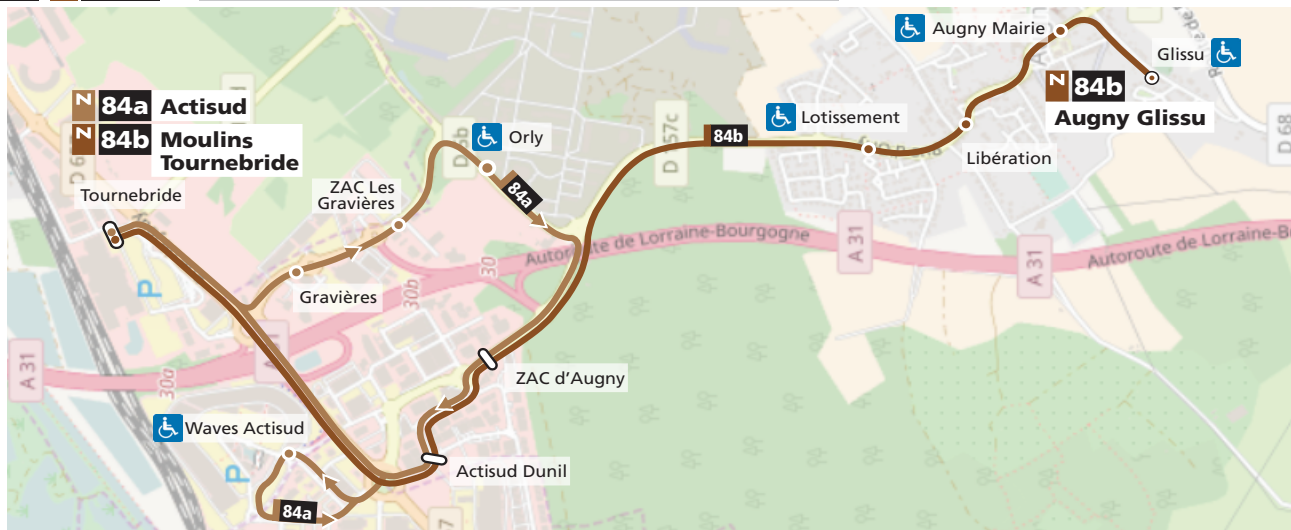

84b → Moulins Tournebride

DU LUNDI AU VENDREDI

Glissu	Augny Mairie	Libération	Lotissement	Zac d'Augny	Tournebride arrivée N84b	Tournebride départ L1
8h16	8h17	8h18	8h19	8h24	8h28	8h30
11h55	11h56	11h57	11h58	12h03	12h07	12h11
13h35	13h36	13h37	13h38	13h43	13h47	13h50
15h50	15h51	15h52	15h53	15h58	16h02	16h10
17h57	17h58	17h59	18h00	18h05	18h09	18h12

de 7h15 à 19h45

du lundi au samedi

NAVETTE

IMPRESSUM 4.000-03

lemet.fr

0 800 00 29 38

Service & appel gratuits

PLAN DE SECTEUR AUGNY - MOULINS TOURNEBRIDE

84a **Actisud**

DU LUNDI AU VENDREDI

Tournebride arrivée L1	Tournebride départ N84a	Gravières	Orly	Zac d'Augny	Waves Actisud	Tournebride arrivée N84a	Tournebride Départ L1
7h17	7h20	7h23	7h25	7h28	7h31	7h36	7h39
7h32	7h41	7h44	7h46	7h49	7h52	7h57	8h00
8h42	8h42	8h45	8h47	8h50	8h53	8h58	9h00
9h02	9h02	9h05	9h07	9h10	9h13	9h18	9h20
9h21	9h22	9h25	9h27	9h30	9h33	9h38	9h40
9h51	9h52	9h55	9h57	10h00	10h03	10h08	10h10
10h11	10h12	10h15	10h17	10h20	10h23	10h28	10h30
10h41	10h42	10h45	10h47	10h50	10h53	10h58	11h00
11h11	11h13	11h16	11h18	11h21	11h24	11h29	11h31
12h11	12h12	12h15	12h17	12h20	12h23	12h28	12h30
12h31	12h32	12h35	12h37	12h40	12h43	12h48	12h50
12h51	12h52	12h55	12h57	13h00	13h03	13h08	13h11
13h51	13h52	13h55	13h57	14h00	14h03	14h08	14h10
14h12	14h13	14h16	14h18	14h21	14h24	14h29	14h30
14h42	14h43	14h46	14h48	14h51	14h54	14h59	15h01
15h02	15h03	15h06	15h08	15h11	15h14	15h19	15h21
16h02	16h03	16h06	16h08	16h11	16h14	16h19	16h20
16h23	16h27	16h30	16h32	16h35	16h38	16h43	16h51
16h43	16h49	16h52	16h54	16h57	17h00	17h05	17h11
17h13	17h17	17h20	17h22	17h25	17h28	17h33	17h42
18h05	18h16	18h19	18h21	18h24	18h27	18h32	18h34
18h34	18h37	18h40	18h42	18h45	18h48	18h53	18h58
19h02	19h06	19h09	19h11	19h14	19h17	19h22	19h27
19h32	19h35	19h38	19h40	19h43	19h46	19h51	20h00