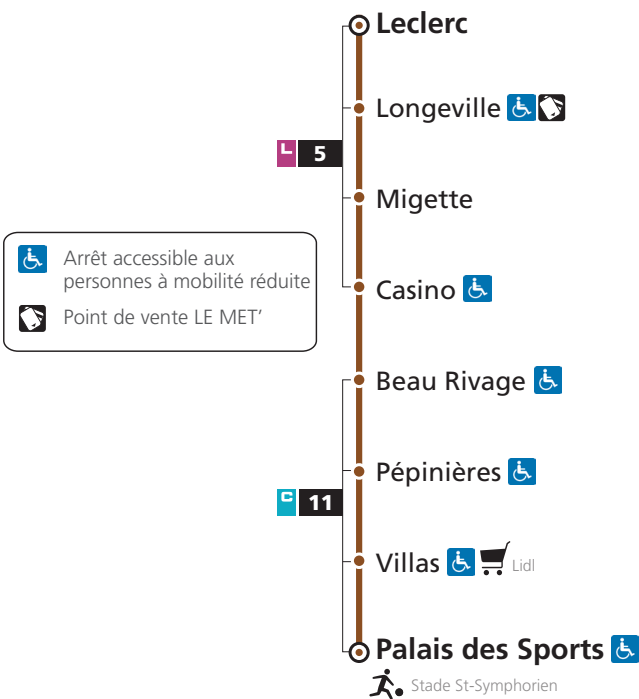

Renseignements

Espace Mobilité

Place de la République – Metz

0 800 00 29 38  Service & appel gratuits

IMPRIMER* 2 000 ex.

DIRECTIONS

Palais des Sports
Longeville Leclerc

fréquence en heures de pointe

amplitude horaire du lundi au samedi
Ne circule pas les dimanches et jours fériés

N 19 Longeville Leclerc

Arrêt accessible aux personnes à mobilité réduite

Point de vente LE MET'

N 19 Palais des Sports

DU LUNDI AU SAMEDI

Leclerc	Longeville	Migette	Beau Rivage	Pépinières	Villas	Palais des Sports
6h00	6h01	6h01	6h03	6h04	6h05	6h06
7h00	7h01	7h01	7h03	7h05	7h06	7h07
8h00	8h01	8h01	8h03	8h05	8h06	8h07
9h00	9h01	9h01	9h03	9h04	9h05	9h06
10h00	10h01	10h01	10h03	10h04	10h05	10h06
11h00	11h01	11h01	11h03	11h04	11h05	11h06
12h00	12h01	12h01	12h03	12h04	12h05	12h06
13h00	13h01	13h01	13h03	13h04	13h05	13h06
14h00	14h01	14h01	14h03	14h04	14h05	14h06
15h00	15h01	15h01	15h03	15h04	15h05	15h06
16h00	16h01	16h01	16h03	16h04	16h05	16h06
17h00	17h01	17h01	17h03	17h05	17h06	17h07
18h00	18h01	18h01	18h03	18h05	18h06	18h07
19h00	19h01	19h01	19h03	19h04	19h05	19h06
20h00	20h01	20h01	20h03	20h04	20h05	20h06

DU LUNDI AU SAMEDI

Palais des Sport	Villas	Pépinières	Beau Rivage	Migette	Longeville	Leclerc
6h15	6h16	6h16	6h17	6h19	6h20	6h21
7h15	7h16	7h17	7h18	7h19	7h20	7h21
8h15	8h16	8h17	8h18	8h19	8h20	8h21
9h15	9h16	9h16	9h17	9h19	9h20	9h21
10h15	10h16	10h16	10h17	10h19	10h20	10h21
11h15	11h16	11h16	11h17	11h19	11h20	11h21
12h15	12h16	12h16	12h17	12h19	12h20	12h21
13h15	13h16	13h16	13h17	13h19	13h20	13h21
14h15	14h16	14h16	14h17	14h19	14h20	14h21
15h15	15h16	15h16	15h17	15h19	15h20	15h21
16h15	16h16	16h17	16h18	16h20	16h21	16h22
17h15	17h16	17h17	17h18	17h20	17h21	17h22
18h15	18h16	18h17	18h18	18h20	18h21	18h22
19h15	19h16	19h16	19h17	19h19	19h20	19h21
20h15	20h16	20h16	20h17	20h19	20h20	20h21