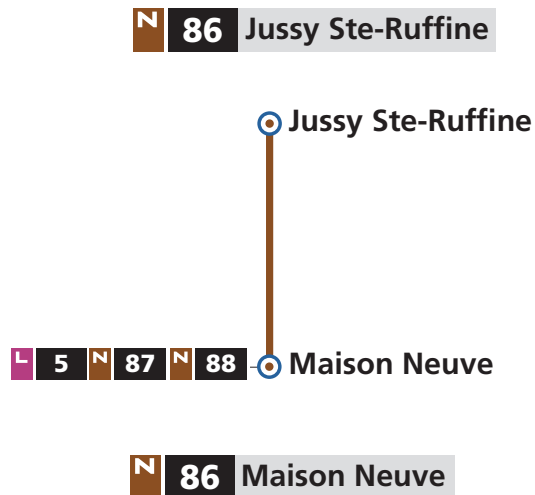

## Renseignements

Espace Mobilité  
Place de la République – Metz

0 800 00 29 38 Service & appel gratuits

IMPRIMÉ : 2 000 ex.

HORAIRES HIVER  
DU 31 AOÛT 2020 AU 4 JUILLET 2021

DIRECTIONS

**Jussy Ste-Ruffine**  
**Maison Neuve**

amplitude horaire  
du lundi au samedi

NAVETTE

DU LUNDI AU VENDREDI

Jussy Ste-Ruffine	M. Neuve Arrivée N86	M. Neuve Départ L5
6h49	6h52	6h59
7h12	7h15	7h24
8h19	8h22	8h27
8h44	8h47	8h51
9h59	10h02	10h04
13h27	13h30	13h32
13h55	13h58	14h00
15h43	15h46	15h50
16h50	16h53	16h58
17h42	17h45	17h49
18h10	18h13	18h13
18h41	18h44	18h47
19h20	19h23	19h24

DU LUNDI AU VENDREDI

M. Neuve Arrivée L5	M. Neuve Départ N86	Jussy Ste-Ruffine
6h32	6h46	6h49
7h06	7h09	7h12
8h15	8h16	8h19
8h34	8h41	8h44
9h55	9h56	9h59
13h23	13h24	13h27
13h51	13h52	13h55
15h37	15h40	15h43
16h44	16h47	16h50
17h36	17h39	17h42
18h06	18h07	18h10
18h34	18h38	18h41
19h15	19h17	19h20