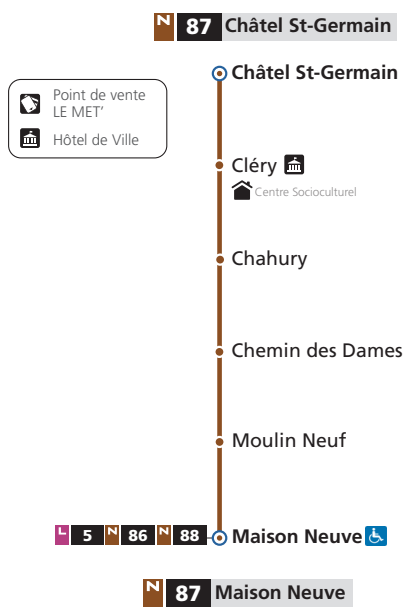

- Services assurés systématiquement
- Services disponibles uniquement sur réservation ☎

HORAIRES HIVER  
DU 31 AOÛT 2020 AU 4 JUILLET 2021

DIRECTIONS

Châtel St-Germain  
Maison Neuve

fréquence en heures de pointe

amplitude horaire du lundi au samedi

NAVETTE

**87** → Maison Neuve  
DU LUNDI AU VENDREDI

Châtel St-Germain	Cléry	Chahury	Chemin des Dames	Moulin Neuf	M. Neuve Arrivée N87	M. Neuve Départ L5
5h41	5h42	5h44	5h44	5h46	5h48	5h52
6h06	6h07	6h09	6h09	6h11	6h13	6h17
6h37	6h38	6h40	6h40	6h42	6h44	6h50
7h01	7h02	7h04	7h04	7h06	7h08	7h11
7h35	7h36	7h38	7h38	7h40	7h42	7h45
8h05	8h06	8h08	8h08	8h10	8h12	8h16
8h30	8h31	8h33	8h33	8h35	8h37	8h39
9h12	9h13	9h15	9h15	9h17	9h19	9h22
9h39	9h40	9h42	9h42	9h44	9h46	9h50
10h09	10h10	10h12	10h12	10h14	10h16	10h18
10h34	10h35	10h37	10h37	10h39	10h41	10h46
11h03	11h04	11h06	11h06	11h08	11h10	11h14
11h44	11h45	11h47	11h47	11h49	11h51	11h55
12h12	12h13	12h15	12h15	12h17	12h19	12h23
12h40	12h41	12h43	12h43	12h45	12h47	12h51
13h07	13h08	13h10	13h10	13h12	13h14	13h18
13h38	13h39	13h41	13h41	13h43	13h45	13h46
14h05	14h06	14h08	14h08	14h10	14h12	14h14
14h28	14h29	14h31	14h31	14h33	14h35	14h38
14h59	15h00	15h02	15h02	15h04	15h06	15h10
15h28	15h29	15h31	15h31	15h33	15h35	15h40
15h59	16h00	16h02	16h02	16h04	16h06	16h09
16h36	16h37	16h39	16h39	16h41	16h43	16h48
17h06	17h07	17h09	17h09	17h11	17h13	17h18
17h27	17h28	17h30	17h30	17h32	17h34	17h39
17h58	17h59	18h01	18h01	18h03	18h05	18h13
18h26	18h27	18h29	18h29	18h31	18h33	18h35
19h02	19h03	19h05	19h05	19h07	19h09	19h11
19h39	19h40	19h42	19h42	19h44	19h46	19h53
20h12	20h13	20h15	20h15	20h17	20h19	20h26
20h35	20h36	20h38	20h38	20h40	20h42	20h44