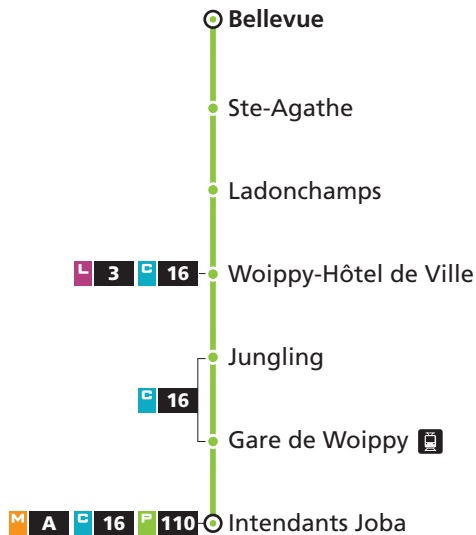

Téléchargez votre fiche horaire à l'arrêt sur lemet.fr

Renseignements

Espace Mobilité
Place de la République – Metz

0 800 00 29 38 

Vous pouvez utiliser les lignes régulières du réseau Fluo Grand Est 57 avec un titre de transport LE MET', sur le territoire de Metz Métropole.

Consultez les horaires sur le site fluo.eu

HORAIRES HIVER
DU 31 AOÛT 2020 AU 4 JUILLET 2021

DIRECTIONS

Woippy-Bellevue
Intendants Joba

fréquence en heures de pointe

amplitude horaire du lundi au samedi

PROXIS

 lemet.fr

 lemet.fr 0 800 00 29 38 

P 105 Woippy-Bellevue

P 105 Intendants Joba

105 → Intendants Joba

DU LUNDI AU SAMEDI

Woippy-Bellevue	Ste-Agathe	Ladonchamps	Woippy-Hôtel de Ville	Gare de Woippy	Intendants Joba	Gare Routière
5h52	5h53	5h57	5h58	6h01	6h05	-
7h03a	7h04a	7h06a	-	-	-	7h34a
7h10s	7h11s	7h12s	-	-	-	7h35s
8h08a	8h09a	8h11a	-	-	-	8h39a
8h13s	8h14s	8h15s	-	-	-	8h39s
8h20d	8h21d	8h22d	-	-	-	8h50d
9h08a	9h09a	9h11a	-	-	-	9h39a
9h37	9h39	9h41	-	-	-	10h06
10h08a	10h09a	10h11a	-	-	-	10h39a
10h13s	10h14s	10h15s	-	-	-	10h39s
10h37	10h39	10h41	-	-	-	11h06
11h08a	11h09a	11h11a	-	-	-	11h39a
11h37a	11h39a	11h41a	-	-	-	12h06a
12h13s	12h14s	12h15s	-	-	-	12h39s
12h37	12h39	12h41	-	-	-	13h06
13h12	13h13	13h15	-	-	-	13h43
14h08a	14h09a	14h11a	-	-	-	14h39a
14h42	14h44	14h46	-	-	-	15h11
15h08a	15h09a	15h11a	-	-	-	15h39a
15h13	15h14	15h15	-	-	-	15h39
15h37c	15h39c	15h41c	-	-	-	16h06c
16h04	16h05	16h09	16h10	16h13	16h17	-
17h08a	17h09a	17h11a	-	-	-	17h39a
17h13s	17h14s	17h15s	-	-	-	17h39s
17h37	17h39	17h41	-	-	-	18h06
18h08a	18h09a	18h11a	-	-	-	18h39a
18h37	18h39	18h41	-	-	-	19h06
19h13s	19h14s	19h15s	-	-	-	19h39s
19h34	19h35	19h39	19h40	19h43	19h47	-
20h22s	20h24s	20h26s	-	-	-	20h51s
22h52e	22h54e	22h56e	-	-	-	23h21e