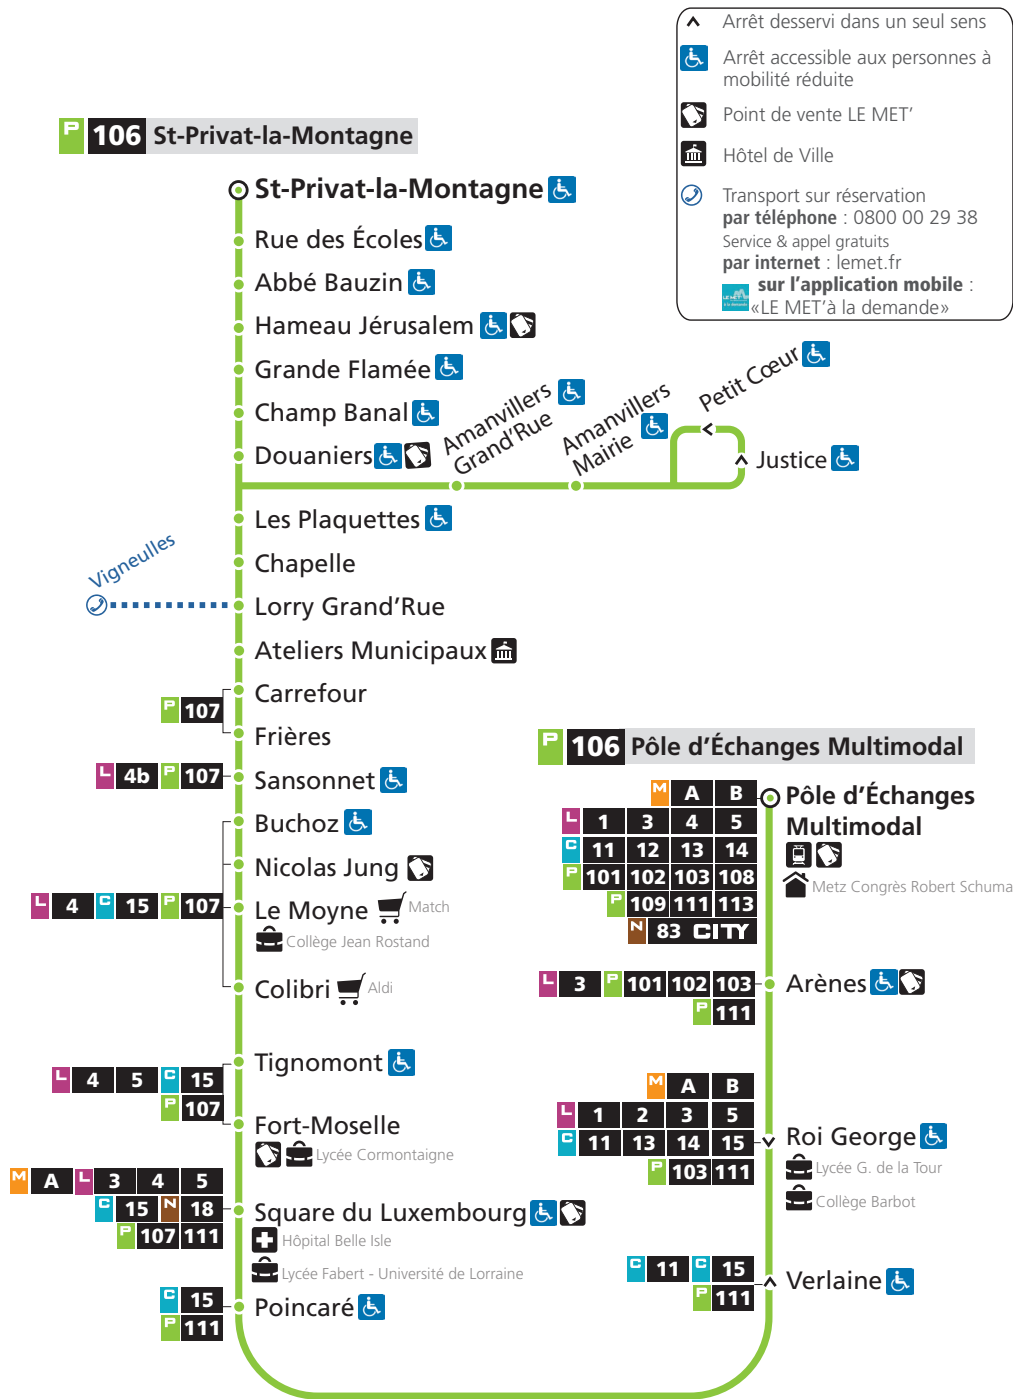

- Services disponibles uniquement sur réservation
- Services assurés systématiquement
- x Circule du lundi au vendredi en période scolaire. Départ Square du Luxembourg à 16h13 - 17h15.

106 → St-Privat-la-Montagne

- Services disponibles uniquement sur réservation

HORAIRES HIVER
DU 31 AOÛT 2020 AU 4 JUILLET 2021

P

106

DIRECTIONS

St-Privat-la-Montagne

Amanvillers
Lorry-lès-Metz

Metz –
Pôle d'Échanges
Multimodal

fréquence en heures de pointe

amplitude horaire du lundi au samedi

- ▲ Arrêt desservi dans un seul sens
- ♿ Arrêt accessible aux personnes à mobilité réduite
- 👤 Point de vente LE MET'
- 🏛️ Hôtel de Ville
- 🕒 Transport sur réservation
par téléphone : 0800 00 29 38
Service & appel gratuits
par internet : lemet.fr
sur l'application mobile :
«LE MET' à la demande»

- ☐ Services disponibles uniquement sur réservation 🕒
- ☐ Services assurés systématiquement
- x Circule du lundi au vendredi en période scolaire. Terminus Square du Luxembourg.
- a Circule du lundi au vendredi en période scolaire. ligne S299, via Châtel-St-Germain, dessert les lycées Jean XXIII, Louis Vincent et G. de la Tour.