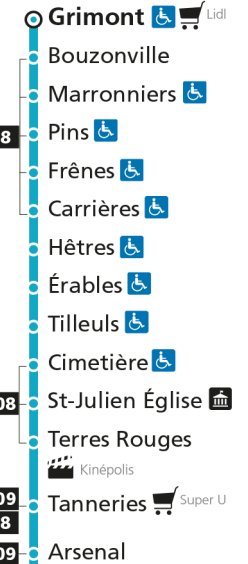

C 11 **Devant-les-Ponts**

- ▲ Arrêt desservi dans un seul sens
- ♿ Arrêt accessible aux personnes à mobilité réduite
- 📄 Espace Mobilité
- 🛒 Point de vente LE MET'
- 🏛️ Hôtel de Ville

C 11 **St-Julien**

C 11 Devant-les-Ponts

- ▲ Arrêt desservi dans un seul sens
- ♿ Arrêt accessible aux personnes à mobilité réduite
- 📍 Espace Mobilité
- 🛒 Point de vente LE MET'
- 🏛️ Hôtel de Ville

C 11 St-Julien

C**11****DEVANT-LES-PONTS**