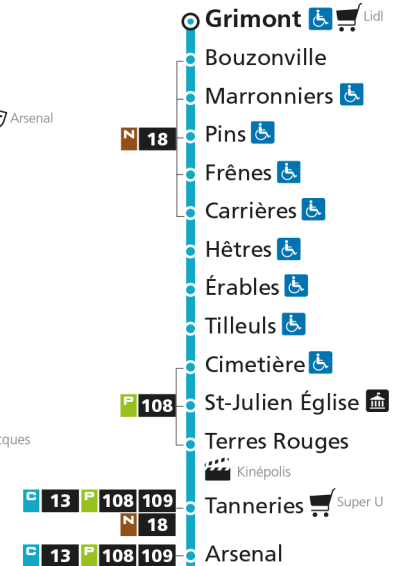

C 11 **St-Julien**