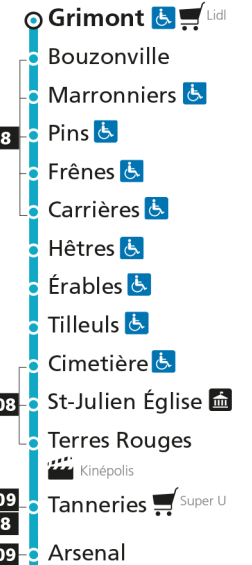

^ Arrêt desservi dans un seul sens

Arrêt accessible aux personnes à mobilité réduite

Espace Mobilité

Point de vente LE MET'

Hôtel de Ville

C**11****ST-JULIEN-LES-METZ**

arrêt CIMETIERE

**Horaires valables du 31 Août 2020 au 04 Juillet 2021**

C 11 **Devant-les-Ponts**

- ▲ Arrêt desservi dans un seul sens
- ♿ Arrêt accessible aux personnes à mobilité réduite
- 📍 Espace Mobilité
- 🛒 Point de vente LE MET'
- 🏛️ Hôtel de Ville

C 11 **St-Julien**Retrouvez tous les horaires du réseau LE MET' sur leMET.fr