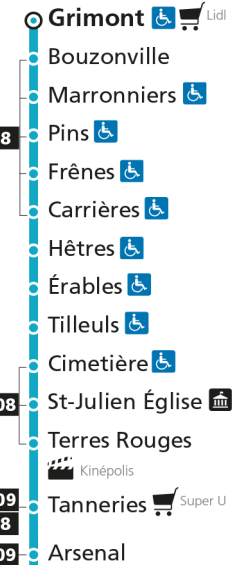

C 11 **Devant-les-Ponts**

- ▲ Arrêt desservi dans un seul sens
- ♿ Arrêt accessible aux personnes à mobilité réduite
- 📄 Espace Mobilité
- 🛒 Point de vente LE MET'
- 🏛️ Hôtel de Ville

C 11 **St-Julien**

C 11 **Devant-les-Ponts**

- ▲ Arrêt desservi dans un seul sens
- ♿ Arrêt accessible aux personnes à mobilité réduite
- 📍 Espace Mobilité
- 🛒 Point de vente LE MET'
- 🏛️ Hôtel de Ville

C 11 **St-Julien**