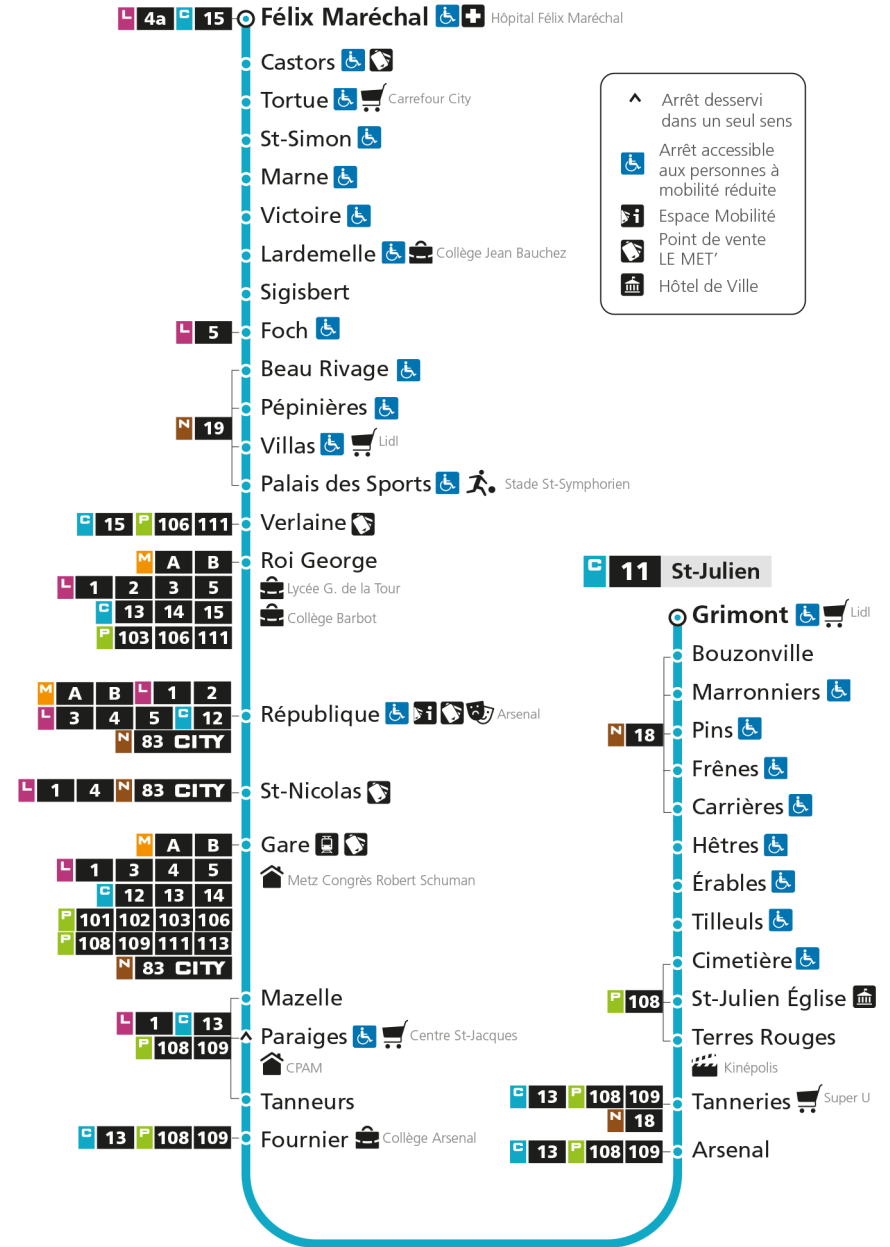

C

11

DEVANT-LES-PONTS

arrêt BEAU RIVAGE

Horaires valables du 31 Août 2020 au 04 Juillet 2021

Lundi à vendredi

Samedi

Dimanche et jours fériés

4h		4h		4h	
5h	32	5h	32	5h	
6h	00 31	6h	01 33	6h	
7h	01 29 44	7h	02 33	7h	
8h	10 30 50	8h	04 34	8h	23
9h	09 38	9h	04 35	9h	23
10h	08 36	10h	06 36	10h	23
11h	07 37	11h	06 36	11h	23
12h	07 37	12h	06 36	12h	23
13h	07 37	13h	05 36	13h	16
14h	06 36	14h	06 36	14h	11
15h	06 36 56	15h	06 37 57	15h	06
16h	18 40	16h	17 37 57	16h	01 56
17h	01 22 43	17h	17 37 57	17h	51
18h	02 23 43	18h	16 38	18h	46
19h	05 31	19h	01 29 59	19h	41
20h	00 29 57	20h	29 57	20h	32
21h	26	21h	27	21h	27
22h		22h		22h	
23h		23h		23h	
00h		00h		00h	

C 11 Devant-les-Ponts