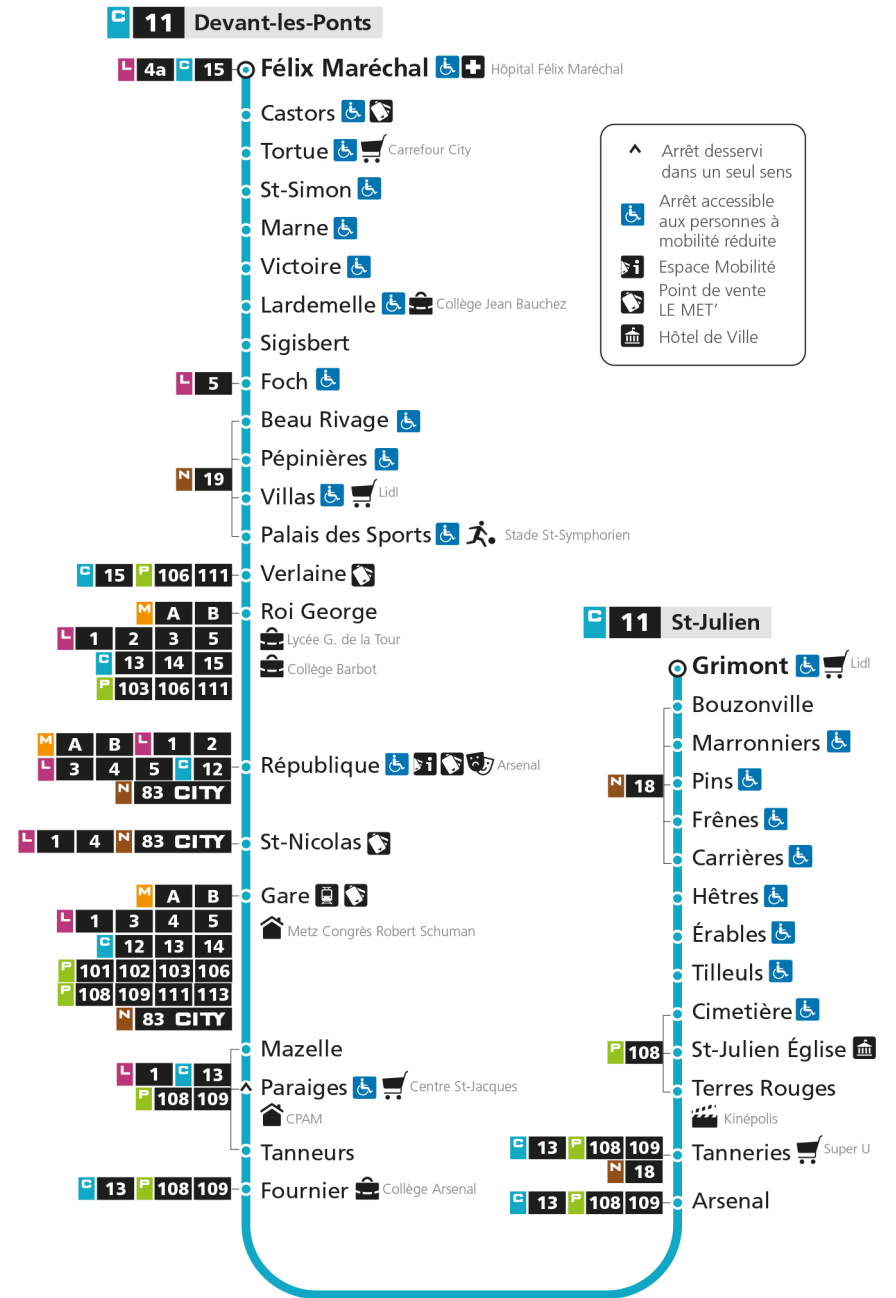

C

11

DEVANT-LES-PONTS

arrêt MARRONNIERS

Horaires valables du 31 Août 2020 au 04 Juillet 2021

Lundi à vendredi

Samedi

Dimanche et jours fériés

4h		4h		4h	
5h	00 28 57	5h	01 30	5h	
6h	27 51	6h	02 30	6h	
7h	04 18 29 49	7h	00 30	7h	46
8h	09 29	8h	00 30	8h	46
9h	00 30 58	9h	00 30	9h	46
10h	29 59	10h	00 30 59	10h	46
11h	29 59	11h	29	11h	46
12h	29 59	12h	00 29 59	12h	43
13h	28 58	13h	29 59	13h	38
14h	28 58	14h	29 58	14h	33
15h	18 37 59	15h	18 38 58	15h	28
16h	19 39	16h	18 38 58	16h	23
17h	00 20 42	17h	18 38	17h	16
18h	03 27 55	18h	00 23 53	18h	12
19h	26 55	19h	23 54	19h	07
20h	24 53	20h	24 57	20h	00 56
21h		21h		21h	
22h		22h		22h	
23h		23h		23h	
00h		00h		00h