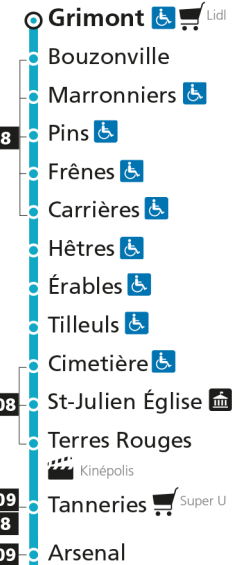

C 11 **Devant-les-Ponts**

- ▲ Arrêt desservi dans un seul sens
- ♿ Arrêt accessible aux personnes à mobilité réduite
- 📍 Espace Mobilité
- 🛒 Point de vente LE MET'
- 🏛️ Hôtel de Ville

C 11 **St-Julien**Retrouvez tous les horaires du réseau LE MET' sur leMET.fr

C 11 **Devant-les-Ponts**

- ▲ Arrêt desservi dans un seul sens
- ♿ Arrêt accessible aux personnes à mobilité réduite
- 📄 Espace Mobilité
- 🛒 Point de vente LE MET'
- 🏛️ Hôtel de Ville

C 11 **St-Julien**