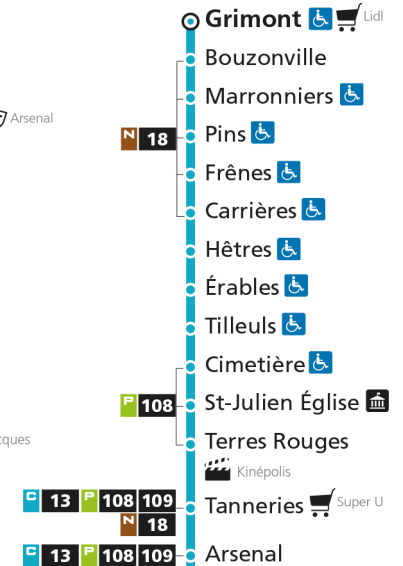

C 11 **Devant-les-Ponts**

- ^ Arrêt desservi dans un seul sens
- Arrêt accessible aux personnes à mobilité réduite
- Espace Mobilité
- Point de vente LE MET'
- Hôtel de Ville

C 11 **St-Julien**

C**11****ST-JULIEN-LES-METZ**