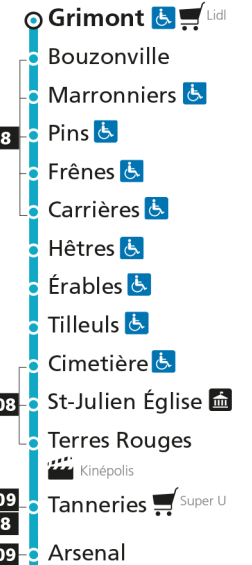

C 11 **Devant-les-Ponts**

- ▲ Arrêt desservi dans un seul sens
- ♿ Arrêt accessible aux personnes à mobilité réduite
- 📄 Espace Mobilité
- 🛒 Point de vente LE MET'
- 🏛️ Hôtel de Ville

C**11****DEVANT-LES-PONTS**

C 11 **Devant-les-Ponts**

- ▲ Arrêt desservi dans un seul sens
- ♿ Arrêt accessible aux personnes à mobilité réduite
- 📄 Espace Mobilité
- 🛒 Point de vente LE MET'
- 🏛️ Hôtel de Ville

C 11 **St-Julien**