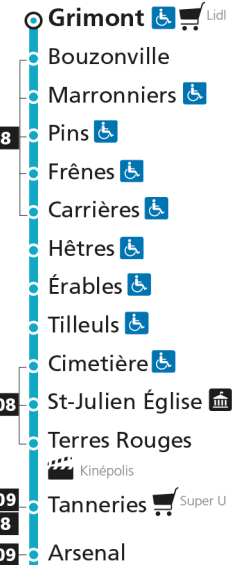

Retrouvez tous les horaires du réseau LE MET' sur lemet.fr