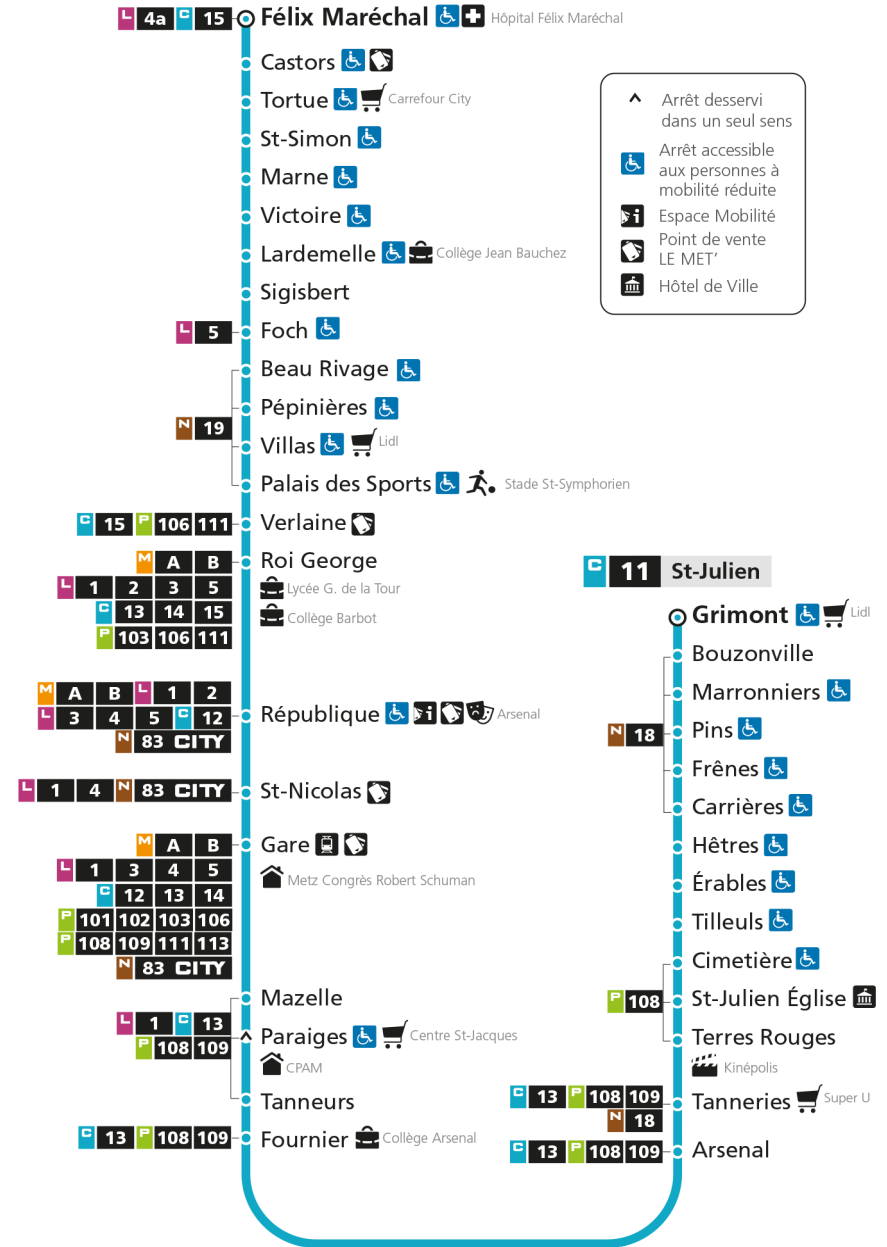

C

11

DEVANT-LES-PONTS

arrêt GARE

Horaires valables du 31 Août 2020 au 04 Juillet 2021

Lundi à vendredi

Samedi

Dimanche et jours fériés

4h		4h		4h	
5h	22 50	5h	22 51	5h	
6h	20 50	6h	23 52	6h	
7h	15 30 44 56	7h	22 52	7h	
8h	16 36 55	8h	22 52	8h	12
9h	25 55	9h	23 53	9h	12
10h	23 54	10h	23 53	10h	12
11h	24 54	11h	23 53	11h	12
12h	24 54	12h	23 52	12h	12
13h	24 53	13h	23 53	13h	05
14h	23 53	14h	23 53	14h	00 55
15h	23 43	15h	24 44	15h	50
16h	03 25 46	16h	04 24 44	16h	45
17h	06 27 47	17h	04 24 44	17h	40
18h	08 29 51	18h	03 25 48	18h	35
19h	19 49	19h	17 47	19h	30
20h	18 47	20h	17 46	20h	21
21h	16	21h	17	21h	16
22h		22h		22h	
23h		23h		23h	
00h		00h		00h	

C 11 **Devant-les-Ponts**