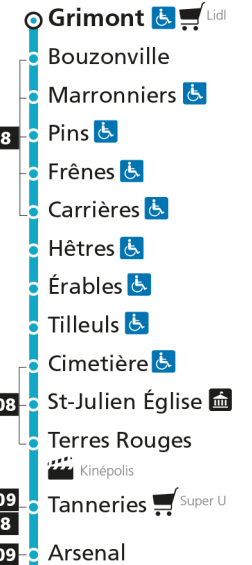

C 11 **St-Julien**