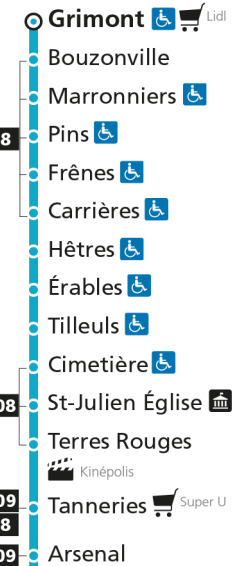

Retrouvez tous les horaires du réseau LE MET' sur leMET.fr