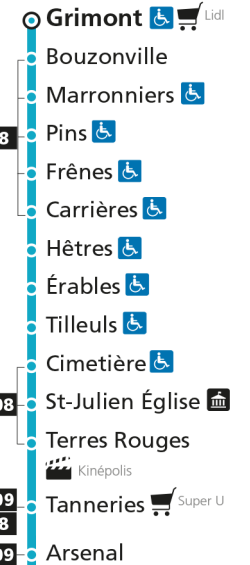

Retrouvez tous les horaires du réseau LE MET' sur leMET.fr