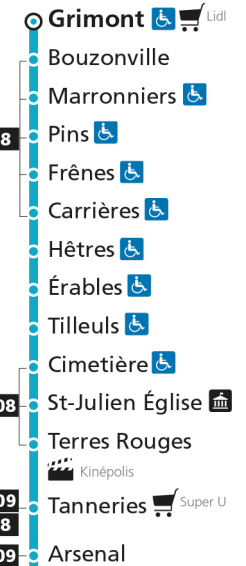

C 11 **Devant-les-Ponts**

- ^ Arrêt desservi dans un seul sens
- Arrêt accessible aux personnes à mobilité réduite
- Espace Mobilité
- Point de vente LE MET'
- Hôtel de Ville

C 11 **St-Julien**

C**11****ST-JULIEN-LES-METZ**

arrêt MARNE

**Horaires valables du 31 Août 2020 au 04 Juillet 2021**

Lundi à vendredi

Samedi

Dimanche et jours fériés

4h	4h	4h
5h 06 34	5h 06 34	5h
6h 02 31 52	6h 03 33	6h
7h 12 30 52	7h 01 28 58	7h 51
8h 12 31 59	8h 27 59	8h 51
9h 29 59	9h 30	9h 51
10h 29 59	10h 00 30	10h 50
11h 29 59	11h 00 30	11h 50
12h 29 59	12h 00 30	12h 45
13h 29 59	13h 00 30	13h 39
14h 29 59	14h 00 30	14h 34
15h 19 39 59	15h 00 20 40	15h 29
16h 19 40	16h 00 20 40	16h 24
17h 05 24 44	17h 00 21 43	17h 19
18h 04 26 54	18h 04 27 58	18h 13
19h 27 58	19h 27 58	19h 08
20h 28 58	20h 28 58	20h 03 57
21h	21h	21h
22h	22h	22h
23h	23h	23h
00h	00h	00h

C 11 **Devant-les-Ponts**

- ▲ Arrêt desservi dans un seul sens
- ♿ Arrêt accessible aux personnes à mobilité réduite
- 📄 Espace Mobilité
- 🛒 Point de vente LE MET'
- 🏛️ Hôtel de Ville

C 11 **St-Julien**