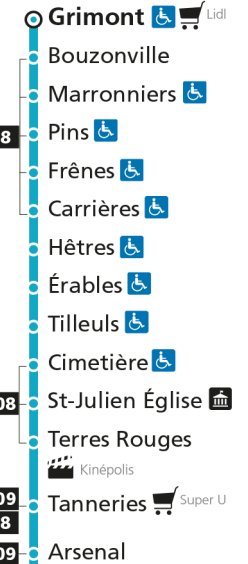

C 11 **Devant-les-Ponts**

- ▲ Arrêt desservi dans un seul sens
- ♿ Arrêt accessible aux personnes à mobilité réduite
- 📄 Espace Mobilité
- 🛒 Point de vente LE MET'
- 🏛️ Hôtel de Ville

C 11 **St-Julien**Retrouvez tous les horaires du réseau LE MET' sur leMET.fr

C 11 **Devant-les-Ponts**

- ▲ Arrêt desservi dans un seul sens
- ♿ Arrêt accessible aux personnes à mobilité réduite
- 📍 Espace Mobilité
- 🛒 Point de vente LE MET'
- 🏛️ Hôtel de Ville

C 11 **St-Julien**