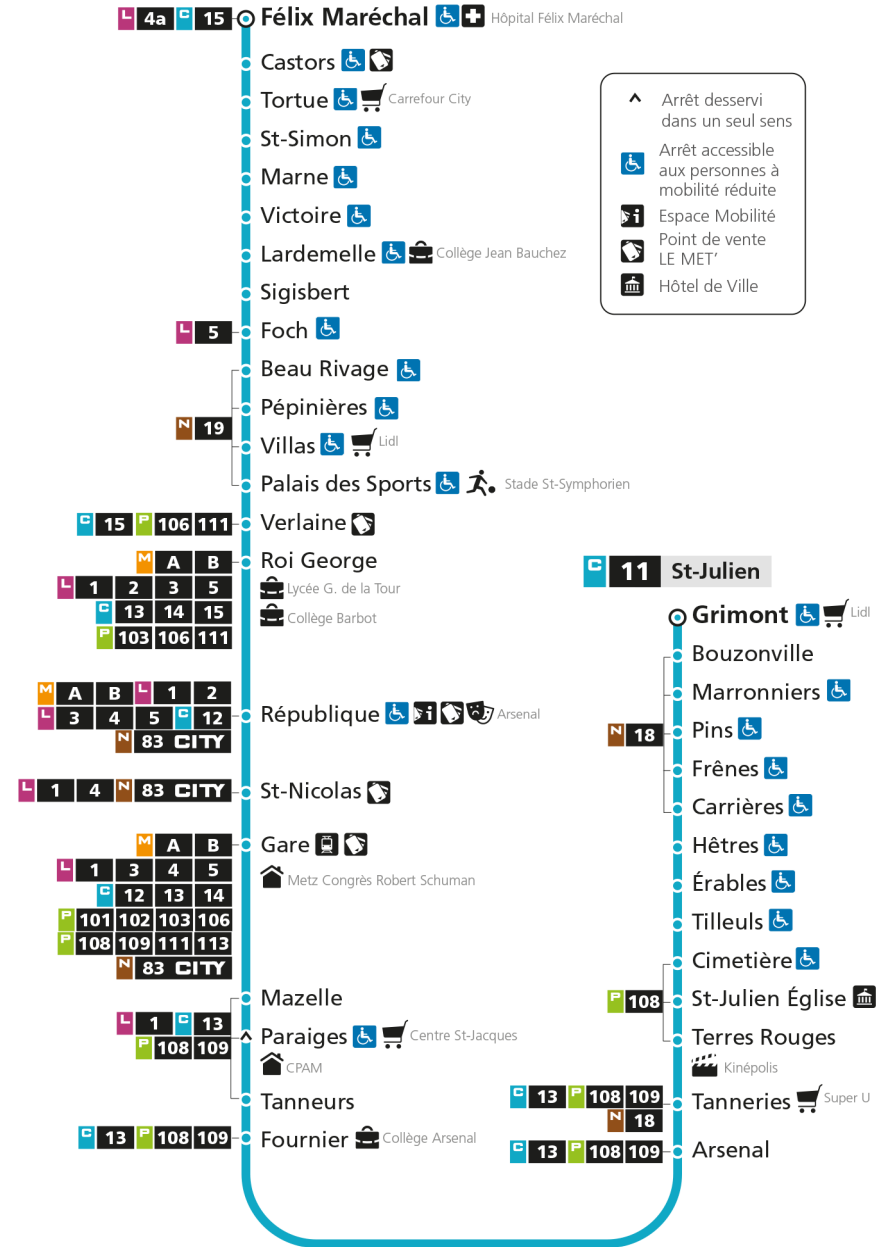

C

11

DEVANT-LES-PONTS

arrêt CARRIERES

Horaires valables du 31 Août 2020 au 04 Juillet 2021

Lundi à vendredi

Samedi

Dimanche et jours fériés

4h		4h		4h	
5h	02 30 59	5h	03 32	5h	
6h	29 54	6h	04 32	6h	
7h	07 21 32 52	7h	02 32	7h	48
8h	12 32	8h	02 32	8h	48
9h	02 32	9h	02 32	9h	48
10h	00 31	10h	02 32	10h	48
11h	01 31	11h	01 31	11h	48
12h	01 31	12h	02 31	12h	45
13h	01 30	13h	01 31	13h	40
14h	00 30	14h	01 31	14h	35
15h	00 20 39	15h	00 20 40	15h	30
16h	01 21 41	16h	00 20 40	16h	25
17h	02 22 44	17h	00 20 40	17h	18
18h	05 29 57	18h	02 25 55	18h	14
19h	28 57	19h	25 56	19h	09
20h	26 55	20h	26 59	20h	02 58
21h		21h		21h	
22h		22h		22h	
23h		23h		23h	
00h		00h		00h	

C 11 Devant-les-Ponts