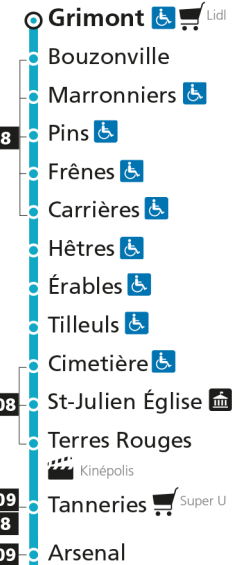

C 11 **Devant-les-Ponts**

- ▲ Arrêt desservi dans un seul sens
- ♿ Arrêt accessible aux personnes à mobilité réduite
- 📄 Espace Mobilité
- 🛒 Point de vente LE MET'
- 🏛️ Hôtel de Ville

C 11 **St-Julien**