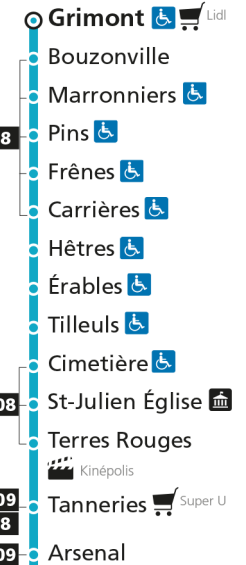

C 11 **Devant-les-Ponts**

- ▲ Arrêt desservi dans un seul sens
- ♿ Arrêt accessible aux personnes à mobilité réduite
- 📍 Espace Mobilité
- 🛒 Point de vente LE MET'
- 🏛️ Hôtel de Ville

C 11 **St-Julien**Retrouvez tous les horaires du réseau LE MET' sur leMET.fr