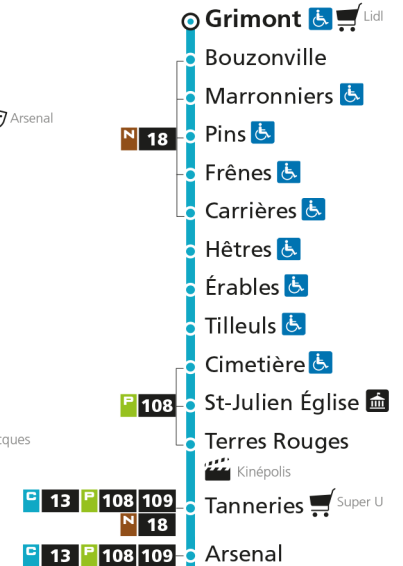

- ^ Arrêt desservi dans un seul sens
- Arrêt accessible aux personnes à mobilité réduite
- Espace Mobilité
- Point de vente LE MET'
- Hôtel de Ville

C 11 **St-Julien**