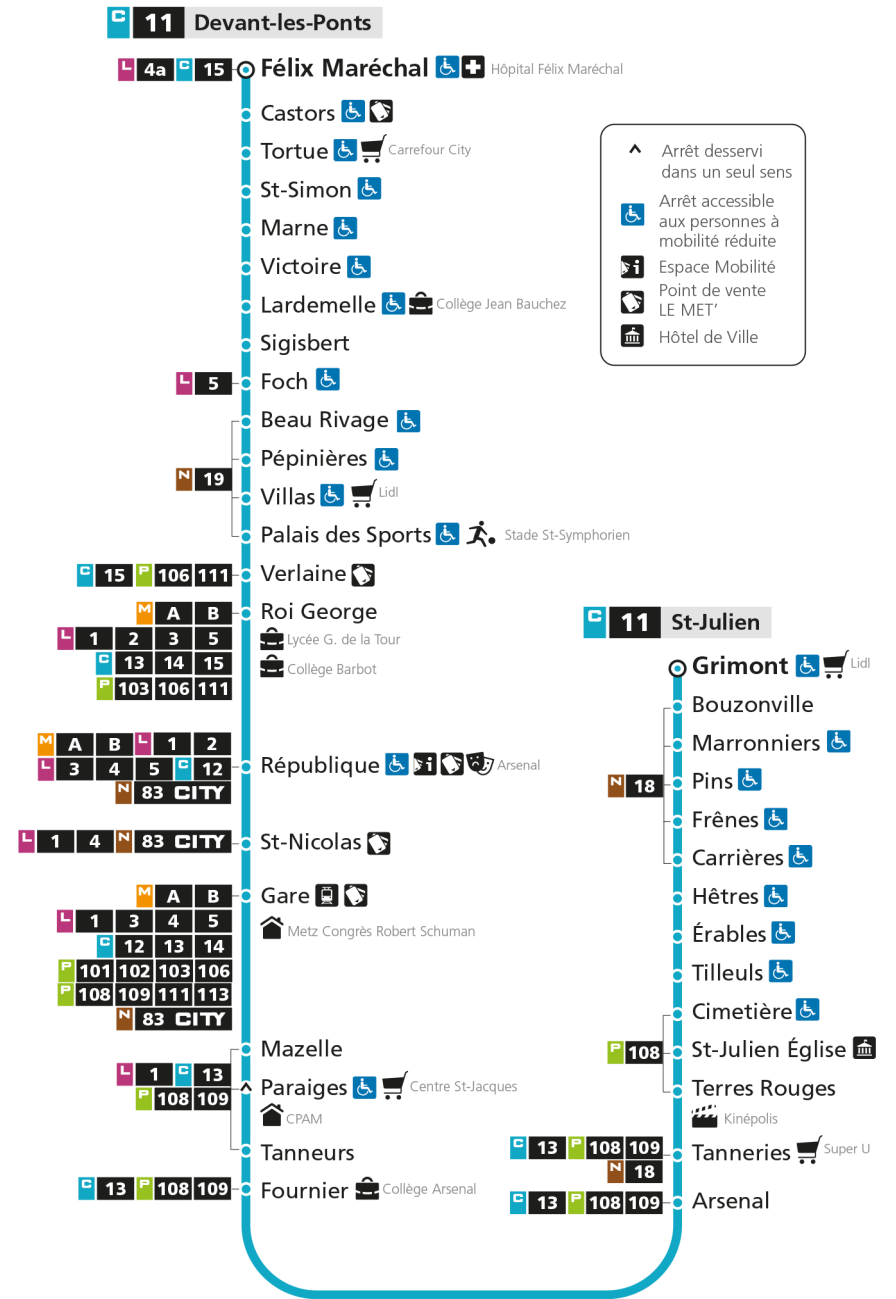

C

11

ST-JULIEN-LES-METZ

arrêt TORTUE

Horaires valables du 31 Août 2020 au 04 Juillet 2021

Lundi à vendredi

Samedi

Dimanche et jours fériés

4h	5h	6h	7h	8h	9h	10h	11h	12h	13h	14h	15h	16h	17h	18h	19h	20h	21h	22h	23h	00h	
	05 33	02 32	00 26 56	25 57	28 58	28 58	28 58	28 58	28 58	28 58	18 38 57	18 38 58	19 41	02 26 57	26 57	27 57					
	01 30 51	02 32																			
	10 28 50																				
	10 29 57																				
	28 58																				
	28 58																				
	28 58																				
	28 58																				
	28 58																				
	03 22 43																				
	03 25 53																				
	26 57																				
	27 57