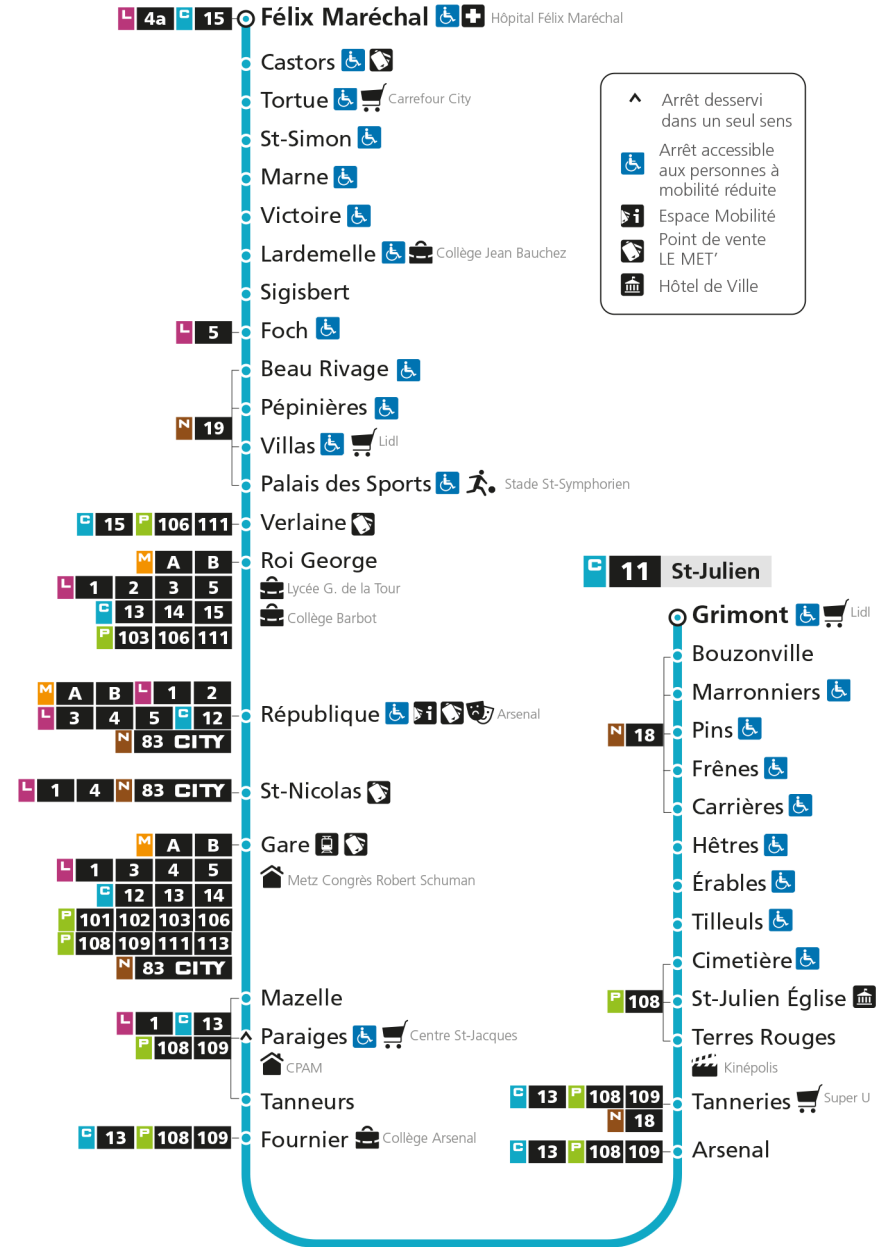

C

11

DEVANT-LES-PONTS

arrêt PINS

Horaires valables du 31 Août 2020 au 04 Juillet 2021

Lundi à vendredi

Samedi

Dimanche et jours fériés

4h	4h	4h
5h 00 28 57	5h 01 30	5h
6h 27 52	6h 02 30	6h
7h 05 19 30 50	7h 00 30	7h 46
8h 10 30	8h 00 30	8h 46
9h 00 30 58	9h 00 30	9h 46
10h 29 59	10h 00 30 59	10h 46
11h 29 59	11h 29	11h 46
12h 29 59	12h 00 29 59	12h 43
13h 28 58	13h 29 59	13h 38
14h 28 58	14h 29 58	14h 33
15h 18 37 59	15h 18 38 58	15h 28
16h 19 39	16h 18 38 58	16h 23
17h 00 20 42	17h 18 38	17h 16
18h 03 27 55	18h 00 23 53	18h 12
19h 26 55	19h 23 54	19h 07
20h 24 53	20h 24 57	20h 00 56
21h	21h	21h
22h	22h	22h
23h	23h	23h
00h	00h	00h

C 11 **Devant-les-Ponts**