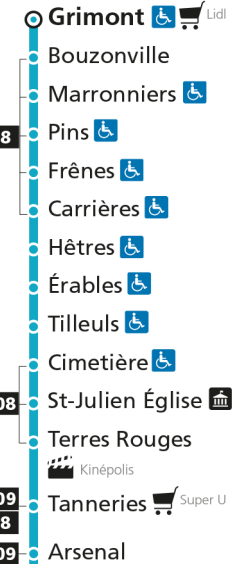

C 11 **St-Julien**