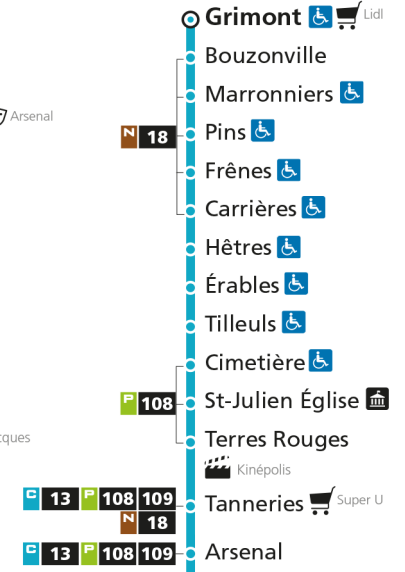

- ^ Arrêt desservi dans un seul sens
- Arrêt accessible aux personnes à mobilité réduite
- Espace Mobilité
- Point de vente LE MET'
- Hôtel de Ville

C 11 **St-Julien**