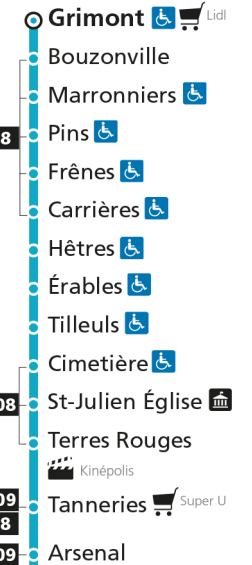

Retrouvez tous les horaires du réseau LE MET' sur leMET.fr