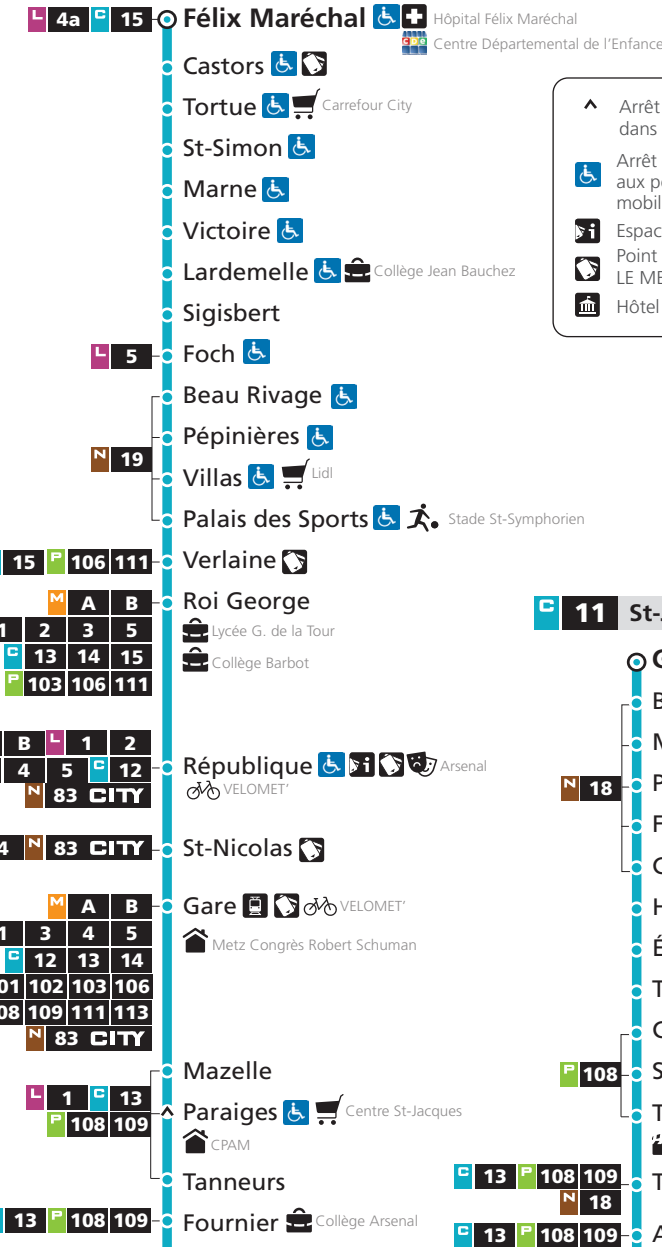

NIVEAU 3

11 → St-Julien

DU LUNDI AU VENDREDI - SERVICE MINIMUM

Félix Maréchal	Foch	République	Gare	Tanneurs	Tanneries	Grimont
5h32	5h37	5h47	5h50	5h53	5h57	6h10
6h28	6h34	6h46	6h50	6h54	6h58	7h11
7h26	7h34	7h48	7h52	7h57	8h02	8h16
8h26	8h35	8h49	8h53	8h57	9h02	9h16
9h25	9h33	9h46	9h50	9h54	9h59	10h13
10h25	10h33	10h46	10h50	10h54	10h59	11h13
11h25	11h33	11h46	11h50	11h54	11h59	12h13
12h25	12h33	12h46	12h50	12h54	12h59	13h13
13h25	13h33	13h46	13h50	13h54	13h59	14h13
14h25	14h33	14h46	14h50	14h54	14h59	15h13
15h35	15h43	15h56	16h00	16h05	16h10	16h25
16h35	16h43	16h57	17h01	17h06	17h12	17h27
17h41	17h48	18h02	18h06	18h11	18h17	18h33
18h50	18h58	19h10	19h14	19h18	19h23	19h38
19h55	20h01	20h12	20h16	20h20	20h24	20h38
20h55	21h01	21h11	21h15	21h18	21h22	21h35

11 Devant-les-Ponts

- ▲ Arrêt desservi dans un seul sens
- ♿ Arrêt accessible aux personnes à mobilité réduite
- 📶 Espace Mobilité
- 🛒 Point de vente LE MET'
- 🏛️ Hôtel de Ville

11 St-Julien

NIVEAU 1

11 → Devant-les-Ponts
DU LUNDI AU VENDREDI - SERVICE MINIMUM