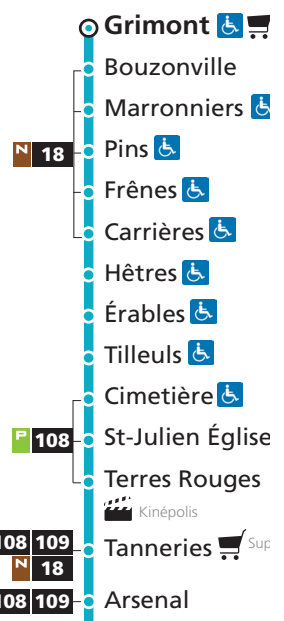

11 Devant-les-Ponts

- ▲ Arrêt desservi dans un seul sens
- ♿ Arrêt accessible aux personnes à mobilité réduite
- 📶 Espace Mobilité
- 🛒 Point de vente LE MET'
- 🏛️ Hôtel de Ville

11 St-Julien

NIVEAU 1

11 → Devant-les-Ponts
DU LUNDI AU VENDREDI - SERVICE MINIMUM

Grimont	Tannerries	Tanneurs	Gare	République	Foch	Félix Maréchal
4h58	5h11	5h16	5h22	5h25	5h34	5h40
5h26	5h39	5h44	5h50	5h53	6h02	6h08
5h54	6h08	6h14	6h20	6h24	6h33	6h40
6h24	6h38	6h44	6h50	6h54	7h03	7h12
6h48	7h03	7h09	7h15	7h19	7h31	7h40
7h25	7h43	7h49	7h56	8h00	8h12	8h21
7h45	8h03	8h09	8h16	8h20	8h32	8h41
8h25	8h42	8h48	8h55	8h59	9h11	9h19
8h56	9h12	9h18	9h25	9h29	9h40	9h48
9h26	9h42	9h48	9h55	9h59	10h10	10h18
9h54	10h10	10h16	10h23	10h27	10h38	10h46
10h25	10h41	10h47	10h54	10h58	11h09	11h17
10h55	11h11	11h17	11h24	11h28	11h39	11h47
11h25	11h41	11h47	11h54	11h58	12h09	12h17
11h55	12h11	12h17	12h24	12h28	12h39	12h47
12h25	12h41	12h47	12h54	12h58	13h09	13h17
12h55	13h11	13h17	13h24	13h28	13h39	13h47
13h25	13h40	13h46	13h53	13h57	14h09	14h17
13h55	14h10	14h16	14h23	14h27	14h39	14h47
14h25	14h40	14h46	14h53	14h57	15h09	15h17
14h55	15h10	15h16	15h23	15h27	15h39	15h47
15h33	15h49	15h56	16h03	16h07	16h21	16h29
16h35	16h51	16h58	17h06	17h10	17h25	17h33
17h37	17h53	18h00	18h08	18h12	18h26	18h34
18h51	19h06	19h12	19h19	19h22	19h34	19h42
19h52	20h06	20h12	20h18	20h21	20h32	20h40
20h50	21h04	21h10	21h16	21h19	21h28	21h34