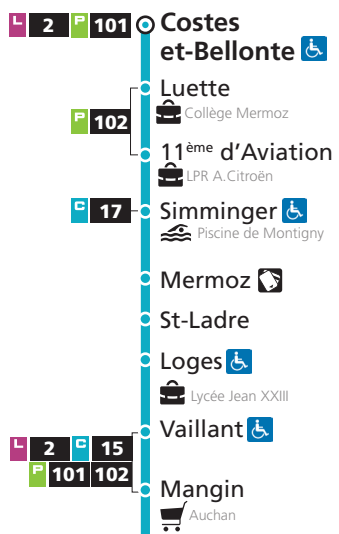

HORAIRES SERVICE MINIMUM GARANTI À COMPTER DU 31 AOÛT 2020

DIRECTIONS

Mey

Marly-Frescaty

Service minimum garanti

du lundi au vendredi

**13** Mey

- Arrêt desservi dans un seul sens
- Arrêt accessible aux personnes à mobilité réduite
- Point de vente LE MET'

**13** Marly-Frescaty

**NIVEAUX 1 & 2**

**13** → Marly-Frescaty

DU LUNDI AU VENDREDI - SERVICE MINIMUM

Mey-les-Vignes	J.P. Jean	Tanneries	Tanneurs	Bon Secours	Loges	Costes et Bellonte
5h45	5h50	5h57	6h09	6h13	6h17	6h24
6h19	6h25	6h32	6h44	6h49	6h53	7h00
6h48	6h54	7h01	7h13	7h18	7h23	7h31
7h26	7h32	7h40	7h53	7h59	8h06	8h16
7h53	7h59	8h07	8h20	8h26	8h33	8h42
8h40	8h46	8h54	9h06	9h12	9h17	9h25
9h15	9h21	9h28	9h40	9h46	9h51	9h59
9h48	9h54	10h01	10h13	10h19	10h24	10h32
10h21	10h27	10h34	10h46	10h52	10h57	11h05
10h55	11h01	11h08	11h20	11h26	11h31	11h39
11h25	11h30	11h37	11h50	11h56	12h01	12h10
11h56	12h01	12h08	12h21	12h27	12h32	12h41
12h29	12h34	12h41	12h54	13h00	13h05	13h14
13h02	13h07	13h14	13h27	13h33	13h38	13h47
13h34	13h39	13h46	13h59	14h05	14h10	14h19
14h07	14h12	14h19	14h32	14h38	14h43	14h52
14h40	14h45	14h52	15h05	15h11	15h16	15h25
15h18	15h24	15h31	15h44	15h51	15h57	16h07
16h01	16h07	16h14	16h29	16h36	16h42	16h52
16h24	16h30	16h37	16h52	16h59	17h05	17h15
17h09	17h15	17h22	17h38	17h45	17h50	18h00
17h52	17h57	18h04	18h20	18h26	18h31	18h41
18h16	18h21	18h27	18h41	18h47	18h51	19h01
19h56	20h01	20h06	20h18	20h23	20h27	20h35