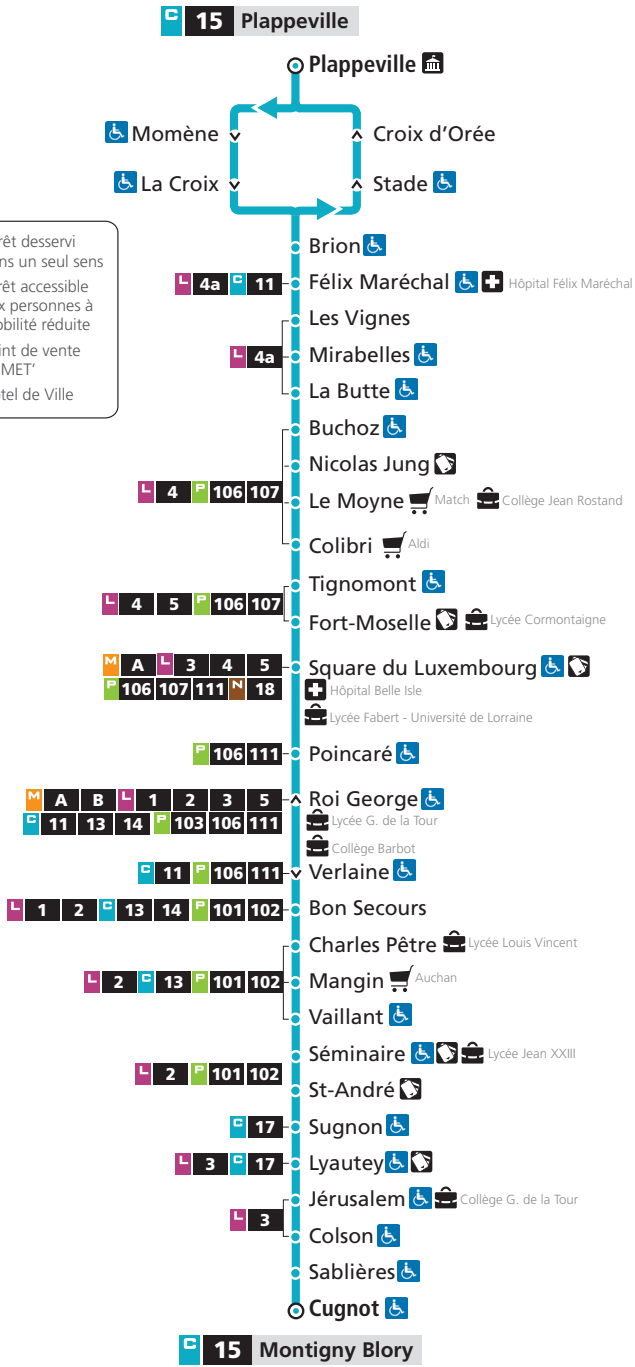

## NIVEAUX 1 & 2

**15** → Plappeville

**DU LUNDI AU VENDREDI - SERVICE MINIMUM**

Cugnot	Séminaire	Bon Secours	Square du Luxembourg	Nicolas Jung	Félix Maréchal	Plappeville
8h20	8h30	8h37	8h48	8h53	8h58	9h04
10h15	10h24	10h28	10h38	10h43	10h47	10h52
11h49	11h58	12h02	12h12	12h17	12h22	12h28
13h20	13h29	13h33	13h43	13h48	13h53	13h59
15h05	15h14	15h19	15h29	15h34	15h39	15h45
16h55	17h04	17h09	17h21	17h28	17h33	17h38
18h50	18h58	19h02	19h11	19h16	19h20	19h25

HORAIRES SERVICE MINIMUM GARANTI  
À COMPTER DU 31 AOÛT 2020

DIRECTIONS

**Plappeville**

**Montigny Blory**

## NIVEAU 3

**15** → Plappeville

**PAS DE SERVICE MINIMUM GARANTI**

**Service minimum garanti**  
Du Lundi au Vendredi

- ▼ Arrêt desservi dans un seul sens
- Arrêt accessible aux personnes à mobilité réduite
- Point de vente LE MET\*
- Hôtel de Ville

**15** → Montigny Blory

**DU LUNDI AU VENDREDI - SERVICE MINIMUM**

Plappeville	Félix Maréchal	Nicolas Jung	Square du Luxembourg	Bon Secours	Séminaire	Cugnot
7h20	7h23	7h28	7h38	7h45	7h51	7h59
9h15	9h18	9h21	9h28	9h34	9h40	9h47
10h57	11h00	11h03	11h10	11h16	11h22	11h29
12h35	12h38	12h41	12h48	12h54	13h00	13h07
14h10	14h13	14h16	14h23	14h29	14h35	14h42
15h55	15h58	16h01	16h08	16h15	16h21	16h28
17h55	17h58	18h02	18h09	18h16	18h22	18h30