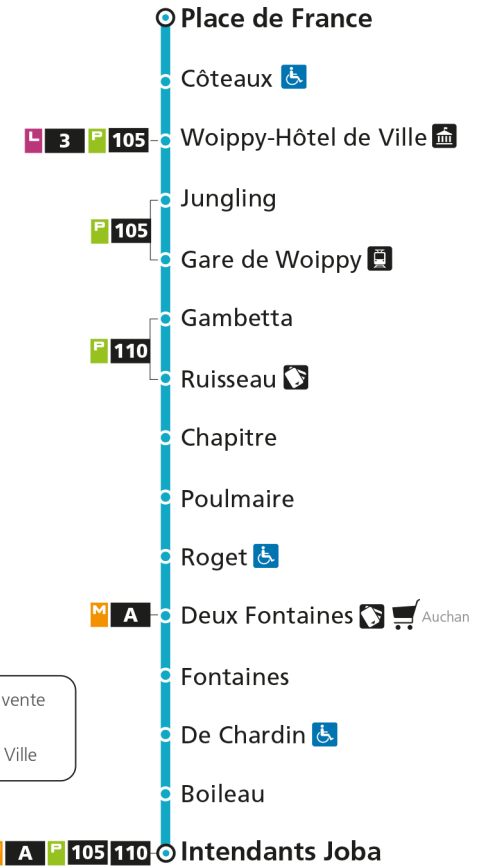

C

16

WOIPPY

arrêt FONTAINES

Horaires valables du 31 Août 2020 au 04 Juillet 2021

Lundi à vendredi

Samedi

Dimanche et jours fériés

4h		4h		4h	
5h		5h		5h	
6h	01 22 44	6h	02 42	6h	
7h	08 30 53	7h	22	7h	
8h	15 36 58	8h	02 42	8h	
9h	20 42	9h	22	9h	
10h	04 29 51	10h	03 43	10h	
11h	09 32 54	11h	23	11h	
12h	16 38	12h	03 43	12h	
13h	00 22 44	13h	23	13h	
14h	06 28 50	14h	03 43	14h	
15h	12 34 56	15h	22	15h	
16h	20 41	16h	03 43	16h	
17h	03 25 47	17h	23	17h	
18h	10 32 53	18h	05 42	18h	
19h	15 37 59	19h	22	19h	
20h		20h	02	20h	
21h		21h		21h	
22h		22h		22h	
23h		23h		23h	
00h		00h		00h	

C 16 Woippy

C 16 Intendants Joba