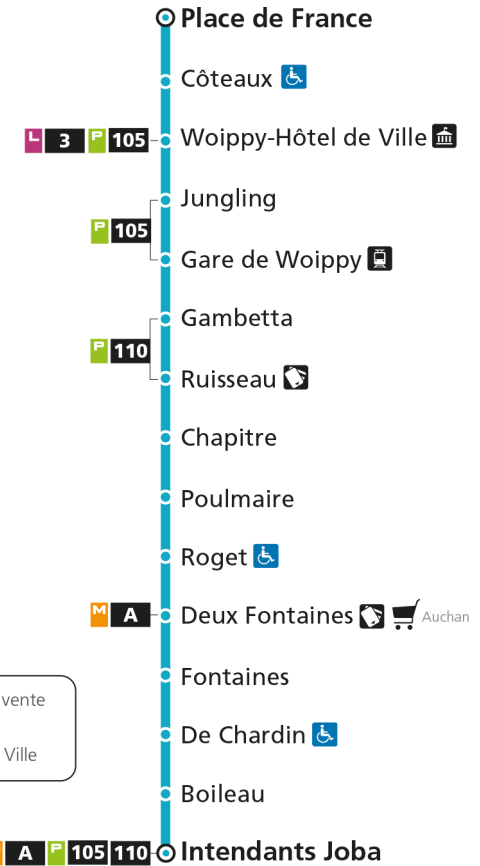

**C 16 Woippy****C 16 Intendants Joba**

Point de vente LE MET'

Hôtel de Ville

**C****16****WOIPPY**

arrêt GAMBETTA

**Horaires valables du 31 Août 2020 au 04 Juillet 2021**

Lundi à vendredi

Samedi