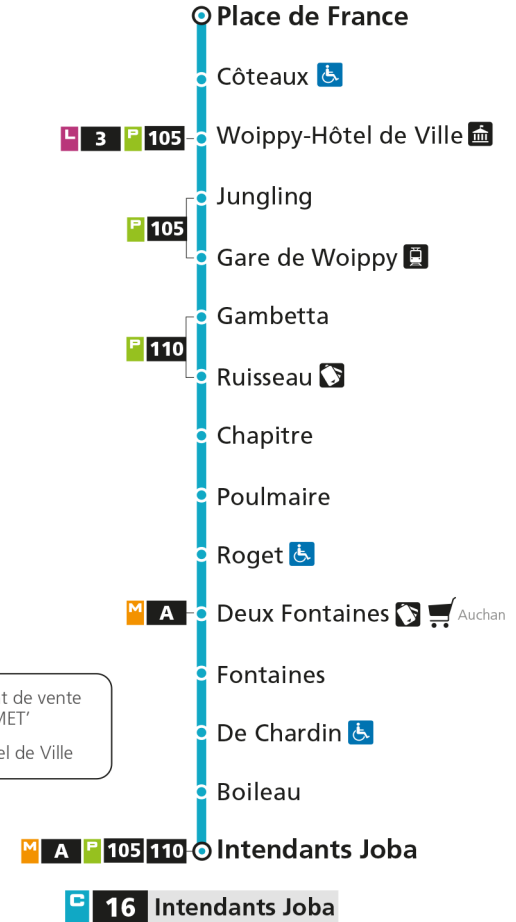

C

16

INTENDANTS JOBA

arrêt GARE DE WOIPPY

Horaires valables du 31 Août 2020 au 04 Juillet 2021

Lundi à vendredi

Samedi

Dimanche et jours fériés

4h		4h		4h	
5h		5h		5h	
6h	03 24 46	6h	21	6h	
7h	08 30 52	7h	01 42	7h	
8h	15 37 59	8h	22	8h	
9h	21 43	9h	02 42	9h	
10h	05 27 49	10h	24	10h	
11h	11 33 55	11h	04 44	11h	
12h	17 39	12h	24	12h	
13h	01 23 45	13h	04 44	13h	
14h	07 29 51	14h	24	14h	
15h	13 35 58	15h	04 44	15h	
16h	20 42	16h	24	16h	
17h	04 26 49	17h	04 44	17h	
18h	12 33 54	18h	24	18h	
19h	16 37 59	19h	04 44	19h	
20h		20h		20h	
21h		21h		21h	
22h		22h		22h	
23h		23h		23h	
00h		00h		00h	

C 16 Woippy