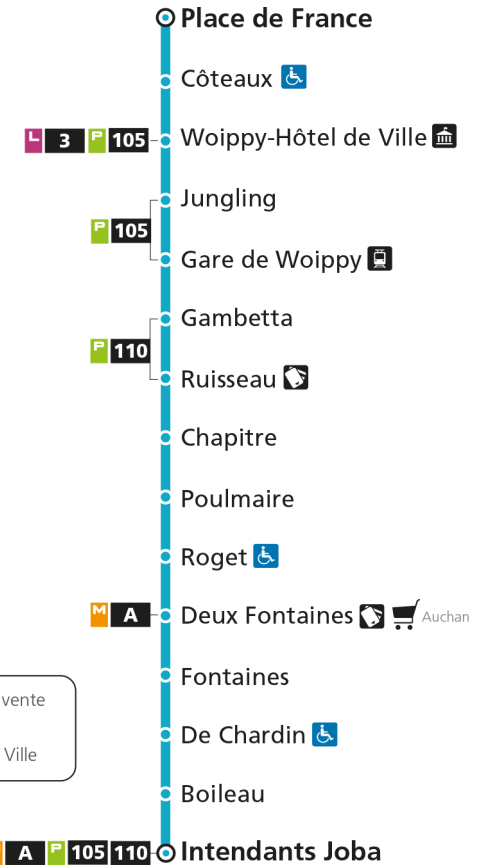

C

16

INTENDANTS JOBA

arrêt ROGET

Horaires valables du 31 Août 2020 au 04 Juillet 2021

Lundi à vendredi

Samedi

Dimanche et jours fériés

4h		4h		4h	
5h		5h		5h	
6h	08 29 52	6h 26		6h	
7h	14 36 58	7h 06 48		7h	
8h	21 43	8h 28		8h	
9h	05 27 49	9h 08 48		9h	
10h	11 33 55	10h 30		10h	
11h	17 39	11h 10 50		11h	
12h	01 23 45	12h 30		12h	
13h	07 29 51	13h 10 50		13h	
14h	13 35 57	14h 30		14h	
15h	19 41	15h 10 50		15h	
16h	04 26 48	16h 30		16h	
17h	10 32 55	17h 10 50		17h	
18h	18 39 59	18h 30		18h	
19h	21 42	19h 09 49		19h	
20h	04	20h		20h	
21h		21h		21h	
22h		22h		22h	
23h		23h		23h	
00h		00h		00h	

C 16 Woippy

C 16 Intendants Joba