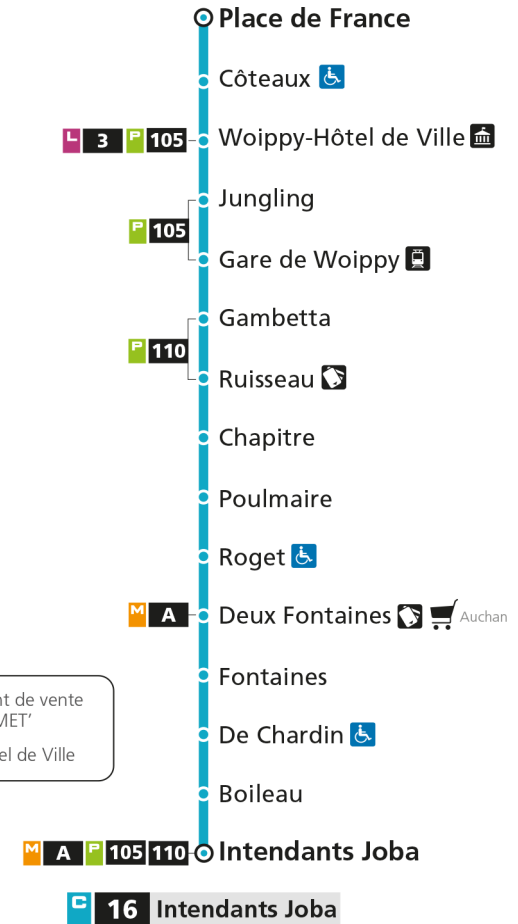

C

16

INTENDANTS JOBA

arrêt JUNGLING

Horaires valables du 31 Août 2020 au 04 Juillet 2021

Lundi à vendredi

Samedi

Dimanche et jours fériés

4h		4h		4h	
5h		5h		5h	
6h	02 23 45	6h 20		6h	
7h	07 29 51	7h 00 41		7h	
8h	14 36 58	8h 21		8h	
9h	20 42	9h 01 41		9h	
10h	04 26 48	10h 23		10h	
11h	10 32 54	11h 03 43		11h	
12h	16 38	12h 23		12h	
13h	00 22 44	13h 03 43		13h	
14h	06 28 50	14h 23		14h	
15h	12 34 57	15h 03 43		15h	
16h	19 41	16h 23		16h	
17h	03 25 48	17h 03 43		17h	
18h	11 32 53	18h 23		18h	
19h	15 36 58	19h 03 43		19h	
20h		20h		20h	
21h		21h		21h	
22h		22h		22h	
23h		23h		23h	
00h		00h		00h	

C 16 Woippy