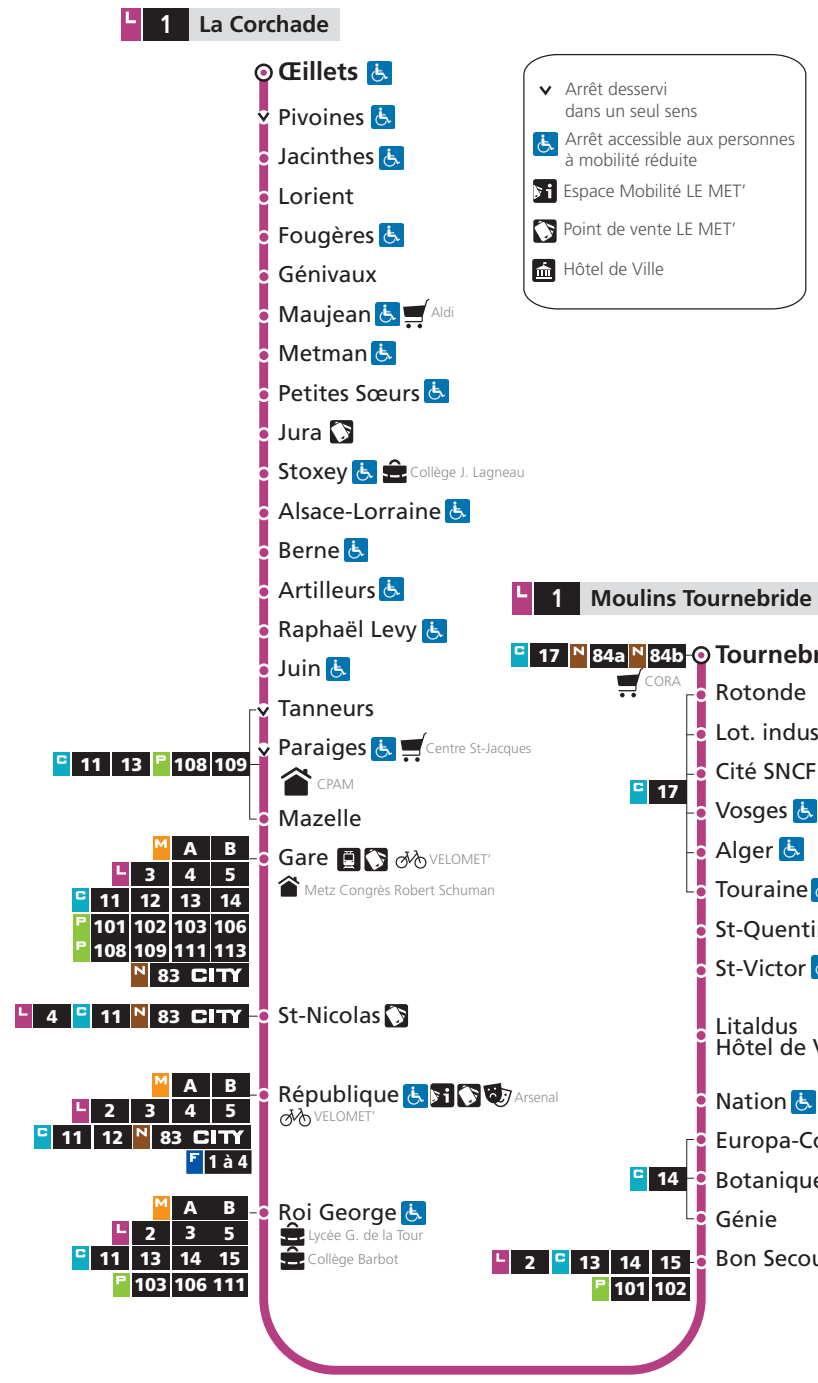

NIVEAU 1

→ La Corchade

DU LUNDI AU VENDREDI - SERVICE MINIMUM

Tournebride	Vosges	Nation	République	Gare	Stoxey	Gillets
17h21	17h26	17h33	17h43	17h47	17h59	18h09
17h32	17h37	17h43	17h53	17h57	18h09	18h19
17h42	17h47	17h53	18h03	18h07	18h19	18h29
17h52	17h57	18h03	18h13	18h17	18h29	18h39
18h12	18h17	18h23	18h33	18h37	18h48	18h58
18h34	18h39	18h44	18h54	18h58	19h09	19h18
18h58	19h03	19h08	19h17	19h21	19h32	19h41
19h27	19h32	19h37	19h45	19h49	20h00	20h08
19h42	19h47	19h52	20h00	20h04	20h15	20h23
20h19	20h24	20h29	20h37	20h41	20h51	20h59
20h45	20h50	20h55	21h03	21h06	21h16	21h24
21h15	21h20	21h25	21h33	21h36	21h46	21h54

NIVEAU 3

1 → La Corchade

DU LUNDI AU VENDREDI - SERVICE MINIMUM

Tournebride	Vosges	Nation	République	Gare	Stoxey	Gillets
5h02	5h06	5h11	5h19	5h22	5h31	5h40
5h59	6h03	6h08	6h16	6h19	6h28	6h37
6h39	6h44	6h51	7h00	7h03	7h13	7h22
7h14	7h19	7h26	7h36	7h40	7h52	8h01
7h39	7h45	7h52	8h03	8h07	8h19	8h30
8h30	8h36	8h43	8h54	8h58	9h09	9h19
9h10	9h16	9h22	9h32	9h36	9h47	9h57
9h40	9h46	9h52	10h02	10h06	10h16	10h26
10h30	10h36	10h42	10h52	10h56	11h06	11h16
11h10	11h16	11h22	11h32	11h36	11h46	11h56
11h41	11h46	11h52	12h02	12h06	12h17	12h27
12h30	12h35	12h41	12h51	12h55	13h06	13h16
13h11	13h16	13h22	13h32	13h36	13h47	13h57
13h40	13h45	13h51	14h01	14h05	14h16	14h26
14h30	14h35	14h41	14h51	14h55	15h06	15h16
15h11	15h16	15h22	15h32	15h36	15h47	15h57
15h41	15h46	15h52	16h02	16h06	16h18	16h28
16h30	16h35	16h42	16h52	16h56	17h08	17h18
17h11	17h16	17h23	17h33	17h37	17h50	18h00
17h42	17h47	17h53	18h03	18h07	18h19	18h29
18h34	18h39	18h44	18h54	18h58	19h09	19h18
19h11	19h16	19h21	19h30	19h34	19h45	19h54
19h42	19h47	19h52	20h00	20h04	20h15	20h23
20h19	20h24	20h29	20h37	20h41	20h51	20h59
21h15	21h20	21h25	21h33	21h36	21h46	21h54

HORAIRES SERVICE MINIMUM GARANTI À COMPTER DU 31 AOÛT 2020

DIRECTIONS

La Corchade

Moulins
Tournebride

Service minimum garanti
du lundi au vendredi

lemet.fr

L 1 PLAN DE LIGNE ET CORRESPONDANCES

NIVEAU 1