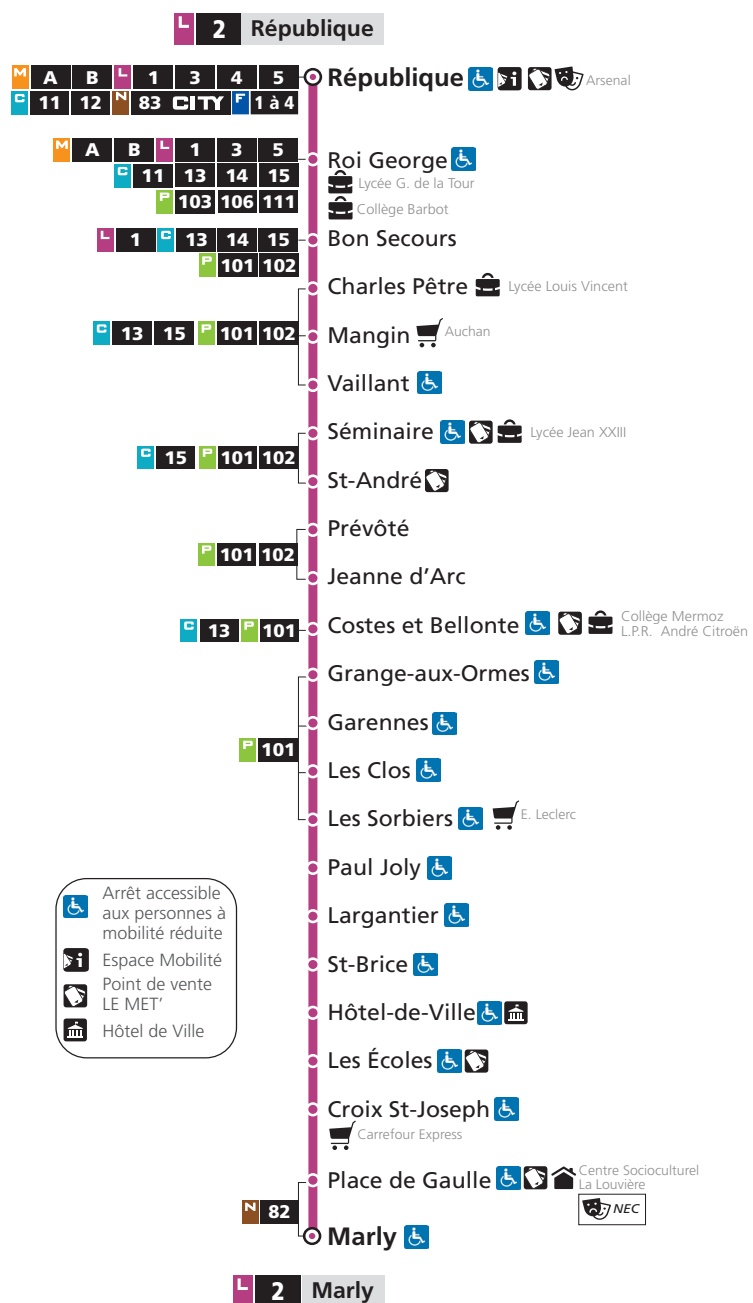

## NIVEAU 2

**2** → République

DU LUNDI AU VENDREDI - SERVICE MINIMUM

Marly	Croix St-Joseph	Hôtel de Ville	Costes et Bellonte	Saint-André	Bon Secours	République
18h35	18h41	18h44	18h49	18h54	19h00	19h03
19h20	19h25	19h28	19h33	19h38	19h44	19h47
20h05	20h10	20h13	20h18	20h22	20h27	20h30
20h35	20h40	20h43	20h47	20h51	20h55	20h58
21h05	21h10	21h13	21h17	21h21	21h25	21h28

## NIVEAU 3

**2** → République

DU LUNDI AU VENDREDI - SERVICE MINIMUM

Marly	Croix St-Joseph	Hôtel de Ville	Costes et Bellonte	Saint-André	Bon Secours	République
7h06	7h12	7h16	7h21	7h26	7h33	7h37
7h45	7h51	7h55	8h00	8h06	8h14	8h18
8h25	8h31	8h35	8h40	8h45	8h52	8h56
9h00	9h06	9h10	9h15	9h20	9h27	9h31
9h44	9h50	9h54	9h59	10h04	10h11	10h15
10h15	10h21	10h25	10h30	10h35	10h42	10h46
11h00	11h06	11h10	11h15	11h20	11h27	11h31
11h29	11h35	11h39	11h44	11h49	11h56	12h00
12h13	12h19	12h23	12h28	12h33	12h40	12h44
12h44	12h50	12h54	12h59	13h04	13h11	13h15
13h29	13h35	13h39	13h44	13h49	13h56	14h00
14h00	14h06	14h10	14h15	14h20	14h27	14h31
14h45	14h51	14h55	15h00	15h05	15h12	15h16
15h15	15h21	15h25	15h30	15h35	15h42	15h46
16h00	16h06	16h10	16h15	16h20	16h27	16h31
16h39	16h47	16h51	16h57	17h03	17h10	17h14
17h20	17h27	17h31	17h36	17h42	17h48	17h52
18h00	18h06	18h10	18h15	18h20	18h26	18h29
18h35	18h41	18h44	18h49	18h54	19h00	19h03
19h20	19h25	19h28	19h33	19h38	19h44	19h47
20h05	20h10	20h13	20h18	20h22	20h27	20h30
20h35	20h40	20h43	20h47	20h51	20h55	20h58
21h05	21h10	21h13	21h17	21h21	21h25	21h28

HORAIRES SERVICE MINIMUM GARANTI  
A COMPTER DU 31 AOÛT 2020

DIRECTIONS

République

Marly

**Service minimum garanti**  
du lundi au vendredi

## L 2 PLAN DE LIGNE ET CORRESPONDANCES