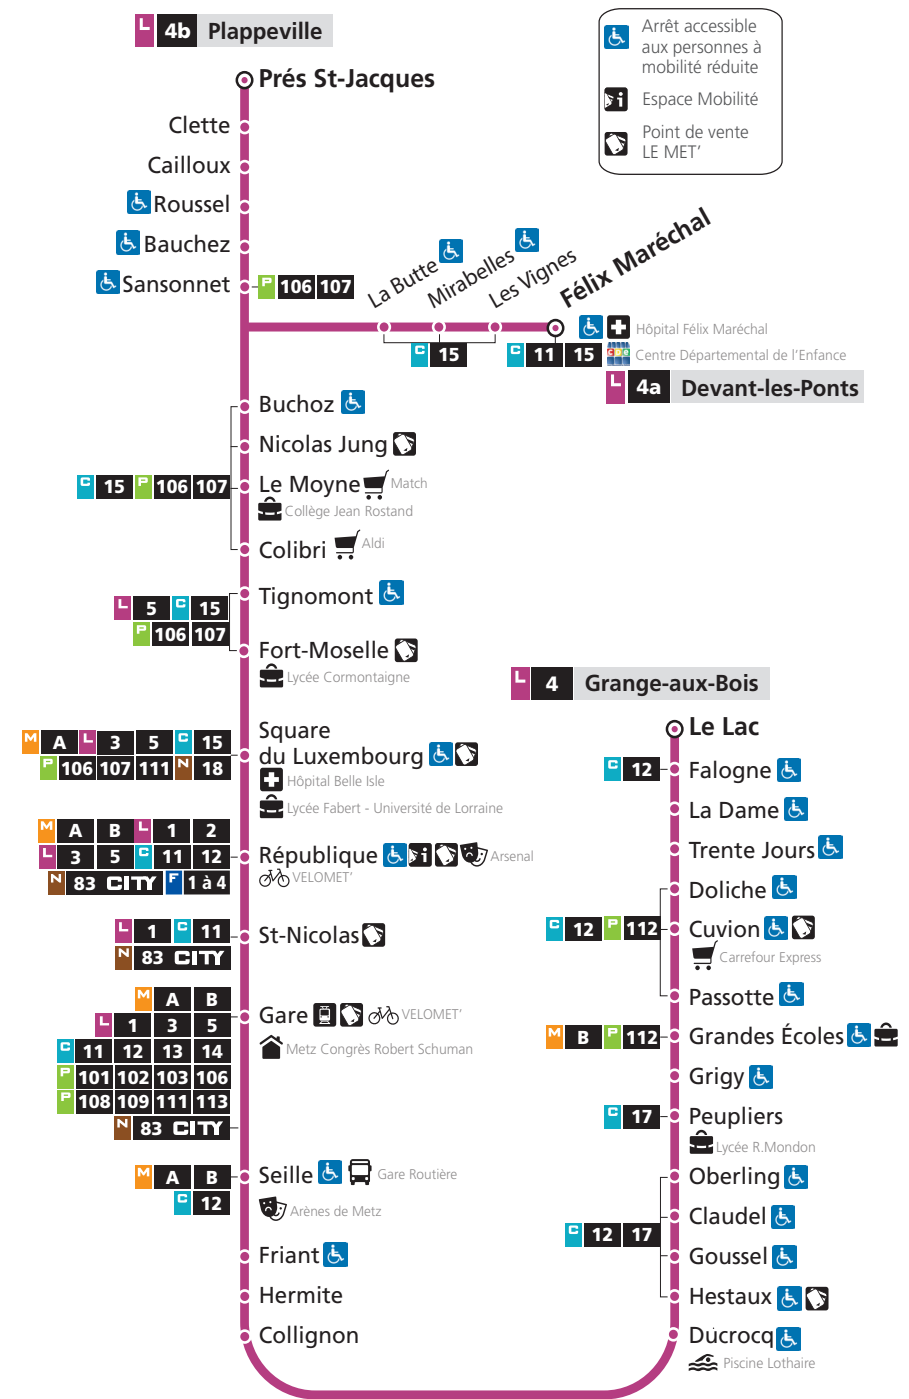

HORAIRES SERVICE MINIMUM GARANTI À COMPTER DU 31 AOÛT 2020

DIRECTIONS

**Grange-aux-Bois**

**Devant-les-Ponts / Plappeville**

**Service minimum garanti**  
du lundi au vendredi

lemet.fr

**NIVEAU 1**

**4** → Devant-les-Ponts / Plappeville