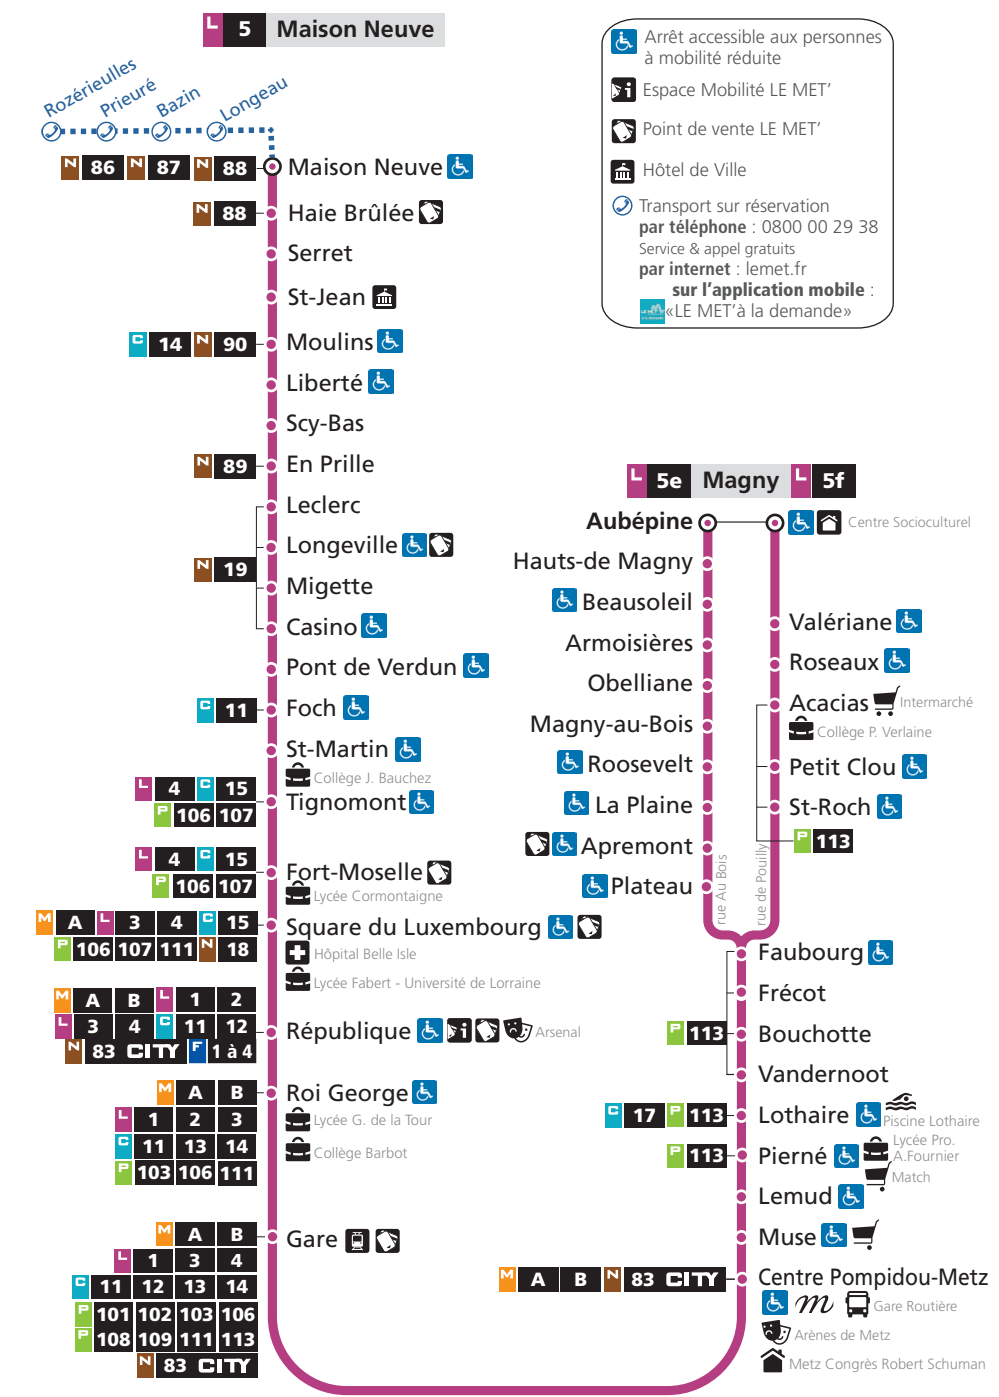

NIVEAU 3

5 → Magny

DU LUNDI AU VENDREDI - SERVICE MINIMUM

| Maison Neuve | Moulins | Fort-Moselle | République | Gare | Aubépine par rue au Bois 5e | Aubépine par rue de Pouilly 5f |
|--------------|---------|--------------|------------|-------|-----------------------------|--------------------------------|
| 5h18 | 5h22 | 5h32 | 5h37 | 5h42 | 5h57 | - |
| 5h52 | 5h56 | 6h06 | 6h11 | 6h16 | 6h31 | - |
| 6h17 | 6h22 | 6h33 | 6h38 | 6h43 | 6h58 | - |
| 6h59 | 7h04 | 7h17 | 7h24 | 7h29 | 7h49 | - |
| 7h11 r | 7h16 r | 7h32 r | 7h39 r | - | - | - |
| 7h34 | 7h42 | 7h57 | 8h04 | 8h09 | 8h30 | - |
| 8h16 | 8h24 | 8h38 | 8h44 | 8h49 | - | 9h06 |
| 8h51 | 8h59 | 9h11 | 9h17 | 9h22 | - | 9h39 |
| 9h36 | 9h42 | 9h54 | 9h59 | 10h04 | 10h24 | - |
| 10h18 | 10h24 | 10h36 | 10h41 | 10h46 | - | 11h03 |
| 10h46 | 10h52 | 11h04 | 11h09 | 11h14 | - | 11h32 |
| 11h28 | 11h34 | 11h46 | 11h51 | 11h56 | 12h17 | - |
| 14h00 | 14h06 | 14h18 | 14h23 | 14h28 | - | 14h46 |
| 14h26 | 14h32 | 14h44 | 14h49 | 14h54 | - | 15h12 |
| 15h10 | 15h16 | 15h28 | 15h33 | 15h38 | - | 15h56 |
| 15h40 | 15h46 | 15h58 | 16h03 | 16h08 | 16h29 | - |
| 15h59 | 16h05 | 16h18 | 16h23 | 16h28 | 16h49 | - |
| 16h19 | 16h25 | 16h38 | 16h43 | 16h48 | 17h11 | - |
| 17h18 | 17h24 | 17h38 | 17h43 | 17h48 | 18h12 | - |
| 17h49 | 17h55 | 18h08 | 18h14 | 18h19 | 18h42 | - |
| 18h24 | 18h30 | 18h42 | 18h48 | 18h52 | - | 19h10 |
| 19h24 | 19h28 | 19h39 | 19h45 | 19h49 | 20h09 | - |
| 19h53 | 19h57 | 20h07 | 20h12 | 20h16 | - | 20h32 |
| 21h03 | 21h07 | 21h17 | 21h22 | 21h26 | 21h42 | - |

HORAIRES SERVICE MINIMUM GARANTI
 À COMPTER DU 31 AOÛT 2020

DIRECTIONS

Magny

Maison Neuve
 Moulins Préville /
 Châtel-Saint-Germain /
 Jussy Ste-Ruffine

Service minimum garanti
 du lundi au vendredi

L 5 PLAN DE LIGNE ET CORRESPONDANCES