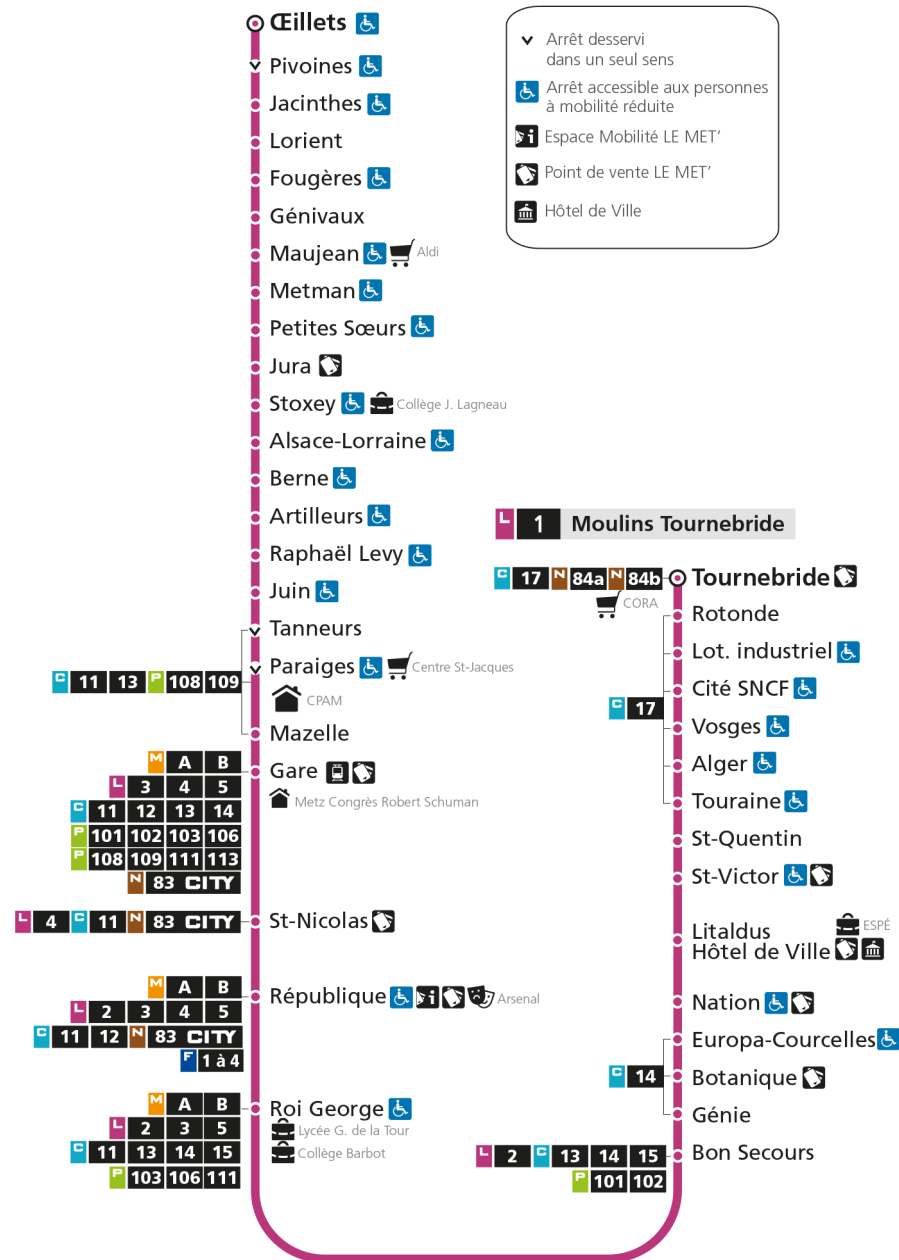

# L 1 LA CORCHADE

arrêt TOURAINE

Horaires valables du 31 Août 2020 au 04 Juillet 2021

Lundi à vendredi	Samedi	Dimanche et jours fériés
4h	4h	4h
5h 07 35	5h 07 34	5h
6h 04 26 45 54	6h 02 30 52	6h
7h 02 11 20 28 36 46 57	7h 11 30 48	7h 54
8h 07 17 27 37 47 57	8h 10 30 46	8h 53
9h 07 17 27 37 47 57	9h 01 16 31 45	9h 53
10h 07 17 27 37 47 57	10h 00 14 29 44 59	10h 52
11h 07 17 27 37 47 57	11h 14 29 44	11h 52
12h 07 17 26 36 46 56	12h 00 15 30 44 56	12h 23 53
13h 07 17 27 37 46 56	13h 08 19 30 41 52	13h 22 52
14h 06 16 26 36 46 57	14h 04 15 27 38 50	14h 22 52
15h 07 17 27 37 47 57	15h 01 14 25 37 48	15h 22 52
16h 07 16 26 36 47 57	16h 00 11 23 34 45 56	16h 23 53
17h 07 17 27 38 48 58	17h 08 19 31 42 54	17h 23 53
18h 08 18 29 40 52	18h 07 19 32 48	18h 23 53
19h 04 17 33 48	19h 01 17 36 56	19h 25 55
20h 06 25 51	20h 21 46	20h 28
21h 21	21h 21	21h 09
22h	22h	22h
23h	23h	23h
00h	00h	00h

## L 1 La Corchade

- ▼ Arrêt desservi dans un seul sens
- ♿ Arrêt accessible aux personnes à mobilité réduite
- 📄 Espace Mobilité LE MET'
- 🏠 Point de vente LE MET'
- 🏛️ Hôtel de Ville

# L 1 LA CORCHADE

arrêt ST-QUENTIN

Horaires valables du 31 Août 2020 au 04 Juillet 2021

Lundi à vendredi	Samedi	Dimanche et jours fériés
4h	4h	4h
5h 08 36	5h 08 35	5h
6h 05 28 47 56	6h 03 31 53	6h
7h 04 13 22 30 38 48 59	7h 12 31 50	7h 55
8h 09 19 29 39 49 59	8h 12 32 48	8h 54
9h 09 19 29 39 49 59	9h 03 18 33 47	9h 54
10h 09 19 29 39 49 59	10h 02 16 31 46	10h 53
11h 09 19 29 39 49 59	11h 01 16 31 46	11h 53
12h 09 19 28 38 48 58	12h 01 16 31 45 57	12h 24 54
13h 09 19 29 39 48 58	13h 09 20 31 42 53	13h 24 54
14h 08 18 28 38 48 59	14h 05 16 28 39 51	14h 24 54
15h 09 19 29 39 49 59	15h 02 15 26 38 49	15h 24 54
16h 09 18 28 38 49 59	16h 01 12 24 35 46 57	16h 24 54
17h 09 19 29 40 50	17h 09 20 32 43 55	17h 24 54
18h 00 10 20 30 41 53	18h 08 20 33 49	18h 24 54
19h 05 18 34 49	19h 02 18 37 57	19h 26 56
20h 07 26 52	20h 22 47	20h 29
21h 22	21h 22	21h 10
22h	22h	22h
23h	23h	23h
00h	00h	00h