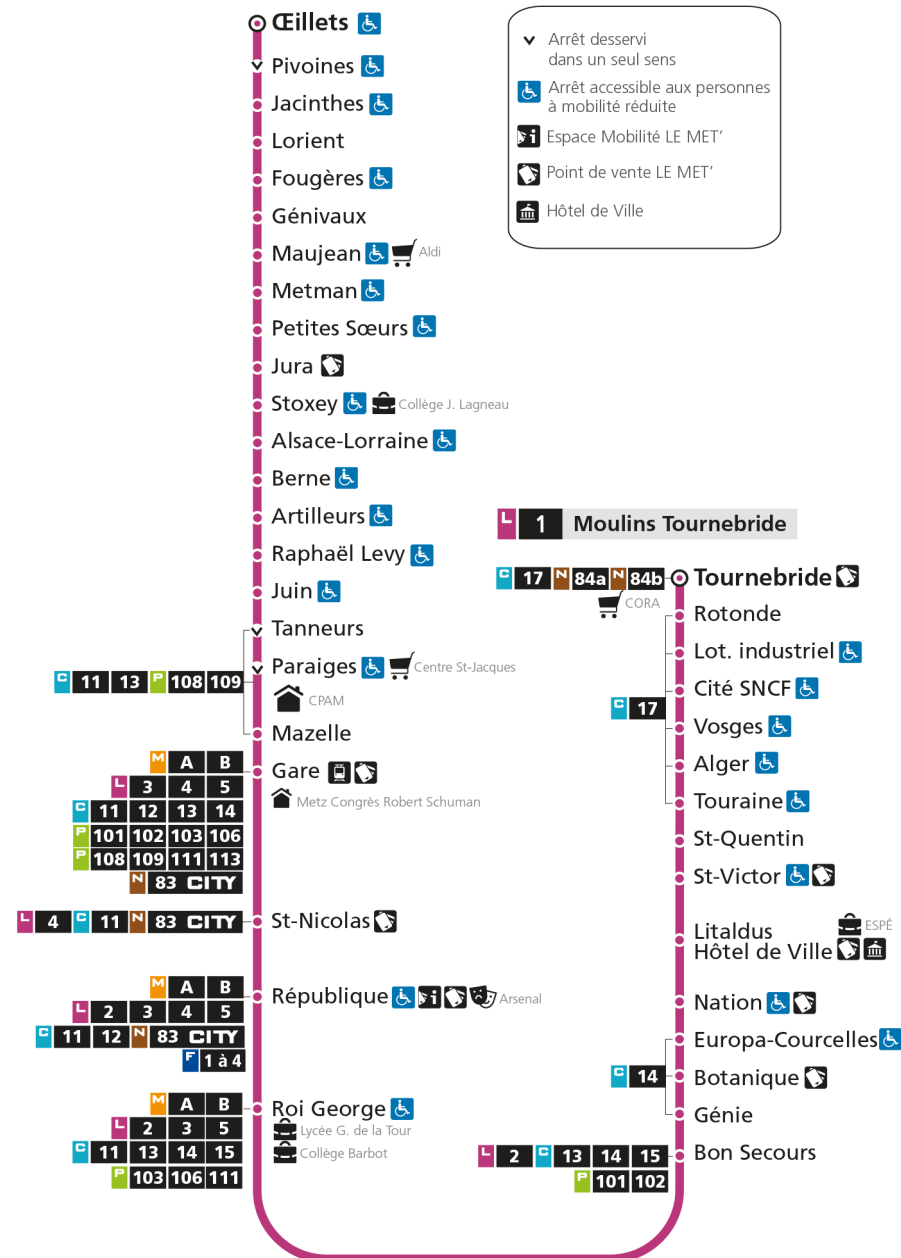

L 1 LA CORCHADE

arrêt METMAN

Horaires valables du 31 Août 2020 au 04 Juillet 2021

Lundi à vendredi	Samedi	Dimanche et jours fériés
4h	4h	4h
5h 34	5h 31 58	5h
6h 02 31 57	6h 28 57	6h
7h 16 25 34 45 55	7h 19 38 57	7h
8h 03 13 23 34 44 53	8h 18 40	8h 24
9h 03 12 21 30 40 50	9h 00 16 33 48	9h 24
10h 00 10 19 29 39 49 59	10h 03 17 32 47	10h 24
11h 09 19 29 39 49 59	11h 02 17 32 47	11h 24
12h 10 20 30 40 50 59	12h 02 17 32 47	12h 24 50
13h 09 19 29 40 50	13h 02 16 28 40 51	13h 19 49
14h 00 10 19 29 39 49 59	14h 02 13 24 36 47 59	14h 19 49
15h 09 19 30 40 50	15h 10 22 33 45 56	15h 19 50
16h 00 10 21 31 41 51	16h 08 19 31 42 54	16h 20 51
17h 01 11 22 33 43 53	17h 05 16 27 39 51	17h 21 51
18h 02 12 22 32 41 51	18h 03 14 26 39 51	18h 21 51
19h 01 12 23 35 48	19h 04 19 32 48	19h 21 51
20h 02 17 34 53	20h 07 25 49	20h 20 52
21h 18 48	21h 12 46	21h 33
22h	22h	22h
23h	23h	23h
00h	00h	00h

L 1 La Corchade