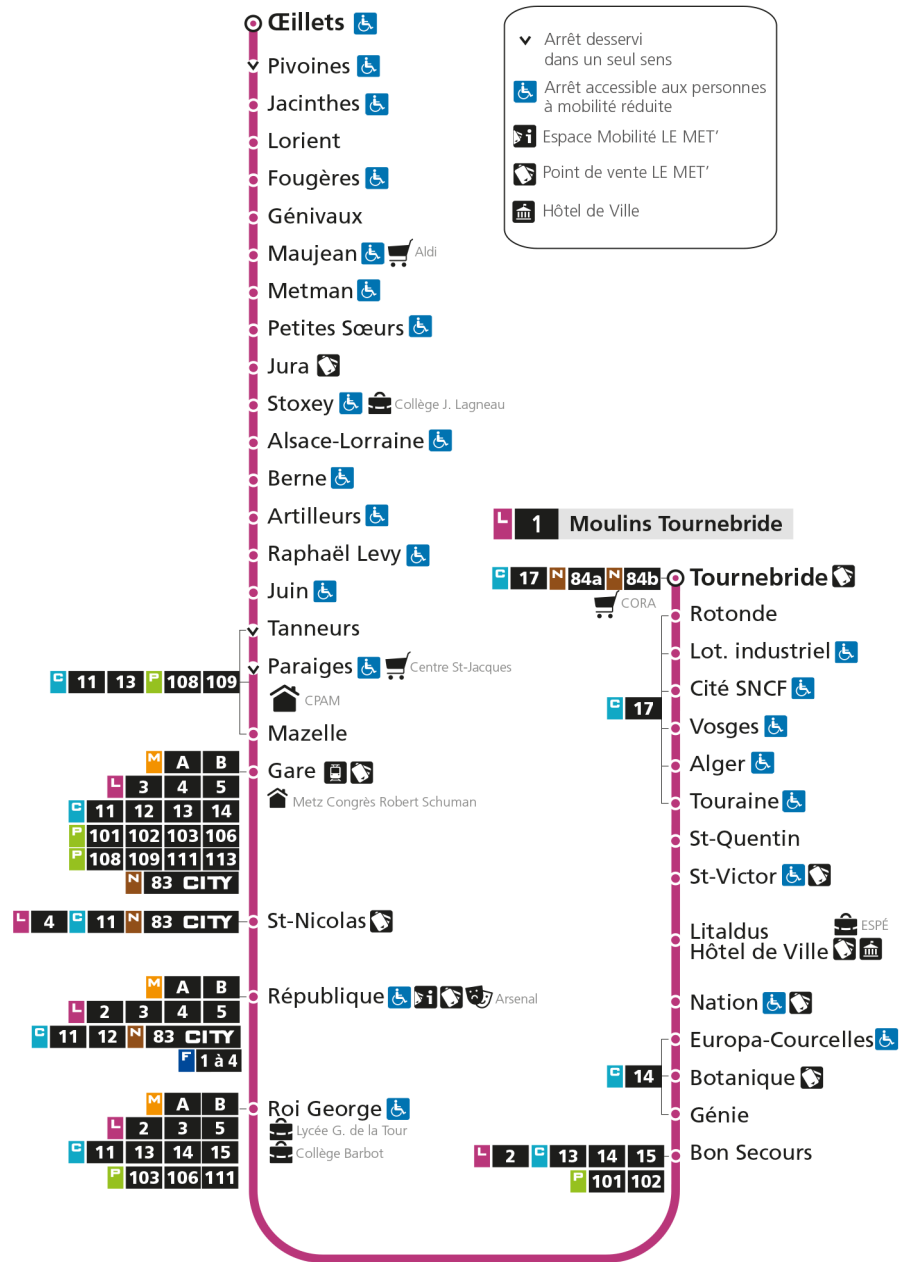

# L 1 LA CORCHADE

arrêt GENIVAUX

Horaires valables du 31 Août 2020 au 04 Juillet 2021

Lundi à vendredi	Samedi	Dimanche et jours fériés
4h	4h	4h
5h 36	5h 33	5h
6h 04 33 59	6h 00 30 59	6h
7h 18 27 36 47 57	7h 21 40 59	7h
8h 05 15 25 36 46 55	8h 20 42	8h 26
9h 05 14 23 32 42 52	9h 02 18 35 50	9h 26
10h 02 12 21 31 41 51	10h 05 19 34 49	10h 26
11h 01 11 21 31 41 51	11h 04 19 34 49	11h 26
12h 01 12 22 32 42 52	12h 04 19 34 49	12h 26 52
13h 01 11 21 31 42 52	13h 04 18 30 42 53	13h 21 51
14h 02 12 21 31 41 51	14h 04 15 26 38 49	14h 21 51
15h 01 11 21 32 42 52	15h 01 12 24 35 47 58	15h 21 52
16h 02 12 23 33 43 53	16h 10 21 33 44 56	16h 22 53
17h 03 13 24 35 45 55	17h 07 18 29 41 53	17h 23 53
18h 04 14 24 34 43 53	18h 05 16 28 41 53	18h 23 53
19h 03 14 25 37 50	19h 06 21 34 50	19h 23 53
20h 04 19 36 55	20h 09 27 51	20h 22 54
21h 20 50	21h 14 48	21h 35
22h	22h	22h
23h	23h	23h
00h	00h	00h

## L 1 La Corchade

- ▼ Arrêt desservi dans un seul sens
- ♿ Arrêt accessible aux personnes à mobilité réduite
- 📄 Espace Mobilité LE MET'
- 🏠 Point de vente LE MET'
- 🏛️ Hôtel de Ville

# L 1 LA CORCHADE

arrêt FOUGERES

Horaires valables du 31 Août 2020 au 04 Juillet 2021

Lundi à vendredi	Samedi	Dimanche et jours fériés
4h	4h	4h
5h 36	5h 33	5h
6h 04 33 59	6h 00 30	6h
7h 18 27 36 47 57	7h 00 22 41	7h
8h 05 15 26 37 47 56	8h 00 21 43	8h 26
9h 06 15 24 33 43 53	9h 03 19 35 50	9h 26
10h 03 13 22 32 42 52	10h 05 19 34 49	10h 27
11h 02 12 22 32 42 52	11h 04 19 34 49	11h 27
12h 02 13 23 33 43 53	12h 04 19 34 49	12h 27 53
13h 02 12 22 32 43 53	13h 04 18 30 42 53	13h 22 52
14h 03 13 22 32 42 52	14h 04 15 26 38 49	14h 22 52
15h 02 12 22 33 43 53	15h 01 12 24 35 48 59	15h 22 52
16h 03 13 24 34 44 54	16h 11 22 34 45 57	16h 22 53
17h 04 14 25 36 46 56	17h 08 19 30 42 54	17h 23 53
18h 05 15 25 35 44 54	18h 06 17 29 42 54	18h 23 53
19h 04 14 25 37 50	19h 07 22 35 51	19h 23 54
20h 05 20 37 56	20h 10 28 52	20h 23 55
21h 21 51	21h 15 49	21h 35
22h	22h	22h
23h	23h	23h
00h	00h	00h