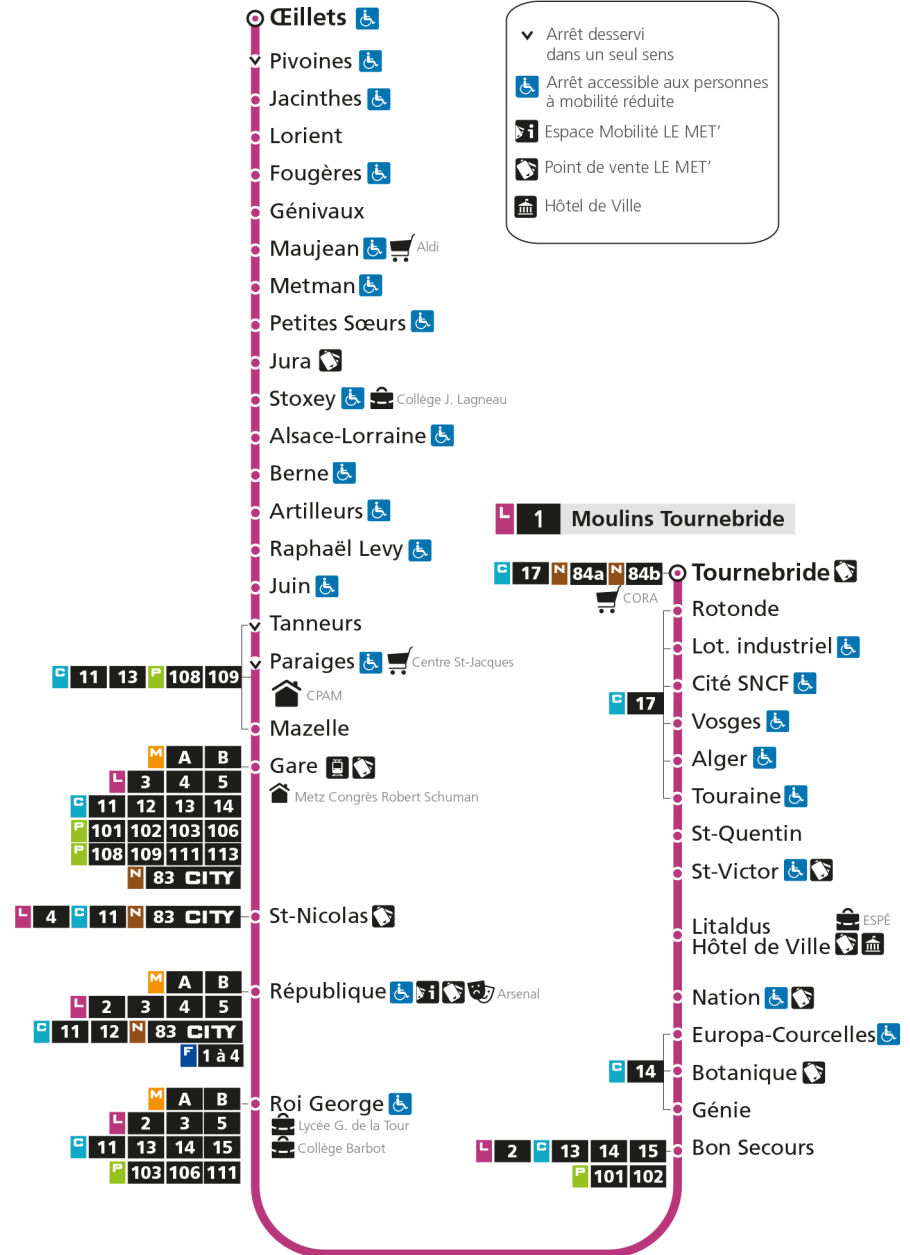

# L 1 LA CORCHADE

arrêt PETITES SOEURS

Horaires valables du 31 Août 2020 au 04 Juillet 2021

Lundi à vendredi	Samedi	Dimanche et jours fériés
4h	4h	4h
5h 32	5h 30 57	5h
6h 00 29 55	6h 27 56	6h
7h 14 23 32 43 53	7h 18 37 56	7h
8h 01 11 21 32 42 51	8h 17 39 59	8h 23
9h 01 10 19 28 38 48 58	9h 15 31 46	9h 23
10h 08 17 27 37 47 57	10h 01 15 30 45	10h 23
11h 07 17 27 37 47 57	11h 00 15 30 45	11h 23
12h 08 18 28 38 48 57	12h 00 15 30 45	12h 23 49
13h 07 17 27 38 48 58	13h 00 14 26 38 49	13h 18 48
14h 08 17 27 37 47 57	14h 00 11 22 34 45 57	14h 18 48
15h 07 17 28 38 48 58	15h 08 20 31 43 54	15h 18 48
16h 08 19 29 39 49 59	16h 06 17 29 40 52	16h 18 49
17h 09 20 31 41 51	17h 03 14 25 37 49	17h 19 49
18h 00 10 20 30 39 49 59	18h 01 12 24 37 49	18h 19 49
19h 10 21 33 46	19h 02 17 30 46	19h 19 50
20h 01 16 33 52	20h 05 24 48	20h 19 51
21h 17 47	21h 11 45	21h 32
22h	22h	22h
23h	23h	23h
00h	00h	00h

## L 1 La Corchade

- ▼ Arrêt desservi dans un seul sens
- ♿ Arrêt accessible aux personnes à mobilité réduite
- 📄 Espace Mobilité LE MET'
- 🏠 Point de vente LE MET'
- 🏛️ Hôtel de Ville