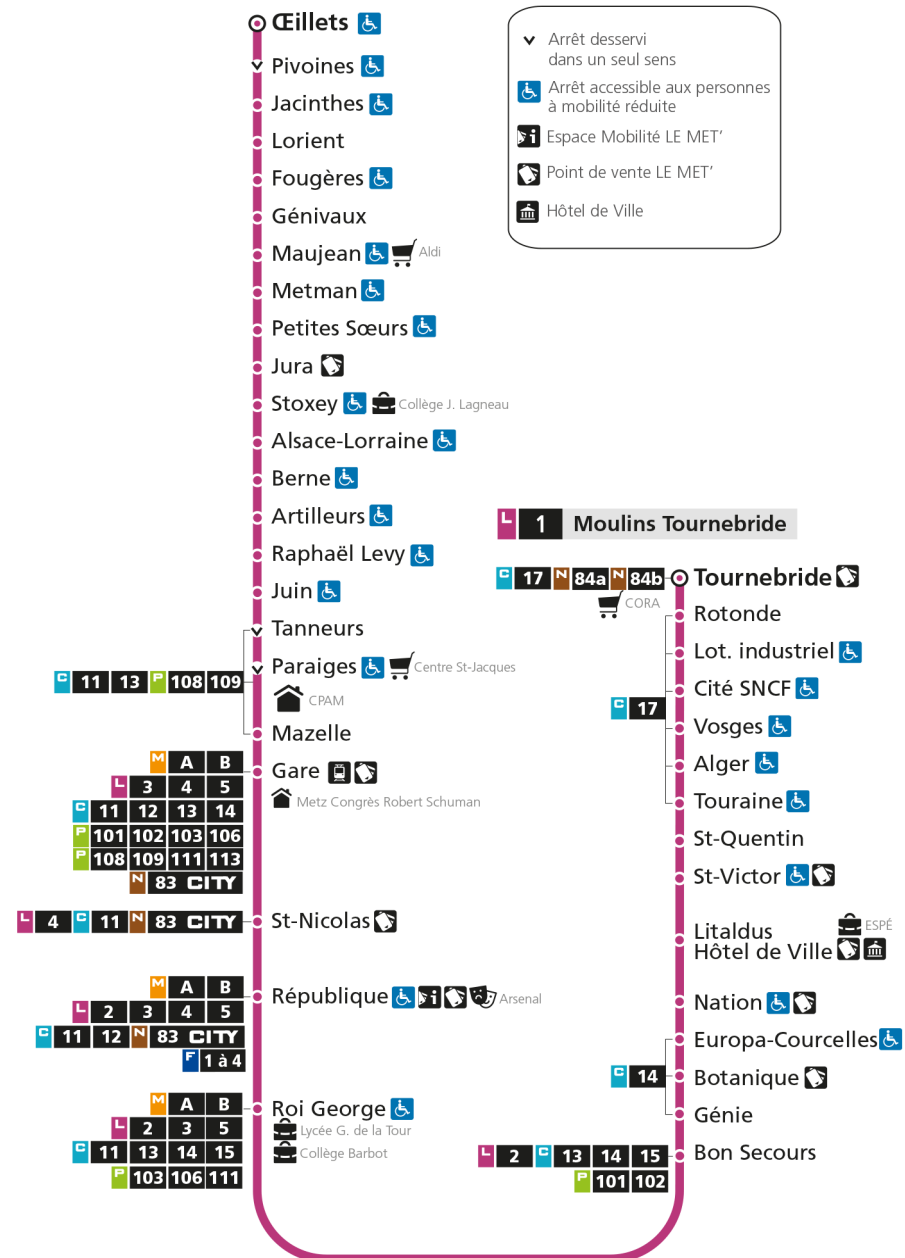

## L 1 La Corchade

- ▼ Arrêt desservi dans un seul sens
- ♿ Arrêt accessible aux personnes à mobilité réduite
- 📄 Espace Mobilité LE MET'
- 🏠 Point de vente LE MET'
- 🏛️ Hôtel de Ville

# L 1 LA CORCHADE

arrêt JUIN

Horaires valables du 31 Août 2020 au 04 Juillet 2021

Lundi à vendredi	Samedi	Dimanche et jours fériés
4h	4h	4h
5h 26 54	5h 25 52	5h
6h 23 49	6h 22 51	6h
7h 08 17 26 37 47 55	7h 13 32 51	7h
8h 04 14 25 35 44 54	8h 11 33 53	8h 17
9h 03 12 21 31 41 51	9h 09 25 40 55	9h 17
10h 01 11 21 31 41 51	10h 09 24 39 54	10h 17
11h 01 11 21 31 41 51	11h 09 24 39 54	11h 17
12h 02 12 22 32 42 51	12h 09 24 39 54	12h 17 43
13h 01 11 21 32 42 52	13h 08 20 32 43 54	13h 12 42
14h 02 11 21 31 41 51	14h 05 16 28 39 51	14h 12 42
15h 01 11 22 32 42 52	15h 02 14 25 37 48	15h 12 42
16h 02 12 22 32 42 52	16h 00 11 23 34 46 57	16h 12 43
17h 02 13 24 34 44 53	17h 08 19 31 43 55	17h 13 43
18h 03 13 23 33 43 53	18h 06 18 31 43 56	18h 13 43
19h 04 15 27 40 55	19h 11 24 40 59	19h 13 44
20h 10 27 46	20h 18 42	20h 13 46
21h 11 41	21h 05 39	21h 27
22h	22h	22h
23h	23h	23h
00h	00h	00h

## L 1 La Corchade

**L 1 LA CORCHADE**  
arrêt RAPHAEL LEVY

**Horaires valables du 31 Août 2020 au 04 Juillet 2021**

Lundi à vendredi	Samedi	Dimanche et jours fériés
4h	4h	4h
5h 27 55	5h 26 53	5h
6h 24 50	6h 23 52	6h
7h 09 18 27 38 48 56	7h 14 33 52	7h
8h 05 15 26 36 45 55	8h 12 34 54	8h 18
9h 04 13 22 32 42 52	9h 10 26 41 56	9h 18
10h 02 12 22 32 42 52	10h 10 25 40 55	10h 18
11h 02 12 22 32 42 52	11h 10 25 40 55	11h 18
12h 03 13 23 33 43 52	12h 10 25 40 55	12h 18 44
13h 02 12 22 33 43 53	13h 09 21 33 44 55	13h 13 43
14h 03 12 22 32 42 52	14h 06 17 29 40 52	14h 13 43
15h 02 12 23 33 43 53	15h 03 15 26 38 49	15h 13 43
16h 03 13 23 33 43 53	16h 01 12 24 35 47 58	16h 13 44
17h 03 14 25 35 45 54	17h 09 20 32 44 56	17h 14 44
18h 04 14 24 34 44 54	18h 07 19 32 44 57	18h 14 44
19h 05 16 28 41 56	19h 12 25 41	19h 14 45
20h 11 28 47	20h 00 19 43	20h 14 47
21h 12 42	21h 06 40	21h 28
22h	22h	22h
23h	23h	23h
00h	00h	00h