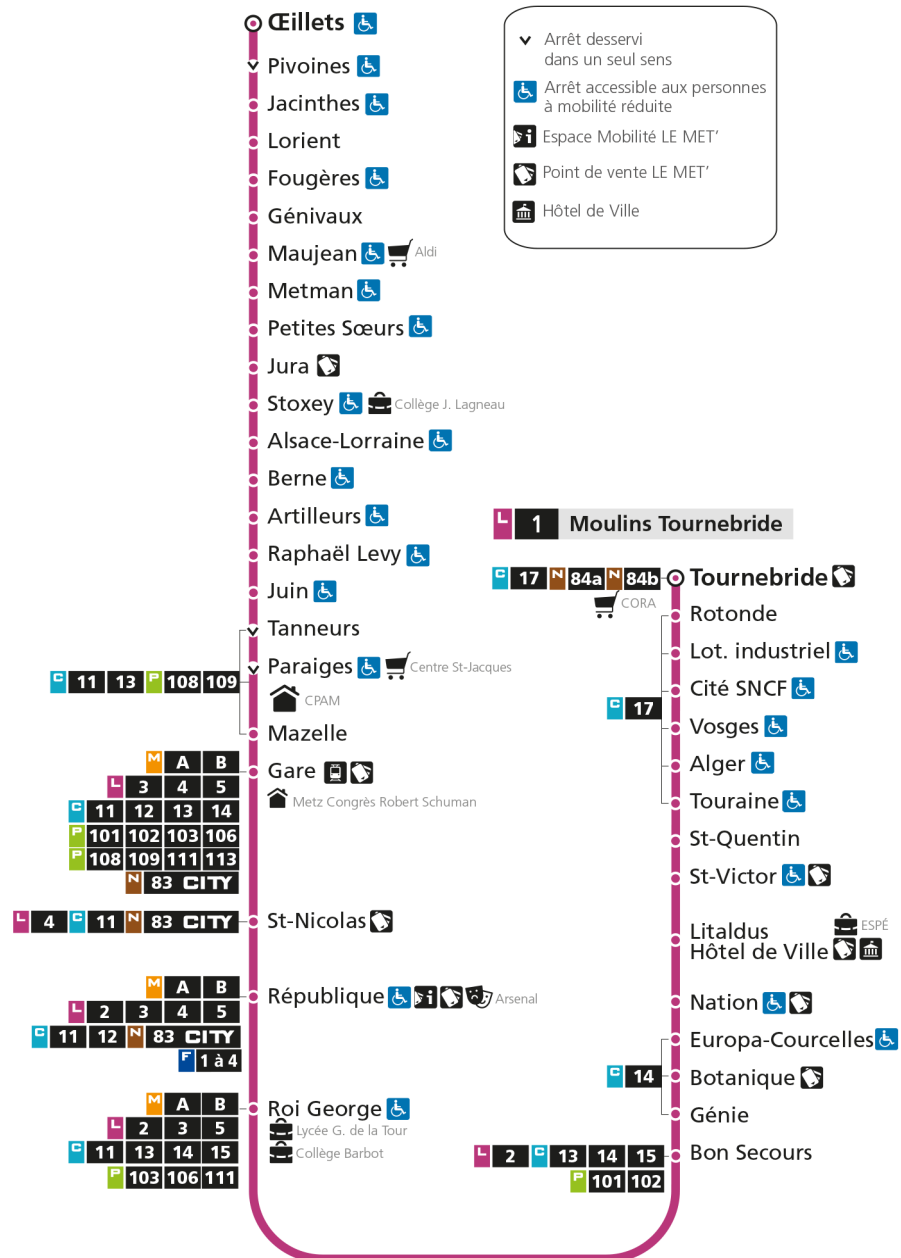

# L 1 LA CORCHADE

arrêt FOUGERES

Horaires valables du 31 Août 2020 au 04 Juillet 2021

Lundi à vendredi	Samedi	Dimanche et jours fériés
4h	4h	4h
5h 36	5h 33	5h
6h 04 33 59	6h 00 30	6h
7h 18 27 36 47 57	7h 00 22 41	7h
8h 05 15 26 37 47 56	8h 00 21 43	8h 26
9h 06 15 24 33 43 53	9h 03 19 35 50	9h 26
10h 03 13 22 32 42 52	10h 05 19 34 49	10h 27
11h 02 12 22 32 42 52	11h 04 19 34 49	11h 27
12h 02 13 23 33 43 53	12h 04 19 34 49	12h 27 53
13h 02 12 22 32 43 53	13h 04 18 30 42 53	13h 22 52
14h 03 13 22 32 42 52	14h 04 15 26 38 49	14h 22 52
15h 02 12 22 33 43 53	15h 01 12 24 35 48 59	15h 22 52
16h 03 13 24 34 44 54	16h 11 22 34 45 57	16h 22 53
17h 04 14 25 36 46 56	17h 08 19 30 42 54	17h 23 53
18h 05 15 25 35 44 54	18h 06 17 29 42 54	18h 23 53
19h 04 14 25 37 50	19h 07 22 35 51	19h 23 54
20h 05 20 37 56	20h 10 28 52	20h 23 55
21h 21 51	21h 15 49	21h 35
22h	22h	22h
23h	23h	23h
00h	00h	00h

# L 1 LA CORCHADE

arrêt LORIENT

Horaires valables du 31 Août 2020 au 04 Juillet 2021

Lundi à vendredi	Samedi	Dimanche et jours fériés
4h	4h	4h
5h 38	5h 34	5h
6h 06 35	6h 01 31	6h
7h 01 20 29 38 49 59	7h 01 23 42	7h
8h 07 17 28 39 49 58	8h 01 22 44	8h 27
9h 08 17 26 35 45 55	9h 04 20 37 52	9h 27
10h 05 15 24 34 44 54	10h 07 21 36 51	10h 28
11h 04 14 24 34 44 54	11h 06 21 36 51	11h 28
12h 04 15 25 35 45 55	12h 06 21 36 51	12h 28 54
13h 04 14 24 34 45 55	13h 06 20 32 44 55	13h 23 53
14h 05 15 24 34 44 54	14h 06 17 28 40 51	14h 23 53
15h 04 14 24 35 45 55	15h 03 14 26 37 50	15h 23 54
16h 05 15 26 36 46 56	16h 01 13 24 36 47 59	16h 24 55
17h 06 16 27 38 48 58	17h 10 21 32 44 56	17h 25 55
18h 07 17 27 37 46 56	18h 08 19 31 44 56	18h 25 55
19h 06 16 27 39 52	19h 09 24 37 53	19h 25 55
20h 06 21 38 57	20h 12 29 53	20h 24 56
21h 22 52	21h 16 50	21h 36
22h	22h	22h
23h	23h	23h
00h	00h	00h

## L 1 La Corchade

- Arrêt desservi dans un seul sens
- Arrêt accessible aux personnes à mobilité réduite
- Espace Mobilité LE MET'
- Point de vente LE MET'
- Hôtel de Ville