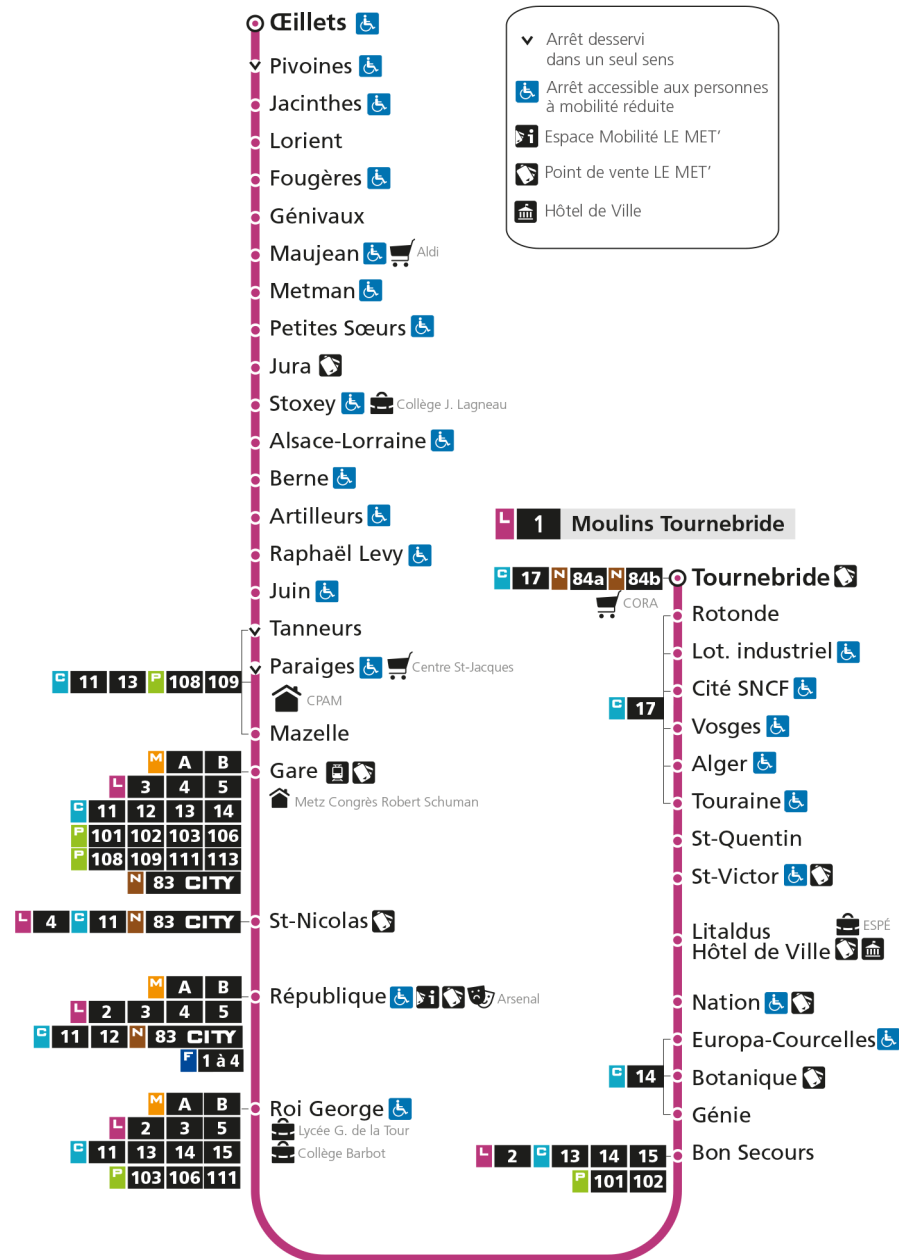

# L 1 LA CORCHADE

arrêt ST-VICTOR

Horaires valables du 31 Août 2020 au 04 Juillet 2021

Lundi à vendredi	Samedi	Dimanche et jours fériés
4h	4h	4h
5h 08 36	5h 08 35	5h
6h 05 29 48 57	6h 03 31 53	6h
7h 05 14 23 31 39 49	7h 12 31 51	7h 55
8h 00 10 20 30 40 49 59	8h 13 33 49	8h 54
9h 09 19 29 39 49 59	9h 03 18 33 47	9h 54
10h 09 19 29 39 49 59	10h 02 17 32 47	10h 53
11h 09 19 29 39 49 59	11h 02 17 32 47	11h 53
12h 09 19 28 38 48 58	12h 02 17 32 46 58	12h 24 54
13h 09 19 29 39 48 58	13h 10 21 32 43 54	13h 24 54
14h 08 18 28 38 48 59	14h 06 17 29 40 52	14h 24 54
15h 09 19 29 39 49 59	15h 03 15 26 38 49	15h 24 54
16h 09 19 29 39 50	16h 01 12 24 35 46 57	16h 24 54
17h 00 10 20 30 40 50	17h 09 20 32 43 55	17h 24 54
18h 00 10 20 30 41 53	18h 08 20 33 49	18h 24 54
19h 05 18 34 49	19h 02 18 37 57	19h 26 56
20h 07 26 52	20h 22 47	20h 29
21h 22	21h 22	21h 10
22h	22h	22h
23h	23h	23h
00h	00h	00h

# L 1 LA CORCHADE

arrêt LITALDUS-HOTEL DE VILLE

Horaires valables du 31 Août 2020 au 04 Juillet 2021

Lundi à vendredi	Samedi	Dimanche et jours fériés
4h	4h	4h
5h 10 38	5h 09 36	5h
6h 07 30 49 58	6h 05 33 55	6h
7h 06 15 24 32 40 50	7h 14 33 52	7h 57
8h 01 11 21 31 41 51	8h 14 34 50	8h 56
9h 01 11 21 31 41 51	9h 05 20 35 49	9h 56
10h 01 11 21 31 41 51	10h 04 18 33 48	10h 55
11h 01 11 21 31 41 51	11h 03 18 33 48	11h 55
12h 01 11 21 30 40 50	12h 03 18 33 47 59	12h 26 56
13h 00 11 21 31 41 50	13h 11 22 33 44 55	13h 26 56
14h 00 10 20 30 40 50	14h 07 18 30 41 53	14h 26 56
15h 01 11 21 31 41 51	15h 04 17 28 40 51	15h 26 56
16h 01 11 20 30 40 51	16h 03 14 26 37 48 59	16h 26 56
17h 01 11 21 31 42 52	17h 11 22 34 45 57	17h 26 56
18h 02 12 22 32 43 55	18h 10 22 35 51	18h 26 56
19h 07 20 36 51	19h 04 20 39 59	19h 28 57
20h 09 28 54	20h 24 49	20h 30
21h 24	21h 23	21h 11
22h	22h	22h
23h	23h	23h
00h	00h	00h