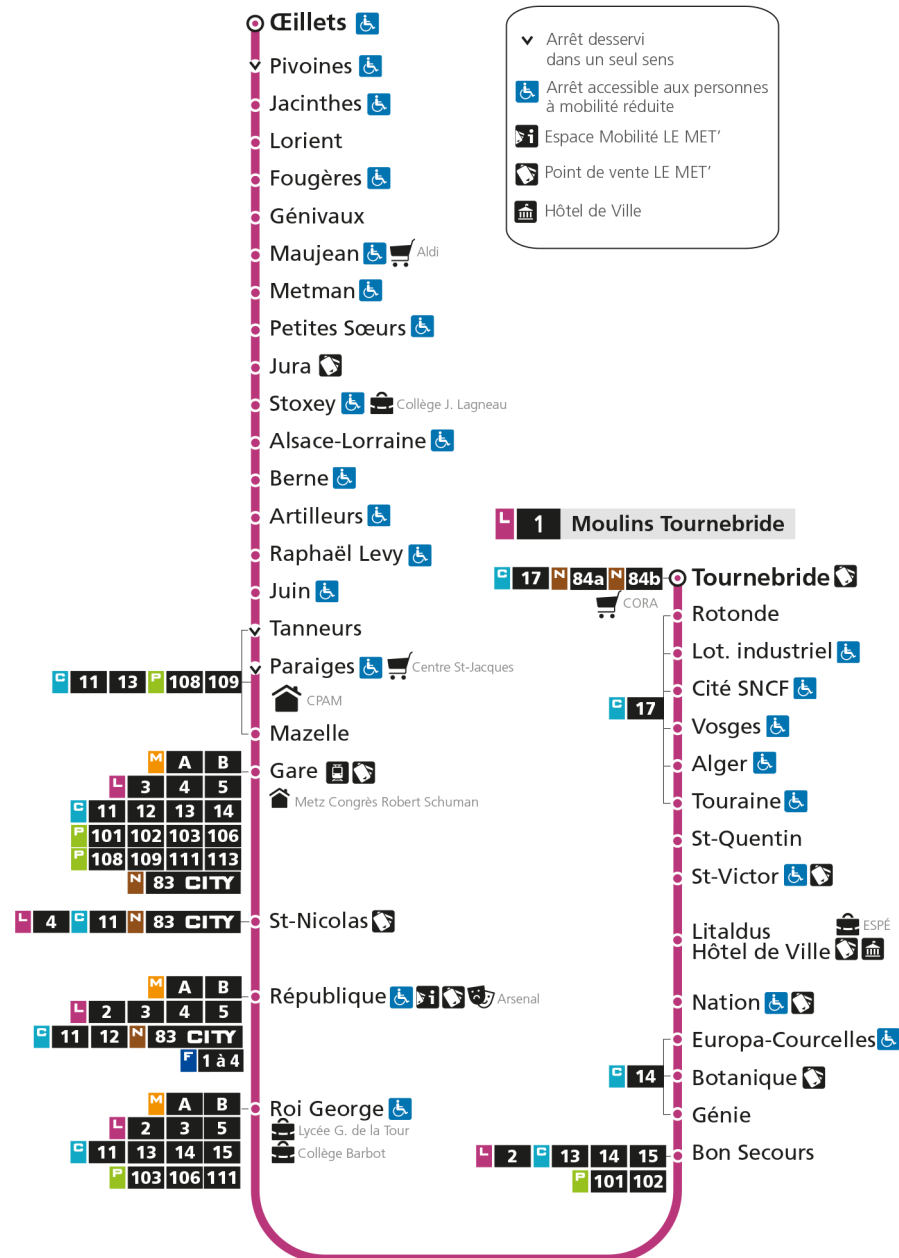

## L 1 La Corchade

- ▼ Arrêt desservi dans un seul sens
- ♿ Arrêt accessible aux personnes à mobilité réduite
- 📄 Espace Mobilité LE MET'
- 🏠 Point de vente LE MET'
- 🏛 Hôtel de Ville

# L 1 LA CORCHADE

arrêt EUROPA COURCELLES

Horaires valables du 31 Août 2020 au 04 Juillet 2021

Lundi à vendredi	Samedi	Dimanche et jours fériés
4h	4h	4h
5h 12 40	5h 11 38	5h
6h 09 33 52	6h 07 35 57	6h
7h 01 09 18 27 35 43 53	7h 16 35 55	7h 58
8h 04 14 24 34 44 53	8h 17 37 53	8h 57
9h 03 13 23 33 43 53	9h 07 22 37 51	9h 57
10h 03 13 23 33 43 53	10h 06 21 36 51	10h 57
11h 03 13 23 33 43 53	11h 06 21 36 51	11h 57
12h 03 13 23 32 42 52	12h 06 21 36 50	12h 28 57
13h 02 13 23 33 43 52	13h 02 14 25 36 47 58	13h 27 57
14h 02 12 22 32 42 52	14h 10 21 33 44 56	14h 27 57
15h 03 13 23 33 43 53	15h 07 19 30 42 53	15h 27 57
16h 03 13 23 33 43 54	16h 05 16 28 39 50	16h 27 57
17h 04 14 24 34 44 54	17h 01 13 24 36 47 59	17h 27 57
18h 04 14 24 34 45 57	18h 12 24 37 53	18h 27 57
19h 09 22 38 53	19h 06 22 41	19h 29 58
20h 11 30 56	20h 01 26 51	20h 31
21h 26	21h 25	21h 12
22h	22h	22h
23h	23h	23h
00h	00h	00h

## L 1 La Corchade

- ▼ Arrêt desservi dans un seul sens
- ♿ Arrêt accessible aux personnes à mobilité réduite
- 📄 Espace Mobilité LE MET'
- 🏠 Point de vente LE MET'
- 🏛️ Hôtel de Ville