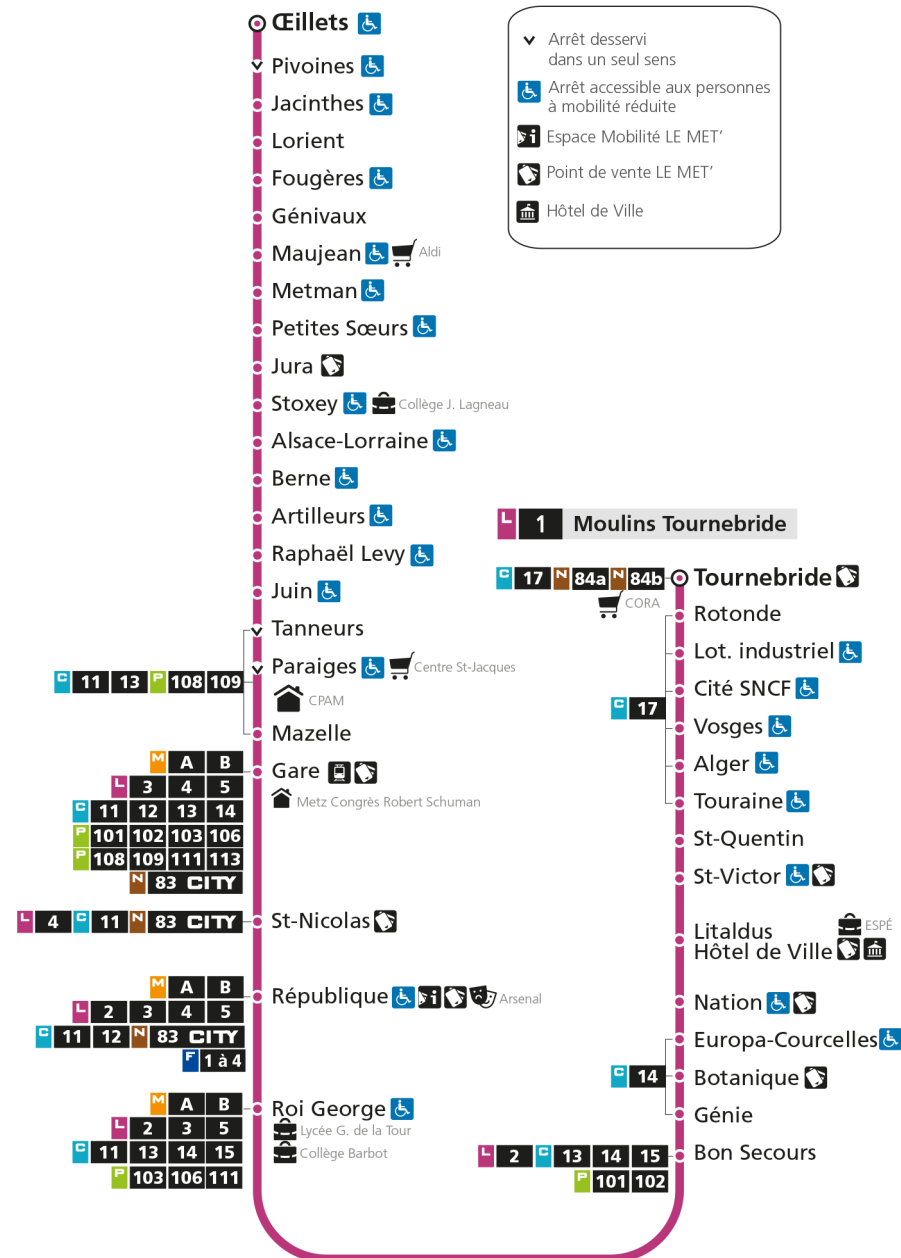

## L 1 La Corchade

- ▼ Arrêt desservi dans un seul sens
- ♿ Arrêt accessible aux personnes à mobilité réduite
- 📄 Espace Mobilité LE MET'
- 🏠 Point de vente LE MET'
- 🏨 Hôtel de Ville

# L 1 LA CORCHADE

arrêt NATION

Horaires valables du 31 Août 2020 au 04 Juillet 2021

Lundi à vendredi	Samedi	Dimanche et jours fériés
4h	4h	4h
5h 11 39	5h 10 37	5h
6h 08 32 51	6h 06 34 56	6h
7h 00 08 17 26 34 42 52	7h 15 34 54	7h 58
8h 03 13 23 33 43 52	8h 16 36 52	8h 57
9h 02 12 22 32 42 52	9h 06 21 36 50	9h 57
10h 02 12 22 32 42 52	10h 05 20 35 50	10h 56
11h 02 12 22 32 42 52	11h 05 20 35 50	11h 56
12h 02 12 22 31 41 51	12h 05 20 35 49	12h 27 57
13h 01 12 22 32 42 51	13h 01 13 24 35 46 57	13h 27 57
14h 01 11 21 31 41 51	14h 09 20 32 43 55	14h 27 57
15h 02 12 22 32 42 52	15h 06 18 29 41 52	15h 27 57
16h 02 12 22 32 42 53	16h 04 15 27 38 49	16h 27 57
17h 03 13 23 33 43 53	17h 00 12 23 35 46 58	17h 27 57
18h 03 13 23 33 44 56	18h 11 23 36 52	18h 27 57
19h 08 21 37 52	19h 05 21 40	19h 29 58
20h 10 29 55	20h 00 25 50	20h 31
21h 25	21h 24	21h 12
22h	22h	22h
23h	23h	23h
00h	00h	00h

## L 1 La Corchade

- ▼ Arrêt desservi dans un seul sens
- ♿ Arrêt accessible aux personnes à mobilité réduite
- 📄 Espace Mobilité LE MET'
- 🏠 Point de vente LE MET'
- 🏛 Hôtel de Ville