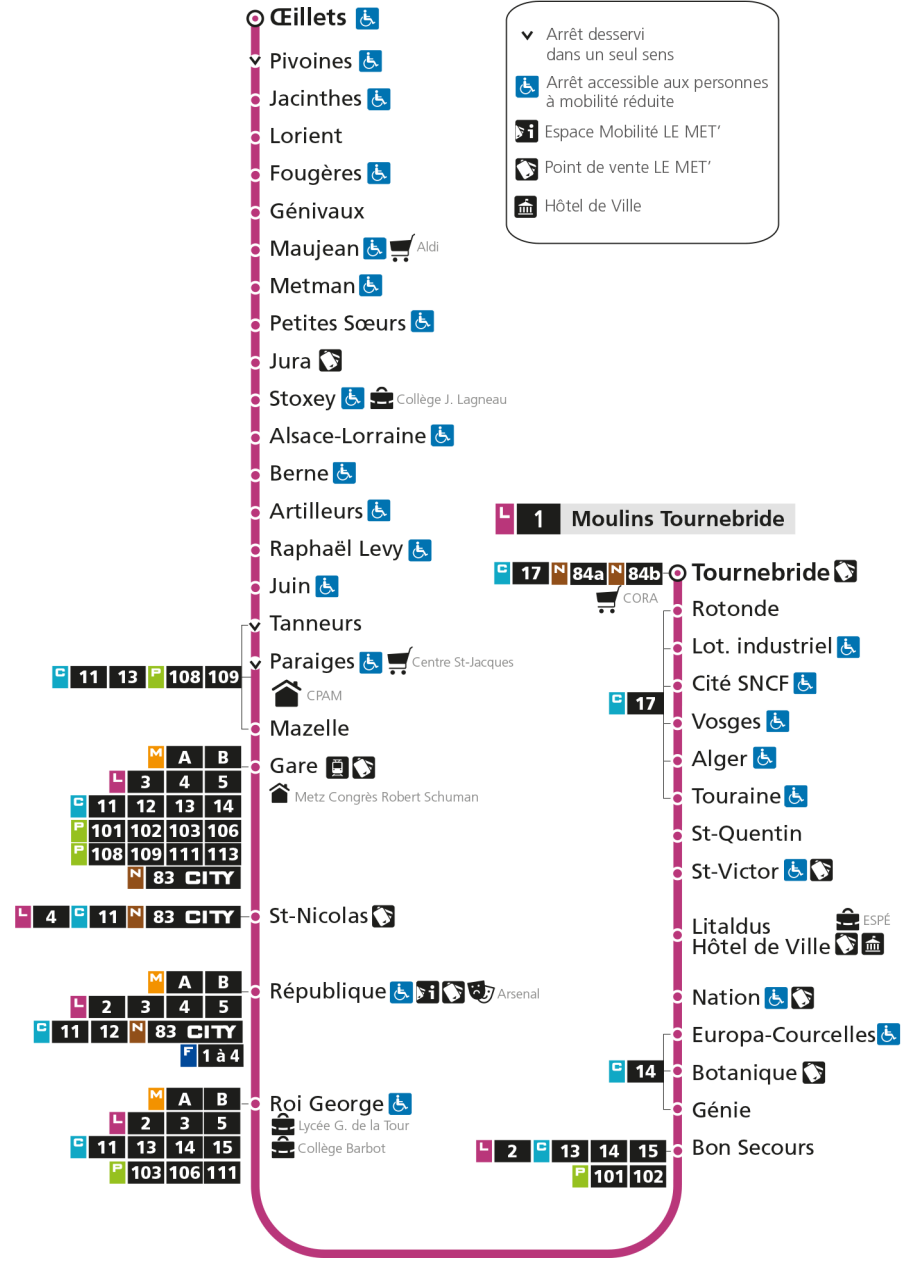

# L 1 LA CORCHADE

arrêt MAZELLE

Horaires valables du 31 Août 2020 au 04 Juillet 2021

Lundi à vendredi	Samedi	Dimanche et jours fériés
4h	4h	4h
5h 24 52	5h 23 50	5h
6h 21 46	6h 20 49	6h
7h 05 14 23 34 44 52	7h 11 30 49	7h
8h 01 11 22 32 41 51	8h 09 31 51	8h 15
9h 00 09 18 28 38 48 58	9h 07 22 37 52	9h 15
10h 08 18 28 38 48 58	10h 06 21 36 51	10h 15
11h 08 18 28 38 48 59	11h 06 21 36 51	11h 15
12h 09 19 29 39 48 58	12h 06 21 36 51	12h 15 41
13h 08 18 29 39 49 59	13h 05 17 29 40 51	13h 10 40
14h 08 18 28 38 48 58	14h 02 13 25 36 48 59	14h 10 40
15h 08 19 29 39 49 59	15h 11 22 34 45 57	15h 10 40
16h 09 19 29 39 49 59	16h 08 20 31 43 54	16h 10 40
17h 10 21 31 41 50	17h 05 16 28 40 52	17h 10 40
18h 00 10 20 30 40 50	18h 03 15 28 40 53	18h 10 40
19h 01 12 24 37 52	19h 08 21 37 56	19h 10 42
20h 07 25 44	20h 16 40	20h 11 44
21h 09 39	21h 03 37	21h 25
22h	22h	22h
23h	23h	23h
00h	00h	00h

## L 1 La Corchade

- ▼ Arrêt desservi dans un seul sens
- ♿ Arrêt accessible aux personnes à mobilité réduite
- 📄 Espace Mobilité LE MET'
- 🏠 Point de vente LE MET'
- 🏛️ Hôtel de Ville