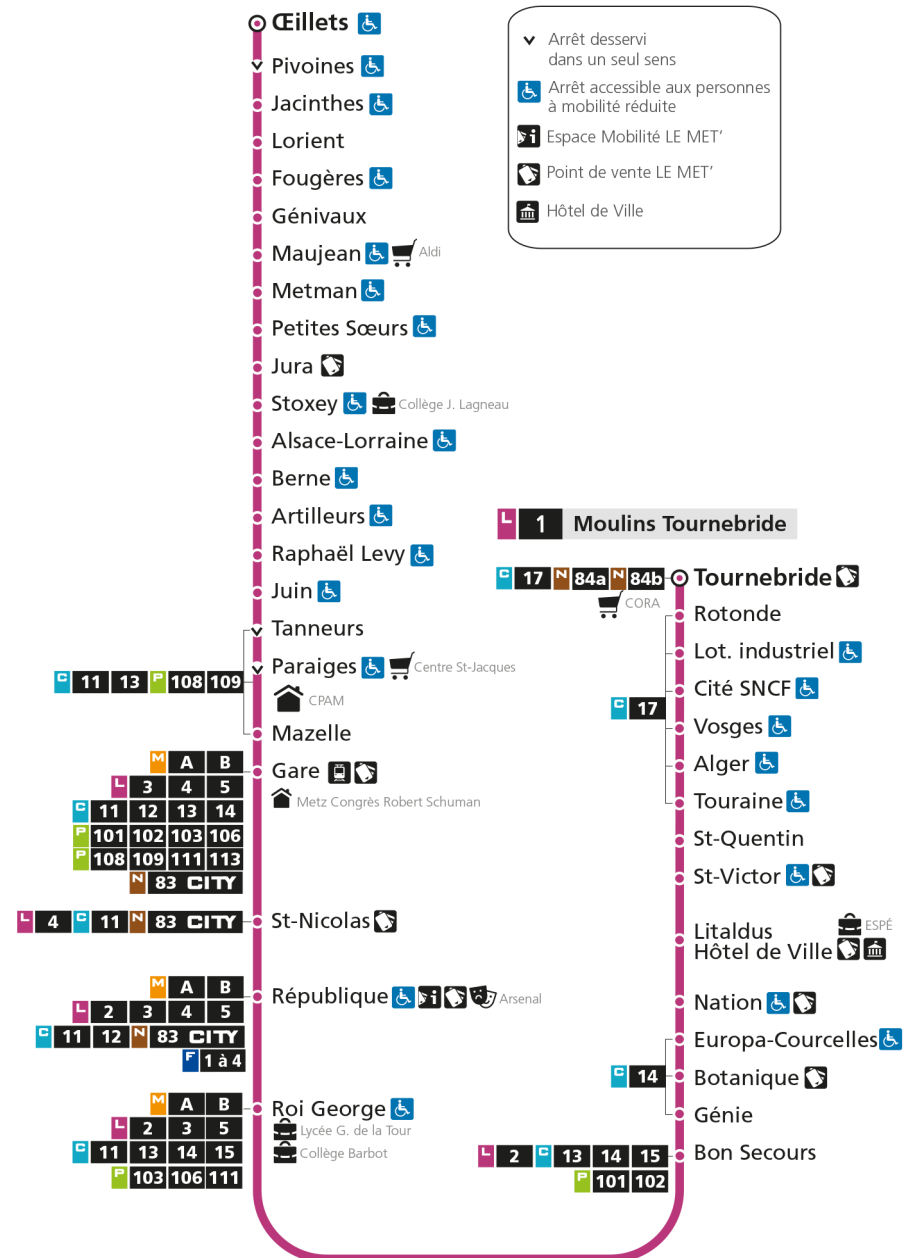

L 1 LA CORCHADE
arrêt ST-NICOLAS

Horaires valables du 31 Août 2020 au 04 Juillet 2021

Lundi à vendredi	Samedi	Dimanche et jours fériés
4h	4h	4h
5h 21 49	5h 20 47	5h
6h 18 43	6h 17 45	6h
7h 02 11 20 29 38 46 55	7h 07 26 45	7h
8h 05 16 26 36 46 56	8h 05 27 47	8h 07
9h 05 14 24 34 44 54	9h 03 17 32 47	9h 06
10h 04 14 24 34 44 54	10h 01 16 31 46	10h 06
11h 04 14 24 34 44 54	11h 01 16 31 46	11h 06
12h 04 14 24 34 43 53	12h 01 16 31 46	12h 06 37
13h 03 13 24 34 44 54	13h 00 12 24 35 46 57	13h 06 36
14h 03 13 23 33 43 53	14h 08 20 31 43 54	14h 06 36
15h 03 14 24 34 44 54	15h 06 17 29 40 52	15h 06 36
16h 04 14 24 34 44 54	16h 03 15 26 38 49	16h 06 36
17h 05 15 25 35 45 55	17h 00 11 23 35 47 58	17h 06 36
18h 05 15 25 35 45 56	18h 10 23 35 48	18h 06 36
19h 07 19 32 47	19h 03 16 32 51	19h 06 38
20h 02 20 39	20h 11 35	20h 07 40
21h 05 35	21h 00 34	21h 21
22h	22h	22h
23h	23h	23h
00h	00h	00h

L 1 La Corchade