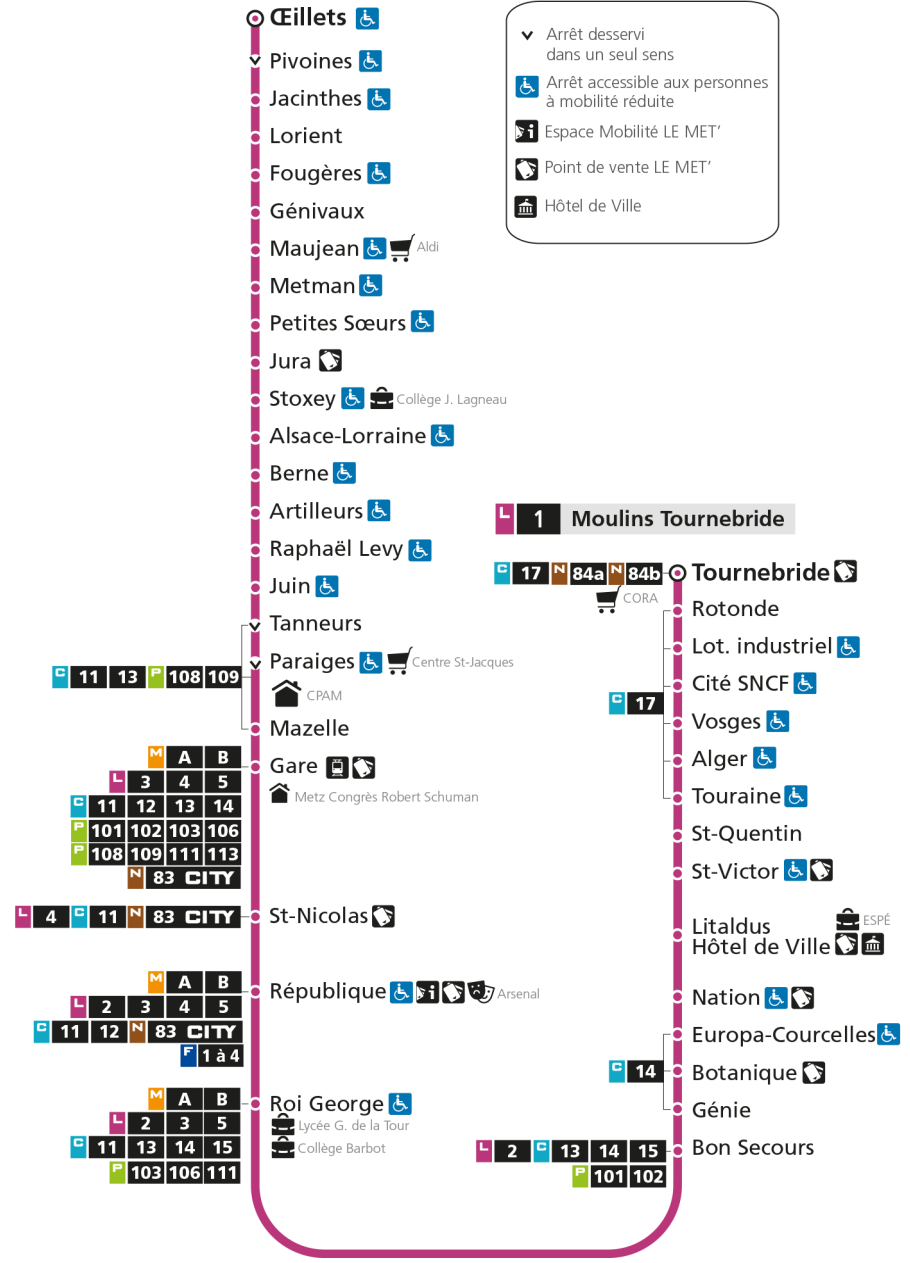

## L 1 La Corchade

- ▼ Arrêt desservi dans un seul sens
- ♿ Arrêt accessible aux personnes à mobilité réduite
- 📄 Espace Mobilité LE MET'
- 🏠 Point de vente LE MET'
- 🏛️ Hôtel de Ville

# L 1 LA CORCHADE

arrêt BON SECOURS

Horaires valables du 31 Août 2020 au 04 Juillet 2021

Lundi à vendredi	Samedi	Dimanche et jours fériés
4h	4h	4h
5h 15 43	5h 14 41	5h
6h 12 37 56	6h 11 39	6h
7h 05 13 22 31 39 48 58	7h 01 20 39 59	7h
8h 09 19 29 39 49 58	8h 21 41 57	8h 02
9h 07 17 27 37 47 57	9h 11 26 41 55	9h 01
10h 07 17 27 37 47 57	10h 10 25 40 55	10h 01
11h 07 17 27 37 47 57	11h 10 25 40 55	11h 00
12h 07 17 27 36 46 56	12h 10 25 40 54	12h 00 31
13h 06 17 27 37 47 56	13h 06 18 29 40 51	13h 01 31
14h 06 16 26 36 46 56	14h 02 14 25 37 48	14h 01 31
15h 07 17 27 37 47 57	15h 00 11 23 34 46 57	15h 01 31
16h 07 17 27 37 47 58	16h 09 20 32 43 54	16h 01 31
17h 08 18 28 38 48 58	17h 05 17 28 40 51	17h 01 31
18h 08 18 28 38 49	18h 03 16 28 41 57	18h 01 31
19h 01 13 26 41 56	19h 10 26 45	19h 01 33
20h 14 33 59	20h 05 29 54	20h 02 35
21h 29	21h 28	21h 16
22h	22h	22h
23h	23h	23h
00h	00h	00h

# L 1 LA CORCHADE

arrêt ROI GEORGE

Horaires valables du 31 Août 2020 au 04 Juillet 2021

Lundi à vendredi	Samedi	Dimanche et jours fériés
4h	4h	4h
5h 16 44	5h 15 42	5h
6h 13 38 57	6h 12 40	6h
7h 06 15 24 33 41 50	7h 02 21 40	7h
8h 00 11 21 31 41 51	8h 00 22 42 58	8h 03
9h 00 09 19 29 39 49 59	9h 12 27 42 56	9h 02
10h 09 19 29 39 49 59	10h 11 26 41 56	10h 02
11h 09 19 29 39 49 59	11h 11 26 41 56	11h 01
12h 09 19 29 38 48 58	12h 11 26 41 55	12h 01 32
13h 08 19 29 39 49 58	13h 07 19 30 41 52	13h 02 32
14h 08 18 28 38 48 58	14h 03 15 26 38 49	14h 02 32
15h 09 19 29 39 49 59	15h 01 12 24 35 47 58	15h 02 32
16h 09 19 29 39 49	16h 10 21 33 44 55	16h 02 32
17h 00 10 20 30 40 50	17h 06 18 30 42 53	17h 02 32
18h 00 10 20 30 40 51	18h 05 18 30 43 58	18h 02 32
19h 02 14 27 42 57	19h 11 27 46	19h 02 34
20h 15 34	20h 06 30 55	20h 03 36
21h 00 30	21h 29	21h 17
22h	22h	22h
23h	23h	23h
00h	00h	00h