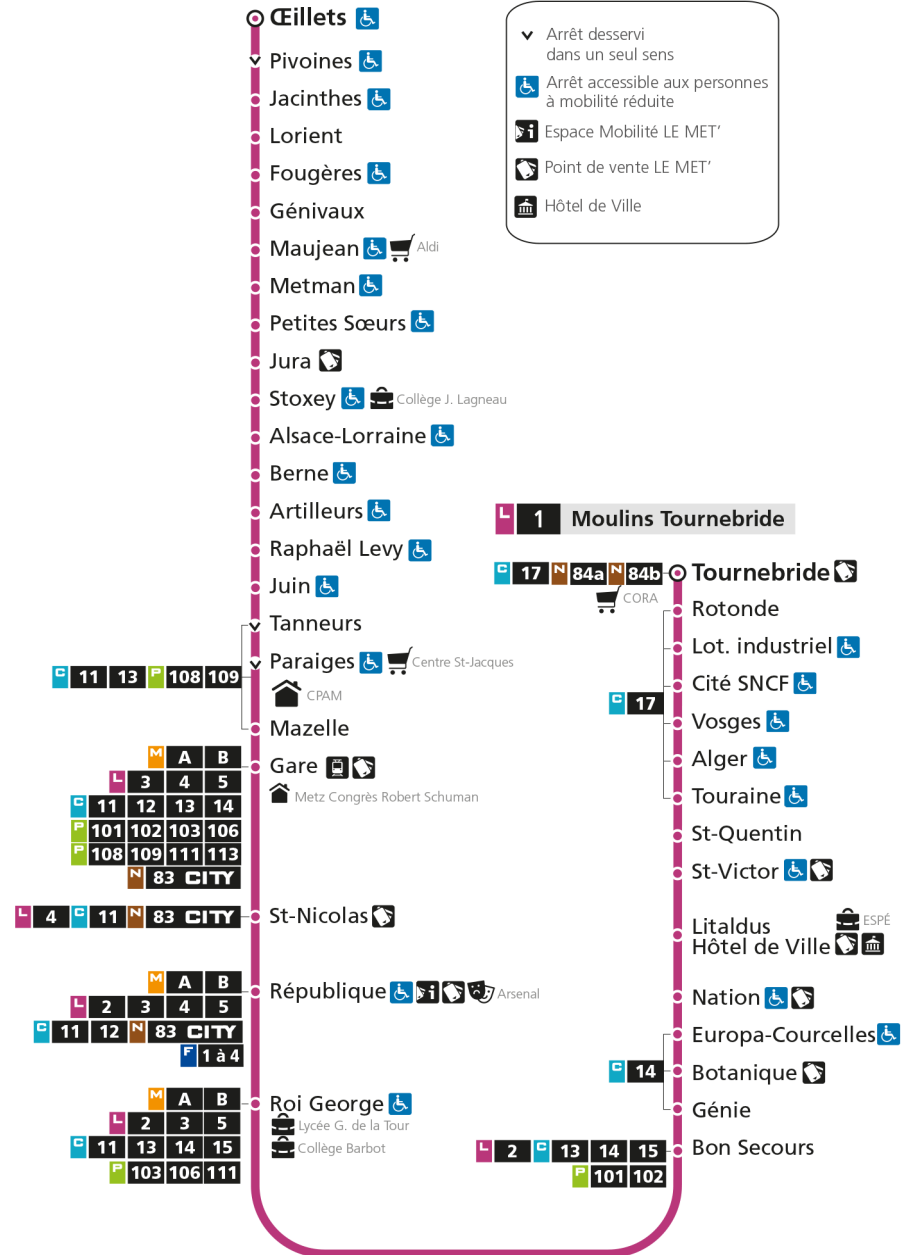

# L 1 LA CORCHADE

arrêt GARE

Horaires valables du 31 Août 2020 au 04 Juillet 2021

Lundi à vendredi	Samedi	Dimanche et jours fériés
4h	4h	4h
5h 22 50	5h 21 48	5h
6h 19 44	6h 18 47	6h
7h 03 12 21 31 40 48 57	7h 09 28 47	7h
8h 07 18 28 38 48 58	8h 07 29 49	8h 12
9h 07 16 26 36 46 56	9h 05 19 34 49	9h 12
10h 06 16 26 36 46 56	10h 03 18 33 48	10h 12
11h 06 16 26 36 46 56	11h 03 18 33 48	11h 12
12h 06 16 26 36 45 55	12h 03 18 33 48	12h 12 39
13h 05 15 26 36 46 56	13h 02 14 26 37 48 59	13h 08 38
14h 05 15 25 35 45 55	14h 10 22 33 45 56	14h 08 38
15h 05 16 26 36 46 56	15h 08 19 31 42 54	15h 08 38
16h 06 16 26 36 46 56	16h 05 17 28 40 51	16h 08 38
17h 07 17 27 37 47 57	17h 02 13 25 37 49	17h 08 38
18h 07 17 27 37 47 58	18h 00 12 25 37 50	18h 08 38
19h 09 21 34 49	19h 05 18 34 53	19h 08 40
20h 04 22 41	20h 13 37	20h 09 42
21h 06 36	21h 01 35	21h 23
22h	22h	22h
23h	23h	23h
00h	00h	00h

# L 1 LA CORCHADE

arrêt MAZELLE

Horaires valables du 31 Août 2020 au 04 Juillet 2021

Lundi à vendredi	Samedi	Dimanche et jours fériés
4h	4h	4h
5h 24 52	5h 23 50	5h
6h 21 46	6h 20 49	6h
7h 05 14 23 34 44 52	7h 11 30 49	7h
8h 01 11 22 32 41 51	8h 09 31 51	8h 15
9h 00 09 18 28 38 48 58	9h 07 22 37 52	9h 15
10h 08 18 28 38 48 58	10h 06 21 36 51	10h 15
11h 08 18 28 38 48 59	11h 06 21 36 51	11h 15
12h 09 19 29 39 48 58	12h 06 21 36 51	12h 15 41
13h 08 18 29 39 49 59	13h 05 17 29 40 51	13h 10 40
14h 08 18 28 38 48 58	14h 02 13 25 36 48 59	14h 10 40
15h 08 19 29 39 49 59	15h 11 22 34 45 57	15h 10 40
16h 09 19 29 39 49 59	16h 08 20 31 43 54	16h 10 40
17h 10 21 31 41 50	17h 05 16 28 40 52	17h 10 40
18h 00 10 20 30 40 50	18h 03 15 28 40 53	18h 10 40
19h 01 12 24 37 52	19h 08 21 37 56	19h 10 42
20h 07 25 44	20h 16 40	20h 11 44
21h 09 39	21h 03 37	21h 25
22h	22h	22h
23h	23h	23h
00h	00h	00h

## L 1 La Corchade

- ▼ Arrêt desservi dans un seul sens
- ♿ Arrêt accessible aux personnes à mobilité réduite
- 📄 Espace Mobilité LE MET'
- 🏠 Point de vente LE MET'
- 🏛️ Hôtel de Ville