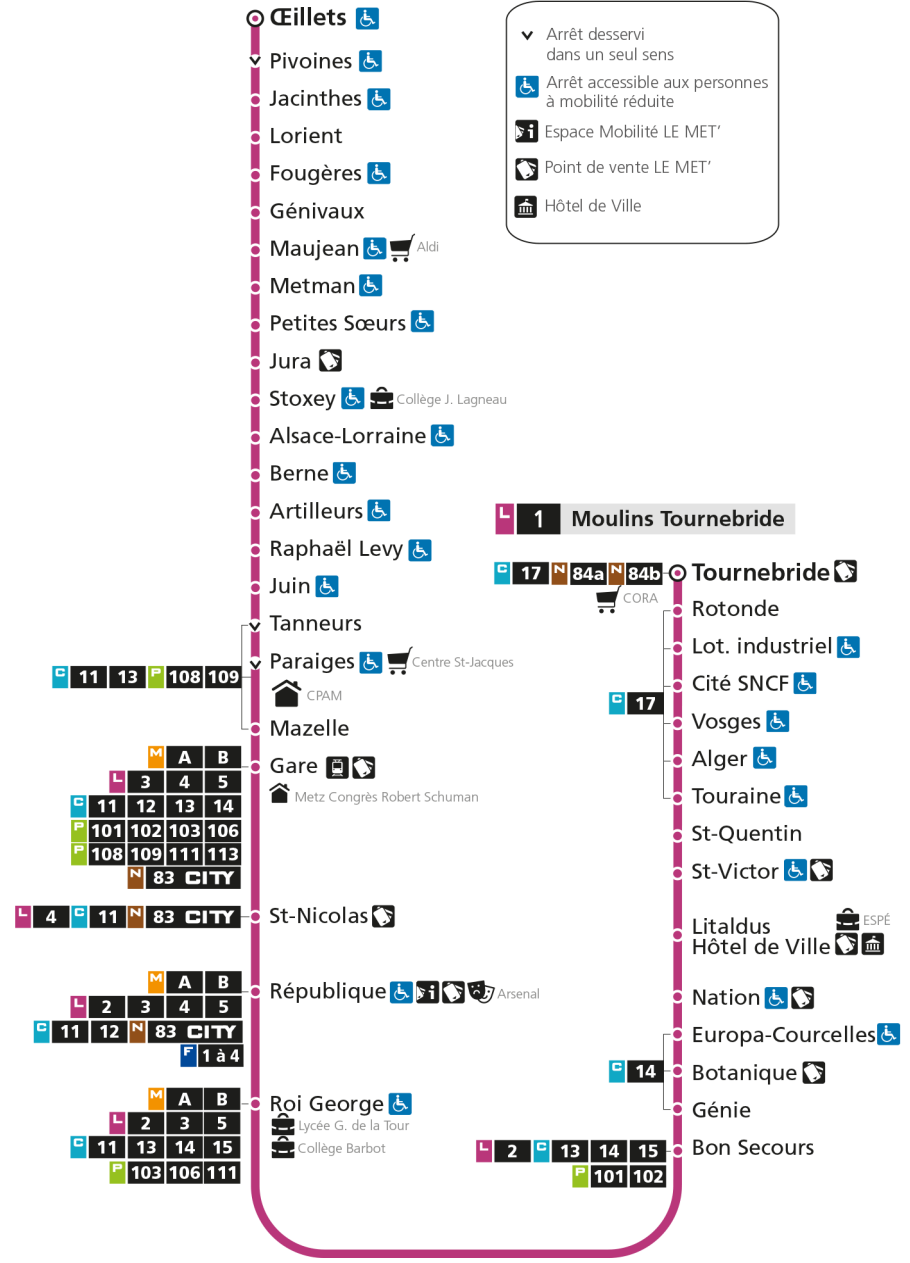

# L 1 LA CORCHADE

arrêt TOURNEBRIDE

Horaires valables du 31 Août 2020 au 04 Juillet 2021

Lundi à vendredi	Samedi	Dimanche et jours fériés
4h	4h	4h
5h 02 30 59	5h 02 29 56	5h
6h 20 39 48 56	6h 24 46	6h
7h 05 14 22 29 39 50	7h 05 23 41	7h 50
8h 00 10 20 30 40 50	8h 03 23 39 54	8h 49
9h 00 10 20 30 40 50	9h 09 24 38 53	9h 49
10h 00 10 20 30 40 50	10h 07 22 37 52	10h 47
11h 00 10 20 31 41 51	11h 07 22 37 53	11h 47
12h 01 11 20 30 40 50	12h 08 23 38 50	12h 18 48
13h 01 11 21 31 40 50	13h 02 13 24 35 46 58	13h 17 47
14h 00 10 20 30 40 51	14h 09 21 32 44 55	14h 17 47
15h 01 11 21 31 41 51	15h 08 19 31 42 54	15h 17 47
16h 01 10 20 30 41 51	16h 05 17 28 39 50	16h 18 48
17h 01 11 21 32 42 52	17h 02 13 25 36 48	17h 18 48
18h 02 12 23 34 46 58	18h 01 13 26 42 55	18h 18 48
19h 11 27 42	19h 11 30 50	19h 20 50
20h 00 19 45	20h 15 40	20h 24
21h 15	21h 15	21h 05
22h	22h	22h
23h	23h	23h
00h	00h	00h

# L 1 LA CORCHADE

arrêt ROTONDE

Horaires valables du 31 Août 2020 au 04 Juillet 2021

Lundi à vendredi	Samedi	Dimanche et jours fériés
4h	4h	4h
5h 03 31	5h 03 30 57	5h
6h 00 21 40 49 57	6h 25 47	6h
7h 06 15 23 30 40 51	7h 06 24 42	7h 50
8h 01 11 21 31 41 51	8h 04 24 40 55	8h 49
9h 01 11 21 31 41 51	9h 10 25 39 54	9h 49
10h 01 11 21 31 41 51	10h 08 23 38 53	10h 48
11h 01 11 21 32 42 52	11h 08 23 38 54	11h 48
12h 02 12 21 31 41 51	12h 09 24 39 51	12h 19 49
13h 02 12 22 32 41 51	13h 03 14 25 36 47 59	13h 18 48
14h 01 11 21 31 41 52	14h 10 22 33 45 56	14h 18 48
15h 02 12 22 32 42 52	15h 09 20 32 43 55	15h 18 48
16h 02 11 21 31 42 52	16h 06 18 29 40 51	16h 19 49
17h 02 12 22 33 43 53	17h 03 14 26 37 49	17h 19 49
18h 03 13 24 35 47 59	18h 02 14 27 43 56	18h 19 49
19h 12 28 43	19h 12 31 51	19h 21 51
20h 01 20 46	20h 16 41	20h 24
21h 16	21h 16	21h 05
22h	22h	22h
23h	23h	23h
00h	00h	00h

## L 1 La Corchade

- Arrêt desservi dans un seul sens
- Arrêt accessible aux personnes à mobilité réduite
- Espace Mobilité LE MET'
- Point de vente LE MET'
- Hôtel de Ville