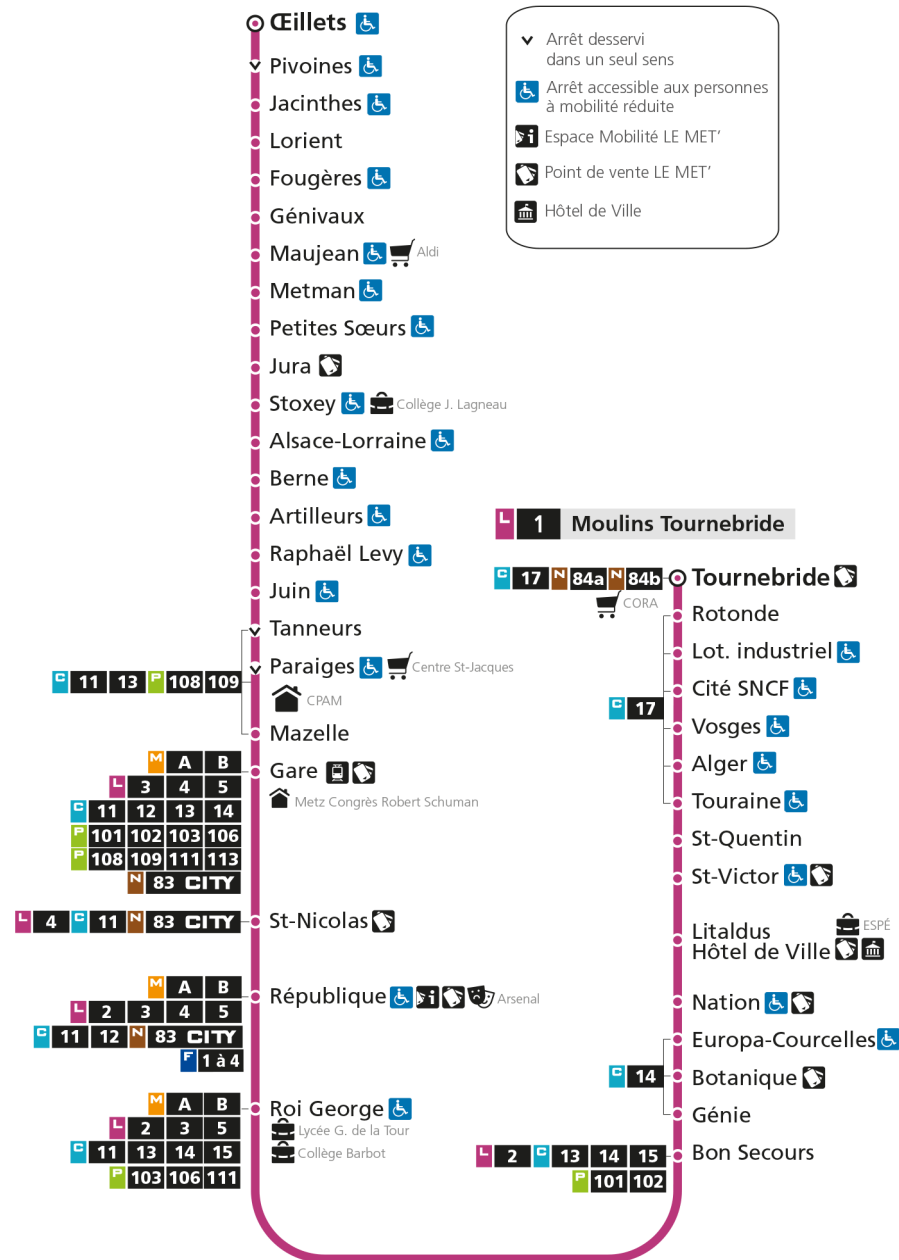

## L 1 La Corchade

- ▼ Arrêt desservi dans un seul sens
- ♿ Arrêt accessible aux personnes à mobilité réduite
- 📄 Espace Mobilité LE MET'
- 🏠 Point de vente LE MET'
- 🏛️ Hôtel de Ville

# L 1 LA CORCHADE

arrêt FOUGERES

Horaires valables du 31 Août 2020 au 04 Juillet 2021

Lundi à vendredi	Samedi	Dimanche et jours fériés
4h	4h	4h
5h 36	5h 33	5h
6h 04 33 59	6h 00 30	6h
7h 18 27 36 47 57	7h 00 22 41	7h
8h 05 15 26 37 47 56	8h 00 21 43	8h 26
9h 06 15 24 33 43 53	9h 03 19 35 50	9h 26
10h 03 13 22 32 42 52	10h 05 19 34 49	10h 27
11h 02 12 22 32 42 52	11h 04 19 34 49	11h 27
12h 02 13 23 33 43 53	12h 04 19 34 49	12h 27 53
13h 02 12 22 32 43 53	13h 04 18 30 42 53	13h 22 52
14h 03 13 22 32 42 52	14h 04 15 26 38 49	14h 22 52
15h 02 12 22 33 43 53	15h 01 12 24 35 48 59	15h 22 52
16h 03 13 24 34 44 54	16h 11 22 34 45 57	16h 22 53
17h 04 14 25 36 46 56	17h 08 19 30 42 54	17h 23 53
18h 05 15 25 35 44 54	18h 06 17 29 42 54	18h 23 53
19h 04 14 25 37 50	19h 07 22 35 51	19h 23 54
20h 05 20 37 56	20h 10 28 52	20h 23 55
21h 21 51	21h 15 49	21h 35
22h	22h	22h
23h	23h	23h
00h	00h	00h

# L 1 LA CORCHADE

arrêt LORIENT

Horaires valables du 31 Août 2020 au 04 Juillet 2021

Lundi à vendredi	Samedi	Dimanche et jours fériés
4h	4h	4h
5h 38	5h 34	5h
6h 06 35	6h 01 31	6h
7h 01 20 29 38 49 59	7h 01 23 42	7h
8h 07 17 28 39 49 58	8h 01 22 44	8h 27
9h 08 17 26 35 45 55	9h 04 20 37 52	9h 27
10h 05 15 24 34 44 54	10h 07 21 36 51	10h 28
11h 04 14 24 34 44 54	11h 06 21 36 51	11h 28
12h 04 15 25 35 45 55	12h 06 21 36 51	12h 28 54
13h 04 14 24 34 45 55	13h 06 20 32 44 55	13h 23 53
14h 05 15 24 34 44 54	14h 06 17 28 40 51	14h 23 53
15h 04 14 24 35 45 55	15h 03 14 26 37 50	15h 23 54
16h 05 15 26 36 46 56	16h 01 13 24 36 47 59	16h 24 55
17h 06 16 27 38 48 58	17h 10 21 32 44 56	17h 25 55
18h 07 17 27 37 46 56	18h 08 19 31 44 56	18h 25 55
19h 06 16 27 39 52	19h 09 24 37 53	19h 25 55
20h 06 21 38 57	20h 12 29 53	20h 24 56
21h 22 52	21h 16 50	21h 36
22h	22h	22h
23h	23h	23h
00h	00h	00h