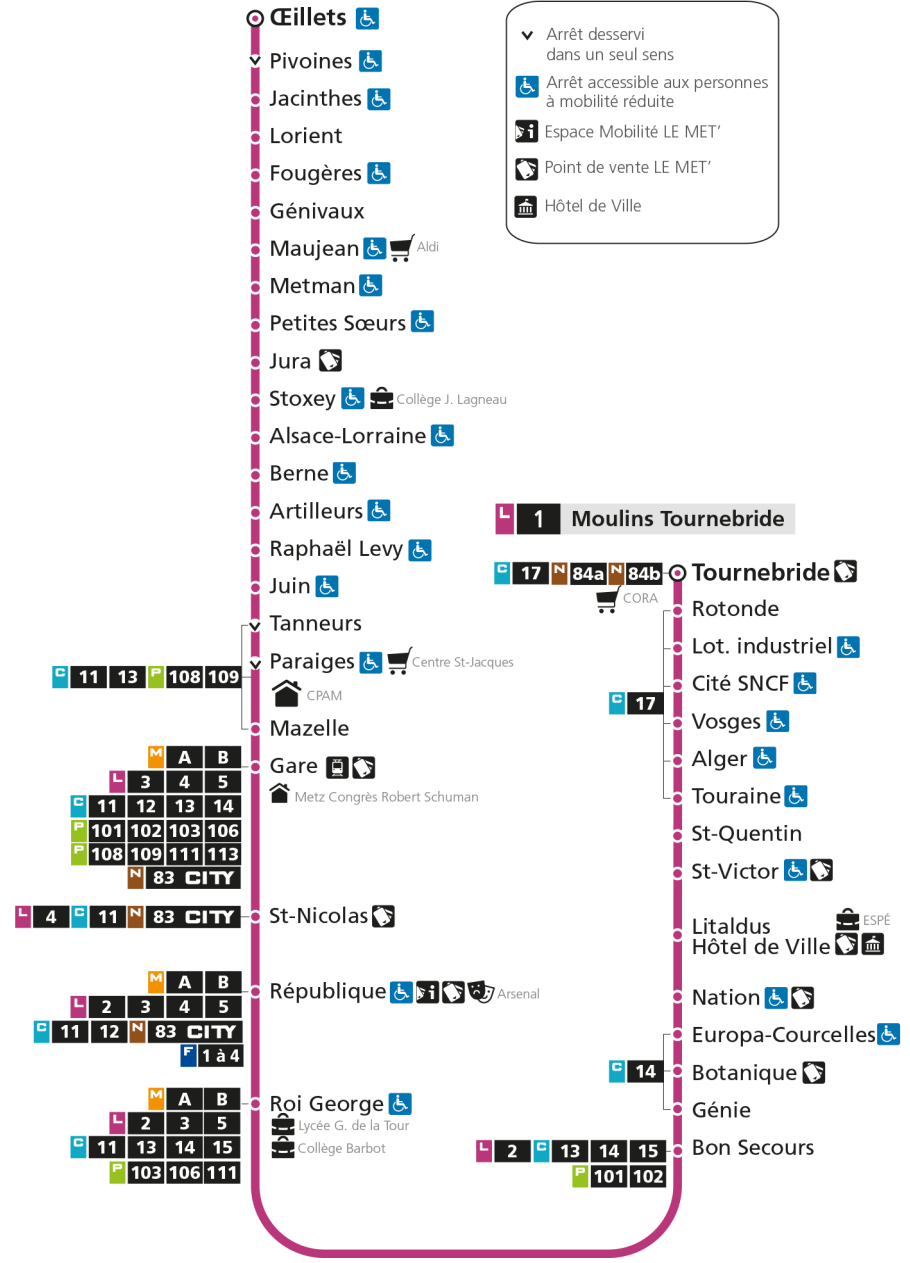

L 1 LA CORCHADE
arrêt RAPHAEL LEVY

Horaires valables du 31 Août 2020 au 04 Juillet 2021

Lundi à vendredi	Samedi	Dimanche et jours fériés
4h	4h	4h
5h 27 55	5h 26 53	5h
6h 24 50	6h 23 52	6h
7h 09 18 27 38 48 56	7h 14 33 52	7h
8h 05 15 26 36 45 55	8h 12 34 54	8h 18
9h 04 13 22 32 42 52	9h 10 26 41 56	9h 18
10h 02 12 22 32 42 52	10h 10 25 40 55	10h 18
11h 02 12 22 32 42 52	11h 10 25 40 55	11h 18
12h 03 13 23 33 43 52	12h 10 25 40 55	12h 18 44
13h 02 12 22 33 43 53	13h 09 21 33 44 55	13h 13 43
14h 03 12 22 32 42 52	14h 06 17 29 40 52	14h 13 43
15h 02 12 23 33 43 53	15h 03 15 26 38 49	15h 13 43
16h 03 13 23 33 43 53	16h 01 12 24 35 47 58	16h 13 44
17h 03 14 25 35 45 54	17h 09 20 32 44 56	17h 14 44
18h 04 14 24 34 44 54	18h 07 19 32 44 57	18h 14 44
19h 05 16 28 41 56	19h 12 25 41	19h 14 45
20h 11 28 47	20h 00 19 43	20h 14 47
21h 12 42	21h 06 40	21h 28
22h	22h	22h
23h	23h	23h
00h	00h	00h

L 1 La Corchade