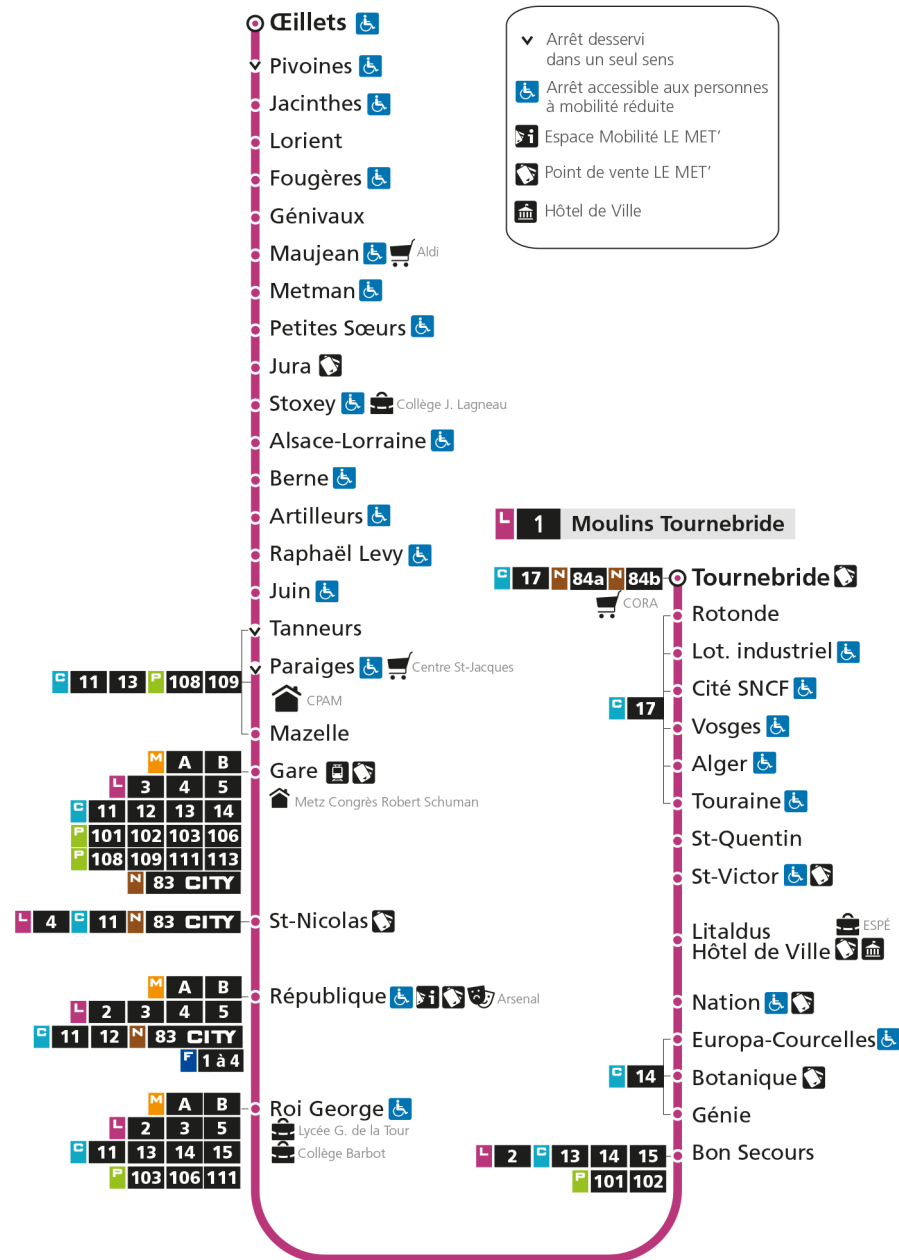

## L 1 La Corchade

- ▼ Arrêt desservi dans un seul sens
- ♿ Arrêt accessible aux personnes à mobilité réduite
- 📄 Espace Mobilité LE MET'
- 🏠 Point de vente LE MET'
- 🏛️ Hôtel de Ville

# L 1 LA CORCHADE

arrêt BOTANIQUE

Horaires valables du 31 Août 2020 au 04 Juillet 2021

Lundi à vendredi	Samedi	Dimanche et jours fériés
4h	4h	4h
5h 13 41	5h 12 39	5h
6h 10 34 53	6h 08 36 58	6h
7h 02 10 19 28 36 44 54	7h 17 36 56	7h 59
8h 05 15 25 35 45 54	8h 18 38 54	8h 58
9h 04 14 24 34 44 54	9h 08 23 38 52	9h 58
10h 04 14 24 34 44 54	10h 07 22 37 52	10h 58
11h 04 14 24 34 44 54	11h 07 22 37 52	11h 58
12h 04 14 24 33 43 53	12h 07 22 37 51	12h 29 58
13h 03 14 24 34 44 53	13h 03 15 26 37 48 59	13h 28 58
14h 03 13 23 33 43 53	14h 11 22 34 45 57	14h 28 58
15h 04 14 24 34 44 54	15h 08 20 31 43 54	15h 28 58
16h 04 14 24 34 44 55	16h 06 17 29 40 51	16h 28 58
17h 05 15 25 35 45 55	17h 02 14 25 37 48	17h 28 58
18h 05 15 25 35 46 58	18h 00 13 25 38 54	18h 28 58
19h 10 23 39 54	19h 07 23 42	19h 30 59
20h 12 31 57	20h 02 27 52	20h 32
21h 27	21h 26	21h 13
22h	22h	22h
23h	23h	23h
00h	00h	00h