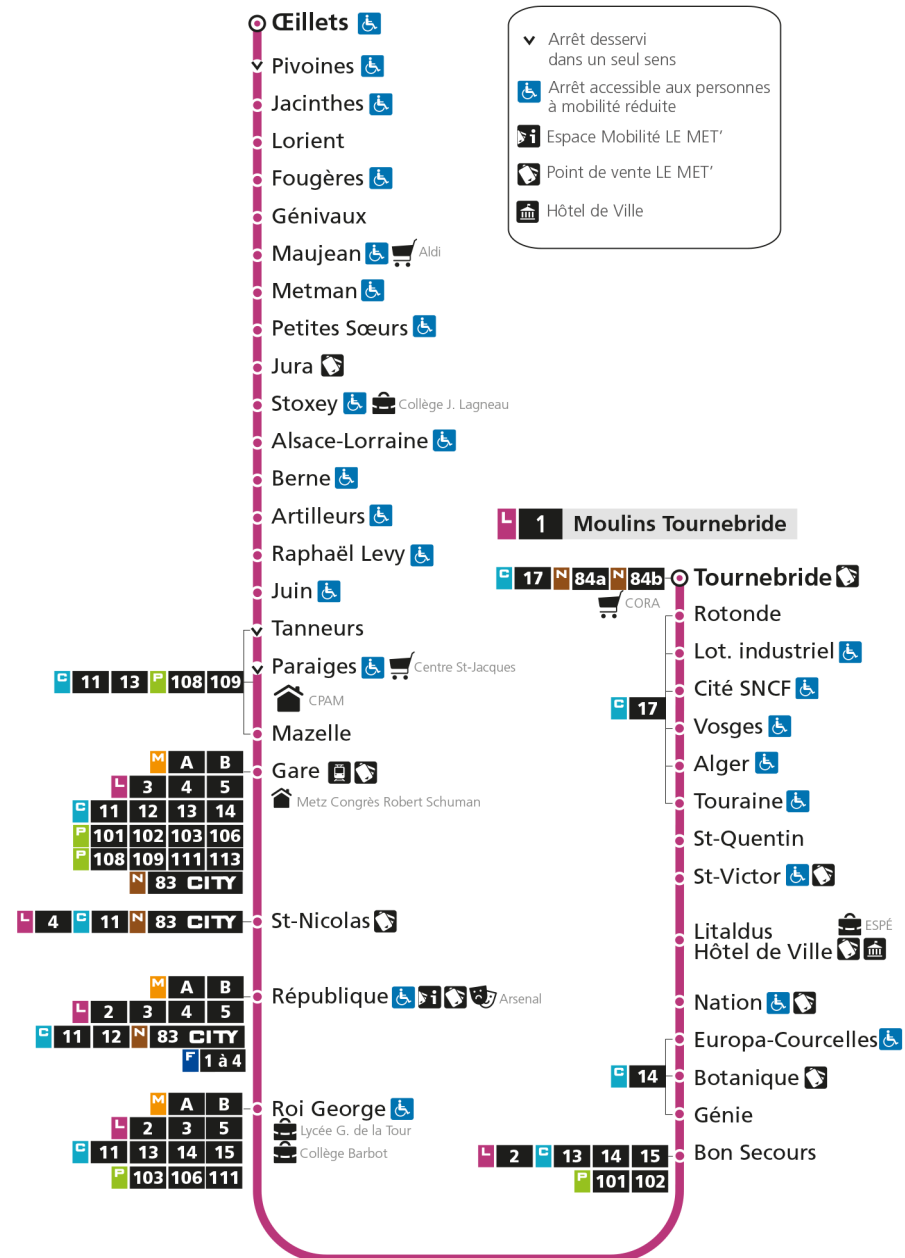

L 1 LA CORCHADE

arrêt ALGER

Horaires valables du 31 Août 2020 au 04 Juillet 2021

Lundi à vendredi	Samedi	Dimanche et jours fériés
4h	4h	4h
5h 06 34	5h 06 33	5h
6h 03 25 44 53	6h 01 29 51	6h
7h 01 10 19 27 35 45 56	7h 10 29 47	7h 53
8h 06 16 26 36 46 56	8h 09 29 45	8h 52
9h 06 16 26 36 46 56	9h 00 15 30 44 59	9h 52
10h 06 16 26 36 46 56	10h 13 28 43 58	10h 51
11h 06 16 26 36 46 56	11h 13 28 43 59	11h 51
12h 06 16 25 35 45 55	12h 14 29 43 55	12h 22 52
13h 06 16 26 36 45 55	13h 07 18 29 40 51	13h 21 51
14h 05 15 25 35 45 56	14h 03 14 26 37 49	14h 21 51
15h 06 16 26 36 46 56	15h 00 13 24 36 47 59	15h 21 51
16h 06 15 25 35 46 56	16h 10 22 33 44 55	16h 22 52
17h 06 16 26 37 47 57	17h 07 18 30 41 53	17h 22 52
18h 07 17 28 39 51	18h 06 18 31 47	18h 22 52
19h 03 16 32 47	19h 00 16 35 55	19h 24 54
20h 05 24 50	20h 20 45	20h 27
21h 20	21h 20	21h 08
22h	22h	22h
23h	23h	23h
00h	00h	00h

L 1 La Corchade