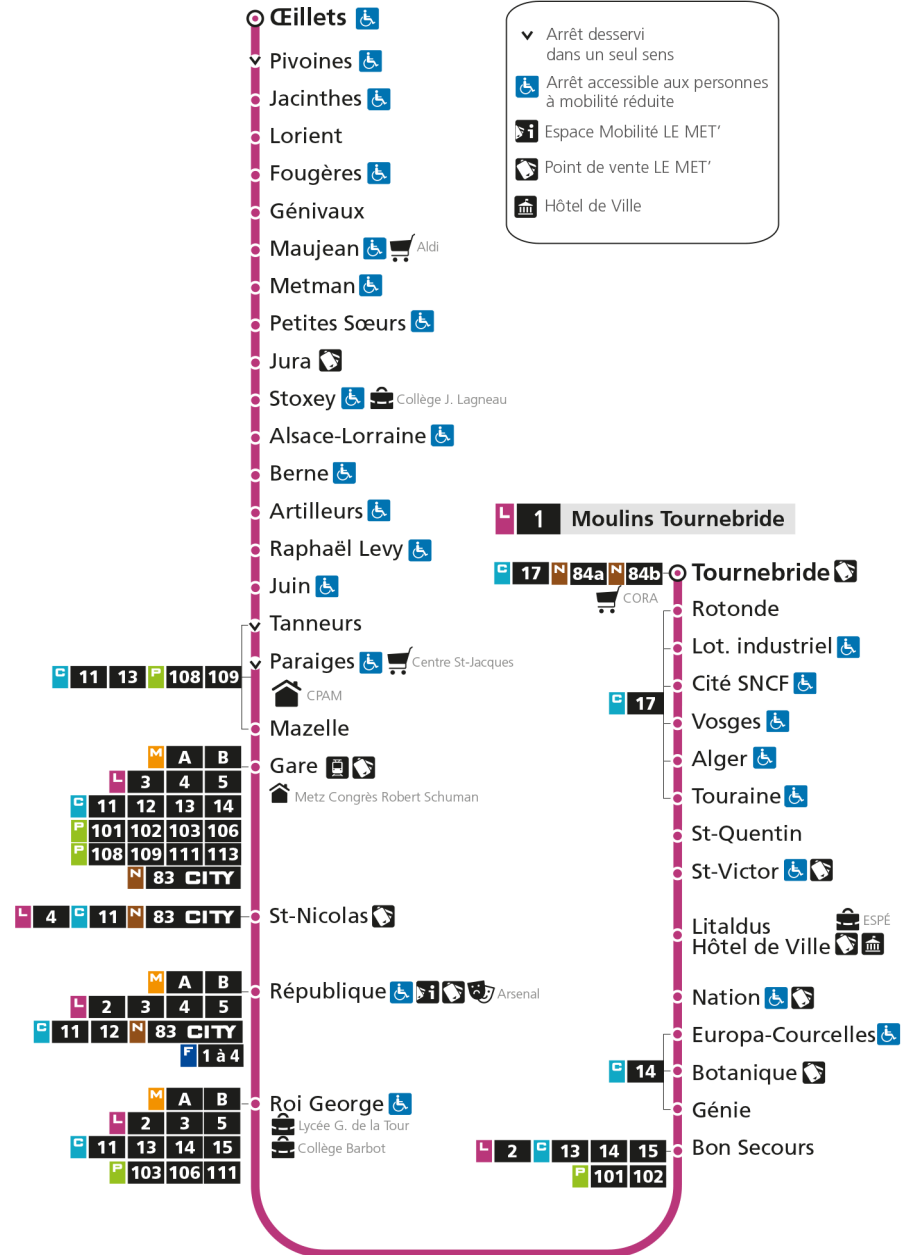

## L 1 La Corchade

- ▼ Arrêt desservi dans un seul sens
- ♿ Arrêt accessible aux personnes à mobilité réduite
- 📄 Espace Mobilité LE MET'
- 🏪 Point de vente LE MET'
- 🏛️ Hôtel de Ville

# L 1 LA CORCHADE

arrêt REPUBLIQUE

Horaires valables du 31 Août 2020 au 04 Juillet 2021

Lundi à vendredi	Samedi	Dimanche et jours fériés
4h	4h	4h
5h 19 47	5h 18 45	5h
6h 16 41	6h 15 43	6h
7h 00 09 18 27 36 44 53	7h 05 24 43	7h
8h 03 14 24 34 44 54	8h 03 25 45	8h 05
9h 03 12 22 32 42 52	9h 01 15 30 45 59	9h 04
10h 02 12 22 32 42 52	10h 14 29 44 59	10h 04
11h 02 12 22 32 42 52	11h 14 29 44 59	11h 04
12h 02 12 22 32 41 51	12h 14 29 44 58	12h 04 35
13h 01 11 22 32 42 52	13h 10 22 33 44 55	13h 04 34
14h 01 11 21 31 41 51	14h 06 18 29 41 52	14h 04 34
15h 01 12 22 32 42 52	15h 04 15 27 38 50	15h 04 34
16h 02 12 22 32 42 52	16h 01 13 24 36 47 58	16h 04 34
17h 03 13 23 33 43 53	17h 09 21 33 45 56	17h 04 34
18h 03 13 23 33 43 54	18h 08 21 33 46	18h 04 34
19h 05 17 30 45	19h 01 14 30 49	19h 04 36
20h 00 18 37	20h 09 33 58	20h 05 38
21h 03 33	21h 32	21h 19
22h	22h	22h
23h	23h	23h
00h	00h	00h

## L 1 La Corchade

- ▼ Arrêt desservi dans un seul sens
- ♿ Arrêt accessible aux personnes à mobilité réduite
- 📄 Espace Mobilité LE MET'
- 🏪 Point de vente LE MET'
- 🏛 Hôtel de Ville

**L 1 LA CORCHADE**  
arrêt ST-NICOLAS