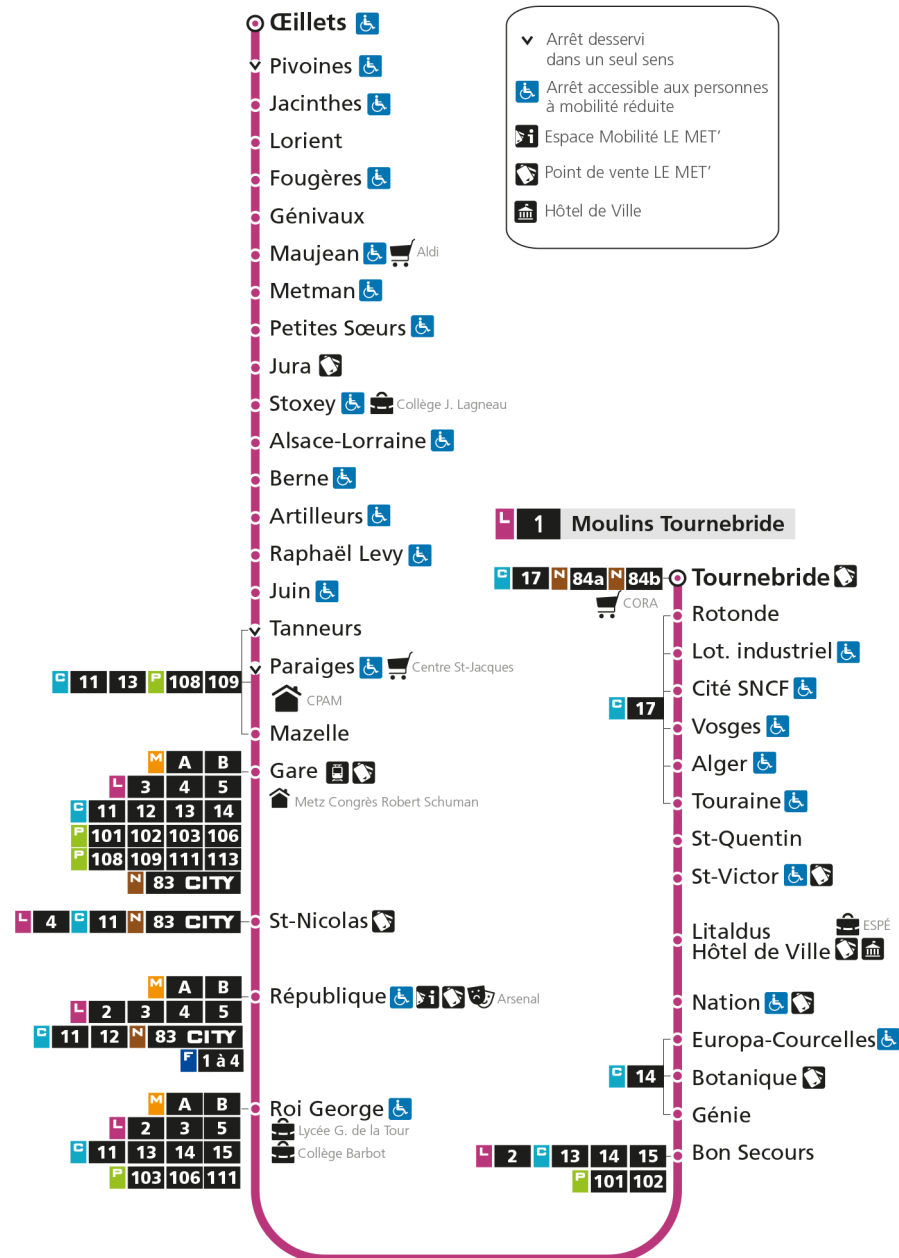

# L 1 LA CORCHADE

arrêt ROI GEORGE

Horaires valables du 31 Août 2020 au 04 Juillet 2021

Lundi à vendredi	Samedi	Dimanche et jours fériés
4h	4h	4h
5h 16 44	5h 15 42	5h
6h 13 38 57	6h 12 40	6h
7h 06 15 24 33 41 50	7h 02 21 40	7h
8h 00 11 21 31 41 51	8h 00 22 42 58	8h 03
9h 00 09 19 29 39 49 59	9h 12 27 42 56	9h 02
10h 09 19 29 39 49 59	10h 11 26 41 56	10h 02
11h 09 19 29 39 49 59	11h 11 26 41 56	11h 01
12h 09 19 29 38 48 58	12h 11 26 41 55	12h 01 32
13h 08 19 29 39 49 58	13h 07 19 30 41 52	13h 02 32
14h 08 18 28 38 48 58	14h 03 15 26 38 49	14h 02 32
15h 09 19 29 39 49 59	15h 01 12 24 35 47 58	15h 02 32
16h 09 19 29 39 49	16h 10 21 33 44 55	16h 02 32
17h 00 10 20 30 40 50	17h 06 18 30 42 53	17h 02 32
18h 00 10 20 30 40 51	18h 05 18 30 43 58	18h 02 32
19h 02 14 27 42 57	19h 11 27 46	19h 02 34
20h 15 34	20h 06 30 55	20h 03 36
21h 00 30	21h 29	21h 17
22h	22h	22h
23h	23h	23h
00h	00h	00h

## L 1 La Corchade

- ▼ Arrêt desservi dans un seul sens
- ♿ Arrêt accessible aux personnes à mobilité réduite
- 📄 Espace Mobilité LE MET'
- 🏪 Point de vente LE MET'
- 🏛️ Hôtel de Ville

# L 1 LA CORCHADE

arrêt REPUBLIQUE

Horaires valables du 31 Août 2020 au 04 Juillet 2021

Lundi à vendredi	Samedi	Dimanche et jours fériés
4h	4h	4h
5h 19 47	5h 18 45	5h
6h 16 41	6h 15 43	6h
7h 00 09 18 27 36 44 53	7h 05 24 43	7h
8h 03 14 24 34 44 54	8h 03 25 45	8h 05
9h 03 12 22 32 42 52	9h 01 15 30 45 59	9h 04
10h 02 12 22 32 42 52	10h 14 29 44 59	10h 04
11h 02 12 22 32 42 52	11h 14 29 44 59	11h 04
12h 02 12 22 32 41 51	12h 14 29 44 58	12h 04 35
13h 01 11 22 32 42 52	13h 10 22 33 44 55	13h 04 34
14h 01 11 21 31 41 51	14h 06 18 29 41 52	14h 04 34
15h 01 12 22 32 42 52	15h 04 15 27 38 50	15h 04 34
16h 02 12 22 32 42 52	16h 01 13 24 36 47 58	16h 04 34
17h 03 13 23 33 43 53	17h 09 21 33 45 56	17h 04 34
18h 03 13 23 33 43 54	18h 08 21 33 46	18h 04 34
19h 05 17 30 45	19h 01 14 30 49	19h 04 36
20h 00 18 37	20h 09 33 58	20h 05 38
21h 03 33	21h 32	21h 19
22h	22h	22h
23h	23h	23h
00h	00h	00h