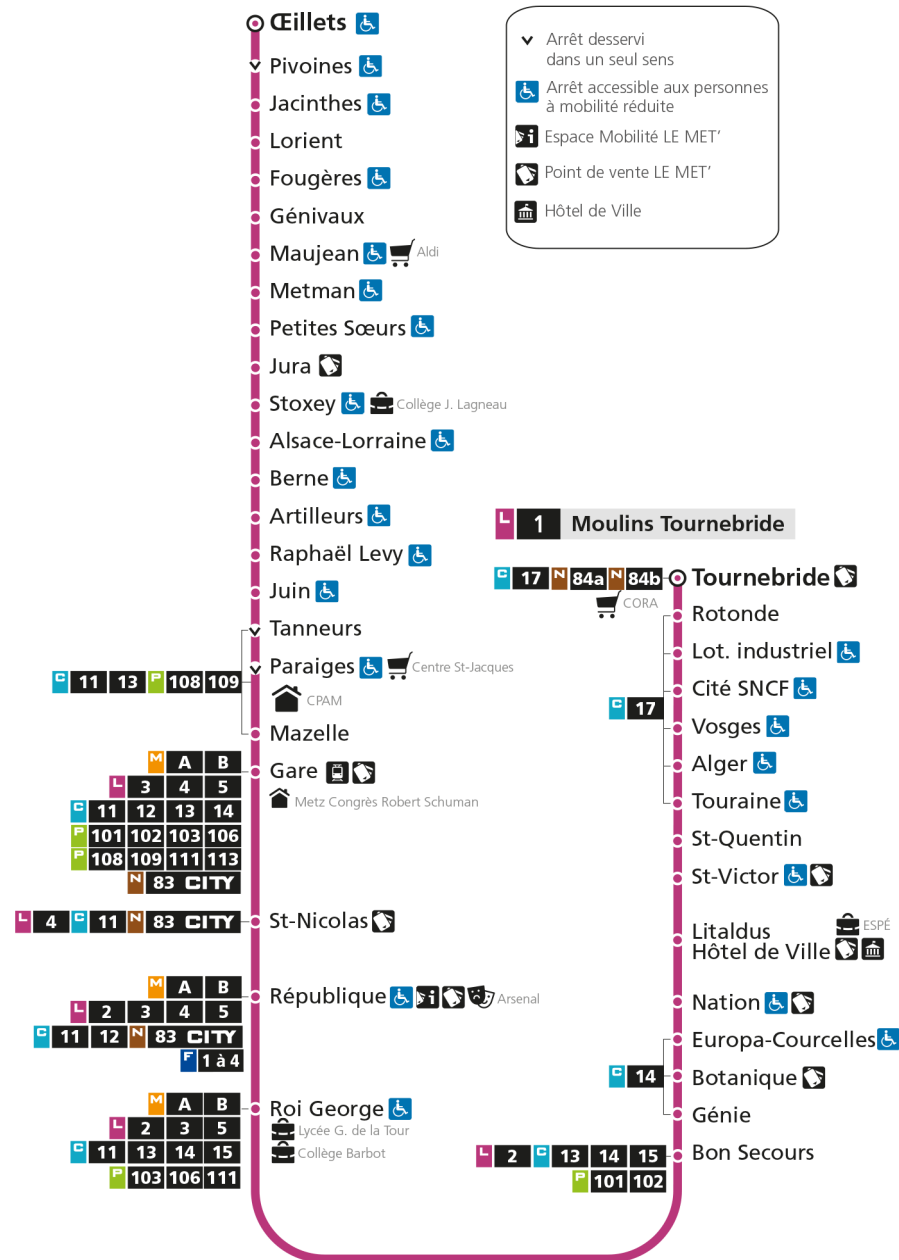

L 1 LA CORCHADE

arrêt BERNE

Horaires valables du 31 Août 2020 au 04 Juillet 2021

Lundi à vendredi	Samedi	Dimanche et jours fériés
4h	4h	4h
5h 29 57	5h 28 55	5h
6h 26 52	6h 25 54	6h
7h 11 20 29 40 50 58	7h 16 35 54	7h
8h 07 17 28 39 48 58	8h 14 36 56	8h 20
9h 07 16 25 35 45 55	9h 12 28 43 58	9h 20
10h 05 14 24 34 44 54	10h 12 27 42 57	10h 20
11h 04 14 24 34 44 54	11h 12 27 42 57	11h 20
12h 05 15 25 35 45 54	12h 12 27 42 57	12h 20 46
13h 04 14 24 35 45 55	13h 11 23 35 46 57	13h 15 45
14h 05 14 24 34 44 54	14h 08 19 31 42 54	14h 15 45
15h 04 14 25 35 45 55	15h 05 17 28 40 51	15h 15 45
16h 05 16 26 36 46 56	16h 03 14 26 37 49	16h 15 46
17h 06 17 28 38 48 57	17h 00 11 22 34 46 58	17h 16 46
18h 07 17 27 36 46 56	18h 09 21 34 46 59	18h 16 46
19h 07 18 30 43 58	19h 14 27 43	19h 16 47
20h 13 30 49	20h 02 21 45	20h 16 49
21h 14 44	21h 08 42	21h 30
22h	22h	22h
23h	23h	23h
00h	00h	00h

L 1 La Corchade