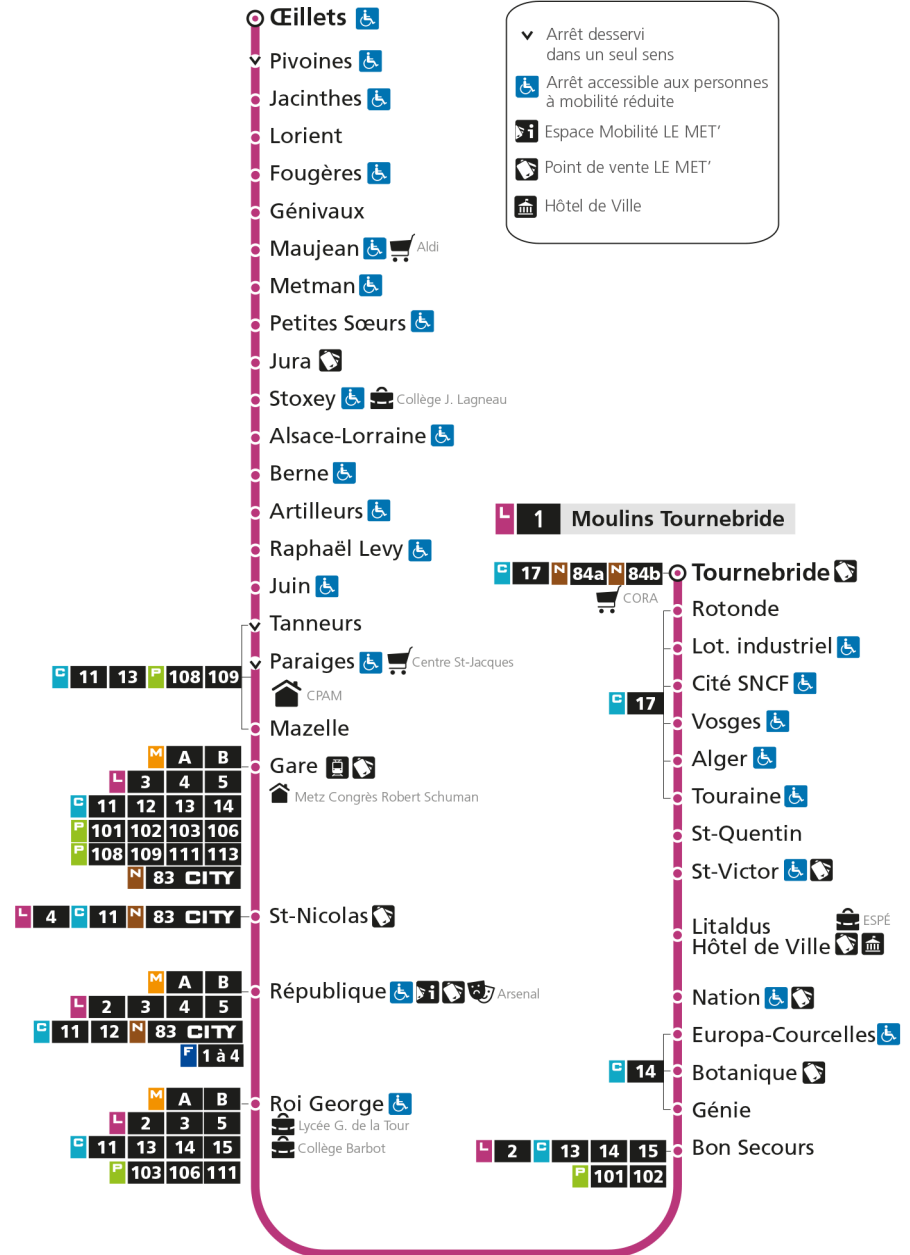

# L 1 LA CORCHADE

arrêt ARTILLEURS

Horaires valables du 31 Août 2020 au 04 Juillet 2021

Lundi à vendredi	Samedi	Dimanche et jours fériés
4h	4h	4h
5h 27 55	5h 26 53	5h
6h 24 50	6h 23 52	6h
7h 09 18 27 38 48 56	7h 14 33 52	7h
8h 05 15 26 37 46 56	8h 12 34 54	8h 18
9h 05 14 23 33 43 53	9h 10 26 41 56	9h 18
10h 03 12 22 32 42 52	10h 10 25 40 55	10h 18
11h 02 12 22 32 42 52	11h 10 25 40 55	11h 18
12h 03 13 23 33 43 52	12h 10 25 40 55	12h 18 44
13h 02 12 22 33 43 53	13h 09 21 33 44 55	13h 13 43
14h 03 12 22 32 42 52	14h 06 17 29 40 52	14h 13 43
15h 02 12 23 33 43 53	15h 03 15 26 38 49	15h 13 43
16h 03 14 24 34 44 54	16h 01 12 24 35 47 58	16h 13 44
17h 04 15 26 36 46 55	17h 09 20 32 44 56	17h 14 44
18h 05 15 25 34 44 54	18h 07 19 32 44 57	18h 14 44
19h 05 16 28 41 56	19h 12 25 41	19h 14 45
20h 11 28 47	20h 00 19 43	20h 14 47
21h 12 42	21h 06 40	21h 28
22h	22h	22h
23h	23h	23h
00h	00h	00h

## L 1 La Corchade

- ▼ Arrêt desservi dans un seul sens
- ♿ Arrêt accessible aux personnes à mobilité réduite
- 📄 Espace Mobilité LE MET'
- 🏠 Point de vente LE MET'
- 🏛️ Hôtel de Ville