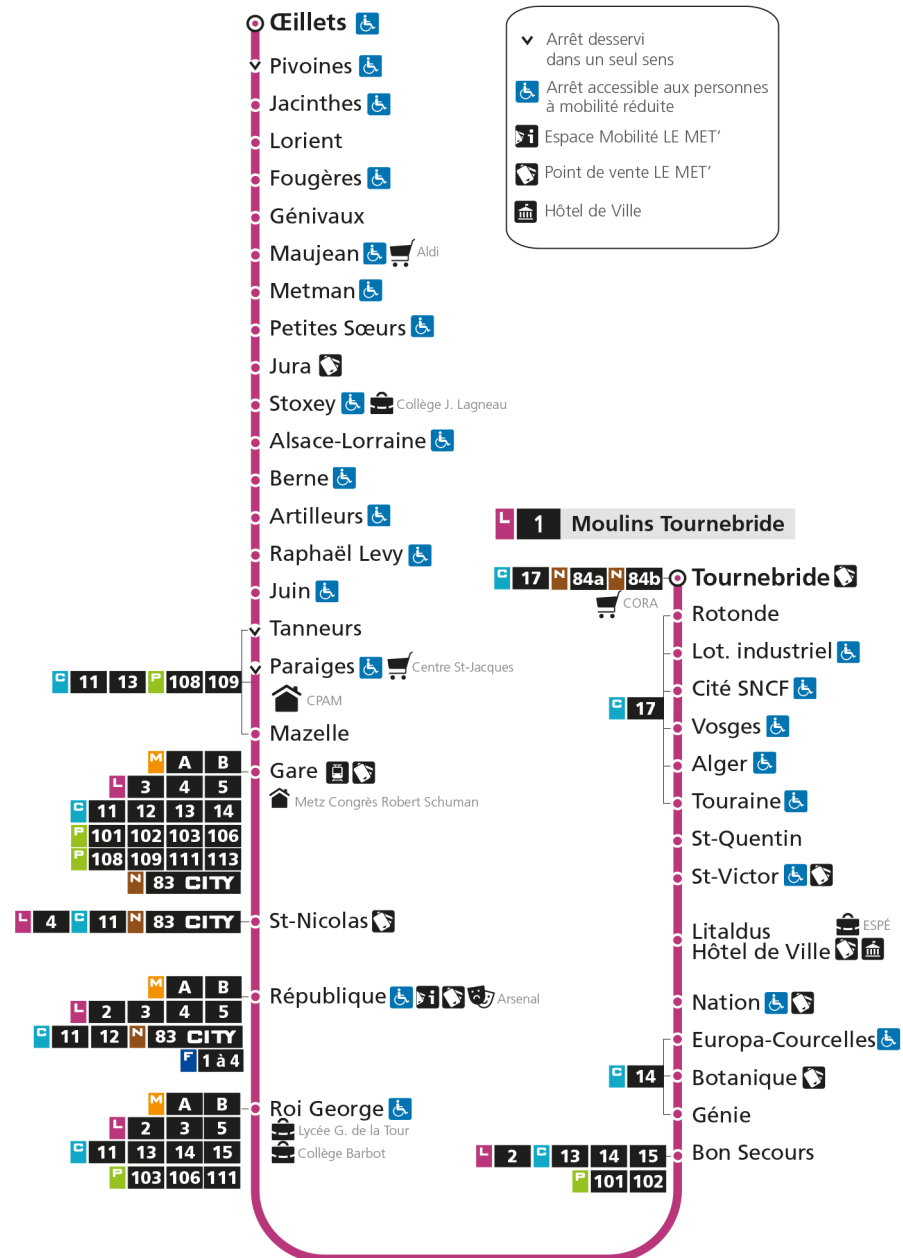

L 1 LA CORCHADE

arrêt JURA

Horaires valables du 31 Août 2020 au 04 Juillet 2021

Lundi à vendredi	Samedi	Dimanche et jours fériés
4h	4h	4h
5h 32	5h 30 57	5h
6h 00 29 55	6h 27 56	6h
7h 14 23 32 43 53	7h 18 37 56	7h
8h 01 11 21 32 42 51	8h 17 39 59	8h 23
9h 01 10 19 28 38 48 58	9h 15 31 46	9h 23
10h 08 17 27 37 47 57	10h 01 15 30 45	10h 23
11h 07 17 27 37 47 57	11h 00 15 30 45	11h 23
12h 08 18 28 38 48 57	12h 00 15 30 45	12h 23 49
13h 07 17 27 38 48 58	13h 00 14 26 38 49	13h 18 48
14h 08 17 27 37 47 57	14h 00 11 22 34 45 57	14h 18 48
15h 07 17 28 38 48 58	15h 08 20 31 43 54	15h 18 48
16h 08 19 29 39 49 59	16h 06 17 29 40 52	16h 18 49
17h 09 20 31 41 51	17h 03 14 25 37 49	17h 19 49
18h 00 10 20 30 39 49 59	18h 01 12 24 37 49	18h 19 49
19h 10 21 33 46	19h 02 17 30 46	19h 19 50
20h 01 16 33 52	20h 05 24 48	20h 19 51
21h 17 47	21h 11 45	21h 32
22h	22h	22h
23h	23h	23h
00h	00h	00h

L 1 La Corchade