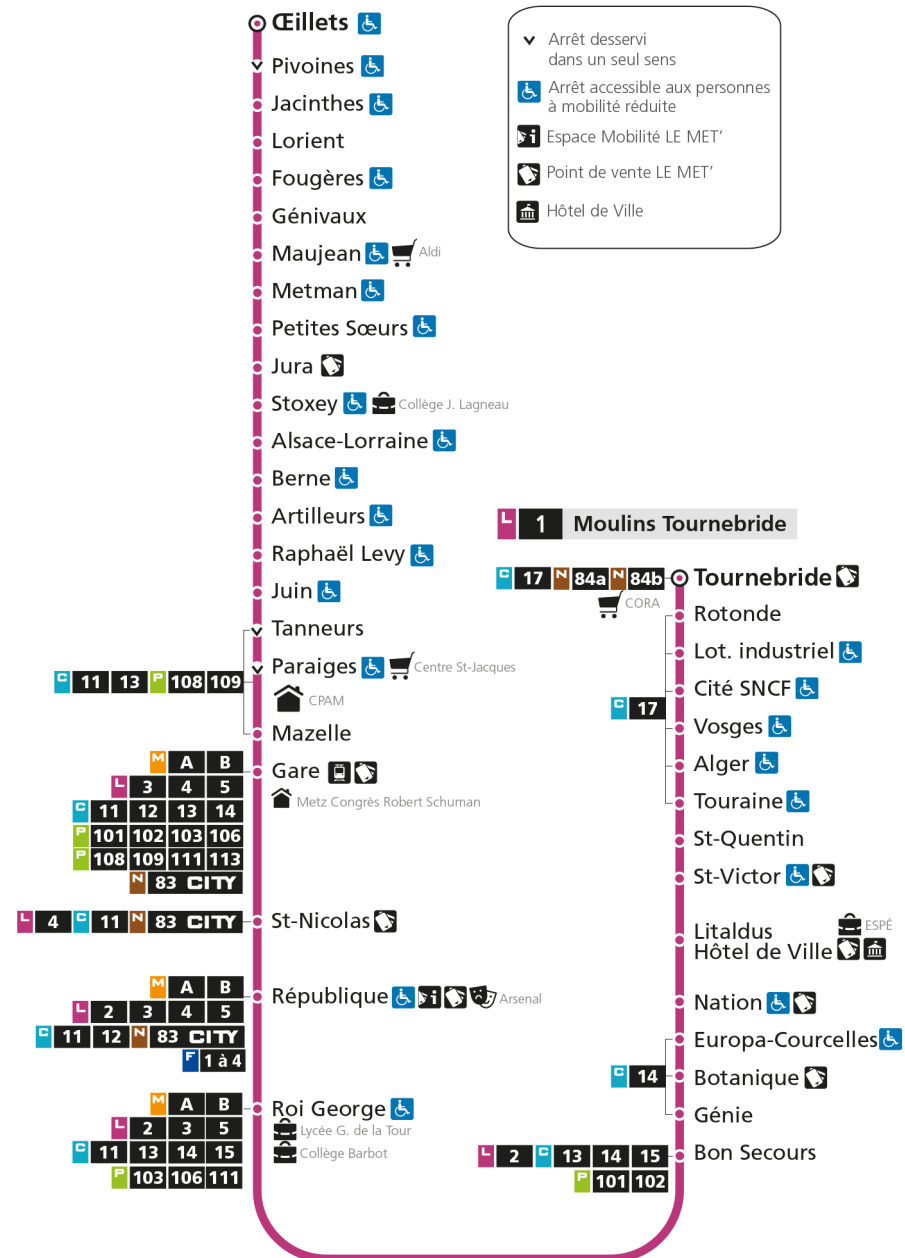

# L 1 LA CORCHADE

arrêt TOURNEBRIDE

Horaires valables du 31 Août 2020 au 04 Juillet 2021

Lundi à vendredi	Samedi	Dimanche et jours fériés
4h	4h	4h
5h 02 30 59	5h 02 29 56	5h
6h 20 39 48 56	6h 24 46	6h
7h 05 14 22 29 39 50	7h 05 23 41	7h 50
8h 00 10 20 30 40 50	8h 03 23 39 54	8h 49
9h 00 10 20 30 40 50	9h 09 24 38 53	9h 49
10h 00 10 20 30 40 50	10h 07 22 37 52	10h 47
11h 00 10 20 31 41 51	11h 07 22 37 53	11h 47
12h 01 11 20 30 40 50	12h 08 23 38 50	12h 18 48
13h 01 11 21 31 40 50	13h 02 13 24 35 46 58	13h 17 47
14h 00 10 20 30 40 51	14h 09 21 32 44 55	14h 17 47
15h 01 11 21 31 41 51	15h 08 19 31 42 54	15h 17 47
16h 01 10 20 30 41 51	16h 05 17 28 39 50	16h 18 48
17h 01 11 21 32 42 52	17h 02 13 25 36 48	17h 18 48
18h 02 12 23 34 46 58	18h 01 13 26 42 55	18h 18 48
19h 11 27 42	19h 11 30 50	19h 20 50
20h 00 19 45	20h 15 40	20h 24
21h 15	21h 15	21h 05
22h	22h	22h
23h	23h	23h
00h	00h	00h

## L 1 La Corchade

# L 1 LA CORCHADE

arrêt ROTONDE

Horaires valables du 31 Août 2020 au 04 Juillet 2021

Lundi à vendredi	Samedi	Dimanche et jours fériés
4h	4h	4h
5h 03 31	5h 03 30 57	5h
6h 00 21 40 49 57	6h 25 47	6h
7h 06 15 23 30 40 51	7h 06 24 42	7h 50
8h 01 11 21 31 41 51	8h 04 24 40 55	8h 49
9h 01 11 21 31 41 51	9h 10 25 39 54	9h 49
10h 01 11 21 31 41 51	10h 08 23 38 53	10h 48
11h 01 11 21 32 42 52	11h 08 23 38 54	11h 48
12h 02 12 21 31 41 51	12h 09 24 39 51	12h 19 49
13h 02 12 22 32 41 51	13h 03 14 25 36 47 59	13h 18 48
14h 01 11 21 31 41 52	14h 10 22 33 45 56	14h 18 48
15h 02 12 22 32 42 52	15h 09 20 32 43 55	15h 18 48
16h 02 11 21 31 42 52	16h 06 18 29 40 51	16h 19 49
17h 02 12 22 33 43 53	17h 03 14 26 37 49	17h 19 49
18h 03 13 24 35 47 59	18h 02 14 27 43 56	18h 19 49
19h 12 28 43	19h 12 31 51	19h 21 51
20h 01 20 46	20h 16 41	20h 24
21h 16	21h 16	21h 05
22h	22h	22h
23h	23h	23h
00h	00h	00h

## L 1 La Corchade

- Arrêt desservi dans un seul sens
- Arrêt accessible aux personnes à mobilité réduite
- Espace Mobilité LE MET'
- Point de vente LE MET'
- Hôtel de Ville