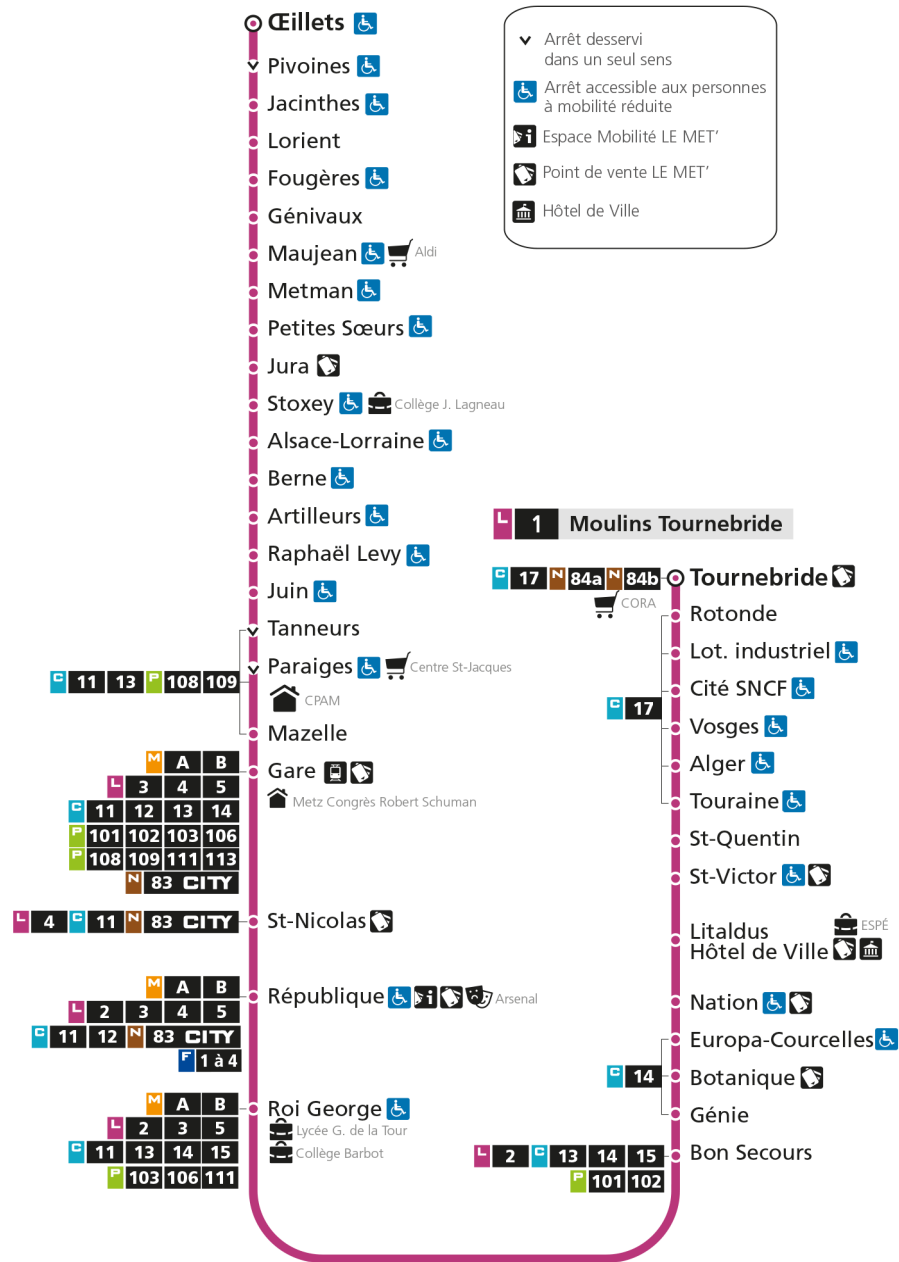

# L 1 LA CORCHADE

arrêt VOSGES

Horaires valables du 31 Août 2020 au 04 Juillet 2021

Lundi à vendredi	Samedi	Dimanche et jours fériés
4h	4h	4h
5h 06 34	5h 06 33	5h
6h 03 25 44 53	6h 01 29 51	6h
7h 01 10 19 27 35 45 56	7h 10 29 47	7h 53
8h 06 16 26 36 46 56	8h 09 29 45	8h 52
9h 06 16 26 36 46 56	9h 00 15 30 44 59	9h 52
10h 06 16 26 36 46 56	10h 13 28 43 58	10h 51
11h 06 16 26 36 46 56	11h 13 28 43 59	11h 51
12h 06 16 25 35 45 55	12h 14 29 43 55	12h 22 52
13h 06 16 26 36 45 55	13h 07 18 29 40 51	13h 21 51
14h 05 15 25 35 45 56	14h 03 14 26 37 49	14h 21 51
15h 06 16 26 36 46 56	15h 00 13 24 36 47 59	15h 21 51
16h 06 15 25 35 46 56	16h 10 22 33 44 55	16h 22 52
17h 06 16 26 37 47 57	17h 07 18 30 41 53	17h 22 52
18h 07 17 28 39 51	18h 06 18 31 47	18h 22 52
19h 03 16 32 47	19h 00 16 35 55	19h 24 54
20h 05 24 50	20h 20 45	20h 27
21h 20	21h 20	21h 08
22h	22h	22h
23h	23h	23h
00h	00h	00h

# L 1 LA CORCHADE

arrêt ALGER

Horaires valables du 31 Août 2020 au 04 Juillet 2021

Lundi à vendredi	Samedi	Dimanche et jours fériés
4h	4h	4h
5h 06 34	5h 06 33	5h
6h 03 25 44 53	6h 01 29 51	6h
7h 01 10 19 27 35 45 56	7h 10 29 47	7h 53
8h 06 16 26 36 46 56	8h 09 29 45	8h 52
9h 06 16 26 36 46 56	9h 00 15 30 44 59	9h 52
10h 06 16 26 36 46 56	10h 13 28 43 58	10h 51
11h 06 16 26 36 46 56	11h 13 28 43 59	11h 51
12h 06 16 25 35 45 55	12h 14 29 43 55	12h 22 52
13h 06 16 26 36 45 55	13h 07 18 29 40 51	13h 21 51
14h 05 15 25 35 45 56	14h 03 14 26 37 49	14h 21 51
15h 06 16 26 36 46 56	15h 00 13 24 36 47 59	15h 21 51
16h 06 15 25 35 46 56	16h 10 22 33 44 55	16h 22 52
17h 06 16 26 37 47 57	17h 07 18 30 41 53	17h 22 52
18h 07 17 28 39 51	18h 06 18 31 47	18h 22 52
19h 03 16 32 47	19h 00 16 35 55	19h 24 54
20h 05 24 50	20h 20 45	20h 27
21h 20	21h 20	21h 08
22h	22h	22h
23h	23h	23h
00h	00h	00h