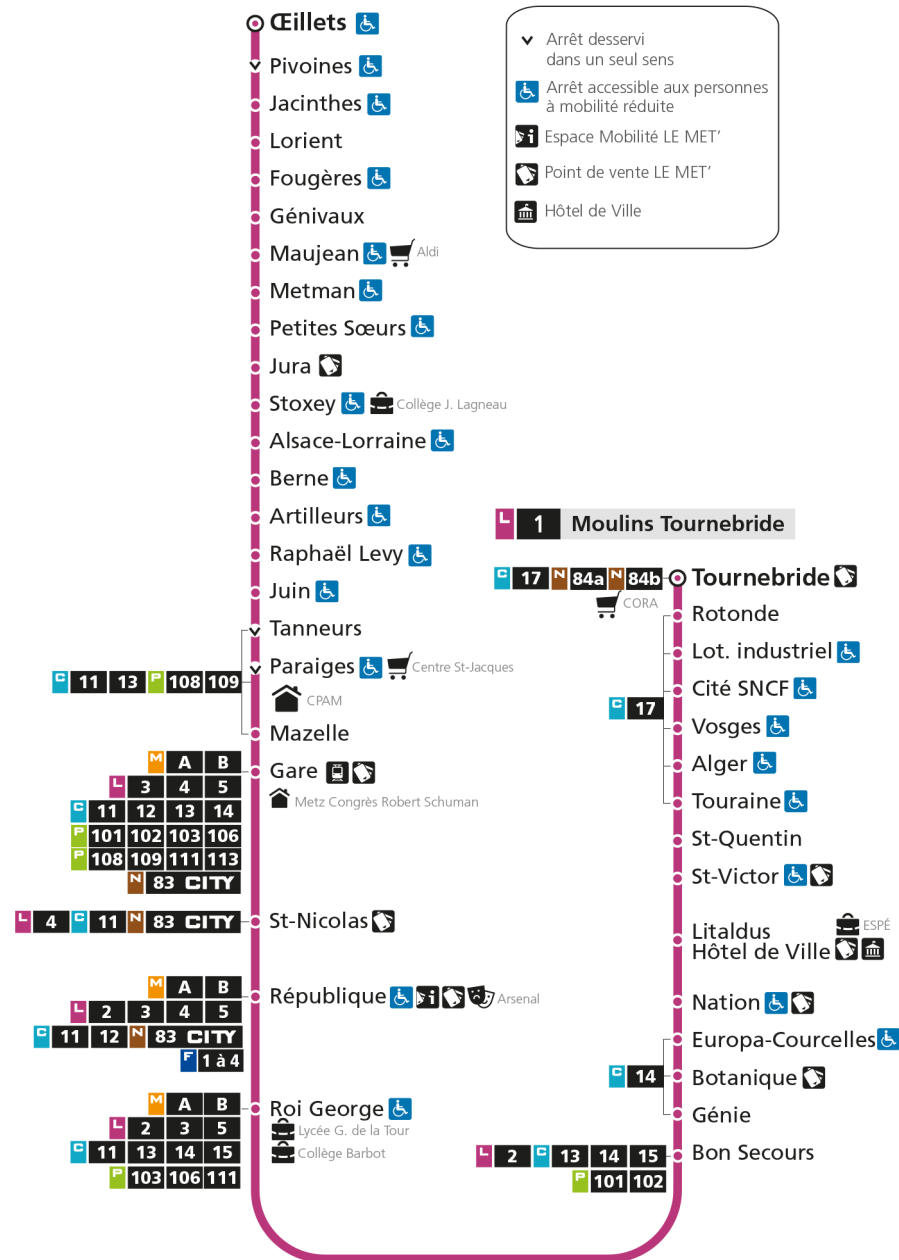

L 1 LA CORCHADE

arrêt ROTONDE

Horaires valables du 31 Août 2020 au 04 Juillet 2021

Lundi à vendredi	Samedi	Dimanche et jours fériés
4h	4h	4h
5h 03 31	5h 03 30 57	5h
6h 00 21 40 49 57	6h 25 47	6h
7h 06 15 23 30 40 51	7h 06 24 42	7h 50
8h 01 11 21 31 41 51	8h 04 24 40 55	8h 49
9h 01 11 21 31 41 51	9h 10 25 39 54	9h 49
10h 01 11 21 31 41 51	10h 08 23 38 53	10h 48
11h 01 11 21 32 42 52	11h 08 23 38 54	11h 48
12h 02 12 21 31 41 51	12h 09 24 39 51	12h 19 49
13h 02 12 22 32 41 51	13h 03 14 25 36 47 59	13h 18 48
14h 01 11 21 31 41 52	14h 10 22 33 45 56	14h 18 48
15h 02 12 22 32 42 52	15h 09 20 32 43 55	15h 18 48
16h 02 11 21 31 42 52	16h 06 18 29 40 51	16h 19 49
17h 02 12 22 33 43 53	17h 03 14 26 37 49	17h 19 49
18h 03 13 24 35 47 59	18h 02 14 27 43 56	18h 19 49
19h 12 28 43	19h 12 31 51	19h 21 51
20h 01 20 46	20h 16 41	20h 24
21h 16	21h 16	21h 05
22h	22h	22h
23h	23h	23h
00h	00h	00h

L 1 La Corchade