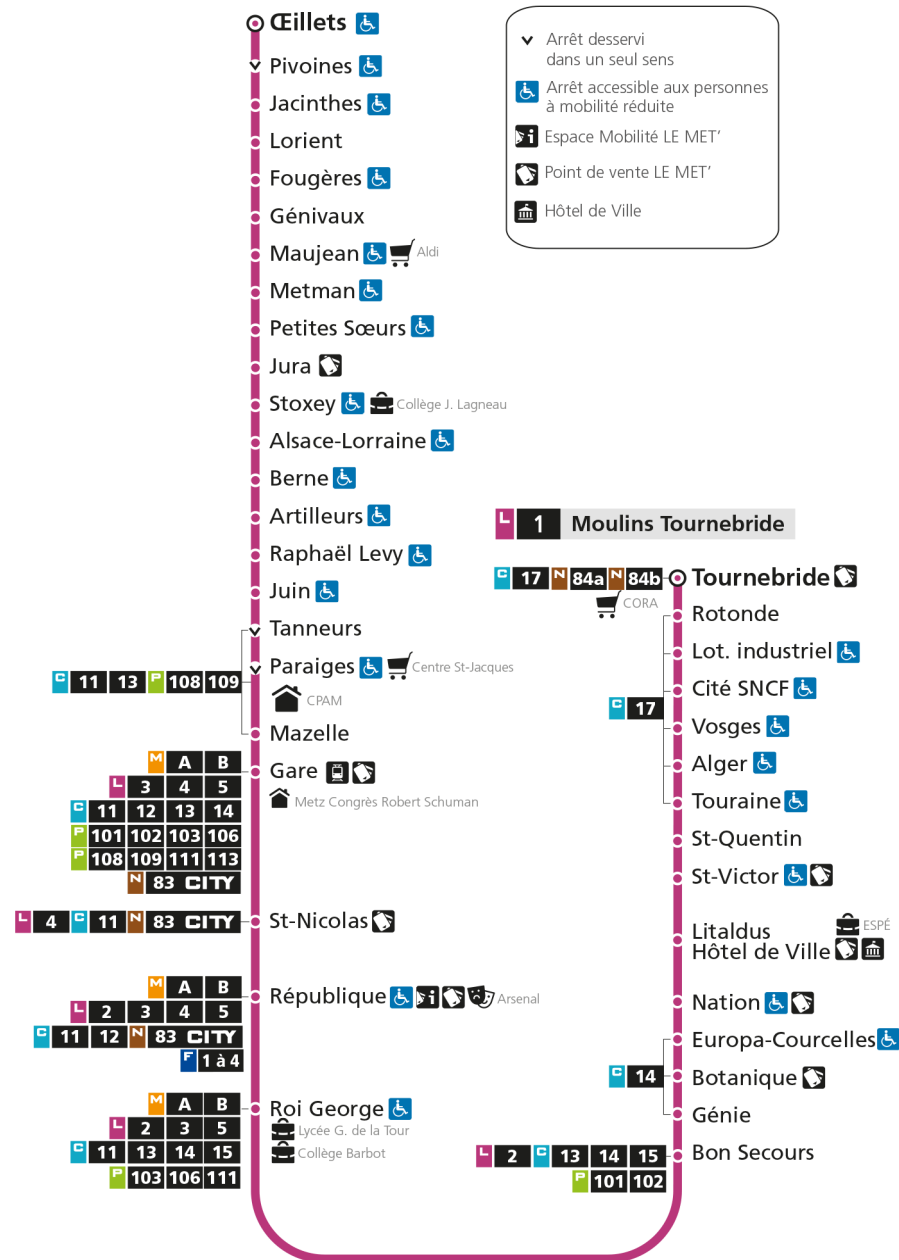

## L 1 La Corchade

- Arrêt desservi dans un seul sens
- Arrêt accessible aux personnes à mobilité réduite
- Espace Mobilité LE MET'
- Point de vente LE MET'
- Hôtel de Ville

# L 1 LA CORCHADE

arrêt CITE SNCF

Horaires valables du 31 Août 2020 au 04 Juillet 2021

Lundi à vendredi	Samedi	Dimanche et jours fériés
4h	4h	4h
5h 04 32	5h 04 31 59	5h
6h 01 23 42 51 59	6h 27 49	6h
7h 08 17 25 33 43 54	7h 08 27 45	7h 52
8h 04 14 24 34 44 54	8h 07 27 43 58	8h 51
9h 04 14 24 34 44 54	9h 13 28 42 57	9h 51
10h 04 14 24 34 44 54	10h 11 26 41 56	10h 49
11h 04 14 24 34 44 54	11h 11 26 41 57	11h 49
12h 04 14 23 33 43 53	12h 12 27 41 53	12h 20 50
13h 04 14 24 34 43 53	13h 05 16 27 38 49	13h 19 49
14h 03 13 23 33 43 54	14h 01 12 24 35 47 58	14h 19 49
15h 04 14 24 34 44 54	15h 11 22 34 45 57	15h 19 49
16h 04 13 23 33 44 54	16h 08 20 31 42 53	16h 20 50
17h 04 14 24 35 45 55	17h 05 16 28 39 51	17h 20 50
18h 05 15 26 37 49	18h 04 16 29 45 58	18h 20 50
19h 01 14 30 45	19h 14 33 53	19h 22 52
20h 03 22 48	20h 18 43	20h 26
21h 18	21h 18	21h 07
22h	22h	22h
23h	23h	23h
00h	00h	00h

# L 1 LA CORCHADE

arrêt VOSGES

Horaires valables du 31 Août 2020 au 04 Juillet 2021

Lundi à vendredi	Samedi	Dimanche et jours fériés
4h	4h	4h
5h 06 34	5h 06 33	5h
6h 03 25 44 53	6h 01 29 51	6h
7h 01 10 19 27 35 45 56	7h 10 29 47	7h 53
8h 06 16 26 36 46 56	8h 09 29 45	8h 52
9h 06 16 26 36 46 56	9h 00 15 30 44 59	9h 52
10h 06 16 26 36 46 56	10h 13 28 43 58	10h 51
11h 06 16 26 36 46 56	11h 13 28 43 59	11h 51
12h 06 16 25 35 45 55	12h 14 29 43 55	12h 22 52
13h 06 16 26 36 45 55	13h 07 18 29 40 51	13h 21 51
14h 05 15 25 35 45 56	14h 03 14 26 37 49	14h 21 51
15h 06 16 26 36 46 56	15h 00 13 24 36 47 59	15h 21 51
16h 06 15 25 35 46 56	16h 10 22 33 44 55	16h 22 52
17h 06 16 26 37 47 57	17h 07 18 30 41 53	17h 22 52
18h 07 17 28 39 51	18h 06 18 31 47	18h 22 52
19h 03 16 32 47	19h 00 16 35 55	19h 24 54
20h 05 24 50	20h 20 45	20h 27
21h 20	21h 20	21h 08
22h	22h	22h
23h	23h	23h
00h	00h	00h