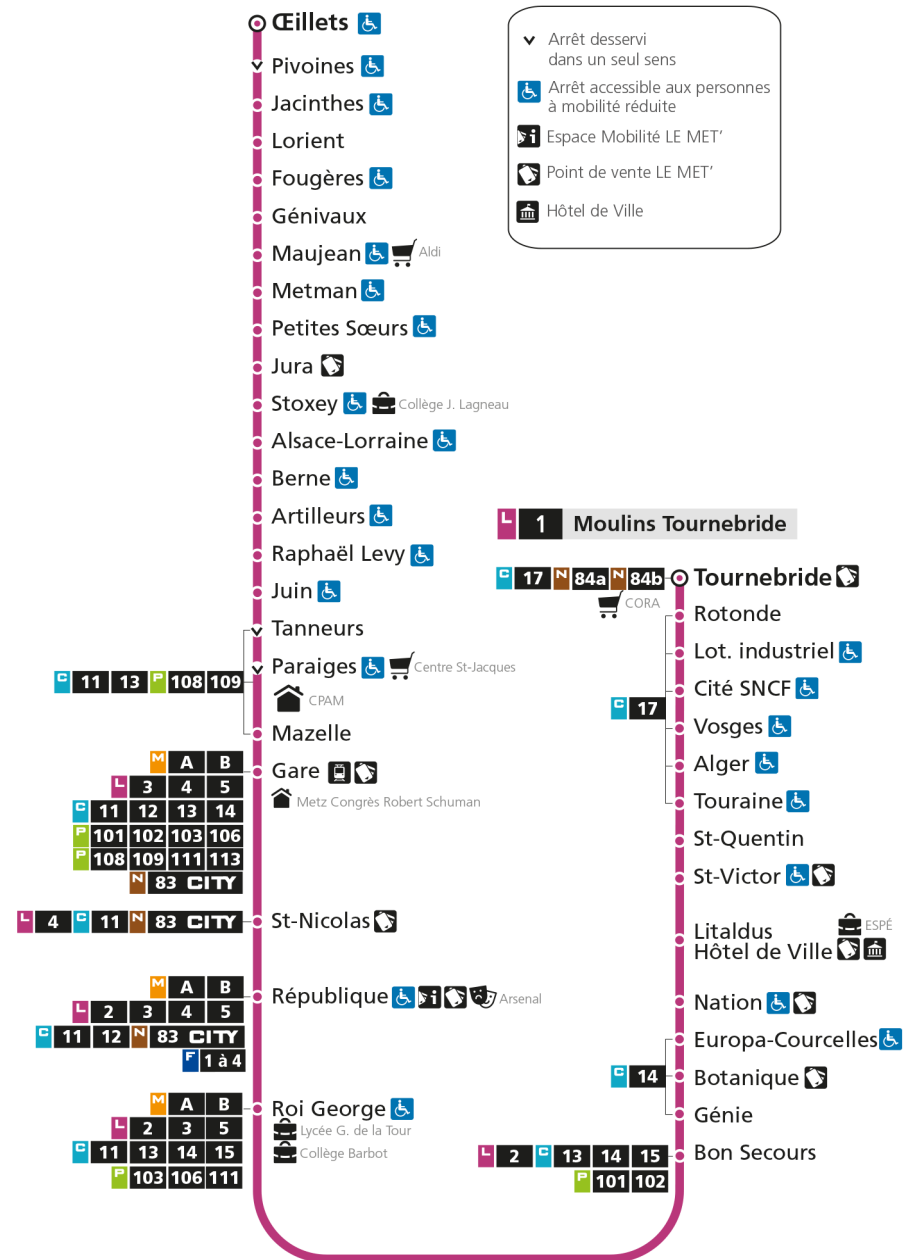

## L 1 La Corchade

- ▼ Arrêt desservi dans un seul sens
- ♿ Arrêt accessible aux personnes à mobilité réduite
- 📄 Espace Mobilité LE MET'
- 🏠 Point de vente LE MET'
- 🏛️ Hôtel de Ville

# L 1 LA CORCHADE

arrêt ST-QUENTIN

Horaires valables du 31 Août 2020 au 04 Juillet 2021

Lundi à vendredi	Samedi	Dimanche et jours fériés
4h	4h	4h
5h 08 36	5h 08 35	5h
6h 05 28 47 56	6h 03 31 53	6h
7h 04 13 22 30 38 48 59	7h 12 31 50	7h 55
8h 09 19 29 39 49 59	8h 12 32 48	8h 54
9h 09 19 29 39 49 59	9h 03 18 33 47	9h 54
10h 09 19 29 39 49 59	10h 02 16 31 46	10h 53
11h 09 19 29 39 49 59	11h 01 16 31 46	11h 53
12h 09 19 28 38 48 58	12h 01 16 31 45 57	12h 24 54
13h 09 19 29 39 48 58	13h 09 20 31 42 53	13h 24 54
14h 08 18 28 38 48 59	14h 05 16 28 39 51	14h 24 54
15h 09 19 29 39 49 59	15h 02 15 26 38 49	15h 24 54
16h 09 18 28 38 49 59	16h 01 12 24 35 46 57	16h 24 54
17h 09 19 29 40 50	17h 09 20 32 43 55	17h 24 54
18h 00 10 20 30 41 53	18h 08 20 33 49	18h 24 54
19h 05 18 34 49	19h 02 18 37 57	19h 26 56
20h 07 26 52	20h 22 47	20h 29
21h 22	21h 22	21h 10
22h	22h	22h
23h	23h	23h
00h	00h	00h

# L 1 LA CORCHADE

arrêt ST-VICTOR

Horaires valables du 31 Août 2020 au 04 Juillet 2021

Lundi à vendredi	Samedi	Dimanche et jours fériés
4h	4h	4h
5h 08 36	5h 08 35	5h
6h 05 29 48 57	6h 03 31 53	6h
7h 05 14 23 31 39 49	7h 12 31 51	7h 55
8h 00 10 20 30 40 49 59	8h 13 33 49	8h 54
9h 09 19 29 39 49 59	9h 03 18 33 47	9h 54
10h 09 19 29 39 49 59	10h 02 17 32 47	10h 53
11h 09 19 29 39 49 59	11h 02 17 32 47	11h 53
12h 09 19 28 38 48 58	12h 02 17 32 46 58	12h 24 54
13h 09 19 29 39 48 58	13h 10 21 32 43 54	13h 24 54
14h 08 18 28 38 48 59	14h 06 17 29 40 52	14h 24 54
15h 09 19 29 39 49 59	15h 03 15 26 38 49	15h 24 54
16h 09 19 29 39 50	16h 01 12 24 35 46 57	16h 24 54
17h 00 10 20 30 40 50	17h 09 20 32 43 55	17h 24 54
18h 00 10 20 30 41 53	18h 08 20 33 49	18h 24 54
19h 05 18 34 49	19h 02 18 37 57	19h 26 56
20h 07 26 52	20h 22 47	20h 29
21h 22	21h 22	21h 10
22h	22h	22h
23h	23h	23h
00h	00h	00h