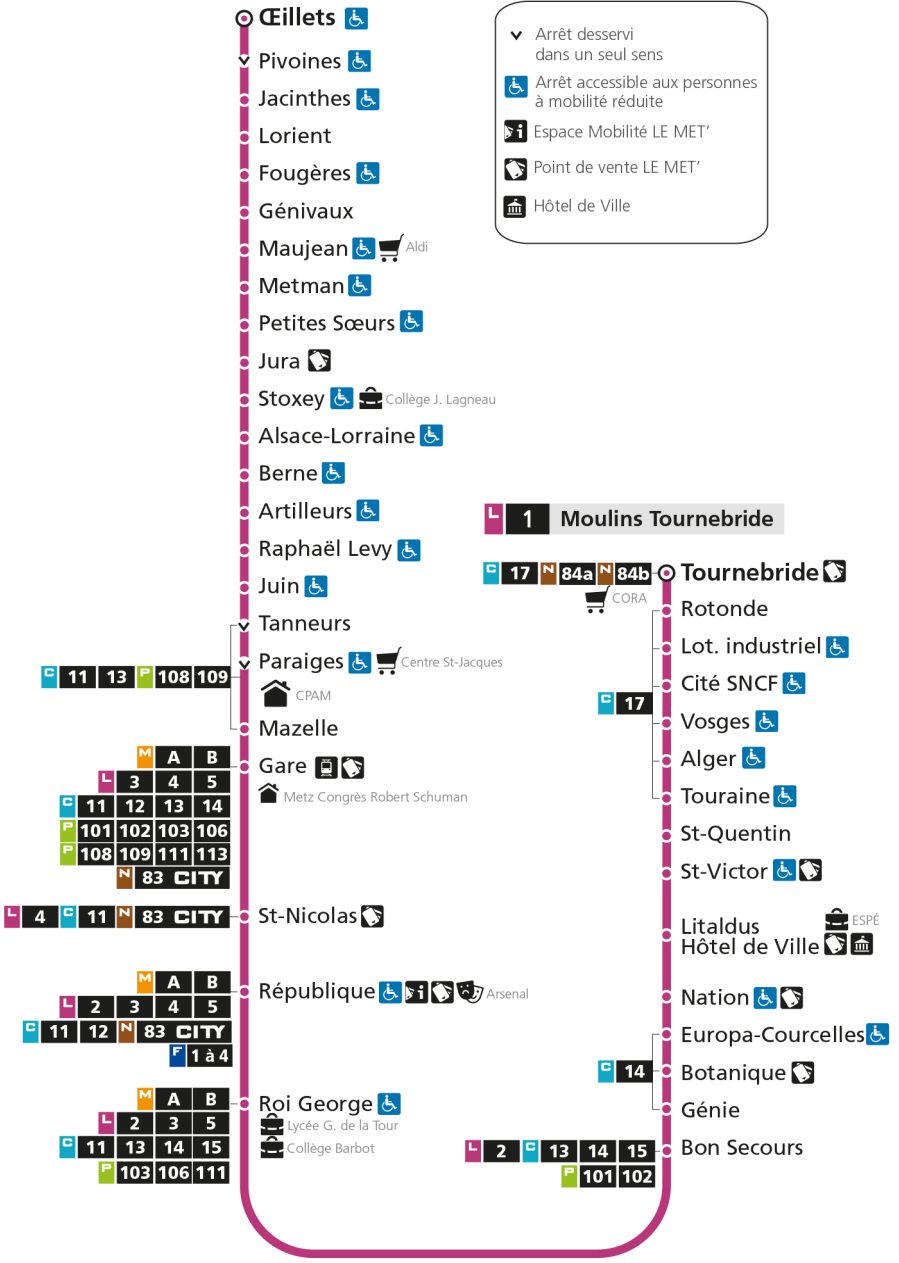

L 1 LA CORCHADE

arrêt MAUJEAN

Horaires valables du 31 Août 2020 au 04 Juillet 2021

Lundi à vendredi	Samedi	Dimanche et jours fériés
4h	4h	4h
5h 35	5h 32 59	5h
6h 03 32 58	6h 29 58	6h
7h 17 26 35 46 56	7h 20 39 58	7h
8h 04 14 24 35 45 54	8h 19 41	8h 25
9h 04 13 22 31 41 51	9h 01 17 34 49	9h 25
10h 01 11 20 30 40 50	10h 04 18 33 48	10h 25
11h 00 10 20 30 40 50	11h 03 18 33 48	11h 25
12h 00 11 21 31 41 51	12h 03 18 33 48	12h 25 51
13h 00 10 20 30 41 51	13h 03 17 29 41 52	13h 20 50
14h 01 11 20 30 40 50	14h 03 14 25 37 48	14h 20 50
15h 00 10 20 31 41 51	15h 00 11 23 34 46 57	15h 20 51
16h 01 11 22 32 42 52	16h 09 20 32 43 55	16h 21 52
17h 02 12 23 34 44 54	17h 06 17 28 40 52	17h 22 52
18h 03 13 23 33 42 52	18h 04 15 27 40 52	18h 22 52
19h 02 13 24 36 49	19h 05 20 33 49	19h 22 52
20h 03 18 35 54	20h 08 26 50	20h 21 53
21h 19 49	21h 13 47	21h 34
22h	22h	22h
23h	23h	23h
00h	00h	00h

L 1 La Corchade