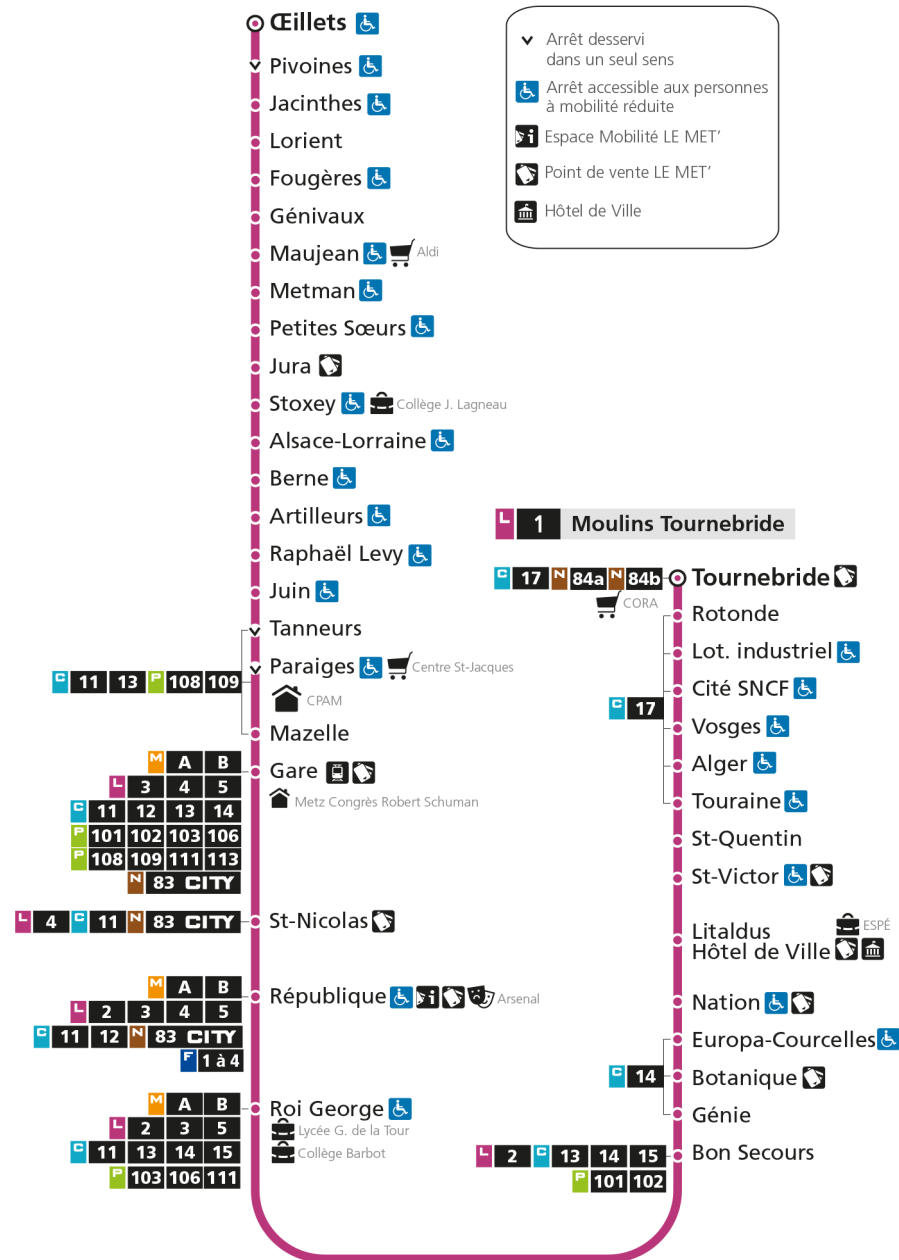

L 1 LA CORCHADE

arrêt STOXEY

Horaires valables du 31 Août 2020 au 04 Juillet 2021

Lundi à vendredi	Samedi	Dimanche et jours fériés
4h	4h	4h
5h 31 59	5h 29 56	5h
6h 28 54	6h 26 55	6h
7h 13 22 31 42 52	7h 17 36 55	7h
8h 00 09 19 30 41 50	8h 16 38 58	8h 22
9h 00 09 18 27 37 47 57	9h 14 30 45	9h 22
10h 07 16 26 36 46 56	10h 00 14 29 44 59	10h 22
11h 06 16 26 36 46 56	11h 14 29 44 59	11h 22
12h 07 17 27 37 47 56	12h 14 29 44 59	12h 22 48
13h 06 16 26 37 47 57	13h 13 25 37 48 59	13h 17 47
14h 07 16 26 36 46 56	14h 10 21 33 44 56	14h 17 47
15h 06 16 27 37 47 57	15h 07 19 30 42 53	15h 17 47
16h 07 18 28 38 48 58	16h 05 16 28 39 51	16h 17 48
17h 08 19 30 40 50 59	17h 02 13 24 36 48	17h 18 48
18h 09 19 29 38 48 58	18h 00 11 23 36 48	18h 18 48
19h 09 20 32 45	19h 01 16 29 45	19h 18 49
20h 00 15 32 51	20h 04 23 47	20h 18 50
21h 16 46	21h 10 44	21h 31
22h	22h	22h
23h	23h	23h
00h	00h	00h

L 1 La Corchade