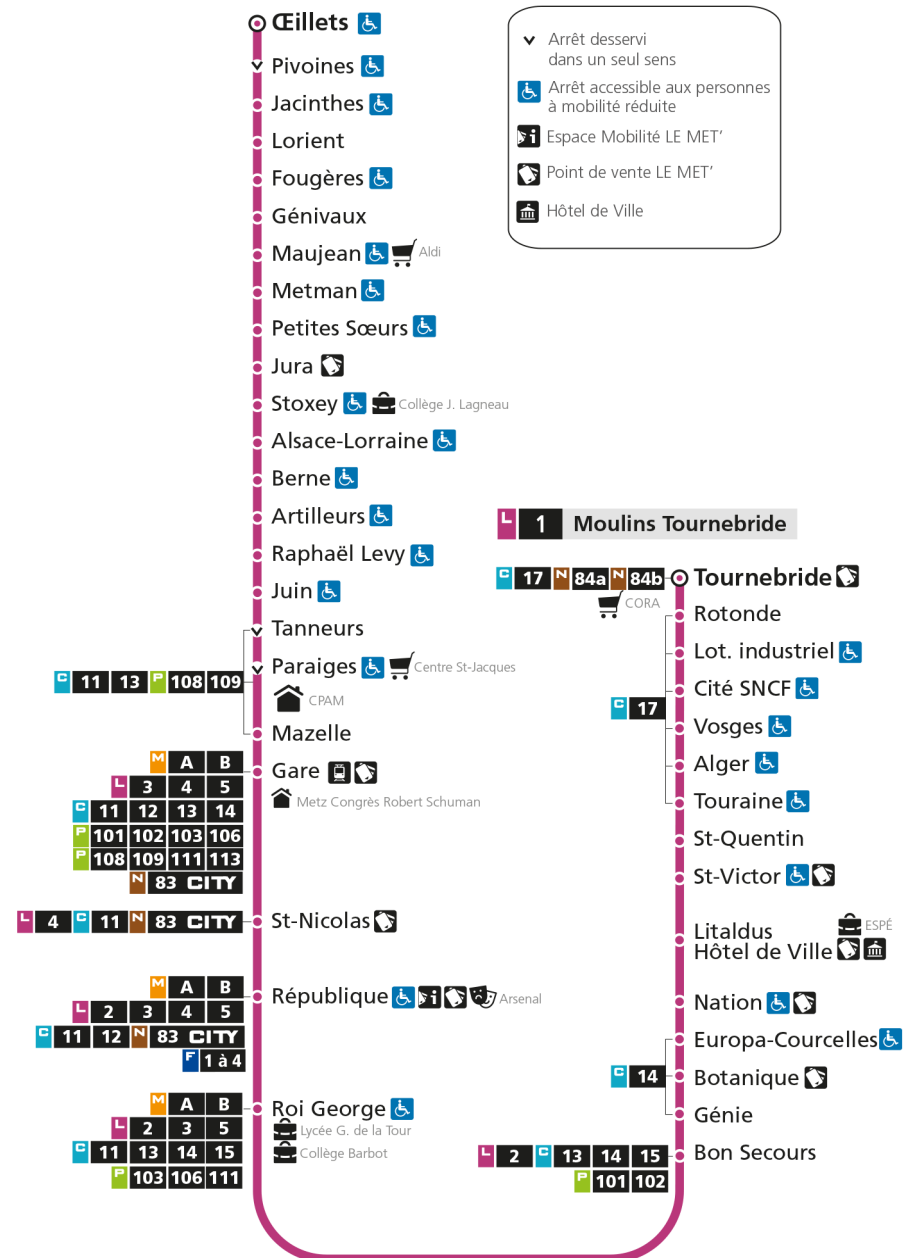

# L 1 LA CORCHADE

arrêt ALSACE-LORRAINE

Horaires valables du 31 Août 2020 au 04 Juillet 2021

Lundi à vendredi	Samedi	Dimanche et jours fériés
4h	4h	4h
5h 29 57	5h 28 55	5h
6h 26 52	6h 25 54	6h
7h 11 20 29 40 50 58	7h 16 35 54	7h
8h 07 17 28 39 48 58	8h 14 36 56	8h 20
9h 07 16 25 35 45 55	9h 12 28 43 58	9h 20
10h 05 14 24 34 44 54	10h 12 27 42 57	10h 20
11h 04 14 24 34 44 54	11h 12 27 42 57	11h 20
12h 05 15 25 35 45 54	12h 12 27 42 57	12h 20 46
13h 04 14 24 35 45 55	13h 11 23 35 46 57	13h 15 45
14h 05 14 24 34 44 54	14h 08 19 31 42 54	14h 15 45
15h 04 14 25 35 45 55	15h 05 17 28 40 51	15h 15 45
16h 05 16 26 36 46 56	16h 03 14 26 37 49	16h 15 46
17h 06 17 28 38 48 57	17h 00 11 22 34 46 58	17h 16 46
18h 07 17 27 36 46 56	18h 09 21 34 46 59	18h 16 46
19h 07 18 30 43 58	19h 14 27 43	19h 16 47
20h 13 30 49	20h 02 21 45	20h 16 49
21h 14 44	21h 08 42	21h 30
22h	22h	22h
23h	23h	23h
00h	00h	00h

# L 1 LA CORCHADE

arrêt STOXEY

Horaires valables du 31 Août 2020 au 04 Juillet 2021

Lundi à vendredi	Samedi	Dimanche et jours fériés
4h	4h	4h
5h 31 59	5h 29 56	5h
6h 28 54	6h 26 55	6h
7h 13 22 31 42 52	7h 17 36 55	7h
8h 00 09 19 30 41 50	8h 16 38 58	8h 22
9h 00 09 18 27 37 47 57	9h 14 30 45	9h 22
10h 07 16 26 36 46 56	10h 00 14 29 44 59	10h 22
11h 06 16 26 36 46 56	11h 14 29 44 59	11h 22
12h 07 17 27 37 47 56	12h 14 29 44 59	12h 22 48
13h 06 16 26 37 47 57	13h 13 25 37 48 59	13h 17 47
14h 07 16 26 36 46 56	14h 10 21 33 44 56	14h 17 47
15h 06 16 27 37 47 57	15h 07 19 30 42 53	15h 17 47
16h 07 18 28 38 48 58	16h 05 16 28 39 51	16h 17 48
17h 08 19 30 40 50 59	17h 02 13 24 36 48	17h 18 48
18h 09 19 29 38 48 58	18h 00 11 23 36 48	18h 18 48
19h 09 20 32 45	19h 01 16 29 45	19h 18 49
20h 00 15 32 51	20h 04 23 47	20h 18 50
21h 16 46	21h 10 44	21h 31
22h	22h	22h
23h	23h	23h
00h	00h	00h