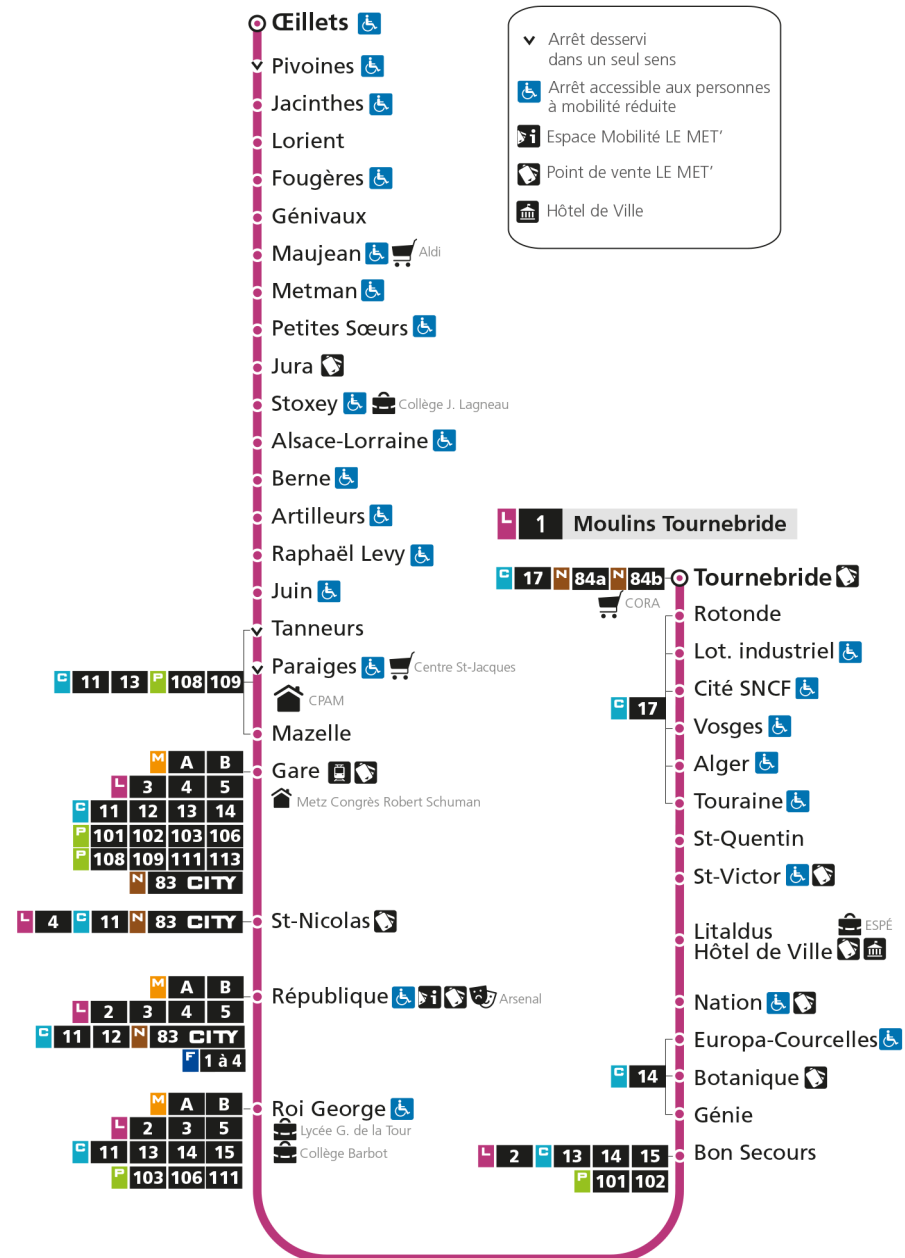

## L 1 La Corchade

- ▼ Arrêt desservi dans un seul sens
- ♿ Arrêt accessible aux personnes à mobilité réduite
- 📄 Espace Mobilité LE MET'
- 🏠 Point de vente LE MET'
- 🏛️ Hôtel de Ville

# L 1 LA CORCHADE

arrêt GENIE

Horaires valables du 31 Août 2020 au 04 Juillet 2021

Lundi à vendredi	Samedi	Dimanche et jours fériés
4h	4h	4h
5h 13 41	5h 12 39	5h
6h 10 35 54	6h 09 37 59	6h
7h 03 11 20 29 37 46 56	7h 18 37 57	7h
8h 07 17 27 37 47 56	8h 19 39 55	8h 00 59
9h 05 15 25 35 45 55	9h 09 24 39 53	9h 59
10h 05 15 25 35 45 55	10h 08 23 38 53	10h 58
11h 05 15 25 35 45 55	11h 08 23 38 53	11h 58
12h 05 15 25 34 44 54	12h 08 23 38 52	12h 29 59
13h 04 15 25 35 45 54	13h 04 16 27 38 49	13h 29 59
14h 04 14 24 34 44 54	14h 00 12 23 35 46 58	14h 29 59
15h 05 15 25 35 45 55	15h 09 21 32 44 55	15h 29 59
16h 05 15 25 35 45 56	16h 07 18 30 41 52	16h 29 59
17h 06 16 26 36 46 56	17h 03 15 26 38 49	17h 29 59
18h 06 16 26 36 47 59	18h 01 14 26 39 55	18h 29 59
19h 11 24 39 54	19h 08 24 43	19h 31
20h 12 31 57	20h 03 27 52	20h 00 33
21h 27	21h 26	21h 14
22h	22h	22h
23h	23h	23h
00h	00h	00h