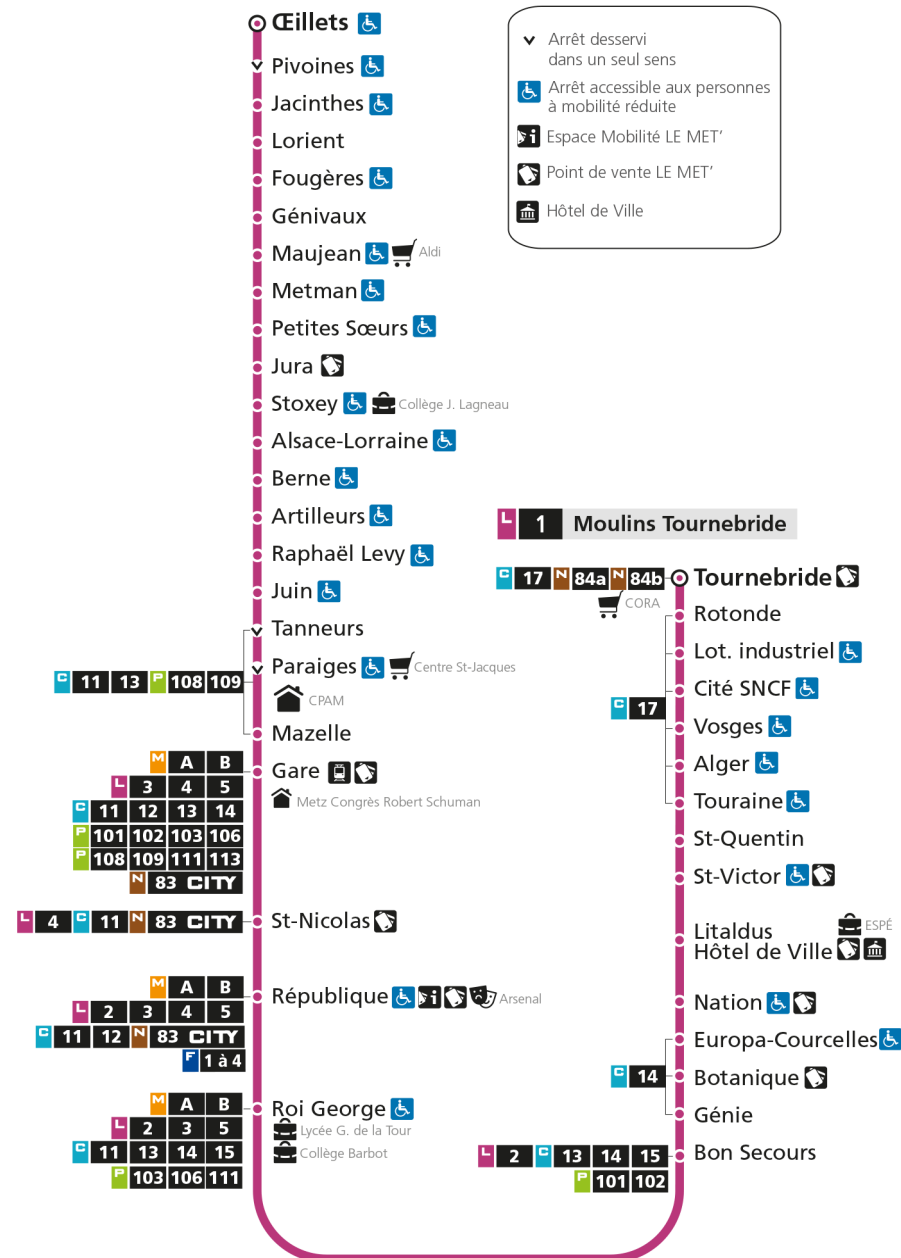

# L 1 LA CORCHADE

arrêt ST-VICTOR

Horaires valables du 31 Août 2020 au 04 Juillet 2021

Lundi à vendredi	Samedi	Dimanche et jours fériés
4h	4h	4h
5h 08 36	5h 08 35	5h
6h 05 29 48 57	6h 03 31 53	6h
7h 05 14 23 31 39 49	7h 12 31 51	7h 55
8h 00 10 20 30 40 49 59	8h 13 33 49	8h 54
9h 09 19 29 39 49 59	9h 03 18 33 47	9h 54
10h 09 19 29 39 49 59	10h 02 17 32 47	10h 53
11h 09 19 29 39 49 59	11h 02 17 32 47	11h 53
12h 09 19 28 38 48 58	12h 02 17 32 46 58	12h 24 54
13h 09 19 29 39 48 58	13h 10 21 32 43 54	13h 24 54
14h 08 18 28 38 48 59	14h 06 17 29 40 52	14h 24 54
15h 09 19 29 39 49 59	15h 03 15 26 38 49	15h 24 54
16h 09 19 29 39 50	16h 01 12 24 35 46 57	16h 24 54
17h 00 10 20 30 40 50	17h 09 20 32 43 55	17h 24 54
18h 00 10 20 30 41 53	18h 08 20 33 49	18h 24 54
19h 05 18 34 49	19h 02 18 37 57	19h 26 56
20h 07 26 52	20h 22 47	20h 29
21h 22	21h 22	21h 10
22h	22h	22h
23h	23h	23h
00h	00h	00h

# L 1 LA CORCHADE

arrêt LITALDUS-HOTEL DE VILLE

Horaires valables du 31 Août 2020 au 04 Juillet 2021

Lundi à vendredi	Samedi	Dimanche et jours fériés
4h	4h	4h
5h 10 38	5h 09 36	5h
6h 07 30 49 58	6h 05 33 55	6h
7h 06 15 24 32 40 50	7h 14 33 52	7h 57
8h 01 11 21 31 41 51	8h 14 34 50	8h 56
9h 01 11 21 31 41 51	9h 05 20 35 49	9h 56
10h 01 11 21 31 41 51	10h 04 18 33 48	10h 55
11h 01 11 21 31 41 51	11h 03 18 33 48	11h 55
12h 01 11 21 30 40 50	12h 03 18 33 47 59	12h 26 56
13h 00 11 21 31 41 50	13h 11 22 33 44 55	13h 26 56
14h 00 10 20 30 40 50	14h 07 18 30 41 53	14h 26 56
15h 01 11 21 31 41 51	15h 04 17 28 40 51	15h 26 56
16h 01 11 20 30 40 51	16h 03 14 26 37 48 59	16h 26 56
17h 01 11 21 31 42 52	17h 11 22 34 45 57	17h 26 56
18h 02 12 22 32 43 55	18h 10 22 35 51	18h 26 56
19h 07 20 36 51	19h 04 20 39 59	19h 28 57
20h 09 28 54	20h 24 49	20h 30
21h 24	21h 23	21h 11
22h	22h	22h
23h	23h	23h
00h	00h	00h

## L 1 La Corchade

- ▼ Arrêt desservi dans un seul sens
- ♿ Arrêt accessible aux personnes à mobilité réduite
- 📄 Espace Mobilité LE MET'
- 🏠 Point de vente LE MET'
- 🏨 Hôtel de Ville