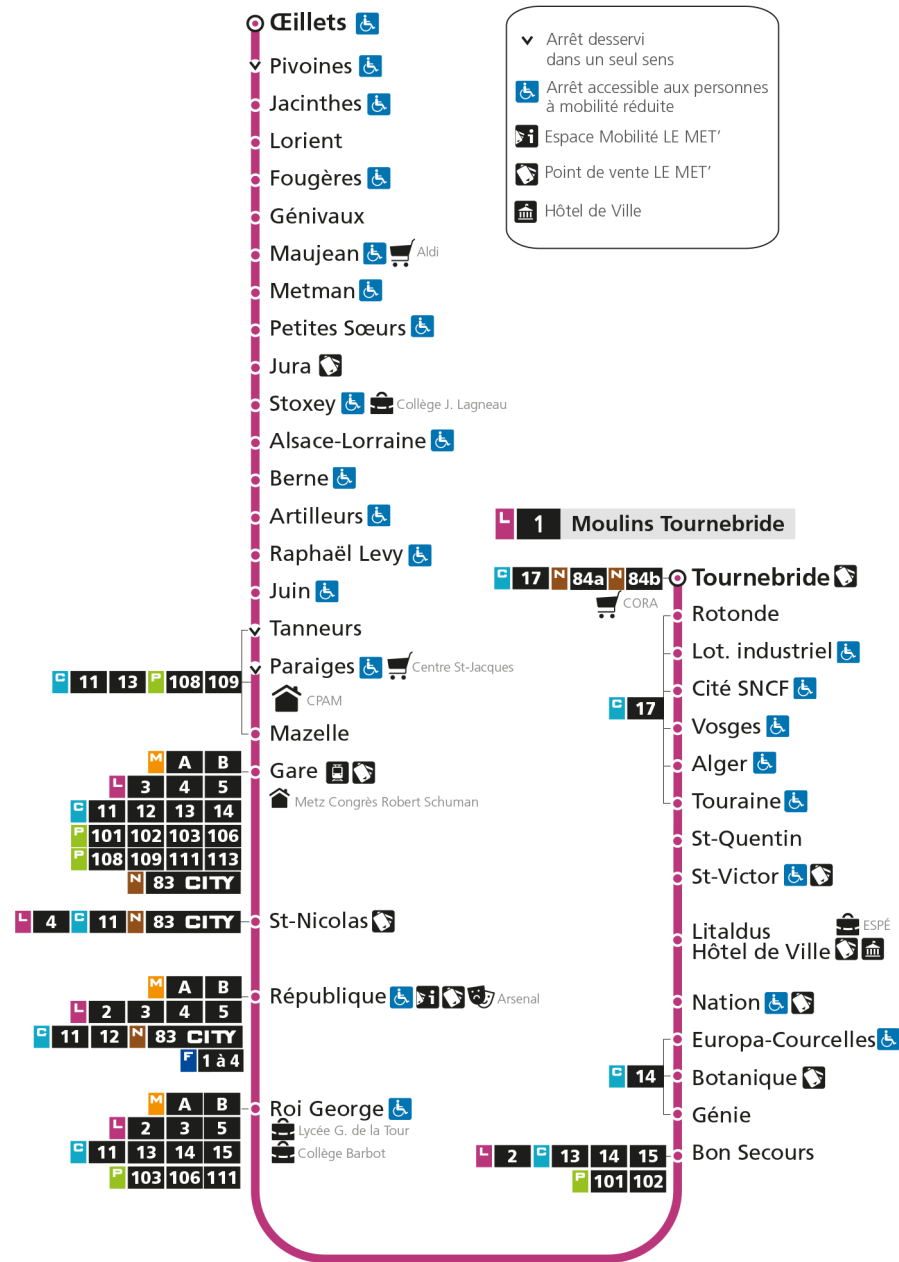

V - Via re : DIRECT OEILLETES - REP.

L 1 La Corchade

Retrouvez tous les horaires du réseau LE MET' sur lemet.fr

L 1 MOULINS TOURNEBRIDE

arrêt FOUGERES

Horaires valables du 31 Août 2020 au 04 Juillet 2021

Lundi à vendredi	Samedi	Dimanche et jours fériés
4h	4h	4h
5h 04 32 53	5h 04 34	5h
6h 16 35 49 59	6h 02 32 52	6h
7h 07 15 19V 25 34 44 54	7h 16 36 55	7h 50
8h 04 14 24 34 44 54	8h 15 35 56	8h 49
9h 04 14 24 34 44 54	9h 10 24 39 54	9h 48
10h 04 14 24 34 44 54	10h 09 24 39 54	10h 48
11h 04 14 24 34 44 54	11h 08 24 39 54	11h 48
12h 04 14 24 34 44 54	12h 09 24 38 53	12h 18 50
13h 04 15 25 35 45 55	13h 05 16 27 38 49	13h 20 49
14h 05 15 25 35 44 54	14h 00 11 23 34 46 57	14h 19 49
15h 04 14 24 34 44 54	15h 09 20 32 43 55	15h 19 49
16h 04 14 24 34 44 54	16h 06 18 29 41 52	16h 20 50
17h 03 13 23 33 45 55	17h 04 15 27 38 50	17h 20 50
18h 05 15 25 36 47	18h 02 17 32 46	18h 20 50
19h 00 15 30 50	19h 00 21 49	19h 21 51
20h 09 31	20h 13 40	20h 22
21h 07	21h 07	21h 08
22h	22h	22h
23h	23h	23h
00h	00h	00h

V - Via re : DIRECT OEILLETES - REP.

L 1 La Corchade

- ▼ Arrêt desservi dans un seul sens
- ♿ Arrêt accessible aux personnes à mobilité réduite
- 📄 Espace Mobilité LE MET'
- 🏠 Point de vente LE MET'
- 🏛️ Hôtel de Ville