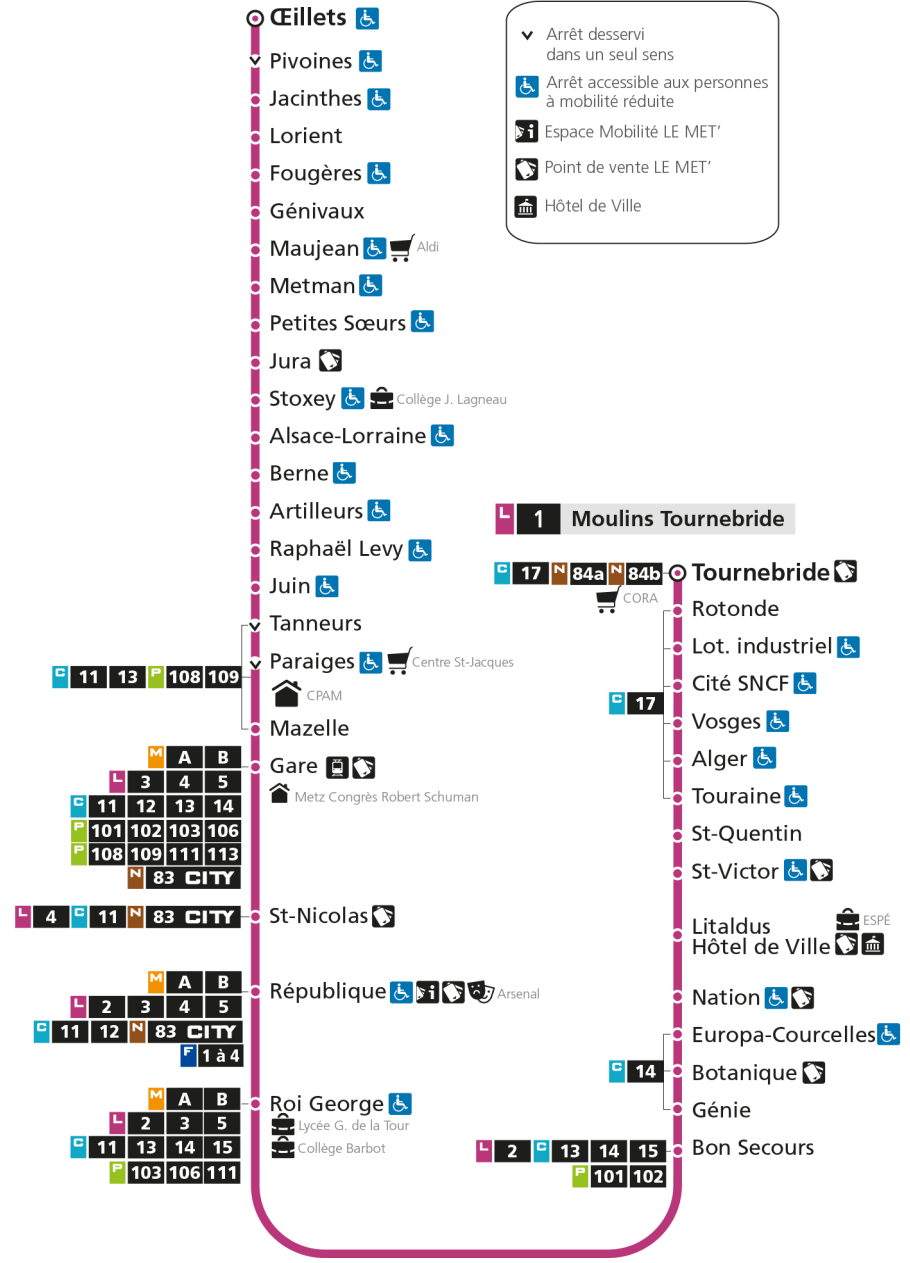

L 1 La Corchade

- ▼ Arrêt desservi dans un seul sens
- ♿ Arrêt accessible aux personnes à mobilité réduite
- 📄 Espace Mobilité LE MET'
- 🏠 Point de vente LE MET'
- 🏛️ Hôtel de Ville

L 1 MOULINS TOURNEBRIDE
arrêt ROI GEORGE

L 1 La Corchade

- ▼ Arrêt desservi dans un seul sens
- ♿ Arrêt accessible aux personnes à mobilité réduite
- 📄 Espace Mobilité LE MET'
- 🏠 Point de vente LE MET'
- 🏛️ Hôtel de Ville

L 1 MOULINS TOURNEBRIDE
arrêt BON SECOURS

L 1 La Corchade

- ▼ Arrêt desservi dans un seul sens
- ♿ Arrêt accessible aux personnes à mobilité réduite
- 📄 Espace Mobilité LE MET'
- 🏪 Point de vente LE MET'
- 🏛️ Hôtel de Ville

L 1 MOULINS TOURNEBRIDE

L 1 La Corchade

- ▼ Arrêt desservi dans un seul sens
- ♿ Arrêt accessible aux personnes à mobilité réduite
- 📄 Espace Mobilité LE MET'
- 🏠 Point de vente LE MET'
- 🏛️ Hôtel de Ville

L 1 MOULINS TOURNEBRIDE