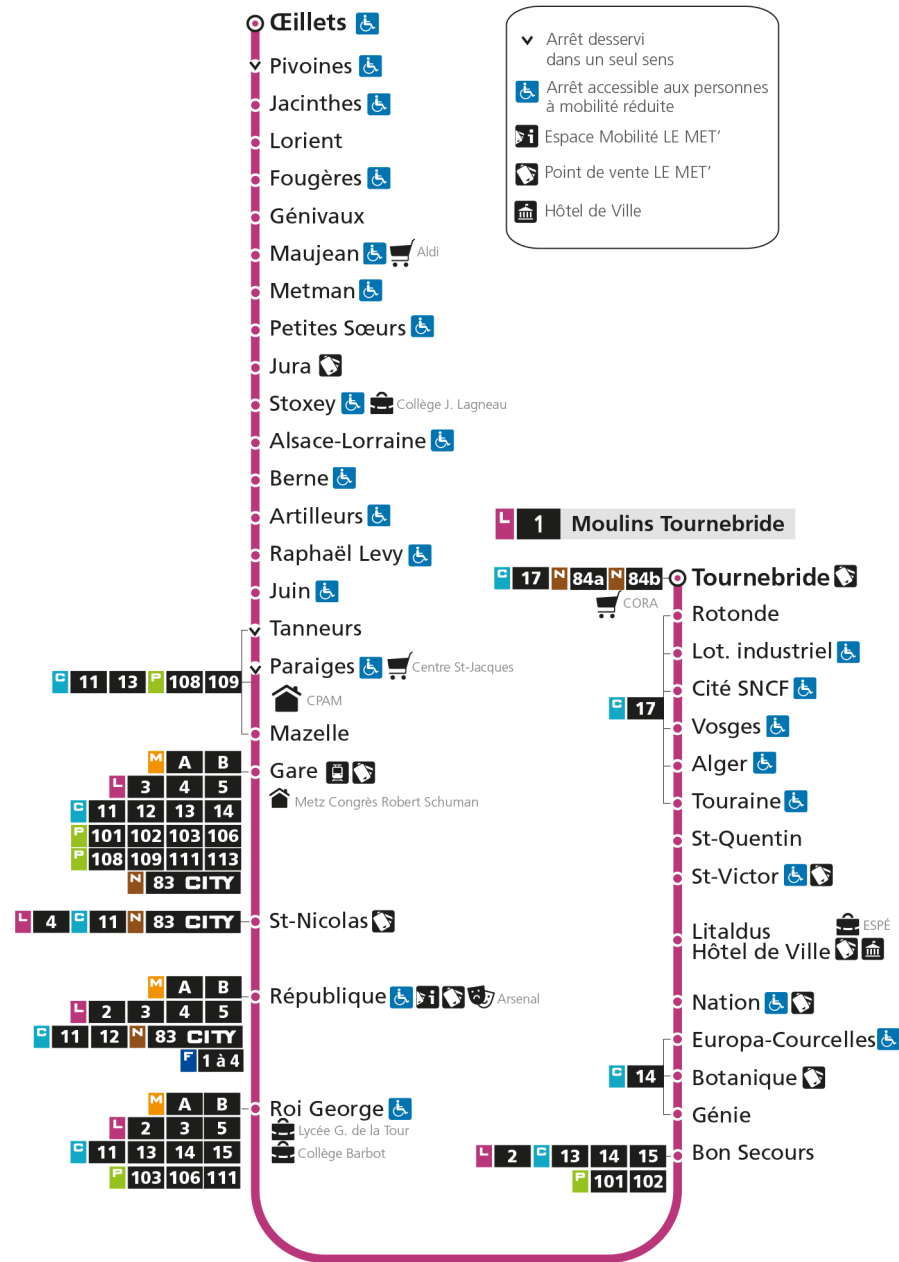

V - Via re : DIRECT OEILLETES - REP.

L 1 La Corchade

- ▼ Arrêt desservi dans un seul sens
- ♿ Arrêt accessible aux personnes à mobilité réduite
- 📄 Espace Mobilité LE MET'
- 🏠 Point de vente LE MET'
- 🏛️ Hôtel de Ville

V - Via re : DIRECT OEILLETES - REP.

L 1 La Corchade

L 1 MOULINS TOURNEBRIDE

arrêt METMAN

Horaires valables du 31 Août 2020 au 04 Juillet 2021

Lundi à vendredi	Samedi	Dimanche et jours fériés
4h	4h	4h
5h 06 34 57	5h 06 36	5h
6h 20 39 53	6h 04 35 56	6h
7h 02 10 19 23V 29 38 48 58	7h 20 40 59	7h 52
8h 08 18 28 38 48 58	8h 19 39	8h 52
9h 08 18 28 38 48 58	9h 00 14 28 43 58	9h 52
10h 08 18 28 38 48 58	10h 13 28 43 58	10h 52
11h 08 18 28 38 48 58	11h 12 28 43 58	11h 52
12h 08 18 28 38 48 58	12h 13 28 42 56	12h 22 52
13h 08 19 29 39 49 59	13h 08 19 30 41 52	13h 22 52
14h 09 19 29 39 48 58	14h 03 14 26 37 49	14h 22 52
15h 08 18 28 38 48 58	15h 00 12 23 35 46 59	15h 22 52
16h 08 18 28 38 48 58	16h 10 22 33 45 56	16h 23 53
17h 07 17 27 37 49 59	17h 08 19 31 42 54	17h 23 53
18h 09 19 29 40 51	18h 06 21 36 50	18h 23 53
19h 03 18 33 53	19h 04 25 53	19h 23 53
20h 12 35	20h 17 43	20h 24
21h 10	21h 10	21h 10
22h	22h	22h
23h	23h	23h
00h	00h	00h