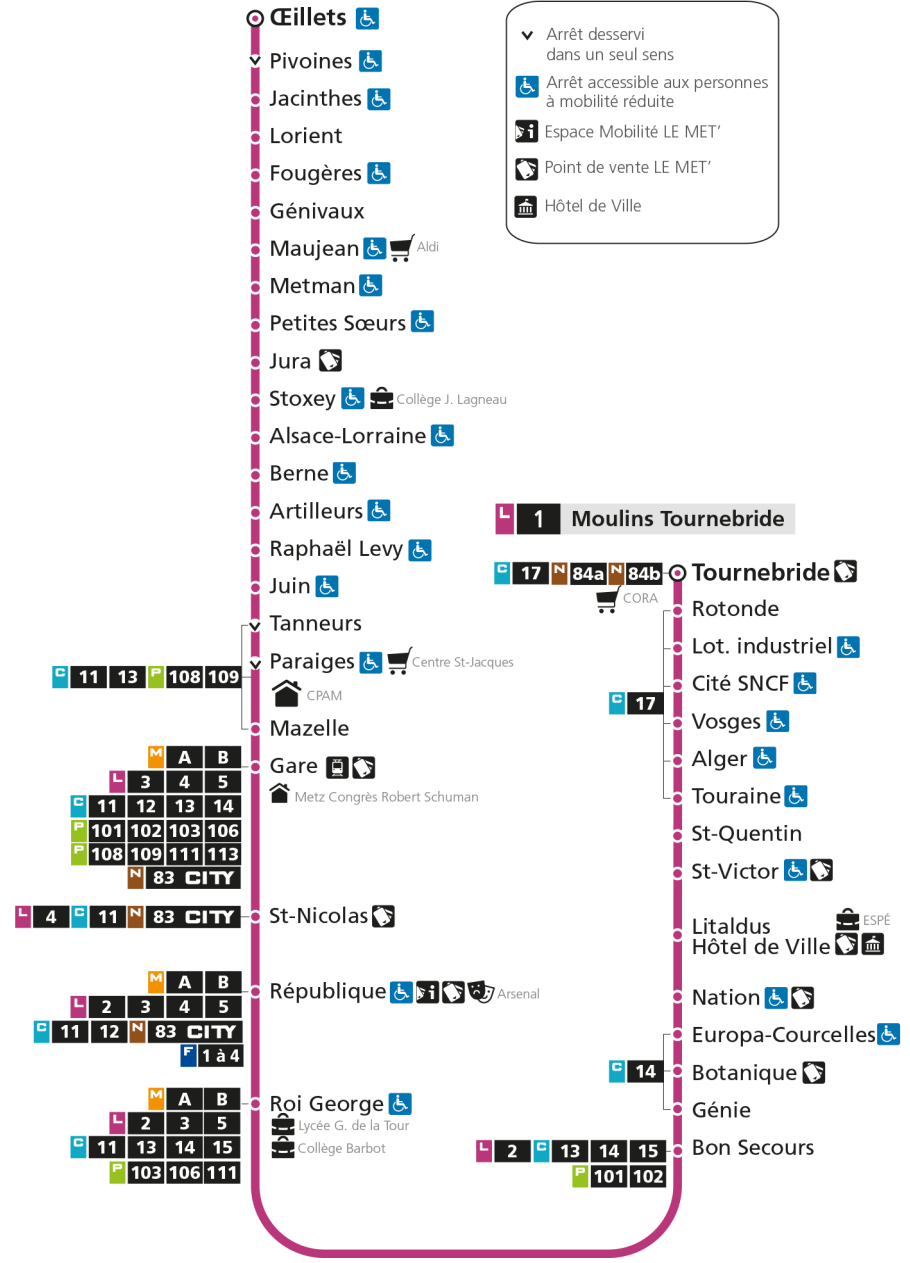

L 1 La Corchade

L 1 MOULINS TOURNEBRIDE
arrêt ARTILLEURS

Horaires valables du 31 Août 2020 au 04 Juillet 2021

Lundi à vendredi		Samedi		Dimanche et jours fériés	
4h		4h		4h	
5h	11 39	5h	11 41	5h	
6h	02 25 44 58	6h	09 40	6h	
7h	08 17 27 37 46 56	7h	01 25 45	7h	57
8h	06 16 26 36 46 56	8h	05 25 45	8h	57
9h	06 16 25 35 45 55	9h	06 20 35 50	9h	57
10h	05 15 25 35 45 55	10h	05 20 35 50	10h	57
11h	05 15 25 35 45 55	11h	05 19 35 50	11h	57
12h	05 15 25 35 45 55	12h	05 20 35 49	12h	27 57
13h	05 15 26 36 46 56	13h	02 14 25 36 47 58	13h	27 57
14h	06 16 26 36 46 55	14h	09 20 32 43 55	14h	27 57
15h	05 15 25 35 45 55	15h	06 18 29 41 52	15h	27 57
16h	05 15 25 35 45 55	16h	04 15 27 38 50	16h	28 58
17h	05 15 25 34 44 55	17h	01 13 24 36 47 59	17h	28 58
18h	05 15 25 35 46 57	18h	11 26 41 55	18h	28 58
19h	09 24 39 59	19h	09 30 58	19h	28 58
20h	18 40	20h	22 48	20h	29
21h	15	21h	15	21h	15
22h		22h		22h	
23h		23h		23h	
00h		00h		00h	

L 1 La Corchade

L 1 MOULINS TOURNEBRIDE
arrêt RAPHAEL LEVY

Horaires valables du 31 Août 2020 au 04 Juillet 2021

Lundi à vendredi		Samedi		Dimanche et jours fériés	
4h		4h		4h	
5h	12 40	5h	12 42	5h	
6h	03 26 45 59	6h	10 41	6h	
7h	09 18 28 38 47 57	7h	02 26 46	7h	58
8h	07 17 27 37 47 57	8h	06 26 46	8h	58
9h	07 17 26 36 46 56	9h	07 21 36 51	9h	58
10h	06 16 26 36 46 56	10h	06 21 36 51	10h	58
11h	06 16 26 36 46 56	11h	06 20 36 51	11h	58
12h	06 16 26 36 46 56	12h	06 21 36 50	12h	28 58
13h	06 16 27 37 47 57	13h	03 15 26 37 48 59	13h	28 58
14h	07 17 27 37 47 56	14h	10 21 33 44 56	14h	28 58
15h	06 16 26 36 46 56	15h	07 19 30 42 53	15h	28 58
16h	06 16 26 36 46 56	16h	05 16 28 39 51	16h	29 59
17h	06 16 26 35 45 56	17h	02 14 25 37 48	17h	29 59
18h	06 16 26 36 47 58	18h	00 12 27 42 56	18h	29 59
19h	10 25 40	19h	10 31 59	19h	29 59
20h	00 19 41	20h	23 49	20h	30
21h	16	21h	16	21h	16
22h		22h		22h	
23h		23h		23h	
00h		00h		00h	