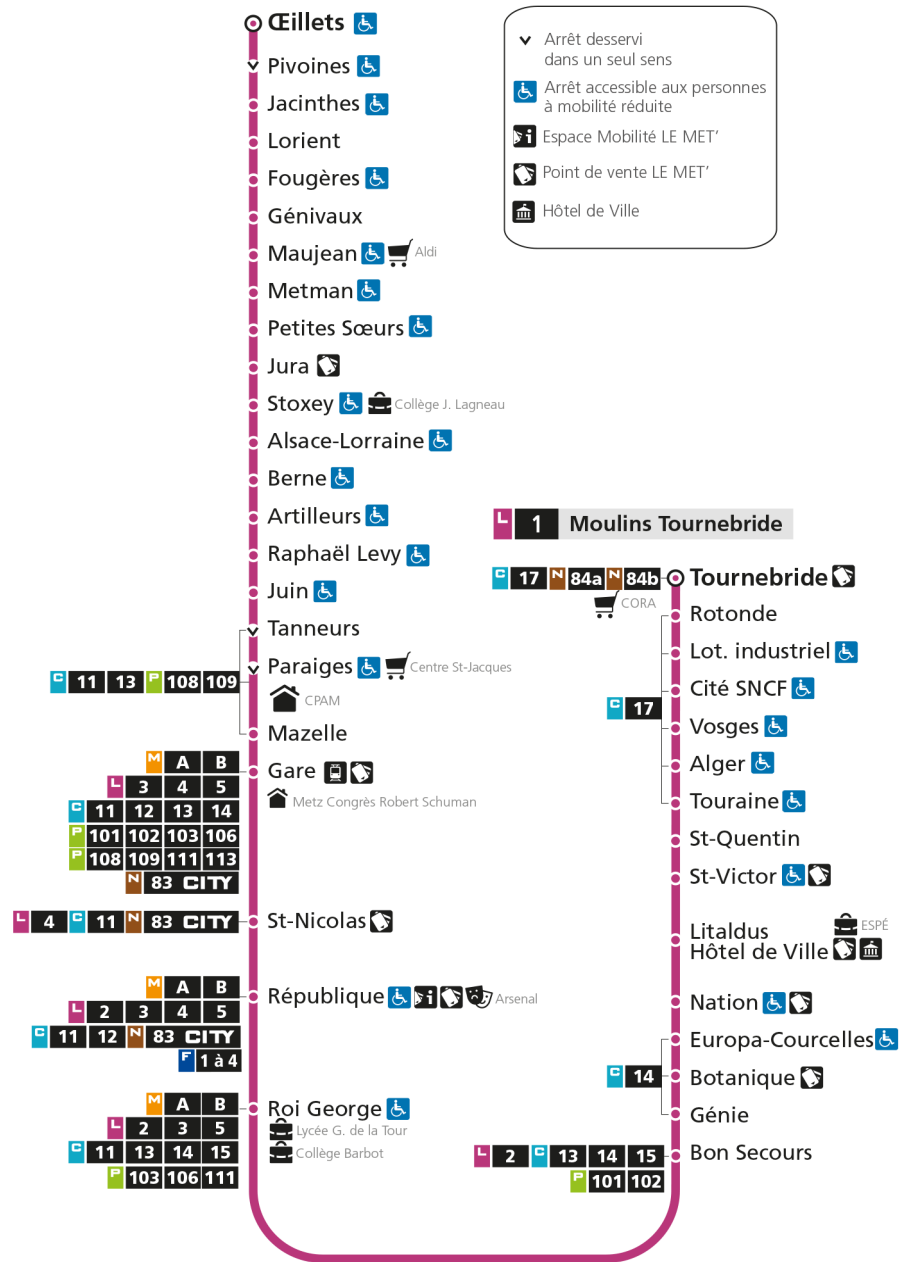

L 1 MOULINS TOURNEBRIDE

arrêt TOURAINE

Horaires valables du 31 Août 2020 au 04 Juillet 2021

Lundi à vendredi	Samedi	Dimanche et jours fériés
4h	4h	4h
5h 37	5h 34	5h
6h 05 28 52	6h 04 34	6h
7h 11 25 36 46 56	7h 05 26 52	7h
8h 06 16 26 36 46 56	8h 12 32 53	8h 27
9h 06 16 26 36 46 55	9h 13 34 48	9h 27
10h 05 15 25 35 45 55	10h 03 19 34 49	10h 27
11h 05 15 25 35 45 55	11h 04 19 34 48	11h 28
12h 05 15 25 35 45 55	12h 04 19 34 49	12h 28 55
13h 05 15 25 35 45 55	13h 03 17 30 42 53	13h 25 55
14h 05 15 25 35 45 55	14h 04 16 28 39 50	14h 25 55
15h 05 15 25 35 45 55	15h 02 13 25 36 48 59	15h 25 55
16h 06 16 26 36 46 56	16h 11 22 35 46 58	16h 25 55
17h 06 18 28 38 48 58	17h 09 21 32 43 54	17h 25 55
18h 08 17 27 37 46 55	18h 06 17 29 41 56	18h 25 55
19h 05 15 26 38 52	19h 11 25 39	19h 25 55
20h 07 26 45	20h 00 26 50	20h 24 55
21h 06 40	21h 14 41	21h 41
22h	22h	22h
23h	23h	23h
00h	00h	00h

L 1 La Corchade