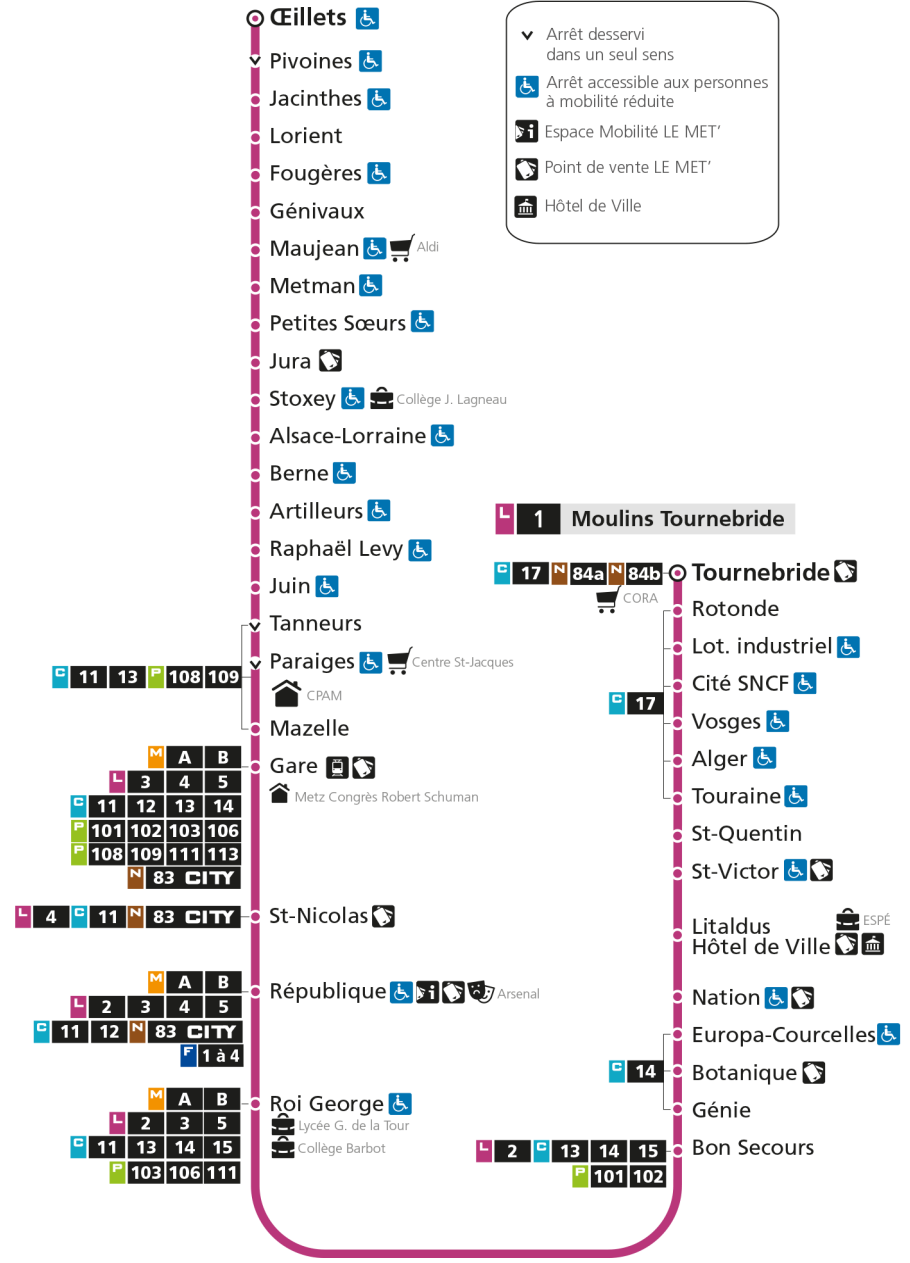

V - Via re : DIRECT OEILLETES - REP.

L 1 La Corchade

- ▼ Arrêt desservi dans un seul sens
- ♿ Arrêt accessible aux personnes à mobilité réduite
- 📄 Espace Mobilité LE MET'
- 🏪 Point de vente LE MET'
- 🏠 Hôtel de Ville

L 1 MOULINS TOURNEBRIDE

arrêt STOXEY

Horaires valables du 31 Août 2020 au 04 Juillet 2021

Lundi à vendredi	Samedi	Dimanche et jours fériés
4h	4h	4h
5h 09 37	5h 09 39	5h
6h 00 23 42 56	6h 07 38 59	6h
7h 06 14 24 34 43 53	7h 23 43	7h 55
8h 03 13 23 33 43 53	8h 03 23 43	8h 55
9h 03 13 23 33 43 53	9h 04 18 33 48	9h 55
10h 03 13 23 33 43 53	10h 03 18 33 48	10h 55
11h 03 13 23 33 43 53	11h 03 17 33 48	11h 55
12h 03 13 23 33 43 53	12h 03 18 33 47	12h 25 55
13h 03 13 24 34 44 54	13h 00 12 23 34 45 56	13h 25 55
14h 04 14 24 34 44 53	14h 07 18 30 41 53	14h 25 55
15h 03 13 23 33 43 53	15h 04 16 27 39 50	15h 25 55
16h 03 13 23 33 43 53	16h 02 13 25 36 48 59	16h 26 56
17h 03 12 22 32 42 53	17h 11 22 34 45 57	17h 26 56
18h 03 13 23 33 44 55	18h 09 24 39 53	18h 26 56
19h 07 22 37 57	19h 07 28 56	19h 26 56
20h 16 38	20h 20 46	20h 27
21h 13	21h 13	21h 13
22h	22h	22h
23h	23h	23h
00h	00h	00h

L 1 La Corchade

- ▼ Arrêt desservi dans un seul sens
- ♿ Arrêt accessible aux personnes à mobilité réduite
- 📄 Espace Mobilité LE MET'
- 🏠 Point de vente LE MET'
- 🏛️ Hôtel de Ville

L 1 MOULINS TOURNEBRIDE