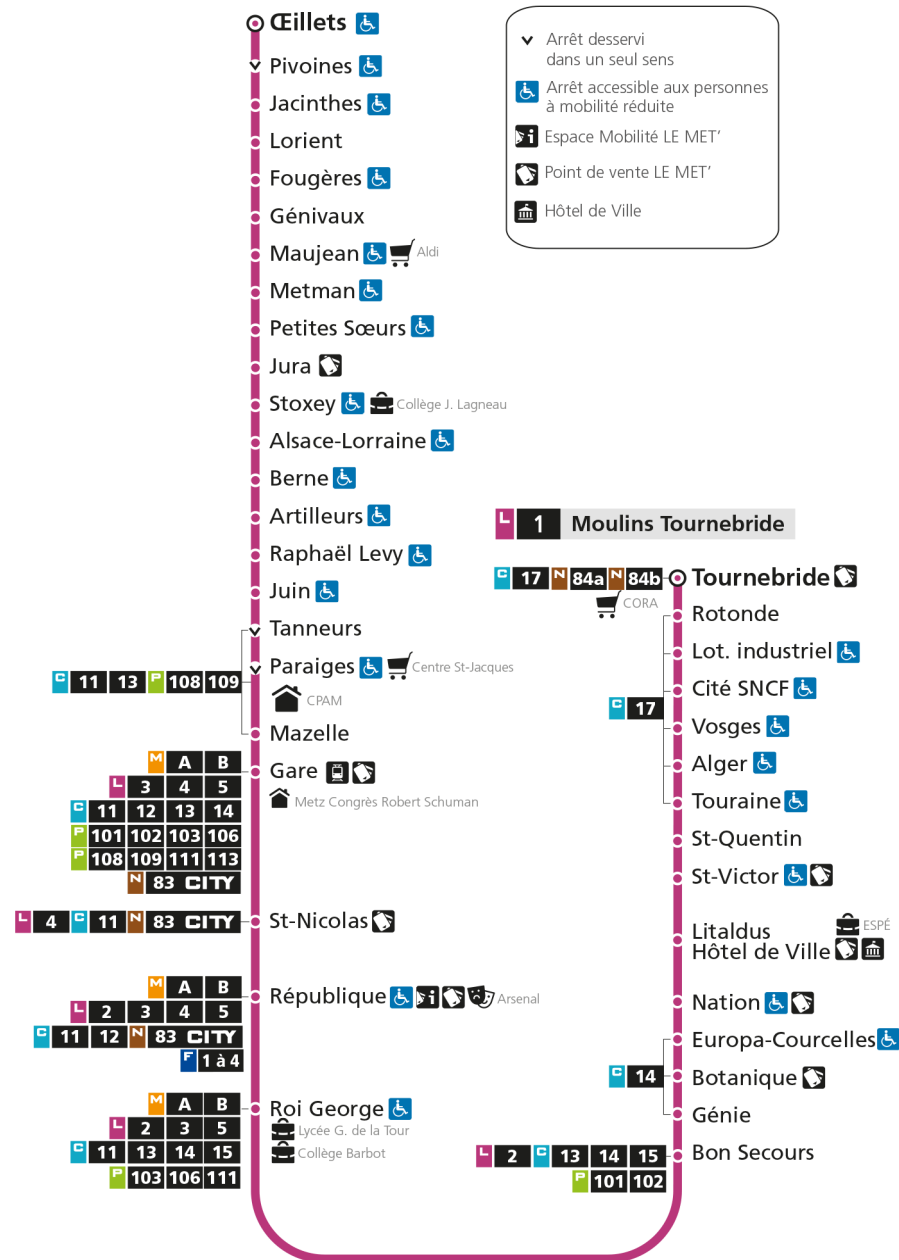

L 1 La Corchade

- ▼ Arrêt desservi dans un seul sens
- ♿ Arrêt accessible aux personnes à mobilité réduite
- 📄 Espace Mobilité LE MET'
- 🏠 Point de vente LE MET'
- 🏛️ Hôtel de Ville

L 1 MOULINS TOURNEBRIDE

L 1 La Corchade

- ▼ Arrêt desservi dans un seul sens
- ♿ Arrêt accessible aux personnes à mobilité réduite
- 🏠 Espace Mobilité LE MET'
- 🏪 Point de vente LE MET'
- 🏛️ Hôtel de Ville

L 1 MOULINS TOURNEBRIDE