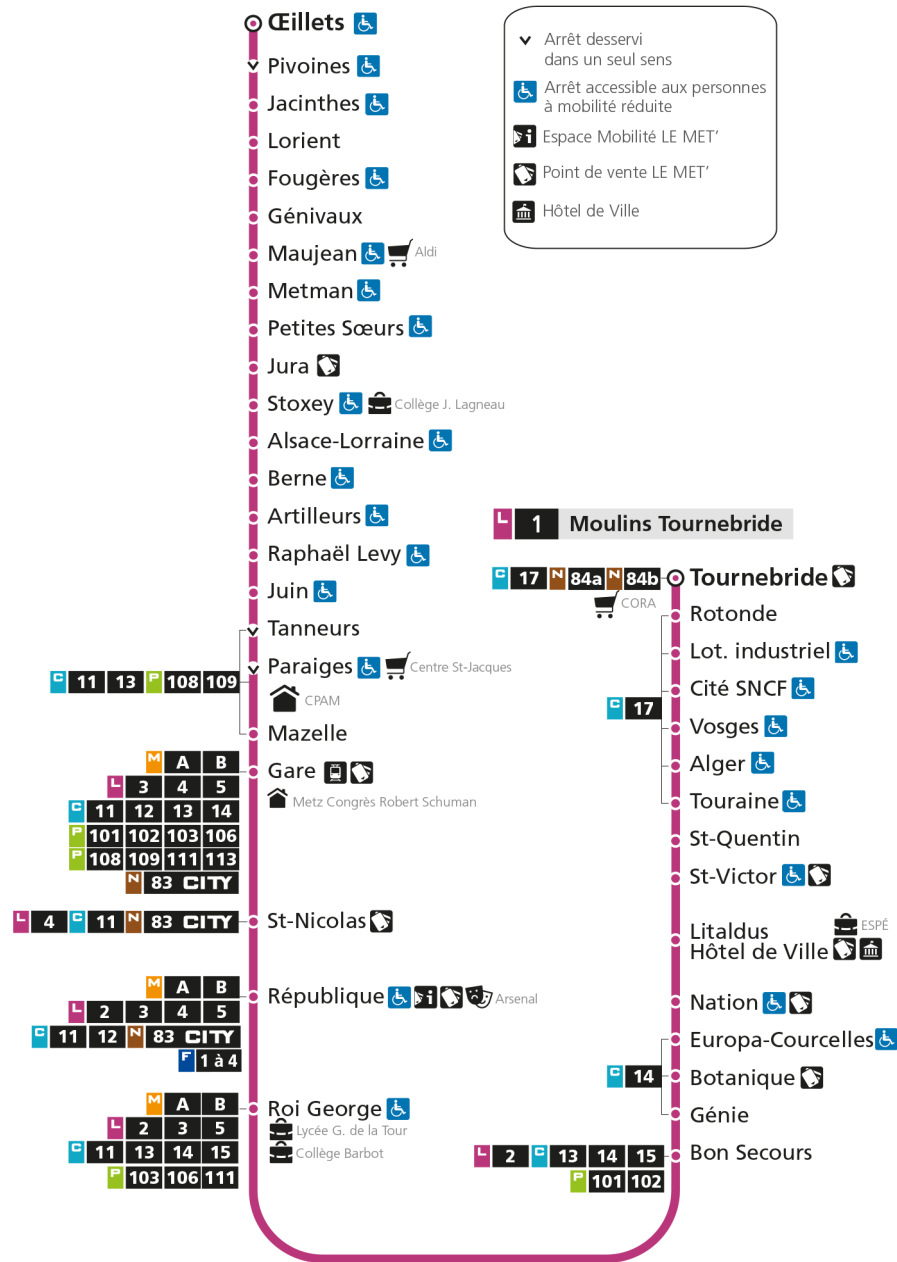

L 1 MOULINS TOURNEBRIDE

arrêt TANNEURS

Horaires valables du 31 Août 2020 au 04 Juillet 2021

Lundi à vendredi	Samedi	Dimanche et jours fériés
4h	4h	4h
5h 16 44	5h 15 45	5h
6h 07 30 49	6h 14 45	6h
7h 03 13 22 32 33V 42 51	7h 06 30 50	7h
8h 01 11 21 31 41 51	8h 10 30 50	8h 02
9h 01 11 21 30 40 50	9h 11 25 40 55	9h 02
10h 00 10 20 30 40 50	10h 10 25 40 55	10h 02
11h 00 10 20 30 40 50	11h 10 24 40 55	11h 02
12h 00 10 20 30 40 50	12h 10 25 40 54	12h 02 32
13h 00 10 20 31 41 51	13h 07 19 30 41 52	13h 02 32
14h 01 11 21 31 41 51	14h 03 14 25 37 48	14h 02 32
15h 00 10 20 30 40 50	15h 00 11 23 34 46 57	15h 02 32
16h 00 10 20 30 40 50	16h 09 20 32 43 55	16h 02 33
17h 00 10 20 30 39 49	17h 06 18 29 41 52	17h 03 33
18h 00 10 20 30 40 51	18h 04 16 31 46	18h 03 33
19h 02 14 29 44	19h 00 14 35	19h 03 33
20h 04 23 45	20h 03 27 53	20h 03 34
21h 19	21h 20	21h 20
22h	22h	22h
23h	23h	23h
00h	00h	00h

V - Via re : DIRECT OEILLETES - REP.

L 1 La Corchade