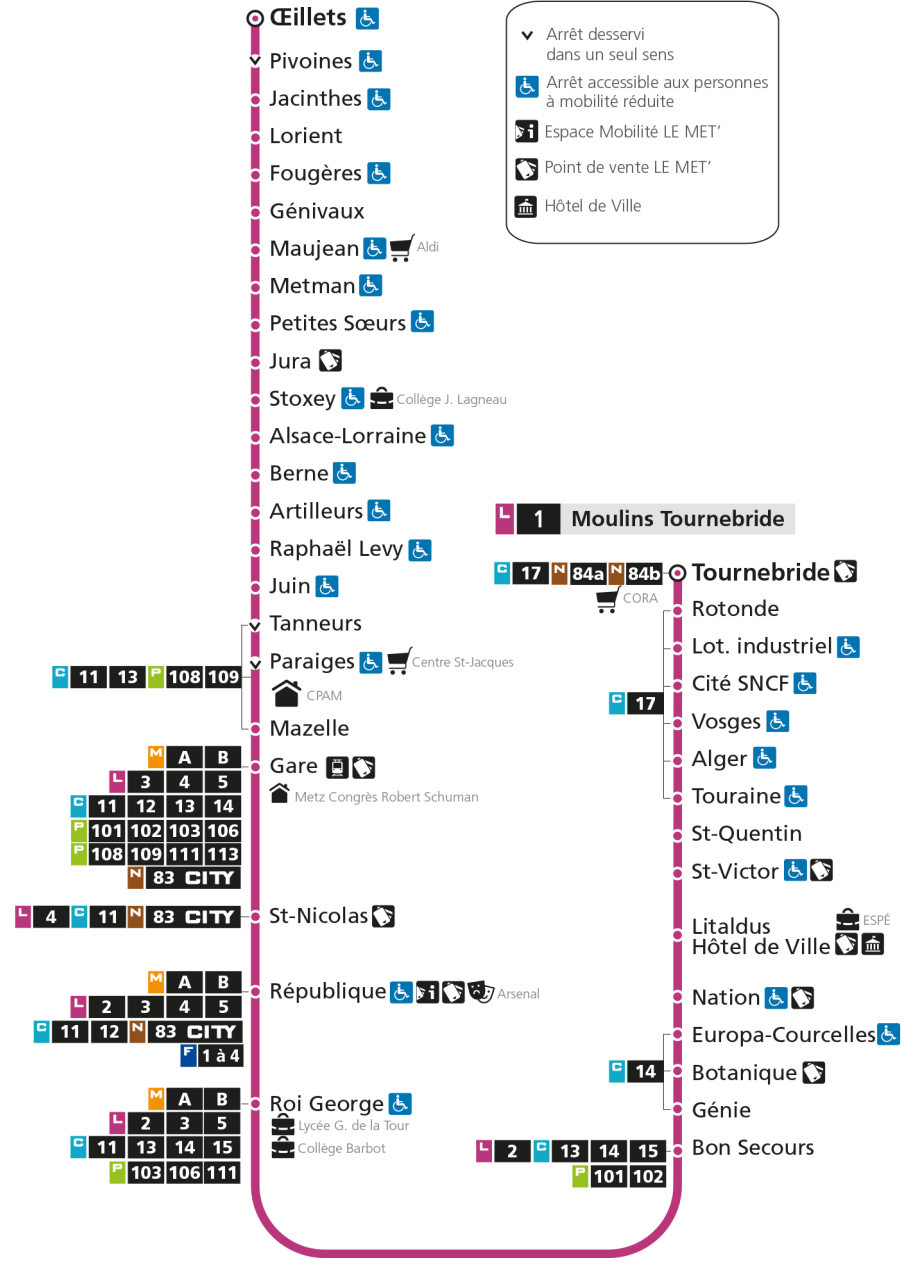

L 1 La Corchade

L 1 MOULINS TOURNEBRIDE
arrêt RAPHAEL LEVY

Horaires valables du 31 Août 2020 au 04 Juillet 2021

Lundi à vendredi		Samedi		Dimanche et jours fériés	
4h		4h		4h	
5h	12 40	5h	12 42	5h	
6h	03 26 45 59	6h	10 41	6h	
7h	09 18 28 38 47 57	7h	02 26 46	7h	58
8h	07 17 27 37 47 57	8h	06 26 46	8h	58
9h	07 17 26 36 46 56	9h	07 21 36 51	9h	58
10h	06 16 26 36 46 56	10h	06 21 36 51	10h	58
11h	06 16 26 36 46 56	11h	06 20 36 51	11h	58
12h	06 16 26 36 46 56	12h	06 21 36 50	12h	28 58
13h	06 16 27 37 47 57	13h	03 15 26 37 48 59	13h	28 58
14h	07 17 27 37 47 56	14h	10 21 33 44 56	14h	28 58
15h	06 16 26 36 46 56	15h	07 19 30 42 53	15h	28 58
16h	06 16 26 36 46 56	16h	05 16 28 39 51	16h	29 59
17h	06 16 26 35 45 56	17h	02 14 25 37 48	17h	29 59
18h	06 16 26 36 47 58	18h	00 12 27 42 56	18h	29 59
19h	10 25 40	19h	10 31 59	19h	29 59
20h	00 19 41	20h	23 49	20h	30
21h	16	21h	16	21h	16
22h		22h		22h	
23h		23h		23h	
00h		00h		00h	

L 1 La Corchade

- ▼ Arrêt desservi dans un seul sens
- ♿ Arrêt accessible aux personnes à mobilité réduite
- 📄 Espace Mobilité LE MET'
- 🏠 Point de vente LE MET'
- 🏛️ Hôtel de Ville

L 1 MOULINS TOURNEBRIDE
arrêt ROI GEORGE

L 1 La Corchade

- ▼ Arrêt desservi dans un seul sens
- ♿ Arrêt accessible aux personnes à mobilité réduite
- 📄 Espace Mobilité LE MET'
- 🏠 Point de vente LE MET'
- 🏛️ Hôtel de Ville

L 1 MOULINS TOURNEBRIDE
arrêt BON SECOURS

L 1 La Corchade

- ▼ Arrêt desservi dans un seul sens
- ♿ Arrêt accessible aux personnes à mobilité réduite
- 📄 Espace Mobilité LE MET'
- 🏪 Point de vente LE MET'
- 🏛️ Hôtel de Ville

L 1 MOULINS TOURNEBRIDE