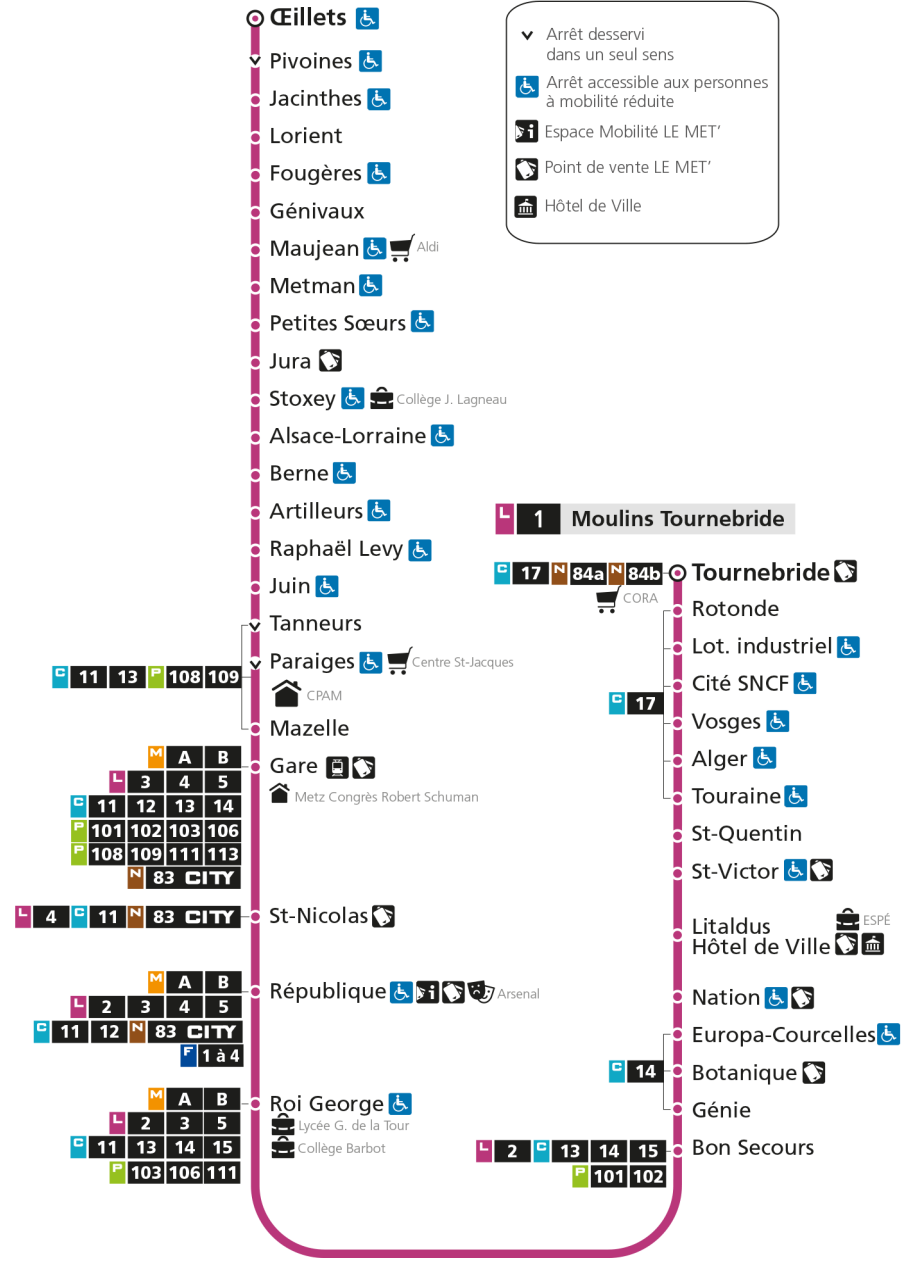

L 1 La Corchade

- ▼ Arrêt desservi dans un seul sens
- ♿ Arrêt accessible aux personnes à mobilité réduite
- 📄 Espace Mobilité LE MET'
- 🏠 Point de vente LE MET'
- 🏛️ Hôtel de Ville

L 1 MOULINS TOURNEBRIDE
arrêt BON SECOURS

L 1 La Corchade

- ▼ Arrêt desservi dans un seul sens
- ♿ Arrêt accessible aux personnes à mobilité réduite
- 📄 Espace Mobilité LE MET'
- 🏪 Point de vente LE MET'
- 🏛️ Hôtel de Ville

L 1 MOULINS TOURNEBRIDE

L 1 La Corchade

- ▼ Arrêt desservi dans un seul sens
- ♿ Arrêt accessible aux personnes à mobilité réduite
- 📄 Espace Mobilité LE MET'
- 🏠 Point de vente LE MET'
- 🏛️ Hôtel de Ville

L 1 MOULINS TOURNEBRIDE