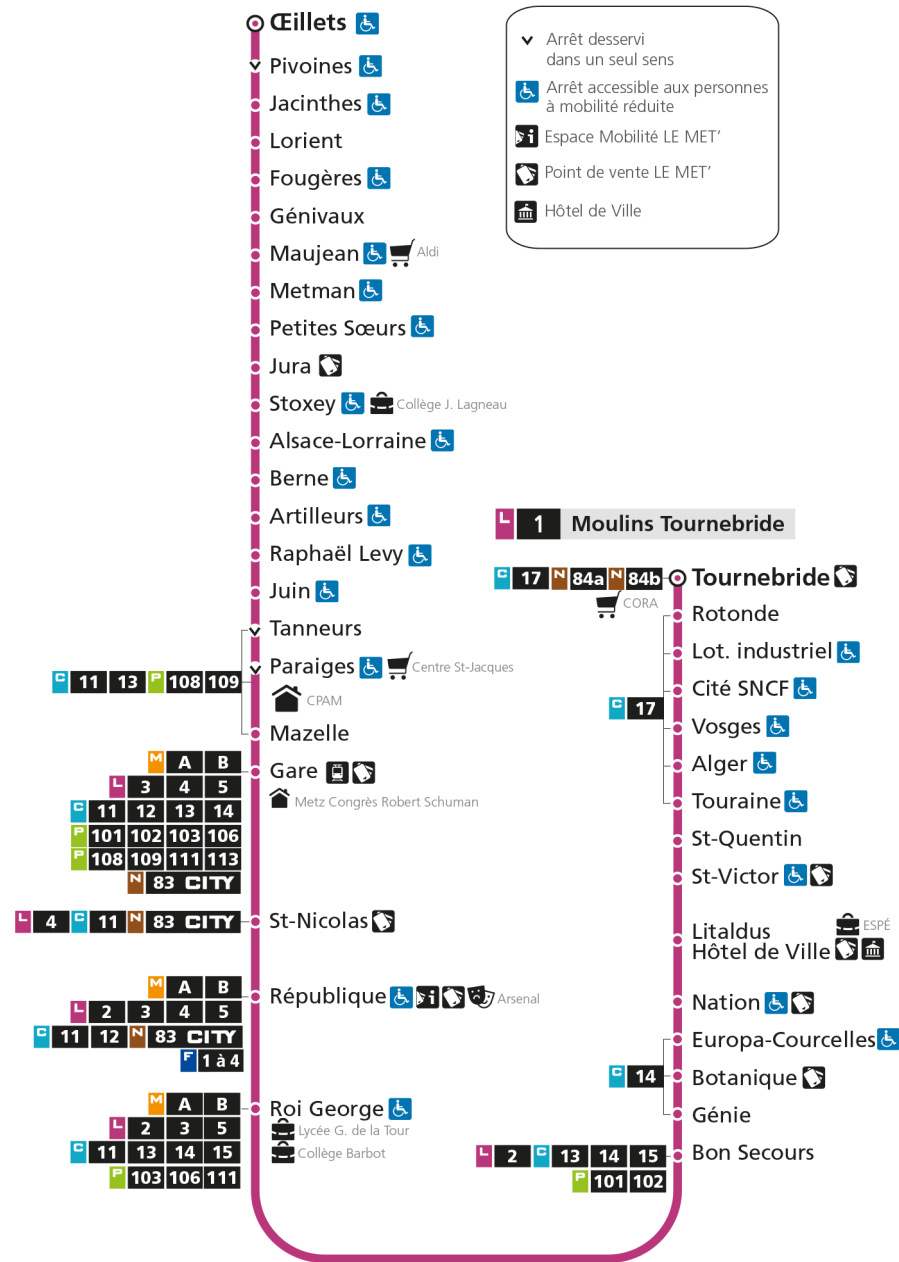

L 1 MOULINS TOURNEBRIDE

arrêt OEILLETS

Horaires valables du 31 Août 2020 au 04 Juillet 2021

Lundi à vendredi	Samedi	Dimanche et jours fériés
4h	4h	4h
5h 01 29 50	5h 01 31 59	5h
6h 13 32 46 55	6h 29 49	6h
7h 03 11 15V 21 30 40 50	7h 13 33 52	7h 47
8h 00 10 20 30 40 50	8h 12 32 53	8h 46
9h 00 10 20 30 40 50	9h 07 20 35 50	9h 45
10h 00 10 20 30 40 50	10h 05 20 35 50	10h 45
11h 00 10 20 30 40 50	11h 04 20 35 50	11h 45
12h 00 10 20 30 40 50	12h 05 20 34 49	12h 15 47
13h 00 11 21 31 41 51	13h 01 12 23 34 45 56	13h 17 46
14h 01 11 21 31 40 50	14h 07 19 30 42 53	14h 16 46
15h 00 10 20 30 40 50	15h 05 16 28 39 52	15h 16 46
16h 00 10 20 30 40 50 59	16h 03 15 26 38 49	16h 17 47
17h 09 19 29 41 51	17h 01 12 24 35 47 59	17h 17 47
18h 01 11 21 32 43 56	18h 14 29 43 57	18h 17 47
19h 11 26 46	19h 18 46	19h 18 48
20h 05 28	20h 10 37	20h 19
21h 04	21h 04	21h 05
22h	22h	22h
23h	23h	23h
00h	00h	00h

V - Via re : DIRECT OEILLETS - REP.

L 1 La Corchade

L 1 MOULINS TOURNEBRIDE

arrêt PIVOINES

Horaires valables du 31 Août 2020 au 04 Juillet 2021

Lundi à vendredi	Samedi	Dimanche et jours fériés
4h	4h	4h
5h 01 29 50	5h 01 31 59	5h
6h 13 32 46 55	6h 29 49	6h
7h 03 12 16V 22 31 41 51	7h 13 33 52	7h 47
8h 01 11 21 31 41 51	8h 12 32 53	8h 46
9h 01 11 21 31 41 51	9h 07 21 36 51	9h 45
10h 01 11 21 31 41 51	10h 06 21 36 51	10h 45
11h 01 11 21 31 41 51	11h 05 21 36 51	11h 45
12h 01 11 21 31 41 51	12h 06 21 35 49	12h 15 47
13h 01 12 22 32 42 52	13h 01 12 23 34 45 56	13h 17 46
14h 02 12 22 32 41 51	14h 07 19 30 42 53	14h 16 46
15h 01 11 21 31 41 51	15h 05 16 28 39 52	15h 16 46
16h 01 11 21 31 41 51	16h 03 15 26 38 49	16h 17 47
17h 00 10 20 30 42 52	17h 01 12 24 35 47 59	17h 17 47
18h 02 12 22 33 44 56	18h 14 29 43 57	18h 17 47
19h 11 26 46	19h 18 46	19h 18 48
20h 05 28	20h 10 37	20h 19
21h 04	21h 04	21h 05
22h	22h	22h
23h	23h	23h
00h	00h	00h