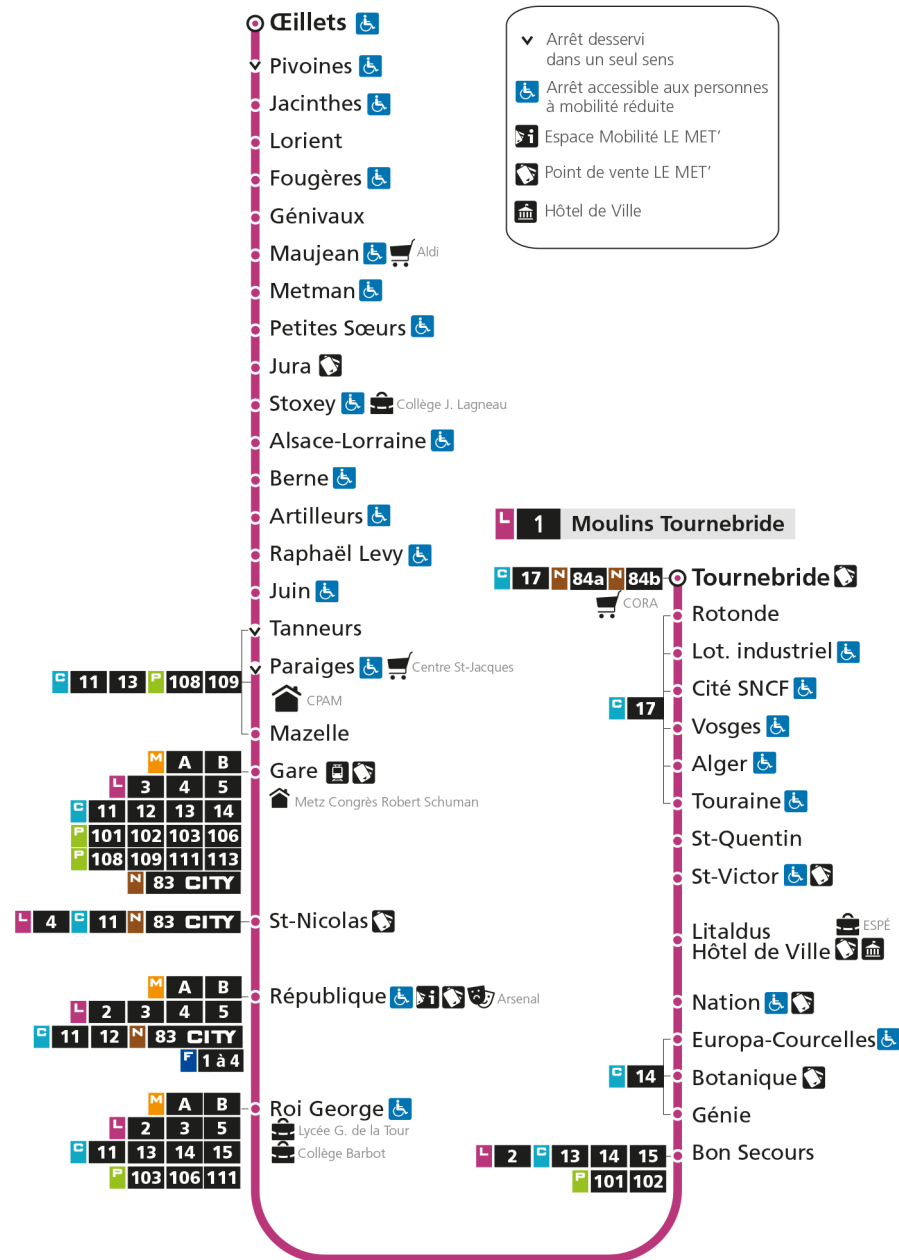

L 1 MOULINS TOURNEBRIDE

arrêt BERNE

Horaires valables du 31 Août 2020 au 04 Juillet 2021

Lundi à vendredi		Samedi		Dimanche et jours fériés	
4h		4h		4h	
5h	11 39	5h	11 41	5h	
6h	02 25 44 58	6h	09 40	6h	
7h	08 16 26 36 45 55	7h	01 25 45	7h	57
8h	05 15 25 35 45 55	8h	05 25 45	8h	57
9h	05 15 25 35 45 55	9h	06 20 35 50	9h	57
10h	05 15 25 35 45 55	10h	05 20 35 50	10h	57
11h	05 15 25 35 45 55	11h	05 19 35 50	11h	57
12h	05 15 25 35 45 55	12h	05 20 35 49	12h	27 57
13h	05 15 26 36 46 56	13h	02 14 25 36 47 58	13h	27 57
14h	06 16 26 36 46 55	14h	09 20 32 43 55	14h	27 57
15h	05 15 25 35 45 55	15h	06 18 29 41 52	15h	27 57
16h	05 15 25 35 45 55	16h	04 15 27 38 50	16h	28 58
17h	05 14 24 34 44 55	17h	01 13 24 36 47 59	17h	28 58
18h	05 15 25 35 46 57	18h	11 26 41 55	18h	28 58
19h	09 24 39 59	19h	09 30 58	19h	28 58
20h	18 40	20h	22 48	20h	29
21h	15	21h	15	21h	15
22h		22h		22h	
23h		23h		23h	
00h		00h		00h	

L 1 La Corchade