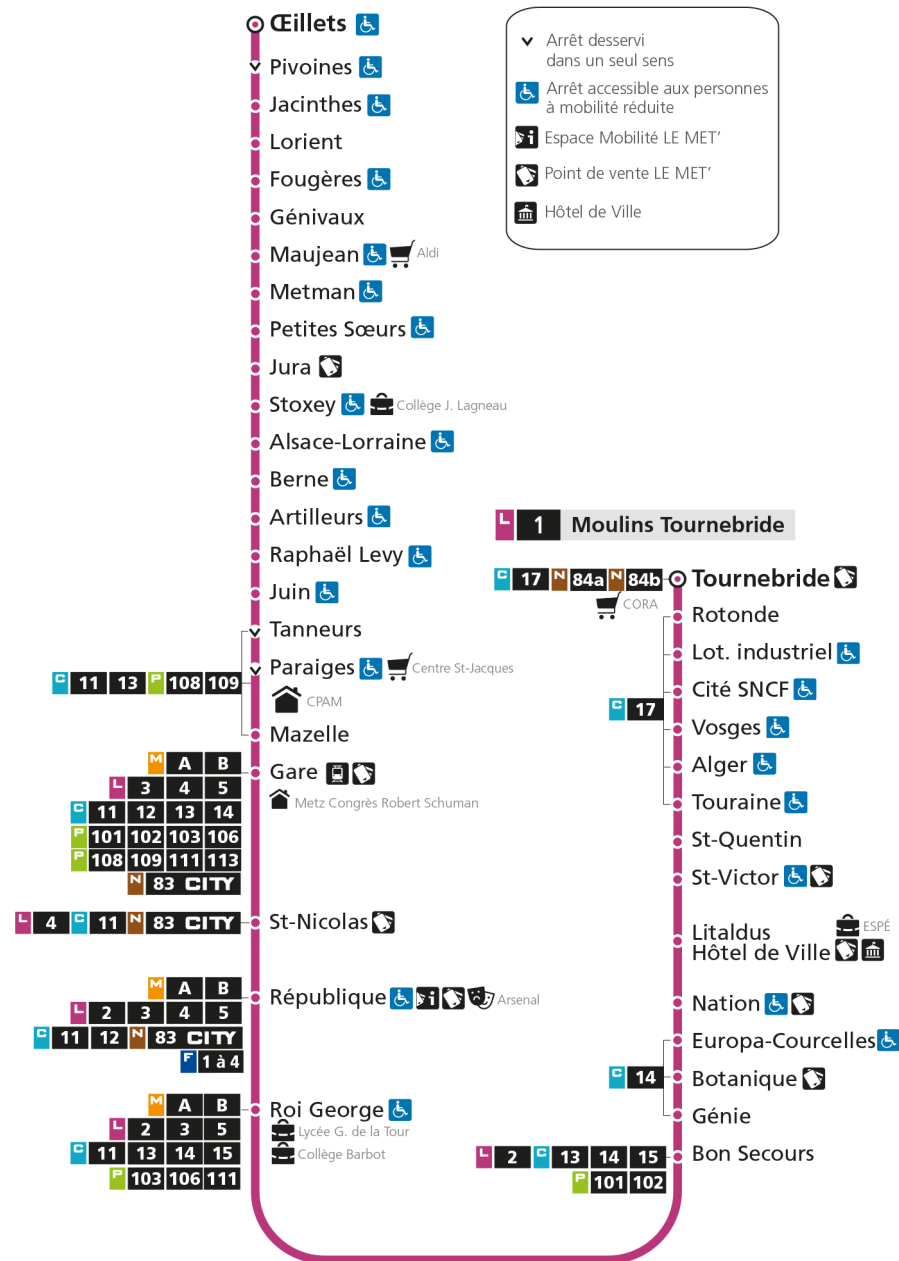

L 1 MOULINS TOURNEBRIDE

arrêt LORIENT

Horaires valables du 31 Août 2020 au 04 Juillet 2021

Lundi à vendredi	Samedi	Dimanche et jours fériés
4h	4h	4h
5h 02 30 52	5h 02 32	5h
6h 15 34 48 57	6h 00 31 51	6h
7h 05 13 17V 23 32 42 52	7h 15 35 54	7h 48
8h 02 12 22 32 42 52	8h 14 34 55	8h 48
9h 02 12 22 32 42 52	9h 09 22 37 52	9h 47
10h 02 12 22 32 42 52	10h 07 22 37 52	10h 47
11h 02 12 22 32 42 52	11h 06 22 37 52	11h 47
12h 02 12 22 32 42 52	12h 07 22 36 51	12h 17 48
13h 02 13 23 33 43 53	13h 03 14 25 36 47 58	13h 18 48
14h 03 13 23 33 42 52	14h 09 21 32 44 55	14h 18 48
15h 02 12 22 32 42 52	15h 07 18 30 41 54	15h 18 48
16h 02 12 22 32 42 52	16h 05 17 28 40 51	16h 19 49
17h 01 11 21 31 43 53	17h 03 14 26 37 49	17h 19 49
18h 03 13 23 34 45 58	18h 01 16 31 45 59	18h 19 49
19h 13 28 48	19h 20 48	19h 19 49
20h 07 30	20h 12 39	20h 20
21h 06	21h 06	21h 06
22h	22h	22h
23h	23h	23h
00h	00h	00h

V - Via re : DIRECT OEILLETES - REP.

L 1 La Corchade

Retrouvez tous les horaires du réseau LE MET' sur lemet.fr

L 1 MOULINS TOURNEBRIDE

arrêt FOUGERES

Horaires valables du 31 Août 2020 au 04 Juillet 2021

Lundi à vendredi	Samedi	Dimanche et jours fériés
4h	4h	4h
5h 04 32 53	5h 04 34	5h
6h 16 35 49 59	6h 02 32 52	6h
7h 07 15 19V 25 34 44 54	7h 16 36 55	7h 50
8h 04 14 24 34 44 54	8h 15 35 56	8h 49
9h 04 14 24 34 44 54	9h 10 24 39 54	9h 48
10h 04 14 24 34 44 54	10h 09 24 39 54	10h 48
11h 04 14 24 34 44 54	11h 08 24 39 54	11h 48
12h 04 14 24 34 44 54	12h 09 24 38 53	12h 18 50
13h 04 15 25 35 45 55	13h 05 16 27 38 49	13h 20 49
14h 05 15 25 35 44 54	14h 00 11 23 34 46 57	14h 19 49
15h 04 14 24 34 44 54	15h 09 20 32 43 55	15h 19 49
16h 04 14 24 34 44 54	16h 06 18 29 41 52	16h 20 50
17h 03 13 23 33 45 55	17h 04 15 27 38 50	17h 20 50
18h 05 15 25 36 47	18h 02 17 32 46	18h 20 50
19h 00 15 30 50	19h 00 21 49	19h 21 51
20h 09 31	20h 13 40	20h 22
21h 07	21h 07	21h 08
22h	22h	22h
23h	23h	23h
00h	00h	00h