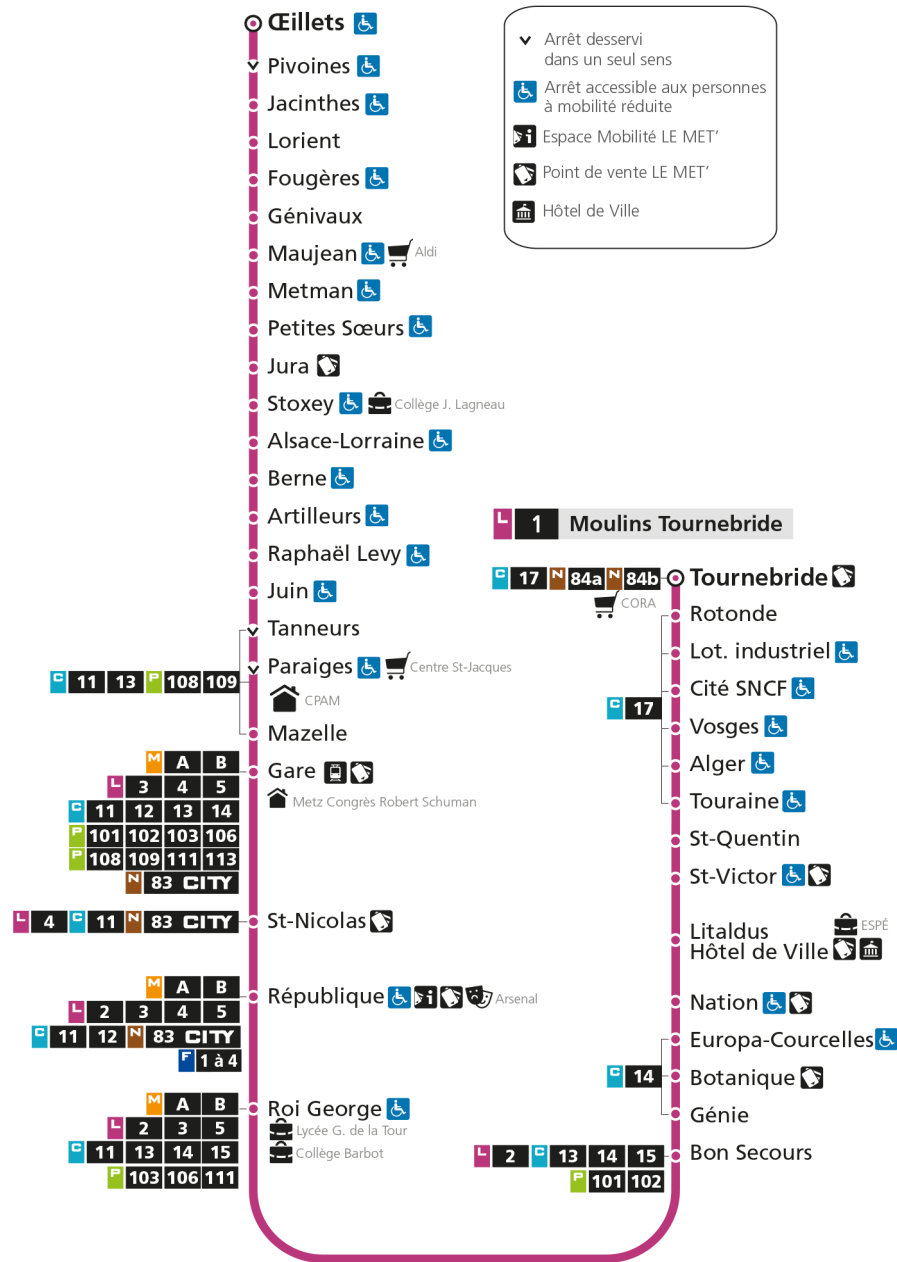

L 1 La Corchade

- ▼ Arrêt desservi dans un seul sens
- ♿ Arrêt accessible aux personnes à mobilité réduite
- 📄 Espace Mobilité LE MET'
- 🏠 Point de vente LE MET'
- 🏛️ Hôtel de Ville

L 1 MOULINS TOURNEBRIDE

V - Via re : DIRECT OEILLETES - REP.

L 1 La Corchade

L 1 MOULINS TOURNEBRIDE
arrêt **PARAIGES**

Horaires valables du 31 Août 2020 au 04 Juillet 2021

Lundi à vendredi	Samedi	Dimanche et jours fériés
4h	4h	4h
5h 17 45	5h 16 46	5h
6h 08 31 50	6h 15 46	6h
7h 04 14 23 33 34V 43 52	7h 07 31 51	7h
8h 02 12 22 32 42 52	8h 11 31 51	8h 03
9h 02 12 22 31 41 51	9h 12 26 41 56	9h 03
10h 01 11 21 31 41 51	10h 11 26 41 56	10h 03
11h 01 11 21 31 41 51	11h 11 25 41 56	11h 03
12h 01 11 21 31 41 51	12h 11 26 41 55	12h 03 33
13h 01 11 21 32 42 52	13h 08 20 31 42 53	13h 03 33
14h 02 12 22 32 42 52	14h 04 15 26 38 49	14h 03 33
15h 01 11 21 31 41 51	15h 01 12 24 35 47 58	15h 03 33
16h 01 11 21 31 41 51	16h 10 21 33 44 56	16h 03 34
17h 01 11 21 31 40 50	17h 07 19 30 42 53	17h 04 34
18h 01 11 21 31 41 52	18h 05 17 32 47	18h 04 34
19h 03 15 30 45	19h 01 15 36	19h 04 34
20h 05 24 46	20h 04 28 54	20h 04 35
21h 20	21h 21	21h 21
22h	22h	22h
23h	23h	23h
00h	00h	00h

V - Via re : DIRECT OEILLETES - REP.

L 1 La Corchade

- ▼ Arrêt desservi dans un seul sens
- ♿ Arrêt accessible aux personnes à mobilité réduite
- 📄 Espace Mobilité LE MET'
- 🏪 Point de vente LE MET'
- 🏛️ Hôtel de Ville