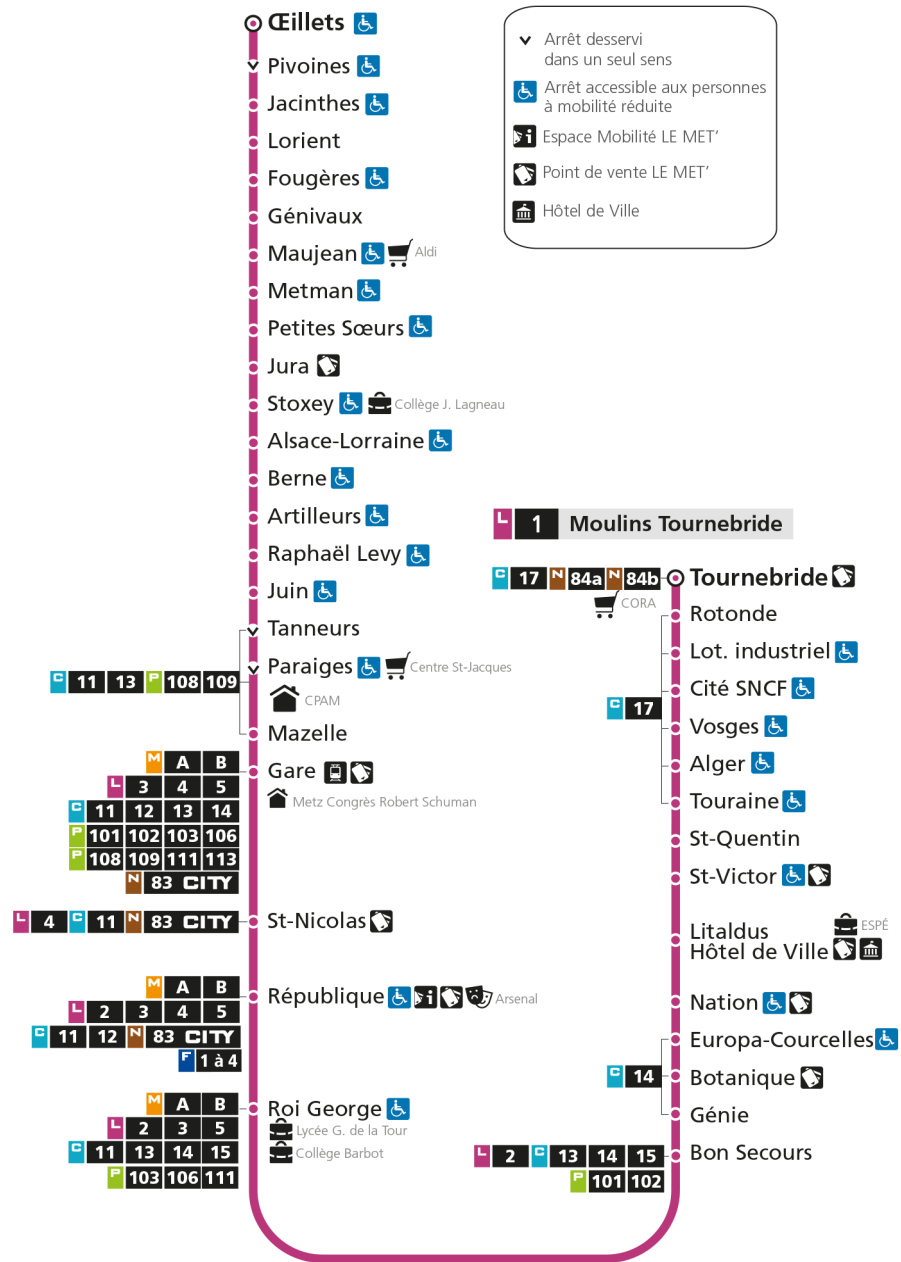

L 1 La Corchade

L 1 MOULINS TOURNEBRIDE
arrêt RAPHAEL LEVY

Horaires valables du 31 Août 2020 au 04 Juillet 2021

Lundi à vendredi		Samedi		Dimanche et jours fériés	
4h		4h		4h	
5h	12 40	5h	12 42	5h	
6h	03 26 45 59	6h	10 41	6h	
7h	09 18 28 38 47 57	7h	02 26 46	7h	58
8h	07 17 27 37 47 57	8h	06 26 46	8h	58
9h	07 17 26 36 46 56	9h	07 21 36 51	9h	58
10h	06 16 26 36 46 56	10h	06 21 36 51	10h	58
11h	06 16 26 36 46 56	11h	06 20 36 51	11h	58
12h	06 16 26 36 46 56	12h	06 21 36 50	12h	28 58
13h	06 16 27 37 47 57	13h	03 15 26 37 48 59	13h	28 58
14h	07 17 27 37 47 56	14h	10 21 33 44 56	14h	28 58
15h	06 16 26 36 46 56	15h	07 19 30 42 53	15h	28 58
16h	06 16 26 36 46 56	16h	05 16 28 39 51	16h	29 59
17h	06 16 26 35 45 56	17h	02 14 25 37 48	17h	29 59
18h	06 16 26 36 47 58	18h	00 12 27 42 56	18h	29 59
19h	10 25 40	19h	10 31 59	19h	29 59
20h	00 19 41	20h	23 49	20h	30
21h	16	21h	16	21h	16
22h		22h		22h	
23h		23h		23h	
00h		00h		00h	

V - Via re : DIRECT OEILLETES - REP.

L 1 La Corchade

Retrouvez tous les horaires du réseau LE MET' sur lemet.fr

L 1 MOULINS TOURNEBRIDE

arrêt ST-NICOLAS

Horaires valables du 31 Août 2020 au 04 Juillet 2021

L 1 La Corchade

- ▼ Arrêt desservi dans un seul sens
- ♿ Arrêt accessible aux personnes à mobilité réduite
- 📄 Espace Mobilité LE MET'
- 🏪 Point de vente LE MET'
- 🏛️ Hôtel de Ville

L 1 MOULINS TOURNEBRIDE
arrêt REPUBLIQUE