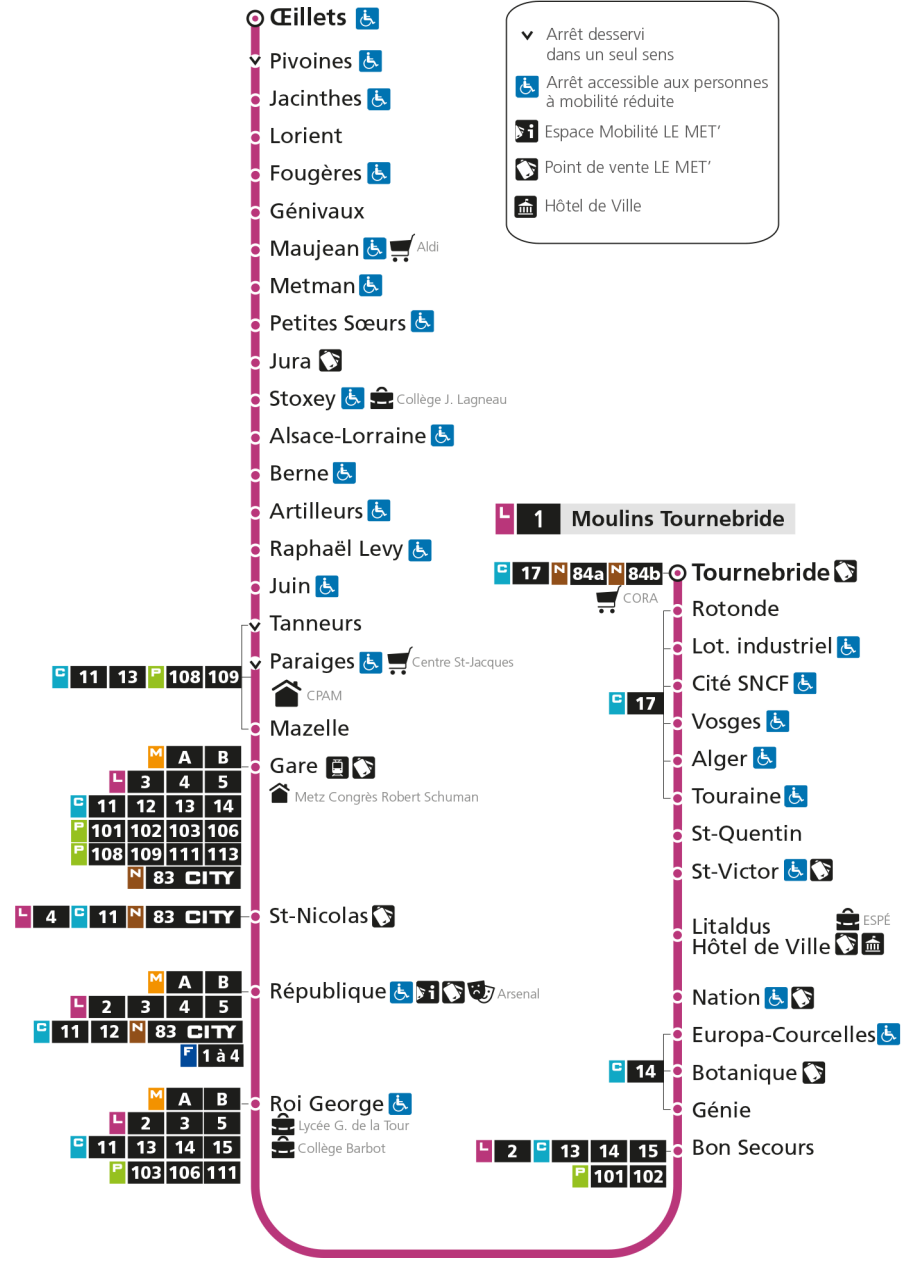

V - Via re : DIRECT OEILLETES - REP.

L 1 La Corchade

- ▼ Arrêt desservi dans un seul sens
- ♿ Arrêt accessible aux personnes à mobilité réduite
- 📄 Espace Mobilité LE MET'
- 🏠 Point de vente LE MET'
- 🏛️ Hôtel de Ville

L 1 MOULINS TOURNEBRIDE
arrêt JURA

Horaires valables du 31 Août 2020 au 04 Juillet 2021

Lundi à vendredi	Samedi	Dimanche et jours fériés
4h	4h	4h
5h 08 36 59	5h 08 38	5h
6h 22 41 55	6h 06 37 58	6h
7h 05 13 22 26V 32 41 51	7h 22 42	7h 54
8h 01 11 21 31 41 51	8h 01 21 41	8h 54
9h 01 11 21 31 41 51	9h 02 16 31 46	9h 54
10h 01 11 21 31 41 51	10h 01 16 31 46	10h 54
11h 01 11 21 31 41 51	11h 01 15 31 46	11h 54
12h 01 11 21 31 41 51	12h 01 16 31 45 59	12h 24 54
13h 01 11 22 32 42 52	13h 11 22 33 44 55	13h 24 54
14h 02 12 22 32 42 51	14h 06 17 29 40 52	14h 24 54
15h 01 11 21 31 41 51	15h 03 15 26 38 49	15h 24 54
16h 01 11 21 31 41 51	16h 01 12 24 35 47 58	16h 25 55
17h 01 10 20 30 40 52	17h 10 21 33 44 56	17h 25 55
18h 02 12 22 32 43 54	18h 08 23 38 52	18h 25 55
19h 06 21 36 56	19h 06 27 55	19h 25 55
20h 15 37	20h 19 45	20h 26
21h 12	21h 12	21h 12
22h	22h	22h
23h	23h	23h
00h	00h	00h

V - Via re : DIRECT OEILLETES - REP.

L 1 La Corchade

- ▼ Arrêt desservi dans un seul sens
- ♿ Arrêt accessible aux personnes à mobilité réduite
- 📄 Espace Mobilité LE MET'
- 🏪 Point de vente LE MET'
- 🏠 Hôtel de Ville