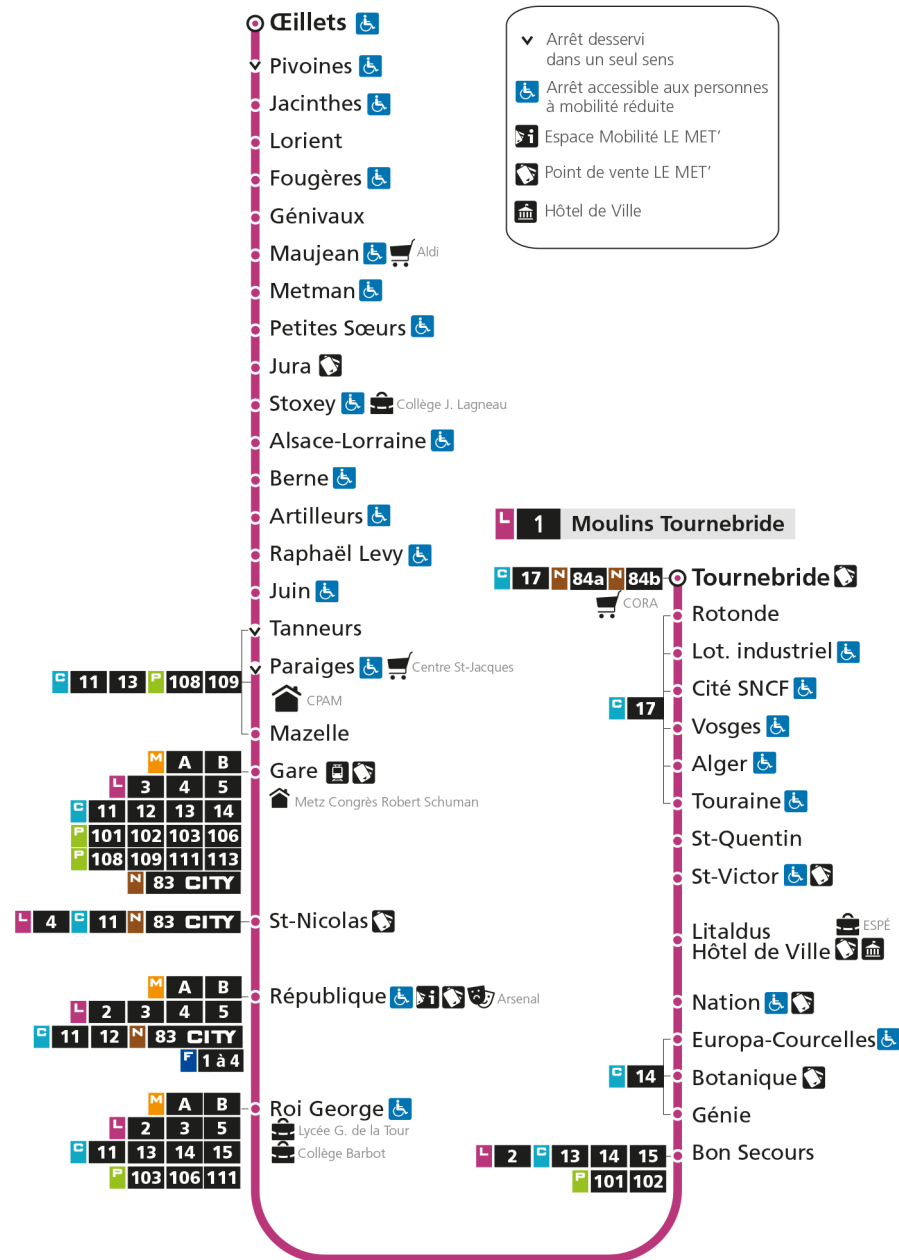

L 1 La Corchade

- ▼ Arrêt desservi dans un seul sens
- ♿ Arrêt accessible aux personnes à mobilité réduite
- 🏠 Espace Mobilité LE MET'
- 🏪 Point de vente LE MET'
- 🏛️ Hôtel de Ville

L 1 MOULINS TOURNEBRIDE

L 1 La Corchade

- ▼ Arrêt desservi dans un seul sens
- ♿ Arrêt accessible aux personnes à mobilité réduite
- 📄 Espace Mobilité LE MET'
- 🏠 Point de vente LE MET'
- 🏛️ Hôtel de Ville

L 1 MOULINS TOURNEBRIDE

L 1 La Corchade

L 1 MOULINS TOURNEBRIDE
arrêt ST-VICTOR

Horaires valables du 31 Août 2020 au 04 Juillet 2021

Lundi à vendredi		Samedi		Dimanche et jours fériés	
4h		4h		4h	
5h	35	5h	32	5h	
6h	03 26 50	6h	02 32	6h	
7h	09 23 34 44 54	7h	03 24 50	7h	
8h	04 14 24 34 44 54	8h	10 30 51	8h	25
9h	04 14 24 34 44 53	9h	11 32 46	9h	25
10h	03 13 23 33 43 53	10h	01 17 32 47	10h	25
11h	03 13 23 33 43 53	11h	02 17 32 46	11h	26
12h	03 13 23 33 43 53	12h	02 17 32 47	12h	26 53
13h	03 13 23 33 43 53	13h	01 15 28 40 51	13h	23 53
14h	03 13 23 33 43 53	14h	02 14 26 37 48	14h	23 53
15h	03 13 23 33 43 53	15h	00 11 23 34 46 57	15h	23 53
16h	04 14 24 34 44 54	16h	09 20 33 44 56	16h	23 53
17h	04 16 26 36 46 56	17h	07 19 30 41 52	17h	23 53
18h	06 15 25 35 44 53	18h	04 15 27 39 54	18h	23 53
19h	03 13 24 36 50	19h	09 23 37 58	19h	23 53
20h	05 24 43	20h	24 48	20h	22 53
21h	04 38	21h	12 39	21h	39
22h		22h		22h	
23h		23h		23h	
00h		00h		00h	

L 1 La Corchade

- ▼ Arrêt desservi dans un seul sens
- ♿ Arrêt accessible aux personnes à mobilité réduite
- 📄 Espace Mobilité LE MET'
- 🏪 Point de vente LE MET'
- 🏛️ Hôtel de Ville

L 1 MOULINS TOURNEBRIDE