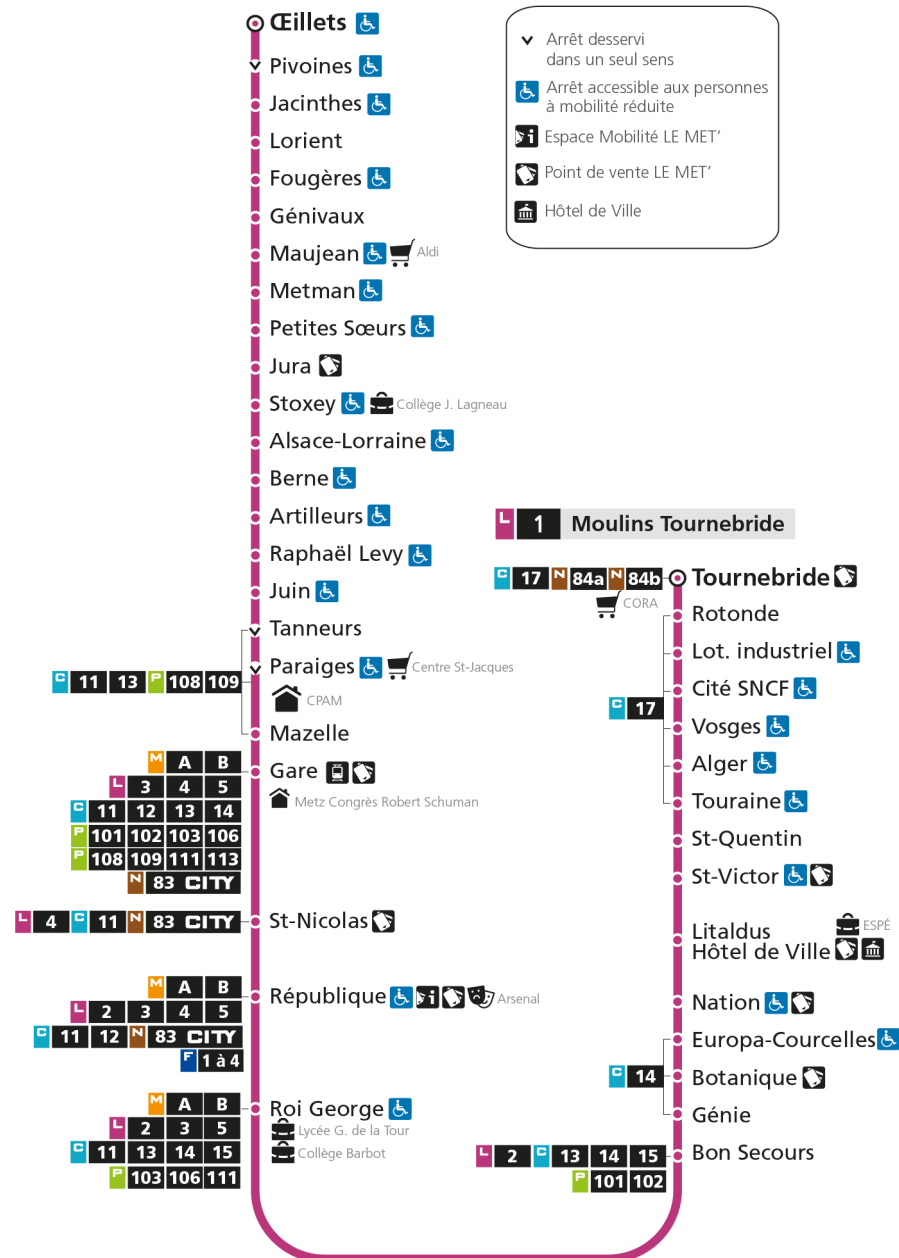

L 1 La Corchade

- ▼ Arrêt desservi dans un seul sens
- ♿ Arrêt accessible aux personnes à mobilité réduite
- 📄 Espace Mobilité LE MET'
- 🏠 Point de vente LE MET'
- 🏛️ Hôtel de Ville

L 1 MOULINS TOURNEBRIDE

arrêt EUROPA COURCELLES

Horaires valables du 31 Août 2020 au 04 Juillet 2021

Lundi à vendredi	Samedi	Dimanche et jours fériés
4h	4h	4h
5h 31 59	5h 30	5h
6h 22 46	6h 00 29	6h
7h 05 19 30 40 50	7h 00 21 46	7h
8h 00 10 20 30 40 50	8h 06 26 47	8h 22
9h 00 10 20 30 40 49 59	9h 07 28 42 57	9h 22
10h 09 19 29 39 49 59	10h 13 28 43 58	10h 22
11h 09 19 29 39 49 59	11h 13 28 42 58	11h 22
12h 09 19 29 39 49 59	12h 13 28 43 57	12h 22 49
13h 09 19 29 39 49 59	13h 11 24 36 47 58	13h 19 49
14h 09 19 29 39 49 59	14h 10 22 33 44 56	14h 19 49
15h 09 19 29 39 49 59	15h 07 19 30 42 53	15h 19 49
16h 09 19 29 39 49 59	16h 05 16 28 39 51	16h 19 49
17h 11 21 31 41 51	17h 02 14 25 37 48	17h 19 49
18h 01 10 20 30 39 49 59	18h 00 11 23 35 50	18h 19 49
19h 09 20 32 46	19h 05 19 33 54	19h 19 49
20h 01 20 39	20h 20 44	20h 19 50
21h 00 34	21h 09 36	21h 36
22h	22h	22h
23h	23h	23h
00h	00h	00h

L 1 La Corchade

- ▼ Arrêt desservi dans un seul sens
- ♿ Arrêt accessible aux personnes à mobilité réduite
- 🏠 Espace Mobilité LE MET'
- 🏪 Point de vente LE MET'
- 🏛️ Hôtel de Ville

L 1 MOULINS TOURNEBRIDE