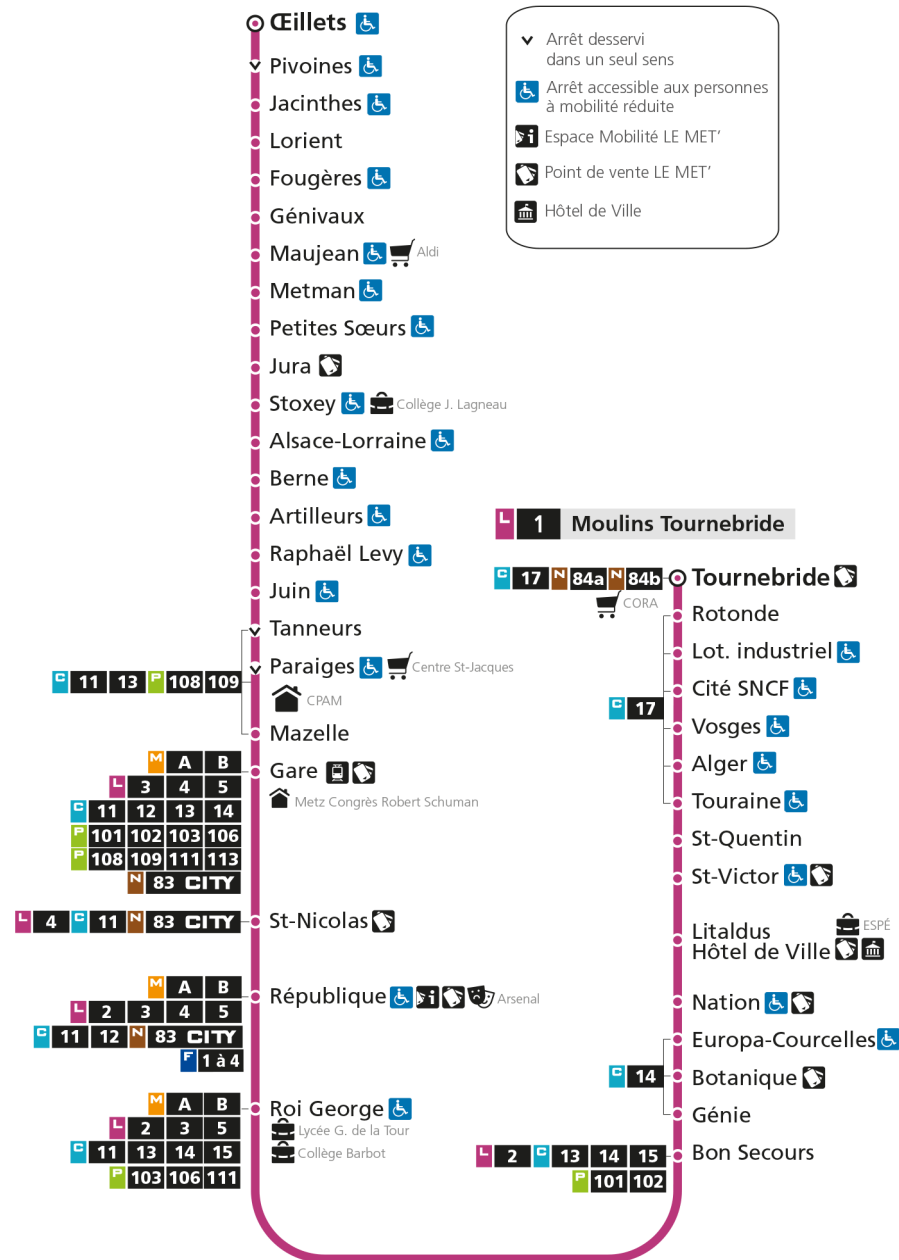

L 1 La Corchade

L 1 MOULINS TOURNEBRIDE
arrêt RAPHAEL LEVY

Horaires valables du 31 Août 2020 au 04 Juillet 2021

Lundi à vendredi		Samedi		Dimanche et jours fériés	
4h		4h		4h	
5h	12 40	5h	12 42	5h	
6h	03 26 45 59	6h	10 41	6h	
7h	09 18 28 38 47 57	7h	02 26 46	7h	58
8h	07 17 27 37 47 57	8h	06 26 46	8h	58
9h	07 17 26 36 46 56	9h	07 21 36 51	9h	58
10h	06 16 26 36 46 56	10h	06 21 36 51	10h	58
11h	06 16 26 36 46 56	11h	06 20 36 51	11h	58
12h	06 16 26 36 46 56	12h	06 21 36 50	12h	28 58
13h	06 16 27 37 47 57	13h	03 15 26 37 48 59	13h	28 58
14h	07 17 27 37 47 56	14h	10 21 33 44 56	14h	28 58
15h	06 16 26 36 46 56	15h	07 19 30 42 53	15h	28 58
16h	06 16 26 36 46 56	16h	05 16 28 39 51	16h	29 59
17h	06 16 26 35 45 56	17h	02 14 25 37 48	17h	29 59
18h	06 16 26 36 47 58	18h	00 12 27 42 56	18h	29 59
19h	10 25 40	19h	10 31 59	19h	29 59
20h	00 19 41	20h	23 49	20h	30
21h	16	21h	16	21h	16
22h		22h		22h	
23h		23h		23h	
00h		00h		00h	

L 1 La Corchade

- ▼ Arrêt desservi dans un seul sens
- ♿ Arrêt accessible aux personnes à mobilité réduite
- 📄 Espace Mobilité LE MET'
- 🏠 Point de vente LE MET'
- 🏛️ Hôtel de Ville

L 1 MOULINS TOURNEBRIDE