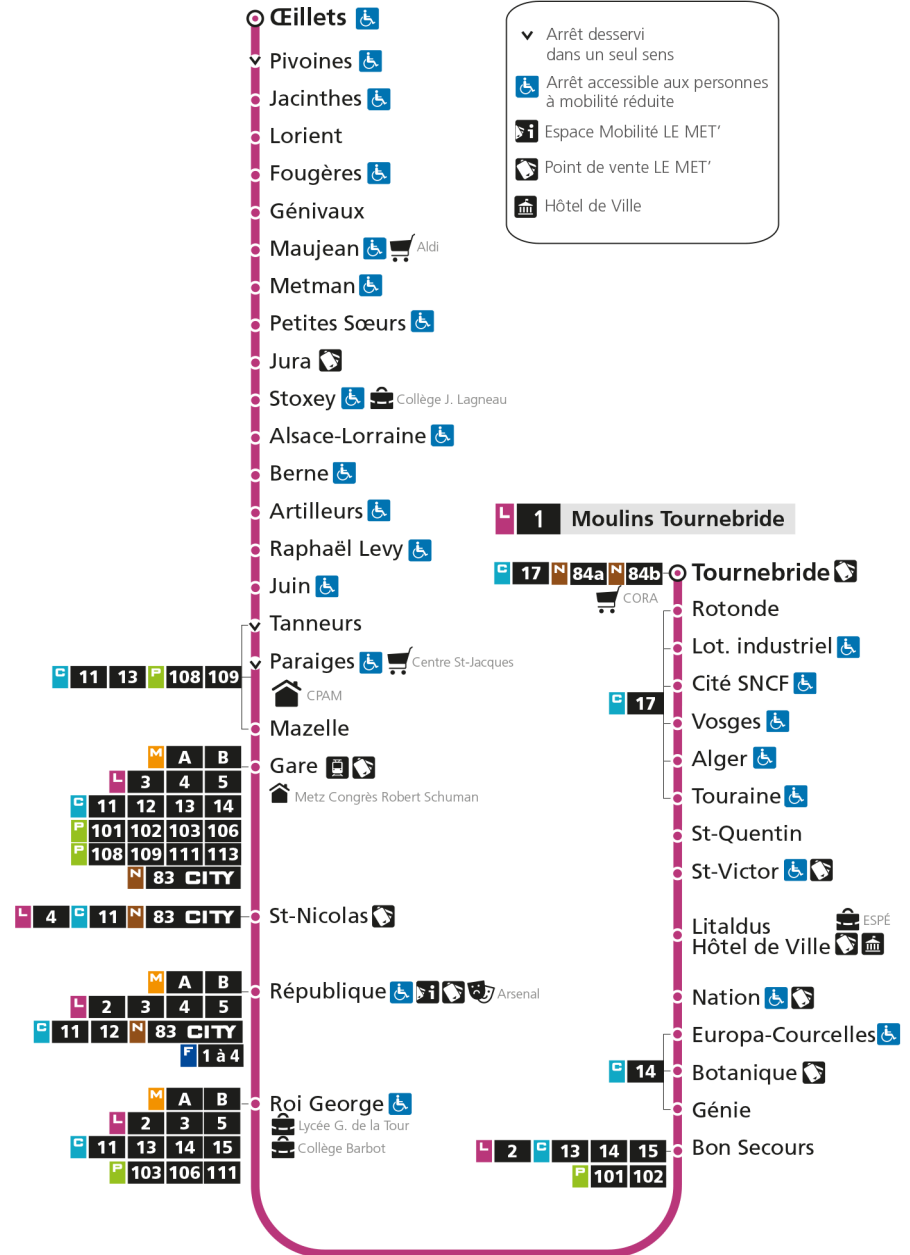

L 1 La Corchade

- ▼ Arrêt desservi dans un seul sens
- ♿ Arrêt accessible aux personnes à mobilité réduite
- 📄 Espace Mobilité LE MET'
- 🏠 Point de vente LE MET'
- 🏛️ Hôtel de Ville

L 1 MOULINS TOURNEBRIDE

L 1 La Corchade

- ▼ Arrêt desservi dans un seul sens
- ♿ Arrêt accessible aux personnes à mobilité réduite
- 👤 Espace Mobilité LE MET'
- 🏠 Point de vente LE MET'
- 🏨 Hôtel de Ville

L 1 MOULINS TOURNEBRIDE

L 1 La Corchade

- Arrêt desservi dans un seul sens
- Arrêt accessible aux personnes à mobilité réduite
- Espace Mobilité LE MET'
- Point de vente LE MET'
- Hôtel de Ville

L 1 MOULINS TOURNEBRIDE

arrêt ROTONDE

L 1 La Corchade

- ▼ Arrêt desservi dans un seul sens
- ♿ Arrêt accessible aux personnes à mobilité réduite
- 📄 Espace Mobilité LE MET'
- 🏠 Point de vente LE MET'
- 🏛️ Hôtel de Ville