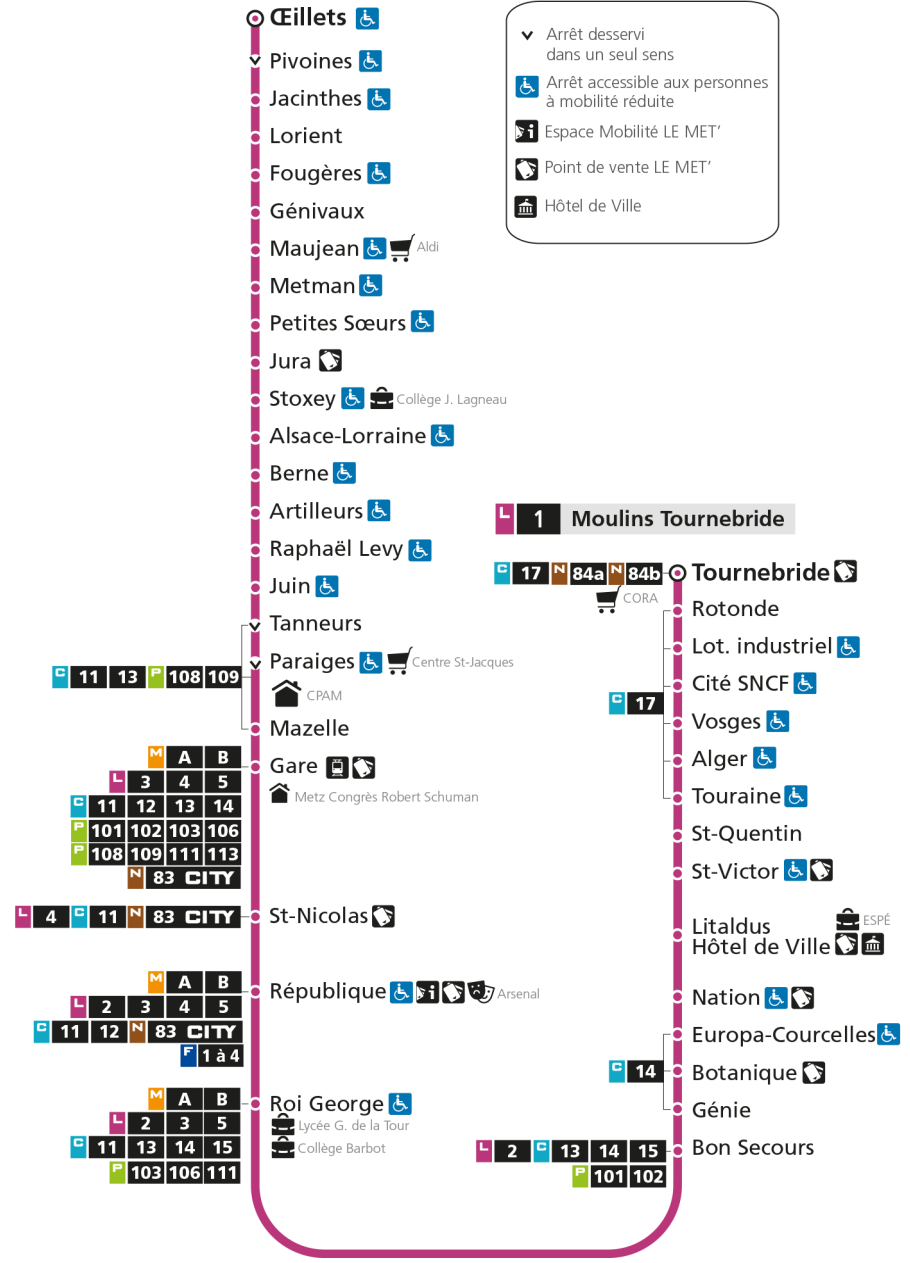

L 1 La Corchade

L 1 MOULINS TOURNEBRIDE
arrêt RAPHAEL LEVY

Horaires valables du 31 Août 2020 au 04 Juillet 2021

Lundi à vendredi		Samedi		Dimanche et jours fériés	
4h		4h		4h	
5h	12 40	5h	12 42	5h	
6h	03 26 45 59	6h	10 41	6h	
7h	09 18 28 38 47 57	7h	02 26 46	7h	58
8h	07 17 27 37 47 57	8h	06 26 46	8h	58
9h	07 17 26 36 46 56	9h	07 21 36 51	9h	58
10h	06 16 26 36 46 56	10h	06 21 36 51	10h	58
11h	06 16 26 36 46 56	11h	06 20 36 51	11h	58
12h	06 16 26 36 46 56	12h	06 21 36 50	12h	28 58
13h	06 16 27 37 47 57	13h	03 15 26 37 48 59	13h	28 58
14h	07 17 27 37 47 56	14h	10 21 33 44 56	14h	28 58
15h	06 16 26 36 46 56	15h	07 19 30 42 53	15h	28 58
16h	06 16 26 36 46 56	16h	05 16 28 39 51	16h	29 59
17h	06 16 26 35 45 56	17h	02 14 25 37 48	17h	29 59
18h	06 16 26 36 47 58	18h	00 12 27 42 56	18h	29 59
19h	10 25 40	19h	10 31 59	19h	29 59
20h	00 19 41	20h	23 49	20h	30
21h	16	21h	16	21h	16
22h		22h		22h	
23h		23h		23h	
00h		00h		00h	

L 1 La Corchade

- ▼ Arrêt desservi dans un seul sens
- ♿ Arrêt accessible aux personnes à mobilité réduite
- 📄 Espace Mobilité LE MET'
- 🏪 Point de vente LE MET'
- 🏛️ Hôtel de Ville

L 1 MOULINS TOURNEBRIDE
arrêt REPUBLIQUE

L 1 La Corchade

- ▼ Arrêt desservi dans un seul sens
- ♿ Arrêt accessible aux personnes à mobilité réduite
- 📄 Espace Mobilité LE MET'
- 🏠 Point de vente LE MET'
- 🏛️ Hôtel de Ville

L 1 MOULINS TOURNEBRIDE
arrêt ROI GEORGE

L 1 La Corchade

- ▼ Arrêt desservi dans un seul sens
- ♿ Arrêt accessible aux personnes à mobilité réduite
- 📄 Espace Mobilité LE MET'
- 🏠 Point de vente LE MET'
- 🏛️ Hôtel de Ville

L 1 MOULINS TOURNEBRIDE
arrêt BON SECOURS