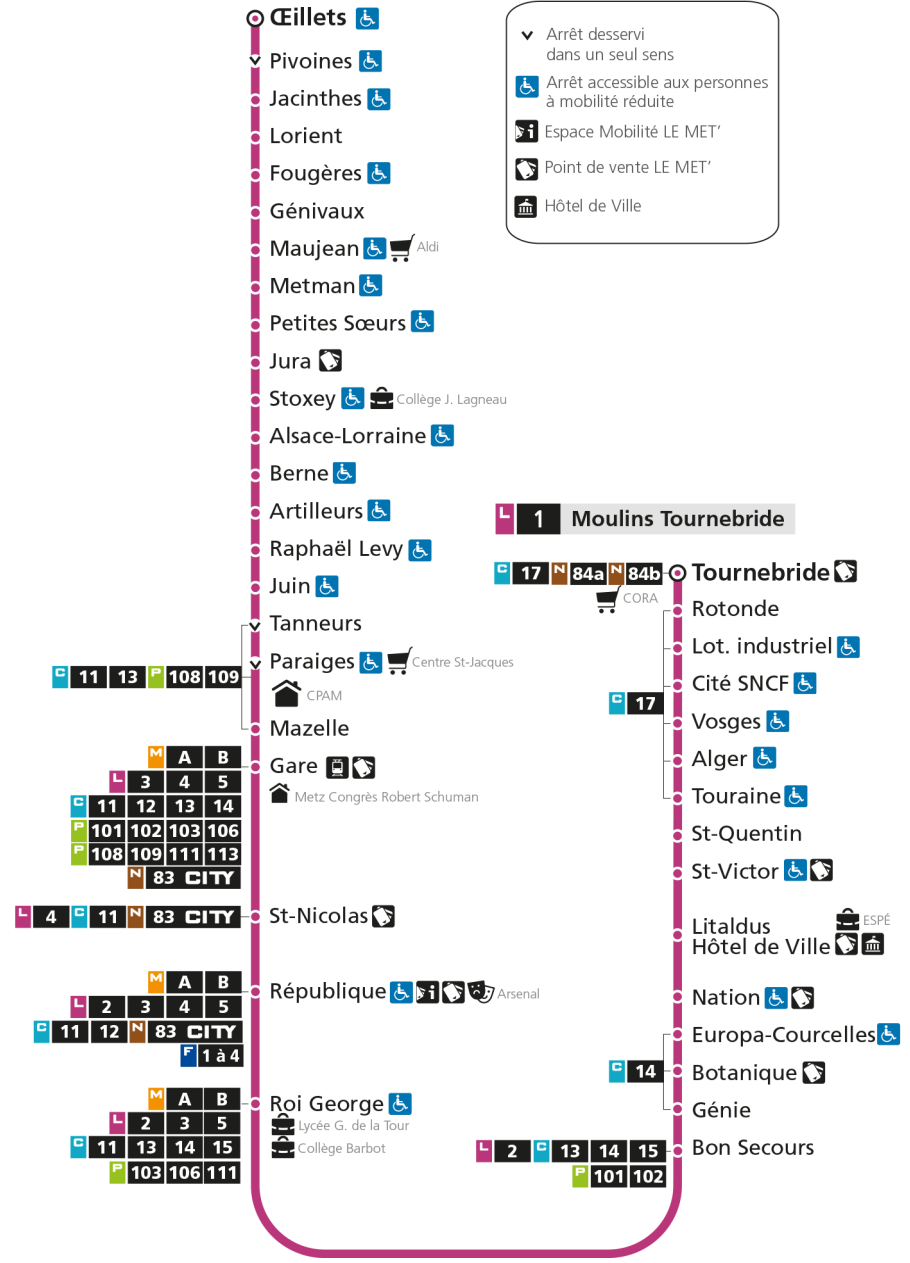

V - Via re : DIRECT OEILLETS - REP.

L 1 La Corchade

L 1 MOULINS TOURNEBRIDE

arrêt PIVOINES

Horaires valables du 31 Août 2020 au 04 Juillet 2021

Lundi à vendredi	Samedi	Dimanche et jours fériés
4h	4h	4h
5h 01 29 50	5h 01 31 59	5h
6h 13 32 46 55	6h 29 49	6h
7h 03 12 16V 22 31 41 51	7h 13 33 52	7h 47
8h 01 11 21 31 41 51	8h 12 32 53	8h 46
9h 01 11 21 31 41 51	9h 07 21 36 51	9h 45
10h 01 11 21 31 41 51	10h 06 21 36 51	10h 45
11h 01 11 21 31 41 51	11h 05 21 36 51	11h 45
12h 01 11 21 31 41 51	12h 06 21 35 49	12h 15 47
13h 01 12 22 32 42 52	13h 01 12 23 34 45 56	13h 17 46
14h 02 12 22 32 41 51	14h 07 19 30 42 53	14h 16 46
15h 01 11 21 31 41 51	15h 05 16 28 39 52	15h 16 46
16h 01 11 21 31 41 51	16h 03 15 26 38 49	16h 17 47
17h 00 10 20 30 42 52	17h 01 12 24 35 47 59	17h 17 47
18h 02 12 22 33 44 56	18h 14 29 43 57	18h 17 47
19h 11 26 46	19h 18 46	19h 18 48
20h 05 28	20h 10 37	20h 19
21h 04	21h 04	21h 05
22h	22h	22h
23h	23h	23h
00h	00h	00h

V - Via re : DIRECT OEILLETES - REP.

L 1 La Corchade

L 1 MOULINS TOURNEBRIDE
arrêt JACINTHES

Horaires valables du 31 Août 2020 au 04 Juillet 2021

Lundi à vendredi	Samedi	Dimanche et jours fériés
4h	4h	4h
5h	02 30 51	5h
6h	14 33 47 56	6h
7h	04 13 17V 23 32 42 52	7h 48
8h	02 12 22 32 42 52	8h 47
9h	02 12 22 32 42 52	9h 46
10h	02 12 22 32 42 52	10h 46
11h	02 12 22 32 42 52	11h 46
12h	02 12 22 32 42 52	12h 16 48
13h	02 13 23 33 43 53	13h 18 47
14h	03 13 23 33 42 52	14h 17 47
15h	02 12 22 32 42 52	15h 17 47
16h	02 12 22 32 42 52	16h 18 48
17h	01 11 21 31 43 53	17h 18 48
18h	03 13 23 34 45 57	18h 18 48
19h	12 27 47	19h 19 49
20h	06 29	20h 20
21h	05	21h 06
22h		22h
23h		23h
00h		00h

V - Via re : DIRECT OEILLETES - REP.

L 1 La Corchade

- ▼ Arrêt desservi dans un seul sens
- ♿ Arrêt accessible aux personnes à mobilité réduite
- 📄 Espace Mobilité LE MET'
- 🏠 Point de vente LE MET'
- 🏛️ Hôtel de Ville