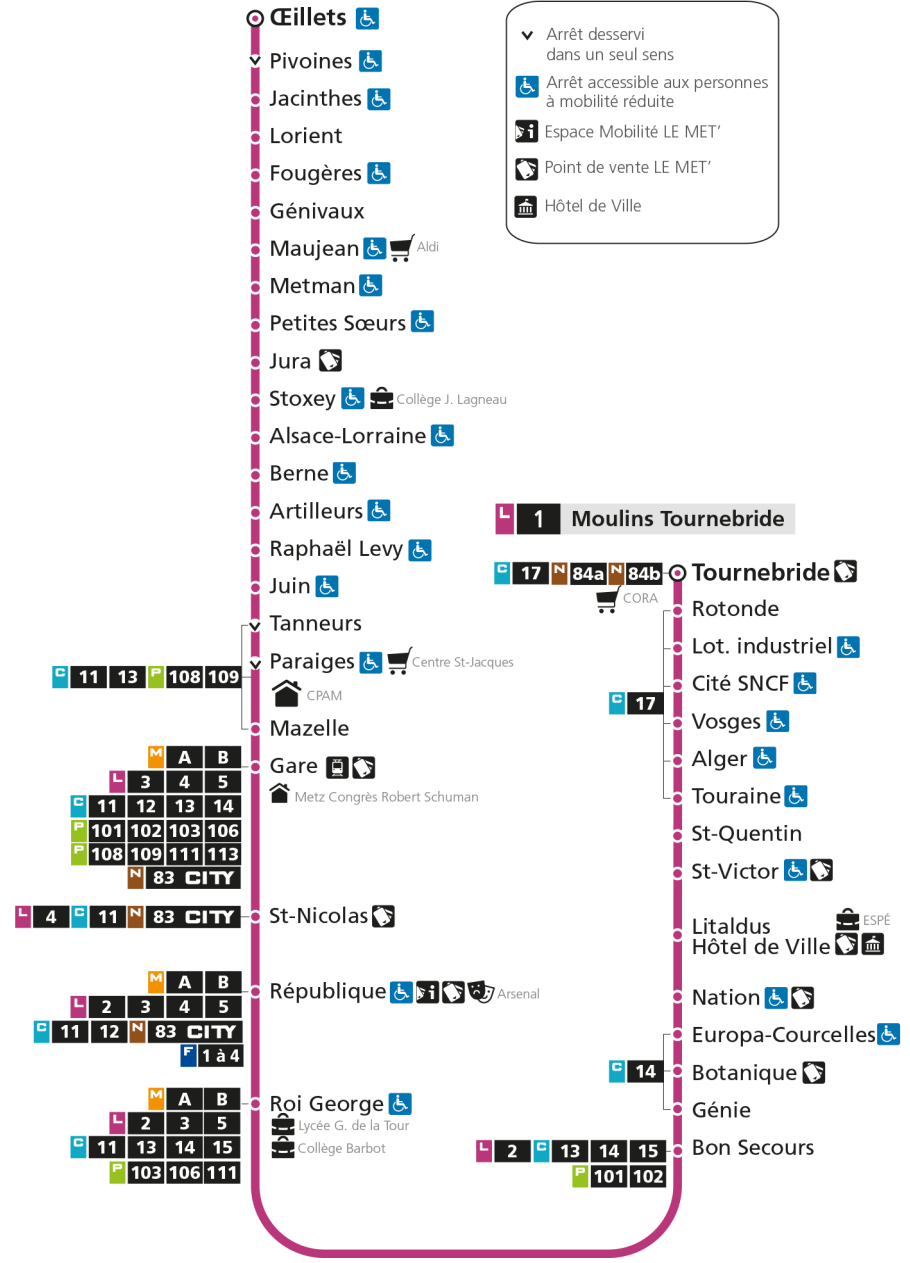

L 1 La Corchade

L 1 MOULINS TOURNEBRIDE
arrêt RAPHAEL LEVY

Horaires valables du 31 Août 2020 au 04 Juillet 2021

Lundi à vendredi		Samedi		Dimanche et jours fériés	
4h		4h		4h	
5h	12 40	5h	12 42	5h	
6h	03 26 45 59	6h	10 41	6h	
7h	09 18 28 38 47 57	7h	02 26 46	7h	58
8h	07 17 27 37 47 57	8h	06 26 46	8h	58
9h	07 17 26 36 46 56	9h	07 21 36 51	9h	58
10h	06 16 26 36 46 56	10h	06 21 36 51	10h	58
11h	06 16 26 36 46 56	11h	06 20 36 51	11h	58
12h	06 16 26 36 46 56	12h	06 21 36 50	12h	28 58
13h	06 16 27 37 47 57	13h	03 15 26 37 48 59	13h	28 58
14h	07 17 27 37 47 56	14h	10 21 33 44 56	14h	28 58
15h	06 16 26 36 46 56	15h	07 19 30 42 53	15h	28 58
16h	06 16 26 36 46 56	16h	05 16 28 39 51	16h	29 59
17h	06 16 26 35 45 56	17h	02 14 25 37 48	17h	29 59
18h	06 16 26 36 47 58	18h	00 12 27 42 56	18h	29 59
19h	10 25 40	19h	10 31 59	19h	29 59
20h	00 19 41	20h	23 49	20h	30
21h	16	21h	16	21h	16
22h		22h		22h	
23h		23h		23h	
00h		00h		00h	

L 1 La Corchade

- ▼ Arrêt desservi dans un seul sens
- ♿ Arrêt accessible aux personnes à mobilité réduite
- 📄 Espace Mobilité LE MET'
- 🏪 Point de vente LE MET'
- 🏛️ Hôtel de Ville

L 1 MOULINS TOURNEBRIDE
arrêt REPUBLIQUE

L 1 La Corchade

- ▼ Arrêt desservi dans un seul sens
- ♿ Arrêt accessible aux personnes à mobilité réduite
- 📄 Espace Mobilité LE MET'
- 🏠 Point de vente LE MET'
- 🏛️ Hôtel de Ville

L 1 MOULINS TOURNEBRIDE
arrêt ROI GEORGE