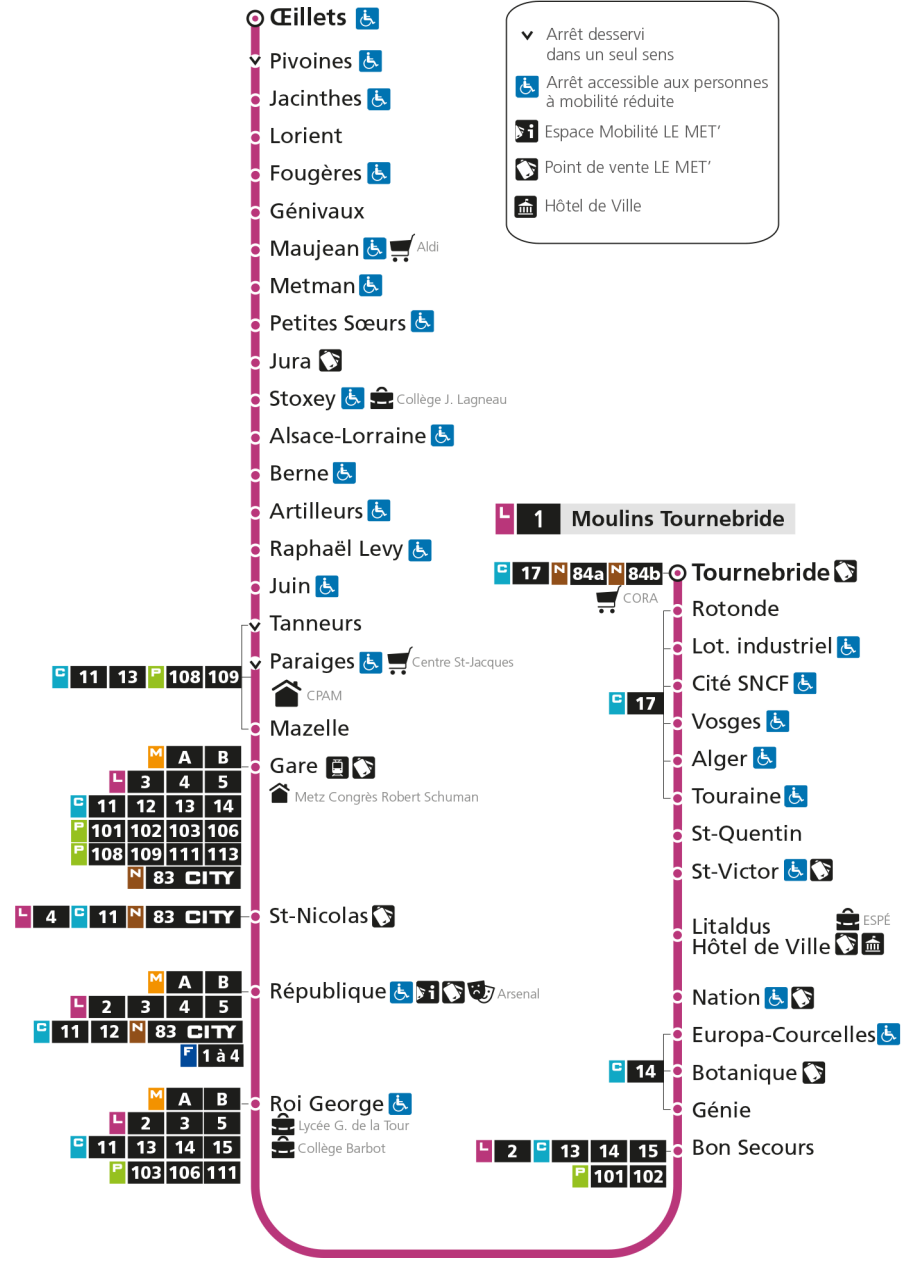

L 1 La Corchade

- ▼ Arrêt desservi dans un seul sens
- ♿ Arrêt accessible aux personnes à mobilité réduite
- 📄 Espace Mobilité LE MET'
- 🏠 Point de vente LE MET'
- 🏛️ Hôtel de Ville

L 1 MOULINS TOURNEBRIDE

L 1 La Corchade

L 1 MOULINS TOURNEBRIDE

arrêt CITE SNCF

Horaires valables du 31 Août 2020 au 04 Juillet 2021

Lundi à vendredi	Samedi	Dimanche et jours fériés
4h	4h	4h
5h 39	5h 36	5h
6h 07 30 54	6h 06 36	6h
7h 13 28 39 49 59	7h 07 28 54	7h
8h 09 19 29 39 49 59	8h 14 34 55	8h 28
9h 08 18 28 38 48 57	9h 15 36 50	9h 28
10h 07 17 27 37 47 57	10h 05 22 37 52	10h 28
11h 07 17 27 37 47 57	11h 07 22 37 51	11h 29
12h 07 17 27 37 47 57	12h 07 22 37 52	12h 29 56
13h 07 17 27 37 47 58	13h 06 20 33 45 56	13h 26 56
14h 08 18 28 38 48 58	14h 07 19 31 42 53	14h 26 56
15h 08 18 28 38 48 58	15h 05 16 28 39 51	15h 26 56
16h 09 19 29 39 49 59	16h 02 14 25 37 48	16h 27 57
17h 09 21 31 41 51	17h 00 11 23 34 45 56	17h 27 57
18h 01 11 20 30 40 49 58	18h 08 19 31 43 58	18h 27 57
19h 08 17 28 40 54	19h 13 27 41	19h 27 56
20h 09 28 47	20h 02 28 52	20h 25 56
21h 08 42	21h 16 43	21h 42
22h	22h	22h
23h	23h	23h
00h	00h	00h

L 1 La Corchade

- ▼ Arrêt desservi dans un seul sens
- ♿ Arrêt accessible aux personnes à mobilité réduite
- 👤 Espace Mobilité LE MET'
- 🏠 Point de vente LE MET'
- 🏨 Hôtel de Ville

L 1 MOULINS TOURNEBRIDE

L 1 La Corchade

- Arrêt desservi dans un seul sens
- Arrêt accessible aux personnes à mobilité réduite
- Espace Mobilité LE MET'
- Point de vente LE MET'
- Hôtel de Ville

L 1 MOULINS TOURNEBRIDE

arrêt ROTONDE