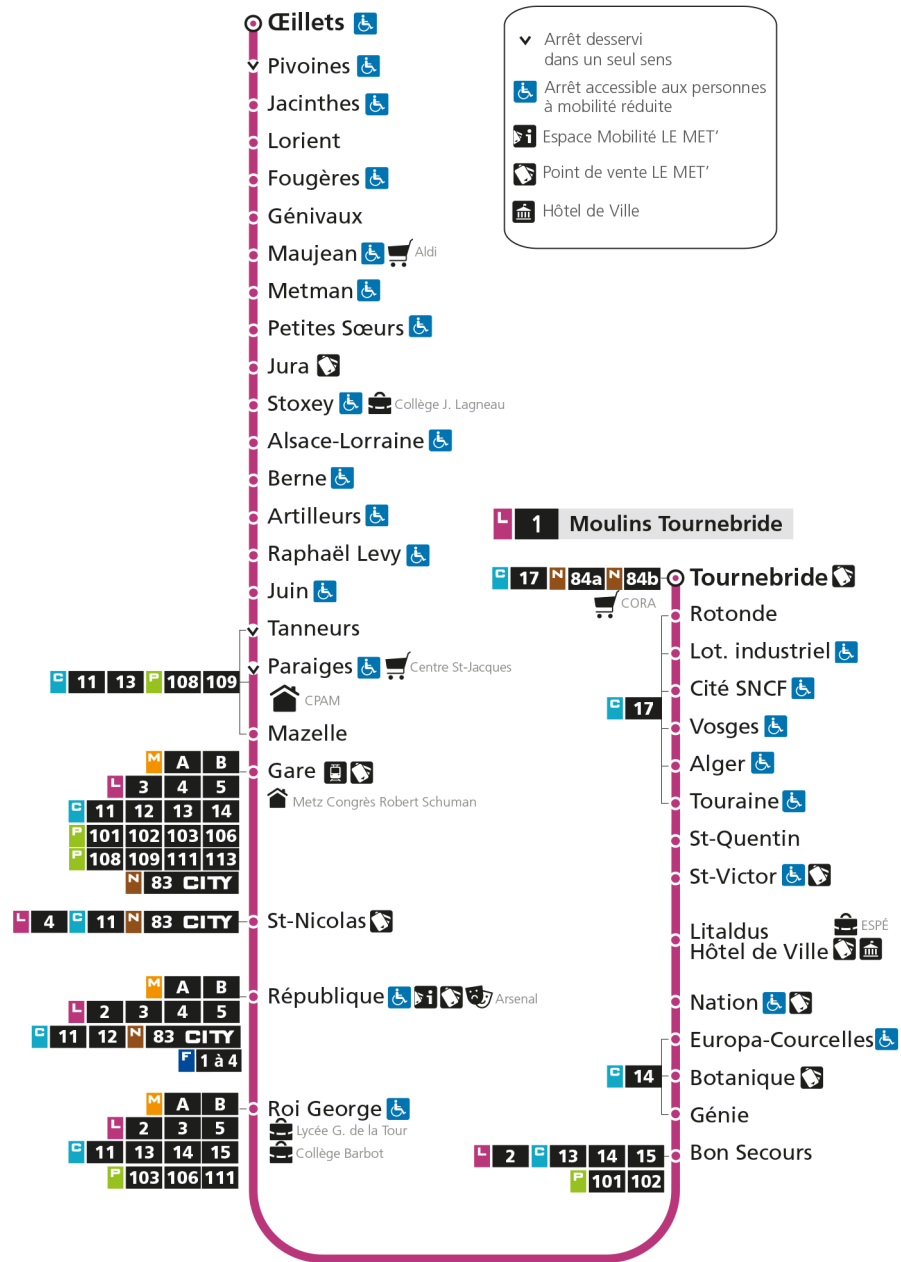

V - Via re : DIRECT OEILLETES - REP.

L 1 La Corchade

- ▼ Arrêt desservi dans un seul sens
- ♿ Arrêt accessible aux personnes à mobilité réduite
- 📄 Espace Mobilité LE MET'
- 🏠 Point de vente LE MET'
- 🏛️ Hôtel de Ville

L 1 MOULINS TOURNEBRIDE

arrêt PETITES SOEURS

Horaires valables du 31 Août 2020 au 04 Juillet 2021

Lundi à vendredi	Samedi	Dimanche et jours fériés
4h	4h	4h
5h 07 35 58	5h 07 37	5h
6h 21 40 54	6h 05 36 57	6h
7h 03 11 20 24V 30 39 49 59	7h 21 41	7h 53
8h 09 19 29 39 49 59	8h 00 20 40	8h 53
9h 09 19 29 39 49 59	9h 01 15 29 44 59	9h 53
10h 09 19 29 39 49 59	10h 14 29 44 59	10h 53
11h 09 19 29 39 49 59	11h 13 29 44 59	11h 53
12h 09 19 29 39 49 59	12h 14 29 43 57	12h 23 53
13h 09 20 30 40 50	13h 09 20 31 42 53	13h 23 53
14h 00 10 20 30 40 49 59	14h 04 15 27 38 50	14h 23 53
15h 09 19 29 39 49 59	15h 01 13 24 36 47	15h 23 53
16h 09 19 29 39 49 59	16h 00 11 23 34 46 57	16h 24 54
17h 08 18 28 38 50	17h 09 20 32 43 55	17h 24 54
18h 00 10 20 30 41 52	18h 07 22 37 51	18h 24 54
19h 04 19 34 54	19h 05 26 54	19h 24 54
20h 13 36	20h 18 44	20h 25
21h 11	21h 11	21h 11
22h	22h	22h
23h	23h	23h
00h	00h	00h

V - Via re : DIRECT OEILLETES - REP.

L 1 La Corchade

- ▼ Arrêt desservi dans un seul sens
- ♿ Arrêt accessible aux personnes à mobilité réduite
- 📄 Espace Mobilité LE MET'
- 🏪 Point de vente LE MET'
- 🏠 Hôtel de Ville