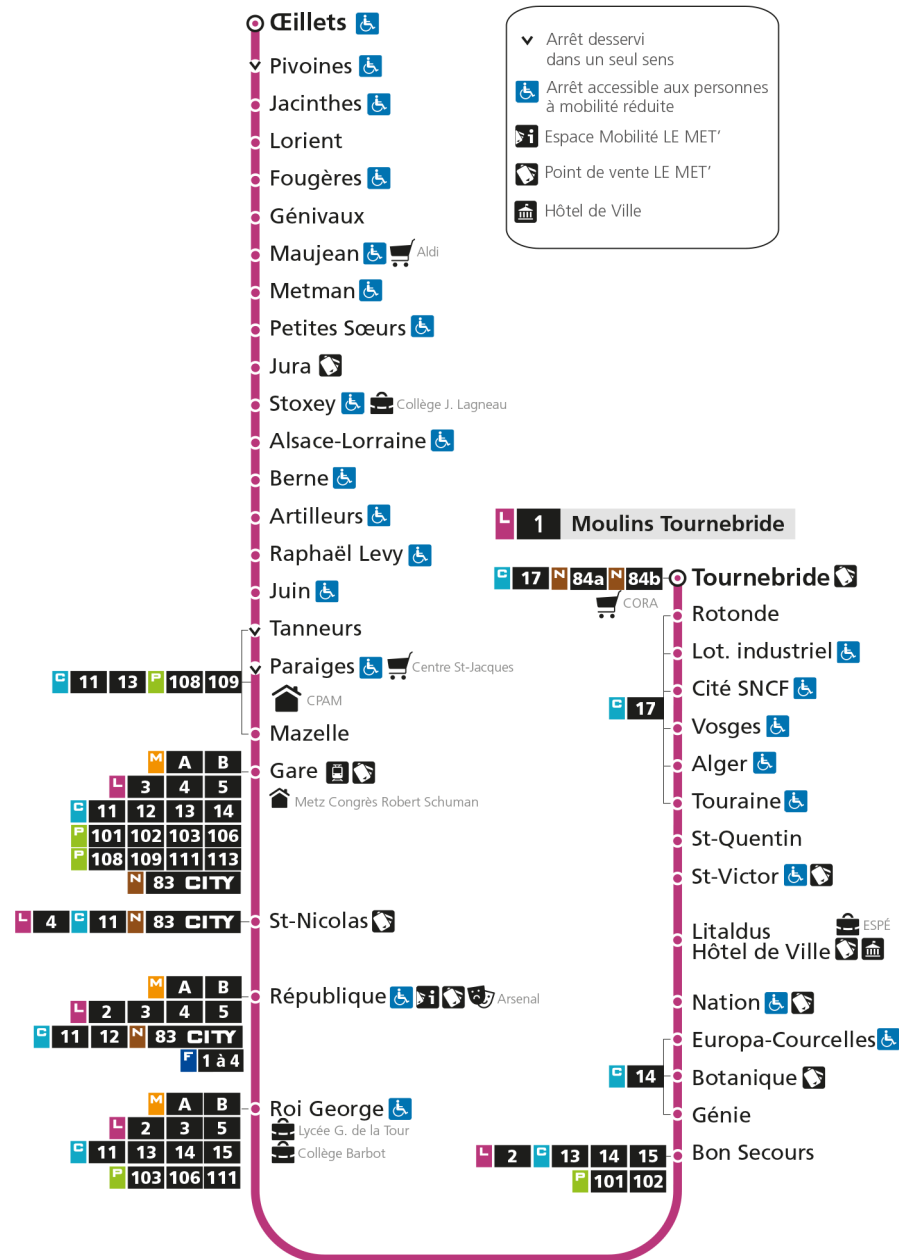

L 1 La Corchade

- ▼ Arrêt desservi dans un seul sens
- ♿ Arrêt accessible aux personnes à mobilité réduite
- 📄 Espace Mobilité LE MET'
- 🏠 Point de vente LE MET'
- 🏛 Hôtel de Ville

L 1 MOULINS TOURNEBRIDE

L 1 La Corchade

L 1 MOULINS TOURNEBRIDE

arrêt ALGER

Horaires valables du 31 Août 2020 au 04 Juillet 2021

Lundi à vendredi	Samedi	Dimanche et jours fériés
4h	4h	4h
5h 37	5h 34	5h
6h 05 28 52	6h 04 34	6h
7h 11 26 37 47 57	7h 05 26 52	7h
8h 07 17 27 37 47 57	8h 12 32 53	8h 27
9h 06 16 26 36 46 55	9h 13 34 48	9h 27
10h 05 15 25 35 45 55	10h 03 20 35 50	10h 27
11h 05 15 25 35 45 55	11h 05 20 35 49	11h 28
12h 05 15 25 35 45 55	12h 05 20 35 50	12h 28 55
13h 05 15 25 35 45 56	13h 04 18 31 43 54	13h 25 55
14h 06 16 26 36 46 56	14h 05 17 29 40 51	14h 25 55
15h 06 16 26 36 46 56	15h 03 14 26 37 49	15h 25 55
16h 07 17 27 37 47 57	16h 00 12 23 35 46 58	16h 26 56
17h 07 19 29 39 49 59	17h 09 21 32 43 54	17h 26 56
18h 09 18 28 38 47 56	18h 06 17 29 41 56	18h 26 56
19h 06 15 26 38 52	19h 11 25 39	19h 26 55
20h 07 26 45	20h 00 26 50	20h 24 55
21h 06 40	21h 14 41	21h 41
22h	22h	22h
23h	23h	23h
00h	00h	00h

L 1 La Corchade

- ▼ Arrêt desservi dans un seul sens
- ♿ Arrêt accessible aux personnes à mobilité réduite
- 📄 Espace Mobilité LE MET'
- 🏠 Point de vente LE MET'
- 🏛️ Hôtel de Ville

L 1 MOULINS TOURNEBRIDE