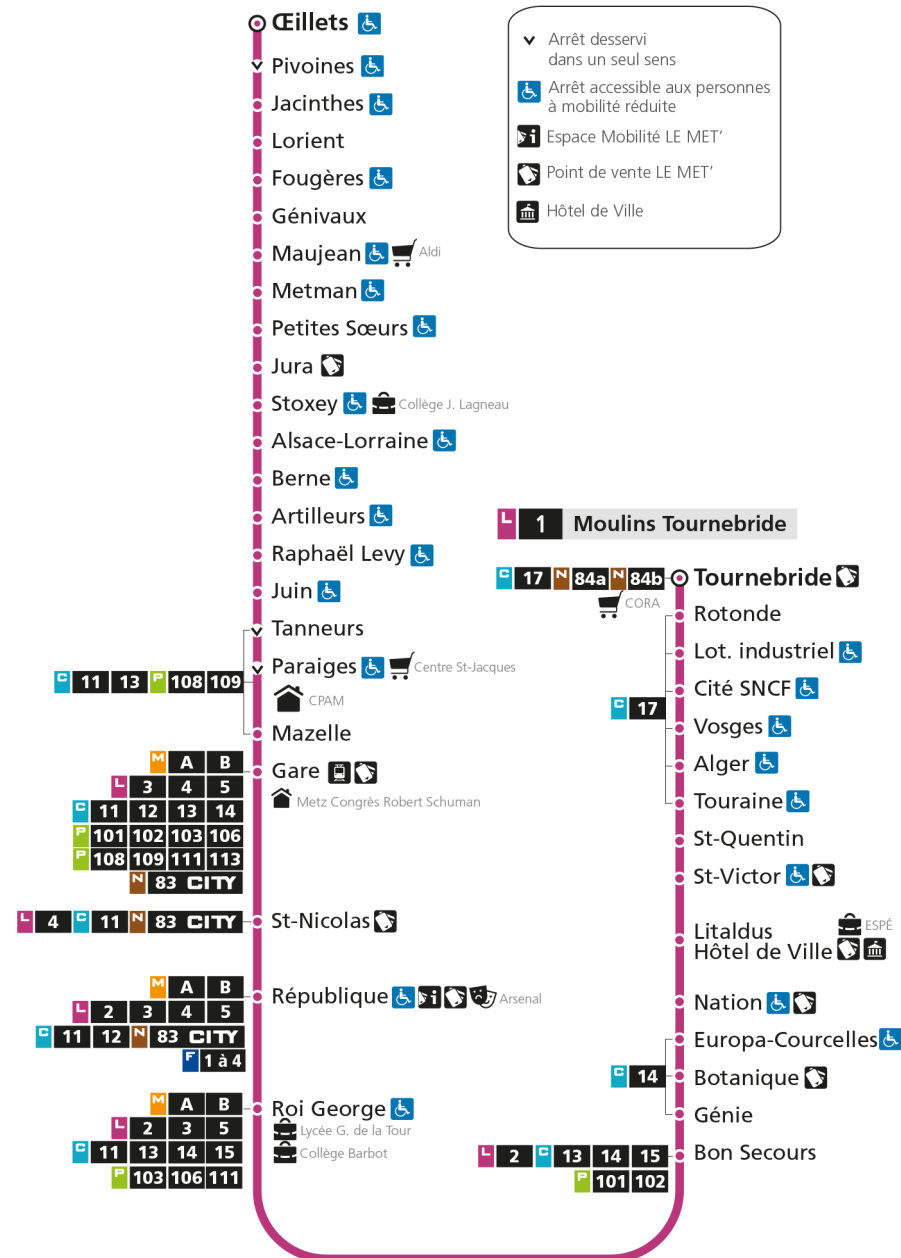

L 1 MOULINS TOURNEBRIDE

arrêt GARE

Horaires valables du 31 Août 2020 au 04 Juillet 2021

Lundi à vendredi	Samedi	Dimanche et jours fériés
4h	4h	4h
5h 22 50	5h 21 51	5h
6h 13 36 55	6h 20 51	6h
7h 09 19 29 39 40V 49 58	7h 12 36 56	7h
8h 08 18 28 38 48 58	8h 16 36 56	8h 12
9h 08 18 28 37 47 57	9h 17 31 46	9h 12
10h 07 17 27 37 47 57	10h 02 17 32 47	10h 12
11h 07 17 27 37 47 57	11h 02 17 31 47	11h 12
12h 07 17 27 37 47 57	12h 02 17 32 46	12h 12 39
13h 07 17 27 37 47 57	13h 00 13 25 36 47 58	13h 09 39
14h 07 17 27 37 47 57	14h 10 21 32 44 55	14h 09 39
15h 07 17 27 37 47 57	15h 07 18 30 41 53	15h 09 39
16h 07 17 27 37 47 58	16h 04 16 27 39 50	16h 09 39
17h 08 18 28 38 48 58	17h 02 13 25 36 48 59	17h 09 39
18h 08 18 28 38 48 58	18h 11 23 38 53	18h 09 39
19h 09 21 36 51	19h 07 21 42	19h 09 39
20h 11 30 51	20h 09 33 59	20h 09 40
21h 25	21h 26	21h 26
22h	22h	22h
23h	23h	23h
00h	00h	00h

V - Via re : DIRECT OEILLETES - REP.

L 1 La Corchade

Retrouvez tous les horaires du réseau LE MET' sur lemet.fr