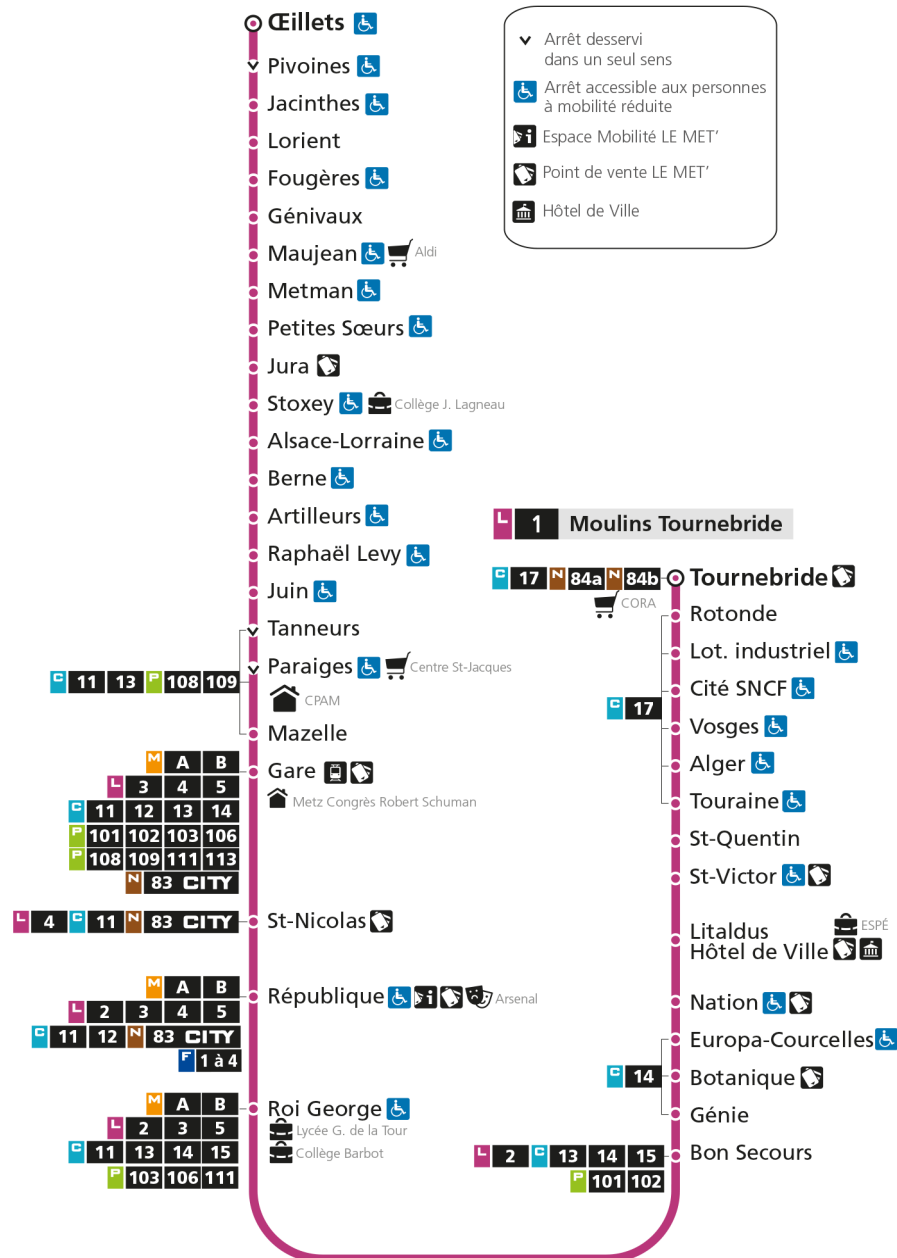

L 1 MOULINS TOURNEBRIDE

arrêt MAUJEAN

Horaires valables du 31 Août 2020 au 04 Juillet 2021

Lundi à vendredi	Samedi	Dimanche et jours fériés
4h	4h	4h
5h 05 33 55	5h 05 35	5h
6h 18 37 51	6h 03 34 54	6h
7h 01 09 17 21V 27 36 46 56	7h 18 38 57	7h 51
8h 06 16 26 36 46 56	8h 17 37 58	8h 51
9h 06 16 26 36 46 56	9h 12 26 41 56	9h 50
10h 06 16 26 36 46 56	10h 11 26 41 56	10h 50
11h 06 16 26 36 46 56	11h 10 26 41 56	11h 50
12h 06 16 26 36 46 56	12h 11 26 40 55	12h 20 51
13h 06 17 27 37 47 57	13h 07 18 29 40 51	13h 21 51
14h 07 17 27 37 46 56	14h 02 13 25 36 48 59	14h 21 51
15h 06 16 26 36 46 56	15h 11 22 34 45 57	15h 21 51
16h 06 16 26 36 46 56	16h 08 20 31 43 54	16h 22 52
17h 05 15 25 35 47 57	17h 06 17 29 40 52	17h 22 52
18h 07 17 27 38 49	18h 04 19 34 48	18h 22 52
19h 02 17 32 52	19h 02 23 51	19h 22 52
20h 11 33	20h 15 42	20h 23
21h 09	21h 09	21h 09
22h	22h	22h
23h	23h	23h
00h	00h	00h

V - Via re : DIRECT OEILLETES - REP.

L 1 La Corchade