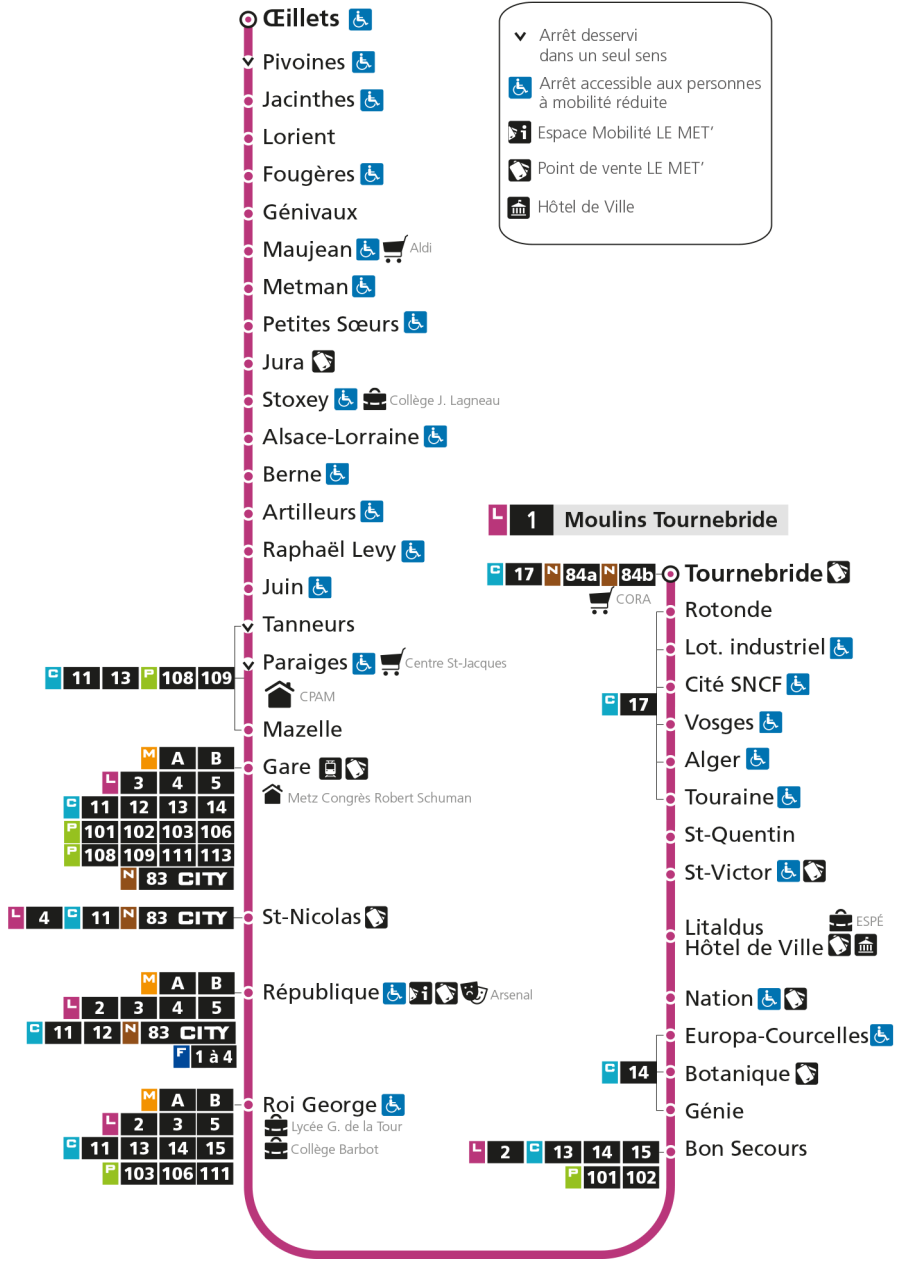

L 1 MOULINS TOURNEBRIDE

arrêt VOSGES

Horaires valables du 31 Août 2020 au 04 Juillet 2021

Lundi à vendredi	Samedi	Dimanche et jours fériés
4h	4h	4h
5h 38	5h 35	5h
6h 06 29 53	6h 05 35	6h
7h 12 27 38 48 58	7h 06 27 53	7h
8h 08 18 28 38 48 58	8h 13 33 54	8h 28
9h 07 17 27 37 47 56	9h 14 35 49	9h 28
10h 06 16 26 36 46 56	10h 04 21 36 51	10h 28
11h 06 16 26 36 46 56	11h 06 21 36 50	11h 29
12h 06 16 26 36 46 56	12h 06 21 36 51	12h 29 56
13h 06 16 26 36 46 57	13h 05 19 32 44 55	13h 26 56
14h 07 17 27 37 47 57	14h 06 18 30 41 52	14h 26 56
15h 07 17 27 37 47 57	15h 04 15 27 38 50	15h 26 56
16h 08 18 28 38 48 58	16h 01 13 24 36 47 59	16h 27 57
17h 08 20 30 40 50	17h 10 22 33 44 55	17h 27 57
18h 00 10 19 29 39 48 57	18h 07 18 30 42 57	18h 27 57
19h 07 16 27 39 53	19h 12 26 40	19h 27 56
20h 08 27 46	20h 01 27 51	20h 25 56
21h 07 41	21h 15 42	21h 42
22h	22h	22h
23h	23h	23h
00h	00h	00h

L 1 La Corchade