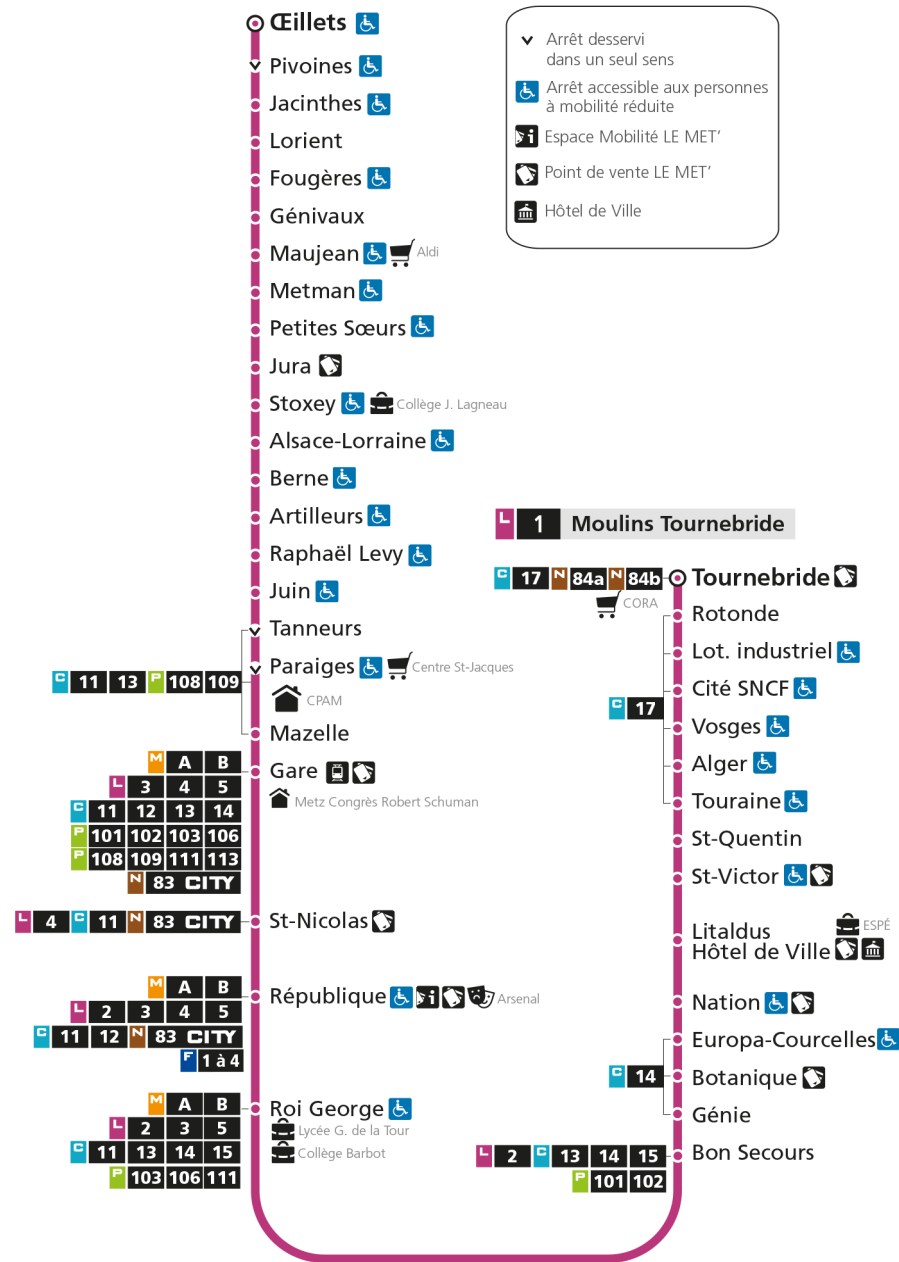

V - Via re : DIRECT OEILLETS - REP.

L 1 La Corchade

L 1 MOULINS TOURNEBRIDE

arrêt PIVOINES

Horaires valables du 31 Août 2020 au 04 Juillet 2021

Lundi à vendredi	Samedi	Dimanche et jours fériés
4h	4h	4h
5h 01 29 50	5h 01 31 59	5h
6h 13 32 46 55	6h 29 49	6h
7h 03 12 16V 22 31 41 51	7h 13 33 52	7h 47
8h 01 11 21 31 41 51	8h 12 32 53	8h 46
9h 01 11 21 31 41 51	9h 07 21 36 51	9h 45
10h 01 11 21 31 41 51	10h 06 21 36 51	10h 45
11h 01 11 21 31 41 51	11h 05 21 36 51	11h 45
12h 01 11 21 31 41 51	12h 06 21 35 49	12h 15 47
13h 01 12 22 32 42 52	13h 01 12 23 34 45 56	13h 17 46
14h 02 12 22 32 41 51	14h 07 19 30 42 53	14h 16 46
15h 01 11 21 31 41 51	15h 05 16 28 39 52	15h 16 46
16h 01 11 21 31 41 51	16h 03 15 26 38 49	16h 17 47
17h 00 10 20 30 42 52	17h 01 12 24 35 47 59	17h 17 47
18h 02 12 22 33 44 56	18h 14 29 43 57	18h 17 47
19h 11 26 46	19h 18 46	19h 18 48
20h 05 28	20h 10 37	20h 19
21h 04	21h 04	21h 05
22h	22h	22h
23h	23h	23h
00h	00h	00h

V - Via re : DIRECT OEILLETES - REP.

L 1 La Corchade

L 1 MOULINS TOURNEBRIDE
arrêt JACINTHES

Horaires valables du 31 Août 2020 au 04 Juillet 2021

Lundi à vendredi	Samedi	Dimanche et jours fériés
4h	4h	4h
5h	02 30 51	5h
6h	14 33 47 56	6h
7h	04 13 17V 23 32 42 52	7h 48
8h	02 12 22 32 42 52	8h 47
9h	02 12 22 32 42 52	9h 46
10h	02 12 22 32 42 52	10h 46
11h	02 12 22 32 42 52	11h 46
12h	02 12 22 32 42 52	12h 16 48
13h	02 13 23 33 43 53	13h 18 47
14h	03 13 23 33 42 52	14h 17 47
15h	02 12 22 32 42 52	15h 17 47
16h	02 12 22 32 42 52	16h 18 48
17h	01 11 21 31 43 53	17h 18 48
18h	03 13 23 34 45 57	18h 18 48
19h	12 27 47	19h 19 49
20h	06 29	20h 20
21h	05	21h 06
22h		22h
23h		23h
00h		00h

V - Via re : DIRECT OEILLETES - REP.

L 1 La Corchade

- ▼ Arrêt desservi dans un seul sens
- ♿ Arrêt accessible aux personnes à mobilité réduite
- 📄 Espace Mobilité LE MET'
- 🏠 Point de vente LE MET'
- 🏛️ Hôtel de Ville