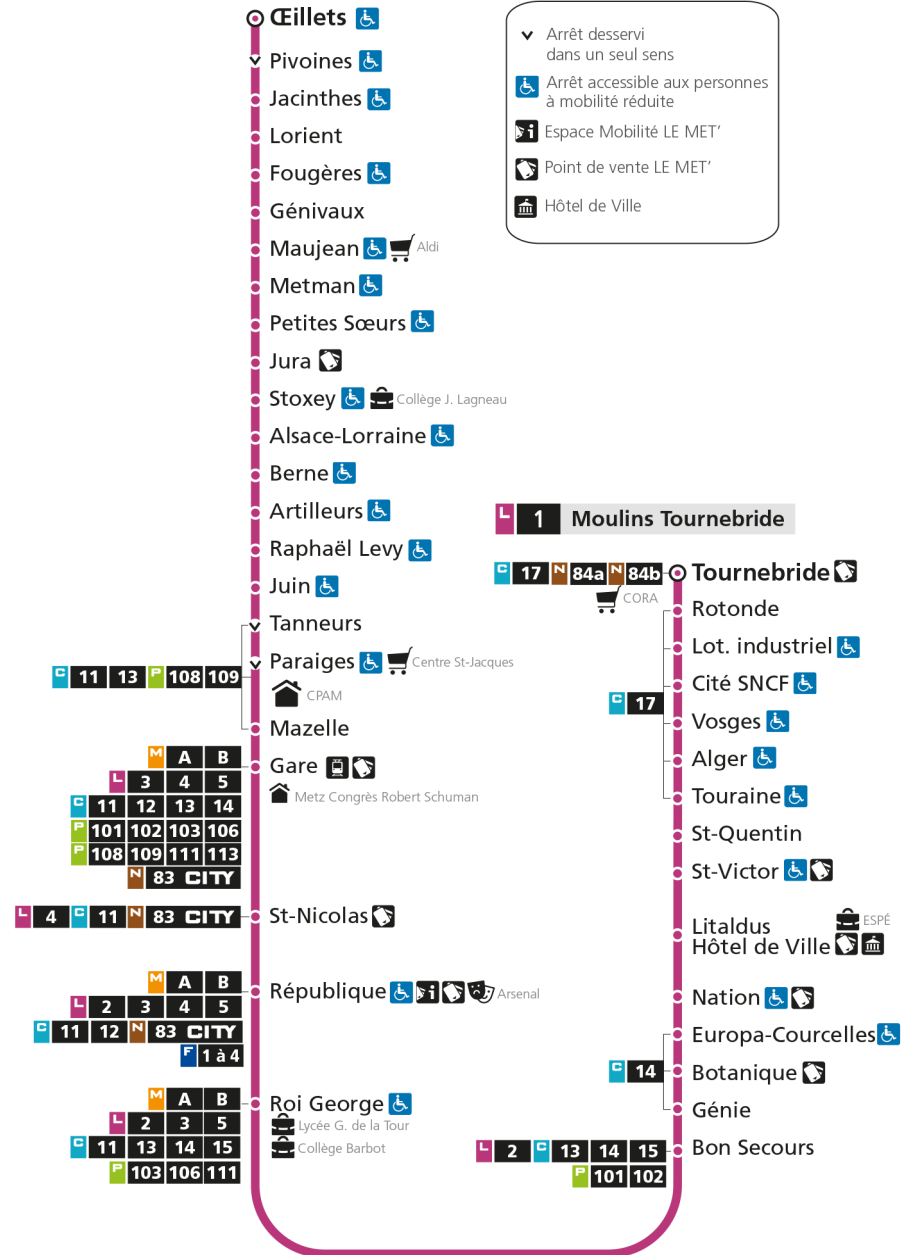

V - Via re : DIRECT OEILLETES - REP.

L 1 La Corchade

- ▼ Arrêt desservi dans un seul sens
- ♿ Arrêt accessible aux personnes à mobilité réduite
- 📄 Espace Mobilité LE MET'
- 🏠 Point de vente LE MET'
- 🏛️ Hôtel de Ville

L 1 MOULINS TOURNEBRIDE

arrêt GENIVAUX

Horaires valables du 31 Août 2020 au 04 Juillet 2021

Lundi à vendredi	Samedi	Dimanche et jours fériés
4h	4h	4h
5h 04 32 54	5h 04 34	5h
6h 17 36 50	6h 02 33 53	6h
7h 00 08 16 20V 26 35 45 55	7h 17 37 56	7h 50
8h 05 15 25 35 45 55	8h 16 36 57	8h 50
9h 05 15 25 35 45 55	9h 11 25 40 55	9h 49
10h 05 15 25 35 45 55	10h 10 25 40 55	10h 49
11h 05 15 25 35 45 55	11h 09 25 40 55	11h 49
12h 05 15 25 35 45 55	12h 10 25 39 54	12h 19 50
13h 05 16 26 36 46 56	13h 06 17 28 39 50	13h 20 50
14h 06 16 26 36 45 55	14h 01 12 24 35 47 58	14h 20 50
15h 05 15 25 35 45 55	15h 10 21 33 44 56	15h 20 50
16h 05 15 25 35 45 55	16h 07 19 30 42 53	16h 21 51
17h 04 14 24 34 46 56	17h 05 16 28 39 51	17h 21 51
18h 06 16 26 37 48	18h 03 18 33 47	18h 21 51
19h 01 16 31 51	19h 01 22 50	19h 21 51
20h 10 32	20h 14 41	20h 22
21h 08	21h 08	21h 08
22h	22h	22h
23h	23h	23h
00h	00h	00h