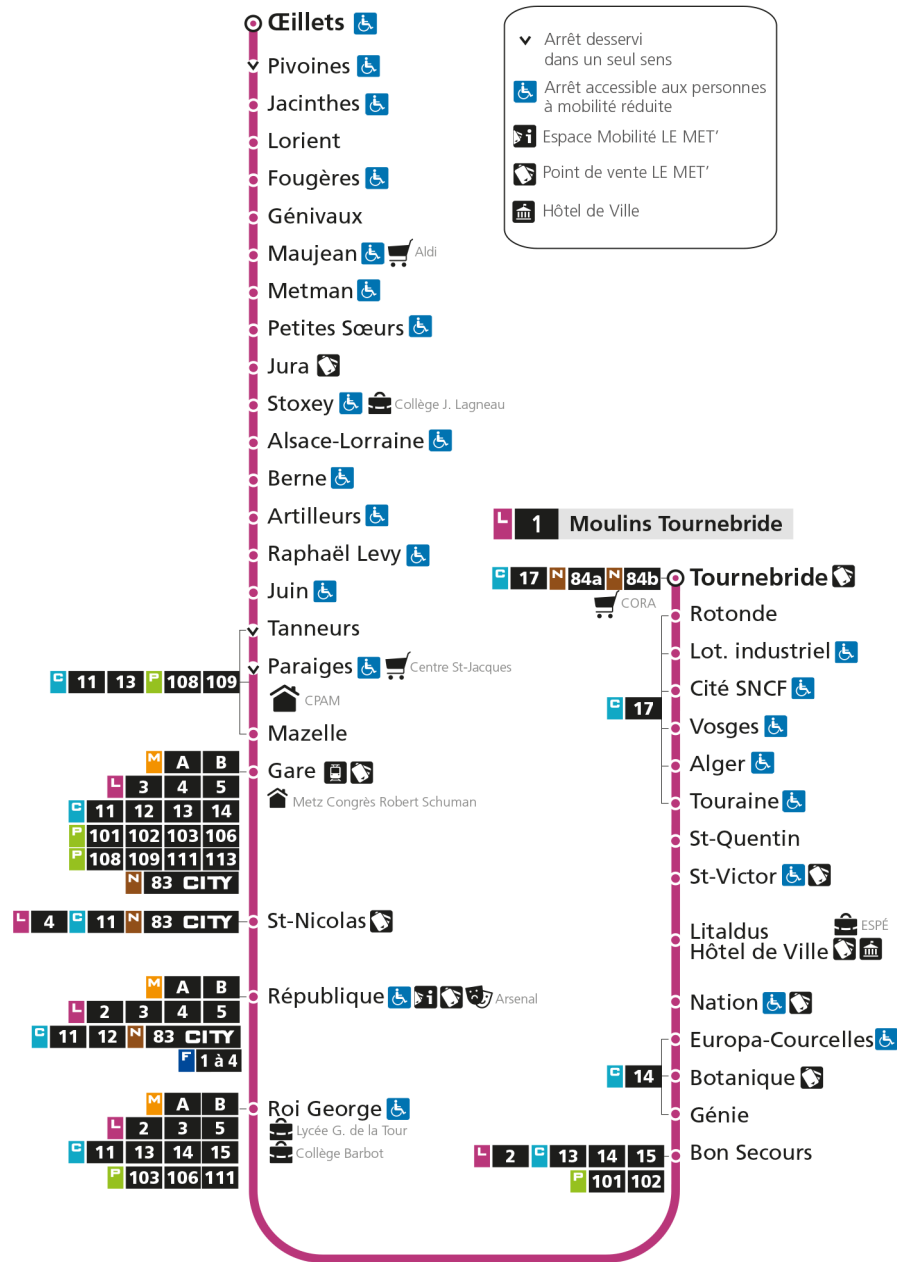

L 1 MOULINS TOURNEBRIDE

arrêt MAZELLE

Horaires valables du 31 Août 2020 au 04 Juillet 2021

Lundi à vendredi	Samedi	Dimanche et jours fériés
4h	4h	4h
5h 18 46	5h 17 47	5h
6h 09 32 51	6h 16 47	6h
7h 05 15 25 35 36V 45 54	7h 08 32 52	7h
8h 04 14 24 34 44 54	8h 12 32 52	8h 04
9h 04 14 24 33 43 53	9h 13 27 42 58	9h 04
10h 03 13 23 33 43 53	10h 13 28 43 58	10h 04
11h 03 13 23 33 43 53	11h 13 27 43 58	11h 04
12h 03 13 23 33 43 53	12h 13 28 42 56	12h 04 35
13h 03 13 23 33 43 53	13h 09 21 32 43 54	13h 05 35
14h 03 13 23 33 43 53	14h 06 17 28 40 51	14h 05 35
15h 03 13 23 33 43 53	15h 03 14 26 37 49	15h 05 35
16h 03 13 23 33 43 53	16h 00 12 23 35 46 58	16h 05 35
17h 03 13 23 33 43 53	17h 09 21 32 44 55	17h 05 35
18h 03 13 23 33 43 54	18h 07 19 34 49	18h 05 35
19h 05 17 32 47	19h 03 17 38	19h 05 35
20h 07 26 47	20h 05 29 55	20h 05 36
21h 21	21h 22	21h 22
22h	22h	22h
23h	23h	23h
00h	00h	00h

V - Via re : DIRECT OEILLETES - REP.

L 1 La Corchade