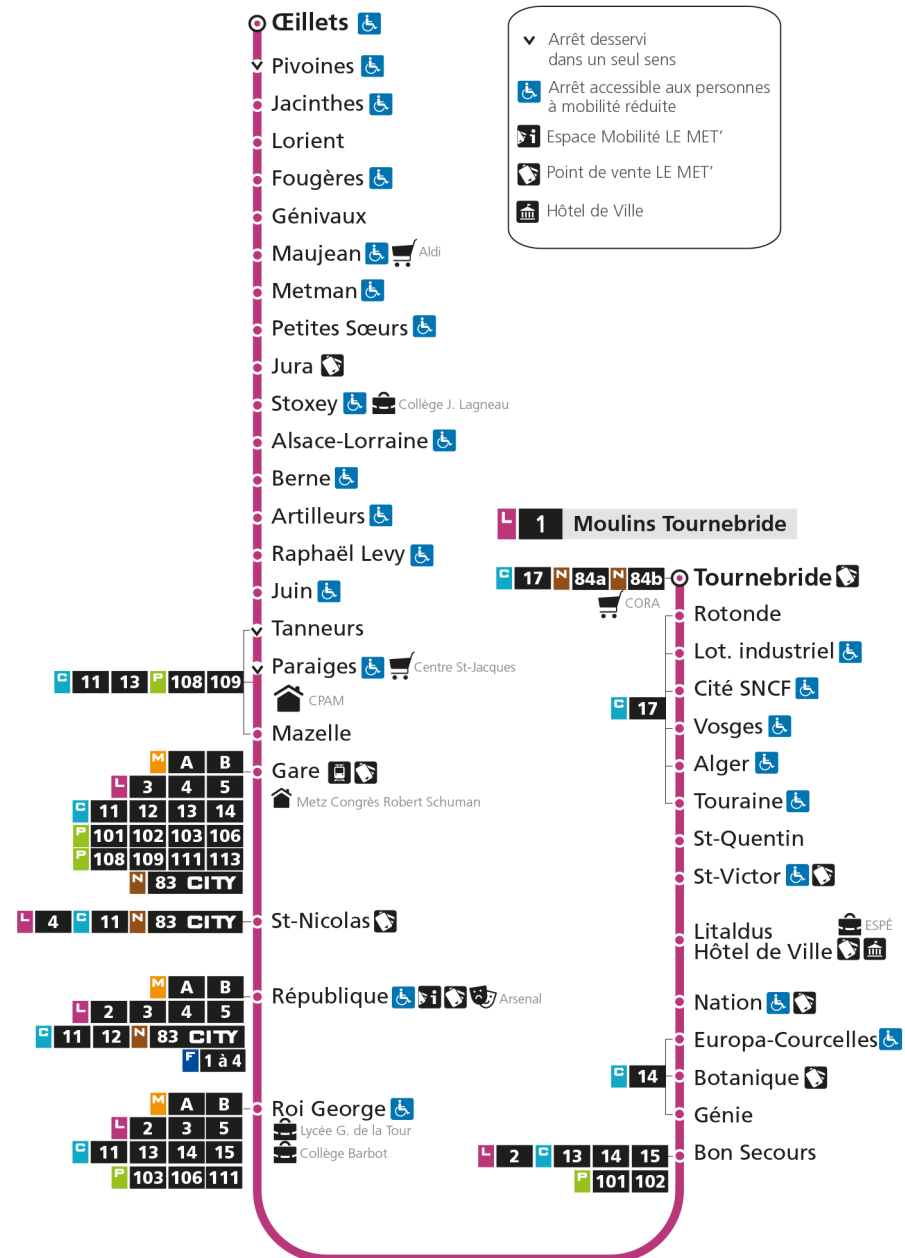

L 1 La Corchade

- ▼ Arrêt desservi dans un seul sens
- ♿ Arrêt accessible aux personnes à mobilité réduite
- 📄 Espace Mobilité LE MET'
- 🏠 Point de vente LE MET'
- 🏛️ Hôtel de Ville

L 1 MOULINS TOURNEBRIDE

L 1 La Corchade

L 1 MOULINS TOURNEBRIDE
arrêt ST-VICTOR

Horaires valables du 31 Août 2020 au 04 Juillet 2021

Lundi à vendredi		Samedi		Dimanche et jours fériés	
4h		4h		4h	
5h	35	5h	32	5h	
6h	03 26 50	6h	02 32	6h	
7h	09 23 34 44 54	7h	03 24 50	7h	
8h	04 14 24 34 44 54	8h	10 30 51	8h	25
9h	04 14 24 34 44 53	9h	11 32 46	9h	25
10h	03 13 23 33 43 53	10h	01 17 32 47	10h	25
11h	03 13 23 33 43 53	11h	02 17 32 46	11h	26
12h	03 13 23 33 43 53	12h	02 17 32 47	12h	26 53
13h	03 13 23 33 43 53	13h	01 15 28 40 51	13h	23 53
14h	03 13 23 33 43 53	14h	02 14 26 37 48	14h	23 53
15h	03 13 23 33 43 53	15h	00 11 23 34 46 57	15h	23 53
16h	04 14 24 34 44 54	16h	09 20 33 44 56	16h	23 53
17h	04 16 26 36 46 56	17h	07 19 30 41 52	17h	23 53
18h	06 15 25 35 44 53	18h	04 15 27 39 54	18h	23 53
19h	03 13 24 36 50	19h	09 23 37 58	19h	23 53
20h	05 24 43	20h	24 48	20h	22 53
21h	04 38	21h	12 39	21h	39
22h		22h		22h	
23h		23h		23h	
00h		00h		00h	

L 1 La Corchade

- ▼ Arrêt desservi dans un seul sens
- ♿ Arrêt accessible aux personnes à mobilité réduite
- 📄 Espace Mobilité LE MET'
- 🏪 Point de vente LE MET'
- 🏛️ Hôtel de Ville

L 1 MOULINS TOURNEBRIDE

L 1 La Corchade

- ▼ Arrêt desservi dans un seul sens
- ♿ Arrêt accessible aux personnes à mobilité réduite
- 📄 Espace Mobilité LE MET'
- 🏠 Point de vente LE MET'
- 🏛 Hôtel de Ville

L 1 MOULINS TOURNEBRIDE