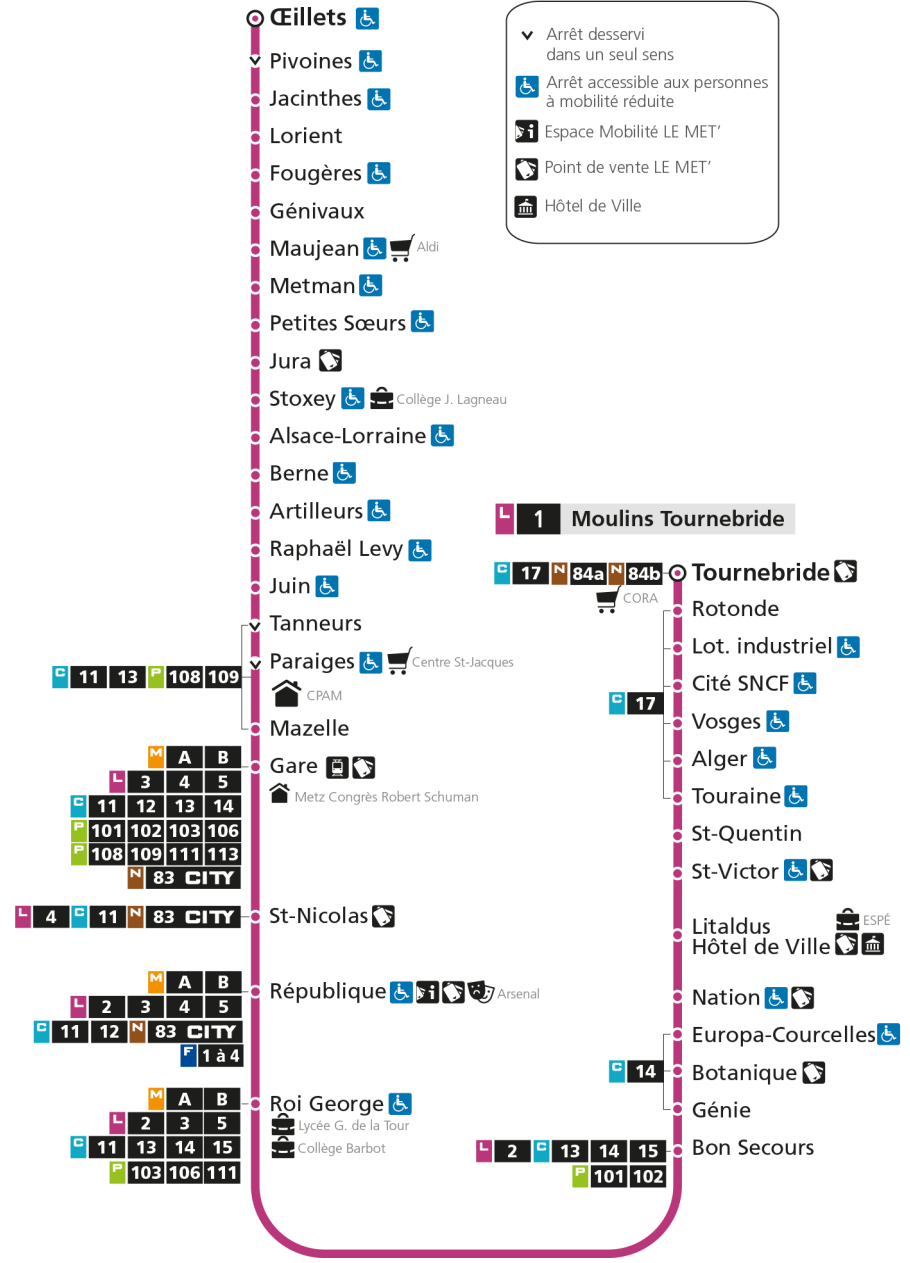

L 1 La Corchade

- ▼ Arrêt desservi dans un seul sens
- ♿ Arrêt accessible aux personnes à mobilité réduite
- 📄 Espace Mobilité LE MET'
- 🏠 Point de vente LE MET'
- 🏛️ Hôtel de Ville

L 1 MOULINS TOURNEBRIDE

L 1 La Corchade

L 1 MOULINS TOURNEBRIDE
arrêt ST-VICTOR

Horaires valables du 31 Août 2020 au 04 Juillet 2021

Lundi à vendredi		Samedi		Dimanche et jours fériés	
4h		4h		4h	
5h	35	5h	32	5h	
6h	03 26 50	6h	02 32	6h	
7h	09 23 34 44 54	7h	03 24 50	7h	
8h	04 14 24 34 44 54	8h	10 30 51	8h	25
9h	04 14 24 34 44 53	9h	11 32 46	9h	25
10h	03 13 23 33 43 53	10h	01 17 32 47	10h	25
11h	03 13 23 33 43 53	11h	02 17 32 46	11h	26
12h	03 13 23 33 43 53	12h	02 17 32 47	12h	26 53
13h	03 13 23 33 43 53	13h	01 15 28 40 51	13h	23 53
14h	03 13 23 33 43 53	14h	02 14 26 37 48	14h	23 53
15h	03 13 23 33 43 53	15h	00 11 23 34 46 57	15h	23 53
16h	04 14 24 34 44 54	16h	09 20 33 44 56	16h	23 53
17h	04 16 26 36 46 56	17h	07 19 30 41 52	17h	23 53
18h	06 15 25 35 44 53	18h	04 15 27 39 54	18h	23 53
19h	03 13 24 36 50	19h	09 23 37 58	19h	23 53
20h	05 24 43	20h	24 48	20h	22 53
21h	04 38	21h	12 39	21h	39
22h		22h		22h	
23h		23h		23h	
00h		00h		00h	

L 1 La Corchade

- ▼ Arrêt desservi dans un seul sens
- ♿ Arrêt accessible aux personnes à mobilité réduite
- 📄 Espace Mobilité LE MET'
- 🏪 Point de vente LE MET'
- 🏛️ Hôtel de Ville

L 1 MOULINS TOURNEBRIDE

L 1 La Corchade

- ▼ Arrêt desservi dans un seul sens
- ♿ Arrêt accessible aux personnes à mobilité réduite
- 📄 Espace Mobilité LE MET'
- 🏠 Point de vente LE MET'
- 🏛 Hôtel de Ville

L 1 MOULINS TOURNEBRIDE