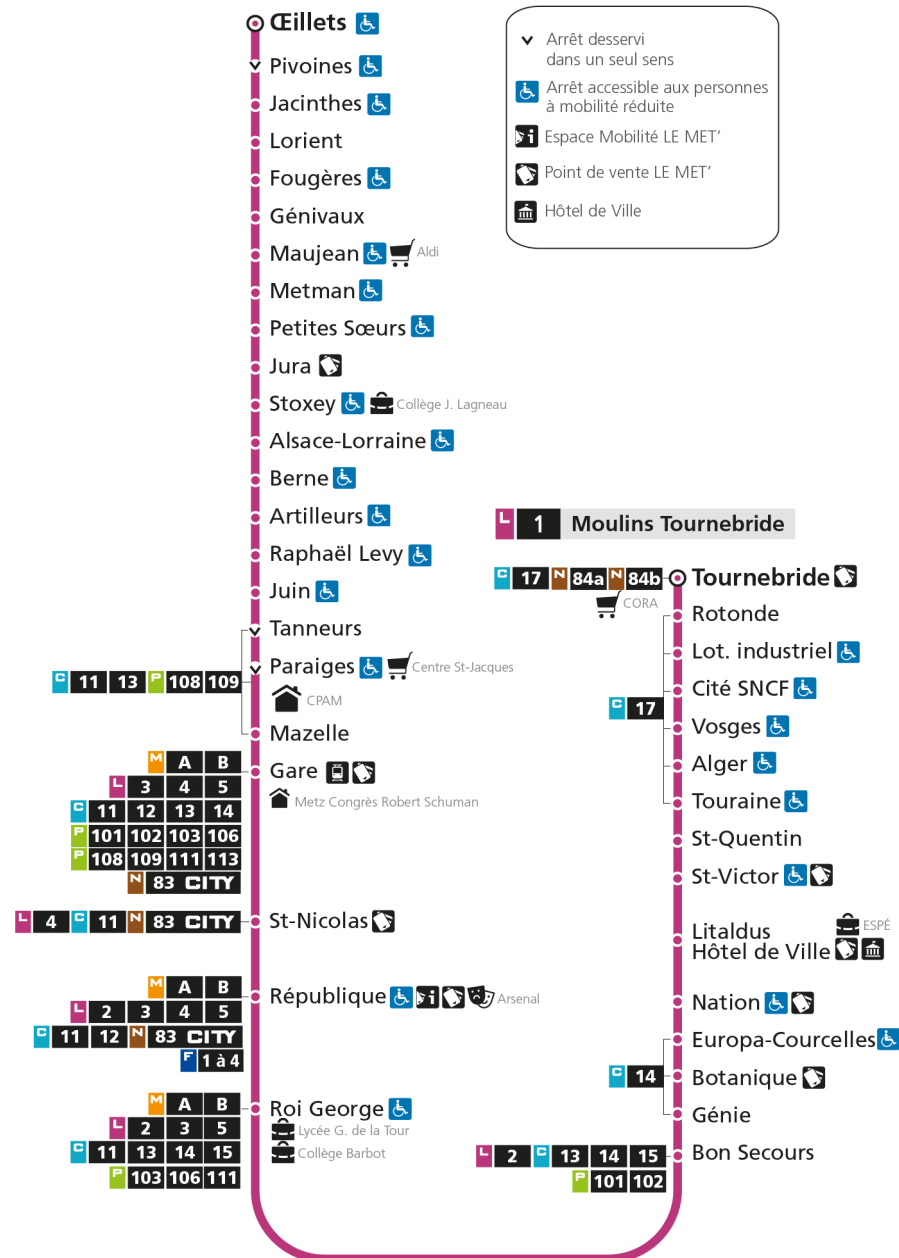

L 1 La Corchade

- ▼ Arrêt desservi dans un seul sens
- ♿ Arrêt accessible aux personnes à mobilité réduite
- 📄 Espace Mobilité LE MET'
- 🏠 Point de vente LE MET'
- 🏛️ Hôtel de Ville

L 1 MOULINS TOURNEBRIDE

L 1 La Corchade

L 1 MOULINS TOURNEBRIDE

arrêt CITE SNCF

Horaires valables du 31 Août 2020 au 04 Juillet 2021

Lundi à vendredi	Samedi	Dimanche et jours fériés
4h	4h	4h
5h 39	5h 36	5h
6h 07 30 54	6h 06 36	6h
7h 13 28 39 49 59	7h 07 28 54	7h
8h 09 19 29 39 49 59	8h 14 34 55	8h 28
9h 08 18 28 38 48 57	9h 15 36 50	9h 28
10h 07 17 27 37 47 57	10h 05 22 37 52	10h 28
11h 07 17 27 37 47 57	11h 07 22 37 51	11h 29
12h 07 17 27 37 47 57	12h 07 22 37 52	12h 29 56
13h 07 17 27 37 47 58	13h 06 20 33 45 56	13h 26 56
14h 08 18 28 38 48 58	14h 07 19 31 42 53	14h 26 56
15h 08 18 28 38 48 58	15h 05 16 28 39 51	15h 26 56
16h 09 19 29 39 49 59	16h 02 14 25 37 48	16h 27 57
17h 09 21 31 41 51	17h 00 11 23 34 45 56	17h 27 57
18h 01 11 20 30 40 49 58	18h 08 19 31 43 58	18h 27 57
19h 08 17 28 40 54	19h 13 27 41	19h 27 56
20h 09 28 47	20h 02 28 52	20h 25 56
21h 08 42	21h 16 43	21h 42
22h	22h	22h
23h	23h	23h
00h	00h	00h

L 1 La Corchade

- ▼ Arrêt desservi dans un seul sens
- ♿ Arrêt accessible aux personnes à mobilité réduite
- 👤 Espace Mobilité LE MET'
- 🏠 Point de vente LE MET'
- 🏨 Hôtel de Ville

L 1 MOULINS TOURNEBRIDE

L 1 La Corchade

- Arrêt desservi dans un seul sens
- Arrêt accessible aux personnes à mobilité réduite
- Espace Mobilité LE MET'
- Point de vente LE MET'
- Hôtel de Ville

L 1 MOULINS TOURNEBRIDE

arrêt ROTONDE