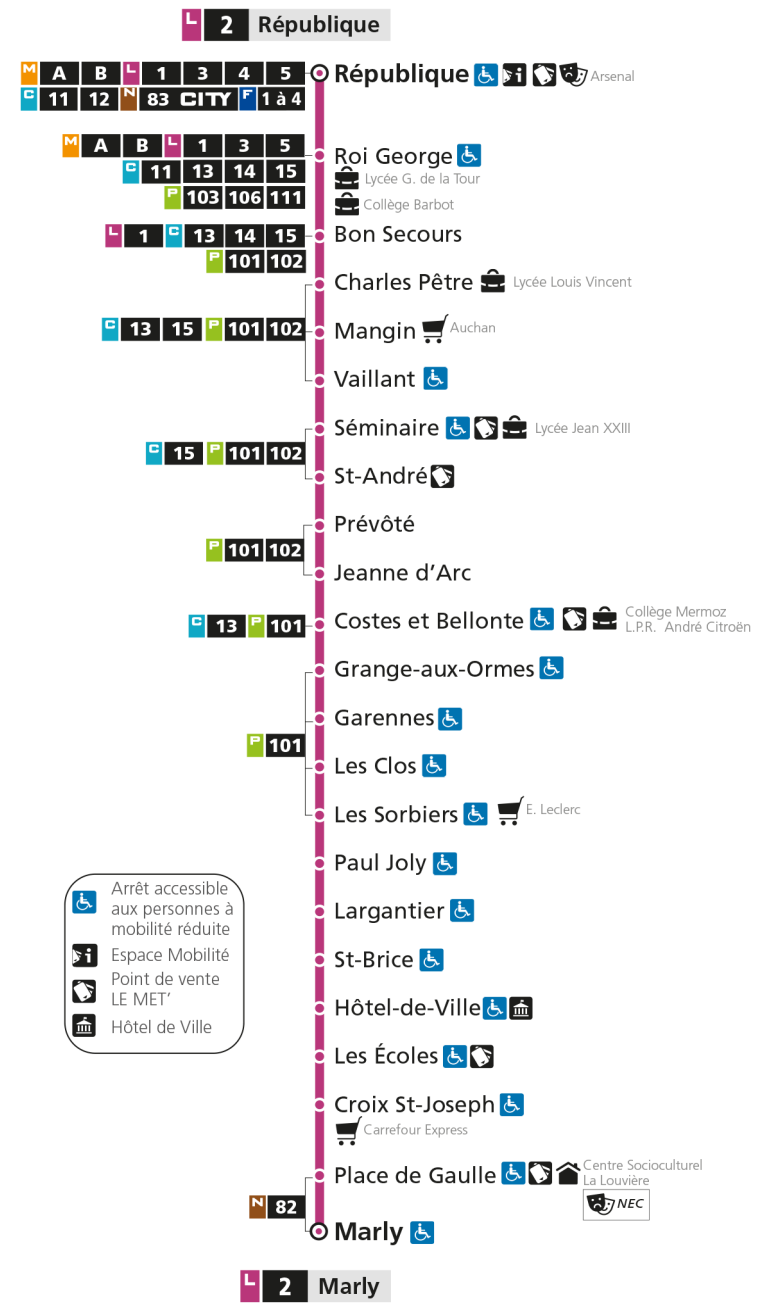

L 2 **MARLY**
arrêt ST-BRICE

Horaires valables du 31 Août 2020 au 04 Juillet 2021

Lundi à vendredi		Samedi		Dimanche et jours fériés	
4h		4h		4h	
5h	35	5h	35	5h	
6h	06 37	6h	10 40	6h	
7h	01 12 25 36 46 56	7h	10 31 51	7h	
8h	07 18 28 38 47 57	8h	12 33 53	8h	22
9h	05 14 27 42 57	9h	09 25 42 57	9h	22
10h	11 27 42 56	10h	12 27 42 57	10h	25
11h	12 27 42 57	11h	12 26 41 56	11h	25
12h	12 27 42 57	12h	11 26 41 56	12h	24 55
13h	12 27 42 57	13h	11 26 41 56	13h	26 55
14h	12 27 42 57	14h	11 26 41 56	14h	26 57
15h	12 27 44 59	15h	11 26 41 56	15h	25 54
16h	11 21 32 42 53	16h	11 26 41 56	16h	24 59
17h	03 13 24 34 45 54	17h	11 26 40 55	17h	29 58
18h	04 13 23 35 43 53	18h	10 25 41 55	18h	27 58
19h	03 13 23 39 58	19h	10 25 49	19h	29 58
20h	24 55	20h	19 54	20h	28 58
21h	24	21h	24	21h	22
22h		22h		22h	
23h		23h		23h	
00h		00h		00h	

L 2 **MARLY**
arrêt HOTEL DE VILLE

Horaires valables du 31 Août 2020 au 04 Juillet 2021

Lundi à vendredi		Samedi		Dimanche et jours fériés	
4h		4h		4h	
5h	37	5h	36	5h	
6h	08 39	6h	11 41	6h	
7h	03 14 27 38 48 58	7h	11 32 53	7h	
8h	09 20 30 40 49 59	8h	14 35 55	8h	24
9h	07 16 29 44 59	9h	11 27 44 59	9h	24
10h	13 29 44 58	10h	14 29 44 59	10h	27
11h	14 29 44 59	11h	14 28 43 58	11h	27
12h	14 29 44 59	12h	13 28 43 58	12h	26 57
13h	14 29 44 59	13h	13 28 43 58	13h	28 57
14h	14 29 44 59	14h	13 28 43 58	14h	28 59
15h	14 29 46	15h	13 28 43 58	15h	27 56
16h	01 13 23 34 44 55	16h	13 28 43 58	16h	26
17h	05 15 26 36 47 56	17h	13 28 42 57	17h	00 30 59
18h	06 15 25 37 45 55	18h	12 27 43 57	18h	28 59
19h	05 15 25 41	19h	12 27 51	19h	30 59
20h	00 26 56	20h	21 56	20h	29 59
21h	25	21h	26	21h	23
22h		22h		22h	
23h		23h		23h	
00h		00h		00h	