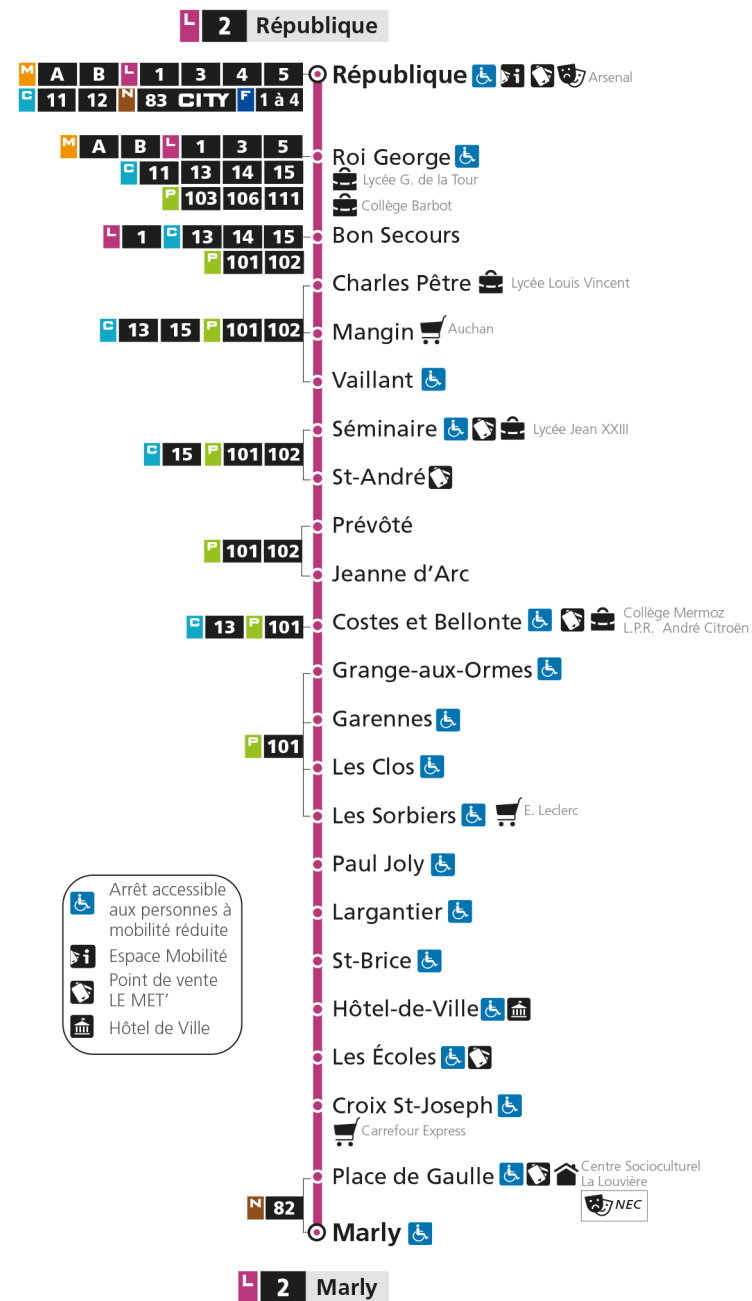

L 2 **MARLY**
arrêt ST-ANDRE

Horaires valables du 31 Août 2020 au 04 Juillet 2021

Lundi à vendredi	Samedi	Dimanche et jours fériés
4h	4h	4h
5h 26 57	5h 26	5h
6h 28 50	6h 01 31	6h
7h 01 13 24 34 44 55	7h 01 21 41	7h
8h 06 16 26 35 45 54	8h 02 23 43 59	8h 13
9h 03 16 31 46	9h 14 31 46	9h 13
10h 00 16 31 45	10h 01 16 31 46	10h 16
11h 01 16 31 46	11h 01 16 31 46	11h 16
12h 01 16 31 46	12h 01 16 31 46	12h 15 46
13h 01 16 31 46	13h 01 16 31 46	13h 17 46
14h 01 16 31 46	14h 01 16 31 46	14h 17 48
15h 01 16 32 47 57	15h 01 16 31 46	15h 16 45
16h 07 18 28 39 49 59	16h 01 16 31 46	16h 15 49
17h 10 20 31 41 51	17h 01 16 30 45	17h 19 48
18h 00 10 22 32 42 52	18h 00 15 30 44 59	18h 17 48
19h 02 12 28 47	19h 14 38	19h 19 48
20h 14 45	20h 09 44	20h 18 48
21h 14	21h 14	21h 13
22h	22h	22h
23h	23h	23h
00h	00h	00h

L 2 **MARLY**
arrêt PREVOTE

Horaires valables du 31 Août 2020 au 04 Juillet 2021

Lundi à vendredi		Samedi		Dimanche et jours fériés	
4h		4h		4h	
5h	26 57	5h	26	5h	
6h	28 51	6h	01 31	6h	
7h	02 14 25 35 45 56	7h	01 22 42	7h	
8h	07 17 27 36 46 55	8h	03 24 44	8h	13
9h	04 17 32 47	9h	00 15 32 47	9h	13
10h	01 17 32 46	10h	02 17 32 47	10h	16
11h	02 17 32 47	11h	02 17 32 47	11h	16
12h	02 17 32 47	12h	02 17 32 47	12h	15 46
13h	02 17 32 47	13h	02 17 32 47	13h	17 46
14h	02 17 32 47	14h	02 17 32 47	14h	17 48
15h	02 17 33 48 58	15h	02 17 32 47	15h	16 45
16h	08 19 29 40 50	16h	02 17 32 47	16h	15 50
17h	00 11 21 32 42 52	17h	02 17 31 46	17h	20 49
18h	01 11 23 33 43 53	18h	01 16 31 45	18h	18 49
19h	03 13 29 48	19h	00 15 39	19h	20 49
20h	15 46	20h	10 45	20h	19 49
21h	15	21h	15	21h	13
22h		22h		22h	
23h		23h		23h	
00h		00h		00h	