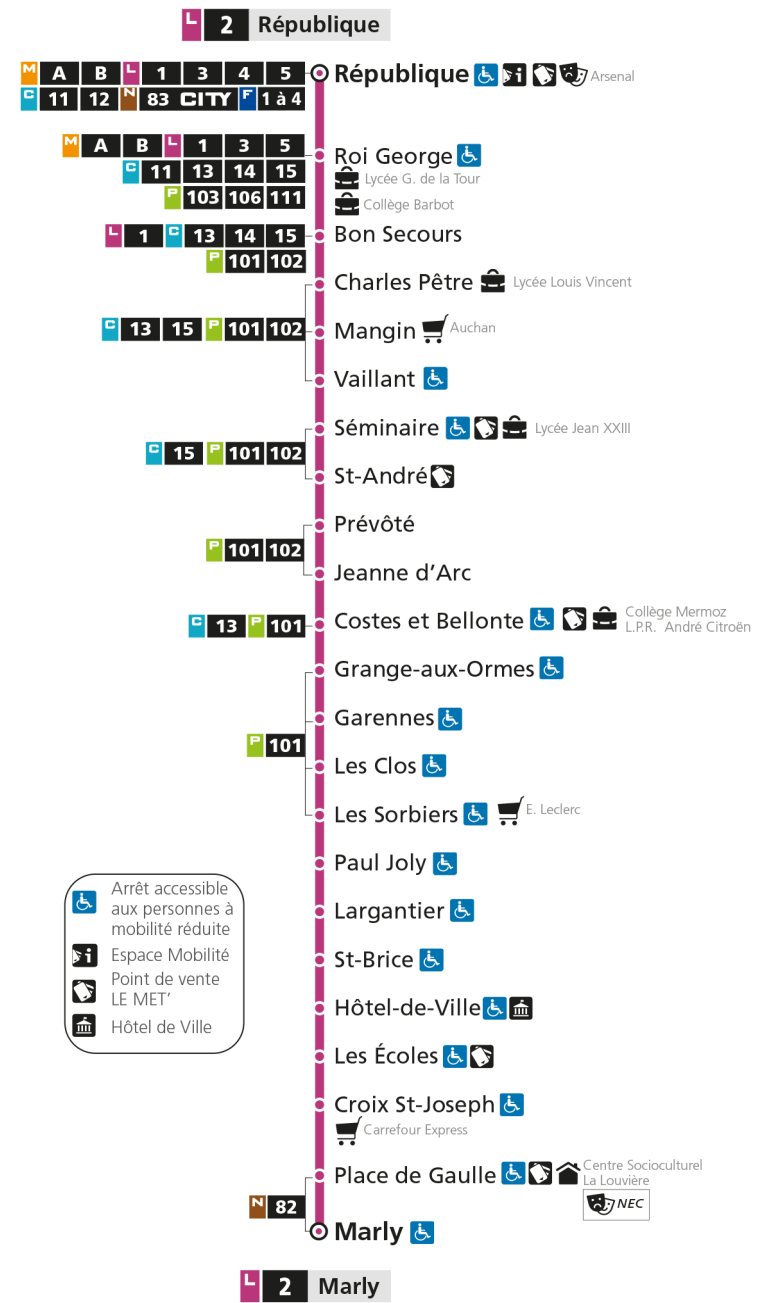

L 2 **MARLY**
arrêt LES SORBIERS

Horaires valables du 31 Août 2020 au 04 Juillet 2021

Lundi à vendredi		Samedi		Dimanche et jours fériés	
4h		4h		4h	
5h	33	5h	32	5h	
6h	04 35 58	6h	07 37	6h	
7h	09 22 33 43 53	7h	07 28 49	7h	
8h	04 15 25 35 44 54	8h	10 31 51	8h	20
9h	02 11 24 39 54	9h	07 22 39 54	9h	20
10h	08 24 39 53	10h	09 24 39 54	10h	23
11h	09 24 39 54	11h	09 24 39 54	11h	23
12h	09 24 39 54	12h	09 24 39 54	12h	22 53
13h	09 24 39 54	13h	09 24 39 54	13h	24 53
14h	09 24 39 54	14h	09 24 39 54	14h	24 55
15h	09 24 41 56	15h	09 24 39 54	15h	23 52
16h	08 18 29 39 50	16h	09 24 39 54	16h	22 56
17h	00 10 21 31 42 51	17h	09 24 38 53	17h	26 55
18h	01 10 20 32 40 50	18h	08 23 38 52	18h	24 55
19h	00 10 20 36 55	19h	07 22 46	19h	26 55
20h	22 52	20h	17 52	20h	25 55
21h	21	21h	22	21h	19
22h		22h		22h	
23h		23h		23h	
00h		00h		00h	

L 2 **MARLY**
arrêt PAUL JOLY

Horaires valables du 31 Août 2020 au 04 Juillet 2021

Lundi à vendredi		Samedi		Dimanche et jours fériés	
4h		4h		4h	
5h	34	5h	33	5h	
6h	05 36	6h	08 38	6h	
7h	00 11 24 35 45 55	7h	08 29 50	7h	
8h	06 17 27 37 46 56	8h	11 32 52	8h	21
9h	04 13 26 41 56	9h	08 24 41 56	9h	21
10h	10 26 41 55	10h	11 26 41 56	10h	24
11h	11 26 41 56	11h	11 25 40 55	11h	24
12h	11 26 41 56	12h	10 25 40 55	12h	23 54
13h	11 26 41 56	13h	10 25 40 55	13h	25 54
14h	11 26 41 56	14h	10 25 40 55	14h	25 56
15h	11 26 43 58	15h	10 25 40 55	15h	24 53
16h	09 19 30 40 51	16h	10 25 40 55	16h	23 57
17h	01 11 22 32 43 53	17h	10 25 39 54	17h	27 56
18h	03 12 22 34 42 52	18h	09 24 40 54	18h	25 56
19h	02 12 22 38 57	19h	09 24 48	19h	27 56
20h	23 53	20h	18 53	20h	26 56
21h	22	21h	23	21h	20
22h		22h		22h	
23h		23h		23h	
00h		00h		00h	