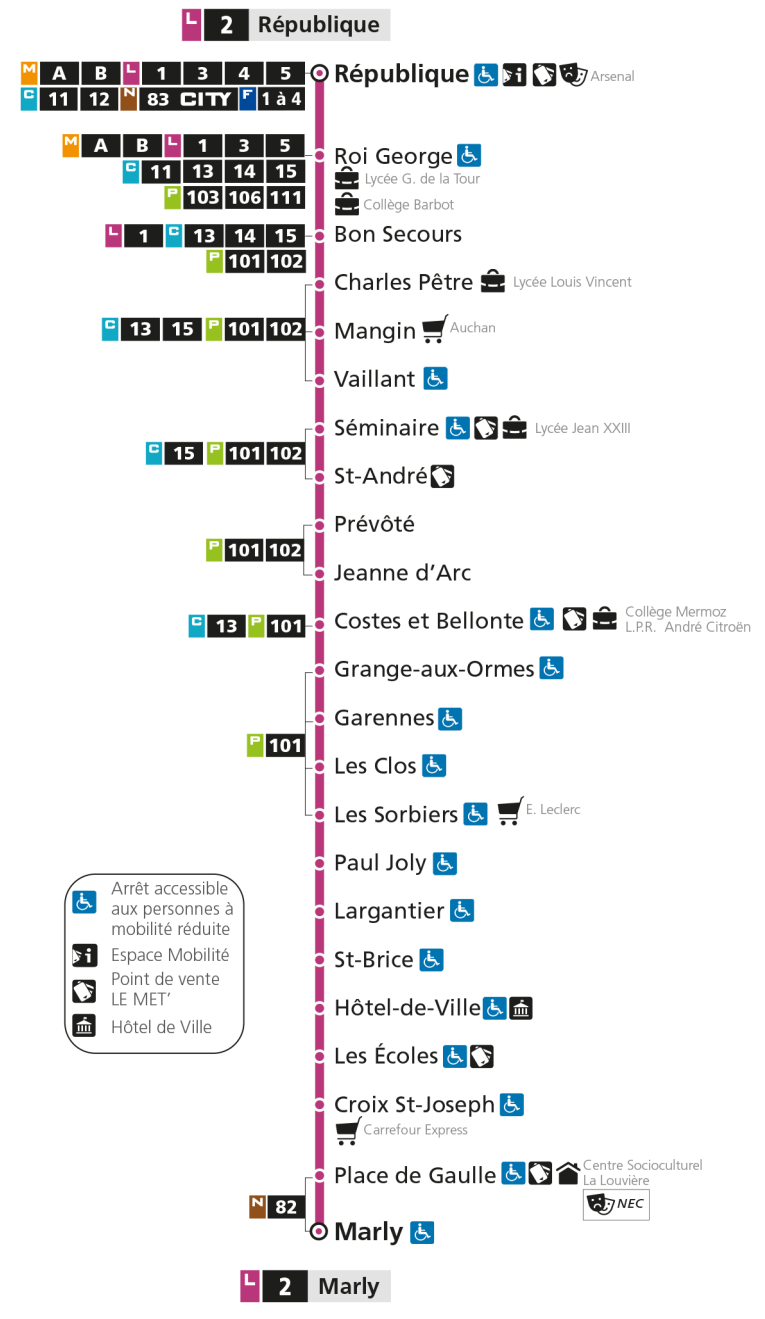

L 2 **MARLY**
arrêt PAUL JOLY

Horaires valables du 31 Août 2020 au 04 Juillet 2021

Lundi à vendredi		Samedi		Dimanche et jours fériés	
4h		4h		4h	
5h	34	5h	33	5h	
6h	05 36	6h	08 38	6h	
7h	00 11 24 35 45 55	7h	08 29 50	7h	
8h	06 17 27 37 46 56	8h	11 32 52	8h	21
9h	04 13 26 41 56	9h	08 24 41 56	9h	21
10h	10 26 41 55	10h	11 26 41 56	10h	24
11h	11 26 41 56	11h	11 25 40 55	11h	24
12h	11 26 41 56	12h	10 25 40 55	12h	23 54
13h	11 26 41 56	13h	10 25 40 55	13h	25 54
14h	11 26 41 56	14h	10 25 40 55	14h	25 56
15h	11 26 43 58	15h	10 25 40 55	15h	24 53
16h	09 19 30 40 51	16h	10 25 40 55	16h	23 57
17h	01 11 22 32 43 53	17h	10 25 39 54	17h	27 56
18h	03 12 22 34 42 52	18h	09 24 40 54	18h	25 56
19h	02 12 22 38 57	19h	09 24 48	19h	27 56
20h	23 53	20h	18 53	20h	26 56
21h	22	21h	23	21h	20
22h		22h		22h	
23h		23h		23h	
00h		00h		00h	

- Arrêt accessible aux personnes à mobilité réduite
- Espace Mobilité
- Point de vente LE MET'
- Hôtel de Ville

L 2 **MARLY**
arrêt LARGANTIER

Horaires valables du 31 Août 2020 au 04 Juillet 2021

Lundi à vendredi		Samedi		Dimanche et jours fériés	
4h		4h		4h	
5h	35	5h	34	5h	
6h	06 37	6h	09 39	6h	
7h	01 12 24 35 45 55	7h	09 30 51	7h	
8h	06 17 27 37 46 56	8h	12 33 53	8h	22
9h	05 14 27 42 57	9h	09 25 42 57	9h	22
10h	11 27 42 56	10h	12 27 42 57	10h	25
11h	12 27 42 57	11h	12 26 41 56	11h	25
12h	12 27 42 57	12h	11 26 41 56	12h	24 55
13h	12 27 42 57	13h	11 26 41 56	13h	26 55
14h	12 27 42 57	14h	11 26 41 56	14h	26 57
15h	12 27 43 58	15h	11 26 41 56	15h	25 54
16h	10 20 31 41 52	16h	11 26 41 56	16h	24 58
17h	02 12 23 33 44 53	17h	11 26 40 55	17h	28 57
18h	03 12 22 34 43 53	18h	10 25 41 55	18h	26 57
19h	03 13 23 39 58	19h	10 25 49	19h	28 57
20h	24 54	20h	19 54	20h	27 57
21h	23	21h	24	21h	21
22h		22h		22h	
23h		23h		23h	
00h		00h		00h	