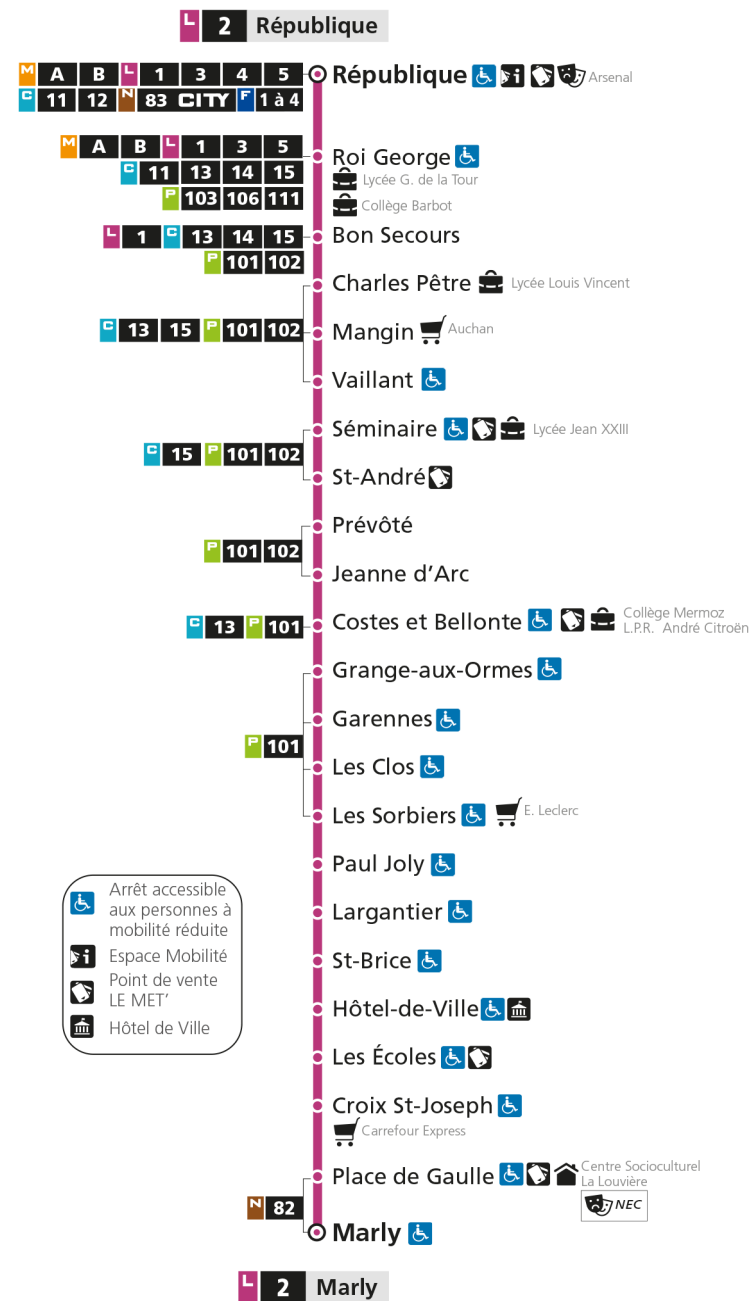

L 2 **MARLY**
arrêt CHARLES PETRE

Horaires valables du 31 Août 2020 au 04 Juillet 2021

Lundi à vendredi		Samedi		Dimanche et jours fériés	
4h		4h		4h	
5h	23 54	5h	23 58	5h	
6h	24 45 56	6h	28 58	6h	
7h	08 18 28 38 49	7h	18 38 59	7h	
8h	00 10 20 29 39 48 57	8h	19 39 54	8h	09
9h	10 25 40 54	9h	09 26 41 56	9h	08
10h	10 25 39 55	10h	11 26 41 56	10h	11
11h	10 25 40 55	11h	11 26 41 56	11h	11
12h	10 25 40 55	12h	11 26 41 56	12h	10 41
13h	10 25 40 55	13h	11 26 41 56	13h	12 41
14h	10 25 40 55	14h	11 26 41 56	14h	12 43
15h	10 26 41 51	15h	11 26 41 56	15h	11 40
16h	01 12 22 33 43 53	16h	11 26 41 56	16h	10 43
17h	04 14 25 35 45 54	17h	11 25 40 55	17h	13 42
18h	04 16 26 36 46 56	18h	10 25 39 54	18h	11 42
19h	06 22 41	19h	09 33	19h	13 43
20h	08 39	20h	04 39	20h	13 43
21h	09	21h	09	21h	09
22h		22h		22h	
23h		23h		23h	
00h		00h		00h	

L 2 **MARLY**
arrêt MANGIN

Horaires valables du 31 Août 2020 au 04 Juillet 2021

Lundi à vendredi		Samedi		Dimanche et jours fériés	
4h		4h		4h	
5h	24 55	5h	24 59	5h	
6h	25 46 57	6h	29 59	6h	
7h	09 20 30 40 50	7h	19 39	7h	
8h	01 11 22 31 41 50 59	8h	00 20 40 55	8h	10
9h	12 27 42 56	9h	10 27 42 57	9h	09
10h	12 27 41 56	10h	12 27 42 57	10h	12
11h	11 26 41 56	11h	12 27 42 57	11h	12
12h	11 26 41 56	12h	12 27 42 57	12h	11 42
13h	11 26 41 56	13h	12 27 42 57	13h	13 42
14h	11 26 41 56	14h	12 27 42 57	14h	13 44
15h	11 27 42 52	15h	12 27 42 57	15h	12 41
16h	02 13 23 34 44 54	16h	12 27 42 57	16h	11 45
17h	05 15 26 36 46 55	17h	12 26 41 56	17h	15 44
18h	05 17 27 37 47 57	18h	11 26 40 55	18h	13 44
19h	07 23 43	19h	10 34	19h	15 44
20h	10 41	20h	05 40	20h	14 44
21h	10	21h	10	21h	10
22h		22h		22h	
23h		23h		23h	
00h		00h		00h	