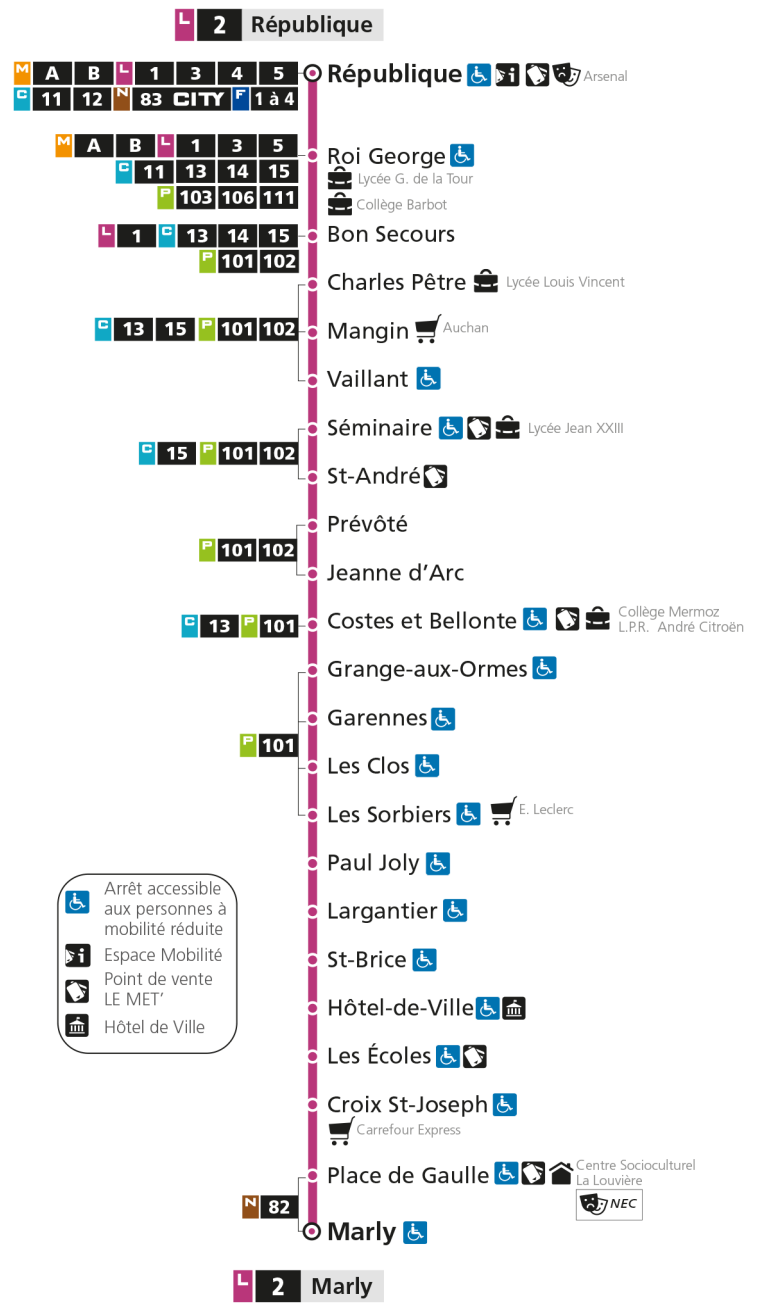

Horaires valables du 31 Août 2020 au 04 Juillet 2021

Lundi à vendredi		Samedi		Dimanche et jours fériés	
4h		4h		4h	
5h	20 51	5h	20 55	5h	
6h	21 41 52	6h	25 55	6h	
7h	04 14 24 34 44 55	7h	15 35 55	7h	
8h	05 15 24 34 44 53	8h	15 35 50	8h	06
9h	06 21 36 50	9h	05 22 37 52	9h	05
10h	06 21 35 50	10h	07 22 37 52	10h	08
11h	05 20 35 50	11h	07 22 37 52	11h	08
12h	05 20 35 50	12h	07 22 37 52	12h	07 38
13h	05 20 35 50	13h	07 22 37 52	13h	09 38
14h	05 20 35 50	14h	07 22 37 52	14h	09 40
15h	05 20 35 45 55	15h	07 22 37 52	15h	08 37
16h	06 16 27 37 47 58	16h	07 22 37 52	16h	07 40
17h	08 19 29 39 48 58	17h	07 21 36 51	17h	10 39
18h	10 20 30 40 50	18h	06 21 35 50	18h	08 39
19h	00 16 36	19h	05 29	19h	10 40
20h	04 35	20h	00 35	20h	10 40
21h	05	21h	05	21h	06
22h		22h		22h	
23h		23h		23h	
00h		00h		00h	

Arrêt accessible aux personnes à mobilité réduite

Espace Mobilité

Point de vente LE MET'

Hôtel de Ville

L 2 MARLY
arrêt ROI GEORGE

Horaires valables du 31 Août 2020 au 04 Juillet 2021

Lundi à vendredi	Samedi	Dimanche et jours fériés
4h	4h	4h
5h 22 53	5h 22 57	5h
6h 23 43 54	6h 27 57	6h
7h 06 16 26 36 46 57	7h 17 37 57	7h
8h 07 18 27 37 46 55	8h 17 37 52	8h 08
9h 08 23 38 52	9h 07 24 39 54	9h 07
10h 08 23 37 52	10h 09 24 39 54	10h 10
11h 07 22 37 52	11h 09 24 39 54	11h 10
12h 07 22 37 52	12h 09 24 39 54	12h 09 40
13h 07 22 37 52	13h 09 24 39 54	13h 11 40
14h 07 22 37 52	14h 09 24 39 54	14h 11 42
15h 07 23 38 48 58	15h 09 24 39 54	15h 10 39
16h 09 19 30 40 50	16h 09 24 39 54	16h 09 42
17h 01 11 22 32 42 51	17h 09 23 38 53	17h 12 41
18h 01 13 23 33 43 53	18h 08 23 37 52	18h 10 41
19h 03 19 39	19h 07 31	19h 12 42
20h 06 37	20h 02 37	20h 12 42
21h 07	21h 07	21h 08
22h	22h	22h
23h	23h	23h
00h	00h	00h