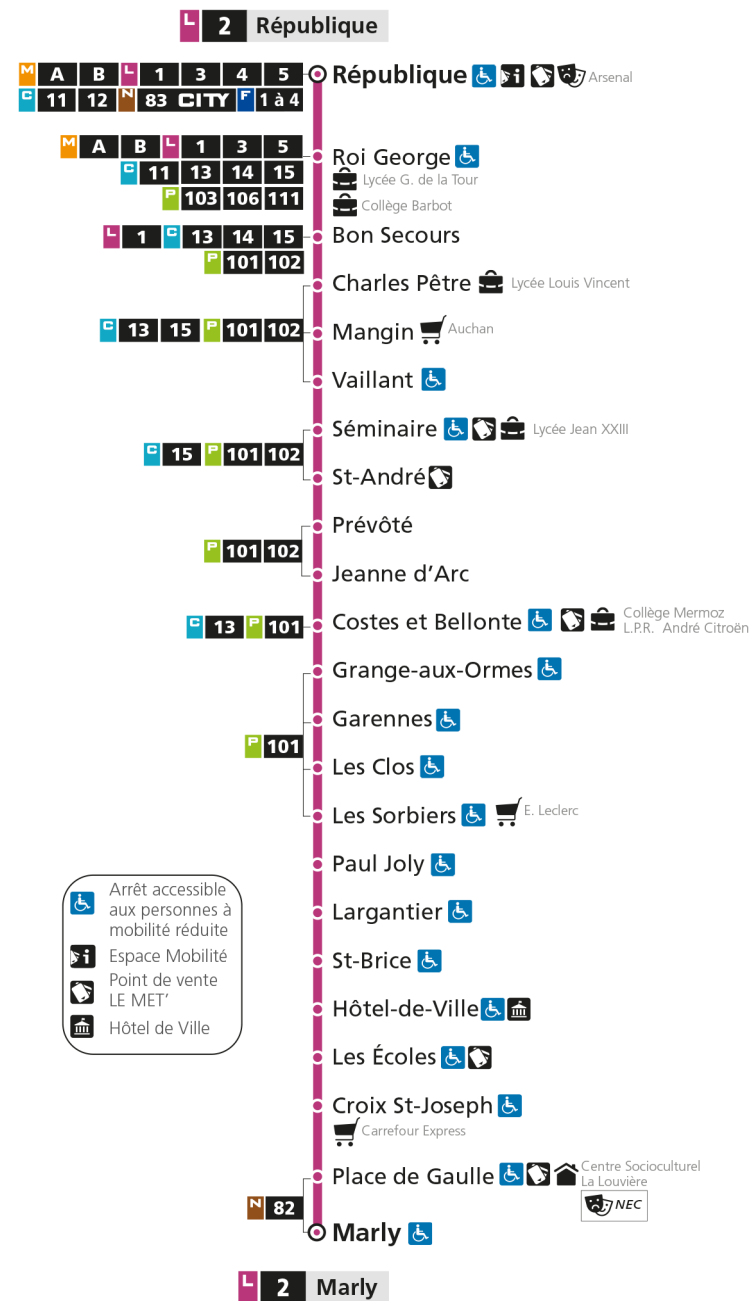

Arrêt accessible aux personnes à mobilité réduite

Espace Mobilité

Point de vente LE MET'

Hôtel de Ville

L 2 MARLY
arrêt ROI GEORGE

Horaires valables du 31 Août 2020 au 04 Juillet 2021

Lundi à vendredi	Samedi	Dimanche et jours fériés
4h	4h	4h
5h 22 53	5h 22 57	5h
6h 23 43 54	6h 27 57	6h
7h 06 16 26 36 46 57	7h 17 37 57	7h
8h 07 18 27 37 46 55	8h 17 37 52	8h 08
9h 08 23 38 52	9h 07 24 39 54	9h 07
10h 08 23 37 52	10h 09 24 39 54	10h 10
11h 07 22 37 52	11h 09 24 39 54	11h 10
12h 07 22 37 52	12h 09 24 39 54	12h 09 40
13h 07 22 37 52	13h 09 24 39 54	13h 11 40
14h 07 22 37 52	14h 09 24 39 54	14h 11 42
15h 07 23 38 48 58	15h 09 24 39 54	15h 10 39
16h 09 19 30 40 50	16h 09 24 39 54	16h 09 42
17h 01 11 22 32 42 51	17h 09 23 38 53	17h 12 41
18h 01 13 23 33 43 53	18h 08 23 37 52	18h 10 41
19h 03 19 39	19h 07 31	19h 12 42
20h 06 37	20h 02 37	20h 12 42
21h 07	21h 07	21h 08
22h	22h	22h
23h	23h	23h
00h	00h	00h

L 2 **MARLY**
arrêt CHARLES PETRE

Horaires valables du 31 Août 2020 au 04 Juillet 2021

Lundi à vendredi		Samedi		Dimanche et jours fériés	
4h		4h		4h	
5h	23 54	5h	23 58	5h	
6h	24 45 56	6h	28 58	6h	
7h	08 18 28 38 49	7h	18 38 59	7h	
8h	00 10 20 29 39 48 57	8h	19 39 54	8h	09
9h	10 25 40 54	9h	09 26 41 56	9h	08
10h	10 25 39 55	10h	11 26 41 56	10h	11
11h	10 25 40 55	11h	11 26 41 56	11h	11
12h	10 25 40 55	12h	11 26 41 56	12h	10 41
13h	10 25 40 55	13h	11 26 41 56	13h	12 41
14h	10 25 40 55	14h	11 26 41 56	14h	12 43
15h	10 26 41 51	15h	11 26 41 56	15h	11 40
16h	01 12 22 33 43 53	16h	11 26 41 56	16h	10 43
17h	04 14 25 35 45 54	17h	11 25 40 55	17h	13 42
18h	04 16 26 36 46 56	18h	10 25 39 54	18h	11 42
19h	06 22 41	19h	09 33	19h	13 43
20h	08 39	20h	04 39	20h	13 43
21h	09	21h	09	21h	09
22h		22h		22h	
23h		23h		23h	
00h		00h		00h	