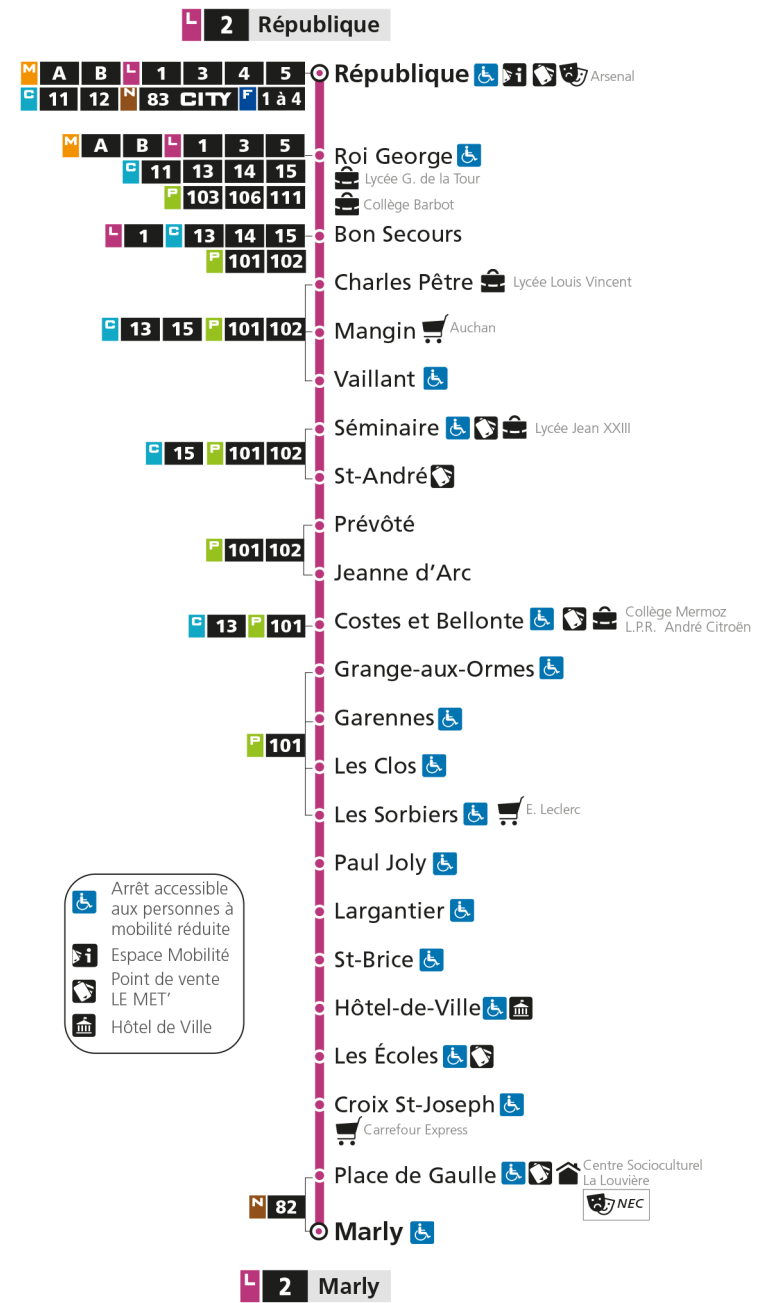

L 2 **MARLY**
arrêt GRANGE AUX ORMES

Horaires valables du 31 Août 2020 au 04 Juillet 2021

Lundi à vendredi		Samedi		Dimanche et jours fériés	
4h		4h		4h	
5h	29	5h	29	5h	
6h	00 31 55	6h	04 34	6h	
7h	06 18 29 39 49	7h	04 25 45	7h	
8h	00 11 21 31 40 50 59	8h	06 27 47	8h	16
9h	08 21 36 51	9h	03 19 36 51	9h	16
10h	05 21 36 50	10h	06 21 36 51	10h	19
11h	06 21 36 51	11h	06 20 35 50	11h	19
12h	06 21 36 51	12h	05 20 35 50	12h	18 49
13h	06 21 36 51	13h	05 20 35 50	13h	20 49
14h	06 21 36 51	14h	05 20 35 50	14h	20 51
15h	06 21 37 52	15h	05 20 35 50	15h	19 48
16h	03 13 24 34 45 55	16h	05 20 35 50	16h	18 53
17h	05 16 26 37 47 57	17h	05 20 34 49	17h	23 52
18h	06 16 28 37 47 57	18h	04 19 35 49	18h	21 52
19h	07 17 33 52	19h	04 19 43	19h	23 52
20h	18 49	20h	13 48	20h	22 52
21h	18	21h	18	21h	16
22h		22h		22h	
23h		23h		23h	
00h		00h		00h	

L 2 MARLY
arrêt GARENNES

Horaires valables du 31 Août 2020 au 04 Juillet 2021

Lundi à vendredi		Samedi		Dimanche et jours fériés	
4h		4h		4h	
5h	31	5h	31	5h	
6h	02 33 56	6h	06 36	6h	
7h	07 19 30 40 50	7h	06 27 47	7h	
8h	01 12 22 32 41 51	8h	08 29 49	8h	18
9h	00 09 22 37 52	9h	05 20 37 52	9h	18
10h	06 22 37 51	10h	07 22 37 52	10h	21
11h	07 22 37 52	11h	07 22 37 52	11h	21
12h	07 22 37 52	12h	07 22 37 52	12h	20 51
13h	07 22 37 52	13h	07 22 37 52	13h	22 51
14h	07 22 37 52	14h	07 22 37 52	14h	22 53
15h	07 22 38 53	15h	07 22 37 52	15h	21 50
16h	05 15 26 36 47 57	16h	07 22 37 52	16h	20 55
17h	07 18 28 39 48 58	17h	07 22 36 51	17h	25 54
18h	07 17 29 38 48 58	18h	06 21 36 50	18h	23 54
19h	08 18 34 53	19h	05 20 44	19h	25 54
20h	20 51	20h	15 50	20h	24 54
21h	20	21h	20	21h	18
22h		22h		22h	
23h		23h		23h	
00h		00h		00h	