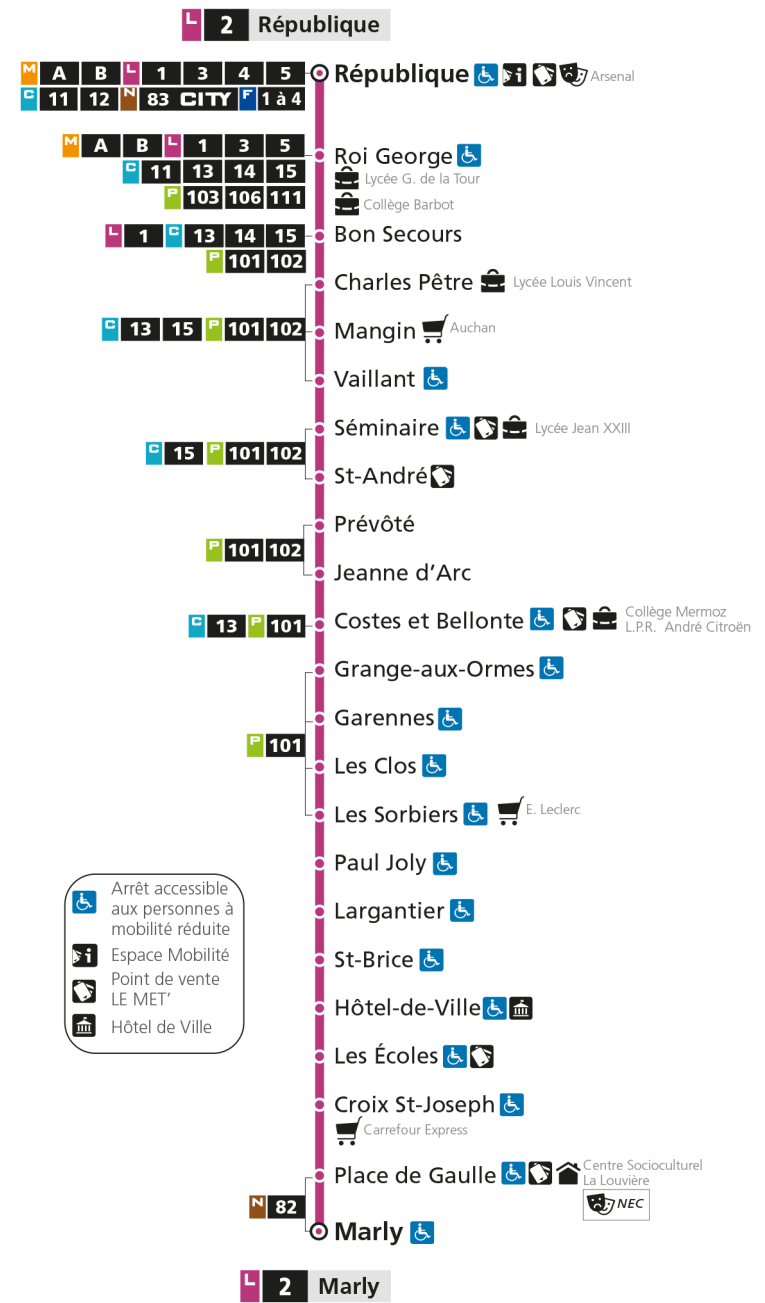

L 2 **MARLY**
arrêt COSTES ET BELLONTE

Horaires valables du 31 Août 2020 au 04 Juillet 2021

Lundi à vendredi		Samedi		Dimanche et jours fériés	
4h		4h		4h	
5h	29	5h	29	5h	
6h	00 31 54	6h	04 34	6h	
7h	05 17 28 38 48 59	7h	04 25 45	7h	
8h	10 20 30 39 49 58	8h	06 27 47	8h	16
9h	07 20 35 50	9h	03 18 35 50	9h	16
10h	04 20 35 49	10h	05 20 35 50	10h	19
11h	05 20 35 50	11h	05 20 35 50	11h	19
12h	05 20 35 50	12h	05 20 35 50	12h	18 49
13h	05 20 35 50	13h	05 20 35 50	13h	20 49
14h	05 20 35 50	14h	05 20 35 50	14h	20 51
15h	05 20 36 51	15h	05 20 35 50	15h	19 48
16h	02 12 23 33 44 54	16h	05 20 35 50	16h	18 53
17h	04 15 25 36 46 56	17h	05 20 34 49	17h	23 52
18h	05 15 27 36 46 56	18h	04 19 34 48	18h	21 52
19h	06 16 32 51	19h	03 18 42	19h	23 52
20h	18 49	20h	13 48	20h	22 52
21h	18	21h	18	21h	16
22h		22h		22h	
23h		23h		23h	
00h		00h		00h	

L 2 **MARLY**
arrêt GRANGE AUX ORMES

Horaires valables du 31 Août 2020 au 04 Juillet 2021

Lundi à vendredi		Samedi		Dimanche et jours fériés	
4h		4h		4h	
5h	29	5h	29	5h	
6h	00 31 55	6h	04 34	6h	
7h	06 18 29 39 49	7h	04 25 45	7h	
8h	00 11 21 31 40 50 59	8h	06 27 47	8h	16
9h	08 21 36 51	9h	03 19 36 51	9h	16
10h	05 21 36 50	10h	06 21 36 51	10h	19
11h	06 21 36 51	11h	06 20 35 50	11h	19
12h	06 21 36 51	12h	05 20 35 50	12h	18 49
13h	06 21 36 51	13h	05 20 35 50	13h	20 49
14h	06 21 36 51	14h	05 20 35 50	14h	20 51
15h	06 21 37 52	15h	05 20 35 50	15h	19 48
16h	03 13 24 34 45 55	16h	05 20 35 50	16h	18 53
17h	05 16 26 37 47 57	17h	05 20 34 49	17h	23 52
18h	06 16 28 37 47 57	18h	04 19 35 49	18h	21 52
19h	07 17 33 52	19h	04 19 43	19h	23 52
20h	18 49	20h	13 48	20h	22 52
21h	18	21h	18	21h	16
22h		22h		22h	
23h		23h		23h	
00h		00h		00h	