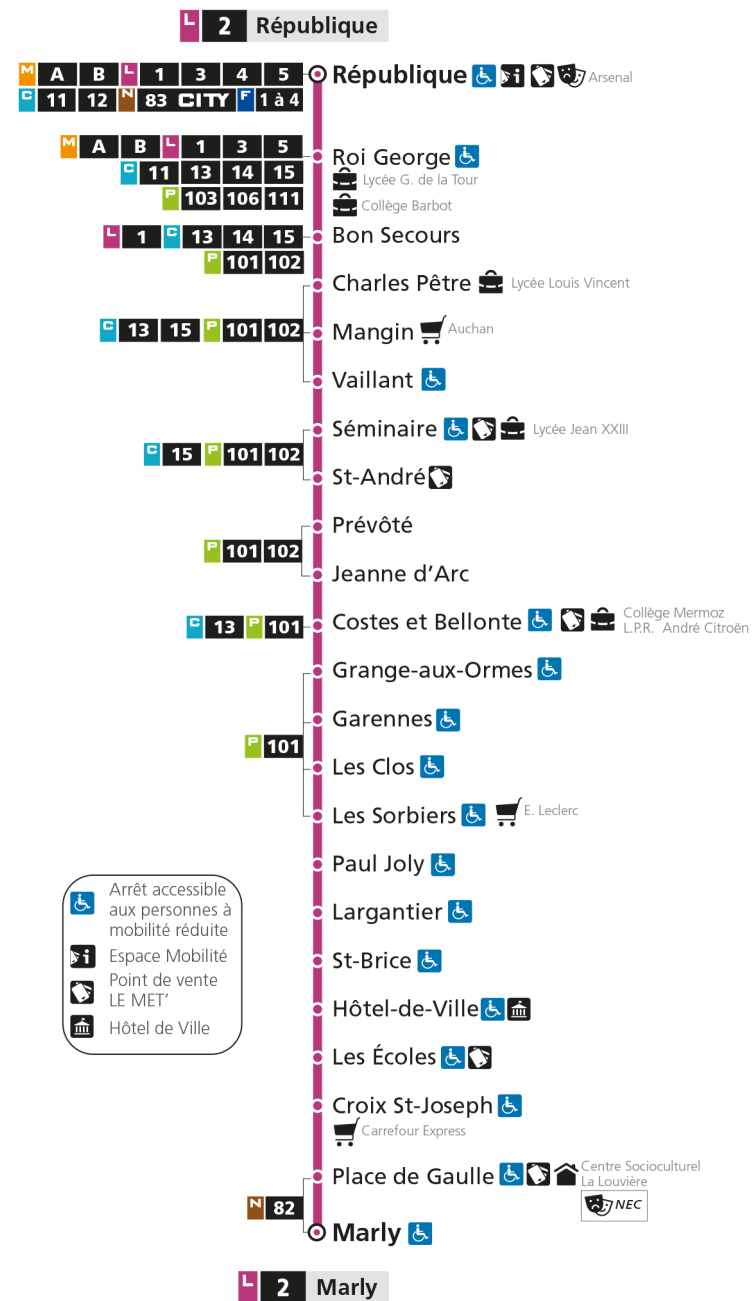

L 2 **MARLY**
arrêt JEANNE D'ARC

Horaires valables du 31 Août 2020 au 04 Juillet 2021

Lundi à vendredi		Samedi		Dimanche et jours fériés	
4h		4h		4h	
5h	27 58	5h	27	5h	
6h	29 51	6h	02 32	6h	
7h	02 14 25 35 45 56	7h	02 22 42	7h	
8h	07 17 27 36 46 55	8h	03 24 44	8h	14
9h	04 17 32 47	9h	00 15 32 47	9h	14
10h	01 17 32 46	10h	02 17 32 47	10h	17
11h	02 17 32 47	11h	02 17 32 47	11h	17
12h	02 17 32 47	12h	02 17 32 47	12h	16 47
13h	02 17 32 47	13h	02 17 32 47	13h	18 47
14h	02 17 32 47	14h	02 17 32 47	14h	18 49
15h	02 17 33 48 59	15h	02 17 32 47	15h	17 46
16h	09 20 30 41 51	16h	02 17 32 47	16h	16 50
17h	01 12 22 33 43 53	17h	02 17 31 46	17h	20 49
18h	02 12 24 33 43 53	18h	01 16 31 45	18h	18 49
19h	03 13 29 48	19h	00 15 39	19h	20 49
20h	15 46	20h	10 45	20h	19 49
21h	15	21h	15	21h	14
22h		22h		22h	
23h		23h		23h	
00h		00h		00h	

L 2 **MARLY**
arrêt COSTES ET BELLONTE

Horaires valables du 31 Août 2020 au 04 Juillet 2021

Lundi à vendredi		Samedi		Dimanche et jours fériés	
4h		4h		4h	
5h	29	5h	29	5h	
6h	00 31 54	6h	04 34	6h	
7h	05 17 28 38 48 59	7h	04 25 45	7h	
8h	10 20 30 39 49 58	8h	06 27 47	8h	16
9h	07 20 35 50	9h	03 18 35 50	9h	16
10h	04 20 35 49	10h	05 20 35 50	10h	19
11h	05 20 35 50	11h	05 20 35 50	11h	19
12h	05 20 35 50	12h	05 20 35 50	12h	18 49
13h	05 20 35 50	13h	05 20 35 50	13h	20 49
14h	05 20 35 50	14h	05 20 35 50	14h	20 51
15h	05 20 36 51	15h	05 20 35 50	15h	19 48
16h	02 12 23 33 44 54	16h	05 20 35 50	16h	18 53
17h	04 15 25 36 46 56	17h	05 20 34 49	17h	23 52
18h	05 15 27 36 46 56	18h	04 19 34 48	18h	21 52
19h	06 16 32 51	19h	03 18 42	19h	23 52
20h	18 49	20h	13 48	20h	22 52
21h	18	21h	18	21h	16
22h		22h		22h	
23h		23h		23h	
00h		00h		00h	