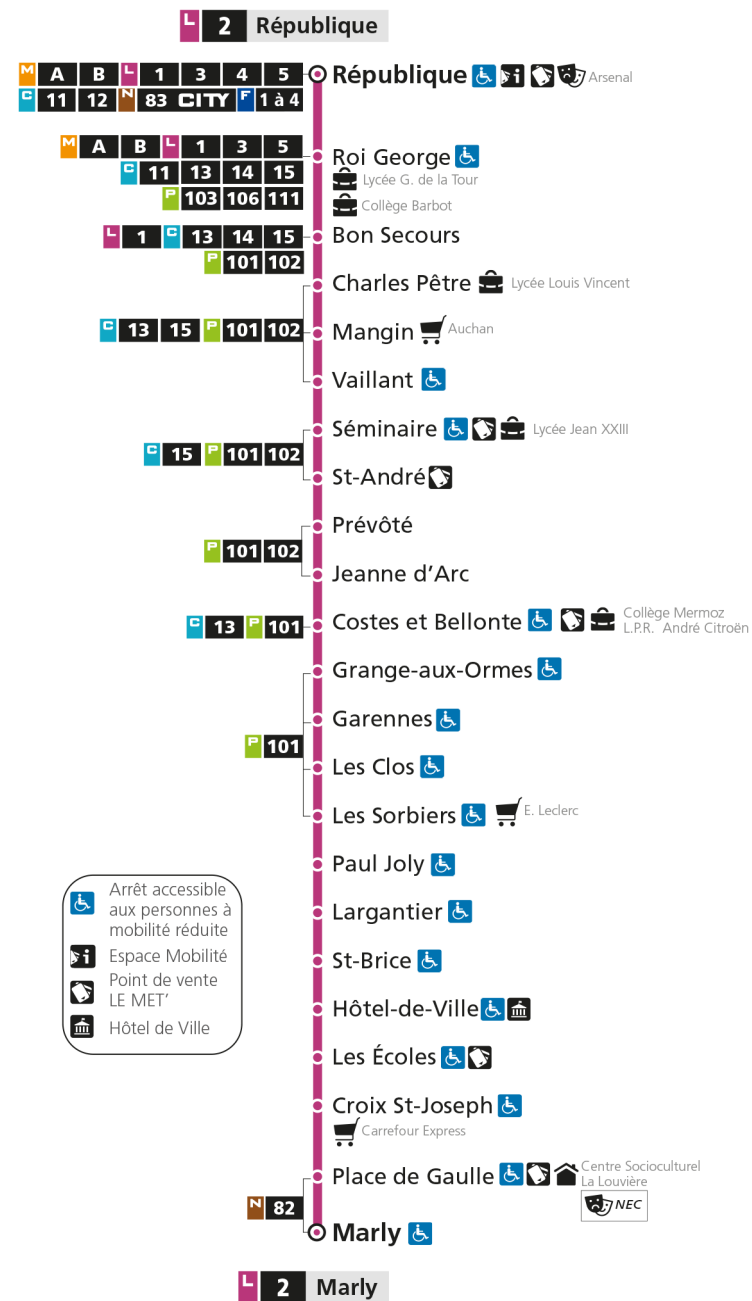

L 2 MARLY
arrêt LES CLOS

Horaires valables du 31 Août 2020 au 04 Juillet 2021

Lundi à vendredi		Samedi		Dimanche et jours fériés	
4h		4h		4h	
5h	32	5h	31	5h	
6h	03 34 57	6h	06 36	6h	
7h	08 21 32 42 52	7h	06 27 48	7h	
8h	03 14 24 34 43 53	8h	09 30 50	8h	19
9h	01 10 23 38 53	9h	06 21 38 53	9h	19
10h	07 23 38 52	10h	08 23 38 53	10h	22
11h	08 23 38 53	11h	08 23 38 53	11h	22
12h	08 23 38 53	12h	08 23 38 53	12h	21 52
13h	08 23 38 53	13h	08 23 38 53	13h	23 52
14h	08 23 38 53	14h	08 23 38 53	14h	23 54
15h	08 23 40 55	15h	08 23 38 53	15h	22 51
16h	06 16 27 37 48 58	16h	08 23 38 53	16h	21 55
17h	08 19 29 40 50	17h	08 23 37 52	17h	25 54
18h	00 09 19 31 39 49 59	18h	07 22 37 51	18h	23 54
19h	09 19 35 54	19h	06 21 45	19h	25 54
20h	21 51	20h	16 51	20h	24 54
21h	20	21h	21	21h	18
22h		22h		22h	
23h		23h		23h	
00h		00h		00h	

L 2 **MARLY**
arrêt LES SORBIERS

Horaires valables du 31 Août 2020 au 04 Juillet 2021

Lundi à vendredi		Samedi		Dimanche et jours fériés	
4h		4h		4h	
5h	33	5h	32	5h	
6h	04 35 58	6h	07 37	6h	
7h	09 22 33 43 53	7h	07 28 49	7h	
8h	04 15 25 35 44 54	8h	10 31 51	8h	20
9h	02 11 24 39 54	9h	07 22 39 54	9h	20
10h	08 24 39 53	10h	09 24 39 54	10h	23
11h	09 24 39 54	11h	09 24 39 54	11h	23
12h	09 24 39 54	12h	09 24 39 54	12h	22 53
13h	09 24 39 54	13h	09 24 39 54	13h	24 53
14h	09 24 39 54	14h	09 24 39 54	14h	24 55
15h	09 24 41 56	15h	09 24 39 54	15h	23 52
16h	08 18 29 39 50	16h	09 24 39 54	16h	22 56
17h	00 10 21 31 42 51	17h	09 24 38 53	17h	26 55
18h	01 10 20 32 40 50	18h	08 23 38 52	18h	24 55
19h	00 10 20 36 55	19h	07 22 46	19h	26 55
20h	22 52	20h	17 52	20h	25 55
21h	21	21h	22	21h	19
22h		22h		22h	
23h		23h		23h	
00h		00h		00h	