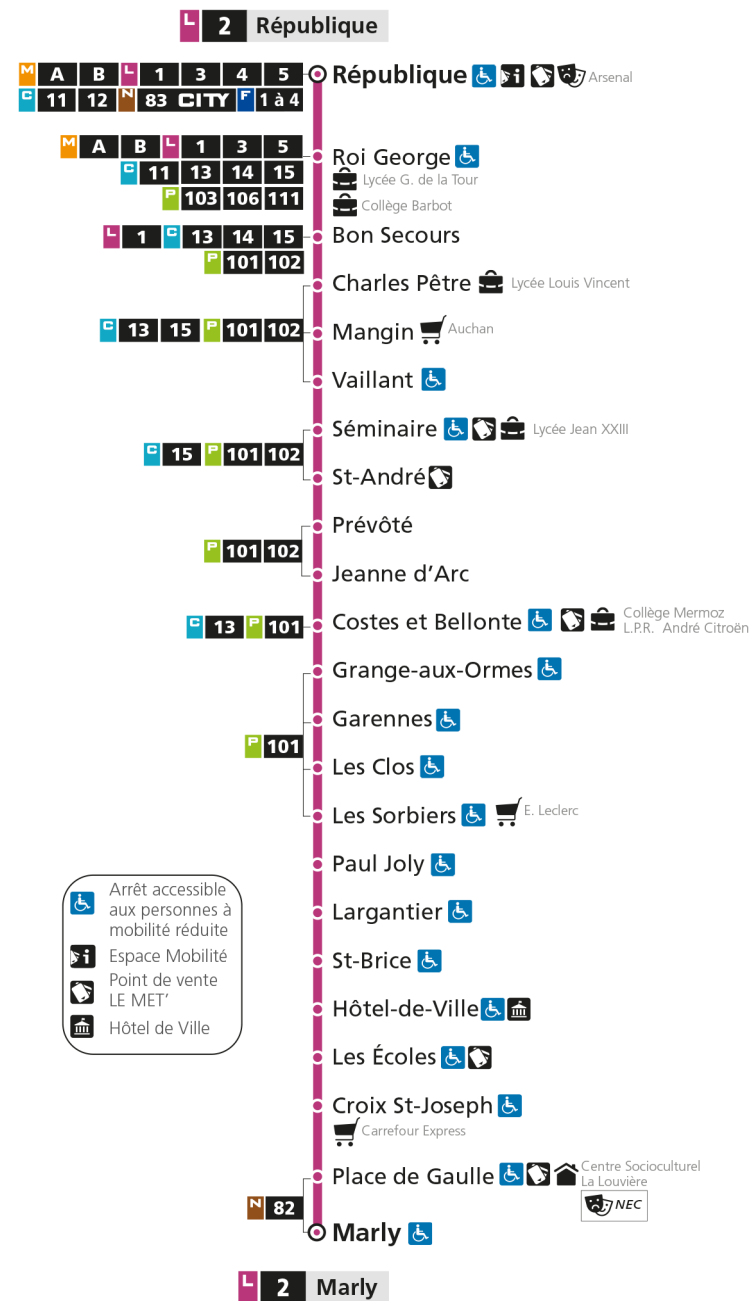

L 2 **MARLY**
arrêt ST-BRICE

Horaires valables du 31 Août 2020 au 04 Juillet 2021

Lundi à vendredi		Samedi		Dimanche et jours fériés	
4h		4h		4h	
5h	35	5h	35	5h	
6h	06 37	6h	10 40	6h	
7h	01 12 25 36 46 56	7h	10 31 51	7h	
8h	07 18 28 38 47 57	8h	12 33 53	8h	22
9h	05 14 27 42 57	9h	09 25 42 57	9h	22
10h	11 27 42 56	10h	12 27 42 57	10h	25
11h	12 27 42 57	11h	12 26 41 56	11h	25
12h	12 27 42 57	12h	11 26 41 56	12h	24 55
13h	12 27 42 57	13h	11 26 41 56	13h	26 55
14h	12 27 42 57	14h	11 26 41 56	14h	26 57
15h	12 27 44 59	15h	11 26 41 56	15h	25 54
16h	11 21 32 42 53	16h	11 26 41 56	16h	24 59
17h	03 13 24 34 45 54	17h	11 26 40 55	17h	29 58
18h	04 13 23 35 43 53	18h	10 25 41 55	18h	27 58
19h	03 13 23 39 58	19h	10 25 49	19h	29 58
20h	24 55	20h	19 54	20h	28 58
21h	24	21h	24	21h	22
22h		22h		22h	
23h		23h		23h	
00h		00h		00h