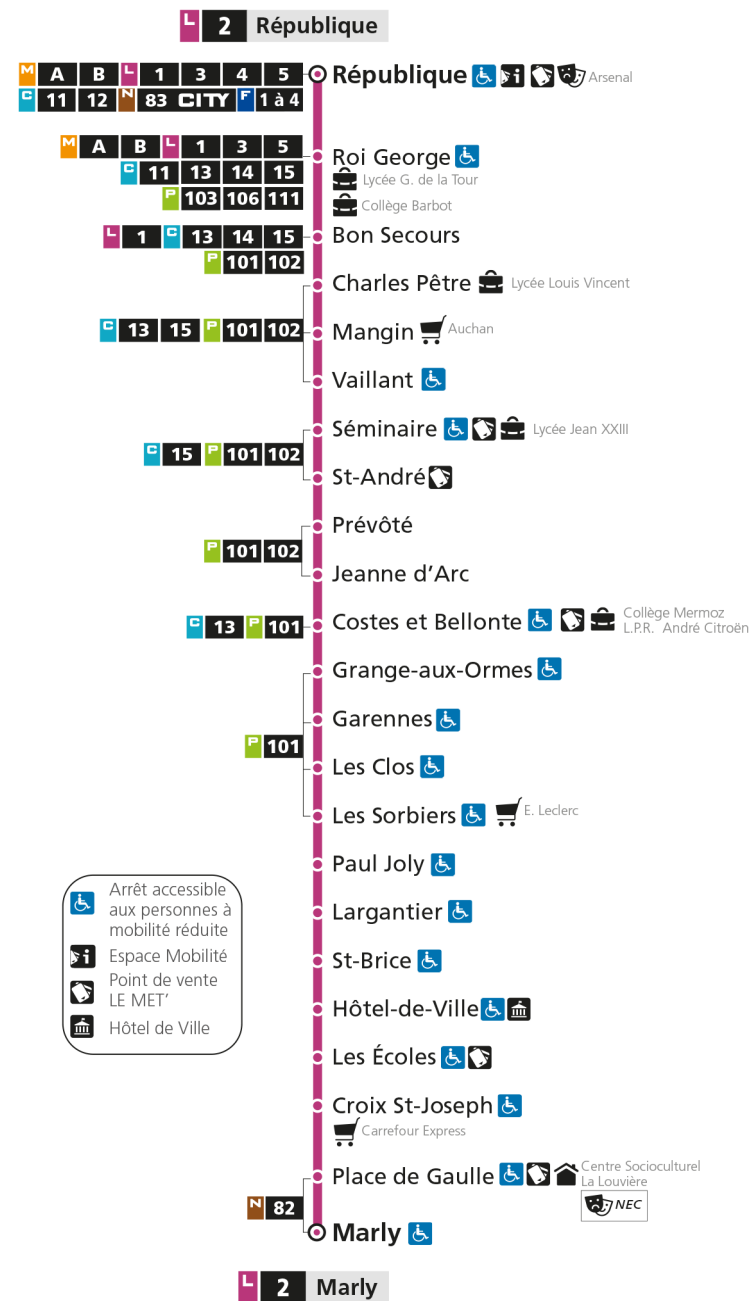

L 2 **MARLY**
arrêt HOTEL DE VILLE

Horaires valables du 31 Août 2020 au 04 Juillet 2021

Lundi à vendredi		Samedi		Dimanche et jours fériés	
4h		4h		4h	
5h	37	5h	36	5h	
6h	08 39	6h	11 41	6h	
7h	03 14 27 38 48 58	7h	11 32 53	7h	
8h	09 20 30 40 49 59	8h	14 35 55	8h	24
9h	07 16 29 44 59	9h	11 27 44 59	9h	24
10h	13 29 44 58	10h	14 29 44 59	10h	27
11h	14 29 44 59	11h	14 28 43 58	11h	27
12h	14 29 44 59	12h	13 28 43 58	12h	26 57
13h	14 29 44 59	13h	13 28 43 58	13h	28 57
14h	14 29 44 59	14h	13 28 43 58	14h	28 59
15h	14 29 46	15h	13 28 43 58	15h	27 56
16h	01 13 23 34 44 55	16h	13 28 43 58	16h	26
17h	05 15 26 36 47 56	17h	13 28 42 57	17h	00 30 59
18h	06 15 25 37 45 55	18h	12 27 43 57	18h	28 59
19h	05 15 25 41	19h	12 27 51	19h	30 59
20h	00 26 56	20h	21 56	20h	29 59
21h	25	21h	26	21h	23
22h		22h		22h	
23h		23h		23h	
00h		00h		00h	

L 2 **MARLY**
arrêt PLACE DE GAULLE

Horaires valables du 31 Août 2020 au 04 Juillet 2021

Lundi à vendredi	Samedi	Dimanche et jours fériés
4h	4h	4h
5h 39	5h 37	5h
6h 10 41	6h 12 42	6h
7h 05 16 29 40 50	7h 12 33 54	7h
8h 00 11 22 32 42 51	8h 15 36 56	8h 25
9h 01 09 18 31 46	9h 12 28 45	9h 25
10h 01 15 31 46	10h 00 15 31 46	10h 28
11h 00 17 32 47	11h 01 16 31 46	11h 28
12h 02 17 32 47	12h 01 16 31 46	12h 27 58
13h 02 17 32 47	13h 01 16 31 46	13h 29 58
14h 02 17 32 47	14h 01 16 31 46	14h 29
15h 02 17 32 49	15h 01 16 31 46	15h 00 28 57
16h 04 16 26 37 47 58	16h 01 16 31 46	16h 27
17h 08 18 29 39 50 59	17h 01 16 31 45	17h 01 31
18h 09 18 28 40 47 57	18h 00 15 30 46	18h 00 29
19h 07 17 27 43	19h 00 15 30 53	19h 00 31
20h 02 28 58	20h 23 58	20h 00 30
21h 27	21h 28	21h 00 24
22h	22h	22h
23h	23h	23h
00h	00h	00h