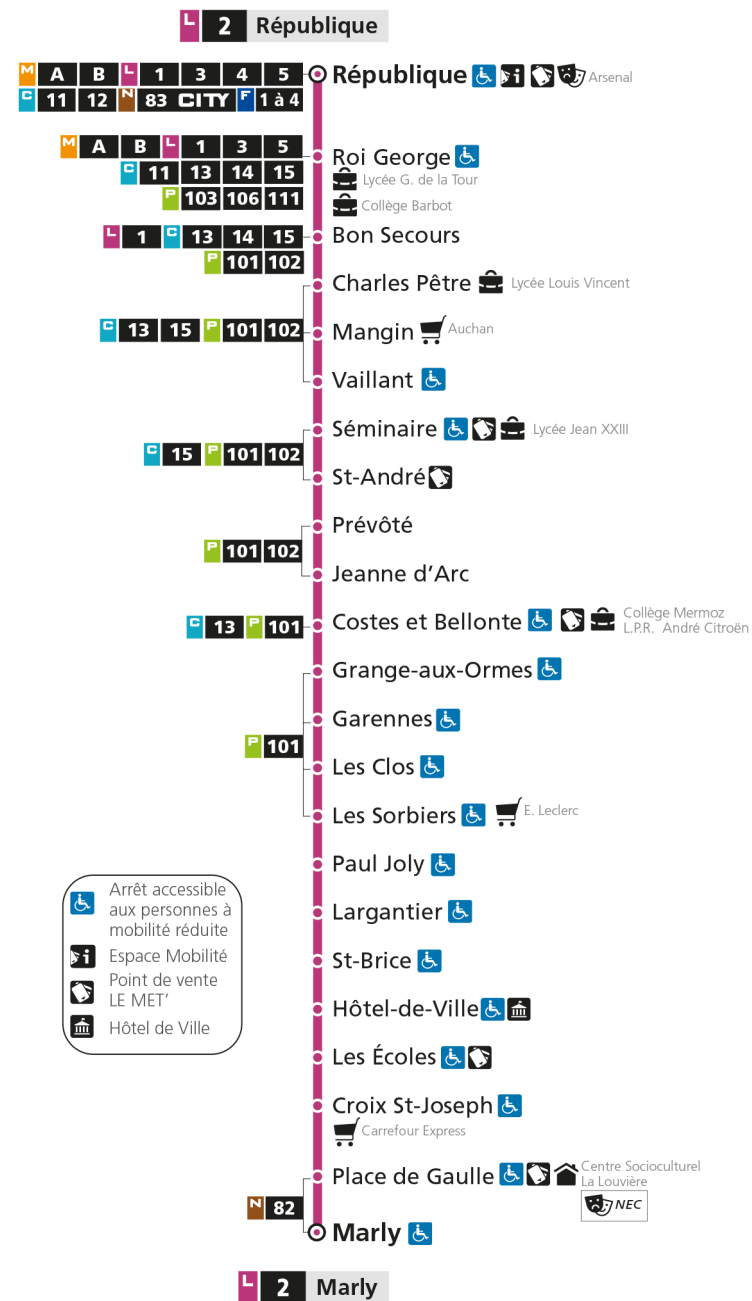

L 2 **MARLY**
arrêt VAILLANT

Horaires valables du 31 Août 2020 au 04 Juillet 2021

Lundi à vendredi		Samedi		Dimanche et jours fériés	
4h		4h		4h	
5h	24 55	5h	24 59	5h	
6h	26 48 59	6h	29 59	6h	
7h	11 21 31 41 52	7h	19 39	7h	
8h	03 13 23 32 42 51	8h	00 21 41 57	8h	11
9h	00 13 28 43 57	9h	12 29 44 59	9h	11
10h	13 28 42 58	10h	14 29 44 59	10h	14
11h	13 28 43 58	11h	14 29 44 59	11h	14
12h	13 28 43 58	12h	14 29 44 59	12h	13 44
13h	13 28 43 58	13h	14 29 44 59	13h	15 44
14h	13 28 43 58	14h	14 29 44 59	14h	15 46
15h	13 29 44 54	15h	14 29 44 59	15h	14 43
16h	04 15 25 36 46 56	16h	14 29 44 59	16h	13 46
17h	07 17 28 38 48 57	17h	14 28 43 58	17h	16 45
18h	07 19 29 39 49 59	18h	13 28 42 57	18h	14 45
19h	09 25 44	19h	12 36	19h	16 46
20h	11 42	20h	07 42	20h	16 46
21h	12	21h	12	21h	11
22h		22h		22h	
23h		23h		23h	
00h		00h		00h	

L 2 **MARLY**
arrêt ST-ANDRE

Horaires valables du 31 Août 2020 au 04 Juillet 2021

Lundi à vendredi	Samedi	Dimanche et jours fériés
4h	4h	4h
5h 26 57	5h 26	5h
6h 28 50	6h 01 31	6h
7h 01 13 24 34 44 55	7h 01 21 41	7h
8h 06 16 26 35 45 54	8h 02 23 43 59	8h 13
9h 03 16 31 46	9h 14 31 46	9h 13
10h 00 16 31 45	10h 01 16 31 46	10h 16
11h 01 16 31 46	11h 01 16 31 46	11h 16
12h 01 16 31 46	12h 01 16 31 46	12h 15 46
13h 01 16 31 46	13h 01 16 31 46	13h 17 46
14h 01 16 31 46	14h 01 16 31 46	14h 17 48
15h 01 16 32 47 57	15h 01 16 31 46	15h 16 45
16h 07 18 28 39 49 59	16h 01 16 31 46	16h 15 49
17h 10 20 31 41 51	17h 01 16 30 45	17h 19 48
18h 00 10 22 32 42 52	18h 00 15 30 44 59	18h 17 48
19h 02 12 28 47	19h 14 38	19h 19 48
20h 14 45	20h 09 44	20h 18 48
21h 14	21h 14	21h 13
22h	22h	22h
23h	23h	23h
00h	00h	00h