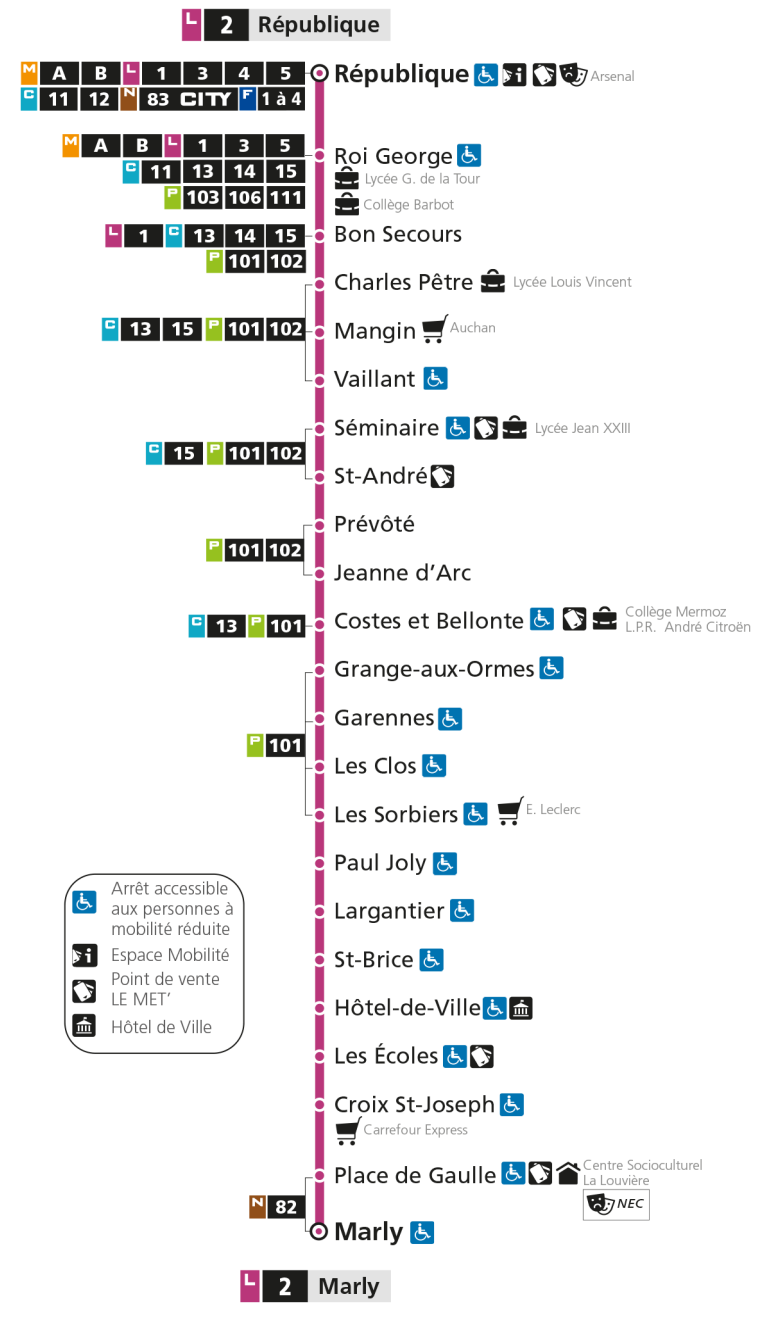

L 2 MARLY
arrêt SEMINAIRE

Horaires valables du 31 Août 2020 au 04 Juillet 2021

Lundi à vendredi		Samedi		Dimanche et jours fériés	
4h		4h		4h	
5h	25 56	5h	25	5h	
6h	27 49	6h	00 30	6h	
7h	00 12 22 32 42 53	7h	00 20 40	7h	
8h	04 14 24 33 43 52	8h	01 22 42 58	8h	12
9h	01 14 29 44 58	9h	13 30 45	9h	12
10h	14 29 43 59	10h	00 15 30 45	10h	15
11h	14 29 44 59	11h	00 15 30 45	11h	15
12h	14 29 44 59	12h	00 15 30 45	12h	14 45
13h	14 29 44 59	13h	00 15 30 45	13h	16 45
14h	14 29 44 59	14h	00 15 30 45	14h	16 47
15h	14 30 45 55	15h	00 15 30 45	15h	15 44
16h	05 16 26 37 47 57	16h	00 15 30 45	16h	14 47
17h	08 18 29 39 49 58	17h	00 15 29 44 59	17h	17 46
18h	08 20 30 40 50	18h	14 29 43 58	18h	15 46
19h	00 10 26 45	19h	13 37	19h	17 47
20h	12 43	20h	08 43	20h	17 47
21h	13	21h	13	21h	12
22h		22h		22h	
23h		23h		23h	
00h		00h		00h