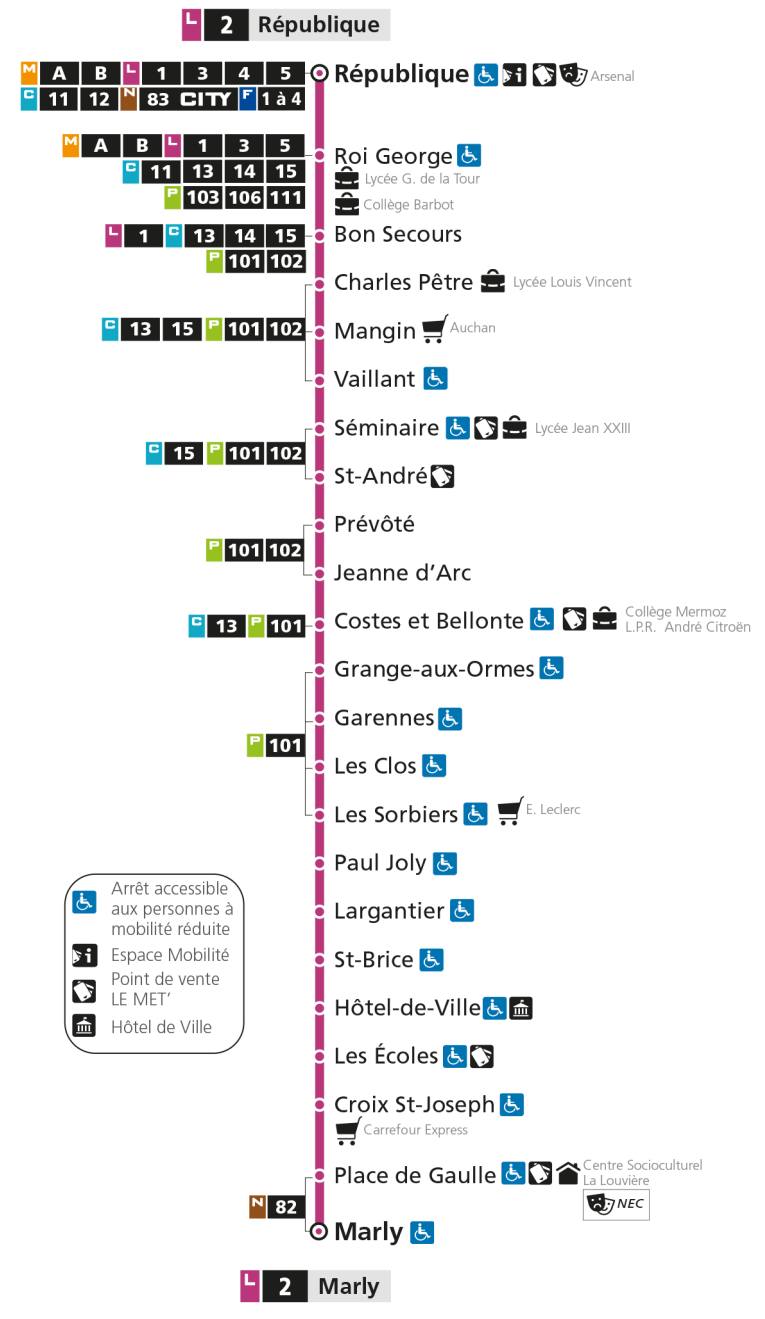

L 2 REPUBLIQUE
arrêt MANGIN

Horaires valables du 31 Août 2020 au 04 Juillet 2021

Lundi à vendredi	Samedi	Dimanche et jours fériés
4h	4h	4h
5h 06 36	5h 06 36	5h
6h 08 38 56	6h 07 37	6h
7h 11 20 30 42 52	7h 03 24 44	7h 55
8h 02 11 21 31 41 49 59	8h 06 28 48	8h 55
9h 09 24 38 54	9h 08 23 38 54	9h 56
10h 08 24 39 54	10h 09 24 39 54	10h 56
11h 09 24 38 53	11h 09 24 39 54	11h 56
12h 08 22 37 53	12h 09 24 39 54	12h 58
13h 08 23 38 53	13h 09 24 39 54	13h 27 58
14h 08 24 39 54	14h 09 24 39 54	14h 29 57
15h 09 24 39 54	15h 09 24 39 54	15h 26 56
16h 02 13 24 33 45 57	16h 09 24 39 54	16h 28 58
17h 07 17 27 35 45 54	17h 08 23 38 53	17h 27 57
18h 04 14 23 33 42 57	18h 08 22 37 52	18h 28 58
19h 11 25 41	19h 07 22 42	19h 29 58
20h 00 25 53	20h 03 25 55	20h 27 55
21h 23	21h 24	21h 24
22h	22h	22h
23h	23h	23h
00h	00h	00h

L 2 REPUBLIQUE
arrêt CHARLES PETRE

Horaires valables du 31 Août 2020 au 04 Juillet 2021

Lundi à vendredi		Samedi		Dimanche et jours fériés	
4h		4h		4h	
5h	07 37	5h	07 37	5h	
6h	09 39 57	6h	08 38	6h	
7h	12 21 31 44 54	7h	04 25 45	7h	56
8h	04 12 22 32 42 50	8h	07 29 49	8h	56
9h	00 10 25 39 55	9h	09 24 39 55	9h	57
10h	09 25 40 55	10h	10 25 40 55	10h	57
11h	10 25 39 54	11h	10 25 40 55	11h	57
12h	09 23 38 54	12h	10 25 40 55	12h	59
13h	09 24 39 54	13h	10 25 40 55	13h	28 59
14h	09 25 40 55	14h	10 25 40 55	14h	30 58
15h	10 25 40 55	15h	10 25 40 55	15h	27 57
16h	03 14 25 34 46 58	16h	10 25 40 55	16h	29 59
17h	08 18 28 36 46 55	17h	09 24 39 54	17h	28 58
18h	05 15 24 34 43 58	18h	09 23 38 53	18h	29 59
19h	12 26 42	19h	08 23 43	19h	30 59
20h	01 26 54	20h	04 26 56	20h	28 56
21h	24	21h	25	21h	25
22h		22h		22h	
23h		23h		23h	
00h		00h		00h	