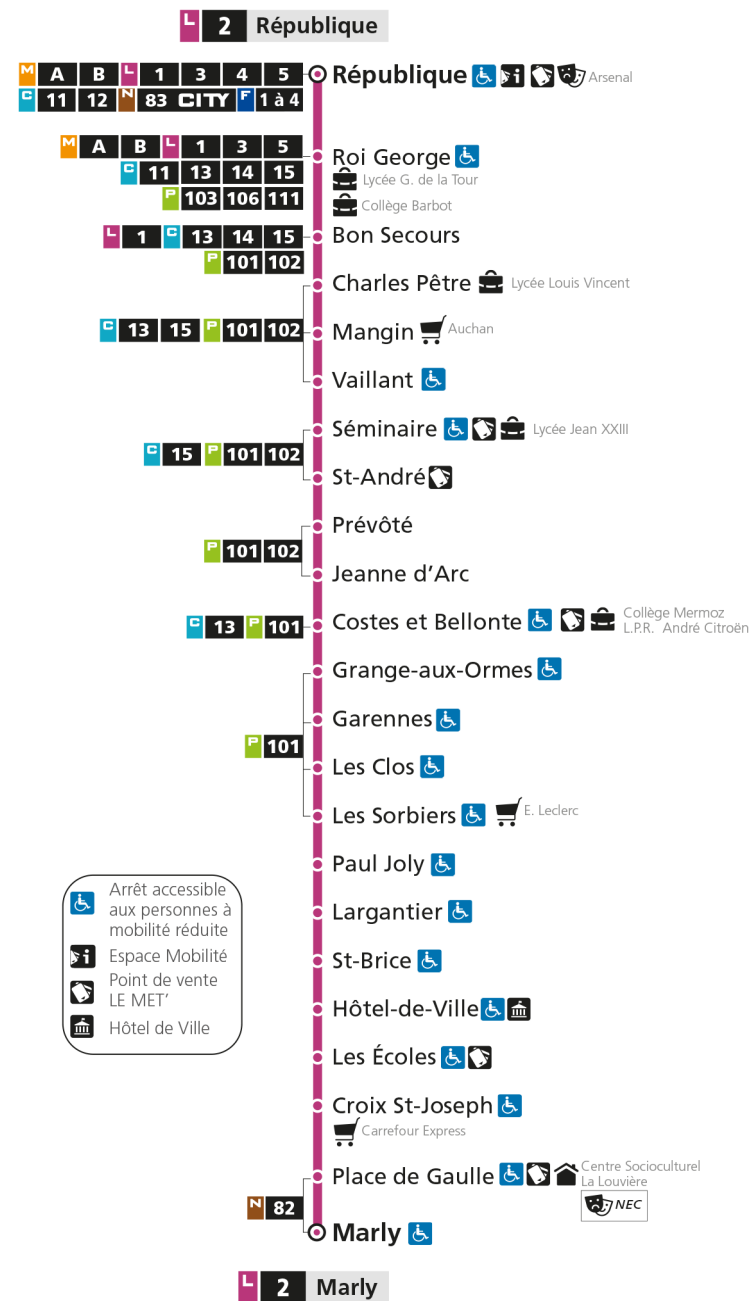

L 2 REPUBLIQUE
arrêt COSTES ET BELLONTE

Horaires valables du 31 Août 2020 au 04 Juillet 2021

Lundi à vendredi		Samedi		Dimanche et jours fériés	
4h		4h		4h	
5h	00 29	5h	01 31	5h	
6h	00 30 48	6h	02 32 57	6h	
7h	03 11 21 31 41 51	7h	17 37 59	7h	47
8h	00 10 20 30 40 50	8h	20 40	8h	47
9h	00 15 29 45 59	9h	00 15 30 46	9h	48
10h	15 30 45	10h	01 16 31 46	10h	48
11h	00 15 29 44 59	11h	01 15 30 45	11h	48
12h	13 28 44 59	12h	00 15 30 45	12h	50
13h	14 29 44 59	13h	00 15 30 45	13h	19 50
14h	15 30 45	14h	00 15 30 45	14h	21 49
15h	00 15 30 45 53	15h	00 15 30 45	15h	18 48
16h	04 15 24 36 47 57	16h	00 15 30 45 59	16h	20 50
17h	07 17 26 36 46 56	17h	14 29 44 59	17h	19 49
18h	06 15 25 34 49	18h	14 29 44 59	18h	20 52
19h	03 17 33 53	19h	14 34 56	19h	23 52
20h	18 47	20h	18 48	20h	21 49
21h	17	21h	18	21h	18
22h		22h		22h	
23h		23h		23h	
00h		00h		00h	

Arrêt accessible aux personnes à mobilité réduite
 Espace Mobilité
 Point de vente LE MET'
 Hôtel de Ville

Horaires valables du 31 Août 2020 au 04 Juillet 2021

Lundi à vendredi		Samedi		Dimanche et jours fériés	
4h		4h		4h	
5h	01 31	5h	02 32	5h	
6h	02 32 50	6h	03 33 58	6h	
7h	05 13 23 33 43 53	7h	18 38	7h	49
8h	02 12 22 32 42 52	8h	00 22 42	8h	49
9h	02 17 31 47	9h	02 17 32 48	9h	50
10h	01 17 32 47	10h	03 18 33 48	10h	50
11h	02 17 31 46	11h	03 17 32 47	11h	50
12h	01 15 30 46	12h	02 17 32 47	12h	52
13h	01 16 31 46	13h	02 17 32 47	13h	21 52
14h	01 17 32 47	14h	02 17 32 47	14h	23 51
15h	02 17 32 47 55	15h	02 17 32 47	15h	20 50
16h	06 17 26 38 49 59	16h	02 17 32 47	16h	22 52
17h	09 19 28 38 48 58	17h	01 16 31 46	17h	21 51
18h	08 17 27 36 51	18h	01 16 31 46	18h	22 53
19h	05 19 35 54	19h	01 16 36 57	19h	24 53
20h	19 48	20h	19 49	20h	22 50
21h	18	21h	19	21h	19
22h		22h		22h	
23h		23h		23h	
00h		00h		00h	