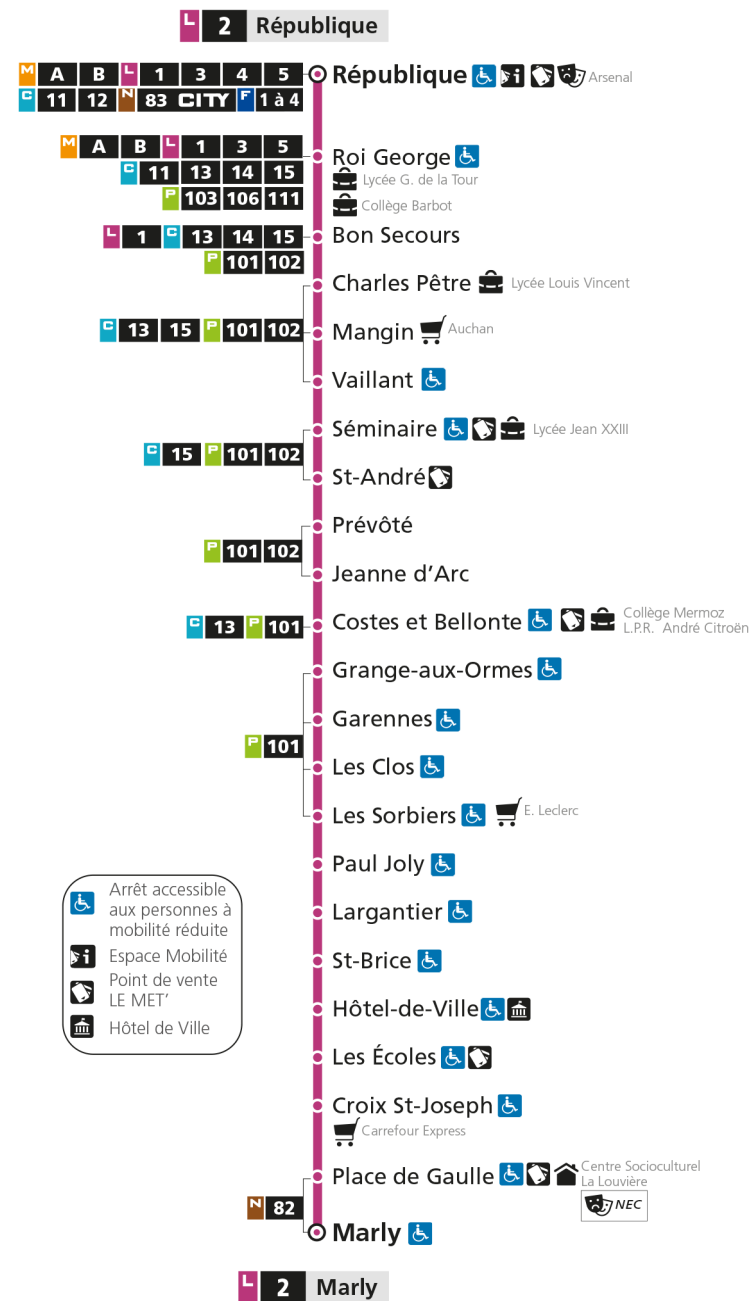

L 2 REPUBLIQUE
arrêt BON SECOURS

Horaires valables du 31 Août 2020 au 04 Juillet 2021

Lundi à vendredi		Samedi		Dimanche et jours fériés	
4h		4h		4h	
5h	08 38	5h	08 38	5h	
6h	10 40 58	6h	09 39	6h	
7h	13 23 33 46 56	7h	05 26 46	7h	57
8h	06 14 24 34 44 52	8h	08 31 51	8h	57
9h	02 12 27 41 57	9h	11 26 41 57	9h	58
10h	11 27 42 57	10h	12 27 42 57	10h	58
11h	12 27 41 56	11h	12 27 42 57	11h	58
12h	11 25 40 56	12h	12 27 42 57	12h	
13h	11 26 41 56	13h	12 27 42 57	13h	00 29
14h	11 27 42 57	14h	12 27 42 57	14h	00 31 59
15h	12 27 42 57	15h	12 27 42 57	15h	28 58
16h	05 16 27 36 48	16h	12 27 42 57	16h	30
17h	00 10 20 30 38 48 57	17h	11 26 41 56	17h	00 29 59
18h	07 17 26 36 45	18h	11 25 40 55	18h	30
19h	00 14 28 44	19h	10 25 45	19h	00 31
20h	03 27 55	20h	06 27 57	20h	00 29 57
21h	25	21h	26	21h	26
22h		22h		22h	
23h		23h		23h	
00h		00h		00h