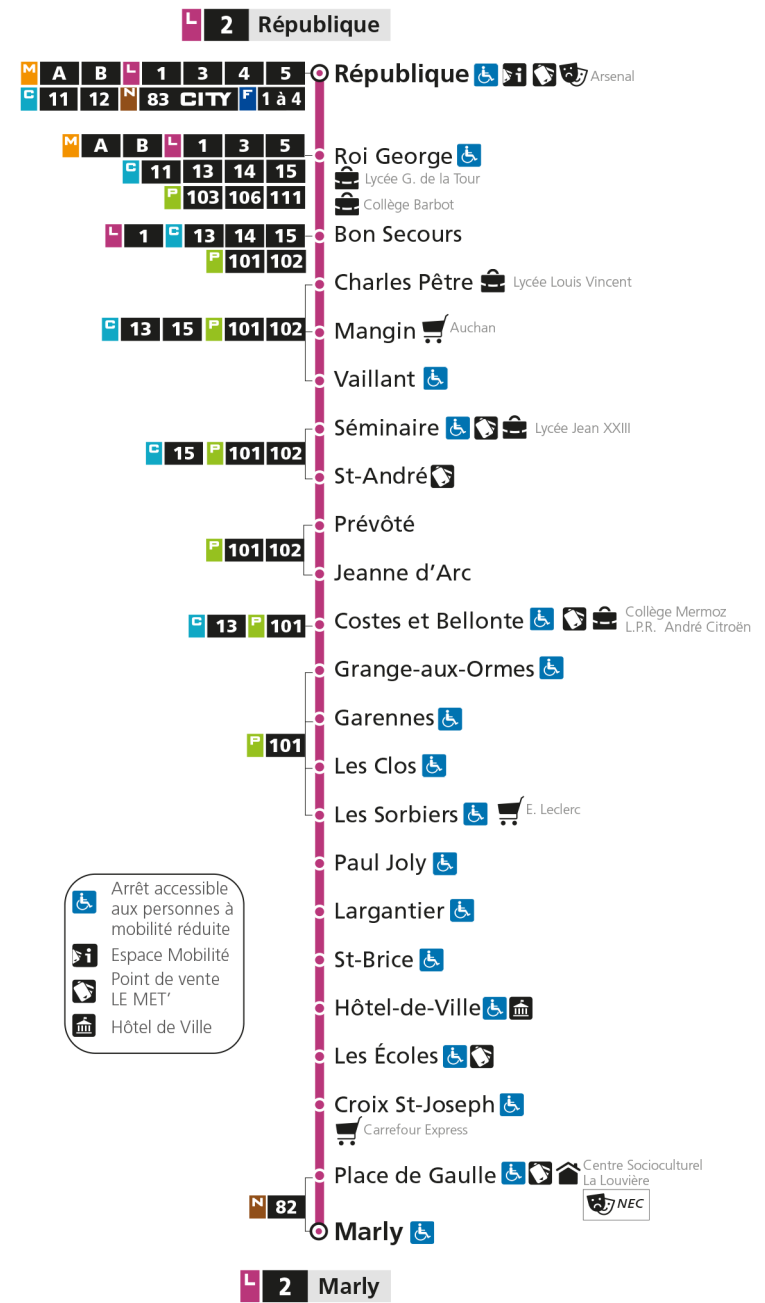

L 2 REPUBLIQUE
arrêt PAUL JOLY

Horaires valables du 31 Août 2020 au 04 Juillet 2021

Lundi à vendredi		Samedi		Dimanche et jours fériés	
4h	55	4h	56	4h	
5h	24 55	5h	26 56	5h	
6h	25 42 57	6h	26 51	6h	
7h	05 14 23 33 43 53	7h	11 31 52	7h	42
8h	03 13 23 33 43 53	8h	13 33 53	8h	42
9h	08 22 38 52	9h	08 23 39 54	9h	43
10h	08 23 38 53	10h	09 24 39 54	10h	43
11h	08 22 37 52	11h	09 24 39 54	11h	43
12h	06 21 37 52	12h	09 23 38 53	12h	45
13h	07 22 37 52	13h	08 23 38 53	13h	14 45
14h	08 23 38 53	14h	08 23 38 53	14h	16 44
15h	08 23 38 46 57	15h	08 23 38 53	15h	13 43
16h	08 17 28 39 49 59	16h	08 23 38 52	16h	15 45
17h	09 19 29 39 49 59	17h	07 22 37 52	17h	14 44
18h	08 19 28 43 57	18h	07 22 37 52	18h	15 47
19h	11 27 47	19h	07 27 50	19h	18 47
20h	12 42	20h	12 42	20h	16 44
21h	12	21h	12	21h	13
22h		22h		22h	
23h		23h		23h	
00h		00h		00h	

L 2 REPUBLIQUE
arrêt LES SORBIERS

Horaires valables du 31 Août 2020 au 04 Juillet 2021

Lundi à vendredi		Samedi		Dimanche et jours fériés	
4h	56	4h	57	4h	
5h	25 56	5h	27 57	5h	
6h	26 43 58	6h	27 52	6h	
7h	06 16 25 35 45 55	7h	12 32 54	7h	43
8h	05 15 25 35 45 55	8h	15 35 55	8h	43
9h	10 24 40 54	9h	10 25 41 56	9h	44
10h	10 25 40 55	10h	11 26 41 56	10h	44
11h	10 24 39 54	11h	10 25 40 55	11h	44
12h	08 23 39 54	12h	10 25 40 55	12h	46
13h	09 24 39 54	13h	10 25 40 55	13h	15 46
14h	10 25 40 55	14h	10 25 40 55	14h	17 45
15h	10 25 40 48 59	15h	10 25 40 55	15h	14 44
16h	10 19 30 41 51	16h	10 25 40 54	16h	16 46
17h	01 11 21 31 41 51	17h	09 24 39 54	17h	15 45
18h	01 10 20 29 44 58	18h	09 24 39 54	18h	16 48
19h	12 28 48	19h	09 29 51	19h	19 48
20h	13 43	20h	13 43	20h	17 45
21h	13	21h	13	21h	14
22h		22h		22h	
23h		23h		23h	
00h		00h		00h	