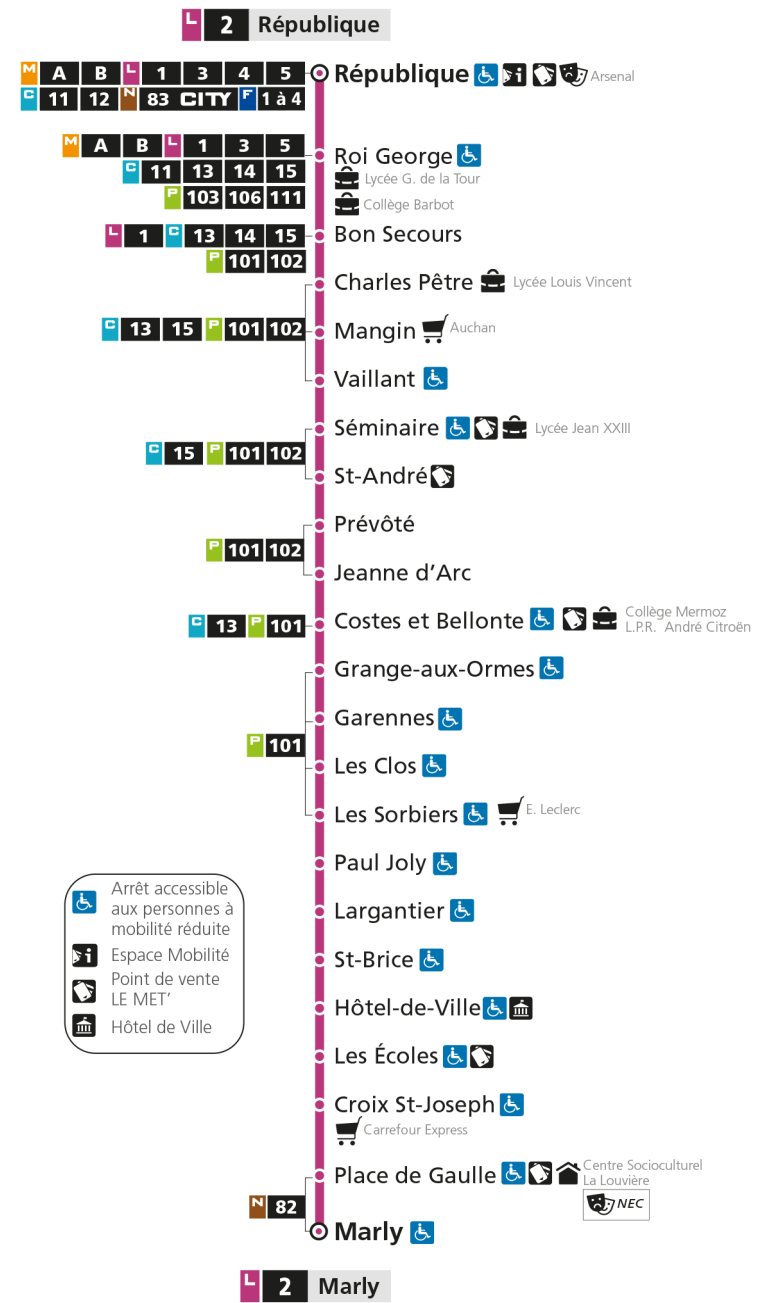

L 2 REPUBLIQUE
arrêt LARGANTIER

Horaires valables du 31 Août 2020 au 04 Juillet 2021

Lundi à vendredi		Samedi		Dimanche et jours fériés	
4h	54	4h	55	4h	
5h	23 54	5h	25 55	5h	
6h	24 41 56	6h	25 50	6h	
7h	04 14 23 33 43 53	7h	10 30 52	7h	41
8h	03 13 23 33 43 53	8h	13 33 53	8h	41
9h	08 22 38 52	9h	08 23 39 54	9h	42
10h	08 23 38 53	10h	09 24 39 54	10h	42
11h	08 22 37 52	11h	08 23 38 53	11h	42
12h	06 21 37 52	12h	08 23 38 53	12h	44
13h	07 22 37 52	13h	08 23 38 53	13h	13 44
14h	08 23 38 53	14h	08 23 38 53	14h	15 43
15h	08 23 38 46 57	15h	08 23 38 53	15h	12 42
16h	08 17 28 39 49 59	16h	08 23 38 52	16h	14 44
17h	09 19 29 39 49 59	17h	07 22 37 52	17h	13 43
18h	08 18 27 42 56	18h	07 22 37 52	18h	14 46
19h	10 26 46	19h	07 27 49	19h	17 46
20h	11 41	20h	11 41	20h	15 43
21h	11	21h	11	21h	12
22h		22h		22h	
23h		23h		23h	
00h		00h		00h	

L 2 REPUBLIQUE
arrêt PAUL JOLY

Horaires valables du 31 Août 2020 au 04 Juillet 2021

Lundi à vendredi		Samedi		Dimanche et jours fériés	
4h	55	4h	56	4h	
5h	24 55	5h	26 56	5h	
6h	25 42 57	6h	26 51	6h	
7h	05 14 23 33 43 53	7h	11 31 52	7h	42
8h	03 13 23 33 43 53	8h	13 33 53	8h	42
9h	08 22 38 52	9h	08 23 39 54	9h	43
10h	08 23 38 53	10h	09 24 39 54	10h	43
11h	08 22 37 52	11h	09 24 39 54	11h	43
12h	06 21 37 52	12h	09 23 38 53	12h	45
13h	07 22 37 52	13h	08 23 38 53	13h	14 45
14h	08 23 38 53	14h	08 23 38 53	14h	16 44
15h	08 23 38 46 57	15h	08 23 38 53	15h	13 43
16h	08 17 28 39 49 59	16h	08 23 38 52	16h	15 45
17h	09 19 29 39 49 59	17h	07 22 37 52	17h	14 44
18h	08 19 28 43 57	18h	07 22 37 52	18h	15 47
19h	11 27 47	19h	07 27 50	19h	18 47
20h	12 42	20h	12 42	20h	16 44
21h	12	21h	12	21h	13
22h		22h		22h	
23h		23h		23h	
00h		00h		00h	