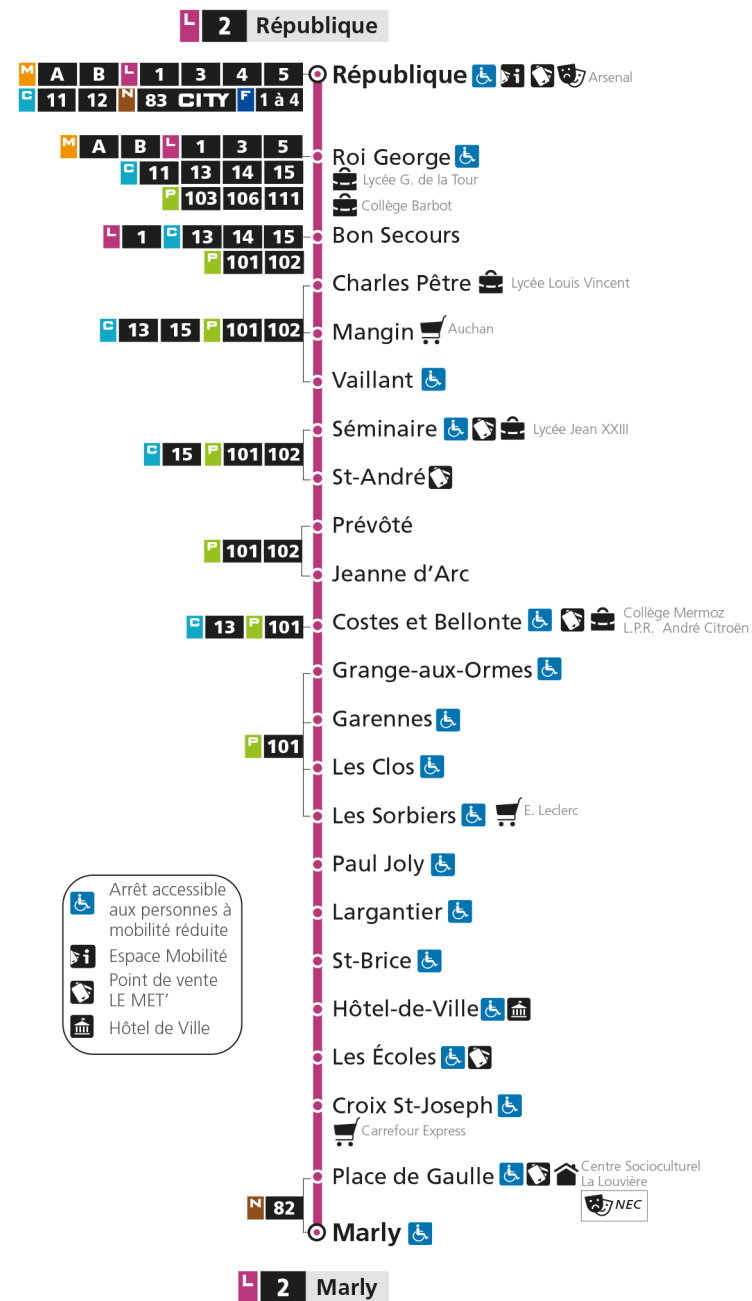

L 2 REPUBLIQUE
arrêt MARLY

Horaires valables du 31 Août 2020 au 04 Juillet 2021

Lundi à vendredi		Samedi		Dimanche et jours fériés	
4h	49	4h	50	4h	
5h	18 48	5h	20 50	5h	
6h	18 35 49 57	6h	20 45	6h	
7h	06 15 25 35 45 55	7h	05 24 45	7h	36
8h	05 15 25 35 45	8h	05 25 45	8h	36
9h	00 14 30 44	9h	00 15 30 45	9h	37
10h	00 15 30 45	10h	00 15 30 45	10h	37
11h	00 14 29 44 58	11h	00 15 30 45	11h	37
12h	13 29 44 59	12h	00 15 30 45	12h	39
13h	14 29 44	13h	00 15 30 45	13h	08 39
14h	00 15 30 45	14h	00 15 30 45	14h	10 38
15h	00 15 30 38 49	15h	00 15 30 45	15h	07 37
16h	00 09 19 29 39 49	16h	00 15 30 45	16h	09 39
17h	00 10 20 30 40 50	17h	00 15 30 45	17h	08 38
18h	00 11 20 35 50	18h	00 15 30 45	18h	09 41
19h	04 20 40	19h	00 20 43	19h	12 41
20h	05 35	20h	05 35	20h	10 38
21h	05	21h	05	21h	07
22h		22h		22h	
23h		23h		23h	
00h		00h		00h	

L 2 REPUBLIQUE
arrêt PLACE DE GAULLE

Horaires valables du 31 Août 2020 au 04 Juillet 2021

Lundi à vendredi		Samedi		Dimanche et jours fériés	
4h	50	4h	51	4h	
5h	19 50	5h	21 51	5h	
6h	20 37 51 59	6h	21 46	6h	
7h	08 17 27 37 47 57	7h	06 26 47	7h	37
8h	07 17 27 37 47	8h	08 28 48	8h	37
9h	02 16 32 46	9h	03 18 33 48	9h	38
10h	02 17 32 47	10h	03 18 33 48	10h	38
11h	02 16 31 46	11h	03 18 33 48	11h	38
12h	00 15 31 46	12h	03 18 33 48	12h	40
13h	01 16 31 46	13h	03 18 33 48	13h	09 40
14h	02 17 32 47	14h	03 18 33 48	14h	11 39
15h	02 17 32 40 51	15h	03 18 33 48	15h	08 38
16h	02 11 22 32 42 52	16h	03 18 33 47	16h	10 40
17h	03 13 23 33 43 53	17h	02 17 32 47	17h	09 39
18h	02 13 22 37 52	18h	02 17 32 47	18h	10 42
19h	06 22 42	19h	02 22 45	19h	13 42
20h	07 37	20h	07 37	20h	11 39
21h	07	21h	07	21h	08
22h		22h		22h	
23h		23h		23h	
00h		00h		00h	