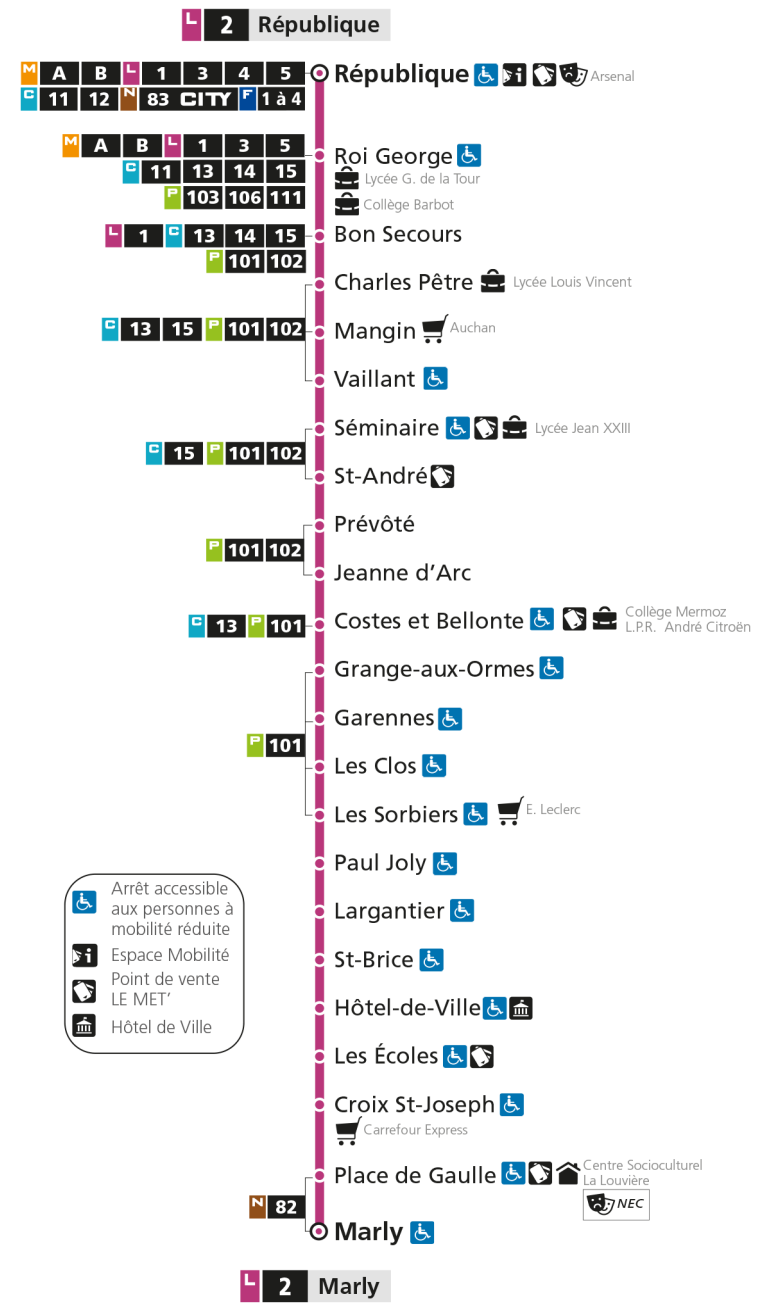

L 2 REPUBLIQUE
arrêt VAILLANT

Horaires valables du 31 Août 2020 au 04 Juillet 2021

Lundi à vendredi		Samedi		Dimanche et jours fériés	
4h		4h		4h	
5h	05 35	5h	06 36	5h	
6h	06 36 54	6h	07 37	6h	
7h	09 18 28 40 50	7h	02 22 42	7h	53
8h	00 09 19 29 39 47 57	8h	04 27 47	8h	53
9h	07 22 36 52	9h	07 22 37 53	9h	54
10h	06 22 37 52	10h	08 23 38 53	10h	54
11h	07 22 36 51	11h	08 23 38 53	11h	54
12h	06 20 35 51	12h	08 23 38 53	12h	56
13h	06 21 36 51	13h	08 23 38 53	13h	25 56
14h	06 22 37 52	14h	08 23 38 53	14h	27 55
15h	07 22 37 52	15h	08 23 38 53	15h	24 54
16h	00 11 22 31 43 55	16h	08 23 38 53	16h	26 56
17h	05 15 25 34 44 53	17h	07 22 37 52	17h	25 55
18h	03 13 22 32 41 56	18h	07 21 36 51	18h	26 57
19h	10 24 40 59	19h	06 21 41	19h	28 57
20h	23 52	20h	02 23 53	20h	26 54
21h	22	21h	23	21h	23
22h		22h		22h	
23h		23h		23h	
00h		00h		00h	

L 2 REPUBLIQUE
arrêt MANGIN

Horaires valables du 31 Août 2020 au 04 Juillet 2021

Lundi à vendredi	Samedi	Dimanche et jours fériés
4h	4h	4h
5h 06 36	5h 06 36	5h
6h 08 38 56	6h 07 37	6h
7h 11 20 30 42 52	7h 03 24 44	7h 55
8h 02 11 21 31 41 49 59	8h 06 28 48	8h 55
9h 09 24 38 54	9h 08 23 38 54	9h 56
10h 08 24 39 54	10h 09 24 39 54	10h 56
11h 09 24 38 53	11h 09 24 39 54	11h 56
12h 08 22 37 53	12h 09 24 39 54	12h 58
13h 08 23 38 53	13h 09 24 39 54	13h 27 58
14h 08 24 39 54	14h 09 24 39 54	14h 29 57
15h 09 24 39 54	15h 09 24 39 54	15h 26 56
16h 02 13 24 33 45 57	16h 09 24 39 54	16h 28 58
17h 07 17 27 35 45 54	17h 08 23 38 53	17h 27 57
18h 04 14 23 33 42 57	18h 08 22 37 52	18h 28 58
19h 11 25 41	19h 07 22 42	19h 29 58
20h 00 25 53	20h 03 25 55	20h 27 55
21h 23	21h 24	21h 24
22h	22h	22h
23h	23h	23h
00h	00h	00h