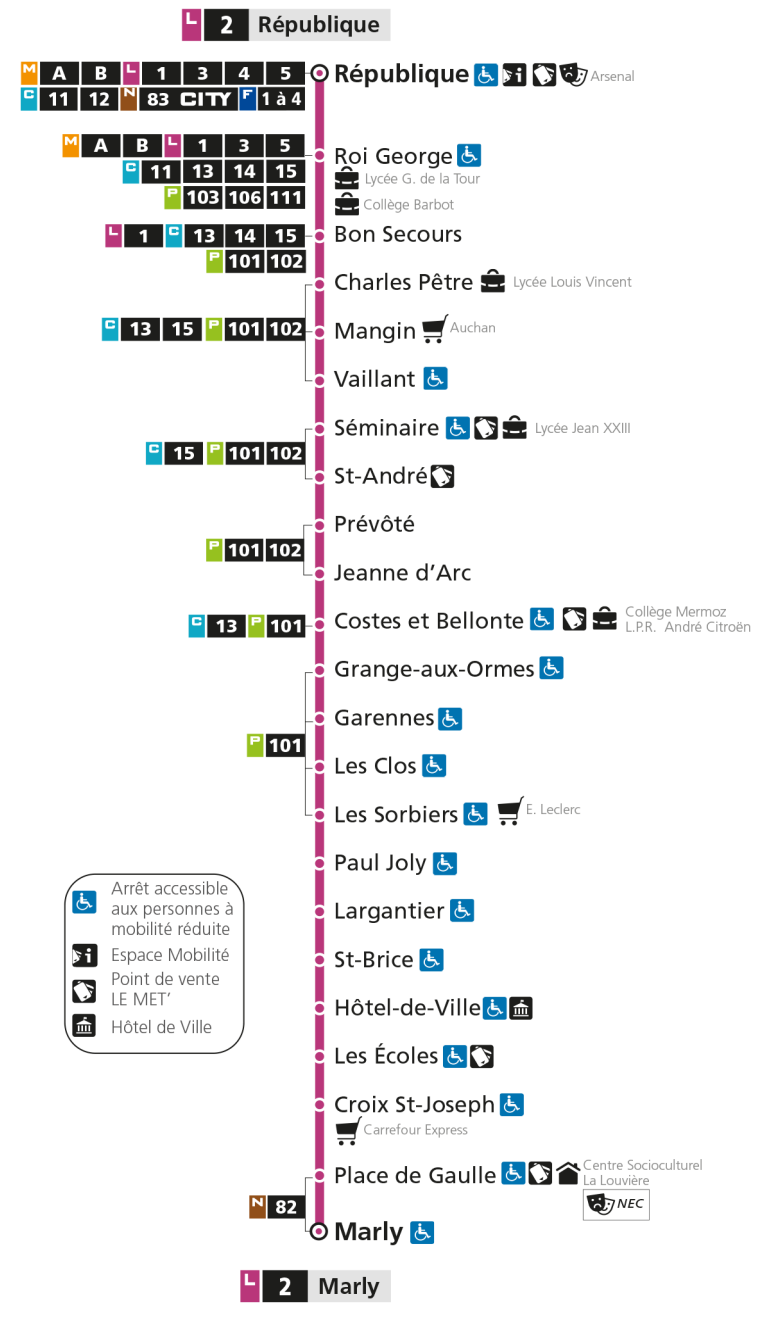

L 2 REPUBLIQUE
arrêt LARGANTIER

Horaires valables du 31 Août 2020 au 04 Juillet 2021

Lundi à vendredi		Samedi		Dimanche et jours fériés	
4h	54	4h	55	4h	
5h	23 54	5h	25 55	5h	
6h	24 41 56	6h	25 50	6h	
7h	04 14 23 33 43 53	7h	10 30 52	7h	41
8h	03 13 23 33 43 53	8h	13 33 53	8h	41
9h	08 22 38 52	9h	08 23 39 54	9h	42
10h	08 23 38 53	10h	09 24 39 54	10h	42
11h	08 22 37 52	11h	08 23 38 53	11h	42
12h	06 21 37 52	12h	08 23 38 53	12h	44
13h	07 22 37 52	13h	08 23 38 53	13h	13 44
14h	08 23 38 53	14h	08 23 38 53	14h	15 43
15h	08 23 38 46 57	15h	08 23 38 53	15h	12 42
16h	08 17 28 39 49 59	16h	08 23 38 52	16h	14 44
17h	09 19 29 39 49 59	17h	07 22 37 52	17h	13 43
18h	08 18 27 42 56	18h	07 22 37 52	18h	14 46
19h	10 26 46	19h	07 27 49	19h	17 46
20h	11 41	20h	11 41	20h	15 43
21h	11	21h	11	21h	12
22h		22h		22h	
23h		23h		23h	
00h		00h		00h