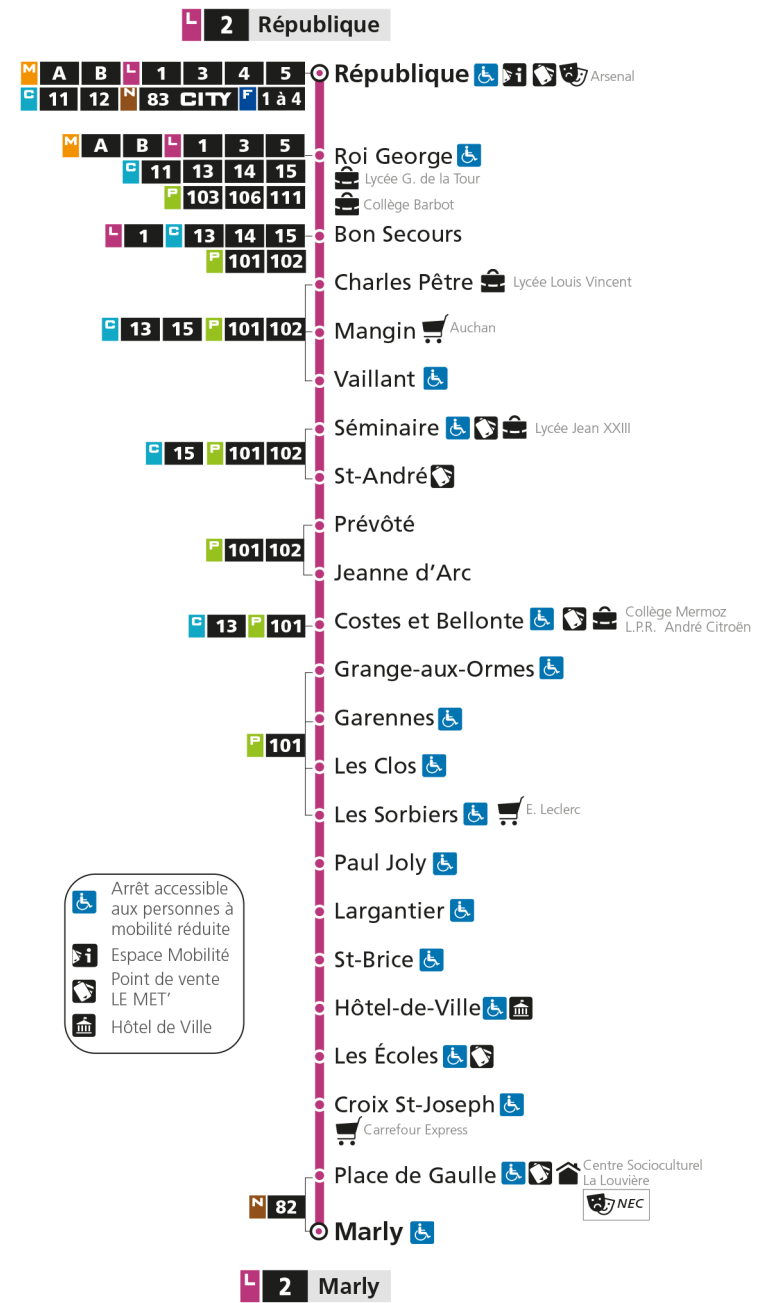

Arrêt accessible aux personnes à mobilité réduite
 Espace Mobilité
 Point de vente LE MET'
 Hôtel de Ville

L 2 REPUBLIQUE
arrêt LES ECOLES

Horaires valables du 31 Août 2020 au 04 Juillet 2021

Lundi à vendredi		Samedi		Dimanche et jours fériés	
4h	52	4h	53	4h	
5h	21 52	5h	23 53	5h	
6h	22 39 53	6h	23 48	6h	
7h	01 10 19 29 39 49 59	7h	08 28 49	7h	39
8h	09 19 29 39 49	8h	10 30 50	8h	39
9h	04 18 34 48	9h	05 20 36 51	9h	40
10h	04 19 34 49	10h	06 20 35 50	10h	40
11h	04 18 33 48	11h	05 20 35 50	11h	40
12h	02 17 33 48	12h	05 20 35 50	12h	42
13h	03 18 33 48	13h	05 20 35 50	13h	11 42
14h	04 19 34 49	14h	05 20 35 50	14h	13 41
15h	04 19 34 42 53	15h	05 20 35 50	15h	10 40
16h	04 13 24 35 45 55	16h	05 20 35 49	16h	12 42
17h	05 15 25 35 45 55	17h	04 19 34 49	17h	11 41
18h	04 15 24 39 54	18h	04 19 34 49	18h	12 44
19h	08 24 44	19h	04 24 47	19h	15 44
20h	09 39	20h	09 39	20h	13 41
21h	09	21h	09	21h	10
22h		22h		22h	
23h		23h		23h	
00h		00h		00h	

L 2 REPUBLIQUE
arrêt HOTEL DE VILLE

Horaires valables du 31 Août 2020 au 04 Juillet 2021

Lundi à vendredi		Samedi		Dimanche et jours fériés	
4h	53	4h	54	4h	
5h	22 53	5h	24 54	5h	
6h	23 40 55	6h	24 49	6h	
7h	03 12 21 31 41 51	7h	09 29 50	7h	40
8h	01 11 21 31 41 51	8h	11 31 51	8h	40
9h	06 20 36 50	9h	06 21 37 52	9h	41
10h	06 21 36 51	10h	07 22 37 52	10h	41
11h	06 20 35 50	11h	07 22 37 52	11h	41
12h	04 19 35 50	12h	07 21 36 51	12h	43
13h	05 20 35 50	13h	06 21 36 51	13h	12 43
14h	06 21 36 51	14h	06 21 36 51	14h	14 42
15h	06 21 36 44 55	15h	06 21 36 51	15h	11 41
16h	06 15 26 37 47 57	16h	06 21 36 50	16h	13 43
17h	07 17 27 37 47 57	17h	05 20 35 50	17h	12 42
18h	06 17 26 41 55	18h	05 20 35 50	18h	13 45
19h	09 25 45	19h	05 25 48	19h	16 45
20h	10 40	20h	10 40	20h	14 42
21h	10	21h	10	21h	11
22h		22h		22h	
23h		23h		23h	
00h		00h		00h	