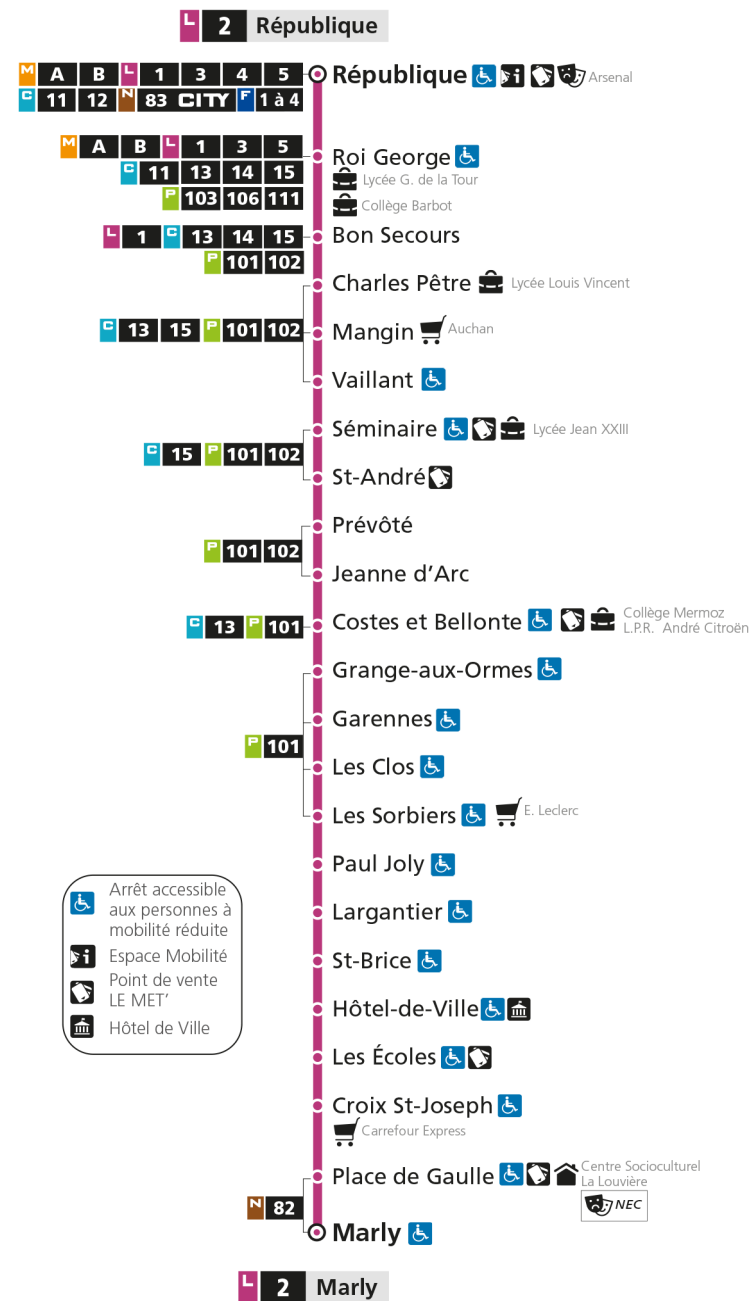

Horaires valables du 31 Août 2020 au 04 Juillet 2021

Lundi à vendredi	Samedi	Dimanche et jours fériés
4h 59	4h	4h
5h 28 59	5h 00 30	5h
6h 29 47	6h 01 31 56	6h
7h 02 10 20 29 39 49 59	7h 16 36 58	7h 46
8h 09 19 29 39 49 59	8h 19 39 59	8h 46
9h 14 28 44 58	9h 14 29 45	9h 47
10h 14 29 44 59	10h 00 15 30 45	10h 47
11h 14 28 43 58	11h 00 14 29 44 59	11h 47
12h 12 27 43 58	12h 14 29 44 59	12h 49
13h 13 28 43 58	13h 14 29 44 59	13h 18 49
14h 14 29 44 59	14h 14 29 44 59	14h 20 48
15h 14 29 44 52	15h 14 29 44 59	15h 17 47
16h 03 14 23 34 45 55	16h 14 29 44 58	16h 19 49
17h 05 15 25 35 45 55	17h 13 28 43 58	17h 18 48
18h 05 14 24 33 48	18h 13 28 43 58	18h 19 51
19h 02 16 32 52	19h 13 33 55	19h 22 51
20h 17 46	20h 17 47	20h 20 48
21h 16	21h 17	21h 17
22h	22h	22h
23h	23h	23h
00h	00h	00h