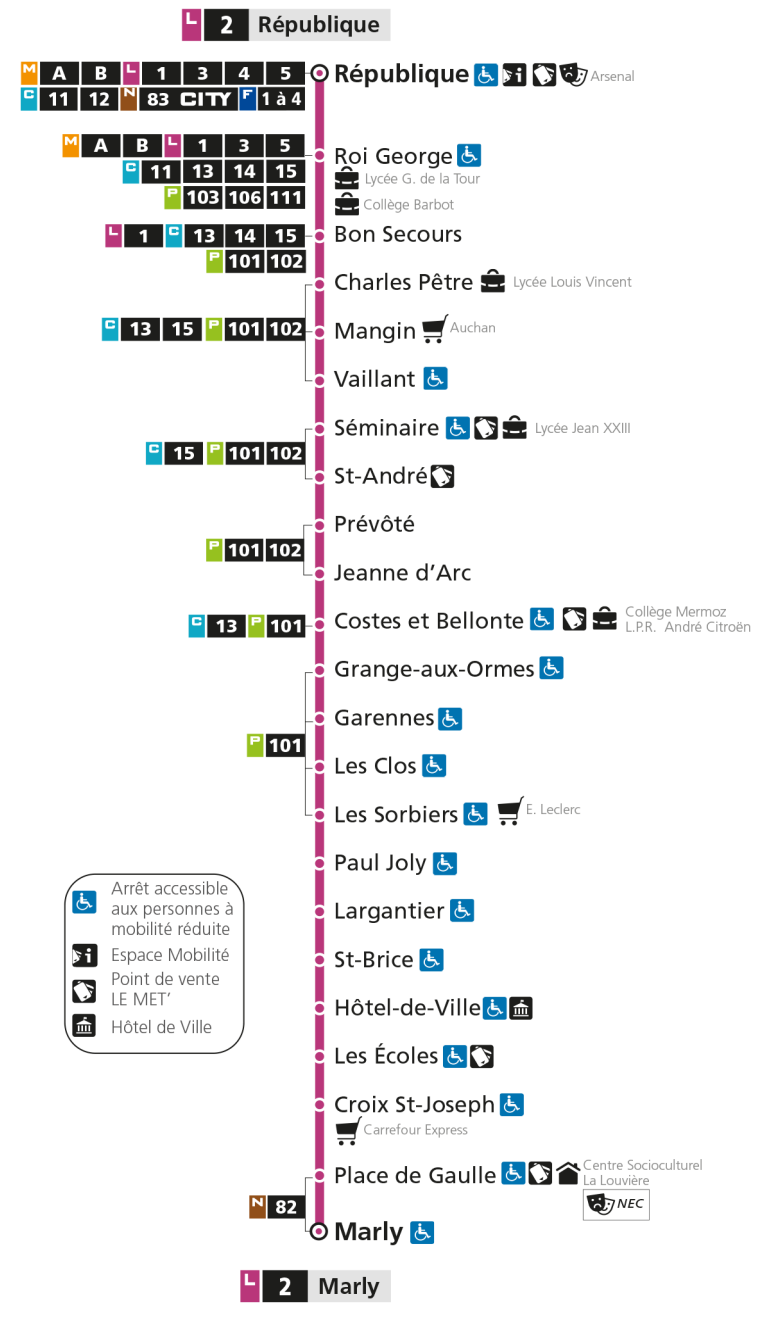

Arrêt accessible aux personnes à mobilité réduite
 Espace Mobilité
 Point de vente LE MET'
 Hôtel de Ville

Horaires valables du 31 Août 2020 au 04 Juillet 2021

Lundi à vendredi		Samedi		Dimanche et jours fériés	
4h		4h		4h	
5h	01 31	5h	02 32	5h	
6h	02 32 50	6h	03 33 58	6h	
7h	05 13 23 33 43 53	7h	18 38	7h	49
8h	02 12 22 32 42 52	8h	00 22 42	8h	49
9h	02 17 31 47	9h	02 17 32 48	9h	50
10h	01 17 32 47	10h	03 18 33 48	10h	50
11h	02 17 31 46	11h	03 17 32 47	11h	50
12h	01 15 30 46	12h	02 17 32 47	12h	52
13h	01 16 31 46	13h	02 17 32 47	13h	21 52
14h	01 17 32 47	14h	02 17 32 47	14h	23 51
15h	02 17 32 47 55	15h	02 17 32 47	15h	20 50
16h	06 17 26 38 49 59	16h	02 17 32 47	16h	22 52
17h	09 19 28 38 48 58	17h	01 16 31 46	17h	21 51
18h	08 17 27 36 51	18h	01 16 31 46	18h	22 53
19h	05 19 35 54	19h	01 16 36 57	19h	24 53
20h	19 48	20h	19 49	20h	22 50
21h	18	21h	19	21h	19
22h		22h		22h	
23h		23h		23h	
00h		00h		00h	

L 2 REPUBLIQUE
arrêt PREVOTE

Horaires valables du 31 Août 2020 au 04 Juillet 2021

Lundi à vendredi		Samedi		Dimanche et jours fériés	
4h		4h		4h	
5h	02 32	5h	03 33	5h	
6h	03 33 51	6h	04 34 59	6h	
7h	06 14 24 35 45 55	7h	19 39	7h	50
8h	04 14 24 34 43 53	8h	01 23 43	8h	50
9h	03 18 32 48	9h	03 18 33 49	9h	51
10h	02 18 33 48	10h	04 19 34 49	10h	51
11h	03 18 32 47	11h	04 19 34 49	11h	51
12h	02 16 31 47	12h	04 19 34 49	12h	53
13h	02 17 32 47	13h	04 19 34 49	13h	22 53
14h	02 18 33 48	14h	04 19 34 49	14h	24 52
15h	03 18 33 48 56	15h	04 19 34 49	15h	21 51
16h	07 18 27 39 51	16h	04 19 34 49	16h	23 53
17h	01 11 21 30 40 49 59	17h	03 18 33 48	17h	22 52
18h	09 18 28 37 52	18h	03 17 32 47	18h	23 54
19h	06 20 36 55	19h	02 17 37 58	19h	25 54
20h	20 49	20h	20 50	20h	23 51
21h	19	21h	20	21h	20
22h		22h		22h	
23h		23h		23h	
00h		00h		00h	