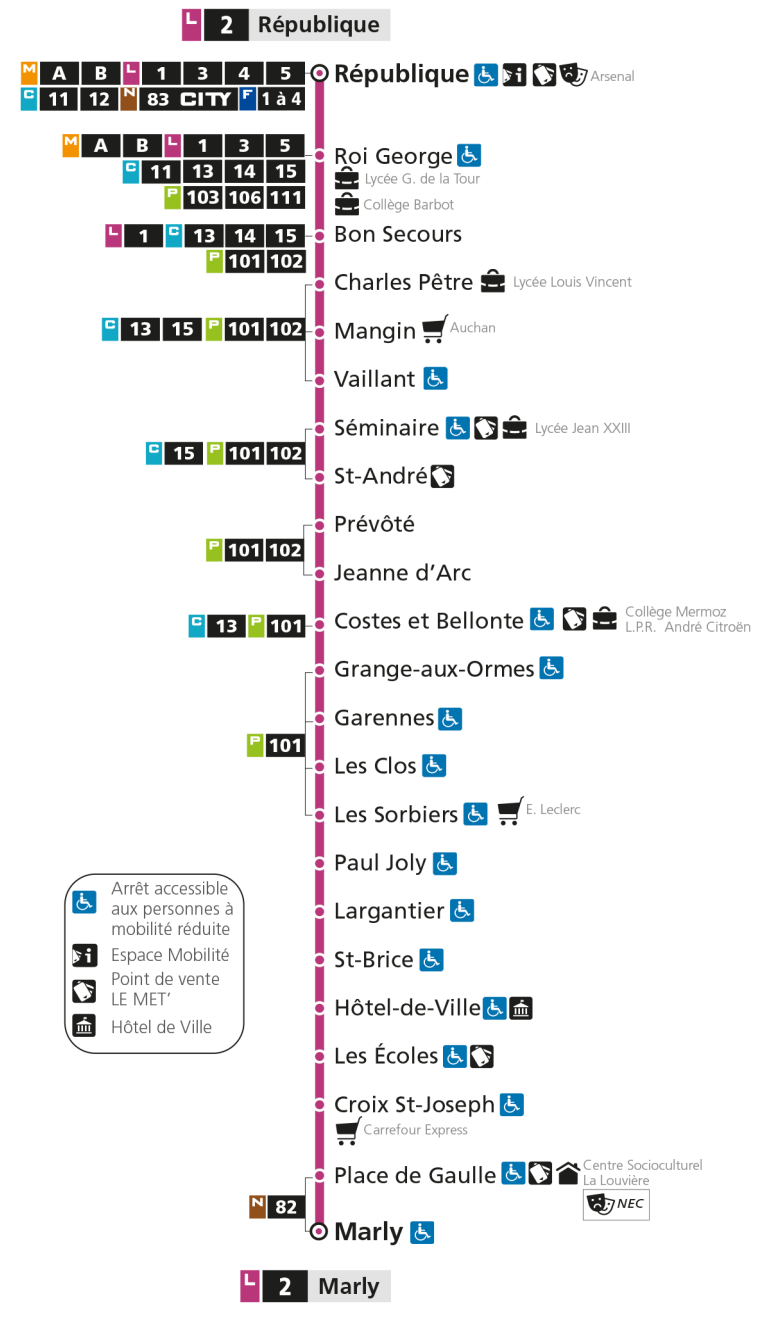

L 2 REPUBLIQUE
arrêt ST-BRICE

Horaires valables du 31 Août 2020 au 04 Juillet 2021

Lundi à vendredi		Samedi		Dimanche et jours fériés	
4h	53	4h	54	4h	
5h	22 53	5h	24 54	5h	
6h	23 40 55	6h	24 49	6h	
7h	03 12 22 32 42 51	7h	09 29 50	7h	40
8h	01 11 21 31 41 51	8h	11 31 51	8h	40
9h	06 20 36 50	9h	06 21 37 52	9h	41
10h	06 21 36 51	10h	07 22 37 52	10h	41
11h	06 20 35 50	11h	07 22 37 52	11h	41
12h	04 19 35 50	12h	07 21 36 51	12h	43
13h	05 20 35 50	13h	06 21 36 51	13h	12 43
14h	06 21 36 51	14h	06 21 36 51	14h	14 42
15h	06 21 36 44 55	15h	06 21 36 51	15h	11 41
16h	06 15 27 38 48 58	16h	06 21 36 50	16h	13 43
17h	08 17 27 37 47 57	17h	05 20 35 50	17h	12 42
18h	06 17 26 41 55	18h	05 20 35 50	18h	13 45
19h	09 25 45	19h	05 25 48	19h	16 45
20h	10 40	20h	10 40	20h	14 42
21h	10	21h	10	21h	11
22h		22h		22h	
23h		23h		23h	
00h		00h		00h