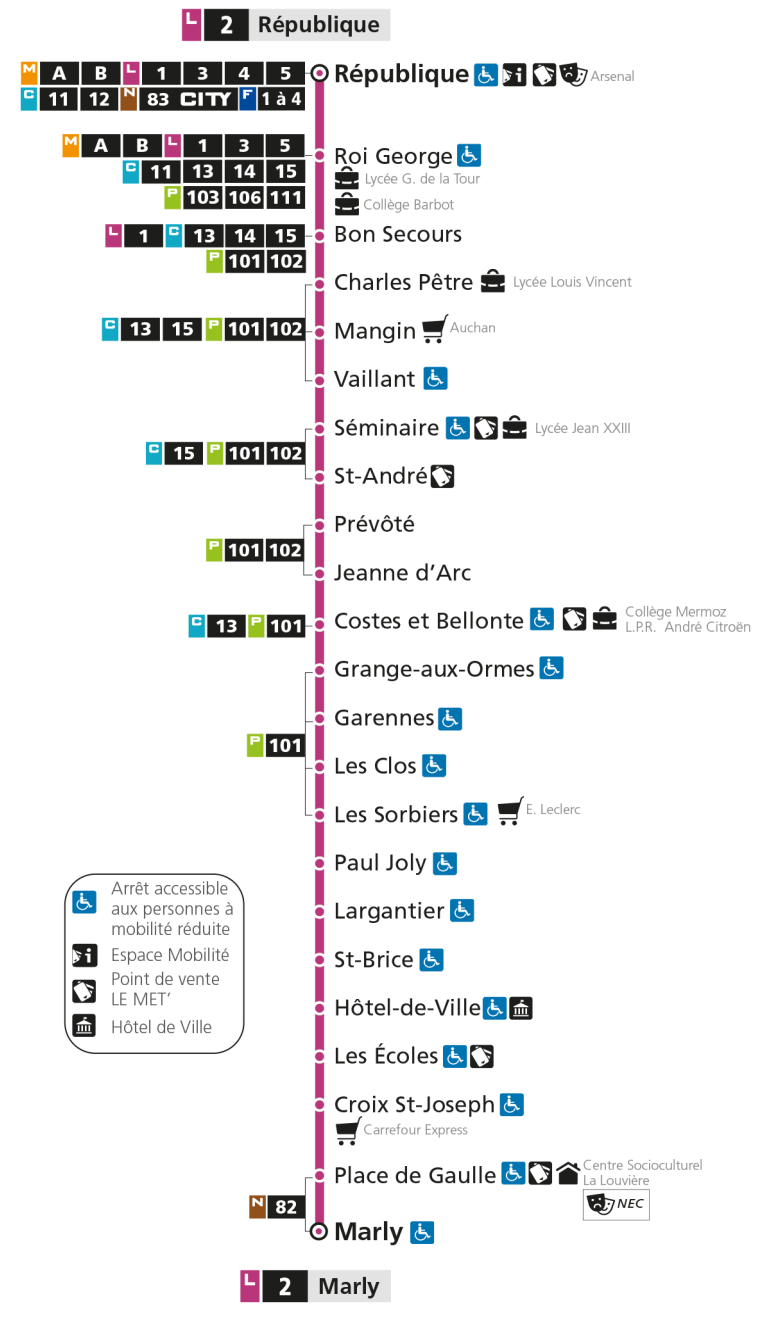

L 2 REPUBLIQUE
arrêt COSTES ET BELLONTE

Horaires valables du 31 Août 2020 au 04 Juillet 2021

Lundi à vendredi		Samedi		Dimanche et jours fériés	
4h		4h		4h	
5h	00 29	5h	01 31	5h	
6h	00 30 48	6h	02 32 57	6h	
7h	03 11 21 31 41 51	7h	17 37 59	7h	47
8h	00 10 20 30 40 50	8h	20 40	8h	47
9h	00 15 29 45 59	9h	00 15 30 46	9h	48
10h	15 30 45	10h	01 16 31 46	10h	48
11h	00 15 29 44 59	11h	01 15 30 45	11h	48
12h	13 28 44 59	12h	00 15 30 45	12h	50
13h	14 29 44 59	13h	00 15 30 45	13h	19 50
14h	15 30 45	14h	00 15 30 45	14h	21 49
15h	00 15 30 45 53	15h	00 15 30 45	15h	18 48
16h	04 15 24 36 47 57	16h	00 15 30 45 59	16h	20 50
17h	07 17 26 36 46 56	17h	14 29 44 59	17h	19 49
18h	06 15 25 34 49	18h	14 29 44 59	18h	20 52
19h	03 17 33 53	19h	14 34 56	19h	23 52
20h	18 47	20h	18 48	20h	21 49
21h	17	21h	18	21h	18
22h		22h		22h	
23h		23h		23h	
00h		00h		00h	

Arrêt accessible aux personnes à mobilité réduite
Espace Mobilité
Point de vente LE MET'
Hôtel de Ville