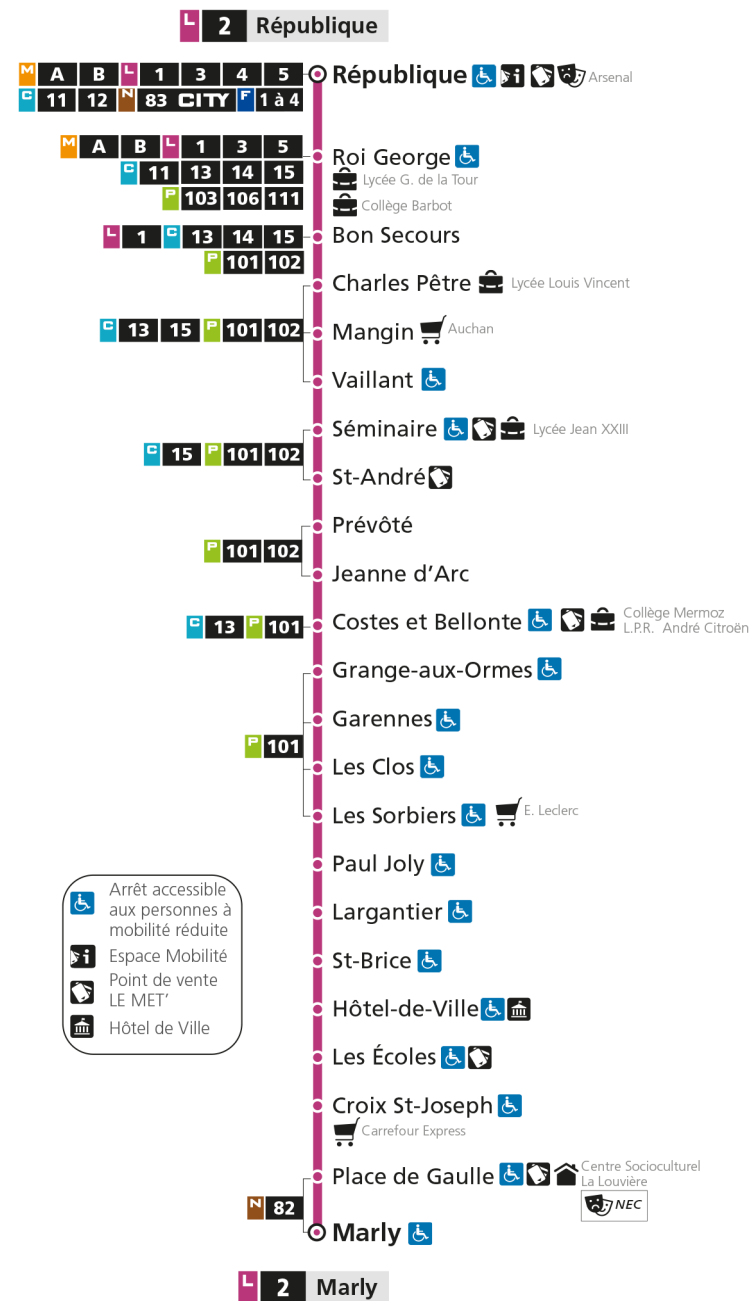

L 2 REPUBLIQUE
arrêt LES SORBIERS

Horaires valables du 31 Août 2020 au 04 Juillet 2021

Lundi à vendredi		Samedi		Dimanche et jours fériés	
4h	56	4h	57	4h	
5h	25 56	5h	27 57	5h	
6h	26 43 58	6h	27 52	6h	
7h	06 16 25 35 45 55	7h	12 32 54	7h	43
8h	05 15 25 35 45 55	8h	15 35 55	8h	43
9h	10 24 40 54	9h	10 25 41 56	9h	44
10h	10 25 40 55	10h	11 26 41 56	10h	44
11h	10 24 39 54	11h	10 25 40 55	11h	44
12h	08 23 39 54	12h	10 25 40 55	12h	46
13h	09 24 39 54	13h	10 25 40 55	13h	15 46
14h	10 25 40 55	14h	10 25 40 55	14h	17 45
15h	10 25 40 48 59	15h	10 25 40 55	15h	14 44
16h	10 19 30 41 51	16h	10 25 40 54	16h	16 46
17h	01 11 21 31 41 51	17h	09 24 39 54	17h	15 45
18h	01 10 20 29 44 58	18h	09 24 39 54	18h	16 48
19h	12 28 48	19h	09 29 51	19h	19 48
20h	13 43	20h	13 43	20h	17 45
21h	13	21h	13	21h	14
22h		22h		22h	
23h		23h		23h	
00h		00h		00h	

Arrêt accessible aux personnes à mobilité réduite

Espace Mobilité

Point de vente LE MET'

Hôtel de Ville

Horaires valables du 31 Août 2020 au 04 Juillet 2021

Lundi à vendredi		Samedi		Dimanche et jours fériés	
4h	57	4h	58	4h	
5h	26 57	5h	28 59	5h	
6h	27 45	6h	29 54	6h	
7h	00 08 17 27 37 47 56	7h	14 34 55	7h	44
8h	06 16 26 36 46 56	8h	16 36 56	8h	44
9h	11 25 41 55	9h	11 26 42 57	9h	45
10h	11 26 41 56	10h	12 27 42 57	10h	45
11h	11 25 40 55	11h	12 27 42 57	11h	45
12h	09 24 40 55	12h	12 26 41 56	12h	47
13h	10 25 40 55	13h	11 26 41 56	13h	16 47
14h	11 26 41 56	14h	11 26 41 56	14h	18 46
15h	11 26 41 49	15h	11 26 41 56	15h	15 45
16h	00 11 20 32 43 53	16h	11 26 41 55	16h	17 47
17h	03 13 22 32 42 52	17h	10 25 40 55	17h	16 46
18h	02 11 22 31 46	18h	10 25 40 55	18h	17 49
19h	00 14 30 50	19h	10 30 53	19h	20 49
20h	15 44	20h	15 45	20h	18 46
21h	14	21h	15	21h	15
22h		22h		22h	
23h		23h		23h	
00h		00h		00h	