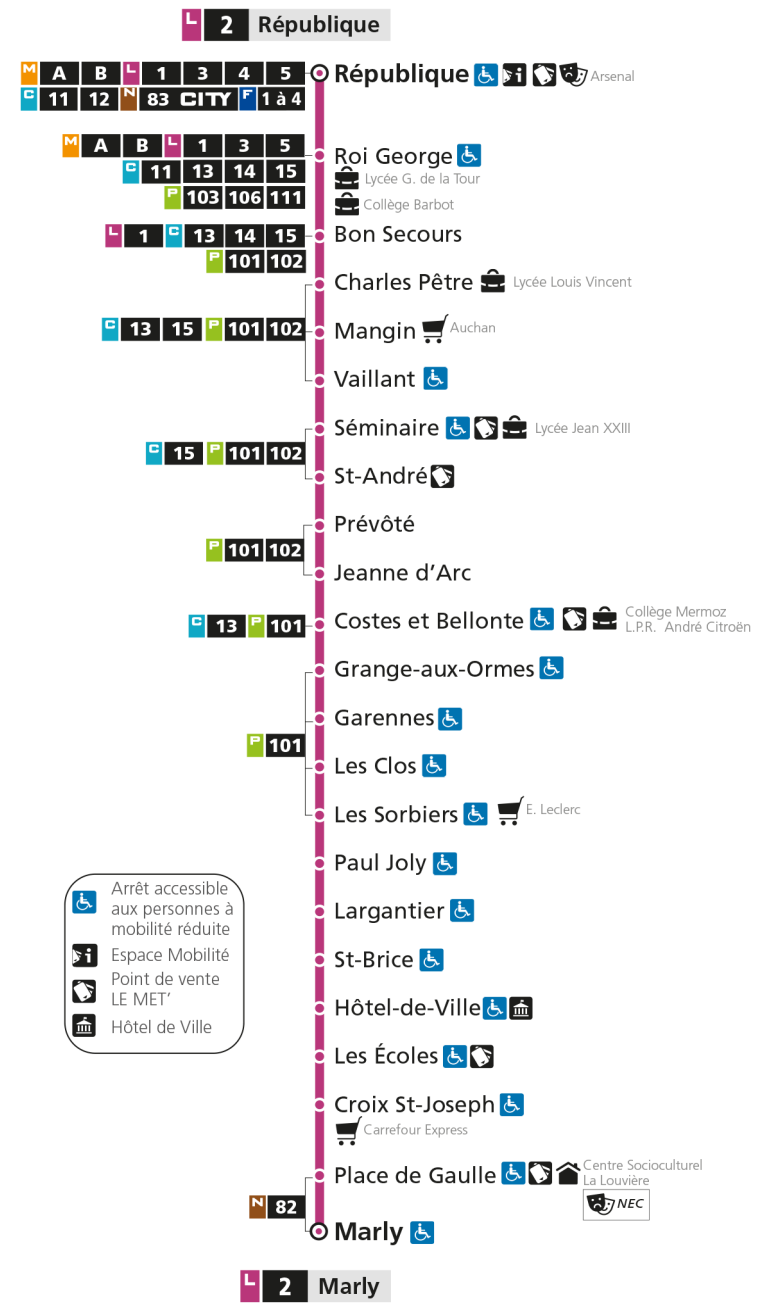

L 2 REPUBLIQUE
arrêt CROIX ST JOSEPH

Horaires valables du 31 Août 2020 au 04 Juillet 2021

Lundi à vendredi	Samedi	Dimanche et jours fériés
4h 52	4h 53	4h
5h 21 52	5h 23 53	5h
6h 22 39 53	6h 23 48	6h
7h 01 10 19 29 39 49 59	7h 08 28 49	7h 39
8h 09 19 29 39 49	8h 10 30 50	8h 39
9h 04 18 34 48	9h 05 20 36 51	9h 40
10h 04 19 34 49	10h 06 20 35 50	10h 40
11h 04 18 33 48	11h 05 20 35 50	11h 40
12h 02 17 33 48	12h 05 20 35 50	12h 42
13h 03 18 33 48	13h 05 20 35 50	13h 11 42
14h 04 19 34 49	14h 05 20 35 50	14h 13 41
15h 04 19 34 42 53	15h 05 20 35 50	15h 10 40
16h 04 13 24 35 45 55	16h 05 20 35 49	16h 12 42
17h 05 15 25 35 45 55	17h 04 19 34 49	17h 11 41
18h 04 15 24 39 54	18h 04 19 34 49	18h 12 44
19h 08 24 44	19h 04 24 47	19h 15 44
20h 09 39	20h 09 39	20h 13 41
21h 09	21h 09	21h 10
22h	22h	22h
23h	23h	23h
00h	00h	00h

Arrêt accessible aux personnes à mobilité réduite
Espace Mobilité
Point de vente LE MET'
Hôtel de Ville