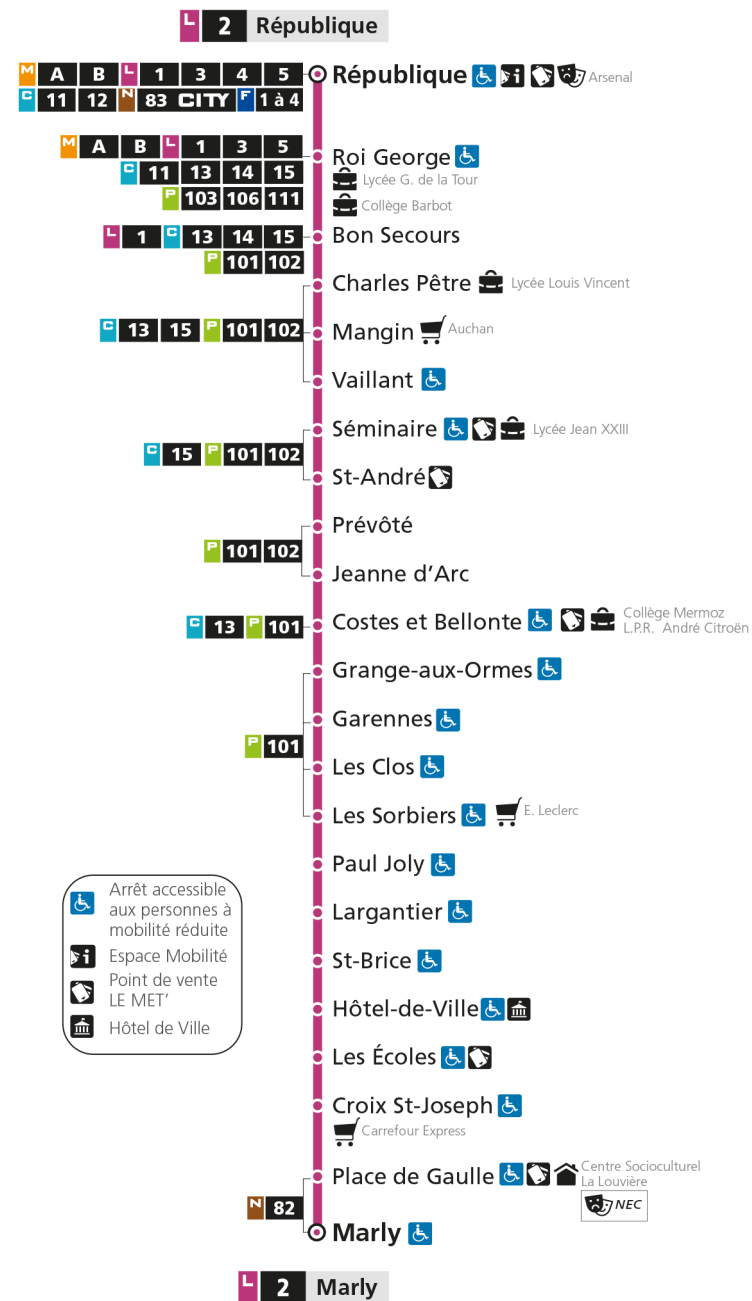

L 2 REPUBLIQUE
arrêt PREVOTE

Horaires valables du 31 Août 2020 au 04 Juillet 2021

Lundi à vendredi		Samedi		Dimanche et jours fériés	
4h		4h		4h	
5h	02 32	5h	03 33	5h	
6h	03 33 51	6h	04 34 59	6h	
7h	06 14 24 35 45 55	7h	19 39	7h	50
8h	04 14 24 34 43 53	8h	01 23 43	8h	50
9h	03 18 32 48	9h	03 18 33 49	9h	51
10h	02 18 33 48	10h	04 19 34 49	10h	51
11h	03 18 32 47	11h	04 19 34 49	11h	51
12h	02 16 31 47	12h	04 19 34 49	12h	53
13h	02 17 32 47	13h	04 19 34 49	13h	22 53
14h	02 18 33 48	14h	04 19 34 49	14h	24 52
15h	03 18 33 48 56	15h	04 19 34 49	15h	21 51
16h	07 18 27 39 51	16h	04 19 34 49	16h	23 53
17h	01 11 21 30 40 49 59	17h	03 18 33 48	17h	22 52
18h	09 18 28 37 52	18h	03 17 32 47	18h	23 54
19h	06 20 36 55	19h	02 17 37 58	19h	25 54
20h	20 49	20h	20 50	20h	23 51
21h	19	21h	20	21h	20
22h		22h		22h	
23h		23h		23h	
00h		00h		00h	

L 2 REPUBLIQUE
arrêt ST-ANDRE

Horaires valables du 31 Août 2020 au 04 Juillet 2021

Lundi à vendredi	Samedi	Dimanche et jours fériés
4h	4h	4h
5h 04 34	5h 05 35	5h
6h 05 35 53	6h 06 36	6h
7h 08 16 26 37 47 57	7h 01 21 41	7h 52
8h 06 16 26 36 45 55	8h 03 25 45	8h 52
9h 05 20 34 50	9h 05 20 35 51	9h 53
10h 04 20 35 50	10h 06 21 36 51	10h 53
11h 05 20 34 49	11h 06 21 36 51	11h 53
12h 04 18 33 49	12h 06 21 36 51	12h 55
13h 04 19 34 49	13h 06 21 36 51	13h 24 55
14h 04 20 35 50	14h 06 21 36 51	14h 26 54
15h 05 20 35 50 58	15h 06 21 36 51	15h 23 53
16h 09 20 29 41 53	16h 06 21 36 51	16h 25 55
17h 03 13 23 32 42 51	17h 05 20 35 50	17h 24 54
18h 01 11 20 30 39 54	18h 05 19 34 49	18h 25 56
19h 08 22 38 57	19h 04 19 39	19h 27 56
20h 22 51	20h 00 22 52	20h 25 53
21h 21	21h 22	21h 22
22h	22h	22h
23h	23h	23h
00h	00h	00h