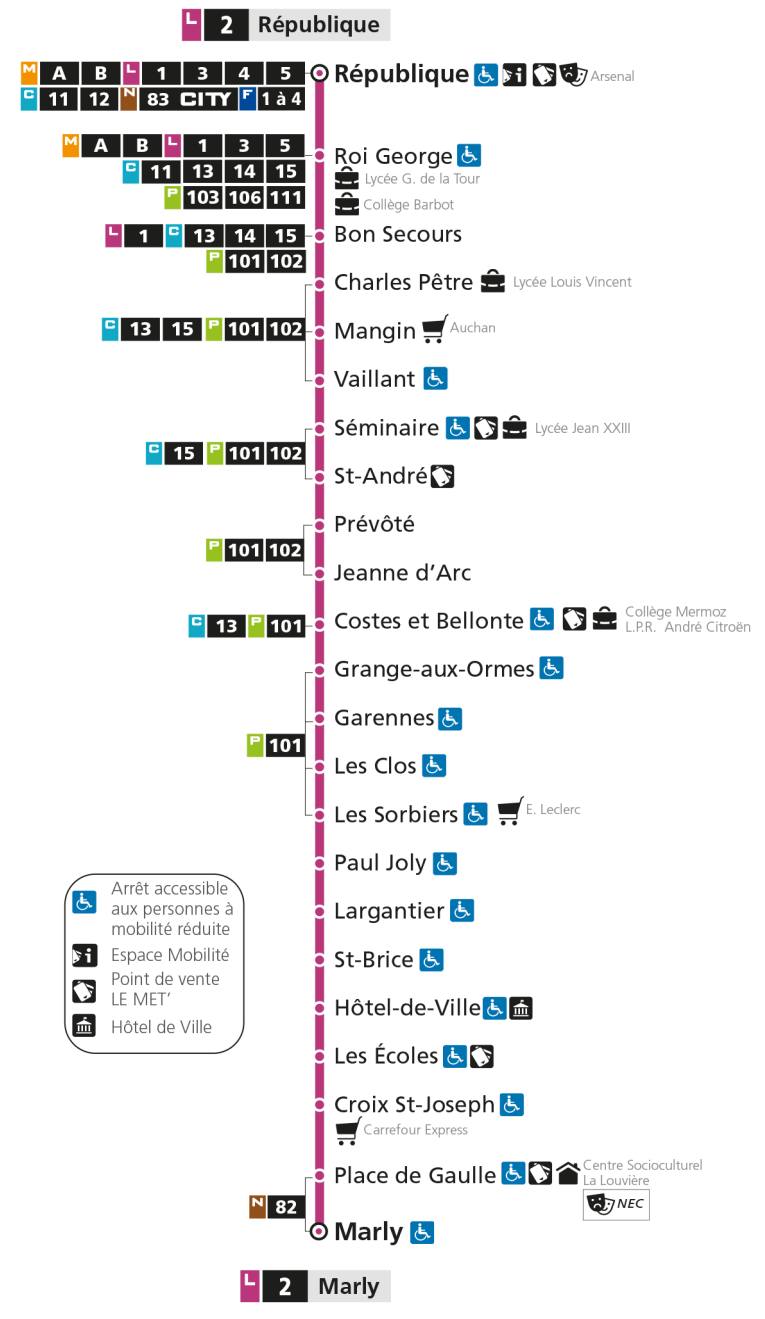

L 2 REPUBLIQUE
arrêt LES ECOLES

Horaires valables du 31 Août 2020 au 04 Juillet 2021

Lundi à vendredi		Samedi		Dimanche et jours fériés	
4h	52	4h	53	4h	
5h	21 52	5h	23 53	5h	
6h	22 39 53	6h	23 48	6h	
7h	01 10 19 29 39 49 59	7h	08 28 49	7h	39
8h	09 19 29 39 49	8h	10 30 50	8h	39
9h	04 18 34 48	9h	05 20 36 51	9h	40
10h	04 19 34 49	10h	06 20 35 50	10h	40
11h	04 18 33 48	11h	05 20 35 50	11h	40
12h	02 17 33 48	12h	05 20 35 50	12h	42
13h	03 18 33 48	13h	05 20 35 50	13h	11 42
14h	04 19 34 49	14h	05 20 35 50	14h	13 41
15h	04 19 34 42 53	15h	05 20 35 50	15h	10 40
16h	04 13 24 35 45 55	16h	05 20 35 49	16h	12 42
17h	05 15 25 35 45 55	17h	04 19 34 49	17h	11 41
18h	04 15 24 39 54	18h	04 19 34 49	18h	12 44
19h	08 24 44	19h	04 24 47	19h	15 44
20h	09 39	20h	09 39	20h	13 41
21h	09	21h	09	21h	10
22h		22h		22h	
23h		23h		23h	
00h		00h		00h