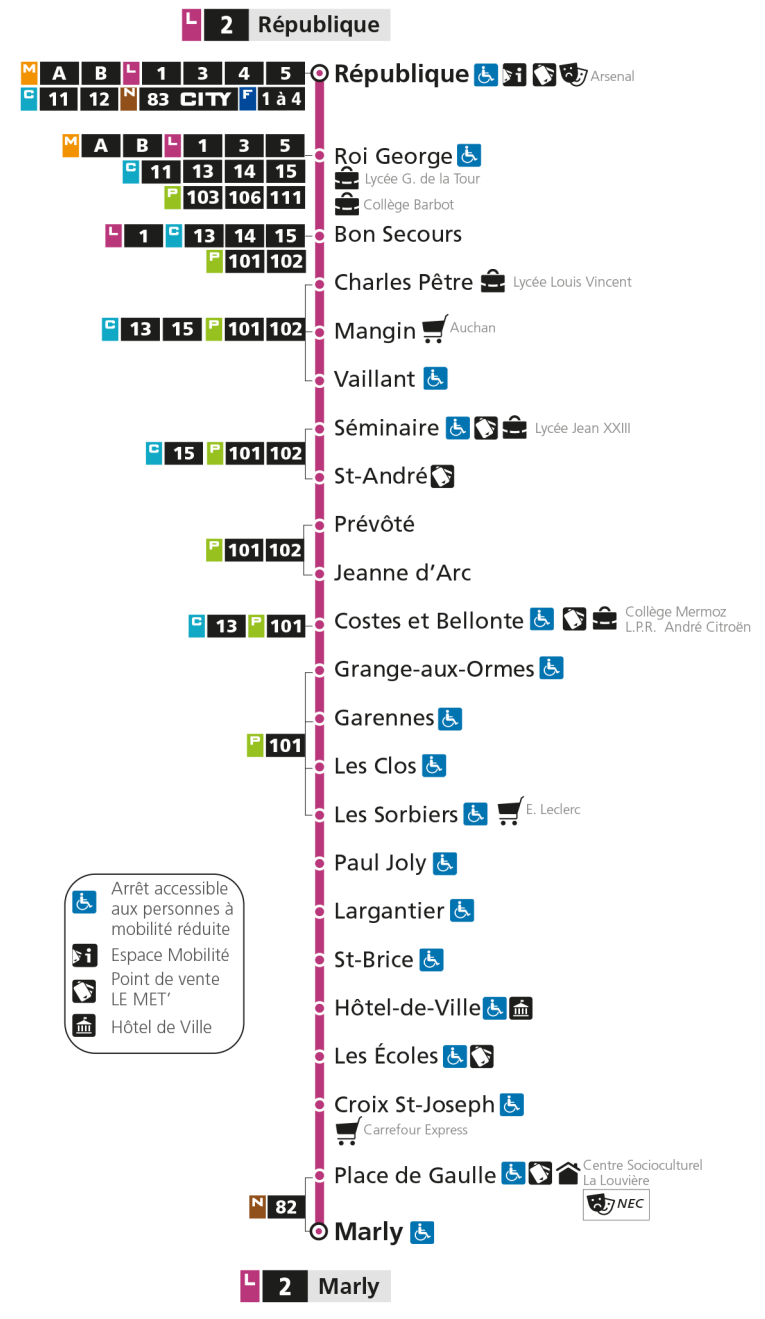

L 2 REPUBLIQUE
arrêt SEMINAIRE

Horaires valables du 31 Août 2020 au 04 Juillet 2021

Lundi à vendredi		Samedi		Dimanche et jours fériés	
4h		4h		4h	
5h	04 34	5h	05 35	5h	
6h	05 35 53	6h	06 36	6h	
7h	08 17 27 38 48 58	7h	01 21 41	7h	52
8h	07 17 27 37 46 56	8h	03 25 45	8h	52
9h	06 21 35 51	9h	05 20 35 51	9h	53
10h	05 21 36 51	10h	06 21 36 51	10h	53
11h	06 21 35 50	11h	06 21 36 51	11h	53
12h	05 19 34 50	12h	06 21 36 51	12h	55
13h	05 20 35 50	13h	06 21 36 51	13h	24 55
14h	05 21 36 51	14h	06 21 36 51	14h	26 54
15h	06 21 36 51 59	15h	06 21 36 51	15h	23 53
16h	10 21 30 42 54	16h	06 21 36 51	16h	25 55
17h	04 14 24 32 42 51	17h	05 20 35 50	17h	24 54
18h	01 11 20 30 39 54	18h	05 19 34 49	18h	25 56
19h	08 22 38 57	19h	04 19 39	19h	27 56
20h	22 51	20h	00 22 52	20h	25 53
21h	21	21h	22	21h	22
22h		22h		22h	
23h		23h		23h	
00h		00h		00h	

L 2 REPUBLIQUE
arrêt VAILLANT

Horaires valables du 31 Août 2020 au 04 Juillet 2021

Lundi à vendredi		Samedi		Dimanche et jours fériés	
4h		4h		4h	
5h	05 35	5h	06 36	5h	
6h	06 36 54	6h	07 37	6h	
7h	09 18 28 40 50	7h	02 22 42	7h	53
8h	00 09 19 29 39 47 57	8h	04 27 47	8h	53
9h	07 22 36 52	9h	07 22 37 53	9h	54
10h	06 22 37 52	10h	08 23 38 53	10h	54
11h	07 22 36 51	11h	08 23 38 53	11h	54
12h	06 20 35 51	12h	08 23 38 53	12h	56
13h	06 21 36 51	13h	08 23 38 53	13h	25 56
14h	06 22 37 52	14h	08 23 38 53	14h	27 55
15h	07 22 37 52	15h	08 23 38 53	15h	24 54
16h	00 11 22 31 43 55	16h	08 23 38 53	16h	26 56
17h	05 15 25 34 44 53	17h	07 22 37 52	17h	25 55
18h	03 13 22 32 41 56	18h	07 21 36 51	18h	26 57
19h	10 24 40 59	19h	06 21 41	19h	28 57
20h	23 52	20h	02 23 53	20h	26 54
21h	22	21h	23	21h	23
22h		22h		22h	
23h		23h		23h	
00h		00h		00h	