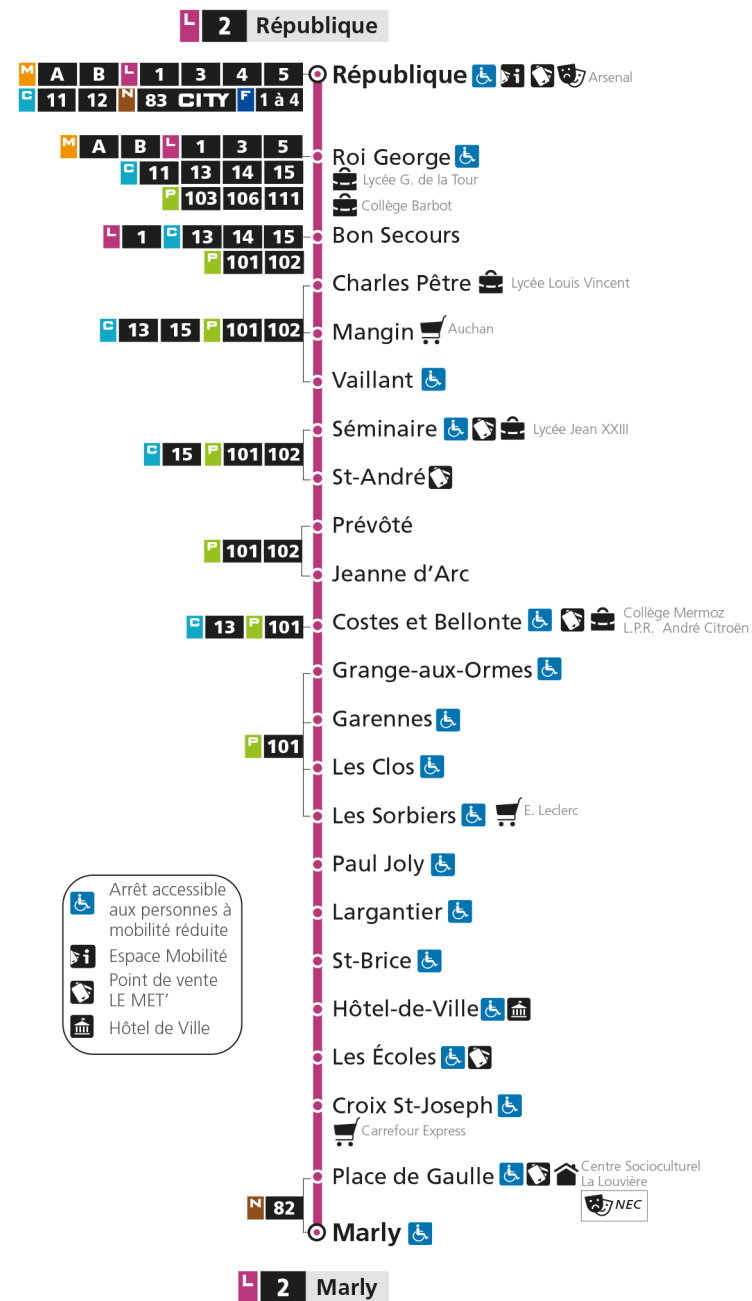

L 2 REPUBLIQUE
arrêt SEMINAIRE

Horaires valables du 31 Août 2020 au 04 Juillet 2021

Lundi à vendredi		Samedi		Dimanche et jours fériés	
4h		4h		4h	
5h	04 34	5h	05 35	5h	
6h	05 35 53	6h	06 36	6h	
7h	08 17 27 38 48 58	7h	01 21 41	7h	52
8h	07 17 27 37 46 56	8h	03 25 45	8h	52
9h	06 21 35 51	9h	05 20 35 51	9h	53
10h	05 21 36 51	10h	06 21 36 51	10h	53
11h	06 21 35 50	11h	06 21 36 51	11h	53
12h	05 19 34 50	12h	06 21 36 51	12h	55
13h	05 20 35 50	13h	06 21 36 51	13h	24 55
14h	05 21 36 51	14h	06 21 36 51	14h	26 54
15h	06 21 36 51 59	15h	06 21 36 51	15h	23 53
16h	10 21 30 42 54	16h	06 21 36 51	16h	25 55
17h	04 14 24 32 42 51	17h	05 20 35 50	17h	24 54
18h	01 11 20 30 39 54	18h	05 19 34 49	18h	25 56
19h	08 22 38 57	19h	04 19 39	19h	27 56
20h	22 51	20h	00 22 52	20h	25 53
21h	21	21h	22	21h	22
22h		22h		22h	
23h		23h		23h	
00h		00h		00h