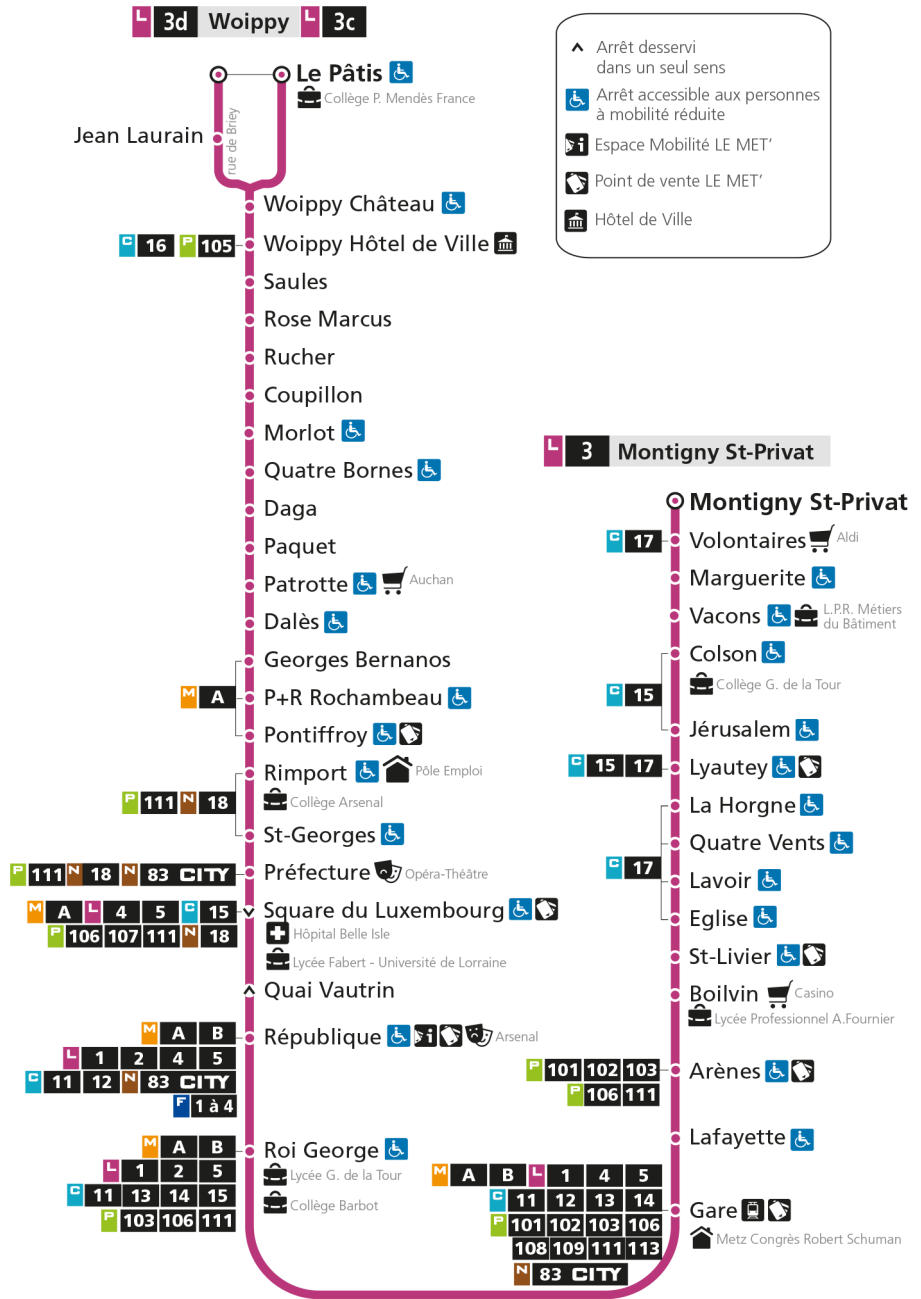

L **3** **MONTIGNY ST-PRIVAT**
arrêt WOIPPY-HOTEL DE VILLE

Horaires valables du 31 Août 2020 au 04 Juillet 2021

Lundi à vendredi		Samedi		Dimanche et jours fériés	
4h	53	4h	57	4h	
5h	22 52	5h	27 55	5h	
6h	10 26 41 50	6h	17 37 58	6h	
7h	00 06 16 25 36 45 56	7h	17 36 52	7h	40
8h	06 18 30 44 55	8h	10 25 42 58	8h	45
9h	08 19 32 44 57	9h	15 31 48	9h	45
10h	08 22 33 46 57	10h	02 18 32 48	10h	45
11h	10 21 34 45 57	11h	02 18 32 48	11h	45
12h	08 21 32 46 57	12h	02 18 32 48	12h	19 59
13h	10 21 34 45 58	13h	02 18 32 48	13h	28 58
14h	10 23 34 46 55	14h	02 18 32 48	14h	29 59
15h	06 15 25 34 44 53	15h	02 18 32 48	15h	29 59
16h	03 13 22 32 42 53	16h	01 17 31 47	16h	29 59
17h	04 14 24 34 45 57	17h	00 16 30 46	17h	29
18h	08 22 37 54	18h	00 17 31 47	18h	00 32
19h	16 38 58	19h	03 23 44	19h	02 32
20h	17 37 57	20h	03 30 56	20h	02 32
21h		21h		21h	02
22h		22h		22h	
23h		23h		23h	
00h		00h		00h	

Retrouvez tous les horaires du réseau LE MET' sur lemet.fr