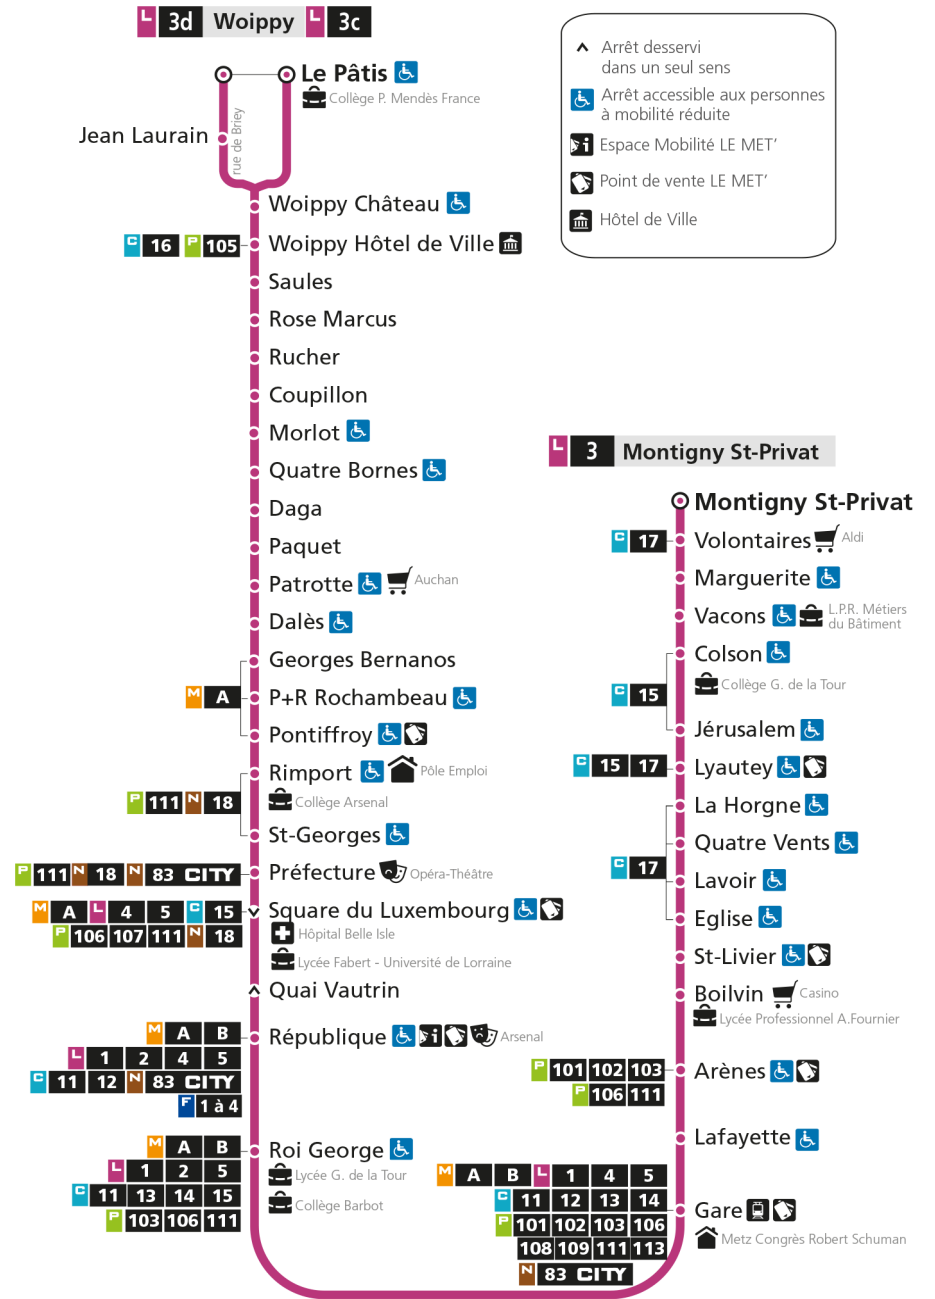

L **3** **MONTIGNY ST-PRIVAT**
arrêt QUATRE VENTS

Horaires valables du 31 Août 2020 au 04 Juillet 2021

Lundi à vendredi	Samedi	Dimanche et jours fériés
4h	4h	4h
5h 26 55	5h 28 58	5h
6h 27 46	6h 26 51	6h
7h 02 20 31 41 51	7h 11 31 51	7h
8h 02 12 21 31 41 51	8h 11 28 47	8h 19
9h 01 12 25 37 49	9h 03 20 38 54	9h 19
10h 01 13 26 38 50	10h 11 28 43 58	10h 20
11h 03 15 27 39 51	11h 13 28 43 58	11h 20
12h 03 15 27 38 50	12h 13 28 43 58	12h 20 54
13h 02 14 27 39 51	13h 13 28 43 58	13h 35
14h 03 15 27 39 52	14h 13 28 43 58	14h 05 36
15h 04 16 27 37 48 57	15h 13 28 43 58	15h 06 36
16h 07 17 27 37 47 57	16h 13 28 43 58	16h 07 37
17h 07 19 29 40 51	17h 13 28 43	17h 07 38
18h 01 11 21 30 40 51	18h 00 15 28 43 58	18h 08 38
19h 03 18 35 55	19h 13 28 44	19h 07 37
20h 14 34 52	20h 02 22 41	20h 06 36
21h 12 32	21h 05 31	21h 05 35
22h	22h	22h
23h	23h	23h
00h	00h	00h