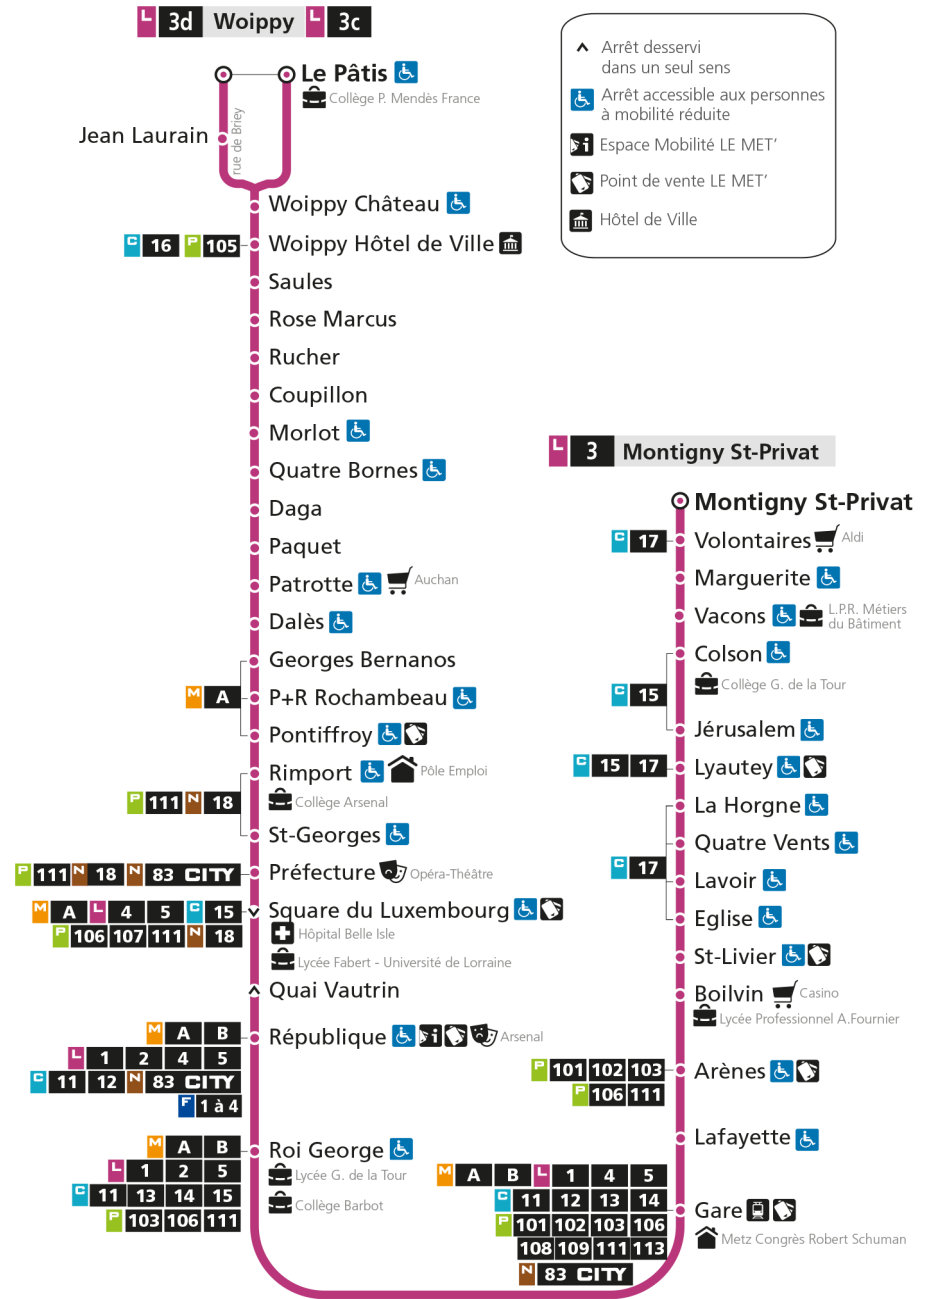

**L** **3** **MONTIGNY ST-PRIVAT**  
arrêt LYAUTEY

**Horaires valables du 31 Août 2020 au 04 Juillet 2021**

Lundi à vendredi	Samedi	Dimanche et jours fériés
4h	4h	4h
5h 27 56	5h 29 59	5h
6h 28 47	6h 27 52	6h
7h 03 21 32 42 52	7h 12 32 52	7h
8h 04 14 23 33 43 52	8h 12 29 48	8h 20
9h 02 13 26 38 50	9h 04 22 40 56	9h 20
10h 02 14 27 39 51	10h 13 30 45	10h 21
11h 04 16 28 40 52	11h 00 15 30 45	11h 21
12h 04 16 28 39 51	12h 00 15 30 45	12h 21 55
13h 03 15 28 40 52	13h 00 15 30 45	13h 36
14h 04 16 28 40 53	14h 00 15 30 45	14h 06 37
15h 05 17 28 38 49 58	15h 00 15 30 45	15h 07 37
16h 08 18 29 39 49 59	16h 00 15 30 45	16h 08 38
17h 09 21 31 42 53	17h 00 15 30 45	17h 08 39
18h 03 13 23 32 42 53	18h 02 17 30 45 59	18h 09 39
19h 05 20 37 57	19h 14 29 45	19h 08 38
20h 16 35 53	20h 03 23 42	20h 07 37
21h 13 33	21h 06 32	21h 06 36
22h	22h	22h
23h	23h	23h
00h	00h	00h

**L** **3** **MONTIGNY ST-PRIVAT**  
arrêt JERUSALEM

**Horaires valables du 31 Août 2020 au 04 Juillet 2021**

Lundi à vendredi	Samedi	Dimanche et jours fériés
4h	4h	4h
5h 28 57	5h 30	5h
6h 29 48	6h 00 28 53	6h
7h 04 22 33 43 53	7h 13 33 53	7h
8h 05 15 24 34 44 53	8h 13 30 49	8h 21
9h 03 14 27 39 51	9h 05 23 41 57	9h 21
10h 03 15 28 40 52	10h 14 31 46	10h 22
11h 05 17 29 41 53	11h 01 16 31 46	11h 22
12h 05 17 29 40 52	12h 01 16 31 46	12h 22 56
13h 04 16 29 41 53	13h 01 16 31 46	13h 37
14h 05 17 29 41 54	14h 01 16 31 46	14h 07 38
15h 06 18 29 39 50 59	15h 01 16 31 46	15h 08 38
16h 09 19 30 40 50	16h 01 16 31 46	16h 09 39
17h 00 10 22 32 43 54	17h 01 16 31 46	17h 09 40
18h 04 14 24 33 43 54	18h 03 18 31 46	18h 10 40
19h 06 21 38 58	19h 00 15 30 46	19h 09 39
20h 17 36 54	20h 04 24 43	20h 08 38
21h 14 34	21h 07 33	21h 07 36
22h	22h	22h
23h	23h	23h
00h	00h	00h