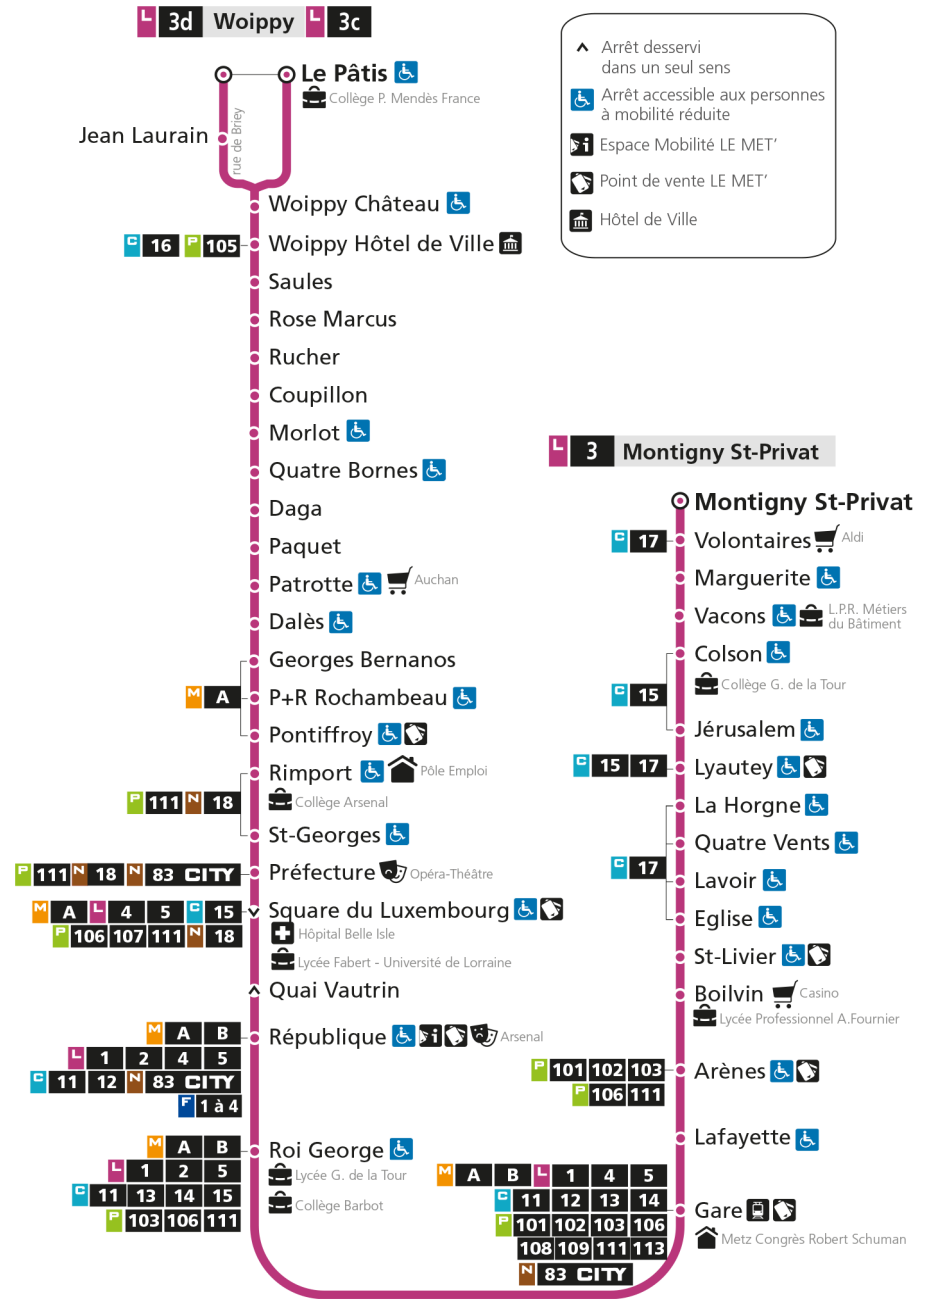

**L** **3** **MONTIGNY ST-PRIVAT**  
arrêt P+R ROCHAMBEAU

**Horaires valables du 31 Août 2020 au 04 Juillet 2021**

Lundi à vendredi		Samedi		Dimanche et jours fériés	
4h		4h		4h	
5h	05 34	5h	08 38	5h	
6h	05 23 39 56	6h	06 29 49	6h	
7h	05 15 23 32 42 51	7h	09 29 49	7h	51
8h	01 11 22 34 46 59	8h	06 23 39 56	8h	56
9h	11 23 35 47	9h	13 29 46	9h	57
10h	00 12 24 37 49	10h	02 17 32 47	10h	57
11h	01 13 25 37 49	11h	02 17 32 47	11h	57
12h	01 12 24 36 48	12h	02 17 32 47	12h	32
13h	01 13 25 37 49	13h	02 17 32 47	13h	12 41
14h	01 13 26 38 50	14h	02 17 32 47	14h	11 42
15h	01 11 21 30 40 49 59	15h	02 17 32 47	15h	12 42
16h	08 18 28 37 47 57	16h	02 16 31 46	16h	12 42
17h	08 19 29 39 49	17h	01 15 30 45	17h	12 42
18h	00 11 22 36 51	18h	00 15 30 45	18h	12 43
19h	08 30 51	19h	00 16 35 56	19h	13 43
20h	11 29 49	20h	15 42	20h	13 43
21h	09	21h	08	21h	13
22h		22h		22h	
23h		23h		23h	
00h		00h		00h	

**L** **3** **MONTIGNY ST-PRIVAT**  
arrêt PONTIFFROY

**Horaires valables du 31 Août 2020 au 04 Juillet 2021**

Lundi à vendredi	Samedi	Dimanche et jours fériés
4h	4h	4h
5h 07 36	5h 09 39	5h
6h 07 25 41 57	6h 07 31 51	6h
7h 06 16 25 34 44 53	7h 11 31 51	7h 53
8h 03 13 24 36 47	8h 08 25 41 57	8h 58
9h 00 12 24 36 48	9h 14 30 47	9h 59
10h 01 13 25 38 50	10h 03 18 33 48	10h 59
11h 02 14 26 38 50	11h 03 18 33 48	11h 59
12h 02 13 25 37 49	12h 03 18 33 48	12h 33
13h 02 14 26 38 50	13h 03 18 33 48	13h 13 42
14h 02 14 27 39 51	14h 03 18 33 48	14h 12 43
15h 02 12 22 31 41 50	15h 03 18 33 48	15h 13 43
16h 00 10 20 30 39 49 59	16h 03 17 32 47	16h 13 43
17h 10 21 31 41 51	17h 02 16 31 46	17h 13 43
18h 02 12 23 37 52	18h 01 16 32 47	18h 14 45
19h 09 31 52	19h 02 18 37 58	19h 15 45
20h 12 31 51	20h 17 44	20h 15 45
21h 11	21h 10	21h 15
22h	22h	22h
23h	23h	23h
00h	00h	00h