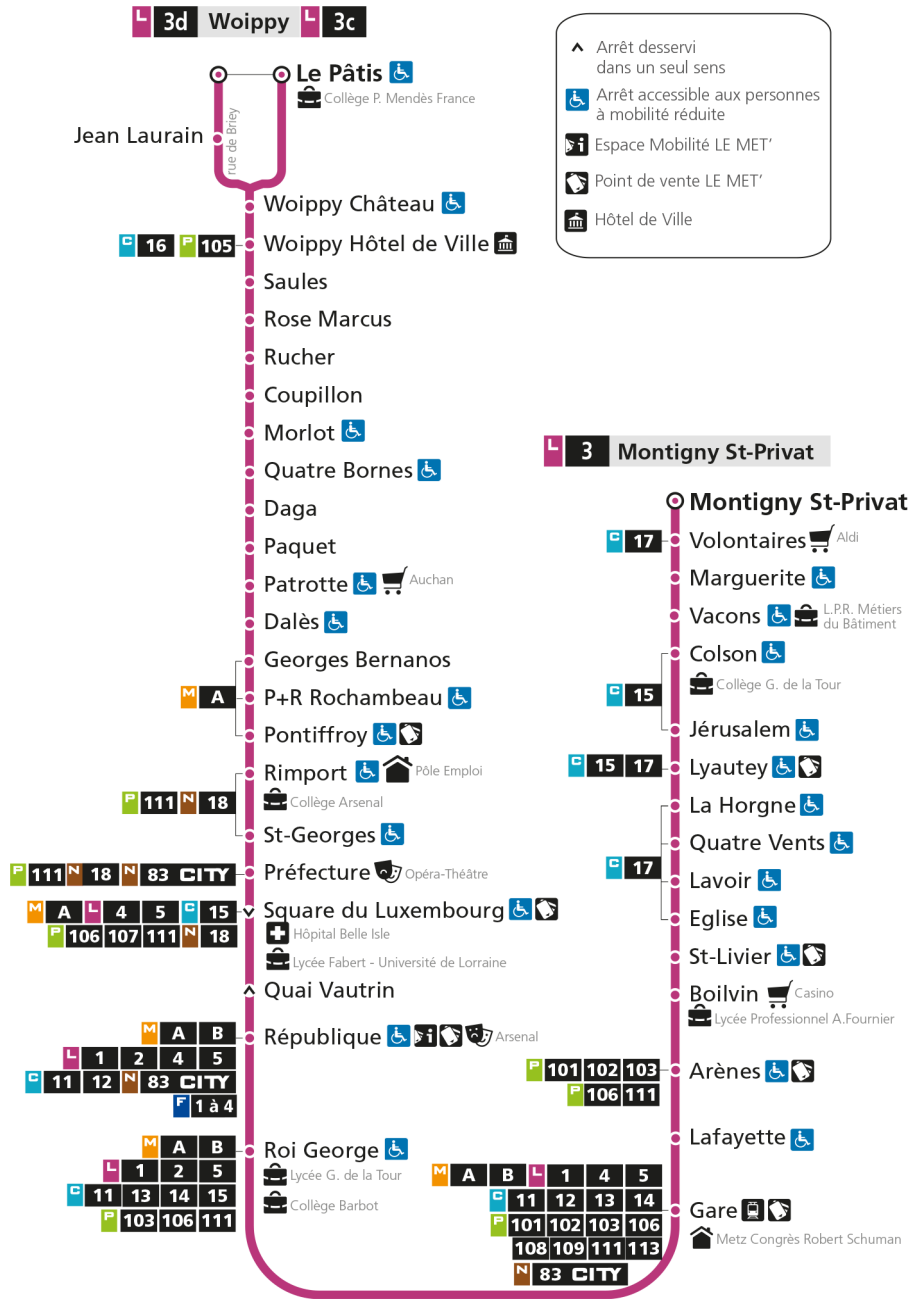

L **3** **MONTIGNY ST-PRIVAT**
arrêt PATROTTE

Horaires valables du 31 Août 2020 au 04 Juillet 2021

Lundi à vendredi		Samedi		Dimanche et jours fériés	
4h		4h		4h	
5h	02 31	5h	05 35	5h	
6h	02 20 36 52	6h	03 26 46	6h	
7h	01 11 18 27 37 47 57	7h	06 26 46	7h	48
8h	07 18 30 42 55	8h	03 20 36 52	8h	53
9h	07 19 31 43 56	9h	09 25 42 58	9h	54
10h	08 20 33 45 57	10h	13 28 43 58	10h	54
11h	09 21 33 45 57	11h	13 28 43 58	11h	54
12h	08 20 32 44 57	12h	13 28 43 58	12h	28
13h	09 21 33 45 57	13h	13 28 43 58	13h	08 37
14h	09 22 34 46 57	14h	13 28 43 58	14h	07 38
15h	07 17 26 36 45 55	15h	13 28 43 58	15h	08 38
16h	04 14 24 33 43 53	16h	12 27 42 57	16h	08 38
17h	04 15 25 35 45 56	17h	11 26 41 56	17h	08 38
18h	07 18 32 47	18h	11 27 42 57	18h	09 40
19h	04 26 47	19h	13 32 53	19h	10 40
20h	07 26 46	20h	12 39	20h	10 40
21h	06	21h	05	21h	10
22h		22h		22h	
23h		23h		23h	
00h		00h		00h