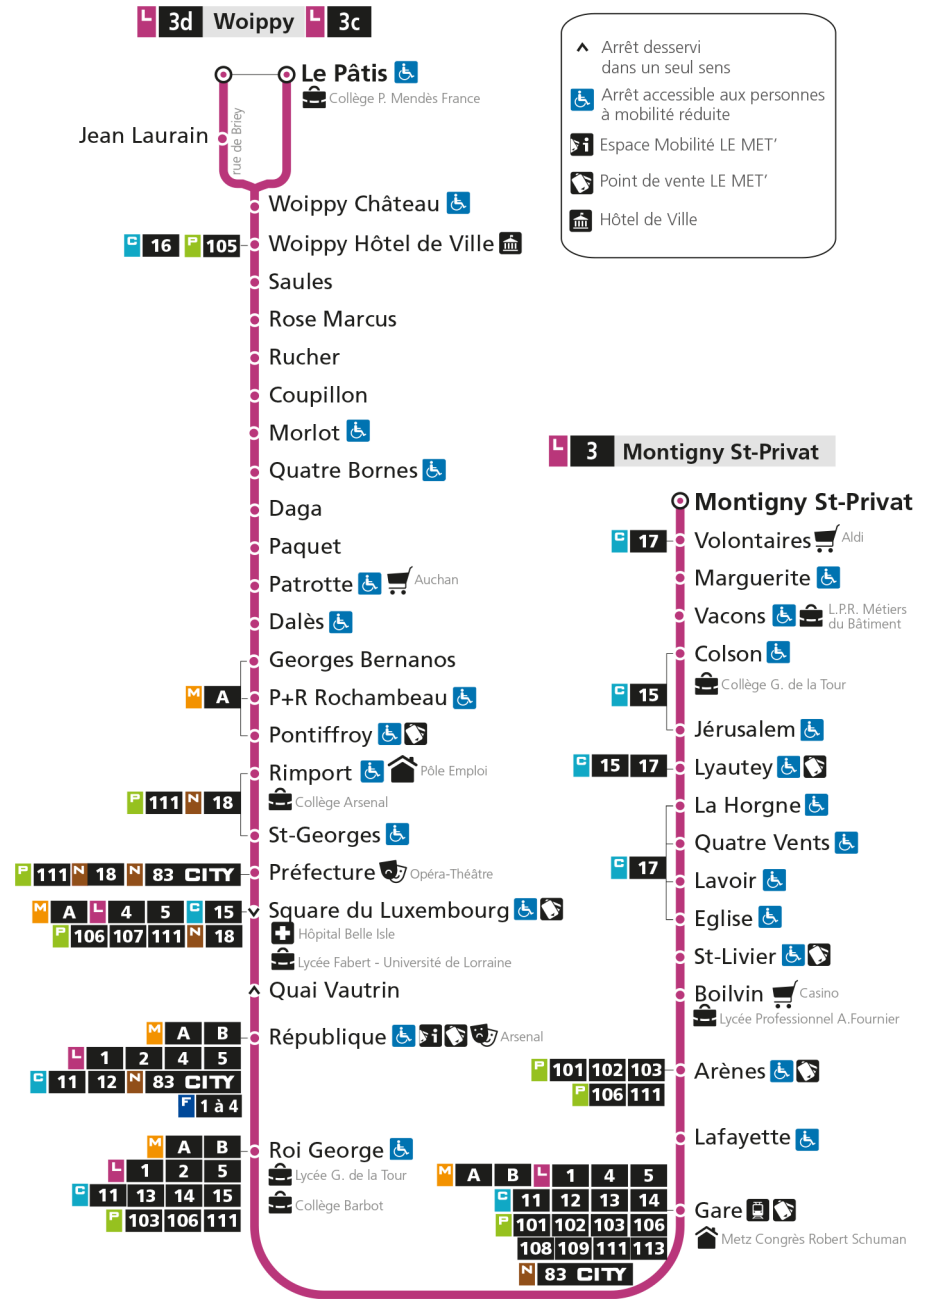

L **3** **MONTIGNY ST-PRIVAT**
arrêt ARENES

Horaires valables du 31 Août 2020 au 04 Juillet 2021

Lundi à vendredi	Samedi	Dimanche et jours fériés
4h	4h	4h
5h 21 50	5h 23 53	5h
6h 21 40 56	6h 21 45	6h
7h 14 24 34 44 55	7h 05 25 45	7h
8h 05 14 24 34 44 54	8h 05 22 41 57	8h 13
9h 05 18 30 42 54	9h 14 32 48	9h 13
10h 06 19 31 43 56	10h 05 22 37 52	10h 14
11h 08 20 32 44 56	11h 07 22 37 52	11h 14
12h 08 20 31 43 55	12h 07 22 37 52	12h 14 48
13h 07 20 32 44 56	13h 07 22 37 52	13h 29 59
14h 08 20 32 45 57	14h 07 22 37 52	14h 30
15h 09 20 30 40 49 59	15h 07 22 37 52	15h 00 30
16h 09 19 29 39 49 59	16h 07 22 37 52	16h 00 30
17h 10 20 31 42 52	17h 07 22 37 53	17h 00 31
18h 02 12 22 32 43 56	18h 08 22 37 52	18h 01 31
19h 11 28 48	19h 07 22 38 56	19h 01 31
20h 08 28 46	20h 16 35 59	20h 00 30 59
21h 06 26	21h 25	21h 29
22h	22h	22h
23h	23h	23h
00h	00h	00h