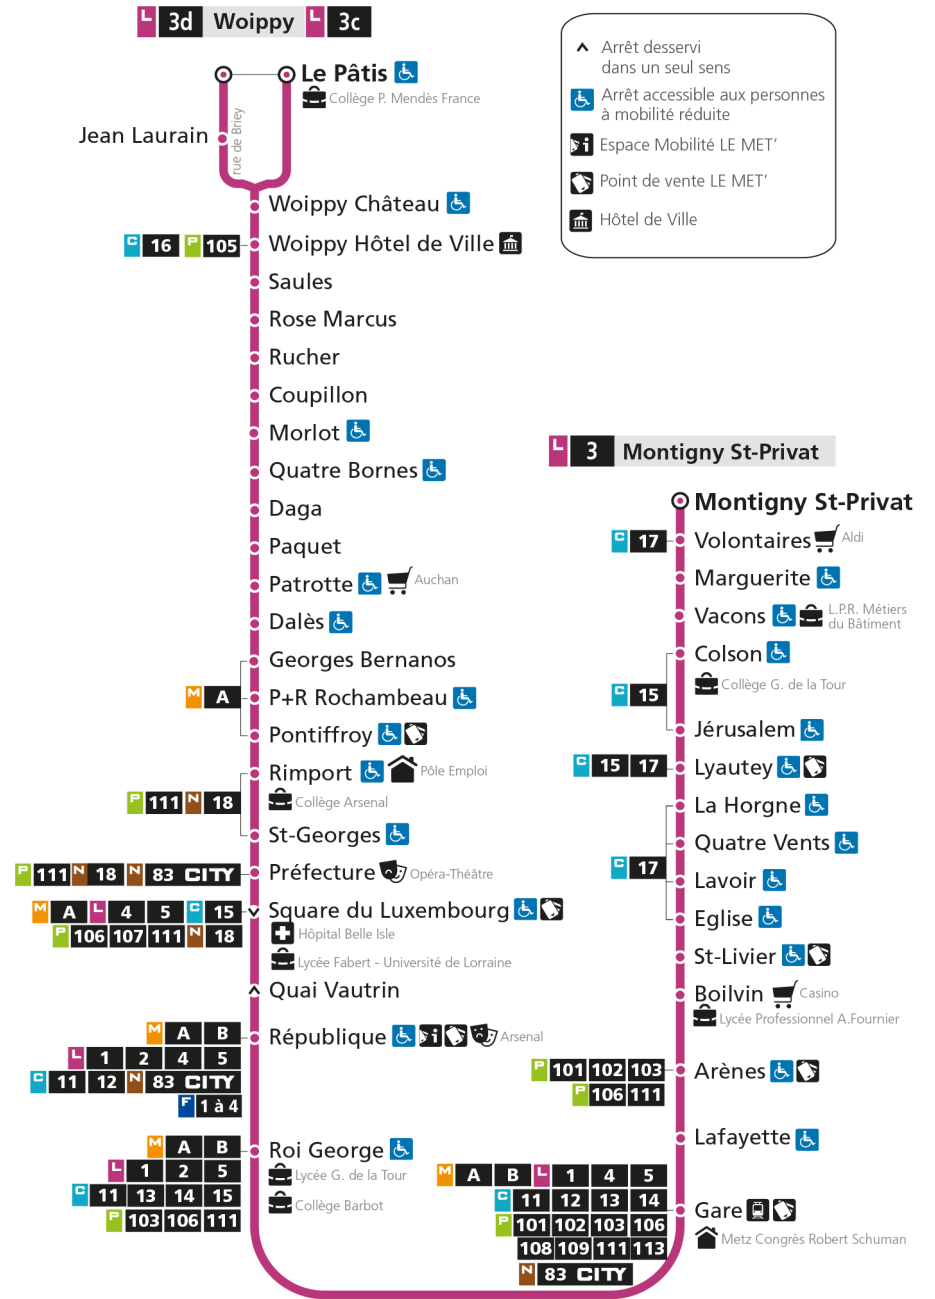

L **3** **MONTIGNY ST-PRIVAT**
arrêt GEORGES BERNANOS

Horaires valables du 31 Août 2020 au 04 Juillet 2021

Lundi à vendredi		Samedi		Dimanche et jours fériés	
4h		4h		4h	
5h	03 32	5h	06 36	5h	
6h	03 21 37 54	6h	04 27 47	6h	
7h	03 13 20 29 39 49 59	7h	07 27 47	7h	49
8h	09 20 32 44 57	8h	04 21 37 54	8h	54
9h	09 21 33 45 58	9h	11 27 44	9h	55
10h	10 22 35 47 59	10h	00 15 30 45	10h	55
11h	11 23 35 47 59	11h	00 15 30 45	11h	55
12h	10 22 34 46 59	12h	00 15 30 45	12h	30
13h	11 23 35 47 59	13h	00 15 30 45	13h	10 39
14h	11 24 36 48 59	14h	00 15 30 45	14h	09 40
15h	09 19 28 38 47 57	15h	00 15 30 45	15h	10 40
16h	06 16 26 35 45 55	16h	00 14 29 44 59	16h	10 40
17h	06 17 27 37 47 58	17h	13 28 43 58	17h	10 40
18h	09 20 34 49	18h	13 28 43 58	18h	10 41
19h	06 28 49	19h	14 33 54	19h	11 41
20h	09 27 47	20h	13 40	20h	11 41
21h	07	21h	06	21h	11
22h		22h		22h	
23h		23h		23h	
00h		00h		00h