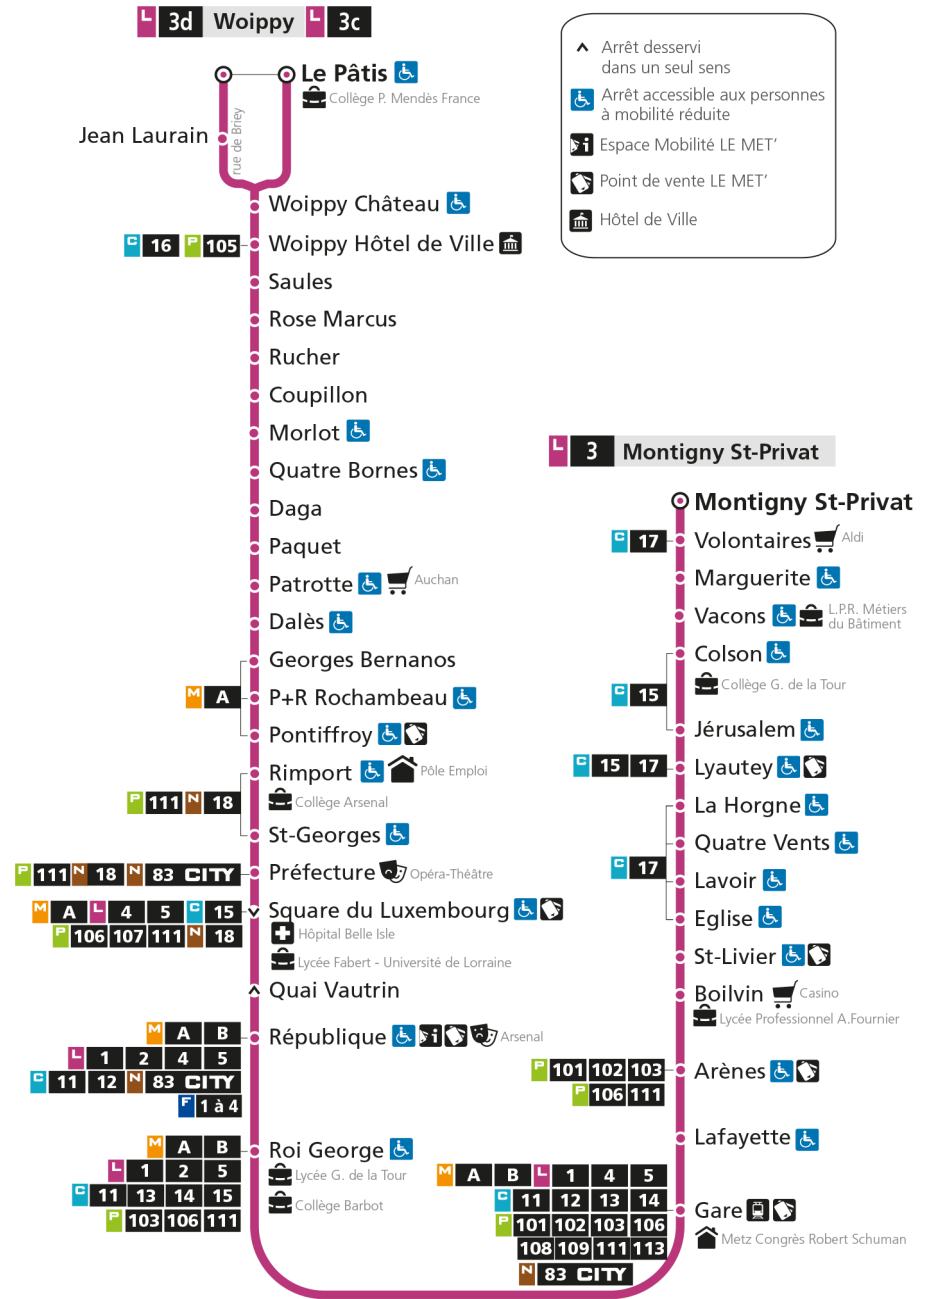

**L** **3** **MONTIGNY ST-PRIVAT**  
arrêt MARGUERITE

**Horaires valables du 31 Août 2020 au 04 Juillet 2021**

Lundi à vendredi		Samedi		Dimanche et jours fériés	
4h		4h		4h	
5h	31	5h	32	5h	
6h	00 32 51	6h	02 30 55	6h	
7h	07 25 36 46 56	7h	15 35 55	7h	
8h	08 18 28 38 48 57	8h	15 32 51	8h	23
9h	06 17 30 42 54	9h	07 25 44	9h	23
10h	06 18 31 43 55	10h	00 17 34 49	10h	24
11h	08 20 32 44 56	11h	04 19 34 49	11h	24
12h	08 20 32 43 55	12h	04 19 34 49	12h	24 58
13h	07 19 32 44 56	13h	04 19 34 49	13h	39
14h	08 20 32 44 57	14h	04 19 34 49	14h	09 40
15h	09 21 32 42 53	15h	04 19 34 49	15h	10 40
16h	02 12 22 33 43 53	16h	04 19 34 49	16h	11 41
17h	03 13 25 35 46 57	17h	04 19 34 49	17h	11 42
18h	07 17 27 36 46 57	18h	06 21 34 49	18h	12 42
19h	09 24 41	19h	03 18 33 49	19h	11 41
20h	01 20 39 57	20h	07 27 46	20h	10 40
21h	17 37	21h	09 35	21h	09 38
22h		22h		22h	
23h		23h		23h	
00h		00h		00h	

**L 3 MONTIGNY ST-PRIVAT**  
arrêt VOLONTAIRES

**Horaires valables du 31 Août 2020 au 04 Juillet 2021**

Lundi à vendredi		Samedi		Dimanche et jours fériés	
4h		4h		4h	
5h	32	5h	33	5h	
6h	01 33 52	6h	03 31 57	6h	
7h	08 26 38 48 58	7h	17 37 57	7h	
8h	10 20 30 40 50 59	8h	17 34 53	8h	25
9h	08 19 32 44 56	9h	09 27 45	9h	25
10h	08 20 33 45 57	10h	01 18 35 50	10h	26
11h	10 22 34 46 58	11h	05 20 35 50	11h	26
12h	10 22 34 45 57	12h	05 20 35 50	12h	26
13h	09 21 34 46 58	13h	05 20 35 50	13h	00 41
14h	10 22 34 46 59	14h	05 20 35 50	14h	11 42
15h	11 23 34 44 55	15h	05 20 35 50	15h	12 42
16h	04 14 24 35 45 55	16h	05 20 35 50	16h	13 43
17h	05 15 27 37 48 59	17h	05 20 35 50	17h	13 44
18h	09 19 29 38 48 59	18h	07 22 35 50	18h	14 44
19h	11 26 43	19h	04 19 34 50	19h	13 43
20h	02 21 40 58	20h	08 28 47	20h	12 42
21h	18 38	21h	11 37	21h	10 39
22h		22h		22h	
23h		23h		23h	
00h		00h		00h	

- ▲ Arrêt desservi dans un seul sens
- ♿ Arrêt accessible aux personnes à mobilité réduite
- ℹ Espace Mobilité LE MET'
- 🏠 Point de vente LE MET'
- 🏛 Hôtel de Ville