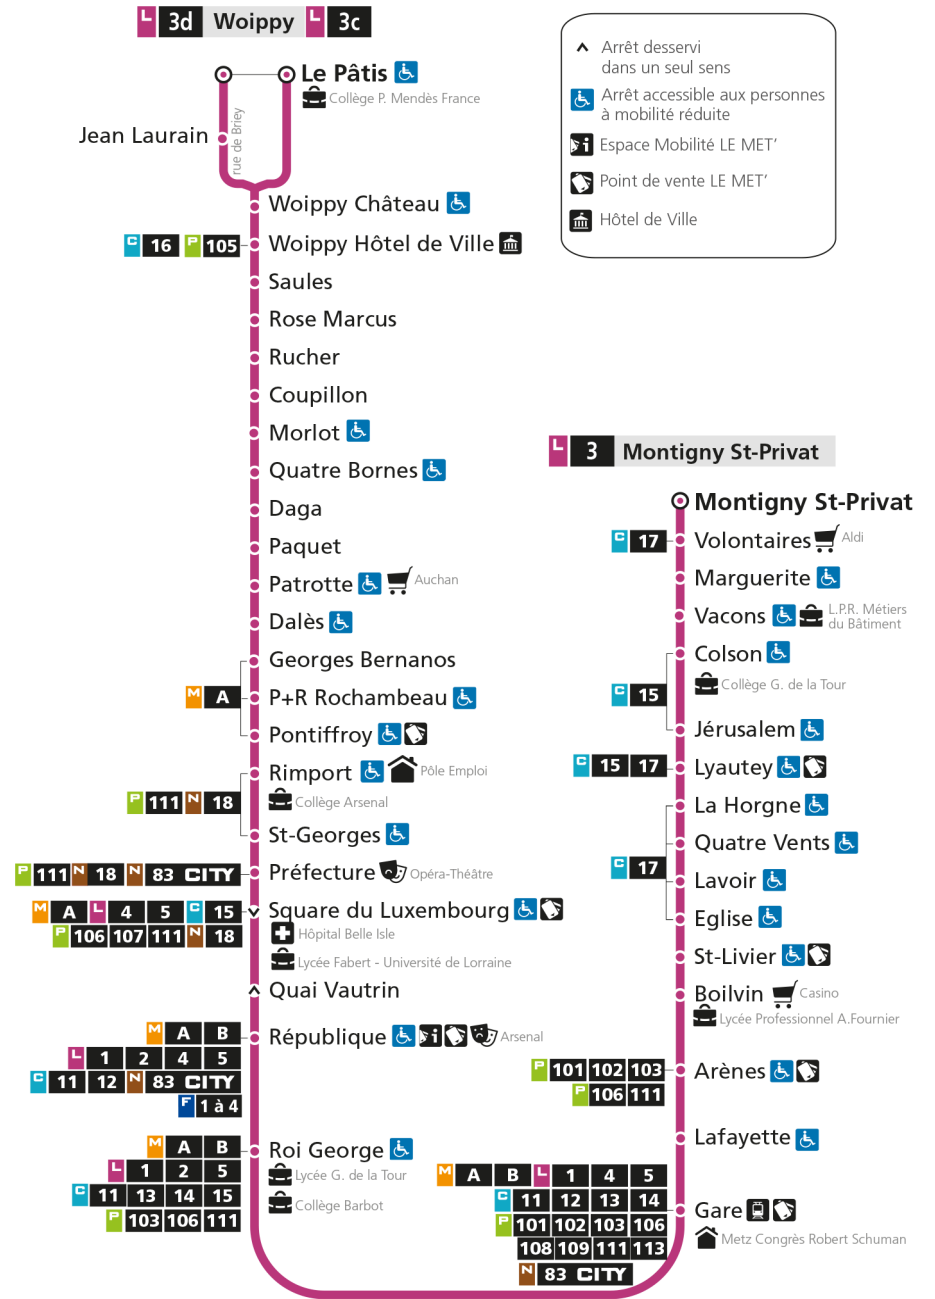

**L** **3** **MONTIGNY ST-PRIVAT**  
arrêt ROI GEORGE

**Horaires valables du 31 Août 2020 au 04 Juillet 2021**

Lundi à vendredi		Samedi		Dimanche et jours fériés	
4h		4h		4h	
5h	18 47	5h	20 50	5h	
6h	18 37 53	6h	18 42	6h	
7h	10 20 30 40 51	7h	02 22 42	7h	
8h	01 10 20 30 40 50	8h	02 19 37 53	8h	06
9h	01 14 26 38 50	9h	10 28 44	9h	10
10h	02 15 27 39 52	10h	01 18 33 48	10h	11
11h	04 16 28 40 52	11h	03 18 33 48	11h	11
12h	04 16 27 39 51	12h	03 18 33 48	12h	11 45
13h	03 16 28 40 52	13h	03 18 33 48	13h	26 56
14h	04 16 28 41 53	14h	03 18 33 48	14h	26 56
15h	05 16 26 36 45 55	15h	03 18 33 48	15h	26 56
16h	05 15 25 35 45 55	16h	03 18 33 48	16h	26 56
17h	06 16 27 38 48 58	17h	03 18 33 49	17h	27 57
18h	08 18 28 39 52	18h	04 18 33 48	18h	27 57
19h	07 24 44	19h	03 18 34 52	19h	27 56
20h	04 24 42	20h	12 31 56	20h	26 56
21h	02 22	21h	22	21h	26
22h		22h		22h	
23h		23h		23h	
00h		00h		00h	

**L 3 MONTIGNY ST-PRIVAT**  
arrêt LAFAYETTE

**Horaires valables du 31 Août 2020 au 04 Juillet 2021**

Lundi à vendredi	Samedi	Dimanche et jours fériés
4h	4h	4h
5h 20 49	5h 22 52	5h
6h 21 40 56	6h 20 45	6h
7h 13 23 33 43 54	7h 05 25 45	7h
8h 04 13 23 33 43 53	8h 05 22 40 56	8h 13
9h 04 17 29 41 53	9h 13 31 47	9h 13
10h 05 18 30 42 55	10h 04 21 36 51	10h 14
11h 07 19 31 43 55	11h 06 21 36 51	11h 14
12h 07 19 30 42 54	12h 06 21 36 51	12h 14 48
13h 06 19 31 43 55	13h 06 21 36 51	13h 29 59
14h 07 19 31 44 56	14h 06 21 36 51	14h 29 59
15h 08 19 29 39 48 58	15h 06 21 36 51	15h 29 59
16h 08 18 28 38 48 58	16h 06 21 36 51	16h 29 59
17h 09 19 30 41 51	17h 06 21 36 52	17h 30
18h 01 11 21 31 42 55	18h 07 21 36 51	18h 00 30
19h 10 27 47	19h 06 21 37 55	19h 00 30 59
20h 07 27 45	20h 15 34 59	20h 29 59
21h 05 25	21h 25	21h 29
22h	22h	22h
23h	23h	23h
00h	00h	00h