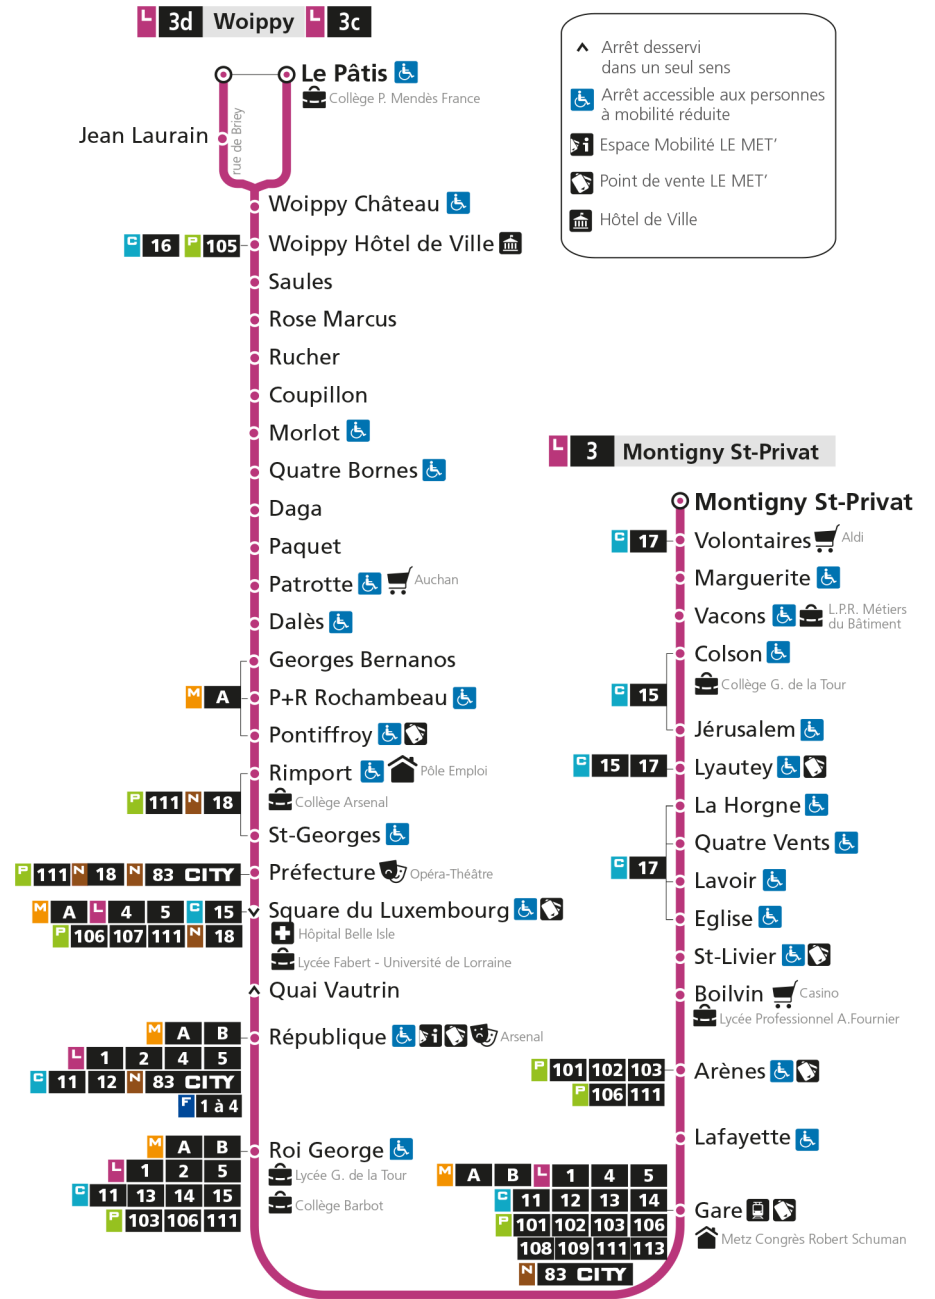

**L** **3** **MONTIGNY ST-PRIVAT**  
arrêt P+R ROCHAMBEAU

**Horaires valables du 31 Août 2020 au 04 Juillet 2021**

Lundi à vendredi		Samedi		Dimanche et jours fériés	
4h		4h		4h	
5h	05 34	5h	08 38	5h	
6h	05 23 39 56	6h	06 29 49	6h	
7h	05 15 23 32 42 51	7h	09 29 49	7h	51
8h	01 11 22 34 46 59	8h	06 23 39 56	8h	56
9h	11 23 35 47	9h	13 29 46	9h	57
10h	00 12 24 37 49	10h	02 17 32 47	10h	57
11h	01 13 25 37 49	11h	02 17 32 47	11h	57
12h	01 12 24 36 48	12h	02 17 32 47	12h	32
13h	01 13 25 37 49	13h	02 17 32 47	13h	12 41
14h	01 13 26 38 50	14h	02 17 32 47	14h	11 42
15h	01 11 21 30 40 49 59	15h	02 17 32 47	15h	12 42
16h	08 18 28 37 47 57	16h	02 16 31 46	16h	12 42
17h	08 19 29 39 49	17h	01 15 30 45	17h	12 42
18h	00 11 22 36 51	18h	00 15 30 45	18h	12 43
19h	08 30 51	19h	00 16 35 56	19h	13 43
20h	11 29 49	20h	15 42	20h	13 43
21h	09	21h	08	21h	13
22h		22h		22h	
23h		23h		23h	
00h		00h		00h	

**L** **3** **MONTIGNY ST-PRIVAT**  
arrêt PONTIFFROY

**Horaires valables du 31 Août 2020 au 04 Juillet 2021**

Lundi à vendredi	Samedi	Dimanche et jours fériés
4h	4h	4h
5h 07 36	5h 09 39	5h
6h 07 25 41 57	6h 07 31 51	6h
7h 06 16 25 34 44 53	7h 11 31 51	7h 53
8h 03 13 24 36 47	8h 08 25 41 57	8h 58
9h 00 12 24 36 48	9h 14 30 47	9h 59
10h 01 13 25 38 50	10h 03 18 33 48	10h 59
11h 02 14 26 38 50	11h 03 18 33 48	11h 59
12h 02 13 25 37 49	12h 03 18 33 48	12h 33
13h 02 14 26 38 50	13h 03 18 33 48	13h 13 42
14h 02 14 27 39 51	14h 03 18 33 48	14h 12 43
15h 02 12 22 31 41 50	15h 03 18 33 48	15h 13 43
16h 00 10 20 30 39 49 59	16h 03 17 32 47	16h 13 43
17h 10 21 31 41 51	17h 02 16 31 46	17h 13 43
18h 02 12 23 37 52	18h 01 16 32 47	18h 14 45
19h 09 31 52	19h 02 18 37 58	19h 15 45
20h 12 31 51	20h 17 44	20h 15 45
21h 11	21h 10	21h 15
22h	22h	22h
23h	23h	23h
00h	00h	00h