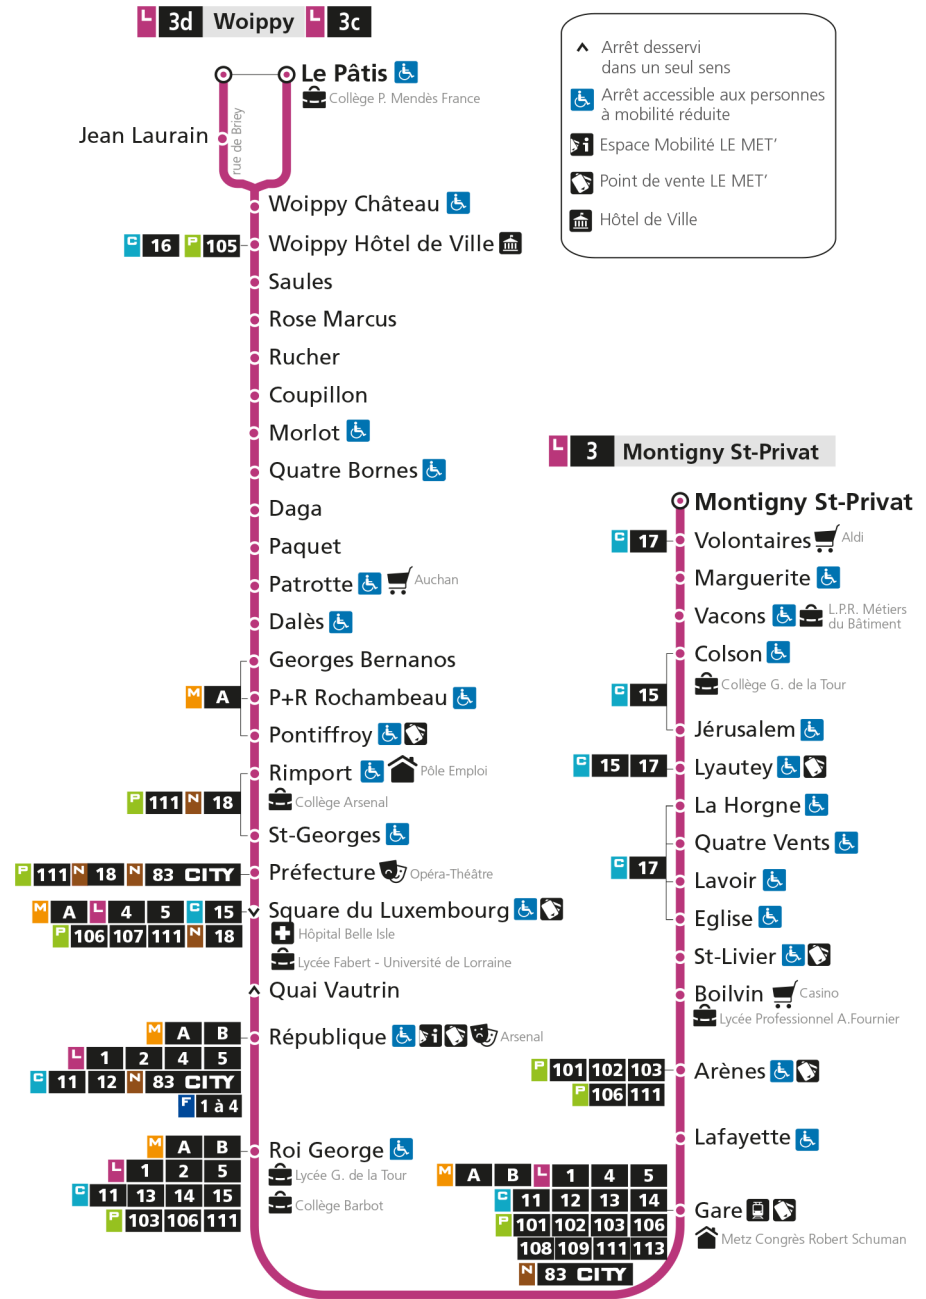

d - Terminus Montigny St-Privat par rue de Briey

- ▲ Arrêt desservi dans un seul sens
- ♿ Arrêt accessible aux personnes à mobilité réduite
- 📄 Espace Mobilité LE MET'
- 🏪 Point de vente LE MET'
- 🏛️ Hôtel de Ville

Retrouvez tous les horaires du réseau LE MET' sur [lemet.fr](http://lemet.fr)

**L** **3** **MONTIGNY ST-PRIVAT**  
arrêt WOIPPY CHATEAU

**Horaires valables du 31 Août 2020 au 04 Juillet 2021**

Lundi à vendredi		Samedi		Dimanche et jours fériés	
4h	52	4h	56	4h	
5h	21 51	5h	26 54	5h	
6h	09 24 39 48 58	6h	16 36 57	6h	
7h	04 14 23 34 43 54	7h	16 34 50	7h	39
8h	04 17 28 42 53	8h	08 23 40 56	8h	44
9h	06 17 30 42 55	9h	13 29 46	9h	44
10h	06 20 31 44 55	10h	00 16 30 46	10h	44
11h	08 19 32 43 55	11h	00 16 30 46	11h	44
12h	06 19 30 44 55	12h	00 16 30 46	12h	18 58
13h	08 19 32 43 56	13h	00 16 30 46	13h	27 57
14h	08 21 32 44 53	14h	00 16 30 46	14h	28 58
15h	04 13 23 32 42 51	15h	00 16 30 46 59	15h	28 58
16h	01 11 20 30 40 51	16h	15 29 45 58	16h	28 58
17h	02 12 22 32 43 55	17h	14 28 44 58	17h	28 59
18h	06 20 35 52	18h	15 29 45	18h	31
19h	14 36 56	19h	01 22 42	19h	01 31
20h	15 35 55	20h	01 29 55	20h	01 31
21h		21h		21h	01
22h		22h		22h	
23h		23h		23h	
00h		00h		00h	