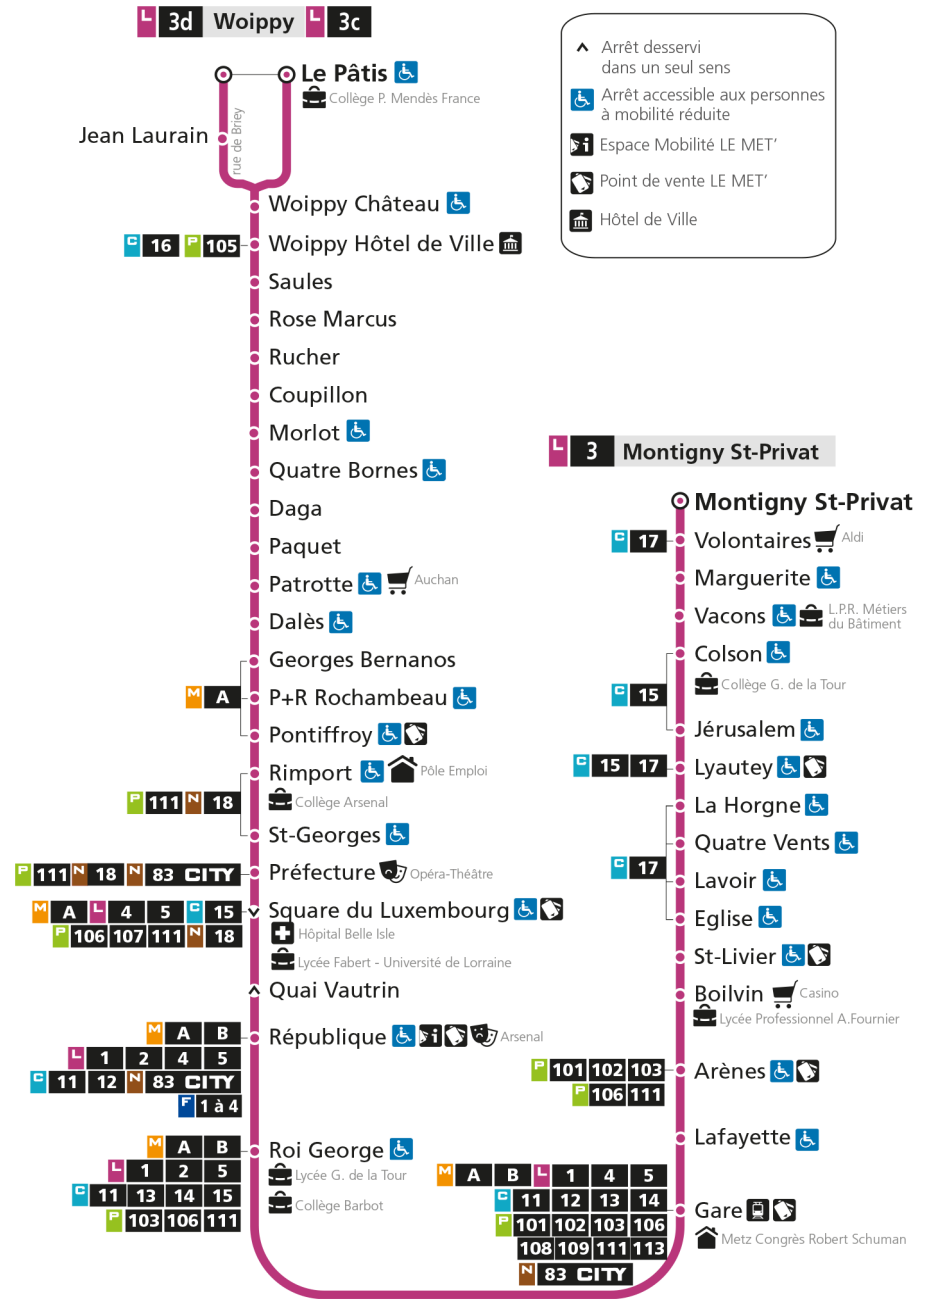

L **3** **MONTIGNY ST-PRIVAT**
arrêt DALES

Horaires valables du 31 Août 2020 au 04 Juillet 2021

Lundi à vendredi	Samedi	Dimanche et jours fériés
4h	4h	4h
5h 03 32	5h 05 35	5h
6h 03 21 37 53	6h 03 27 47	6h
7h 02 12 19 28 38 48 58	7h 07 27 47	7h 49
8h 08 19 31 43 56	8h 04 21 37 53	8h 54
9h 08 20 32 44 57	9h 10 26 43 59	9h 55
10h 09 21 34 46 58	10h 14 29 44 59	10h 55
11h 10 22 34 46 58	11h 14 29 44 59	11h 55
12h 09 21 33 45 58	12h 14 29 44 59	12h 29
13h 10 22 34 46 58	13h 14 29 44 59	13h 09 38
14h 10 23 35 47 58	14h 14 29 44 59	14h 08 39
15h 08 18 27 37 46 56	15h 14 29 44 59	15h 09 39
16h 05 15 25 34 44 54	16h 13 28 43 58	16h 09 39
17h 05 16 26 36 46 57	17h 12 27 42 57	17h 09 39
18h 08 19 33 48	18h 12 28 43 58	18h 10 41
19h 05 27 48	19h 14 33 54	19h 11 41
20h 08 27 47	20h 13 40	20h 11 41
21h 07	21h 06	21h 11
22h	22h	22h
23h	23h	23h
00h	00h	00h