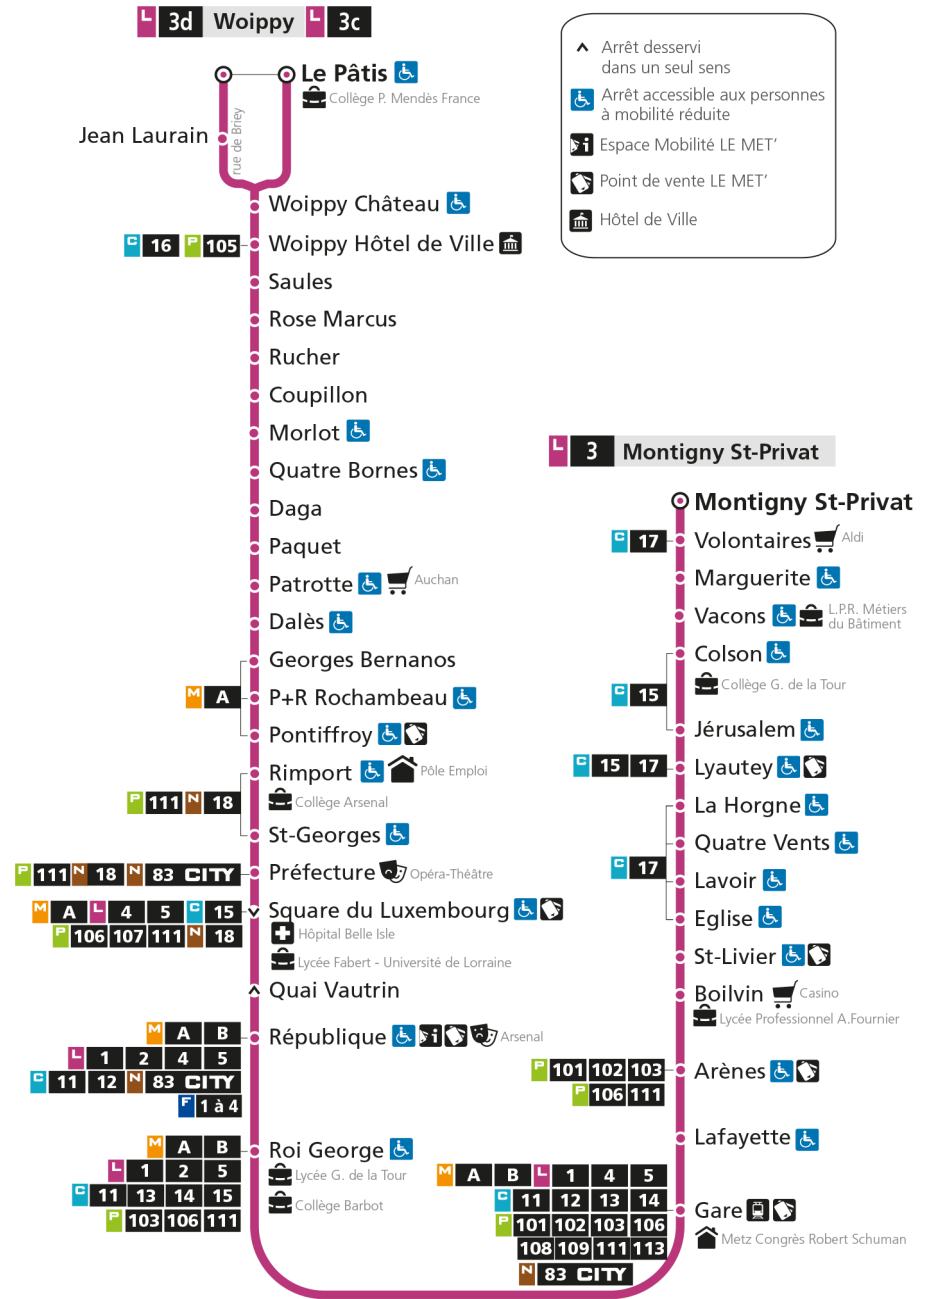

**L** **3** **MONTIGNY ST-PRIVAT**  
arrêt ROI GEORGE

**Horaires valables du 31 Août 2020 au 04 Juillet 2021**

Lundi à vendredi		Samedi		Dimanche et jours fériés	
4h		4h		4h	
5h	18 47	5h	20 50	5h	
6h	18 37 53	6h	18 42	6h	
7h	10 20 30 40 51	7h	02 22 42	7h	
8h	01 10 20 30 40 50	8h	02 19 37 53	8h	06
9h	01 14 26 38 50	9h	10 28 44	9h	10
10h	02 15 27 39 52	10h	01 18 33 48	10h	11
11h	04 16 28 40 52	11h	03 18 33 48	11h	11
12h	04 16 27 39 51	12h	03 18 33 48	12h	11 45
13h	03 16 28 40 52	13h	03 18 33 48	13h	26 56
14h	04 16 28 41 53	14h	03 18 33 48	14h	26 56
15h	05 16 26 36 45 55	15h	03 18 33 48	15h	26 56
16h	05 15 25 35 45 55	16h	03 18 33 48	16h	26 56
17h	06 16 27 38 48 58	17h	03 18 33 49	17h	27 57
18h	08 18 28 39 52	18h	04 18 33 48	18h	27 57
19h	07 24 44	19h	03 18 34 52	19h	27 56
20h	04 24 42	20h	12 31 56	20h	26 56
21h	02 22	21h	22	21h	26
22h		22h		22h	
23h		23h		23h	
00h		00h		00h	

**L 3 MONTIGNY ST-PRIVAT**  
arrêt LAFAYETTE

**Horaires valables du 31 Août 2020 au 04 Juillet 2021**

Lundi à vendredi	Samedi	Dimanche et jours fériés
4h	4h	4h
5h 20 49	5h 22 52	5h
6h 21 40 56	6h 20 45	6h
7h 13 23 33 43 54	7h 05 25 45	7h
8h 04 13 23 33 43 53	8h 05 22 40 56	8h 13
9h 04 17 29 41 53	9h 13 31 47	9h 13
10h 05 18 30 42 55	10h 04 21 36 51	10h 14
11h 07 19 31 43 55	11h 06 21 36 51	11h 14
12h 07 19 30 42 54	12h 06 21 36 51	12h 14 48
13h 06 19 31 43 55	13h 06 21 36 51	13h 29 59
14h 07 19 31 44 56	14h 06 21 36 51	14h 29 59
15h 08 19 29 39 48 58	15h 06 21 36 51	15h 29 59
16h 08 18 28 38 48 58	16h 06 21 36 51	16h 29 59
17h 09 19 30 41 51	17h 06 21 36 52	17h 30
18h 01 11 21 31 42 55	18h 07 21 36 51	18h 00 30
19h 10 27 47	19h 06 21 37 55	19h 00 30 59
20h 07 27 45	20h 15 34 59	20h 29 59
21h 05 25	21h 25	21h 29
22h	22h	22h
23h	23h	23h
00h	00h	00h