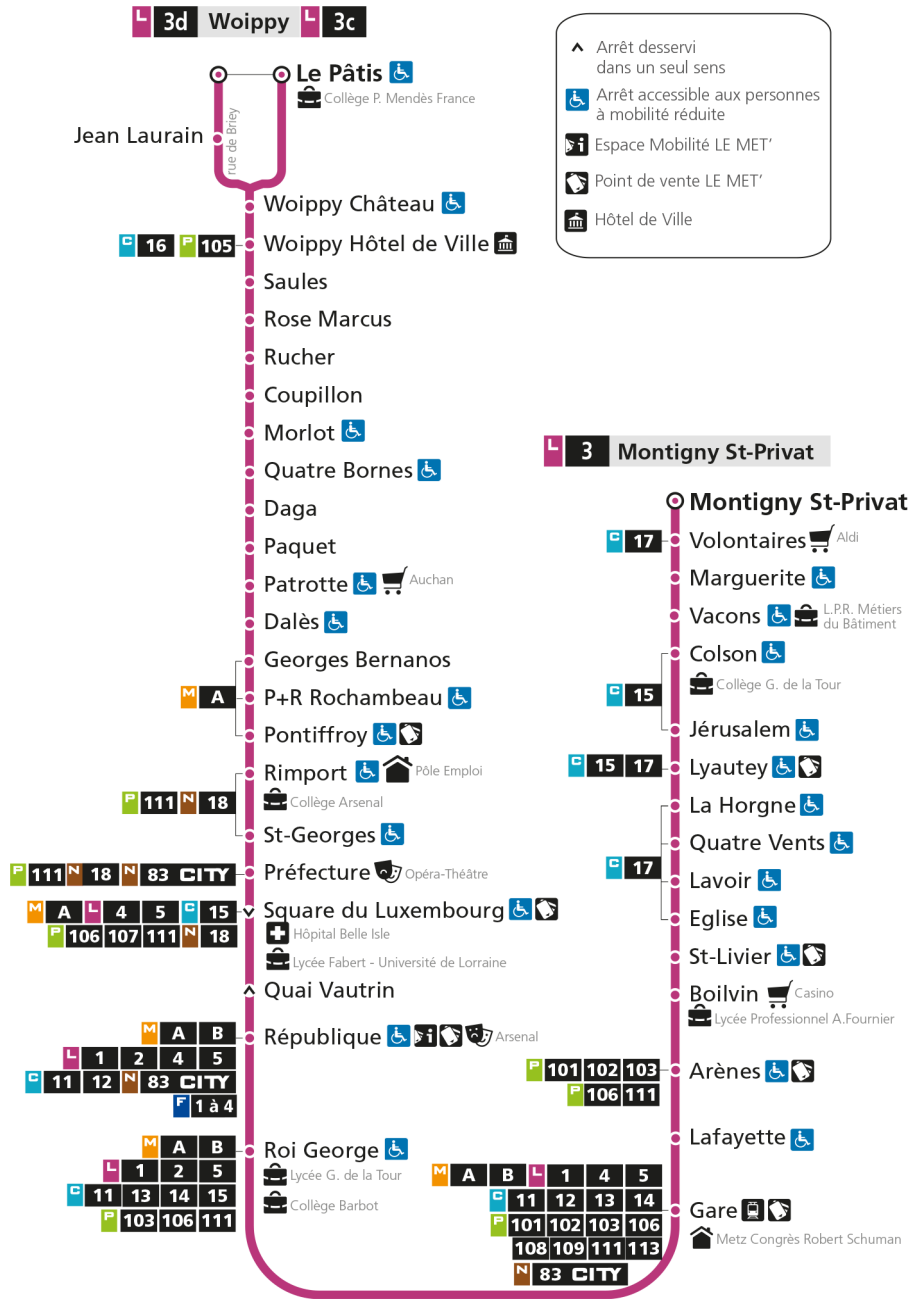

d - Terminus Montigny St-Privat par rue de Briey

- ▲ Arrêt desservi dans un seul sens
- ♿ Arrêt accessible aux personnes à mobilité réduite
- 📄 Espace Mobilité LE MET'
- 🏪 Point de vente LE MET'
- 🏛️ Hôtel de Ville

Retrouvez tous les horaires du réseau LE MET' sur [lemet.fr](http://lemet.fr)

**L** **3** **MONTIGNY ST-PRIVAT**  
arrêt WOIPPY-HOTEL DE VILLE

**Horaires valables du 31 Août 2020 au 04 Juillet 2021**

Lundi à vendredi		Samedi		Dimanche et jours fériés	
4h	53	4h	57	4h	
5h	22 52	5h	27 55	5h	
6h	10 26 41 50	6h	17 37 58	6h	
7h	00 06 16 25 36 45 56	7h	17 36 52	7h	40
8h	06 18 30 44 55	8h	10 25 42 58	8h	45
9h	08 19 32 44 57	9h	15 31 48	9h	45
10h	08 22 33 46 57	10h	02 18 32 48	10h	45
11h	10 21 34 45 57	11h	02 18 32 48	11h	45
12h	08 21 32 46 57	12h	02 18 32 48	12h	19 59
13h	10 21 34 45 58	13h	02 18 32 48	13h	28 58
14h	10 23 34 46 55	14h	02 18 32 48	14h	29 59
15h	06 15 25 34 44 53	15h	02 18 32 48	15h	29 59
16h	03 13 22 32 42 53	16h	01 17 31 47	16h	29 59
17h	04 14 24 34 45 57	17h	00 16 30 46	17h	29
18h	08 22 37 54	18h	00 17 31 47	18h	00 32
19h	16 38 58	19h	03 23 44	19h	02 32
20h	17 37 57	20h	03 30 56	20h	02 32
21h		21h		21h	02
22h		22h		22h	
23h		23h		23h	
00h		00h		00h	

- ▲ Arrêt desservi dans un seul sens
- ♿ Arrêt accessible aux personnes à mobilité réduite
- 🛒 Espace Mobilité LE MET'
- 🏠 Point de vente LE MET'
- 🏛 Hôtel de Ville

**L** **3** **MONTIGNY ST-PRIVAT**  
arrêt ROSE MARCUS