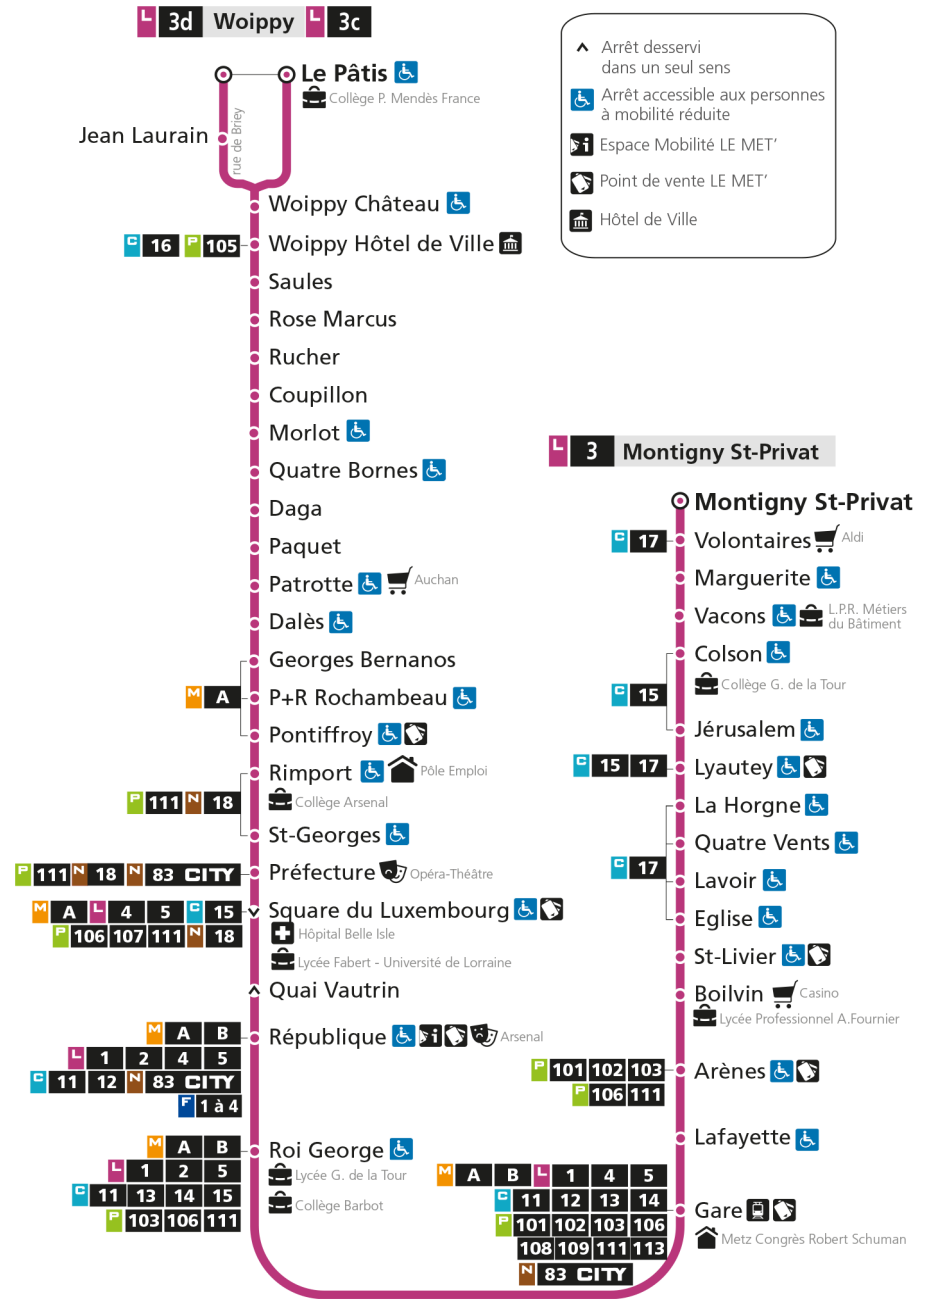

L **3** **MONTIGNY ST-PRIVAT**
arrêt PAQUET

Horaires valables du 31 Août 2020 au 04 Juillet 2021

Lundi à vendredi		Samedi		Dimanche et jours fériés	
4h		4h		4h	
5h	00 29	5h	03 33	5h	
6h	00 18 34 50 59	6h	01 24 44	6h	
7h	09 16 25 35 45 55	7h	04 24 44	7h	46
8h	05 16 28 40 53	8h	01 18 34 50	8h	51
9h	05 17 29 41 54	9h	07 23 40 56	9h	52
10h	06 18 31 43 55	10h	11 26 41 56	10h	52
11h	07 19 31 43 55	11h	11 26 41 56	11h	52
12h	06 18 30 42 55	12h	11 26 41 56	12h	26
13h	07 19 31 43 55	13h	11 26 41 56	13h	06 35
14h	07 20 32 44 55	14h	11 26 41 56	14h	05 36
15h	05 15 24 34 43 53	15h	11 26 41 56	15h	06 36
16h	02 12 22 31 41 51	16h	10 25 40 55	16h	06 36
17h	02 13 23 33 43 54	17h	09 24 39 54	17h	06 36
18h	05 16 30 45	18h	09 25 40 55	18h	07 38
19h	02 24 45	19h	11 30 51	19h	08 38
20h	05 24 44	20h	10 37	20h	08 38
21h	04	21h	03	21h	08
22h		22h		22h	
23h		23h		23h	
00h		00h		00h