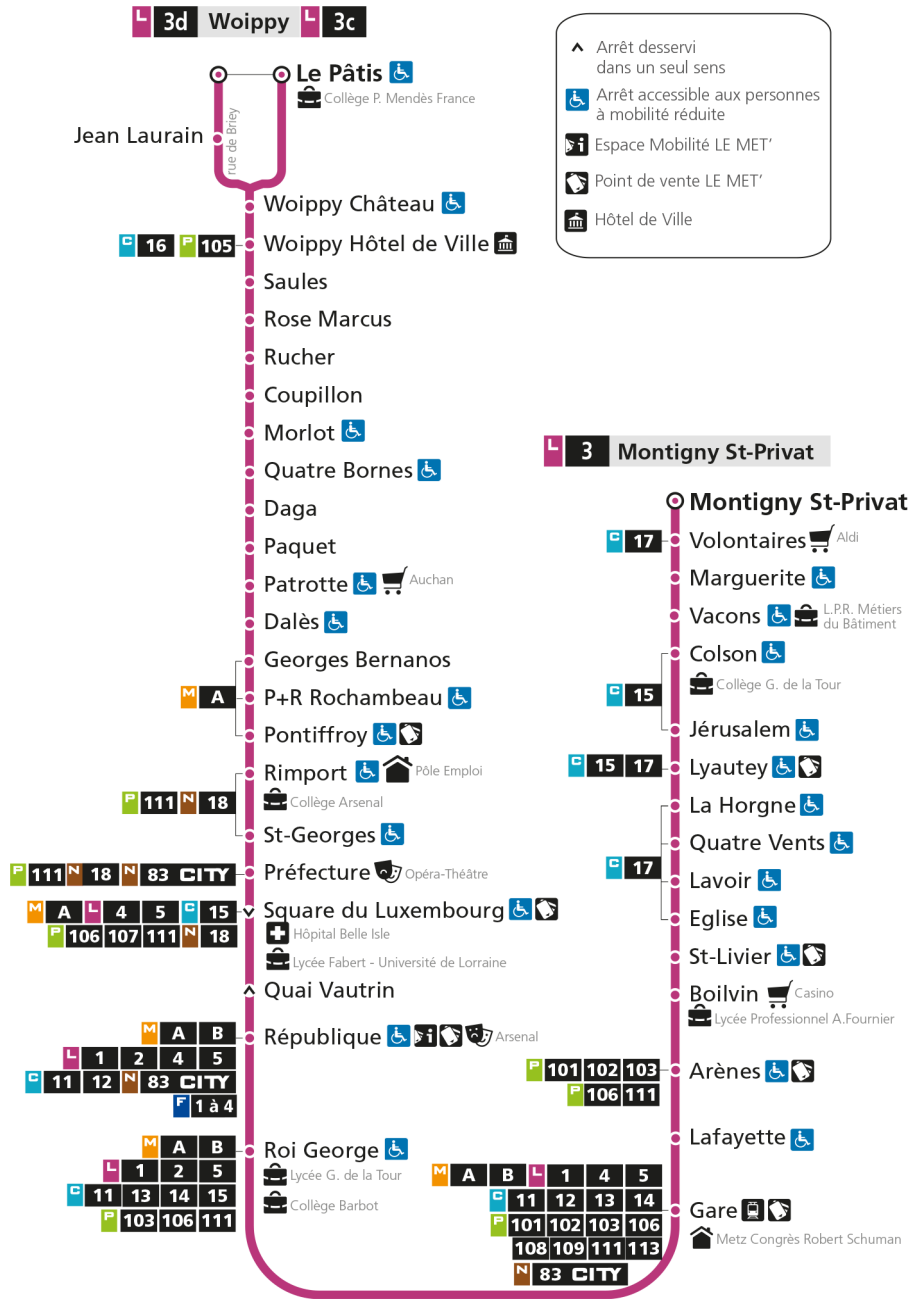

L **3** **MONTIGNY ST-PRIVAT**
arrêt PREFECTURE

Horaires valables du 31 Août 2020 au 04 Juillet 2021

Lundi à vendredi		Samedi		Dimanche et jours fériés	
4h		4h		4h	
5h	11 40	5h	14 44	5h	
6h	11 29 45	6h	12 36 56	6h	
7h	02 11 21 31 40 50 59	7h	16 36 56	7h	59
8h	09 19 30 42 53	8h	13 31 47	8h	
9h	06 18 30 42 54	9h	04 21 37 54	9h	03
10h	07 19 31 44 56	10h	11 26 41 56	10h	04
11h	08 20 32 44 56	11h	11 26 41 56	11h	04
12h	08 19 31 43 55	12h	11 26 41 56	12h	04 39
13h	08 20 32 44 56	13h	11 26 41 56	13h	19 49
14h	08 20 33 45 57	14h	11 26 41 56	14h	19 49
15h	08 18 28 37 47 56	15h	11 26 41 56	15h	19 49
16h	06 16 26 36 45 55	16h	11 25 40 55	16h	19 49
17h	05 16 27 37 47 57	17h	10 25 40 55	17h	20 50
18h	08 18 29 43 58	18h	10 25 40 55	18h	20 50
19h	15 36 57	19h	10 26 44	19h	20 50
20h	17 35 55	20h	05 24 50	20h	20 50
21h	15	21h	16	21h	20
22h		22h		22h	
23h		23h		23h	
00h		00h		00h	

- ▲ Arrêt desservi dans un seul sens
- ♿ Arrêt accessible aux personnes à mobilité réduite
- 📍 Espace Mobilité LE MET'
- 🏠 Point de vente LE MET'
- 🏛️ Hôtel de Ville