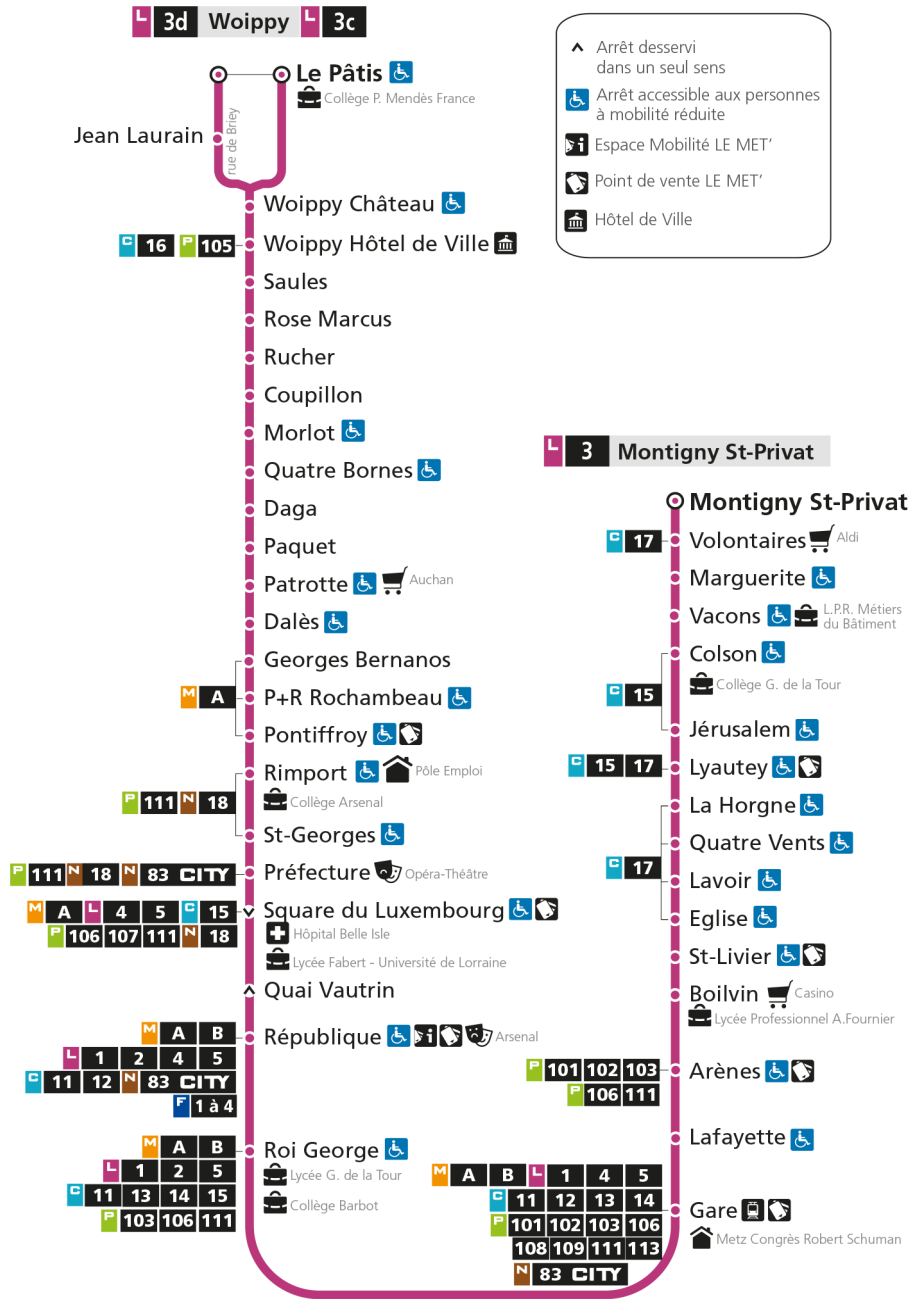

L 3 MONTIGNY ST-PRIVAT
arrêt COLSON

Horaires valables du 31 Août 2020 au 04 Juillet 2021

Lundi à vendredi	Samedi	Dimanche et jours fériés
4h	4h	4h
5h 29 58	5h 31	5h
6h 30 49	6h 01 29 54	6h
7h 05 23 34 44 54	7h 14 34 54	7h
8h 06 16 25 35 45 54	8h 14 31 50	8h 22
9h 04 15 28 40 52	9h 06 24 42 58	9h 22
10h 04 16 29 41 53	10h 15 32 47	10h 23
11h 06 18 30 42 54	11h 02 17 32 47	11h 23
12h 06 18 30 41 53	12h 02 17 32 47	12h 23 57
13h 05 17 30 42 54	13h 02 17 32 47	13h 38
14h 06 18 30 42 55	14h 02 17 32 47	14h 08 39
15h 07 19 30 40 51	15h 02 17 32 47	15h 09 39
16h 00 10 20 31 41 51	16h 02 17 32 47	16h 10 40
17h 01 11 23 33 44 55	17h 02 17 32 47	17h 10 41
18h 05 15 25 34 44 55	18h 04 19 32 47	18h 11 41
19h 07 22 39 59	19h 01 16 31 47	19h 10 40
20h 18 37 55	20h 05 25 44	20h 09 39
21h 15 35	21h 08 34	21h 08 37
22h	22h	22h
23h	23h	23h
00h	00h	00h

Retrouvez tous les horaires du réseau LE MET' sur lemet.fr