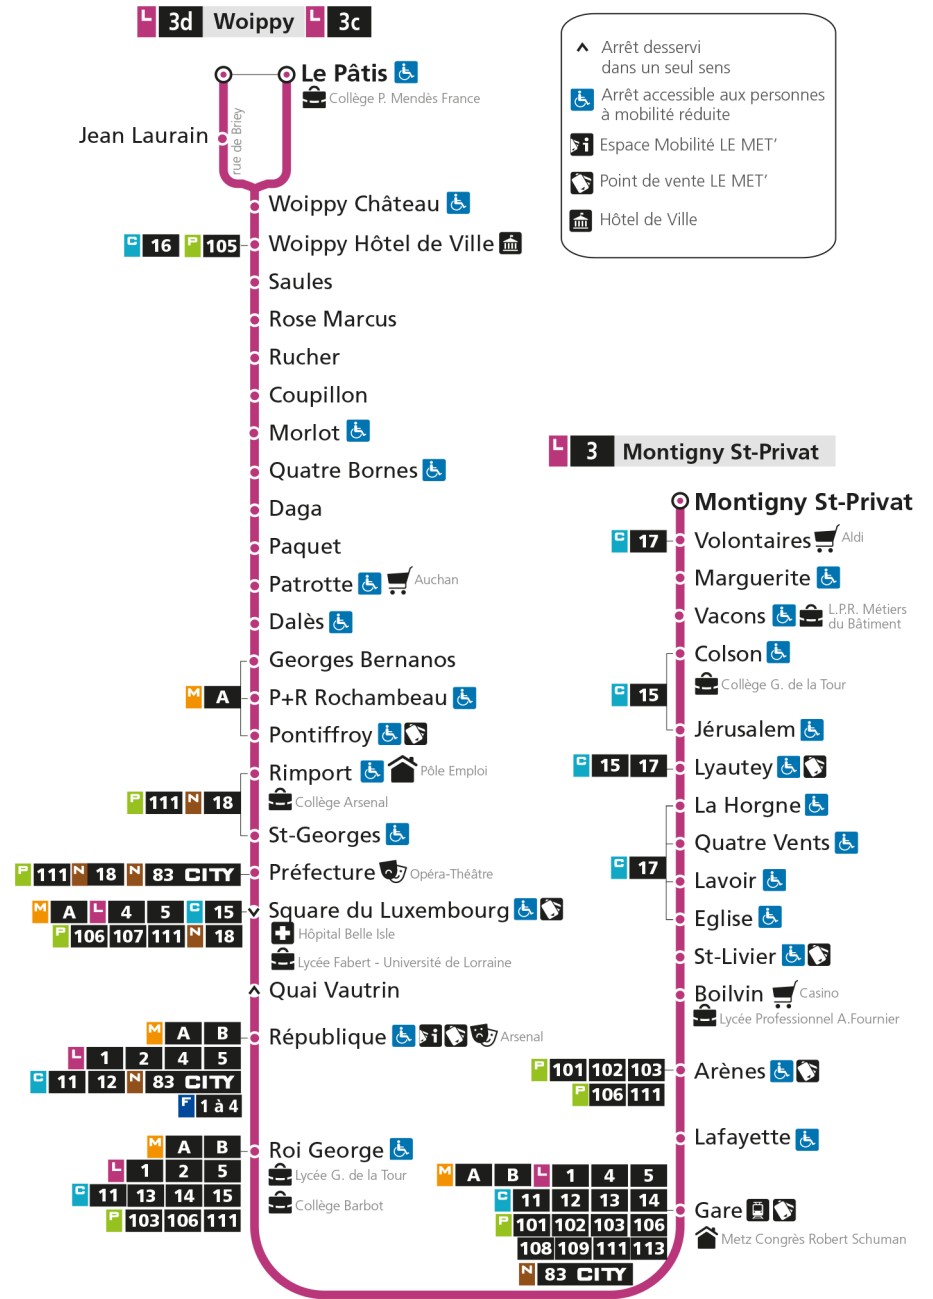

L **3** **MONTIGNY ST-PRIVAT**
arrêt COUPILLON

Horaires valables du 31 Août 2020 au 04 Juillet 2021

Lundi à vendredi	Samedi	Dimanche et jours fériés
4h 57	4h	4h
5h 26 57	5h 01 31 59	5h
6h 15 31 46 55	6h 22 42	6h
7h 05 12 21 31 41 51	7h 02 22 41 58	7h 44
8h 01 12 24 36 49	8h 15 31 47	8h 49
9h 01 13 25 37 50	9h 04 20 37 53	9h 49
10h 02 14 27 39 51	10h 08 23 38 53	10h 49
11h 03 15 27 39 51	11h 08 23 38 53	11h 49
12h 02 14 26 38 51	12h 08 23 38 53	12h 23
13h 03 15 27 39 51	13h 08 23 38 53	13h 03 32
14h 03 16 28 40 51	14h 08 23 38 53	14h 02 33
15h 01 11 20 30 39 49 58	15h 08 23 38 53	15h 03 33
16h 08 18 27 37 47 58	16h 07 22 37 52	16h 03 33
17h 09 19 29 39 50	17h 06 21 36 51	17h 03 33
18h 02 13 27 42 59	18h 06 22 37 52	18h 04 36
19h 21 43	19h 08 28 49	19h 06 36
20h 03 22 42	20h 08 35	20h 06 36
21h 02	21h 01	21h 06
22h	22h	22h
23h	23h	23h
00h	00h	00h