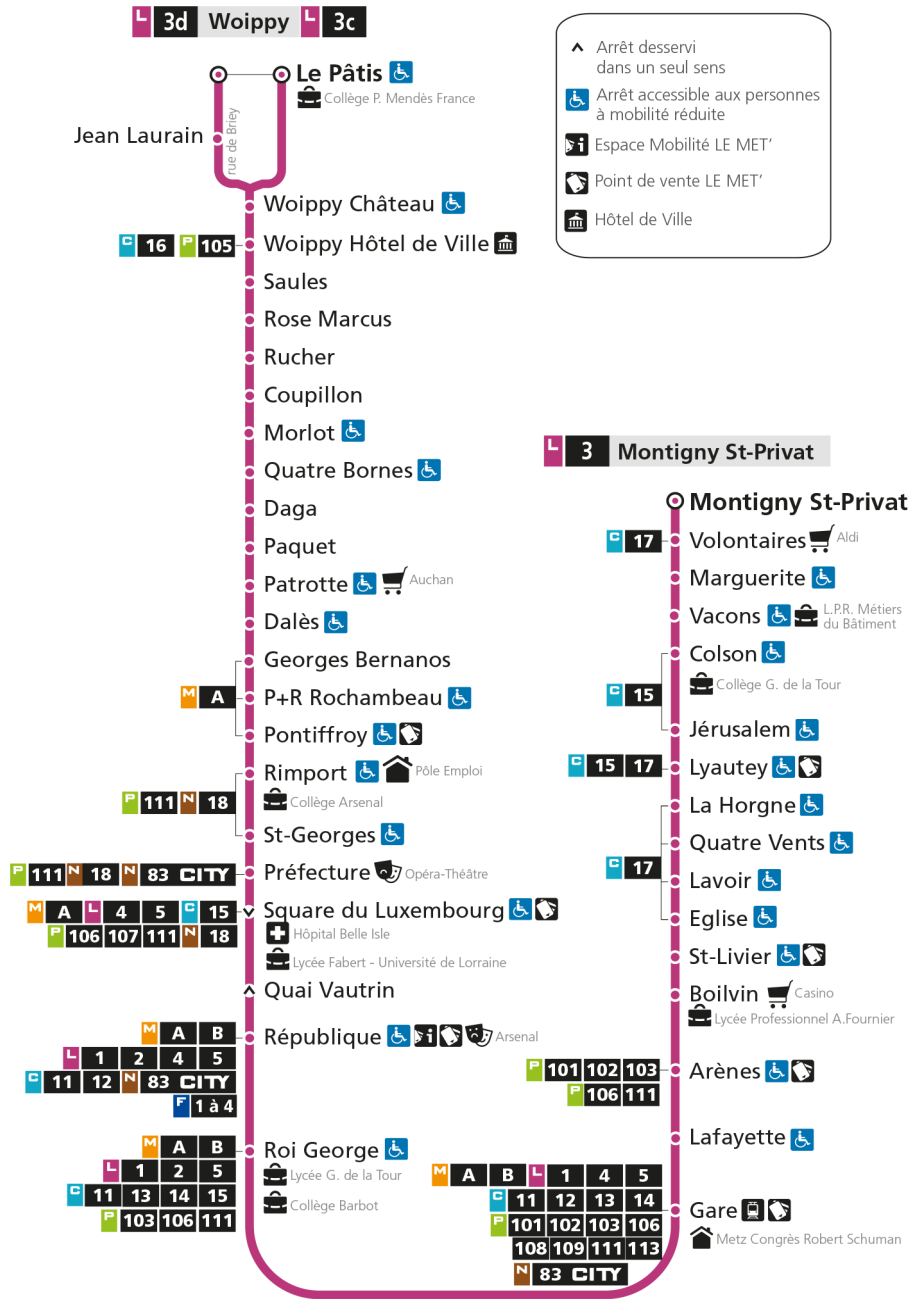

L **3** **MONTIGNY ST-PRIVAT**
arrêt SQUARE DU LUXEMBOURG

Horaires valables du 31 Août 2020 au 04 Juillet 2021

Lundi à vendredi		Samedi		Dimanche et jours fériés	
4h		4h		4h	
5h	12 41	5h	15 45	5h	
6h	12 31 47	6h	13 37 57	6h	
7h	04 13 23 33 43 53	7h	17 37 57	7h	
8h	02 12 22 32 44 55	8h	14 32 48	8h	00
9h	08 20 32 44 56	9h	05 22 38 55	9h	04
10h	09 21 33 46 58	10h	12 27 42 57	10h	05
11h	10 22 34 46 58	11h	12 27 42 57	11h	05
12h	10 21 33 45 57	12h	12 27 42 57	12h	05 40
13h	10 22 34 46 58	13h	12 27 42 57	13h	20 50
14h	10 22 35 47 59	14h	12 27 42 57	14h	20 50
15h	10 20 30 39 49 58	15h	12 27 42 57	15h	20 50
16h	08 18 28 38 48 58	16h	12 27 42 57	16h	20 50
17h	08 19 30 40 50	17h	12 27 42 57	17h	21 51
18h	00 11 21 32 45	18h	12 27 42 57	18h	21 51
19h	00 17 38 58	19h	12 28 46	19h	21 51
20h	18 36 56	20h	06 25 51	20h	21 51
21h	16	21h	17	21h	21
22h		22h		22h	
23h		23h		23h	
00h		00h		00h	

- ▲ Arrêt desservi dans un seul sens
- ♿ Arrêt accessible aux personnes à mobilité réduite
- 📄 Espace Mobilité LE MET'
- 🏠 Point de vente LE MET'
- 🏛 Hôtel de Ville