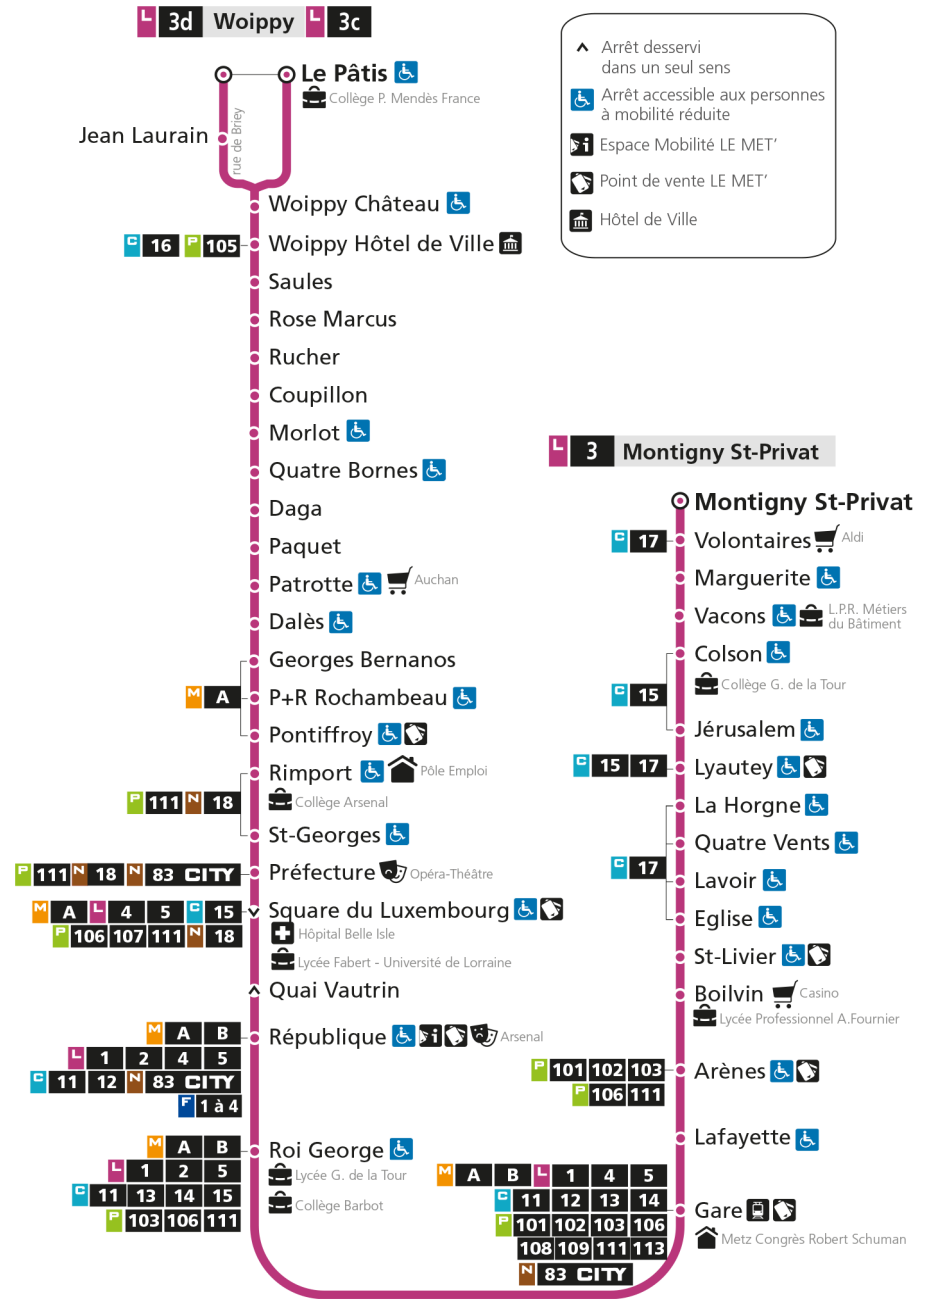

L **3** **MONTIGNY ST-PRIVAT**
arrêt MORLOT

Horaires valables du 31 Août 2020 au 04 Juillet 2021

Lundi à vendredi	Samedi	Dimanche et jours fériés
4h 57	4h	4h
5h 26 57	5h 01 31 59	5h
6h 15 31 46 55	6h 22 42	6h
7h 05 12 21 31 41 51	7h 02 22 41 58	7h 44
8h 01 12 24 36 49	8h 15 31 47	8h 49
9h 01 13 25 37 50	9h 04 20 37 53	9h 49
10h 02 14 27 39 51	10h 08 23 38 53	10h 49
11h 03 15 27 39 51	11h 08 23 38 53	11h 49
12h 02 14 26 38 51	12h 08 23 38 53	12h 23
13h 03 15 27 39 51	13h 08 23 38 53	13h 03 32
14h 03 16 28 40 51	14h 08 23 38 53	14h 02 33
15h 01 11 20 30 39 49 58	15h 08 23 38 53	15h 03 33
16h 08 18 27 37 47 58	16h 07 22 37 52	16h 03 33
17h 09 19 29 39 50	17h 06 21 36 51	17h 03 33
18h 02 13 27 42 59	18h 06 22 37 52	18h 04 36
19h 21 43	19h 08 28 49	19h 06 36
20h 03 22 42	20h 08 35	20h 06 36
21h 02	21h 01	21h 06
22h	22h	22h
23h	23h	23h
00h	00h	00h