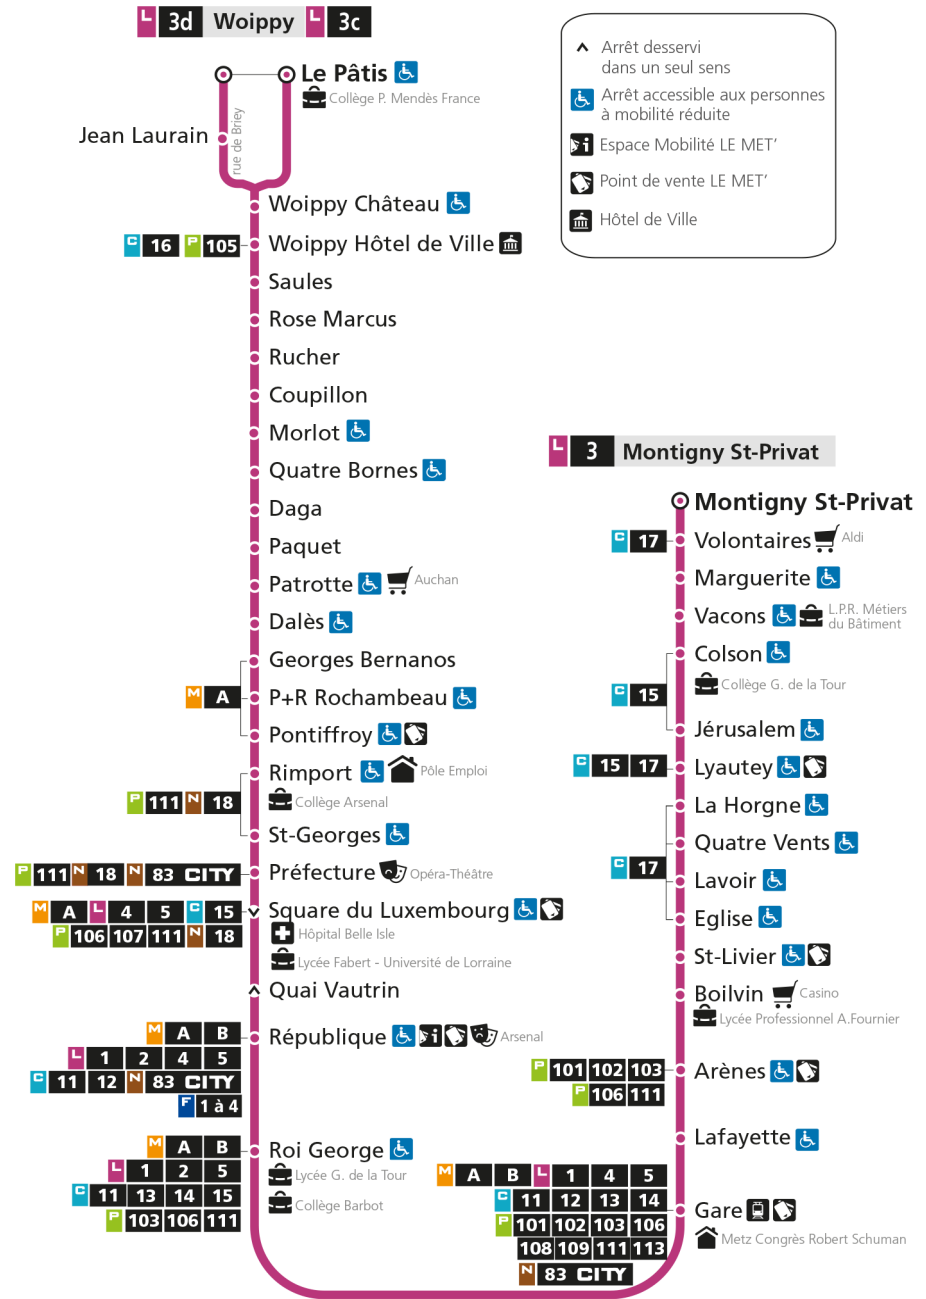

**L** **3** **MONTIGNY ST-PRIVAT**  
arrêt MORLOT

**Horaires valables du 31 Août 2020 au 04 Juillet 2021**

Lundi à vendredi	Samedi	Dimanche et jours fériés
4h 57	4h	4h
5h 26 57	5h 01 31 59	5h
6h 15 31 46 55	6h 22 42	6h
7h 05 12 21 31 41 51	7h 02 22 41 58	7h 44
8h 01 12 24 36 49	8h 15 31 47	8h 49
9h 01 13 25 37 50	9h 04 20 37 53	9h 49
10h 02 14 27 39 51	10h 08 23 38 53	10h 49
11h 03 15 27 39 51	11h 08 23 38 53	11h 49
12h 02 14 26 38 51	12h 08 23 38 53	12h 23
13h 03 15 27 39 51	13h 08 23 38 53	13h 03 32
14h 03 16 28 40 51	14h 08 23 38 53	14h 02 33
15h 01 11 20 30 39 49 58	15h 08 23 38 53	15h 03 33
16h 08 18 27 37 47 58	16h 07 22 37 52	16h 03 33
17h 09 19 29 39 50	17h 06 21 36 51	17h 03 33
18h 02 13 27 42 59	18h 06 22 37 52	18h 04 36
19h 21 43	19h 08 28 49	19h 06 36
20h 03 22 42	20h 08 35	20h 06 36
21h 02	21h 01	21h 06
22h	22h	22h
23h	23h	23h
00h	00h	00h

**L** **3** **MONTIGNY ST-PRIVAT**  
arrêt QUATRE BORNES

**Horaires valables du 31 Août 2020 au 04 Juillet 2021**

Lundi à vendredi	Samedi	Dimanche et jours fériés
4h 58	4h	4h
5h 27 58	5h 02 32	5h
6h 16 32 48 57	6h 00 23 43	6h
7h 07 14 23 33 43 53	7h 03 23 42 59	7h 45
8h 03 14 26 38 51	8h 16 32 48	8h 50
9h 03 15 27 39 52	9h 05 21 38 54	9h 50
10h 04 16 29 41 53	10h 09 24 39 54	10h 50
11h 05 17 29 41 53	11h 09 24 39 54	11h 50
12h 04 16 28 40 53	12h 09 24 39 54	12h 24
13h 05 17 29 41 53	13h 09 24 39 54	13h 04 33
14h 05 18 30 42 53	14h 09 24 39 54	14h 03 34
15h 03 13 22 32 41 51	15h 09 24 39 54	15h 04 34
16h 00 10 20 29 39 49	16h 08 23 38 53	16h 04 34
17h 00 11 21 31 41 52	17h 07 22 37 52	17h 04 34
18h 03 14 28 43	18h 07 23 38 53	18h 05 37
19h 00 22 44	19h 09 29 50	19h 07 37
20h 04 23 43	20h 09 36	20h 07 37
21h 03	21h 02	21h 07
22h	22h	22h
23h	23h	23h
00h	00h	00h