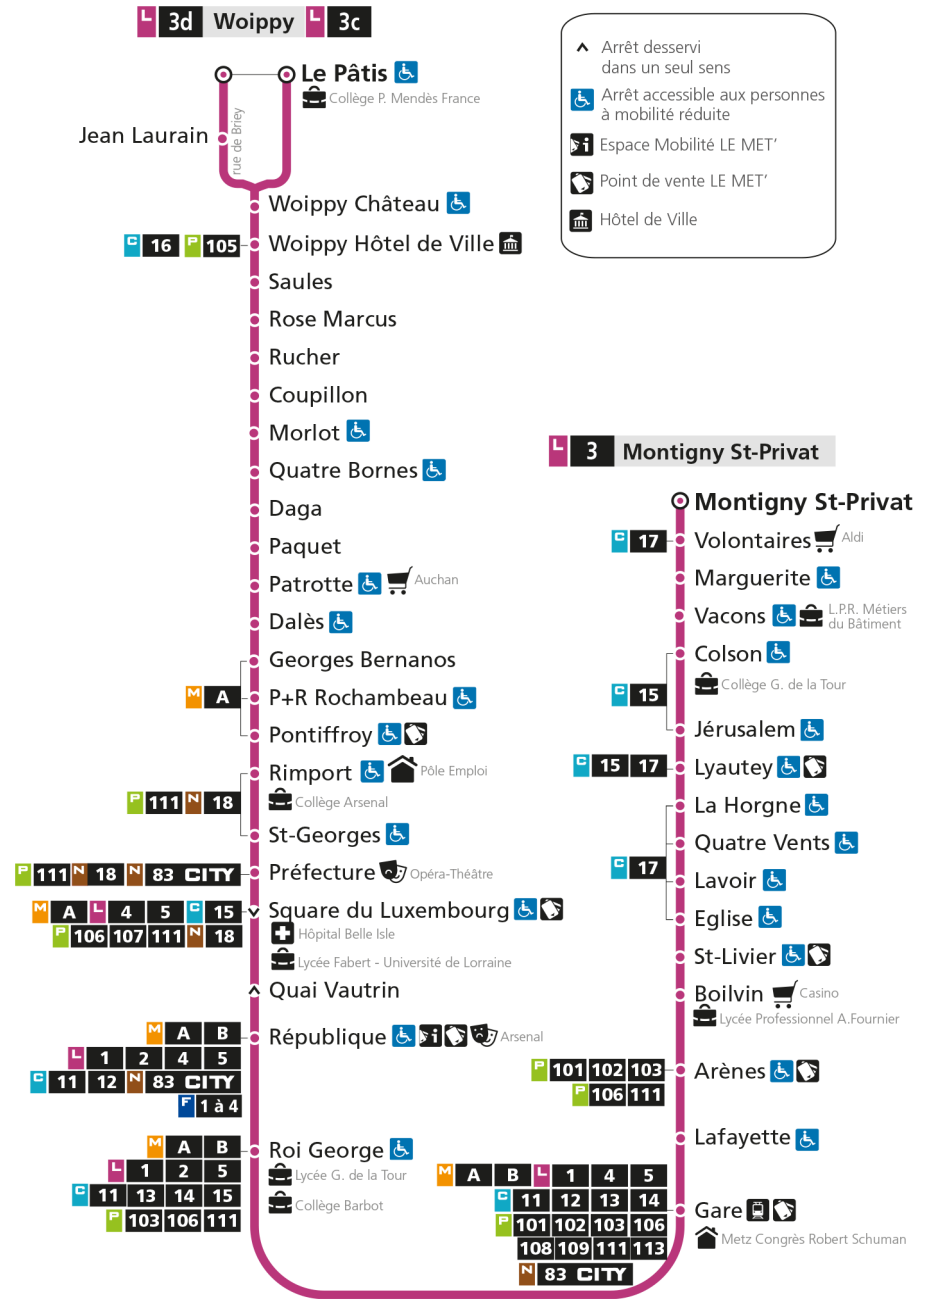

L **3** **MONTIGNY ST-PRIVAT**
arrêt ROSE MARCUS

Horaires valables du 31 Août 2020 au 04 Juillet 2021

Lundi à vendredi		Samedi		Dimanche et jours fériés	
4h	55	4h	59	4h	
5h	24 55	5h	29 57	5h	
6h	13 28 43 52	6h	20 40	6h	
7h	02 09 18 28 38 48 58	7h	00 20 38 55	7h	42
8h	09 21 33 46 58	8h	12 28 44	8h	47
9h	10 22 34 47 59	9h	01 17 34 50	9h	47
10h	11 24 36 48	10h	05 20 35 50	10h	47
11h	00 12 24 36 48 59	11h	05 20 35 50	11h	47
12h	11 23 35 48	12h	05 20 35 50	12h	21
13h	00 12 24 36 48	13h	05 20 35 50	13h	01 30
14h	00 13 25 37 48 58	14h	05 20 35 50	14h	00 31
15h	08 17 27 36 46 55	15h	05 20 35 50	15h	01 31
16h	05 15 24 34 44 55	16h	04 19 34 49	16h	01 31
17h	06 16 26 36 47 59	17h	03 18 33 48	17h	01 31
18h	10 24 39 56	18h	03 19 34 49	18h	02 34
19h	18 40	19h	05 25 46	19h	04 34
20h	00 19 39 59	20h	05 33 59	20h	04 34
21h		21h		21h	04
22h		22h		22h	
23h		23h		23h	
00h		00h		00h	

- ▲ Arrêt desservi dans un seul sens
- ♿ Arrêt accessible aux personnes à mobilité réduite
- ℹ Espace Mobilité LE MET'
- 🏠 Point de vente LE MET'
- 🏛 Hôtel de Ville