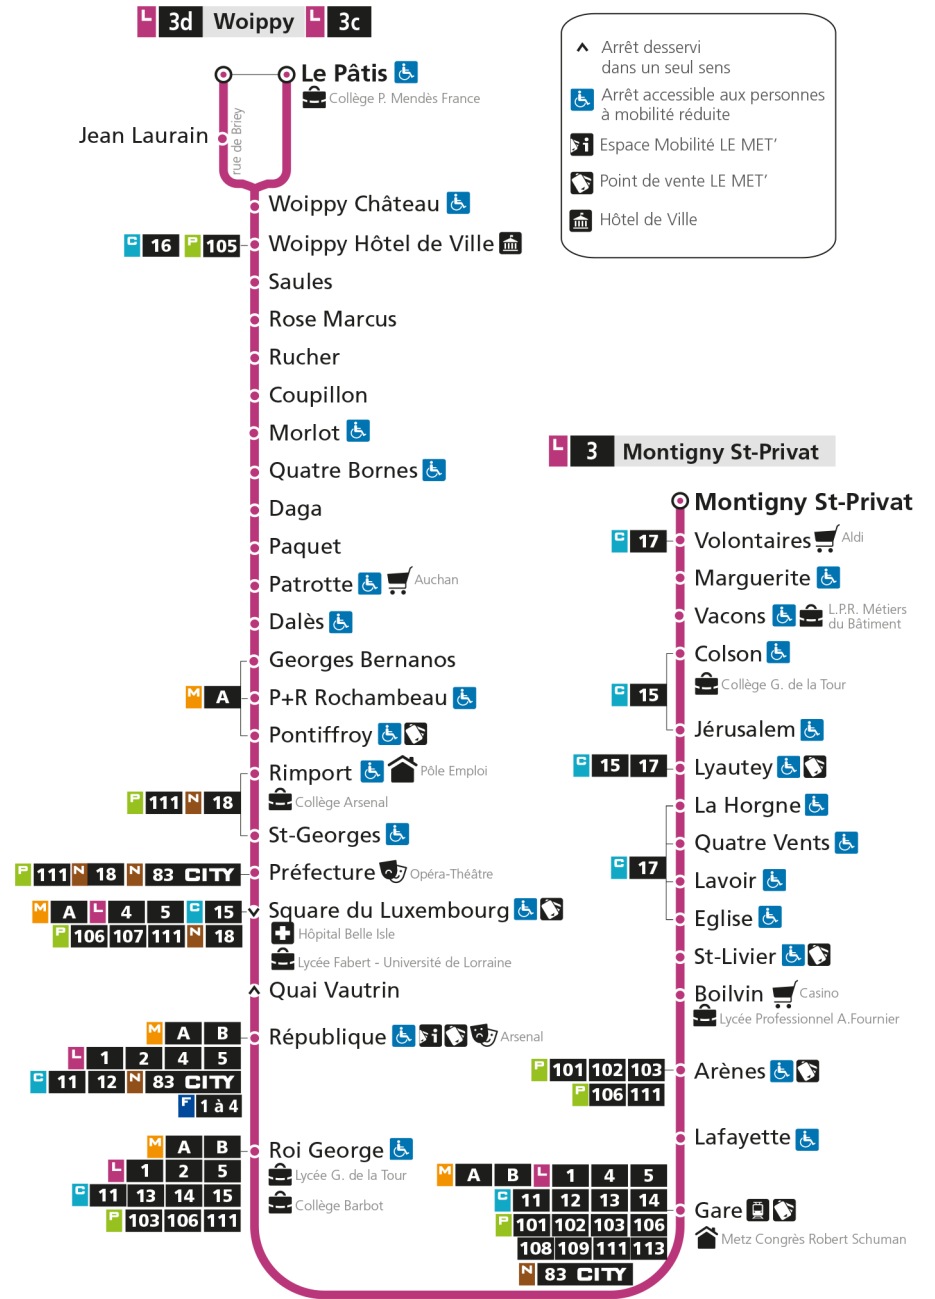

- ▲ Arrêt desservi dans un seul sens
- ♿ Arrêt accessible aux personnes à mobilité réduite
- 📄 Espace Mobilité LE MET'
- 🏪 Point de vente LE MET'
- 🏛️ Hôtel de Ville

**L** **3** **MONTIGNY ST-PRIVAT**  
arrêt ARENES

**L** **3** **MONTIGNY ST-PRIVAT**  
arrêt BOILVIN

**Horaires valables du 31 Août 2020 au 04 Juillet 2021**

Lundi à vendredi		Samedi		Dimanche et jours fériés	
4h		4h		4h	
5h	22 51	5h	24 54	5h	
6h	22 41 57	6h	22 46	6h	
7h	15 25 35 45 56	7h	06 26 46	7h	
8h	06 15 25 35 45 55	8h	06 23 42 58	8h	14
9h	06 19 31 43 55	9h	15 33 49	9h	14
10h	07 20 32 44 57	10h	06 23 38 53	10h	15
11h	09 21 33 45 57	11h	08 23 38 53	11h	15
12h	09 21 32 44 56	12h	08 23 38 53	12h	15 49
13h	08 21 33 45 57	13h	08 23 38 53	13h	30
14h	09 21 33 46 58	14h	08 23 38 53	14h	00 31
15h	10 21 31 41 50	15h	08 23 38 53	15h	01 31
16h	00 10 20 30 40 50	16h	08 23 38 53	16h	01 31
17h	00 12 22 33 44 54	17h	08 23 38 54	17h	01 32
18h	04 14 23 33 44 57	18h	09 23 38 53	18h	02 32
19h	12 29 49	19h	08 23 39 57	19h	02 32
20h	09 29 47	20h	17 36	20h	01 31
21h	07 27	21h	00 26	21h	00 30
22h		22h		22h	
23h		23h		23h	
00h		00h		00h	

**L 3 MONTIGNY ST-PRIVAT**  
arrêt ST-LIVIER

**Horaires valables du 31 Août 2020 au 04 Juillet 2021**

Lundi à vendredi		Samedi		Dimanche et jours fériés	
4h		4h		4h	
5h	22 51	5h	24 54	5h	
6h	23 42 58	6h	22 47	6h	
7h	16 26 36 46 57	7h	07 27 47	7h	
8h	07 16 26 36 46 56	8h	07 24 43 59	8h	15
9h	07 20 32 44 56	9h	16 34 50	9h	15
10h	08 21 33 45 58	10h	07 24 39 54	10h	16
11h	10 22 34 46 58	11h	09 24 39 54	11h	16
12h	10 22 33 45 57	12h	09 24 39 54	12h	16 50
13h	09 22 34 46 58	13h	09 24 39 54	13h	31
14h	10 22 34 47 59	14h	09 24 39 54	14h	01 32
15h	11 22 32 42 51	15h	09 24 39 54	15h	02 32
16h	01 11 21 31 41 51	16h	09 24 39 54	16h	02 32
17h	01 13 23 34 45 55	17h	09 24 39 55	17h	02 33
18h	05 15 24 34 45 58	18h	10 24 39 54	18h	03 33
19h	13 30 50	19h	09 24 40 58	19h	03 33
20h	10 30 48	20h	18 37	20h	02 32
21h	08 28	21h	01 27	21h	01 31
22h		22h		22h	
23h		23h		23h	
00h		00h		00h	