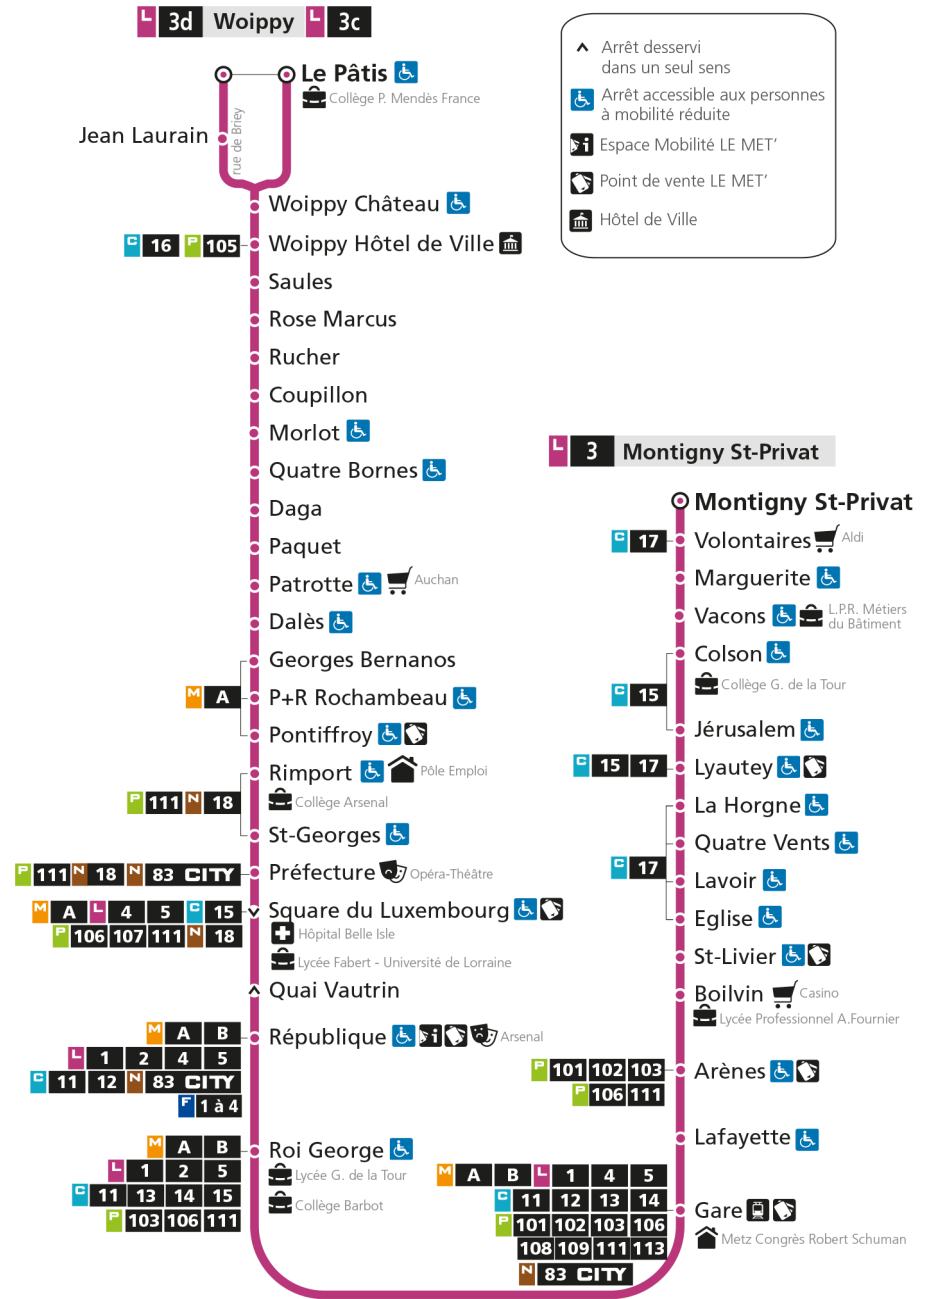

L **3** **MONTIGNY ST-PRIVAT**
arrêt DAGA

Horaires valables du 31 Août 2020 au 04 Juillet 2021

Lundi à vendredi	Samedi	Dimanche et jours fériés
4h 59	4h	4h
5h 28 59	5h 03 33	5h
6h 17 33 49 58	6h 01 24 44	6h
7h 08 15 24 34 44 54	7h 04 24 43	7h 46
8h 04 15 27 39 52	8h 00 17 33 49	8h 51
9h 04 16 28 40 53	9h 06 22 39 55	9h 51
10h 05 17 30 42 54	10h 10 25 40 55	10h 51
11h 06 18 30 42 54	11h 10 25 40 55	11h 51
12h 05 17 29 41 54	12h 10 25 40 55	12h 25
13h 06 18 30 42 54	13h 10 25 40 55	13h 05 34
14h 06 19 31 43 54	14h 10 25 40 55	14h 04 35
15h 04 14 23 33 42 52	15h 10 25 40 55	15h 05 35
16h 01 11 21 30 40 50	16h 09 24 39 54	16h 05 35
17h 01 12 22 32 42 53	17h 08 23 38 53	17h 05 35
18h 04 15 29 44	18h 08 24 39 54	18h 06 38
19h 01 23 45	19h 10 30 51	19h 08 38
20h 05 24 44	20h 10 37	20h 08 38
21h 04	21h 03	21h 08
22h	22h	22h
23h	23h	23h
00h	00h	00h