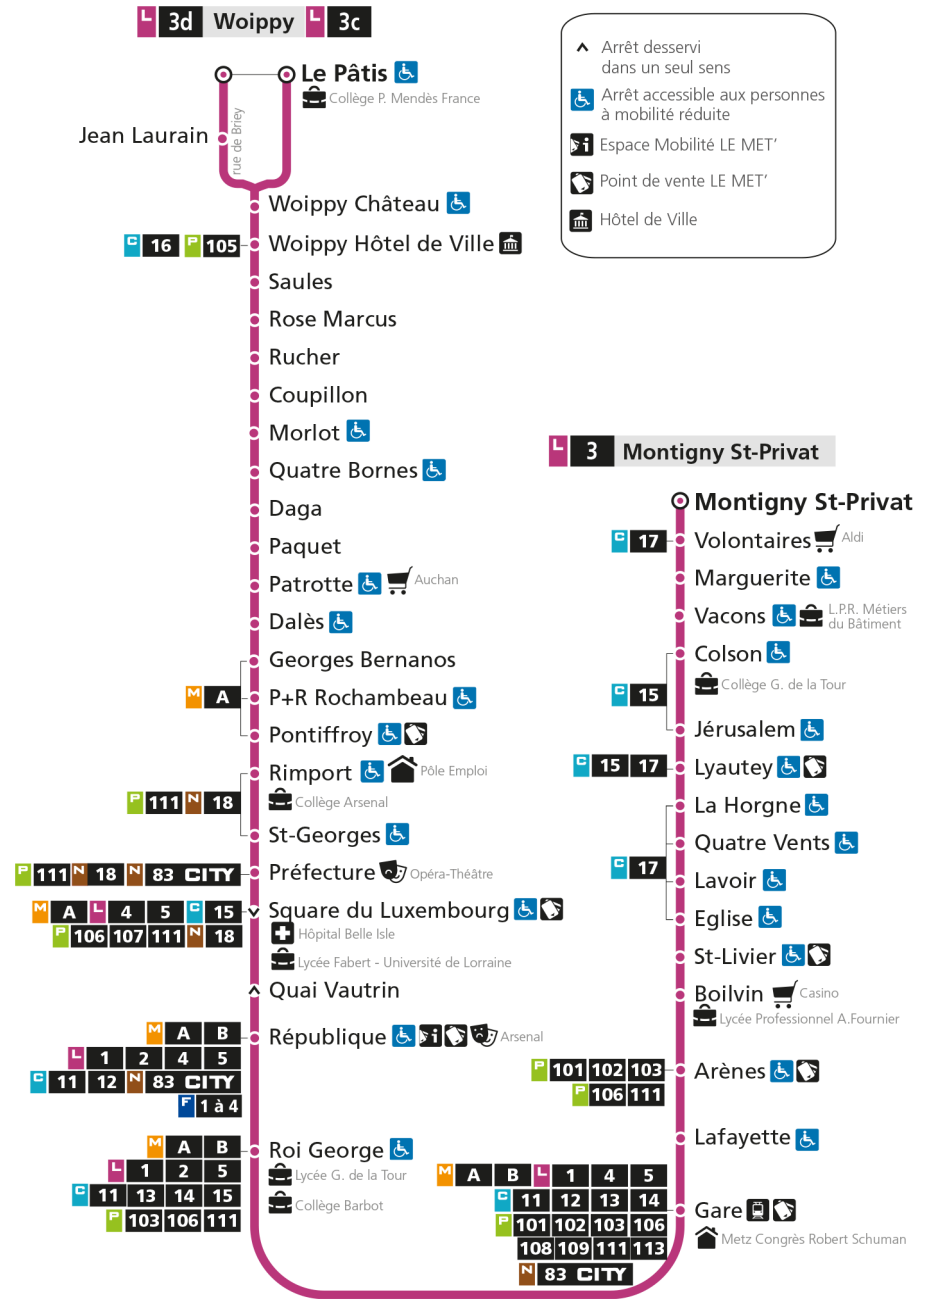

L **3** **MONTIGNY ST-PRIVAT**
arrêt EGLISE

Horaires valables du 31 Août 2020 au 04 Juillet 2021

Lundi à vendredi	Samedi	Dimanche et jours fériés
4h	4h	4h
5h 24 53	5h 26 56	5h
6h 25 44	6h 24 49	6h
7h 00 18 29 39 49	7h 09 29 49	7h
8h 00 10 19 29 39 49 59	8h 09 26 45	8h 17
9h 10 23 35 47 59	9h 01 18 36 52	9h 17
10h 11 24 36 48	10h 09 26 41 56	10h 18
11h 01 13 25 37 49	11h 11 26 41 56	11h 18
12h 01 13 25 36 48	12h 11 26 41 56	12h 18 52
13h 00 12 25 37 49	13h 11 26 41 56	13h 33
14h 01 13 25 37 50	14h 11 26 41 56	14h 03 34
15h 02 14 25 35 45 54	15h 11 26 41 56	15h 04 34
16h 04 14 24 34 44 54	16h 11 26 41 56	16h 04 34
17h 04 16 26 37 48 58	17h 11 26 41 58	17h 04 35
18h 08 18 27 37 48	18h 13 26 41 56	18h 05 35
19h 01 16 33 53	19h 11 26 42	19h 05 35
20h 12 32 50	20h 00 20 39	20h 04 34
21h 10 30	21h 03 29	21h 03 33
22h	22h	22h
23h	23h	23h
00h	00h	00h

- ▲ Arrêt desservi dans un seul sens
- ♿ Arrêt accessible aux personnes à mobilité réduite
- ℹ Espace Mobilité LE MET'
- 🏠 Point de vente LE MET'
- 🏛 Hôtel de Ville