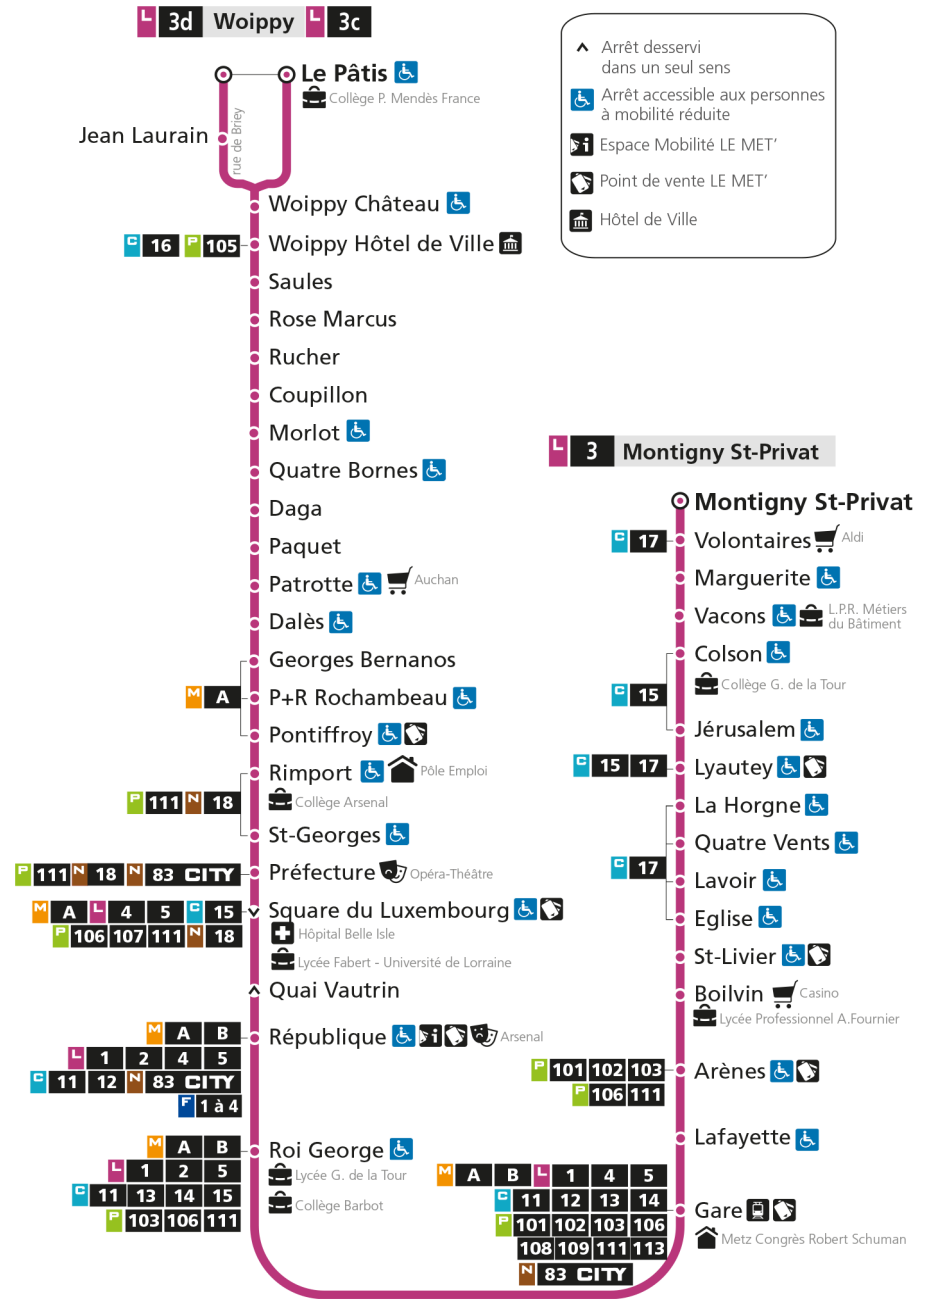

**L** **3** **MONTIGNY ST-PRIVAT**  
arrêt JERUSALEM

**Horaires valables du 31 Août 2020 au 04 Juillet 2021**

Lundi à vendredi	Samedi	Dimanche et jours fériés
4h	4h	4h
5h 28 57	5h 30	5h
6h 29 48	6h 00 28 53	6h
7h 04 22 33 43 53	7h 13 33 53	7h
8h 05 15 24 34 44 53	8h 13 30 49	8h 21
9h 03 14 27 39 51	9h 05 23 41 57	9h 21
10h 03 15 28 40 52	10h 14 31 46	10h 22
11h 05 17 29 41 53	11h 01 16 31 46	11h 22
12h 05 17 29 40 52	12h 01 16 31 46	12h 22 56
13h 04 16 29 41 53	13h 01 16 31 46	13h 37
14h 05 17 29 41 54	14h 01 16 31 46	14h 07 38
15h 06 18 29 39 50 59	15h 01 16 31 46	15h 08 38
16h 09 19 30 40 50	16h 01 16 31 46	16h 09 39
17h 00 10 22 32 43 54	17h 01 16 31 46	17h 09 40
18h 04 14 24 33 43 54	18h 03 18 31 46	18h 10 40
19h 06 21 38 58	19h 00 15 30 46	19h 09 39
20h 17 36 54	20h 04 24 43	20h 08 38
21h 14 34	21h 07 33	21h 07 36
22h	22h	22h
23h	23h	23h
00h	00h	00h

Retrouvez tous les horaires du réseau LE MET' sur [lemet.fr](http://lemet.fr)

**L** **3** **MONTIGNY ST-PRIVAT**  
arrêt VACONS

**Horaires valables du 31 Août 2020 au 04 Juillet 2021**

Lundi à vendredi	Samedi	Dimanche et jours fériés
4h	4h	4h
5h 30 59	5h 31	5h
6h 31 50	6h 01 29 54	6h
7h 06 24 35 45 55	7h 14 34 54	7h
8h 07 17 26 36 46 55	8h 14 31 50	8h 22
9h 05 16 29 41 53	9h 06 24 43 59	9h 22
10h 05 17 30 42 54	10h 16 33 48	10h 23
11h 07 19 31 43 55	11h 03 18 33 48	11h 23
12h 07 19 31 42 54	12h 03 18 33 48	12h 23 57
13h 06 18 31 43 55	13h 03 18 33 48	13h 38
14h 07 19 31 43 56	14h 03 18 33 48	14h 08 39
15h 08 20 31 41 52	15h 03 18 33 48	15h 09 39
16h 01 11 21 32 42 52	16h 03 18 33 48	16h 10 40
17h 02 12 24 34 45 56	17h 03 18 33 48	17h 10 41
18h 06 16 26 35 45 56	18h 05 20 33 48	18h 11 41
19h 08 23 40	19h 02 17 32 48	19h 10 40
20h 00 19 38 56	20h 06 26 45	20h 09 39
21h 16 36	21h 08 34	21h 08 37
22h	22h	22h
23h	23h	23h
00h	00h	00h