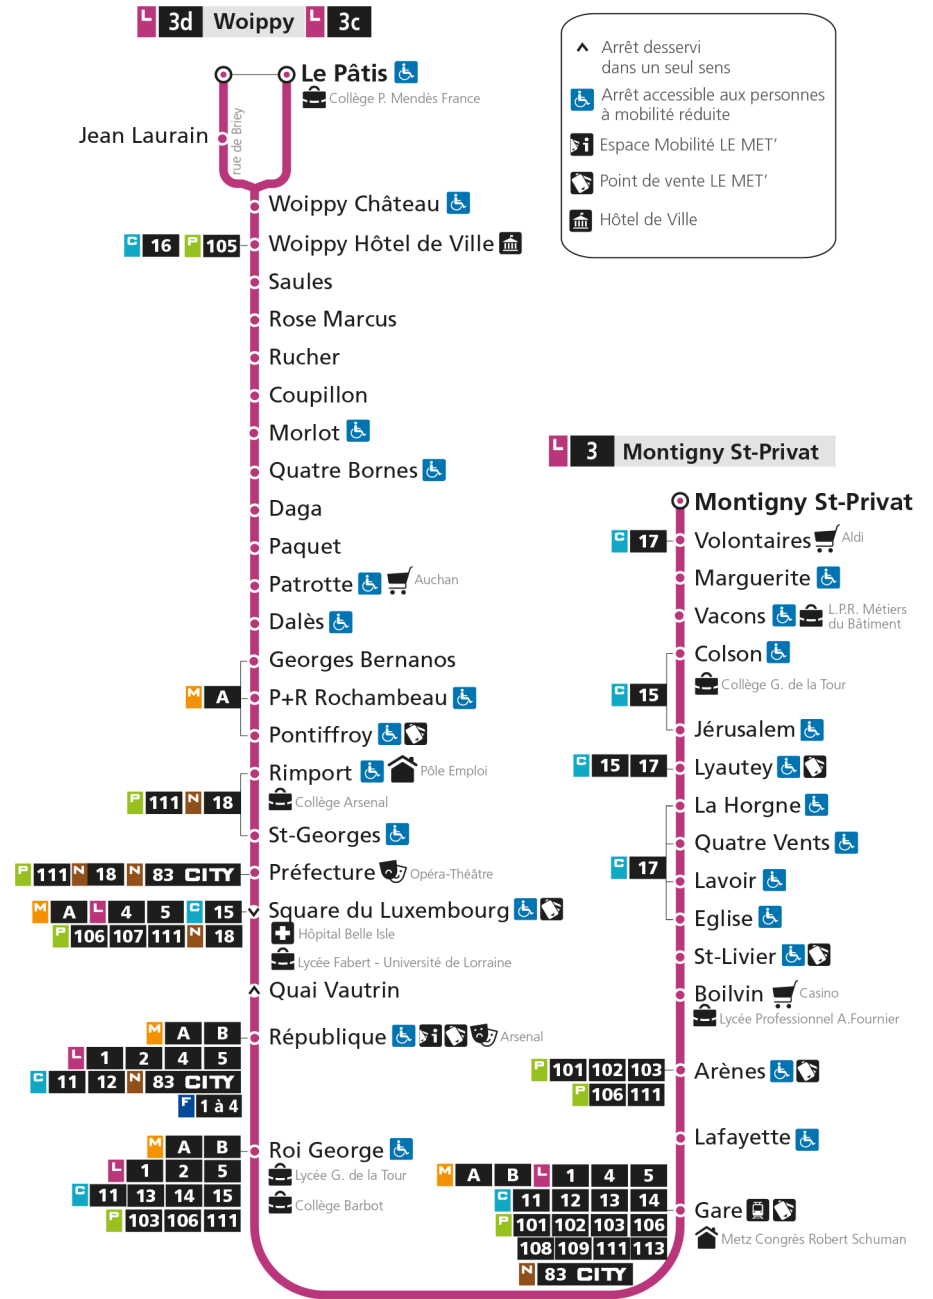

L **3** **MONTIGNY ST-PRIVAT**
arrêt REPUBLIQUE

Horaires valables du 31 Août 2020 au 04 Juillet 2021

Lundi à vendredi		Samedi		Dimanche et jours fériés	
4h		4h		4h	
5h	16 45	5h	18 48	5h	
6h	16 35 51	6h	16 40	6h	
7h	08 18 28 38 48 58	7h	00 20 40	7h	
8h	07 17 27 37 48 59	8h	00 17 35 51	8h	03
9h	12 24 36 48	9h	08 26 42 59	9h	07
10h	00 13 25 37 50	10h	16 31 46	10h	08
11h	02 14 26 38 50	11h	01 16 31 46	11h	08
12h	02 14 25 37 49	12h	01 16 31 46	12h	08 42
13h	01 14 26 38 50	13h	01 16 31 46	13h	23 53
14h	02 14 26 39 51	14h	01 16 31 46	14h	23 53
15h	03 14 24 34 43 53	15h	01 16 31 46	15h	23 53
16h	03 13 23 33 43 53	16h	01 16 31 46	16h	23 53
17h	03 13 24 35 45 55	17h	01 16 31 46	17h	24 54
18h	05 16 26 37 50	18h	01 16 31 46	18h	24 54
19h	05 22 42	19h	01 16 32 50	19h	24 53
20h	02 22 40	20h	10 29 54	20h	23 53
21h	00 20	21h	20	21h	23
22h		22h		22h	
23h		23h		23h	
00h		00h		00h