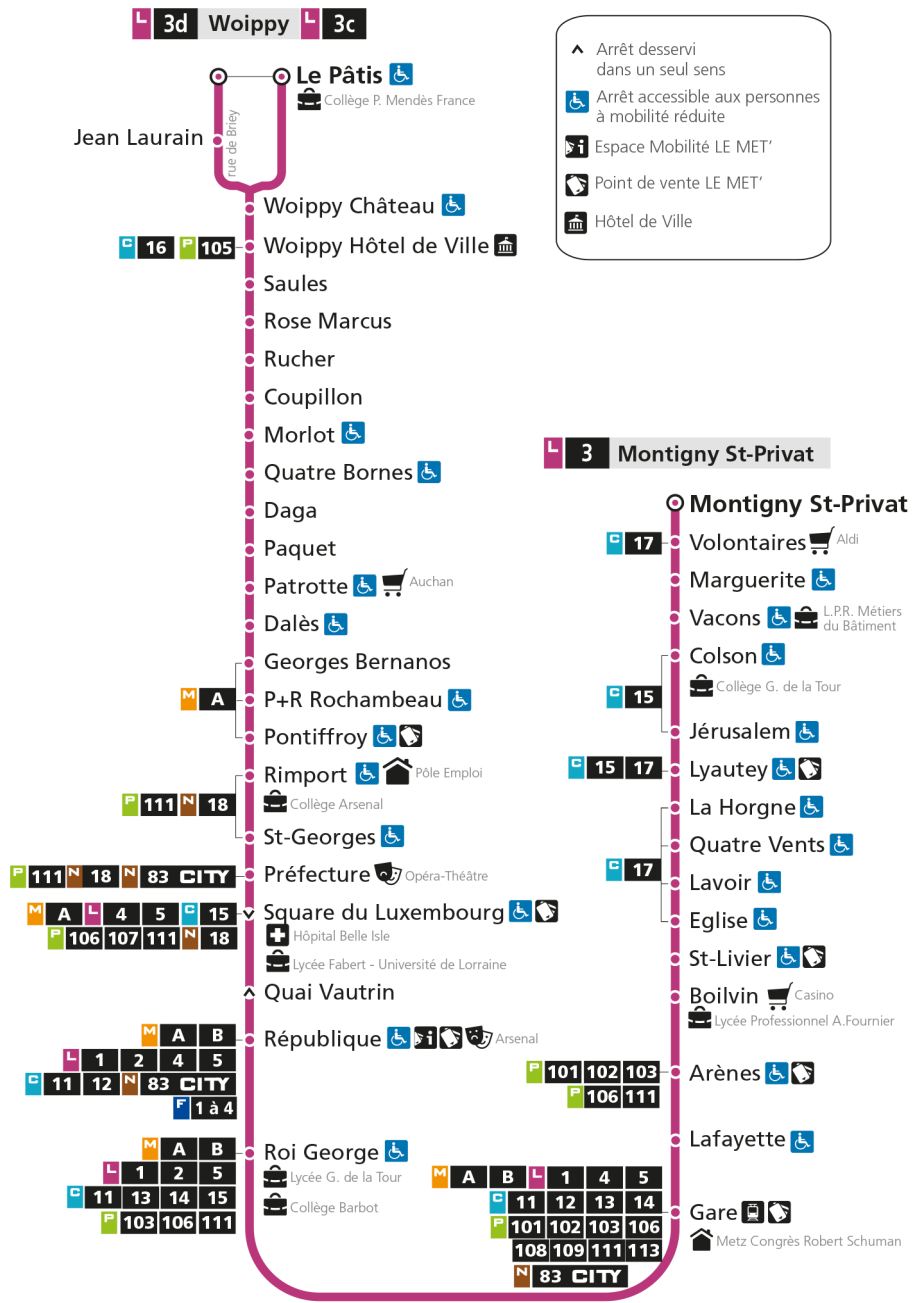

**L** **3** **MONTIGNY ST-PRIVAT**  
arrêt LE PATIS

**Horaires valables du 31 Août 2020 au 04 Juillet 2021**

Lundi à vendredi		Samedi		Dimanche et jours fériés	
4h	51	4h	55	4h	
5h	20 50	5h	25 53	5h	
6h	08 23 38 47 56d	6h	15 35 55d	6h	
7h	03 12d 22 32d 42 52d	7h	15 32d 49	7h	37d
8h	03 14d 27 40d 52	8h	06d 22 38d 55	8h	42d
9h	04d 16 28d 41 53d	9h	11d 27 44d 59	9h	42d
10h	05 18d 30 42d 54	10h	14d 29 44d 59	10h	42d
11h	06d 18 30d 42 53d	11h	14d 29 44d 59	11h	42d
12h	05 17d 29 42d 54	12h	14d 29 44d 59	12h	16d 56d
13h	06d 18 30d 42 54d	13h	14d 29 44d 59	13h	25d 55d
14h	07 19d 31 42d 52	14h	14d 29 44d 59	14h	26d 56d
15h	02d 12 21d 31 40d 50 59d	15h	14d 29 44d 58	15h	26d 56d
16h	10 18d 29 38d 50	16h	13d 28 43d 57	16h	26d 56d
17h	00d 11 20d 31 41d 54	17h	12d 27 42d 57	17h	26d 57d
18h	04d 19 33d 51	18h	13d 28 43d	18h	29d
19h	12d 35 55	19h	00 20d 41	19h	00d 30d
20h	14 34 54	20h	00 28 54	20h	00d 30d
21h		21h		21h	00d
22h		22h		22h	
23h		23h		23h	
00h		00h		00h	

d - Terminus Montigny St-Privat par rue de Briey

- ▲ Arrêt desservi dans un seul sens
- ♿ Arrêt accessible aux personnes à mobilité réduite
- 📄 Espace Mobilité LE MET'
- 🏪 Point de vente LE MET'
- 🏛️ Hôtel de Ville