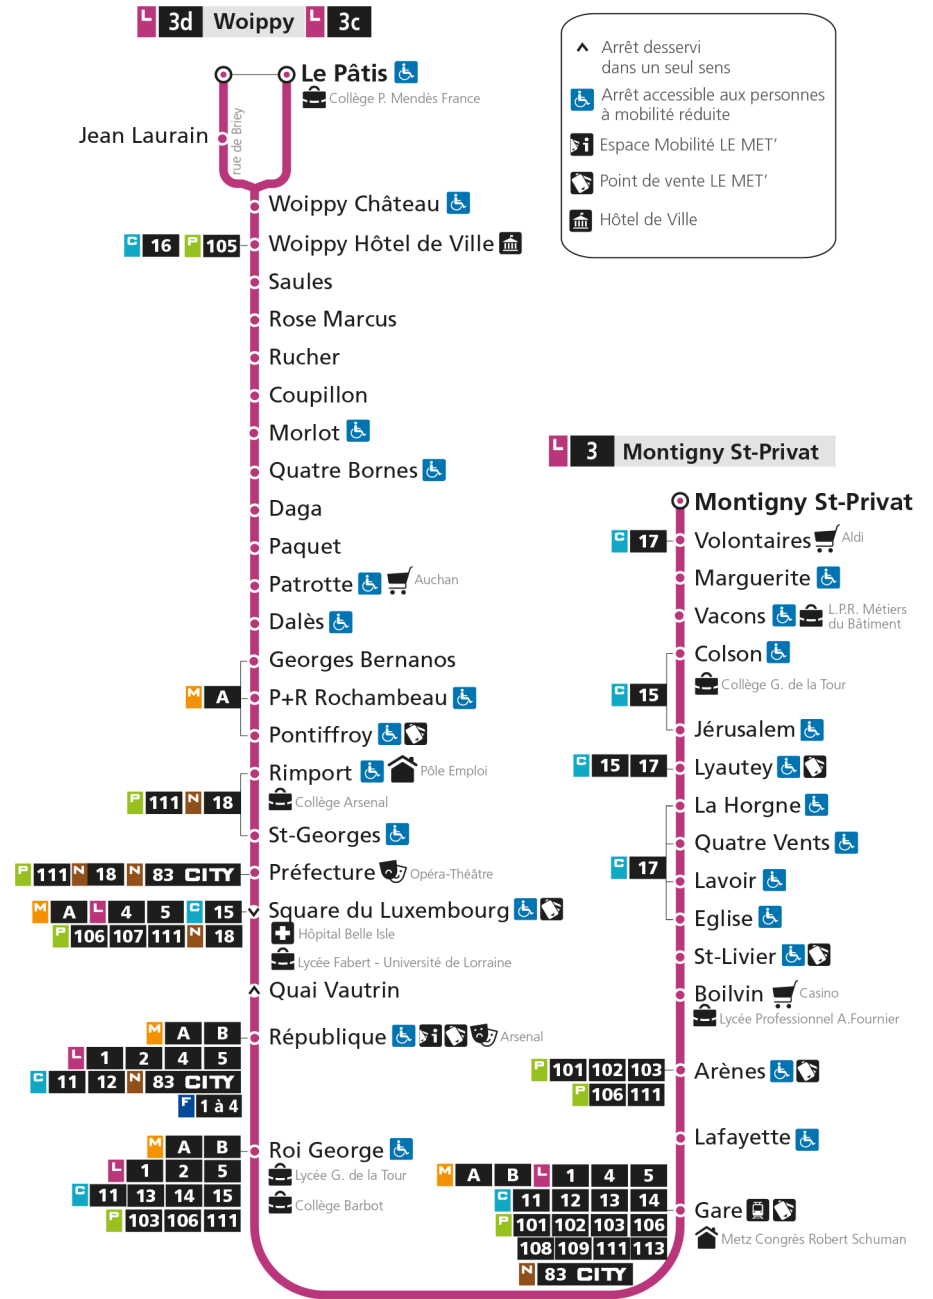

L **3** **MONTIGNY ST-PRIVAT**
arrêt RUCHER

Horaires valables du 31 Août 2020 au 04 Juillet 2021

Lundi à vendredi	Samedi	Dimanche et jours fériés
4h 56	4h	4h
5h 25 55	5h 00 30 58	5h
6h 13 29 44 53	6h 20 40	6h
7h 03 10 19 29 39 49 59	7h 00 20 39 56	7h 42
8h 10 22 34 47 59	8h 13 29 45	8h 47
9h 11 23 35 48	9h 02 18 35 51	9h 47
10h 00 12 25 37 49	10h 06 21 36 51	10h 47
11h 01 13 25 37 49	11h 06 21 36 51	11h 47
12h 00 12 24 36 49	12h 06 21 36 51	12h 21
13h 01 13 25 37 49	13h 06 21 36 51	13h 01 30
14h 01 14 26 38 49 59	14h 06 21 36 51	14h 00 31
15h 09 18 28 37 47 56	15h 06 21 36 51	15h 01 31
16h 06 16 25 35 45 56	16h 05 20 35 50	16h 01 31
17h 07 17 27 37 48	17h 04 19 34 49	17h 01 31
18h 00 11 25 40 57	18h 04 20 35 50	18h 02 34
19h 19 41	19h 06 26 47	19h 05 35
20h 01 20 40	20h 06 33 59	20h 05 35
21h 00	21h	21h 05
22h	22h	22h
23h	23h	23h
00h	00h	00h

- ▲ Arrêt desservi dans un seul sens
- ♿ Arrêt accessible aux personnes à mobilité réduite
- 📄 Espace Mobilité LE MET'
- 🏠 Point de vente LE MET'
- 🏛️ Hôtel de Ville