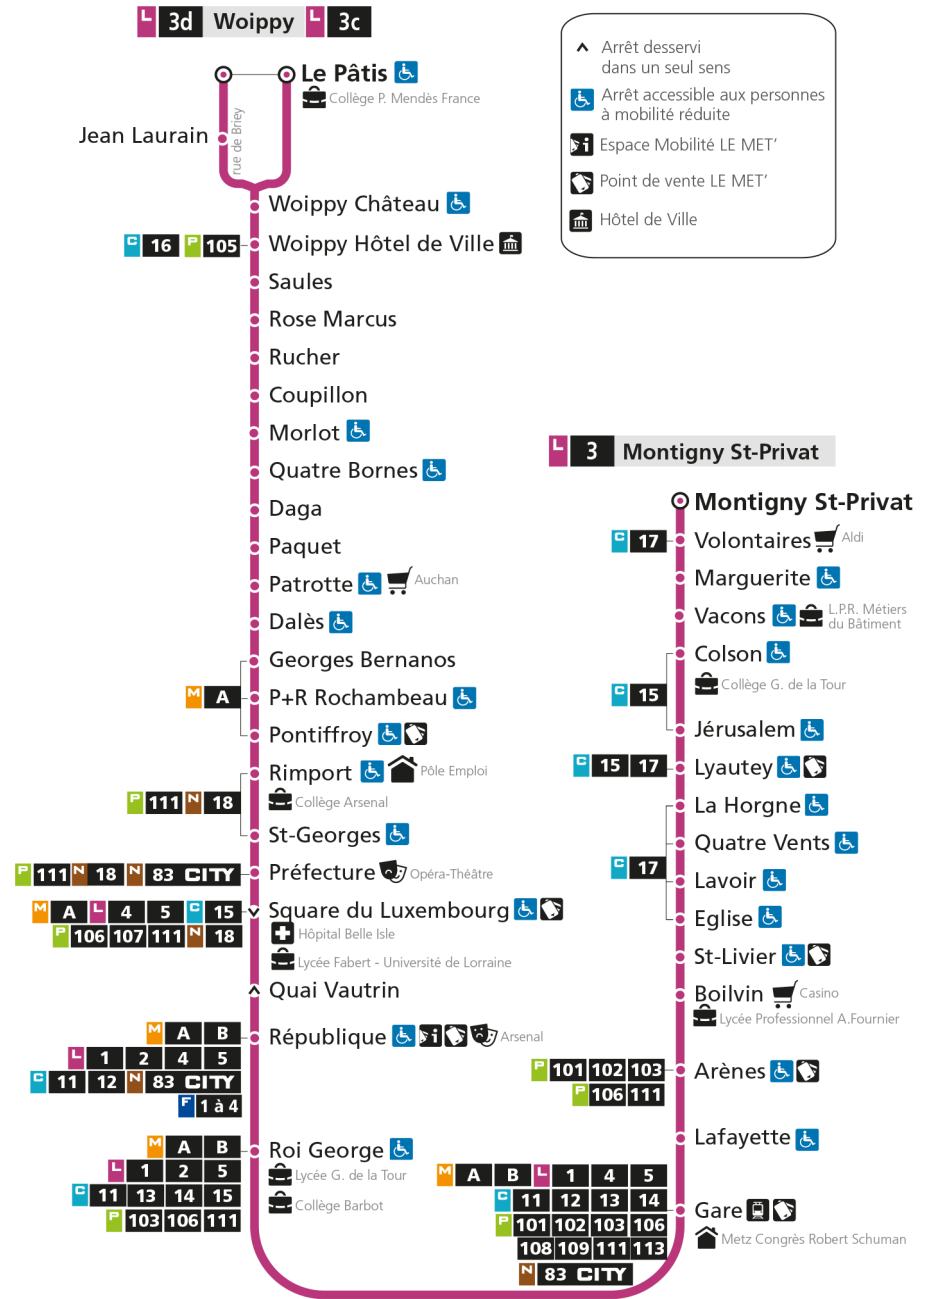

**L** **3** **MONTIGNY ST-PRIVAT**  
arrêt PONTIFFROY

**Horaires valables du 31 Août 2020 au 04 Juillet 2021**

Lundi à vendredi	Samedi	Dimanche et jours fériés
4h	4h	4h
5h 07 36	5h 09 39	5h
6h 07 25 41 57	6h 07 31 51	6h
7h 06 16 25 34 44 53	7h 11 31 51	7h 53
8h 03 13 24 36 47	8h 08 25 41 57	8h 58
9h 00 12 24 36 48	9h 14 30 47	9h 59
10h 01 13 25 38 50	10h 03 18 33 48	10h 59
11h 02 14 26 38 50	11h 03 18 33 48	11h 59
12h 02 13 25 37 49	12h 03 18 33 48	12h 33
13h 02 14 26 38 50	13h 03 18 33 48	13h 13 42
14h 02 14 27 39 51	14h 03 18 33 48	14h 12 43
15h 02 12 22 31 41 50	15h 03 18 33 48	15h 13 43
16h 00 10 20 30 39 49 59	16h 03 17 32 47	16h 13 43
17h 10 21 31 41 51	17h 02 16 31 46	17h 13 43
18h 02 12 23 37 52	18h 01 16 32 47	18h 14 45
19h 09 31 52	19h 02 18 37 58	19h 15 45
20h 12 31 51	20h 17 44	20h 15 45
21h 11	21h 10	21h 15
22h	22h	22h
23h	23h	23h
00h	00h	00h

**L** **3** **MONTIGNY ST-PRIVAT**  
arrêt RIMPORT

**Horaires valables du 31 Août 2020 au 04 Juillet 2021**

Lundi à vendredi		Samedi		Dimanche et jours fériés	
4h		4h		4h	
5h	09 38	5h	11 41	5h	
6h	09 27 43	6h	09 33 53	6h	
7h	00 09 19 28 37 47 56	7h	13 33 53	7h	55
8h	06 16 27 39 50	8h	10 27 43	8h	
9h	03 15 27 39 51	9h	00 17 33 50	9h	00
10h	04 16 28 41 53	10h	06 21 36 51	10h	01
11h	05 17 29 41 53	11h	06 21 36 51	11h	01
12h	05 16 28 40 52	12h	06 21 36 51	12h	01 36
13h	05 17 29 41 53	13h	06 21 36 51	13h	16 45
14h	05 17 30 42 54	14h	06 21 36 51	14h	15 46
15h	05 15 25 34 44 53	15h	06 21 36 51	15h	16 46
16h	03 13 23 33 42 52	16h	06 20 35 50	16h	16 46
17h	02 13 24 34 44 54	17h	05 19 34 49	17h	16 46
18h	05 15 26 40 55	18h	04 19 34 49	18h	16 47
19h	12 34 55	19h	04 20 39	19h	17 47
20h	15 33 53	20h	00 19 46	20h	17 47
21h	13	21h	12	21h	17
22h		22h		22h	
23h		23h		23h	
00h		00h		00h	