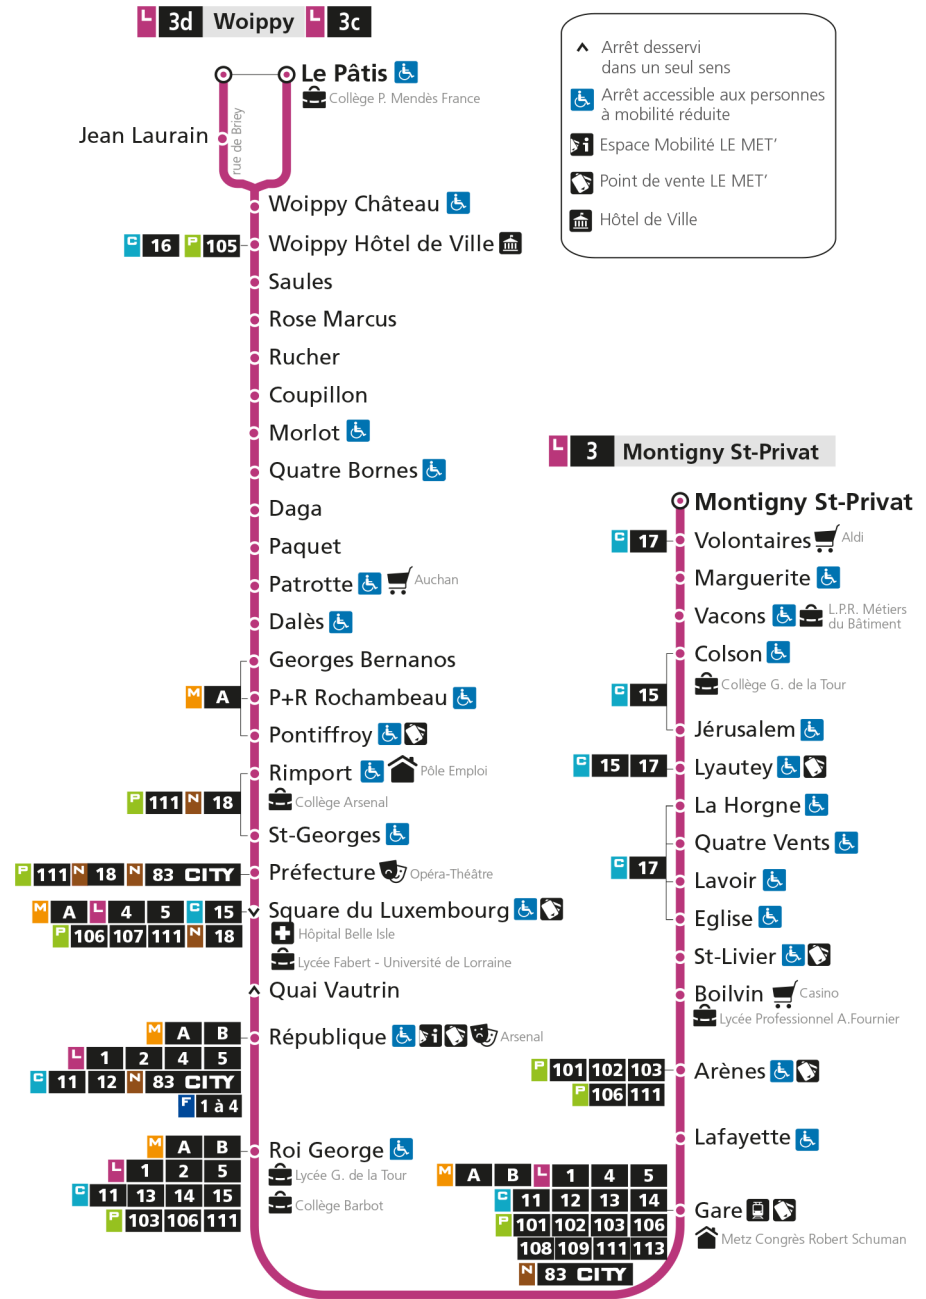

L **3** **MONTIGNY ST-PRIVAT**
arrêt LAVOIR

Horaires valables du 31 Août 2020 au 04 Juillet 2021

Lundi à vendredi	Samedi	Dimanche et jours fériés
4h	4h	4h
5h 24 53	5h 26 56	5h
6h 25 44	6h 24 49	6h
7h 00 18 29 39 49	7h 09 29 49	7h
8h 00 10 19 29 39 49 59	8h 09 26 45	8h 17
9h 10 23 35 47 59	9h 01 18 36 52	9h 17
10h 11 24 36 48	10h 09 26 41 56	10h 18
11h 01 13 25 37 49	11h 11 26 41 56	11h 18
12h 01 13 25 36 48	12h 11 26 41 56	12h 18 52
13h 00 12 25 37 49	13h 11 26 41 56	13h 33
14h 01 13 25 37 50	14h 11 26 41 56	14h 03 34
15h 02 14 25 35 46 55	15h 11 26 41 56	15h 04 34
16h 05 15 25 35 45 55	16h 11 26 41 56	16h 05 35
17h 05 17 27 38 49 59	17h 11 26 41 58	17h 05 36
18h 09 19 28 38 49	18h 13 26 41 56	18h 06 36
19h 01 16 33 53	19h 11 26 42	19h 05 35
20h 12 32 50	20h 00 20 39	20h 04 34
21h 10 30	21h 03 29	21h 03 33
22h	22h	22h
23h	23h	23h
00h	00h	00h

- ▲ Arrêt desservi dans un seul sens
- ♿ Arrêt accessible aux personnes à mobilité réduite
- 📄 Espace Mobilité LE MET'
- 🏠 Point de vente LE MET'
- 🏛️ Hôtel de Ville