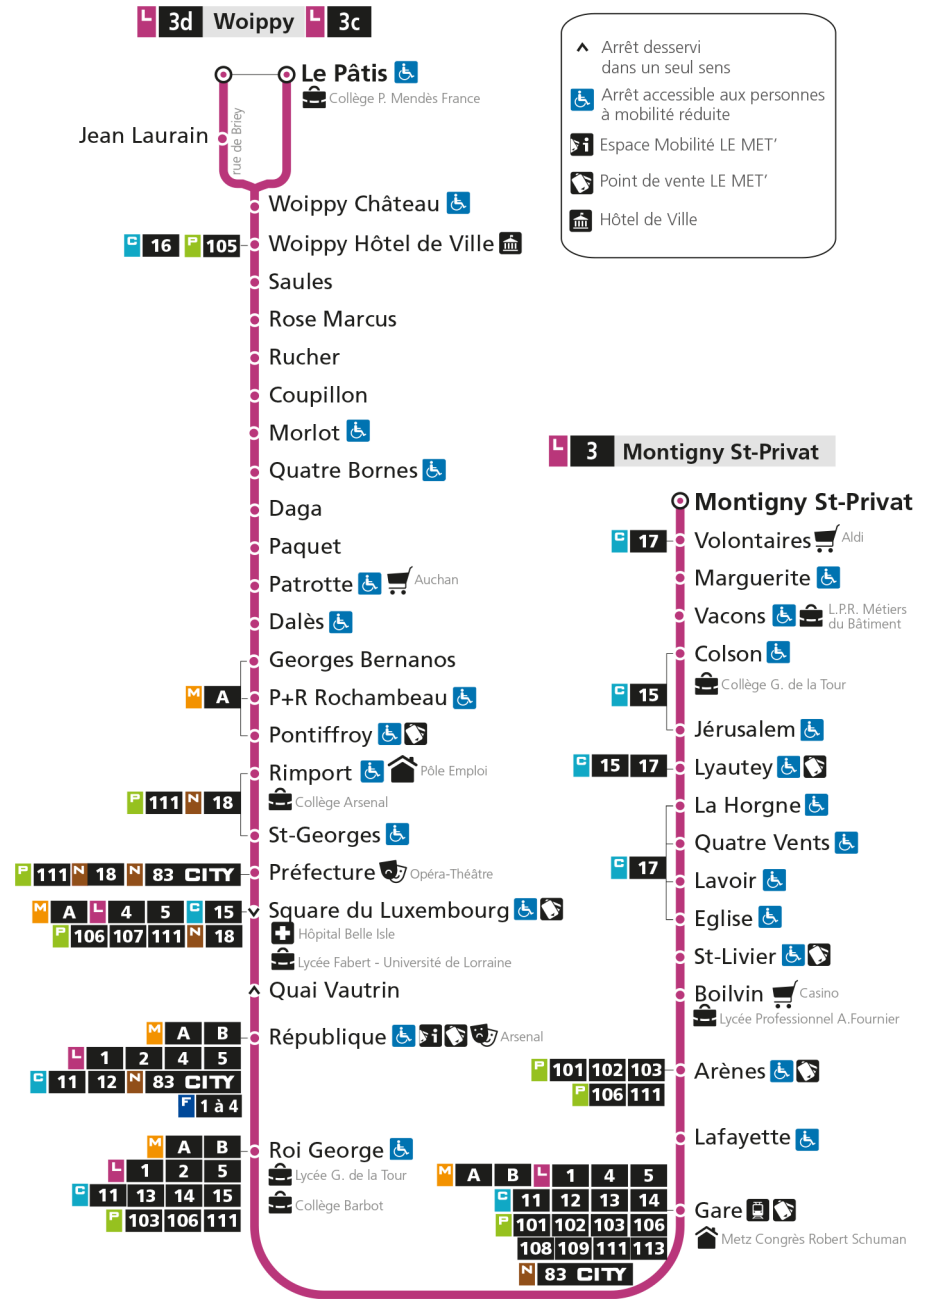

**L** **3** **MONTIGNY ST-PRIVAT**  
arrêt LA HORGNE

**Horaires valables du 31 Août 2020 au 04 Juillet 2021**

Lundi à vendredi	Samedi	Dimanche et jours fériés
4h	4h	4h
5h 26 55	5h 28 58	5h
6h 27 46	6h 26 51	6h
7h 02 20 31 41 51	7h 11 31 51	7h
8h 03 13 22 32 42 51	8h 11 28 47	8h 19
9h 01 12 25 37 49	9h 03 21 39 55	9h 19
10h 01 13 26 38 50	10h 12 29 44 59	10h 20
11h 03 15 27 39 51	11h 14 29 44 59	11h 20
12h 03 15 27 38 50	12h 14 29 44 59	12h 20 54
13h 02 14 27 39 51	13h 14 29 44 59	13h 35
14h 03 15 27 39 52	14h 14 29 44 59	14h 05 36
15h 04 16 27 37 48 57	15h 14 29 44 59	15h 06 36
16h 07 17 28 38 48 58	16h 14 29 44 59	16h 07 37
17h 08 20 30 41 52	17h 14 29 44	17h 07 38
18h 02 12 22 31 41 52	18h 01 16 29 44 58	18h 08 38
19h 04 19 36 56	19h 13 28 44	19h 07 37
20h 15 34 52	20h 02 22 41	20h 06 36
21h 12 32	21h 05 31	21h 05 35
22h	22h	22h
23h	23h	23h
00h	00h	00h

**L** **3** **MONTIGNY ST-PRIVAT**  
arrêt JERUSALEM

**Horaires valables du 31 Août 2020 au 04 Juillet 2021**

Lundi à vendredi	Samedi	Dimanche et jours fériés
4h	4h	4h
5h 28 57	5h 30	5h
6h 29 48	6h 00 28 53	6h
7h 04 22 33 43 53	7h 13 33 53	7h
8h 05 15 24 34 44 53	8h 13 30 49	8h 21
9h 03 14 27 39 51	9h 05 23 41 57	9h 21
10h 03 15 28 40 52	10h 14 31 46	10h 22
11h 05 17 29 41 53	11h 01 16 31 46	11h 22
12h 05 17 29 40 52	12h 01 16 31 46	12h 22 56
13h 04 16 29 41 53	13h 01 16 31 46	13h 37
14h 05 17 29 41 54	14h 01 16 31 46	14h 07 38
15h 06 18 29 39 50 59	15h 01 16 31 46	15h 08 38
16h 09 19 30 40 50	16h 01 16 31 46	16h 09 39
17h 00 10 22 32 43 54	17h 01 16 31 46	17h 09 40
18h 04 14 24 33 43 54	18h 03 18 31 46	18h 10 40
19h 06 21 38 58	19h 00 15 30 46	19h 09 39
20h 17 36 54	20h 04 24 43	20h 08 38
21h 14 34	21h 07 33	21h 07 36
22h	22h	22h
23h	23h	23h
00h	00h	00h