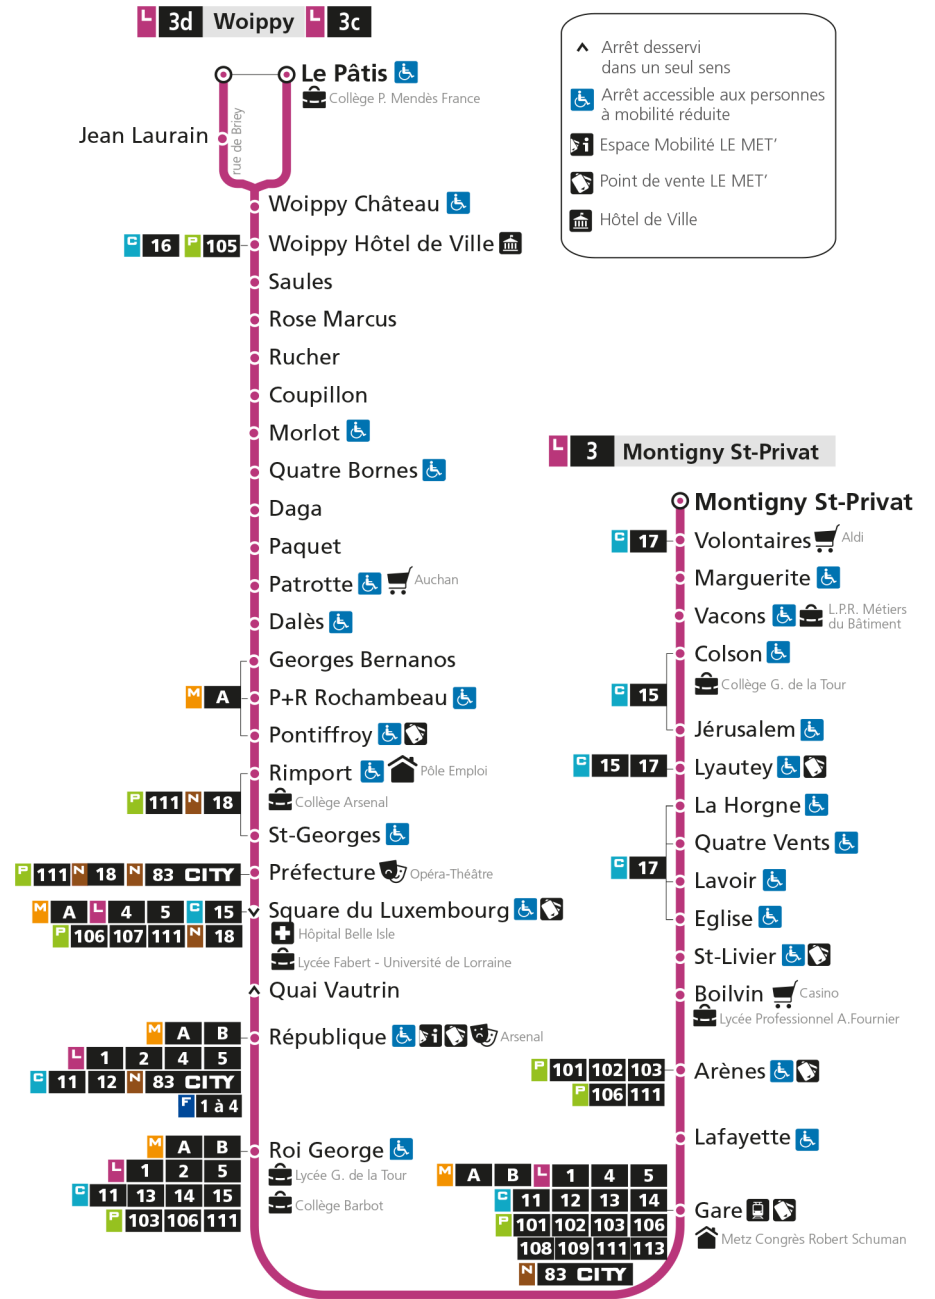

- ▲ Arrêt desservi dans un seul sens
- ♿ Arrêt accessible aux personnes à mobilité réduite
- 📄 Espace Mobilité LE MET'
- 🏠 Point de vente LE MET'
- 🏛 Hôtel de Ville

**L** **3** **MONTIGNY ST-PRIVAT**  
arrêt REPUBLIQUE

**L** **3** **MONTIGNY ST-PRIVAT**  
arrêt ROI GEORGE

**Horaires valables du 31 Août 2020 au 04 Juillet 2021**

Lundi à vendredi		Samedi		Dimanche et jours fériés	
4h		4h		4h	
5h	18 47	5h	20 50	5h	
6h	18 37 53	6h	18 42	6h	
7h	10 20 30 40 51	7h	02 22 42	7h	
8h	01 10 20 30 40 50	8h	02 19 37 53	8h	06
9h	01 14 26 38 50	9h	10 28 44	9h	10
10h	02 15 27 39 52	10h	01 18 33 48	10h	11
11h	04 16 28 40 52	11h	03 18 33 48	11h	11
12h	04 16 27 39 51	12h	03 18 33 48	12h	11 45
13h	03 16 28 40 52	13h	03 18 33 48	13h	26 56
14h	04 16 28 41 53	14h	03 18 33 48	14h	26 56
15h	05 16 26 36 45 55	15h	03 18 33 48	15h	26 56
16h	05 15 25 35 45 55	16h	03 18 33 48	16h	26 56
17h	06 16 27 38 48 58	17h	03 18 33 49	17h	27 57
18h	08 18 28 39 52	18h	04 18 33 48	18h	27 57
19h	07 24 44	19h	03 18 34 52	19h	27 56
20h	04 24 42	20h	12 31 56	20h	26 56
21h	02 22	21h	22	21h	26
22h		22h		22h	
23h		23h		23h	
00h		00h		00h	