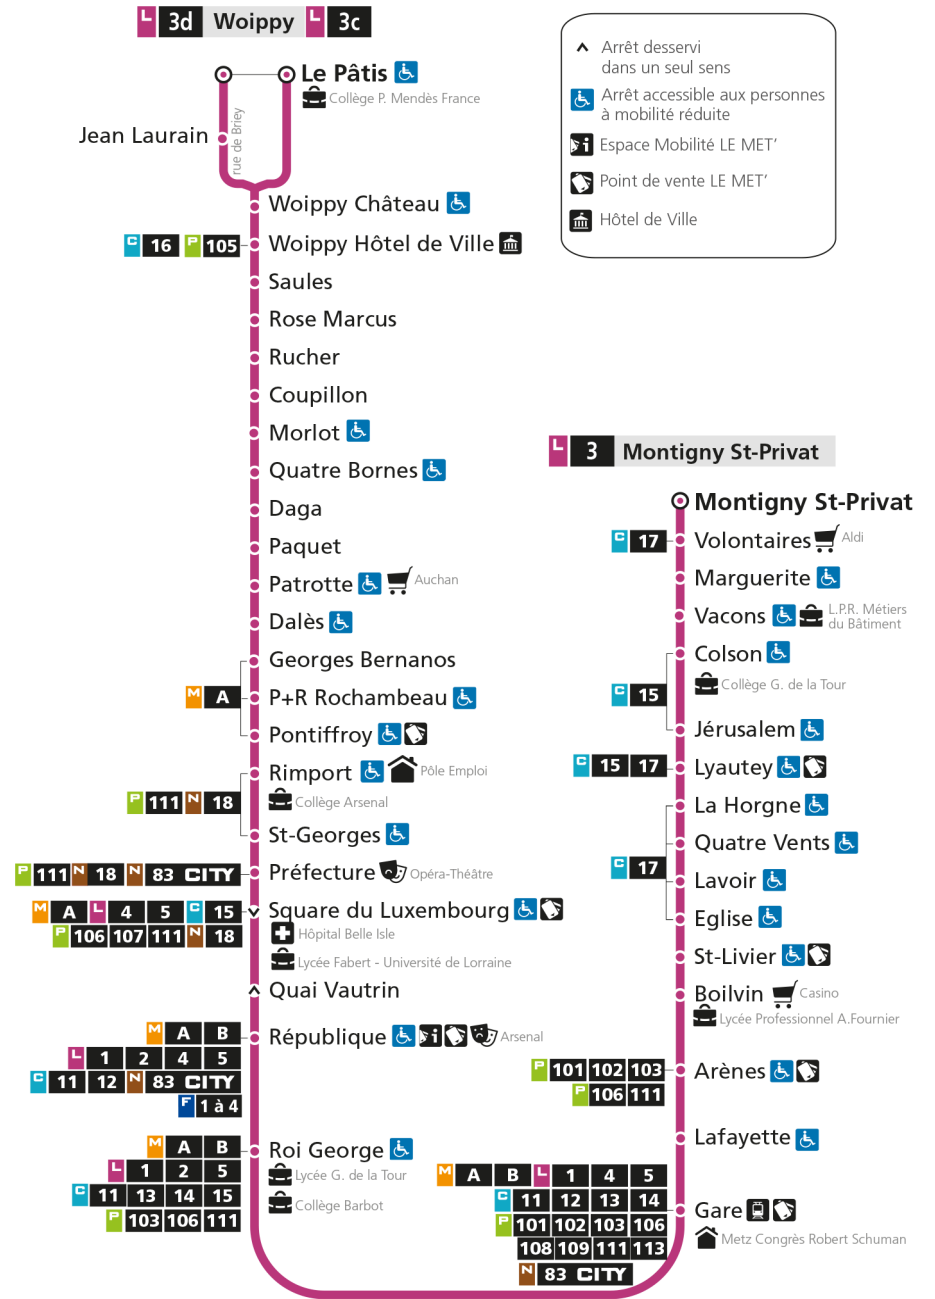

L 3 MONTIGNY ST-PRIVAT
arrêt VOLONTAIRES

Horaires valables du 31 Août 2020 au 04 Juillet 2021

Lundi à vendredi		Samedi		Dimanche et jours fériés	
4h		4h		4h	
5h	32	5h	33	5h	
6h	01 33 52	6h	03 31 57	6h	
7h	08 26 38 48 58	7h	17 37 57	7h	
8h	10 20 30 40 50 59	8h	17 34 53	8h	25
9h	08 19 32 44 56	9h	09 27 45	9h	25
10h	08 20 33 45 57	10h	01 18 35 50	10h	26
11h	10 22 34 46 58	11h	05 20 35 50	11h	26
12h	10 22 34 45 57	12h	05 20 35 50	12h	26
13h	09 21 34 46 58	13h	05 20 35 50	13h	00 41
14h	10 22 34 46 59	14h	05 20 35 50	14h	11 42
15h	11 23 34 44 55	15h	05 20 35 50	15h	12 42
16h	04 14 24 35 45 55	16h	05 20 35 50	16h	13 43
17h	05 15 27 37 48 59	17h	05 20 35 50	17h	13 44
18h	09 19 29 38 48 59	18h	07 22 35 50	18h	14 44
19h	11 26 43	19h	04 19 34 50	19h	13 43
20h	02 21 40 58	20h	08 28 47	20h	12 42
21h	18 38	21h	11 37	21h	10 39
22h		22h		22h	
23h		23h		23h	
00h		00h		00h