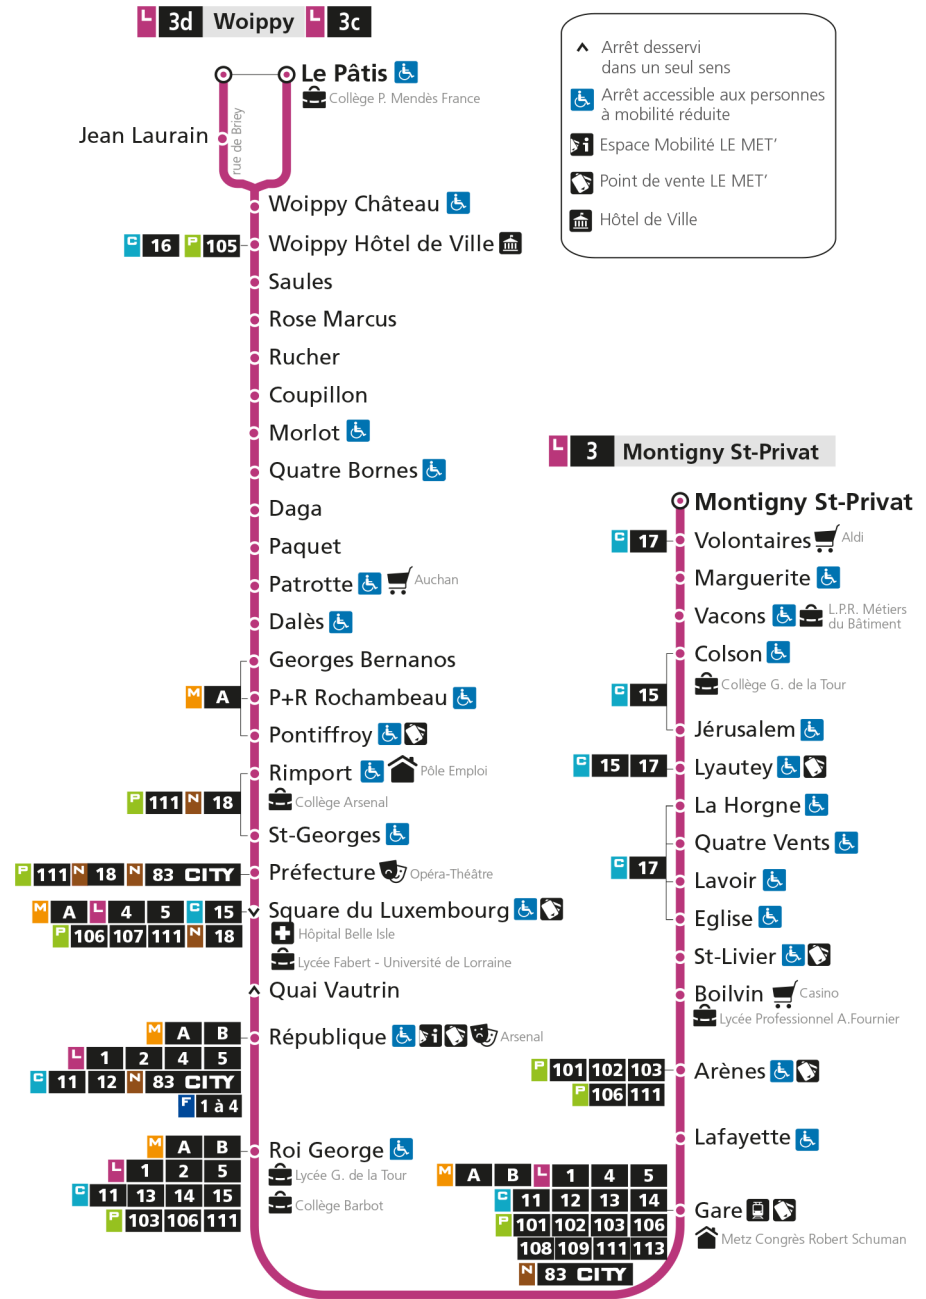

Retrouvez tous les horaires du réseau LE MET' sur [lemet.fr](http://lemet.fr)

**L** **3** **MONTIGNY ST-PRIVAT**  
arrêt VACONS

**Horaires valables du 31 Août 2020 au 04 Juillet 2021**

Lundi à vendredi	Samedi	Dimanche et jours fériés
4h	4h	4h
5h 30 59	5h 31	5h
6h 31 50	6h 01 29 54	6h
7h 06 24 35 45 55	7h 14 34 54	7h
8h 07 17 26 36 46 55	8h 14 31 50	8h 22
9h 05 16 29 41 53	9h 06 24 43 59	9h 22
10h 05 17 30 42 54	10h 16 33 48	10h 23
11h 07 19 31 43 55	11h 03 18 33 48	11h 23
12h 07 19 31 42 54	12h 03 18 33 48	12h 23 57
13h 06 18 31 43 55	13h 03 18 33 48	13h 38
14h 07 19 31 43 56	14h 03 18 33 48	14h 08 39
15h 08 20 31 41 52	15h 03 18 33 48	15h 09 39
16h 01 11 21 32 42 52	16h 03 18 33 48	16h 10 40
17h 02 12 24 34 45 56	17h 03 18 33 48	17h 10 41
18h 06 16 26 35 45 56	18h 05 20 33 48	18h 11 41
19h 08 23 40	19h 02 17 32 48	19h 10 40
20h 00 19 38 56	20h 06 26 45	20h 09 39
21h 16 36	21h 08 34	21h 08 37
22h	22h	22h
23h	23h	23h
00h	00h	00h

**L** **3** **MONTIGNY ST-PRIVAT**  
arrêt MARGUERITE

**Horaires valables du 31 Août 2020 au 04 Juillet 2021**

Lundi à vendredi		Samedi		Dimanche et jours fériés	
4h		4h		4h	
5h	31	5h	32	5h	
6h	00 32 51	6h	02 30 55	6h	
7h	07 25 36 46 56	7h	15 35 55	7h	
8h	08 18 28 38 48 57	8h	15 32 51	8h	23
9h	06 17 30 42 54	9h	07 25 44	9h	23
10h	06 18 31 43 55	10h	00 17 34 49	10h	24
11h	08 20 32 44 56	11h	04 19 34 49	11h	24
12h	08 20 32 43 55	12h	04 19 34 49	12h	24 58
13h	07 19 32 44 56	13h	04 19 34 49	13h	39
14h	08 20 32 44 57	14h	04 19 34 49	14h	09 40
15h	09 21 32 42 53	15h	04 19 34 49	15h	10 40
16h	02 12 22 33 43 53	16h	04 19 34 49	16h	11 41
17h	03 13 25 35 46 57	17h	04 19 34 49	17h	11 42
18h	07 17 27 36 46 57	18h	06 21 34 49	18h	12 42
19h	09 24 41	19h	03 18 33 49	19h	11 41
20h	01 20 39 57	20h	07 27 46	20h	10 40
21h	17 37	21h	09 35	21h	09 38
22h		22h		22h	
23h		23h		23h	
00h		00h		00h	