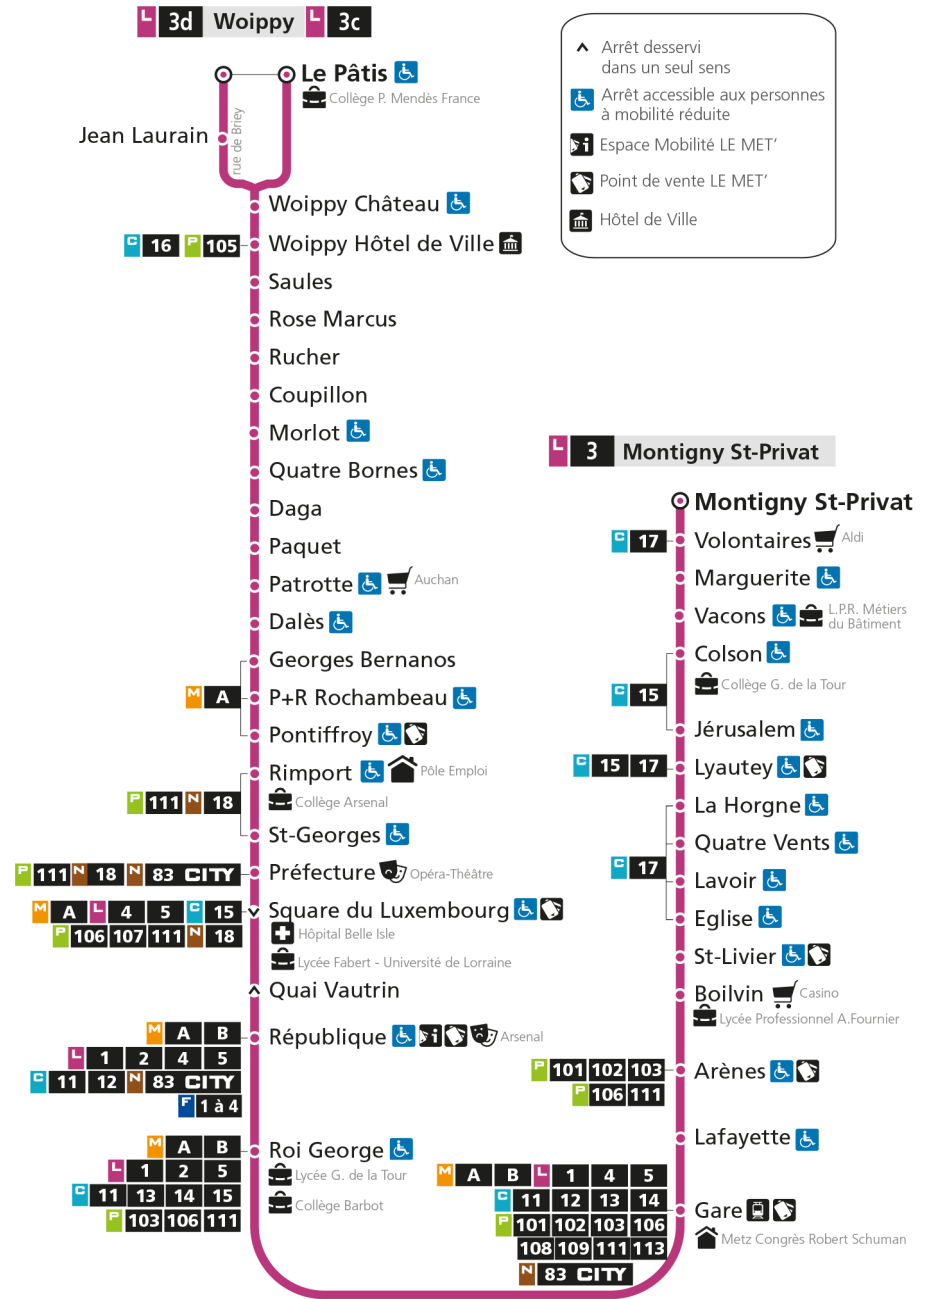

**L** **3** **MONTIGNY ST-PRIVAT**  
arrêt BOILVIN

**Horaires valables du 31 Août 2020 au 04 Juillet 2021**

Lundi à vendredi		Samedi		Dimanche et jours fériés	
4h		4h		4h	
5h	22 51	5h	24 54	5h	
6h	22 41 57	6h	22 46	6h	
7h	15 25 35 45 56	7h	06 26 46	7h	
8h	06 15 25 35 45 55	8h	06 23 42 58	8h	14
9h	06 19 31 43 55	9h	15 33 49	9h	14
10h	07 20 32 44 57	10h	06 23 38 53	10h	15
11h	09 21 33 45 57	11h	08 23 38 53	11h	15
12h	09 21 32 44 56	12h	08 23 38 53	12h	15 49
13h	08 21 33 45 57	13h	08 23 38 53	13h	30
14h	09 21 33 46 58	14h	08 23 38 53	14h	00 31
15h	10 21 31 41 50	15h	08 23 38 53	15h	01 31
16h	00 10 20 30 40 50	16h	08 23 38 53	16h	01 31
17h	00 12 22 33 44 54	17h	08 23 38 54	17h	01 32
18h	04 14 23 33 44 57	18h	09 23 38 53	18h	02 32
19h	12 29 49	19h	08 23 39 57	19h	02 32
20h	09 29 47	20h	17 36	20h	01 31
21h	07 27	21h	00 26	21h	00 30
22h		22h		22h	
23h		23h		23h	
00h		00h		00h	

**L 3 MONTIGNY ST-PRIVAT**  
arrêt ST-LIVIER

**Horaires valables du 31 Août 2020 au 04 Juillet 2021**

Lundi à vendredi		Samedi		Dimanche et jours fériés	
4h		4h		4h	
5h	22 51	5h	24 54	5h	
6h	23 42 58	6h	22 47	6h	
7h	16 26 36 46 57	7h	07 27 47	7h	
8h	07 16 26 36 46 56	8h	07 24 43 59	8h	15
9h	07 20 32 44 56	9h	16 34 50	9h	15
10h	08 21 33 45 58	10h	07 24 39 54	10h	16
11h	10 22 34 46 58	11h	09 24 39 54	11h	16
12h	10 22 33 45 57	12h	09 24 39 54	12h	16 50
13h	09 22 34 46 58	13h	09 24 39 54	13h	31
14h	10 22 34 47 59	14h	09 24 39 54	14h	01 32
15h	11 22 32 42 51	15h	09 24 39 54	15h	02 32
16h	01 11 21 31 41 51	16h	09 24 39 54	16h	02 32
17h	01 13 23 34 45 55	17h	09 24 39 55	17h	02 33
18h	05 15 24 34 45 58	18h	10 24 39 54	18h	03 33
19h	13 30 50	19h	09 24 40 58	19h	03 33
20h	10 30 48	20h	18 37	20h	02 32
21h	08 28	21h	01 27	21h	01 31
22h		22h		22h	
23h		23h		23h	
00h		00h		00h	