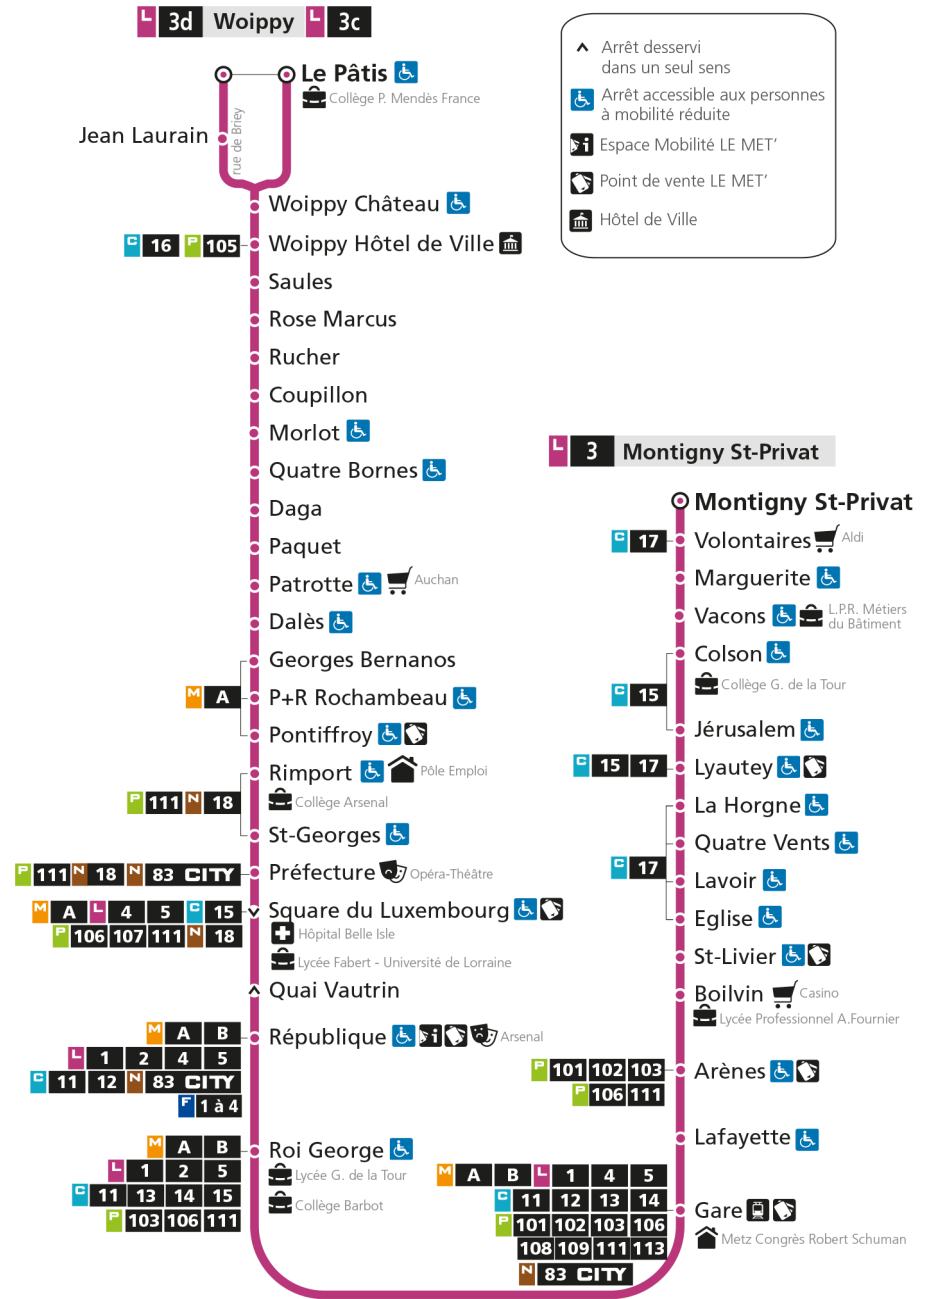

- ▲ Arrêt desservi dans un seul sens
- ♿ Arrêt accessible aux personnes à mobilité réduite
- 📄 Espace Mobilité LE MET'
- 🏠 Point de vente LE MET'
- 🏛️ Hôtel de Ville

**L** **3** **MONTIGNY ST-PRIVAT**  
arrêt QUATRE VENTS

**L** **3** **MONTIGNY ST-PRIVAT**  
arrêt LA HORGNE

**Horaires valables du 31 Août 2020 au 04 Juillet 2021**

Lundi à vendredi	Samedi	Dimanche et jours fériés
4h	4h	4h
5h 26 55	5h 28 58	5h
6h 27 46	6h 26 51	6h
7h 02 20 31 41 51	7h 11 31 51	7h
8h 03 13 22 32 42 51	8h 11 28 47	8h 19
9h 01 12 25 37 49	9h 03 21 39 55	9h 19
10h 01 13 26 38 50	10h 12 29 44 59	10h 20
11h 03 15 27 39 51	11h 14 29 44 59	11h 20
12h 03 15 27 38 50	12h 14 29 44 59	12h 20 54
13h 02 14 27 39 51	13h 14 29 44 59	13h 35
14h 03 15 27 39 52	14h 14 29 44 59	14h 05 36
15h 04 16 27 37 48 57	15h 14 29 44 59	15h 06 36
16h 07 17 28 38 48 58	16h 14 29 44 59	16h 07 37
17h 08 20 30 41 52	17h 14 29 44	17h 07 38
18h 02 12 22 31 41 52	18h 01 16 29 44 58	18h 08 38
19h 04 19 36 56	19h 13 28 44	19h 07 37
20h 15 34 52	20h 02 22 41	20h 06 36
21h 12 32	21h 05 31	21h 05 35
22h	22h	22h
23h	23h	23h
00h	00h	00h

**L** **3** **MONTIGNY ST-PRIVAT**  
arrêt JERUSALEM

**Horaires valables du 31 Août 2020 au 04 Juillet 2021**

Lundi à vendredi	Samedi	Dimanche et jours fériés
4h	4h	4h
5h 28 57	5h 30	5h
6h 29 48	6h 00 28 53	6h
7h 04 22 33 43 53	7h 13 33 53	7h
8h 05 15 24 34 44 53	8h 13 30 49	8h 21
9h 03 14 27 39 51	9h 05 23 41 57	9h 21
10h 03 15 28 40 52	10h 14 31 46	10h 22
11h 05 17 29 41 53	11h 01 16 31 46	11h 22
12h 05 17 29 40 52	12h 01 16 31 46	12h 22 56
13h 04 16 29 41 53	13h 01 16 31 46	13h 37
14h 05 17 29 41 54	14h 01 16 31 46	14h 07 38
15h 06 18 29 39 50 59	15h 01 16 31 46	15h 08 38
16h 09 19 30 40 50	16h 01 16 31 46	16h 09 39
17h 00 10 22 32 43 54	17h 01 16 31 46	17h 09 40
18h 04 14 24 33 43 54	18h 03 18 31 46	18h 10 40
19h 06 21 38 58	19h 00 15 30 46	19h 09 39
20h 17 36 54	20h 04 24 43	20h 08 38
21h 14 34	21h 07 33	21h 07 36
22h	22h	22h
23h	23h	23h
00h	00h	00h