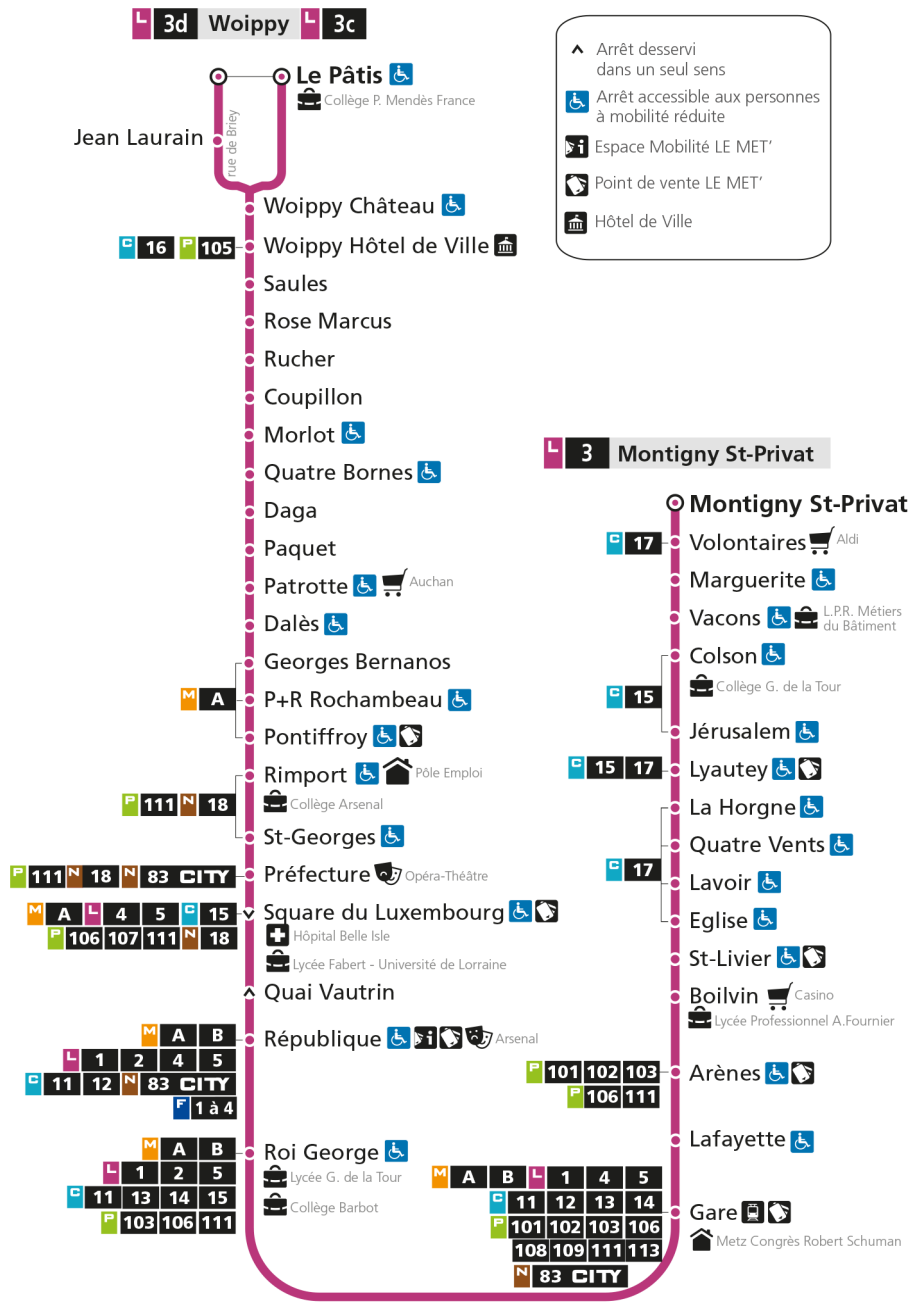

Retrouvez tous les horaires du réseau LE MET' sur lemet.fr

L **3** **WOIPPY**
arrêt VOLONTAIRES

Horaires valables du 31 Août 2020 au 04 Juillet 2021

Lundi à vendredi		Samedi		Dimanche et jours fériés	
4h		4h		4h	
5h	02 32 49	5h	05 46	5h	
6h	09 28d 42 52d	6h	13d 39 58d	6h	
7h	02 12d 21 31d 40 50d	7h	13 32d 52	7h	51
8h	00 10d 20 30d 40 51d	8h	10d 28 45d	8h	51
9h	03 16d 28 40d 52	9h	00 16d 34 49d	9h	51
10h	05d 16 28d 40 52d	10h	04 21d 36 51d	10h	51
11h	05 18d 30 42d 54	11h	06 21d 36 51d	11h	51d
12h	06d 18 30d 42 53d	12h	07 23d 38 53d	12h	25d 55d
13h	05 19d 31 44d 58	13h	07 22d 37 52d	13h	25d 54d
14h	09d 21 33d 46 57d	14h	07 22d 37 52d	14h	24d 54d
15h	08 18d 27 37d 47 57d	15h	07 22d 37 52d	15h	24d 54d
16h	07 16d 26 36d 47 57d	16h	07 22d 38 53d	16h	25d 55d
17h	07 17d 28 38d 49 59d	17h	08 23d 38 53d	17h	25d 55d
18h	10 23d 37 54d	18h	08 23d 38 53d	18h	26d 56d
19h	14 34 54	19h	08 30 51	19h	26d 56d
20h	14 34	20h	11 37	20h	26d
21h	02	21h	00	21h	00d
22h		22h		22h	
23h		23h		23h	
00h		00h		00h	

d - Terminus Woippy Le Patis par rue de Briey

Retrouvez tous les horaires du réseau LE MET' sur lemet.fr

L **3** **WOIPPY**
arrêt MARGUERITE

Horaires valables du 31 Août 2020 au 04 Juillet 2021

Lundi à vendredi	Samedi	Dimanche et jours fériés
4h	4h	4h
5h	03 33 51	5h 06 47
6h	11 30d 44 54d	6h 14d 40 59d
7h	04 14d 23 33d 42 52d	7h 15 34d 54
8h	02 12d 22 32d 42 53d	8h 53
9h	05 18d 30 42d 54	9h 53
10h	07 20d 32 44d 56	10h 53
11h	08 23d 38 53d	11h 53d
12h	09 25d 40 55d	12h 26d 56d
13h	09 24d 39 54d	13h 26d 55d
14h	09 24d 39 54d	14h 25d 55d
15h	09 24d 39 54d	15h 25d 55d
16h	09 24d 40 55d	16h 26d 56d
17h	10 25d 40 55d	17h 26d 56d
18h	10 25d 40 55d	18h 27d 57d
19h	10 32 52	19h 27d 57d
20h	12 38	20h 27d
21h	01	21h 01d
22h		22h
23h		23h
00h		00h

d - Terminus Woippy Le Patis par rue de Briey

- ▲ Arrêt desservi dans un seul sens
- ♿ Arrêt accessible aux personnes à mobilité réduite
- 📄 Espace Mobilité LE MET'
- 🏠 Point de vente LE MET'
- 🏛️ Hôtel de Ville