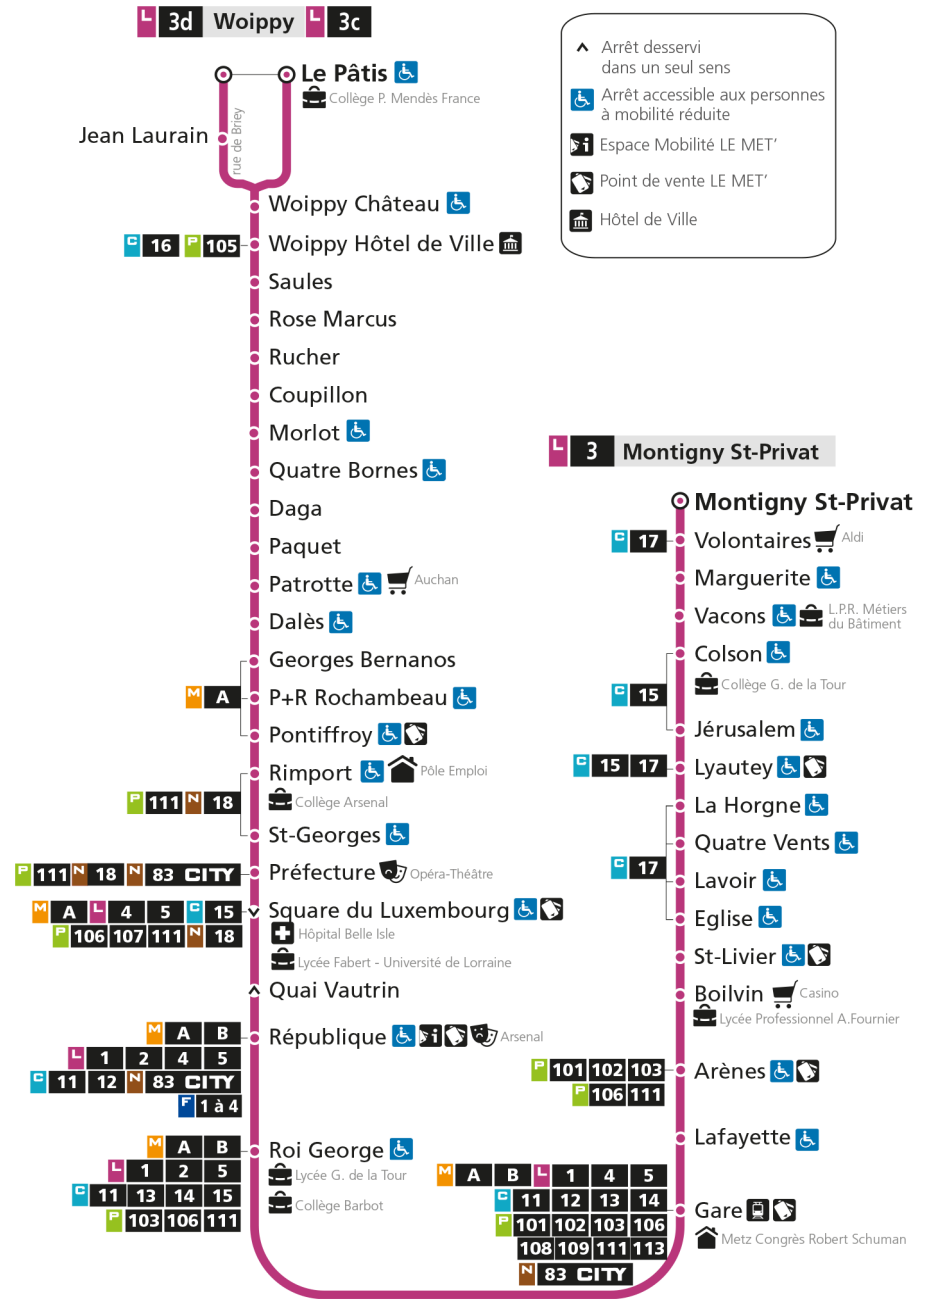

L **3** **WOIPPY**
arrêt SAULES

Horaires valables du 31 Août 2020 au 04 Juillet 2021

Lundi à vendredi		Samedi		Dimanche et jours fériés	
4h		4h		4h	
5h	40	5h	42	5h	
6h	10 28 49	6h	23 50	6h	
7h	09 25 35 48 58	7h	16 35 55	7h	
8h	09 18 28 37 47 56	8h	16 36 54	8h	38
9h	07 16 27 37 50	9h	12 29 44	9h	38
10h	02 15 26 39 51	10h	01 20 38 53	10h	38
11h	03 14 27 38 52	11h	10 25 40 55	11h	38
12h	04 17 28 41 52	12h	10 25 42 55	12h	39
13h	05 16 29 39 52	13h	10 25 40 55	13h	07 37
14h	05 18 30 45 55	14h	11 26 41 56	14h	08 38
15h	08 19 33 43 55	15h	11 26 41 56	15h	07 37
16h	04 14 23 34 44 57	16h	11 26 41 56	16h	07 39
17h	07 18 27 39 48 57	17h	11 27 41 57	17h	09 39
18h	06 18 26 36 44 56	18h	11 27 41 57	18h	09 39
19h	08 23 39 58	19h	11 27 41 56	19h	08 37
20h	17 37 56	20h	15 35 54	20h	06 36
21h	16 44	21h	18 41	21h	05 39
22h		22h		22h	
23h		23h		23h	
00h		00h		00h