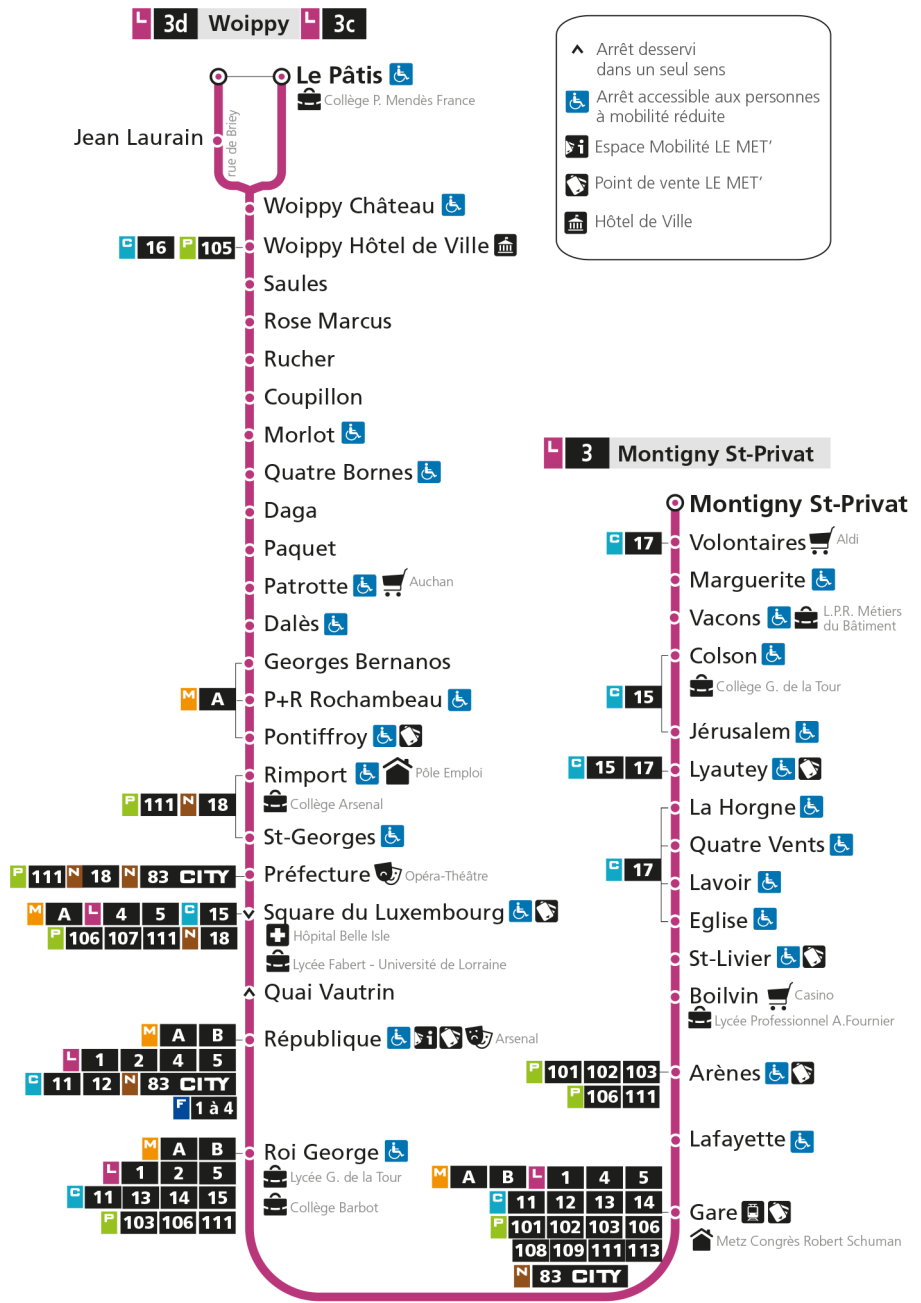

L **3** **WOIPPY**
arrêt LAFAYETTE

Horaires valables du 31 Août 2020 au 04 Juillet 2021

Lundi à vendredi		Samedi		Dimanche et jours fériés	
4h		4h		4h	
5h	15 45	5h	17 58	5h	
6h	03 24 44d 59	6h	25d 51	6h	
7h	09d 19 29d 38 48d 57	7h	10d 28 48d	7h	
8h	07d 17 27d 37 47d 57	8h	08 26d 44	8h	06
9h	08d 20 33d 45 57d	9h	01d 16 33d 52	9h	06
10h	09 22d 33 45d 57	10h	07d 22 39d 54	10h	06
11h	09d 22 35d 47 59d	11h	09d 24 39d 54	11h	06
12h	11 23d 35 47d 59	12h	09d 24 39d 54	12h	06d 39d
13h	10d 22 36d 48	13h	09d 24 39d 54	13h	09d 39d
14h	01d 15 26d 38 50d	14h	09d 24 39d 54	14h	09d 39d
15h	03 14d 25 35d 44 54d	15h	09d 24 39d 54	15h	09d 39d
16h	04 14d 25 35d 45 55d	16h	09d 24 39d 54	16h	09d 39d
17h	06 16d 26 36d 47 57d	17h	09d 24 39d 54	17h	09d 39d
18h	06 16d 27 40d 54	18h	09d 24 39d 54	18h	09d 39d
19h	11d 29 49	19h	09d 24 44	19h	09d 39d
20h	09 29 49	20h	04 24 49	20h	09d 39d
21h	17	21h	12	21h	13d
22h		22h		22h	
23h		23h		23h	
00h		00h		00h	

d - Terminus Woippy Le Patis par rue de Briey

- ^ Arrêt desservi dans un seul sens
- ♿ Arrêt accessible aux personnes à mobilité réduite
- 📄 Espace Mobilité LE MET'
- 🏪 Point de vente LE MET'
- 🏛️ Hôtel de Ville