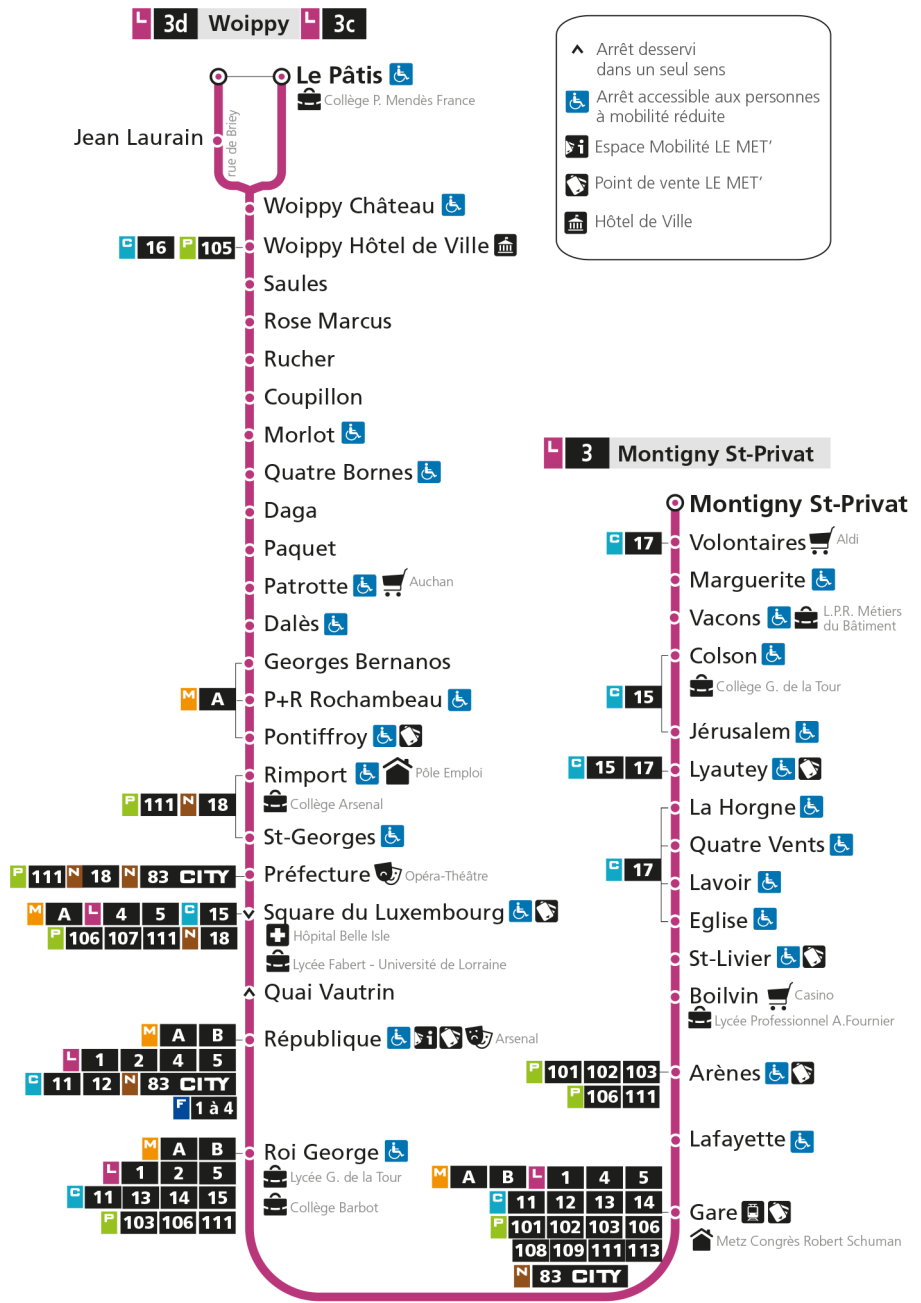

d - Terminus Woippy Le Patis par rue de Briey

Retrouvez tous les horaires du réseau LE MET' sur lemet.fr

L **3** **WOIPPY**
arrêt PONTIFFROY

Horaires valables du 31 Août 2020 au 04 Juillet 2021

Lundi à vendredi		Samedi		Dimanche et jours fériés	
4h		4h		4h	
5h	29 59	5h	32	5h	
6h	17 38 58d	6h	13 40d	6h	
7h	13 23d 34 45d 55	7h	06 25d 44	7h	
8h	05d 14 24d 33 43d 53	8h	05d 25 43d	8h	27
9h	03d 13 24d 37 50d	9h	01 18d 33 50d	9h	27
10h	02 14d 26 39d 50	10h	09 25d 40 57d	10h	27
11h	02d 14 26d 39 52d	11h	12 27d 42 57d	11h	27
12h	04 16d 28 40d 52	12h	12 29d 42 57d	12h	28d 56d
13h	04d 16 27d 39 53d	13h	12 27d 42 58d	13h	26d 57d
14h	05 18d 32 43d 55	14h	13 28d 43 58d	14h	27d 56d
15h	07d 20 31d 42 52d	15h	13 28d 43 58d	15h	26d 56d
16h	01 11d 21 32d 43 53d	16h	13 28d 43 58d	16h	26d 56d
17h	03 13d 24 34d 43 53d	17h	13 28d 43 58d	17h	26d 56d
18h	04 13d 22 31d 42 55d	18h	13 28d 43 58d	18h	26d 56d
19h	09 26d 44	19h	13 28d 43	19h	25d 55d
20h	04 24 44	20h	03 23 42	20h	25d 54d
21h	04 32	21h	06 29	21h	28d
22h		22h		22h	
23h		23h		23h	
00h		00h		00h	

d - Terminus Woippy Le Patis par rue de Briey

- ▲ Arrêt desservi dans un seul sens
- ♿ Arrêt accessible aux personnes à mobilité réduite
- 📍 Espace Mobilité LE MET'
- 🏪 Point de vente LE MET'
- 🏛️ Hôtel de Ville