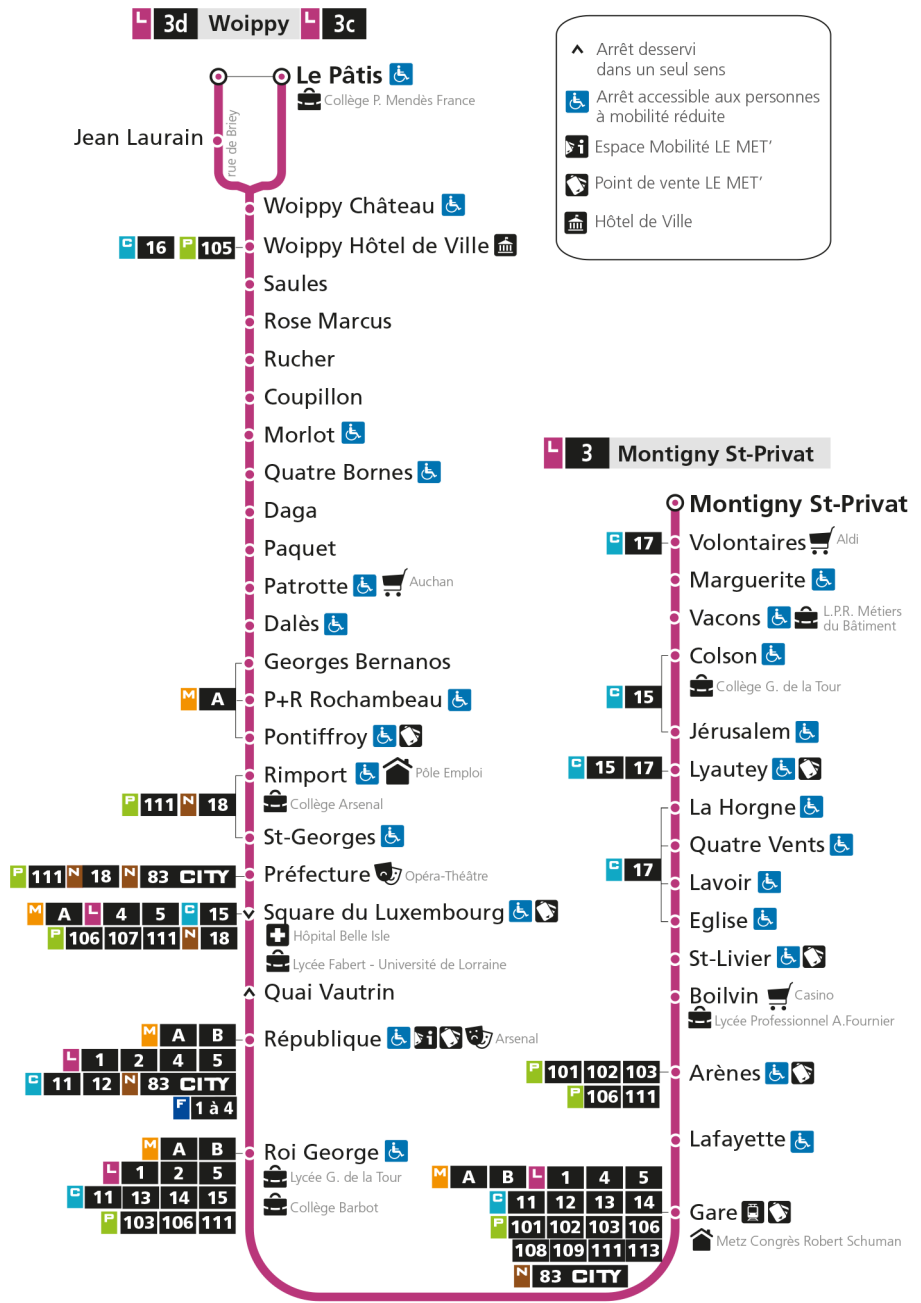

d - Terminus Woippy Le Patis par rue de Briey

L **3** **WOIPPY**
arrêt PAQUET

Horaires valables du 31 Août 2020 au 04 Juillet 2021

Lundi à vendredi		Samedi		Dimanche et jours fériés	
4h		4h		4h	
5h	35	5h	37	5h	
6h	05 23 44	6h	18 45d	6h	
7h	04d 19 30d 42 53d	7h	11 30d 50	7h	
8h	03 13d 22 32d 41 51d	8h	11d 31 49d	8h	33
9h	01 11d 21 32d 43 56d	9h	07 24d 39 56d	9h	33
10h	08 20d 32 45d 56	10h	15 32d 47	10h	33
11h	08d 20 32d 45 58d	11h	04d 19 34d 49	11h	33
12h	10 22d 34 46d 58	12h	04d 19 36d 49	12h	34d
13h	10d 22 33d 45 59d	13h	03d 18 33d 48	13h	02d 32d
14h	11 24d 38 49d	14h	04d 19 34d 49	14h	03d 33d
15h	01 13d 26 37d 48 58d	15h	04d 19 34d 49	15h	02d 32d
16h	07 17d 27 38d 50	16h	04d 19 34d 49	16h	02d 33d
17h	01d 11 21d 32 42d 50	17h	04d 19 34d 49	17h	03d 33d
18h	00d 11 20d 29 38d 49	18h	04d 19 34d 49	18h	03d 33d
19h	02d 16 33d 51	19h	04d 19 34d 49	19h	02d 31d
20h	11 31 51	20h	09 29 48	20h	01d 31d
21h	11 39	21h	12 35	21h	00d 34d
22h		22h		22h	
23h		23h		23h	
00h		00h		00h	

d - Terminus Woippy Le Patis par rue de Briey

- ▲ Arrêt desservi dans un seul sens
- ♿ Arrêt accessible aux personnes à mobilité réduite
- 📄 Espace Mobilité LE MET'
- 🏪 Point de vente LE MET'
- 🏛️ Hôtel de Ville