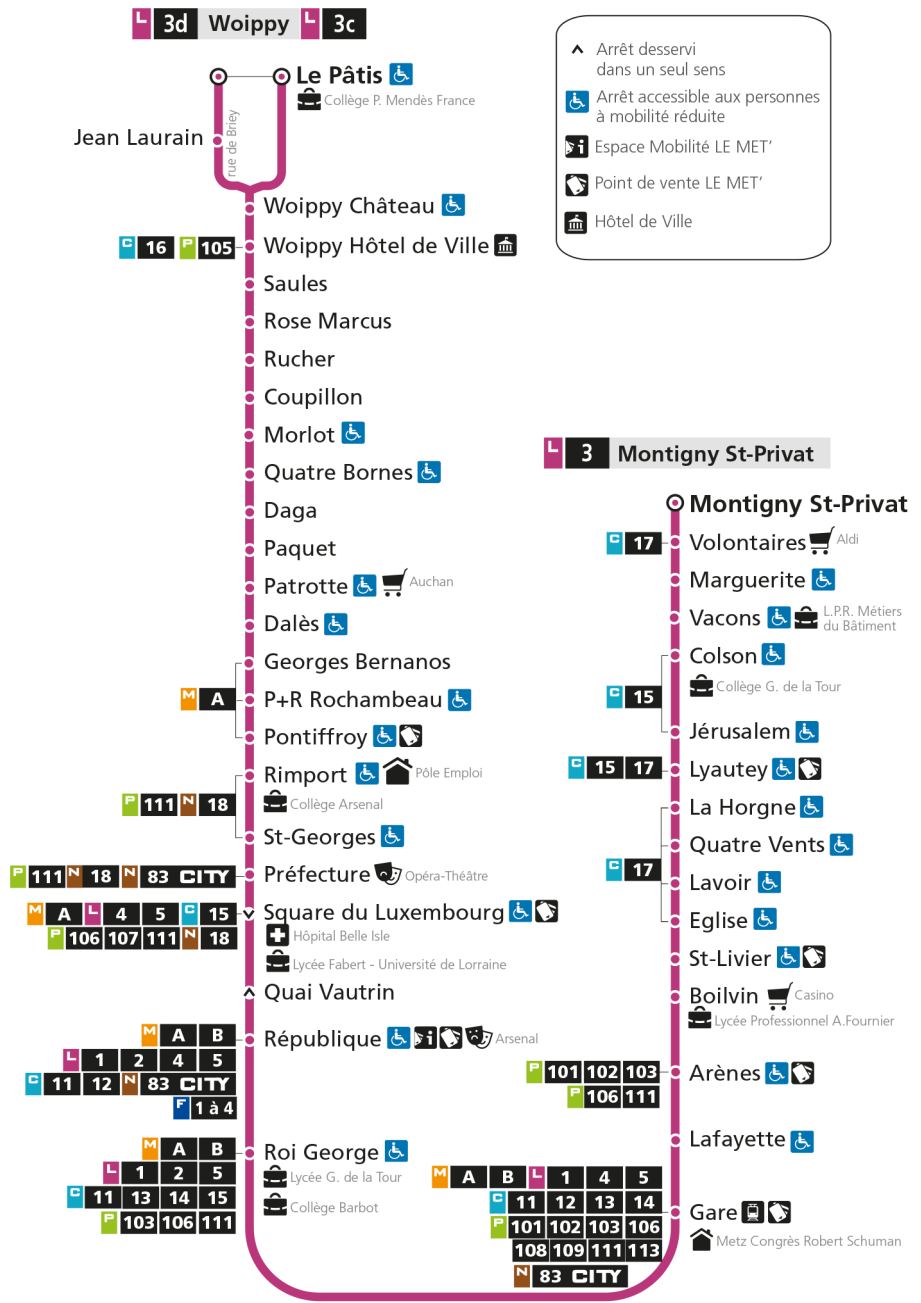

L 3 WOIPPY
arrêt COUPILLON

Horaires valables du 31 Août 2020 au 04 Juillet 2021

Lundi à vendredi		Samedi		Dimanche et jours fériés	
4h		4h		4h	
5h	38	5h	40	5h	
6h	08 26 47	6h	21 48d	6h	
7h	07d 22 33d 45 56d	7h	14 33d 53	7h	
8h	06 16d 25 35d 44 54d	8h	14d 34 52d	8h	36
9h	04 14d 24 35d 47	9h	10 27d 42 59d	9h	36
10h	00d 12 24d 36 49d	10h	18 36d 51	10h	36
11h	00 12d 24 36d 49	11h	08d 23 38d 53	11h	36
12h	02d 14 26d 38 50d	12h	08d 23 40d 53	12h	37d
13h	02 14d 26 37d 49	13h	08d 23 38d 53	13h	05d 35d
14h	03d 15 28d 42 53d	14h	09d 24 39d 54	14h	06d 36d
15h	05 17d 30 41d 52	15h	09d 24 39d 54	15h	05d 35d
16h	02d 11 21d 31 42d 54	16h	09d 24 39d 54	16h	05d 37d
17h	05d 15 25d 36 46d 54	17h	09d 24 39d 54	17h	07d 37d
18h	04d 15 24d 33 42d 53	18h	09d 24 39d 54	18h	07d 37d
19h	06d 20 37d 55	19h	09d 24 39d 54	19h	06d 35d
20h	14 34 54	20h	13 33 52	20h	04d 34d
21h	14 42	21h	16 39	21h	03d 37d
22h		22h		22h	
23h		23h		23h	
00h		00h		00h	

d - Terminus Woippy Le Patis par rue de Briey

Retrouvez tous les horaires du réseau LE MET' sur lemet.fr