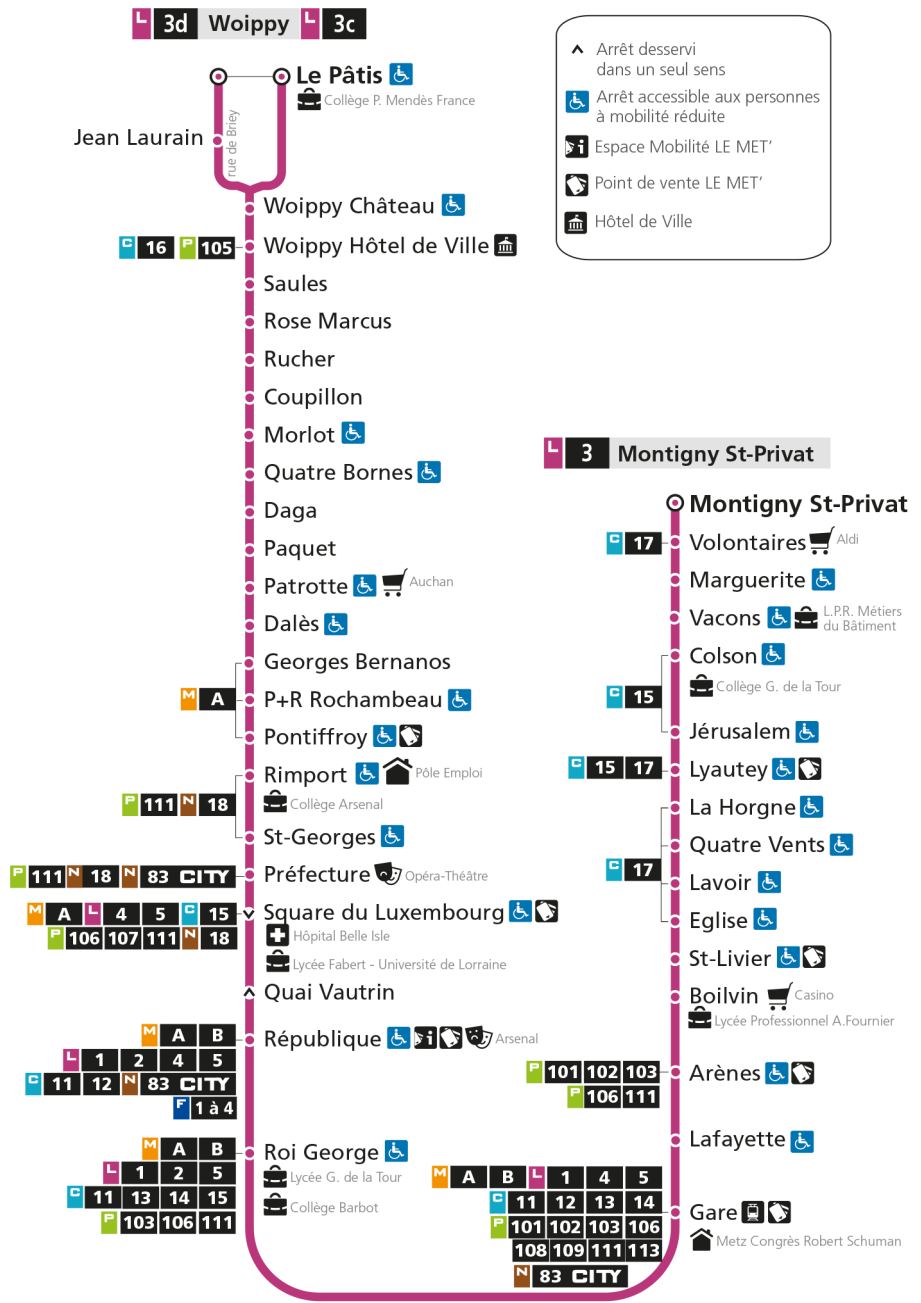

Horaires valables du 31 Août 2020 au 04 Juillet 2021

Lundi à vendredi		Samedi		Dimanche et jours fériés	
4h		4h		4h	
5h	08 38 56	5h	11 52	5h	
6h	16 35d 49 59d	6h	19d 45	6h	
7h	09 19d 28 38d 47 57d	7h	04d 20 39d 59	7h	58
8h	07 17d 27 37d 47 58d	8h	17d 35 52d	8h	58
9h	10 23d 35 47d 59	9h	07 24d 42 57d	9h	58
10h	12d 23 35d 47 59d	10h	12 29d 44 59d	10h	58
11h	12 25d 37 49d	11h	14 29d 44 59d	11h	58d
12h	01 13d 25 37d 49	12h	15 30d 45	12h	31d
13h	00d 12 26d 38 51d	13h	00d 15 30d 45	13h	01d 31d
14h	05 16d 28 40d 53	14h	00d 15 30d 45	14h	00d 30d
15h	04d 15 25d 34 44d 54	15h	00d 15 30d 45	15h	00d 30d
16h	04d 15 24d 34 44d 55	16h	00d 15 30d 46	16h	00d 31d
17h	05d 15 25d 36 46d 56	17h	01d 16 31d 46	17h	01d 31d
18h	06d 17 30d 44	18h	01d 16 31d 46	18h	01d 32d
19h	01d 21 41	19h	01d 16 37 57	19h	02d 32d
20h	01 21 41	20h	17 43	20h	02d 32d
21h	09	21h	06	21h	06d
22h		22h		22h	
23h		23h		23h	
00h		00h		00h	

d - Terminus Woippy Le Patis par rue de Briey