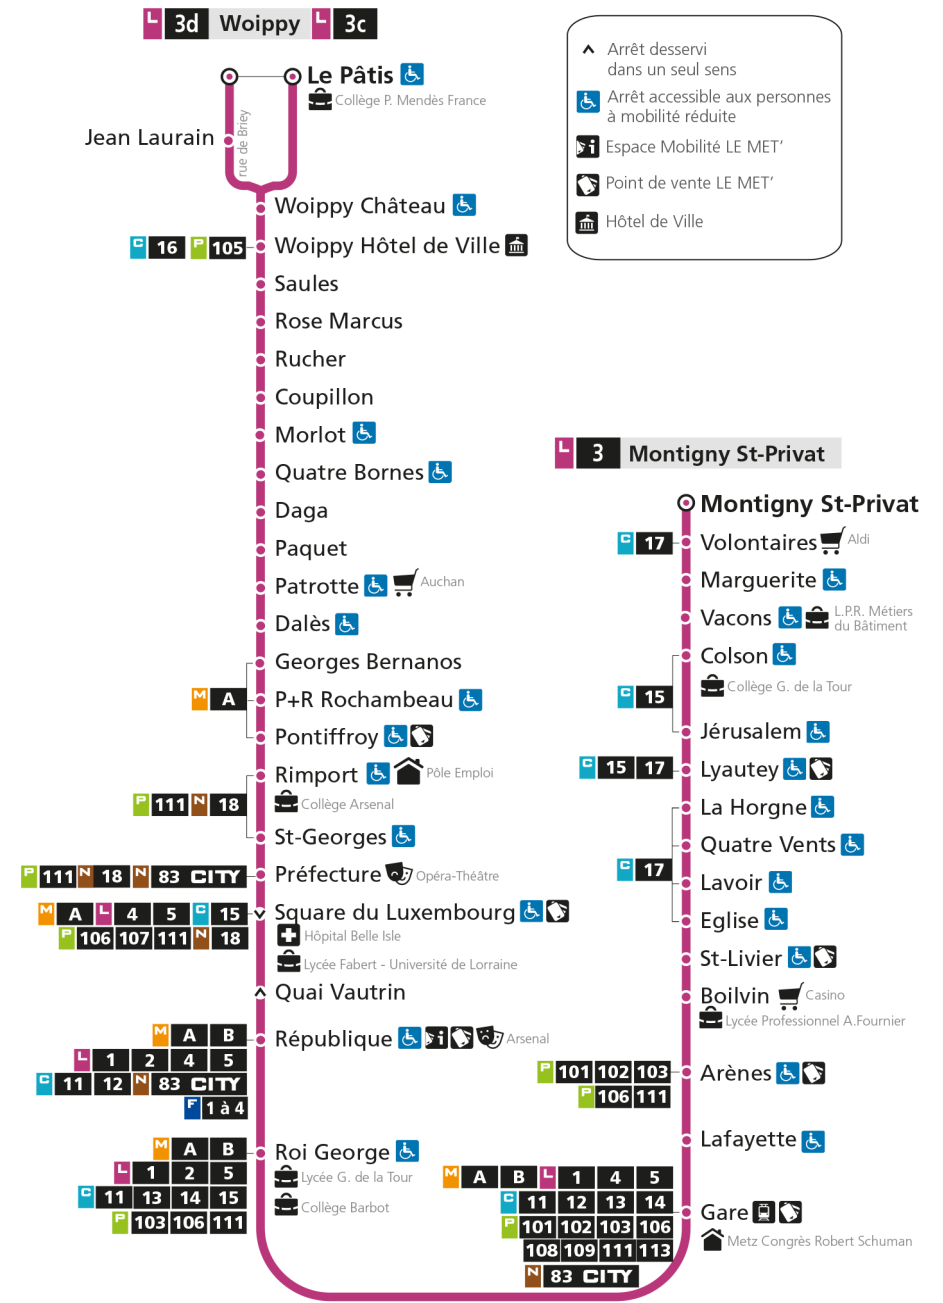

d - Terminus Woippy Le Patis par rue de Briey

Retrouvez tous les horaires du réseau LE MET' sur lemet.fr

L **3** **WOIPPY**
arrêt RUCHER

Horaires valables du 31 Août 2020 au 04 Juillet 2021

Lundi à vendredi		Samedi		Dimanche et jours fériés	
4h		4h		4h	
5h	39	5h	41	5h	
6h	09 27 48	6h	22 48	6h	
7h	07 23 34 46 57	7h	15 33 54	7h	
8h	07 17 26 36 45 55	8h	14 35 52	8h	36
9h	05 15 25 36 48	9h	11 27 43 59	9h	36
10h	01 13 25 37 50	10h	19 36 52	10h	36
11h	01 13 25 37 50	11h	08 24 38 54	11h	36
12h	03 15 27 39 51	12h	08 24 40 54	12h	37
13h	03 15 27 38 50	13h	08 24 38 54	13h	05 35
14h	04 16 29 43 54	14h	09 25 39 55	14h	06 36
15h	06 18 31 42 53	15h	09 25 39 55	15h	05 35
16h	03 12 22 32 43 55	16h	09 25 39 55	16h	05 37
17h	06 16 26 37 47 55	17h	09 25 40 55	17h	07 37
18h	05 16 25 34 43 54	18h	10 25 40 55	18h	07 37
19h	07 21 38 56	19h	10 25 40 55	19h	06 35
20h	15 35 55	20h	14 34 53	20h	04 34
21h	15 43	21h	17 40	21h	03 37
22h		22h		22h	
23h		23h		23h	
00h		00h		00h	

- ▲ Arrêt desservi dans un seul sens
- ♿ Arrêt accessible aux personnes à mobilité réduite
- 🛒 Espace Mobilité LE MET'
- 🏠 Point de vente LE MET'
- 🏛 Hôtel de Ville

L **3** **WOIPPY**
arrêt SAULES

Horaires valables du 31 Août 2020 au 04 Juillet 2021