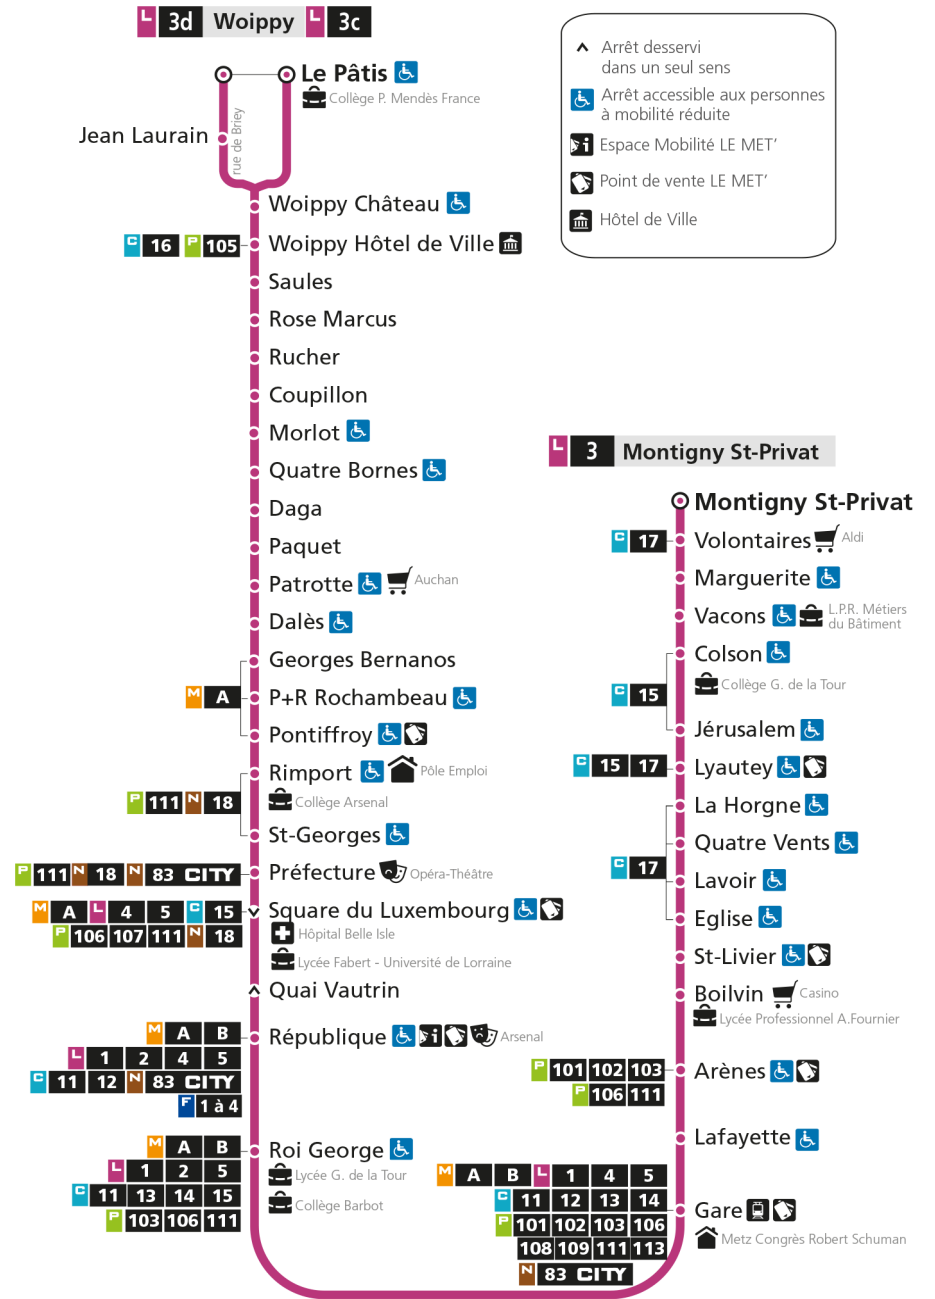

d - Terminus Woippy Le Patis par rue de Briey

Retrouvez tous les horaires du réseau LE MET' sur lemet.fr

L **3** **WOIPPY**
arrêt RUCHER

Horaires valables du 31 Août 2020 au 04 Juillet 2021

Lundi à vendredi		Samedi		Dimanche et jours fériés	
4h		4h		4h	
5h	39	5h	41	5h	
6h	09 27 48	6h	22 48	6h	
7h	07 23 34 46 57	7h	15 33 54	7h	
8h	07 17 26 36 45 55	8h	14 35 52	8h	36
9h	05 15 25 36 48	9h	11 27 43 59	9h	36
10h	01 13 25 37 50	10h	19 36 52	10h	36
11h	01 13 25 37 50	11h	08 24 38 54	11h	36
12h	03 15 27 39 51	12h	08 24 40 54	12h	37
13h	03 15 27 38 50	13h	08 24 38 54	13h	05 35
14h	04 16 29 43 54	14h	09 25 39 55	14h	06 36
15h	06 18 31 42 53	15h	09 25 39 55	15h	05 35
16h	03 12 22 32 43 55	16h	09 25 39 55	16h	05 37
17h	06 16 26 37 47 55	17h	09 25 40 55	17h	07 37
18h	05 16 25 34 43 54	18h	10 25 40 55	18h	07 37
19h	07 21 38 56	19h	10 25 40 55	19h	06 35
20h	15 35 55	20h	14 34 53	20h	04 34
21h	15 43	21h	17 40	21h	03 37
22h		22h		22h	
23h		23h		23h	
00h		00h		00h	

- ▲ Arrêt desservi dans un seul sens
- ♿ Arrêt accessible aux personnes à mobilité réduite
- 🛒 Espace Mobilité LE MET'
- 🏠 Point de vente LE MET'
- 🏛 Hôtel de Ville

L **3** **WOIPPY**
arrêt SAULES

Horaires valables du 31 Août 2020 au 04 Juillet 2021