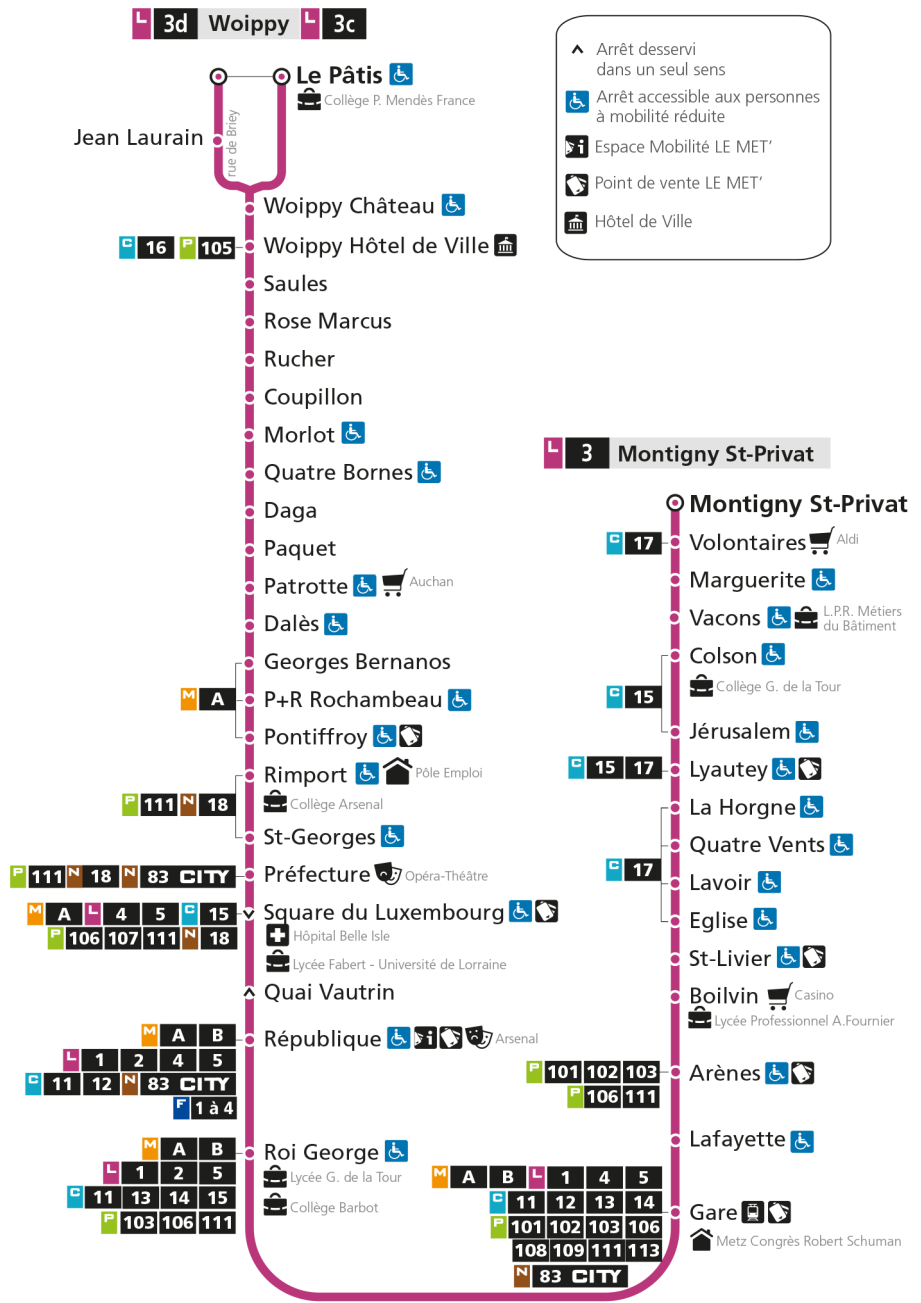

d - Terminus Woippy Le Patis par rue de Briey

Retrouvez tous les horaires du réseau LE MET' sur lemet.fr

L **3** **WOIPPY**
arrêt ST-GEORGES

Horaires valables du 31 Août 2020 au 04 Juillet 2021

Lundi à vendredi		Samedi		Dimanche et jours fériés	
4h		4h		4h	
5h	25 55	5h	27	5h	
6h	13 34 54d	6h	08 35d	6h	
7h	09 19d 30 41d 51	7h	01 20d 39	7h	
8h	01d 10 20d 29 39d 49 59d	8h	00d 20 38d 56	8h	23
9h	09 20d 33 46d 58	9h	13d 28 45d	9h	23
10h	10d 22 35d 46 58d	10h	04 19d 34 51d	10h	23
11h	10 22d 35 48d	11h	06 21d 36 51d	11h	23
12h	00 12d 24 36d 48	12h	06 23d 36 51d	12h	23d 51d
13h	00d 12 23d 35 49d	13h	06 21d 36 52d	13h	21d 52d
14h	01 14d 28 39d 51	14h	07 22d 37 52d	14h	22d 51d
15h	03d 16 27d 38 48d 57	15h	07 22d 37 52d	15h	21d 51d
16h	07d 17 27d 38 48d 58	16h	07 22d 37 52d	16h	21d 51d
17h	08d 19 29d 39 49d	17h	07 22d 37 52d	17h	21d 51d
18h	00 09d 18 27d 38 51d	18h	07 22d 37 52d	18h	21d 51d
19h	05 22d 40	19h	07 22d 37 57	19h	21d 51d
20h	00 20 40	20h	17 36	20h	21d 50d
21h	00 28	21h	00 23	21h	24d
22h		22h		22h	
23h		23h		23h	
00h		00h		00h	

d - Terminus Woippy Le Patis par rue de Briey

- ▲ Arrêt desservi dans un seul sens
- ♿ Arrêt accessible aux personnes à mobilité réduite
- 📍 Espace Mobilité LE MET'
- 🏪 Point de vente LE MET'
- 🏛️ Hôtel de Ville