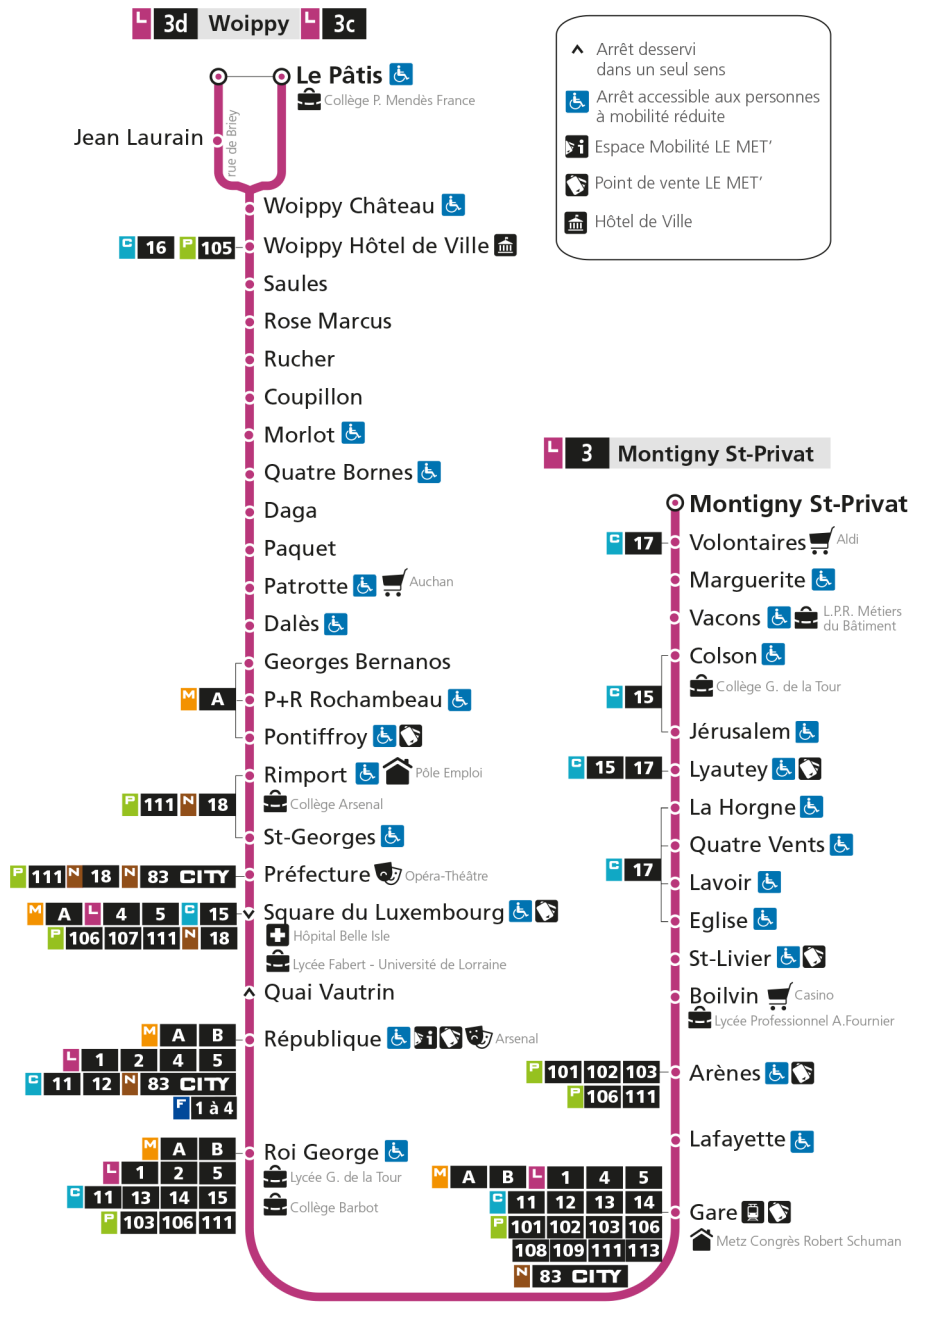

L **3** **WOIPPY**
arrêt PATROTTE

Horaires valables du 31 Août 2020 au 04 Juillet 2021

Lundi à vendredi		Samedi		Dimanche et jours fériés	
4h		4h		4h	
5h	34	5h	37	5h	
6h	04 22 43	6h	18 45d	6h	
7h	03d 18 29d 41 52d	7h	11 30d 49	7h	
8h	02 12d 21 31d 40 50d	8h	10d 30 48d	8h	32
9h	00 10d 20 31d 42 55d	9h	06 23d 38 55d	9h	32
10h	07 19d 31 44d 55	10h	14 31d 46	10h	32
11h	07d 19 31d 44 57d	11h	03d 18 33d 48	11h	32
12h	09 21d 33 45d 57	12h	03d 18 35d 48	12h	33d
13h	09d 21 32d 44 58d	13h	02d 17 32d 47	13h	01d 31d
14h	10 23d 37 48d	14h	03d 18 33d 48	14h	02d 32d
15h	00 12d 25 36d 47 57d	15h	03d 18 33d 48	15h	01d 31d
16h	06 16d 26 37d 49	16h	03d 18 33d 48	16h	01d 32d
17h	00d 10 20d 31 41d 49 59d	17h	03d 18 33d 48	17h	02d 32d
18h	10 19d 28 37d 48	18h	03d 18 33d 48	18h	02d 32d
19h	01d 15 32d 50	19h	03d 18 33d 48	19h	01d 30d
20h	10 30 50	20h	08 28 47	20h	00d 30d 59d
21h	10 38	21h	11 34	21h	33d
22h		22h		22h	
23h		23h		23h	
00h		00h		00h	

d - Terminus Woippy Le Patis par rue de Briey