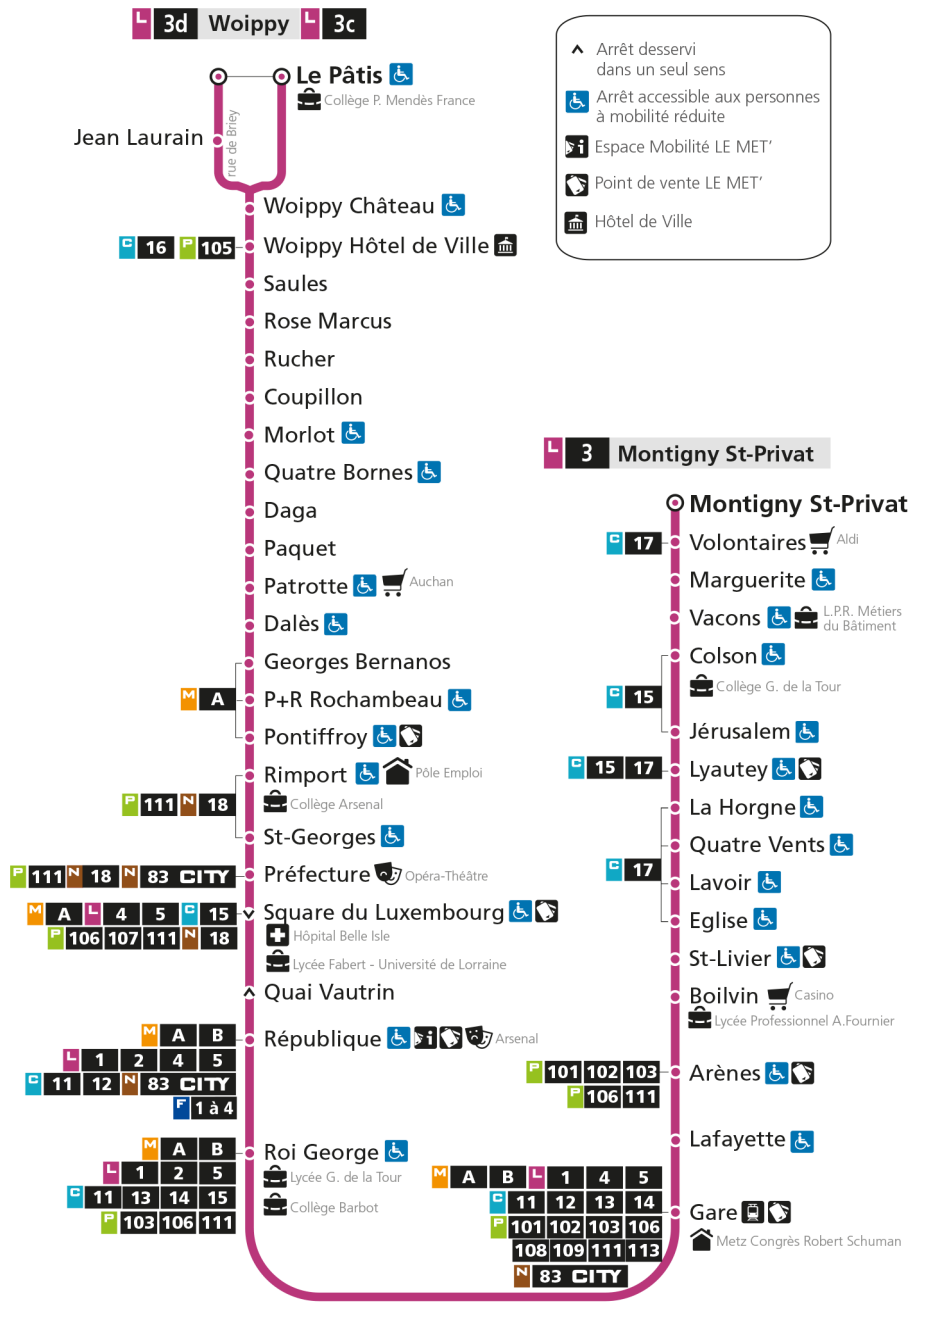

d - Terminus Woippy Le Patis par rue de Briey

- ▲ Arrêt desservi dans un seul sens
- ♿ Arrêt accessible aux personnes à mobilité réduite
- 📄 Espace Mobilité LE MET'
- 🏪 Point de vente LE MET'
- 🏛️ Hôtel de Ville

Retrouvez tous les horaires du réseau LE MET' sur lemet.fr

L **3** **WOIPPY**
arrêt **GEORGES BERNANOS**

Horaires valables du 31 Août 2020 au 04 Juillet 2021

Lundi à vendredi	Samedi	Dimanche et jours fériés
4h	4h	4h
5h 32	5h 35	5h
6h 02 20 41	6h 16 43d	6h
7h 01d 16 26d 38 49d 59	7h 09 28d 47	7h
8h 09d 18 28d 37 47d 57	8h 08d 28 46d	8h 30
9h 07d 17 28d 40 53d	9h 04 21d 36 53d	9h 30
10h 05 17d 29 42d 53	10h 12 28d 43	10h 30
11h 05d 17 29d 42 55d	11h 00d 15 30d 45	11h 30
12h 07 19d 31 43d 55	12h 00d 15 32d 45	12h 31d 59d
13h 07d 19 30d 42 56d	13h 00d 15 30d 45	13h 29d
14h 08 21d 35 46d 58	14h 01d 16 31d 46	14h 00d 30d 59d
15h 10d 23 34d 45 55d	15h 01d 16 31d 46	15h 29d 59d
16h 04 14d 24 35d 46 57d	16h 01d 16 31d 46	16h 29d 59d
17h 07 17d 28 38d 46 56d	17h 01d 16 31d 46	17h 29d 59d
18h 07 16d 25 34d 45 58d	18h 01d 16 31d 46	18h 29d 59d
19h 12 29d 47	19h 01d 16 31d 46	19h 28d 58d
20h 07 27 47	20h 06 26 45	20h 28d 57d
21h 07 35	21h 09 32	21h 31d
22h	22h	22h
23h	23h	23h
00h	00h	00h