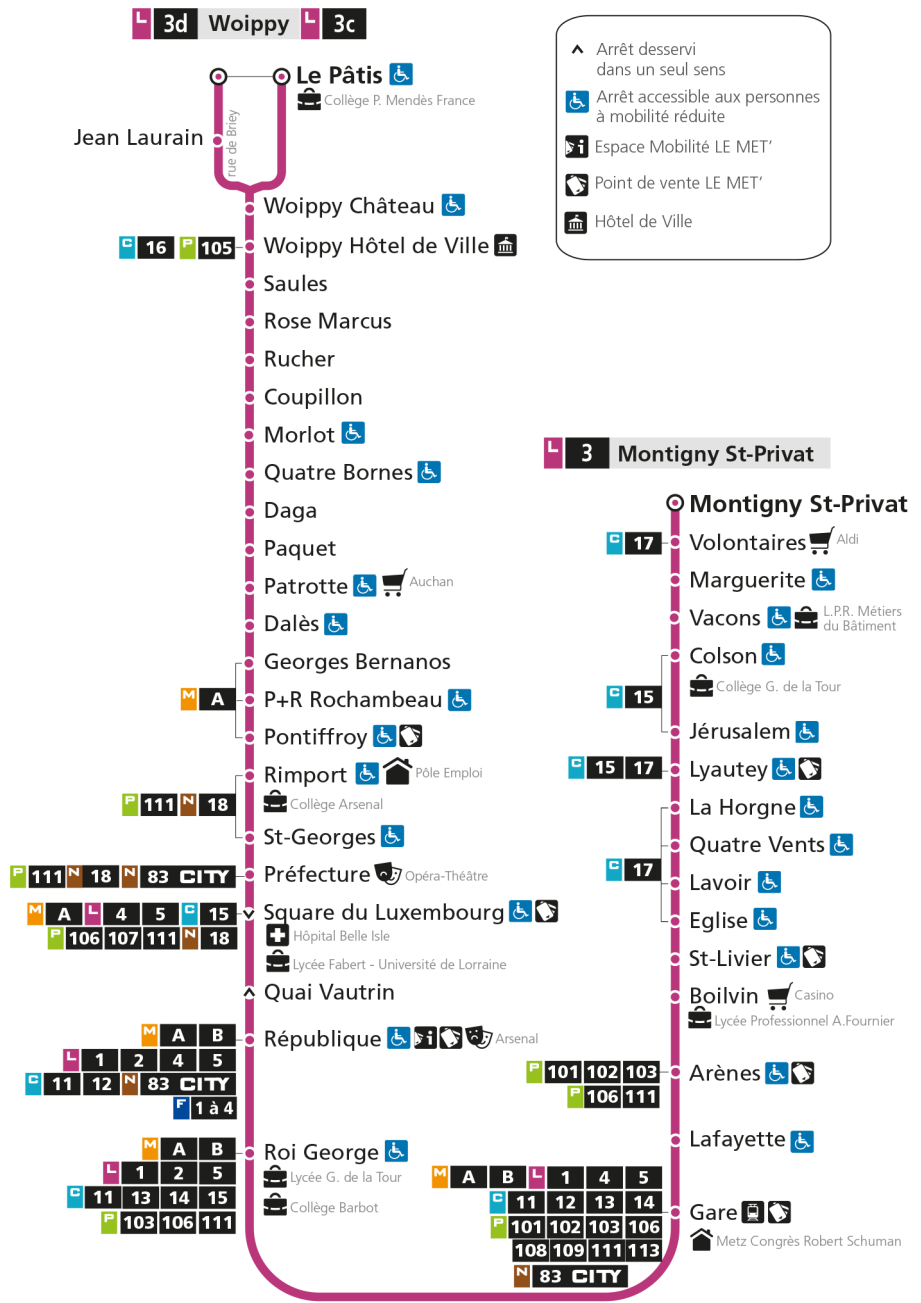

L **3** **WOIPPY**
arrêt BOILVIN

Horaires valables du 31 Août 2020 au 04 Juillet 2021

Lundi à vendredi		Samedi		Dimanche et jours fériés	
4h		4h		4h	
5h	13 43	5h	15 56	5h	
6h	01 22 42d 56	6h	23d 49	6h	
7h	06d 16 26d 36 46d 55	7h	08d 26 45d	7h	
8h	05d 15 25d 35 45d 55	8h	05 23d 41 58d	8h	04
9h	06d 18 31d 43 55d	9h	13 30d 49	9h	04
10h	07 20d 31 43d 55	10h	04d 19 36d 51	10h	04
11h	07d 20 33d 45 57d	11h	06d 21 36d 51	11h	04
12h	09 21d 33 45d 57	12h	06d 21 36d 51	12h	04d 37d
13h	08d 20 34d 46 59d	13h	06d 21 36d 51	13h	07d 37d
14h	13 24d 36 48d	14h	06d 21 36d 51	14h	06d 36d
15h	01 12d 23 33d 42 52d	15h	06d 21 36d 51	15h	06d 36d
16h	02 12d 23 32d 42 52d	16h	06d 21 36d 51	16h	06d 36d
17h	03 13d 23 33d 44 54d	17h	06d 21 36d 51	17h	06d 36d
18h	04 14d 25 38d 52	18h	06d 21 36d 51	18h	06d 37d
19h	09d 27 47	19h	06d 21 42	19h	07d 37d
20h	07 27 47	20h	02 22 47	20h	07d 37d
21h	15	21h	10	21h	11d
22h		22h		22h	
23h		23h		23h	
00h		00h		00h	

d - Terminus Woippy Le Patis par rue de Briey

- ▲ Arrêt desservi dans un seul sens
- ♿ Arrêt accessible aux personnes à mobilité réduite
- 📄 Espace Mobilité LE MET'
- 🏪 Point de vente LE MET'
- 🏛️ Hôtel de Ville

Retrouvez tous les horaires du réseau LE MET' sur lemet.fr