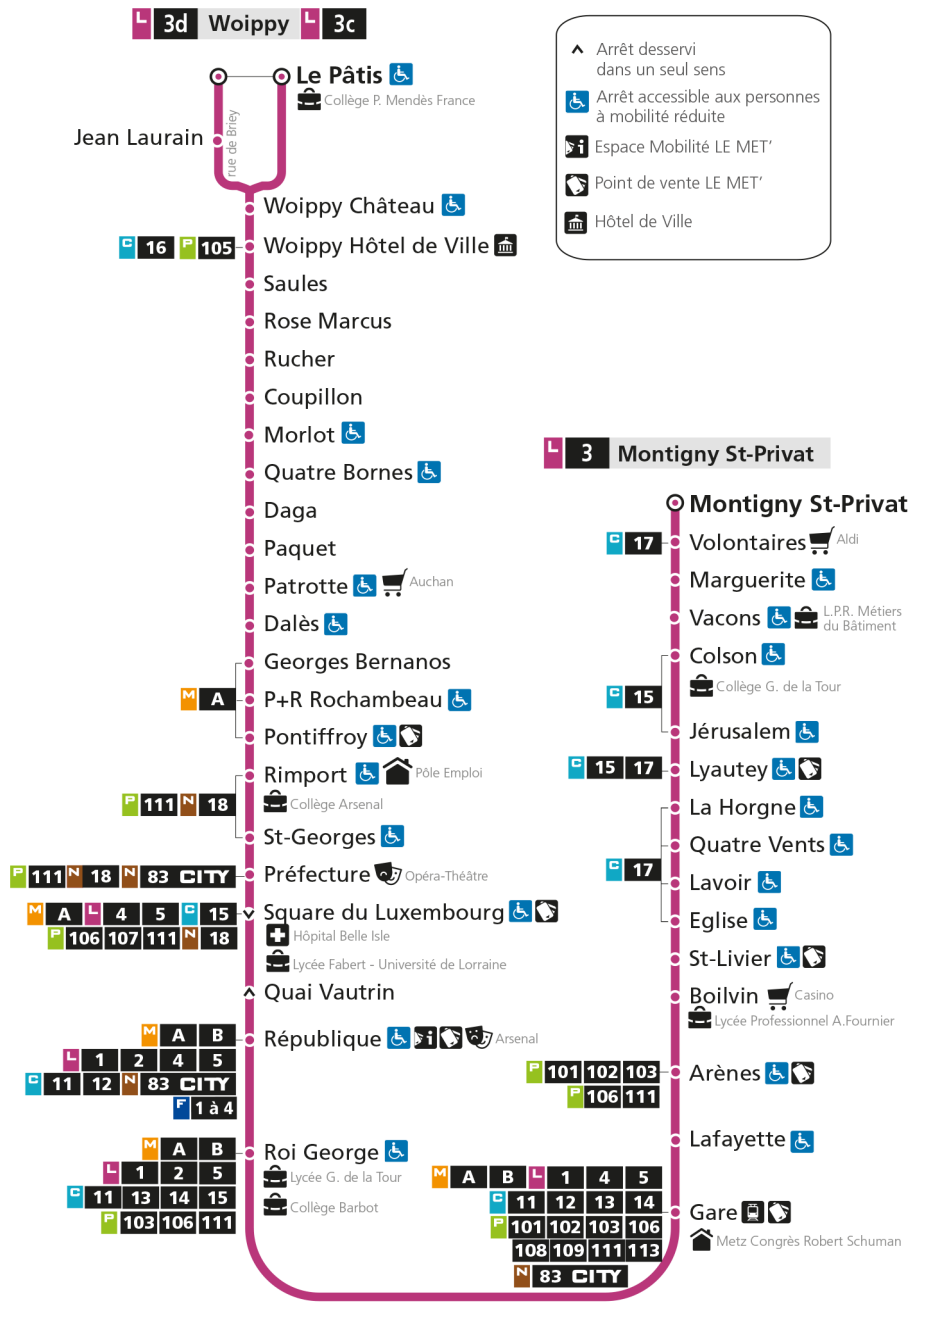

L **3** **WOIPPY**
arrêt ROI GEORGE

Horaires valables du 31 Août 2020 au 04 Juillet 2021

Lundi à vendredi		Samedi		Dimanche et jours fériés	
4h		4h		4h	
5h	18 48	5h	20	5h	
6h	06 27 47d	6h	01 28d 54	6h	
7h	02 12d 22 32d 42 52d	7h	13d 31 51d	7h	
8h	01 11d 21 31d 41 51d	8h	11 29d 47	8h	13
9h	01 12d 24 37d 49	9h	04d 19 36d 55	9h	13
10h	01d 13 26d 37 49d	10h	10d 25 42d 57	10h	13
11h	01 13d 26 39d 51	11h	12d 27 42d 57	11h	13
12h	03d 15 27d 39 51d	12h	12d 27 42d 57	12h	13d 42d
13h	03 14d 26 40d 52	13h	12d 27 42d 57	13h	12d 42d
14h	05d 19 30d 42 54d	14h	12d 27 42d 57	14h	12d 42d
15h	07 18d 29 39d 48 58d	15h	12d 27 42d 57	15h	12d 42d
16h	08 18d 29 39d 49 59d	16h	12d 27 42d 57	16h	12d 42d
17h	10 20d 30 40d 51	17h	12d 27 42d 57	17h	12d 42d
18h	01d 10 20d 31 44d 58	18h	12d 27 42d 57	18h	12d 42d
19h	15d 33 53	19h	12d 27 47	19h	12d 42d
20h	13 33 53	20h	07 27 52	20h	12d 42d
21h	21	21h	15	21h	16d
22h		22h		22h	
23h		23h		23h	
00h		00h		00h	

d - Terminus Woippy Le Patis par rue de Briey

- ^ Arrêt desservi dans un seul sens
- ♿ Arrêt accessible aux personnes à mobilité réduite
- ℹ Espace Mobilité LE MET'
- 🏪 Point de vente LE MET'
- 🏛 Hôtel de Ville