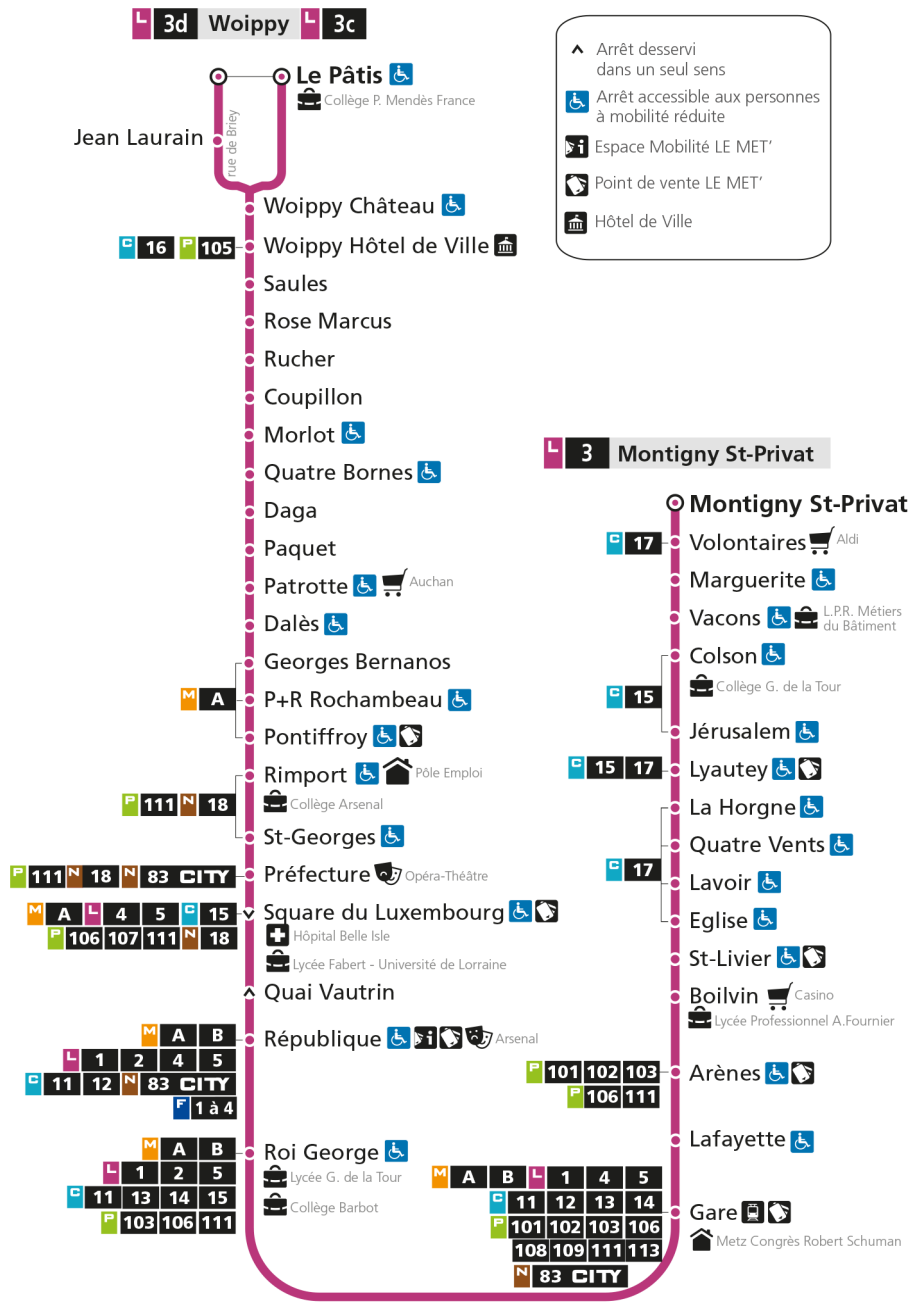

d - Terminus Woippy Le Patis par rue de Briey

- ^ Arrêt desservi dans un seul sens
- ♿ Arrêt accessible aux personnes à mobilité réduite
- 📄 Espace Mobilité LE MET'
- 🏠 Point de vente LE MET'
- 🏛️ Hôtel de Ville

Retrouvez tous les horaires du réseau LE MET' sur lemet.fr

L **3** **WOIPPY**
arrêt EGLISE

Horaires valables du 31 Août 2020 au 04 Juillet 2021

Lundi à vendredi		Samedi		Dimanche et jours fériés	
4h		4h		4h	
5h	11 41 59	5h	14 55	5h	
6h	20 40d 54	6h	22d 48	6h	
7h	04d 14 24d 33 43d 52	7h	07d 24 43d	7h	
8h	02d 12 22d 32 42d 52	8h	03 21d 39 56d	8h	02
9h	03d 15 28d 40 52d	9h	11 28d 47	9h	02
10h	04 17d 28 40d 52	10h	02d 17 34d 49	10h	02
11h	04d 17 30d 42 54d	11h	04d 19 34d 49	11h	02
12h	06 18d 30 42d 54	12h	04d 19 34d 49	12h	02d 35d
13h	05d 17 31d 43 56d	13h	04d 19 34d 49	13h	05d 35d
14h	10 21d 33 45d 58	14h	04d 19 34d 49	14h	04d 34d
15h	09d 20 30d 39 49d 59	15h	04d 19 34d 49	15h	04d 34d
16h	09d 20 29d 39 49d	16h	04d 19 34d 49	16h	04d 34d
17h	00 10d 20 30d 41 51d	17h	04d 19 34d 49	17h	04d 34d
18h	01 11d 22 35d 49	18h	04d 19 34d 49	18h	04d 35d
19h	06d 24 44	19h	04d 19 40	19h	05d 35d
20h	04 24 44	20h	00 20 46	20h	05d 35d
21h	12	21h	09	21h	09d
22h		22h		22h	
23h		23h		23h	
00h		00h		00h	

d - Terminus Woippy Le Patis par rue de Briey

- ▲ Arrêt desservi dans un seul sens
- ♿ Arrêt accessible aux personnes à mobilité réduite
- 📍 Espace Mobilité LE MET'
- 🏪 Point de vente LE MET'
- 🏛️ Hôtel de Ville