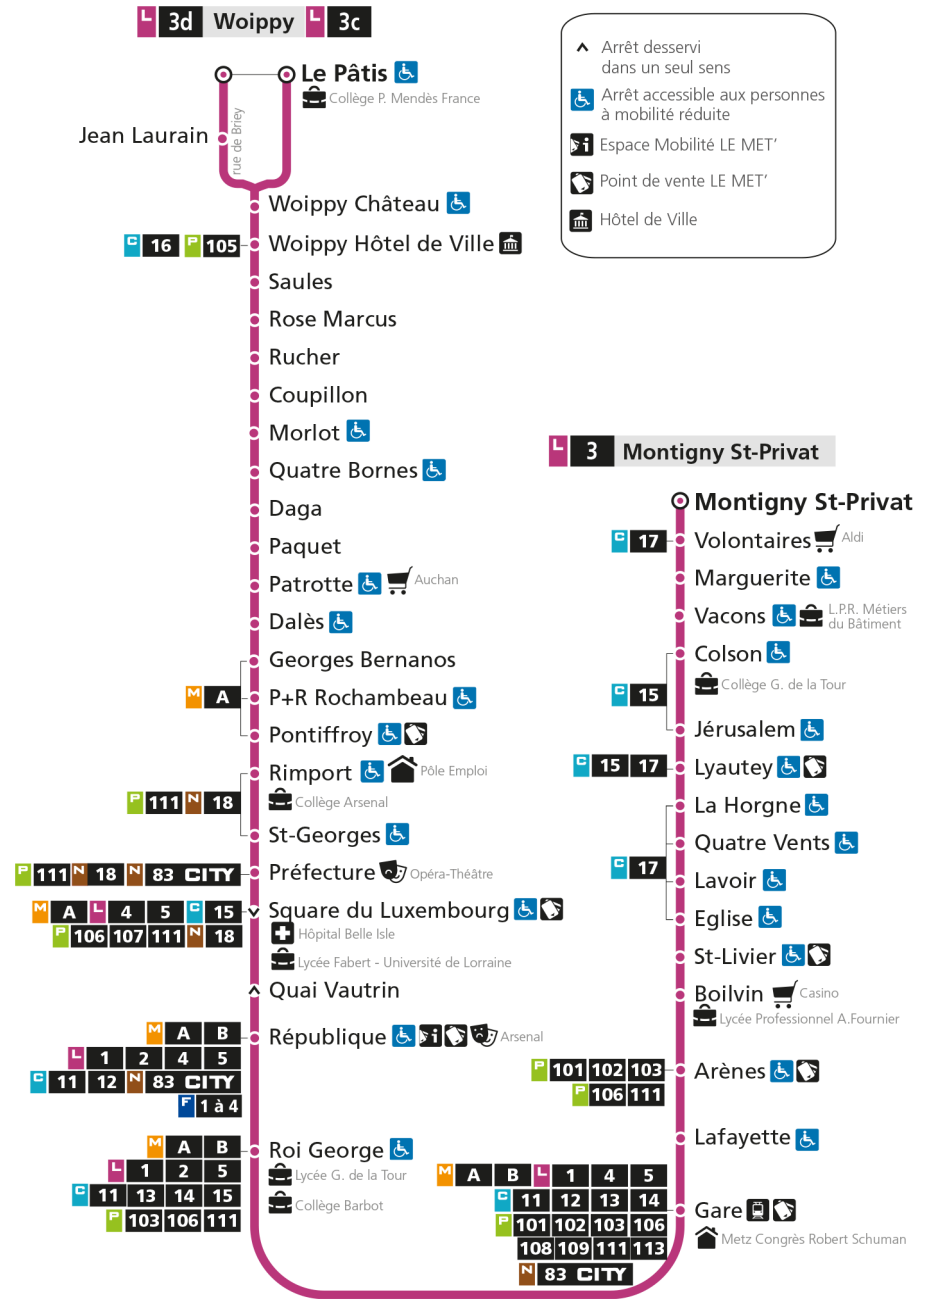

Retrouvez tous les horaires du réseau LE MET' sur lemet.fr

L **3** **WOIPPY**
arrêt WOIPPY CHATEAU

Horaires valables du 31 Août 2020 au 04 Juillet 2021

Lundi à vendredi		Samedi		Dimanche et jours fériés	
4h		4h		4h	
5h	43	5h	45	5h	
6h	13 31 52	6h	26 52	6h	
7h	11 27 38 51	7h	19 37 58	7h	
8h	01 11 21 30 40 49 59	8h	18 39 56	8h	40
9h	09 19 29 40 52	9h	15 31 47	9h	40
10h	05 17 29 41 54	10h	03 23 40 56	10h	40
11h	05 17 29 41 54	11h	12 28 42 58	11h	40
12h	07 19 31 43 55	12h	12 28 44 58	12h	40
13h	07 19 31 42 54	13h	12 28 42 58	13h	08 38
14h	08 20 33 47 58	14h	13 29 43 59	14h	09 39
15h	10 22 35 46 57	15h	13 29 43 59	15h	08 38
16h	07 17 26 37 47	16h	13 29 43 59	16h	09 41
17h	00 10 21 30 42 51	17h	13 29 44 59	17h	11 41
18h	00 09 21 29 39 47 59	18h	14 29 44 59	18h	11 41
19h	11 26 42	19h	14 29 44 59	19h	10 39
20h	01 20 40 59	20h	18 38 57	20h	07 37
21h	19 47	21h	21 44	21h	06 40
22h		22h		22h	
23h		23h		23h	
00h		00h		00h	

- ▲ Arrêt desservi dans un seul sens
- ♿ Arrêt accessible aux personnes à mobilité réduite
- 📄 Espace Mobilité LE MET'
- 🏠 Point de vente LE MET'
- 🏛 Hôtel de Ville