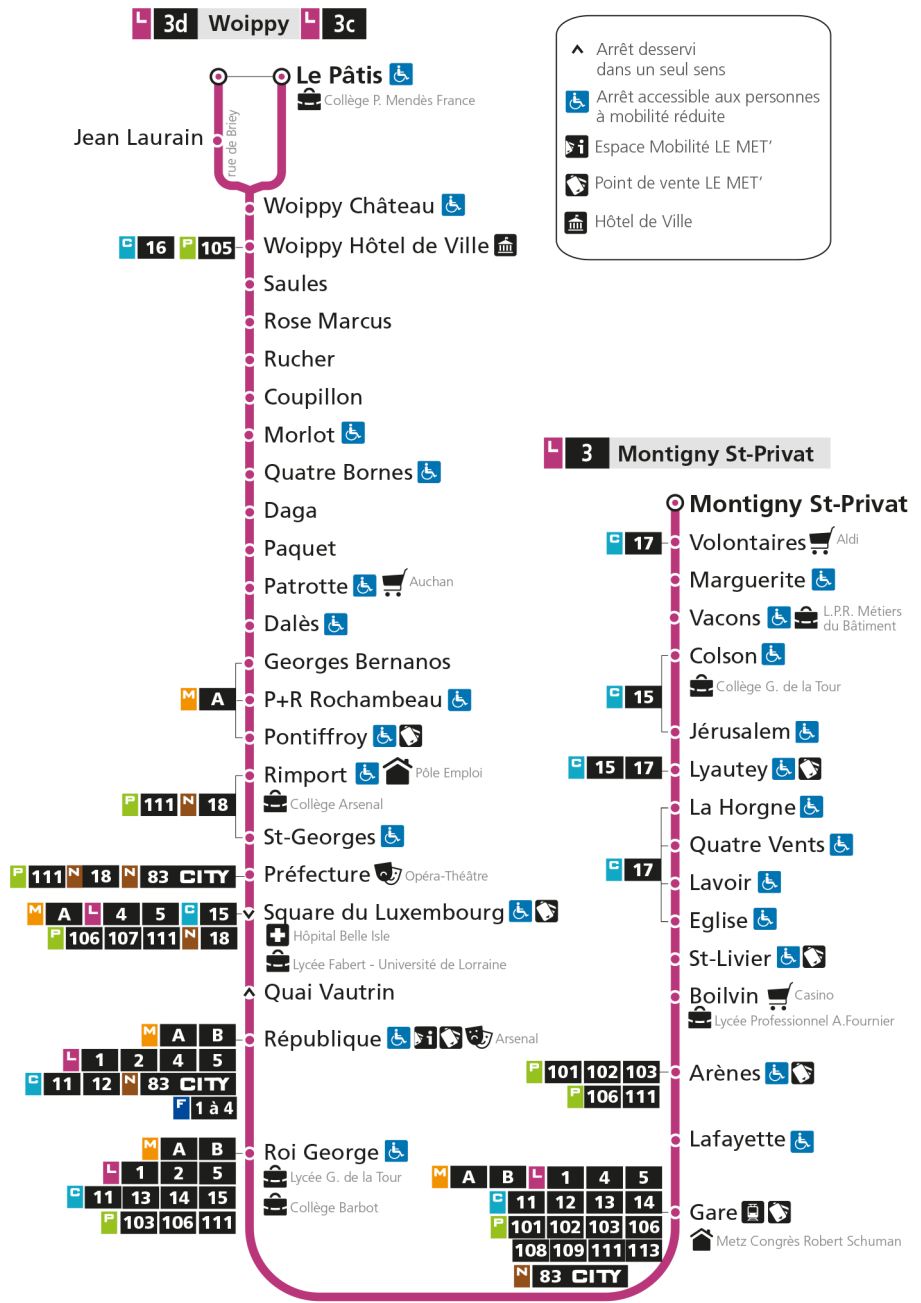

L **3** **WOIPPY**
arrêt QUATRE BORNES

Horaires valables du 31 Août 2020 au 04 Juillet 2021

Lundi à vendredi		Samedi		Dimanche et jours fériés	
4h		4h		4h	
5h	36	5h	38	5h	
6h	06 24 45	6h	19 46d	6h	
7h	05d 20 31d 43 54d	7h	12 31d 51	7h	
8h	04 14d 23 33d 42 52d	8h	12d 32 50d	8h	34
9h	02 12d 22 33d 45 58d	9h	08 25d 40 57d	9h	34
10h	10 22d 34 47d 58	10h	16 34d 49	10h	34
11h	10d 22 34d 47	11h	06d 21 36d 51	11h	34
12h	00d 12 24d 36 48d	12h	06d 21 38d 51	12h	35d
13h	00 12d 24 35d 47	13h	05d 20 35d 50	13h	03d 33d
14h	01d 13 26d 40 51d	14h	06d 21 36d 51	14h	04d 34d
15h	03 15d 28 39d 50	15h	06d 21 36d 51	15h	03d 33d
16h	00d 09 19d 29 40d 52	16h	06d 21 36d 51	16h	03d 35d
17h	03d 13 23d 34 44d 52	17h	06d 21 36d 51	17h	05d 35d
18h	02d 13 22d 31 40d 51	18h	06d 21 36d 51	18h	05d 35d
19h	04d 18 35d 53	19h	06d 21 36d 51	19h	04d 33d
20h	12 32 52	20h	11 31 50	20h	02d 32d
21h	12 40	21h	14 37	21h	01d 35d
22h		22h		22h	
23h		23h		23h	
00h		00h		00h	

d - Terminus Woippy Le Patis par rue de Briey

- ▲ Arrêt desservi dans un seul sens
- ♿ Arrêt accessible aux personnes à mobilité réduite
- 📄 Espace Mobilité LE MET'
- 🏠 Point de vente LE MET'
- 🏛️ Hôtel de Ville