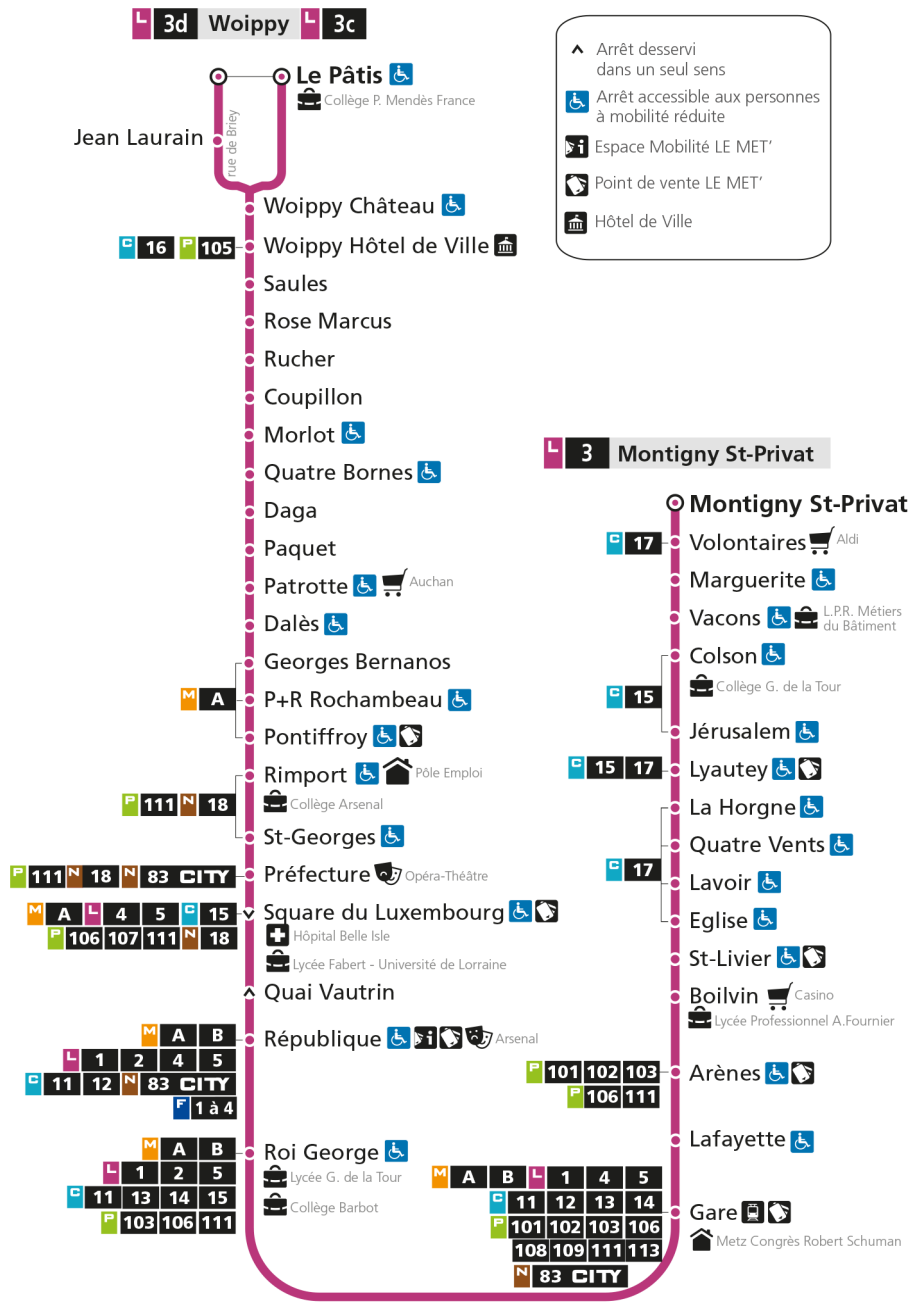

L **3** **WOIPPY**
arrêt **QUAI VAUTRIN**

Horaires valables du 31 Août 2020 au 04 Juillet 2021

Lundi à vendredi	Samedi	Dimanche et jours fériés
4h	4h	4h
5h 22 52	5h 24	5h
6h 10 31 51d	6h 05 32d 58	6h
7h 06 16d 26 37d 47 57d	7h 17d 36 56d	7h
8h 06 16d 26 36d 46 56d	8h 16 34d 52	8h 19
9h 06 17d 29 42d 54	9h 09d 24 41d	9h 19
10h 06d 18 31d 42 54d	10h 00 15d 30 47d	10h 19
11h 06 18d 31 44d 56	11h 02 17d 32 47d	11h 19
12h 08d 20 32d 44 56d	12h 02 19d 32 47d	12h 19d 47d
13h 08 19d 31 45d 57	13h 02 17d 32 48d	13h 17d 48d
14h 10d 24 35d 47 59d	14h 03 18d 33 48d	14h 18d 47d
15h 12 23d 34 44d 53	15h 03 18d 33 48d	15h 17d 47d
16h 03d 13 23d 34 44d 54	16h 03 18d 33 48d	16h 17d 47d
17h 04d 15 25d 35 45d 56	17h 03 18d 33 48d	17h 17d 47d
18h 05d 14 24d 35 48d	18h 03 18d 33 48d	18h 17d 47d
19h 02 19d 37 57	19h 03 18d 33 53	19h 17d 47d
20h 17 37 57	20h 13 32 56	20h 17d 47d
21h 25	21h 19	21h 21d
22h	22h	22h
23h	23h	23h
00h	00h	00h

d - Terminus Woippy Le Patis par rue de Briey

- ▲ Arrêt desservi dans un seul sens
- ♿ Arrêt accessible aux personnes à mobilité réduite
- 📄 Espace Mobilité LE MET'
- 🏪 Point de vente LE MET'
- 🏨 Hôtel de Ville

Retrouvez tous les horaires du réseau LE MET' sur lemet.fr