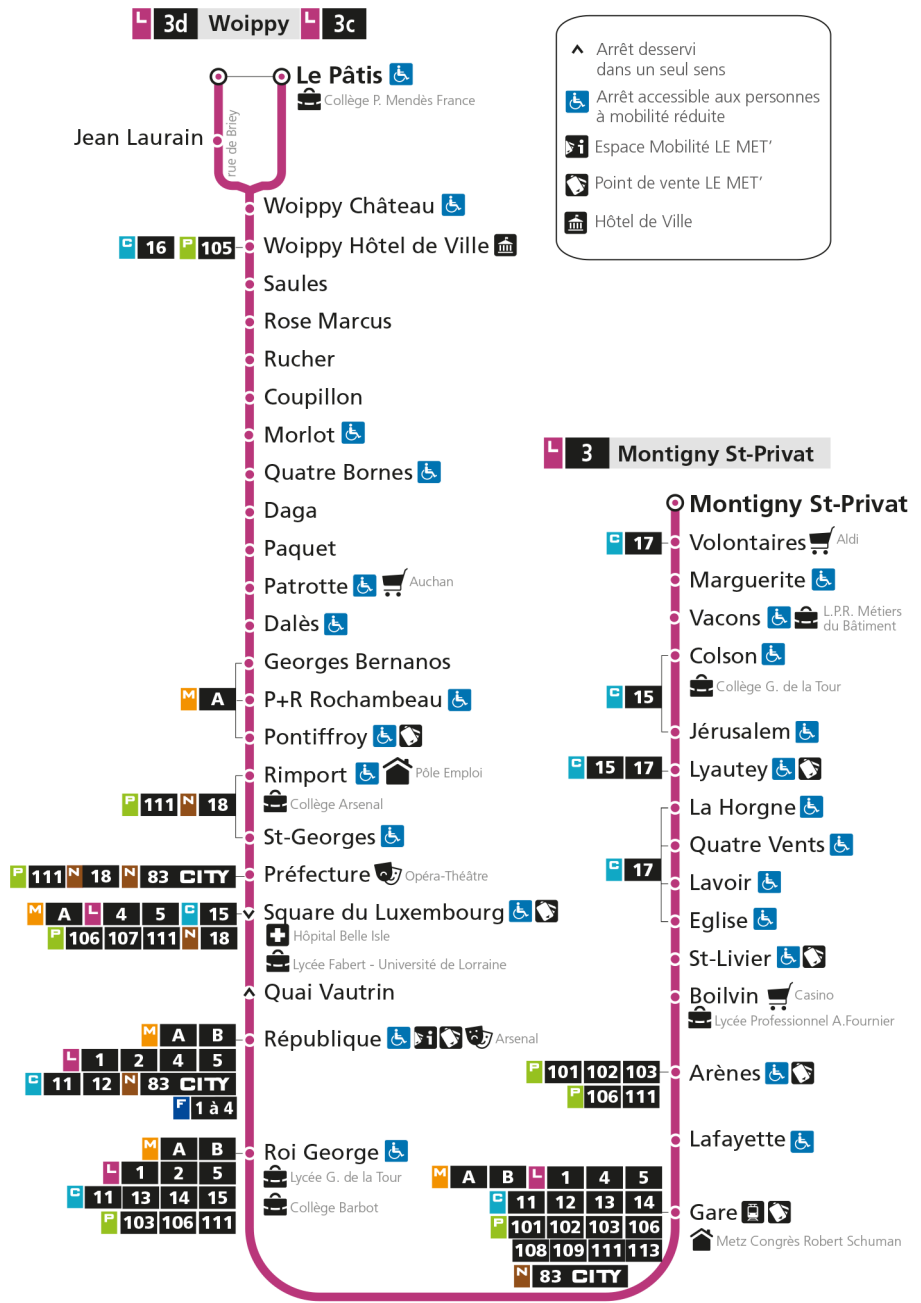

L **3** **WOIPPY**
arrêt ST-LIVIER

Horaires valables du 31 Août 2020 au 04 Juillet 2021

Lundi à vendredi		Samedi		Dimanche et jours fériés	
4h		4h		4h	
5h	11 41 59	5h	14 55	5h	
6h	20 40d 55	6h	22d 48	6h	
7h	05d 15 25d 34 44d 53	7h	07d 24 44d	7h	
8h	03d 13 23d 33 43d 53	8h	04 22d 40 57d	8h	02
9h	04d 16 29d 41 53d	9h	12 29d 48	9h	02
10h	05 18d 29 41d 53	10h	03d 18 35d 50	10h	02
11h	05d 18 31d 43 55d	11h	05d 20 35d 50	11h	02
12h	07 19d 31 43d 55	12h	05d 20 35d 50	12h	02d 35d
13h	06d 18 32d 44 57d	13h	05d 20 35d 50	13h	05d 35d
14h	11 22d 34 46d 59	14h	05d 20 35d 50	14h	05d 35d
15h	10d 21 31d 40 50d	15h	05d 20 35d 50	15h	05d 35d
16h	00 10d 21 30d 40 50d	16h	05d 20 35d 50	16h	05d 35d
17h	01 11d 21 31d 42 52d	17h	05d 20 35d 50	17h	05d 35d
18h	02 12d 23 36d 50	18h	05d 20 35d 50	18h	05d 35d
19h	07d 25 45	19h	05d 20 40	19h	05d 35d
20h	05 25 45	20h	00 20 46	20h	05d 35d
21h	13	21h	09	21h	09d
22h		22h		22h	
23h		23h		23h	
00h		00h		00h	

d - Terminus Woippy Le Patis par rue de Briey