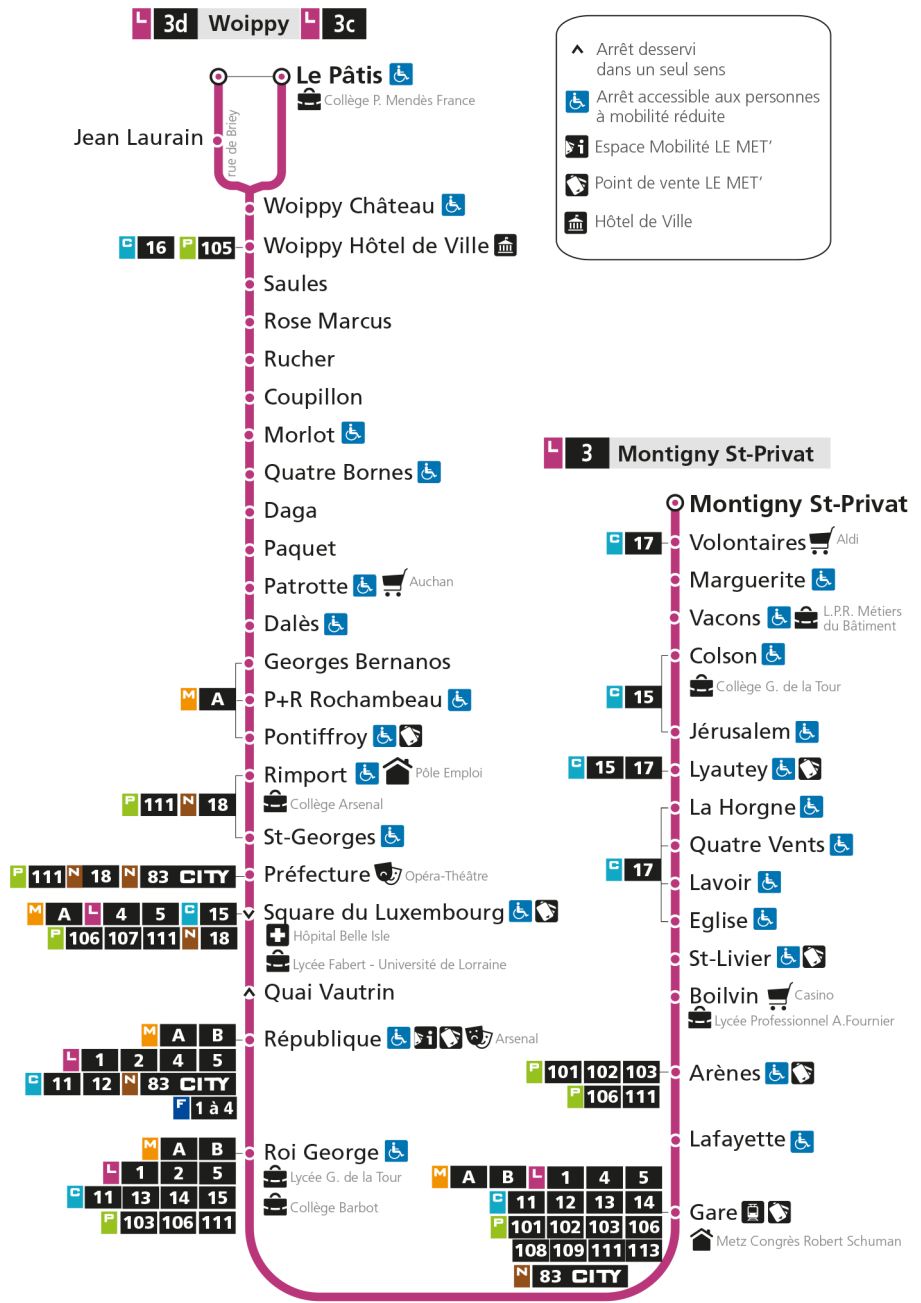

Horaires valables du 31 Août 2020 au 04 Juillet 2021

Lundi à vendredi		Samedi		Dimanche et jours fériés	
4h		4h		4h	
5h	14 44	5h	16 57	5h	
6h	02 23 43d 58	6h	24d 50	6h	
7h	08d 18 28d 37 47d 56	7h	09d 27 47d	7h	
8h	06d 16 26d 36 46d 56	8h	07 25d 43	8h	05
9h	07d 19 32d 44 56d	9h	00d 15 32d 51	9h	05
10h	08 21d 32 44d 56	10h	06d 21 38d 53	10h	05
11h	08d 21 34d 46 58d	11h	08d 23 38d 53	11h	05
12h	10 22d 34 46d 58	12h	08d 23 38d 53	12h	05d 38d
13h	09d 21 35d 47	13h	08d 23 38d 53	13h	08d 38d
14h	00d 14 25d 37 49d	14h	08d 23 38d 53	14h	08d 38d
15h	02 13d 24 34d 43 53d	15h	08d 23 38d 53	15h	08d 38d
16h	03 13d 24 34d 44 54d	16h	08d 23 38d 53	16h	08d 38d
17h	05 15d 25 35d 46 56d	17h	08d 23 38d 53	17h	08d 38d
18h	05 15d 26 39d 53	18h	08d 23 38d 53	18h	08d 38d
19h	10d 28 48	19h	08d 23 43	19h	08d 38d
20h	08 28 48	20h	03 23 48	20h	08d 38d
21h	16	21h	11	21h	12d
22h		22h		22h	
23h		23h		23h	
00h		00h		00h	

d - Terminus Woippy Le Patis par rue de Briey

- ▲ Arrêt desservi dans un seul sens
- ♿ Arrêt accessible aux personnes à mobilité réduite
- 📄 Espace Mobilité LE MET'
- 🏠 Point de vente LE MET'
- 🏛️ Hôtel de Ville