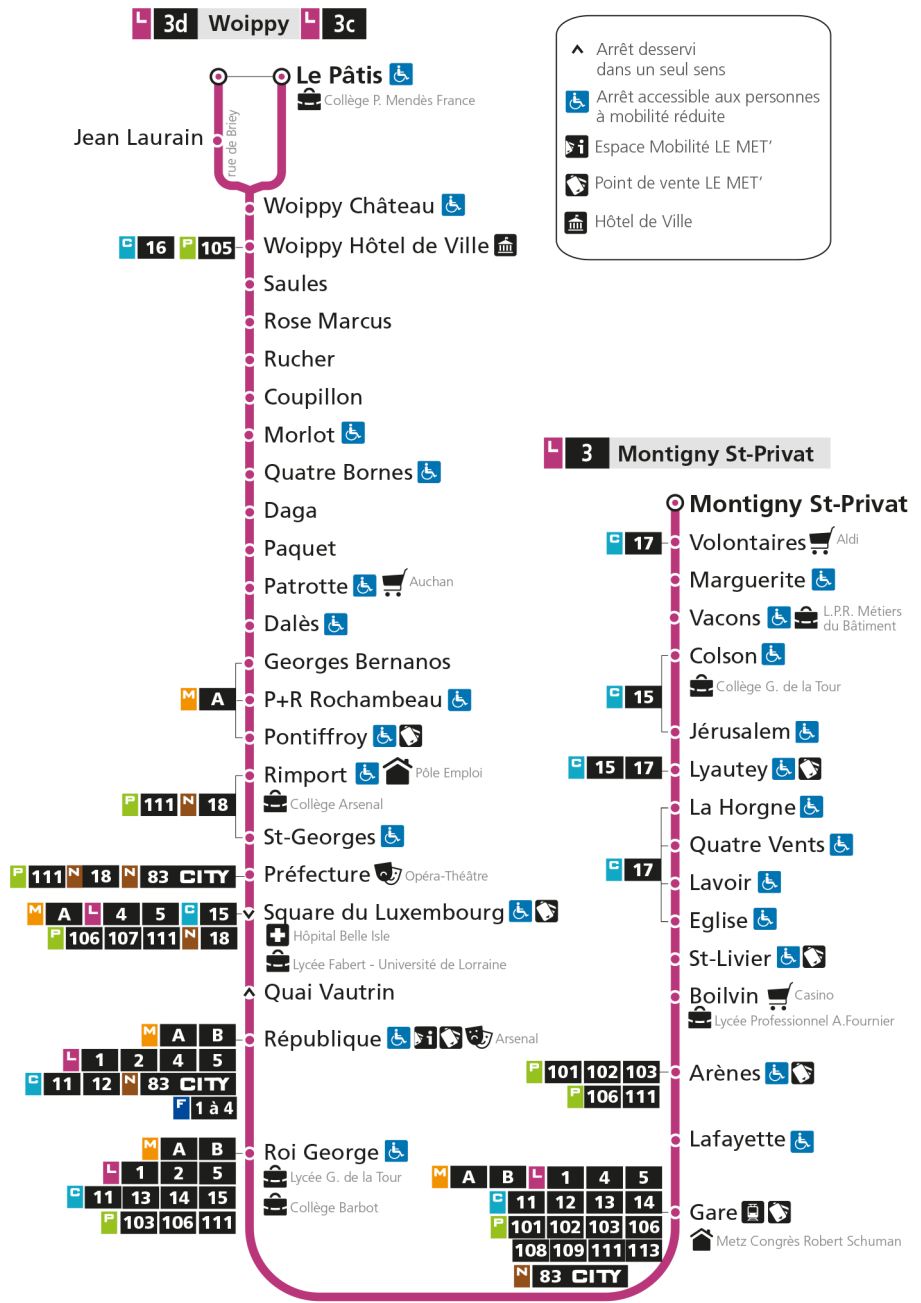

L 3 WOIPPY
arrêt RIMPORT

Horaires valables du 31 Août 2020 au 04 Juillet 2021

Lundi à vendredi		Samedi		Dimanche et jours fériés	
4h		4h		4h	
5h	27 57	5h	29	5h	
6h	15 36 56d	6h	10 37d	6h	
7h	11 21d 31 42d 52	7h	03 22d 41	7h	
8h	02d 11 21d 31 41d 51	8h	02d 22 40d 58	8h	24
9h	01d 11 22d 34 47d 59	9h	15d 30 47d	9h	24
10h	11d 23 36d 47 59d	10h	06 21d 36 53d	10h	24
11h	11 23d 36 49d	11h	08 23d 38 53d	11h	24
12h	01 13d 25 37d 49	12h	08 25d 38 53d	12h	25d 53d
13h	01d 13 24d 36 50d	13h	08 23d 38 54d	13h	23d 54d
14h	02 15d 29 40d 52	14h	09 24d 39 54d	14h	24d 53d
15h	04d 17 28d 39 49d 58	15h	09 24d 39 54d	15h	23d 53d
16h	08d 18 29d 40 50d	16h	09 24d 39 54d	16h	23d 53d
17h	00 10d 21 31d 40 50d	17h	09 24d 39 54d	17h	23d 53d
18h	01 10d 19 29d 40 53d	18h	09 24d 39 54d	18h	23d 53d
19h	07 24d 42	19h	09 24d 39 59	19h	22d 52d
20h	02 22 42	20h	19 38	20h	22d 51d
21h	02 30	21h	02 25	21h	25d
22h		22h		22h	
23h		23h		23h	
00h		00h		00h	

d - Terminus Woippy Le Patis par rue de Briey

Retrouvez tous les horaires du réseau LE MET' sur lemet.fr