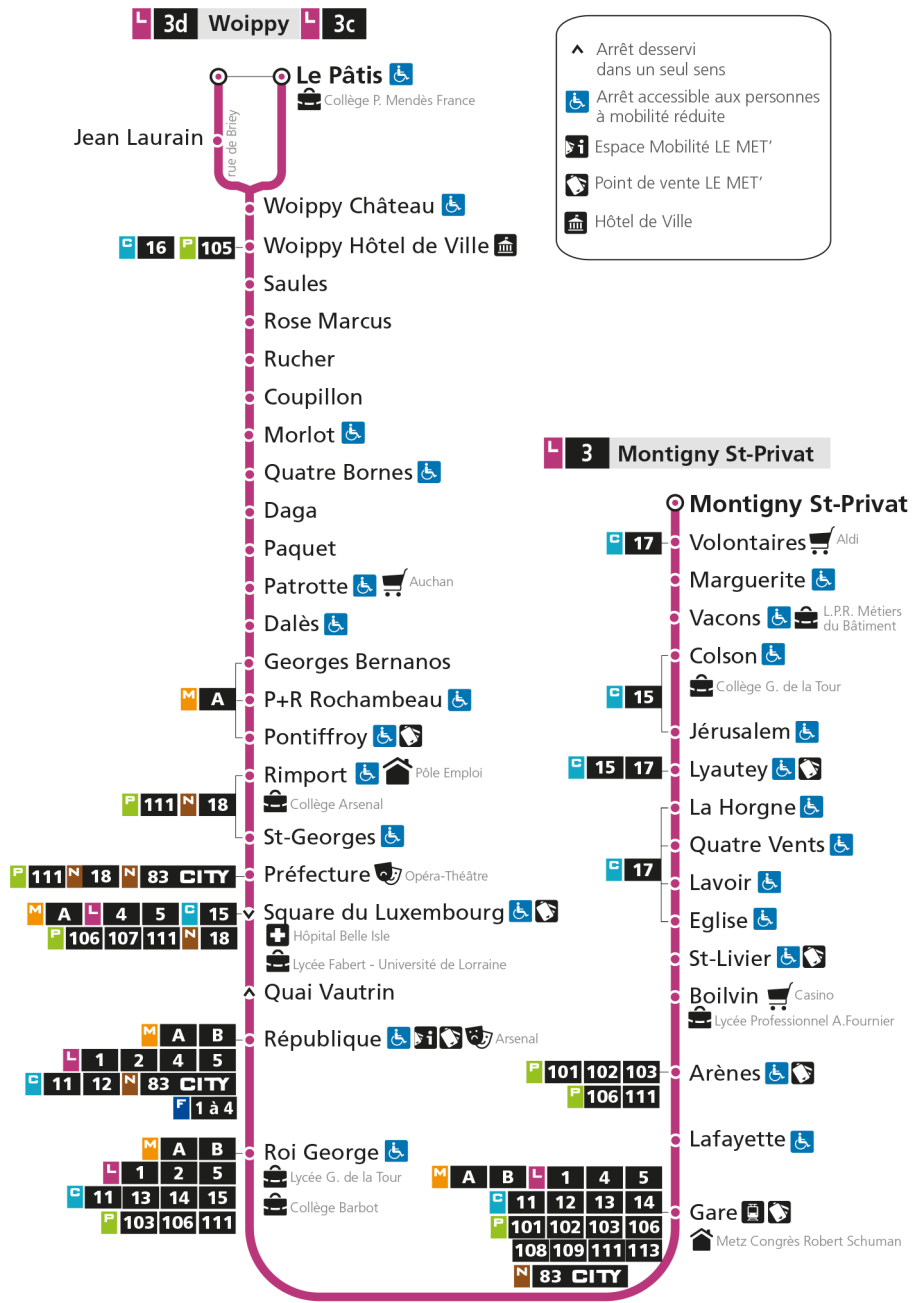

d - Terminus Woippy Le Patis par rue de Briey

- ▲ Arrêt desservi dans un seul sens
- ♿ Arrêt accessible aux personnes à mobilité réduite
- 📍 Espace Mobilité LE MET'
- 🏪 Point de vente LE MET'
- 🏛️ Hôtel de Ville

Retrouvez tous les horaires du réseau LE MET' sur lemet.fr

L **3** **WOIPPY**
arrêt VOLONTAIRES

Horaires valables du 31 Août 2020 au 04 Juillet 2021

Lundi à vendredi		Samedi		Dimanche et jours fériés	
4h		4h		4h	
5h	02 32 49	5h	05 46	5h	
6h	09 28d 42 52d	6h	13d 39 58d	6h	
7h	02 12d 21 31d 40 50d	7h	13 32d 52	7h	51
8h	00 10d 20 30d 40 51d	8h	10d 28 45d	8h	51
9h	03 16d 28 40d 52	9h	00 16d 34 49d	9h	51
10h	05d 16 28d 40 52d	10h	04 21d 36 51d	10h	51
11h	05 18d 30 42d 54	11h	06 21d 36 51d	11h	51d
12h	06d 18 30d 42 53d	12h	07 23d 38 53d	12h	25d 55d
13h	05 19d 31 44d 58	13h	07 22d 37 52d	13h	25d 54d
14h	09d 21 33d 46 57d	14h	07 22d 37 52d	14h	24d 54d
15h	08 18d 27 37d 47 57d	15h	07 22d 37 52d	15h	24d 54d
16h	07 16d 26 36d 47 57d	16h	07 22d 38 53d	16h	25d 55d
17h	07 17d 28 38d 49 59d	17h	08 23d 38 53d	17h	25d 55d
18h	10 23d 37 54d	18h	08 23d 38 53d	18h	26d 56d
19h	14 34 54	19h	08 30 51	19h	26d 56d
20h	14 34	20h	11 37	20h	26d
21h	02	21h	00	21h	00d
22h		22h		22h	
23h		23h		23h	
00h		00h		00h	

d - Terminus Woippy Le Patis par rue de Briey

Retrouvez tous les horaires du réseau LE MET' sur lemet.fr

L **3** **WOIPPY**
arrêt MARGUERITE

Horaires valables du 31 Août 2020 au 04 Juillet 2021

Lundi à vendredi	Samedi	Dimanche et jours fériés
4h	4h	4h
5h	03 33 51	5h 06 47
6h	11 30d 44 54d	6h 14d 40 59d
7h	04 14d 23 33d 42 52d	7h 15 34d 54
8h	02 12d 22 32d 42 53d	8h 53
9h	05 18d 30 42d 54	9h 53
10h	07 20d 32 44d 56	10h 53
11h	08 23d 38 53d	11h 53d
12h	09 25d 40 55d	12h 26d 56d
13h	09 24d 39 54d	13h 26d 55d
14h	09 24d 39 54d	14h 25d 55d
15h	09 24d 39 54d	15h 25d 55d
16h	09 24d 40 55d	16h 26d 56d
17h	10 25d 40 55d	17h 26d 56d
18h	10 25d 40 55d	18h 27d 57d
19h	10 32 52	19h 27d 57d
20h	12 38	20h 27d
21h	01	21h 01d
22h		22h
23h		23h
00h		00h