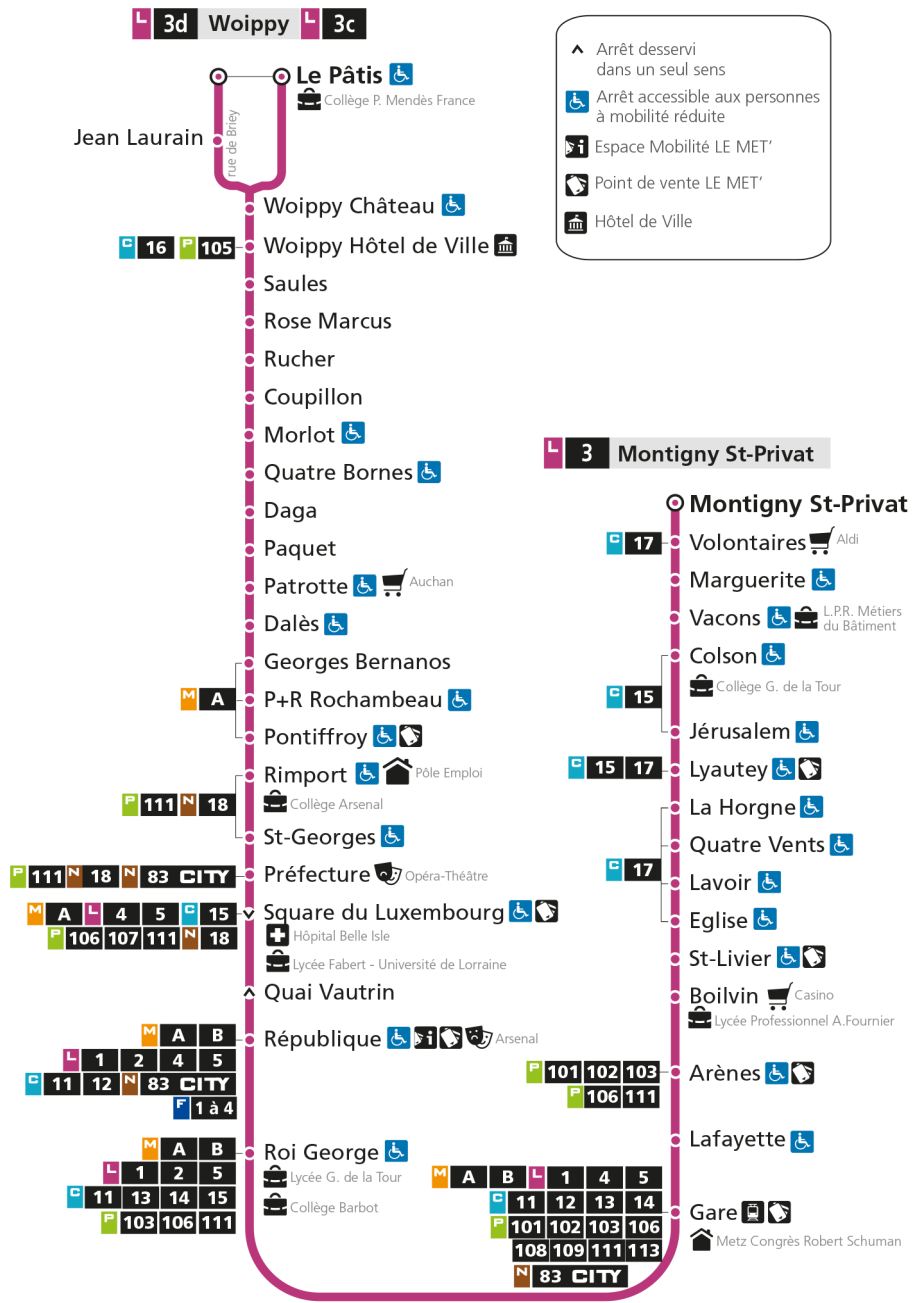

d - Terminus Woippy Le Patis par rue de Briey

L **3** **WOIPPY**
arrêt QUATRE VENTS

Horaires valables du 31 Août 2020 au 04 Juillet 2021

Lundi à vendredi	Samedi	Dimanche et jours fériés
4h	4h	4h
5h 09 39 57	5h 12 53	5h
6h 18 37d 51	6h 20d 46	6h
7h 01d 11 21d 30 40d 49 59d	7h 05d 22 41d	7h
8h 09 19d 29 39d 49	8h 01 19d 37 54d	8h 00
9h 00d 12 25d 37 49d	9h 09 26d 44 59d	9h 00
10h 01 14d 25 37d 49	10h 14 31d 46	10h 00
11h 01d 14 27d 39 51d	11h 01d 16 31d 46	11h 00
12h 03 15d 27 39d 51	12h 01d 17 32d 47	12h 00d 32d
13h 02d 14 28d 40 53d	13h 02d 17 32d 47	13h 02d 32d
14h 07 18d 30 42d 55	14h 02d 17 32d 47	14h 01d 31d
15h 06d 17 27d 36 46d 56	15h 02d 17 32d 47	15h 01d 31d
16h 06d 17 26d 36 46d 57	16h 02d 17 32d 47	16h 01d 32d
17h 07d 17 27d 38 48d 58	17h 02d 17 32d 47	17h 02d 32d
18h 08d 19 32d 46	18h 02d 17 32d 47	18h 02d 33d
19h 03d 22 42	19h 02d 17 38 58	19h 03d 33d
20h 02 22 42	20h 18 44	20h 03d 33d
21h 10	21h 07	21h 07d
22h	22h	22h
23h	23h	23h
00h	00h	00h

d - Terminus Woippy Le Patis par rue de Briey

- ▲ Arrêt desservi dans un seul sens
- ♿ Arrêt accessible aux personnes à mobilité réduite
- 📄 Espace Mobilité LE MET'
- 🏪 Point de vente LE MET'
- 🏛️ Hôtel de Ville