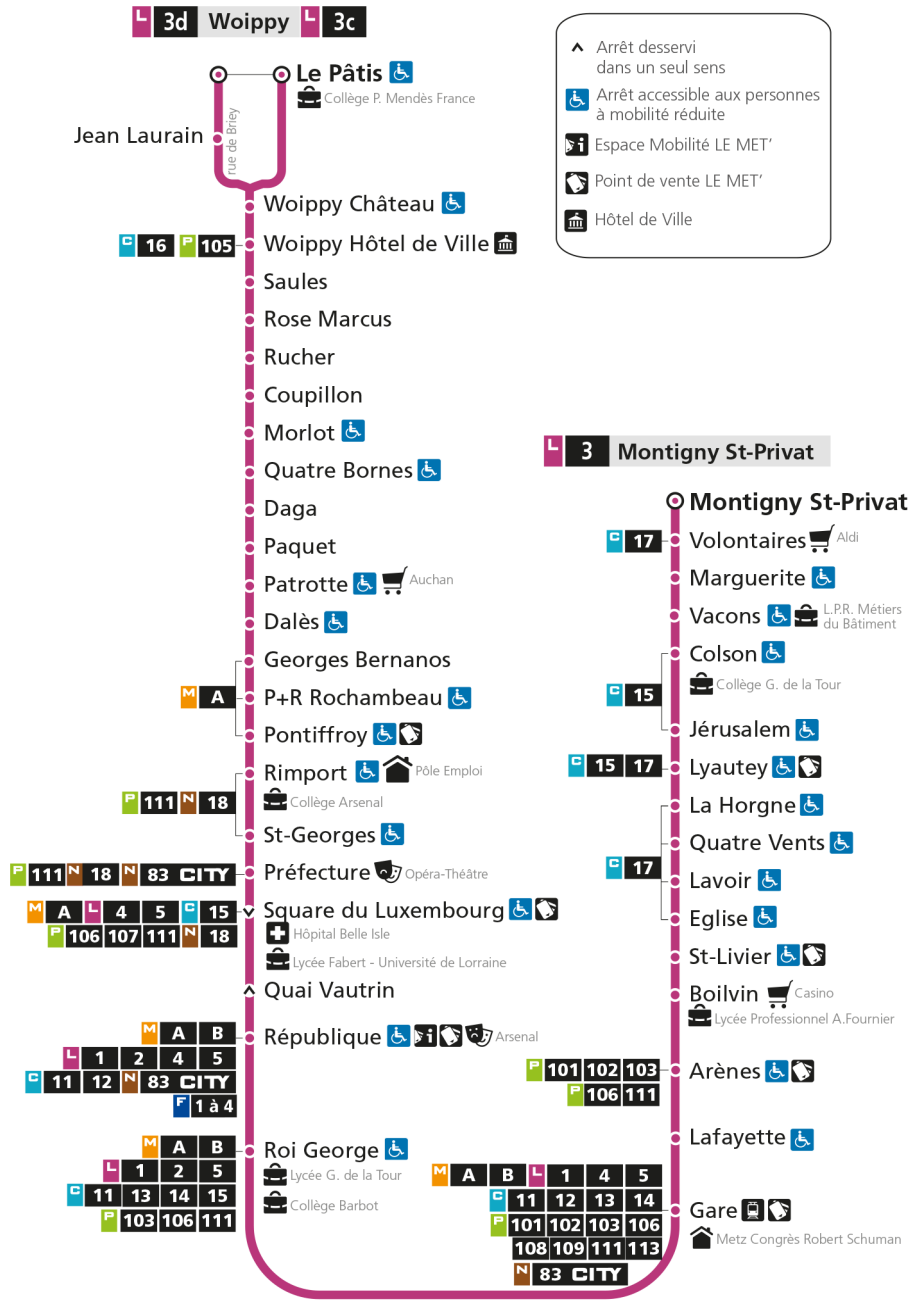

d - Terminus Woippy Le Patis par rue de Briey

- ▲ Arrêt desservi dans un seul sens
- ♿ Arrêt accessible aux personnes à mobilité réduite
- 📄 Espace Mobilité LE MET'
- 🏪 Point de vente LE MET'
- 🏛️ Hôtel de Ville

Retrouvez tous les horaires du réseau LE MET' sur lemet.fr

L **3** **WOIPPY**
arrêt LAVOIR

Horaires valables du 31 Août 2020 au 04 Juillet 2021

Lundi à vendredi	Samedi	Dimanche et jours fériés
4h	4h	4h
5h 10 40 58	5h 13 54	5h
6h 19 38d 52	6h 21d 47	6h
7h 02d 12 22d 31 41d 50	7h 06d 23 42d	7h
8h 00d 10 20d 30 40d 50	8h 02 20d 38 55d	8h 01
9h 01d 13 26d 38 50d	9h 10 27d 45	9h 01
10h 02 15d 26 38d 50	10h 00d 15 32d 47	10h 01
11h 02d 15 28d 40 52d	11h 02d 17 32d 47	11h 01
12h 04 16d 28 40d 52	12h 02d 18 33d 48	12h 01d 33d
13h 03d 15 29d 41 54d	13h 03d 18 33d 48	13h 03d 33d
14h 08 19d 31 43d 56	14h 03d 18 33d 48	14h 02d 32d
15h 07d 18 28d 37 47d 57	15h 03d 18 33d 48	15h 02d 32d
16h 07d 18 27d 37 47d 58	16h 03d 18 33d 48	16h 02d 33d
17h 08d 18 28d 39 49d 59	17h 03d 18 33d 48	17h 03d 33d
18h 09d 20 33d 47	18h 03d 18 33d 48	18h 03d 34d
19h 04d 23 43	19h 03d 18 39 59	19h 04d 34d
20h 03 23 43	20h 19 45	20h 04d 34d
21h 11	21h 08	21h 08d
22h	22h	22h
23h	23h	23h
00h	00h	00h

d - Terminus Woippy Le Patis par rue de Briey

- ^ Arrêt desservi dans un seul sens
- ♿ Arrêt accessible aux personnes à mobilité réduite
- 📄 Espace Mobilité LE MET'
- 🏠 Point de vente LE MET'
- 🏛️ Hôtel de Ville