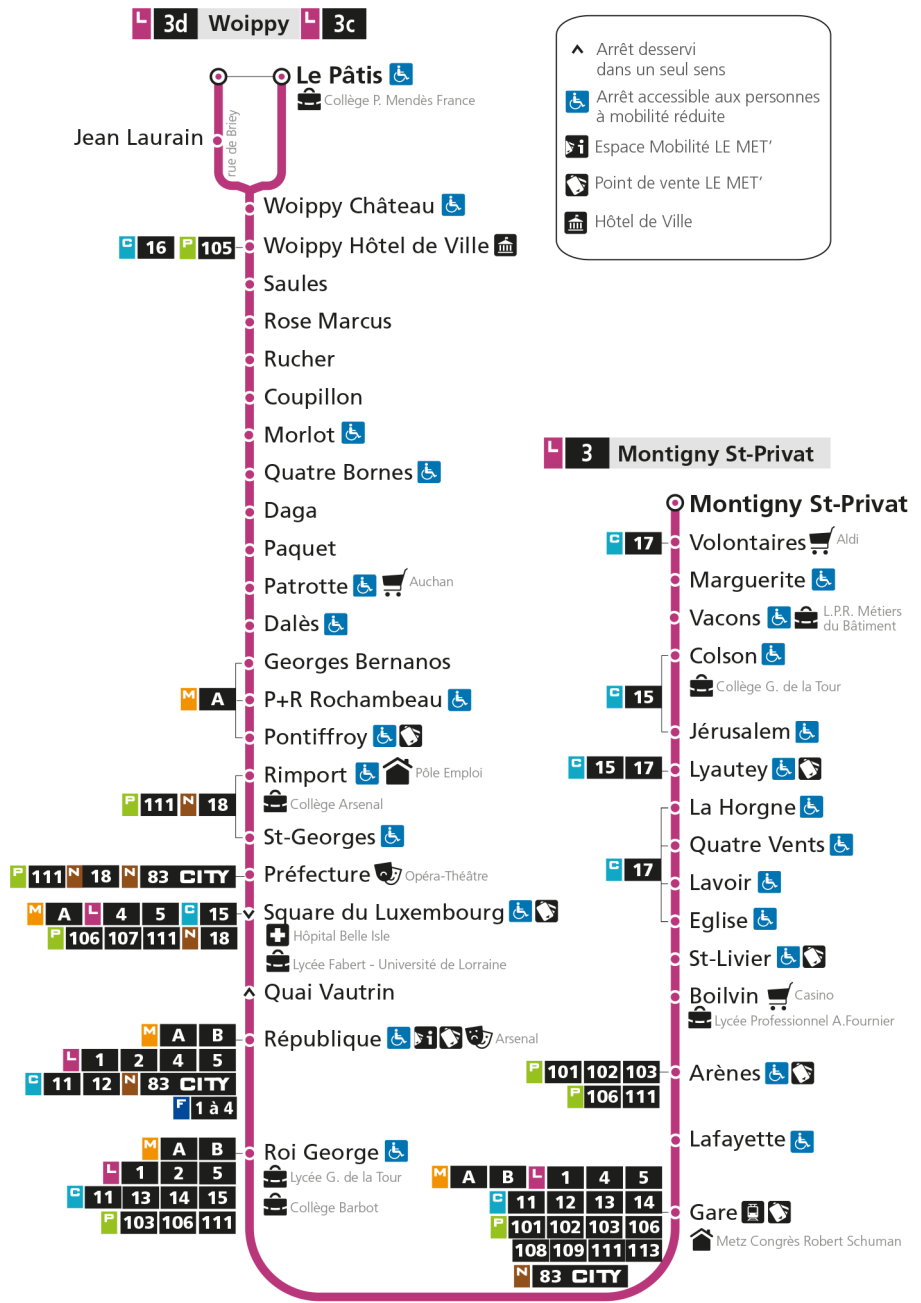

L **3** **WOIPPY**
arrêt MORLOT

Horaires valables du 31 Août 2020 au 04 Juillet 2021

Lundi à vendredi		Samedi		Dimanche et jours fériés	
4h		4h		4h	
5h	37	5h	39	5h	
6h	07 25 46	6h	20 47d	6h	
7h	06d 21 32d 44 55d	7h	13 32d 52	7h	
8h	05 15d 24 34d 43 53d	8h	13d 33 51d	8h	35
9h	03 13d 23 34d 46 59d	9h	09 26d 41 58d	9h	35
10h	11 23d 35 48d 59	10h	17 35d 50	10h	35
11h	11d 23 35d 48	11h	07d 22 37d 52	11h	35
12h	01d 13 25d 37 49d	12h	07d 22 39d 52	12h	36d
13h	01 13d 25 36d 48	13h	07d 22 37d 52	13h	04d 34d
14h	02d 14 27d 41 52d	14h	08d 23 38d 53	14h	05d 35d
15h	04 16d 29 40d 51	15h	08d 23 38d 53	15h	04d 34d
16h	01d 10 20d 30 41d 53	16h	08d 23 38d 53	16h	04d 36d
17h	04d 14 24d 35 45d 53	17h	08d 23 38d 53	17h	06d 36d
18h	03d 14 23d 32 41d 52	18h	08d 23 38d 53	18h	06d 36d
19h	05d 19 36d 54	19h	08d 23 38d 53	19h	05d 34d
20h	13 33 53	20h	12 32 51	20h	03d 33d
21h	13 41	21h	15 38	21h	02d 36d
22h		22h		22h	
23h		23h		23h	
00h		00h		00h	

d - Terminus Woippy Le Patis par rue de Briey

- ▲ Arrêt desservi dans un seul sens
- ♿ Arrêt accessible aux personnes à mobilité réduite
- 📄 Espace Mobilité LE MET'
- 🏠 Point de vente LE MET'
- 🏛️ Hôtel de Ville