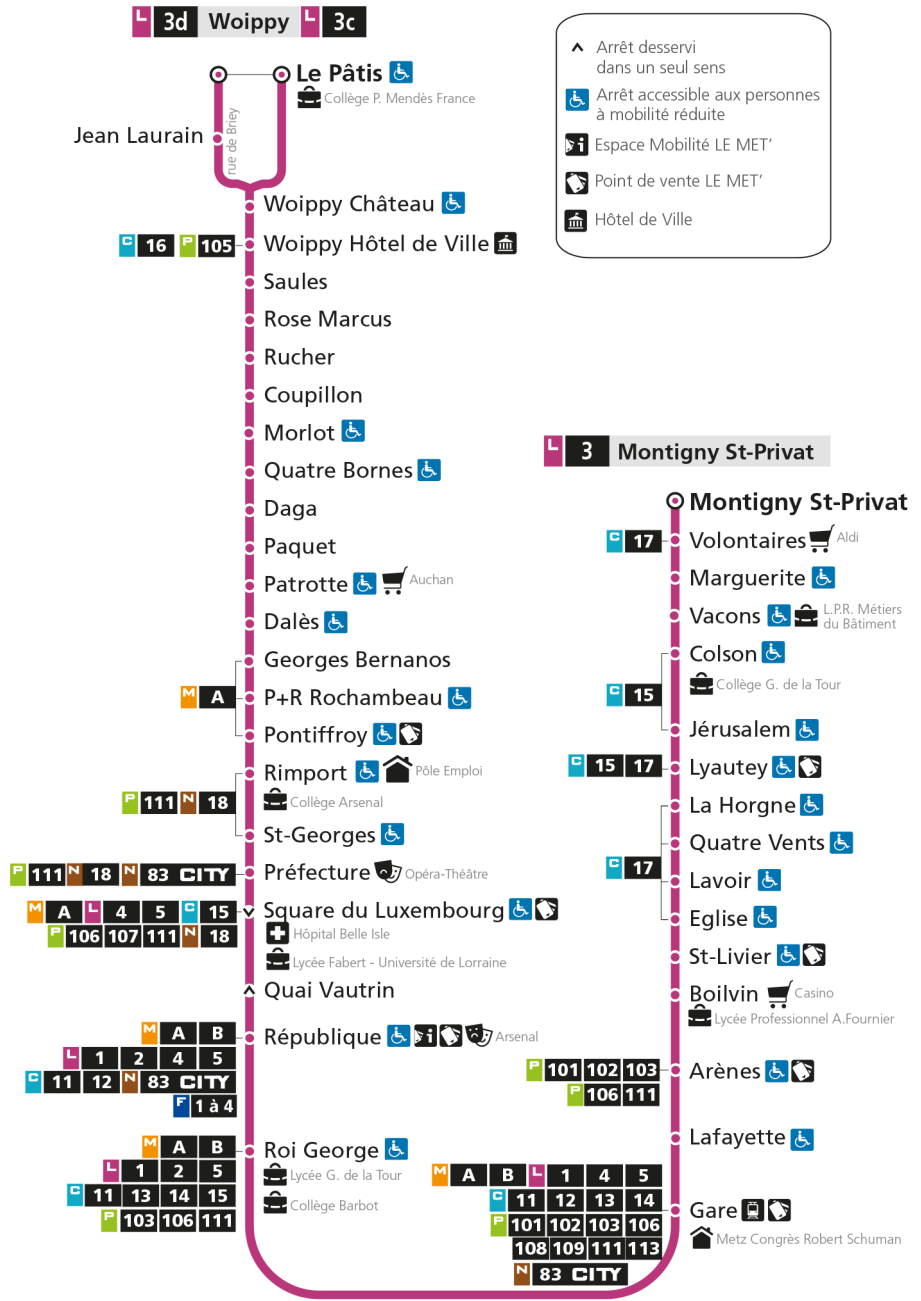

d - Terminus Woippy Le Patis par rue de Briey

- ▲ Arrêt desservi dans un seul sens
- ♿ Arrêt accessible aux personnes à mobilité réduite
- 📄 Espace Mobilité LE MET'
- 🏪 Point de vente LE MET'
- 🏛️ Hôtel de Ville

Retrouvez tous les horaires du réseau LE MET' sur lemet.fr

L **3** **WOIPPY**
arrêt DAGA

Horaires valables du 31 Août 2020 au 04 Juillet 2021

Lundi à vendredi		Samedi		Dimanche et jours fériés	
4h		4h		4h	
5h	35	5h	38	5h	
6h	05 23 44	6h	19 46d	6h	
7h	04d 19 30d 42 53d	7h	12 31d 50	7h	
8h	03 13d 22 32d 41 51d	8h	11d 31 49d	8h	33
9h	01 11d 21 32d 44 57d	9h	07 24d 39 56d	9h	33
10h	09 21d 33 46d 57	10h	15 33d 48	10h	33
11h	09d 21 33d 46 59d	11h	05d 20 35d 50	11h	33
12h	11 23d 35 47d 59	12h	05d 20 37d 50	12h	34d
13h	11d 23 34d 46	13h	04d 19 34d 49	13h	02d 32d
14h	00d 12 25d 39 50d	14h	05d 20 35d 50	14h	03d 33d
15h	02 14d 27 38d 49 59d	15h	05d 20 35d 50	15h	02d 32d
16h	08 18d 28 39d 51	16h	05d 20 35d 50	16h	02d 34d
17h	02d 12 22d 33 43d 51	17h	05d 20 35d 50	17h	04d 34d
18h	01d 12 21d 30 39d 50	18h	05d 20 35d 50	18h	04d 34d
19h	03d 17 34d 52	19h	05d 20 35d 50	19h	03d 32d
20h	11 31 51	20h	10 30 49	20h	01d 31d
21h	11 39	21h	13 36	21h	00d 34d
22h		22h		22h	
23h		23h		23h	
00h		00h		00h	

d - Terminus Woippy Le Patis par rue de Briey

- ^ Arrêt desservi dans un seul sens
- ♿ Arrêt accessible aux personnes à mobilité réduite
- ℹ Espace Mobilité LE MET'
- 🏠 Point de vente LE MET'
- 🏛 Hôtel de Ville