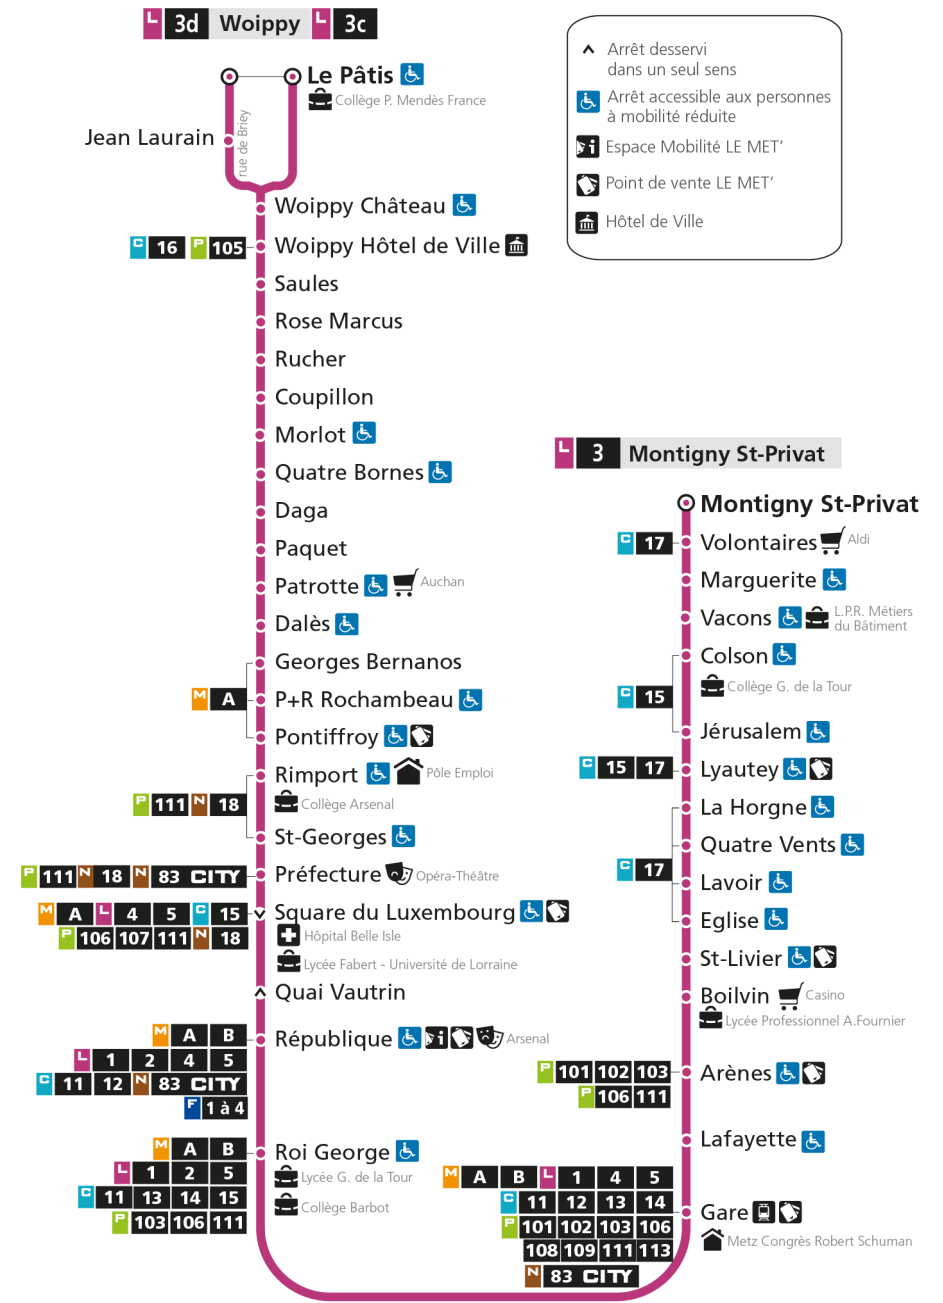

L **3** **WOIPPY**
arrêt WOIPPY-HOTEL DE VILLE

Horaires valables du 31 Août 2020 au 04 Juillet 2021

Lundi à vendredi		Samedi		Dimanche et jours fériés	
4h		4h		4h	
5h	41	5h	43	5h	
6h	11 29 50	6h	24 51	6h	
7h	10 26 37 50	7h	17 36 56	7h	
8h	00 10 20 29 39 48 58	8h	17 37 55	8h	39
9h	08 18 28 39 51	9h	13 30 45	9h	39
10h	04 16 28 40 53	10h	02 21 39 54	10h	39
11h	04 16 28 40 53	11h	11 26 41 56	11h	39
12h	06 18 30 42 54	12h	11 26 43 56	12h	40
13h	06 18 30 41 53	13h	11 26 41 56	13h	08 38
14h	07 19 32 46 57	14h	12 27 42 57	14h	09 39
15h	09 21 34 45 56	15h	12 27 42 57	15h	08 38
16h	06 16 25 36 46 59	16h	12 27 42 57	16h	08 40
17h	09 20 29 41 50 59	17h	12 28 43 58	17h	10 40
18h	08 20 28 38 46 58	18h	13 28 43 58	18h	10 40
19h	10 25 41	19h	13 28 43 57	19h	09 38
20h	00 19 39 57	20h	16 36 55	20h	07 37
21h	17 45	21h	19 42	21h	06 40
22h		22h		22h	
23h		23h		23h	
00h		00h		00h	

Retrouvez tous les horaires du réseau LE MET' sur lemet.fr