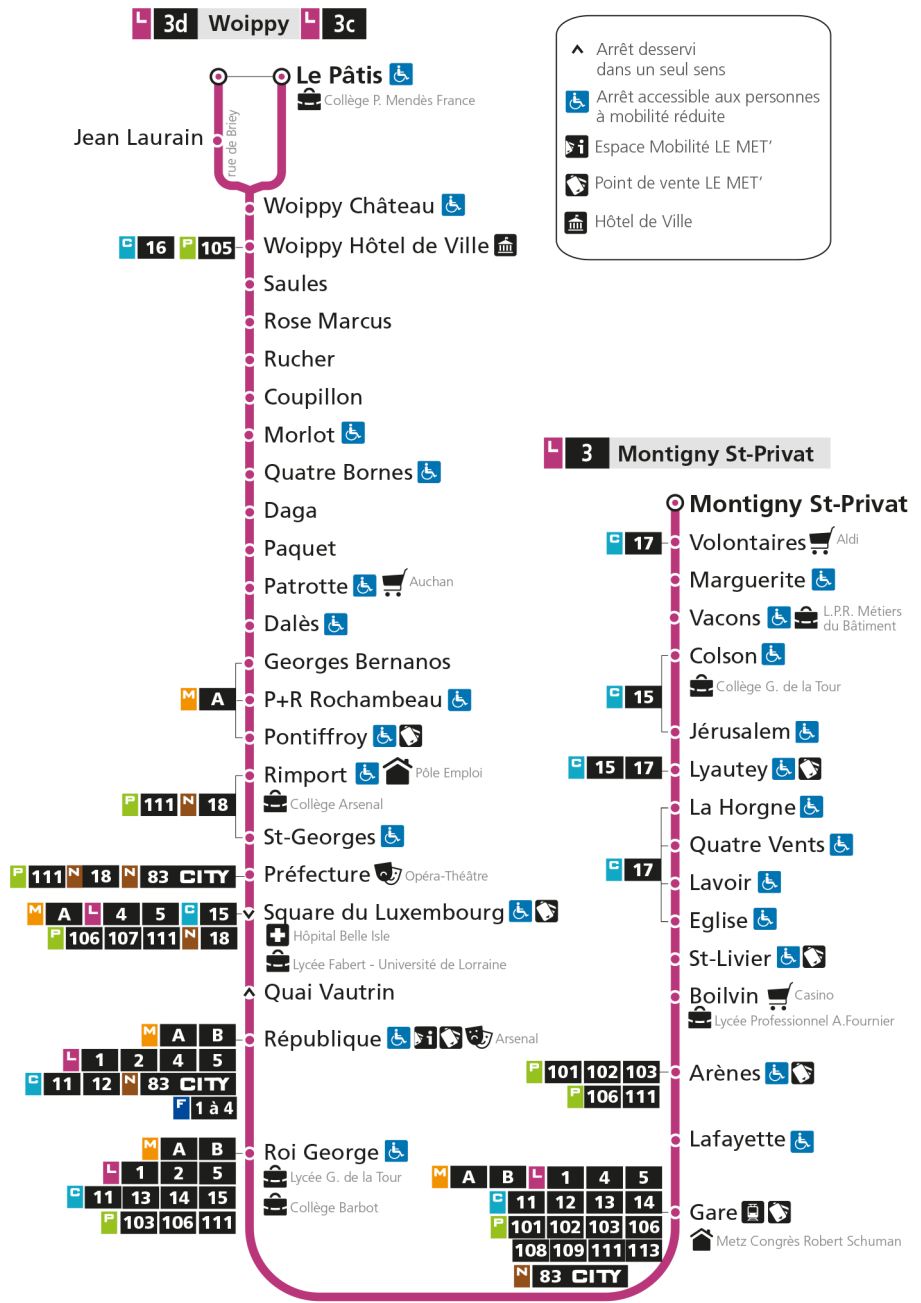

d - Terminus Woippy Le Patis par rue de Briey

Retrouvez tous les horaires du réseau LE MET' sur lemet.fr

L **3** **WOIPPY**
arrêt JERUSALEM

Horaires valables du 31 Août 2020 au 04 Juillet 2021

Lundi à vendredi	Samedi	Dimanche et jours fériés
4h	4h	4h
5h	06 36 54	5h 09 50
6h	14 33d 47 57d	6h 17d 43
7h	07 17d 26 36d 45 55d	7h 02d 18 37d 57
8h	05 15d 25 35d 45 56d	8h 15d 33 50d
9h	08 21d 33 45d 57	9h 05 22d 40 55d
10h	10d 21 33d 45 57d	10h 10 27d 42 57d
11h	10 23d 35 47d 59	11h 12 27d 42 57d
12h	11d 23 35d 47 58d	12h 13 28d 43 58d
13h	10 24d 36 49d	13h 13 28d 43 58d
14h	03 14d 26 38d 51	14h 13 28d 43 58d
15h	02d 13 23d 32 42d 52	15h 13 28d 43 58d
16h	02d 13 22d 32 42d 53	16h 13 28d 44 59d
17h	03d 13 23d 34 44d 54	17h 14 29d 44 59d
18h	04d 15 28d 42 59d	18h 14 29d 44 59d
19h	19 39 59	19h 14 35 55
20h	19 39	20h 15 41
21h	07	21h 04
22h		22h
23h		23h
00h		00h

d - Terminus Woippy Le Patis par rue de Briey

- ^ Arrêt desservi dans un seul sens
- ♿ Arrêt accessible aux personnes à mobilité réduite
- 📄 Espace Mobilité LE MET'
- 🏪 Point de vente LE MET'
- 🏛 Hôtel de Ville