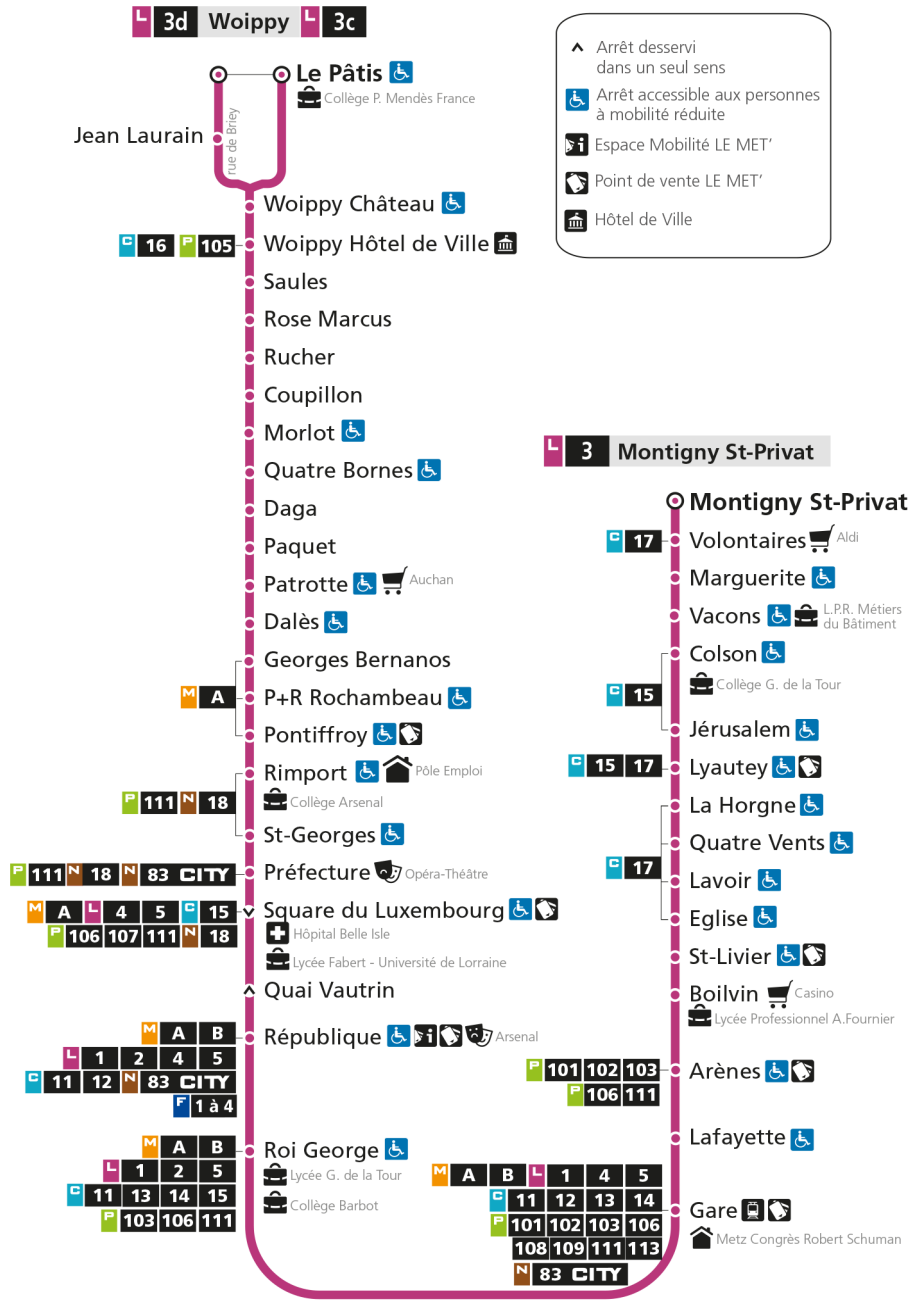

Horaires valables du 31 Août 2020 au 04 Juillet 2021

Lundi à vendredi		Samedi		Dimanche et jours fériés	
4h		4h		4h	
5h	20 50	5h	22	5h	
6h	08 29 49d	6h	03 30d 56	6h	
7h	04 14d 24 34d 44 54d	7h	15d 34 54d	7h	
8h	03 13d 23 33d 43 53d	8h	14 32d 50	8h	17
9h	03 14d 26 39d 51	9h	07d 22 39d 58	9h	17
10h	03d 15 28d 39 51d	10h	13d 28 45d	10h	17
11h	03 15d 28 41d 53	11h	00 15d 30 45d	11h	17
12h	05d 17 29d 41 53d	12h	00 15d 30 45d	12h	17d 45d
13h	05 16d 28 42d 54	13h	00 15d 30 45d	13h	15d 45d
14h	07d 21 32d 44 56d	14h	00 15d 30 45d	14h	15d 45d
15h	09 20d 31 41d 50	15h	00 15d 30 45d	15h	15d 45d
16h	00d 10 20d 31 41d 51	16h	00 15d 30 45d	16h	15d 45d
17h	01d 12 22d 32 42d 53	17h	00 15d 30 45d	17h	15d 45d
18h	03d 12 22d 33 46d	18h	00 15d 30 45d	18h	15d 45d
19h	00 17d 35 55	19h	00 15d 30 50	19h	15d 45d
20h	15 35 55	20h	10 29 54	20h	15d 45d
21h	23	21h	17	21h	19d
22h		22h		22h	
23h		23h		23h	
00h		00h		00h	

d - Terminus Woippy Le Patis par rue de Briey

- ▲ Arrêt desservi dans un seul sens
- ♿ Arrêt accessible aux personnes à mobilité réduite
- ℹ Espace Mobilité LE MET'
- 🏠 Point de vente LE MET'
- 🏛 Hôtel de Ville