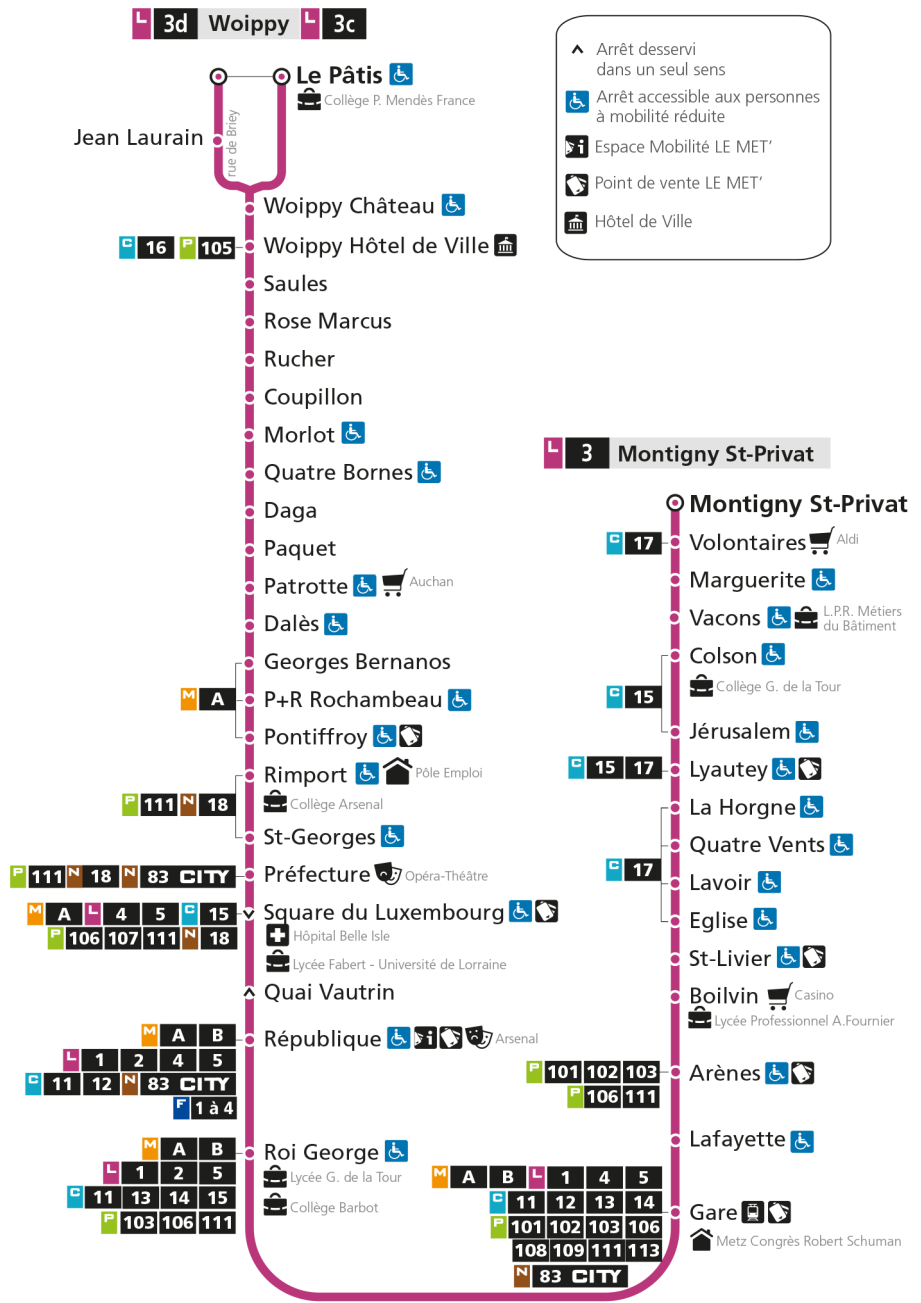

Retrouvez tous les horaires du réseau LE MET' sur lemet.fr

L **3** **WOIPPY**
arrêt COLSON

Horaires valables du 31 Août 2020 au 04 Juillet 2021

Lundi à vendredi		Samedi		Dimanche et jours fériés	
4h		4h		4h	
5h	06 36 54	5h	09 50	5h	
6h	14 33d 47 57d	6h	17d 43	6h	
7h	07 17d 26 36d 45 55d	7h	02d 18 37d 57	7h	56
8h	05 15d 25 35d 45 56d	8h	15d 33 50d	8h	56
9h	08 21d 33 45d 57	9h	05 22d 40 55d	9h	56
10h	10d 21 33d 45 57d	10h	10 27d 42 57d	10h	56
11h	10 23d 35 47d 59	11h	12 27d 42 57d	11h	56d
12h	11d 23 35d 47 58d	12h	13 28d 43 58d	12h	29d 59d
13h	10 24d 36 49d	13h	13 28d 43 58d	13h	29d 58d
14h	03 14d 26 38d 51	14h	13 28d 43 58d	14h	28d 58d
15h	02d 13 23d 32 42d 52	15h	13 28d 43 58d	15h	28d 58d
16h	02d 13 22d 32 42d 53	16h	13 28d 44 59d	16h	29d 59d
17h	03d 13 23d 34 44d 54	17h	14 29d 44 59d	17h	29d 59d
18h	04d 15 28d 42 59d	18h	14 29d 44 59d	18h	30d
19h	19 39 59	19h	14 35 55	19h	00d 30d
20h	19 39	20h	15 41	20h	00d 30d
21h	07	21h	04	21h	04d
22h		22h		22h	
23h		23h		23h	
00h		00h		00h	

d - Terminus Woippy Le Patis par rue de Briey

Retrouvez tous les horaires du réseau LE MET' sur lemet.fr

L **3** **WOIPPY**
arrêt JERUSALEM

Horaires valables du 31 Août 2020 au 04 Juillet 2021

Lundi à vendredi	Samedi	Dimanche et jours fériés
4h	4h	4h
5h	06 36 54	5h 09 50
6h	14 33d 47 57d	6h 17d 43
7h	07 17d 26 36d 45 55d	7h 02d 18 37d 57
8h	05 15d 25 35d 45 56d	8h 15d 33 50d
9h	08 21d 33 45d 57	9h 05 22d 40 55d
10h	10d 21 33d 45 57d	10h 10 27d 42 57d
11h	10 23d 35 47d 59	11h 12 27d 42 57d
12h	11d 23 35d 47 58d	12h 13 28d 43 58d
13h	10 24d 36 49d	13h 13 28d 43 58d
14h	03 14d 26 38d 51	14h 13 28d 43 58d
15h	02d 13 23d 32 42d 52	15h 13 28d 43 58d
16h	02d 13 22d 32 42d 53	16h 13 28d 44 59d
17h	03d 13 23d 34 44d 54	17h 14 29d 44 59d
18h	04d 15 28d 42 59d	18h 14 29d 44 59d
19h	19 39 59	19h 14 35 55
20h	19 39	20h 15 41
21h	07	21h 04
22h		22h
23h		23h
00h		00h