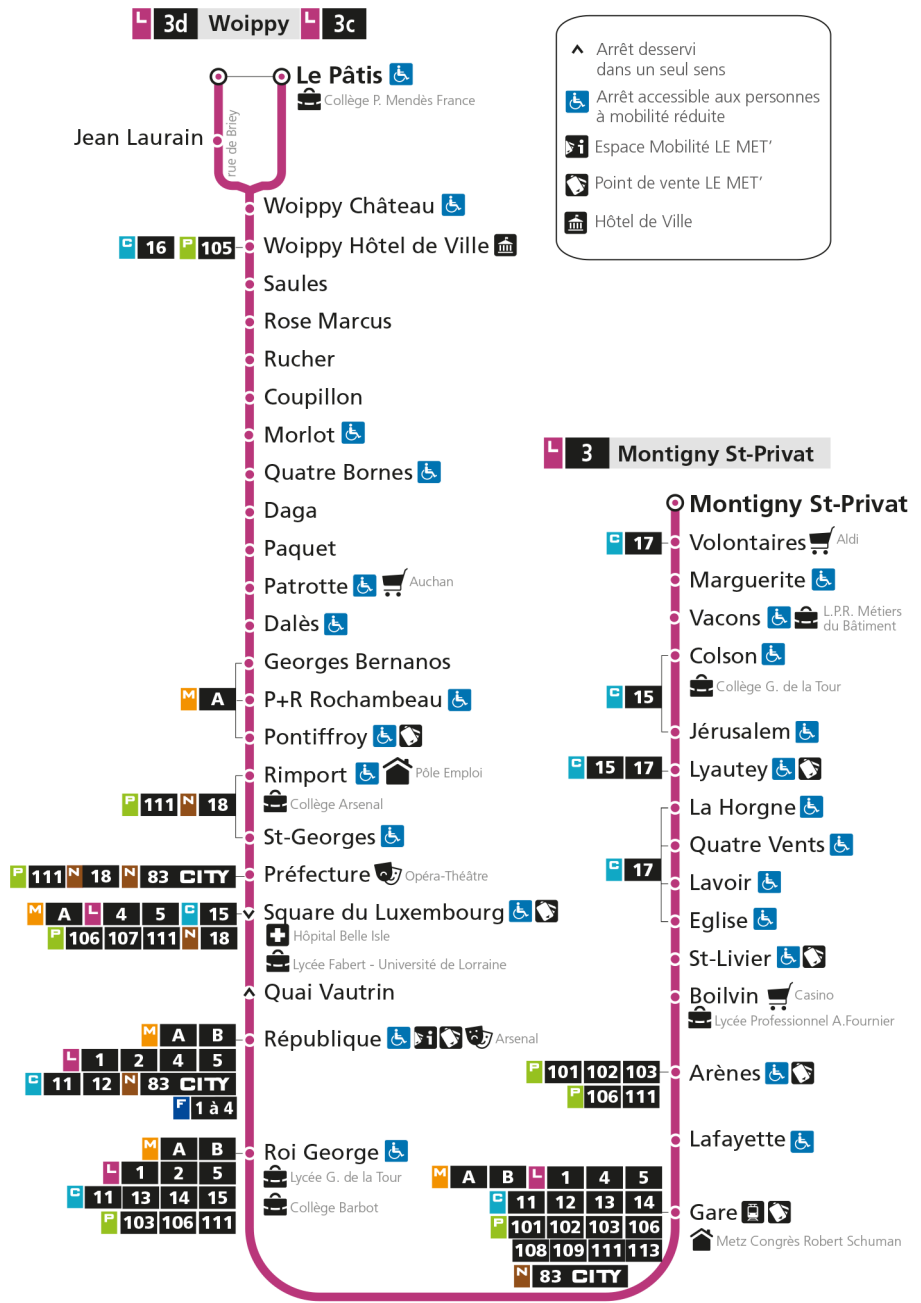

L **3** **WOIPPY**
arrêt PREFECTURE

Horaires valables du 31 Août 2020 au 04 Juillet 2021

Lundi à vendredi		Samedi		Dimanche et jours fériés	
4h		4h		4h	
5h	25 55	5h	26	5h	
6h	13 34 54d	6h	07 34d	6h	
7h	09 19d 29 40d 50	7h	00 19d 38 59d	7h	
8h	00d 09 19d 29 39d 49 59d	8h	19 37d 55	8h	22
9h	09 20d 32 45d 57	9h	12d 27 44d	9h	22
10h	09d 21 34d 45 57d	10h	03 18d 33 50d	10h	22
11h	09 21d 34 47d 59	11h	05 20d 35 50d	11h	22
12h	11d 23 35d 47 59d	12h	05 22d 35 50d	12h	22d 50d
13h	11 22d 34 48d	13h	05 20d 35 51d	13h	20d 51d
14h	00 13d 27 38d 50	14h	06 21d 36 51d	14h	21d 50d
15h	02d 15 26d 37 47d 56	15h	06 21d 36 51d	15h	20d 50d
16h	06d 16 26d 37 47d 57	16h	06 21d 36 51d	16h	20d 50d
17h	07d 18 28d 38 48d 59	17h	06 21d 36 51d	17h	20d 50d
18h	08d 17 27d 38 51d	18h	06 21d 36 51d	18h	20d 50d
19h	05 22d 40	19h	06 21d 36 56	19h	20d 50d
20h	00 20 40	20h	16 35 59	20h	20d 49d
21h	00 28	21h	22	21h	23d
22h		22h		22h	
23h		23h		23h	
00h		00h		00h	

d - Terminus Woippy Le Patis par rue de Briey

Retrouvez tous les horaires du réseau LE MET' sur lemet.fr