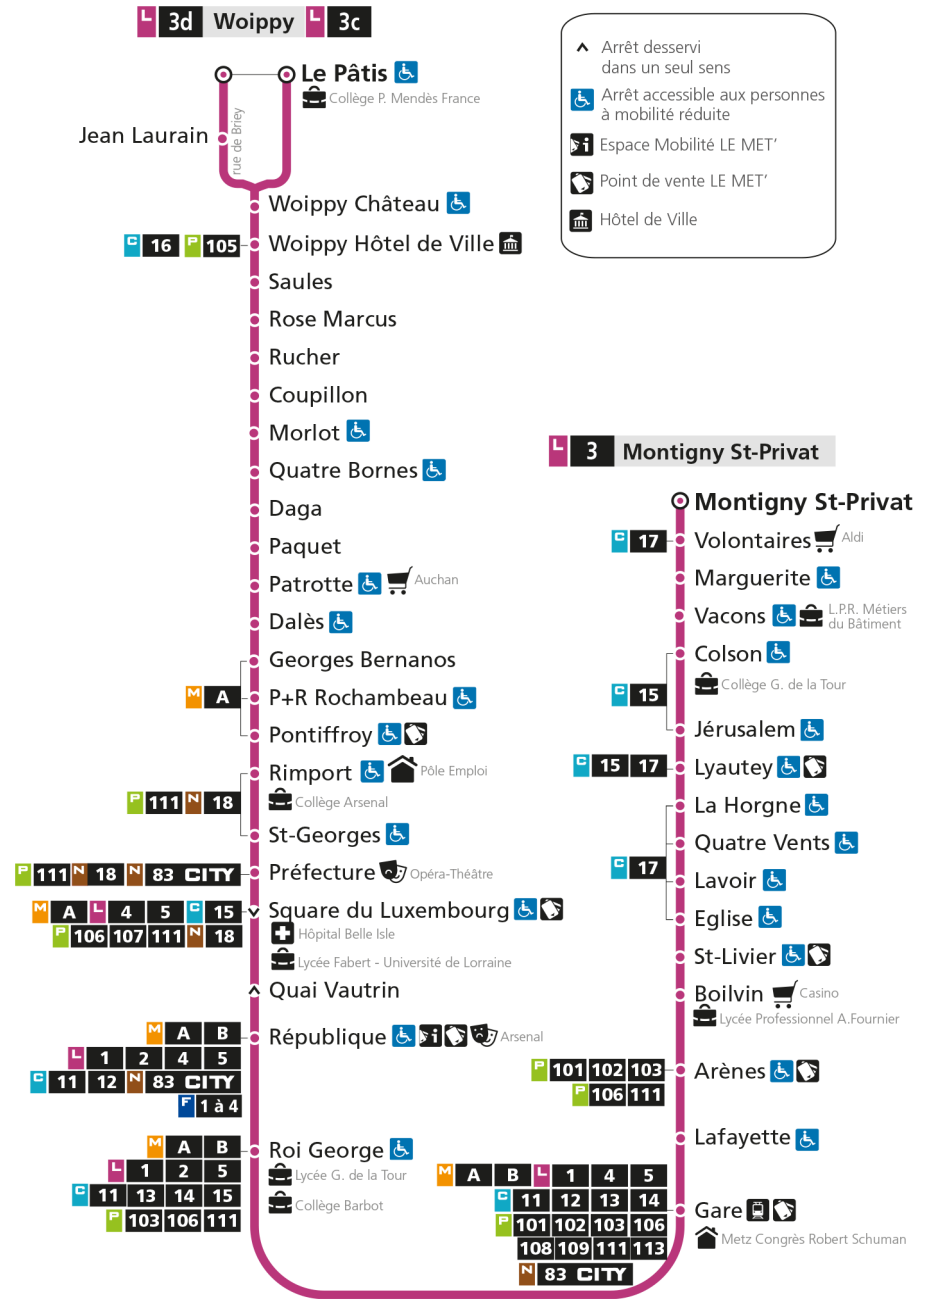

L **3** **WOIPPY**
arrêt WOIPPY CHATEAU

Horaires valables du 31 Août 2020 au 04 Juillet 2021

Lundi à vendredi		Samedi		Dimanche et jours fériés	
4h		4h		4h	
5h	43	5h	45	5h	
6h	13 31 52	6h	26 52	6h	
7h	11 27 38 51	7h	19 37 58	7h	
8h	01 11 21 30 40 49 59	8h	18 39 56	8h	40
9h	09 19 29 40 52	9h	15 31 47	9h	40
10h	05 17 29 41 54	10h	03 23 40 56	10h	40
11h	05 17 29 41 54	11h	12 28 42 58	11h	40
12h	07 19 31 43 55	12h	12 28 44 58	12h	40
13h	07 19 31 42 54	13h	12 28 42 58	13h	08 38
14h	08 20 33 47 58	14h	13 29 43 59	14h	09 39
15h	10 22 35 46 57	15h	13 29 43 59	15h	08 38
16h	07 17 26 37 47	16h	13 29 43 59	16h	09 41
17h	00 10 21 30 42 51	17h	13 29 44 59	17h	11 41
18h	00 09 21 29 39 47 59	18h	14 29 44 59	18h	11 41
19h	11 26 42	19h	14 29 44 59	19h	10 39
20h	01 20 40 59	20h	18 38 57	20h	07 37
21h	19 47	21h	21 44	21h	06 40
22h		22h		22h	
23h		23h		23h	
00h		00h		00h