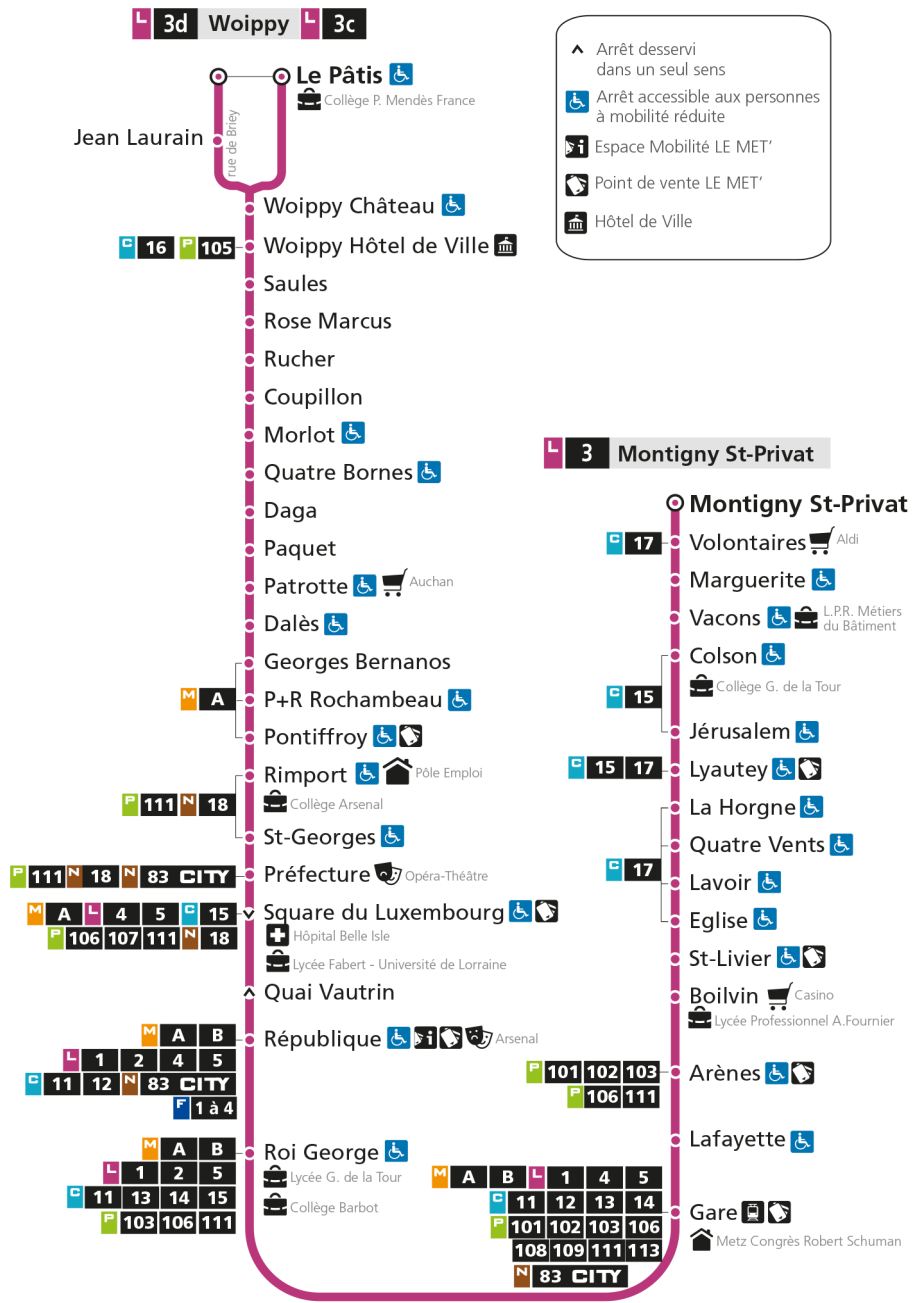

L **3** **WOIPPY**
arrêt MONTIGNY ST-PRIVAT

Horaires valables du 31 Août 2020 au 04 Juillet 2021

Lundi à vendredi		Samedi		Dimanche et jours fériés	
4h		4h		4h	
5h	02 32 49	5h	05 46	5h	
6h	09 28d 42 52d	6h	13d 39 58d	6h	
7h	02 12d 21 31d 40 50d	7h	13 32d 52	7h	51
8h	00 10d 20 30d 40 51d	8h	10d 28 45d	8h	51
9h	03 16d 28 40d 52	9h	00 16d 34 49d	9h	51
10h	05d 16 28d 40 52d	10h	04 21d 36 51d	10h	51
11h	05 18d 30 42d 54	11h	06 21d 36 51d	11h	51d
12h	06d 18 30d 42 53d	12h	07 23d 38 53d	12h	25d 55d
13h	05 19d 31 44d 58	13h	07 22d 37 52d	13h	25d 54d
14h	09d 21 33d 46 57d	14h	07 22d 37 52d	14h	24d 54d
15h	08 18d 27 37d 47 57d	15h	07 22d 37 52d	15h	24d 54d
16h	07 16d 26 36d 47 57d	16h	07 22d 38 53d	16h	25d 55d
17h	07 17d 28 38d 49 59d	17h	08 23d 38 53d	17h	25d 55d
18h	10 23d 37 54d	18h	08 23d 38 53d	18h	26d 56d
19h	14 34 54	19h	08 30 51	19h	26d 56d
20h	14 34	20h	11 37	20h	26d
21h	02	21h	00	21h	00d
22h		22h		22h	
23h		23h		23h	
00h		00h		00h	

d - Terminus Woippy Le Patis par rue de Briey

- ▲ Arrêt desservi dans un seul sens
- ♿ Arrêt accessible aux personnes à mobilité réduite
- 📍 Espace Mobilité LE MET'
- 🏪 Point de vente LE MET'
- 🏛️ Hôtel de Ville