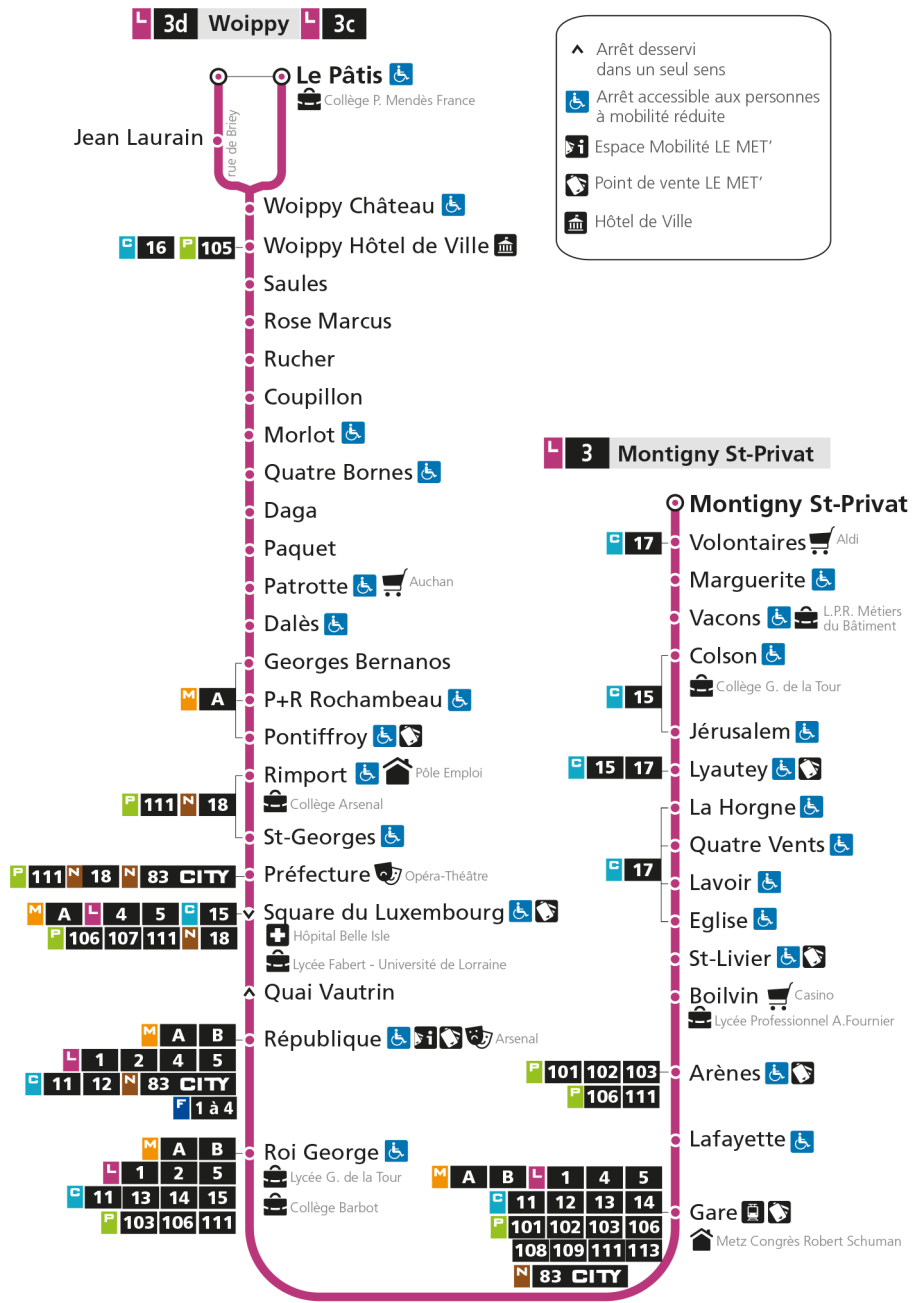

Retrouvez tous les horaires du réseau LE MET' sur lemet.fr

L **3** **WOIPPY**
arrêt **GEORGES BERNANOS**

Horaires valables du 31 Août 2020 au 04 Juillet 2021

Lundi à vendredi	Samedi	Dimanche et jours fériés
4h	4h	4h
5h 32	5h 35	5h
6h 02 20 41	6h 16 43d	6h
7h 01d 16 26d 38 49d 59	7h 09 28d 47	7h
8h 09d 18 28d 37 47d 57	8h 08d 28 46d	8h 30
9h 07d 17 28d 40 53d	9h 04 21d 36 53d	9h 30
10h 05 17d 29 42d 53	10h 12 28d 43	10h 30
11h 05d 17 29d 42 55d	11h 00d 15 30d 45	11h 30
12h 07 19d 31 43d 55	12h 00d 15 32d 45	12h 31d 59d
13h 07d 19 30d 42 56d	13h 00d 15 30d 45	13h 29d
14h 08 21d 35 46d 58	14h 01d 16 31d 46	14h 00d 30d 59d
15h 10d 23 34d 45 55d	15h 01d 16 31d 46	15h 29d 59d
16h 04 14d 24 35d 46 57d	16h 01d 16 31d 46	16h 29d 59d
17h 07 17d 28 38d 46 56d	17h 01d 16 31d 46	17h 29d 59d
18h 07 16d 25 34d 45 58d	18h 01d 16 31d 46	18h 29d 59d
19h 12 29d 47	19h 01d 16 31d 46	19h 28d 58d
20h 07 27 47	20h 06 26 45	20h 28d 57d
21h 07 35	21h 09 32	21h 31d
22h	22h	22h
23h	23h	23h
00h	00h	00h

d - Terminus Woippy Le Patis par rue de Briey

- ▲ Arrêt desservi dans un seul sens
- ♿ Arrêt accessible aux personnes à mobilité réduite
- 📄 Espace Mobilité LE MET'
- 🏪 Point de vente LE MET'
- 🏛️ Hôtel de Ville