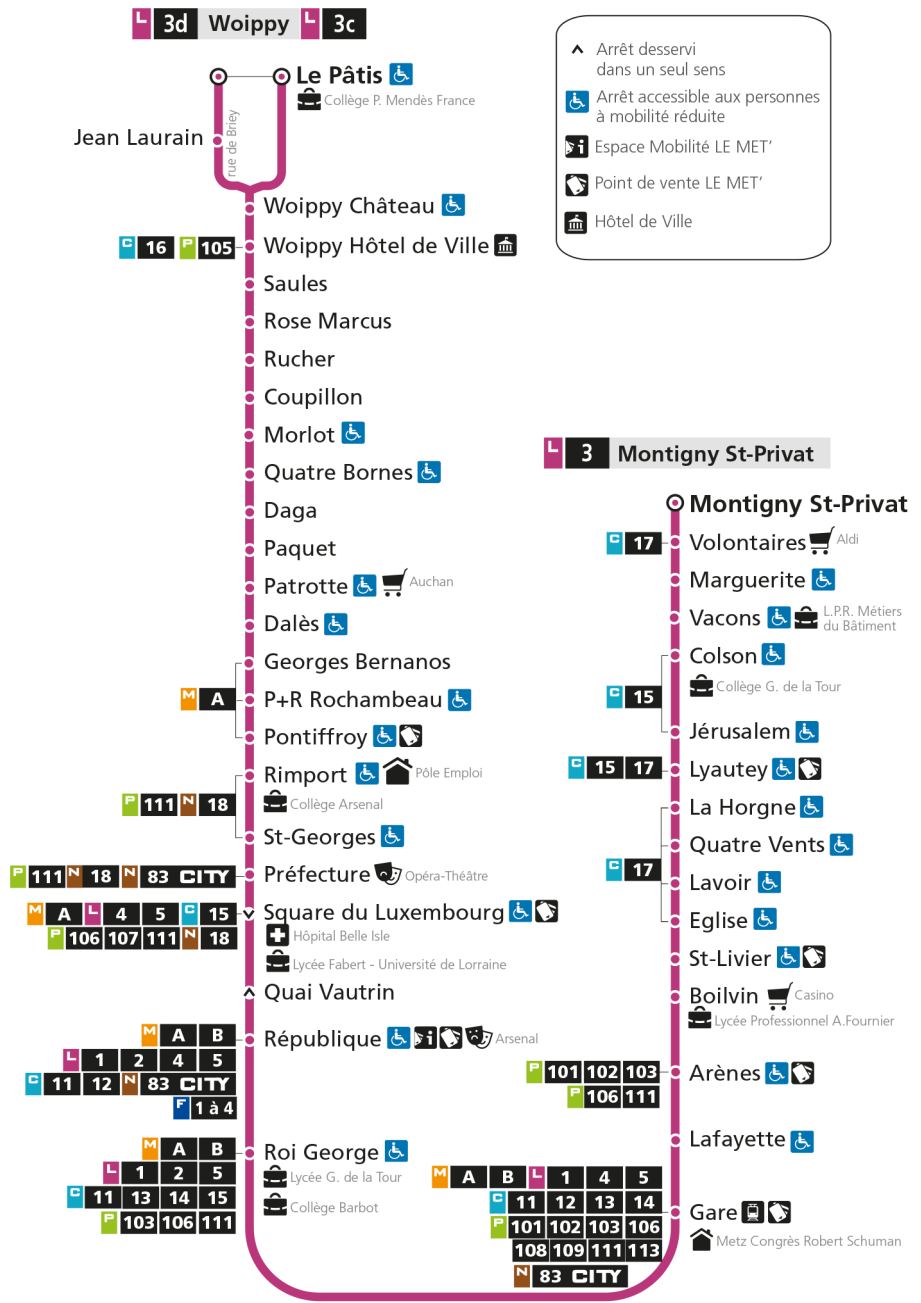

L **3** **WOIPPY**
arrêt GARE

Horaires valables du 31 Août 2020 au 04 Juillet 2021

Lundi à vendredi		Samedi		Dimanche et jours fériés	
4h		4h		4h	
5h	17 47	5h	19	5h	
6h	05 26 46d	6h	00 27d 53	6h	
7h	01 11d 21 31d 41 51d	7h	12d 30 50d	7h	
8h	00 10d 20 30d 40 50d	8h	10 28d 46	8h	12
9h	00 11d 23 36d 48	9h	03d 18 35d 54	9h	12
10h	00d 12 25d 36 48d	10h	09d 24 41d 56	10h	12
11h	00 12d 25 38d 50	11h	11d 26 41d 56	11h	12
12h	02d 14 26d 38 50d	12h	11d 26 41d 56	12h	12d 41d
13h	02 13d 25 39d 51	13h	11d 26 41d 56	13h	11d 41d
14h	04d 18 29d 41 53d	14h	11d 26 41d 56	14h	11d 41d
15h	06 17d 28 38d 47 57d	15h	11d 26 41d 56	15h	11d 41d
16h	07 17d 28 38d 48 58d	16h	11d 26 41d 56	16h	11d 41d
17h	09 19d 29 39d 50	17h	11d 26 41d 56	17h	11d 41d
18h	00d 09 19d 30 43d 57	18h	11d 26 41d 56	18h	11d 41d
19h	14d 32 52	19h	11d 26 46	19h	11d 41d
20h	12 32 52	20h	06 26 51	20h	11d 41d
21h	20	21h	14	21h	15d
22h		22h		22h	
23h		23h		23h	
00h		00h		00h	

d - Terminus Woippy Le Patis par rue de Briey

- ^ Arrêt desservi dans un seul sens
- ♿ Arrêt accessible aux personnes à mobilité réduite
- 📄 Espace Mobilité LE MET'
- 🏪 Point de vente LE MET'
- 🏛️ Hôtel de Ville