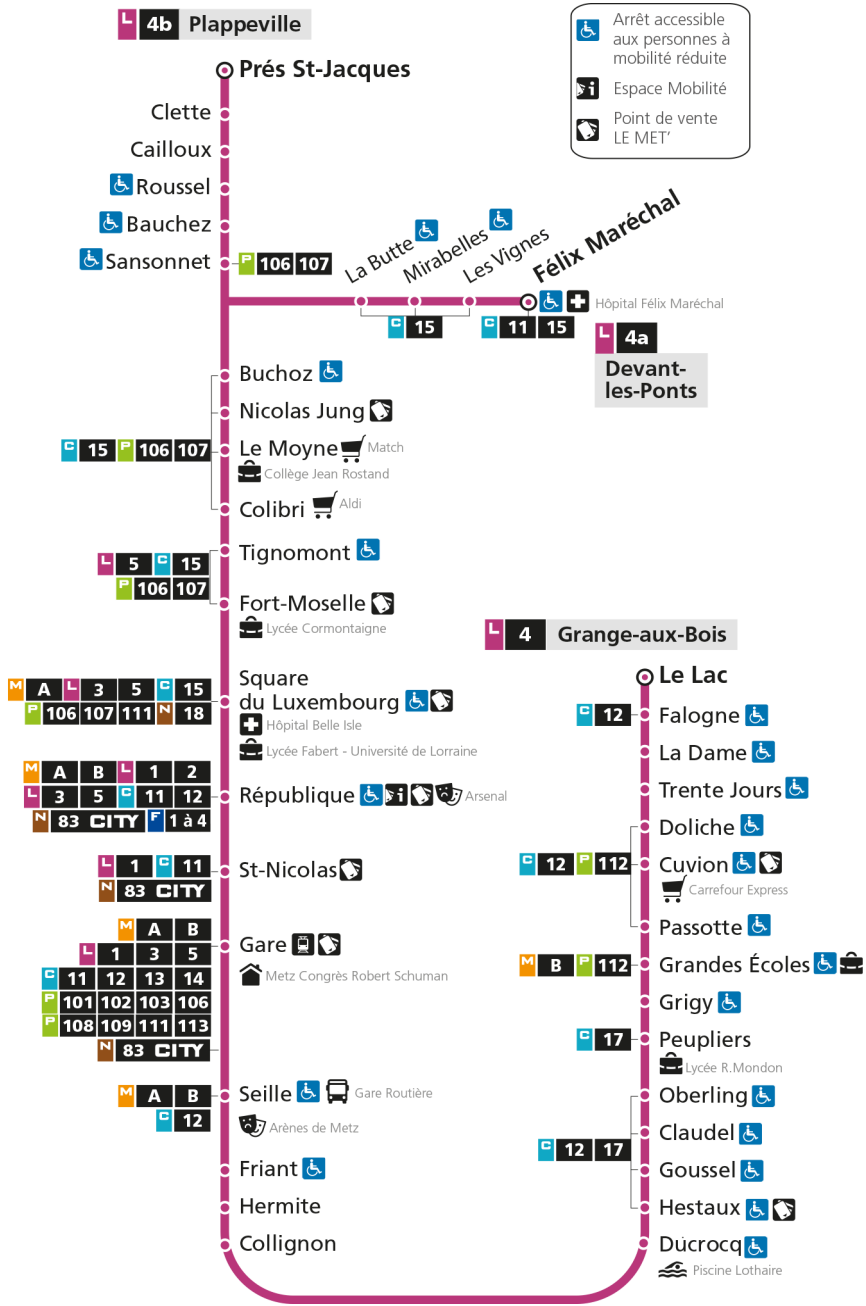

L **4** **DEVANT-LES-PONTS**
arrêt PEUPLIERS

Horaires valables du 31 Août 2020 au 04 Juillet 2021

Lundi à vendredi	Samedi	Dimanche et jours fériés
4h	4h	4h
5h 24 49b	5h 24b 51	5h
6h 13 33b 46 57	6h 17b 39	6h
7h 07b 17 25 35b 45 55b	7h 00b 18 37b 57	7h 55
8h 05 15b 26 36b 51	8h 17b 35 52b	8h 55b
9h 06b 21 36b 51	9h 08 24b 38 52b	9h 55
10h 06b 21 36b 51	10h 06 22b 36 52b	10h 55b
11h 06b 21 36b 51	11h 07 22b 37 52b	11h 55
12h 06b 21 36b 51	12h 07 23b 38 54b	12h 28b 58
13h 06b 21 36b 51	13h 09 23b 38 53b	13h 27b 57
14h 06b 20 36b 49	14h 08 23b 38 51b	14h 26b 55
15h 00 11b 21 31 42b 52	15h 05 19b 33 47b	15h 25b 55
16h 02 12b 21 30 40b 49 59	16h 01 15b 29 43b 57	16h 26b 56
17h 09b 19 30 40b 52	17h 12 26b 40 56b	17h 26b 56
18h 03 15b 31 45b	18h 12 31b 49	18h 26b 56
19h 00 16b 33 53b	19h 08b 28 54b	19h 31b
20h 13 43b	20h 21 46b	20h 07 39b
21h 12	21h 11	21h 09
22h	22h	22h
23h	23h	23h
00h	00h	00h

b - Terminus Plappeville

Retrouvez tous les horaires du réseau LE MET' sur lemet.fr