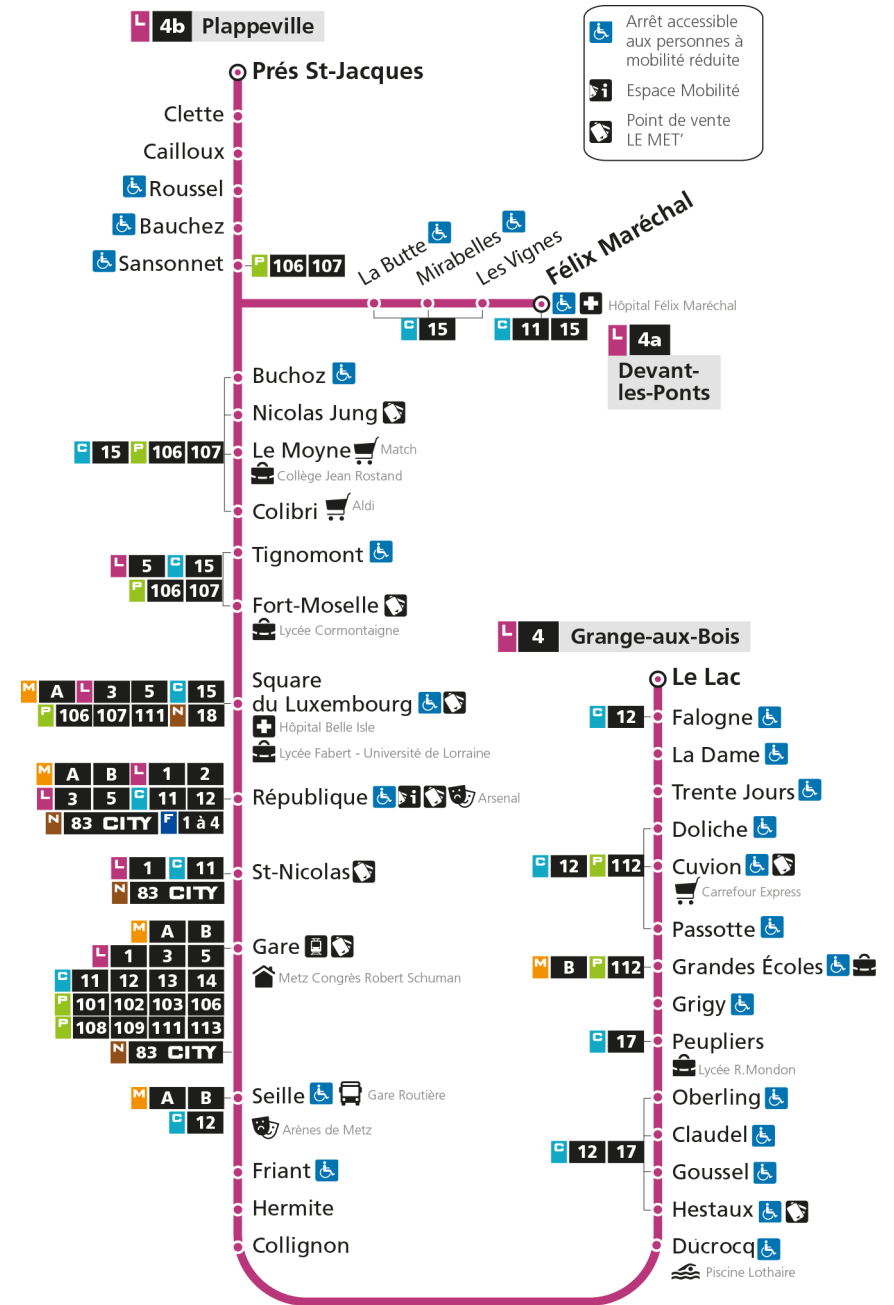

L

4

DEVANT-LES-PONTS

arrêt PASSOTTE

Horaires valables du 31 Août 2020 au 04 Juillet 2021

Lundi à vendredi

Samedi

Dimanche et jours fériés

4h		4h		4h	
5h	17 42b	5h	17b 44	5h	
6h	05 25b 38 49 58b	6h	09b 31 52b	6h	
7h	08 16 26b 35 44b 54	7h	10 29b 49	7h	49
8h	05b 15 25b 40 55b	8h	09b 27 44b	8h	47b
9h	12 28b 43 58b	9h	00 16b 30 44b 58	9h	47
10h	13 28b 43 58b	10h	14b 28 44b 59	10h	47b
11h	13 28b 43 58b	11h	14b 29 44b 59	11h	47
12h	13 28b 43 58b	12h	15b 30 46b	12h	20b 50
13h	13 28b 43 58b	13h	01 15b 30 45b	13h	20b 50
14h	12 28b 41 52	14h	00 15b 30 43b 56	14h	19b 48
15h	03b 13 23 34b 44 54	15h	11b 25 39b 53	15h	18b 48
16h	04b 13 22 31b 40 50	16h	07b 21 35b 49	16h	19b 49
17h	00b 10 22 32b 44 55	17h	04 18b 32 48b	17h	19b 49
18h	07b 23 37b 52	18h	04 23b 41	18h	19b 49
19h	08b 25 45b	19h	00b 20 46b	19h	24b
20h	05 35b	20h	13 39b	20h	01 33b
21h	04	21h	04	21h	03
22h		22h		22h	
23h		23h		23h	
00h		00h		00h	

b - Terminus Plappeville

Retrouvez tous les horaires du réseau LE MET' sur lemet.fr