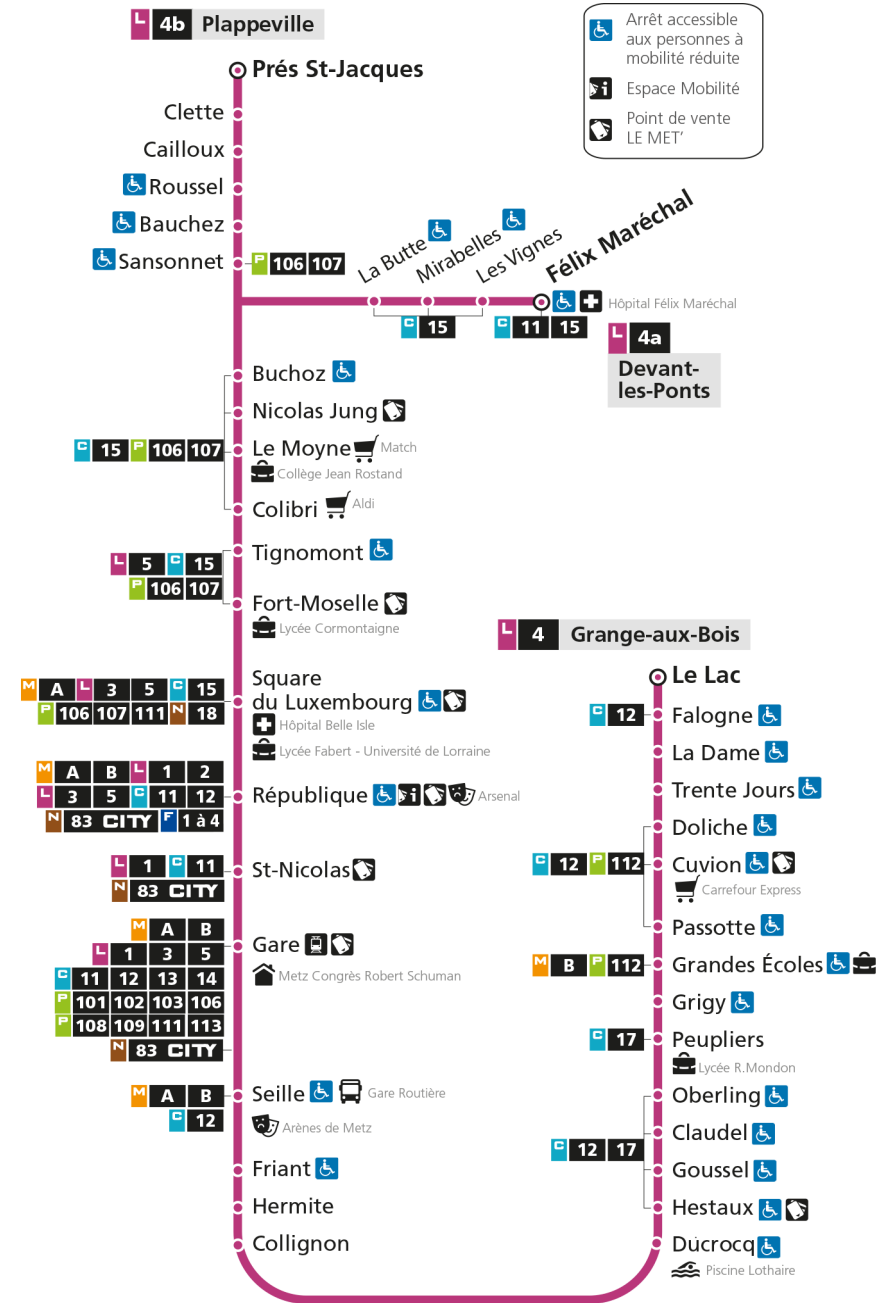

L

4

DEVANT-LES-PONTS

arrêt FRIANT

Horaires valables du 31 Août 2020 au 04 Juillet 2021

Lundi à vendredi

Samedi

Dimanche et jours fériés

4h		4h
5h	31 56b	5h 30b 57
6h	20 40b 53	6h 23b 45
7h	04 14b 24 33 43b 53	7h 07b 25 44b
8h	03b 13 23b 34 44b 59	8h 04 24b 42 59b
9h	14b 29 44b 59	9h 15 31b 45 59b
10h	14b 29 44b 59	10h 14 29b 44 59b
11h	14b 29 44b 59	11h 14 29b 44 59b
12h	14b 29 44b 59	12h 14 30b 45
13h	14b 29 44b 59	13h 01b 16 30b 45
14h	14b 28 44b 57	14h 00b 15 30b 45 58b
15h	08 19b 29 39 49b 59	15h 12 26b 40 54b
16h	09 19b 28 38 48b 58	16h 08 22b 36 50b
17h	08 18b 28 38 48b	17h 04 19 33b 47
18h	00 11 23b 39 53b	18h 03b 19 38b 56
19h	08 23b 40	19h 15b 35
20h	00b 20 50b	20h 01b 28 52b
21h	18	21h 17
22h		22h
23h		23h
00h		00h

b - Terminus Plappeville

Retrouvez tous les horaires du réseau LE MET' sur lemet.fr