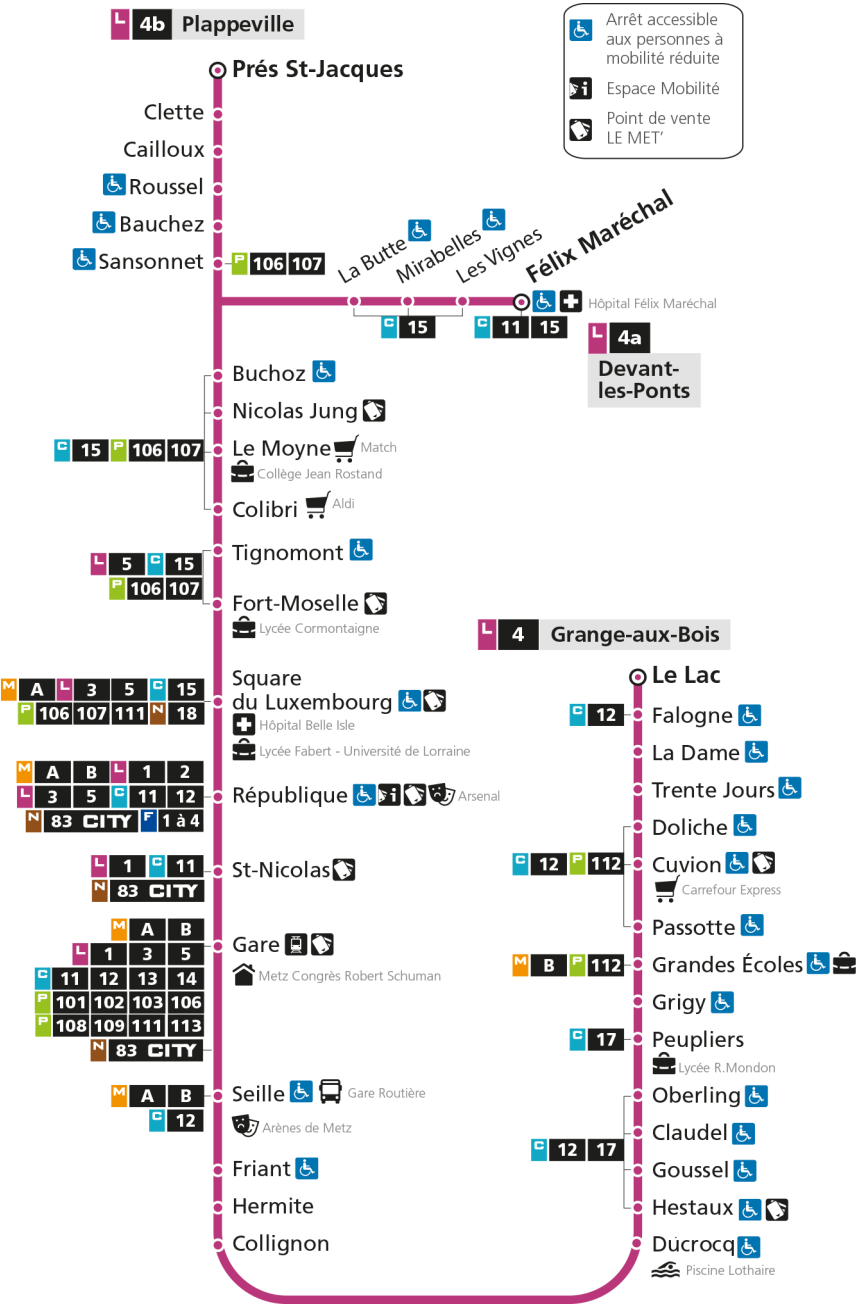

b - Terminus Plappeville

Retrouvez tous les horaires du réseau LE MET' sur lemet.fr

L **4** **DEVANT-LES-PONTS**
arrêt HERMITE

Horaires valables du 31 Août 2020 au 04 Juillet 2021

| Lundi à vendredi | Samedi | Dimanche et jours fériés |
|-------------------------|-----------------------|--------------------------|
| 4h | 4h | 4h |
| 5h 30 55b | 5h 29b 56 | 5h |
| 6h 20 40b 53 | 6h 22b 44 | 6h |
| 7h 04 14b 24 32 42b 52 | 7h 06b 24 43b | 7h |
| 8h 02b 12 22b 33 43b 58 | 8h 03 23b 41 58b | 8h 00 |
| 9h 13b 28 43b 58 | 9h 14 30b 44 58b | 9h 00b |
| 10h 13b 28 43b 58 | 10h 13 29b 43 59b | 10h 00 |
| 11h 13b 28 43b 58 | 11h 14 29b 44 59b | 11h 01b |
| 12h 13b 28 43b 58 | 12h 14 30b 44 | 12h 01 33b |
| 13h 13b 28 43b 58 | 13h 00b 15 29b 44 59b | 13h 03 33b |
| 14h 13b 27 43b 56 | 14h 14 29b 44 58b | 14h 03 33b |
| 15h 07 18b 28 38 49b 59 | 15h 12 26b 40 54b | 15h 02 32b |
| 16h 09 19b 28 37 47b 57 | 16h 08 22b 36 50b | 16h 02 32b |
| 17h 07 17b 27 37 47b 59 | 17h 04 19 33b 47 | 17h 02 32b |
| 18h 10 22b 38 52b | 18h 03b 19 38b 56 | 18h 02 32b |
| 19h 07 23b 39 59b | 19h 15b 34 | 19h 02 37b |
| 20h 19 49b | 20h 00b 27 51b | 20h 13 45b |
| 21h 17 | 21h 16 | 21h 15 |
| 22h | 22h | 22h |
| 23h | 23h | 23h |
| 00h | 00h | 00h |

b - Terminus Plappeville

L

4

DEVANT-LES-PONTS

arrêt FRIANT

Horaires valables du 31 Août 2020 au 04 Juillet 2021

Lundi à vendredi

Samedi