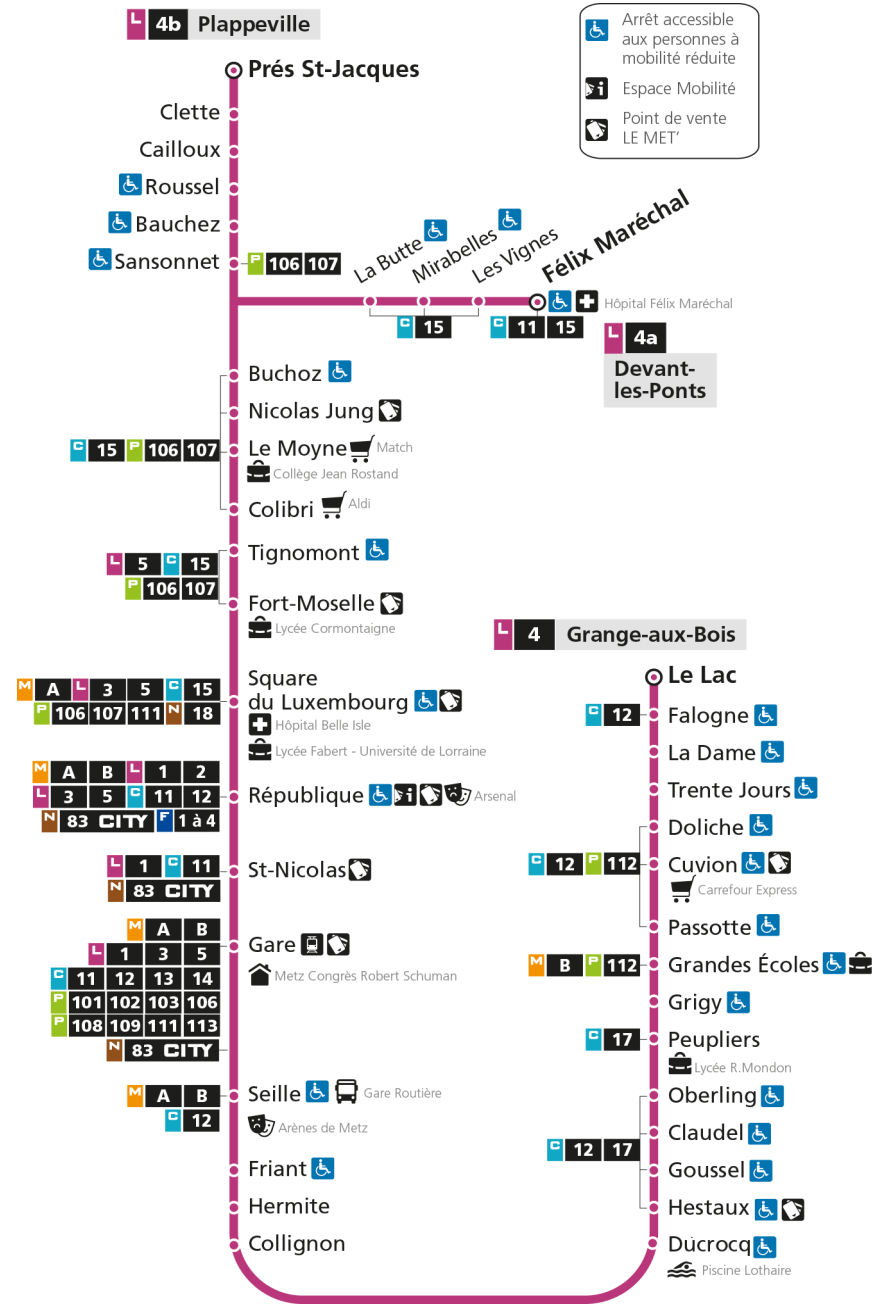

L **4** **PLAPPEVILLE**
arrêt **CAILLOUX**

Horaires valables du 31 Août 2020 au 04 Juillet 2021

Lundi à vendredi	Samedi	Dimanche et jours fériés
4h		4h
5h	5h 49	5h
6h 16	6h 42	6h
7h 01 38	7h 27	7h
8h 08 28 48	8h 07 47	8h
9h 08 38	9h 22 54	9h 28
10h 08 38	10h 22 53	10h
11h 08 38	11h 23 53	11h 28
12h 08 38	12h 23 54	12h 55
13h 08 38	13h 24 54	13h 55
14h 08 38	14h 24 53	14h 56
15h 08 43	15h 23 50	15h 56
16h 14 45	16h 18 46	16h 56
17h 15 46	17h 14 57	17h 56
18h 16 50	18h 27	18h 56
19h 18 47	19h 02 39	19h
20h 23	20h 22	20h 00
21h 11	21h 12	21h 06
22h	22h	22h
23h	23h	23h
00h	00h	00h