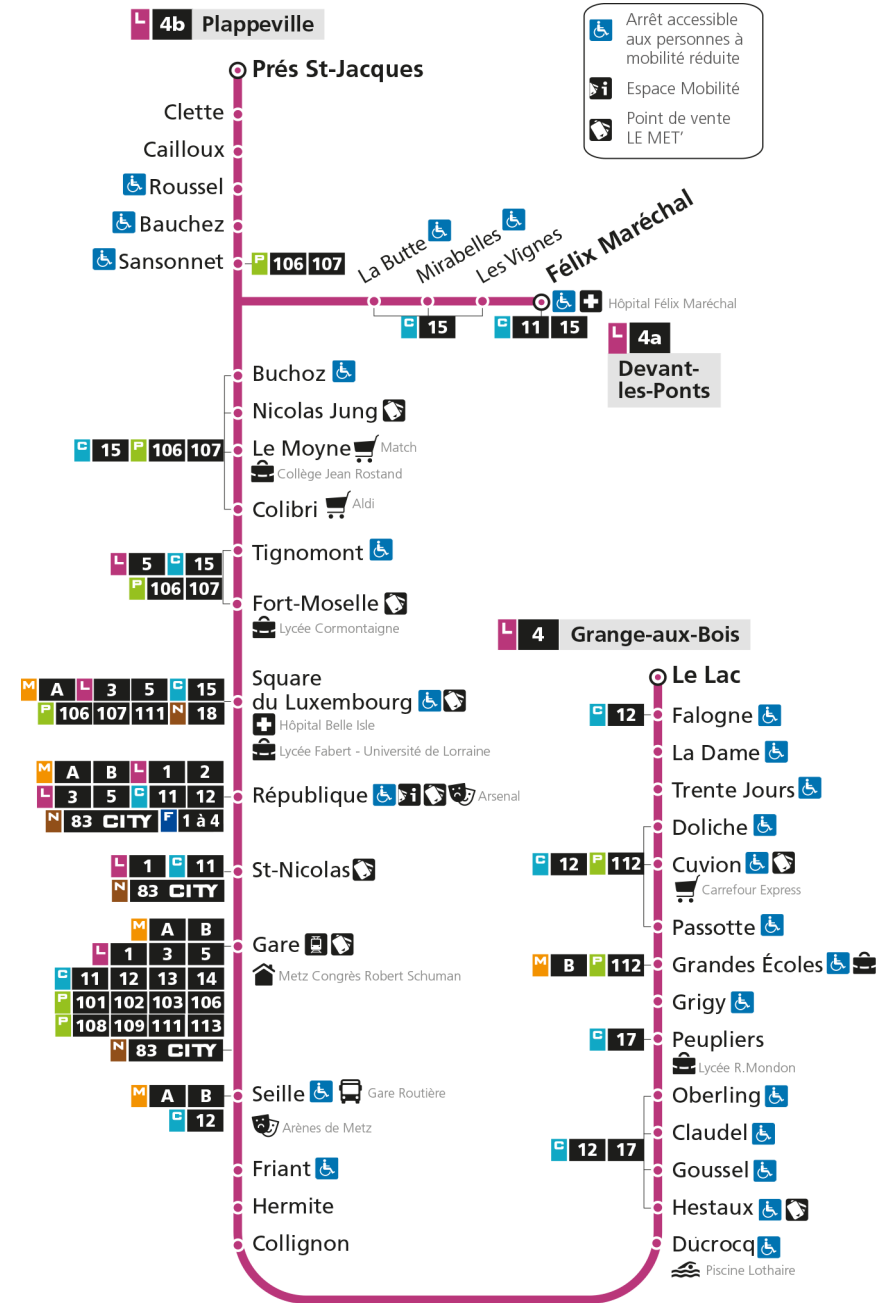

L

4

DEVANT-LES-PONTS

arrêt BUCHOZ

Horaires valables du 31 Août 2020 au 04 Juillet 2021

Lundi à vendredi

Samedi

Dimanche et jours fériés

4h		4h		4h	
5h	48	5h	46	5h	
6h	13 39 58	6h	13 39	6h	
7h	13 25 35 46 56	7h	02 24 46	7h	
8h	05 16 25 35 45 55	8h	04 25 44	8h	25
9h	05 20 35 51	9h	03 19 36 51	9h	25
10h	05 21 35 51	10h	06 19 36 50	10h	25
11h	05 21 35 51	11h	05 20 35 50	11h	25
12h	05 21 35 51	12h	05 20 35 51	12h	25 52
13h	05 21 35 51	13h	05 21 36 51	13h	22 52
14h	05 21 35 50	14h	06 21 35 50	14h	23 53
15h	05 19 30 40 51	15h	06 20 33 47	15h	23 53
16h	01 11 22 32 42 53	16h	01 15 29 43 57	16h	23 53
17h	03 12 23 33 43 53	17h	11 26 41 54	17h	23 53
18h	03 13 24 35 47	18h	09 24 41 59	18h	23 53
19h	02 15 30 44	19h	18 36 56	19h	23 57
20h	01 20 40	20h	19 46	20h	32
21h	08 37	21h	09 34	21h	03 33
22h		22h		22h	
23h		23h		23h	
00h		00h		00h	

Retrouvez tous les horaires du réseau LE MET' sur lemet.fr