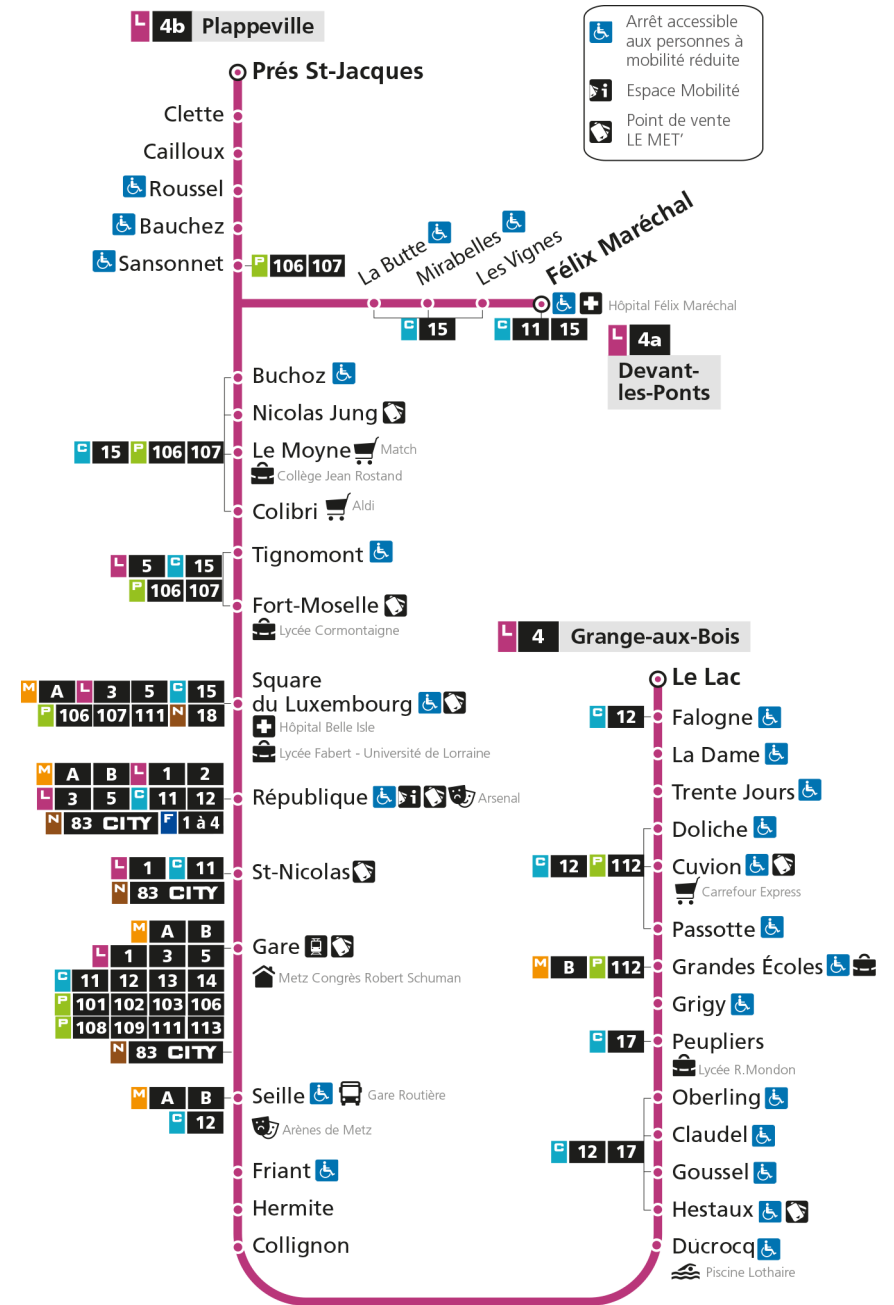

b - Terminus Plappeville

Retrouvez tous les horaires du réseau LE MET' sur lemet.fr

L 4 DEVANT-LES-PONTS

arrêt OBERLING

Horaires valables du 31 Août 2020 au 04 Juillet 2021

| Lundi à vendredi | Samedi | Dimanche et jours fériés |
|-------------------------|----------------------|--------------------------|
| 4h | 4h | 4h |
| 5h 25 50b | 5h 25b 52 | 5h |
| 6h 14 34b 47 58 | 6h 18b 40 | 6h |
| 7h 08b 18 26 36b 46 56b | 7h 01b 19 38b 58 | 7h 56 |
| 8h 06 16b 27 37b 52 | 8h 18b 36 53b | 8h 56b |
| 9h 07b 22 37b 52 | 9h 09 25b 39 53b | 9h 56 |
| 10h 07b 22 37b 52 | 10h 07 23b 37 53b | 10h 56b |
| 11h 07b 22 37b 52 | 11h 08 23b 38 53b | 11h 56 |
| 12h 07b 22 37b 52 | 12h 08 24b 39 55b | 12h 29b 59 |
| 13h 07b 22 37b 52 | 13h 10 24b 39 54b | 13h 28b 58 |
| 14h 07b 21 37b 50 | 14h 09 24b 39 52b | 14h 27b 56 |
| 15h 01 12b 22 32 43b 53 | 15h 06 20b 34 48b | 15h 26b 56 |
| 16h 03 13b 22 31 41b 50 | 16h 02 16b 30 44b 58 | 16h 27b 57 |
| 17h 00 10b 20 31 41b 53 | 17h 13 27b 41 57b | 17h 27b 57 |
| 18h 04 16b 32 46b | 18h 13 32b 50 | 18h 27b 57 |
| 19h 01 17b 34 54b | 19h 09b 29 55b | 19h 32b |
| 20h 14 44b | 20h 22 47b | 20h 08 40b |
| 21h 13 | 21h 12 | 21h 10 |
| 22h | 22h | 22h |
| 23h | 23h | 23h |
| 00h | 00h | 00h |

b - Terminus Plappeville

L

4

DEVANT-LES-PONTS

arrêt CLAUDEL

Horaires valables du 31 Août 2020 au 04 Juillet 2021

Lundi à vendredi

Samedi

b - Terminus Plappeville

Retrouvez tous les horaires du réseau LE MET' sur lemet.fr

L**4****DEVANT-LES-PONTS**arrêt **GOUSSEL****Horaires valables du 31 Août 2020 au 04 Juillet 2021**

Lundi à vendredi

Samedi