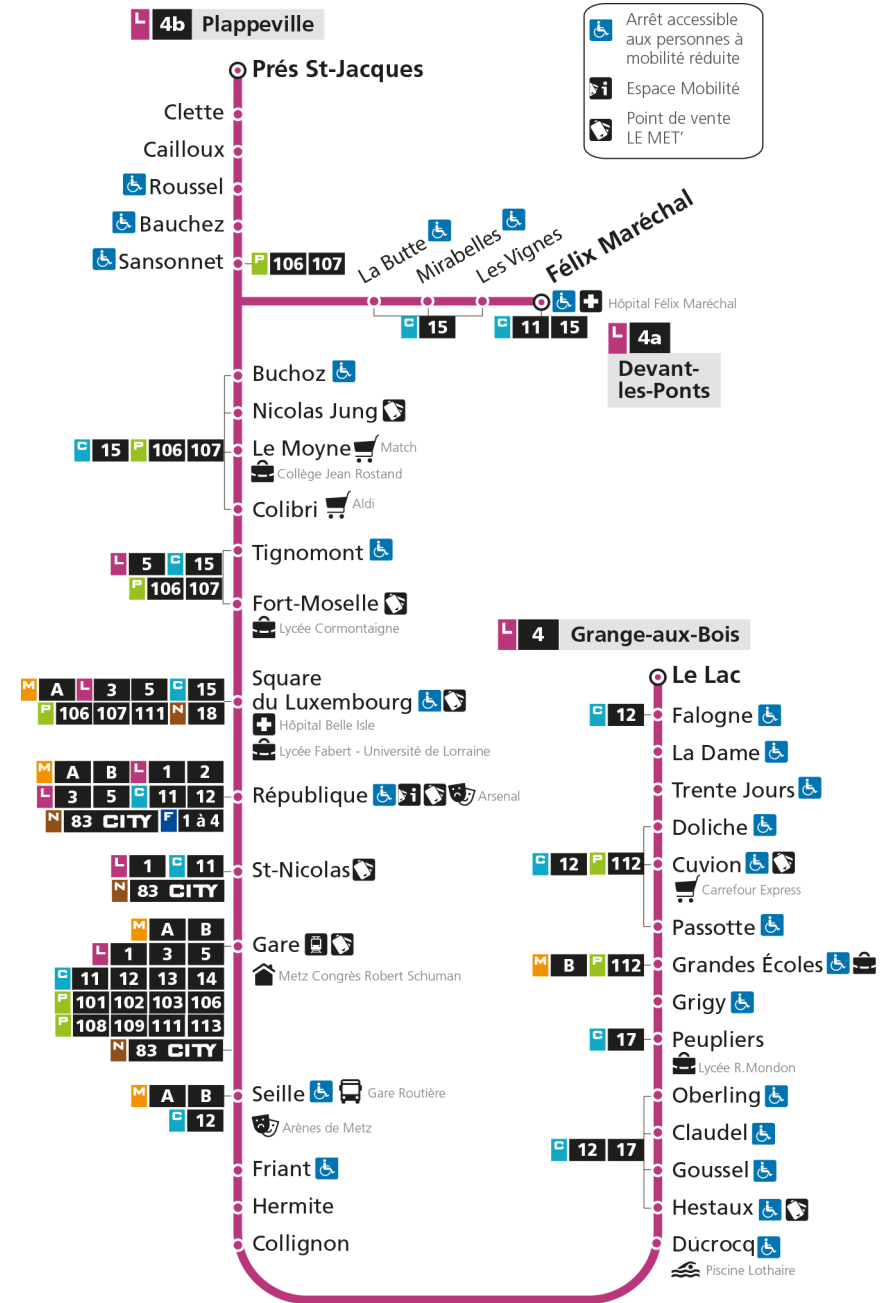

L

4

DEVANT-LES-PONTS

arrêt SQUARE DU LUXEMBOURG

Horaires valables du 31 Août 2020 au 04 Juillet 2021

Lundi à vendredi

Samedi

Dimanche et jours fériés

4h		4h
5h	43	5h 41b
6h	08b 33 53b	6h 08 34b 57
7h	07 19 29b 39 49 59b	7h 19b 39 58b
8h	09 19b 29 39b 49 59b	8h 18 38b 56
9h	14 29b 44 59b	9h 13b 29 45b 59
10h	14 29b 44 59b	10h 13b 29 44b 59
11h	14 29b 44 59b	11h 14b 29 44b 59
12h	14 29b 44 59b	12h 14b 29 45b 59
13h	14 29b 44 59b	13h 15b 30 45b
14h	14 29b 43 59b	14h 00 15b 29 44b
15h	12 23 34b 44 54	15h 00 14b 27 41b 55
16h	04b 14 24 35b 45 55	16h 09b 23 37b 51
17h	05b 15 25 35b 45 55	17h 05b 19 34 48b
18h	05b 16 27 39b 55	18h 02 18b 34 53b
19h	08b 23 38b 54	19h 11 30b 49
20h	14b 33	20h 13b 40
21h	02b 30	21h 04b 29
22h		22h
23h		23h
00h		00h

b - Terminus Plappeville

Retrouvez tous les horaires du réseau LE MET' sur lemet.fr