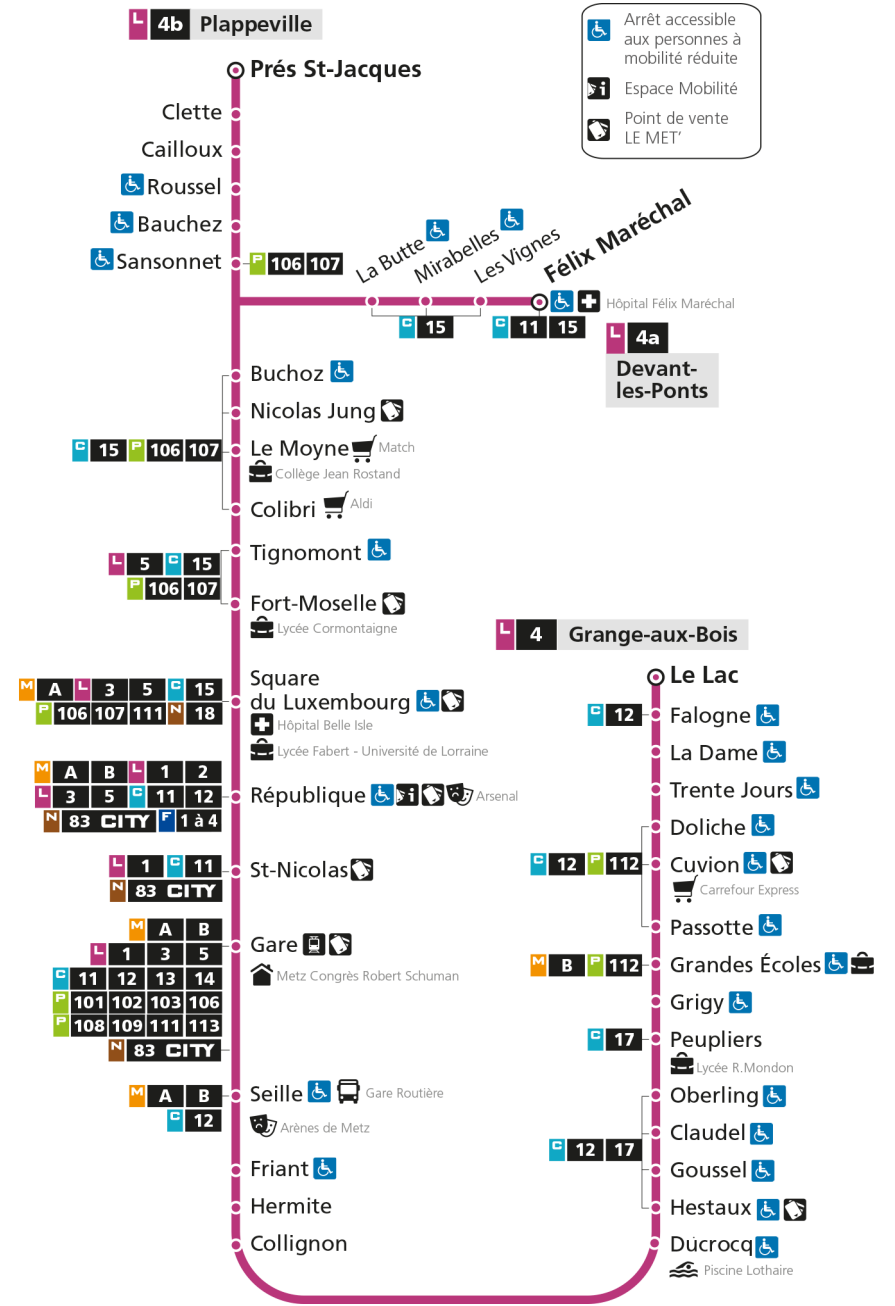

b - Terminus Plappeville

Retrouvez tous les horaires du réseau LE MET' sur lemet.fr

L

4

DEVANT-LES-PONTS

arrêt ST-NICOLAS

Horaires valables du 31 Août 2020 au 04 Juillet 2021

Lundi à vendredi

b - Terminus Plappeville

Retrouvez tous les horaires du réseau LE MET' sur lemet.fr

L 4 DEVANT-LES-PONTS

arrêt REPUBLIQUE

Horaires valables du 31 Août 2020 au 04 Juillet 2021

| Lundi à vendredi | Samedi | Dimanche et jours fériés |
|-------------------------|----------------------|--------------------------|
| 4h | 4h | 4h |
| 5h 40 | 5h 38b | 5h |
| 6h 05b 30 50b | 6h 05 31b 54 | 6h |
| 7h 03 15 25b 35 45 55b | 7h 16b 36 55b | 7h |
| 8h 05 15b 25 35b 45 55b | 8h 15 35b 53 | 8h 17 |
| 9h 10 25b 40 55b | 9h 10b 26 42b 56 | 9h 17b |
| 10h 10 25b 40 55b | 10h 10b 26 41b 56 | 10h 17 |
| 11h 10 25b 40 55b | 11h 11b 26 41b 56 | 11h 16b |
| 12h 10 25b 40 55b | 12h 11b 26 41b 55 | 12h 16 44b |
| 13h 10 25b 40 55b | 13h 11b 26 41b 56 | 13h 14 44b |
| 14h 10 25b 39 55b | 14h 11b 26 41b 56 | 14h 14 44b |
| 15h 08 19 30b 40 50 | 15h 10b 24 38b 52 | 15h 14 44b |
| 16h 00b 10 20 30b 40 50 | 16h 06b 20 34b 48 | 16h 14 44b |
| 17h 00b 10 20 30b 40 50 | 17h 01b 15 30 44b 58 | 17h 14 44b |
| 18h 00b 12 23 35b 51 | 18h 14b 30 49b | 18h 14 44b |
| 19h 05b 20 35b 51 | 19h 07 26b 45 | 19h 14 48b |
| 20h 11b 30 59b | 20h 10b 37 | 20h 23 55b |
| 21h 27 | 21h 01b 26 | 21h 25 |
| 22h | 22h | 22h |
| 23h | 23h | 23h |
| 00h | 00h | 00h |

b - Terminus Plappeville

L

4

DEVANT-LES-PONTS

arrêt SQUARE DU LUXEMBOURG

Horaires valables du 31 Août 2020 au 04 Juillet 2021

Lundi à vendredi

Samedi