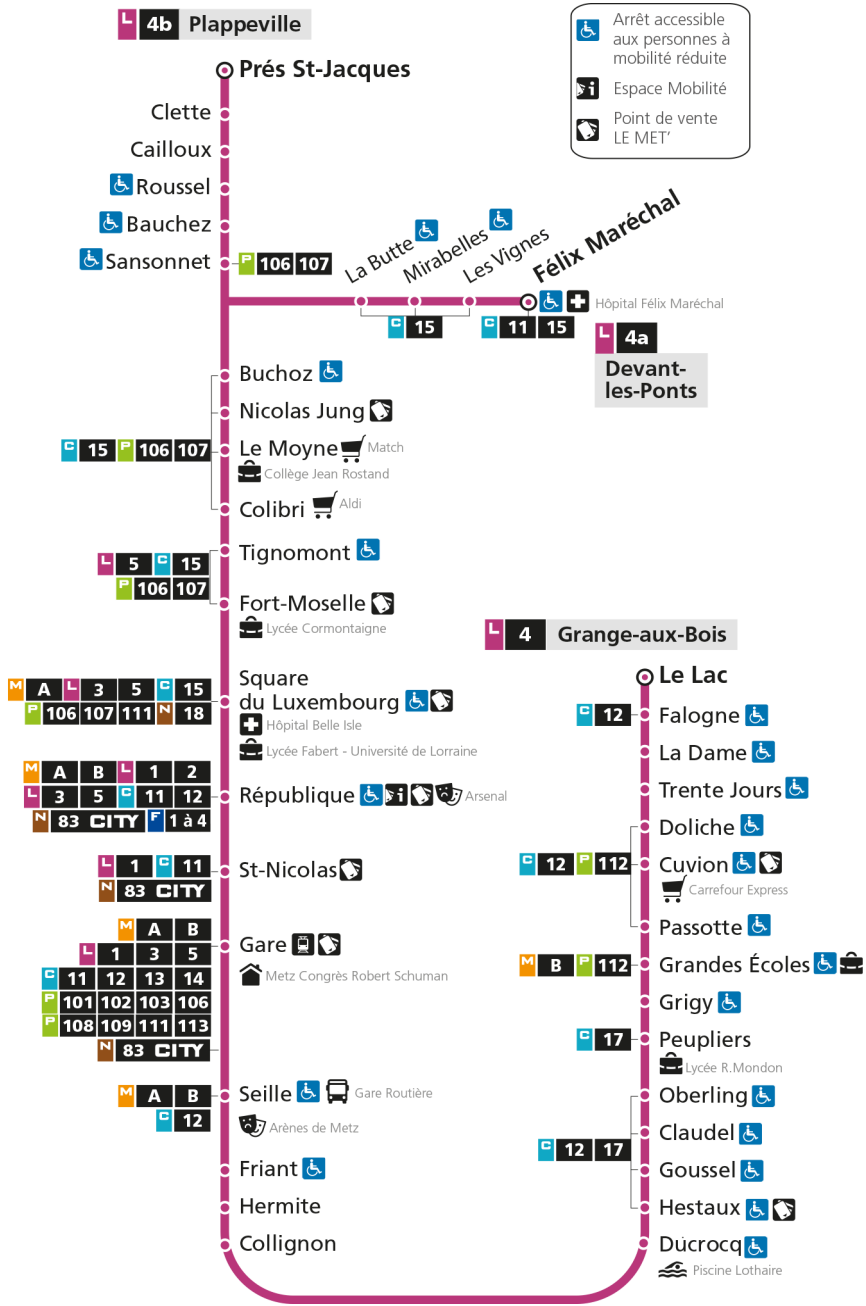

L

4

DEVANT-LES-PONTS

arrêt LE LAC

Horaires valables du 31 Août 2020 au 04 Juillet 2021

Lundi à vendredi

Samedi

Dimanche et jours fériés

b - Terminus Plappeville

Retrouvez tous les horaires du réseau LE MET' sur lemet.fr

L **4** **DEVANT-LES-PONTS**
arrêt FALOGNE

Horaires valables du 31 Août 2020 au 04 Juillet 2021

| Lundi à vendredi | Samedi | Dimanche et jours fériés |
|-------------------------|-------------------|--------------------------|
| 4h | 4h | 4h |
| 5h 14 39b | 5h 13b 40 | 5h |
| 6h 01 21b 34 45 54b | 6h 06b 27 48b | 6h |
| 7h 04 11 21b 30 39b 49 | 7h 06 25b 45 | 7h 45 |
| 8h 00b 10 20b 35 50b | 8h 05b 23 40b 56 | 8h 44b |
| 9h 07 23b 38 53b | 9h 12b 26 40b 54 | 9h 44 |
| 10h 08 23b 38 53b | 10h 09b 23 40b 55 | 10h 44b |
| 11h 08 23b 38 53b | 11h 10b 24 39b 54 | 11h 44 |
| 12h 08 23b 38 53b | 12h 11b 26 42b 57 | 12h 17b 47 |
| 13h 08 23b 38 53b | 13h 11b 26 41b 56 | 13h 17b 47 |
| 14h 07 23b 36 47 59b | 14h 11b 26 38b 51 | 14h 16b 45 |
| 15h 09 19 29b 39 49 59b | 15h 07b 21 35b 49 | 15h 15b 45 |
| 16h 08 17 26b 35 45 55b | 16h 03b 17 31b 45 | 16h 16b 46 |
| 17h 05 17 27b 39 50 | 17h 00 14b 28 44b | 17h 16b 46 |
| 18h 02b 18 32b 47 | 18h 00 19b 37 56b | 18h 16b 46 |
| 19h 04b 21 41b | 19h 16 43b | 19h 21b 58 |
| 20h 01 31b | 20h 10 35b | 20h 30b |
| 21h 01 | 21h 00 | 21h 00 |
| 22h | 22h | 22h |
| 23h | 23h | 23h |
| 00h | 00h | 00h |

b - Terminus Plappeville

Retrouvez tous les horaires du réseau LE MET' sur lemet.fr

L

4

DEVANT-LES-PONTS

arrêt LA DAME

Horaires valables du 31 Août 2020 au 04 Juillet 2021

Lundi à vendredi