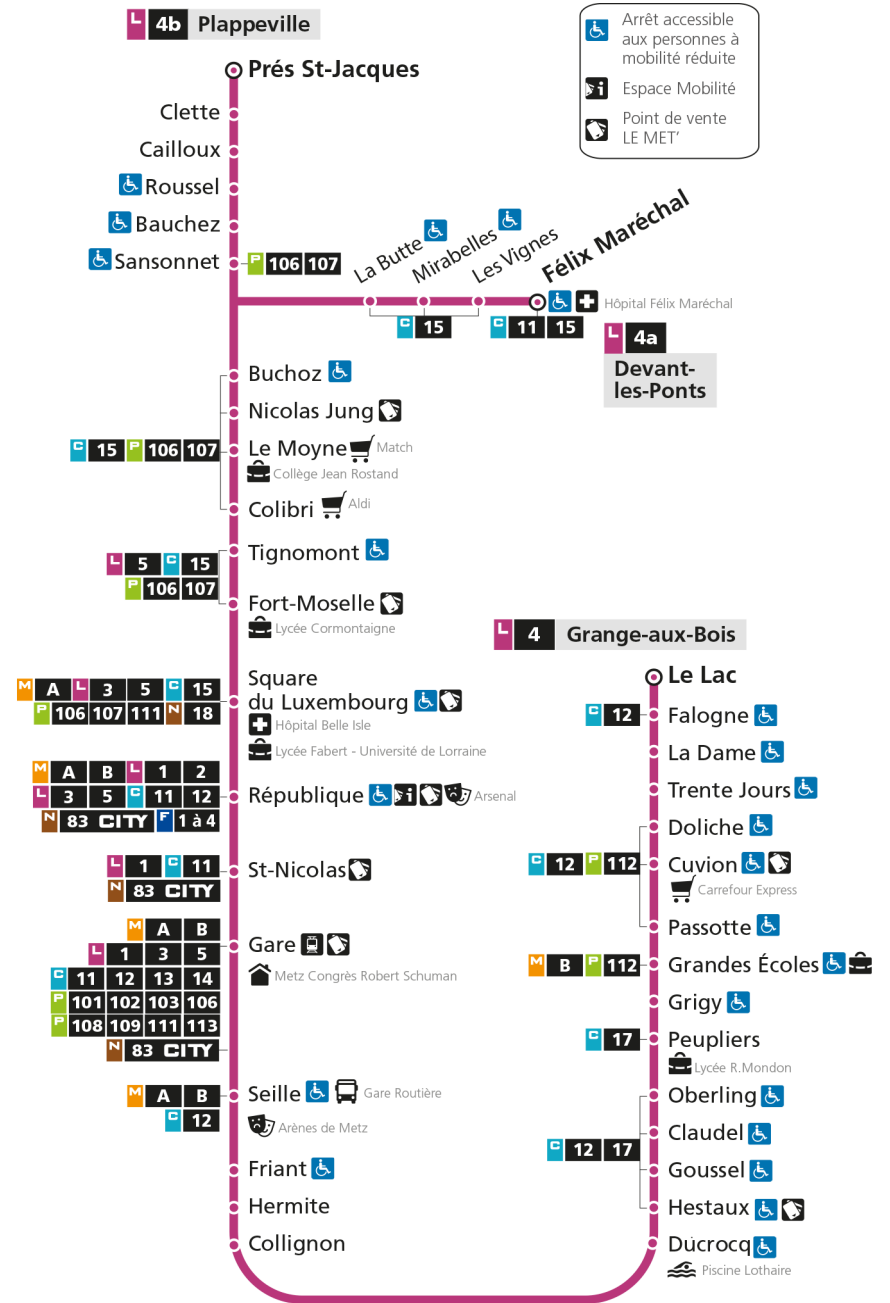

b - Terminus Plappeville

Retrouvez tous les horaires du réseau LE MET' sur lemet.fr

L 4 DEVANT-LES-PONTS

arrêt OBERLING

Horaires valables du 31 Août 2020 au 04 Juillet 2021

| Lundi à vendredi | Samedi | Dimanche et jours fériés |
|-------------------------|----------------------|--------------------------|
| 4h | 4h | 4h |
| 5h 25 50b | 5h 25b 52 | 5h |
| 6h 14 34b 47 58 | 6h 18b 40 | 6h |
| 7h 08b 18 26 36b 46 56b | 7h 01b 19 38b 58 | 7h 56 |
| 8h 06 16b 27 37b 52 | 8h 18b 36 53b | 8h 56b |
| 9h 07b 22 37b 52 | 9h 09 25b 39 53b | 9h 56 |
| 10h 07b 22 37b 52 | 10h 07 23b 37 53b | 10h 56b |
| 11h 07b 22 37b 52 | 11h 08 23b 38 53b | 11h 56 |
| 12h 07b 22 37b 52 | 12h 08 24b 39 55b | 12h 29b 59 |
| 13h 07b 22 37b 52 | 13h 10 24b 39 54b | 13h 28b 58 |
| 14h 07b 21 37b 50 | 14h 09 24b 39 52b | 14h 27b 56 |
| 15h 01 12b 22 32 43b 53 | 15h 06 20b 34 48b | 15h 26b 56 |
| 16h 03 13b 22 31 41b 50 | 16h 02 16b 30 44b 58 | 16h 27b 57 |
| 17h 00 10b 20 31 41b 53 | 17h 13 27b 41 57b | 17h 27b 57 |
| 18h 04 16b 32 46b | 18h 13 32b 50 | 18h 27b 57 |
| 19h 01 17b 34 54b | 19h 09b 29 55b | 19h 32b |
| 20h 14 44b | 20h 22 47b | 20h 08 40b |
| 21h 13 | 21h 12 | 21h 10 |
| 22h | 22h | 22h |
| 23h | 23h | 23h |
| 00h | 00h | 00h |

b - Terminus Plappeville

L

4

DEVANT-LES-PONTS

arrêt CLAUDEL

Horaires valables du 31 Août 2020 au 04 Juillet 2021

Lundi à vendredi

Samedi

b - Terminus Plappeville

Retrouvez tous les horaires du réseau LE MET' sur lemet.fr

L**4****DEVANT-LES-PONTS**arrêt **GOUSSEL****Horaires valables du 31 Août 2020 au 04 Juillet 2021**

Lundi à vendredi

Samedi