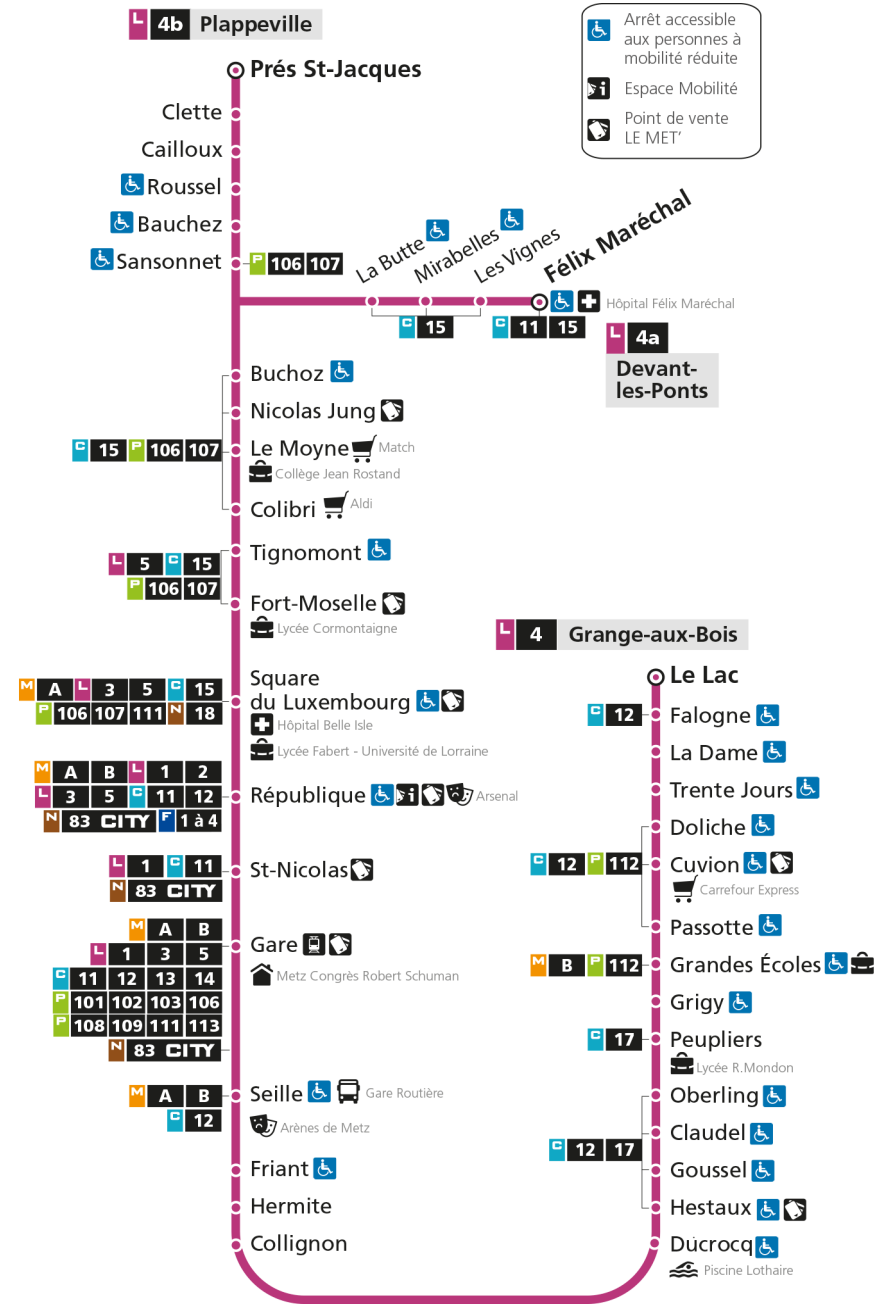

L **4** **DEVANT-LES-PONTS**
arrêt DOLICHE

Horaires valables du 31 Août 2020 au 04 Juillet 2021

Lundi à vendredi	Samedi	Dimanche et jours fériés
4h	4h	4h
5h 16 41b	5h 15b 42	5h
6h 03 23b 36 47 56b	6h 08b 29 50b	6h
7h 06 14 24b 33 42b 52	7h 08 27b 47	7h 47
8h 03b 13 23b 38 53b	8h 07b 25 42b 58	8h 46b
9h 10 26b 41 56b	9h 14b 28 42b 56	9h 46
10h 11 26b 41 56b	10h 12b 26 42b 57	10h 46b
11h 11 26b 41 56b	11h 12b 27 42b 57	11h 46
12h 11 26b 41 56b	12h 13b 28 44b 59	12h 19b 49
13h 11 26b 41 56b	13h 13b 28 43b 58	13h 19b 49
14h 10 26b 39 50	14h 13b 28 41b 54	14h 18b 47
15h 01b 11 21 32b 42 52	15h 09b 23 37b 51	15h 17b 47
16h 02b 11 20 29b 38 48 58b	16h 05b 19 33b 47	16h 18b 48
17h 08 20 30b 42 53	17h 02 16b 30 46b	17h 18b 48
18h 05b 21 35b 50	18h 02 21b 39 58b	18h 18b 48
19h 06b 23 43b	19h 18 45b	19h 23b
20h 03 33b	20h 12 37b	20h 00 32b
21h 03	21h 02	21h 02
22h	22h	22h
23h	23h	23h
00h	00h	00h

b - Terminus Plappeville

Retrouvez tous les horaires du réseau LE MET' sur lemet.fr