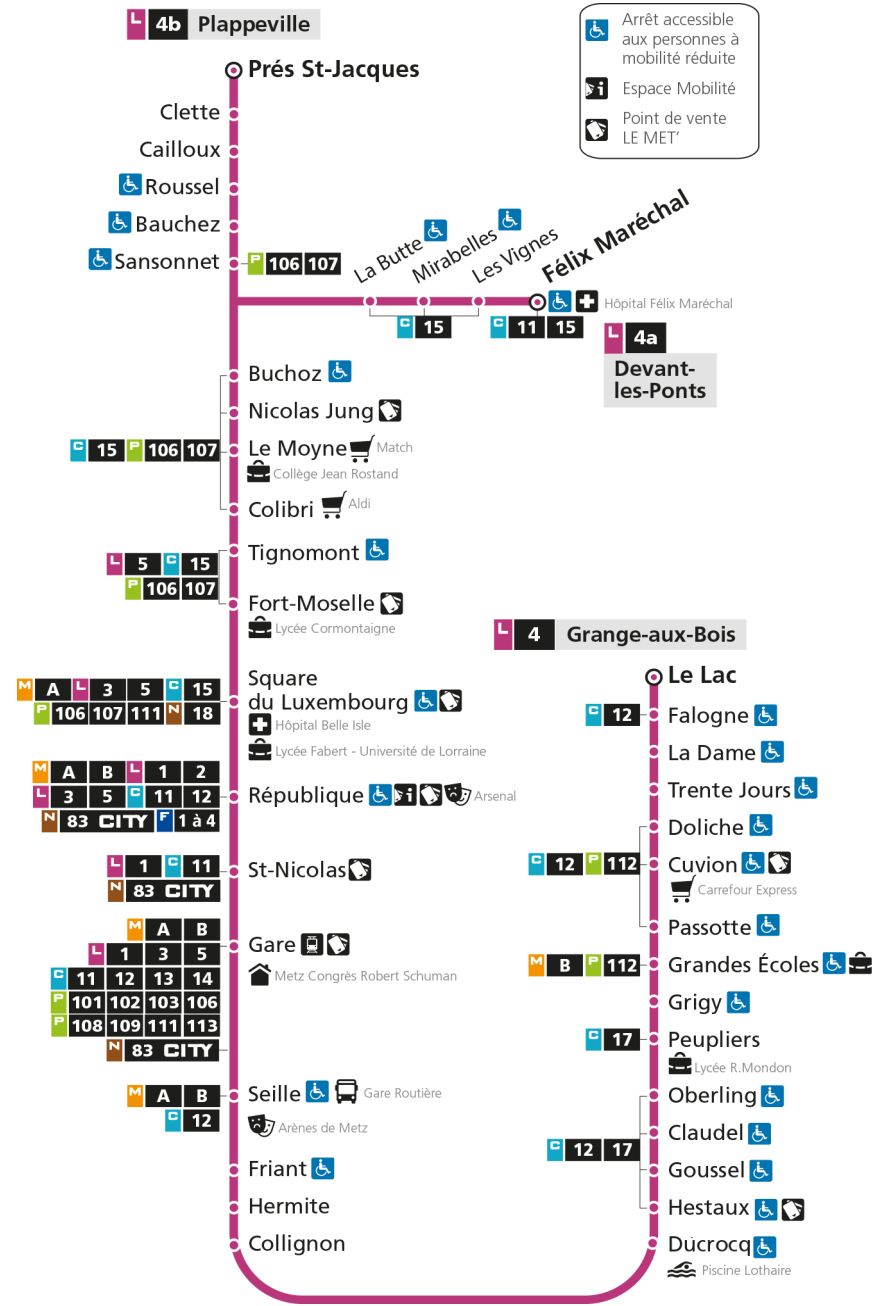

Retrouvez tous les horaires du réseau LE MET' sur lemet.fr

L**4****DEVANT-LES-PONTS**arrêt **MIRABELLES****Horaires valables du 31 Août 2020 au 04 Juillet 2021**

Lundi à vendredi

Samedi

Dimanche et jours fériés

Retrouvez tous les horaires du réseau LE MET' sur lemet.fr

L **4** **DEVANT-LES-PONTS**
arrêt LES VIGNES

Horaires valables du 31 Août 2020 au 04 Juillet 2021

| Lundi à vendredi | Samedi | Dimanche et jours fériés |
|------------------|--------------|--------------------------|
| 4h | 4h | 4h |
| 5h 51 | 5h | 5h |
| 6h 41 | 6h 16 | 6h |
| 7h 15 27 48 58 | 7h 05 48 | 7h |
| 8h 18 38 58 | 8h 27 | 8h 27 |
| 9h 23 53 | 9h 05 38 | 9h |
| 10h 23 53 | 10h 08 38 | 10h 27 |
| 11h 23 53 | 11h 08 38 | 11h |
| 12h 23 53 | 12h 08 38 | 12h 27 |
| 13h 23 53 | 13h 08 39 | 13h 24 |
| 14h 23 52 | 14h 09 38 | 14h 26 |
| 15h 21 32 53 | 15h 09 36 | 15h 26 |
| 16h 03 24 34 55 | 16h 04 32 | 16h 26 |
| 17h 05 26 36 56 | 17h 00 28 43 | 17h 26 |
| 18h 06 27 38 | 18h 11 43 | 18h 26 |
| 19h 05 33 | 19h 20 58 | 19h 26 |
| 20h 03 42 | 20h 49 | 20h 35 |
| 21h 39 | 21h 37 | 21h 36 |
| 22h | 22h | 22h |
| 23h | 23h | 23h |
| 00h | 00h | 00h |

L **4** **PLAPPEVILLE**
arrêt BAUCHEZ

Horaires valables du 31 Août 2020 au 04 Juillet 2021

| Lundi à vendredi | Samedi | Dimanche et jours fériés |
|------------------|-----------|--------------------------|
| 4h | | 4h |
| 5h | 5h 48 | 5h |
| 6h 15 | 6h 41 | 6h |
| 7h 00 37 | 7h 26 | 7h |
| 8h 07 27 47 | 8h 06 46 | 8h |
| 9h 07 37 | 9h 21 53 | 9h 27 |
| 10h 07 37 | 10h 21 52 | 10h |
| 11h 07 37 | 11h 22 52 | 11h 27 |
| 12h 07 37 | 12h 22 53 | 12h 54 |
| 13h 07 37 | 13h 23 53 | 13h 54 |
| 14h 07 37 | 14h 23 52 | 14h 55 |
| 15h 07 42 | 15h 22 49 | 15h 55 |
| 16h 13 44 | 16h 17 45 | 16h 55 |
| 17h 14 44 | 17h 13 56 | 17h 55 |
| 18h 14 48 | 18h 26 | 18h 55 |
| 19h 16 46 | 19h 01 38 | 19h 59 |
| 20h 22 | 20h 21 | 20h |
| 21h 10 | 21h 11 | 21h 05 |
| 22h | 22h | 22h |
| 23h | 23h | 23h |
| 00h | 00h | 00h |