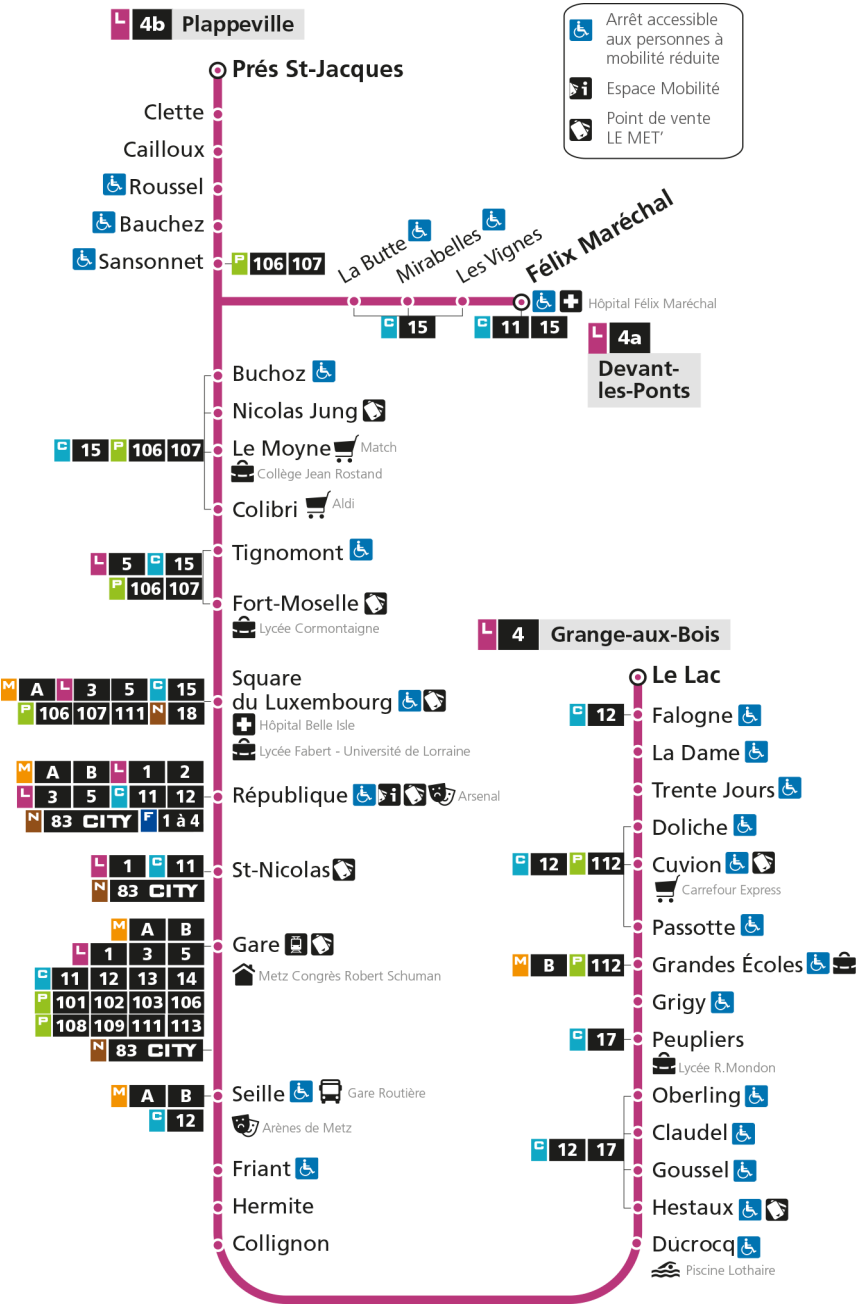

b - Terminus Plappeville

Retrouvez tous les horaires du réseau LE MET' sur lemet.fr

L**4****DEVANT-LES-PONTS**arrêt **GOUSSEL****Horaires valables du 31 Août 2020 au 04 Juillet 2021**

Lundi à vendredi

Samedi

b - Terminus Plappeville

Retrouvez tous les horaires du réseau LE MET' sur lemet.fr

L 4 DEVANT-LES-PONTS

arrêt HESTAUX

Horaires valables du 31 Août 2020 au 04 Juillet 2021

| Lundi à vendredi | Samedi | Dimanche et jours fériés |
|-------------------------|-------------------|--------------------------|
| 4h | 4h | 4h |
| 5h 28 53b | 5h 27b 54 | 5h |
| 6h 17 37b 50 | 6h 20b 42 | 6h |
| 7h 01 11b 21 30 40b 50 | 7h 04b 22 41b | 7h 58 |
| 8h 00b 10 20b 31 41b 56 | 8h 01 21b 39 56b | 8h 58b |
| 9h 11b 26 41b 56 | 9h 12 28b 42 56b | 9h 58 |
| 10h 11b 26 41b 56 | 10h 11 26b 41 56b | 10h 59b |
| 11h 11b 26 41b 56 | 11h 11 26b 41 56b | 11h 59 |
| 12h 11b 26 41b 56 | 12h 11 27b 42 58b | 12h 31b |
| 13h 11b 26 41b 56 | 13h 13 27b 42 57b | 13h 01 31b |
| 14h 11b 25 41b 54 | 14h 12 27b 42 55b | 14h 01 30b 59 |
| 15h 05 16b 26 36 46b 56 | 15h 09 23b 37 51b | 15h 29b 59 |
| 16h 06 16b 25 35 45b 54 | 16h 05 19b 33 47b | 16h 30b |
| 17h 04 14b 24 35 45b 57 | 17h 01 16 30b 44 | 17h 00 30b |
| 18h 08 20b 36 50b | 18h 00b 16 35b 53 | 18h 00 30b |
| 19h 05 20b 37 57b | 19h 12b 32 58b | 19h 00 35b |
| 20h 17 47b | 20h 25 49b | 20h 11 43b |
| 21h 15 | 21h 14 | 21h 13 |
| 22h | 22h | 22h |
| 23h | 23h | 23h |
| 00h | 00h | 00h |

b - Terminus Plappeville

Retrouvez tous les horaires du réseau LE MET' sur lemet.fr

L

4

DEVANT-LES-PONTS

arrêt DUCROCQ

Horaires valables du 31 Août 2020 au 04 Juillet 2021

Lundi à vendredi