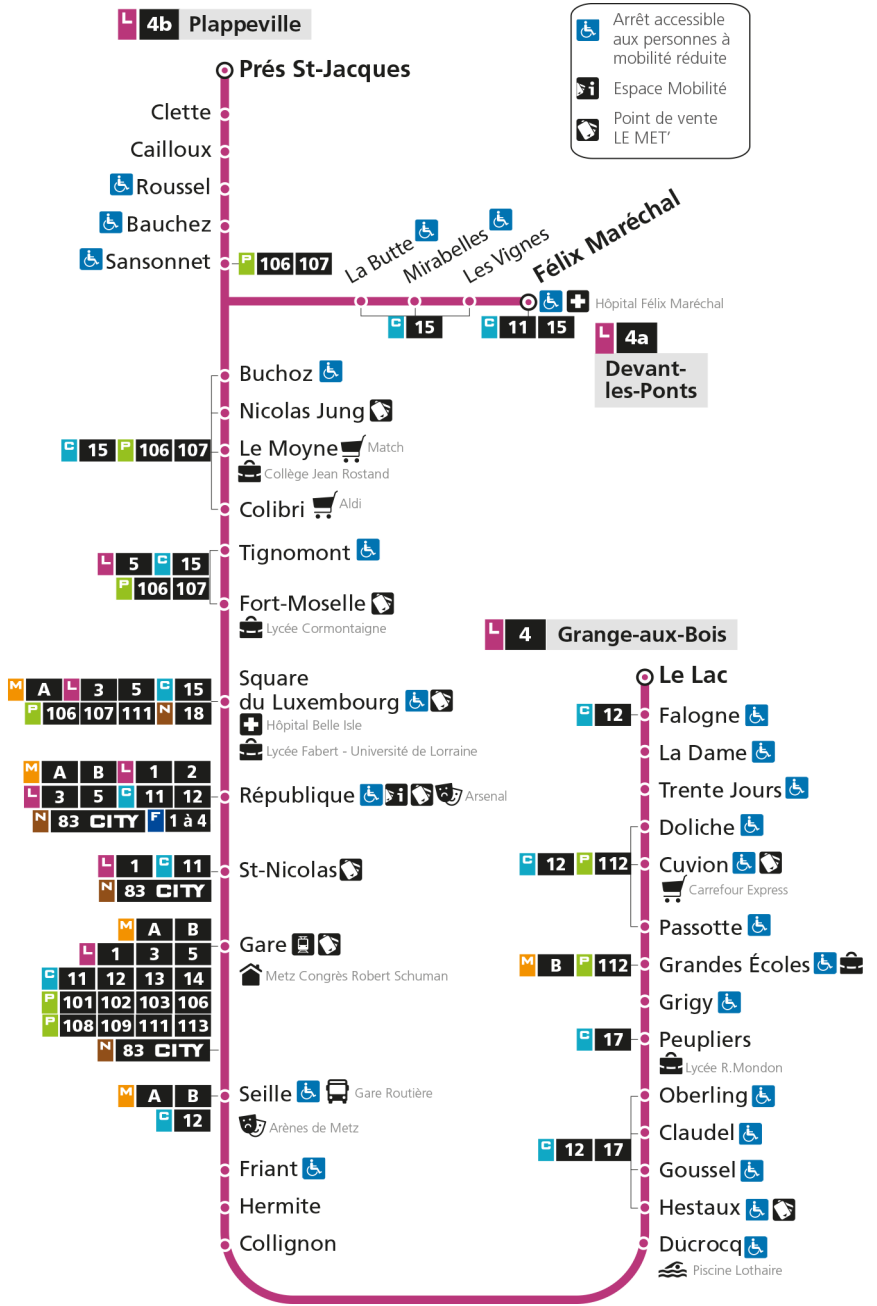

L 4 DEVANT-LES-PONTS

arrêt SEILLE

Horaires valables du 31 Août 2020 au 04 Juillet 2021

Lundi à vendredi	Samedi	Dimanche et jours fériés
4h	4h	4h
5h 32 57b	5h 31b 58	5h
6h 22 42b 55	6h 24b 46	6h
7h 06 16b 26 35 45b 55	7h 08b 26 45b	7h
8h 05b 15 25b 36 46b	8h 05 25b 43	8h 02
9h 01 16b 31 46b	9h 00b 16 32b 46	9h 02b
10h 01 16b 31 46b	10h 00b 16 31b 46	10h 02
11h 01 16b 31 46b	11h 01b 16 31b 46	11h 03b
12h 01 16b 31 46b	12h 01b 16 32b 46	12h 03 35b
13h 01 16b 31 46b	13h 02b 17 31b 46	13h 05 35b
14h 01 16b 30 46b 59	14h 01b 16 31b 46	14h 05 35b
15h 10 21b 31 41 51b	15h 00b 14 28b 42 56b	15h 04 34b
16h 01 11 21b 30 40 50b	16h 10 24b 38 52b	16h 04 34b
17h 00 10 20b 30 40 50b	17h 06 21 35b 49	17h 04 34b
18h 02 13 25b 41 55b	18h 05b 21 40b 58	18h 04 34b
19h 10 25b 41	19h 17b 36	19h 04 39b
20h 01b 21 51b	20h 02b 29 53b	20h 15 47b
21h 19	21h 18	21h 17
22h	22h	22h
23h	23h	23h
00h	00h	00h

b - Terminus Plappeville

Retrouvez tous les horaires du réseau LE MET' sur lemet.fr