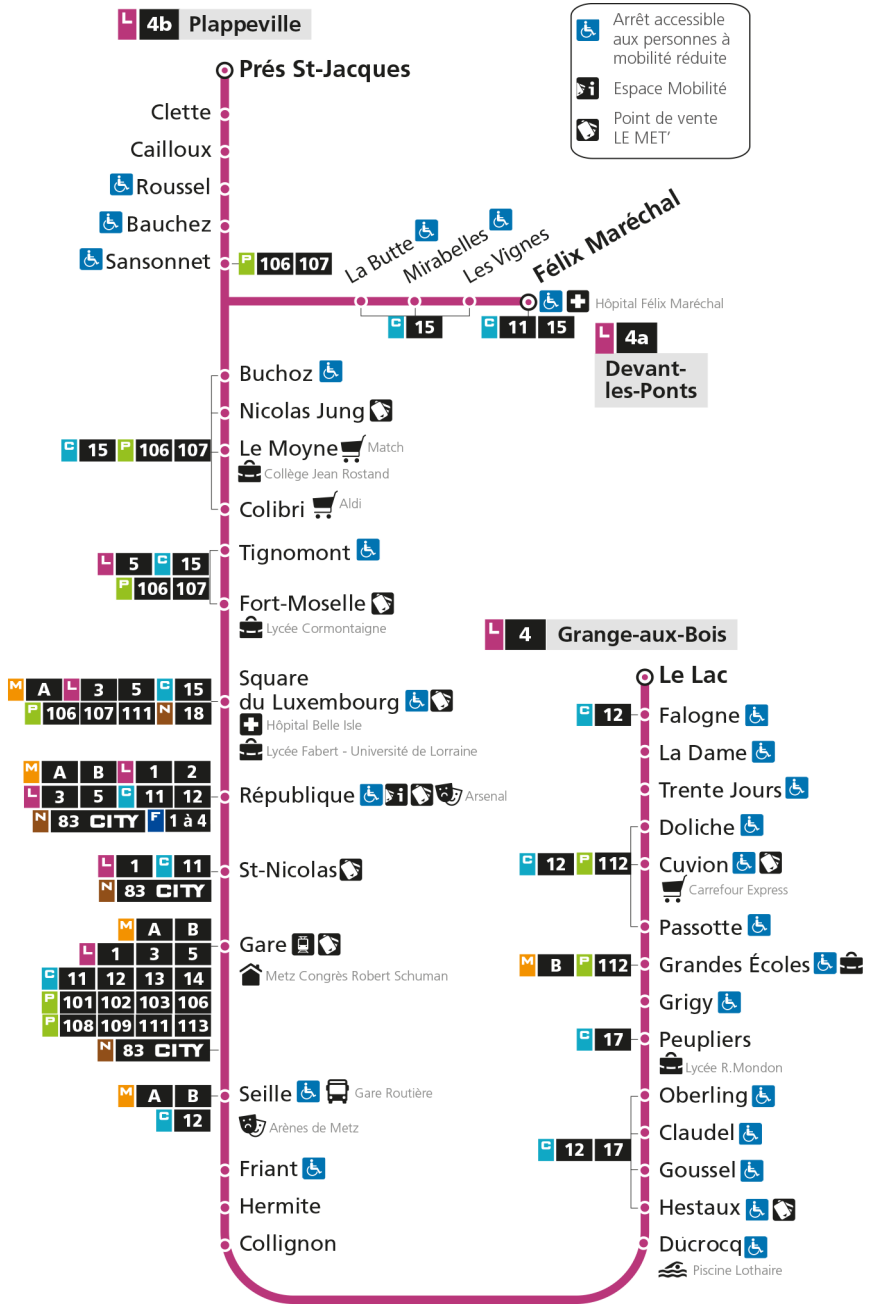

b - Terminus Plappeville

Retrouvez tous les horaires du réseau LE MET' sur leMET.fr

L **4** **DEVANT-LES-PONTS**
arrêt GRIGY

Horaires valables du 31 Août 2020 au 04 Juillet 2021

| Lundi à vendredi | Samedi | Dimanche et jours fériés |
|----------------------------|----------------------|--------------------------|
| 4h | 4h | 4h |
| 5h 21 46b | 5h 20b 47 | 5h |
| 6h 09 29b 42 53 | 6h 13b 35 56b | 6h |
| 7h 03b 13 21 31b 40 49b 59 | 7h 14 33b 53 | 7h 52 |
| 8h 10b 21 31b 46 | 8h 13b 31 48b | 8h 51b |
| 9h 01b 17 32b 47 | 9h 04 20b 34 48b | 9h 51 |
| 10h 02b 17 32b 47 | 10h 02 18b 32 48b | 10h 51b |
| 11h 02b 17 32b 47 | 11h 03 18b 33 48b | 11h 51 |
| 12h 02b 17 32b 47 | 12h 03 19b 34 50b | 12h 24b 54 |
| 13h 02b 17 32b 47 | 13h 05 19b 34 49b | 13h 23b 53 |
| 14h 02b 16 32b 45 56 | 14h 04 19b 34 47b | 14h 22b 51 |
| 15h 07b 17 27 38b 48 58 | 15h 01 15b 29 43b 57 | 15h 21b 51 |
| 16h 08b 17 26 36b 45 55 | 16h 11b 25 39b 53 | 16h 22b 52 |
| 17h 05b 15 26 36b 48 59 | 17h 08 22b 36 52b | 17h 22b 52 |
| 18h 11b 27 41b 56 | 18h 08 27b 45 | 18h 22b 52 |
| 19h 12b 29 49b | 19h 04b 24 50b | 19h 27b |
| 20h 09 39b | 20h 17 42b | 20h 04 36b |
| 21h 08 | 21h 07 | 21h 06 |
| 22h | 22h | 22h |
| 23h | 23h | 23h |
| 00h | 00h | 00h |