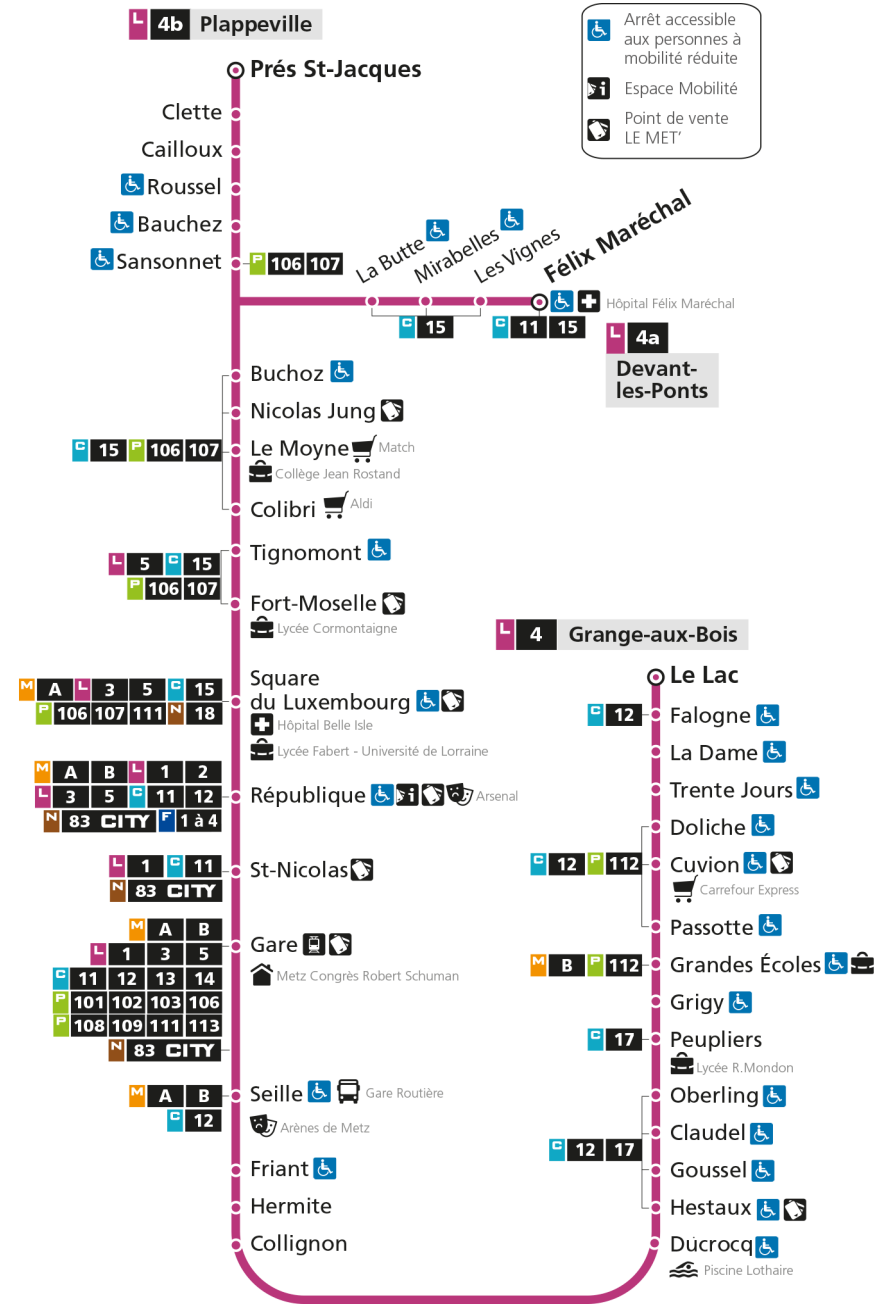

L **4** **PLAPPEVILLE**
arrêt BAUCHEZ

Horaires valables du 31 Août 2020 au 04 Juillet 2021

| Lundi à vendredi | Samedi | Dimanche et jours fériés |
|------------------|-----------|--------------------------|
| 4h | | 4h |
| 5h | 5h 48 | 5h |
| 6h 15 | 6h 41 | 6h |
| 7h 00 37 | 7h 26 | 7h |
| 8h 07 27 47 | 8h 06 46 | 8h |
| 9h 07 37 | 9h 21 53 | 9h 27 |
| 10h 07 37 | 10h 21 52 | 10h |
| 11h 07 37 | 11h 22 52 | 11h 27 |
| 12h 07 37 | 12h 22 53 | 12h 54 |
| 13h 07 37 | 13h 23 53 | 13h 54 |
| 14h 07 37 | 14h 23 52 | 14h 55 |
| 15h 07 42 | 15h 22 49 | 15h 55 |
| 16h 13 44 | 16h 17 45 | 16h 55 |
| 17h 14 44 | 17h 13 56 | 17h 55 |
| 18h 14 48 | 18h 26 | 18h 55 |
| 19h 16 46 | 19h 01 38 | 19h 59 |
| 20h 22 | 20h 21 | 20h |
| 21h 10 | 21h 11 | 21h 05 |
| 22h | 22h | 22h |
| 23h | 23h | 23h |
| 00h | 00h | 00h |

L 4 PLAPPEVILLE
arrêt ROUSSEL

Horaires valables du 31 Août 2020 au 04 Juillet 2021

| Lundi à vendredi | Samedi | Dimanche et jours fériés |
|------------------|-----------|--------------------------|
| 4h | 4h | 4h |
| 5h | 5h 48 | 5h |
| 6h 15 | 6h 41 | 6h |
| 7h 01 38 | 7h 26 | 7h |
| 8h 08 27 47 | 8h 06 46 | 8h |
| 9h 07 37 | 9h 21 53 | 9h 27 |
| 10h 08 38 | 10h 21 52 | 10h |
| 11h 08 38 | 11h 22 52 | 11h 27 |
| 12h 08 38 | 12h 22 53 | 12h 54 |
| 13h 08 37 | 13h 23 53 | 13h 54 |
| 14h 08 38 | 14h 23 52 | 14h 55 |
| 15h 08 43 | 15h 22 49 | 15h 55 |
| 16h 14 45 | 16h 17 45 | 16h 55 |
| 17h 15 45 | 17h 14 57 | 17h 55 |
| 18h 15 49 | 18h 27 | 18h 55 |
| 19h 17 47 | 19h 02 39 | 19h 59 |
| 20h 22 | 20h 22 | 20h |
| 21h 10 | 21h 12 | 21h 05 |
| 22h | 22h | 22h |
| 23h | 23h | 23h |
| 00h | 00h | 00h |