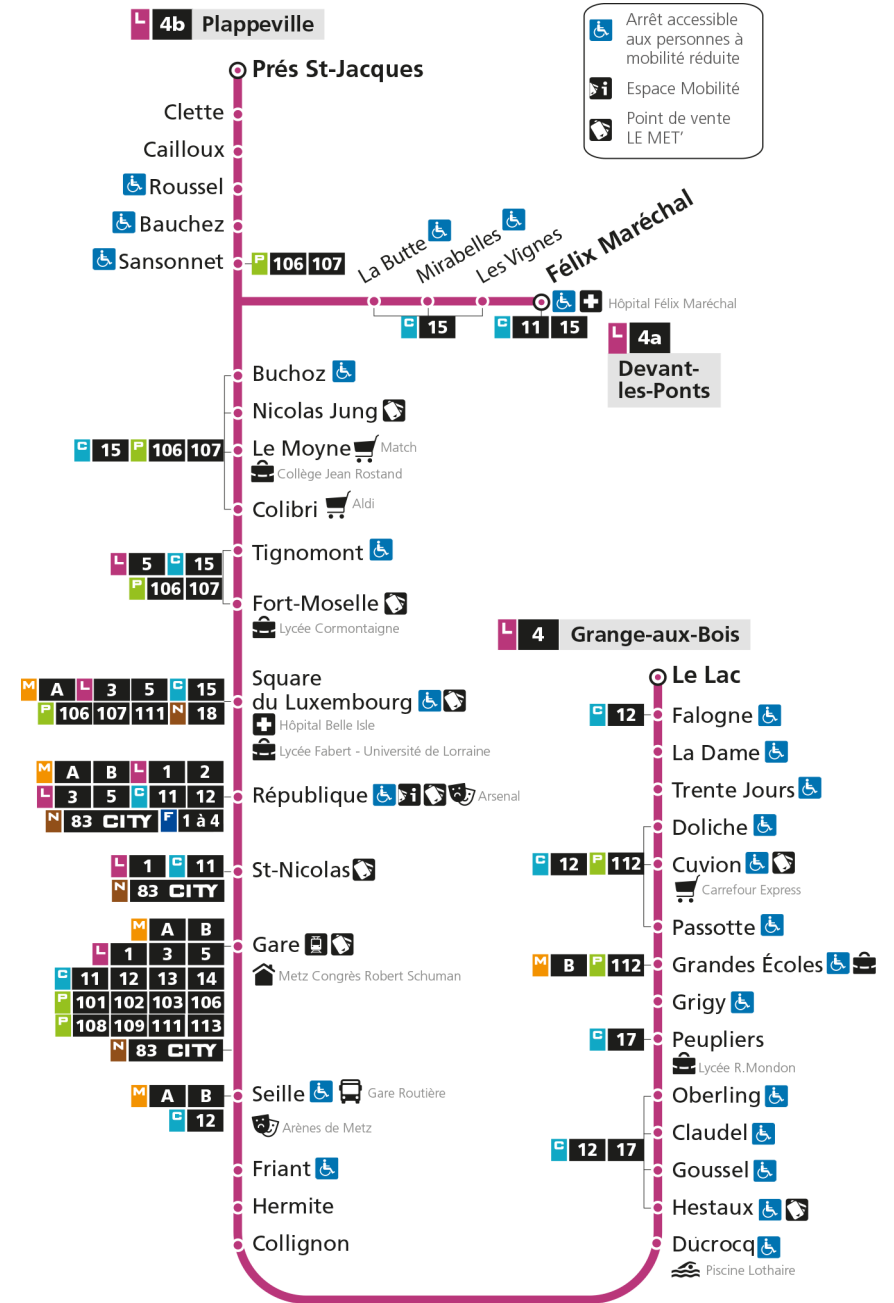

b - Terminus Plappeville

Retrouvez tous les horaires du réseau LE MET' sur lemet.fr

L

4

DEVANT-LES-PONTS

arrêt NICOLAS JUNG

Horaires valables du 31 Août 2020 au 04 Juillet 2021

Lundi à vendredi

b - Terminus Plappeville

Retrouvez tous les horaires du réseau LE MET' sur lemet.fr

L

4

DEVANT-LES-PONTS

arrêt BUCHOZ

Horaires valables du 31 Août 2020 au 04 Juillet 2021

Lundi à vendredi

Retrouvez tous les horaires du réseau LE MET' sur lemet.fr

L**4****DEVANT-LES-PONTS**

arrêt LA BUTTE

**Horaires valables du 31 Août 2020 au 04 Juillet 2021**

Lundi à vendredi

Samedi

Dimanche et jours fériés

Retrouvez tous les horaires du réseau LE MET' sur lemet.fr

L**4****DEVANT-LES-PONTS**arrêt **MIRABELLES****Horaires valables du 31 Août 2020 au 04 Juillet 2021**

Lundi à vendredi

Samedi

Dimanche et jours fériés