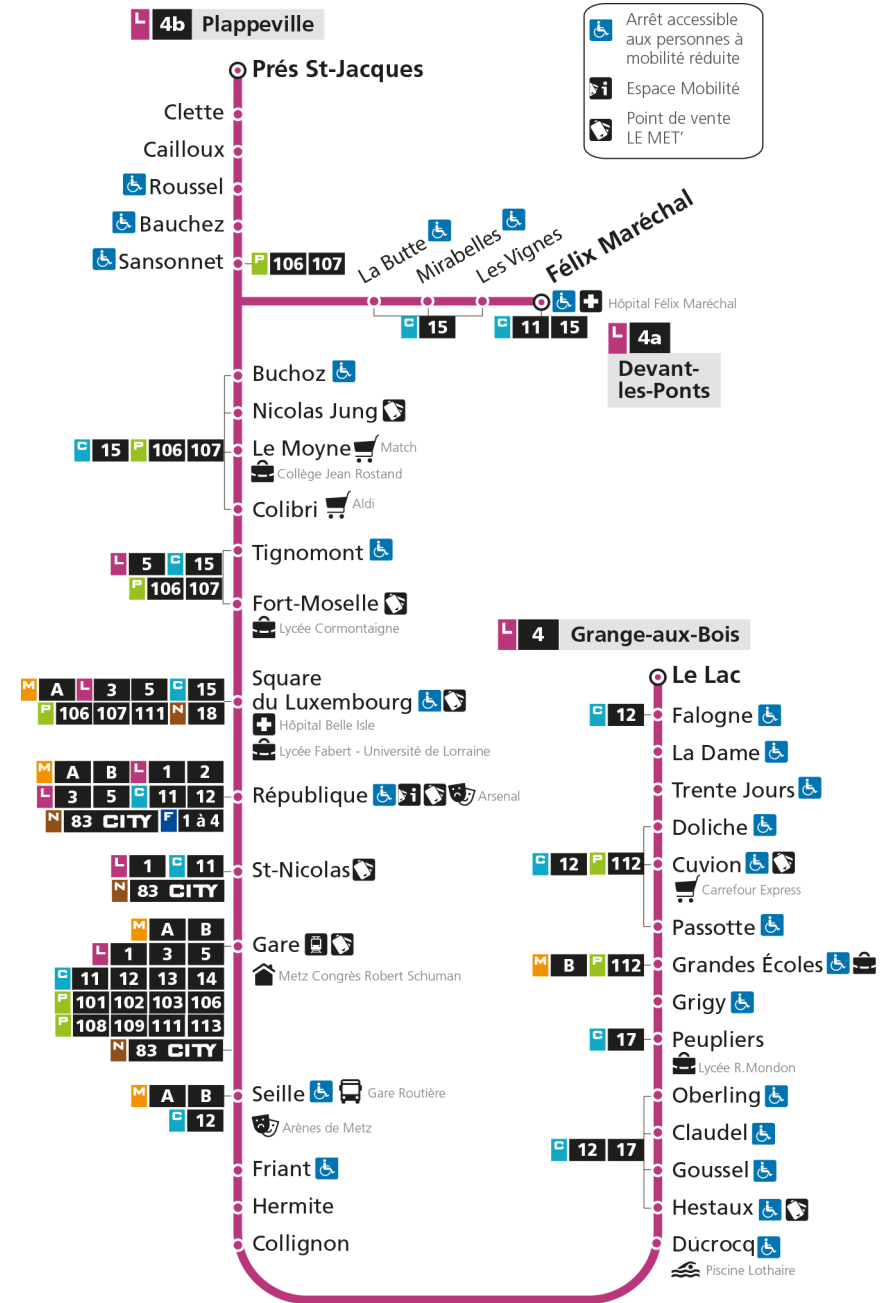

b - Terminus Plappeville

Retrouvez tous les horaires du réseau LE MET' sur lemet.fr

L**4****DEVANT-LES-PONTS**arrêt **GOUSSEL****Horaires valables du 31 Août 2020 au 04 Juillet 2021**

Lundi à vendredi

Samedi

b - Terminus Plappeville

Retrouvez tous les horaires du réseau LE MET' sur lemet.fr

L 4 DEVANT-LES-PONTS

arrêt HESTAUX

Horaires valables du 31 Août 2020 au 04 Juillet 2021

| Lundi à vendredi | Samedi | Dimanche et jours fériés |
|-------------------------|-------------------|--------------------------|
| 4h | 4h | 4h |
| 5h 28 53b | 5h 27b 54 | 5h |
| 6h 17 37b 50 | 6h 20b 42 | 6h |
| 7h 01 11b 21 30 40b 50 | 7h 04b 22 41b | 7h 58 |
| 8h 00b 10 20b 31 41b 56 | 8h 01 21b 39 56b | 8h 58b |
| 9h 11b 26 41b 56 | 9h 12 28b 42 56b | 9h 58 |
| 10h 11b 26 41b 56 | 10h 11 26b 41 56b | 10h 59b |
| 11h 11b 26 41b 56 | 11h 11 26b 41 56b | 11h 59 |
| 12h 11b 26 41b 56 | 12h 11 27b 42 58b | 12h 31b |
| 13h 11b 26 41b 56 | 13h 13 27b 42 57b | 13h 01 31b |
| 14h 11b 25 41b 54 | 14h 12 27b 42 55b | 14h 01 30b 59 |
| 15h 05 16b 26 36 46b 56 | 15h 09 23b 37 51b | 15h 29b 59 |
| 16h 06 16b 25 35 45b 54 | 16h 05 19b 33 47b | 16h 30b |
| 17h 04 14b 24 35 45b 57 | 17h 01 16 30b 44 | 17h 00 30b |
| 18h 08 20b 36 50b | 18h 00b 16 35b 53 | 18h 00 30b |
| 19h 05 20b 37 57b | 19h 12b 32 58b | 19h 00 35b |
| 20h 17 47b | 20h 25 49b | 20h 11 43b |
| 21h 15 | 21h 14 | 21h 13 |
| 22h | 22h | 22h |
| 23h | 23h | 23h |
| 00h | 00h | 00h |

b - Terminus Plappeville

Retrouvez tous les horaires du réseau LE MET' sur lemet.fr

L

4

DEVANT-LES-PONTS

arrêt DUCROCQ

Horaires valables du 31 Août 2020 au 04 Juillet 2021

Lundi à vendredi

b - Terminus Plappeville

Retrouvez tous les horaires du réseau LE MET' sur lemet.fr

L**4****DEVANT-LES-PONTS**

arrêt COLLIGNON

**Horaires valables du 31 Août 2020 au 04 Juillet 2021**

Lundi à vendredi

Samedi