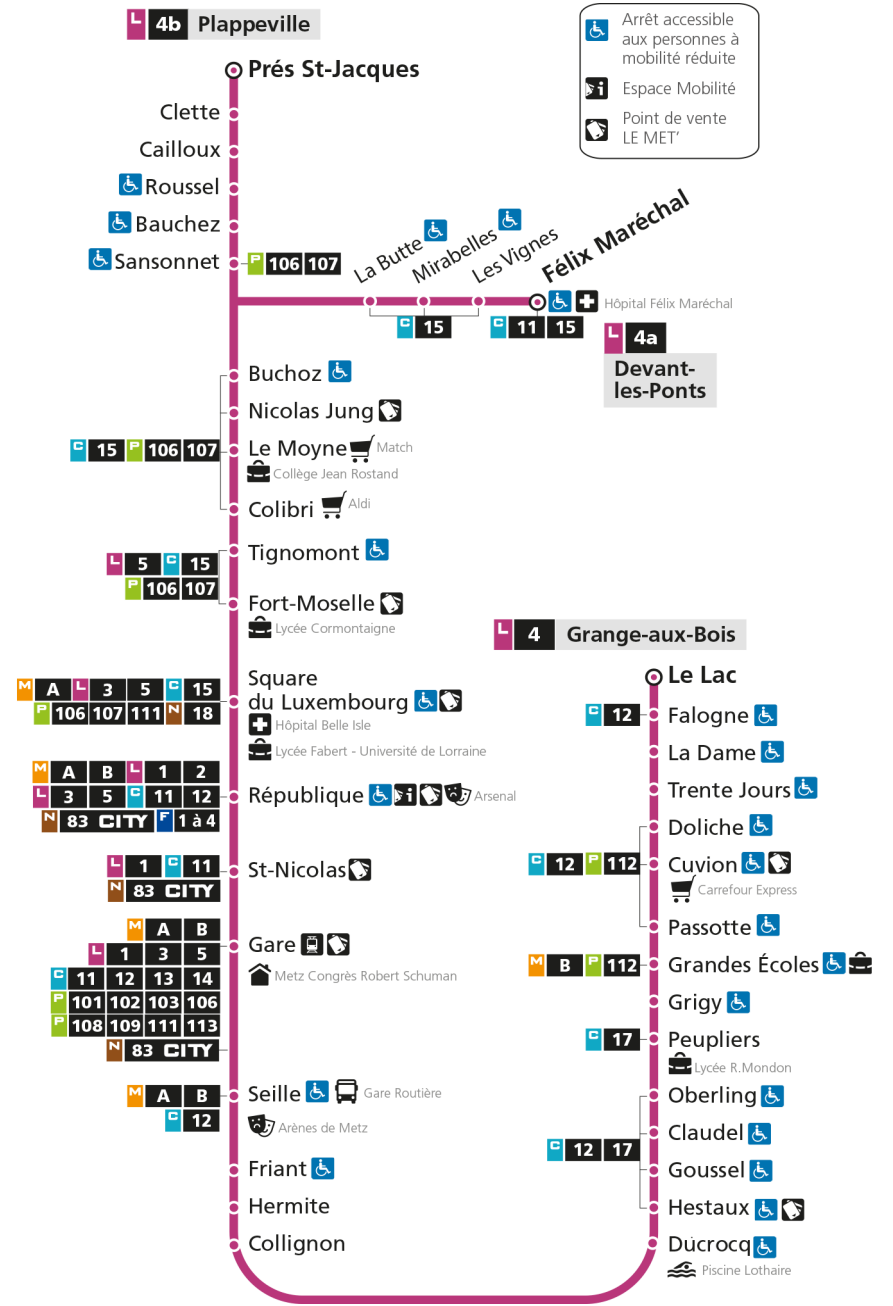

L **4** **PLAPPEVILLE**
arrêt SANSONNET

Horaires valables du 31 Août 2020 au 04 Juillet 2021

Lundi à vendredi		Samedi	Dimanche et jours fériés	
4h		4h		4h
5h		5h 47		5h
6h	14 59	6h 40		6h
7h	36	7h 25		7h
8h	06 26 46	8h 05 45		8h
9h	06 36	9h 20 52		9h 26
10h	06 36	10h 20 51		10h
11h	06 36	11h 21 51		11h 26
12h	06 36	12h 21 52		12h 53
13h	06 36	13h 22 52		13h 53
14h	06 36	14h 22 51		14h 54
15h	06 41	15h 21 48		15h 54
16h	12 43	16h 16 44		16h 54
17h	13 43	17h 12 55		17h 54
18h	13 47	18h 25		18h 54
19h	15 45	19h 00 37		19h 58
20h	21	20h 20		20h
21h	09	21h 10		21h 04
22h		22h		22h
23h		23h		23h
00h		00h		00h