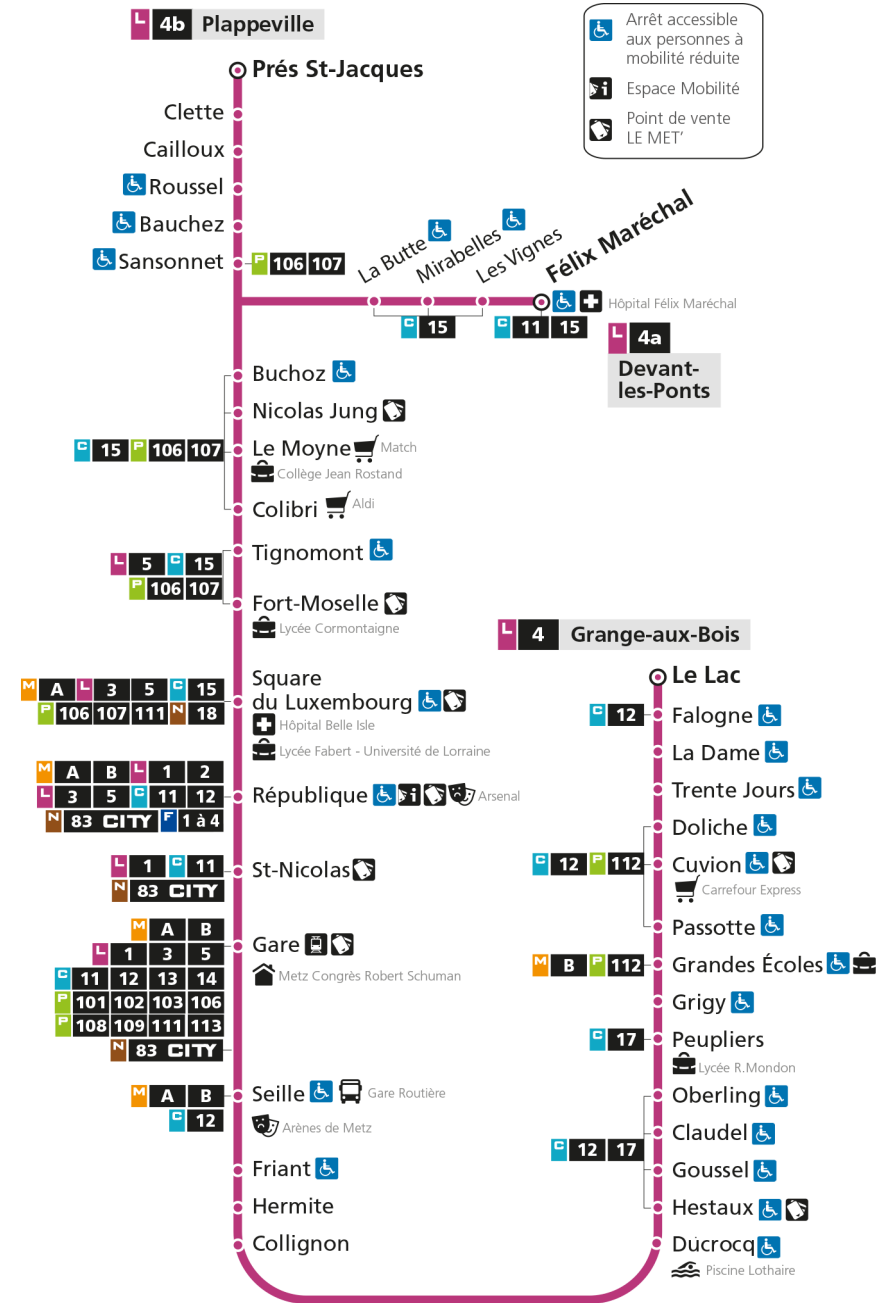

L

4

DEVANT-LES-PONTS

arrêt CUVION

Horaires valables du 31 Août 2020 au 04 Juillet 2021

Lundi à vendredi

Samedi

Dimanche et jours fériés

4h		4h		4h	
5h	17 42b	5h	16b 43	5h	
6h	04 24b 37 48 57b	6h	09b 30 51b	6h	
7h	07 15 25b 34 43b 53	7h	09 28b 48	7h	48
8h	04b 15 25b 40 55b	8h	08b 26 43b 59	8h	47b
9h	11 27b 42 57b	9h	15b 29 43b 57	9h	47
10h	12 27b 42 57b	10h	13b 27 43b 58	10h	47b
11h	12 27b 42 57b	11h	13b 28 43b 58	11h	47
12h	12 27b 42 57b	12h	14b 29 45b	12h	20b 50
13h	12 27b 42 57b	13h	00 14b 29 44b 59	13h	20b 50
14h	11 27b 40 51	14h	14b 29 42b 56	14h	19b 48
15h	02b 12 22 33b 43 53	15h	10b 24 38b 52	15h	18b 48
16h	03b 12 21 31b 40 50	16h	06b 20 34b 48	16h	19b 49
17h	00b 10 21 31b 43 54	17h	03 17b 31 47b	17h	19b 49
18h	06b 22 36b 51	18h	03 22b 40 59b	18h	19b 49
19h	07b 24 44b	19h	19 46b	19h	24b
20h	04 34b	20h	13 38b	20h	01 33b
21h	04	21h	03	21h	03
22h		22h		22h	
23h		23h		23h	
00h		00h		00h	

b - Terminus Plappeville

Retrouvez tous les horaires du réseau LE MET' sur lemet.fr