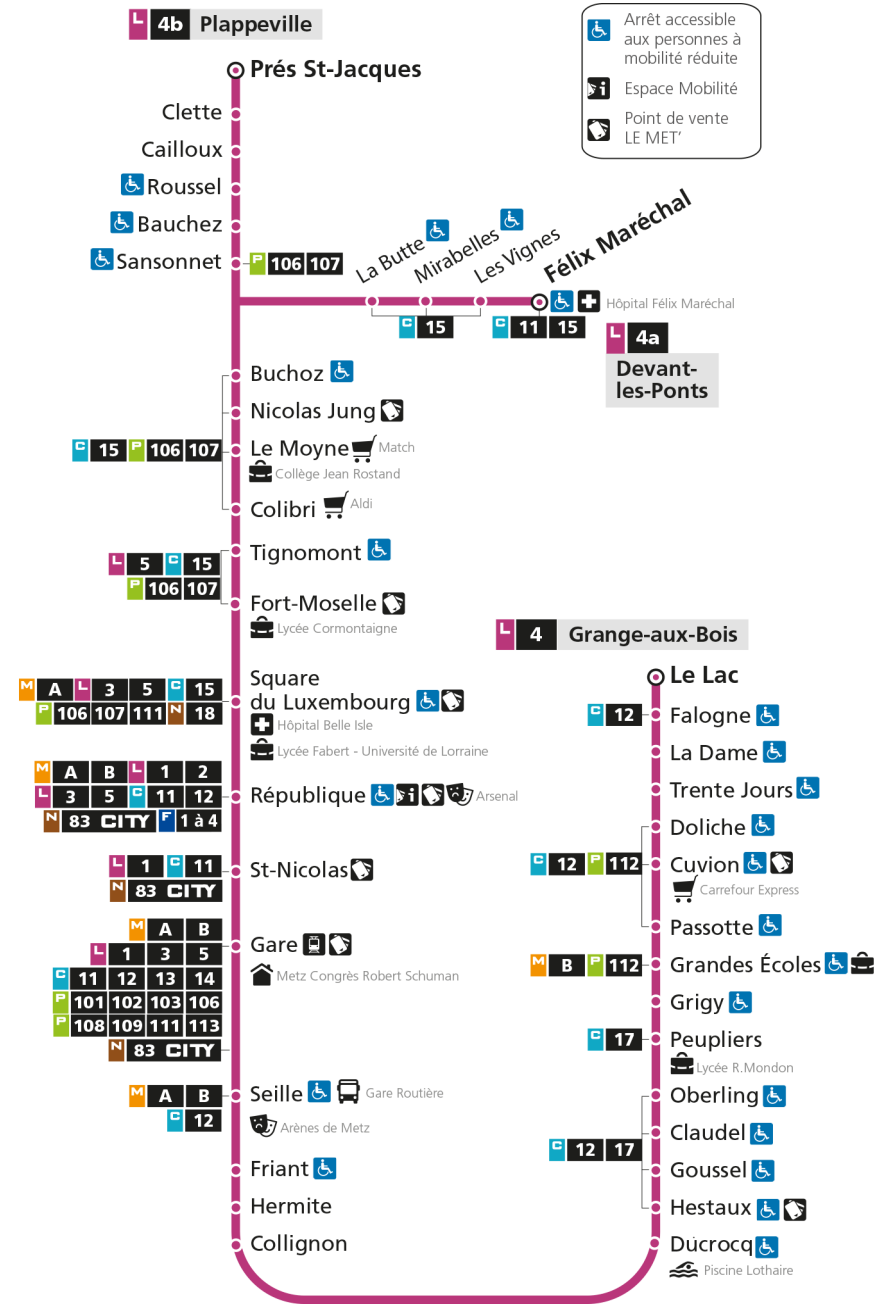

L 4 DEVANT-LES-PONTS

arrêt TIGNOMONT

Horaires valables du 31 Août 2020 au 04 Juillet 2021

Lundi à vendredi	Samedi	Dimanche et jours fériés
4h	4h	4h
5h 46	5h 44b	5h
6h 11b 36 56b	6h 11 37b	6h
7h 10 22 32b 42 52	7h 00 22b 42	7h
8h 02b 12 22b 32 42b 52	8h 01b 21 41b 59	8h 23
9h 02b 17 32b 47	9h 16b 32 48b	9h 23b
10h 02b 17 32b 47	10h 02 16b 32 47b	10h 23
11h 02b 17 32b 47	11h 02 17b 32 47b	11h 22b
12h 02b 17 32b 47	12h 02 17b 32 48b	12h 22 50b
13h 02b 17 32b 47	13h 02 18b 33 48b	13h 20 50b
14h 02b 17 32b 46	14h 03 18b 32 47b	14h 20 50b
15h 02b 15 26 37b 47 57	15h 03 17b 30 44b 58	15h 20 50b
16h 07b 17 27 38b 48 58	16h 12b 26 40b 54	16h 20 50b
17h 08b 18 28 38b 48 58	17h 08b 22 37 51b	17h 20 50b
18h 08b 19 30 42b 58	18h 05 21b 37 56b	18h 20 50b
19h 11b 26 41b 57	19h 14 33b 52	19h 20 54b
20h 17b 36	20h 16b 43	20h 29
21h 05b 33	21h 07b 32	21h 01b 31
22h	22h	22h
23h	23h	23h
00h	00h	00h

b - Terminus Plappeville

Retrouvez tous les horaires du réseau LE MET' sur lemet.fr