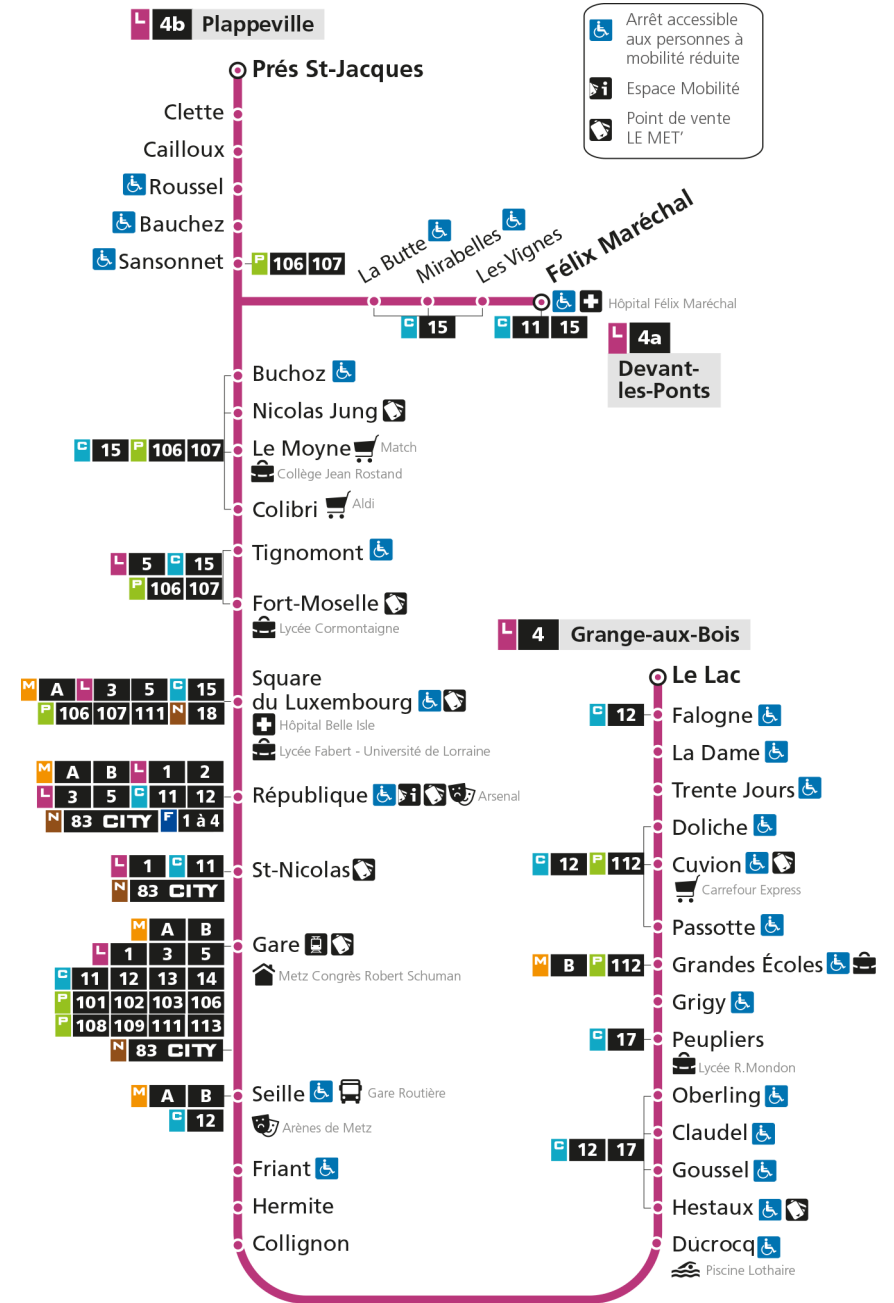

L

4

DEVANT-LES-PONTS

arrêt LE LAC

Horaires valables du 31 Août 2020 au 04 Juillet 2021

Lundi à vendredi

Samedi

Dimanche et jours fériés

b - Terminus Plappeville

Retrouvez tous les horaires du réseau LE MET' sur lemet.fr

L **4** **DEVANT-LES-PONTS**
arrêt FALOGNE

Horaires valables du 31 Août 2020 au 04 Juillet 2021

| Lundi à vendredi | Samedi | Dimanche et jours fériés |
|-------------------------|-------------------|--------------------------|
| 4h | 4h | 4h |
| 5h 14 39b | 5h 13b 40 | 5h |
| 6h 01 21b 34 45 54b | 6h 06b 27 48b | 6h |
| 7h 04 11 21b 30 39b 49 | 7h 06 25b 45 | 7h 45 |
| 8h 00b 10 20b 35 50b | 8h 05b 23 40b 56 | 8h 44b |
| 9h 07 23b 38 53b | 9h 12b 26 40b 54 | 9h 44 |
| 10h 08 23b 38 53b | 10h 09b 23 40b 55 | 10h 44b |
| 11h 08 23b 38 53b | 11h 10b 24 39b 54 | 11h 44 |
| 12h 08 23b 38 53b | 12h 11b 26 42b 57 | 12h 17b 47 |
| 13h 08 23b 38 53b | 13h 11b 26 41b 56 | 13h 17b 47 |
| 14h 07 23b 36 47 59b | 14h 11b 26 38b 51 | 14h 16b 45 |
| 15h 09 19 29b 39 49 59b | 15h 07b 21 35b 49 | 15h 15b 45 |
| 16h 08 17 26b 35 45 55b | 16h 03b 17 31b 45 | 16h 16b 46 |
| 17h 05 17 27b 39 50 | 17h 00 14b 28 44b | 17h 16b 46 |
| 18h 02b 18 32b 47 | 18h 00 19b 37 56b | 18h 16b 46 |
| 19h 04b 21 41b | 19h 16 43b | 19h 21b 58 |
| 20h 01 31b | 20h 10 35b | 20h 30b |
| 21h 01 | 21h 00 | 21h 00 |
| 22h | 22h | 22h |
| 23h | 23h | 23h |
| 00h | 00h | 00h |

b - Terminus Plappeville

Retrouvez tous les horaires du réseau LE MET' sur lemet.fr

L

4

DEVANT-LES-PONTS

arrêt LA DAME

Horaires valables du 31 Août 2020 au 04 Juillet 2021

Lundi à vendredi