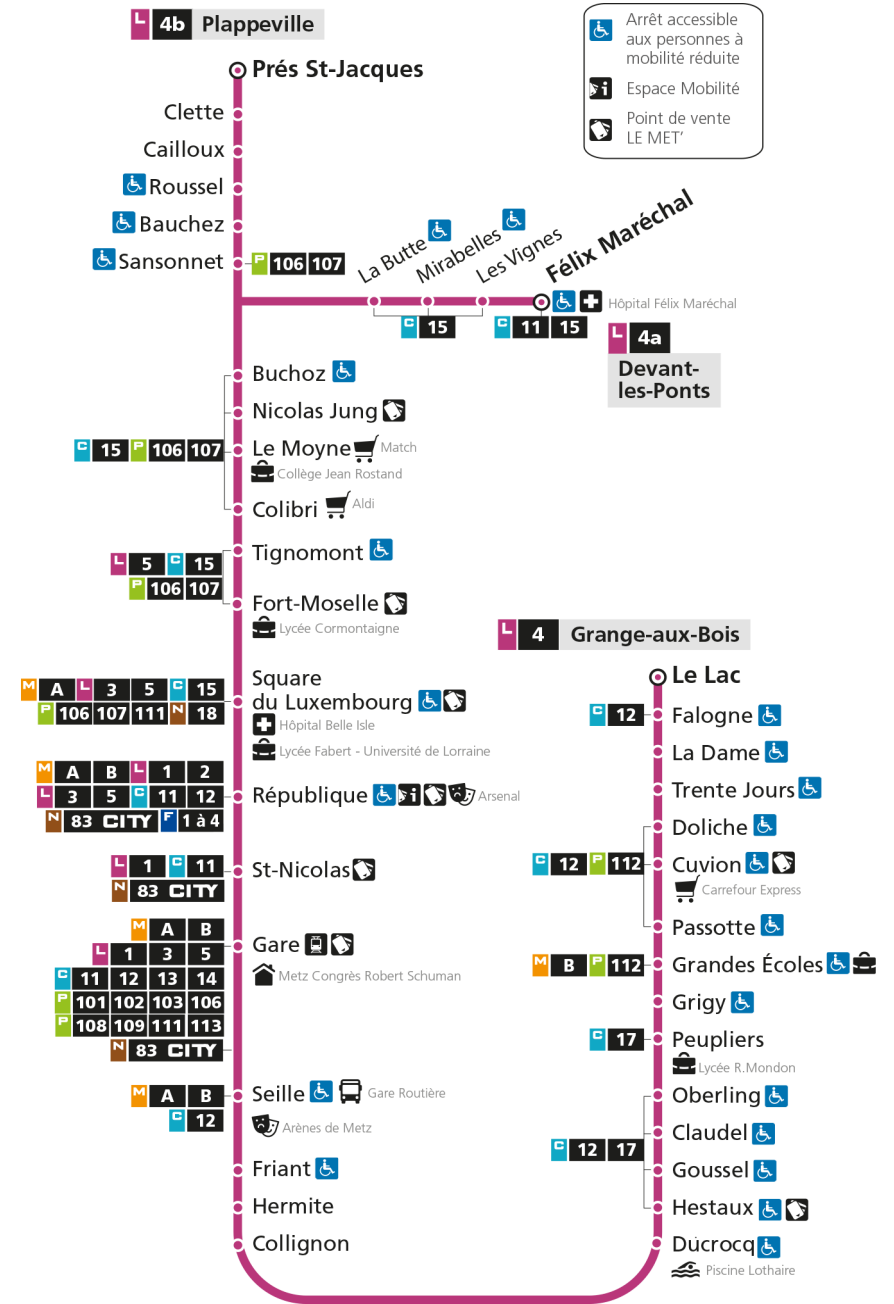

L

4

DEVANT-LES-PONTS

arrêt **GOUSSEL**

Horaires valables du 31 Août 2020 au 04 Juillet 2021

Lundi à vendredi

Samedi

Dimanche et jours fériés

4h		4h		4h	
5h	27 52b	5h	27b 54	5h	
6h	16 36b 49	6h	20b 42	6h	
7h	00 10b 20 29 39b 49 59b	7h	03b 21 40b	7h	58
8h	09 19b 30 40b 55	8h	00 20b 38 55b	8h	58b
9h	10b 25 40b 55	9h	11 27b 41 55b	9h	58
10h	10b 25 40b 55	10h	10 25b 40 55b	10h	58b
11h	10b 25 40b 55	11h	10 25b 40 55b	11h	58
12h	10b 25 40b 55	12h	10 26b 41 57b	12h	31b
13h	10b 25 40b 55	13h	12 26b 41 56b	13h	01 30b
14h	10b 24 40b 53	14h	11 26b 41 54b	14h	00 29b 58
15h	04 15b 25 35 45b 55	15h	08 22b 36 50b	15h	28b 58
16h	05 15b 24 34 44b 53	16h	04 18b 32 46b	16h	29b 59
17h	03 13b 23 34 44b 56	17h	00 15 29b 43 59b	17h	29b 59
18h	07 19b 35 49b	18h	15 34b 52	18h	29b 59
19h	04 19b 36 56b	19h	11b 31 57b	19h	34b
20h	16 46b	20h	24 49b	20h	10 42b
21h	15	21h	14	21h	12
22h		22h		22h	
23h		23h		23h	
00h		00h		00h	

b - Terminus Plappeville

Retrouvez tous les horaires du réseau LE MET' sur lemet.fr