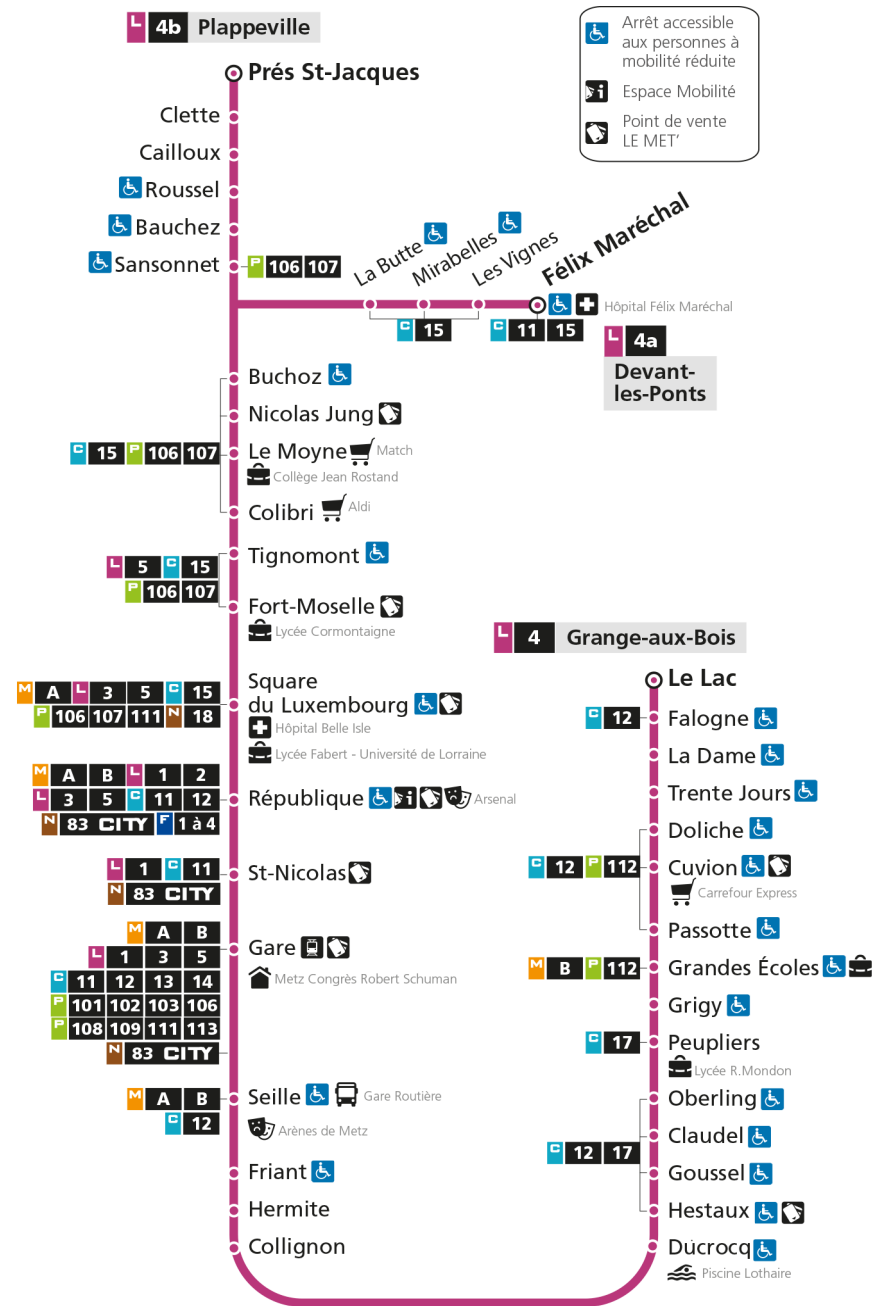

Retrouvez tous les horaires du réseau LE MET' sur lemet.fr

L**4****DEVANT-LES-PONTS**arrêt **MIRABELLES****Horaires valables du 31 Août 2020 au 04 Juillet 2021**

Lundi à vendredi

Samedi

Dimanche et jours fériés

| | | |
|-----|-------------|--------------|
| 4h | | 4h |
| 5h | 50 | 5h |
| 6h | 41 | 6h |
| 7h | 15 27 48 58 | 7h 04 48 |
| 8h | 18 37 57 | 8h 27 |
| 9h | 22 53 | 9h |
| 10h | 23 53 | 10h 08 38 |
| 11h | 23 53 | 11h 07 37 |
| 12h | 23 53 | 12h 07 37 |
| 13h | 23 53 | 13h 07 38 |
| 14h | 23 52 | 14h 08 37 |
| 15h | 21 32 53 | 15h 08 35 |
| 16h | 03 24 34 55 | 16h 03 31 59 |
| 17h | 05 25 35 55 | 17h 28 43 |
| 18h | 05 26 37 | 18h 11 43 |
| 19h | 04 32 | 19h 20 58 |
| 20h | 03 42 | 20h 48 |
| 21h | 39 | 21h 36 |
| 22h | | 22h |
| 23h | | 23h |
| 00h | | 00h |

Retrouvez tous les horaires du réseau LE MET' sur lemet.fr

L **4** **DEVANT-LES-PONTS**
arrêt LES VIGNES

Horaires valables du 31 Août 2020 au 04 Juillet 2021

| Lundi à vendredi | Samedi | Dimanche et jours fériés |
|------------------|--------------|--------------------------|
| 4h | 4h | 4h |
| 5h 51 | 5h | 5h |
| 6h 41 | 6h 16 | 6h |
| 7h 15 27 48 58 | 7h 05 48 | 7h |
| 8h 18 38 58 | 8h 27 | 8h 27 |
| 9h 23 53 | 9h 05 38 | 9h |
| 10h 23 53 | 10h 08 38 | 10h 27 |
| 11h 23 53 | 11h 08 38 | 11h |
| 12h 23 53 | 12h 08 38 | 12h 27 |
| 13h 23 53 | 13h 08 39 | 13h 24 |
| 14h 23 52 | 14h 09 38 | 14h 26 |
| 15h 21 32 53 | 15h 09 36 | 15h 26 |
| 16h 03 24 34 55 | 16h 04 32 | 16h 26 |
| 17h 05 26 36 56 | 17h 00 28 43 | 17h 26 |
| 18h 06 27 38 | 18h 11 43 | 18h 26 |
| 19h 05 33 | 19h 20 58 | 19h 26 |
| 20h 03 42 | 20h 49 | 20h 35 |
| 21h 39 | 21h 37 | 21h 36 |
| 22h | 22h | 22h |
| 23h | 23h | 23h |
| 00h | 00h | 00h |