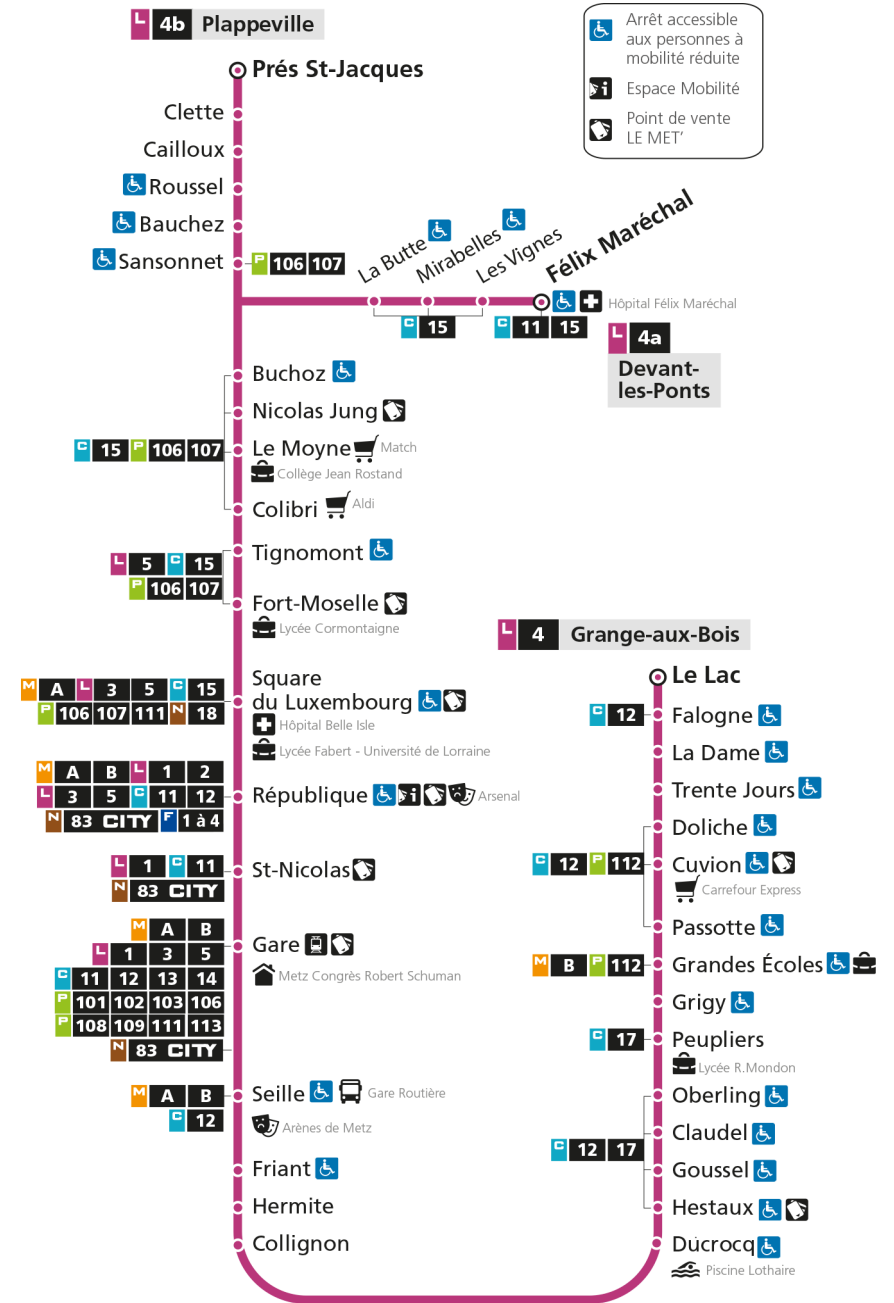

b - Terminus Plappeville

Retrouvez tous les horaires du réseau LE MET' sur lemet.fr

L

4

DEVANT-LES-PONTS

arrêt NICOLAS JUNG

Horaires valables du 31 Août 2020 au 04 Juillet 2021

Lundi à vendredi

b - Terminus Plappeville

Retrouvez tous les horaires du réseau LE MET' sur lemet.fr

L

4

DEVANT-LES-PONTS

arrêt BUCHOZ

Horaires valables du 31 Août 2020 au 04 Juillet 2021

Lundi à vendredi

Retrouvez tous les horaires du réseau LE MET' sur lemet.fr

L**4****DEVANT-LES-PONTS**arrêt **MIRABELLES****Horaires valables du 31 Août 2020 au 04 Juillet 2021**

Lundi à vendredi

Samedi

Dimanche et jours fériés

Retrouvez tous les horaires du réseau LE MET' sur lemet.fr

L **4** **DEVANT-LES-PONTS**
arrêt LES VIGNES

Horaires valables du 31 Août 2020 au 04 Juillet 2021

| Lundi à vendredi | Samedi | Dimanche et jours fériés |
|------------------|--------------|--------------------------|
| 4h | 4h | 4h |
| 5h 51 | 5h | 5h |
| 6h 41 | 6h 16 | 6h |
| 7h 15 27 48 58 | 7h 05 48 | 7h |
| 8h 18 38 58 | 8h 27 | 8h 27 |
| 9h 23 53 | 9h 05 38 | 9h |
| 10h 23 53 | 10h 08 38 | 10h 27 |
| 11h 23 53 | 11h 08 38 | 11h |
| 12h 23 53 | 12h 08 38 | 12h 27 |
| 13h 23 53 | 13h 08 39 | 13h 24 |
| 14h 23 52 | 14h 09 38 | 14h 26 |
| 15h 21 32 53 | 15h 09 36 | 15h 26 |
| 16h 03 24 34 55 | 16h 04 32 | 16h 26 |
| 17h 05 26 36 56 | 17h 00 28 43 | 17h 26 |
| 18h 06 27 38 | 18h 11 43 | 18h 26 |
| 19h 05 33 | 19h 20 58 | 19h 26 |
| 20h 03 42 | 20h 49 | 20h 35 |
| 21h 39 | 21h 37 | 21h 36 |
| 22h | 22h | 22h |
| 23h | 23h | 23h |
| 00h | 00h | 00h |