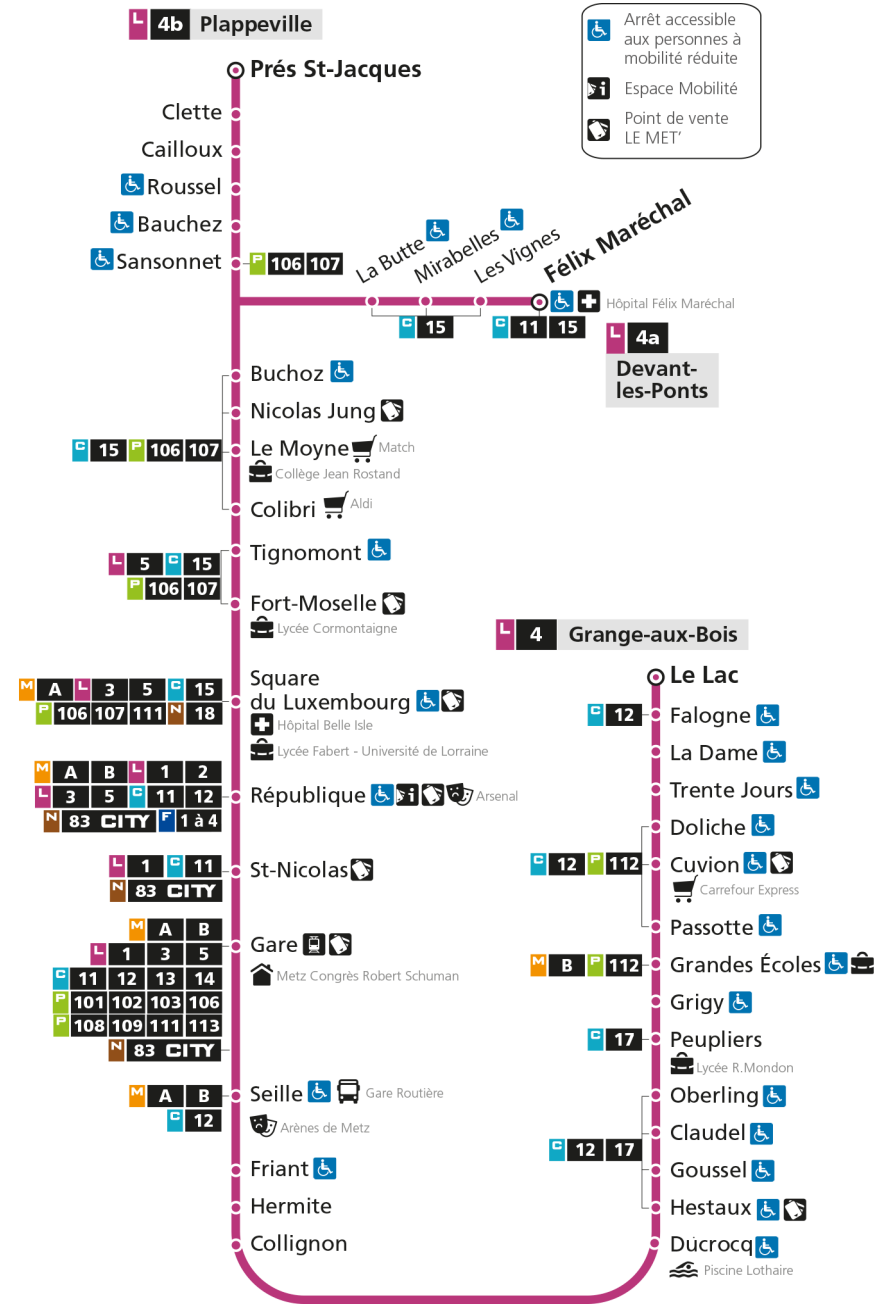

b - Terminus Plappeville

Retrouvez tous les horaires du réseau LE MET' sur lemet.fr

L 4 DEVANT-LES-PONTS

arrêt GARE

Horaires valables du 31 Août 2020 au 04 Juillet 2021

| Lundi à vendredi | Samedi | Dimanche et jours fériés |
|-------------------------|-----------------------|--------------------------|
| 4h | 4h | 4h |
| 5h 36 | 5h 35b | 5h |
| 6h 01b 26 46b 59 | 6h 02 28b 51 | 6h |
| 7h 11 21b 31 41 51b | 7h 13b 32 51b | 7h |
| 8h 01 11b 21 31b 41 51b | 8h 11 31b 49 | 8h 12 |
| 9h 06 21b 36 51b | 9h 06b 22 38b 52 | 9h 12b |
| 10h 06 21b 36 51b | 10h 06b 22 37b 52 | 10h 12 |
| 11h 06 21b 36 51b | 11h 07b 22 37b 52 | 11h 12b |
| 12h 06 21b 36 51b | 12h 07b 22 38b 52 | 12h 12 40b |
| 13h 06 21b 36 51b | 13h 08b 23 37b 52 | 13h 10 40b |
| 14h 06 21b 35 51b | 14h 07b 22 37b 52 | 14h 10 40b |
| 15h 04 15 26b 36 46 56b | 15h 06b 20 34b 48 | 15h 10 40b |
| 16h 06 16 26b 36 46 56b | 16h 02b 16 30b 44 58b | 16h 10 40b |
| 17h 06 16 26b 36 46 56b | 17h 12 27 41b 55 | 17h 10 40b |
| 18h 08 19 31b 47 | 18h 11b 27 46b | 18h 10 40b |
| 19h 01b 16 31b 47 | 19h 04 23b 42 | 19h 10 44b |
| 20h 07b 26 56b | 20h 07b 34 58b | 20h 20 52b |
| 21h 24 | 21h 23 | 21h 22 |
| 22h | 22h | 22h |
| 23h | 23h | 23h |
| 00h | 00h | 00h |

b - Terminus Plappeville

Retrouvez tous les horaires du réseau LE MET' sur lemet.fr

L

4

DEVANT-LES-PONTS

arrêt ST-NICOLAS

Horaires valables du 31 Août 2020 au 04 Juillet 2021

Lundi à vendredi