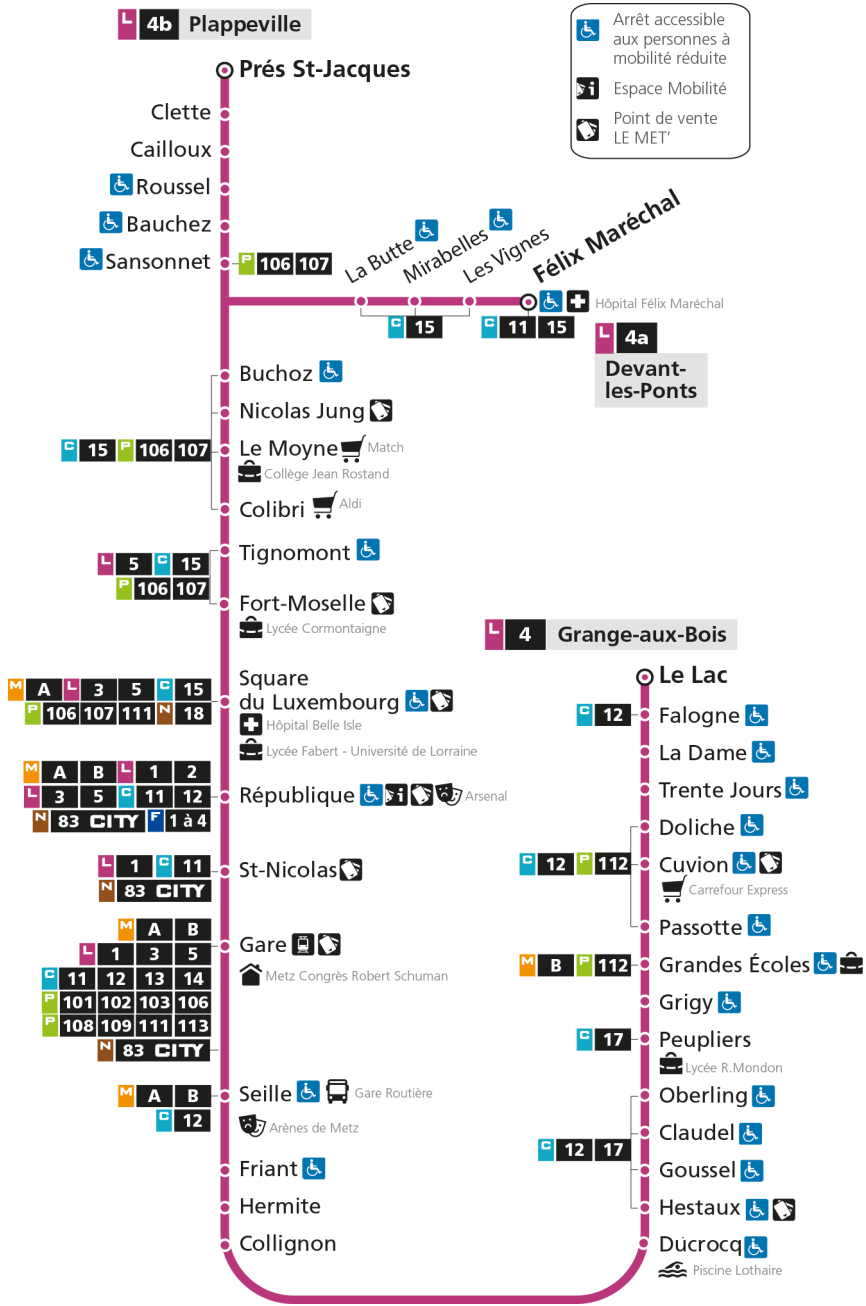

b - Terminus Plappeville

L **4** **DEVANT-LES-PONTS**
arrêt LE MOYNE

Horaires valables du 31 Août 2020 au 04 Juillet 2021

| Lundi à vendredi | Samedi | Dimanche et jours fériés |
|-------------------------|----------------------|--------------------------|
| 4h | 4h | 4h |
| 5h 47 | 5h 45b | 5h |
| 6h 12b 37 57b | 6h 12 38b | 6h |
| 7h 11 23 34b 44 54 | 7h 01 23b 44 | 7h |
| 8h 04b 14 24b 34 44b 54 | 8h 03b 23 43b | 8h 24 |
| 9h 04b 19 34b 49 | 9h 01 18b 34 50b | 9h 24b |
| 10h 04b 19 34b 49 | 10h 04 18b 34 49b | 10h 24 |
| 11h 04b 19 34b 49 | 11h 04 19b 34 49b | 11h 24b |
| 12h 04b 19 34b 49 | 12h 04 19b 34 50b | 12h 24 51b |
| 13h 04b 19 34b 49 | 13h 04 20b 35 50b | 13h 21 51b |
| 14h 04b 19 34b 48 | 14h 05 20b 34 49b | 14h 22 52b |
| 15h 04b 17 28 39b 49 59 | 15h 05 19b 32 46b | 15h 22 52b |
| 16h 09b 19 29 40b 50 | 16h 00 14b 28 42b 56 | 16h 22 52b |
| 17h 00 10b 20 30 40b 50 | 17h 10b 24 39 53b | 17h 22 52b |
| 18h 00 10b 21 32 44b | 18h 07 23b 39 58b | 18h 22 52b |
| 19h 00 13b 28 43b 59 | 19h 16 35b 54 | 19h 22 56b |
| 20h 19b 38 | 20h 18b 45 | 20h 31 |
| 21h 07b 35 | 21h 08b 33 | 21h 02b 32 |
| 22h | 22h | 22h |
| 23h | 23h | 23h |
| 00h | 00h | 00h |

b - Terminus Plappeville

Retrouvez tous les horaires du réseau LE MET' sur lemet.fr

L

4

DEVANT-LES-PONTS

arrêt NICOLAS JUNG

Horaires valables du 31 Août 2020 au 04 Juillet 2021

Lundi à vendredi