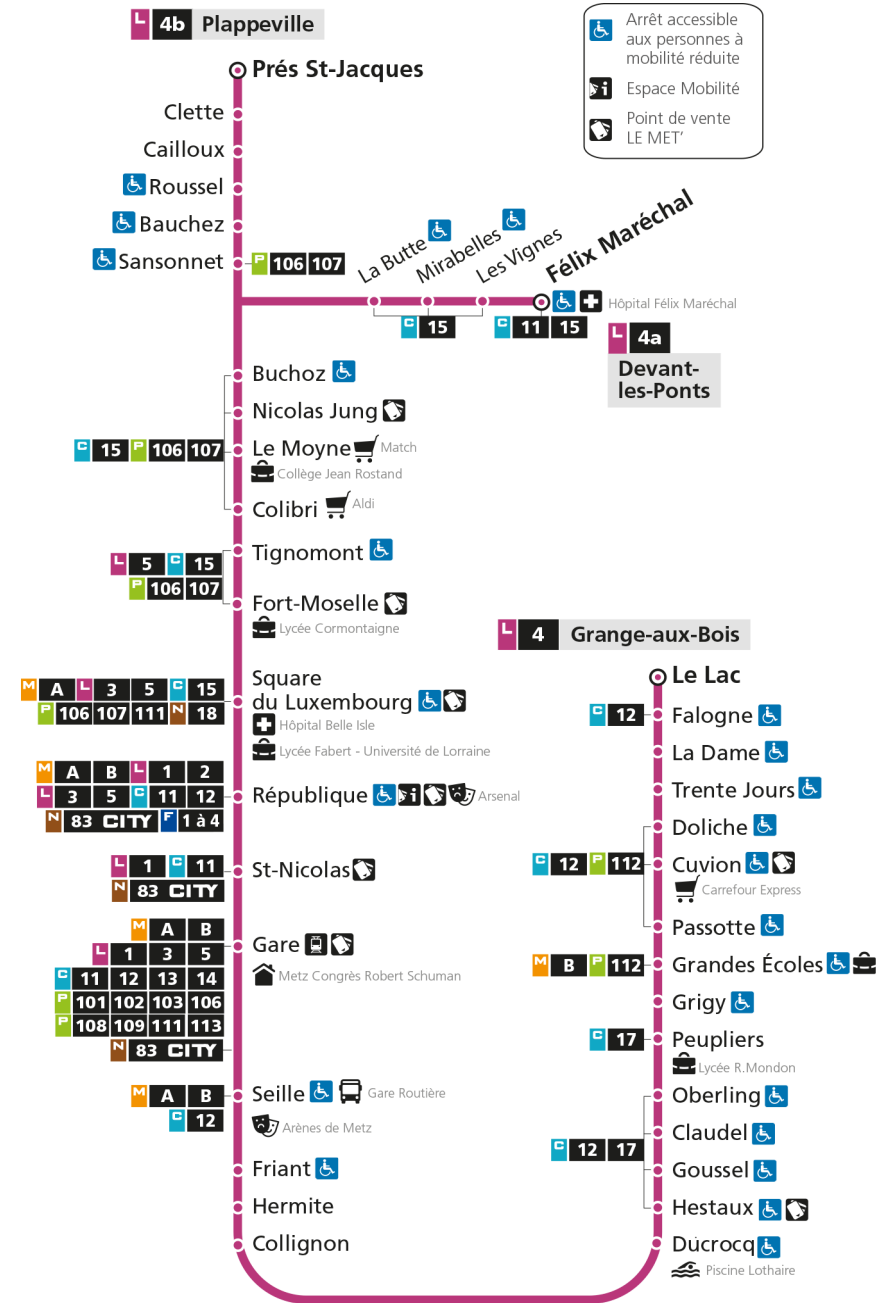

L

4

DEVANT-LES-PONTS

arrêt COLLIGNON

Horaires valables du 31 Août 2020 au 04 Juillet 2021

Lundi à vendredi

Samedi

Dimanche et jours fériés

4h		4h
5h	29 54b	5h 29b 56
6h	19 39b 52	6h 22b 44
7h	03 13b 23 32 42b 52	7h 05b 23 42b
8h	02b 12 22b 33 43b 58	8h 02 22b 40 57b
9h	13b 28 43b 58	9h 13 29b 43 57b
10h	13b 28 43b 58	10h 13 28b 43 58b
11h	13b 28 43b 58	11h 13 28b 43 58b
12h	13b 28 43b 58	12h 13 29b 43 59b
13h	13b 28 43b 58	13h 14 28b 43 58b
14h	13b 27 43b 56	14h 13 28b 43 57b
15h	07 18b 28 38 48b 58	15h 11 25b 39 53b
16h	08 18b 27 37 47b 56	16h 07 21b 35 49b
17h	06 16b 26 37 47b 59	17h 03 18 32b 46
18h	10 22b 38 52b	18h 02b 18 37b 55
19h	07 22b 38 58b	19h 14b 33 59b
20h	18 48b	20h 26 51b
21h	17	21h 16
22h		22h
23h		23h
00h		00h

b - Terminus Plappeville

Retrouvez tous les horaires du réseau LE MET' sur lemet.fr