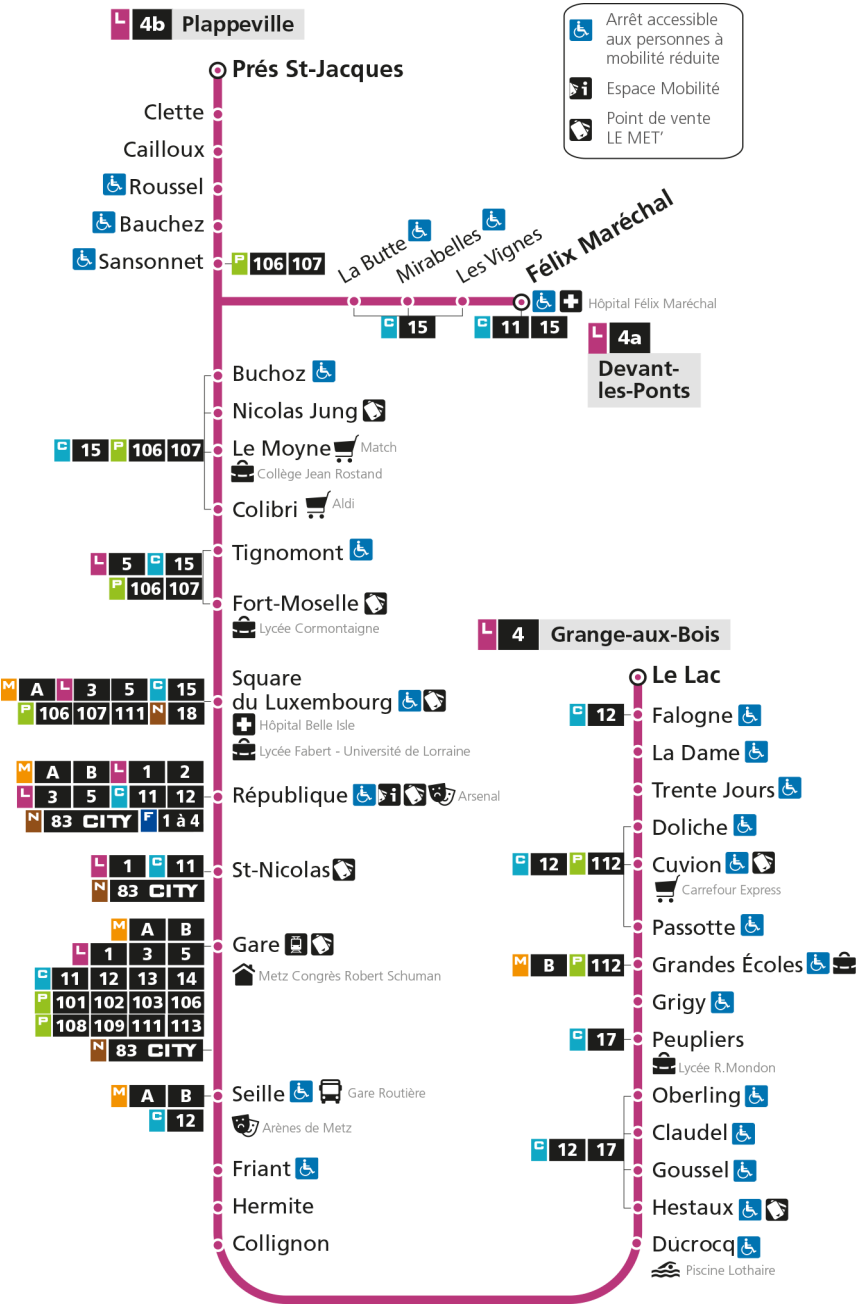

L **4** **DEVANT-LES-PONTS**
arrêt COLIBRI

Horaires valables du 31 Août 2020 au 04 Juillet 2021

Lundi à vendredi	Samedi	Dimanche et jours fériés
4h	4h	4h
5h 46	5h 44b	5h
6h 11b 36 56b	6h 11 37b	6h
7h 10 22 33b 43 53	7h 00 22b 43	7h
8h 03b 13 23b 33 43b 53	8h 02b 22 42b	8h 23
9h 03b 18 33b 48	9h 00 17b 33 49b	9h 23b
10h 03b 18 33b 48	10h 03 17b 33 48b	10h 23
11h 03b 18 33b 48	11h 03 18b 33 48b	11h 23b
12h 03b 18 33b 48	12h 03 18b 33 49b	12h 23 50b
13h 03b 18 33b 48	13h 03 19b 34 49b	13h 20 50b
14h 03b 18 33b 47	14h 04 19b 33 48b	14h 21 51b
15h 03b 16 27 38b 48 58	15h 04 18b 31 45b 59	15h 21 51b
16h 09b 19 29 40b 50	16h 13b 27 41b 55	16h 21 51b
17h 00 10b 20 30 40b 50	17h 09b 23 38 52b	17h 21 51b
18h 00 10b 21 32 44b 59	18h 06 22b 38 57b	18h 21 51b
19h 12b 27 42b 58	19h 15 34b 53	19h 21 55b
20h 18b 37	20h 17b 44	20h 30
21h 06b 34	21h 07b 32	21h 01b 31
22h	22h	22h
23h	23h	23h
00h	00h	00h

b - Terminus Plappeville