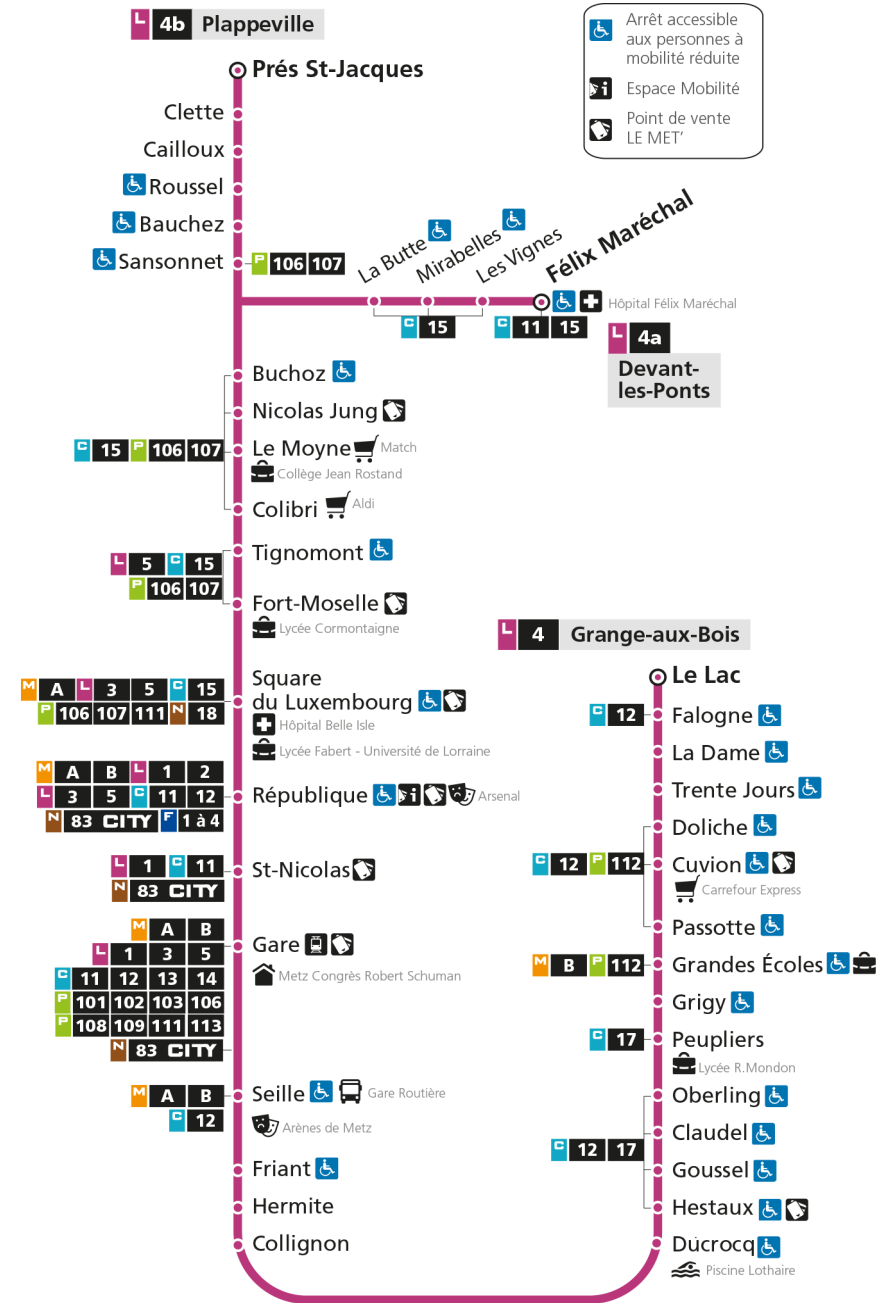

b - Terminus Plappeville

L **4** **DEVANT-LES-PONTS**
arrêt LE MOYNE

Horaires valables du 31 Août 2020 au 04 Juillet 2021

| Lundi à vendredi | Samedi | Dimanche et jours fériés |
|-------------------------|----------------------|--------------------------|
| 4h | 4h | 4h |
| 5h 47 | 5h 45b | 5h |
| 6h 12b 37 57b | 6h 12 38b | 6h |
| 7h 11 23 34b 44 54 | 7h 01 23b 44 | 7h |
| 8h 04b 14 24b 34 44b 54 | 8h 03b 23 43b | 8h 24 |
| 9h 04b 19 34b 49 | 9h 01 18b 34 50b | 9h 24b |
| 10h 04b 19 34b 49 | 10h 04 18b 34 49b | 10h 24 |
| 11h 04b 19 34b 49 | 11h 04 19b 34 49b | 11h 24b |
| 12h 04b 19 34b 49 | 12h 04 19b 34 50b | 12h 24 51b |
| 13h 04b 19 34b 49 | 13h 04 20b 35 50b | 13h 21 51b |
| 14h 04b 19 34b 48 | 14h 05 20b 34 49b | 14h 22 52b |
| 15h 04b 17 28 39b 49 59 | 15h 05 19b 32 46b | 15h 22 52b |
| 16h 09b 19 29 40b 50 | 16h 00 14b 28 42b 56 | 16h 22 52b |
| 17h 00 10b 20 30 40b 50 | 17h 10b 24 39 53b | 17h 22 52b |
| 18h 00 10b 21 32 44b | 18h 07 23b 39 58b | 18h 22 52b |
| 19h 00 13b 28 43b 59 | 19h 16 35b 54 | 19h 22 56b |
| 20h 19b 38 | 20h 18b 45 | 20h 31 |
| 21h 07b 35 | 21h 08b 33 | 21h 02b 32 |
| 22h | 22h | 22h |
| 23h | 23h | 23h |
| 00h | 00h | 00h |

b - Terminus Plappeville

Retrouvez tous les horaires du réseau LE MET' sur lemet.fr

L

4

DEVANT-LES-PONTS

arrêt NICOLAS JUNG

Horaires valables du 31 Août 2020 au 04 Juillet 2021

Lundi à vendredi

b - Terminus Plappeville

Retrouvez tous les horaires du réseau LE MET' sur lemet.fr

L

4

DEVANT-LES-PONTS

arrêt BUCHOZ

Horaires valables du 31 Août 2020 au 04 Juillet 2021

Lundi à vendredi