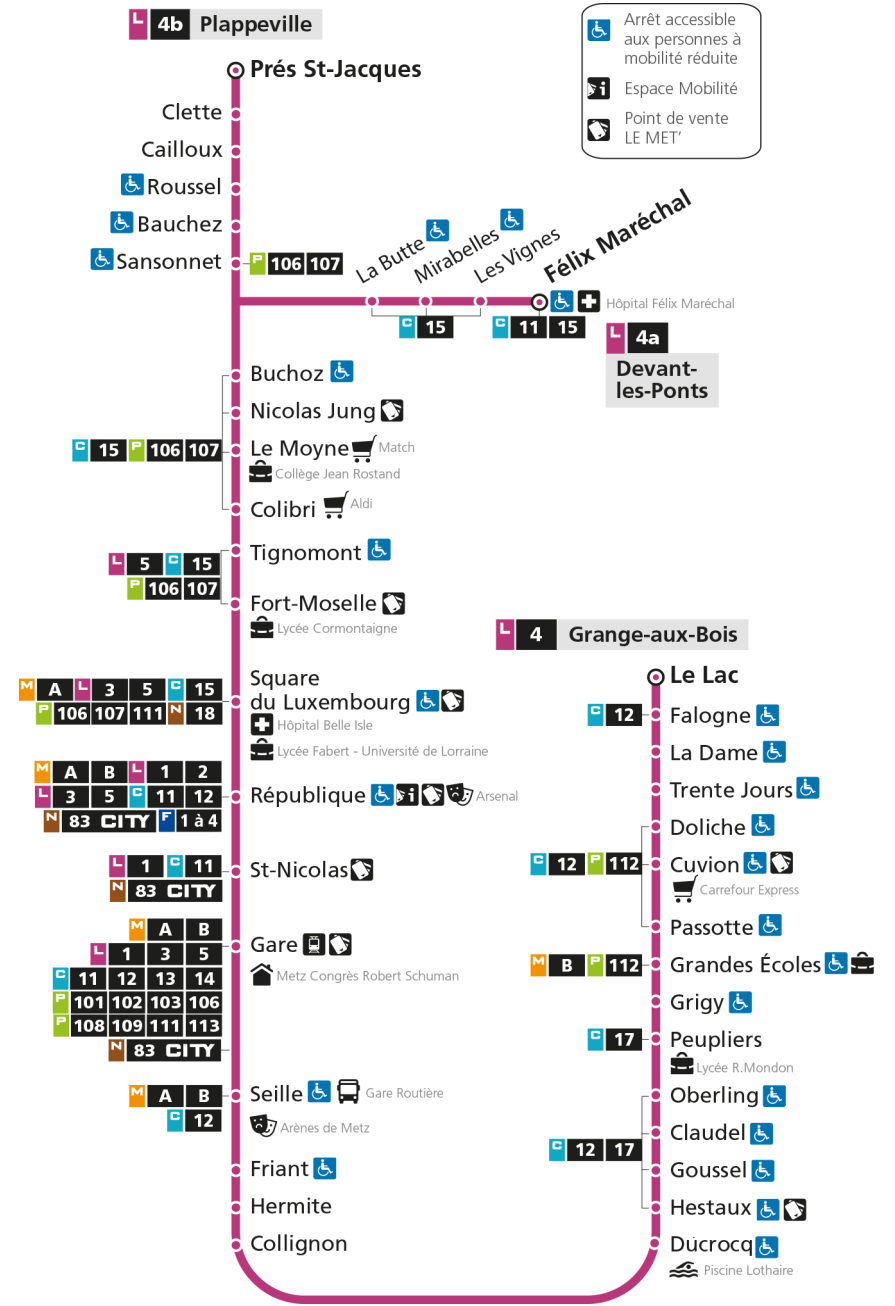

L **4** **DEVANT-LES-PONTS**
arrêt GRIGY

Horaires valables du 31 Août 2020 au 04 Juillet 2021

Lundi à vendredi	Samedi	Dimanche et jours fériés
4h	4h	4h
5h 21 46b	5h 20b 47	5h
6h 09 29b 42 53	6h 13b 35 56b	6h
7h 03b 13 21 31b 40 49b 59	7h 14 33b 53	7h 52
8h 10b 21 31b 46	8h 13b 31 48b	8h 51b
9h 01b 17 32b 47	9h 04 20b 34 48b	9h 51
10h 02b 17 32b 47	10h 02 18b 32 48b	10h 51b
11h 02b 17 32b 47	11h 03 18b 33 48b	11h 51
12h 02b 17 32b 47	12h 03 19b 34 50b	12h 24b 54
13h 02b 17 32b 47	13h 05 19b 34 49b	13h 23b 53
14h 02b 16 32b 45 56	14h 04 19b 34 47b	14h 22b 51
15h 07b 17 27 38b 48 58	15h 01 15b 29 43b 57	15h 21b 51
16h 08b 17 26 36b 45 55	16h 11b 25 39b 53	16h 22b 52
17h 05b 15 26 36b 48 59	17h 08 22b 36 52b	17h 22b 52
18h 11b 27 41b 56	18h 08 27b 45	18h 22b 52
19h 12b 29 49b	19h 04b 24 50b	19h 27b
20h 09 39b	20h 17 42b	20h 04 36b
21h 08	21h 07	21h 06
22h	22h	22h
23h	23h	23h
00h	00h	00h

b - Terminus Plappeville