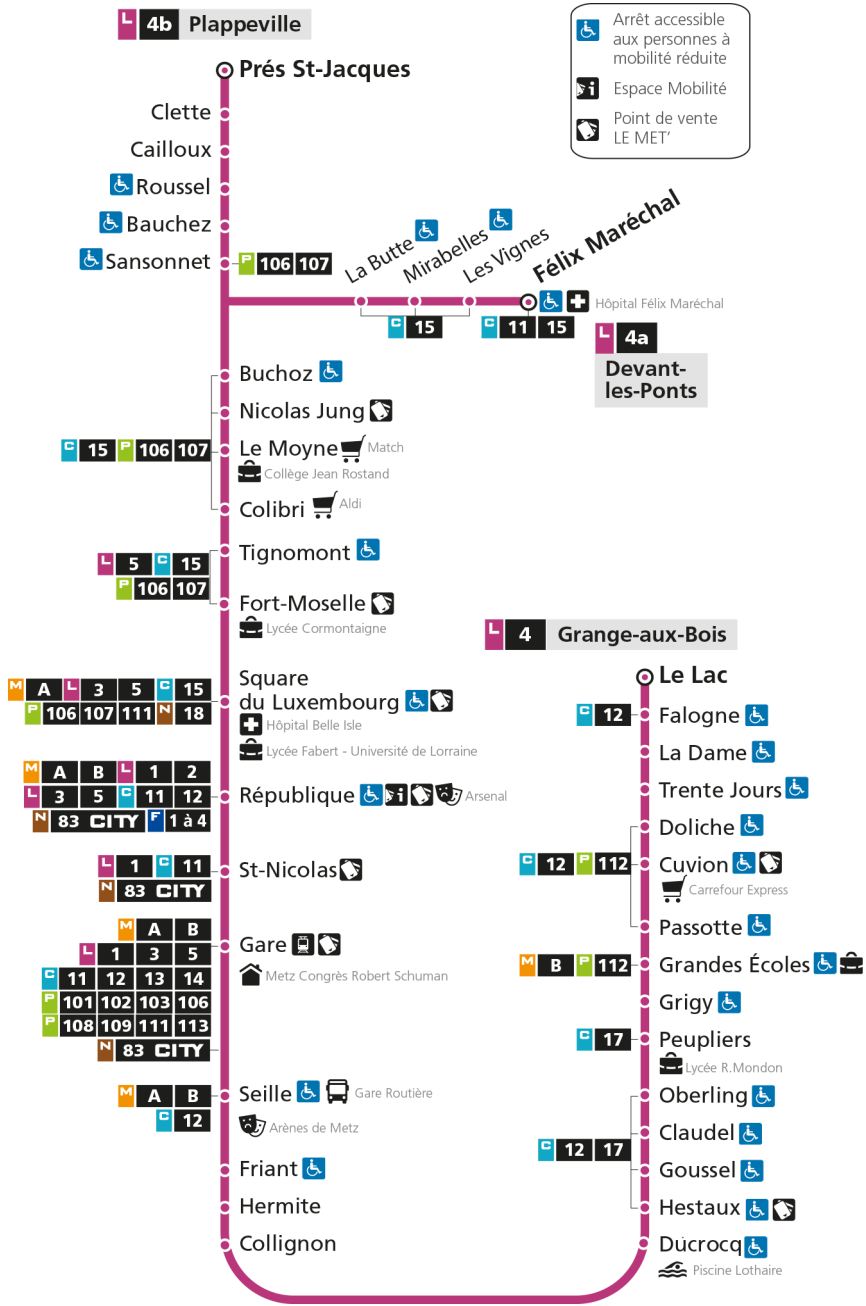

L **4** **DEVANT-LES-PONTS**
arrêt FORT MOSELLE

Horaires valables du 31 Août 2020 au 04 Juillet 2021

Lundi à vendredi	Samedi	Dimanche et jours fériés
4h	4h	4h
5h 45	5h 43b	5h
6h 10b 35 55b	6h 10 36b 59	6h
7h 09 21 31b 41 51	7h 21b 41	7h
8h 01b 11 21b 31 41b 51	8h 00b 20 40b 58	8h 22
9h 01b 16 31b 46	9h 15b 31 47b	9h 22b
10h 01b 16 31b 46	10h 01 15b 31 46b	10h 22
11h 01b 16 31b 46	11h 01 16b 31 46b	11h 21b
12h 01b 16 31b 46	12h 01 16b 31 47b	12h 21 49b
13h 01b 16 31b 46	13h 01 17b 32 47b	13h 19 49b
14h 01b 16 31b 45	14h 02 17b 31 46b	14h 19 49b
15h 01b 14 25 36b 46 56	15h 02 16b 29 43b 57	15h 19 49b
16h 06b 16 26 37b 47 57	16h 11b 25 39b 53	16h 19 49b
17h 07b 17 27 37b 47 57	17h 07b 21 36 50b	17h 19 49b
18h 07b 18 29 41b 57	18h 04 20b 36 55b	18h 19 49b
19h 10b 25 40b 56	19h 13 32b 51	19h 19 53b
20h 16b 35	20h 15b 42	20h 28
21h 04b 32	21h 06b 31	21h 00b 30
22h	22h	22h
23h	23h	23h
00h	00h	00h

b - Terminus Plappeville

Retrouvez tous les horaires du réseau LE MET' sur lemet.fr