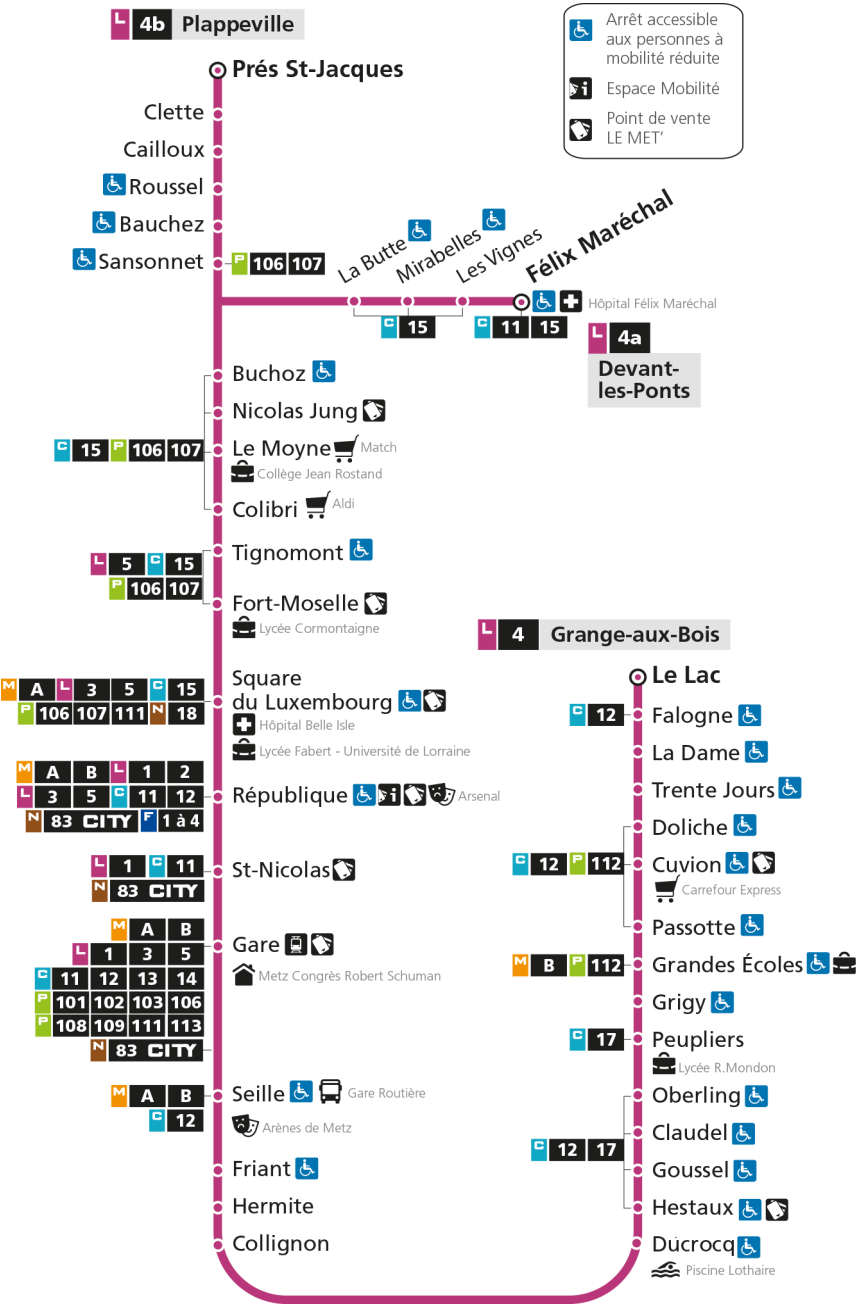

L **4** **DEVANT-LES-PONTS**
arrêt TRENTE JOURS

Horaires valables du 31 Août 2020 au 04 Juillet 2021

Lundi à vendredi	Samedi	Dimanche et jours fériés
4h	4h	4h
5h	5h 15b 42	5h
6h	6h 03 23b 36 47 56b	6h
7h	7h 06 13 23b 32 41b 51	7h 47
8h	8h 02b 12 22b 37 52b	8h 45b
9h	9h 09 25b 40 55b	9h 45
10h	10h 10 25b 40 55b	10h 45b
11h	11h 10 25b 40 55b	11h 45
12h	12h 10 25b 40 55b	12h 18b 48
13h	13h 10 25b 40 55b	13h 18b 48
14h	14h 09 25b 38 49	14h 17b 46
15h	15h 01b 11 21 31b 41 51	15h 16b 46
16h	16h 01b 10 19 28b 37 47 57b	16h 17b 47
17h	17h 07 19 29b 41 52	17h 17b 47
18h	18h 04b 20 34b 49	18h 17b 47
19h	19h 06b 23 43b	19h 22b 59
20h	20h 03 33b	20h 31b
21h	21h 02	21h 01
22h	22h	22h
23h	23h	23h
00h	00h	00h

b - Terminus Plappeville

Retrouvez tous les horaires du réseau LE MET' sur lemet.fr