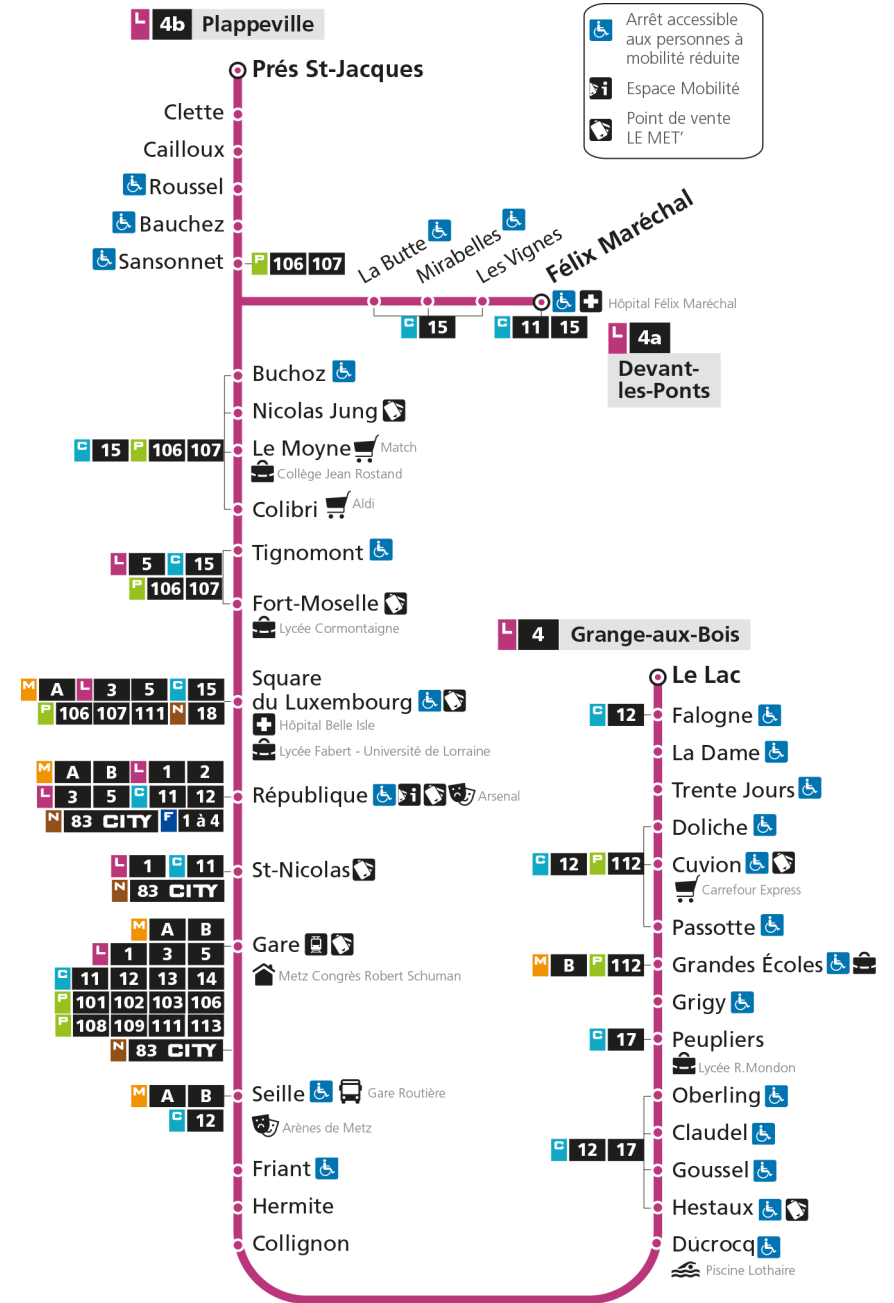

L

4

DEVANT-LES-PONTS

arrêt LA DAME

Horaires valables du 31 Août 2020 au 04 Juillet 2021

Lundi à vendredi

Samedi

Dimanche et jours fériés

4h	4h	4h
5h 14 39b	5h 14b 41	5h
6h 02 22b 35 46 55b	6h 06b 28 49b	6h
7h 05 12 22b 31 40b 50	7h 07 26b 46	7h 46
8h 01b 11 21b 36 51b	8h 06b 24 41b 57	8h 44b
9h 08 24b 39 54b	9h 13b 27 41b 55	9h 44
10h 09 24b 39 54b	10h 10b 24 41b 56	10h 44b
11h 09 24b 39 54b	11h 11b 25 40b 55	11h 44
12h 09 24b 39 54b	12h 12b 27 43b 58	12h 17b 47
13h 09 24b 39 54b	13h 12b 27 42b 57	13h 18b 48
14h 08 24b 37 48	14h 12b 27 39b 52	14h 17b 46
15h 00b 10 20 30b 40 50	15h 08b 22 36b 50	15h 16b 46
16h 00b 09 18 27b 36 46 56b	16h 04b 18 32b 46	16h 17b 47
17h 06 18 28b 40 51	17h 01 15b 29 45b	17h 17b 47
18h 03b 19 33b 48	18h 01 20b 38 57b	18h 17b 47
19h 05b 22 42b	19h 17 43b	19h 22b 59
20h 02 32b	20h 10 36b	20h 31b
21h 01	21h 01	21h 01
22h	22h	22h
23h	23h	23h
00h	00h	00h

b - Terminus Plappeville

Retrouvez tous les horaires du réseau LE MET' sur lemet.fr