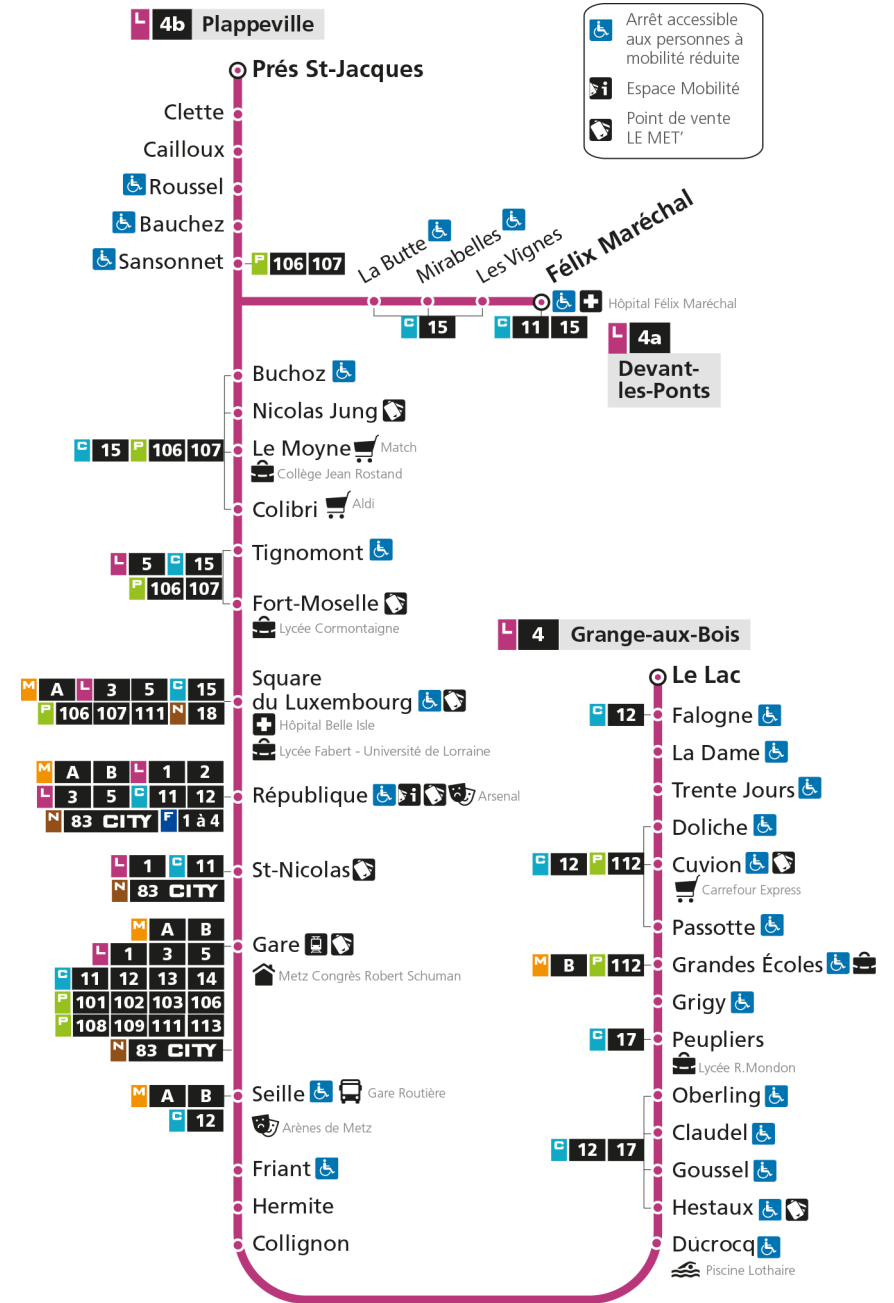

L

4

DEVANT-LES-PONTS

arrêt ST-NICOLAS

Horaires valables du 31 Août 2020 au 04 Juillet 2021

Lundi à vendredi

Samedi

Dimanche et jours fériés

4h		4h
5h	37	5h 36b
6h	02b 27 47b	6h 03 29b 52
7h	00 12 22b 32 42 52b	7h 14b 33 52b
8h	02 12b 22 32b 42 52b	8h 14
9h	07 22b 37 52b	9h 14b
10h	07 22b 37 52b	10h 14
11h	07 22b 37 52b	11h 13b
12h	07 22b 37 52b	12h 13 41b
13h	07 22b 37 52b	13h 11 41b
14h	07 22b 36 52b	14h 11 41b
15h	05 16 27b 37 47 57b	15h 11 41b
16h	07 17 27b 37 47 57b	16h 11 41b
17h	07 17 27b 37 47 57b	17h 11 41b
18h	09 20 32b 48	18h 11 41b
19h	02b 17 32b 48	19h 11 45b
20h	08b 27 57b	20h 21 53b
21h	25	21h 23
22h		
23h		
00h		

b - Terminus Plappeville

Retrouvez tous les horaires du réseau LE MET' sur lemet.fr