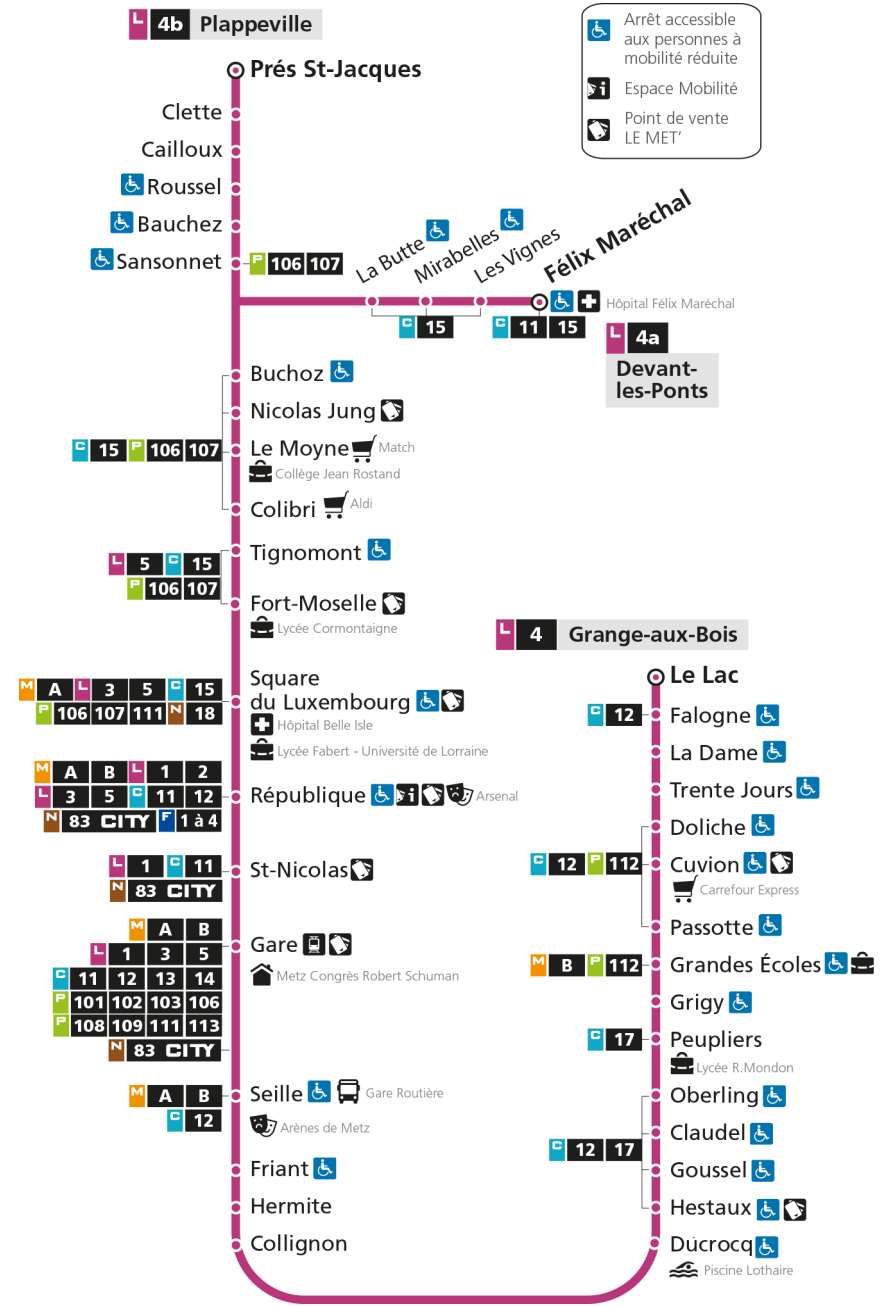

Retrouvez tous les horaires du réseau LE MET' sur lemet.fr

L **4** **GRANGE-AUX-BOIS**
arrêt LA DAME

Horaires valables du 31 Août 2020 au 04 Juillet 2021

Lundi à vendredi		Samedi		Dimanche et jours fériés	
4h		4h		4h	
5h	43	5h	41	5h	
6h	19 49	6h	08 35	6h	
7h	10 33 44 55	7h	06 38 59	7h	
8h	06 16 26 35 43 53	8h	19 39 59	8h	32
9h	03 13 24 37 50	9h	19 34 50	9h	32
10h	03 18 33 48	10h	06 21 36 51	10h	32
11h	03 18 33 48	11h	06 21 35 50	11h	32
12h	03 18 33 48	12h	05 20 35 50	12h	32
13h	03 18 33 48	13h	05 20 35 50	13h	20 50
14h	03 18 33 48	14h	05 20 35 50	14h	20 50
15h	03 18 33 45 55	15h	05 19 33 46	15h	20 52
16h	05 15 27 38 48	16h	01 15 29 43 57	16h	22 52
17h	00 10 24 37 48 58	17h	11 25 39 53	17h	22 52
18h	06 16 24 33 42 51	18h	08 22 37 52	18h	22 52
19h	03 17 31 46	19h	08 24 41 59	19h	22 50
20h	01 15 34 53	20h	24 51	20h	22 52
21h	14 38	21h	14 40	21h	36
22h		22h		22h	
23h		23h		23h	
00h		00h		00h	

L **4** **GRANGE-AUX-BOIS**
arrêt FALOGNE

Horaires valables du 31 Août 2020 au 04 Juillet 2021

Lundi à vendredi		Samedi		Dimanche et jours fériés	
4h		4h		4h	
5h	44	5h	42	5h	
6h	20 50	6h	09 36	6h	
7h	12 35 45 56	7h	07 39	7h	
8h	08 18 28 37 45 55	8h	00 20 40	8h	33
9h	05 15 26 39 52	9h	00 20 35 51	9h	33
10h	05 20 35 50	10h	07 22 37 52	10h	33
11h	05 20 35 50	11h	07 22 36 51	11h	33
12h	05 20 35 50	12h	06 21 36 51	12h	33
13h	05 20 35 50	13h	06 21 36 51	13h	21 51
14h	05 20 35 50	14h	06 21 36 51	14h	21 51
15h	05 20 35 47 57	15h	06 20 34 47	15h	21 53
16h	07 17 29 40 50	16h	02 16 30 44 58	16h	23 53
17h	02 12 26 39 50	17h	12 26 40 54	17h	23 53
18h	00 08 18 26 35 44 53	18h	09 23 38 53	18h	23 53
19h	05 19 33 48	19h	09 25 42	19h	23 51
20h	03 17 36 54	20h	00 25 52	20h	23 53
21h	15 39	21h	15 41	21h	37
22h		22h		22h	
23h		23h		23h	
00h		00h		00h	