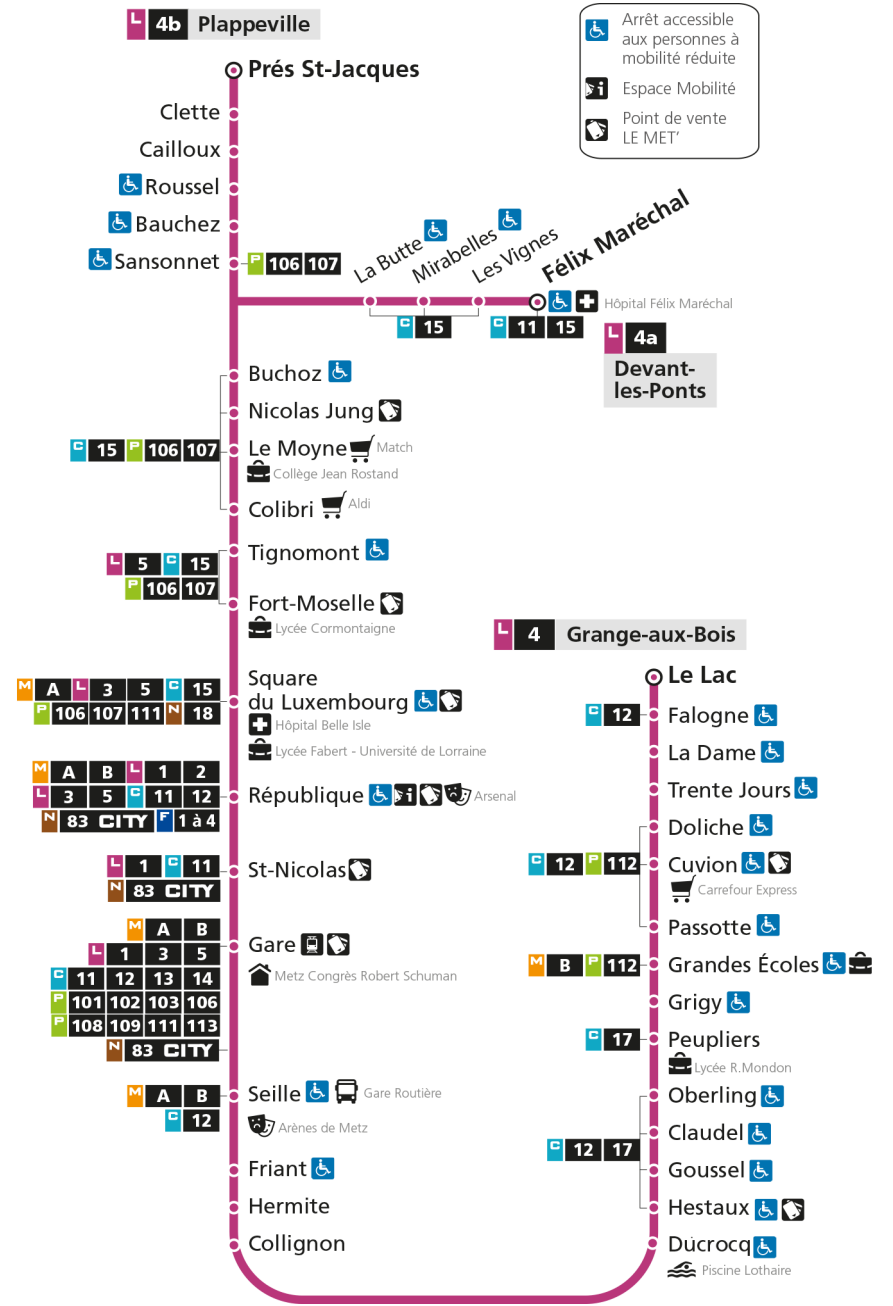

Retrouvez tous les horaires du réseau LE MET' sur lemet.fr

L

4

GRANGE-AUX-BOIS

arrêt LES VIGNES

Horaires valables du 31 Août 2020 au 04 Juillet 2021

Lundi à vendredi

Samedi

Dimanche et jours fériés

4h		4h
5h	08	5h 35
6h	11 50	6h 31
7h	10 29 49	7h 21
8h	09 19 40	8h 01 41 56
9h	08 36	9h 26 56
10h	06 36	10h 26 56
11h	06 36	11h 26 56
12h	06 36	12h 26 56
13h	06 36	13h 26 56
14h	06 36	14h 26 54
15h	03 13 33 45	15h 21 48
16h	05 15 36 47	16h 16 44
17h	08 18 38 48	17h 12 40 55
18h	09 22 50	18h 26 59
19h	21 56	19h 44
20h	17	20h 11
21h	02	21h 02
22h		22h
23h		23h
00h		00h

Retrouvez tous les horaires du réseau LE MET' sur lemet.fr

L **4** **GRANGE-AUX-BOIS**
arrêt MIRABELLES

Horaires valables du 31 Août 2020 au 04 Juillet 2021

Lundi à vendredi	Samedi	Dimanche et jours fériés
4h	4h	4h
5h 08	5h 35	5h
6h 12 51	6h 32	6h
7h 11 29 49	7h 22	7h
8h 09 19 40	8h 01 41 56	8h 52
9h 08 36	9h 26 56	9h
10h 06 36	10h 26 56	10h 52
11h 06 36	11h 26 56	11h
12h 06 36	12h 26 56	12h 44
13h 06 36	13h 26 56	13h 44
14h 06 36	14h 26 54	14h 44
15h 03 13 33 45	15h 21 48	15h 44
16h 05 15 36 47	16h 16 44	16h 44
17h 08 18 38 48	17h 12 40 55	17h 44
18h 09 22 50	18h 26 59	18h 45
19h 21 56	19h 44	19h 47
20h 17	20h 11	20h
21h 02	21h 02	21h 02
22h	22h	22h
23h	23h	23h
00h	00h	00h

L **4** **GRANGE-AUX-BOIS**
arrêt LA BUTTE

Horaires valables du 31 Août 2020 au 04 Juillet 2021

Lundi à vendredi	Samedi	Dimanche et jours fériés
4h	4h	4h
5h 09	5h 36	5h
6h 13 52	6h 33	6h
7h 12 30 50	7h 23	7h
8h 10 20 41	8h 02 42 57	8h 53
9h 09 37	9h 27 57	9h
10h 07 37	10h 27 57	10h 53
11h 07 37	11h 27 57	11h
12h 07 37	12h 27 57	12h 45
13h 07 37	13h 27 57	13h 45
14h 07 37	14h 27 55	14h 45
15h 04 14 34 46	15h 22 49	15h 45
16h 06 16 37 48	16h 17 45	16h 45
17h 09 19 39 49	17h 13 41 56	17h 45
18h 10 23 51	18h 27	18h 46
19h 22 57	19h 00 45	19h 48
20h 18	20h 12	20h
21h 03	21h 03	21h 03
22h	22h	22h
23h	23h	23h
00h	00h	00h