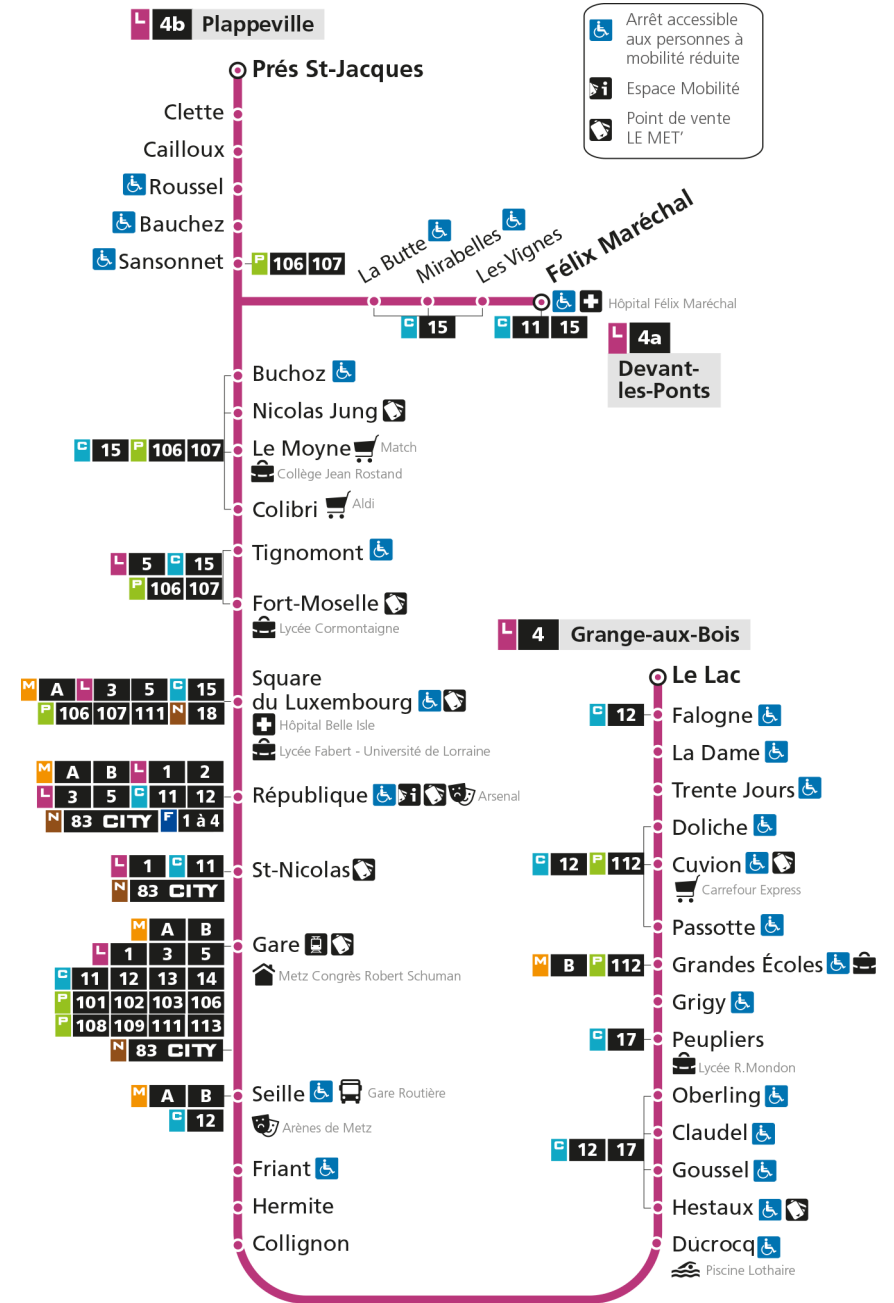

L

4

GRANGE-AUX-BOIS

arrêt SQUARE DU LUXEMBOURG

Horaires valables du 31 Août 2020 au 04 Juillet 2021

Lundi à vendredi

Samedi

Dimanche et jours fériés

Retrouvez tous les horaires du réseau LE MET' sur lemet.fr

L

4

GRANGE-AUX-BOIS

arrêt REPUBLIQUE

Horaires valables du 31 Août 2020 au 04 Juillet 2021

Lundi à vendredi

Samedi