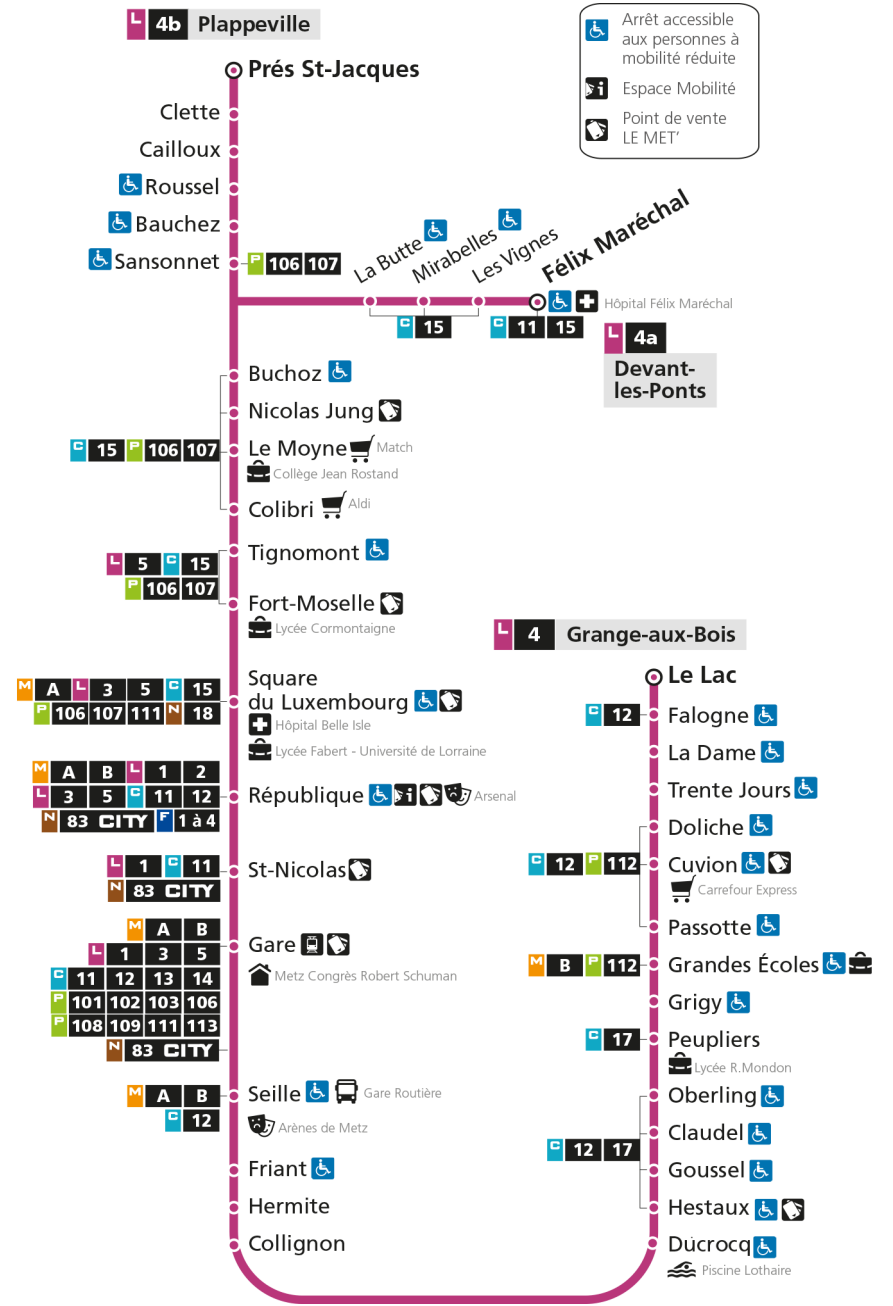

L **4** **GRANGE-AUX-BOIS**
arrêt PRES ST-JACQUES

Horaires valables du 31 Août 2020 au 04 Juillet 2021

Lundi à vendredi	Samedi	Dimanche et jours fériés
4h	4h	4h
5h 43	5h 07	5h
6h 30 59	6h 01 58	6h
7h 17 37 57	7h 39	7h 50
8h 27 52	8h 19	8h
9h 19 49	9h 08 39	9h 50
10h 19 49	10h 09 39	10h
11h 19 49	11h 09 39	11h 50
12h 19 49	12h 09 39	12h
13h 19 49	13h 09 39	13h 12
14h 19 49	14h 09 38	14h 12
15h 21 53	15h 05 32	15h 12
16h 23 56	16h 00 28 56	16h 12
17h 26 56	17h 24	17h 12
18h 34	18h 08 40	18h 12
19h 03 35	19h 16	19h 13
20h 36	20h 34	20h 15
21h	21h	21h
22h	22h	22h
23h	23h	23h
00h	00h	00h