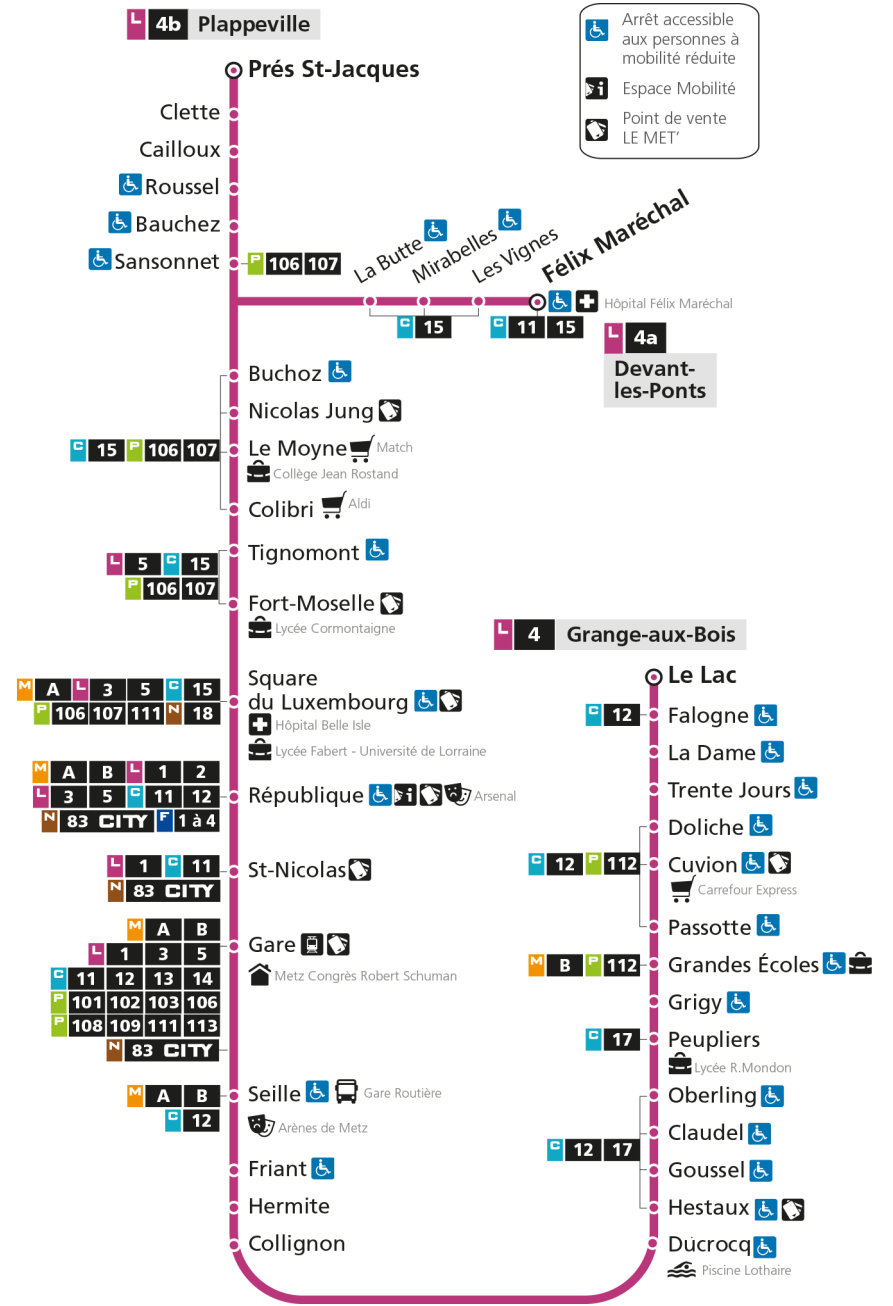

Retrouvez tous les horaires du réseau LE MET' sur lemet.fr

L**4****GRANGE-AUX-BOIS**

arrêt OBERLING

**Horaires valables du 31 Août 2020 au 04 Juillet 2021**

Lundi à vendredi

Samedi

Dimanche et jours fériés

4h		4h
5h	32	5h 31 58
6h	08 38 59	6h 25 56
7h	19 29 40 53	7h 28 48
8h	03 13 22 31 41 51	8h 08 28 48
9h	01 12 25 38 51	9h 08 23 39 55
10h	06 21 36 51	10h 10 25 40 55
11h	06 21 36 51	11h 10 24 39 54
12h	06 21 36 51	12h 09 24 39 54
13h	06 21 36 51	13h 09 24 39 54
14h	06 21 36 51	14h 09 24 39 54
15h	06 21 33 43 53	15h 08 22 35 50
16h	03 15 26 36 46 56	16h 04 18 32 46
17h	07 18 29 39 49 59	17h 00 14 28 42 57
18h	09 19 29 39 51	18h 11 26 41 57
19h	05 19 34 49	19h 13 30 48
20h	03 22 42	20h 13 40
21h	03 27	21h 04 30
22h		22h
23h		23h
00h		00h

Retrouvez tous les horaires du réseau LE MET' sur lemet.fr

L **4** **GRANGE-AUX-BOIS**
arrêt PEUPLIERS

Horaires valables du 31 Août 2020 au 04 Juillet 2021

Lundi à vendredi		Samedi		Dimanche et jours fériés	
4h		4h		4h	
5h	34	5h	33	5h	
6h	10 40	6h	00 27 58	6h	
7h	01 22 32 43 56	7h	30 50	7h	
8h	06 16 25 33 43 53	8h	10 30 50	8h	24
9h	03 14 27 40 53	9h	10 25 41 57	9h	24
10h	08 23 38 53	10h	12 27 42 57	10h	24
11h	08 23 38 53	11h	12 26 41 56	11h	24
12h	08 23 38 53	12h	11 26 41 56	12h	24
13h	08 23 38 53	13h	11 26 41 56	13h	12 42
14h	08 23 38 53	14h	11 26 41 56	14h	12 42
15h	08 23 35 45 55	15h	10 24 37 52	15h	12 43
16h	05 17 28 38 48 58	16h	06 20 34 48	16h	13 43
17h	09 21 32 42 51	17h	02 16 30 44 59	17h	13 43
18h	01 11 21 31 41 53	18h	13 28 43 59	18h	13 43
19h	07 21 36 51	19h	15 32 50	19h	13 42
20h	05 24 44	20h	15 42	20h	14 44
21h	05 29	21h	06 32	21h	28
22h		22h		22h	
23h		23h		23h	
00h		00h		00h	