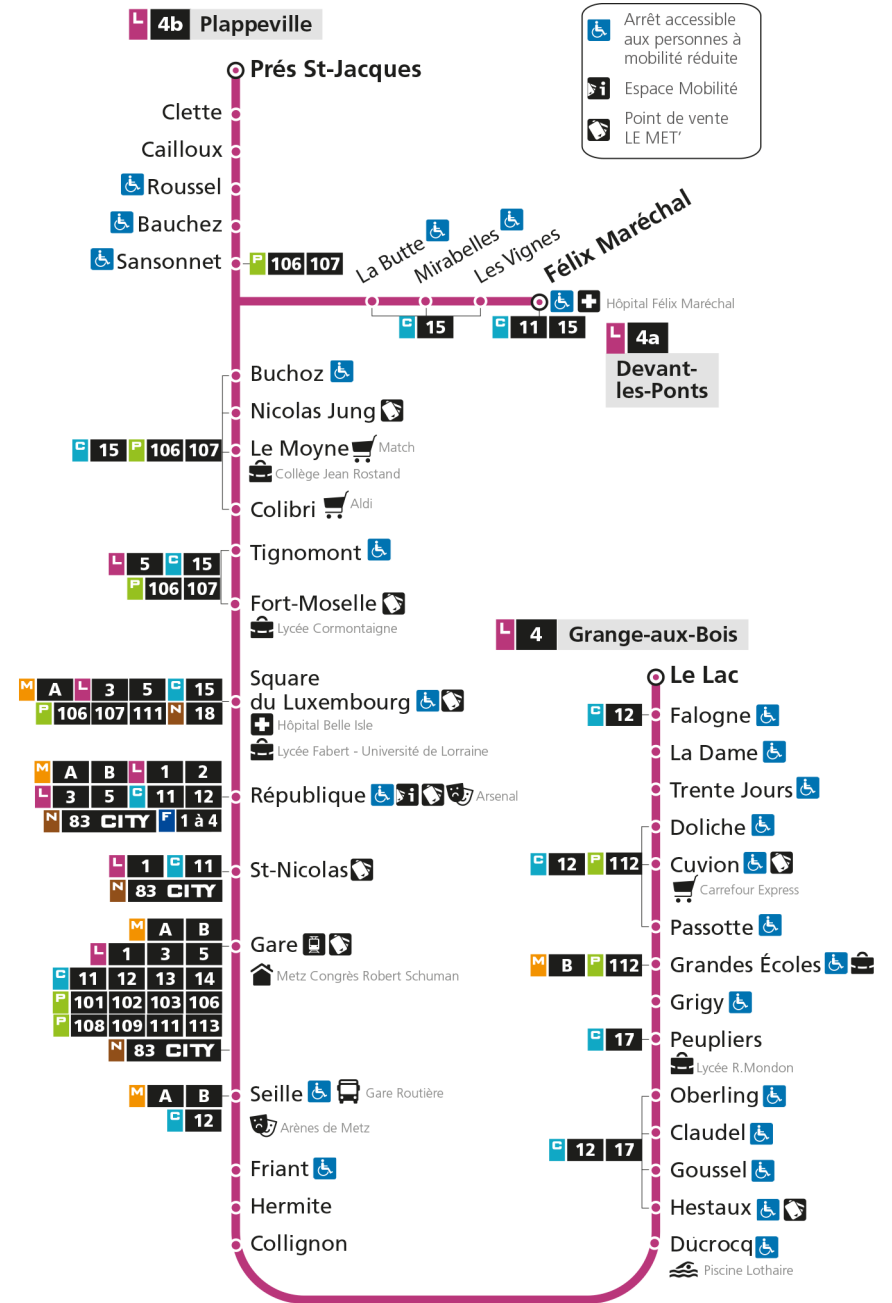

L

4

GRANGE-AUX-BOIS

arrêt PASSOTTE

Horaires valables du 31 Août 2020 au 04 Juillet 2021

Lundi à vendredi

Samedi

Dimanche et jours fériés

4h		4h
5h	40	5h 38
6h	16 46	6h 05 32
7h	07 29 40 51	7h 03 35 56
8h	03 13 23 32 40 50	8h 16 36 56
9h	00 10 21 34 47	9h 16 31 47
10h	00 15 30 45	10h 03 18 33 48
11h	00 15 30 45	11h 03 18 32 47
12h	00 15 30 45	12h 02 17 32 47
13h	00 15 30 45	13h 02 17 32 47
14h	00 15 30 45	14h 02 17 32 47
15h	00 15 30 42 52	15h 02 16 30 43 58
16h	02 12 24 35 45 57	16h 12 26 40 54
17h	07 21 34 45 55	17h 08 22 36 50
18h	03 13 21 30 39 48	18h 05 19 34 49
19h	00 14 28 43 58	19h 05 21 38 56
20h	12 31 50	20h 21 48
21h	11 35	21h 11 37
22h		22h
23h		23h
00h		00h

Retrouvez tous les horaires du réseau LE MET' sur lemet.fr