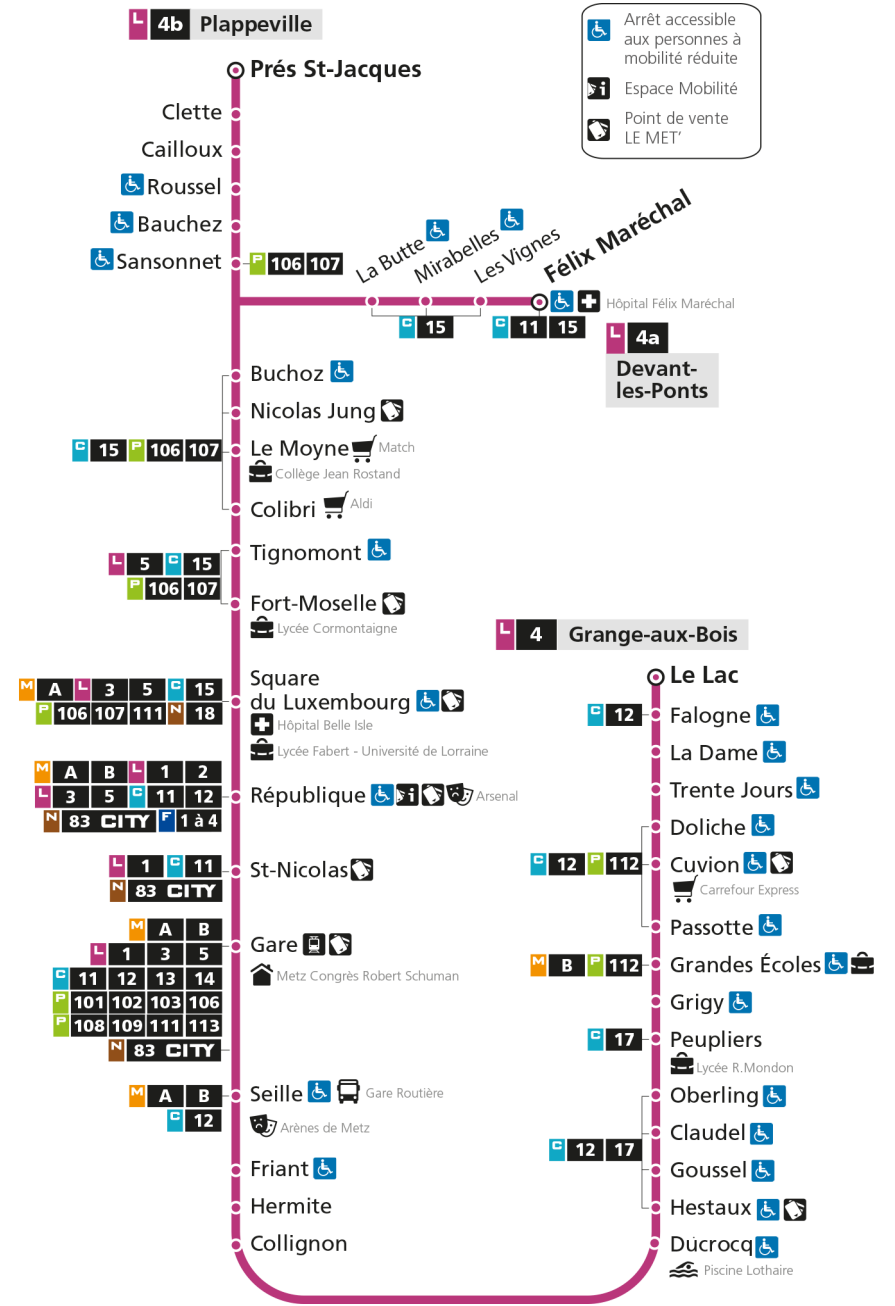

Retrouvez tous les horaires du réseau LE MET' sur lemet.fr

L

4

GRANGE-AUX-BOIS

arrêt CUVION

Horaires valables du 31 Août 2020 au 04 Juillet 2021

Lundi à vendredi

Samedi

Retrouvez tous les horaires du réseau LE MET' sur lemet.fr

L **4** **GRANGE-AUX-BOIS**
arrêt DOLICHE

Horaires valables du 31 Août 2020 au 04 Juillet 2021

Lundi à vendredi		Samedi		Dimanche et jours fériés	
4h		4h		4h	
5h	41	5h	40	5h	
6h	17 47	6h	07 34	6h	
7h	09 31 42 53	7h	05 37 57	7h	
8h	05 15 25 34 42 52	8h	17 37 57	8h	31
9h	02 12 23 36 49	9h	17 32 48	9h	31
10h	02 17 32 47	10h	04 19 34 49	10h	31
11h	02 17 32 47	11h	04 19 33 48	11h	31
12h	02 17 32 47	12h	03 18 33 48	12h	31
13h	02 17 32 47	13h	03 18 33 48	13h	19 49
14h	02 17 32 47	14h	03 18 33 48	14h	19 49
15h	02 17 32 44 54	15h	03 17 31 44 59	15h	19 50
16h	04 14 26 37 47 59	16h	13 27 41 55	16h	20 50
17h	09 23 36 47 57	17h	09 23 37 51	17h	20 50
18h	05 15 23 32 41 50	18h	06 20 35 50	18h	20 50
19h	02 16 30 45	19h	06 22 39 57	19h	20 49
20h	00 14 33 52	20h	22 49	20h	21 51
21h	13 37	21h	13 39	21h	35
22h		22h		22h	
23h		23h		23h	
00h		00h		00h	