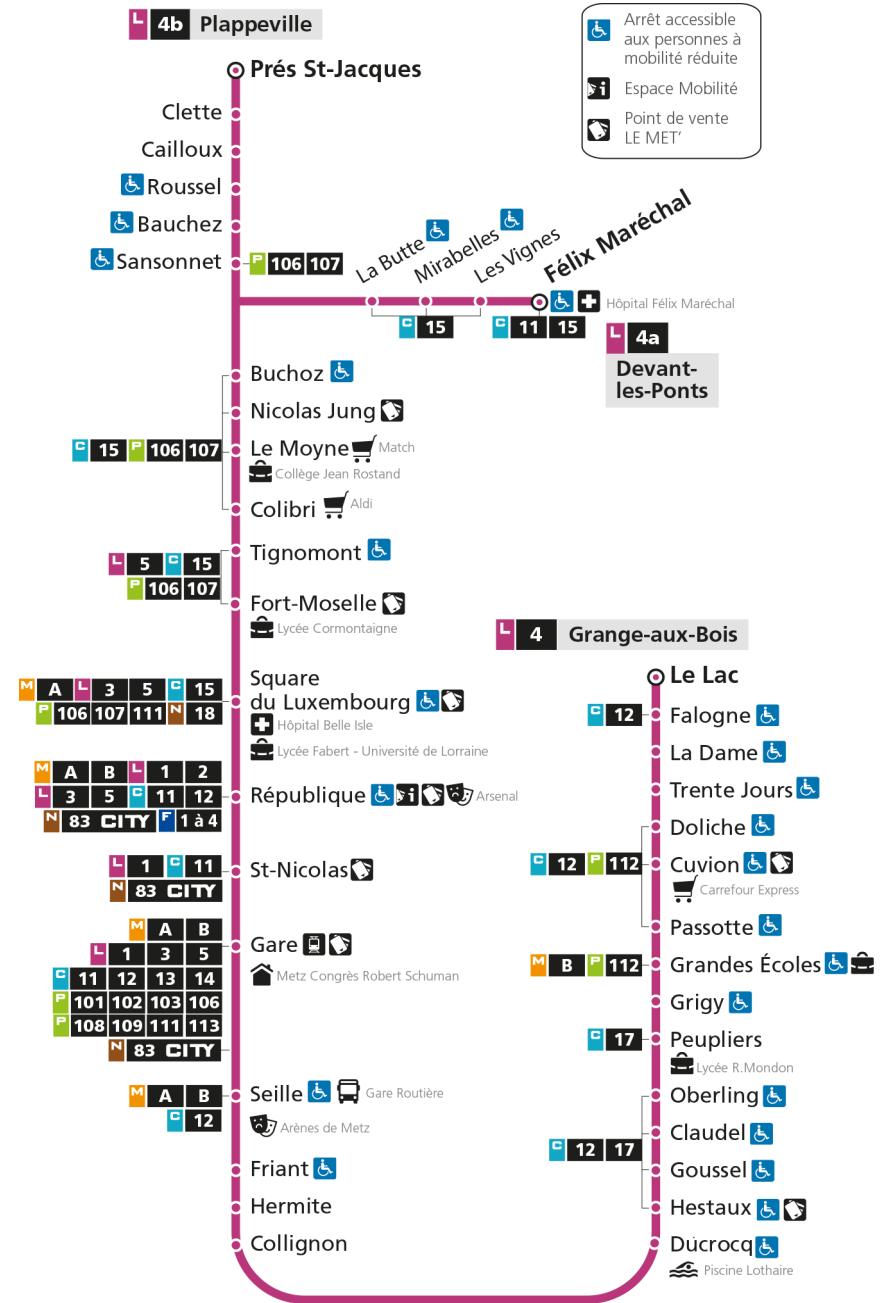

L

4

GRANGE-AUX-BOIS

arrêt HERMITE

Horaires valables du 31 Août 2020 au 04 Juillet 2021

Lundi à vendredi

Samedi

Dimanche et jours fériés

4h		4h
5h	26	5h 26 53
6h	02 32 53	6h 20 51
7h	13 23 34 46 56	7h 23 43
8h	06 15 25 35 45 55	8h 03 23 43
9h	06 19 32 45	9h 02 17 33 49
10h	00 15 30 45	10h 04 19 34 49
11h	00 15 30 45	11h 04 18 33 48
12h	00 15 30 45	12h 03 18 33 48
13h	00 15 30 45	13h 03 18 33 48
14h	00 15 30 45	14h 03 18 33 48
15h	00 15 27 37 47 57	15h 02 16 29 44 58
16h	09 20 30 40 50	16h 12 26 40 54
17h	01 12 23 33 43 53	17h 08 22 36 51
18h	03 13 23 33 45 59	18h 05 20 35 51
19h	13 28 43 57	19h 07 24 42
20h	16 36 57	20h 07 34 58
21h	21	21h 24
22h		22h
23h		23h
00h		00h

Retrouvez tous les horaires du réseau LE MET' sur lemet.fr