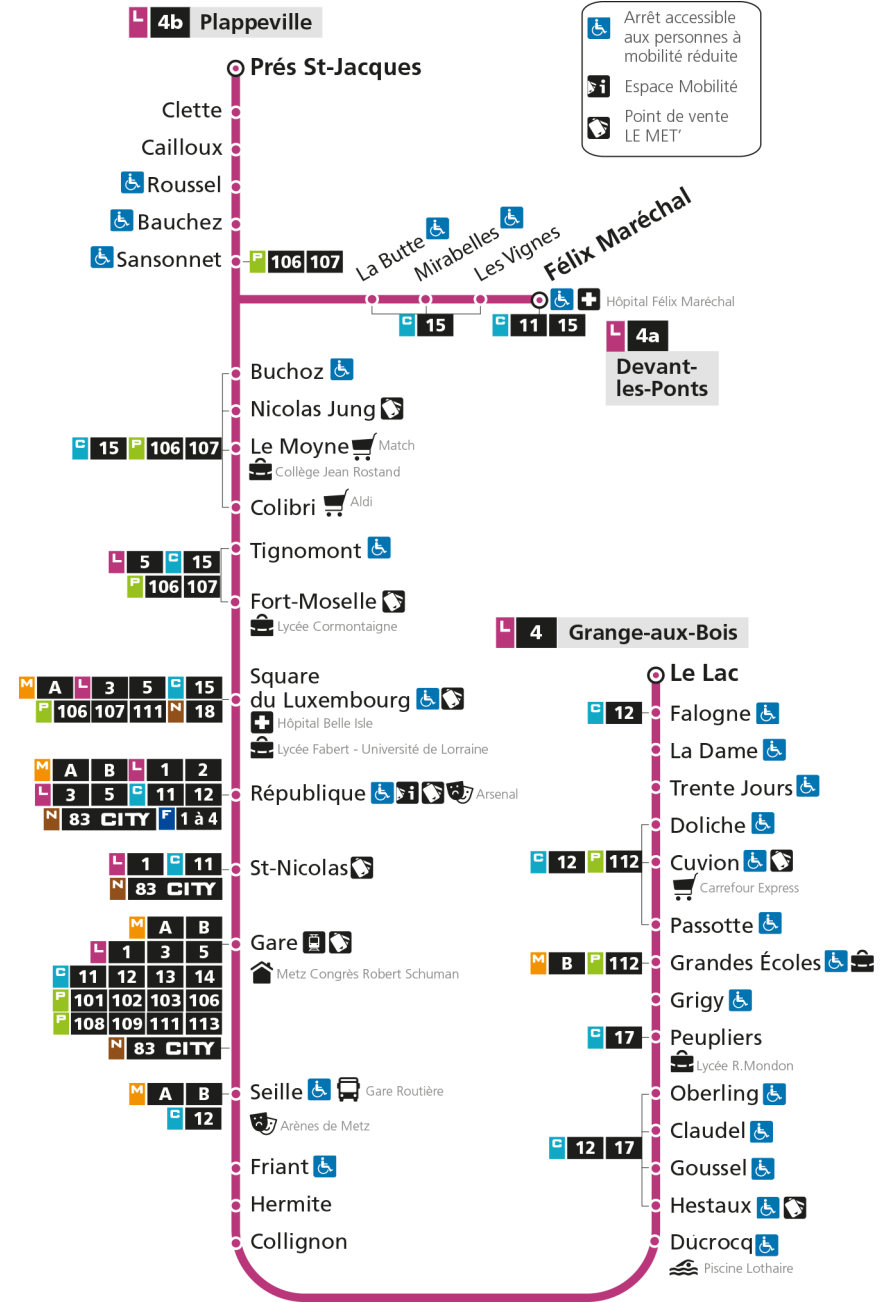

L

4

GRANGE-AUX-BOIS

arrêt ROUSSEL

Horaires valables du 31 Août 2020 au 04 Juillet 2021

Lundi à vendredi

Samedi

Dimanche et jours fériés

4h		4h
5h	44	5h 08
6h	32	6h 02
7h	01 19 39 59	7h 01 41
8h	29 54	8h 21
9h	21 51	9h 11 41
10h	21 51	10h 11 41
11h	21 51	11h 52
12h	21 51	12h
13h	21 51	13h 14
14h	21 51	14h 14
15h	23 55	15h 14
16h	25 58	16h 14
17h	28 58	17h 14
18h	36	18h 14
19h	05 37	19h 15
20h	38	20h 17
21h		21h
22h		22h
23h		23h
00h		00h