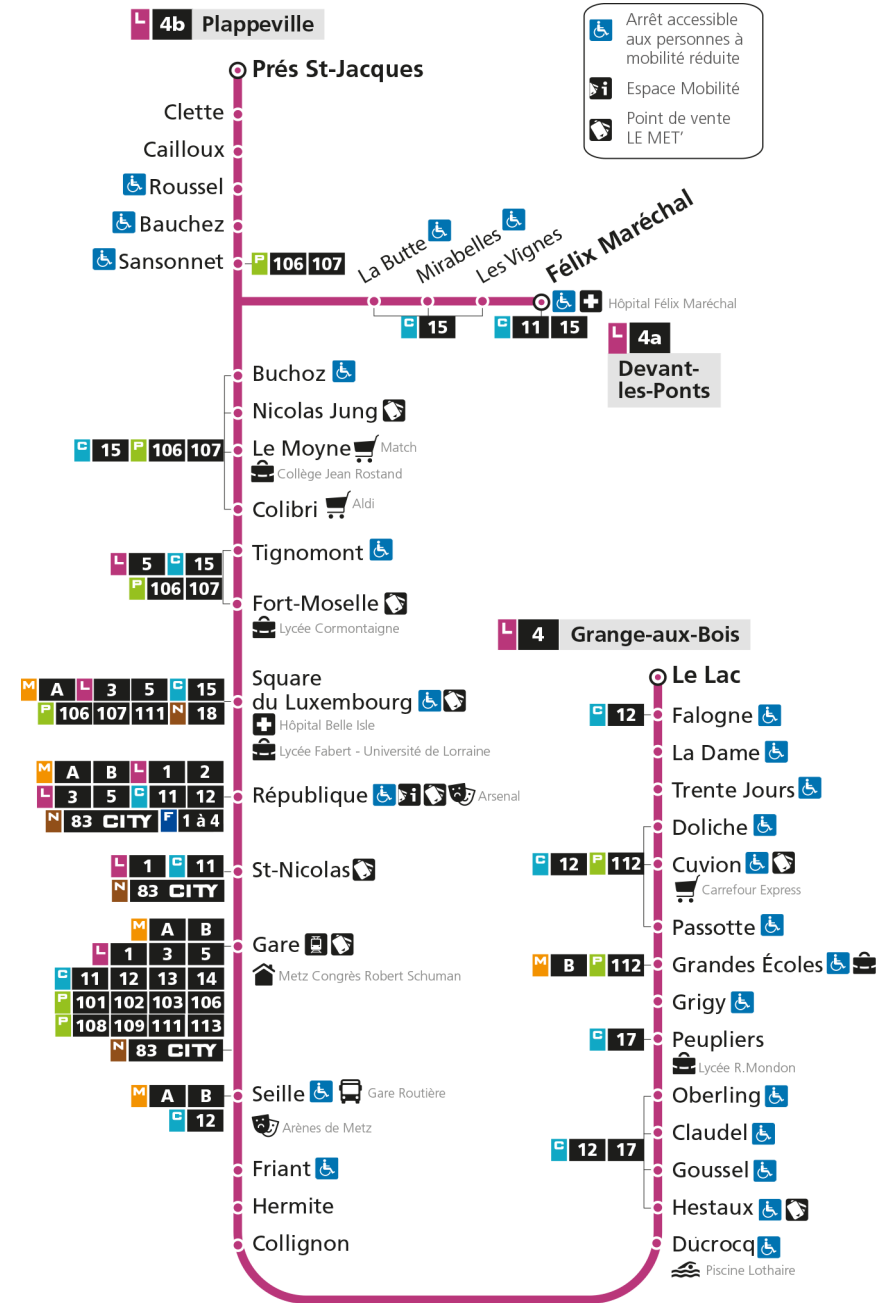

L

4

GRANGE-AUX-BOIS

arrêt SANSONNET

Horaires valables du 31 Août 2020 au 04 Juillet 2021

Lundi à vendredi

Samedi

Dimanche et jours fériés

4h		4h
5h	45	5h 09
6h	33	6h 03
7h	02 21 41	7h 04 43
8h	01 31 56	8h 23
9h	23 53	9h 13 43
10h	23 53	10h 13 43
11h	23 53	11h 13 43
12h	23 53	12h 13 43
13h	23 53	13h 13 43
14h	23 53	14h 13 42
15h	25 57	15h 09 36
16h	27	16h 04 32
17h	00 30	17h 00 28
18h	00 38	18h 12 44
19h	07 39	19h 20
20h	40	20h 38
21h		21h
22h		22h
23h		23h
00h		00h

Retrouvez tous les horaires du réseau LE MET' sur lemet.fr