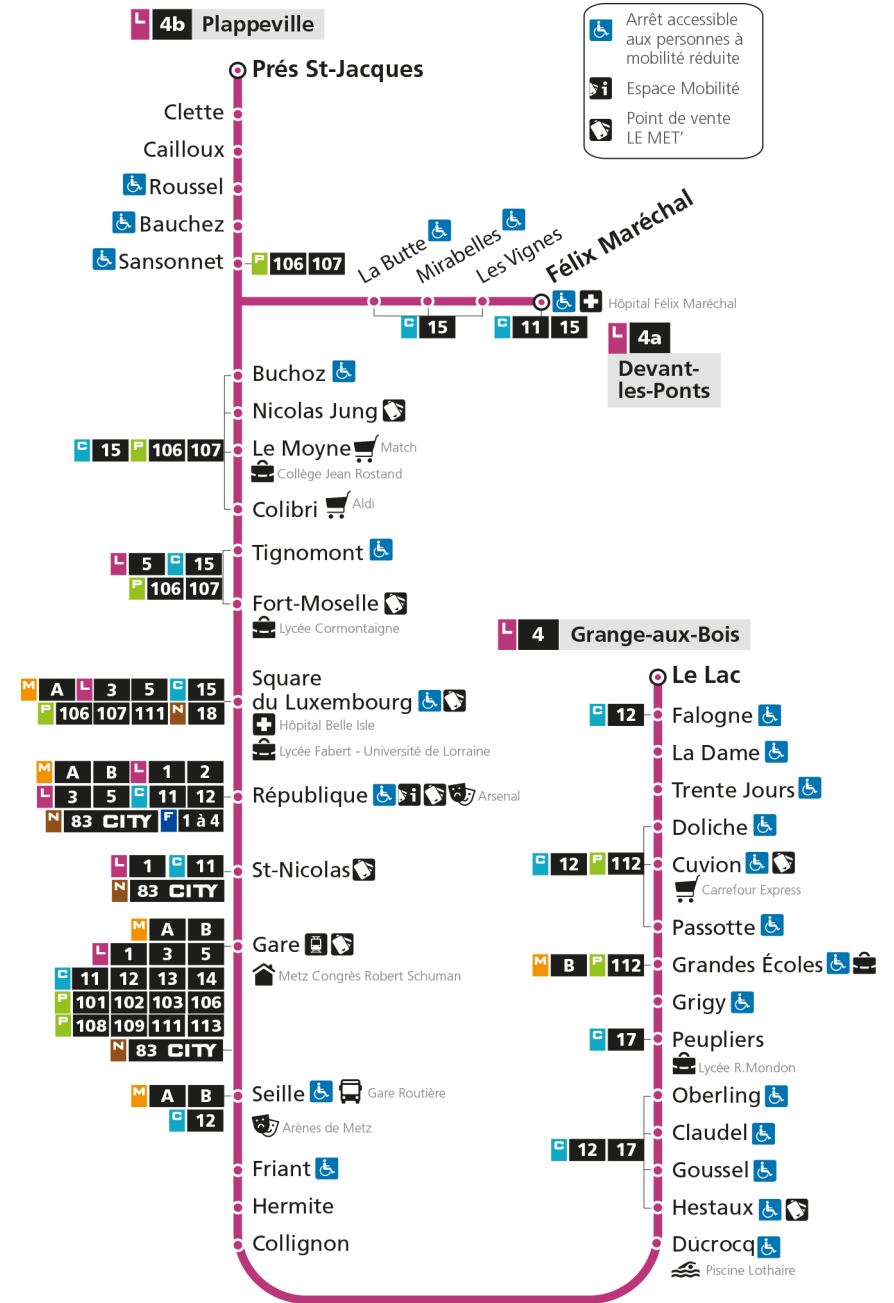

Retrouvez tous les horaires du réseau LE MET' sur lemet.fr

L **4** **GRANGE-AUX-BOIS**
arrêt GARE

Horaires valables du 31 Août 2020 au 04 Juillet 2021

Lundi à vendredi	Samedi	Dimanche et jours fériés
4h	4h	4h
5h 22 58	5h 22 49	5h
6h 28 48	6h 16 47	6h
7h 08 18 28 39 49 59	7h 19 39 59	7h
8h 09 19 29 39 49	8h 19 39 58	8h 12
9h 00 13 26 39 54	9h 13 29 44 59	9h 12
10h 09 24 39 54	10h 14 29 44 59	10h 12
11h 09 24 39 54	11h 14 29 44 59	11h 12
12h 09 24 39 54	12h 14 29 44 59	12h 12
13h 09 24 39 54	13h 14 29 44 59	13h 00 30
14h 09 24 39 54	14h 14 29 44 58	14h 00 30
15h 09 21 31 41 51	15h 12 25 39 53	15h 00 30
16h 03 14 24 34 44 55	16h 07 21 35 49	16h 00 30
17h 06 17 27 37 47 57	17h 03 17 31 45 59	17h 00 30
18h 07 17 27 39 53	18h 14 29 45	18h 00 30
19h 07 22 37 53	19h 01 18 37	19h 00 30
20h 12 32 53	20h 02 29 54	20h 02 32
21h 17	21h 20	21h 17
22h	22h	22h
23h	23h	23h
00h	00h	00h

L

4

GRANGE-AUX-BOIS

arrêt SEILLE

Horaires valables du 31 Août 2020 au 04 Juillet 2021

Lundi à vendredi

Samedi

Dimanche et jours fériés

Retrouvez tous les horaires du réseau LE MET' sur lemet.fr

L

4

GRANGE-AUX-BOIS

arrêt FRIANT

Horaires valables du 31 Août 2020 au 04 Juillet 2021

Lundi à vendredi

Samedi