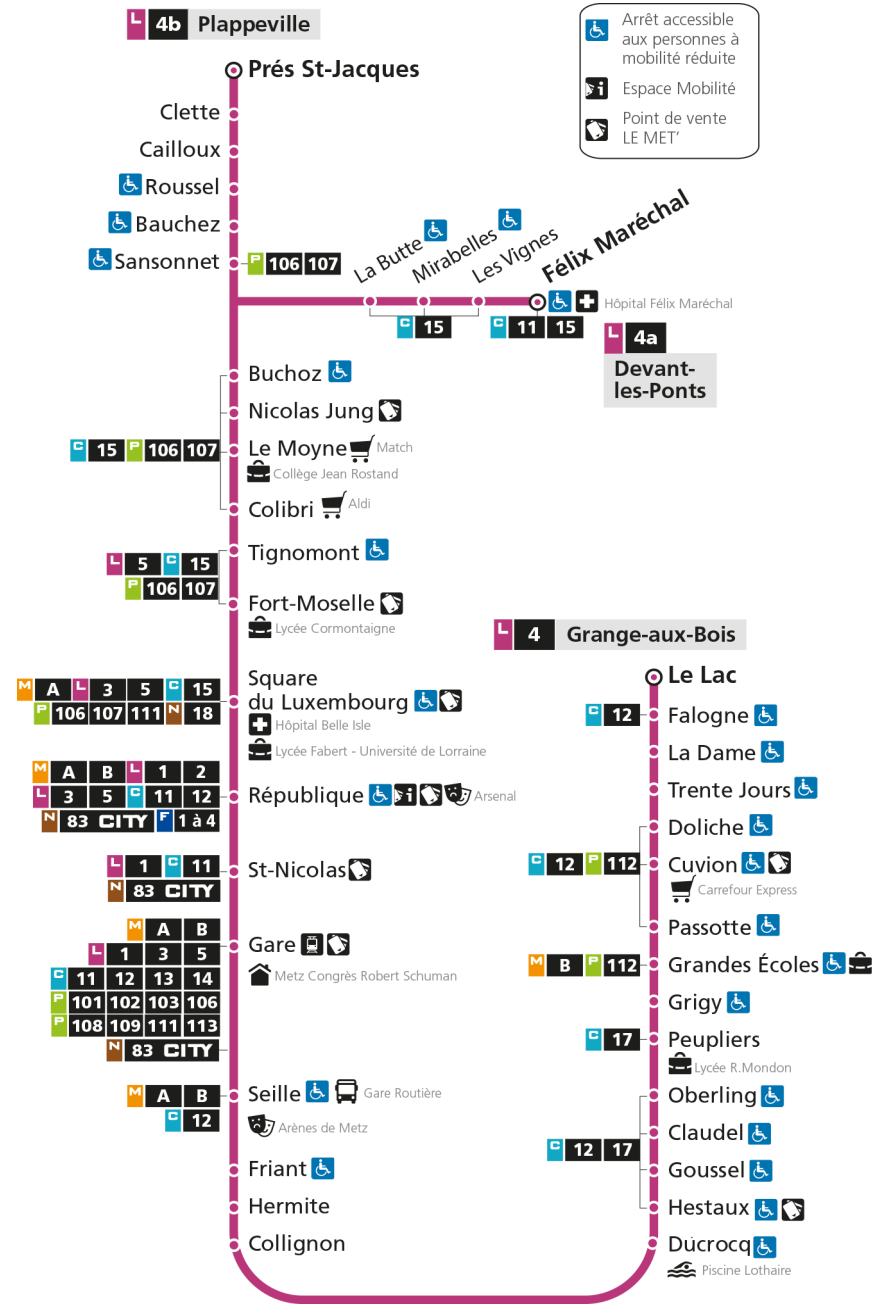

Retrouvez tous les horaires du réseau LE MET' sur lemet.fr

L

4

GRANGE-AUX-BOIS

arrêt LES VIGNES

Horaires valables du 31 Août 2020 au 04 Juillet 2021

Lundi à vendredi

Samedi

Retrouvez tous les horaires du réseau LE MET' sur lemet.fr

L **4** **GRANGE-AUX-BOIS**
arrêt MIRABELLES

Horaires valables du 31 Août 2020 au 04 Juillet 2021

Lundi à vendredi	Samedi	Dimanche et jours fériés
4h	4h	4h
5h 08	5h 35	5h
6h 12 51	6h 32	6h
7h 11 29 49	7h 22	7h
8h 09 19 40	8h 01 41 56	8h 52
9h 08 36	9h 26 56	9h
10h 06 36	10h 26 56	10h 52
11h 06 36	11h 26 56	11h
12h 06 36	12h 26 56	12h 44
13h 06 36	13h 26 56	13h 44
14h 06 36	14h 26 54	14h 44
15h 03 13 33 45	15h 21 48	15h 44
16h 05 15 36 47	16h 16 44	16h 44
17h 08 18 38 48	17h 12 40 55	17h 44
18h 09 22 50	18h 26 59	18h 45
19h 21 56	19h 44	19h 47
20h 17	20h 11	20h
21h 02	21h 02	21h 02
22h	22h	22h
23h	23h	23h
00h	00h	00h

L **4** **GRANGE-AUX-BOIS**
arrêt LA BUTTE

Horaires valables du 31 Août 2020 au 04 Juillet 2021

Lundi à vendredi	Samedi	Dimanche et jours fériés
4h	4h	4h
5h 09	5h 36	5h
6h 13 52	6h 33	6h
7h 12 30 50	7h 23	7h
8h 10 20 41	8h 02 42 57	8h 53
9h 09 37	9h 27 57	9h
10h 07 37	10h 27 57	10h 53
11h 07 37	11h 27 57	11h
12h 07 37	12h 27 57	12h 45
13h 07 37	13h 27 57	13h 45
14h 07 37	14h 27 55	14h 45
15h 04 14 34 46	15h 22 49	15h 45
16h 06 16 37 48	16h 17 45	16h 45
17h 09 19 39 49	17h 13 41 56	17h 45
18h 10 23 51	18h 27	18h 46
19h 22 57	19h 00 45	19h 48
20h 18	20h 12	20h
21h 03	21h 03	21h 03
22h	22h	22h
23h	23h	23h
00h	00h	00h