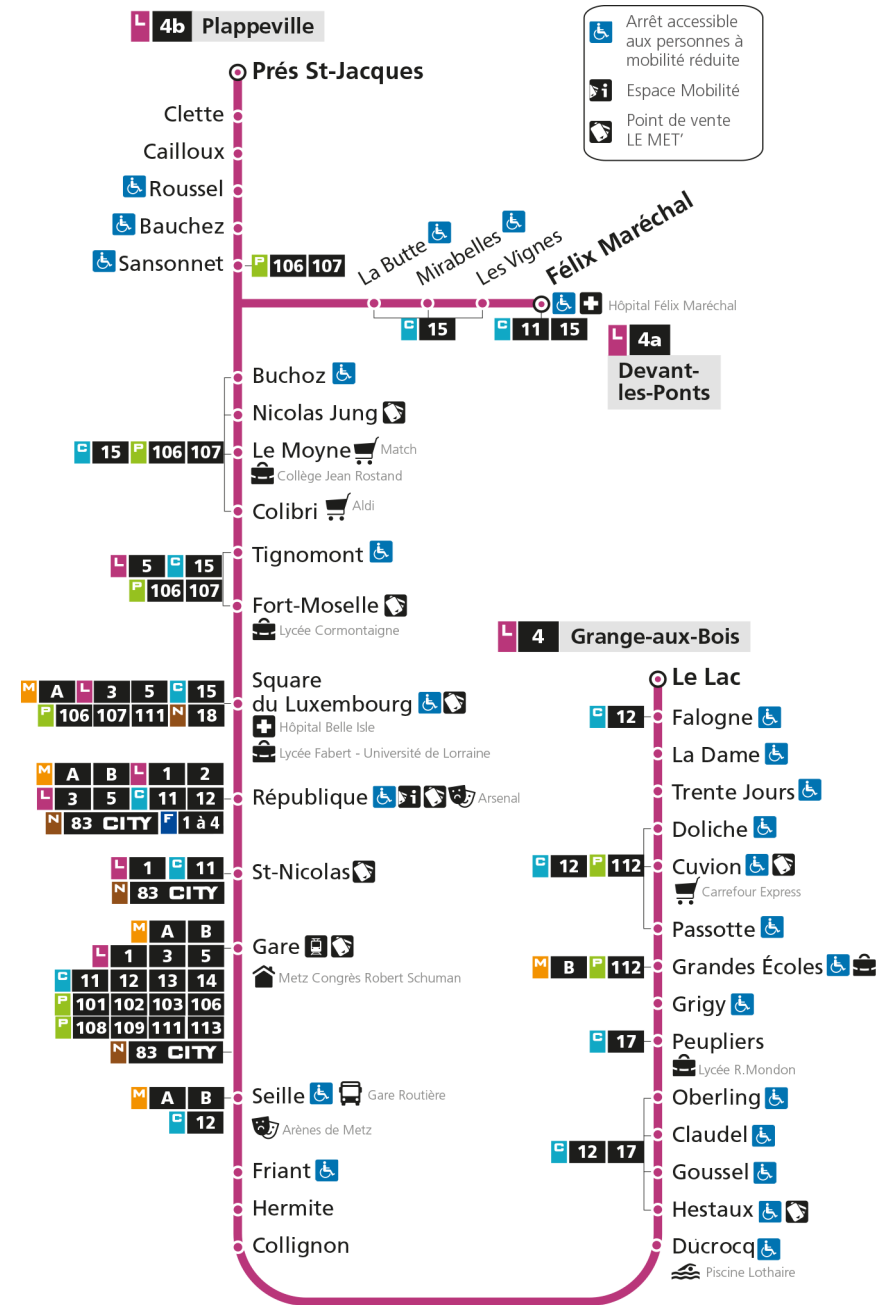

Retrouvez tous les horaires du réseau LE MET' sur lemet.fr

L **4** **GRANGE-AUX-BOIS**
arrêt PEUPLIERS

Horaires valables du 31 Août 2020 au 04 Juillet 2021

Lundi à vendredi		Samedi		Dimanche et jours fériés	
4h		4h		4h	
5h	34	5h	33	5h	
6h	10 40	6h	00 27 58	6h	
7h	01 22 32 43 56	7h	30 50	7h	
8h	06 16 25 33 43 53	8h	10 30 50	8h	24
9h	03 14 27 40 53	9h	10 25 41 57	9h	24
10h	08 23 38 53	10h	12 27 42 57	10h	24
11h	08 23 38 53	11h	12 26 41 56	11h	24
12h	08 23 38 53	12h	11 26 41 56	12h	24
13h	08 23 38 53	13h	11 26 41 56	13h	12 42
14h	08 23 38 53	14h	11 26 41 56	14h	12 42
15h	08 23 35 45 55	15h	10 24 37 52	15h	12 43
16h	05 17 28 38 48 58	16h	06 20 34 48	16h	13 43
17h	09 21 32 42 51	17h	02 16 30 44 59	17h	13 43
18h	01 11 21 31 41 53	18h	13 28 43 59	18h	13 43
19h	07 21 36 51	19h	15 32 50	19h	13 42
20h	05 24 44	20h	15 42	20h	14 44
21h	05 29	21h	06 32	21h	28
22h		22h		22h	
23h		23h		23h	
00h		00h		00h	

L**4****GRANGE-AUX-BOIS**

arrêt GRIGY

**Horaires valables du 31 Août 2020 au 04 Juillet 2021**

Lundi à vendredi

Samedi

Dimanche et jours fériés

4h		4h		4h	
5h	36	5h	35	5h	
6h	12 42	6h	02 29	6h	
7h	03 25 35 46 59	7h	00 32 52	7h	
8h	09 19 28 36 46 56	8h	12 32 52	8h	26
9h	06 17 30 43 56	9h	12 27 43 59	9h	26
10h	11 26 41 56	10h	14 29 44 59	10h	26
11h	11 26 41 56	11h	14 28 43 58	11h	26
12h	11 26 41 56	12h	13 28 43 58	12h	26
13h	11 26 41 56	13h	13 28 43 58	13h	14 44
14h	11 26 41 56	14h	13 28 43 58	14h	14 44
15h	11 26 38 48 58	15h	12 26 39 54	15h	14 45
16h	08 20 31 41 52	16h	08 22 36 50	16h	15 45
17h	02 15 27 38 48 57	17h	04 18 32 46	17h	15 45
18h	07 15 25 34 44 56	18h	01 15 30 45	18h	15 45
19h	10 24 39 54	19h	01 17 34 52	19h	15 44
20h	08 27 47	20h	17 44	20h	16 46
21h	08 32	21h	08 34	21h	30
22h		22h		22h	
23h		23h		23h	
00h		00h		00h	

Retrouvez tous les horaires du réseau LE MET' sur lemet.fr

L

4

GRANGE-AUX-BOIS

arrêt GRANDES ECOLES

Horaires valables du 31 Août 2020 au 04 Juillet 2021

Lundi à vendredi

Samedi