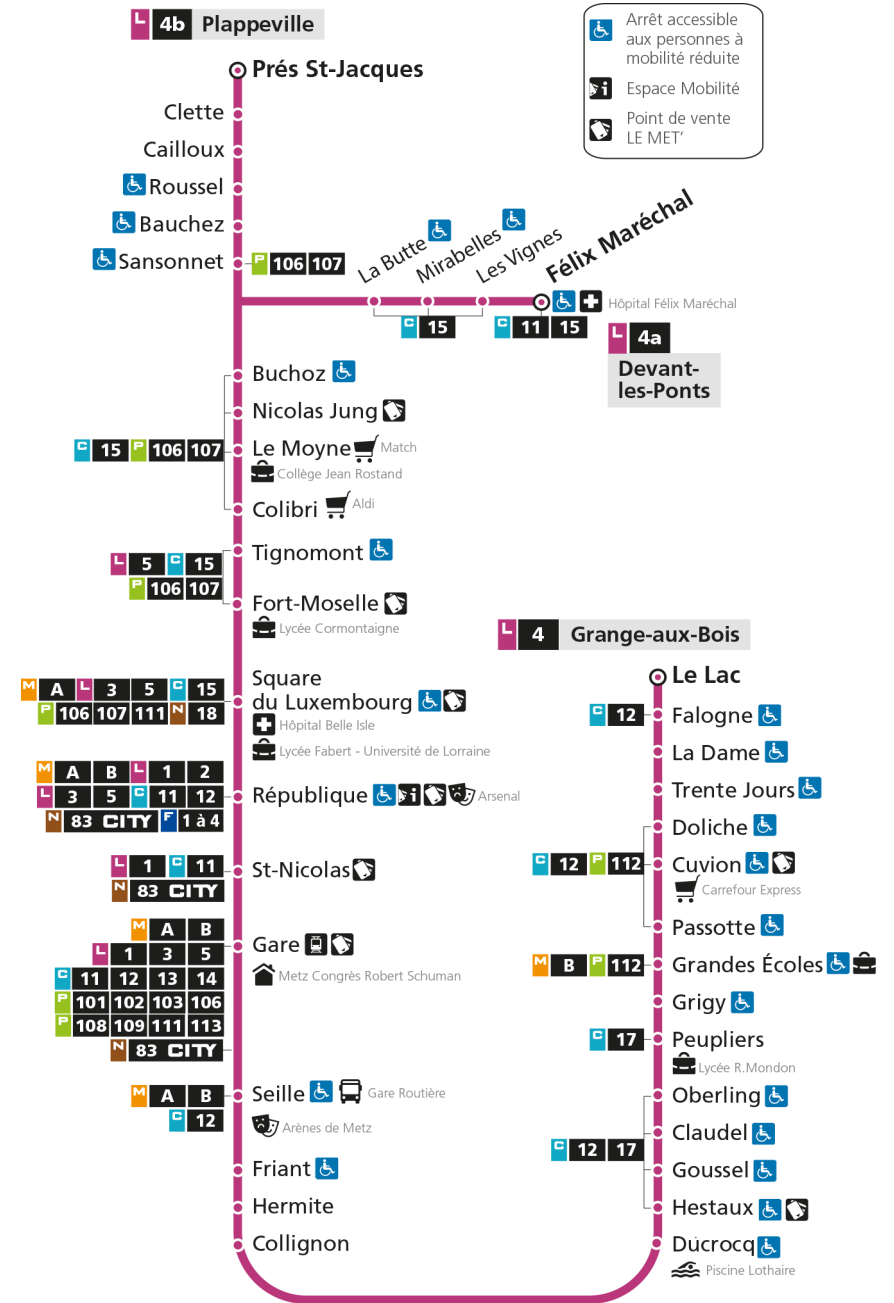

L

4

GRANGE-AUX-BOIS

arrêt **BUCHOZ**

Horaires valables du 31 Août 2020 au 04 Juillet 2021

Lundi à vendredi

Samedi

Dimanche et jours fériés

4h		4h		4h	
5h	10 46	5h	10 37	5h	
6h	14 34 53	6h	04 35	6h	
7h	03 13 22 32 42 52	7h	05 25 44	7h	54
8h	02 12 22 32 43 57	8h	04 24 44 59	8h	54
9h	11 24 39 54	9h	14 29 44 59	9h	54
10h	09 24 39 54	10h	14 29 44 59	10h	54
11h	09 24 39 54	11h	14 29 44 59	11h	54
12h	09 24 39 54	12h	14 29 44 59	12h	46
13h	09 24 39 54	13h	14 29 44 59	13h	16 46
14h	09 24 39 54	14h	14 29 43 57	14h	16 46
15h	06 16 26 36 48 58	15h	10 24 37 51	15h	16 46
16h	08 18 28 39 50	16h	05 19 33 47	16h	16 46
17h	01 11 21 31 41 51	17h	01 15 29 43 58	17h	16 46
18h	01 12 25 39 53	18h	13 29 45	18h	16 47
19h	08 24 40 59	19h	02 21 47	19h	17 49
20h	20 41	20h	14 39	20h	19
21h	05	21h	05	21h	04
22h		22h		22h	
23h		23h		23h	
00h		00h		00h	

Retrouvez tous les horaires du réseau LE MET' sur lemet.fr