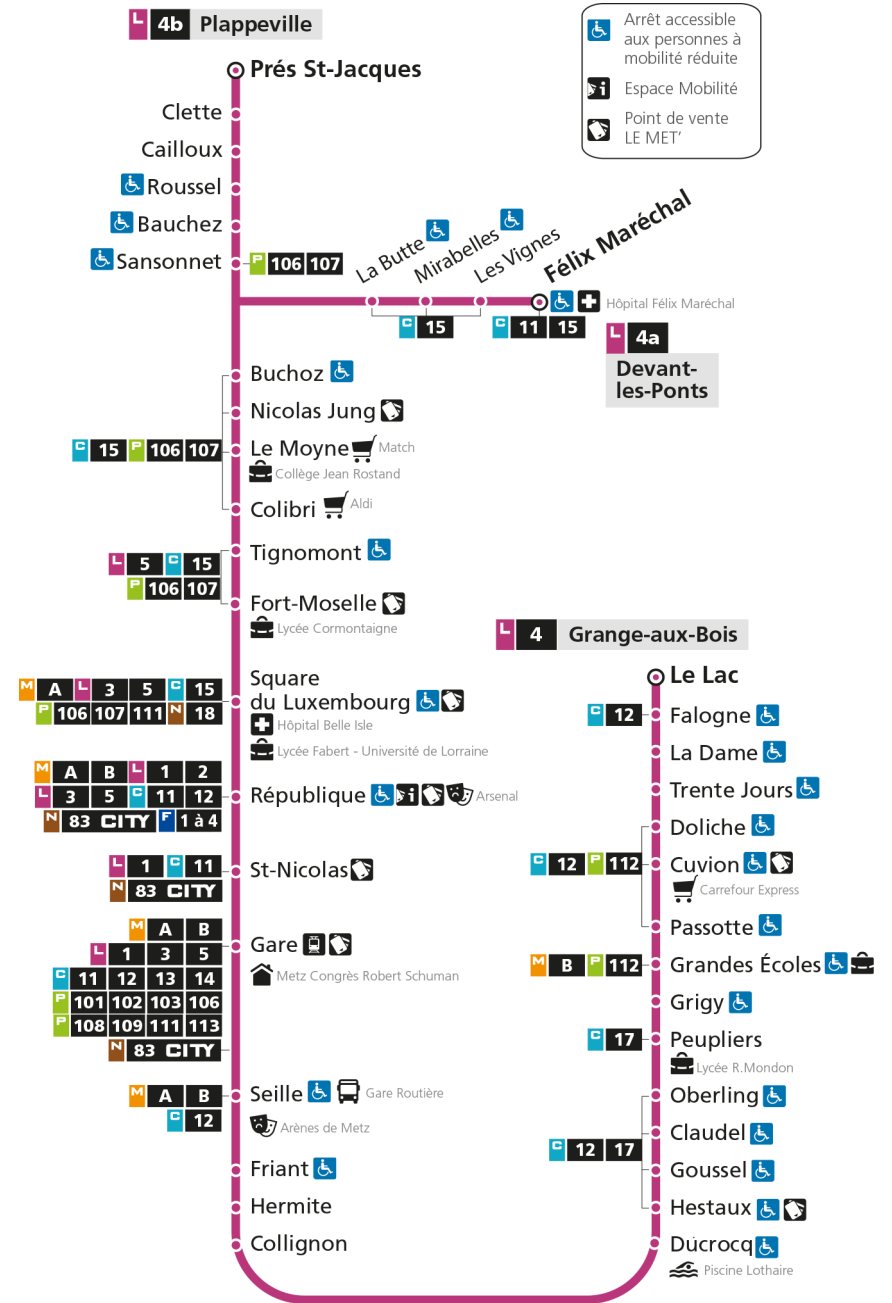

L

4

GRANGE-AUX-BOIS

arrêt COLIBRI

Horaires valables du 31 Août 2020 au 04 Juillet 2021

Lundi à vendredi

Samedi

Dimanche et jours fériés

4h		4h		4h	
5h	12 48	5h	11 38	5h	
6h	16 36 55	6h	05 36	6h	
7h	05 15 25 35 45 55	7h	07 27 46	7h	56
8h	05 15 25 35 46 59	8h	06 26 46	8h	56
9h	13 26 41 56	9h	01 16 31 46	9h	56
10h	11 26 41 56	10h	01 16 31 46	10h	56
11h	11 26 41 56	11h	01 16 31 46	11h	56
12h	11 26 41 56	12h	01 16 31 46	12h	48
13h	11 26 41 56	13h	01 16 31 46	13h	18 48
14h	11 26 41 56	14h	01 16 31 45 59	14h	18 48
15h	08 18 28 38 50	15h	12 26 39 53	15h	18 48
16h	00 10 20 30 41 52	16h	07 21 35 49	16h	18 48
17h	03 13 23 33 43 53	17h	03 17 31 45	17h	18 48
18h	03 14 27 41 55	18h	00 15 31 47	18h	18 49
19h	10 26 42	19h	04 23 49	19h	19 51
20h	01 22 43	20h	16 41	20h	21
21h	07	21h	07	21h	06
22h		22h		22h	
23h		23h		23h	
00h		00h		00h	

Retrouvez tous les horaires du réseau LE MET' sur lemet.fr