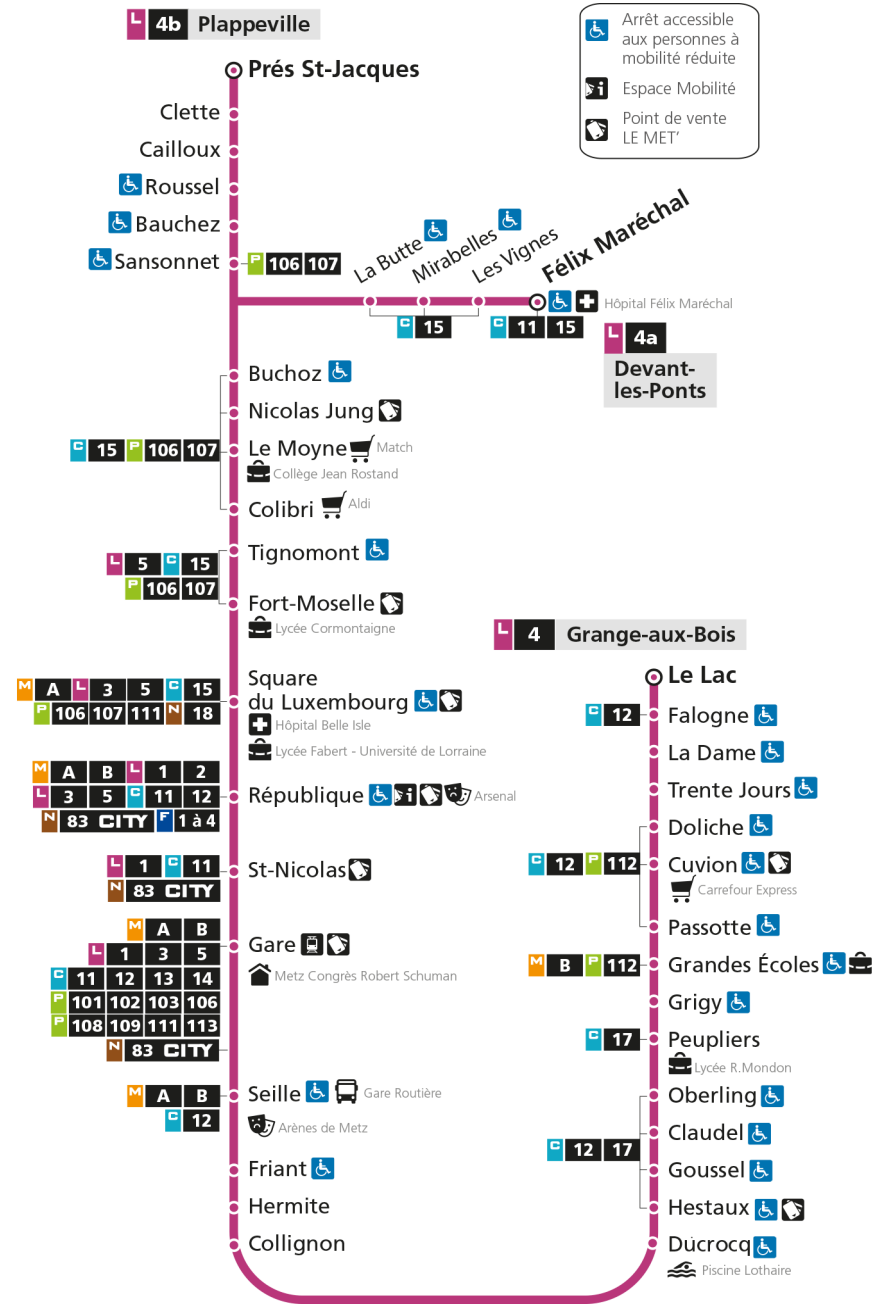

Retrouvez tous les horaires du réseau LE MET' sur lemet.fr

L

4

GRANGE-AUX-BOIS

arrêt REPUBLIQUE

Horaires valables du 31 Août 2020 au 04 Juillet 2021

Lundi à vendredi

Samedi

Retrouvez tous les horaires du réseau LE MET' sur lemet.fr

L

4

GRANGE-AUX-BOIS

arrêt ST-NICOLAS

Horaires valables du 31 Août 2020 au 04 Juillet 2021

Lundi à vendredi

Samedi

Retrouvez tous les horaires du réseau LE MET' sur lemet.fr

L **4** **GRANGE-AUX-BOIS**
arrêt GARE

Horaires valables du 31 Août 2020 au 04 Juillet 2021

Lundi à vendredi	Samedi	Dimanche et jours fériés
4h	4h	4h
5h 22 58	5h 22 49	5h
6h 28 48	6h 16 47	6h
7h 08 18 28 39 49 59	7h 19 39 59	7h
8h 09 19 29 39 49	8h 19 39 58	8h 12
9h 00 13 26 39 54	9h 13 29 44 59	9h 12
10h 09 24 39 54	10h 14 29 44 59	10h 12
11h 09 24 39 54	11h 14 29 44 59	11h 12
12h 09 24 39 54	12h 14 29 44 59	12h 12
13h 09 24 39 54	13h 14 29 44 59	13h 00 30
14h 09 24 39 54	14h 14 29 44 58	14h 00 30
15h 09 21 31 41 51	15h 12 25 39 53	15h 00 30
16h 03 14 24 34 44 55	16h 07 21 35 49	16h 00 30
17h 06 17 27 37 47 57	17h 03 17 31 45 59	17h 00 30
18h 07 17 27 39 53	18h 14 29 45	18h 00 30
19h 07 22 37 53	19h 01 18 37	19h 00 30
20h 12 32 53	20h 02 29 54	20h 02 32
21h 17	21h 20	21h 17
22h	22h	22h
23h	23h	23h
00h	00h	00h

L

4

GRANGE-AUX-BOIS

arrêt SEILLE

Horaires valables du 31 Août 2020 au 04 Juillet 2021

Lundi à vendredi

Samedi

Dimanche et jours fériés