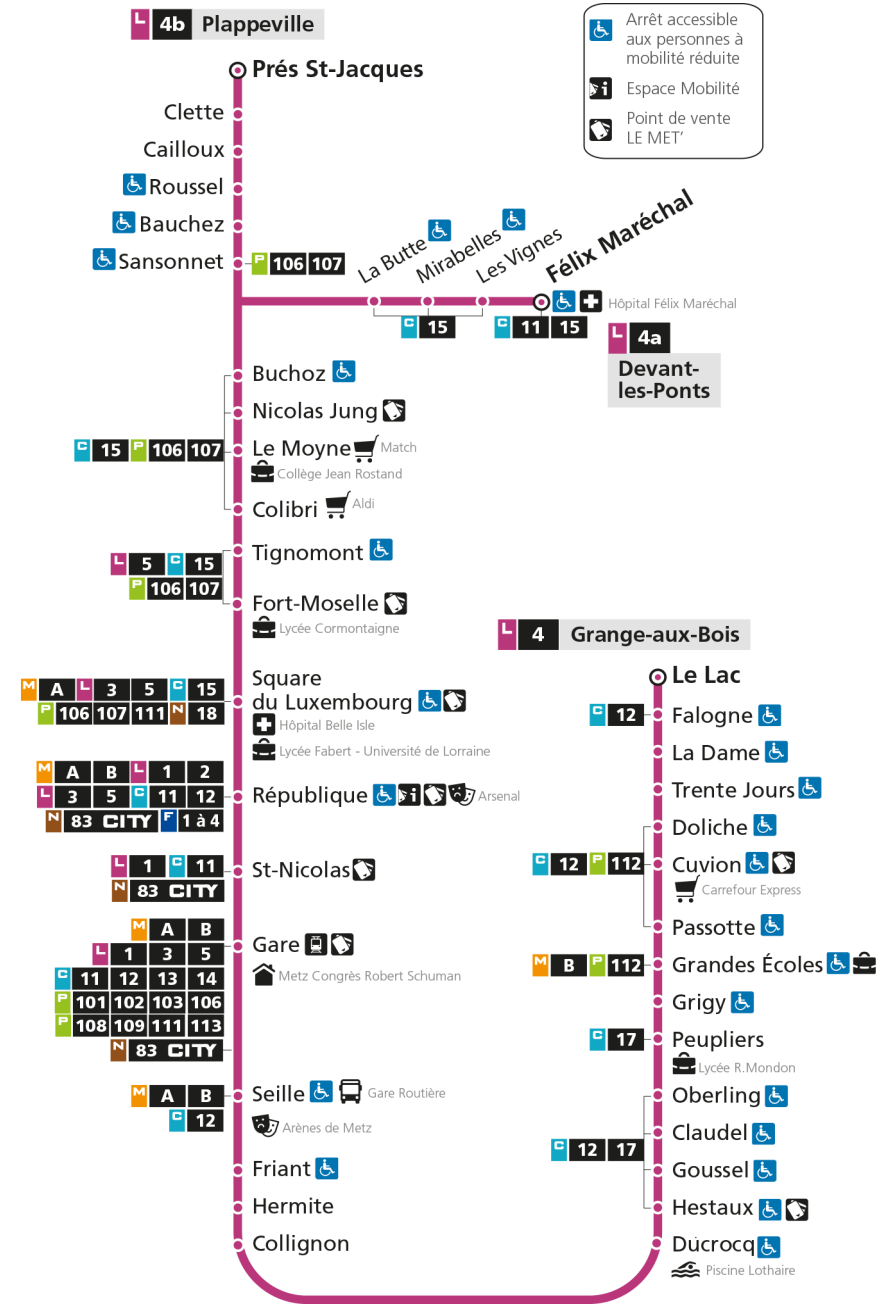

L

4

GRANGE-AUX-BOIS

arrêt FRIANT

Horaires valables du 31 Août 2020 au 04 Juillet 2021

Lundi à vendredi

Samedi

Dimanche et jours fériés

4h		4h
5h	26	5h 26 53
6h	02 32 52	6h 20 51
7h	12 22 33 45 55	7h 23 43
8h	05 14 24 34 44 54	8h 03 23 43
9h	05 18 31 44 59	9h 02 17 33 48
10h	14 29 44 59	10h 03 18 33 48
11h	14 29 44 59	11h 03 18 33 48
12h	14 29 44 59	12h 03 18 33 48
13h	14 29 44 59	13h 03 18 33 48
14h	14 29 44 59	14h 03 18 33 48
15h	14 26 36 46 56	15h 02 16 29 44 58
16h	08 19 29 39 49	16h 12 26 40 54
17h	00 11 22 32 42 52	17h 08 22 36 50
18h	02 12 22 32 44 58	18h 04 19 34 50
19h	12 27 42 57	19h 06 23 41
20h	16 36 57	20h 06 33 58
21h	21	21h 24
22h		22h
23h		23h
00h		00h

Retrouvez tous les horaires du réseau LE MET' sur lemet.fr