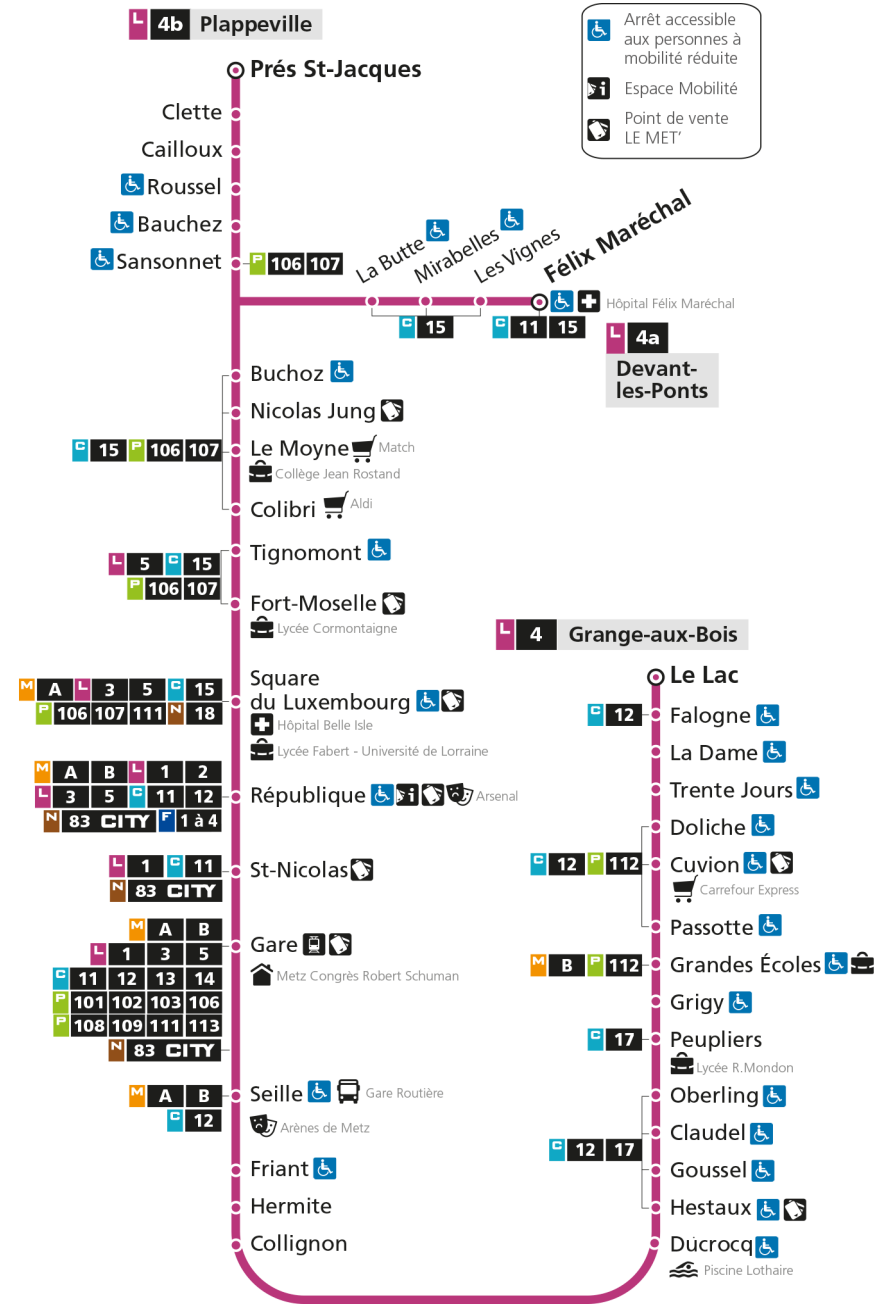

4h		4h		4h	
5h	42	5h	40	5h	
6h	18 48	6h	07 34	6h	
7h	10 32 43 54	7h	05 37 58	7h	
8h	06 16 26 35 43 53	8h	18 38 58	8h	31
9h	03 13 24 37 50	9h	18 33 49	9h	31
10h	03 18 33 48	10h	05 20 35 50	10h	31
11h	03 18 33 48	11h	05 20 34 49	11h	31
12h	03 18 33 48	12h	04 19 34 49	12h	31
13h	03 18 33 48	13h	04 19 34 49	13h	19 49
14h	03 18 33 48	14h	04 19 34 49	14h	19 49
15h	03 18 33 45 55	15h	04 18 32 45	15h	19 51
16h	05 15 27 38 48	16h	00 14 28 42 56	16h	21 51
17h	00 10 24 37 48 58	17h	10 24 38 52	17h	21 51
18h	06 16 24 33 42 51	18h	07 21 36 51	18h	21 51
19h	03 17 31 46	19h	07 23 40 58	19h	21 49
20h	01 15 34 52	20h	23 50	20h	21 51
21h	13 37	21h	13 39	21h	35
22h		22h		22h	
23h		23h		23h	
00h		00h		00h	

L **4** **GRANGE-AUX-BOIS**
arrêt FALOGNE

Horaires valables du 31 Août 2020 au 04 Juillet 2021

Lundi à vendredi		Samedi		Dimanche et jours fériés	
4h		4h		4h	
5h	44	5h	42	5h	
6h	20 50	6h	09 36	6h	
7h	12 35 45 56	7h	07 39	7h	
8h	08 18 28 37 45 55	8h	00 20 40	8h	33
9h	05 15 26 39 52	9h	00 20 35 51	9h	33
10h	05 20 35 50	10h	07 22 37 52	10h	33
11h	05 20 35 50	11h	07 22 36 51	11h	33
12h	05 20 35 50	12h	06 21 36 51	12h	33
13h	05 20 35 50	13h	06 21 36 51	13h	21 51
14h	05 20 35 50	14h	06 21 36 51	14h	21 51
15h	05 20 35 47 57	15h	06 20 34 47	15h	21 53
16h	07 17 29 40 50	16h	02 16 30 44 58	16h	23 53
17h	02 12 26 39 50	17h	12 26 40 54	17h	23 53
18h	00 08 18 26 35 44 53	18h	09 23 38 53	18h	23 53
19h	05 19 33 48	19h	09 25 42	19h	23 51
20h	03 17 36 54	20h	00 25 52	20h	23 53
21h	15 39	21h	15 41	21h	37
22h		22h		22h	
23h		23h		23h	
00h		00h		00h	