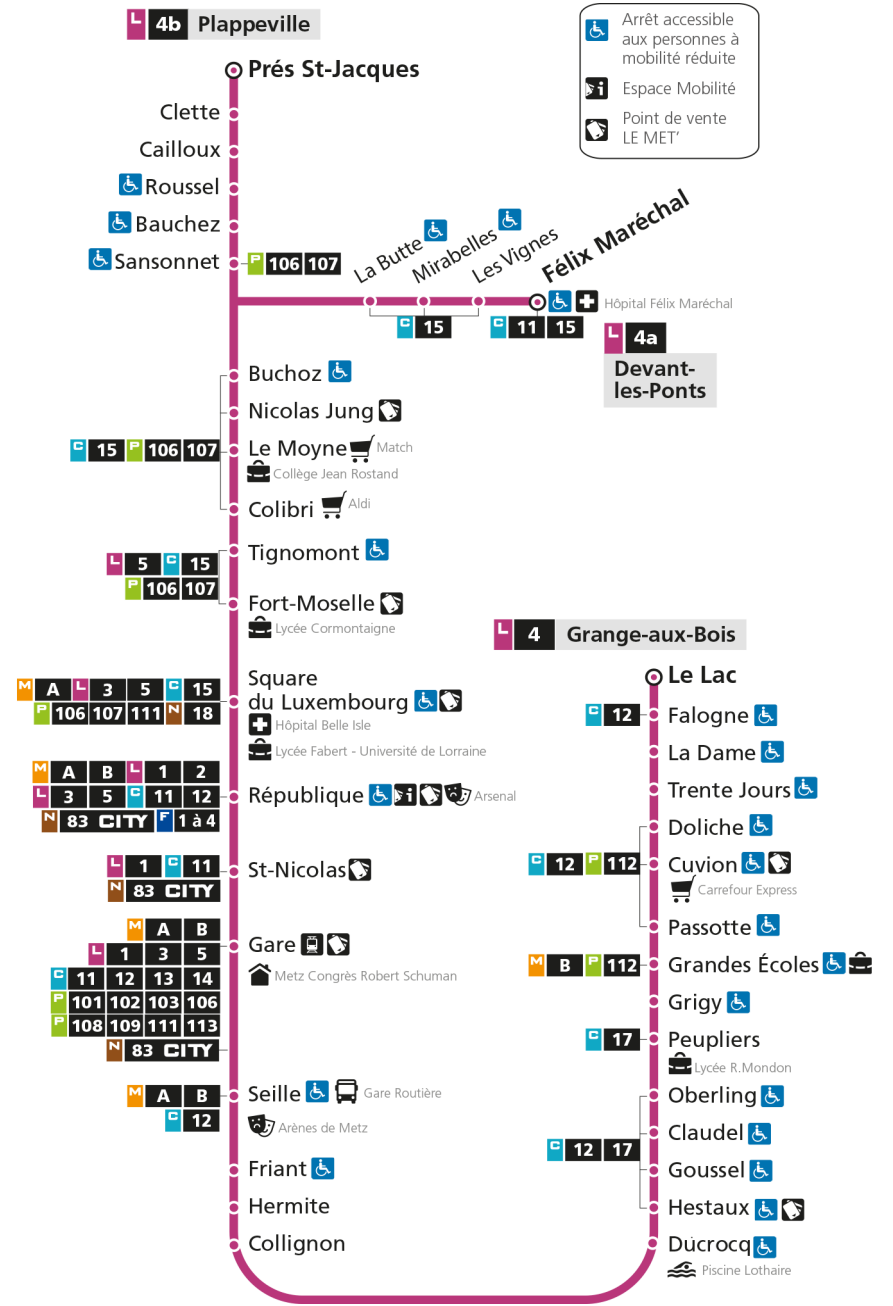

L **4** **GRANGE-AUX-BOIS**
arrêt **LE MOYNE**

Horaires valables du 31 Août 2020 au 04 Juillet 2021

Lundi à vendredi		Samedi		Dimanche et jours fériés	
4h		4h		4h	
5h	11 47	5h	11 38	5h	
6h	16 36 55	6h	05 36	6h	
7h	05 15 24 34 44 54	7h	06 26 46	7h	55
8h	04 14 24 34 45 59	8h	06 26 46	8h	55
9h	13 26 41 56	9h	01 16 31 46	9h	55
10h	11 26 41 56	10h	01 16 31 46	10h	55
11h	11 26 41 56	11h	01 16 31 46	11h	55
12h	11 26 41 56	12h	01 16 31 46	12h	47
13h	11 26 41 56	13h	01 16 31 46	13h	17 47
14h	11 26 41 56	14h	01 16 31 45 59	14h	17 47
15h	08 18 28 38 50	15h	12 26 39 53	15h	17 47
16h	00 10 20 30 41 52	16h	07 21 35 49	16h	17 47
17h	03 13 23 33 43 53	17h	03 17 31 45	17h	17 47
18h	03 14 27 41 55	18h	00 15 31 47	18h	17 48
19h	10 25 41	19h	04 23 48	19h	18 50
20h	00 21 42	20h	15 40	20h	20
21h	06	21h	06	21h	05
22h		22h		22h	
23h		23h		23h	
00h		00h		00h	

Retrouvez tous les horaires du réseau LE MET' sur lemet.fr

L **4** **GRANGE-AUX-BOIS**
arrêt TIGNOMONT

Horaires valables du 31 Août 2020 au 04 Juillet 2021

Lundi à vendredi	Samedi	Dimanche et jours fériés
4h	4h	4h
5h 13 49	5h 12 39	5h
6h 17 37 56	6h 06 37	6h
7h 06 16 26 36 46 56	7h 08 28 47	7h 57
8h 06 16 26 36 47	8h 07 27 47	8h 57
9h 00 14 27 42 57	9h 02 17 32 47	9h 57
10h 12 27 42 57	10h 02 17 32 47	10h 57
11h 12 27 42 57	11h 02 17 32 47	11h 57
12h 12 27 42 57	12h 02 17 32 47	12h 49
13h 12 27 42 57	13h 02 17 32 47	13h 19 49
14h 12 27 42 57	14h 02 17 32 46	14h 19 49
15h 09 19 29 39 51	15h 00 13 27 40 54	15h 19 49
16h 01 11 21 31 42 53	16h 08 22 36 50	16h 19 49
17h 04 14 24 34 44 54	17h 04 18 32 46	17h 19 49
18h 04 15 28 42 56	18h 01 16 32 48	18h 19 50
19h 11 27 43	19h 05 24 50	19h 20 52
20h 02 23 44	20h 17 42	20h 22
21h 08	21h 08	21h 07
22h	22h	22h
23h	23h	23h
00h	00h	00h

L

4

GRANGE-AUX-BOIS

arrêt SQUARE DU LUXEMBOURG

Horaires valables du 31 Août 2020 au 04 Juillet 2021

Lundi à vendredi

Samedi

Dimanche et jours fériés