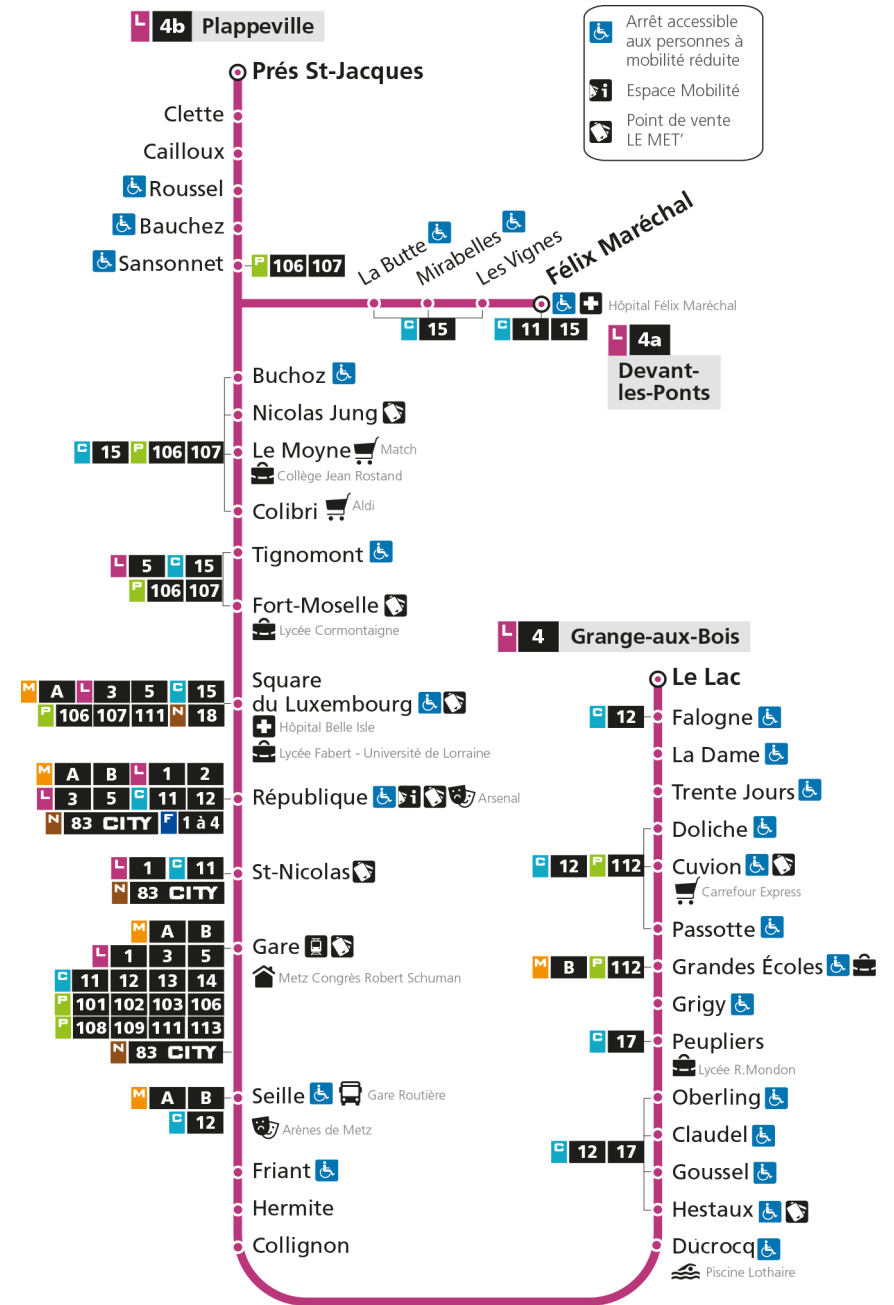

Retrouvez tous les horaires du réseau LE MET' sur lemet.fr

L

4

GRANGE-AUX-BOIS

arrêt COLLIGNON

Horaires valables du 31 Août 2020 au 04 Juillet 2021

Lundi à vendredi

Samedi

Retrouvez tous les horaires du réseau LE MET' sur lemet.fr

L**4****GRANGE-AUX-BOIS**arrêt **DUCROCQ****Horaires valables du 31 Août 2020 au 04 Juillet 2021**

Lundi à vendredi

Samedi

Dimanche et jours fériés