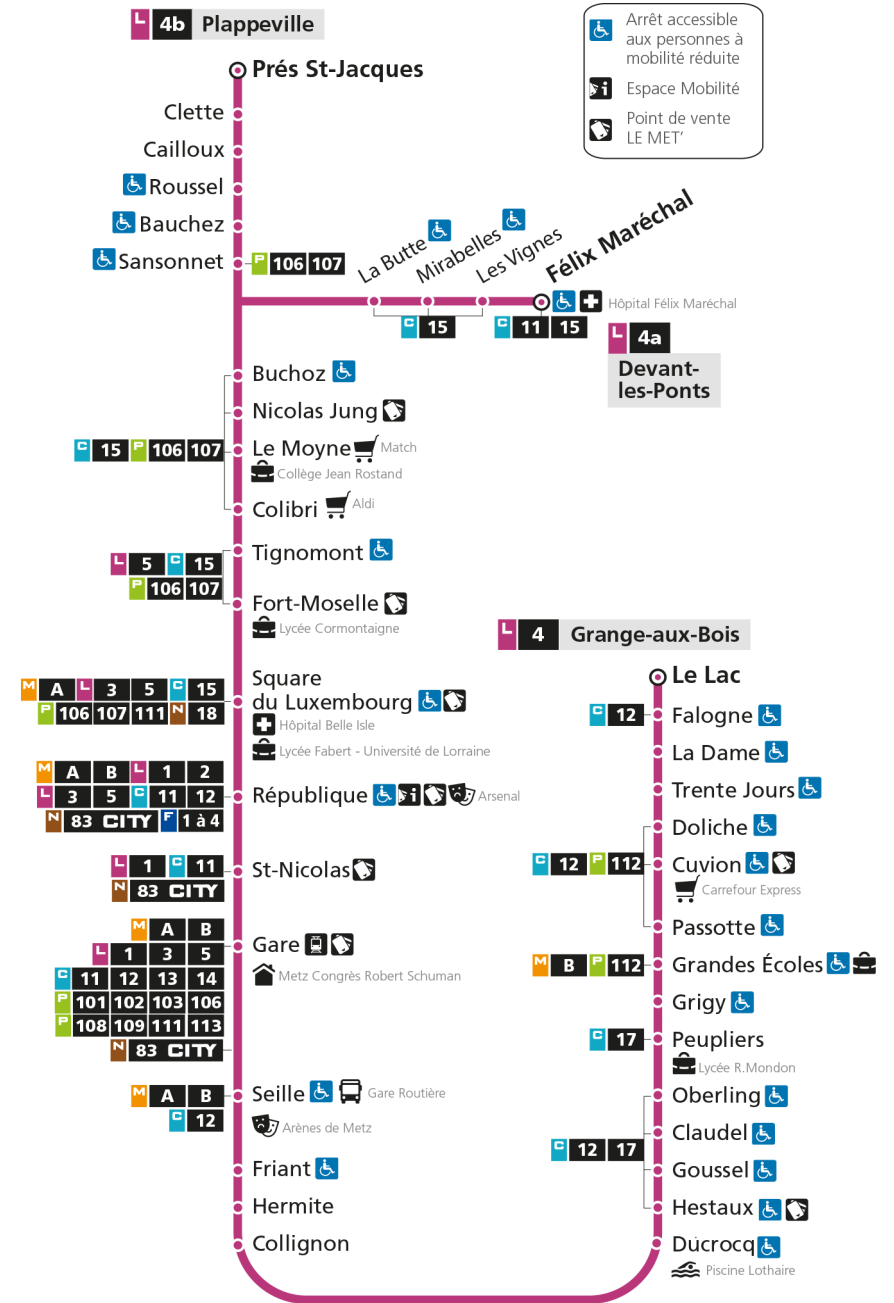

L

4

GRANGE-AUX-BOIS

arrêt FELIX MARECHAL

Horaires valables du 31 Août 2020 au 04 Juillet 2021

Lundi à vendredi

Samedi

Dimanche et jours fériés

Retrouvez tous les horaires du réseau LE MET' sur lemet.fr

L

4

GRANGE-AUX-BOIS

arrêt LES VIGNES

Horaires valables du 31 Août 2020 au 04 Juillet 2021

Lundi à vendredi

Samedi

Retrouvez tous les horaires du réseau LE MET' sur lemet.fr

L **4** **GRANGE-AUX-BOIS**
arrêt MIRABELLES

Horaires valables du 31 Août 2020 au 04 Juillet 2021

Lundi à vendredi	Samedi	Dimanche et jours fériés
4h	4h	4h
5h 08	5h 35	5h
6h 12 51	6h 32	6h
7h 11 29 49	7h 22	7h
8h 09 19 40	8h 01 41 56	8h 52
9h 08 36	9h 26 56	9h
10h 06 36	10h 26 56	10h 52
11h 06 36	11h 26 56	11h
12h 06 36	12h 26 56	12h 44
13h 06 36	13h 26 56	13h 44
14h 06 36	14h 26 54	14h 44
15h 03 13 33 45	15h 21 48	15h 44
16h 05 15 36 47	16h 16 44	16h 44
17h 08 18 38 48	17h 12 40 55	17h 44
18h 09 22 50	18h 26 59	18h 45
19h 21 56	19h 44	19h 47
20h 17	20h 11	20h
21h 02	21h 02	21h 02
22h	22h	22h
23h	23h	23h
00h	00h	00h

L **4** **GRANGE-AUX-BOIS**
arrêt LA BUTTE

Horaires valables du 31 Août 2020 au 04 Juillet 2021

Lundi à vendredi	Samedi	Dimanche et jours fériés
4h	4h	4h
5h 09	5h 36	5h
6h 13 52	6h 33	6h
7h 12 30 50	7h 23	7h
8h 10 20 41	8h 02 42 57	8h 53
9h 09 37	9h 27 57	9h
10h 07 37	10h 27 57	10h 53
11h 07 37	11h 27 57	11h
12h 07 37	12h 27 57	12h 45
13h 07 37	13h 27 57	13h 45
14h 07 37	14h 27 55	14h 45
15h 04 14 34 46	15h 22 49	15h 45
16h 06 16 37 48	16h 17 45	16h 45
17h 09 19 39 49	17h 13 41 56	17h 45
18h 10 23 51	18h 27	18h 46
19h 22 57	19h 00 45	19h 48
20h 18	20h 12	20h
21h 03	21h 03	21h 03
22h	22h	22h
23h	23h	23h
00h	00h	00h