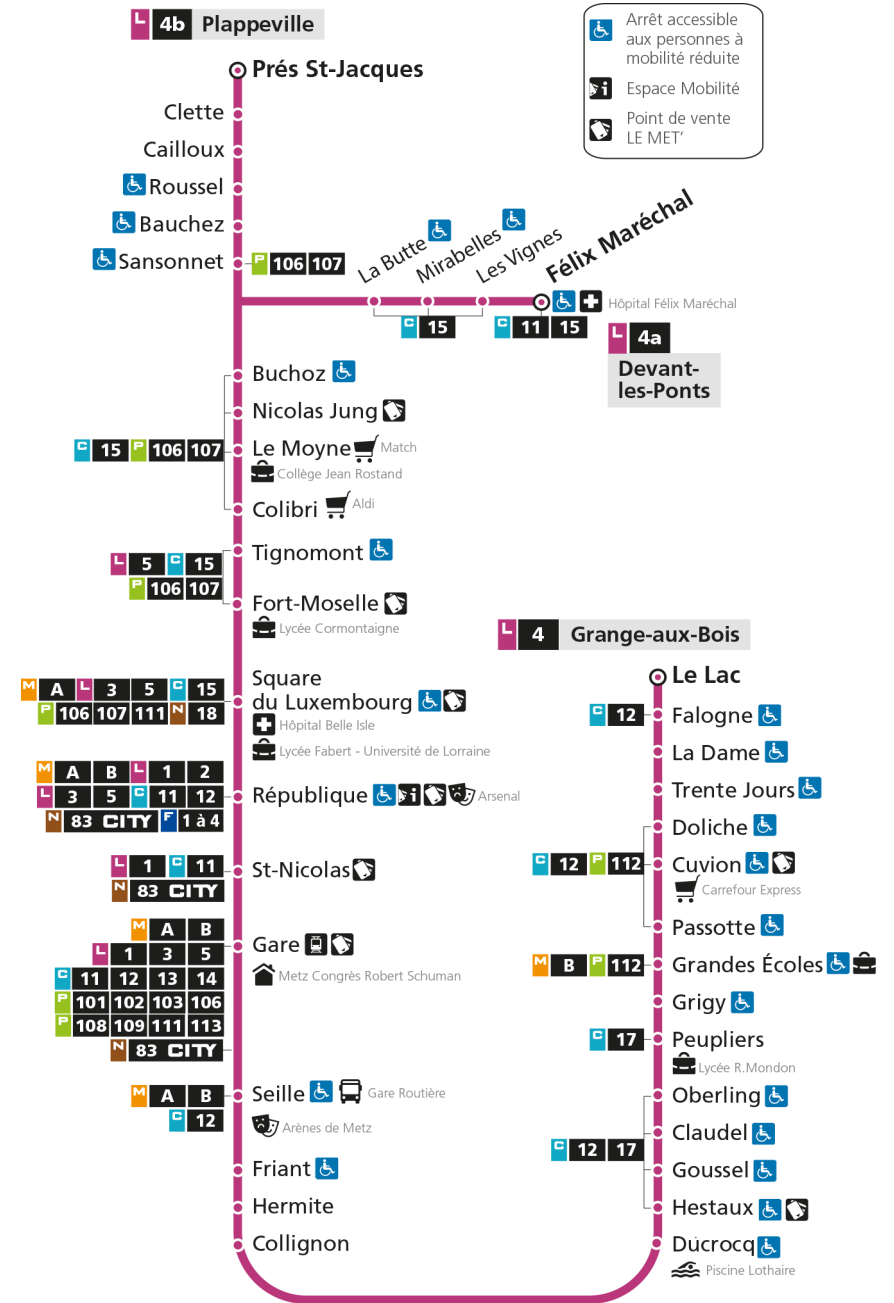

L

4

GRANGE-AUX-BOIS

arrêt ST-NICOLAS

Horaires valables du 31 Août 2020 au 04 Juillet 2021

Lundi à vendredi

Samedi

Dimanche et jours fériés

4h		4h
5h	21 57	5h 20 47
6h	27 47	6h 14 45
7h	07 17 27 37 47 57	7h 17 37 57
8h	07 17 27 37 47 58	8h 06
9h	11 24 37 52	9h 06
10h	07 22 37 52	10h 06
11h	07 22 37 52	11h 06
12h	07 22 37 52	12h 06 58
13h	07 22 37 52	13h 28 58
14h	07 22 37 52	14h 28 58
15h	07 19 29 39 49	15h 28 58
16h	01 12 22 32 42 53	16h 28 58
17h	04 15 25 35 45 55	17h 28 58
18h	05 15 26 38 52	18h 28 59
19h	06 21 36 52	19h 29
20h	11 31 52	20h 01 31
21h	16	21h 16
22h		
23h		
00h		

Retrouvez tous les horaires du réseau LE MET' sur lemet.fr