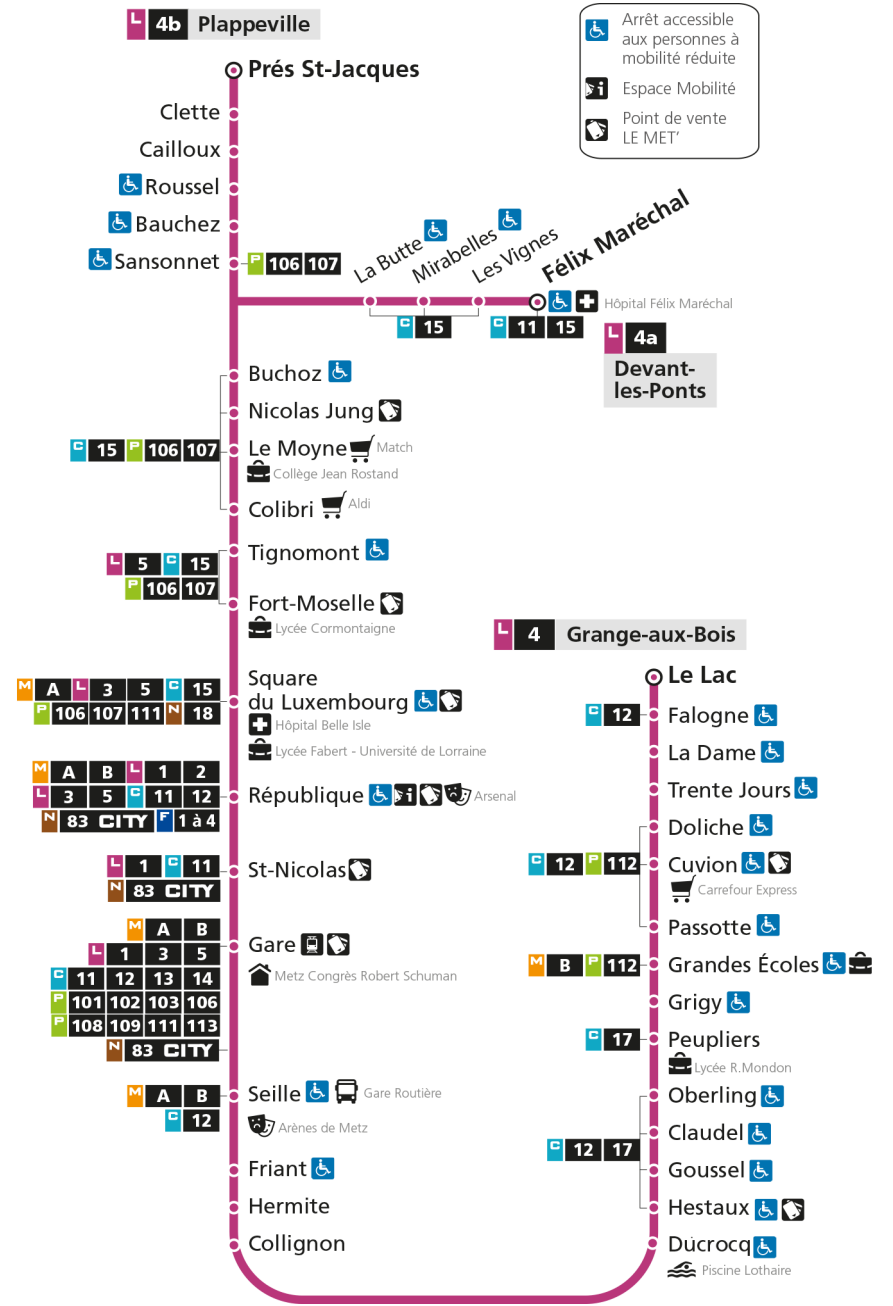

L **4** **GRANGE-AUX-BOIS**
arrêt CLETTE

Horaires valables du 31 Août 2020 au 04 Juillet 2021

Lundi à vendredi		Samedi		Dimanche et jours fériés	
4h		4h		4h	
5h	43	5h	07	5h	
6h	30 59	6h	01 59	6h	
7h	17 37 57	7h	39	7h	50
8h	27 52	8h	19	8h	
9h	19 49	9h	09 39	9h	50
10h	19 49	10h	09 39	10h	
11h	19 49	11h	09 39	11h	50
12h	19 49	12h	09 39	12h	
13h	19 49	13h	09 39	13h	12
14h	19 49	14h	09 38	14h	12
15h	21 53	15h	05 32	15h	12
16h	23 56	16h	00 28 56	16h	12
17h	26 56	17h	24	17h	12
18h	34	18h	08 40	18h	12
19h	03 35	19h	16	19h	13
20h	36	20h	34	20h	15
21h		21h		21h	
22h		22h		22h	
23h		23h		23h	
00h		00h		00h	

L **4** **GRANGE-AUX-BOIS**
arrêt **CAILLOUX**

Horaires valables du 31 Août 2020 au 04 Juillet 2021

Lundi à vendredi	Samedi	Dimanche et jours fériés
4h	4h	4h
5h 44	5h 08	5h
6h 31	6h 02	6h
7h 00 18 38 58	7h 00 40	7h 51
8h 28 53	8h 20	8h
9h 20 50	9h 10 40	9h 51
10h 20 50	10h 10 40	10h
11h 20 50	11h 10 40	11h 51
12h 20 50	12h 10 40	12h
13h 20 50	13h 10 40	13h 13
14h 20 50	14h 10 39	14h 13
15h 22 54	15h 06 33	15h 13
16h 24 57	16h 01 29 57	16h 13
17h 27 57	17h 25	17h 13
18h 35	18h 09 41	18h 13
19h 04 36	19h 17	19h 14
20h 37	20h 35	20h 16
21h	21h	21h
22h	22h	22h
23h	23h	23h
00h	00h	00h

L

4

GRANGE-AUX-BOIS

arrêt ROUSSEL

Horaires valables du 31 Août 2020 au 04 Juillet 2021

Lundi à vendredi

Samedi

Dimanche et jours fériés