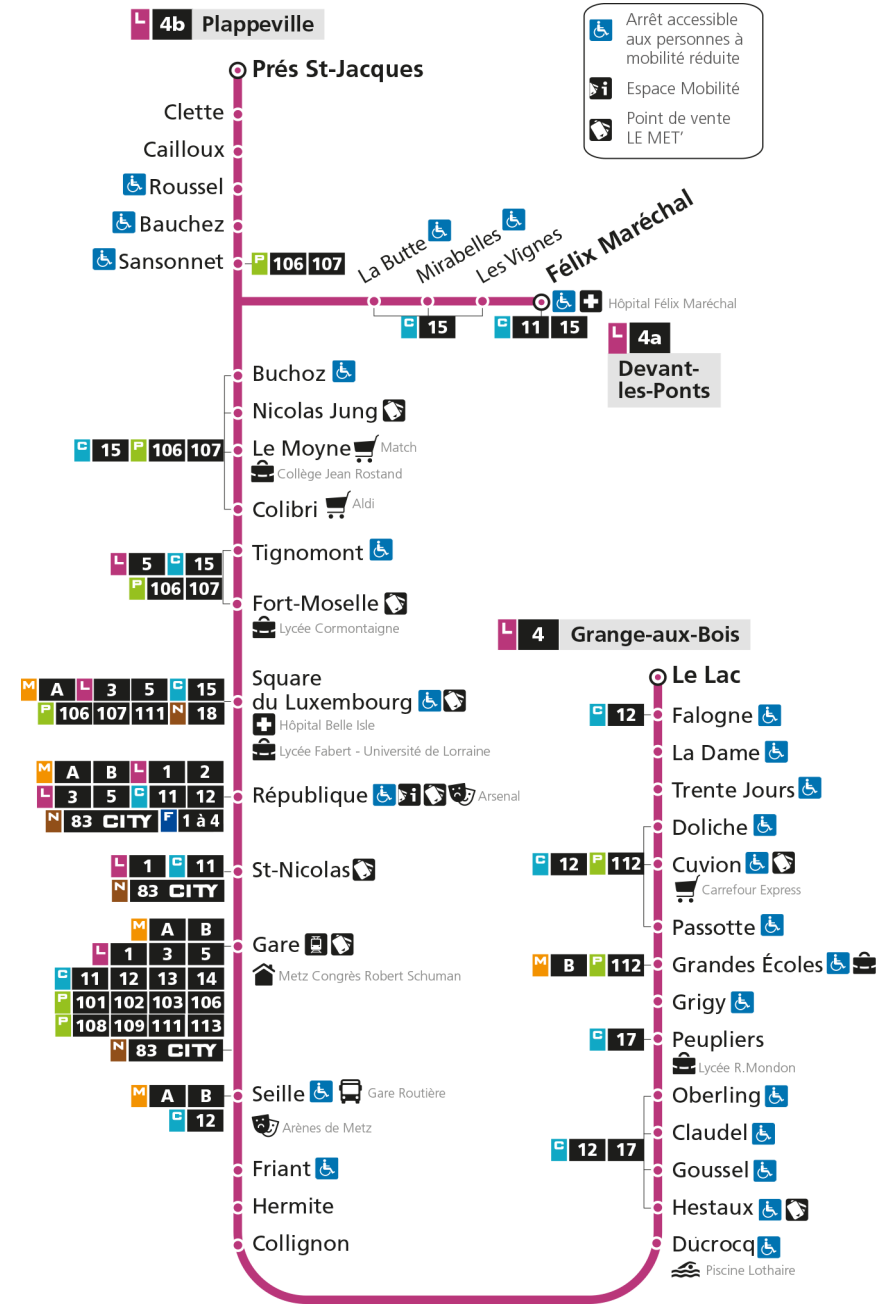

L

4

GRANGE-AUX-BOIS

arrêt TRENTE JOURS

Horaires valables du 31 Août 2020 au 04 Juillet 2021

Lundi à vendredi

Samedi

Dimanche et jours fériés

4h		4h		4h	
5h	42	5h	40	5h	
6h	18 48	6h	07 34	6h	
7h	10 32 43 54	7h	05 37 58	7h	
8h	06 16 26 35 43 53	8h	18 38 58	8h	31
9h	03 13 24 37 50	9h	18 33 49	9h	31
10h	03 18 33 48	10h	05 20 35 50	10h	31
11h	03 18 33 48	11h	05 20 34 49	11h	31
12h	03 18 33 48	12h	04 19 34 49	12h	31
13h	03 18 33 48	13h	04 19 34 49	13h	19 49
14h	03 18 33 48	14h	04 19 34 49	14h	19 49
15h	03 18 33 45 55	15h	04 18 32 45	15h	19 51
16h	05 15 27 38 48	16h	00 14 28 42 56	16h	21 51
17h	00 10 24 37 48 58	17h	10 24 38 52	17h	21 51
18h	06 16 24 33 42 51	18h	07 21 36 51	18h	21 51
19h	03 17 31 46	19h	07 23 40 58	19h	21 49
20h	01 15 34 52	20h	23 50	20h	21 51
21h	13 37	21h	13 39	21h	35
22h		22h		22h	
23h		23h		23h	
00h		00h		00h	

Retrouvez tous les horaires du réseau LE MET' sur lemet.fr