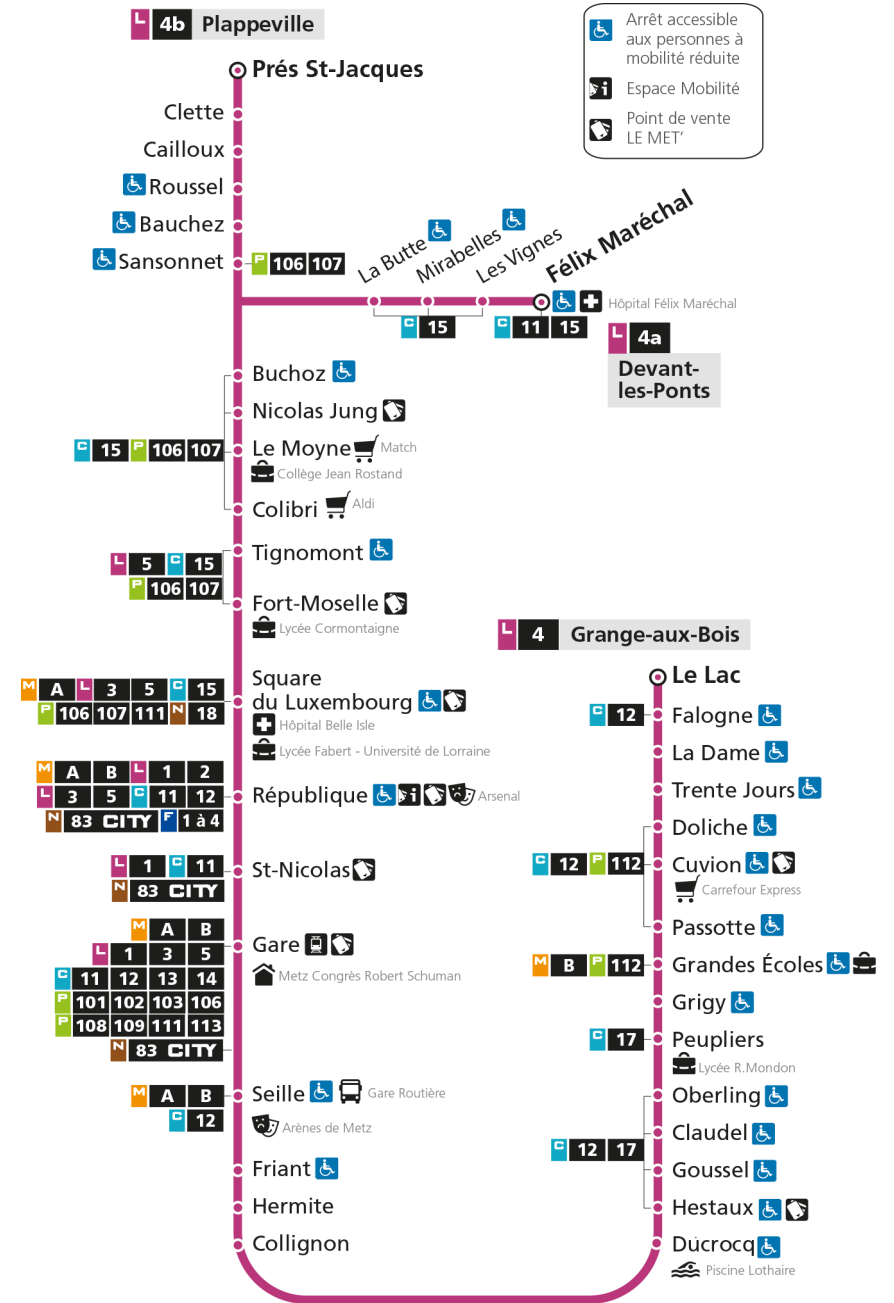

L

4

GRANGE-AUX-BOIS

arrêt GOUSSEL

Horaires valables du 31 Août 2020 au 04 Juillet 2021

Lundi à vendredi

Samedi

Dimanche et jours fériés

4h		4h
5h	30	5h 29 56
6h	06 36 56	6h 23 54
7h	17 27 38 50	7h 26 46
8h	00 10 19 28 38 48 58	8h 06 26 46
9h	09 22 35 48	9h 06 21 37 52
10h	03 18 33 48	10h 07 22 37 52
11h	03 18 33 48	11h 07 22 37 52
12h	03 18 33 48	12h 07 22 37 52
13h	03 18 33 48	13h 07 22 37 52
14h	03 18 33 48	14h 07 22 37 52
15h	03 18 30 40 50	15h 06 20 33 48
16h	00 12 23 33 43 53	16h 02 16 30 44 58
17h	04 16 27 37 46 56	17h 12 26 40 54
18h	06 16 26 36 48	18h 08 23 38 54
19h	02 16 31 46	19h 10 27 45
20h	01 20 40	20h 10 37
21h	01 25	21h 02 28
22h		22h
23h		23h
00h		00h

Retrouvez tous les horaires du réseau LE MET' sur lemet.fr