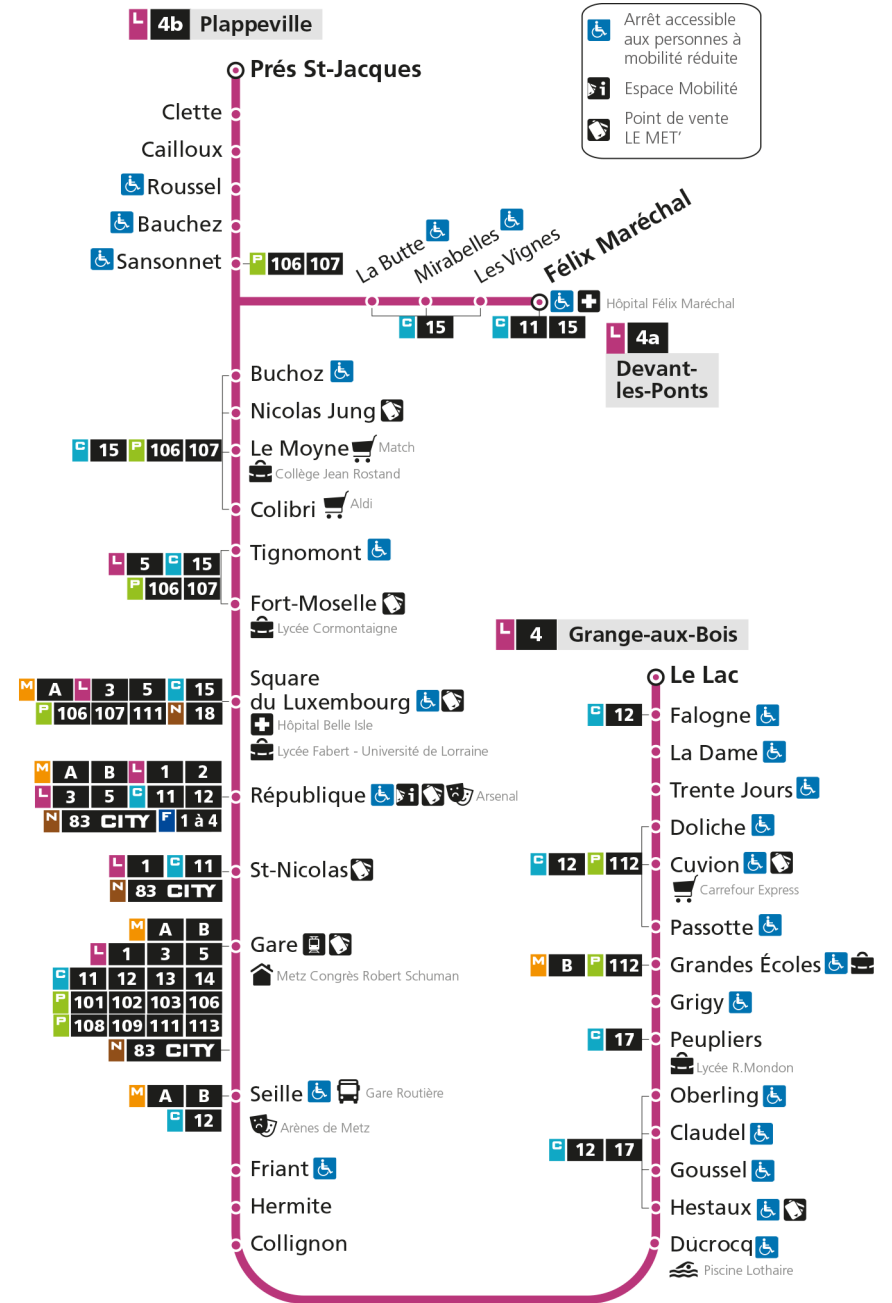

L

4

GRANGE-AUX-BOIS

arrêt **DUCROCQ**

Horaires valables du 31 Août 2020 au 04 Juillet 2021

Lundi à vendredi

Samedi

Dimanche et jours fériés

Heure	Lundi à vendredi	Samedi	Dimanche et jours fériés
4h		4h	
5h	28	5h 27 54	5h
6h	04 34 54	6h 21 52	6h
7h	15 25 36 48 58	7h 24 44	7h
8h	08 17 26 36 46 56	8h 04 24 44	8h 18
9h	07 20 33 46	9h 04 19 35 50	9h 18
10h	01 16 31 46	10h 05 20 35 50	10h 18
11h	01 16 31 46	11h 05 20 35 50	11h 18
12h	01 16 31 46	12h 05 20 35 50	12h 18
13h	01 16 31 46	13h 05 20 35 50	13h 06 36
14h	01 16 31 46	14h 05 20 35 50	14h 06 36
15h	01 16 28 38 48 58	15h 04 18 31 46	15h 06 36
16h	10 21 31 41 51	16h 00 14 28 42 56	16h 06 36
17h	02 14 25 35 44 54	17h 10 24 38 52	17h 06 36
18h	04 14 24 34 46	18h 06 21 36 52	18h 06 36
19h	00 14 29 44 59	19h 08 25 43	19h 06 36
20h	18 38 59	20h 08 35	20h 08 38
21h	23	21h 00 26	21h 22
22h		22h	22h
23h		23h	23h
00h		00h	00h