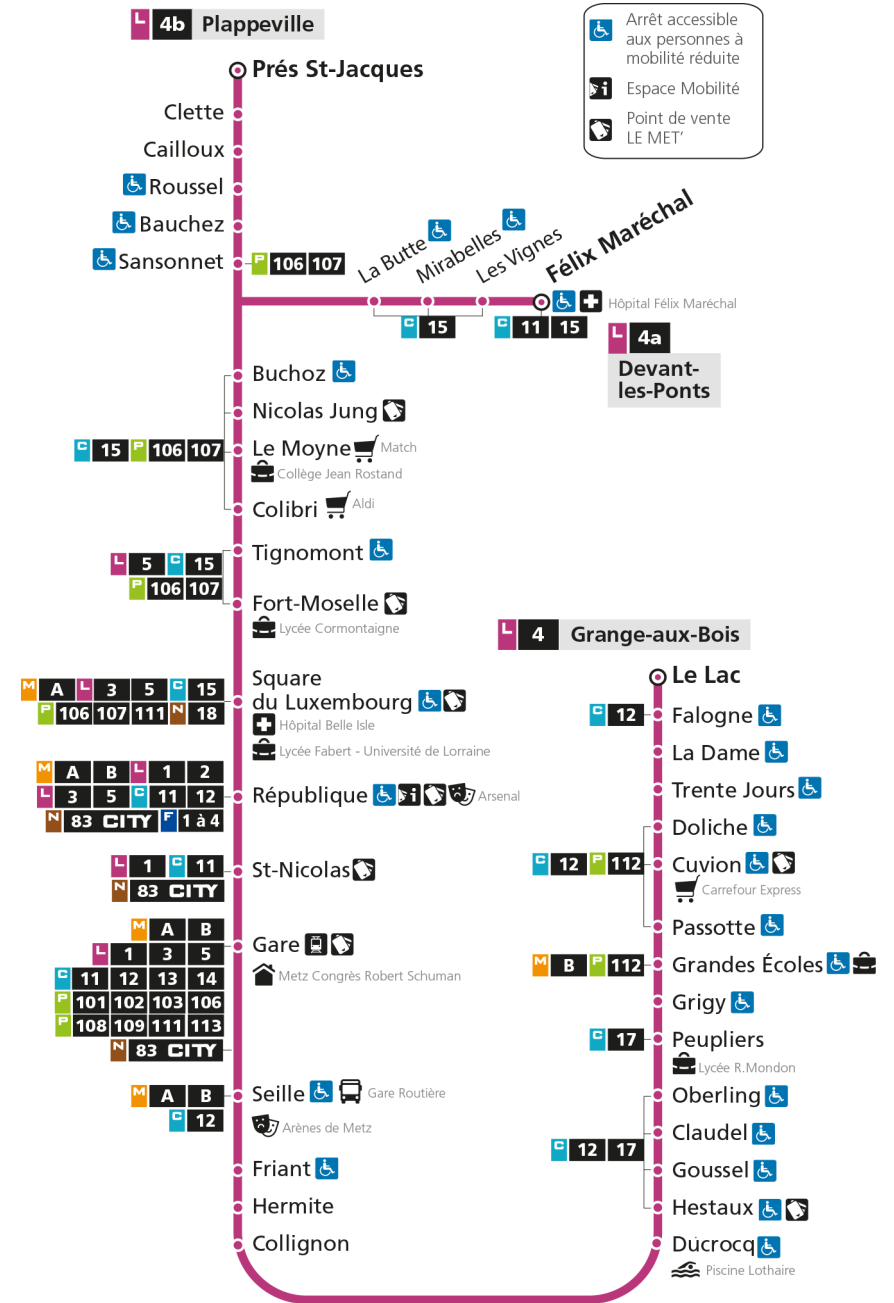

L

4

GRANGE-AUX-BOIS

arrêt FELIX MARECHAL

Horaires valables du 31 Août 2020 au 04 Juillet 2021

Lundi à vendredi

Samedi

Dimanche et jours fériés

Retrouvez tous les horaires du réseau LE MET' sur lemet.fr

L

4

GRANGE-AUX-BOIS

arrêt LES VIGNES

Horaires valables du 31 Août 2020 au 04 Juillet 2021

Lundi à vendredi

Samedi

Retrouvez tous les horaires du réseau LE MET' sur lemet.fr

L **4** **GRANGE-AUX-BOIS**
arrêt MIRABELLES

Horaires valables du 31 Août 2020 au 04 Juillet 2021

Lundi à vendredi	Samedi	Dimanche et jours fériés
4h	4h	4h
5h 08	5h 35	5h
6h 12 51	6h 32	6h
7h 11 29 49	7h 22	7h
8h 09 19 40	8h 01 41 56	8h 52
9h 08 36	9h 26 56	9h
10h 06 36	10h 26 56	10h 52
11h 06 36	11h 26 56	11h
12h 06 36	12h 26 56	12h 44
13h 06 36	13h 26 56	13h 44
14h 06 36	14h 26 54	14h 44
15h 03 13 33 45	15h 21 48	15h 44
16h 05 15 36 47	16h 16 44	16h 44
17h 08 18 38 48	17h 12 40 55	17h 44
18h 09 22 50	18h 26 59	18h 45
19h 21 56	19h 44	19h 47
20h 17	20h 11	20h
21h 02	21h 02	21h 02
22h	22h	22h
23h	23h	23h
00h	00h	00h