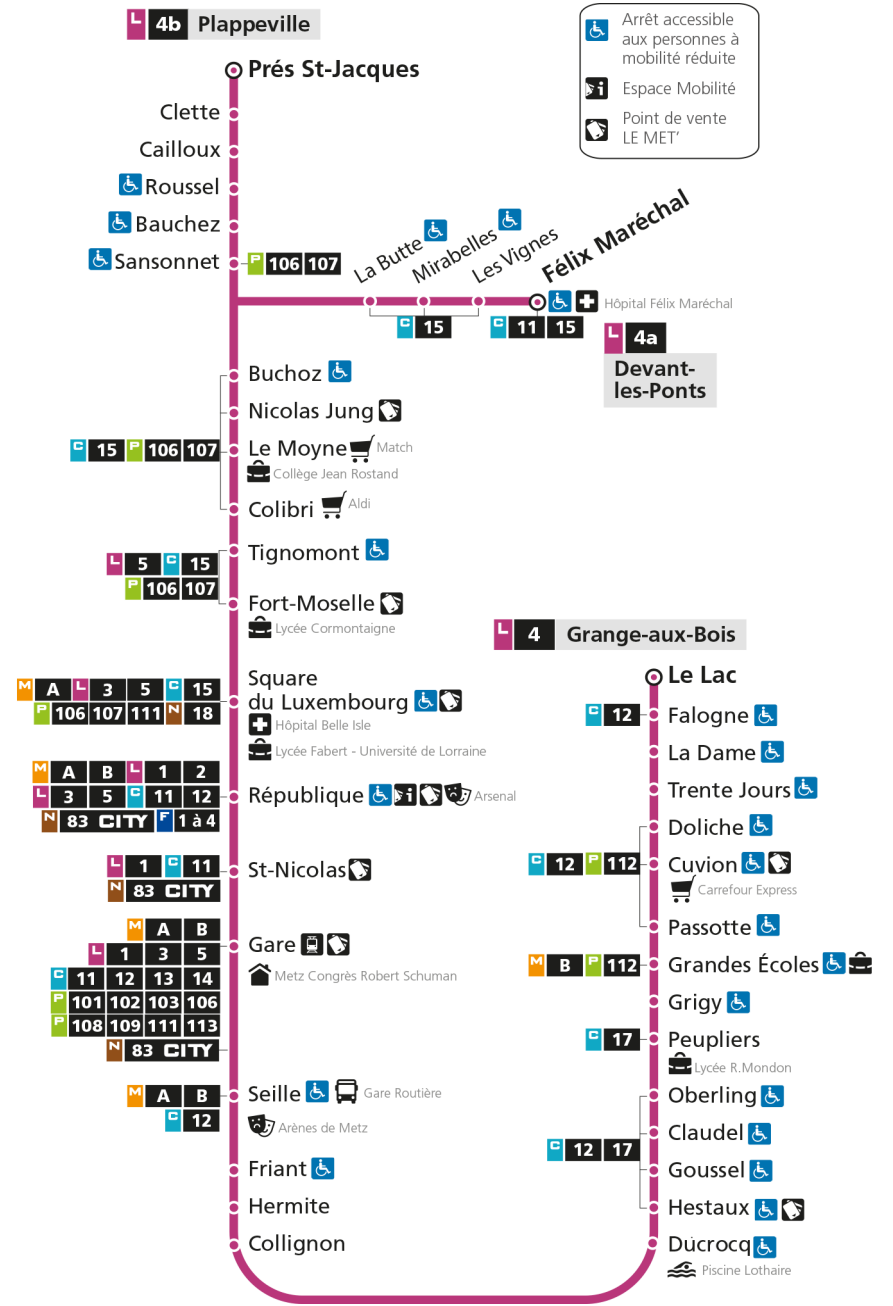

Retrouvez tous les horaires du réseau LE MET' sur lemet.fr

L **4** **GRANGE-AUX-BOIS**
arrêt TIGNOMONT

Horaires valables du 31 Août 2020 au 04 Juillet 2021

Lundi à vendredi	Samedi	Dimanche et jours fériés
4h	4h	4h
5h 13 49	5h 12 39	5h
6h 17 37 56	6h 06 37	6h
7h 06 16 26 36 46 56	7h 08 28 47	7h 57
8h 06 16 26 36 47	8h 07 27 47	8h 57
9h 00 14 27 42 57	9h 02 17 32 47	9h 57
10h 12 27 42 57	10h 02 17 32 47	10h 57
11h 12 27 42 57	11h 02 17 32 47	11h 57
12h 12 27 42 57	12h 02 17 32 47	12h 49
13h 12 27 42 57	13h 02 17 32 47	13h 19 49
14h 12 27 42 57	14h 02 17 32 46	14h 19 49
15h 09 19 29 39 51	15h 00 13 27 40 54	15h 19 49
16h 01 11 21 31 42 53	16h 08 22 36 50	16h 19 49
17h 04 14 24 34 44 54	17h 04 18 32 46	17h 19 49
18h 04 15 28 42 56	18h 01 16 32 48	18h 19 50
19h 11 27 43	19h 05 24 50	19h 20 52
20h 02 23 44	20h 17 42	20h 22
21h 08	21h 08	21h 07
22h	22h	22h
23h	23h	23h
00h	00h	00h

L

4

GRANGE-AUX-BOIS

arrêt SQUARE DU LUXEMBOURG

Horaires valables du 31 Août 2020 au 04 Juillet 2021

Lundi à vendredi

Samedi

Dimanche et jours fériés

Retrouvez tous les horaires du réseau LE MET' sur lemet.fr

L

4

GRANGE-AUX-BOIS

arrêt REPUBLIQUE

Horaires valables du 31 Août 2020 au 04 Juillet 2021

Lundi à vendredi

Samedi