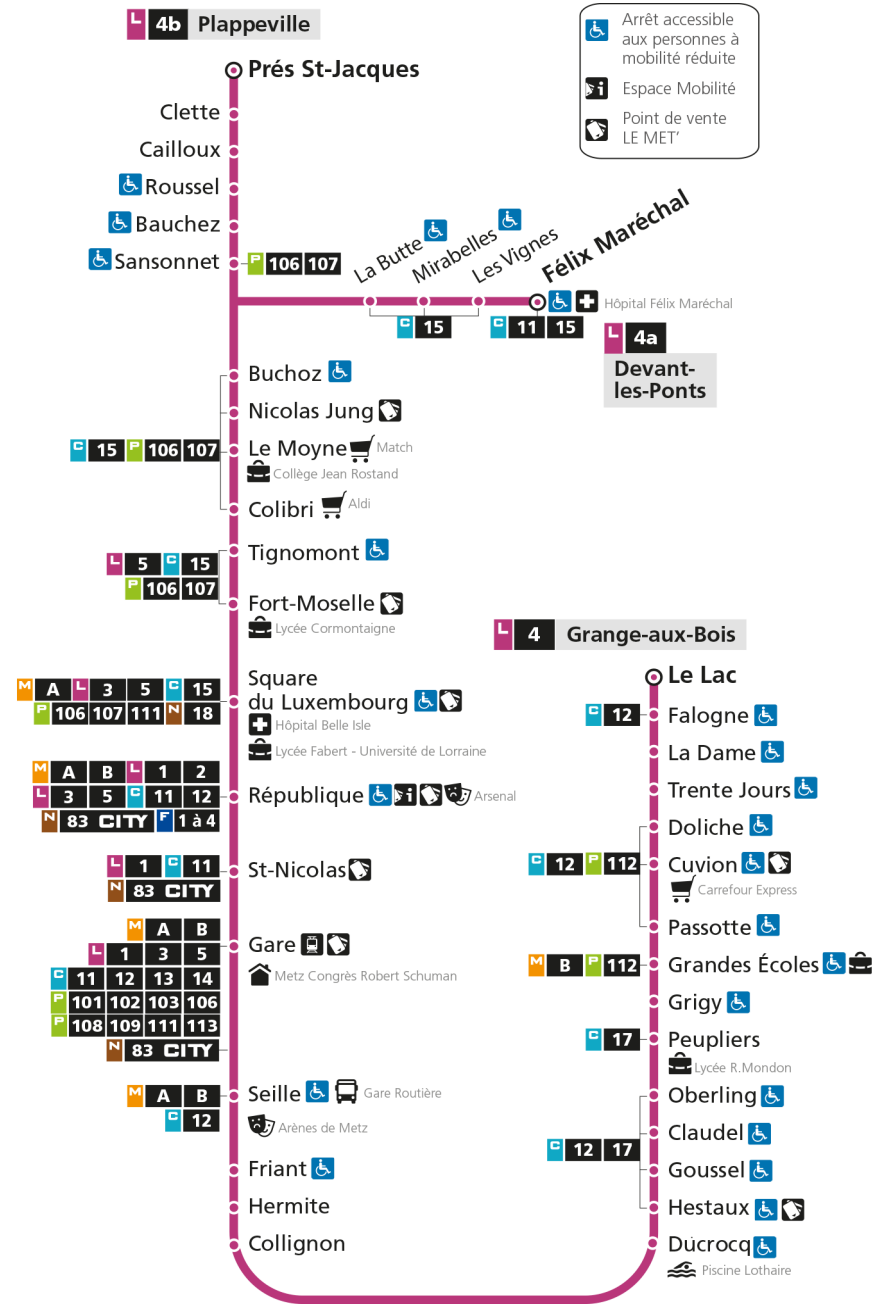

L **4** **GRANGE-AUX-BOIS**
arrêt NICOLAS JUNG

Horaires valables du 31 Août 2020 au 04 Juillet 2021

Lundi à vendredi	Samedi	Dimanche et jours fériés	
4h	4h	4h	
5h	10 46	5h	10 37
6h	14 34 53	6h	04 35
7h	03 13 23 33 43 53	7h	05 25 44
8h	03 13 23 33 44 57	8h	04 24 44 59
9h	11 24 39 54	9h	14 29 44 59
10h	09 24 39 54	10h	14 29 44 59
11h	09 24 39 54	11h	14 29 44 59
12h	09 24 39 54	12h	14 29 44 59
13h	09 24 39 54	13h	14 29 44 59
14h	09 24 39 54	14h	14 29 43 57
15h	06 16 26 36 48 58	15h	10 24 37 51
16h	08 18 28 39 50	16h	05 19 33 47
17h	01 11 21 31 41 51	17h	01 15 29 43 58
18h	01 12 25 39 53	18h	13 29 45
19h	08 24 40 59	19h	02 21 47
20h	20 41	20h	14 39
21h	05	21h	05
22h		22h	
23h		23h	
00h		00h