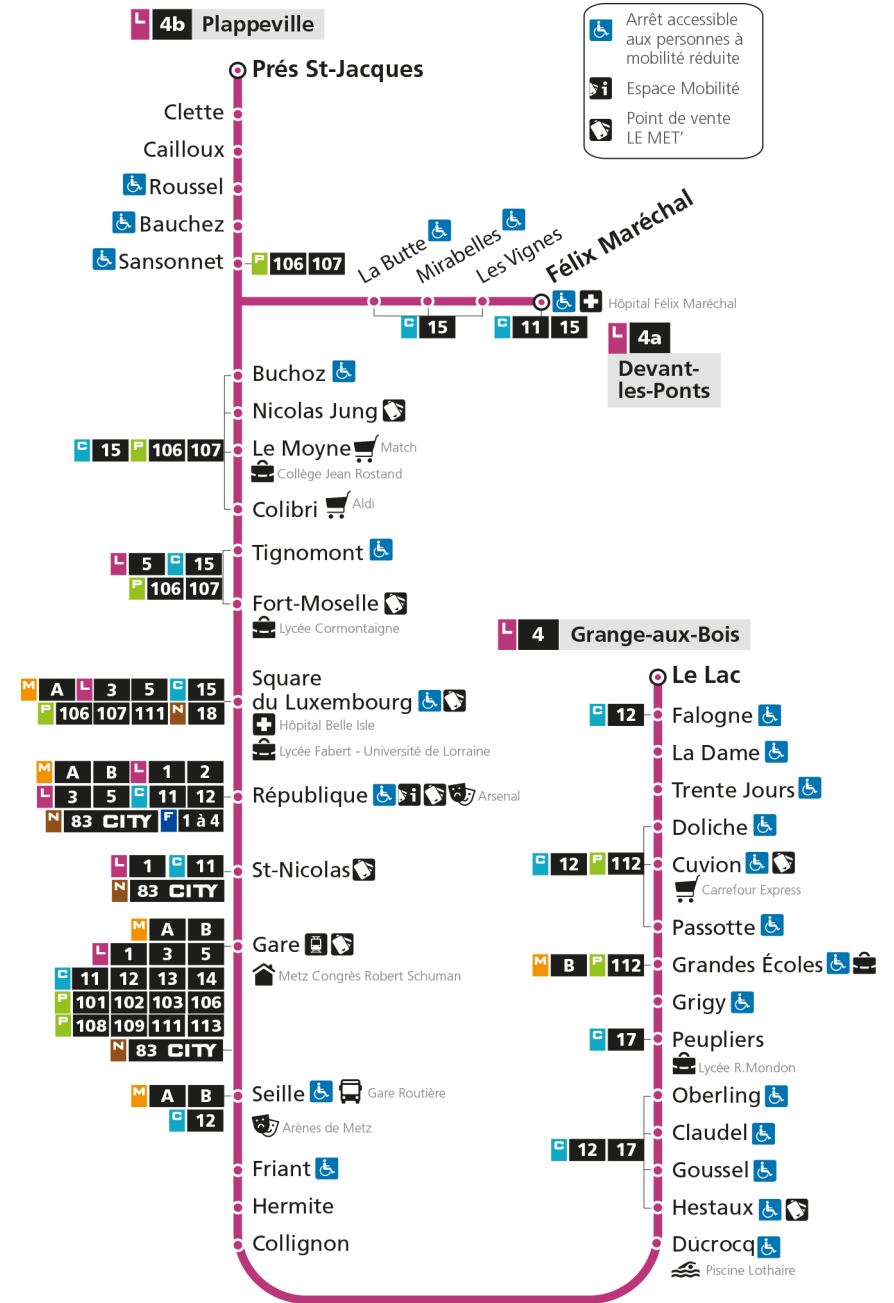

Retrouvez tous les horaires du réseau LE MET' sur lemet.fr

L**4****GRANGE-AUX-BOIS**

arrêt OBERLING

**Horaires valables du 31 Août 2020 au 04 Juillet 2021**

Lundi à vendredi

Samedi

Dimanche et jours fériés

4h		4h
5h	32	5h 31 58
6h	08 38 59	6h 25 56
7h	19 29 40 53	7h 28 48
8h	03 13 22 31 41 51	8h 08 28 48
9h	01 12 25 38 51	9h 08 23 39 55
10h	06 21 36 51	10h 10 25 40 55
11h	06 21 36 51	11h 10 24 39 54
12h	06 21 36 51	12h 09 24 39 54
13h	06 21 36 51	13h 09 24 39 54
14h	06 21 36 51	14h 09 24 39 54
15h	06 21 33 43 53	15h 08 22 35 50
16h	03 15 26 36 46 56	16h 04 18 32 46
17h	07 18 29 39 49 59	17h 00 14 28 42 57
18h	09 19 29 39 51	18h 11 26 41 57
19h	05 19 34 49	19h 13 30 48
20h	03 22 42	20h 13 40
21h	03 27	21h 04 30
22h		22h
23h		23h
00h		00h

Retrouvez tous les horaires du réseau LE MET' sur lemet.fr

L **4** **GRANGE-AUX-BOIS**
arrêt PEUPLIERS

Horaires valables du 31 Août 2020 au 04 Juillet 2021

Lundi à vendredi		Samedi		Dimanche et jours fériés	
4h		4h		4h	
5h	34	5h	33	5h	
6h	10 40	6h	00 27 58	6h	
7h	01 22 32 43 56	7h	30 50	7h	
8h	06 16 25 33 43 53	8h	10 30 50	8h	24
9h	03 14 27 40 53	9h	10 25 41 57	9h	24
10h	08 23 38 53	10h	12 27 42 57	10h	24
11h	08 23 38 53	11h	12 26 41 56	11h	24
12h	08 23 38 53	12h	11 26 41 56	12h	24
13h	08 23 38 53	13h	11 26 41 56	13h	12 42
14h	08 23 38 53	14h	11 26 41 56	14h	12 42
15h	08 23 35 45 55	15h	10 24 37 52	15h	12 43
16h	05 17 28 38 48 58	16h	06 20 34 48	16h	13 43
17h	09 21 32 42 51	17h	02 16 30 44 59	17h	13 43
18h	01 11 21 31 41 53	18h	13 28 43 59	18h	13 43
19h	07 21 36 51	19h	15 32 50	19h	13 42
20h	05 24 44	20h	15 42	20h	14 44
21h	05 29	21h	06 32	21h	28
22h		22h		22h	
23h		23h		23h	
00h		00h		00h	