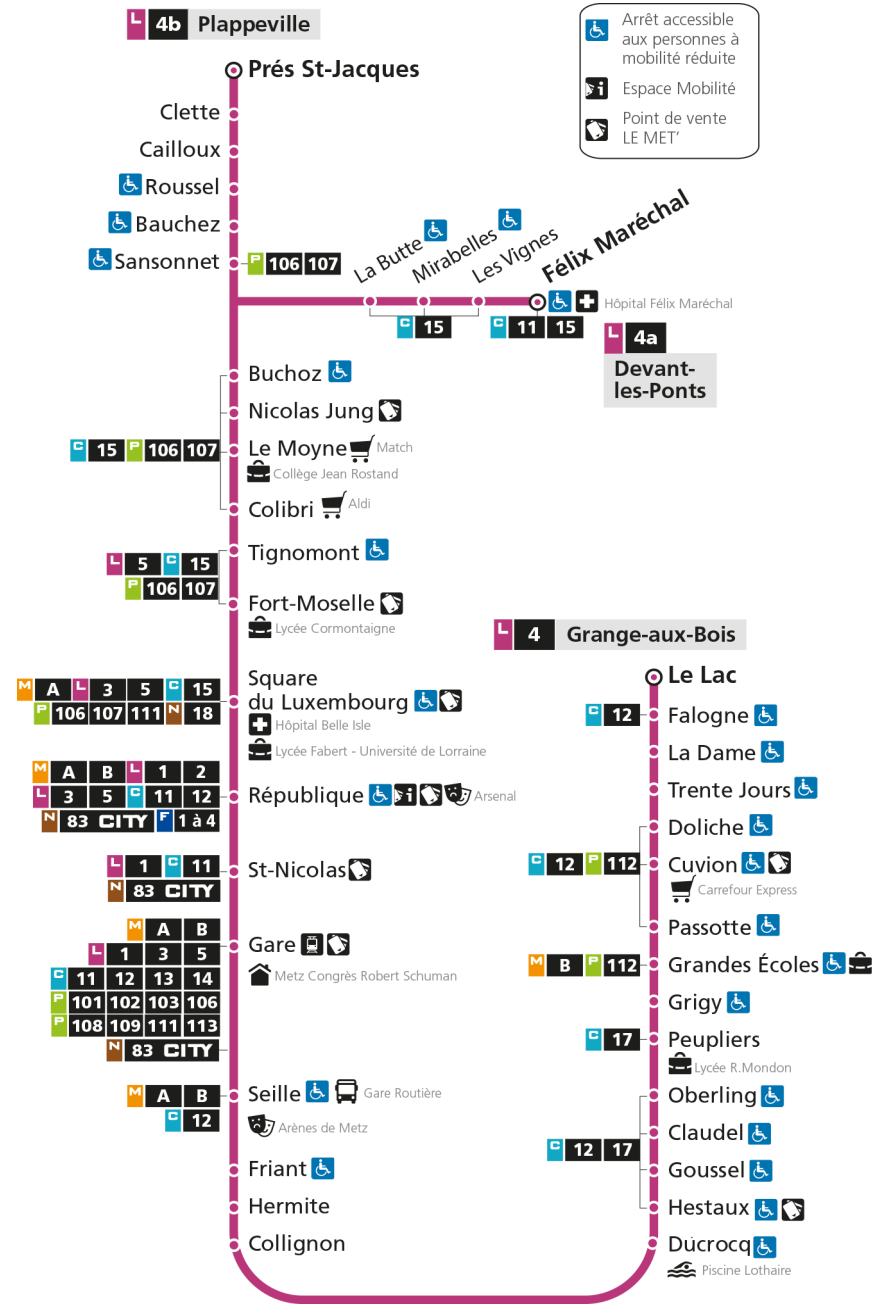

Retrouvez tous les horaires du réseau LE MET' sur lemet.fr

L**4****GRANGE-AUX-BOIS**arrêt **DUCROCQ****Horaires valables du 31 Août 2020 au 04 Juillet 2021**

Lundi à vendredi

Samedi

Dimanche et jours fériés

L **4** **GRANGE-AUX-BOIS**
arrêt HESTAUX

Horaires valables du 31 Août 2020 au 04 Juillet 2021

Lundi à vendredi	Samedi	Dimanche et jours fériés
4h	4h	4h
5h 29	5h 28 55	5h
6h 05 35 55	6h 22 53	6h
7h 16 26 37 49 59	7h 25 45	7h
8h 09 18 27 37 47 57	8h 05 25 45	8h 19
9h 08 21 34 47	9h 05 20 36 51	9h 19
10h 02 17 32 47	10h 06 21 36 51	10h 19
11h 02 17 32 47	11h 06 21 36 51	11h 19
12h 02 17 32 47	12h 06 21 36 51	12h 19
13h 02 17 32 47	13h 06 21 36 51	13h 07 37
14h 02 17 32 47	14h 06 21 36 51	14h 07 37
15h 02 17 29 39 49 59	15h 05 19 32 47	15h 07 37
16h 11 22 32 42 52	16h 01 15 29 43 57	16h 07 37
17h 03 15 26 36 45 55	17h 11 25 39 53	17h 07 37
18h 05 15 25 35 47	18h 07 22 37 53	18h 07 37
19h 01 15 30 45	19h 09 26 44	19h 07 37
20h 00 19 39	20h 09 36	20h 09 39
21h 00 24	21h 01 27	21h 23
22h	22h	22h
23h	23h	23h
00h	00h	00h

L

4

GRANGE-AUX-BOIS

arrêt GOUSSEL

Horaires valables du 31 Août 2020 au 04 Juillet 2021

Lundi à vendredi

Samedi

Dimanche et jours fériés