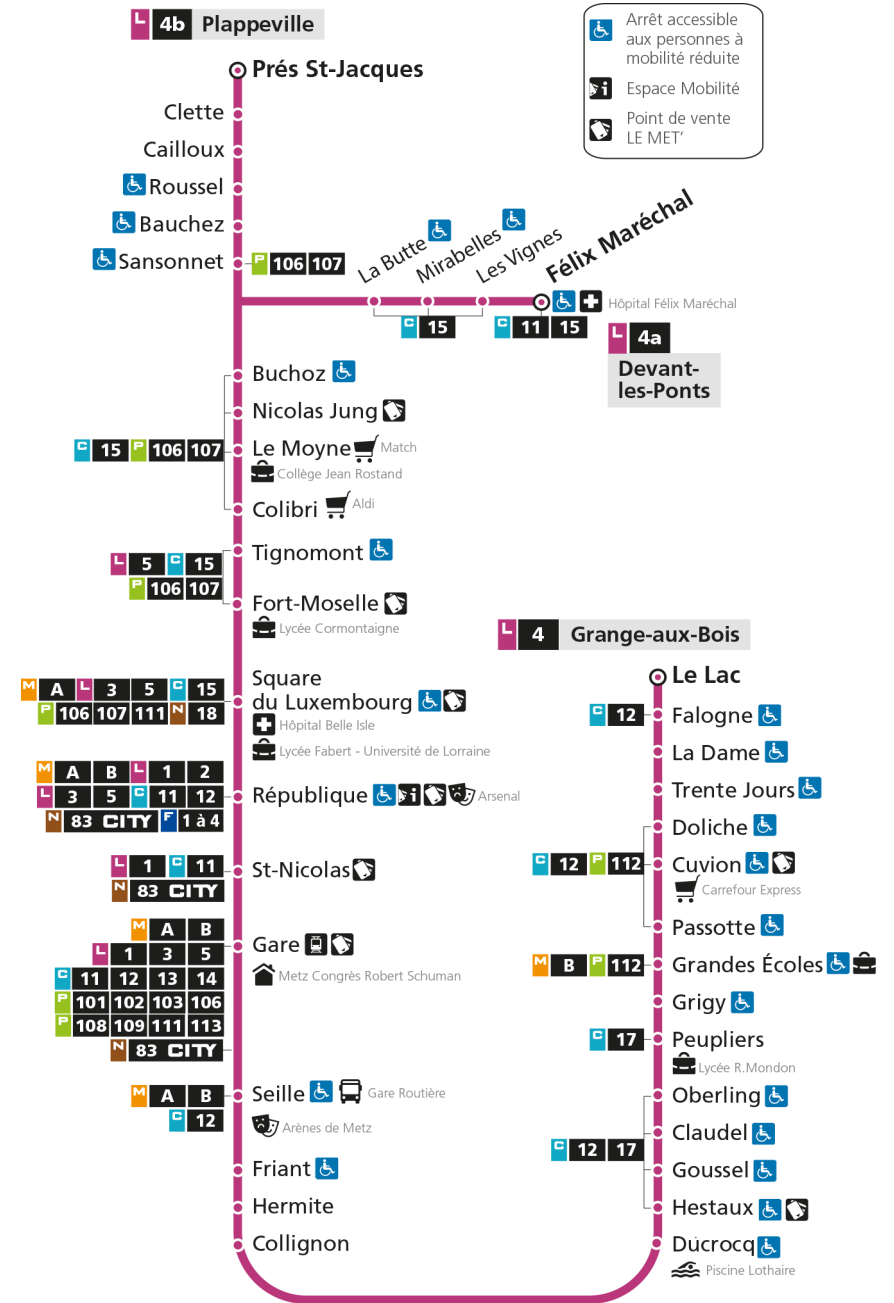

L

4

GRANGE-AUX-BOIS

arrêt BAUCHEZ

Horaires valables du 31 Août 2020 au 04 Juillet 2021

Lundi à vendredi

Samedi

Dimanche et jours fériés

4h		4h
5h	44	5h 08
6h	32	6h 02
7h	01 20 40	7h 02 42
8h	00 30 55	8h 22
9h	22 52	9h 11 42
10h	22 52	10h 12 42
11h	22 52	11h 12 42
12h	22 52	12h 12 42
13h	22 52	13h 12 42
14h	22 52	14h 12 41
15h	24 56	15h 08 35
16h	26 59	16h 03 31 59
17h	29 59	17h 27
18h	37	18h 11 43
19h	06 38	19h 19
20h	39	20h 37
21h		21h
22h		22h
23h		23h
00h		00h

Retrouvez tous les horaires du réseau LE MET' sur lemet.fr