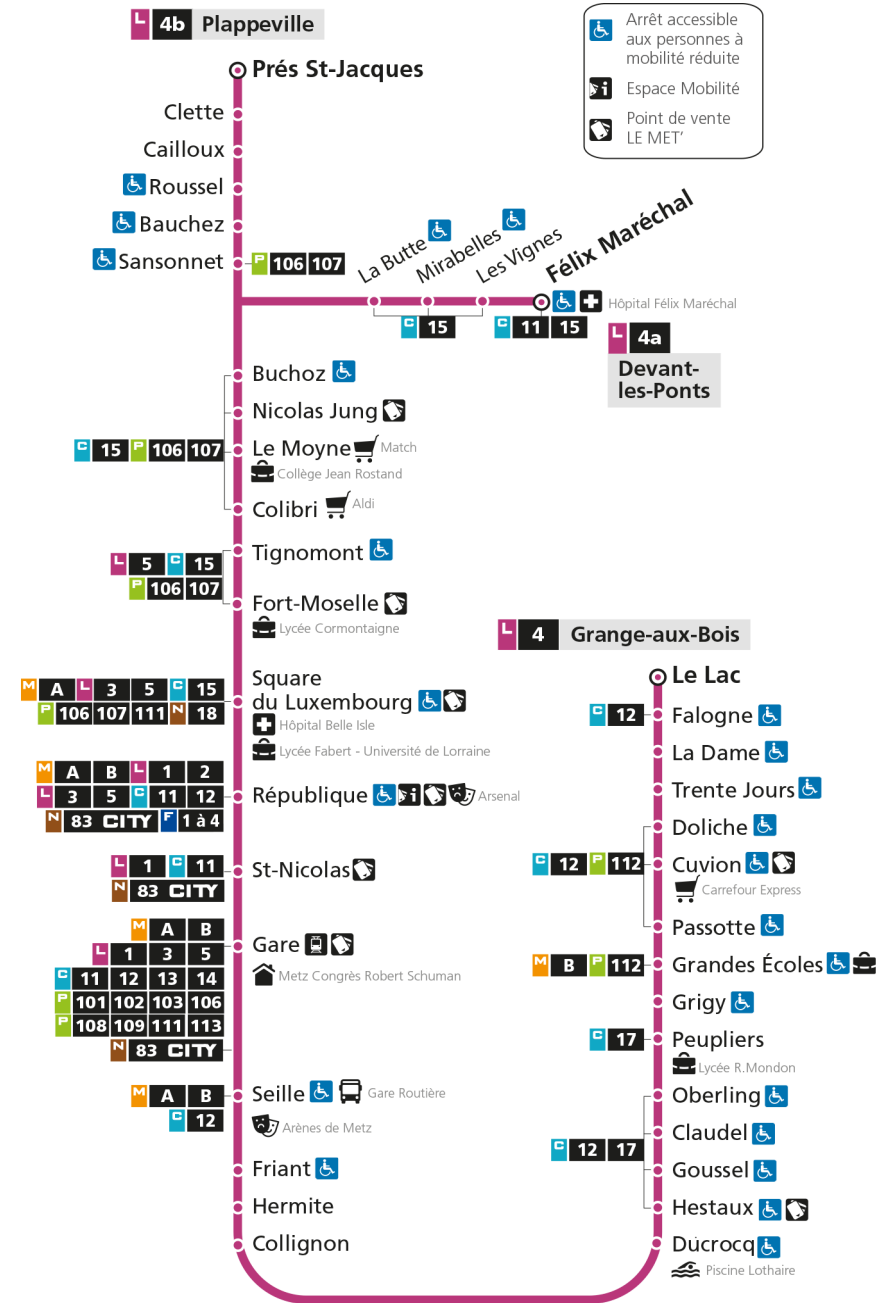

L

4

GRANGE-AUX-BOIS

arrêt CUVION

Horaires valables du 31 Août 2020 au 04 Juillet 2021

Lundi à vendredi

Samedi

Dimanche et jours fériés

4h		4h
5h	40	5h 39
6h	16 46	6h 06 33
7h	08 30 41 52	7h 04 36 56
8h	04 14 24 33 41 51	8h 16 36 56
9h	01 11 22 35 48	9h 16 31 47
10h	01 16 31 46	10h 03 18 33 48
11h	01 16 31 46	11h 03 18 32 47
12h	01 16 31 46	12h 02 17 32 47
13h	01 16 31 46	13h 02 17 32 47
14h	01 16 31 46	14h 02 17 32 47
15h	01 16 31 43 53	15h 02 16 30 43 58
16h	03 13 25 36 46 58	16h 12 26 40 54
17h	08 22 35 46 56	17h 08 22 36 50
18h	04 14 22 31 40 49	18h 05 19 34 49
19h	01 15 29 44 59	19h 05 21 38 56
20h	13 32 51	20h 21 48
21h	12 36	21h 12 38
22h		22h
23h		23h
00h		00h

Retrouvez tous les horaires du réseau LE MET' sur lemet.fr