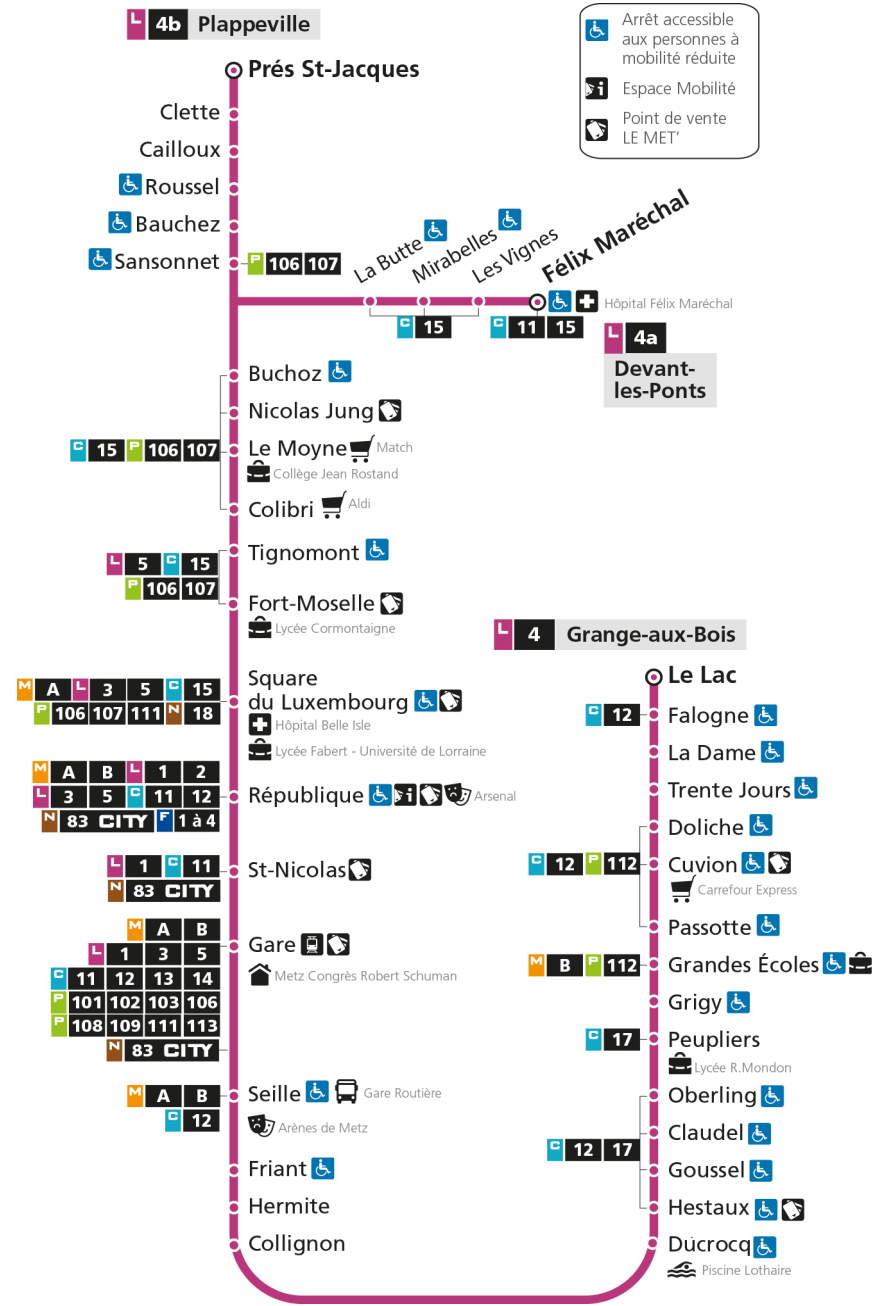

Retrouvez tous les horaires du réseau LE MET' sur lemet.fr

L **4** **GRANGE-AUX-BOIS**
arrêt NICOLAS JUNG

Horaires valables du 31 Août 2020 au 04 Juillet 2021

Lundi à vendredi	Samedi	Dimanche et jours fériés	
4h	4h	4h	
5h	10 46	5h	10 37
6h	14 34 53	6h	04 35
7h	03 13 23 33 43 53	7h	05 25 44
8h	03 13 23 33 44 57	8h	04 24 44 59
9h	11 24 39 54	9h	14 29 44 59
10h	09 24 39 54	10h	14 29 44 59
11h	09 24 39 54	11h	14 29 44 59
12h	09 24 39 54	12h	14 29 44 59
13h	09 24 39 54	13h	14 29 44 59
14h	09 24 39 54	14h	14 29 43 57
15h	06 16 26 36 48 58	15h	10 24 37 51
16h	08 18 28 39 50	16h	05 19 33 47
17h	01 11 21 31 41 51	17h	01 15 29 43 58
18h	01 12 25 39 53	18h	13 29 45
19h	08 24 40 59	19h	02 21 47
20h	20 41	20h	14 39
21h	05	21h	05
22h		22h	
23h		23h	
00h		00h	

L **4** **GRANGE-AUX-BOIS**
arrêt **LE MOYNE**

Horaires valables du 31 Août 2020 au 04 Juillet 2021

Lundi à vendredi		Samedi		Dimanche et jours fériés	
4h		4h		4h	
5h	11 47	5h	11 38	5h	
6h	16 36 55	6h	05 36	6h	
7h	05 15 24 34 44 54	7h	06 26 46	7h	55
8h	04 14 24 34 45 59	8h	06 26 46	8h	55
9h	13 26 41 56	9h	01 16 31 46	9h	55
10h	11 26 41 56	10h	01 16 31 46	10h	55
11h	11 26 41 56	11h	01 16 31 46	11h	55
12h	11 26 41 56	12h	01 16 31 46	12h	47
13h	11 26 41 56	13h	01 16 31 46	13h	17 47
14h	11 26 41 56	14h	01 16 31 45 59	14h	17 47
15h	08 18 28 38 50	15h	12 26 39 53	15h	17 47
16h	00 10 20 30 41 52	16h	07 21 35 49	16h	17 47
17h	03 13 23 33 43 53	17h	03 17 31 45	17h	17 47
18h	03 14 27 41 55	18h	00 15 31 47	18h	17 48
19h	10 25 41	19h	04 23 48	19h	18 50
20h	00 21 42	20h	15 40	20h	20
21h	06	21h	06	21h	05
22h		22h		22h	
23h		23h		23h	
00h		00h		00h	