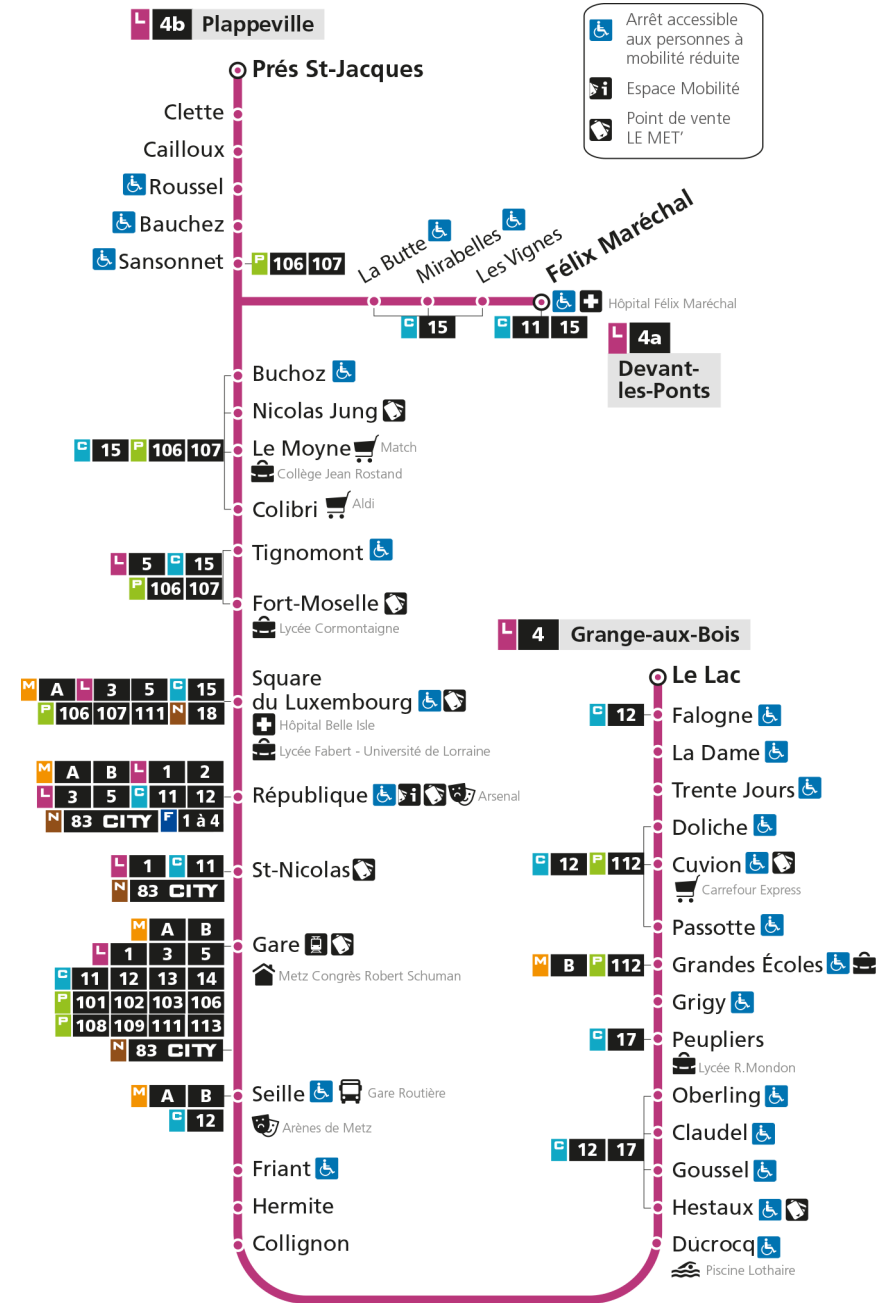

L

4

GRANGE-AUX-BOIS

arrêt CLAUDEL

Horaires valables du 31 Août 2020 au 04 Juillet 2021

Lundi à vendredi

Samedi

Dimanche et jours fériés

4h		4h
5h	30	5h 30 57
6h	06 36 57	6h 24 55
7h	18 28 39 51	7h 27 47
8h	01 11 20 29 39 49 59	8h 07 27 47
9h	10 23 36 49	9h 06 21 37 53
10h	04 19 34 49	10h 08 23 38 53
11h	04 19 34 49	11h 08 22 37 52
12h	04 19 34 49	12h 07 22 37 52
13h	04 19 34 49	13h 07 22 37 52
14h	04 19 34 49	14h 07 22 37 52
15h	04 19 31 41 51	15h 06 20 33 48
16h	01 13 24 34 44 54	16h 02 16 30 44 58
17h	05 17 28 38 47 57	17h 12 26 40 55
18h	07 17 27 37 49	18h 09 24 39 55
19h	03 17 32 47	19h 11 28 46
20h	01 20 40	20h 11 38
21h	01 25	21h 02 28
22h		22h
23h		23h
00h		00h

Retrouvez tous les horaires du réseau LE MET' sur lemet.fr