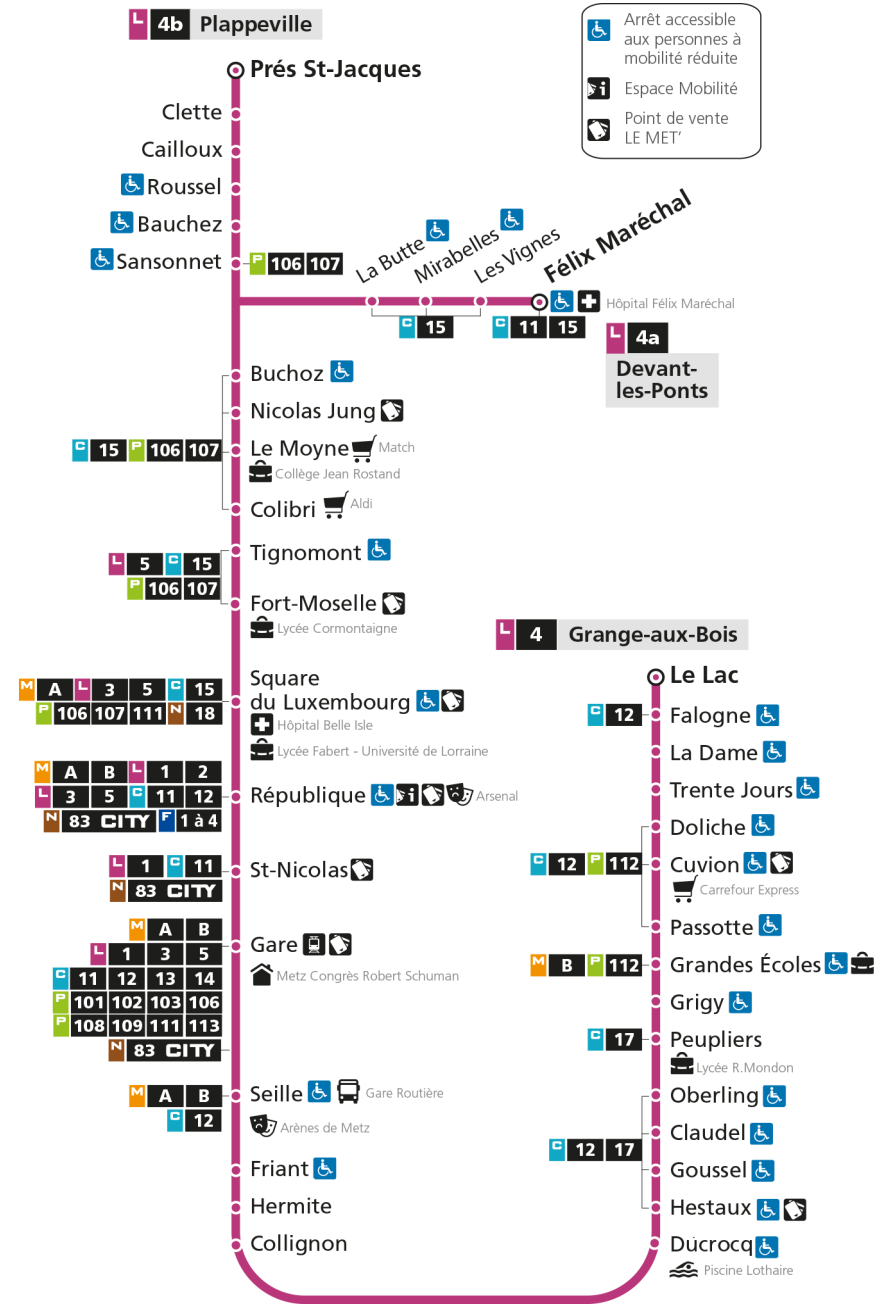

L **4** **GRANGE-AUX-BOIS**
arrêt CLETTE

Horaires valables du 31 Août 2020 au 04 Juillet 2021

Lundi à vendredi		Samedi		Dimanche et jours fériés	
4h		4h		4h	
5h	43	5h	07	5h	
6h	30 59	6h	01 59	6h	
7h	17 37 57	7h	39	7h	50
8h	27 52	8h	19	8h	
9h	19 49	9h	09 39	9h	50
10h	19 49	10h	09 39	10h	
11h	19 49	11h	09 39	11h	50
12h	19 49	12h	09 39	12h	
13h	19 49	13h	09 39	13h	12
14h	19 49	14h	09 38	14h	12
15h	21 53	15h	05 32	15h	12
16h	23 56	16h	00 28 56	16h	12
17h	26 56	17h	24	17h	12
18h	34	18h	08 40	18h	12
19h	03 35	19h	16	19h	13
20h	36	20h	34	20h	15
21h		21h		21h	
22h		22h		22h	
23h		23h		23h	
00h		00h		00h