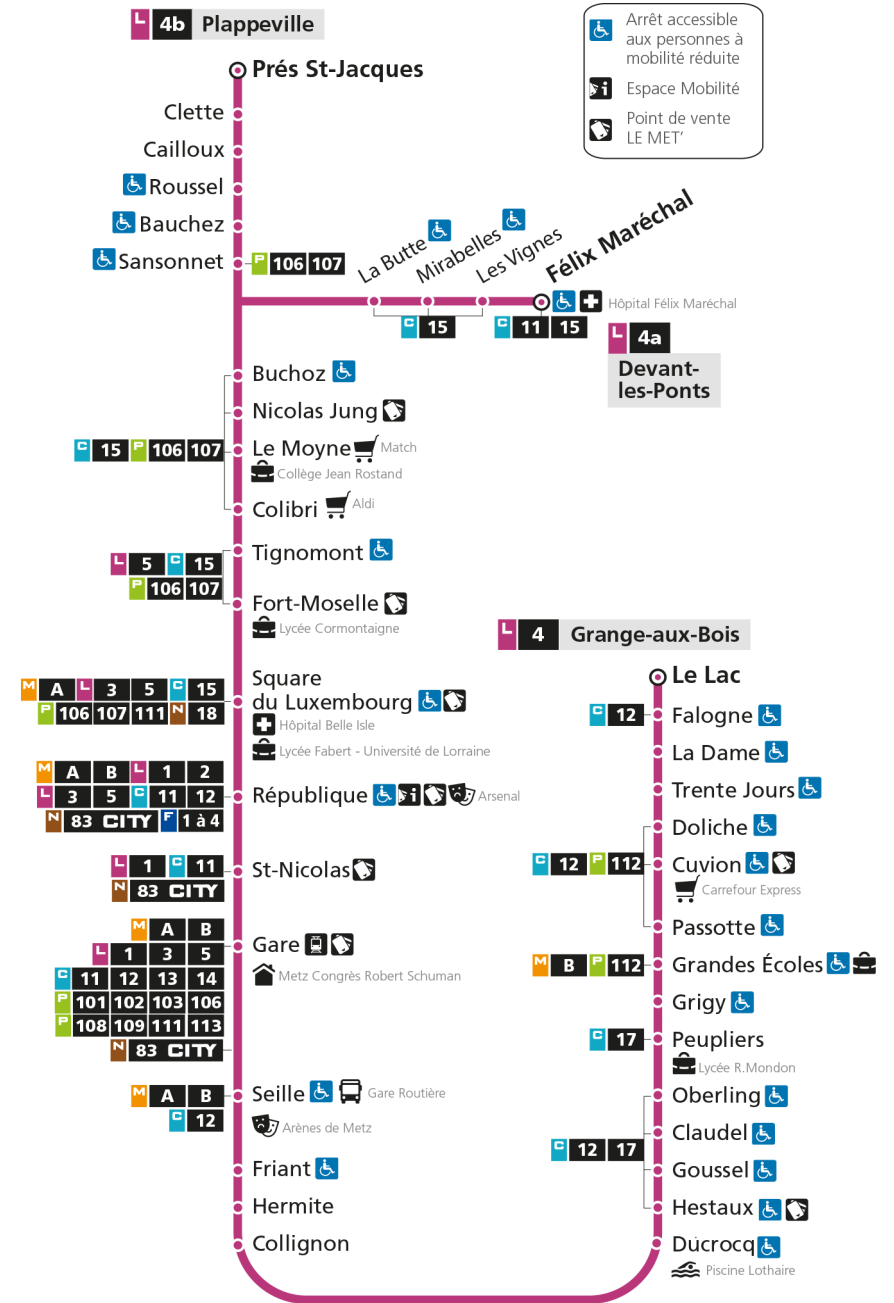

L

4

GRANGE-AUX-BOIS

arrêt GRANDES ECOLES

Horaires valables du 31 Août 2020 au 04 Juillet 2021

Lundi à vendredi

Samedi

Dimanche et jours fériés

4h		4h
5h	38	5h 37
6h	14 44	6h 04 31
7h	05 27 37 48	7h 02 34 54
8h	01 11 21 30 38 48 58	8h 14 34 54
9h	08 19 32 45 58	9h 14 29 45
10h	13 28 43 58	10h 01 16 31 46
11h	13 28 43 58	11h 01 16 30 45
12h	13 28 43 58	12h 00 15 30 45
13h	13 28 43 58	13h 00 15 30 45
14h	13 28 43 58	14h 00 15 30 45
15h	13 28 40 50	15h 00 14 28 41 56
16h	00 10 22 33 43 55	16h 10 24 38 52
17h	05 19 32 43 53	17h 06 20 34 48
18h	01 11 19 28 37 46 58	18h 03 17 32 47
19h	12 26 41 56	19h 03 19 36 54
20h	10 29 49	20h 19 46
21h	10 34	21h 10 36
22h		22h
23h		23h
00h		00h

Retrouvez tous les horaires du réseau LE MET' sur lemet.fr