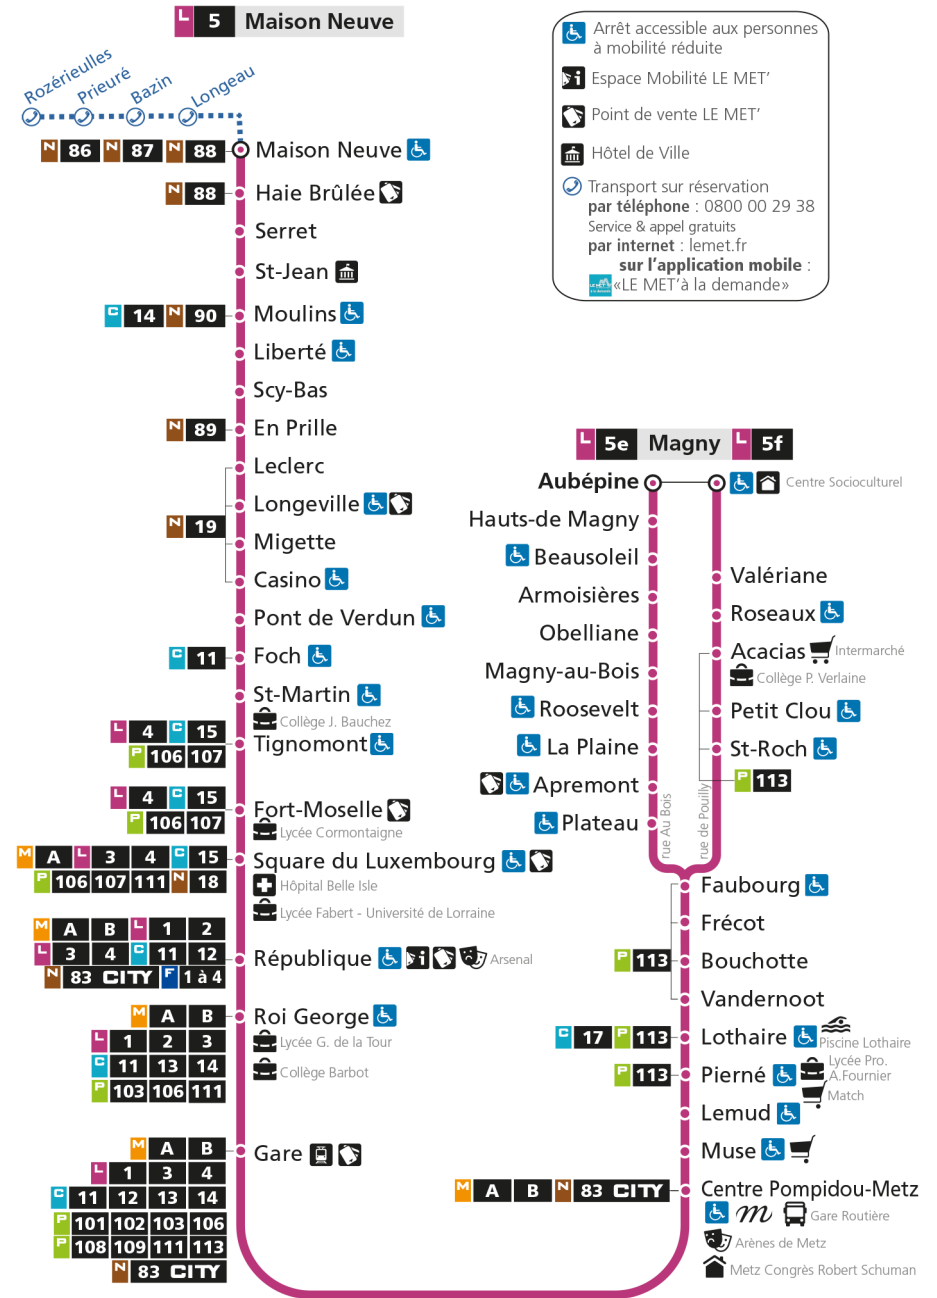

S - Le voyage se termine à REPUBLIQUE WINSTON C.
f - Terminus Magny par rue de Pouilly
x - Circule uniquement en période scolaire

Retrouvez tous les horaires du réseau LE MET' sur lemet.fr

L **5** **MAGNY**
arrêt **SERRET**

S - Le voyage se termine à REPUBLIQUE WINSTON C.
f - Terminus Magny par rue de Pouilly
x - Circule uniquement en période scolaire

Retrouvez tous les horaires du réseau LE MET' sur lemet.fr

L **5** **MAGNY**
arrêt SCY BAS

S - Le voyage se termine à REPUBLIQUE WINSTON C.
f - Terminus Magny par rue de Pouilly
x - Circule uniquement en période scolaire

Retrouvez tous les horaires du réseau LE MET' sur lemet.fr

L **5** **MAGNY**
arrêt EN PRILLE

S - Le voyage se termine à REPUBLIQUE WINSTON C.
f - Terminus Magny par rue de Pouilly
x - Circule uniquement en période scolaire

Retrouvez tous les horaires du réseau LE MET' sur lemet.fr

L **5** **MAGNY**
arrêt **LECLERC**