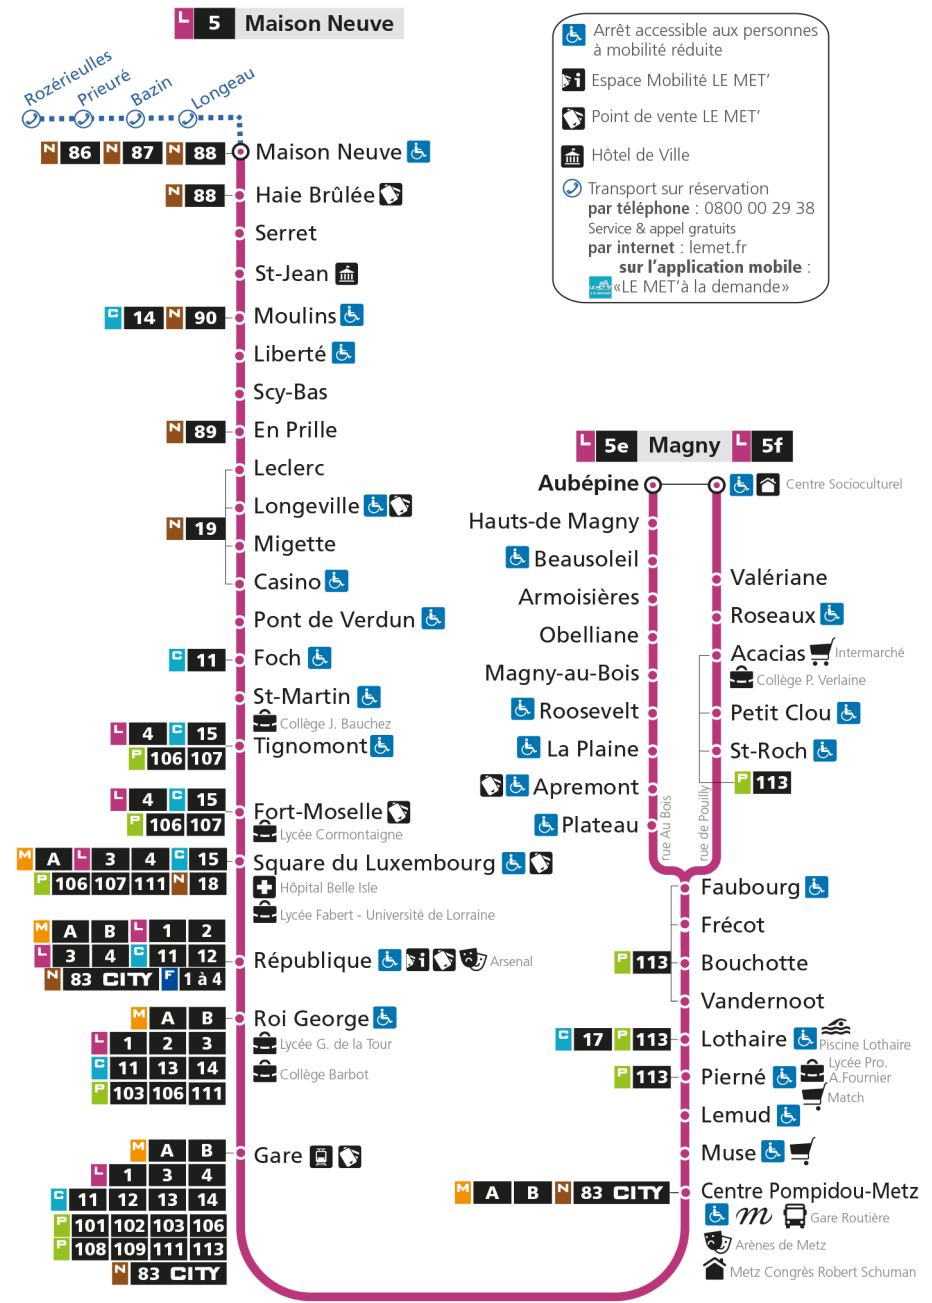

f - Terminus Magny par rue de Pouilly

Retrouvez tous les horaires du réseau LE MET' sur lemet.fr

L **5** **MAGNY**
arrêt FRECOT

Horaires valables du 31 Août 2020 au 04 Juillet 2021

Lundi à vendredi		Samedi		Dimanche et jours fériés	
4h		4h		4h	
5h	28 48	5h	27 46	5h	
6h	08 22 35 49	6h	01 17 33 48	6h	
7h	04 17 27 38 48 58	7h	03 17 33 47	7h	
8h	08 18 28 38 48 58	8h	03 17 33 49	8h	20
9h	08 19 31 45 59	9h	05 20 36 50	9h	20
10h	13 27 41 55	10h	05 19 35 50	10h	20
11h	09 23 37 51	11h	06 20 35 49	11h	20
12h	05 18 32 46	12h	04 20 35 50	12h	20
13h	00 14 28 41 55	13h	05 20 35 50	13h	14 47
14h	09 23 37 51	14h	05 20 36 50	14h	17 48
15h	03 15 26 37 47 57	15h	05 19 35 49	15h	17 47
16h	07 17 27 37 47 58	16h	05 21 36 51	16h	18 48
17h	08 18 21 28 38 48 58	17h	07 23 39 52	17h	18 48
18h	08 19 29 40 51	18h	07 22 36 51	18h	18 48
19h	01 11 22 33 45 58	19h	06 21 35 50	19h	17 47
20h	10 24 40 56	20h	07 26 46	20h	36
21h	14 33	21h	08 31	21h	27
22h		22h		22h	
23h		23h		23h	
00h		00h		00h	