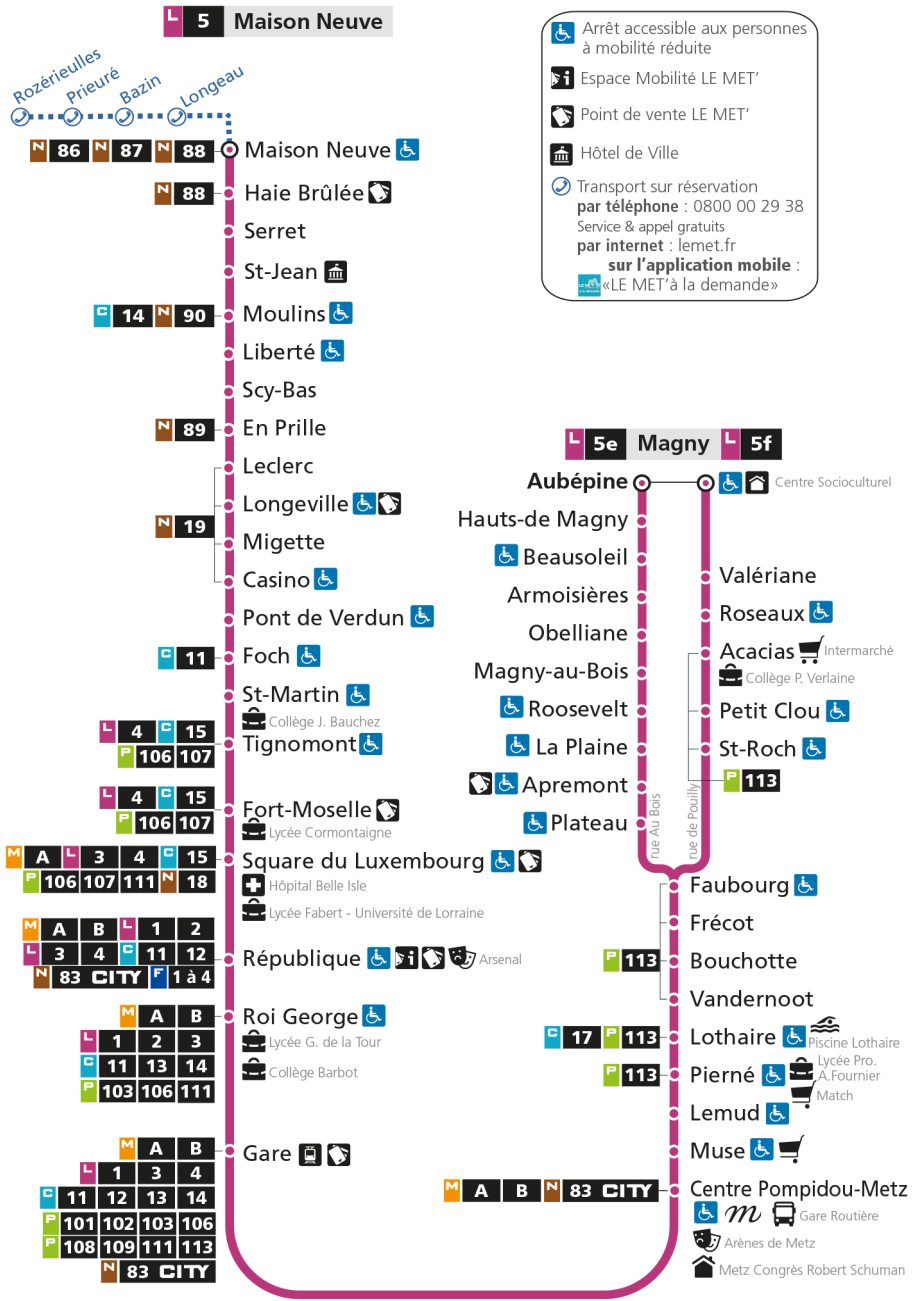

L 5 MAGNY
arrêt **LOTHAIRE**

Horaires valables du 31 Août 2020 au 04 Juillet 2021

Lundi à vendredi		Samedi		Dimanche et jours fériés	
4h		4h		4h	
5h	25f 45	5h	25f 44 59f	5h	
6h	05f 19 32f 46	6h	15 30f 45	6h	
7h	01f 14 24f 34 44f 54	7h	00f 14 30f 44	7h	
8h	04f 14 24f 34 44 54f	8h	00f 14 30f 46	8h	17f
9h	04f 15 27f 41 55f	9h	02f 17 33f 47	9h	17f
10h	09 23f 37 51f	10h	02f 16 32f 47	10h	17f
11h	05 19f 33 47f	11h	03f 17 32f 46	11h	17f
12h	01 14f 28 42f 56	12h	01f 17 32f 47	12h	17f
13h	10f 24 37f 51	13h	02f 17 32f 47	13h	11f 44f
14h	05f 19 33f 47 59f	14h	02f 17 33f 47	14h	14f 45f
15h	11 22f 33 43f 53	15h	02f 16 32f 46	15h	14f 44f
16h	03f 13 23f 33 43f 54	16h	02f 17 32f 47	16h	15f 45f
17h	04f 14 17f 24f 34 44f 54	17h	03f 19 35f 48	17h	15f 45f
18h	04f 15f 25 36f 47 57f	18h	03f 18 32f 47	18h	15f 45f
19h	07f 18 29f 41f 54	19h	02f 17 32f 47	19h	14f 44f
20h	07f 21f 37 53	20h	04f 23 43f	20h	33f
21h	11f 30	21h	05 28f	21h	24f
22h		22h		22h	
23h		23h		23h	
00h		00h		00h	

f - Terminus Magny par rue de Pouilly