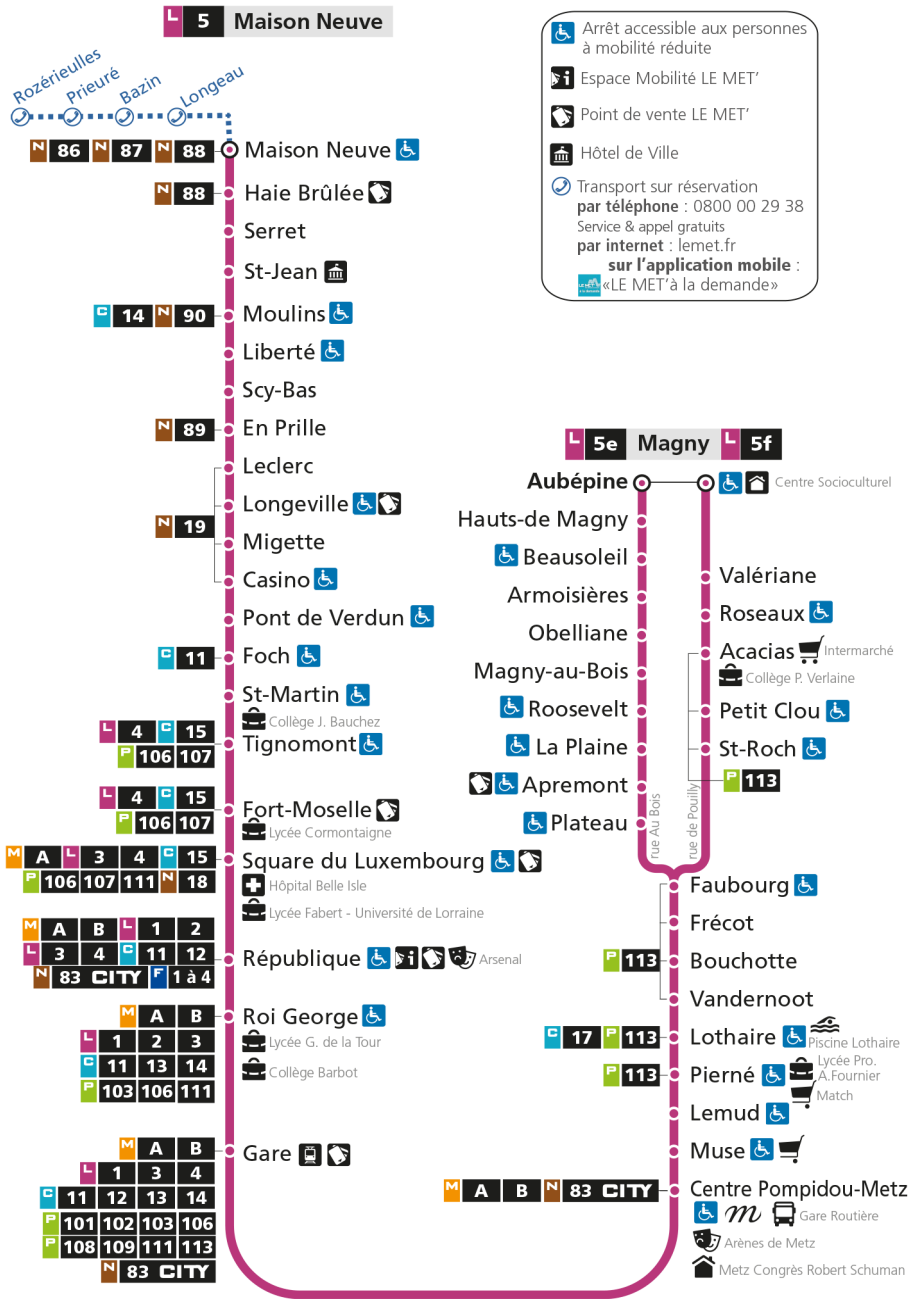

S - Le voyage se termine à REPUBLIQUE WINSTON C.
f - Terminus Magny par rue de Pouilly
x - Circule uniquement en période scolaire

Retrouvez tous les horaires du réseau LE MET' sur lemet.fr

L **5** **MAGNY**
arrêt CASINO

S - Le voyage se termine à REPUBLIQUE WINSTON C.
f - Terminus Magny par rue de Pouilly
x - Circule uniquement en période scolaire

Retrouvez tous les horaires du réseau LE MET' sur lemet.fr

L **5** **MAGNY**
arrêt **PONT DE VERDUN**

S - Le voyage se termine à REPUBLIQUE WINSTON C.
f - Terminus Magny par rue de Pouilly
x - Circule uniquement en période scolaire

Retrouvez tous les horaires du réseau LE MET' sur lemet.fr

L **5** **MAGNY**
arrêt FOCH

S - Le voyage se termine à REPUBLIQUE WINSTON C.
f - Terminus Magny par rue de Pouilly
x - Circule uniquement en période scolaire

Retrouvez tous les horaires du réseau LE MET' sur lemet.fr

L **5** **MAGNY**
arrêt **ST-MARTIN**