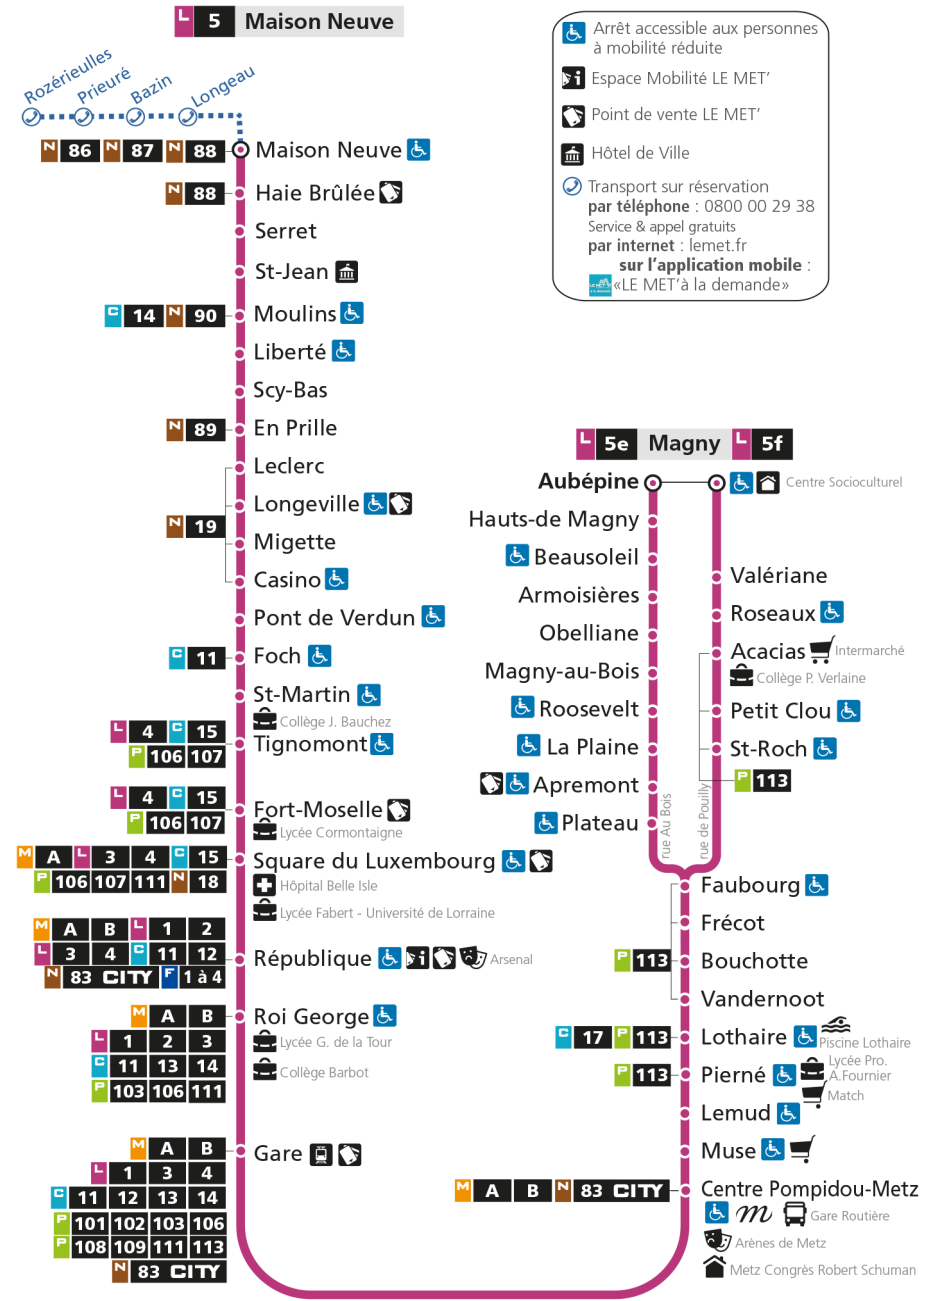

L 5 MAGNY
arrêt REPUBLIQUE

Horaires valables du 31 Août 2020 au 04 Juillet 2021

Lundi à vendredi		Samedi		Dimanche et jours fériés	
4h		4h		4h	
5h	17f 37 57f	5h	17f 36 51f	5h	
6h	11 24f 38 52f	6h	07 22f 37 52f	6h	
7h	04 14f 24 34f 44 54f	7h	06 22f 36 51f	7h	
8h	04 14f 24 34 44f 54f	8h	05 20f 36 52f	8h	03f
9h	05 17f 31 45f 59	9h	07 22f 37 52f	9h	03f
10h	13f 27 41f 55	10h	06 22f 37 53f	10h	03f
11h	09f 23 37f 51	11h	07 22f 36 51f	11h	03f
12h	04f 18 32f 46	12h	07 22f 37 52f	12h	03f
13h	00f 14 27f 41 55f	13h	07 22f 37 52f	13h	02f 35f
14h	09 23f 37 49f	14h	07 23f 37 52f	14h	05f 36f
15h	01 12f 23 33f 43 53f	15h	06 22f 36 52f	15h	05f 35f
16h	03 13f 23 33f 43 53f	16h	07 22f 37 53f	16h	05f 35f
17h	03 06f 13f 23 33f 43 53f	17h	09 24f 38 53f	17h	05f 35f
18h	04f 14 25f 37 48f 58f	18h	08 22f 37 52f	18h	05f 35f
19h	09 20f 32f 45 58f	19h	07 22f 37 55f	19h	05f 35f
20h	12f 28 45	20h	14 34f 56	20h	25f
21h	03f 22	21h	19f	21h	16f
22h		22h		22h	
23h		23h		23h	
00h		00h		00h	

f - Terminus Magny par rue de Pouilly