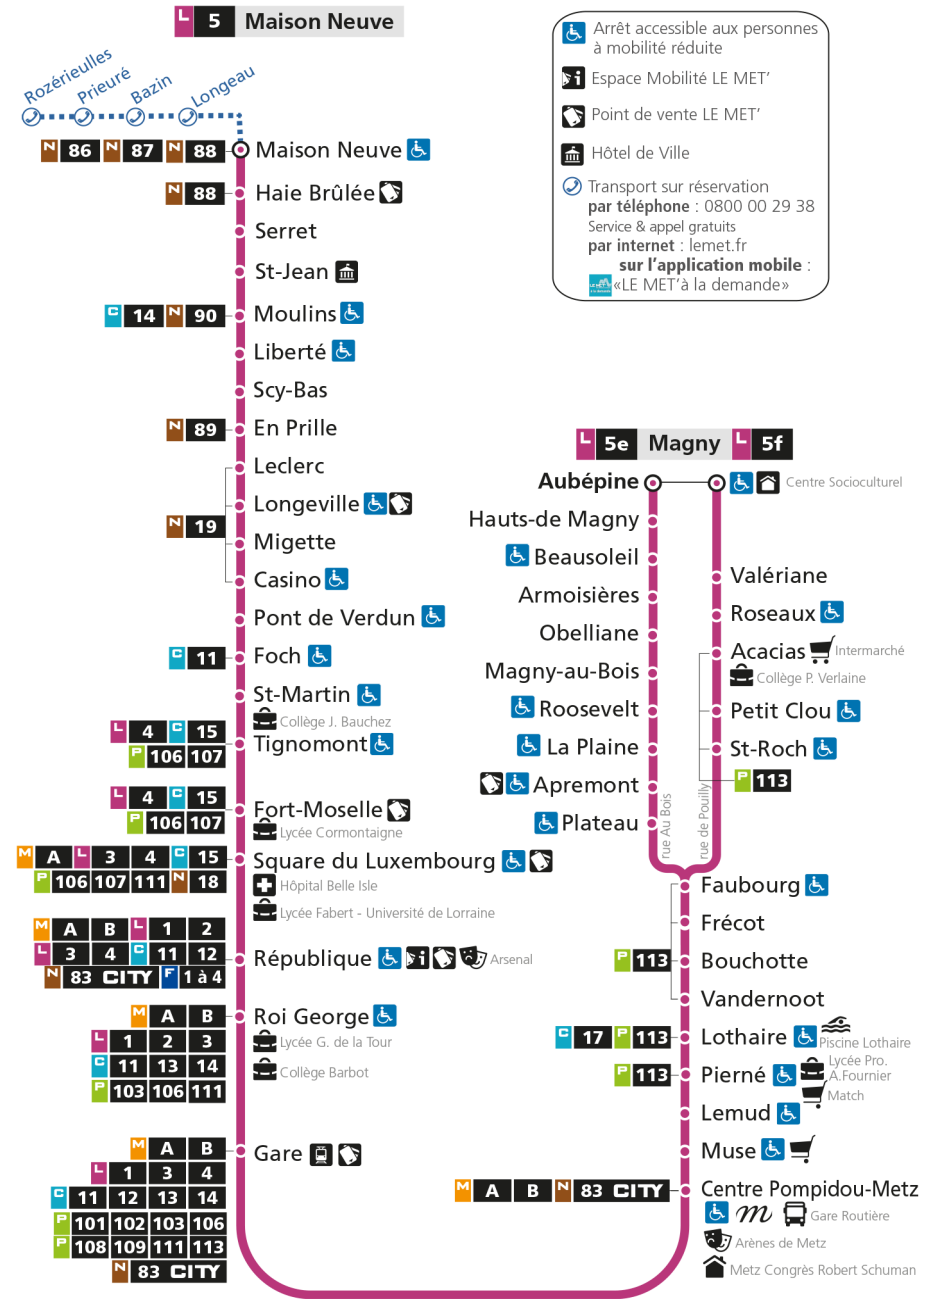

L 5 MAGNY
arrêt ACACIAS

Horaires valables du 31 Août 2020 au 04 Juillet 2021

Lundi à vendredi		Samedi		Dimanche et jours fériés	
4h		4h		4h	
5h	32	5h	31	5h	
6h	12 39	6h	05 37	6h	
7h	08 31 53	7h	07 37	7h	
8h	13 32	8h	07 37	8h	24
9h	02 12 35	9h	09 40	9h	24
10h	03 31 59	10h	09 39	10h	24
11h	28 56	11h	10 39	11h	24
12h	23 51	12h	08 39	12h	24
13h	19 46	13h	09 39	13h	18 51
14h	14 42	14h	09 40	14h	21 52
15h	08 31 52	15h	09 39	15h	21 51
16h	12 32 52	16h	09 42	16h	22 52
17h	13 26 34 53	17h	12 44	17h	22 52
18h	13 24 45	18h	12 41	18h	22 52
19h	06 16 37 49	19h	11 40	19h	21 51
20h	14 28	20h	11 50	20h	40
21h	18	21h	35	21h	31
22h		22h		22h	
23h		23h		23h	
00h		00h		00h	

Retrouvez tous les horaires du réseau LE MET' sur lemet.fr