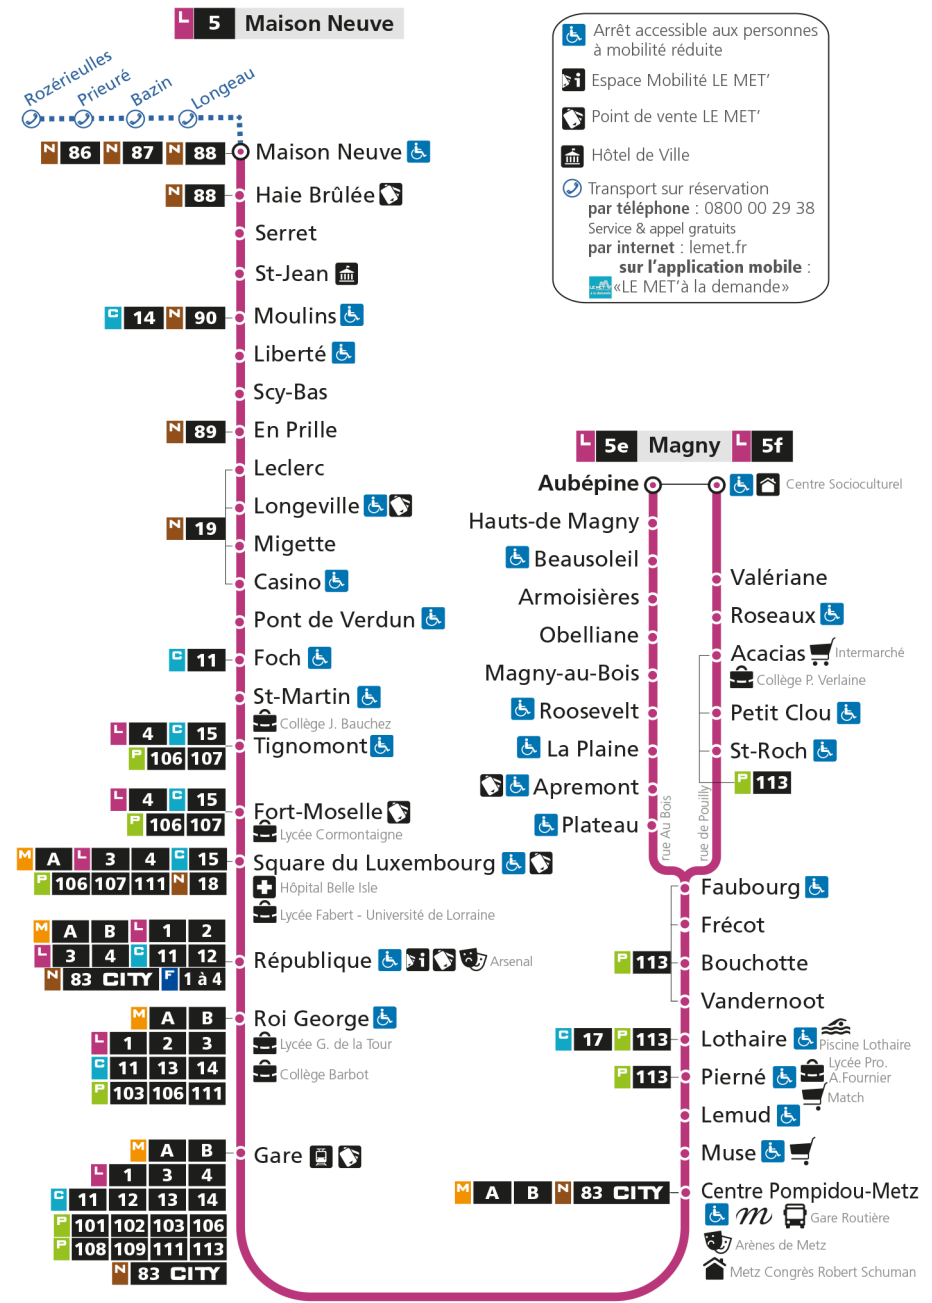

S - Le voyage se termine à REPUBLIQUE WINSTON C.
f - Terminus Magny par rue de Pouilly
x - Circule uniquement en période scolaire

Retrouvez tous les horaires du réseau LE MET' sur lemet.fr

L **5** **MAGNY**
arrêt **SERRET**

S - Le voyage se termine à REPUBLIQUE WINSTON C.
f - Terminus Magny par rue de Pouilly
x - Circule uniquement en période scolaire

Retrouvez tous les horaires du réseau LE MET' sur lemet.fr

L **5** **MAGNY**
arrêt LIBERTE

S - Le voyage se termine à REPUBLIQUE WINSTON C.
f - Terminus Magny par rue de Pouilly
x - Circule uniquement en période scolaire

Retrouvez tous les horaires du réseau LE MET' sur lemet.fr

L **5** **MAGNY**
arrêt SCY BAS

S - Le voyage se termine à REPUBLIQUE WINSTON C.
f - Terminus Magny par rue de Pouilly
x - Circule uniquement en période scolaire

Retrouvez tous les horaires du réseau LE MET' sur lemet.fr

L **5** **MAGNY**
arrêt EN PRILLE