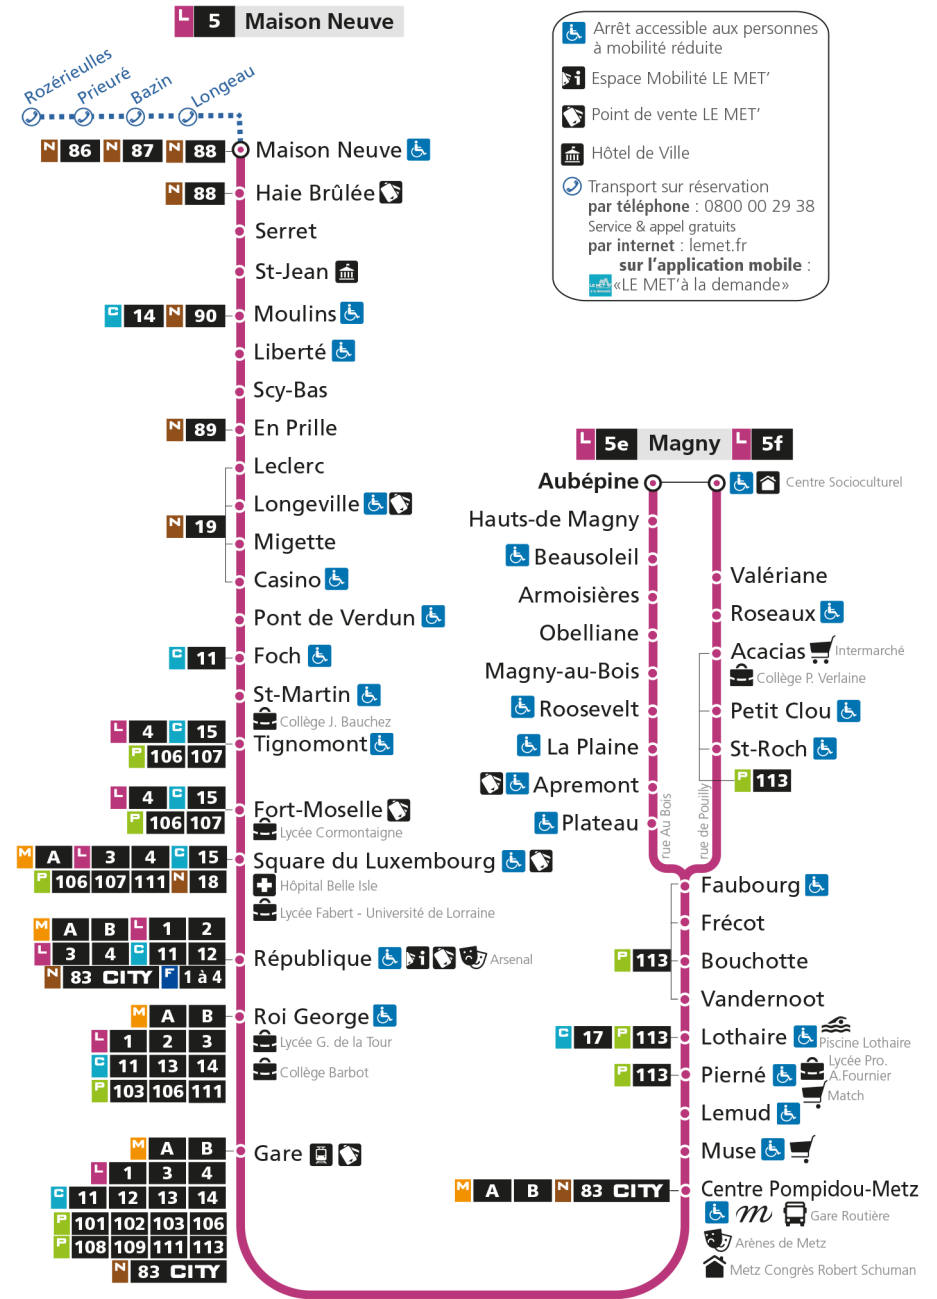

L **5** **MAGNY**
arrêt DEMBOUR

Horaires valables du 31 Août 2020 au 04 Juillet 2021

Lundi à vendredi		Samedi		Dimanche et jours fériés	
4h		4h		4h	
5h	23f 43	5h	23f 42 57f	5h	
6h	03f 17 30f 44 59f	6h	13 28f 43 58f	6h	
7h	11 21f 31 41f 51	7h	12 28f 42 58f	7h	
8h	01f 11 21f 31 41 51f	8h	12 28f 44	8h	14f
9h	01f 12 24f 38 52f	9h	00f 15 30f 44 59f	9h	14f
10h	06 20f 34 48f	10h	13 29f 44	10h	14f
11h	02 16f 30 44f 58	11h	00f 14 29f 43 58f	11h	14f
12h	11f 25 39f 53	12h	14 29f 44 59f	12h	14f
13h	07f 21 34f 48	13h	14 29f 44 59f	13h	09f 42f
14h	02f 16 30f 44 56f	14h	14 30f 44 59f	14h	12f 43f
15h	08 19f 30 40f 50	15h	13 29f 43 59f	15h	12f 42f
16h	00f 10 20f 30 40f 51	16h	14 29f 44	16h	12f 42f
17h	01f 11 14f 21f 31 41f 51	17h	00f 16 32f 45	17h	12f 42f
18h	01f 12f 22 33f 44 54f	18h	00f 15 29f 44 59f	18h	12f 42f
19h	04f 15 26f 38f 51	19h	14 29f 44	19h	12f 42f
20h	04f 18f 34 51	20h	02f 21 41f	20h	31f
21h	09f 28	21h	03 26f	21h	22f
22h		22h		22h	
23h		23h		23h	
00h		00h		00h	

f - Terminus Magny par rue de Pouilly

Retrouvez tous les horaires du réseau LE MET' sur lemet.fr