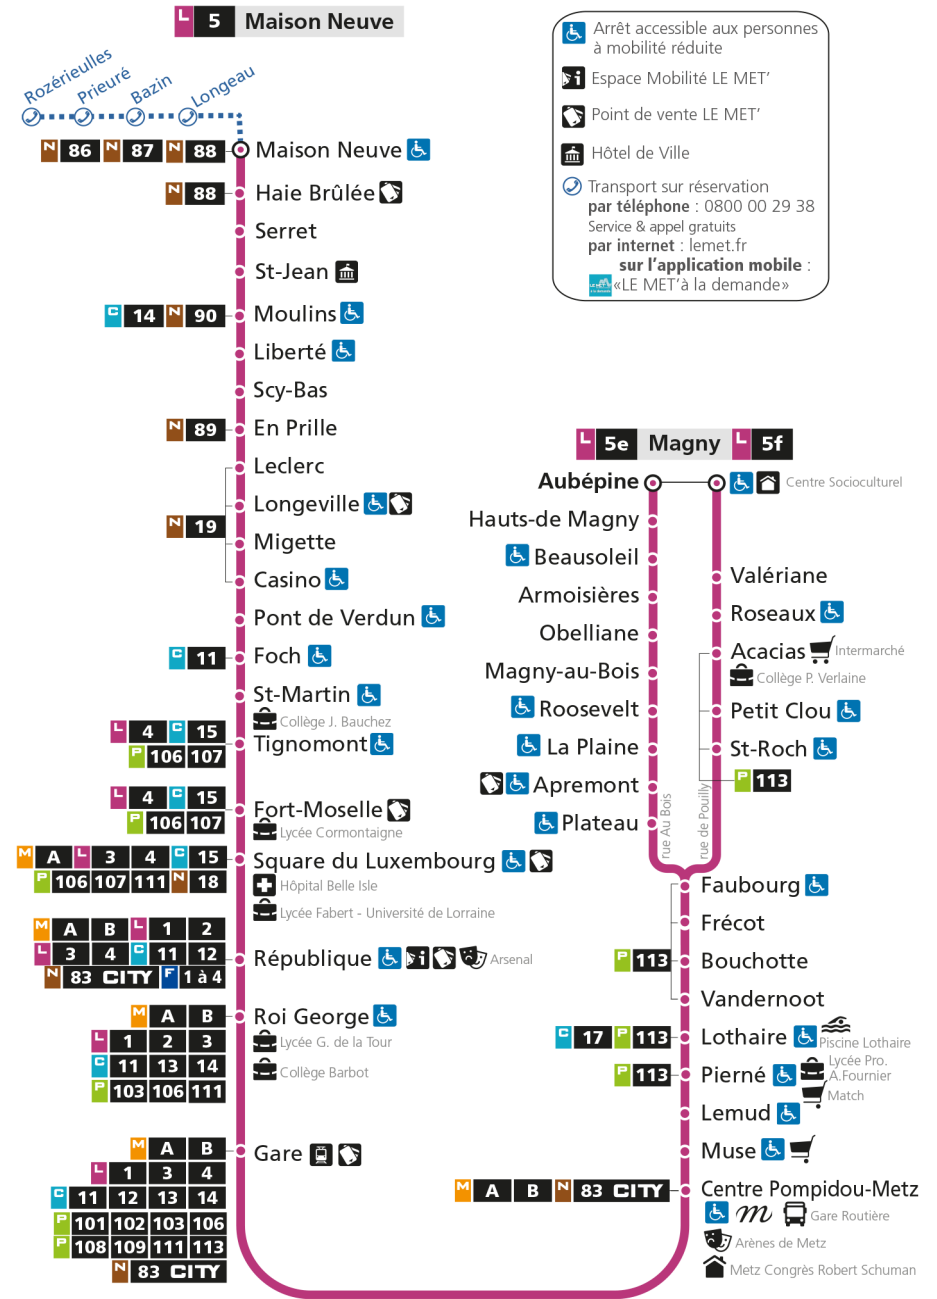

S - Le voyage se termine à REPUBLIQUE WINSTON C.
f - Terminus Magny par rue de Pouilly
x - Circule uniquement en période scolaire

Retrouvez tous les horaires du réseau LE MET' sur lemet.fr

L **5** **MAGNY**
arrêt **SERRET**

S - Le voyage se termine à REPUBLIQUE WINSTON C.
f - Terminus Magny par rue de Pouilly
x - Circule uniquement en période scolaire

Retrouvez tous les horaires du réseau LE MET' sur lemet.fr

L **5** **MAGNY**
arrêt ST-JEAN

Retrouvez tous les horaires du réseau LE MET' sur lemet.fr

L **5** **MAGNY**
arrêt MOULINS

Horaires valables du 31 Août 2020 au 04 Juillet 2021

Lundi à vendredi		Samedi		Dimanche et jours fériés	
4h		4h		4h	
5h	02f 22 42f 56	5h	04f 23 38f 53	5h	
6h	09f 22 36f 47 55f	6h	08f 23 38f 51	6h	
7h	04 11f 16S 21 26x 31f 42 53f	7h	06f 18 33f 47	7h	48f
8h	03 13 24f 35f 47 59f	8h	02f 18 34f 49	8h	48f
9h	13 28f 42 56f	9h	05f 20 35f 49	9h	47f
10h	10 24f 38 52f	10h	05f 20 36f 50	10h	47f
11h	06 20f 34 47f	11h	05f 19 34f 50	11h	47f
12h	01 15f 29 43f 57	12h	05f 20 35f 50	12h	46f
13h	10f 24 38f 52	13h	05f 20 35f 50	13h	19f 49f
14h	06f 20 32f 44 55f	14h	05f 19 34f 48	14h	20f 49f
15h	06 16f 26 36f 46 56f	15h	04f 18 34f 50	15h	19f 49f
16h	05 15f 25 34f 44 54f	16h	05f 20 36f 51	16h	19f 49f
17h	04 14f 24 35f 45f 55	17h	06f 19 34f 49	17h	19f 49f
18h	07f 19 30f 40f 52	18h	03f 20 35f 50	18h	19f 49f
19h	03f 15f 28 42f 57f	19h	05f 21 39f 59	19h	20f
20h	13 30 48f	20h	19f 41	20h	10f
21h	07	21h	04f	21h	01f
22h		22h		22h	
23h		23h		23h	
00h		00h		00h	

S - Le voyage se termine à REPUBLIQUE WINSTON C.
f - Terminus Magny par rue de Pouilly
x - Circule uniquement en période scolaire

Retrouvez tous les horaires du réseau LE MET' sur lemet.fr

L **5** **MAGNY**
arrêt LIBERTE