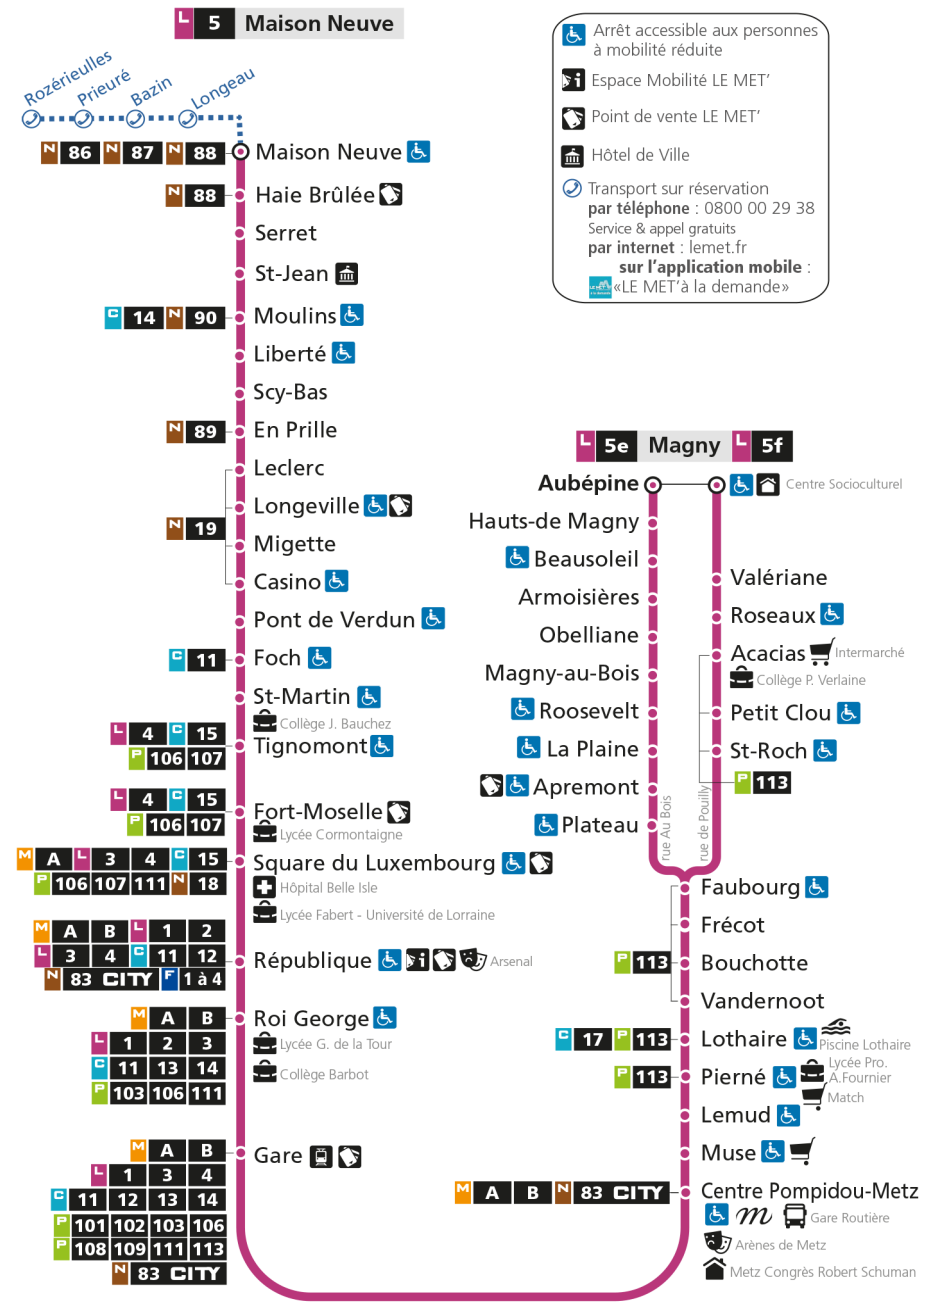

L **5** **MAGNY**
arrêt LEMUD

Horaires valables du 31 Août 2020 au 04 Juillet 2021

Lundi à vendredi		Samedi		Dimanche et jours fériés	
4h		4h		4h	
5h	24f 44	5h	24f 43 58f	5h	
6h	04f 18 31f 45	6h	14 29f 44 59f	6h	
7h	00f 12 22f 32 42f 52	7h	13 29f 43 59f	7h	
8h	02f 12 22f 32 42 52f	8h	13 29f 45	8h	15f
9h	02f 13 25f 39 53f	9h	01f 16 31f 45	9h	15f
10h	07 21f 35 49f	10h	00f 14 30f 45	10h	15f
11h	03 17f 31 45f 59	11h	01f 15 30f 44 59f	11h	15f
12h	12f 26 40f 54	12h	15 30f 45	12h	15f
13h	08f 22 35f 49	13h	00f 15 30f 45	13h	10f 43f
14h	03f 17 31f 45 57f	14h	00f 15 31f 45	14h	13f 44f
15h	09 20f 31 41f 51	15h	00f 14 30f 44	15h	13f 43f
16h	01f 11 21f 31 41f 52	16h	00f 15 30f 45	16h	13f 43f
17h	02f 12 15f 22f 32 42f 52	17h	01f 17 33f 46	17h	13f 43f
18h	02f 13f 23 34f 45 55f	18h	01f 16 30f 45	18h	13f 43f
19h	05f 16 27f 39f 52	19h	00f 15 30f 45	19h	13f 43f
20h	05f 19f 35 52	20h	03f 22 42f	20h	32f
21h	10f 29	21h	04 27f	21h	23f
22h		22h		22h	
23h		23h		23h	
00h		00h		00h	

f - Terminus Magny par rue de Pouilly

Retrouvez tous les horaires du réseau LE MET' sur lemet.fr