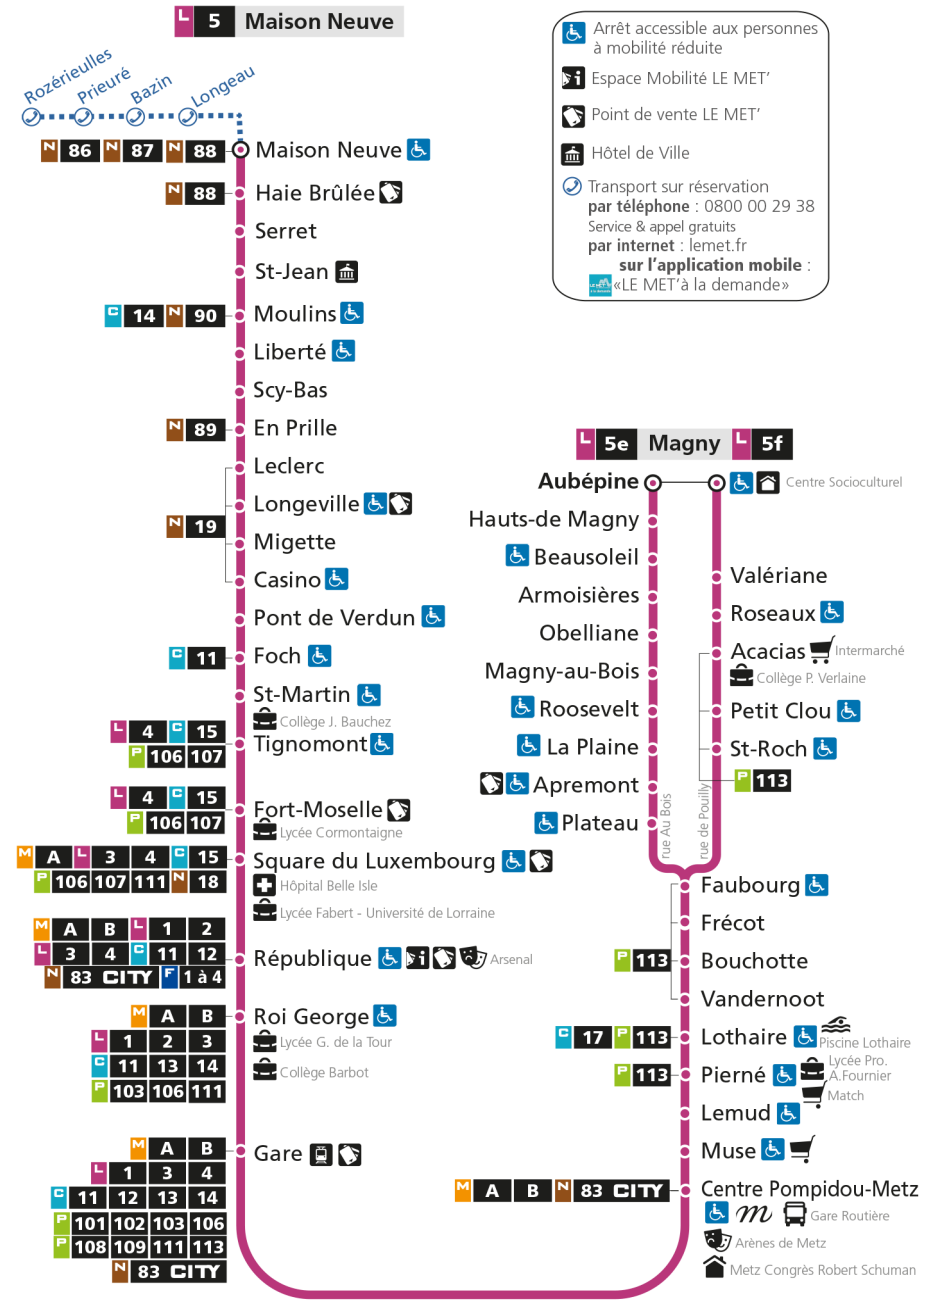

L **5** **MAGNY**
arrêt **SERRET**

Horaires valables du 31 Août 2020 au 04 Juillet 2021

Lundi à vendredi		Samedi		Dimanche et jours fériés	
4h		4h		4h	
5h		5h		5h	
6h		6h		6h	
7h	20x	7h		7h	
8h		8h		8h	
9h		9h		9h	
10h		10h		10h	
11h		11h		11h	
12h		12h		12h	
13h		13h		13h	
14h		14h		14h	
15h		15h		15h	
16h		16h		16h	
17h		17h		17h	
18h		18h		18h	
19h		19h		19h	
20h		20h		20h	
21h		21h		21h	
22h		22h		22h	
23h		23h		23h	
00h		00h		00h	

x - Circule uniquement en période scolaire

Retrouvez tous les horaires du réseau LE MET' sur lemet.fr