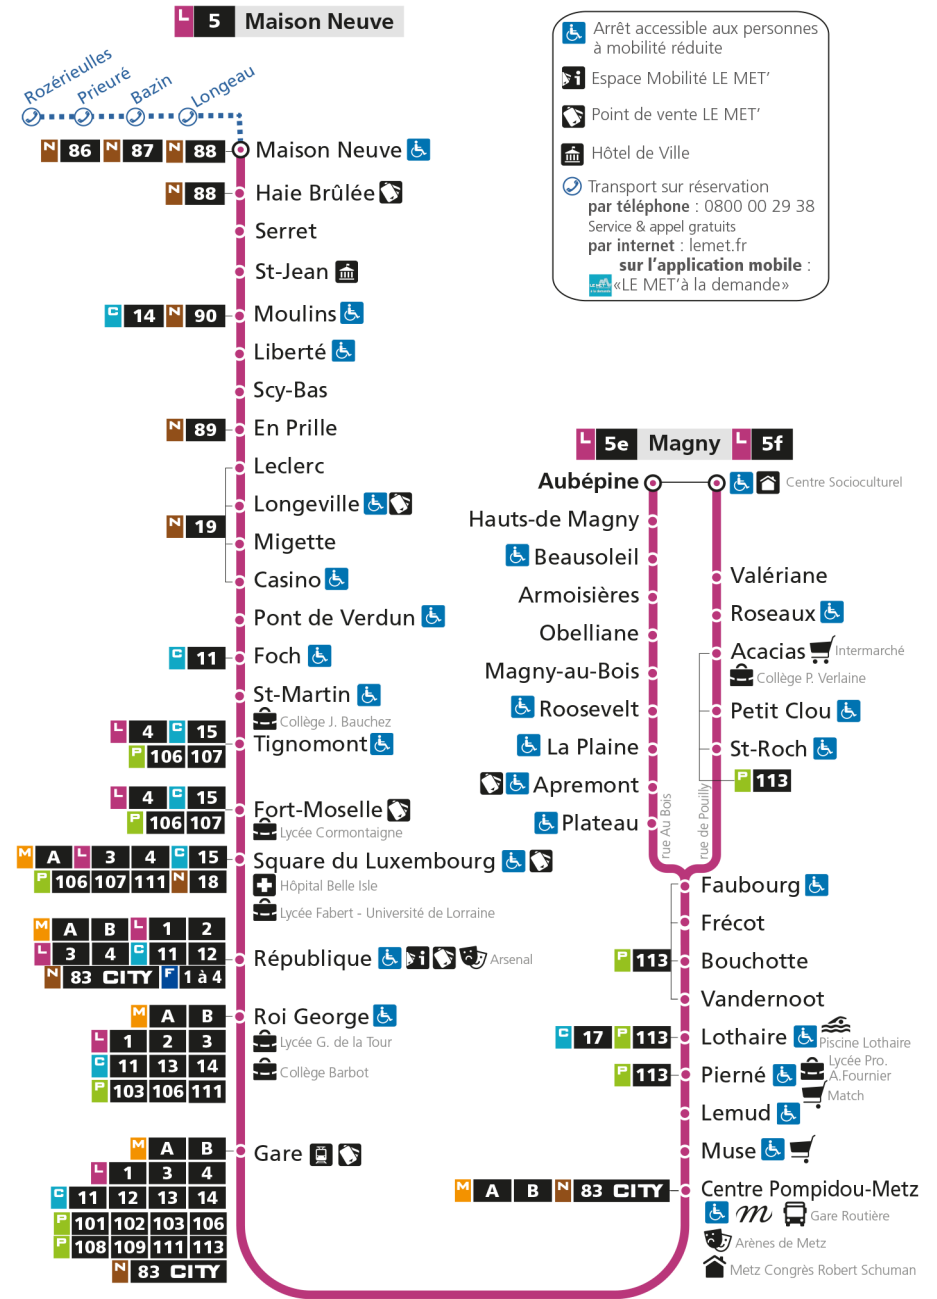

L **5** **MAGNY**
arrêt FORT MOSELLE

Horaires valables du 31 Août 2020 au 04 Juillet 2021

Lundi à vendredi		Samedi		Dimanche et jours fériés	
4h		4h		4h	
5h	12f 32 52f	5h	12f 31 46f	5h	
6h	06 19f 33 47f 58	6h	02 17f 32 47f	6h	
7h	07f 17 27f 32S 37 43x 47f 57	7h	01 17f 30 45f 59	7h	58f
8h	08f 18 28 38f 48f 59	8h	14f 30 46f	8h	58f
9h	11f 25 40f 54	9h	01 17f 32 47f	9h	58f
10h	08f 22 36f 50	10h	01 17f 32 48f	10h	58f
11h	04f 18 32f 46 59f	11h	02 17f 31 46f	11h	58f
12h	13 27f 41 55f	12h	02 17f 32 47f	12h	57f
13h	09 22f 36 50f	13h	02 17f 32 47f	13h	30f
14h	04 18f 32 44f 56	14h	01 17f 31 46f	14h	00f 31f
15h	07f 18 28f 38 48f 58	15h	00 16f 30 46f	15h	00f 30f
16h	08f 18 28f 38 48f 58	16h	02 17f 32 48f	16h	00f 30f
17h	08f 18 28f 38 48f 58f	17h	03 18f 32 47f	17h	00f 30f
18h	08 19f 31 42f 52f	18h	02 16f 31 46f	18h	00f 30f
19h	03 14f 26f 39 53f	19h	01 16f 32 50f	19h	00f 30f
20h	07f 23 40 58f	20h	09 29f 51	20h	20f
21h	17	21h	14f	21h	11f
22h		22h		22h	
23h		23h		23h	
00h		00h		00h	

S - Le voyage se termine à REPUBLIQUE WINSTON C.
f - Terminus Magny par rue de Pouilly
x - Circule uniquement en période scolaire

- Arrêt accessible aux personnes à mobilité réduite
- Espace Mobilité LE MET'
- Point de vente LE MET'
- Hôtel de Ville
- Transport sur réservation par téléphone : 0800 00 29 38 Service & appel gratuits par internet : lemet.fr sur l'application mobile : «LE MET' à la demande»

Retrouvez tous les horaires du réseau LE MET' sur lemet.fr