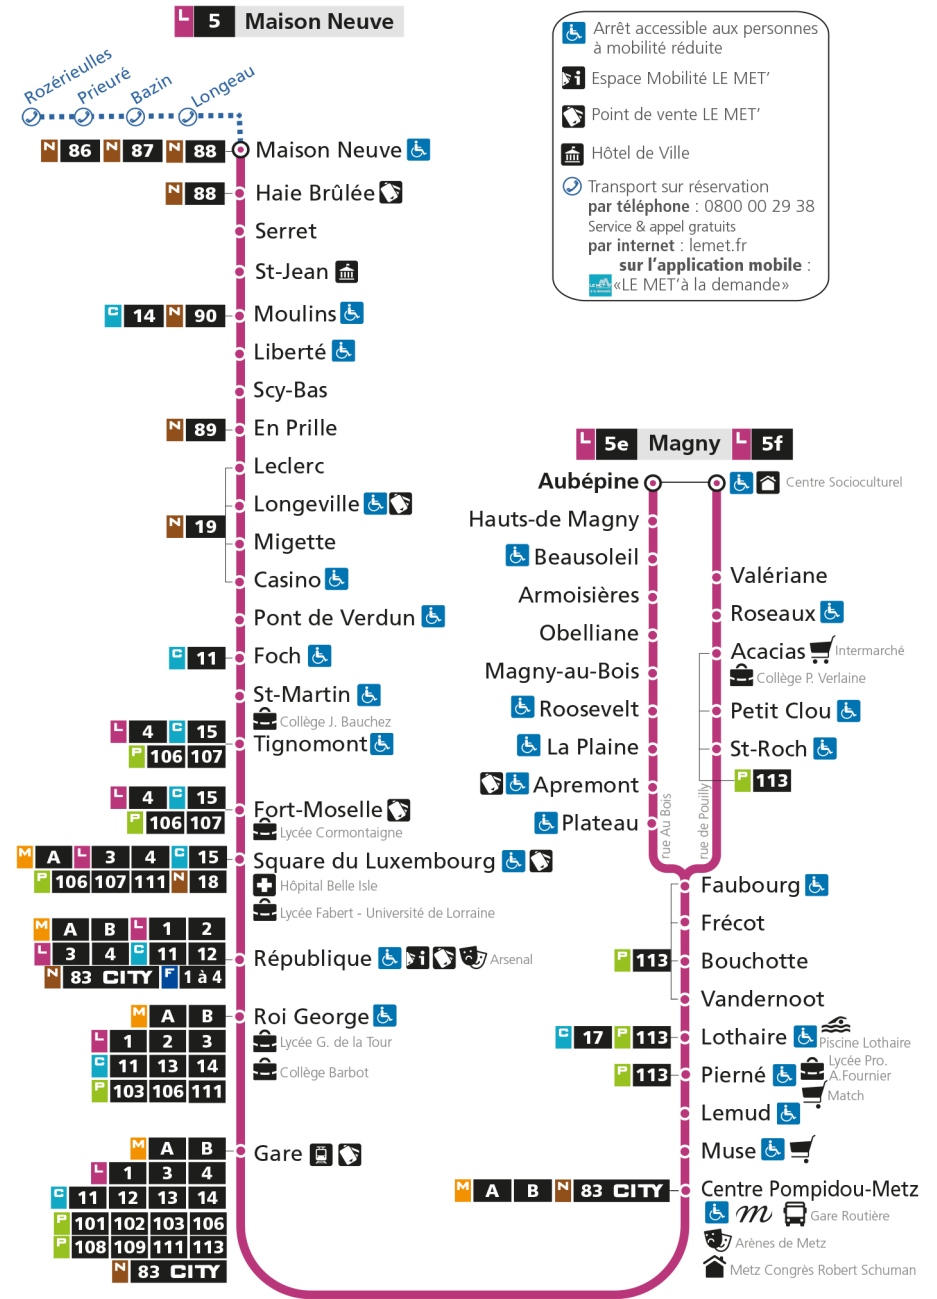

L 5 MAGNY
arrêt BOUCHOTTE

Horaires valables du 31 Août 2020 au 04 Juillet 2021

Lundi à vendredi	Samedi	Dimanche et jours fériés
4h	4h	4h
5h 28f 48	5h 27f 46	5h
6h 08f 22 35f 49	6h 01f 17 33f 48	6h
7h 04f 17 27f 38 48f 58	7h 03f 17 33f 47	7h
8h 08f 18 28f 38 48 58f	8h 03f 17 33f 49	8h 20f
9h 08f 19 31f 45 59f	9h 05f 20 36f 50	9h 20f
10h 13 27f 41 55f	10h 05f 19 35f 50	10h 20f
11h 09 23f 37 51f	11h 06f 20 35f 49	11h 20f
12h 05 18f 32 46f	12h 04f 20 35f 50	12h 20f
13h 00 14f 28 41f 55	13h 05f 20 35f 50	13h 14f 47f
14h 09f 23 37f 51	14h 05f 20 36f 50	14h 17f 48f
15h 03f 15 26f 37 47f 57	15h 05f 19 35f 49	15h 17f 47f
16h 07f 17 27f 37 47f 58	16h 05f 21 36f 51	16h 18f 48f
17h 08f 18 21f 28f 38 48f 58	17h 07f 23 39f 52	17h 18f 48f
18h 08f 19f 29 40f 51	18h 07f 22 36f 51	18h 18f 48f
19h 01f 11f 22 33f 45f 58	19h 06f 21 35f 50	19h 17f 47f
20h 10f 24f 40 56	20h 07f 26 46f	20h 36f
21h 14f 33	21h 08 31f	21h 27f
22h	22h	22h
23h	23h	23h
00h	00h	00h

f - Terminus Magny par rue de Pouilly

Retrouvez tous les horaires du réseau LE MET' sur lemet.fr