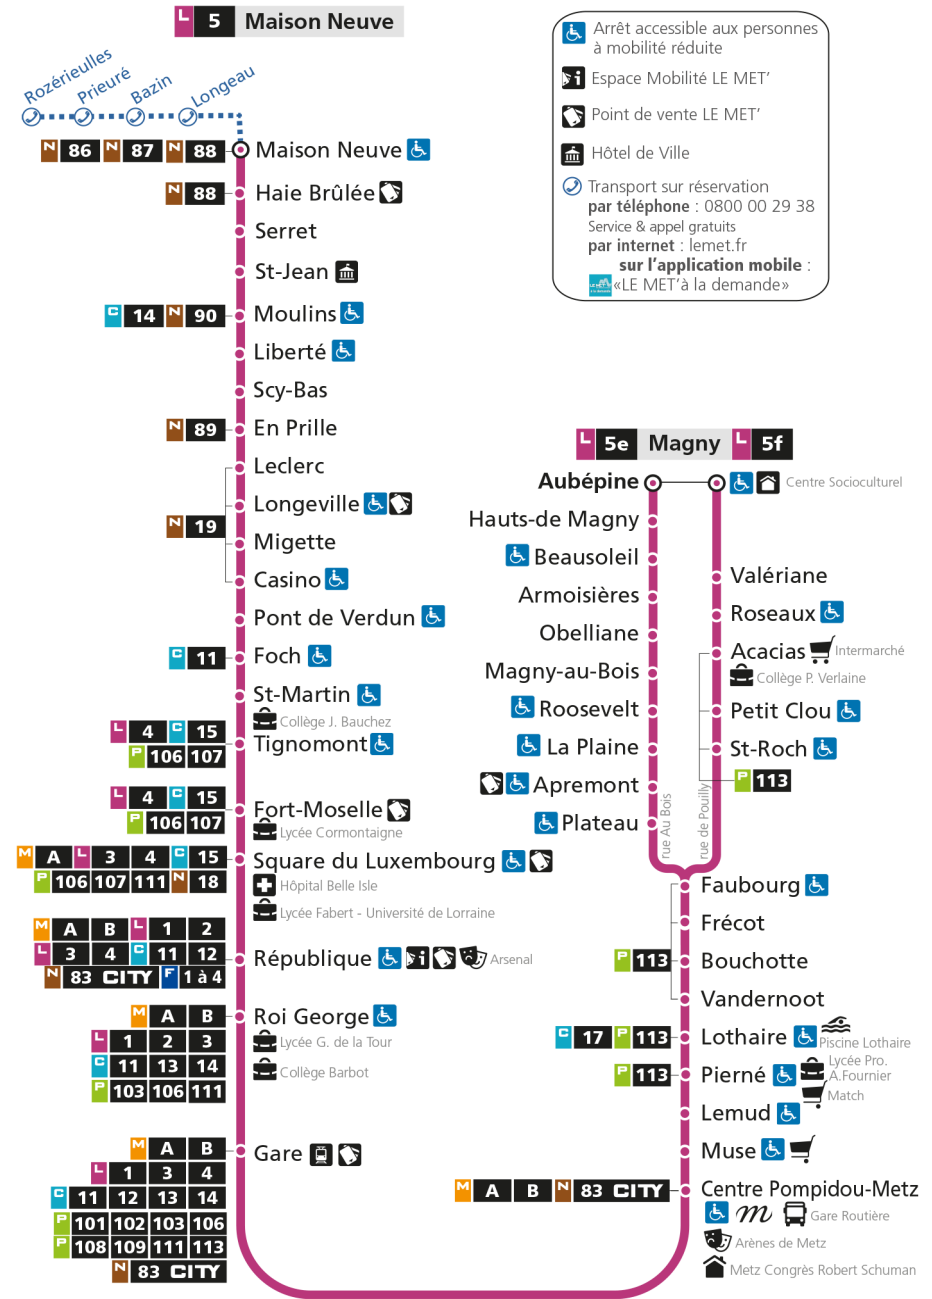

L **5** **MAGNY**
arrêt PLATEAU

Horaires valables du 31 Août 2020 au 04 Juillet 2021

Lundi à vendredi	Samedi	Dimanche et jours fériés
4h	4h	4h
5h 50	5h 48	5h
6h 24 51	6h 19 50	6h
7h 19 40	7h 19 49	7h
8h 00 20 40 50	8h 19 51	8h
9h 21 47	9h 22 52	9h
10h 15 43	10h 21 52	10h
11h 12 40	11h 22 51	11h
12h 08 35	12h 22 52	12h
13h 03 31 58	13h 22 52	13h
14h 26 54	14h 22 52	14h
15h 18 40	15h 21 52	15h
16h 00 20 40	16h 24 54	16h
17h 02 22 42	17h 26 56	17h
18h 02 33 54	18h 25 53	18h
19h 24	19h 23 52	19h
20h 00 42 58	20h 28	20h
21h 35	21h 10	21h
22h	22h	22h
23h	23h	23h
00h	00h	00h

L **5** **MAGNY**
arrêt LA PLAINE

Horaires valables du 31 Août 2020 au 04 Juillet 2021

Lundi à vendredi		Samedi		Dimanche et jours fériés	
4h		4h		4h	
5h	51	5h	49	5h	
6h	25 52	6h	20 51	6h	
7h	21 42	7h	20 50	7h	
8h	02 22 42 52	8h	20 52	8h	
9h	23 49	9h	24 54	9h	
10h	17 45	10h	23 54	10h	
11h	13 41	11h	24 53	11h	
12h	09 36	12h	24 54	12h	
13h	04 32 59	13h	24 54	13h	
14h	27 55	14h	24 54	14h	
15h	19 41	15h	23 53	15h	
16h	01 21 41	16h	25 55	16h	
17h	03 23 43	17h	27 57	17h	
18h	03 34 55	18h	26 55	18h	
19h	26	19h	25 54	19h	
20h	02 44 59	20h	30	20h	
21h	36	21h	12	21h	
22h		22h		22h	
23h		23h		23h	
00h		00h		00h	

Retrouvez tous les horaires du réseau LE MET' sur lemet.fr

L **5** **MAGNY**
arrêt ROOSEVELT

Horaires valables du 31 Août 2020 au 04 Juillet 2021

Lundi à vendredi		Samedi		Dimanche et jours fériés	
4h		4h		4h	
5h	52	5h	50	5h	
6h	26 53	6h	21 52	6h	
7h	22 43	7h	21 51	7h	
8h	03 23 43 53	8h	21 53	8h	
9h	24 50	9h	25 55	9h	
10h	18 46	10h	24 55	10h	
11h	15 43	11h	25 54	11h	
12h	11 38	12h	25 55	12h	
13h	06 34	13h	25 55	13h	
14h	01 29 57	14h	25 55	14h	
15h	21 43	15h	24 55	15h	
16h	03 23 43	16h	27 57	16h	
17h	05 25 45	17h	29 59	17h	
18h	05 36 57	18h	28 56	18h	
19h	27	19h	26 55	19h	
20h	03 45	20h	31	20h	
21h	00 37	21h	13	21h	
22h		22h		22h	
23h		23h		23h	
00h		00h		00h	