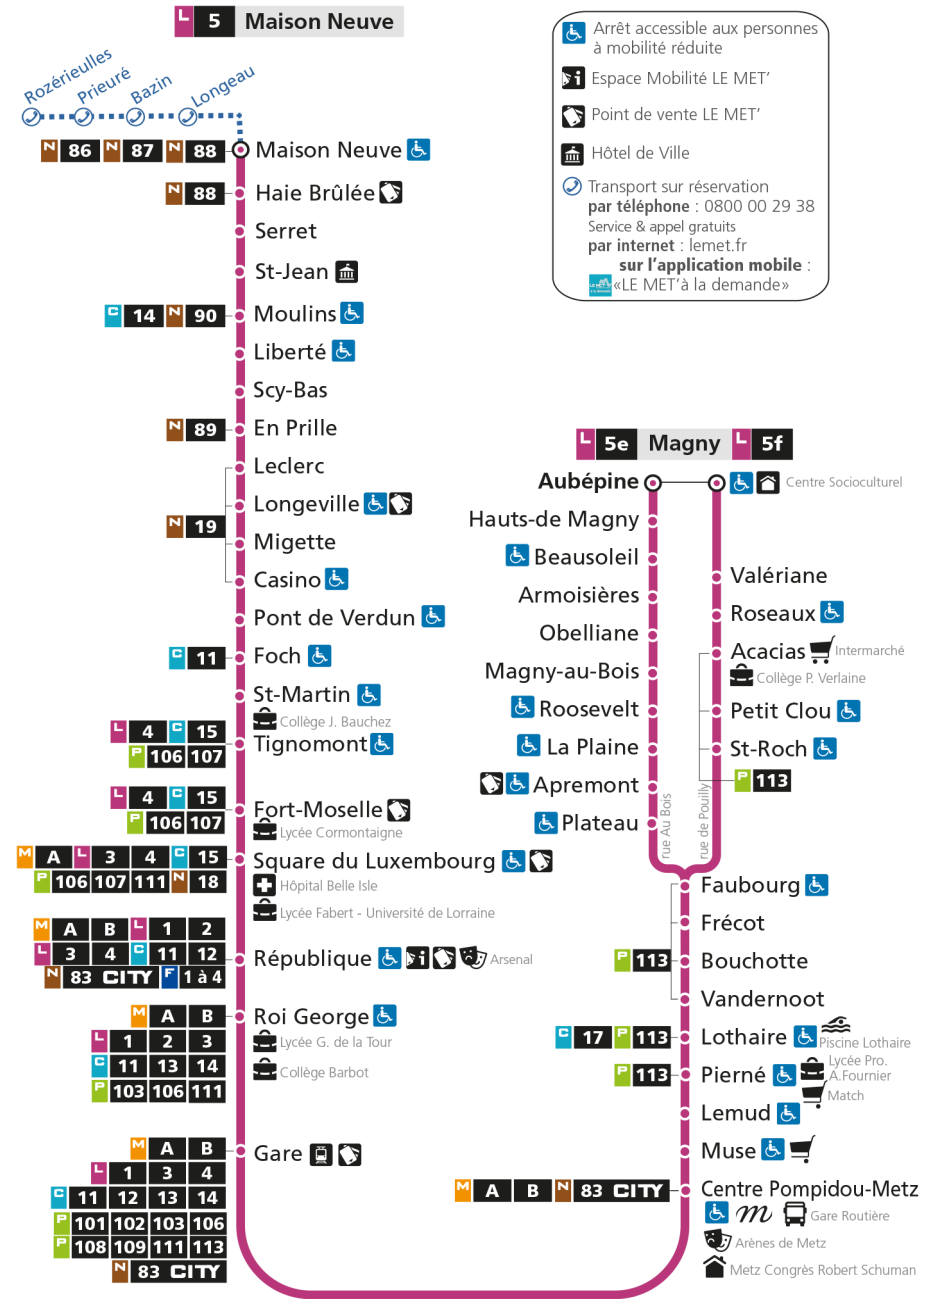

L **5** **MAGNY**
arrêt LA PLAINE

Horaires valables du 31 Août 2020 au 04 Juillet 2021

Lundi à vendredi		Samedi		Dimanche et jours fériés	
4h		4h		4h	
5h	51	5h	49	5h	
6h	25 52	6h	20 51	6h	
7h	21 42	7h	20 50	7h	
8h	02 22 42 52	8h	20 52	8h	
9h	23 49	9h	24 54	9h	
10h	17 45	10h	23 54	10h	
11h	13 41	11h	24 53	11h	
12h	09 36	12h	24 54	12h	
13h	04 32 59	13h	24 54	13h	
14h	27 55	14h	24 54	14h	
15h	19 41	15h	23 53	15h	
16h	01 21 41	16h	25 55	16h	
17h	03 23 43	17h	27 57	17h	
18h	03 34 55	18h	26 55	18h	
19h	26	19h	25 54	19h	
20h	02 44 59	20h	30	20h	
21h	36	21h	12	21h	
22h		22h		22h	
23h		23h		23h	
00h		00h		00h	

Retrouvez tous les horaires du réseau LE MET' sur lemet.fr

L **5** **MAGNY**
arrêt ROOSEVELT

Horaires valables du 31 Août 2020 au 04 Juillet 2021

Lundi à vendredi		Samedi		Dimanche et jours fériés	
4h		4h		4h	
5h	52	5h	50	5h	
6h	26 53	6h	21 52	6h	
7h	22 43	7h	21 51	7h	
8h	03 23 43 53	8h	21 53	8h	
9h	24 50	9h	25 55	9h	
10h	18 46	10h	24 55	10h	
11h	15 43	11h	25 54	11h	
12h	11 38	12h	25 55	12h	
13h	06 34	13h	25 55	13h	
14h	01 29 57	14h	25 55	14h	
15h	21 43	15h	24 55	15h	
16h	03 23 43	16h	27 57	16h	
17h	05 25 45	17h	29 59	17h	
18h	05 36 57	18h	28 56	18h	
19h	27	19h	26 55	19h	
20h	03 45	20h	31	20h	
21h	00 37	21h	13	21h	
22h		22h		22h	
23h		23h		23h	
00h		00h		00h	