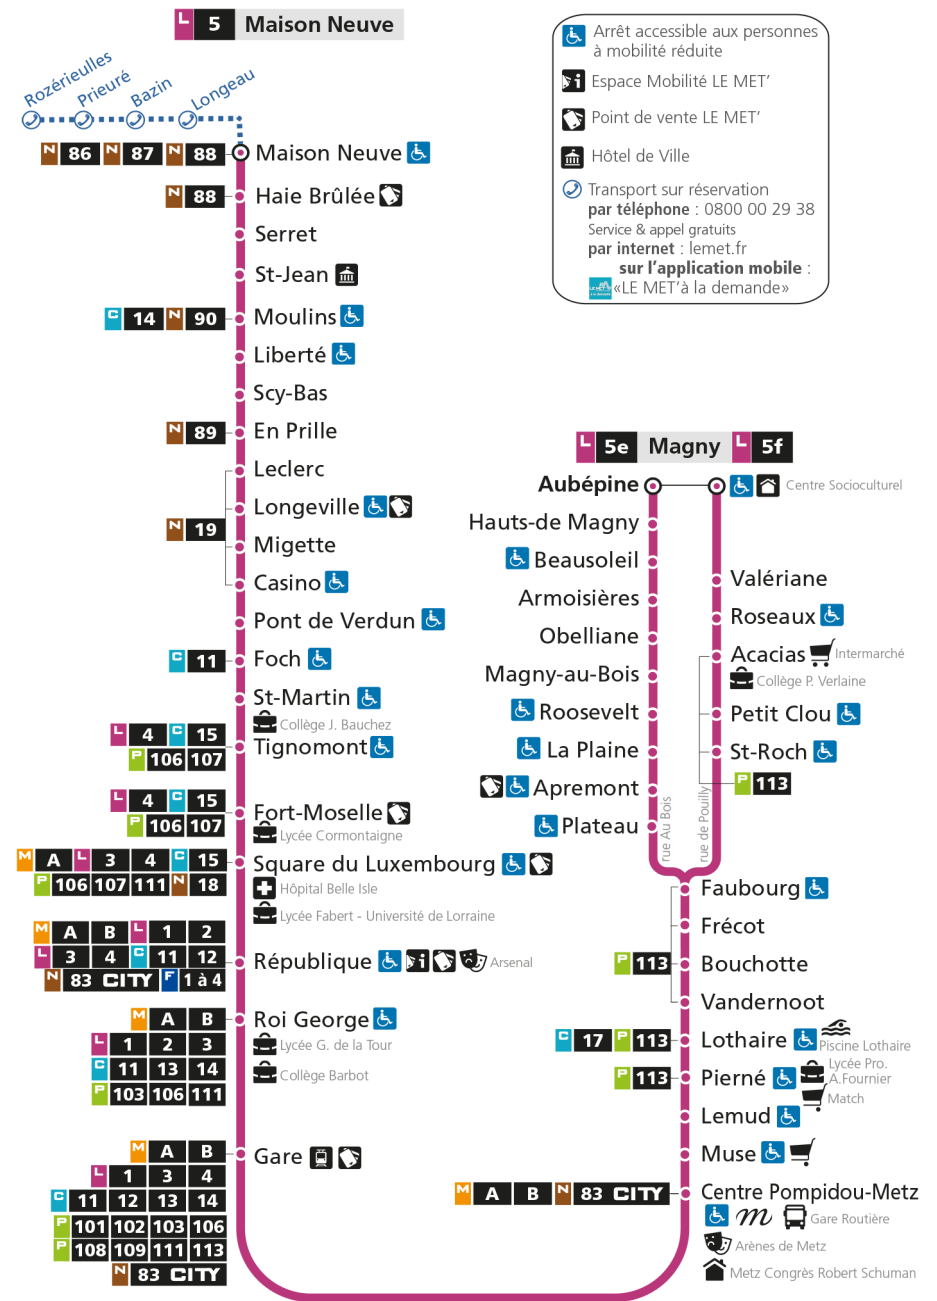

S - Le voyage se termine à REPUBLIQUE WINSTON C.
f - Terminus Magny par rue de Pouilly

Retrouvez tous les horaires du réseau LE MET' sur lemet.fr

L **5** **MAGNY**
arrêt HAIE BRULEE

Horaires valables du 31 Août 2020 au 04 Juillet 2021

S - Le voyage se termine à REPUBLIQUE WINSTON C.
f - Terminus Magny par rue de Pouilly
x - Circule uniquement en période scolaire

Retrouvez tous les horaires du réseau LE MET' sur lemet.fr

L **5** **MAGNY**
arrêt **SERRET**

S - Le voyage se termine à REPUBLIQUE WINSTON C.
f - Terminus Magny par rue de Pouilly
x - Circule uniquement en période scolaire

Retrouvez tous les horaires du réseau LE MET' sur lemet.fr

L **5** **MAGNY**
arrêt ST-JEAN

S - Le voyage se termine à REPUBLIQUE WINSTON C.
f - Terminus Magny par rue de Pouilly
x - Circule uniquement en période scolaire

Retrouvez tous les horaires du réseau LE MET' sur lemet.fr

L **5** **MAGNY**
arrêt LIBERTE