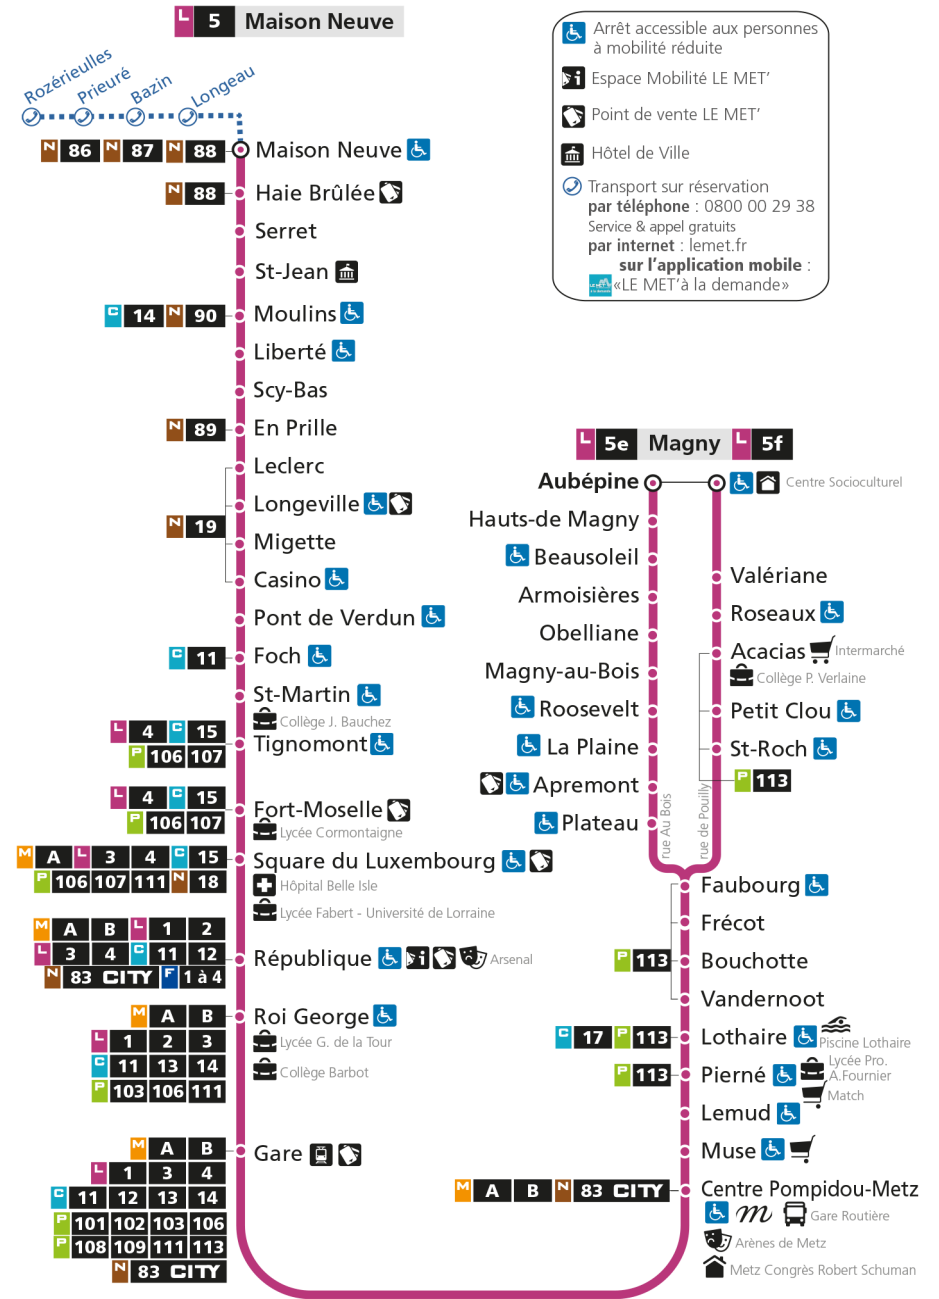

L **5** **MAGNY**
arrêt ARMOISIÈRES

Horaires valables du 31 Août 2020 au 04 Juillet 2021

Lundi à vendredi		Samedi		Dimanche et jours fériés	
4h		4h		4h	
5h	54	5h	52	5h	
6h	28 55	6h	23 54	6h	
7h	24 45	7h	23 53	7h	
8h	05 26 45 55	8h	23 55	8h	
9h	26 52	9h	27 57	9h	
10h	20 48	10h	26 57	10h	
11h	17 45	11h	27 56	11h	
12h	13 40	12h	27 57	12h	
13h	08 36	13h	27 57	13h	
14h	03 31 59	14h	27 57	14h	
15h	23 45	15h	26 57	15h	
16h	05 25 45	16h	29 59	16h	
17h	07 28 48	17h	31	17h	
18h	08 38 59	18h	02 30 58	18h	
19h	29	19h	28 57	19h	
20h	05 47	20h	33	20h	
21h	02 39	21h	15	21h	
22h		22h		22h	
23h		23h		23h	
00h		00h		00h