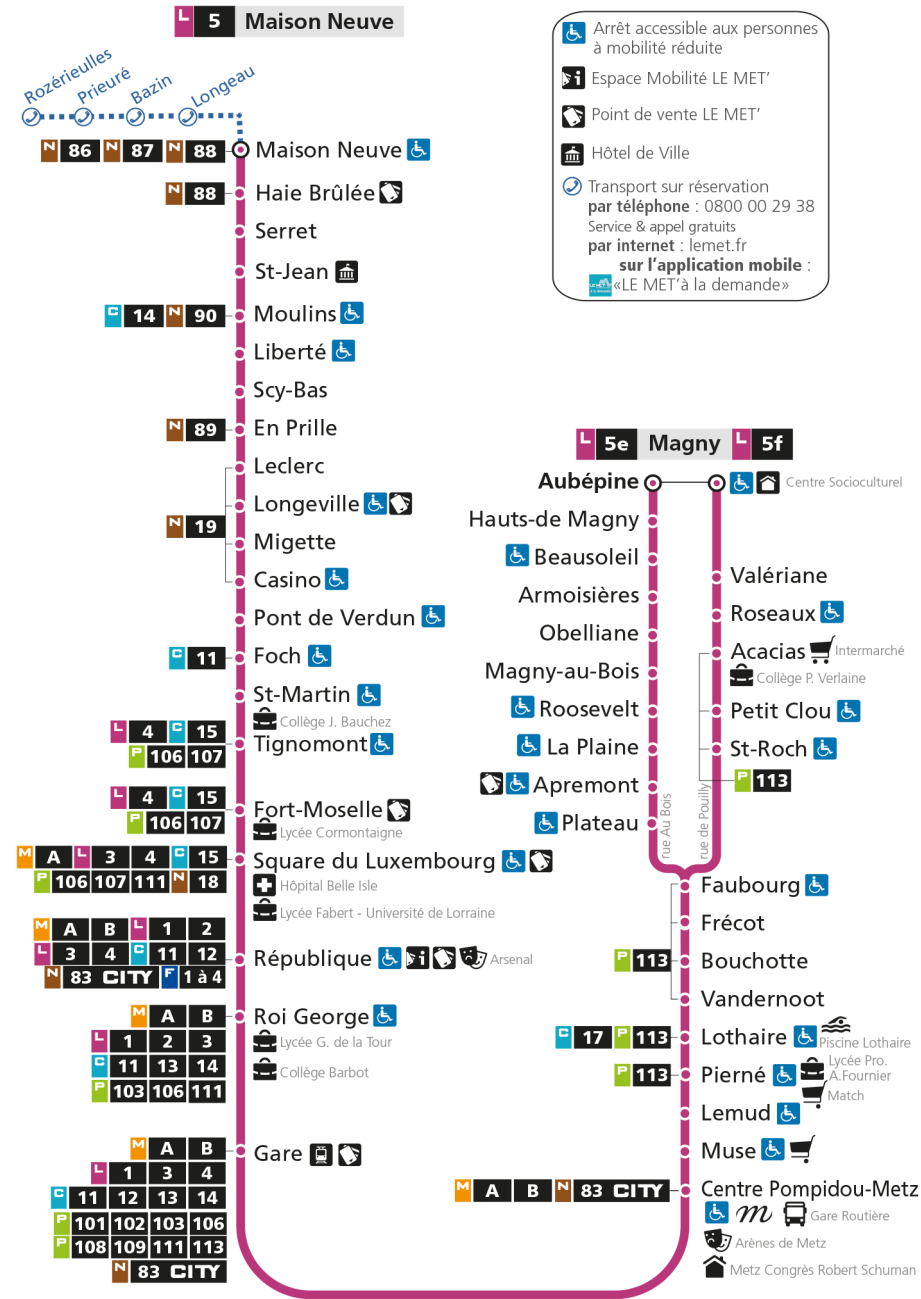

L 5 MAGNY
arrêt ST-ROCH

Horaires valables du 31 Août 2020 au 04 Juillet 2021

Lundi à vendredi		Samedi		Dimanche et jours fériés	
4h		4h		4h	
5h	31	5h	30	5h	
6h	11 38	6h	04 36	6h	
7h	07 30 52	7h	06 36	7h	
8h	12 31	8h	06 36	8h	23
9h	01 11 34	9h	08 39	9h	23
10h	02 30 58	10h	08 38	10h	23
11h	27 55	11h	09 38	11h	23
12h	22 50	12h	07 38	12h	23
13h	18 45	13h	08 38	13h	17 50
14h	13 41	14h	08 39	14h	20 51
15h	07 30 51	15h	08 38	15h	20 50
16h	11 31 51	16h	08 41	16h	21 51
17h	12 25 32 52	17h	11 43	17h	21 51
18h	12 23 44	18h	11 40	18h	21 51
19h	05 15 36 48	19h	10 39	19h	20 50
20h	13 27	20h	10 49	20h	39
21h	17	21h	34	21h	30
22h		22h		22h	
23h		23h		23h	
00h		00h		00h	

L 5 MAGNY
arrêt PETIT CLOU

Horaires valables du 31 Août 2020 au 04 Juillet 2021

Lundi à vendredi		Samedi		Dimanche et jours fériés	
4h		4h		4h	
5h	32	5h	30	5h	
6h	12 39	6h	04 36	6h	
7h	08 31 53	7h	06 37	7h	
8h	13 32	8h	07 37	8h	23
9h	02 12 35	9h	09 40	9h	23
10h	03 31 59	10h	09 39	10h	23
11h	28 56	11h	10 39	11h	23
12h	23 51	12h	08 39	12h	23
13h	19 46	13h	09 39	13h	17 50
14h	14 42	14h	09 40	14h	20 51
15h	08 31 52	15h	09 39	15h	21 51
16h	12 32 52	16h	09 42	16h	22 52
17h	13 26 33 53	17h	12 44	17h	22 52
18h	13 24 45	18h	12 41	18h	22 52
19h	06 16 37 49	19h	11 40	19h	21 51
20h	14 28	20h	11 49	20h	40
21h	18	21h	34	21h	31
22h		22h		22h	
23h		23h		23h	
00h		00h		00h	