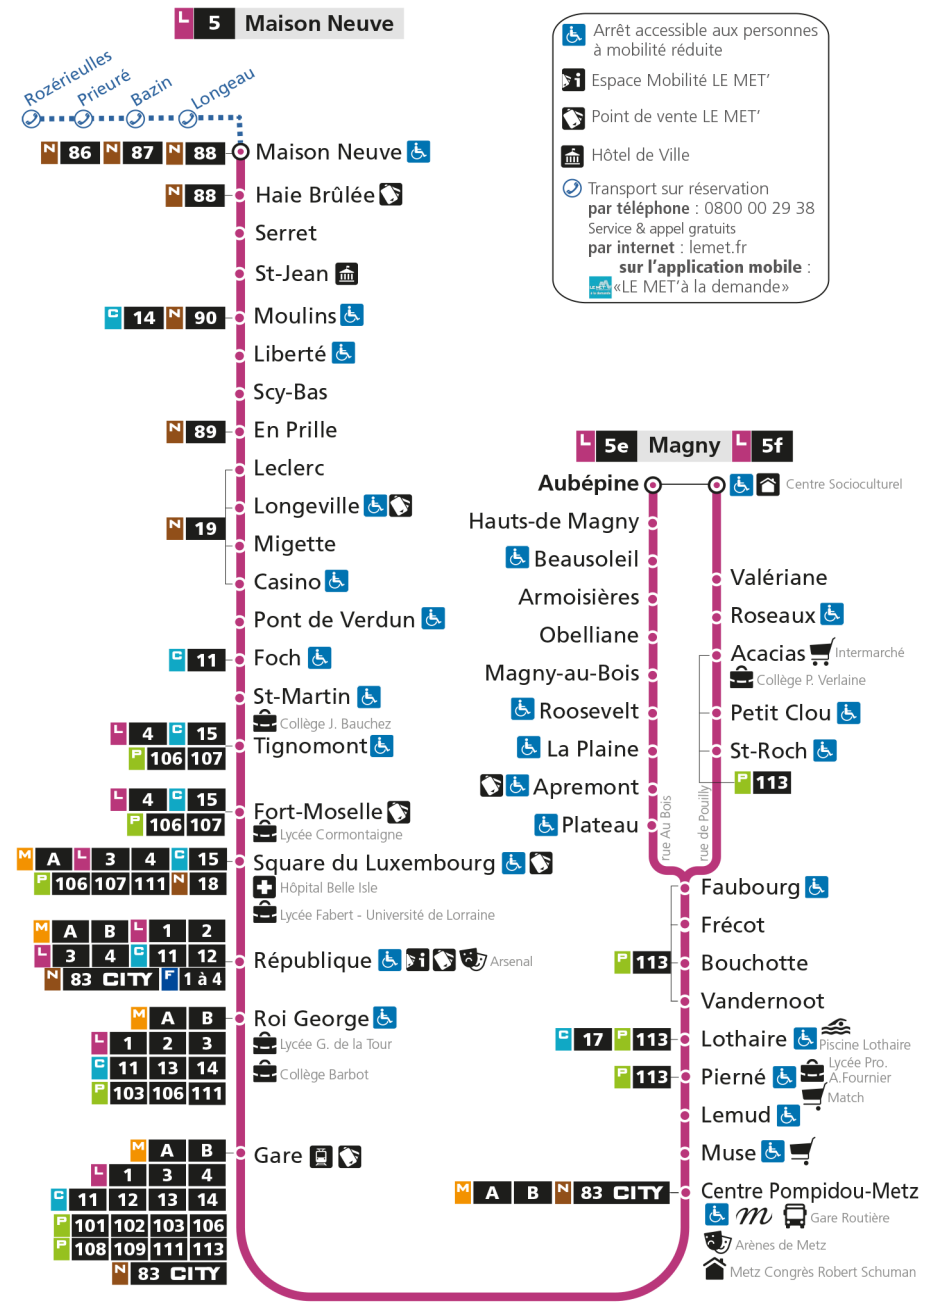

S - Le voyage se termine à REPUBLIQUE WINSTON C.
f - Terminus Magny par rue de Pouilly
x - Circule uniquement en période scolaire

Retrouvez tous les horaires du réseau LE MET' sur lemet.fr

L **5** **MAGNY**
arrêt **SERRET**

S - Le voyage se termine à REPUBLIQUE WINSTON C.
f - Terminus Magny par rue de Pouilly
x - Circule uniquement en période scolaire

Retrouvez tous les horaires du réseau LE MET' sur lemet.fr

L **5** **MAGNY**
arrêt EN PRILLE

S - Le voyage se termine à REPUBLIQUE WINSTON C.
f - Terminus Magny par rue de Pouilly
x - Circule uniquement en période scolaire

Retrouvez tous les horaires du réseau LE MET' sur lemet.fr

L **5** **MAGNY**
arrêt **LECLERC**

S - Le voyage se termine à REPUBLIQUE WINSTON C.
f - Terminus Magny par rue de Pouilly
x - Circule uniquement en période scolaire

Retrouvez tous les horaires du réseau LE MET' sur lemet.fr

L **5** **MAGNY**
arrêt LONGEVILLE