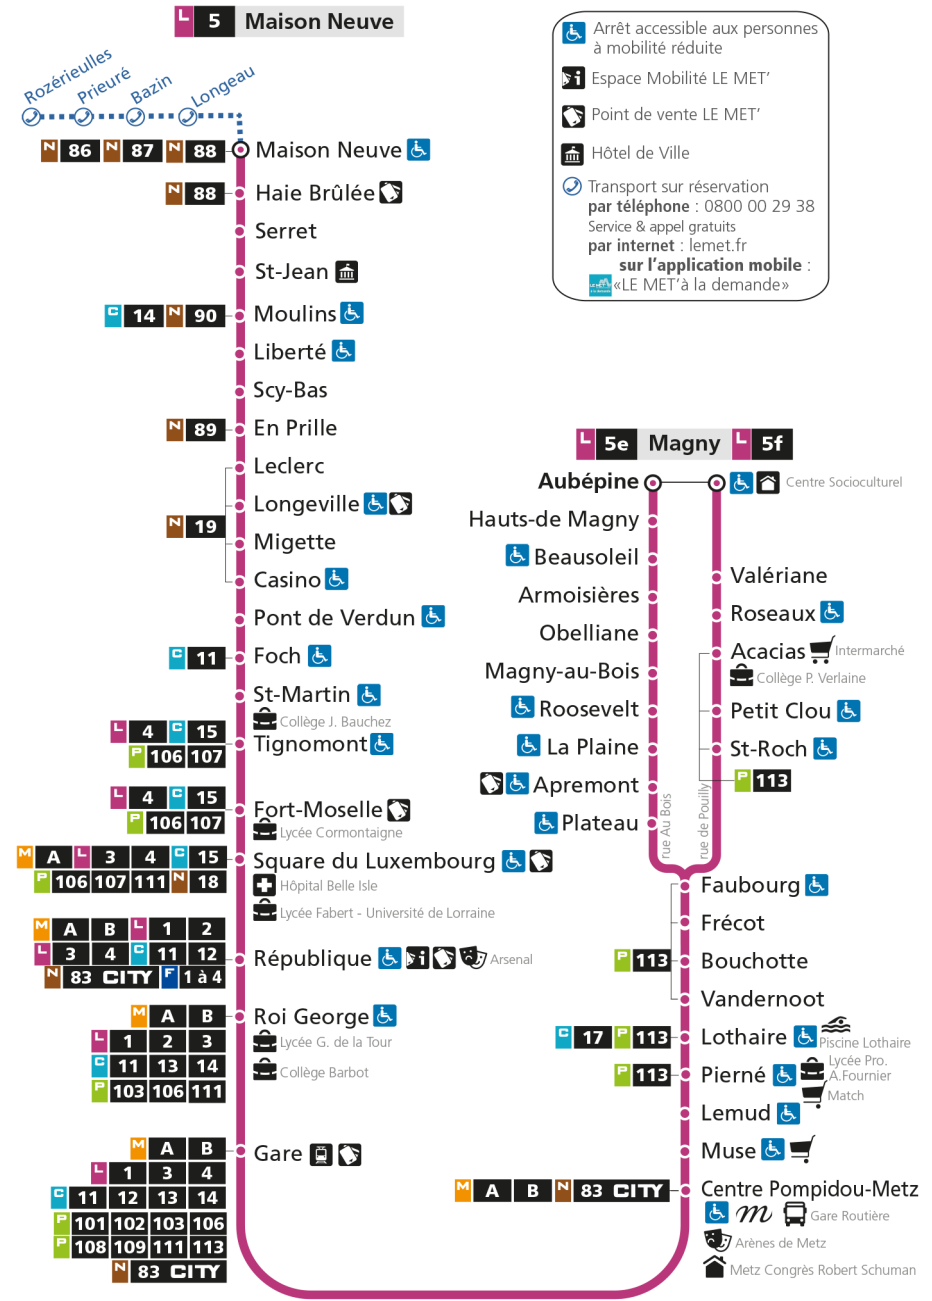

f - Terminus Magny par rue de Pouilly

L **5** **MAGNY**
arrêt DEMBOUR

Horaires valables du 31 Août 2020 au 04 Juillet 2021

Lundi à vendredi		Samedi		Dimanche et jours fériés	
4h		4h		4h	
5h	23f 43	5h	23f 42 57f	5h	
6h	03f 17 30f 44 59f	6h	13 28f 43 58f	6h	
7h	11 21f 31 41f 51	7h	12 28f 42 58f	7h	
8h	01f 11 21f 31 41 51f	8h	12 28f 44	8h	14f
9h	01f 12 24f 38 52f	9h	00f 15 30f 44 59f	9h	14f
10h	06 20f 34 48f	10h	13 29f 44	10h	14f
11h	02 16f 30 44f 58	11h	00f 14 29f 43 58f	11h	14f
12h	11f 25 39f 53	12h	14 29f 44 59f	12h	14f
13h	07f 21 34f 48	13h	14 29f 44 59f	13h	09f 42f
14h	02f 16 30f 44 56f	14h	14 30f 44 59f	14h	12f 43f
15h	08 19f 30 40f 50	15h	13 29f 43 59f	15h	12f 42f
16h	00f 10 20f 30 40f 51	16h	14 29f 44	16h	12f 42f
17h	01f 11 14f 21f 31 41f 51	17h	00f 16 32f 45	17h	12f 42f
18h	01f 12f 22 33f 44 54f	18h	00f 15 29f 44 59f	18h	12f 42f
19h	04f 15 26f 38f 51	19h	14 29f 44	19h	12f 42f
20h	04f 18f 34 51	20h	02f 21 41f	20h	31f
21h	09f 28	21h	03 26f	21h	22f
22h		22h		22h	
23h		23h		23h	
00h		00h		00h	