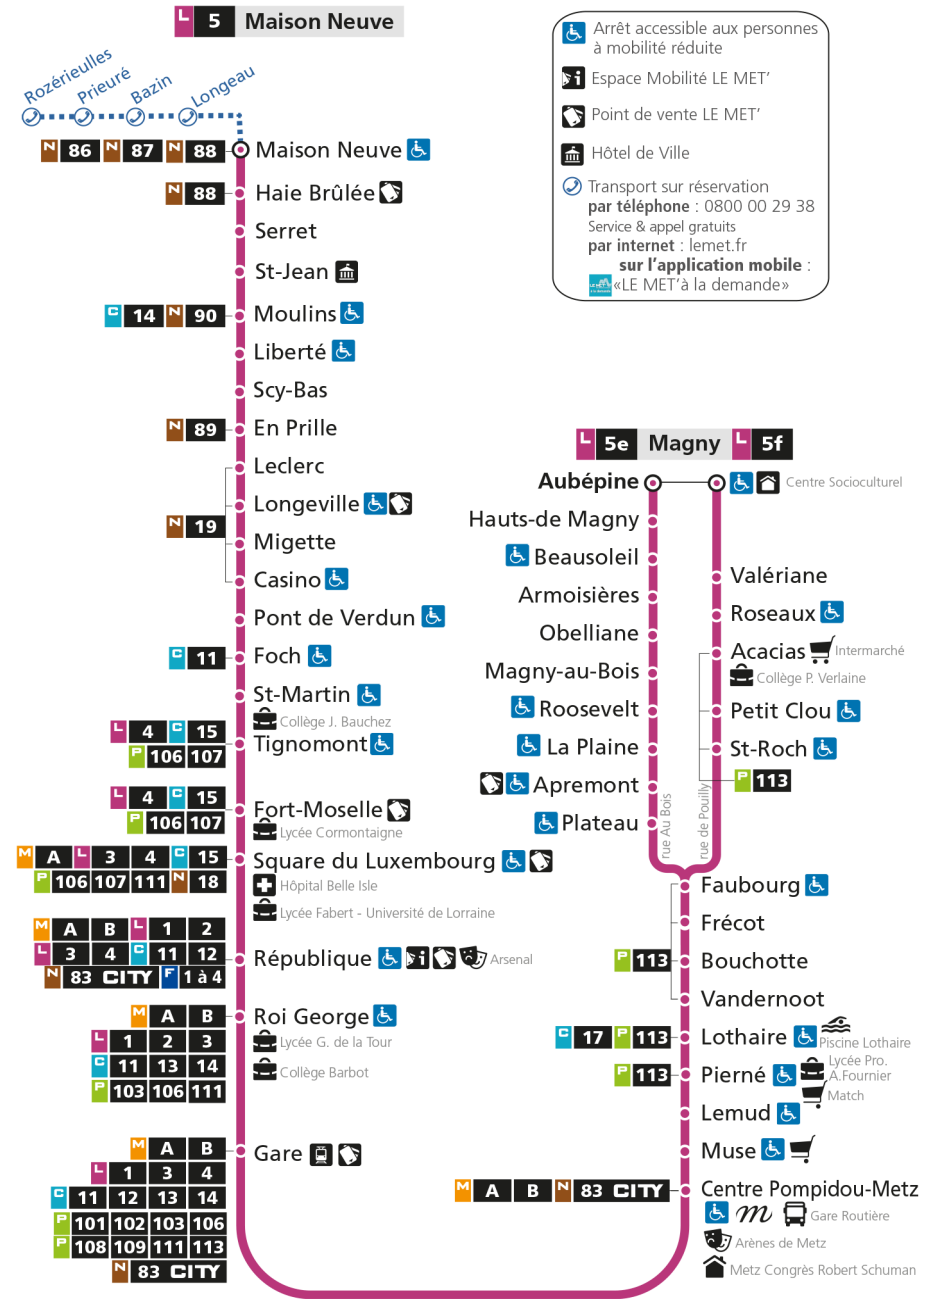

Retrouvez tous les horaires du réseau LE MET' sur lemet.fr

L 5 MAGNY
arrêt ROSEAUX

Horaires valables du 31 Août 2020 au 04 Juillet 2021

Lundi à vendredi		Samedi		Dimanche et jours fériés	
4h		4h		4h	
5h	33	5h	31	5h	
6h	13 40	6h	05 37	6h	
7h	09 32 54	7h	07 38	7h	
8h	14 33	8h	08 38	8h	24
9h	03 13 36	9h	10 41	9h	24
10h	04 32	10h	10 40	10h	24
11h	00 29 57	11h	11 40	11h	24
12h	24 52	12h	09 40	12h	24
13h	20 47	13h	10 40	13h	18 51
14h	15 43	14h	10 41	14h	21 52
15h	09 32 53	15h	10 40	15h	22 52
16h	13 33 53	16h	10 43	16h	23 53
17h	14 27 35 54	17h	13 45	17h	23 53
18h	14 25 46	18h	13 42	18h	23 53
19h	07 17 38 50	19h	12 41	19h	22 52
20h	15 29	20h	12 50	20h	41
21h	19	21h	35	21h	32
22h		22h		22h	
23h		23h		23h	
00h		00h		00h	

Retrouvez tous les horaires du réseau LE MET' sur lemet.fr

L **5** **MAGNY**
arrêt VALERIANE

Horaires valables du 31 Août 2020 au 04 Juillet 2021

Lundi à vendredi		Samedi		Dimanche et jours fériés	
4h		4h		4h	
5h	34	5h	32	5h	
6h	14 41	6h	06 38	6h	
7h	10 33 55	7h	08 39	7h	
8h	15 34	8h	09 39	8h	25
9h	04 14 37	9h	11 42	9h	25
10h	05 33	10h	11 41	10h	25
11h	01 30 58	11h	12 41	11h	25
12h	25 53	12h	10 41	12h	25
13h	21 48	13h	11 41	13h	19 52
14h	16 44	14h	11 42	14h	22 53
15h	10 33 54	15h	11 41	15h	23 53
16h	14 34 54	16h	11 44	16h	24 54
17h	15 28 36 55	17h	14 46	17h	24 54
18h	15 26 47	18h	14 43	18h	24 54
19h	08 18 39 51	19h	13 42	19h	23 53
20h	16 30	20h	13 51	20h	42
21h	20	21h	36	21h	33
22h		22h		22h	
23h		23h		23h	
00h		00h		00h	