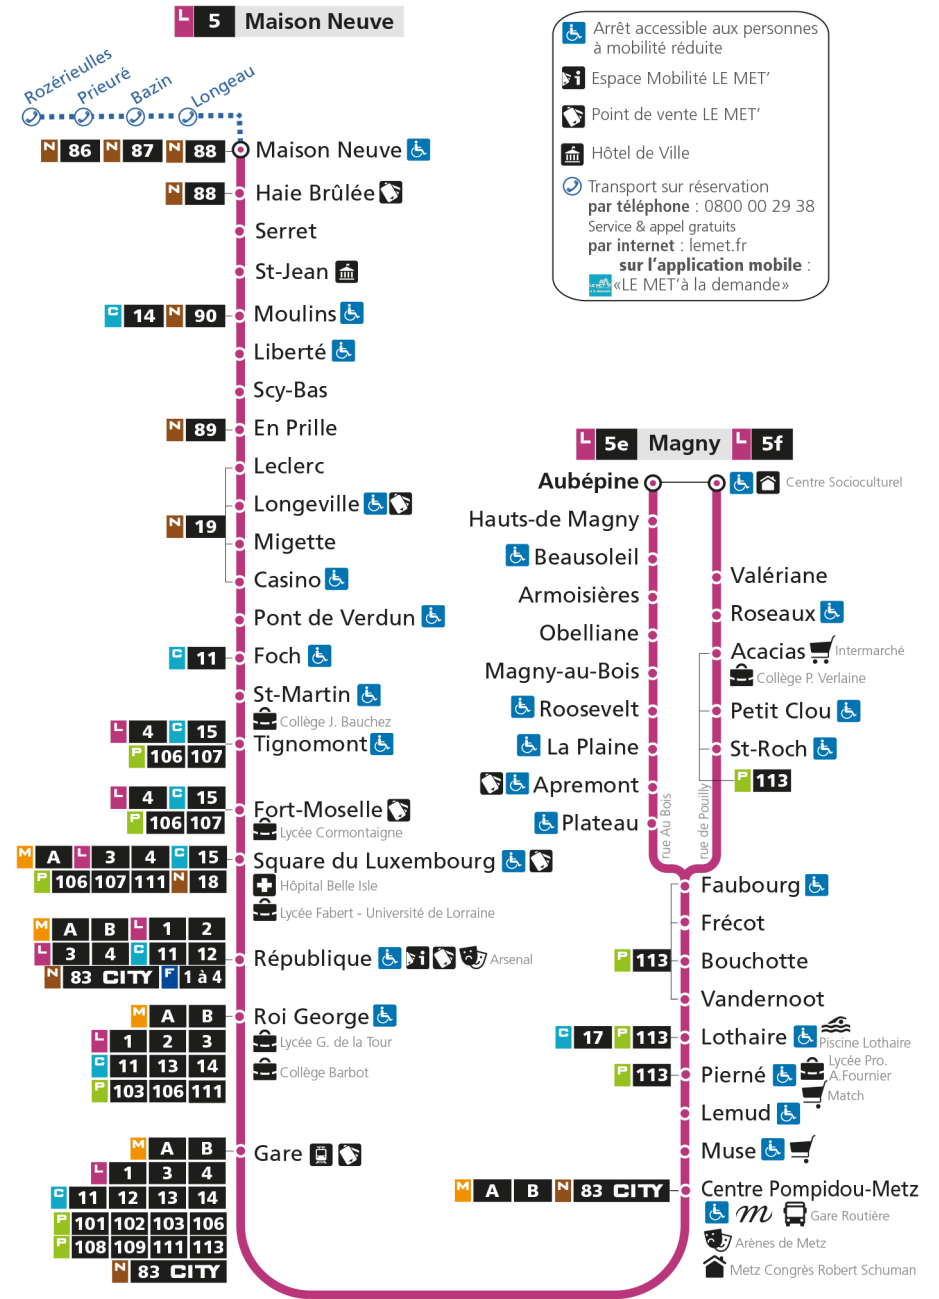

L 5 MAGNY
arrêt ST-ROCH

Horaires valables du 31 Août 2020 au 04 Juillet 2021

Lundi à vendredi		Samedi		Dimanche et jours fériés	
4h		4h		4h	
5h	31	5h	30	5h	
6h	11 38	6h	04 36	6h	
7h	07 30 52	7h	06 36	7h	
8h	12 31	8h	06 36	8h	23
9h	01 11 34	9h	08 39	9h	23
10h	02 30 58	10h	08 38	10h	23
11h	27 55	11h	09 38	11h	23
12h	22 50	12h	07 38	12h	23
13h	18 45	13h	08 38	13h	17 50
14h	13 41	14h	08 39	14h	20 51
15h	07 30 51	15h	08 38	15h	20 50
16h	11 31 51	16h	08 41	16h	21 51
17h	12 25 32 52	17h	11 43	17h	21 51
18h	12 23 44	18h	11 40	18h	21 51
19h	05 15 36 48	19h	10 39	19h	20 50
20h	13 27	20h	10 49	20h	39
21h	17	21h	34	21h	30
22h		22h		22h	
23h		23h		23h	
00h		00h		00h