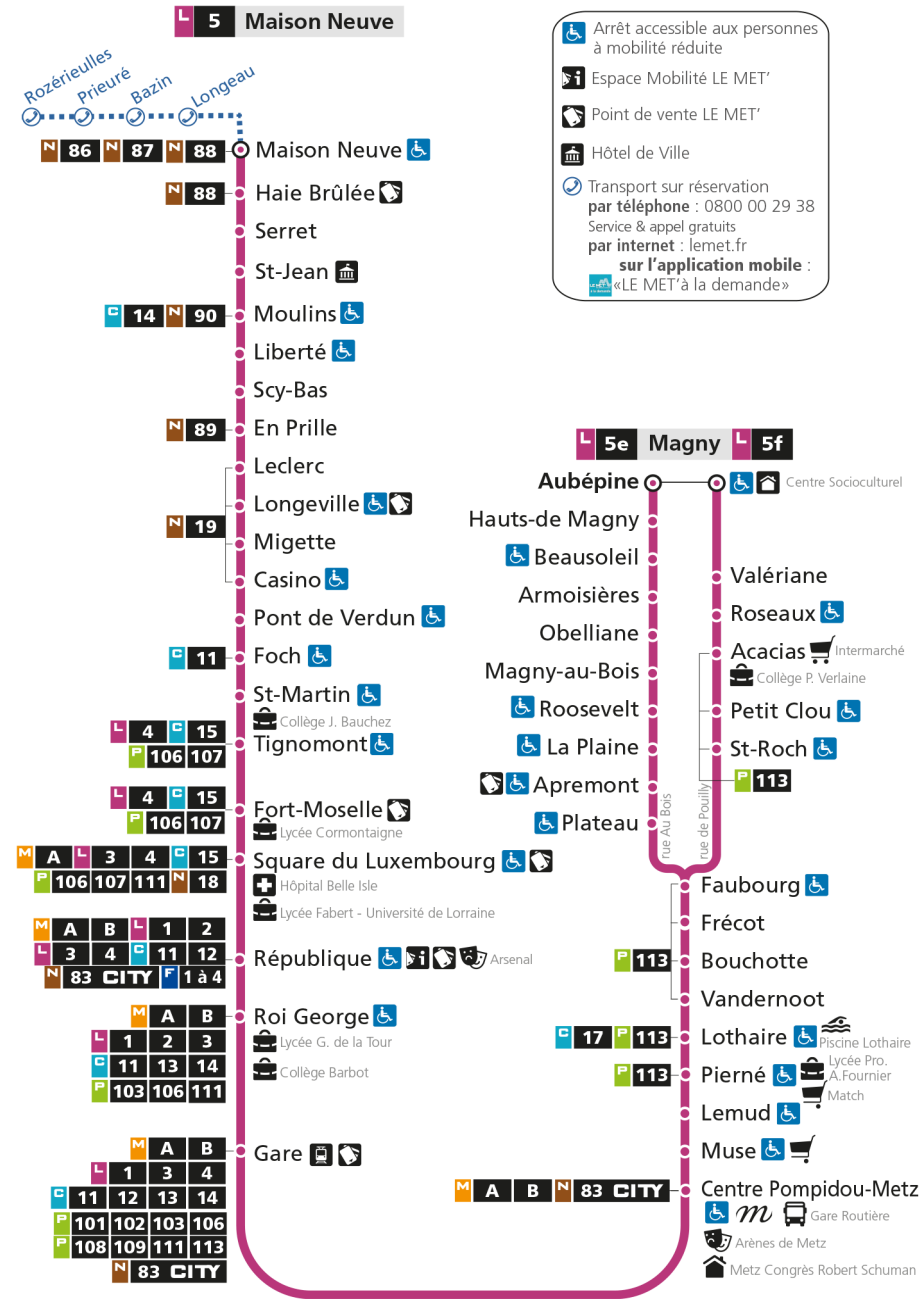

L **5** **MAGNY**
arrêt BEAUSOLEIL

Horaires valables du 31 Août 2020 au 04 Juillet 2021

Lundi à vendredi		Samedi		Dimanche et jours fériés	
4h		4h		4h	
5h	55	5h	53	5h	
6h	29 56	6h	24 55	6h	
7h	26 47	7h	24 54	7h	
8h	07 27 47 57	8h	24 56	8h	
9h	28 54	9h	28 58	9h	
10h	22 50	10h	27 59	10h	
11h	19 47	11h	29 58	11h	
12h	15 42	12h	29 58	12h	
13h	10 38	13h	28 58	13h	
14h	05 33	14h	28 58	14h	
15h	01 25 47	15h	27 58	15h	
16h	07 27 47	16h	30	16h	
17h	09 30 50	17h	00 33	17h	
18h	09 40	18h	03 31 59	18h	
19h	01 31	19h	29 58	19h	
20h	07 48	20h	34	20h	
21h	03 40	21h	16	21h	
22h		22h		22h	
23h		23h		23h	
00h		00h		00h	

- Arrêt accessible aux personnes à mobilité réduite
- Espace Mobilité LE MET'
- Point de vente LE MET'
- Hôtel de Ville
- Transport sur réservation par téléphone : 0800 00 29 38 Service & appel gratuits par internet : lemet.fr sur l'application mobile : «LE MET' à la demande»