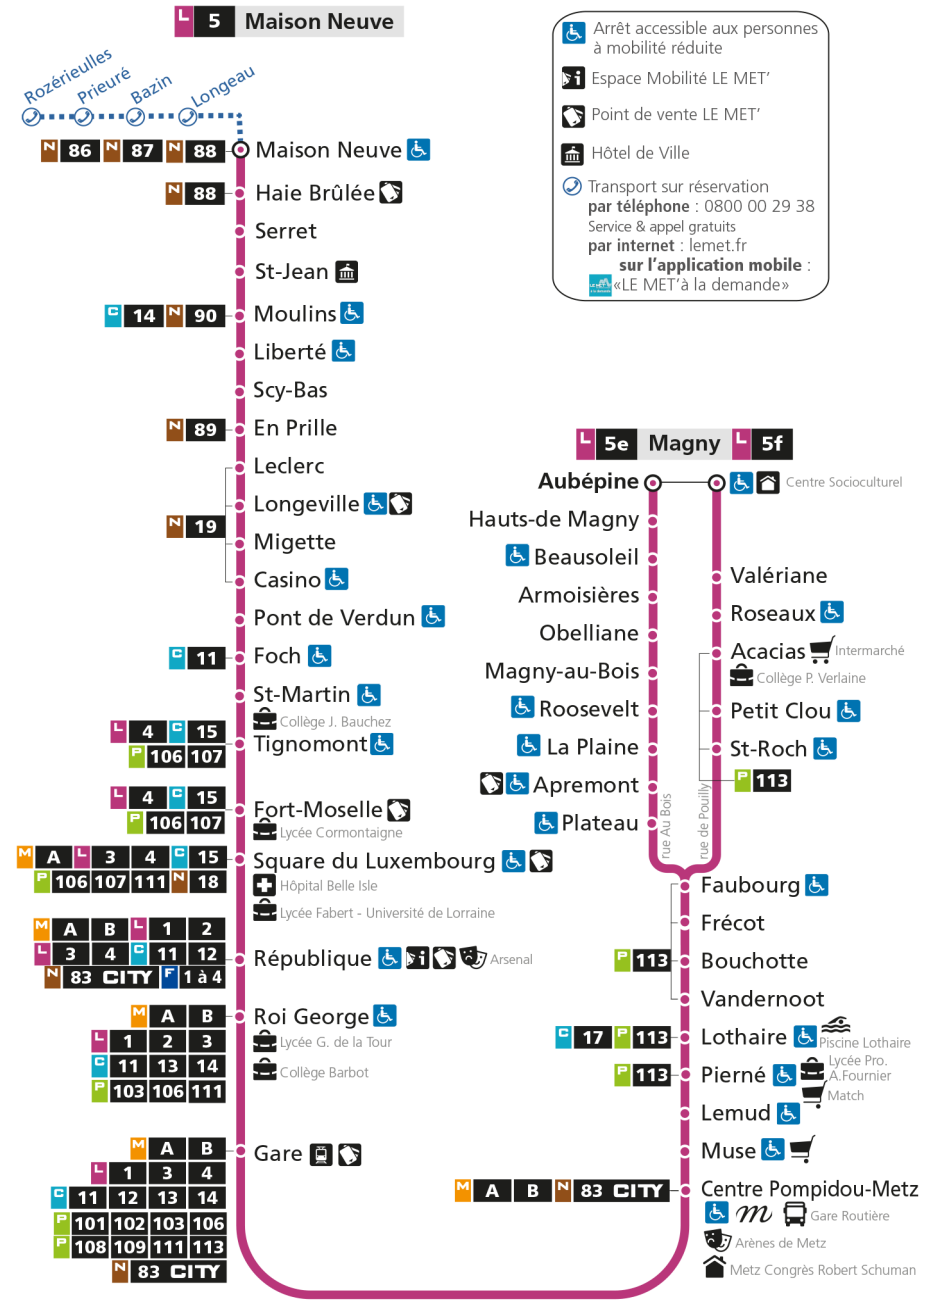

S - Le voyage se termine à REPUBLIQUE WINSTON C.
f - Terminus Magny par rue de Pouilly
x - Circule uniquement en période scolaire

Retrouvez tous les horaires du réseau LE MET' sur lemet.fr

L **5** **MAGNY**
arrêt **SERRET**

S - Le voyage se termine à REPUBLIQUE WINSTON C.
f - Terminus Magny par rue de Pouilly
x - Circule uniquement en période scolaire

Retrouvez tous les horaires du réseau LE MET' sur lemet.fr

L **5** **MAGNY**
arrêt **ST-MARTIN**

Retrouvez tous les horaires du réseau LE MET' sur lemet.fr

L **5** **MAGNY**
arrêt TIGNOMONT

Horaires valables du 31 Août 2020 au 04 Juillet 2021

Lundi à vendredi		Samedi		Dimanche et jours fériés	
4h		4h		4h	
5h	10f 30 50f	5h	11f 30 45f	5h	
6h	04 17f 31 45f 56	6h	00 15f 30 45f 59	6h	
7h	05f 15 24f 29S 34 40x 44f 55	7h	15f 28 43f 57	7h	56f
8h	06f 16 26 36f 46f 57	8h	12f 28 44f 59	8h	56f
9h	09f 23 38f 52	9h	15f 30 45f 59	9h	56f
10h	06f 20 34f 48	10h	15f 30 46f	10h	56f
11h	02f 16 30f 44 57f	11h	00 15f 29 44f	11h	56f
12h	11 25f 39 53f	12h	00 15f 30 45f	12h	55f
13h	07 20f 34 48f	13h	00 15f 30 45f 59	13h	28f 58f
14h	02 16f 30 42f 54	14h	15f 29 44f 58	14h	29f 58f
15h	05f 16 26f 36 46f 56	15h	14f 28 44f	15h	28f 58f
16h	06f 16 26f 36 46f 56	16h	00 15f 30 46f	16h	28f 58f
17h	06f 16 26f 36 46f 56f	17h	01 16f 30 45f	17h	28f 58f
18h	06 17f 29 40f 50f	18h	00 14f 29 44f 59	18h	28f 58f
19h	01 12f 24f 37 51f	19h	14f 30 48f	19h	28f
20h	05f 21 38 56f	20h	07 27f 49	20h	18f
21h	15	21h	12f	21h	09f
22h		22h		22h	
23h		23h		23h	
00h		00h		00h	

S - Le voyage se termine à REPUBLIQUE WINSTON C.
f - Terminus Magny par rue de Pouilly
x - Circule uniquement en période scolaire

Retrouvez tous les horaires du réseau LE MET' sur lemet.fr

L **5** **MAGNY**
arrêt FORT MOSELLE