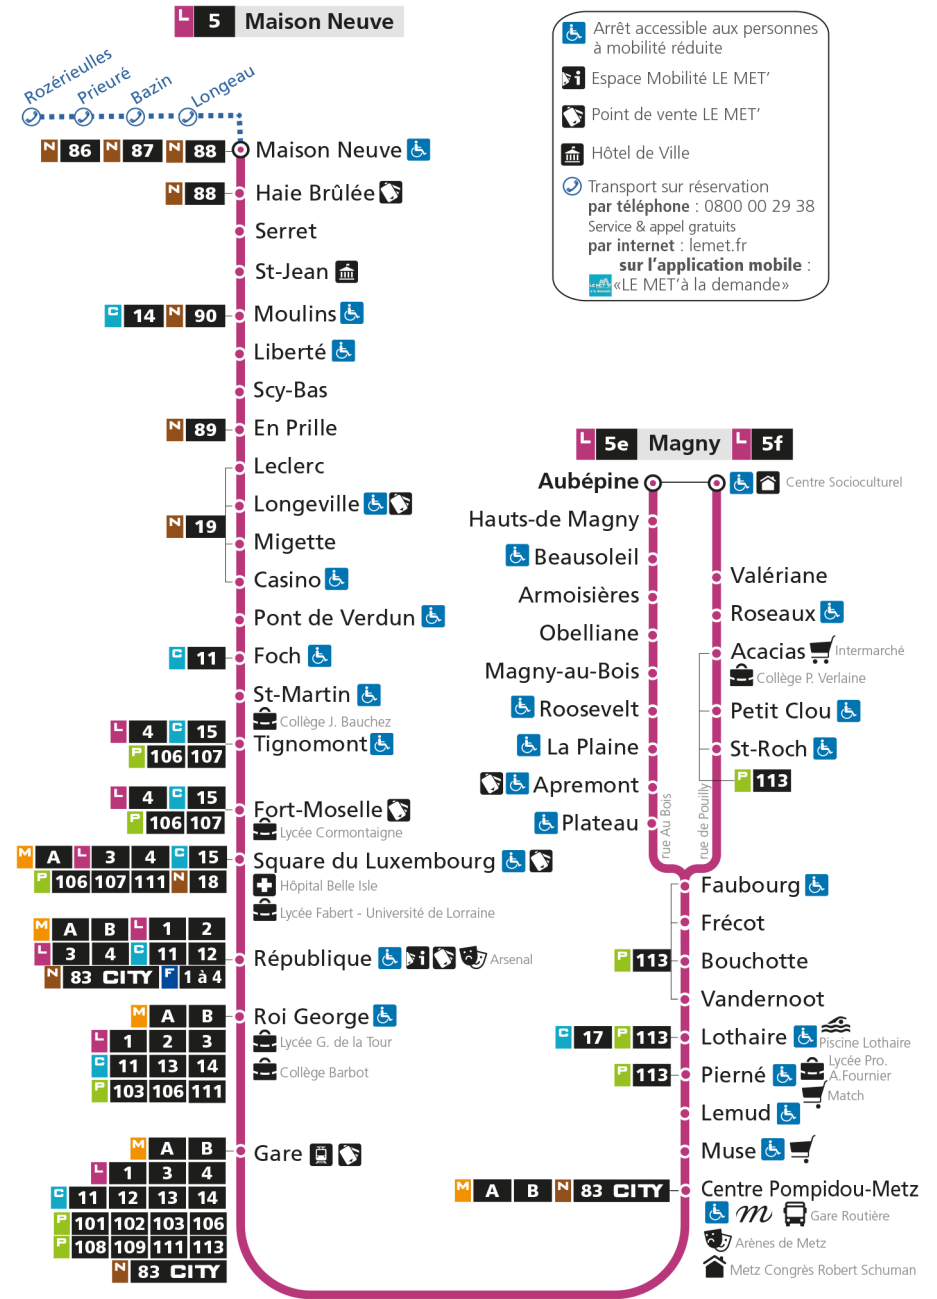

S - Le voyage se termine à REPUBLIQUE WINSTON C.
f - Terminus Magny par rue de Pouilly
x - Circule uniquement en période scolaire

Retrouvez tous les horaires du réseau LE MET' sur lemet.fr

L **5** **MAGNY**
arrêt **SERRET**

S - Le voyage se termine à REPUBLIQUE WINSTON C.
f - Terminus Magny par rue de Pouilly
x - Circule uniquement en période scolaire

Retrouvez tous les horaires du réseau LE MET' sur lemet.fr

L **5** **MAGNY**
arrêt MIGETTE

S - Le voyage se termine à REPUBLIQUE WINSTON C.
f - Terminus Magny par rue de Pouilly
x - Circule uniquement en période scolaire

Retrouvez tous les horaires du réseau LE MET' sur lemet.fr

L **5** **MAGNY**
arrêt CASINO

S - Le voyage se termine à REPUBLIQUE WINSTON C.
f - Terminus Magny par rue de Pouilly
x - Circule uniquement en période scolaire

Retrouvez tous les horaires du réseau LE MET' sur lemet.fr

L **5** **MAGNY**
arrêt **PONT DE VERDUN**