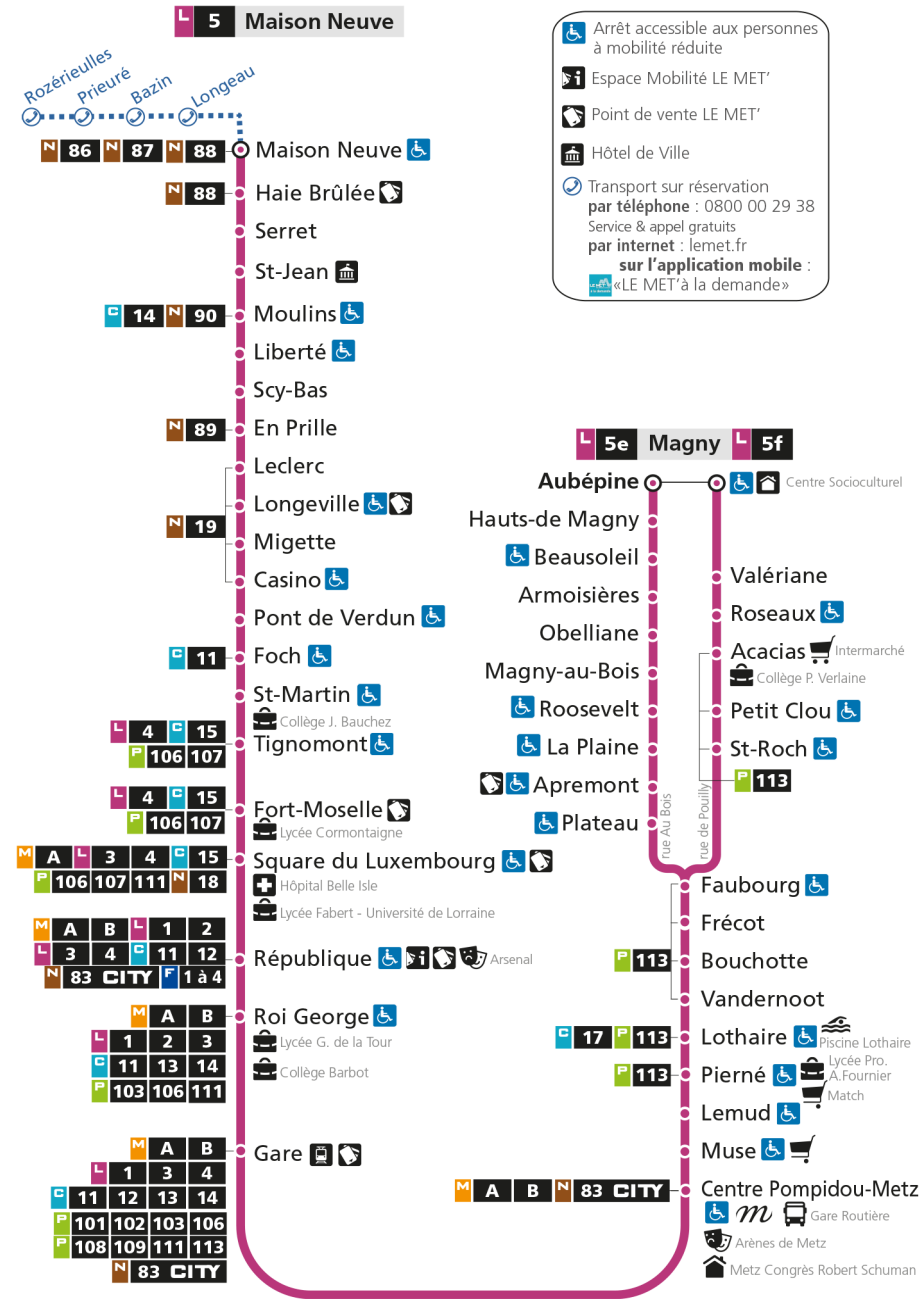

Retrouvez tous les horaires du réseau LE MET' sur lemet.fr

L **5** **MAGNY**
arrêt FAUBOURG

Horaires valables du 31 Août 2020 au 04 Juillet 2021

Lundi à vendredi		Samedi		Dimanche et jours fériés	
4h		4h		4h	
5h	29 49	5h	28 47	5h	
6h	09 23 36 50	6h	02 18 34 49	6h	
7h	05 18 28 39 50 59	7h	04 18 34 48	7h	
8h	10 19 29 39 49 59	8h	04 18 34 50	8h	21
9h	09 20 32 46	9h	06 21 37 51	9h	21
10h	00 14 28 42 56	10h	06 20 36 51	10h	21
11h	11 25 39 53	11h	07 21 36 50	11h	21
12h	07 20 34 48	12h	05 21 36 51	12h	21
13h	02 16 30 43 57	13h	06 21 36 51	13h	15 48
14h	11 25 39 53	14h	06 21 37 51	14h	18 49
15h	05 17 28 39 49 59	15h	06 20 36 51	15h	18 48
16h	09 19 29 39 49	16h	06 23 38 53	16h	19 49
17h	00 10 20 23 30 40 50	17h	09 25 41 54	17h	19 49
18h	00 10 21 31 42 53	18h	09 24 38 52	18h	19 49
19h	03 13 23 34 46 59	19h	08 22 37 51	19h	18 48
20h	11 25 41 57	20h	08 27 47	20h	37
21h	15 34	21h	09 32	21h	28
22h		22h		22h	
23h		23h		23h	
00h		00h		00h	

L **5** **MAGNY**
arrêt PLATEAU

Horaires valables du 31 Août 2020 au 04 Juillet 2021

Lundi à vendredi	Samedi	Dimanche et jours fériés
4h	4h	4h
5h 50	5h 48	5h
6h 24 51	6h 19 50	6h
7h 19 40	7h 19 49	7h
8h 00 20 40 50	8h 19 51	8h
9h 21 47	9h 22 52	9h
10h 15 43	10h 21 52	10h
11h 12 40	11h 22 51	11h
12h 08 35	12h 22 52	12h
13h 03 31 58	13h 22 52	13h
14h 26 54	14h 22 52	14h
15h 18 40	15h 21 52	15h
16h 00 20 40	16h 24 54	16h
17h 02 22 42	17h 26 56	17h
18h 02 33 54	18h 25 53	18h
19h 24	19h 23 52	19h
20h 00 42 58	20h 28	20h
21h 35	21h 10	21h
22h	22h	22h
23h	23h	23h
00h	00h	00h