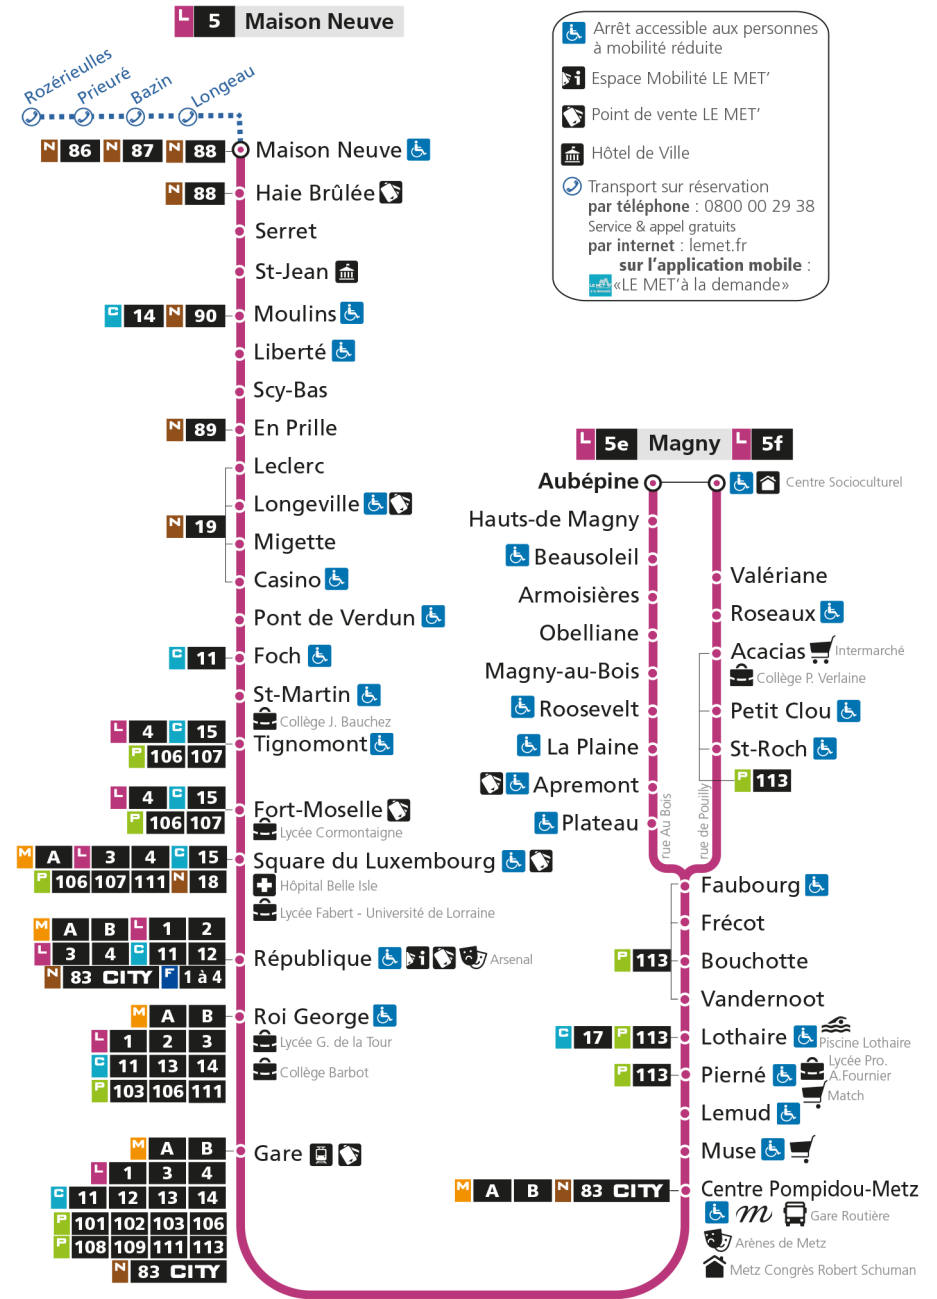

L **5** **MAGNY**
arrêt MAISON NEUVE

Horaires valables du 31 Août 2020 au 04 Juillet 2021

Lundi à vendredi		Samedi		Dimanche et jours fériés	
4h	58f	4h	59f	4h	
5h	18 38f 52	5h	18 33f 48	5h	
6h	05f 17 31f 42 50f 59	6h	03f 18 33f 46	6h	
7h	06f 11S 15 24f 34 45f 55	7h	01f 13 28f 41 56f	7h	45f
8h	05 16f 27f 39 51f	8h	12 28f 43 59f	8h	43f
9h	07 22f 36 50f	9h	14 29f 45	9h	42f
10h	04 18f 32 46f	10h	01f 16 32f 46	10h	42f
11h	00 14f 28 41f 55	11h	01f 15 30f 46	11h	42f
12h	09f 23 37f 51	12h	01f 16 31f 46	12h	41f
13h	04f 18 32f 46	13h	01f 16 31f 46	13h	14f 44f
14h	00f 14 26f 38 49f	14h	01f 15 30f 44	14h	15f 44f
15h	00 10f 20 30f 40 50f 59	15h	00f 14 30f 46	15h	14f 44f
16h	09f 19 28f 38 48f 58	16h	01f 16 32f 47	16h	14f 44f
17h	08f 18 29f 39f 49	17h	02f 15 28f 43 57f	17h	14f 44f
18h	01f 13 24f 35f 47 59f	18h	14 29f 44 59f	18h	14f 44f
19h	11f 24 38f 53f	19h	15 33f 55	19h	15f
20h	09 26 44f	20h	15f 37	20h	05f 56f
21h	03	21h	00f	21h	
22h		22h		22h	
23h		23h		23h	
00h		00h		00h	

S - Le voyage se termine à REPUBLIQUE WINSTON C.
f - Terminus Magny par rue de Pouilly

Retrouvez tous les horaires du réseau LE MET' sur lemet.fr

L **5** **MAGNY**
arrêt HAIE BRULEE

Horaires valables du 31 Août 2020 au 04 Juillet 2021

S - Le voyage se termine à REPUBLIQUE WINSTON C.
f - Terminus Magny par rue de Pouilly
x - Circule uniquement en période scolaire

Retrouvez tous les horaires du réseau LE MET' sur lemet.fr

L **5** **MAGNY**
arrêt **SERRET**

S - Le voyage se termine à REPUBLIQUE WINSTON C.
f - Terminus Magny par rue de Pouilly
x - Circule uniquement en période scolaire

Retrouvez tous les horaires du réseau LE MET' sur lemet.fr

L **5** **MAGNY**
arrêt ST-JEAN