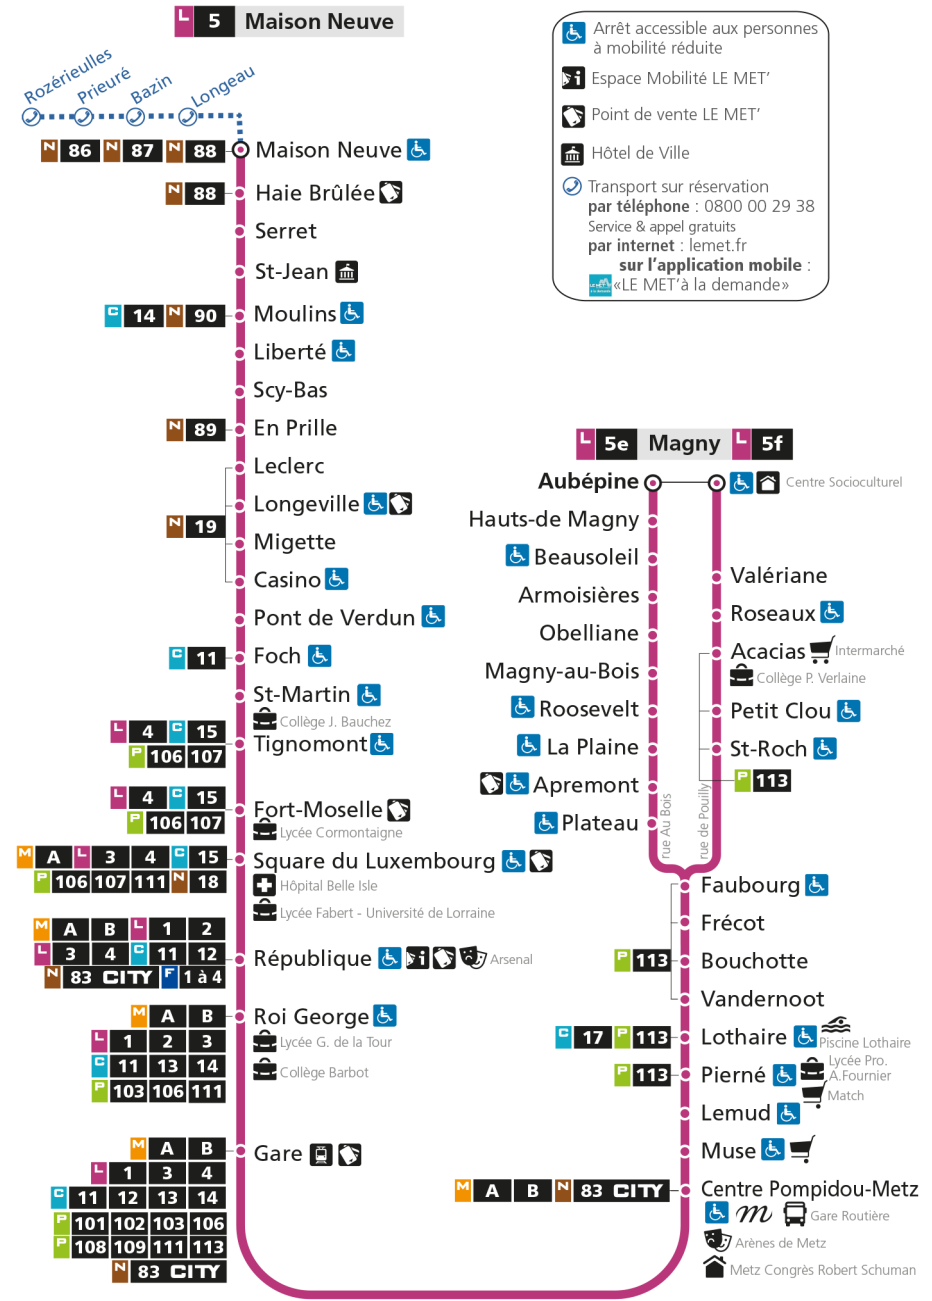

L **5** **MAGNY**
arrêt **ST-MARTIN**

Horaires valables du 31 Août 2020 au 04 Juillet 2021

Lundi à vendredi		Samedi		Dimanche et jours fériés	
4h		4h		4h	
5h	09f 29 49f	5h	10f 29 44f 59	5h	
6h	03 16f 30 44f 55	6h	14f 29 44f 58	6h	
7h	04f 13 22f 27S 32 38x 42f 53	7h	14f 27 42f 56	7h	55f
8h	04f 14 24 35f 45f 56	8h	11f 27 43f 58	8h	55f
9h	08f 22 37f 51	9h	14f 29 44f 58	9h	55f
10h	05f 19 33f 47	10h	14f 29 45f 59	10h	55f
11h	01f 15 29f 43 56f	11h	14f 28 43f 59	11h	55f
12h	10 24f 38 52f	12h	14f 29 44f 59	12h	54f
13h	06 19f 33 47f	13h	14f 29 44f 58	13h	27f 57f
14h	01 15f 29 41f 53	14h	14f 28 43f 57	14h	28f 57f
15h	04f 15 25f 35 45f 55	15h	13f 27 43f 59	15h	27f 57f
16h	05f 15 25f 35 44f 54	16h	14f 29 45f	16h	27f 57f
17h	04f 14 24f 34 44f 54f	17h	00 15f 29 44f 59	17h	27f 57f
18h	04 16f 28 39f 49f	18h	13f 28 43f 58	18h	27f 57f
19h	00 11f 23f 36 50f	19h	13f 29 47f	19h	27f
20h	04f 20 37 55f	20h	06 26f 48	20h	17f
21h	14	21h	11f	21h	08f
22h		22h		22h	
23h		23h		23h	
00h		00h		00h	

S - Le voyage se termine à REPUBLIQUE WINSTON C.
f - Terminus Magny par rue de Pouilly
x - Circule uniquement en période scolaire

- Arrêt accessible aux personnes à mobilité réduite
- Espace Mobilité LE MET'
- Point de vente LE MET'
- Hôtel de Ville
- Transport sur réservation
  par téléphone : 0800 00 29 38
  Service & appel gratuits
  par internet : lemet.fr
  sur l'application mobile :
   «LE MET' à la demande»

Retrouvez tous les horaires du réseau LE MET' sur lemet.fr