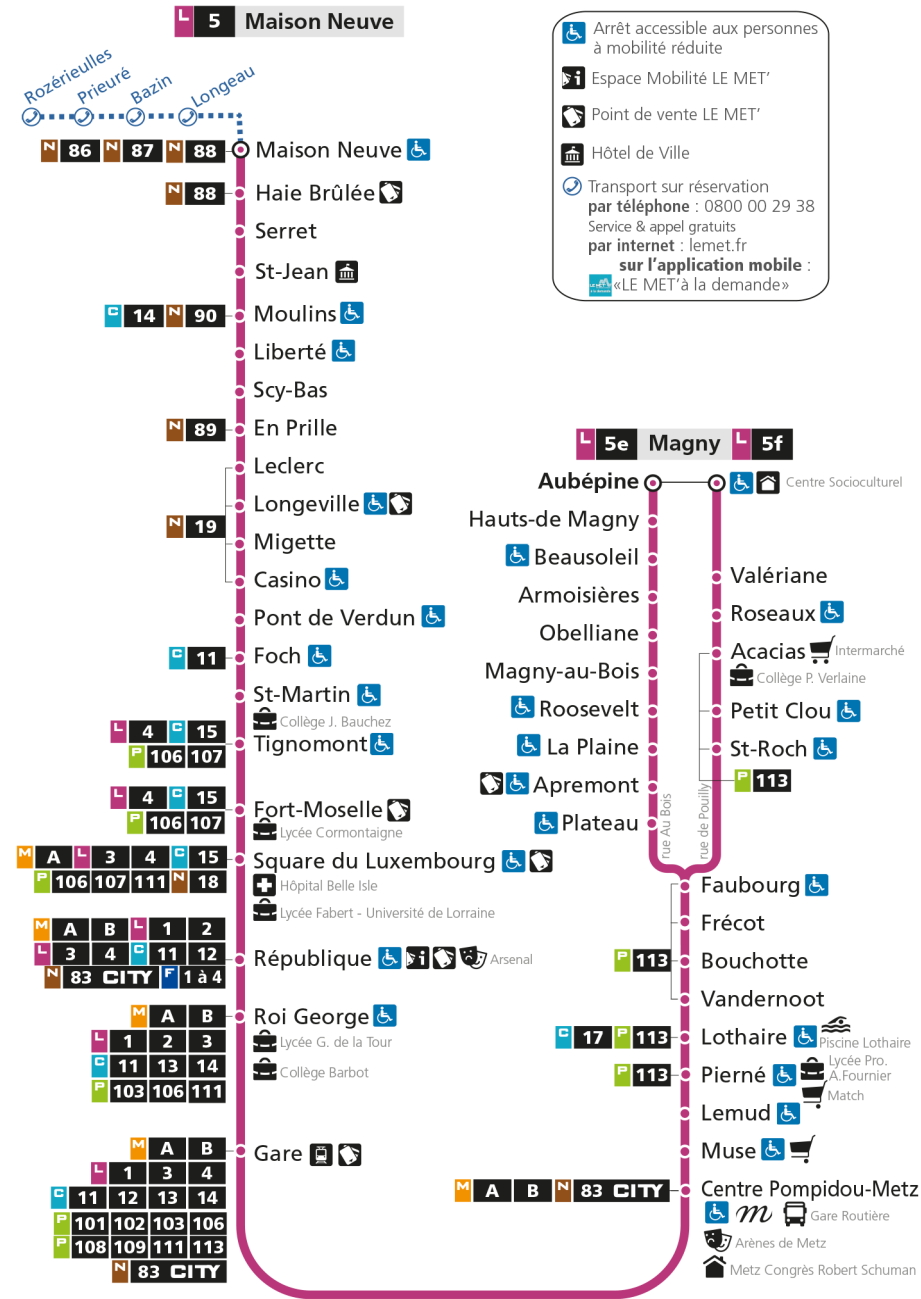

L **5** **MAGNY**
arrêt OBELLIANE

Horaires valables du 31 Août 2020 au 04 Juillet 2021

Lundi à vendredi		Samedi		Dimanche et jours fériés	
4h		4h		4h	
5h	53	5h	51	5h	
6h	27 54	6h	22 53	6h	
7h	23 44	7h	22 52	7h	
8h	04 25 44 54	8h	22 54	8h	
9h	25 51	9h	26 56	9h	
10h	19 47	10h	25 56	10h	
11h	16 44	11h	26 55	11h	
12h	12 39	12h	26 56	12h	
13h	07 35	13h	26 56	13h	
14h	02 30 58	14h	26 56	14h	
15h	22 44	15h	25 56	15h	
16h	04 24 44	16h	28 58	16h	
17h	06 27 47	17h	30	17h	
18h	07 37 58	18h	01 29 57	18h	
19h	28	19h	27 56	19h	
20h	04 46	20h	32	20h	
21h	01 38	21h	14	21h	
22h		22h		22h	
23h		23h		23h	
00h		00h		00h	

Retrouvez tous les horaires du réseau LE MET' sur lemet.fr