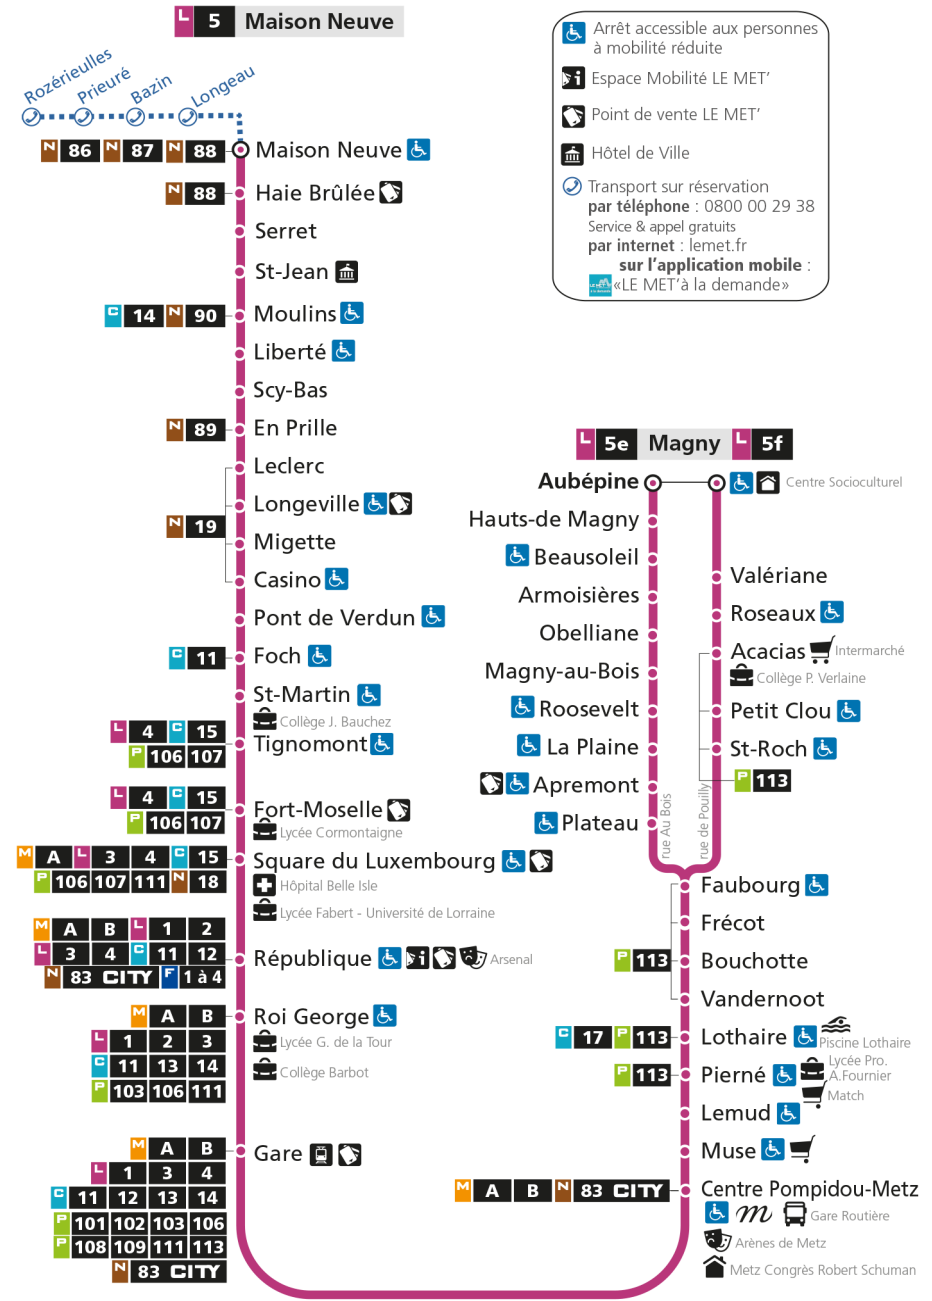

S - Le voyage se termine à REPUBLIQUE WINSTON C.
f - Terminus Magny par rue de Pouilly
x - Circule uniquement en période scolaire

Retrouvez tous les horaires du réseau LE MET' sur lemet.fr

L **5** **MAGNY**
arrêt **SERRET**

S - Le voyage se termine à REPUBLIQUE WINSTON C.
f - Terminus Magny par rue de Pouilly
x - Circule uniquement en période scolaire

Retrouvez tous les horaires du réseau LE MET' sur lemet.fr

L **5** **MAGNY**
arrêt ST-JEAN

S - Le voyage se termine à REPUBLIQUE WINSTON C.
f - Terminus Magny par rue de Pouilly
x - Circule uniquement en période scolaire

Retrouvez tous les horaires du réseau LE MET' sur lemet.fr

L **5** **MAGNY**
arrêt LIBERTE

S - Le voyage se termine à REPUBLIQUE WINSTON C.
f - Terminus Magny par rue de Pouilly
x - Circule uniquement en période scolaire

Retrouvez tous les horaires du réseau LE MET' sur lemet.fr

L **5** **MAGNY**
arrêt SCY BAS