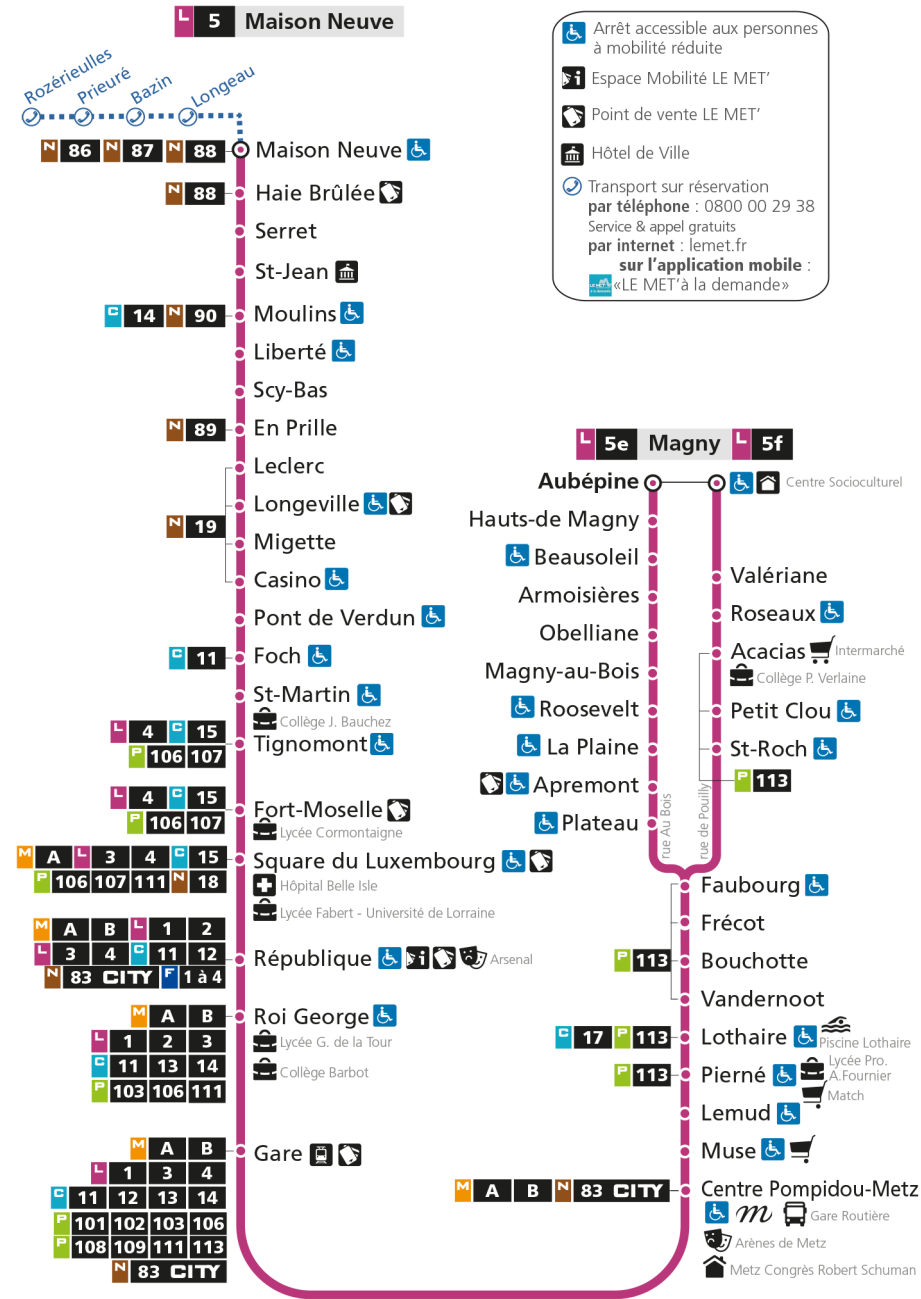

L **5** **MAGNY**
arrêt LA PLAINE

Horaires valables du 31 Août 2020 au 04 Juillet 2021

Lundi à vendredi		Samedi		Dimanche et jours fériés	
4h		4h		4h	
5h	51	5h	49	5h	
6h	25 52	6h	20 51	6h	
7h	21 42	7h	20 50	7h	
8h	02 22 42 52	8h	20 52	8h	
9h	23 49	9h	24 54	9h	
10h	17 45	10h	23 54	10h	
11h	13 41	11h	24 53	11h	
12h	09 36	12h	24 54	12h	
13h	04 32 59	13h	24 54	13h	
14h	27 55	14h	24 54	14h	
15h	19 41	15h	23 53	15h	
16h	01 21 41	16h	25 55	16h	
17h	03 23 43	17h	27 57	17h	
18h	03 34 55	18h	26 55	18h	
19h	26	19h	25 54	19h	
20h	02 44 59	20h	30	20h	
21h	36	21h	12	21h	
22h		22h		22h	
23h		23h		23h	
00h		00h		00h	

Retrouvez tous les horaires du réseau LE MET' sur lemet.fr

L **5** **MAGNY**
arrêt ROOSEVELT

Horaires valables du 31 Août 2020 au 04 Juillet 2021

Lundi à vendredi		Samedi		Dimanche et jours fériés	
4h		4h		4h	
5h	52	5h	50	5h	
6h	26 53	6h	21 52	6h	
7h	22 43	7h	21 51	7h	
8h	03 23 43 53	8h	21 53	8h	
9h	24 50	9h	25 55	9h	
10h	18 46	10h	24 55	10h	
11h	15 43	11h	25 54	11h	
12h	11 38	12h	25 55	12h	
13h	06 34	13h	25 55	13h	
14h	01 29 57	14h	25 55	14h	
15h	21 43	15h	24 55	15h	
16h	03 23 43	16h	27 57	16h	
17h	05 25 45	17h	29 59	17h	
18h	05 36 57	18h	28 56	18h	
19h	27	19h	26 55	19h	
20h	03 45	20h	31	20h	
21h	00 37	21h	13	21h	
22h		22h		22h	
23h		23h		23h	
00h		00h		00h	

Retrouvez tous les horaires du réseau LE MET' sur lemet.fr

L **5** **MAGNY**
arrêt MAGNY-AU-BOIS

Horaires valables du 31 Août 2020 au 04 Juillet 2021

Lundi à vendredi		Samedi		Dimanche et jours fériés	
4h		4h		4h	
5h	52	5h	50	5h	
6h	26 53	6h	21 52	6h	
7h	22 43	7h	21 51	7h	
8h	03 24 43 53	8h	21 53	8h	
9h	24 50	9h	25 55	9h	
10h	18 46	10h	24 55	10h	
11h	15 43	11h	25 54	11h	
12h	11 38	12h	25 55	12h	
13h	06 34	13h	25 55	13h	
14h	01 29 57	14h	25 55	14h	
15h	21 43	15h	24 55	15h	
16h	03 23 43	16h	27 57	16h	
17h	05 26 46	17h	29	17h	
18h	06 36 57	18h	00 28 56	18h	
19h	27	19h	26 55	19h	
20h	03 45	20h	31	20h	
21h	00 37	21h	13	21h	
22h		22h		22h	
23h		23h		23h	
00h		00h		00h	