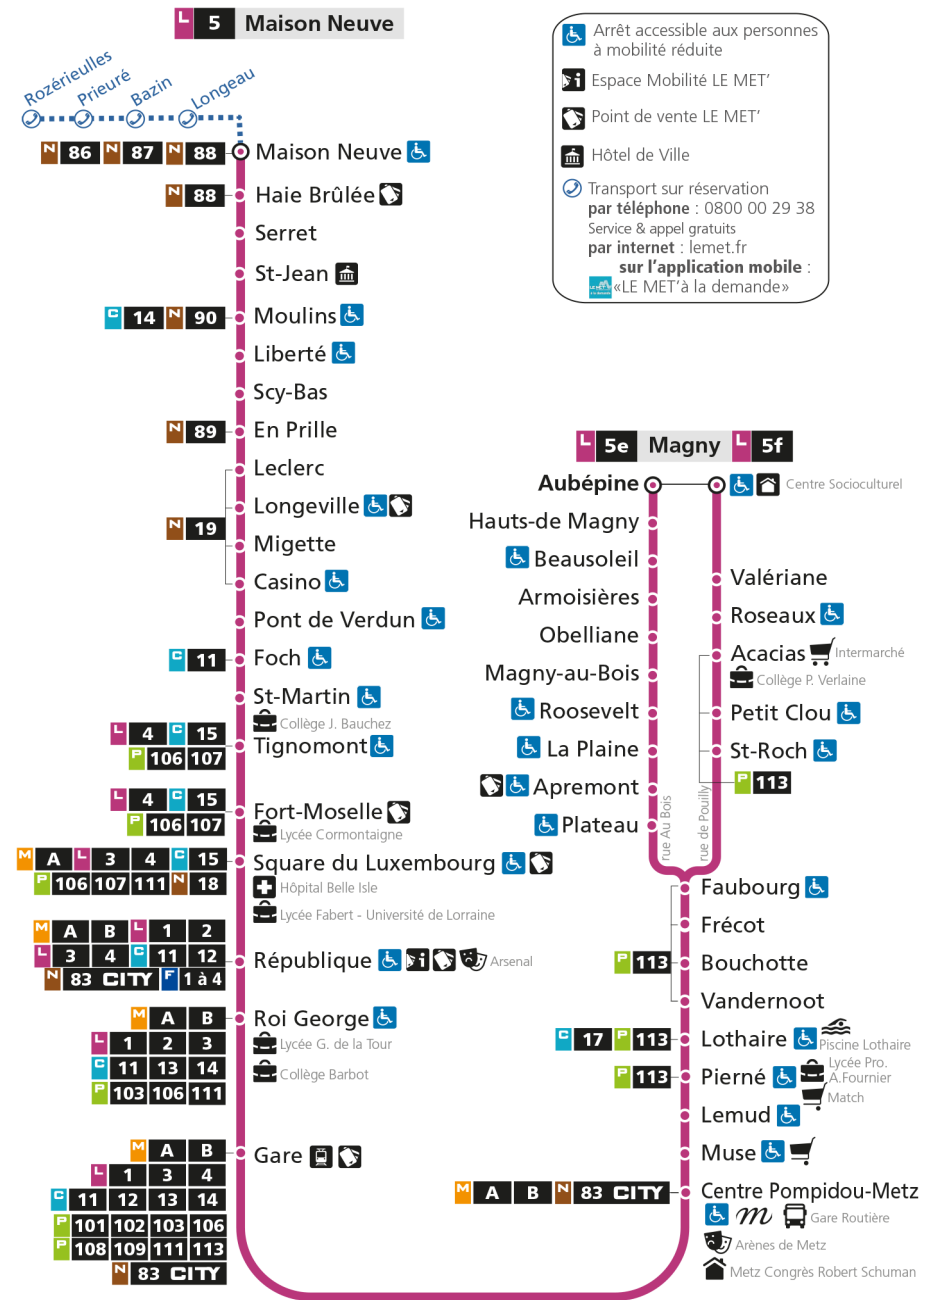

L **5** **MAGNY**
arrêt MAISON NEUVE

Horaires valables du 31 Août 2020 au 04 Juillet 2021

Lundi à vendredi		Samedi		Dimanche et jours fériés	
4h	58f	4h	59f	4h	
5h	18 38f 52	5h	18 33f 48	5h	
6h	05f 17 31f 42 50f 59	6h	03f 18 33f 46	6h	
7h	06f 11S 15 24f 34 45f 55	7h	01f 13 28f 41 56f	7h	45f
8h	05 16f 27f 39 51f	8h	12 28f 43 59f	8h	43f
9h	07 22f 36 50f	9h	14 29f 45	9h	42f
10h	04 18f 32 46f	10h	01f 16 32f 46	10h	42f
11h	00 14f 28 41f 55	11h	01f 15 30f 46	11h	42f
12h	09f 23 37f 51	12h	01f 16 31f 46	12h	41f
13h	04f 18 32f 46	13h	01f 16 31f 46	13h	14f 44f
14h	00f 14 26f 38 49f	14h	01f 15 30f 44	14h	15f 44f
15h	00 10f 20 30f 40 50f 59	15h	00f 14 30f 46	15h	14f 44f
16h	09f 19 28f 38 48f 58	16h	01f 16 32f 47	16h	14f 44f
17h	08f 18 29f 39f 49	17h	02f 15 28f 43 57f	17h	14f 44f
18h	01f 13 24f 35f 47 59f	18h	14 29f 44 59f	18h	14f 44f
19h	11f 24 38f 53f	19h	15 33f 55	19h	15f
20h	09 26 44f	20h	15f 37	20h	05f 56f
21h	03	21h	00f	21h	
22h		22h		22h	
23h		23h		23h	
00h		00h		00h	

S - Le voyage se termine à REPUBLIQUE WINSTON C.
f - Terminus Magny par rue de Pouilly

Retrouvez tous les horaires du réseau LE MET' sur lemet.fr

L **5** **MAGNY**
arrêt HAIE BRULEE

Horaires valables du 31 Août 2020 au 04 Juillet 2021

S - Le voyage se termine à REPUBLIQUE WINSTON C.
f - Terminus Magny par rue de Pouilly
x - Circule uniquement en période scolaire

Retrouvez tous les horaires du réseau LE MET' sur lemet.fr

L **5** **MAGNY**
arrêt **SERRET**

S - Le voyage se termine à REPUBLIQUE WINSTON C.
f - Terminus Magny par rue de Pouilly
x - Circule uniquement en période scolaire

Retrouvez tous les horaires du réseau LE MET' sur lemet.fr

L **5** **MAGNY**
arrêt ST-JEAN