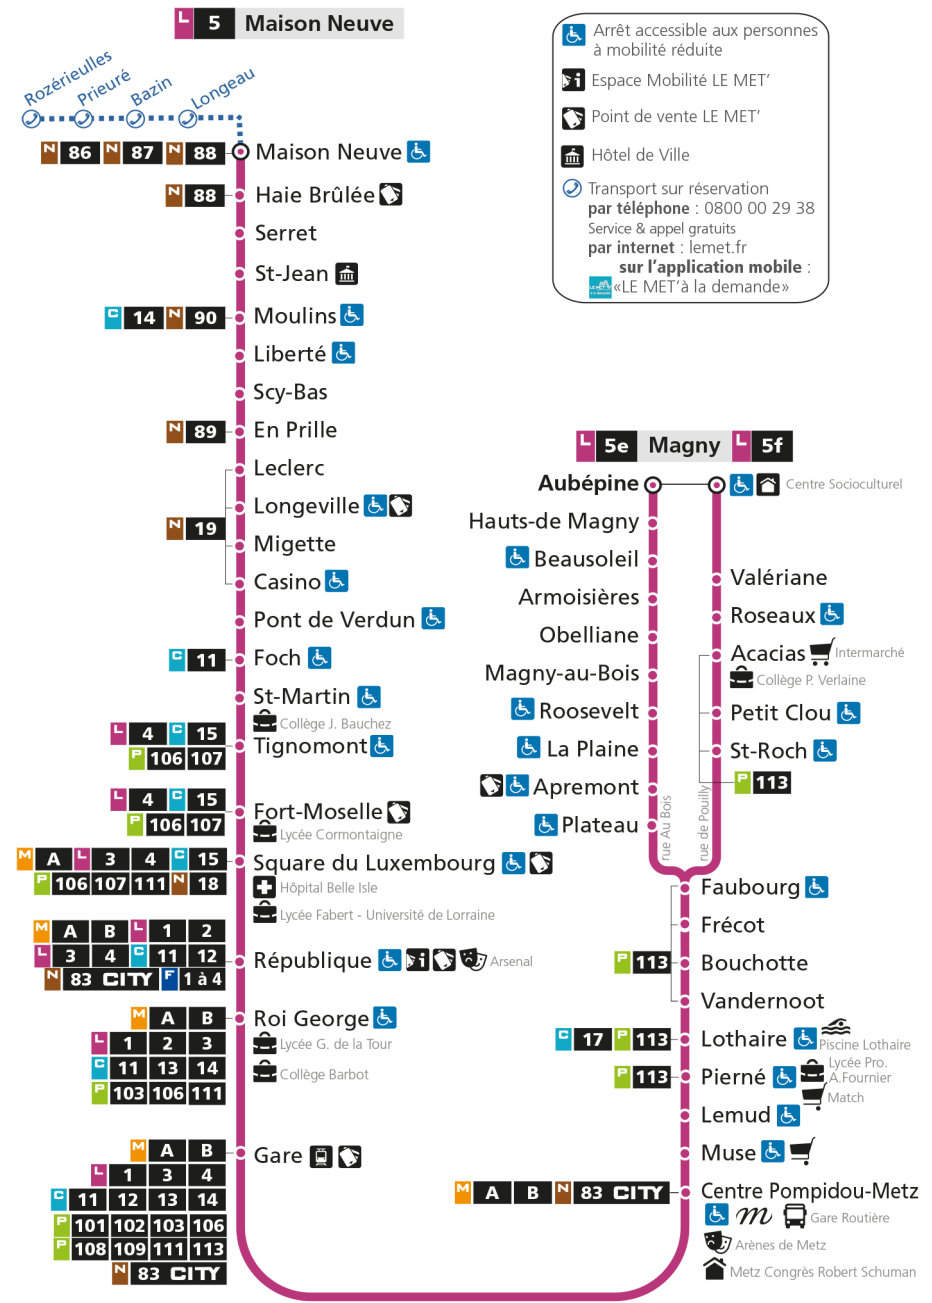

L **5** **MAGNY**
arrêt **PIERNE**

Horaires valables du 31 Août 2020 au 04 Juillet 2021

Lundi à vendredi		Samedi		Dimanche et jours fériés	
4h		4h		4h	
5h	25f 45	5h	24f 43 58f	5h	
6h	05f 19 32f 46	6h	14 30f 45	6h	
7h	00f 13 23f 33 43f 53	7h	00f 14 30f 44 59f	7h	
8h	03f 13 23f 33 43 53f	8h	13 29f 45	8h	16f
9h	03f 14 26f 40 54f	9h	01f 16 32f 46	9h	16f
10h	08 22f 36 50f	10h	01f 15 31f 46	10h	16f
11h	04 18f 32 46f	11h	02f 16 31f 45	11h	16f
12h	00 13f 27 41f 55	12h	00f 16 31f 46	12h	16f
13h	09f 23 36f 50	13h	01f 16 31f 46	13h	10f 43f
14h	04f 18 32f 46 58f	14h	01f 16 32f 46	14h	13f 44f
15h	10 21f 32 42f 52	15h	01f 15 31f 45	15h	13f 43f
16h	02f 12 22f 32 42f 53	16h	01f 16 31f 46	16h	14f 44f
17h	03f 13 16f 23f 33 43f 53	17h	02f 18 34f 47	17h	14f 44f
18h	03f 14f 24 35f 46 56f	18h	02f 17 31f 46	18h	14f 44f
19h	06f 17 28f 40f 53	19h	01f 16 31f 46	19h	13f 43f
20h	06f 20f 36 52	20h	03f 22 42f	20h	32f
21h	10f 29	21h	04 27f	21h	23f
22h		22h		22h	
23h		23h		23h	
00h		00h		00h	

f - Terminus Magny par rue de Pouilly

- Arrêt accessible aux personnes à mobilité réduite
- Espace Mobilité LE MET'
- Point de vente LE MET'
- Hôtel de Ville
- Transport sur réservation
  par téléphone : 0800 00 29 38
  Service & appel gratuits
  par internet : lemet.fr
  sur l'application mobile :
   «LE MET' à la demande»

Retrouvez tous les horaires du réseau LE MET' sur lemet.fr