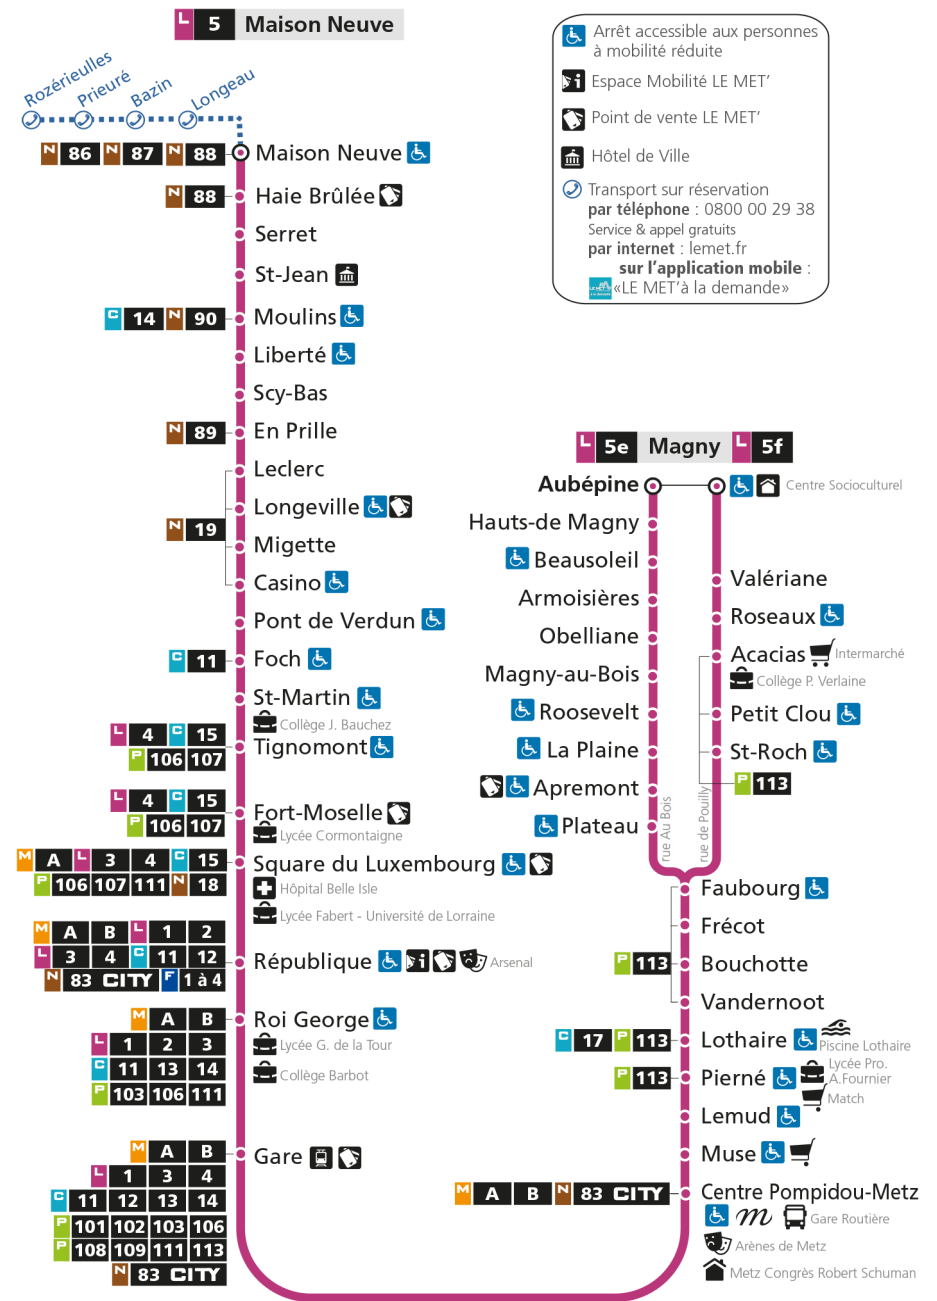

S - Le voyage se termine à REPUBLIQUE WINSTON C.
f - Terminus Magny par rue de Pouilly
x - Circule uniquement en période scolaire

Retrouvez tous les horaires du réseau LE MET' sur lemet.fr

L **5** **MAGNY**
arrêt **LECLERC**

S - Le voyage se termine à REPUBLIQUE WINSTON C.
f - Terminus Magny par rue de Pouilly
x - Circule uniquement en période scolaire

Retrouvez tous les horaires du réseau LE MET' sur lemet.fr

L **5** **MAGNY**
arrêt LONGEVILLE

S - Le voyage se termine à REPUBLIQUE WINSTON C.
f - Terminus Magny par rue de Pouilly
x - Circule uniquement en période scolaire

Retrouvez tous les horaires du réseau LE MET' sur lemet.fr

L **5** **MAGNY**
arrêt MIGETTE

S - Le voyage se termine à REPUBLIQUE WINSTON C.
f - Terminus Magny par rue de Pouilly
x - Circule uniquement en période scolaire

Retrouvez tous les horaires du réseau LE MET' sur lemet.fr

L **5** **MAGNY**
arrêt CASINO