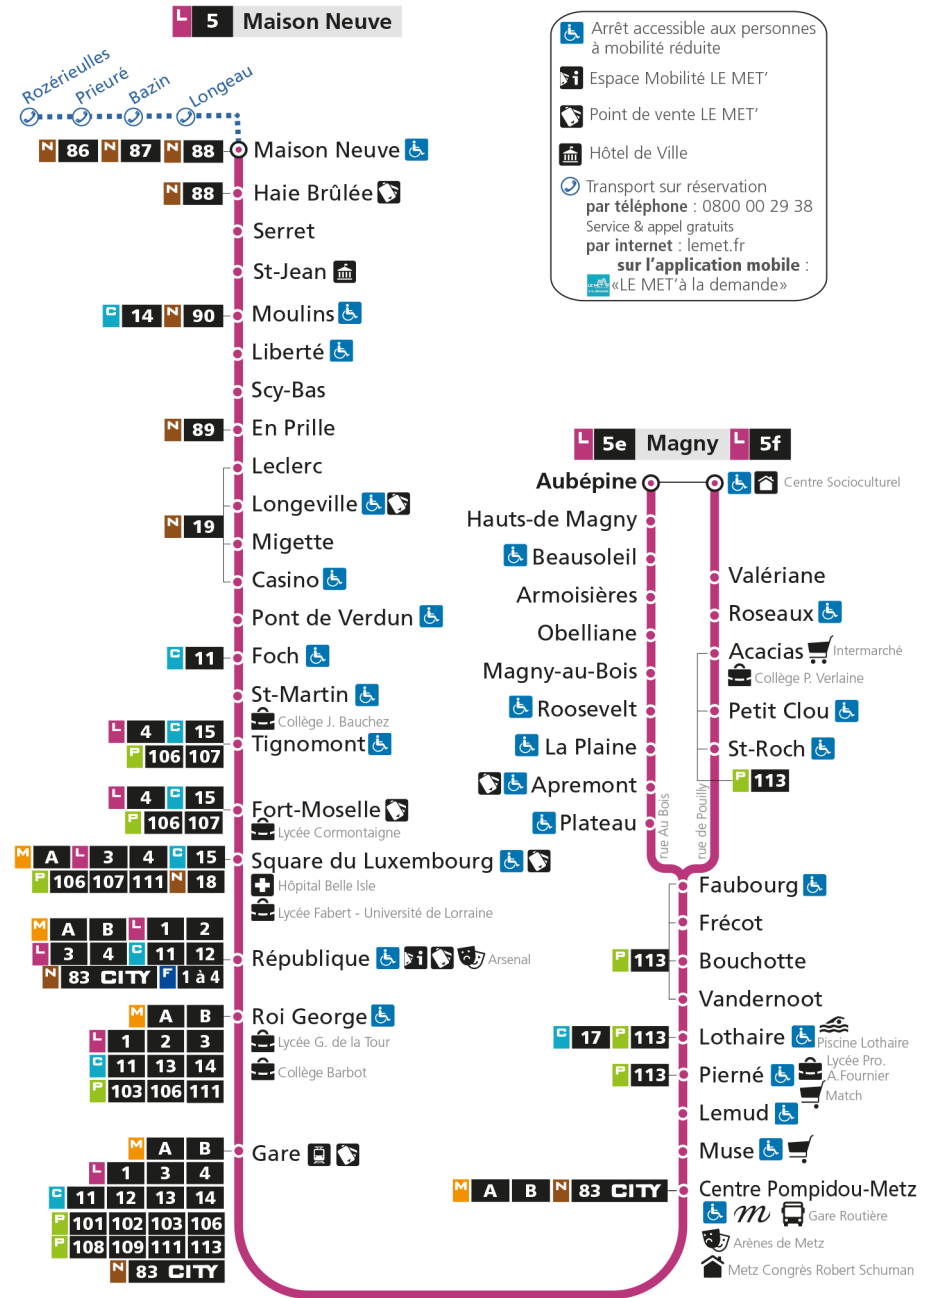

L **5** **MAGNY**
arrêt GARE

Horaires valables du 31 Août 2020 au 04 Juillet 2021

Lundi à vendredi		Samedi		Dimanche et jours fériés	
4h		4h		4h	
5h	22f 42	5h	22f 41 56f	5h	
6h	02f 16 29f 43 57f	6h	12 27f 42 57f	6h	
7h	09 19f 29 39f 49 59f	7h	11 27f 41 56f	7h	
8h	09 19f 29 39 49f 59f	8h	10 26f 42 58f	8h	12f
9h	10 22f 36 50f	9h	13 28f 42 57f	9h	12f
10h	04 18f 32 46f	10h	11 27f 42 58f	10h	12f
11h	00 14f 28 42f 56	11h	12 27f 41 56f	11h	12f
12h	09f 23 37f 51	12h	12 27f 42 57f	12h	12f
13h	05f 19 32f 46	13h	12 27f 42 57f	13h	07f 40f
14h	00f 14 28f 42 54f	14h	12 28f 42 57f	14h	10f 41f
15h	06 17f 28 38f 48 58f	15h	11 27f 41 57f	15h	10f 40f
16h	08 18f 28 38f 48 58f	16h	12 27f 42 58f	16h	10f 40f
17h	08 11f 18f 28 38f 48 58f	17h	14 29f 43 58f	17h	10f 40f
18h	09f 19 30f 41 52f	18h	13 27f 42 57f	18h	10f 40f
19h	02f 13 24f 36f 49	19h	12 27f 42	19h	10f 40f
20h	02f 16f 32 49	20h	00f 19 39f	20h	29f
21h	07f 26	21h	01 24f	21h	20f
22h		22h		22h	
23h		23h		23h	
00h		00h		00h	

f - Terminus Magny par rue de Pouilly

Retrouvez tous les horaires du réseau LE MET' sur lemet.fr