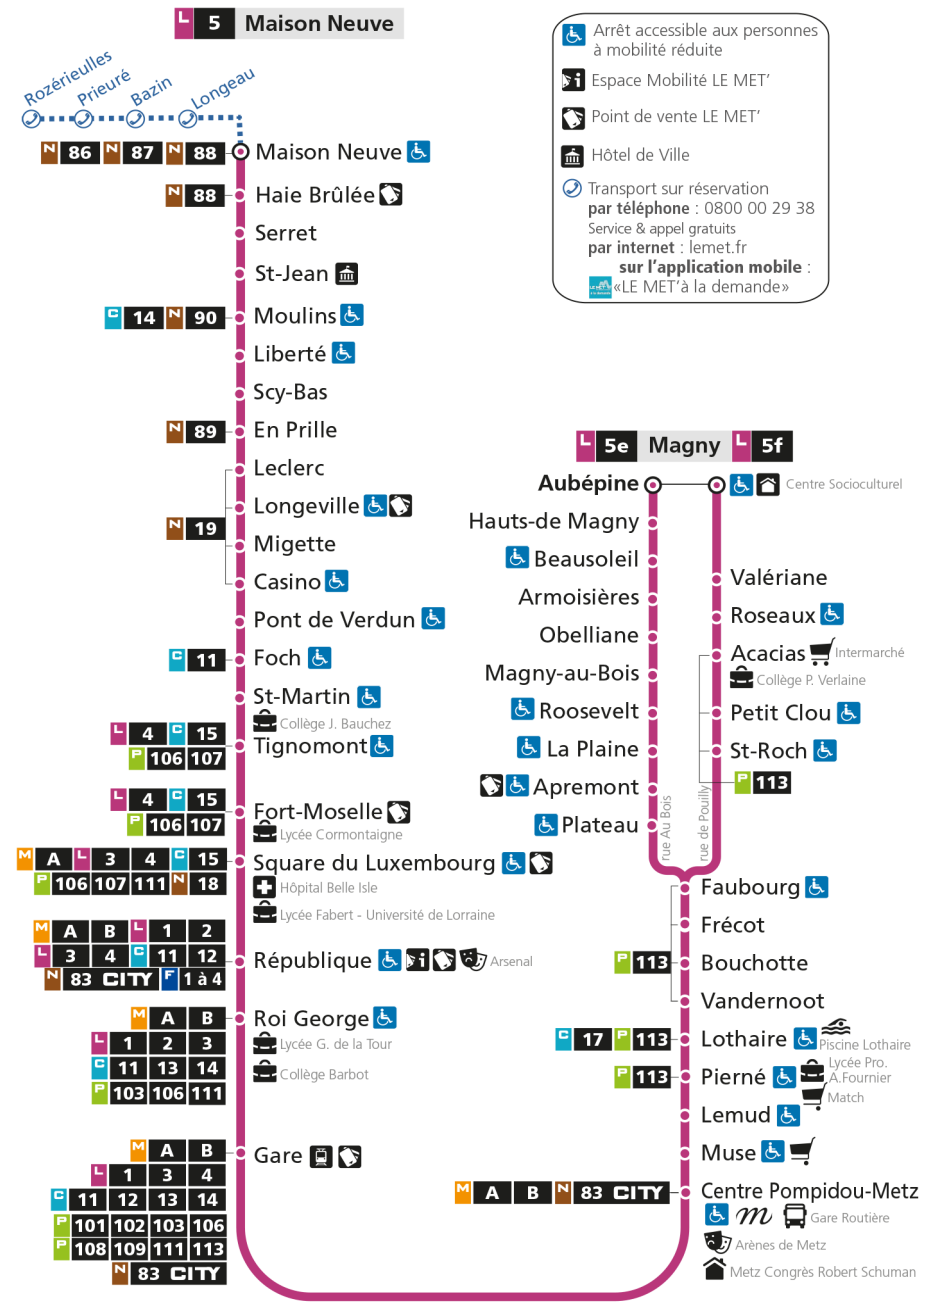

L 5 MAGNY
arrêt VANDERNOOT

Horaires valables du 31 Août 2020 au 04 Juillet 2021

Lundi à vendredi		Samedi		Dimanche et jours fériés	
4h		4h		4h	
5h	27f 47	5h	26f 45	5h	
6h	07f 21 34f 48	6h	00f 16 32f 47	6h	
7h	02f 15 25f 36 46f 56	7h	02f 16 32f 46	7h	
8h	06f 16 26f 36 46 56f	8h	01f 15 31f 47	8h	18f
9h	06f 17 29f 43 57f	9h	03f 18 34f 48	9h	18f
10h	11 25f 39 53f	10h	03f 17 33f 48	10h	18f
11h	07 21f 35 49f	11h	04f 18 33f 47	11h	18f
12h	03 16f 30 44f 58	12h	02f 18 33f 48	12h	18f
13h	12f 26 39f 53	13h	03f 18 33f 48	13h	12f 45f
14h	07f 21 35f 49	14h	03f 18 34f 48	14h	15f 46f
15h	01f 13 24f 35 45f 55	15h	03f 17 33f 47	15h	15f 45f
16h	05f 15 25f 35 45f 56	16h	03f 19 34f 49	16h	16f 46f
17h	06f 16 19f 26f 36 46f 56	17h	05f 21 37f 50	17h	16f 46f
18h	06f 17f 27 38f 49 59f	18h	05f 20 34f 49	18h	16f 46f
19h	09f 20 31f 43f 56	19h	04f 19 33f 48	19h	15f 45f
20h	08f 22f 38 54	20h	05f 24 44f	20h	34f
21h	12f 31	21h	06 29f	21h	25f
22h		22h		22h	
23h		23h		23h	
00h		00h		00h	

f - Terminus Magny par rue de Pouilly

Retrouvez tous les horaires du réseau LE MET' sur lemet.fr