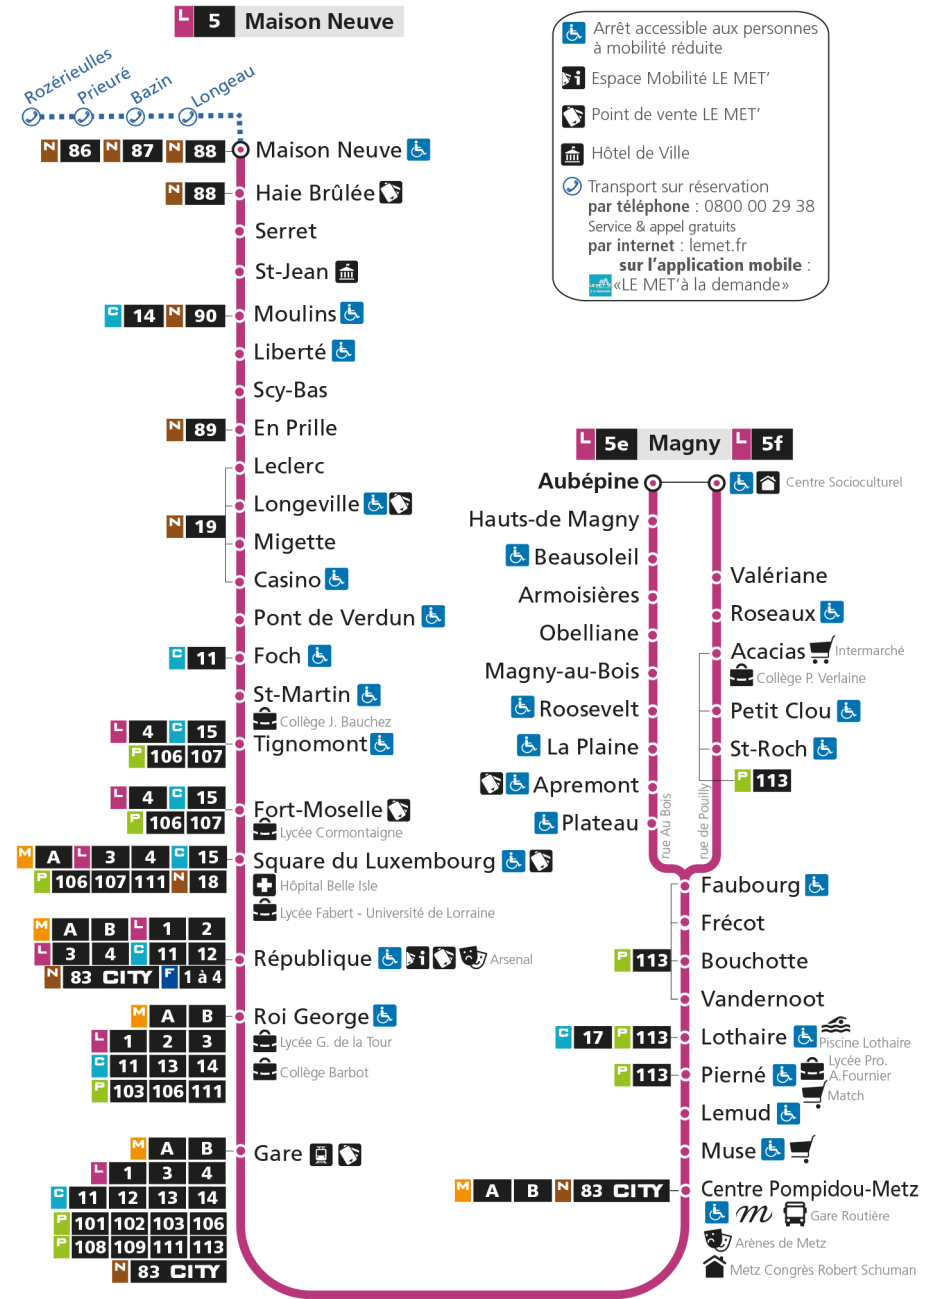

L 5 MAGNY
arrêt ROSEAUX

Horaires valables du 31 Août 2020 au 04 Juillet 2021

Lundi à vendredi		Samedi		Dimanche et jours fériés	
4h		4h		4h	
5h	33	5h	31	5h	
6h	13 40	6h	05 37	6h	
7h	09 32 54	7h	07 38	7h	
8h	14 33	8h	08 38	8h	24
9h	03 13 36	9h	10 41	9h	24
10h	04 32	10h	10 40	10h	24
11h	00 29 57	11h	11 40	11h	24
12h	24 52	12h	09 40	12h	24
13h	20 47	13h	10 40	13h	18 51
14h	15 43	14h	10 41	14h	21 52
15h	09 32 53	15h	10 40	15h	22 52
16h	13 33 53	16h	10 43	16h	23 53
17h	14 27 35 54	17h	13 45	17h	23 53
18h	14 25 46	18h	13 42	18h	23 53
19h	07 17 38 50	19h	12 41	19h	22 52
20h	15 29	20h	12 50	20h	41
21h	19	21h	35	21h	32
22h		22h		22h	
23h		23h		23h	
00h		00h		00h	

Retrouvez tous les horaires du réseau LE MET' sur lemet.fr