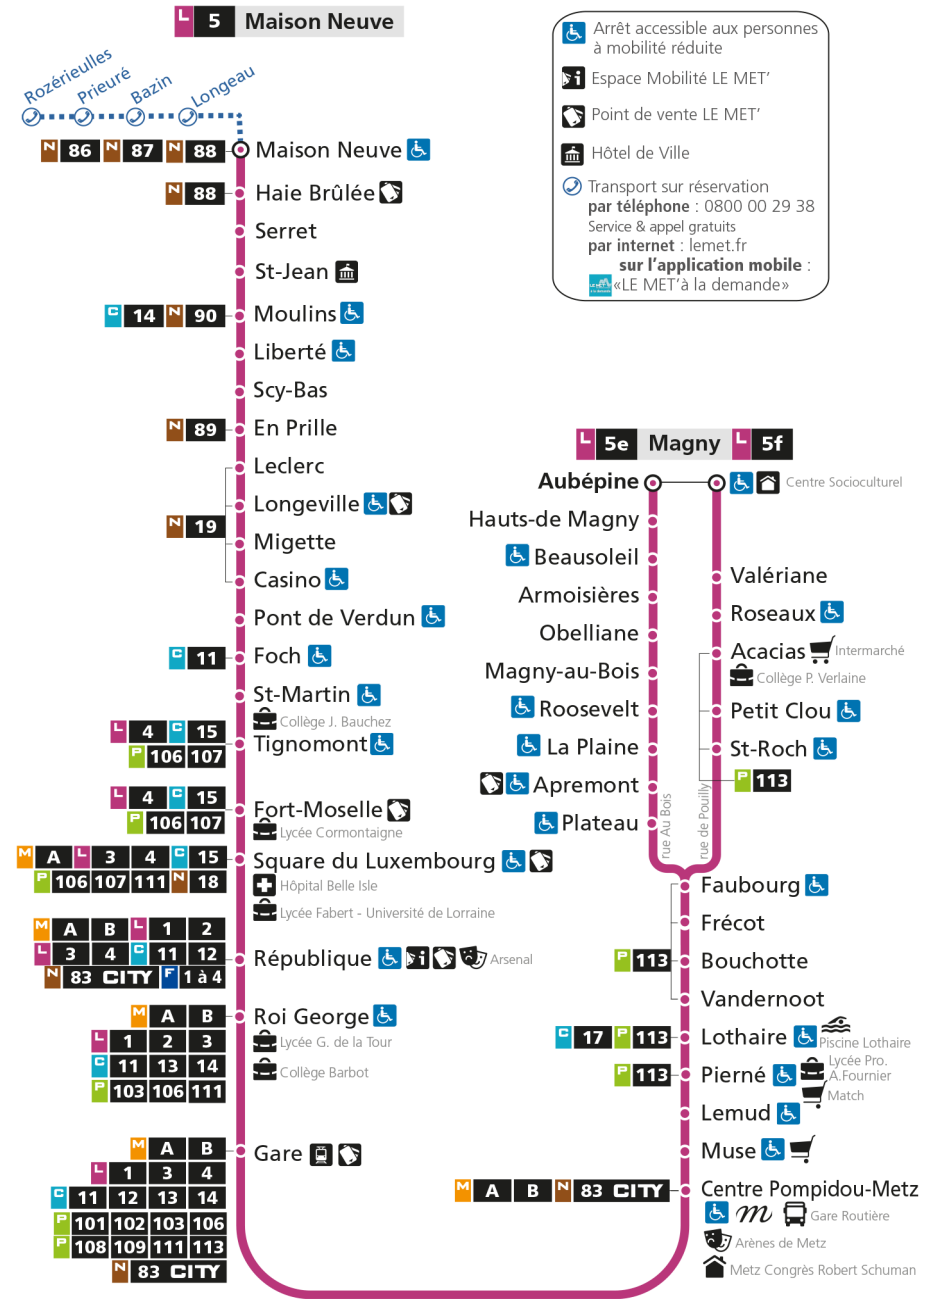

L **5** **MAGNY**
arrêt ROI GEORGE

Horaires valables du 31 Août 2020 au 04 Juillet 2021

Lundi à vendredi		Samedi		Dimanche et jours fériés	
4h		4h		4h	
5h	20f 40	5h	20f 39 54f	5h	
6h	00f 14 27f 41 55f	6h	10 25f 40 55f	6h	
7h	07 17f 27 37f 47 57f	7h	09 25f 39 54f	7h	
8h	07 17f 27 37 47f 57f	8h	08 23f 39 55f	8h	06f
9h	08 20f 34 48f	9h	10 25f 40 55f	9h	06f
10h	02 16f 30 44f 58	10h	09 25f 40 56f	10h	06f
11h	12f 26 40f 54	11h	10 25f 39 54f	11h	06f
12h	07f 21 35f 49	12h	10 25f 40 55f	12h	06f
13h	03f 17 30f 44 58f	13h	10 25f 40 55f	13h	05f 38f
14h	12 26f 40 52f	14h	10 26f 40 55f	14h	08f 39f
15h	04 15f 26 36f 46 56f	15h	09 25f 39 55f	15h	08f 38f
16h	06 16f 26 36f 46 56f	16h	10 25f 40 56f	16h	08f 38f
17h	06 09f 16f 26 36f 46 56f	17h	12 27f 41 56f	17h	08f 38f
18h	07f 17 28f 39 50f	18h	11 25f 40 55f	18h	08f 38f
19h	00f 11 22f 34f 47	19h	10 25f 40 58f	19h	08f 38f
20h	00f 14f 30 47	20h	17 37f 59	20h	27f
21h	05f 24	21h	22f	21h	18f
22h		22h		22h	
23h		23h		23h	
00h		00h		00h	

f - Terminus Magny par rue de Pouilly