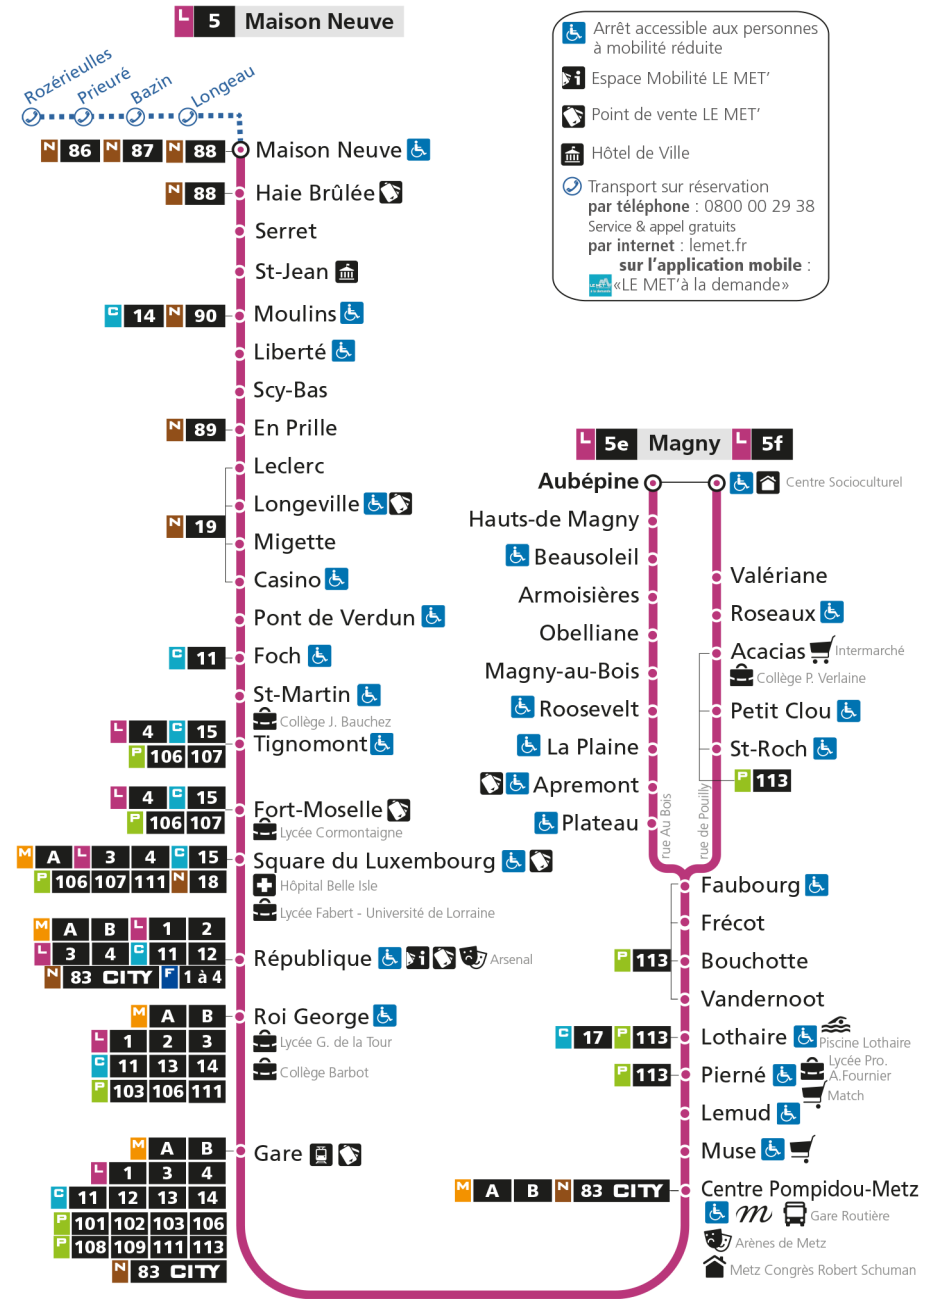

L 5 MAGNY
arrêt APREMONT

Horaires valables du 31 Août 2020 au 04 Juillet 2021

Lundi à vendredi		Samedi		Dimanche et jours fériés	
4h		4h		4h	
5h	50	5h	48	5h	
6h	24 51	6h	19 50	6h	
7h	20 41	7h	19 49	7h	
8h	01 21 41 51	8h	19 51	8h	
9h	22 48	9h	23 53	9h	
10h	16 44	10h	22 53	10h	
11h	13 41	11h	23 52	11h	
12h	09 36	12h	23 53	12h	
13h	04 32 59	13h	23 53	13h	
14h	27 55	14h	23 53	14h	
15h	19 41	15h	22 53	15h	
16h	01 21 41	16h	25 55	16h	
17h	02 22 42	17h	27 56	17h	
18h	02 33 55	18h	26 54	18h	
19h	25	19h	24 53	19h	
20h	01 43 58	20h	29	20h	
21h	35	21h	11	21h	
22h		22h		22h	
23h		23h		23h	
00h		00h		00h