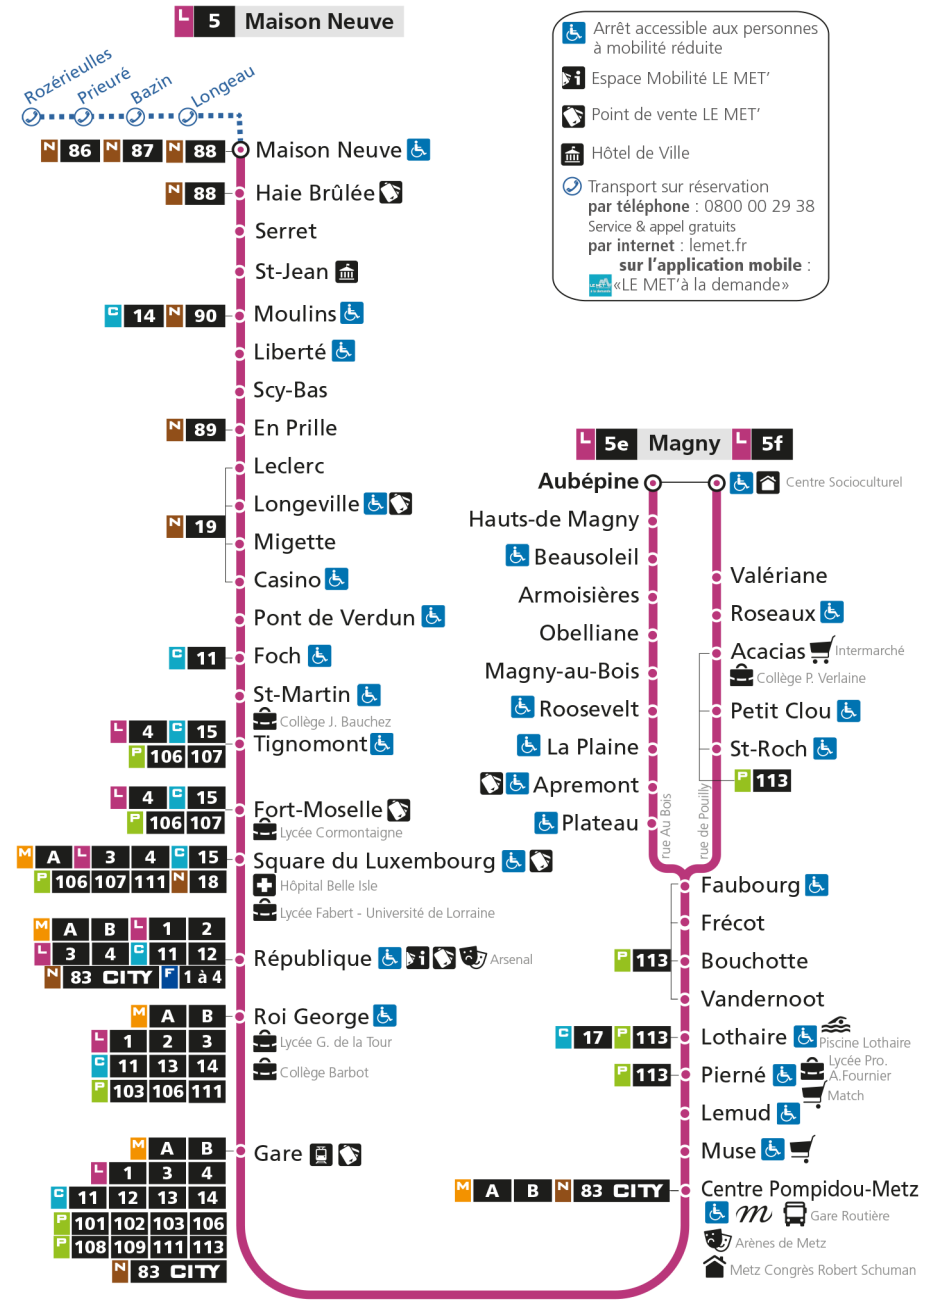

S - Le voyage se termine à REPUBLIQUE WINSTON C.
f - Terminus Magny par rue de Pouilly
x - Circule uniquement en période scolaire

Retrouvez tous les horaires du réseau LE MET' sur lemet.fr

L **5** **MAGNY**
arrêt LIBERTE

S - Le voyage se termine à REPUBLIQUE WINSTON C.
f - Terminus Magny par rue de Pouilly
x - Circule uniquement en période scolaire

- Arrêt accessible aux personnes à mobilité réduite
- Espace Mobilité LE MET'
- Point de vente LE MET'
- Hôtel de Ville
- Transport sur réservation par téléphone : 0800 00 29 38 Service & appel gratuits par internet : lemet.fr sur l'application mobile : «LE MET' à la demande»

Retrouvez tous les horaires du réseau LE MET' sur lemet.fr

L **5** **MAGNY**
arrêt SQUARE DU LUXEMBOURG

Horaires valables du 31 Août 2020 au 04 Juillet 2021

Lundi à vendredi		Samedi		Dimanche et jours fériés	
4h		4h		4h	
5h	13f 33 53f	5h	13f 32 47f	5h	
6h	07 20f 34 48f 59	6h	03 18f 33 48f	6h	
7h	08f 18 28f 33S 38 44x 48f 58	7h	02 18f 31 46f	7h	59f
8h	09f 19 29 39f 49f	8h	00 15f 31 47f	8h	59f
9h	00 12f 26 41f 55	9h	02 18f 33 48f	9h	59f
10h	09f 23 37f 51	10h	02 18f 33 49f	10h	59f
11h	05f 19 33f 47	11h	03 18f 32 47f	11h	59f
12h	00f 14 28f 42 56f	12h	03 18f 33 48f	12h	58f
13h	10 23f 37 51f	13h	03 18f 33 48f	13h	31f
14h	05 19f 33 45f 57	14h	02 18f 32 47f	14h	01f 32f
15h	08f 19 29f 39 49f 59	15h	01 17f 31 47f	15h	01f 31f
16h	09f 19 29f 39 49f 59	16h	03 18f 33 49f	16h	01f 31f
17h	09f 19 29f 39 49f 59f	17h	04 19f 33 48f	17h	01f 31f
18h	09 20f 32 43f 53f	18h	03 17f 32 47f	18h	01f 31f
19h	04 15f 27f 40 54f	19h	02 17f 33 51f	19h	01f 31f
20h	08f 24 41 59f	20h	10 30f 52	20h	21f
21h	18	21h	15f	21h	12f
22h		22h		22h	
23h		23h		23h	
00h		00h		00h	

S - Le voyage se termine à REPUBLIQUE WINSTON C.
f - Terminus Magny par rue de Pouilly
x - Circule uniquement en période scolaire

Retrouvez tous les horaires du réseau LE MET' sur lemet.fr

L 5 MAGNY
arrêt REPUBLIQUE