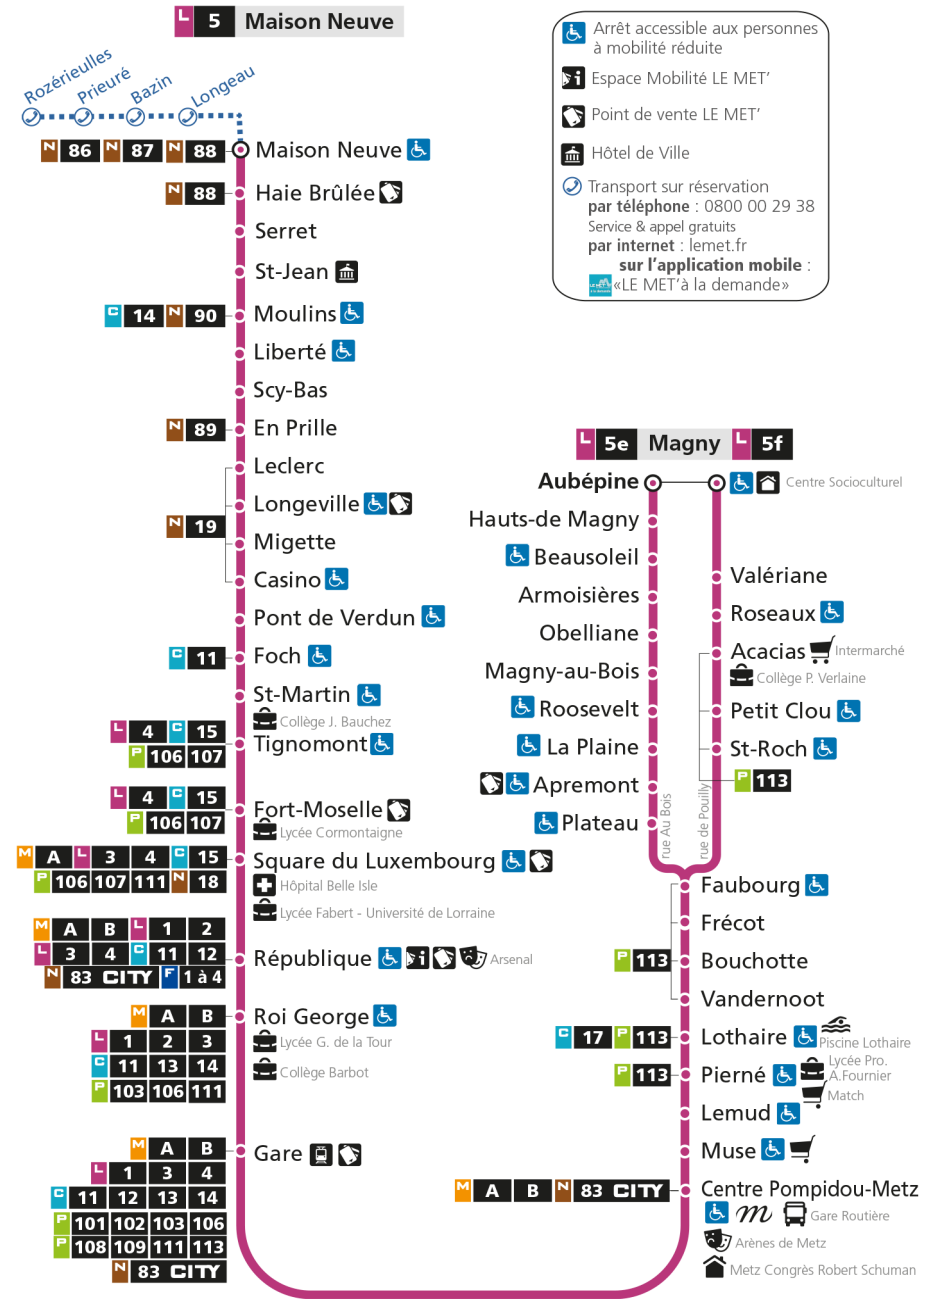

f - Terminus Magny par rue de Pouilly

Retrouvez tous les horaires du réseau LE MET' sur lemet.fr

L **5** **MAGNY**
arrêt FRECOT

Horaires valables du 31 Août 2020 au 04 Juillet 2021

Lundi à vendredi		Samedi		Dimanche et jours fériés	
4h		4h		4h	
5h	28 48	5h	27 46	5h	
6h	08 22 35 49	6h	01 17 33 48	6h	
7h	04 17 27 38 48 58	7h	03 17 33 47	7h	
8h	08 18 28 38 48 58	8h	03 17 33 49	8h	20
9h	08 19 31 45 59	9h	05 20 36 50	9h	20
10h	13 27 41 55	10h	05 19 35 50	10h	20
11h	09 23 37 51	11h	06 20 35 49	11h	20
12h	05 18 32 46	12h	04 20 35 50	12h	20
13h	00 14 28 41 55	13h	05 20 35 50	13h	14 47
14h	09 23 37 51	14h	05 20 36 50	14h	17 48
15h	03 15 26 37 47 57	15h	05 19 35 49	15h	17 47
16h	07 17 27 37 47 58	16h	05 21 36 51	16h	18 48
17h	08 18 21 28 38 48 58	17h	07 23 39 52	17h	18 48
18h	08 19 29 40 51	18h	07 22 36 51	18h	18 48
19h	01 11 22 33 45 58	19h	06 21 35 50	19h	17 47
20h	10 24 40 56	20h	07 26 46	20h	36
21h	14 33	21h	08 31	21h	27
22h		22h		22h	
23h		23h		23h	
00h		00h		00h	

Retrouvez tous les horaires du réseau LE MET' sur lemet.fr

L **5** **MAGNY**
arrêt FAUBOURG

Horaires valables du 31 Août 2020 au 04 Juillet 2021

Lundi à vendredi		Samedi		Dimanche et jours fériés	
4h		4h		4h	
5h	29 49	5h	28 47	5h	
6h	09 23 36 50	6h	02 18 34 49	6h	
7h	05 18 28 39 50 59	7h	04 18 34 48	7h	
8h	10 19 29 39 49 59	8h	04 18 34 50	8h	21
9h	09 20 32 46	9h	06 21 37 51	9h	21
10h	00 14 28 42 56	10h	06 20 36 51	10h	21
11h	11 25 39 53	11h	07 21 36 50	11h	21
12h	07 20 34 48	12h	05 21 36 51	12h	21
13h	02 16 30 43 57	13h	06 21 36 51	13h	15 48
14h	11 25 39 53	14h	06 21 37 51	14h	18 49
15h	05 17 28 39 49 59	15h	06 20 36 51	15h	18 48
16h	09 19 29 39 49	16h	06 23 38 53	16h	19 49
17h	00 10 20 23 30 40 50	17h	09 25 41 54	17h	19 49
18h	00 10 21 31 42 53	18h	09 24 38 52	18h	19 49
19h	03 13 23 34 46 59	19h	08 22 37 51	19h	18 48
20h	11 25 41 57	20h	08 27 47	20h	37
21h	15 34	21h	09 32	21h	28
22h		22h		22h	
23h		23h		23h	
00h		00h		00h	