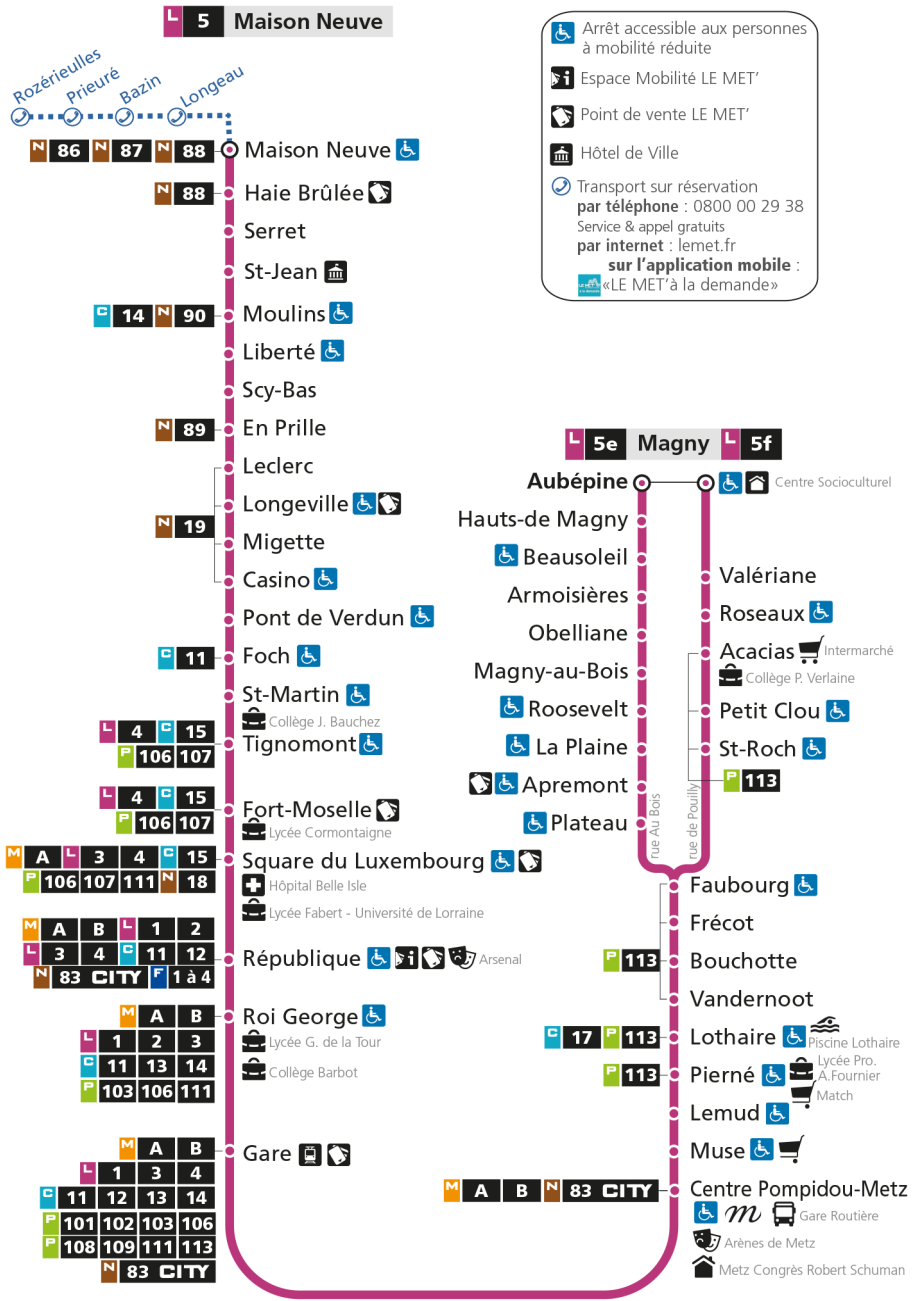

S - Le voyage se termine à REPUBLIQUE WINSTON C.
f - Terminus Magny par rue de Pouilly
x - Circule uniquement en période scolaire

Retrouvez tous les horaires du réseau LE MET' sur lemet.fr

L **5** **MAGNY**
arrêt **LECLERC**

S - Le voyage se termine à REPUBLIQUE WINSTON C.
f - Terminus Magny par rue de Pouilly
x - Circule uniquement en période scolaire

Retrouvez tous les horaires du réseau LE MET' sur lemet.fr

L **5** **MAGNY**
arrêt LONGEVILLE

S - Le voyage se termine à REPUBLIQUE WINSTON C.
f - Terminus Magny par rue de Pouilly
x - Circule uniquement en période scolaire

Retrouvez tous les horaires du réseau LE MET' sur lemet.fr

L **5** **MAGNY**
arrêt MIGETTE

S - Le voyage se termine à REPUBLIQUE WINSTON C.
f - Terminus Magny par rue de Pouilly
x - Circule uniquement en période scolaire

Retrouvez tous les horaires du réseau LE MET' sur lemet.fr

L **5** **MAGNY**
arrêt CASINO