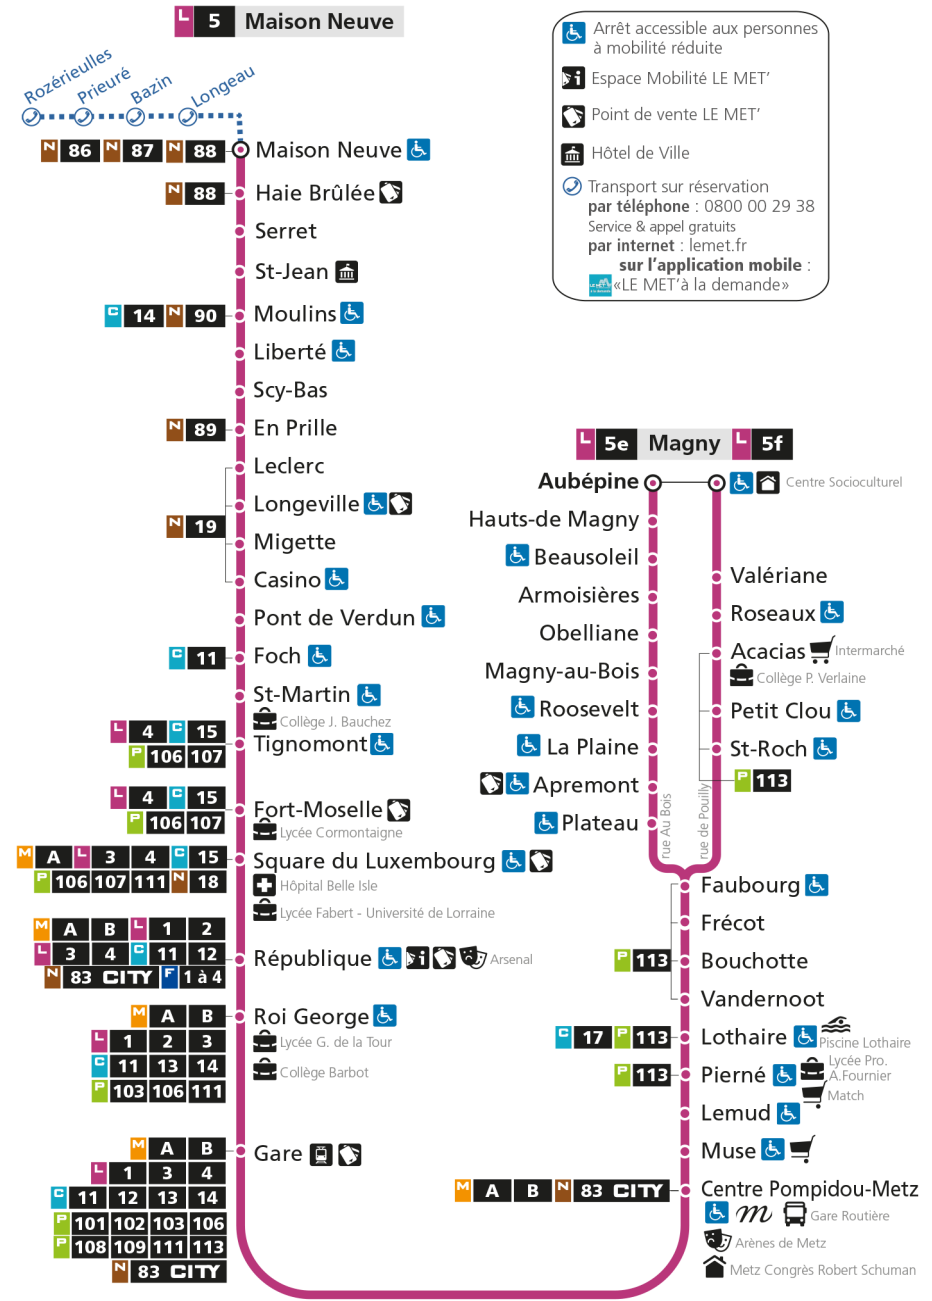

S - Le voyage se termine à REPUBLIQUE WINSTON C.
f - Terminus Magny par rue de Pouilly
x - Circule uniquement en période scolaire

Retrouvez tous les horaires du réseau LE MET' sur lemet.fr

L **5** **MAGNY**
arrêt **SERRET**

S - Le voyage se termine à REPUBLIQUE WINSTON C.
f - Terminus Magny par rue de Pouilly
x - Circule uniquement en période scolaire

Retrouvez tous les horaires du réseau LE MET' sur lemet.fr

L **5** **MAGNY**
arrêt CASINO

S - Le voyage se termine à REPUBLIQUE WINSTON C.
f - Terminus Magny par rue de Pouilly
x - Circule uniquement en période scolaire

Retrouvez tous les horaires du réseau LE MET' sur lemet.fr

L **5** **MAGNY**
arrêt **PONT DE VERDUN**

S - Le voyage se termine à REPUBLIQUE WINSTON C.
f - Terminus Magny par rue de Pouilly
x - Circule uniquement en période scolaire

Retrouvez tous les horaires du réseau LE MET' sur lemet.fr

L **5** **MAGNY**
arrêt FOCH