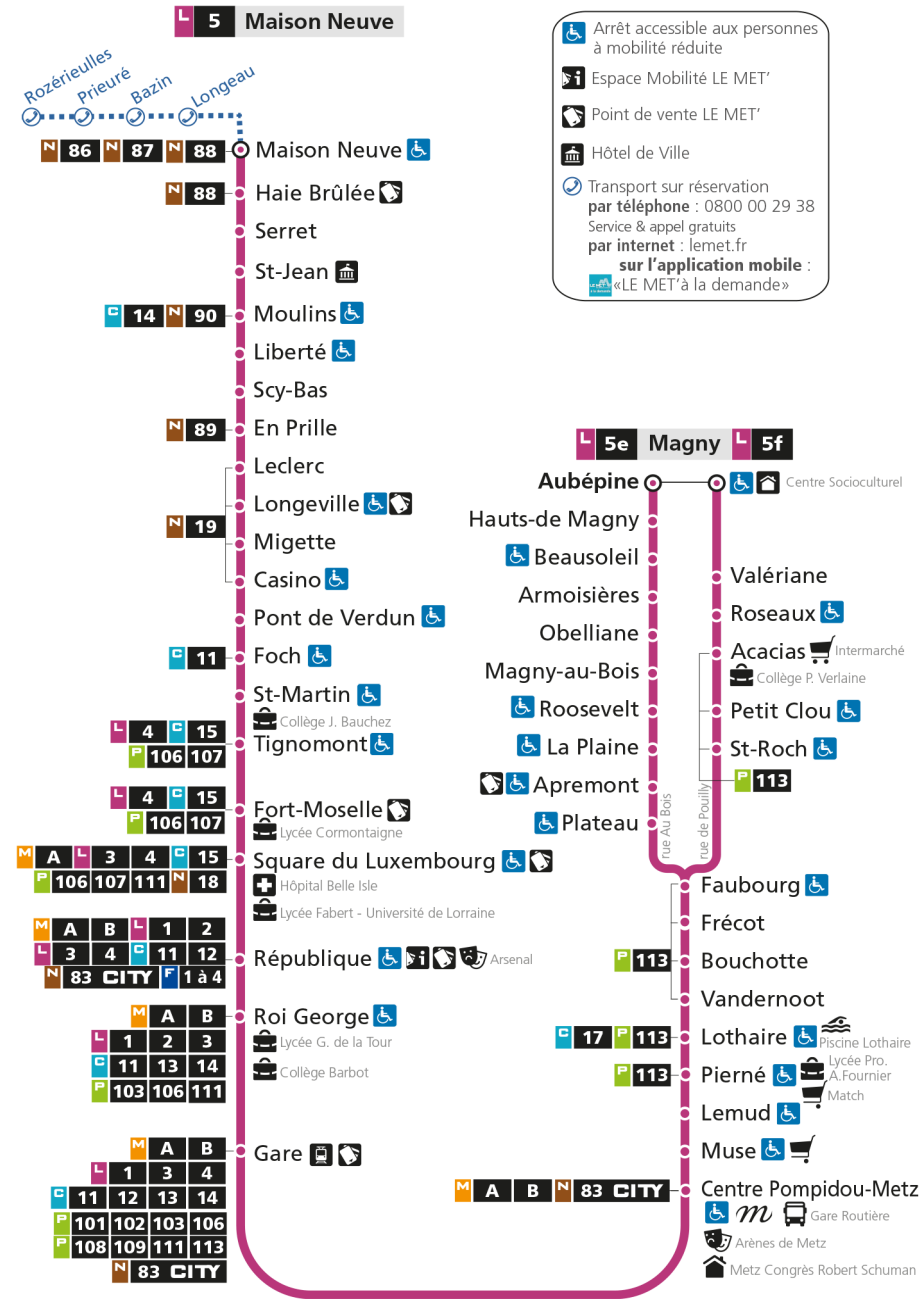

L **5** **MAGNY**
arrêt HAUTS-DE-MAGNY

Horaires valables du 31 Août 2020 au 04 Juillet 2021

Lundi à vendredi		Samedi		Dimanche et jours fériés	
4h		4h		4h	
5h	56	5h	54	5h	
6h	30 57	6h	25 56	6h	
7h	27 48	7h	25 55	7h	
8h	08 29 48 58	8h	25 57	8h	
9h	29 55	9h	29 59	9h	
10h	23 51	10h	28	10h	
11h	20 48	11h	00 30 59	11h	
12h	16 43	12h	30 59	12h	
13h	11 39	13h	29 59	13h	
14h	06 34	14h	29 59	14h	
15h	02 26 48	15h	28 59	15h	
16h	08 28 48	16h	31	16h	
17h	10 32 52	17h	01 34	17h	
18h	11 41	18h	05 32	18h	
19h	02 32	19h	00 30 59	19h	
20h	08 49	20h	35	20h	
21h	04 41	21h	17	21h	
22h		22h		22h	
23h		23h		23h	
00h		00h		00h	

- Arrêt accessible aux personnes à mobilité réduite
- Espace Mobilité LE MET'
- Point de vente LE MET'
- Hôtel de Ville
- Transport sur réservation par téléphone : 0800 00 29 38 Service & appel gratuits par internet : lemet.fr sur l'application mobile : «LE MET' à la demande»