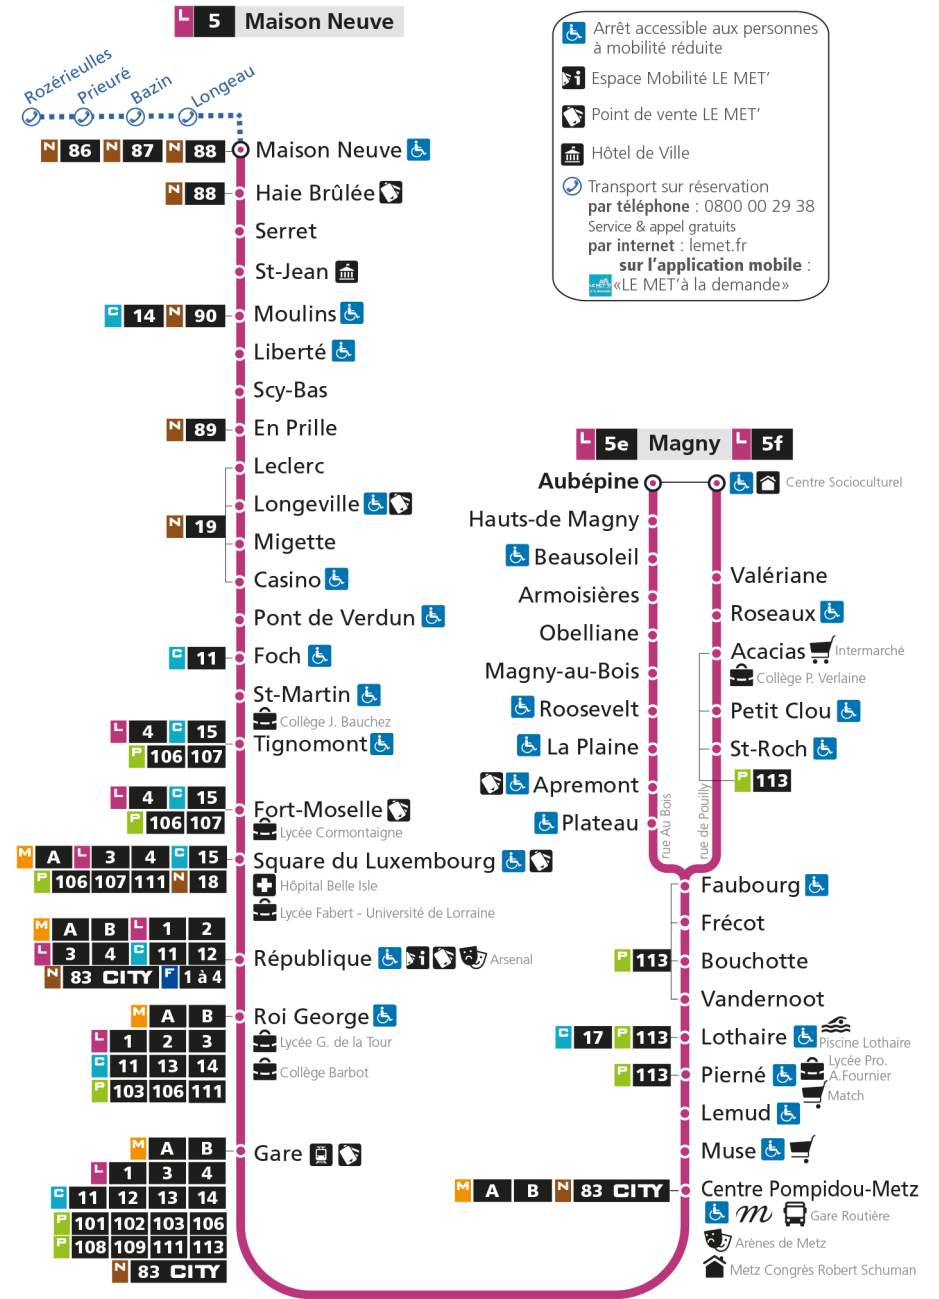

S - Le voyage se termine à FORT MOSELLE.

Retrouvez tous les horaires du réseau LE MET' sur lemet.fr

**L** **5** **MAISON NEUVE**  
arrêt REPUBLIQUE

**Horaires valables du 31 Août 2020 au 04 Juillet 2021**

S - Le voyage se termine à FORT MOSELLE.

Retrouvez tous les horaires du réseau LE MET' sur lemet.fr

**L** **5** **MAISON NEUVE**  
arrêt SQUARE DU LUXEMBOURG

**Horaires valables du 31 Août 2020 au 04 Juillet 2021**

S - Le voyage se termine à FORT MOSELLE.

Retrouvez tous les horaires du réseau LE MET' sur lemet.fr

**L** **5** **MAISON NEUVE**  
arrêt FORT MOSELLE

**Horaires valables du 31 Août 2020 au 04 Juillet 2021**

Retrouvez tous les horaires du réseau LE MET' sur lemet.fr

**L** **5** **MAISON NEUVE**  
arrêt TIGNOMONT

**Horaires valables du 31 Août 2020 au 04 Juillet 2021**

Lundi à vendredi		Samedi		Dimanche et jours fériés	
4h		4h		4h	
5h	32 56	5h	31 56	5h	
6h	19 36 52	6h	14 28 46	6h	
7h	08 19 29 39 48 59	7h	02 19 35 51	7h	
8h	08 18 29 39 48 59	8h	06 20 37 52	8h	23
9h	12 25 40 53	9h	08 23 38 53	9h	23
10h	07 21 35 49	10h	08 23 39 54	10h	24
11h	03 17 31 45 59	11h	09 24 39 54	11h	24
12h	11 25 39 53	12h	08 24 38 53	12h	22 54
13h	07 21 35 49	13h	08 23 38 53	13h	22 55
14h	03 17 31 45 58	14h	09 23 39 54	14h	39
15h	09 20 32 43 54	15h	09 24 39 54	15h	09 39
16h	04 14 25 35 45 55	16h	09 24 38 51	16h	09 40
17h	06 16 26 36 46 56	17h	05 19 33 48	17h	11 41
18h	06 15 25 35 45 57	18h	03 17 31 46	18h	11 41
19h	09 21 32 44 58	19h	01 16 32 50	19h	11 40
20h	12 27 43	20h	10 31 49	20h	31
21h	03 25	21h	06 25	21h	27
22h		22h		22h	
23h		23h		23h	
00h		00h		00h	