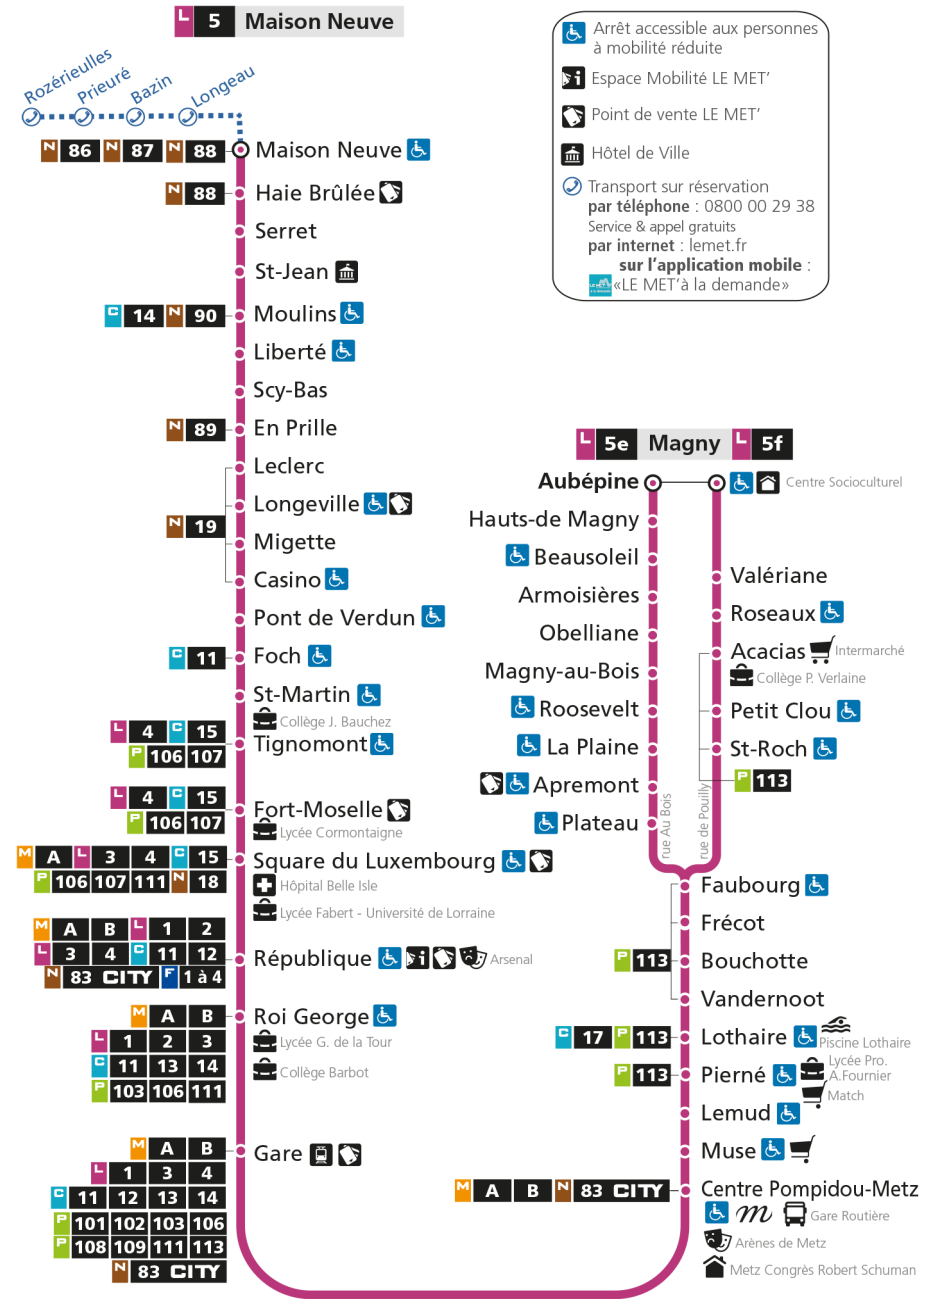

**L** **5** **MAISON NEUVE**  
arrêt MIGETTE

**Horaires valables du 31 Août 2020 au 04 Juillet 2021**

Lundi à vendredi		Samedi		Dimanche et jours fériés	
4h		4h		4h	
5h	37	5h	35	5h	
6h	01 24 41 57	6h	00 18 32 50	6h	
7h	13 24 35 45 54	7h	06 23 39 56	7h	
8h	05 14 24 35 45 53	8h	11 25 42 57	8h	28
9h	04 17 30 45 58	9h	13 28 43 58	9h	28
10h	12 27 41 55	10h	13 28 44 59	10h	29
11h	09 23 37 52	11h	14 29 44 59	11h	29
12h	06 18 32 45 59	12h	14 31 44 59	12h	27 59
13h	13 27 41 55	13h	13 28 43 59	13h	27
14h	09 23 37 51	14h	15 29 45 59	14h	00 44
15h	04 15 27 39 50	15h	14 29 44 59	15h	14 44
16h	01 11 21 32 42 52	16h	14 30 45 58	16h	14 45
17h	02 13 23 33 43 53	17h	12 26 39 54	17h	16 46
18h	03 13 22 32 42 52	18h	09 23 37 52	18h	16 46
19h	04 16 28 39 51	19h	07 22 37 55	19h	16 45
20h	04 17 32 48	20h	15 36 54	20h	36
21h	08 30	21h	11 30	21h	32
22h		22h		22h	
23h		23h		23h	
00h		00h		00h	

Retrouvez tous les horaires du réseau LE MET' sur lemet.fr

**L** **5** **MAISON NEUVE**  
arrêt LONGEVILLE

**Horaires valables du 31 Août 2020 au 04 Juillet 2021**

Lundi à vendredi		Samedi		Dimanche et jours fériés	
4h		4h		4h	
5h	38	5h	36	5h	
6h	02 25 42 58	6h	01 19 33 51	6h	
7h	14 25 36 46 55	7h	07 24 40 57	7h	
8h	06 15 25 36 46 54	8h	12 26 43 58	8h	29
9h	05 18 31 46 59	9h	14 29 44 59	9h	29
10h	13 28 42 56	10h	14 29 45	10h	30
11h	10 24 38 53	11h	00 15 30 45	11h	30
12h	07 19 33 46	12h	00 15 32 45	12h	28
13h	00 14 28 42 56	13h	00 14 29 44	13h	00 28
14h	10 24 38 52	14h	00 16 30 46	14h	01 45
15h	05 16 28 40 51	15h	00 15 30 45	15h	15 45
16h	02 12 23 34 44 54	16h	00 15 31 46 59	16h	15 46
17h	04 15 25 35 45 55	17h	13 27 40 55	17h	17 47
18h	05 15 24 33 43 53	18h	10 24 38 53	18h	17 47
19h	05 17 29 40 52	19h	08 23 38 56	19h	17 46
20h	05 18 33 49	20h	16 37 55	20h	37
21h	09 31	21h	12 31	21h	33
22h		22h		22h	
23h		23h		23h	
00h		00h		00h	