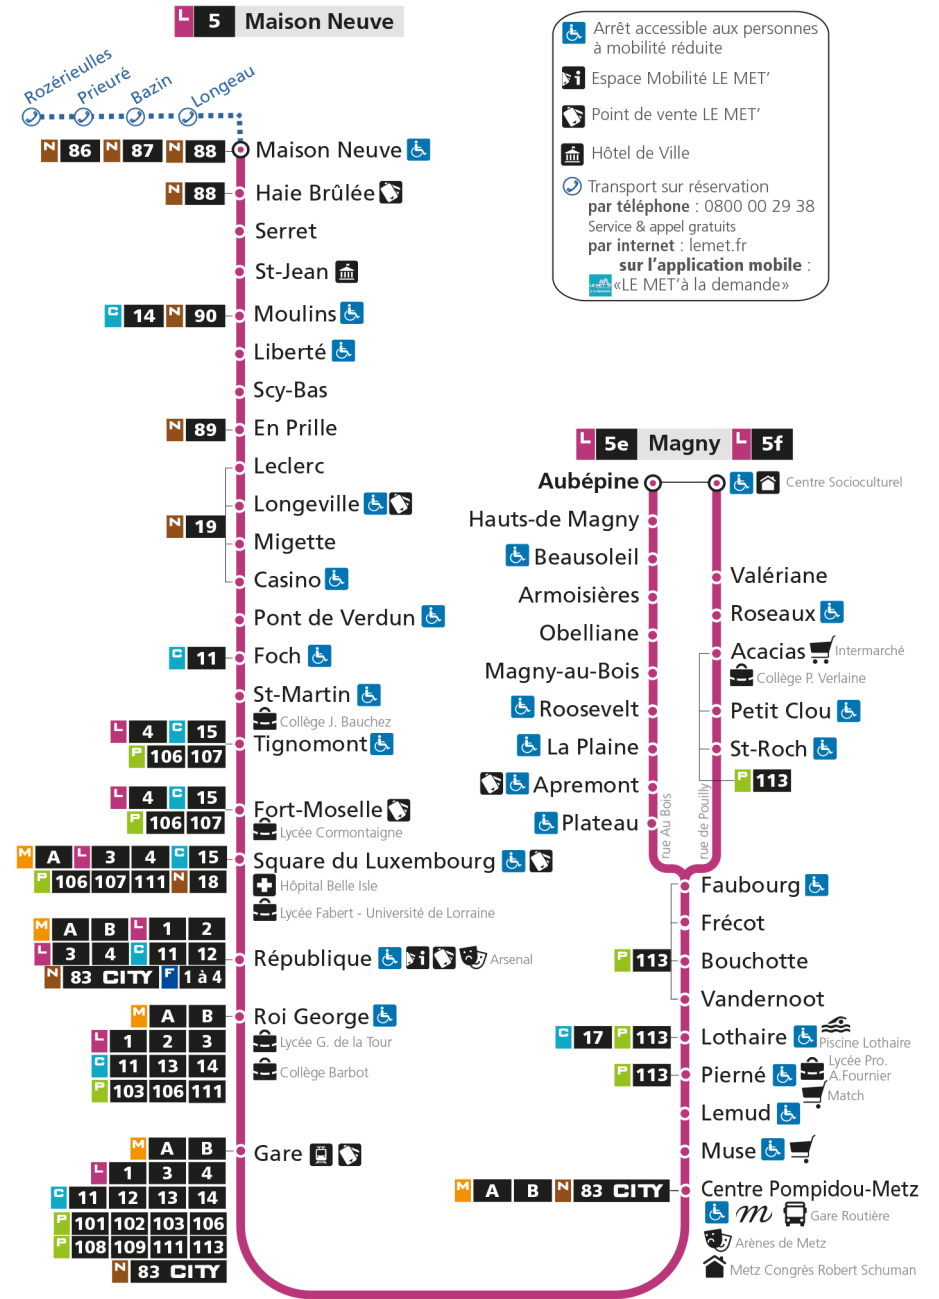

Retrouvez tous les horaires du réseau LE MET' sur lemet.fr

**L** **5** **MAISON NEUVE**  
arrêt LONGEVILLE

**Horaires valables du 31 Août 2020 au 04 Juillet 2021**

Lundi à vendredi		Samedi		Dimanche et jours fériés	
4h		4h		4h	
5h	38	5h	36	5h	
6h	02 25 42 58	6h	01 19 33 51	6h	
7h	14 25 36 46 55	7h	07 24 40 57	7h	
8h	06 15 25 36 46 54	8h	12 26 43 58	8h	29
9h	05 18 31 46 59	9h	14 29 44 59	9h	29
10h	13 28 42 56	10h	14 29 45	10h	30
11h	10 24 38 53	11h	00 15 30 45	11h	30
12h	07 19 33 46	12h	00 15 32 45	12h	28
13h	00 14 28 42 56	13h	00 14 29 44	13h	00 28
14h	10 24 38 52	14h	00 16 30 46	14h	01 45
15h	05 16 28 40 51	15h	00 15 30 45	15h	15 45
16h	02 12 23 34 44 54	16h	00 15 31 46 59	16h	15 46
17h	04 15 25 35 45 55	17h	13 27 40 55	17h	17 47
18h	05 15 24 33 43 53	18h	10 24 38 53	18h	17 47
19h	05 17 29 40 52	19h	08 23 38 56	19h	17 46
20h	05 18 33 49	20h	16 37 55	20h	37
21h	09 31	21h	12 31	21h	33
22h		22h		22h	
23h		23h		23h	
00h		00h		00h	

**L** **5** **MAISON NEUVE**  
arrêt LECLERC

**Horaires valables du 31 Août 2020 au 04 Juillet 2021**

Lundi à vendredi		Samedi		Dimanche et jours fériés	
4h		4h		4h	
5h	38	5h	36	5h	
6h	02 25 42 58	6h	01 19 33 51	6h	
7h	14 25 36 46 55	7h	07 24 40 57	7h	
8h	06 15 25 36 46 54	8h	12 26 43 58	8h	29
9h	05 18 31 46 59	9h	14 29 44 59	9h	29
10h	13 28 42 56	10h	15 30 46	10h	30
11h	10 24 38 53	11h	01 16 31 46	11h	30
12h	08 20 34 47	12h	01 15 32 46	12h	28
13h	01 15 29 43 57	13h	01 15 30 45	13h	00 28
14h	11 25 39 53	14h	00 16 30 46	14h	01 45
15h	06 17 29 41 52	15h	00 15 30 45	15h	15 45
16h	03 13 24 35 45 55	16h	00 16 32 47	16h	15 46
17h	05 16 26 36 46 56	17h	00 14 28 41 56	17h	17 47
18h	06 16 25 34 44 54	18h	11 25 39 54	18h	17 47
19h	06 17 29 40 52	19h	09 23 38 56	19h	17 46
20h	05 18 33 49	20h	16 37 55	20h	37
21h	09 31	21h	12 31	21h	33
22h		22h		22h	
23h		23h		23h	
00h		00h		00h	