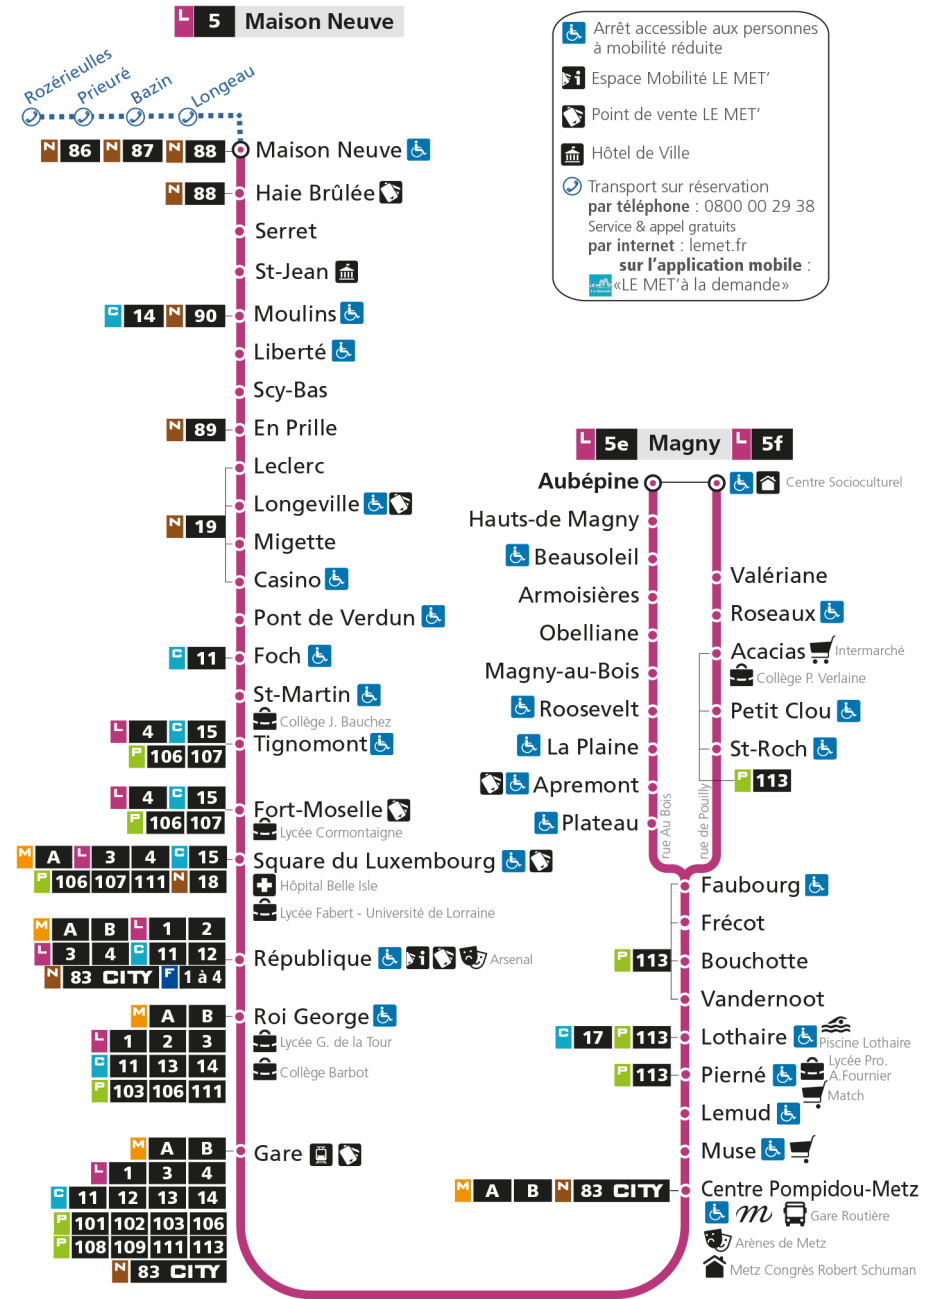

Retrouvez tous les horaires du réseau LE MET' sur [lemet.fr](http://lemet.fr)

**L 5 MAISON NEUVE**  
arrêt HAIE BRULEE

**Horaires valables du 31 Août 2020 au 04 Juillet 2021**

Lundi à vendredi		Samedi		Dimanche et jours fériés	
4h		4h		4h	
5h	43	5h	41	5h	
6h	07 30 48	6h	06 24 38 56	6h	
7h	04 20 32 43 53	7h	13 30 46	7h	
8h	02 13 22 32 43 53	8h	04 19 33 50	8h	35
9h	01 12 25 38 53	9h	05 20 35 50	9h	35
10h	06 20 35 49	10h	05 21 36 52	10h	36
11h	03 17 31 45 59	11h	07 22 37 52	11h	36
12h	14 26 40 53	12h	07 21 38 52	12h	34
13h	07 21 35 49	13h	07 21 36 51	13h	06 34
14h	03 17 31 45 59	14h	06 22 36 52	14h	07 51
15h	12 23 35 47 58	15h	06 21 36 51	15h	21 51
16h	09 19 31 42 52	16h	06 22 38 53	16h	21 52
17h	02 12 23 34 44 54	17h	06 20 34 47	17h	23 53
18h	04 14 23 32 41 51	18h	02 17 31 45	18h	23 53
19h	01 13 23 35 46 58	19h	00 15 29 44	19h	23 52
20h	11 24 39 55	20h	02 22 43	20h	43
21h	15 37	21h	01 17 35	21h	39
22h		22h		22h	
23h		23h		23h	
00h		00h		00h	

**L 5 MAISON NEUVE**  
arrêt AUBEPINE

**Horaires valables du 31 Août 2020 au 04 Juillet 2021**

Lundi à vendredi		Samedi		Dimanche et jours fériés	
4h		4h		4h	
5h	31	5h	32	5h	
6h	10 40 58	6h	04 37	6h	
7h	16 36 57	7h	07 37	7h	
8h	17 41	8h	08 39	8h	
9h	09 36	9h	09 41	9h	
10h	05 33	10h	11 41	10h	
11h	02 30 55	11h	11 40	11h	
12h	23 51	12h	11 40	12h	
13h	19 47	13h	10 41	13h	
14h	15 50	14h	11 40	14h	
15h	13 34	15h	10 41	15h	
16h	04 24 44	16h	10 51	16h	
17h	04 24 44	17h	19 48	17h	
18h	04 28 52	18h	19 49	18h	
19h	18 46	19h	24	19h	
20h	17	20h	06 43	20h	
21h	00	21h		21h	
22h		22h		22h	
23h		23h		23h	
00h		00h		00h	