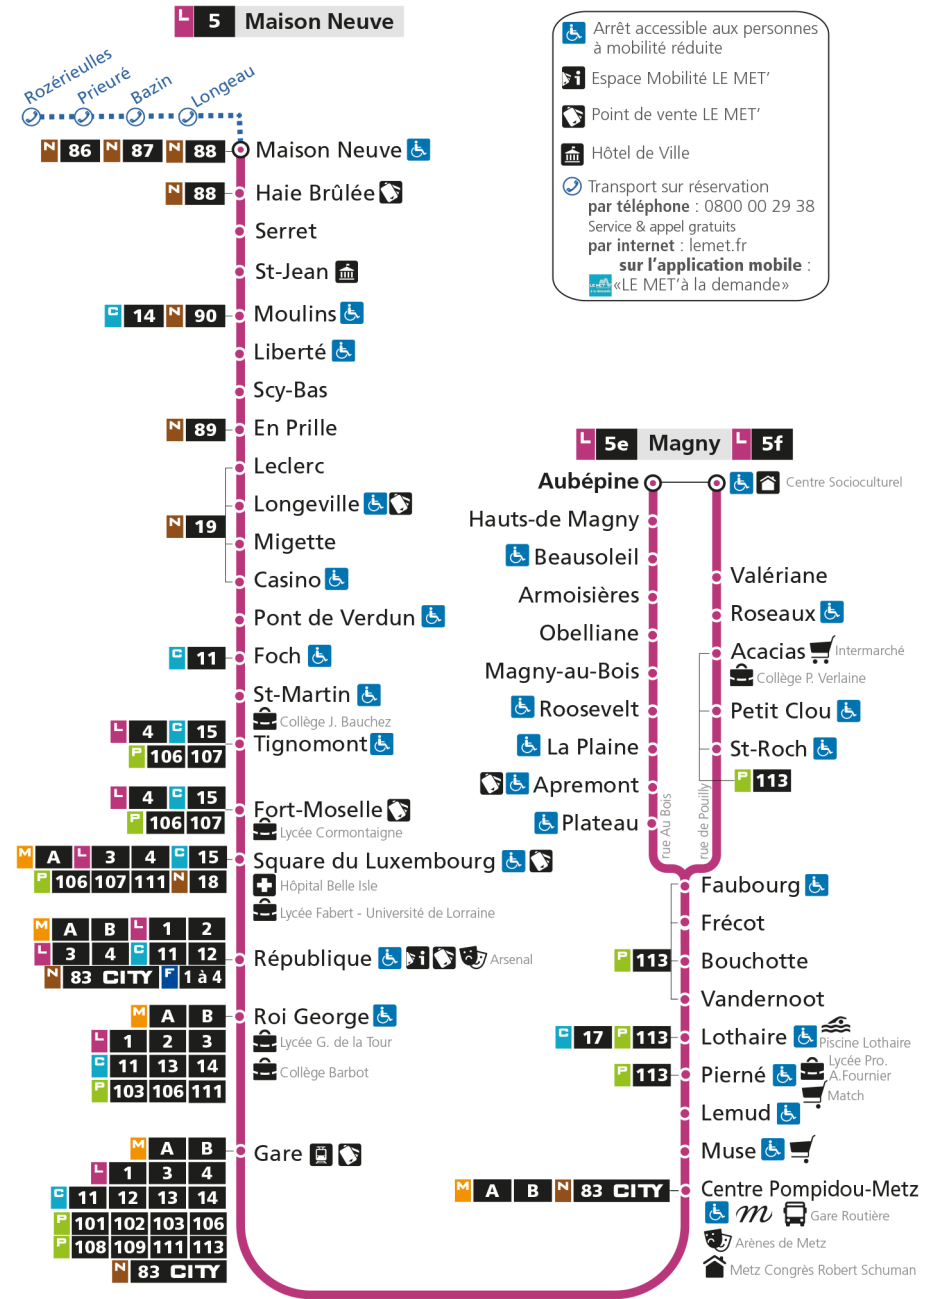

**L 5 MAISON NEUVE**  
arrêt AUBEPINE

**Horaires valables du 31 Août 2020 au 04 Juillet 2021**

Lundi à vendredi		Samedi		Dimanche et jours fériés	
4h		4h		4h	
5h	31	5h	32	5h	
6h	10 40 58	6h	04 37	6h	
7h	16 36 57	7h	07 37	7h	
8h	17 41	8h	08 39	8h	
9h	09 36	9h	09 41	9h	
10h	05 33	10h	11 41	10h	
11h	02 30 55	11h	11 40	11h	
12h	23 51	12h	11 40	12h	
13h	19 47	13h	10 41	13h	
14h	15 50	14h	11 40	14h	
15h	13 34	15h	10 41	15h	
16h	04 24 44	16h	10 51	16h	
17h	04 24 44	17h	19 48	17h	
18h	04 28 52	18h	19 49	18h	
19h	18 46	19h	24	19h	
20h	17	20h	06 43	20h	
21h	00	21h		21h	
22h		22h		22h	
23h		23h		23h	
00h		00h		00h	

**L 5 MAISON NEUVE**  
arrêt VALERIANE

**Horaires valables du 31 Août 2020 au 04 Juillet 2021**

Lundi à vendredi		Samedi		Dimanche et jours fériés	
4h		4h		4h	
5h	32	5h	33	5h	
6h	11 41 59	6h	05 38	6h	
7h	17 37 58	7h	08 38	7h	
8h	18 42	8h	09 40	8h	
9h	10 37	9h	10 42	9h	
10h	06 34	10h	12 42	10h	
11h	03 31 56	11h	12 41	11h	
12h	24 52	12h	12 41	12h	
13h	20 48	13h	11 42	13h	
14h	16 51	14h	12 41	14h	
15h	14 35	15h	11 42	15h	
16h	05 25 45	16h	11 52	16h	
17h	05 25 45	17h	20 49	17h	
18h	05 29 53	18h	19 49	18h	
19h	19 47	19h	24	19h	
20h	18	20h	06 43	20h	
21h	01	21h		21h	
22h		22h		22h	
23h		23h		23h	
00h		00h		00h	

Retrouvez tous les horaires du réseau LE MET' sur lemet.fr

**L** **5** **MAISON NEUVE**  
arrêt ROSEAUX

**Horaires valables du 31 Août 2020 au 04 Juillet 2021**

Lundi à vendredi		Samedi		Dimanche et jours fériés	
4h		4h		4h	
5h	32	5h	33	5h	
6h	11 41	6h	05 38	6h	
7h	00 18 38 59	7h	08 38	7h	
8h	19 43	8h	09 40	8h	
9h	11 38	9h	10 42	9h	
10h	07 35	10h	12 42	10h	
11h	04 32 57	11h	12 41	11h	
12h	25 53	12h	12 41	12h	
13h	21 49	13h	11 42	13h	
14h	17 52	14h	12 41	14h	
15h	15 36	15h	11 42	15h	
16h	06 26 46	16h	11 52	16h	
17h	06 26 46	17h	20 49	17h	
18h	06 30 54	18h	20 50	18h	
19h	19 47	19h	25	19h	
20h	18	20h	07 44	20h	
21h	01	21h		21h	
22h		22h		22h	
23h		23h		23h	
00h		00h		00h	