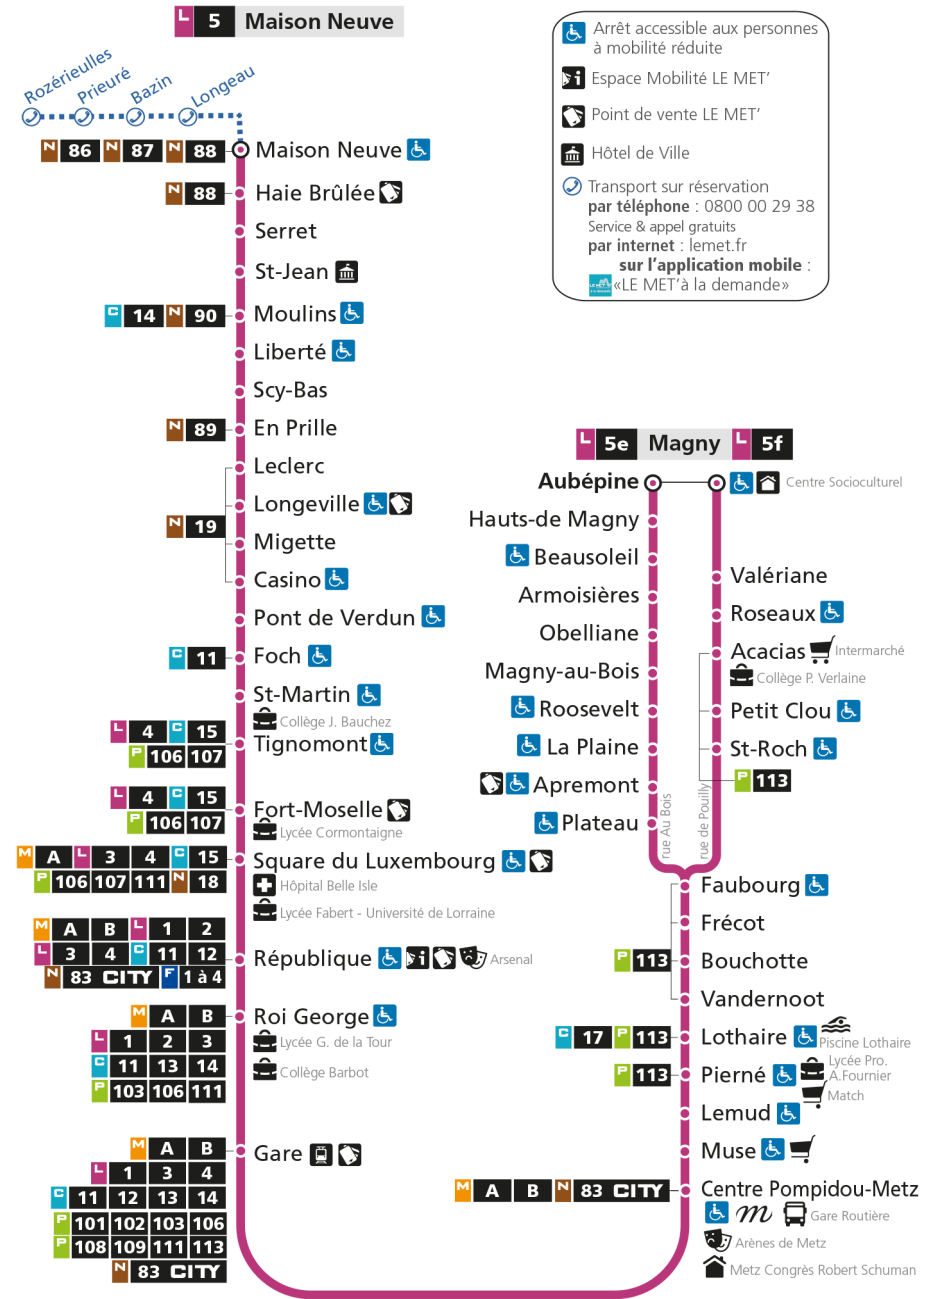

L 5 MAISON NEUVE
arrêt CASINO

Horaires valables du 31 Août 2020 au 04 Juillet 2021

Lundi à vendredi	Samedi	Dimanche et jours fériés
4h	4h	4h
5h 36	5h 34 59	5h
6h 00 23 40 56	6h 17 31 49	6h
7h 12 23 34 44 53	7h 05 22 38 55	7h
8h 04 13 23 34 44 52	8h 10 24 41 56	8h 27
9h 03 16 29 44 57	9h 12 27 42 57	9h 27
10h 11 25 39 53	10h 12 27 43 58	10h 28
11h 07 21 35 50	11h 13 28 43 58	11h 28
12h 04 16 30 44 58	12h 12 29 42 57	12h 26 58
13h 12 26 40 54	13h 12 27 42 57	13h 26 59
14h 08 22 36 50	14h 13 27 43 58	14h 43
15h 03 14 25 37 48 59	15h 13 28 43 58	15h 13 43
16h 09 20 31 41 51	16h 13 28 43 56	16h 13 44
17h 01 12 22 32 42 52	17h 10 24 37 52	17h 15 45
18h 02 12 21 30 40 50	18h 07 21 35 50	18h 15 45
19h 02 14 26 37 49	19h 05 20 36 54	19h 15 44
20h 03 16 31 47	20h 14 35 53	20h 35
21h 07 29	21h 10 29	21h 31
22h	22h	22h
23h	23h	23h
00h	00h	00h