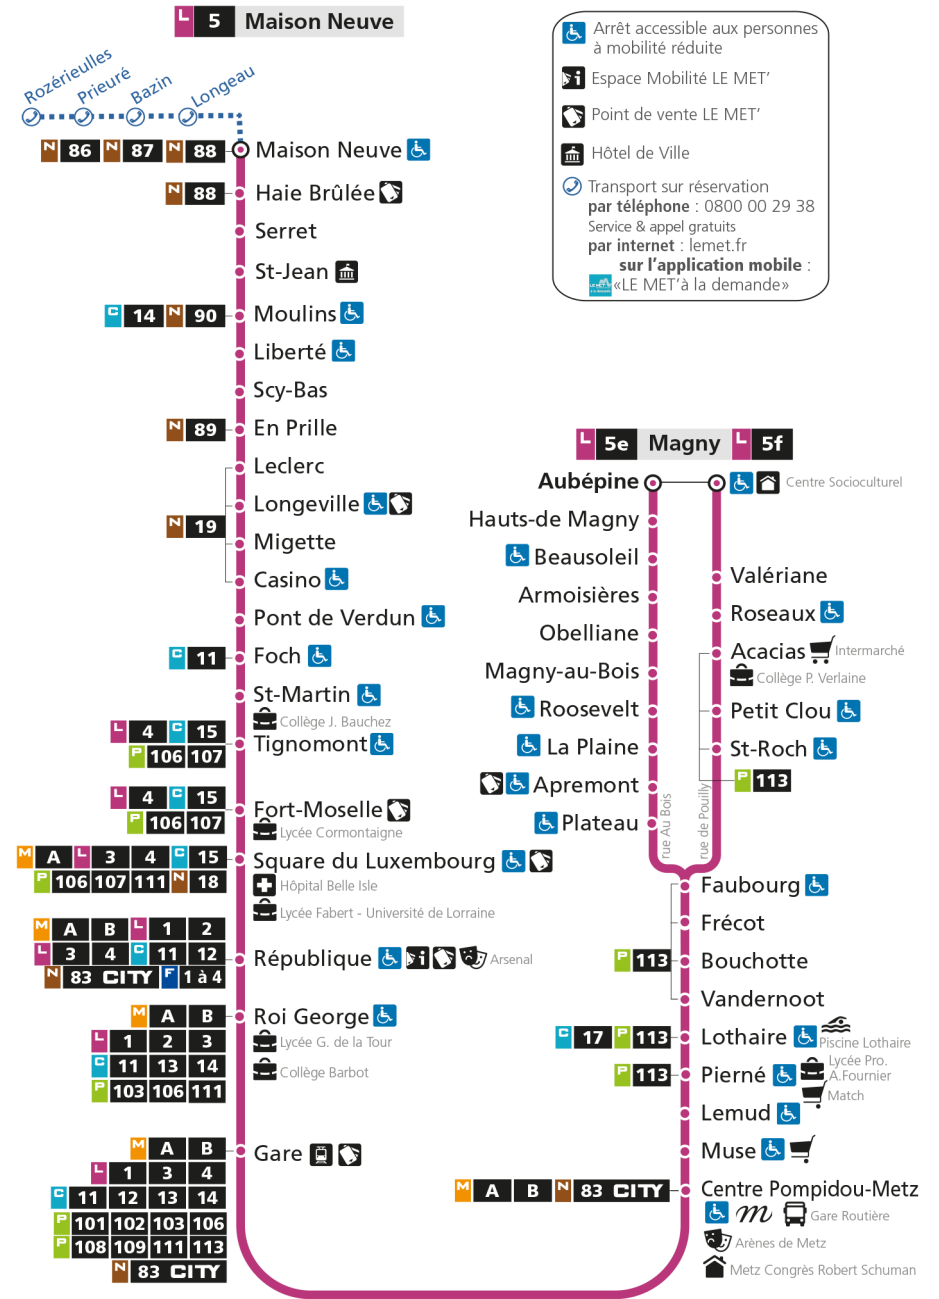

L **5** **MAISON NEUVE**
arrêt LEMUD

Horaires valables du 31 Août 2020 au 04 Juillet 2021

Lundi à vendredi		Samedi		Dimanche et jours fériés	
4h		4h		4h	
5h	19 43	5h	18 43	5h	
6h	06 23 38 54	6h	01 15 32 48	6h	
7h	04 13 23 32 37S 43 52	7h	04 20 36 50	7h	
8h	02 13 23 33 44 57	8h	04 21 37 52	8h	04
9h	10 25 38 52	9h	07 22 38 53	9h	04
10h	06 20 34 48	10h	08 23 38 53	10h	04
11h	02 16 30 44 56	11h	08 23 38 52	11h	03
12h	10 24 38 52	12h	08 23 38 52	12h	03 39
13h	06 20 34 48	13h	07 22 37 53	13h	08 40
14h	02 16 30 43 54	14h	07 23 38 53	14h	24 54
15h	05 17 28 39 49 59	15h	08 23 38 53	15h	24 54
16h	09 19 29 39 49 59	16h	08 22 35 49	16h	25 55
17h	09 19 29 39 49 59	17h	03 17 31 46	17h	25 55
18h	09 19 30 42 54	18h	00 15 30 45	18h	25 55
19h	06 19 31 45 59	19h	00 16 35 55	19h	25
20h	14 30 50	20h	16 35 52	20h	18
21h	12	21h	11	21h	14
22h		22h		22h	
23h		23h		23h	
00h		00h		00h	

S - Le voyage se termine à FORT MOSELLE.

Retrouvez tous les horaires du réseau LE MET' sur lemet.fr