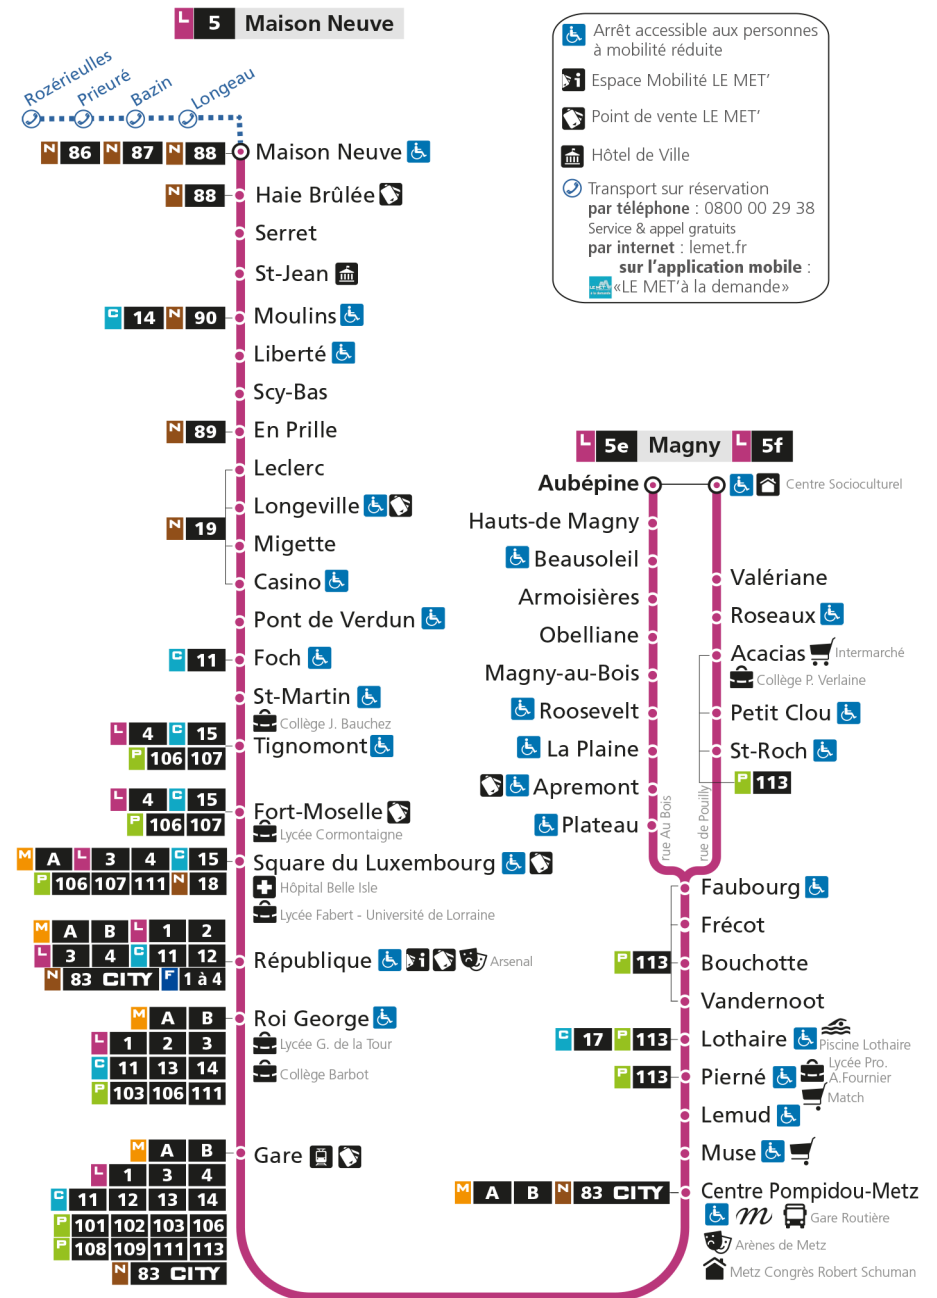

L

5

MAISON NEUVE

arrêt **SERRET**

Horaires valables du 31 Août 2020 au 04 Juillet 2021

Lundi à vendredi

Samedi

Dimanche et jours fériés

4h		4h		4h	
5h	42	5h	40	5h	
6h	07 30 48	6h	05 23 37 55	6h	
7h	04 20 31 42 52	7h	12 29 45	7h	
8h	01 12 21 31 42 52	8h	03 18 32 49	8h	34
9h	00 11 24 37 52	9h	04 20 35 50	9h	34
10h	05 19 34 48	10h	05 21 36 52	10h	35
11h	02 16 30 44 59	11h	07 22 37 52	11h	35
12h	14 26 40 53	12h	07 21 38 52	12h	34
13h	07 21 35 49	13h	07 21 36 51	13h	06 34
14h	03 17 31 45 59	14h	06 22 36 52	14h	07 51
15h	12 23 35 47 58	15h	06 21 36 51	15h	21 51
16h	09 19 30 41 51	16h	06 22 38 53	16h	21 52
17h	01 11 22 33 43 53	17h	06 20 34 47	17h	23 53
18h	03 13 22 31 40 50	18h	02 17 31 45	18h	23 53
19h	00 12 23 35 46 58	19h	00 15 29 44	19h	22 51
20h	11 24 39 55	20h	02 22 42	20h	42
21h	14 36	21h	00 17 35	21h	38
22h		22h		22h	
23h		23h		23h	
00h		00h		00h	

Retrouvez tous les horaires du réseau LE MET' sur lemet.fr