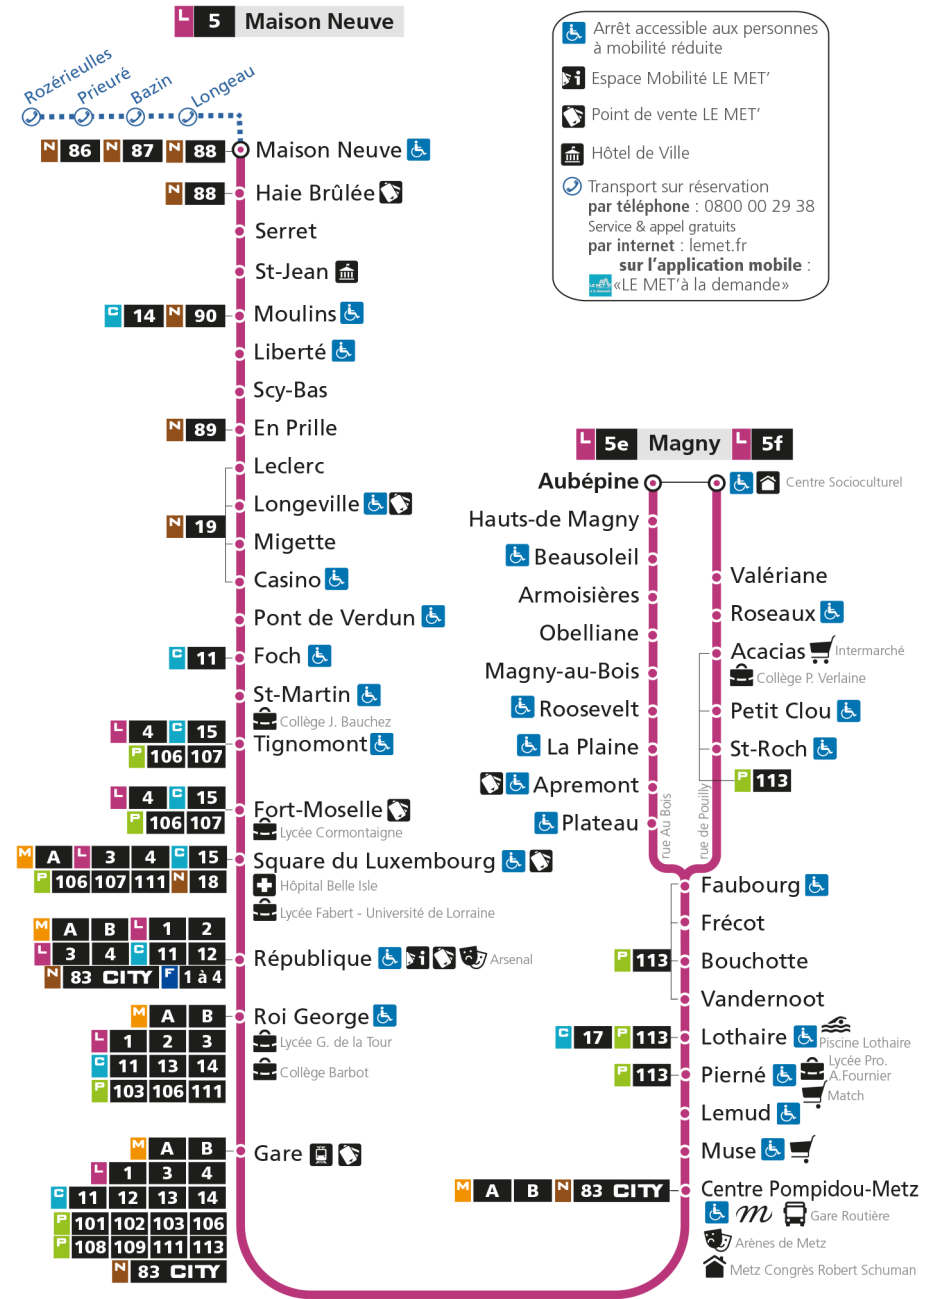

S - Le voyage se termine à FORT MOSELLE.

Retrouvez tous les horaires du réseau LE MET' sur lemet.fr

**L** **5** **MAISON NEUVE**  
arrêt VANDERNOOT

**Horaires valables du 31 Août 2020 au 04 Juillet 2021**

S - Le voyage se termine à FORT MOSELLE.

Retrouvez tous les horaires du réseau LE MET' sur lemet.fr

**L** **5** **MAISON NEUVE**  
arrêt **LOTHAIRE**

**Horaires valables du 31 Août 2020 au 04 Juillet 2021**

S - Le voyage se termine à FORT MOSELLE.

Retrouvez tous les horaires du réseau LE MET' sur lemet.fr

**L** **5** **MAISON NEUVE**  
arrêt PIERNE

**Horaires valables du 31 Août 2020 au 04 Juillet 2021**

Lundi à vendredi		Samedi		Dimanche et jours fériés	
4h		4h		4h	
5h	19 43	5h	18 43	5h	
6h	05 22 38 53	6h	01 15 32 48	6h	
7h	03 12 22 31 36S 42 51	7h	04 19 35 49	7h	
8h	01 12 22 32 43 56	8h	03 20 36 52	8h	04
9h	09 24 37 51	9h	07 22 38 53	9h	03
10h	06 20 34 48	10h	08 23 38 53	10h	03
11h	02 16 30 44 56	11h	08 23 38 52	11h	03
12h	09 23 37 51	12h	07 22 37 52	12h	03 39
13h	05 19 33 47	13h	07 22 37 53	13h	07 40
14h	01 15 29 42 53	14h	07 23 38 52	14h	24 54
15h	04 16 27 38 48 58	15h	07 22 38 53	15h	24 54
16h	08 18 28 38 48 58	16h	08 22 35 49	16h	25 55
17h	08 18 28 38 48 58	17h	03 17 31 46	17h	25 55
18h	08 18 30 42 54	18h	00 15 30 45	18h	25 55
19h	06 18 30 44 58	19h	00 16 35 55	19h	24
20h	13 29 50	20h	16 34 51	20h	18
21h	12	21h	11	21h	14
22h		22h		22h	
23h		23h		23h	
00h		00h		00h	