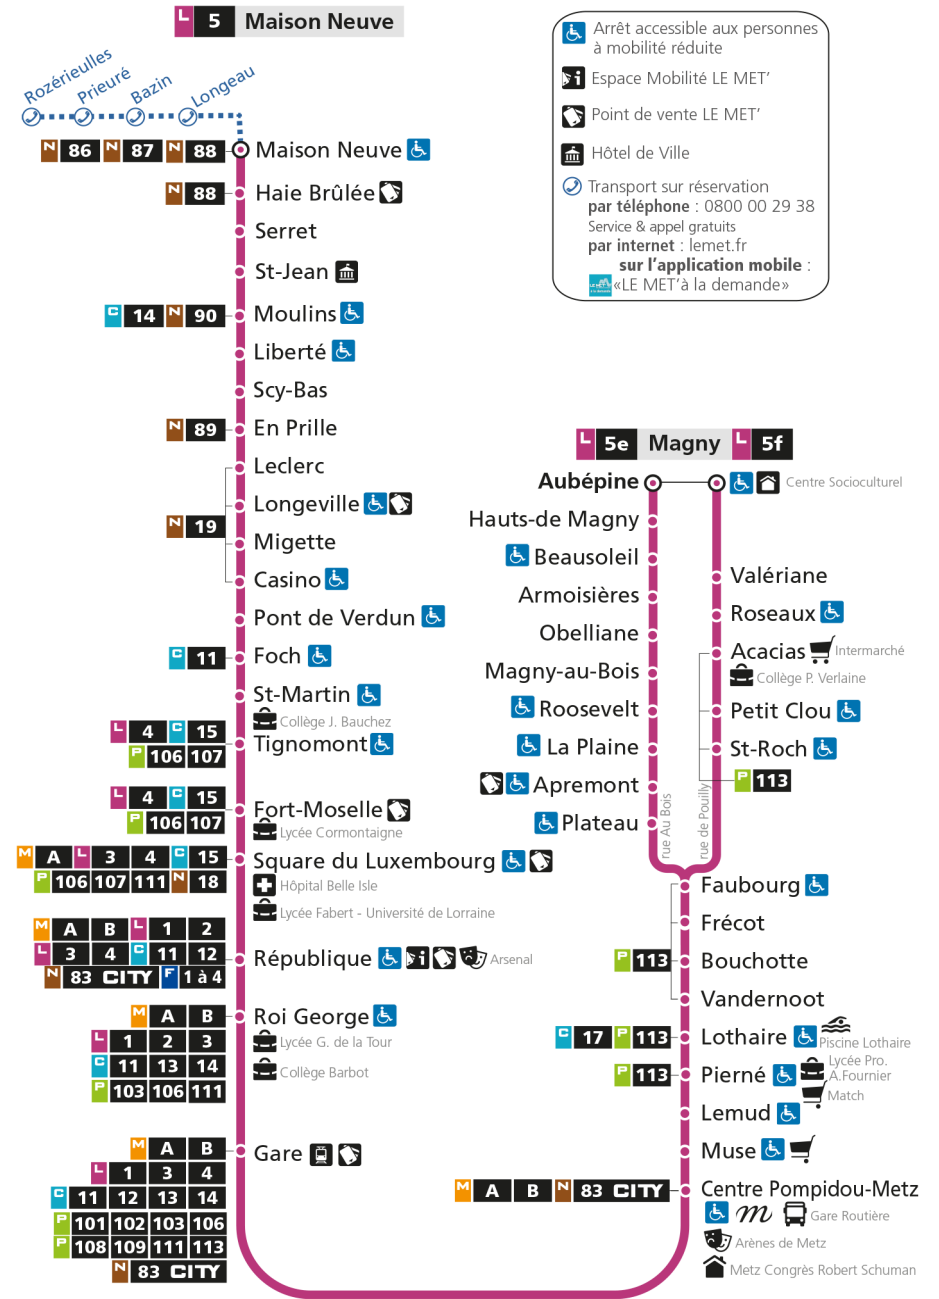

S - Le voyage se termine à FORT MOSELLE.

Retrouvez tous les horaires du réseau LE MET' sur lemet.fr

**L** **5** **MAISON NEUVE**  
arrêt ROI GEORGE

**Horaires valables du 31 Août 2020 au 04 Juillet 2021**

S - Le voyage se termine à FORT MOSELLE.

Retrouvez tous les horaires du réseau LE MET' sur lemet.fr

**L** **5** **MAISON NEUVE**  
arrêt REPUBLIQUE

**Horaires valables du 31 Août 2020 au 04 Juillet 2021**

S - Le voyage se termine à FORT MOSELLE.

Retrouvez tous les horaires du réseau LE MET' sur lemet.fr

**L** **5** **MAISON NEUVE**  
arrêt SQUARE DU LUXEMBOURG

**Horaires valables du 31 Août 2020 au 04 Juillet 2021**

S - Le voyage se termine à FORT MOSELLE.

Retrouvez tous les horaires du réseau LE MET' sur lemet.fr

**L** **5** **MAISON NEUVE**  
arrêt FORT MOSELLE

**Horaires valables du 31 Août 2020 au 04 Juillet 2021**