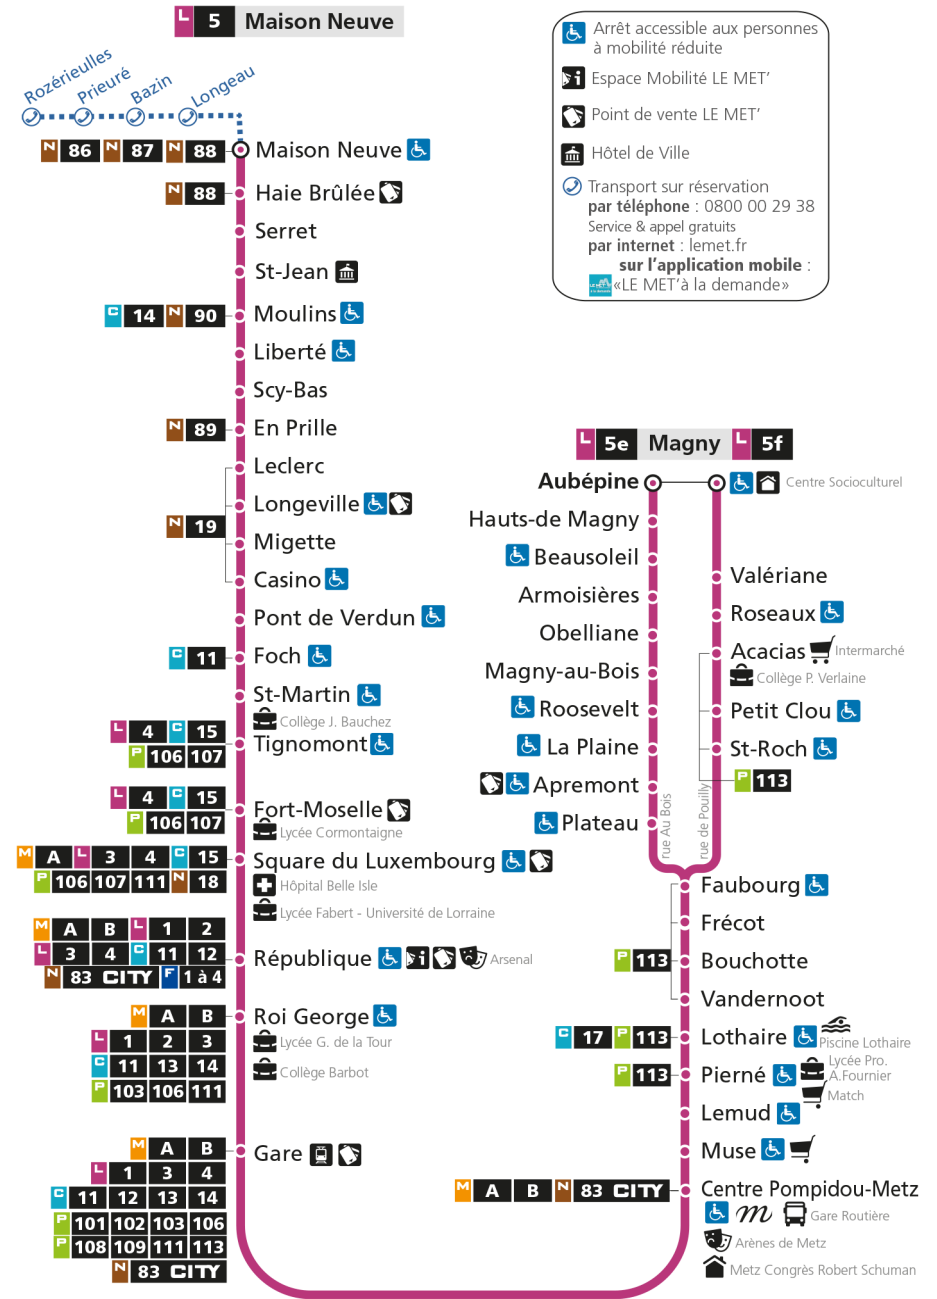

L 5 MAISON NEUVE
arrêt ARMOISIÈRES

Horaires valables du 31 Août 2020 au 04 Juillet 2021

Lundi à vendredi	Samedi	Dimanche et jours fériés
4h	4h	4h
5h 07 52	5h 07 50	5h
6h 24 49	6h 21 53	6h
7h 08 22S 27 46	7h 24 51	7h 53
8h 07 28 54	8h 24 54	8h 52
9h 22 51	9h 25 56	9h 51
10h 20 48	10h 26 56	10h 50
11h 16 42	11h 26 56	11h 50
12h 09 37	12h 26 55	12h 26 56
13h 05 33	13h 25 55	13h 28
14h 01 28 39	14h 26 55	14h 12 42
15h 02 24 44 54	15h 26 56	15h 12 42
16h 14 34 54	16h 23 37	16h 12 42
17h 14 34 54	17h 05 34	17h 12 42
18h 16 41	18h 03 33	18h 12 42
19h 06 32	19h 05 44	19h 12
20h 01 39	20h 24	20h 06
21h	21h 01	21h 02
22h	22h	22h
23h	23h	23h
00h	00h	00h

S - Le voyage se termine à FORT MOSELLE.

Retrouvez tous les horaires du réseau LE MET' sur lemet.fr