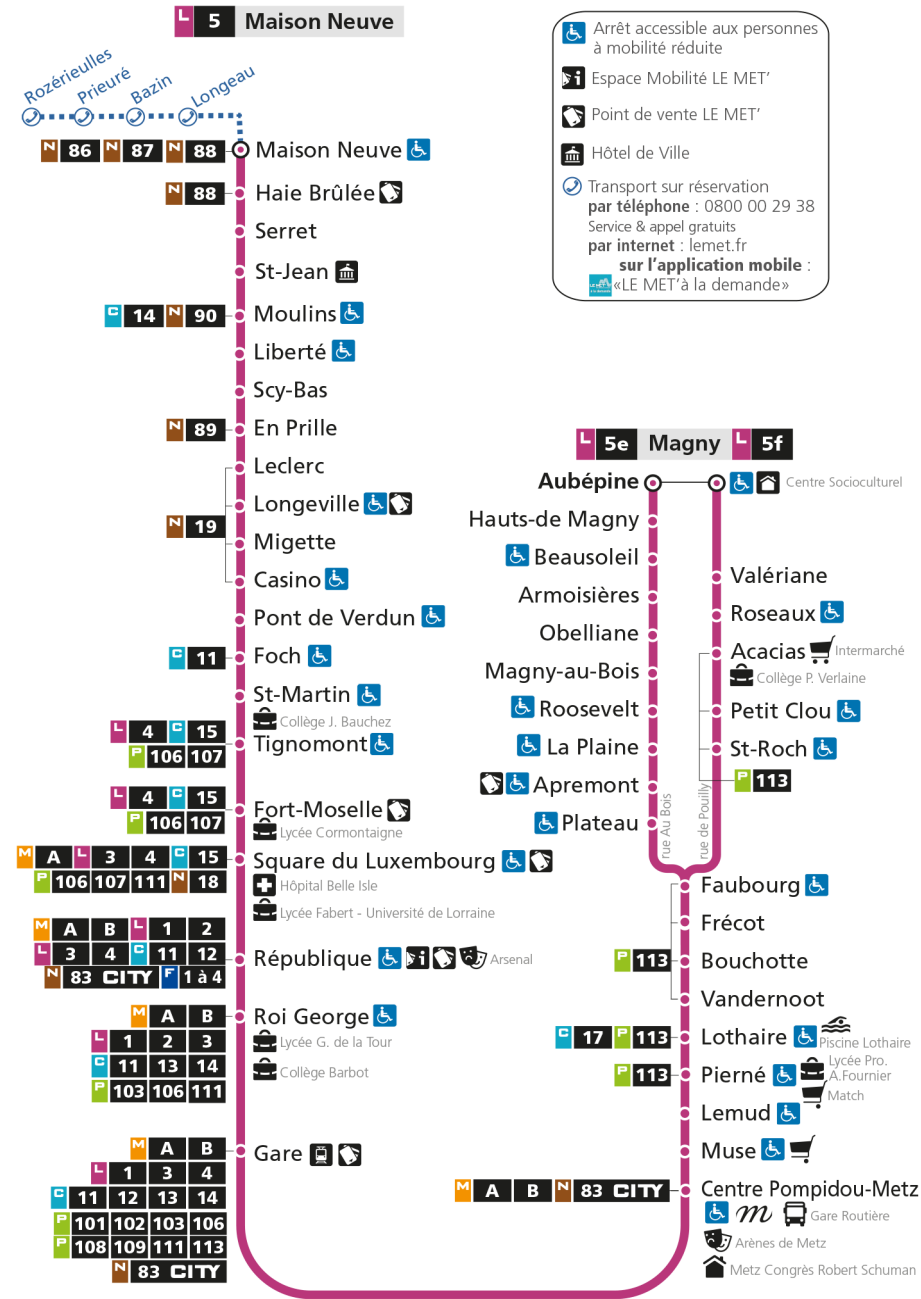

Retrouvez tous les horaires du réseau LE MET' sur lemet.fr

**L 5 MAISON NEUVE**  
arrêt CASINO

**Horaires valables du 31 Août 2020 au 04 Juillet 2021**

Lundi à vendredi	Samedi	Dimanche et jours fériés
4h	4h	4h
5h 36	5h 34 59	5h
6h 00 23 40 56	6h 17 31 49	6h
7h 12 23 34 44 53	7h 05 22 38 55	7h
8h 04 13 23 34 44 52	8h 10 24 41 56	8h 27
9h 03 16 29 44 57	9h 12 27 42 57	9h 27
10h 11 25 39 53	10h 12 27 43 58	10h 28
11h 07 21 35 50	11h 13 28 43 58	11h 28
12h 04 16 30 44 58	12h 12 29 42 57	12h 26 58
13h 12 26 40 54	13h 12 27 42 57	13h 26 59
14h 08 22 36 50	14h 13 27 43 58	14h 43
15h 03 14 25 37 48 59	15h 13 28 43 58	15h 13 43
16h 09 20 31 41 51	16h 13 28 43 56	16h 13 44
17h 01 12 22 32 42 52	17h 10 24 37 52	17h 15 45
18h 02 12 21 30 40 50	18h 07 21 35 50	18h 15 45
19h 02 14 26 37 49	19h 05 20 36 54	19h 15 44
20h 03 16 31 47	20h 14 35 53	20h 35
21h 07 29	21h 10 29	21h 31
22h	22h	22h
23h	23h	23h
00h	00h	00h

**L** **5** **MAISON NEUVE**  
arrêt MIGETTE

**Horaires valables du 31 Août 2020 au 04 Juillet 2021**

Lundi à vendredi		Samedi		Dimanche et jours fériés	
4h		4h		4h	
5h	37	5h	35	5h	
6h	01 24 41 57	6h	00 18 32 50	6h	
7h	13 24 35 45 54	7h	06 23 39 56	7h	
8h	05 14 24 35 45 53	8h	11 25 42 57	8h	28
9h	04 17 30 45 58	9h	13 28 43 58	9h	28
10h	12 27 41 55	10h	13 28 44 59	10h	29
11h	09 23 37 52	11h	14 29 44 59	11h	29
12h	06 18 32 45 59	12h	14 31 44 59	12h	27 59
13h	13 27 41 55	13h	13 28 43 59	13h	27
14h	09 23 37 51	14h	15 29 45 59	14h	00 44
15h	04 15 27 39 50	15h	14 29 44 59	15h	14 44
16h	01 11 21 32 42 52	16h	14 30 45 58	16h	14 45
17h	02 13 23 33 43 53	17h	12 26 39 54	17h	16 46
18h	03 13 22 32 42 52	18h	09 23 37 52	18h	16 46
19h	04 16 28 39 51	19h	07 22 37 55	19h	16 45
20h	04 17 32 48	20h	15 36 54	20h	36
21h	08 30	21h	11 30	21h	32
22h		22h		22h	
23h		23h		23h	
00h		00h		00h	