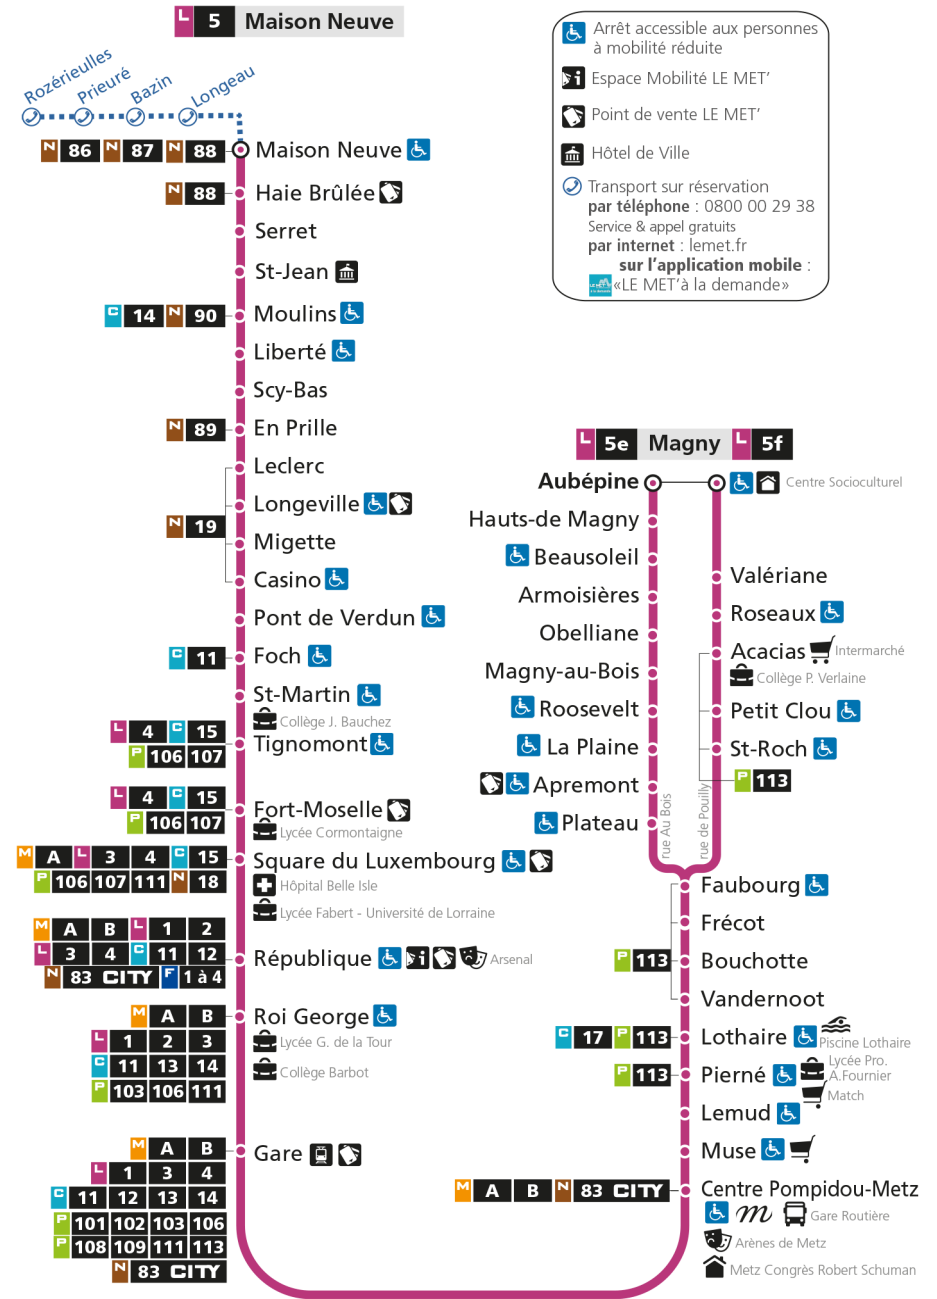

S - Le voyage se termine à FORT MOSELLE.

Retrouvez tous les horaires du réseau LE MET' sur lemet.fr

**L** **5** **MAISON NEUVE**  
arrêt FRECOT

Horaires valables du 31 Août 2020 au 04 Juillet 2021

Lundi à vendredi	Samedi	Dimanche et jours fériés
4h	4h	4h
5h 15 39	5h 14 39 57	5h
6h 01 18 33 48 58	6h 11 28 44	6h
7h 07 17 26 31S 37 46 56	7h 00 15 31 45 59	7h
8h 07 17 27 38 51	8h 16 32 47	8h 00 59
9h 04 19 32 46	9h 02 17 33 48	9h 59
10h 01 15 29 43 57	10h 03 18 33 48	10h 58
11h 11 25 39 51	11h 03 18 33 47	11h 58
12h 04 18 32 46	12h 03 18 33 47	12h 34
13h 00 14 28 42 56	13h 02 17 32 48	13h 03 35
14h 10 24 37 48 59	14h 02 18 33 47	14h 19 49
15h 11 22 33 43 53	15h 02 17 33 48	15h 19 49
16h 03 13 23 33 43 53	16h 03 17 30 44 58	16h 20 50
17h 03 13 23 33 43 53	17h 12 26 41 55	17h 20 50
18h 03 13 25 37 49	18h 10 25 40 55	18h 20 50
19h 01 14 26 40 54	19h 11 30 50	19h 20
20h 09 25 46	20h 11 30 47	20h 14
21h 08	21h 07	21h 10
22h	22h	22h
23h	23h	23h
00h	00h	00h

S - Le voyage se termine à FORT MOSELLE.

Retrouvez tous les horaires du réseau LE MET' sur lemet.fr

**L** **5** **MAISON NEUVE**  
arrêt VANDERNOOT

**Horaires valables du 31 Août 2020 au 04 Juillet 2021**