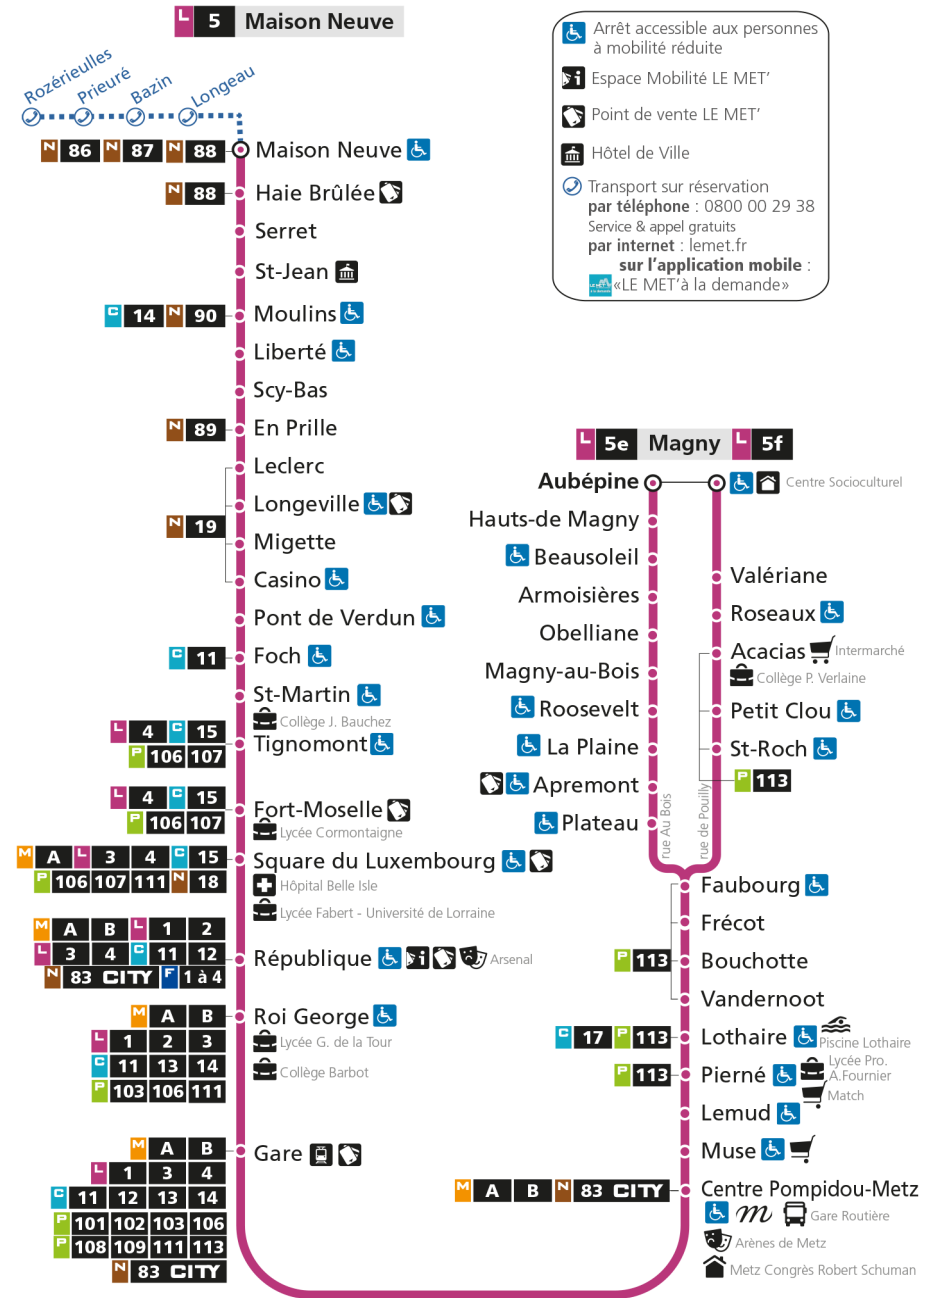

S - Le voyage se termine à FORT MOSELLE.

Retrouvez tous les horaires du réseau LE MET' sur lemet.fr

**L** **5** **MAISON NEUVE**  
arrêt MAGNY-AU-BOIS

Horaires valables du 31 Août 2020 au 04 Juillet 2021

S - Le voyage se termine à FORT MOSELLE.

Retrouvez tous les horaires du réseau LE MET' sur lemet.fr

L

5

MAISON NEUVE  
arrêt ROOSEVELT

Horaires valables du 31 Août 2020 au 04 Juillet 2021

Lundi à vendredi		Samedi		Dimanche et jours fériés	
4h		4h		4h	
5h	10 55	5h	09 52	5h	
6h	27 52	6h	23 55	6h	
7h	11 25S 30 49	7h	26 54	7h	55
8h	10 31 57	8h	27 57	8h	54
9h	25 54	9h	28 58	9h	54
10h	23 51	10h	28 58	10h	53
11h	19 45	11h	28 58	11h	53
12h	12 40	12h	28 57	12h	29 58
13h	08 36	13h	27 57	13h	30
14h	04 31 42	14h	28 57	14h	14 44
15h	05 27 47 57	15h	28 58	15h	14 44
16h	17 37 57	16h	25 39	16h	15 45
17h	17 37 57	17h	07 36	17h	15 45
18h	19 44	18h	05 35	18h	15 45
19h	09 35	19h	07 46	19h	15
20h	04 41	20h	26	20h	09
21h		21h	03	21h	05
22h		22h		22h	
23h		23h		23h	
00h		00h		00h	

S - Le voyage se termine à FORT MOSELLE.

Retrouvez tous les horaires du réseau LE MET' sur lemet.fr

**L 5 MAISON NEUVE**  
arrêt LA PLAINE

**Horaires valables du 31 Août 2020 au 04 Juillet 2021**

Lundi à vendredi	Samedi	Dimanche et jours fériés
4h	4h	4h
5h 11 56	5h 10 53	5h
6h 28 53	6h 24 56	6h
7h 12 26S 32 51	7h 27 55	7h 56
8h 12 33 59	8h 28 58	8h 55
9h 27 56	9h 29 59	9h 55
10h 24 52	10h 29 59	10h 54
11h 20 46	11h 29 59	11h 54
12h 13 41	12h 29 58	12h 30 59
13h 09 37	13h 28 58	13h 31
14h 05 32 43	14h 29 58	14h 15 45
15h 06 28 48 58	15h 29 59	15h 15 45
16h 18 38 58	16h 26 40	16h 16 46
17h 18 38 58	17h 08 37	17h 16 46
18h 20 45	18h 06 36	18h 16 46
19h 10 36	19h 08 47	19h 16
20h 05 42	20h 27	20h 10
21h	21h 04	21h 06
22h	22h	22h
23h	23h	23h
00h	00h	00h