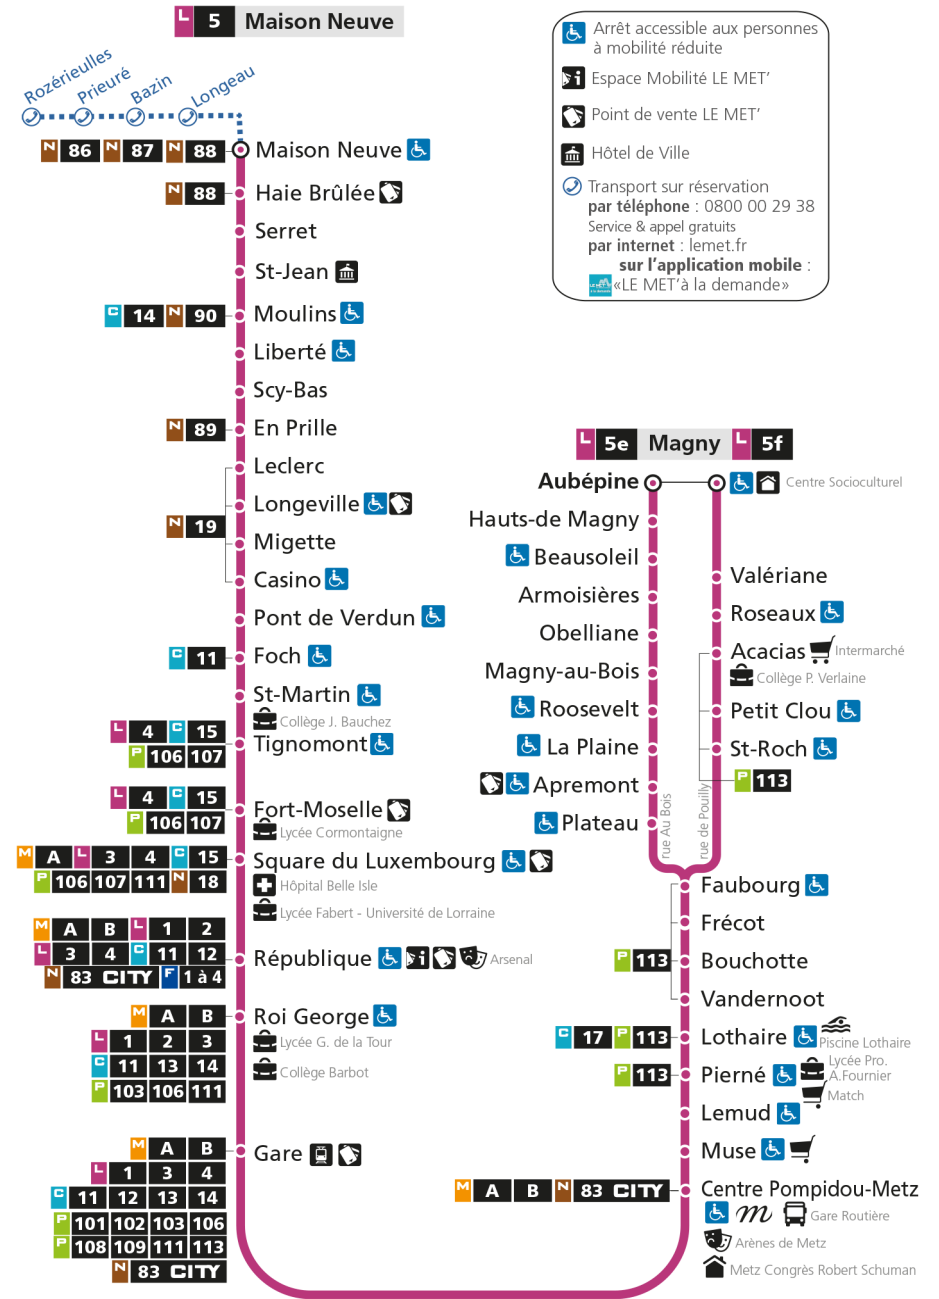

L 5 MAISON NEUVE
arrêt LA PLAINE

Horaires valables du 31 Août 2020 au 04 Juillet 2021

Lundi à vendredi	Samedi	Dimanche et jours fériés
4h	4h	4h
5h 11 56	5h 10 53	5h
6h 28 53	6h 24 56	6h
7h 12 26S 32 51	7h 27 55	7h 56
8h 12 33 59	8h 28 58	8h 55
9h 27 56	9h 29 59	9h 55
10h 24 52	10h 29 59	10h 54
11h 20 46	11h 29 59	11h 54
12h 13 41	12h 29 58	12h 30 59
13h 09 37	13h 28 58	13h 31
14h 05 32 43	14h 29 58	14h 15 45
15h 06 28 48 58	15h 29 59	15h 15 45
16h 18 38 58	16h 26 40	16h 16 46
17h 18 38 58	17h 08 37	17h 16 46
18h 20 45	18h 06 36	18h 16 46
19h 10 36	19h 08 47	19h 16
20h 05 42	20h 27	20h 10
21h	21h 04	21h 06
22h	22h	22h
23h	23h	23h
00h	00h	00h

S - Le voyage se termine à FORT MOSELLE.

Retrouvez tous les horaires du réseau LE MET' sur lemet.fr