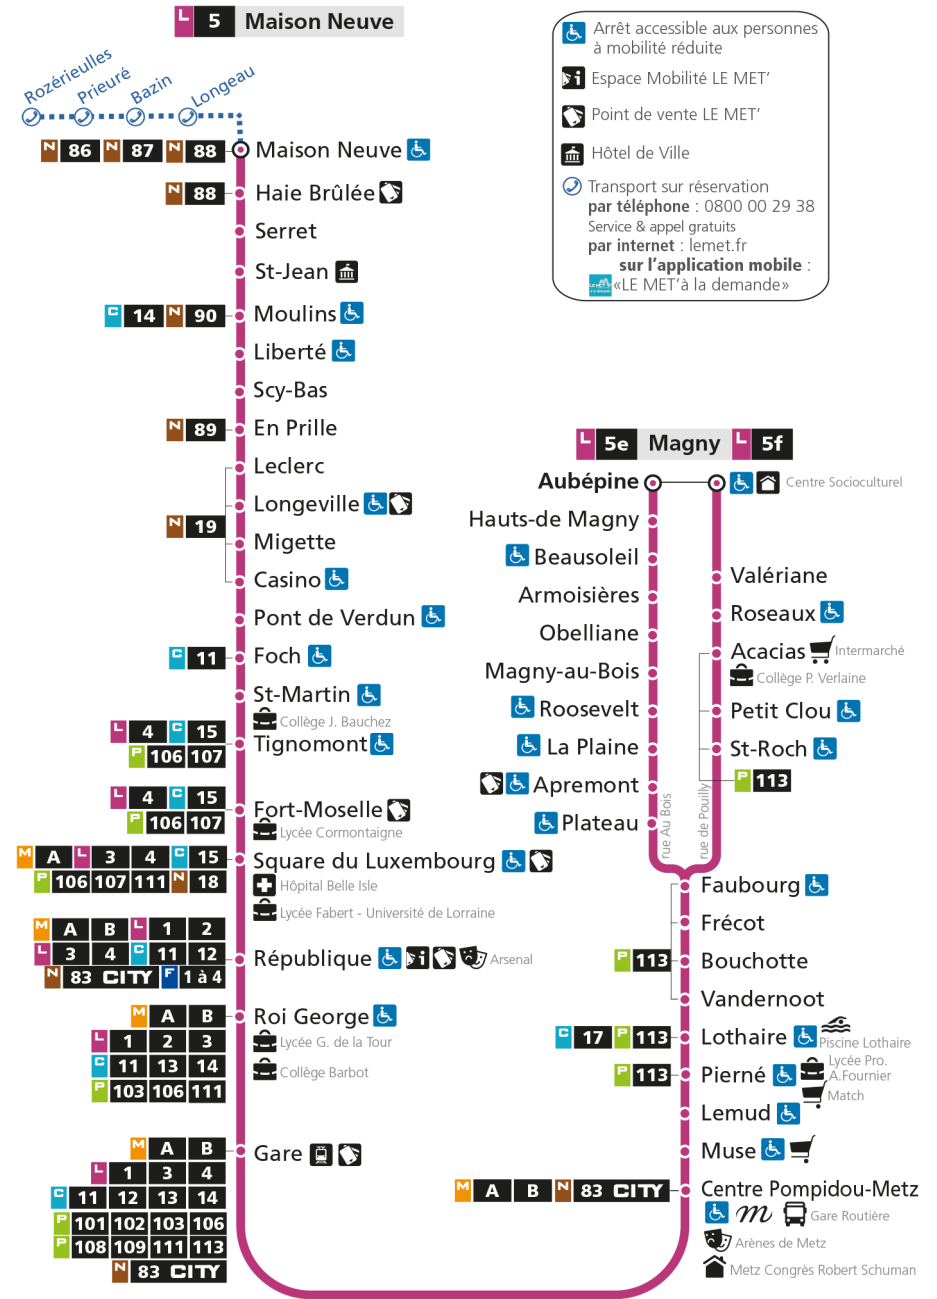

L 5 MAISON NEUVE
arrêt HAUTS-DE-MAGNY

Horaires valables du 31 Août 2020 au 04 Juillet 2021

Lundi à vendredi		Samedi		Dimanche et jours fériés	
4h		4h		4h	
5h	05 50	5h	05 48	5h	
6h	22 47	6h	19 51	6h	
7h	05 19S 24 43	7h	22 49	7h	51
8h	04 25 51	8h	22 52	8h	50
9h	19 48	9h	23 54	9h	49
10h	17 45	10h	24 54	10h	48
11h	13 39	11h	24 54	11h	48
12h	06 34	12h	24 53	12h	24 54
13h	02 30 58	13h	23 53	13h	26
14h	25 36 59	14h	24 53	14h	10 40
15h	21 41 51	15h	24 54	15h	10 40
16h	11 31 51	16h	21 35	16h	10 40
17h	11 31 51	17h	03 32	17h	10 40
18h	13 39	18h	01 31	18h	10 40
19h	04 30 59	19h	03 42	19h	10
20h	37	20h	22	20h	04
21h		21h	00	21h	00
22h		22h		22h	
23h		23h		23h	
00h		00h		00h	

S - Le voyage se termine à FORT MOSELLE.

- Arrêt accessible aux personnes à mobilité réduite
- Espace Mobilité LE MET'
- Point de vente LE MET'
- Hôtel de Ville
- Transport sur réservation
  par téléphone : 0800 00 29 38
  Service & appel gratuits
  par internet : lemet.fr
  sur l'application mobile :
  «LE MET' à la demande»

Retrouvez tous les horaires du réseau LE MET' sur lemet.fr