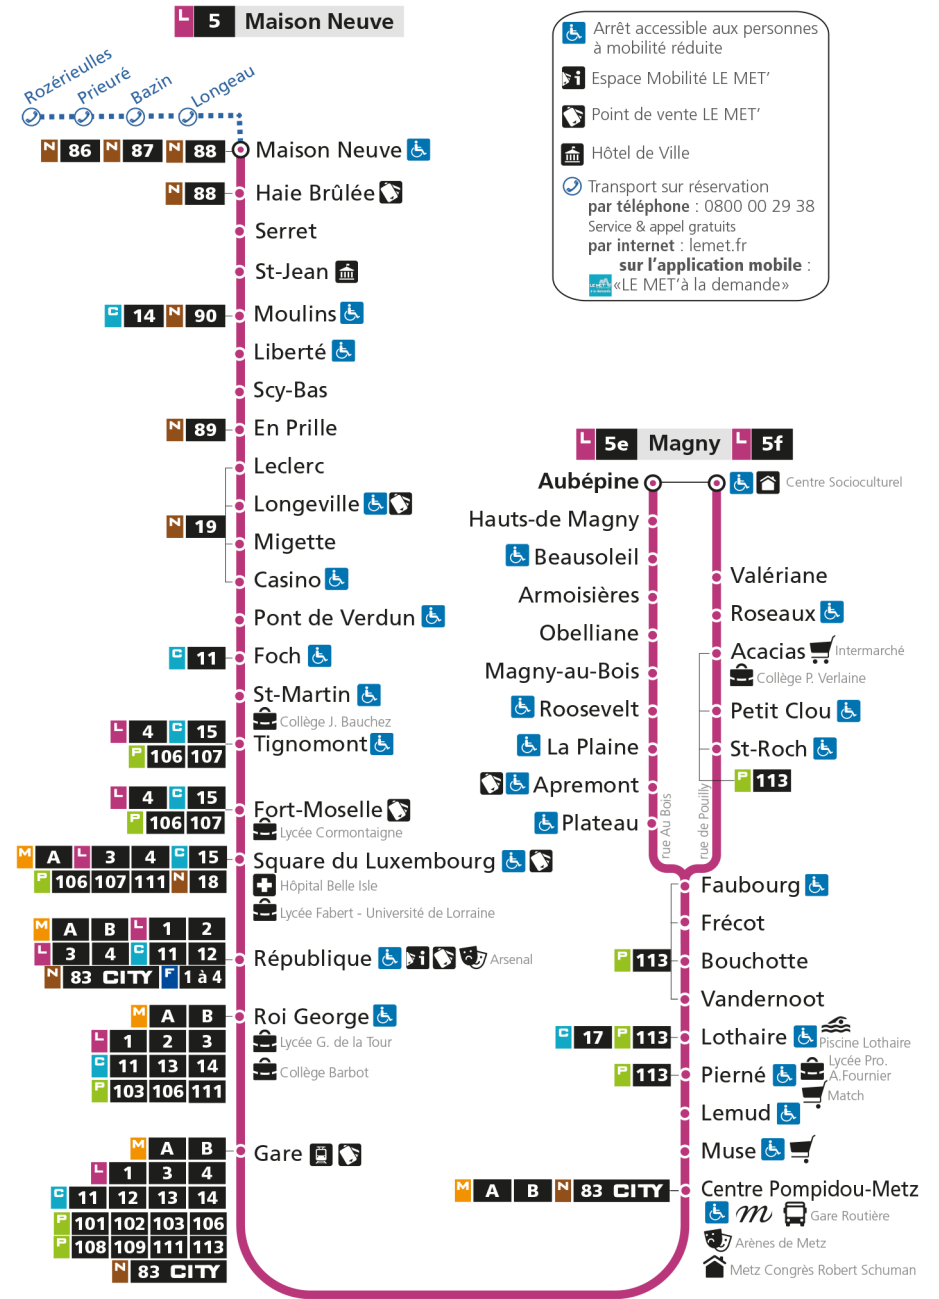

Retrouvez tous les horaires du réseau LE MET' sur [lemet.fr](http://lemet.fr)

**L 5 MAISON NEUVE**  
arrêt PETIT CLOU

**Horaires valables du 31 Août 2020 au 04 Juillet 2021**

Lundi à vendredi		Samedi		Dimanche et jours fériés	
4h		4h		4h	
5h	34	5h	35	5h	
6h	13 43	6h	07 40	6h	
7h	02 20 40	7h	10 40	7h	
8h	01 21 45	8h	11 42	8h	
9h	13 40	9h	12 44	9h	
10h	09 37	10h	14 44	10h	
11h	06 34 59	11h	14 43	11h	
12h	27 55	12h	14 43	12h	
13h	23 51	13h	13 44	13h	
14h	19 54	14h	14 43	14h	
15h	17 38	15h	13 44	15h	
16h	08 28 48	16h	13 54	16h	
17h	08 28 48	17h	22 51	17h	
18h	08 32 56	18h	21 51	18h	
19h	21 49	19h	26	19h	
20h	20	20h	08 45	20h	
21h	03	21h		21h	
22h		22h		22h	
23h		23h		23h	
00h		00h		00h	

**L** **5** **MAISON NEUVE**  
arrêt ST-ROCH

**Horaires valables du 31 Août 2020 au 04 Juillet 2021**

Lundi à vendredi		Samedi		Dimanche et jours fériés	
4h		4h		4h	
5h	35	5h	36	5h	
6h	14 44	6h	08 41	6h	
7h	03 21 41	7h	11 41	7h	
8h	02 22 46	8h	12 43	8h	
9h	14 41	9h	13 45	9h	
10h	10 38	10h	15 45	10h	
11h	07 35	11h	15 44	11h	
12h	00 28 56	12h	15 44	12h	
13h	24 52	13h	14 45	13h	
14h	20 55	14h	15 44	14h	
15h	18 39	15h	14 45	15h	
16h	09 29 49	16h	14 55	16h	
17h	09 29 49	17h	23 52	17h	
18h	09 33 57	18h	22 52	18h	
19h	22 50	19h	27	19h	
20h	21	20h	09 45	20h	
21h	04	21h		21h	
22h		22h		22h	
23h		23h		23h	
00h		00h		00h	