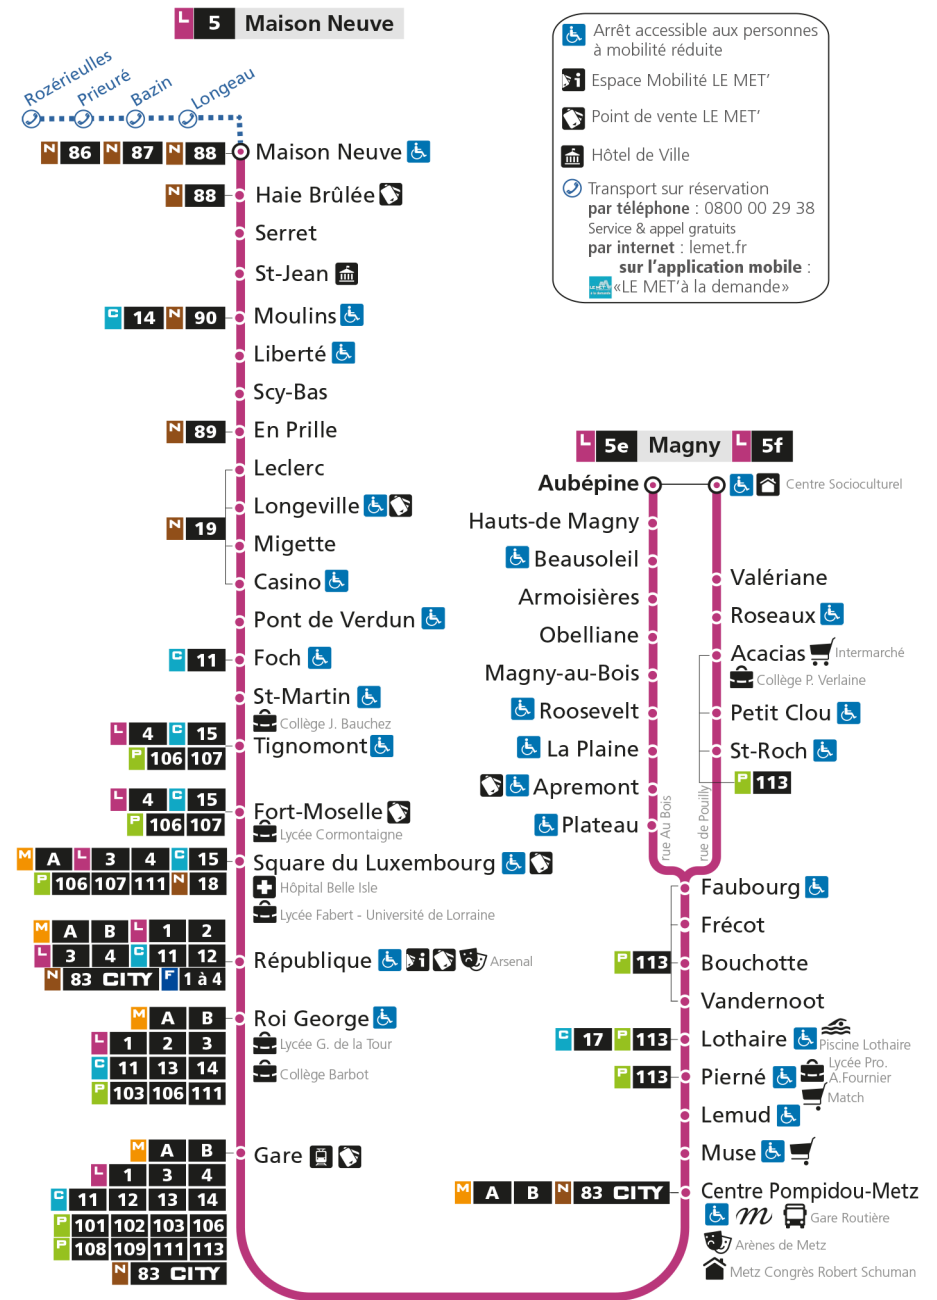

L

5

MAISON NEUVE

arrêt **ACACIAS**

Horaires valables du 31 Août 2020 au 04 Juillet 2021

Lundi à vendredi

Samedi

Dimanche et jours fériés

4h		4h		4h	
5h	33	5h	34	5h	
6h	12 42	6h	06 39	6h	
7h	01 19 39	7h	09 39	7h	
8h	00 20 44	8h	10 41	8h	
9h	12 39	9h	11 43	9h	
10h	08 36	10h	13 43	10h	
11h	05 33 58	11h	13 42	11h	
12h	26 54	12h	13 42	12h	
13h	22 50	13h	12 43	13h	
14h	18 53	14h	13 42	14h	
15h	16 37	15h	12 43	15h	
16h	07 27 47	16h	12 53	16h	
17h	07 27 47	17h	21 50	17h	
18h	07 31 55	18h	21 51	18h	
19h	20 48	19h	26	19h	
20h	19	20h	07 44	20h	
21h	02	21h		21h	
22h		22h		22h	
23h		23h		23h	
00h		00h		00h	

Retrouvez tous les horaires du réseau LE MET' sur lemet.fr