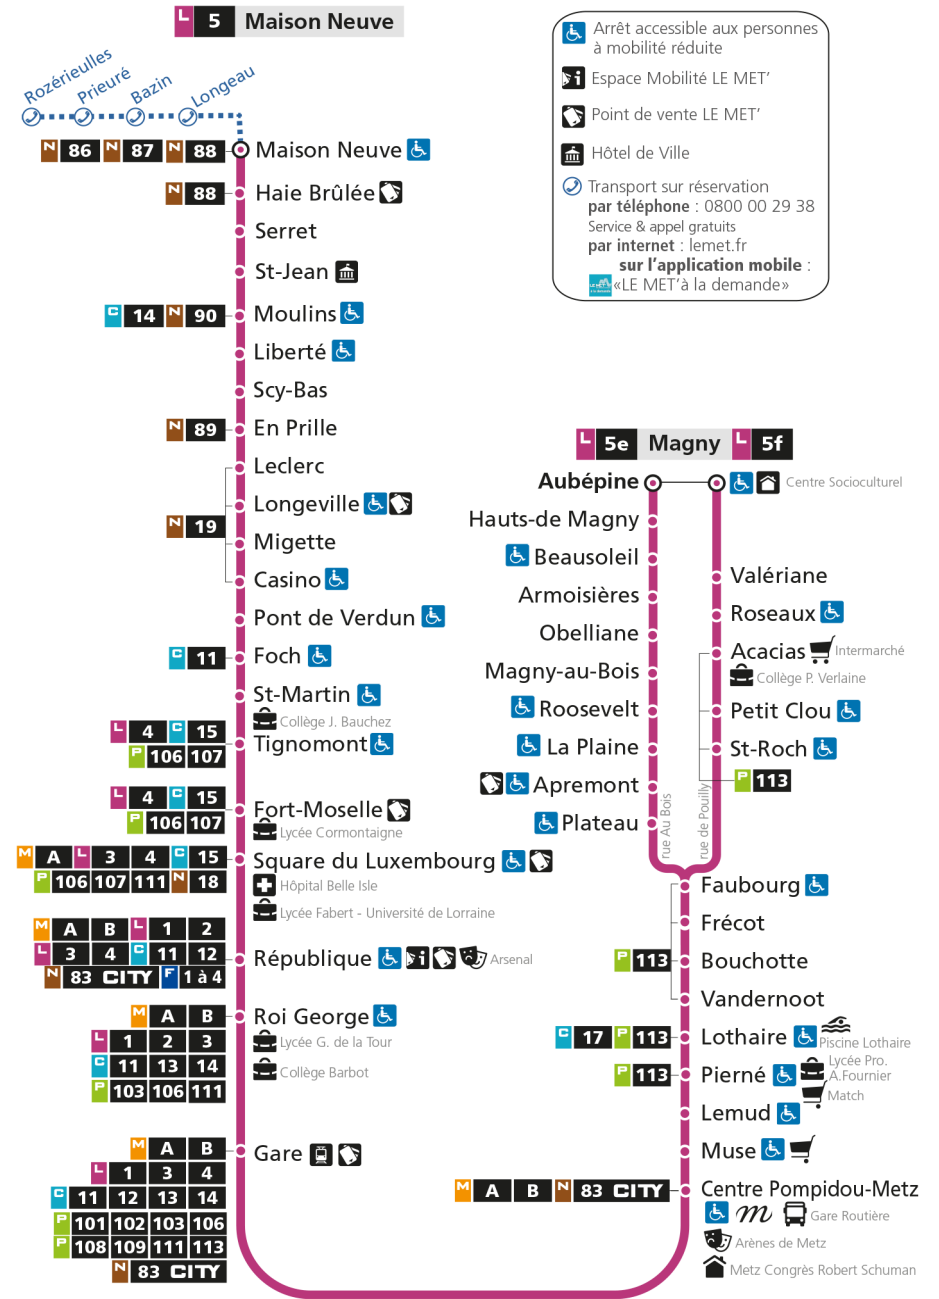

L **5** **MAISON NEUVE**
arrêt CENTRE POMPIDOU METZ

Horaires valables du 31 Août 2020 au 04 Juillet 2021

Lundi à vendredi		Samedi		Dimanche et jours fériés	
4h		4h		4h	
5h	21 45	5h	20 45	5h	
6h	08 25 40 56	6h	03 17 34 50	6h	
7h	06 15 25 34 39S 45 54	7h	06 22 38 52	7h	
8h	04 15 25 35 46 59	8h	06 23 39 54	8h	06
9h	12 27 40 54	9h	09 24 40 55	9h	06
10h	08 22 36 50	10h	10 25 40 55	10h	06
11h	04 18 32 46 58	11h	10 25 40 54	11h	05
12h	12 26 40 54	12h	10 25 40 54	12h	05 41
13h	08 22 36 50	13h	09 24 39 55	13h	10 42
14h	04 18 32 45 56	14h	09 25 40 55	14h	26 56
15h	07 19 30 41 51	15h	10 25 40 55	15h	26 56
16h	01 11 21 31 41 51	16h	10 24 37 51	16h	27 57
17h	01 11 21 31 41 51	17h	05 19 33 48	17h	27 57
18h	01 11 21 32 44 56	18h	02 17 32 47	18h	27 57
19h	08 21 33 47	19h	02 18 37 57	19h	27
20h	01 16 32 52	20h	18 37 54	20h	20
21h	14	21h	13	21h	16
22h		22h		22h	
23h		23h		23h	
00h		00h		00h	

S - Le voyage se termine à FORT MOSELLE.

- Arrêt accessible aux personnes à mobilité réduite
- Espace Mobilité LE MET'
- Point de vente LE MET'
- Hôtel de Ville
- Transport sur réservation
  par téléphone : 0800 00 29 38
  Service & appel gratuits
  par internet : lemet.fr
  sur l'application mobile :
   «LE MET' à la demande»

Retrouvez tous les horaires du réseau LE MET' sur lemet.fr