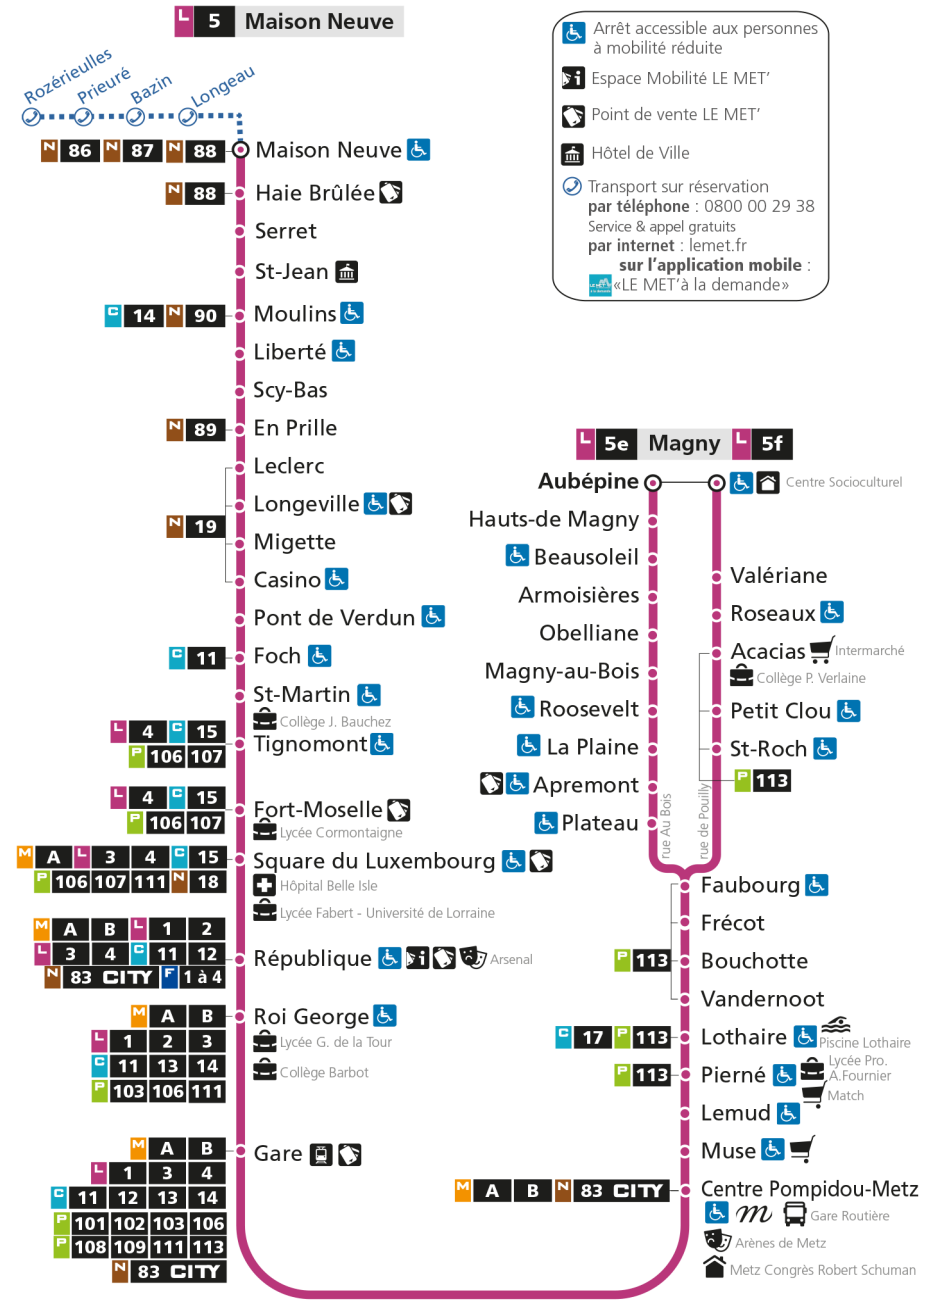

Retrouvez tous les horaires du réseau LE MET' sur lemet.fr

**L** **5** **MAISON NEUVE**  
arrêt GARE

**Horaires valables du 31 Août 2020 au 04 Juillet 2021**

Lundi à vendredi		Samedi		Dimanche et jours fériés	
4h		4h		4h	
5h	23 47	5h	22 47	5h	
6h	10 27 43 59	6h	05 19 36 52	6h	
7h	09 18 28 37 42S 48 57	7h	08 24 40 54	7h	
8h	07 18 28 38 49	8h	08 25 41 57	8h	12
9h	02 15 30 43 57	9h	12 27 43 58	9h	12
10h	11 25 39 53	10h	13 28 43 58	10h	12
11h	07 21 35 49	11h	13 28 43 57	11h	12
12h	01 15 29 43 57	12h	12 27 42 57	12h	12 44
13h	11 25 39 53	13h	12 27 42 58	13h	12 45
14h	07 21 35 48 59	14h	12 28 43 58	14h	29 59
15h	10 22 33 44 54	15h	13 28 43 58	15h	29 59
16h	04 14 24 34 44 54	16h	13 27 40 54	16h	30
17h	04 14 24 34 44 54	17h	08 22 36 51	17h	00 30
18h	04 14 24 35 47 59	18h	05 20 35 50	18h	00 30
19h	11 23 35 49	19h	05 21 40	19h	00 29
20h	03 18 34 54	20h	00 21 39 56	20h	22
21h	16	21h	15	21h	18
22h		22h		22h	
23h		23h		23h	
00h		00h		00h	

S - Le voyage se termine à FORT MOSELLE.

Retrouvez tous les horaires du réseau LE MET' sur lemet.fr

**L** **5** **MAISON NEUVE**  
arrêt ROI GEORGE

**Horaires valables du 31 Août 2020 au 04 Juillet 2021**

S - Le voyage se termine à FORT MOSELLE.

Retrouvez tous les horaires du réseau LE MET' sur lemet.fr

**L** **5** **MAISON NEUVE**  
arrêt REPUBLIQUE

**Horaires valables du 31 Août 2020 au 04 Juillet 2021**

S - Le voyage se termine à FORT MOSELLE.

Retrouvez tous les horaires du réseau LE MET' sur lemet.fr

**L** **5** **MAISON NEUVE**  
arrêt SQUARE DU LUXEMBOURG

**Horaires valables du 31 Août 2020 au 04 Juillet 2021**