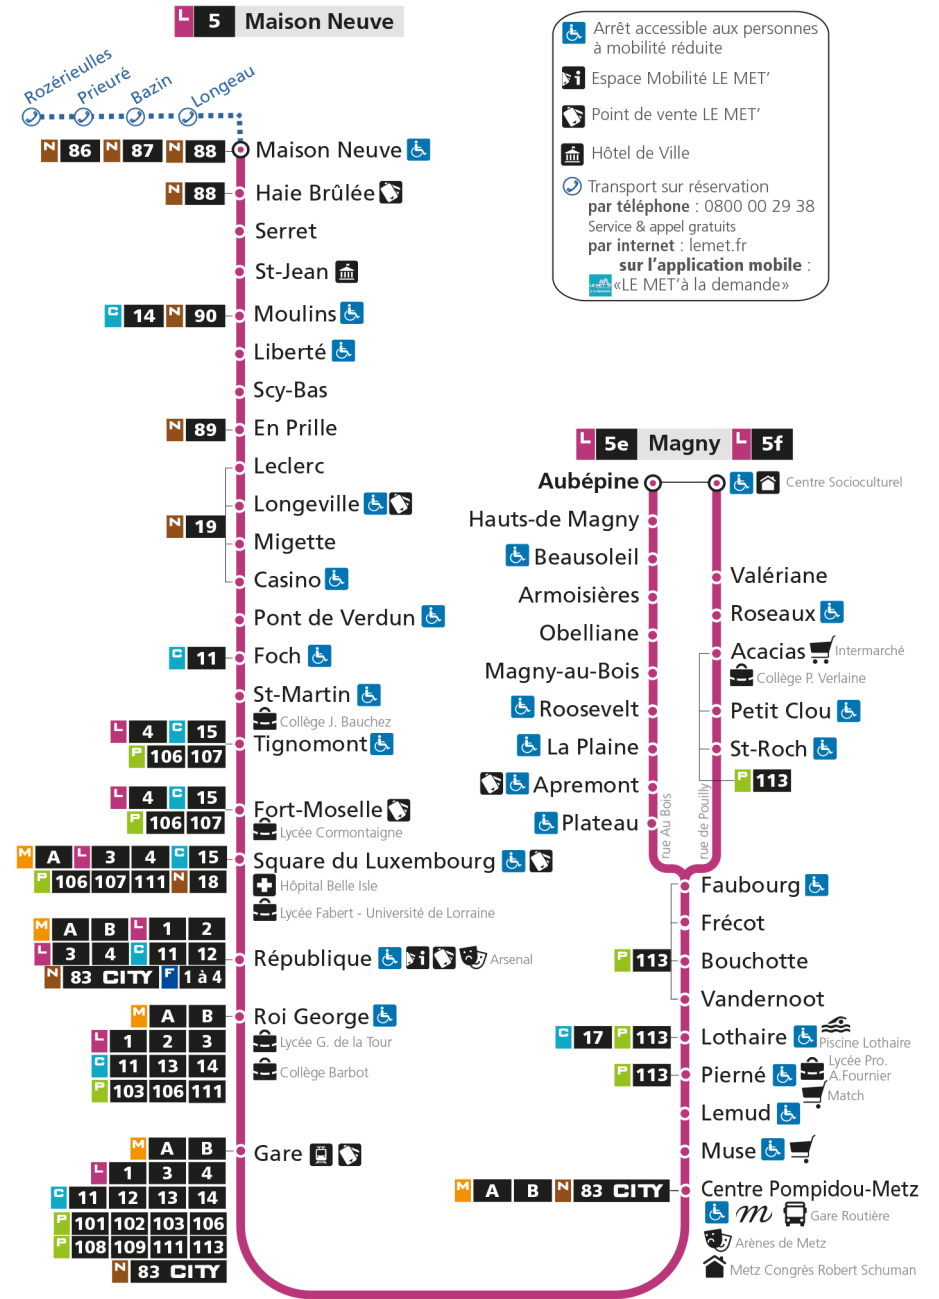

**L****5****MAISON NEUVE**arrêt **SERRET****Horaires valables du 31 Août 2020 au 04 Juillet 2021**

Lundi à vendredi

Samedi

Dimanche et jours fériés

4h		4h		4h	
5h	42	5h	40	5h	
6h	07 30 48	6h	05 23 37 55	6h	
7h	04 20 31 42 52	7h	12 29 45	7h	
8h	01 12 21 31 42 52	8h	03 18 32 49	8h	34
9h	00 11 24 37 52	9h	04 20 35 50	9h	34
10h	05 19 34 48	10h	05 21 36 52	10h	35
11h	02 16 30 44 59	11h	07 22 37 52	11h	35
12h	14 26 40 53	12h	07 21 38 52	12h	34
13h	07 21 35 49	13h	07 21 36 51	13h	06 34
14h	03 17 31 45 59	14h	06 22 36 52	14h	07 51
15h	12 23 35 47 58	15h	06 21 36 51	15h	21 51
16h	09 19 30 41 51	16h	06 22 38 53	16h	21 52
17h	01 11 22 33 43 53	17h	06 20 34 47	17h	23 53
18h	03 13 22 31 40 50	18h	02 17 31 45	18h	23 53
19h	00 12 23 35 46 58	19h	00 15 29 44	19h	22 51
20h	11 24 39 55	20h	02 22 42	20h	42
21h	14 36	21h	00 17 35	21h	38
22h		22h		22h	
23h		23h		23h	
00h		00h		00h	

**L 5 MAISON NEUVE**  
arrêt AUBEPINE

**Horaires valables du 31 Août 2020 au 04 Juillet 2021**

Lundi à vendredi		Samedi		Dimanche et jours fériés	
4h		4h		4h	
5h	31	5h	32	5h	
6h	10 40 58	6h	04 37	6h	
7h	16 36 57	7h	07 37	7h	
8h	17 41	8h	08 39	8h	
9h	09 36	9h	09 41	9h	
10h	05 33	10h	11 41	10h	
11h	02 30 55	11h	11 40	11h	
12h	23 51	12h	11 40	12h	
13h	19 47	13h	10 41	13h	
14h	15 50	14h	11 40	14h	
15h	13 34	15h	10 41	15h	
16h	04 24 44	16h	10 51	16h	
17h	04 24 44	17h	19 48	17h	
18h	04 28 52	18h	19 49	18h	
19h	18 46	19h	24	19h	
20h	17	20h	06 43	20h	
21h	00	21h		21h	
22h		22h		22h	
23h		23h		23h	
00h		00h		00h	