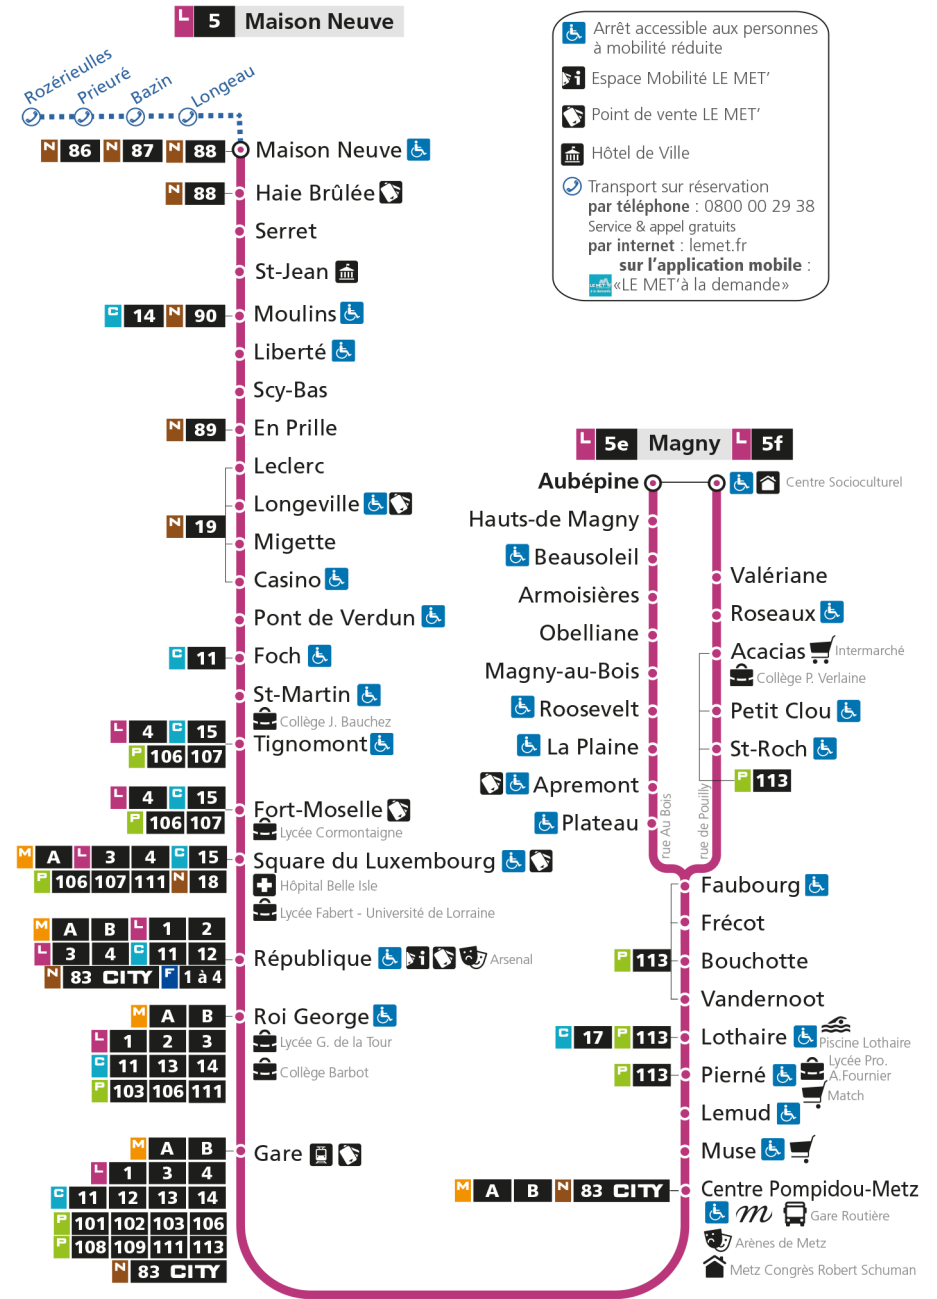

S - Le voyage se termine à FORT MOSELLE.

Retrouvez tous les horaires du réseau LE MET' sur lemet.fr

**L** **5** **MAISON NEUVE**  
arrêt APREMONT

Horaires valables du 31 Août 2020 au 04 Juillet 2021

Lundi à vendredi		Samedi		Dimanche et jours fériés	
4h		4h		4h	
5h	12 57	5h	11 54	5h	
6h	29 54	6h	25 57	6h	
7h	13 27S 33 52	7h	28 56	7h	57
8h	13 34	8h	29 59	8h	56
9h	00 28 57	9h	30	9h	56
10h	25 53	10h	00 30	10h	55
11h	21 47	11h	00 30	11h	55
12h	14 42	12h	00 30 59	12h	31
13h	10 38	13h	29 59	13h	00 32
14h	06 33 44	14h	30 59	14h	16 46
15h	07 29 49 59	15h	30	15h	16 46
16h	19 39 59	16h	00 27 41	16h	17 47
17h	19 39 59	17h	09 38	17h	17 47
18h	21 46	18h	07 37	18h	17 47
19h	11 37	19h	08 47	19h	17
20h	06 43	20h	27	20h	11
21h		21h	05	21h	07
22h		22h		22h	
23h		23h		23h	
00h		00h		00h	

S - Le voyage se termine à FORT MOSELLE.

Retrouvez tous les horaires du réseau LE MET' sur lemet.fr

**L 5 MAISON NEUVE**  
arrêt PLATEAU

**Horaires valables du 31 Août 2020 au 04 Juillet 2021**

Lundi à vendredi		Samedi		Dimanche et jours fériés	
4h		4h		4h	
5h	12 58	5h	12 55	5h	
6h	30 55	6h	26 58	6h	
7h	14 28S 34 53	7h	29 56	7h	58
8h	14 35	8h	29 59	8h	57
9h	01 29 58	9h	30	9h	56
10h	26 54	10h	01 31	10h	55
11h	22 48	11h	01 31	11h	55
12h	15 43	12h	01 31	12h	31
13h	11 39	13h	00 30	13h	01 33
14h	07 34 45	14h	00 31	14h	17 47
15h	08 30 50	15h	00 31	15h	17 47
16h	00 20 40	16h	01 28 42	16h	17 47
17h	00 20 40	17h	10 39	17h	17 47
18h	00 22 46	18h	08 38	18h	17 47
19h	11 37	19h	09 48	19h	17
20h	06 44	20h	28	20h	11
21h		21h	05	21h	07
22h		22h		22h	
23h		23h		23h	
00h		00h		00h	