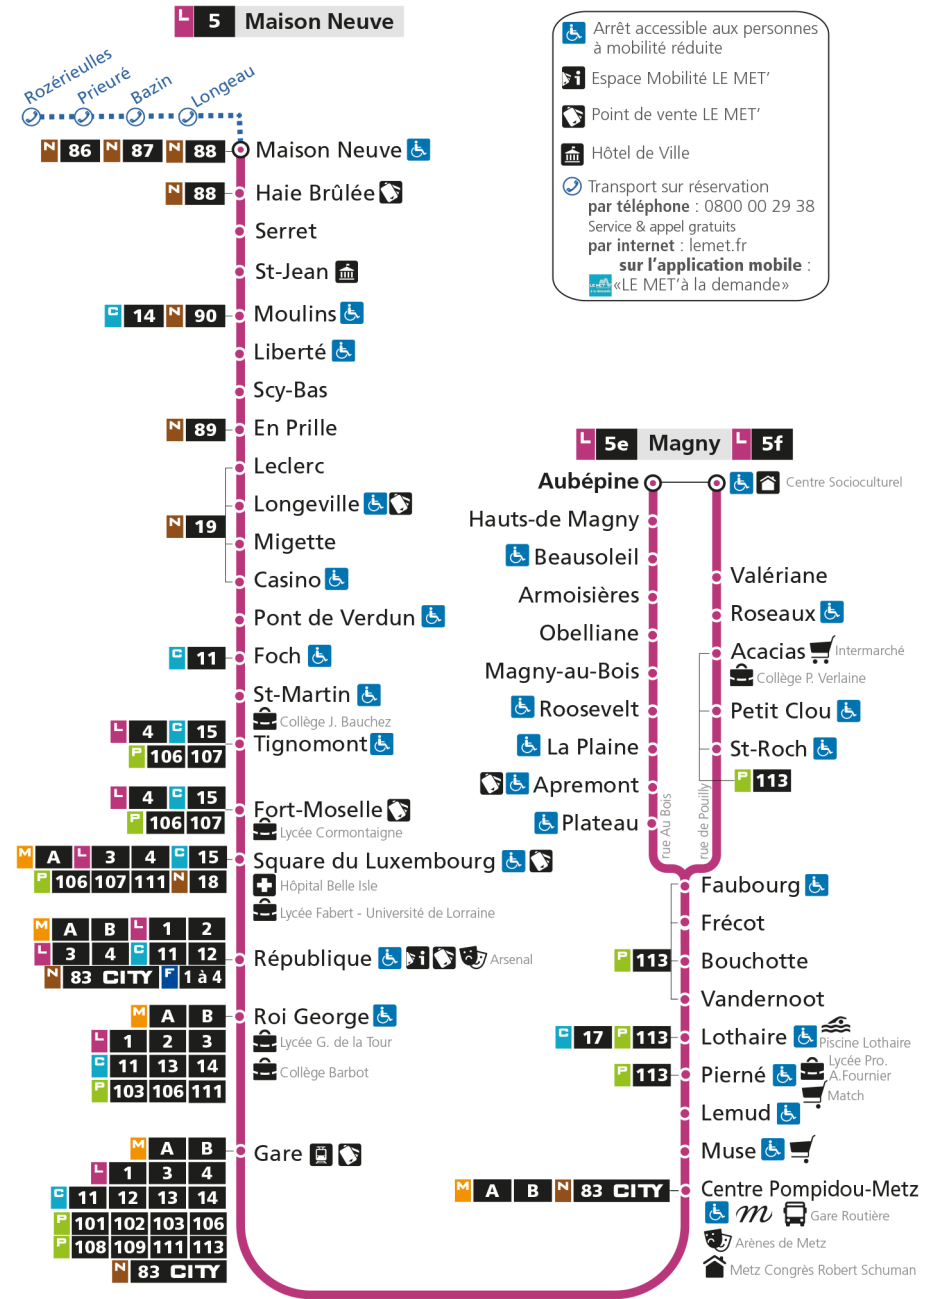

Retrouvez tous les horaires du réseau LE MET' sur [leMET.fr](http://leMET.fr)

**L** **5** **MAISON NEUVE**  
arrêt FOCH

**Horaires valables du 31 Août 2020 au 04 Juillet 2021**

Lundi à vendredi		Samedi		Dimanche et jours fériés	
4h		4h		4h	
5h	34 58	5h	33 58	5h	
6h	21 38 54	6h	16 30 48	6h	
7h	10 21 32 42 51	7h	04 21 37 53	7h	
8h	02 11 21 32 42 50	8h	08 22 39 54	8h	25
9h	01 14 27 42 55	9h	10 25 40 55	9h	25
10h	09 23 37 51	10h	10 25 41 56	10h	26
11h	05 19 33 48	11h	11 26 41 56	11h	26
12h	02 14 28 42 56	12h	10 27 40 55	12h	24 56
13h	10 24 38 52	13h	10 25 40 55	13h	24 57
14h	06 20 34 48	14h	11 25 41 56	14h	41
15h	01 12 23 35 46 57	15h	11 26 41 56	15h	11 41
16h	07 17 28 38 48 58	16h	11 26 41 54	16h	11 42
17h	09 19 29 39 49 59	17h	08 22 35 50	17h	13 43
18h	09 18 28 38 48	18h	05 19 33 48	18h	13 43
19h	00 12 24 35 47	19h	03 18 34 52	19h	13 42
20h	01 14 29 45	20h	12 33 51	20h	33
21h	05 27	21h	08 27	21h	29
22h		22h		22h	
23h		23h		23h	
00h		00h		00h	

Retrouvez tous les horaires du réseau LE MET' sur lemet.fr

**L** **5** **MAISON NEUVE**  
arrêt **PONT DE VERDUN**

**Horaires valables du 31 Août 2020 au 04 Juillet 2021**

Lundi à vendredi		Samedi		Dimanche et jours fériés	
4h		4h		4h	
5h	35 59	5h	34 59	5h	
6h	22 39 55	6h	17 31 49	6h	
7h	11 22 33 43 52	7h	05 22 38 54	7h	
8h	03 12 22 33 43 51	8h	09 23 40 55	8h	26
9h	02 15 28 43 56	9h	11 26 41 56	9h	26
10h	10 24 38 52	10h	11 26 42 57	10h	27
11h	06 20 34 49	11h	12 27 42 57	11h	27
12h	03 15 29 43 57	12h	11 28 41 56	12h	25 57
13h	11 25 39 53	13h	11 26 41 56	13h	25 58
14h	07 21 35 49	14h	12 26 42 57	14h	42
15h	02 13 24 36 47 58	15h	12 27 42 57	15h	12 42
16h	08 19 30 40 50	16h	12 27 42 55	16h	12 43
17h	00 11 21 31 41 51	17h	09 23 36 51	17h	14 44
18h	01 11 20 29 39 49	18h	06 20 34 49	18h	14 44
19h	01 13 25 36 48	19h	04 19 35 53	19h	14 43
20h	02 15 30 46	20h	13 34 52	20h	34
21h	06 28	21h	09 28	21h	30
22h		22h		22h	
23h		23h		23h	
00h		00h		00h	