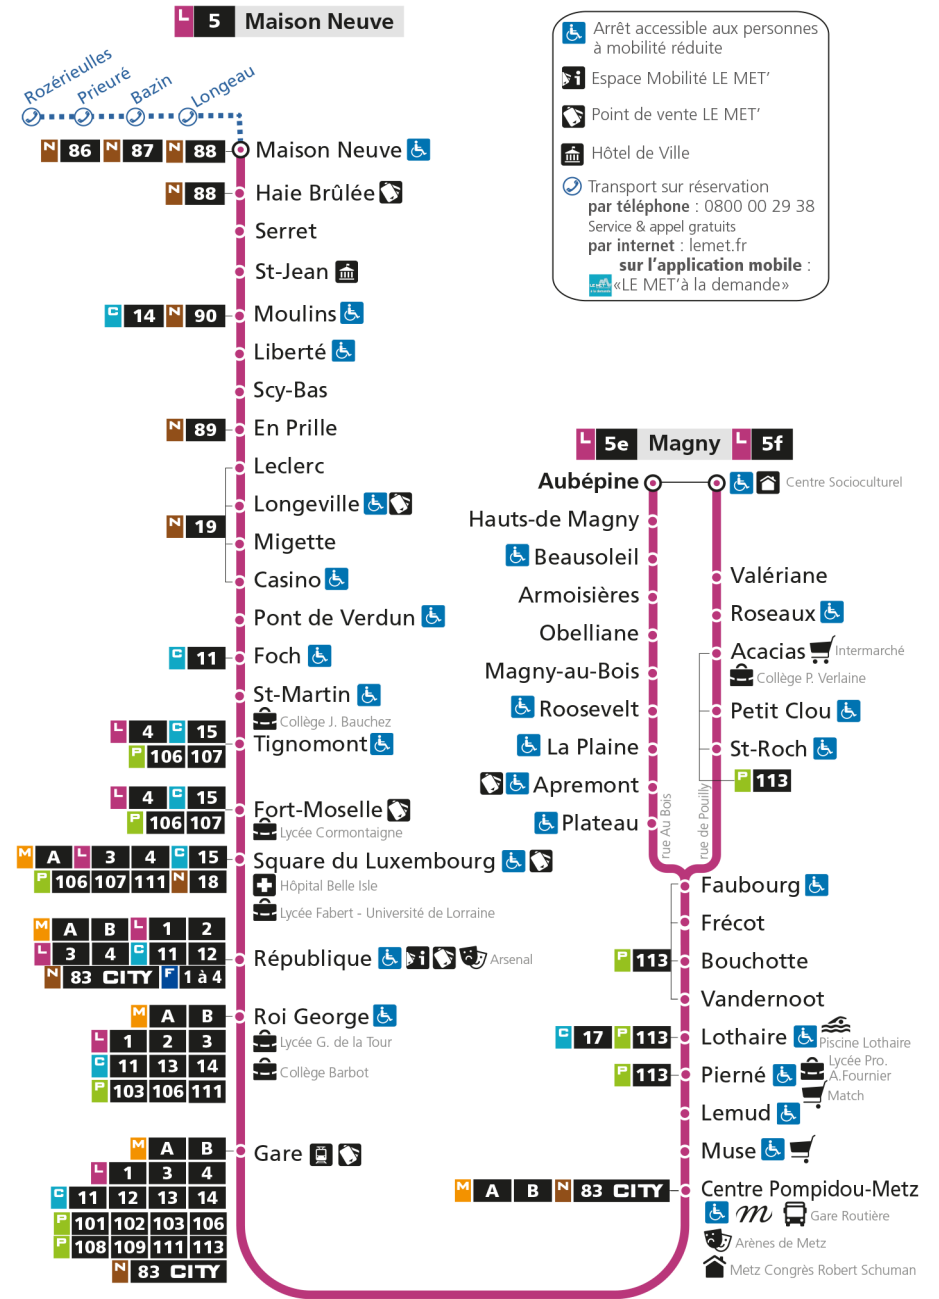

S - Le voyage se termine à FORT MOSELLE.

Retrouvez tous les horaires du réseau LE MET' sur lemet.fr

**L 5 MAISON NEUVE**  
arrêt ARMOISIÈRES

Horaires valables du 31 Août 2020 au 04 Juillet 2021

Lundi à vendredi	Samedi	Dimanche et jours fériés
4h	4h	4h
5h 07 52	5h 07 50	5h
6h 24 49	6h 21 53	6h
7h 08 22S 27 46	7h 24 51	7h 53
8h 07 28 54	8h 24 54	8h 52
9h 22 51	9h 25 56	9h 51
10h 20 48	10h 26 56	10h 50
11h 16 42	11h 26 56	11h 50
12h 09 37	12h 26 55	12h 26 56
13h 05 33	13h 25 55	13h 28
14h 01 28 39	14h 26 55	14h 12 42
15h 02 24 44 54	15h 26 56	15h 12 42
16h 14 34 54	16h 23 37	16h 12 42
17h 14 34 54	17h 05 34	17h 12 42
18h 16 41	18h 03 33	18h 12 42
19h 06 32	19h 05 44	19h 12
20h 01 39	20h 24	20h 06
21h	21h 01	21h 02
22h	22h	22h
23h	23h	23h
00h	00h	00h

S - Le voyage se termine à FORT MOSELLE.

Retrouvez tous les horaires du réseau LE MET' sur lemet.fr

**L** **5** **MAISON NEUVE**  
arrêt OBELLIANE

Horaires valables du 31 Août 2020 au 04 Juillet 2021

Lundi à vendredi		Samedi		Dimanche et jours fériés	
4h		4h		4h	
5h	08 54	5h	08 51	5h	
6h	26 51	6h	22 54	6h	
7h	09 23S 28 47	7h	25 52	7h	54
8h	08 29 55	8h	25 55	8h	53
9h	23 52	9h	26 57	9h	52
10h	21 49	10h	27 57	10h	51
11h	17 43	11h	27 57	11h	51
12h	10 38	12h	27 56	12h	27 57
13h	06 34	13h	26 56	13h	29
14h	02 29 40	14h	27 56	14h	13 43
15h	03 25 45 55	15h	27 57	15h	13 43
16h	15 35 55	16h	24 38	16h	13 43
17h	15 35 55	17h	06 35	17h	13 43
18h	17 42	18h	04 34	18h	13 43
19h	07 33	19h	06 45	19h	13
20h	02 40	20h	25	20h	07
21h		21h	02	21h	03
22h		22h		22h	
23h		23h		23h	
00h		00h		00h	

S - Le voyage se termine à FORT MOSELLE.

Retrouvez tous les horaires du réseau LE MET' sur lemet.fr

**L** **5** **MAISON NEUVE**  
arrêt MAGNY-AU-BOIS

Horaires valables du 31 Août 2020 au 04 Juillet 2021