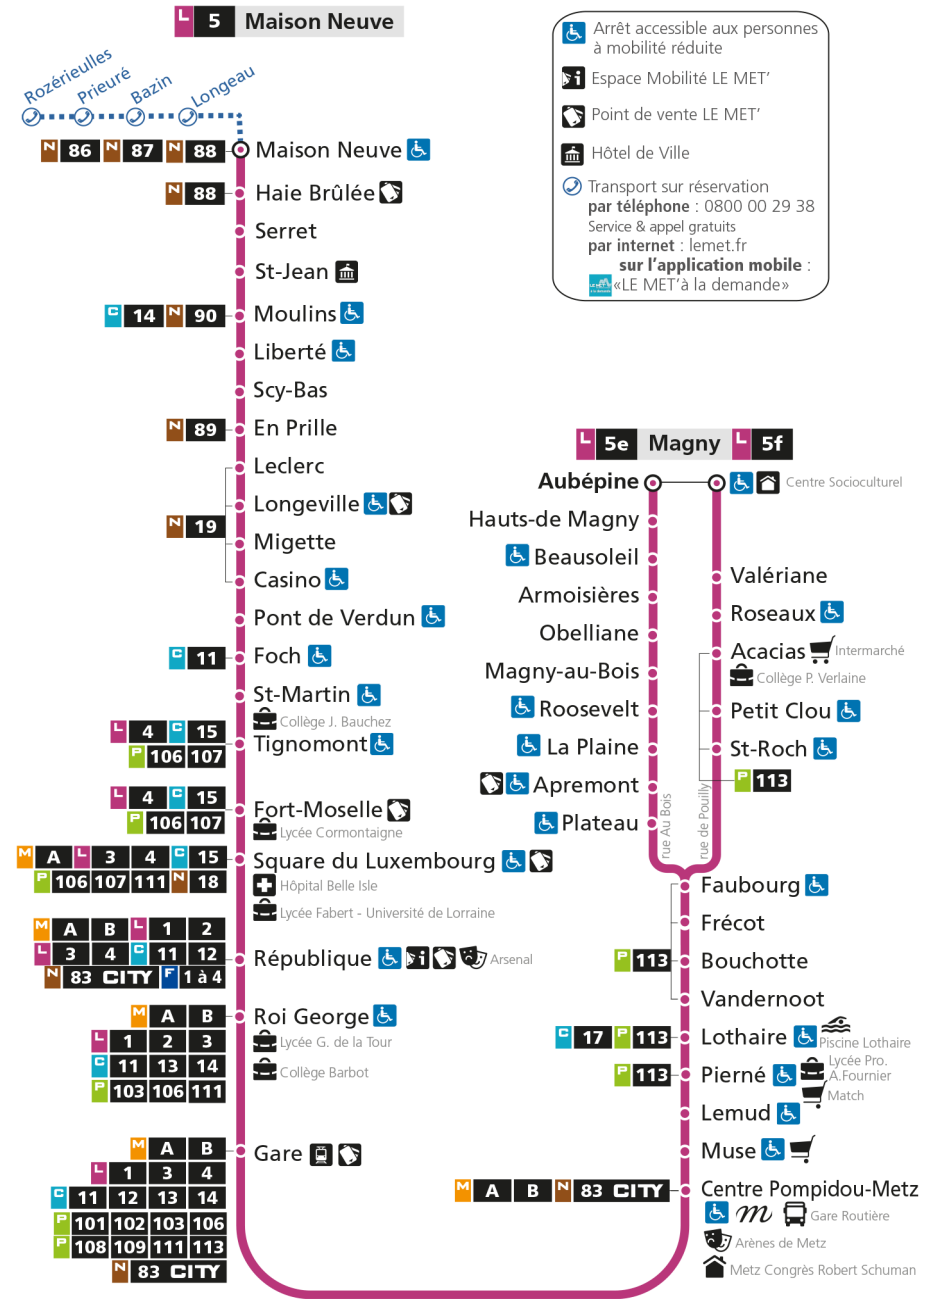

Retrouvez tous les horaires du réseau LE MET' sur lemet.fr

**L** **5** **MAISON NEUVE**  
arrêt BEAUSOLEIL

Horaires valables du 31 Août 2020 au 04 Juillet 2021

Lundi à vendredi		Samedi		Dimanche et jours fériés	
4h		4h		4h	
5h	07 52	5h	06 49	5h	
6h	24 49	6h	20 52	6h	
7h	07 21S 26 45	7h	23 51	7h	52
8h	06 27 53	8h	24 54	8h	51
9h	21 50	9h	25 55	9h	51
10h	19 47	10h	25 55	10h	50
11h	15 41	11h	25 55	11h	50
12h	08 36	12h	25 54	12h	26 55
13h	04 32	13h	24 54	13h	27
14h	00 27 38	14h	25 54	14h	11 41
15h	01 23 43 53	15h	25 55	15h	11 41
16h	13 33 53	16h	22 36	16h	12 42
17h	13 33 53	17h	04 33	17h	12 42
18h	15 41	18h	02 32	18h	12 42
19h	06 32	19h	04 43	19h	12
20h	01 38	20h	23	20h	06
21h		21h	01	21h	02
22h		22h		22h	
23h		23h		23h	
00h		00h		00h	

S - Le voyage se termine à FORT MOSELLE.

Retrouvez tous les horaires du réseau LE MET' sur lemet.fr

**L 5 MAISON NEUVE**  
arrêt ARMOISIÈRES

Horaires valables du 31 Août 2020 au 04 Juillet 2021

Lundi à vendredi	Samedi	Dimanche et jours fériés
4h	4h	4h
5h 07 52	5h 07 50	5h
6h 24 49	6h 21 53	6h
7h 08 22S 27 46	7h 24 51	7h 53
8h 07 28 54	8h 24 54	8h 52
9h 22 51	9h 25 56	9h 51
10h 20 48	10h 26 56	10h 50
11h 16 42	11h 26 56	11h 50
12h 09 37	12h 26 55	12h 26 56
13h 05 33	13h 25 55	13h 28
14h 01 28 39	14h 26 55	14h 12 42
15h 02 24 44 54	15h 26 56	15h 12 42
16h 14 34 54	16h 23 37	16h 12 42
17h 14 34 54	17h 05 34	17h 12 42
18h 16 41	18h 03 33	18h 12 42
19h 06 32	19h 05 44	19h 12
20h 01 39	20h 24	20h 06
21h	21h 01	21h 02
22h	22h	22h
23h	23h	23h
00h	00h	00h

S - Le voyage se termine à FORT MOSELLE.

Retrouvez tous les horaires du réseau LE MET' sur lemet.fr

**L** **5** **MAISON NEUVE**  
arrêt MAGNY-AU-BOIS

Horaires valables du 31 Août 2020 au 04 Juillet 2021