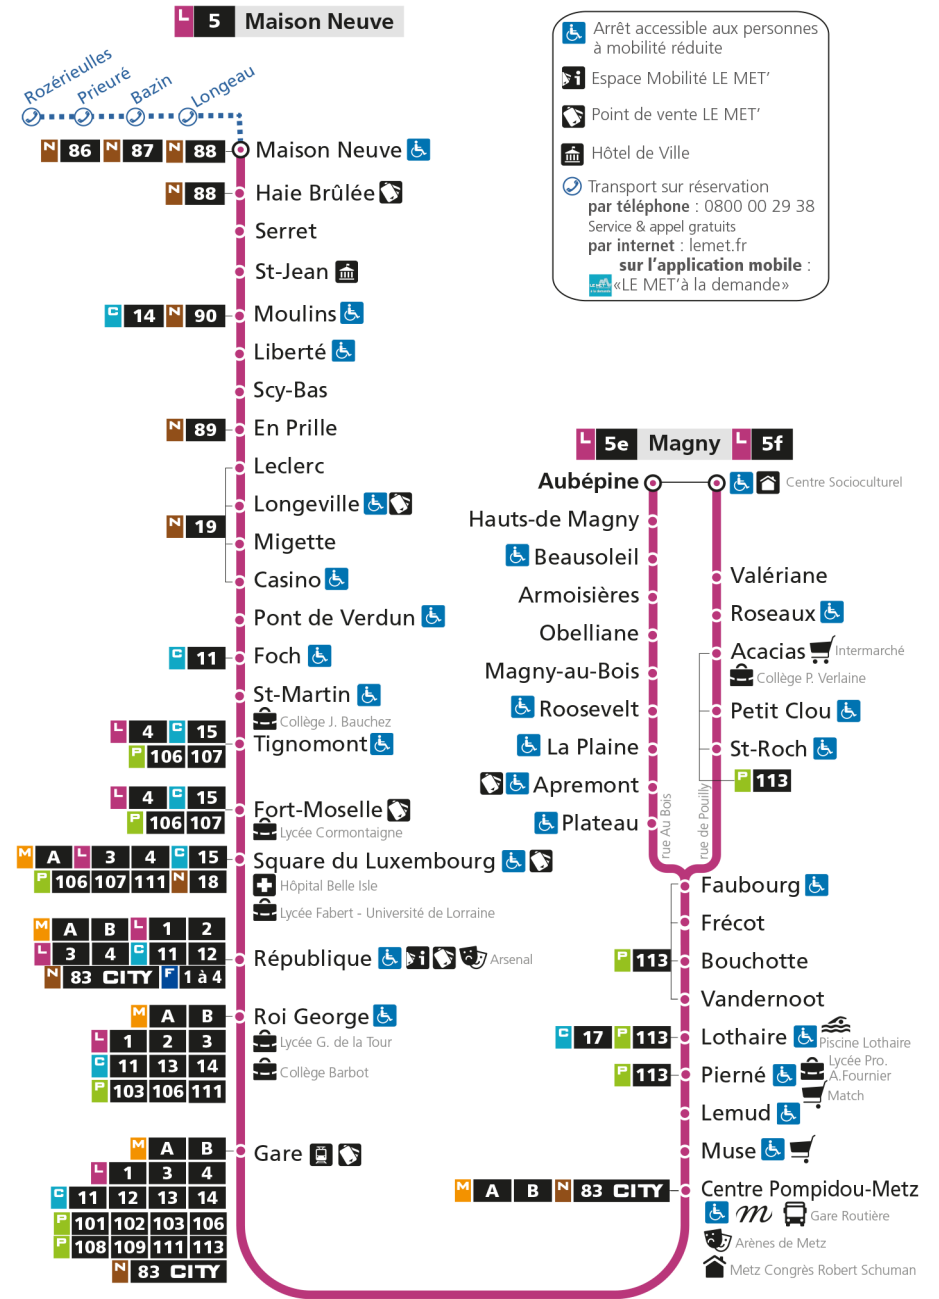

L 5 MAISON NEUVE
arrêt ST-MARTIN

Horaires valables du 31 Août 2020 au 04 Juillet 2021

Lundi à vendredi		Samedi		Dimanche et jours fériés	
4h		4h		4h	
5h	34 58	5h	33 58	5h	
6h	21 38 54	6h	16 30 48	6h	
7h	10 21 32 42 51	7h	04 21 37 53	7h	
8h	02 11 21 32 42 50	8h	08 22 39 54	8h	25
9h	01 14 27 42 55	9h	10 25 40 55	9h	25
10h	09 23 37 51	10h	10 25 41 56	10h	26
11h	05 19 33 48	11h	11 26 41 56	11h	26
12h	02 14 28 42 56	12h	10 27 40 55	12h	24 56
13h	10 24 38 52	13h	10 25 40 55	13h	24 57
14h	06 20 34 48	14h	11 25 41 56	14h	41
15h	01 12 23 35 46 57	15h	11 26 41 56	15h	11 41
16h	07 17 28 38 48 58	16h	11 26 41 54	16h	11 42
17h	09 19 29 39 49 59	17h	08 22 35 50	17h	13 43
18h	09 18 28 38 48	18h	05 19 33 48	18h	13 43
19h	00 12 24 35 47	19h	03 18 34 52	19h	13 42
20h	01 14 29 45	20h	12 33 51	20h	33
21h	05 27	21h	08 27	21h	29
22h		22h		22h	
23h		23h		23h	
00h		00h		00h	

Retrouvez tous les horaires du réseau LE MET' sur leMET.fr