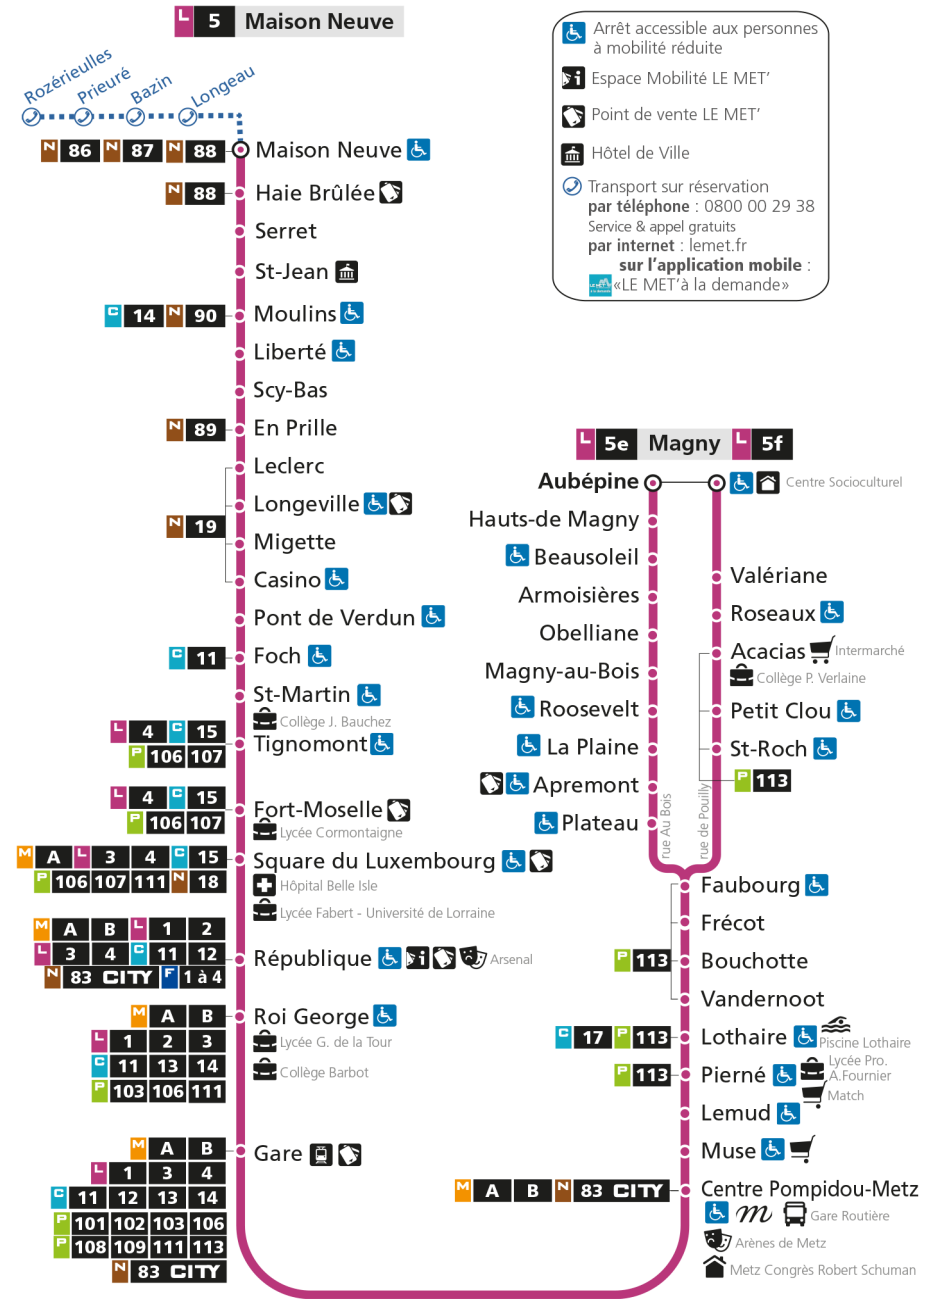

Retrouvez tous les horaires du réseau LE MET' sur lemet.fr

**L** **5** **MAISON NEUVE**  
arrêt ST-JEAN

**Horaires valables du 31 Août 2020 au 04 Juillet 2021**

Lundi à vendredi		Samedi		Dimanche et jours fériés	
4h		4h		4h	
5h	41	5h	39	5h	
6h	06 29 47	6h	04 22 36 54	6h	
7h	03 19 30 41 51	7h	11 28 44	7h	
8h	00 11 20 30 41 51 59	8h	02 17 31 48	8h	33
9h	10 23 36 51	9h	03 19 34 49	9h	33
10h	04 18 33 47	10h	04 20 35 51	10h	34
11h	01 15 29 43 58	11h	06 21 36 51	11h	34
12h	13 25 39 52	12h	06 20 37 51	12h	33
13h	06 20 34 48	13h	06 20 35 50	13h	05 33
14h	02 16 30 44 58	14h	05 21 35 51	14h	06 50
15h	11 22 34 46 57	15h	05 20 35 50	15h	20 50
16h	08 18 29 40 50	16h	05 21 37 52	16h	20 51
17h	00 10 21 31 41 51	17h	05 19 33 46	17h	22 52
18h	01 11 21 30 39 49 59	18h	01 16 30 44 59	18h	22 52
19h	11 22 34 45 57	19h	14 28 43	19h	21 50
20h	10 23 38 54	20h	01 21 41 59	20h	41
21h	13 35	21h	16 34	21h	37
22h		22h		22h	
23h		23h		23h	
00h		00h		00h	

**L****5****MAISON NEUVE**arrêt **SERRET****Horaires valables du 31 Août 2020 au 04 Juillet 2021**

Lundi à vendredi

Samedi

Dimanche et jours fériés

4h		4h		4h	
5h	42	5h	40	5h	
6h	07 30 48	6h	05 23 37 55	6h	
7h	04 20 31 42 52	7h	12 29 45	7h	
8h	01 12 21 31 42 52	8h	03 18 32 49	8h	34
9h	00 11 24 37 52	9h	04 20 35 50	9h	34
10h	05 19 34 48	10h	05 21 36 52	10h	35
11h	02 16 30 44 59	11h	07 22 37 52	11h	35
12h	14 26 40 53	12h	07 21 38 52	12h	34
13h	07 21 35 49	13h	07 21 36 51	13h	06 34
14h	03 17 31 45 59	14h	06 22 36 52	14h	07 51
15h	12 23 35 47 58	15h	06 21 36 51	15h	21 51
16h	09 19 30 41 51	16h	06 22 38 53	16h	21 52
17h	01 11 22 33 43 53	17h	06 20 34 47	17h	23 53
18h	03 13 22 31 40 50	18h	02 17 31 45	18h	23 53
19h	00 12 23 35 46 58	19h	00 15 29 44	19h	22 51
20h	11 24 39 55	20h	02 22 42	20h	42
21h	14 36	21h	00 17 35	21h	38
22h		22h		22h	
23h		23h		23h	
00h		00h		00h	