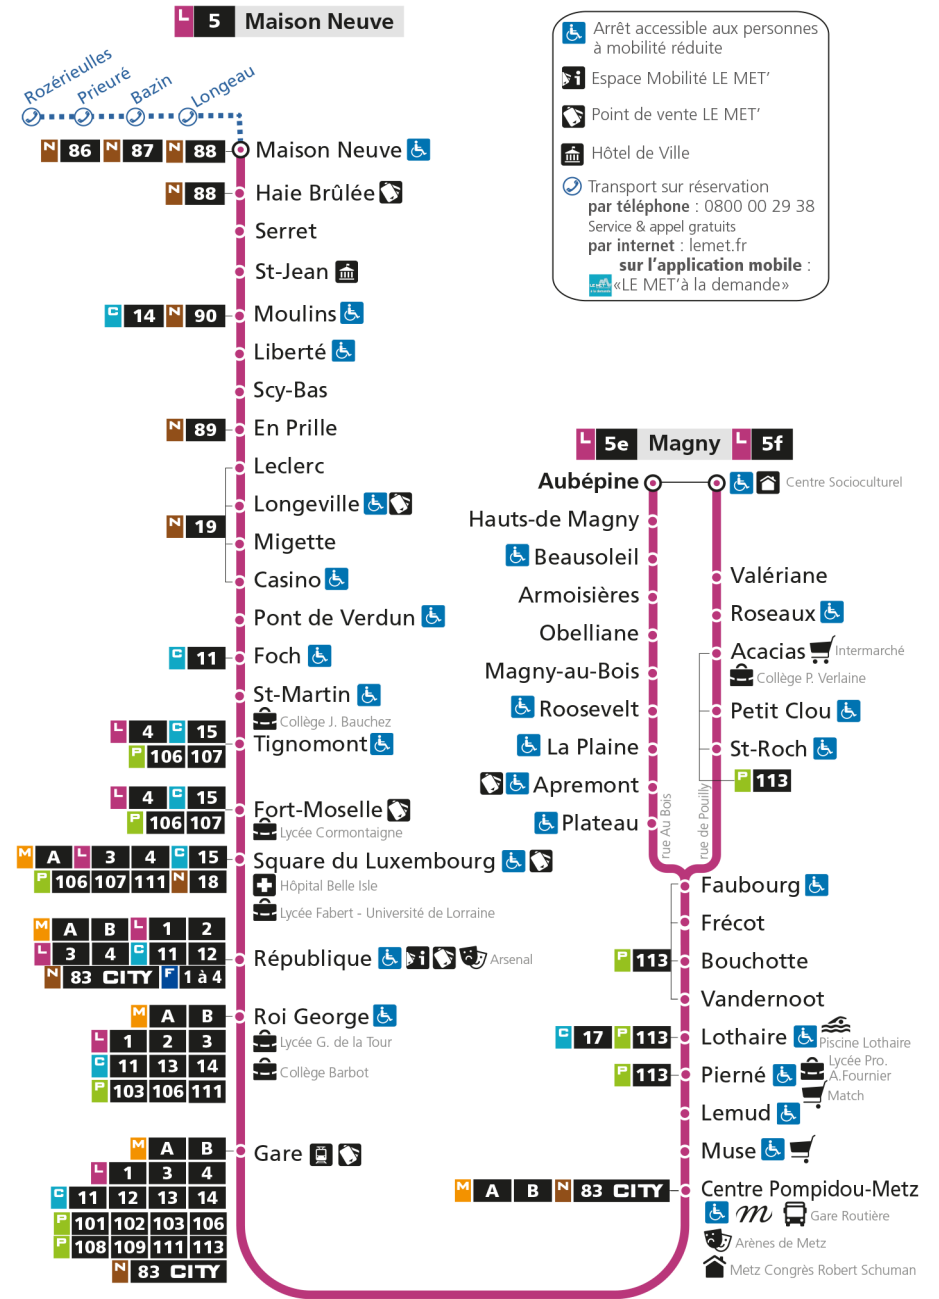

S - Le voyage se termine à FORT MOSELLE.

Retrouvez tous les horaires du réseau LE MET' sur lemet.fr

**L** **5** **MAISON NEUVE**  
arrêt CENTRE POMPIDOU METZ

**Horaires valables du 31 Août 2020 au 04 Juillet 2021**

Retrouvez tous les horaires du réseau LE MET' sur lemet.fr

**L** **5** **MAISON NEUVE**  
arrêt GARE

**Horaires valables du 31 Août 2020 au 04 Juillet 2021**

Lundi à vendredi		Samedi		Dimanche et jours fériés	
4h		4h		4h	
5h	23 47	5h	22 47	5h	
6h	10 27 43 59	6h	05 19 36 52	6h	
7h	09 18 28 37 42S 48 57	7h	08 24 40 54	7h	
8h	07 18 28 38 49	8h	08 25 41 57	8h	12
9h	02 15 30 43 57	9h	12 27 43 58	9h	12
10h	11 25 39 53	10h	13 28 43 58	10h	12
11h	07 21 35 49	11h	13 28 43 57	11h	12
12h	01 15 29 43 57	12h	12 27 42 57	12h	12 44
13h	11 25 39 53	13h	12 27 42 58	13h	12 45
14h	07 21 35 48 59	14h	12 28 43 58	14h	29 59
15h	10 22 33 44 54	15h	13 28 43 58	15h	29 59
16h	04 14 24 34 44 54	16h	13 27 40 54	16h	30
17h	04 14 24 34 44 54	17h	08 22 36 51	17h	00 30
18h	04 14 24 35 47 59	18h	05 20 35 50	18h	00 30
19h	11 23 35 49	19h	05 21 40	19h	00 29
20h	03 18 34 54	20h	00 21 39 56	20h	22
21h	16	21h	15	21h	18
22h		22h		22h	
23h		23h		23h	
00h		00h		00h	

S - Le voyage se termine à FORT MOSELLE.

Retrouvez tous les horaires du réseau LE MET' sur lemet.fr

**L** **5** **MAISON NEUVE**  
arrêt ROI GEORGE

**Horaires valables du 31 Août 2020 au 04 Juillet 2021**

S - Le voyage se termine à FORT MOSELLE.

Retrouvez tous les horaires du réseau LE MET' sur lemet.fr

**L** **5** **MAISON NEUVE**  
arrêt REPUBLIQUE

**Horaires valables du 31 Août 2020 au 04 Juillet 2021**