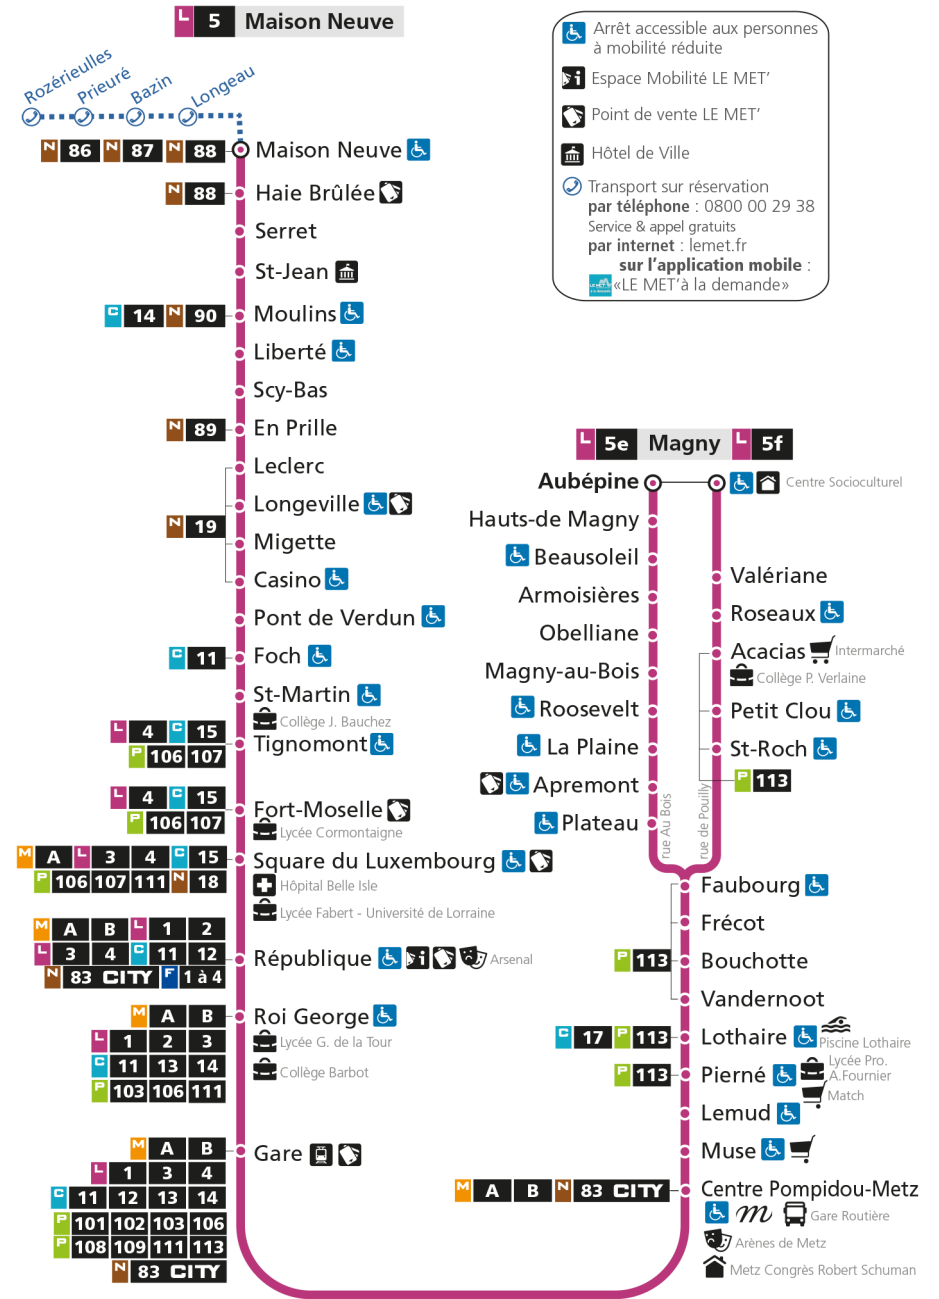

S - Le voyage se termine à FORT MOSELLE.

Retrouvez tous les horaires du réseau LE MET' sur lemet.fr

**L 5 MAISON NEUVE**  
arrêt PLATEAU

**Horaires valables du 31 Août 2020 au 04 Juillet 2021**

Lundi à vendredi		Samedi		Dimanche et jours fériés	
4h		4h		4h	
5h	12 58	5h	12 55	5h	
6h	30 55	6h	26 58	6h	
7h	14 28S 34 53	7h	29 56	7h	58
8h	14 35	8h	29 59	8h	57
9h	01 29 58	9h	30	9h	56
10h	26 54	10h	01 31	10h	55
11h	22 48	11h	01 31	11h	55
12h	15 43	12h	01 31	12h	31
13h	11 39	13h	00 30	13h	01 33
14h	07 34 45	14h	00 31	14h	17 47
15h	08 30 50	15h	00 31	15h	17 47
16h	00 20 40	16h	01 28 42	16h	17 47
17h	00 20 40	17h	10 39	17h	17 47
18h	00 22 46	18h	08 38	18h	17 47
19h	11 37	19h	09 48	19h	17
20h	06 44	20h	28	20h	11
21h		21h	05	21h	07
22h		22h		22h	
23h		23h		23h	
00h		00h		00h	

S - Le voyage se termine à FORT MOSELLE.

Retrouvez tous les horaires du réseau LE MET' sur lemet.fr

**L** **5** **MAISON NEUVE**  
arrêt FAUBOURG

**Horaires valables du 31 Août 2020 au 04 Juillet 2021**

Lundi à vendredi		Samedi		Dimanche et jours fériés	
4h		4h		4h	
5h	13 37 59	5h	13 37 56	5h	
6h	16 31 46 56	6h	09 27 42 59	6h	
7h	05 15 24 29S 35 44 54	7h	13 30 43 57	7h	59
8h	05 15 25 36 49	8h	14 30 45	8h	58
9h	02 17 30 44 59	9h	00 15 31 46	9h	57
10h	13 27 41 55	10h	02 16 32 46	10h	56
11h	09 23 37 49	11h	02 16 32 45	11h	56
12h	02 16 30 44 58	12h	02 16 32 45	12h	32
13h	12 26 40 54	13h	01 15 31 46	13h	02 34
14h	08 22 35 46 57	14h	01 16 32 45	14h	18 48
15h	09 20 31 41 51	15h	01 15 32 46	15h	18 48
16h	01 11 21 31 41 51	16h	02 15 29 43 56	16h	18 48
17h	01 11 21 31 41 51	17h	11 24 40 53	17h	18 48
18h	01 11 23 35 47 59	18h	09 24 39 54	18h	18 48
19h	12 24 38 52	19h	10 29 49	19h	18
20h	07 23 45	20h	10 29 46	20h	12
21h	06	21h	06	21h	08
22h		22h		22h	
23h		23h		23h	
00h		00h		00h	

S - Le voyage se termine à FORT MOSELLE.

Retrouvez tous les horaires du réseau LE MET' sur lemet.fr

**L** **5** **MAISON NEUVE**  
arrêt VANDERNOOT

**Horaires valables du 31 Août 2020 au 04 Juillet 2021**