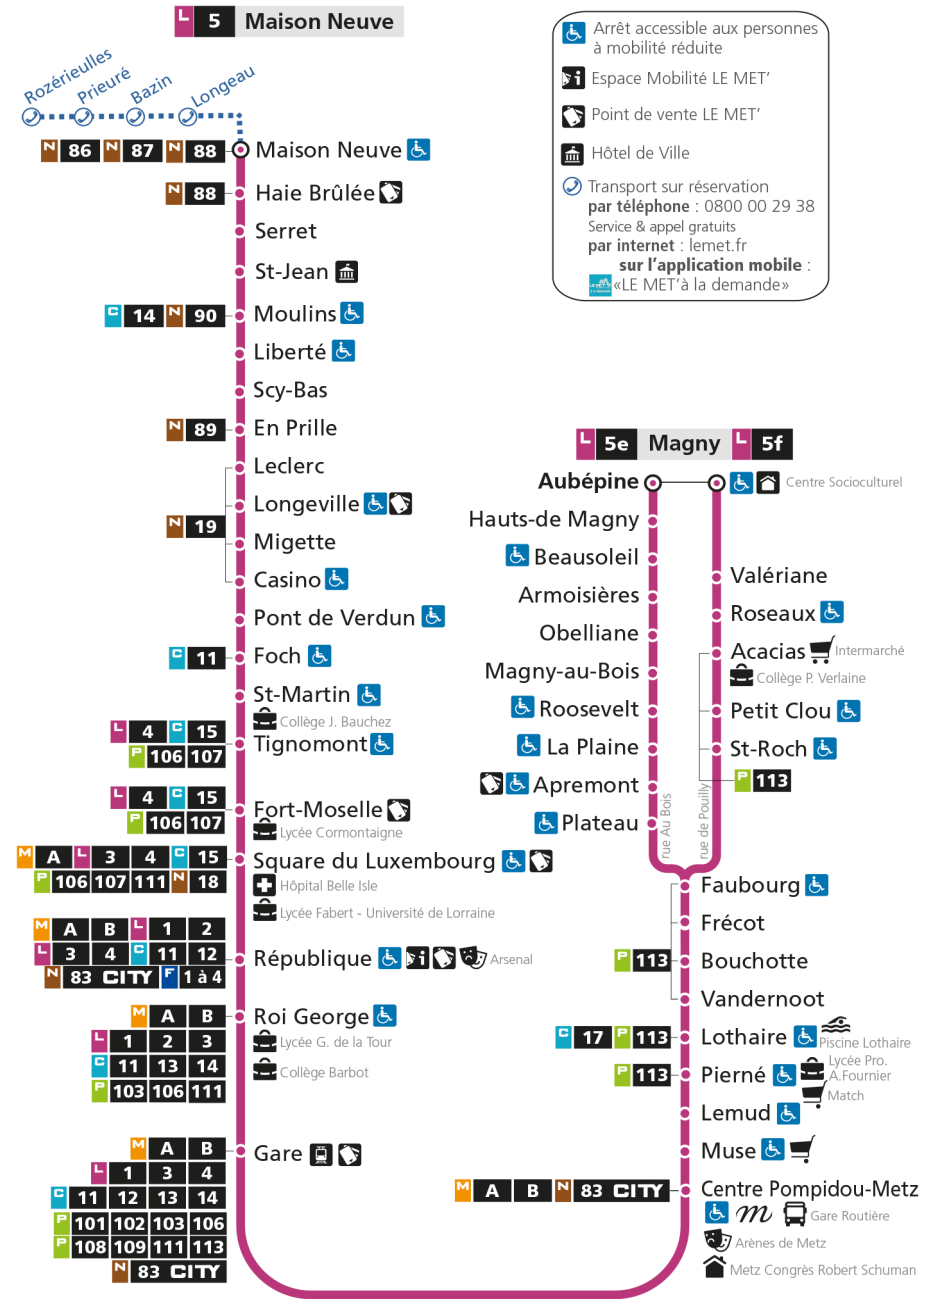

S - Le voyage se termine à FORT MOSELLE.

Retrouvez tous les horaires du réseau LE MET' sur lemet.fr

**L** **5** **MAISON NEUVE**  
arrêt FRECOT

Horaires valables du 31 Août 2020 au 04 Juillet 2021

Lundi à vendredi	Samedi	Dimanche et jours fériés
4h	4h	4h
5h 15 39	5h 14 39 57	5h
6h 01 18 33 48 58	6h 11 28 44	6h
7h 07 17 26 31S 37 46 56	7h 00 15 31 45 59	7h
8h 07 17 27 38 51	8h 16 32 47	8h 00 59
9h 04 19 32 46	9h 02 17 33 48	9h 59
10h 01 15 29 43 57	10h 03 18 33 48	10h 58
11h 11 25 39 51	11h 03 18 33 47	11h 58
12h 04 18 32 46	12h 03 18 33 47	12h 34
13h 00 14 28 42 56	13h 02 17 32 48	13h 03 35
14h 10 24 37 48 59	14h 02 18 33 47	14h 19 49
15h 11 22 33 43 53	15h 02 17 33 48	15h 19 49
16h 03 13 23 33 43 53	16h 03 17 30 44 58	16h 20 50
17h 03 13 23 33 43 53	17h 12 26 41 55	17h 20 50
18h 03 13 25 37 49	18h 10 25 40 55	18h 20 50
19h 01 14 26 40 54	19h 11 30 50	19h 20
20h 09 25 46	20h 11 30 47	20h 14
21h 08	21h 07	21h 10
22h	22h	22h
23h	23h	23h
00h	00h	00h

S - Le voyage se termine à FORT MOSELLE.

Retrouvez tous les horaires du réseau LE MET' sur lemet.fr

**L** **5** **MAISON NEUVE**  
arrêt VANDERNOOT

**Horaires valables du 31 Août 2020 au 04 Juillet 2021**

S - Le voyage se termine à FORT MOSELLE.

Retrouvez tous les horaires du réseau LE MET' sur lemet.fr

**L** **5** **MAISON NEUVE**  
arrêt **LOTHAIRE**

**Horaires valables du 31 Août 2020 au 04 Juillet 2021**