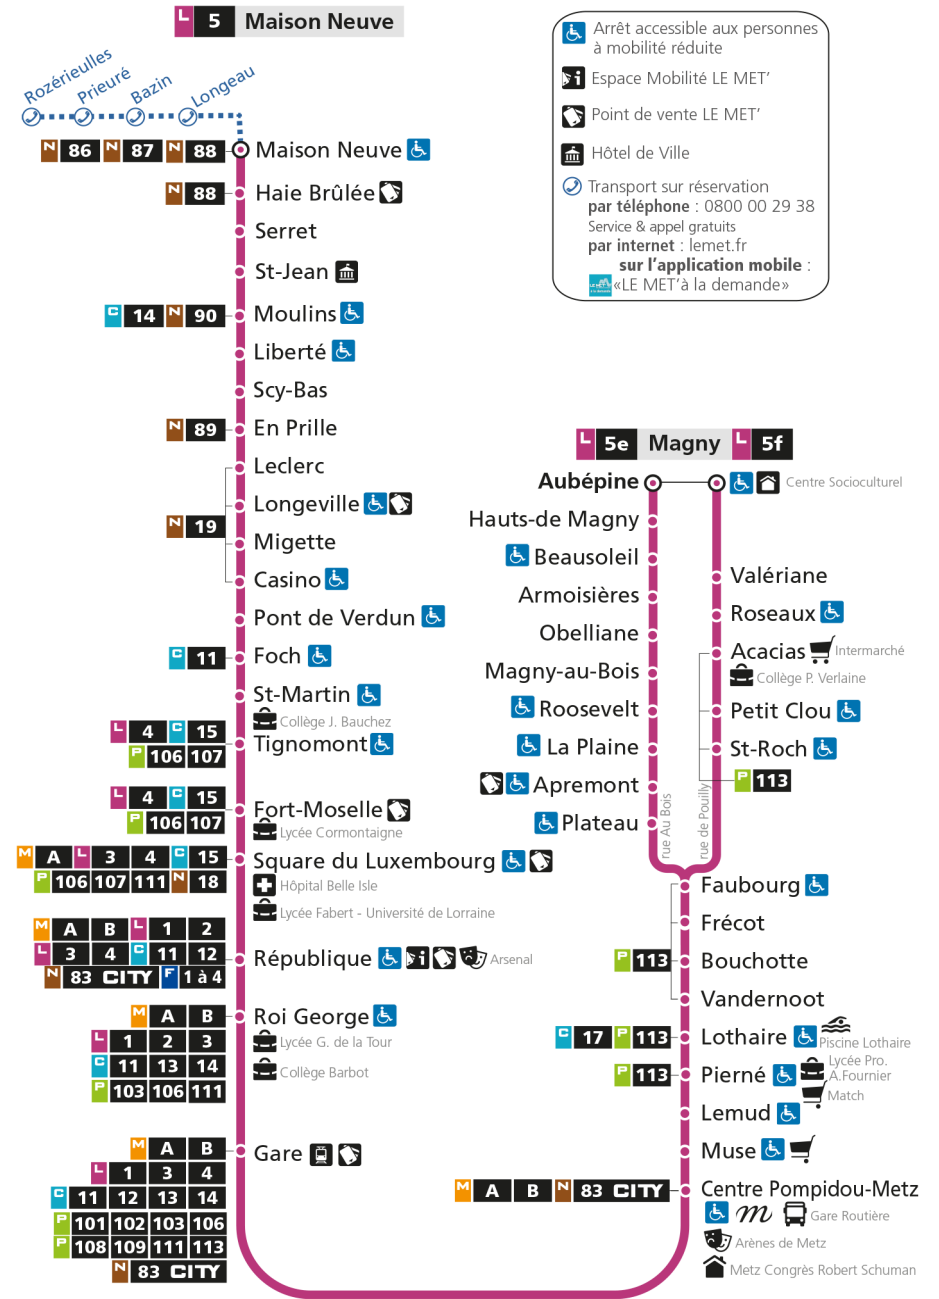

L **5** **MAISON NEUVE**
arrêt PIERNE

Horaires valables du 31 Août 2020 au 04 Juillet 2021

Lundi à vendredi		Samedi		Dimanche et jours fériés	
4h		4h		4h	
5h	19 43	5h	18 43	5h	
6h	05 22 38 53	6h	01 15 32 48	6h	
7h	03 12 22 31 36S 42 51	7h	04 19 35 49	7h	
8h	01 12 22 32 43 56	8h	03 20 36 52	8h	04
9h	09 24 37 51	9h	07 22 38 53	9h	03
10h	06 20 34 48	10h	08 23 38 53	10h	03
11h	02 16 30 44 56	11h	08 23 38 52	11h	03
12h	09 23 37 51	12h	07 22 37 52	12h	03 39
13h	05 19 33 47	13h	07 22 37 53	13h	07 40
14h	01 15 29 42 53	14h	07 23 38 52	14h	24 54
15h	04 16 27 38 48 58	15h	07 22 38 53	15h	24 54
16h	08 18 28 38 48 58	16h	08 22 35 49	16h	25 55
17h	08 18 28 38 48 58	17h	03 17 31 46	17h	25 55
18h	08 18 30 42 54	18h	00 15 30 45	18h	25 55
19h	06 18 30 44 58	19h	00 16 35 55	19h	24
20h	13 29 50	20h	16 34 51	20h	18
21h	12	21h	11	21h	14
22h		22h		22h	
23h		23h		23h	
00h		00h		00h	

S - Le voyage se termine à FORT MOSELLE.

Retrouvez tous les horaires du réseau LE MET' sur lemet.fr