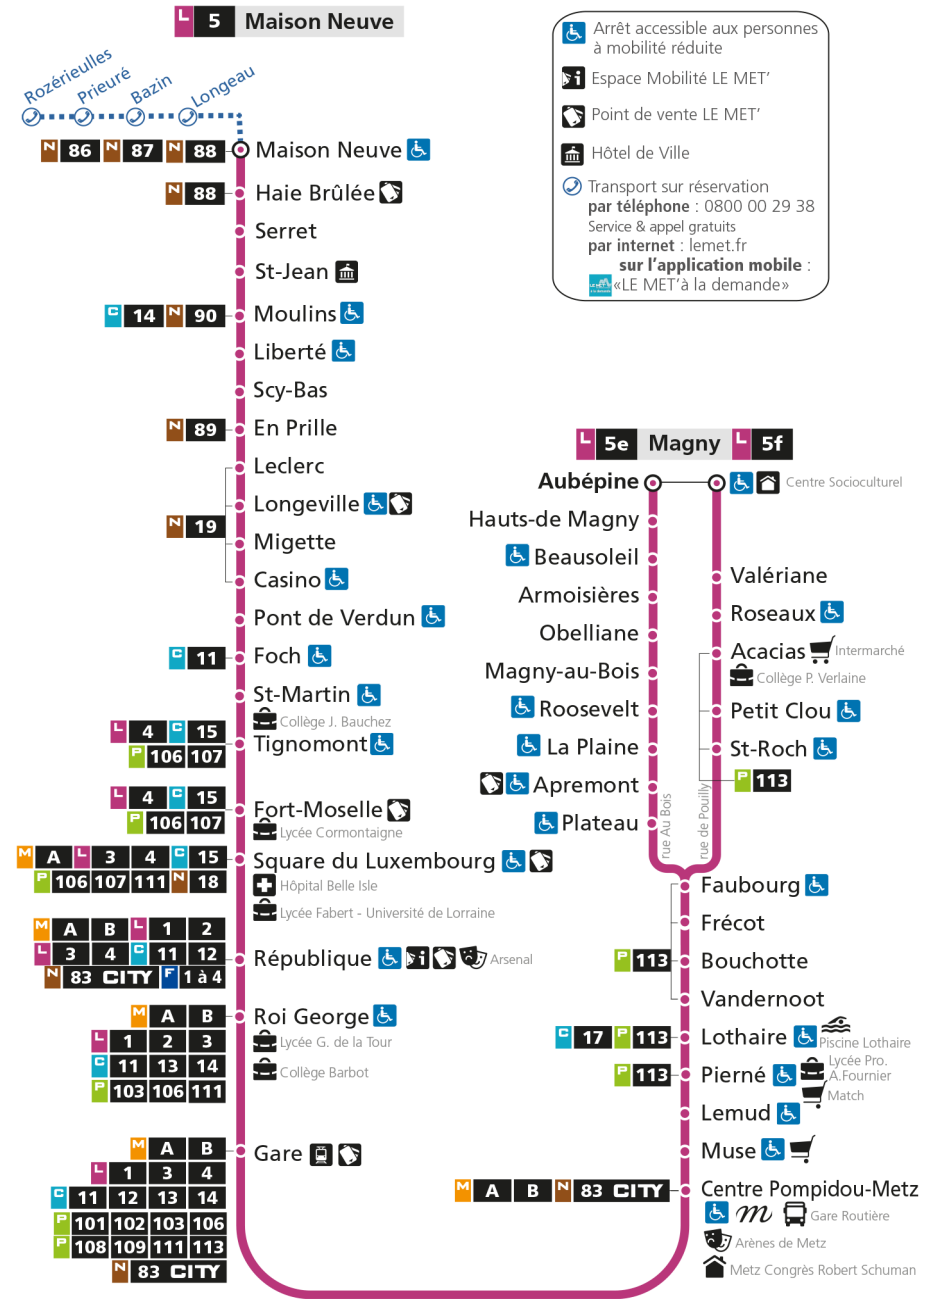

**L 5 MAISON NEUVE**  
arrêt AUBEPINE

**Horaires valables du 31 Août 2020 au 04 Juillet 2021**

Lundi à vendredi		Samedi		Dimanche et jours fériés	
4h		4h		4h	
5h	31	5h	32	5h	
6h	10 40 58	6h	04 37	6h	
7h	16 36 57	7h	07 37	7h	
8h	17 41	8h	08 39	8h	
9h	09 36	9h	09 41	9h	
10h	05 33	10h	11 41	10h	
11h	02 30 55	11h	11 40	11h	
12h	23 51	12h	11 40	12h	
13h	19 47	13h	10 41	13h	
14h	15 50	14h	11 40	14h	
15h	13 34	15h	10 41	15h	
16h	04 24 44	16h	10 51	16h	
17h	04 24 44	17h	19 48	17h	
18h	04 28 52	18h	19 49	18h	
19h	18 46	19h	24	19h	
20h	17	20h	06 43	20h	
21h	00	21h		21h	
22h		22h		22h	
23h		23h		23h	
00h		00h		00h	

**L 5 MAISON NEUVE**  
arrêt VALERIANE

**Horaires valables du 31 Août 2020 au 04 Juillet 2021**

Lundi à vendredi		Samedi		Dimanche et jours fériés	
4h		4h		4h	
5h	32	5h	33	5h	
6h	11 41 59	6h	05 38	6h	
7h	17 37 58	7h	08 38	7h	
8h	18 42	8h	09 40	8h	
9h	10 37	9h	10 42	9h	
10h	06 34	10h	12 42	10h	
11h	03 31 56	11h	12 41	11h	
12h	24 52	12h	12 41	12h	
13h	20 48	13h	11 42	13h	
14h	16 51	14h	12 41	14h	
15h	14 35	15h	11 42	15h	
16h	05 25 45	16h	11 52	16h	
17h	05 25 45	17h	20 49	17h	
18h	05 29 53	18h	19 49	18h	
19h	19 47	19h	24	19h	
20h	18	20h	06 43	20h	
21h	01	21h		21h	
22h		22h		22h	
23h		23h		23h	
00h		00h		00h	