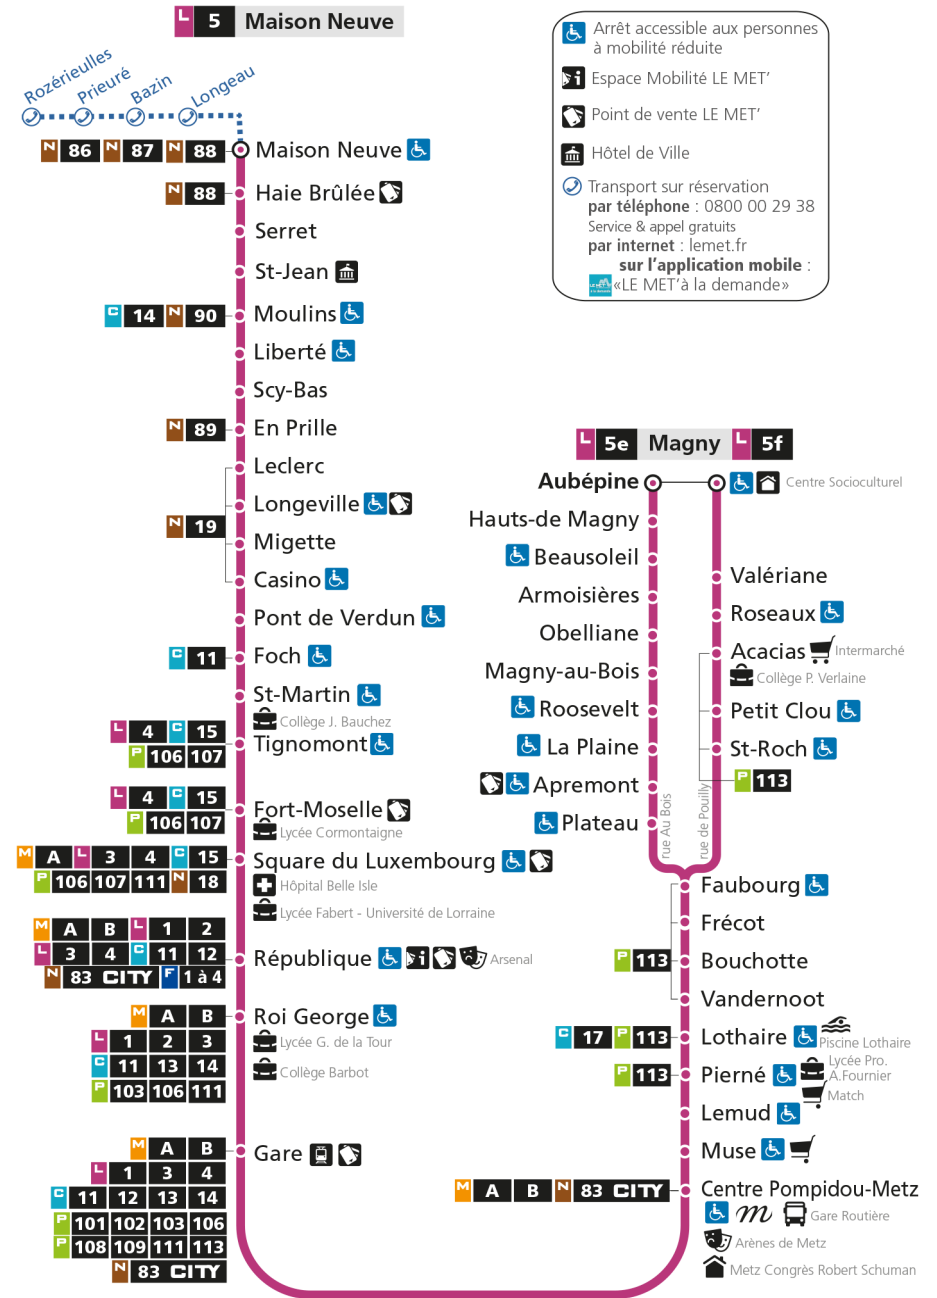

S - Le voyage se termine à FORT MOSELLE.

Retrouvez tous les horaires du réseau LE MET' sur lemet.fr

**L** **5** **MAISON NEUVE**  
arrêt DEMBOUR

Horaires valables du 31 Août 2020 au 04 Juillet 2021

Lundi à vendredi		Samedi		Dimanche et jours fériés	
4h		4h		4h	
5h	20 44	5h	19 44	5h	
6h	06 23 39 55	6h	02 16 33 49	6h	
7h	05 14 24 33 38S 44 53	7h	05 20 36 50	7h	
8h	03 14 24 34 45 58	8h	04 21 37 53	8h	05
9h	11 26 39 53	9h	08 23 39 54	9h	04
10h	07 21 35 49	10h	09 24 39 54	10h	04
11h	03 17 31 45 57	11h	09 24 39 53	11h	04
12h	11 25 39 53	12h	08 23 38 53	12h	04 40
13h	07 21 35 49	13h	08 23 38 54	13h	08 41
14h	03 17 31 44 55	14h	08 24 39 54	14h	25 55
15h	06 18 29 40 50	15h	09 24 39 54	15h	25 55
16h	00 10 20 30 40 50	16h	09 23 36 50	16h	26 56
17h	00 10 20 30 40 50	17h	04 18 32 47	17h	26 56
18h	00 10 20 31 43 55	18h	01 16 31 46	18h	26 56
19h	07 19 31 45 59	19h	01 17 36 56	19h	25
20h	14 30 51	20h	17 35 52	20h	19
21h	13	21h	12	21h	15
22h		22h		22h	
23h		23h		23h	
00h		00h		00h	

S - Le voyage se termine à FORT MOSELLE.

Retrouvez tous les horaires du réseau LE MET' sur lemet.fr

**L** **5** **MAISON NEUVE**  
arrêt CENTRE POMPIDOU METZ

**Horaires valables du 31 Août 2020 au 04 Juillet 2021**