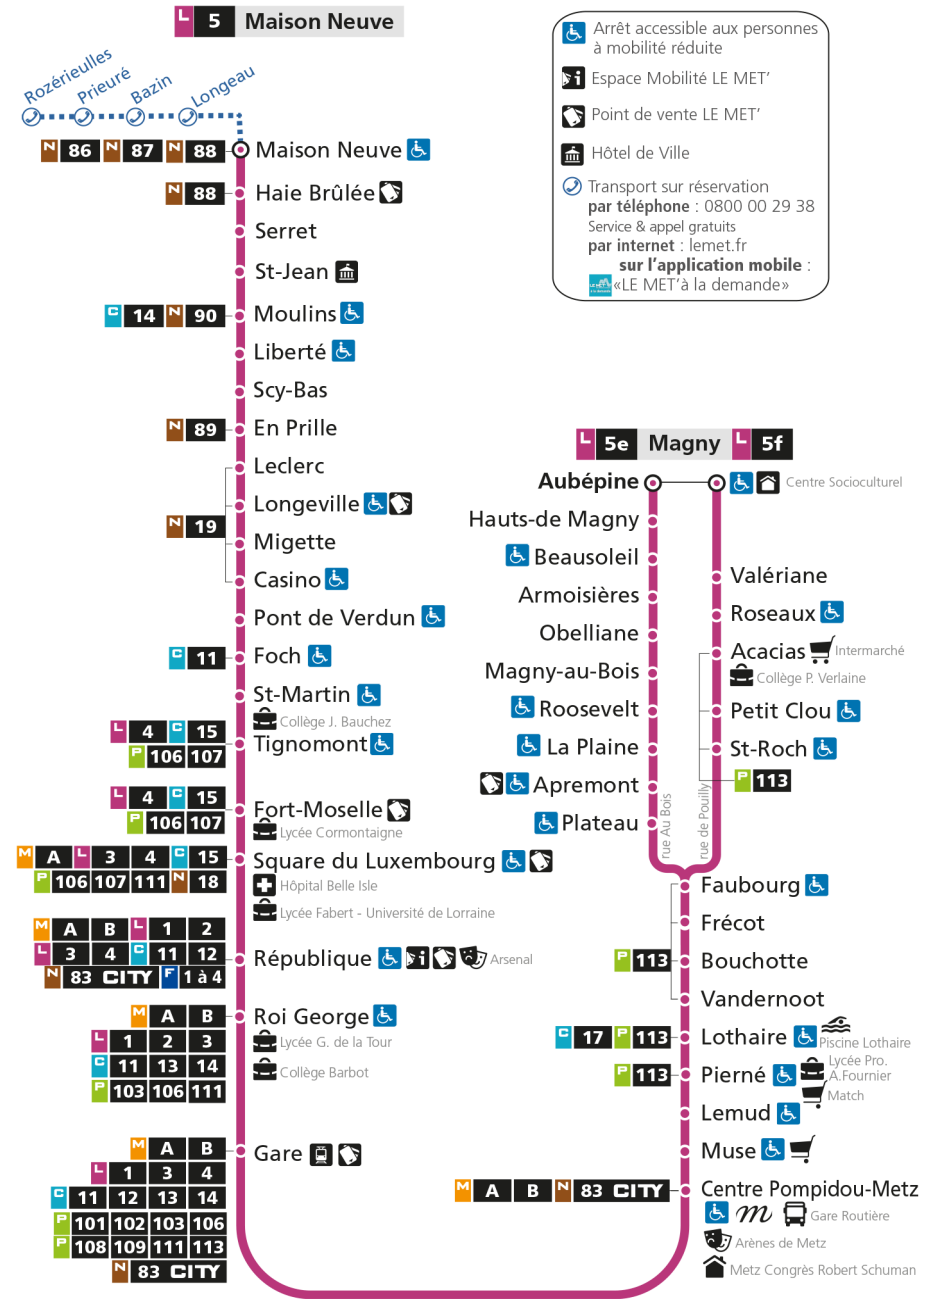

S - Le voyage se termine à FORT MOSELLE.

Retrouvez tous les horaires du réseau LE MET' sur lemet.fr

**L** **5** **MAISON NEUVE**  
arrêt SQUARE DU LUXEMBOURG

**Horaires valables du 31 Août 2020 au 04 Juillet 2021**

S - Le voyage se termine à FORT MOSELLE.

Retrouvez tous les horaires du réseau LE MET' sur lemet.fr

**L** **5** **MAISON NEUVE**  
arrêt FORT MOSELLE

**Horaires valables du 31 Août 2020 au 04 Juillet 2021**

Retrouvez tous les horaires du réseau LE MET' sur lemet.fr

**L** **5** **MAISON NEUVE**  
arrêt TIGNOMONT

**Horaires valables du 31 Août 2020 au 04 Juillet 2021**

Lundi à vendredi		Samedi		Dimanche et jours fériés	
4h		4h		4h	
5h	32 56	5h	31 56	5h	
6h	19 36 52	6h	14 28 46	6h	
7h	08 19 29 39 48 59	7h	02 19 35 51	7h	
8h	08 18 29 39 48 59	8h	06 20 37 52	8h	23
9h	12 25 40 53	9h	08 23 38 53	9h	23
10h	07 21 35 49	10h	08 23 39 54	10h	24
11h	03 17 31 45 59	11h	09 24 39 54	11h	24
12h	11 25 39 53	12h	08 24 38 53	12h	22 54
13h	07 21 35 49	13h	08 23 38 53	13h	22 55
14h	03 17 31 45 58	14h	09 23 39 54	14h	39
15h	09 20 32 43 54	15h	09 24 39 54	15h	09 39
16h	04 14 25 35 45 55	16h	09 24 38 51	16h	09 40
17h	06 16 26 36 46 56	17h	05 19 33 48	17h	11 41
18h	06 15 25 35 45 57	18h	03 17 31 46	18h	11 41
19h	09 21 32 44 58	19h	01 16 32 50	19h	11 40
20h	12 27 43	20h	10 31 49	20h	31
21h	03 25	21h	06 25	21h	27
22h		22h		22h	
23h		23h		23h	
00h		00h		00h	