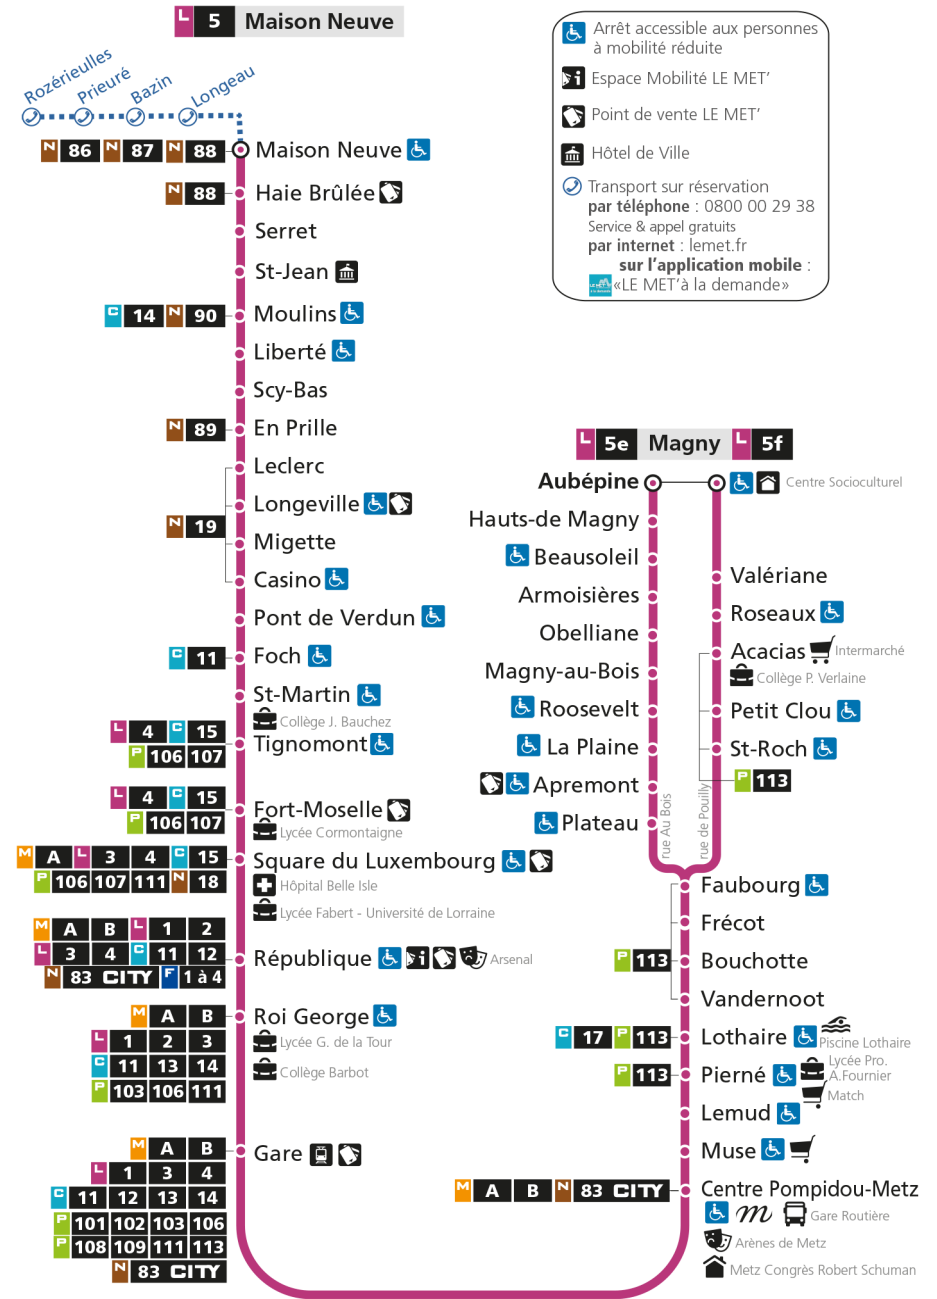

L **5** **MAISON NEUVE**
arrêt EN PRILLE

Horaires valables du 31 Août 2020 au 04 Juillet 2021

Lundi à vendredi		Samedi		Dimanche et jours fériés	
4h		4h		4h	
5h	39	5h	37	5h	
6h	03 26 43 59	6h	02 20 34 52	6h	
7h	15 26 37 47 56	7h	08 25 41 58	7h	
8h	07 16 26 37 47 55	8h	13 27 44 59	8h	30
9h	06 19 32 47	9h	15 30 45	9h	30
10h	00 14 29 43 57	10h	00 16 31 47	10h	31
11h	11 25 39 54	11h	02 17 32 47	11h	31
12h	09 21 35 48	12h	02 16 33 47	12h	29
13h	02 16 30 44 58	13h	02 16 31 46	13h	01 29
14h	12 26 40 54	14h	01 17 31 47	14h	02 46
15h	07 18 30 42 53	15h	01 16 31 46	15h	16 46
16h	04 14 25 36 46 56	16h	01 17 33 48	16h	16 47
17h	06 17 27 37 47 57	17h	01 15 29 42 57	17h	18 48
18h	07 17 26 35 45 55	18h	12 26 40 55	18h	18 48
19h	07 18 30 41 53	19h	10 24 39 57	19h	18 47
20h	06 19 34 50	20h	17 38 56	20h	38
21h	10 32	21h	13 32	21h	34
22h		22h		22h	
23h		23h		23h	
00h		00h		00h	

Retrouvez tous les horaires du réseau LE MET' sur lemet.fr