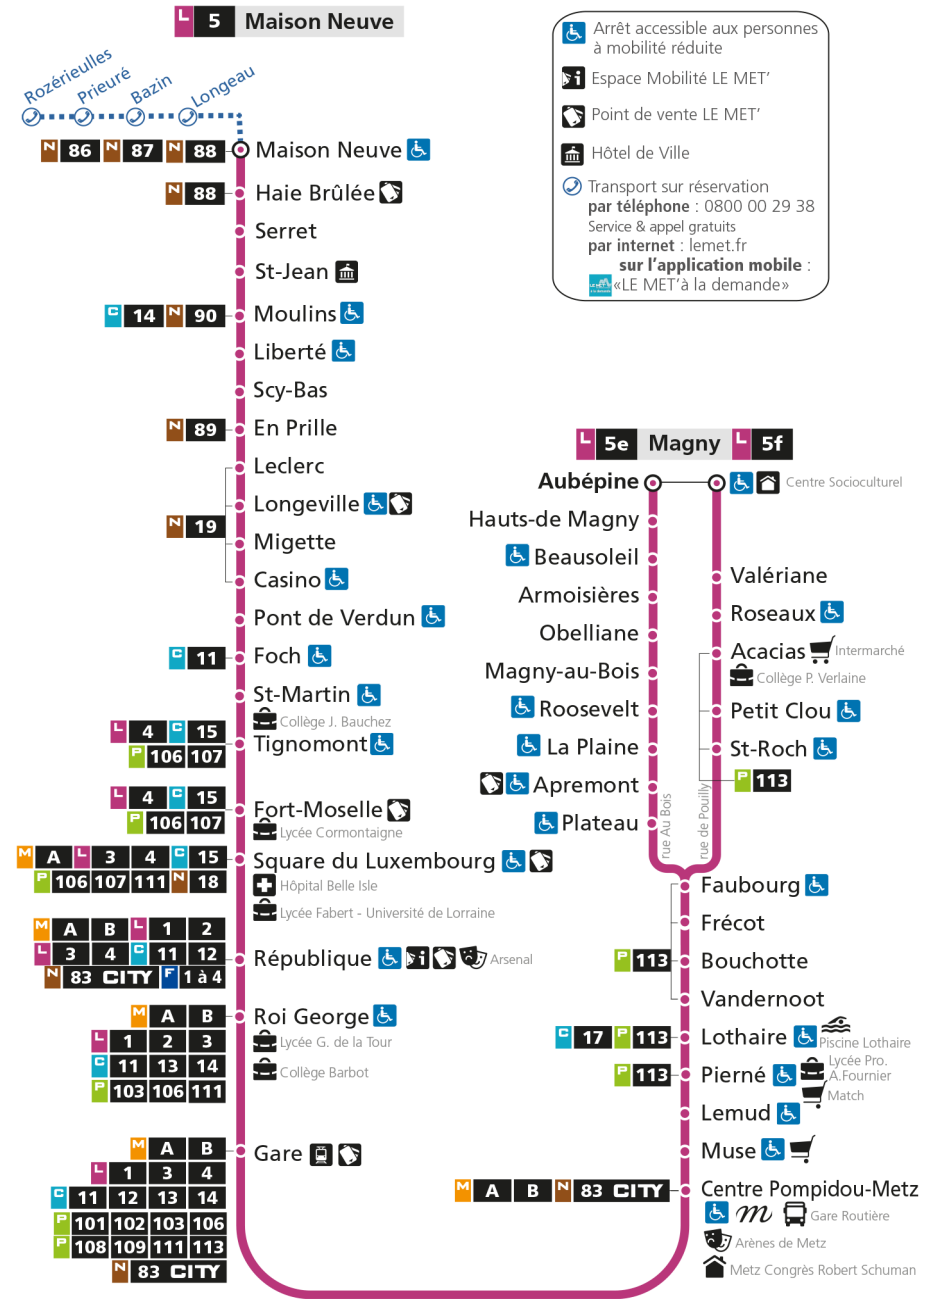

**L 5 MAISON NEUVE**  
arrêt ST-MARTIN

**Horaires valables du 31 Août 2020 au 04 Juillet 2021**

Lundi à vendredi		Samedi		Dimanche et jours fériés	
4h		4h		4h	
5h	34 58	5h	33 58	5h	
6h	21 38 54	6h	16 30 48	6h	
7h	10 21 32 42 51	7h	04 21 37 53	7h	
8h	02 11 21 32 42 50	8h	08 22 39 54	8h	25
9h	01 14 27 42 55	9h	10 25 40 55	9h	25
10h	09 23 37 51	10h	10 25 41 56	10h	26
11h	05 19 33 48	11h	11 26 41 56	11h	26
12h	02 14 28 42 56	12h	10 27 40 55	12h	24 56
13h	10 24 38 52	13h	10 25 40 55	13h	24 57
14h	06 20 34 48	14h	11 25 41 56	14h	41
15h	01 12 23 35 46 57	15h	11 26 41 56	15h	11 41
16h	07 17 28 38 48 58	16h	11 26 41 54	16h	11 42
17h	09 19 29 39 49 59	17h	08 22 35 50	17h	13 43
18h	09 18 28 38 48	18h	05 19 33 48	18h	13 43
19h	00 12 24 35 47	19h	03 18 34 52	19h	13 42
20h	01 14 29 45	20h	12 33 51	20h	33
21h	05 27	21h	08 27	21h	29
22h		22h		22h	
23h		23h		23h	
00h		00h		00h	

Retrouvez tous les horaires du réseau LE MET' sur [leMET.fr](http://leMET.fr)

**L** **5** **MAISON NEUVE**  
arrêt FOCH

**Horaires valables du 31 Août 2020 au 04 Juillet 2021**

Lundi à vendredi		Samedi		Dimanche et jours fériés	
4h		4h		4h	
5h	34 58	5h	33 58	5h	
6h	21 38 54	6h	16 30 48	6h	
7h	10 21 32 42 51	7h	04 21 37 53	7h	
8h	02 11 21 32 42 50	8h	08 22 39 54	8h	25
9h	01 14 27 42 55	9h	10 25 40 55	9h	25
10h	09 23 37 51	10h	10 25 41 56	10h	26
11h	05 19 33 48	11h	11 26 41 56	11h	26
12h	02 14 28 42 56	12h	10 27 40 55	12h	24 56
13h	10 24 38 52	13h	10 25 40 55	13h	24 57
14h	06 20 34 48	14h	11 25 41 56	14h	41
15h	01 12 23 35 46 57	15h	11 26 41 56	15h	11 41
16h	07 17 28 38 48 58	16h	11 26 41 54	16h	11 42
17h	09 19 29 39 49 59	17h	08 22 35 50	17h	13 43
18h	09 18 28 38 48	18h	05 19 33 48	18h	13 43
19h	00 12 24 35 47	19h	03 18 34 52	19h	13 42
20h	01 14 29 45	20h	12 33 51	20h	33
21h	05 27	21h	08 27	21h	29
22h		22h		22h	
23h		23h		23h	
00h		00h		00h	