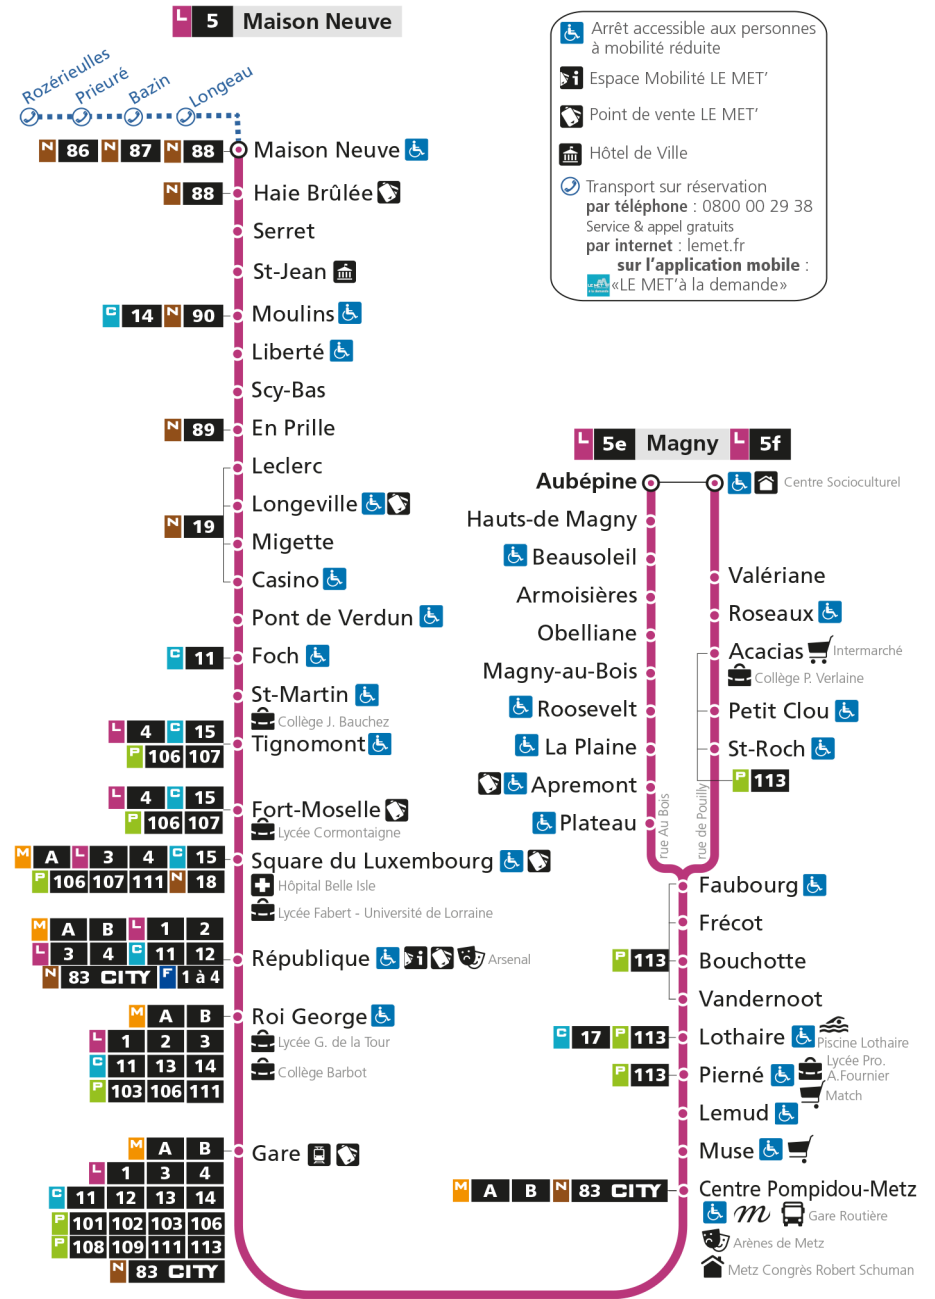

S - Le voyage se termine à FORT MOSELLE.

Retrouvez tous les horaires du réseau LE MET' sur lemet.fr

**L** **5** **MAISON NEUVE**  
arrêt MAGNY-AU-BOIS

Horaires valables du 31 Août 2020 au 04 Juillet 2021

S - Le voyage se termine à FORT MOSELLE.

Retrouvez tous les horaires du réseau LE MET' sur lemet.fr

L

5

MAISON NEUVE  
arrêt ROOSEVELT

Horaires valables du 31 Août 2020 au 04 Juillet 2021

Lundi à vendredi		Samedi		Dimanche et jours fériés	
4h		4h		4h	
5h	10 55	5h	09 52	5h	
6h	27 52	6h	23 55	6h	
7h	11 25S 30 49	7h	26 54	7h	55
8h	10 31 57	8h	27 57	8h	54
9h	25 54	9h	28 58	9h	54
10h	23 51	10h	28 58	10h	53
11h	19 45	11h	28 58	11h	53
12h	12 40	12h	28 57	12h	29 58
13h	08 36	13h	27 57	13h	30
14h	04 31 42	14h	28 57	14h	14 44
15h	05 27 47 57	15h	28 58	15h	14 44
16h	17 37 57	16h	25 39	16h	15 45
17h	17 37 57	17h	07 36	17h	15 45
18h	19 44	18h	05 35	18h	15 45
19h	09 35	19h	07 46	19h	15
20h	04 41	20h	26	20h	09
21h		21h	03	21h	05
22h		22h		22h	
23h		23h		23h	
00h		00h		00h	

S - Le voyage se termine à FORT MOSELLE.

Retrouvez tous les horaires du réseau LE MET' sur lemet.fr

**L 5 MAISON NEUVE**  
arrêt LA PLAINE

**Horaires valables du 31 Août 2020 au 04 Juillet 2021**

Lundi à vendredi	Samedi	Dimanche et jours fériés
4h	4h	4h
5h 11 56	5h 10 53	5h
6h 28 53	6h 24 56	6h
7h 12 26S 32 51	7h 27 55	7h 56
8h 12 33 59	8h 28 58	8h 55
9h 27 56	9h 29 59	9h 55
10h 24 52	10h 29 59	10h 54
11h 20 46	11h 29 59	11h 54
12h 13 41	12h 29 58	12h 30 59
13h 09 37	13h 28 58	13h 31
14h 05 32 43	14h 29 58	14h 15 45
15h 06 28 48 58	15h 29 59	15h 15 45
16h 18 38 58	16h 26 40	16h 16 46
17h 18 38 58	17h 08 37	17h 16 46
18h 20 45	18h 06 36	18h 16 46
19h 10 36	19h 08 47	19h 16
20h 05 42	20h 27	20h 10
21h	21h 04	21h 06
22h	22h	22h
23h	23h	23h
00h	00h	00h