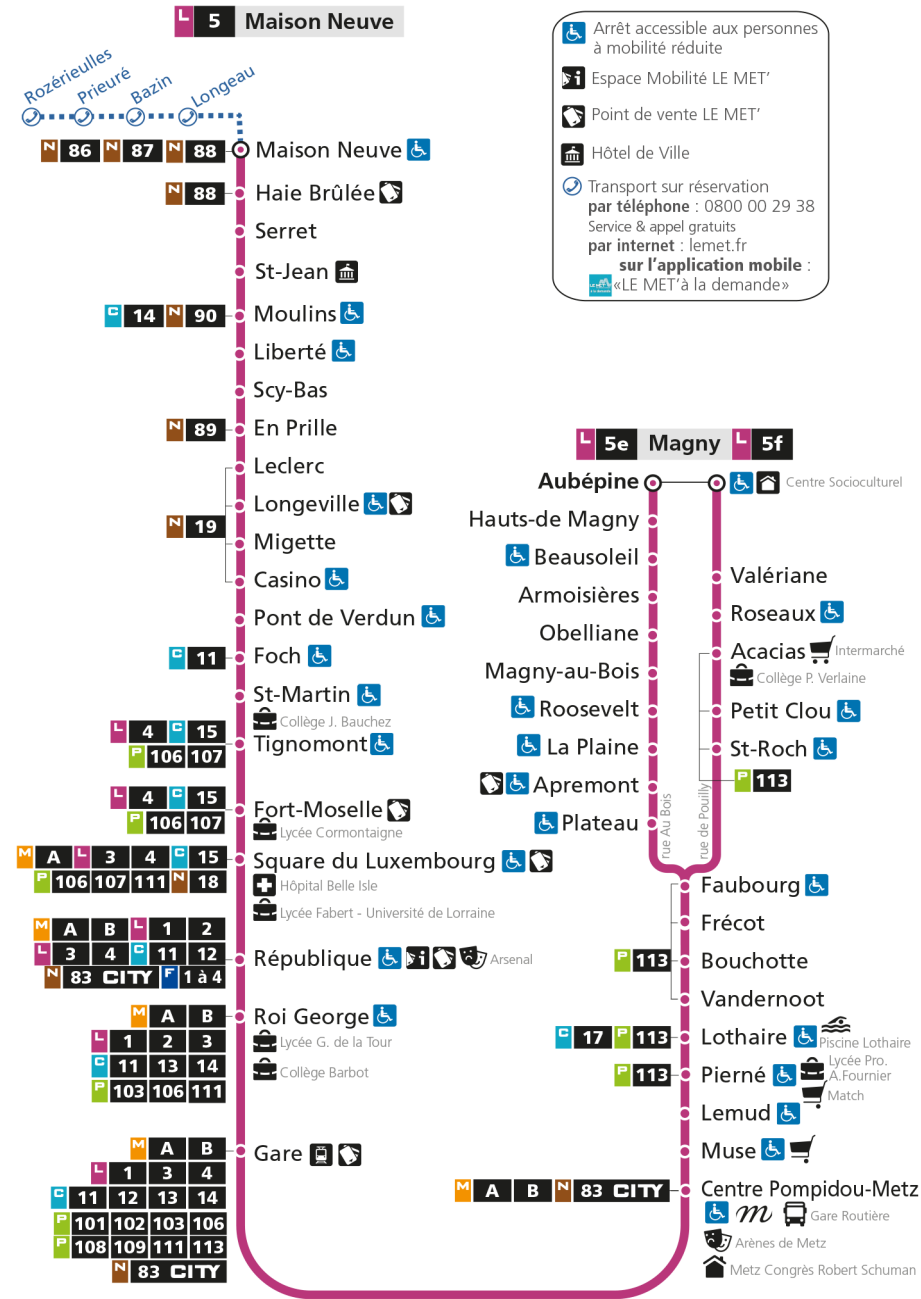

Retrouvez tous les horaires du réseau LE MET' sur lemet.fr

**L** **5** **MAISON NEUVE**  
arrêt LIBERTE

**Horaires valables du 31 Août 2020 au 04 Juillet 2021**

Lundi à vendredi	Samedi	Dimanche et jours fériés
4h	4h	4h
5h 40	5h 38	5h
6h 04 27 45	6h 03 21 35 53	6h
7h 01 17 28 39 49 58	7h 09 26 42	7h
8h 09 18 28 39 49 57	8h 00 15 29 46	8h 32
9h 08 21 34 49	9h 01 17 32 47	9h 32
10h 02 16 31 45 59	10h 02 17 32 48	10h 33
11h 13 27 41 56	11h 03 18 33 48	11h 33
12h 10 22 36 49	12h 03 18 35 48	12h 31
13h 03 17 31 45 59	13h 03 17 32 47	13h 03 31
14h 13 27 41 55	14h 03 19 33 49	14h 04 48
15h 08 19 31 43 54	15h 03 18 33 48	15h 18 48
16h 05 15 26 37 47 57	16h 03 18 34 49	16h 18 49
17h 07 18 28 38 48 58	17h 02 16 30 43 58	17h 20 50
18h 08 18 27 36 46 56	18h 13 27 41 56	18h 20 50
19h 08 20 32 43 55	19h 11 26 41 59	19h 20 49
20h 08 21 36 52	20h 19 40 58	20h 40
21h 12 34	21h 15 33	21h 36
22h	22h	22h
23h	23h	23h
00h	00h	00h

Retrouvez tous les horaires du réseau LE MET' sur lemet.fr

**L** **5** **MAISON NEUVE**  
arrêt MOULINS

**Horaires valables du 31 Août 2020 au 04 Juillet 2021**

Lundi à vendredi	Samedi	Dimanche et jours fériés
4h	4h	4h
5h 41	5h 39	5h
6h 05 28 46	6h 04 22 36 54	6h
7h 02 18 29 40 50 59	7h 10 27 43	7h
8h 10 19 29 40 50 58	8h 01 16 30 47	8h 33
9h 09 22 35 50	9h 02 18 33 48	9h 33
10h 03 17 32 46	10h 03 19 34 50	10h 34
11h 00 14 28 42 57	11h 05 20 35 50	11h 34
12h 12 24 38 51	12h 05 19 36 50	12h 32
13h 05 19 33 47	13h 05 19 34 49	13h 04 32
14h 01 15 29 43 57	14h 04 20 34 50	14h 05 49
15h 10 21 33 45 56	15h 04 19 34 49	15h 19 49
16h 07 17 28 39 49 59	16h 04 20 36 51	16h 19 50
17h 09 20 30 40 50	17h 04 18 32 45	17h 21 51
18h 00 10 20 29 38 48 58	18h 00 15 29 43 58	18h 21 51
19h 10 21 33 44 56	19h 13 27 42	19h 21 50
20h 09 22 37 53	20h 00 20 41 59	20h 41
21h 13 35	21h 16 34	21h 37
22h	22h	22h
23h	23h	23h
00h	00h	00h