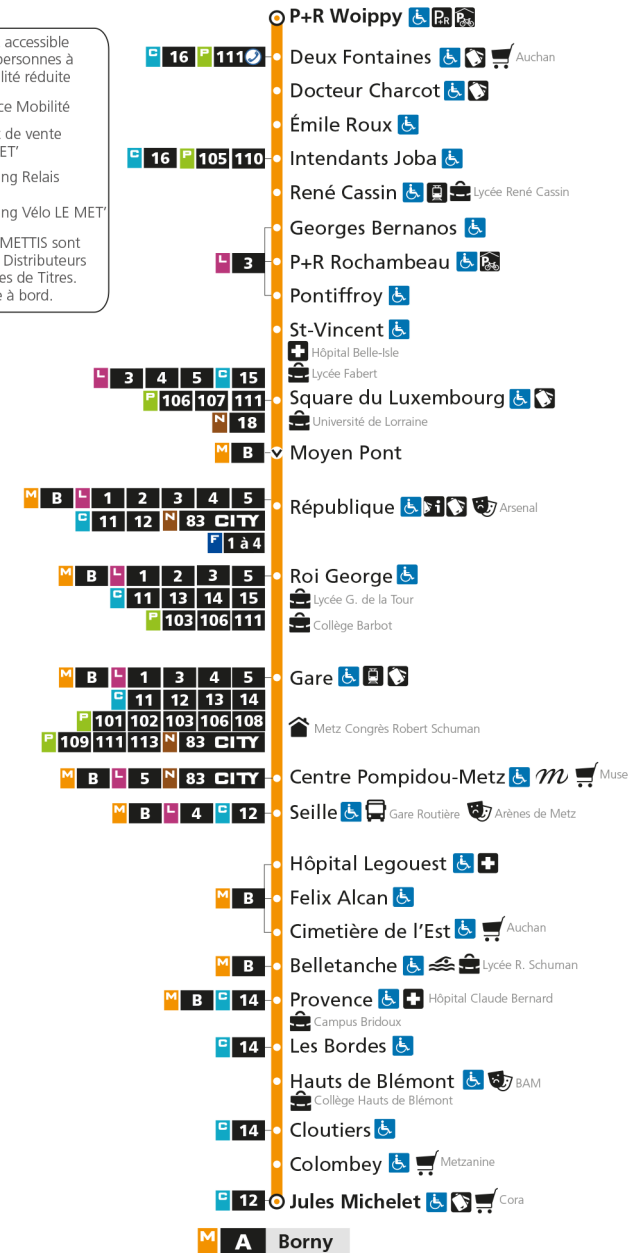

M

A

BORN Y

arrêt LES BORDES

Horaires valables du 31 Août 2020 au 04 Juillet 2021

Lundi à vendredi

Samedi

Dimanche et jours fériés

4h		4h		4h	
5h	30	5h	31	5h	
6h	04 34 49	6h	03 32	6h	
7h	04 17 28 36 45 56	7h	01 31 51	7h	
8h	05 16 25 35 45 54	8h	11 31 51	8h	28 58
9h	04 13 23 33 43 53	9h	11 31 47	9h	28 58
10h	03 13 23 33 43 53	10h	02 17 32 47	10h	28 58
11h	03 13 23 33 43 53	11h	02 17 32 47	11h	28 58
12h	03 13 23 33 43 53	12h	02 17 32 47	12h	28 58
13h	03 13 23 33 43 53	13h	02 17 32 43 53	13h	28 58
14h	03 13 23 33 43 53	14h	04 14 25 35 46 56	14h	28 58
15h	03 13 23 33 43 54	15h	07 17 28 38 49 59	15h	28 58
16h	04 14 24 34 45 55	16h	10 20 31 41 52	16h	28 58
17h	05 15 26 36 45 56	17h	02 13 23 34 44 55	17h	28 58
18h	06 16 26 35 45 55	18h	05 16 26 37 47 58	18h	28 58
19h	06 16 26 35 44 53	19h	08 19 29 40 50	19h	28 58
20h	04 18 33 49	20h	02 15 31 46	20h	28 58
21h	03 19 39	21h	01 17 36 57	21h	29 59
22h	03 27 57	22h	26 56	22h	29 59
23h	27 57	23h	26 56	23h	29 58
00h	27	00h	26	00h	27

M A Woippy St-Éloy

Arrêt accessible aux personnes à mobilité réduite
Espace Mobilité
Point de vente LE MET'
Parking Relais
Parking Vélo LE MET'

Les stations METTIS sont équipées de Distributeurs Automatiques de Titres. Pas de vente à bord.