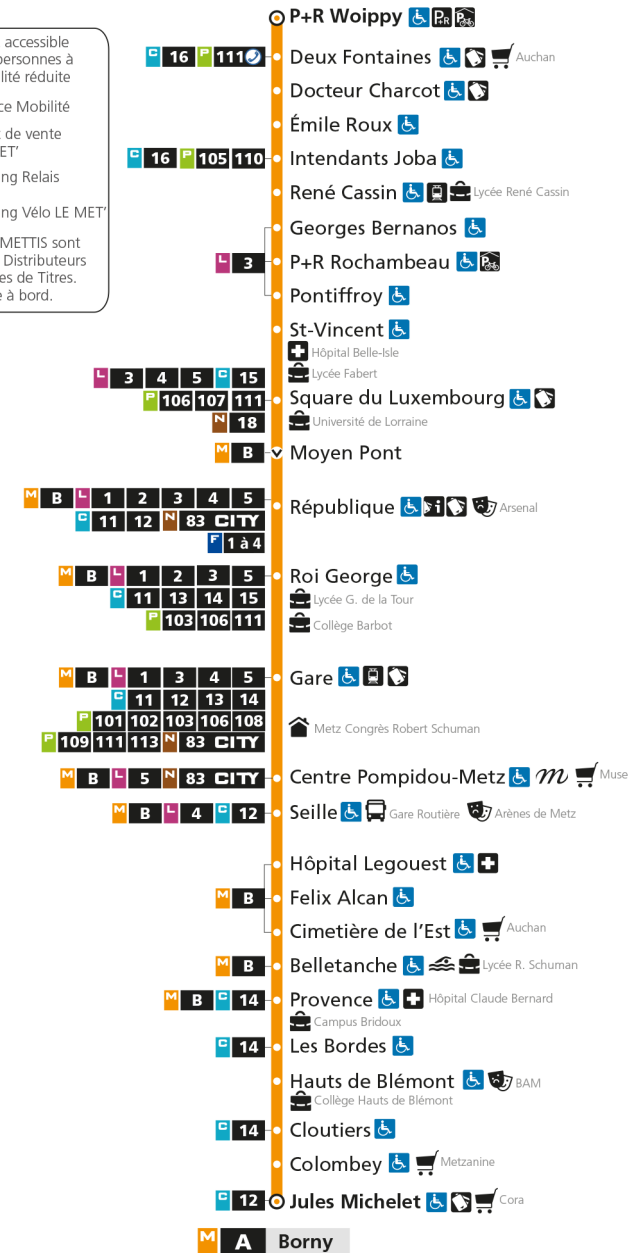

M

A

BORN

arrêt MOYEN PONT

Horaires valables du 31 Août 2020 au 04 Juillet 2021

Lundi à vendredi

Samedi

Dimanche et jours fériés

4h		4h		4h	
5h	14 48	5h	15 47	5h	
6h	18 33 48	6h	16 45	6h	
7h	00 10 18 27 37 46 58	7h	15 35 55	7h	
8h	08 18 28 37 47 57	8h	15 35 55	8h	12 42
9h	07 17 27 37 47 57	9h	15 31 46	9h	12 42
10h	07 17 27 37 47 57	10h	01 16 31 46	10h	12 42
11h	07 17 27 37 47 57	11h	01 16 31 46	11h	12 42
12h	07 17 27 37 47 57	12h	01 16 31 46	12h	12 42
13h	07 17 27 37 47 57	13h	01 16 27 37 48 58	13h	12 42
14h	07 17 27 37 47 57	14h	09 19 30 40 51	14h	12 42
15h	07 17 27 37 47 57	15h	01 12 22 33 43 54	15h	12 42
16h	07 17 28 38 48 58	16h	04 15 25 36 46 57	16h	12 42
17h	09 19 28 39 49 59	17h	07 18 28 39 49	17h	12 42
18h	09 18 28 38 49 59	18h	00 10 21 31 42 52	18h	12 42
19h	09 18 28 37 48	19h	03 13 24 35 47	19h	12 42
20h	02 17 33 47	20h	00 16 32 47	20h	12 42
21h	03 23 47	21h	03 22 43	21h	13 43
22h	11 41	22h	12 42	22h	13 43
23h	11 41	23h	12 42	23h	13 42
00h	11	00h	12	00h	11

M A Woippy St-Éloy

Arrêt accessible aux personnes à mobilité réduite
Espace Mobilité
Point de vente LE MET'
Parking Relais
Parking Vélo LE MET'

Les stations METTIS sont équipées de Distributeurs Automatiques de Titres. Pas de vente à bord.