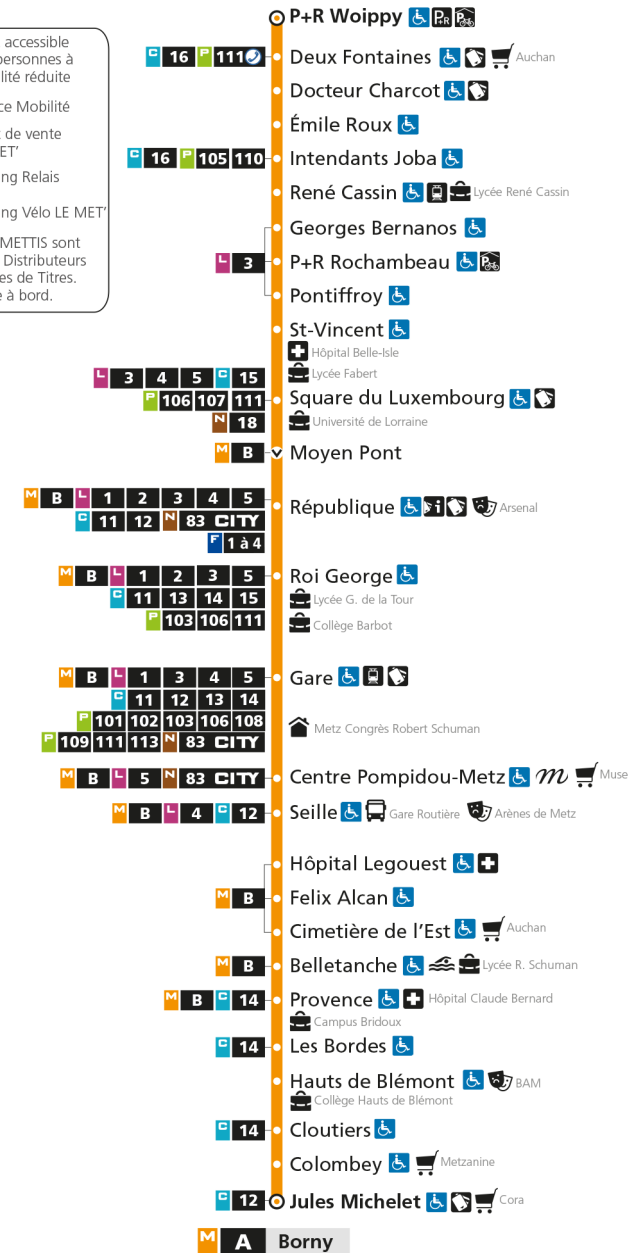

M

A

BORN

arrêt **COLOMBEY**

Horaires valables du 31 Août 2020 au 04 Juillet 2021

Lundi à vendredi

Samedi

Dimanche et jours fériés

4h		4h		4h	
5h	34	5h	35	5h	
6h	08 38 53	6h	07 36	6h	
7h	08 21 32 40 49	7h	05 35 55	7h	
8h	00 09 20 29 39 49 58	8h	15 35 55	8h	32
9h	08 17 27 37 47 57	9h	15 35 51	9h	02 32
10h	07 17 27 37 47 57	10h	06 21 36 51	10h	02 32
11h	07 17 27 37 47 57	11h	06 21 36 51	11h	02 32
12h	07 17 27 37 47 57	12h	06 21 36 51	12h	02 32
13h	07 17 27 37 47 57	13h	06 21 36 47 57	13h	02 32
14h	07 17 27 37 47 57	14h	08 18 29 39 50	14h	02 32
15h	07 17 27 37 47 58	15h	00 11 21 32 42 53	15h	02 32
16h	08 18 28 38 49 59	16h	03 14 24 35 45 56	16h	02 32
17h	09 19 30 40 49	17h	06 17 27 38 48 59	17h	02 32
18h	00 10 20 30 39 49 59	18h	09 20 30 41 51	18h	02 32
19h	10 20 30 39 48 57	19h	02 12 23 33 44 54	19h	02 32
20h	08 22 37 53	20h	06 19 35 50	20h	02 32
21h	07 23 43	21h	05 21 40	21h	01 32
22h	07 31	22h	01 30	22h	02 32
23h	01 31	23h	00 30	23h	02 32
00h	01 31	00h	00 30	00h	01 30

M A Woippy St-Éloy

Arrêt accessible aux personnes à mobilité réduite
Espace Mobilité
Point de vente LE MET'
Parking Relais
Parking Vélo LE MET'

Les stations METTIS sont équipées de Distributeurs Automatiques de Titres. Pas de vente à bord.

Retrouvez tous les horaires du réseau LE MET' sur lemet.fr