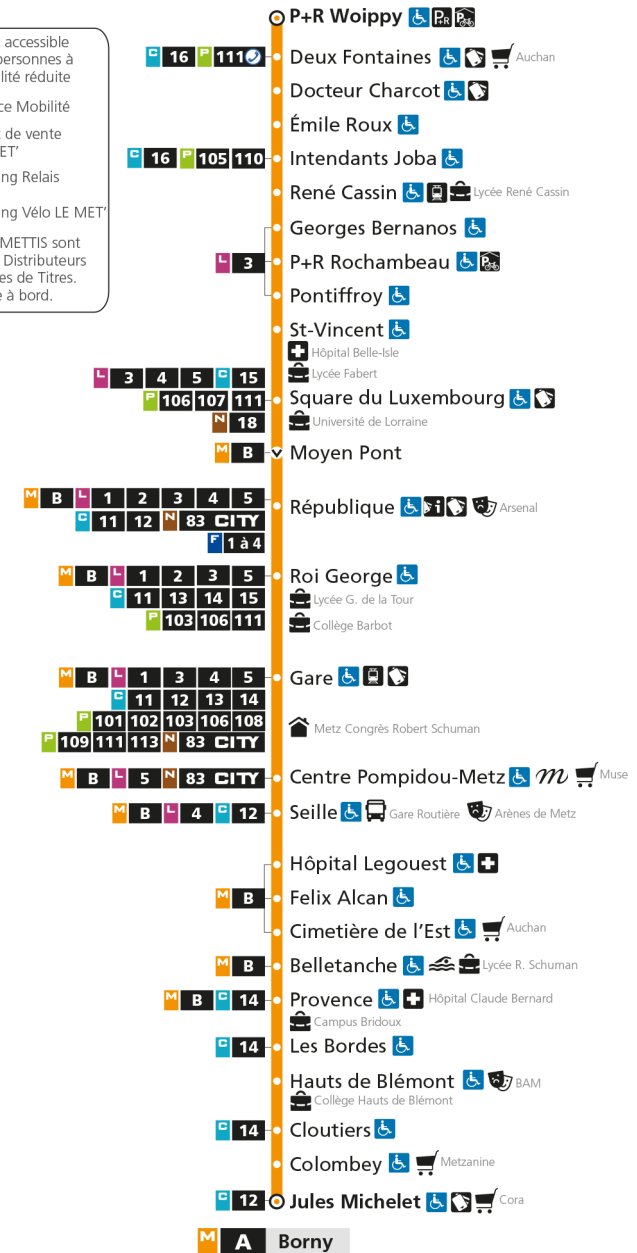

M

A

BORN

arrêt HOPITAL LEGOUEST

Horaires valables du 31 Août 2020 au 04 Juillet 2021

Lundi à vendredi

Samedi

Dimanche et jours fériés

4h		4h		4h	
5h	24 58	5h	25 57	5h	
6h	28 43 58	6h	26 55	6h	
7h	10 21 29 38 49 58	7h	25 45	7h	
8h	10 19 29 39 48 58	8h	05 25 45	8h	24 54
9h	07 17 27 37 47 57	9h	05 25 41 56	9h	24 54
10h	07 17 27 37 47 57	10h	11 26 41 56	10h	24 54
11h	07 17 27 37 47 57	11h	11 26 41 56	11h	24 54
12h	07 17 27 37 47 57	12h	11 26 41 56	12h	24 54
13h	07 17 27 37 47 57	13h	11 26 37 47 58	13h	24 54
14h	07 17 27 37 47 57	14h	08 19 29 40 50	14h	24 54
15h	07 17 27 37 47 57	15h	01 11 22 32 43 53	15h	24 54
16h	07 18 28 39 49 59	16h	04 14 25 35 46 56	16h	24 54
17h	09 20 30 39 50	17h	07 17 28 38 49 59	17h	24 54
18h	00 10 20 29 39 49	18h	10 20 31 41 52	18h	24 54
19h	00 09 19 28 38 47 58	19h	02 13 23 34 44 56	19h	24 54
20h	12 27 43 57	20h	09 25 40 55	20h	24 54
21h	13 33 57	21h	11 31 52	21h	25 55
22h	21 51	22h	21 51	22h	25 55
23h	21 51	23h	21 51	23h	25 54
00h	21	00h	21	00h	23

M A Woippy St-Éloy

Arrêt accessible aux personnes à mobilité réduite
Espace Mobilité
Point de vente LE MET'
Parking Relais
Parking Vélo LE MET'

Les stations METTIS sont équipées de Distributeurs Automatiques de Titres. Pas de vente à bord.