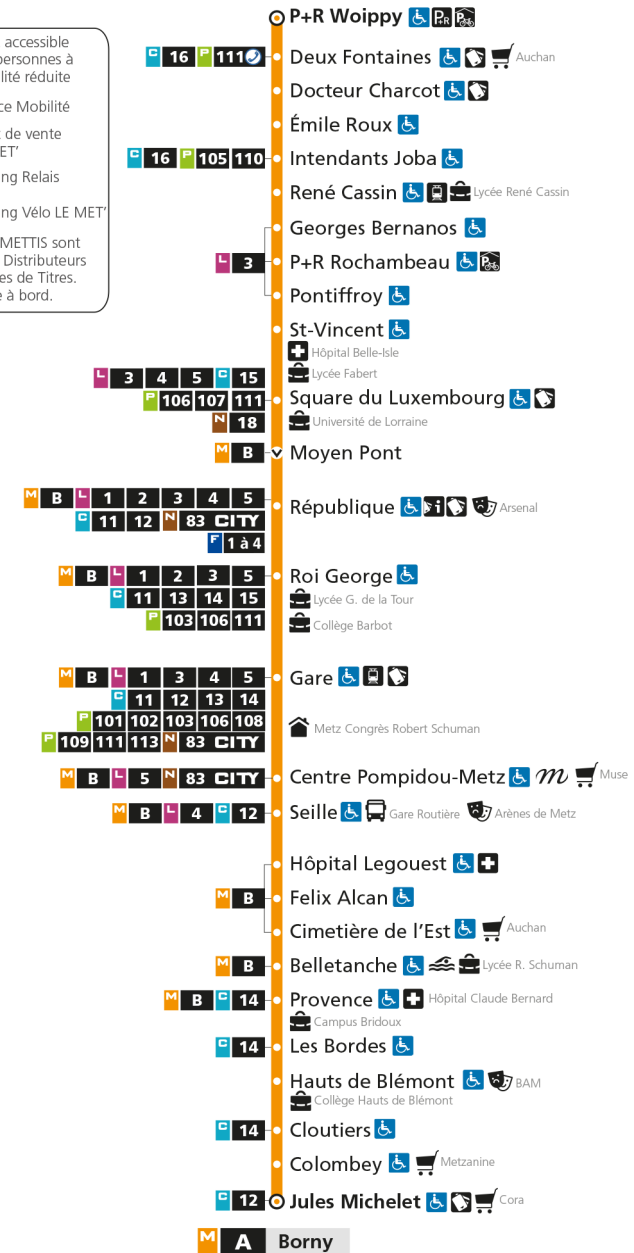

M**A****BORNY**

arrêt REPUBLIQUE

**Horaires valables du 31 Août 2020 au 04 Juillet 2021**

Lundi à vendredi

Samedi

Dimanche et jours fériés

4h		4h		4h	
5h	17 51	5h	17 49	5h	
6h	21 36 51	6h	18 47	6h	
7h	03 13 21 30 40 49	7h	17 37 57	7h	
8h	01 11 21 31 40 50	8h	17 37 57	8h	14 44
9h	00 10 20 30 40 50	9h	17 33 48	9h	14 44
10h	00 10 20 30 40 50	10h	03 18 33 48	10h	14 44
11h	00 10 20 30 40 50	11h	03 18 33 48	11h	14 44
12h	00 10 20 30 40 50	12h	03 18 33 48	12h	14 44
13h	00 10 20 30 40 50	13h	03 18 29 39 50	13h	14 44
14h	00 10 20 30 40 50	14h	00 11 21 32 42 53	14h	14 44
15h	00 10 20 30 40 50	15h	03 14 24 35 45 56	15h	14 44
16h	00 10 20 31 41 51	16h	06 17 27 38 48 59	16h	14 44
17h	01 12 22 31 42 52	17h	09 20 30 41 51	17h	14 44
18h	02 12 21 31 41 52	18h	02 12 23 33 44 54	18h	14 44
19h	02 12 21 31 40 51	19h	05 15 26 37 49	19h	14 44
20h	05 20 36 50	20h	02 18 34 49	20h	14 44
21h	06 26 50	21h	05 24 45	21h	15 45
22h	14 44	22h	14 44	22h	15 45
23h	14 44	23h	14 44	23h	15 44
00h	14	00h	14	00h	13

M**A****BORN**

arrêt ROI GEORGE

**Horaires valables du 31 Août 2020 au 04 Juillet 2021**

Lundi à vendredi

Samedi

Dimanche et jours fériés

4h		4h		4h	
5h	18 52	5h	19 51	5h	
6h	22 37 52	6h	20 49	6h	
7h	04 15 23 32 42 51	7h	19 39 59	7h	
8h	03 13 23 33 42 52	8h	19 39 59	8h	15 45
9h	01 11 21 31 41 51	9h	19 35 50	9h	15 45
10h	01 11 21 31 41 51	10h	05 20 35 50	10h	15 45
11h	01 11 21 31 41 51	11h	05 20 35 50	11h	15 45
12h	01 11 21 31 41 51	12h	05 20 35 50	12h	15 45
13h	01 11 21 31 41 51	13h	05 20 31 41 52	13h	15 45
14h	01 11 21 31 41 51	14h	02 13 23 34 44 55	14h	15 45
15h	01 11 21 31 41 51	15h	05 16 26 37 47 58	15h	15 45
16h	01 12 22 33 43 53	16h	08 19 29 40 50	16h	15 45
17h	03 14 24 33 44 54	17h	01 11 22 32 43 53	17h	15 45
18h	04 14 23 33 43 54	18h	04 14 25 35 46 56	18h	15 45
19h	03 13 22 32 41 52	19h	07 17 28 38 50	19h	15 45
20h	06 21 37 51	20h	03 19 35 50	20h	15 45
21h	07 27 51	21h	06 25 46	21h	16 46
22h	15 45	22h	15 45	22h	16 46
23h	15 45	23h	15 45	23h	16 45
00h	15	00h	15	00h	14