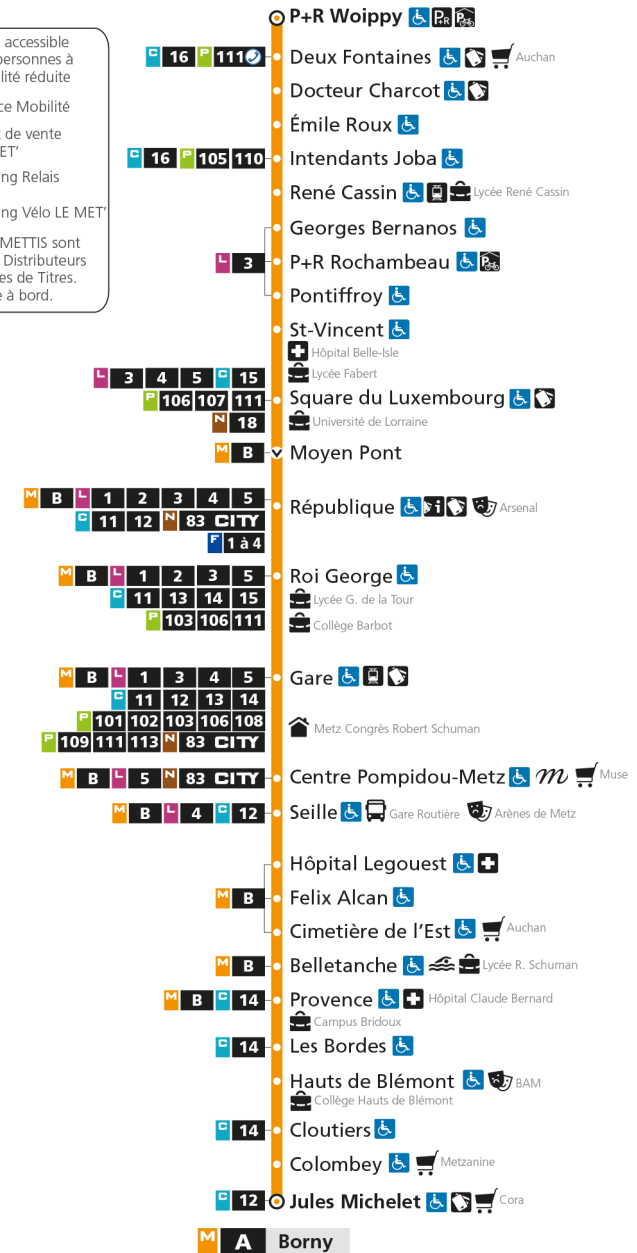

M

A

BORN Y

arrêt HAUTS DE BLEMONT

Horaires valables du 31 Août 2020 au 04 Juillet 2021

Lundi à vendredi

Samedi

Dimanche et jours fériés

4h		4h		4h	
5h	32	5h	33	5h	
6h	06 36 51	6h	05 34	6h	
7h	06 18 29 37 46 58	7h	03 33 53	7h	
8h	07 18 27 37 47 56	8h	13 33 53	8h	30
9h	06 15 25 35 45 55	9h	13 33 49	9h	00 30
10h	05 15 25 35 45 55	10h	04 19 34 49	10h	00 30
11h	05 15 25 35 45 55	11h	04 19 34 49	11h	00 30
12h	05 15 25 35 45 55	12h	04 19 34 49	12h	00 30
13h	05 15 25 35 45 55	13h	04 19 34 45 55	13h	00 30
14h	05 15 25 35 45 55	14h	06 16 27 37 48 58	14h	00 30
15h	05 15 25 35 45 55	15h	09 19 30 40 51	15h	00 30
16h	05 15 26 36 47 57	16h	01 12 22 33 43 54	16h	00 30
17h	07 17 28 38 47 58	17h	04 15 25 36 46 57	17h	00 30
18h	08 18 28 37 47 57	18h	07 18 28 39 49	18h	00 30
19h	08 17 27 36 46 55	19h	00 10 21 31 42 52	19h	00 30
20h	06 20 35 51	20h	04 17 33 48	20h	00 30 59
21h	05 21 41	21h	03 19 38 59	21h	30
22h	05 29 59	22h	28 58	22h	00 30
23h	29 59	23h	28 58	23h	00 30 59
00h	29	00h	28	00h	28

M A Woippy St-Éloy

1. Arrêt accessible aux personnes à mobilité réduite
   - Espace Mobilité
   - Point de vente LE MET'
   - Parking Relais
   - Parking Vélo LE MET'
2. Les stations METTIS sont équipées de Distributeurs Automatiques de Titres. Pas de vente à bord.