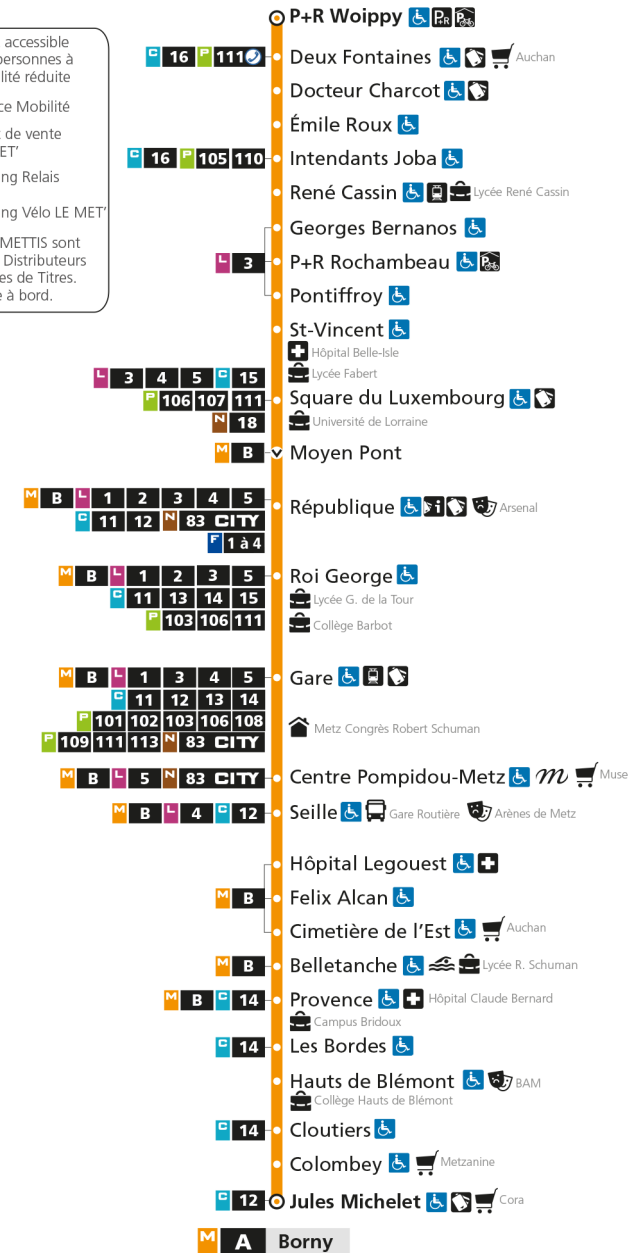

M

A

BORN Y

arrêt EMILE ROUX

Horaires valables du 31 Août 2020 au 04 Juillet 2021

Lundi à vendredi

Samedi

Dimanche et jours fériés

4h	4h	4h
5h 02 36	5h 03 35	5h
6h 06 21 36 48 58	6h 04 33	6h
7h 06 13 24 33 45 55	7h 03 23 43	7h
8h 05 15 24 34 44 54	8h 03 23 43	8h 02 32
9h 04 14 24 34 44 54	9h 03 19 34 49	9h 02 32
10h 04 14 24 34 44 54	10h 04 19 34 49	10h 02 32
11h 04 14 24 34 44 54	11h 04 19 34 49	11h 02 32
12h 04 14 24 34 44 54	12h 04 19 34 49	12h 02 32
13h 04 14 24 34 44 54	13h 04 15 25 36 46 57	13h 02 32
14h 04 14 24 34 44 54	14h 07 18 28 39 49	14h 02 32
15h 04 14 24 34 44 54	15h 00 10 21 31 42 52	15h 02 32
16h 04 15 25 35 45 55	16h 03 13 24 34 45 55	16h 02 32
17h 05 14 26 36 46 56	17h 06 16 27 37 48 58	17h 02 32
18h 05 15 25 37 47 57	18h 09 19 30 40 51	18h 02 32
19h 06 16 25 37 51	19h 01 12 23 35 48	19h 02 32
20h 06 22 36 52	20h 04 20 35 51	20h 02 32
21h 12 36	21h 10 31	21h 03 34
22h 00 30	22h 00 30	22h 04 34
23h 00 30	23h 00 30	23h 04 33
00h 00	00h 00	00h 02

M A Woippy St-Éloy

1. Arrêt accessible aux personnes à mobilité réduite
   - Espace Mobilité
   - Point de vente LE MET'
   - Parking Relais
   - Parking Vélo LE MET'
2. Les stations METTIS sont équipées de Distributeurs Automatiques de Titres. Pas de vente à bord.