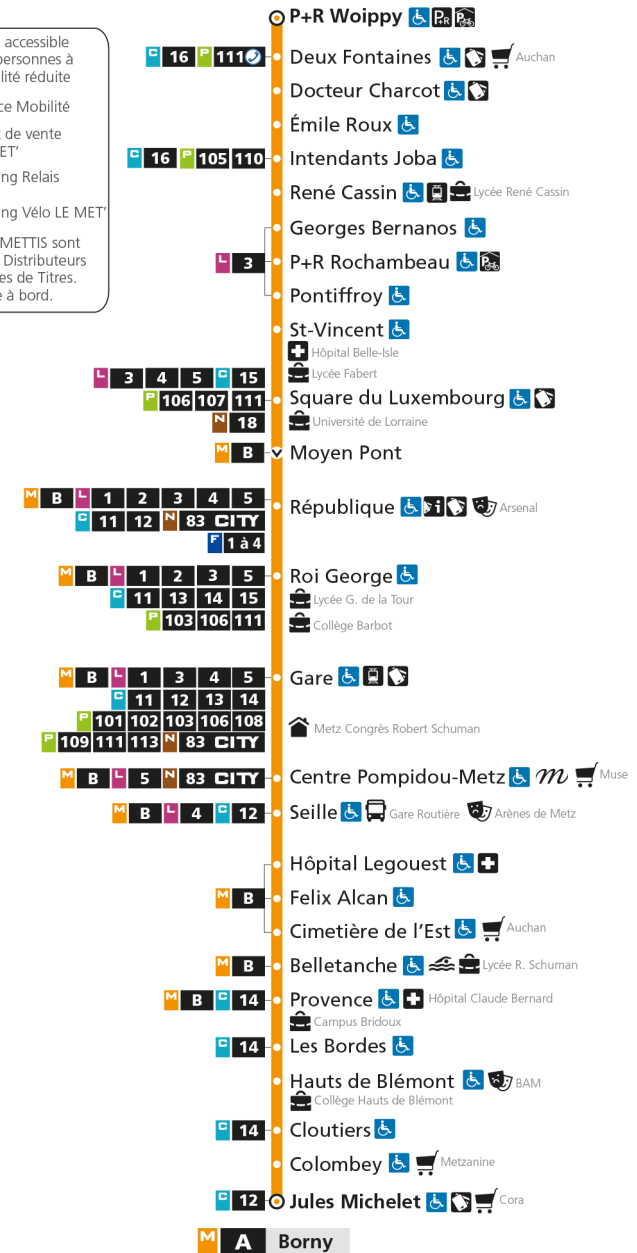

M**A****BORN**

arrêt P+R ROCHAMBEAU

**Horaires valables du 31 Août 2020 au 04 Juillet 2021**

Lundi à vendredi

Samedi

Dimanche et jours fériés

4h	4h	4h
5h 09 43	5h 10 42	5h
6h 13 28 43 55	6h 11 40	6h
7h 05 13 21 31 40 52	7h 10 30 50	7h
8h 02 12 22 31 41 51	8h 10 30 50	8h 09 39
9h 01 11 21 31 41 51	9h 10 26 41 56	9h 09 39
10h 01 11 21 31 41 51	10h 11 26 41 56	10h 09 39
11h 01 11 21 31 41 51	11h 11 26 41 56	11h 09 39
12h 01 11 21 31 41 51	12h 11 26 41 56	12h 09 39
13h 01 11 21 31 41 51	13h 11 22 32 43 53	13h 09 39
14h 01 11 21 31 41 51	14h 04 14 25 35 46 56	14h 09 39
15h 01 11 21 31 41 51	15h 07 17 28 38 49 59	15h 09 39
16h 01 11 22 32 42 52	16h 10 20 31 41 52	16h 09 39
17h 02 12 21 33 43 53	17h 02 13 23 34 44 55	17h 09 39
18h 03 12 22 32 43 53	18h 05 16 26 37 47 58	18h 09 39
19h 03 12 22 31 43 57	19h 08 19 30 42 55	19h 09 39
20h 12 28 42 58	20h 11 27 42 58	20h 09 39
21h 18 42	21h 17 38	21h 10 41
22h 06 36	22h 07 37	22h 11 41
23h 06 36	23h 07 37	23h 11 40
00h 06	00h 07	00h 09

M**A****BORN Y**

arrêt PONTIFFROY

**Horaires valables du 31 Août 2020 au 04 Juillet 2021**

Lundi à vendredi

Samedi

Dimanche et jours fériés

4h		4h		4h	
5h	10 44	5h	11 43	5h	
6h	14 29 44 56	6h	12 41	6h	
7h	06 14 22 32 41 53	7h	11 31 51	7h	
8h	03 13 23 32 42 52	8h	11 31 51	8h	10 40
9h	02 12 22 32 42 52	9h	11 27 42 57	9h	10 40
10h	02 12 22 32 42 52	10h	12 27 42 57	10h	10 40
11h	02 12 22 32 42 52	11h	12 27 42 57	11h	10 40
12h	02 12 22 32 42 52	12h	12 27 42 57	12h	10 40
13h	02 12 22 32 42 52	13h	12 23 33 44 54	13h	10 40
14h	02 12 22 32 42 52	14h	05 15 26 36 47 57	14h	10 40
15h	02 12 22 32 42 52	15h	08 18 29 39 50	15h	10 40
16h	02 12 23 33 43 53	16h	00 11 21 32 42 53	16h	10 40
17h	04 14 23 34 44 54	17h	03 14 24 35 45 56	17h	10 40
18h	04 13 23 33 44 54	18h	06 17 27 38 48 59	18h	10 40
19h	04 13 23 32 44 58	19h	09 20 31 43 56	19h	10 40
20h	13 29 43 59	20h	12 28 43 59	20h	10 40
21h	19 43	21h	18 39	21h	11 41
22h	07 37	22h	08 38	22h	11 41
23h	07 37	23h	08 38	23h	11 40
00h	07	00h	08	00h	09