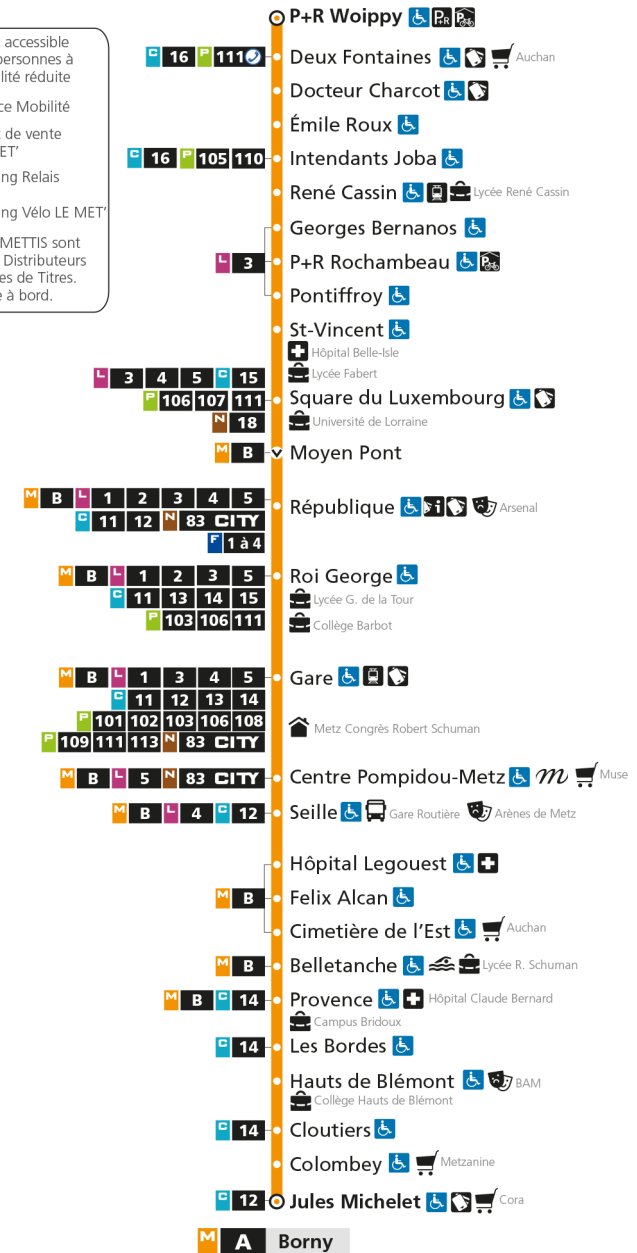

M

A

BORN

arrêt **ST-VINCENT**

Horaires valables du 31 Août 2020 au 04 Juillet 2021

Lundi à vendredi

Samedi

Dimanche et jours fériés

4h		4h		4h	
5h	12 46	5h	12 44	5h	
6h	16 31 46 58	6h	13 42	6h	
7h	08 16 24 34 43 55	7h	12 32 52	7h	
8h	05 15 25 34 44 54	8h	12 32 52	8h	11 41
9h	04 14 24 34 44 54	9h	12 28 43 58	9h	11 41
10h	04 14 24 34 44 54	10h	13 28 43 58	10h	11 41
11h	04 14 24 34 44 54	11h	13 28 43 58	11h	11 41
12h	04 14 24 34 44 54	12h	13 28 43 58	12h	11 41
13h	04 14 24 34 44 54	13h	13 24 34 45 55	13h	11 41
14h	04 14 24 34 44 54	14h	06 16 27 37 48 58	14h	11 41
15h	04 14 24 34 44 54	15h	09 19 30 40 51	15h	11 41
16h	04 14 25 35 45 55	16h	01 12 22 33 43 54	16h	11 41
17h	06 16 25 36 46 56	17h	04 15 25 36 46 57	17h	11 41
18h	06 15 25 35 46 56	18h	07 18 28 39 49	18h	11 41
19h	06 15 25 34 46	19h	00 10 21 32 44 57	19h	11 41
20h	00 15 31 45	20h	13 29 44	20h	11 41
21h	01 21 45	21h	00 19 40	21h	12 42
22h	09 39	22h	09 39	22h	12 42
23h	09 39	23h	09 39	23h	12 41
00h	09	00h	09	00h	10

M A Woippy St-Éloy

Arrêt accessible aux personnes à mobilité réduite
Espace Mobilité
Point de vente LE MET'
Parking Relais
Parking Vélo LE MET'

Les stations METTIS sont équipées de Distributeurs Automatiques de Titres. Pas de vente à bord.