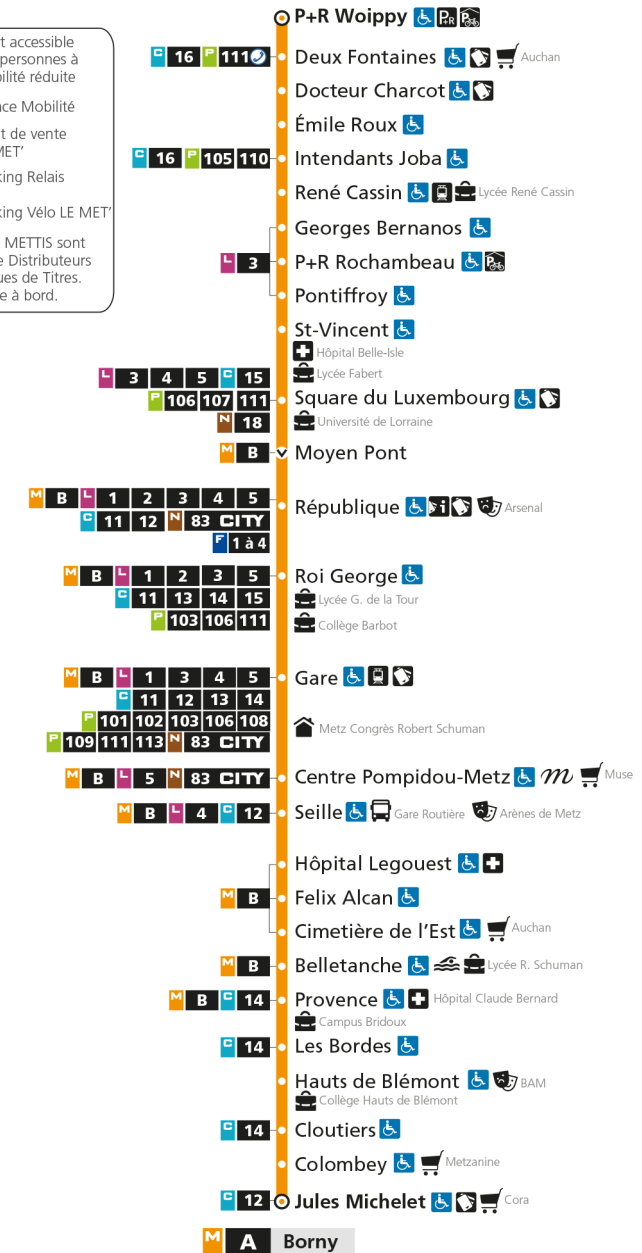

M

A

BORN

arrêt DEUX FONTAINES

Horaires valables du 31 Août 2020 au 04 Juillet 2021

Lundi à vendredi

Samedi

Dimanche et jours fériés

4h 59	4h	4h
5h 33	5h 00 32	5h
6h 03 18 33 45 55	6h 01 30	6h
7h 02 09 20 29 41 51	7h 00 20 40	7h 58
8h 01 11 20 30 40 50	8h 00 20 40	8h 28 58
9h 00 10 20 30 40 50	9h 00 16 31 46	9h 28 58
10h 00 10 20 30 40 50	10h 01 16 31 46	10h 28 58
11h 00 10 20 30 40 50	11h 01 16 31 46	11h 28 58
12h 00 10 20 30 40 50	12h 01 16 31 46	12h 28 58
13h 00 10 20 30 40 50	13h 01 12 22 33 43 54	13h 28 58
14h 00 10 20 30 40 50	14h 04 15 25 36 46 57	14h 28 58
15h 00 10 20 30 40 50	15h 07 18 28 39 49	15h 28 58
16h 00 11 21 31 41 51	16h 00 10 21 31 42 52	16h 28 58
17h 01 10 22 32 42 52	17h 03 13 24 34 45 55	17h 28 58
18h 01 12 22 34 44 54	18h 06 16 27 37 48 58	18h 28 58
19h 03 13 22 34 48	19h 09 20 32 45	19h 28 58
20h 03 19 33 49	20h 01 17 32 48	20h 28 59
21h 09 33 57	21h 07 28 57	21h 30
22h 27 57	22h 27 57	22h 00 30
23h 27 57	23h 27 57	23h 00 29 58
00h	00h	00h

M A Woippy St-Éloy

Arrêt accessible aux personnes à mobilité réduite
Espace Mobilité
Point de vente LE MET'
Parking Relais
Parking Vélo LE MET'

Les stations METTIS sont équipées de Distributeurs Automatiques de Titres. Pas de vente à bord.