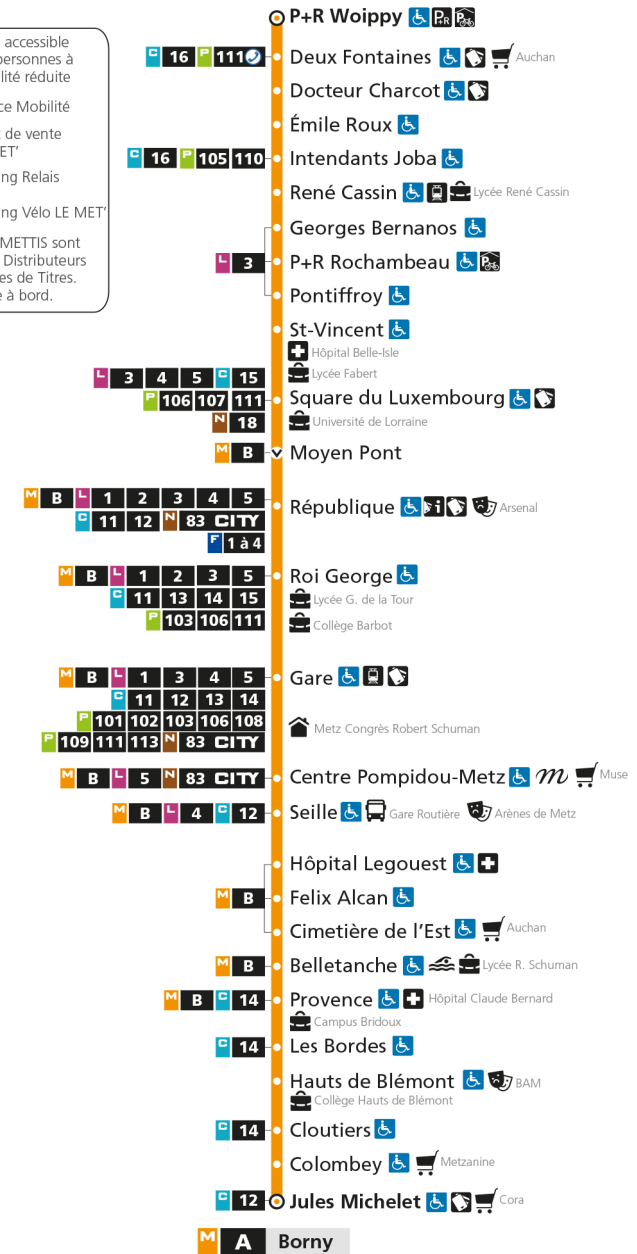

M

A

BORN Y

arrêt **FELIX ALCAN**

Horaires valables du 31 Août 2020 au 04 Juillet 2021

Lundi à vendredi

Samedi

Dimanche et jours fériés

4h		4h		4h	
5h	25 59	5h	26 58	5h	
6h	29 44 59	6h	27 56	6h	
7h	11 22 30 39 50 59	7h	26 46	7h	
8h	11 20 30 40 49 59	8h	06 26 46	8h	24 54
9h	08 18 28 38 48 58	9h	06 26 42 57	9h	24 54
10h	08 18 28 38 48 58	10h	12 27 42 57	10h	24 54
11h	08 18 28 38 48 58	11h	12 27 42 57	11h	24 54
12h	08 18 28 38 48 58	12h	12 27 42 57	12h	24 54
13h	08 18 28 38 48 58	13h	12 27 38 48 59	13h	24 54
14h	08 18 28 38 48 58	14h	09 20 30 41 51	14h	24 54
15h	08 18 28 38 48 58	15h	02 12 23 33 44 54	15h	24 54
16h	08 19 29 40 50	16h	05 15 26 36 47 57	16h	24 54
17h	00 10 21 31 40 51	17h	08 18 29 39 50	17h	24 54
18h	01 11 21 30 40 50	18h	00 11 21 32 42 53	18h	24 54
19h	01 10 20 29 39 48 59	19h	03 14 24 35 45 57	19h	24 54
20h	13 28 44 58	20h	10 26 41 56	20h	24 54
21h	14 34 58	21h	12 32 53	21h	25 55
22h	22 52	22h	22 52	22h	25 55
23h	22 52	23h	22 52	23h	25 54
00h	22	00h	22	00h	23

M A Woippy St-Éloy

Arrêt accessible aux personnes à mobilité réduite
Espace Mobilité
Point de vente LE MET'
Parking Relais
Parking Vélo LE MET'

Les stations METTIS sont équipées de Distributeurs Automatiques de Titres. Pas de vente à bord.