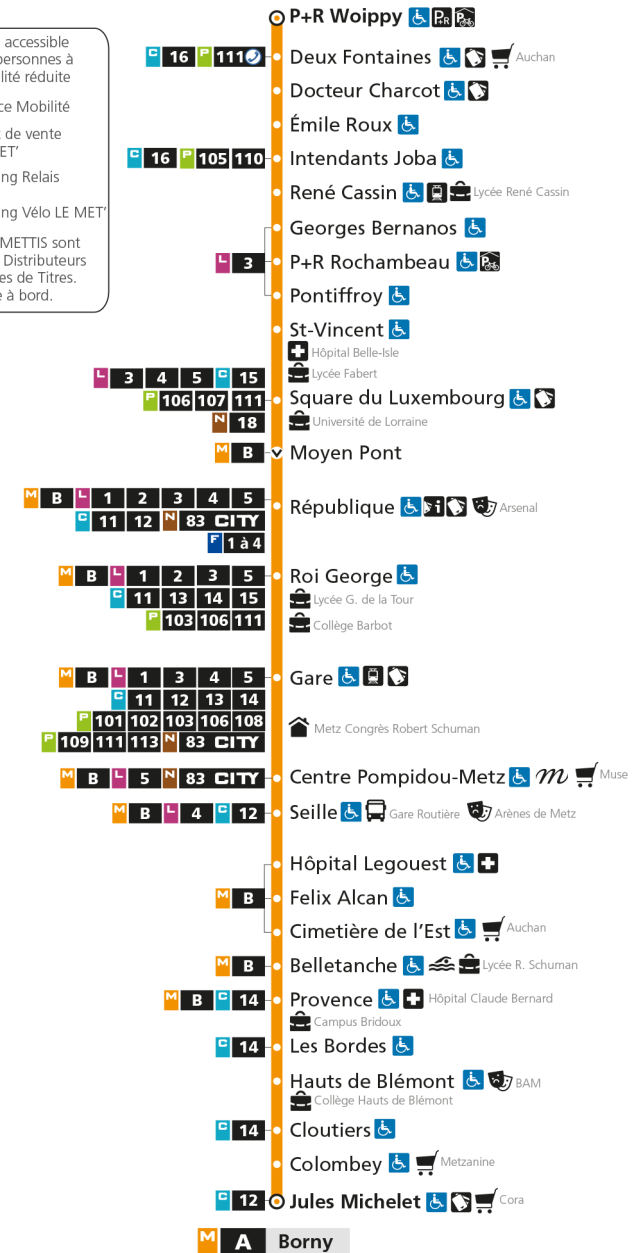

M**A****BORNY**arrêt **GEORGES BERNANOS****Horaires valables du 31 Août 2020 au 04 Juillet 2021**

Lundi à vendredi

Samedi

Dimanche et jours fériés

4h	4h	4h
5h 07 41	5h 08 40	5h
6h 11 26 41 53	6h 09 38	6h
7h 03 11 19 29 38 50	7h 08 28 48	7h
8h 00 10 20 29 39 49 59	8h 08 28 48	8h 07 37
9h 09 19 29 39 49 59	9h 08 24 39 54	9h 07 37
10h 09 19 29 39 49 59	10h 09 24 39 54	10h 07 37
11h 09 19 29 39 49 59	11h 09 24 39 54	11h 07 37
12h 09 19 29 39 49 59	12h 09 24 39 54	12h 07 37
13h 09 19 29 39 49 59	13h 09 20 30 41 51	13h 07 37
14h 09 19 29 39 49 59	14h 02 12 23 33 44 54	14h 07 37
15h 09 19 29 39 49 59	15h 05 15 26 36 47 57	15h 07 37
16h 09 20 30 40 50	16h 08 18 29 39 50	16h 07 37
17h 00 10 19 31 41 51	17h 00 11 21 32 42 53	17h 07 37
18h 01 10 20 30 41 51	18h 03 14 24 35 45 56	18h 07 37
19h 01 10 20 29 41 55	19h 06 17 28 40 53	19h 07 37
20h 10 26 40 56	20h 09 25 40 56	20h 07 37
21h 16 40	21h 15 36	21h 08 39
22h 04 34	22h 05 35	22h 09 39
23h 04 34	23h 05 35	23h 09 38
00h 04	00h 05	00h 07

M**A****BORN**

arrêt P+R ROCHAMBEAU

**Horaires valables du 31 Août 2020 au 04 Juillet 2021**

Lundi à vendredi

Samedi

Dimanche et jours fériés

4h	4h	4h
5h 09 43	5h 10 42	5h
6h 13 28 43 55	6h 11 40	6h
7h 05 13 21 31 40 52	7h 10 30 50	7h
8h 02 12 22 31 41 51	8h 10 30 50	8h 09 39
9h 01 11 21 31 41 51	9h 10 26 41 56	9h 09 39
10h 01 11 21 31 41 51	10h 11 26 41 56	10h 09 39
11h 01 11 21 31 41 51	11h 11 26 41 56	11h 09 39
12h 01 11 21 31 41 51	12h 11 26 41 56	12h 09 39
13h 01 11 21 31 41 51	13h 11 22 32 43 53	13h 09 39
14h 01 11 21 31 41 51	14h 04 14 25 35 46 56	14h 09 39
15h 01 11 21 31 41 51	15h 07 17 28 38 49 59	15h 09 39
16h 01 11 22 32 42 52	16h 10 20 31 41 52	16h 09 39
17h 02 12 21 33 43 53	17h 02 13 23 34 44 55	17h 09 39
18h 03 12 22 32 43 53	18h 05 16 26 37 47 58	18h 09 39
19h 03 12 22 31 43 57	19h 08 19 30 42 55	19h 09 39
20h 12 28 42 58	20h 11 27 42 58	20h 09 39
21h 18 42	21h 17 38	21h 10 41
22h 06 36	22h 07 37	22h 11 41
23h 06 36	23h 07 37	23h 11 40
00h 06	00h 07	00h 09