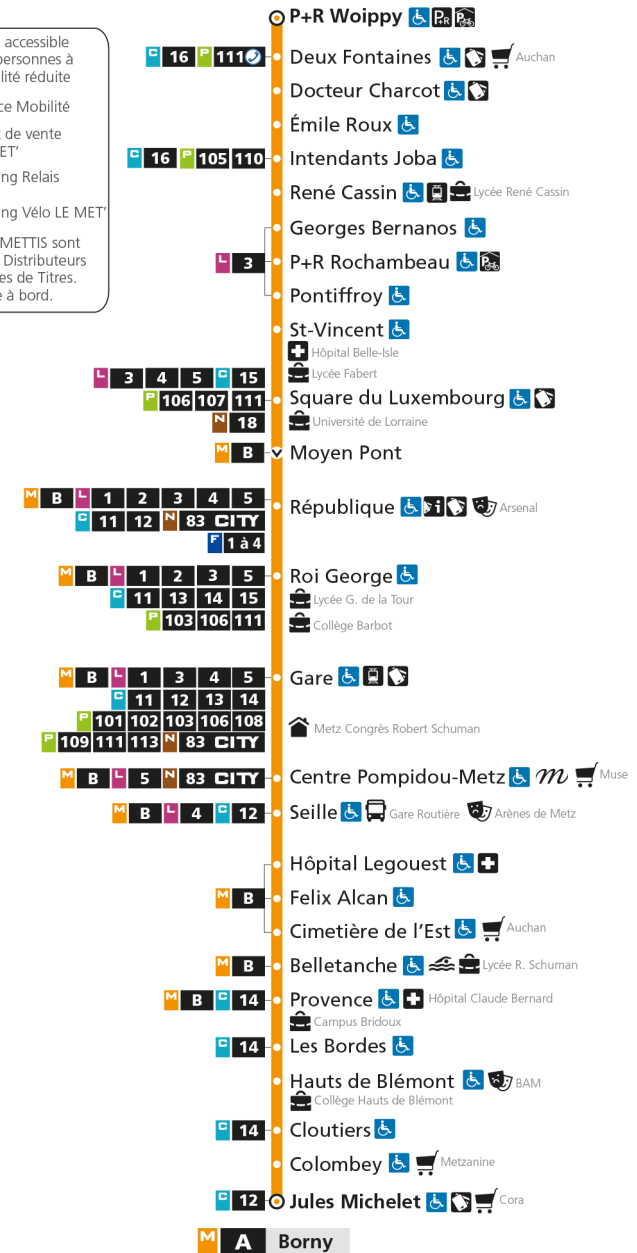

M

A

BORNY

arrêt CENTRE POMPIDOU METZ

Horaires valables du 31 Août 2020 au 04 Juillet 2021

Lundi à vendredi

Samedi

Dimanche et jours fériés

4h	4h	4h
5h 21 55	5h 22 54	5h
6h 25 40 55	6h 23 52	6h
7h 07 18 26 35 45 54	7h 22 42	7h
8h 06 16 26 36 45 55	8h 02 22 42	8h 19 49
9h 04 14 24 34 44 54	9h 02 22 38 53	9h 19 49
10h 04 14 24 34 44 54	10h 08 23 38 53	10h 19 49
11h 04 14 24 34 44 54	11h 08 23 38 53	11h 19 49
12h 04 14 24 34 44 54	12h 08 23 38 53	12h 19 49
13h 04 14 24 34 44 54	13h 08 23 34 44 55	13h 19 49
14h 04 14 24 34 44 54	14h 05 16 26 37 47 58	14h 19 49
15h 04 14 24 34 44 54	15h 08 19 29 40 50	15h 19 49
16h 04 15 25 36 46 56	16h 01 11 22 32 43 53	16h 19 49
17h 06 17 27 36 47 57	17h 04 14 25 35 46 56	17h 19 49
18h 07 17 26 36 46 57	18h 07 17 28 38 49 59	18h 19 49
19h 06 16 25 35 44 55	19h 10 20 31 41 53	19h 19 49
20h 09 24 40 54	20h 06 22 37 52	20h 19 49
21h 10 30 54	21h 08 28 49	21h 20 50
22h 18 48	22h 18 48	22h 20 50
23h 18 48	23h 18 48	23h 20 49
00h 18	00h 18	00h 18

M A Woippy St-Éloy

Arrêt accessible aux personnes à mobilité réduite
Espace Mobilité
Point de vente LE MET'
Parking Relais
Parking Vélo LE MET'

Les stations METTIS sont équipées de Distributeurs Automatiques de Titres. Pas de vente à bord.