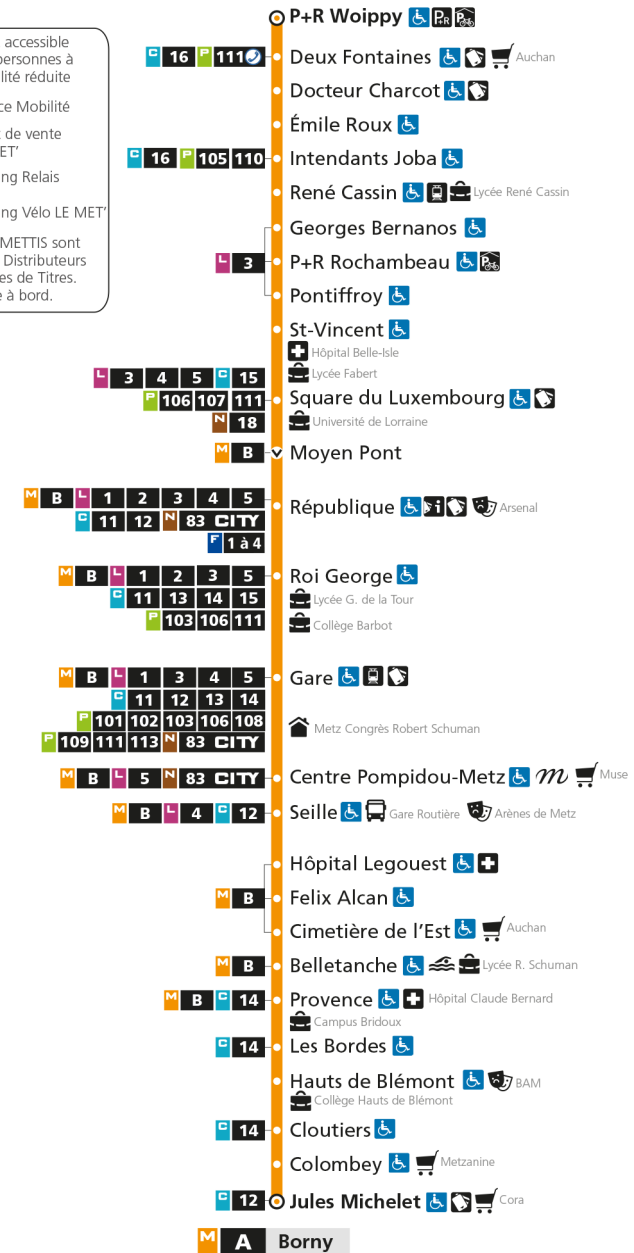

M

A

BORN Y

arrêt INTENDANTS JOBA

Horaires valables du 31 Août 2020 au 04 Juillet 2021

Lundi à vendredi

Samedi

Dimanche et jours fériés

4h	4h	4h
5h 04 38	5h 05 37	5h
6h 08 23 38 50	6h 06 35	6h
7h 00 08 15 26 35 47 57	7h 05 25 45	7h
8h 07 17 26 36 46 56	8h 05 25 45	8h 04 34
9h 06 16 26 36 46 56	9h 05 21 36 51	9h 04 34
10h 06 16 26 36 46 56	10h 06 21 36 51	10h 04 34
11h 06 16 26 36 46 56	11h 06 21 36 51	11h 04 34
12h 06 16 26 36 46 56	12h 06 21 36 51	12h 04 34
13h 06 16 26 36 46 56	13h 06 17 27 38 48 59	13h 04 34
14h 06 16 26 36 46 56	14h 09 20 30 41 51	14h 04 34
15h 06 16 26 36 46 56	15h 02 12 23 33 44 54	15h 04 34
16h 06 17 27 37 47 57	16h 05 15 26 36 47 57	16h 04 34
17h 07 16 28 38 48 58	17h 08 18 29 39 50	17h 04 34
18h 07 17 27 39 49 59	18h 00 11 21 32 42 53	18h 04 34
19h 08 18 27 39 53	19h 03 14 25 37 50	19h 04 34
20h 08 24 38 54	20h 06 22 37 53	20h 04 34
21h 14 38	21h 12 33	21h 05 36
22h 02 32	22h 02 32	22h 06 36
23h 02 32	23h 02 32	23h 06 35
00h 02	00h 02	00h 04

M A Woippy St-Éloy

Arrêt accessible aux personnes à mobilité réduite
Espace Mobilité
Point de vente LE MET'
Parking Relais
Parking Vélo LE MET'

Les stations METTIS sont équipées de Distributeurs Automatiques de Titres. Pas de vente à bord.