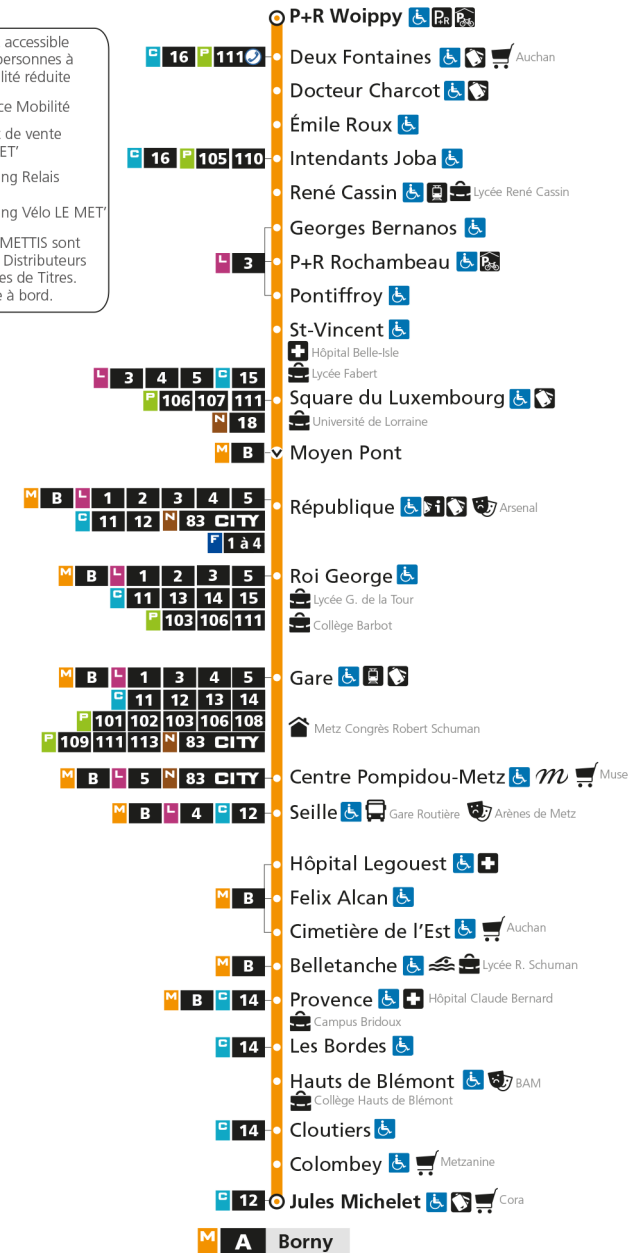

M

A

BORN

arrêt BELLETANCHE

Horaires valables du 31 Août 2020 au 04 Juillet 2021

Lundi à vendredi

Samedi

Dimanche et jours fériés

4h		4h		4h	
5h	28	5h	29	5h	
6h	02 32 47	6h	01 30 59	6h	
7h	02 14 25 33 42 54	7h	29 49	7h	
8h	03 14 23 33 43 52	8h	09 29 49	8h	27 57
9h	02 11 21 31 41 51	9h	09 29 45	9h	27 57
10h	01 11 21 31 41 51	10h	00 15 30 45	10h	27 57
11h	01 11 21 31 41 51	11h	00 15 30 45	11h	27 57
12h	01 11 21 31 41 51	12h	00 15 30 45	12h	27 57
13h	01 11 21 31 41 51	13h	00 15 30 41 51	13h	27 57
14h	01 11 21 31 41 51	14h	02 12 23 33 44 54	14h	27 57
15h	01 11 21 31 41 51	15h	05 15 26 36 47 57	15h	27 57
16h	01 11 22 32 43 53	16h	08 18 29 39 50	16h	27 57
17h	03 13 24 34 43 54	17h	00 11 21 32 42 53	17h	27 57
18h	04 14 24 33 43 53	18h	03 14 24 35 45 56	18h	27 57
19h	04 13 23 32 42 51	19h	06 17 27 38 48	19h	27 57
20h	02 16 31 47	20h	00 13 29 44 59	20h	27 57
21h	01 17 37	21h	15 34 55	21h	28 58
22h	01 25 55	22h	24 54	22h	28 58
23h	25 55	23h	24 54	23h	28 57
00h	25	00h	24	00h	26

M A Woippy St-Éloy

Arrêt accessible aux personnes à mobilité réduite
Espace Mobilité
Point de vente LE MET'
Parking Relais
Parking Vélo LE MET'

Les stations METTIS sont équipées de Distributeurs Automatiques de Titres. Pas de vente à bord.