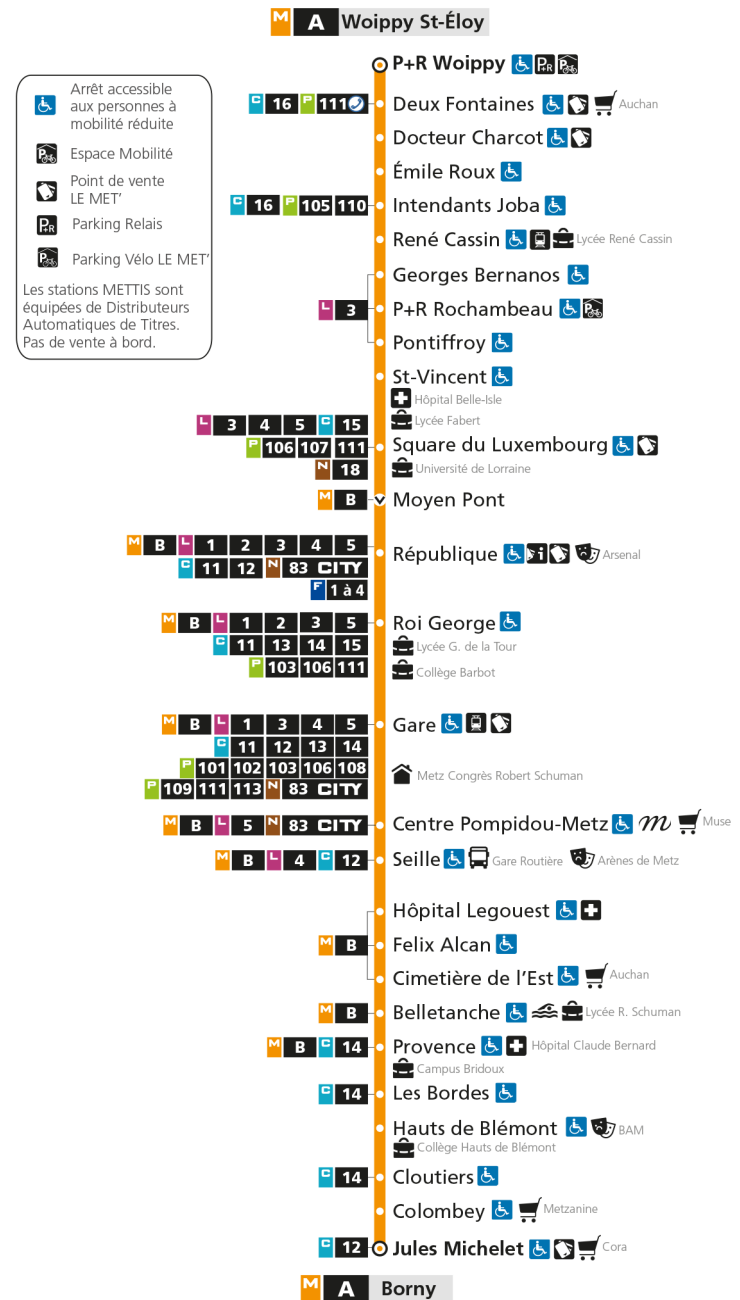

M**A****BORN**

arrêt ROI GEORGE

**Horaires valables du 31 Août 2020 au 04 Juillet 2021**

Lundi à vendredi

Samedi

Dimanche et jours fériés

4h		4h		4h	
5h	18 52	5h	19 51	5h	
6h	22 37 52	6h	20 49	6h	
7h	04 15 23 32 42 51	7h	19 39 59	7h	
8h	03 13 23 33 42 52	8h	19 39 59	8h	15 45
9h	01 11 21 31 41 51	9h	19 35 50	9h	15 45
10h	01 11 21 31 41 51	10h	05 20 35 50	10h	15 45
11h	01 11 21 31 41 51	11h	05 20 35 50	11h	15 45
12h	01 11 21 31 41 51	12h	05 20 35 50	12h	15 45
13h	01 11 21 31 41 51	13h	05 20 31 41 52	13h	15 45
14h	01 11 21 31 41 51	14h	02 13 23 34 44 55	14h	15 45
15h	01 11 21 31 41 51	15h	05 16 26 37 47 58	15h	15 45
16h	01 12 22 33 43 53	16h	08 19 29 40 50	16h	15 45
17h	03 14 24 33 44 54	17h	01 11 22 32 43 53	17h	15 45
18h	04 14 23 33 43 54	18h	04 14 25 35 46 56	18h	15 45
19h	03 13 22 32 41 52	19h	07 17 28 38 50	19h	15 45
20h	06 21 37 51	20h	03 19 35 50	20h	15 45
21h	07 27 51	21h	06 25 46	21h	16 46
22h	15 45	22h	15 45	22h	16 46
23h	15 45	23h	15 45	23h	16 45
00h	15	00h	15	00h	14