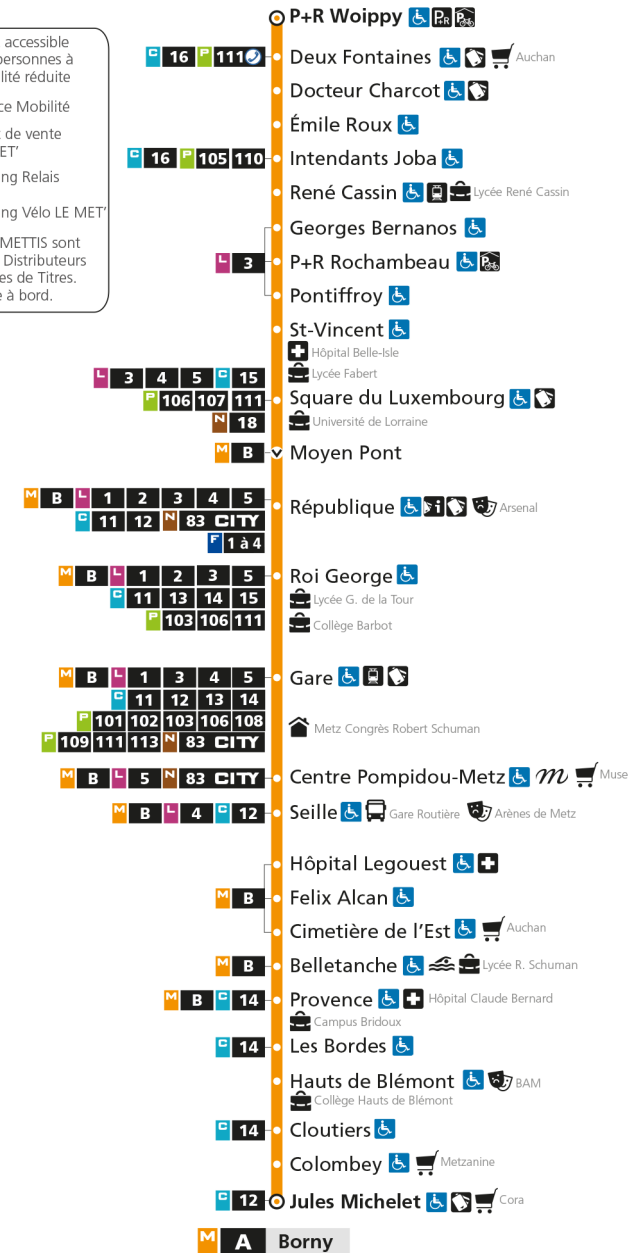

M

A

BORN Y

arrêt CIMETIERE DE L'EST

Horaires valables du 31 Août 2020 au 04 Juillet 2021

Lundi à vendredi

Samedi

Dimanche et jours fériés

4h		4h		4h	
5h	26	5h	27 59	5h	
6h	00 30 45	6h	28 57	6h	
7h	00 12 23 31 40 52	7h	27 47	7h	
8h	01 12 21 31 41 50	8h	07 27 47	8h	25 55
9h	00 09 19 29 39 49 59	9h	07 27 43 58	9h	25 55
10h	09 19 29 39 49 59	10h	13 28 43 58	10h	25 55
11h	09 19 29 39 49 59	11h	13 28 43 58	11h	25 55
12h	09 19 29 39 49 59	12h	13 28 43 58	12h	25 55
13h	09 19 29 39 49 59	13h	13 28 39 49	13h	25 55
14h	09 19 29 39 49 59	14h	00 10 21 31 42 52	14h	25 55
15h	09 19 29 39 49 59	15h	03 13 24 34 45 55	15h	25 55
16h	09 20 30 41 51	16h	06 16 27 37 48 58	16h	25 55
17h	01 11 22 32 41 52	17h	09 19 30 40 51	17h	25 55
18h	02 12 22 31 41 51	18h	01 12 22 33 43 54	18h	25 55
19h	02 11 21 30 40 49	19h	04 15 25 36 46 58	19h	25 55
20h	00 14 29 45 59	20h	11 27 42 57	20h	25 55
21h	15 35 59	21h	13 33 54	21h	26 56
22h	23 53	22h	23 53	22h	26 56
23h	23 53	23h	23 53	23h	26 55
00h	23	00h	23	00h	24

M A Woippy St-Éloy

1. Arrêt accessible aux personnes à mobilité réduite
   - Espace Mobilité
   - Point de vente LE MET'
   - Parking Relais
   - Parking Vélo LE MET'
2. Les stations METTIS sont équipées de Distributeurs Automatiques de Titres. Pas de vente à bord.