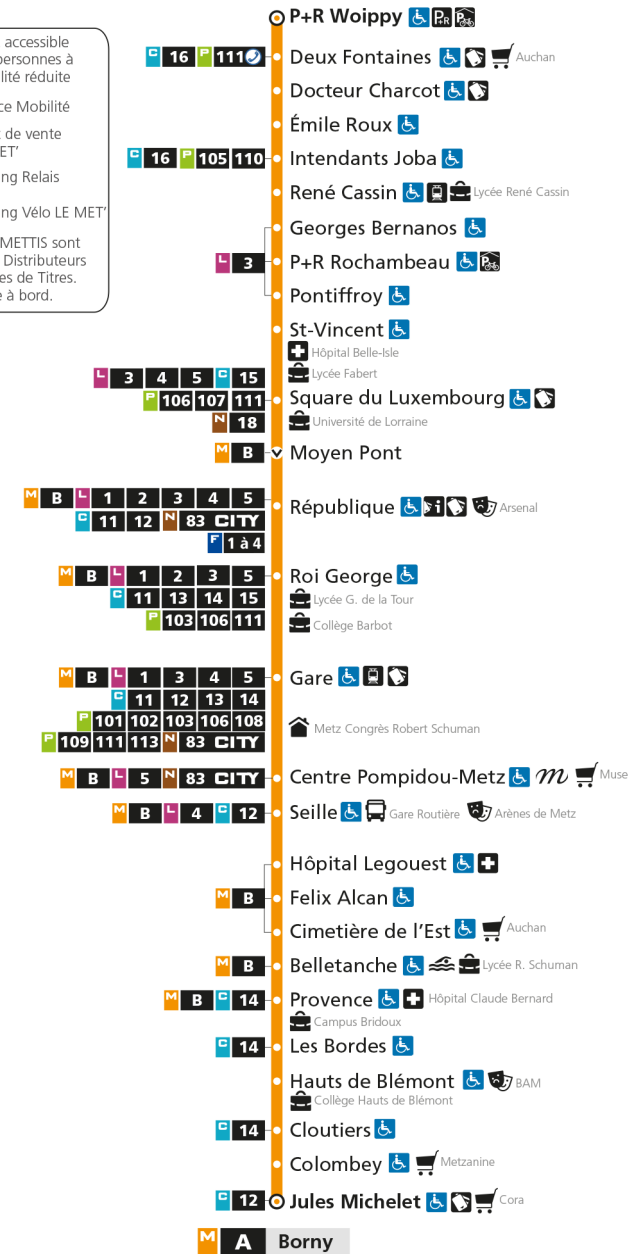

M

A

BORN
arrêt SEILLE

Horaires valables du 31 Août 2020 au 04 Juillet 2021

Lundi à vendredi

Samedi

Dimanche et jours fériés

4h		4h		4h	
5h	22 56	5h	23 55	5h	
6h	26 41 56	6h	24 53	6h	
7h	08 19 27 36 47 56	7h	23 43	7h	
8h	08 17 27 37 46 56	8h	03 23 43	8h	21 51
9h	05 15 25 35 45 55	9h	03 23 39 54	9h	21 51
10h	05 15 25 35 45 55	10h	09 24 39 54	10h	21 51
11h	05 15 25 35 45 55	11h	09 24 39 54	11h	21 51
12h	05 15 25 35 45 55	12h	09 24 39 54	12h	21 51
13h	05 15 25 35 45 55	13h	09 24 35 45 56	13h	21 51
14h	05 15 25 35 45 55	14h	06 17 27 38 48 59	14h	21 51
15h	05 15 25 35 45 55	15h	09 20 30 41 51	15h	21 51
16h	05 16 26 37 47 57	16h	02 12 23 33 44 54	16h	21 51
17h	07 18 28 37 48 58	17h	05 15 26 36 47 57	17h	21 51
18h	08 18 27 37 47 58	18h	08 18 29 39 50	18h	21 51
19h	07 17 26 36 45 56	19h	00 11 21 32 42 54	19h	21 51
20h	10 25 41 55	20h	07 23 38 53	20h	21 51
21h	11 31 55	21h	09 29 50	21h	22 52
22h	19 49	22h	19 49	22h	22 52
23h	19 49	23h	19 49	23h	22 51
00h	19	00h	19	00h	20

M A Woippy St-Éloy

Arrêt accessible aux personnes à mobilité réduite
Espace Mobilité
Point de vente LE MET'
Parking Relais
Parking Vélo LE MET'

Les stations METTIS sont équipées de Distributeurs Automatiques de Titres. Pas de vente à bord.