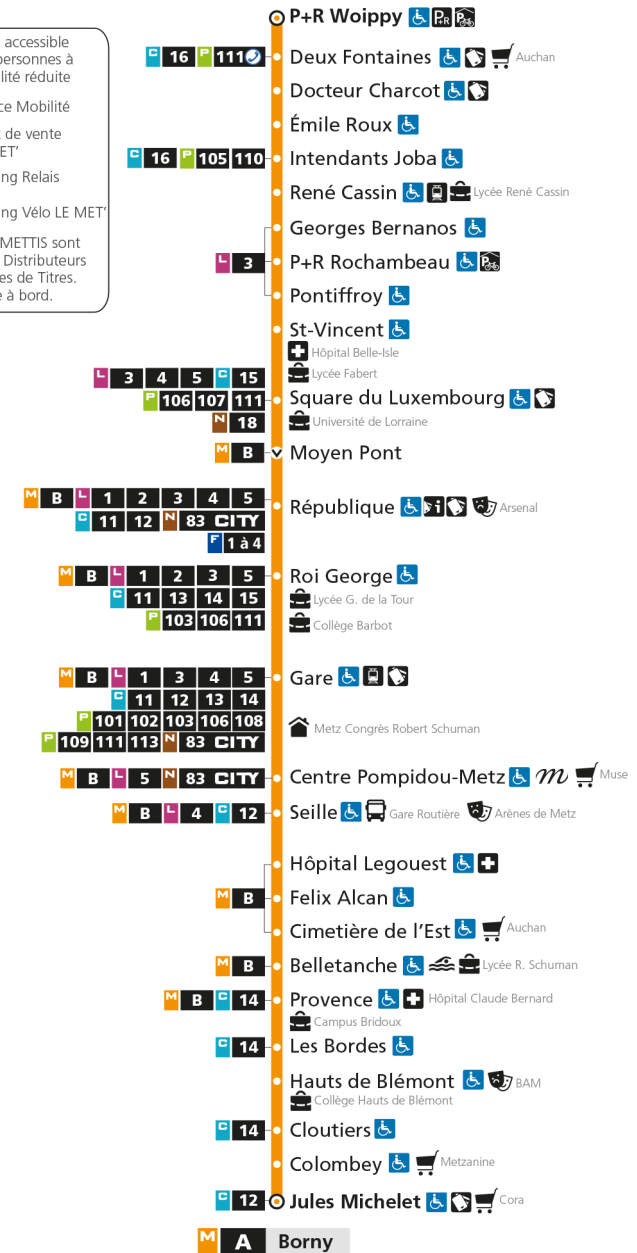

M**A****BORNY**

arrêt P+R WOIPPY

**Horaires valables du 31 Août 2020 au 04 Juillet 2021**

Lundi à vendredi

Samedi

Dimanche et jours fériés

4h 59	4h	4h
5h 33	5h 00 32	5h
6h 03 18 33 45 55	6h 01 30	6h
7h 02 09 20 29 41 51	7h 00 20 40	7h 58
8h 01 11 20 30 40 50	8h 00 20 40	8h 28 58
9h 00 10 20 30 40 50	9h 00 16 31 46	9h 28 58
10h 00 10 20 30 40 50	10h 01 16 31 46	10h 28 58
11h 00 10 20 30 40 50	11h 01 16 31 46	11h 28 58
12h 00 10 20 30 40 50	12h 01 16 31 46	12h 28 58
13h 00 10 20 30 40 50	13h 01 12 22 33 43 54	13h 28 58
14h 00 10 20 30 40 50	14h 04 15 25 36 46 57	14h 28 58
15h 00 10 20 30 40 50	15h 07 18 28 39 49	15h 28 58
16h 00 11 21 31 41 51	16h 00 10 21 31 42 52	16h 28 58
17h 01 10 22 32 42 52	17h 03 13 24 34 45 55	17h 28 58
18h 01 12 22 34 44 54	18h 06 16 27 37 48 58	18h 28 58
19h 03 13 22 34 48	19h 09 20 32 45	19h 28 58
20h 03 19 33 49	20h 01 17 32 48	20h 28 59
21h 09 33 57	21h 07 28 57	21h 30
22h 27 57	22h 27 57	22h 00 30
23h 27 57	23h 27 57	23h 00 29 58
00h	00h	00h

M**A****BORN**

arrêt DEUX FONTAINES

**Horaires valables du 31 Août 2020 au 04 Juillet 2021**

Lundi à vendredi

Samedi

Dimanche et jours fériés

4h 59	4h	4h
5h 33	5h 00 32	5h
6h 03 18 33 45 55	6h 01 30	6h
7h 02 09 20 29 41 51	7h 00 20 40	7h 58
8h 01 11 20 30 40 50	8h 00 20 40	8h 28 58
9h 00 10 20 30 40 50	9h 00 16 31 46	9h 28 58
10h 00 10 20 30 40 50	10h 01 16 31 46	10h 28 58
11h 00 10 20 30 40 50	11h 01 16 31 46	11h 28 58
12h 00 10 20 30 40 50	12h 01 16 31 46	12h 28 58
13h 00 10 20 30 40 50	13h 01 12 22 33 43 54	13h 28 58
14h 00 10 20 30 40 50	14h 04 15 25 36 46 57	14h 28 58
15h 00 10 20 30 40 50	15h 07 18 28 39 49	15h 28 58
16h 00 11 21 31 41 51	16h 00 10 21 31 42 52	16h 28 58
17h 01 10 22 32 42 52	17h 03 13 24 34 45 55	17h 28 58
18h 01 12 22 34 44 54	18h 06 16 27 37 48 58	18h 28 58
19h 03 13 22 34 48	19h 09 20 32 45	19h 28 58
20h 03 19 33 49	20h 01 17 32 48	20h 28 59
21h 09 33 57	21h 07 28 57	21h 30
22h 27 57	22h 27 57	22h 00 30
23h 27 57	23h 27 57	23h 00 29 58
00h	00h	00h