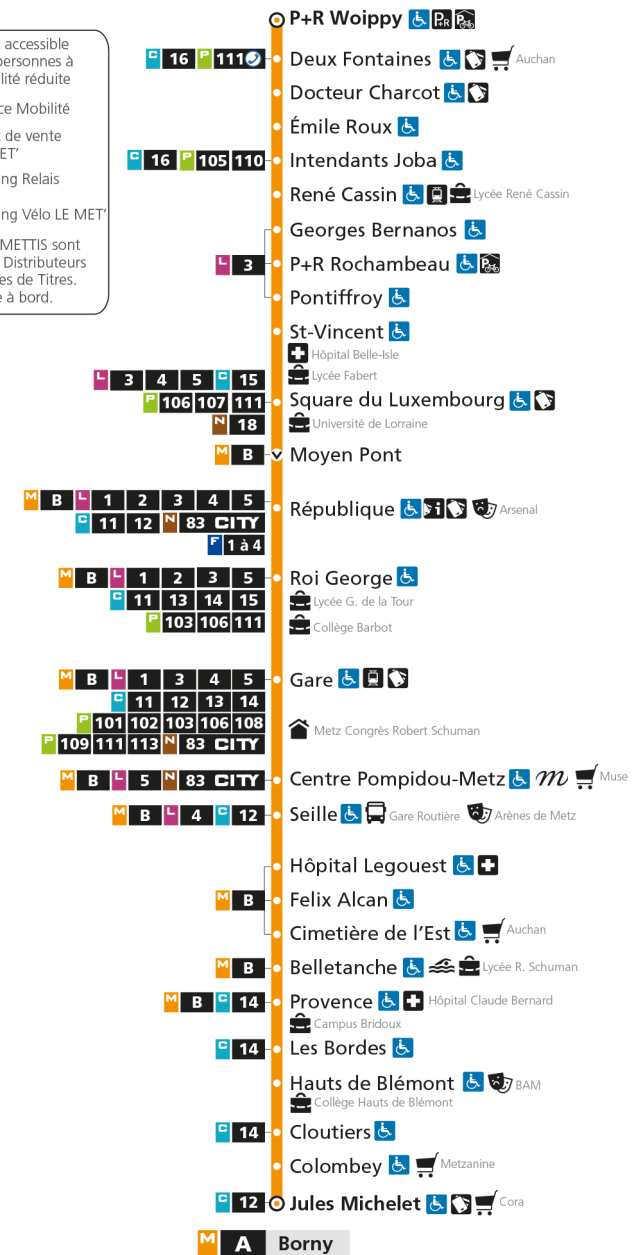

M

A

BORN

arrêt **CLOUTIERS**

Horaires valables du 31 Août 2020 au 04 Juillet 2021

Lundi à vendredi

Samedi

Dimanche et jours fériés

4h		4h		4h	
5h	33	5h	34	5h	
6h	07 37 52	6h	06 35	6h	
7h	07 20 31 39 48 59	7h	04 34 54	7h	
8h	08 19 28 38 48 57	8h	14 34 54	8h	31
9h	07 16 26 36 46 56	9h	14 34 50	9h	01 31
10h	06 16 26 36 46 56	10h	05 20 35 50	10h	01 31
11h	06 16 26 36 46 56	11h	05 20 35 50	11h	01 31
12h	06 16 26 36 46 56	12h	05 20 35 50	12h	01 31
13h	06 16 26 36 46 56	13h	05 20 35 46 56	13h	01 31
14h	06 16 26 36 46 56	14h	07 17 28 38 49 59	14h	01 31
15h	06 16 26 36 46 57	15h	10 20 31 41 52	15h	01 31
16h	07 17 27 37 48 58	16h	02 13 23 34 44 55	16h	01 31
17h	08 18 29 39 48 59	17h	05 16 26 37 47 58	17h	01 31
18h	09 19 29 38 48 58	18h	08 19 29 40 50	18h	01 31
19h	09 19 29 38 47 56	19h	01 11 22 32 43 53	19h	01 31
20h	07 21 36 52	20h	05 18 34 49	20h	01 31
21h	06 22 42	21h	04 20 39	21h	00 31
22h	06 30	22h	00 29 59	22h	01 31
23h	00 30	23h	29 59	23h	01 31
00h	00 30	00h	29	00h	00 29

M A Woippy St-Éloy

Arrêt accessible aux personnes à mobilité réduite
Espace Mobilité
Point de vente LE MET'
Parking Relais
Parking Vélo LE MET'

Les stations METTIS sont équipées de Distributeurs Automatiques de Titres. Pas de vente à bord.