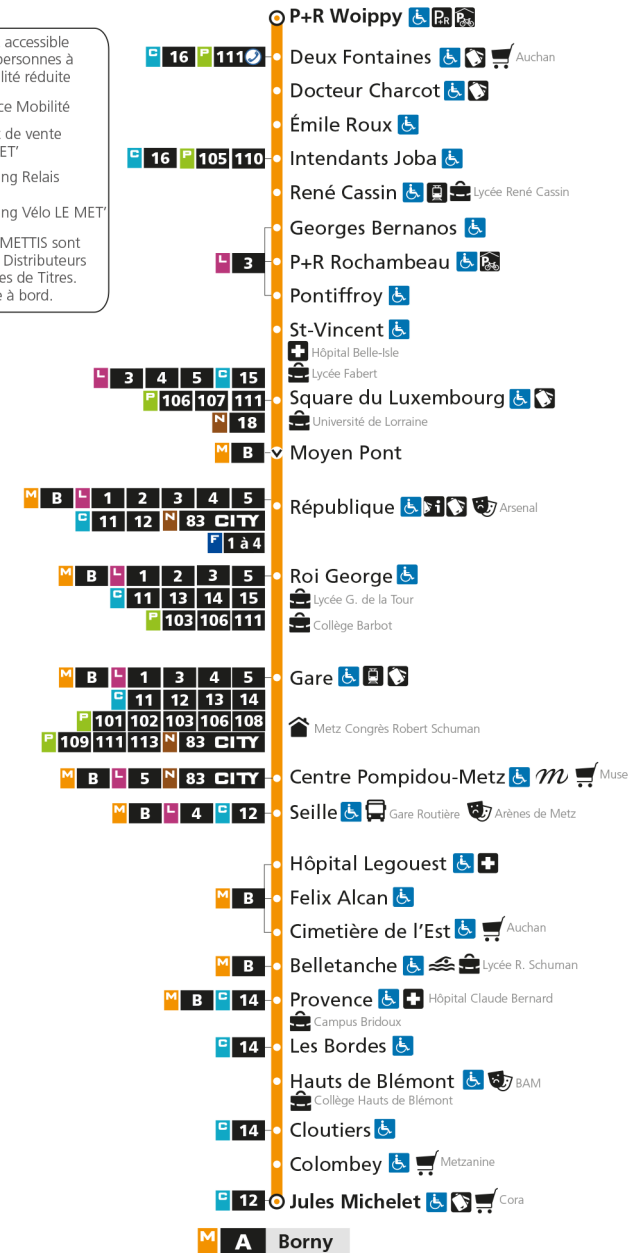

M

A

BORN

arrêt DOCTEUR CHARCOT

Horaires valables du 31 Août 2020 au 04 Juillet 2021

Lundi à vendredi

Samedi

Dimanche et jours fériés

4h		4h		4h	
5h	00 34	5h	01 33	5h	
6h	04 19 34 46 56	6h	02 31	6h	
7h	04 11 22 31 43 53	7h	01 21 41	7h	
8h	03 13 22 32 42 52	8h	01 21 41	8h	00 30
9h	02 12 22 32 42 52	9h	01 17 32 47	9h	00 30
10h	02 12 22 32 42 52	10h	02 17 32 47	10h	00 30
11h	02 12 22 32 42 52	11h	02 17 32 47	11h	00 30
12h	02 12 22 32 42 52	12h	02 17 32 47	12h	00 30
13h	02 12 22 32 42 52	13h	02 13 23 34 44 55	13h	00 30
14h	02 12 22 32 42 52	14h	05 16 26 37 47 58	14h	00 30
15h	02 12 22 32 42 52	15h	08 19 29 40 50	15h	00 30
16h	02 13 23 33 43 53	16h	01 11 22 32 43 53	16h	00 30
17h	03 12 24 34 44 54	17h	04 14 25 35 46 56	17h	00 30
18h	03 13 23 35 45 55	18h	07 17 28 38 49 59	18h	00 30
19h	04 14 23 35 49	19h	10 21 33 46	19h	00 30
20h	04 20 34 50	20h	02 18 33 49	20h	00 30
21h	10 34 58	21h	08 29 58	21h	01 32
22h	28 58	22h	28 58	22h	02 32
23h	28 58	23h	28 58	23h	02 31
00h		00h		00h	00

M A Woippy St-Éloy

Arrêt accessible aux personnes à mobilité réduite
Espace Mobilité
Point de vente LE MET'
Parking Relais
Parking Vélo LE MET'

Les stations METTIS sont équipées de Distributeurs Automatiques de Titres. Pas de vente à bord.