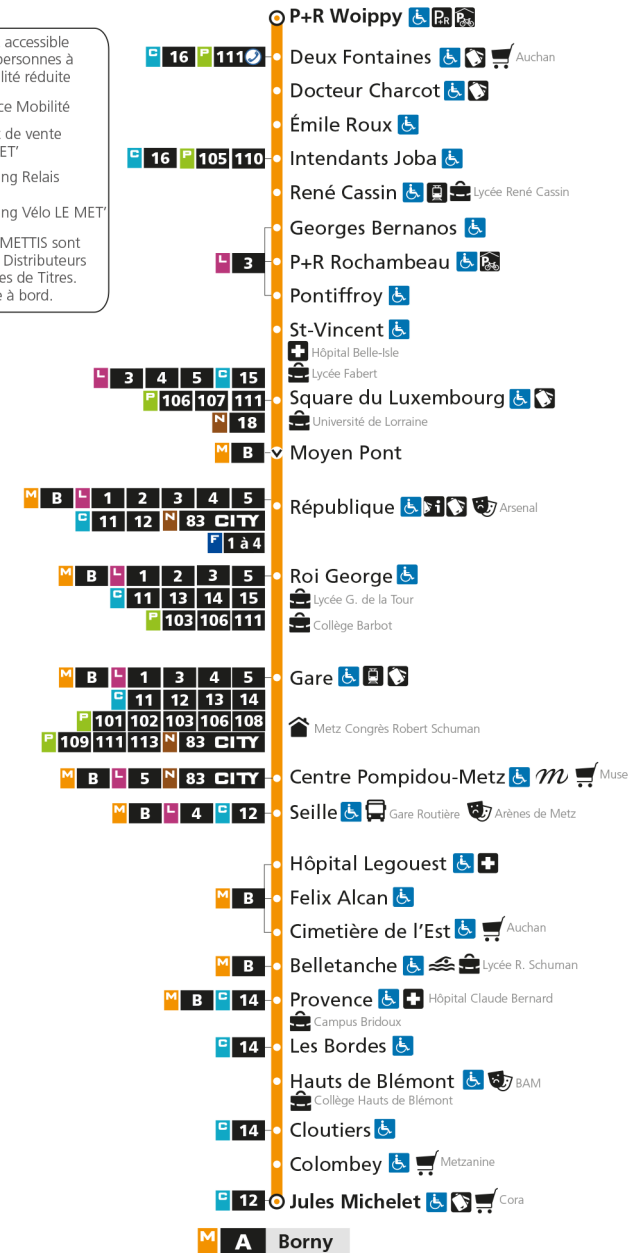

M

A

BORN

arrêt **DOCTEUR CHARCOT**

Horaires valables du 31 Août 2020 au 04 Juillet 2021

Lundi à vendredi

Samedi

Dimanche et jours fériés

4h	4h	4h
5h 00 34	5h 01 33	5h
6h 04 19 34 46 56	6h 02 31	6h
7h 04 11 22 31 43 53	7h 01 21 41	7h
8h 03 13 22 32 42 52	8h 01 21 41	8h 00 30
9h 02 12 22 32 42 52	9h 01 17 32 47	9h 00 30
10h 02 12 22 32 42 52	10h 02 17 32 47	10h 00 30
11h 02 12 22 32 42 52	11h 02 17 32 47	11h 00 30
12h 02 12 22 32 42 52	12h 02 17 32 47	12h 00 30
13h 02 12 22 32 42 52	13h 02 13 23 34 44 55	13h 00 30
14h 02 12 22 32 42 52	14h 05 16 26 37 47 58	14h 00 30
15h 02 12 22 32 42 52	15h 08 19 29 40 50	15h 00 30
16h 02 13 23 33 43 53	16h 01 11 22 32 43 53	16h 00 30
17h 03 12 24 34 44 54	17h 04 14 25 35 46 56	17h 00 30
18h 03 13 23 35 45 55	18h 07 17 28 38 49 59	18h 00 30
19h 04 14 23 35 49	19h 10 21 33 46	19h 00 30
20h 04 20 34 50	20h 02 18 33 49	20h 00 30
21h 10 34 58	21h 08 29 58	21h 01 32
22h 28 58	22h 28 58	22h 02 32
23h 28 58	23h 28 58	23h 02 31
00h	00h	00h 00

M A Woippy St-Éloy

Arrêt accessible aux personnes à mobilité réduite
Espace Mobilité
Point de vente LE MET'
Parking Relais
Parking Vélo LE MET'

Les stations METTIS sont équipées de Distributeurs Automatiques de Titres. Pas de vente à bord.