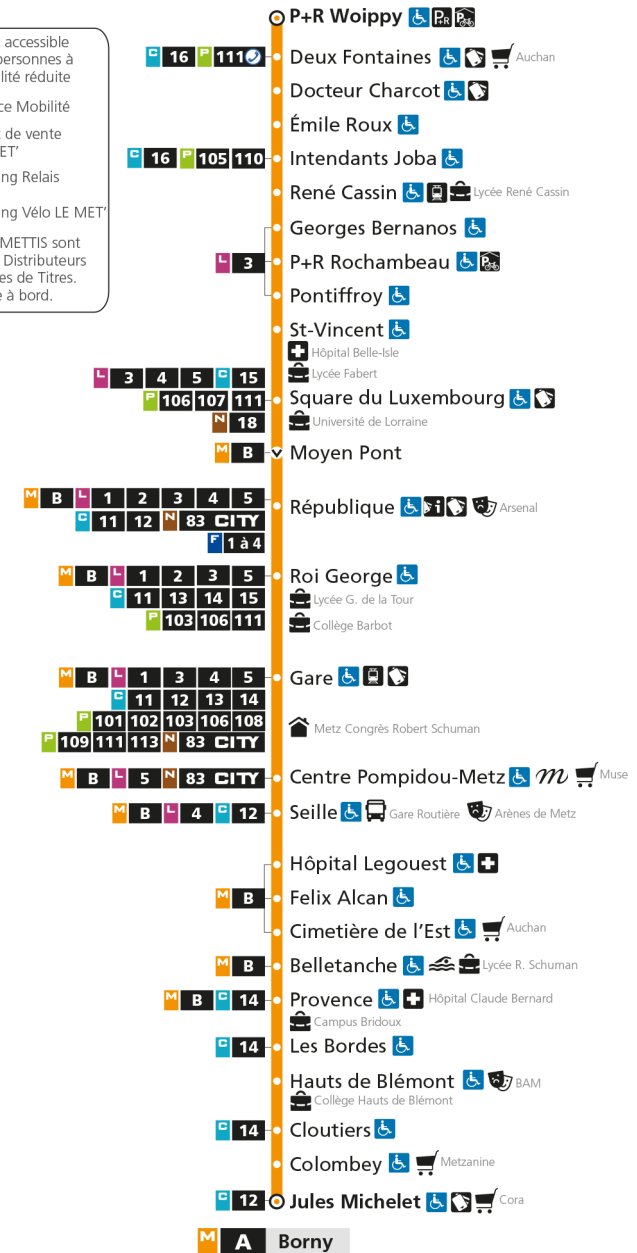

M

A

WOIPPY ST-ELOY

arrêt CIMETIERE DE L'EST

Horaires valables du 31 Août 2020 au 04 Juillet 2021

Lundi à vendredi

Samedi

Dimanche et jours fériés

4h	4h	4h
5h 30	5h 42	5h
6h 09 23 36 48 57	6h 12 42	6h
7h 07 17 24 37 46 56	7h 12 32 52	7h
8h 07 18 28 38 48 58	8h 12 32 52	8h 18 48
9h 08 18 28 38 48 58	9h 11 27 42 57	9h 18 48
10h 08 18 28 38 48 58	10h 12 27 42 57	10h 18 48
11h 08 18 28 38 48 58	11h 12 27 42 57	11h 18 48
12h 08 18 28 38 48 58	12h 12 26 41 56	12h 18 48
13h 08 18 28 38 48 58	13h 11 22 32 43 53	13h 18 48
14h 08 18 28 38 48 58	14h 04 14 25 35 46 56	14h 18 48
15h 08 18 28 38 49 59	15h 07 17 28 38 49 59	15h 18 48
16h 09 19 28 38 47 57	16h 10 20 31 41 52	16h 18 48
17h 07 16 27 37 45 58	17h 02 13 23 34 44 55	17h 18 48
18h 08 18 28 38 47 59	18h 05 16 26 37 47 59	18h 18 48
19h 09 19 29 40 54	19h 08 19 31 42 56	19h 18 49
20h 09 24 40 59	20h 12 27 43	20h 19 49
21h 22 47	21h 00 21 46	21h 19 49
22h 17 47	22h 17 47	22h 19 49
23h 17 47	23h 17 47	23h 19 49
00h 17	00h 17	00h 17

M A Woippy St-Éloy

Arrêt accessible aux personnes à mobilité réduite
Espace Mobilité
Point de vente LE MET'
Parking Relais
Parking Vélo LE MET'

Les stations METTIS sont équipées de Distributeurs Automatiques de Titres. Pas de vente à bord.