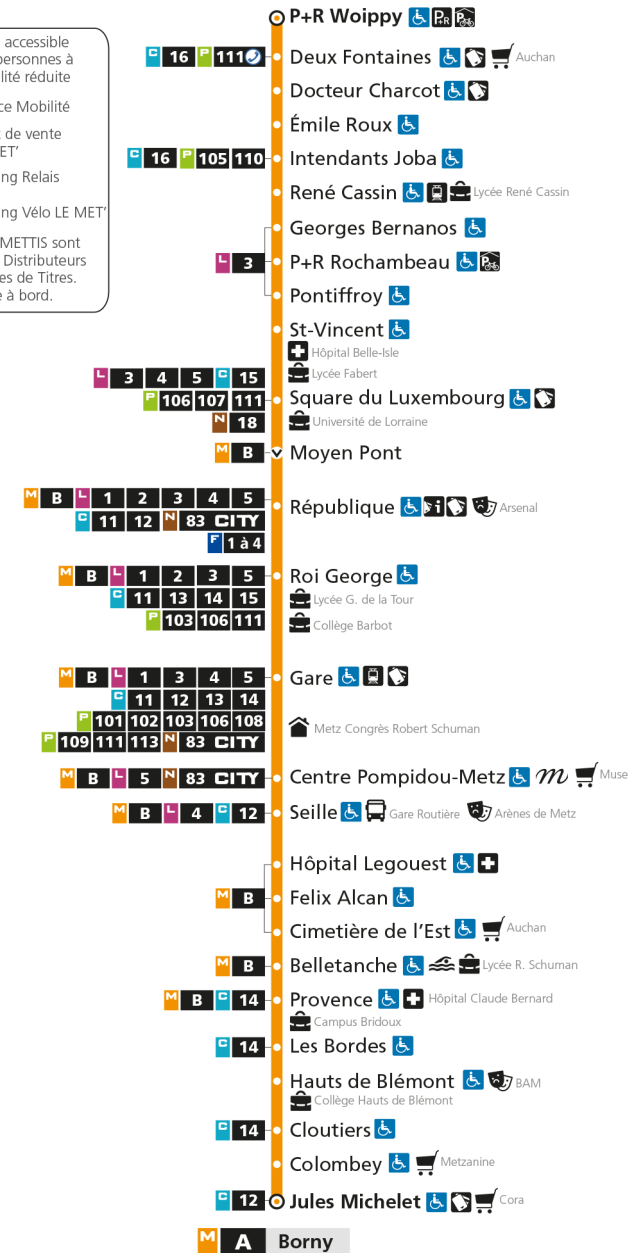

M

A

WOIPPY ST-ELOY

arrêt CLOUTIERS

Horaires valables du 31 Août 2020 au 04 Juillet 2021

Lundi à vendredi

Samedi

Dimanche et jours fériés

4h		4h		4h	
5h	24	5h	36	5h	
6h	03 17 30 42 52	6h	06 36	6h	
7h	02 10 18 31 40 50	7h	06 26 46	7h	
8h	01 12 22 32 42 52	8h	06 26 46	8h	12 42
9h	02 12 22 32 42 52	9h	05 21 36 51	9h	12 42
10h	02 12 22 32 42 52	10h	06 21 36 51	10h	12 42
11h	02 12 22 32 42 52	11h	06 21 36 51	11h	12 42
12h	02 12 22 32 42 52	12h	06 20 35 50	12h	12 42
13h	02 12 22 32 42 52	13h	05 16 26 37 47 58	13h	12 42
14h	02 12 22 32 42 52	14h	08 19 29 40 50	14h	12 42
15h	02 12 22 32 42 52	15h	01 11 22 32 43 53	15h	12 42
16h	02 12 21 31 41 51	16h	04 14 25 35 46 56	16h	12 42
17h	01 10 21 31 39 51	17h	07 17 28 38 49 59	17h	12 42
18h	01 12 22 32 41 53	18h	10 20 31 41 53	18h	12 42
19h	03 13 23 34 48	19h	02 13 25 36 50	19h	12 43
20h	03 18 34 53	20h	06 21 37 54	20h	13 43
21h	16 41	21h	15 40	21h	13 43
22h	11 41	22h	11 41	22h	13 43
23h	11 41	23h	11 41	23h	13 43
00h	11	00h	11	00h	11

M A Woippy St-Éloy

1. Arrêt accessible aux personnes à mobilité réduite
   - Espace Mobilité
   - Point de vente LE MET'
   - Parking Relais
   - Parking Vélo LE MET'
2. Les stations METTIS sont équipées de Distributeurs Automatiques de Titres. Pas de vente à bord.