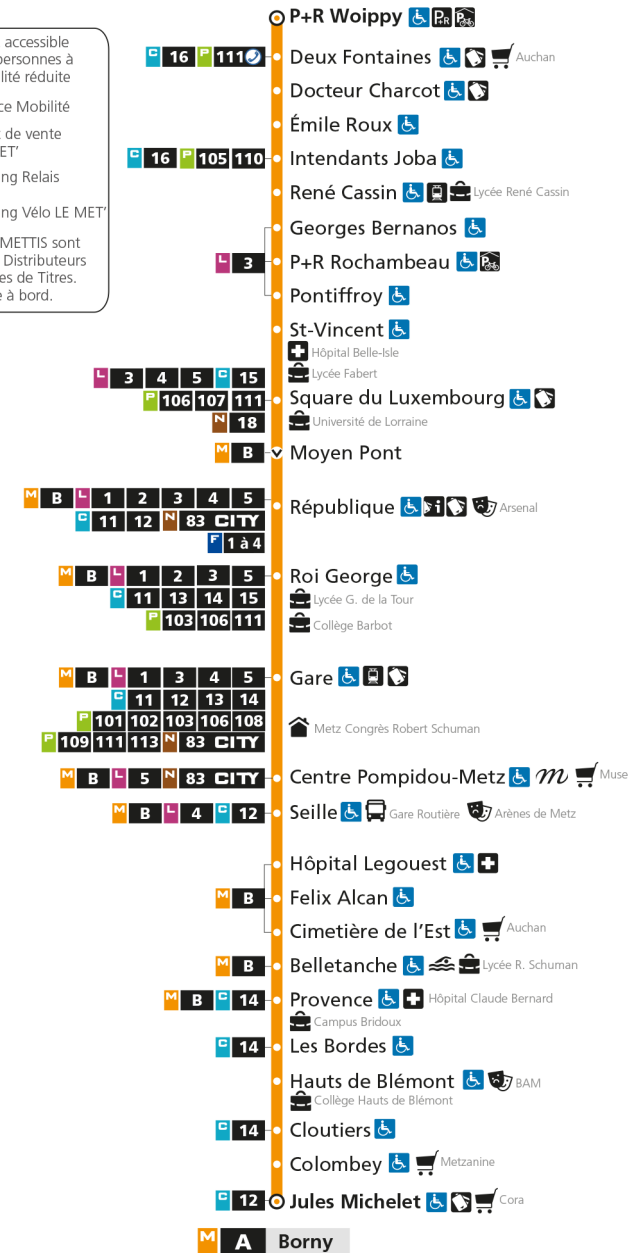

M**A****BORNY**arrêt **GEORGES BERNANOS****Horaires valables du 31 Août 2020 au 04 Juillet 2021**

Lundi à vendredi

Samedi

Dimanche et jours fériés

4h	4h	4h
5h 07 41	5h 08 40	5h
6h 11 26 41 53	6h 09 38	6h
7h 03 11 19 29 38 50	7h 08 28 48	7h
8h 00 10 20 29 39 49 59	8h 08 28 48	8h 07 37
9h 09 19 29 39 49 59	9h 08 24 39 54	9h 07 37
10h 09 19 29 39 49 59	10h 09 24 39 54	10h 07 37
11h 09 19 29 39 49 59	11h 09 24 39 54	11h 07 37
12h 09 19 29 39 49 59	12h 09 24 39 54	12h 07 37
13h 09 19 29 39 49 59	13h 09 20 30 41 51	13h 07 37
14h 09 19 29 39 49 59	14h 02 12 23 33 44 54	14h 07 37
15h 09 19 29 39 49 59	15h 05 15 26 36 47 57	15h 07 37
16h 09 20 30 40 50	16h 08 18 29 39 50	16h 07 37
17h 00 10 19 31 41 51	17h 00 11 21 32 42 53	17h 07 37
18h 01 10 20 30 41 51	18h 03 14 24 35 45 56	18h 07 37
19h 01 10 20 29 41 55	19h 06 17 28 40 53	19h 07 37
20h 10 26 40 56	20h 09 25 40 56	20h 07 37
21h 16 40	21h 15 36	21h 08 39
22h 04 34	22h 05 35	22h 09 39
23h 04 34	23h 05 35	23h 09 38
00h 04	00h 05	00h 07

M**A****BORN Y**

arrêt P+R ROCHAMBEAU

**Horaires valables du 31 Août 2020 au 04 Juillet 2021**

Lundi à vendredi

Samedi

Dimanche et jours fériés

4h	4h	4h
5h 09 43	5h 10 42	5h
6h 13 28 43 55	6h 11 40	6h
7h 05 13 21 31 40 52	7h 10 30 50	7h
8h 02 12 22 31 41 51	8h 10 30 50	8h 09 39
9h 01 11 21 31 41 51	9h 10 26 41 56	9h 09 39
10h 01 11 21 31 41 51	10h 11 26 41 56	10h 09 39
11h 01 11 21 31 41 51	11h 11 26 41 56	11h 09 39
12h 01 11 21 31 41 51	12h 11 26 41 56	12h 09 39
13h 01 11 21 31 41 51	13h 11 22 32 43 53	13h 09 39
14h 01 11 21 31 41 51	14h 04 14 25 35 46 56	14h 09 39
15h 01 11 21 31 41 51	15h 07 17 28 38 49 59	15h 09 39
16h 01 11 22 32 42 52	16h 10 20 31 41 52	16h 09 39
17h 02 12 21 33 43 53	17h 02 13 23 34 44 55	17h 09 39
18h 03 12 22 32 43 53	18h 05 16 26 37 47 58	18h 09 39
19h 03 12 22 31 43 57	19h 08 19 30 42 55	19h 09 39
20h 12 28 42 58	20h 11 27 42 58	20h 09 39
21h 18 42	21h 17 38	21h 10 41
22h 06 36	22h 07 37	22h 11 41
23h 06 36	23h 07 37	23h 11 40
00h 06	00h 07	00h 09