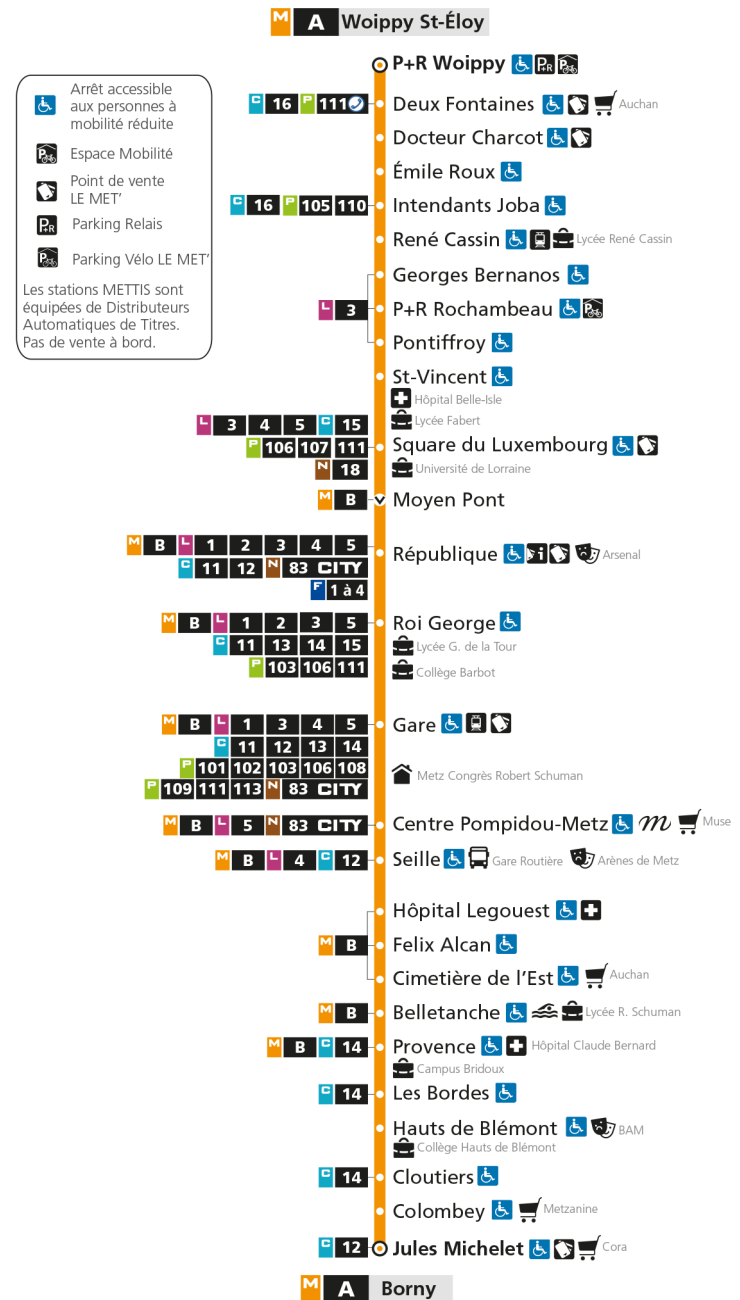

M**A****BORNY**

arrêt REPUBLIQUE

**Horaires valables du 31 Août 2020 au 04 Juillet 2021**

Lundi à vendredi

Samedi

Dimanche et jours fériés

4h		4h		4h	
5h	17 51	5h	17 49	5h	
6h	21 36 51	6h	18 47	6h	
7h	03 13 21 30 40 49	7h	17 37 57	7h	
8h	01 11 21 31 40 50	8h	17 37 57	8h	14 44
9h	00 10 20 30 40 50	9h	17 33 48	9h	14 44
10h	00 10 20 30 40 50	10h	03 18 33 48	10h	14 44
11h	00 10 20 30 40 50	11h	03 18 33 48	11h	14 44
12h	00 10 20 30 40 50	12h	03 18 33 48	12h	14 44
13h	00 10 20 30 40 50	13h	03 18 29 39 50	13h	14 44
14h	00 10 20 30 40 50	14h	00 11 21 32 42 53	14h	14 44
15h	00 10 20 30 40 50	15h	03 14 24 35 45 56	15h	14 44
16h	00 10 20 31 41 51	16h	06 17 27 38 48 59	16h	14 44
17h	01 12 22 31 42 52	17h	09 20 30 41 51	17h	14 44
18h	02 12 21 31 41 52	18h	02 12 23 33 44 54	18h	14 44
19h	02 12 21 31 40 51	19h	05 15 26 37 49	19h	14 44
20h	05 20 36 50	20h	02 18 34 49	20h	14 44
21h	06 26 50	21h	05 24 45	21h	15 45
22h	14 44	22h	14 44	22h	15 45
23h	14 44	23h	14 44	23h	15 44
00h	14	00h	14	00h	13

M**A****BORN**

arrêt ROI GEORGE

**Horaires valables du 31 Août 2020 au 04 Juillet 2021**

Lundi à vendredi

Samedi

Dimanche et jours fériés

4h		4h		4h	
5h	18 52	5h	19 51	5h	
6h	22 37 52	6h	20 49	6h	
7h	04 15 23 32 42 51	7h	19 39 59	7h	
8h	03 13 23 33 42 52	8h	19 39 59	8h	15 45
9h	01 11 21 31 41 51	9h	19 35 50	9h	15 45
10h	01 11 21 31 41 51	10h	05 20 35 50	10h	15 45
11h	01 11 21 31 41 51	11h	05 20 35 50	11h	15 45
12h	01 11 21 31 41 51	12h	05 20 35 50	12h	15 45
13h	01 11 21 31 41 51	13h	05 20 31 41 52	13h	15 45
14h	01 11 21 31 41 51	14h	02 13 23 34 44 55	14h	15 45
15h	01 11 21 31 41 51	15h	05 16 26 37 47 58	15h	15 45
16h	01 12 22 33 43 53	16h	08 19 29 40 50	16h	15 45
17h	03 14 24 33 44 54	17h	01 11 22 32 43 53	17h	15 45
18h	04 14 23 33 43 54	18h	04 14 25 35 46 56	18h	15 45
19h	03 13 22 32 41 52	19h	07 17 28 38 50	19h	15 45
20h	06 21 37 51	20h	03 19 35 50	20h	15 45
21h	07 27 51	21h	06 25 46	21h	16 46
22h	15 45	22h	15 45	22h	16 46
23h	15 45	23h	15 45	23h	16 45
00h	15	00h	15	00h	14