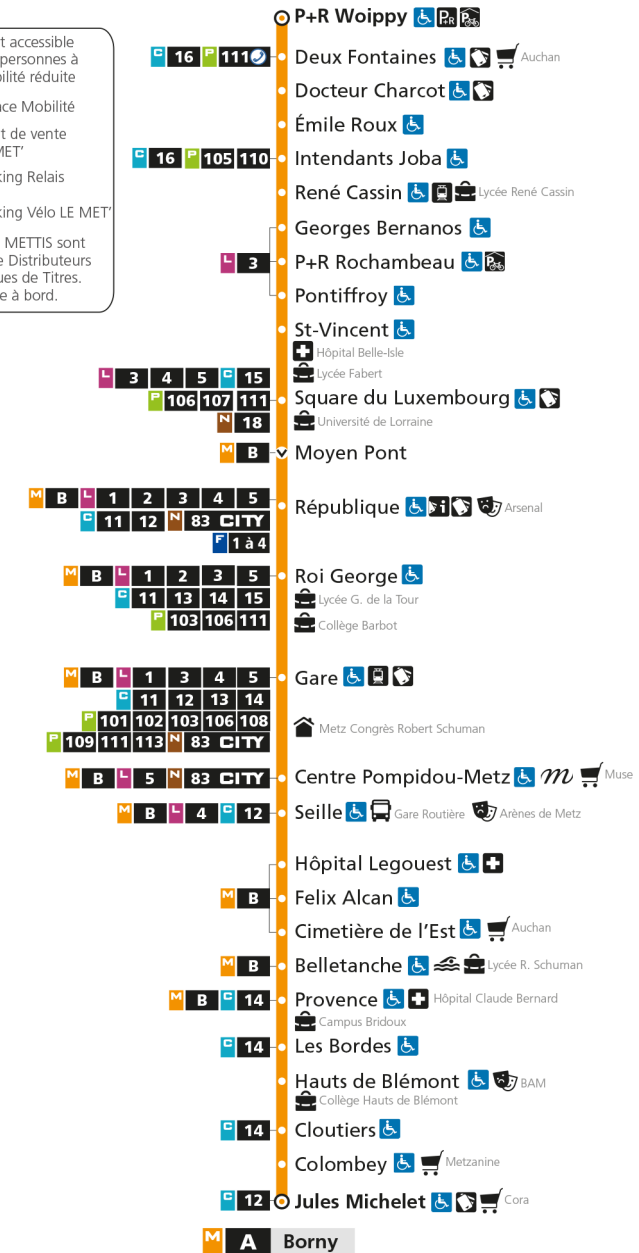

M**A****BORN**

arrêt P+R WOIPPY

**Horaires valables du 31 Août 2020 au 04 Juillet 2021**

Lundi à vendredi

Samedi

Dimanche et jours fériés

4h 59	4h	4h
5h 33	5h 00 32	5h
6h 03 18 33 45 55	6h 01 30	6h
7h 02 09 20 29 41 51	7h 00 20 40	7h 58
8h 01 11 20 30 40 50	8h 00 20 40	8h 28 58
9h 00 10 20 30 40 50	9h 00 16 31 46	9h 28 58
10h 00 10 20 30 40 50	10h 01 16 31 46	10h 28 58
11h 00 10 20 30 40 50	11h 01 16 31 46	11h 28 58
12h 00 10 20 30 40 50	12h 01 16 31 46	12h 28 58
13h 00 10 20 30 40 50	13h 01 12 22 33 43 54	13h 28 58
14h 00 10 20 30 40 50	14h 04 15 25 36 46 57	14h 28 58
15h 00 10 20 30 40 50	15h 07 18 28 39 49	15h 28 58
16h 00 11 21 31 41 51	16h 00 10 21 31 42 52	16h 28 58
17h 01 10 22 32 42 52	17h 03 13 24 34 45 55	17h 28 58
18h 01 12 22 34 44 54	18h 06 16 27 37 48 58	18h 28 58
19h 03 13 22 34 48	19h 09 20 32 45	19h 28 58
20h 03 19 33 49	20h 01 17 32 48	20h 28 59
21h 09 33 57	21h 07 28 57	21h 30
22h 27 57	22h 27 57	22h 00 30
23h 27 57	23h 27 57	23h 00 29 58
00h	00h	00h

M**A****BORN**

arrêt DEUX FONTAINES

**Horaires valables du 31 Août 2020 au 04 Juillet 2021**

Lundi à vendredi

Samedi

Dimanche et jours fériés

4h 59	4h	4h
5h 33	5h 00 32	5h
6h 03 18 33 45 55	6h 01 30	6h
7h 02 09 20 29 41 51	7h 00 20 40	7h 58
8h 01 11 20 30 40 50	8h 00 20 40	8h 28 58
9h 00 10 20 30 40 50	9h 00 16 31 46	9h 28 58
10h 00 10 20 30 40 50	10h 01 16 31 46	10h 28 58
11h 00 10 20 30 40 50	11h 01 16 31 46	11h 28 58
12h 00 10 20 30 40 50	12h 01 16 31 46	12h 28 58
13h 00 10 20 30 40 50	13h 01 12 22 33 43 54	13h 28 58
14h 00 10 20 30 40 50	14h 04 15 25 36 46 57	14h 28 58
15h 00 10 20 30 40 50	15h 07 18 28 39 49	15h 28 58
16h 00 11 21 31 41 51	16h 00 10 21 31 42 52	16h 28 58
17h 01 10 22 32 42 52	17h 03 13 24 34 45 55	17h 28 58
18h 01 12 22 34 44 54	18h 06 16 27 37 48 58	18h 28 58
19h 03 13 22 34 48	19h 09 20 32 45	19h 28 58
20h 03 19 33 49	20h 01 17 32 48	20h 28 59
21h 09 33 57	21h 07 28 57	21h 30
22h 27 57	22h 27 57	22h 00 30
23h 27 57	23h 27 57	23h 00 29 58
00h	00h	00h