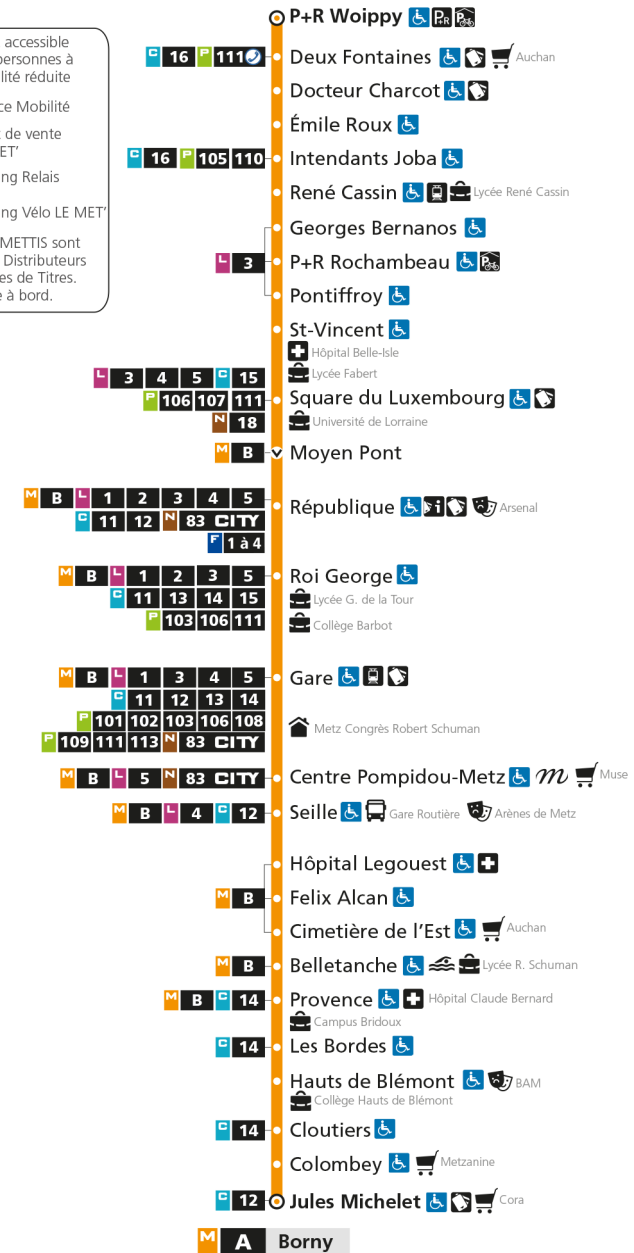

M

A

WOIPPY ST-ELOY

arrêt SEILLE

Horaires valables du 31 Août 2020 au 04 Juillet 2021

Lundi à vendredi

Samedi

Dimanche et jours fériés

4h		4h		4h	
5h	35	5h	46	5h	
6h	14 28 41 53	6h	16 46	6h	
7h	02 12 22 29 42 51	7h	16 36 56	7h	
8h	01 12 23 33 43 53	8h	16 36 56	8h	22 52
9h	03 13 23 33 43 53	9h	15 31 46	9h	22 52
10h	03 13 23 33 43 53	10h	01 16 31 46	10h	22 52
11h	03 13 23 33 43 53	11h	01 16 31 46	11h	22 52
12h	03 13 23 33 43 53	12h	01 16 30 45	12h	22 52
13h	03 13 23 33 43 53	13h	00 15 26 36 47 57	13h	22 52
14h	03 13 23 33 43 53	14h	08 18 29 39 50	14h	22 52
15h	03 13 23 33 43 54	15h	00 11 21 32 42 53	15h	22 52
16h	04 14 24 33 43 52	16h	03 14 24 35 45 56	16h	22 52
17h	02 12 21 32 42 50	17h	06 17 27 38 48 59	17h	22 52
18h	03 13 23 33 43 52	18h	09 20 30 41 51	18h	22 52
19h	04 13 23 33 44 58	19h	03 12 23 35 46	19h	22 53
20h	13 28 44	20h	00 16 31 47	20h	23 53
21h	03 26 51	21h	04 25 50	21h	23 53
22h	21 51	22h	21 51	22h	23 53
23h	21 51	23h	21 51	23h	23 53
00h	21	00h	21	00h	21

M A Woippy St-Éloy

1. Arrêt accessible aux personnes à mobilité réduite
   - Espace Mobilité
   - Point de vente LE MET'
   - Parking Relais
   - Parking Vélo LE MET'
2. Les stations METTIS sont équipées de Distributeurs Automatiques de Titres. Pas de vente à bord.