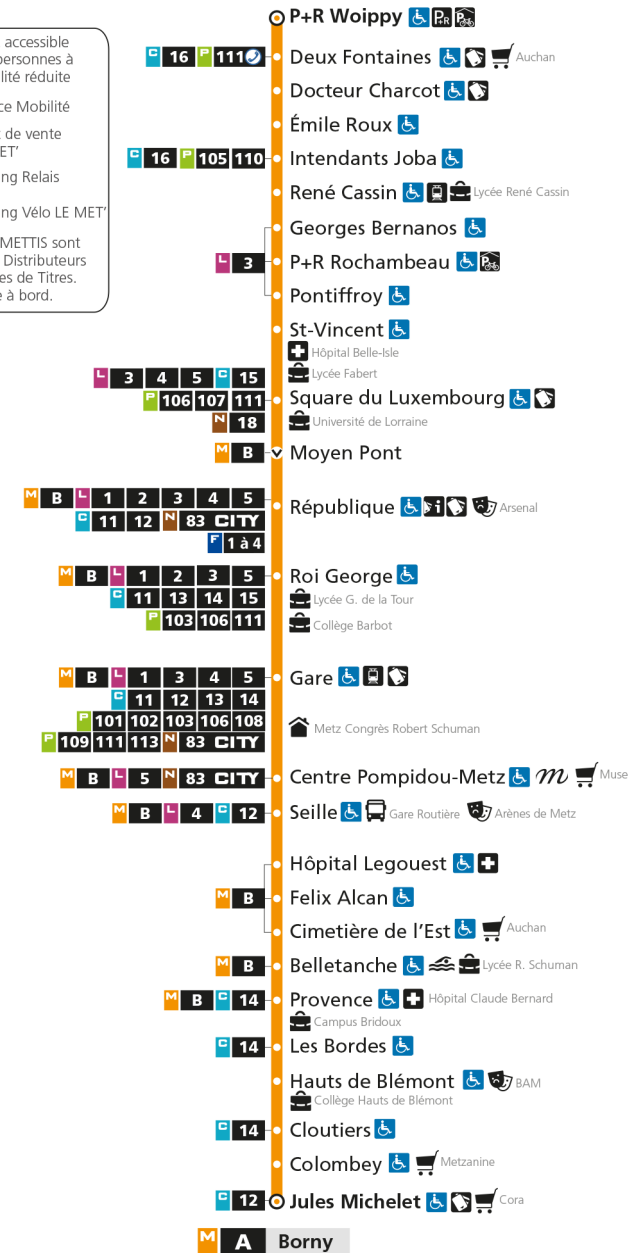

M

A

BORN

arrêt HOPITAL LEGOUEST

Horaires valables du 31 Août 2020 au 04 Juillet 2021

Lundi à vendredi

Samedi

Dimanche et jours fériés

4h		4h		4h	
5h	24 58	5h	25 57	5h	
6h	28 43 58	6h	26 55	6h	
7h	10 21 29 38 49 58	7h	25 45	7h	
8h	10 19 29 39 48 58	8h	05 25 45	8h	24 54
9h	07 17 27 37 47 57	9h	05 25 41 56	9h	24 54
10h	07 17 27 37 47 57	10h	11 26 41 56	10h	24 54
11h	07 17 27 37 47 57	11h	11 26 41 56	11h	24 54
12h	07 17 27 37 47 57	12h	11 26 41 56	12h	24 54
13h	07 17 27 37 47 57	13h	11 26 37 47 58	13h	24 54
14h	07 17 27 37 47 57	14h	08 19 29 40 50	14h	24 54
15h	07 17 27 37 47 57	15h	01 11 22 32 43 53	15h	24 54
16h	07 18 28 39 49 59	16h	04 14 25 35 46 56	16h	24 54
17h	09 20 30 39 50	17h	07 17 28 38 49 59	17h	24 54
18h	00 10 20 29 39 49	18h	10 20 31 41 52	18h	24 54
19h	00 09 19 28 38 47 58	19h	02 13 23 34 44 56	19h	24 54
20h	12 27 43 57	20h	09 25 40 55	20h	24 54
21h	13 33 57	21h	11 31 52	21h	25 55
22h	21 51	22h	21 51	22h	25 55
23h	21 51	23h	21 51	23h	25 54
00h	21	00h	21	00h	23

M A Woippy St-Éloy

1. Arrêt accessible aux personnes à mobilité réduite
   - Espace Mobilité
   - Point de vente LE MET'
   - Parking Relais
   - Parking Vélo LE MET'
2. Les stations METTIS sont équipées de Distributeurs Automatiques de Titres. Pas de vente à bord.