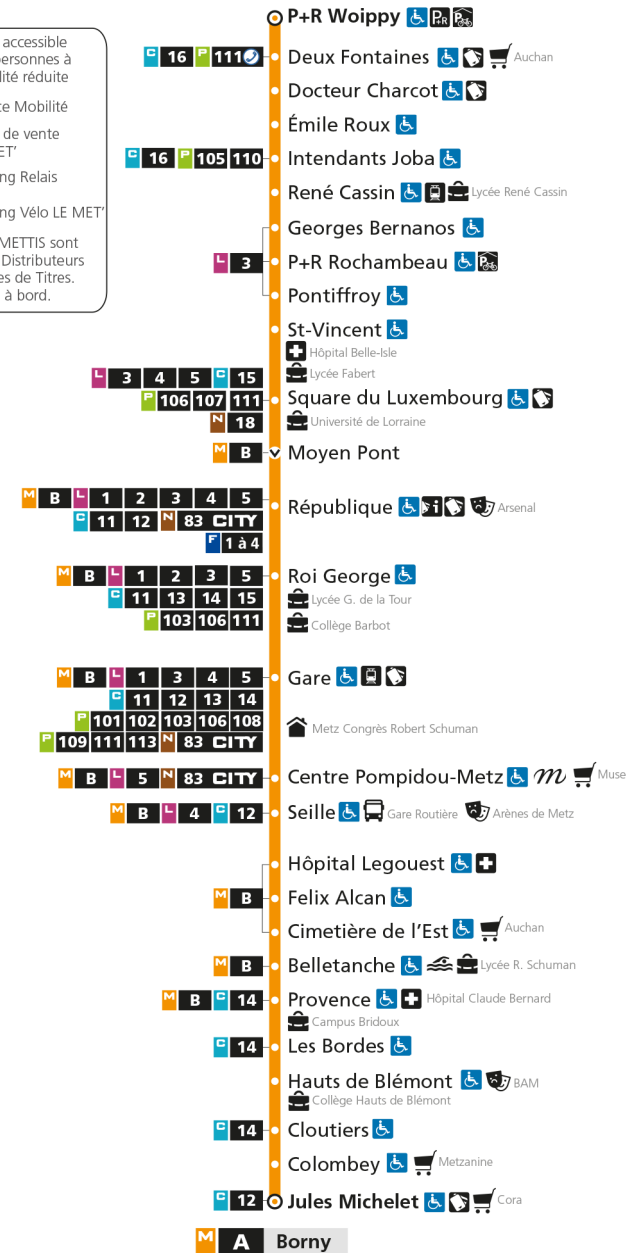

M

A

BORN

arrêt MOYEN PONT

Horaires valables du 31 Août 2020 au 04 Juillet 2021

Lundi à vendredi

Samedi

Dimanche et jours fériés

4h		4h		4h	
5h	14 48	5h	15 47	5h	
6h	18 33 48	6h	16 45	6h	
7h	00 10 18 27 37 46 58	7h	15 35 55	7h	
8h	08 18 28 37 47 57	8h	15 35 55	8h	12 42
9h	07 17 27 37 47 57	9h	15 31 46	9h	12 42
10h	07 17 27 37 47 57	10h	01 16 31 46	10h	12 42
11h	07 17 27 37 47 57	11h	01 16 31 46	11h	12 42
12h	07 17 27 37 47 57	12h	01 16 31 46	12h	12 42
13h	07 17 27 37 47 57	13h	01 16 27 37 48 58	13h	12 42
14h	07 17 27 37 47 57	14h	09 19 30 40 51	14h	12 42
15h	07 17 27 37 47 57	15h	01 12 22 33 43 54	15h	12 42
16h	07 17 28 38 48 58	16h	04 15 25 36 46 57	16h	12 42
17h	09 19 28 39 49 59	17h	07 18 28 39 49	17h	12 42
18h	09 18 28 38 49 59	18h	00 10 21 31 42 52	18h	12 42
19h	09 18 28 37 48	19h	03 13 24 35 47	19h	12 42
20h	02 17 33 47	20h	00 16 32 47	20h	12 42
21h	03 23 47	21h	03 22 43	21h	13 43
22h	11 41	22h	12 42	22h	13 43
23h	11 41	23h	12 42	23h	13 42
00h	11	00h	12	00h	11

M A Woippy St-Éloy

Arrêt accessible aux personnes à mobilité réduite
Espace Mobilité
Point de vente LE MET'
Parking Relais
Parking Vélo LE MET'

Les stations METTIS sont équipées de Distributeurs Automatiques de Titres. Pas de vente à bord.