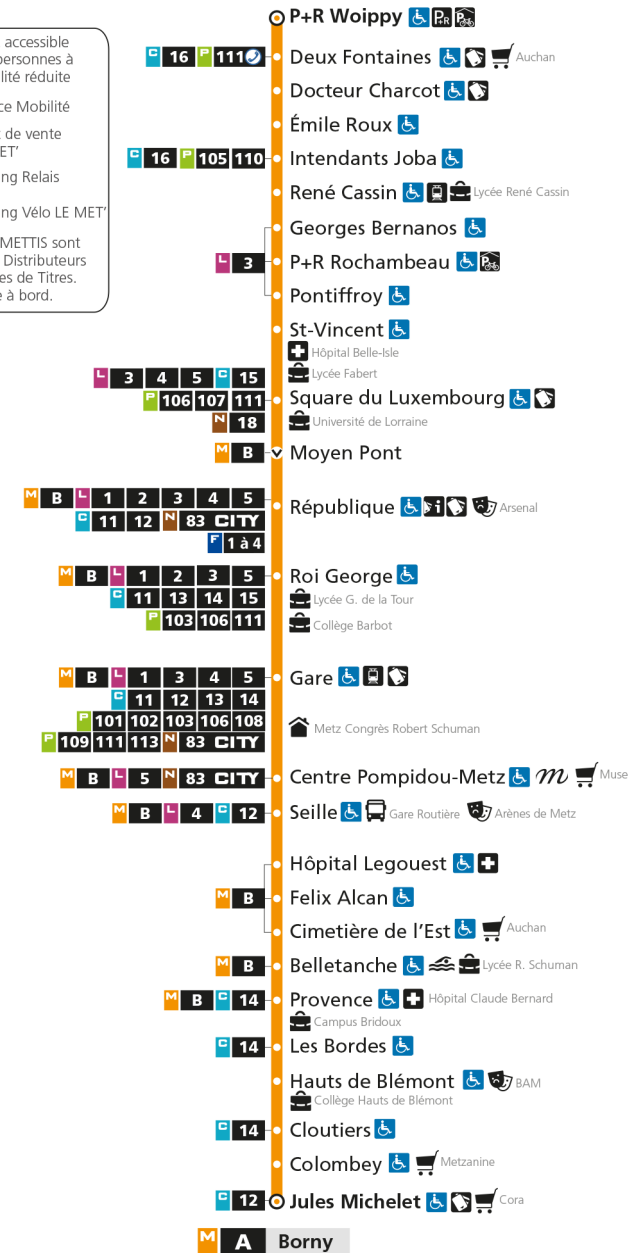

M

A

BORN

arrêt COLOMBEY

Horaires valables du 31 Août 2020 au 04 Juillet 2021

Lundi à vendredi

Samedi

Dimanche et jours fériés

4h		4h		4h	
5h	34	5h	35	5h	
6h	08 38 53	6h	07 36	6h	
7h	08 21 32 40 49	7h	05 35 55	7h	
8h	00 09 20 29 39 49 58	8h	15 35 55	8h	32
9h	08 17 27 37 47 57	9h	15 35 51	9h	02 32
10h	07 17 27 37 47 57	10h	06 21 36 51	10h	02 32
11h	07 17 27 37 47 57	11h	06 21 36 51	11h	02 32
12h	07 17 27 37 47 57	12h	06 21 36 51	12h	02 32
13h	07 17 27 37 47 57	13h	06 21 36 47 57	13h	02 32
14h	07 17 27 37 47 57	14h	08 18 29 39 50	14h	02 32
15h	07 17 27 37 47 58	15h	00 11 21 32 42 53	15h	02 32
16h	08 18 28 38 49 59	16h	03 14 24 35 45 56	16h	02 32
17h	09 19 30 40 49	17h	06 17 27 38 48 59	17h	02 32
18h	00 10 20 30 39 49 59	18h	09 20 30 41 51	18h	02 32
19h	10 20 30 39 48 57	19h	02 12 23 33 44 54	19h	02 32
20h	08 22 37 53	20h	06 19 35 50	20h	02 32
21h	07 23 43	21h	05 21 40	21h	01 32
22h	07 31	22h	01 30	22h	02 32
23h	01 31	23h	00 30	23h	02 32
00h	01 31	00h	00 30	00h	01 30

M A Woippy St-Éloy

Arrêt accessible aux personnes à mobilité réduite
Espace Mobilité
Point de vente LE MET'
Parking Relais
Parking Vélo LE MET'

Les stations METTIS sont équipées de Distributeurs Automatiques de Titres. Pas de vente à bord.