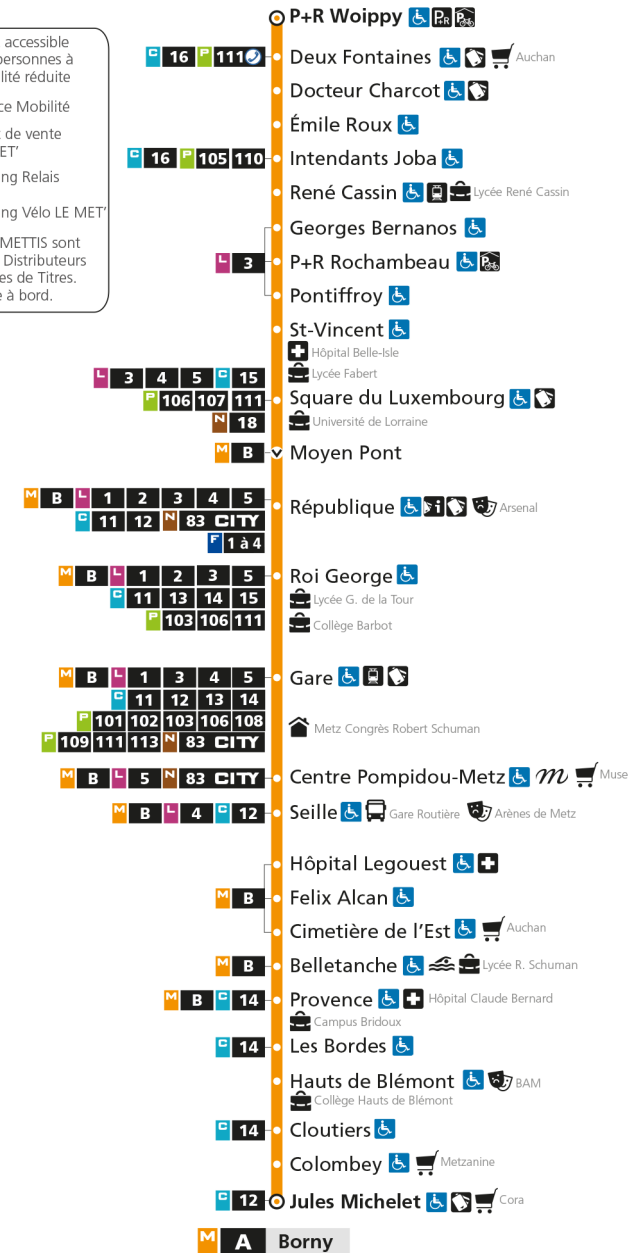

M

A

WOIPPY ST-ELOY

arrêt HOPITAL LEGOUEST

Horaires valables du 31 Août 2020 au 04 Juillet 2021

Lundi à vendredi

Samedi

Dimanche et jours fériés

4h		4h		4h	
5h	34	5h	45	5h	
6h	13 27 40 52	6h	15 45	6h	
7h	01 11 21 28 41 50	7h	15 35 55	7h	
8h	00 11 22 32 42 52	8h	15 35 55	8h	21 51
9h	02 12 22 32 42 52	9h	14 30 45	9h	21 51
10h	02 12 22 32 42 52	10h	00 15 30 45	10h	21 51
11h	02 12 22 32 42 52	11h	00 15 30 45	11h	21 51
12h	02 12 22 32 42 52	12h	00 15 29 44 59	12h	21 51
13h	02 12 22 32 42 52	13h	14 25 35 46 56	13h	21 51
14h	02 12 22 32 42 52	14h	07 17 28 38 49 59	14h	21 51
15h	02 12 22 32 42 53	15h	10 20 31 41 52	15h	21 51
16h	03 13 23 32 42 51	16h	02 13 23 34 44 55	16h	21 51
17h	01 11 20 31 41 49	17h	05 16 26 37 47 58	17h	21 51
18h	02 12 22 32 42 51	18h	08 19 29 40 50	18h	21 51
19h	03 12 22 32 43 57	19h	02 11 22 34 45 59	19h	21 52
20h	12 27 43	20h	15 30 46	20h	22 52
21h	02 25 50	21h	03 24 49	21h	22 52
22h	20 50	22h	20 50	22h	22 52
23h	20 50	23h	20 50	23h	22 52
00h	20	00h	20	00h	20

M A Woippy St-Éloy

1. Arrêt accessible aux personnes à mobilité réduite
   - Espace Mobilité
   - Point de vente LE MET'
   - Parking Relais
   - Parking Vélo LE MET'
2. Les stations METTIS sont équipées de Distributeurs Automatiques de Titres. Pas de vente à bord.