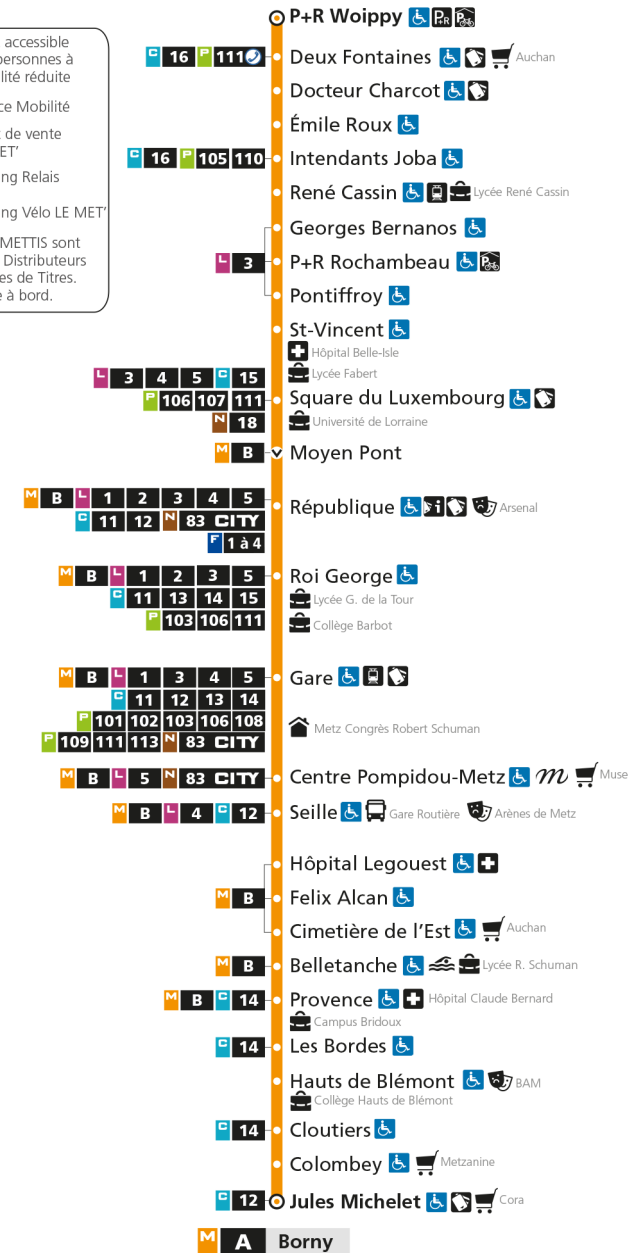

M

A

WOIPPY ST-ELOY

arrêt HAUTS DE BLEMONT

Horaires valables du 31 Août 2020 au 04 Juillet 2021

Lundi à vendredi

Samedi

Dimanche et jours fériés

4h		4h		4h	
5h	25	5h	37	5h	
6h	04 18 31 43 53	6h	07 37	6h	
7h	03 12 19 32 41 51	7h	07 27 47	7h	
8h	02 13 23 33 43 53	8h	07 27 47	8h	13 43
9h	03 13 23 33 43 53	9h	06 22 37 52	9h	13 43
10h	03 13 23 33 43 53	10h	07 22 37 52	10h	13 43
11h	03 13 23 33 43 53	11h	07 22 37 52	11h	13 43
12h	03 13 23 33 43 53	12h	07 21 36 51	12h	13 43
13h	03 13 23 33 43 53	13h	06 17 27 38 48 59	13h	13 43
14h	03 13 23 33 43 53	14h	09 20 30 41 51	14h	13 43
15h	03 13 23 33 44 54	15h	02 12 23 33 44 54	15h	13 43
16h	04 14 23 33 42 52	16h	05 15 26 36 47 57	16h	13 43
17h	02 11 22 32 40 53	17h	08 18 29 39 50	17h	13 43
18h	03 13 23 33 42 54	18h	00 11 21 32 42 54	18h	13 43
19h	04 14 24 35 49	19h	03 14 26 37 51	19h	13 44
20h	04 19 35 54	20h	07 22 38 55	20h	14 44
21h	17 42	21h	16 41	21h	14 44
22h	12 42	22h	12 42	22h	14 44
23h	12 42	23h	12 42	23h	14 44
00h	12	00h	12	00h	12

M A Woippy St-Éloy

Arrêt accessible aux personnes à mobilité réduite
Espace Mobilité
Point de vente LE MET'
Parking Relais
Parking Vélo LE MET'

Les stations METTIS sont équipées de Distributeurs Automatiques de Titres. Pas de vente à bord.