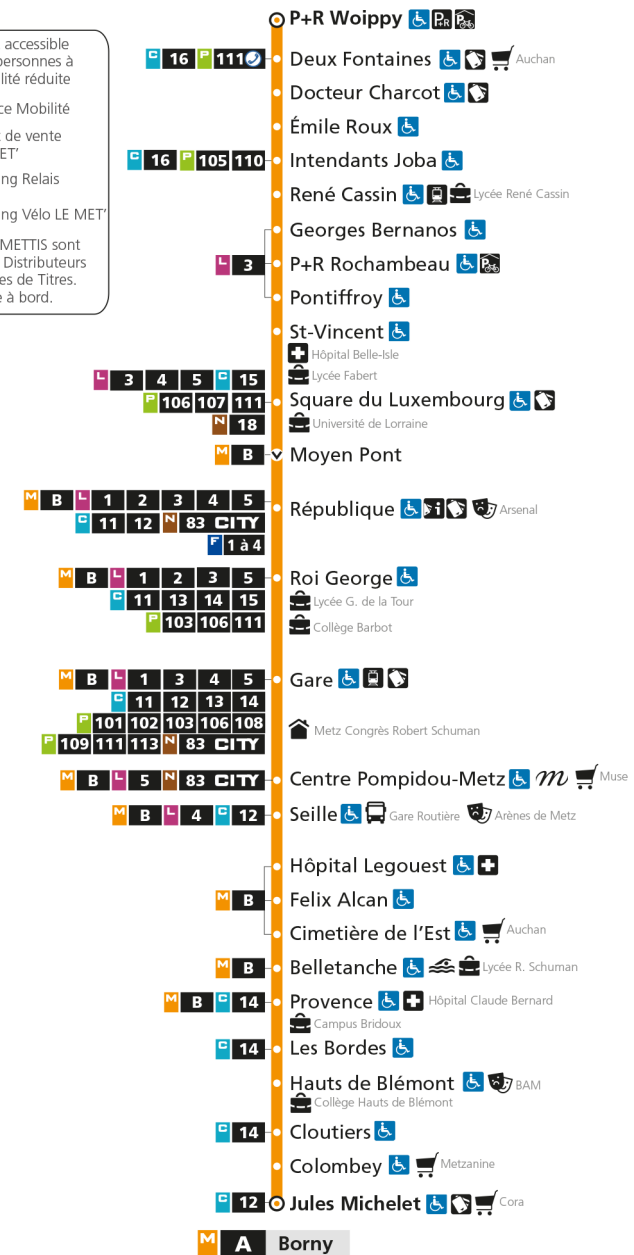

M

A

BORN Y

arrêt LES BORDES

Horaires valables du 31 Août 2020 au 04 Juillet 2021

Lundi à vendredi

Samedi

Dimanche et jours fériés

4h		4h		4h	
5h	30	5h	31	5h	
6h	04 34 49	6h	03 32	6h	
7h	04 17 28 36 45 56	7h	01 31 51	7h	
8h	05 16 25 35 45 54	8h	11 31 51	8h	28 58
9h	04 13 23 33 43 53	9h	11 31 47	9h	28 58
10h	03 13 23 33 43 53	10h	02 17 32 47	10h	28 58
11h	03 13 23 33 43 53	11h	02 17 32 47	11h	28 58
12h	03 13 23 33 43 53	12h	02 17 32 47	12h	28 58
13h	03 13 23 33 43 53	13h	02 17 32 43 53	13h	28 58
14h	03 13 23 33 43 53	14h	04 14 25 35 46 56	14h	28 58
15h	03 13 23 33 43 54	15h	07 17 28 38 49 59	15h	28 58
16h	04 14 24 34 45 55	16h	10 20 31 41 52	16h	28 58
17h	05 15 26 36 45 56	17h	02 13 23 34 44 55	17h	28 58
18h	06 16 26 35 45 55	18h	05 16 26 37 47 58	18h	28 58
19h	06 16 26 35 44 53	19h	08 19 29 40 50	19h	28 58
20h	04 18 33 49	20h	02 15 31 46	20h	28 58
21h	03 19 39	21h	01 17 36 57	21h	29 59
22h	03 27 57	22h	26 56	22h	29 59
23h	27 57	23h	26 56	23h	29 58
00h	27	00h	26	00h	27

M A Woippy St-Éloy

1. Arrêt accessible aux personnes à mobilité réduite
   - Espace Mobilité
   - Point de vente LE MET'
   - Parking Relais
   - Parking Vélo LE MET'
2. Les stations METTIS sont équipées de Distributeurs Automatiques de Titres. Pas de vente à bord.