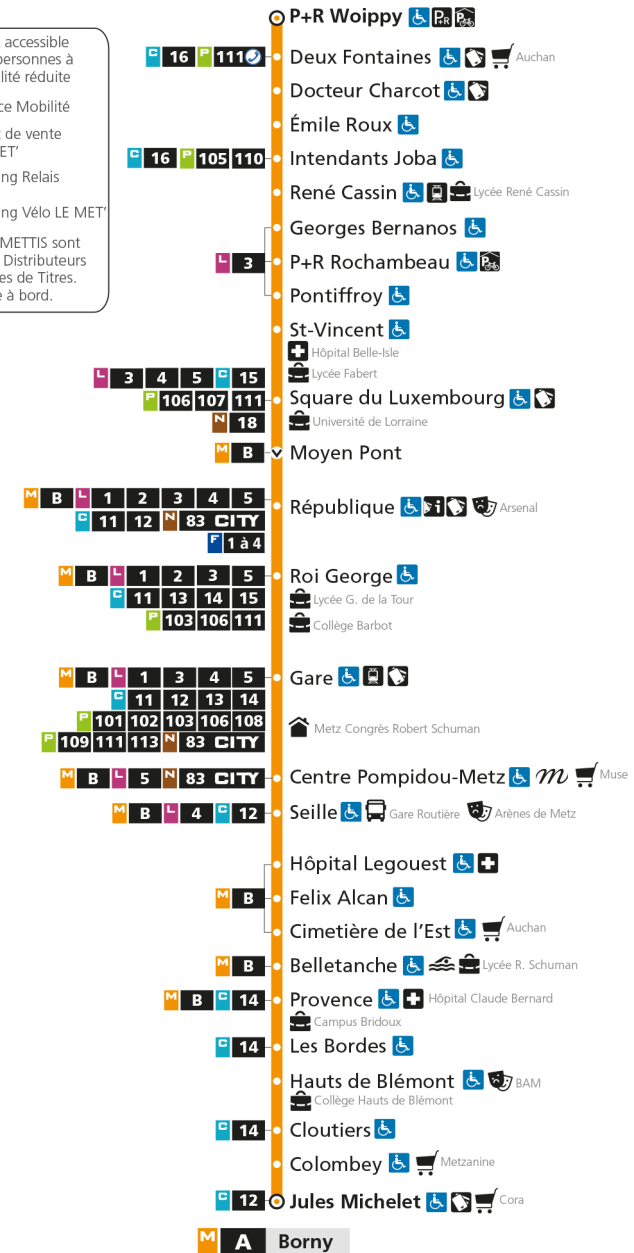

M

A

WOIPPY ST-ELOY

arrêt REPUBLIQUE

Horaires valables du 31 Août 2020 au 04 Juillet 2021

Lundi à vendredi

Samedi

Dimanche et jours fériés

4h		4h		4h	
5h	41	5h	53	5h	
6h	20 34 47 59	6h	23 53	6h	
7h	09 19 29 37 50 59	7h	23 43	7h	
8h	08 19 30 40 50	8h	03 23 43	8h	29 59
9h	00 10 20 30 40 50	9h	03 22 38 53	9h	29 59
10h	00 10 20 30 40 50	10h	08 23 38 53	10h	29 59
11h	00 10 20 30 40 50	11h	08 23 38 53	11h	29 59
12h	00 10 20 30 40 50	12h	08 23 37 52	12h	29 59
13h	00 10 20 30 40 50	13h	07 22 33 43 54	13h	29 59
14h	00 10 20 30 40 50	14h	04 15 25 36 46 57	14h	29 59
15h	00 10 20 30 40 50	15h	07 18 28 39 49	15h	29 59
16h	01 11 21 31 40 50	16h	00 10 21 31 42 52	16h	29 59
17h	00 11 21 30 40 50 58	17h	03 13 24 34 45 55	17h	29 59
18h	10 20 30 40 50 59	18h	06 16 27 37 48 58	18h	29 59
19h	11 20 30 40 51	19h	10 19 30 42 53	19h	29 59
20h	05 20 35 51	20h	06 22 37 53	20h	29 59
21h	10 33 58	21h	10 31 56	21h	29 59
22h	28 58	22h	27 57	22h	29 59
23h	28 58	23h	27 57	23h	29 59
00h	26	00h	27	00h	27

M A Woippy St-Éloy

Arrêt accessible aux personnes à mobilité réduite
Espace Mobilité
Point de vente LE MET'
Parking Relais
Parking Vélo LE MET'

Les stations METTIS sont équipées de Distributeurs Automatiques de Titres. Pas de vente à bord.

Retrouvez tous les horaires du réseau LE MET' sur lemet.fr