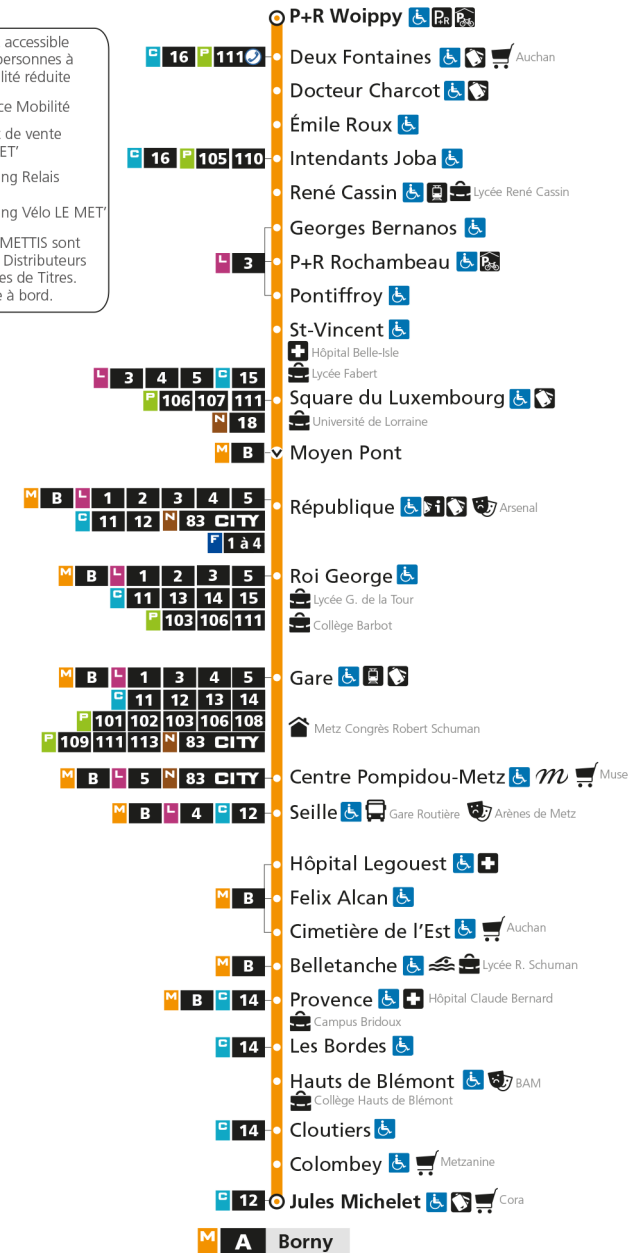

M

A

BORN Y

arrêt HAUTS DE BLEMONT

Horaires valables du 31 Août 2020 au 04 Juillet 2021

Lundi à vendredi

Samedi

Dimanche et jours fériés

4h	4h	4h
5h 32	5h 33	5h
6h 06 36 51	6h 05 34	6h
7h 06 18 29 37 46 58	7h 03 33 53	7h
8h 07 18 27 37 47 56	8h 13 33 53	8h 30
9h 06 15 25 35 45 55	9h 13 33 49	9h 00 30
10h 05 15 25 35 45 55	10h 04 19 34 49	10h 00 30
11h 05 15 25 35 45 55	11h 04 19 34 49	11h 00 30
12h 05 15 25 35 45 55	12h 04 19 34 49	12h 00 30
13h 05 15 25 35 45 55	13h 04 19 34 45 55	13h 00 30
14h 05 15 25 35 45 55	14h 06 16 27 37 48 58	14h 00 30
15h 05 15 25 35 45 55	15h 09 19 30 40 51	15h 00 30
16h 05 15 26 36 47 57	16h 01 12 22 33 43 54	16h 00 30
17h 07 17 28 38 47 58	17h 04 15 25 36 46 57	17h 00 30
18h 08 18 28 37 47 57	18h 07 18 28 39 49	18h 00 30
19h 08 17 27 36 46 55	19h 00 10 21 31 42 52	19h 00 30
20h 06 20 35 51	20h 04 17 33 48	20h 00 30 59
21h 05 21 41	21h 03 19 38 59	21h 30
22h 05 29 59	22h 28 58	22h 00 30
23h 29 59	23h 28 58	23h 00 30 59
00h 29	00h 28	00h 28

M A Woippy St-Éloy

Arrêt accessible aux personnes à mobilité réduite
Espace Mobilité
Point de vente LE MET'
Parking Relais
Parking Vélo LE MET'

Les stations METTIS sont équipées de Distributeurs Automatiques de Titres. Pas de vente à bord.