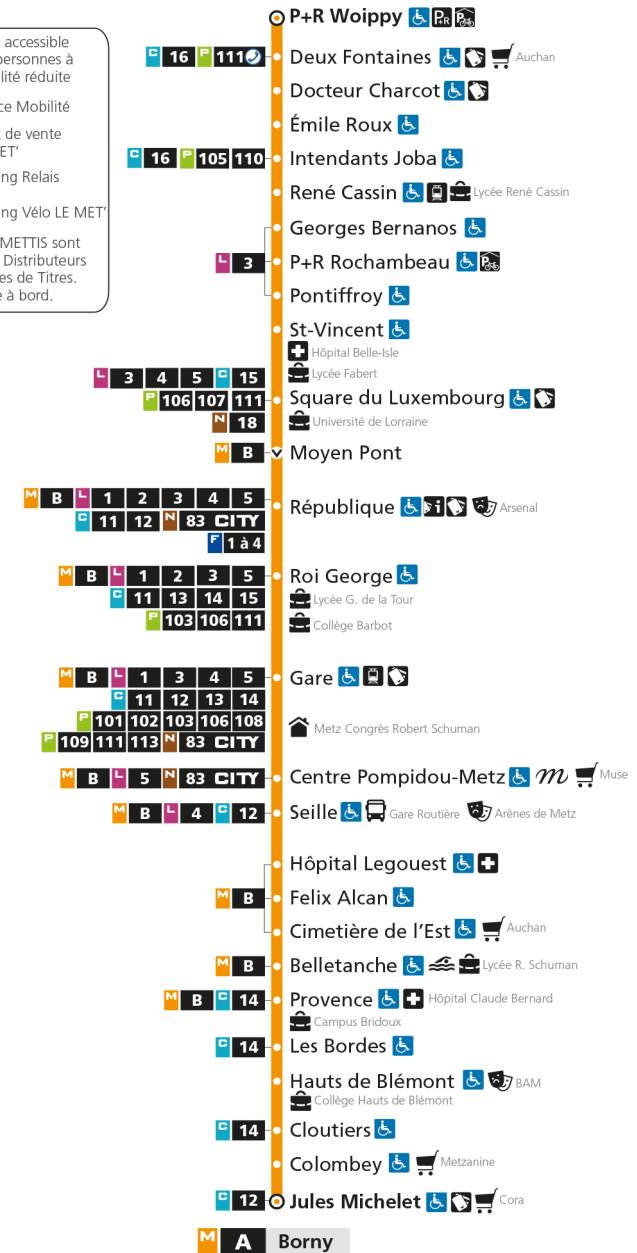

M

A

BORN Y

arrêt EMILE ROUX

Horaires valables du 31 Août 2020 au 04 Juillet 2021

Lundi à vendredi

Samedi

Dimanche et jours fériés

4h	4h	4h
5h 02 36	5h 03 35	5h
6h 06 21 36 48 58	6h 04 33	6h
7h 06 13 24 33 45 55	7h 03 23 43	7h
8h 05 15 24 34 44 54	8h 03 23 43	8h 02 32
9h 04 14 24 34 44 54	9h 03 19 34 49	9h 02 32
10h 04 14 24 34 44 54	10h 04 19 34 49	10h 02 32
11h 04 14 24 34 44 54	11h 04 19 34 49	11h 02 32
12h 04 14 24 34 44 54	12h 04 19 34 49	12h 02 32
13h 04 14 24 34 44 54	13h 04 15 25 36 46 57	13h 02 32
14h 04 14 24 34 44 54	14h 07 18 28 39 49	14h 02 32
15h 04 14 24 34 44 54	15h 00 10 21 31 42 52	15h 02 32
16h 04 15 25 35 45 55	16h 03 13 24 34 45 55	16h 02 32
17h 05 14 26 36 46 56	17h 06 16 27 37 48 58	17h 02 32
18h 05 15 25 37 47 57	18h 09 19 30 40 51	18h 02 32
19h 06 16 25 37 51	19h 01 12 23 35 48	19h 02 32
20h 06 22 36 52	20h 04 20 35 51	20h 02 32
21h 12 36	21h 10 31	21h 03 34
22h 00 30	22h 00 30	22h 04 34
23h 00 30	23h 00 30	23h 04 33
00h 00	00h 00	00h 02

M A Woippy St-Éloy

Arrêt accessible aux personnes à mobilité réduite
Espace Mobilité
Point de vente LE MET'
Parking Relais
Parking Vélo LE MET'

Les stations METTIS sont équipées de Distributeurs Automatiques de Titres. Pas de vente à bord.