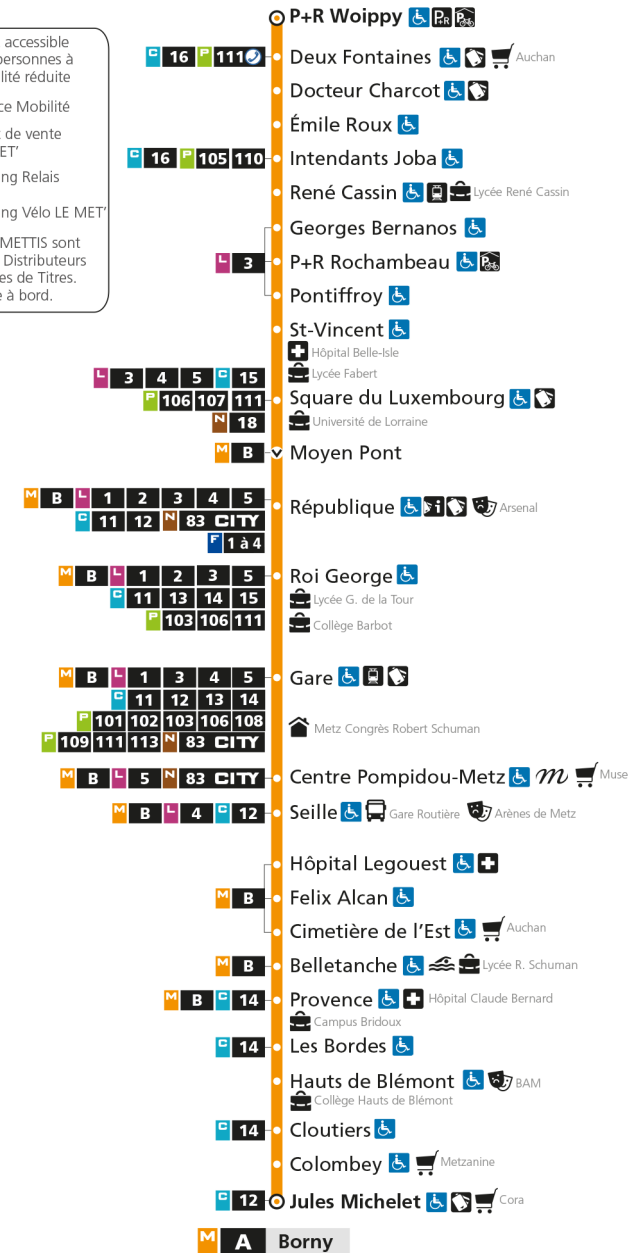

M

A

WOIPPY ST-ÉLOY

arrêt LES BORDES

Horaires valables du 31 Août 2020 au 04 Juillet 2021

Lundi à vendredi

Samedi

Dimanche et jours fériés

4h		4h		4h	
5h	27	5h	39	5h	
6h	06 20 33 45 54	6h	09 39	6h	
7h	04 13 21 34 43 53	7h	09 29 49	7h	
8h	04 15 25 35 45 55	8h	09 29 49	8h	15 45
9h	05 15 25 35 45 55	9h	08 24 39 54	9h	15 45
10h	05 15 25 35 45 55	10h	09 24 39 54	10h	15 45
11h	05 15 25 35 45 55	11h	09 24 39 54	11h	15 45
12h	05 15 25 35 45 55	12h	09 23 38 53	12h	15 45
13h	05 15 25 35 45 55	13h	08 19 29 40 50	13h	15 45
14h	05 15 25 35 45 55	14h	01 11 22 32 43 53	14h	15 45
15h	05 15 25 35 45 55	15h	04 14 25 35 46 56	15h	15 45
16h	05 15 24 34 44 54	16h	07 17 28 38 49 59	16h	15 45
17h	04 13 24 34 42 54	17h	10 20 31 41 52	17h	15 45
18h	04 15 25 35 44 56	18h	02 13 23 34 44 56	18h	15 45
19h	06 16 26 37 51	19h	05 16 28 39 53	19h	15 46
20h	06 21 37 56	20h	09 24 40 57	20h	16 46
21h	19 44	21h	18 43	21h	16 46
22h	14 44	22h	14 44	22h	16 46
23h	14 44	23h	14 44	23h	16 46
00h	14	00h	14	00h	14

M A Woippy St-Éloy

Arrêt accessible aux personnes à mobilité réduite
Espace Mobilité
Point de vente LE MET'
Parking Relais
Parking Vélo LE MET'

Les stations METTIS sont équipées de Distributeurs Automatiques de Titres. Pas de vente à bord.

Retrouvez tous les horaires du réseau LE MET' sur lemet.fr