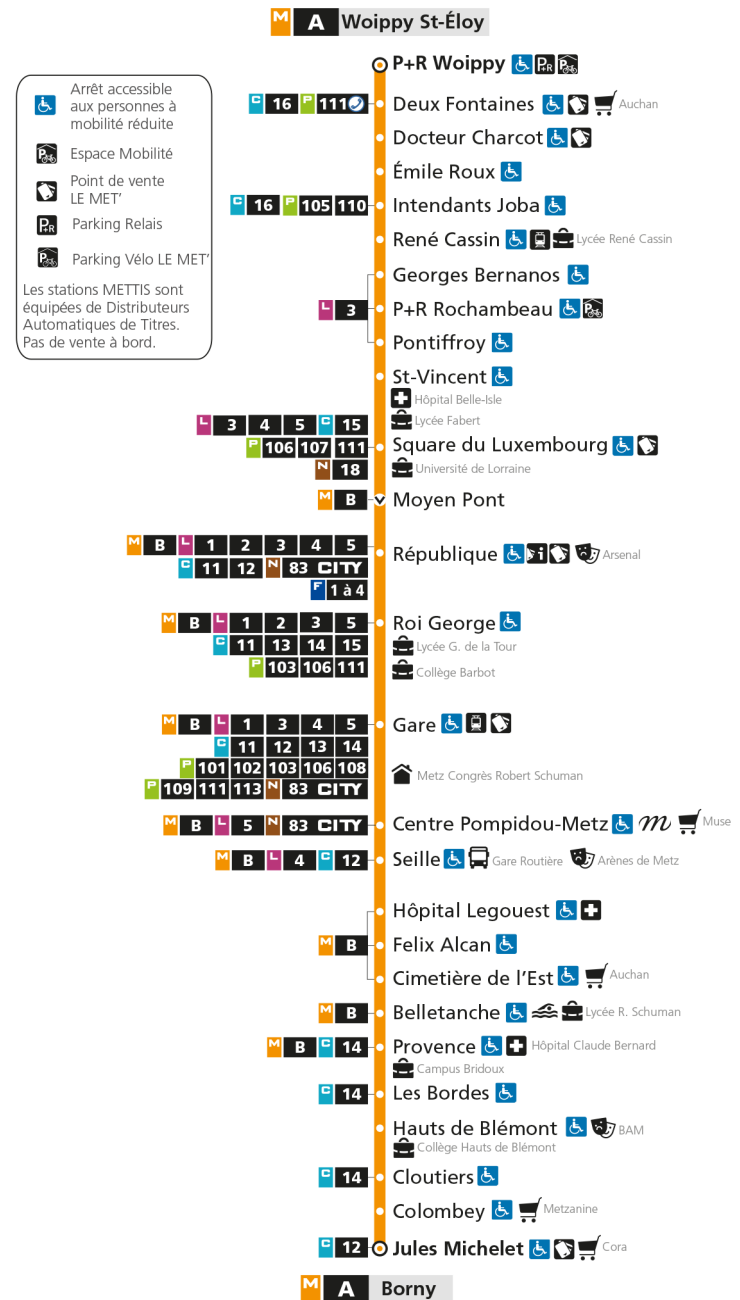

M**A****BORN Y**

arrêt LES BORDES

**Horaires valables du 31 Août 2020 au 04 Juillet 2021**

Lundi à vendredi

Samedi

Dimanche et jours fériés

4h		4h		4h	
5h	30	5h	31	5h	
6h	04 34 49	6h	03 32	6h	
7h	04 17 28 36 45 56	7h	01 31 51	7h	
8h	05 16 25 35 45 54	8h	11 31 51	8h	28 58
9h	04 13 23 33 43 53	9h	11 31 47	9h	28 58
10h	03 13 23 33 43 53	10h	02 17 32 47	10h	28 58
11h	03 13 23 33 43 53	11h	02 17 32 47	11h	28 58
12h	03 13 23 33 43 53	12h	02 17 32 47	12h	28 58
13h	03 13 23 33 43 53	13h	02 17 32 43 53	13h	28 58
14h	03 13 23 33 43 53	14h	04 14 25 35 46 56	14h	28 58
15h	03 13 23 33 43 54	15h	07 17 28 38 49 59	15h	28 58
16h	04 14 24 34 45 55	16h	10 20 31 41 52	16h	28 58
17h	05 15 26 36 45 56	17h	02 13 23 34 44 55	17h	28 58
18h	06 16 26 35 45 55	18h	05 16 26 37 47 58	18h	28 58
19h	06 16 26 35 44 53	19h	08 19 29 40 50	19h	28 58
20h	04 18 33 49	20h	02 15 31 46	20h	28 58
21h	03 19 39	21h	01 17 36 57	21h	29 59
22h	03 27 57	22h	26 56	22h	29 59
23h	27 57	23h	26 56	23h	29 58
00h	27	00h	26	00h	27