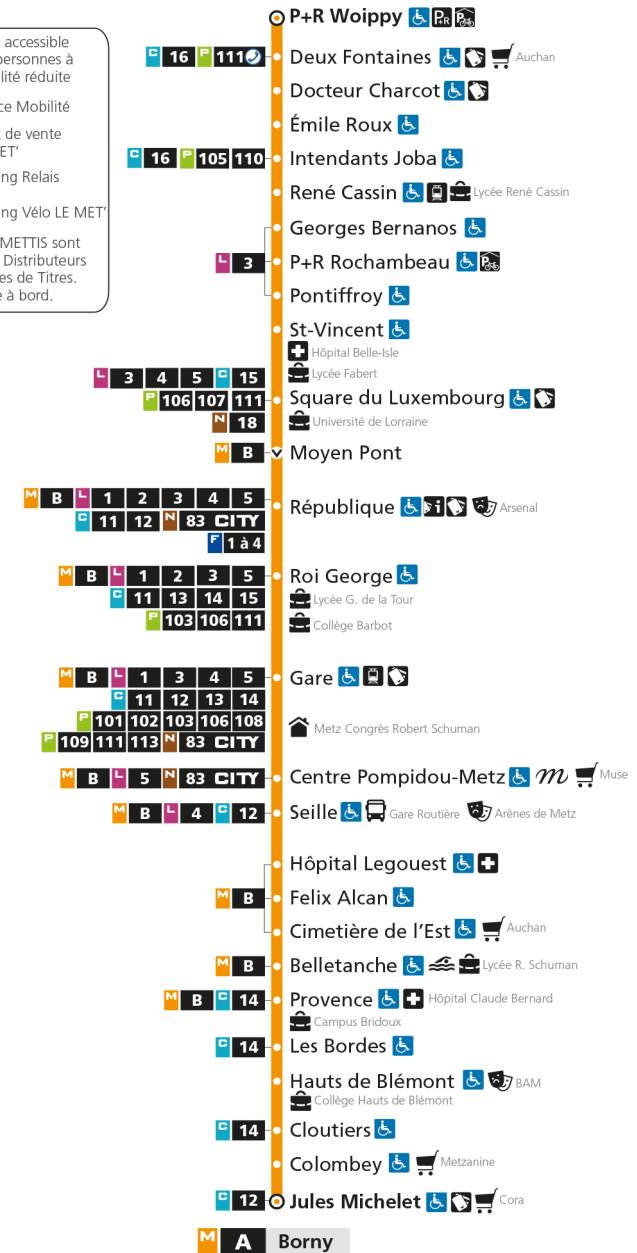

M

A

WOIPPY ST-ELOY

arrêt COLOMBEY

Horaires valables du 31 Août 2020 au 04 Juillet 2021

Lundi à vendredi

Samedi

Dimanche et jours fériés

4h		4h		4h	
5h	23	5h	35	5h	
6h	02 16 29 41 51	6h	05 35	6h	
7h	01 09 17 30 39 49	7h	05 25 45	7h	
8h	00 11 21 31 41 51	8h	05 25 45	8h	11 41
9h	01 11 21 31 41 51	9h	04 20 35 50	9h	11 41
10h	01 11 21 31 41 51	10h	05 20 35 50	10h	11 41
11h	01 11 21 31 41 51	11h	05 20 35 50	11h	11 41
12h	01 11 21 31 41 51	12h	05 19 34 49	12h	11 41
13h	01 11 21 31 41 51	13h	04 15 25 36 46 57	13h	11 41
14h	01 11 21 31 41 51	14h	07 18 28 39 49	14h	11 41
15h	01 11 21 31 41 51	15h	00 10 21 31 42 52	15h	11 41
16h	01 11 20 30 40 50	16h	03 13 24 34 45 55	16h	11 41
17h	00 09 20 30 38 50	17h	06 16 27 37 48 58	17h	11 41
18h	00 11 21 31 40 52	18h	09 19 30 40 52	18h	11 41
19h	02 12 22 33 47	19h	01 12 24 35 49	19h	11 42
20h	02 17 33 52	20h	05 20 36 53	20h	12 42
21h	15 40	21h	14 39	21h	12 42
22h	10 40	22h	10 40	22h	12 42
23h	10 40	23h	10 40	23h	12 42
00h	10	00h	10	00h	10

M A Woippy St-Éloy

1. Arrêt accessible aux personnes à mobilité réduite
   - Espace Mobilité
   - Point de vente LE MET'
   - Parking Relais
   - Parking Vélo LE MET'
2. Les stations METTIS sont équipées de Distributeurs Automatiques de Titres. Pas de vente à bord.