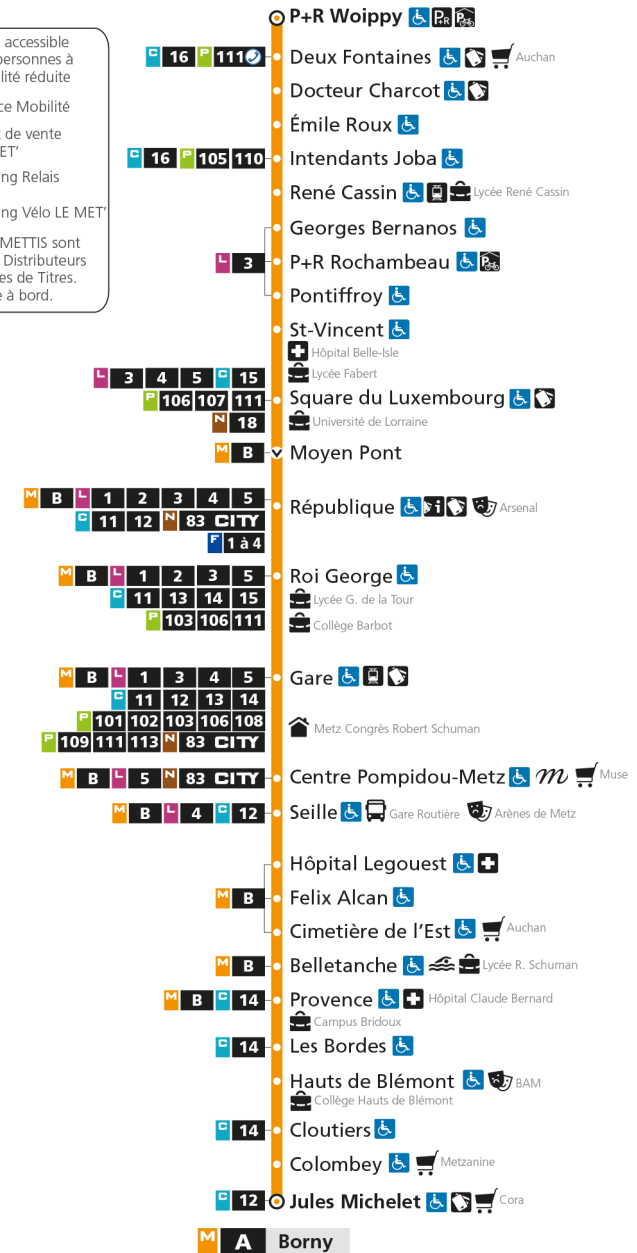

M

A

WOIPPY ST-ELOY

arrêt PROVENCE

Horaires valables du 31 Août 2020 au 04 Juillet 2021

Lundi à vendredi

Samedi

Dimanche et jours fériés

4h		4h		4h	
5h	28	5h	40	5h	
6h	07 21 34 46 55	6h	10 40	6h	
7h	05 15 22 35 44 54	7h	10 30 50	7h	
8h	05 16 26 36 46 56	8h	10 30 50	8h	16 46
9h	06 16 26 36 46 56	9h	09 25 40 55	9h	16 46
10h	06 16 26 36 46 56	10h	10 25 40 55	10h	16 46
11h	06 16 26 36 46 56	11h	10 25 40 55	11h	16 46
12h	06 16 26 36 46 56	12h	10 24 39 54	12h	16 46
13h	06 16 26 36 46 56	13h	09 20 30 41 51	13h	16 46
14h	06 16 26 36 46 56	14h	02 12 23 33 44 54	14h	16 46
15h	06 16 26 36 47 57	15h	05 15 26 36 47 57	15h	16 46
16h	07 17 26 36 45 55	16h	08 18 29 39 50	16h	16 46
17h	05 14 25 35 43 56	17h	00 11 21 32 42 53	17h	16 46
18h	06 16 26 36 45 57	18h	03 14 24 35 45 57	18h	16 46
19h	07 17 27 38 52	19h	06 17 29 40 54	19h	16 47
20h	07 22 38 57	20h	10 25 41 58	20h	17 47
21h	20 45	21h	19 44	21h	17 47
22h	15 45	22h	15 45	22h	17 47
23h	15 45	23h	15 45	23h	17 47
00h	15	00h	15	00h	15

M A Woippy St-Éloy

1. Arrêt accessible aux personnes à mobilité réduite
   - Espace Mobilité
   - Point de vente LE MET'
   - Parking Relais
   - Parking Vélo LE MET'
2. Les stations METTIS sont équipées de Distributeurs Automatiques de Titres. Pas de vente à bord.

Retrouvez tous les horaires du réseau LE MET' sur lemet.fr