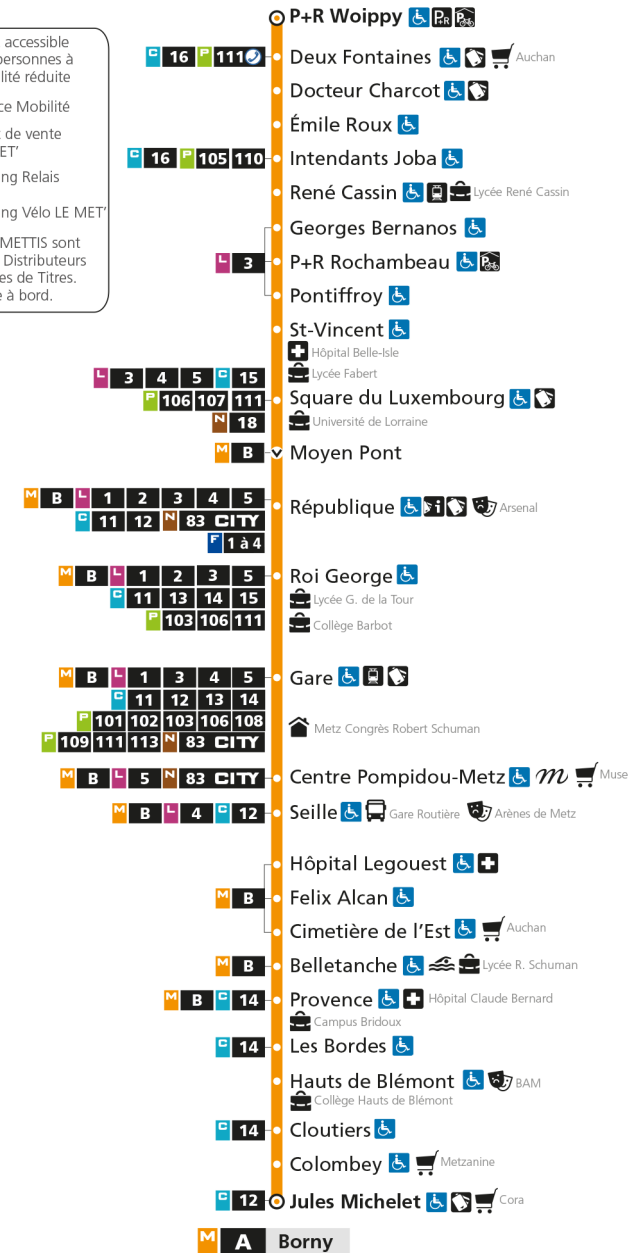

M

A

WOIPPY ST-ELOY

arrêt JULES MICHELET

Horaires valables du 31 Août 2020 au 04 Juillet 2021

Lundi à vendredi

Samedi

Dimanche et jours fériés

4h		4h		4h	
5h	22	5h	34	5h	
6h	01 15 28 40 50	6h	04 34	6h	
7h	00 08 16 29 38 48 59	7h	04 24 44	7h	
8h	10 20 30 40 50	8h	04 24 44	8h	10 40
9h	00 10 20 30 40 50	9h	03 19 34 49	9h	10 40
10h	00 10 20 30 40 50	10h	04 19 34 49	10h	10 40
11h	00 10 20 30 40 50	11h	04 19 34 49	11h	10 40
12h	00 10 20 30 40 50	12h	04 18 33 48	12h	10 40
13h	00 10 20 30 40 50	13h	03 14 24 35 45 56	13h	10 40
14h	00 10 20 30 40 50	14h	06 17 27 38 48 59	14h	10 40
15h	00 10 20 30 40 50	15h	09 20 30 41 51	15h	10 40
16h	00 10 19 29 39 49 59	16h	02 12 23 33 44 54	16h	10 40
17h	08 19 29 37 49 59	17h	05 15 26 36 47 57	17h	10 40
18h	10 20 30 39 51	18h	08 18 29 39 51	18h	10 40
19h	01 11 21 32 46	19h	00 11 23 34 48	19h	10 41
20h	01 16 32 51	20h	04 19 35 52	20h	11 41
21h	14 39	21h	13 38	21h	11 41
22h	09 39	22h	09 39	22h	11 41
23h	09 39	23h	09 39	23h	11 41
00h	09	00h	09	00h	09

M A Woippy St-Éloy

Arrêt accessible aux personnes à mobilité réduite
Espace Mobilité
Point de vente LE MET'
Parking Relais
Parking Vélo LE MET'

Les stations METTIS sont équipées de Distributeurs Automatiques de Titres. Pas de vente à bord.

Retrouvez tous les horaires du réseau LE MET' sur lemet.fr