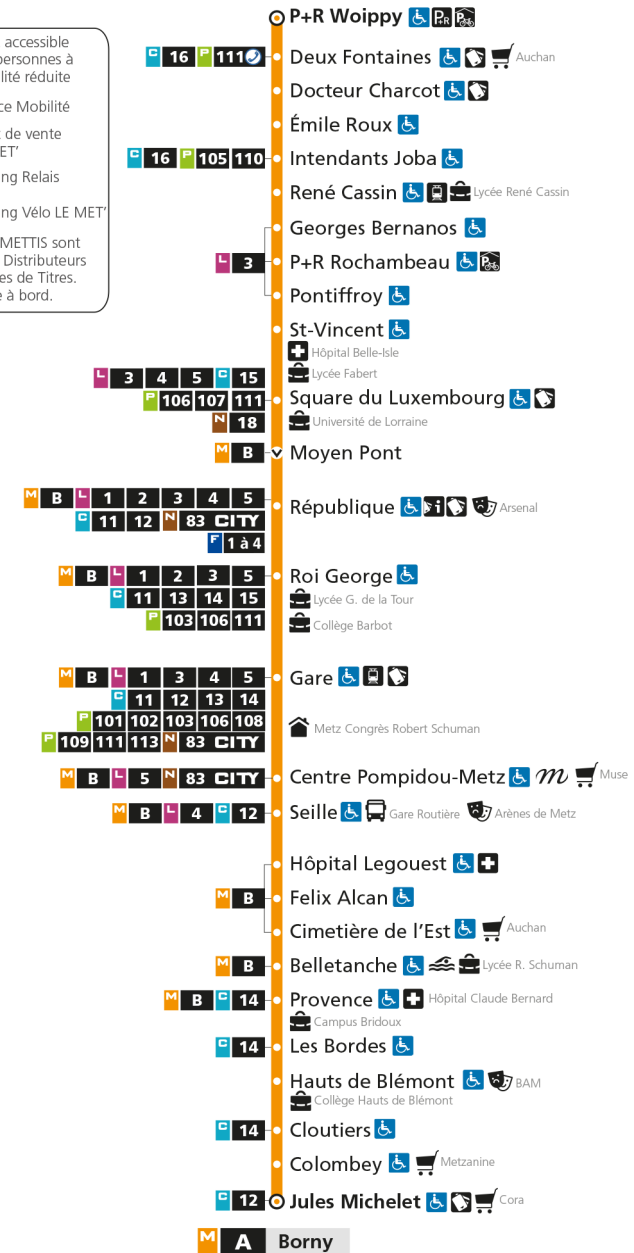

M

A

WOIPPY ST-ELOY

arrêt P+R ROCHAMBEAU

Horaires valables du 31 Août 2020 au 04 Juillet 2021

Lundi à vendredi

Samedi

Dimanche et jours fériés

4h		4h
5h	48	5h
6h	27 41 54	6h 00 30
7h	06 16 26 37 45 58	7h 00 30 50
8h	07 15 26 37 47 57	8h 10 30 50
9h	07 17 27 37 47 57	9h 10 29 45
10h	07 17 27 37 47 57	10h 00 15 30 45
11h	07 17 27 37 47 57	11h 00 15 30 45
12h	07 17 27 37 47 57	12h 00 15 30 44 59
13h	07 17 27 37 47 57	13h 14 29 40 50
14h	07 17 27 37 47 57	14h 01 11 22 32 43 53
15h	07 17 27 37 47 58	15h 04 14 25 35 46 56
16h	09 19 29 39 48 58	16h 07 17 28 38 49 59
17h	08 19 29 38 48 58	17h 10 20 31 41 52
18h	06 18 28 38 47 57	18h 02 13 23 34 44 55
19h	06 18 27 37 47 58	19h 05 17 26 37 49
20h	12 27 41 57	20h 00 13 29 44
21h	16 39	21h 00 17 38
22h	04 34	22h 02 33
23h	04 34	23h 03 33
00h	04 33	00h 03 33

M A Woippy St-Éloy

Arrêt accessible aux personnes à mobilité réduite
Espace Mobilité
Point de vente LE MET'
Parking Relais
Parking Vélo LE MET'

Les stations METTIS sont équipées de Distributeurs Automatiques de Titres. Pas de vente à bord.