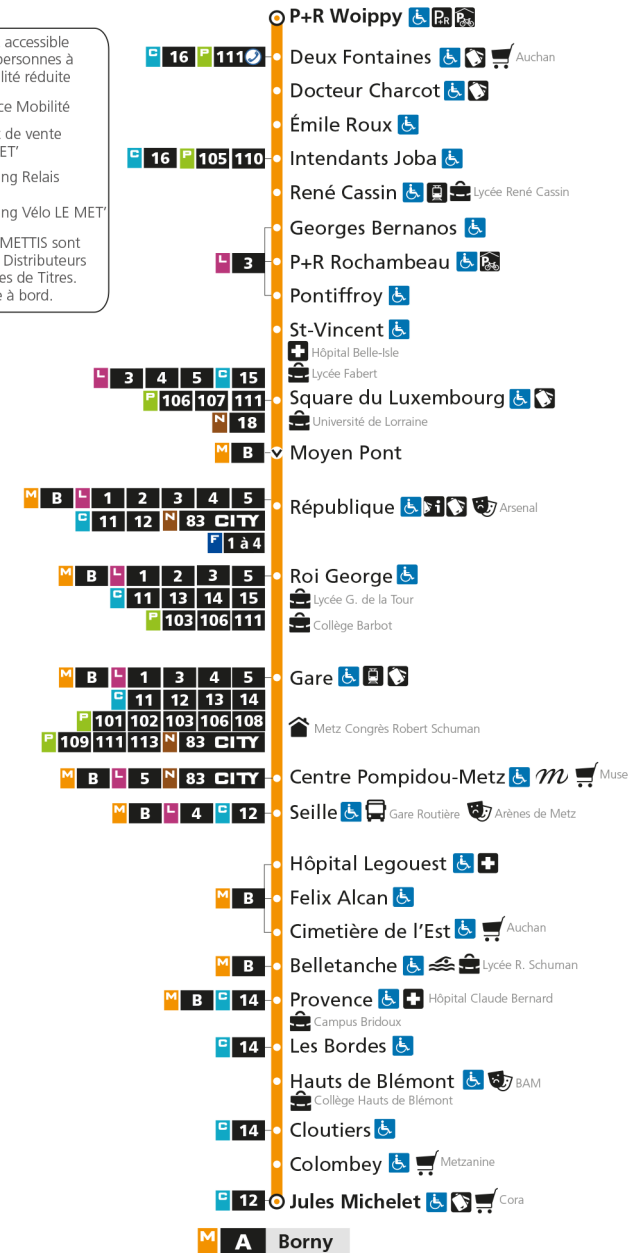

M

A

BORN

arrêt **FELIX ALCAN**

Horaires valables du 31 Août 2020 au 04 Juillet 2021

Lundi à vendredi

Samedi

Dimanche et jours fériés

4h		4h		4h	
5h	25 59	5h	26 58	5h	
6h	29 44 59	6h	27 56	6h	
7h	11 22 30 39 50 59	7h	26 46	7h	
8h	11 20 30 40 49 59	8h	06 26 46	8h	24 54
9h	08 18 28 38 48 58	9h	06 26 42 57	9h	24 54
10h	08 18 28 38 48 58	10h	12 27 42 57	10h	24 54
11h	08 18 28 38 48 58	11h	12 27 42 57	11h	24 54
12h	08 18 28 38 48 58	12h	12 27 42 57	12h	24 54
13h	08 18 28 38 48 58	13h	12 27 38 48 59	13h	24 54
14h	08 18 28 38 48 58	14h	09 20 30 41 51	14h	24 54
15h	08 18 28 38 48 58	15h	02 12 23 33 44 54	15h	24 54
16h	08 19 29 40 50	16h	05 15 26 36 47 57	16h	24 54
17h	00 10 21 31 40 51	17h	08 18 29 39 50	17h	24 54
18h	01 11 21 30 40 50	18h	00 11 21 32 42 53	18h	24 54
19h	01 10 20 29 39 48 59	19h	03 14 24 35 45 57	19h	24 54
20h	13 28 44 58	20h	10 26 41 56	20h	24 54
21h	14 34 58	21h	12 32 53	21h	25 55
22h	22 52	22h	22 52	22h	25 55
23h	22 52	23h	22 52	23h	25 54
00h	22	00h	22	00h	23

M A Woippy St-Éloy

1. Arrêt accessible aux personnes à mobilité réduite
   - Espace Mobilité
   - Point de vente LE MET'
   - Parking Relais
   - Parking Vélo LE MET'
2. Les stations METTIS sont équipées de Distributeurs Automatiques de Titres. Pas de vente à bord.