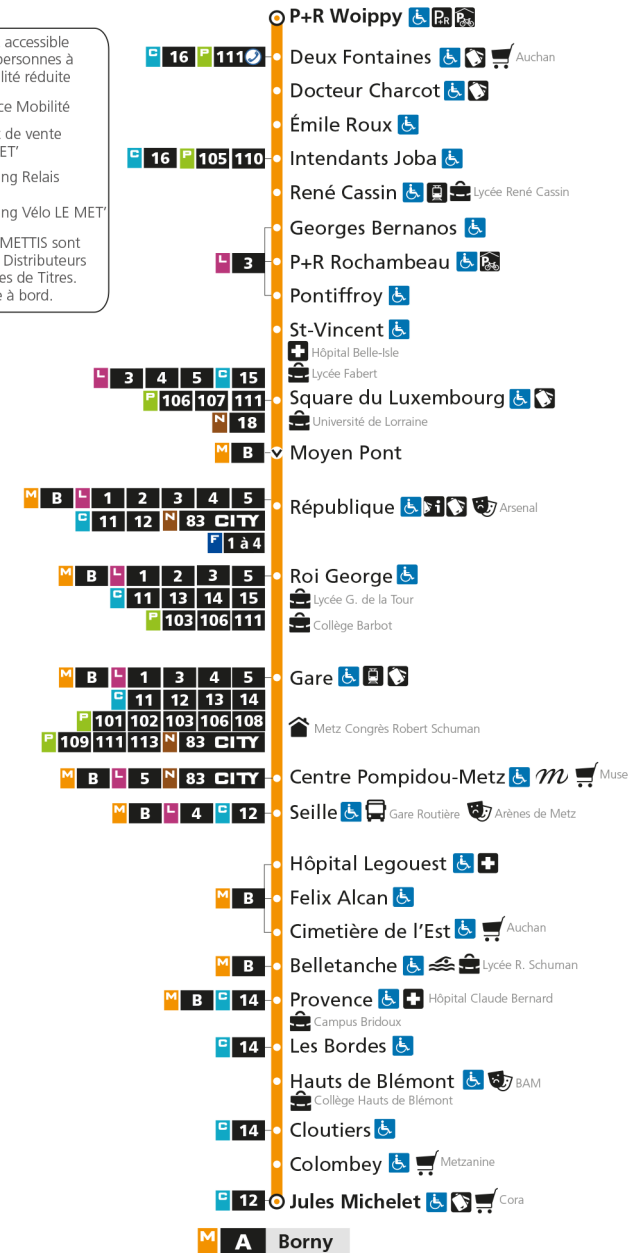

M

A

BORNY

arrêt **SQUARE DU LUXEMBOURG**

Horaires valables du 31 Août 2020 au 04 Juillet 2021

Lundi à vendredi

Samedi

Dimanche et jours fériés

4h		4h		4h	
5h	13 47	5h	13 45	5h	
6h	17 32 47 59	6h	14 43	6h	
7h	09 17 25 35 44 56	7h	13 33 53	7h	
8h	06 16 26 35 45 55	8h	13 33 53	8h	11 41
9h	05 15 25 35 45 55	9h	13 29 44 59	9h	11 41
10h	05 15 25 35 45 55	10h	14 29 44 59	10h	11 41
11h	05 15 25 35 45 55	11h	14 29 44 59	11h	11 41
12h	05 15 25 35 45 55	12h	14 29 44 59	12h	11 41
13h	05 15 25 35 45 55	13h	14 25 35 46 56	13h	11 41
14h	05 15 25 35 45 55	14h	07 17 28 38 49 59	14h	11 41
15h	05 15 25 35 45 55	15h	10 20 31 41 52	15h	11 41
16h	05 15 26 36 46 56	16h	02 13 23 34 44 55	16h	11 41
17h	07 17 26 37 47 57	17h	05 16 26 37 47 58	17h	11 41
18h	07 16 26 36 47 57	18h	08 19 29 40 50	18h	11 41
19h	07 16 26 35 47	19h	01 11 22 33 45 58	19h	11 41
20h	01 16 32 46	20h	14 30 45	20h	11 41
21h	02 22 46	21h	01 20 41	21h	12 43
22h	10 40	22h	10 40	22h	13 43
23h	10 40	23h	10 40	23h	13 42
00h	10	00h	10	00h	11

M A Woippy St-Éloy

1. Arrêt accessible aux personnes à mobilité réduite
   - Espace Mobilité
   - Point de vente LE MET'
   - Parking Relais
   - Parking Vélo LE MET'
2. Les stations METTIS sont équipées de Distributeurs Automatiques de Titres. Pas de vente à bord.