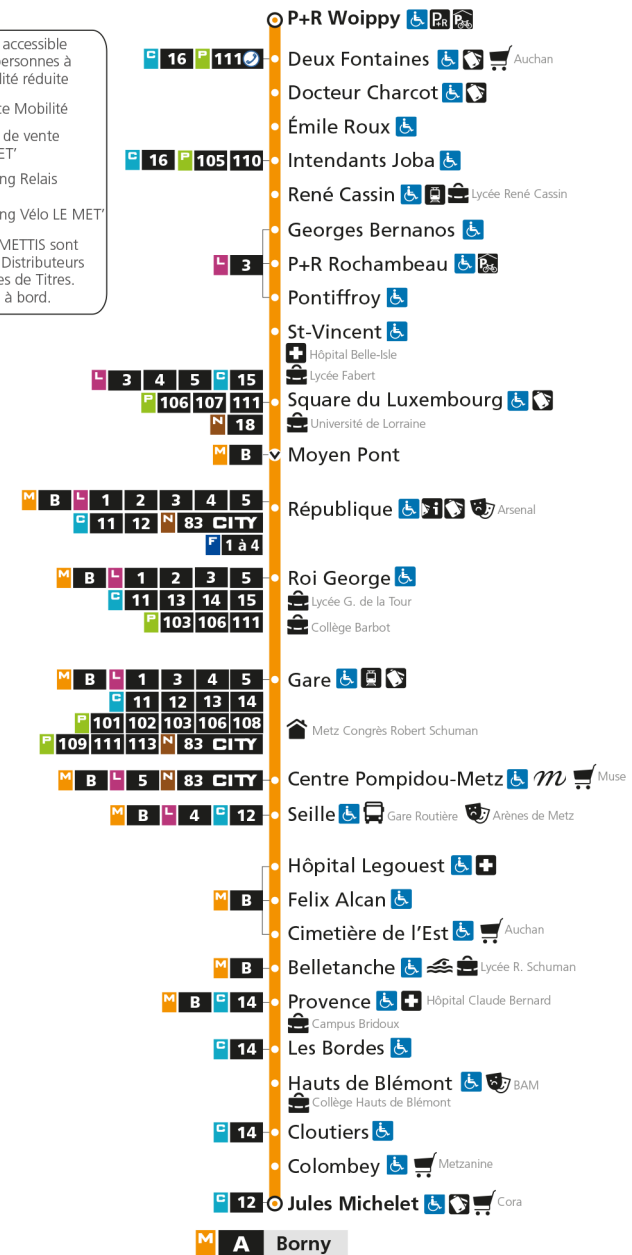

M

A

WOIPPY ST-ELOY

arrêt **GEORGES BERNANOS**

Horaires valables du 31 Août 2020 au 04 Juillet 2021

Lundi à vendredi

Samedi

Dimanche et jours fériés

4h		4h		4h	
5h	49	5h		5h	
6h	28 42 55	6h	01 31	6h	
7h	07 17 27 38 46 59	7h	01 31 51	7h	
8h	08 16 27 38 48 58	8h	11 31 51	8h	37
9h	08 18 28 38 48 58	9h	11 30 46	9h	07 37
10h	08 18 28 38 48 58	10h	01 16 31 46	10h	07 37
11h	08 18 28 38 48 58	11h	01 16 31 46	11h	07 37
12h	08 18 28 38 48 58	12h	01 16 31 45	12h	07 37
13h	08 18 28 38 48 58	13h	00 15 30 41 51	13h	07 37
14h	08 18 28 38 48 58	14h	02 12 23 33 44 54	14h	07 37
15h	08 18 28 38 48 59	15h	05 15 26 36 47 57	15h	07 37
16h	10 20 30 40 49 59	16h	08 18 29 39 50	16h	07 37
17h	09 20 30 39 49 59	17h	00 11 21 32 42 53	17h	07 37
18h	07 19 29 39 48 58	18h	03 14 24 35 45 56	18h	07 37
19h	07 19 28 38 48 59	19h	06 18 27 38 50	19h	07 37
20h	13 28 42 58	20h	01 14 30 45	20h	07 37
21h	17 40	21h	01 18 39	21h	07 36
22h	05 35	22h	03 34	22h	06 36
23h	05 35	23h	04 34	23h	06 36
00h	05 34	00h	04 34	00h	06 34

M A Woippy St-Éloy

Arrêt accessible aux personnes à mobilité réduite
Espace Mobilité
Point de vente LE MET'
Parking Relais
Parking Vélo LE MET'

Les stations METTIS sont équipées de Distributeurs Automatiques de Titres. Pas de vente à bord.