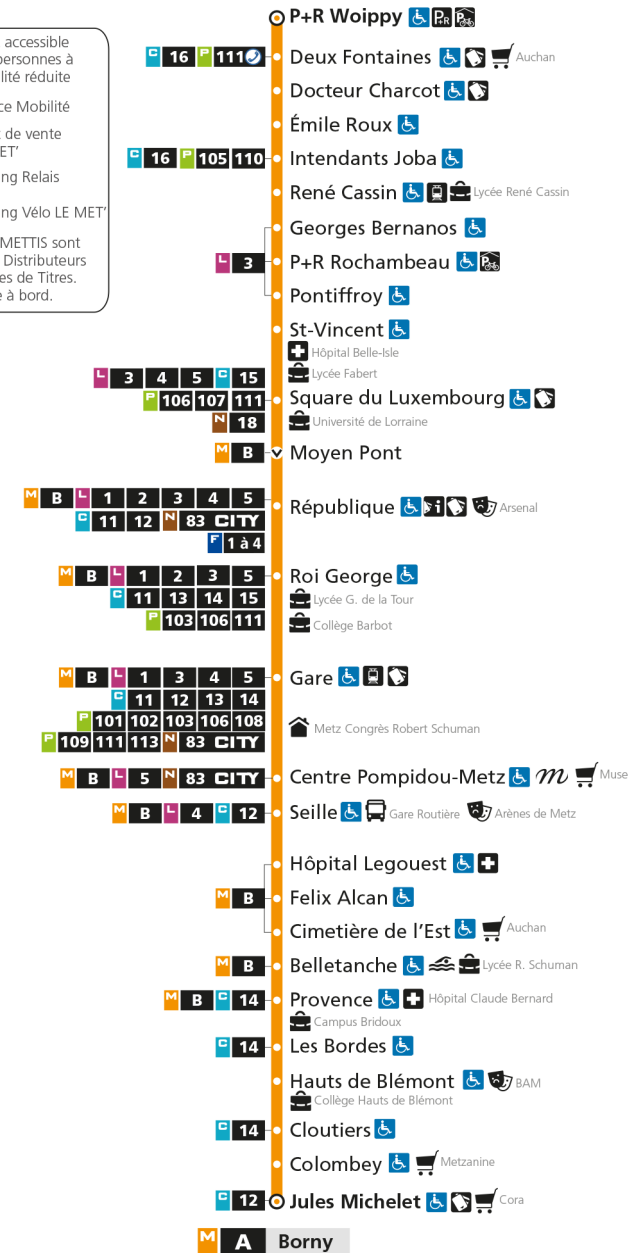

M

A

BORN Y

arrêt RENE CASSIN

Horaires valables du 31 Août 2020 au 04 Juillet 2021

Lundi à vendredi

Samedi

Dimanche et jours fériés

4h	4h	4h
5h 06 40	5h 07 39	5h
6h 10 25 40 52	6h 08 37	6h
7h 02 10 17 28 37 49 59	7h 07 27 47	7h
8h 09 19 28 38 48 58	8h 07 27 47	8h 06 36
9h 08 18 28 38 48 58	9h 07 23 38 53	9h 06 36
10h 08 18 28 38 48 58	10h 08 23 38 53	10h 06 36
11h 08 18 28 38 48 58	11h 08 23 38 53	11h 06 36
12h 08 18 28 38 48 58	12h 08 23 38 53	12h 06 36
13h 08 18 28 38 48 58	13h 08 19 29 40 50	13h 06 36
14h 08 18 28 38 48 58	14h 01 11 22 32 43 53	14h 06 36
15h 08 18 28 38 48 58	15h 04 14 25 35 46 56	15h 06 36
16h 08 19 29 39 49 59	16h 07 17 28 38 49 59	16h 06 36
17h 09 18 30 40 50	17h 10 20 31 41 52	17h 06 36
18h 00 09 19 29 40 50	18h 02 13 23 34 44 55	18h 06 36
19h 00 09 19 28 40 54	19h 05 16 27 39 52	19h 06 36
20h 09 25 39 55	20h 08 24 39 55	20h 06 36
21h 15 39	21h 14 35	21h 07 38
22h 03 33	22h 04 34	22h 08 38
23h 03 33	23h 04 34	23h 08 37
00h 03	00h 04	00h 06

M A Woippy St-Éloy

1. Arrêt accessible aux personnes à mobilité réduite
   - Espace Mobilité
   - Point de vente LE MET'
   - Parking Relais
   - Parking Vélo LE MET'
2. Les stations METTIS sont équipées de Distributeurs Automatiques de Titres. Pas de vente à bord.