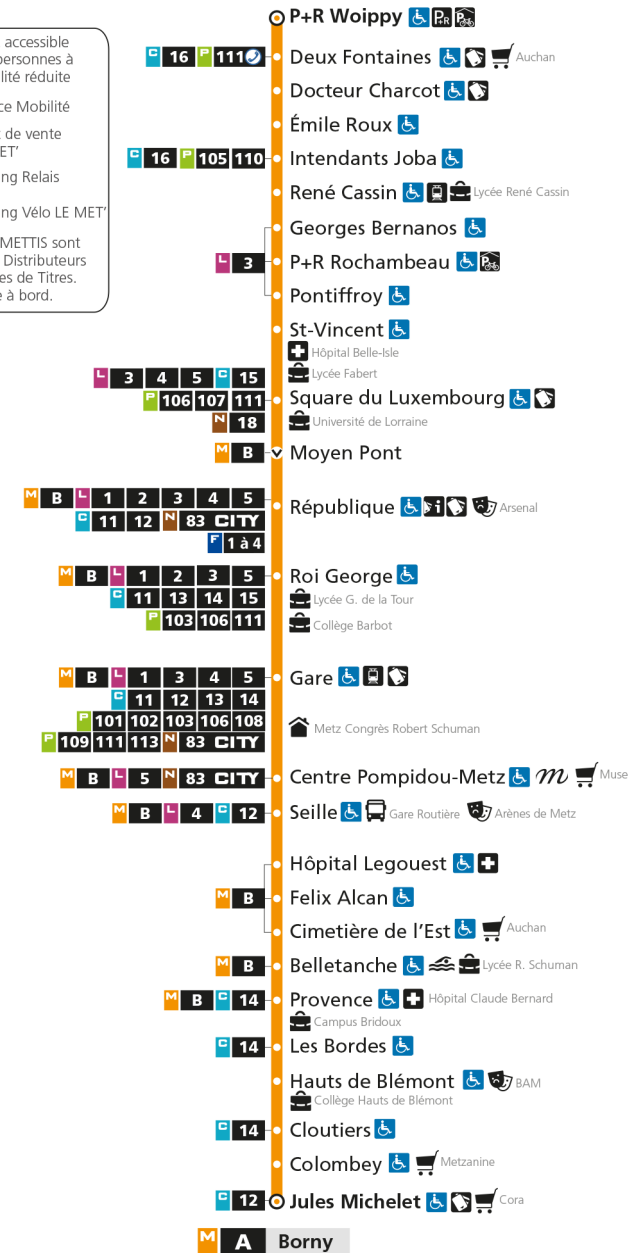

M

A

BORN

arrêt **ST-VINCENT**

Horaires valables du 31 Août 2020 au 04 Juillet 2021

Lundi à vendredi

Samedi

Dimanche et jours fériés

4h		4h		4h	
5h	12 46	5h	12 44	5h	
6h	16 31 46 58	6h	13 42	6h	
7h	08 16 24 34 43 55	7h	12 32 52	7h	
8h	05 15 25 34 44 54	8h	12 32 52	8h	11 41
9h	04 14 24 34 44 54	9h	12 28 43 58	9h	11 41
10h	04 14 24 34 44 54	10h	13 28 43 58	10h	11 41
11h	04 14 24 34 44 54	11h	13 28 43 58	11h	11 41
12h	04 14 24 34 44 54	12h	13 28 43 58	12h	11 41
13h	04 14 24 34 44 54	13h	13 24 34 45 55	13h	11 41
14h	04 14 24 34 44 54	14h	06 16 27 37 48 58	14h	11 41
15h	04 14 24 34 44 54	15h	09 19 30 40 51	15h	11 41
16h	04 14 25 35 45 55	16h	01 12 22 33 43 54	16h	11 41
17h	06 16 25 36 46 56	17h	04 15 25 36 46 57	17h	11 41
18h	06 15 25 35 46 56	18h	07 18 28 39 49	18h	11 41
19h	06 15 25 34 46	19h	00 10 21 32 44 57	19h	11 41
20h	00 15 31 45	20h	13 29 44	20h	11 41
21h	01 21 45	21h	00 19 40	21h	12 42
22h	09 39	22h	09 39	22h	12 42
23h	09 39	23h	09 39	23h	12 41
00h	09	00h	09	00h	10

M A Woippy St-Éloy

Arrêt accessible aux personnes à mobilité réduite
Espace Mobilité
Point de vente LE MET'
Parking Relais
Parking Vélo LE MET'

Les stations METTIS sont équipées de Distributeurs Automatiques de Titres. Pas de vente à bord.