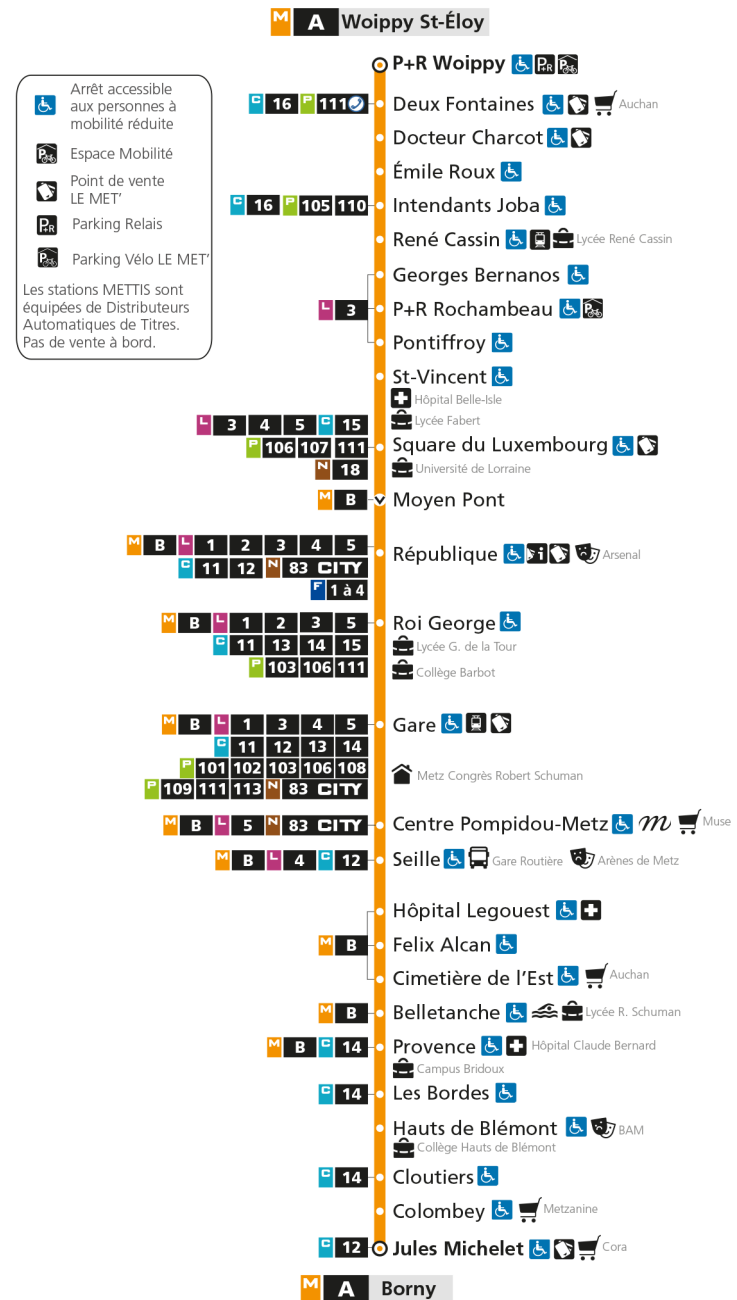

M**A****BORN Y**

arrêt RENE CASSIN

**Horaires valables du 31 Août 2020 au 04 Juillet 2021**

Lundi à vendredi

Samedi

Dimanche et jours fériés

4h	4h	4h
5h 06 40	5h 07 39	5h
6h 10 25 40 52	6h 08 37	6h
7h 02 10 17 28 37 49 59	7h 07 27 47	7h
8h 09 19 28 38 48 58	8h 07 27 47	8h 06 36
9h 08 18 28 38 48 58	9h 07 23 38 53	9h 06 36
10h 08 18 28 38 48 58	10h 08 23 38 53	10h 06 36
11h 08 18 28 38 48 58	11h 08 23 38 53	11h 06 36
12h 08 18 28 38 48 58	12h 08 23 38 53	12h 06 36
13h 08 18 28 38 48 58	13h 08 19 29 40 50	13h 06 36
14h 08 18 28 38 48 58	14h 01 11 22 32 43 53	14h 06 36
15h 08 18 28 38 48 58	15h 04 14 25 35 46 56	15h 06 36
16h 08 19 29 39 49 59	16h 07 17 28 38 49 59	16h 06 36
17h 09 18 30 40 50	17h 10 20 31 41 52	17h 06 36
18h 00 09 19 29 40 50	18h 02 13 23 34 44 55	18h 06 36
19h 00 09 19 28 40 54	19h 05 16 27 39 52	19h 06 36
20h 09 25 39 55	20h 08 24 39 55	20h 06 36
21h 15 39	21h 14 35	21h 07 38
22h 03 33	22h 04 34	22h 08 38
23h 03 33	23h 04 34	23h 08 37
00h 03	00h 04	00h 06