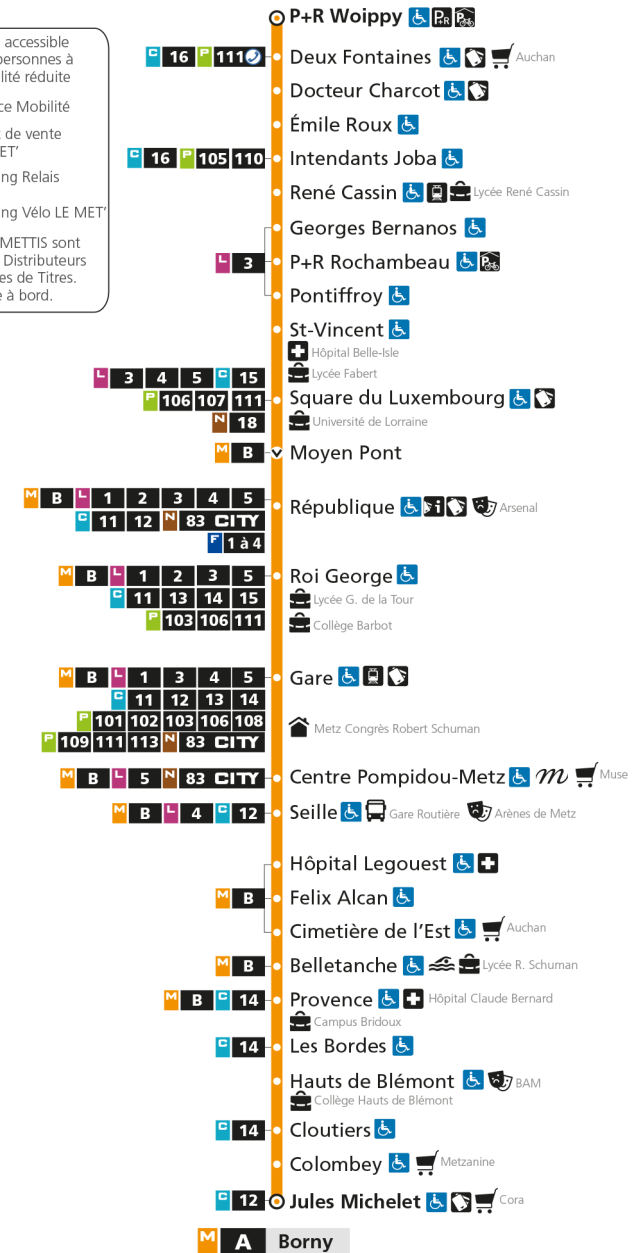

M

A

WOIPPY ST-ELOY

arrêt RENE CASSIN

Horaires valables du 31 Août 2020 au 04 Juillet 2021

Lundi à vendredi

Samedi

Dimanche et jours fériés

4h		4h		4h	
5h	50	5h		5h	
6h	29 43 56	6h	02 32	6h	
7h	08 18 28 39 47	7h	02 32 52	7h	
8h	00 09 17 28 39 49 59	8h	12 32 52	8h	38
9h	09 19 29 39 49 59	9h	12 31 47	9h	08 38
10h	09 19 29 39 49 59	10h	02 17 32 47	10h	08 38
11h	09 19 29 39 49 59	11h	02 17 32 47	11h	08 38
12h	09 19 29 39 49 59	12h	02 17 32 46	12h	08 38
13h	09 19 29 39 49 59	13h	01 16 31 42 52	13h	08 38
14h	09 19 29 39 49 59	14h	03 13 24 34 45 55	14h	08 38
15h	09 19 29 39 49	15h	06 16 27 37 48 58	15h	08 38
16h	00 11 21 31 41 50	16h	09 19 30 40 51	16h	08 38
17h	00 10 21 31 40 50	17h	01 12 22 33 43 54	17h	08 38
18h	00 08 20 30 40 49 59	18h	04 15 25 36 46 57	18h	08 38
19h	08 20 29 39 49	19h	07 19 28 39 51	19h	08 38
20h	00 14 29 43 59	20h	02 15 31 46	20h	08 38
21h	18 41	21h	02 19 40	21h	08 37
22h	06 36	22h	04 35	22h	07 37
23h	06 36	23h	05 35	23h	07 37
00h	06 35	00h	05 35	00h	07 35

M A Woippy St-Éloy

1. Arrêt accessible aux personnes à mobilité réduite
   - Espace Mobilité
   - Point de vente LE MET'
   - Parking Relais
   - Parking Vélo LE MET'
2. Les stations METTIS sont équipées de Distributeurs Automatiques de Titres. Pas de vente à bord.