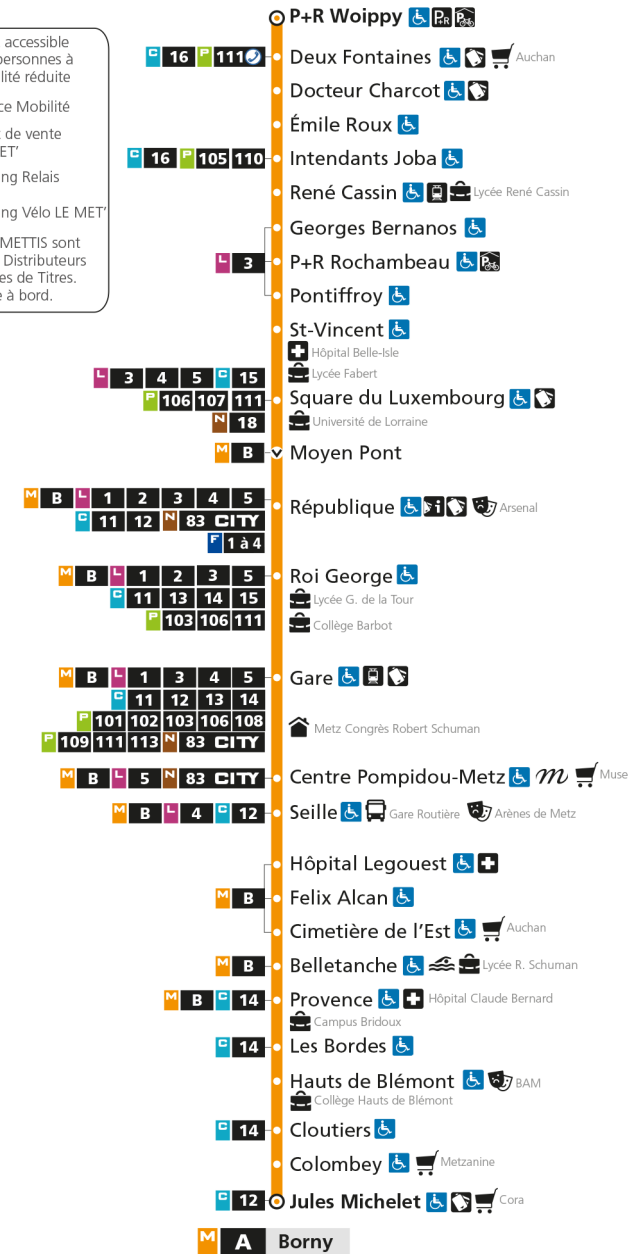

M A Woippy St-Éloy

- Arrêt accessible aux personnes à mobilité réduite
 - Espace Mobilité
 - Point de vente LE MET'
 - Parking Relais
 - Parking Vélo LE MET'
- Les stations METTIS sont équipées de Distributeurs Automatiques de Titres. Pas de vente à bord.