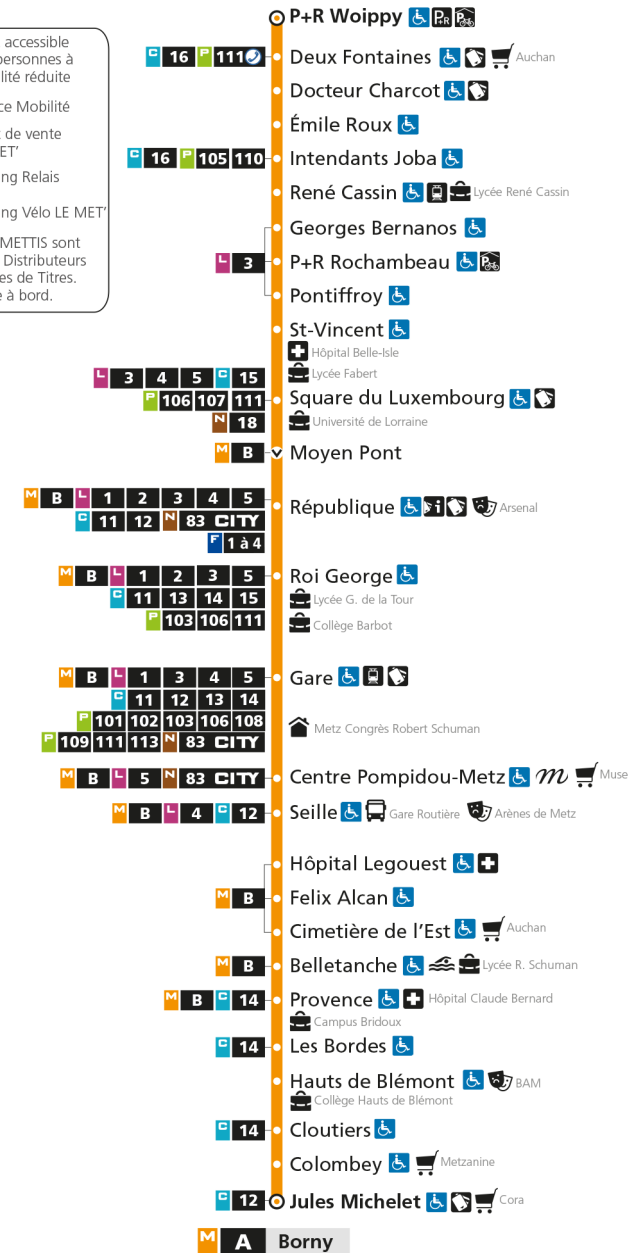

M

A

WOIPPY ST-ELOY

arrêt SQUARE DU LUXEMBOURG

Horaires valables du 31 Août 2020 au 04 Juillet 2021

Lundi à vendredi

Samedi

Dimanche et jours fériés

4h		4h		4h	
5h	43	5h	55	5h	
6h	22 36 49	6h	25 55	6h	
7h	01 11 21 32 40 53	7h	25 45	7h	
8h	02 10 21 32 42 52	8h	05 25 45	8h	31
9h	02 12 22 32 42 52	9h	05 24 40 55	9h	01 31
10h	02 12 22 32 42 52	10h	10 25 40 55	10h	01 31
11h	02 12 22 32 42 52	11h	10 25 40 55	11h	01 31
12h	02 12 22 32 42 52	12h	10 25 39 54	12h	01 31
13h	02 12 22 32 42 52	13h	09 24 35 45 56	13h	01 31
14h	02 12 22 32 42 52	14h	06 17 27 38 48 59	14h	01 31
15h	02 12 22 32 42 53	15h	09 20 30 41 51	15h	01 31
16h	04 14 24 34 43 53	16h	02 12 23 33 44 54	16h	01 31
17h	03 14 24 33 43 53	17h	05 15 26 36 47 57	17h	01 31
18h	01 13 23 33 42 52	18h	08 18 29 39 50	18h	01 31
19h	01 13 22 32 42 53	19h	00 12 21 32 44 55	19h	01 31
20h	07 22 37 53	20h	08 24 39 55	20h	01 31
21h	12 35	21h	12 33 58	21h	01 31
22h	00 30	22h	29 59	22h	01 31
23h	00 30	23h	29 59	23h	01 31
00h	00 28	00h	29	00h	01 29

M A Woippy St-Éloy

Arrêt accessible aux personnes à mobilité réduite
Espace Mobilité
Point de vente LE MET'
Parking Relais
Parking Vélo LE MET'

Les stations METTIS sont équipées de Distributeurs Automatiques de Titres. Pas de vente à bord.

Retrouvez tous les horaires du réseau LE MET' sur lemet.fr