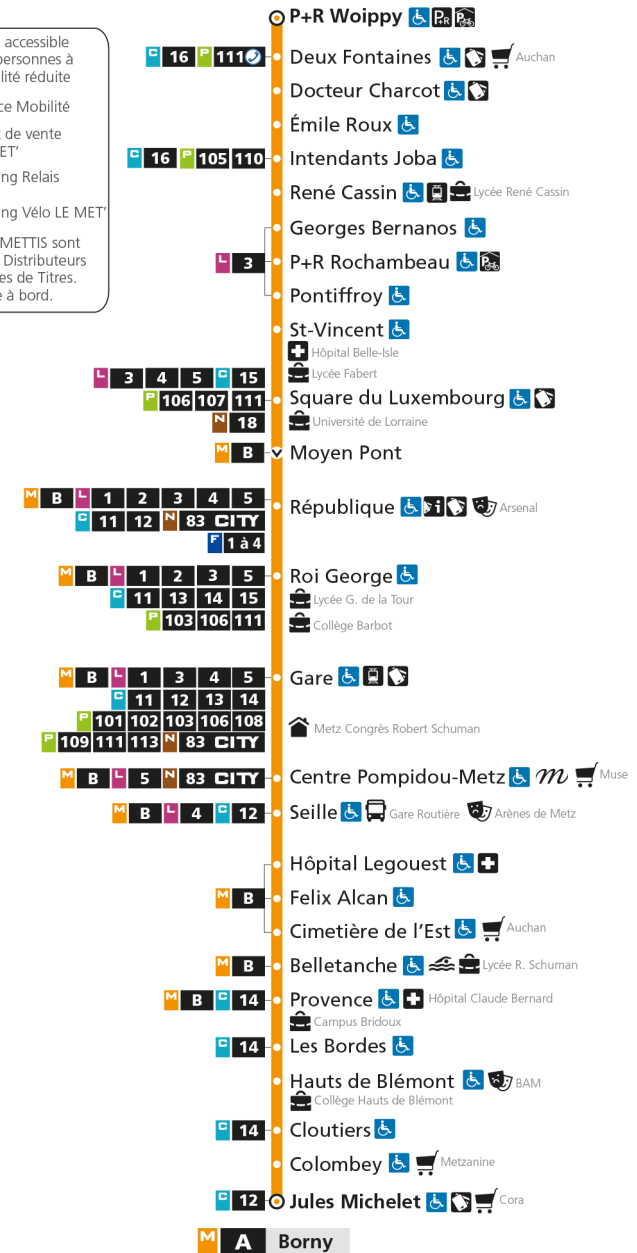

M**A****BORN Y**

arrêt P+R ROCHAMBEAU

**Horaires valables du 31 Août 2020 au 04 Juillet 2021**

Lundi à vendredi

Samedi

Dimanche et jours fériés

4h	4h	4h
5h 09 43	5h 10 42	5h
6h 13 28 43 55	6h 11 40	6h
7h 05 13 21 31 40 52	7h 10 30 50	7h
8h 02 12 22 31 41 51	8h 10 30 50	8h 09 39
9h 01 11 21 31 41 51	9h 10 26 41 56	9h 09 39
10h 01 11 21 31 41 51	10h 11 26 41 56	10h 09 39
11h 01 11 21 31 41 51	11h 11 26 41 56	11h 09 39
12h 01 11 21 31 41 51	12h 11 26 41 56	12h 09 39
13h 01 11 21 31 41 51	13h 11 22 32 43 53	13h 09 39
14h 01 11 21 31 41 51	14h 04 14 25 35 46 56	14h 09 39
15h 01 11 21 31 41 51	15h 07 17 28 38 49 59	15h 09 39
16h 01 11 22 32 42 52	16h 10 20 31 41 52	16h 09 39
17h 02 12 21 33 43 53	17h 02 13 23 34 44 55	17h 09 39
18h 03 12 22 32 43 53	18h 05 16 26 37 47 58	18h 09 39
19h 03 12 22 31 43 57	19h 08 19 30 42 55	19h 09 39
20h 12 28 42 58	20h 11 27 42 58	20h 09 39
21h 18 42	21h 17 38	21h 10 41
22h 06 36	22h 07 37	22h 11 41
23h 06 36	23h 07 37	23h 11 40
00h 06	00h 07	00h 09

M**A****BORN**

arrêt PONTIFFROY

**Horaires valables du 31 Août 2020 au 04 Juillet 2021**

Lundi à vendredi

Samedi

Dimanche et jours fériés

4h		4h		4h	
5h	10 44	5h	11 43	5h	
6h	14 29 44 56	6h	12 41	6h	
7h	06 14 22 32 41 53	7h	11 31 51	7h	
8h	03 13 23 32 42 52	8h	11 31 51	8h	10 40
9h	02 12 22 32 42 52	9h	11 27 42 57	9h	10 40
10h	02 12 22 32 42 52	10h	12 27 42 57	10h	10 40
11h	02 12 22 32 42 52	11h	12 27 42 57	11h	10 40
12h	02 12 22 32 42 52	12h	12 27 42 57	12h	10 40
13h	02 12 22 32 42 52	13h	12 23 33 44 54	13h	10 40
14h	02 12 22 32 42 52	14h	05 15 26 36 47 57	14h	10 40
15h	02 12 22 32 42 52	15h	08 18 29 39 50	15h	10 40
16h	02 12 23 33 43 53	16h	00 11 21 32 42 53	16h	10 40
17h	04 14 23 34 44 54	17h	03 14 24 35 45 56	17h	10 40
18h	04 13 23 33 44 54	18h	06 17 27 38 48 59	18h	10 40
19h	04 13 23 32 44 58	19h	09 20 31 43 56	19h	10 40
20h	13 29 43 59	20h	12 28 43 59	20h	10 40
21h	19 43	21h	18 39	21h	11 41
22h	07 37	22h	08 38	22h	11 41
23h	07 37	23h	08 38	23h	11 40
00h	07	00h	08	00h	09