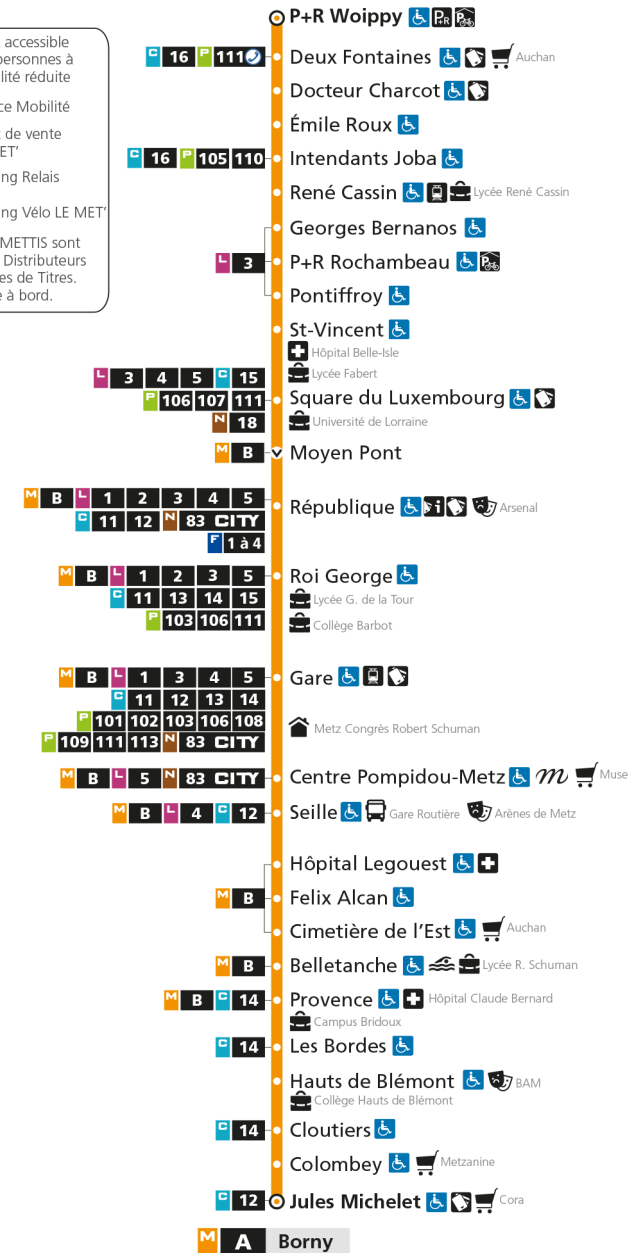

M

A

WOIPPY ST-ELOY

arrêt BELLETANCHE

Horaires valables du 31 Août 2020 au 04 Juillet 2021

Lundi à vendredi

Samedi

Dimanche et jours fériés

4h		4h		4h	
5h	29	5h	41	5h	
6h	08 22 35 47 56	6h	11 41	6h	
7h	06 16 23 36 45 55	7h	11 31 51	7h	
8h	06 17 27 37 47 57	8h	11 31 51	8h	17 47
9h	07 17 27 37 47 57	9h	10 26 41 56	9h	17 47
10h	07 17 27 37 47 57	10h	11 26 41 56	10h	17 47
11h	07 17 27 37 47 57	11h	11 26 41 56	11h	17 47
12h	07 17 27 37 47 57	12h	11 25 40 55	12h	17 47
13h	07 17 27 37 47 57	13h	10 21 31 42 52	13h	17 47
14h	07 17 27 37 47 57	14h	03 13 24 34 45 55	14h	17 47
15h	07 17 27 37 48 58	15h	06 16 27 37 48 58	15h	17 47
16h	08 18 27 37 46 56	16h	09 19 30 40 51	16h	17 47
17h	06 15 26 36 44 57	17h	01 12 22 33 43 54	17h	17 47
18h	07 17 27 37 46 58	18h	04 15 25 36 46 58	18h	17 47
19h	08 18 28 39 53	19h	07 18 30 41 55	19h	17 48
20h	08 23 39 58	20h	11 26 42 59	20h	18 48
21h	21 46	21h	20 45	21h	18 48
22h	16 46	22h	16 46	22h	18 48
23h	16 46	23h	16 46	23h	18 48
00h	16	00h	16	00h	16

M A Woippy St-Éloy

1. Arrêt accessible aux personnes à mobilité réduite
   - Espace Mobilité
   - Point de vente LE MET'
   - Parking Relais
   - Parking Vélo LE MET'
2. Les stations METTIS sont équipées de Distributeurs Automatiques de Titres. Pas de vente à bord.