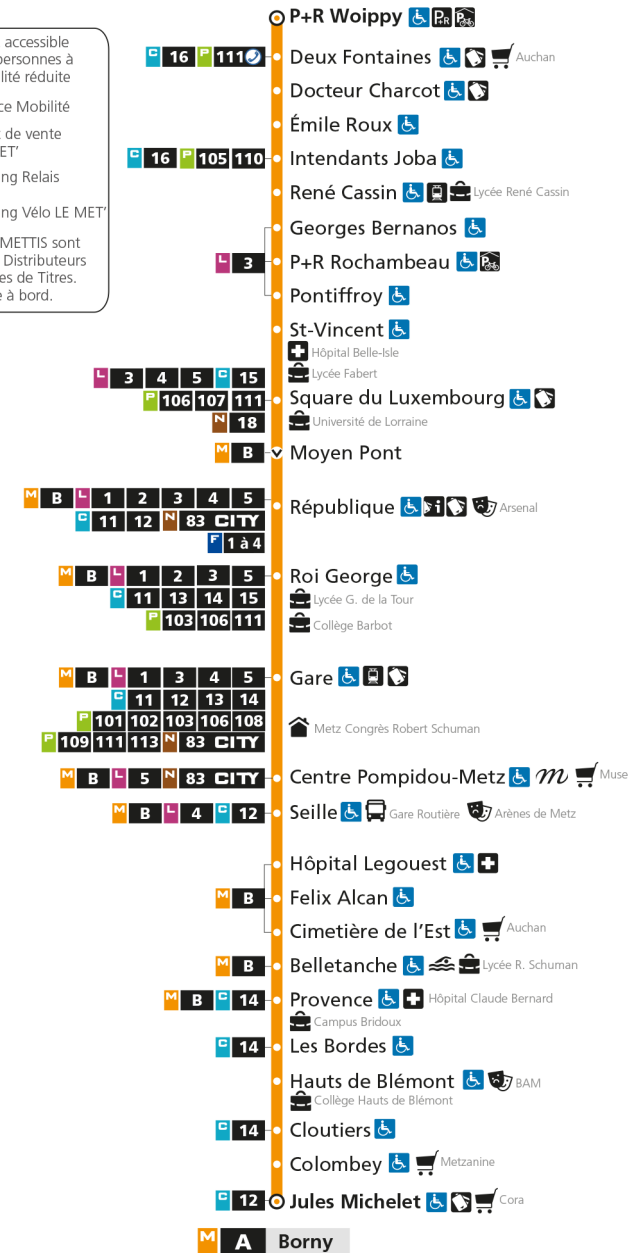

M

A

BORN

arrêt GARE

Horaires valables du 31 Août 2020 au 04 Juillet 2021

Lundi à vendredi

Samedi

Dimanche et jours fériés

4h	4h	4h
5h 20 54	5h 21 53	5h
6h 24 39 54	6h 22 51	6h
7h 06 17 25 34 44 53	7h 21 41	7h
8h 05 15 25 35 44 54	8h 01 21 41	8h 17 47
9h 03 13 23 33 43 53	9h 01 21 37 52	9h 17 47
10h 03 13 23 33 43 53	10h 07 22 37 52	10h 17 47
11h 03 13 23 33 43 53	11h 07 22 37 52	11h 17 47
12h 03 13 23 33 43 53	12h 07 22 37 52	12h 17 47
13h 03 13 23 33 43 53	13h 07 22 33 43 54	13h 17 47
14h 03 13 23 33 43 53	14h 04 15 25 36 46 57	14h 17 47
15h 03 13 23 33 43 53	15h 07 18 28 39 49	15h 17 47
16h 03 14 24 35 45 55	16h 00 10 21 31 42 52	16h 17 47
17h 05 16 26 35 46 56	17h 03 13 24 34 45 55	17h 17 47
18h 06 16 25 35 45 56	18h 06 16 27 37 48 58	18h 17 47
19h 05 15 24 34 43 54	19h 09 19 30 40 52	19h 17 47
20h 08 23 39 53	20h 05 21 36 51	20h 17 47
21h 09 29 53	21h 07 27 48	21h 18 48
22h 17 47	22h 17 47	22h 18 48
23h 17 47	23h 17 47	23h 18 47
00h 17	00h 17	00h 16

M A Woippy St-Éloy

Arrêt accessible aux personnes à mobilité réduite
Espace Mobilité
Point de vente LE MET'
Parking Relais
Parking Vélo LE MET'

Les stations METTIS sont équipées de Distributeurs Automatiques de Titres. Pas de vente à bord.