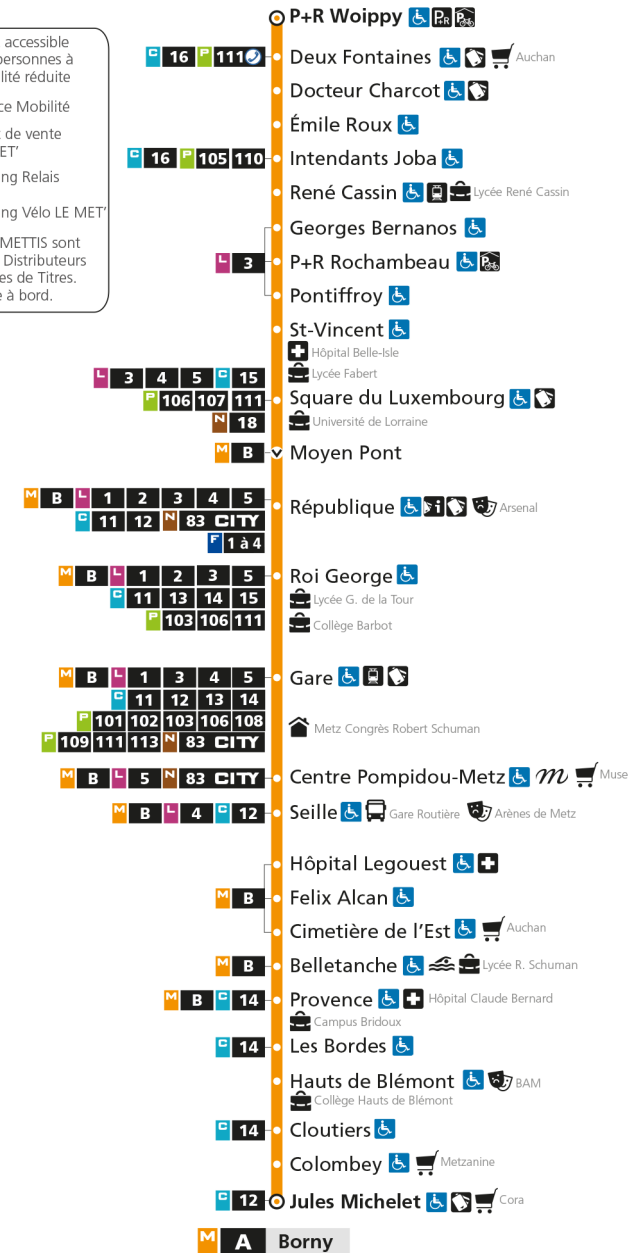

M

A

WOIPPY ST-ELOY

arrêt PONTIFFROY

Horaires valables du 31 Août 2020 au 04 Juillet 2021

Lundi à vendredi

Samedi

Dimanche et jours fériés

4h		4h		4h	
5h	46	5h	58	5h	
6h	25 39 52	6h	28 58	6h	
7h	04 14 24 35 43 56	7h	28 48	7h	
8h	05 13 24 35 45 55	8h	08 28 48	8h	34
9h	05 15 25 35 45 55	9h	08 27 43 58	9h	04 34
10h	05 15 25 35 45 55	10h	13 28 43 58	10h	04 34
11h	05 15 25 35 45 55	11h	13 28 43 58	11h	04 34
12h	05 15 25 35 45 55	12h	13 28 42 57	12h	04 34
13h	05 15 25 35 45 55	13h	12 27 38 48 59	13h	04 34
14h	05 15 25 35 45 55	14h	09 20 30 41 51	14h	04 34
15h	05 15 25 35 45 56	15h	02 12 23 33 44 54	15h	04 34
16h	07 17 27 37 46 56	16h	05 15 26 36 47 57	16h	04 34
17h	06 17 27 36 46 56	17h	08 18 29 39 50	17h	04 34
18h	04 16 26 36 45 55	18h	00 11 21 32 42 53	18h	04 34
19h	04 16 25 35 45 56	19h	03 15 24 35 47 58	19h	04 34
20h	10 25 39 55	20h	11 27 42 58	20h	04 34
21h	14 37	21h	15 36	21h	04 33
22h	02 32	22h	00 31	22h	03 33
23h	02 32	23h	01 31	23h	03 33
00h	02 31	00h	01 31	00h	03 31

M A Woippy St-Éloy

Arrêt accessible aux personnes à mobilité réduite
Espace Mobilité
Point de vente LE MET'
Parking Relais
Parking Vélo LE MET'

Les stations METTIS sont équipées de Distributeurs Automatiques de Titres. Pas de vente à bord.