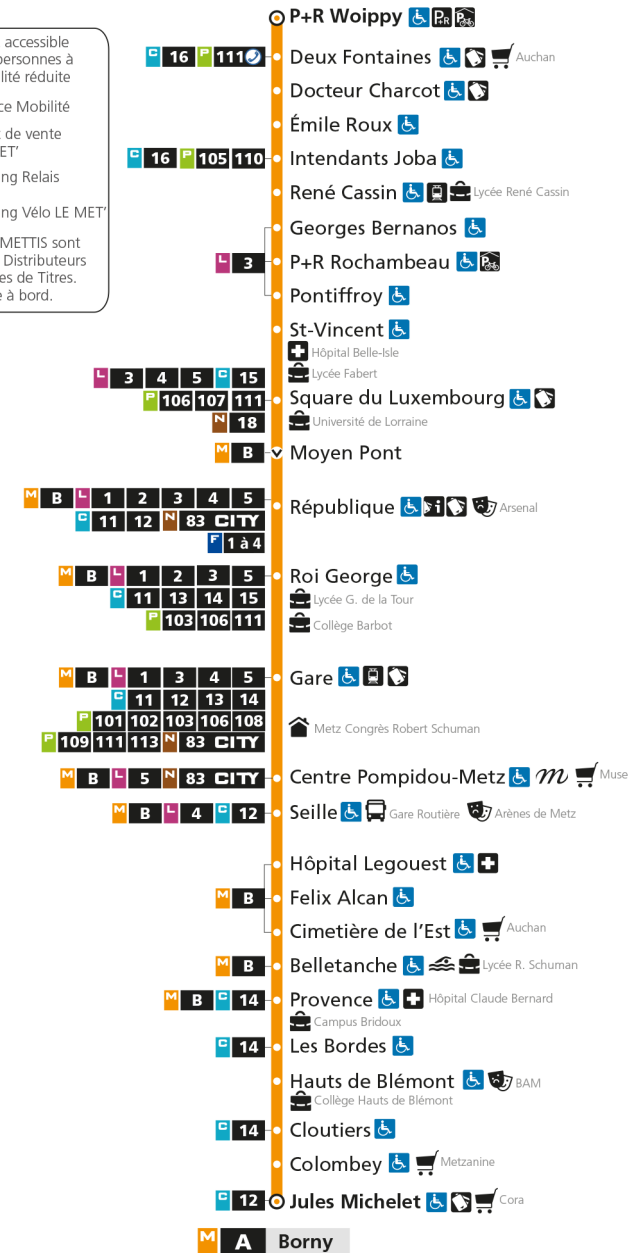

M

A

BORN

arrêt CIMETIERE DE L'EST

Horaires valables du 31 Août 2020 au 04 Juillet 2021

Lundi à vendredi

Samedi

Dimanche et jours fériés

4h		4h		4h	
5h	26	5h	27 59	5h	
6h	00 30 45	6h	28 57	6h	
7h	00 12 23 31 40 52	7h	27 47	7h	
8h	01 12 21 31 41 50	8h	07 27 47	8h	25 55
9h	00 09 19 29 39 49 59	9h	07 27 43 58	9h	25 55
10h	09 19 29 39 49 59	10h	13 28 43 58	10h	25 55
11h	09 19 29 39 49 59	11h	13 28 43 58	11h	25 55
12h	09 19 29 39 49 59	12h	13 28 43 58	12h	25 55
13h	09 19 29 39 49 59	13h	13 28 39 49	13h	25 55
14h	09 19 29 39 49 59	14h	00 10 21 31 42 52	14h	25 55
15h	09 19 29 39 49 59	15h	03 13 24 34 45 55	15h	25 55
16h	09 20 30 41 51	16h	06 16 27 37 48 58	16h	25 55
17h	01 11 22 32 41 52	17h	09 19 30 40 51	17h	25 55
18h	02 12 22 31 41 51	18h	01 12 22 33 43 54	18h	25 55
19h	02 11 21 30 40 49	19h	04 15 25 36 46 58	19h	25 55
20h	00 14 29 45 59	20h	11 27 42 57	20h	25 55
21h	15 35 59	21h	13 33 54	21h	26 56
22h	23 53	22h	23 53	22h	26 56
23h	23 53	23h	23 53	23h	26 55
00h	23	00h	23	00h	24

M A Woippy St-Éloy

1. Arrêt accessible aux personnes à mobilité réduite
   - Espace Mobilité
   - Point de vente LE MET'
   - Parking Relais
   - Parking Vélo LE MET'
2. Les stations METTIS sont équipées de Distributeurs Automatiques de Titres. Pas de vente à bord.