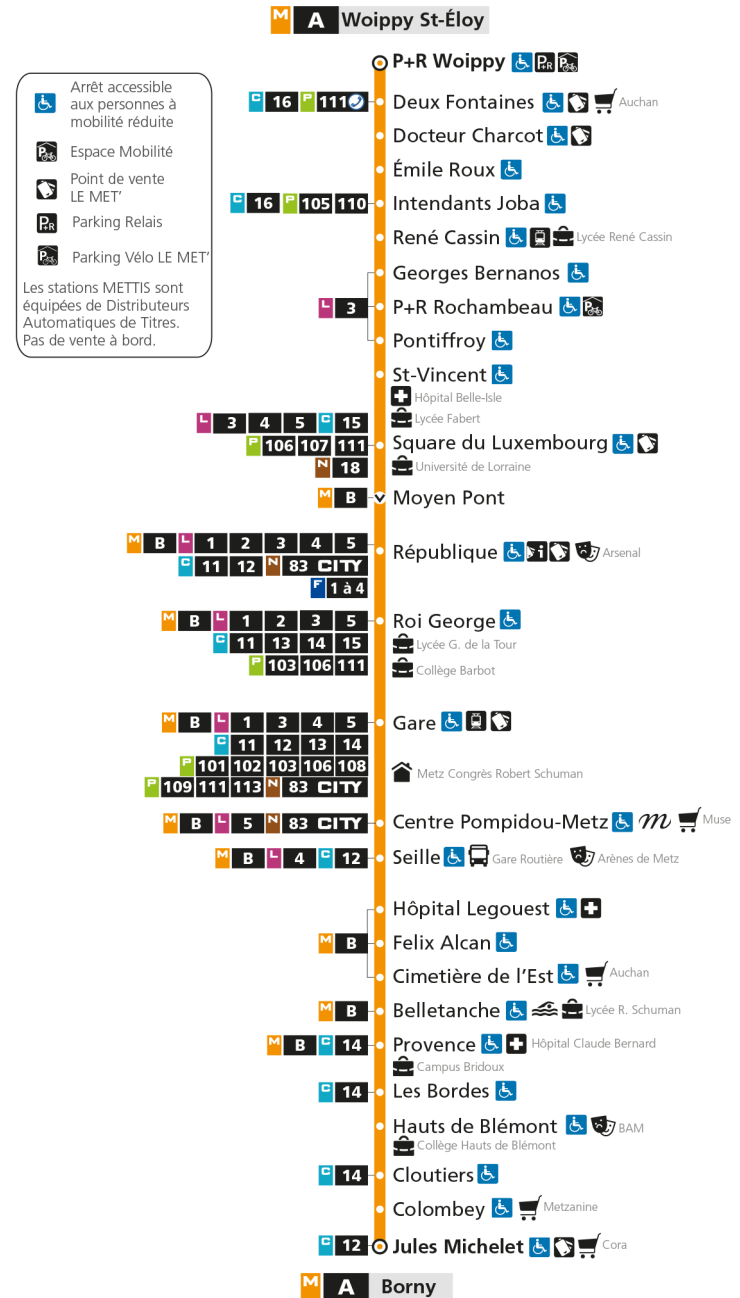

M

A

WOIPPY ST-ELOY

arrêt DOCTEUR CHARCOT

Horaires valables du 31 Août 2020 au 04 Juillet 2021

Lundi à vendredi

Samedi

Dimanche et jours fériés

4h		4h		4h	
5h	56	5h		5h	
6h	35 49	6h	08 38	6h	
7h	02 14 25 35 46 54	7h	08 38 58	7h	
8h	07 16 24 35 46 56	8h	18 38 58	8h	44
9h	06 16 25 35 45 55	9h	18 37 53	9h	14 44
10h	05 15 25 35 45 55	10h	08 23 38 53	10h	14 44
11h	05 15 25 35 45 55	11h	08 23 38 53	11h	14 44
12h	05 15 25 35 45 55	12h	08 23 38 52	12h	14 44
13h	05 15 25 35 45 55	13h	07 22 37 48 58	13h	14 44
14h	05 15 25 35 45 55	14h	09 19 30 40 51	14h	14 44
15h	05 15 25 35 45 55	15h	01 12 22 33 43 54	15h	14 44
16h	06 17 27 37 47 56	16h	04 15 25 36 46 57	16h	14 44
17h	06 16 27 37 47 56	17h	07 18 28 39 49	17h	14 44
18h	06 14 26 36 46 54	18h	00 10 21 31 42 52	18h	14 44
19h	04 13 25 35 44 54	19h	03 13 25 34 45 57	19h	14 44
20h	05 19 34 48	20h	08 21 37 52	20h	14 44
21h	04 23 46	21h	08 25 46	21h	14 43
22h	11 41	22h	10 41	22h	13 43
23h	11 41	23h	11 41	23h	13 43
00h	11 41	00h	11 41	00h	13 41

Retrouvez tous les horaires du réseau LE MET' sur lemet.fr