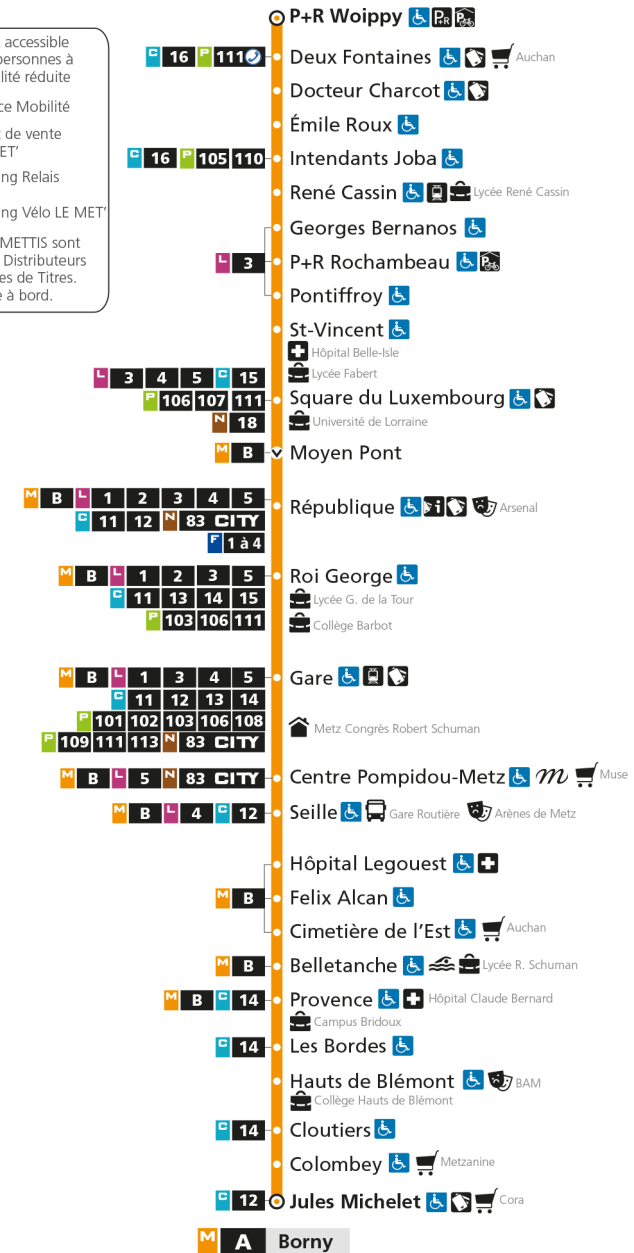

M

A

BORN

arrêt **SEILLE**

Horaires valables du 31 Août 2020 au 04 Juillet 2021

Lundi à vendredi

Samedi

Dimanche et jours fériés

4h		4h		4h	
5h	22 56	5h	23 55	5h	
6h	26 41 56	6h	24 53	6h	
7h	08 19 27 36 47 56	7h	23 43	7h	
8h	08 17 27 37 46 56	8h	03 23 43	8h	21 51
9h	05 15 25 35 45 55	9h	03 23 39 54	9h	21 51
10h	05 15 25 35 45 55	10h	09 24 39 54	10h	21 51
11h	05 15 25 35 45 55	11h	09 24 39 54	11h	21 51
12h	05 15 25 35 45 55	12h	09 24 39 54	12h	21 51
13h	05 15 25 35 45 55	13h	09 24 35 45 56	13h	21 51
14h	05 15 25 35 45 55	14h	06 17 27 38 48 59	14h	21 51
15h	05 15 25 35 45 55	15h	09 20 30 41 51	15h	21 51
16h	05 16 26 37 47 57	16h	02 12 23 33 44 54	16h	21 51
17h	07 18 28 37 48 58	17h	05 15 26 36 47 57	17h	21 51
18h	08 18 27 37 47 58	18h	08 18 29 39 50	18h	21 51
19h	07 17 26 36 45 56	19h	00 11 21 32 42 54	19h	21 51
20h	10 25 41 55	20h	07 23 38 53	20h	21 51
21h	11 31 55	21h	09 29 50	21h	22 52
22h	19 49	22h	19 49	22h	22 52
23h	19 49	23h	19 49	23h	22 51
00h	19	00h	19	00h	20

M A Woippy St-Éloy

Arrêt accessible aux personnes à mobilité réduite
Espace Mobilité
Point de vente LE MET'
Parking Relais
Parking Vélo LE MET'

Les stations METTIS sont équipées de Distributeurs Automatiques de Titres. Pas de vente à bord.