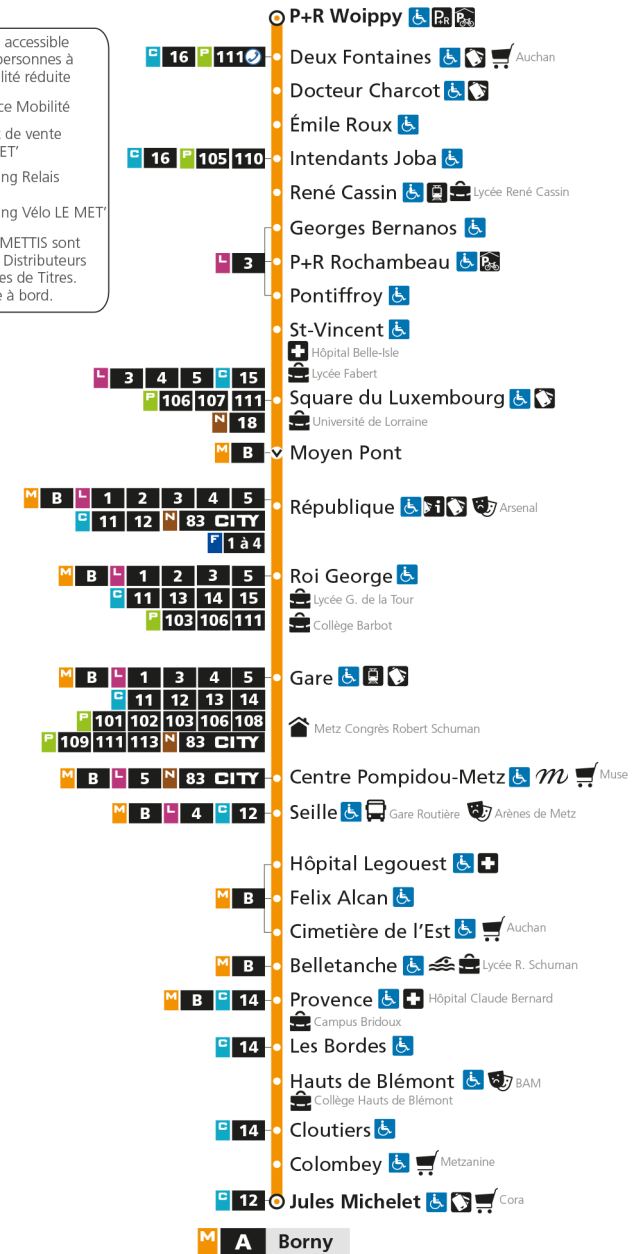

M

A

BORN

arrêt DEUX FONTAINES

Horaires valables du 31 Août 2020 au 04 Juillet 2021

Lundi à vendredi

Samedi

Dimanche et jours fériés

4h 59	4h	4h
5h 33	5h 00 32	5h
6h 03 18 33 45 55	6h 01 30	6h
7h 02 09 20 29 41 51	7h 00 20 40	7h 58
8h 01 11 20 30 40 50	8h 00 20 40	8h 28 58
9h 00 10 20 30 40 50	9h 00 16 31 46	9h 28 58
10h 00 10 20 30 40 50	10h 01 16 31 46	10h 28 58
11h 00 10 20 30 40 50	11h 01 16 31 46	11h 28 58
12h 00 10 20 30 40 50	12h 01 16 31 46	12h 28 58
13h 00 10 20 30 40 50	13h 01 12 22 33 43 54	13h 28 58
14h 00 10 20 30 40 50	14h 04 15 25 36 46 57	14h 28 58
15h 00 10 20 30 40 50	15h 07 18 28 39 49	15h 28 58
16h 00 11 21 31 41 51	16h 00 10 21 31 42 52	16h 28 58
17h 01 10 22 32 42 52	17h 03 13 24 34 45 55	17h 28 58
18h 01 12 22 34 44 54	18h 06 16 27 37 48 58	18h 28 58
19h 03 13 22 34 48	19h 09 20 32 45	19h 28 58
20h 03 19 33 49	20h 01 17 32 48	20h 28 59
21h 09 33 57	21h 07 28 57	21h 30
22h 27 57	22h 27 57	22h 00 30
23h 27 57	23h 27 57	23h 00 29 58
00h	00h	00h

M A Woippy St-Éloy

Arrêt accessible aux personnes à mobilité réduite
Espace Mobilité
Point de vente LE MET'
Parking Relais
Parking Vélo LE MET'

Les stations METTIS sont équipées de Distributeurs Automatiques de Titres. Pas de vente à bord.