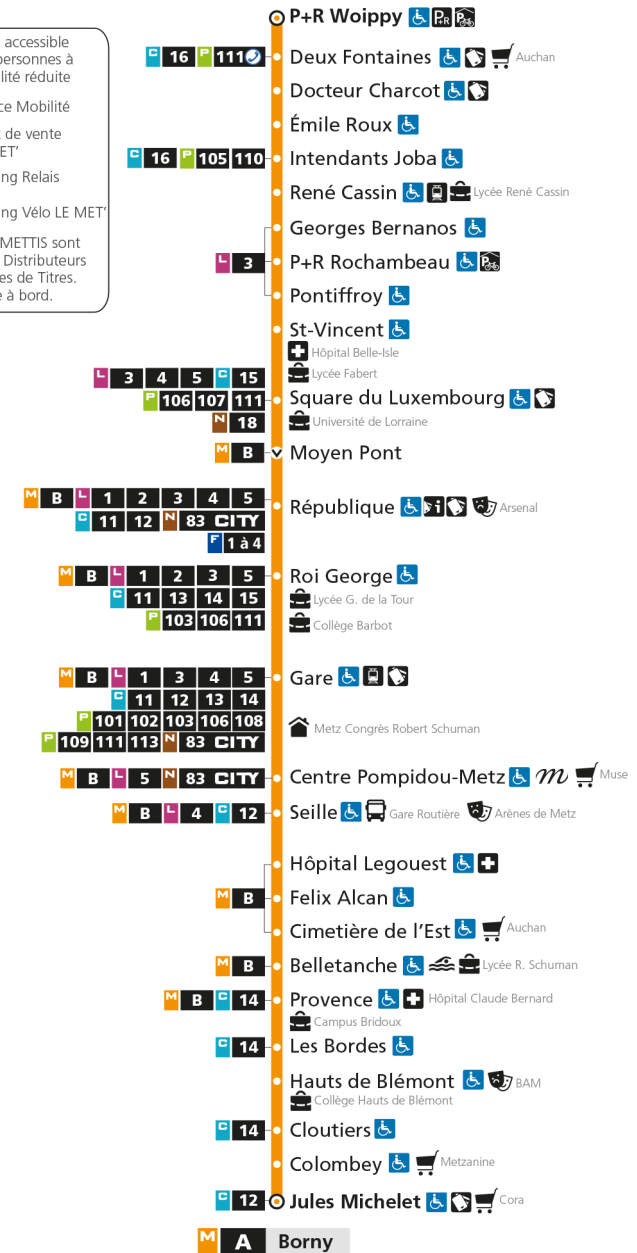

M

A

WOIPPY ST-ELOY

arrêt EMILE ROUX

Horaires valables du 31 Août 2020 au 04 Juillet 2021

Lundi à vendredi

Samedi

Dimanche et jours fériés

4h		4h		4h	
5h	54	5h		5h	
6h	33 47	6h	06 36	6h	
7h	00 12 23 33 44 52	7h	06 36 56	7h	
8h	05 14 22 33 44 54	8h	16 36 56	8h	42
9h	04 14 23 33 43 53	9h	16 35 51	9h	12 42
10h	03 13 23 33 43 53	10h	06 21 36 51	10h	12 42
11h	03 13 23 33 43 53	11h	06 21 36 51	11h	12 42
12h	03 13 23 33 43 53	12h	06 21 36 50	12h	12 42
13h	03 13 23 33 43 53	13h	05 20 35 46 56	13h	12 42
14h	03 13 23 33 43 53	14h	07 17 28 38 49 59	14h	12 42
15h	03 13 23 33 43 53	15h	10 20 31 41 52	15h	12 42
16h	04 15 25 35 45 54	16h	02 13 23 34 44 55	16h	12 42
17h	04 14 25 35 45 54	17h	05 16 26 37 47 58	17h	12 42
18h	04 12 24 34 44 52	18h	08 19 29 40 50	18h	12 42
19h	02 11 23 33 42 52	19h	01 11 23 32 43 55	19h	12 42
20h	03 17 32 46	20h	06 19 35 50	20h	12 42
21h	02 21 44	21h	06 23 44	21h	12 41
22h	09 39	22h	08 39	22h	11 41
23h	09 39	23h	09 39	23h	11 41
00h	09 39	00h	09 39	00h	11 39

M A Woippy St-Éloy

1. Arrêt accessible aux personnes à mobilité réduite
   - Espace Mobilité
   - Point de vente LE MET'
   - Parking Relais
   - Parking Vélo LE MET'
2. Les stations METTIS sont équipées de Distributeurs Automatiques de Titres. Pas de vente à bord.