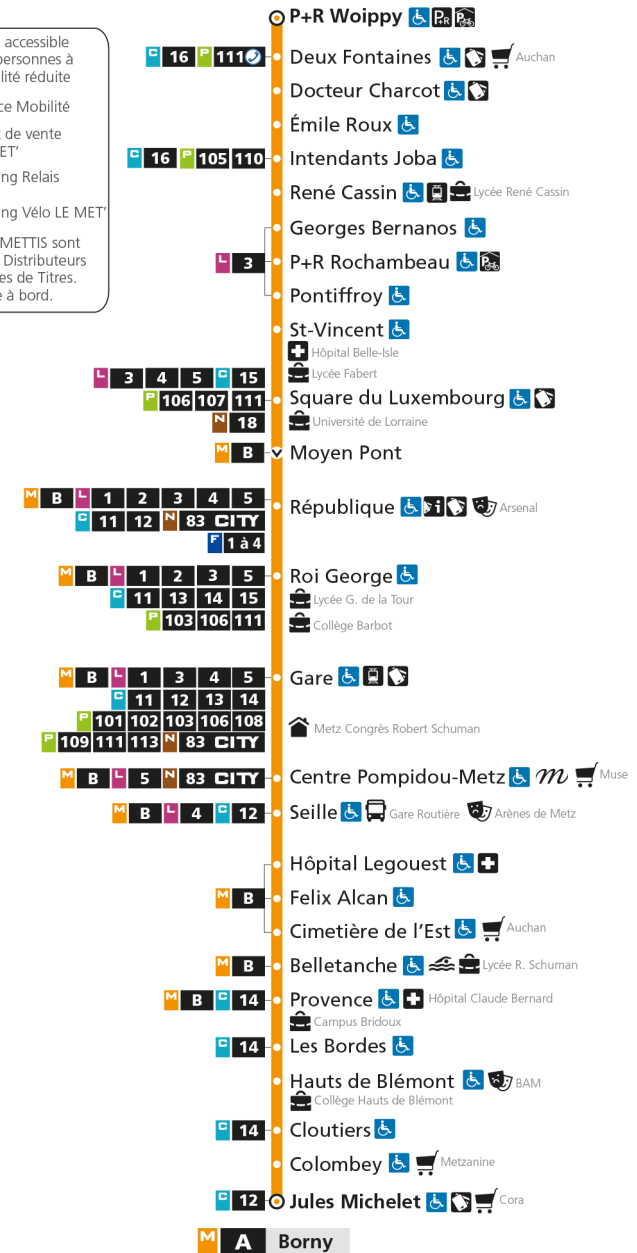

M

A

BORNY

arrêt CENTRE POMPIDOU METZ

Horaires valables du 31 Août 2020 au 04 Juillet 2021

Lundi à vendredi

Samedi

Dimanche et jours fériés

4h		4h		4h	
5h	21 55	5h	22 54	5h	
6h	25 40 55	6h	23 52	6h	
7h	07 18 26 35 45 54	7h	22 42	7h	
8h	06 16 26 36 45 55	8h	02 22 42	8h	19 49
9h	04 14 24 34 44 54	9h	02 22 38 53	9h	19 49
10h	04 14 24 34 44 54	10h	08 23 38 53	10h	19 49
11h	04 14 24 34 44 54	11h	08 23 38 53	11h	19 49
12h	04 14 24 34 44 54	12h	08 23 38 53	12h	19 49
13h	04 14 24 34 44 54	13h	08 23 34 44 55	13h	19 49
14h	04 14 24 34 44 54	14h	05 16 26 37 47 58	14h	19 49
15h	04 14 24 34 44 54	15h	08 19 29 40 50	15h	19 49
16h	04 15 25 36 46 56	16h	01 11 22 32 43 53	16h	19 49
17h	06 17 27 36 47 57	17h	04 14 25 35 46 56	17h	19 49
18h	07 17 26 36 46 57	18h	07 17 28 38 49 59	18h	19 49
19h	06 16 25 35 44 55	19h	10 20 31 41 53	19h	19 49
20h	09 24 40 54	20h	06 22 37 52	20h	19 49
21h	10 30 54	21h	08 28 49	21h	20 50
22h	18 48	22h	18 48	22h	20 50
23h	18 48	23h	18 48	23h	20 49
00h	18	00h	18	00h	18

M A Woippy St-Éloy

Arrêt accessible aux personnes à mobilité réduite
Espace Mobilité
Point de vente LE MET'
Parking Relais
Parking Vélo LE MET'

Les stations METTIS sont équipées de Distributeurs Automatiques de Titres. Pas de vente à bord.