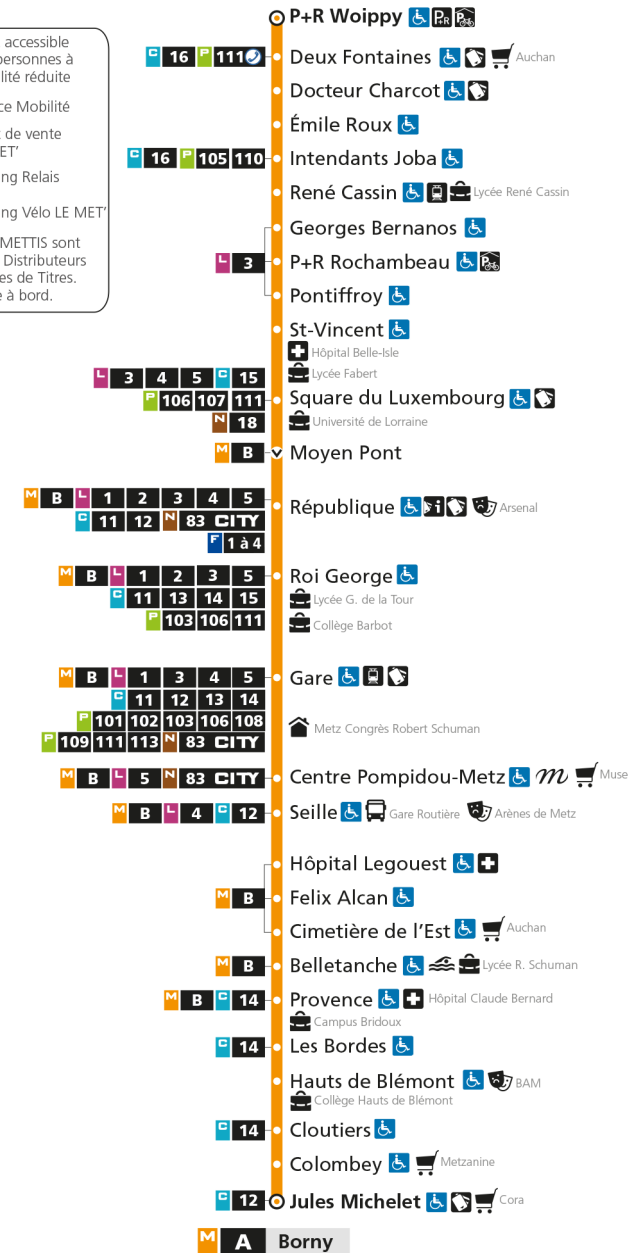

M

A

WOIPPY ST-ELOY

arrêt CENTRE POMPIDOU METZ

Horaires valables du 31 Août 2020 au 04 Juillet 2021

Lundi à vendredi

Samedi

Dimanche et jours fériés

4h		4h		4h	
5h	36	5h	47	5h	
6h	15 29 42 54	6h	17 47	6h	
7h	03 13 23 31 44 53	7h	17 37 57	7h	
8h	02 13 24 34 44 54	8h	17 37 57	8h	23 53
9h	04 14 24 34 44 54	9h	16 32 47	9h	23 53
10h	04 14 24 34 44 54	10h	02 17 32 47	10h	23 53
11h	04 14 24 34 44 54	11h	02 17 32 47	11h	23 53
12h	04 14 24 34 44 54	12h	02 17 31 46	12h	23 53
13h	04 14 24 34 44 54	13h	01 16 27 37 48 58	13h	23 53
14h	04 14 24 34 44 54	14h	09 19 30 40 51	14h	23 53
15h	04 14 24 34 44 55	15h	01 12 22 33 43 54	15h	23 53
16h	05 15 25 34 44 53	16h	04 15 25 36 46 57	16h	23 53
17h	04 14 23 34 44 52	17h	07 18 28 39 49	17h	23 53
18h	04 14 24 34 44 53	18h	00 10 21 31 42 52	18h	23 53
19h	05 14 24 34 45 59	19h	04 13 24 36 47	19h	23 54
20h	14 29 45	20h	01 17 32 48	20h	24 54
21h	04 27 52	21h	05 26 51	21h	24 54
22h	22 52	22h	22 52	22h	24 54
23h	22 52	23h	22 52	23h	24 54
00h	22	00h	22	00h	22

M A Woippy St-Éloy

1. Arrêt accessible aux personnes à mobilité réduite
   - Espace Mobilité
   - Point de vente LE MET'
   - Parking Relais
   - Parking Vélo LE MET'
2. Les stations METTIS sont équipées de Distributeurs Automatiques de Titres. Pas de vente à bord.