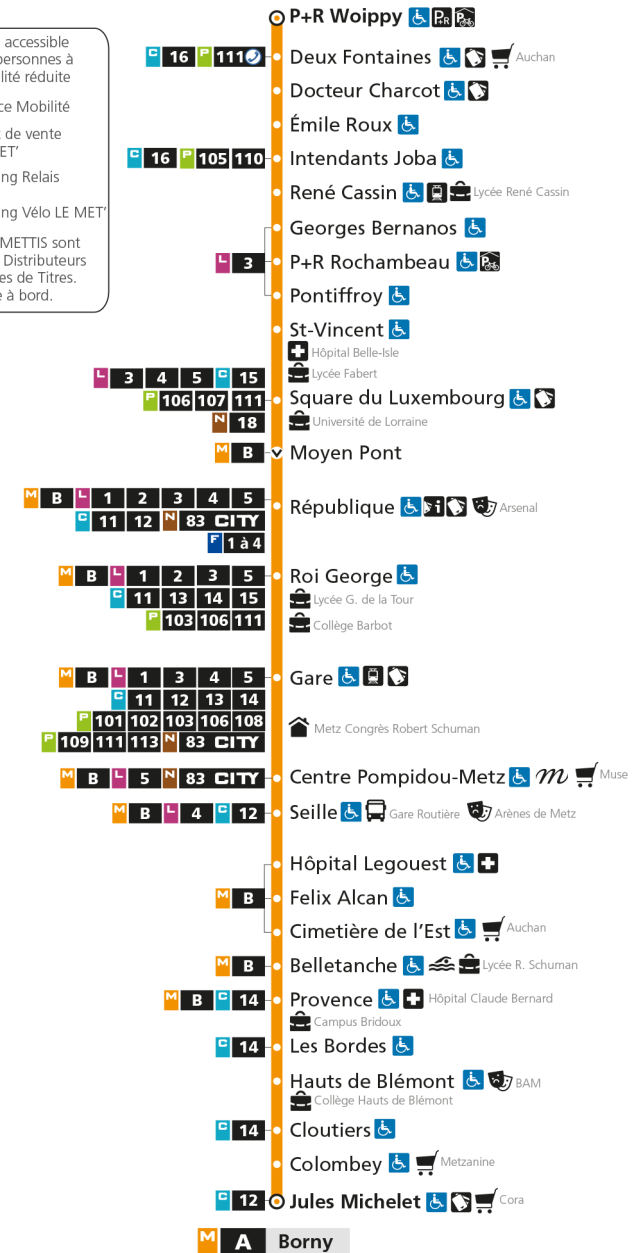

M

A

WOIPPY ST-ELOY

arrêt GARE

Horaires valables du 31 Août 2020 au 04 Juillet 2021

Lundi à vendredi

Samedi

Dimanche et jours fériés

4h		4h		4h	
5h	38	5h	49	5h	
6h	17 31 44 56	6h	19 49	6h	
7h	05 15 25 33 46 55	7h	19 39 59	7h	
8h	04 15 26 36 46 56	8h	19 39 59	8h	25 55
9h	06 16 26 36 46 56	9h	18 34 49	9h	25 55
10h	06 16 26 36 46 56	10h	04 19 34 49	10h	25 55
11h	06 16 26 36 46 56	11h	04 19 34 49	11h	25 55
12h	06 16 26 36 46 56	12h	04 19 33 48	12h	25 55
13h	06 16 26 36 46 56	13h	03 18 29 39 50	13h	25 55
14h	06 16 26 36 46 56	14h	00 11 21 32 42 53	14h	25 55
15h	06 16 26 36 46 57	15h	03 14 24 35 45 56	15h	25 55
16h	07 17 27 36 46 55	16h	06 17 27 38 48 59	16h	25 55
17h	06 16 25 36 46 54	17h	09 20 30 41 51	17h	25 55
18h	06 16 26 36 46 55	18h	02 12 23 33 44 54	18h	25 55
19h	07 16 26 36 47	19h	06 15 26 38 49	19h	25 56
20h	01 16 31 47	20h	03 19 34 50	20h	26 56
21h	06 29 54	21h	07 28 53	21h	26 56
22h	24 54	22h	24 54	22h	26 56
23h	24 54	23h	24 54	23h	26 56
00h	23	00h	24	00h	24

M A Woippy St-Éloy

1. Arrêt accessible aux personnes à mobilité réduite
   - Espace Mobilité
   - Point de vente LE MET'
   - Parking Relais
   - Parking Vélo LE MET'
2. Les stations METTIS sont équipées de Distributeurs Automatiques de Titres. Pas de vente à bord.