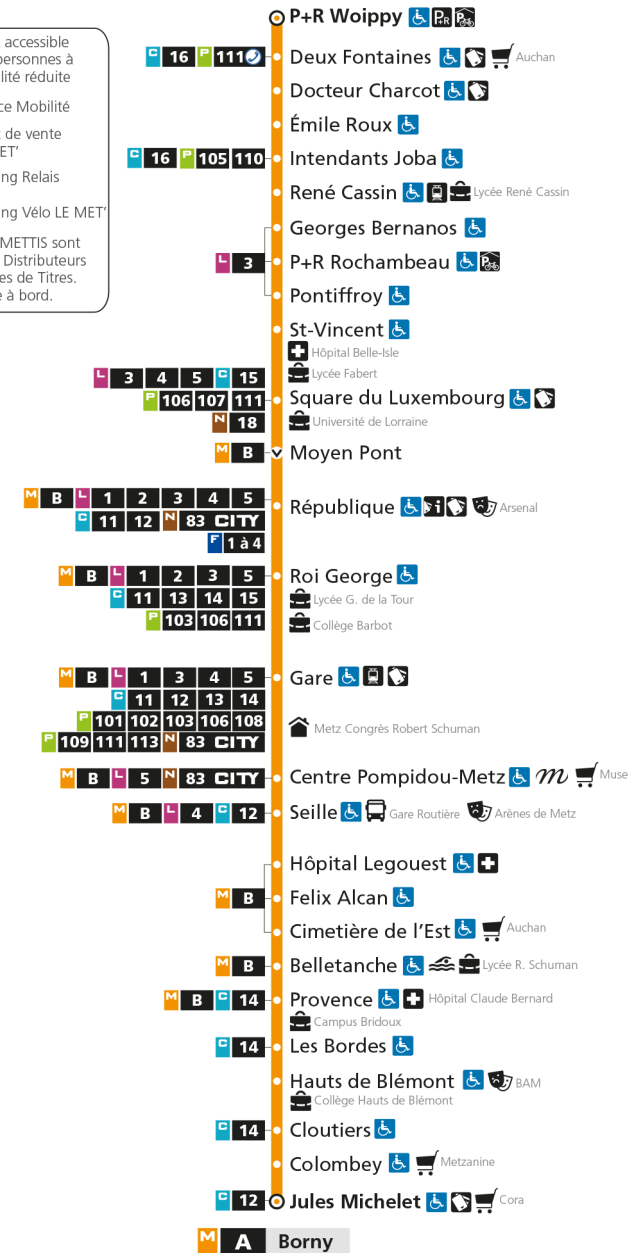

M

A

BORN Y

arrêt **CLOUTIERS**

Horaires valables du 31 Août 2020 au 04 Juillet 2021

Lundi à vendredi

Samedi

Dimanche et jours fériés

4h		4h		4h	
5h	33	5h	34	5h	
6h	07 37 52	6h	06 35	6h	
7h	07 20 31 39 48 59	7h	04 34 54	7h	
8h	08 19 28 38 48 57	8h	14 34 54	8h	31
9h	07 16 26 36 46 56	9h	14 34 50	9h	01 31
10h	06 16 26 36 46 56	10h	05 20 35 50	10h	01 31
11h	06 16 26 36 46 56	11h	05 20 35 50	11h	01 31
12h	06 16 26 36 46 56	12h	05 20 35 50	12h	01 31
13h	06 16 26 36 46 56	13h	05 20 35 46 56	13h	01 31
14h	06 16 26 36 46 56	14h	07 17 28 38 49 59	14h	01 31
15h	06 16 26 36 46 57	15h	10 20 31 41 52	15h	01 31
16h	07 17 27 37 48 58	16h	02 13 23 34 44 55	16h	01 31
17h	08 18 29 39 48 59	17h	05 16 26 37 47 58	17h	01 31
18h	09 19 29 38 48 58	18h	08 19 29 40 50	18h	01 31
19h	09 19 29 38 47 56	19h	01 11 22 32 43 53	19h	01 31
20h	07 21 36 52	20h	05 18 34 49	20h	01 31
21h	06 22 42	21h	04 20 39	21h	00 31
22h	06 30	22h	00 29 59	22h	01 31
23h	00 30	23h	29 59	23h	01 31
00h	00 30	00h	29	00h	00 29

M A Woippy St-Éloy

Arrêt accessible aux personnes à mobilité réduite
Espace Mobilité
Point de vente LE MET'
Parking Relais
Parking Vélo LE MET'

Les stations METTIS sont équipées de Distributeurs Automatiques de Titres. Pas de vente à bord.