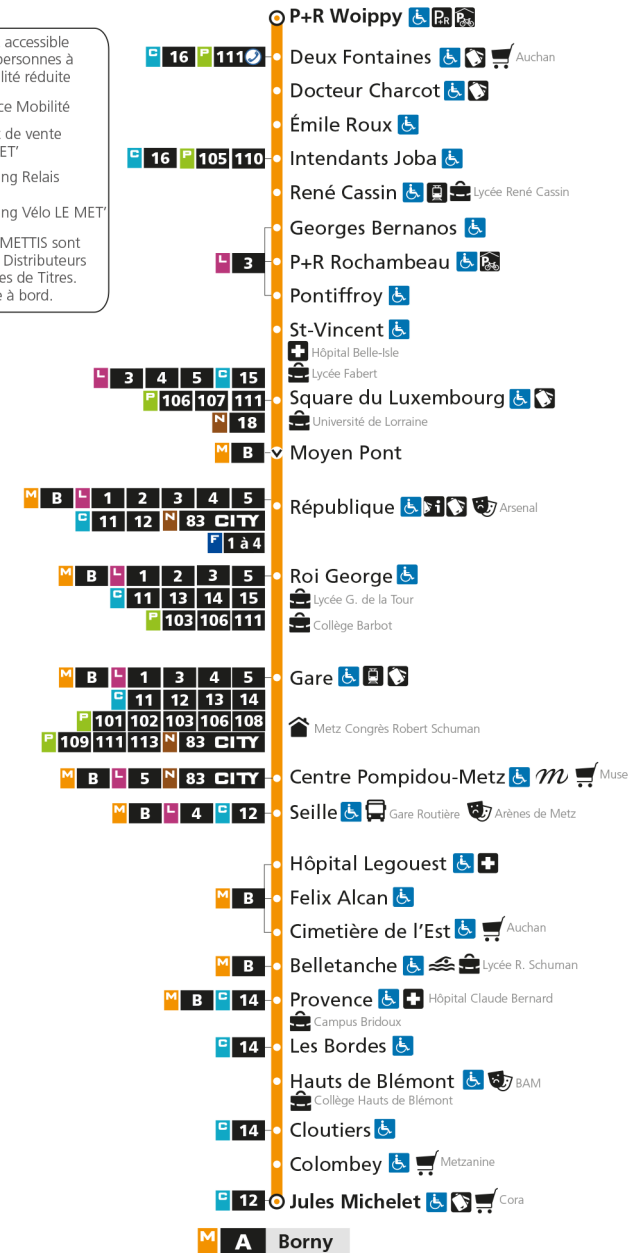

M

A

WOIPPY ST-ELOY

arrêt ST-VINCENT

Horaires valables du 31 Août 2020 au 04 Juillet 2021

Lundi à vendredi

Samedi

Dimanche et jours fériés

4h		4h		4h	
5h	45	5h	57	5h	
6h	24 38 51	6h	27 57	6h	
7h	03 13 23 33 41 54	7h	27 47	7h	
8h	03 12 23 34 44 54	8h	07 27 47	8h	33
9h	04 14 24 34 44 54	9h	07 26 42 57	9h	03 33
10h	04 14 24 34 44 54	10h	12 27 42 57	10h	03 33
11h	04 14 24 34 44 54	11h	12 27 42 57	11h	03 33
12h	04 14 24 34 44 54	12h	12 27 41 56	12h	03 33
13h	04 14 24 34 44 54	13h	11 26 37 47 58	13h	03 33
14h	04 14 24 34 44 54	14h	08 19 29 40 50	14h	03 33
15h	04 14 24 34 44 54	15h	01 11 22 32 43 53	15h	03 33
16h	05 15 25 35 44 54	16h	04 14 25 35 46 56	16h	03 33
17h	04 15 25 34 44 54	17h	07 17 28 38 49 59	17h	03 33
18h	02 14 24 34 44 54	18h	10 20 31 41 52	18h	03 33
19h	03 15 24 34 44 55	19h	02 14 23 34 46 57	19h	03 33
20h	09 24 38 54	20h	10 26 41 57	20h	03 33
21h	13 36	21h	14 35 59	21h	03 32
22h	01 31	22h	30	22h	02 32
23h	01 31	23h	00 30	23h	02 32
00h	01 30	00h	00 30	00h	02 30

M A Woippy St-Éloy

1. Arrêt accessible aux personnes à mobilité réduite
   - Espace Mobilité
   - Point de vente LE MET'
   - Parking Relais
   - Parking Vélo LE MET'
2. Les stations METTIS sont équipées de Distributeurs Automatiques de Titres. Pas de vente à bord.