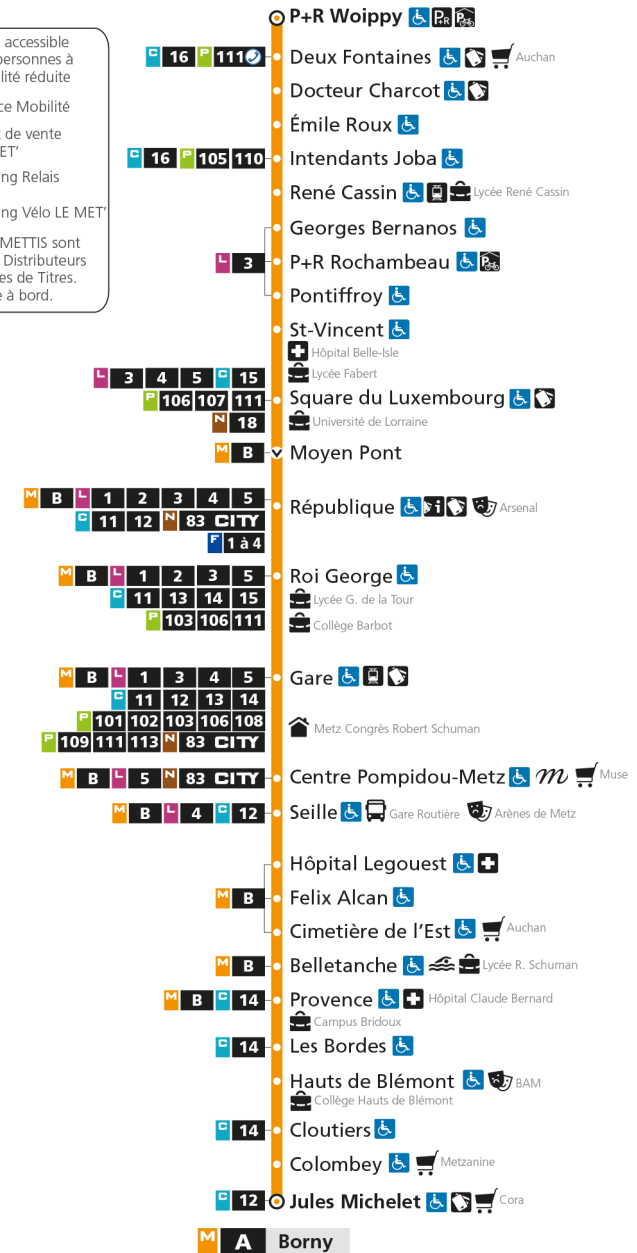

M

A

WOIPPY ST-ELOY

arrêt ROI GEORGE

Horaires valables du 31 Août 2020 au 04 Juillet 2021

Lundi à vendredi

Samedi

Dimanche et jours fériés

4h		4h		4h	
5h	39	5h	50	5h	
6h	18 32 45 57	6h	20 50	6h	
7h	06 16 26 34 47 56	7h	20 40	7h	
8h	05 16 27 37 47 57	8h	00 20 40	8h	26 56
9h	07 17 27 37 47 57	9h	00 19 35 50	9h	26 56
10h	07 17 27 37 47 57	10h	05 20 35 50	10h	26 56
11h	07 17 27 37 47 57	11h	05 20 35 50	11h	26 56
12h	07 17 27 37 47 57	12h	05 20 34 49	12h	26 56
13h	07 17 27 37 47 57	13h	04 19 30 40 51	13h	26 56
14h	07 17 27 37 47 57	14h	01 12 22 33 43 54	14h	26 56
15h	07 17 27 37 47 58	15h	04 15 25 36 46 57	15h	26 56
16h	08 18 28 37 47 56	16h	07 18 28 39 49	16h	26 56
17h	07 17 26 37 47 55	17h	00 10 21 31 42 52	17h	26 56
18h	07 17 27 37 47 56	18h	03 13 24 34 45 55	18h	26 56
19h	08 17 27 37 48	19h	07 16 27 39 50	19h	26 57
20h	02 17 32 48	20h	04 20 35 51	20h	27 57
21h	07 30 55	21h	08 29 54	21h	27 57
22h	25 55	22h	25 55	22h	27 57
23h	25 55	23h	25 55	23h	27 57
00h	24	00h	25	00h	25

M A Woippy St-Éloy

1. Arrêt accessible aux personnes à mobilité réduite
   - Espace Mobilité
   - Point de vente LE MET'
   - Parking Relais
   - Parking Vélo LE MET'
2. Les stations METTIS sont équipées de Distributeurs Automatiques de Titres. Pas de vente à bord.