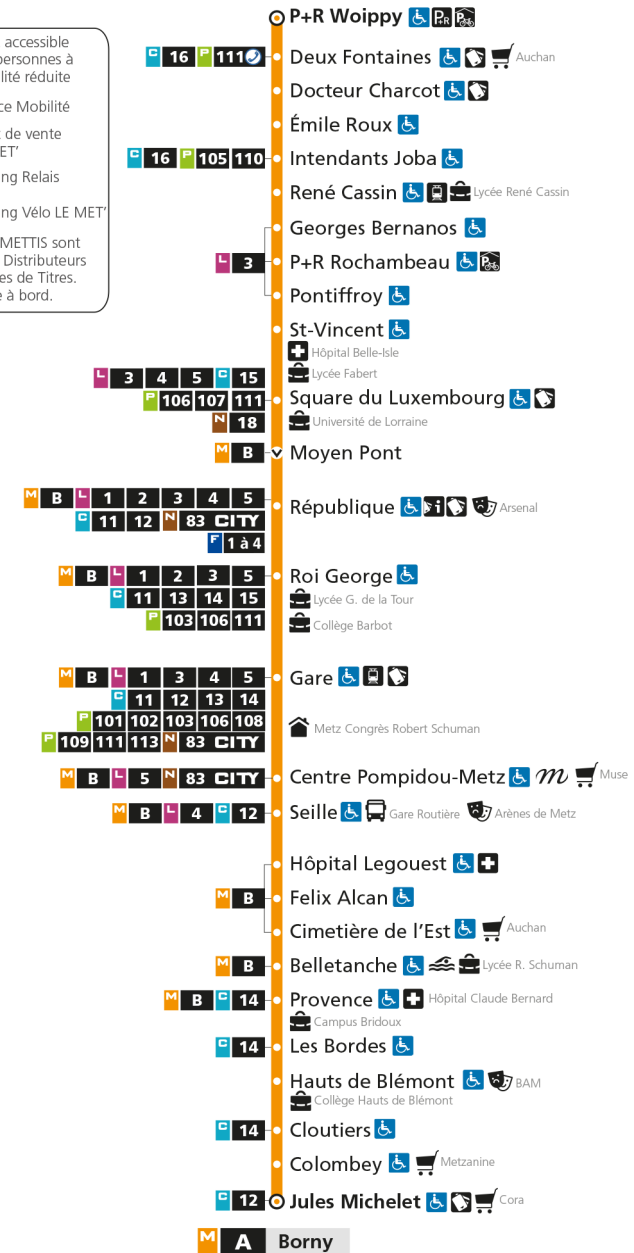

M

A

BORN Y

arrêt BELLETANCHE

Horaires valables du 31 Août 2020 au 04 Juillet 2021

Lundi à vendredi

Samedi

Dimanche et jours fériés

4h		4h		4h	
5h	28	5h	29	5h	
6h	02 32 47	6h	01 30 59	6h	
7h	02 14 25 33 42 54	7h	29 49	7h	
8h	03 14 23 33 43 52	8h	09 29 49	8h	27 57
9h	02 11 21 31 41 51	9h	09 29 45	9h	27 57
10h	01 11 21 31 41 51	10h	00 15 30 45	10h	27 57
11h	01 11 21 31 41 51	11h	00 15 30 45	11h	27 57
12h	01 11 21 31 41 51	12h	00 15 30 45	12h	27 57
13h	01 11 21 31 41 51	13h	00 15 30 41 51	13h	27 57
14h	01 11 21 31 41 51	14h	02 12 23 33 44 54	14h	27 57
15h	01 11 21 31 41 51	15h	05 15 26 36 47 57	15h	27 57
16h	01 11 22 32 43 53	16h	08 18 29 39 50	16h	27 57
17h	03 13 24 34 43 54	17h	00 11 21 32 42 53	17h	27 57
18h	04 14 24 33 43 53	18h	03 14 24 35 45 56	18h	27 57
19h	04 13 23 32 42 51	19h	06 17 27 38 48	19h	27 57
20h	02 16 31 47	20h	00 13 29 44 59	20h	27 57
21h	01 17 37	21h	15 34 55	21h	28 58
22h	01 25 55	22h	24 54	22h	28 58
23h	25 55	23h	24 54	23h	28 57
00h	25	00h	24	00h	26

M A Woippy St-Éloy

Arrêt accessible aux personnes à mobilité réduite
Espace Mobilité
Point de vente LE MET'
Parking Relais
Parking Vélo LE MET'

Les stations METTIS sont équipées de Distributeurs Automatiques de Titres. Pas de vente à bord.