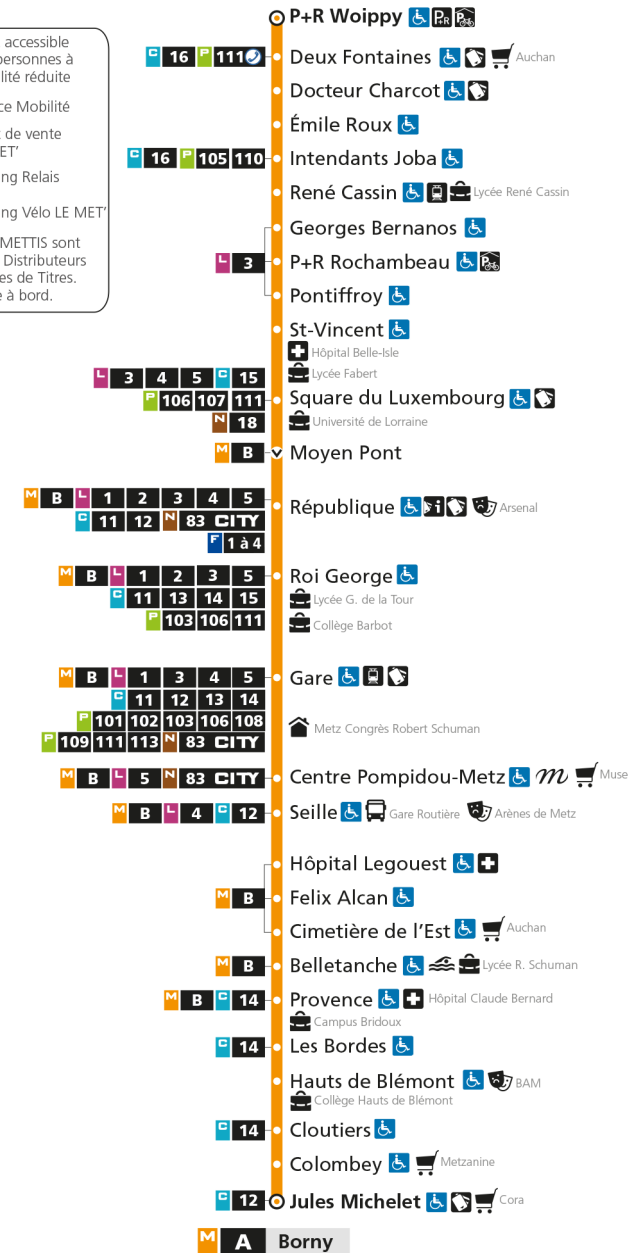

M

A

BORN

arrêt ROI GEORGE

Horaires valables du 31 Août 2020 au 04 Juillet 2021

Lundi à vendredi

Samedi

Dimanche et jours fériés

4h		4h		4h	
5h	18 52	5h	19 51	5h	
6h	22 37 52	6h	20 49	6h	
7h	04 15 23 32 42 51	7h	19 39 59	7h	
8h	03 13 23 33 42 52	8h	19 39 59	8h	15 45
9h	01 11 21 31 41 51	9h	19 35 50	9h	15 45
10h	01 11 21 31 41 51	10h	05 20 35 50	10h	15 45
11h	01 11 21 31 41 51	11h	05 20 35 50	11h	15 45
12h	01 11 21 31 41 51	12h	05 20 35 50	12h	15 45
13h	01 11 21 31 41 51	13h	05 20 31 41 52	13h	15 45
14h	01 11 21 31 41 51	14h	02 13 23 34 44 55	14h	15 45
15h	01 11 21 31 41 51	15h	05 16 26 37 47 58	15h	15 45
16h	01 12 22 33 43 53	16h	08 19 29 40 50	16h	15 45
17h	03 14 24 33 44 54	17h	01 11 22 32 43 53	17h	15 45
18h	04 14 23 33 43 54	18h	04 14 25 35 46 56	18h	15 45
19h	03 13 22 32 41 52	19h	07 17 28 38 50	19h	15 45
20h	06 21 37 51	20h	03 19 35 50	20h	15 45
21h	07 27 51	21h	06 25 46	21h	16 46
22h	15 45	22h	15 45	22h	16 46
23h	15 45	23h	15 45	23h	16 45
00h	15	00h	15	00h	14

M A Woippy St-Éloy

1. Arrêt accessible aux personnes à mobilité réduite
   - Espace Mobilité
   - Point de vente LE MET'
   - Parking Relais
   - Parking Vélo LE MET'
2. Les stations METTIS sont équipées de Distributeurs Automatiques de Titres. Pas de vente à bord.