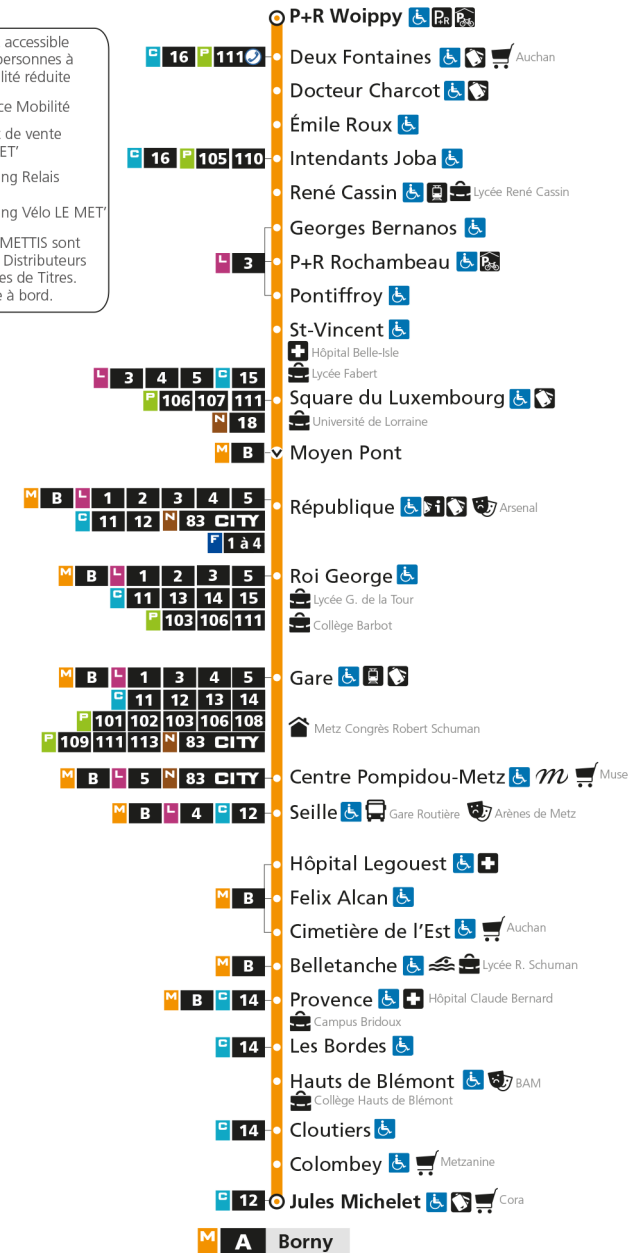

M

A

WOIPPY ST-ELOY

arrêt **FELIX ALCAN**

Horaires valables du 31 Août 2020 au 04 Juillet 2021

Lundi à vendredi

Samedi

Dimanche et jours fériés

4h		4h		4h	
5h	32	5h	44	5h	
6h	11 25 38 50 59	6h	14 44	6h	
7h	09 19 26 39 48 58	7h	14 34 54	7h	
8h	09 20 30 40 50	8h	14 34 54	8h	20 50
9h	00 10 20 30 40 50	9h	13 29 44 59	9h	20 50
10h	00 10 20 30 40 50	10h	14 29 44 59	10h	20 50
11h	00 10 20 30 40 50	11h	14 29 44 59	11h	20 50
12h	00 10 20 30 40 50	12h	14 28 43 58	12h	20 50
13h	00 10 20 30 40 50	13h	13 24 34 45 55	13h	20 50
14h	00 10 20 30 40 50	14h	06 16 27 37 48 58	14h	20 50
15h	00 10 20 30 40 51	15h	09 19 30 40 51	15h	20 50
16h	01 11 21 30 40 49 59	16h	01 12 22 33 43 54	16h	20 50
17h	09 18 29 39 47	17h	04 15 25 36 46 57	17h	20 50
18h	00 10 20 30 40 49	18h	07 18 28 39 49	18h	20 50
19h	01 11 21 31 42 56	19h	01 10 21 33 44 58	19h	20 51
20h	11 26 42	20h	14 29 45	20h	21 51
21h	01 24 49	21h	02 23 48	21h	21 51
22h	19 49	22h	19 49	22h	21 51
23h	19 49	23h	19 49	23h	21 51
00h	19	00h	19	00h	19

M A Woippy St-Éloy

1. Arrêt accessible aux personnes à mobilité réduite
   - Espace Mobilité
   - Point de vente LE MET'
   - Parking Relais
   - Parking Vélo LE MET'
2. Les stations METTIS sont équipées de Distributeurs Automatiques de Titres. Pas de vente à bord.