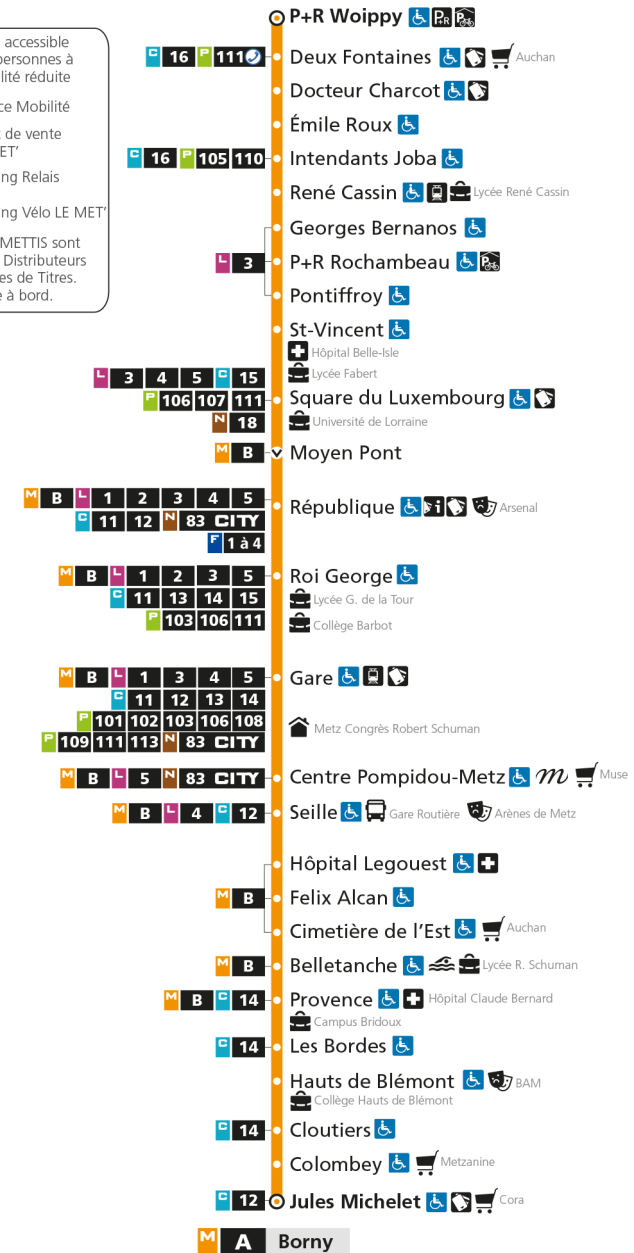

M

A

WOIPPY ST-ELOY

arrêt **SEILLE**

Horaires valables du 31 Août 2020 au 04 Juillet 2021

Lundi à vendredi

Samedi

Dimanche et jours fériés

4h		4h		4h	
5h	35	5h	46	5h	
6h	14 28 41 53	6h	16 46	6h	
7h	02 12 22 29 42 51	7h	16 36 56	7h	
8h	01 12 23 33 43 53	8h	16 36 56	8h	22 52
9h	03 13 23 33 43 53	9h	15 31 46	9h	22 52
10h	03 13 23 33 43 53	10h	01 16 31 46	10h	22 52
11h	03 13 23 33 43 53	11h	01 16 31 46	11h	22 52
12h	03 13 23 33 43 53	12h	01 16 30 45	12h	22 52
13h	03 13 23 33 43 53	13h	00 15 26 36 47 57	13h	22 52
14h	03 13 23 33 43 53	14h	08 18 29 39 50	14h	22 52
15h	03 13 23 33 43 54	15h	00 11 21 32 42 53	15h	22 52
16h	04 14 24 33 43 52	16h	03 14 24 35 45 56	16h	22 52
17h	02 12 21 32 42 50	17h	06 17 27 38 48 59	17h	22 52
18h	03 13 23 33 43 52	18h	09 20 30 41 51	18h	22 52
19h	04 13 23 33 44 58	19h	03 12 23 35 46	19h	22 53
20h	13 28 44	20h	00 16 31 47	20h	23 53
21h	03 26 51	21h	04 25 50	21h	23 53
22h	21 51	22h	21 51	22h	23 53
23h	21 51	23h	21 51	23h	23 53
00h	21	00h	21	00h	21

M A Woippy St-Éloy

1. Arrêt accessible aux personnes à mobilité réduite
   - Espace Mobilité
   - Point de vente LE MET'
   - Parking Relais
   - Parking Vélo LE MET'
2. Les stations METTIS sont équipées de Distributeurs Automatiques de Titres. Pas de vente à bord.

Retrouvez tous les horaires du réseau LE MET' sur lemet.fr