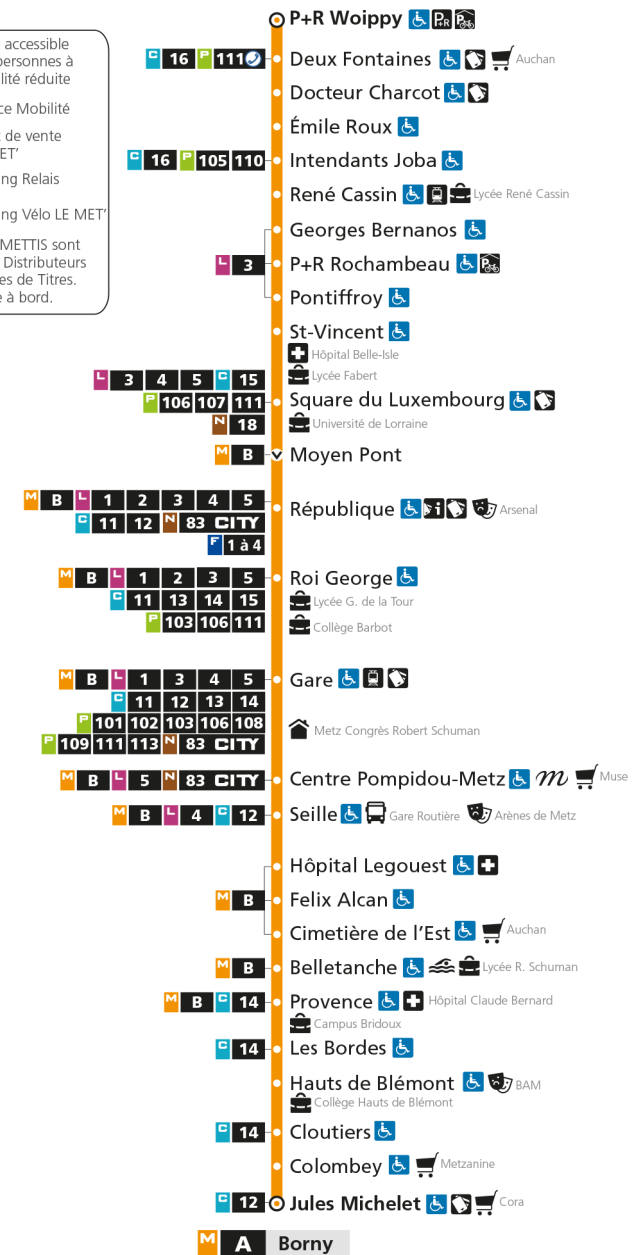

M

A

WOIPPY ST-ELOY

arrêt CIMETIERE DE L'EST

Horaires valables du 31 Août 2020 au 04 Juillet 2021

Lundi à vendredi

Samedi

Dimanche et jours fériés

4h		4h		4h	
5h	30	5h	42	5h	
6h	09 23 36 48 57	6h	12 42	6h	
7h	07 17 24 37 46 56	7h	12 32 52	7h	
8h	07 18 28 38 48 58	8h	12 32 52	8h	18 48
9h	08 18 28 38 48 58	9h	11 27 42 57	9h	18 48
10h	08 18 28 38 48 58	10h	12 27 42 57	10h	18 48
11h	08 18 28 38 48 58	11h	12 27 42 57	11h	18 48
12h	08 18 28 38 48 58	12h	12 26 41 56	12h	18 48
13h	08 18 28 38 48 58	13h	11 22 32 43 53	13h	18 48
14h	08 18 28 38 48 58	14h	04 14 25 35 46 56	14h	18 48
15h	08 18 28 38 49 59	15h	07 17 28 38 49 59	15h	18 48
16h	09 19 28 38 47 57	16h	10 20 31 41 52	16h	18 48
17h	07 16 27 37 45 58	17h	02 13 23 34 44 55	17h	18 48
18h	08 18 28 38 47 59	18h	05 16 26 37 47 59	18h	18 48
19h	09 19 29 40 54	19h	08 19 31 42 56	19h	18 49
20h	09 24 40 59	20h	12 27 43	20h	19 49
21h	22 47	21h	00 21 46	21h	19 49
22h	17 47	22h	17 47	22h	19 49
23h	17 47	23h	17 47	23h	19 49
00h	17	00h	17	00h	17

M A Woippy St-Éloy

1. Arrêt accessible aux personnes à mobilité réduite
   - Espace Mobilité
   - Point de vente LE MET'
   - Parking Relais
   - Parking Vélo LE MET'
2. Les stations METTIS sont équipées de Distributeurs Automatiques de Titres. Pas de vente à bord.