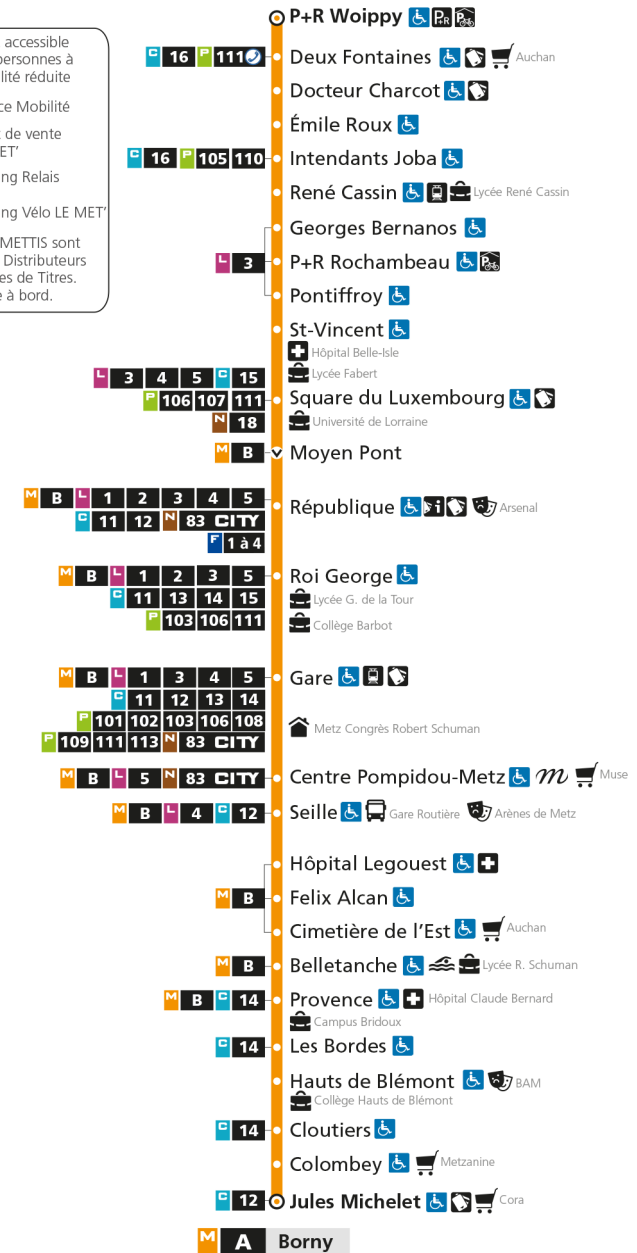

M

A

WOIPPY ST-ELOY

arrêt BELLETANCHE

Horaires valables du 31 Août 2020 au 04 Juillet 2021

Lundi à vendredi

Samedi

Dimanche et jours fériés

4h		4h		4h	
5h	29	5h	41	5h	
6h	08 22 35 47 56	6h	11 41	6h	
7h	06 16 23 36 45 55	7h	11 31 51	7h	
8h	06 17 27 37 47 57	8h	11 31 51	8h	17 47
9h	07 17 27 37 47 57	9h	10 26 41 56	9h	17 47
10h	07 17 27 37 47 57	10h	11 26 41 56	10h	17 47
11h	07 17 27 37 47 57	11h	11 26 41 56	11h	17 47
12h	07 17 27 37 47 57	12h	11 25 40 55	12h	17 47
13h	07 17 27 37 47 57	13h	10 21 31 42 52	13h	17 47
14h	07 17 27 37 47 57	14h	03 13 24 34 45 55	14h	17 47
15h	07 17 27 37 48 58	15h	06 16 27 37 48 58	15h	17 47
16h	08 18 27 37 46 56	16h	09 19 30 40 51	16h	17 47
17h	06 15 26 36 44 57	17h	01 12 22 33 43 54	17h	17 47
18h	07 17 27 37 46 58	18h	04 15 25 36 46 58	18h	17 47
19h	08 18 28 39 53	19h	07 18 30 41 55	19h	17 48
20h	08 23 39 58	20h	11 26 42 59	20h	18 48
21h	21 46	21h	20 45	21h	18 48
22h	16 46	22h	16 46	22h	18 48
23h	16 46	23h	16 46	23h	18 48
00h	16	00h	16	00h	16

M A Woippy St-Éloy

1. Arrêt accessible aux personnes à mobilité réduite
   - Espace Mobilité
   - Point de vente LE MET'
   - Parking Relais
   - Parking Vélo LE MET'
2. Les stations METTIS sont équipées de Distributeurs Automatiques de Titres. Pas de vente à bord.