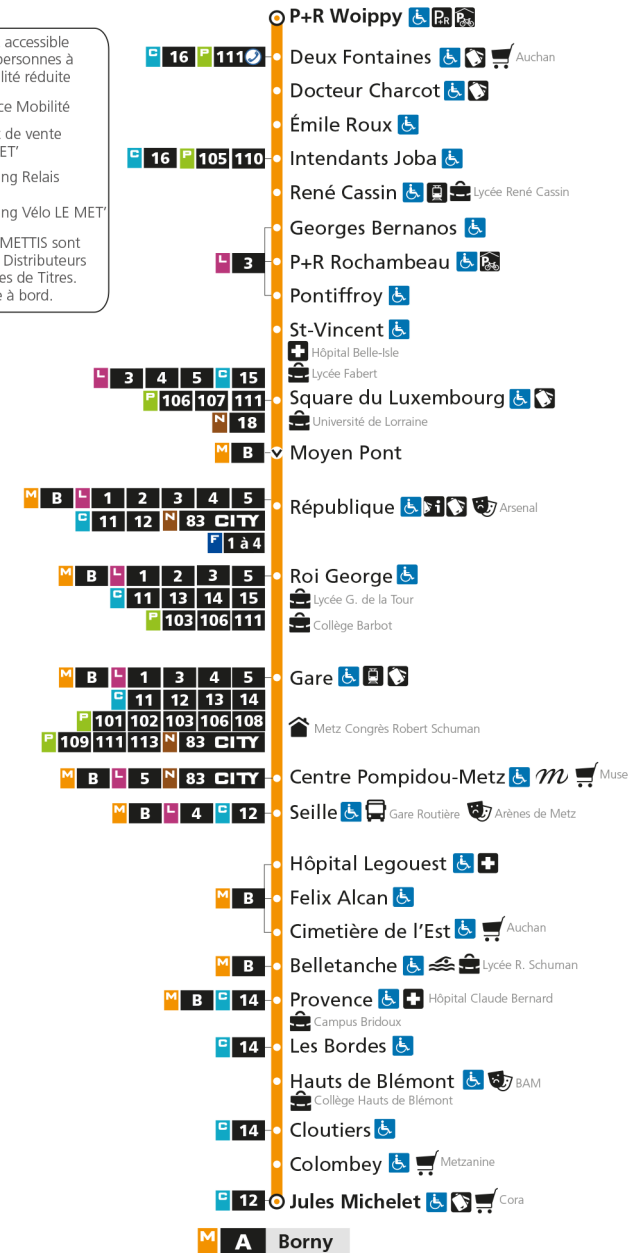

M

A

WOIPPY ST-ELOY

arrêt **GEORGES BERNANOS**

Horaires valables du 31 Août 2020 au 04 Juillet 2021

Lundi à vendredi

Samedi

Dimanche et jours fériés

4h		4h		4h	
5h	49	5h		5h	
6h	28 42 55	6h	01 31	6h	
7h	07 17 27 38 46 59	7h	01 31 51	7h	
8h	08 16 27 38 48 58	8h	11 31 51	8h	37
9h	08 18 28 38 48 58	9h	11 30 46	9h	07 37
10h	08 18 28 38 48 58	10h	01 16 31 46	10h	07 37
11h	08 18 28 38 48 58	11h	01 16 31 46	11h	07 37
12h	08 18 28 38 48 58	12h	01 16 31 45	12h	07 37
13h	08 18 28 38 48 58	13h	00 15 30 41 51	13h	07 37
14h	08 18 28 38 48 58	14h	02 12 23 33 44 54	14h	07 37
15h	08 18 28 38 48 59	15h	05 15 26 36 47 57	15h	07 37
16h	10 20 30 40 49 59	16h	08 18 29 39 50	16h	07 37
17h	09 20 30 39 49 59	17h	00 11 21 32 42 53	17h	07 37
18h	07 19 29 39 48 58	18h	03 14 24 35 45 56	18h	07 37
19h	07 19 28 38 48 59	19h	06 18 27 38 50	19h	07 37
20h	13 28 42 58	20h	01 14 30 45	20h	07 37
21h	17 40	21h	01 18 39	21h	07 36
22h	05 35	22h	03 34	22h	06 36
23h	05 35	23h	04 34	23h	06 36
00h	05 34	00h	04 34	00h	06 34

M A Woippy St-Éloy

1. Arrêt accessible aux personnes à mobilité réduite
   - Espace Mobilité
   - Point de vente LE MET'
   - Parking Relais
   - Parking Vélo LE MET'
2. Les stations METTIS sont équipées de Distributeurs Automatiques de Titres. Pas de vente à bord.