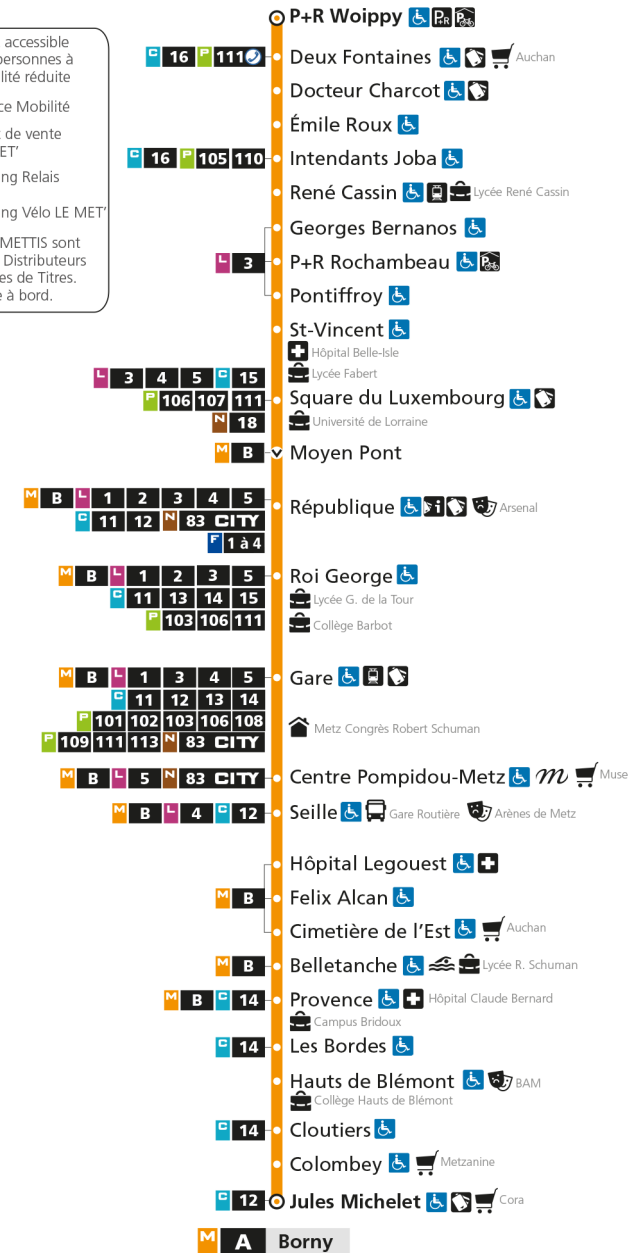

M

A

WOIPPY ST-ELOY

arrêt PONTIFFROY

Horaires valables du 31 Août 2020 au 04 Juillet 2021

Lundi à vendredi

Samedi

Dimanche et jours fériés

4h		4h		4h	
5h	46	5h	58	5h	
6h	25 39 52	6h	28 58	6h	
7h	04 14 24 35 43 56	7h	28 48	7h	
8h	05 13 24 35 45 55	8h	08 28 48	8h	34
9h	05 15 25 35 45 55	9h	08 27 43 58	9h	04 34
10h	05 15 25 35 45 55	10h	13 28 43 58	10h	04 34
11h	05 15 25 35 45 55	11h	13 28 43 58	11h	04 34
12h	05 15 25 35 45 55	12h	13 28 42 57	12h	04 34
13h	05 15 25 35 45 55	13h	12 27 38 48 59	13h	04 34
14h	05 15 25 35 45 55	14h	09 20 30 41 51	14h	04 34
15h	05 15 25 35 45 56	15h	02 12 23 33 44 54	15h	04 34
16h	07 17 27 37 46 56	16h	05 15 26 36 47 57	16h	04 34
17h	06 17 27 36 46 56	17h	08 18 29 39 50	17h	04 34
18h	04 16 26 36 45 55	18h	00 11 21 32 42 53	18h	04 34
19h	04 16 25 35 45 56	19h	03 15 24 35 47 58	19h	04 34
20h	10 25 39 55	20h	11 27 42 58	20h	04 34
21h	14 37	21h	15 36	21h	04 33
22h	02 32	22h	00 31	22h	03 33
23h	02 32	23h	01 31	23h	03 33
00h	02 31	00h	01 31	00h	03 31

M A Woippy St-Éloy

1. Arrêt accessible aux personnes à mobilité réduite
   - Espace Mobilité
   - Point de vente LE MET'
   - Parking Relais
   - Parking Vélo LE MET'
2. Les stations METTIS sont équipées de Distributeurs Automatiques de Titres. Pas de vente à bord.