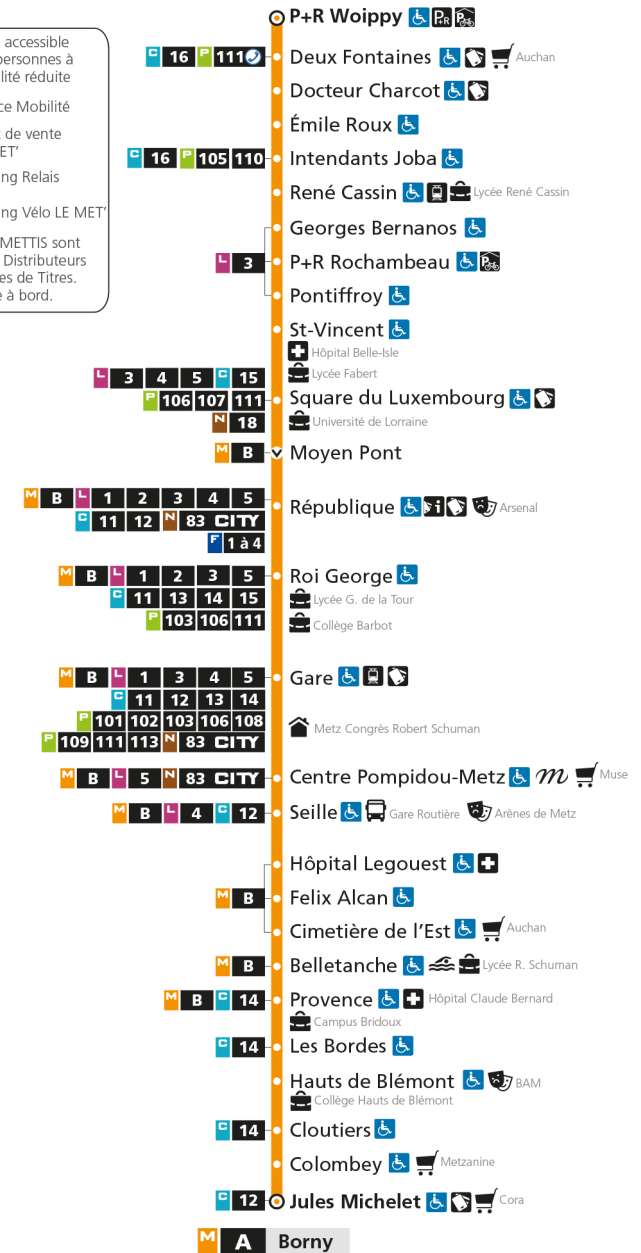

M

A

WOIPPY ST-ELOY
arrêt HOPITAL LEGOUEST

Horaires valables du 31 Août 2020 au 04 Juillet 2021

Lundi à vendredi

Samedi

Dimanche et jours fériés

4h		4h		4h	
5h	34	5h	45	5h	
6h	13 27 40 52	6h	15 45	6h	
7h	01 11 21 28 41 50	7h	15 35 55	7h	
8h	00 11 22 32 42 52	8h	15 35 55	8h	21 51
9h	02 12 22 32 42 52	9h	14 30 45	9h	21 51
10h	02 12 22 32 42 52	10h	00 15 30 45	10h	21 51
11h	02 12 22 32 42 52	11h	00 15 30 45	11h	21 51
12h	02 12 22 32 42 52	12h	00 15 29 44 59	12h	21 51
13h	02 12 22 32 42 52	13h	14 25 35 46 56	13h	21 51
14h	02 12 22 32 42 52	14h	07 17 28 38 49 59	14h	21 51
15h	02 12 22 32 42 53	15h	10 20 31 41 52	15h	21 51
16h	03 13 23 32 42 51	16h	02 13 23 34 44 55	16h	21 51
17h	01 11 20 31 41 49	17h	05 16 26 37 47 58	17h	21 51
18h	02 12 22 32 42 51	18h	08 19 29 40 50	18h	21 51
19h	03 12 22 32 43 57	19h	02 11 22 34 45 59	19h	21 52
20h	12 27 43	20h	15 30 46	20h	22 52
21h	02 25 50	21h	03 24 49	21h	22 52
22h	20 50	22h	20 50	22h	22 52
23h	20 50	23h	20 50	23h	22 52
00h	20	00h	20	00h	20

M A Woippy St-Éloy

Arrêt accessible aux personnes à mobilité réduite
Espace Mobilité
Point de vente LE MET'
Parking Relais
Parking Vélo LE MET'

Les stations METTIS sont équipées de Distributeurs Automatiques de Titres. Pas de vente à bord.

Retrouvez tous les horaires du réseau LE MET' sur lemet.fr