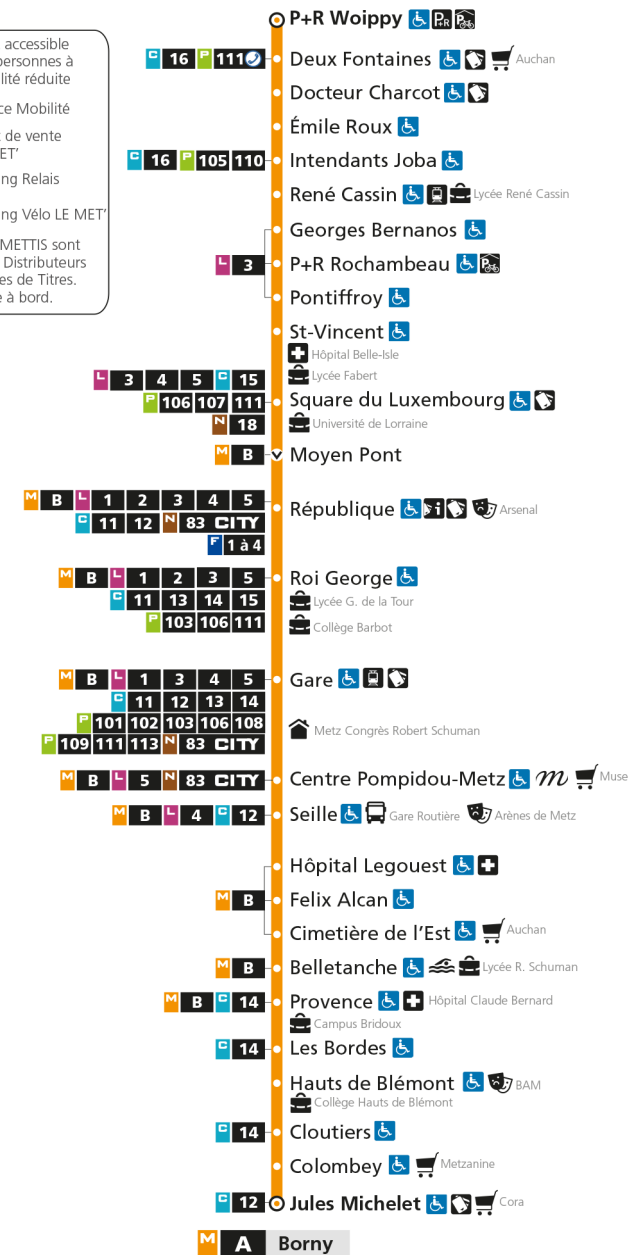

M

A

WOIPPY ST-ELOY

arrêt HAUTS DE BLEMONT

Horaires valables du 31 Août 2020 au 04 Juillet 2021

Lundi à vendredi

Samedi

Dimanche et jours fériés

4h		4h		4h	
5h	25	5h	37	5h	
6h	04 18 31 43 53	6h	07 37	6h	
7h	03 12 19 32 41 51	7h	07 27 47	7h	
8h	02 13 23 33 43 53	8h	07 27 47	8h	13 43
9h	03 13 23 33 43 53	9h	06 22 37 52	9h	13 43
10h	03 13 23 33 43 53	10h	07 22 37 52	10h	13 43
11h	03 13 23 33 43 53	11h	07 22 37 52	11h	13 43
12h	03 13 23 33 43 53	12h	07 21 36 51	12h	13 43
13h	03 13 23 33 43 53	13h	06 17 27 38 48 59	13h	13 43
14h	03 13 23 33 43 53	14h	09 20 30 41 51	14h	13 43
15h	03 13 23 33 44 54	15h	02 12 23 33 44 54	15h	13 43
16h	04 14 23 33 42 52	16h	05 15 26 36 47 57	16h	13 43
17h	02 11 22 32 40 53	17h	08 18 29 39 50	17h	13 43
18h	03 13 23 33 42 54	18h	00 11 21 32 42 54	18h	13 43
19h	04 14 24 35 49	19h	03 14 26 37 51	19h	13 44
20h	04 19 35 54	20h	07 22 38 55	20h	14 44
21h	17 42	21h	16 41	21h	14 44
22h	12 42	22h	12 42	22h	14 44
23h	12 42	23h	12 42	23h	14 44
00h	12	00h	12	00h	12

M A Woippy St-Éloy

Arrêt accessible aux personnes à mobilité réduite
Espace Mobilité
Point de vente LE MET'
Parking Relais
Parking Vélo LE MET'

Les stations METTIS sont équipées de Distributeurs Automatiques de Titres. Pas de vente à bord.