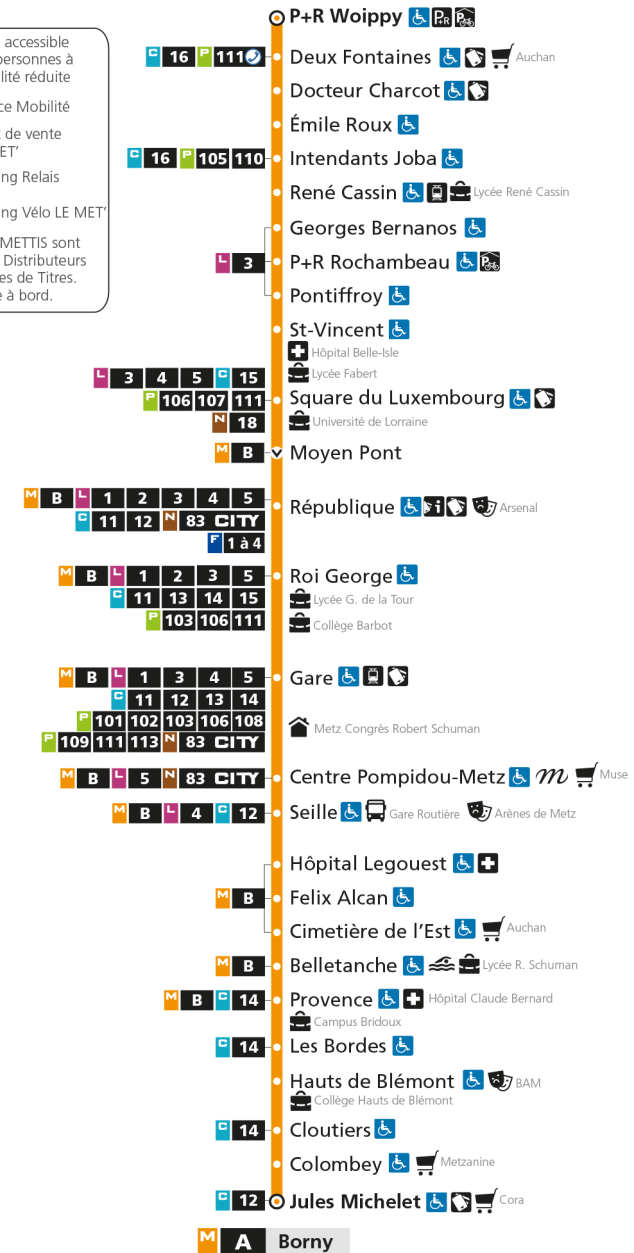

M

A

WOIPPY ST-ELOY

arrêt PROVENCE

Horaires valables du 31 Août 2020 au 04 Juillet 2021

Lundi à vendredi

Samedi

Dimanche et jours fériés

4h		4h		4h	
5h	28	5h	40	5h	
6h	07 21 34 46 55	6h	10 40	6h	
7h	05 15 22 35 44 54	7h	10 30 50	7h	
8h	05 16 26 36 46 56	8h	10 30 50	8h	16 46
9h	06 16 26 36 46 56	9h	09 25 40 55	9h	16 46
10h	06 16 26 36 46 56	10h	10 25 40 55	10h	16 46
11h	06 16 26 36 46 56	11h	10 25 40 55	11h	16 46
12h	06 16 26 36 46 56	12h	10 24 39 54	12h	16 46
13h	06 16 26 36 46 56	13h	09 20 30 41 51	13h	16 46
14h	06 16 26 36 46 56	14h	02 12 23 33 44 54	14h	16 46
15h	06 16 26 36 47 57	15h	05 15 26 36 47 57	15h	16 46
16h	07 17 26 36 45 55	16h	08 18 29 39 50	16h	16 46
17h	05 14 25 35 43 56	17h	00 11 21 32 42 53	17h	16 46
18h	06 16 26 36 45 57	18h	03 14 24 35 45 57	18h	16 46
19h	07 17 27 38 52	19h	06 17 29 40 54	19h	16 47
20h	07 22 38 57	20h	10 25 41 58	20h	17 47
21h	20 45	21h	19 44	21h	17 47
22h	15 45	22h	15 45	22h	17 47
23h	15 45	23h	15 45	23h	17 47
00h	15	00h	15	00h	15

M A Woippy St-Éloy

1. Arrêt accessible aux personnes à mobilité réduite
   - Espace Mobilité
   - Point de vente LE MET'
   - Parking Relais
   - Parking Vélo LE MET'
2. Les stations METTIS sont équipées de Distributeurs Automatiques de Titres. Pas de vente à bord.