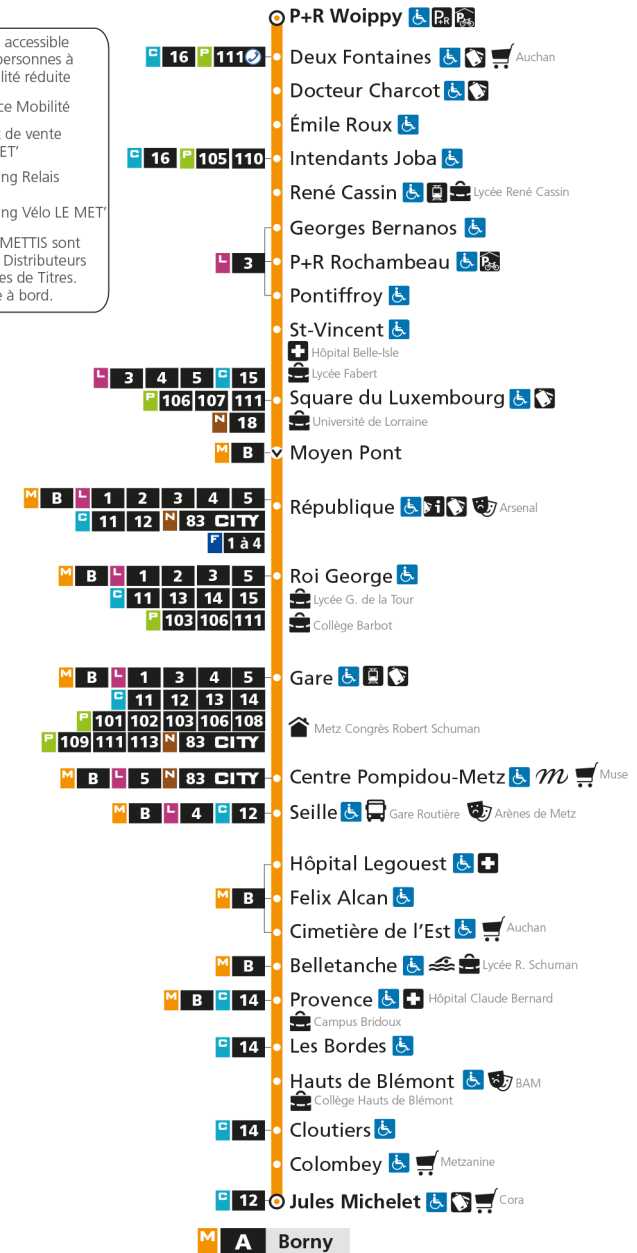

M

A

WOIPPY ST-ELOY

arrêt JULES MICHELET

Horaires valables du 31 Août 2020 au 04 Juillet 2021

Lundi à vendredi

Samedi

Dimanche et jours fériés

4h		4h		4h	
5h	22	5h	34	5h	
6h	01 15 28 40 50	6h	04 34	6h	
7h	00 08 16 29 38 48 59	7h	04 24 44	7h	
8h	10 20 30 40 50	8h	04 24 44	8h	10 40
9h	00 10 20 30 40 50	9h	03 19 34 49	9h	10 40
10h	00 10 20 30 40 50	10h	04 19 34 49	10h	10 40
11h	00 10 20 30 40 50	11h	04 19 34 49	11h	10 40
12h	00 10 20 30 40 50	12h	04 18 33 48	12h	10 40
13h	00 10 20 30 40 50	13h	03 14 24 35 45 56	13h	10 40
14h	00 10 20 30 40 50	14h	06 17 27 38 48 59	14h	10 40
15h	00 10 20 30 40 50	15h	09 20 30 41 51	15h	10 40
16h	00 10 19 29 39 49 59	16h	02 12 23 33 44 54	16h	10 40
17h	08 19 29 37 49 59	17h	05 15 26 36 47 57	17h	10 40
18h	10 20 30 39 51	18h	08 18 29 39 51	18h	10 40
19h	01 11 21 32 46	19h	00 11 23 34 48	19h	10 41
20h	01 16 32 51	20h	04 19 35 52	20h	11 41
21h	14 39	21h	13 38	21h	11 41
22h	09 39	22h	09 39	22h	11 41
23h	09 39	23h	09 39	23h	11 41
00h	09	00h	09	00h	09

M A Woippy St-Éloy

Arrêt accessible aux personnes à mobilité réduite
Espace Mobilité
Point de vente LE MET'
Parking Relais
Parking Vélo LE MET'

Les stations METTIS sont équipées de Distributeurs Automatiques de Titres. Pas de vente à bord.

Retrouvez tous les horaires du réseau LE MET' sur lemet.fr