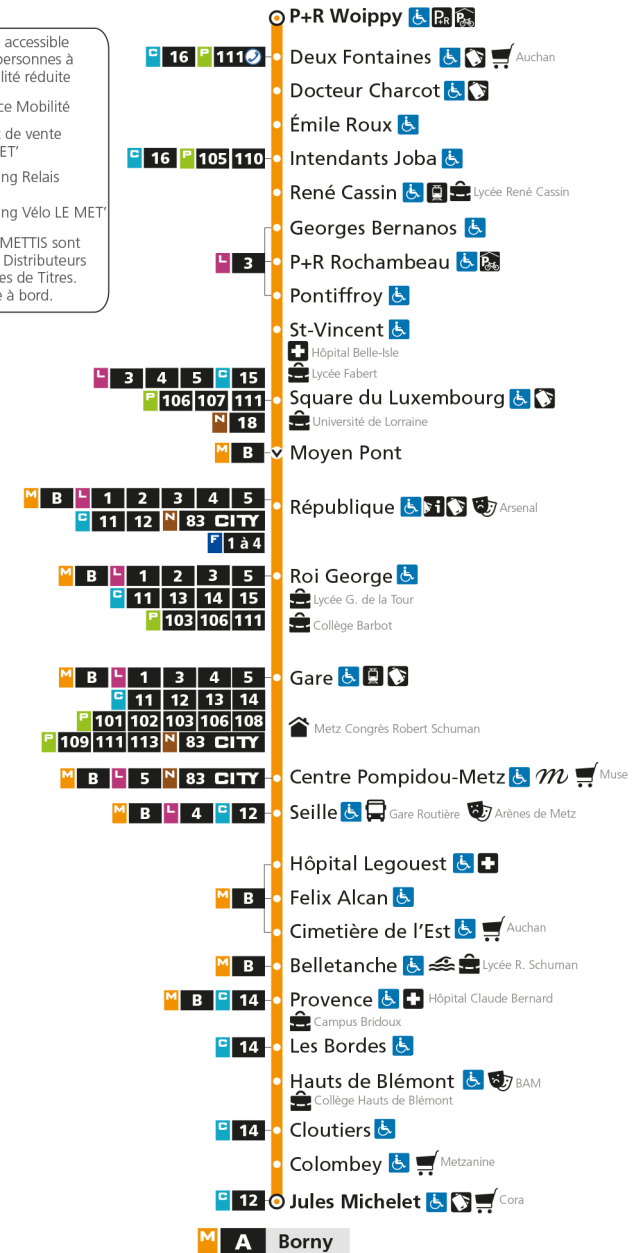

M**A****WOIPPY ST-ELOY**

arrêt GARE

**Horaires valables du 31 Août 2020 au 04 Juillet 2021**

Lundi à vendredi

Samedi

Dimanche et jours fériés

4h		4h		4h	
5h	38	5h	49	5h	
6h	17 31 44 56	6h	19 49	6h	
7h	05 15 25 33 46 55	7h	19 39 59	7h	
8h	04 15 26 36 46 56	8h	19 39 59	8h	25 55
9h	06 16 26 36 46 56	9h	18 34 49	9h	25 55
10h	06 16 26 36 46 56	10h	04 19 34 49	10h	25 55
11h	06 16 26 36 46 56	11h	04 19 34 49	11h	25 55
12h	06 16 26 36 46 56	12h	04 19 33 48	12h	25 55
13h	06 16 26 36 46 56	13h	03 18 29 39 50	13h	25 55
14h	06 16 26 36 46 56	14h	00 11 21 32 42 53	14h	25 55
15h	06 16 26 36 46 57	15h	03 14 24 35 45 56	15h	25 55
16h	07 17 27 36 46 55	16h	06 17 27 38 48 59	16h	25 55
17h	06 16 25 36 46 54	17h	09 20 30 41 51	17h	25 55
18h	06 16 26 36 46 55	18h	02 12 23 33 44 54	18h	25 55
19h	07 16 26 36 47	19h	06 15 26 38 49	19h	25 56
20h	01 16 31 47	20h	03 19 34 50	20h	26 56
21h	06 29 54	21h	07 28 53	21h	26 56
22h	24 54	22h	24 54	22h	26 56
23h	24 54	23h	24 54	23h	26 56
00h	23	00h	24	00h	24

M**A****WOIPPY ST-ELOY**

arrêt ROI GEORGE

**Horaires valables du 31 Août 2020 au 04 Juillet 2021**

Lundi à vendredi

Samedi

Dimanche et jours fériés

4h		4h		4h	
5h	39	5h	50	5h	
6h	18 32 45 57	6h	20 50	6h	
7h	06 16 26 34 47 56	7h	20 40	7h	
8h	05 16 27 37 47 57	8h	00 20 40	8h	26 56
9h	07 17 27 37 47 57	9h	00 19 35 50	9h	26 56
10h	07 17 27 37 47 57	10h	05 20 35 50	10h	26 56
11h	07 17 27 37 47 57	11h	05 20 35 50	11h	26 56
12h	07 17 27 37 47 57	12h	05 20 34 49	12h	26 56
13h	07 17 27 37 47 57	13h	04 19 30 40 51	13h	26 56
14h	07 17 27 37 47 57	14h	01 12 22 33 43 54	14h	26 56
15h	07 17 27 37 47 58	15h	04 15 25 36 46 57	15h	26 56
16h	08 18 28 37 47 56	16h	07 18 28 39 49	16h	26 56
17h	07 17 26 37 47 55	17h	00 10 21 31 42 52	17h	26 56
18h	07 17 27 37 47 56	18h	03 13 24 34 45 55	18h	26 56
19h	08 17 27 37 48	19h	07 16 27 39 50	19h	26 57
20h	02 17 32 48	20h	04 20 35 51	20h	27 57
21h	07 30 55	21h	08 29 54	21h	27 57
22h	25 55	22h	25 55	22h	27 57
23h	25 55	23h	25 55	23h	27 57
00h	24	00h	25	00h	25