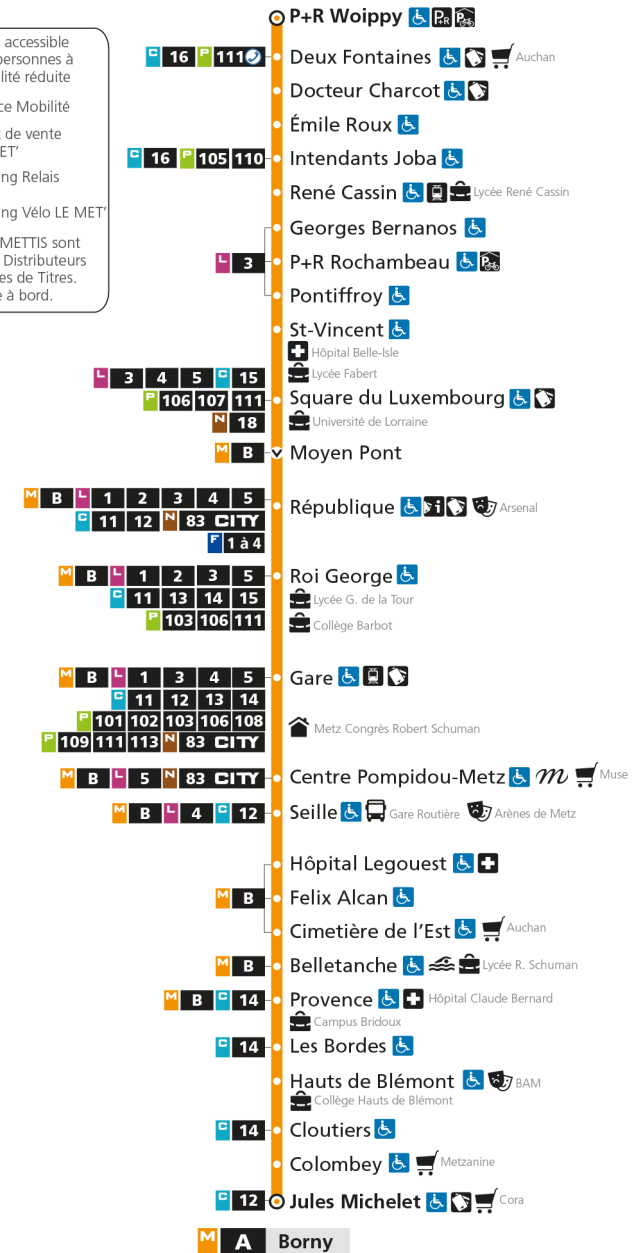

M

A

WOIPPY ST-ELOY

arrêt COLOMBEY

Horaires valables du 31 Août 2020 au 04 Juillet 2021

Lundi à vendredi

Samedi

Dimanche et jours fériés

4h		4h		4h	
5h	23	5h	35	5h	
6h	02 16 29 41 51	6h	05 35	6h	
7h	01 09 17 30 39 49	7h	05 25 45	7h	
8h	00 11 21 31 41 51	8h	05 25 45	8h	11 41
9h	01 11 21 31 41 51	9h	04 20 35 50	9h	11 41
10h	01 11 21 31 41 51	10h	05 20 35 50	10h	11 41
11h	01 11 21 31 41 51	11h	05 20 35 50	11h	11 41
12h	01 11 21 31 41 51	12h	05 19 34 49	12h	11 41
13h	01 11 21 31 41 51	13h	04 15 25 36 46 57	13h	11 41
14h	01 11 21 31 41 51	14h	07 18 28 39 49	14h	11 41
15h	01 11 21 31 41 51	15h	00 10 21 31 42 52	15h	11 41
16h	01 11 20 30 40 50	16h	03 13 24 34 45 55	16h	11 41
17h	00 09 20 30 38 50	17h	06 16 27 37 48 58	17h	11 41
18h	00 11 21 31 40 52	18h	09 19 30 40 52	18h	11 41
19h	02 12 22 33 47	19h	01 12 24 35 49	19h	11 42
20h	02 17 33 52	20h	05 20 36 53	20h	12 42
21h	15 40	21h	14 39	21h	12 42
22h	10 40	22h	10 40	22h	12 42
23h	10 40	23h	10 40	23h	12 42
00h	10	00h	10	00h	10

M A Woippy St-Éloy

1. Arrêt accessible aux personnes à mobilité réduite
   - Espace Mobilité
   - Point de vente LE MET'
   - Parking Relais
   - Parking Vélo LE MET'
2. Les stations METTIS sont équipées de Distributeurs Automatiques de Titres. Pas de vente à bord.