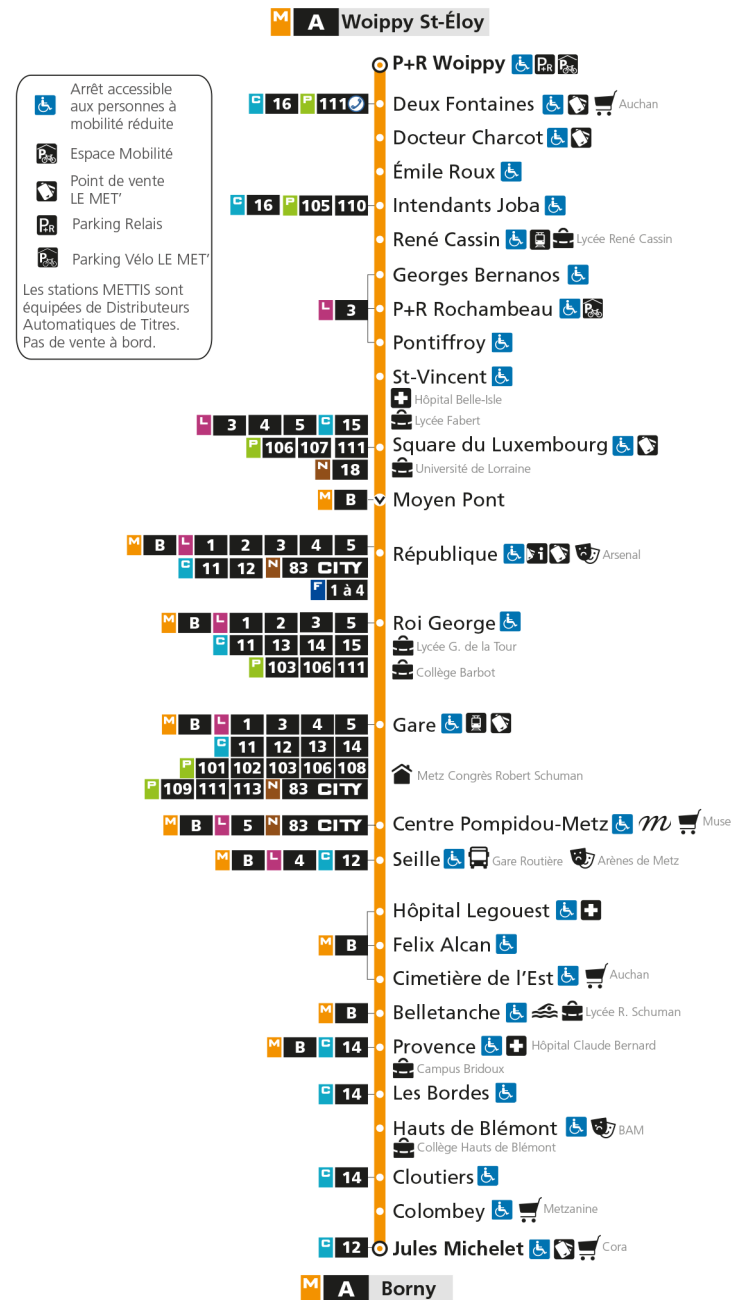

M**A****WOIPPY ST-ELOY**

arrêt ROI GEORGE

**Horaires valables du 31 Août 2020 au 04 Juillet 2021**

Lundi à vendredi

Samedi

Dimanche et jours fériés

4h		4h		4h	
5h	39	5h	50	5h	
6h	18 32 45 57	6h	20 50	6h	
7h	06 16 26 34 47 56	7h	20 40	7h	
8h	05 16 27 37 47 57	8h	00 20 40	8h	26 56
9h	07 17 27 37 47 57	9h	00 19 35 50	9h	26 56
10h	07 17 27 37 47 57	10h	05 20 35 50	10h	26 56
11h	07 17 27 37 47 57	11h	05 20 35 50	11h	26 56
12h	07 17 27 37 47 57	12h	05 20 34 49	12h	26 56
13h	07 17 27 37 47 57	13h	04 19 30 40 51	13h	26 56
14h	07 17 27 37 47 57	14h	01 12 22 33 43 54	14h	26 56
15h	07 17 27 37 47 58	15h	04 15 25 36 46 57	15h	26 56
16h	08 18 28 37 47 56	16h	07 18 28 39 49	16h	26 56
17h	07 17 26 37 47 55	17h	00 10 21 31 42 52	17h	26 56
18h	07 17 27 37 47 56	18h	03 13 24 34 45 55	18h	26 56
19h	08 17 27 37 48	19h	07 16 27 39 50	19h	26 57
20h	02 17 32 48	20h	04 20 35 51	20h	27 57
21h	07 30 55	21h	08 29 54	21h	27 57
22h	25 55	22h	25 55	22h	27 57
23h	25 55	23h	25 55	23h	27 57
00h	24	00h	25	00h	25

M**A****WOIPPY ST-ELOY**

arrêt REPUBLIQUE

**Horaires valables du 31 Août 2020 au 04 Juillet 2021**

Lundi à vendredi

Samedi

Dimanche et jours fériés

4h		4h		4h	
5h	41	5h	53	5h	
6h	20 34 47 59	6h	23 53	6h	
7h	09 19 29 37 50 59	7h	23 43	7h	
8h	08 19 30 40 50	8h	03 23 43	8h	29 59
9h	00 10 20 30 40 50	9h	03 22 38 53	9h	29 59
10h	00 10 20 30 40 50	10h	08 23 38 53	10h	29 59
11h	00 10 20 30 40 50	11h	08 23 38 53	11h	29 59
12h	00 10 20 30 40 50	12h	08 23 37 52	12h	29 59
13h	00 10 20 30 40 50	13h	07 22 33 43 54	13h	29 59
14h	00 10 20 30 40 50	14h	04 15 25 36 46 57	14h	29 59
15h	00 10 20 30 40 50	15h	07 18 28 39 49	15h	29 59
16h	01 11 21 31 40 50	16h	00 10 21 31 42 52	16h	29 59
17h	00 11 21 30 40 50 58	17h	03 13 24 34 45 55	17h	29 59
18h	10 20 30 40 50 59	18h	06 16 27 37 48 58	18h	29 59
19h	11 20 30 40 51	19h	10 19 30 42 53	19h	29 59
20h	05 20 35 51	20h	06 22 37 53	20h	29 59
21h	10 33 58	21h	10 31 56	21h	29 59
22h	28 58	22h	27 57	22h	29 59
23h	28 58	23h	27 57	23h	29 59
00h	26	00h	27	00h	27