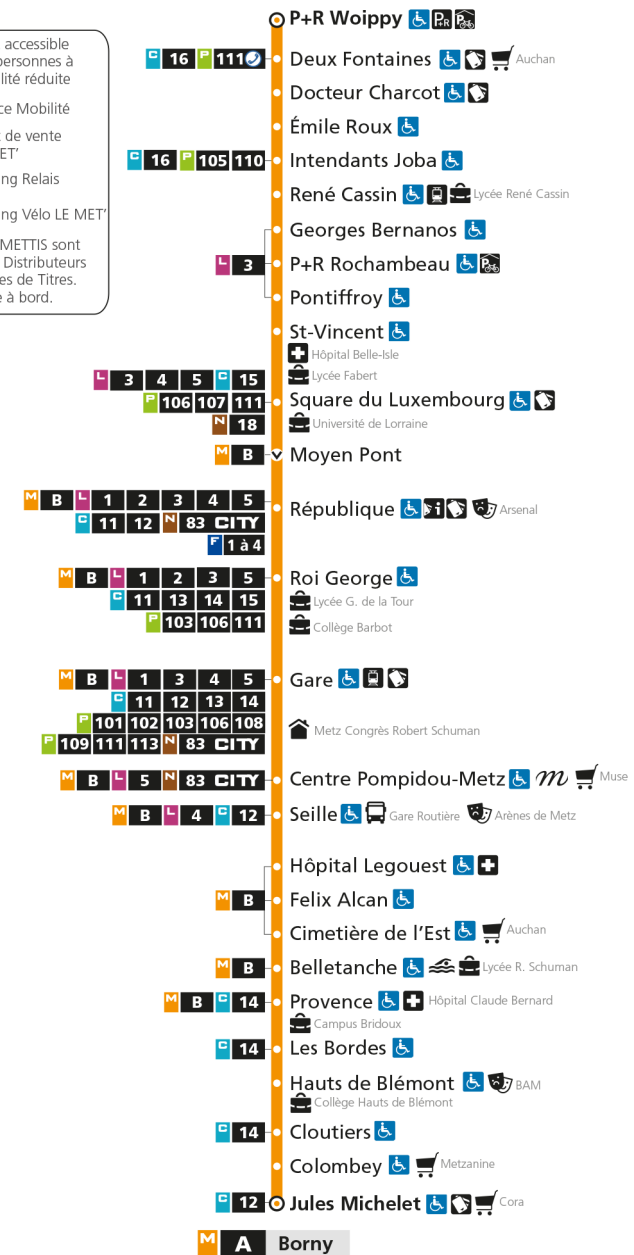

M

A

WOIPPY ST-ELOY

arrêt P+R ROCHAMBEAU

Horaires valables du 31 Août 2020 au 04 Juillet 2021

Lundi à vendredi

Samedi

Dimanche et jours fériés

4h		4h
5h	48	5h
6h	27 41 54	6h 00 30
7h	06 16 26 37 45 58	7h 00 30 50
8h	07 15 26 37 47 57	8h 10 30 50
9h	07 17 27 37 47 57	9h 10 29 45
10h	07 17 27 37 47 57	10h 00 15 30 45
11h	07 17 27 37 47 57	11h 00 15 30 45
12h	07 17 27 37 47 57	12h 00 15 30 44 59
13h	07 17 27 37 47 57	13h 14 29 40 50
14h	07 17 27 37 47 57	14h 01 11 22 32 43 53
15h	07 17 27 37 47 58	15h 04 14 25 35 46 56
16h	09 19 29 39 48 58	16h 07 17 28 38 49 59
17h	08 19 29 38 48 58	17h 10 20 31 41 52
18h	06 18 28 38 47 57	18h 02 13 23 34 44 55
19h	06 18 27 37 47 58	19h 05 17 26 37 49
20h	12 27 41 57	20h 00 13 29 44
21h	16 39	21h 00 17 38
22h	04 34	22h 02 33
23h	04 34	23h 03 33
00h	04 33	00h 03 33

M A Woippy St-Éloy

Arrêt accessible aux personnes à mobilité réduite
Espace Mobilité
Point de vente LE MET'
Parking Relais
Parking Vélo LE MET'

Les stations METTIS sont équipées de Distributeurs Automatiques de Titres. Pas de vente à bord.