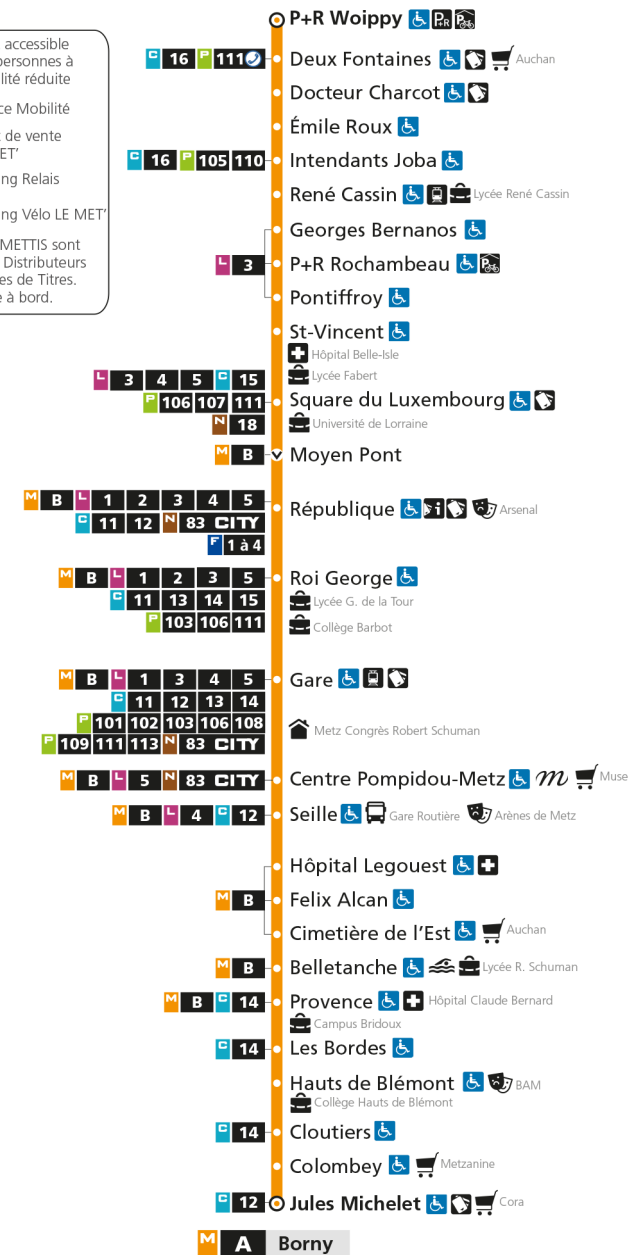

M

A

WOIPPY ST-ELOY

arrêt CENTRE POMPIDOU METZ

Horaires valables du 31 Août 2020 au 04 Juillet 2021

Lundi à vendredi

Samedi

Dimanche et jours fériés

4h		4h		4h	
5h	36	5h	47	5h	
6h	15 29 42 54	6h	17 47	6h	
7h	03 13 23 31 44 53	7h	17 37 57	7h	
8h	02 13 24 34 44 54	8h	17 37 57	8h	23 53
9h	04 14 24 34 44 54	9h	16 32 47	9h	23 53
10h	04 14 24 34 44 54	10h	02 17 32 47	10h	23 53
11h	04 14 24 34 44 54	11h	02 17 32 47	11h	23 53
12h	04 14 24 34 44 54	12h	02 17 31 46	12h	23 53
13h	04 14 24 34 44 54	13h	01 16 27 37 48 58	13h	23 53
14h	04 14 24 34 44 54	14h	09 19 30 40 51	14h	23 53
15h	04 14 24 34 44 55	15h	01 12 22 33 43 54	15h	23 53
16h	05 15 25 34 44 53	16h	04 15 25 36 46 57	16h	23 53
17h	04 14 23 34 44 52	17h	07 18 28 39 49	17h	23 53
18h	04 14 24 34 44 53	18h	00 10 21 31 42 52	18h	23 53
19h	05 14 24 34 45 59	19h	04 13 24 36 47	19h	23 54
20h	14 29 45	20h	01 17 32 48	20h	24 54
21h	04 27 52	21h	05 26 51	21h	24 54
22h	22 52	22h	22 52	22h	24 54
23h	22 52	23h	22 52	23h	24 54
00h	22	00h	22	00h	22

M A Woippy St-Éloy

1. Arrêt accessible aux personnes à mobilité réduite
   - Espace Mobilité
   - Point de vente LE MET'
   - Parking Relais
   - Parking Vélo LE MET'
2. Les stations METTIS sont équipées de Distributeurs Automatiques de Titres. Pas de vente à bord.