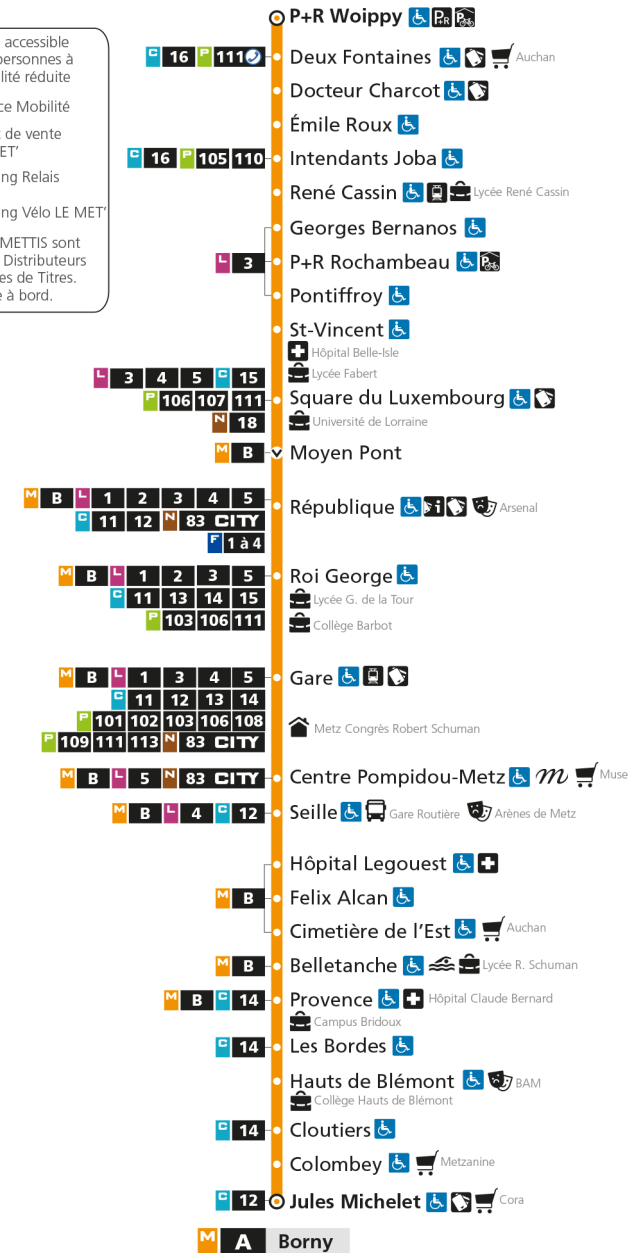

M

A

WOIPPY ST-ELOY

arrêt RENE CASSIN

Horaires valables du 31 Août 2020 au 04 Juillet 2021

Lundi à vendredi

Samedi

Dimanche et jours fériés

4h		4h		4h	
5h	50	5h		5h	
6h	29 43 56	6h	02 32	6h	
7h	08 18 28 39 47	7h	02 32 52	7h	
8h	00 09 17 28 39 49 59	8h	12 32 52	8h	38
9h	09 19 29 39 49 59	9h	12 31 47	9h	08 38
10h	09 19 29 39 49 59	10h	02 17 32 47	10h	08 38
11h	09 19 29 39 49 59	11h	02 17 32 47	11h	08 38
12h	09 19 29 39 49 59	12h	02 17 32 46	12h	08 38
13h	09 19 29 39 49 59	13h	01 16 31 42 52	13h	08 38
14h	09 19 29 39 49 59	14h	03 13 24 34 45 55	14h	08 38
15h	09 19 29 39 49	15h	06 16 27 37 48 58	15h	08 38
16h	00 11 21 31 41 50	16h	09 19 30 40 51	16h	08 38
17h	00 10 21 31 40 50	17h	01 12 22 33 43 54	17h	08 38
18h	00 08 20 30 40 49 59	18h	04 15 25 36 46 57	18h	08 38
19h	08 20 29 39 49	19h	07 19 28 39 51	19h	08 38
20h	00 14 29 43 59	20h	02 15 31 46	20h	08 38
21h	18 41	21h	02 19 40	21h	08 37
22h	06 36	22h	04 35	22h	07 37
23h	06 36	23h	05 35	23h	07 37
00h	06 35	00h	05 35	00h	07 35

M A Woippy St-Éloy

1. Arrêt accessible aux personnes à mobilité réduite
   - Espace Mobilité
   - Point de vente LE MET'
   - Parking Relais
   - Parking Vélo LE MET'
2. Les stations METTIS sont équipées de Distributeurs Automatiques de Titres. Pas de vente à bord.