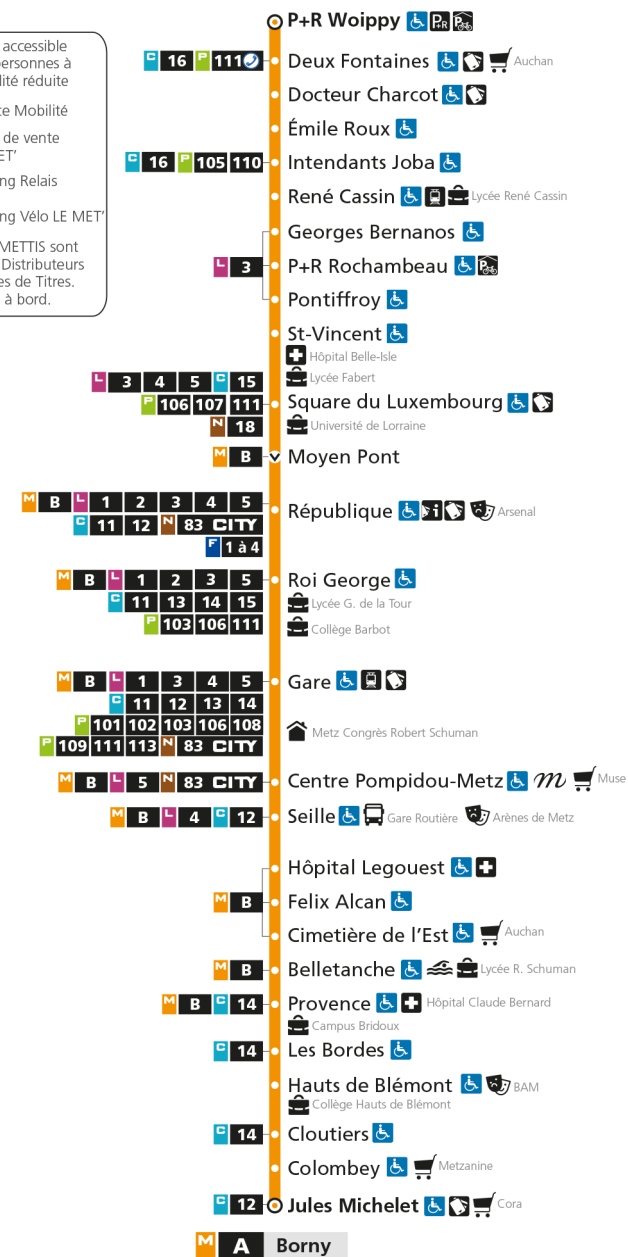

M

A

WOIPPY ST-ELOY

arrêt LES BORDES

Horaires valables du 31 Août 2020 au 04 Juillet 2021

Lundi à vendredi

Samedi

Dimanche et jours fériés

4h		4h		4h	
5h	27	5h	39	5h	
6h	06 20 33 45 54	6h	09 39	6h	
7h	04 13 21 34 43 53	7h	09 29 49	7h	
8h	04 15 25 35 45 55	8h	09 29 49	8h	15 45
9h	05 15 25 35 45 55	9h	08 24 39 54	9h	15 45
10h	05 15 25 35 45 55	10h	09 24 39 54	10h	15 45
11h	05 15 25 35 45 55	11h	09 24 39 54	11h	15 45
12h	05 15 25 35 45 55	12h	09 23 38 53	12h	15 45
13h	05 15 25 35 45 55	13h	08 19 29 40 50	13h	15 45
14h	05 15 25 35 45 55	14h	01 11 22 32 43 53	14h	15 45
15h	05 15 25 35 45 55	15h	04 14 25 35 46 56	15h	15 45
16h	05 15 24 34 44 54	16h	07 17 28 38 49 59	16h	15 45
17h	04 13 24 34 42 54	17h	10 20 31 41 52	17h	15 45
18h	04 15 25 35 44 56	18h	02 13 23 34 44 56	18h	15 45
19h	06 16 26 37 51	19h	05 16 28 39 53	19h	15 46
20h	06 21 37 56	20h	09 24 40 57	20h	16 46
21h	19 44	21h	18 43	21h	16 46
22h	14 44	22h	14 44	22h	16 46
23h	14 44	23h	14 44	23h	16 46
00h	14	00h	14	00h	14

M A Woippy St-Éloy

1. Arrêt accessible aux personnes à mobilité réduite
   - Espace Mobilité
   - Point de vente LE MET'
   - Parking Relais
   - Parking Vélo LE MET'
2. Les stations METTIS sont équipées de Distributeurs Automatiques de Titres. Pas de vente à bord.