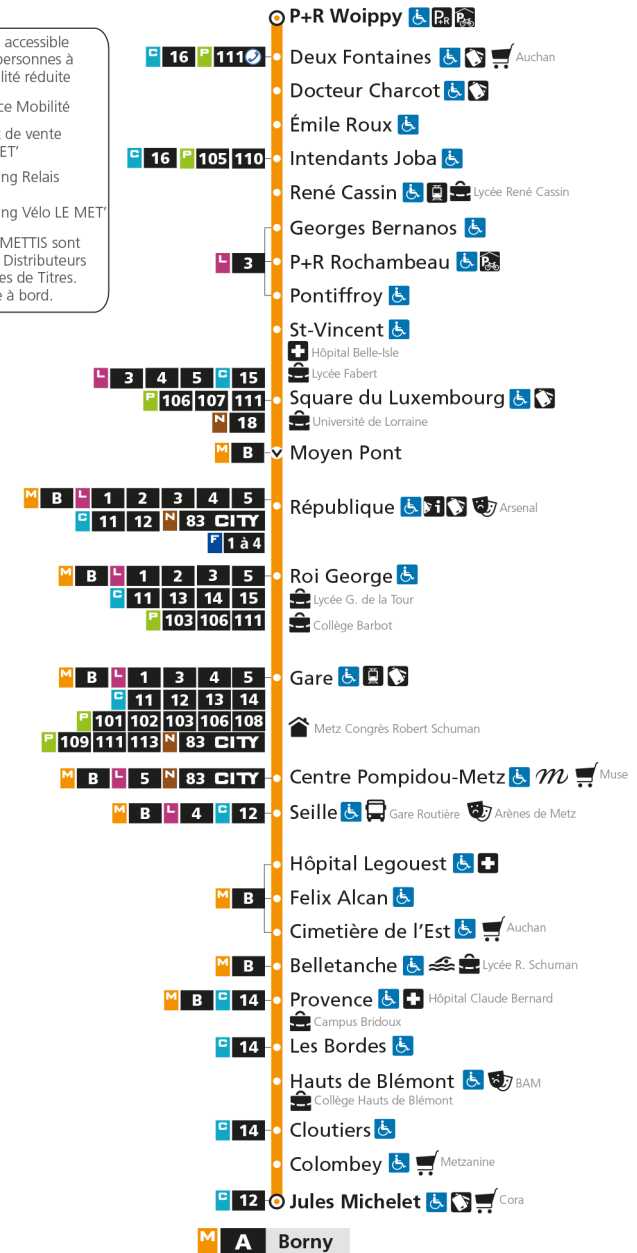

M**A****WOIPPY ST-ELOY**

arrêt ST-VINCENT

**Horaires valables du 31 Août 2020 au 04 Juillet 2021**

Lundi à vendredi

Samedi

Dimanche et jours fériés

4h		4h		4h	
5h	45	5h	57	5h	
6h	24 38 51	6h	27 57	6h	
7h	03 13 23 33 41 54	7h	27 47	7h	
8h	03 12 23 34 44 54	8h	07 27 47	8h	33
9h	04 14 24 34 44 54	9h	07 26 42 57	9h	03 33
10h	04 14 24 34 44 54	10h	12 27 42 57	10h	03 33
11h	04 14 24 34 44 54	11h	12 27 42 57	11h	03 33
12h	04 14 24 34 44 54	12h	12 27 41 56	12h	03 33
13h	04 14 24 34 44 54	13h	11 26 37 47 58	13h	03 33
14h	04 14 24 34 44 54	14h	08 19 29 40 50	14h	03 33
15h	04 14 24 34 44 54	15h	01 11 22 32 43 53	15h	03 33
16h	05 15 25 35 44 54	16h	04 14 25 35 46 56	16h	03 33
17h	04 15 25 34 44 54	17h	07 17 28 38 49 59	17h	03 33
18h	02 14 24 34 44 54	18h	10 20 31 41 52	18h	03 33
19h	03 15 24 34 44 55	19h	02 14 23 34 46 57	19h	03 33
20h	09 24 38 54	20h	10 26 41 57	20h	03 33
21h	13 36	21h	14 35 59	21h	03 32
22h	01 31	22h	30	22h	02 32
23h	01 31	23h	00 30	23h	02 32
00h	01 30	00h	00 30	00h	02 30

M**A****WOIPPY ST-ELOY**

arrêt PONTIFFROY

**Horaires valables du 31 Août 2020 au 04 Juillet 2021**

Lundi à vendredi

Samedi

Dimanche et jours fériés

4h		4h		4h	
5h	46	5h	58	5h	
6h	25 39 52	6h	28 58	6h	
7h	04 14 24 35 43 56	7h	28 48	7h	
8h	05 13 24 35 45 55	8h	08 28 48	8h	34
9h	05 15 25 35 45 55	9h	08 27 43 58	9h	04 34
10h	05 15 25 35 45 55	10h	13 28 43 58	10h	04 34
11h	05 15 25 35 45 55	11h	13 28 43 58	11h	04 34
12h	05 15 25 35 45 55	12h	13 28 42 57	12h	04 34
13h	05 15 25 35 45 55	13h	12 27 38 48 59	13h	04 34
14h	05 15 25 35 45 55	14h	09 20 30 41 51	14h	04 34
15h	05 15 25 35 45 56	15h	02 12 23 33 44 54	15h	04 34
16h	07 17 27 37 46 56	16h	05 15 26 36 47 57	16h	04 34
17h	06 17 27 36 46 56	17h	08 18 29 39 50	17h	04 34
18h	04 16 26 36 45 55	18h	00 11 21 32 42 53	18h	04 34
19h	04 16 25 35 45 56	19h	03 15 24 35 47 58	19h	04 34
20h	10 25 39 55	20h	11 27 42 58	20h	04 34
21h	14 37	21h	15 36	21h	04 33
22h	02 32	22h	00 31	22h	03 33
23h	02 32	23h	01 31	23h	03 33
00h	02 31	00h	01 31	00h	03 31