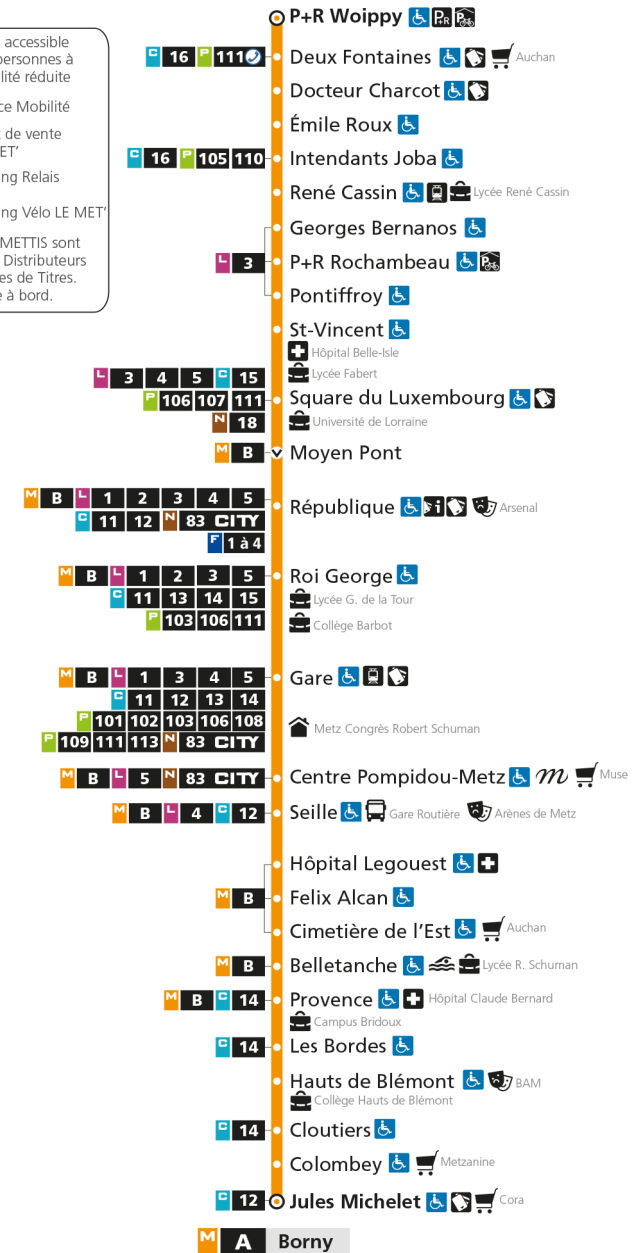

M

A

WOIPPY ST-ELOY

arrêt SQUARE DU LUXEMBOURG

Horaires valables du 31 Août 2020 au 04 Juillet 2021

Lundi à vendredi

Samedi

Dimanche et jours fériés

4h	4h	4h
5h 43	5h 55	5h
6h 22 36 49	6h 25 55	6h
7h 01 11 21 32 40 53	7h 25 45	7h
8h 02 10 21 32 42 52	8h 05 25 45	8h 31
9h 02 12 22 32 42 52	9h 05 24 40 55	9h 01 31
10h 02 12 22 32 42 52	10h 10 25 40 55	10h 01 31
11h 02 12 22 32 42 52	11h 10 25 40 55	11h 01 31
12h 02 12 22 32 42 52	12h 10 25 39 54	12h 01 31
13h 02 12 22 32 42 52	13h 09 24 35 45 56	13h 01 31
14h 02 12 22 32 42 52	14h 06 17 27 38 48 59	14h 01 31
15h 02 12 22 32 42 53	15h 09 20 30 41 51	15h 01 31
16h 04 14 24 34 43 53	16h 02 12 23 33 44 54	16h 01 31
17h 03 14 24 33 43 53	17h 05 15 26 36 47 57	17h 01 31
18h 01 13 23 33 42 52	18h 08 18 29 39 50	18h 01 31
19h 01 13 22 32 42 53	19h 00 12 21 32 44 55	19h 01 31
20h 07 22 37 53	20h 08 24 39 55	20h 01 31
21h 12 35	21h 12 33 58	21h 01 31
22h 00 30	22h 29 59	22h 01 31
23h 00 30	23h 29 59	23h 01 31
00h 00 28	00h 29	00h 01 29

M A Woippy St-Éloy

Arrêt accessible aux personnes à mobilité réduite
Espace Mobilité
Point de vente LE MET'
Parking Relais
Parking Vélo LE MET'

Les stations METTIS sont équipées de Distributeurs Automatiques de Titres. Pas de vente à bord.