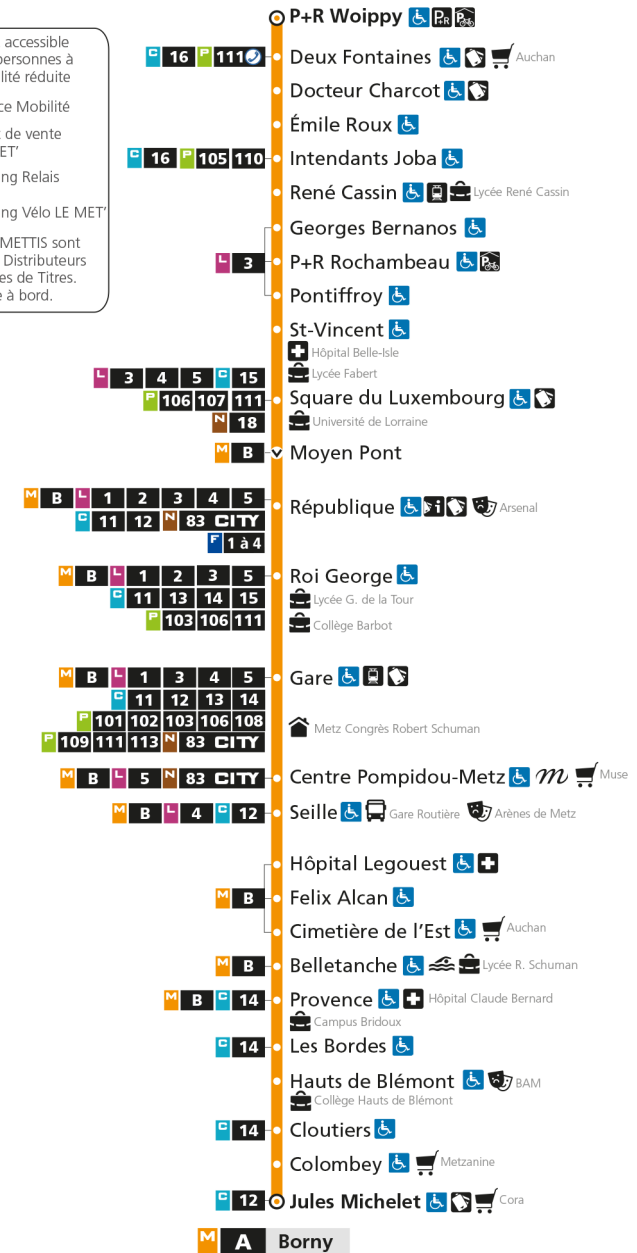

M

A

WOIPPY ST-ELOY

arrêt **CLOUTIERS**

Horaires valables du 31 Août 2020 au 04 Juillet 2021

Lundi à vendredi

Samedi

Dimanche et jours fériés

4h		4h		4h	
5h	24	5h	36	5h	
6h	03 17 30 42 52	6h	06 36	6h	
7h	02 10 18 31 40 50	7h	06 26 46	7h	
8h	01 12 22 32 42 52	8h	06 26 46	8h	12 42
9h	02 12 22 32 42 52	9h	05 21 36 51	9h	12 42
10h	02 12 22 32 42 52	10h	06 21 36 51	10h	12 42
11h	02 12 22 32 42 52	11h	06 21 36 51	11h	12 42
12h	02 12 22 32 42 52	12h	06 20 35 50	12h	12 42
13h	02 12 22 32 42 52	13h	05 16 26 37 47 58	13h	12 42
14h	02 12 22 32 42 52	14h	08 19 29 40 50	14h	12 42
15h	02 12 22 32 42 52	15h	01 11 22 32 43 53	15h	12 42
16h	02 12 21 31 41 51	16h	04 14 25 35 46 56	16h	12 42
17h	01 10 21 31 39 51	17h	07 17 28 38 49 59	17h	12 42
18h	01 12 22 32 41 53	18h	10 20 31 41 53	18h	12 42
19h	03 13 23 34 48	19h	02 13 25 36 50	19h	12 43
20h	03 18 34 53	20h	06 21 37 54	20h	13 43
21h	16 41	21h	15 40	21h	13 43
22h	11 41	22h	11 41	22h	13 43
23h	11 41	23h	11 41	23h	13 43
00h	11	00h	11	00h	11

M A Woippy St-Éloy

1. Arrêt accessible aux personnes à mobilité réduite
   - Espace Mobilité
   - Point de vente LE MET'
   - Parking Relais
   - Parking Vélo LE MET'
2. Les stations METTIS sont équipées de Distributeurs Automatiques de Titres. Pas de vente à bord.