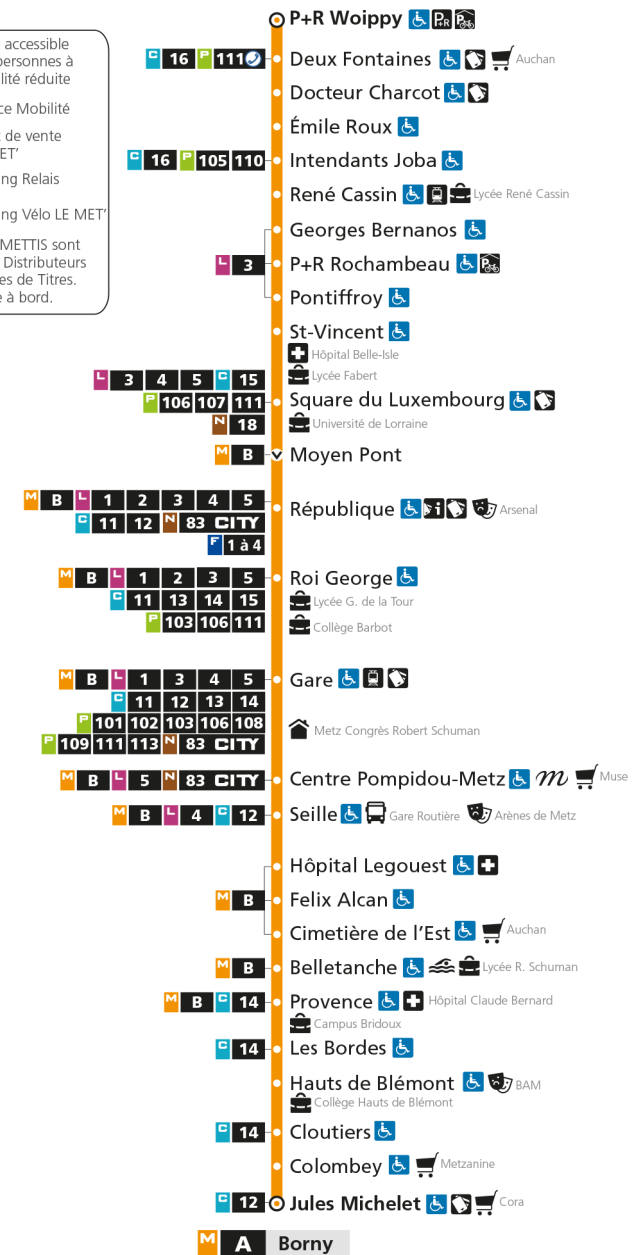

M

A

WOIPPY ST-ELOY

arrêt DOCTEUR CHARCOT

Horaires valables du 31 Août 2020 au 04 Juillet 2021

Lundi à vendredi

Samedi

Dimanche et jours fériés

4h		4h		4h	
5h	56	5h		5h	
6h	35 49	6h	08 38	6h	
7h	02 14 25 35 46 54	7h	08 38 58	7h	
8h	07 16 24 35 46 56	8h	18 38 58	8h	44
9h	06 16 25 35 45 55	9h	18 37 53	9h	14 44
10h	05 15 25 35 45 55	10h	08 23 38 53	10h	14 44
11h	05 15 25 35 45 55	11h	08 23 38 53	11h	14 44
12h	05 15 25 35 45 55	12h	08 23 38 52	12h	14 44
13h	05 15 25 35 45 55	13h	07 22 37 48 58	13h	14 44
14h	05 15 25 35 45 55	14h	09 19 30 40 51	14h	14 44
15h	05 15 25 35 45 55	15h	01 12 22 33 43 54	15h	14 44
16h	06 17 27 37 47 56	16h	04 15 25 36 46 57	16h	14 44
17h	06 16 27 37 47 56	17h	07 18 28 39 49	17h	14 44
18h	06 14 26 36 46 54	18h	00 10 21 31 42 52	18h	14 44
19h	04 13 25 35 44 54	19h	03 13 25 34 45 57	19h	14 44
20h	05 19 34 48	20h	08 21 37 52	20h	14 44
21h	04 23 46	21h	08 25 46	21h	14 43
22h	11 41	22h	10 41	22h	13 43
23h	11 41	23h	11 41	23h	13 43
00h	11 41	00h	11 41	00h	13 41

M A Woippy St-Éloy

Arrêt accessible aux personnes à mobilité réduite
Espace Mobilité
Point de vente LE MET'
Parking Relais
Parking Vélo LE MET'

Les stations METTIS sont équipées de Distributeurs Automatiques de Titres. Pas de vente à bord.

Retrouvez tous les horaires du réseau LE MET' sur lemet.fr