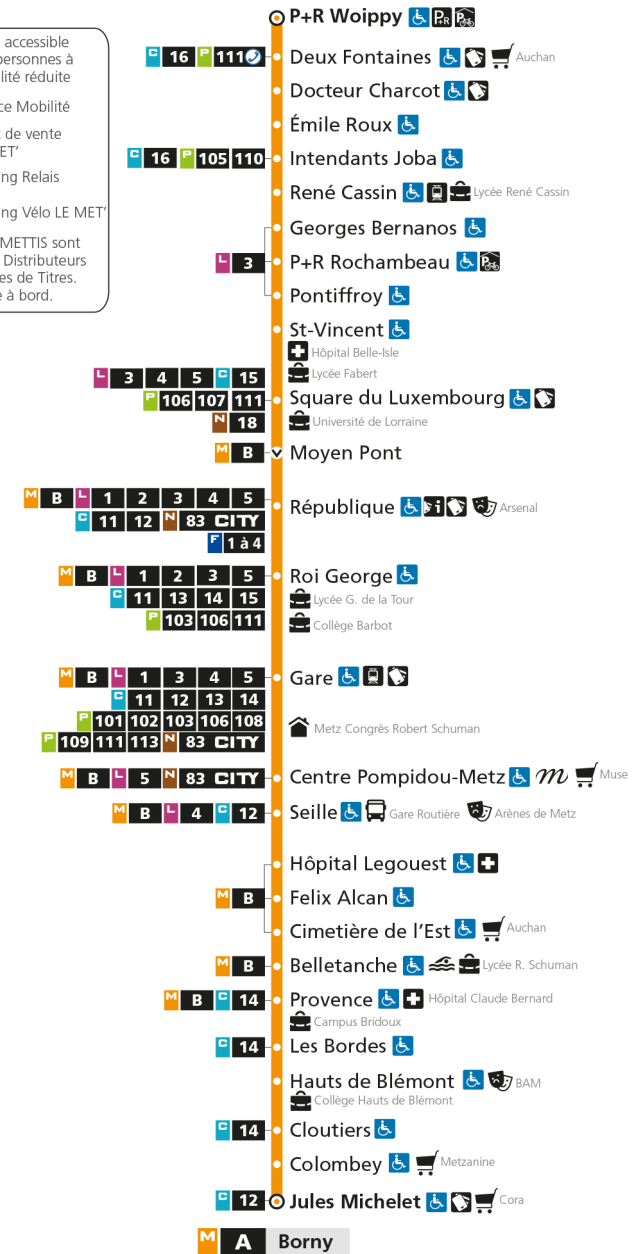

M

A

BORN Y

arrêt DEUX FONTAINES

Horaires valables du 31 Août 2020 au 04 Juillet 2021

Lundi à vendredi

Samedi

Dimanche et jours fériés

4h 59	4h	4h
5h 33	5h 00 32	5h
6h 03 18 33 45 55	6h 01 30	6h
7h 02 09 20 29 41 51	7h 00 20 40	7h 58
8h 01 11 20 30 40 50	8h 00 20 40	8h 28 58
9h 00 10 20 30 40 50	9h 00 16 31 46	9h 28 58
10h 00 10 20 30 40 50	10h 01 16 31 46	10h 28 58
11h 00 10 20 30 40 50	11h 01 16 31 46	11h 28 58
12h 00 10 20 30 40 50	12h 01 16 31 46	12h 28 58
13h 00 10 20 30 40 50	13h 01 12 22 33 43 54	13h 28 58
14h 00 10 20 30 40 50	14h 04 15 25 36 46 57	14h 28 58
15h 00 10 20 30 40 50	15h 07 18 28 39 49	15h 28 58
16h 00 11 21 31 41 51	16h 00 10 21 31 42 52	16h 28 58
17h 01 10 22 32 42 52	17h 03 13 24 34 45 55	17h 28 58
18h 01 12 22 34 44 54	18h 06 16 27 37 48 58	18h 28 58
19h 03 13 22 34 48	19h 09 20 32 45	19h 28 58
20h 03 19 33 49	20h 01 17 32 48	20h 28 59
21h 09 33 57	21h 07 28 57	21h 30
22h 27 57	22h 27 57	22h 00 30
23h 27 57	23h 27 57	23h 00 29 58
00h	00h	00h

M A Woippy St-Éloy

Arrêt accessible aux personnes à mobilité réduite
Espace Mobilité
Point de vente LE MET'
Parking Relais
Parking Vélo LE MET'

Les stations METTIS sont équipées de Distributeurs Automatiques de Titres. Pas de vente à bord.