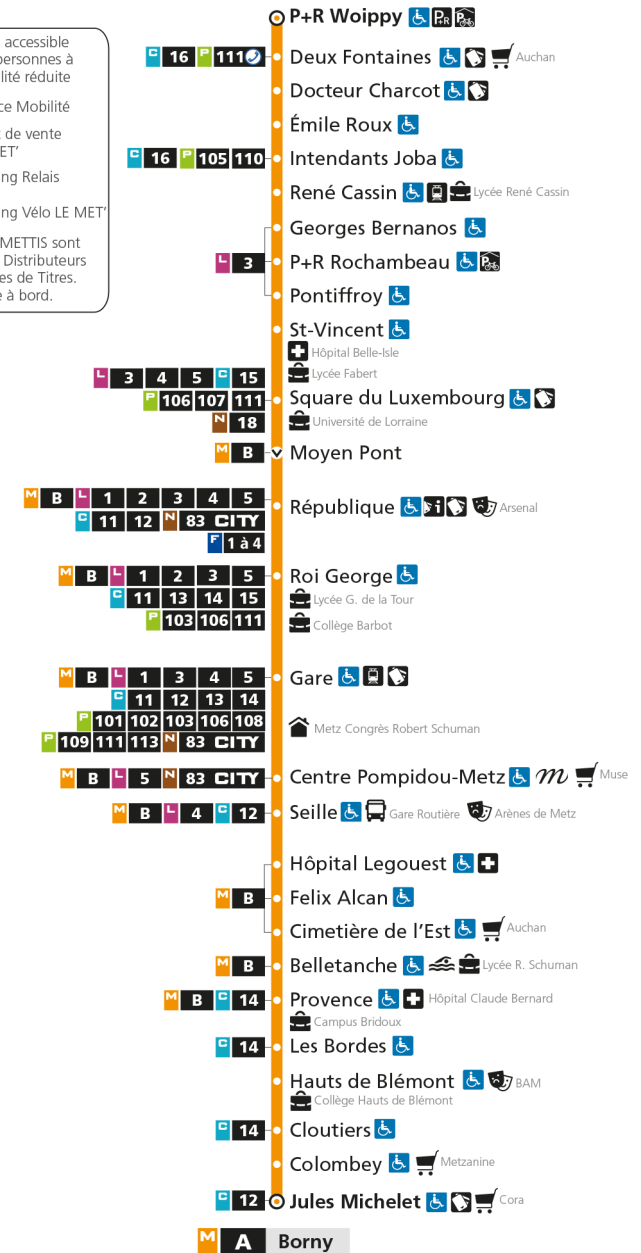

M

A

WOIPPY ST-ELOY

arrêt EMILE ROUX

Horaires valables du 31 Août 2020 au 04 Juillet 2021

Lundi à vendredi

Samedi

Dimanche et jours fériés

4h		4h		4h	
5h	54	5h		5h	
6h	33 47	6h	06 36	6h	
7h	00 12 23 33 44 52	7h	06 36 56	7h	
8h	05 14 22 33 44 54	8h	16 36 56	8h	42
9h	04 14 23 33 43 53	9h	16 35 51	9h	12 42
10h	03 13 23 33 43 53	10h	06 21 36 51	10h	12 42
11h	03 13 23 33 43 53	11h	06 21 36 51	11h	12 42
12h	03 13 23 33 43 53	12h	06 21 36 50	12h	12 42
13h	03 13 23 33 43 53	13h	05 20 35 46 56	13h	12 42
14h	03 13 23 33 43 53	14h	07 17 28 38 49 59	14h	12 42
15h	03 13 23 33 43 53	15h	10 20 31 41 52	15h	12 42
16h	04 15 25 35 45 54	16h	02 13 23 34 44 55	16h	12 42
17h	04 14 25 35 45 54	17h	05 16 26 37 47 58	17h	12 42
18h	04 12 24 34 44 52	18h	08 19 29 40 50	18h	12 42
19h	02 11 23 33 42 52	19h	01 11 23 32 43 55	19h	12 42
20h	03 17 32 46	20h	06 19 35 50	20h	12 42
21h	02 21 44	21h	06 23 44	21h	12 41
22h	09 39	22h	08 39	22h	11 41
23h	09 39	23h	09 39	23h	11 41
00h	09 39	00h	09 39	00h	11 39

M A Woippy St-Éloy

1. Arrêt accessible aux personnes à mobilité réduite
   - Espace Mobilité
   - Point de vente LE MET'
   - Parking Relais
   - Parking Vélo LE MET'
2. Les stations METTIS sont équipées de Distributeurs Automatiques de Titres. Pas de vente à bord.