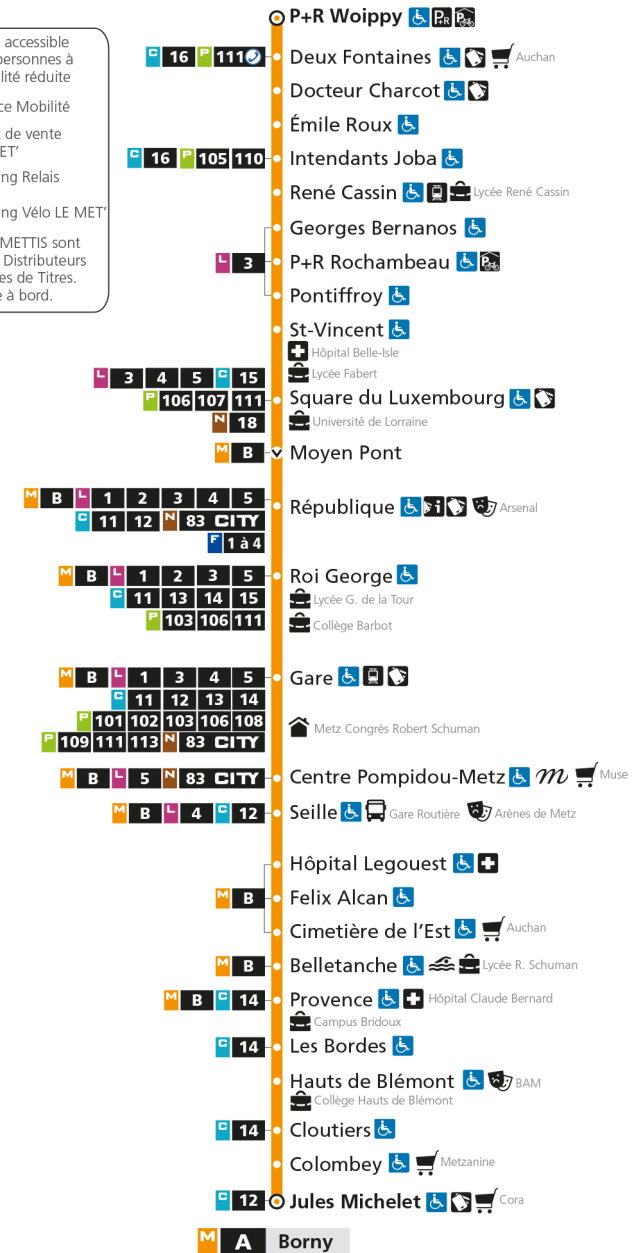

M

A

WOIPPY ST-ELOY

arrêt HAUTS DE BLEMONT

Horaires valables du 31 Août 2020 au 04 Juillet 2021

Lundi à vendredi

Samedi

Dimanche et jours fériés

4h		4h		4h	
5h	25	5h	37	5h	
6h	04 18 31 43 53	6h	07 37	6h	
7h	03 12 19 32 41 51	7h	07 27 47	7h	
8h	02 13 23 33 43 53	8h	07 27 47	8h	13 43
9h	03 13 23 33 43 53	9h	06 22 37 52	9h	13 43
10h	03 13 23 33 43 53	10h	07 22 37 52	10h	13 43
11h	03 13 23 33 43 53	11h	07 22 37 52	11h	13 43
12h	03 13 23 33 43 53	12h	07 21 36 51	12h	13 43
13h	03 13 23 33 43 53	13h	06 17 27 38 48 59	13h	13 43
14h	03 13 23 33 43 53	14h	09 20 30 41 51	14h	13 43
15h	03 13 23 33 44 54	15h	02 12 23 33 44 54	15h	13 43
16h	04 14 23 33 42 52	16h	05 15 26 36 47 57	16h	13 43
17h	02 11 22 32 40 53	17h	08 18 29 39 50	17h	13 43
18h	03 13 23 33 42 54	18h	00 11 21 32 42 54	18h	13 43
19h	04 14 24 35 49	19h	03 14 26 37 51	19h	13 44
20h	04 19 35 54	20h	07 22 38 55	20h	14 44
21h	17 42	21h	16 41	21h	14 44
22h	12 42	22h	12 42	22h	14 44
23h	12 42	23h	12 42	23h	14 44
00h	12	00h	12	00h	12

M A Woippy St-Éloy

1. Arrêt accessible aux personnes à mobilité réduite
   - Espace Mobilité
   - Point de vente LE MET'
   - Parking Relais
   - Parking Vélo LE MET'
2. Les stations METTIS sont équipées de Distributeurs Automatiques de Titres. Pas de vente à bord.