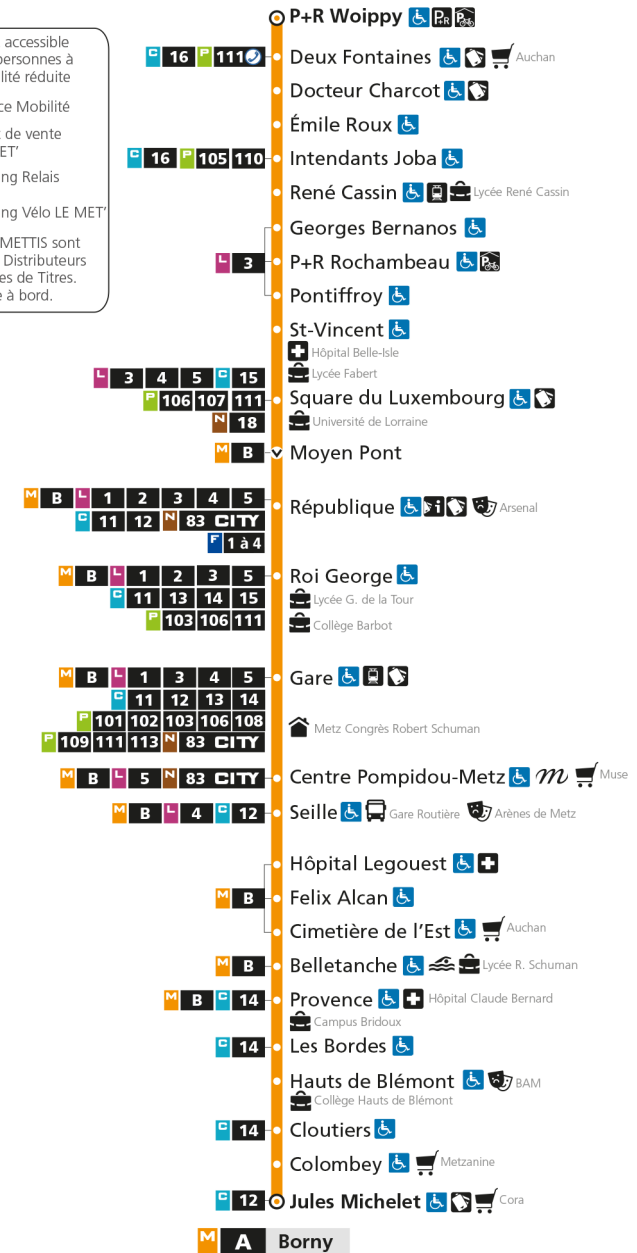

M

A

BORN

arrêt ROI GEORGE

Horaires valables du 31 Août 2020 au 04 Juillet 2021

Lundi à vendredi

Samedi

Dimanche et jours fériés

4h		4h		4h	
5h	18 52	5h	19 51	5h	
6h	22 37 52	6h	20 49	6h	
7h	04 15 23 32 42 51	7h	19 39 59	7h	
8h	03 13 23 33 42 52	8h	19 39 59	8h	15 45
9h	01 11 21 31 41 51	9h	19 35 50	9h	15 45
10h	01 11 21 31 41 51	10h	05 20 35 50	10h	15 45
11h	01 11 21 31 41 51	11h	05 20 35 50	11h	15 45
12h	01 11 21 31 41 51	12h	05 20 35 50	12h	15 45
13h	01 11 21 31 41 51	13h	05 20 31 41 52	13h	15 45
14h	01 11 21 31 41 51	14h	02 13 23 34 44 55	14h	15 45
15h	01 11 21 31 41 51	15h	05 16 26 37 47 58	15h	15 45
16h	01 12 22 33 43 53	16h	08 19 29 40 50	16h	15 45
17h	03 14 24 33 44 54	17h	01 11 22 32 43 53	17h	15 45
18h	04 14 23 33 43 54	18h	04 14 25 35 46 56	18h	15 45
19h	03 13 22 32 41 52	19h	07 17 28 38 50	19h	15 45
20h	06 21 37 51	20h	03 19 35 50	20h	15 45
21h	07 27 51	21h	06 25 46	21h	16 46
22h	15 45	22h	15 45	22h	16 46
23h	15 45	23h	15 45	23h	16 45
00h	15	00h	15	00h	14

M A Woippy St-Éloy

Arrêt accessible aux personnes à mobilité réduite
Espace Mobilité
Point de vente LE MET'
Parking Relais
Parking Vélo LE MET'

Les stations METTIS sont équipées de Distributeurs Automatiques de Titres. Pas de vente à bord.