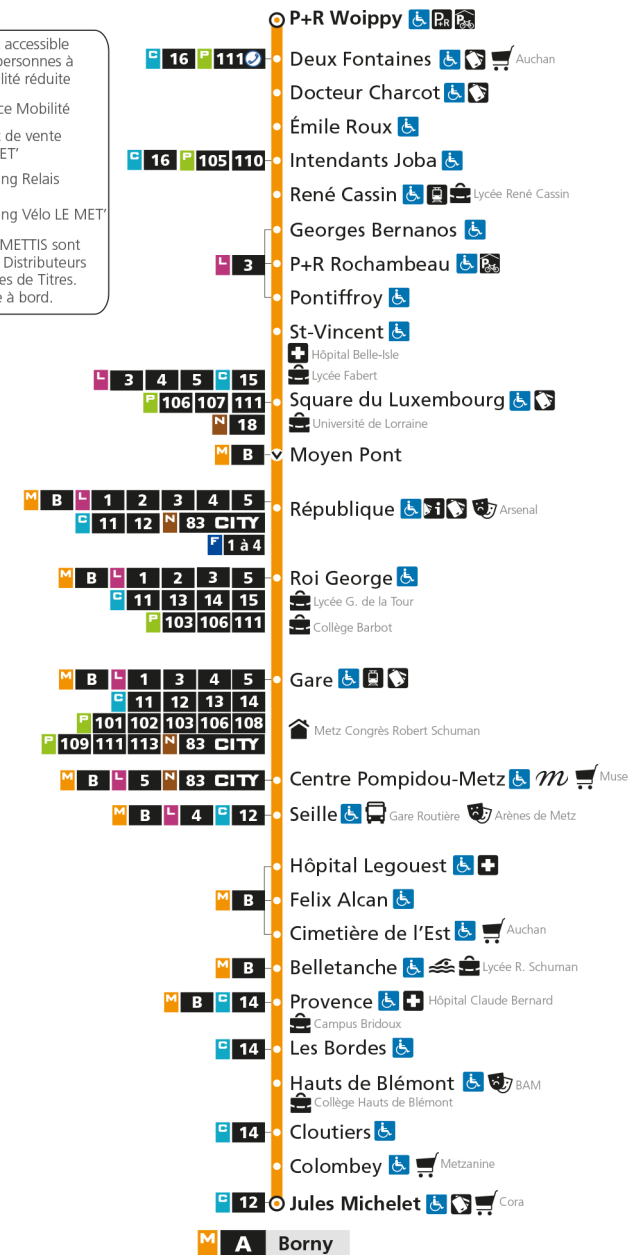

M

A

WOIPPY ST-ELOY

arrêt GARE

Horaires valables du 31 Août 2020 au 04 Juillet 2021

Lundi à vendredi

Samedi

Dimanche et jours fériés

4h		4h		4h	
5h	38	5h	49	5h	
6h	17 31 44 56	6h	19 49	6h	
7h	05 15 25 33 46 55	7h	19 39 59	7h	
8h	04 15 26 36 46 56	8h	19 39 59	8h	25 55
9h	06 16 26 36 46 56	9h	18 34 49	9h	25 55
10h	06 16 26 36 46 56	10h	04 19 34 49	10h	25 55
11h	06 16 26 36 46 56	11h	04 19 34 49	11h	25 55
12h	06 16 26 36 46 56	12h	04 19 33 48	12h	25 55
13h	06 16 26 36 46 56	13h	03 18 29 39 50	13h	25 55
14h	06 16 26 36 46 56	14h	00 11 21 32 42 53	14h	25 55
15h	06 16 26 36 46 57	15h	03 14 24 35 45 56	15h	25 55
16h	07 17 27 36 46 55	16h	06 17 27 38 48 59	16h	25 55
17h	06 16 25 36 46 54	17h	09 20 30 41 51	17h	25 55
18h	06 16 26 36 46 55	18h	02 12 23 33 44 54	18h	25 55
19h	07 16 26 36 47	19h	06 15 26 38 49	19h	25 56
20h	01 16 31 47	20h	03 19 34 50	20h	26 56
21h	06 29 54	21h	07 28 53	21h	26 56
22h	24 54	22h	24 54	22h	26 56
23h	24 54	23h	24 54	23h	26 56
00h	23	00h	24	00h	24

M A Woippy St-Éloy

1. Arrêt accessible aux personnes à mobilité réduite
   - Espace Mobilité
   - Point de vente LE MET'
   - Parking Relais
   - Parking Vélo LE MET'
2. Les stations METTIS sont équipées de Distributeurs Automatiques de Titres. Pas de vente à bord.