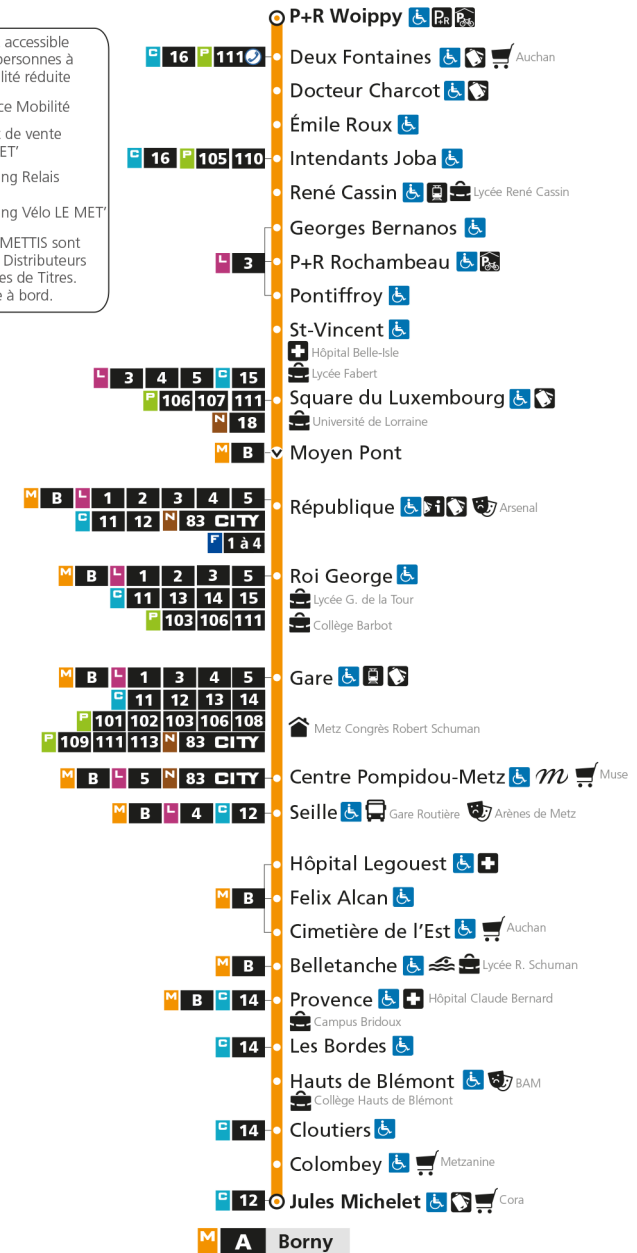

M

A

BORN

arrêt COLOMBEY

Horaires valables du 31 Août 2020 au 04 Juillet 2021

Lundi à vendredi

Samedi

Dimanche et jours fériés

4h		4h		4h	
5h	34	5h	35	5h	
6h	08 38 53	6h	07 36	6h	
7h	08 21 32 40 49	7h	05 35 55	7h	
8h	00 09 20 29 39 49 58	8h	15 35 55	8h	32
9h	08 17 27 37 47 57	9h	15 35 51	9h	02 32
10h	07 17 27 37 47 57	10h	06 21 36 51	10h	02 32
11h	07 17 27 37 47 57	11h	06 21 36 51	11h	02 32
12h	07 17 27 37 47 57	12h	06 21 36 51	12h	02 32
13h	07 17 27 37 47 57	13h	06 21 36 47 57	13h	02 32
14h	07 17 27 37 47 57	14h	08 18 29 39 50	14h	02 32
15h	07 17 27 37 47 58	15h	00 11 21 32 42 53	15h	02 32
16h	08 18 28 38 49 59	16h	03 14 24 35 45 56	16h	02 32
17h	09 19 30 40 49	17h	06 17 27 38 48 59	17h	02 32
18h	00 10 20 30 39 49 59	18h	09 20 30 41 51	18h	02 32
19h	10 20 30 39 48 57	19h	02 12 23 33 44 54	19h	02 32
20h	08 22 37 53	20h	06 19 35 50	20h	02 32
21h	07 23 43	21h	05 21 40	21h	01 32
22h	07 31	22h	01 30	22h	02 32
23h	01 31	23h	00 30	23h	02 32
00h	01 31	00h	00 30	00h	01 30

M A Woippy St-Éloy

Arrêt accessible aux personnes à mobilité réduite
Espace Mobilité
Point de vente LE MET'
Parking Relais
Parking Vélo LE MET'

Les stations METTIS sont équipées de Distributeurs Automatiques de Titres. Pas de vente à bord.