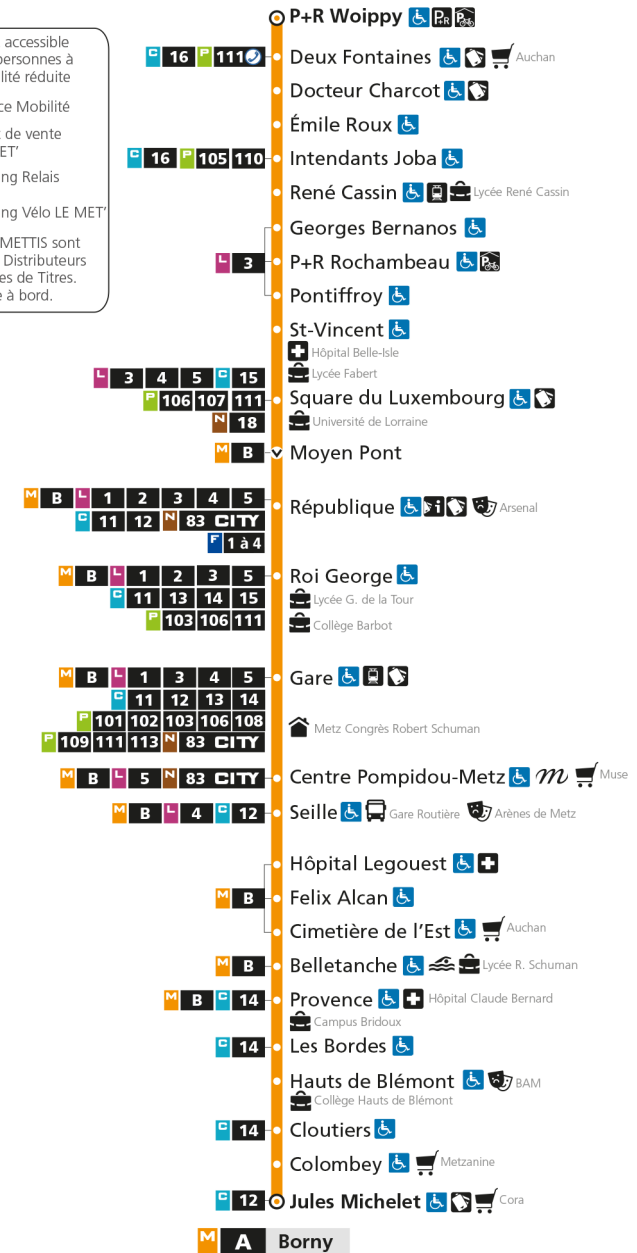

M

A

WOIPPY ST-ELOY

arrêt CENTRE POMPIDOU METZ

Horaires valables du 31 Août 2020 au 04 Juillet 2021

Lundi à vendredi

Samedi

Dimanche et jours fériés

4h		4h		4h	
5h	36	5h	47	5h	
6h	15 29 42 54	6h	17 47	6h	
7h	03 13 23 31 44 53	7h	17 37 57	7h	
8h	02 13 24 34 44 54	8h	17 37 57	8h	23 53
9h	04 14 24 34 44 54	9h	16 32 47	9h	23 53
10h	04 14 24 34 44 54	10h	02 17 32 47	10h	23 53
11h	04 14 24 34 44 54	11h	02 17 32 47	11h	23 53
12h	04 14 24 34 44 54	12h	02 17 31 46	12h	23 53
13h	04 14 24 34 44 54	13h	01 16 27 37 48 58	13h	23 53
14h	04 14 24 34 44 54	14h	09 19 30 40 51	14h	23 53
15h	04 14 24 34 44 55	15h	01 12 22 33 43 54	15h	23 53
16h	05 15 25 34 44 53	16h	04 15 25 36 46 57	16h	23 53
17h	04 14 23 34 44 52	17h	07 18 28 39 49	17h	23 53
18h	04 14 24 34 44 53	18h	00 10 21 31 42 52	18h	23 53
19h	05 14 24 34 45 59	19h	04 13 24 36 47	19h	23 54
20h	14 29 45	20h	01 17 32 48	20h	24 54
21h	04 27 52	21h	05 26 51	21h	24 54
22h	22 52	22h	22 52	22h	24 54
23h	22 52	23h	22 52	23h	24 54
00h	22	00h	22	00h	22

M A Woippy St-Éloy

Arrêt accessible aux personnes à mobilité réduite
Espace Mobilité
Point de vente LE MET'
Parking Relais
Parking Vélo LE MET'

Les stations METTIS sont équipées de Distributeurs Automatiques de Titres. Pas de vente à bord.