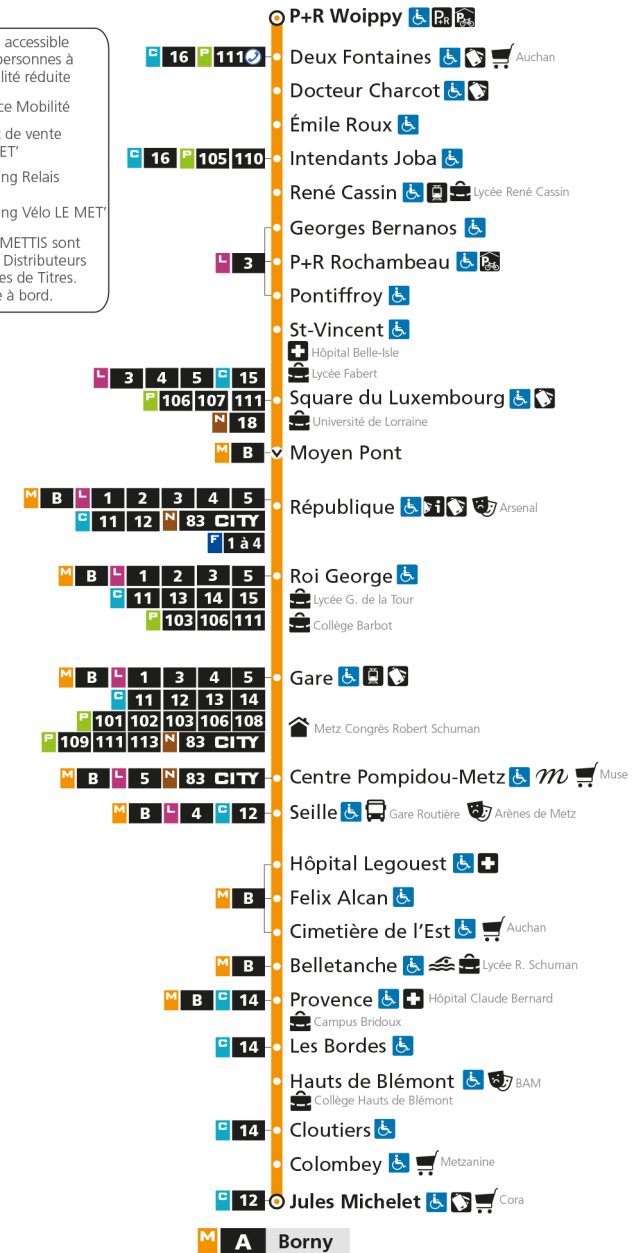

M

A

BORNY

arrêt CENTRE POMPIDOU METZ

Horaires valables du 31 Août 2020 au 04 Juillet 2021

Lundi à vendredi

Samedi

Dimanche et jours fériés

4h		4h		4h	
5h	21 55	5h	22 54	5h	
6h	25 40 55	6h	23 52	6h	
7h	07 18 26 35 45 54	7h	22 42	7h	
8h	06 16 26 36 45 55	8h	02 22 42	8h	19 49
9h	04 14 24 34 44 54	9h	02 22 38 53	9h	19 49
10h	04 14 24 34 44 54	10h	08 23 38 53	10h	19 49
11h	04 14 24 34 44 54	11h	08 23 38 53	11h	19 49
12h	04 14 24 34 44 54	12h	08 23 38 53	12h	19 49
13h	04 14 24 34 44 54	13h	08 23 34 44 55	13h	19 49
14h	04 14 24 34 44 54	14h	05 16 26 37 47 58	14h	19 49
15h	04 14 24 34 44 54	15h	08 19 29 40 50	15h	19 49
16h	04 15 25 36 46 56	16h	01 11 22 32 43 53	16h	19 49
17h	06 17 27 36 47 57	17h	04 14 25 35 46 56	17h	19 49
18h	07 17 26 36 46 57	18h	07 17 28 38 49 59	18h	19 49
19h	06 16 25 35 44 55	19h	10 20 31 41 53	19h	19 49
20h	09 24 40 54	20h	06 22 37 52	20h	19 49
21h	10 30 54	21h	08 28 49	21h	20 50
22h	18 48	22h	18 48	22h	20 50
23h	18 48	23h	18 48	23h	20 49
00h	18	00h	18	00h	18

M A Woippy St-Éloy

Arrêt accessible aux personnes à mobilité réduite
Espace Mobilité
Point de vente LE MET'
Parking Relais
Parking Vélo LE MET'

Les stations METTIS sont équipées de Distributeurs Automatiques de Titres. Pas de vente à bord.