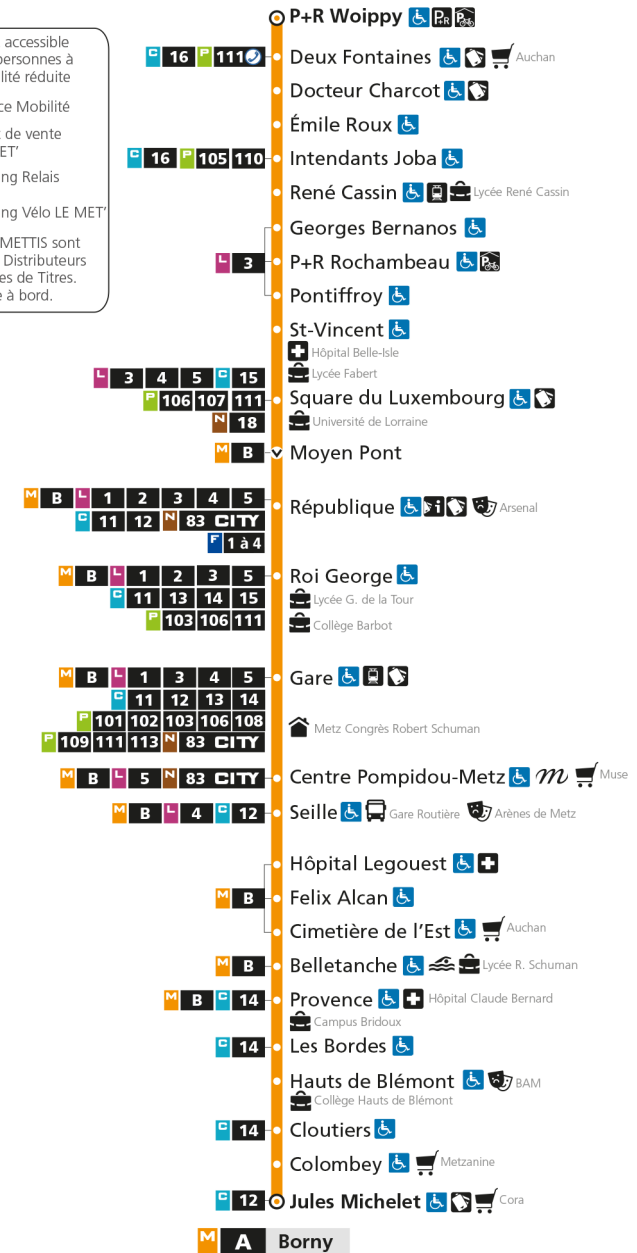

M

A

WOIPPY ST-ELOY

arrêt **GEORGES BERNANOS**

Horaires valables du 31 Août 2020 au 04 Juillet 2021

Lundi à vendredi

Samedi

Dimanche et jours fériés

4h		4h		4h	
5h	49	5h		5h	
6h	28 42 55	6h	01 31	6h	
7h	07 17 27 38 46 59	7h	01 31 51	7h	
8h	08 16 27 38 48 58	8h	11 31 51	8h	37
9h	08 18 28 38 48 58	9h	11 30 46	9h	07 37
10h	08 18 28 38 48 58	10h	01 16 31 46	10h	07 37
11h	08 18 28 38 48 58	11h	01 16 31 46	11h	07 37
12h	08 18 28 38 48 58	12h	01 16 31 45	12h	07 37
13h	08 18 28 38 48 58	13h	00 15 30 41 51	13h	07 37
14h	08 18 28 38 48 58	14h	02 12 23 33 44 54	14h	07 37
15h	08 18 28 38 48 59	15h	05 15 26 36 47 57	15h	07 37
16h	10 20 30 40 49 59	16h	08 18 29 39 50	16h	07 37
17h	09 20 30 39 49 59	17h	00 11 21 32 42 53	17h	07 37
18h	07 19 29 39 48 58	18h	03 14 24 35 45 56	18h	07 37
19h	07 19 28 38 48 59	19h	06 18 27 38 50	19h	07 37
20h	13 28 42 58	20h	01 14 30 45	20h	07 37
21h	17 40	21h	01 18 39	21h	07 36
22h	05 35	22h	03 34	22h	06 36
23h	05 35	23h	04 34	23h	06 36
00h	05 34	00h	04 34	00h	06 34

M A Woippy St-Éloy

Arrêt accessible aux personnes à mobilité réduite
Espace Mobilité
Point de vente LE MET'
Parking Relais
Parking Vélo LE MET'

Les stations METTIS sont équipées de Distributeurs Automatiques de Titres.
Pas de vente à bord.

Retrouvez tous les horaires du réseau LE MET' sur lemet.fr