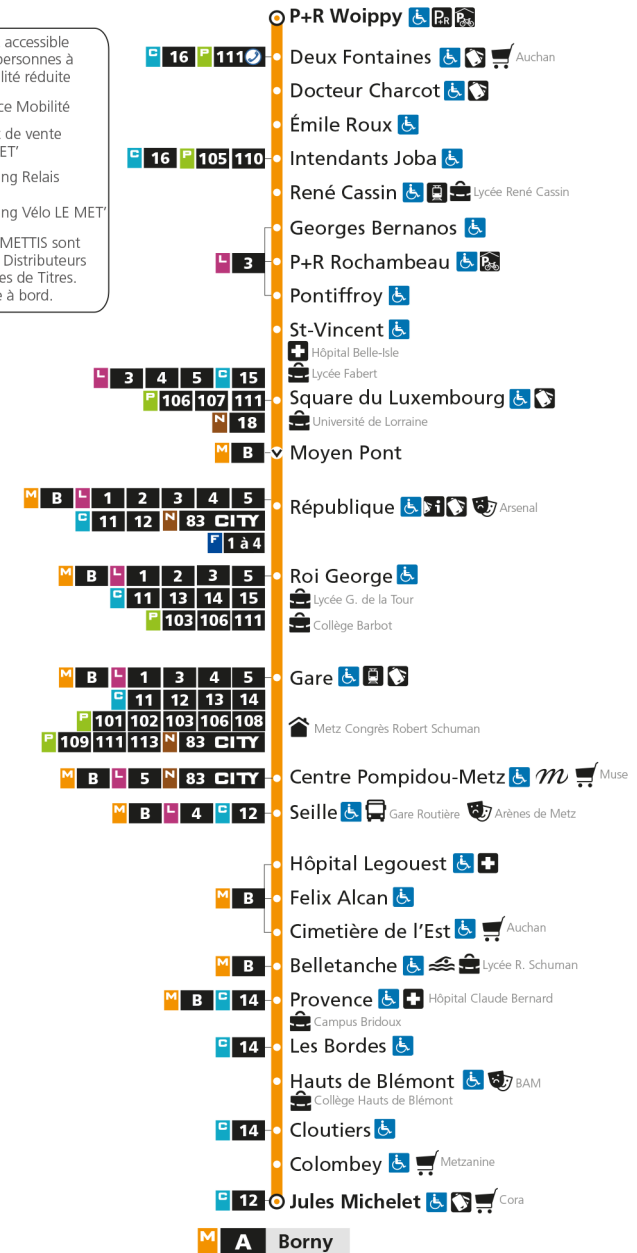

M

A

WOIPPY ST-ELOY

arrêt DOCTEUR CHARCOT

Horaires valables du 31 Août 2020 au 04 Juillet 2021

Lundi à vendredi

Samedi

Dimanche et jours fériés

4h		4h		4h	
5h	56	5h		5h	
6h	35 49	6h	08 38	6h	
7h	02 14 25 35 46 54	7h	08 38 58	7h	
8h	07 16 24 35 46 56	8h	18 38 58	8h	44
9h	06 16 25 35 45 55	9h	18 37 53	9h	14 44
10h	05 15 25 35 45 55	10h	08 23 38 53	10h	14 44
11h	05 15 25 35 45 55	11h	08 23 38 53	11h	14 44
12h	05 15 25 35 45 55	12h	08 23 38 52	12h	14 44
13h	05 15 25 35 45 55	13h	07 22 37 48 58	13h	14 44
14h	05 15 25 35 45 55	14h	09 19 30 40 51	14h	14 44
15h	05 15 25 35 45 55	15h	01 12 22 33 43 54	15h	14 44
16h	06 17 27 37 47 56	16h	04 15 25 36 46 57	16h	14 44
17h	06 16 27 37 47 56	17h	07 18 28 39 49	17h	14 44
18h	06 14 26 36 46 54	18h	00 10 21 31 42 52	18h	14 44
19h	04 13 25 35 44 54	19h	03 13 25 34 45 57	19h	14 44
20h	05 19 34 48	20h	08 21 37 52	20h	14 44
21h	04 23 46	21h	08 25 46	21h	14 43
22h	11 41	22h	10 41	22h	13 43
23h	11 41	23h	11 41	23h	13 43
00h	11 41	00h	11 41	00h	13 41

M A Woippy St-Éloy

Arrêt accessible aux personnes à mobilité réduite
Espace Mobilité
Point de vente LE MET'
Parking Relais
Parking Vélo LE MET'

Les stations METTIS sont équipées de Distributeurs Automatiques de Titres. Pas de vente à bord.

Retrouvez tous les horaires du réseau LE MET' sur lemet.fr