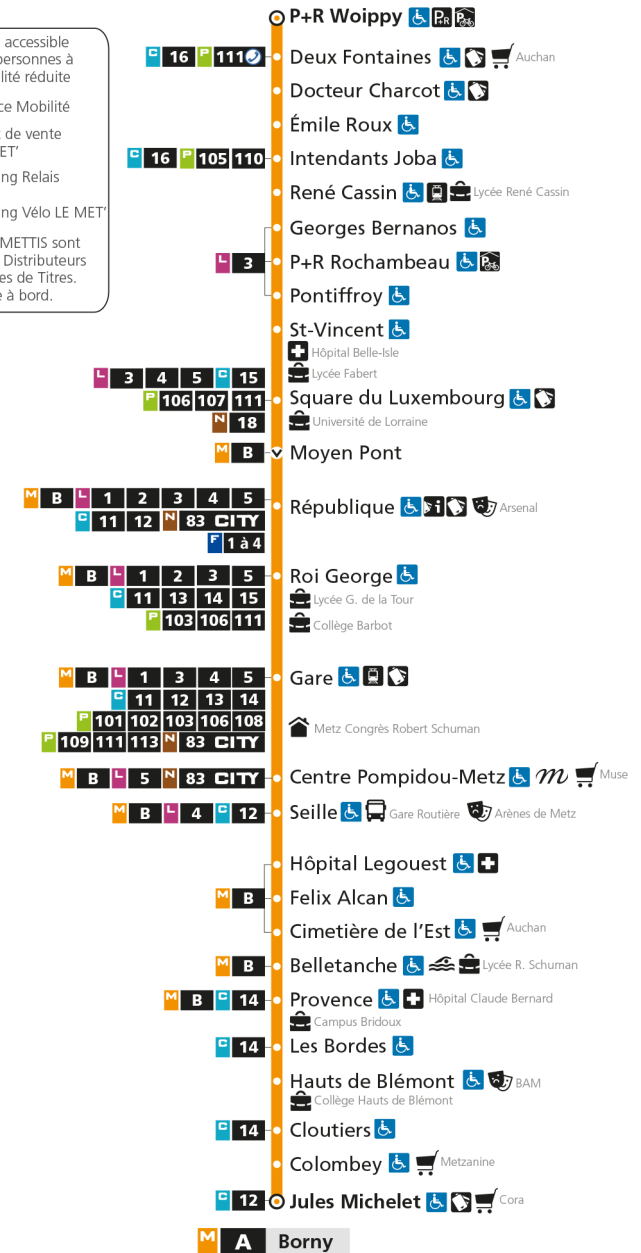

M

A

WOIPPY ST-ELOY

arrêt **CLOUTIERS**

Horaires valables du 31 Août 2020 au 04 Juillet 2021

Lundi à vendredi

Samedi

Dimanche et jours fériés

4h		4h		4h	
5h	24	5h	36	5h	
6h	03 17 30 42 52	6h	06 36	6h	
7h	02 10 18 31 40 50	7h	06 26 46	7h	
8h	01 12 22 32 42 52	8h	06 26 46	8h	12 42
9h	02 12 22 32 42 52	9h	05 21 36 51	9h	12 42
10h	02 12 22 32 42 52	10h	06 21 36 51	10h	12 42
11h	02 12 22 32 42 52	11h	06 21 36 51	11h	12 42
12h	02 12 22 32 42 52	12h	06 20 35 50	12h	12 42
13h	02 12 22 32 42 52	13h	05 16 26 37 47 58	13h	12 42
14h	02 12 22 32 42 52	14h	08 19 29 40 50	14h	12 42
15h	02 12 22 32 42 52	15h	01 11 22 32 43 53	15h	12 42
16h	02 12 21 31 41 51	16h	04 14 25 35 46 56	16h	12 42
17h	01 10 21 31 39 51	17h	07 17 28 38 49 59	17h	12 42
18h	01 12 22 32 41 53	18h	10 20 31 41 53	18h	12 42
19h	03 13 23 34 48	19h	02 13 25 36 50	19h	12 43
20h	03 18 34 53	20h	06 21 37 54	20h	13 43
21h	16 41	21h	15 40	21h	13 43
22h	11 41	22h	11 41	22h	13 43
23h	11 41	23h	11 41	23h	13 43
00h	11	00h	11	00h	11

M A Woippy St-Éloy

1. Arrêt accessible aux personnes à mobilité réduite
   - Espace Mobilité
   - Point de vente LE MET'
   - Parking Relais
   - Parking Vélo LE MET'
2. Les stations METTIS sont équipées de Distributeurs Automatiques de Titres. Pas de vente à bord.

Retrouvez tous les horaires du réseau LE MET' sur lemet.fr