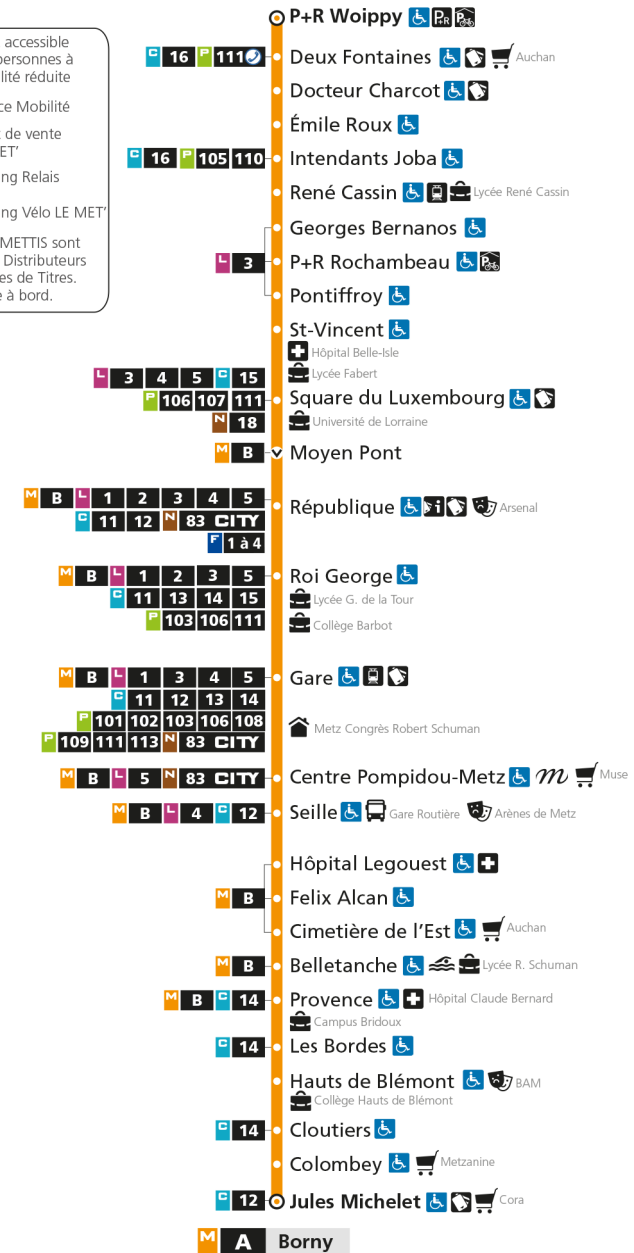

M

A

BORN

arrêt MOYEN PONT

Horaires valables du 31 Août 2020 au 04 Juillet 2021

Lundi à vendredi

Samedi

Dimanche et jours fériés

4h		4h		4h	
5h	14 48	5h	15 47	5h	
6h	18 33 48	6h	16 45	6h	
7h	00 10 18 27 37 46 58	7h	15 35 55	7h	
8h	08 18 28 37 47 57	8h	15 35 55	8h	12 42
9h	07 17 27 37 47 57	9h	15 31 46	9h	12 42
10h	07 17 27 37 47 57	10h	01 16 31 46	10h	12 42
11h	07 17 27 37 47 57	11h	01 16 31 46	11h	12 42
12h	07 17 27 37 47 57	12h	01 16 31 46	12h	12 42
13h	07 17 27 37 47 57	13h	01 16 27 37 48 58	13h	12 42
14h	07 17 27 37 47 57	14h	09 19 30 40 51	14h	12 42
15h	07 17 27 37 47 57	15h	01 12 22 33 43 54	15h	12 42
16h	07 17 28 38 48 58	16h	04 15 25 36 46 57	16h	12 42
17h	09 19 28 39 49 59	17h	07 18 28 39 49	17h	12 42
18h	09 18 28 38 49 59	18h	00 10 21 31 42 52	18h	12 42
19h	09 18 28 37 48	19h	03 13 24 35 47	19h	12 42
20h	02 17 33 47	20h	00 16 32 47	20h	12 42
21h	03 23 47	21h	03 22 43	21h	13 43
22h	11 41	22h	12 42	22h	13 43
23h	11 41	23h	12 42	23h	13 42
00h	11	00h	12	00h	11

M A Woippy St-Éloy

1. Arrêt accessible aux personnes à mobilité réduite
   - Espace Mobilité
   - Point de vente LE MET'
   - Parking Relais
   - Parking Vélo LE MET'
2. Les stations METTIS sont équipées de Distributeurs Automatiques de Titres. Pas de vente à bord.