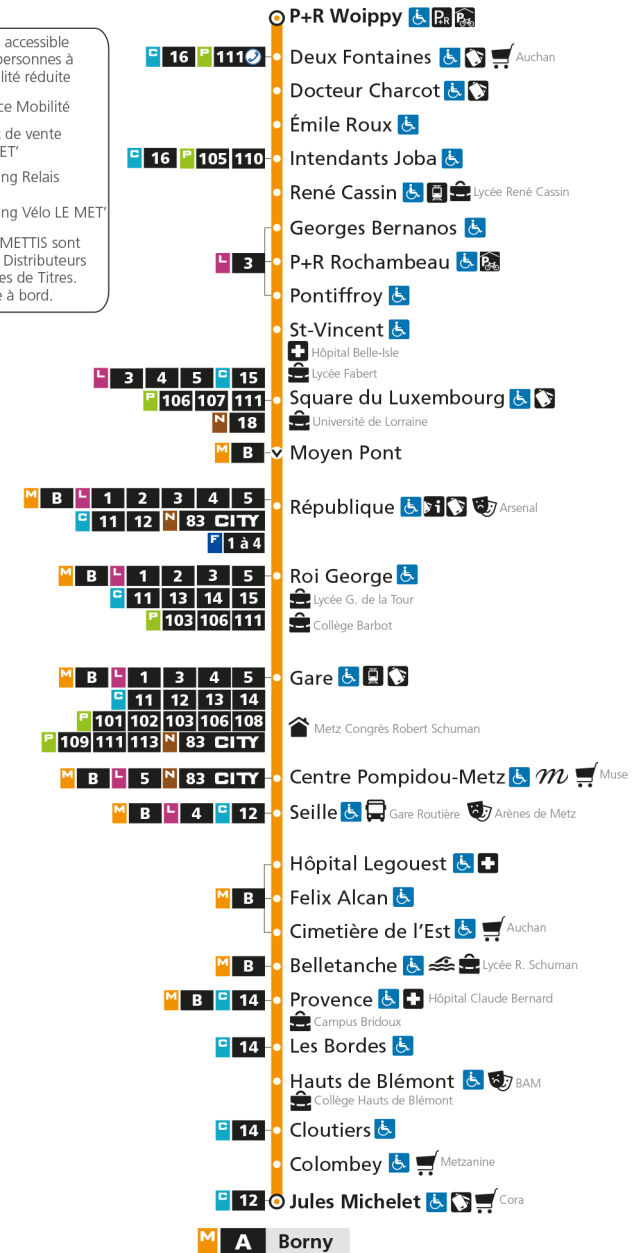

M

A

BORN Y

arrêt HOPITAL LEGOUEST

Horaires valables du 31 Août 2020 au 04 Juillet 2021

Lundi à vendredi

Samedi

Dimanche et jours fériés

4h		4h		4h	
5h	24 58	5h	25 57	5h	
6h	28 43 58	6h	26 55	6h	
7h	10 21 29 38 49 58	7h	25 45	7h	
8h	10 19 29 39 48 58	8h	05 25 45	8h	24 54
9h	07 17 27 37 47 57	9h	05 25 41 56	9h	24 54
10h	07 17 27 37 47 57	10h	11 26 41 56	10h	24 54
11h	07 17 27 37 47 57	11h	11 26 41 56	11h	24 54
12h	07 17 27 37 47 57	12h	11 26 41 56	12h	24 54
13h	07 17 27 37 47 57	13h	11 26 37 47 58	13h	24 54
14h	07 17 27 37 47 57	14h	08 19 29 40 50	14h	24 54
15h	07 17 27 37 47 57	15h	01 11 22 32 43 53	15h	24 54
16h	07 18 28 39 49 59	16h	04 14 25 35 46 56	16h	24 54
17h	09 20 30 39 50	17h	07 17 28 38 49 59	17h	24 54
18h	00 10 20 29 39 49	18h	10 20 31 41 52	18h	24 54
19h	00 09 19 28 38 47 58	19h	02 13 23 34 44 56	19h	24 54
20h	12 27 43 57	20h	09 25 40 55	20h	24 54
21h	13 33 57	21h	11 31 52	21h	25 55
22h	21 51	22h	21 51	22h	25 55
23h	21 51	23h	21 51	23h	25 54
00h	21	00h	21	00h	23

M A Woippy St-Éloy

Arrêt accessible aux personnes à mobilité réduite
Espace Mobilité
Point de vente LE MET'
Parking Relais
Parking Vélo LE MET'

Les stations METTIS sont équipées de Distributeurs Automatiques de Titres. Pas de vente à bord.