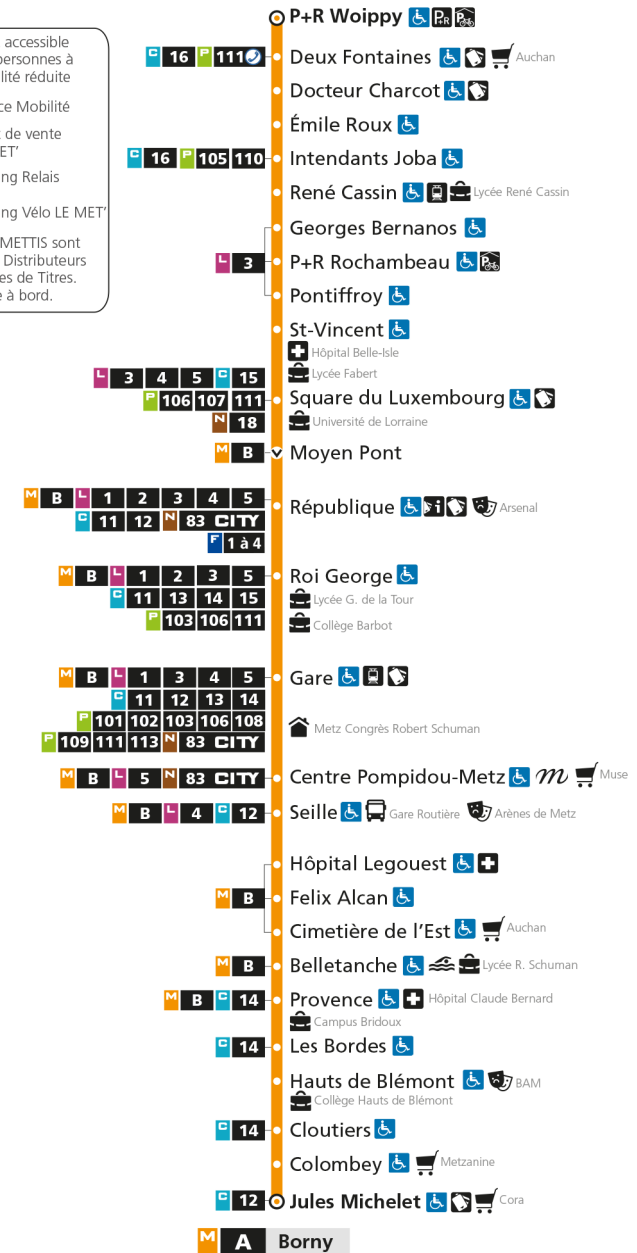

M

A

WOIPPY ST-ELOY

arrêt PROVENCE

Horaires valables du 31 Août 2020 au 04 Juillet 2021

Lundi à vendredi

Samedi

Dimanche et jours fériés

4h		4h		4h	
5h	28	5h	40	5h	
6h	07 21 34 46 55	6h	10 40	6h	
7h	05 15 22 35 44 54	7h	10 30 50	7h	
8h	05 16 26 36 46 56	8h	10 30 50	8h	16 46
9h	06 16 26 36 46 56	9h	09 25 40 55	9h	16 46
10h	06 16 26 36 46 56	10h	10 25 40 55	10h	16 46
11h	06 16 26 36 46 56	11h	10 25 40 55	11h	16 46
12h	06 16 26 36 46 56	12h	10 24 39 54	12h	16 46
13h	06 16 26 36 46 56	13h	09 20 30 41 51	13h	16 46
14h	06 16 26 36 46 56	14h	02 12 23 33 44 54	14h	16 46
15h	06 16 26 36 47 57	15h	05 15 26 36 47 57	15h	16 46
16h	07 17 26 36 45 55	16h	08 18 29 39 50	16h	16 46
17h	05 14 25 35 43 56	17h	00 11 21 32 42 53	17h	16 46
18h	06 16 26 36 45 57	18h	03 14 24 35 45 57	18h	16 46
19h	07 17 27 38 52	19h	06 17 29 40 54	19h	16 47
20h	07 22 38 57	20h	10 25 41 58	20h	17 47
21h	20 45	21h	19 44	21h	17 47
22h	15 45	22h	15 45	22h	17 47
23h	15 45	23h	15 45	23h	17 47
00h	15	00h	15	00h	15

M A Woippy St-Éloy

1. Arrêt accessible aux personnes à mobilité réduite
   - Espace Mobilité
   - Point de vente LE MET'
   - Parking Relais
   - Parking Vélo LE MET'
2. Les stations METTIS sont équipées de Distributeurs Automatiques de Titres. Pas de vente à bord.