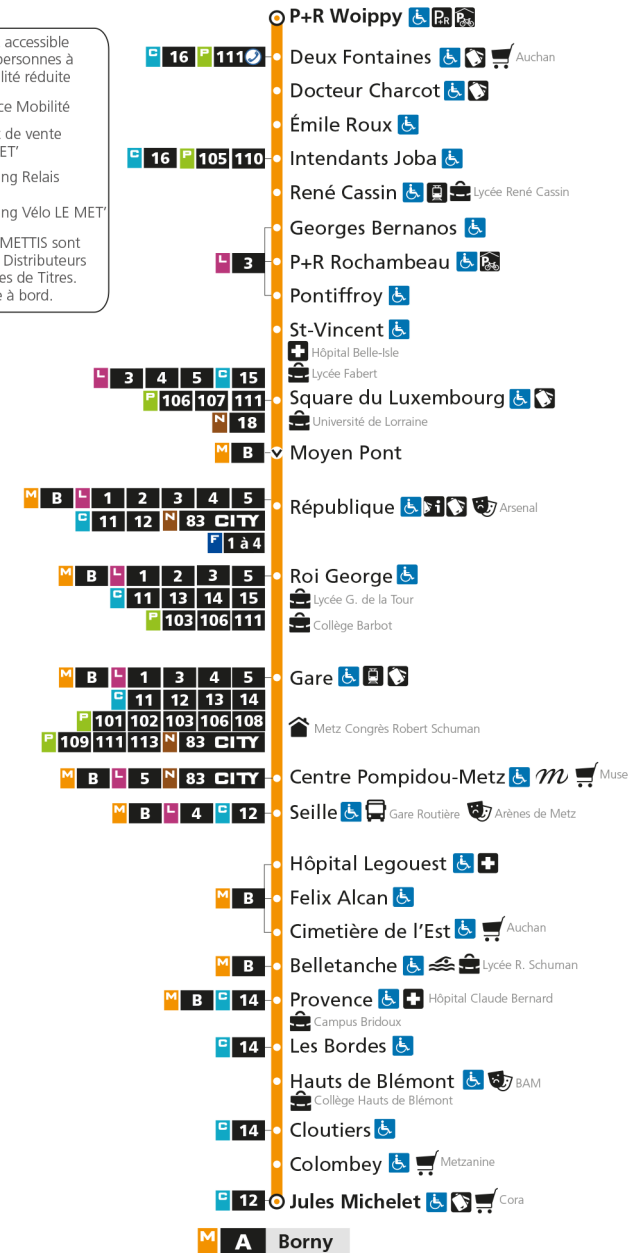

M

A

BORN

arrêt BELLETANCHE

Horaires valables du 31 Août 2020 au 04 Juillet 2021

Lundi à vendredi

Samedi

Dimanche et jours fériés

4h		4h		4h	
5h	28	5h	29	5h	
6h	02 32 47	6h	01 30 59	6h	
7h	02 14 25 33 42 54	7h	29 49	7h	
8h	03 14 23 33 43 52	8h	09 29 49	8h	27 57
9h	02 11 21 31 41 51	9h	09 29 45	9h	27 57
10h	01 11 21 31 41 51	10h	00 15 30 45	10h	27 57
11h	01 11 21 31 41 51	11h	00 15 30 45	11h	27 57
12h	01 11 21 31 41 51	12h	00 15 30 45	12h	27 57
13h	01 11 21 31 41 51	13h	00 15 30 41 51	13h	27 57
14h	01 11 21 31 41 51	14h	02 12 23 33 44 54	14h	27 57
15h	01 11 21 31 41 51	15h	05 15 26 36 47 57	15h	27 57
16h	01 11 22 32 43 53	16h	08 18 29 39 50	16h	27 57
17h	03 13 24 34 43 54	17h	00 11 21 32 42 53	17h	27 57
18h	04 14 24 33 43 53	18h	03 14 24 35 45 56	18h	27 57
19h	04 13 23 32 42 51	19h	06 17 27 38 48	19h	27 57
20h	02 16 31 47	20h	00 13 29 44 59	20h	27 57
21h	01 17 37	21h	15 34 55	21h	28 58
22h	01 25 55	22h	24 54	22h	28 58
23h	25 55	23h	24 54	23h	28 57
00h	25	00h	24	00h	26

M A Woippy St-Éloy

Arrêt accessible aux personnes à mobilité réduite
Espace Mobilité
Point de vente LE MET'
Parking Relais
Parking Vélo LE MET'

Les stations METTIS sont équipées de Distributeurs Automatiques de Titres. Pas de vente à bord.