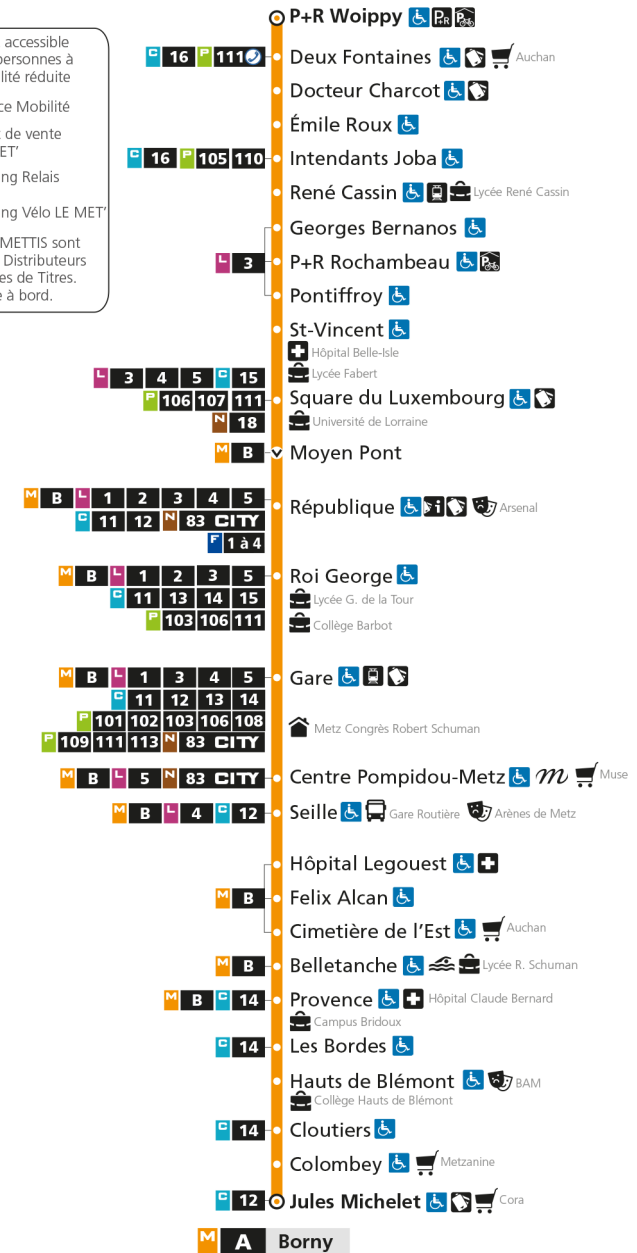

M

A

BORN

arrêt **PROVENCE**

Horaires valables du 31 Août 2020 au 04 Juillet 2021

Lundi à vendredi

Samedi

Dimanche et jours fériés

4h		4h		4h	
5h	30	5h	31	5h	
6h	04 34 49	6h	03 32	6h	
7h	04 16 27 35 44 56	7h	01 31 51	7h	
8h	05 16 25 35 45 54	8h	11 31 51	8h	28 58
9h	04 13 23 33 43 53	9h	11 31 47	9h	28 58
10h	03 13 23 33 43 53	10h	02 17 32 47	10h	28 58
11h	03 13 23 33 43 53	11h	02 17 32 47	11h	28 58
12h	03 13 23 33 43 53	12h	02 17 32 47	12h	28 58
13h	03 13 23 33 43 53	13h	02 17 32 43 53	13h	28 58
14h	03 13 23 33 43 53	14h	04 14 25 35 46 56	14h	28 58
15h	03 13 23 33 43 53	15h	07 17 28 38 49 59	15h	28 58
16h	03 13 24 34 45 55	16h	10 20 31 41 52	16h	28 58
17h	05 15 26 36 45 56	17h	02 13 23 34 44 55	17h	28 58
18h	06 16 26 35 45 55	18h	05 16 26 37 47 58	18h	28 58
19h	06 15 25 34 44 53	19h	08 19 29 40 50	19h	28 58
20h	04 18 33 49	20h	02 15 31 46	20h	28 58
21h	03 19 39	21h	01 17 36 57	21h	29 59
22h	03 27 57	22h	26 56	22h	29 59
23h	27 57	23h	26 56	23h	29 58
00h	27	00h	26	00h	27

M A Woippy St-Éloy

Arrêt accessible aux personnes à mobilité réduite
Espace Mobilité
Point de vente LE MET'
Parking Relais
Parking Vélo LE MET'

Les stations METTIS sont équipées de Distributeurs Automatiques de Titres. Pas de vente à bord.