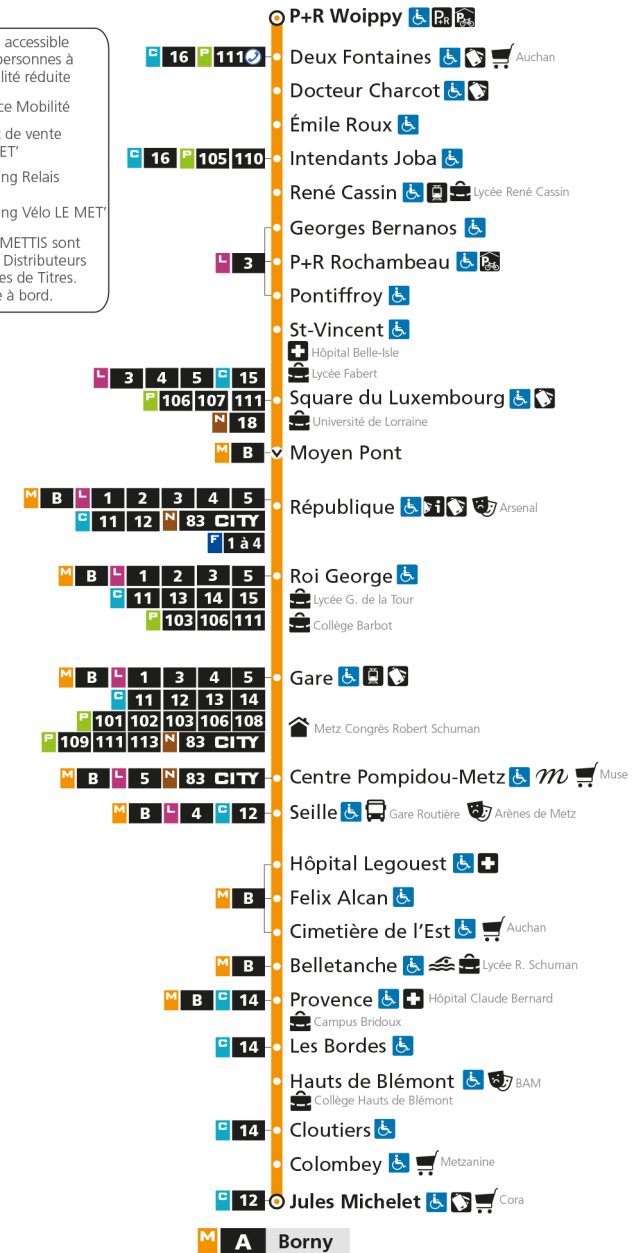

M**A****BORN Y**

arrêt P+R ROCHAMBEAU

**Horaires valables du 31 Août 2020 au 04 Juillet 2021**

Lundi à vendredi

Samedi

Dimanche et jours fériés

4h	4h	4h
5h 09 43	5h 10 42	5h
6h 13 28 43 55	6h 11 40	6h
7h 05 13 21 31 40 52	7h 10 30 50	7h
8h 02 12 22 31 41 51	8h 10 30 50	8h 09 39
9h 01 11 21 31 41 51	9h 10 26 41 56	9h 09 39
10h 01 11 21 31 41 51	10h 11 26 41 56	10h 09 39
11h 01 11 21 31 41 51	11h 11 26 41 56	11h 09 39
12h 01 11 21 31 41 51	12h 11 26 41 56	12h 09 39
13h 01 11 21 31 41 51	13h 11 22 32 43 53	13h 09 39
14h 01 11 21 31 41 51	14h 04 14 25 35 46 56	14h 09 39
15h 01 11 21 31 41 51	15h 07 17 28 38 49 59	15h 09 39
16h 01 11 22 32 42 52	16h 10 20 31 41 52	16h 09 39
17h 02 12 21 33 43 53	17h 02 13 23 34 44 55	17h 09 39
18h 03 12 22 32 43 53	18h 05 16 26 37 47 58	18h 09 39
19h 03 12 22 31 43 57	19h 08 19 30 42 55	19h 09 39
20h 12 28 42 58	20h 11 27 42 58	20h 09 39
21h 18 42	21h 17 38	21h 10 41
22h 06 36	22h 07 37	22h 11 41
23h 06 36	23h 07 37	23h 11 40
00h 06	00h 07	00h 09

M**A****BORN**

arrêt PONTIFFROY

**Horaires valables du 31 Août 2020 au 04 Juillet 2021**

Lundi à vendredi

Samedi

Dimanche et jours fériés

4h		4h		4h	
5h	10 44	5h	11 43	5h	
6h	14 29 44 56	6h	12 41	6h	
7h	06 14 22 32 41 53	7h	11 31 51	7h	
8h	03 13 23 32 42 52	8h	11 31 51	8h	10 40
9h	02 12 22 32 42 52	9h	11 27 42 57	9h	10 40
10h	02 12 22 32 42 52	10h	12 27 42 57	10h	10 40
11h	02 12 22 32 42 52	11h	12 27 42 57	11h	10 40
12h	02 12 22 32 42 52	12h	12 27 42 57	12h	10 40
13h	02 12 22 32 42 52	13h	12 23 33 44 54	13h	10 40
14h	02 12 22 32 42 52	14h	05 15 26 36 47 57	14h	10 40
15h	02 12 22 32 42 52	15h	08 18 29 39 50	15h	10 40
16h	02 12 23 33 43 53	16h	00 11 21 32 42 53	16h	10 40
17h	04 14 23 34 44 54	17h	03 14 24 35 45 56	17h	10 40
18h	04 13 23 33 44 54	18h	06 17 27 38 48 59	18h	10 40
19h	04 13 23 32 44 58	19h	09 20 31 43 56	19h	10 40
20h	13 29 43 59	20h	12 28 43 59	20h	10 40
21h	19 43	21h	18 39	21h	11 41
22h	07 37	22h	08 38	22h	11 41
23h	07 37	23h	08 38	23h	11 40
00h	07	00h	08	00h	09