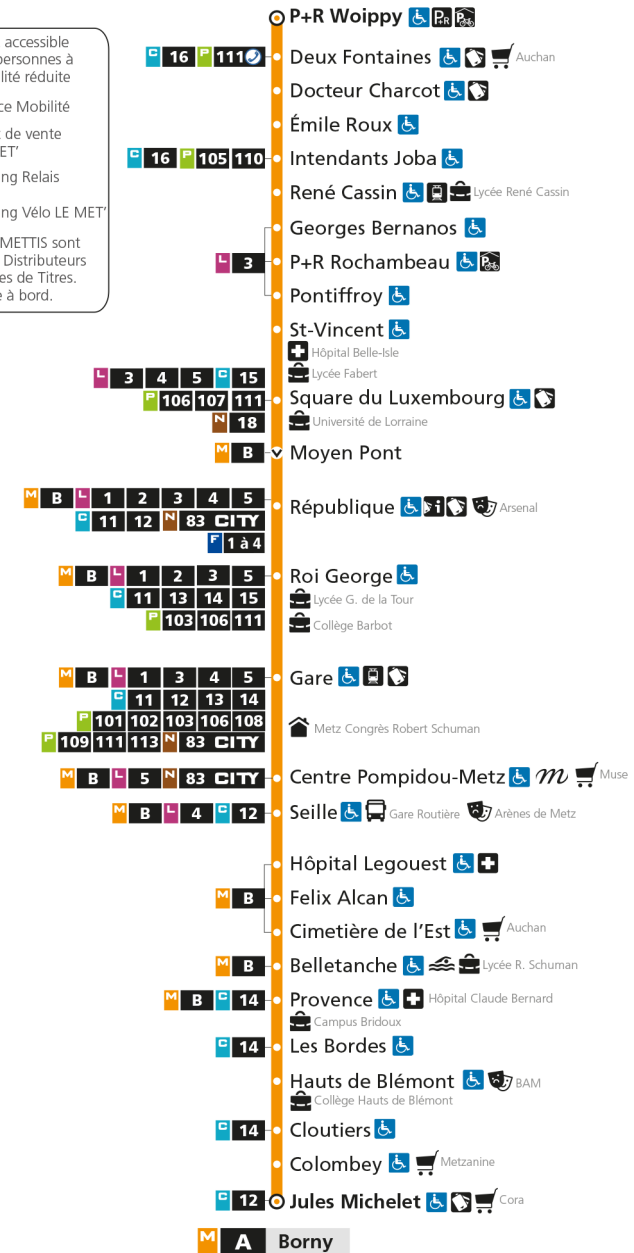

M**A****BORN**

arrêt P+R WOIPPY

**Horaires valables du 31 Août 2020 au 04 Juillet 2021**

Lundi à vendredi

Samedi

Dimanche et jours fériés

4h 59	4h	4h
5h 33	5h 00 32	5h
6h 03 18 33 45 55	6h 01 30	6h
7h 02 09 20 29 41 51	7h 00 20 40	7h 58
8h 01 11 20 30 40 50	8h 00 20 40	8h 28 58
9h 00 10 20 30 40 50	9h 00 16 31 46	9h 28 58
10h 00 10 20 30 40 50	10h 01 16 31 46	10h 28 58
11h 00 10 20 30 40 50	11h 01 16 31 46	11h 28 58
12h 00 10 20 30 40 50	12h 01 16 31 46	12h 28 58
13h 00 10 20 30 40 50	13h 01 12 22 33 43 54	13h 28 58
14h 00 10 20 30 40 50	14h 04 15 25 36 46 57	14h 28 58
15h 00 10 20 30 40 50	15h 07 18 28 39 49	15h 28 58
16h 00 11 21 31 41 51	16h 00 10 21 31 42 52	16h 28 58
17h 01 10 22 32 42 52	17h 03 13 24 34 45 55	17h 28 58
18h 01 12 22 34 44 54	18h 06 16 27 37 48 58	18h 28 58
19h 03 13 22 34 48	19h 09 20 32 45	19h 28 58
20h 03 19 33 49	20h 01 17 32 48	20h 28 59
21h 09 33 57	21h 07 28 57	21h 30
22h 27 57	22h 27 57	22h 00 30
23h 27 57	23h 27 57	23h 00 29 58
00h	00h	00h

M**A****BORN Y**

arrêt DEUX FONTAINES

**Horaires valables du 31 Août 2020 au 04 Juillet 2021**

Lundi à vendredi

Samedi

Dimanche et jours fériés

4h 59	4h	4h
5h 33	5h 00 32	5h
6h 03 18 33 45 55	6h 01 30	6h
7h 02 09 20 29 41 51	7h 00 20 40	7h 58
8h 01 11 20 30 40 50	8h 00 20 40	8h 28 58
9h 00 10 20 30 40 50	9h 00 16 31 46	9h 28 58
10h 00 10 20 30 40 50	10h 01 16 31 46	10h 28 58
11h 00 10 20 30 40 50	11h 01 16 31 46	11h 28 58
12h 00 10 20 30 40 50	12h 01 16 31 46	12h 28 58
13h 00 10 20 30 40 50	13h 01 12 22 33 43 54	13h 28 58
14h 00 10 20 30 40 50	14h 04 15 25 36 46 57	14h 28 58
15h 00 10 20 30 40 50	15h 07 18 28 39 49	15h 28 58
16h 00 11 21 31 41 51	16h 00 10 21 31 42 52	16h 28 58
17h 01 10 22 32 42 52	17h 03 13 24 34 45 55	17h 28 58
18h 01 12 22 34 44 54	18h 06 16 27 37 48 58	18h 28 58
19h 03 13 22 34 48	19h 09 20 32 45	19h 28 58
20h 03 19 33 49	20h 01 17 32 48	20h 28 59
21h 09 33 57	21h 07 28 57	21h 30
22h 27 57	22h 27 57	22h 00 30
23h 27 57	23h 27 57	23h 00 29 58
00h	00h	00h