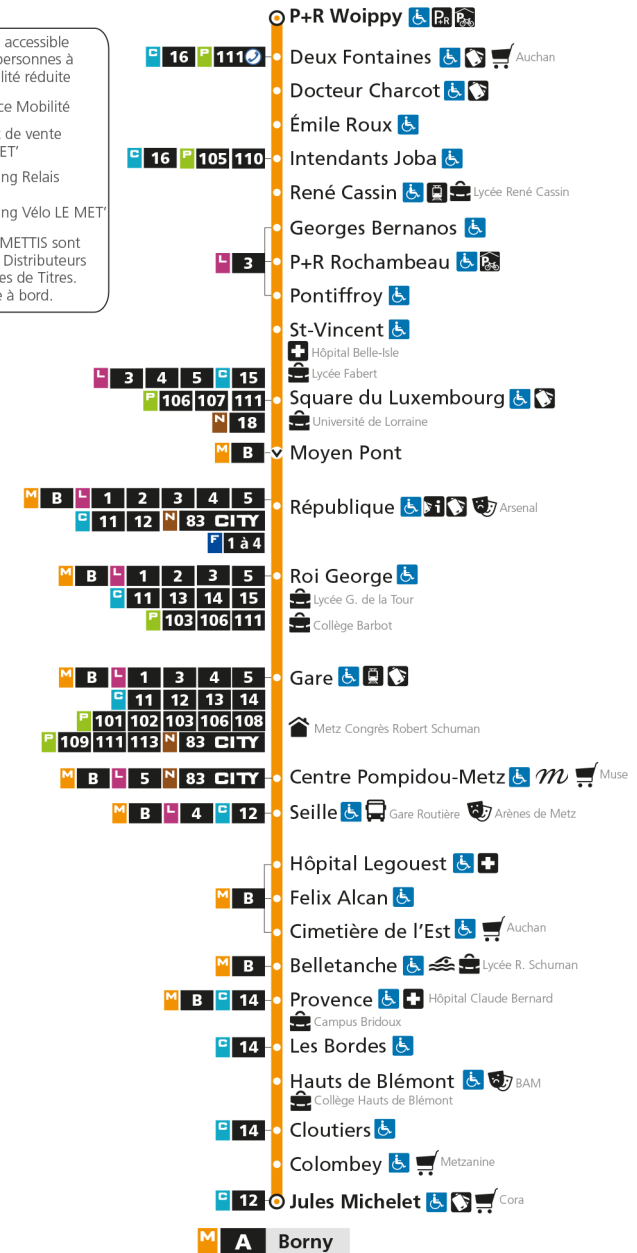

M

A

WOIPPY ST-ELOY

arrêt **SEILLE**

Horaires valables du 31 Août 2020 au 04 Juillet 2021

Lundi à vendredi

Samedi

Dimanche et jours fériés

4h		4h		4h	
5h	35	5h	46	5h	
6h	14 28 41 53	6h	16 46	6h	
7h	02 12 22 29 42 51	7h	16 36 56	7h	
8h	01 12 23 33 43 53	8h	16 36 56	8h	22 52
9h	03 13 23 33 43 53	9h	15 31 46	9h	22 52
10h	03 13 23 33 43 53	10h	01 16 31 46	10h	22 52
11h	03 13 23 33 43 53	11h	01 16 31 46	11h	22 52
12h	03 13 23 33 43 53	12h	01 16 30 45	12h	22 52
13h	03 13 23 33 43 53	13h	00 15 26 36 47 57	13h	22 52
14h	03 13 23 33 43 53	14h	08 18 29 39 50	14h	22 52
15h	03 13 23 33 43 54	15h	00 11 21 32 42 53	15h	22 52
16h	04 14 24 33 43 52	16h	03 14 24 35 45 56	16h	22 52
17h	02 12 21 32 42 50	17h	06 17 27 38 48 59	17h	22 52
18h	03 13 23 33 43 52	18h	09 20 30 41 51	18h	22 52
19h	04 13 23 33 44 58	19h	03 12 23 35 46	19h	22 53
20h	13 28 44	20h	00 16 31 47	20h	23 53
21h	03 26 51	21h	04 25 50	21h	23 53
22h	21 51	22h	21 51	22h	23 53
23h	21 51	23h	21 51	23h	23 53
00h	21	00h	21	00h	21

M A Woippy St-Éloy

1. Arrêt accessible aux personnes à mobilité réduite
   - Espace Mobilité
   - Point de vente LE MET'
   - Parking Relais
   - Parking Vélo LE MET'
2. Les stations METTIS sont équipées de Distributeurs Automatiques de Titres. Pas de vente à bord.