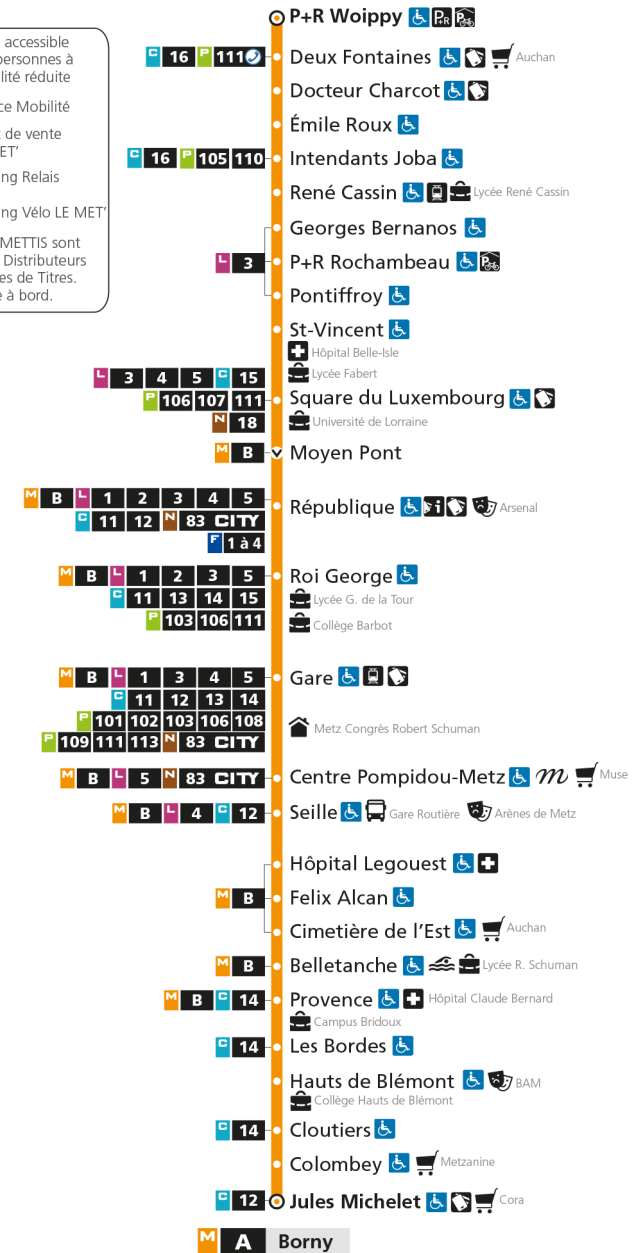

M

A

WOIPPY ST-ELOY

arrêt ST-VINCENT

Horaires valables du 31 Août 2020 au 04 Juillet 2021

Lundi à vendredi

Samedi

Dimanche et jours fériés

4h		4h		4h	
5h	45	5h	57	5h	
6h	24 38 51	6h	27 57	6h	
7h	03 13 23 33 41 54	7h	27 47	7h	
8h	03 12 23 34 44 54	8h	07 27 47	8h	33
9h	04 14 24 34 44 54	9h	07 26 42 57	9h	03 33
10h	04 14 24 34 44 54	10h	12 27 42 57	10h	03 33
11h	04 14 24 34 44 54	11h	12 27 42 57	11h	03 33
12h	04 14 24 34 44 54	12h	12 27 41 56	12h	03 33
13h	04 14 24 34 44 54	13h	11 26 37 47 58	13h	03 33
14h	04 14 24 34 44 54	14h	08 19 29 40 50	14h	03 33
15h	04 14 24 34 44 54	15h	01 11 22 32 43 53	15h	03 33
16h	05 15 25 35 44 54	16h	04 14 25 35 46 56	16h	03 33
17h	04 15 25 34 44 54	17h	07 17 28 38 49 59	17h	03 33
18h	02 14 24 34 44 54	18h	10 20 31 41 52	18h	03 33
19h	03 15 24 34 44 55	19h	02 14 23 34 46 57	19h	03 33
20h	09 24 38 54	20h	10 26 41 57	20h	03 33
21h	13 36	21h	14 35 59	21h	03 32
22h	01 31	22h	30	22h	02 32
23h	01 31	23h	00 30	23h	02 32
00h	01 30	00h	00 30	00h	02 30

M A Woippy St-Éloy

1. Arrêt accessible aux personnes à mobilité réduite
   - Espace Mobilité
   - Point de vente LE MET'
   - Parking Relais
   - Parking Vélo LE MET'
2. Les stations METTIS sont équipées de Distributeurs Automatiques de Titres. Pas de vente à bord.

Retrouvez tous les horaires du réseau LE MET' sur lemet.fr