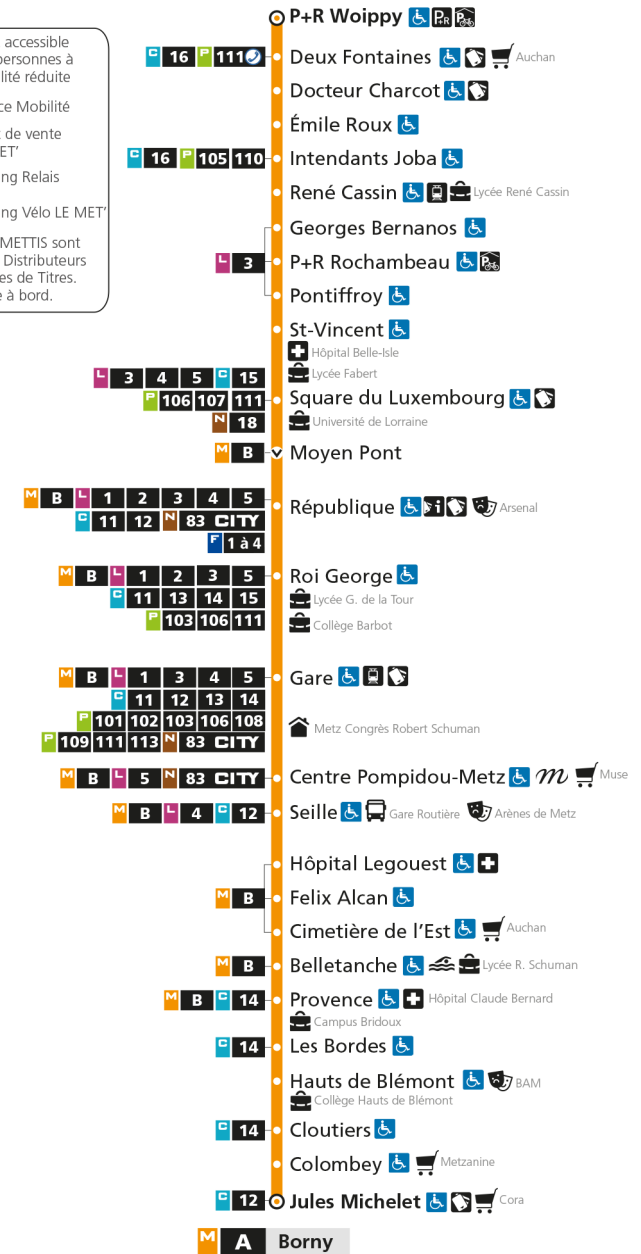

M

A

WOIPPY ST-ELOY

arrêt JULES MICHELET

Horaires valables du 31 Août 2020 au 04 Juillet 2021

Lundi à vendredi

Samedi

Dimanche et jours fériés

4h		4h		4h	
5h	22	5h	34	5h	
6h	01 15 28 40 50	6h	04 34	6h	
7h	00 08 16 29 38 48 59	7h	04 24 44	7h	
8h	10 20 30 40 50	8h	04 24 44	8h	10 40
9h	00 10 20 30 40 50	9h	03 19 34 49	9h	10 40
10h	00 10 20 30 40 50	10h	04 19 34 49	10h	10 40
11h	00 10 20 30 40 50	11h	04 19 34 49	11h	10 40
12h	00 10 20 30 40 50	12h	04 18 33 48	12h	10 40
13h	00 10 20 30 40 50	13h	03 14 24 35 45 56	13h	10 40
14h	00 10 20 30 40 50	14h	06 17 27 38 48 59	14h	10 40
15h	00 10 20 30 40 50	15h	09 20 30 41 51	15h	10 40
16h	00 10 19 29 39 49 59	16h	02 12 23 33 44 54	16h	10 40
17h	08 19 29 37 49 59	17h	05 15 26 36 47 57	17h	10 40
18h	10 20 30 39 51	18h	08 18 29 39 51	18h	10 40
19h	01 11 21 32 46	19h	00 11 23 34 48	19h	10 41
20h	01 16 32 51	20h	04 19 35 52	20h	11 41
21h	14 39	21h	13 38	21h	11 41
22h	09 39	22h	09 39	22h	11 41
23h	09 39	23h	09 39	23h	11 41
00h	09	00h	09	00h	09

M A Woippy St-Éloy

Arrêt accessible aux personnes à mobilité réduite
Espace Mobilité
Point de vente LE MET'
Parking Relais
Parking Vélo LE MET'

Les stations METTIS sont équipées de Distributeurs Automatiques de Titres. Pas de vente à bord.