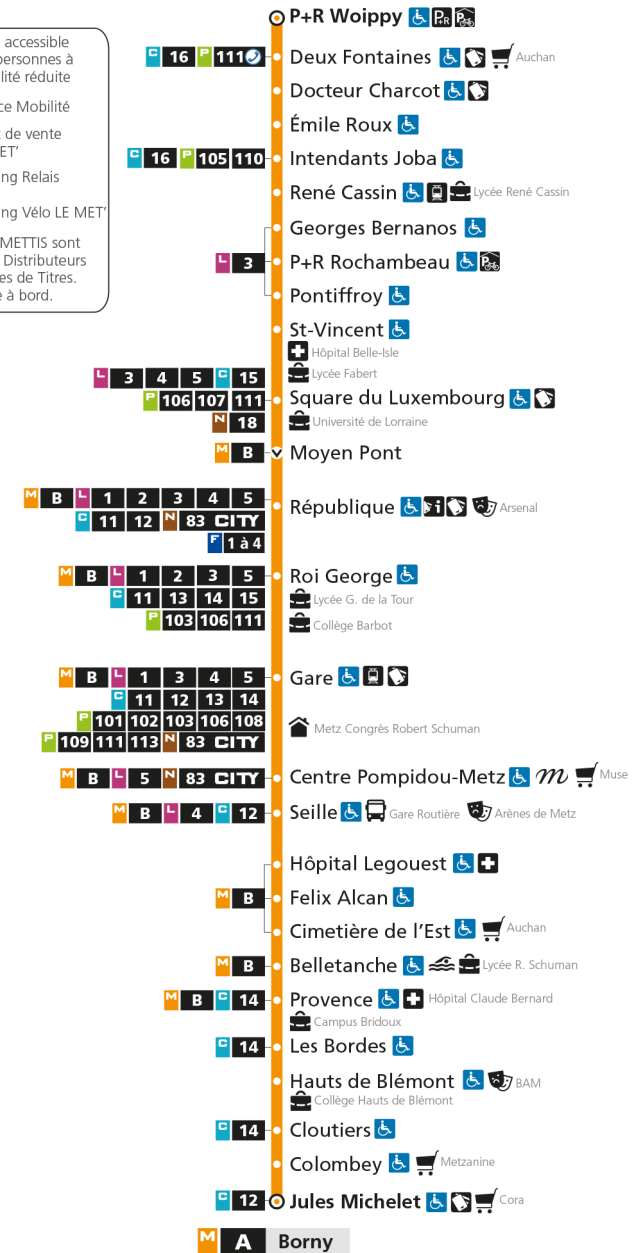

M

A

BORN Y

arrêt **FELIX ALCAN**

Horaires valables du 31 Août 2020 au 04 Juillet 2021

Lundi à vendredi

Samedi

Dimanche et jours fériés

4h		4h		4h	
5h	25 59	5h	26 58	5h	
6h	29 44 59	6h	27 56	6h	
7h	11 22 30 39 50 59	7h	26 46	7h	
8h	11 20 30 40 49 59	8h	06 26 46	8h	24 54
9h	08 18 28 38 48 58	9h	06 26 42 57	9h	24 54
10h	08 18 28 38 48 58	10h	12 27 42 57	10h	24 54
11h	08 18 28 38 48 58	11h	12 27 42 57	11h	24 54
12h	08 18 28 38 48 58	12h	12 27 42 57	12h	24 54
13h	08 18 28 38 48 58	13h	12 27 38 48 59	13h	24 54
14h	08 18 28 38 48 58	14h	09 20 30 41 51	14h	24 54
15h	08 18 28 38 48 58	15h	02 12 23 33 44 54	15h	24 54
16h	08 19 29 40 50	16h	05 15 26 36 47 57	16h	24 54
17h	00 10 21 31 40 51	17h	08 18 29 39 50	17h	24 54
18h	01 11 21 30 40 50	18h	00 11 21 32 42 53	18h	24 54
19h	01 10 20 29 39 48 59	19h	03 14 24 35 45 57	19h	24 54
20h	13 28 44 58	20h	10 26 41 56	20h	24 54
21h	14 34 58	21h	12 32 53	21h	25 55
22h	22 52	22h	22 52	22h	25 55
23h	22 52	23h	22 52	23h	25 54
00h	22	00h	22	00h	23

M A Woippy St-Éloy

Arrêt accessible aux personnes à mobilité réduite
Espace Mobilité
Point de vente LE MET'
Parking Relais
Parking Vélo LE MET'

Les stations METTIS sont équipées de Distributeurs Automatiques de Titres. Pas de vente à bord.