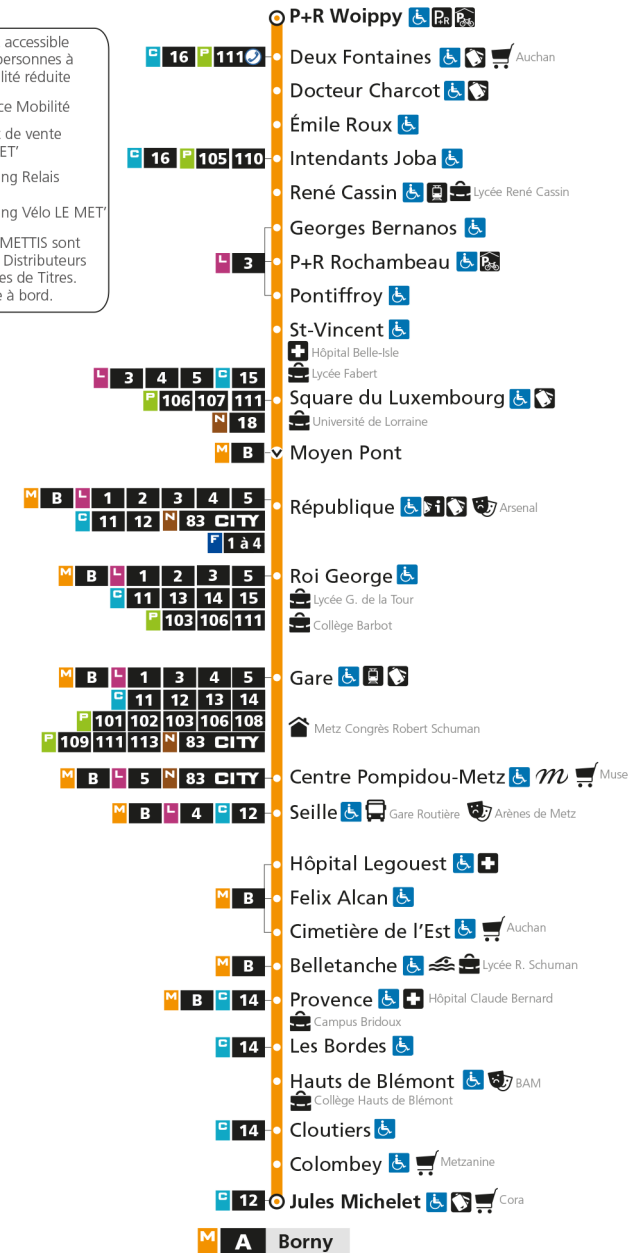

M

A

BORN Y

arrêt INTENDANTS JOBA

Horaires valables du 31 Août 2020 au 04 Juillet 2021

Lundi à vendredi

Samedi

Dimanche et jours fériés

4h	4h	4h
5h 04 38	5h 05 37	5h
6h 08 23 38 50	6h 06 35	6h
7h 00 08 15 26 35 47 57	7h 05 25 45	7h
8h 07 17 26 36 46 56	8h 05 25 45	8h 04 34
9h 06 16 26 36 46 56	9h 05 21 36 51	9h 04 34
10h 06 16 26 36 46 56	10h 06 21 36 51	10h 04 34
11h 06 16 26 36 46 56	11h 06 21 36 51	11h 04 34
12h 06 16 26 36 46 56	12h 06 21 36 51	12h 04 34
13h 06 16 26 36 46 56	13h 06 17 27 38 48 59	13h 04 34
14h 06 16 26 36 46 56	14h 09 20 30 41 51	14h 04 34
15h 06 16 26 36 46 56	15h 02 12 23 33 44 54	15h 04 34
16h 06 17 27 37 47 57	16h 05 15 26 36 47 57	16h 04 34
17h 07 16 28 38 48 58	17h 08 18 29 39 50	17h 04 34
18h 07 17 27 39 49 59	18h 00 11 21 32 42 53	18h 04 34
19h 08 18 27 39 53	19h 03 14 25 37 50	19h 04 34
20h 08 24 38 54	20h 06 22 37 53	20h 04 34
21h 14 38	21h 12 33	21h 05 36
22h 02 32	22h 02 32	22h 06 36
23h 02 32	23h 02 32	23h 06 35
00h 02	00h 02	00h 04

M A Woippy St-Éloy

1. Arrêt accessible aux personnes à mobilité réduite
   - Espace Mobilité
   - Point de vente LE MET'
   - Parking Relais
   - Parking Vélo LE MET'
2. Les stations METTIS sont équipées de Distributeurs Automatiques de Titres. Pas de vente à bord.