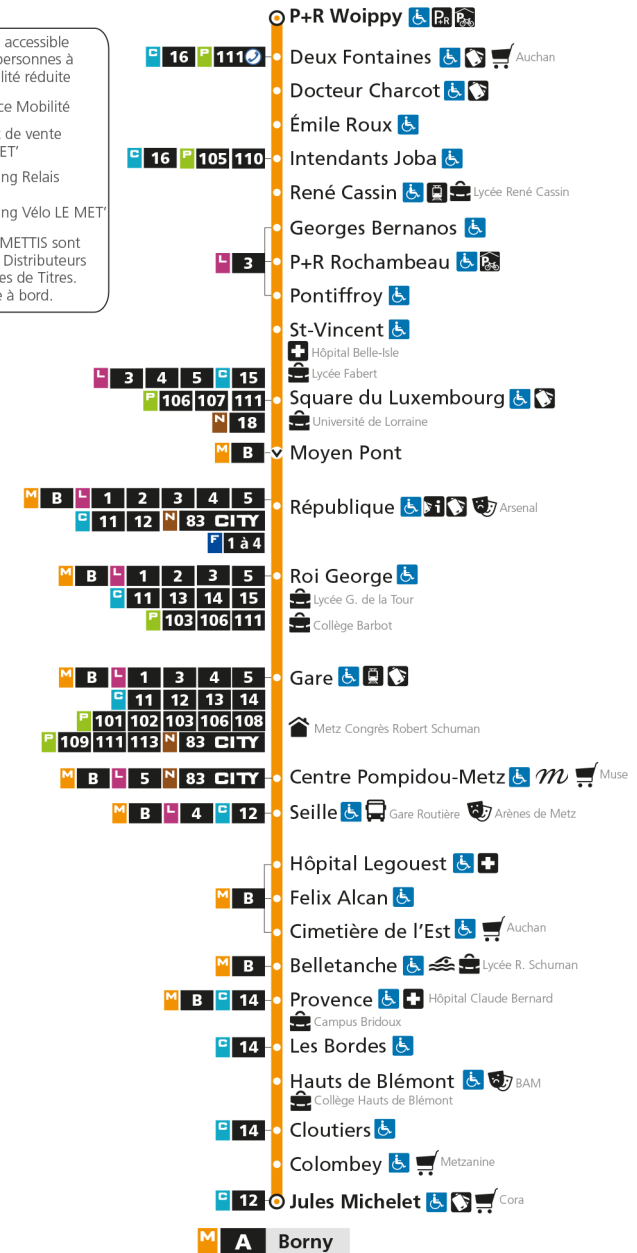

M

A

BORNY

arrêt REPUBLIQUE

Horaires valables du 31 Août 2020 au 04 Juillet 2021

Lundi à vendredi

Samedi

Dimanche et jours fériés

4h		4h		4h	
5h	17 51	5h	17 49	5h	
6h	21 36 51	6h	18 47	6h	
7h	03 13 21 30 40 49	7h	17 37 57	7h	
8h	01 11 21 31 40 50	8h	17 37 57	8h	14 44
9h	00 10 20 30 40 50	9h	17 33 48	9h	14 44
10h	00 10 20 30 40 50	10h	03 18 33 48	10h	14 44
11h	00 10 20 30 40 50	11h	03 18 33 48	11h	14 44
12h	00 10 20 30 40 50	12h	03 18 33 48	12h	14 44
13h	00 10 20 30 40 50	13h	03 18 29 39 50	13h	14 44
14h	00 10 20 30 40 50	14h	00 11 21 32 42 53	14h	14 44
15h	00 10 20 30 40 50	15h	03 14 24 35 45 56	15h	14 44
16h	00 10 20 31 41 51	16h	06 17 27 38 48 59	16h	14 44
17h	01 12 22 31 42 52	17h	09 20 30 41 51	17h	14 44
18h	02 12 21 31 41 52	18h	02 12 23 33 44 54	18h	14 44
19h	02 12 21 31 40 51	19h	05 15 26 37 49	19h	14 44
20h	05 20 36 50	20h	02 18 34 49	20h	14 44
21h	06 26 50	21h	05 24 45	21h	15 45
22h	14 44	22h	14 44	22h	15 45
23h	14 44	23h	14 44	23h	15 44
00h	14	00h	14	00h	13

M A Woippy St-Éloy

Arrêt accessible aux personnes à mobilité réduite
Espace Mobilité
Point de vente LE MET'
Parking Relais
Parking Vélo LE MET'

Les stations METTIS sont équipées de Distributeurs Automatiques de Titres. Pas de vente à bord.

Retrouvez tous les horaires du réseau LE MET' sur lemet.fr