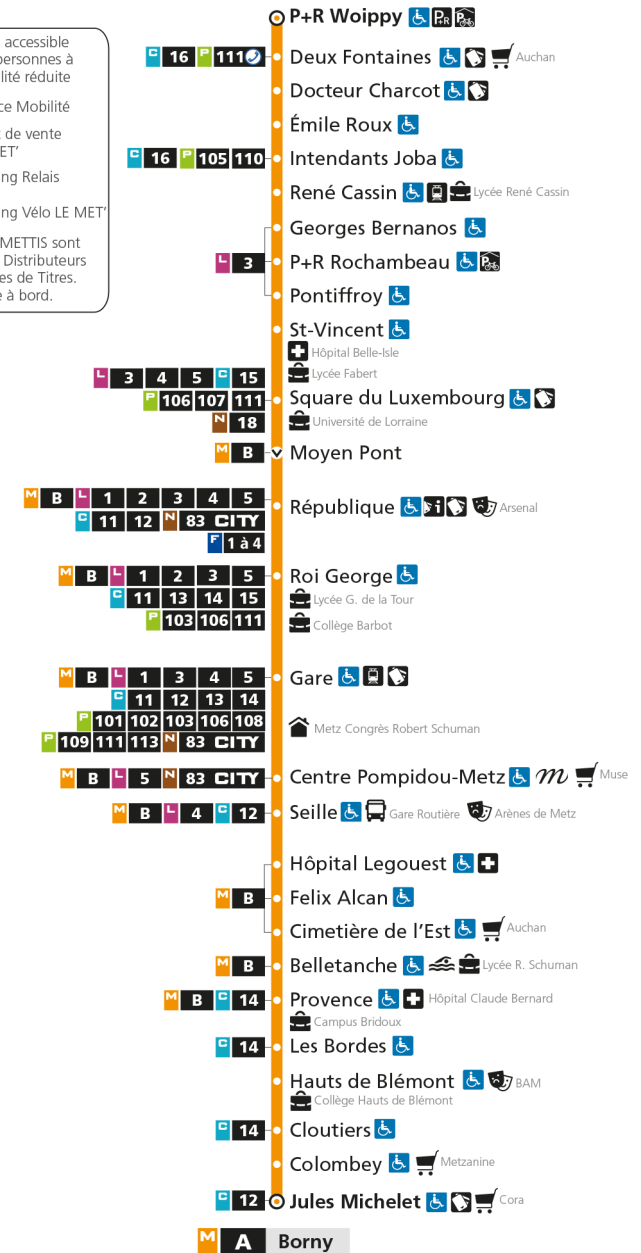

M

A

BORN

arrêt **CLOUTIERS**

Horaires valables du 31 Août 2020 au 04 Juillet 2021

Lundi à vendredi

Samedi

Dimanche et jours fériés

4h		4h		4h	
5h	33	5h	34	5h	
6h	07 37 52	6h	06 35	6h	
7h	07 20 31 39 48 59	7h	04 34 54	7h	
8h	08 19 28 38 48 57	8h	14 34 54	8h	31
9h	07 16 26 36 46 56	9h	14 34 50	9h	01 31
10h	06 16 26 36 46 56	10h	05 20 35 50	10h	01 31
11h	06 16 26 36 46 56	11h	05 20 35 50	11h	01 31
12h	06 16 26 36 46 56	12h	05 20 35 50	12h	01 31
13h	06 16 26 36 46 56	13h	05 20 35 46 56	13h	01 31
14h	06 16 26 36 46 56	14h	07 17 28 38 49 59	14h	01 31
15h	06 16 26 36 46 57	15h	10 20 31 41 52	15h	01 31
16h	07 17 27 37 48 58	16h	02 13 23 34 44 55	16h	01 31
17h	08 18 29 39 48 59	17h	05 16 26 37 47 58	17h	01 31
18h	09 19 29 38 48 58	18h	08 19 29 40 50	18h	01 31
19h	09 19 29 38 47 56	19h	01 11 22 32 43 53	19h	01 31
20h	07 21 36 52	20h	05 18 34 49	20h	01 31
21h	06 22 42	21h	04 20 39	21h	00 31
22h	06 30	22h	00 29 59	22h	01 31
23h	00 30	23h	29 59	23h	01 31
00h	00 30	00h	29	00h	00 29

M A Woippy St-Éloy

Arrêt accessible aux personnes à mobilité réduite
Espace Mobilité
Point de vente LE MET'
Parking Relais
Parking Vélo LE MET'

Les stations METTIS sont équipées de Distributeurs Automatiques de Titres. Pas de vente à bord.