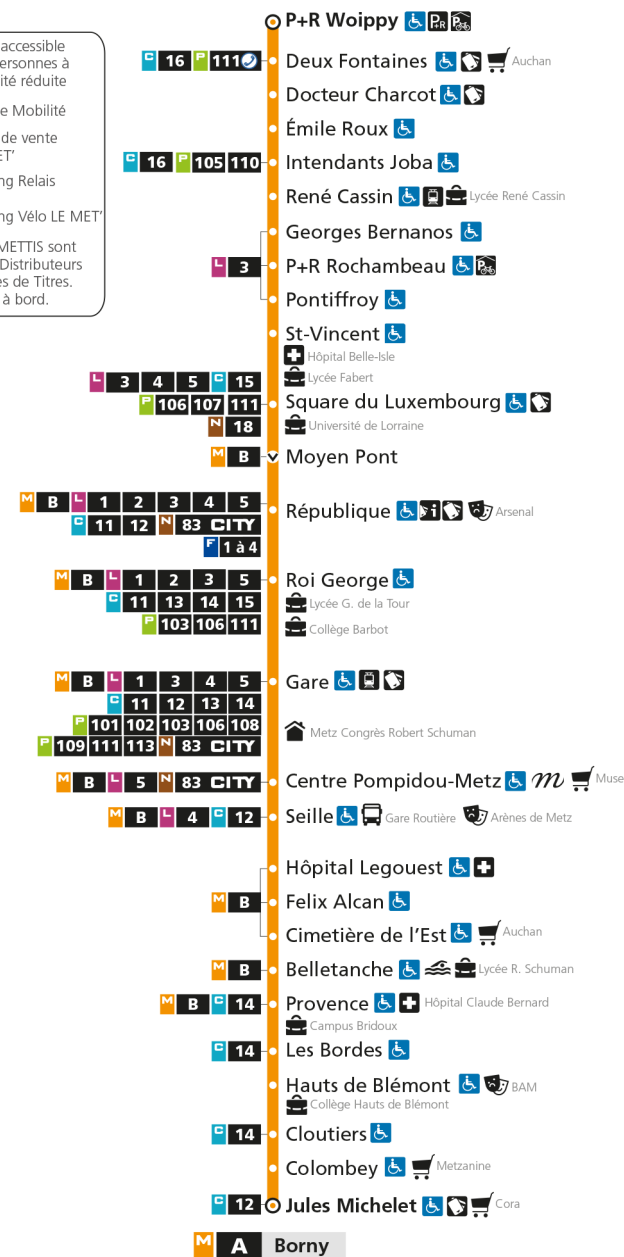

M

A

BORN Y

arrêt LES BORDES

Horaires valables du 31 Août 2020 au 04 Juillet 2021

Lundi à vendredi

Samedi

Dimanche et jours fériés

4h		4h		4h	
5h	30	5h	31	5h	
6h	04 34 49	6h	03 32	6h	
7h	04 17 28 36 45 56	7h	01 31 51	7h	
8h	05 16 25 35 45 54	8h	11 31 51	8h	28 58
9h	04 13 23 33 43 53	9h	11 31 47	9h	28 58
10h	03 13 23 33 43 53	10h	02 17 32 47	10h	28 58
11h	03 13 23 33 43 53	11h	02 17 32 47	11h	28 58
12h	03 13 23 33 43 53	12h	02 17 32 47	12h	28 58
13h	03 13 23 33 43 53	13h	02 17 32 43 53	13h	28 58
14h	03 13 23 33 43 53	14h	04 14 25 35 46 56	14h	28 58
15h	03 13 23 33 43 54	15h	07 17 28 38 49 59	15h	28 58
16h	04 14 24 34 45 55	16h	10 20 31 41 52	16h	28 58
17h	05 15 26 36 45 56	17h	02 13 23 34 44 55	17h	28 58
18h	06 16 26 35 45 55	18h	05 16 26 37 47 58	18h	28 58
19h	06 16 26 35 44 53	19h	08 19 29 40 50	19h	28 58
20h	04 18 33 49	20h	02 15 31 46	20h	28 58
21h	03 19 39	21h	01 17 36 57	21h	29 59
22h	03 27 57	22h	26 56	22h	29 59
23h	27 57	23h	26 56	23h	29 58
00h	27	00h	26	00h	27

M A Woippy St-Éloy

Arrêt accessible aux personnes à mobilité réduite
Espace Mobilité
Point de vente LE MET'
Parking Relais
Parking Vélo LE MET'

Les stations METTIS sont équipées de Distributeurs Automatiques de Titres. Pas de vente à bord.