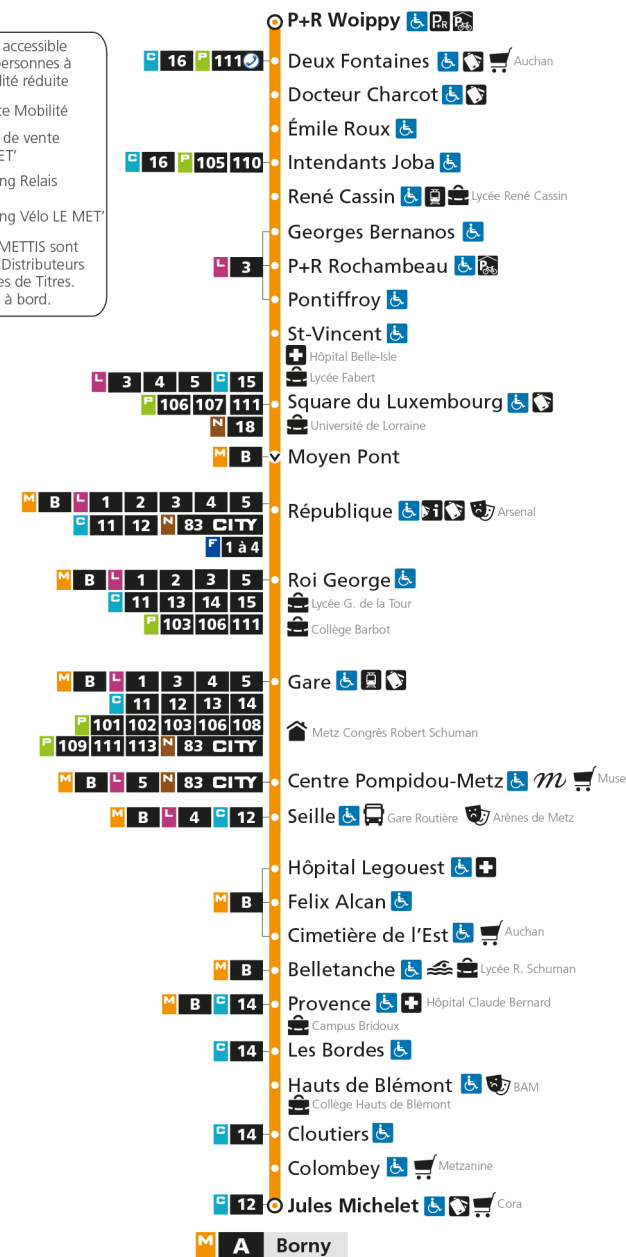

M

A

BORN Y

arrêt CIMETIERE DE L'EST

Horaires valables du 31 Août 2020 au 04 Juillet 2021

Lundi à vendredi

Samedi

Dimanche et jours fériés

4h		4h
5h	26	5h 27 59
6h	00 30 45	6h 28 57
7h	00 12 23 31 40 52	7h 27 47
8h	01 12 21 31 41 50	8h 07 27 47
9h	00 09 19 29 39 49 59	9h 07 27 43 58
10h	09 19 29 39 49 59	10h 13 28 43 58
11h	09 19 29 39 49 59	11h 13 28 43 58
12h	09 19 29 39 49 59	12h 13 28 43 58
13h	09 19 29 39 49 59	13h 13 28 39 49
14h	09 19 29 39 49 59	14h 00 10 21 31 42 52
15h	09 19 29 39 49 59	15h 03 13 24 34 45 55
16h	09 20 30 41 51	16h 06 16 27 37 48 58
17h	01 11 22 32 41 52	17h 09 19 30 40 51
18h	02 12 22 31 41 51	18h 01 12 22 33 43 54
19h	02 11 21 30 40 49	19h 04 15 25 36 46 58
20h	00 14 29 45 59	20h 11 27 42 57
21h	15 35 59	21h 13 33 54
22h	23 53	22h 23 53
23h	23 53	23h 23 53
00h	23	00h 24

M A Woippy St-Éloy

1. Arrêt accessible aux personnes à mobilité réduite
   - Espace Mobilité
   - Point de vente LE MET'
   - Parking Relais
   - Parking Vélo LE MET'
2. Les stations METTIS sont équipées de Distributeurs Automatiques de Titres. Pas de vente à bord.