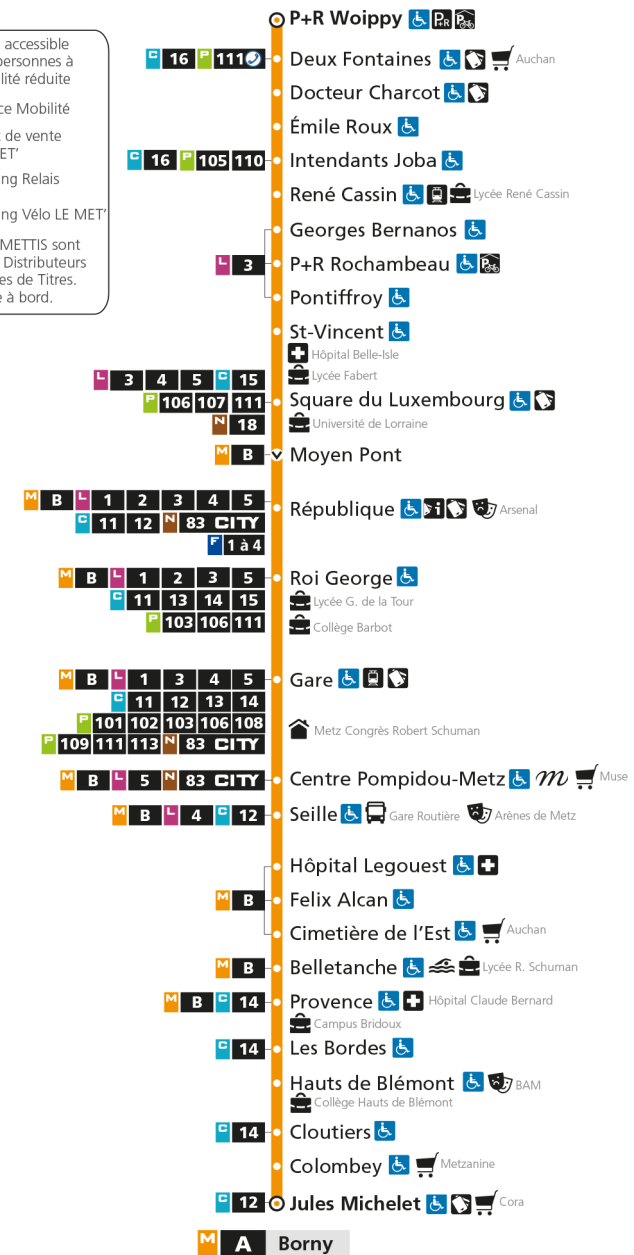

M

A

WOIPPY ST-ELOY

arrêt ROI GEORGE

Horaires valables du 31 Août 2020 au 04 Juillet 2021

Lundi à vendredi

Samedi

Dimanche et jours fériés

4h		4h		4h	
5h	39	5h	50	5h	
6h	18 32 45 57	6h	20 50	6h	
7h	06 16 26 34 47 56	7h	20 40	7h	
8h	05 16 27 37 47 57	8h	00 20 40	8h	26 56
9h	07 17 27 37 47 57	9h	00 19 35 50	9h	26 56
10h	07 17 27 37 47 57	10h	05 20 35 50	10h	26 56
11h	07 17 27 37 47 57	11h	05 20 35 50	11h	26 56
12h	07 17 27 37 47 57	12h	05 20 34 49	12h	26 56
13h	07 17 27 37 47 57	13h	04 19 30 40 51	13h	26 56
14h	07 17 27 37 47 57	14h	01 12 22 33 43 54	14h	26 56
15h	07 17 27 37 47 58	15h	04 15 25 36 46 57	15h	26 56
16h	08 18 28 37 47 56	16h	07 18 28 39 49	16h	26 56
17h	07 17 26 37 47 55	17h	00 10 21 31 42 52	17h	26 56
18h	07 17 27 37 47 56	18h	03 13 24 34 45 55	18h	26 56
19h	08 17 27 37 48	19h	07 16 27 39 50	19h	26 57
20h	02 17 32 48	20h	04 20 35 51	20h	27 57
21h	07 30 55	21h	08 29 54	21h	27 57
22h	25 55	22h	25 55	22h	27 57
23h	25 55	23h	25 55	23h	27 57
00h	24	00h	25	00h	25

M A Woippy St-Éloy

Arrêt accessible aux personnes à mobilité réduite
Espace Mobilité
Point de vente LE MET'
Parking Relais
Parking Vélo LE MET'

Les stations METTIS sont équipées de Distributeurs Automatiques de Titres. Pas de vente à bord.