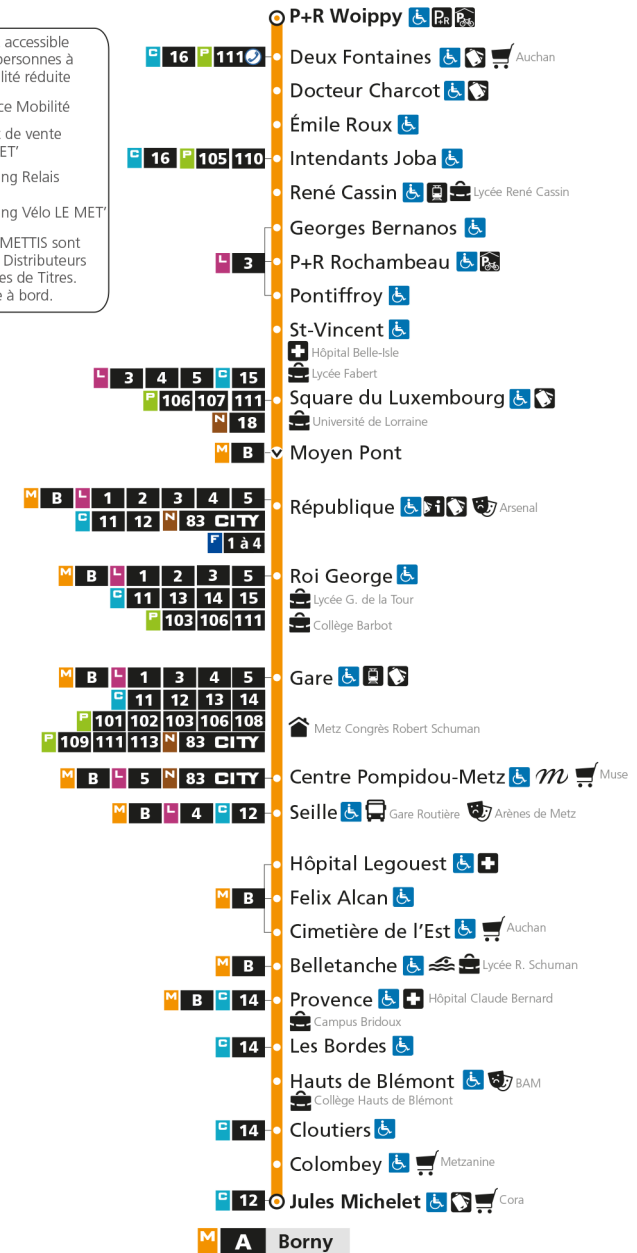

M

A

WOIPPY ST-ELOY

arrêt CIMETIERE DE L'EST

Horaires valables du 31 Août 2020 au 04 Juillet 2021

Lundi à vendredi

Samedi

Dimanche et jours fériés

4h		4h		4h	
5h	30	5h	42	5h	
6h	09 23 36 48 57	6h	12 42	6h	
7h	07 17 24 37 46 56	7h	12 32 52	7h	
8h	07 18 28 38 48 58	8h	12 32 52	8h	18 48
9h	08 18 28 38 48 58	9h	11 27 42 57	9h	18 48
10h	08 18 28 38 48 58	10h	12 27 42 57	10h	18 48
11h	08 18 28 38 48 58	11h	12 27 42 57	11h	18 48
12h	08 18 28 38 48 58	12h	12 26 41 56	12h	18 48
13h	08 18 28 38 48 58	13h	11 22 32 43 53	13h	18 48
14h	08 18 28 38 48 58	14h	04 14 25 35 46 56	14h	18 48
15h	08 18 28 38 49 59	15h	07 17 28 38 49 59	15h	18 48
16h	09 19 28 38 47 57	16h	10 20 31 41 52	16h	18 48
17h	07 16 27 37 45 58	17h	02 13 23 34 44 55	17h	18 48
18h	08 18 28 38 47 59	18h	05 16 26 37 47 59	18h	18 48
19h	09 19 29 40 54	19h	08 19 31 42 56	19h	18 49
20h	09 24 40 59	20h	12 27 43	20h	19 49
21h	22 47	21h	00 21 46	21h	19 49
22h	17 47	22h	17 47	22h	19 49
23h	17 47	23h	17 47	23h	19 49
00h	17	00h	17	00h	17

M A Woippy St-Éloy

1. Arrêt accessible aux personnes à mobilité réduite
   - Espace Mobilité
   - Point de vente LE MET'
   - Parking Relais
   - Parking Vélo LE MET'
2. Les stations METTIS sont équipées de Distributeurs Automatiques de Titres. Pas de vente à bord.