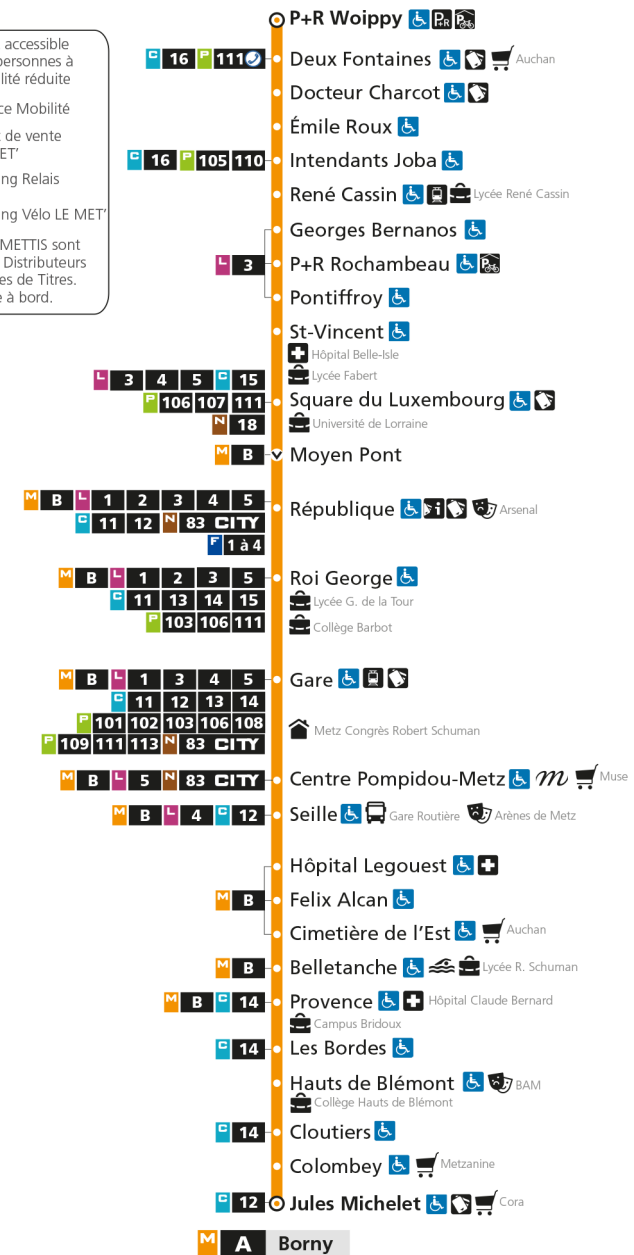

M

A

BORN

arrêt **SEILLE**

Horaires valables du 31 Août 2020 au 04 Juillet 2021

Lundi à vendredi

Samedi

Dimanche et jours fériés

4h	4h	4h
5h 22 56	5h 23 55	5h
6h 26 41 56	6h 24 53	6h
7h 08 19 27 36 47 56	7h 23 43	7h
8h 08 17 27 37 46 56	8h 03 23 43	8h 21 51
9h 05 15 25 35 45 55	9h 03 23 39 54	9h 21 51
10h 05 15 25 35 45 55	10h 09 24 39 54	10h 21 51
11h 05 15 25 35 45 55	11h 09 24 39 54	11h 21 51
12h 05 15 25 35 45 55	12h 09 24 39 54	12h 21 51
13h 05 15 25 35 45 55	13h 09 24 35 45 56	13h 21 51
14h 05 15 25 35 45 55	14h 06 17 27 38 48 59	14h 21 51
15h 05 15 25 35 45 55	15h 09 20 30 41 51	15h 21 51
16h 05 16 26 37 47 57	16h 02 12 23 33 44 54	16h 21 51
17h 07 18 28 37 48 58	17h 05 15 26 36 47 57	17h 21 51
18h 08 18 27 37 47 58	18h 08 18 29 39 50	18h 21 51
19h 07 17 26 36 45 56	19h 00 11 21 32 42 54	19h 21 51
20h 10 25 41 55	20h 07 23 38 53	20h 21 51
21h 11 31 55	21h 09 29 50	21h 22 52
22h 19 49	22h 19 49	22h 22 52
23h 19 49	23h 19 49	23h 22 51
00h 19	00h 19	00h 20

M A Woippy St-Éloy

Arrêt accessible aux personnes à mobilité réduite
Espace Mobilité
Point de vente LE MET'
Parking Relais
Parking Vélo LE MET'

Les stations METTIS sont équipées de Distributeurs Automatiques de Titres. Pas de vente à bord.