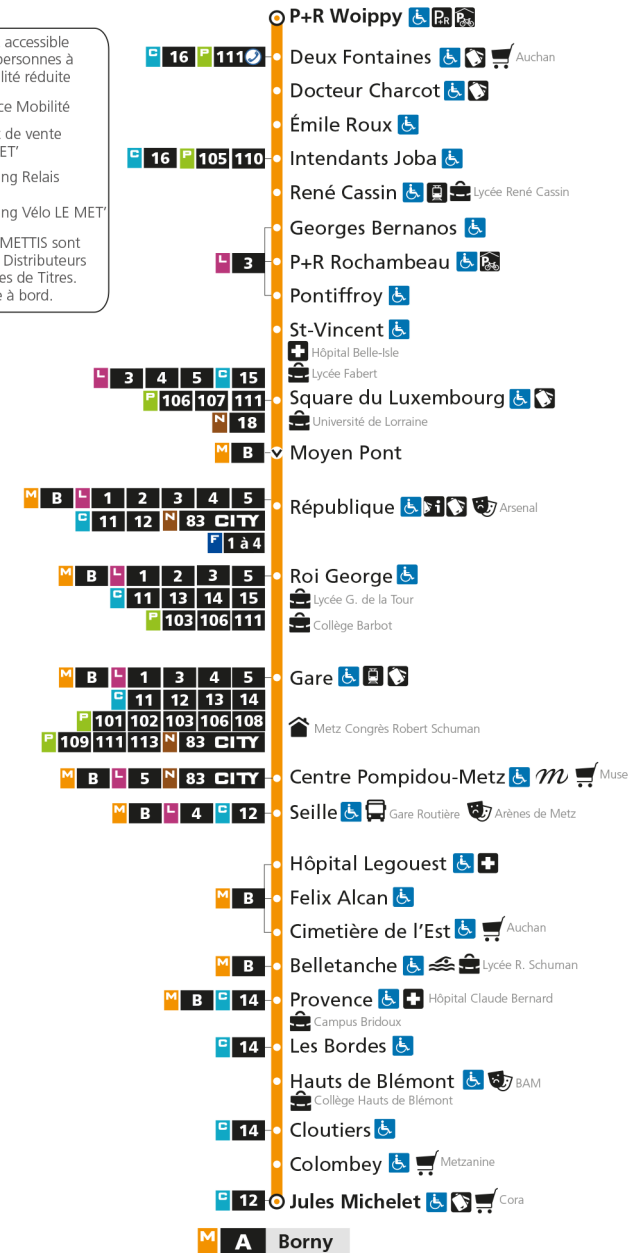

M

A

WOIPPY ST-ELOY

arrêt LES BORDES

Horaires valables du 31 Août 2020 au 04 Juillet 2021

Lundi à vendredi

Samedi

Dimanche et jours fériés

4h		4h		4h	
5h	27	5h	39	5h	
6h	06 20 33 45 54	6h	09 39	6h	
7h	04 13 21 34 43 53	7h	09 29 49	7h	
8h	04 15 25 35 45 55	8h	09 29 49	8h	15 45
9h	05 15 25 35 45 55	9h	08 24 39 54	9h	15 45
10h	05 15 25 35 45 55	10h	09 24 39 54	10h	15 45
11h	05 15 25 35 45 55	11h	09 24 39 54	11h	15 45
12h	05 15 25 35 45 55	12h	09 23 38 53	12h	15 45
13h	05 15 25 35 45 55	13h	08 19 29 40 50	13h	15 45
14h	05 15 25 35 45 55	14h	01 11 22 32 43 53	14h	15 45
15h	05 15 25 35 45 55	15h	04 14 25 35 46 56	15h	15 45
16h	05 15 24 34 44 54	16h	07 17 28 38 49 59	16h	15 45
17h	04 13 24 34 42 54	17h	10 20 31 41 52	17h	15 45
18h	04 15 25 35 44 56	18h	02 13 23 34 44 56	18h	15 45
19h	06 16 26 37 51	19h	05 16 28 39 53	19h	15 46
20h	06 21 37 56	20h	09 24 40 57	20h	16 46
21h	19 44	21h	18 43	21h	16 46
22h	14 44	22h	14 44	22h	16 46
23h	14 44	23h	14 44	23h	16 46
00h	14	00h	14	00h	14

M A Woippy St-Éloy

1. Arrêt accessible aux personnes à mobilité réduite
   - Espace Mobilité
   - Point de vente LE MET'
   - Parking Relais
   - Parking Vélo LE MET'
2. Les stations METTIS sont équipées de Distributeurs Automatiques de Titres. Pas de vente à bord.