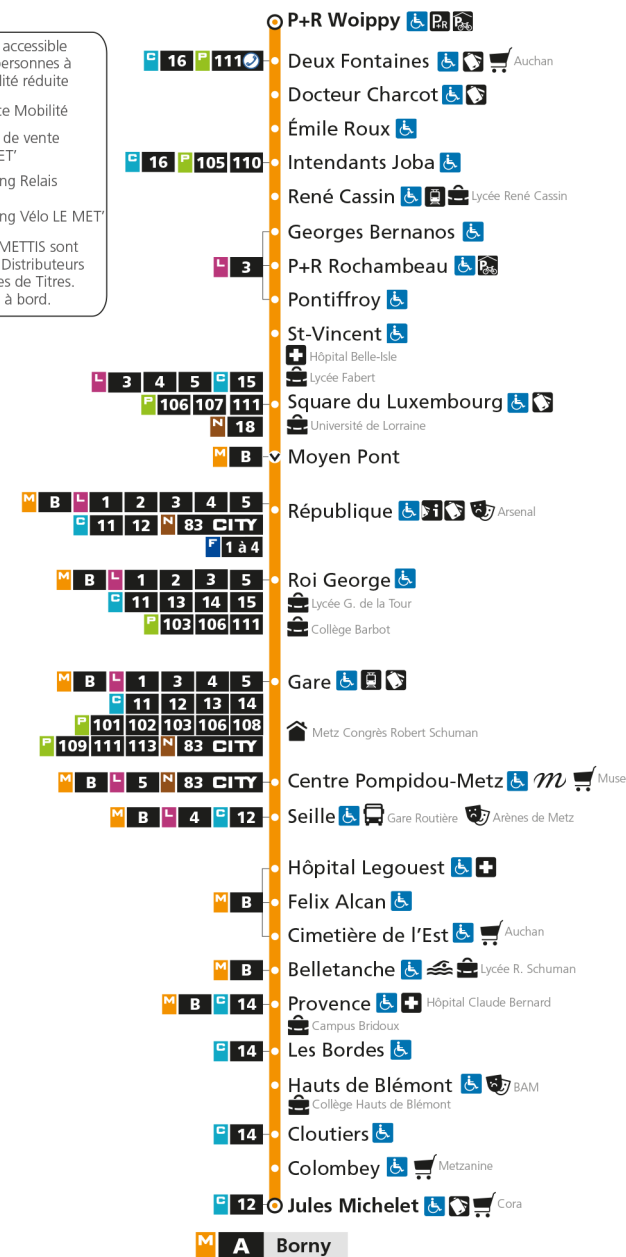

M

A

BORN Y

arrêt RENE CASSIN

Horaires valables du 31 Août 2020 au 04 Juillet 2021

Lundi à vendredi

Samedi

Dimanche et jours fériés

4h	4h	4h
5h 06 40	5h 07 39	5h
6h 10 25 40 52	6h 08 37	6h
7h 02 10 17 28 37 49 59	7h 07 27 47	7h
8h 09 19 28 38 48 58	8h 07 27 47	8h 06 36
9h 08 18 28 38 48 58	9h 07 23 38 53	9h 06 36
10h 08 18 28 38 48 58	10h 08 23 38 53	10h 06 36
11h 08 18 28 38 48 58	11h 08 23 38 53	11h 06 36
12h 08 18 28 38 48 58	12h 08 23 38 53	12h 06 36
13h 08 18 28 38 48 58	13h 08 19 29 40 50	13h 06 36
14h 08 18 28 38 48 58	14h 01 11 22 32 43 53	14h 06 36
15h 08 18 28 38 48 58	15h 04 14 25 35 46 56	15h 06 36
16h 08 19 29 39 49 59	16h 07 17 28 38 49 59	16h 06 36
17h 09 18 30 40 50	17h 10 20 31 41 52	17h 06 36
18h 00 09 19 29 40 50	18h 02 13 23 34 44 55	18h 06 36
19h 00 09 19 28 40 54	19h 05 16 27 39 52	19h 06 36
20h 09 25 39 55	20h 08 24 39 55	20h 06 36
21h 15 39	21h 14 35	21h 07 38
22h 03 33	22h 04 34	22h 08 38
23h 03 33	23h 04 34	23h 08 37
00h 03	00h 04	00h 06

M A Woippy St-Éloy

1. Arrêt accessible aux personnes à mobilité réduite
   - Espace Mobilité
   - Point de vente LE MET'
   - Parking Relais
   - Parking Vélo LE MET'
2. Les stations METTIS sont équipées de Distributeurs Automatiques de Titres. Pas de vente à bord.