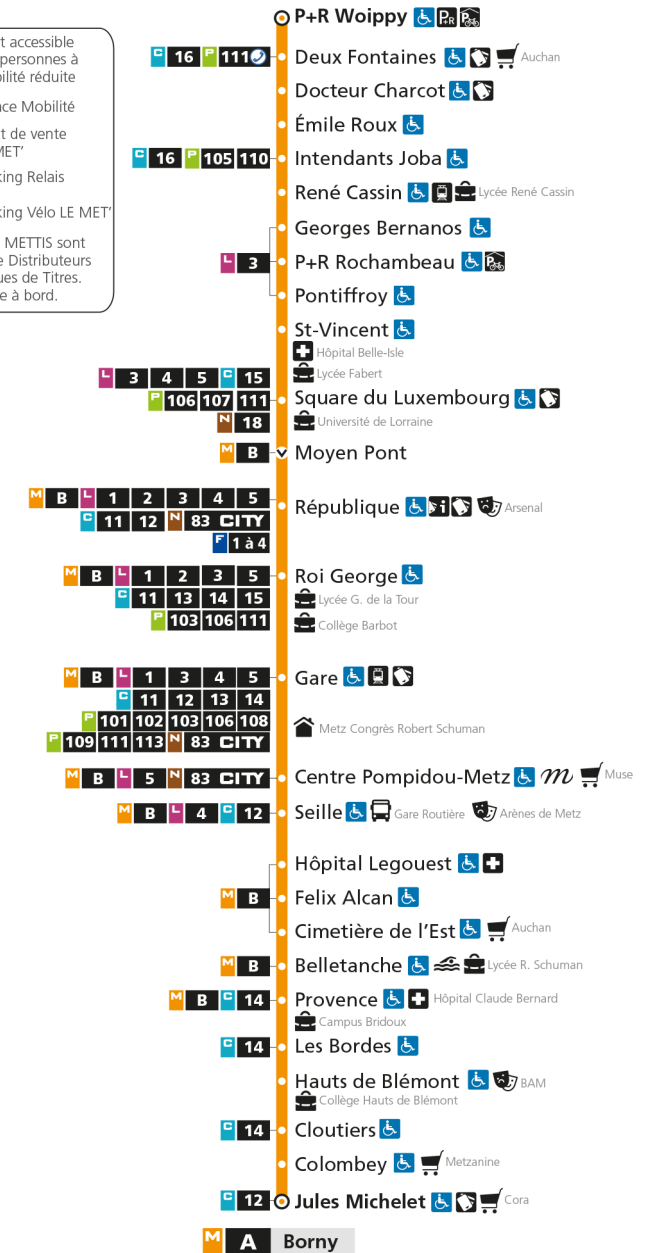

M

A

WOIPPY ST-ELOY

arrêt BELLETANCHE

Horaires valables du 31 Août 2020 au 04 Juillet 2021

Lundi à vendredi

Samedi

Dimanche et jours fériés

4h		4h		4h	
5h	29	5h	41	5h	
6h	08 22 35 47 56	6h	11 41	6h	
7h	06 16 23 36 45 55	7h	11 31 51	7h	
8h	06 17 27 37 47 57	8h	11 31 51	8h	17 47
9h	07 17 27 37 47 57	9h	10 26 41 56	9h	17 47
10h	07 17 27 37 47 57	10h	11 26 41 56	10h	17 47
11h	07 17 27 37 47 57	11h	11 26 41 56	11h	17 47
12h	07 17 27 37 47 57	12h	11 25 40 55	12h	17 47
13h	07 17 27 37 47 57	13h	10 21 31 42 52	13h	17 47
14h	07 17 27 37 47 57	14h	03 13 24 34 45 55	14h	17 47
15h	07 17 27 37 48 58	15h	06 16 27 37 48 58	15h	17 47
16h	08 18 27 37 46 56	16h	09 19 30 40 51	16h	17 47
17h	06 15 26 36 44 57	17h	01 12 22 33 43 54	17h	17 47
18h	07 17 27 37 46 58	18h	04 15 25 36 46 58	18h	17 47
19h	08 18 28 39 53	19h	07 18 30 41 55	19h	17 48
20h	08 23 39 58	20h	11 26 42 59	20h	18 48
21h	21 46	21h	20 45	21h	18 48
22h	16 46	22h	16 46	22h	18 48
23h	16 46	23h	16 46	23h	18 48
00h	16	00h	16	00h	16

M A Woippy St-Éloy

1. Arrêt accessible aux personnes à mobilité réduite
   - Espace Mobilité
   - Point de vente LE MET'
   - Parking Relais
   - Parking Vélo LE MET'
2. Les stations METTIS sont équipées de Distributeurs Automatiques de Titres. Pas de vente à bord.