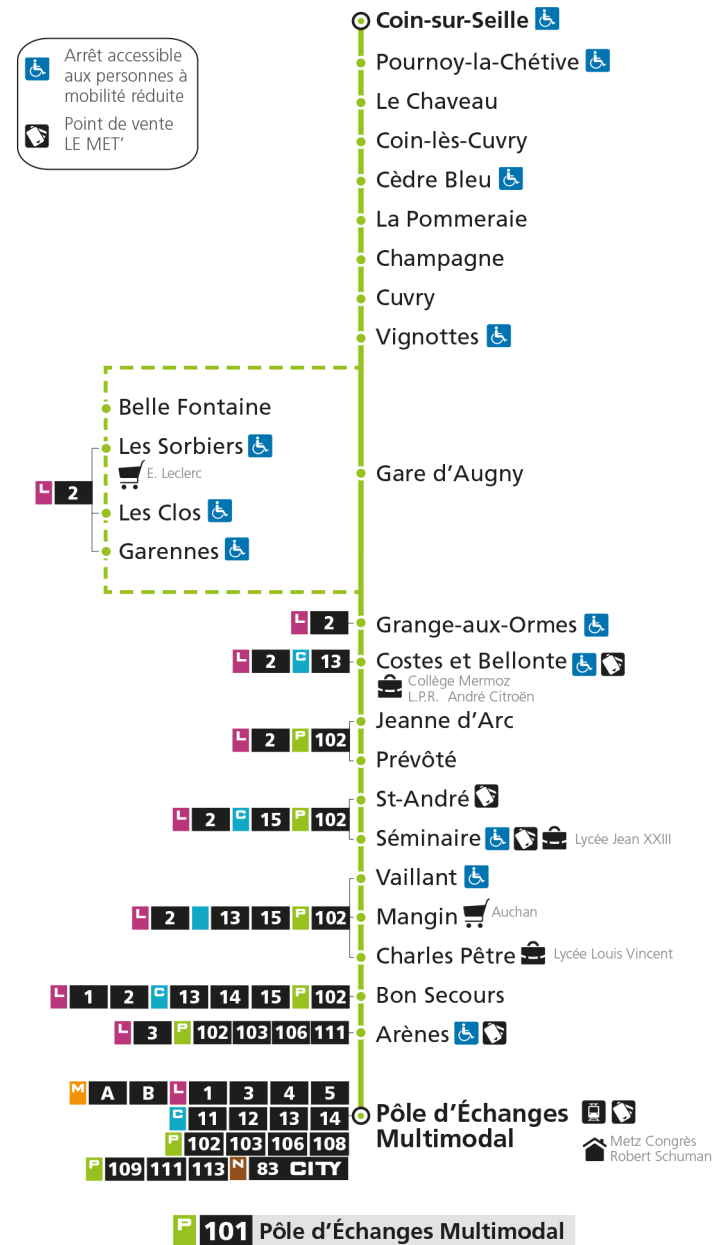

P

101

POLE D'ECHANGES MULTIMODAL

arrêt SEMINAIRE

Horaires valables du 31 Août 2020 au 04 Juillet 2021

Lundi à vendredi

Samedi

Dimanche et jours fériés

4h		4h		4h	
5h	41*	5h	41*	5h	
6h	41*	6h	41*	6h	
7h	35 51	7h	36	7h	
8h	40	8h	51	8h	46*
9h	38	9h		9h	
10h	56*	10h	21	10h	16*
11h		11h	36*	11h	46*
12h	20	12h		12h	
13h	14	13h	16	13h	16*
14h	16	14h	41	14h	46*
15h	21*	15h		15h	
16h	21	16h	21	16h	16*
17h	26	17h	46	17h	46*
18h	11	18h	56*	18h	
19h	11*	19h	56*	19h	16*
20h	11*	20h		20h	
21h		21h		21h	
22h		22h		22h	
23h		23h		23h	
00h		00h		00h	

* - Horaire disponible uniquement sur réservation au 0800 00 29 38 (appel et service gratuits)

P 101 Coin-sur-Seille

Retrouvez tous les horaires du réseau LE MET' sur lemet.fr