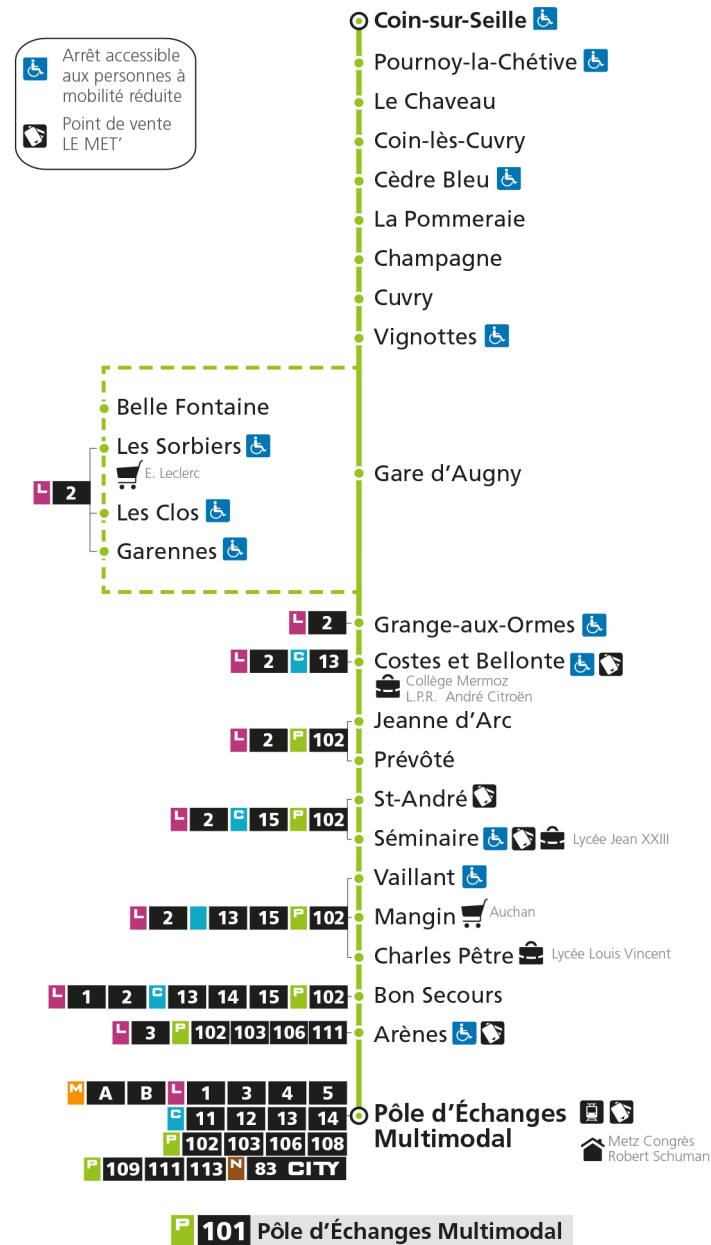

P

101

COIN-SUR-SEILLE

arrêt CUVRY

Horaires valables du 31 Août 2020 au 04 Juillet 2021

Lundi à vendredi	Samedi	Dimanche et jours fériés
4h	4h	4h
5h	5h	5h
6h 28*	6h 28*	6h
7h 28*	7h 28*	7h
8h 53	8h 13	8h
9h	9h 33	9h 28*
10h 18*	10h 53*	10h 58*
11h 38	11h	11h
12h 33	12h 36	12h 28*
13h 33	13h 53	13h 58*
14h 45*	14h	14h
15h 39	15h 38	15h 28*
16h 41	16h	16h 58*
17h 28	17h 01	17h
18h 26	18h 28	18h 28*
19h 03 48*	19h 33*	19h 58*
20h 38*	20h 38*	20h
21h	21h	21h
22h	22h	22h
23h	23h	23h
00h	00h	00h

* - Horaire disponible uniquement sur réservation au 0800 00 29 38 (appel et service gratuits)

P 101 Coin-sur-Seille

Retrouvez tous les horaires du réseau LE MET' sur lemet.fr