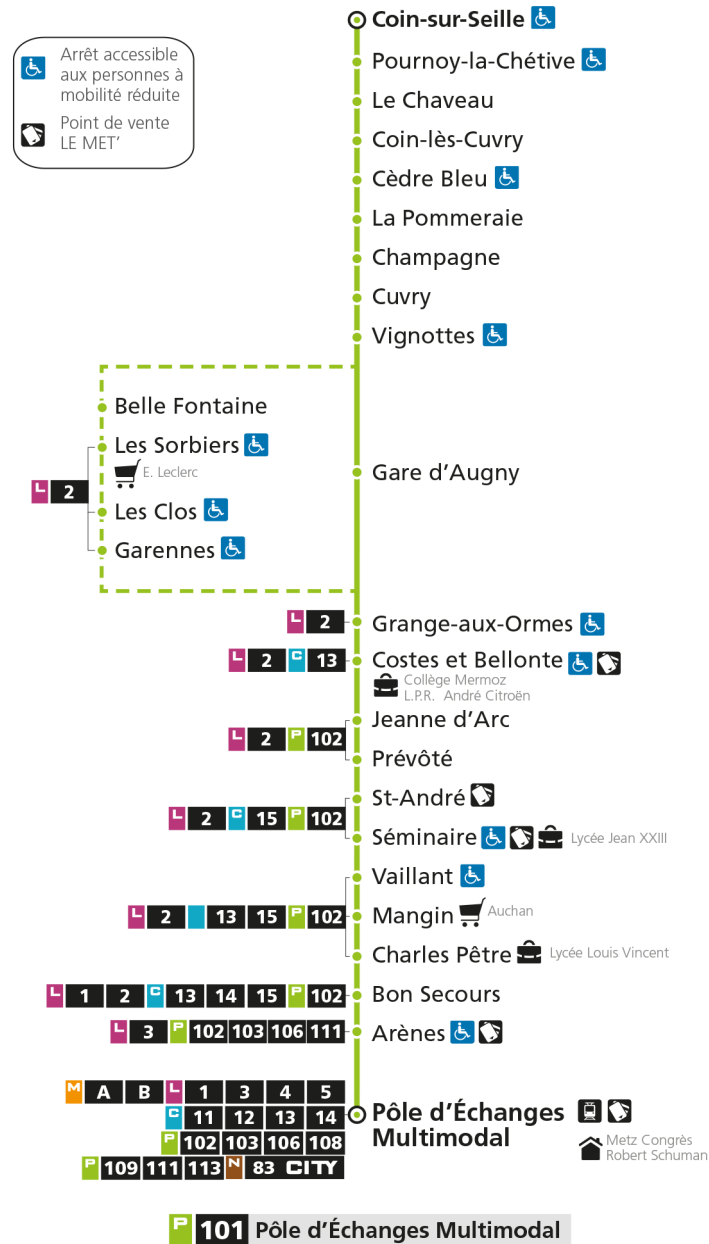

P

101

COIN-SUR-SEILLE

arrêt COIN-LES-CUVRY

Horaires valables du 31 Août 2020 au 04 Juillet 2021

Lundi à vendredi

Samedi

Dimanche et jours fériés

4h		4h		4h	
5h		5h		5h	
6h	32*	6h	32*	6h	
7h	32*	7h	32*	7h	
8h	57	8h	17	8h	
9h		9h	37	9h	32*
10h	22*	10h	57*	10h	
11h	42	11h		11h	02*
12h	37	12h	40	12h	32*
13h	37	13h	57	13h	
14h	49*	14h		14h	02*
15h	43	15h	42	15h	32*
16h	45	16h		16h	
17h	32	17h	05	17h	02*
18h	30	18h	32	18h	32*
19h	07 52*	19h	37*	19h	
20h	42*	20h	42*	20h	02*
21h		21h		21h	
22h		22h		22h	
23h		23h		23h	
00h		00h		00h	

* - Horaire disponible uniquement sur réservation au 0800 00 29 38 (appel et service gratuits)

P 101 Coin-sur-Seille

P 101 Pôle d'Échanges Multimodal

Retrouvez tous les horaires du réseau LE MET' sur lemet.fr