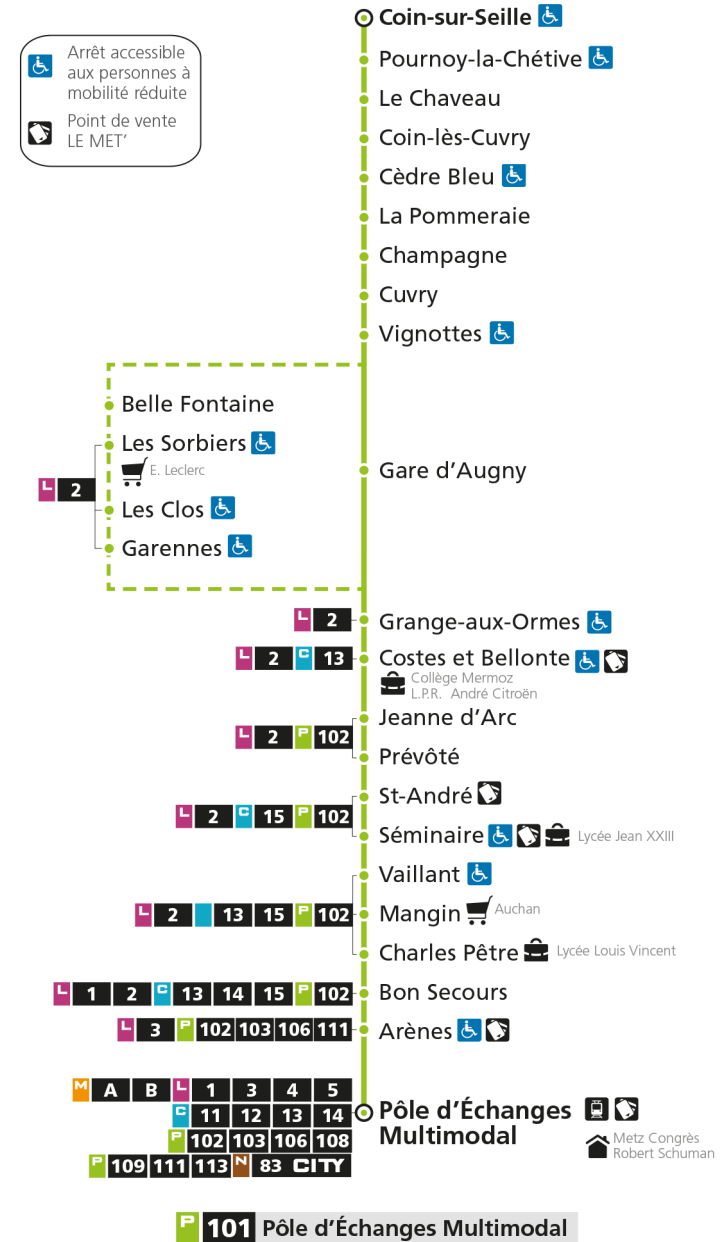

P**101****POLE D'ECHANGES MULTIMODAL**

arrêt CUVRY

**Horaires valables du 31 Août 2020 au 04 Juillet 2021**

Lundi à vendredi

Samedi

Dimanche et jours fériés

4h		4h		4h	
5h	26*	5h	26*	5h	
6h	26*	6h	26*	6h	
7h	18 33e	7h	21	7h	
8h	25	8h	36	8h	31*
9h	21e	9h		9h	
10h	41*	10h	04e	10h	01*
11h		11h	21*	11h	31*
12h	05 59	12h		12h	
13h	59e	13h	01	13h	01*
14h		14h	24e	14h	31*
15h	06*	15h		15h	
16h	06	16h	06	16h	01*
17h	11 56	17h	31	17h	31*
18h	56*	18h	41*	18h	
19h	56*	19h	41*	19h	01*
20h		20h		20h	
21h		21h		21h	
22h		22h		22h	
23h		23h		23h	
00h		00h		00h	

* - Horaire disponible uniquement sur réservation au 0800 00 29 38 (appel et service gratuits)

e - Cette course dessert Marly, ne passe pas par l'arrêt Gare d'Augny

P 101 Coin-sur-SeilleRetrouvez tous les horaires du réseau LE MET' sur lemet.fr