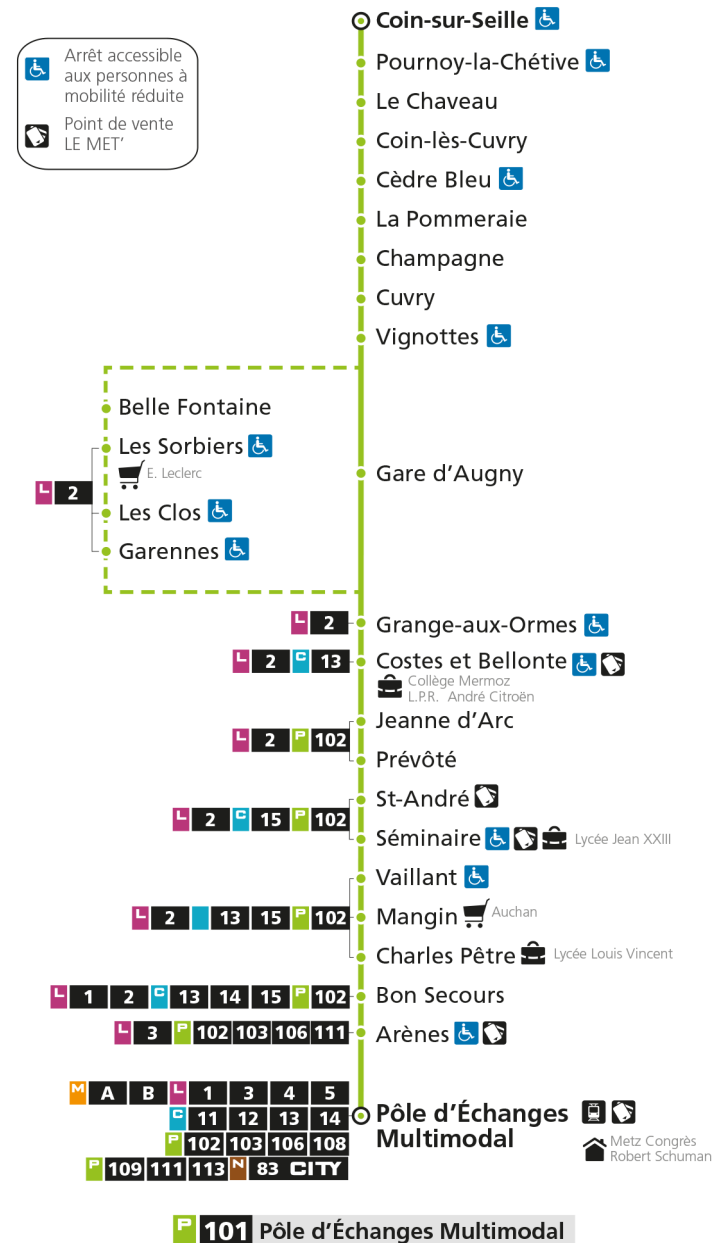

P

101

POLE D'ECHANGES MULTIMODAL

arrêt PREVOTE

Horaires valables du 31 Août 2020 au 04 Juillet 2021

Lundi à vendredi

Samedi

Dimanche et jours fériés

4h		4h		4h	
5h	39*	5h	39*	5h	
6h	39*	6h	39*	6h	
7h	32 48	7h	34	7h	
8h	38	8h	49	8h	44*
9h	36	9h		9h	
10h	54*	10h	19	10h	14*
11h		11h	34*	11h	44*
12h	18	12h		12h	
13h	12	13h	14	13h	14*
14h	14	14h	39	14h	44*
15h	19*	15h		15h	
16h	19	16h	19	16h	14*
17h	24	17h	44	17h	44*
18h	09	18h	54*	18h	
19h	09*	19h	54*	19h	14*
20h	09*	20h		20h	
21h		21h		21h	
22h		22h		22h	
23h		23h		23h	
00h		00h		00h	

* - Horaire disponible uniquement sur réservation au 0800 00 29 38 (appel et service gratuits)

P 101 Coin-sur-Seille

P 101 Pôle d'Échanges Multimodal

Retrouvez tous les horaires du réseau LE MET' sur lemet.fr