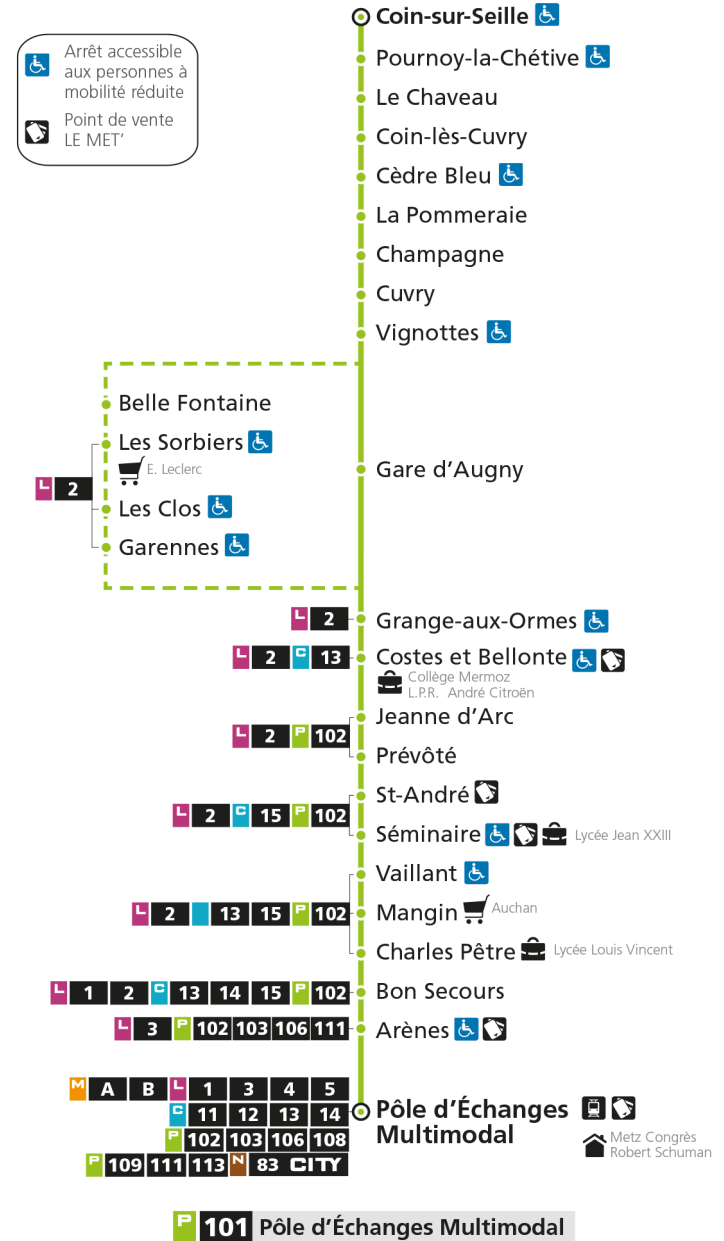

P

101

COIN-SUR-SEILLE

arrêt **BON SECOURS**

Horaires valables du 31 Août 2020 au 04 Juillet 2021

Lundi à vendredi

Samedi

Dimanche et jours fériés

4h		4h		4h	
5h		5h		5h	
6h	09*	6h	09*	6h	
7h	09*	7h	09* 54	7h	
8h	34	8h		8h	
9h	59*	9h	14	9h	09*
10h		10h	34*	10h	39*
11h	16e	11h		11h	
12h	14	12h	14e	12h	09*
13h	14	13h	34	13h	39*
14h	26*	14h		14h	
15h	20	15h	19	15h	09*
16h	19e	16h	39e	16h	39*
17h	09	17h		17h	
18h	04e 44	18h	09	18h	09*
19h	29*	19h	14*	19h	39*
20h	19*	20h	19*	20h	
21h		21h		21h	
22h		22h		22h	
23h		23h		23h	
00h		00h		00h	

* - Horaire disponible uniquement sur réservation au 0800 00 29 38 (appel et service gratuits)

e - Cette course dessert Marly, ne passe pas par l'arrêt Gare d'Augny

P 101 Coin-sur-Seille

Retrouvez tous les horaires du réseau LE MET' sur lemet.fr