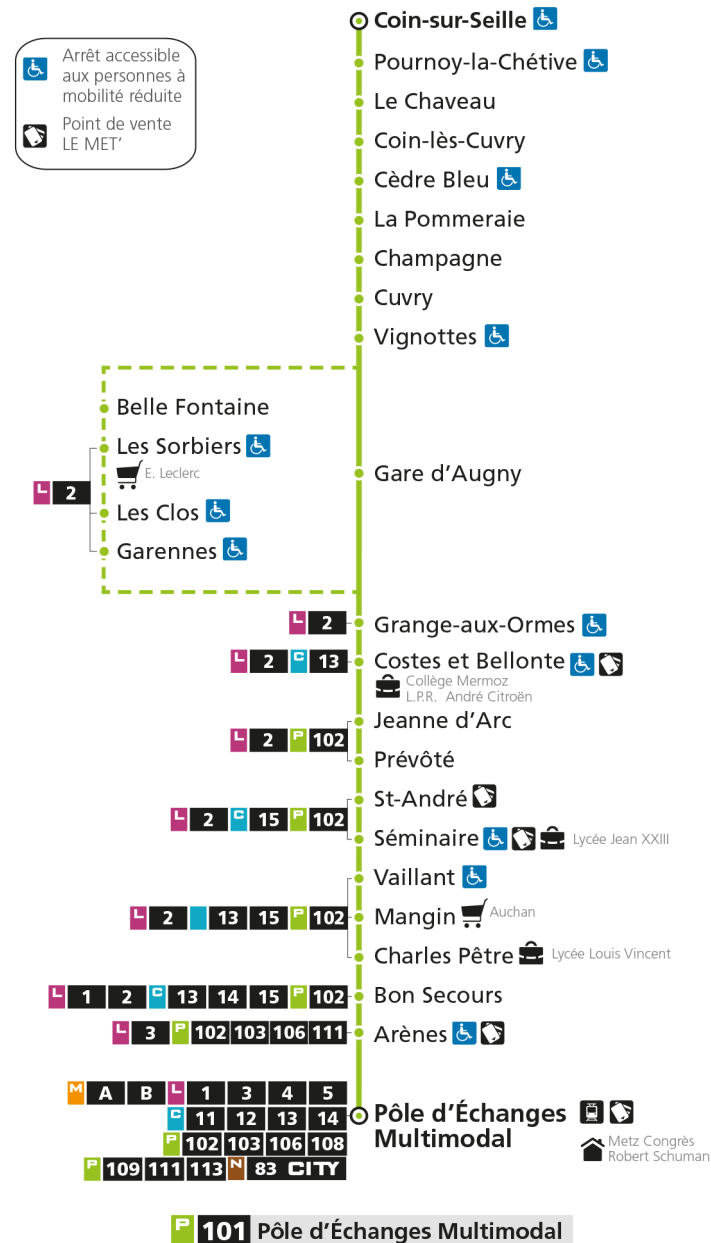

P

101

POLE D'ECHANGES MULTIMODAL

arrêt **BON SECOURS**

Horaires valables du 31 Août 2020 au 04 Juillet 2021

Lundi à vendredi	Samedi	Dimanche et jours fériés
4h	4h	4h
5h 45*	5h 45*	5h
6h 45*	6h 45*	6h
7h 40 56	7h 40	7h
8h 44	8h 55	8h 50*
9h 42	9h	9h
10h	10h 25	10h 20*
11h 00*	11h 40*	11h 50*
12h 24	12h	12h
13h 18	13h 20	13h 20*
14h 20	14h 45	14h 50*
15h 25*	15h	15h
16h 25	16h 25	16h 20*
17h 30	17h 50	17h 50*
18h 15	18h	18h
19h 15*	19h 00*	19h 20*
20h 15*	20h 00*	20h
21h	21h	21h
22h	22h	22h
23h	23h	23h
00h	00h	00h

* - Horaire disponible uniquement sur réservation au 0800 00 29 38 (appel et service gratuits)

P 101 Coin-sur-Seille

P 101 Pôle d'Échanges Multimodal

Retrouvez tous les horaires du réseau LE MET' sur lemet.fr