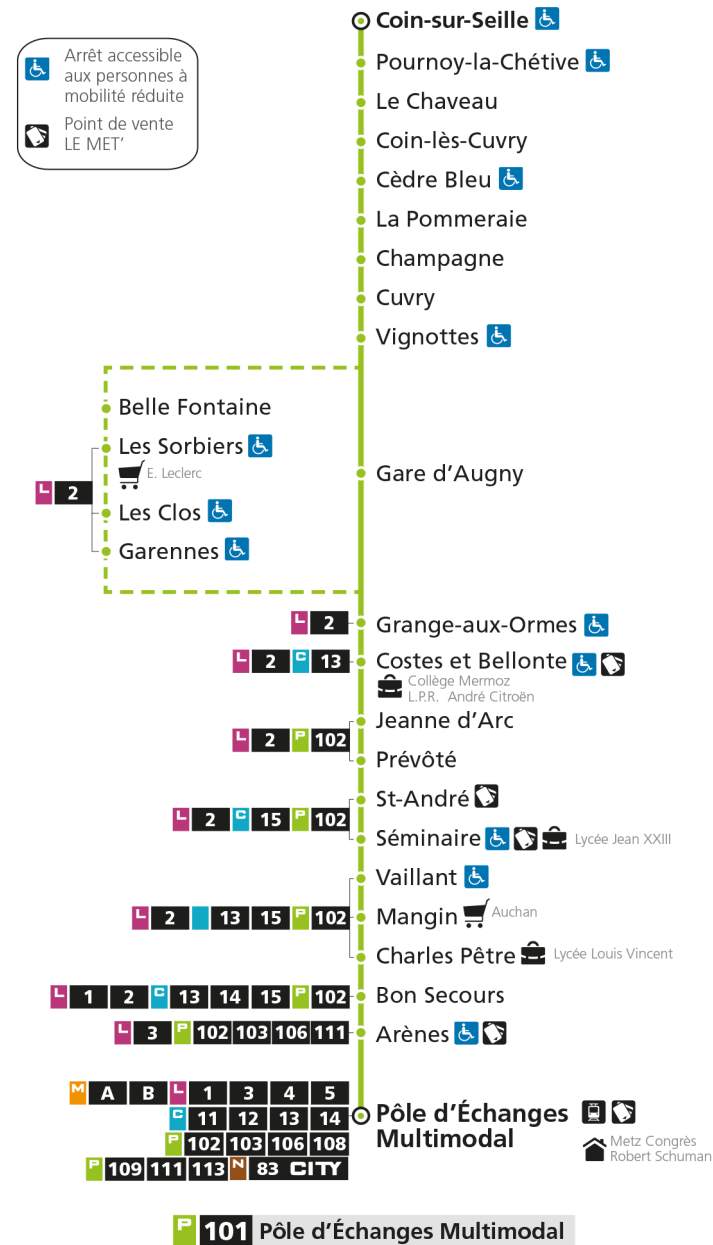

P

101

COIN-SUR-SEILLE

arrêt CEDRE BLEU

Horaires valables du 31 Août 2020 au 04 Juillet 2021

Lundi à vendredi	Samedi	Dimanche et jours fériés
4h	4h	4h
5h	5h	5h
6h 31*	6h 31*	6h
7h 31*	7h 31*	7h
8h 56	8h 16	8h
9h	9h 36	9h 31*
10h 21*	10h 56*	10h
11h 41	11h	11h 01*
12h 36	12h 39	12h 31*
13h 36	13h 56	13h
14h 48*	14h	14h 01*
15h 42	15h 41	15h 31*
16h 44	16h	16h
17h 31	17h 04	17h 01*
18h 29	18h 31	18h 31*
19h 06 51*	19h 36*	19h
20h 41*	20h 41*	20h 01*
21h	21h	21h
22h	22h	22h
23h	23h	23h
00h	00h	00h

* - Horaire disponible uniquement sur réservation au 0800 00 29 38 (appel et service gratuits)

P 101 Coin-sur-Seille

Retrouvez tous les horaires du réseau LE MET' sur lemet.fr