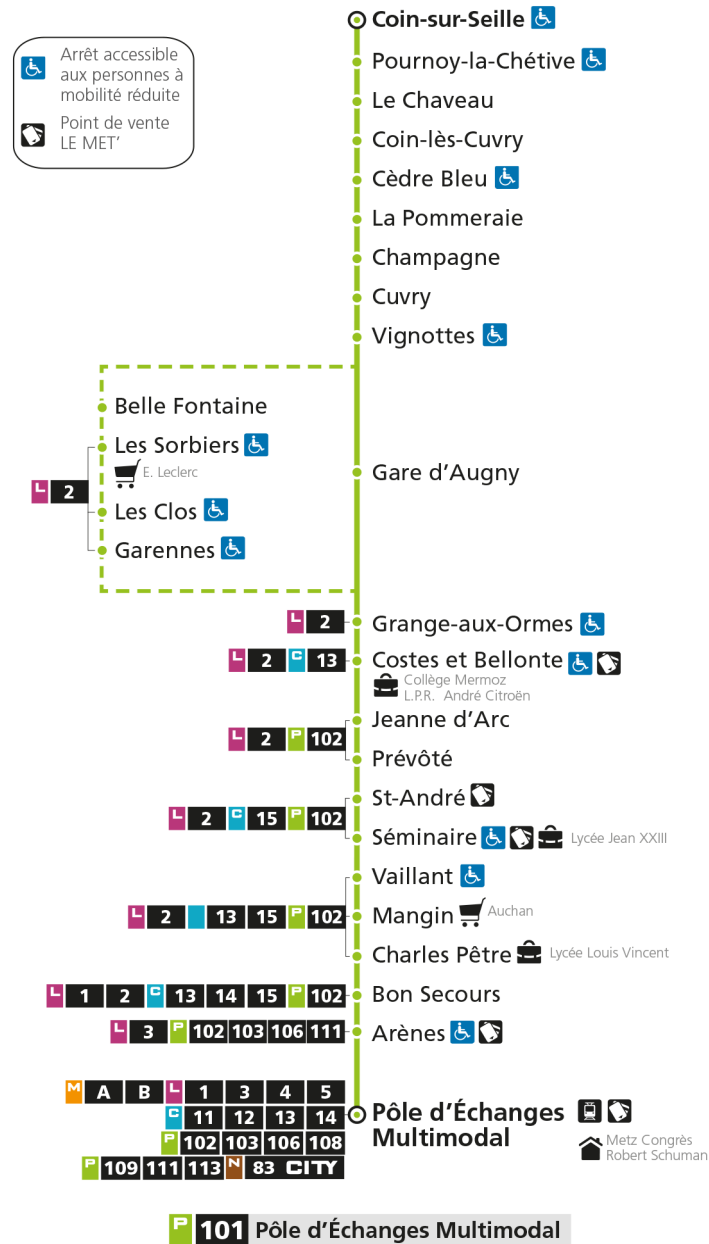

P

101

POLE D'ECHANGES MULTIMODAL

arrêt VAILLANT

Horaires valables du 31 Août 2020 au 04 Juillet 2021

Lundi à vendredi

Samedi

Dimanche et jours fériés

4h		4h		4h	
5h	42*	5h	42*	5h	
6h	42*	6h	42*	6h	
7h	36 52	7h	37	7h	
8h	41	8h	52	8h	47*
9h	39	9h		9h	
10h	57*	10h	22	10h	17*
11h		11h	37*	11h	47*
12h	21	12h		12h	
13h	15	13h	17	13h	17*
14h	17	14h	42	14h	47*
15h	22*	15h		15h	
16h	22	16h	22	16h	17*
17h	27	17h	47	17h	47*
18h	12	18h	57*	18h	
19h	12*	19h	57*	19h	17*
20h	12*	20h		20h	
21h		21h		21h	
22h		22h		22h	
23h		23h		23h	
00h		00h		00h	

* - Horaire disponible uniquement sur réservation au 0800 00 29 38 (appel et service gratuits)

P 101 Coin-sur-Seille

P 101 Pôle d'Échanges Multimodal

Retrouvez tous les horaires du réseau LE MET' sur lemet.fr