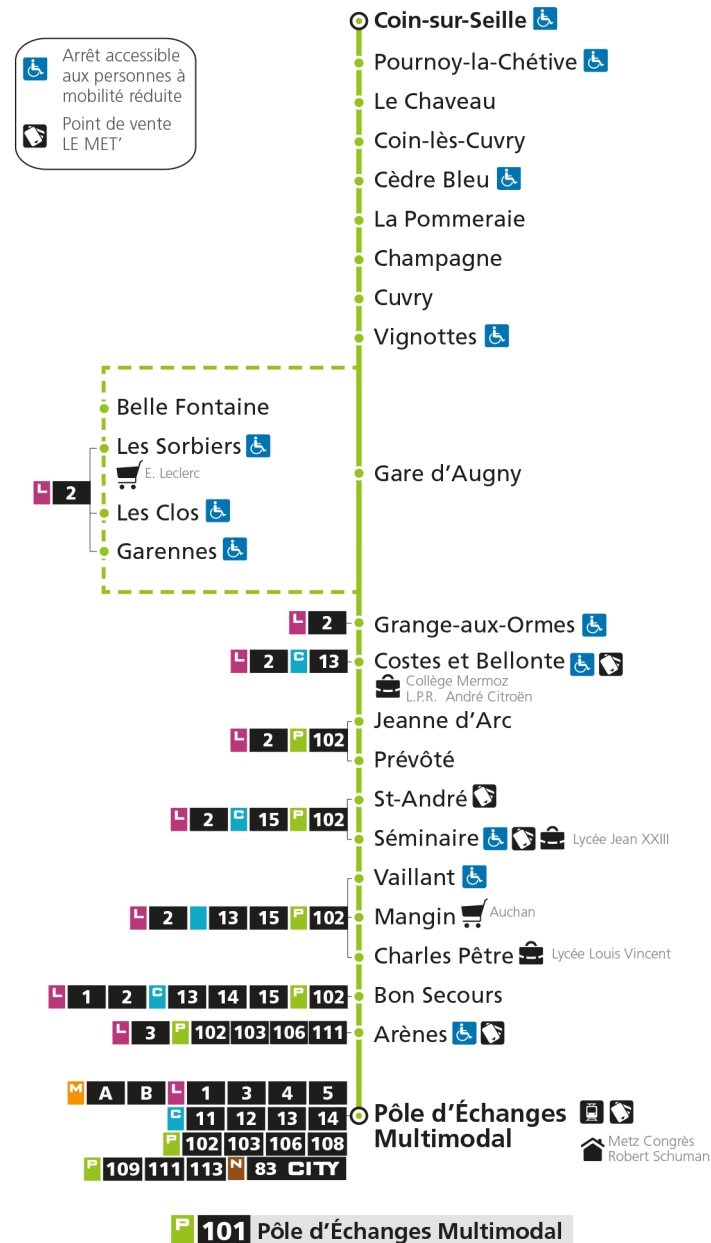

P

101

COIN-SUR-SEILLE

arrêt CHAMPAGNE

Horaires valables du 31 Août 2020 au 04 Juillet 2021

Lundi à vendredi	Samedi	Dimanche et jours fériés
4h	4h	4h
5h	5h	5h
6h 28*	6h 28*	6h
7h 28*	7h 28*	7h
8h 53	8h 13	8h
9h	9h 33	9h 28*
10h 18*	10h 53*	10h 58*
11h 38	11h	11h
12h 33	12h 36	12h 28*
13h 33	13h 53	13h 58*
14h 45*	14h	14h
15h 39	15h 38	15h 28*
16h 41	16h	16h 58*
17h 28	17h 01	17h
18h 26	18h 28	18h 28*
19h 03 48*	19h 33*	19h 58*
20h 38*	20h 38*	20h
21h	21h	21h
22h	22h	22h
23h	23h	23h
00h	00h	00h

* - Horaire disponible uniquement sur réservation au 0800 00 29 38 (appel et service gratuits)

P 101 Coin-sur-Seille

Retrouvez tous les horaires du réseau LE MET' sur lemet.fr