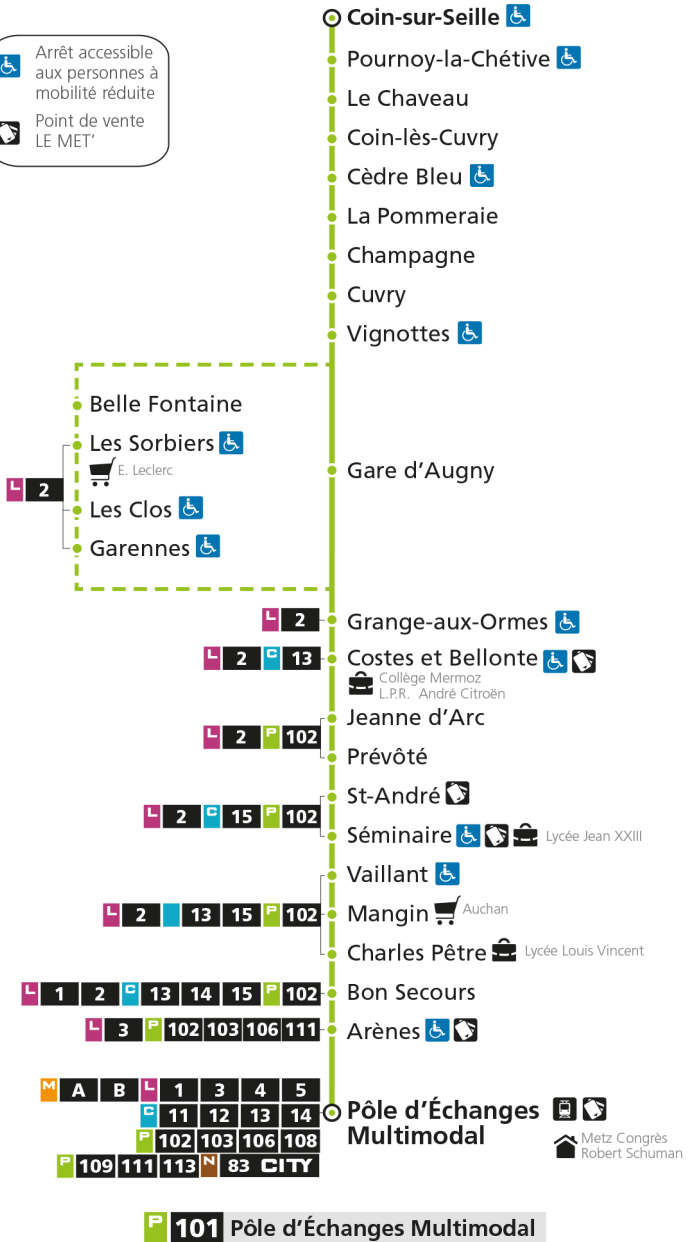

P

101

COIN-SUR-SEILLE

arrêt LES CLOS

Horaires valables du 31 Août 2020 au 04 Juillet 2021

Lundi à vendredi

Samedi

Dimanche et jours fériés

4h		4h		4h	
5h		5h		5h	
6h		6h		6h	
7h		7h		7h	
8h		8h		8h	
9h		9h		9h	
10h		10h		10h	
11h	29	11h		11h	
12h		12h	27	12h	
13h		13h		13h	
14h		14h		14h	
15h		15h		15h	
16h	32	16h	52	16h	
17h		17h		17h	
18h	17	18h		18h	
19h		19h		19h	
20h		20h		20h	
21h		21h		21h	
22h		22h		22h	
23h		23h		23h	
00h		00h		00h	

P 101 Coin-sur-Seille

Arrêt accessible aux personnes à mobilité réduite
Point de vente LE MET'