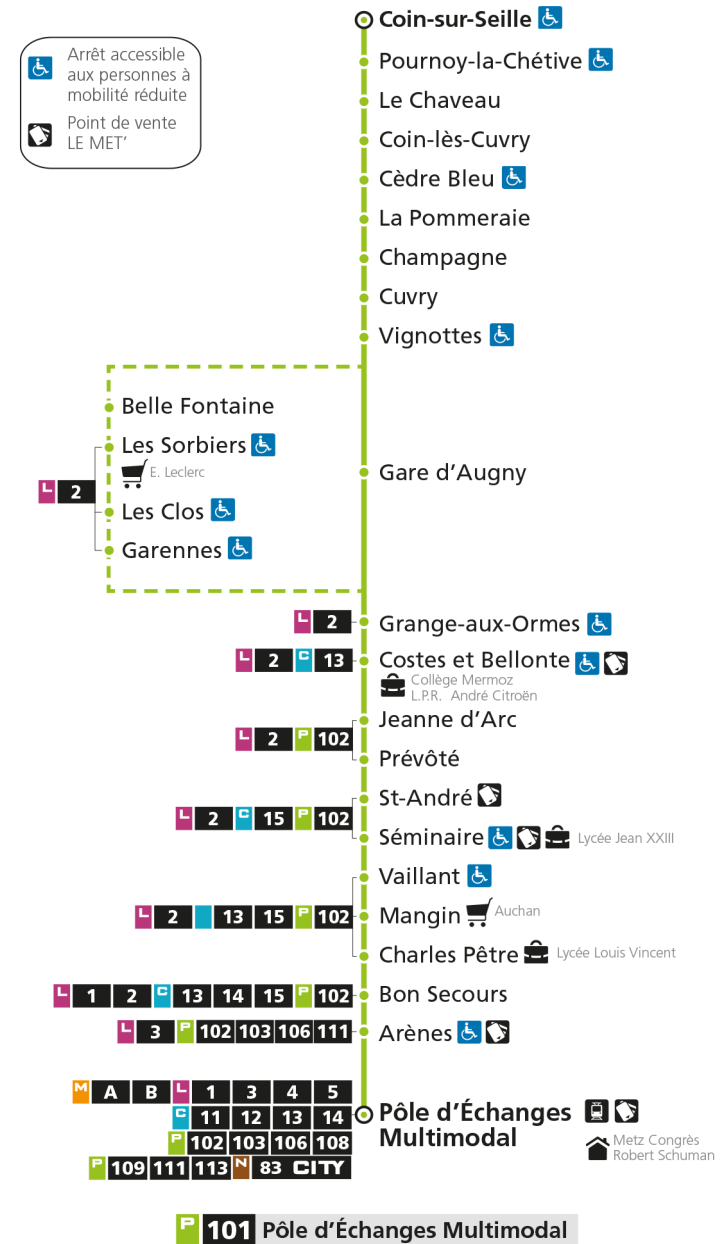

P

101

COIN-SUR-SEILLE

arrêt COSTES ET BELLONTE

Horaires valables du 31 Août 2020 au 04 Juillet 2021

Lundi à vendredi		Samedi		Dimanche et jours fériés	
4h		4h		4h	
5h		5h		5h	
6h	19*	6h	19*	6h	
7h	19*	7h	19*	7h	
8h	44	8h	04	8h	
9h		9h	24	9h	19*
10h	09*	10h	44*	10h	49*
11h	26e	11h		11h	
12h	24	12h	24e	12h	19*
13h	24	13h	44	13h	49*
14h	36*	14h		14h	
15h	30	15h	29	15h	19*
16h	29e	16h	49e	16h	49*
17h	19	17h		17h	
18h	14e 54	18h	19	18h	19*
19h	39*	19h	24*	19h	49*
20h	29*	20h	29*	20h	
21h		21h		21h	
22h		22h		22h	
23h		23h		23h	
00h		00h		00h	

* - Horaire disponible uniquement sur réservation au 0800 00 29 38 (appel et service gratuits)
e - Cette course dessert Marly, ne passe pas par l'arrêt Gare d'Augny

P 101 Coin-sur-Seille

Retrouvez tous les horaires du réseau LE MET' sur lemet.fr