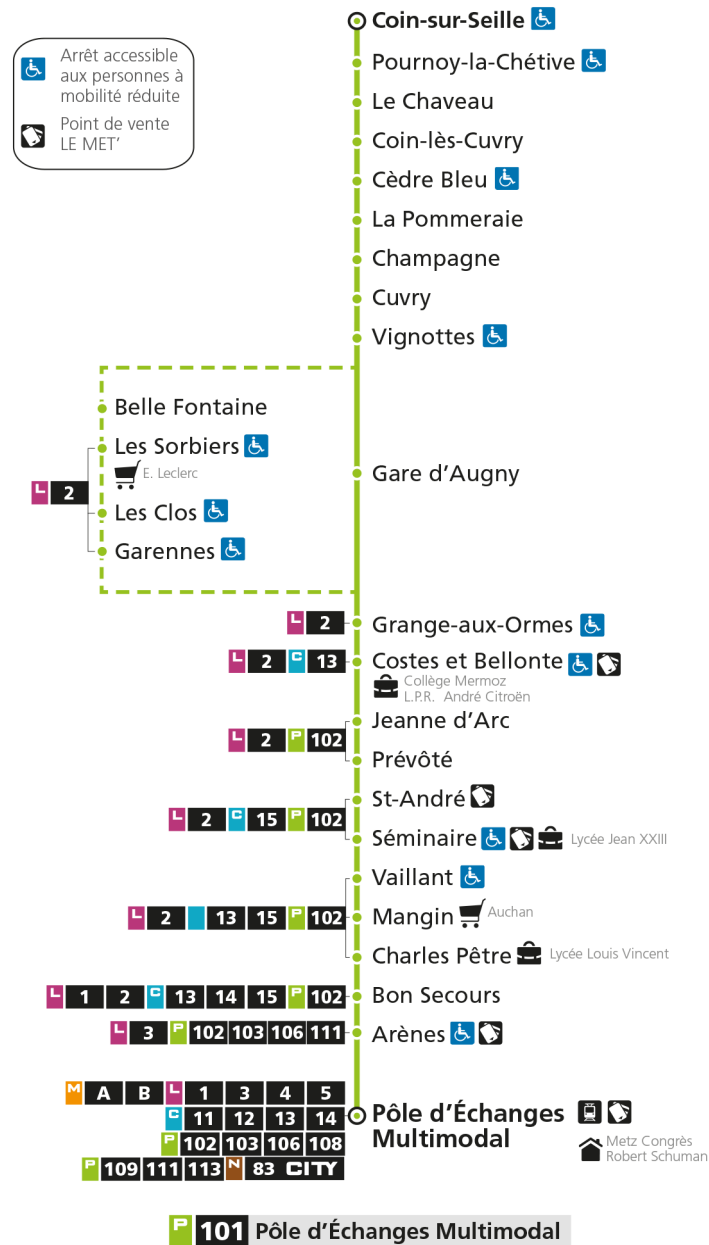

P

101

COIN-SUR-SEILLE

arrêt SEMINAIRE

Horaires valables du 31 Août 2020 au 04 Juillet 2021

Lundi à vendredi		Samedi		Dimanche et jours fériés	
4h		4h		4h	
5h		5h		5h	
6h	14*	6h 14*		6h	
7h	14*	7h 14* 59		7h	
8h	39	8h		8h	
9h		9h 19		9h	14*
10h	04*	10h 39*		10h	44*
11h	21e	11h		11h	
12h	19	12h 19e		12h	14*
13h	19	13h 39		13h	44*
14h	31*	14h		14h	
15h	25	15h 24		15h	14*
16h	24e	16h 44e		16h	44*
17h	14	17h		17h	
18h	09e 49	18h 14		18h	14*
19h	34*	19h 19*		19h	44*
20h	24*	20h 24*		20h	
21h		21h		21h	
22h		22h		22h	
23h		23h		23h	
00h		00h		00h	

* - Horaire disponible uniquement sur réservation au 0800 00 29 38 (appel et service gratuits)

e - Cette course dessert Marly, ne passe pas par l'arrêt Gare d'Augny

P 101 Coin-sur-Seille

Retrouvez tous les horaires du réseau LE MET' sur lemet.fr