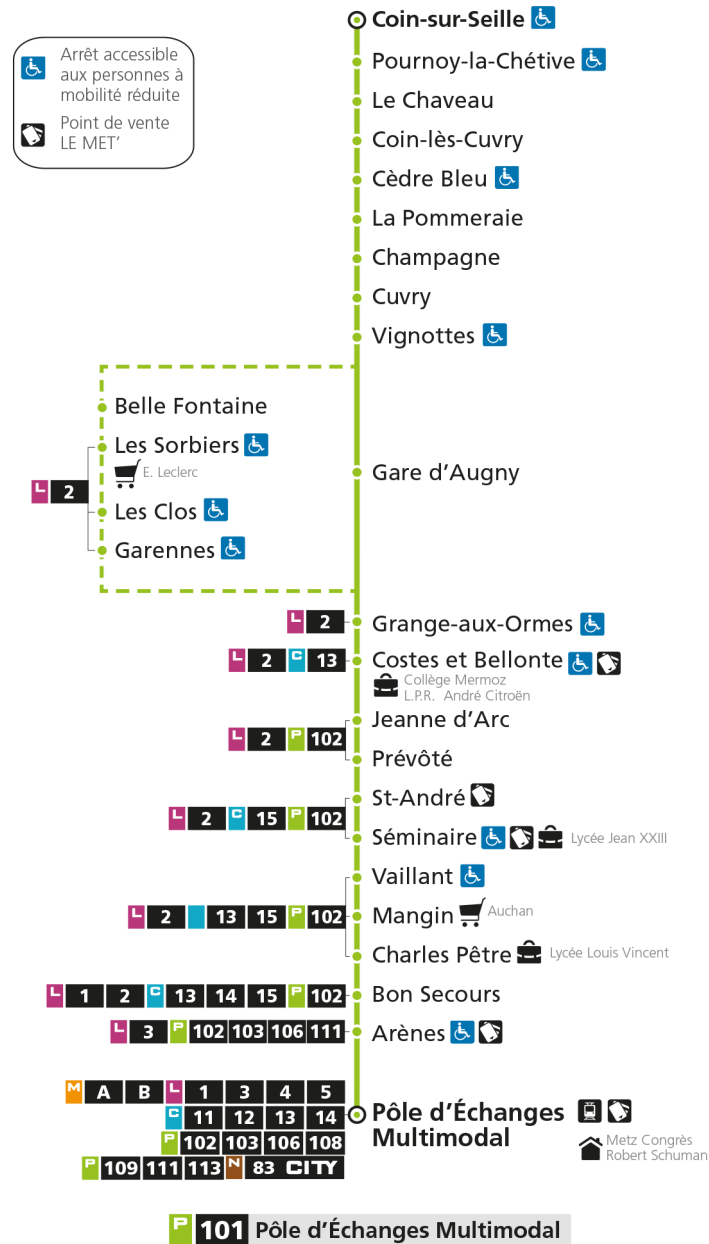

P

101

COIN-SUR-SEILLE

arrêt MANGIN

Horaires valables du 31 Août 2020 au 04 Juillet 2021

Lundi à vendredi

Samedi

Dimanche et jours fériés

4h		4h		4h	
5h		5h		5h	
6h	11*	6h 11*		6h	
7h	11*	7h 11* 56		7h	
8h	36	8h		8h	
9h		9h 16		9h	11*
10h	01*	10h 36*		10h	41*
11h	18e	11h		11h	
12h	16	12h 16e		12h	11*
13h	16	13h 36		13h	41*
14h	28*	14h		14h	
15h	22	15h 21		15h	11*
16h	21e	16h 41e		16h	41*
17h	11	17h		17h	
18h	06e 46	18h 11		18h	11*
19h	31*	19h 16*		19h	41*
20h	21*	20h 21*		20h	
21h		21h		21h	
22h		22h		22h	
23h		23h		23h	
00h		00h		00h	

* - Horaire disponible uniquement sur réservation au 0800 00 29 38 (appel et service gratuits)

e - Cette course dessert Marly, ne passe pas par l'arrêt Gare d'Augny

P 101 Coin-sur-Seille