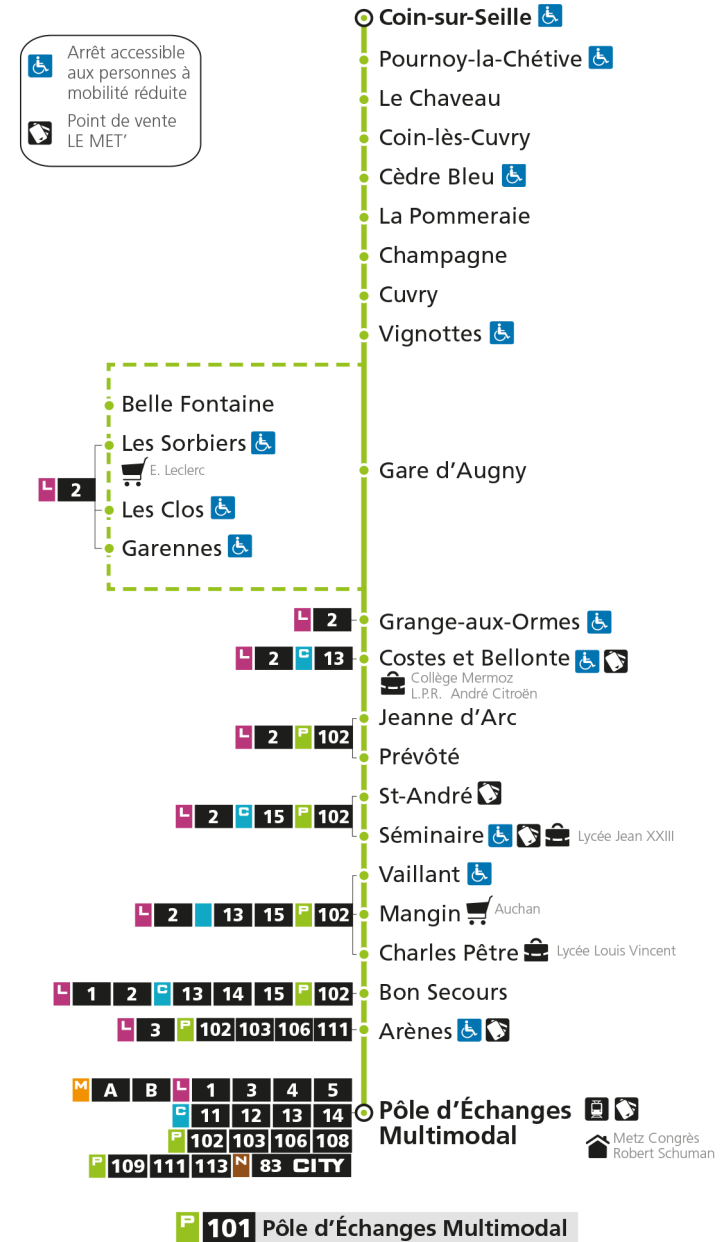

P

101

POLE D'ECHANGES MULTIMODAL

arrêt VIGNOTTES

Horaires valables du 31 Août 2020 au 04 Juillet 2021

Lundi à vendredi	Samedi	Dimanche et jours fériés
4h	4h	4h
5h 26*	5h 26*	5h
6h 26*	6h 26*	6h
7h 18 33	7h 21	7h
8h 25	8h 36	8h 31*
9h 21	9h	9h
10h 41*	10h 04	10h 01*
11h	11h 21*	11h 31*
12h 05 59	12h	12h
13h 59	13h 01	13h 01*
14h	14h 24	14h 31*
15h 06*	15h	15h
16h 06	16h 06	16h 01*
17h 11 56	17h 31	17h 31*
18h 56*	18h 41*	18h
19h 56*	19h 41*	19h 01*
20h	20h	20h
21h	21h	21h
22h	22h	22h
23h	23h	23h
00h	00h	00h

* - Horaire disponible uniquement sur réservation au 0800 00 29 38 (appel et service gratuits)

P 101 Coin-sur-Seille

P 101 Pôle d'Échanges Multimodal

Retrouvez tous les horaires du réseau LE MET' sur lemet.fr