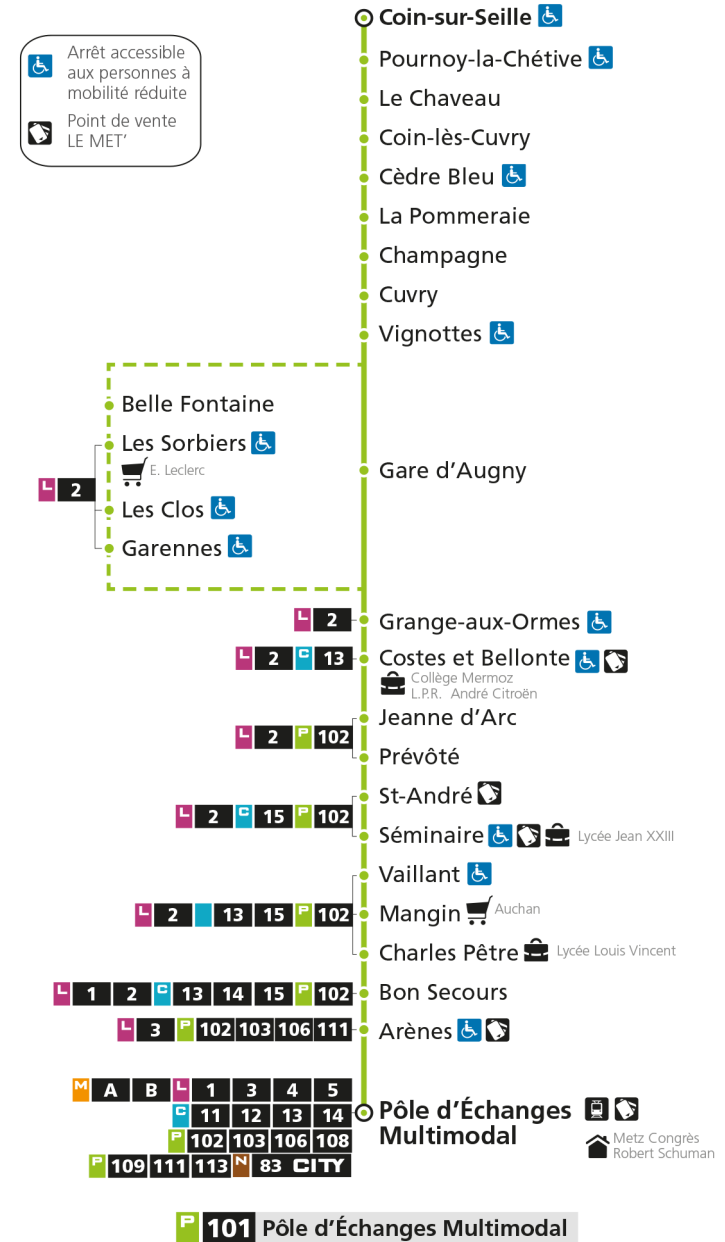

* - Horaire disponible uniquement sur réservation au 0800 00 29 38 (appel et service gratuits)

e - Cette course dessert Marly, ne passe pas par l'arrêt Gare d'Augny

P 101 Coin-sur-SeilleRetrouvez tous les horaires du réseau LE MET' sur lemet.fr

P**101****POLE D'ECHANGES MULTIMODAL**

arrêt LE CHAVEAU

**Horaires valables du 31 Août 2020 au 04 Juillet 2021**

Lundi à vendredi

Samedi

Dimanche et jours fériés

4h		4h		4h	
5h	20*	5h	20*	5h	
6h	20*	6h	20*	6h	
7h	11 26e	7h	15	7h	
8h	19	8h	30	8h	25*
9h	15e	9h	58e	9h	55*
10h	35*	10h		10h	
11h	59	11h	15*	11h	25*
12h	53	12h	55	12h	55*
13h	53e	13h		13h	
14h		14h	18e	14h	25*
15h	00*	15h		15h	55*
16h	00	16h	00	16h	
17h	05 50	17h	25	17h	25*
18h	50*	18h	35*	18h	55*
19h	50*	19h	35*	19h	
20h		20h		20h	
21h		21h		21h	
22h		22h		22h	
23h		23h		23h	
00h		00h		00h	

P**101****POLE D'ECHANGES MULTIMODAL**

arrêt COIN-LES-CUVRY

**Horaires valables du 31 Août 2020 au 04 Juillet 2021**

Lundi à vendredi

Samedi

Dimanche et jours fériés

4h		4h		4h	
5h	21*	5h	21*	5h	
6h	21*	6h	21*	6h	
7h	12 27e	7h	16	7h	
8h	20	8h	31	8h	26*
9h	16e	9h	59e	9h	56*
10h	36*	10h		10h	
11h		11h	16*	11h	26*
12h	00 54	12h	56	12h	56*
13h	54e	13h		13h	
14h		14h	19e	14h	26*
15h	01*	15h		15h	56*
16h	01	16h	01	16h	
17h	06 51	17h	26	17h	26*
18h	51*	18h	36*	18h	56*
19h	51*	19h	36*	19h	
20h		20h		20h	
21h		21h		21h	
22h		22h		22h	
23h		23h		23h	
00h		00h		00h	