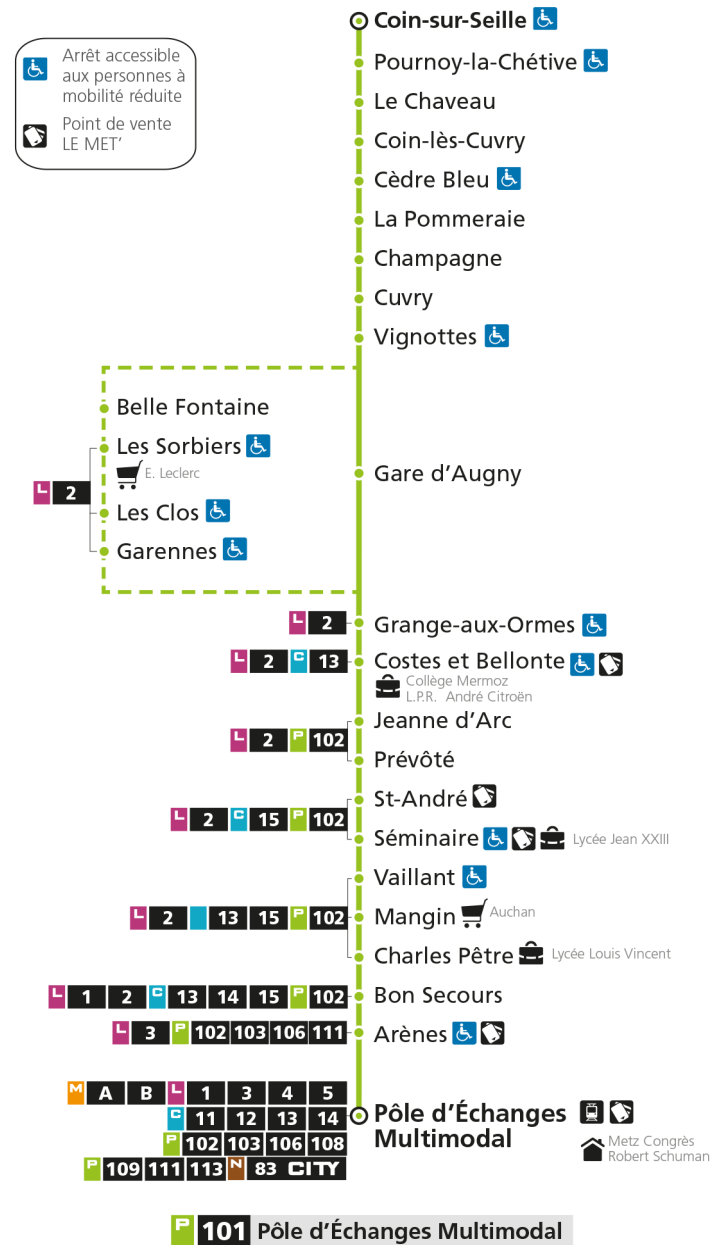

P

101

POLE D'ECHANGES MULTIMODAL

arrêt **POURNOY-LA-CHETIVE**

Horaires valables du 31 Août 2020 au 04 Juillet 2021

Lundi à vendredi		Samedi		Dimanche et jours fériés	
4h		4h		4h	
5h	18*	5h	18*	5h	
6h	18*	6h	18*	6h	
7h	08 23e	7h	13	7h	
8h	17	8h	28	8h	23*
9h	13e	9h	56e	9h	53*
10h	33*	10h		10h	
11h	57	11h	13*	11h	23*
12h	51	12h	53	12h	53*
13h	51e	13h		13h	
14h	58*	14h	16e	14h	23*
15h	58	15h	58	15h	53*
16h		16h		16h	
17h	03 48	17h	23	17h	23*
18h	48*	18h	33*	18h	53*
19h	48*	19h	33*	19h	
20h		20h		20h	
21h		21h		21h	
22h		22h		22h	
23h		23h		23h	
00h		00h		00h	

* - Horaire disponible uniquement sur réservation au 0800 00 29 38 (appel et service gratuits)

e - Cette course dessert Marly, ne passe pas par l'arrêt Gare d'Augny

P 101 Coin-sur-Seille

Retrouvez tous les horaires du réseau LE MET' sur lemet.fr