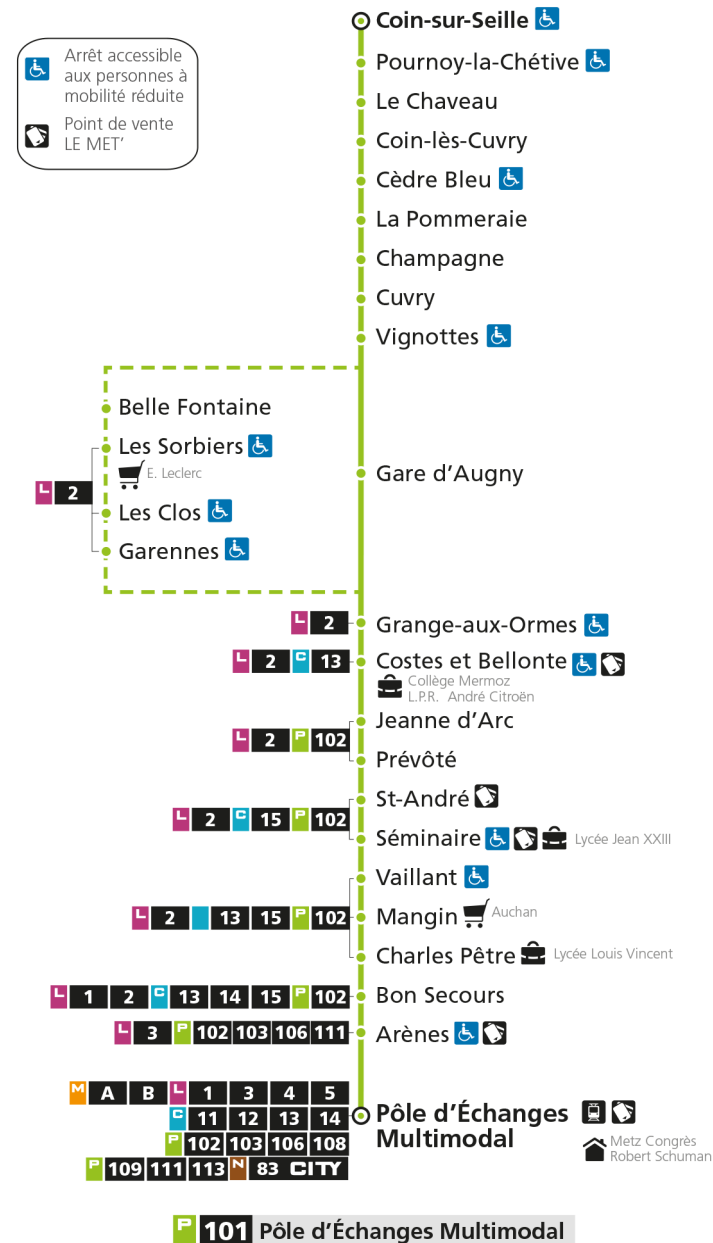

P

101

POLE D'ECHANGES MULTIMODAL

arrêt GARENNES

Horaires valables du 31 Août 2020 au 04 Juillet 2021

Lundi à vendredi

Samedi

Dimanche et jours fériés

4h		4h		4h	
5h		5h		5h	
6h		6h		6h	
7h	42	7h		7h	
8h		8h		8h	
9h	30	9h		9h	
10h		10h	13	10h	
11h		11h		11h	
12h		12h		12h	
13h		13h		13h	
14h	08	14h	33	14h	
15h		15h		15h	
16h		16h		16h	
17h		17h		17h	
18h		18h		18h	
19h		19h		19h	
20h		20h		20h	
21h		21h		21h	
22h		22h		22h	
23h		23h		23h	
00h		00h		00h	

P 101 Coin-sur-Seille

Retrouvez tous les horaires du réseau LE MET' sur lemet.fr