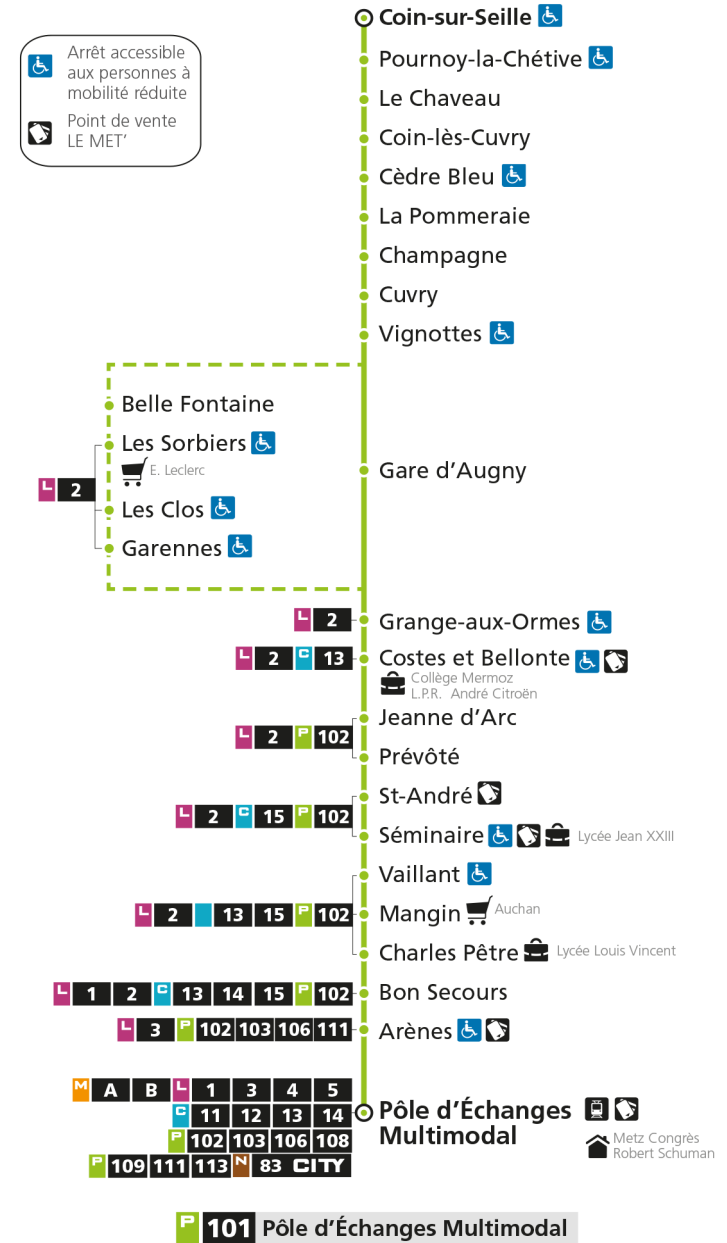

P

101

COIN-SUR-SEILLE

arrêt LE CHAVEAU

Horaires valables du 31 Août 2020 au 04 Juillet 2021

Lundi à vendredi		Samedi		Dimanche et jours fériés	
4h		4h		4h	
5h		5h		5h	
6h	33*	6h 33*		6h	
7h	33*	7h 33*		7h	
8h	58	8h 18		8h	
9h		9h 38		9h	33*
10h	23*	10h 58*		10h	
11h	43	11h		11h	03*
12h	38	12h 41		12h	33*
13h	38	13h 58		13h	
14h	50*	14h		14h	03*
15h	44	15h 43		15h	33*
16h	46	16h		16h	
17h	33	17h 06		17h	03*
18h	31	18h 33		18h	33*
19h	08 53*	19h 38*		19h	
20h	43*	20h 43*		20h	03*
21h		21h		21h	
22h		22h		22h	
23h		23h		23h	
00h		00h		00h	

* - Horaire disponible uniquement sur réservation au 0800 00 29 38 (appel et service gratuits)

P 101 Coin-sur-Seille

Retrouvez tous les horaires du réseau LE MET' sur lemet.fr