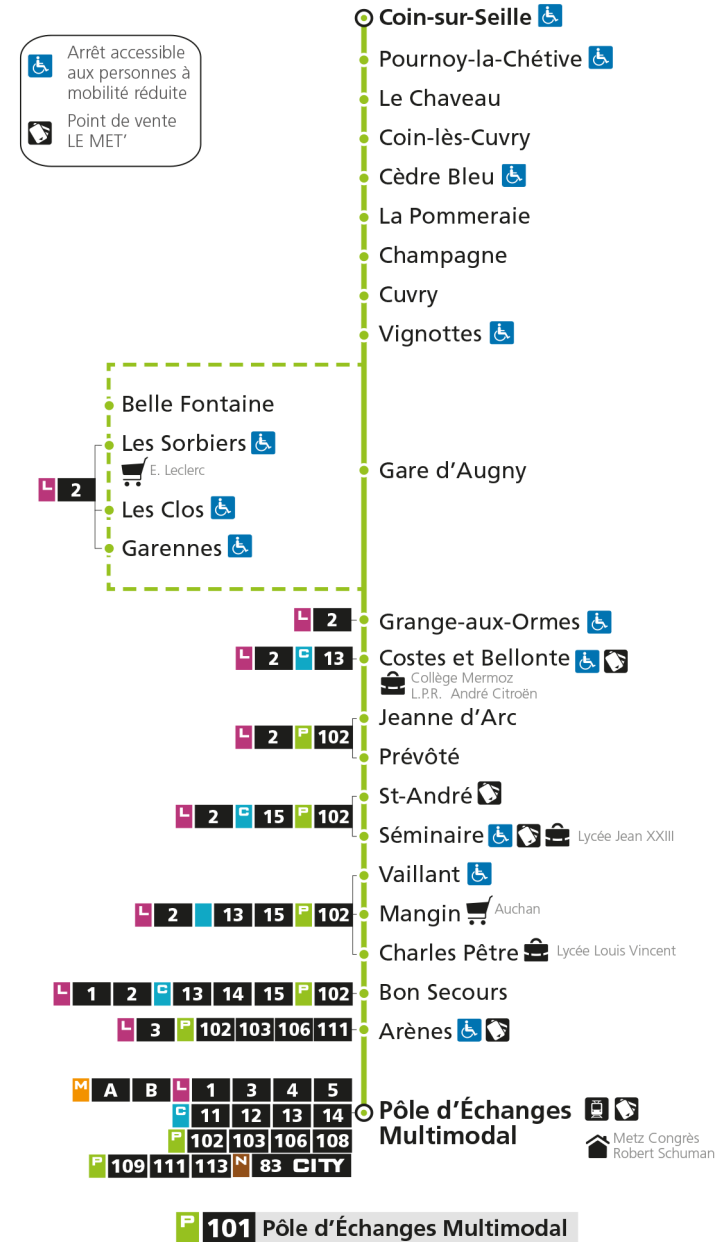

P

101

POLE D'ECHANGES MULTIMODAL

arrêt COSTES ET BELLONTE

Horaires valables du 31 Août 2020 au 04 Juillet 2021

Lundi à vendredi	Samedi	Dimanche et jours fériés
4h	4h	4h
5h 36*	5h 36*	5h
6h 36*	6h 36*	6h
7h 29 45	7h 31	7h
8h 35	8h 46	8h 41*
9h 33	9h	9h
10h 51*	10h 16	10h 11*
11h	11h 31*	11h 41*
12h 15	12h	12h
13h 09	13h 11	13h 11*
14h 11	14h 36	14h 41*
15h 16*	15h	15h
16h 16	16h 16	16h 11*
17h 21	17h 41	17h 41*
18h 06	18h 51*	18h
19h 06*	19h 51*	19h 11*
20h 06*	20h	20h
21h	21h	21h
22h	22h	22h
23h	23h	23h
00h	00h	00h

* - Horaire disponible uniquement sur réservation au 0800 00 29 38 (appel et service gratuits)

P 101 Coin-sur-Seille

Retrouvez tous les horaires du réseau LE MET' sur lemet.fr