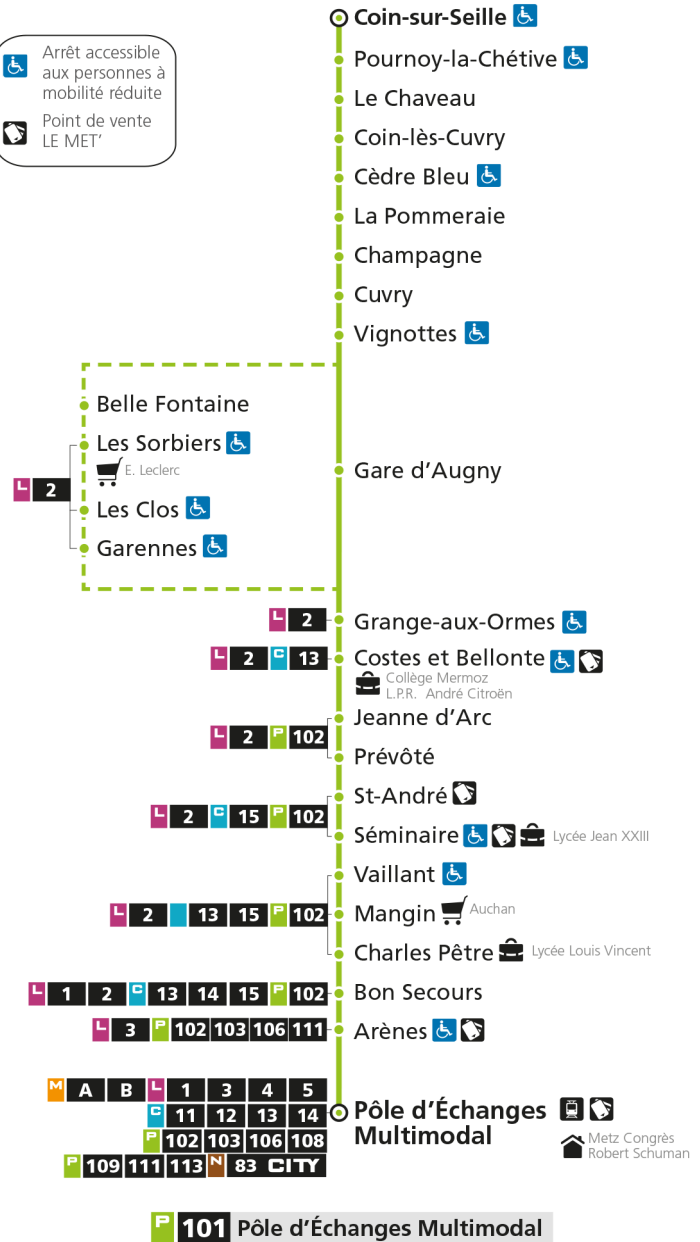

P 101 Coin-sur-Seille

Arrêt accessible aux personnes à mobilité réduite
 Point de vente LE MET'

Retrouvez tous les horaires du réseau LE MET' sur lemet.fr