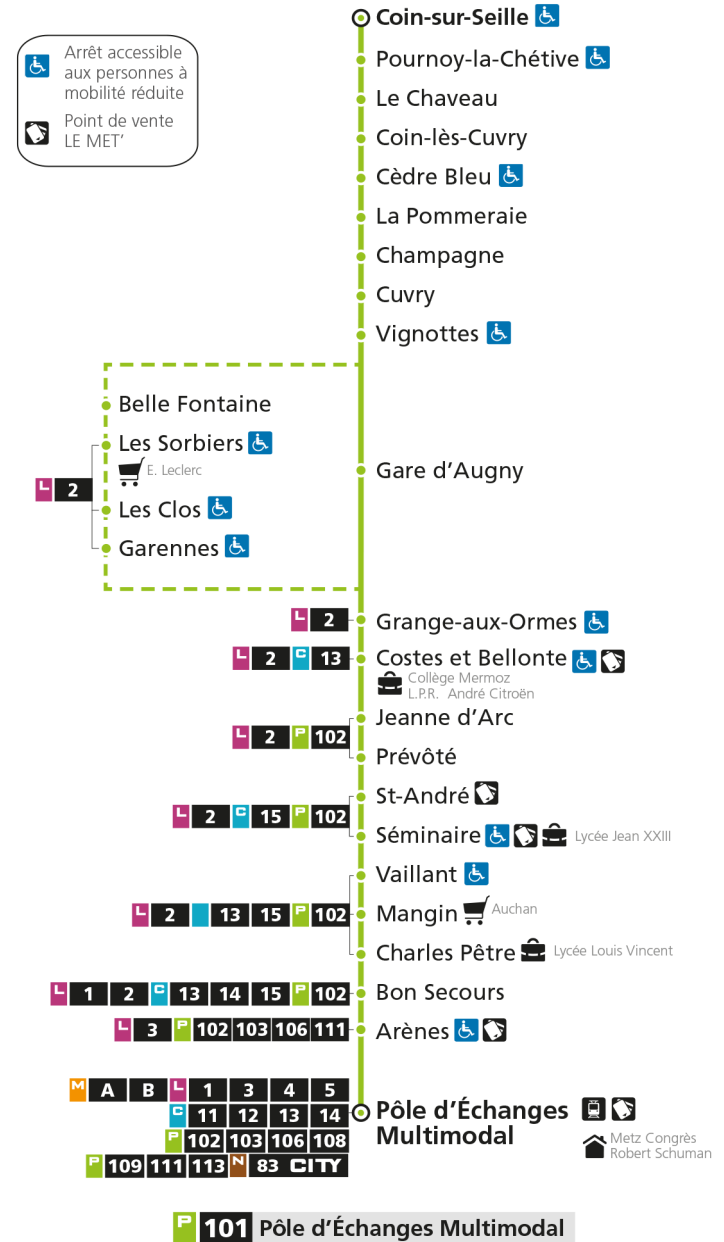

P

101

COIN-SUR-SEILLE

arrêt VAILLANT

Horaires valables du 31 Août 2020 au 04 Juillet 2021

Lundi à vendredi		Samedi		Dimanche et jours fériés	
4h		4h		4h	
5h		5h		5h	
6h	13*	6h	13*	6h	
7h	13*	7h	13* 58	7h	
8h	38	8h		8h	
9h		9h	18	9h	13*
10h	03*	10h	38*	10h	43*
11h	20e	11h		11h	
12h	18	12h	18e	12h	13*
13h	18	13h	38	13h	43*
14h	30*	14h		14h	
15h	24	15h	23	15h	13*
16h	23e	16h	43e	16h	43*
17h	13	17h		17h	
18h	08e 48	18h	13	18h	13*
19h	33*	19h	18*	19h	43*
20h	23*	20h	23*	20h	
21h		21h		21h	
22h		22h		22h	
23h		23h		23h	
00h		00h		00h	

* - Horaire disponible uniquement sur réservation au 0800 00 29 38 (appel et service gratuits)
e - Cette course dessert Marly, ne passe pas par l'arrêt Gare d'Augny

P 101 Coin-sur-Seille

Retrouvez tous les horaires du réseau LE MET' sur lemet.fr