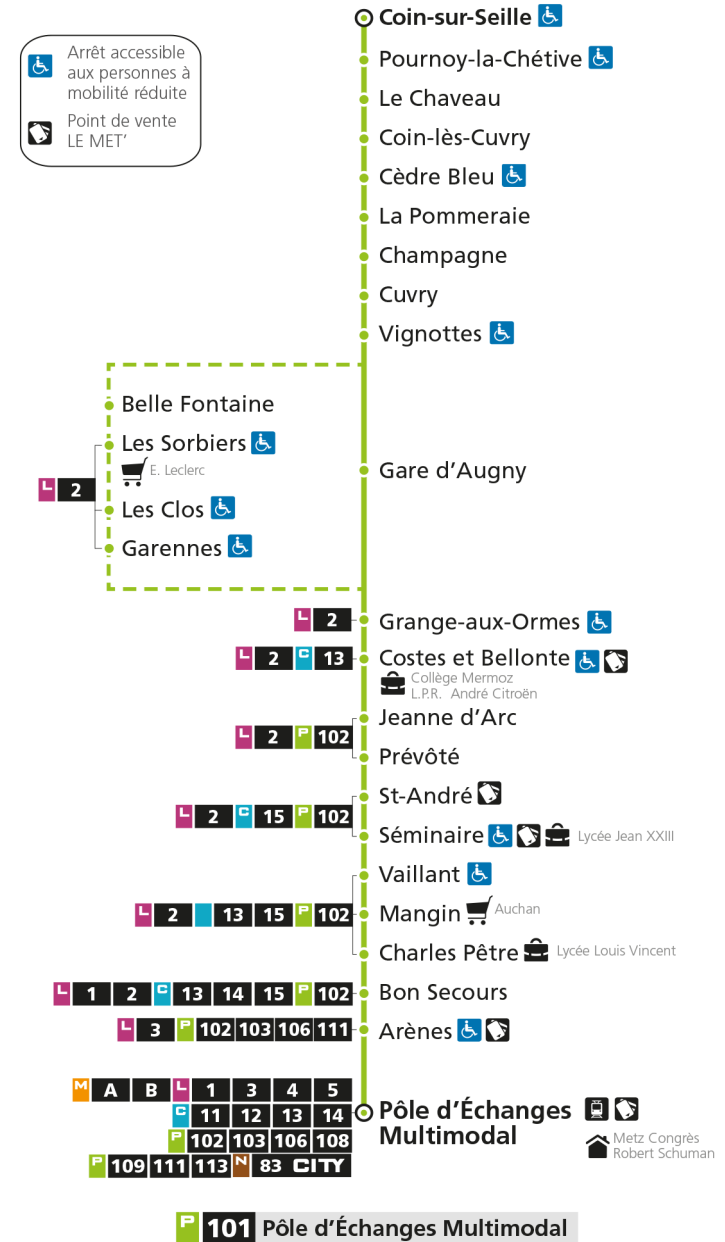

P

101

COIN-SUR-SEILLE

arrêt POLE MULTIMODAL

Horaires valables du 31 Août 2020 au 04 Juillet 2021

Lundi à vendredi

Samedi

Dimanche et jours fériés

4h		4h		4h	
5h		5h		5h	
6h	05*	6h	05*	6h	
7h	05*	7h	05* 50	7h	
8h	30	8h		8h	
9h	55*	9h	10	9h	05*
10h		10h	30*	10h	35*
11h	12e	11h		11h	
12h	10	12h	10e	12h	05*
13h	10	13h	30	13h	35*
14h	22*	14h		14h	
15h	16	15h	15	15h	05*
16h	15e	16h	35e	16h	35*
17h	05	17h		17h	
18h	00e 40	18h	05	18h	05*
19h	25*	19h	10*	19h	35*
20h	15*	20h	15*	20h	
21h		21h		21h	
22h		22h		22h	
23h		23h		23h	
00h		00h		00h	

* - Horaire disponible uniquement sur réservation au 0800 00 29 38 (appel et service gratuits)

e - Cette course dessert Marly, ne passe pas par l'arrêt Gare d'Augny

P 101 Coin-sur-Seille

Retrouvez tous les horaires du réseau LE MET' sur lemet.fr