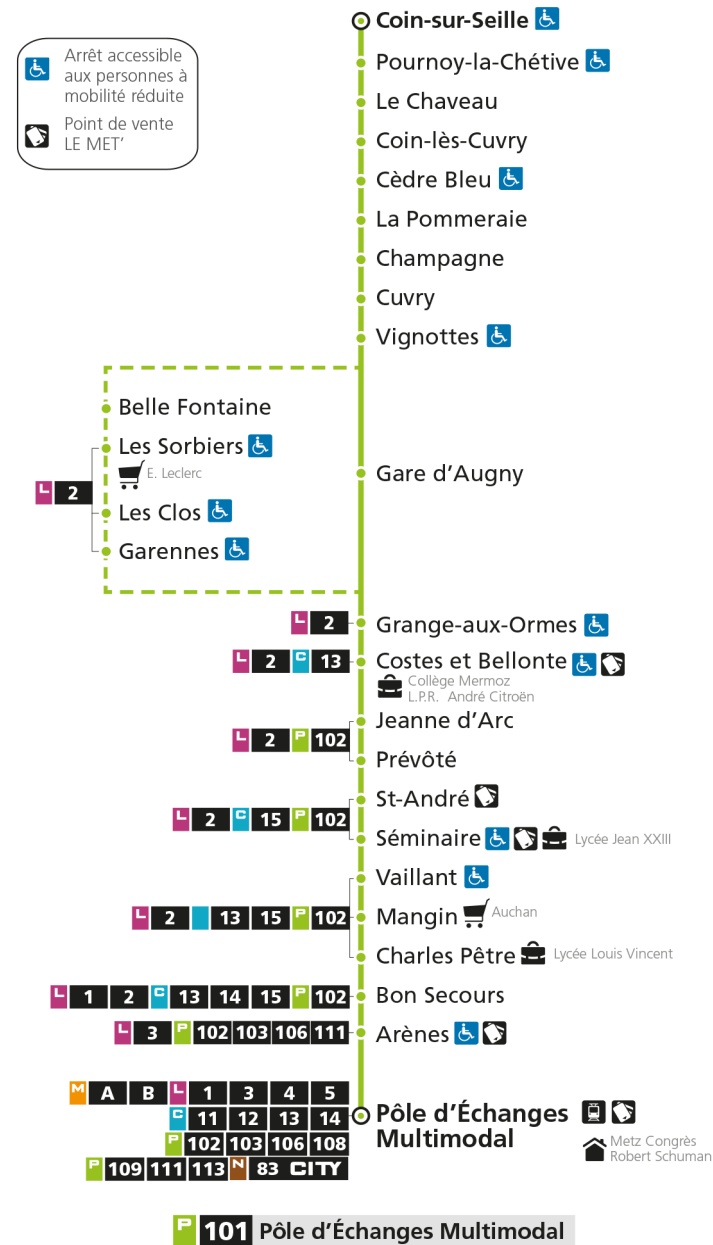

P

101

COIN-SUR-SEILLE

arrêt **POURNOY-LA-CHETIVE**

Horaires valables du 31 Août 2020 au 04 Juillet 2021

Lundi à vendredi	Samedi	Dimanche et jours fériés
4h	4h	4h
5h	5h	5h
6h 35*	6h 35*	6h
7h 35*	7h 35*	7h
8h	8h 20	8h
9h 00	9h 40	9h 35*
10h 25*	10h	10h
11h 45	11h 00*	11h 05*
12h 40	12h 43	12h 35*
13h 40	13h	13h
14h 52*	14h 00	14h 05*
15h 46	15h 45	15h 35*
16h 48	16h	16h
17h 35	17h 08	17h 05*
18h 33	18h 35	18h 35*
19h 10 55*	19h 40*	19h
20h 45*	20h 45*	20h 05*
21h	21h	21h
22h	22h	22h
23h	23h	23h
00h	00h	00h

* - Horaire disponible uniquement sur réservation au 0800 00 29 38 (appel et service gratuits)

P 101 Coin-sur-Seille

Retrouvez tous les horaires du réseau LE MET' sur lemet.fr