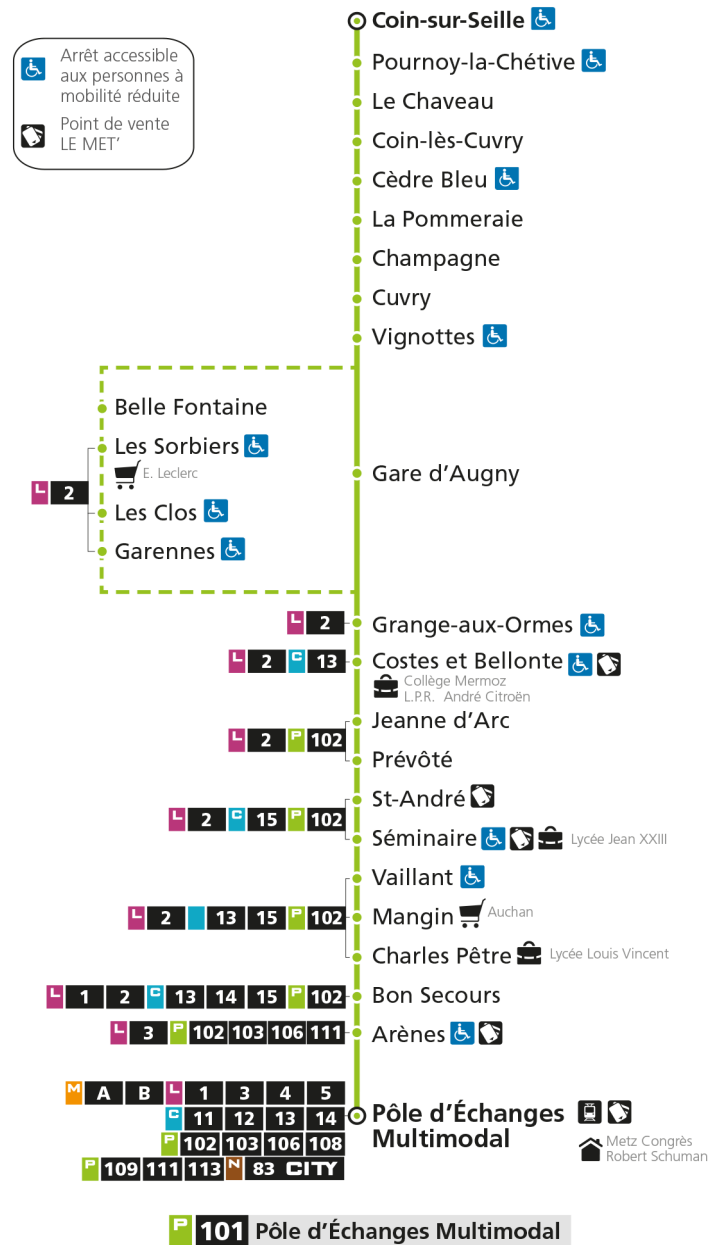

P

101

COIN-SUR-SEILLE

arrêt GARE D'AUGNY

Horaires valables du 31 Août 2020 au 04 Juillet 2021

Lundi à vendredi

Samedi

Dimanche et jours fériés

4h		4h		4h	
5h		5h		5h	
6h	22*	6h	22*	6h	
7h	22*	7h	22*	7h	
8h	47	8h	07	8h	
9h		9h	27	9h	22*
10h	12*	10h	47*	10h	52*
11h		11h		11h	
12h	27	12h		12h	22*
13h	27	13h	47	13h	52*
14h	39*	14h		14h	
15h	33	15h	32	15h	22*
16h		16h		16h	52*
17h	22	17h		17h	
18h	57	18h	22	18h	22*
19h	42*	19h	27*	19h	52*
20h	32*	20h	32*	20h	
21h		21h		21h	
22h		22h		22h	
23h		23h		23h	
00h		00h		00h	

* - Horaire disponible uniquement sur réservation au 0800 00 29 38 (appel et service gratuits)

P 101 Coin-sur-Seille

P 101 Pôle d'Échanges Multimodal

Retrouvez tous les horaires du réseau LE MET' sur lemet.fr