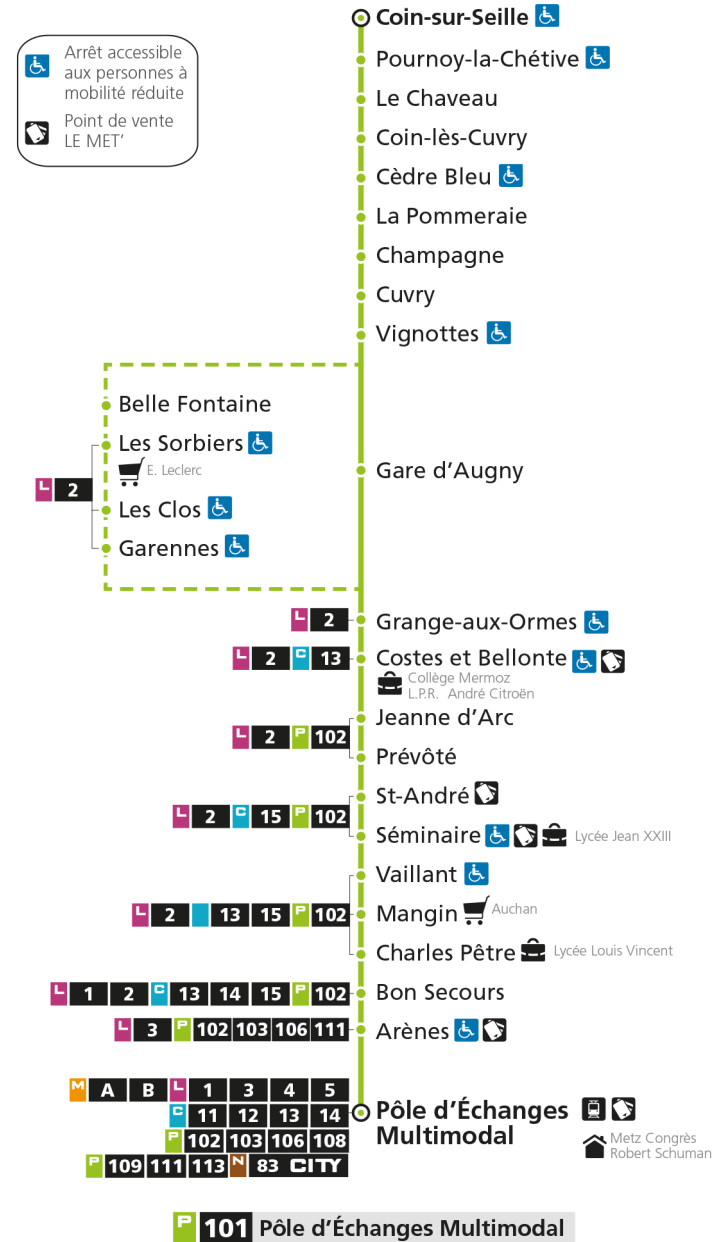

P

101

POLE D'ECHANGES MULTIMODAL

arrêt LES CLOS

Horaires valables du 31 Août 2020 au 04 Juillet 2021

Lundi à vendredi

Samedi

Dimanche et jours fériés

4h		4h		4h	
5h		5h		5h	
6h		6h		6h	
7h	42	7h		7h	
8h		8h		8h	
9h	30	9h		9h	
10h		10h	13	10h	
11h		11h		11h	
12h		12h		12h	
13h		13h		13h	
14h	08	14h	33	14h	
15h		15h		15h	
16h		16h		16h	
17h		17h		17h	
18h		18h		18h	
19h		19h		19h	
20h		20h		20h	
21h		21h		21h	
22h		22h		22h	
23h		23h		23h	
00h		00h		00h	

P 101 Coin-sur-Seille

Retrouvez tous les horaires du réseau LE MET' sur lemet.fr