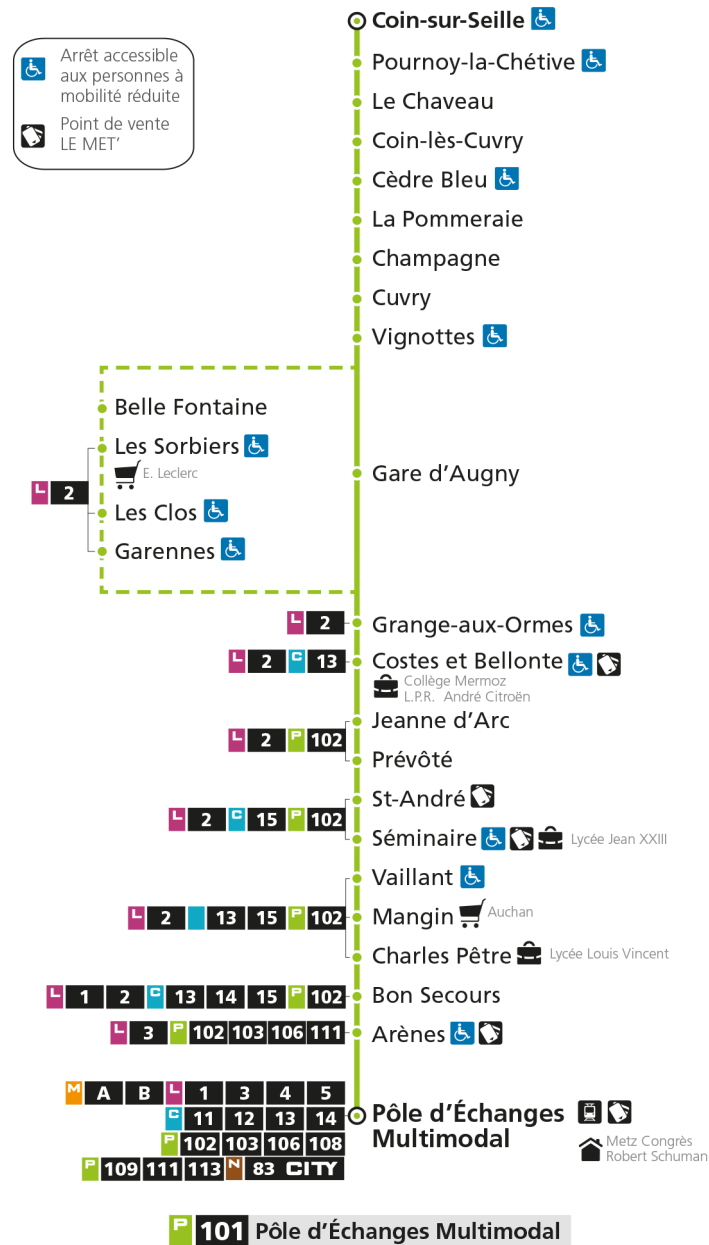

P

101

COIN-SUR-SEILLE

arrêt ARENES

Horaires valables du 31 Août 2020 au 04 Juillet 2021

Lundi à vendredi

Samedi

Dimanche et jours fériés

4h		4h		4h	
5h		5h		5h	
6h	07*	6h	07*	6h	
7h	07*	7h	07* 52	7h	
8h	32	8h		8h	
9h	57*	9h	12	9h	07*
10h		10h	32*	10h	37*
11h	14e	11h		11h	
12h	12	12h	12e	12h	07*
13h	12	13h	32	13h	37*
14h	24*	14h		14h	
15h	18	15h	17	15h	07*
16h	17e	16h	37e	16h	37*
17h	07	17h		17h	
18h	02e 42	18h	07	18h	07*
19h	27*	19h	12*	19h	37*
20h	17*	20h	17*	20h	
21h		21h		21h	
22h		22h		22h	
23h		23h		23h	
00h		00h		00h	

* - Horaire disponible uniquement sur réservation au 0800 00 29 38 (appel et service gratuits)

e - Cette course dessert Marly, ne passe pas par l'arrêt Gare d'Augny

P 101 Coin-sur-Seille