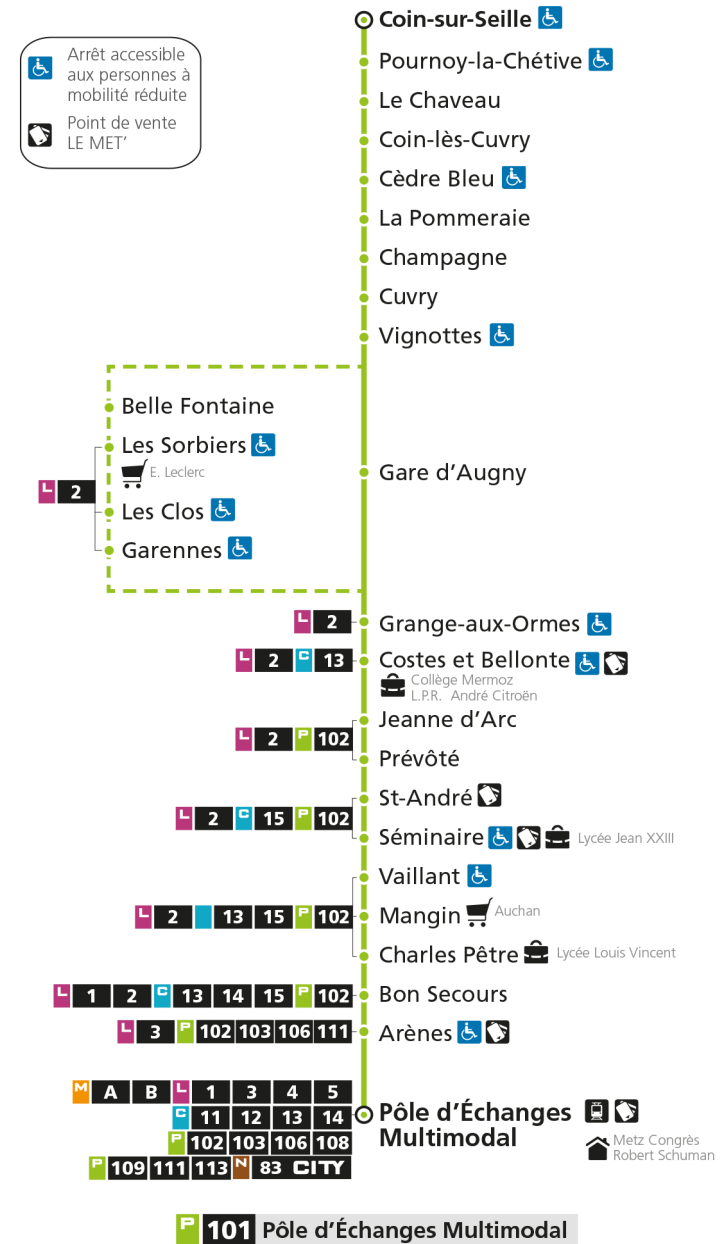

* - Horaire disponible uniquement sur réservation au 0800 00 29 38 (appel et service gratuits)

e - Cette course dessert Marly, ne passe pas par l'arrêt Gare d'Augny

P 101 Coin-sur-Seille

P**101****COIN-SUR-SEILLE**