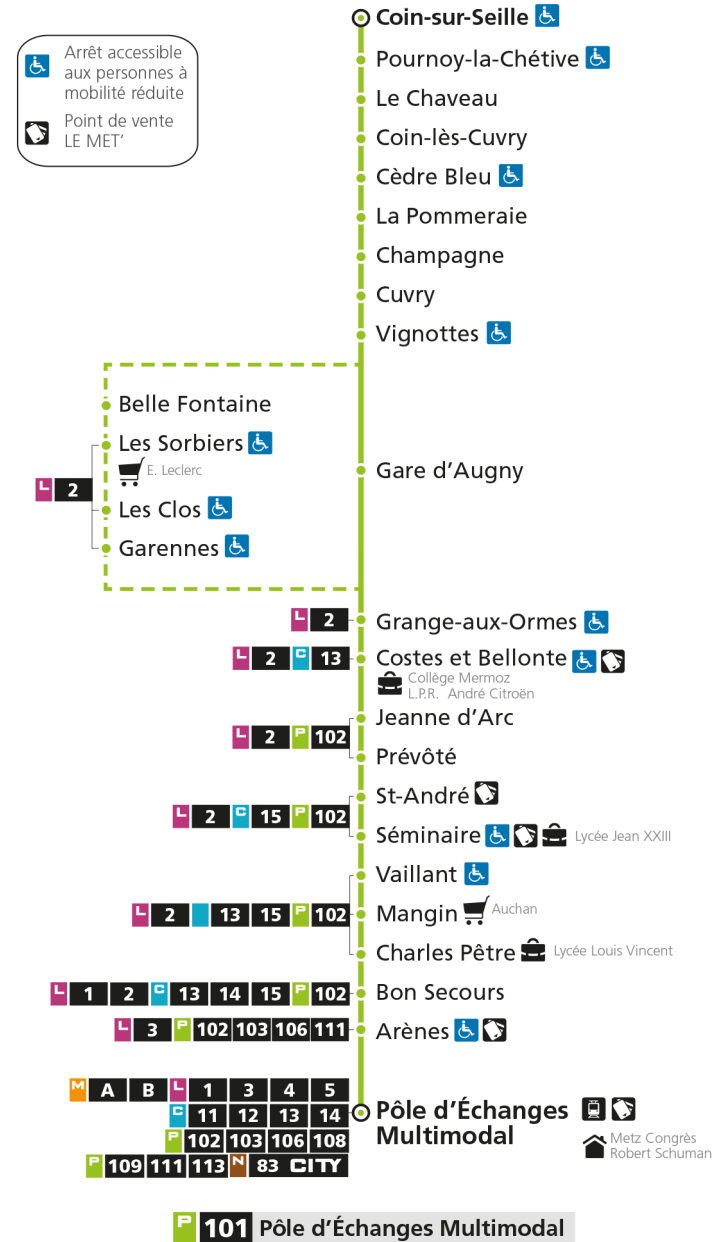

P

101

COIN-SUR-SEILLE

arrêt CHARLES PETRE

Horaires valables du 31 Août 2020 au 04 Juillet 2021

Lundi à vendredi

Samedi

Dimanche et jours fériés

4h		4h		4h	
5h		5h		5h	
6h	11*	6h	11*	6h	
7h	11*	7h	11* 56	7h	
8h	36	8h		8h	
9h		9h	16	9h	11*
10h	01*	10h	36*	10h	41*
11h	18e	11h		11h	
12h	16	12h	16e	12h	11*
13h	16	13h	36	13h	41*
14h	28*	14h		14h	
15h	22	15h	21	15h	11*
16h	21e	16h	41e	16h	41*
17h	11	17h		17h	
18h	06e 46	18h	11	18h	11*
19h	31*	19h	16*	19h	41*
20h	21*	20h	21*	20h	
21h		21h		21h	
22h		22h		22h	
23h		23h		23h	
00h		00h		00h	

* - Horaire disponible uniquement sur réservation au 0800 00 29 38 (appel et service gratuits)

e - Cette course dessert Marly, ne passe pas par l'arrêt Gare d'Augny

P 101 Coin-sur-Seille

P 101 Pôle d'Échanges Multimodal

Retrouvez tous les horaires du réseau LE MET' sur lemet.fr