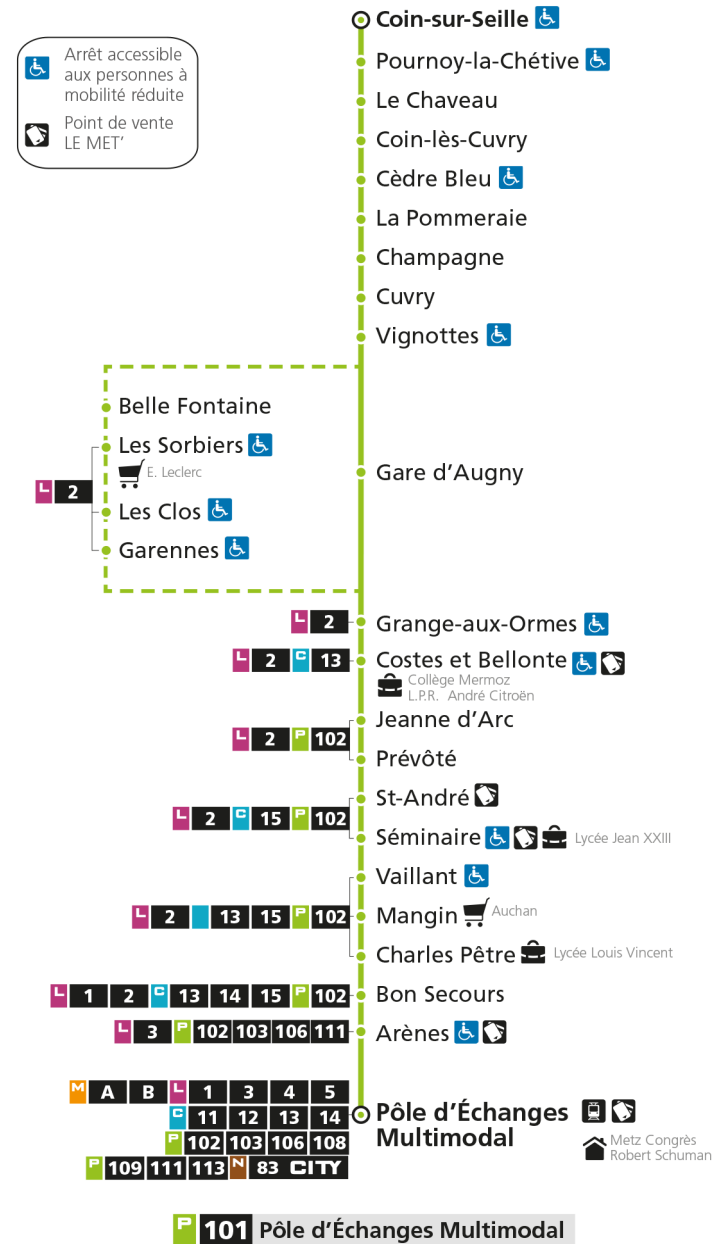

P**101****POLE D'ECHANGES MULTIMODAL**

arrêt LE CHAVEAU

**Horaires valables du 31 Août 2020 au 04 Juillet 2021**

Lundi à vendredi

Samedi

Dimanche et jours fériés

4h		4h		4h	
5h	20*	5h	20*	5h	
6h	20*	6h	20*	6h	
7h	11 26e	7h	15	7h	
8h	19	8h	30	8h	25*
9h	15e	9h	58e	9h	55*
10h	35*	10h		10h	
11h	59	11h	15*	11h	25*
12h	53	12h	55	12h	55*
13h	53e	13h		13h	
14h		14h	18e	14h	25*
15h	00*	15h		15h	55*
16h	00	16h	00	16h	
17h	05 50	17h	25	17h	25*
18h	50*	18h	35*	18h	55*
19h	50*	19h	35*	19h	
20h		20h		20h	
21h		21h		21h	
22h		22h		22h	
23h		23h		23h	
00h		00h		00h	

* - Horaire disponible uniquement sur réservation au 0800 00 29 38 (appel et service gratuits)

e - Cette course dessert Marly, ne passe pas par l'arrêt Gare d'Augny

P 101 Coin-sur-SeilleRetrouvez tous les horaires du réseau LE MET' sur lemet.fr

P**101****POLE D'ECHANGES MULTIMODAL**

arrêt COIN-LES-CUVRY

**Horaires valables du 31 Août 2020 au 04 Juillet 2021**

Lundi à vendredi

Samedi

Dimanche et jours fériés

4h		4h		4h	
5h	21*	5h	21*	5h	
6h	21*	6h	21*	6h	
7h	12 27e	7h	16	7h	
8h	20	8h	31	8h	26*
9h	16e	9h	59e	9h	56*
10h	36*	10h		10h	
11h		11h	16*	11h	26*
12h	00 54	12h	56	12h	56*
13h	54e	13h		13h	
14h		14h	19e	14h	26*
15h	01*	15h		15h	56*
16h	01	16h	01	16h	
17h	06 51	17h	26	17h	26*
18h	51*	18h	36*	18h	56*
19h	51*	19h	36*	19h	
20h		20h		20h	
21h		21h		21h	
22h		22h		22h	
23h		23h		23h	
00h		00h		00h	