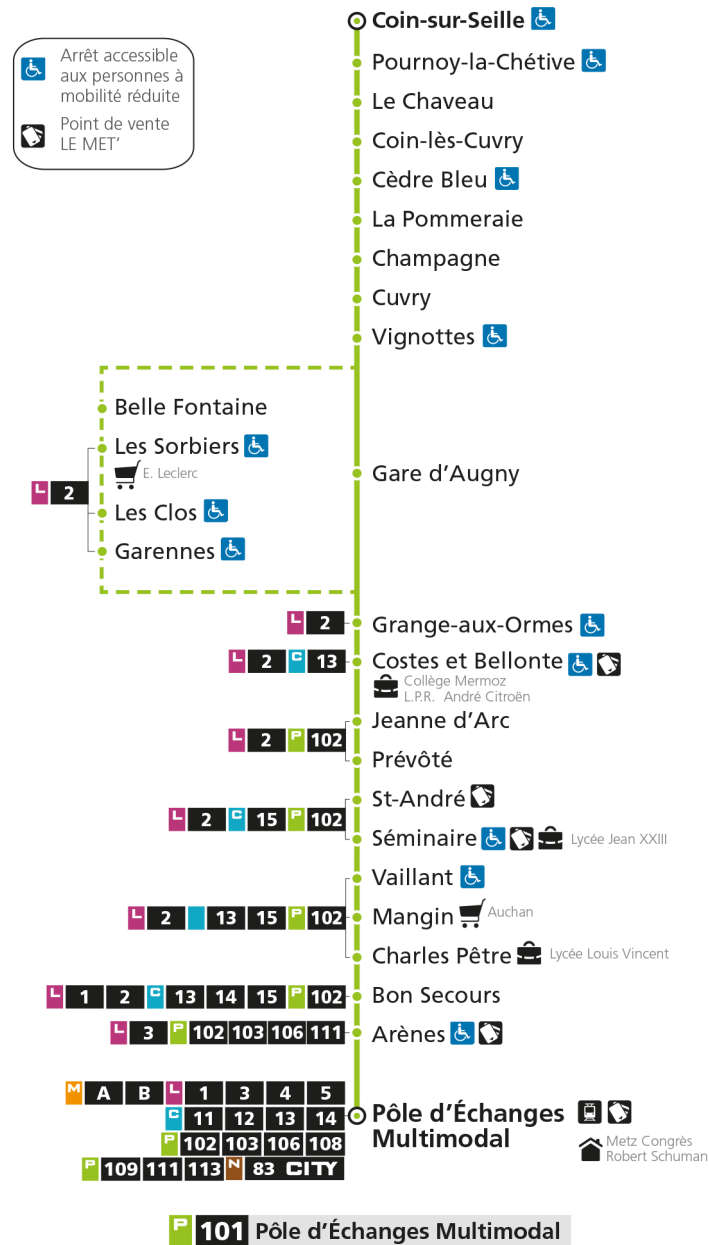

P

101

COIN-SUR-SEILLE

arrêt PREVOTE

Horaires valables du 31 Août 2020 au 04 Juillet 2021

Lundi à vendredi

Samedi

Dimanche et jours fériés

4h		4h		4h	
5h		5h		5h	
6h	16*	6h	16*	6h	
7h	16*	7h	16*	7h	
8h	41	8h	01	8h	
9h		9h	21	9h	16*
10h	06*	10h	41*	10h	46*
11h	23e	11h		11h	
12h	21	12h	21e	12h	16*
13h	21	13h	41	13h	46*
14h	33*	14h		14h	
15h	27	15h	26	15h	16*
16h	26e	16h	46e	16h	46*
17h	16	17h		17h	
18h	11e 51	18h	16	18h	16*
19h	36*	19h	21*	19h	46*
20h	26*	20h	26*	20h	
21h		21h		21h	
22h		22h		22h	
23h		23h		23h	
00h		00h		00h	

* - Horaire disponible uniquement sur réservation au 0800 00 29 38 (appel et service gratuits)

e - Cette course dessert Marly, ne passe pas par l'arrêt Gare d'Augny

P 101 Coin-sur-Seille