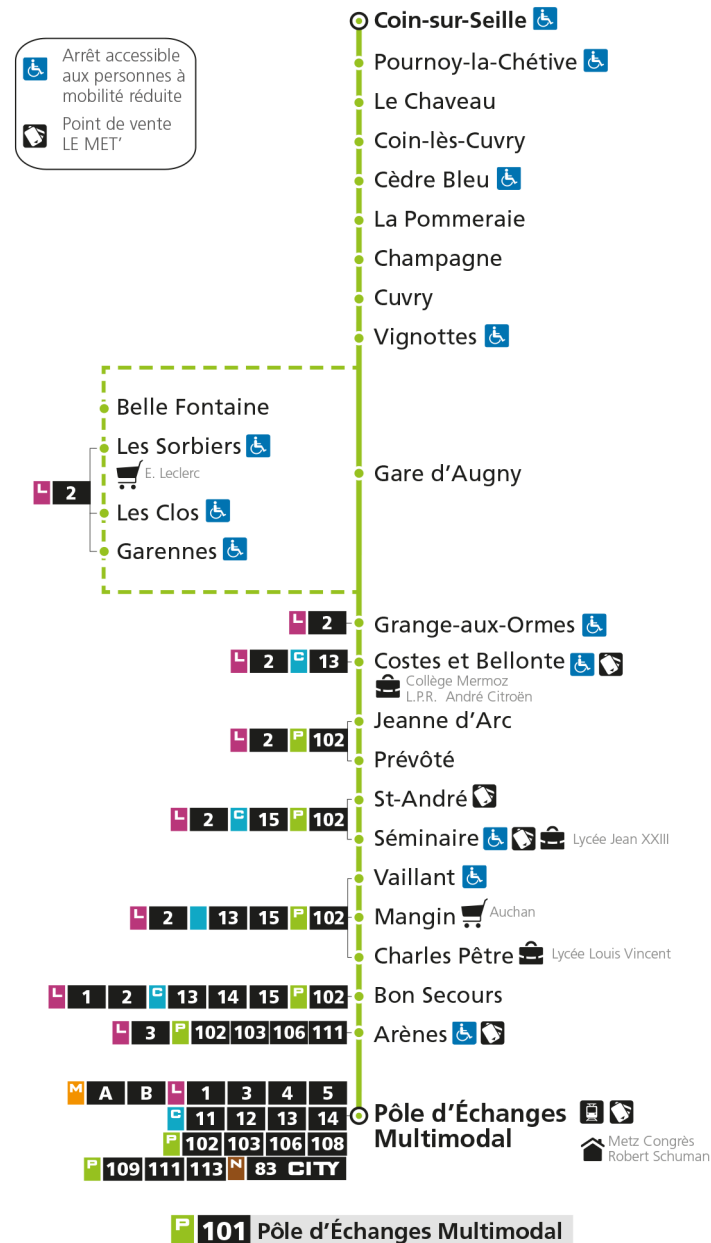

P

101

POLE D'ECHANGES MULTIMODAL

arrêt ARENES

Horaires valables du 31 Août 2020 au 04 Juillet 2021

Lundi à vendredi

Samedi

Dimanche et jours fériés

4h		4h		4h	
5h	47*	5h	47*	5h	
6h	47*	6h	47*	6h	
7h	42 58	7h	42	7h	
8h	46	8h	57	8h	52*
9h	44	9h		9h	
10h		10h	27	10h	22*
11h	02*	11h	42*	11h	52*
12h	26	12h		12h	
13h	20	13h	22	13h	22*
14h	22	14h	47	14h	52*
15h	27*	15h		15h	
16h	27	16h	27	16h	22*
17h	32	17h	52	17h	52*
18h	17	18h		18h	
19h	17*	19h	02*	19h	22*
20h	17*	20h	02*	20h	
21h		21h		21h	
22h		22h		22h	
23h		23h		23h	
00h		00h		00h	

* - Horaire disponible uniquement sur réservation au 0800 00 29 38 (appel et service gratuits)

P 101 Coin-sur-Seille

Retrouvez tous les horaires du réseau LE MET' sur lemet.fr