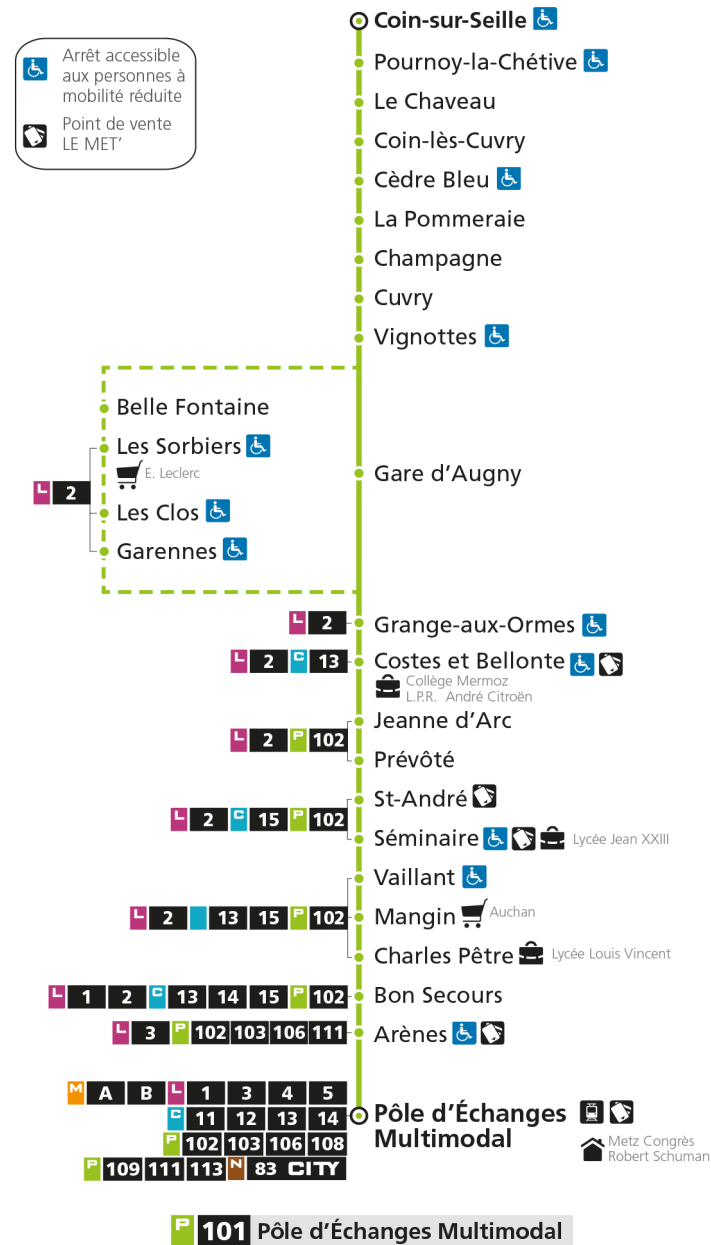

P**101****POLE D'ECHANGES MULTIMODAL**

arrêt COIN-SUR-SEILLE

**Horaires valables du 31 Août 2020 au 04 Juillet 2021**

Lundi à vendredi		Samedi		Dimanche et jours fériés	
4h		4h		4h	
5h	15*	5h	15*	5h	
6h	15*	6h	15*	6h	
7h	05 20e	7h	10	7h	
8h	14	8h	25	8h	20*
9h	10e	9h	53e	9h	50*
10h	30*	10h		10h	
11h	54	11h	10*	11h	20*
12h	48	12h	50	12h	50*
13h	48e	13h		13h	
14h	55*	14h	13e	14h	20*
15h	55	15h	55	15h	50*
16h		16h		16h	
17h	00 45	17h	20	17h	20*
18h	45*	18h	30*	18h	50*
19h	45*	19h	30*	19h	
20h		20h		20h	
21h		21h		21h	
22h		22h		22h	
23h		23h		23h	
00h		00h		00h	

* - Horaire disponible uniquement sur réservation au 0800 00 29 38 (appel et service gratuits)

e - Cette course dessert Marly, ne passe pas par l'arrêt Gare d'Augny

P 101 Coin-sur-SeilleRetrouvez tous les horaires du réseau LE MET' sur lemet.fr

P**101****POLE D'ECHANGES MULTIMODAL**arrêt **POURNOY-LA-CHETIVE****Horaires valables du 31 Août 2020 au 04 Juillet 2021**

Lundi à vendredi		Samedi		Dimanche et jours fériés	
4h		4h		4h	
5h	18*	5h	18*	5h	
6h	18*	6h	18*	6h	
7h	08 23e	7h	13	7h	
8h	17	8h	28	8h	23*
9h	13e	9h	56e	9h	53*
10h	33*	10h		10h	
11h	57	11h	13*	11h	23*
12h	51	12h	53	12h	53*
13h	51e	13h		13h	
14h	58*	14h	16e	14h	23*
15h	58	15h	58	15h	53*
16h		16h		16h	
17h	03 48	17h	23	17h	23*
18h	48*	18h	33*	18h	53*
19h	48*	19h	33*	19h	
20h		20h		20h	
21h		21h		21h	
22h		22h		22h	
23h		23h		23h	
00h		00h		00h	