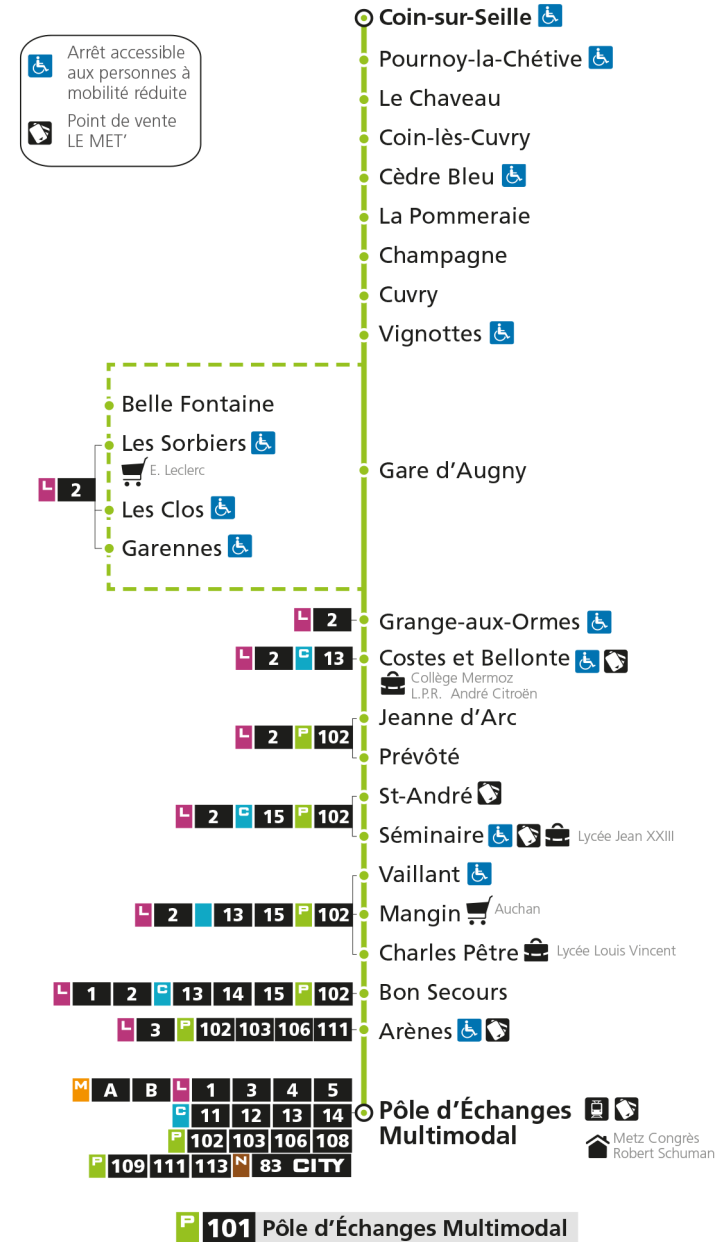

P

101

POLE D'ECHANGES MULTIMODAL

arrêt GARE D'AUGNY

Horaires valables du 31 Août 2020 au 04 Juillet 2021

Lundi à vendredi

Samedi

Dimanche et jours fériés

4h		4h		4h	
5h	32*	5h	32*	5h	
6h	32*	6h	32*	6h	
7h	25	7h	27	7h	
8h	31	8h	42	8h	37*
9h		9h		9h	
10h	47*	10h		10h	07*
11h		11h	27*	11h	37*
12h	11	12h		12h	
13h	05	13h	07	13h	07*
14h		14h		14h	37*
15h	12*	15h		15h	
16h	12	16h	12	16h	07*
17h	17	17h	37	17h	37*
18h	02	18h	47*	18h	
19h	02*	19h	47*	19h	07*
20h	02*	20h		20h	
21h		21h		21h	
22h		22h		22h	
23h		23h		23h	
00h		00h		00h	

* - Horaire disponible uniquement sur réservation au 0800 00 29 38 (appel et service gratuits)

P 101 Coin-sur-Seille

Retrouvez tous les horaires du réseau LE MET' sur lemet.fr