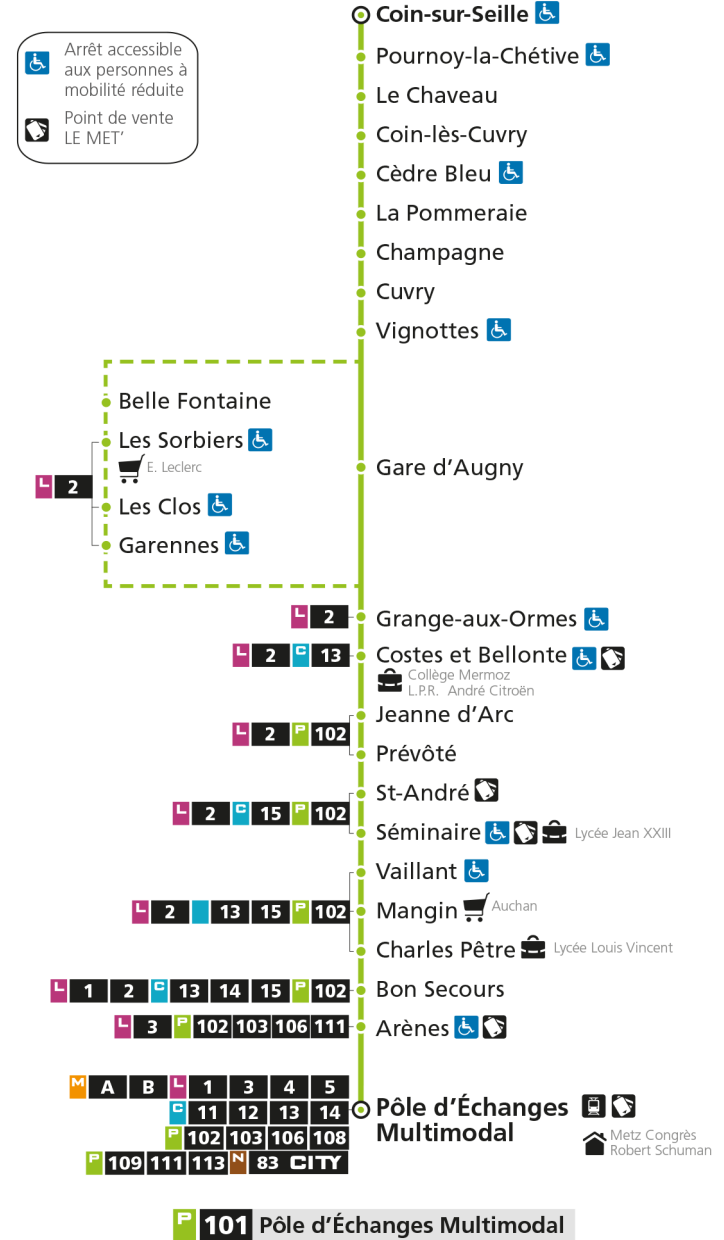

P

101

COIN-SUR-SEILLE

arrêt LES SORBIERS

Horaires valables du 31 Août 2020 au 04 Juillet 2021

Lundi à vendredi		Samedi		Dimanche et jours fériés	
4h		4h		4h	
5h		5h		5h	
6h		6h		6h	
7h		7h		7h	
8h		8h		8h	
9h		9h		9h	
10h		10h		10h	
11h	30	11h		11h	
12h		12h	28	12h	
13h		13h		13h	
14h		14h		14h	
15h		15h		15h	
16h	33	16h	53	16h	
17h		17h		17h	
18h	18	18h		18h	
19h		19h		19h	
20h		20h		20h	
21h		21h		21h	
22h		22h		22h	
23h		23h		23h	
00h		00h		00h	

P 101 Coin-sur-Seille