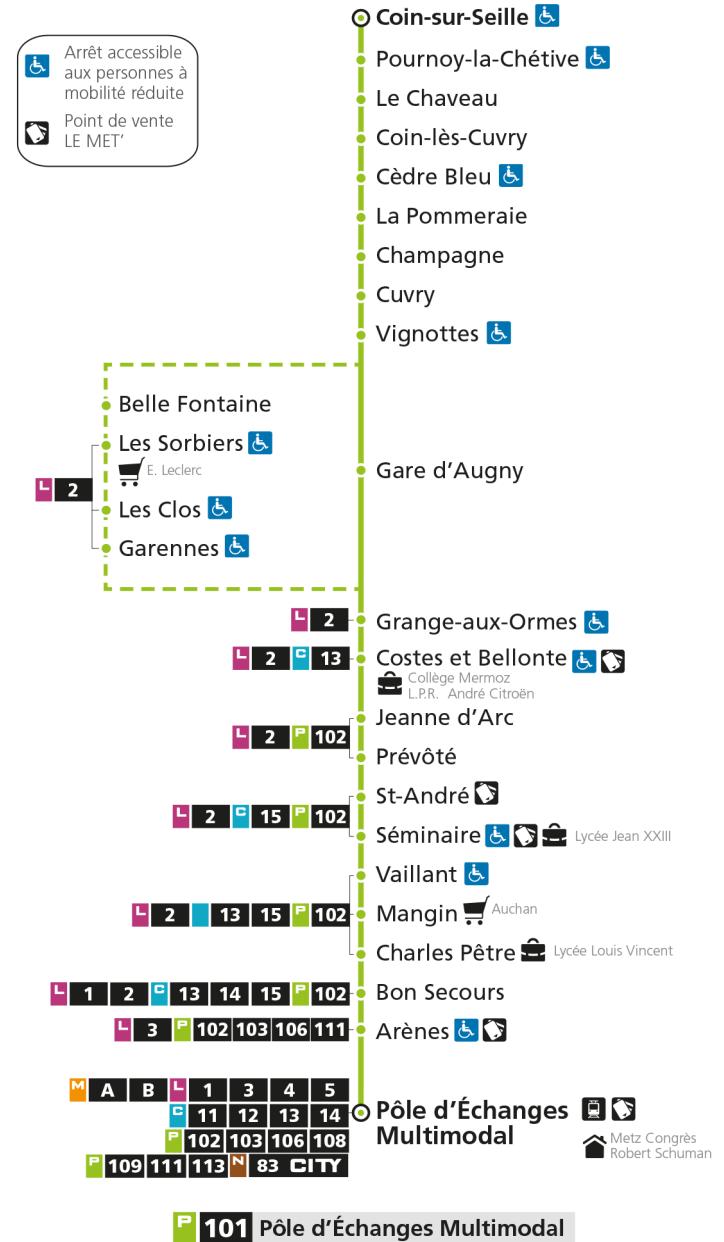

P

101

COIN-SUR-SEILLE

arrêt GARENNES

Horaires valables du 31 Août 2020 au 04 Juillet 2021

Lundi à vendredi

Samedi

Dimanche et jours fériés

4h		4h		4h	
5h		5h		5h	
6h		6h		6h	
7h		7h		7h	
8h		8h		8h	
9h		9h		9h	
10h		10h		10h	
11h	28	11h		11h	
12h		12h	26	12h	
13h		13h		13h	
14h		14h		14h	
15h		15h		15h	
16h	31	16h	51	16h	
17h		17h		17h	
18h	16	18h		18h	
19h		19h		19h	
20h		20h		20h	
21h		21h		21h	
22h		22h		22h	
23h		23h		23h	
00h		00h		00h	

P 101 Coin-sur-Seille