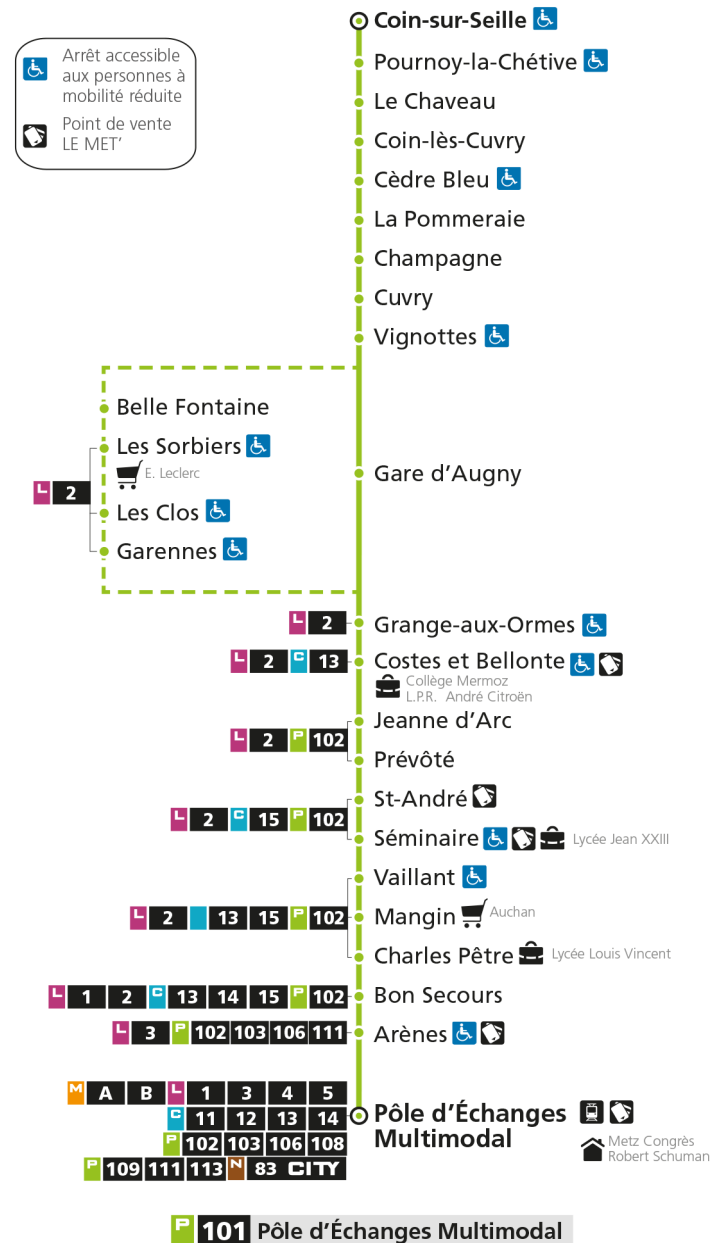

P**101****POLE D'ECHANGES MULTIMODAL**

arrêt CEDRE BLEU

**Horaires valables du 31 Août 2020 au 04 Juillet 2021**

Lundi à vendredi	Samedi	Dimanche et jours fériés
4h	4h	4h
5h 21*	5h 21*	5h
6h 21*	6h 21*	6h
7h 12 27e	7h 16	7h
8h 20	8h 31	8h 26*
9h 16e	9h 59e	9h 56*
10h 36*	10h	10h
11h	11h 16*	11h 26*
12h 00 54	12h 56	12h 56*
13h 54e	13h	13h
14h	14h 19e	14h 26*
15h 01*	15h	15h 56*
16h 01	16h 01	16h
17h 06 51	17h 26	17h 26*
18h 51*	18h 36*	18h 56*
19h 51*	19h 36*	19h
20h	20h	20h
21h	21h	21h
22h	22h	22h
23h	23h	23h
00h	00h	00h

* - Horaire disponible uniquement sur réservation au 0800 00 29 38 (appel et service gratuits)

e - Cette course dessert Marly, ne passe pas par l'arrêt Gare d'Augny

P 101 Coin-sur-SeilleRetrouvez tous les horaires du réseau LE MET' sur lemet.fr

P**101****POLE D'ECHANGES MULTIMODAL**

arrêt LA POMMERAIE

**Horaires valables du 31 Août 2020 au 04 Juillet 2021**

Lundi à vendredi

Samedi

Dimanche et jours fériés

4h		4h		4h	
5h	22*	5h	22*	5h	
6h	22*	6h	22*	6h	
7h	13 28e	7h	17	7h	
8h	21	8h	32	8h	27*
9h	17e	9h		9h	57*
10h	37*	10h	00e	10h	
11h		11h	17*	11h	27*
12h	01 55	12h	57	12h	57*
13h	55e	13h		13h	
14h		14h	20e	14h	27*
15h	02*	15h		15h	57*
16h	02	16h	02	16h	
17h	07 52	17h	27	17h	27*
18h	52*	18h	37*	18h	57*
19h	52*	19h	37*	19h	
20h		20h		20h	
21h		21h		21h	
22h		22h		22h	
23h		23h		23h	
00h		00h		00h	