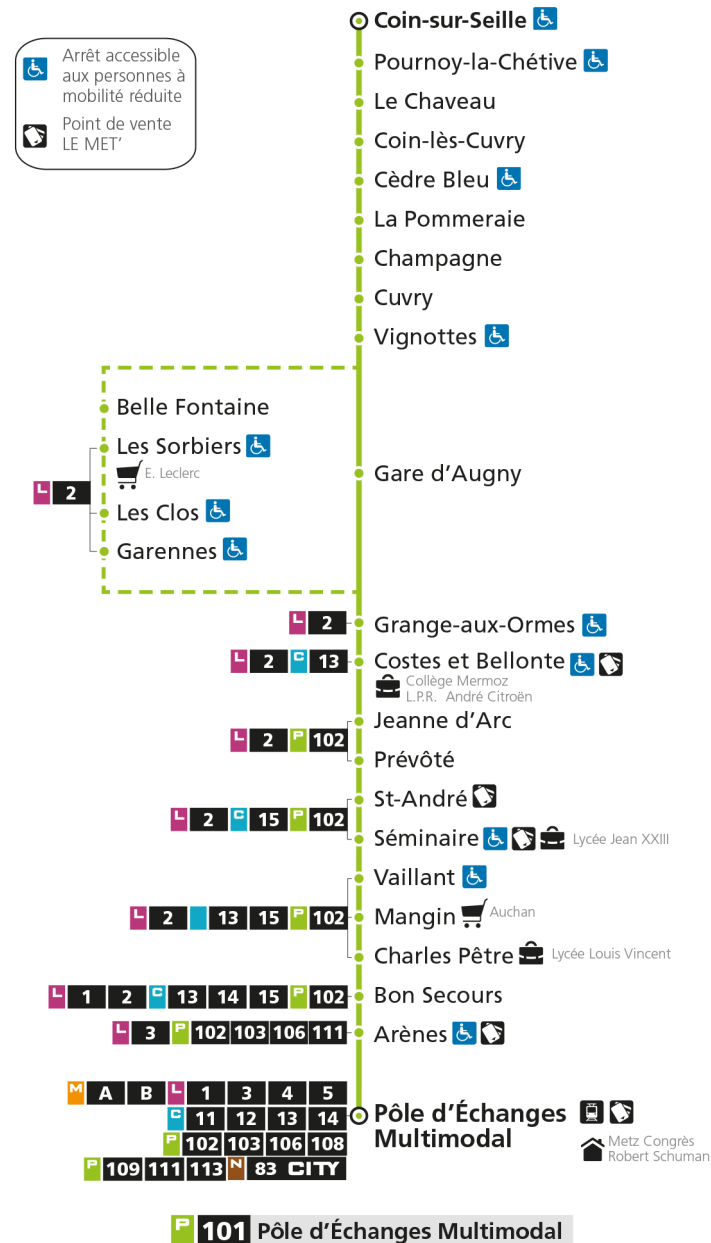

P**101****POLE D'ECHANGES MULTIMODAL**

arrêt CHAMPAGNE

**Horaires valables du 31 Août 2020 au 04 Juillet 2021**

Lundi à vendredi

Samedi

Dimanche et jours fériés

4h		4h		4h	
5h	25*	5h	25*	5h	
6h	25*	6h	25*	6h	
7h	17 32e	7h	20	7h	
8h	24	8h	35	8h	30*
9h	20e	9h		9h	
10h	40*	10h	03e	10h	00*
11h		11h	20*	11h	30*
12h	04 58	12h		12h	
13h	58e	13h	00	13h	00*
14h		14h	23e	14h	30*
15h	05*	15h		15h	
16h	05	16h	05	16h	00*
17h	10 55	17h	30	17h	30*
18h	55*	18h	40*	18h	
19h	55*	19h	40*	19h	00*
20h		20h		20h	
21h		21h		21h	
22h		22h		22h	
23h		23h		23h	
00h		00h		00h	

* - Horaire disponible uniquement sur réservation au 0800 00 29 38 (appel et service gratuits)

e - Cette course dessert Marly, ne passe pas par l'arrêt Gare d'Augny

P 101 Coin-sur-SeilleRetrouvez tous les horaires du réseau LE MET' sur lemet.fr