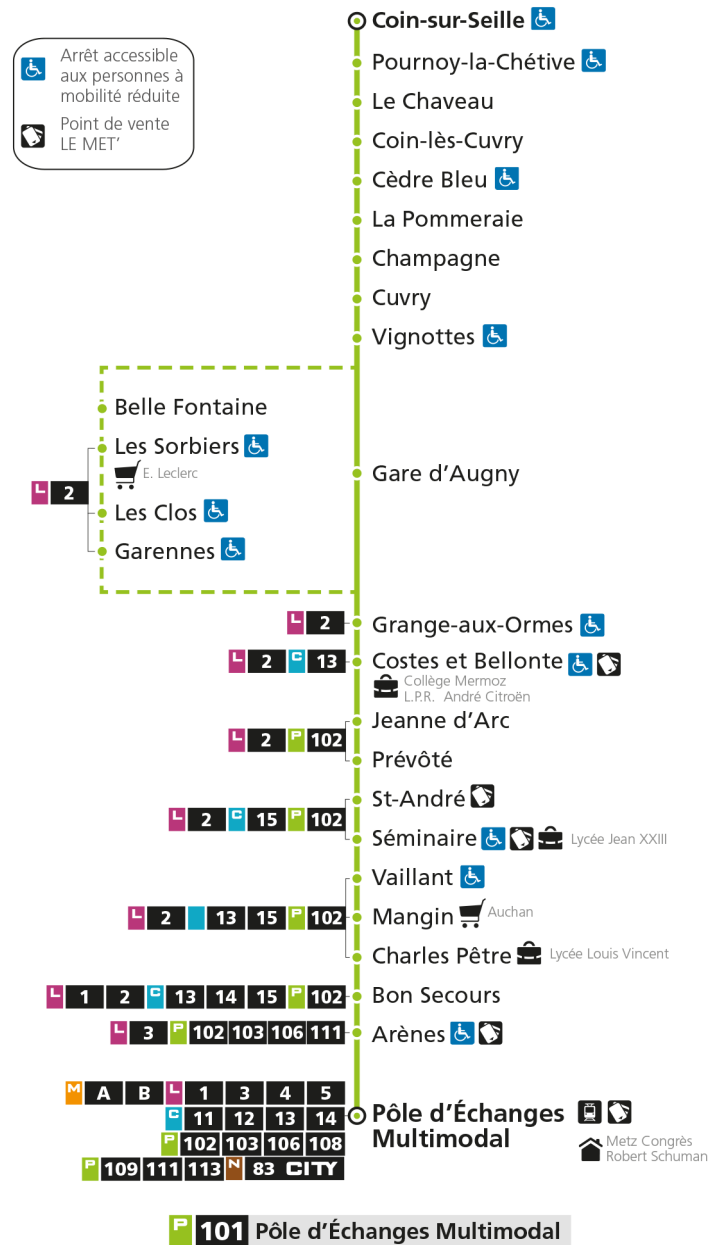

P

101

POLE D'ECHANGES MULTIMODAL

arrêt LES SORBIERS

Horaires valables du 31 Août 2020 au 04 Juillet 2021

Lundi à vendredi

Samedi

Dimanche et jours fériés

4h		4h		4h	
5h		5h		5h	
6h		6h		6h	
7h	40	7h		7h	
8h		8h		8h	
9h	28	9h		9h	
10h		10h	11	10h	
11h		11h		11h	
12h		12h		12h	
13h		13h		13h	
14h	06	14h	31	14h	
15h		15h		15h	
16h		16h		16h	
17h		17h		17h	
18h		18h		18h	
19h		19h		19h	
20h		20h		20h	
21h		21h		21h	
22h		22h		22h	
23h		23h		23h	
00h		00h		00h	

P 101 Coin-sur-Seille

Retrouvez tous les horaires du réseau LE MET' sur lemet.fr