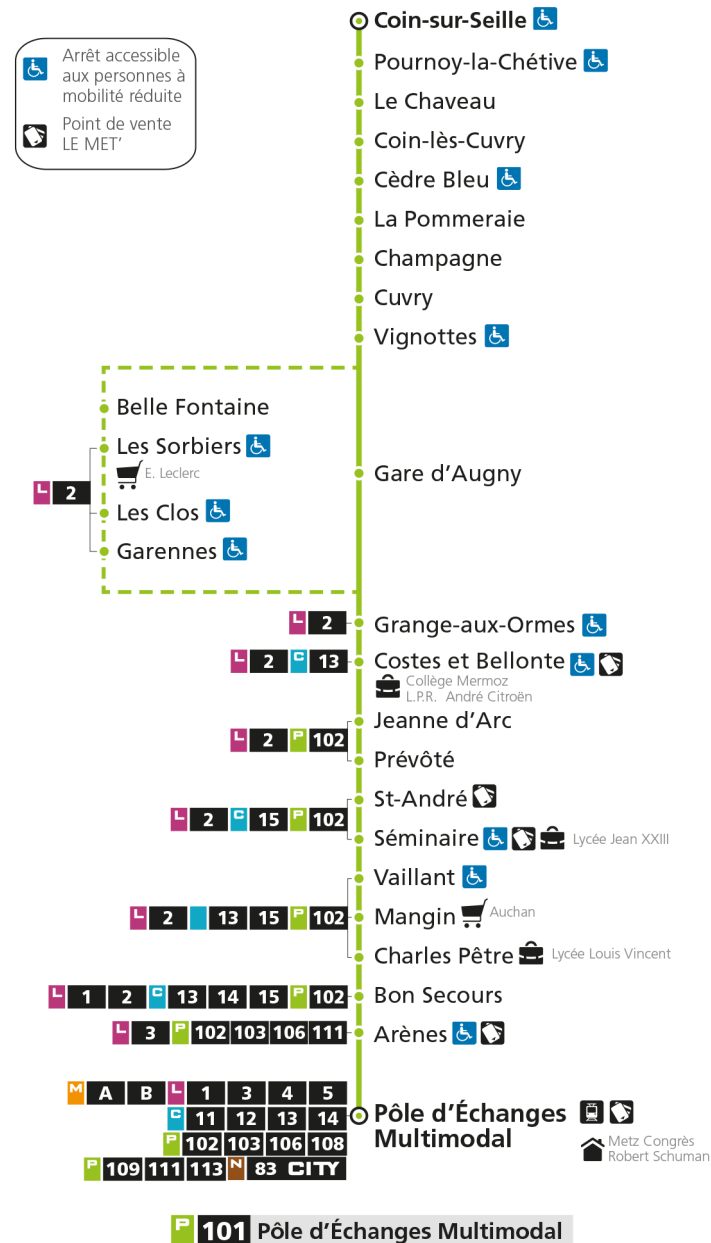

P

101

COIN-SUR-SEILLE

arrêt VIGNOTTES

Horaires valables du 31 Août 2020 au 04 Juillet 2021

Lundi à vendredi

Samedi

Dimanche et jours fériés

4h		4h		4h	
5h		5h		5h	
6h	27*	6h	27*	6h	
7h	27*	7h	27*	7h	
8h	52	8h	12	8h	
9h		9h	32	9h	27*
10h	17*	10h	52*	10h	57*
11h	37	11h		11h	
12h	32	12h	35	12h	27*
13h	32	13h	52	13h	57*
14h	44*	14h		14h	
15h	38	15h	37	15h	27*
16h	40	16h		16h	57*
17h	27	17h	00	17h	
18h	25	18h	27	18h	27*
19h	02 47*	19h	32*	19h	57*
20h	37*	20h	37*	20h	
21h		21h		21h	
22h		22h		22h	
23h		23h		23h	
00h		00h		00h	

* - Horaire disponible uniquement sur réservation au 0800 00 29 38 (appel et service gratuits)

P 101 Coin-sur-Seille

Retrouvez tous les horaires du réseau LE MET' sur lemet.fr