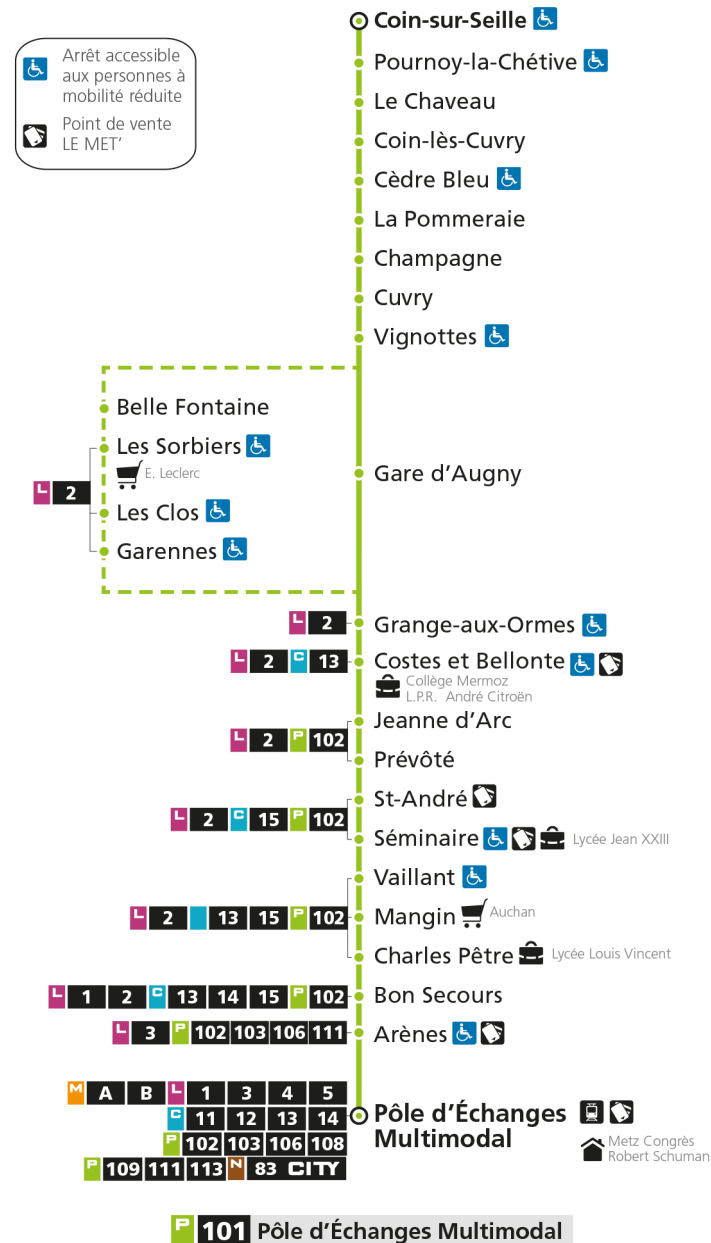

P

101

POLE D'ECHANGES MULTIMODAL

arrêt MANGIN

Horaires valables du 31 Août 2020 au 04 Juillet 2021

Lundi à vendredi

Samedi

Dimanche et jours fériés

4h		4h		4h	
5h	43*	5h	43*	5h	
6h	43*	6h	43*	6h	
7h	37 53	7h	38	7h	
8h	42	8h	53	8h	48*
9h	40	9h		9h	
10h	58*	10h	23	10h	18*
11h		11h	38*	11h	48*
12h	22	12h		12h	
13h	16	13h	18	13h	18*
14h	18	14h	43	14h	48*
15h	23*	15h		15h	
16h	23	16h	23	16h	18*
17h	28	17h	48	17h	48*
18h	13	18h	58*	18h	
19h	13*	19h	58*	19h	18*
20h	13*	20h		20h	
21h		21h		21h	
22h		22h		22h	
23h		23h		23h	
00h		00h		00h	

* - Horaire disponible uniquement sur réservation au 0800 00 29 38 (appel et service gratuits)

P 101 Coin-sur-Seille

P 101 Pôle d'Échanges Multimodal

Retrouvez tous les horaires du réseau LE MET' sur lemet.fr