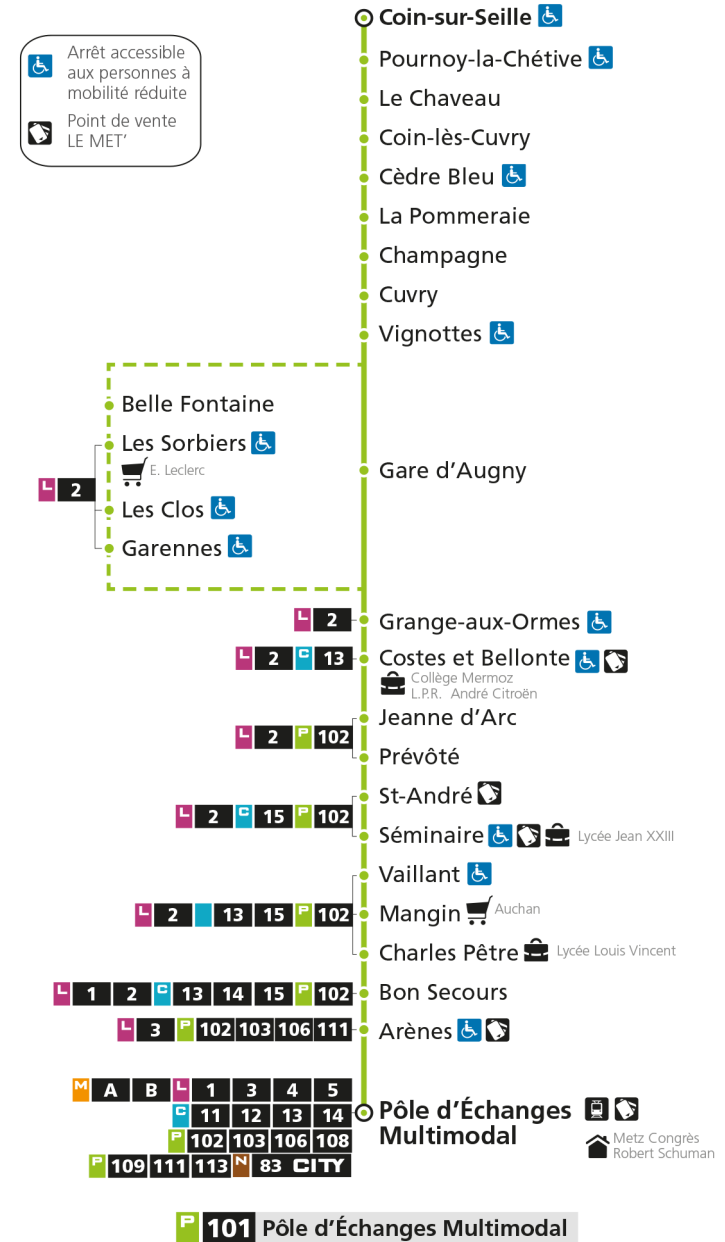

P

101

COIN-SUR-SEILLE

arrêt JEANNE D'ARC

Horaires valables du 31 Août 2020 au 04 Juillet 2021

Lundi à vendredi

Samedi

Dimanche et jours fériés

4h		4h		4h	
5h		5h		5h	
6h	16*	6h	16*	6h	
7h	16*	7h	16*	7h	
8h	41	8h	01	8h	
9h		9h	21	9h	16*
10h	06*	10h	41*	10h	46*
11h	23e	11h		11h	
12h	21	12h	21e	12h	16*
13h	21	13h	41	13h	46*
14h	33*	14h		14h	
15h	27	15h	26	15h	16*
16h	26e	16h	46e	16h	46*
17h	16	17h		17h	
18h	11e 51	18h	16	18h	16*
19h	36*	19h	21*	19h	46*
20h	26*	20h	26*	20h	
21h		21h		21h	
22h		22h		22h	
23h		23h		23h	
00h		00h		00h	

* - Horaire disponible uniquement sur réservation au 0800 00 29 38 (appel et service gratuits)

e - Cette course dessert Marly, ne passe pas par l'arrêt Gare d'Augny

P 101 Coin-sur-Seille

Retrouvez tous les horaires du réseau LE MET' sur lemet.fr