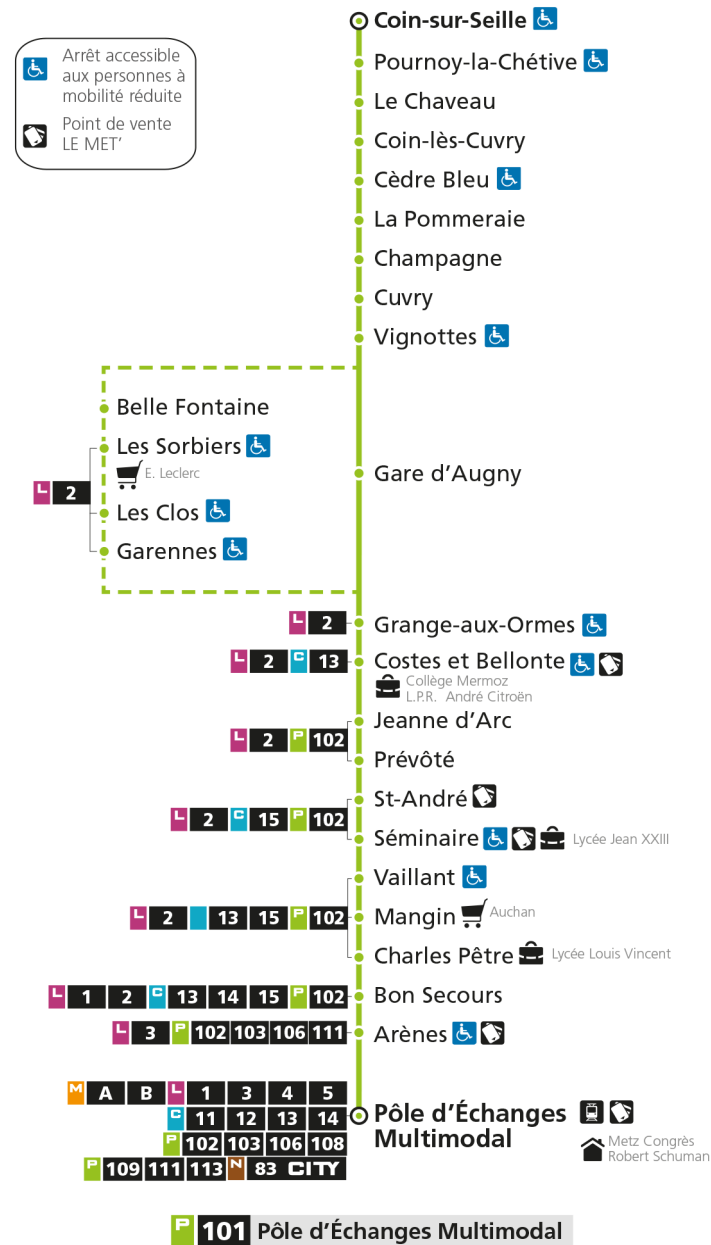

P

101

COIN-SUR-SEILLE

arrêt ARENES

Horaires valables du 31 Août 2020 au 04 Juillet 2021

Lundi à vendredi	Samedi	Dimanche et jours fériés
4h	4h	4h
5h	5h	5h
6h 07*	6h 07*	6h
7h 07*	7h 07* 52	7h
8h 32	8h	8h
9h 57*	9h 12	9h 07*
10h	10h 32*	10h 37*
11h 14e	11h	11h
12h 12	12h 12e	12h 07*
13h 12	13h 32	13h 37*
14h 24*	14h	14h
15h 18	15h 17	15h 07*
16h 17e	16h 37e	16h 37*
17h 07	17h	17h
18h 02e 42	18h 07	18h 07*
19h 27*	19h 12*	19h 37*
20h 17*	20h 17*	20h
21h	21h	21h
22h	22h	22h
23h	23h	23h
00h	00h	00h

* - Horaire disponible uniquement sur réservation au 0800 00 29 38 (appel et service gratuits)

e - Cette course dessert Marly, ne passe pas par l'arrêt Gare d'Augny

P 101 Coin-sur-Seille

Retrouvez tous les horaires du réseau LE MET' sur lemet.fr