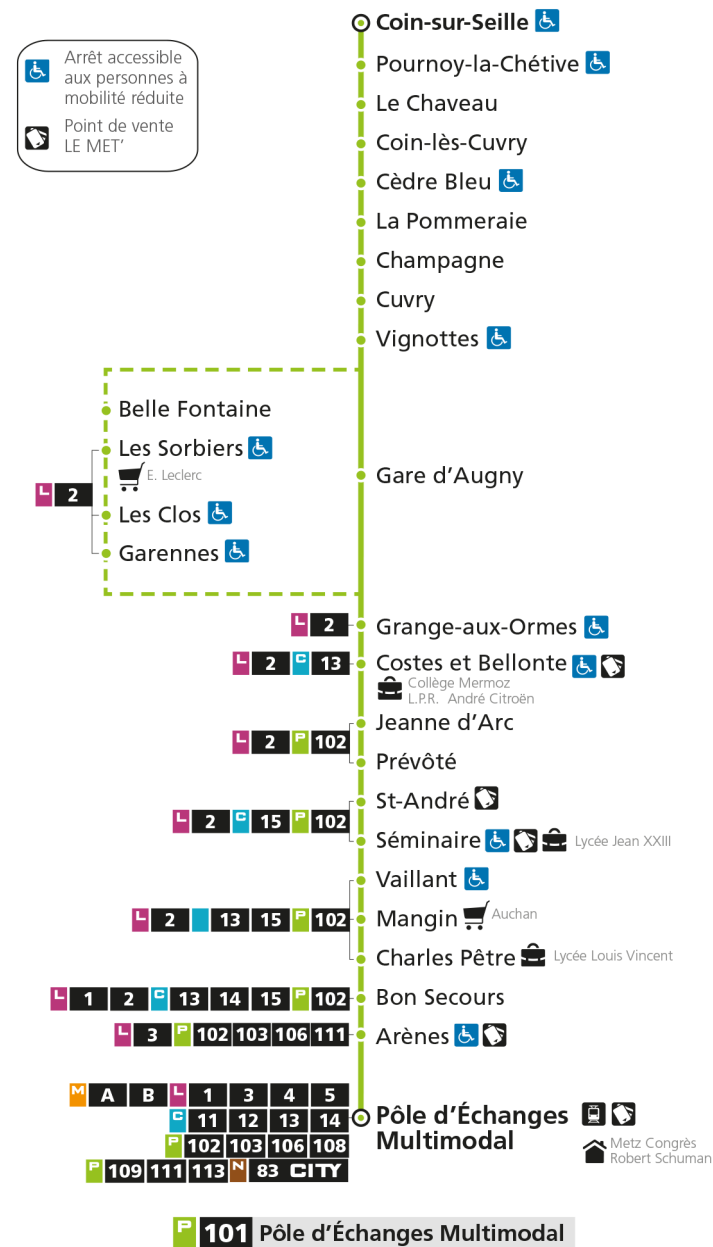

P

101

COIN-SUR-SEILLE

arrêt GARE D'AUGNY

Horaires valables du 31 Août 2020 au 04 Juillet 2021

Lundi à vendredi		Samedi		Dimanche et jours fériés	
4h		4h		4h	
5h		5h		5h	
6h	22*	6h 22*		6h	
7h	22*	7h 22*		7h	
8h	47	8h 07		8h	
9h		9h 27		9h	22*
10h	12*	10h 47*		10h	52*
11h		11h		11h	
12h	27	12h		12h	22*
13h	27	13h 47		13h	52*
14h	39*	14h		14h	
15h	33	15h 32		15h	22*
16h		16h		16h	52*
17h	22	17h		17h	
18h	57	18h 22		18h	22*
19h	42*	19h 27*		19h	52*
20h	32*	20h 32*		20h	
21h		21h		21h	
22h		22h		22h	
23h		23h		23h	
00h		00h		00h	

* - Horaire disponible uniquement sur réservation au 0800 00 29 38 (appel et service gratuits)

P 101 Coin-sur-Seille

Retrouvez tous les horaires du réseau LE MET' sur lemet.fr