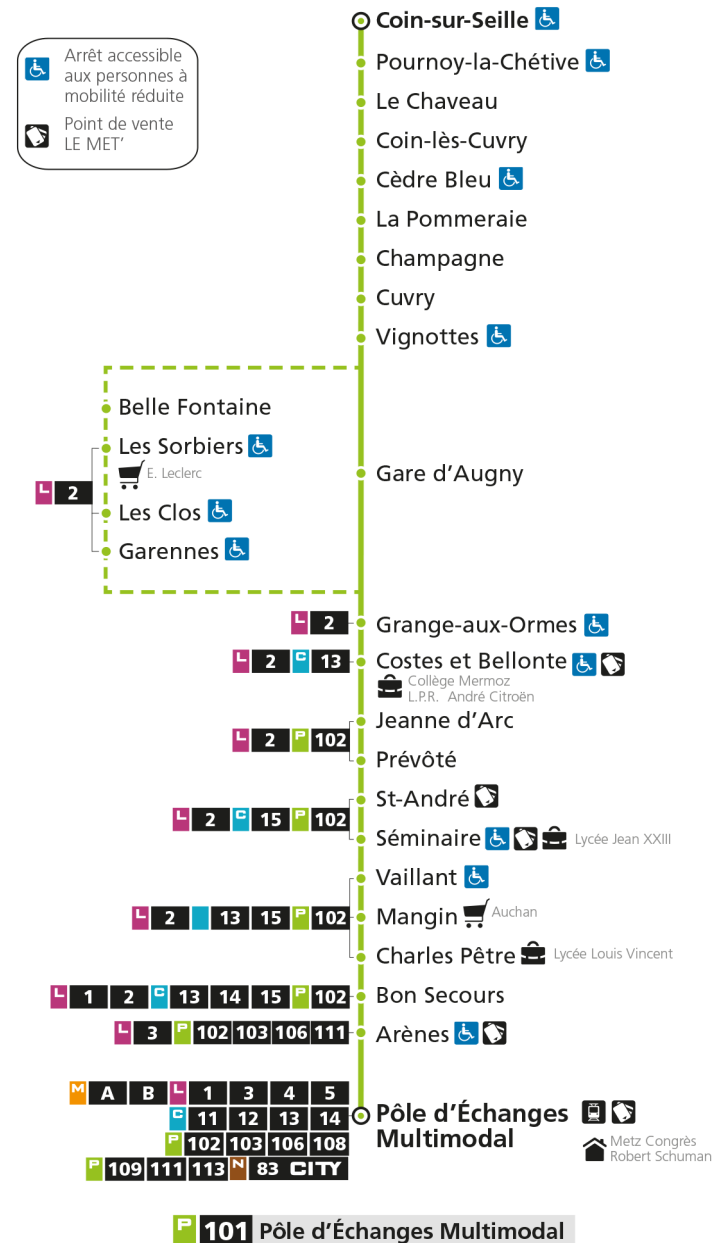

P

101

POLE D'ECHANGES MULTIMODAL

arrêt MANGIN

Horaires valables du 31 Août 2020 au 04 Juillet 2021

Lundi à vendredi

Samedi

Dimanche et jours fériés

4h		4h		4h	
5h	43*	5h	43*	5h	
6h	43*	6h	43*	6h	
7h	37 53	7h	38	7h	
8h	42	8h	53	8h	48*
9h	40	9h		9h	
10h	58*	10h	23	10h	18*
11h		11h	38*	11h	48*
12h	22	12h		12h	
13h	16	13h	18	13h	18*
14h	18	14h	43	14h	48*
15h	23*	15h		15h	
16h	23	16h	23	16h	18*
17h	28	17h	48	17h	48*
18h	13	18h	58*	18h	
19h	13*	19h	58*	19h	18*
20h	13*	20h		20h	
21h		21h		21h	
22h		22h		22h	
23h		23h		23h	
00h		00h		00h	

* - Horaire disponible uniquement sur réservation au 0800 00 29 38 (appel et service gratuits)

P 101 Coin-sur-Seille

Retrouvez tous les horaires du réseau LE MET' sur lemet.fr