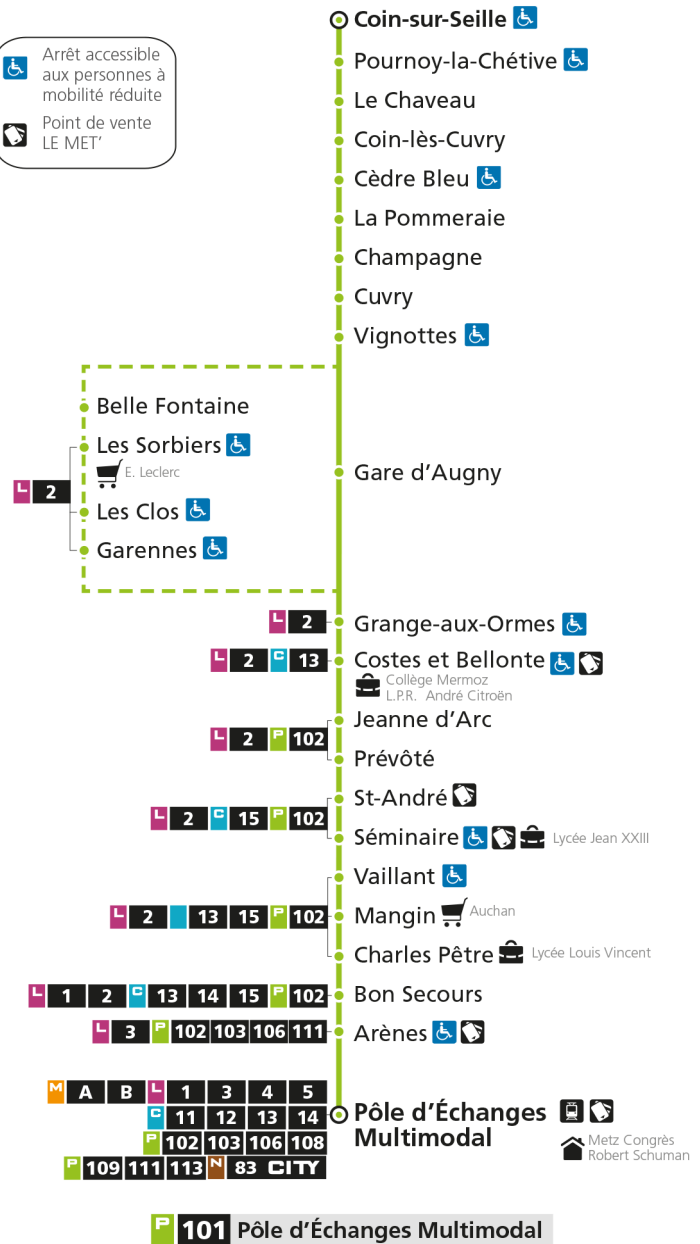

P

101

POLE D'ECHANGES MULTIMODAL

arrêt BELLE FONTAINE

Horaires valables du 31 Août 2020 au 04 Juillet 2021

Lundi à vendredi

Samedi

Dimanche et jours fériés

4h		4h		4h	
5h		5h		5h	
6h		6h		6h	
7h	40	7h		7h	
8h		8h		8h	
9h	28	9h		9h	
10h		10h	11	10h	
11h		11h		11h	
12h		12h		12h	
13h		13h		13h	
14h	06	14h	31	14h	
15h		15h		15h	
16h		16h		16h	
17h		17h		17h	
18h		18h		18h	
19h		19h		19h	
20h		20h		20h	
21h		21h		21h	
22h		22h		22h	
23h		23h		23h	
00h		00h		00h	

P 101 Coin-sur-Seille

Arrêt accessible aux personnes à mobilité réduite
Point de vente LE MET'

Retrouvez tous les horaires du réseau LE MET' sur lemet.fr