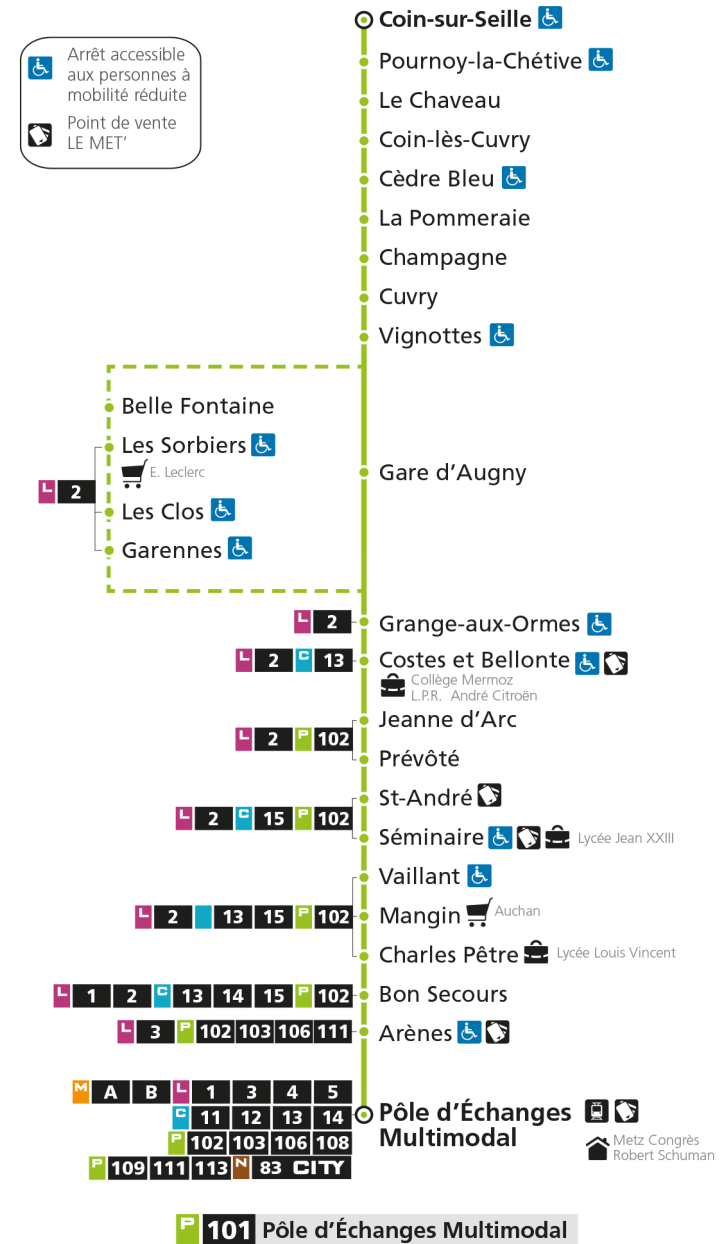

P

101

COIN-SUR-SEILLE

arrêt VAILLANT

Horaires valables du 31 Août 2020 au 04 Juillet 2021

Lundi à vendredi		Samedi		Dimanche et jours fériés	
4h		4h		4h	
5h		5h		5h	
6h	13*	6h	13*	6h	
7h	13*	7h	13* 58	7h	
8h	38	8h		8h	
9h		9h	18	9h	13*
10h	03*	10h	38*	10h	43*
11h	20e	11h		11h	
12h	18	12h	18e	12h	13*
13h	18	13h	38	13h	43*
14h	30*	14h		14h	
15h	24	15h	23	15h	13*
16h	23e	16h	43e	16h	43*
17h	13	17h		17h	
18h	08e 48	18h	13	18h	13*
19h	33*	19h	18*	19h	43*
20h	23*	20h	23*	20h	
21h		21h		21h	
22h		22h		22h	
23h		23h		23h	
00h		00h		00h	

* - Horaire disponible uniquement sur réservation au 0800 00 29 38 (appel et service gratuits)
e - Cette course dessert Marly, ne passe pas par l'arrêt Gare d'Augny

P 101 Coin-sur-Seille

Retrouvez tous les horaires du réseau LE MET' sur lemet.fr