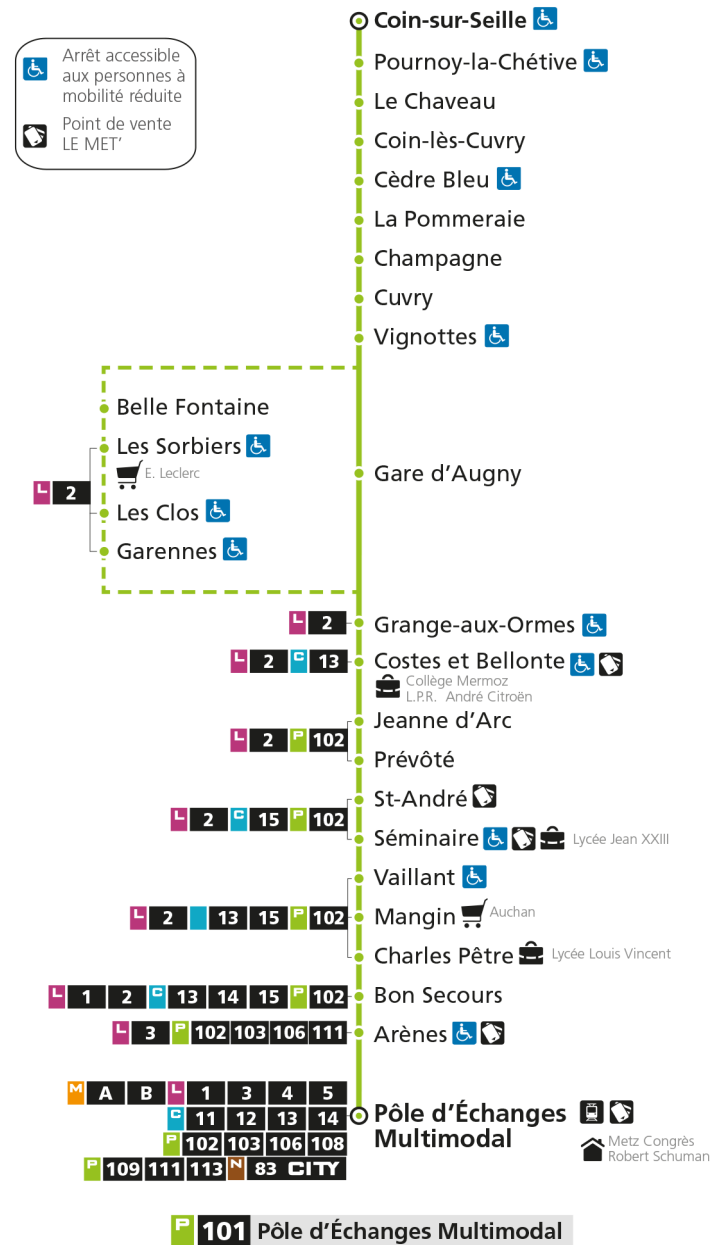

P

101

COIN-SUR-SEILLE

arrêt VIGNOTTES

Horaires valables du 31 Août 2020 au 04 Juillet 2021

Lundi à vendredi		Samedi		Dimanche et jours fériés	
4h		4h		4h	
5h		5h		5h	
6h	27*	6h	27*	6h	
7h	27*	7h	27*	7h	
8h	52	8h	12	8h	
9h		9h	32	9h	27*
10h	17*	10h	52*	10h	57*
11h	37	11h		11h	
12h	32	12h	35	12h	27*
13h	32	13h	52	13h	57*
14h	44*	14h		14h	
15h	38	15h	37	15h	27*
16h	40	16h		16h	57*
17h	27	17h	00	17h	
18h	25	18h	27	18h	27*
19h	02 47*	19h	32*	19h	57*
20h	37*	20h	37*	20h	
21h		21h		21h	
22h		22h		22h	
23h		23h		23h	
00h		00h		00h	

* - Horaire disponible uniquement sur réservation au 0800 00 29 38 (appel et service gratuits)

P 101 Coin-sur-Seille

Retrouvez tous les horaires du réseau LE MET' sur lemet.fr