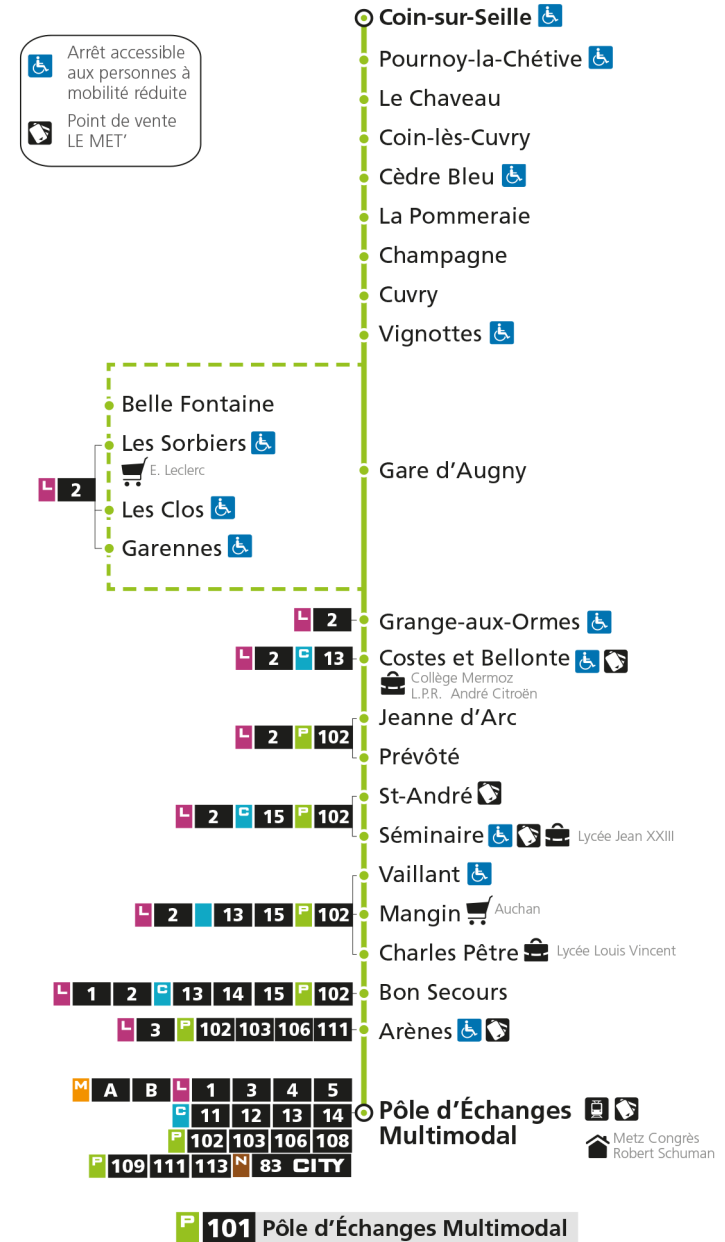

P

101

POLE D'ECHANGES MULTIMODAL

arrêt CHARLES PETRE

Horaires valables du 31 Août 2020 au 04 Juillet 2021

Lundi à vendredi

Samedi

Dimanche et jours fériés

4h		4h		4h	
5h	44*	5h	44*	5h	
6h	44*	6h	44*	6h	
7h	39 55	7h	39	7h	
8h	43	8h	54	8h	49*
9h	41	9h		9h	
10h	59*	10h	24	10h	19*
11h		11h	39*	11h	49*
12h	23	12h		12h	
13h	17	13h	19	13h	19*
14h	19	14h	44	14h	49*
15h	24*	15h		15h	
16h	24	16h	24	16h	19*
17h	29	17h	49	17h	49*
18h	14	18h	59*	18h	
19h	14*	19h	59*	19h	19*
20h	14*	20h		20h	
21h		21h		21h	
22h		22h		22h	
23h		23h		23h	
00h		00h		00h	

* - Horaire disponible uniquement sur réservation au 0800 00 29 38 (appel et service gratuits)

P 101 Coin-sur-Seille

Retrouvez tous les horaires du réseau LE MET' sur lemet.fr