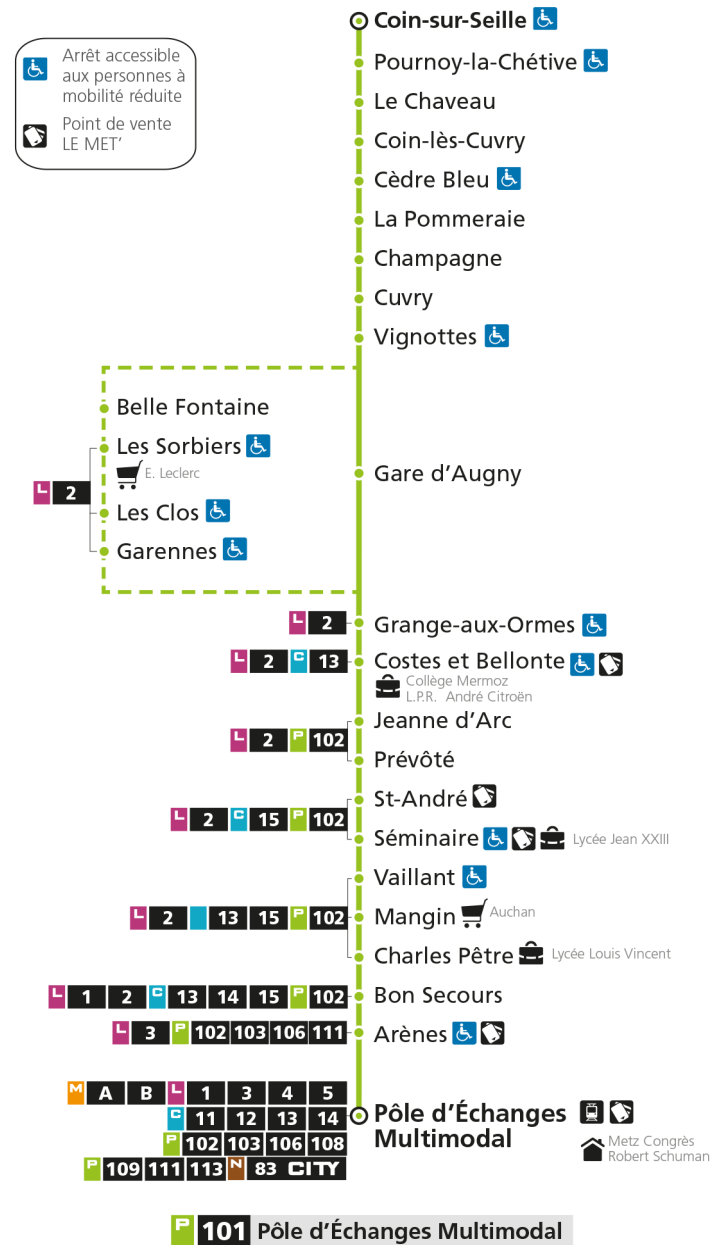

\* - Horaire disponible uniquement sur réservation au 0800 00 29 38 (appel et service gratuits)

e - Cette course dessert Marly, ne passe pas par l'arrêt Gare d'Augny

**P 101** Coin-sur-Seille

**P****101****COIN-SUR-SEILLE**