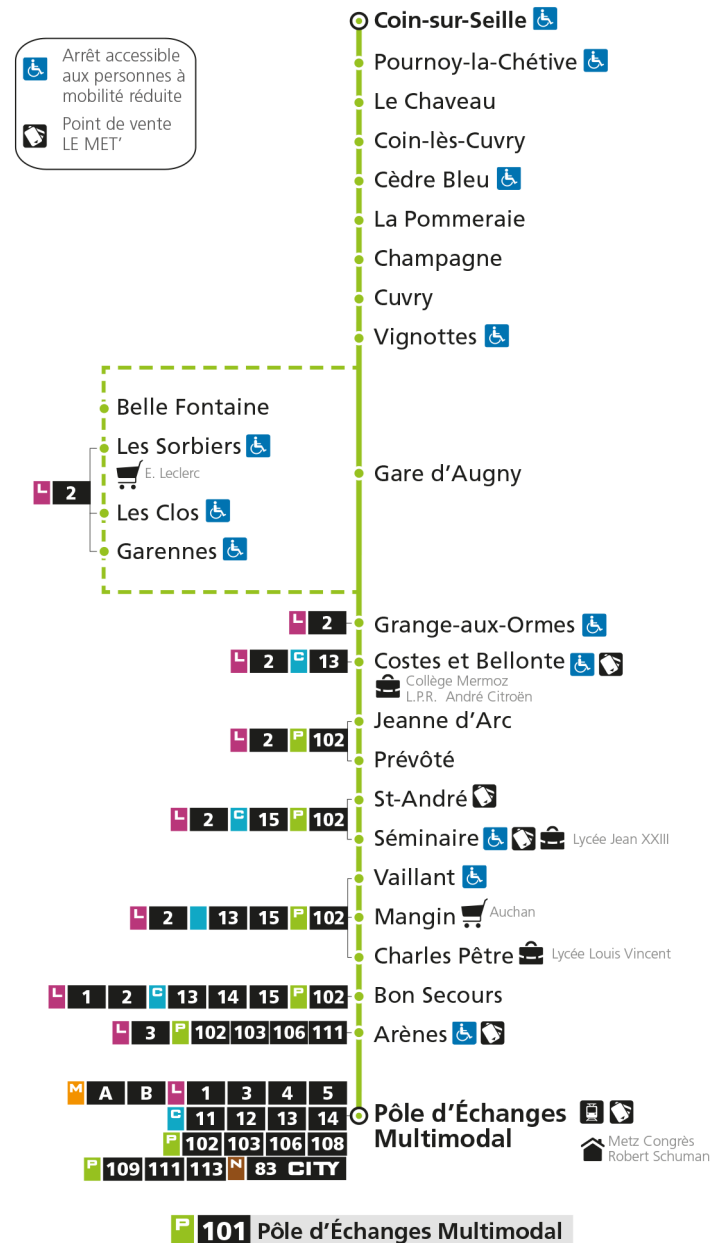

**P****101****POLE D'ECHANGES MULTIMODAL**

arrêt COIN-SUR-SEILLE

**Horaires valables du 31 Août 2020 au 04 Juillet 2021**

Lundi à vendredi

Samedi

Dimanche et jours fériés

4h		4h		4h	
5h	15*	5h	15*	5h	
6h	15*	6h	15*	6h	
7h	05 20e	7h	10	7h	
8h	14	8h	25	8h	20*
9h	10e	9h	53e	9h	50*
10h	30*	10h		10h	
11h	54	11h	10*	11h	20*
12h	48	12h	50	12h	50*
13h	48e	13h		13h	
14h	55*	14h	13e	14h	20*
15h	55	15h	55	15h	50*
16h		16h		16h	
17h	00 45	17h	20	17h	20*
18h	45*	18h	30*	18h	50*
19h	45*	19h	30*	19h	
20h		20h		20h	
21h		21h		21h	
22h		22h		22h	
23h		23h		23h	
00h		00h		00h	

\* - Horaire disponible uniquement sur réservation au 0800 00 29 38 (appel et service gratuits)

e - Cette course dessert Marly, ne passe pas par l'arrêt Gare d'Augny

**P 101** Coin-sur-SeilleRetrouvez tous les horaires du réseau LE MET' sur [lemet.fr](http://lemet.fr)