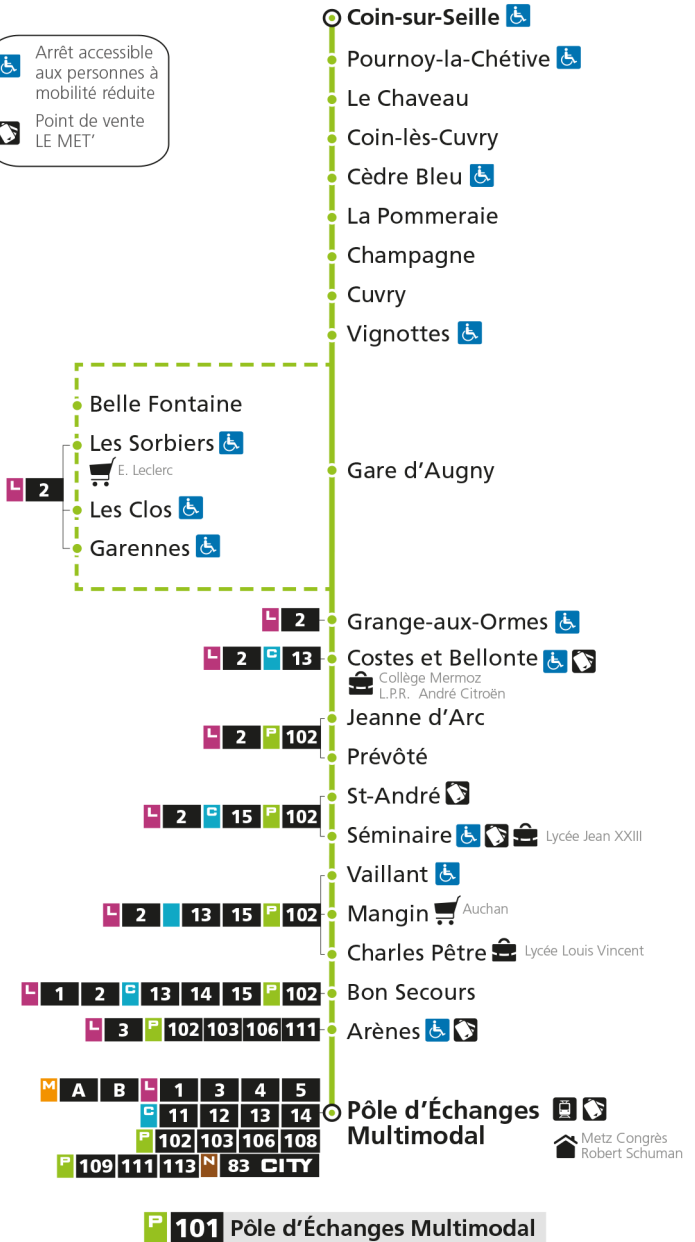

P

101

COIN-SUR-SEILLE

arrêt CEDRE BLEU

Horaires valables du 31 Août 2020 au 04 Juillet 2021

Lundi à vendredi	Samedi	Dimanche et jours fériés
4h	4h	4h
5h	5h	5h
6h 31*	6h 31*	6h
7h 31*	7h 31*	7h
8h 56	8h 16	8h
9h	9h 36	9h 31*
10h 21*	10h 56*	10h
11h 41	11h	11h 01*
12h 36	12h 39	12h 31*
13h 36	13h 56	13h
14h 48*	14h	14h 01*
15h 42	15h 41	15h 31*
16h 44	16h	16h
17h 31	17h 04	17h 01*
18h 29	18h 31	18h 31*
19h 06 51*	19h 36*	19h
20h 41*	20h 41*	20h 01*
21h	21h	21h
22h	22h	22h
23h	23h	23h
00h	00h	00h

* - Horaire disponible uniquement sur réservation au 0800 00 29 38 (appel et service gratuits)

P 101 Coin-sur-Seille

Arrêt accessible aux personnes à mobilité réduite
Point de vente LE MET'

Retrouvez tous les horaires du réseau LE MET' sur lemet.fr