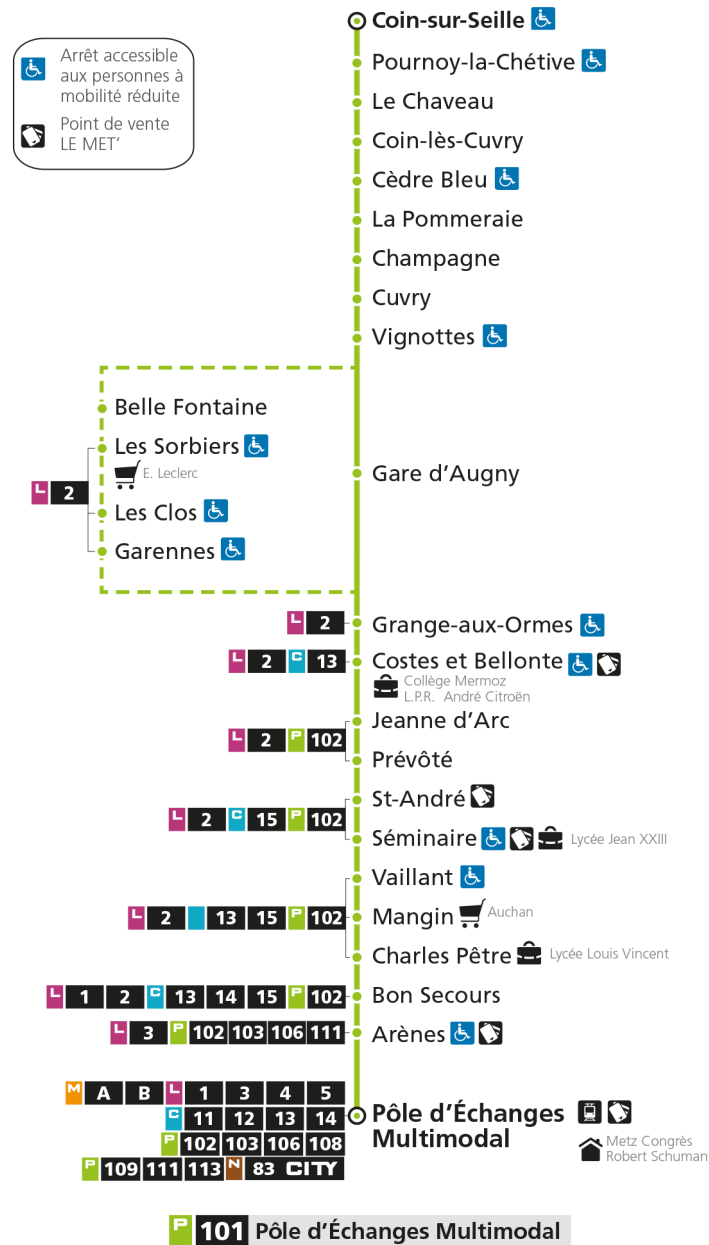

P

101

COIN-SUR-SEILLE

arrêt GRANGE AUX ORMES

Horaires valables du 31 Août 2020 au 04 Juillet 2021

Lundi à vendredi

Samedi

Dimanche et jours fériés

4h		4h		4h	
5h		5h		5h	
6h	19*	6h	19*	6h	
7h	19*	7h	19*	7h	
8h	44	8h	04	8h	
9h		9h	24	9h	19*
10h	09*	10h	44*	10h	49*
11h	26	11h		11h	
12h	24	12h	24	12h	19*
13h	24	13h	44	13h	49*
14h	36*	14h		14h	
15h	30	15h	29	15h	19*
16h	29	16h	49	16h	49*
17h	19	17h		17h	
18h	14 54	18h	19	18h	19*
19h	39*	19h	24*	19h	49*
20h	29*	20h	29*	20h	
21h		21h		21h	
22h		22h		22h	
23h		23h		23h	
00h		00h		00h	

* - Horaire disponible uniquement sur réservation au 0800 00 29 38 (appel et service gratuits)

P 101 Coin-sur-Seille

Retrouvez tous les horaires du réseau LE MET' sur lemet.fr