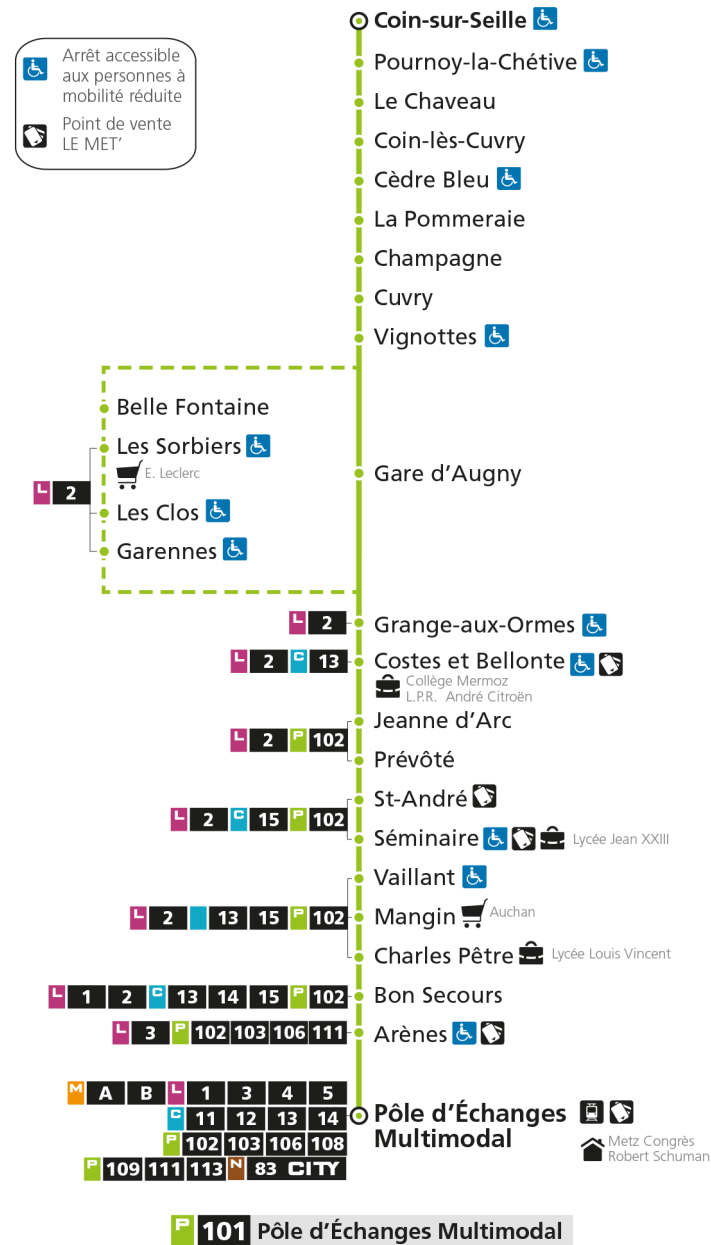

\* - Horaire disponible uniquement sur réservation au 0800 00 29 38 (appel et service gratuits)

e - Cette course dessert Marly, ne passe pas par l'arrêt Gare d'Augny

**P 101** Coin-sur-SeilleRetrouvez tous les horaires du réseau LE MET' sur [lemet.fr](http://lemet.fr)

**P****101****POLE D'ECHANGES MULTIMODAL**

arrêt CHAMPAGNE

**Horaires valables du 31 Août 2020 au 04 Juillet 2021**

Lundi à vendredi

Samedi

Dimanche et jours fériés

4h		4h		4h	
5h	25*	5h	25*	5h	
6h	25*	6h	25*	6h	
7h	17 32e	7h	20	7h	
8h	24	8h	35	8h	30*
9h	20e	9h		9h	
10h	40*	10h	03e	10h	00*
11h		11h	20*	11h	30*
12h	04 58	12h		12h	
13h	58e	13h	00	13h	00*
14h		14h	23e	14h	30*
15h	05*	15h		15h	
16h	05	16h	05	16h	00*
17h	10 55	17h	30	17h	30*
18h	55*	18h	40*	18h	
19h	55*	19h	40*	19h	00*
20h		20h		20h	
21h		21h		21h	
22h		22h		22h	
23h		23h		23h	
00h		00h		00h	

\* - Horaire disponible uniquement sur réservation au 0800 00 29 38 (appel et service gratuits)

e - Cette course dessert Marly, ne passe pas par l'arrêt Gare d'Augny

**P 101** Coin-sur-Seille**P 101** Pôle d'Échanges MultimodalRetrouvez tous les horaires du réseau LE MET' sur [lemet.fr](http://lemet.fr)