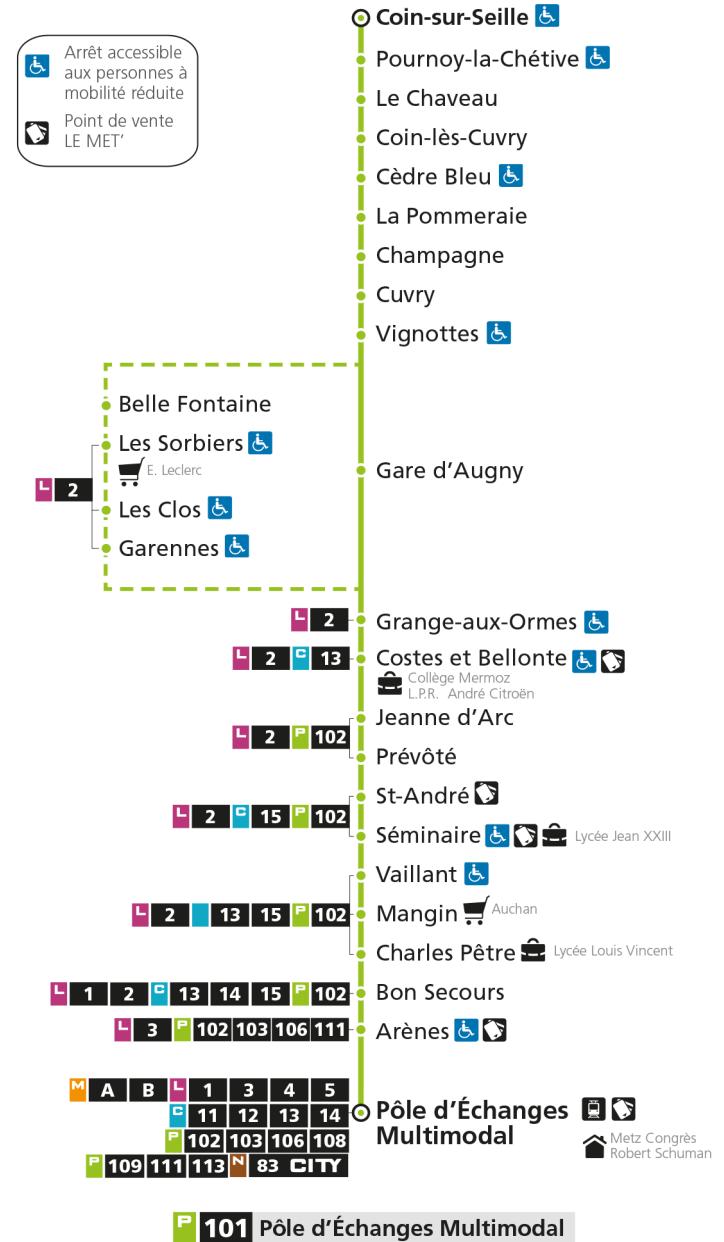

P

101

COIN-SUR-SEILLE

arrêt GARENNES

Horaires valables du 31 Août 2020 au 04 Juillet 2021

Lundi à vendredi

Samedi

Dimanche et jours fériés

Heure	Lundi à vendredi	Samedi	Dimanche et jours fériés
4h		4h	4h
5h		5h	5h
6h		6h	6h
7h		7h	7h
8h		8h	8h
9h		9h	9h
10h		10h	10h
11h	28	11h	11h
12h		12h 26	12h
13h		13h	13h
14h		14h	14h
15h		15h	15h
16h	31	16h 51	16h
17h		17h	17h
18h	16	18h	18h
19h		19h	19h
20h		20h	20h
21h		21h	21h
22h		22h	22h
23h		23h	23h
00h		00h	00h

P 101 Coin-sur-Seille

Retrouvez tous les horaires du réseau LE MET' sur lemet.fr