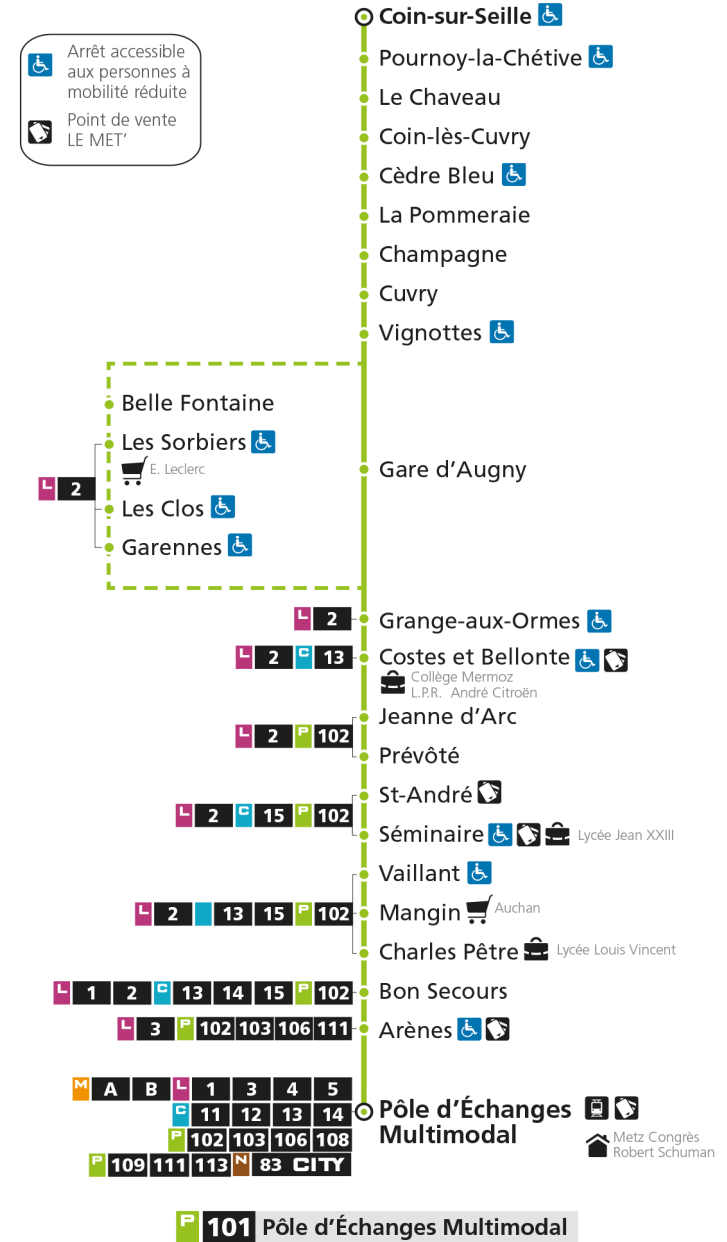

P

101

COIN-SUR-SEILLE

arrêt LES SORBIERS

Horaires valables du 31 Août 2020 au 04 Juillet 2021

Lundi à vendredi		Samedi		Dimanche et jours fériés	
4h		4h		4h	
5h		5h		5h	
6h		6h		6h	
7h		7h		7h	
8h		8h		8h	
9h		9h		9h	
10h		10h		10h	
11h	30	11h		11h	
12h		12h	28	12h	
13h		13h		13h	
14h		14h		14h	
15h		15h		15h	
16h	33	16h	53	16h	
17h		17h		17h	
18h	18	18h		18h	
19h		19h		19h	
20h		20h		20h	
21h		21h		21h	
22h		22h		22h	
23h		23h		23h	
00h		00h		00h	

P 101 Coin-sur-Seille