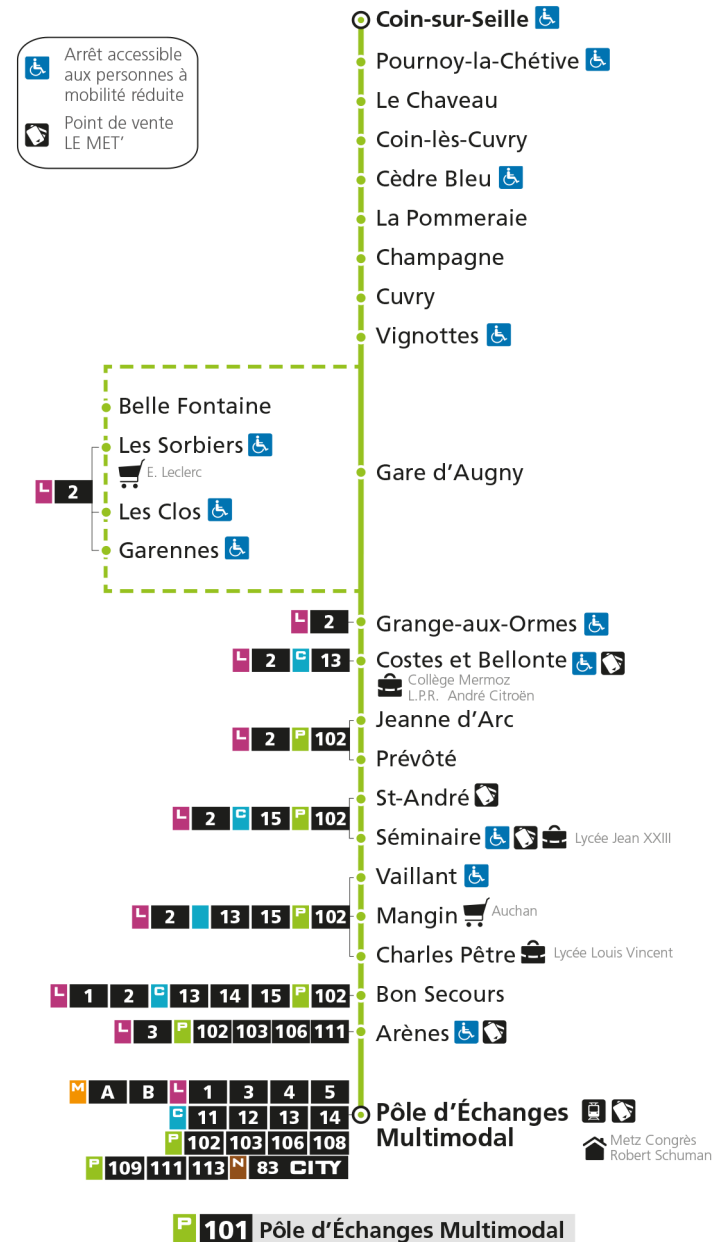

P

101

COIN-SUR-SEILLE

arrêt LES CLOS

Horaires valables du 31 Août 2020 au 04 Juillet 2021

Lundi à vendredi

Samedi

Dimanche et jours fériés

4h		4h		4h	
5h		5h		5h	
6h		6h		6h	
7h		7h		7h	
8h		8h		8h	
9h		9h		9h	
10h		10h		10h	
11h	29	11h		11h	
12h		12h	27	12h	
13h		13h		13h	
14h		14h		14h	
15h		15h		15h	
16h	32	16h	52	16h	
17h		17h		17h	
18h	17	18h		18h	
19h		19h		19h	
20h		20h		20h	
21h		21h		21h	
22h		22h		22h	
23h		23h		23h	
00h		00h		00h	

P 101 Coin-sur-Seille