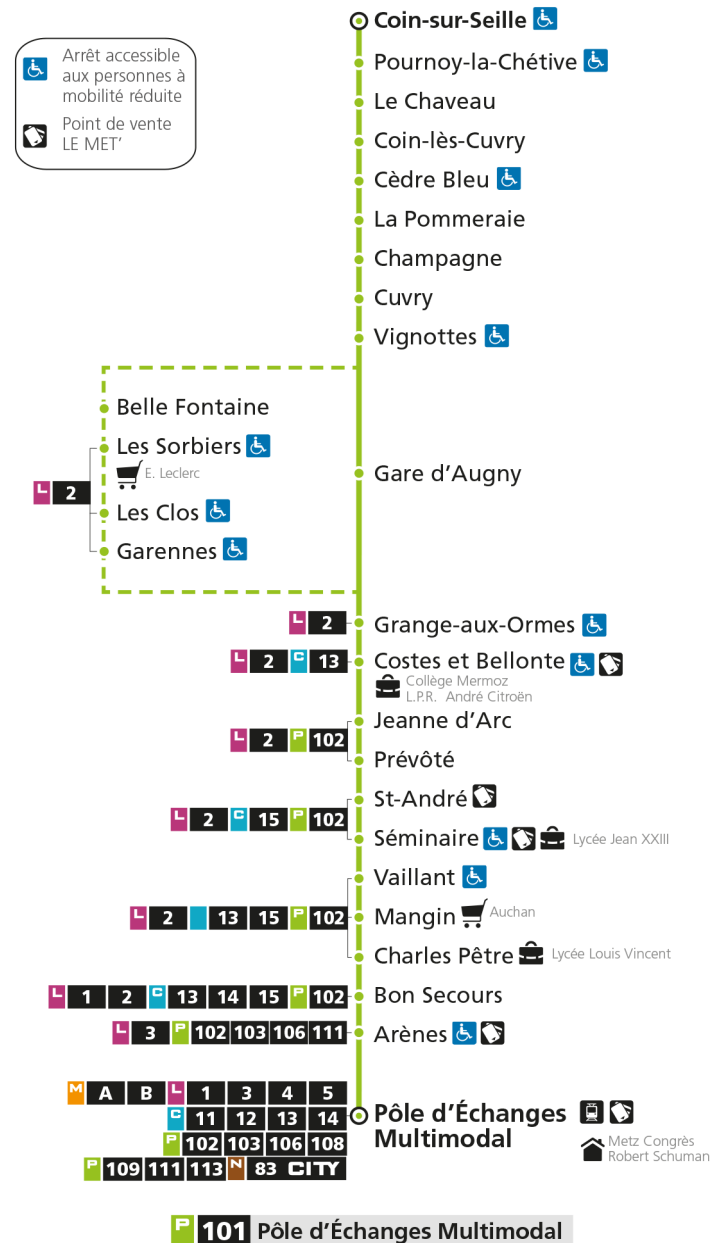

\* - Horaire disponible uniquement sur réservation au 0800 00 29 38 (appel et service gratuits)

e - Cette course dessert Marly, ne passe pas par l'arrêt Gare d'Augny

**P 101** Coin-sur-SeilleRetrouvez tous les horaires du réseau LE MET' sur [lemet.fr](http://lemet.fr)

**P****101****POLE D'ECHANGES MULTIMODAL**

arrêt CEDRE BLEU

**Horaires valables du 31 Août 2020 au 04 Juillet 2021**

Lundi à vendredi	Samedi	Dimanche et jours fériés
4h	4h	4h
5h 21*	5h 21*	5h
6h 21*	6h 21*	6h
7h 12 27e	7h 16	7h
8h 20	8h 31	8h 26*
9h 16e	9h 59e	9h 56*
10h 36*	10h	10h
11h	11h 16*	11h 26*
12h 00 54	12h 56	12h 56*
13h 54e	13h	13h
14h	14h 19e	14h 26*
15h 01*	15h	15h 56*
16h 01	16h 01	16h
17h 06 51	17h 26	17h 26*
18h 51*	18h 36*	18h 56*
19h 51*	19h 36*	19h
20h	20h	20h
21h	21h	21h
22h	22h	22h
23h	23h	23h
00h	00h	00h