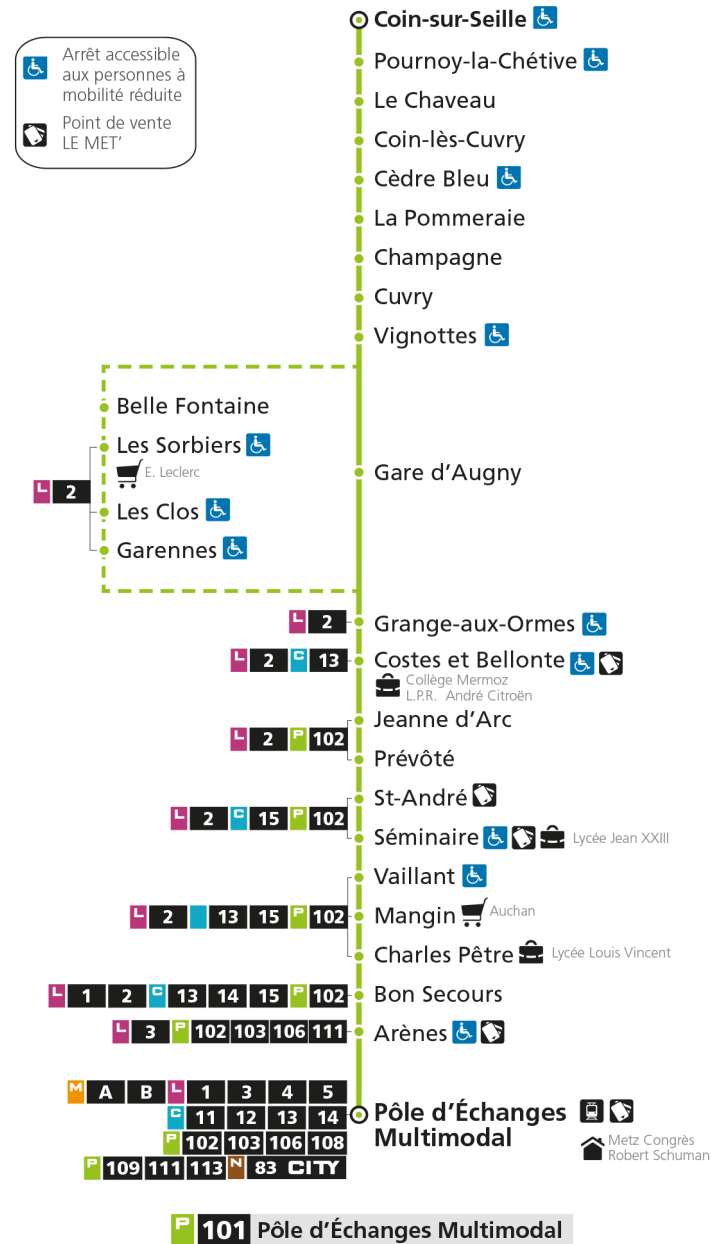

\* - Horaire disponible uniquement sur réservation au 0800 00 29 38 (appel et service gratuits)  
 e - Cette course dessert Marly, ne passe pas par l'arrêt Gare d'Augny

**P 101** Coin-sur-Seille**P 101** Pôle d'Échanges MultimodalRetrouvez tous les horaires du réseau LE MET' sur [lemet.fr](http://lemet.fr)

**P****101****POLE D'ECHANGES MULTIMODAL**

arrêt COIN-LES-CUVRY

**Horaires valables du 31 Août 2020 au 04 Juillet 2021**

Lundi à vendredi

Samedi

Dimanche et jours fériés

4h		4h		4h	
5h	21*	5h	21*	5h	
6h	21*	6h	21*	6h	
7h	12 27e	7h	16	7h	
8h	20	8h	31	8h	26*
9h	16e	9h	59e	9h	56*
10h	36*	10h		10h	
11h		11h	16*	11h	26*
12h	00 54	12h	56	12h	56*
13h	54e	13h		13h	
14h		14h	19e	14h	26*
15h	01*	15h		15h	56*
16h	01	16h	01	16h	
17h	06 51	17h	26	17h	26*
18h	51*	18h	36*	18h	56*
19h	51*	19h	36*	19h	
20h		20h		20h	
21h		21h		21h	
22h		22h		22h	
23h		23h		23h	
00h		00h		00h	

\* - Horaire disponible uniquement sur réservation au 0800 00 29 38 (appel et service gratuits)

e - Cette course dessert Marly, ne passe pas par l'arrêt Gare d'Augny

**P 101** Coin-sur-SeilleRetrouvez tous les horaires du réseau LE MET' sur [lemet.fr](http://lemet.fr)

**P****101****POLE D'ECHANGES MULTIMODAL**

arrêt CEDRE BLEU

**Horaires valables du 31 Août 2020 au 04 Juillet 2021**

Lundi à vendredi	Samedi	Dimanche et jours fériés
4h	4h	4h
5h 21*	5h 21*	5h
6h 21*	6h 21*	6h
7h 12 27e	7h 16	7h
8h 20	8h 31	8h 26*
9h 16e	9h 59e	9h 56*
10h 36*	10h	10h
11h	11h 16*	11h 26*
12h 00 54	12h 56	12h 56*
13h 54e	13h	13h
14h	14h 19e	14h 26*
15h 01*	15h	15h 56*
16h 01	16h 01	16h
17h 06 51	17h 26	17h 26*
18h 51*	18h 36*	18h 56*
19h 51*	19h 36*	19h
20h	20h	20h
21h	21h	21h
22h	22h	22h
23h	23h	23h
00h	00h	00h