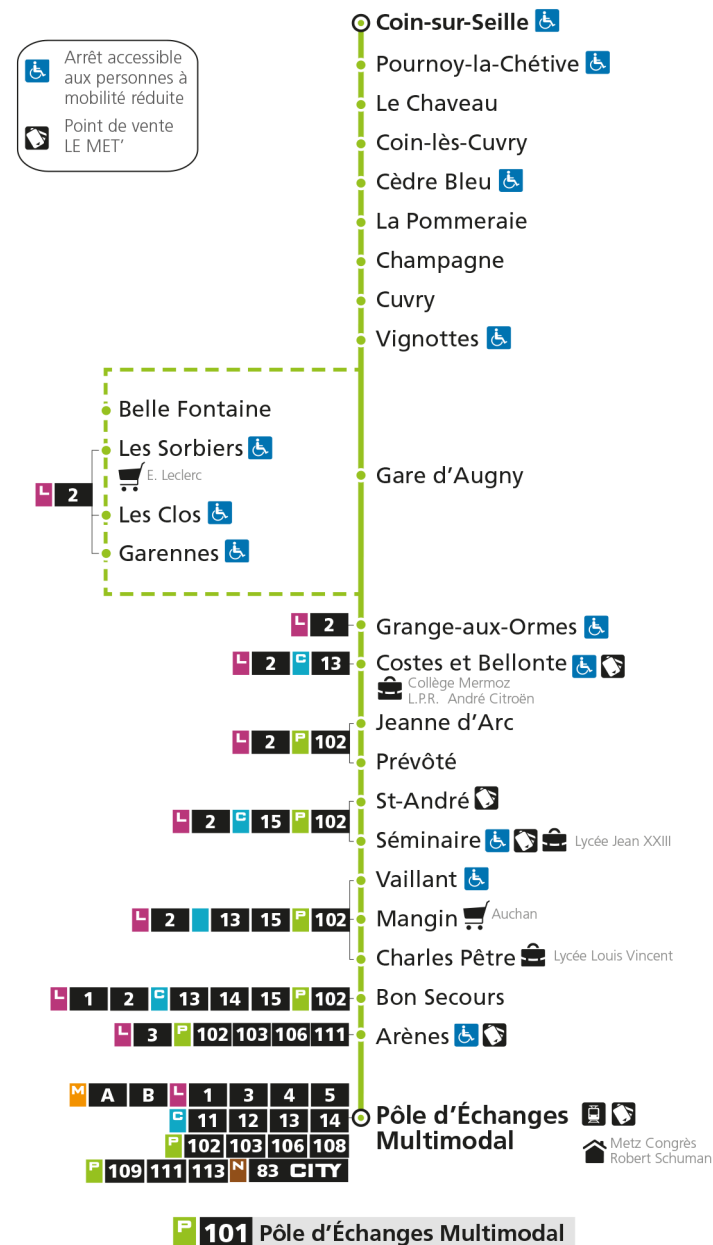

P

101

COIN-SUR-SEILLE

arrêt CHAMPAGNE

Horaires valables du 31 Août 2020 au 04 Juillet 2021

Lundi à vendredi		Samedi		Dimanche et jours fériés	
4h		4h		4h	
5h		5h		5h	
6h	28*	6h	28*	6h	
7h	28*	7h	28*	7h	
8h	53	8h	13	8h	
9h		9h	33	9h	28*
10h	18*	10h	53*	10h	58*
11h	38	11h		11h	
12h	33	12h	36	12h	28*
13h	33	13h	53	13h	58*
14h	45*	14h		14h	
15h	39	15h	38	15h	28*
16h	41	16h		16h	58*
17h	28	17h	01	17h	
18h	26	18h	28	18h	28*
19h	03 48*	19h	33*	19h	58*
20h	38*	20h	38*	20h	
21h		21h		21h	
22h		22h		22h	
23h		23h		23h	
00h		00h		00h	

* - Horaire disponible uniquement sur réservation au 0800 00 29 38 (appel et service gratuits)

P 101 Coin-sur-Seille

Retrouvez tous les horaires du réseau LE MET' sur lemet.fr