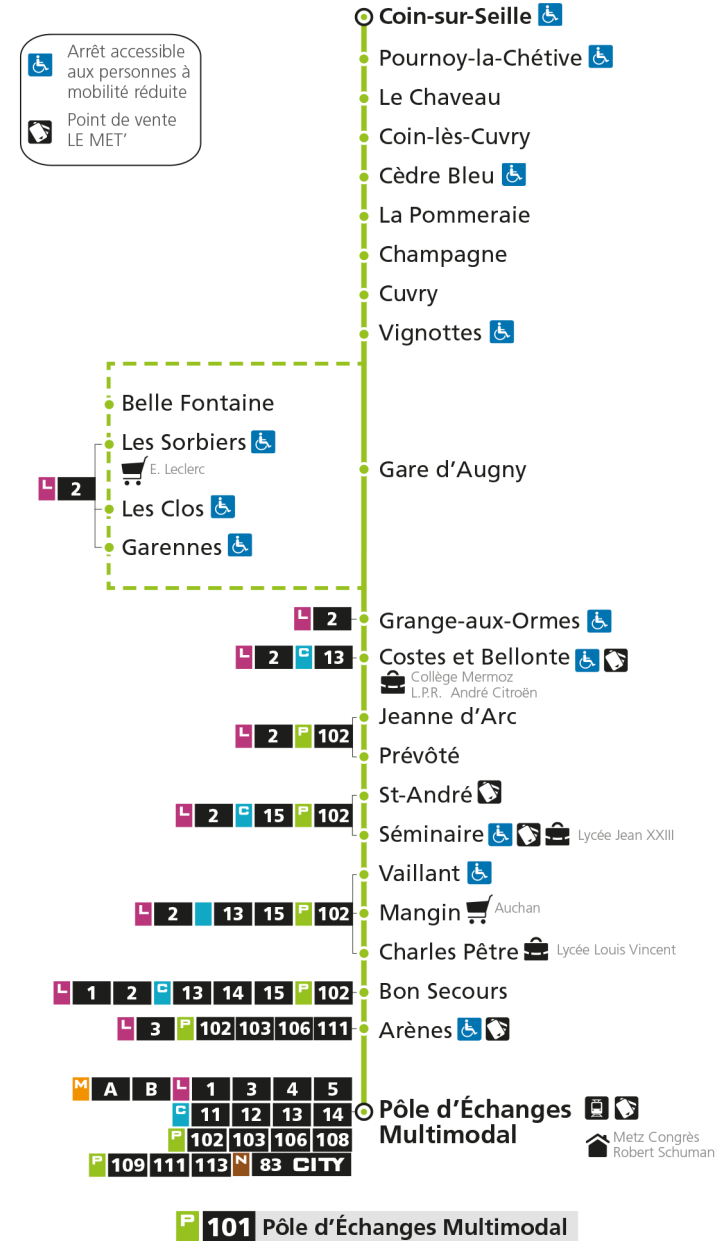

**P 101** Coin-sur-SeilleRetrouvez tous les horaires du réseau LE MET' sur [lemet.fr](http://lemet.fr)

**P****101****COIN-SUR-SEILLE**

arrêt POLE MULTIMODAL

**Horaires valables du 31 Août 2020 au 04 Juillet 2021**