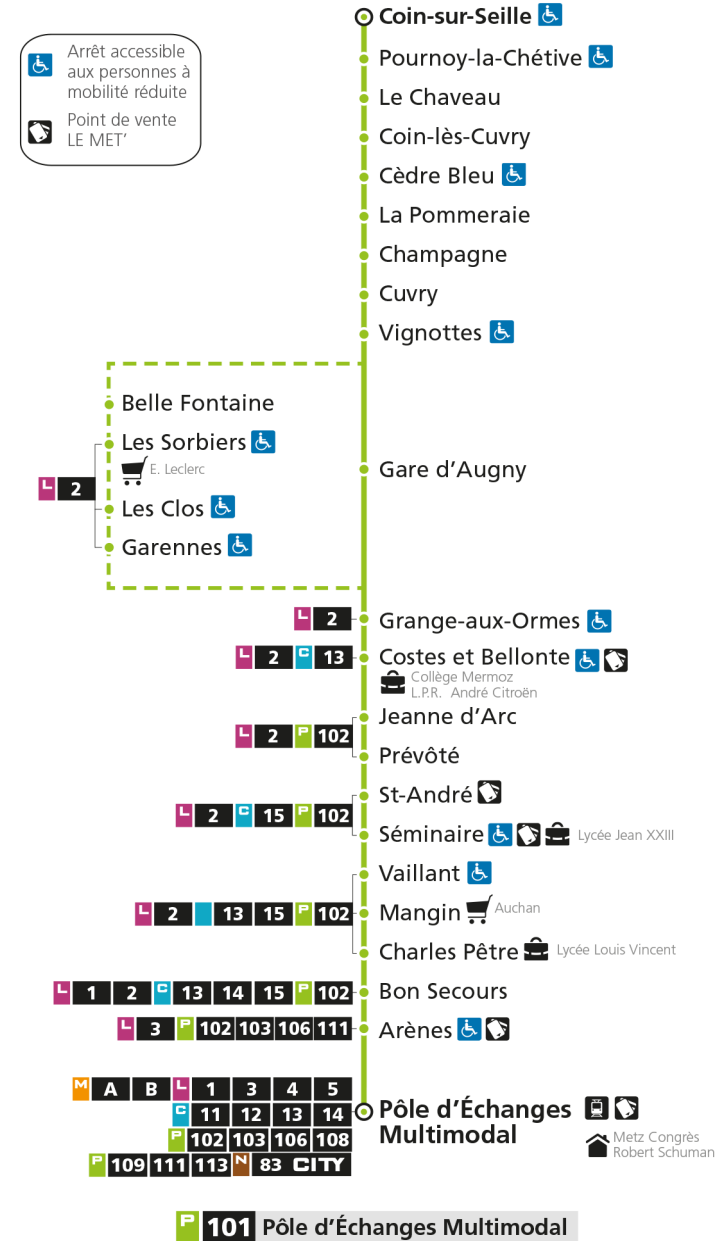

P

101

POLE D'ECHANGES MULTIMODAL

arrêt VIGNOTTES

Horaires valables du 31 Août 2020 au 04 Juillet 2021

Lundi à vendredi

Samedi

Dimanche et jours fériés

4h		4h		4h	
5h	26*	5h	26*	5h	
6h	26*	6h	26*	6h	
7h	18 33	7h	21	7h	
8h	25	8h	36	8h	31*
9h	21	9h		9h	
10h	41*	10h	04	10h	01*
11h		11h	21*	11h	31*
12h	05 59	12h		12h	
13h	59	13h	01	13h	01*
14h		14h	24	14h	31*
15h	06*	15h		15h	
16h	06	16h	06	16h	01*
17h	11 56	17h	31	17h	31*
18h	56*	18h	41*	18h	
19h	56*	19h	41*	19h	01*
20h		20h		20h	
21h		21h		21h	
22h		22h		22h	
23h		23h		23h	
00h		00h		00h	

* - Horaire disponible uniquement sur réservation au 0800 00 29 38 (appel et service gratuits)

P 101 Coin-sur-Seille

Retrouvez tous les horaires du réseau LE MET' sur lemet.fr