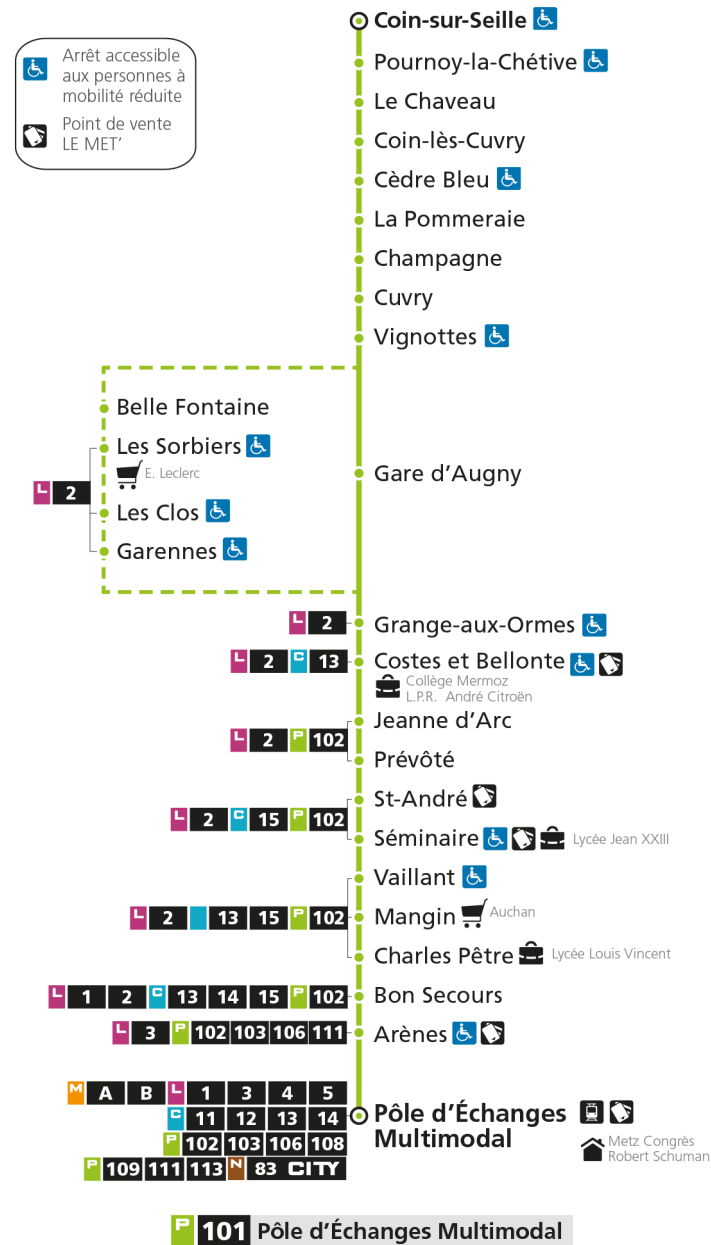

P

101

POLE D'ECHANGES MULTIMODAL

arrêt ARENES

Horaires valables du 31 Août 2020 au 04 Juillet 2021

Lundi à vendredi

Samedi

Dimanche et jours fériés

4h		4h		4h	
5h	47*	5h	47*	5h	
6h	47*	6h	47*	6h	
7h	42 58	7h	42	7h	
8h	46	8h	57	8h	52*
9h	44	9h		9h	
10h		10h	27	10h	22*
11h	02*	11h	42*	11h	52*
12h	26	12h		12h	
13h	20	13h	22	13h	22*
14h	22	14h	47	14h	52*
15h	27*	15h		15h	
16h	27	16h	27	16h	22*
17h	32	17h	52	17h	52*
18h	17	18h		18h	
19h	17*	19h	02*	19h	22*
20h	17*	20h	02*	20h	
21h		21h		21h	
22h		22h		22h	
23h		23h		23h	
00h		00h		00h	

* - Horaire disponible uniquement sur réservation au 0800 00 29 38 (appel et service gratuits)

P 101 Coin-sur-Seille

Retrouvez tous les horaires du réseau LE MET' sur lemet.fr