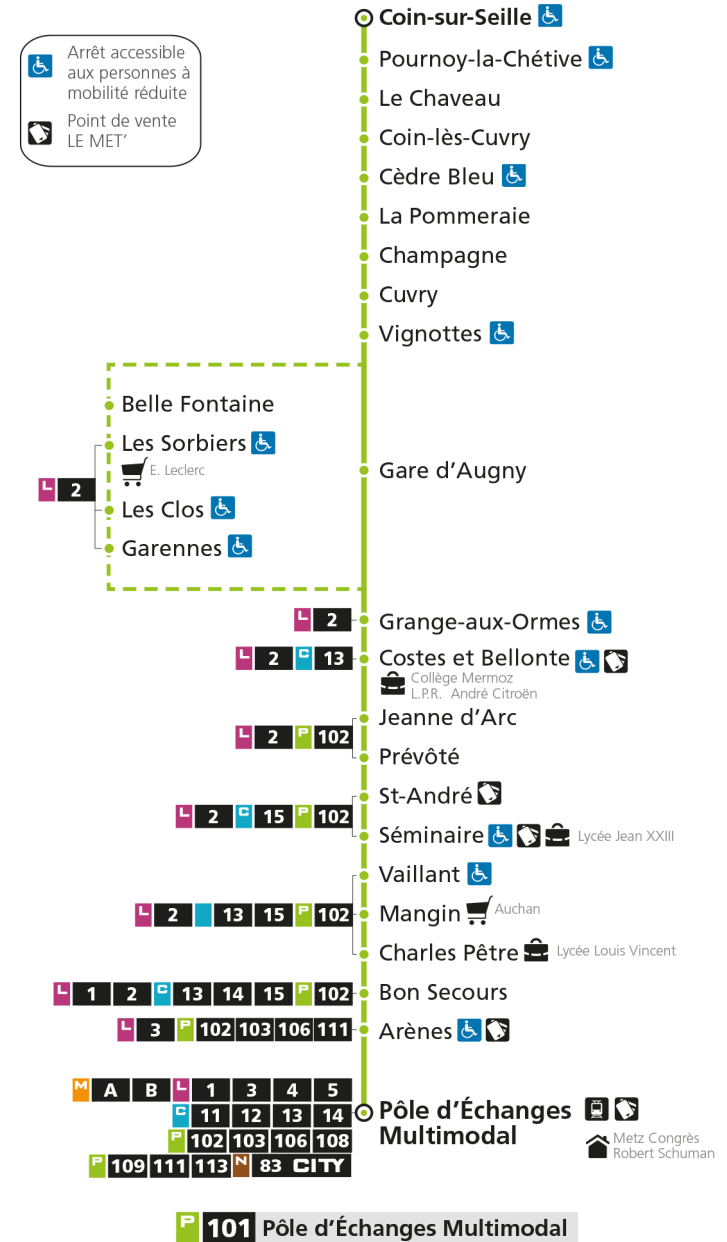

\* - Horaire disponible uniquement sur réservation au 0800 00 29 38 (appel et service gratuits)

e - Cette course dessert Marly, ne passe pas par l'arrêt Gare d'Augny

**P 101** Coin-sur-SeilleRetrouvez tous les horaires du réseau LE MET' sur [lemet.fr](http://lemet.fr)

**P****101****POLE D'ECHANGES MULTIMODAL**

arrêt LE CHAVEAU

**Horaires valables du 31 Août 2020 au 04 Juillet 2021**

Lundi à vendredi

Samedi

Dimanche et jours fériés

4h	5h	6h	7h	8h	9h	10h	11h	12h	13h	14h	15h	16h	17h	18h	19h	20h	21h	22h	23h	00h
	20*	20*	11 26e	19	15e	35*	59	53	53e		00*	00	05 50	50*	50*					
	20*	20*	15	30	58e		15*	55		18e		00	25	35*	35*					
				25*	55*		25*	55*		25*			25*	55*						

\* - Horaire disponible uniquement sur réservation au 0800 00 29 38 (appel et service gratuits)  
 e - Cette course dessert Marly, ne passe pas par l'arrêt Gare d'Augny

**P 101** Coin-sur-Seille**P 101** Pôle d'Échanges MultimodalRetrouvez tous les horaires du réseau LE MET' sur [lemet.fr](http://lemet.fr)

**P****101****POLE D'ECHANGES MULTIMODAL**

arrêt COIN-LES-CUVRY

**Horaires valables du 31 Août 2020 au 04 Juillet 2021**

Lundi à vendredi

Samedi

Dimanche et jours fériés

4h		4h		4h	
5h	21*	5h	21*	5h	
6h	21*	6h	21*	6h	
7h	12 27e	7h	16	7h	
8h	20	8h	31	8h	26*
9h	16e	9h	59e	9h	56*
10h	36*	10h		10h	
11h		11h	16*	11h	26*
12h	00 54	12h	56	12h	56*
13h	54e	13h		13h	
14h		14h	19e	14h	26*
15h	01*	15h		15h	56*
16h	01	16h	01	16h	
17h	06 51	17h	26	17h	26*
18h	51*	18h	36*	18h	56*
19h	51*	19h	36*	19h	
20h		20h		20h	
21h		21h		21h	
22h		22h		22h	
23h		23h		23h	
00h		00h		00h	