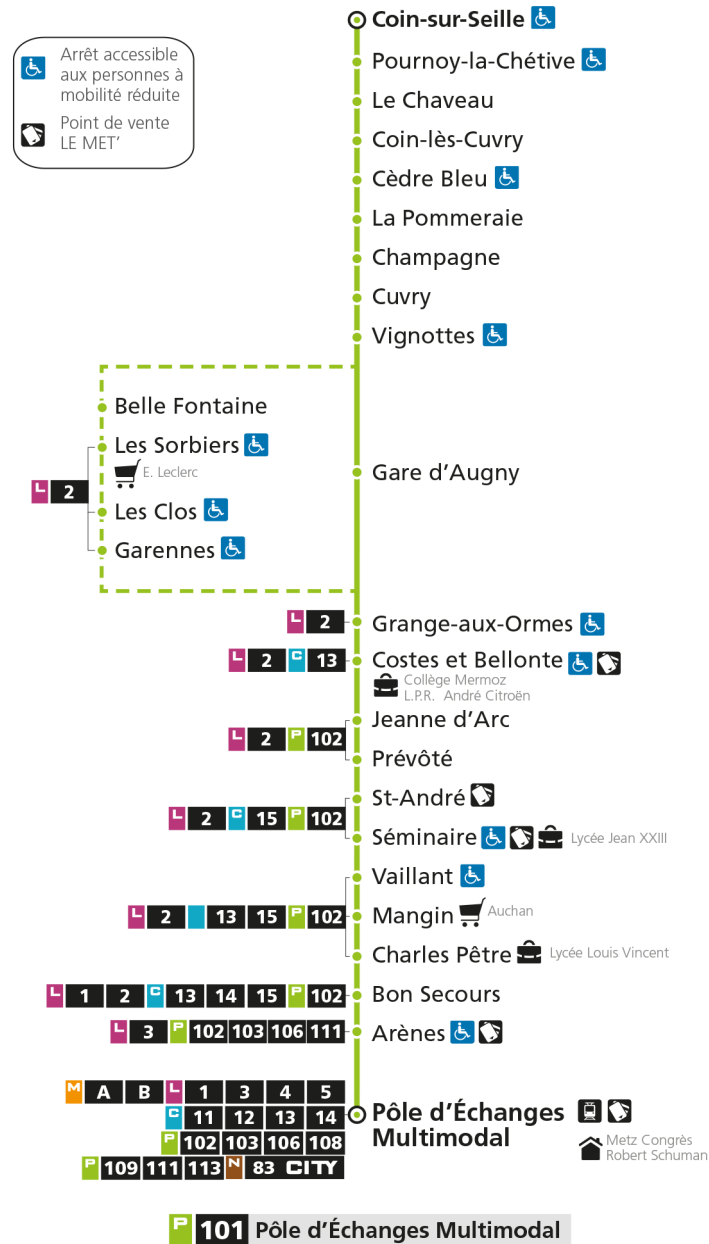

P

101

COIN-SUR-SEILLE

arrêt COIN-LES-CUVRY

Horaires valables du 31 Août 2020 au 04 Juillet 2021

Lundi à vendredi

Samedi

Dimanche et jours fériés

4h		4h		4h	
5h		5h		5h	
6h	32*	6h	32*	6h	
7h	32*	7h	32*	7h	
8h	57	8h	17	8h	
9h		9h	37	9h	32*
10h	22*	10h	57*	10h	
11h	42	11h		11h	02*
12h	37	12h	40	12h	32*
13h	37	13h	57	13h	
14h	49*	14h		14h	02*
15h	43	15h	42	15h	32*
16h	45	16h		16h	
17h	32	17h	05	17h	02*
18h	30	18h	32	18h	32*
19h	07 52*	19h	37*	19h	
20h	42*	20h	42*	20h	02*
21h		21h		21h	
22h		22h		22h	
23h		23h		23h	
00h		00h		00h	

* - Horaire disponible uniquement sur réservation au 0800 00 29 38 (appel et service gratuits)

P 101 Coin-sur-Seille

Retrouvez tous les horaires du réseau LE MET' sur lemet.fr