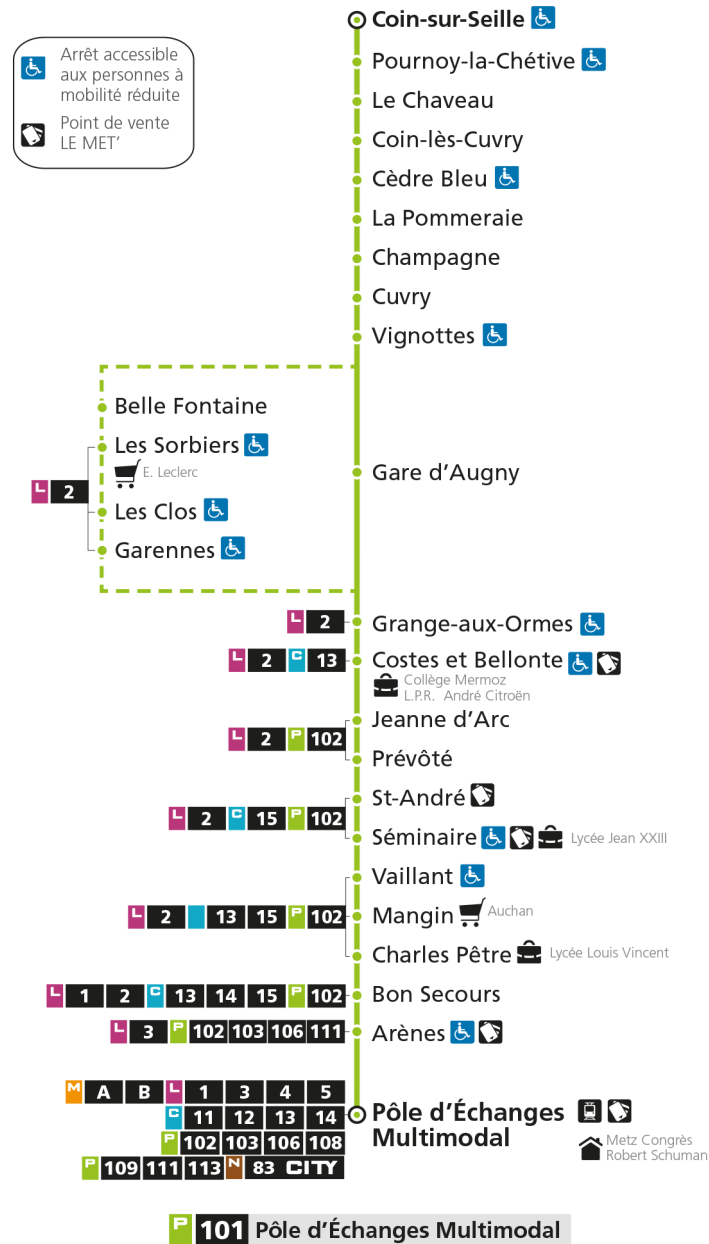

\* - Horaire disponible uniquement sur réservation au 0800 00 29 38 (appel et service gratuits)

e - Cette course dessert Marly, ne passe pas par l'arrêt Gare d'Augny

**P 101** Coin-sur-SeilleRetrouvez tous les horaires du réseau LE MET' sur [lemet.fr](http://lemet.fr)