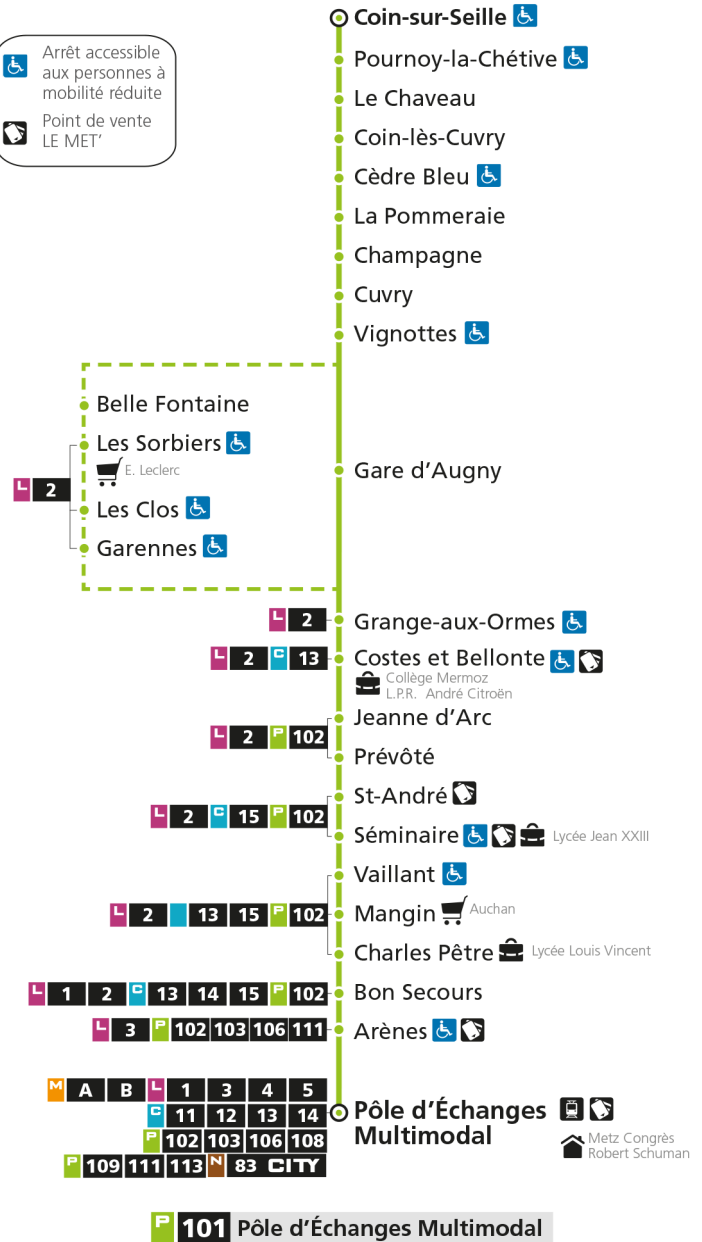

P

101

COIN-SUR-SEILLE

arrêt BELLE FONTAINE

Horaires valables du 31 Août 2020 au 04 Juillet 2021

Lundi à vendredi

Samedi

Dimanche et jours fériés

4h		4h		4h	
4h		4h		4h	
5h		5h		5h	
6h		6h		6h	
7h		7h		7h	
8h		8h		8h	
9h		9h		9h	
10h		10h		10h	
11h	31	11h		11h	
12h		12h	29	12h	
13h		13h		13h	
14h		14h		14h	
15h		15h		15h	
16h	34	16h	54	16h	
17h		17h		17h	
18h	19	18h		18h	
19h		19h		19h	
20h		20h		20h	
21h		21h		21h	
22h		22h		22h	
23h		23h		23h	
00h		00h		00h	

P 101 Coin-sur-Seille

Arrêt accessible aux personnes à mobilité réduite
Point de vente LE MET'

Retrouvez tous les horaires du réseau LE MET' sur lemet.fr