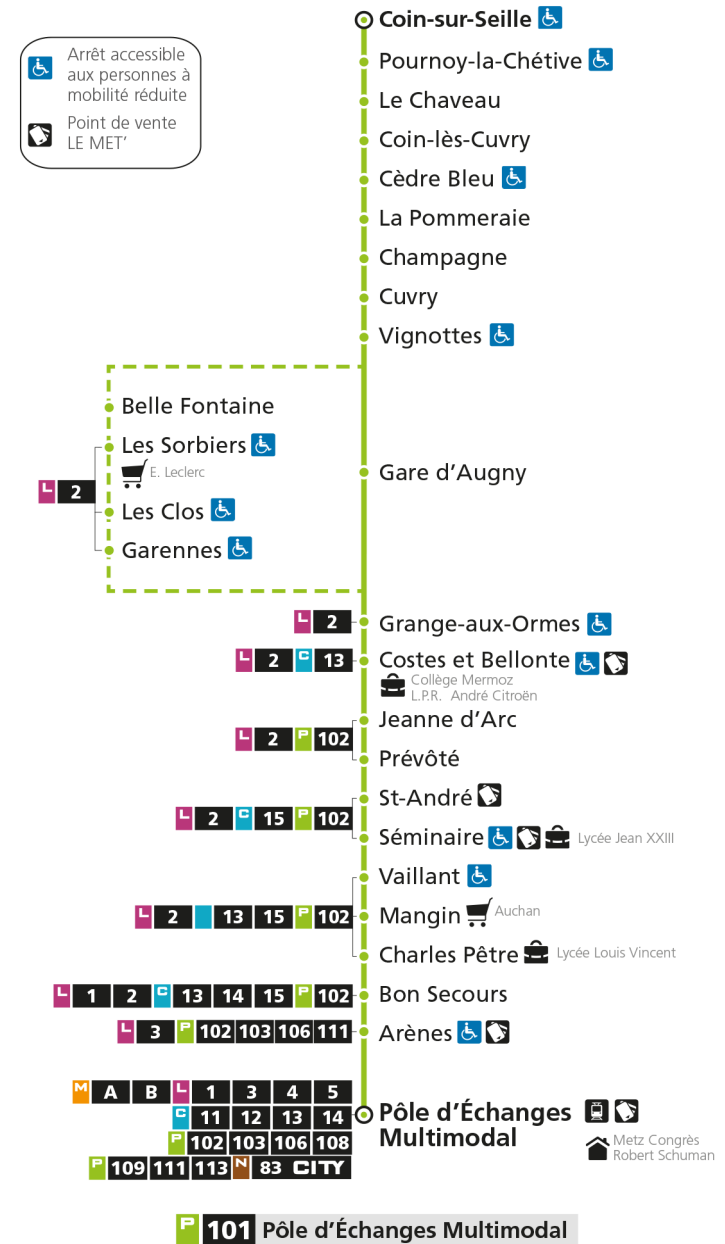

P

101

COIN-SUR-SEILLE

arrêt LA POMMERAIE

Horaires valables du 31 Août 2020 au 04 Juillet 2021

Lundi à vendredi		Samedi		Dimanche et jours fériés	
4h		4h		4h	
5h		5h		5h	
6h	31*	6h	31*	6h	
7h	31*	7h	31*	7h	
8h	56	8h	16	8h	
9h		9h	36	9h	31*
10h	21*	10h	56*	10h	
11h	41	11h		11h	01*
12h	36	12h	39	12h	31*
13h	36	13h	56	13h	
14h	48*	14h		14h	01*
15h	42	15h	41	15h	31*
16h	44	16h		16h	
17h	31	17h	04	17h	01*
18h	29	18h	31	18h	31*
19h	06 51*	19h	36*	19h	
20h	41*	20h	41*	20h	01*
21h		21h		21h	
22h		22h		22h	
23h		23h		23h	
00h		00h		00h	

* - Horaire disponible uniquement sur réservation au 0800 00 29 38 (appel et service gratuits)

P 101 Coin-sur-Seille

Retrouvez tous les horaires du réseau LE MET' sur lemet.fr