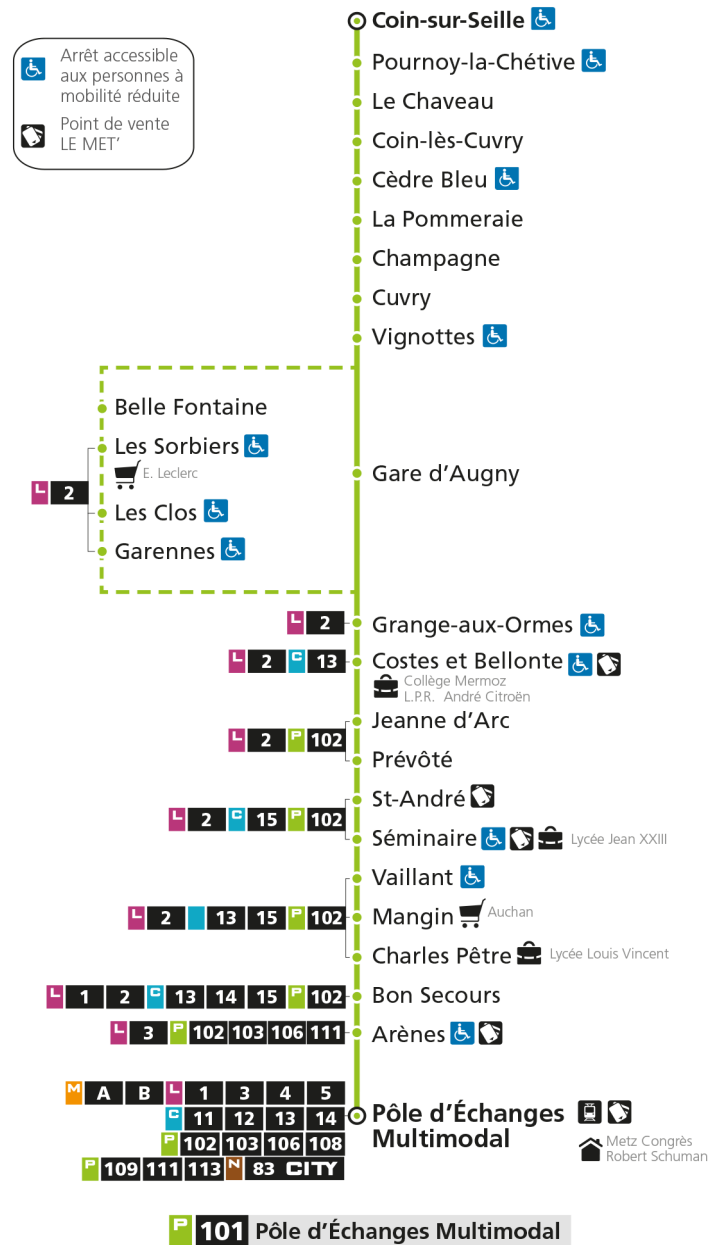

arrêt LES SORBIERS

Horaires valables du 31 Août 2020 au 04 Juillet 2021

Lundi à vendredi

Samedi

Dimanche et jours fériés

4h		4h		4h	
5h		5h		5h	
6h		6h		6h	
7h	40	7h		7h	
8h		8h		8h	
9h	28	9h		9h	
10h		10h	11	10h	
11h		11h		11h	
12h		12h		12h	
13h		13h		13h	
14h	06	14h	31	14h	
15h		15h		15h	
16h		16h		16h	
17h		17h		17h	
18h		18h		18h	
19h		19h		19h	
20h		20h		20h	
21h		21h		21h	
22h		22h		22h	
23h		23h		23h	
00h		00h		00h	

**P 101** Coin-sur-SeilleRetrouvez tous les horaires du réseau LE MET' sur [lemet.fr](http://lemet.fr)

**P****101****POLE D'ECHANGES MULTIMODAL**

arrêt LES CLOS

**Horaires valables du 31 Août 2020 au 04 Juillet 2021**