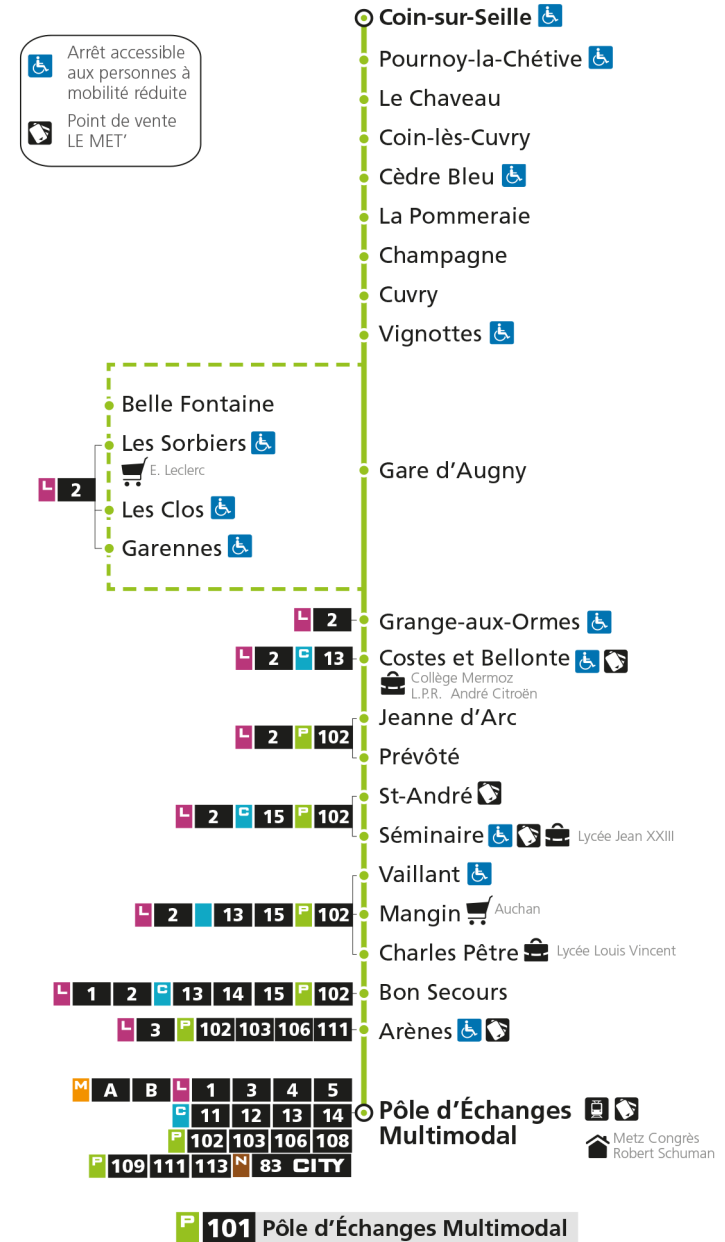

P

101

COIN-SUR-SEILLE

arrêt CHARLES PETRE

Horaires valables du 31 Août 2020 au 04 Juillet 2021

Lundi à vendredi

Samedi

Dimanche et jours fériés

4h		4h		4h	
5h		5h		5h	
6h	11*	6h 11*		6h	
7h	11*	7h 11* 56		7h	
8h	36	8h		8h	
9h		9h 16		9h	11*
10h	01*	10h 36*		10h	41*
11h	18e	11h		11h	
12h	16	12h 16e		12h	11*
13h	16	13h 36		13h	41*
14h	28*	14h		14h	
15h	22	15h 21		15h	11*
16h	21e	16h 41e		16h	41*
17h	11	17h		17h	
18h	06e 46	18h 11		18h	11*
19h	31*	19h 16*		19h	41*
20h	21*	20h 21*		20h	
21h		21h		21h	
22h		22h		22h	
23h		23h		23h	
00h		00h		00h	

* - Horaire disponible uniquement sur réservation au 0800 00 29 38 (appel et service gratuits)

e - Cette course dessert Marly, ne passe pas par l'arrêt Gare d'Augny

P 101 Coin-sur-Seille

Retrouvez tous les horaires du réseau LE MET' sur lemet.fr