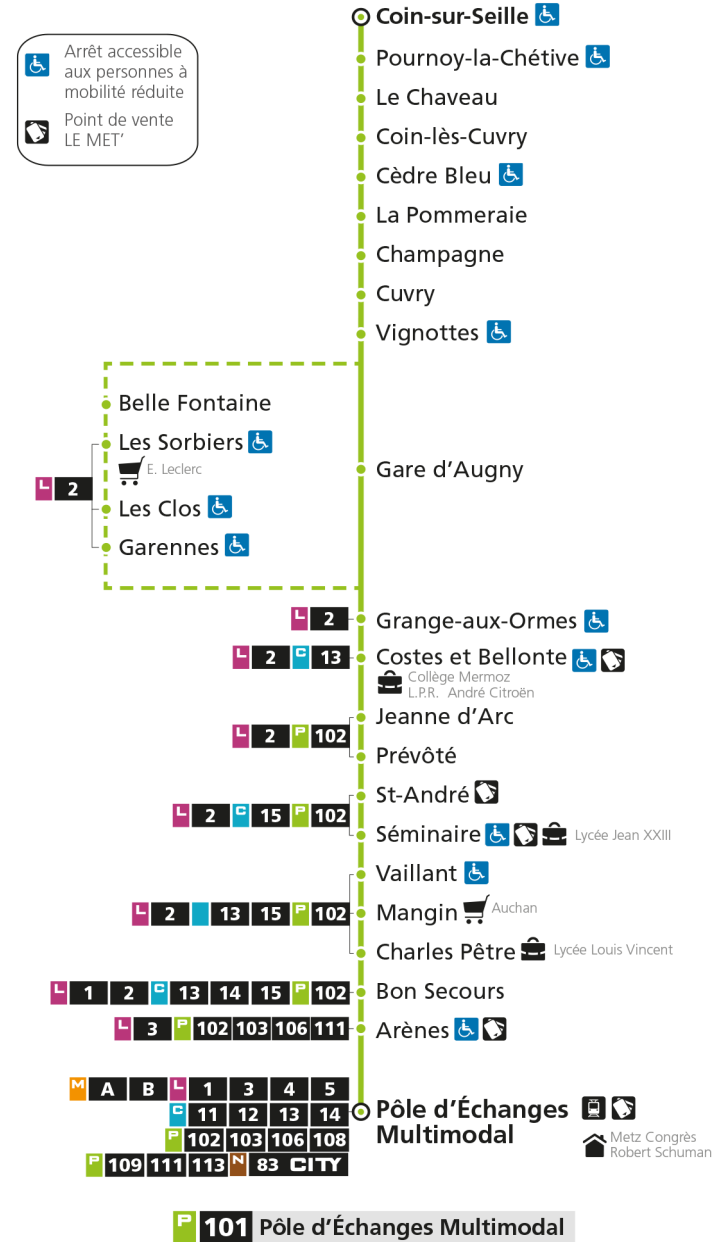

P

101

COIN-SUR-SEILLE

arrêt **BON SECOURS**

Horaires valables du 31 Août 2020 au 04 Juillet 2021

Lundi à vendredi	Samedi	Dimanche et jours fériés
4h	4h	4h
5h	5h	5h
6h 09*	6h 09*	6h
7h 09*	7h 09* 54	7h
8h 34	8h	8h
9h 59*	9h 14	9h 09*
10h	10h 34*	10h 39*
11h 16e	11h	11h
12h 14	12h 14e	12h 09*
13h 14	13h 34	13h 39*
14h 26*	14h	14h
15h 20	15h 19	15h 09*
16h 19e	16h 39e	16h 39*
17h 09	17h	17h
18h 04e 44	18h 09	18h 09*
19h 29*	19h 14*	19h 39*
20h 19*	20h 19*	20h
21h	21h	21h
22h	22h	22h
23h	23h	23h
00h	00h	00h

* - Horaire disponible uniquement sur réservation au 0800 00 29 38 (appel et service gratuits)
e - Cette course dessert Marly, ne passe pas par l'arrêt Gare d'Augny

P 101 Coin-sur-Seille