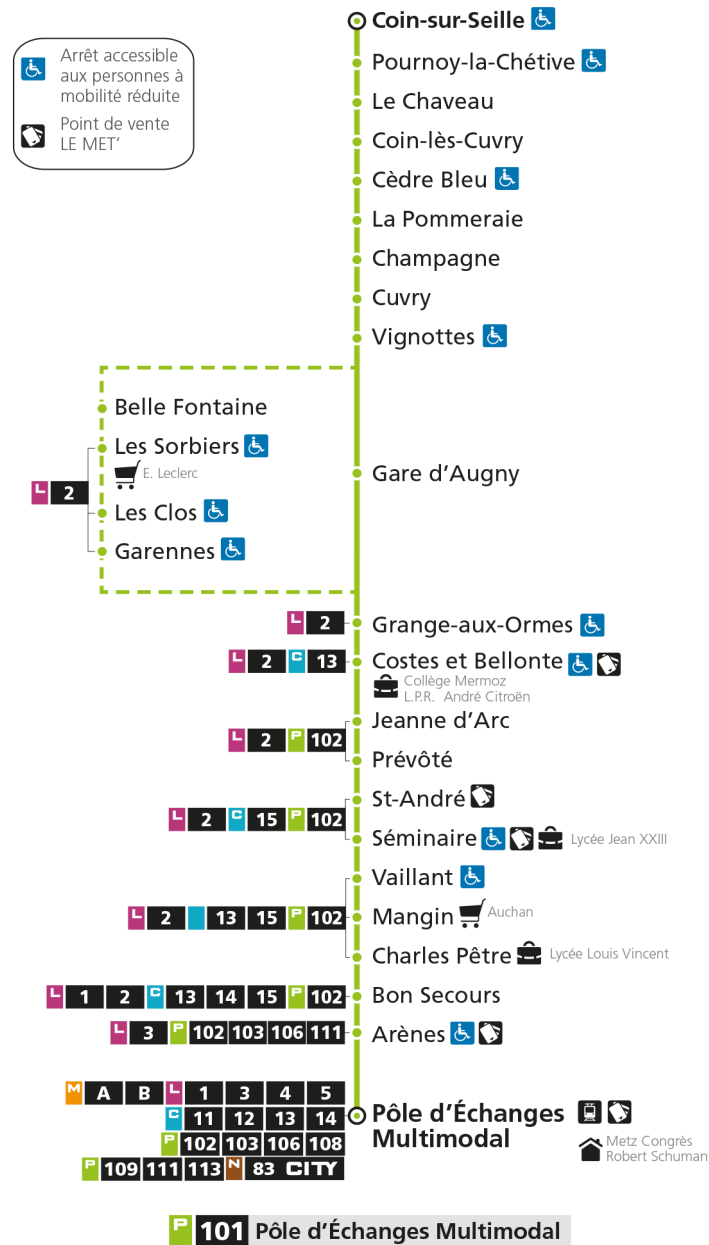

P

101

POLE D'ECHANGES MULTIMODAL

arrêt JEANNE D'ARC

Horaires valables du 31 Août 2020 au 04 Juillet 2021

Lundi à vendredi

Samedi

Dimanche et jours fériés

4h		4h		4h	
5h	37*	5h	37*	5h	
6h	37*	6h	37*	6h	
7h	31 47	7h	32	7h	
8h	36	8h	47	8h	42*
9h	34	9h		9h	
10h	52*	10h	17	10h	12*
11h		11h	32*	11h	42*
12h	16	12h		12h	
13h	10	13h	12	13h	12*
14h	12	14h	37	14h	42*
15h	17*	15h		15h	
16h	17	16h	17	16h	12*
17h	22	17h	42	17h	42*
18h	07	18h	52*	18h	
19h	07*	19h	52*	19h	12*
20h	07*	20h		20h	
21h		21h		21h	
22h		22h		22h	
23h		23h		23h	
00h		00h		00h	

* - Horaire disponible uniquement sur réservation au 0800 00 29 38 (appel et service gratuits)

P 101 Coin-sur-Seille

Retrouvez tous les horaires du réseau LE MET' sur lemet.fr