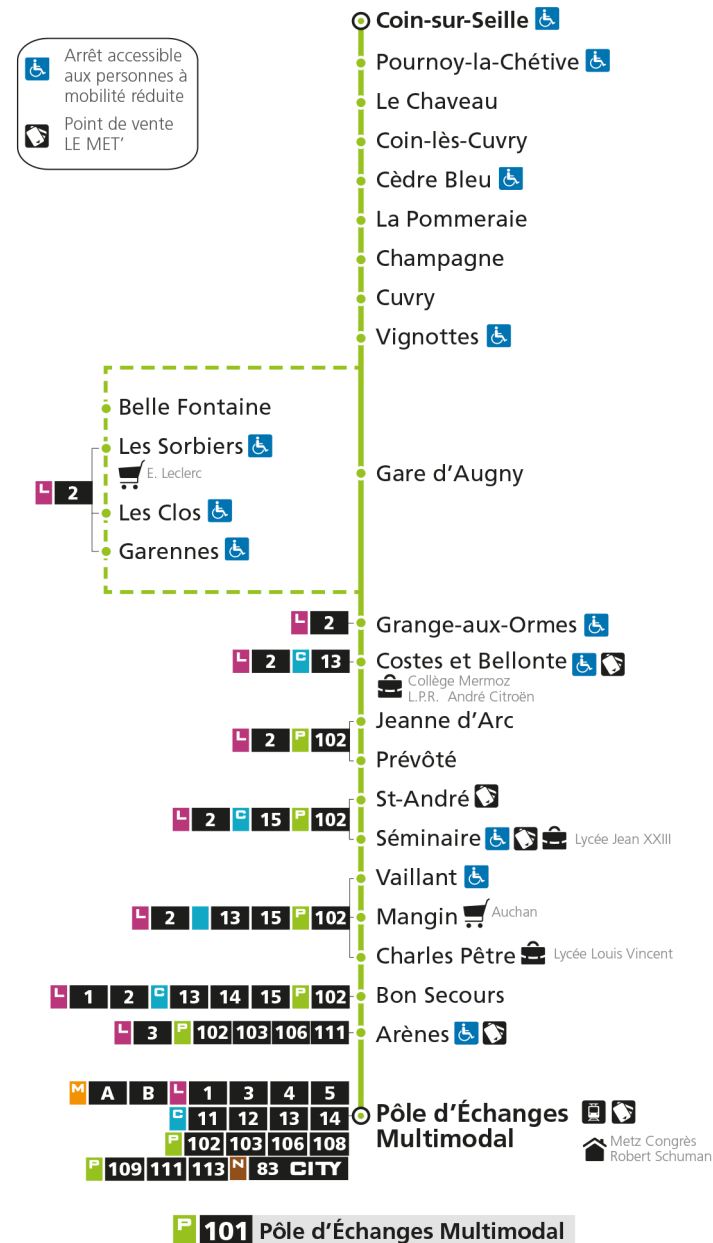

P

101

COIN-SUR-SEILLE

arrêt **POURNOY-LA-CHETIVE**

Horaires valables du 31 Août 2020 au 04 Juillet 2021

Lundi à vendredi	Samedi	Dimanche et jours fériés
4h	4h	4h
5h	5h	5h
6h 35*	6h 35*	6h
7h 35*	7h 35*	7h
8h	8h 20	8h
9h 00	9h 40	9h 35*
10h 25*	10h	10h
11h 45	11h 00*	11h 05*
12h 40	12h 43	12h 35*
13h 40	13h	13h
14h 52*	14h 00	14h 05*
15h 46	15h 45	15h 35*
16h 48	16h	16h
17h 35	17h 08	17h 05*
18h 33	18h 35	18h 35*
19h 10 55*	19h 40*	19h
20h 45*	20h 45*	20h 05*
21h	21h	21h
22h	22h	22h
23h	23h	23h
00h	00h	00h

* - Horaire disponible uniquement sur réservation au 0800 00 29 38 (appel et service gratuits)

P 101 Coin-sur-Seille

Retrouvez tous les horaires du réseau LE MET' sur lemet.fr