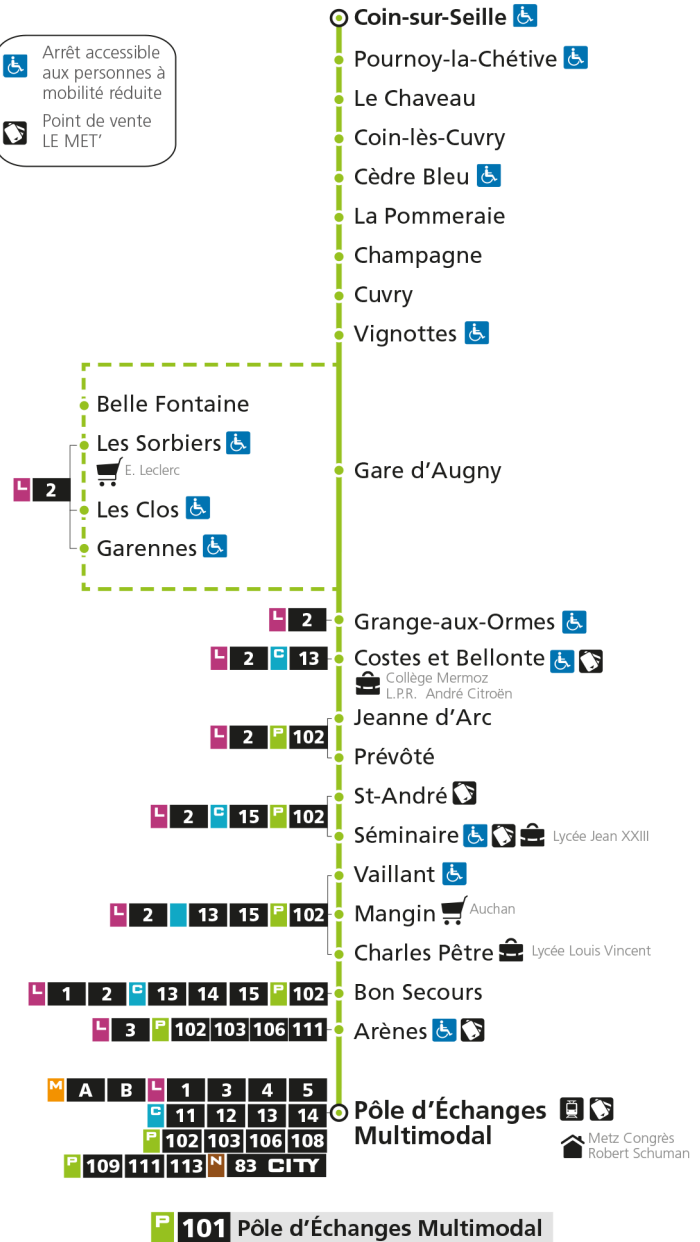

P

101

POLE D'ECHANGES MULTIMODAL

arrêt LES CLOS

Horaires valables du 31 Août 2020 au 04 Juillet 2021

Lundi à vendredi

Samedi

Dimanche et jours fériés

4h		4h		4h	
5h		5h		5h	
6h		6h		6h	
7h	42	7h		7h	
8h		8h		8h	
9h	30	9h		9h	
10h		10h	13	10h	
11h		11h		11h	
12h		12h		12h	
13h		13h		13h	
14h	08	14h	33	14h	
15h		15h		15h	
16h		16h		16h	
17h		17h		17h	
18h		18h		18h	
19h		19h		19h	
20h		20h		20h	
21h		21h		21h	
22h		22h		22h	
23h		23h		23h	
00h		00h		00h	

P 101 Coin-sur-Seille

Arrêt accessible aux personnes à mobilité réduite
Point de vente LE MET'

Retrouvez tous les horaires du réseau LE MET' sur lemet.fr