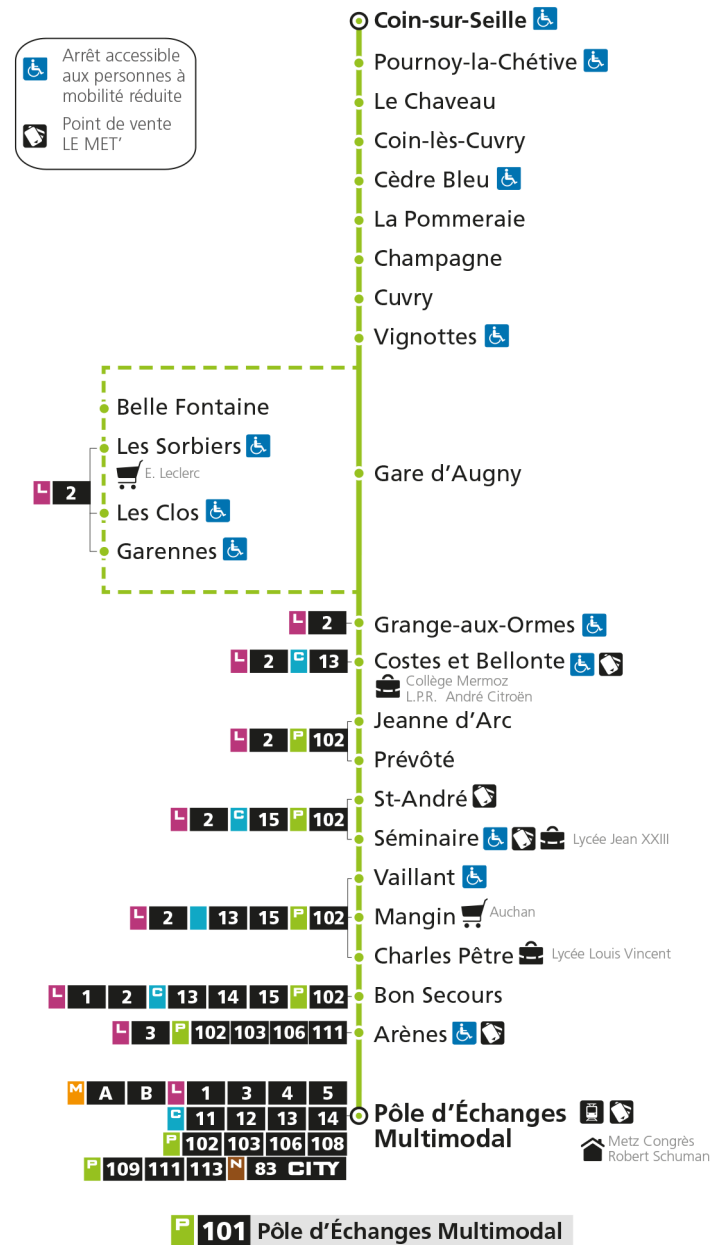

P

101

COIN-SUR-SEILLE

arrêt SEMINAIRE

Horaires valables du 31 Août 2020 au 04 Juillet 2021

Lundi à vendredi		Samedi		Dimanche et jours fériés	
4h		4h		4h	
5h		5h		5h	
6h	14*	6h 14*		6h	
7h	14*	7h 14* 59		7h	
8h	39	8h		8h	
9h		9h 19		9h	14*
10h	04*	10h 39*		10h	44*
11h	21e	11h		11h	
12h	19	12h 19e		12h	14*
13h	19	13h 39		13h	44*
14h	31*	14h		14h	
15h	25	15h 24		15h	14*
16h	24e	16h 44e		16h	44*
17h	14	17h		17h	
18h	09e 49	18h 14		18h	14*
19h	34*	19h 19*		19h	44*
20h	24*	20h 24*		20h	
21h		21h		21h	
22h		22h		22h	
23h		23h		23h	
00h		00h		00h	

* - Horaire disponible uniquement sur réservation au 0800 00 29 38 (appel et service gratuits)

e - Cette course dessert Marly, ne passe pas par l'arrêt Gare d'Augny

P 101 Coin-sur-Seille