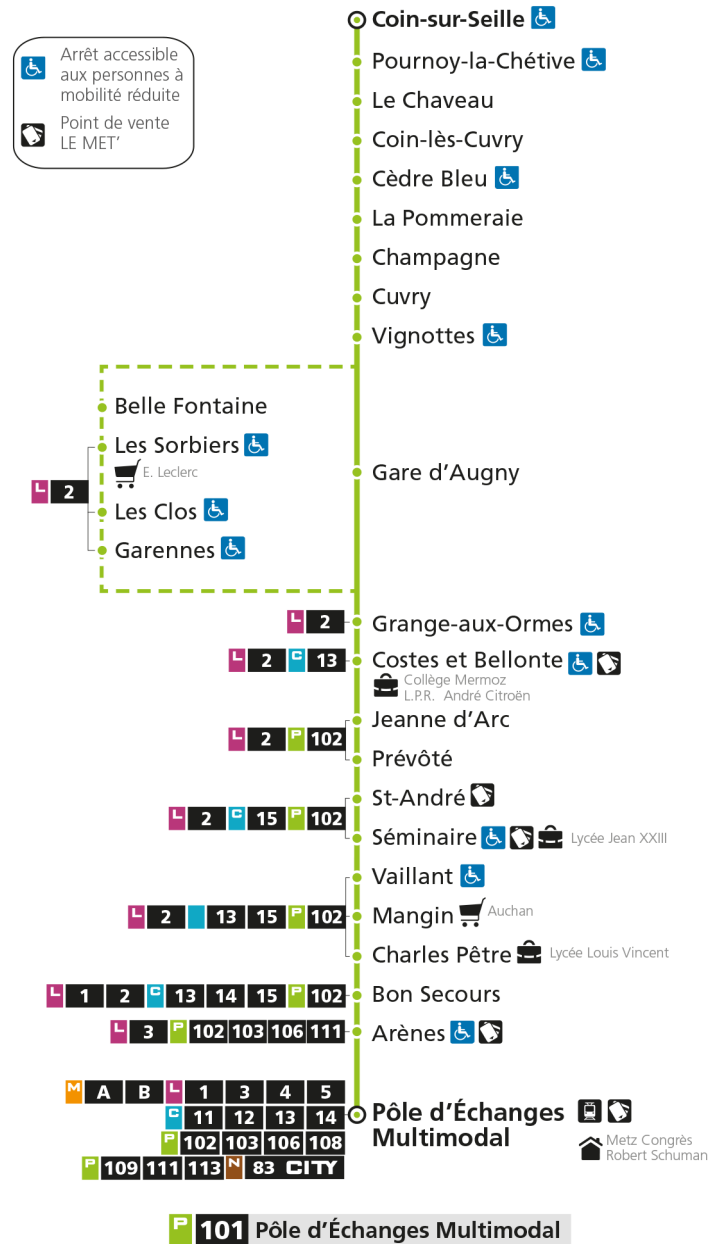

\* - Horaire disponible uniquement sur réservation au 0800 00 29 38 (appel et service gratuits)

e - Cette course dessert Marly, ne passe pas par l'arrêt Gare d'Augny

**P 101** Coin-sur-Seille**P 101** Pôle d'Échanges MultimodalRetrouvez tous les horaires du réseau LE MET' sur [lemet.fr](http://lemet.fr)

**P****101****POLE D'ECHANGES MULTIMODAL**

arrêt CUVRY

**Horaires valables du 31 Août 2020 au 04 Juillet 2021**

Lundi à vendredi

Samedi

Dimanche et jours fériés

4h		4h		4h	
5h	26*	5h	26*	5h	
6h	26*	6h	26*	6h	
7h	18 33e	7h	21	7h	
8h	25	8h	36	8h	31*
9h	21e	9h		9h	
10h	41*	10h	04e	10h	01*
11h		11h	21*	11h	31*
12h	05 59	12h		12h	
13h	59e	13h	01	13h	01*
14h		14h	24e	14h	31*
15h	06*	15h		15h	
16h	06	16h	06	16h	01*
17h	11 56	17h	31	17h	31*
18h	56*	18h	41*	18h	
19h	56*	19h	41*	19h	01*
20h		20h		20h	
21h		21h		21h	
22h		22h		22h	
23h		23h		23h	
00h		00h		00h	

\* - Horaire disponible uniquement sur réservation au 0800 00 29 38 (appel et service gratuits)

e - Cette course dessert Marly, ne passe pas par l'arrêt Gare d'Augny

**P 101** Coin-sur-SeilleRetrouvez tous les horaires du réseau LE MET' sur [lemet.fr](http://lemet.fr)