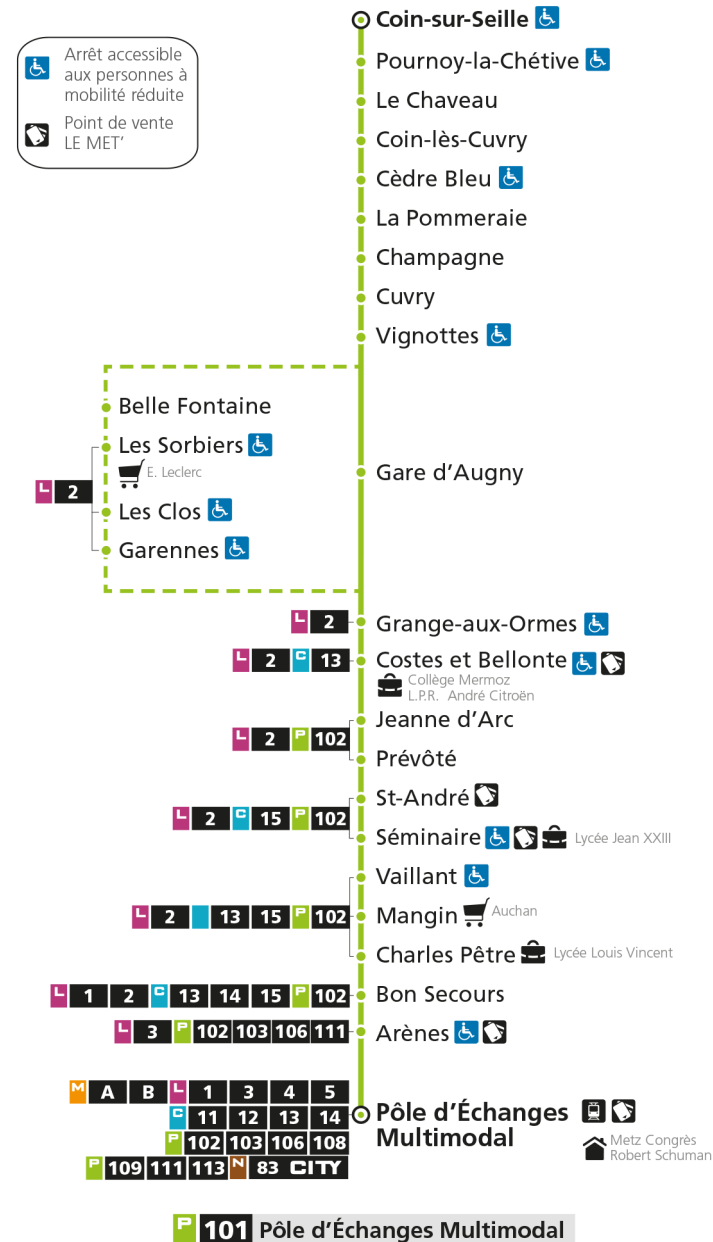

\* - Horaire disponible uniquement sur réservation au 0800 00 29 38 (appel et service gratuits)

e - Cette course dessert Marly, ne passe pas par l'arrêt Gare d'Augny

**P 101** Coin-sur-SeilleRetrouvez tous les horaires du réseau LE MET' sur [lemet.fr](http://lemet.fr)

**P****101****POLE D'ECHANGES MULTIMODAL**

arrêt LA POMMERAIE

**Horaires valables du 31 Août 2020 au 04 Juillet 2021**

Lundi à vendredi

Samedi

Dimanche et jours fériés

4h		4h		4h	
5h	22*	5h	22*	5h	
6h	22*	6h	22*	6h	
7h	13 28e	7h	17	7h	
8h	21	8h	32	8h	27*
9h	17e	9h		9h	57*
10h	37*	10h	00e	10h	
11h		11h	17*	11h	27*
12h	01 55	12h	57	12h	57*
13h	55e	13h		13h	
14h		14h	20e	14h	27*
15h	02*	15h		15h	57*
16h	02	16h	02	16h	
17h	07 52	17h	27	17h	27*
18h	52*	18h	37*	18h	57*
19h	52*	19h	37*	19h	
20h		20h		20h	
21h		21h		21h	
22h		22h		22h	
23h		23h		23h	
00h		00h		00h	