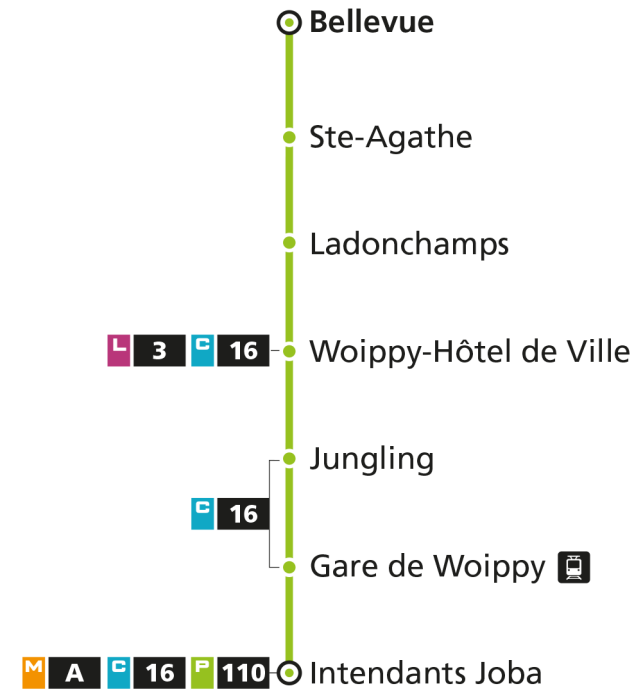

P

105

INTENDANTS JOBA

arrêt WOIPPY-HOTEL DE VILLE

Horaires valables du 31 Août 2020 au 04 Juillet 2021

Lundi à vendredi

Samedi

Dimanche et jours fériés

4h		4h		4h	
5h	58*	5h	58*	5h	
6h		6h		6h	
7h		7h		7h	
8h		8h		8h	26*
9h		9h		9h	
10h		10h		10h	
11h		11h		11h	
12h		12h		12h	56*
13h		13h		13h	
14h		14h		14h	
15h		15h		15h	
16h	10*	16h	10*	16h	53*
17h		17h		17h	
18h		18h		18h	
19h	40*	19h	40*	19h	
20h		20h		20h	
21h		21h		21h	
22h		22h		22h	
23h		23h		23h	
00h		00h		00h	

* - Horaire disponible uniquement sur réservation au 0800 00 29 38 (appel et service gratuits)

P 105 Woippy-Bellevue

P 105 Intendants Joba