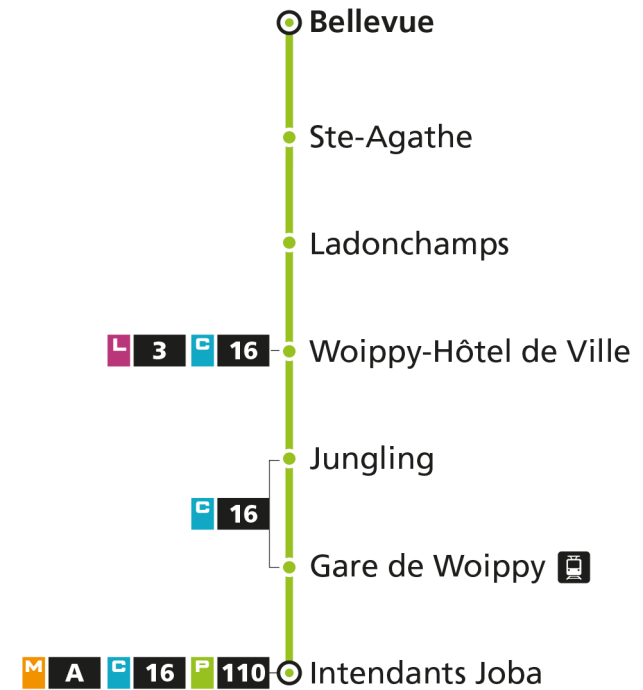

P

105

WOIPPY-BELLEVUE

arrêt JUNGLING

Horaires valables du 31 Août 2020 au 04 Juillet 2021

Lundi à vendredi		Samedi		Dimanche et jours fériés	
4h		4h		4h	
5h		5h		5h	
6h		6h		6h	
7h		7h		7h	
8h		8h		8h	
9h		9h		9h	
10h		10h		10h	
11h		11h		11h	53*
12h		12h		12h	
13h		13h		13h	
14h		14h		14h	53*
15h		15h		15h	
16h		16h		16h	23*
17h	01*	17h	01*	17h	
18h		18h		18h	
19h		19h		19h	50*
20h	15*	20h	15*	20h	
21h		21h		21h	
22h		22h		22h	
23h		23h		23h	
00h		00h		00h	

* - Horaire disponible uniquement sur réservation au 0800 00 29 38 (appel et service gratuits)

P 105 Woippy-Bellevue

P 105 Intendants Joba