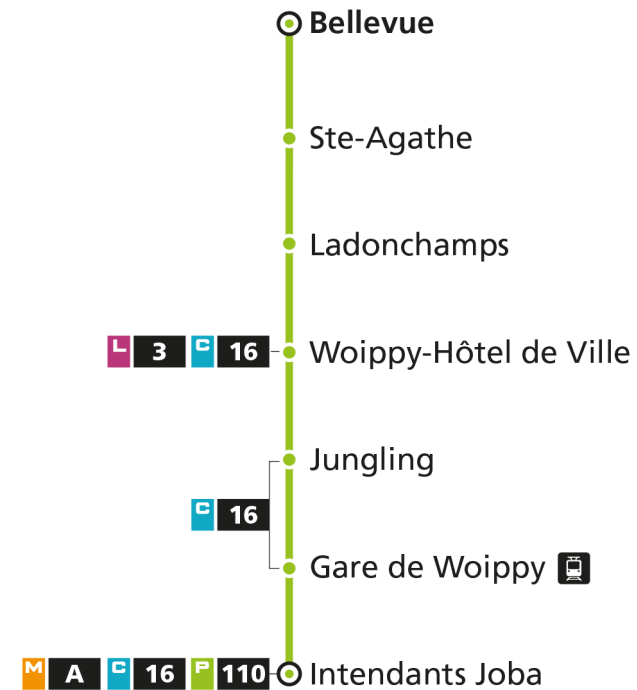

P

105

WOIPPY-BELLEVUE
arrêt WOIPPY-HOTEL DE VILLE

Horaires valables du 31 Août 2020 au 04 Juillet 2021

Lundi à vendredi

Samedi

Dimanche et jours fériés

4h		4h		4h	
5h		5h		5h	
6h		6h		6h	
7h		7h		7h	
8h		8h		8h	
9h		9h		9h	
10h		10h		10h	
11h		11h		11h 55*	
12h		12h		12h	
13h		13h		13h	
14h		14h		14h 55*	
15h		15h		15h	
16h		16h		16h 25*	
17h 03*		17h 03*		17h	
18h		18h		18h	
19h		19h		19h 52*	
20h 17*		20h 17*		20h	
21h		21h		21h	
22h		22h		22h	
23h		23h		23h	
00h		00h		00h	

* - Horaire disponible uniquement sur réservation au 0800 00 29 38 (appel et service gratuits)

P 105 Woippy-Bellevue

P 105 Intendants Joba