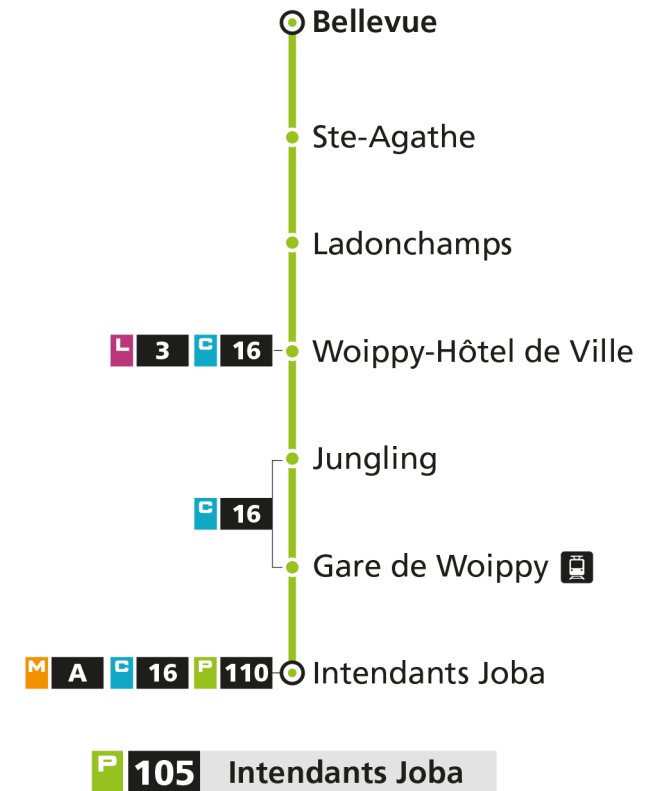

P

105

WOIPPY-BELLEVUE

arrêt LADONCHAMPS

Horaires valables du 31 Août 2020 au 04 Juillet 2021

Lundi à vendredi

Samedi

Dimanche et jours fériés

4h		4h		4h	
5h		5h		5h	
6h		6h		6h	
7h		7h		7h	
8h		8h		8h	
9h		9h		9h	
10h		10h		10h	
11h		11h		11h	58*
12h		12h		12h	
13h		13h		13h	
14h		14h		14h	58*
15h		15h		15h	
16h		16h		16h	28*
17h	06*	17h	06*	17h	
18h		18h		18h	
19h		19h		19h	55*
20h	20*	20h	20*	20h	
21h		21h		21h	
22h		22h		22h	
23h		23h		23h	
00h		00h		00h	

* - Horaire disponible uniquement sur réservation au 0800 00 29 38 (appel et service gratuits)

P 105 Woippy-Bellevue

P 105 Intendants Joba