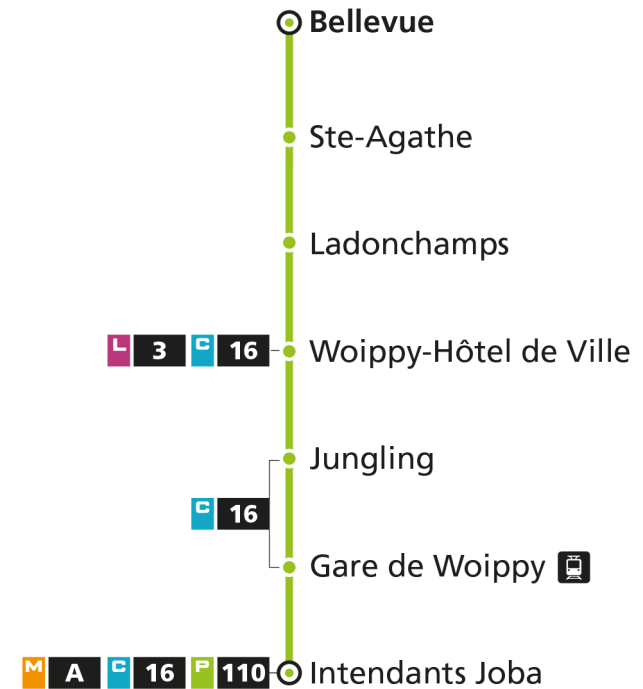

P

105

INTENDANTS JOBA

arrêt GARE DE WOIPPY

Horaires valables du 31 Août 2020 au 04 Juillet 2021

Lundi à vendredi

Samedi

Dimanche et jours fériés

4h		4h		4h	
5h		5h		5h	
6h	01*	6h	01*	6h	
7h		7h		7h	
8h		8h		8h	29*
9h		9h		9h	
10h		10h		10h	
11h		11h		11h	
12h		12h		12h	59*
13h		13h		13h	
14h		14h		14h	
15h		15h		15h	
16h	13*	16h	13*	16h	56*
17h		17h		17h	
18h		18h		18h	
19h	43*	19h	43*	19h	
20h		20h		20h	
21h		21h		21h	
22h		22h		22h	
23h		23h		23h	
00h		00h		00h	

* - Horaire disponible uniquement sur réservation au 0800 00 29 38 (appel et service gratuits)

P 105 Woippy-Bellevue

P 105 Intendants Joba