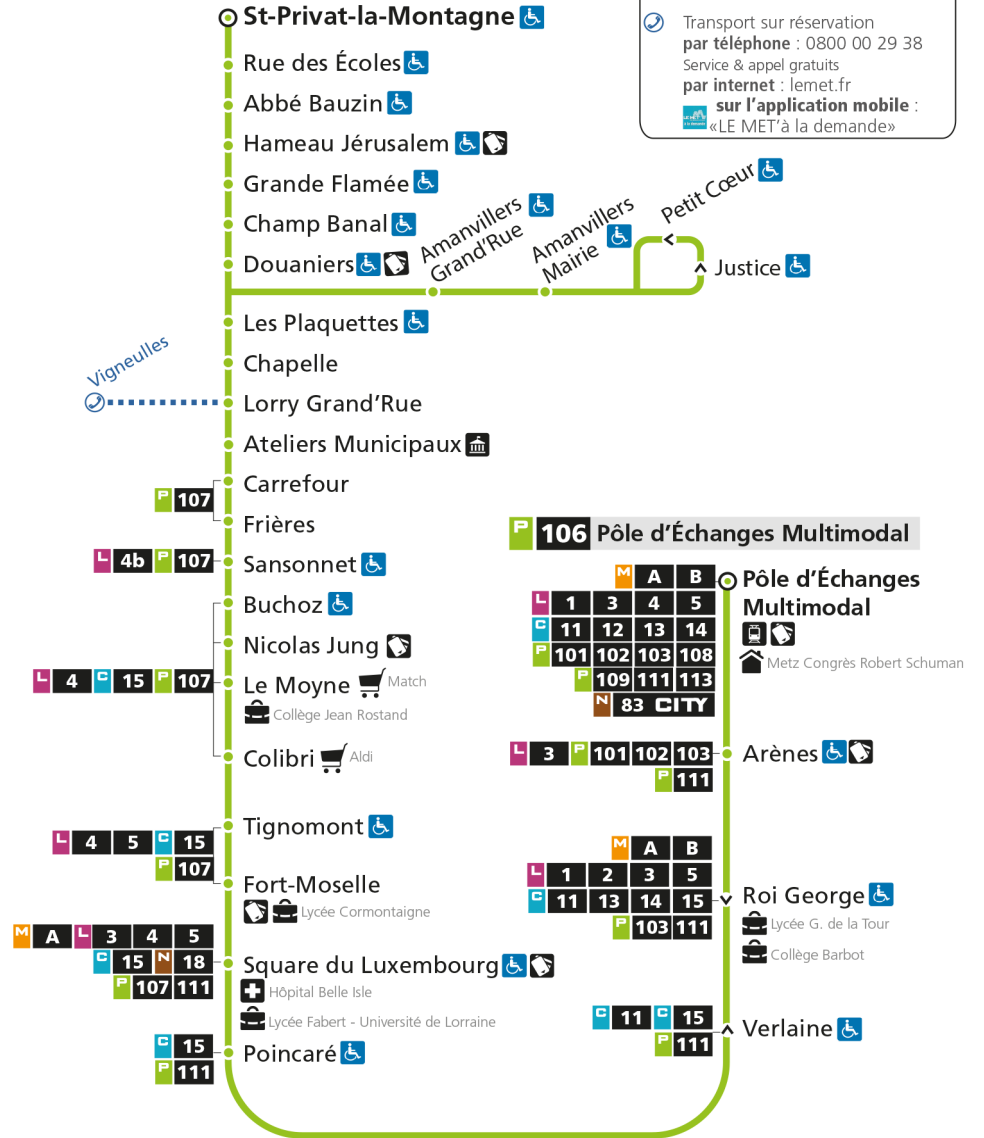

P

106

POLE D'ECHANGES MULTIMODAL

arrêt CHAMP BANAL

Horaires valables du 31 Août 2020 au 04 Juillet 2021

Lundi à vendredi

Samedi

Dimanche et jours fériés

4h		4h		4h	
5h	14*	5h	18*	5h	
6h	09 47	6h	17* 48	6h	
7h	02a 08 36	7h	08	7h	
8h	06 42	8h	12	8h	07*
9h	11	9h	12	9h	35*
10h	11	10h	12	10h	
11h	11	11h	14	11h	05*
12h	13	12h	12	12h	35*
13h	14	13h	17	13h	
14h	14	14h	12	14h	05*
15h	14	15h	15	15h	35*
16h	18	16h	15	16h	
17h	21 52	17h	14	17h	05*
18h	23	18h	14	18h	35*
19h	20	19h	13	19h	
20h	14*	20h	16*	20h	
21h		21h		21h	
22h		22h		22h	
23h		23h		23h	
00h		00h		00h	

* - Horaire disponible uniquement sur réservation au 0800 00 29 38 (appel et service gratuits)

a - Via AL : RENF. ST PRIVAT LA MONT. - Direct SQL. =Circule uniquement en période scolaire - Terminus Square du Luxem

P 106 St-Privat-la-Montagne

- Arrêt desservi dans un seul sens
- Arrêt accessible aux personnes à mobilité réduite
- Point de vente LE MET'
- Hôtel de Ville
- Transport sur réservation par téléphone : 0800 00 29 38 Service & appel gratuits par internet : lemet.fr sur l'application mobile : «LE MET' à la demande»

Retrouvez tous les horaires du réseau LE MET' sur lemet.fr