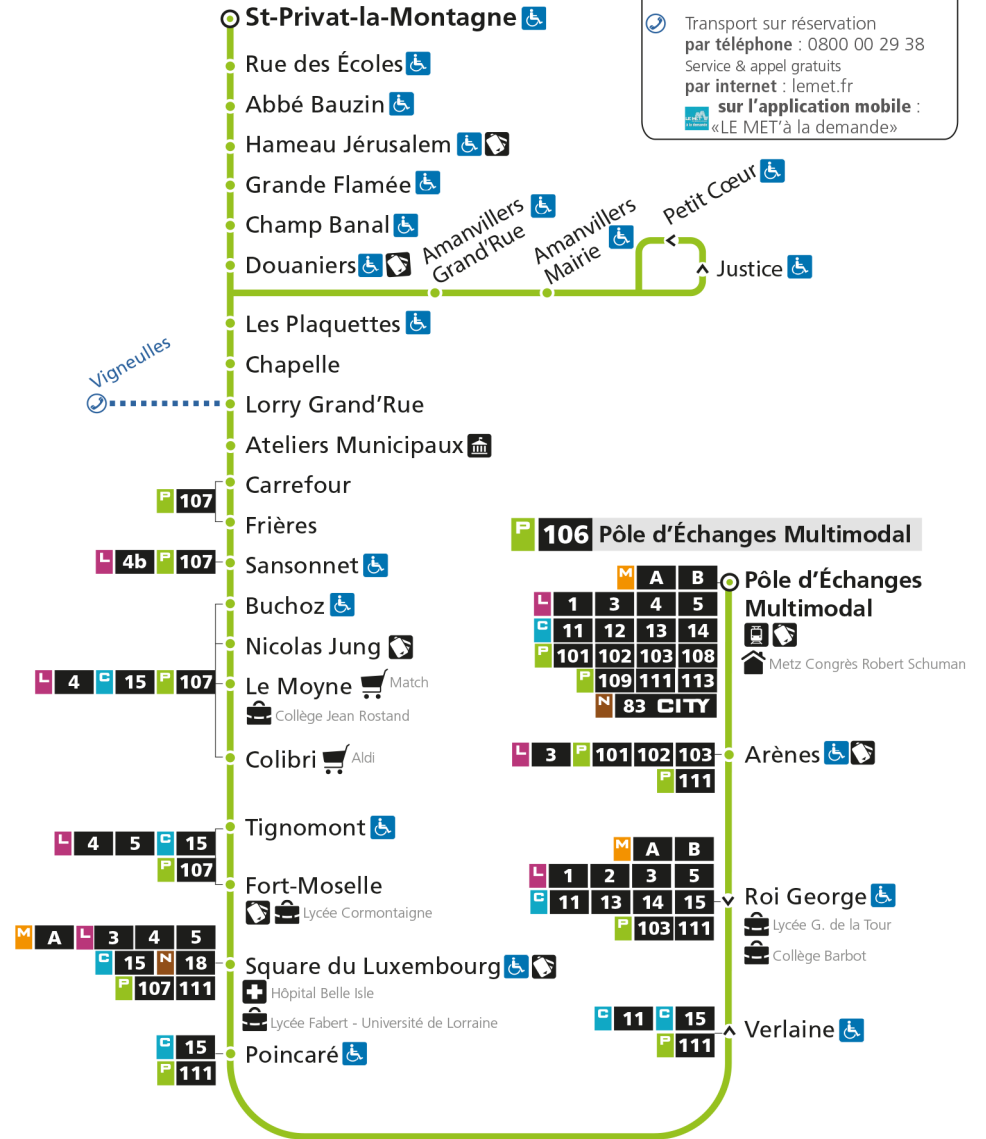

P

106

ST-PRIVAT-LA-MONTAGNE

arrêt **CHAMP BANAL**

Horaires valables du 31 Août 2020 au 04 Juillet 2021

Lundi à vendredi

Samedi

Dimanche et jours fériés

4h		4h		4h	
5h		5h		5h	
6h	44*	6h	42*	6h	
7h	38	7h	42*	7h	
8h	09 40	8h	43	8h	
9h	41	9h	44	9h	17*
10h	41	10h	46	10h	45*
11h	47	11h	45	11h	
12h	49	12h	53	12h	15*
13h	48	13h	48	13h	45*
14h	48	14h	47	14h	
15h	48	15h	47	15h	15*
16h	40x 52	16h	47	16h	45*
17h	23 43x 55	17h	47	17h	
18h	23 52	18h	50	18h	15*
19h	20 47	19h	48	19h	45*
20h	50	20h	51	20h	
21h		21h		21h	
22h		22h		22h	
23h		23h		23h	
00h		00h		00h	

* - Horaire disponible uniquement sur réservation au 0800 00 29 38 (appel et service gratuits)

x - Circule uniquement en période scolaire

P 106 St-Privat-la-Montagne

- ▲ Arrêt desservi dans un seul sens
- ♿ Arrêt accessible aux personnes à mobilité réduite
- 📍 Point de vente LE MET'
- 🏠 Hôtel de Ville
- 📞 Transport sur réservation par téléphone : 0800 00 29 38
  Service & appel gratuits
  par internet : lemet.fr
  sur l'application mobile : «LE MET' à la demande»

Retrouvez tous les horaires du réseau LE MET' sur lemet.fr