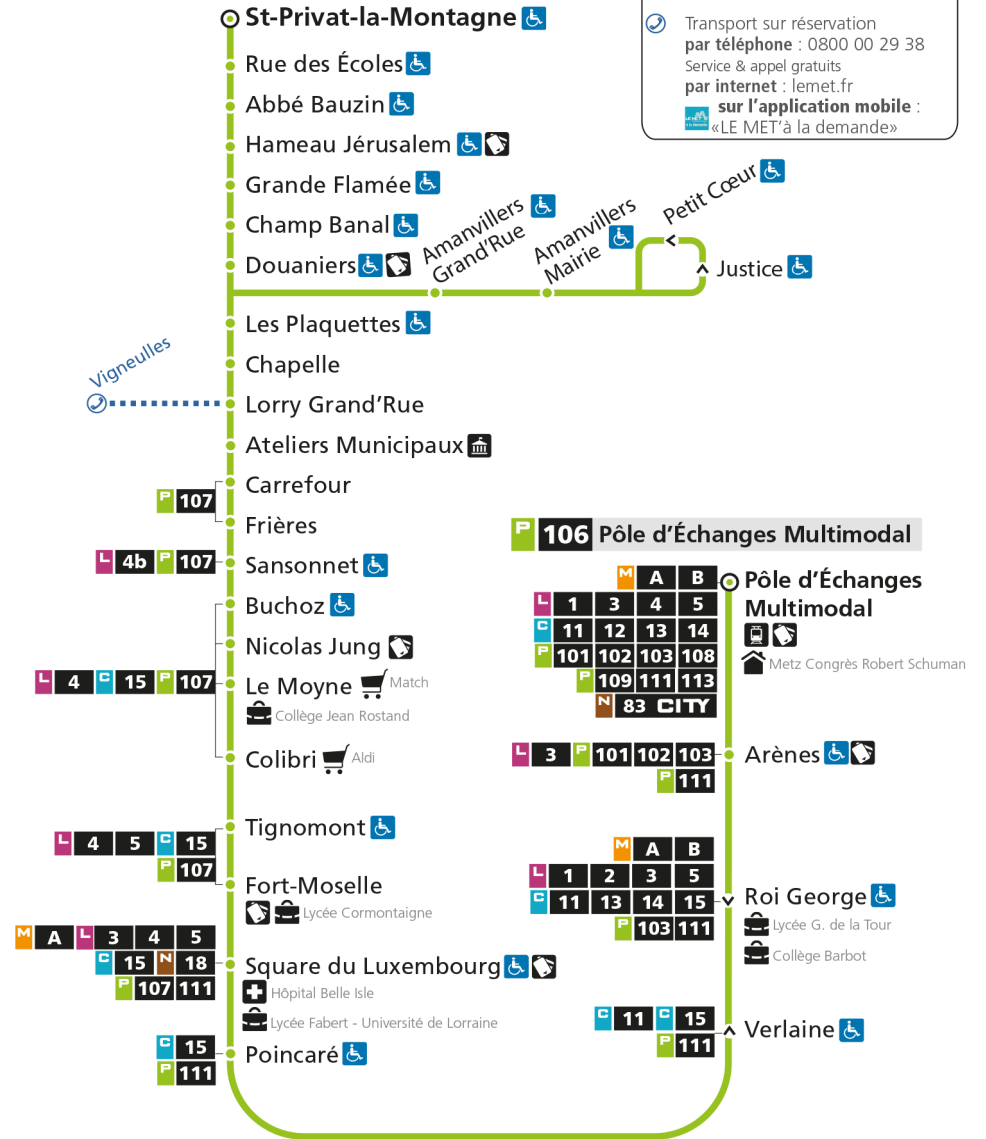

P

106

ST-PRIVAT-LA-MONTAGNE

arrêt RUE DES ECOLES

Horaires valables du 31 Août 2020 au 04 Juillet 2021

Lundi à vendredi	Samedi	Dimanche et jours fériés
4h	4h	4h
5h	5h	5h
6h 51*	6h 48*	6h
7h 45	7h 48*	7h
8h 16 47	8h 49	8h
9h 48	9h 50	9h 23*
10h 48	10h 52	10h 51*
11h 54	11h 51	11h
12h 56	12h 59	12h 21*
13h 55	13h 54	13h 51*
14h 55	14h 53	14h
15h 55	15h 53	15h 21*
16h 46x 59	16h 53	16h 51*
17h 30 49x	17h 53	17h
18h 02 30 59	18h 56	18h 21*
19h 27 53	19h 54	19h 51*
20h 56	20h 57	20h
21h	21h	21h
22h	22h	22h
23h	23h	23h
00h	00h	00h

* - Horaire disponible uniquement sur réservation au 0800 00 29 38 (appel et service gratuits)

x - Circule uniquement en période scolaire

P 106 St-Privat-la-Montagne

Retrouvez tous les horaires du réseau LE MET' sur lemet.fr