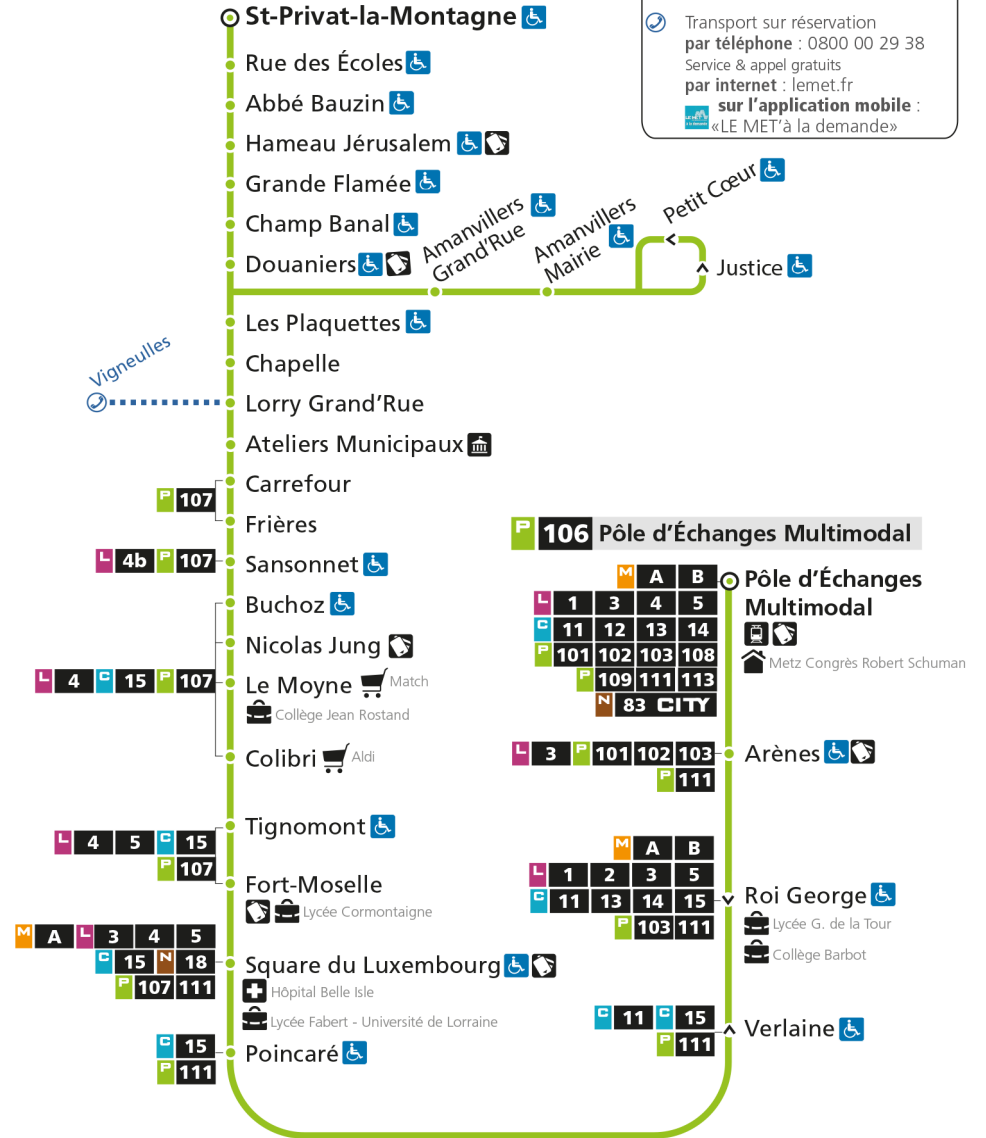

P

106

ST-PRIVAT-LA-MONTAGNE

arrêt TIGNOMONT

Horaires valables du 31 Août 2020 au 04 Juillet 2021

Lundi à vendredi

Samedi

Dimanche et jours fériés

4h		4h		4h	
5h		5h		5h	
6h	22*	6h	21*	6h	
7h	16 47	7h	21*	7h	
8h	18	8h	21	8h	54*
9h	19	9h	22	9h	
10h	19	10h	23	10h	22*
11h	25	11h	22	11h	52*
12h	25	12h	29	12h	
13h	24	13h	24	13h	22*
14h	24	14h	23	14h	52*
15h	23	15h	23	15h	
16h	16a 27 57	16h	23	16h	22*
17h	18a 29 58	17h	23	17h	52*
18h	27 56	18h	26	18h	
19h	24	19h	25	19h	22*
20h	29	20h	29	20h	
21h		21h		21h	
22h		22h		22h	
23h		23h		23h	
00h		00h		00h	

* - Horaire disponible uniquement sur réservation au 0800 00 29 38 (appel et service gratuits)

a - Via RE : RENF. SQL - ST PRIVAT LA MONT. - Circule uniquement en période scolaire

P 106 St-Privat-la-Montagne

Retrouvez tous les horaires du réseau LE MET' sur lemet.fr