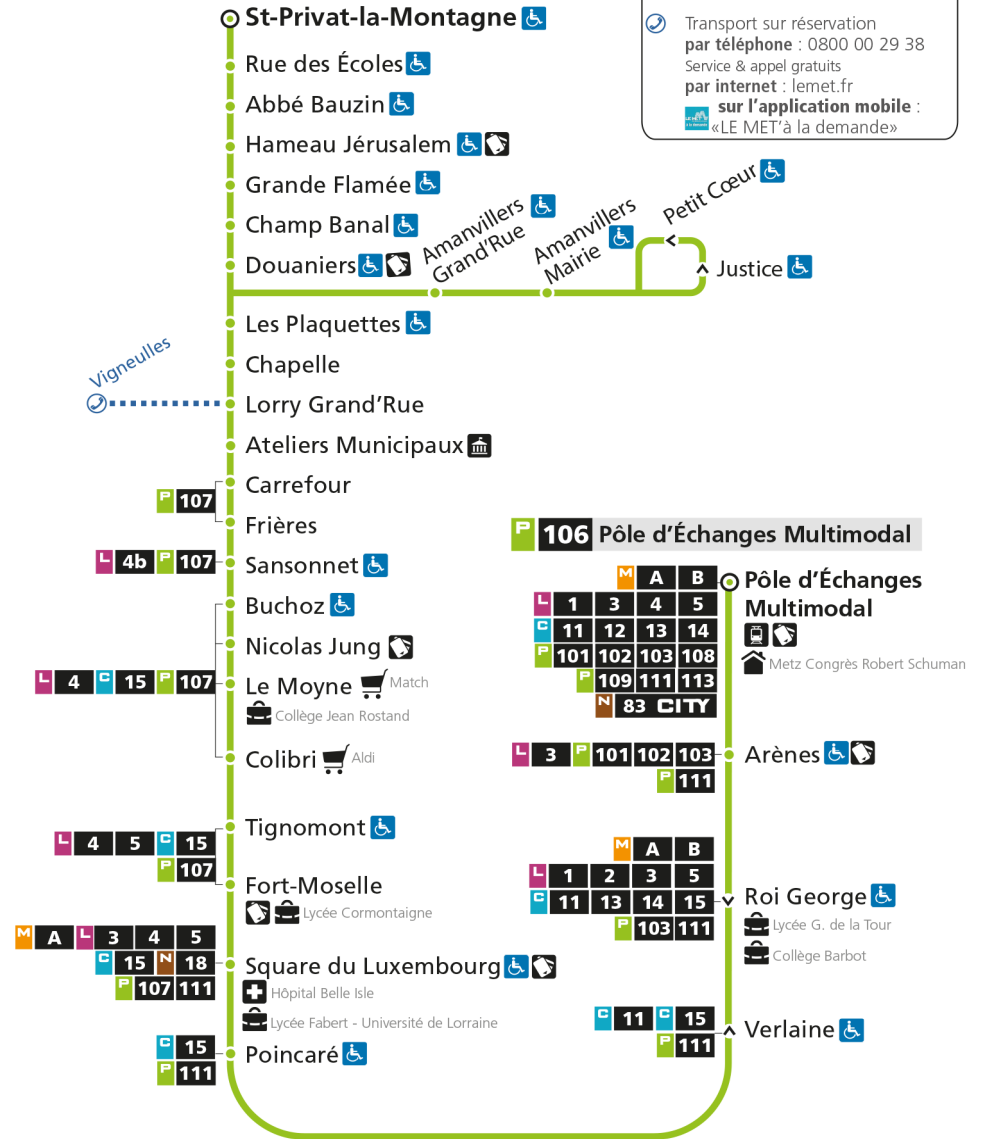

P

106

ST-PRIVAT-LA-MONTAGNE

arrêt SANSONNET

Horaires valables du 31 Août 2020 au 04 Juillet 2021

Lundi à vendredi	Samedi	Dimanche et jours fériés
4h	4h	4h
5h	5h	5h
6h 24*	6h 24*	6h
7h 18 49	7h 24*	7h
8h 20	8h 24	8h 57*
9h 22	9h 25	9h
10h 22	10h 26	10h 25*
11h 28	11h 25	11h 55*
12h 29	12h 33	12h
13h 28	13h 28	13h 25*
14h 28	14h 26	14h 55*
15h 27	15h 26	15h
16h 20a 31	16h 26	16h 25*
17h 01 22a 33	17h 26	17h 55*
18h 02 31	18h 29	18h
19h 00 28	19h 28	19h 25*
20h 32	20h 32	20h
21h	21h	21h
22h	22h	22h
23h	23h	23h
00h	00h	00h

* - Horaire disponible uniquement sur réservation au 0800 00 29 38 (appel et service gratuits)
a - Via RE : RENF. SQL - ST PRIVAT LA MONT. - Circule uniquement en période scolaire

P 106 St-Privat-la-Montagne

- ↑ Arrêt desservi dans un seul sens
- ♿ Arrêt accessible aux personnes à mobilité réduite
- 🏠 Point de vente LE MET'
- 🏨 Hôtel de Ville
- 📞 Transport sur réservation par téléphone : 0800 00 29 38
  Service & appel gratuits
  par internet : lemet.fr
  sur l'application mobile : «LE MET' à la demande»

Retrouvez tous les horaires du réseau LE MET' sur lemet.fr