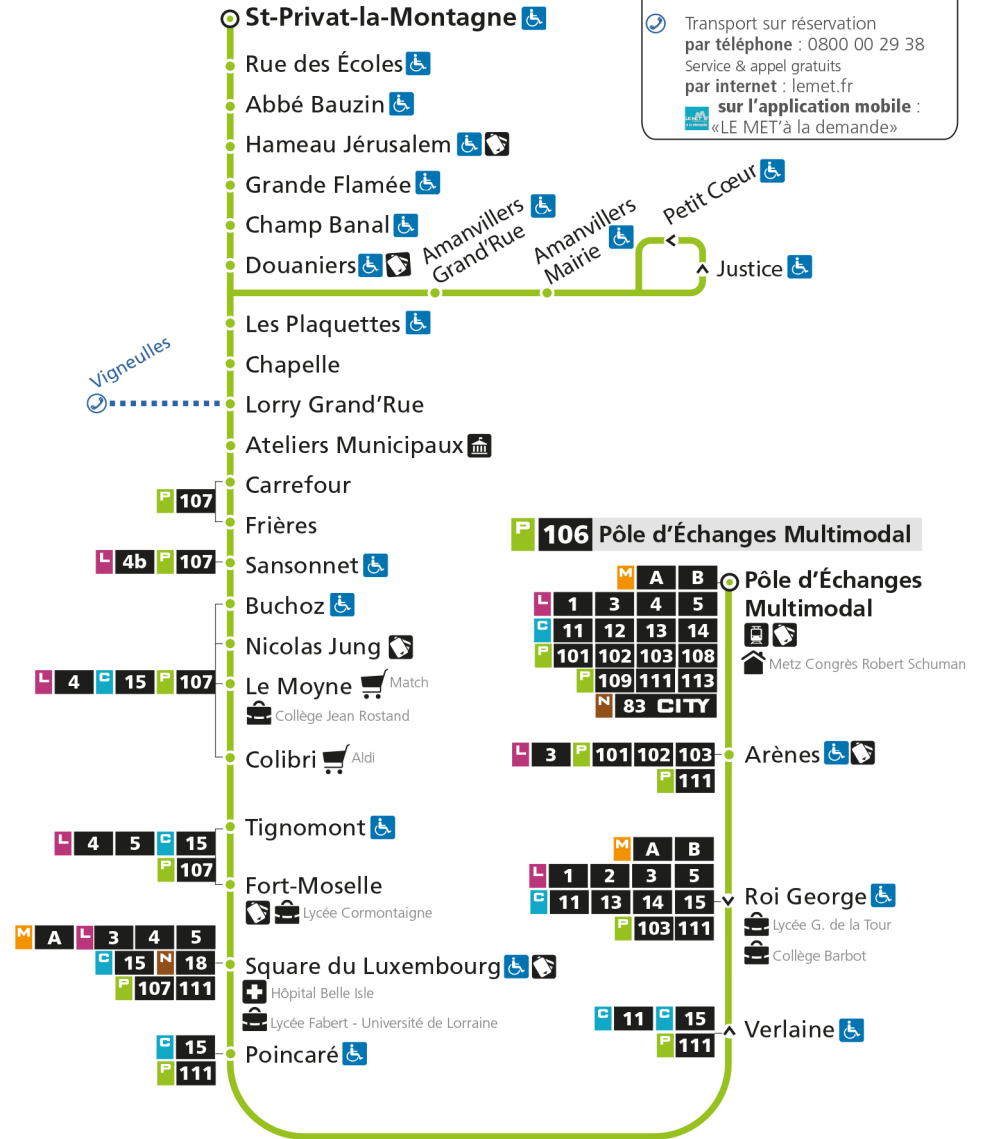

P

106

POLE D'ECHANGES MULTIMODAL

arrêt POINCARE

Horaires valables du 31 Août 2020 au 04 Juillet 2021

Lundi à vendredi

Samedi

Dimanche et jours fériés

4h		4h		4h	
5h	42*	5h	45*	5h	
6h	37	6h	45*	6h	
7h	18 42	7h	16 39	7h	
8h	10 40	8h	42	8h	35*
9h	13 42	9h	42	9h	
10h	42	10h	42	10h	03*
11h	42	11h	44	11h	33*
12h	44	12h	42	12h	
13h	45	13h	47	13h	03*
14h	45	14h	42	14h	33*
15h	45	15h	45	15h	
16h	50	16h	45	16h	03*
17h	53	17h	45	17h	33*
18h	23 53	18h	45	18h	
19h	49	19h	43	19h	03*
20h	43*	20h	43*	20h	
21h		21h		21h	
22h		22h		22h	
23h		23h		23h	
00h		00h		00h	

* - Horaire disponible uniquement sur réservation au 0800 00 29 38 (appel et service gratuits)

P 106 St-Privat-la-Montagne

Retrouvez tous les horaires du réseau LE MET' sur lemet.fr