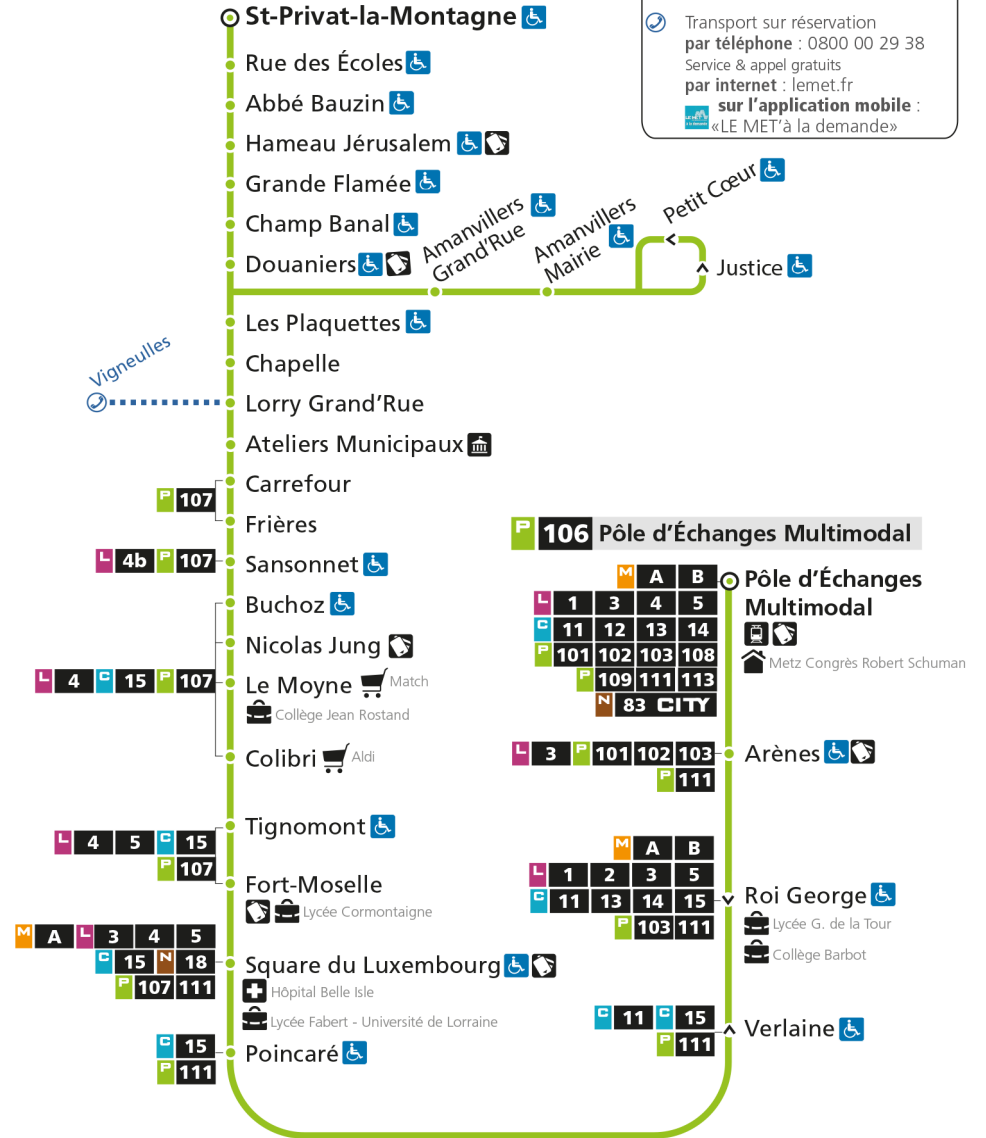

P

106

POLE D'ECHANGES MULTIMODAL

arrêt **ABBE BAUZIN**

Horaires valables du 31 Août 2020 au 04 Juillet 2021

Lundi à vendredi

Samedi

Dimanche et jours fériés

4h		4h
5h 09*	5h 13*	5h
6h 04 41 56a	6h 12* 43	6h
7h 02 30	7h 02	7h
8h 00 35	8h 06	8h 02*
9h 05	9h 06	9h 30*
10h 05	10h 06	10h
11h 05	11h 08	11h 00*
12h 07	12h 06	12h 30*
13h 08	13h 11	13h
14h 08	14h 06	14h 00*
15h 08	15h 09	15h 30*
16h 12	16h 09	16h
17h 15 46	17h 09	17h 00*
18h 18	18h 09	18h 30*
19h 15	19h 08	19h
20h 09*	20h 11*	20h
21h	21h	21h
22h	22h	22h
23h	23h	23h
00h	00h	00h

* - Horaire disponible uniquement sur réservation au 0800 00 29 38 (appel et service gratuits)

a - Via AL : RENF. ST PRIVAT LA MONT. - Direct SQL. #Circule uniquement en période scolaire - Terminus Square du Luxem

P 106 St-Privat-la-Montagne

Retrouvez tous les horaires du réseau LE MET' sur lemet.fr