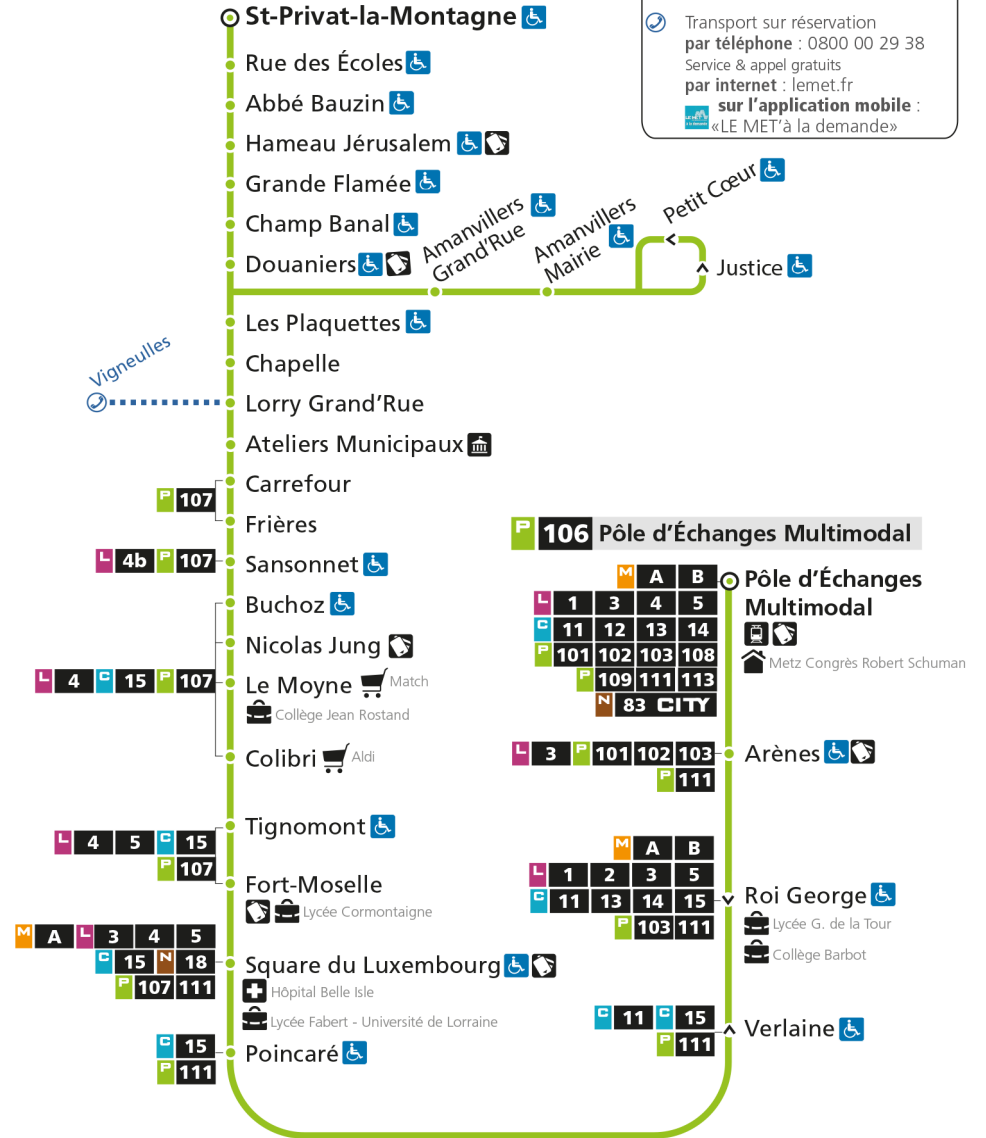

P

106

ST-PRIVAT-LA-MONTAGNE

arrêt **DOUANIERS**

Horaires valables du 31 Août 2020 au 04 Juillet 2021

Lundi à vendredi

Samedi

Dimanche et jours fériés

4h		4h
5h		5h
6h	43*	6h 41*
7h	37	7h 41*
8h	08 39	8h 42
9h	40	9h 43
10h	40	10h 45
11h	46	11h 44
12h	48	12h 52
13h	47	13h 47
14h	47	14h 46
15h	47	15h 46
16h	39x 51	16h 46
17h	22 42x 54	17h 46
18h	22 51	18h 49
19h	19 46	19h 47
20h	49	20h 50
21h		21h
22h		22h
23h		23h
00h		00h

* - Horaire disponible uniquement sur réservation au 0800 00 29 38 (appel et service gratuits)

x - Circule uniquement en période scolaire

P 106 St-Privat-la-Montagne

Retrouvez tous les horaires du réseau LE MET' sur lemet.fr