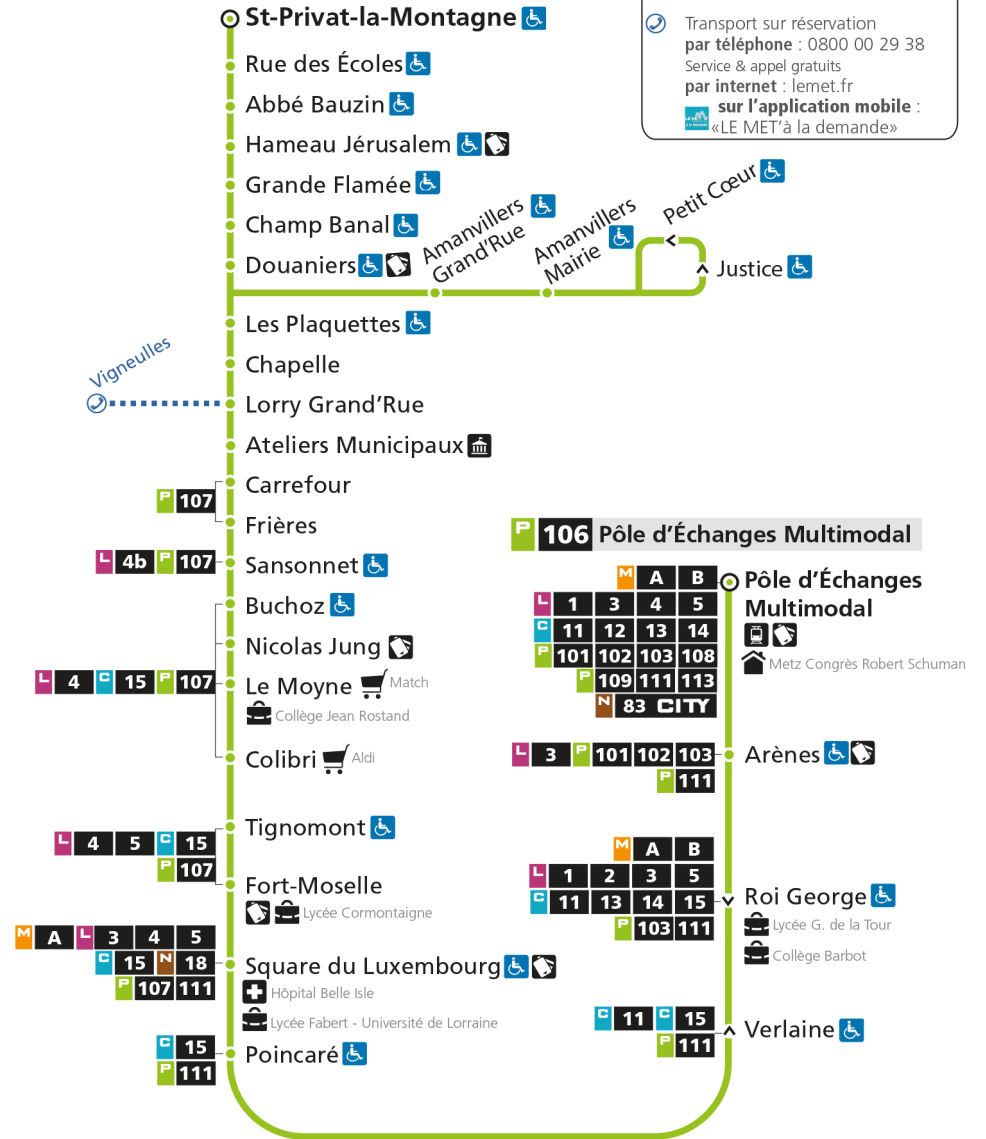

P

106

POLE D'ECHANGES MULTIMODAL

arrêt ATELIERS MUNICIPAUX

Horaires valables du 31 Août 2020 au 04 Juillet 2021

Lundi à vendredi	Samedi	Dimanche et jours fériés
4h	4h	4h
5h 29*	5h 33*	5h
6h 24	6h 32*	6h
7h 03 11a 16s 23 51	7h 03 24	7h
8h 21 57	8h 27	8h 22*
9h 26	9h 27	9h 50*
10h 26	10h 27	10h
11h 26	11h 29	11h 20*
12h 28	12h 27	12h 50*
13h 29	13h 32	13h
14h 29	14h 27	14h 20*
15h 29	15h 30	15h 50*
16h 33	16h 30	16h
17h 36	17h 29	17h 20*
18h 07 38	18h 29	18h 50*
19h 35	19h 28	19h
20h 29*	20h 31*	20h
21h	21h	21h
22h	22h	22h
23h	23h	23h
00h	00h	00h

* - Horaire disponible uniquement sur réservation au 0800 00 29 38 (appel et service gratuits)

a - Via AL : RENF. ST PRIVAT LA MONT. - Direct SQL. #Circule uniquement en période scolaire - Terminus Square du Luxem

s - Circule uniquement en période scolaire - Terminus Square du Luxembourg

P 106 St-Privat-la-Montagne

Retrouvez tous les horaires du réseau LE MET' sur lemet.fr