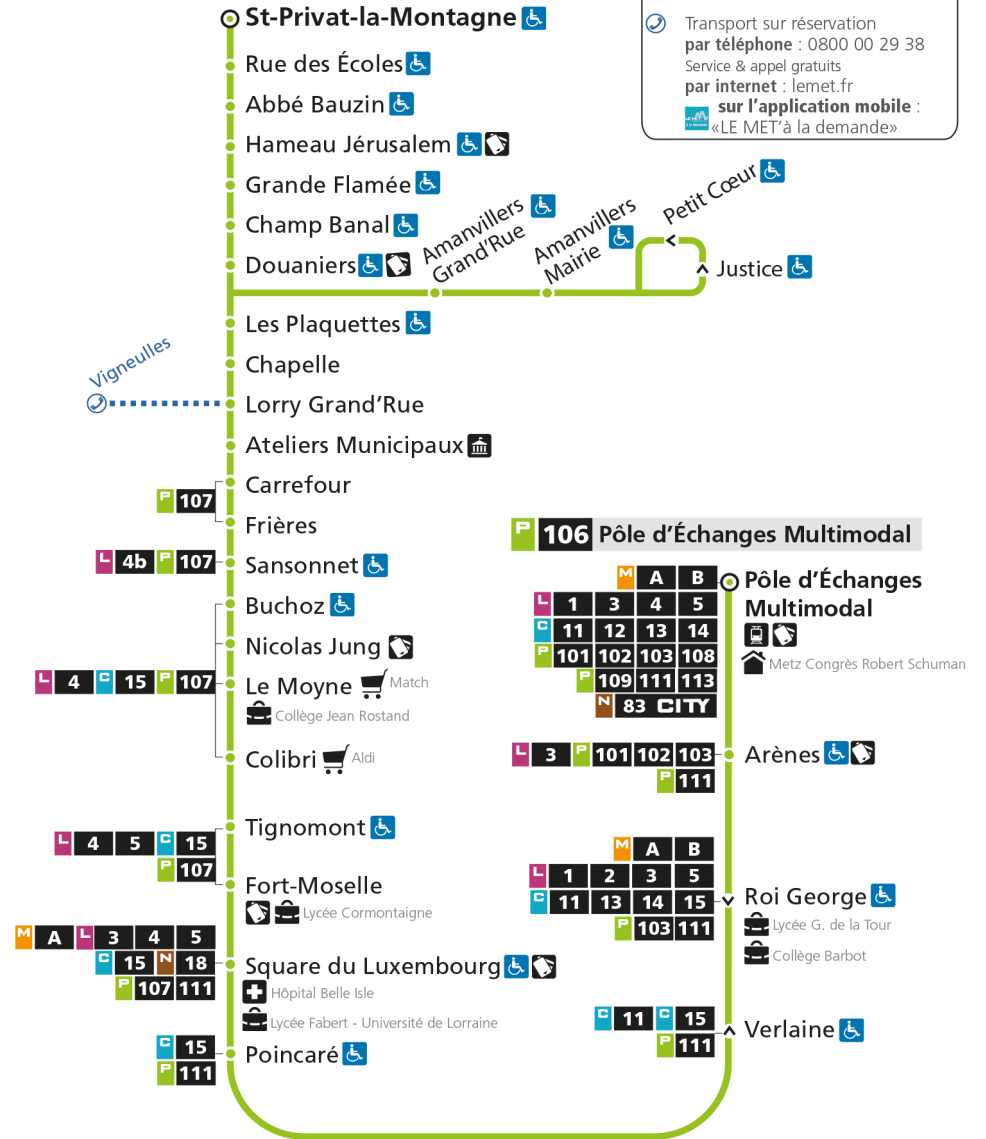

P

106

ST-PRIVAT-LA-MONTAGNE

arrêt FRIERES

Horaires valables du 31 Août 2020 au 04 Juillet 2021

Lundi à vendredi

Samedi

Dimanche et jours fériés

4h		4h		4h	
5h		5h		5h	
6h	26*	6h 26*		6h	
7h	20 51	7h 26*		7h	
8h	22	8h 26		8h 59*	
9h	24	9h 27		9h	
10h	24	10h 28		10h 27*	
11h	30	11h 27		11h 57*	
12h	31	12h 35		12h	
13h	30	13h 30		13h 27*	
14h	30	14h 28		14h 57*	
15h	29	15h 28		15h	
16h	22a 33	16h 28		16h 27*	
17h	03 24a 35	17h 28		17h 57*	
18h	04 33	18h 31		18h	
19h	02 30	19h 30		19h 27*	
20h	34	20h 34		20h	
21h		21h		21h	
22h		22h		22h	
23h		23h		23h	
00h		00h		00h	

* - Horaire disponible uniquement sur réservation au 0800 00 29 38 (appel et service gratuits)

a - Via RE : RENF. SQL - ST PRIVAT LA MONT. - Circule uniquement en période scolaire

P 106 St-Privat-la-Montagne

Retrouvez tous les horaires du réseau LE MET' sur lemet.fr