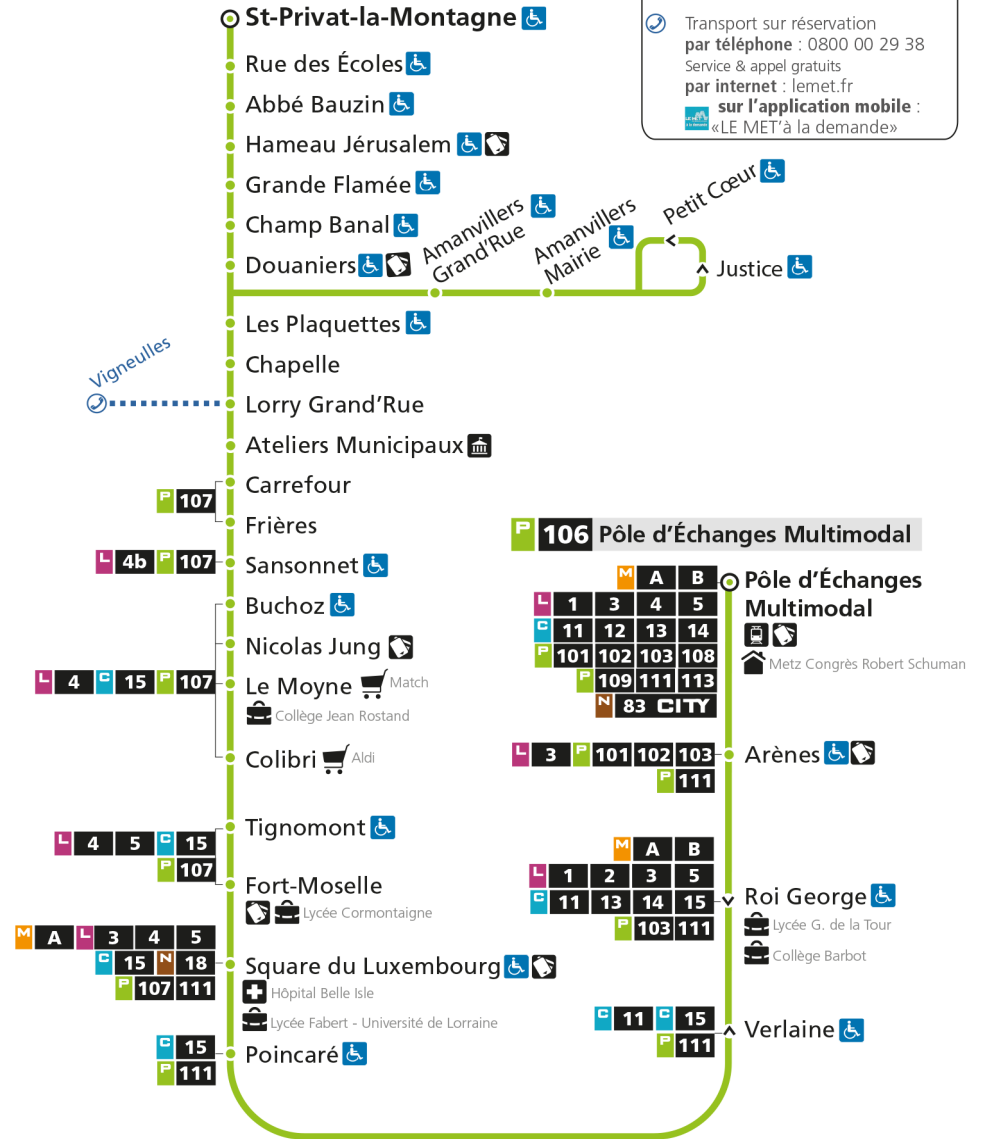

P

106

POLE D'ECHANGES MULTIMODAL

arrêt **GRANDE FLAMEE**

Horaires valables du 31 Août 2020 au 04 Juillet 2021

Lundi à vendredi

Samedi

Dimanche et jours fériés

4h		4h		4h	
5h	11*	5h	15*	5h	
6h	06 44 59a	6h	14* 45	6h	
7h	05 33	7h	05	7h	
8h	03 38	8h	09	8h	04*
9h	08	9h	09	9h	32*
10h	08	10h	09	10h	
11h	08	11h	11	11h	02*
12h	10	12h	09	12h	32*
13h	11	13h	14	13h	
14h	11	14h	09	14h	02*
15h	11	15h	12	15h	32*
16h	15	16h	12	16h	
17h	18 49	17h	11	17h	02*
18h	20	18h	11	18h	32*
19h	17	19h	10	19h	
20h	11*	20h	13*	20h	
21h		21h		21h	
22h		22h		22h	
23h		23h		23h	
00h		00h		00h	

* - Horaire disponible uniquement sur réservation au 0800 00 29 38 (appel et service gratuits)

a - Via AL : RENF. ST PRIVAT LA MONT. - Direct SQL. #Circule uniquement en période scolaire - Terminus Square du Luxem

P 106 St-Privat-la-Montagne

Retrouvez tous les horaires du réseau LE MET' sur lemet.fr