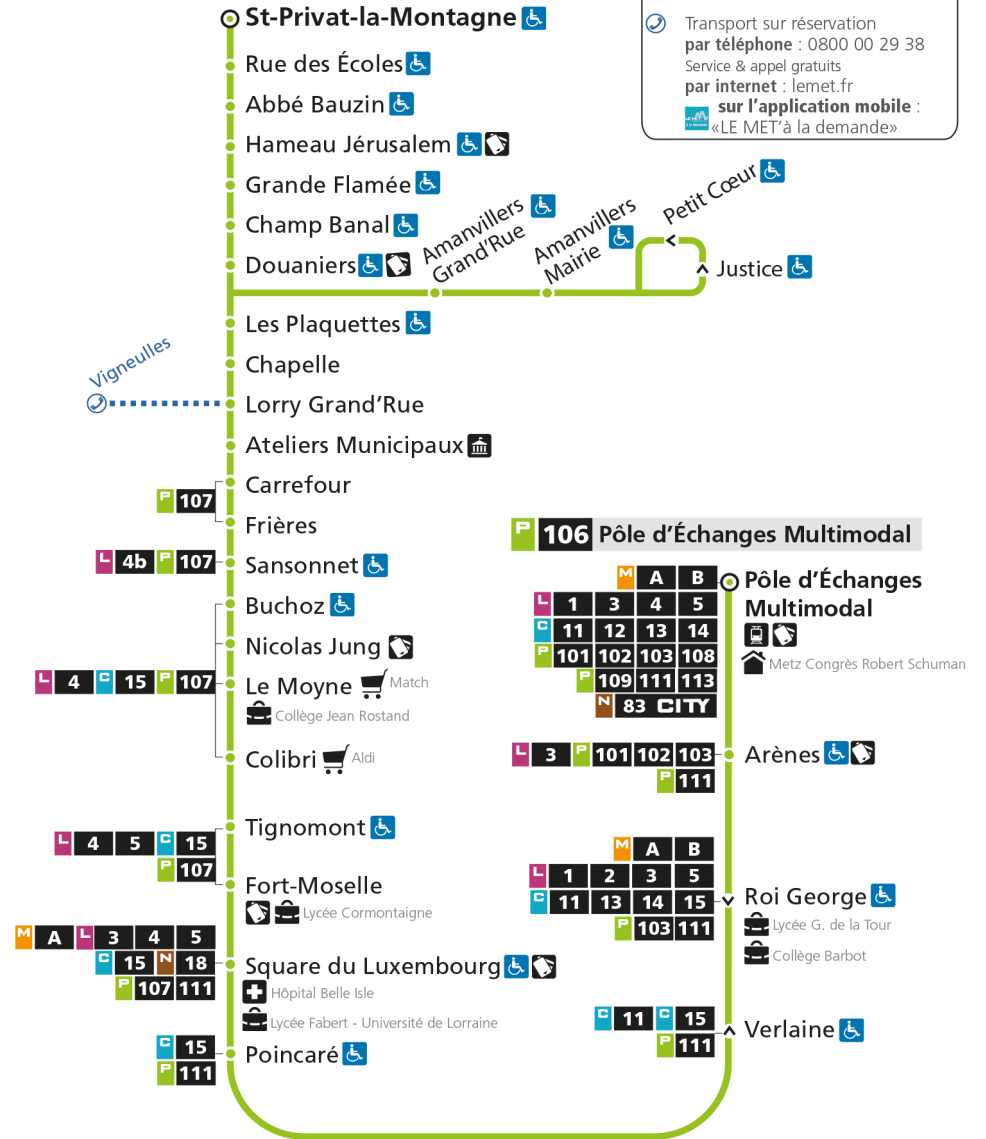

P

106

ST-PRIVAT-LA-MONTAGNE

arrêt **JUSTICE**

Horaires valables du 31 Août 2020 au 04 Juillet 2021

Lundi à vendredi

Samedi

Dimanche et jours fériés

4h		4h
5h		5h
6h	40*	6h 38*
7h	34	7h 38*
8h	05 36	8h 39
9h	37	9h 40
10h	37	10h 42
11h	43	11h 41
12h	45	12h 49
13h	44	13h 44
14h	44	14h 43
15h	44	15h 43
16h	36x 48	16h 43
17h	19 39x 51	17h 43
18h	19 48	18h 46
19h	16 43	19h 44
20h	47	20h 47
21h		21h
22h		22h
23h		23h
00h		00h

* - Horaire disponible uniquement sur réservation au 0800 00 29 38 (appel et service gratuits)

x - Circule uniquement en période scolaire

P 106 St-Privat-la-Montagne

Retrouvez tous les horaires du réseau LE MET' sur lemet.fr