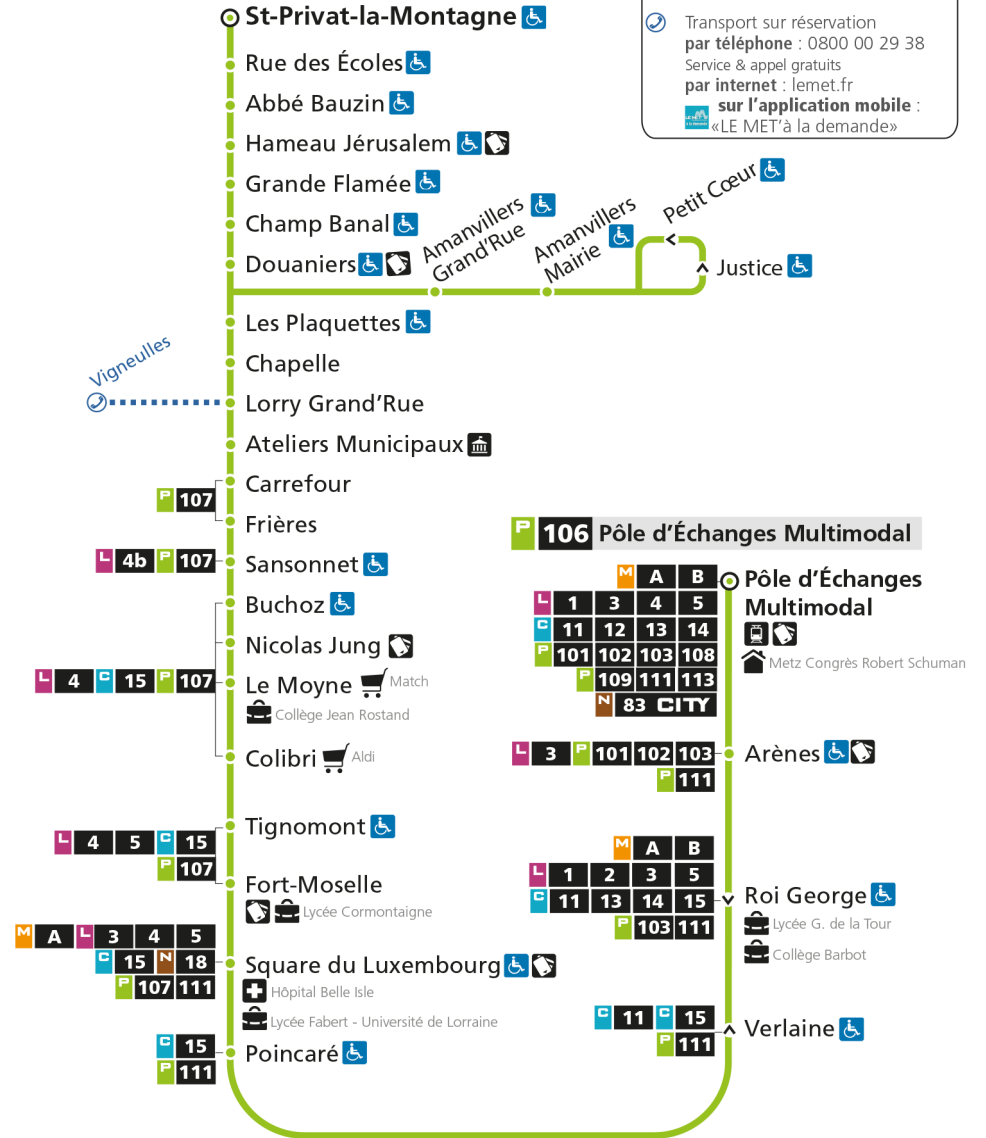

P

106

ST-PRIVAT-LA-MONTAGNE

arrêt ARENES

Horaires valables du 31 Août 2020 au 04 Juillet 2021

Lundi à vendredi

Samedi

Dimanche et jours fériés

4h		4h		4h	
5h		5h		5h	
6h	11*	6h 11*		6h	
7h	05 36	7h 11*		7h	
8h	06	8h 11		8h	43*
9h	06	9h 11		9h	
10h	06	10h 10		10h	11*
11h	11	11h 09		11h	41*
12h	11	12h 12		12h	
13h	10	13h 11		13h	11*
14h	10	14h 09		14h	41*
15h	09	15h 09		15h	
16h	12 42	16h 09		16h	11*
17h	12 42	17h 09		17h	41*
18h	12 42	18h 11		18h	
19h	11	19h 11		19h	11*
20h	16	20h 16		20h	
21h		21h		21h	
22h		22h		22h	
23h		23h		23h	
00h		00h		00h	

* - Horaire disponible uniquement sur réservation au 0800 00 29 38 (appel et service gratuits)

P 106 St-Privat-la-Montagne

Retrouvez tous les horaires du réseau LE MET' sur lemet.fr