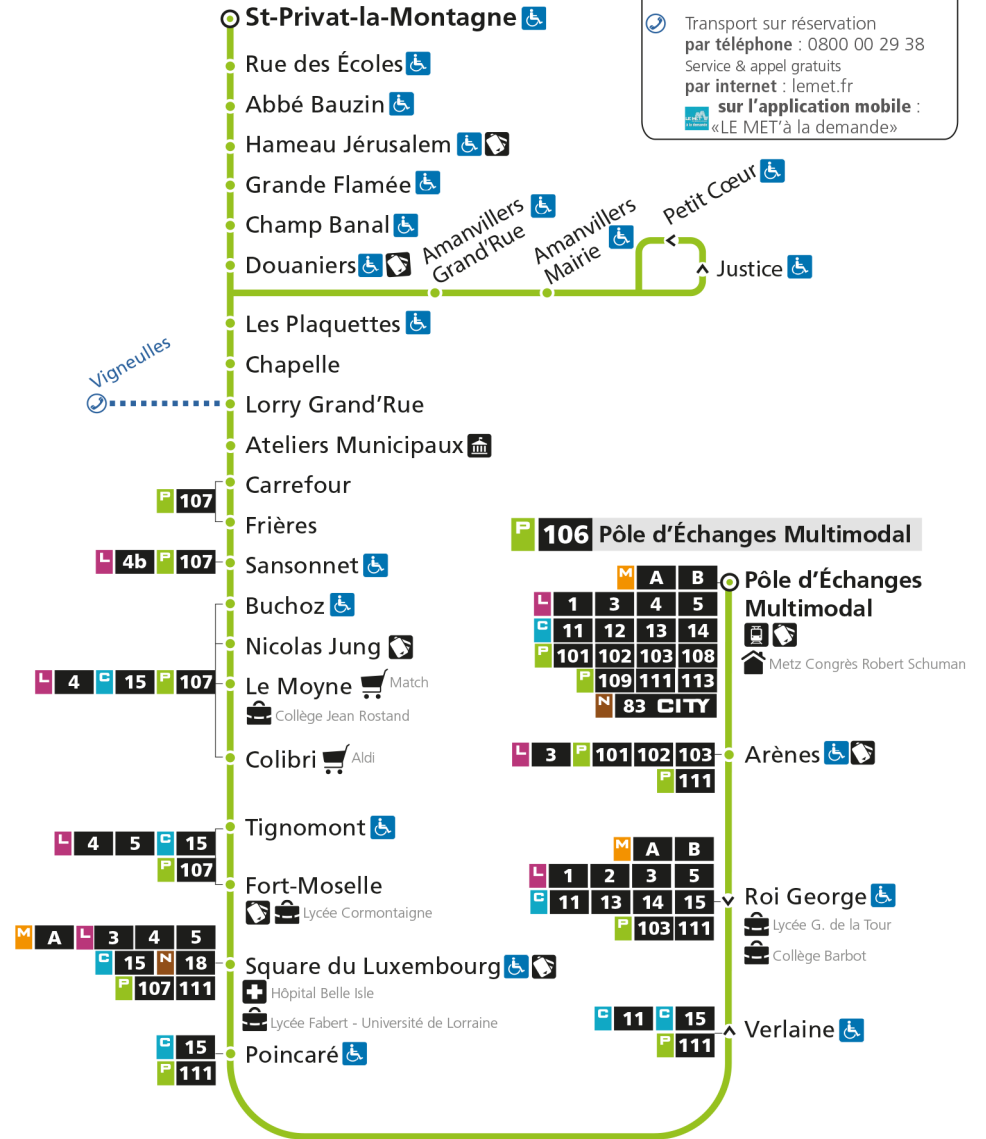

P

106

ST-PRIVAT-LA-MONTAGNE

arrêt **CARREFOUR**

Horaires valables du 31 Août 2020 au 04 Juillet 2021

Lundi à vendredi

Samedi

Dimanche et jours fériés

4h		4h
5h		5h
6h	27*	6h 27*
7h	21 52	7h 27*
8h	23	8h 27
9h	25	9h 28
10h	25	10h 29
11h	31	11h 28
12h	33	12h 36
13h	32	13h 31
14h	32	14h 30
15h	31	15h 30
16h	24a 35	16h 30
17h	05 26a 37	17h 30
18h	06 35	18h 33
19h	03 31	19h 31
20h	35	20h 35
21h		21h
22h		22h
23h		23h
00h		00h

* - Horaire disponible uniquement sur réservation au 0800 00 29 38 (appel et service gratuits)

a - Via RE : RENF. SQL - ST PRIVAT LA MONT. - Circule uniquement en période scolaire

P 106 St-Privat-la-Montagne

Retrouvez tous les horaires du réseau LE MET' sur lemet.fr