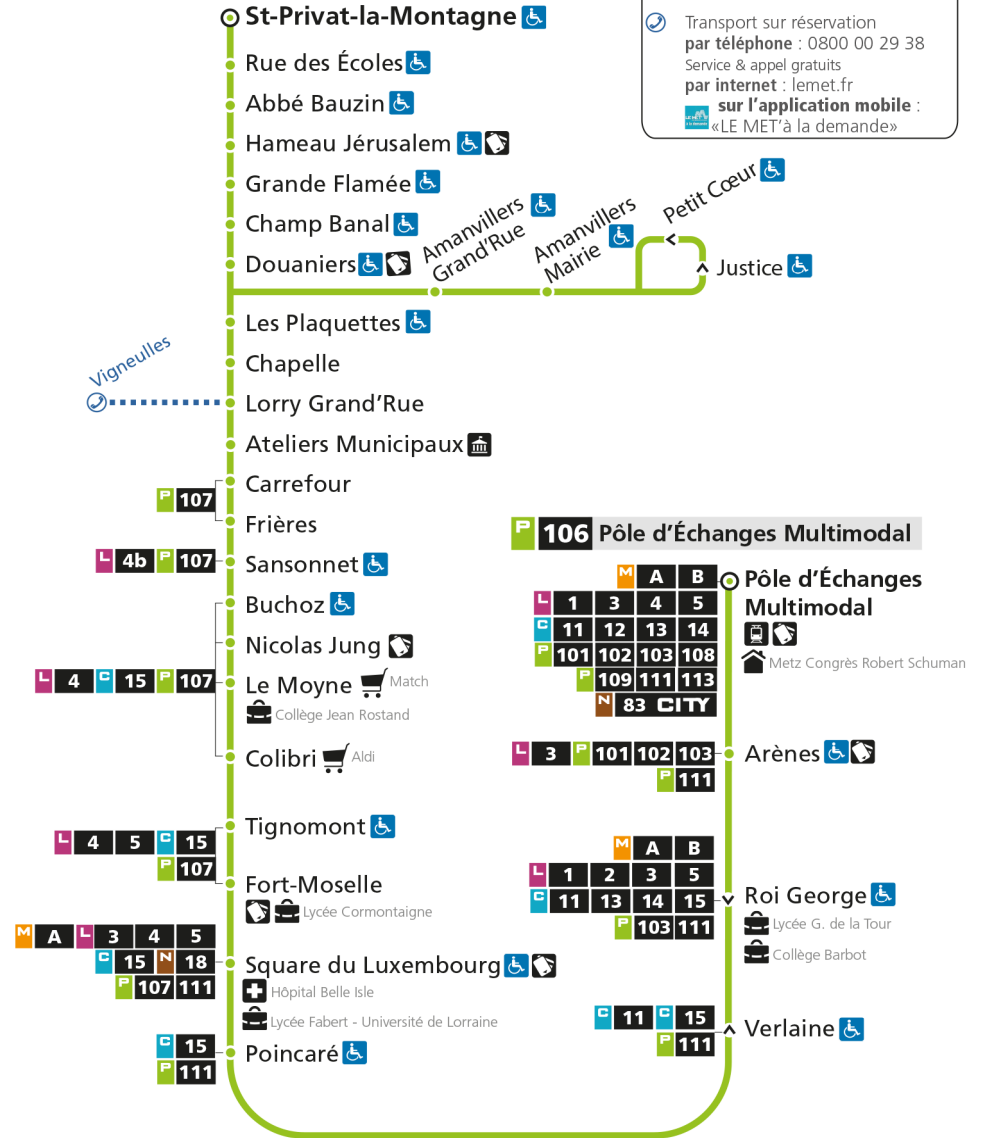

P

106

POLE D'ECHANGES MULTIMODAL

arrêt CHAPELLE

Horaires valables du 31 Août 2020 au 04 Juillet 2021

Lundi à vendredi

Samedi

Dimanche et jours fériés

4h		4h		4h	
5h	28*	5h	32*	5h	
6h	23	6h	31*	6h	
7h	02 10a 15s 22 50	7h	02 23	7h	
8h	20 56	8h	26	8h	21*
9h	25	9h	26	9h	49*
10h	25	10h	26	10h	
11h	25	11h	28	11h	19*
12h	27	12h	26	12h	49*
13h	28	13h	31	13h	
14h	28	14h	26	14h	19*
15h	28	15h	29	15h	49*
16h	32	16h	29	16h	
17h	35	17h	28	17h	19*
18h	06 37	18h	28	18h	49*
19h	34	19h	27	19h	
20h	28*	20h	30*	20h	
21h		21h		21h	
22h		22h		22h	
23h		23h		23h	
00h		00h		00h	

* - Horaire disponible uniquement sur réservation au 0800 00 29 38 (appel et service gratuits)

a - Via AL : RENF. ST PRIVAT LA MONT. - Direct SQL. #Circule uniquement en période scolaire - Terminus Square du Luxem

s - Circule uniquement en période scolaire - Terminus Square du Luxembourg

P 106 St-Privat-la-Montagne

Retrouvez tous les horaires du réseau LE MET' sur lemet.fr