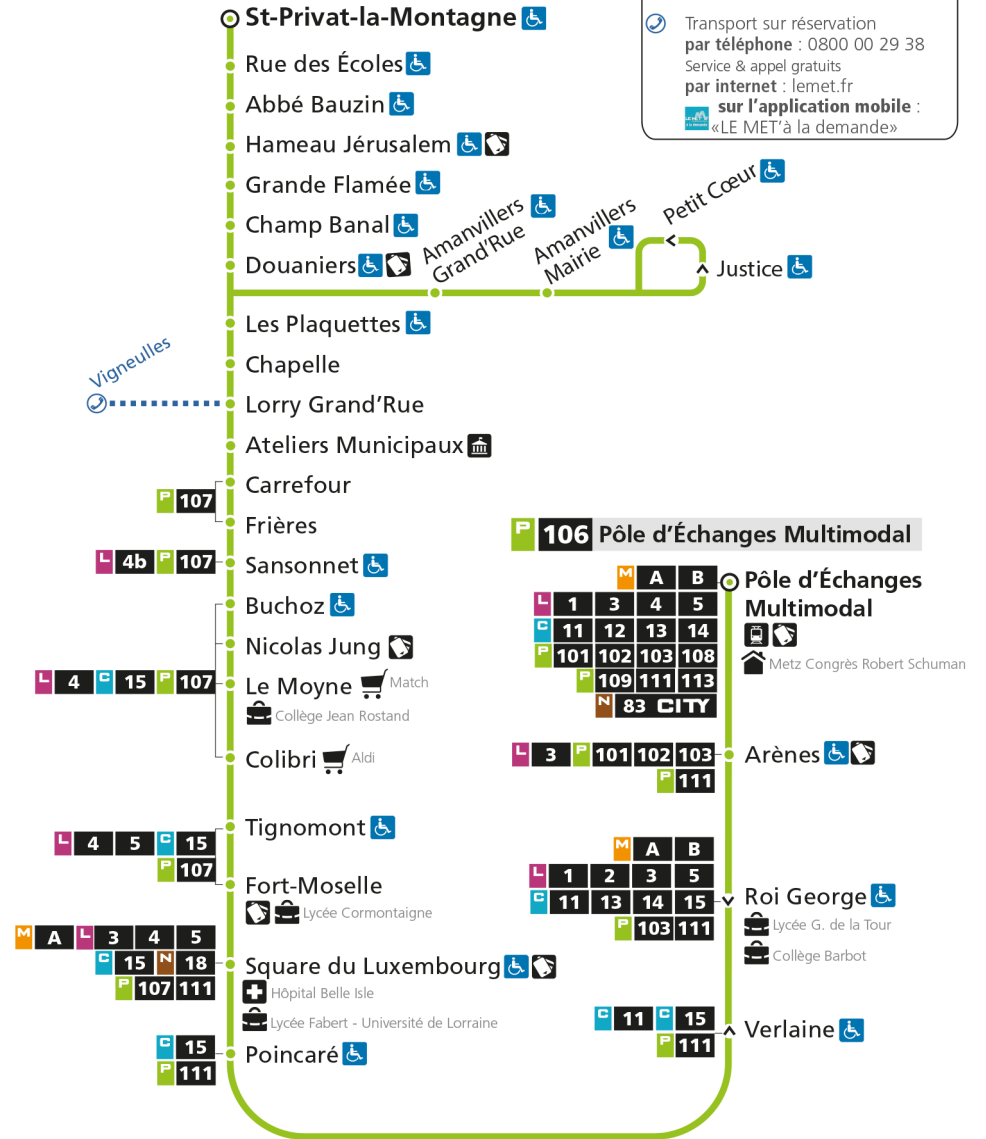

P

106

ST-PRIVAT-LA-MONTAGNE

arrêt **BUCHOZ**

Horaires valables du 31 Août 2020 au 04 Juillet 2021

Lundi à vendredi	Samedi	Dimanche et jours fériés
4h	4h	4h
5h	5h	5h
6h 24*	6h 24*	6h
7h 18 49	7h 24*	7h
8h 20	8h 24	8h 57*
9h 22	9h 25	9h
10h 22	10h 26	10h 25*
11h 28	11h 25	11h 55*
12h 29	12h 33	12h
13h 28	13h 28	13h 25*
14h 28	14h 26	14h 55*
15h 27	15h 26	15h
16h 20a 31	16h 26	16h 25*
17h 01 22a 33	17h 26	17h 55*
18h 02 31	18h 29	18h
19h 00 28	19h 28	19h 25*
20h 32	20h 32	20h
21h	21h	21h
22h	22h	22h
23h	23h	23h
00h	00h	00h

* - Horaire disponible uniquement sur réservation au 0800 00 29 38 (appel et service gratuits)
a - Via RE : RENF. SQL - ST PRIVAT LA MONT. - Circule uniquement en période scolaire

P 106 St-Privat-la-Montagne

Retrouvez tous les horaires du réseau LE MET' sur lemet.fr