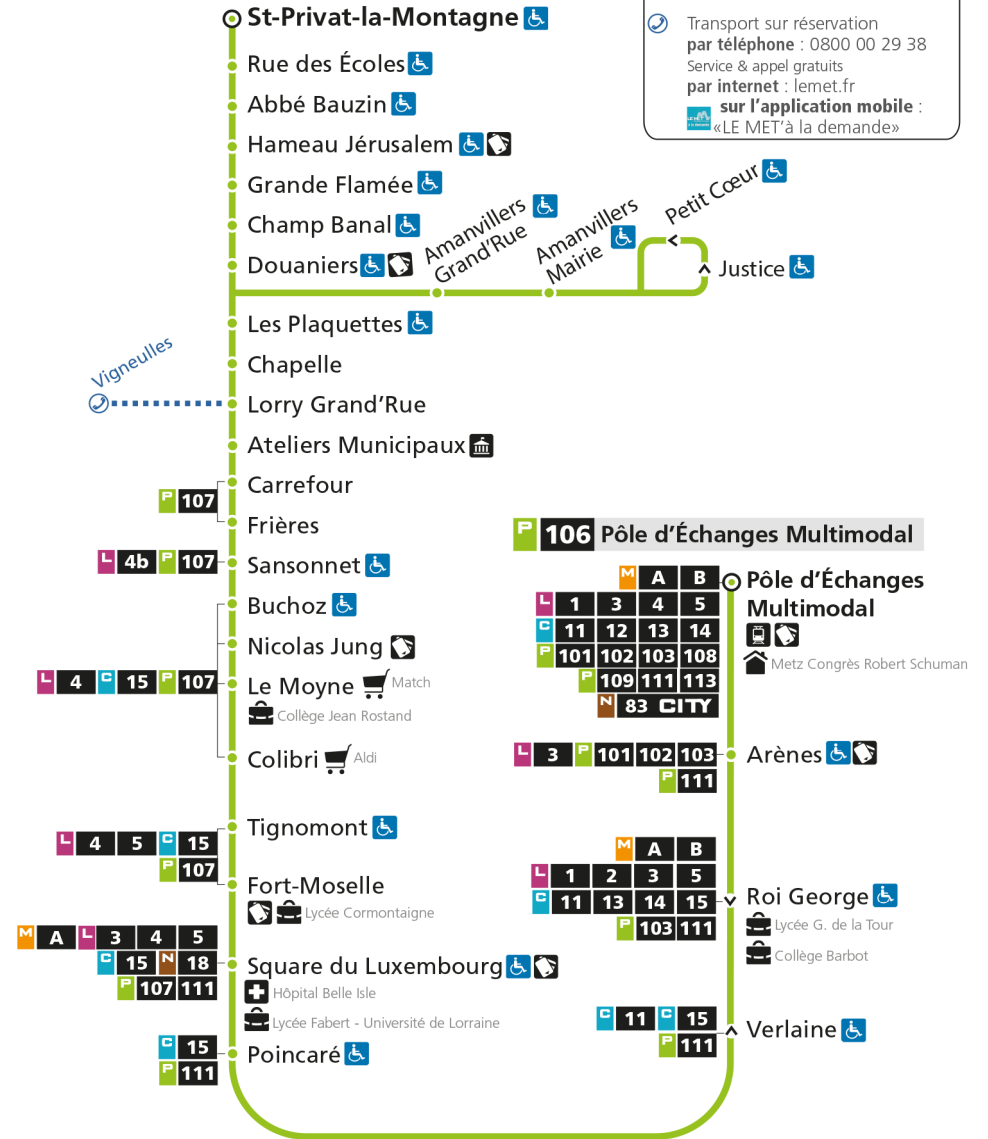

P

106

POLE D'ECHANGES MULTIMODAL

arrêt FRIERES

Horaires valables du 31 Août 2020 au 04 Juillet 2021

Lundi à vendredi

Samedi

Dimanche et jours fériés

4h		4h		4h	
5h	31*	5h	35*	5h	
6h	26	6h	34*	6h	
7h	06 14a 19s 26 54	7h	05 26	7h	
8h	24	8h	29	8h	24*
9h	00 29	9h	29	9h	52*
10h	29	10h	29	10h	
11h	29	11h	31	11h	22*
12h	31	12h	29	12h	52*
13h	32	13h	34	13h	
14h	32	14h	29	14h	22*
15h	32	15h	32	15h	52*
16h	36	16h	32	16h	
17h	39	17h	31	17h	22*
18h	09 40	18h	31	18h	52*
19h	37	19h	30	19h	
20h	31*	20h	33*	20h	
21h		21h		21h	
22h		22h		22h	
23h		23h		23h	
00h		00h		00h	

* - Horaire disponible uniquement sur réservation au 0800 00 29 38 (appel et service gratuits)

a - Via AL : RENF. ST PRIVAT LA MONT. - Direct SQL. «Circule uniquement en période scolaire - Terminus Square du Luxem

s - Circule uniquement en période scolaire - Terminus Square du Luxembourg

P 106 St-Privat-la-Montagne

Retrouvez tous les horaires du réseau LE MET' sur lemet.fr