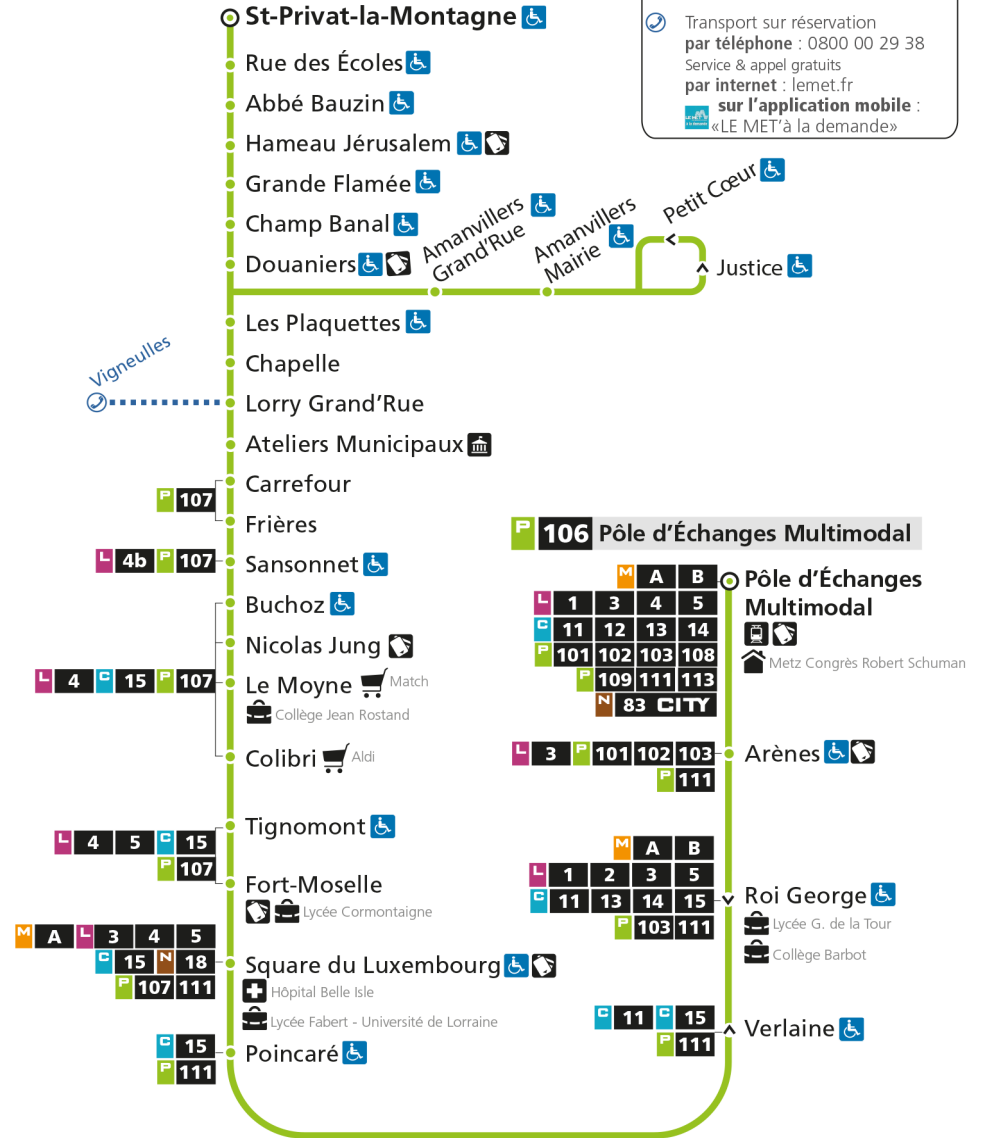

P

106

POLE D'ECHANGES MULTIMODAL

arrêt BUCHOZ

Horaires valables du 31 Août 2020 au 04 Juillet 2021

Lundi à vendredi

Samedi

Dimanche et jours fériés

4h		4h
5h 34*	5h 38*	5h
6h 29	6h 37*	6h
7h 09 17a 22s 29 57	7h 08 29	7h
8h 27	8h 32	8h 27*
9h 03 32	9h 32	9h 55*
10h 32	10h 32	10h
11h 32	11h 34	11h 25*
12h 34	12h 32	12h 55*
13h 35	13h 37	13h
14h 35	14h 32	14h 25*
15h 35	15h 35	15h 55*
16h 39	16h 35	16h
17h 42	17h 34	17h 25*
18h 12 43	18h 34	18h 55*
19h 40	19h 33	19h
20h 34*	20h 36*	20h
21h	21h	21h
22h	22h	22h
23h	23h	23h
00h	00h	00h

* - Horaire disponible uniquement sur réservation au 0800 00 29 38 (appel et service gratuits)

a - Via AL : RENF. ST PRIVAT LA MONT. - Direct SQL. #Circule uniquement en période scolaire - Terminus Square du Luxem

s - Circule uniquement en période scolaire - Terminus Square du Luxembourg

P 106 St-Privat-la-Montagne

- ▲ Arrêt desservi dans un seul sens
- ♿ Arrêt accessible aux personnes à mobilité réduite
- 🏠 Point de vente LE MET'
- 🏨 Hôtel de Ville
- 📞 Transport sur réservation par téléphone : 0800 00 29 38
  Service & appel gratuits
  par internet : lemet.fr
  sur l'application mobile : «LE MET' à la demande»

Retrouvez tous les horaires du réseau LE MET' sur lemet.fr