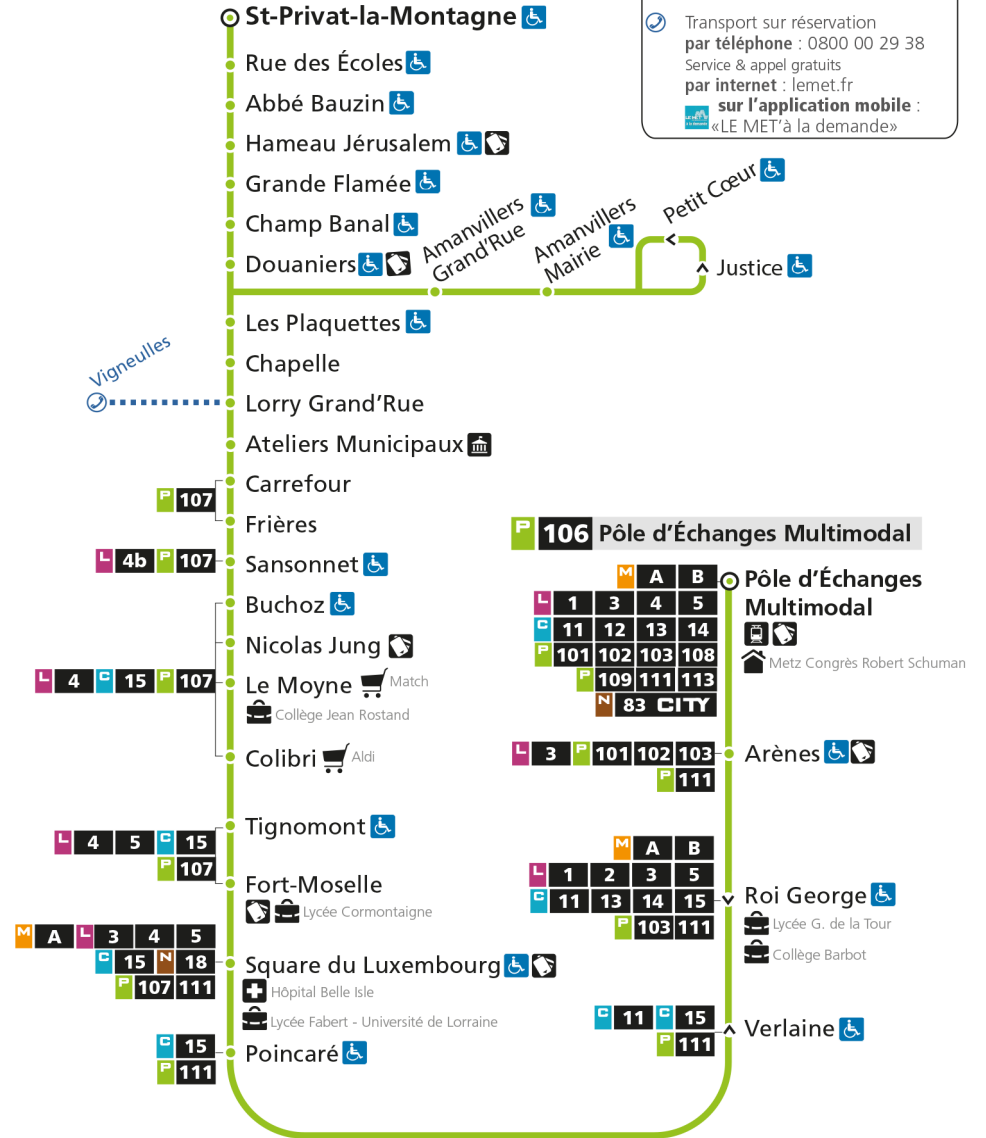

P

106

POLE D'ECHANGES MULTIMODAL

arrêt JUSTICE

Horaires valables du 31 Août 2020 au 04 Juillet 2021

Lundi à vendredi

Samedi

Dimanche et jours fériés

4h		4h		4h	
5h	18*	5h	22*	5h	
6h	13 51	6h	21* 52	6h	
7h	04s 12 40	7h	12	7h	
8h	10 46	8h	16	8h	11*
9h	15	9h	16	9h	39*
10h	15	10h	16	10h	
11h	15	11h	18	11h	09*
12h	17	12h	16	12h	39*
13h	18	13h	21	13h	
14h	18	14h	16	14h	09*
15h	18	15h	19	15h	39*
16h	22	16h	19	16h	
17h	25 56	17h	18	17h	09*
18h	27	18h	18	18h	39*
19h	24	19h	17	19h	
20h	18*	20h	20*	20h	
21h		21h		21h	
22h		22h		22h	
23h		23h		23h	
00h		00h		00h	

* - Horaire disponible uniquement sur réservation au 0800 00 29 38 (appel et service gratuits)

s - Circule uniquement en période scolaire - Terminus Square du Luxembourg

P 106 St-Privat-la-Montagne

Retrouvez tous les horaires du réseau LE MET' sur lemet.fr