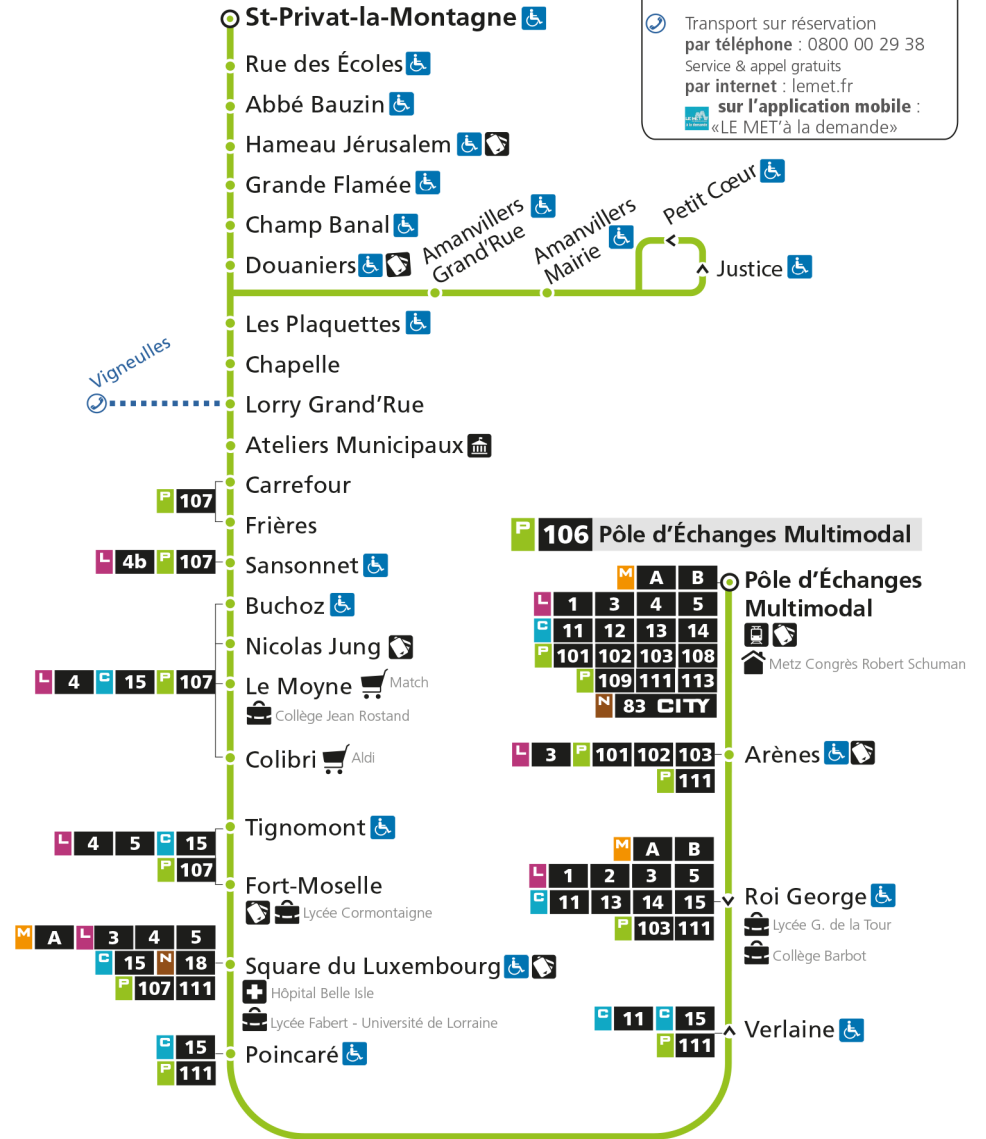

P

106

POLE D'ECHANGES MULTIMODAL

arrêt SANSONNET

Horaires valables du 31 Août 2020 au 04 Juillet 2021

Lundi à vendredi

Samedi

Dimanche et jours fériés

4h		
5h	33*	
6h	28	
7h	08 16a 21s 28 56	
8h	26	
9h	02 31	
10h	31	
11h	31	
12h	33	
13h	34	
14h	34	
15h	34	
16h	38	
17h	41	
18h	11 42	
19h	39	
20h	33*	
21h		
22h		
23h		
00h		
4h		
5h	37*	
6h	36*	
7h	07 28	
8h	31	
9h	31	
10h	31	
11h	33	
12h	31	
13h	36	
14h	31	
15h	34	
16h	34	
17h	33	
18h	33	
19h	32	
20h	35*	
21h		
22h		
23h		
00h		
4h		
5h		
6h		
7h		
8h	26*	
9h	54*	
10h		
11h	24*	
12h	54*	
13h		
14h	24*	
15h	54*	
16h		
17h	24*	
18h	54*	
19h		
20h		
21h		
22h		
23h		
00h		

* - Horaire disponible uniquement sur réservation au 0800 00 29 38 (appel et service gratuits)

a - Via AL : RENF. ST PRIVAT LA MONT. - Direct SQL. #Circule uniquement en période scolaire - Terminus Square du Luxem

s - Circule uniquement en période scolaire - Terminus Square du Luxembourg

P 106 St-Privat-la-Montagne

Retrouvez tous les horaires du réseau LE MET' sur lemet.fr