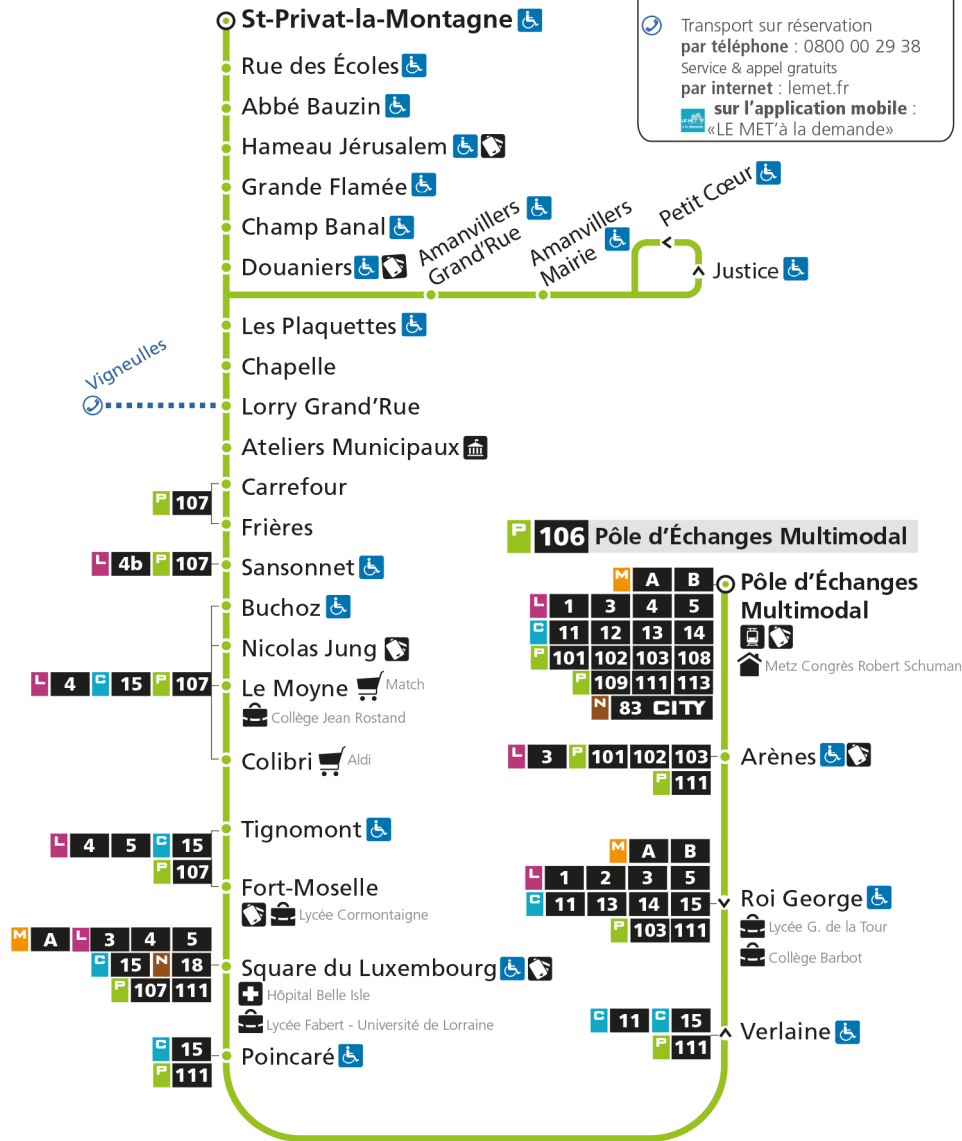

P**106****POLE D'ECHANGES MULTIMODAL**

arrêt ST-PRIVAT-LA-MONTAGNE

**Horaires valables du 31 Août 2020 au 04 Juillet 2021**

Lundi à vendredi

Samedi

Dimanche et jours fériés

4h		4h
5h 06*	5h 10*	5h
6h 01 38 53a 59	6h 09* 40 59	6h
7h 27 57	7h	7h 59*
8h 32	8h 03	8h
9h 02	9h 03	9h 27*
10h 02	10h 03	10h 57*
11h 02	11h 05	11h
12h 04	12h 03	12h 27*
13h 05	13h 08	13h 57*
14h 05	14h 03	14h
15h 05	15h 06	15h 27*
16h 09	16h 06	16h 57*
17h 12 43	17h 06	17h
18h 15	18h 06	18h 27*
19h 12	19h 05	19h
20h 06*	20h 08*	20h
21h	21h	21h
22h	22h	22h
23h	23h	23h
00h	00h	00h

* - Horaire disponible uniquement sur réservation au 0800 00 29 38 (appel et service gratuits)

a - Via AL : RENF. ST PRIVAT LA MONT. - Direct SQL. #Circule uniquement en période scolaire - Terminus Square du Luxem

P 106 St-Privat-la-Montagne

Retrouvez tous les horaires du réseau LE MET' sur lemet.fr

P**106****POLE D'ECHANGES MULTIMODAL**

arrêt RUE DES ECOLES

**Horaires valables du 31 Août 2020 au 04 Juillet 2021**

Lundi à vendredi	Samedi	Dimanche et jours fériés
4h	4h	4h
5h 08*	5h 12*	5h
6h 03 40 55a	6h 11* 42	6h
7h 01 29 59	7h 01	7h
8h 35	8h 05	8h 01*
9h 04	9h 05	9h 29*
10h 04	10h 05	10h 59*
11h 04	11h 07	11h
12h 06	12h 05	12h 29*
13h 07	13h 10	13h 59*
14h 07	14h 05	14h
15h 07	15h 08	15h 29*
16h 11	16h 08	16h 59*
17h 14 45	17h 08	17h
18h 17	18h 08	18h 29*
19h 14	19h 07	19h
20h 08*	20h 10*	20h
21h	21h	21h
22h	22h	22h
23h	23h	23h
00h	00h	00h