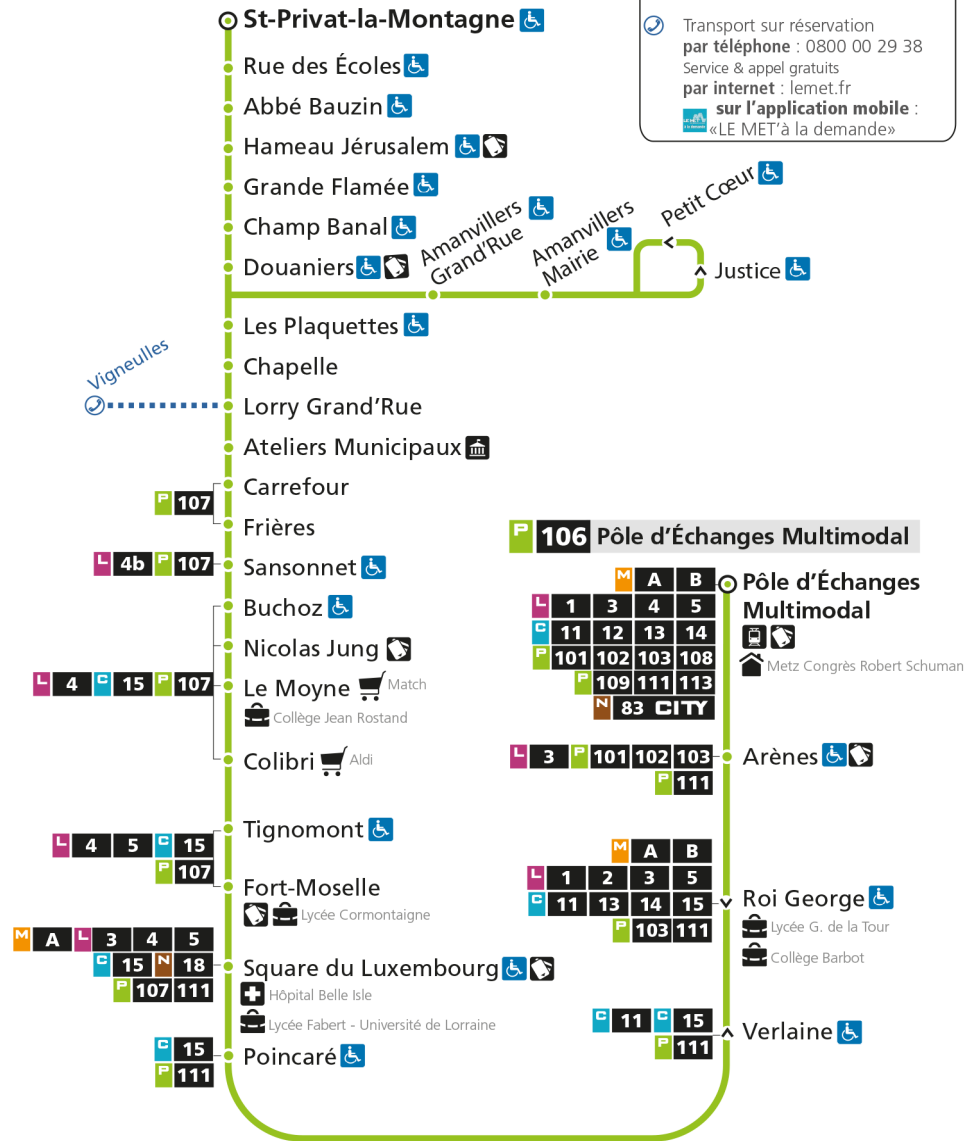

P

106

POLE D'ECHANGES MULTIMODAL

arrêt VERLAINE

Horaires valables du 31 Août 2020 au 04 Juillet 2021

Lundi à vendredi	Samedi	Dimanche et jours fériés
4h	4h	4h
5h 46*	5h 47*	5h
6h 41	6h 47*	6h
7h 22 47	7h 19 44	7h
8h 15 45	8h 46	8h 37*
9h 16 46	9h 46	9h
10h 46	10h 46	10h 05*
11h 46	11h 48	11h 35*
12h 48	12h 46	12h
13h 49	13h 51	13h 05*
14h 49	14h 46	14h 35*
15h 49	15h 49	15h
16h 54	16h 49	16h 05*
17h 57	17h 49	17h 35*
18h 27 57	18h 49	18h
19h 52	19h 46	19h 05*
20h 46*	20h 46*	20h
21h	21h	21h
22h	22h	22h
23h	23h	23h
00h	00h	00h

* - Horaire disponible uniquement sur réservation au 0800 00 29 38 (appel et service gratuits)

P 106 St-Privat-la-Montagne

- ▲ Arrêt desservi dans un seul sens
- ♿ Arrêt accessible aux personnes à mobilité réduite
- 🛒 Point de vente LE MET'
- 🏠 Hôtel de Ville
- 📞 Transport sur réservation par téléphone : 0800 00 29 38
  Service & appel gratuits
  par internet : lemet.fr
  sur l'application mobile : «LE MET' à la demande»

Retrouvez tous les horaires du réseau LE MET' sur lemet.fr