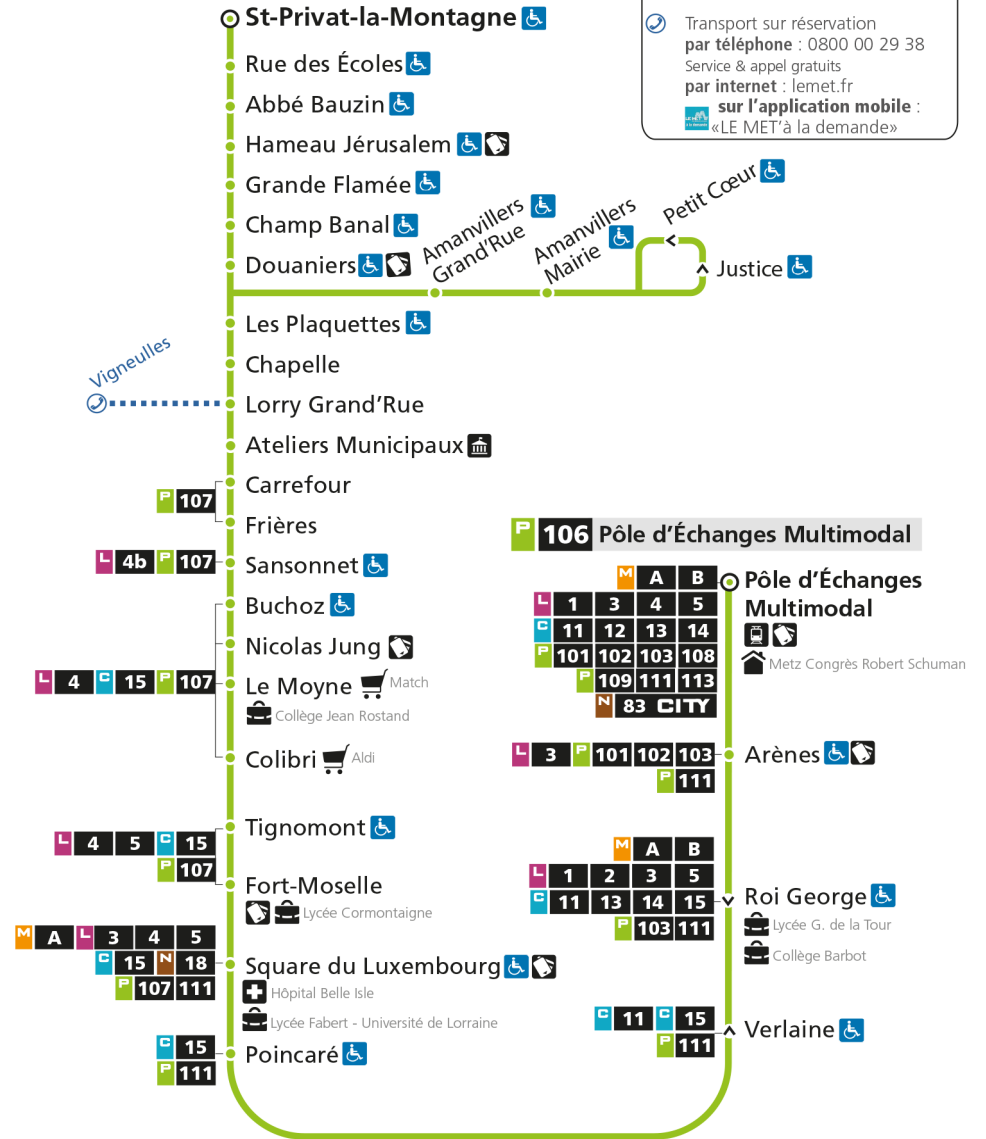

P

106

POLE D'ECHANGES MULTIMODAL

arrêt LE MOYNE

Horaires valables du 31 Août 2020 au 04 Juillet 2021

Lundi à vendredi	Samedi	Dimanche et jours fériés
4h	4h	4h
5h 35*	5h 39*	5h
6h 30	6h 38*	6h
7h 10 18a 24s 31 59	7h 09 30	7h
8h 29	8h 33	8h 28*
9h 04 33	9h 33	9h 56*
10h 33	10h 33	10h
11h 33	11h 35	11h 26*
12h 35	12h 33	12h 56*
13h 36	13h 38	13h
14h 36	14h 33	14h 26*
15h 36	15h 36	15h 56*
16h 40	16h 36	16h
17h 43	17h 35	17h 26*
18h 13 44	18h 35	18h 56*
19h 41	19h 34	19h
20h 35*	20h 37*	20h
21h	21h	21h
22h	22h	22h
23h	23h	23h
00h	00h	00h

* - Horaire disponible uniquement sur réservation au 0800 00 29 38 (appel et service gratuits)
a - Via AL : RENF. ST PRIVAT LA MONT. - Direct SQL. #Circule uniquement en période scolaire - Terminus Square du Luxem
s - Circule uniquement en période scolaire - Terminus Square du Luxembourg

P 106 St-Privat-la-Montagne

- ▲ Arrêt desservi dans un seul sens
- ♿ Arrêt accessible aux personnes à mobilité réduite
- 🏠 Point de vente LE MET'
- 🏨 Hôtel de Ville
- 📞 Transport sur réservation par téléphone : 0800 00 29 38
  Service & appel gratuits
- 🌐 par internet : lemet.fr
- 📱 sur l'application mobile : «LE MET' à la demande»