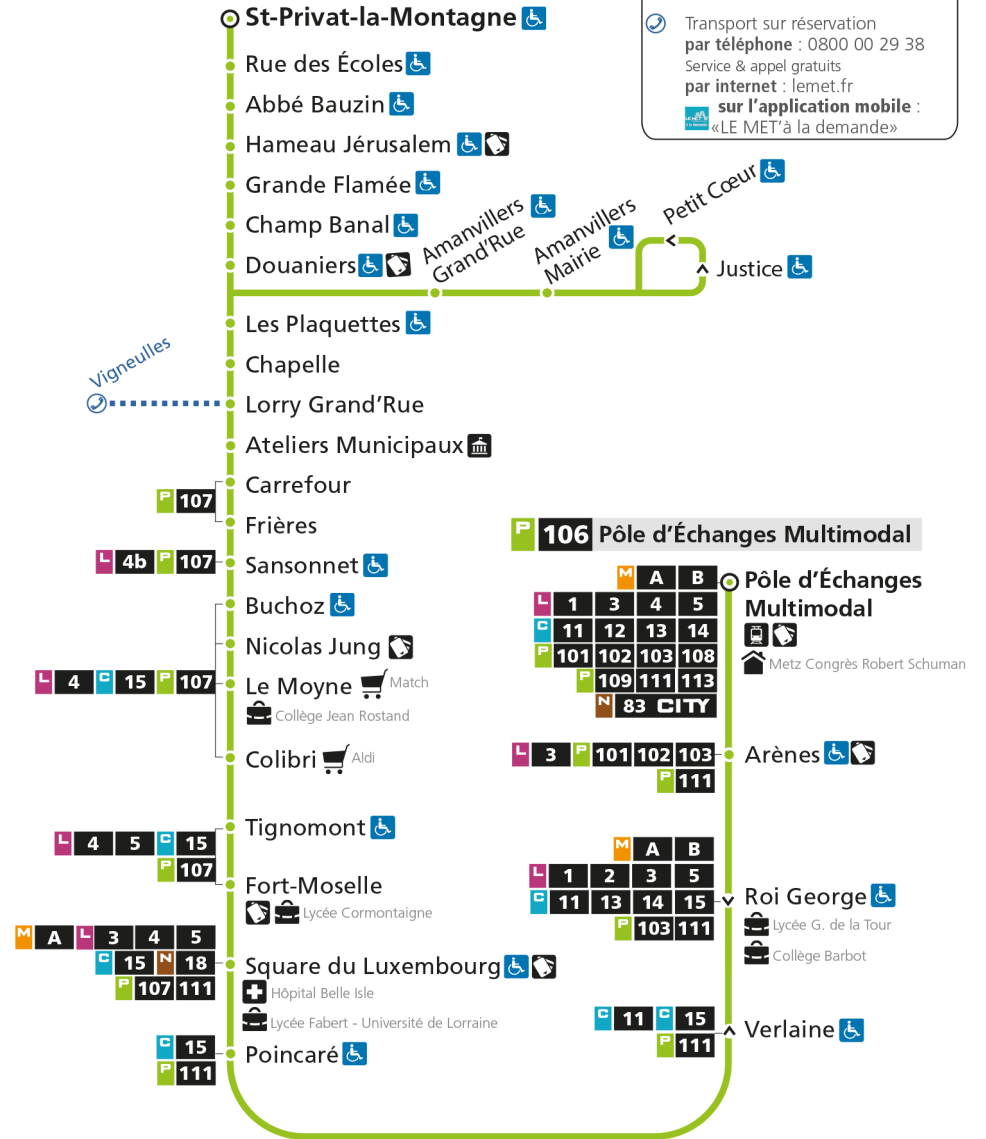

P

106

POLE D'ECHANGES MULTIMODAL

arrêt FORT MOSELLE

Horaires valables du 31 Août 2020 au 04 Juillet 2021

Lundi à vendredi	Samedi	Dimanche et jours fériés
4h	4h	4h
5h 38*	5h 42*	5h
6h 33	6h 41*	6h
7h 14 22a 29s 37	7h 12 34	7h
8h 05 35	8h 37	8h 32*
9h 08 37	9h 37	9h
10h 37	10h 37	10h 00*
11h 37	11h 39	11h 30*
12h 39	12h 37	12h
13h 40	13h 42	13h 00*
14h 40	14h 37	14h 30*
15h 40	15h 40	15h
16h 44	16h 40	16h 00*
17h 47	17h 39	17h 30*
18h 17 48	18h 39	18h
19h 44	19h 38	19h 00*
20h 38*	20h 40*	20h
21h	21h	21h
22h	22h	22h
23h	23h	23h
00h	00h	00h

* - Horaire disponible uniquement sur réservation au 0800 00 29 38 (appel et service gratuits)

a - Via AL : RENF. ST PRIVAT LA MONT. - Direct SQL. «Circule uniquement en période scolaire - Terminus Square du Luxem

s - Circule uniquement en période scolaire - Terminus Square du Luxembourg

P 106 St-Privat-la-Montagne

Retrouvez tous les horaires du réseau LE MET' sur lemet.fr