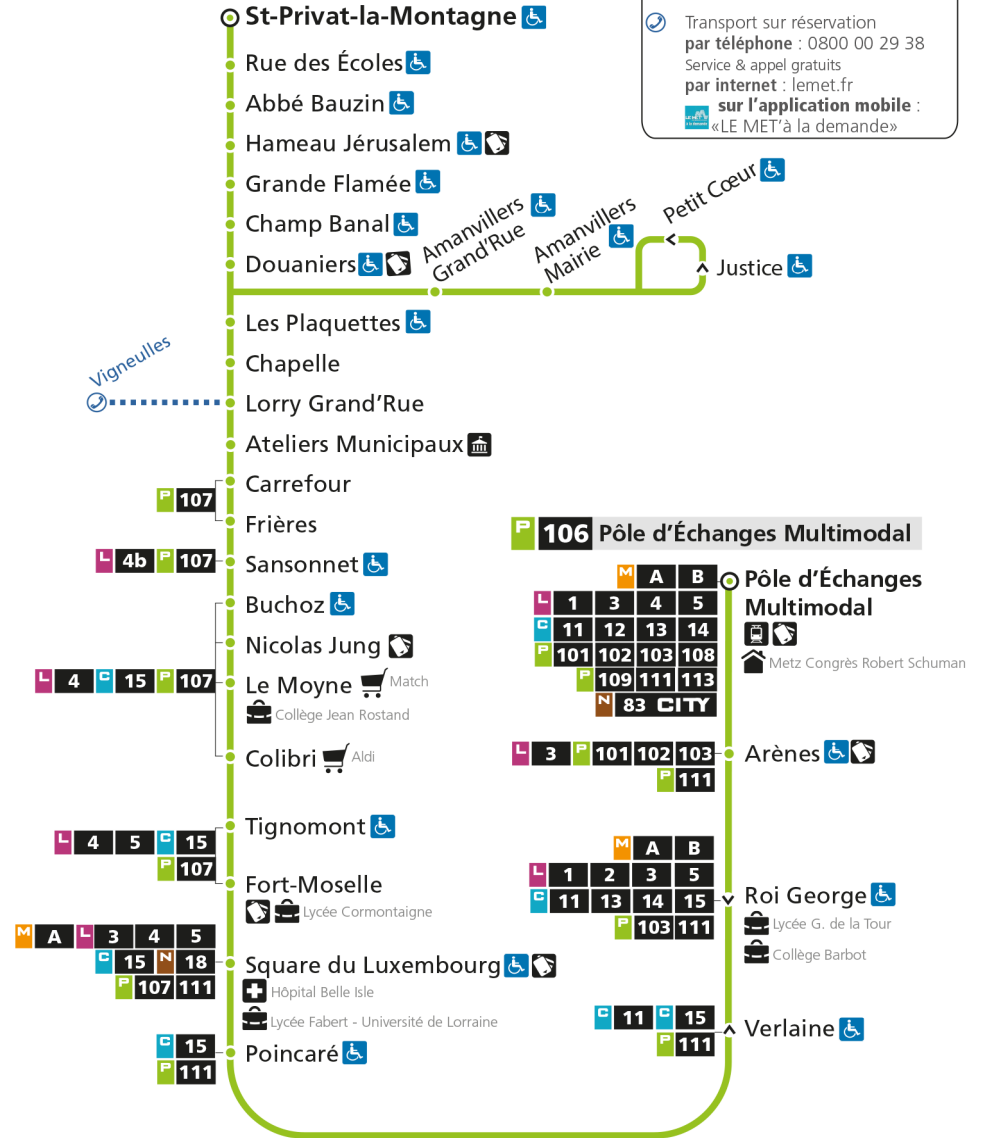

P

106

ST-PRIVAT-LA-MONTAGNE

arrêt **LES PLAQUETTES**

Horaires valables du 31 Août 2020 au 04 Juillet 2021

Lundi à vendredi

Samedi

Dimanche et jours fériés

4h		4h
5h		5h
6h	37*	6h 36*
7h	31	7h 36*
8h	02 33	8h 37
9h	35	9h 38
10h	35	10h 39
11h	41	11h 38
12h	43	12h 46
13h	42	13h 41
14h	42	14h 40
15h	41	15h 40
16h	33a 45	16h 40
17h	15 35a 47	17h 40
18h	16 45	18h 43
19h	13 40	19h 41
20h	44	20h 44
21h		21h
22h		22h
23h		23h
00h		00h

* - Horaire disponible uniquement sur réservation au 0800 00 29 38 (appel et service gratuits)

a - Via RE : RENF. SQL - ST PRIVAT LA MONT. - Circule uniquement en période scolaire

P 106 St-Privat-la-Montagne

- ↑ Arrêt desservi dans un seul sens
- ♿ Arrêt accessible aux personnes à mobilité réduite
- 🏠 Point de vente LE MET'
- 🏨 Hôtel de Ville
- 📞 Transport sur réservation par téléphone : 0800 00 29 38
  Service & appel gratuits
  par internet : lemet.fr
  sur l'application mobile : «LE MET' à la demande»

Retrouvez tous les horaires du réseau LE MET' sur lemet.fr