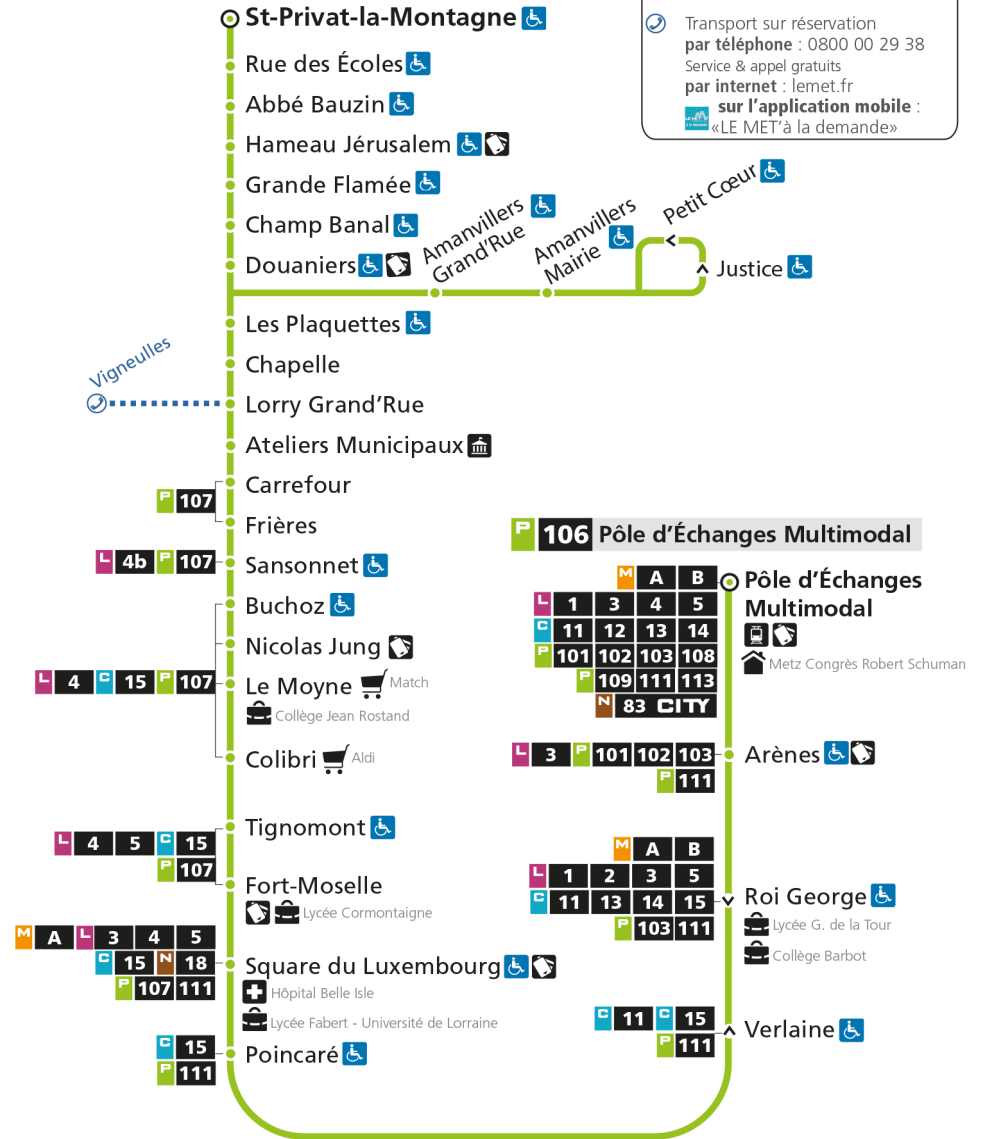

P

106

ST-PRIVAT-LA-MONTAGNE

arrêt POINCARE

Horaires valables du 31 Août 2020 au 04 Juillet 2021

Lundi à vendredi

Samedi

Dimanche et jours fériés

4h		4h		4h	
5h		5h		5h	
6h	18*	6h	16*	6h	
7h	12 43	7h	16*	7h	
8h	13	8h	16	8h	48*
9h	13	9h	17	9h	
10h	13	10h	17	10h	16*
11h	18	11h	16	11h	46*
12h	18	12h	20	12h	
13h	17	13h	18	13h	16*
14h	17	14h	16	14h	46*
15h	16	15h	16	15h	
16h	20 50	16h	16	16h	16*
17h	22 51	17h	16	17h	46*
18h	20 50	18h	18	18h	
19h	18	19h	18	19h	16*
20h	23	20h	23	20h	
21h		21h		21h	
22h		22h		22h	
23h		23h		23h	
00h		00h		00h	

* - Horaire disponible uniquement sur réservation au 0800 00 29 38 (appel et service gratuits)

P 106 St-Privat-la-Montagne

Retrouvez tous les horaires du réseau LE MET' sur lemet.fr