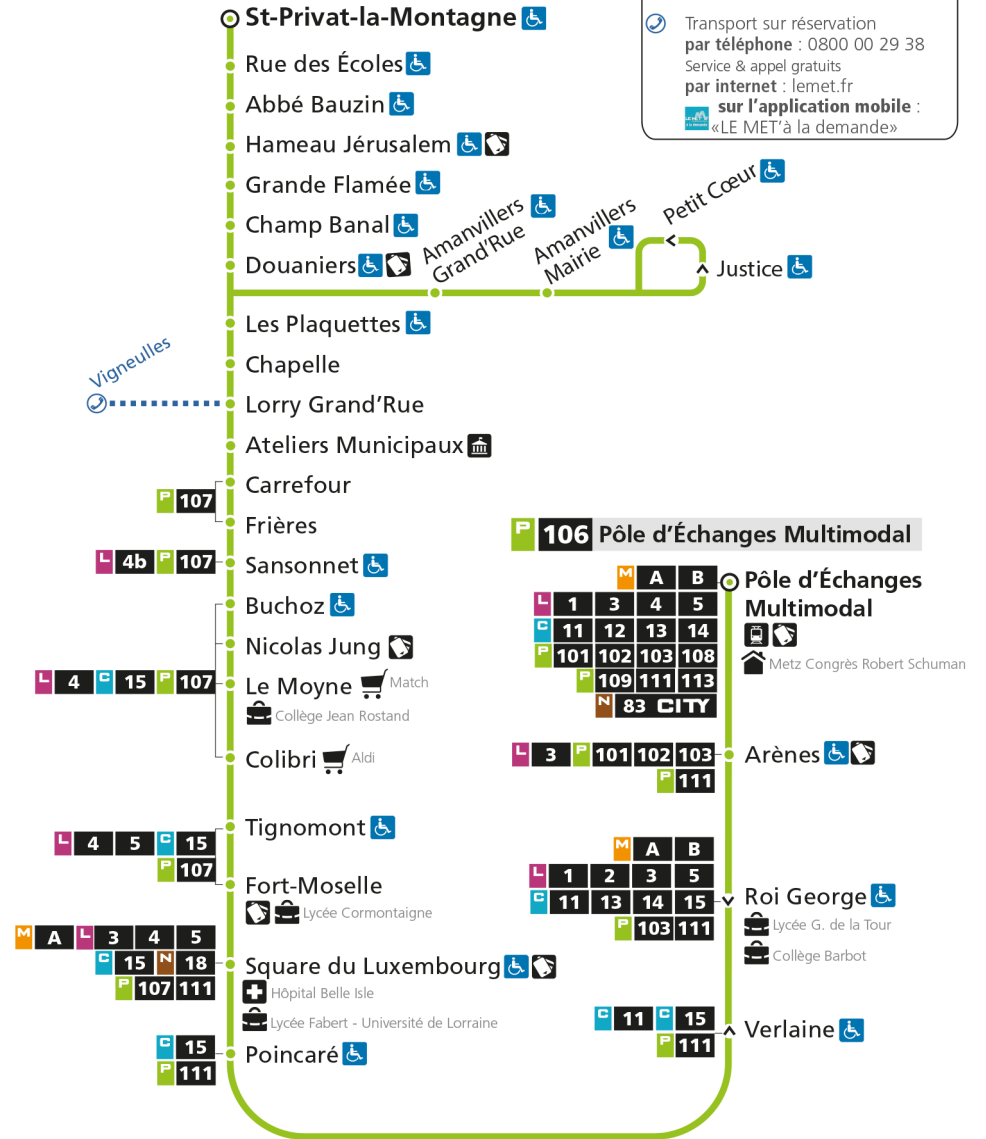

P

106

ST-PRIVAT-LA-MONTAGNE

arrêt ROI GEORGE

Horaires valables du 31 Août 2020 au 04 Juillet 2021

Lundi à vendredi		Samedi		Dimanche et jours fériés	
4h		4h		4h	
5h		5h		5h	
6h	14*	6h	13*	6h	
7h	08 39	7h	13*	7h	
8h	09	8h	13	8h	45*
9h	09	9h	13	9h	
10h	09	10h	13	10h	13*
11h	14	11h	12	11h	43*
12h	14	12h	15	12h	
13h	13	13h	14	13h	13*
14h	13	14h	12	14h	43*
15h	12	15h	12	15h	
16h	15 45	16h	12	16h	13*
17h	16 46	17h	12	17h	43*
18h	15 45	18h	14	18h	
19h	14	19h	14	19h	13*
20h	19	20h	19	20h	
21h		21h		21h	
22h		22h		22h	
23h		23h		23h	
00h		00h		00h	

* - Horaire disponible uniquement sur réservation au 0800 00 29 38 (appel et service gratuits)

P 106 St-Privat-la-Montagne

Retrouvez tous les horaires du réseau LE MET' sur lemet.fr