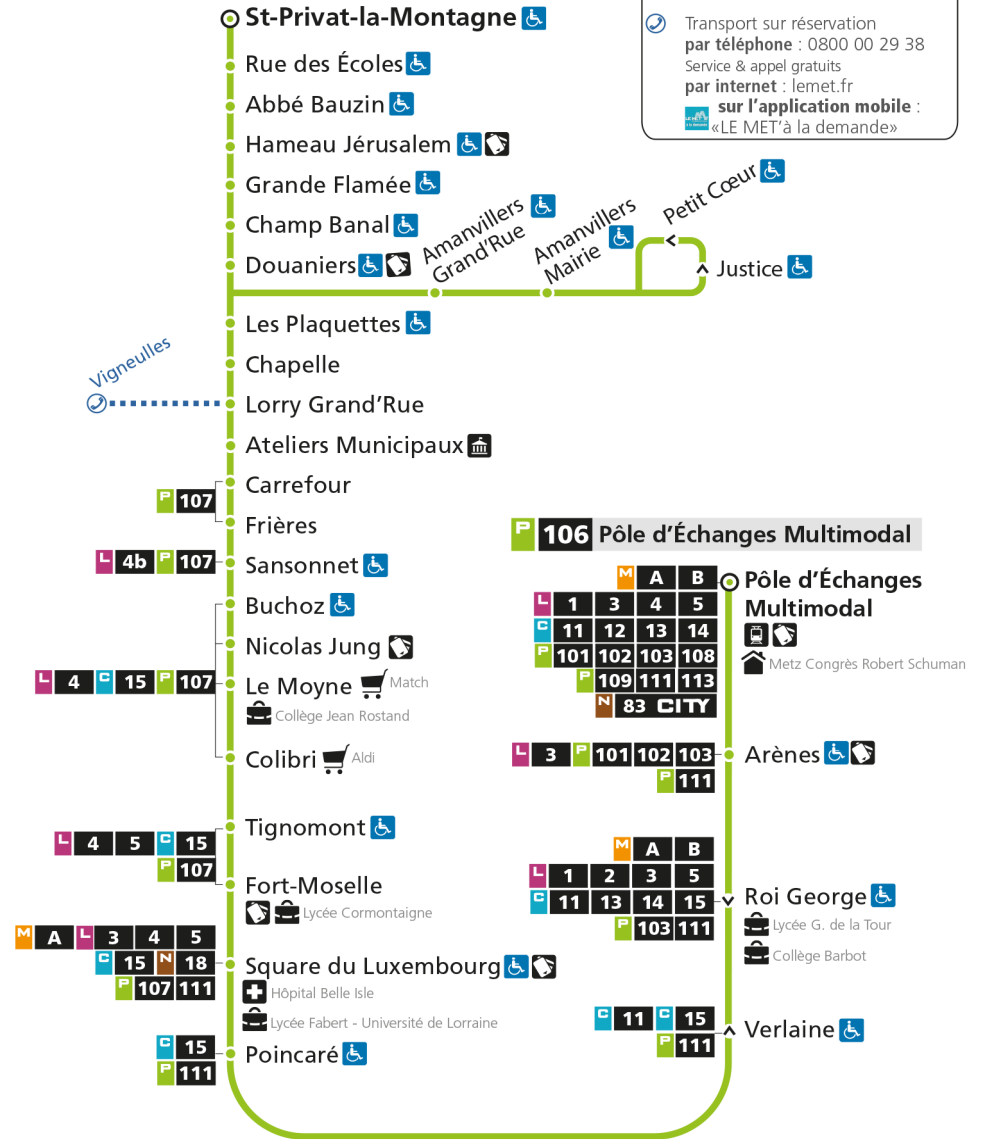

P 106 St-Privat-la-Montagne

Retrouvez tous les horaires du réseau LE MET' sur lemet.fr

P**106****POLE D'ECHANGES MULTIMODAL**

arrêt RUE DES ECOLES

**Horaires valables du 31 Août 2020 au 04 Juillet 2021**

Lundi à vendredi	Samedi	Dimanche et jours fériés
4h	4h	4h
5h 08*	5h 12*	5h
6h 03 40 55a	6h 11* 42	6h
7h 01 29 59	7h 01	7h
8h 35	8h 05	8h 01*
9h 04	9h 05	9h 29*
10h 04	10h 05	10h 59*
11h 04	11h 07	11h
12h 06	12h 05	12h 29*
13h 07	13h 10	13h 59*
14h 07	14h 05	14h
15h 07	15h 08	15h 29*
16h 11	16h 08	16h 59*
17h 14 45	17h 08	17h
18h 17	18h 08	18h 29*
19h 14	19h 07	19h
20h 08*	20h 10*	20h
21h	21h	21h
22h	22h	22h
23h	23h	23h
00h	00h	00h

* - Horaire disponible uniquement sur réservation au 0800 00 29 38 (appel et service gratuits)

a - Via AL : RENF. ST PRIVAT LA MONT. - Direct SQL. #Circule uniquement en période scolaire - Terminus Square du Luxem

P 106 St-Privat-la-Montagne

Retrouvez tous les horaires du réseau LE MET' sur lemet.fr

P**106****POLE D'ECHANGES MULTIMODAL**arrêt **ABBE BAUZIN****Horaires valables du 31 Août 2020 au 04 Juillet 2021**