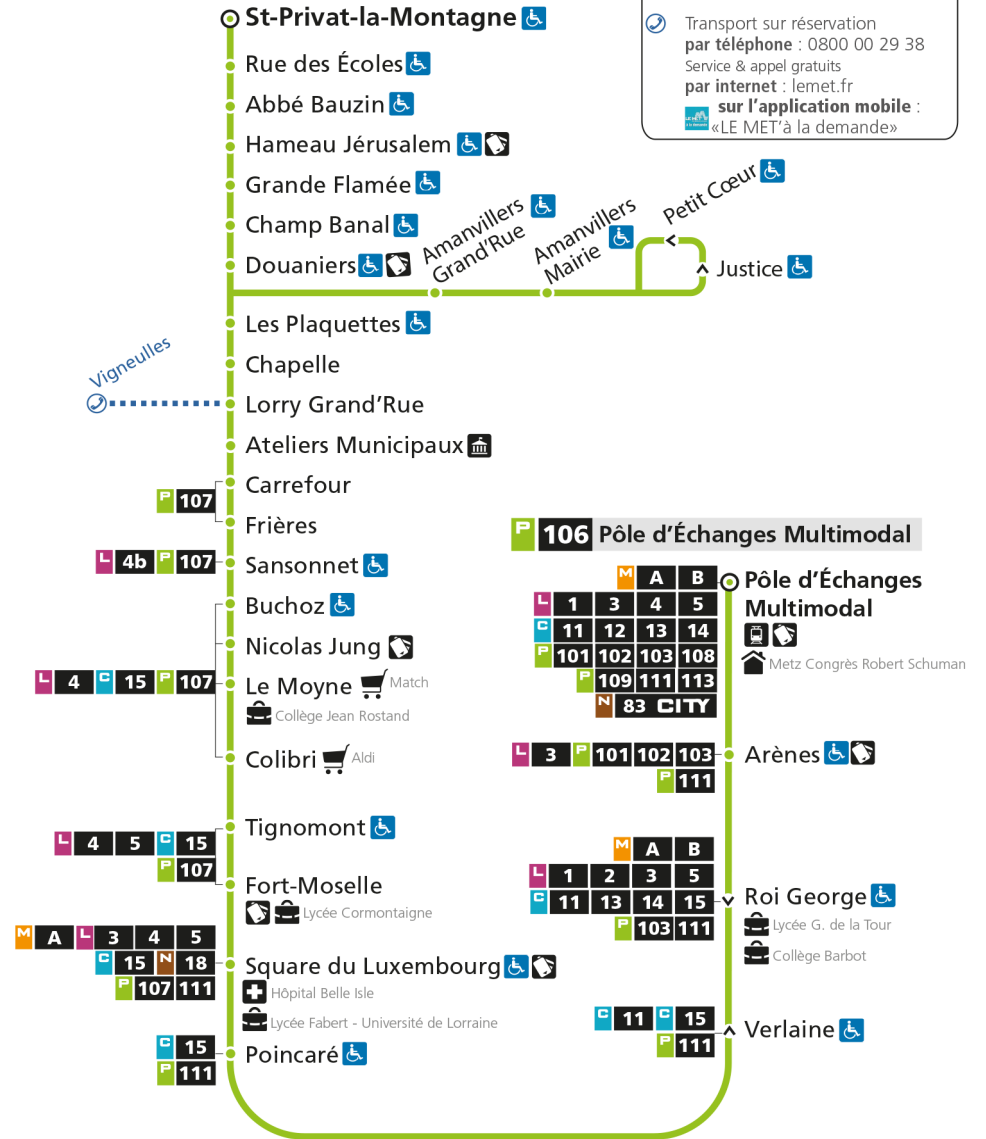

P

106

ST-PRIVAT-LA-MONTAGNE

arrêt POLE MULTIMODAL

Horaires valables du 31 Août 2020 au 04 Juillet 2021

Lundi à vendredi		Samedi		Dimanche et jours fériés	
4h		4h		4h	
5h		5h		5h	
6h	10*	6h 10*		6h	
7h	04 35	7h 10*		7h	
8h	05	8h 10		8h	42*
9h	05	9h 10		9h	
10h	05	10h 08		10h	10*
11h	10	11h 08		11h	40*
12h	10	12h 10		12h	
13h	08	13h 10		13h	10*
14h	08	14h 08		14h	40*
15h	07	15h 08		15h	
16h	10 40	16h 08		16h	10*
17h	10 40	17h 08		17h	40*
18h	10 40	18h 10		18h	
19h	10	19h 10		19h	10*
20h	15	20h 15		20h	
21h		21h		21h	
22h		22h		22h	
23h		23h		23h	
00h		00h		00h	

* - Horaire disponible uniquement sur réservation au 0800 00 29 38 (appel et service gratuits)

P 106 St-Privat-la-Montagne

Retrouvez tous les horaires du réseau LE MET' sur lemet.fr