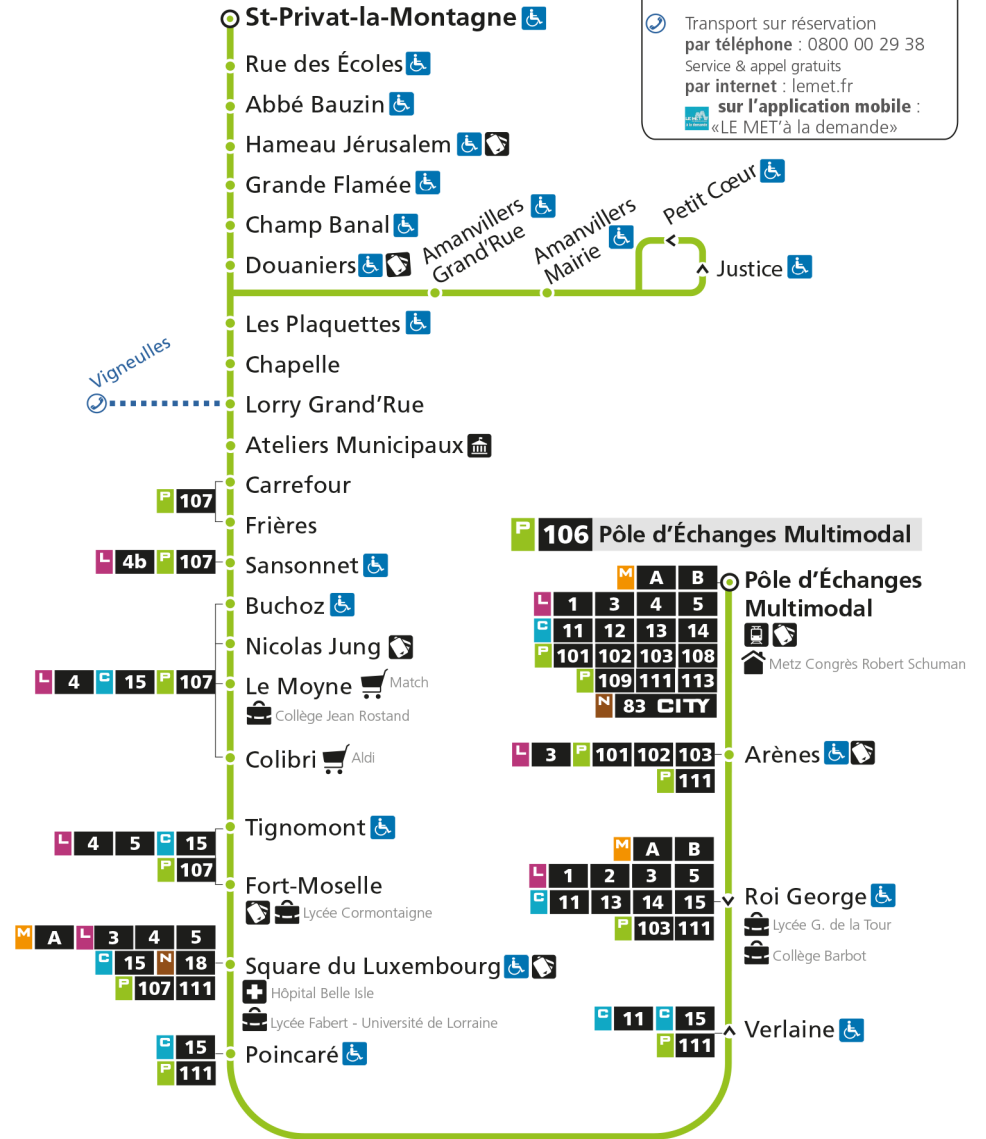

P

106

POLE D'ECHANGES MULTIMODAL

arrêt LORRY GRAND RUE

Horaires valables du 31 Août 2020 au 04 Juillet 2021

Lundi à vendredi	Samedi	Dimanche et jours fériés
4h	4h	4h
5h 29*	5h 33*	5h
6h 24	6h 32*	6h
7h 03 11a 16s 23 51	7h 03 24	7h
8h 21 57	8h 27	8h 22*
9h 26	9h 27	9h 50*
10h 26	10h 27	10h
11h 26	11h 29	11h 20*
12h 28	12h 27	12h 50*
13h 29	13h 32	13h
14h 29	14h 27	14h 20*
15h 29	15h 30	15h 50*
16h 33	16h 30	16h
17h 36	17h 29	17h 20*
18h 07 38	18h 29	18h 50*
19h 35	19h 28	19h
20h 29*	20h 31*	20h
21h	21h	21h
22h	22h	22h
23h	23h	23h
00h	00h	00h

* - Horaire disponible uniquement sur réservation au 0800 00 29 38 (appel et service gratuits)

a - Via AL : RENF. ST PRIVAT LA MONT. - Direct SQL. #Circule uniquement en période scolaire - Terminus Square du Luxem

s - Circule uniquement en période scolaire - Terminus Square du Luxembourg

P 106 St-Privat-la-Montagne

Retrouvez tous les horaires du réseau LE MET' sur lemet.fr