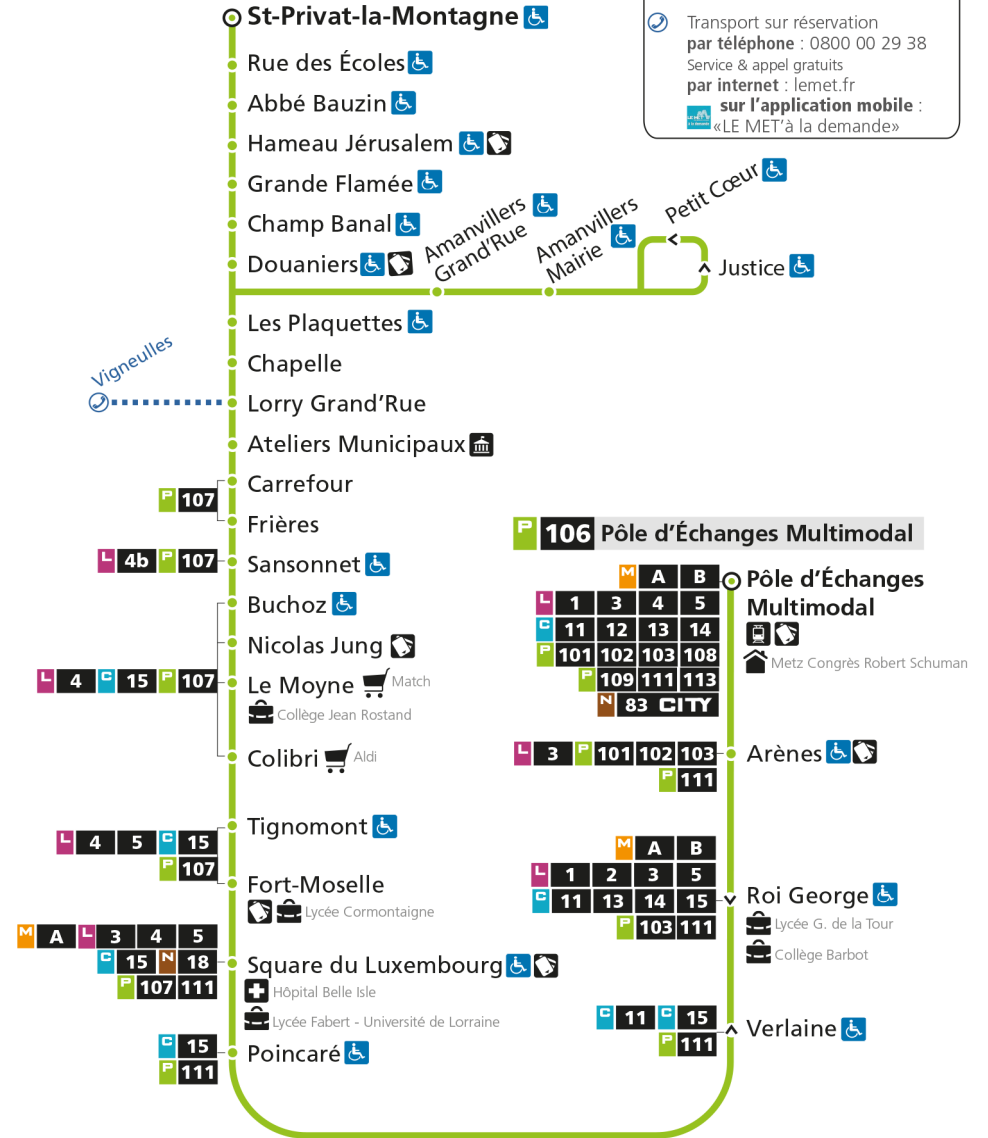

P

106

ST-PRIVAT-LA-MONTAGNE

arrêt COLIBRI

Horaires valables du 31 Août 2020 au 04 Juillet 2021

Lundi à vendredi

Samedi

Dimanche et jours fériés

4h		4h
5h		5h
6h	23*	6h 22*
7h	17 48	7h 22*
8h	19	8h 22
9h	20	9h 23
10h	20	10h 24
11h	26	11h 23
12h	26	12h 30
13h	25	13h 25
14h	25	14h 24
15h	24	15h 24
16h	17a 28 58	16h 24
17h	19a 30 59	17h 24
18h	28 57	18h 27
19h	25	19h 26
20h	30	20h 30
21h		21h
22h		22h
23h		23h
00h		00h

* - Horaire disponible uniquement sur réservation au 0800 00 29 38 (appel et service gratuits)

a - Via RE : RENF. SQL - ST PRIVAT LA MONT. - Circule uniquement en période scolaire

P 106 St-Privat-la-Montagne

Retrouvez tous les horaires du réseau LE MET' sur lemet.fr