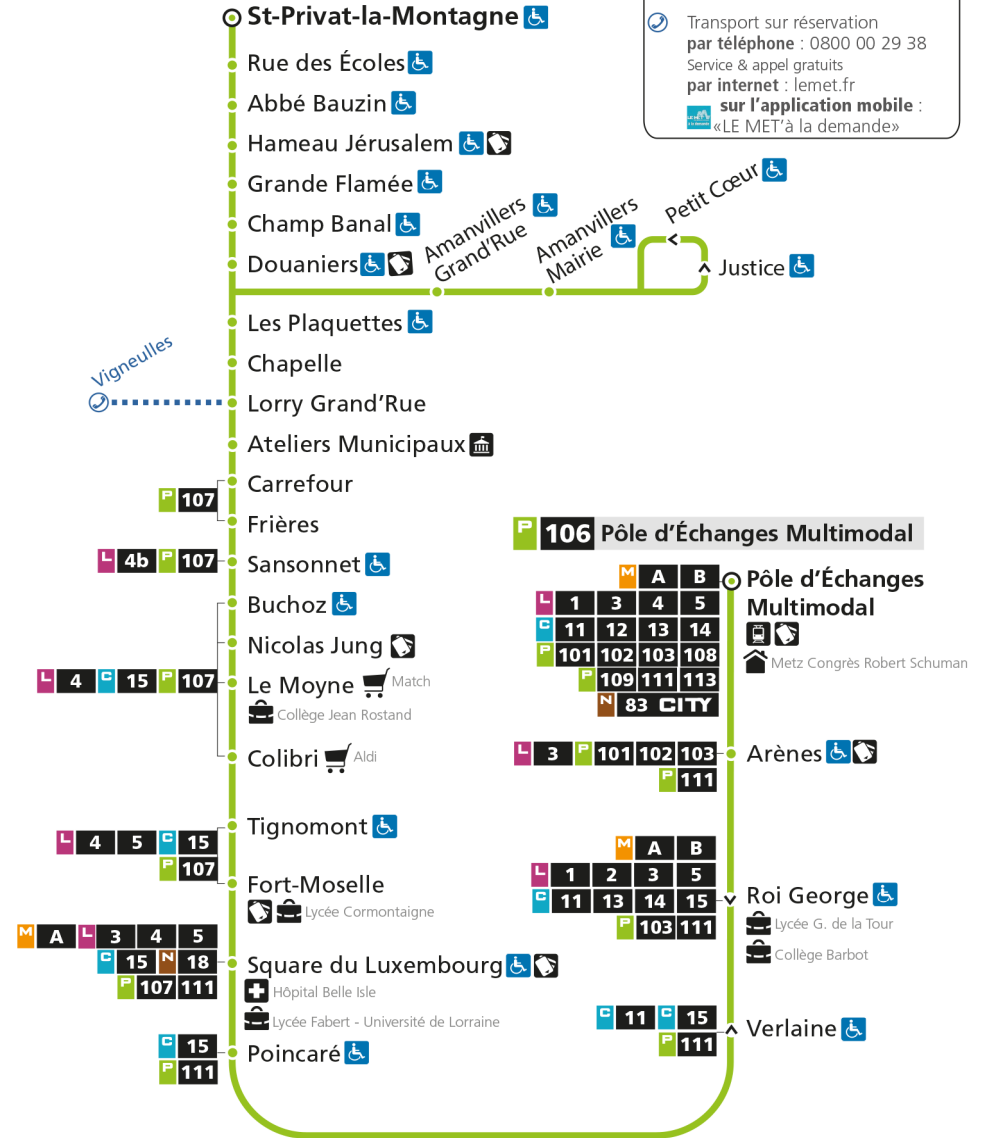

P

106

POLE D'ECHANGES MULTIMODAL

arrêt NICOLAS JUNG

Horaires valables du 31 Août 2020 au 04 Juillet 2021

Lundi à vendredi

Samedi

Dimanche et jours fériés

4h		4h		4h	
5h	34*	5h	38*	5h	
6h	29	6h	37*	6h	
7h	09 17a 23s 30 58	7h	08 29	7h	
8h	28	8h	32	8h	27*
9h	03 32	9h	32	9h	55*
10h	32	10h	32	10h	
11h	32	11h	34	11h	25*
12h	34	12h	32	12h	55*
13h	35	13h	37	13h	
14h	35	14h	32	14h	25*
15h	35	15h	35	15h	55*
16h	39	16h	35	16h	
17h	42	17h	34	17h	25*
18h	12 43	18h	34	18h	55*
19h	40	19h	33	19h	
20h	34*	20h	36*	20h	
21h		21h		21h	
22h		22h		22h	
23h		23h		23h	
00h		00h		00h	

* - Horaire disponible uniquement sur réservation au 0800 00 29 38 (appel et service gratuits)

a - Via AL : RENF. ST PRIVAT LA MONT. - Direct SQL. «Circule uniquement en période scolaire - Terminus Square du Luxem

s - Circule uniquement en période scolaire - Terminus Square du Luxembourg

P 106 St-Privat-la-Montagne

Retrouvez tous les horaires du réseau LE MET' sur lemet.fr