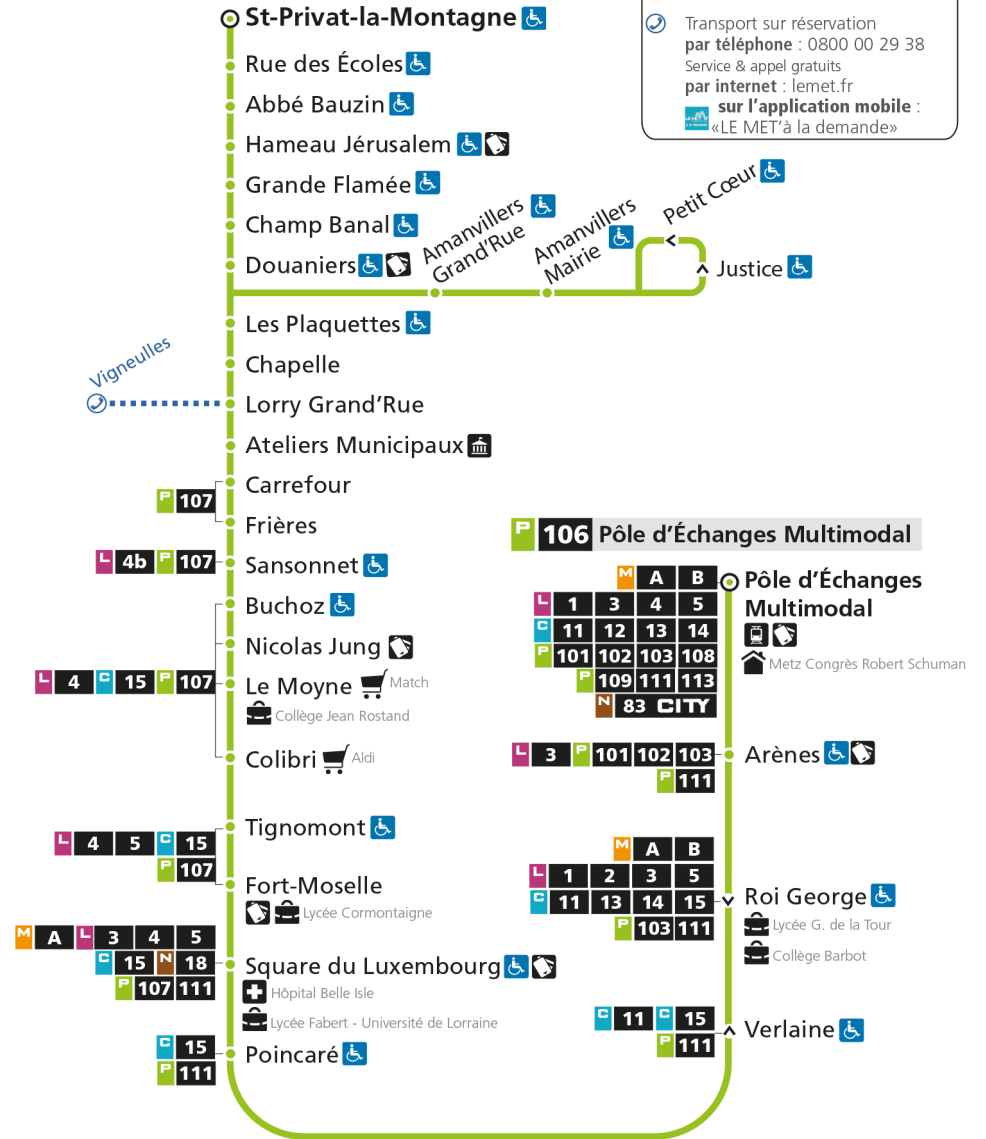

P

106

POLE D'ECHANGES MULTIMODAL

arrêt LES PLAQUETTES

Horaires valables du 31 Août 2020 au 04 Juillet 2021

Lundi à vendredi

Samedi

Dimanche et jours fériés

4h		4h
5h	22*	5h 26*
6h	17 55	6h 25* 56
7h	04a 09s 16 44	7h 16
8h	14 50	8h 20
9h	19	9h 20
10h	19	10h 20
11h	19	11h 22
12h	21	12h 20
13h	22	13h 25
14h	22	14h 20
15h	22	15h 23
16h	26	16h 23
17h	29	17h 22
18h	00 31	18h 22
19h	28	19h 21
20h	22*	20h 24*
21h		21h
22h		22h
23h		23h
00h		00h

* - Horaire disponible uniquement sur réservation au 0800 00 29 38 (appel et service gratuits)

a - Via AL : RENF. ST PRIVAT LA MONT. - Direct SQL. #Circule uniquement en période scolaire - Terminus Square du Luxem

s - Circule uniquement en période scolaire - Terminus Square du Luxembourg

P 106 St-Privat-la-Montagne

- ▲ Arrêt desservi dans un seul sens
- ♿ Arrêt accessible aux personnes à mobilité réduite
- 🏠 Point de vente LE MET'
- 🏨 Hôtel de Ville
- 📞 Transport sur réservation par téléphone : 0800 00 29 38
  Service & appel gratuits
  par internet : lemet.fr
  sur l'application mobile : «LE MET' à la demande»

Retrouvez tous les horaires du réseau LE MET' sur lemet.fr