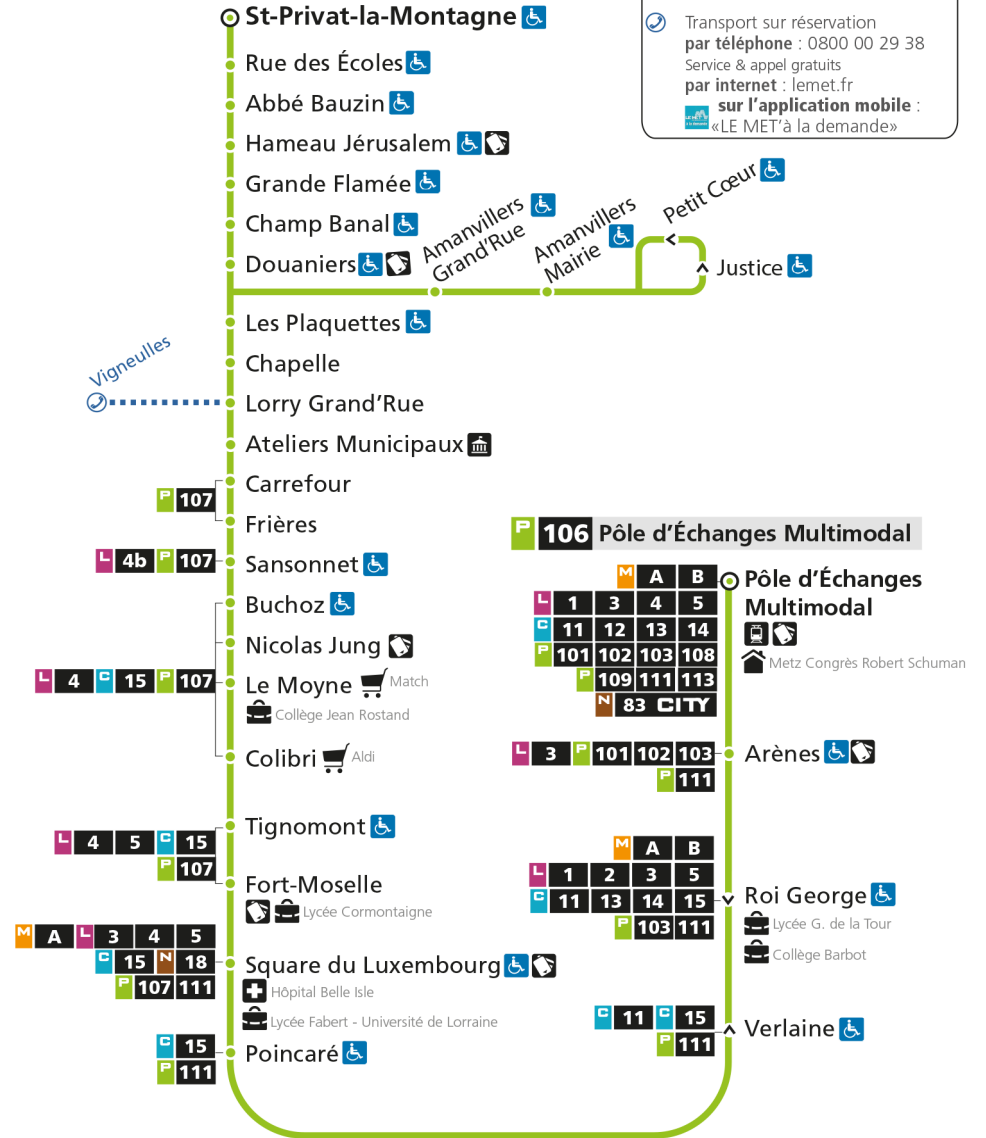

P

106

POLE D'ECHANGES MULTIMODAL

arrêt HAMEAU JERUSALEM

Horaires valables du 31 Août 2020 au 04 Juillet 2021

Lundi à vendredi

Samedi

Dimanche et jours fériés

4h		4h		4h	
5h	10*	5h	14*	5h	
6h	05 43 58a	6h	13* 44	6h	
7h	04 32	7h	04	7h	
8h	02 37	8h	08	8h	03*
9h	07	9h	08	9h	31*
10h	07	10h	08	10h	
11h	07	11h	10	11h	01*
12h	09	12h	08	12h	31*
13h	10	13h	13	13h	
14h	10	14h	08	14h	01*
15h	10	15h	11	15h	31*
16h	14	16h	11	16h	
17h	17 48	17h	10	17h	01*
18h	19	18h	10	18h	31*
19h	16	19h	09	19h	
20h	10*	20h	12*	20h	
21h		21h		21h	
22h		22h		22h	
23h		23h		23h	
00h		00h		00h	

* - Horaire disponible uniquement sur réservation au 0800 00 29 38 (appel et service gratuits)

a - Via AL : RENF. ST PRIVAT LA MONT. - Direct SQL. #Circule uniquement en période scolaire - Terminus Square du Luxem

P 106 St-Privat-la-Montagne

Retrouvez tous les horaires du réseau LE MET' sur lemet.fr