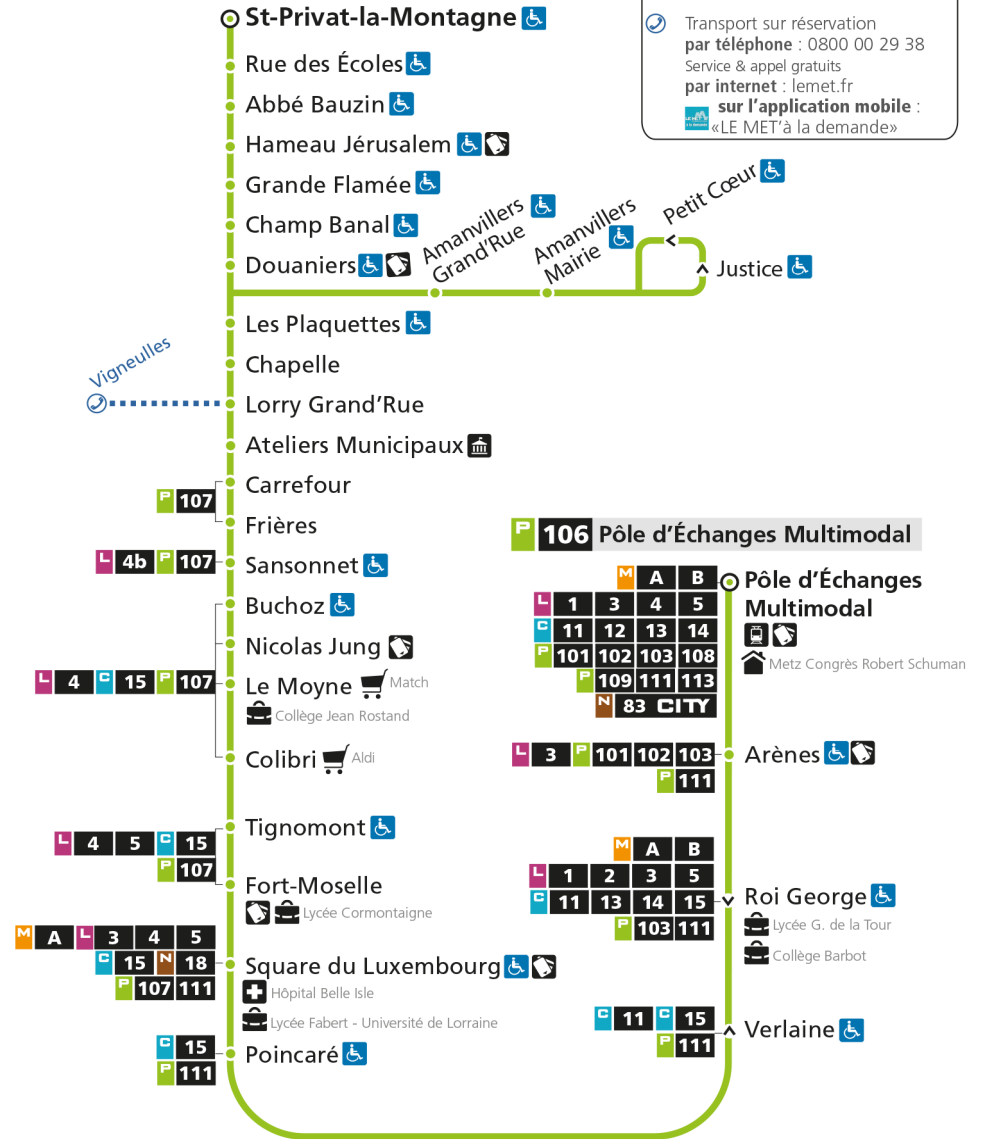

P

106

POLE D'ECHANGES MULTIMODAL

arrêt AMANVILLERS MAIRIE

Horaires valables du 31 Août 2020 au 04 Juillet 2021

Lundi à vendredi	Samedi	Dimanche et jours fériés
4h	4h	4h
5h 20*	5h 24*	5h
6h 15 53	6h 23* 54	6h
7h 07s 14 42	7h 14	7h
8h 12 48	8h 18	8h 13*
9h 17	9h 18	9h 41*
10h 17	10h 18	10h
11h 17	11h 20	11h 11*
12h 19	12h 18	12h 41*
13h 20	13h 23	13h
14h 20	14h 18	14h 11*
15h 20	15h 21	15h 41*
16h 24	16h 21	16h
17h 27 58	17h 20	17h 11*
18h 29	18h 20	18h 41*
19h 26	19h 19	19h
20h 20*	20h 22*	20h
21h	21h	21h
22h	22h	22h
23h	23h	23h
00h	00h	00h

* - Horaire disponible uniquement sur réservation au 0800 00 29 38 (appel et service gratuits)

s - Circule uniquement en période scolaire - Terminus Square du Luxembourg

P 106 St-Privat-la-Montagne

Retrouvez tous les horaires du réseau LE MET' sur lemet.fr