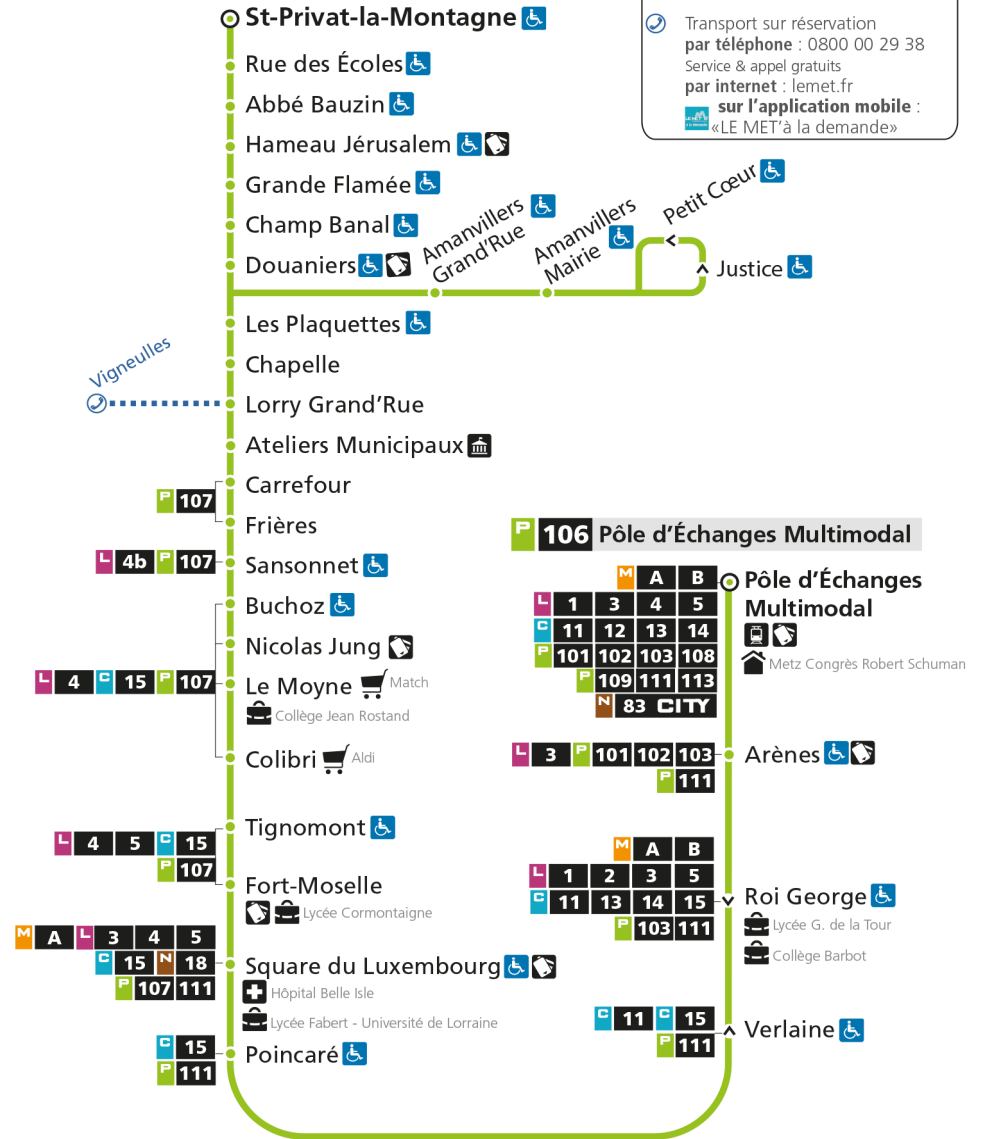

P

106

POLE D'ECHANGES MULTIMODAL

arrêt DOUANIERS

Horaires valables du 31 Août 2020 au 04 Juillet 2021

Lundi à vendredi

Samedi

Dimanche et jours fériés

4h		4h		4h	
5h	15*	5h	19*	5h	
6h	10 48	6h	18* 49	6h	
7h	03a 09 37	7h	09	7h	
8h	07 43	8h	13	8h	08*
9h	12	9h	13	9h	36*
10h	12	10h	13	10h	
11h	12	11h	15	11h	06*
12h	14	12h	13	12h	36*
13h	15	13h	18	13h	
14h	15	14h	13	14h	06*
15h	15	15h	16	15h	36*
16h	19	16h	16	16h	
17h	22 53	17h	15	17h	06*
18h	24	18h	15	18h	36*
19h	21	19h	14	19h	
20h	15*	20h	17*	20h	
21h		21h		21h	
22h		22h		22h	
23h		23h		23h	
00h		00h		00h	

* - Horaire disponible uniquement sur réservation au 0800 00 29 38 (appel et service gratuits)

a - Via AL : RENF. ST PRIVAT LA MONT. - Direct SQL. #Circule uniquement en période scolaire - Terminus Square du Luxem

P 106 St-Privat-la-Montagne

Retrouvez tous les horaires du réseau LE MET' sur lemet.fr