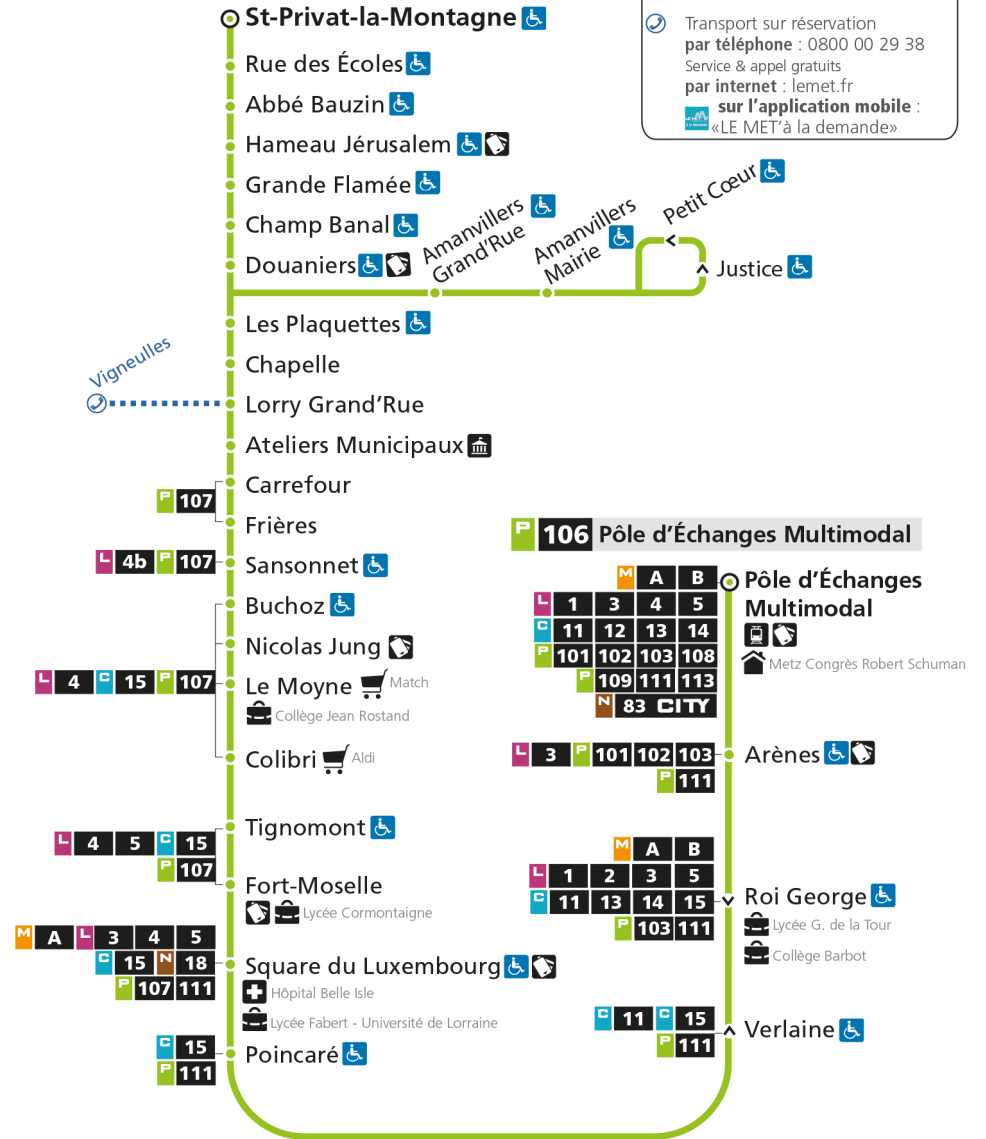

P

106

POLE D'ECHANGES MULTIMODAL

arrêt PETIT COEUR

Horaires valables du 31 Août 2020 au 04 Juillet 2021

Lundi à vendredi

Samedi

Dimanche et jours fériés

4h		4h		4h	
5h	18*	5h	22*	5h	
6h	13 51	6h	21* 52	6h	
7h	05s 12 40	7h	12	7h	
8h	10 46	8h	16	8h	11*
9h	15	9h	16	9h	39*
10h	15	10h	16	10h	
11h	15	11h	18	11h	09*
12h	17	12h	16	12h	39*
13h	18	13h	21	13h	
14h	18	14h	16	14h	09*
15h	18	15h	19	15h	39*
16h	22	16h	19	16h	
17h	25 56	17h	18	17h	09*
18h	27	18h	18	18h	39*
19h	24	19h	17	19h	
20h	18*	20h	20*	20h	
21h		21h		21h	
22h		22h		22h	
23h		23h		23h	
00h		00h		00h	

* - Horaire disponible uniquement sur réservation au 0800 00 29 38 (appel et service gratuits)

s - Circule uniquement en période scolaire - Terminus Square du Luxembourg

P 106 St-Privat-la-Montagne

Retrouvez tous les horaires du réseau LE MET' sur lemet.fr