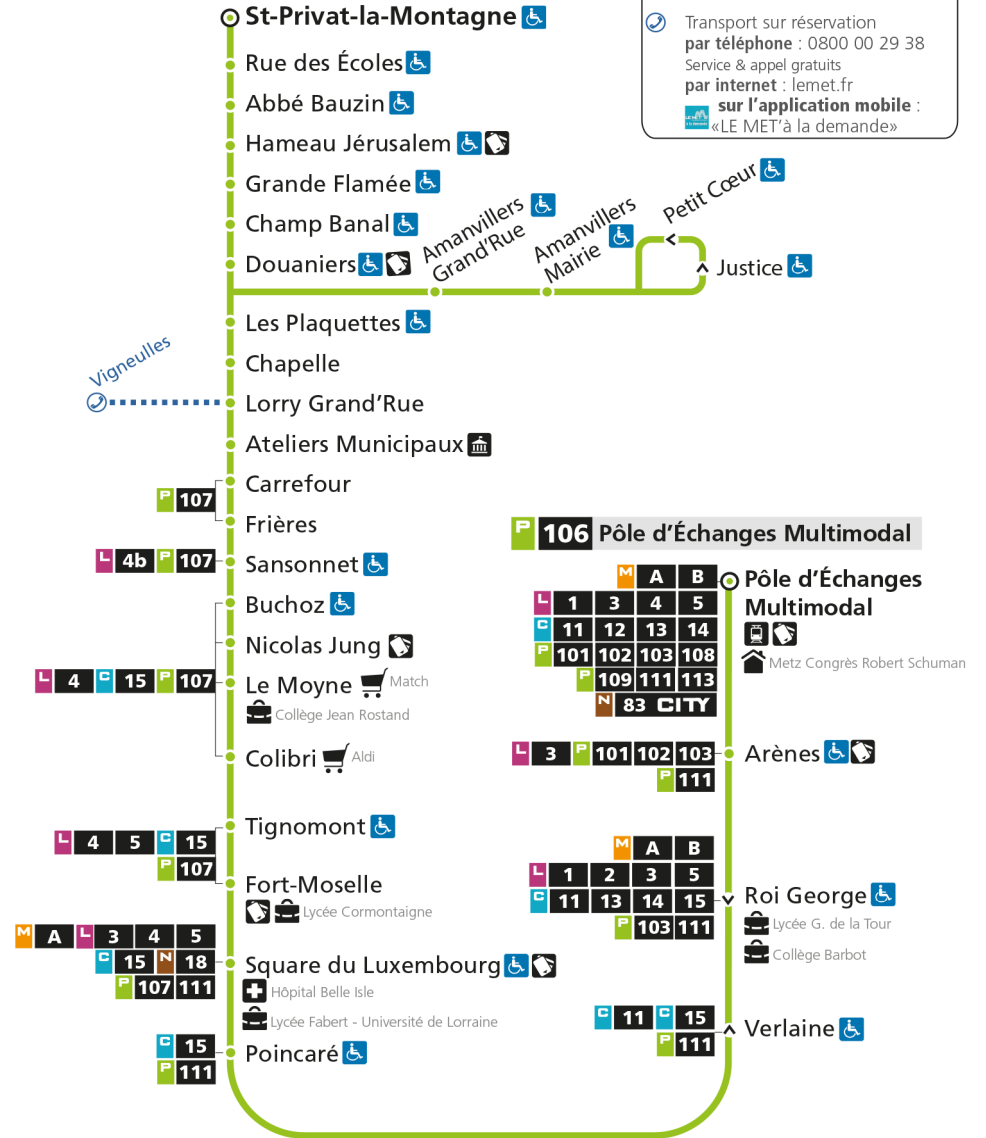

P

106

ST-PRIVAT-LA-MONTAGNE

arrêt GRANDE FLAMEE

Horaires valables du 31 Août 2020 au 04 Juillet 2021

Lundi à vendredi	Samedi	Dimanche et jours fériés
4h	4h	4h
5h	5h	5h
6h 48*	6h 45*	6h
7h 42	7h 45*	7h
8h 13 44	8h 46	8h
9h 45	9h 47	9h 20*
10h 45	10h 49	10h 48*
11h 51	11h 48	11h
12h 53	12h 56	12h 18*
13h 52	13h 51	13h 48*
14h 52	14h 50	14h
15h 52	15h 50	15h 18*
16h 43x 56	16h 50	16h 48*
17h 27 46x 59	17h 50	17h
18h 27 56	18h 53	18h 18*
19h 24 50	19h 51	19h 48*
20h 53	20h 54	20h
21h	21h	21h
22h	22h	22h
23h	23h	23h
00h	00h	00h

* - Horaire disponible uniquement sur réservation au 0800 00 29 38 (appel et service gratuits)
x - Circule uniquement en période scolaire

P 106 St-Privat-la-Montagne

Retrouvez tous les horaires du réseau LE MET' sur lemet.fr