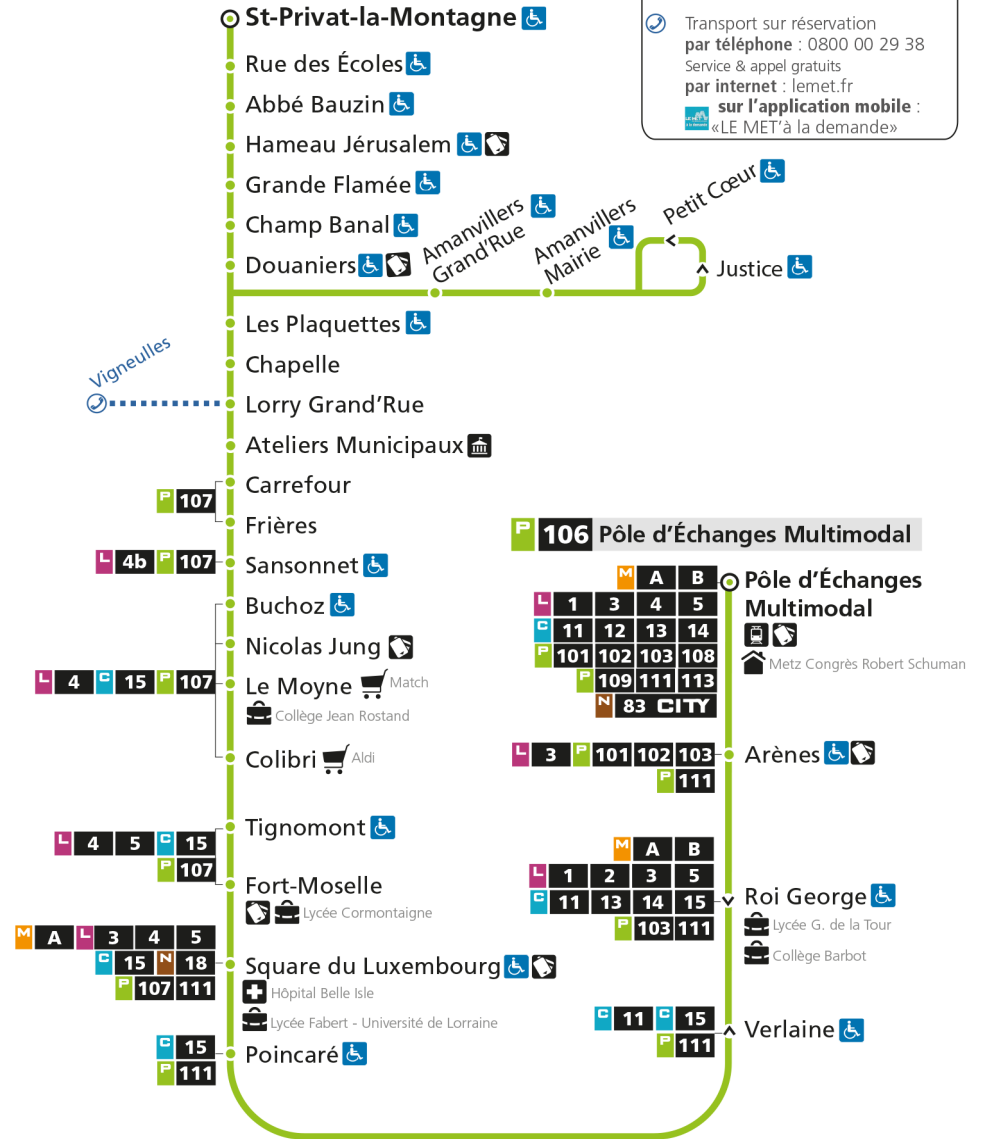

P

106

POLE D'ECHANGES MULTIMODAL

arrêt AMANVILLERS GRAND RUE

Horaires valables du 31 Août 2020 au 04 Juillet 2021

Lundi à vendredi	Samedi	Dimanche et jours fériés
4h	4h	4h
5h 21*	5h 25*	5h
6h 16 54	6h 24* 55	6h
7h 08s 15 43	7h 15	7h
8h 13 49	8h 19	8h 14*
9h 18	9h 19	9h 42*
10h 18	10h 19	10h
11h 18	11h 21	11h 12*
12h 20	12h 19	12h 42*
13h 21	13h 24	13h
14h 21	14h 19	14h 12*
15h 21	15h 22	15h 42*
16h 25	16h 22	16h
17h 28 59	17h 21	17h 12*
18h 30	18h 21	18h 42*
19h 27	19h 20	19h
20h 21*	20h 23*	20h
21h	21h	21h
22h	22h	22h
23h	23h	23h
00h	00h	00h

* - Horaire disponible uniquement sur réservation au 0800 00 29 38 (appel et service gratuits)
s - Circule uniquement en période scolaire - Terminus Square du Luxembourg

P 106 St-Privat-la-Montagne

Retrouvez tous les horaires du réseau LE MET' sur lemet.fr