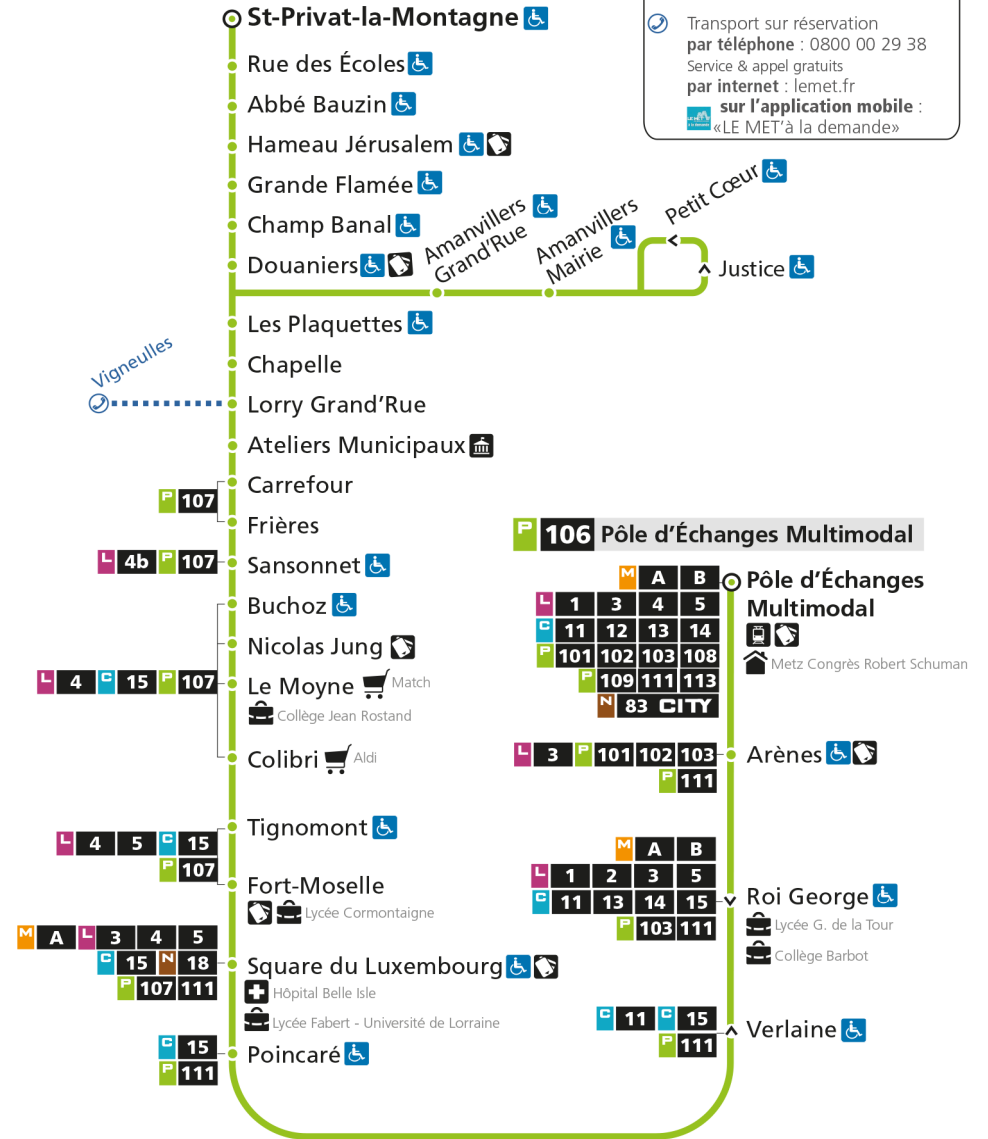

P

106

POLE D'ECHANGES MULTIMODAL

arrêt ARENES

Horaires valables du 31 Août 2020 au 04 Juillet 2021

Lundi à vendredi

Samedi

Dimanche et jours fériés

4h		4h		4h	
5h	48*	5h	48*	5h	
6h	43	6h	48*	6h	
7h	24 49	7h	21 47	7h	
8h	17 47	8h	48	8h	38*
9h	18 48	9h	48	9h	
10h	48	10h	48	10h	06*
11h	48	11h	50	11h	36*
12h	50	12h	48	12h	
13h	51	13h	53	13h	06*
14h	51	14h	48	14h	36*
15h	51	15h	51	15h	
16h	56	16h	51	16h	06*
17h	59	17h	51	17h	36*
18h	29 59	18h	51	18h	
19h	54	19h	48	19h	06*
20h	48*	20h	48*	20h	
21h		21h		21h	
22h		22h		22h	
23h		23h		23h	
00h		00h		00h	

* - Horaire disponible uniquement sur réservation au 0800 00 29 38 (appel et service gratuits)

P 106 St-Privat-la-Montagne

Retrouvez tous les horaires du réseau LE MET' sur lemet.fr