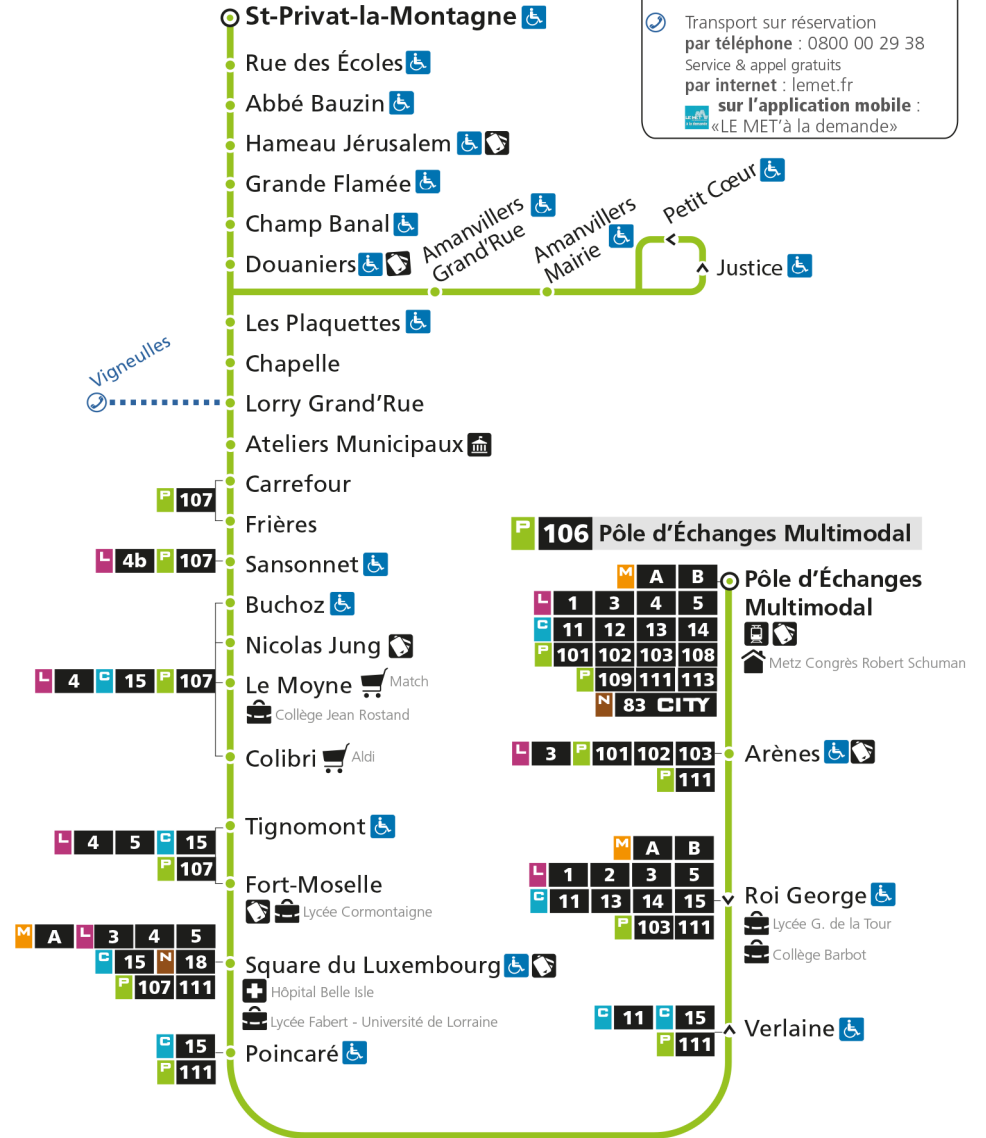

P

106

ST-PRIVAT-LA-MONTAGNE

arrêt **LE MOYNE**

Horaires valables du 31 Août 2020 au 04 Juillet 2021

Lundi à vendredi

Samedi

Dimanche et jours fériés

4h		4h
5h		5h
6h	23*	6h 22*
7h	17 48	7h 22*
8h	19	8h 22
9h	20	9h 23
10h	20	10h 24
11h	26	11h 23
12h	27	12h 31
13h	26	13h 26
14h	26	14h 24
15h	25	15h 24
16h	18a 29 59	16h 24
17h	20a 31	17h 24
18h	00 29 58	18h 27
19h	26	19h 26
20h	30	20h 30
21h		21h
22h		22h
23h		23h
00h		00h

* - Horaire disponible uniquement sur réservation au 0800 00 29 38 (appel et service gratuits)

a - Via RE : RENF. SQL - ST PRIVAT LA MONT. - Circule uniquement en période scolaire

P 106 St-Privat-la-Montagne

- ↑ Arrêt desservi dans un seul sens
- Arrêt accessible aux personnes à mobilité réduite
- Point de vente LE MET'
- Hôtel de Ville
- Transport sur réservation par téléphone : 0800 00 29 38
  Service & appel gratuits
  par internet : lemet.fr
  sur l'application mobile : «LE MET' à la demande»

Retrouvez tous les horaires du réseau LE MET' sur lemet.fr