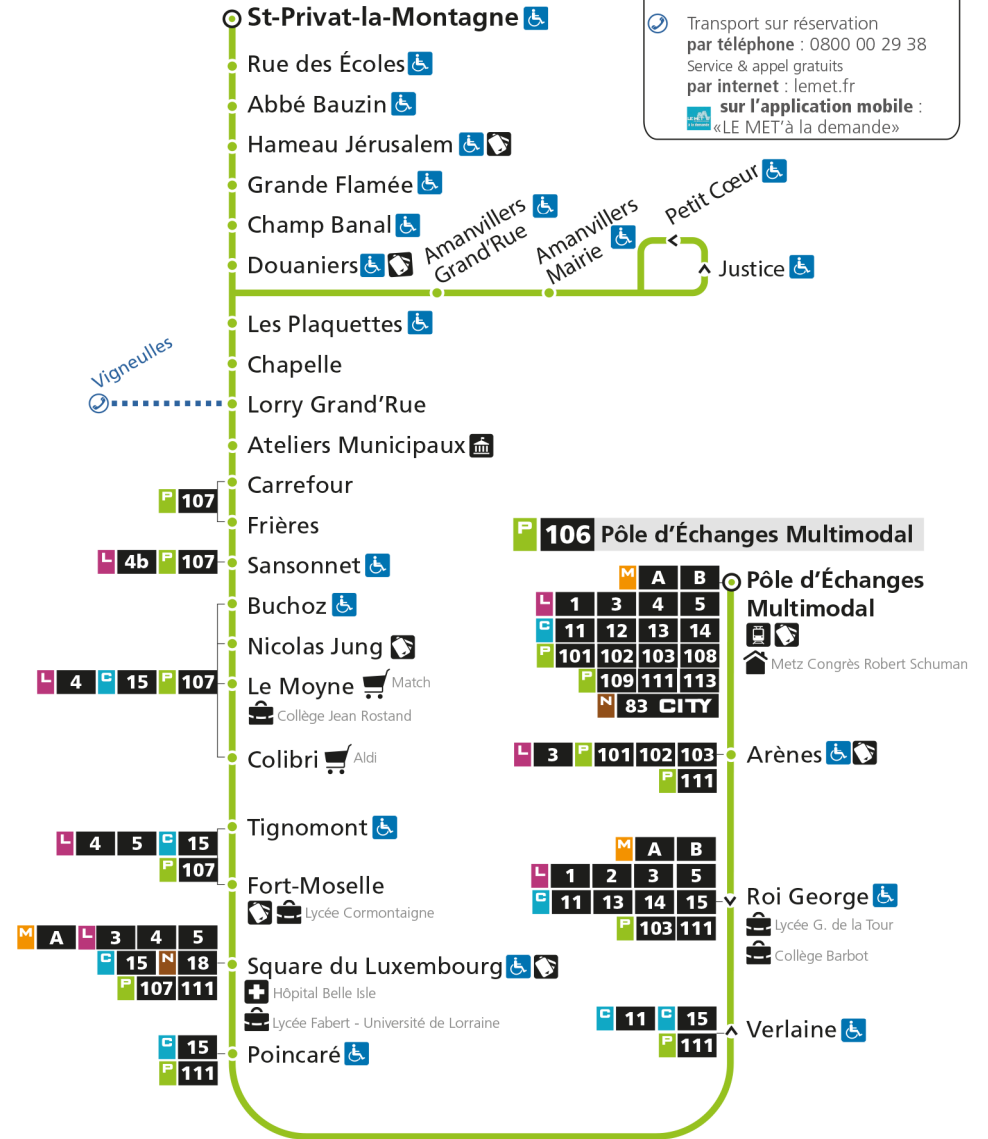

P

106

POLE D'ECHANGES MULTIMODAL

arrêt COLIBRI

Horaires valables du 31 Août 2020 au 04 Juillet 2021

Lundi à vendredi

Samedi

Dimanche et jours fériés

4h		
5h 35*	5h 39*	5h
6h 30	6h 38*	6h
7h 11 19a 25s 32	7h 09 31	7h
8h 00 30	8h 34	8h 29*
9h 05 34	9h 34	9h 57*
10h 34	10h 34	10h
11h 34	11h 36	11h 27*
12h 36	12h 34	12h 57*
13h 37	13h 39	13h
14h 37	14h 34	14h 27*
15h 37	15h 37	15h 57*
16h 41	16h 37	16h
17h 44	17h 36	17h 27*
18h 14 45	18h 36	18h 57*
19h 41	19h 35	19h
20h 35*	20h 37*	20h
21h	21h	21h
22h	22h	22h
23h	23h	23h
00h	00h	00h

* - Horaire disponible uniquement sur réservation au 0800 00 29 38 (appel et service gratuits)

a - Via AL : RENF. ST PRIVAT LA MONT. - Direct SQL. #Circule uniquement en période scolaire - Terminus Square du Luxem

s - Circule uniquement en période scolaire - Terminus Square du Luxembourg

P 106 St-Privat-la-Montagne

Retrouvez tous les horaires du réseau LE MET' sur lemet.fr