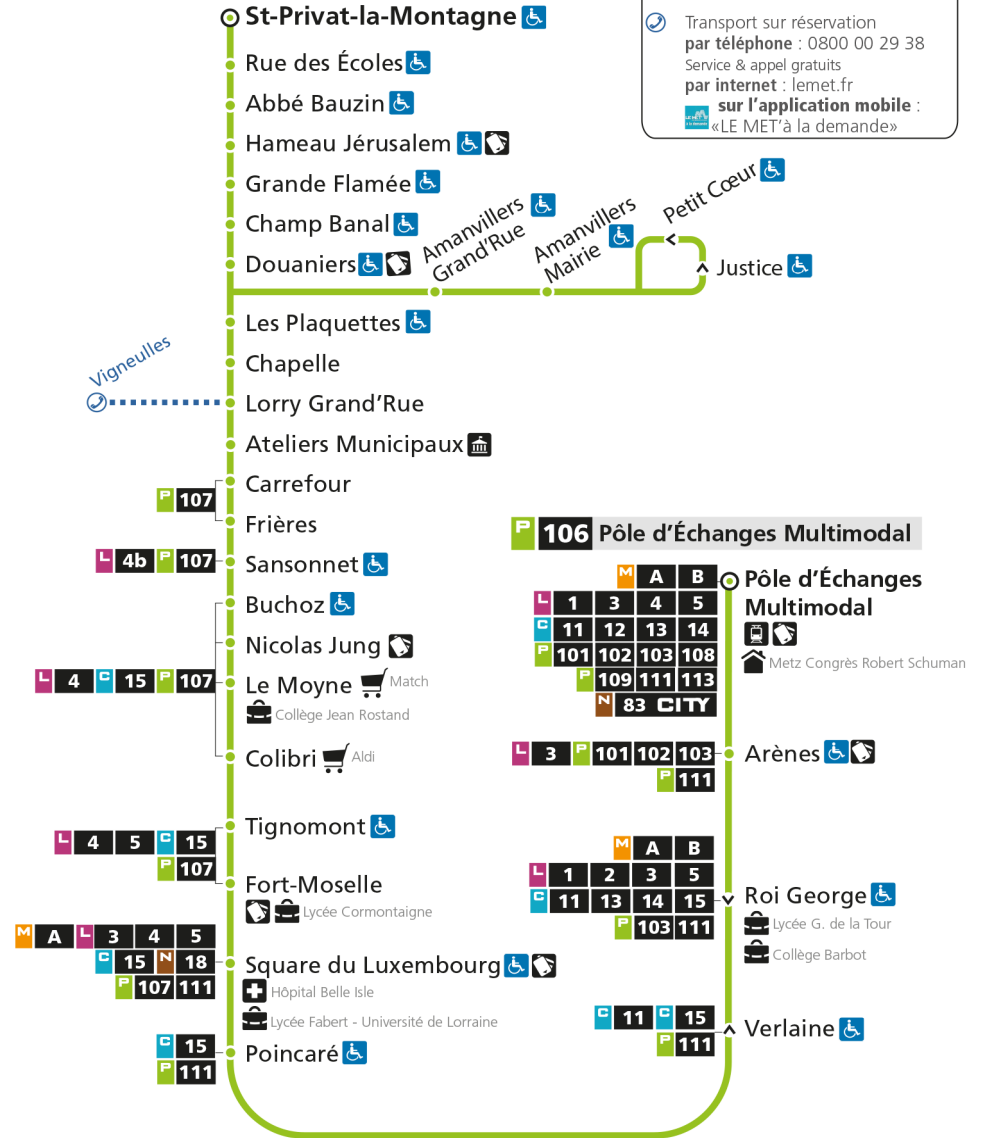

P

106

POLE D'ECHANGES MULTIMODAL

arrêt TIGNOMONT

Horaires valables du 31 Août 2020 au 04 Juillet 2021

Lundi à vendredi

Samedi

Dimanche et jours fériés

4h		4h
5h 36*	5h 40*	5h
6h 31	6h 39*	6h
7h 12 20a 26s 34	7h 10 32	7h
8h 02 32	8h 35	8h 30*
9h 06 35	9h 35	9h 58*
10h 35	10h 35	10h
11h 35	11h 37	11h 28*
12h 37	12h 35	12h 58*
13h 38	13h 40	13h
14h 38	14h 35	14h 28*
15h 38	15h 38	15h 58*
16h 42	16h 38	16h
17h 45	17h 37	17h 28*
18h 15 46	18h 37	18h 58*
19h 42	19h 36	19h
20h 36*	20h 38*	20h
21h	21h	21h
22h	22h	22h
23h	23h	23h
00h	00h	00h

* - Horaire disponible uniquement sur réservation au 0800 00 29 38 (appel et service gratuits)

a - Via AL : RENF. ST PRIVAT LA MONT. - Direct SQL. #Circule uniquement en période scolaire - Terminus Square du Luxem

s - Circule uniquement en période scolaire - Terminus Square du Luxembourg

P 106 St-Privat-la-Montagne

Retrouvez tous les horaires du réseau LE MET' sur lemet.fr