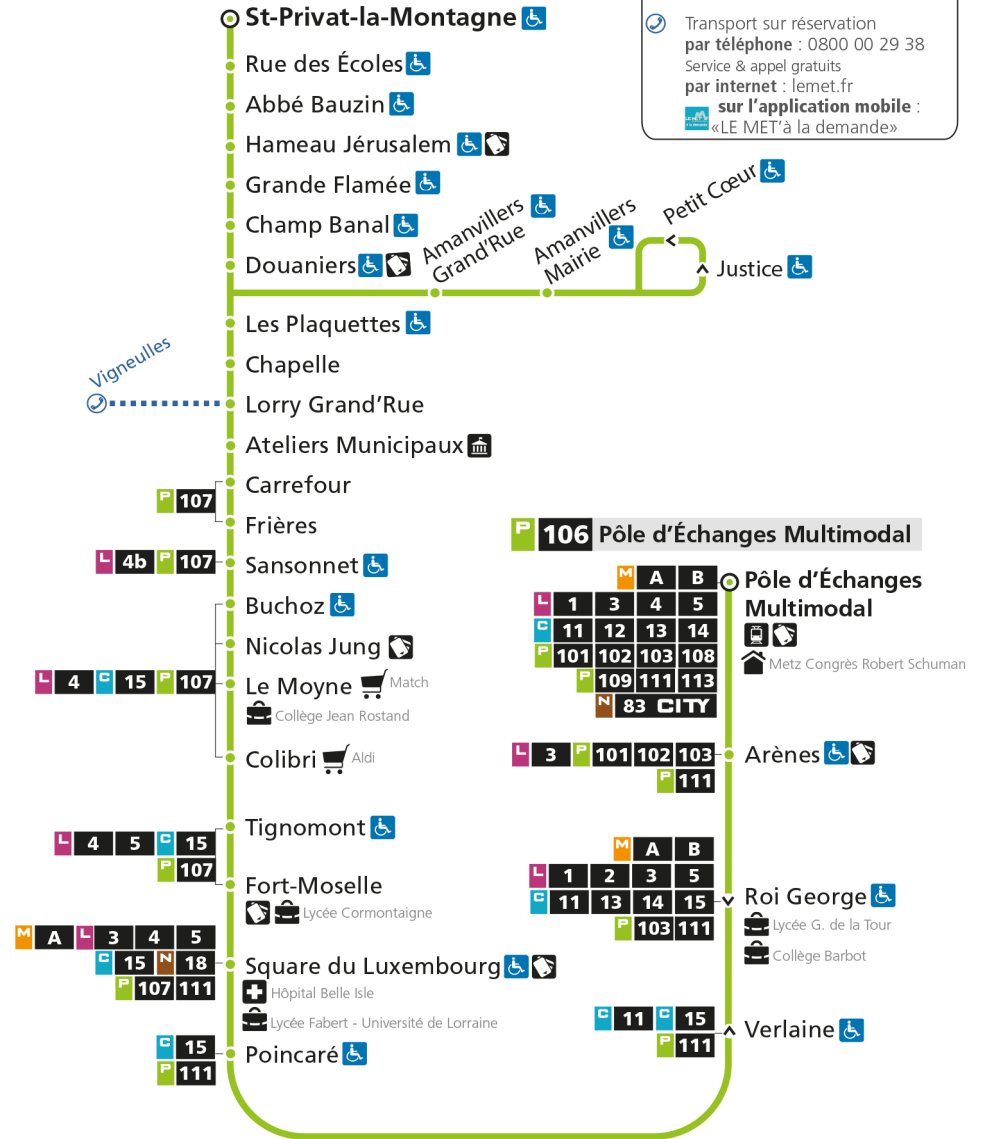

P

106

POLE D'ECHANGES MULTIMODAL

arrêt **SQUARE DU LUXEMBOURG**

Horaires valables du 31 Août 2020 au 04 Juillet 2021

Lundi à vendredi	Samedi	Dimanche et jours fériés
4h	4h	4h
5h 39*	5h 43*	5h
6h 34	6h 42*	6h
7h 15 38	7h 13 35	7h
8h 06 36	8h 38	8h 33*
9h 09 38	9h 38	9h
10h 38	10h 38	10h 01*
11h 38	11h 40	11h 31*
12h 40	12h 38	12h
13h 41	13h 43	13h 01*
14h 41	14h 38	14h 31*
15h 41	15h 41	15h
16h 46	16h 41	16h 01*
17h 49	17h 41	17h 31*
18h 19 49	18h 41	18h
19h 45	19h 39	19h 01*
20h 39*	20h 41*	20h
21h	21h	21h
22h	22h	22h
23h	23h	23h
00h	00h	00h

* - Horaire disponible uniquement sur réservation au 0800 00 29 38 (appel et service gratuits)

P 106 St-Privat-la-Montagne

Retrouvez tous les horaires du réseau LE MET' sur leMET.fr