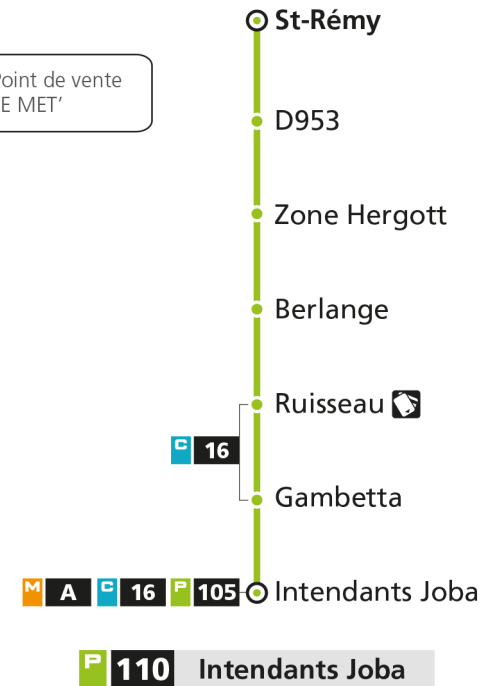

P

110

INTENDANTS JOBA

arrêt ZONE HERGOTT

Horaires valables du 31 Août 2020 au 04 Juillet 2021

Lundi à vendredi

Samedi

Dimanche et jours fériés

4h		4h		4h	
5h	30*	5h	30*	5h	
6h		6h		6h	
7h		7h		7h	59*
8h		8h		8h	
9h		9h		9h	
10h		10h		10h	
11h		11h		11h	
12h		12h		12h	29*
13h		13h		13h	
14h		14h		14h	
15h		15h		15h	58*
16h		16h		16h	
17h		17h		17h	
18h		18h		18h	
19h		19h		19h	
20h		20h		20h	
21h		21h		21h	
22h		22h		22h	
23h		23h		23h	
00h		00h		00h	

* - Horaire disponible uniquement sur réservation au 0800 00 29 38 (appel et service gratuits)

P 110 Woippy St-Rémy