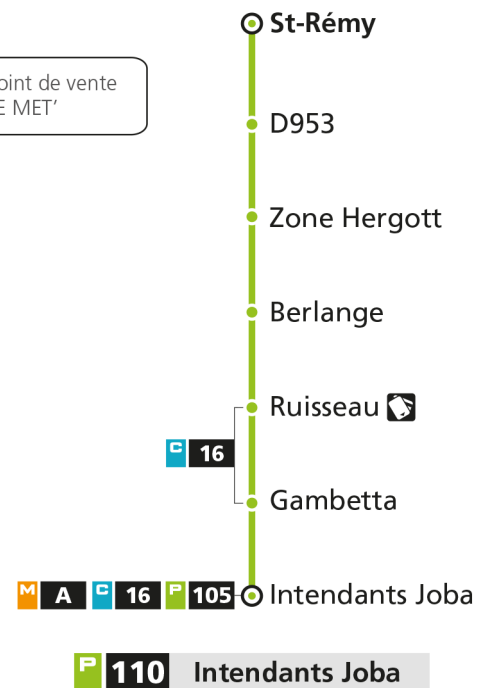

P

110

WOIPPY ST-REMY

arrêt D953

Horaires valables du 31 Août 2020 au 04 Juillet 2021

Lundi à vendredi

Samedi

Dimanche et jours fériés

4h		4h		4h	
5h		5h		5h	
6h		6h		6h	
7h		7h		7h	
8h		8h		8h	52*
9h		9h		9h	
10h		10h		10h	
11h		11h		11h	
12h		12h		12h	52*
13h		13h		13h	
14h		14h		14h	
15h		15h		15h	
16h		16h		16h	
17h		17h		17h	
18h		18h		18h	
19h		19h		19h	18*
20h	41*	20h	41*	20h	
21h		21h		21h	
22h		22h		22h	
23h		23h		23h	
00h		00h		00h	

* - Horaire disponible uniquement sur réservation au 0800 00 29 38 (appel et service gratuits)

P 110 Woippy St-Rémy

Point de vente
LE MET'

Retrouvez tous les horaires du réseau LE MET' sur leMET.fr