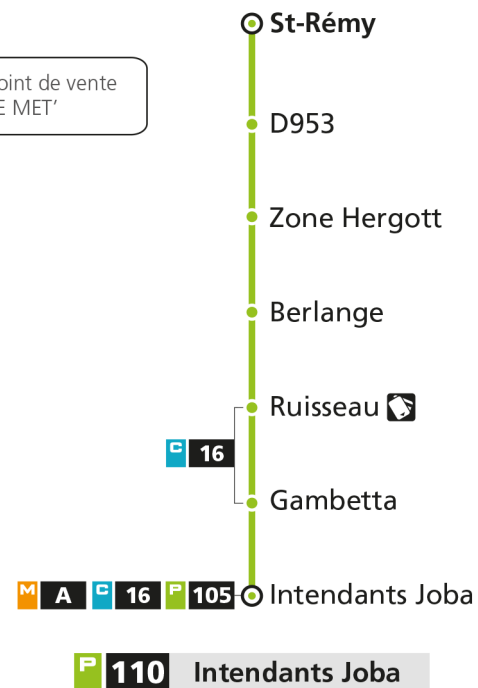

P

110

INTENDANTS JOBA

arrêt ST-REMY

Horaires valables du 31 Août 2020 au 04 Juillet 2021

Lundi à vendredi		Samedi		Dimanche et jours fériés	
4h		4h		4h	
5h	28*	5h	28*	5h	
6h		6h		6h	
7h		7h		7h	57*
8h		8h		8h	
9h		9h		9h	
10h		10h		10h	
11h		11h		11h	
12h		12h		12h	27*
13h		13h		13h	
14h		14h		14h	
15h		15h		15h	56*
16h		16h		16h	
17h		17h		17h	
18h		18h		18h	
19h		19h		19h	
20h		20h		20h	
21h		21h		21h	
22h		22h		22h	
23h		23h		23h	
00h		00h		00h	

* - Horaire disponible uniquement sur réservation au 0800 00 29 38 (appel et service gratuits)

P 110 Woippy St-Rémy

Point de vente
LE MET'

Retrouvez tous les horaires du réseau LE MET' sur lemet.fr