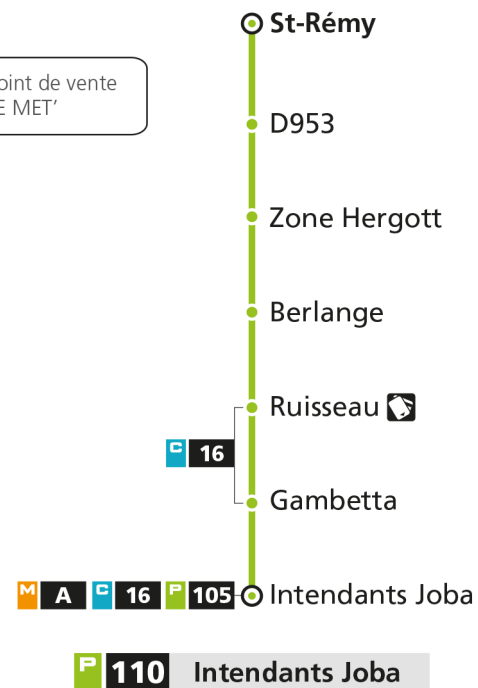

P

110

INTENDANTS JOBA

arrêt D953

Horaires valables du 31 Août 2020 au 04 Juillet 2021

Lundi à vendredi

Samedi

Dimanche et jours fériés

4h		4h		4h	
5h	29*	5h	29*	5h	
6h		6h		6h	
7h		7h		7h	58*
8h		8h		8h	
9h		9h		9h	
10h		10h		10h	
11h		11h		11h	
12h		12h		12h	28*
13h		13h		13h	
14h		14h		14h	
15h		15h		15h	57*
16h		16h		16h	
17h		17h		17h	
18h		18h		18h	
19h		19h		19h	
20h		20h		20h	
21h		21h		21h	
22h		22h		22h	
23h		23h		23h	
00h		00h		00h	

* - Horaire disponible uniquement sur réservation au 0800 00 29 38 (appel et service gratuits)

P 110 Woippy St-Rémy

Point de vente
LE MET'

Retrouvez tous les horaires du réseau LE MET' sur leMET.fr