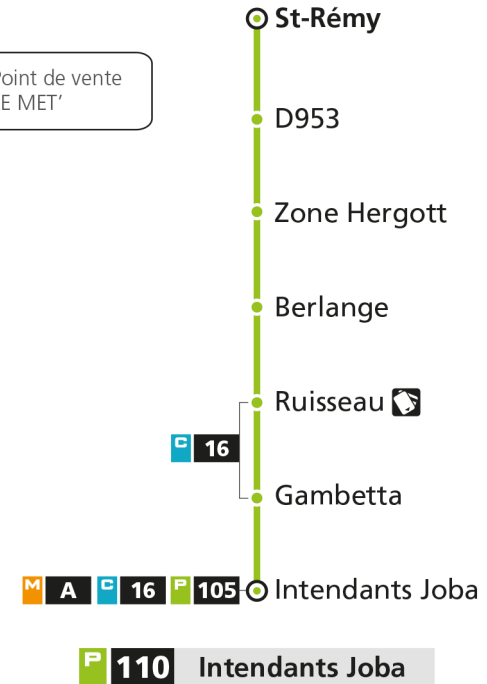

P

110

INTENDANTS JOBA

arrêt RUISSEAU

Horaires valables du 31 Août 2020 au 04 Juillet 2021

Lundi à vendredi

Samedi

Dimanche et jours fériés

4h		4h		4h	
5h	32*	5h	32*	5h	
6h		6h		6h	
7h		7h		7h	
8h		8h		8h	01*
9h		9h		9h	
10h		10h		10h	
11h		11h		11h	
12h		12h		12h	31*
13h		13h		13h	
14h		14h		14h	
15h		15h		15h	
16h		16h		16h	00*
17h		17h		17h	
18h		18h		18h	
19h		19h		19h	
20h		20h		20h	
21h		21h		21h	
22h		22h		22h	
23h		23h		23h	
00h		00h		00h	

* - Horaire disponible uniquement sur réservation au 0800 00 29 38 (appel et service gratuits)

P 110 Woippy St-Rémy

Point de vente
LE MET'

Retrouvez tous les horaires du réseau LE MET' sur leMET.fr