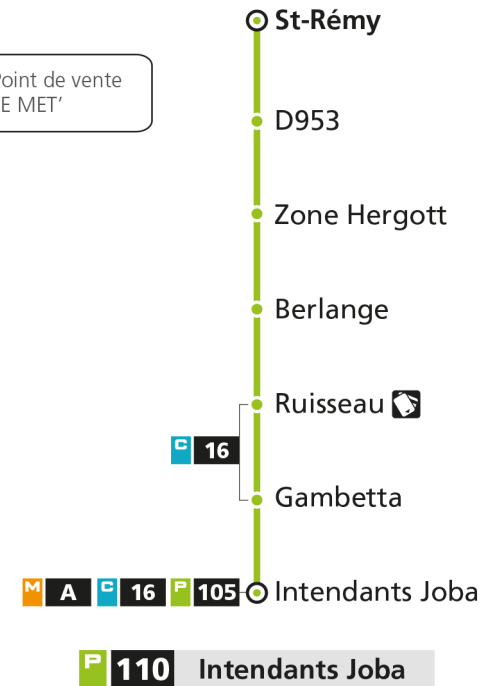

P

110

WOIPPY ST-REMY

arrêt ZONE HERGOTT

Horaires valables du 31 Août 2020 au 04 Juillet 2021

Lundi à vendredi

Samedi

Dimanche et jours fériés

4h		4h		4h	
5h		5h		5h	
6h		6h		6h	
7h		7h		7h	
8h		8h		8h	51*
9h		9h		9h	
10h		10h		10h	
11h		11h		11h	
12h		12h		12h	51*
13h		13h		13h	
14h		14h		14h	
15h		15h		15h	
16h		16h		16h	
17h		17h		17h	
18h		18h		18h	
19h		19h		19h	17*
20h	40*	20h	40*	20h	
21h		21h		21h	
22h		22h		22h	
23h		23h		23h	
00h		00h		00h	

* - Horaire disponible uniquement sur réservation au 0800 00 29 38 (appel et service gratuits)

P 110 Woippy St-Rémy

Point de vente
LE MET'

Retrouvez tous les horaires du réseau LE MET' sur leMET.fr