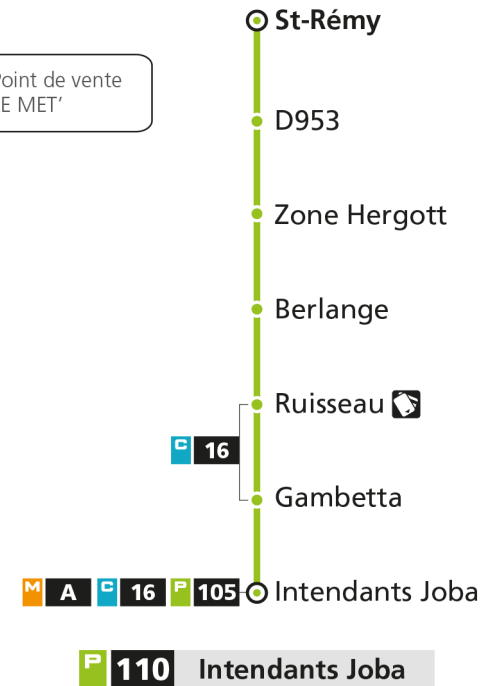

P

110

WOIPPY ST-REMY

arrêt BERLANGE

Horaires valables du 31 Août 2020 au 04 Juillet 2021

Lundi à vendredi

Samedi

Dimanche et jours fériés

Heure	Lundi à vendredi	Samedi	Dimanche et jours fériés
4h		4h	4h
5h		5h	5h
6h		6h	6h
7h		7h	7h
8h		8h	8h 49*
9h		9h	9h
10h		10h	10h
11h		11h	11h
12h		12h	12h 49*
13h		13h	13h
14h		14h	14h
15h		15h	15h
16h		16h	16h
17h		17h	17h
18h		18h	18h
19h		19h	19h 15*
20h	38*	20h 38*	20h
21h		21h	21h
22h		22h	22h
23h		23h	23h
00h		00h	00h

* - Horaire disponible uniquement sur réservation au 0800 00 29 38 (appel et service gratuits)

P 110 Woippy St-Rémy

Point de vente
LE MET'

Retrouvez tous les horaires du réseau LE MET' sur lemet.fr