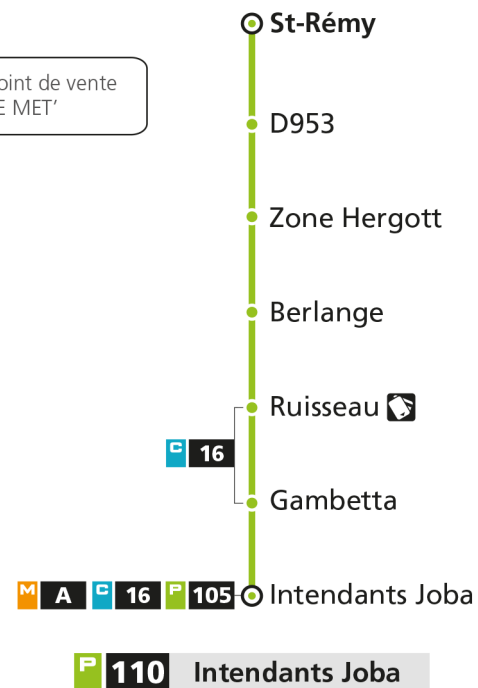

P

110

WOIPPY ST-REMY

arrêt RUISSEAU

Horaires valables du 31 Août 2020 au 04 Juillet 2021

Lundi à vendredi		Samedi		Dimanche et jours fériés	
4h		4h		4h	
5h		5h		5h	
6h		6h		6h	
7h		7h		7h	
8h		8h		8h	49*
9h		9h		9h	
10h		10h		10h	
11h		11h		11h	
12h		12h		12h	49*
13h		13h		13h	
14h		14h		14h	
15h		15h		15h	
16h		16h		16h	
17h		17h		17h	
18h		18h		18h	
19h		19h		19h	15*
20h	38*	20h	38*	20h	
21h		21h		21h	
22h		22h		22h	
23h		23h		23h	
00h		00h		00h	

* - Horaire disponible uniquement sur réservation au 0800 00 29 38 (appel et service gratuits)

P 110 Woippy St-Rémy