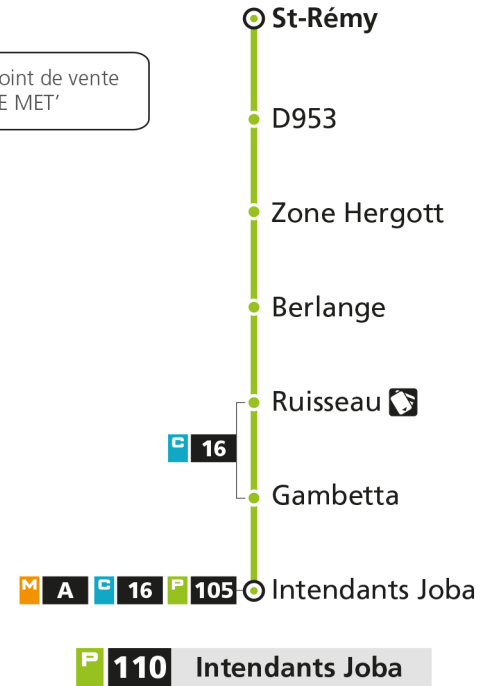

P

110

INTENDANTS JOBA

arrêt BERLANGE

Horaires valables du 31 Août 2020 au 04 Juillet 2021

Lundi à vendredi	Samedi	Dimanche et jours fériés
4h	4h	4h
5h 31*	5h 31*	5h
6h	6h	6h
7h	7h	7h
8h	8h	8h 00*
9h	9h	9h
10h	10h	10h
11h	11h	11h
12h	12h	12h 30*
13h	13h	13h
14h	14h	14h
15h	15h	15h 59*
16h	16h	16h
17h	17h	17h
18h	18h	18h
19h	19h	19h
20h	20h	20h
21h	21h	21h
22h	22h	22h
23h	23h	23h
00h	00h	00h

* - Horaire disponible uniquement sur réservation au 0800 00 29 38 (appel et service gratuits)

P 110 Woippy St-Rémy

Point de vente
LE MET'