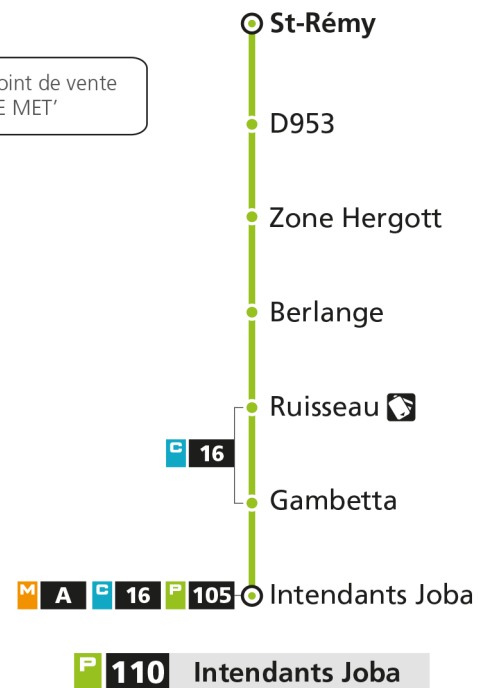

P

110

WOIPPY ST-REMY

arrêt GAMBETTA

Horaires valables du 31 Août 2020 au 04 Juillet 2021

Lundi à vendredi

Samedi

Dimanche et jours fériés

Heure	Lundi à vendredi	Samedi	Dimanche et jours fériés
4h		4h	4h
5h		5h	5h
6h		6h	6h
7h		7h	7h
8h		8h	8h 49*
9h		9h	9h
10h		10h	10h
11h		11h	11h
12h		12h	12h 49*
13h		13h	13h
14h		14h	14h
15h		15h	15h
16h		16h	16h
17h		17h	17h
18h		18h	18h
19h		19h	19h 15*
20h	38*	20h 38*	20h
21h		21h	21h
22h		22h	22h
23h		23h	23h
00h		00h	00h

* - Horaire disponible uniquement sur réservation au 0800 00 29 38 (appel et service gratuits)

P 110 Woippy St-Rémy

Point de vente
LE MET'

Retrouvez tous les horaires du réseau LE MET' sur lemet.fr