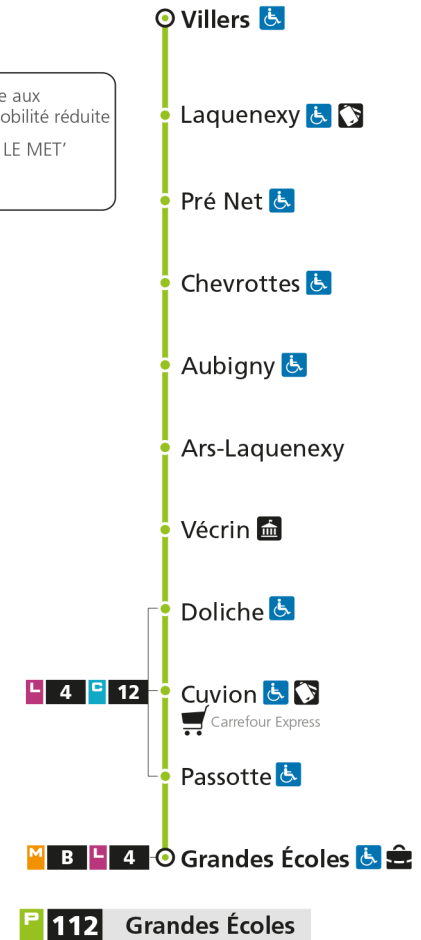

P

112

GRANDES ECOLES

arrêt DOLICHE

Horaires valables du 31 Août 2020 au 04 Juillet 2021

Lundi à vendredi

Samedi

Dimanche et jours fériés

4h		4h		4h	
5h	28*	5h	39*	5h	
6h	13* 35 55	6h	11* 39	6h	
7h	15 34 55	7h	24	7h	
8h	15 36	8h	04 44	8h	15*
9h	16 57	9h	29	9h	45*
10h	37	10h	03 45	10h	
11h	18 58	11h	29	11h	15*
12h	38	12h	03 45	12h	45*
13h	18 58	13h	22	13h	
14h	38	14h	04 46	14h	15*
15h	18 57	15h	26	15h	45*
16h	37 54	16h	08 50	16h	
17h	15 35 55	17h	32	17h	15*
18h	15 35	18h	14 55	18h	45*
19h	09 47*	19h	32	19h	
20h	34*	20h	02* 34*	20h	
21h		21h		21h	
22h		22h		22h	
23h		23h		23h	
00h		00h		00h	

* - Horaire disponible uniquement sur réservation au 0800 00 29 38 (appel et service gratuits)

P 112 Laquenexy

- Arrêt accessible aux personnes à mobilité réduite
- Point de vente LE MET'
- Hôtel de Ville

Retrouvez tous les horaires du réseau LE MET' sur leMET.fr