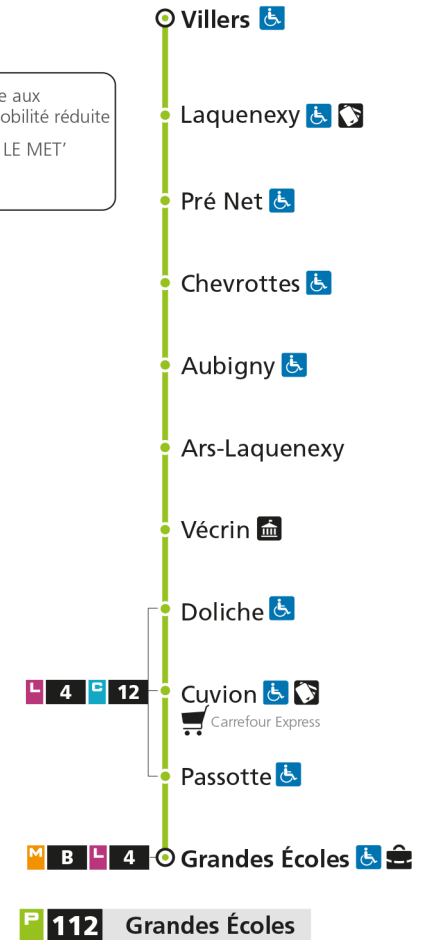

P

112

LAQUENEXY

arrêt PASSOTTE

Horaires valables du 31 Août 2020 au 04 Juillet 2021

Lundi à vendredi

Samedi

Dimanche et jours fériés

4h		4h		4h	
5h	45*	5h	45*	5h	
6h	45	6h	58	6h	
7h	06 25 43	7h	33	7h	
8h	05 44	8h	14 54	8h	28*
9h	29	9h	36	9h	58*
10h	09 49	10h	10 54	10h	
11h	29	11h	36	11h	28*
12h	09 49	12h	10 54	12h	58*
13h	29	13h	35	13h	
14h	09 49	14h	18 53	14h	28*
15h	29	15h	35	15h	58*
16h	09 23 43	16h	17 59	16h	
17h	02 22 43	17h	42	17h	28*
18h	03 22 42	18h	24	18h	57*
19h	20	19h	04 45	19h	
20h	01* 51*	20h	08* 51*	20h	
21h		21h		21h	
22h		22h		22h	
23h		23h		23h	
00h		00h		00h	

* - Horaire disponible uniquement sur réservation au 0800 00 29 38 (appel et service gratuits)

P 112 Laquenexy

Retrouvez tous les horaires du réseau LE MET' sur leMET.fr