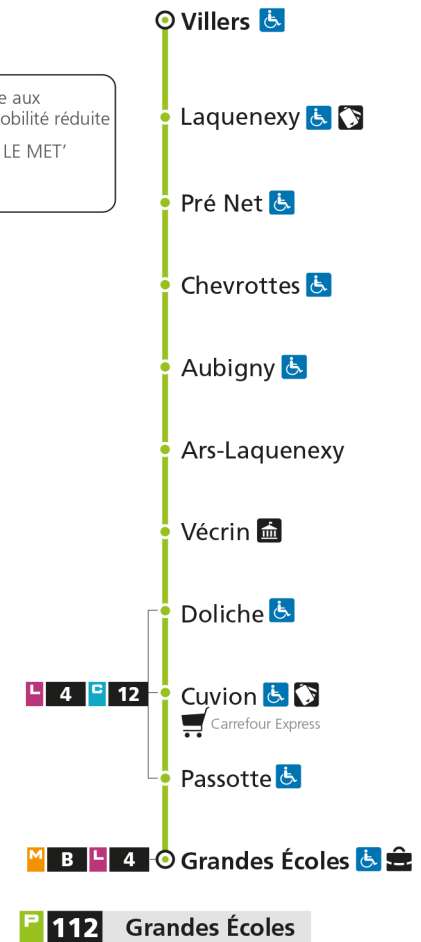

P

112

LAQUENEXY
arrêt CHEVROTTES

Horaires valables du 31 Août 2020 au 04 Juillet 2021

Lundi à vendredi

Samedi

Dimanche et jours fériés

4h		4h		4h	
5h	52*	5h	52*	5h	
6h	52	6h		6h	
7h	13 32 50	7h	05 40	7h	
8h	12 51	8h	21	8h	35*
9h	36	9h	01 43	9h	
10h	16 56	10h	17	10h	05*
11h	36	11h	01 43	11h	35*
12h	16 56	12h	17	12h	
13h	36	13h	01 42	13h	05*
14h	16 56	14h	25	14h	35*
15h	36	15h	00 42	15h	
16h	16 30 51	16h	24	16h	05*
17h	10 30 51	17h	06 49	17h	35*
18h	11 30 49	18h	31	18h	
19h	27	19h	11 52	19h	04*
20h	08* 58*	20h	15* 58*	20h	
21h		21h		21h	
22h		22h		22h	
23h		23h		23h	
00h		00h		00h	

* - Horaire disponible uniquement sur réservation au 0800 00 29 38 (appel et service gratuits)

P 112 Laquenexy

- Arrêt accessible aux personnes à mobilité réduite
- Point de vente LE MET'
- Hôtel de Ville

Retrouvez tous les horaires du réseau LE MET' sur leMET.fr