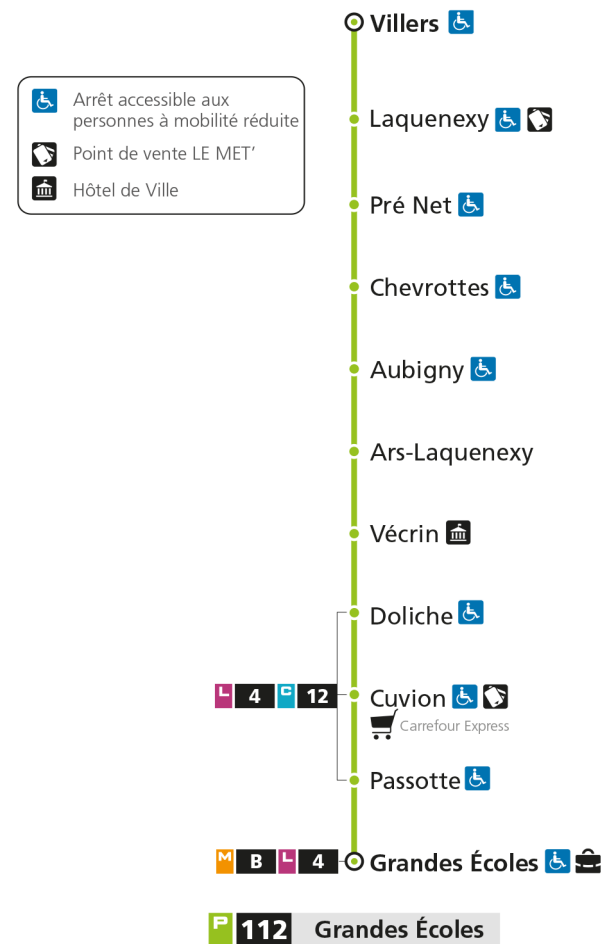

P

112

GRANDES ECOLES

arrêt VECRIN

Horaires valables du 31 Août 2020 au 04 Juillet 2021

Lundi à vendredi

Samedi

Dimanche et jours fériés

4h		4h		4h	
5h	24*	5h	35*	5h	
6h	09* 31 51	6h	07* 35	6h	
7h	11 30 51	7h	20	7h	
8h	11 32	8h	00 40	8h	11*
9h	12 53	9h	25 59	9h	41*
10h	33	10h	41	10h	
11h	14 54	11h	25 59	11h	11*
12h	34	12h	41	12h	41*
13h	14 54	13h	18	13h	
14h	34	14h	00 42	14h	11*
15h	14 53	15h	22	15h	41*
16h	33 50	16h	04 46	16h	
17h	11 31 51	17h	28	17h	11*
18h	11 31	18h	10 51	18h	41*
19h	05 43*	19h	28 58*	19h	
20h	30*	20h	30*	20h	
21h		21h		21h	
22h		22h		22h	
23h		23h		23h	
00h		00h		00h	

* - Horaire disponible uniquement sur réservation au 0800 00 29 38 (appel et service gratuits)

P 112 Laquenexy

Retrouvez tous les horaires du réseau LE MET' sur leMET.fr