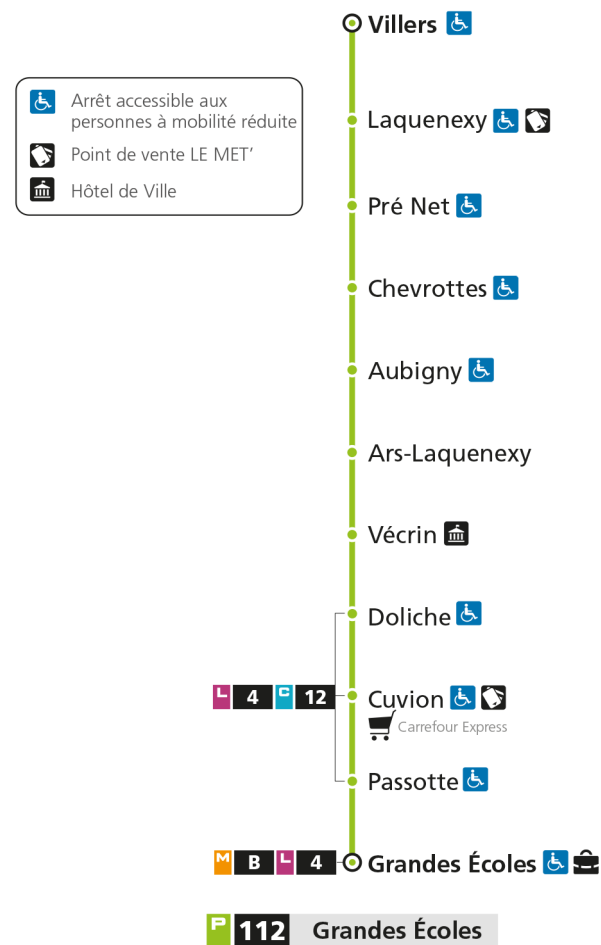

**Horaires valables du 31 Août 2020 au 04 Juillet 2021**

Lundi à vendredi

Samedi

Dimanche et jours fériés

4h		4h		4h	
5h	18*	5h	29*	5h	
6h	03* 25 44	6h	01* 29	6h	
7h	04 23 44	7h	14 54	7h	
8h	04 25	8h	34	8h	05*
9h	06 47	9h	19 53	9h	35*
10h	27	10h	35	10h	
11h	08 48	11h	19 53	11h	05*
12h	28	12h	35	12h	35*
13h	08 48	13h	12 54	13h	
14h	28	14h	36	14h	05*
15h	08 47	15h	16 58	15h	35*
16h	27 44	16h	40	16h	
17h	05 25 45	17h	22	17h	05*
18h	05 25 59	18h	04 45	18h	35*
19h	37*	19h	22 52*	19h	
20h	24*	20h	24*	20h	
21h		21h		21h	
22h		22h		22h	
23h		23h		23h	
00h		00h		00h	

* - Horaire disponible uniquement sur réservation au 0800 00 29 38 (appel et service gratuits)

P 112 LaquenexyRetrouvez tous les horaires du réseau LE MET' sur leMET.fr

P**112****GRANDES ECOLES**

arrêt CHEVROTTES