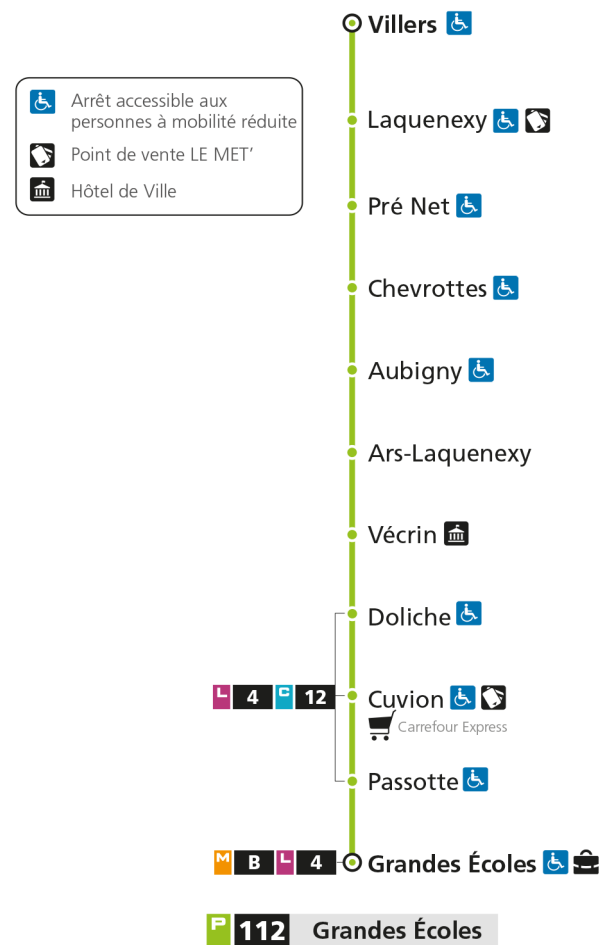

P

112

GRANDES ECOLES

arrêt LAQUENEXY

Horaires valables du 31 Août 2020 au 04 Juillet 2021

Lundi à vendredi

Samedi

Dimanche et jours fériés

4h		4h		4h	
5h	17*	5h	28*	5h	
6h	02* 24 43	6h	00* 28	6h	
7h	03 22 43	7h	13 53	7h	
8h	03 24	8h	33	8h	04*
9h	05 46	9h	18 52	9h	34*
10h	26	10h	34	10h	
11h	07 47	11h	18 52	11h	04*
12h	27	12h	34	12h	34*
13h	07 47	13h	11 53	13h	
14h	27	14h	35	14h	04*
15h	07 46	15h	15 57	15h	34*
16h	26 43	16h	39	16h	
17h	04 24 44	17h	21	17h	04*
18h	04 24 58	18h	03 44	18h	34*
19h	36*	19h	21 51*	19h	
20h	23*	20h	23*	20h	
21h		21h		21h	
22h		22h		22h	
23h		23h		23h	
00h		00h		00h	

* - Horaire disponible uniquement sur réservation au 0800 00 29 38 (appel et service gratuits)

P 112 Laquenexy

Retrouvez tous les horaires du réseau LE MET' sur leMET.fr