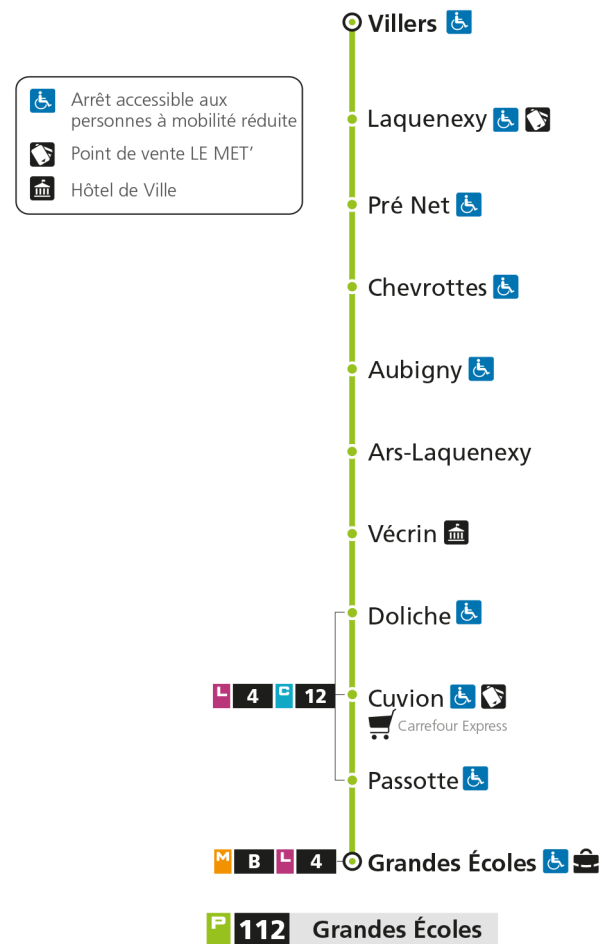

P

112

LAQUENEXY

arrêt AUBIGNY

Horaires valables du 31 Août 2020 au 04 Juillet 2021

Lundi à vendredi

Samedi

Dimanche et jours fériés

4h		4h		4h	
5h	52*	5h	52*	5h	
6h	52	6h		6h	
7h	13 32 50	7h	05 40	7h	
8h	12 51	8h	21	8h	35*
9h	36	9h	01 43	9h	
10h	16 56	10h	17	10h	05*
11h	36	11h	01 43	11h	35*
12h	16 56	12h	17	12h	
13h	36	13h	01 42	13h	05*
14h	16 56	14h	25	14h	35*
15h	36	15h	00 42	15h	
16h	16 30 51	16h	24	16h	05*
17h	10 30 51	17h	06 49	17h	35*
18h	11 30 49	18h	31	18h	
19h	27	19h	11 52	19h	04*
20h	08* 58*	20h	15* 58*	20h	
21h		21h		21h	
22h		22h		22h	
23h		23h		23h	
00h		00h		00h	

* - Horaire disponible uniquement sur réservation au 0800 00 29 38 (appel et service gratuits)

P 112 Laquenexy

Retrouvez tous les horaires du réseau LE MET' sur leMET.fr