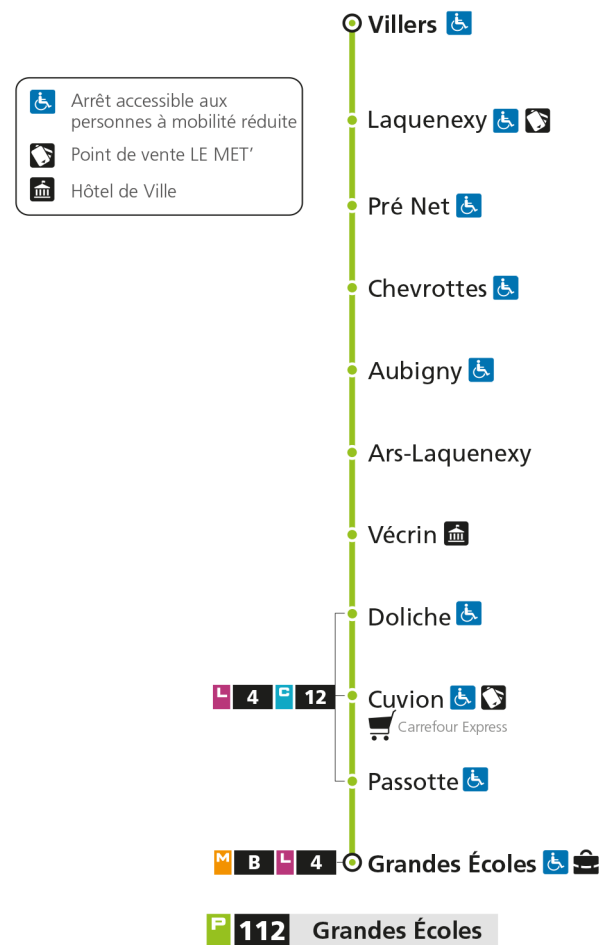

P

112

LAQUENEXY

arrêt GRANDES ECOLES

Horaires valables du 31 Août 2020 au 04 Juillet 2021

Lundi à vendredi

Samedi

Dimanche et jours fériés

4h		4h		4h	
5h	44*	5h	44*	5h	
6h	44	6h	57	6h	
7h	05 24 42	7h	32	7h	
8h	04 43	8h	13 53	8h	27*
9h	28	9h	35	9h	57*
10h	08 48	10h	09 53	10h	
11h	28	11h	35	11h	27*
12h	08 48	12h	09 53	12h	57*
13h	28	13h	34	13h	
14h	08 48	14h	17 52	14h	27*
15h	28	15h	34	15h	57*
16h	08 22 42	16h	16 58	16h	
17h	01 21 42	17h	41	17h	27*
18h	02 21 41	18h	23	18h	56*
19h	19	19h	03 44	19h	
20h	00* 50*	20h	07* 50*	20h	
21h		21h		21h	
22h		22h		22h	
23h		23h		23h	
00h		00h		00h	

* - Horaire disponible uniquement sur réservation au 0800 00 29 38 (appel et service gratuits)

P 112 Laquenexy

Retrouvez tous les horaires du réseau LE MET' sur leMET.fr