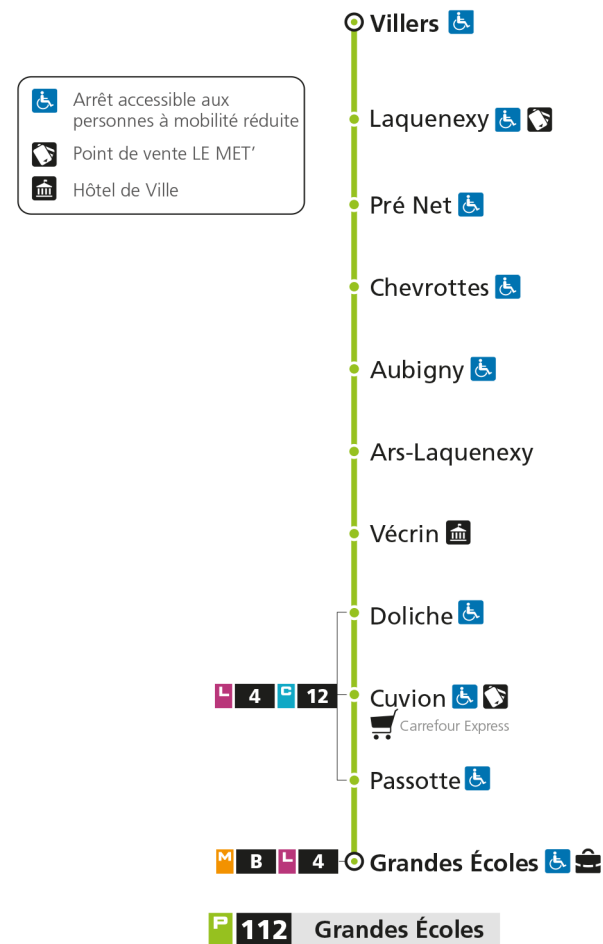

P

112

GRANDES ECOLES

arrêt CUVION

Horaires valables du 31 Août 2020 au 04 Juillet 2021

Lundi à vendredi

Samedi

Dimanche et jours fériés

4h		4h		4h	
5h	28*	5h	39*	5h	
6h	13* 36 56	6h	11* 39	6h	
7h	16 35 56	7h	24	7h	
8h	16 36	8h	04 44	8h	15*
9h	16 57	9h	29	9h	45*
10h	37	10h	03 45	10h	
11h	18 58	11h	29	11h	15*
12h	38	12h	03 45	12h	45*
13h	18 58	13h	22	13h	
14h	38	14h	04 46	14h	15*
15h	18 57	15h	26	15h	45*
16h	37 54	16h	08 50	16h	
17h	15 35 55	17h	32	17h	15*
18h	15 35	18h	14 55	18h	45*
19h	09 47*	19h	32	19h	
20h	34*	20h	02* 34*	20h	
21h		21h		21h	
22h		22h		22h	
23h		23h		23h	
00h		00h		00h	

* - Horaire disponible uniquement sur réservation au 0800 00 29 38 (appel et service gratuits)

P 112 Laquenexy

P 112 Grandes Écoles

Retrouvez tous les horaires du réseau LE MET' sur leMET.fr