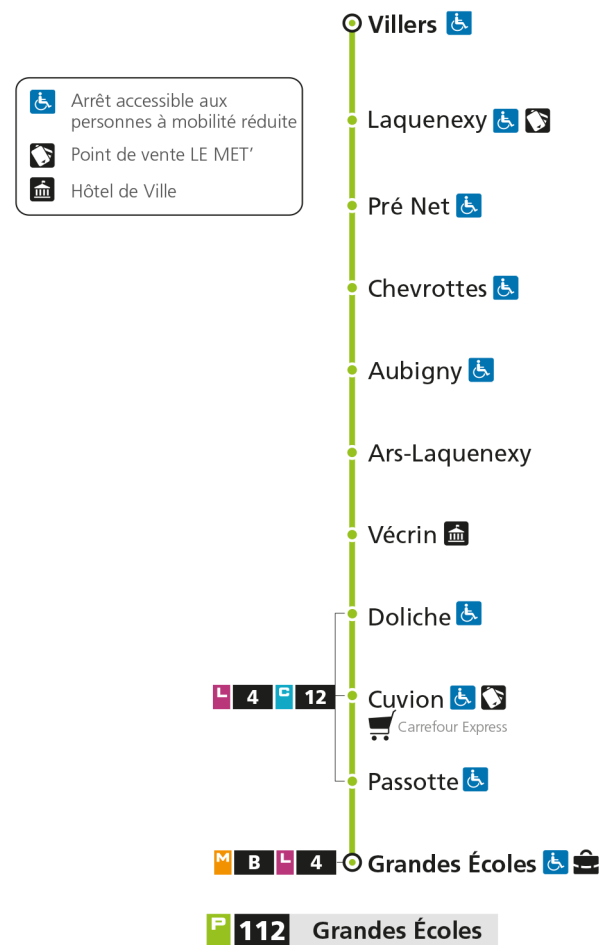

P

112

LAQUENEXY

arrêt DOLICHE

Horaires valables du 31 Août 2020 au 04 Juillet 2021

Lundi à vendredi

Samedi

Dimanche et jours fériés

4h		4h		4h	
5h	46*	5h	46*	5h	
6h	46	6h	59	6h	
7h	07 26 44	7h	34	7h	
8h	06 45	8h	15 55	8h	29*
9h	30	9h	37	9h	59*
10h	10 50	10h	11 55	10h	
11h	30	11h	37	11h	29*
12h	10 50	12h	11 55	12h	59*
13h	30	13h	36	13h	
14h	10 50	14h	19 54	14h	29*
15h	30	15h	36	15h	59*
16h	10 24 45	16h	18	16h	
17h	04 24 45	17h	00 43	17h	29*
18h	05 24 43	18h	25	18h	58*
19h	21	19h	05 46	19h	
20h	02* 52*	20h	09* 52*	20h	
21h		21h		21h	
22h		22h		22h	
23h		23h		23h	
00h		00h		00h	

* - Horaire disponible uniquement sur réservation au 0800 00 29 38 (appel et service gratuits)

P 112 Laquenexy

Retrouvez tous les horaires du réseau LE MET' sur leMET.fr