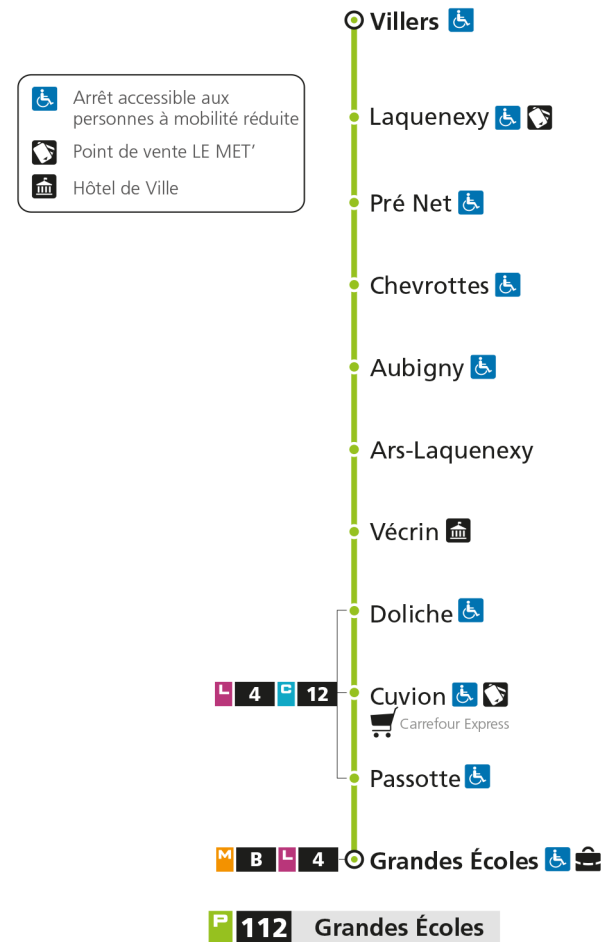

P

112

LAQUENEXY

arrêt PRE NET

Horaires valables du 31 Août 2020 au 04 Juillet 2021

Lundi à vendredi

Samedi

Dimanche et jours fériés

4h		4h		4h	
5h	57*	5h	57*	5h	
6h	57	6h		6h	
7h	18 37 55	7h	10 45	7h	
8h	17 56	8h	26	8h	40*
9h	41	9h	06 48	9h	
10h	21	10h	22	10h	10*
11h	01 41	11h	06 48	11h	40*
12h	21	12h	22	12h	
13h	01 41	13h	06 47	13h	10*
14h	21	14h	30	14h	40*
15h	01 41	15h	05 47	15h	
16h	21 35 56	16h	29	16h	10*
17h	15 35 56	17h	11 54	17h	40*
18h	16 35 54	18h	36	18h	
19h	32	19h	16 57	19h	09*
20h	13*	20h	20*	20h	
21h	03*	21h	03*	21h	
22h		22h		22h	
23h		23h		23h	
00h		00h		00h	

* - Horaire disponible uniquement sur réservation au 0800 00 29 38 (appel et service gratuits)

P 112 Laquenexy

Retrouvez tous les horaires du réseau LE MET' sur leMET.fr