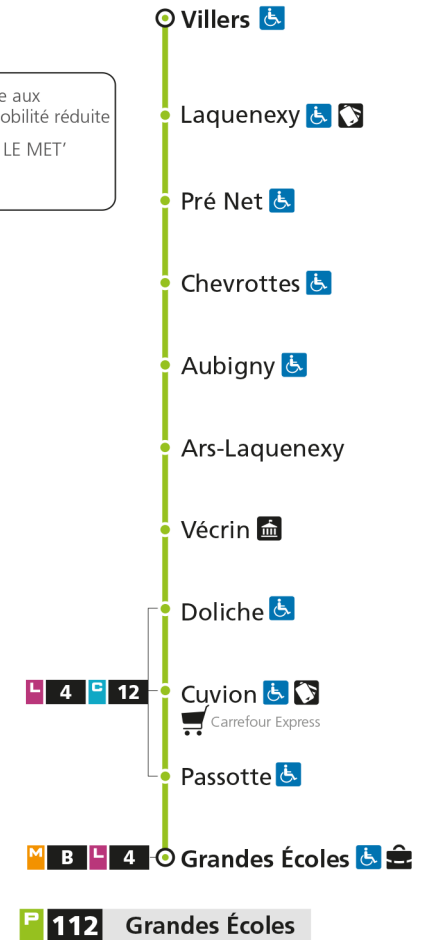

P

112

LAQUENEXY

arrêt VECRIN

Horaires valables du 31 Août 2020 au 04 Juillet 2021

Lundi à vendredi

Samedi

Dimanche et jours fériés

4h		4h		4h	
5h	50*	5h	50*	5h	
6h	50	6h		6h	
7h	11 30 48	7h	03 38	7h	
8h	10 49	8h	19 59	8h	33*
9h	34	9h	41	9h	
10h	14 54	10h	15 59	10h	03*
11h	34	11h	41	11h	33*
12h	14 54	12h	15 59	12h	
13h	34	13h	40	13h	03*
14h	14 54	14h	23 58	14h	33*
15h	34	15h	40	15h	
16h	14 28 49	16h	22	16h	03*
17h	08 28 49	17h	04 47	17h	33*
18h	09 28 47	18h	29	18h	
19h	25	19h	09 50	19h	02*
20h	06* 56*	20h	13* 56*	20h	
21h		21h		21h	
22h		22h		22h	
23h		23h		23h	
00h		00h		00h	

* - Horaire disponible uniquement sur réservation au 0800 00 29 38 (appel et service gratuits)

P 112 Laquenexy

- Arrêt accessible aux personnes à mobilité réduite
- Point de vente LE MET'
- Hôtel de Ville

Retrouvez tous les horaires du réseau LE MET' sur leMET.fr