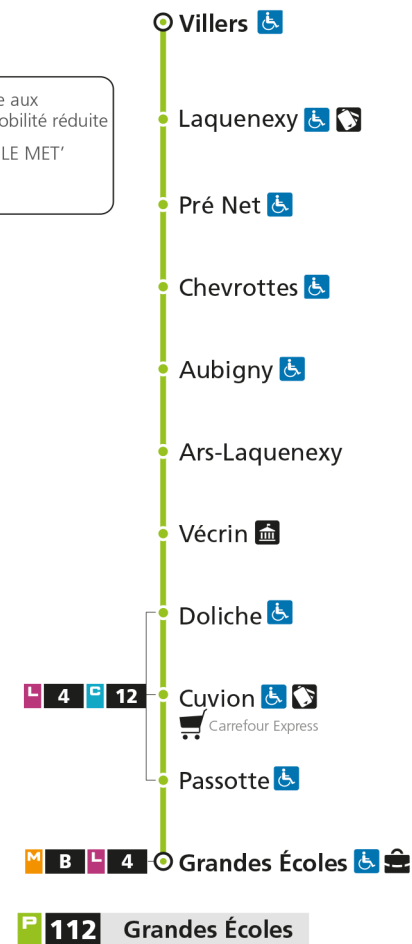

P

112

GRANDES ECOLES

arrêt AUBIGNY

Horaires valables du 31 Août 2020 au 04 Juillet 2021

Lundi à vendredi

Samedi

Dimanche et jours fériés

Heure	Lundi à vendredi	Samedi	Dimanche et jours fériés
4h		4h	4h
5h	23*	5h 34*	5h
6h	08* 30 50	6h 06* 34	6h
7h	10 29 50	7h 19 59	7h
8h	10 31	8h 39	8h 10*
9h	11 52	9h 24 58	9h 40*
10h	32	10h 40	10h
11h	13 53	11h 24 58	11h 10*
12h	33	12h 40	12h 40*
13h	13 53	13h 17 59	13h
14h	33	14h 41	14h 10*
15h	13 52	15h 21	15h 40*
16h	32 49	16h 03 45	16h
17h	10 30 50	17h 27	17h 10*
18h	10 30	18h 09 50	18h 40*
19h	04 42*	19h 27 57*	19h
20h	29*	20h 29*	20h
21h		21h	21h
22h		22h	22h
23h		23h	23h
00h		00h	00h

* - Horaire disponible uniquement sur réservation au 0800 00 29 38 (appel et service gratuits)

P 112 Laquenexy

- Arrêt accessible aux personnes à mobilité réduite
- Point de vente LE MET'
- Hôtel de Ville

P 112 Grandes Écoles

Retrouvez tous les horaires du réseau LE MET' sur leMET.fr