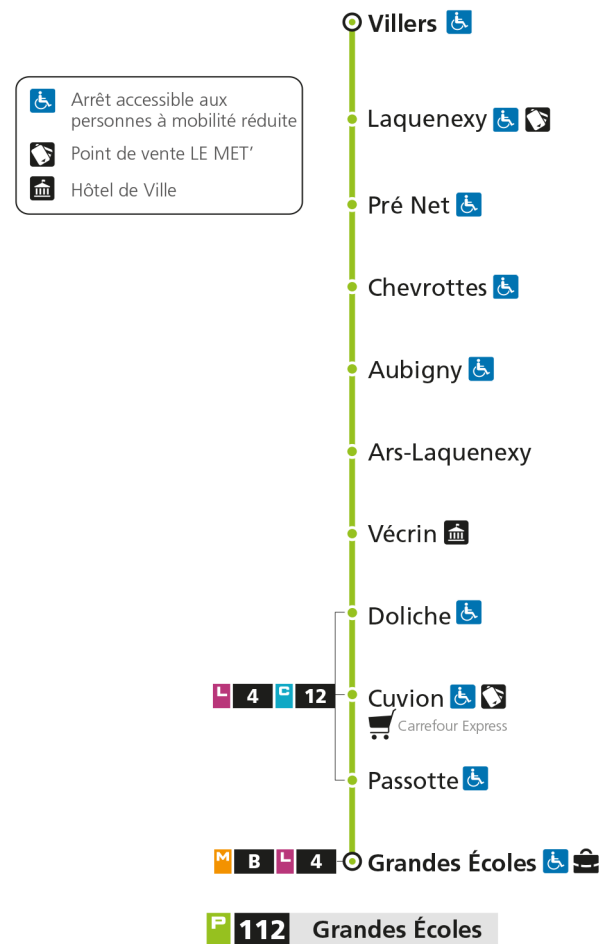

**Horaires valables du 31 Août 2020 au 04 Juillet 2021**

Lundi à vendredi

Samedi

Dimanche et jours fériés

4h		4h		4h	
5h	24*	5h	35*	5h	
6h	09* 31 51	6h	07* 35	6h	
7h	11 30 51	7h	20	7h	
8h	11 32	8h	00 40	8h	11*
9h	12 53	9h	25 59	9h	41*
10h	33	10h	41	10h	
11h	14 54	11h	25 59	11h	11*
12h	34	12h	41	12h	41*
13h	14 54	13h	18	13h	
14h	34	14h	00 42	14h	11*
15h	14 53	15h	22	15h	41*
16h	33 50	16h	04 46	16h	
17h	11 31 51	17h	28	17h	11*
18h	11 31	18h	10 51	18h	41*
19h	05 43*	19h	28 58*	19h	
20h	30*	20h	30*	20h	
21h		21h		21h	
22h		22h		22h	
23h		23h		23h	
00h		00h		00h	

* - Horaire disponible uniquement sur réservation au 0800 00 29 38 (appel et service gratuits)

P 112 LaquenexyRetrouvez tous les horaires du réseau LE MET' sur leMET.fr

P**112****GRANDES ECOLES**

arrêt VECRIN