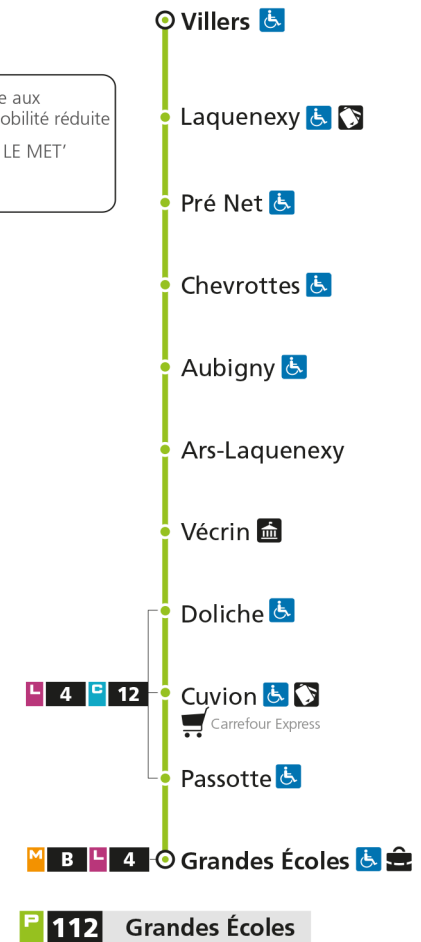

P

112

LAQUENEXY

arrêt CUVION

Horaires valables du 31 Août 2020 au 04 Juillet 2021

Lundi à vendredi

Samedi

Dimanche et jours fériés

4h		4h		4h	
5h	46*	5h	46*	5h	
6h	46	6h	59	6h	
7h	07 26 44	7h	34	7h	
8h	06 45	8h	15 55	8h	29*
9h	30	9h	37	9h	59*
10h	10 50	10h	11 55	10h	
11h	30	11h	37	11h	29*
12h	10 50	12h	11 55	12h	59*
13h	30	13h	36	13h	
14h	10 50	14h	19 54	14h	29*
15h	30	15h	36	15h	59*
16h	10 24 44	16h	18	16h	
17h	03 23 44	17h	00 43	17h	29*
18h	04 23 43	18h	25	18h	58*
19h	21	19h	05 46	19h	
20h	02* 52*	20h	09* 52*	20h	
21h		21h		21h	
22h		22h		22h	
23h		23h		23h	
00h		00h		00h	

* - Horaire disponible uniquement sur réservation au 0800 00 29 38 (appel et service gratuits)

P 112 Laquenexy

- Arrêt accessible aux personnes à mobilité réduite
- Point de vente LE MET'
- Hôtel de Ville

Retrouvez tous les horaires du réseau LE MET' sur leMET.fr