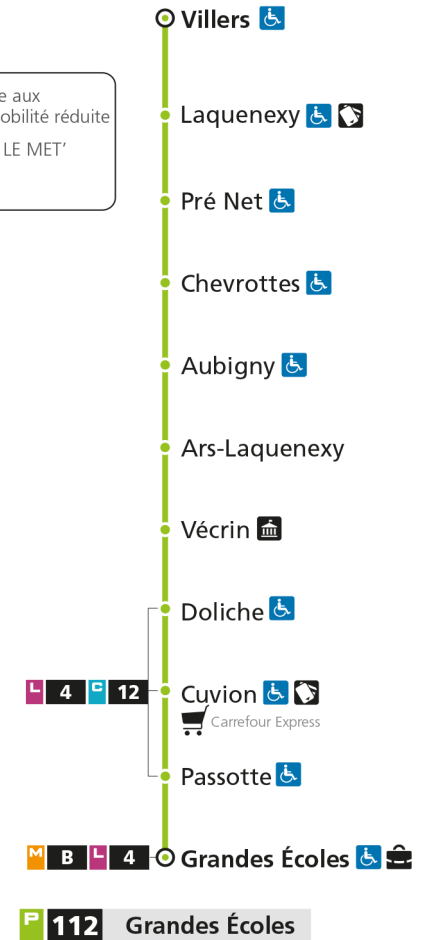

P

112

LAQUENEXY
arrêt LAQUENEXY

Horaires valables du 31 Août 2020 au 04 Juillet 2021

Lundi à vendredi	Samedi	Dimanche et jours fériés
4h	4h	4h
5h 58*	5h 58*	5h
6h 58	6h	6h
7h 19 38 56	7h 11 46	7h
8h 18 57	8h 27	8h 41*
9h 42	9h 07 49	9h
10h 22	10h 23	10h 11*
11h 02 42	11h 07 49	11h 41*
12h 22	12h 23	12h
13h 02 42	13h 07 48	13h 11*
14h 22	14h 31	14h 41*
15h 02 42	15h 06 48	15h
16h 22 37 58	16h 30	16h 11*
17h 17 37 58	17h 12 55	17h 41*
18h 18 37 55	18h 37	18h
19h 33	19h 17 58	19h 10*
20h 14*	20h 21*	20h
21h 04*	21h 04*	21h
22h	22h	22h
23h	23h	23h
00h	00h	00h

* - Horaire disponible uniquement sur réservation au 0800 00 29 38 (appel et service gratuits)

P 112 Laquenexy

- Arrêt accessible aux personnes à mobilité réduite
- Point de vente LE MET'
- Hôtel de Ville

Retrouvez tous les horaires du réseau LE MET' sur leMET.fr