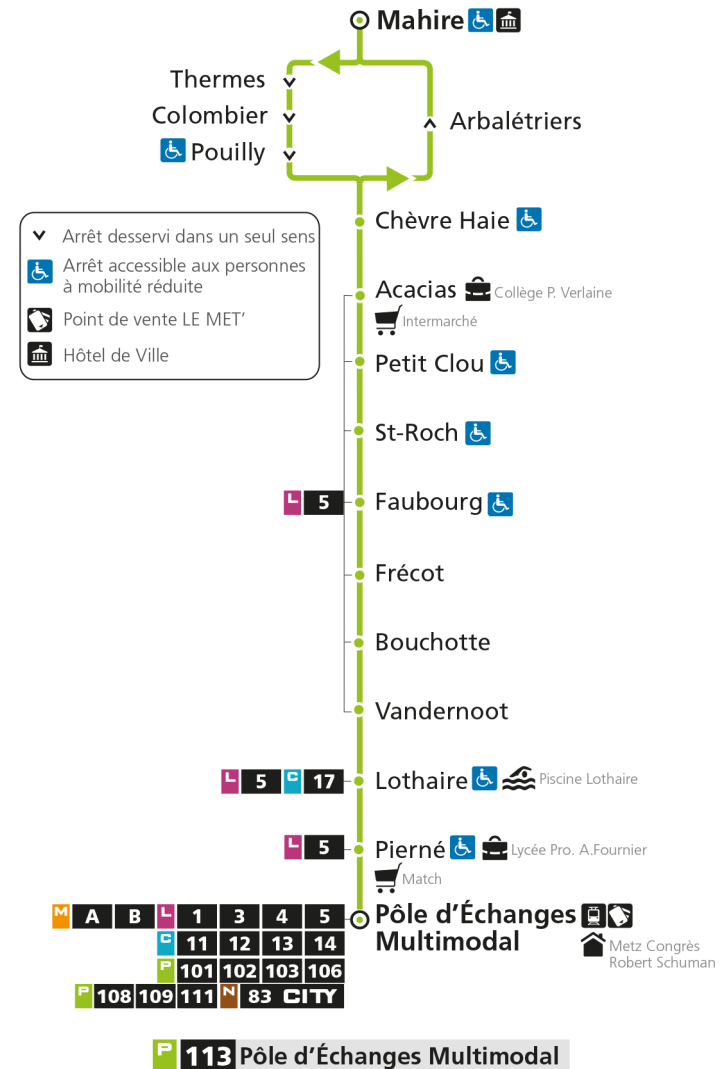

P

113

POLE D'ECHANGES MULTIMODAL

arrêt **PIERNE**

Horaires valables du 31 Août 2020 au 04 Juillet 2021

Lundi à vendredi

Samedi

Dimanche et jours fériés

4h		4h		4h	
5h		5h		5h	
6h	17*	6h	17*	6h	
7h	31	7h	31	7h	
8h	29	8h	29	8h	29*
9h	21*	9h	21*	9h	51*
10h	20*	10h	50*	10h	
11h	20*	11h		11h	20*
12h	20*	12h	20*	12h	50*
13h	20*	13h	20*	13h	
14h	20*	14h	50*	14h	20*
15h	20*	15h		15h	50*
16h	15	16h	20*	16h	
17h	15	17h	15	17h	20*
18h	20*	18h	20*	18h	50*
19h	50*	19h	50*	19h	
20h		20h		20h	
21h		21h		21h	
22h		22h		22h	
23h		23h		23h	
00h		00h		00h	

* - Horaire disponible uniquement sur réservation au 0800 00 29 38 (appel et service gratuits)

P 113 Pouilly

Retrouvez tous les horaires du réseau LE MET' sur lemet.fr