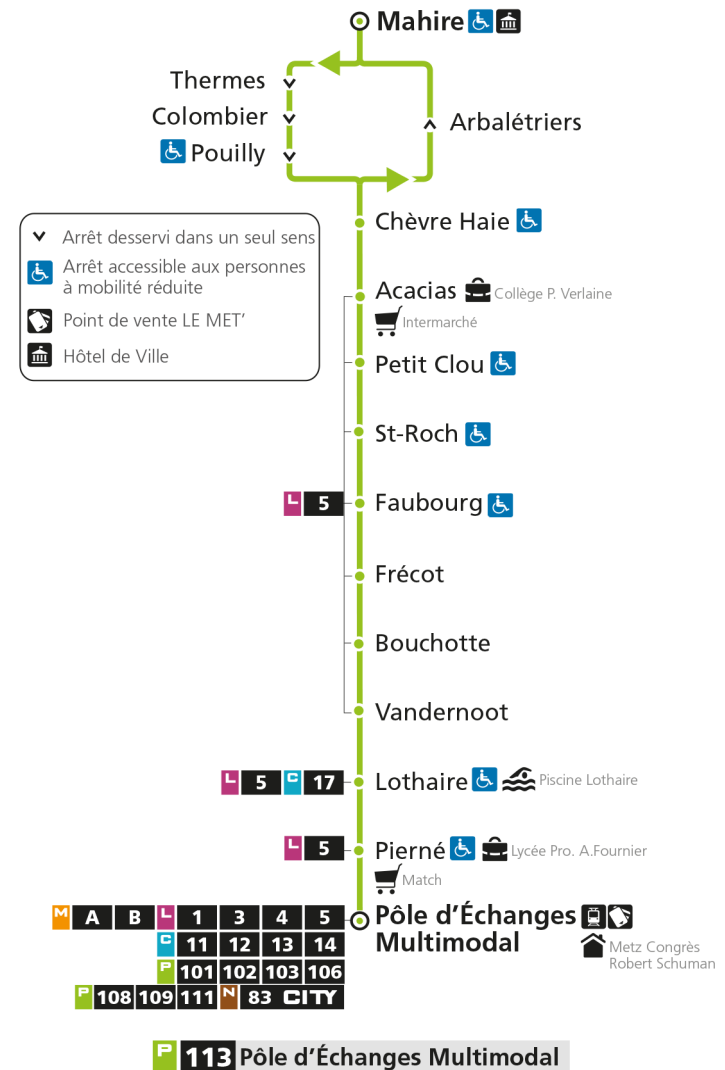

arrêt PIERNE

**Horaires valables du 31 Août 2020 au 04 Juillet 2021**

Lundi à vendredi

Samedi

Dimanche et jours fériés

4h		4h		4h	
5h		5h		5h	
6h	48*	6h	48*	6h	
7h	51	7h	51	7h	
8h	43*	8h	43*	8h	
9h	38*	9h		9h	08*
10h	38*	10h	08*	10h	38*
11h	38*	11h	38*	11h	
12h	38*	12h	38*	12h	08*
13h	38*	13h		13h	38*
14h	38*	14h	08*	14h	
15h	38	15h	38*	15h	08*
16h	38	16h	38	16h	38*
17h	38	17h	38	17h	
18h	38*	18h	38*	18h	08*
19h		19h		19h	08*
20h	18*	20h	18*	20h	
21h		21h		21h	
22h		22h		22h	
23h		23h		23h	
00h		00h		00h	

\* - Horaire disponible uniquement sur réservation au 0800 00 29 38 (appel et service gratuits)

**P 113 Pouilly**Retrouvez tous les horaires du réseau LE MET' sur [lemet.fr](http://lemet.fr)

**P****113****POUILLY**  
arrêt LOTHAIRE**Horaires valables du 31 Août 2020 au 04 Juillet 2021**