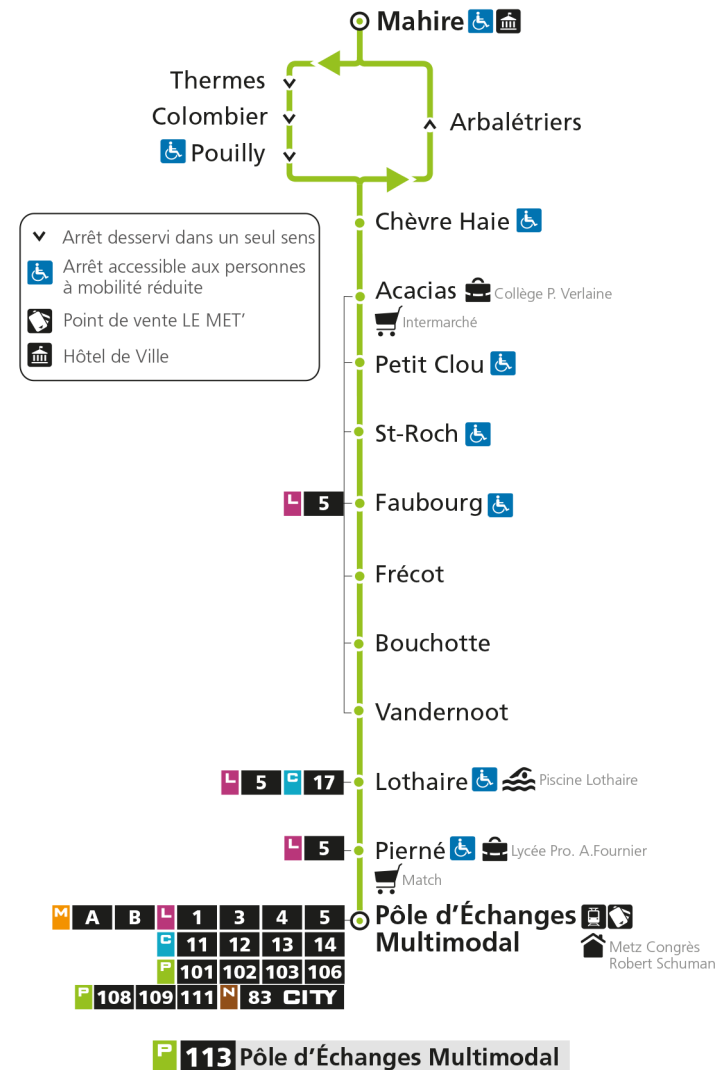

P

113

POUILLY

arrêt CHEVRE HAIE

Horaires valables du 31 Août 2020 au 04 Juillet 2021

Lundi à vendredi

Samedi

Dimanche et jours fériés

4h		4h		4h	
5h		5h		5h	
6h		6h		6h	
7h	02*	7h	02*	7h	
8h	05 57*	8h	05 57*	8h	
9h	52*	9h		9h	22*
10h	52*	10h	22*	10h	52*
11h	52*	11h	52*	11h	
12h	52*	12h	52*	12h	22*
13h	52*	13h		13h	52*
14h	52*	14h	22*	14h	
15h	52	15h	52*	15h	22*
16h	52	16h	52	16h	52*
17h	52	17h	52	17h	
18h	52*	18h	52*	18h	22*
19h		19h		19h	22*
20h	32*	20h	32*	20h	
21h		21h		21h	
22h		22h		22h	
23h		23h		23h	
00h		00h		00h	

* - Horaire disponible uniquement sur réservation au 0800 00 29 38 (appel et service gratuits)

P 113 Pouilly

Retrouvez tous les horaires du réseau LE MET' sur leMET.fr