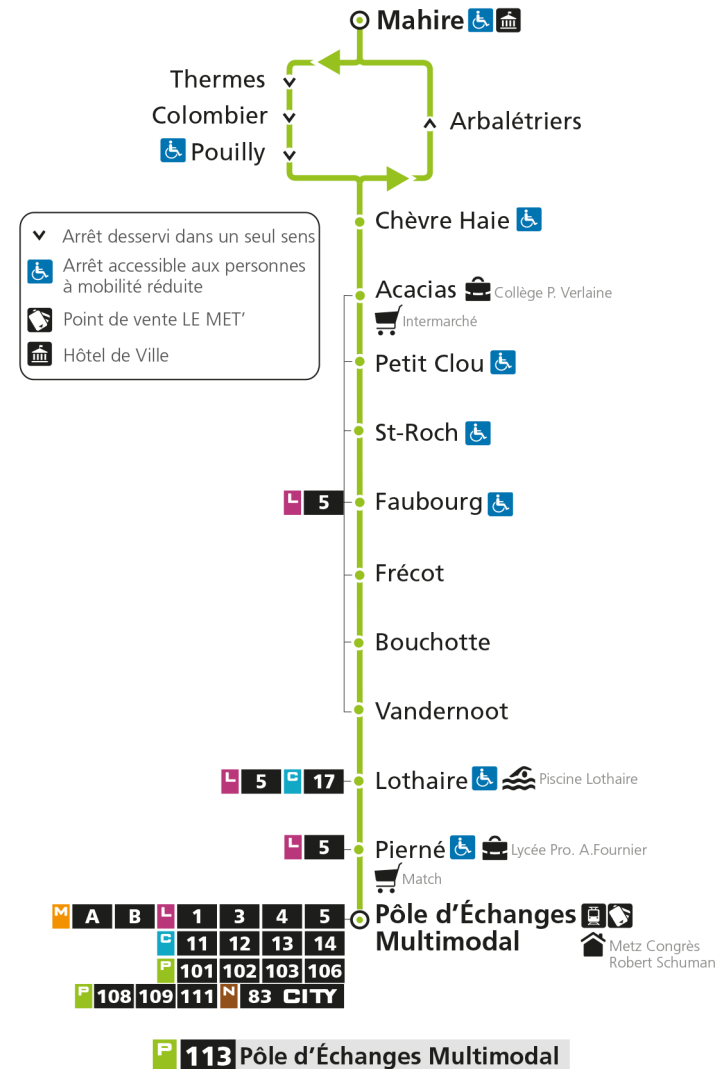

P

113

POLE D'ECHANGES MULTIMODAL

arrêt FRECOT

Horaires valables du 31 Août 2020 au 04 Juillet 2021

Lundi à vendredi

Samedi

Dimanche et jours fériés

4h		4h		4h	
5h		5h		5h	
6h 09*		6h 09*		6h	
7h 24		7h 24		7h	
8h 22		8h 22		8h 22*	
9h 13*		9h 13*		9h 43*	
10h 12*		10h 42*		10h	
11h 12*		11h		11h 12*	
12h 12*		12h 12*		12h 42*	
13h 12*		13h 12*		13h	
14h 12*		14h 42*		14h 12*	
15h 12*		15h		15h 42*	
16h 07		16h 12*		16h	
17h 07		17h 07		17h 12*	
18h 12*		18h 12*		18h 42*	
19h 42*		19h 42*		19h	
20h		20h		20h	
21h		21h		21h	
22h		22h		22h	
23h		23h		23h	
00h		00h		00h	

* - Horaire disponible uniquement sur réservation au 0800 00 29 38 (appel et service gratuits)

P 113 Pouilly

Retrouvez tous les horaires du réseau LE MET' sur lemet.fr