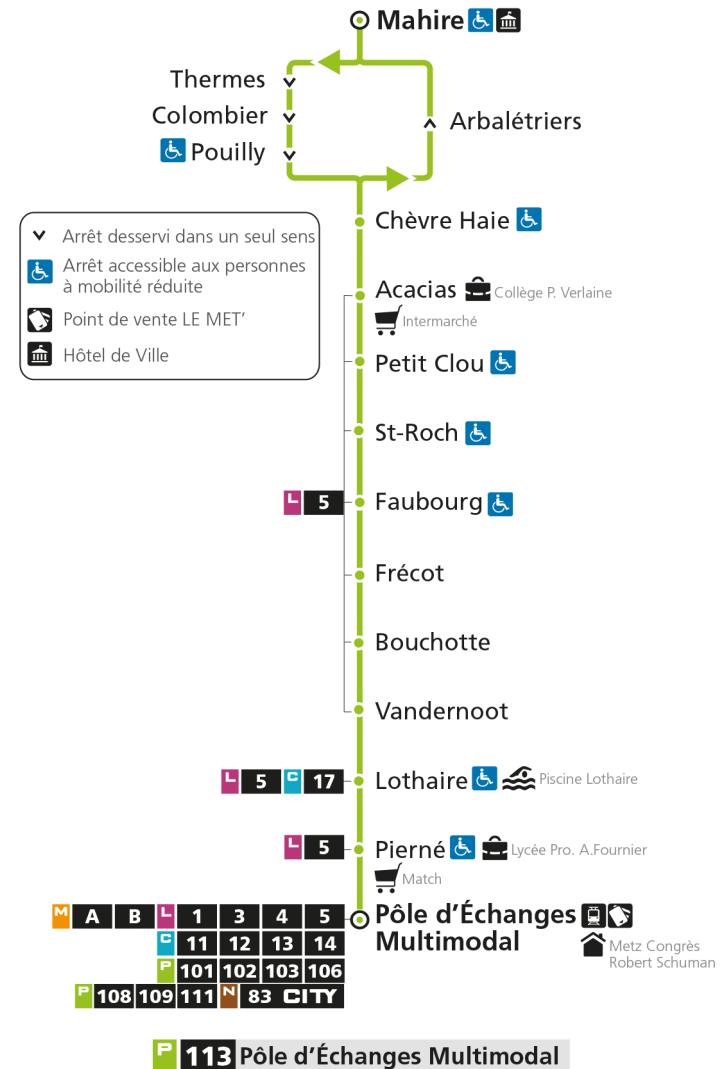

P

113

POUILLY

arrêt PETIT CLOU

Horaires valables du 31 Août 2020 au 04 Juillet 2021

Lundi à vendredi	Samedi	Dimanche et jours fériés
4h	4h	4h
5h	5h	5h
6h 58*	6h 58*	6h
7h	7h	7h
8h 01 53*	8h 01 53*	8h
9h 48*	9h	9h 18*
10h 48*	10h 18*	10h 48*
11h 48*	11h 48*	11h
12h 48*	12h 48*	12h 18*
13h 48*	13h	13h 48*
14h 48*	14h 18*	14h
15h 48	15h 48*	15h 18*
16h 48	16h 48	16h 48*
17h 48	17h 48	17h
18h 48*	18h 48*	18h 18*
19h	19h	19h 18*
20h 28*	20h 28*	20h
21h	21h	21h
22h	22h	22h
23h	23h	23h
00h	00h	00h

* - Horaire disponible uniquement sur réservation au 0800 00 29 38 (appel et service gratuits)

P 113 Pouilly

Retrouvez tous les horaires du réseau LE MET' sur lemet.fr