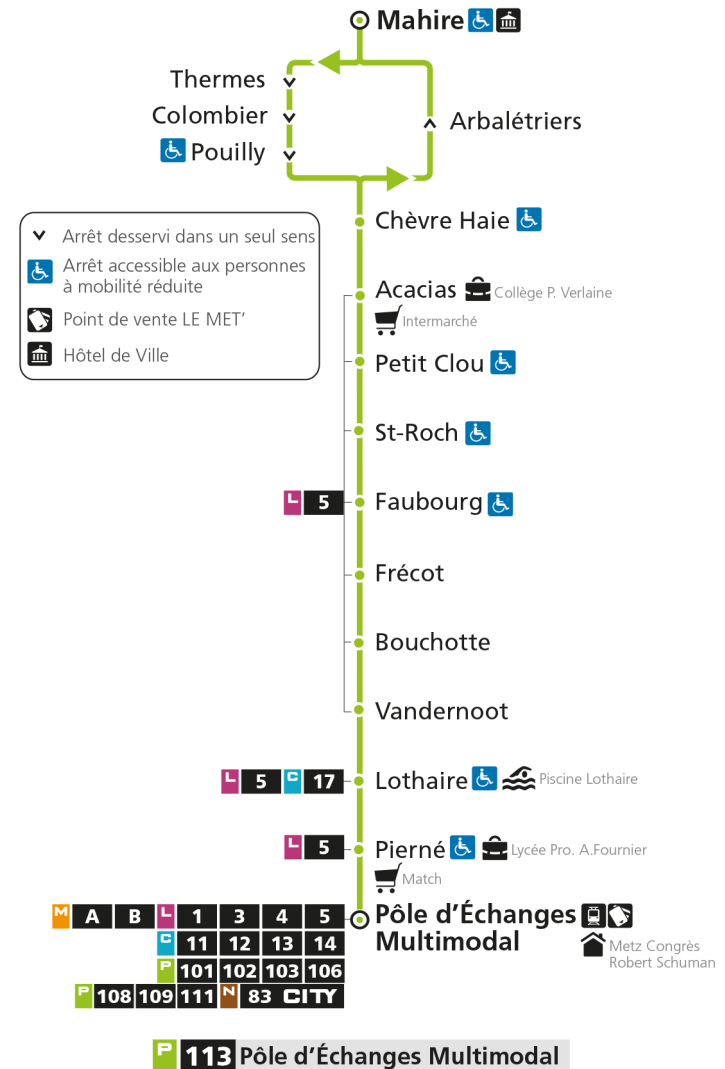

**P****113****POLE D'ECHANGES MULTIMODAL**

arrêt MAHIRE

Horaires valables du 31 Août 2020 au 04 Juillet 2021

Lundi à vendredi

Samedi

Dimanche et jours fériés

4h		4h		4h	
5h	58*	5h	58*	5h	
6h		6h		6h	
7h	12	7h	12	7h	
8h	10	8h	10	8h	10*
9h	02*	9h	02*	9h	32*
10h	01*	10h	31*	10h	
11h	01*	11h		11h	01*
12h	01*	12h	01*	12h	31*
13h	01*	13h	01*	13h	
14h	01*	14h	31*	14h	01*
15h	01* 56	15h		15h	31*
16h	56	16h	01* 56	16h	
17h		17h		17h	01*
18h	01*	18h	01*	18h	31*
19h	31*	19h	31*	19h	
20h		20h		20h	
21h		21h		21h	
22h		22h		22h	
23h		23h		23h	
00h		00h		00h	

\* - Horaire disponible uniquement sur réservation au 0800 00 29 38 (appel et service gratuits)

**P 113 Pouilly**Retrouvez tous les horaires du réseau LE MET' sur [lemet.fr](http://lemet.fr)

**P****113****POLE D'ECHANGES MULTIMODAL**