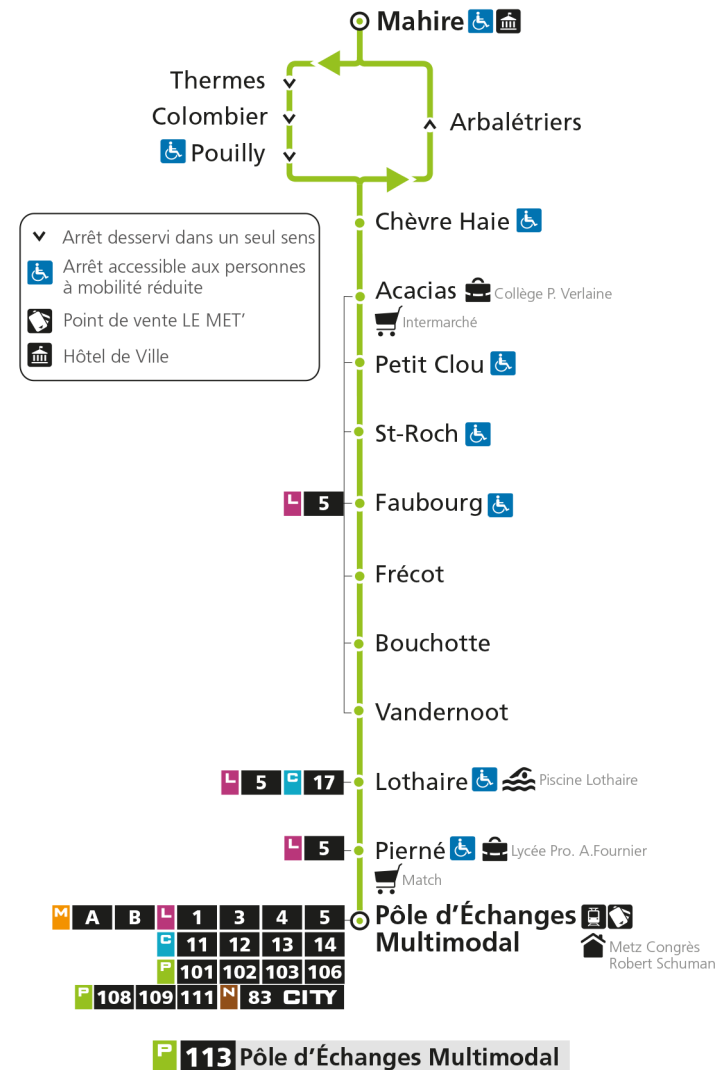

P

113

POUILLY
arrêt ACACIAS

Horaires valables du 31 Août 2020 au 04 Juillet 2021

Lundi à vendredi	Samedi	Dimanche et jours fériés
4h	4h	4h
5h	5h	5h
6h 59*	6h 59*	6h
7h	7h	7h
8h 02 54*	8h 02 54*	8h
9h 49*	9h	9h 19*
10h 49*	10h 19*	10h 49*
11h 49*	11h 49*	11h
12h 49*	12h 49*	12h 19*
13h 49*	13h	13h 49*
14h 49*	14h 19*	14h
15h 49	15h 49*	15h 19*
16h 49	16h 49	16h 49*
17h 49	17h 49	17h
18h 49*	18h 49*	18h 19*
19h	19h	19h 19*
20h 29*	20h 29*	20h
21h	21h	21h
22h	22h	22h
23h	23h	23h
00h	00h	00h

* - Horaire disponible uniquement sur réservation au 0800 00 29 38 (appel et service gratuits)

P 113 Pouilly

Retrouvez tous les horaires du réseau LE MET' sur leMET.fr