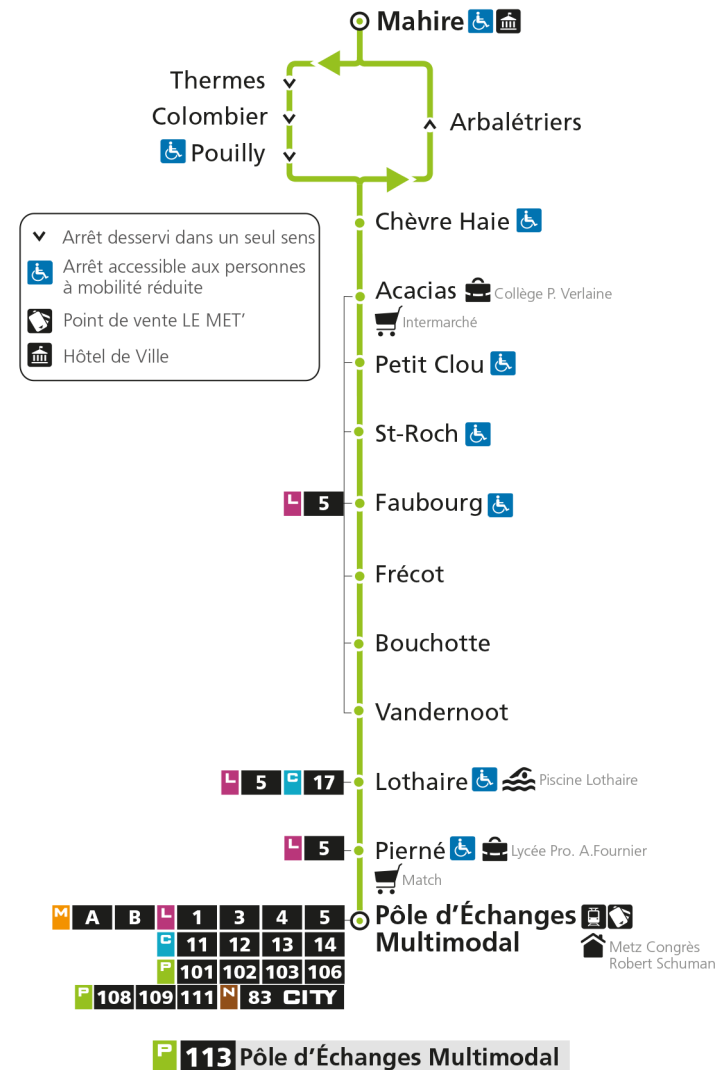

**P****113****POLE D'ECHANGES MULTIMODAL**arrêt **LOTHAIRE****Horaires valables du 31 Août 2020 au 04 Juillet 2021**

Lundi à vendredi

Samedi

Dimanche et jours fériés

4h		4h		4h	
5h		5h		5h	
6h	15*	6h	15*	6h	
7h	29	7h	29	7h	
8h	27	8h	27	8h	27*
9h	18*	9h	18*	9h	48*
10h	18*	10h	48*	10h	
11h	18*	11h		11h	18*
12h	18*	12h	18*	12h	48*
13h	18*	13h	18*	13h	
14h	18*	14h	48*	14h	18*
15h	18*	15h		15h	48*
16h	13	16h	18*	16h	
17h	13	17h	13	17h	18*
18h	18*	18h	18*	18h	48*
19h	48*	19h	48*	19h	
20h		20h		20h	
21h		21h		21h	
22h		22h		22h	
23h		23h		23h	
00h		00h		00h	

\* - Horaire disponible uniquement sur réservation au 0800 00 29 38 (appel et service gratuits)

**P 113** PouillyRetrouvez tous les horaires du réseau LE MET' sur [lemet.fr](http://lemet.fr)

**P****113****POLE D'ECHANGES MULTIMODAL**arrêt **PIERNE****Horaires valables du 31 Août 2020 au 04 Juillet 2021**