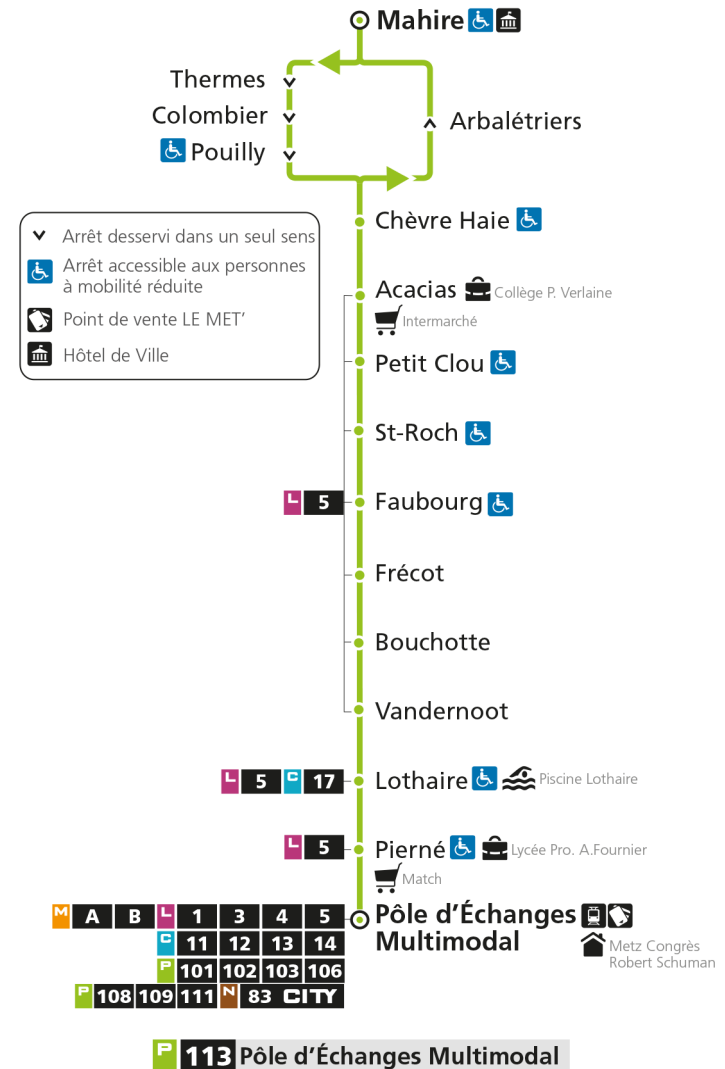

P

113

POLE D'ECHANGES MULTIMODAL

arrêt PETIT CLOU

Horaires valables du 31 Août 2020 au 04 Juillet 2021

Lundi à vendredi

Samedi

Dimanche et jours fériés

4h		4h		4h	
5h		5h		5h	
6h 05*		6h 05*		6h	
7h 19		7h 19		7h	
8h 17		8h 17		8h 17*	
9h 09*		9h 09*		9h 39*	
10h 08*		10h 38*		10h	
11h 08*		11h		11h 08*	
12h 08*		12h 08*		12h 38*	
13h 08*		13h 08*		13h	
14h 08*		14h 38*		14h 08*	
15h 08*		15h		15h 38*	
16h 03		16h 08*		16h	
17h 03		17h 03		17h 08*	
18h 08*		18h 08*		18h 38*	
19h 38*		19h 38*		19h	
20h		20h		20h	
21h		21h		21h	
22h		22h		22h	
23h		23h		23h	
00h		00h		00h	

* - Horaire disponible uniquement sur réservation au 0800 00 29 38 (appel et service gratuits)

P 113 Pouilly

Retrouvez tous les horaires du réseau LE MET' sur lemet.fr