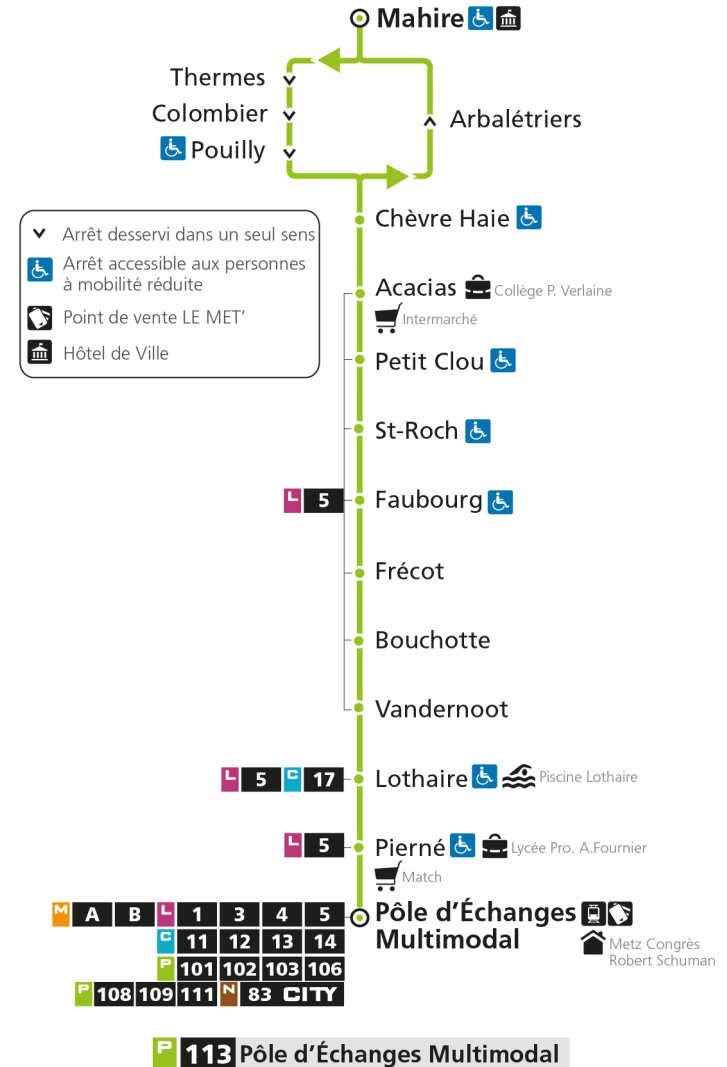

P

113

POLE D'ECHANGES MULTIMODAL

arrêt VANDERNOOT

Horaires valables du 31 Août 2020 au 04 Juillet 2021

Lundi à vendredi

Samedi

Dimanche et jours fériés

4h		4h		4h	
5h		5h		5h	
6h	12*	6h	12*	6h	
7h	27	7h	27	7h	
8h	25	8h	25	8h	25*
9h	16*	9h	16*	9h	46*
10h	15*	10h	45*	10h	
11h	15*	11h		11h	15*
12h	15*	12h	15*	12h	45*
13h	15*	13h	15*	13h	
14h	15*	14h	45*	14h	15*
15h	15*	15h		15h	45*
16h	10	16h	15*	16h	
17h	10	17h	10	17h	15*
18h	15*	18h	15*	18h	45*
19h	45*	19h	45*	19h	
20h		20h		20h	
21h		21h		21h	
22h		22h		22h	
23h		23h		23h	
00h		00h		00h	

* - Horaire disponible uniquement sur réservation au 0800 00 29 38 (appel et service gratuits)

P 113 Pouilly

P 113 Pôle d'Échanges Multimodal

Retrouvez tous les horaires du réseau LE MET' sur leMET.fr