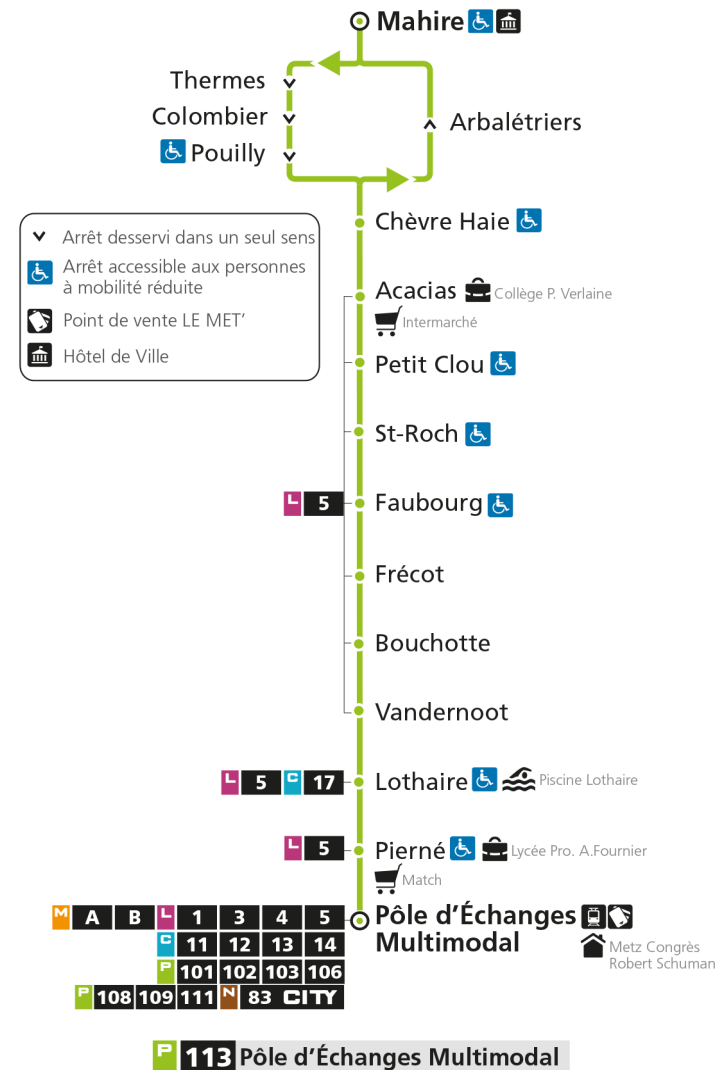

P

113

POUILLY

arrêt POLE MULTIMODAL

Horaires valables du 31 Août 2020 au 04 Juillet 2021

Lundi à vendredi

Samedi

Dimanche et jours fériés

4h		4h		4h	
5h		5h		5h	
6h	45*	6h	45*	6h	
7h	48	7h	48	7h	
8h	40*	8h	40*	8h	
9h	35*	9h		9h	05*
10h	35*	10h	05*	10h	35*
11h	35*	11h	35*	11h	
12h	35*	12h	35*	12h	05*
13h	35*	13h		13h	35*
14h	35*	14h	05*	14h	
15h	35	15h	35*	15h	05*
16h	35	16h	35	16h	35*
17h	35	17h	35	17h	
18h	35*	18h	35*	18h	05*
19h		19h		19h	05*
20h	15*	20h	15*	20h	
21h		21h		21h	
22h		22h		22h	
23h		23h		23h	
00h		00h		00h	

* - Horaire disponible uniquement sur réservation au 0800 00 29 38 (appel et service gratuits)

P 113 Pouilly

Retrouvez tous les horaires du réseau LE MET' sur lemet.fr