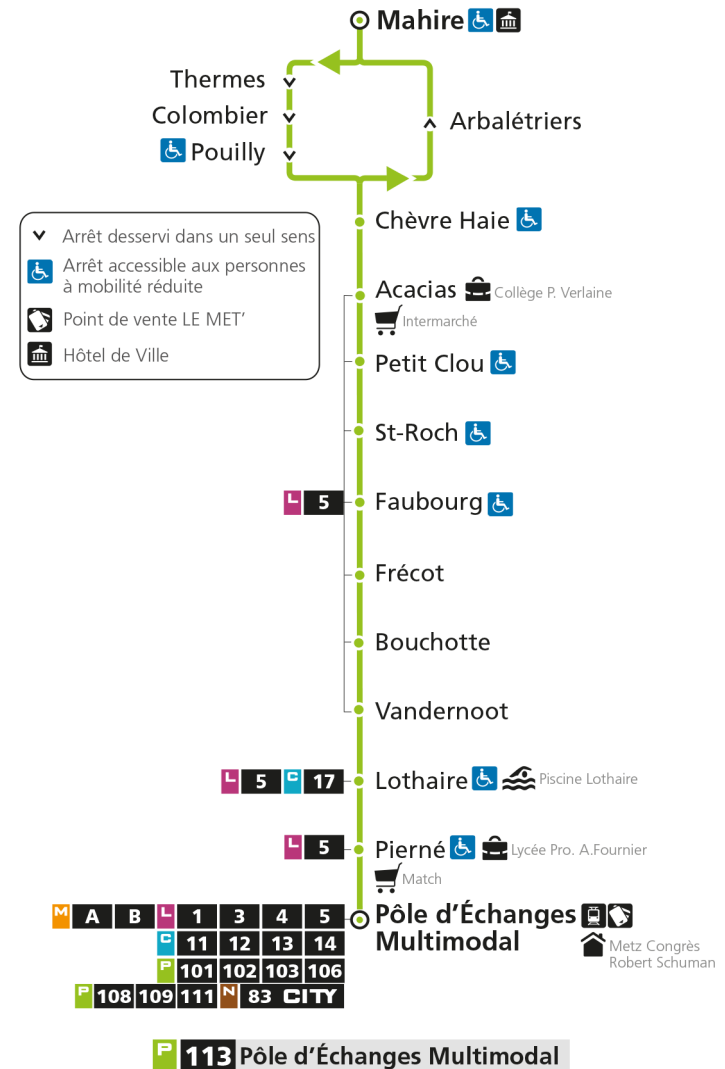

P

113

POUILLY

arrêt ARBALETRIERS

Horaires valables du 31 Août 2020 au 04 Juillet 2021

Lundi à vendredi	Samedi	Dimanche et jours fériés
4h	4h	4h
5h	5h	5h
6h	6h	6h
7h 03*	7h 03*	7h
8h 06 58*	8h 06 58*	8h
9h 53*	9h	9h 23*
10h 53*	10h 23*	10h 53*
11h 53*	11h 53*	11h
12h 53*	12h 53*	12h 23*
13h 53*	13h	13h 53*
14h 53*	14h 23*	14h
15h 53	15h 53*	15h 23*
16h 53	16h 53	16h 53*
17h 53	17h 53	17h
18h 53*	18h 53*	18h 23*
19h	19h	19h 23*
20h 33*	20h 33*	20h
21h	21h	21h
22h	22h	22h
23h	23h	23h
00h	00h	00h

* - Horaire disponible uniquement sur réservation au 0800 00 29 38 (appel et service gratuits)

P 113 Pouilly

Retrouvez tous les horaires du réseau LE MET' sur lemet.fr