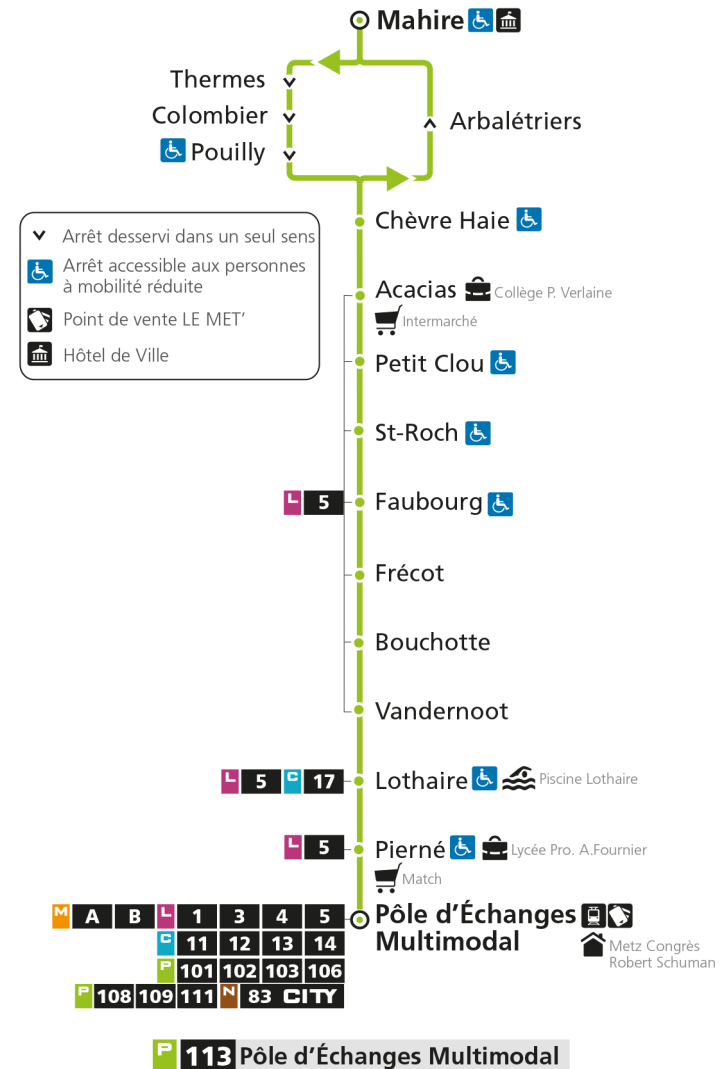

P

113

POLE D'ECHANGES MULTIMODAL

arrêt ACACIAS

Horaires valables du 31 Août 2020 au 04 Juillet 2021

Lundi à vendredi

Samedi

Dimanche et jours fériés

4h		4h		4h	
5h		5h		5h	
6h	04*	6h	04*	6h	
7h	18	7h	18	7h	
8h	16	8h	16	8h	16*
9h	08*	9h	08*	9h	38*
10h	07*	10h	37*	10h	
11h	07*	11h		11h	07*
12h	07*	12h	07*	12h	37*
13h	07*	13h	07*	13h	
14h	07*	14h	37*	14h	07*
15h	07*	15h		15h	37*
16h	02	16h	07*	16h	
17h	02	17h	02	17h	07*
18h	07*	18h	07*	18h	37*
19h	37*	19h	37*	19h	
20h		20h		20h	
21h		21h		21h	
22h		22h		22h	
23h		23h		23h	
00h		00h		00h	

* - Horaire disponible uniquement sur réservation au 0800 00 29 38 (appel et service gratuits)

P 113 Pouilly

Retrouvez tous les horaires du réseau LE MET' sur lemet.fr