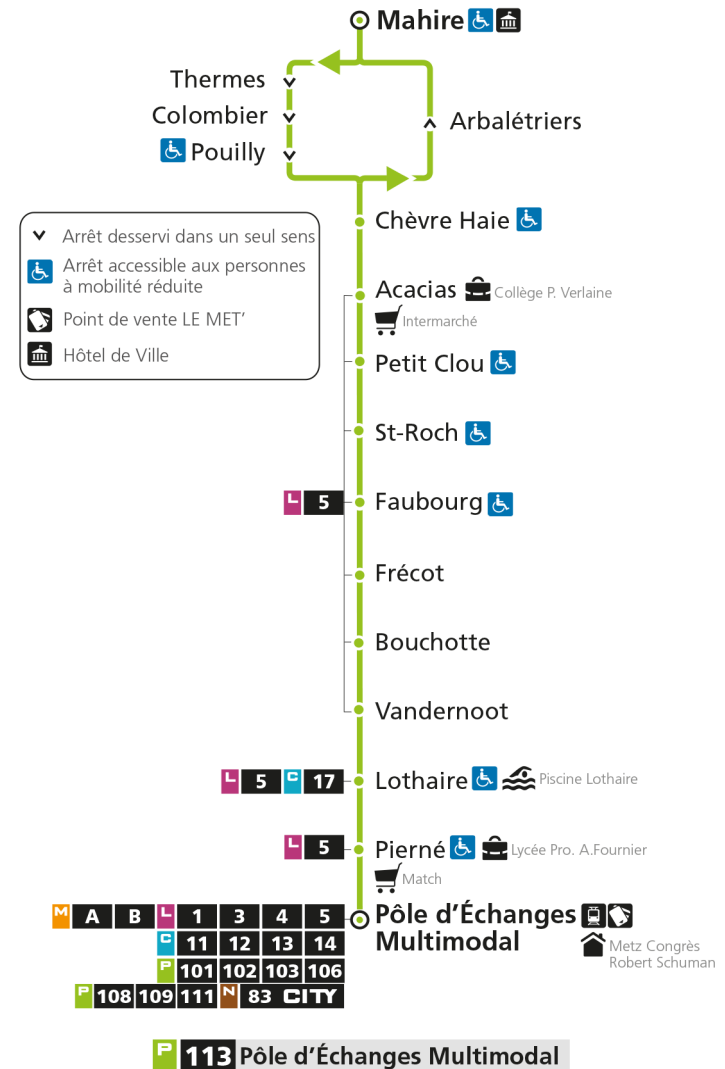

P

113

POLE D'ECHANGES MULTIMODAL

arrêt **POUILLY**

Horaires valables du 31 Août 2020 au 04 Juillet 2021

Lundi à vendredi

Samedi

Dimanche et jours fériés

4h		4h		4h	
5h	59*	5h	59*	5h	
6h		6h		6h	
7h	13	7h	13	7h	
8h	11	8h	11	8h	11*
9h	03*	9h	03*	9h	33*
10h	02*	10h	32*	10h	
11h	02*	11h		11h	02*
12h	02*	12h	02*	12h	32*
13h	02*	13h	02*	13h	
14h	02*	14h	32*	14h	02*
15h	02* 57	15h		15h	32*
16h	57	16h	02* 57	16h	
17h		17h		17h	02*
18h	02*	18h	02*	18h	32*
19h	32*	19h	32*	19h	
20h		20h		20h	
21h		21h		21h	
22h		22h		22h	
23h		23h		23h	
00h		00h		00h	

* - Horaire disponible uniquement sur réservation au 0800 00 29 38 (appel et service gratuits)

P 113 Pouilly

Retrouvez tous les horaires du réseau LE MET' sur lemet.fr