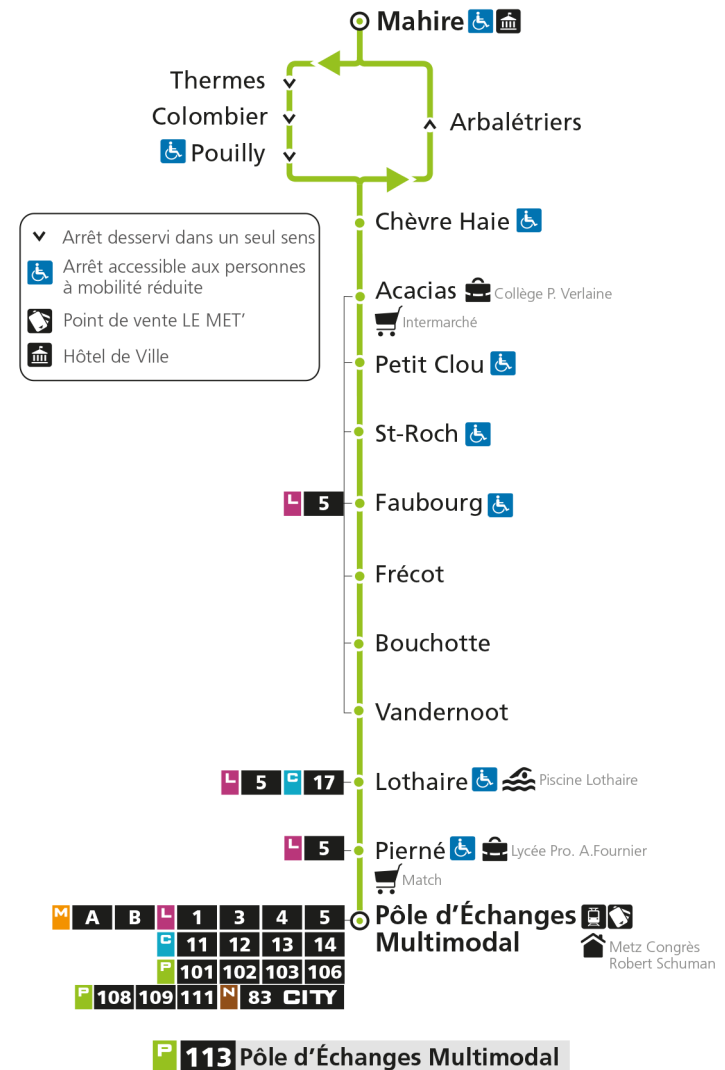

P

113

POUILLY
arrêt FRECOT

Horaires valables du 31 Août 2020 au 04 Juillet 2021

Lundi à vendredi

Samedi

Dimanche et jours fériés

4h		4h		4h	
5h		5h		5h	
6h	54*	6h	54*	6h	
7h	57	7h	57	7h	
8h	49*	8h	49*	8h	
9h	44*	9h		9h	14*
10h	44*	10h	14*	10h	44*
11h	44*	11h	44*	11h	
12h	44*	12h	44*	12h	14*
13h	44*	13h		13h	44*
14h	44*	14h	14*	14h	
15h	44	15h	44*	15h	14*
16h	44	16h	44	16h	44*
17h	44	17h	44	17h	
18h	44*	18h	44*	18h	14*
19h		19h		19h	14*
20h	24*	20h	24*	20h	
21h		21h		21h	
22h		22h		22h	
23h		23h		23h	
00h		00h		00h	

* - Horaire disponible uniquement sur réservation au 0800 00 29 38 (appel et service gratuits)

P 113 Pouilly

Retrouvez tous les horaires du réseau LE MET' sur lemet.fr