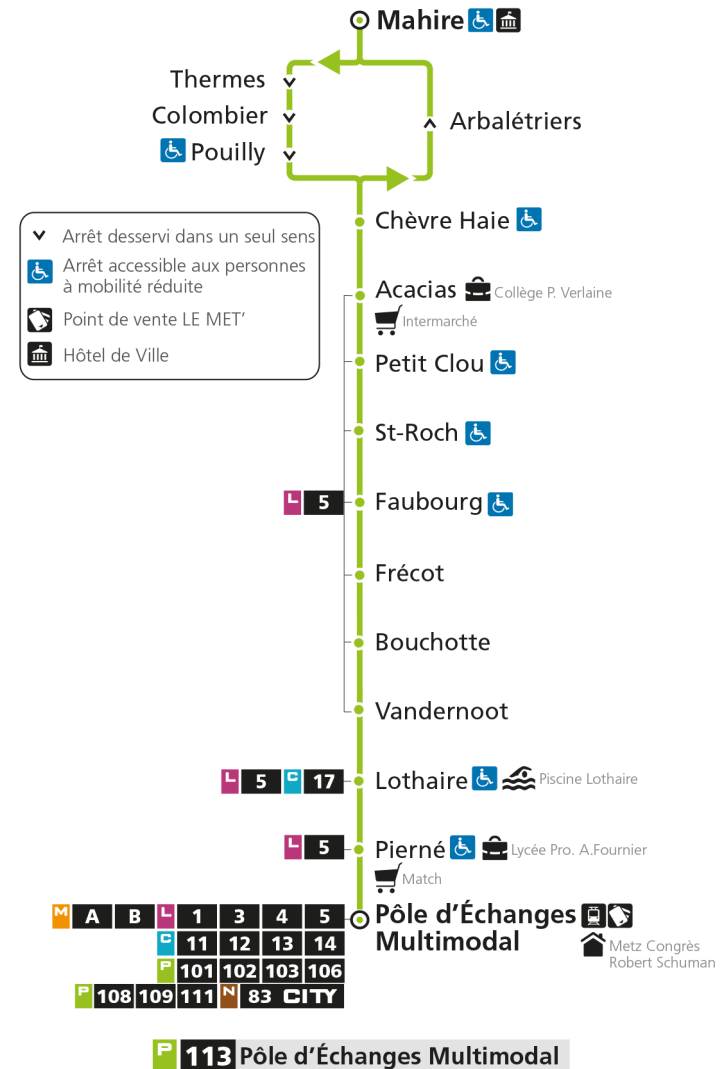

**P****113****POLE D'ECHANGES MULTIMODAL**

arrêt COLOMBIER

Horaires valables du 31 Août 2020 au 04 Juillet 2021

Lundi à vendredi

Samedi

Dimanche et jours fériés

4h		4h		4h	
5h	58*	5h	58*	5h	
6h		6h		6h	
7h	12	7h	12	7h	
8h	10	8h	10	8h	10*
9h	02*	9h	02*	9h	32*
10h	01*	10h	31*	10h	
11h	01*	11h		11h	01*
12h	01*	12h	01*	12h	31*
13h	01*	13h	01*	13h	
14h	01*	14h	31*	14h	01*
15h	01* 56	15h		15h	31*
16h	56	16h	01* 56	16h	
17h		17h		17h	01*
18h	01*	18h	01*	18h	31*
19h	31*	19h	31*	19h	
20h		20h		20h	
21h		21h		21h	
22h		22h		22h	
23h		23h		23h	
00h		00h		00h	

\* - Horaire disponible uniquement sur réservation au 0800 00 29 38 (appel et service gratuits)

**P 113** PouillyRetrouvez tous les horaires du réseau LE MET' sur [lemet.fr](http://lemet.fr)

**P****113****POLE D'ECHANGES MULTIMODAL**arrêt **POUILLY****Horaires valables du 31 Août 2020 au 04 Juillet 2021**