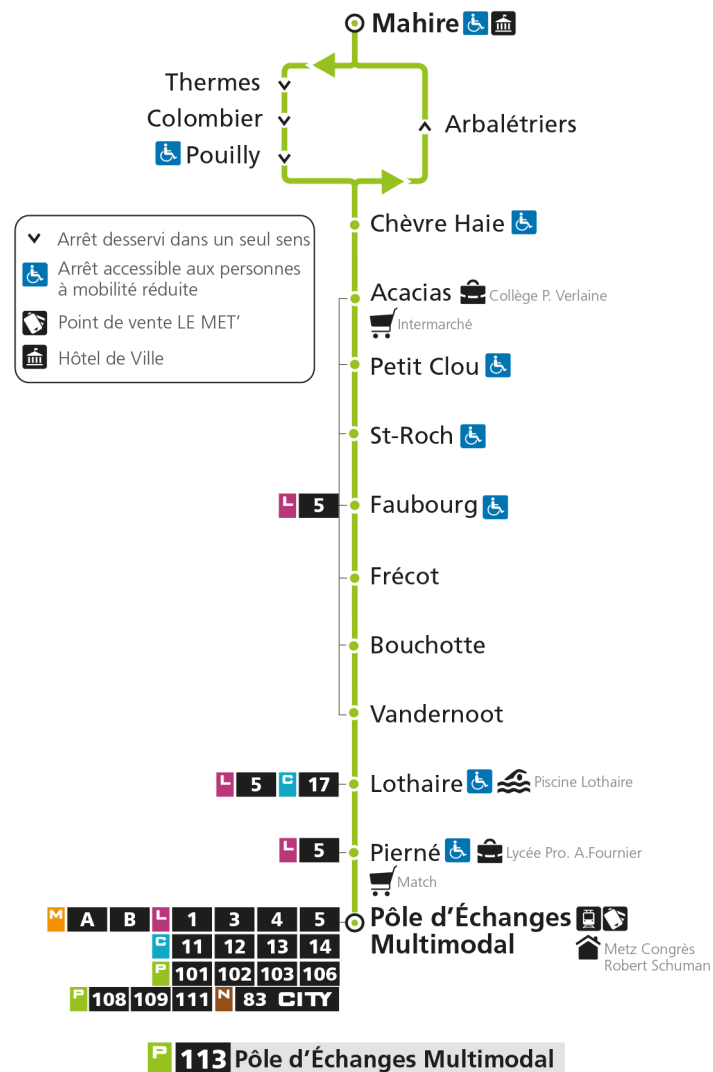

\* - Horaire disponible uniquement sur réservation au 0800 00 29 38 (appel et service gratuits)

**P 113 Pouilly**Retrouvez tous les horaires du réseau LE MET' sur [lemet.fr](http://lemet.fr)

**P****113****POLE D'ECHANGES MULTIMODAL**

arrêt ST-ROCH

**Horaires valables du 31 Août 2020 au 04 Juillet 2021**

Lundi à vendredi

Samedi

Dimanche et jours fériés

4h		4h		4h	
5h		5h		5h	
6h	06*	6h	06*	6h	
7h	20	7h	20	7h	
8h	18	8h	18	8h	18*
9h	10*	9h	10*	9h	40*
10h	09*	10h	39*	10h	
11h	09*	11h		11h	09*
12h	09*	12h	09*	12h	39*
13h	09*	13h	09*	13h	
14h	09*	14h	39*	14h	09*
15h	09*	15h		15h	39*
16h	04	16h	09*	16h	
17h	04	17h	04	17h	09*
18h	09*	18h	09*	18h	39*
19h	39*	19h	39*	19h	
20h		20h		20h	
21h		21h		21h	
22h		22h		22h	
23h		23h		23h	
00h		00h		00h	

arrêt FAUBOURG

**Horaires valables du 31 Août 2020 au 04 Juillet 2021**

Lundi à vendredi

Samedi

Dimanche et jours fériés

4h		4h		4h	
5h		5h		5h	
6h	07*	6h	07*	6h	
7h	22	7h	22	7h	
8h	20	8h	20	8h	20*
9h	11*	9h	11*	9h	41*
10h	10*	10h	40*	10h	
11h	10*	11h		11h	10*
12h	10*	12h	10*	12h	40*
13h	10*	13h	10*	13h	
14h	10*	14h	40*	14h	10*
15h	10*	15h		15h	40*
16h	05	16h	10*	16h	
17h	05	17h	05	17h	10*
18h	10*	18h	10*	18h	40*
19h	40*	19h	40*	19h	
20h		20h		20h	
21h		21h		21h	
22h		22h		22h	
23h		23h		23h	
00h		00h		00h	