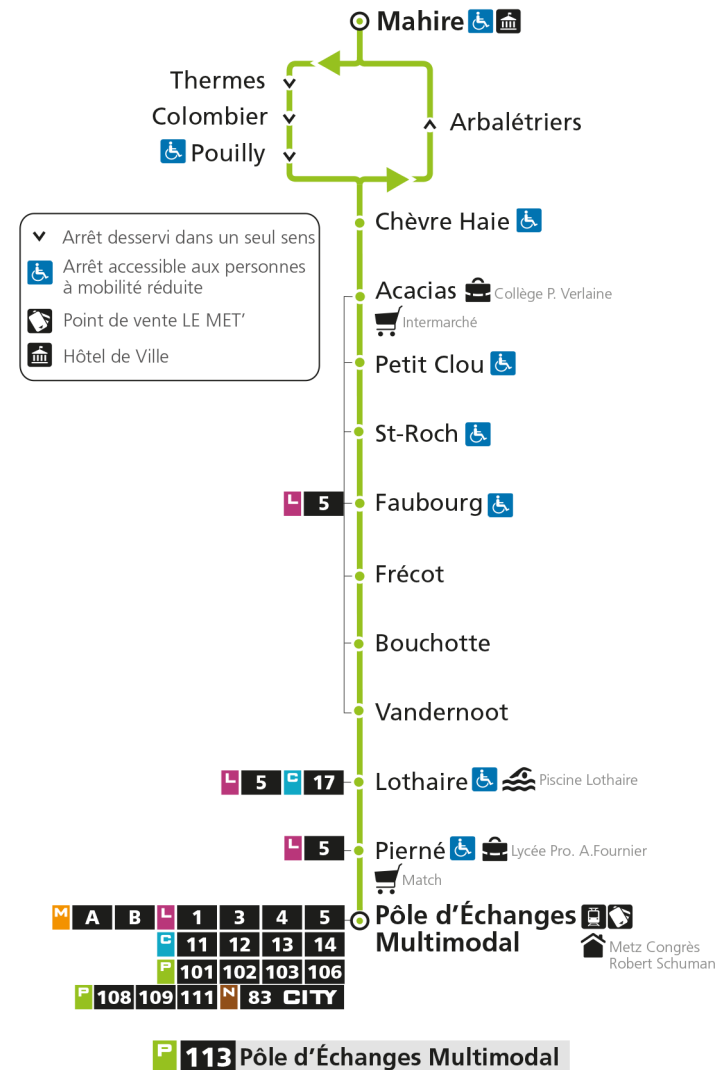

P

113

POLE D'ECHANGES MULTIMODAL

arrêt CHEVRE HAIE

Horaires valables du 31 Août 2020 au 04 Juillet 2021

Lundi à vendredi

Samedi

Dimanche et jours fériés

4h		4h		4h	
5h		5h		5h	
6h 00*		6h 00*		6h	
7h 14		7h 14		7h	
8h 12		8h 12		8h 12*	
9h 04*		9h 04*		9h 34*	
10h 03*		10h 33*		10h	
11h 03*		11h		11h 03*	
12h 03*		12h 03*		12h 33*	
13h 03*		13h 03*		13h	
14h 03*		14h 33*		14h 03*	
15h 03* 58		15h		15h 33*	
16h 58		16h 03* 58		16h	
17h		17h		17h 03*	
18h 03*		18h 03*		18h 33*	
19h 33*		19h 33*		19h	
20h		20h		20h	
21h		21h		21h	
22h		22h		22h	
23h		23h		23h	
00h		00h		00h	

* - Horaire disponible uniquement sur réservation au 0800 00 29 38 (appel et service gratuits)

P 113 Pouilly

Retrouvez tous les horaires du réseau LE MET' sur lemet.fr