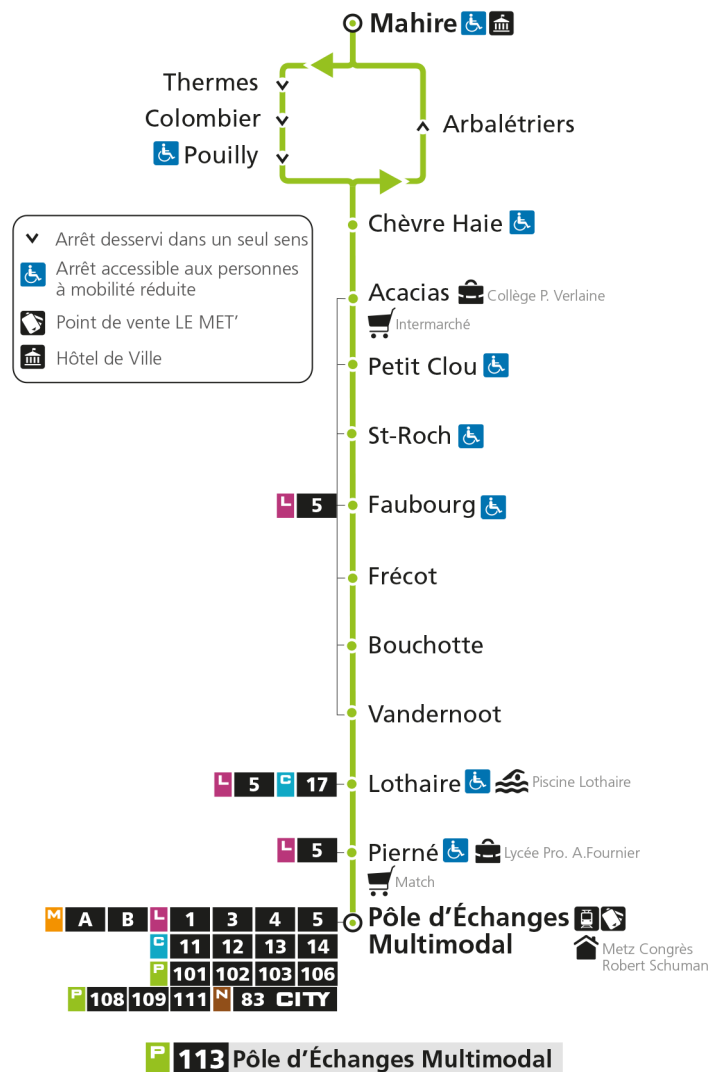

P

113

POLE D'ECHANGES MULTIMODAL

arrêt BOUCHOTTE

Horaires valables du 31 Août 2020 au 04 Juillet 2021

Lundi à vendredi		Samedi		Dimanche et jours fériés	
4h		4h		4h	
5h		5h		5h	
6h	10*	6h	10*	6h	
7h	25	7h	25	7h	
8h	23	8h	23	8h	23*
9h	14*	9h	14*	9h	44*
10h	13*	10h	43*	10h	
11h	13*	11h		11h	13*
12h	13*	12h	13*	12h	43*
13h	13*	13h	13*	13h	
14h	13*	14h	43*	14h	13*
15h	13*	15h		15h	43*
16h	08	16h	13*	16h	
17h	08	17h	08	17h	13*
18h	13*	18h	13*	18h	43*
19h	43*	19h	43*	19h	
20h		20h		20h	
21h		21h		21h	
22h		22h		22h	
23h		23h		23h	
00h		00h		00h	

* - Horaire disponible uniquement sur réservation au 0800 00 29 38 (appel et service gratuits)

P 113 Pouilly

Retrouvez tous les horaires du réseau LE MET' sur lemet.fr