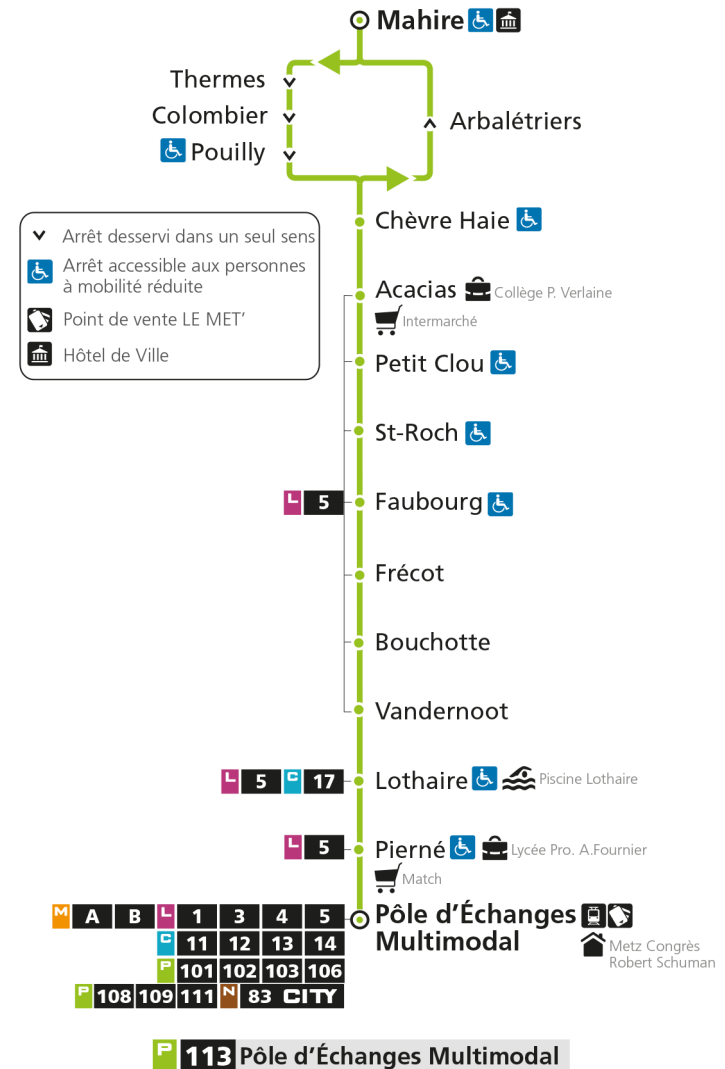

P

113

POUILLY
arrêt LOTHAIRE

Horaires valables du 31 Août 2020 au 04 Juillet 2021

Lundi à vendredi		Samedi		Dimanche et jours fériés	
4h		4h		4h	
5h		5h		5h	
6h	50*	6h	50*	6h	
7h	53	7h	53	7h	
8h	45*	8h	45*	8h	
9h	40*	9h		9h	10*
10h	40*	10h	10*	10h	40*
11h	40*	11h	40*	11h	
12h	40*	12h	40*	12h	10*
13h	40*	13h		13h	40*
14h	40*	14h	10*	14h	
15h	40	15h	40*	15h	10*
16h	40	16h	40	16h	40*
17h	40	17h	40	17h	
18h	40*	18h	40*	18h	10*
19h		19h		19h	10*
20h	20*	20h	20*	20h	
21h		21h		21h	
22h		22h		22h	
23h		23h		23h	
00h		00h		00h	

* - Horaire disponible uniquement sur réservation au 0800 00 29 38 (appel et service gratuits)

P 113 Pouilly

Retrouvez tous les horaires du réseau LE MET' sur lemet.fr