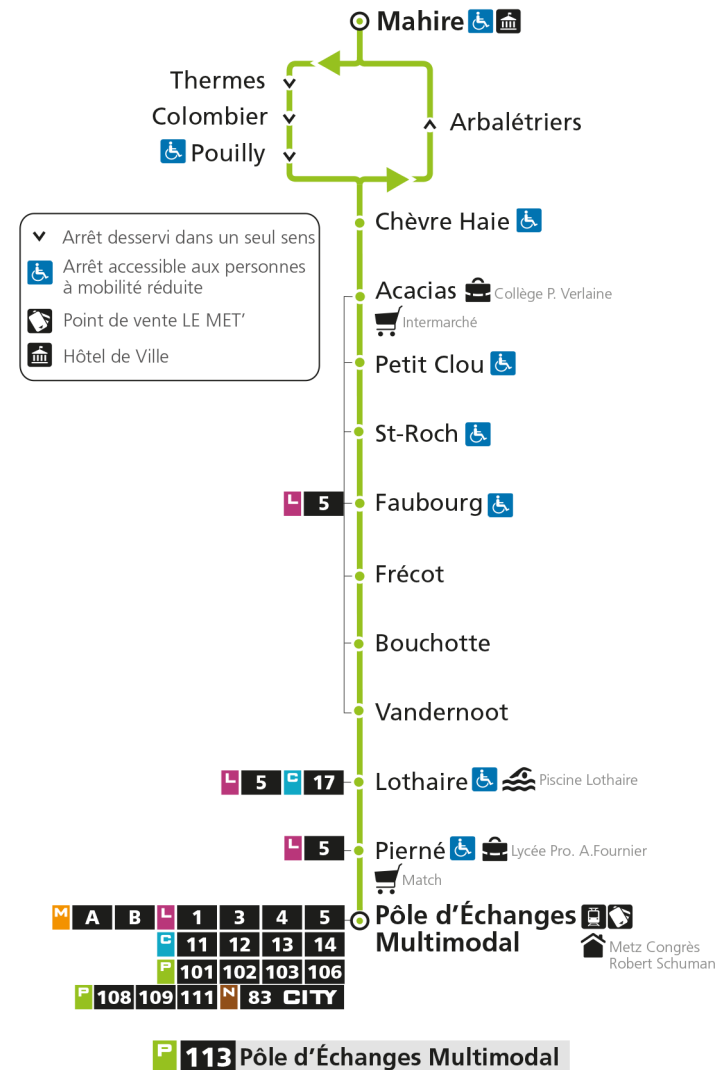

P

113

POUILLY

arrêt FAUBOURG

Horaires valables du 31 Août 2020 au 04 Juillet 2021

Lundi à vendredi

Samedi

Dimanche et jours fériés

4h		4h		4h	
5h		5h		5h	
6h	56*	6h	56*	6h	
7h	59	7h	59	7h	
8h	51*	8h	51*	8h	
9h	46*	9h		9h	16*
10h	46*	10h	16*	10h	46*
11h	46*	11h	46*	11h	
12h	46*	12h	46*	12h	16*
13h	46*	13h		13h	46*
14h	46*	14h	16*	14h	
15h	46	15h	46*	15h	16*
16h	46	16h	46	16h	46*
17h	46	17h	46	17h	
18h	46*	18h	46*	18h	16*
19h		19h		19h	16*
20h	26*	20h	26*	20h	
21h		21h		21h	
22h		22h		22h	
23h		23h		23h	
00h		00h		00h	

* - Horaire disponible uniquement sur réservation au 0800 00 29 38 (appel et service gratuits)

P 113 Pouilly

Retrouvez tous les horaires du réseau LE MET' sur lemet.fr