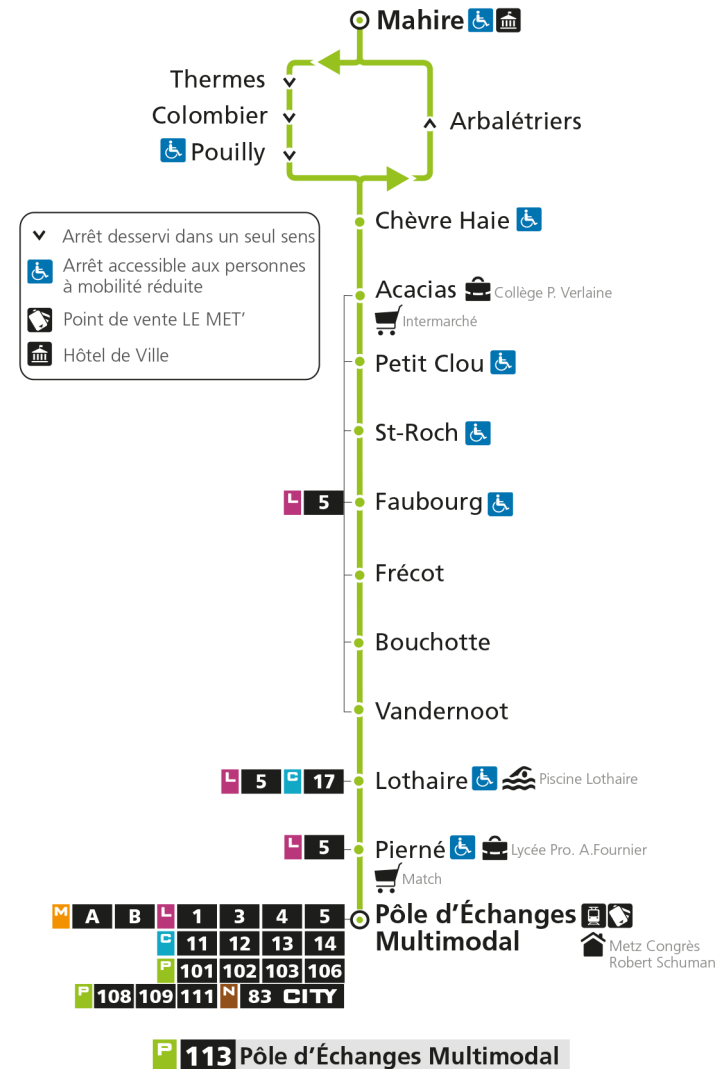

P

113

POLE D'ECHANGES MULTIMODAL

arrêt THERMES

Horaires valables du 31 Août 2020 au 04 Juillet 2021

Lundi à vendredi

Samedi

Dimanche et jours fériés

4h		4h		4h	
5h	58*	5h	58*	5h	
6h		6h		6h	
7h	12	7h	12	7h	
8h	10	8h	10	8h	10*
9h	02*	9h	02*	9h	32*
10h	01*	10h	31*	10h	
11h	01*	11h		11h	01*
12h	01*	12h	01*	12h	31*
13h	01*	13h	01*	13h	
14h	01*	14h	31*	14h	01*
15h	01* 56	15h		15h	31*
16h	56	16h	01* 56	16h	
17h		17h		17h	01*
18h	01*	18h	01*	18h	31*
19h	31*	19h	31*	19h	
20h		20h		20h	
21h		21h		21h	
22h		22h		22h	
23h		23h		23h	
00h		00h		00h	

* - Horaire disponible uniquement sur réservation au 0800 00 29 38 (appel et service gratuits)

P 113 Pouilly

P 113 Pôle d'Échanges Multimodal

Retrouvez tous les horaires du réseau LE MET' sur leMET.fr