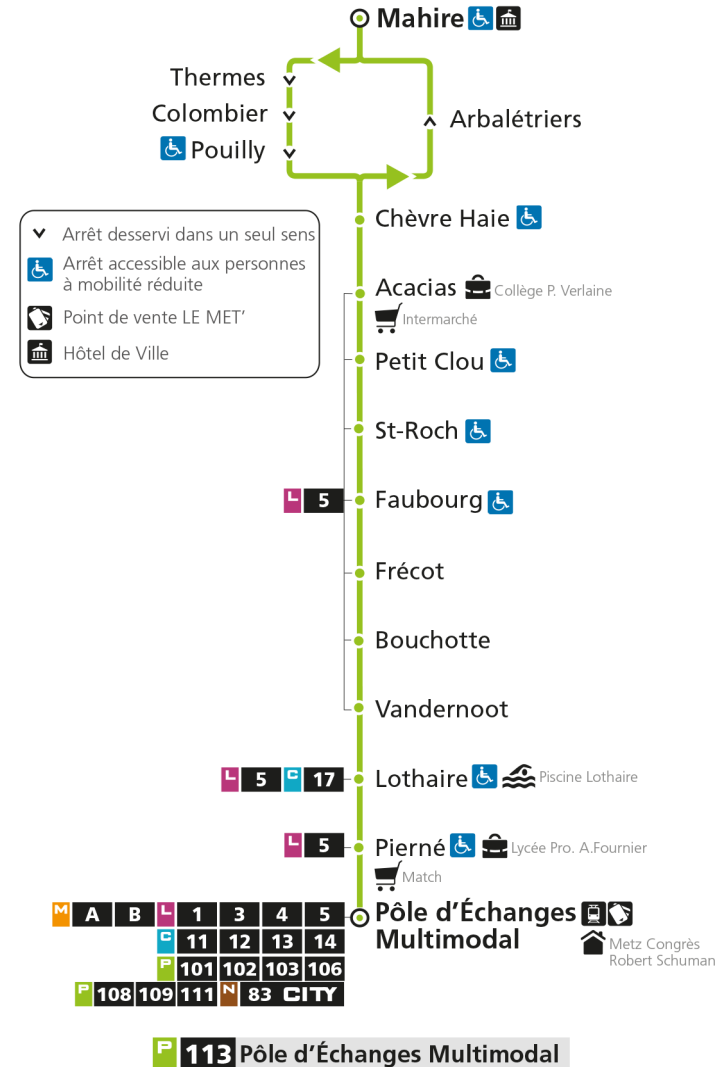

P

113

POLE D'ECHANGES MULTIMODAL

arrêt FAUBOURG

Horaires valables du 31 Août 2020 au 04 Juillet 2021

Lundi à vendredi

Samedi

Dimanche et jours fériés

4h		4h		4h	
5h		5h		5h	
6h	07*	6h	07*	6h	
7h	22	7h	22	7h	
8h	20	8h	20	8h	20*
9h	11*	9h	11*	9h	41*
10h	10*	10h	40*	10h	
11h	10*	11h		11h	10*
12h	10*	12h	10*	12h	40*
13h	10*	13h	10*	13h	
14h	10*	14h	40*	14h	10*
15h	10*	15h		15h	40*
16h	05	16h	10*	16h	
17h	05	17h	05	17h	10*
18h	10*	18h	10*	18h	40*
19h	40*	19h	40*	19h	
20h		20h		20h	
21h		21h		21h	
22h		22h		22h	
23h		23h		23h	
00h		00h		00h	

* - Horaire disponible uniquement sur réservation au 0800 00 29 38 (appel et service gratuits)

P 113 Pouilly

Retrouvez tous les horaires du réseau LE MET' sur leMET.fr