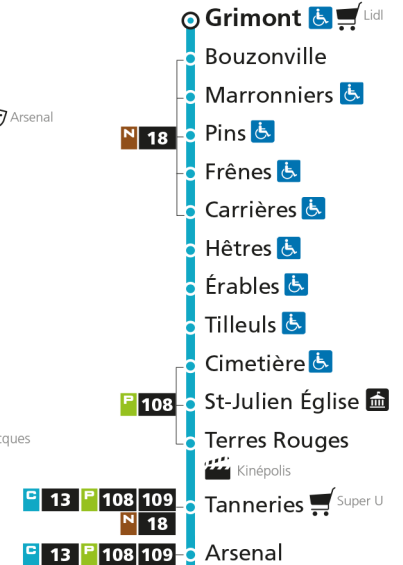

C**11****DEVANT-LES-PONTS**

arrêt TORTUE

**Horaires valables du 31 Août 2020 au 04 Juillet 2021**

Lundi à vendredi

Samedi

Dimanche et jours fériés

4h		4h		4h	
5h	37	5h	37	5h	
6h	05 37	6h	06 38	6h	
7h	08 36 51	7h	07 38	7h	
8h	17 37 57	8h	09 39	8h	29
9h	16 45	9h	10 41	9h	30
10h	15 43	10h	12 42	10h	30
11h	14 44	11h	12 42	11h	30
12h	14 44	12h	12 42	12h	30
13h	14 44	13h	11 42	13h	23
14h	14 44	14h	12 42	14h	18
15h	14 44	15h	12 44	15h	13
16h	04 26 48	16h	04 24 44	16h	08
17h	09 30 51	17h	04 24 44	17h	03 58
18h	10 31 51	18h	04 23 45	18h	53
19h	13 39	19h	08 36	19h	48
20h	08 37	20h	06 35	20h	37
21h	02 31	21h	03 32	21h	32
22h		22h		22h	
23h		23h		23h	
00h		00h		00h	

C 11 **Devant-les-Ponts**

- Arrêt desservi dans un seul sens
- Arrêt accessible aux personnes à mobilité réduite
- Espace Mobilité
- Point de vente LE MET'
- Hôtel de Ville

C 11 **St-Julien**

C**11****DEVANT-LES-PONTS**