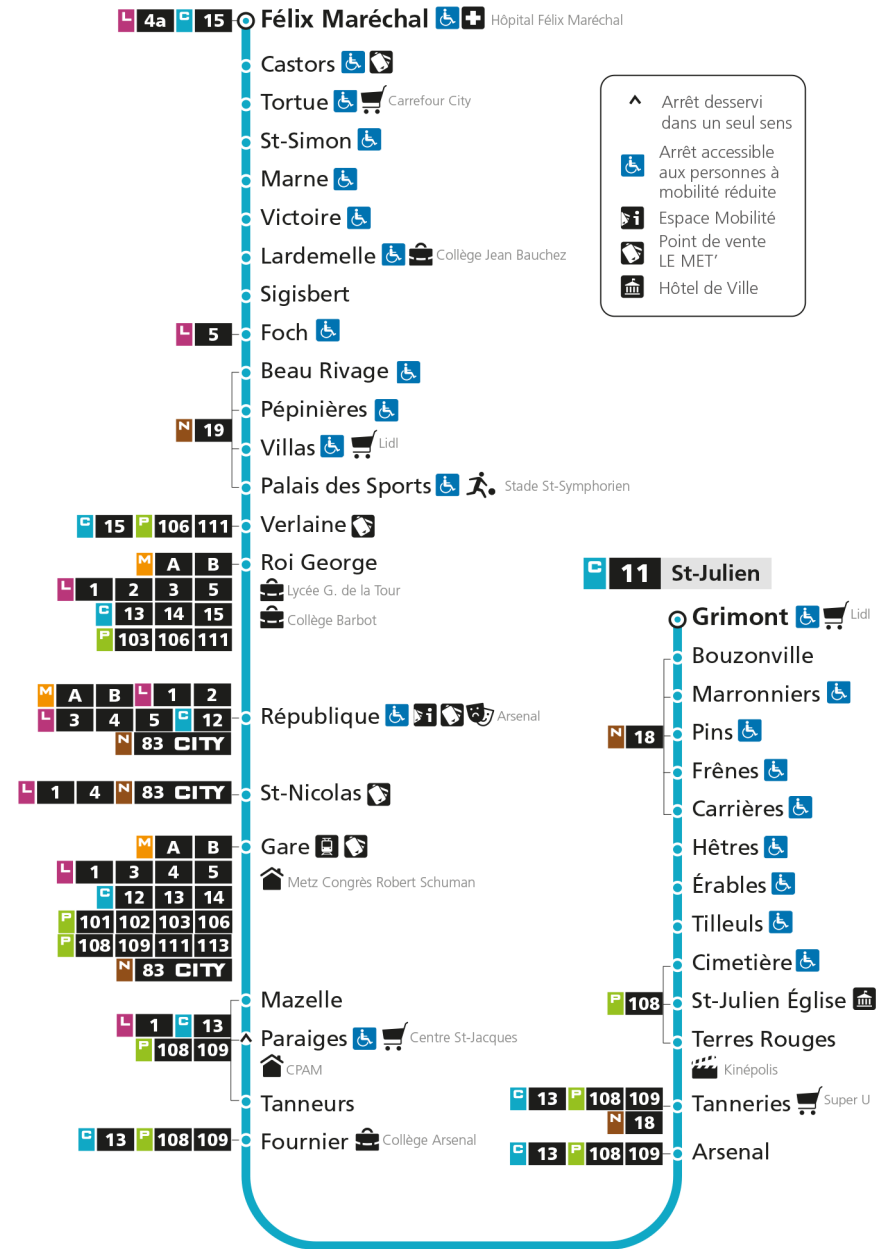

C 11 **Devant-les-Ponts**

- ▲ Arrêt desservi dans un seul sens
- ♿ Arrêt accessible aux personnes à mobilité réduite
- 📄 Espace Mobilité
- 🛒 Point de vente LE MET'
- 🏛️ Hôtel de Ville

C 11 **St-Julien**

C 11 Devant-les-Ponts

C**11****DEVANT-LES-PONTS**

arrêt CARRIERES

**Horaires valables du 31 Août 2020 au 04 Juillet 2021**

Lundi à vendredi

Samedi

Dimanche et jours fériés

4h		4h		4h	
5h	02 30 59	5h	03 32	5h	
6h	29 54	6h	04 32	6h	
7h	07 21 32 52	7h	02 32	7h	48
8h	12 32	8h	02 32	8h	48
9h	02 32	9h	02 32	9h	48
10h	00 31	10h	02 32	10h	48
11h	01 31	11h	01 31	11h	48
12h	01 31	12h	02 31	12h	45
13h	01 30	13h	01 31	13h	40
14h	00 30	14h	01 31	14h	35
15h	00 20 39	15h	00 20 40	15h	30
16h	01 21 41	16h	00 20 40	16h	25
17h	02 22 44	17h	00 20 40	17h	18
18h	05 29 57	18h	02 25 55	18h	14
19h	28 57	19h	25 56	19h	09
20h	26 55	20h	26 59	20h	02 58
21h		21h		21h	
22h		22h		22h	
23h		23h		23h	
00h		00h		00h	

C 11 Devant-les-Ponts

C**11****DEVANT-LES-PONTS**

arrêt HETRES

**Horaires valables du 31 Août 2020 au 04 Juillet 2021**

Lundi à vendredi

Samedi

Dimanche et jours fériés

4h		4h		4h	
5h	03 31	5h	03 32	5h	
6h	00 30 55	6h	04 33	6h	
7h	08 22 33 53	7h	03 33	7h	49
8h	13 33	8h	03 33	8h	49
9h	03 33	9h	03 33	9h	48
10h	01 32	10h	03 33	10h	48
11h	02 32	11h	02 32	11h	48
12h	02 32	12h	03 32	12h	45
13h	02 31	13h	02 32	13h	41
14h	01 31	14h	02 32	14h	36
15h	01 21 40	15h	01 21 41	15h	31
16h	02 22 42	16h	01 21 41	16h	26
17h	03 23 45	17h	01 21 41	17h	19
18h	06 30 58	18h	03 26 56	18h	15
19h	29 58	19h	26 57	19h	10
20h	27 56	20h	27 59	20h	02 58
21h		21h		21h	
22h		22h		22h	
23h		23h		23h	
00h		00h		00h	