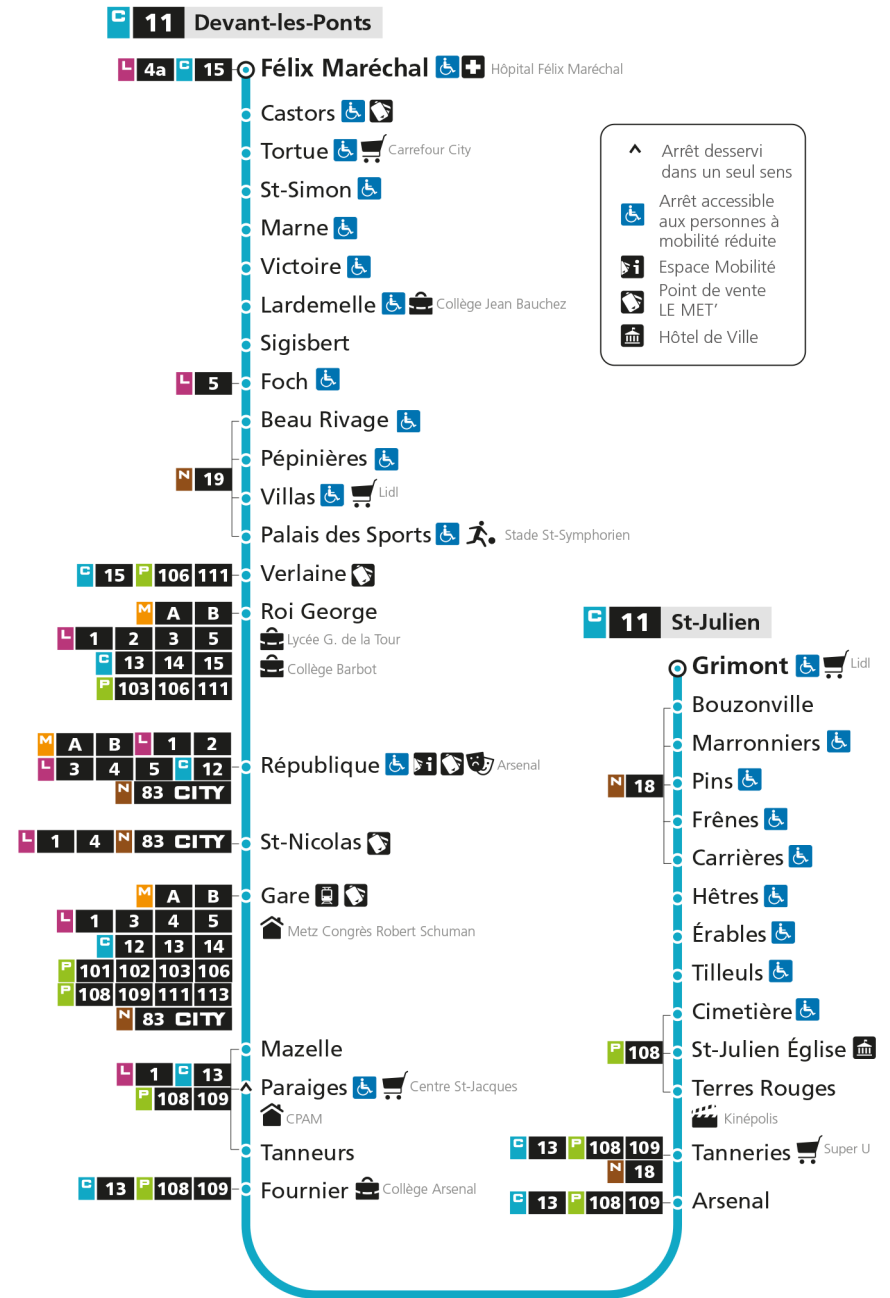

C**11****DEVANT-LES-PONTS**

arrêt TORTUE

**Horaires valables du 31 Août 2020 au 04 Juillet 2021**

Lundi à vendredi

Samedi

Dimanche et jours fériés

4h		4h		4h	
5h	37	5h	37	5h	
6h	05 37	6h	06 38	6h	
7h	08 36 51	7h	07 38	7h	
8h	17 37 57	8h	09 39	8h	29
9h	16 45	9h	10 41	9h	30
10h	15 43	10h	12 42	10h	30
11h	14 44	11h	12 42	11h	30
12h	14 44	12h	12 42	12h	30
13h	14 44	13h	11 42	13h	23
14h	14 44	14h	12 42	14h	18
15h	14 44	15h	12 44	15h	13
16h	04 26 48	16h	04 24 44	16h	08
17h	09 30 51	17h	04 24 44	17h	03 58
18h	10 31 51	18h	04 23 45	18h	53
19h	13 39	19h	08 36	19h	48
20h	08 37	20h	06 35	20h	37
21h	02 31	21h	03 32	21h	32
22h		22h		22h	
23h		23h		23h	
00h		00h		00h	