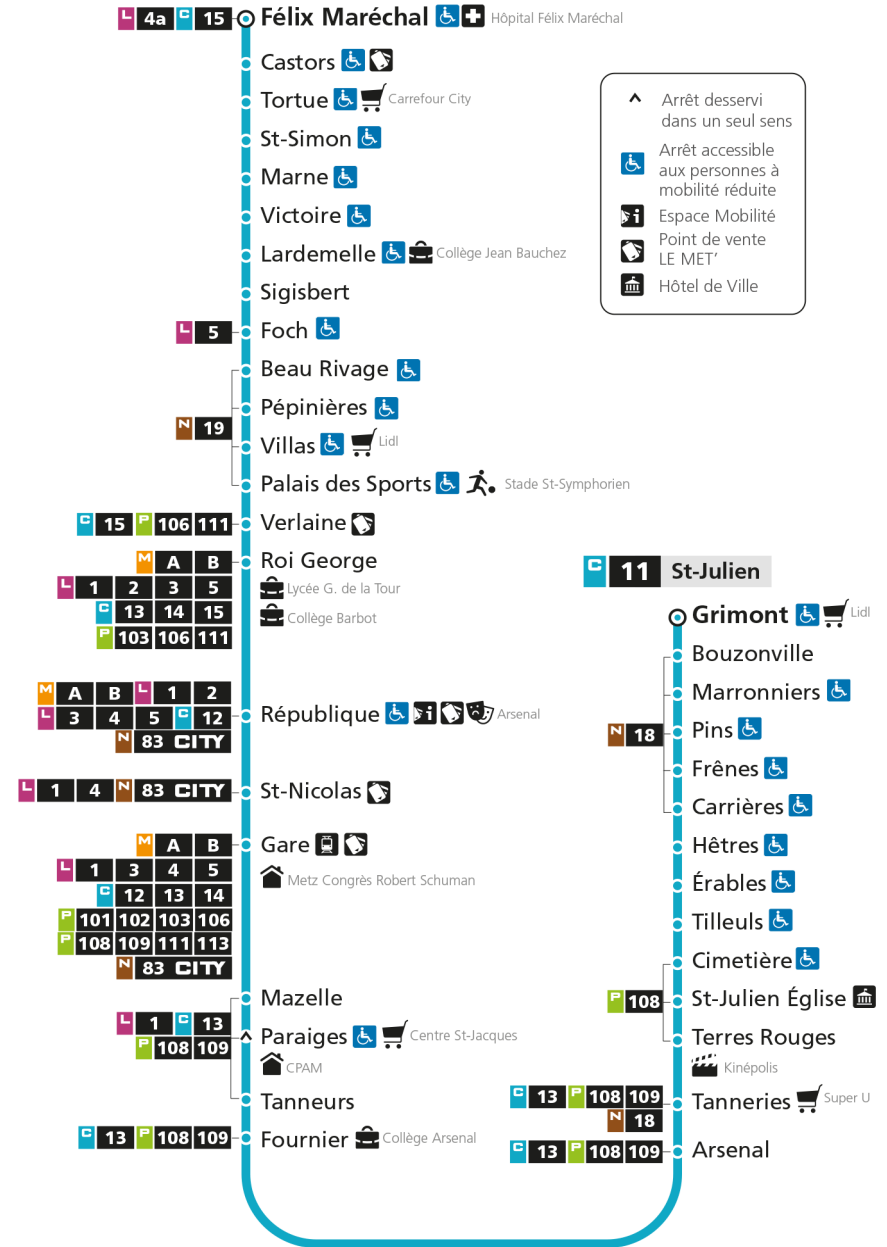

C 11 Devant-les-Ponts

C**11****DEVANT-LES-PONTS**

arrêt HETRES

**Horaires valables du 31 Août 2020 au 04 Juillet 2021**

Lundi à vendredi

Samedi

Dimanche et jours fériés

4h		4h		4h	
5h	03 31	5h	03 32	5h	
6h	00 30 55	6h	04 33	6h	
7h	08 22 33 53	7h	03 33	7h	49
8h	13 33	8h	03 33	8h	49
9h	03 33	9h	03 33	9h	48
10h	01 32	10h	03 33	10h	48
11h	02 32	11h	02 32	11h	48
12h	02 32	12h	03 32	12h	45
13h	02 31	13h	02 32	13h	41
14h	01 31	14h	02 32	14h	36
15h	01 21 40	15h	01 21 41	15h	31
16h	02 22 42	16h	01 21 41	16h	26
17h	03 23 45	17h	01 21 41	17h	19
18h	06 30 58	18h	03 26 56	18h	15
19h	29 58	19h	26 57	19h	10
20h	27 56	20h	27 59	20h	02 58
21h		21h		21h	
22h		22h		22h	
23h		23h		23h	
00h		00h		00h	

C 11 Devant-les-Ponts

C**11****DEVANT-LES-PONTS**

arrêt ERABLES

**Horaires valables du 31 Août 2020 au 04 Juillet 2021**

Lundi à vendredi

Samedi

Dimanche et jours fériés

4h		4h		4h	
5h	05 33	5h	05 34	5h	
6h	02 32 57	6h	06 35	6h	
7h	10 24 35 55	7h	05 35	7h	51
8h	15 35	8h	05 35	8h	51
9h	05 35	9h	05 35	9h	50
10h	03 34	10h	05 35	10h	50
11h	04 34	11h	04 34	11h	50
12h	04 34	12h	05 34	12h	47
13h	04 33	13h	04 34	13h	43
14h	03 33	14h	04 34	14h	38
15h	03 23 42	15h	03 23 43	15h	33
16h	04 24 44	16h	03 23 43	16h	28
17h	05 25 47	17h	03 23 43	17h	21
18h	08 32	18h	05 28 58	18h	17
19h	00 31	19h	28 59	19h	12
20h	00 29 58	20h	29	20h	04
21h		21h	01	21h	00
22h		22h		22h	
23h		23h		23h	
00h		00h		00h	

C 11 **Devant-les-Ponts**

- ▲ Arrêt desservi dans un seul sens
- ♿ Arrêt accessible aux personnes à mobilité réduite
- 📄 Espace Mobilité
- 🛒 Point de vente LE MET'
- 🏛️ Hôtel de Ville

C 11 **St-Julien**