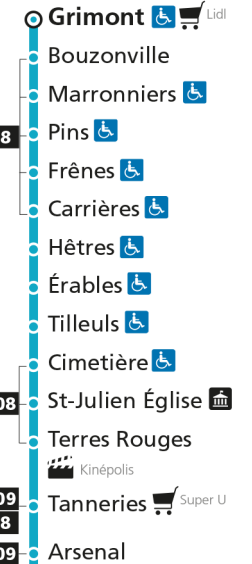

C 11 **Devant-les-Ponts**

- ^ Arrêt desservi dans un seul sens
- Arrêt accessible aux personnes à mobilité réduite
- Espace Mobilité
- Point de vente LE MET'
- Hôtel de Ville

C 11 **St-Julien**

C**11****DEVANT-LES-PONTS**

arrêt BOUZONVILLE

**Horaires valables du 31 Août 2020 au 04 Juillet 2021**

Lundi à vendredi

Samedi

Dimanche et jours fériés

4h 59	4h	4h
5h 27 56	5h 00 29	5h
6h 26 50	6h 01 29 59	6h
7h 03 17 28 48	7h 29 59	7h 45
8h 08 28 59	8h 29 59	8h 45
9h 29 57	9h 29 59	9h 45
10h 28 58	10h 29 58	10h 45
11h 28 58	11h 28 59	11h 45
12h 28 58	12h 28 58	12h 42
13h 27 57	13h 28 58	13h 37
14h 27 57	14h 28 57	14h 32
15h 17 36 58	15h 17 37 57	15h 27
16h 18 38 59	16h 17 37 57	16h 22
17h 19 41	17h 17 37 59	17h 15
18h 02 26 54	18h 22 52	18h 11
19h 25 54	19h 22 53	19h 06 59
20h 23 52	20h 23 56	20h 55
21h	21h	21h
22h	22h	22h
23h	23h	23h
00h	00h	00h

C 11 **Devant-les-Ponts**

- ▲ Arrêt desservi dans un seul sens
- ♿ Arrêt accessible aux personnes à mobilité réduite
- 📄 Espace Mobilité
- 🛒 Point de vente LE MET'
- 🏛️ Hôtel de Ville

C 11 **St-Julien**