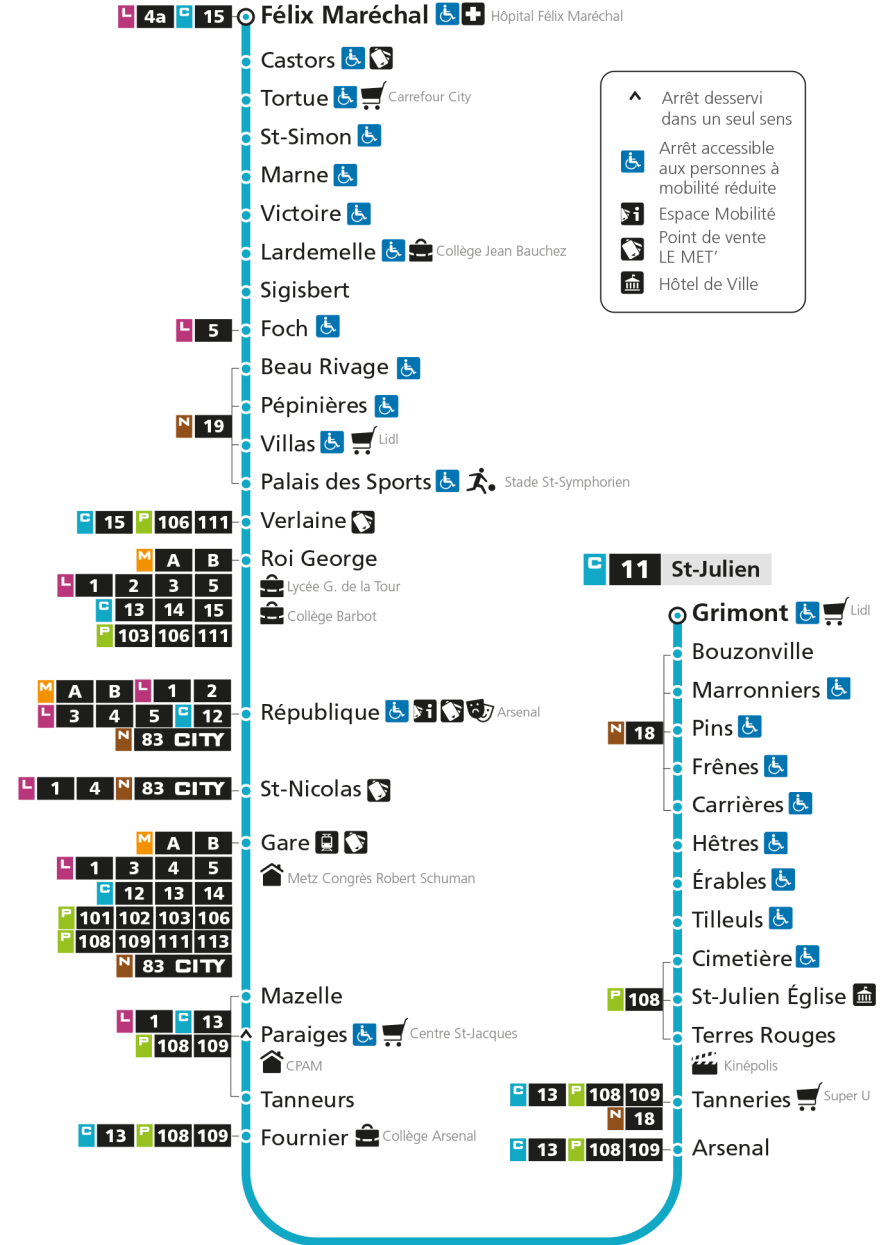

C 11 **Devant-les-Ponts**

- ▲ Arrêt desservi dans un seul sens
- ♿ Arrêt accessible aux personnes à mobilité réduite
- 📍 Espace Mobilité
- 🛒 Point de vente LE MET'
- 🏛️ Hôtel de Ville

C 11 **St-Julien**

C**11****DEVANT-LES-PONTS**

arrêt SIGISBERT

**Horaires valables du 31 Août 2020 au 04 Juillet 2021**

Lundi à vendredi

Samedi

Dimanche et jours fériés

4h		4h		4h	
5h	34	5h	34	5h	
6h	02 34	6h	03 35	6h	
7h	04 32 47	7h	04 35	7h	
8h	13 33 53	8h	06 36	8h	26
9h	12 41	9h	07 38	9h	26
10h	11 39	10h	09 39	10h	26
11h	10 40	11h	09 39	11h	26
12h	10 40	12h	09 39	12h	26
13h	10 40	13h	08 39	13h	19
14h	10 40	14h	09 39	14h	14
15h	10 40	15h	09 40	15h	09
16h	00 22 44	16h	00 20 40	16h	04 59
17h	05 26 47	17h	00 20 40	17h	54
18h	06 27 47	18h	00 19 41	18h	49
19h	09 35	19h	04 32	19h	44
20h	04 33 59	20h	02 32	20h	34
21h	28	21h	00 29	21h	29
22h		22h		22h	
23h		23h		23h	
00h		00h		00h	

C 11 **Devant-les-Ponts**

C**11****DEVANT-LES-PONTS**arrêt **LARDEMELLE****Horaires valables du 31 Août 2020 au 04 Juillet 2021**

Lundi à vendredi

Samedi

Dimanche et jours fériés

4h		4h		4h	
5h	35	5h	35	5h	
6h	03 34	6h	04 36	6h	
7h	05 33 48	7h	05 36	7h	
8h	14 34 54	8h	07 37	8h	26
9h	13 42	9h	07 38	9h	27
10h	12 40	10h	09 39	10h	27
11h	11 41	11h	09 39	11h	27
12h	11 41	12h	09 39	12h	27
13h	11 41	13h	08 39	13h	20
14h	10 40	14h	09 39	14h	15
15h	10 40	15h	09 41	15h	10
16h	00 22 44	16h	01 21 41	16h	05
17h	05 26 47	17h	01 21 41	17h	00 55
18h	06 27 47	18h	01 20 42	18h	50
19h	09 35	19h	05 33	19h	45
20h	04 33	20h	03 32	20h	35
21h	00 29	21h	00 30	21h	30
22h		22h		22h	
23h		23h		23h	
00h		00h		00h	