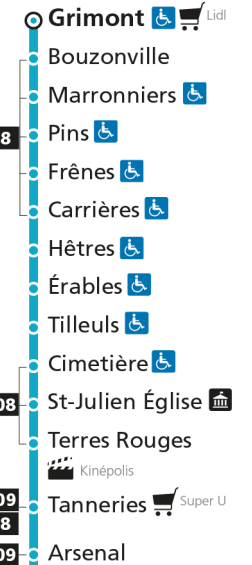

C 11 **Devant-les-Ponts**

- ▲ Arrêt desservi dans un seul sens
- ♿ Arrêt accessible aux personnes à mobilité réduite
- 📍 Espace Mobilité
- 🛒 Point de vente LE MET'
- 🏛️ Hôtel de Ville

C 11 **St-Julien**

C 11 **Devant-les-Ponts**

- ▲ Arrêt desservi dans un seul sens
- ♿ Arrêt accessible aux personnes à mobilité réduite
- 📄 Espace Mobilité
- 🛒 Point de vente LE MET'
- 🏛️ Hôtel de Ville

C 11 **St-Julien**