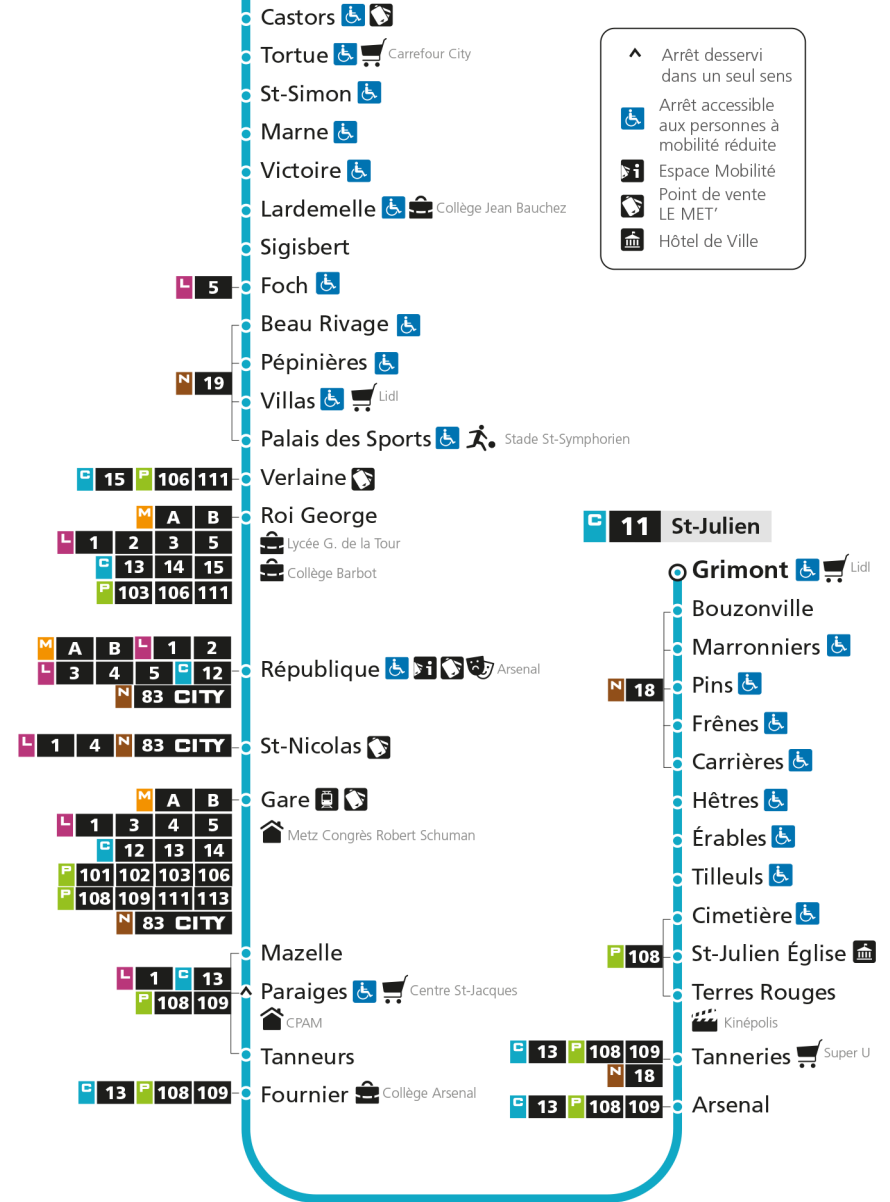

C 11 Devant-les-Ponts

- ^ Arrêt desservi dans un seul sens
- Arrêt accessible aux personnes à mobilité réduite
- Espace Mobilité
- Point de vente LE MET'
- Hôtel de Ville

C 11 St-Julien

Retrouvez tous les horaires du réseau LE MET' sur lemet.fr

C**11****DEVANT-LES-PONTS**

arrêt PEPINIÈRES

**Horaires valables du 31 Août 2020 au 04 Juillet 2021**

Lundi à vendredi

Samedi

Dimanche et jours fériés

4h	5h	6h	7h	8h	9h	10h	11h	12h	13h	14h	15h	16h	17h	18h	19h	20h	21h	22h	23h	00h
	31 59	00 32	00 27 42	08 28 48	07 36	06 34	05 35	05 35	05 35	04 34	04 34 54	16 38 59	20 41	00 21 41	03 29 59	28 56	25			
		01 31	01 32	03 33	03 34	04 34	04 34	04 34	03 34	04 34	04 35 55	15 35 55	15 35 55	14 36 59	27 57	27 56	26			
				22	22	22	22	22	15	10	05	00 55	50	45	40	31	26			

C 11 Devant-les-PontsL 4a C 15 **Félix Maréchal** Hôpital Félix Maréchal

- ^ Arrêt desservi dans un seul sens
- Arrêt accessible aux personnes à mobilité réduite
- Espace Mobilité
- Point de vente LE MET'
- Hôtel de Ville

C**11****DEVANT-LES-PONTS**

arrêt BEAU RIVAGE

**Horaires valables du 31 Août 2020 au 04 Juillet 2021**

Lundi à vendredi

Samedi

Dimanche et jours fériés

4h		4h		4h	
5h	32	5h	32	5h	
6h	00 31	6h	01 33	6h	
7h	01 29 44	7h	02 33	7h	
8h	10 30 50	8h	04 34	8h	23
9h	09 38	9h	04 35	9h	23
10h	08 36	10h	06 36	10h	23
11h	07 37	11h	06 36	11h	23
12h	07 37	12h	06 36	12h	23
13h	07 37	13h	05 36	13h	16
14h	06 36	14h	06 36	14h	11
15h	06 36 56	15h	06 37 57	15h	06
16h	18 40	16h	17 37 57	16h	01 56
17h	01 22 43	17h	17 37 57	17h	51
18h	02 23 43	18h	16 38	18h	46
19h	05 31	19h	01 29 59	19h	41
20h	00 29 57	20h	29 57	20h	32
21h	26	21h	27	21h	27
22h		22h		22h	
23h		23h		23h	
00h		00h		00h	