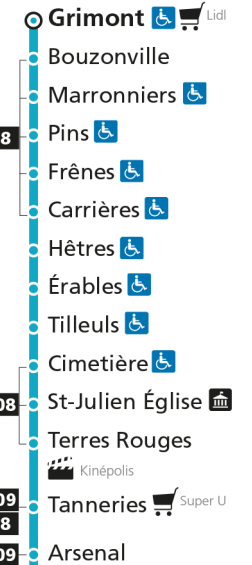

C**11****DEVANT-LES-PONTS**

arrêt GRIMONT

**Horaires valables du 31 Août 2020 au 04 Juillet 2021**

Lundi à vendredi

Samedi

Dimanche et jours fériés

4h 58	4h 59	4h
5h 26 54	5h 28	5h
6h 24 48	6h 00 27 57	6h
7h 01 15 25 45	7h 27 57	7h 44
8h 05 25 56	8h 27 57	8h 43
9h 26 54	9h 26 56	9h 43
10h 25 55	10h 26 55	10h 43
11h 25 55	11h 25 56	11h 43
12h 25 55	12h 25 55	12h 40
13h 25 55	13h 25 55	13h 36
14h 25 55	14h 25 55	14h 31
15h 15 33 55	15h 15 35 55	15h 26
16h 15 35 56	16h 15 35 55	16h 21
17h 16 37 59	17h 15 35 56	17h 14
18h 23 51	18h 19 49	18h 10
19h 22 52	19h 19 50	19h 05 58
20h 21 50	20h 20 54	20h 54
21h	21h	21h
22h	22h	22h
23h	23h	23h
00h	00h	00h

C 11 **Devant-les-Ponts**

- ^ Arrêt desservi dans un seul sens
- Arrêt accessible aux personnes à mobilité réduite
- Espace Mobilité
- Point de vente LE MET'
- Hôtel de Ville

C 11 **St-Julien**

C**11****DEVANT-LES-PONTS**