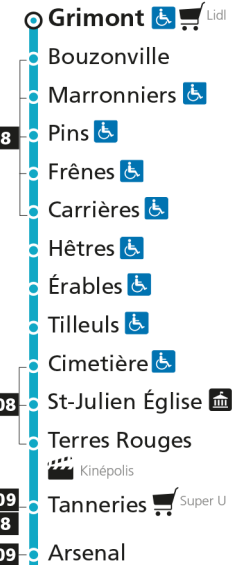

C 11 **Devant-les-Ponts**

- ^ Arrêt desservi dans un seul sens
- Arrêt accessible aux personnes à mobilité réduite
- Espace Mobilité
- Point de vente LE MET'
- Hôtel de Ville

C 11 **St-Julien**

C**11****DEVANT-LES-PONTS**

arrêt MAZELLE

**Horaires valables du 31 Août 2020 au 04 Juillet 2021**

Lundi à vendredi

Samedi

Dimanche et jours fériés

4h		4h		4h	
5h	19 47	5h	19 48	5h	
6h	17 47	6h	20 49	6h	
7h	12 26 40 52	7h	19 49	7h	
8h	12 32 51	8h	19 49	8h	05
9h	21 51	9h	20 50	9h	05
10h	19 50	10h	20 50	10h	05
11h	20 50	11h	19 49	11h	05
12h	20 50	12h	20 49	12h	05
13h	20 49	13h	20 50	13h	02 57
14h	19 49	14h	20 50	14h	52
15h	19 39 59	15h	20 40	15h	47
16h	21 42	16h	00 20 40	16h	42
17h	02 23 43	17h	00 20 40 59	17h	37
18h	04 25 47	18h	21 44	18h	32
19h	15 46	19h	14 44	19h	27
20h	15 44	20h	14 43	20h	18
21h	13	21h	14	21h	13
22h		22h		22h	
23h		23h		23h	
00h		00h		00h	

C 11 **Devant-les-Ponts**

- ▲ Arrêt desservi dans un seul sens
- ♿ Arrêt accessible aux personnes à mobilité réduite
- 📍 Espace Mobilité
- 🛒 Point de vente LE MET'
- 🏛️ Hôtel de Ville

C 11 **St-Julien**