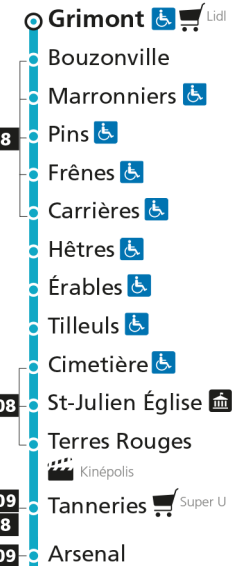

C 11 **Devant-les-Ponts**

- ▲ Arrêt desservi dans un seul sens
- ♿ Arrêt accessible aux personnes à mobilité réduite
- 📄 Espace Mobilité
- 🛒 Point de vente LE MET'
- 🏛️ Hôtel de Ville

C 11 **St-Julien**