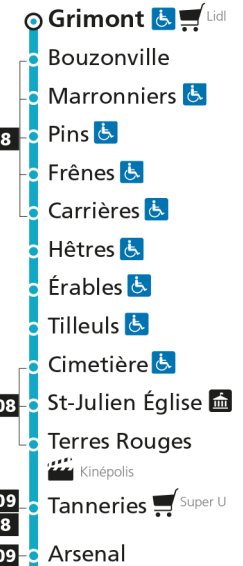

C 11 **Devant-les-Ponts**

- ▲ Arrêt desservi dans un seul sens
- ♿ Arrêt accessible aux personnes à mobilité réduite
- 📄 Espace Mobilité
- 🛒 Point de vente LE MET'
- 🏛️ Hôtel de Ville

C 11 **St-Julien**