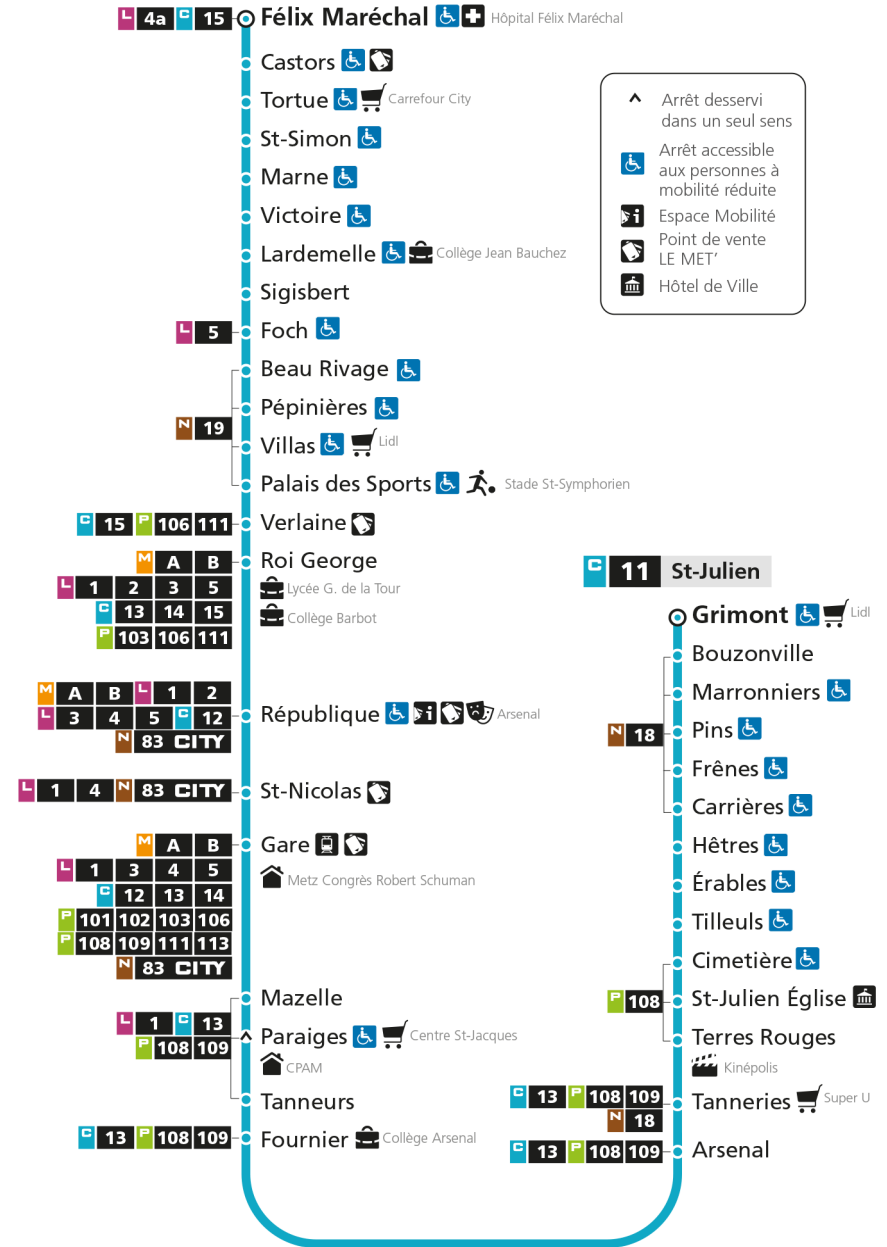

C

11

DEVANT-LES-PONTS

arrêt ST-JULIEN EGLISE

Horaires valables du 31 Août 2020 au 04 Juillet 2021

Lundi à vendredi

Samedi

Dimanche et jours fériés

4h		4h		4h	
5h	08 36	5h	08 37	5h	
6h	05 35	6h	09 38	6h	
7h	00 13 27 39 59	7h	08 38	7h	54
8h	19 38	8h	08 38	8h	54
9h	08 38	9h	08 38	9h	53
10h	06 37	10h	08 38	10h	53
11h	07 37	11h	07 37	11h	53
12h	07 37	12h	08 37	12h	50
13h	07 36	13h	07 37	13h	46
14h	06 36	14h	07 37	14h	41
15h	06 26 45	15h	06 26 46	15h	36
16h	07 27 47	16h	06 26 46	16h	31
17h	08 28 50	17h	06 26 46	17h	24
18h	11 35	18h	08 31	18h	20
19h	03 34	19h	01 31	19h	15
20h	03 32	20h	02 32	20h	07
21h	01	21h	03	21h	02
22h		22h		22h	
23h		23h		23h	
00h		00h		00h	

C 11 Devant-les-Ponts