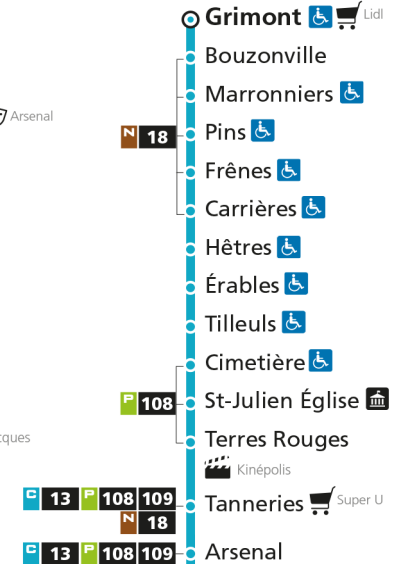

C 11 **Devant-les-Ponts**

- ▲ Arrêt desservi dans un seul sens
- ♿ Arrêt accessible aux personnes à mobilité réduite
- 🛒 Espace Mobilité
- 🛒 Point de vente LE MET'
- 🏛️ Hôtel de Ville

C**11****DEVANT-LES-PONTS**

arrêt REPUBLIQUE

**Horaires valables du 31 Août 2020 au 04 Juillet 2021**

Lundi à vendredi

Samedi

Dimanche et jours fériés

4h		4h		4h	
5h	25 53	5h	25 54	5h	
6h	24 54	6h	26 55	6h	
7h	19 34	7h	26 56	7h	
8h	00 20 40 59	8h	26 56	8h	16
9h	29 59	9h	27 57	9h	16
10h	27 58	10h	27 57	10h	16
11h	28 58	11h	27 57	11h	16
12h	28 58	12h	27 56	12h	16
13h	28 57	13h	27 57	13h	09
14h	27 57	14h	27 57	14h	04 59
15h	27 47	15h	28 48	15h	54
16h	07 29 50	16h	08 28 48	16h	49
17h	10 31 51	17h	08 28 48	17h	44
18h	12 32 54	18h	07 29 52	18h	39
19h	22 52	19h	20 50	19h	34
20h	21 50	20h	20 49	20h	25
21h	19	21h	20	21h	20
22h		22h		22h	
23h		23h		23h	
00h		00h		00h	

C 11 Devant-les-Ponts

- ▲ Arrêt desservi dans un seul sens
- ♿ Arrêt accessible aux personnes à mobilité réduite
- 📄 Espace Mobilité
- 🛒 Point de vente LE MET'
- 🏛️ Hôtel de Ville

C 11 St-Julien

C**11****DEVANT-LES-PONTS**