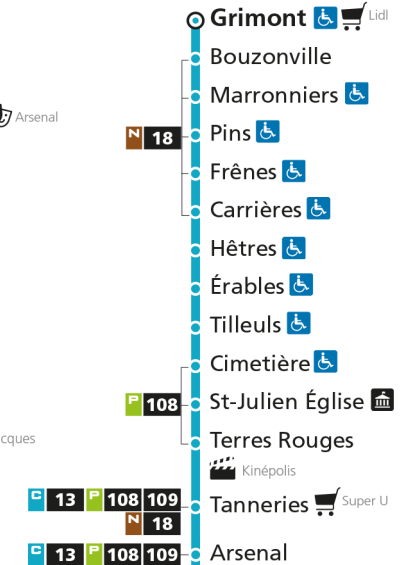

C 11 **Devant-les-Ponts**

- ▲ Arrêt desservi dans un seul sens
- ♿ Arrêt accessible aux personnes à mobilité réduite
- 📄 Espace Mobilité
- 🛒 Point de vente LE MET'
- 🏛️ Hôtel de Ville

C 11 **St-Julien**

C**11****DEVANT-LES-PONTS**

arrêt FOCH

**Horaires valables du 31 Août 2020 au 04 Juillet 2021**

Lundi à vendredi

Samedi

Dimanche et jours fériés

4h		4h		4h	
5h	34	5h	34	5h	
6h	02 33	6h	03 35	6h	
7h	03 31 46	7h	04 35	7h	
8h	12 32 52	8h	06 36	8h	25
9h	11 40	9h	06 37	9h	25
10h	10 38	10h	08 38	10h	25
11h	09 39	11h	08 38	11h	25
12h	09 39	12h	08 38	12h	25
13h	09 39	13h	07 38	13h	18
14h	09 39	14h	08 38	14h	13
15h	09 39 59	15h	08 39 59	15h	08
16h	21 43	16h	19 39 59	16h	03 58
17h	04 25 46	17h	19 39 59	17h	53
18h	05 26 46	18h	18 40	18h	48
19h	08 34	19h	03 31	19h	43
20h	03 32 59	20h	01 31 59	20h	34
21h	28	21h	29	21h	29
22h		22h		22h	
23h		23h		23h	
00h		00h		00h	

C 11 **Devant-les-Ponts**

- ▲ Arrêt desservi dans un seul sens
- ♿ Arrêt accessible aux personnes à mobilité réduite
- 📍 Espace Mobilité
- 🛒 Point de vente LE MET'
- 🏛️ Hôtel de Ville

C 11 **St-Julien**