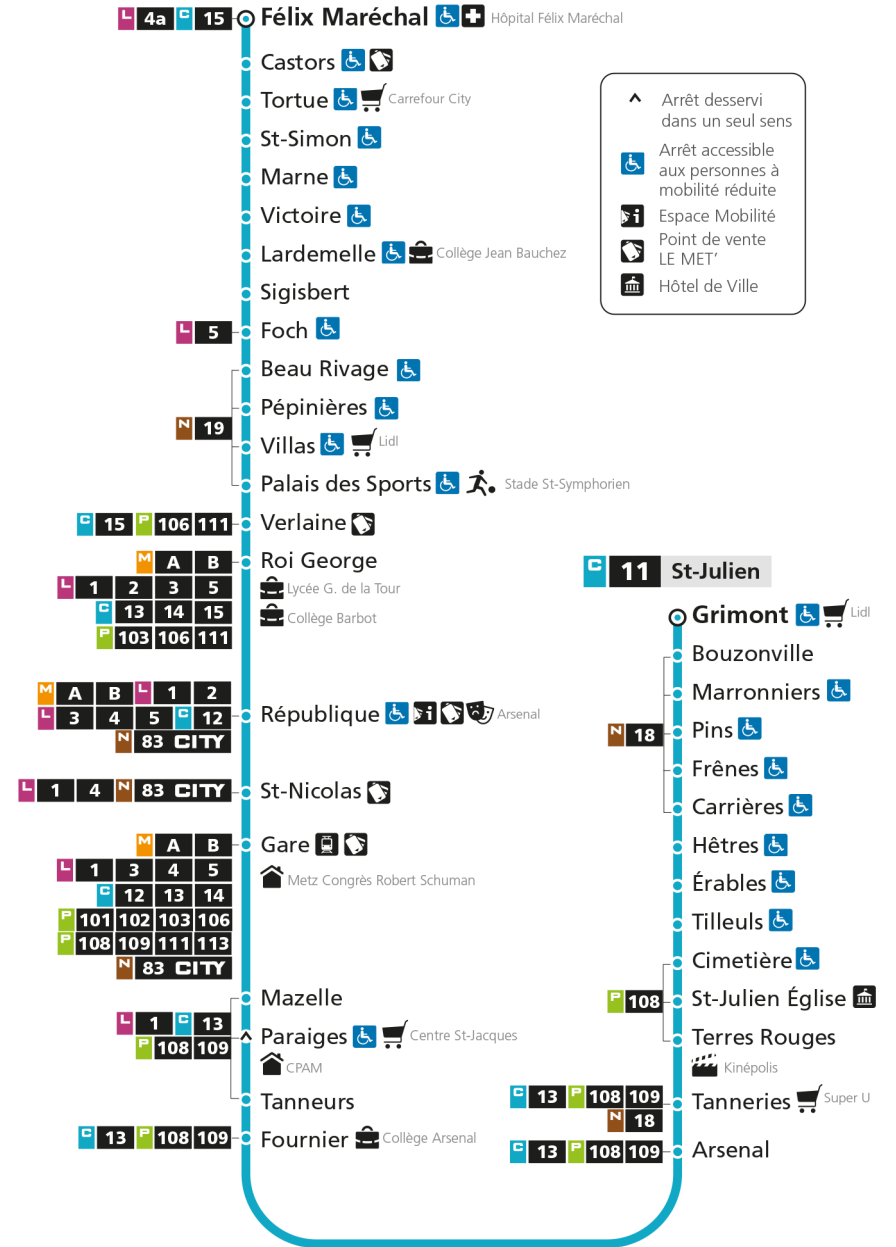

C 11 **Devant-les-Ponts**

- ▲ Arrêt desservi dans un seul sens
- ♿ Arrêt accessible aux personnes à mobilité réduite
- 📄 Espace Mobilité
- 🛒 Point de vente LE MET'
- 🏛️ Hôtel de Ville

C 11 **St-Julien**

C**11****DEVANT-LES-PONTS**

arrêt FRENES

**Horaires valables du 31 Août 2020 au 04 Juillet 2021**

Lundi à vendredi

Samedi

Dimanche et jours fériés

4h		4h		4h	
5h	01 29 58	5h	02 31	5h	
6h	28 53	6h	03 31	6h	
7h	06 20 31 51	7h	01 31	7h	47
8h	11 31	8h	01 31	8h	47
9h	01 31 59	9h	01 31	9h	47
10h	30	10h	01 31	10h	47
11h	00 30	11h	00 30	11h	47
12h	00 30	12h	01 30	12h	44
13h	00 29 59	13h	00 30	13h	39
14h	29 59	14h	00 30 59	14h	34
15h	19 38	15h	19 39 59	15h	29
16h	00 20 40	16h	19 39 59	16h	24
17h	01 21 43	17h	19 39	17h	17
18h	04 28 56	18h	01 24 54	18h	13
19h	27 56	19h	24 55	19h	08
20h	25 54	20h	25 58	20h	01 57
21h		21h		21h	
22h		22h		22h	
23h		23h		23h	
00h		00h		00h	

C 11 Devant-les-Ponts

C**11****DEVANT-LES-PONTS**

arrêt CARRIERES

**Horaires valables du 31 Août 2020 au 04 Juillet 2021**

Lundi à vendredi

Samedi

Dimanche et jours fériés

4h		4h		4h	
5h	02 30 59	5h	03 32	5h	
6h	29 54	6h	04 32	6h	
7h	07 21 32 52	7h	02 32	7h	48
8h	12 32	8h	02 32	8h	48
9h	02 32	9h	02 32	9h	48
10h	00 31	10h	02 32	10h	48
11h	01 31	11h	01 31	11h	48
12h	01 31	12h	02 31	12h	45
13h	01 30	13h	01 31	13h	40
14h	00 30	14h	01 31	14h	35
15h	00 20 39	15h	00 20 40	15h	30
16h	01 21 41	16h	00 20 40	16h	25
17h	02 22 44	17h	00 20 40	17h	18
18h	05 29 57	18h	02 25 55	18h	14
19h	28 57	19h	25 56	19h	09
20h	26 55	20h	26 59	20h	02 58
21h		21h		21h	
22h		22h		22h	
23h		23h		23h	
00h		00h		00h	