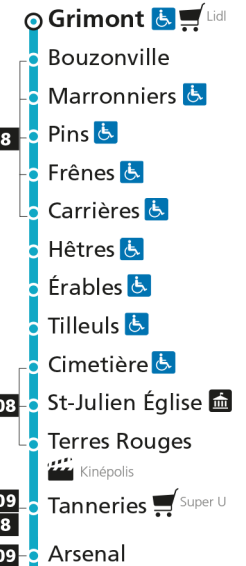

- ^ Arrêt desservi dans un seul sens
- Arrêt accessible aux personnes à mobilité réduite
- Espace Mobilité
- Point de vente LE MET'
- Hôtel de Ville

C 11 **St-Julien**