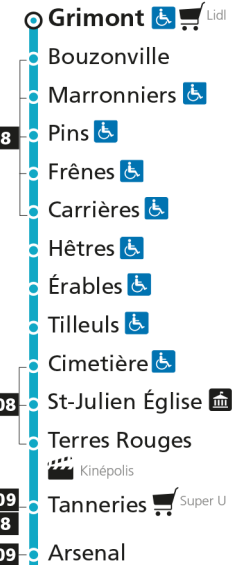

C 11 **Devant-les-Ponts**

- ▲ Arrêt desservi dans un seul sens
- ♿ Arrêt accessible aux personnes à mobilité réduite
- 📄 Espace Mobilité
- 🛒 Point de vente LE MET'
- 🏛️ Hôtel de Ville

C 11 **St-Julien**

C 11 **Devant-les-Ponts**

- ▲ Arrêt desservi dans un seul sens
- ♿ Arrêt accessible aux personnes à mobilité réduite
- 📍 Espace Mobilité
- 🛒 Point de vente LE MET'
- 🏛️ Hôtel de Ville

C 11 **St-Julien**Retrouvez tous les horaires du réseau LE MET' sur leMET.fr