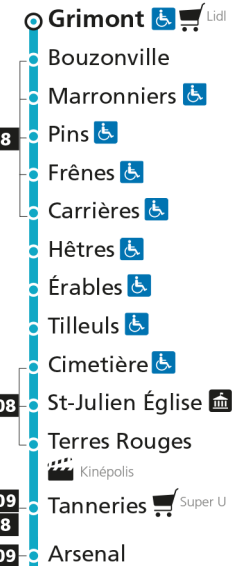

C 11 **Devant-les-Ponts**

- ▲ Arrêt desservi dans un seul sens
- ♿ Arrêt accessible aux personnes à mobilité réduite
- 📍 Espace Mobilité
- 🛒 Point de vente LE MET'
- 🏛️ Hôtel de Ville

C 11 **St-Julien**

C 11 **Devant-les-Ponts****C 11** **St-Julien**Retrouvez tous les horaires du réseau LE MET' sur leMET.fr

C**11****ST-JULIEN-LES-METZ**

arrêt MAZELLE

**Horaires valables du 31 Août 2020 au 04 Juillet 2021**