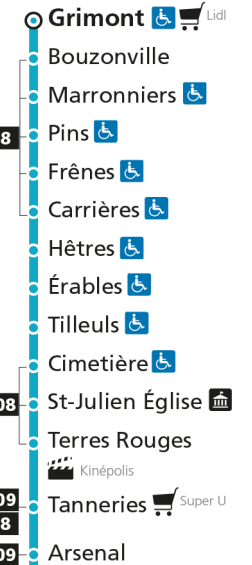

C 11 **Devant-les-Ponts****C 11** **St-Julien**Retrouvez tous les horaires du réseau LE MET' sur lemet.fr

C**11****ST-JULIEN-LES-METZ**

arrêt VICTOIRE

**Horaires valables du 31 Août 2020 au 04 Juillet 2021**