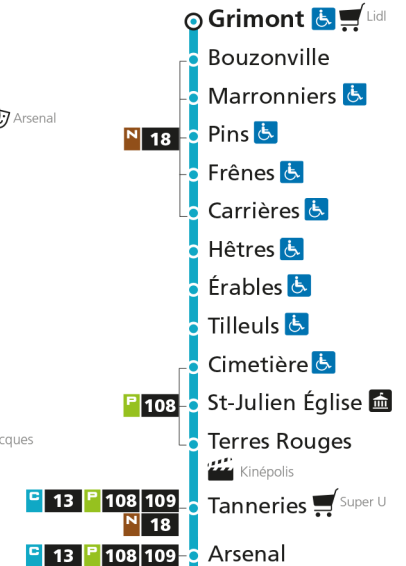

C 11 **Devant-les-Ponts**

- ^ Arrêt desservi dans un seul sens
- Arrêt accessible aux personnes à mobilité réduite
- Espace Mobilité
- Point de vente LE MET'
- Hôtel de Ville

C 11 **St-Julien**Retrouvez tous les horaires du réseau LE MET' sur lemet.fr