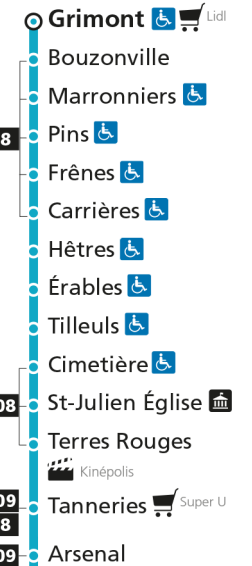

Retrouvez tous les horaires du réseau LE MET' sur lemet.fr