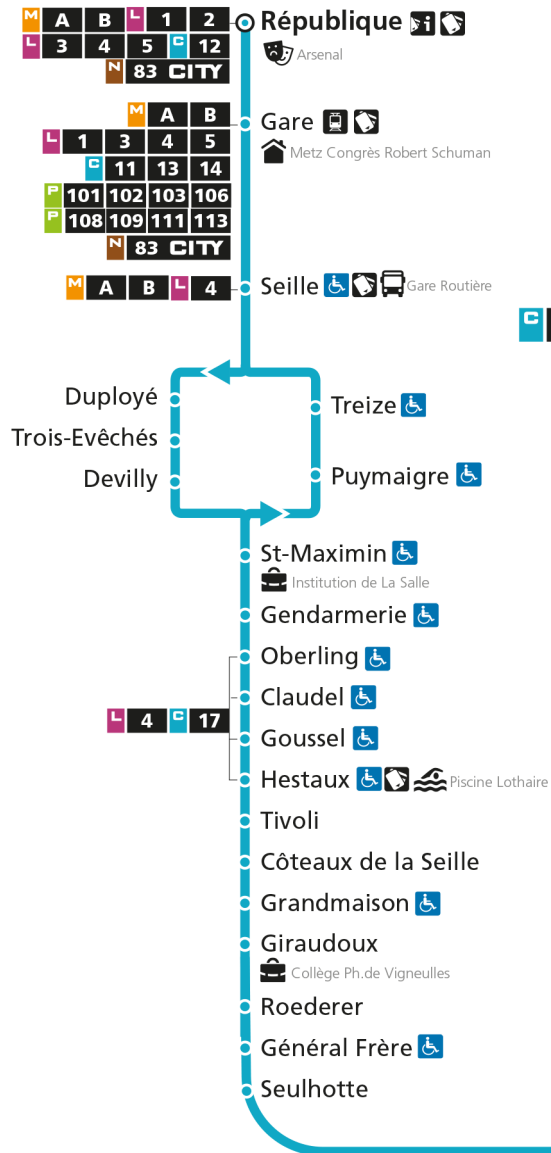

C

12

GRANGE-AUX-BOIS

arrêt PASSOTTE

Horaires valables du 31 Août 2020 au 04 Juillet 2021

Lundi à vendredi

Samedi

Dimanche et jours fériés

4h		4h		4h	
5h		5h		5h	
6h	09 46	6h	11 42	6h	
7h	14 57	7h	13 44	7h	
8h	20 40 58	8h	17 48	8h	47
9h	16 46	9h	18 48	9h	
10h	16 50	10h	18 50	10h	17
11h	19 50	11h	20 50	11h	48
12h	22 50	12h	20 50	12h	
13h	04 30 58	13h	20 50	13h	19
14h	32 58	14h	20 50	14h	
15h	32	15h	20 50	15h	01
16h	07 37 59	16h	10 31 51	16h	32
17h	22 44	17h	11 31 51	17h	
18h	06 24 44	18h	11 31 51	18h	05
19h	02 21 51	19h	15 47	19h	32
20h	18 45	20h	16 46	20h	
21h	15	21h	15	21h	15
22h		22h		22h	
23h		23h		23h	
00h		00h		00h	

C 12 République