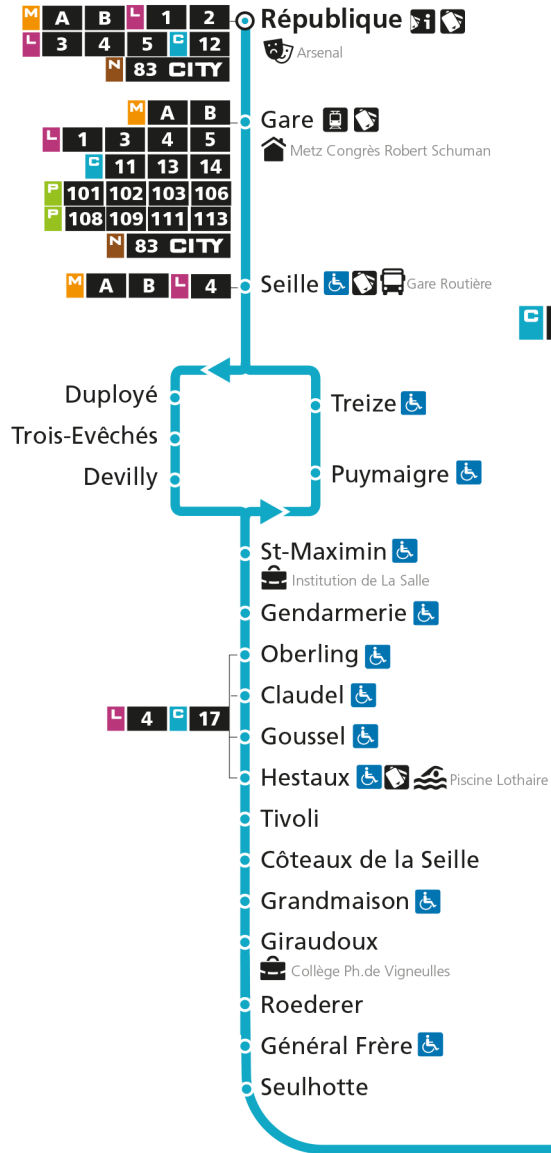

C 12 République

- Arrêt accessible aux personnes à mobilité réduite
- Espace Mobilité
- Point de vente LE MET'

C 12 Grange-aux-BoisRetrouvez tous les horaires du réseau LE MET' sur lemet.fr

C**12****GRANGE-AUX-BOIS**

arrêt OBERLING

**Horaires valables du 31 Août 2020 au 04 Juillet 2021**

Lundi à vendredi

Samedi

Dimanche et jours fériés

4h		4h		4h	
5h	49	5h	52	5h	
6h	26 54	6h	23 54	6h	
7h	29 52	7h	25 56	7h	
8h	12 33 53	8h	27 57	8h	28
9h	23 53	9h	27 57	9h	58
10h	27 56	10h	28 58	10h	
11h	26 58	11h	28 58	11h	28
12h	27 43	12h	28 58	12h	58
13h	09 37	13h	28 58	13h	
14h	11 37	14h	28 58	14h	41
15h	09 42	15h	28 48	15h	
16h	12 32 51	16h	09 29 49	16h	11
17h	13 37 58	17h	09 29 49	17h	42
18h	18 38 59	18h	09 29 53	18h	
19h	29 59	19h	25 54	19h	12
20h	26 56	20h	24 56	20h	56
21h		21h		21h	
22h		22h		22h	
23h		23h		23h	
00h		00h		00h	

C 12 République

- Arrêt accessible aux personnes à mobilité réduite
- Espace Mobilité
- Point de vente LE MET'

C 12 Grange-aux-Bois

C**12****GRANGE-AUX-BOIS**arrêt **CLAUDEL****Horaires valables du 31 Août 2020 au 04 Juillet 2021**