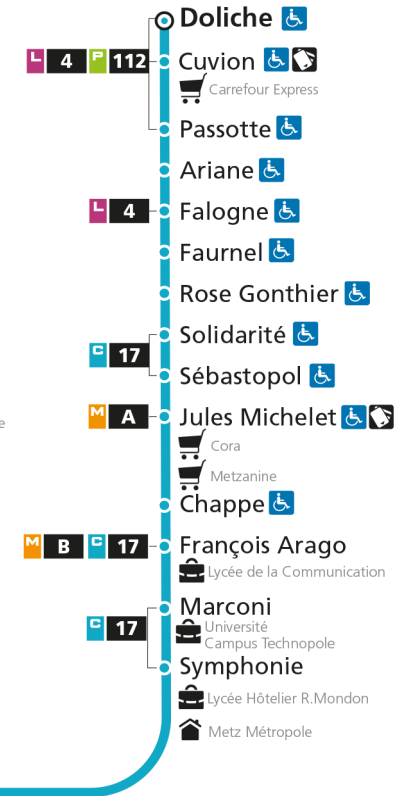

C 12 République

- Arrêt accessible aux personnes à mobilité réduite
- Espace Mobilité
- Point de vente LE MET'

C 12 Grange-aux-BoisRetrouvez tous les horaires du réseau LE MET' sur lemet.fr

C**12****GRANGE-AUX-BOIS**

arrêt TROIS EVECHES

**Horaires valables du 31 Août 2020 au 04 Juillet 2021**

Lundi à vendredi

Samedi

Dimanche et jours fériés

4h		4h		4h	
5h	46	5h	49	5h	
6h	23 51	6h	20 51	6h	
7h	25 47	7h	22 52	7h	
8h	07 28 48	8h	23 53	8h	24
9h	18 48	9h	23 53	9h	54
10h	22 51	10h	24 54	10h	
11h	21 53	11h	24 54	11h	24
12h	22 38	12h	24 54	12h	54
13h	04 32	13h	24 54	13h	
14h	06 32	14h	24 54	14h	37
15h	04 37	15h	24 44	15h	
16h	07 27 47	16h	05 25 45	16h	07
17h	09 33 54	17h	05 25 45	17h	38
18h	14 34 55	18h	05 25 49	18h	
19h	25 55	19h	21 50	19h	08
20h	23 53	20h	20 53	20h	52
21h		21h		21h	
22h		22h		22h	
23h		23h		23h	
00h		00h		00h	

C 12 République

- Arrêt accessible aux personnes à mobilité réduite
- Espace Mobilité
- Point de vente LE MET'

C 12 Grange-aux-Bois

C**12****GRANGE-AUX-BOIS**

arrêt DEVILLY

**Horaires valables du 31 Août 2020 au 04 Juillet 2021**