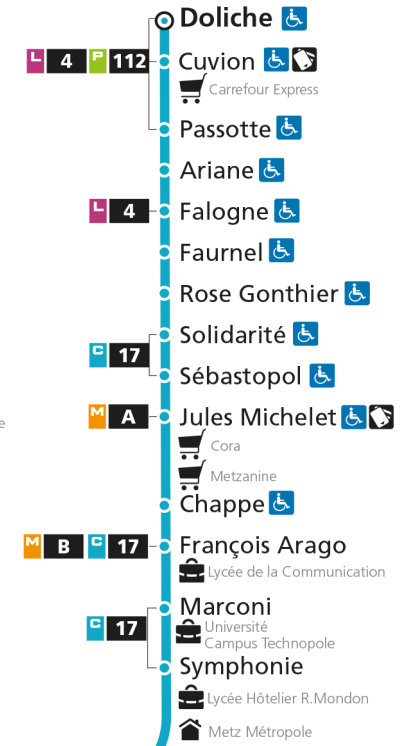

C 12 République

- Arrêt accessible aux personnes à mobilité réduite
- Espace Mobilité
- Point de vente LE MET'

C 12 Grange-aux-BoisRetrouvez tous les horaires du réseau LE MET' sur lemet.fr

C**12****GRANGE-AUX-BOIS**

arrêt ROSE GONTHIER

**Horaires valables du 31 Août 2020 au 04 Juillet 2021**

Lundi à vendredi

Samedi

Dimanche et jours fériés

4h		4h		4h	
5h		5h		5h	
6h	06 43	6h	08 39	6h	
7h	11 52	7h	10 41	7h	
8h	15 35 54	8h	13 44	8h	45
9h	12 42	9h	14 44	9h	
10h	12 46	10h	14 46	10h	15
11h	15 45	11h	16 46	11h	45
12h	17 46	12h	16 46	12h	
13h	01 27 55	13h	16 46	13h	15
14h	29 55	14h	16 46	14h	58
15h	28	15h	16 46	15h	
16h	03 33 54	16h	06 27 47	16h	28
17h	17 39	17h	07 27 47	17h	
18h	01 20 40 58	18h	07 27 47	18h	01
19h	17 47	19h	11 43	19h	29
20h	16 43	20h	12 42	20h	
21h	13	21h	13	21h	13
22h		22h		22h	
23h		23h		23h	
00h		00h		00h	

C 12 République

- Arrêt accessible aux personnes à mobilité réduite
- Espace Mobilité
- Point de vente LE MET'

C 12 Grange-aux-Bois

C**12****GRANGE-AUX-BOIS**

arrêt FAURNEL

**Horaires valables du 31 Août 2020 au 04 Juillet 2021**