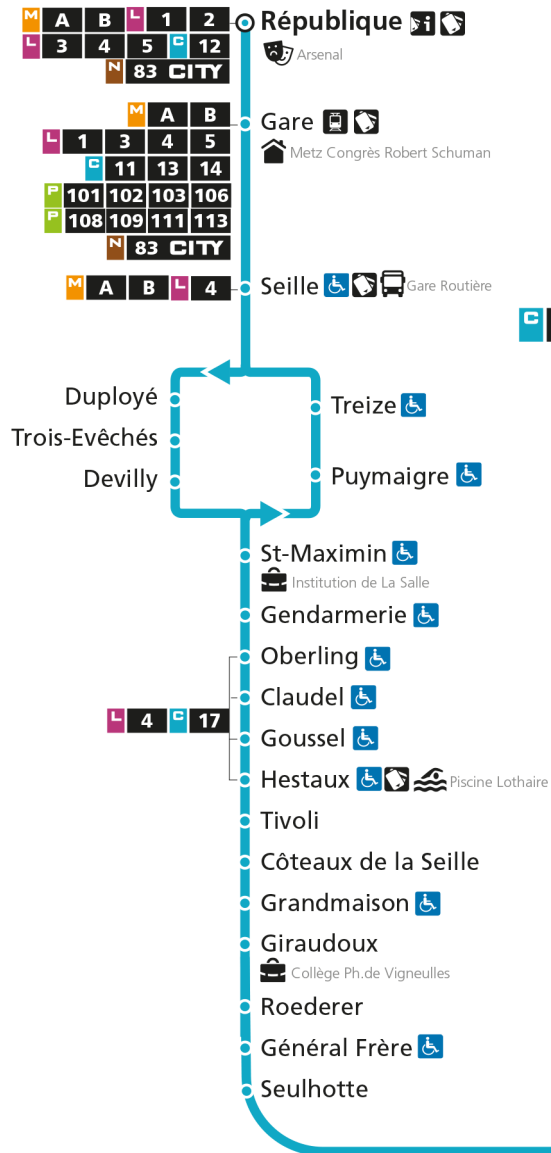

C

12

GRANGE-AUX-BOIS

arrêt HESTAUX

Horaires valables du 31 Août 2020 au 04 Juillet 2021

Lundi à vendredi

Samedi

Dimanche et jours fériés

4h		4h		4h	
5h	51	5h	54	5h	
6h	28 56	6h	25 56	6h	
7h	32 55	7h	27 58	7h	
8h	15 36 55	8h	29 59	8h	30
9h	25 55	9h	29 59	9h	
10h	29 58	10h	30	10h	00
11h	28	11h	00 30	11h	30
12h	00 29 45	12h	00 30	12h	
13h	11 39	13h	00 30	13h	00
14h	13 39	14h	00 30	14h	43
15h	11 45	15h	00 30 50	15h	
16h	15 35 55	16h	11 31 51	16h	13
17h	18 41	17h	11 31 51	17h	45
18h	02 22 41	18h	11 31 55	18h	
19h	01 31	19h	27 56	19h	14
20h	01 28 58	20h	26 58	20h	58
21h		21h		21h	
22h		22h		22h	
23h		23h		23h	
00h		00h		00h	

C 12 République

- Arrêt accessible aux personnes à mobilité réduite
- Espace Mobilité
- Point de vente LE MET'

C 12 Grange-aux-Bois