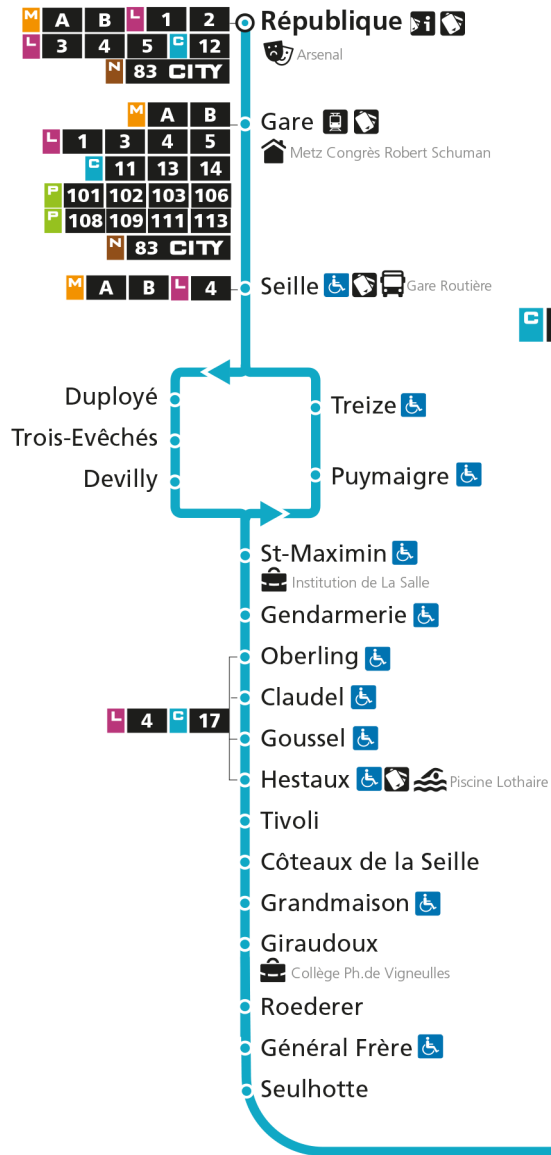

C**12****GRANGE-AUX-BOIS**

arrêt REPUBLIQUE

**Horaires valables du 31 Août 2020 au 04 Juillet 2021**

Lundi à vendredi

Samedi

Dimanche et jours fériés

4h		4h		4h	
5h	38	5h	42	5h	
6h	15 43	6h	13 44	6h	
7h	15 35 55	7h	15 45	7h	
8h	16 36	8h	16 46	8h	18
9h	06 36	9h	16 46	9h	48
10h	10 39	10h	16 46	10h	
11h	09 41	11h	16 46	11h	18
12h	10 26 52	12h	16 46	12h	48
13h	20 54	13h	16 46	13h	
14h	20 52	14h	16 46	14h	30
15h	25 55	15h	16 36 56	15h	
16h	15 35 57	16h	16 36 56	16h	00
17h	21 42	17h	16 36 56	17h	30
18h	02 23 44	18h	16 40	18h	
19h	14 45	19h	12 42	19h	00
20h	15 45	20h	12 46	20h	45
21h		21h		21h	
22h		22h		22h	
23h		23h		23h	
00h		00h		00h	

C 12 République

- Arrêt accessible aux personnes à mobilité réduite
- Espace Mobilité
- Point de vente LE MET'

C 12 Grange-aux-Bois

C**12****GRANGE-AUX-BOIS**

arrêt GARE

**Horaires valables du 31 Août 2020 au 04 Juillet 2021**