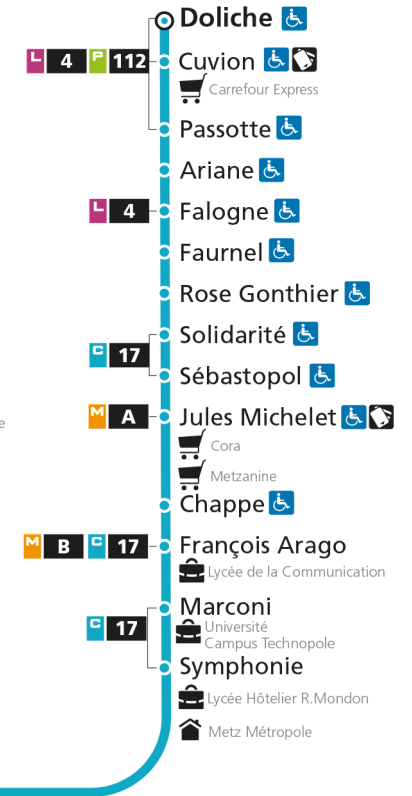

C 12 République

- Arrêt accessible aux personnes à mobilité réduite
- Espace Mobilité
- Point de vente LE MET'

C 12 Grange-aux-BoisRetrouvez tous les horaires du réseau LE MET' sur lemet.fr

C**12****GRANGE-AUX-BOIS**