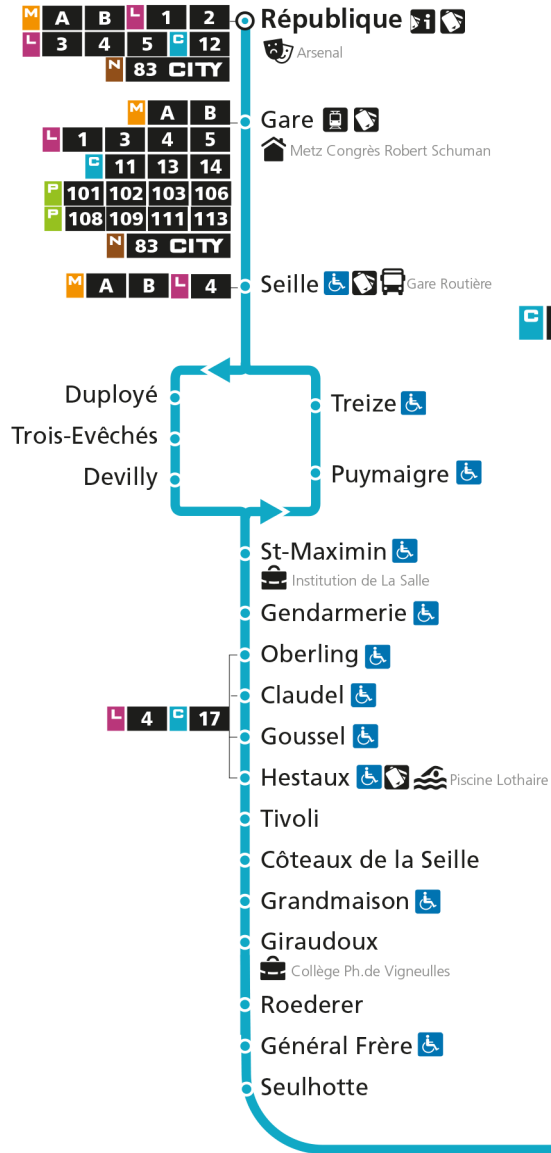

C

12

GRANGE-AUX-BOIS

arrêt GRANDMAISON

Horaires valables du 31 Août 2020 au 04 Juillet 2021

Lundi à vendredi

Samedi

Dimanche et jours fériés

4h		4h		4h	
5h	53	5h	56	5h	
6h	30 58	6h	27 58	6h	
7h	35 58	7h	29	7h	
8h	18 39 57	8h	00 31	8h	32
9h	27 57	9h	01 31	9h	
10h	31	10h	01 32	10h	02
11h	00 30	11h	02 32	11h	32
12h	02 31 47	12h	02 32	12h	
13h	13 41	13h	02 32	13h	02
14h	15 41	14h	02 32	14h	45
15h	13 47	15h	02 32 52	15h	
16h	17 37 57	16h	13 33 53	16h	15
17h	20 43	17h	13 33 53	17h	47
18h	04 24 43	18h	13 33 57	18h	
19h	03 33	19h	29 58	19h	16
20h	03 30	20h	28	20h	
21h	00	21h	00	21h	00
22h		22h		22h	
23h		23h		23h	
00h		00h		00h	

C 12 République