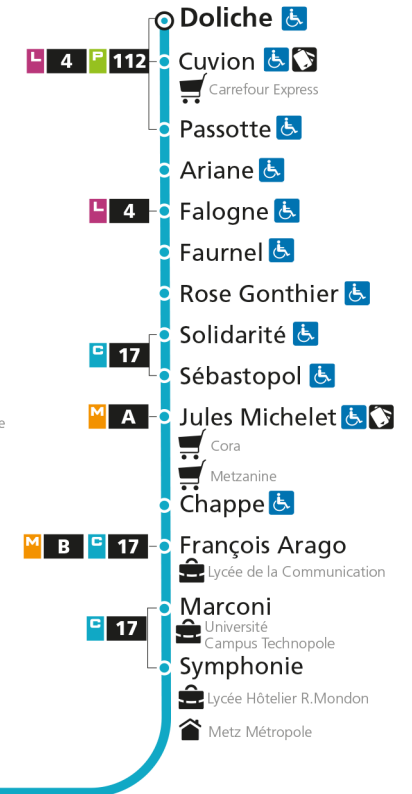

C 12 République

- Arrêt accessible aux personnes à mobilité réduite
- Espace Mobilité
- Point de vente LE MET'

C 12 Grange-aux-Bois

C**12****GRANGE-AUX-BOIS**

arrêt CUVION

**Horaires valables du 31 Août 2020 au 04 Juillet 2021**

C 12 République

- Arrêt accessible aux personnes à mobilité réduite
- Espace Mobilité
- Point de vente LE MET'

C 12 Grange-aux-BoisRetrouvez tous les horaires du réseau LE MET' sur lemet.fr