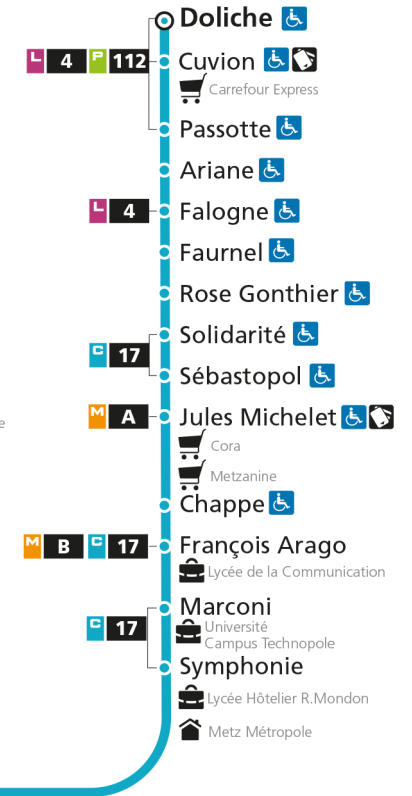

C 12 République

- Arrêt accessible aux personnes à mobilité réduite
- Espace Mobilité
- Point de vente LE MET'

C 12 Grange-aux-Bois

C**12****GRANGE-AUX-BOIS**

arrêt CHAPPE

**Horaires valables du 31 Août 2020 au 04 Juillet 2021**

C 12 République

- Arrêt accessible aux personnes à mobilité réduite
- Espace Mobilité
- Point de vente LE MET'

C 12 Grange-aux-BoisRetrouvez tous les horaires du réseau LE MET' sur lemet.fr

C**12****GRANGE-AUX-BOIS**