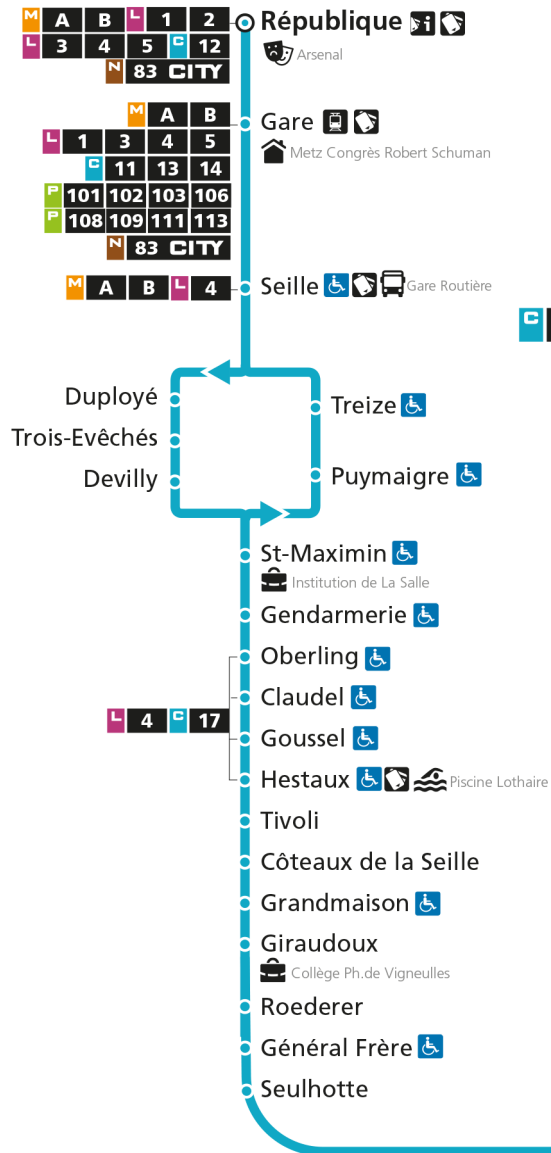

C 12 République

- Arrêt accessible aux personnes à mobilité réduite
- Espace Mobilité
- Point de vente LE MET'

C 12 Grange-aux-BoisRetrouvez tous les horaires du réseau LE MET' sur lemet.fr

C**12****GRANGE-AUX-BOIS**