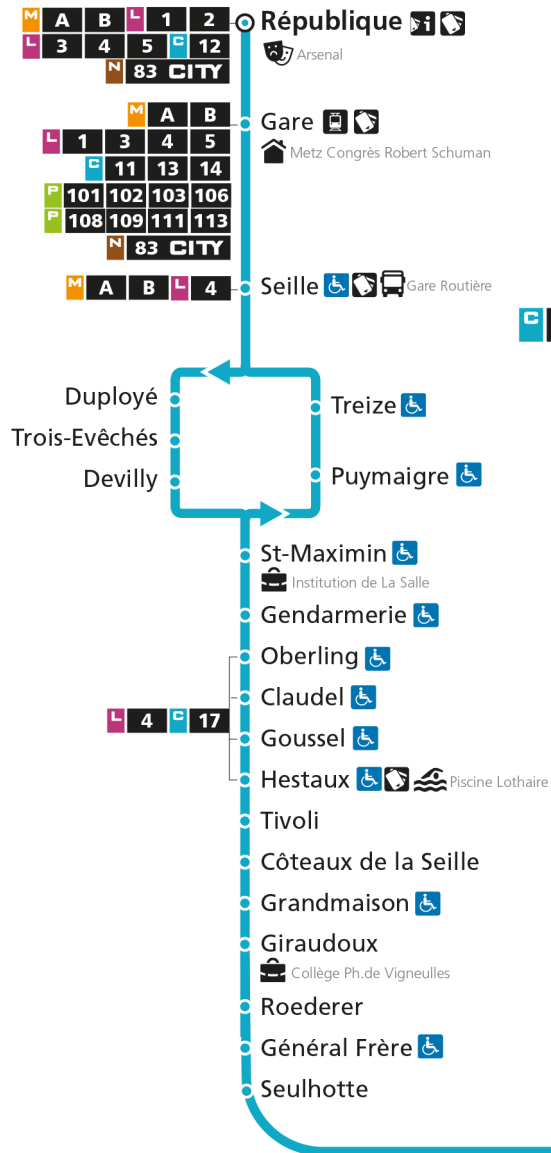

C 12 République

- Arrêt accessible aux personnes à mobilité réduite
- Espace Mobilité
- Point de vente LE MET'

C 12 Grange-aux-BoisRetrouvez tous les horaires du réseau LE MET' sur leMET.fr

C**12****GRANGE-AUX-BOIS**