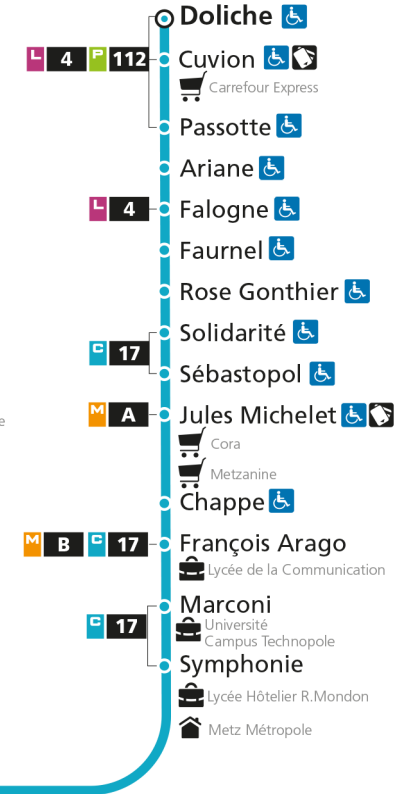

C 12 République

- Arrêt accessible aux personnes à mobilité réduite
- Espace Mobilité
- Point de vente LE MET'

C 12 Grange-aux-BoisRetrouvez tous les horaires du réseau LE MET' sur lemet.fr

C**12****GRANGE-AUX-BOIS**

arrêt SEILLE

**Horaires valables du 31 Août 2020 au 04 Juillet 2021**

Lundi à vendredi

Samedi

Dimanche et jours fériés

4h		4h		4h	
5h	45	5h	48	5h	
6h	22 50	6h	19 50	6h	
7h	23 44	7h	21 51	7h	
8h	04 25 45	8h	22 52	8h	23
9h	15 45	9h	22 52	9h	53
10h	19 48	10h	23 53	10h	
11h	18 50	11h	23 53	11h	23
12h	19 35	12h	23 53	12h	53
13h	01 29	13h	23 53	13h	
14h	03 29	14h	23 53	14h	36
15h	01 34	15h	23 43	15h	
16h	04 24 45	16h	04 24 44	16h	06
17h	07 31 52	17h	04 24 44	17h	36
18h	12 32 53	18h	04 24 48	18h	
19h	23 54	19h	20 49	19h	06
20h	22 52	20h	19 52	20h	51
21h		21h		21h	
22h		22h		22h	
23h		23h		23h	
00h		00h		00h	