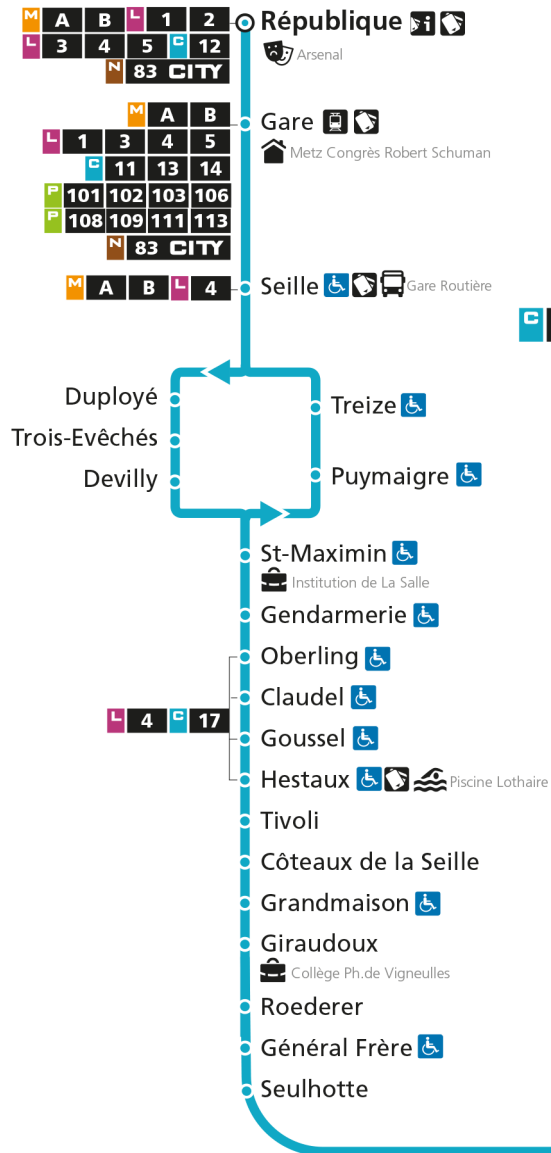

C

12

GRANGE-AUX-BOIS

arrêt FAURNEL

Horaires valables du 31 Août 2020 au 04 Juillet 2021

Lundi à vendredi

Samedi

Dimanche et jours fériés

4h		4h		4h	
5h		5h		5h	
6h	07 44	6h	09 40	6h	
7h	12 53	7h	11 42	7h	
8h	16 36 56	8h	15 46	8h	46
9h	14 43	9h	16 46	9h	
10h	13 47	10h	16 48	10h	16
11h	16 47	11h	18 48	11h	46
12h	19 47	12h	18 48	12h	
13h	02 28 56	13h	18 48	13h	17
14h	30 56	14h	18 48	14h	59
15h	29	15h	18 48	15h	
16h	04 34 55	16h	08 29 49	16h	30
17h	19 41	17h	09 29 49	17h	
18h	03 21 41 59	18h	09 29 49	18h	03
19h	19 49	19h	13 45	19h	30
20h	17 44	20h	14 44	20h	
21h	14	21h	13	21h	14
22h		22h		22h	
23h		23h		23h	
00h		00h		00h	

C 12 République