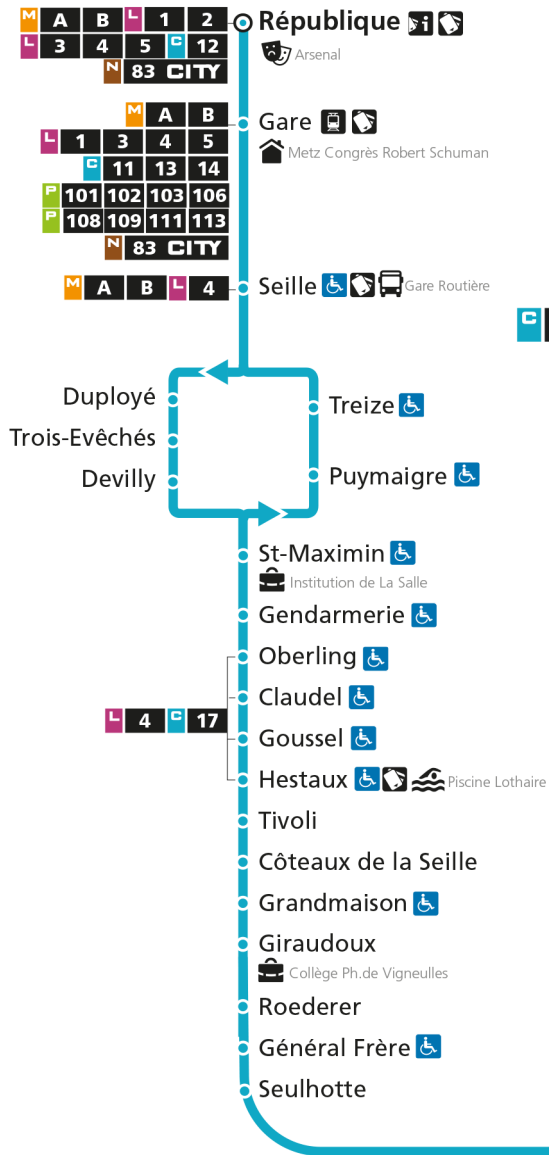

C 12 République

- Arrêt accessible aux personnes à mobilité réduite
- Espace Mobilité
- Point de vente LE MET'

C 12 Grange-aux-BoisRetrouvez tous les horaires du réseau LE MET' sur lemet.fr

C**12****GRANGE-AUX-BOIS**