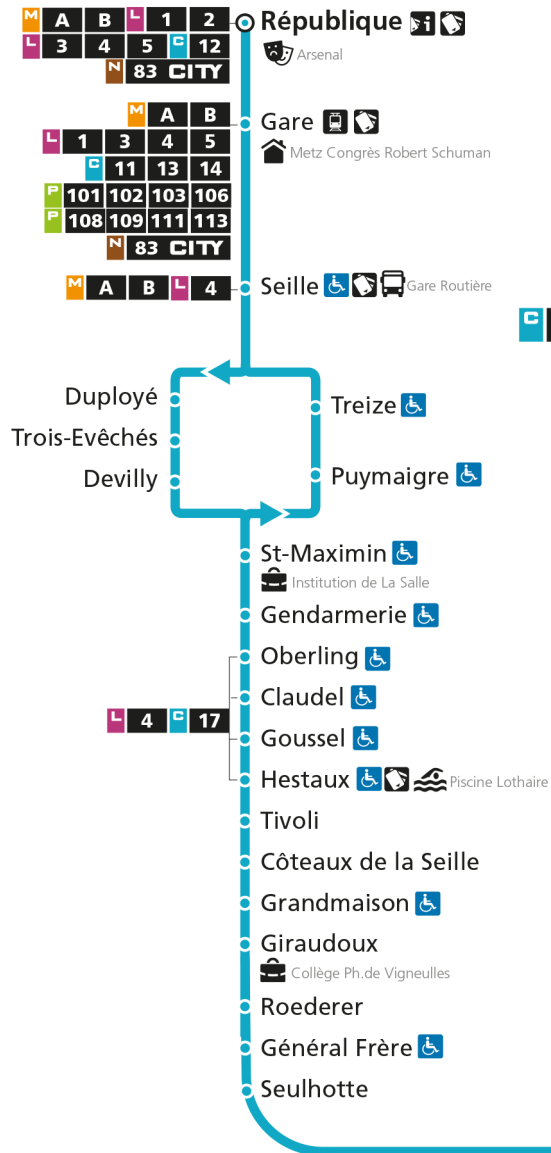

C

12

GRANGE-AUX-BOIS

arrêt **MARCONI**

Horaires valables du 31 Août 2020 au 04 Juillet 2021

Lundi à vendredi

Samedi

Dimanche et jours fériés

4h		4h		4h	
5h	58	5h		5h	
6h	35	6h	01 32	6h	
7h	03 42	7h	03 34	7h	
8h	05 25 45	8h	05 36	8h	37
9h	03 32	9h	06 36	9h	
10h	02 36	10h	06 37	10h	07
11h	05 35	11h	07 37	11h	37
12h	07 36 52	12h	07 37	12h	
13h	18 46	13h	07 37	13h	07
14h	20 46	14h	07 37	14h	50
15h	18 52	15h	07 37 57	15h	
16h	22 42	16h	18 38 58	16h	20
17h	02 25 48	17h	18 38 58	17h	52
18h	09 29 48	18h	18 38	18h	
19h	08 38	19h	02 34	19h	21
20h	08 35	20h	03 33	20h	
21h	05	21h	05	21h	05
22h		22h		22h	
23h		23h		23h	
00h		00h		00h	

C 12 République

- Arrêt accessible aux personnes à mobilité réduite
- Espace Mobilité
- Point de vente LE MET'

C 12 Grange-aux-Bois