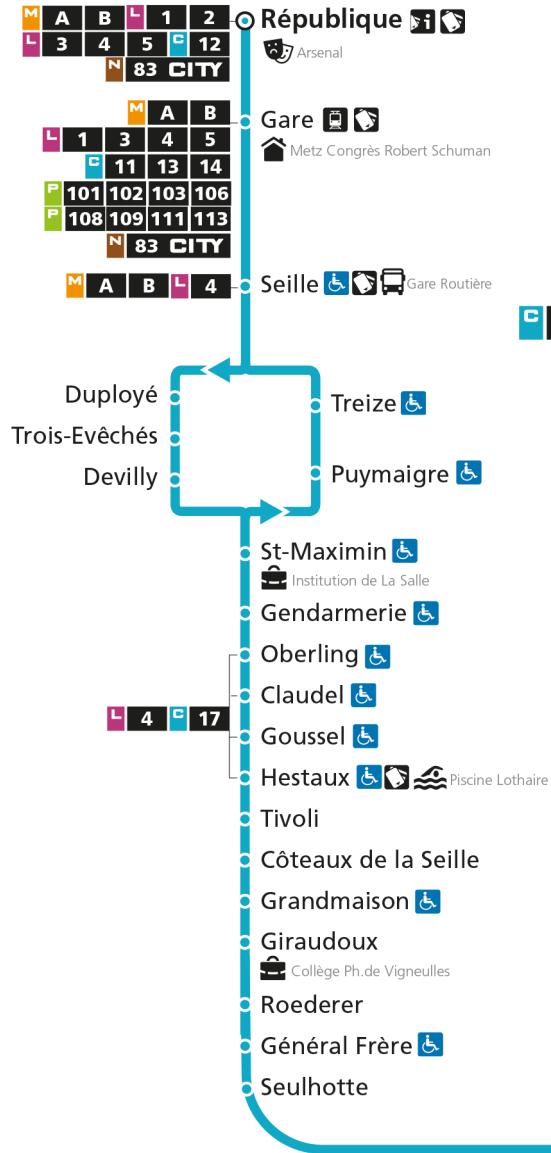

C 12 République

- Arrêt accessible aux personnes à mobilité réduite
- Espace Mobilité
- Point de vente LE MET'

C 12 Grange-aux-BoisRetrouvez tous les horaires du réseau LE MET' sur lemet.fr

C**12****GRANGE-AUX-BOIS**

arrêt SEILLE

**Horaires valables du 31 Août 2020 au 04 Juillet 2021**

Lundi à vendredi

Samedi

Dimanche et jours fériés

4h		4h		4h	
5h	45	5h	48	5h	
6h	22 50	6h	19 50	6h	
7h	23 44	7h	21 51	7h	
8h	04 25 45	8h	22 52	8h	23
9h	15 45	9h	22 52	9h	53
10h	19 48	10h	23 53	10h	
11h	18 50	11h	23 53	11h	23
12h	19 35	12h	23 53	12h	53
13h	01 29	13h	23 53	13h	
14h	03 29	14h	23 53	14h	36
15h	01 34	15h	23 43	15h	
16h	04 24 45	16h	04 24 44	16h	06
17h	07 31 52	17h	04 24 44	17h	36
18h	12 32 53	18h	04 24 48	18h	
19h	23 54	19h	20 49	19h	06
20h	22 52	20h	19 52	20h	51
21h		21h		21h	
22h		22h		22h	
23h		23h		23h	
00h		00h		00h	