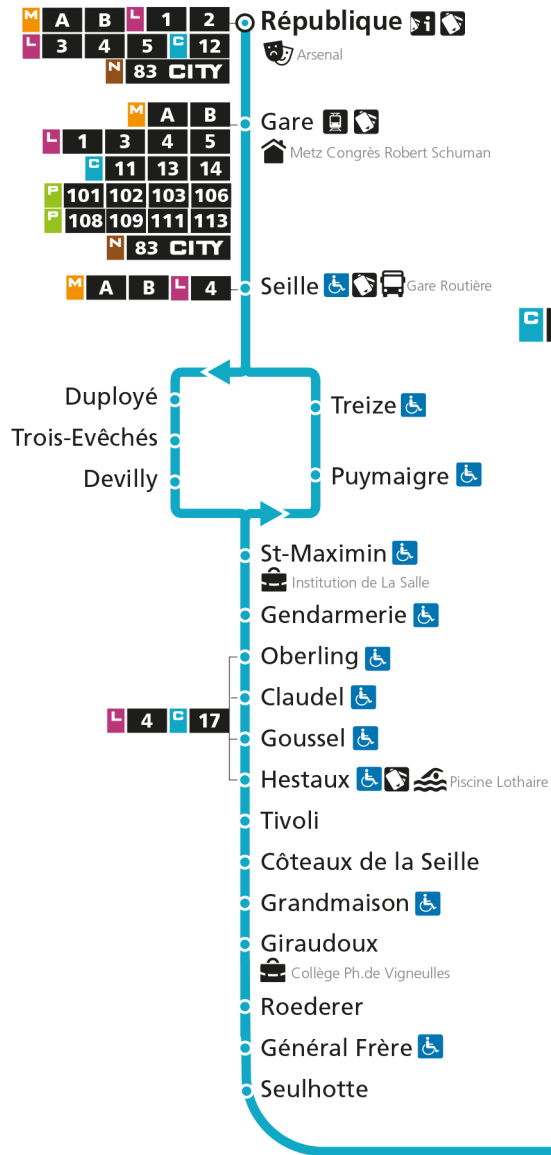

C

12

GRANGE-AUX-BOIS

arrêt CHAPPE

Horaires valables du 31 Août 2020 au 04 Juillet 2021

Lundi à vendredi

Samedi

Dimanche et jours fériés

4h		4h		4h	
5h		5h		5h	
6h	01 38	6h	04 35	6h	
7h	06 45	7h	06 37	7h	
8h	08 28 48	8h	08 39	8h	40
9h	06 35	9h	09 39	9h	
10h	05 39	10h	09 40	10h	10
11h	08 38	11h	10 40	11h	40
12h	10 39 55	12h	10 40	12h	
13h	21 49	13h	10 40	13h	10
14h	23 49	14h	10 40	14h	53
15h	21 56	15h	10 40	15h	
16h	26 46	16h	00 21 41	16h	23
17h	07 30 53	17h	01 21 41	17h	55
18h	13 33 51	18h	01 21 41	18h	
19h	11 41	19h	05 37	19h	24
20h	11 38	20h	06 36	20h	
21h	08	21h	08	21h	08
22h		22h		22h	
23h		23h		23h	
00h		00h		00h	

C 12 République

- Arrêt accessible aux personnes à mobilité réduite
- Espace Mobilité
- Point de vente LE MET'

C 12 Grange-aux-Bois