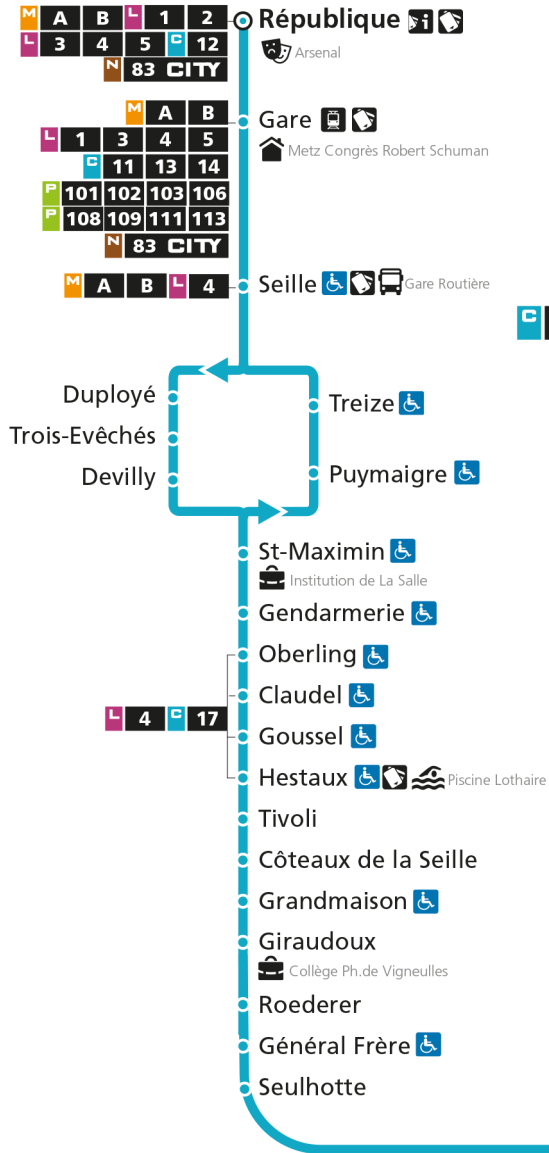

C

12

GRANGE-AUX-BOIS

arrêt **ARIANE**

Horaires valables du 31 Août 2020 au 04 Juillet 2021

Lundi à vendredi

Samedi

Dimanche et jours fériés

4h		4h		4h	
5h		5h		5h	
6h	09 46	6h	11 42	6h	
7h	14 56	7h	13 44	7h	
8h	19 39 57	8h	16 47	8h	47
9h	15 45	9h	17 47	9h	
10h	15 49	10h	17 49	10h	17
11h	18 49	11h	19 49	11h	48
12h	21 49	12h	19 49	12h	
13h	04 30 58	13h	19 49	13h	18
14h	32 58	14h	19 49	14h	
15h	31	15h	19 49	15h	01
16h	06 36 58	16h	09 30 50	16h	31
17h	21 43	17h	10 30 50	17h	
18h	05 23 43	18h	10 30 50	18h	04
19h	01 20 50	19h	14 46	19h	32
20h	18 45	20h	15 45	20h	
21h	15	21h	14	21h	15
22h		22h		22h	
23h		23h		23h	
00h		00h		00h	

C 12 République