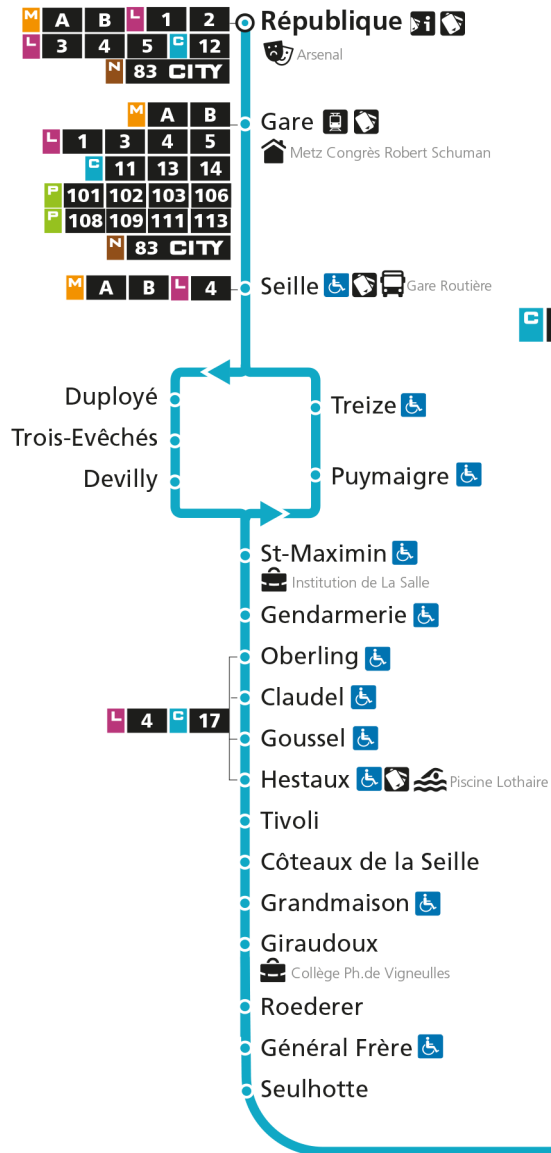

C

12

GRANGE-AUX-BOIS

arrêt DEVILLY

Horaires valables du 31 Août 2020 au 04 Juillet 2021

Lundi à vendredi

Samedi

Dimanche et jours fériés

4h		4h		4h	
5h	47	5h	50	5h	
6h	24 52	6h	21 52	6h	
7h	26 48	7h	23 53	7h	
8h	08 29 49	8h	24 54	8h	25
9h	19 49	9h	24 54	9h	55
10h	23 52	10h	25 55	10h	
11h	22 54	11h	25 55	11h	25
12h	23 39	12h	25 55	12h	55
13h	05 33	13h	25 55	13h	
14h	07 33	14h	25 55	14h	38
15h	05 38	15h	25 45	15h	
16h	08 28 48	16h	06 26 46	16h	08
17h	10 34 55	17h	06 26 46	17h	39
18h	15 35 56	18h	06 26 50	18h	
19h	26 56	19h	22 51	19h	09
20h	24 54	20h	21 54	20h	53
21h		21h		21h	
22h		22h		22h	
23h		23h		23h	
00h		00h		00h	

C 12 République

- Arrêt accessible aux personnes à mobilité réduite
- Espace Mobilité
- Point de vente LE MET'

C 12 Grange-aux-Bois