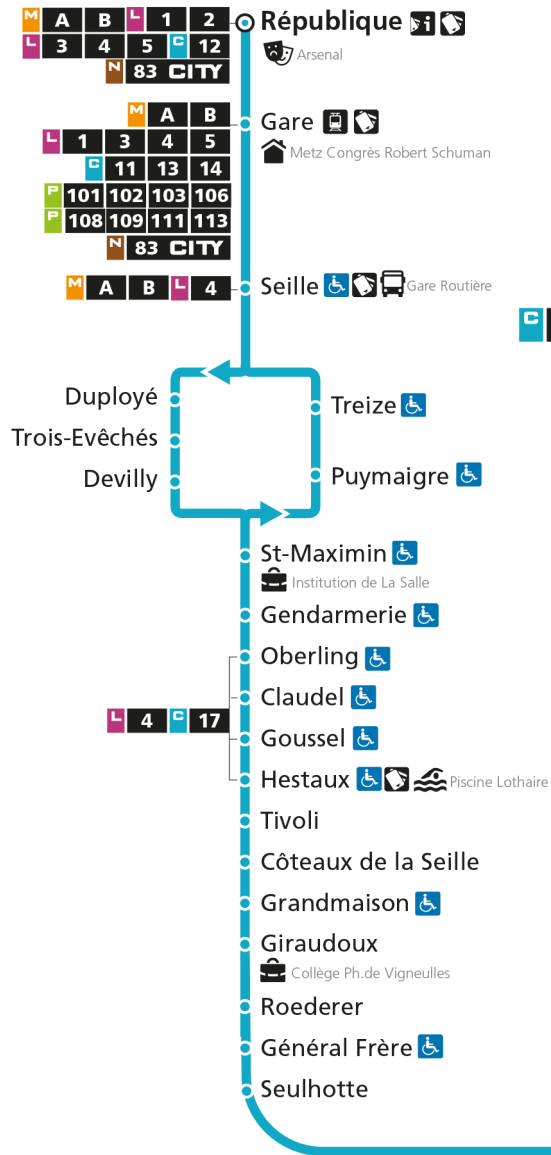

C

12

GRANGE-AUX-BOIS

arrêt ROSE GONTHIER

Horaires valables du 31 Août 2020 au 04 Juillet 2021

Lundi à vendredi

Samedi

Dimanche et jours fériés

4h		4h		4h	
5h		5h		5h	
6h	06 43	6h	08 39	6h	
7h	11 52	7h	10 41	7h	
8h	15 35 54	8h	13 44	8h	45
9h	12 42	9h	14 44	9h	
10h	12 46	10h	14 46	10h	15
11h	15 45	11h	16 46	11h	45
12h	17 46	12h	16 46	12h	
13h	01 27 55	13h	16 46	13h	15
14h	29 55	14h	16 46	14h	58
15h	28	15h	16 46	15h	
16h	03 33 54	16h	06 27 47	16h	28
17h	17 39	17h	07 27 47	17h	
18h	01 20 40 58	18h	07 27 47	18h	01
19h	17 47	19h	11 43	19h	29
20h	16 43	20h	12 42	20h	
21h	13	21h	13	21h	13
22h		22h		22h	
23h		23h		23h	
00h		00h		00h	

C 12 République