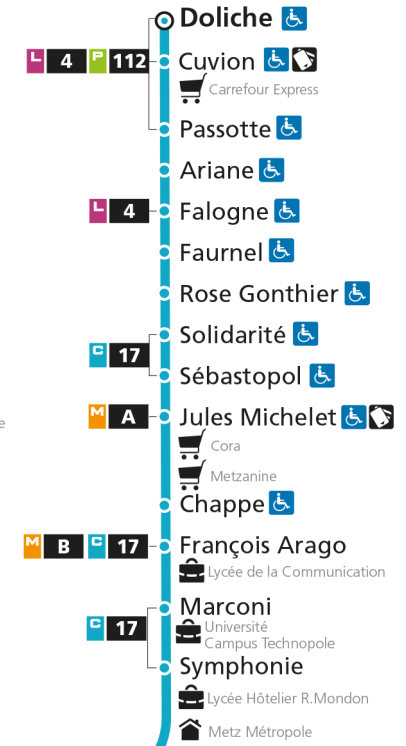

C 12 République

- Arrêt accessible aux personnes à mobilité réduite
- Espace Mobilité
- Point de vente LE MET'

C 12 Grange-aux-Bois

C**12****GRANGE-AUX-BOIS**arrêt **ARIANE****Horaires valables du 31 Août 2020 au 04 Juillet 2021**

C 12 République

- Arrêt accessible aux personnes à mobilité réduite
- Espace Mobilité
- Point de vente LE MET'

C 12 Grange-aux-Bois

C**12****GRANGE-AUX-BOIS**

arrêt PASSOTTE

**Horaires valables du 31 Août 2020 au 04 Juillet 2021**