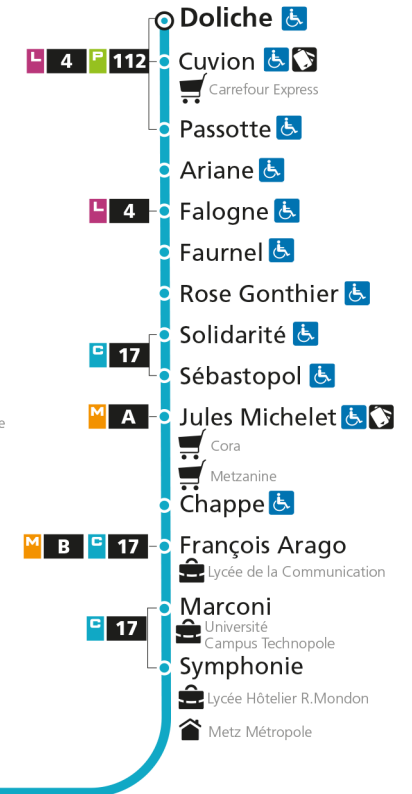

C 12 République

- Arrêt accessible aux personnes à mobilité réduite
- Espace Mobilité
- Point de vente LE MET'

C 12 Grange-aux-Bois

C**12****GRANGE-AUX-BOIS**

arrêt GIRAUDOUX

**Horaires valables du 31 Août 2020 au 04 Juillet 2021**

C 12 République

- Arrêt accessible aux personnes à mobilité réduite
- Espace Mobilité
- Point de vente LE MET'

C 12 Grange-aux-BoisRetrouvez tous les horaires du réseau LE MET' sur leMET.fr

C**12****GRANGE-AUX-BOIS**