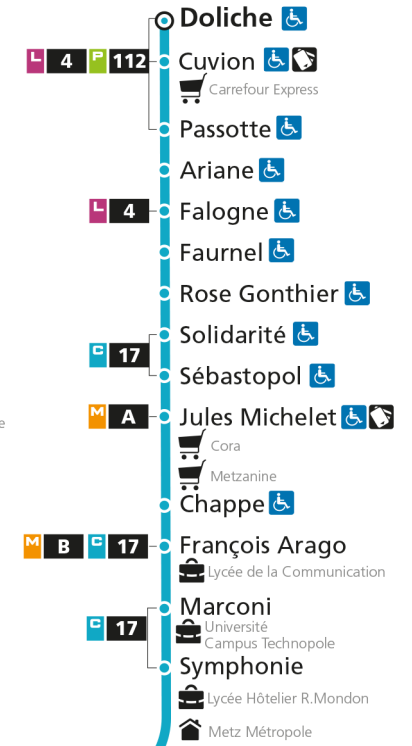

C 12 République

- Arrêt accessible aux personnes à mobilité réduite
- Espace Mobilité
- Point de vente LE MET'

C 12 Grange-aux-BoisRetrouvez tous les horaires du réseau LE MET' sur leMET.fr

C**12****GRANGE-AUX-BOIS**