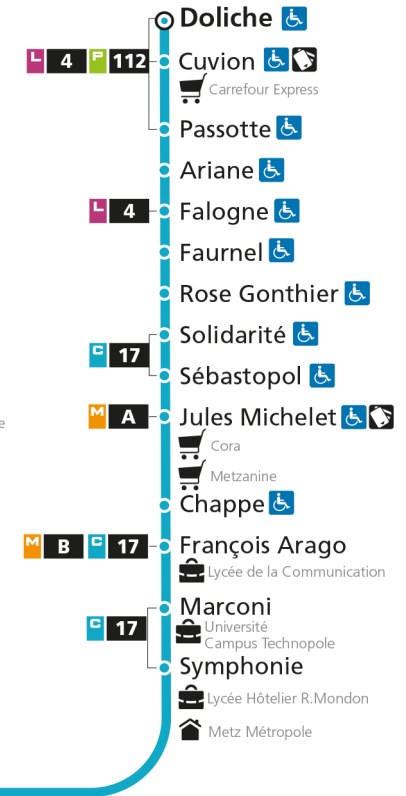

C**12****GRANGE-AUX-BOIS**

arrêt REPUBLIQUE

**Horaires valables du 31 Août 2020 au 04 Juillet 2021**

Lundi à vendredi

Samedi

Dimanche et jours fériés

4h		4h		4h	
5h	38	5h	42	5h	
6h	15 43	6h	13 44	6h	
7h	15 35 55	7h	15 45	7h	
8h	16 36	8h	16 46	8h	18
9h	06 36	9h	16 46	9h	48
10h	10 39	10h	16 46	10h	
11h	09 41	11h	16 46	11h	18
12h	10 26 52	12h	16 46	12h	48
13h	20 54	13h	16 46	13h	
14h	20 52	14h	16 46	14h	30
15h	25 55	15h	16 36 56	15h	
16h	15 35 57	16h	16 36 56	16h	00
17h	21 42	17h	16 36 56	17h	30
18h	02 23 44	18h	16 40	18h	
19h	14 45	19h	12 42	19h	00
20h	15 45	20h	12 46	20h	45
21h		21h		21h	
22h		22h		22h	
23h		23h		23h	
00h		00h		00h	

C 12 République

- Arrêt accessible aux personnes à mobilité réduite
- Espace Mobilité
- Point de vente LE MET'

C 12 Grange-aux-Bois

C**12****GRANGE-AUX-BOIS**

arrêt GARE

**Horaires valables du 31 Août 2020 au 04 Juillet 2021**