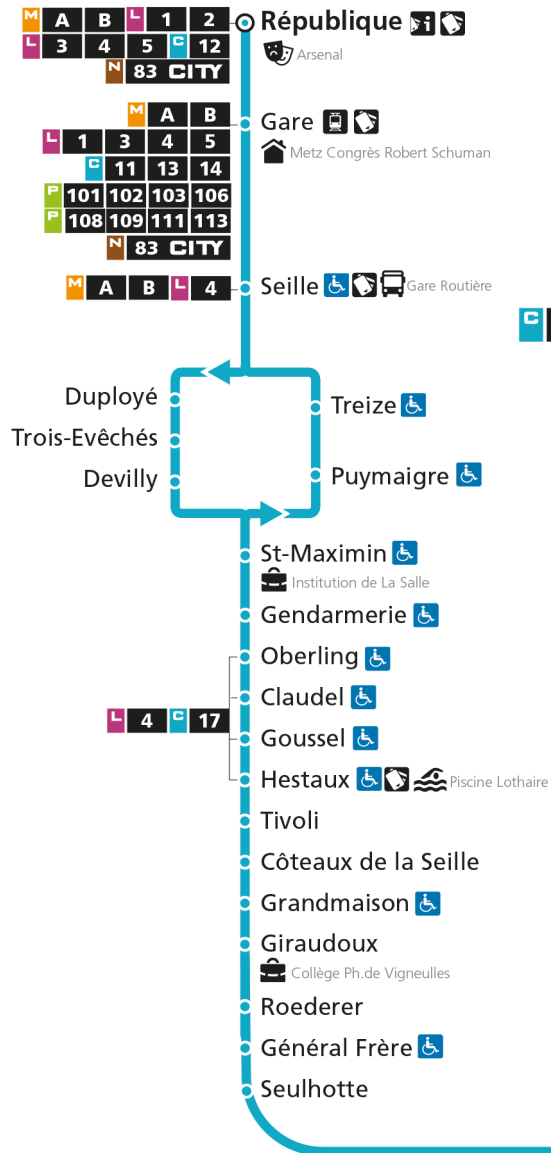

C 12 République

- Arrêt accessible aux personnes à mobilité réduite
- Espace Mobilité
- Point de vente LE MET'

C 12 Grange-aux-BoisRetrouvez tous les horaires du réseau LE MET' sur lemet.fr

C**12****GRANGE-AUX-BOIS**

arrêt SEULHOTTE

**Horaires valables du 31 Août 2020 au 04 Juillet 2021**

Lundi à vendredi

Samedi

Dimanche et jours fériés

4h		4h		4h	
5h	56	5h	59	5h	
6h	33	6h	30	6h	
7h	01 39	7h	01 32	7h	
8h	02 22 42	8h	03 34	8h	35
9h	00 30	9h	04 34	9h	
10h	00 34	10h	04 35	10h	05
11h	03 33	11h	05 35	11h	35
12h	05 34 50	12h	05 35	12h	
13h	16 44	13h	05 35	13h	05
14h	18 44	14h	05 35	14h	48
15h	16 50	15h	05 35 55	15h	
16h	20 40	16h	16 36 56	16h	18
17h	00 23 46	17h	16 36 56	17h	50
18h	07 27 46	18h	16 36	18h	
19h	06 36	19h	00 32	19h	19
20h	06 33	20h	01 31	20h	
21h	03	21h	03	21h	03
22h		22h		22h	
23h		23h		23h	
00h		00h		00h	