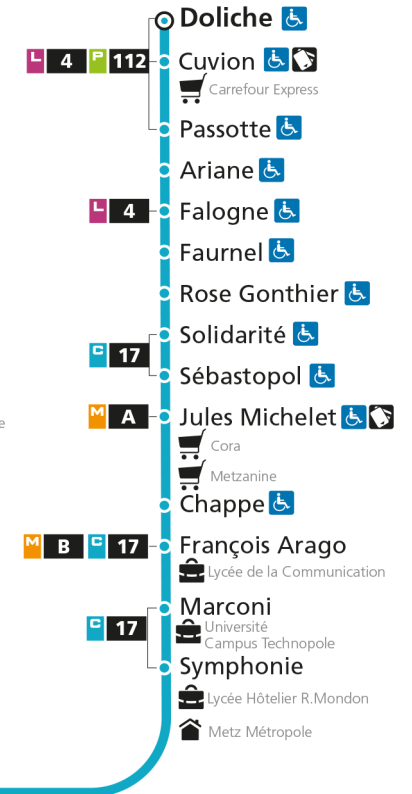

C 12 République

- Arrêt accessible aux personnes à mobilité réduite
- Espace Mobilité
- Point de vente LE MET'

C 12 Grange-aux-Bois

C**12****GRANGE-AUX-BOIS**

arrêt CHAPPE

**Horaires valables du 31 Août 2020 au 04 Juillet 2021**