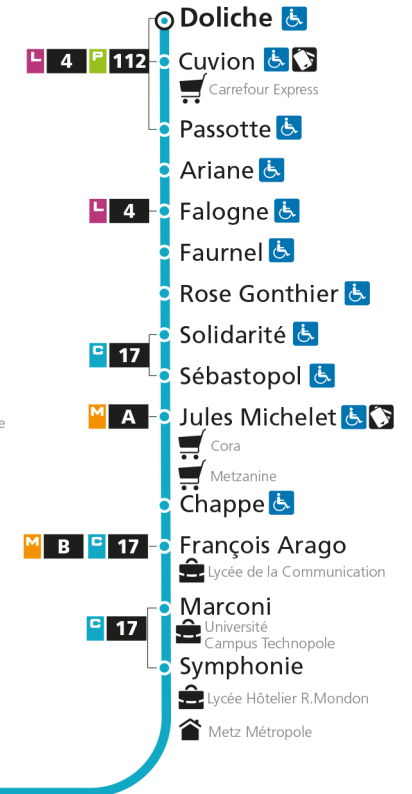

C 12 République

- Arrêt accessible aux personnes à mobilité réduite
- Espace Mobilité
- Point de vente LE MET'

C 12 Grange-aux-BoisRetrouvez tous les horaires du réseau LE MET' sur lemet.fr

C**12****GRANGE-AUX-BOIS**arrêt **MARCONI****Horaires valables du 31 Août 2020 au 04 Juillet 2021**

C 12 République

- Arrêt accessible aux personnes à mobilité réduite
- Espace Mobilité
- Point de vente LE MET'

C 12 Grange-aux-BoisRetrouvez tous les horaires du réseau LE MET' sur lemet.fr

C**12****GRANGE-AUX-BOIS**