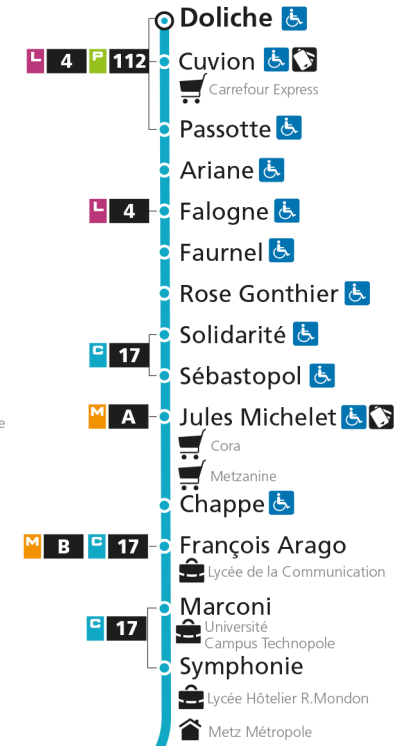

C 12 République

- Arrêt accessible aux personnes à mobilité réduite
- Espace Mobilité
- Point de vente LE MET'

C 12 Grange-aux-BoisRetrouvez tous les horaires du réseau LE MET' sur leMET.fr

C**12****GRANGE-AUX-BOIS**

arrêt TIVOLI

**Horaires valables du 31 Août 2020 au 04 Juillet 2021**

Lundi à vendredi

Samedi

Dimanche et jours fériés

4h		4h		4h	
5h	52	5h	55	5h	
6h	29 57	6h	26 57	6h	
7h	33 56	7h	28 59	7h	
8h	16 37 56	8h	30	8h	31
9h	26 56	9h	00 30	9h	
10h	30 59	10h	00 31	10h	01
11h	29	11h	01 31	11h	31
12h	01 30 46	12h	01 31	12h	
13h	12 40	13h	01 31	13h	01
14h	14 40	14h	01 31	14h	44
15h	12 46	15h	01 31 51	15h	
16h	16 36 56	16h	12 32 52	16h	14
17h	19 42	17h	12 32 52	17h	46
18h	03 23 42	18h	12 32 56	18h	
19h	02 32	19h	28 57	19h	15
20h	02 29 59	20h	27 59	20h	59
21h		21h		21h	
22h		22h		22h	
23h		23h		23h	
00h		00h		00h	