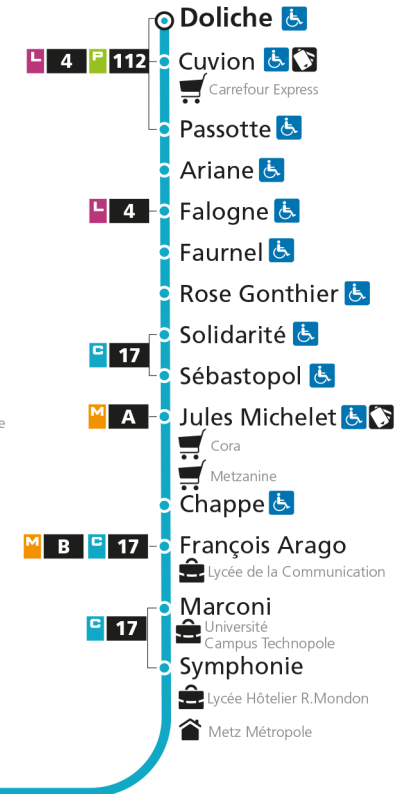

C 12 République

- Arrêt accessible aux personnes à mobilité réduite
- Espace Mobilité
- Point de vente LE MET'

C 12 Grange-aux-Bois

C**12****GRANGE-AUX-BOIS**

arrêt SEBASTOPOL

**Horaires valables du 31 Août 2020 au 04 Juillet 2021**

C 12 République

- Arrêt accessible aux personnes à mobilité réduite
- Espace Mobilité
- Point de vente LE MET'

C 12 Grange-aux-BoisRetrouvez tous les horaires du réseau LE MET' sur lemet.fr

C**12****GRANGE-AUX-BOIS**