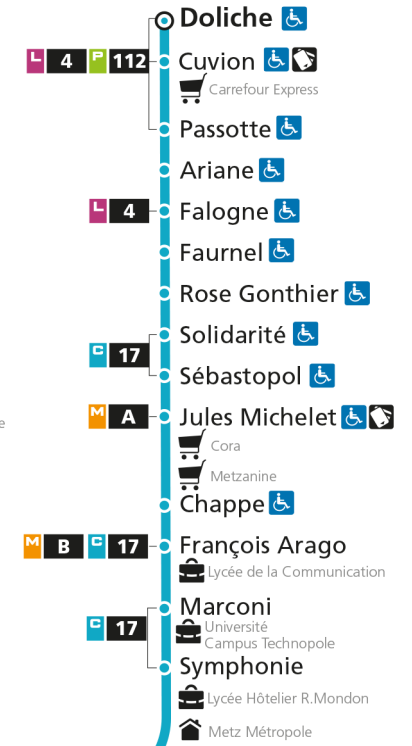

C 12 République

- Arrêt accessible aux personnes à mobilité réduite
- Espace Mobilité
- Point de vente LE MET'

C 12 Grange-aux-BoisRetrouvez tous les horaires du réseau LE MET' sur lemet.fr

C**12****GRANGE-AUX-BOIS**

arrêt TROIS EVECHES

**Horaires valables du 31 Août 2020 au 04 Juillet 2021**

Lundi à vendredi

Samedi

Dimanche et jours fériés

4h		4h		4h	
5h	46	5h	49	5h	
6h	23 51	6h	20 51	6h	
7h	25 47	7h	22 52	7h	
8h	07 28 48	8h	23 53	8h	24
9h	18 48	9h	23 53	9h	54
10h	22 51	10h	24 54	10h	
11h	21 53	11h	24 54	11h	24
12h	22 38	12h	24 54	12h	54
13h	04 32	13h	24 54	13h	
14h	06 32	14h	24 54	14h	37
15h	04 37	15h	24 44	15h	
16h	07 27 47	16h	05 25 45	16h	07
17h	09 33 54	17h	05 25 45	17h	38
18h	14 34 55	18h	05 25 49	18h	
19h	25 55	19h	21 50	19h	08
20h	23 53	20h	20 53	20h	52
21h		21h		21h	
22h		22h		22h	
23h		23h		23h	
00h		00h		00h	