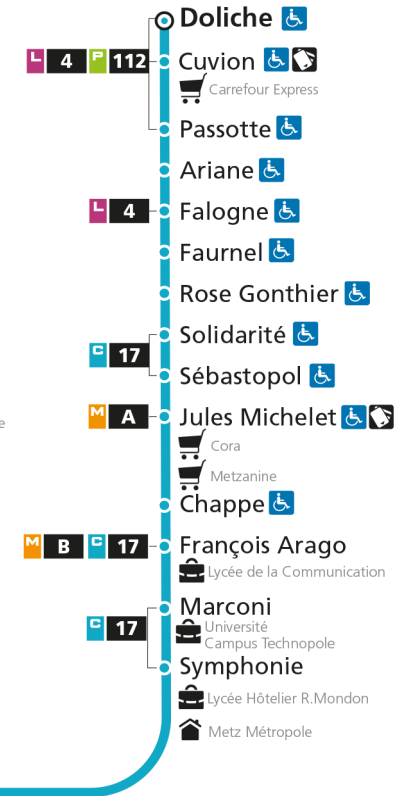

C 12 République

- Arrêt accessible aux personnes à mobilité réduite
- Espace Mobilité
- Point de vente LE MET'

C 12 Grange-aux-Bois

C**12****GRANGE-AUX-BOIS**

arrêt FALOGNE

**Horaires valables du 31 Août 2020 au 04 Juillet 2021**

C 12 République

- Arrêt accessible aux personnes à mobilité réduite
- Espace Mobilité
- Point de vente LE MET'

C 12 Grange-aux-Bois

C**12****GRANGE-AUX-BOIS**arrêt **ARIANE****Horaires valables du 31 Août 2020 au 04 Juillet 2021**