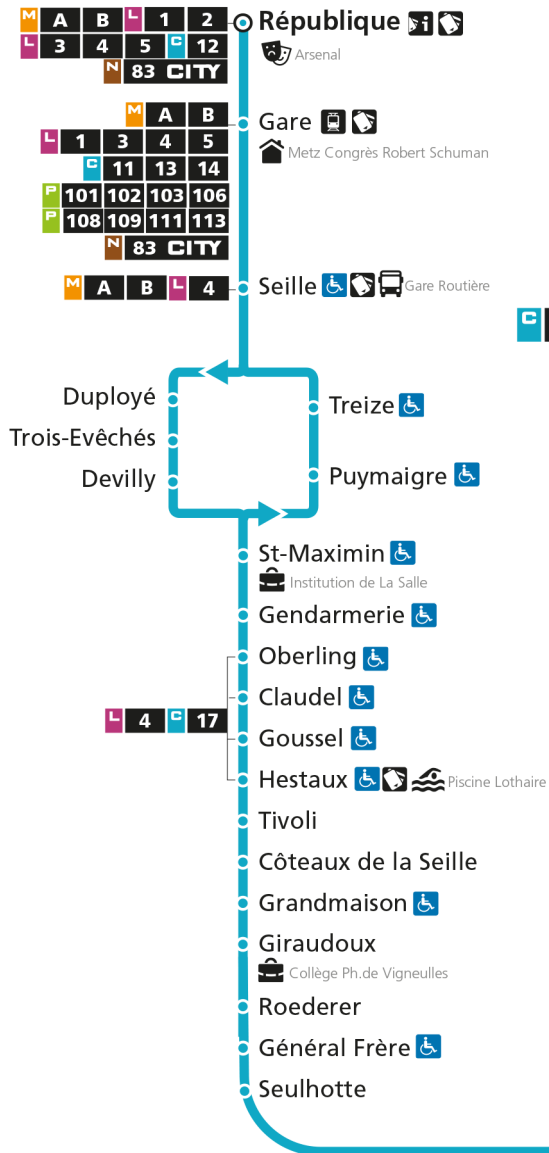

C

12

GRANGE-AUX-BOIS

arrêt **CLAUDEL**

Horaires valables du 31 Août 2020 au 04 Juillet 2021

Lundi à vendredi

Samedi

Dimanche et jours fériés

4h		4h		4h	
5h	50	5h	53	5h	
6h	27 55	6h	24 55	6h	
7h	30 53	7h	26 57	7h	
8h	13 34 54	8h	28 58	8h	29
9h	24 54	9h	28 58	9h	59
10h	28 57	10h	29 59	10h	
11h	27 59	11h	29 59	11h	29
12h	28 44	12h	29 59	12h	59
13h	10 38	13h	29 59	13h	
14h	12 38	14h	29 59	14h	42
15h	10 43	15h	29 49	15h	
16h	13 33 53	16h	10 30 50	16h	12
17h	15 39	17h	10 30 50	17h	43
18h	00 20 39	18h	10 30 54	18h	
19h	00 30	19h	26 55	19h	13
20h	00 27 57	20h	25 57	20h	57
21h		21h		21h	
22h		22h		22h	
23h		23h		23h	
00h		00h		00h	

C 12 République

- Arrêt accessible aux personnes à mobilité réduite
- Espace Mobilité
- Point de vente LE MET'

C 12 Grange-aux-Bois