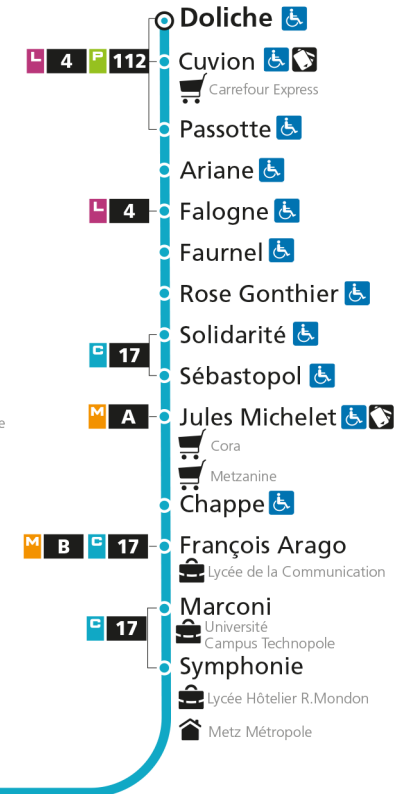

C 12 République

- Arrêt accessible aux personnes à mobilité réduite
- Espace Mobilité
- Point de vente LE MET'

C 12 Grange-aux-BoisRetrouvez tous les horaires du réseau LE MET' sur lemet.fr

C**12****GRANGE-AUX-BOIS**