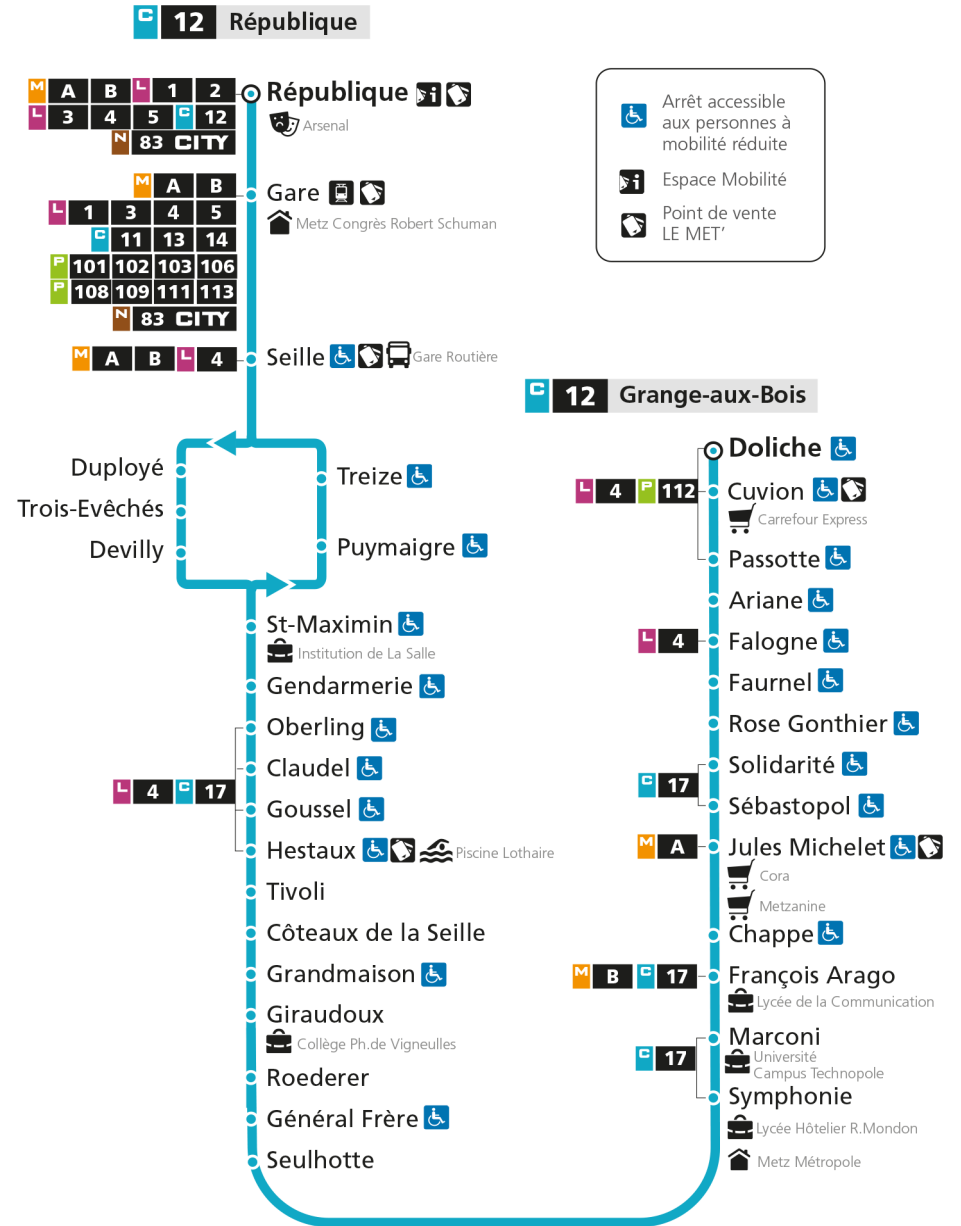

C 12 République

- Arrêt accessible aux personnes à mobilité réduite
- Espace Mobilité
- Point de vente LE MET'

C 12 Grange-aux-BoisRetrouvez tous les horaires du réseau LE MET' sur lemet.fr

C**12****GRANGE-AUX-BOIS**

arrêt COTEAUX DE LA SEILLE

**Horaires valables du 31 Août 2020 au 04 Juillet 2021**

Lundi à vendredi

Samedi

Dimanche et jours fériés

4h		4h		4h	
5h	52	5h	55	5h	
6h	29 57	6h	26 57	6h	
7h	33 56	7h	28 59	7h	
8h	16 37 56	8h	30	8h	31
9h	26 56	9h	00 30	9h	
10h	30 59	10h	00 31	10h	01
11h	29	11h	01 31	11h	31
12h	01 30 46	12h	01 31	12h	
13h	12 40	13h	01 31	13h	01
14h	14 40	14h	01 31	14h	44
15h	12 46	15h	01 31 51	15h	
16h	16 36 56	16h	12 32 52	16h	14
17h	19 42	17h	12 32 52	17h	46
18h	03 23 42	18h	12 32 56	18h	
19h	02 32	19h	28 57	19h	15
20h	02 29 59	20h	27 59	20h	59
21h		21h		21h	
22h		22h		22h	
23h		23h		23h	
00h		00h		00h	

- Arrêt accessible aux personnes à mobilité réduite
- Espace Mobilité
- Point de vente LE MET'

C**12****GRANGE-AUX-BOIS**

arrêt GRANDMAISON

**Horaires valables du 31 Août 2020 au 04 Juillet 2021**

Lundi à vendredi