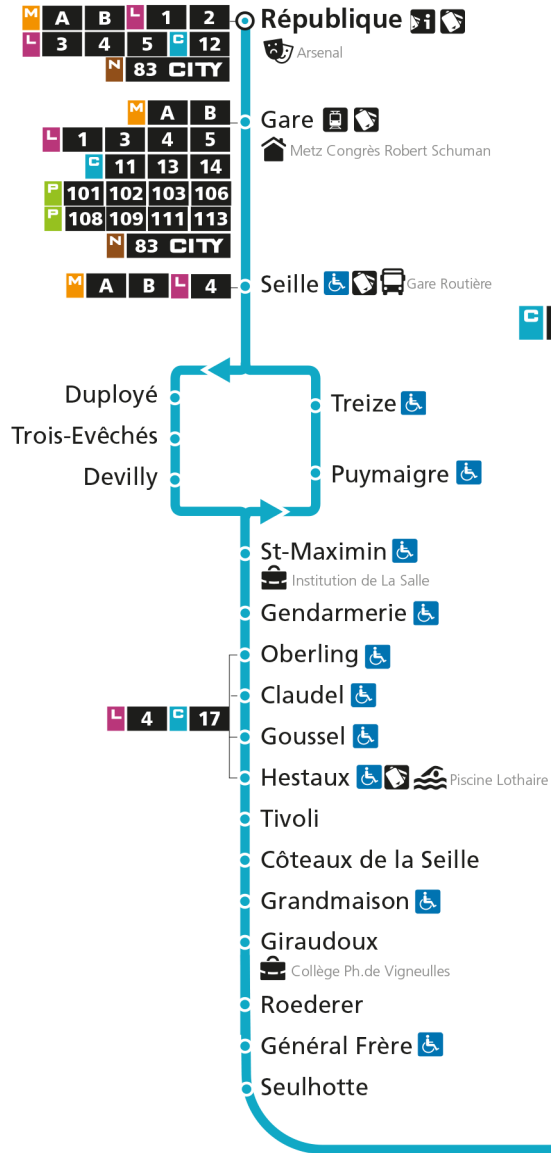

C

12

GRANGE-AUX-BOIS

arrêt FALOGNE

Horaires valables du 31 Août 2020 au 04 Juillet 2021

Lundi à vendredi

Samedi

Dimanche et jours fériés

4h		4h		4h	
5h		5h		5h	
6h	08 45	6h	10 41	6h	
7h	13 54	7h	12 43	7h	
8h	17 37 56	8h	15 46	8h	46
9h	14 44	9h	16 46	9h	
10h	14 48	10h	16 48	10h	16
11h	17 48	11h	18 48	11h	47
12h	20 48	12h	18 48	12h	
13h	03 29 57	13h	18 48	13h	17
14h	31 57	14h	18 48	14h	
15h	30	15h	18 48	15h	00
16h	05 35 56	16h	08 29 49	16h	30
17h	20 42	17h	09 29 49	17h	
18h	04 22 42	18h	09 29 49	18h	03
19h	00 19 49	19h	13 45	19h	31
20h	17 44	20h	14 44	20h	
21h	14	21h	14	21h	14
22h		22h		22h	
23h		23h		23h	
00h		00h		00h	

C 12 République