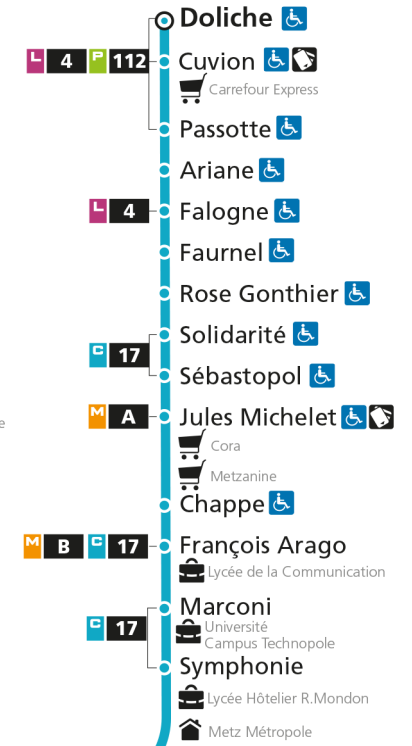

C 12 République

- Arrêt accessible aux personnes à mobilité réduite
- Espace Mobilité
- Point de vente LE MET'

C 12 Grange-aux-BoisRetrouvez tous les horaires du réseau LE MET' sur leMET.fr

C**12****GRANGE-AUX-BOIS**

arrêt SYMPHONIE

**Horaires valables du 31 Août 2020 au 04 Juillet 2021**

Lundi à vendredi

Samedi

Dimanche et jours fériés

4h		4h		4h	
5h	57	5h		5h	
6h	34	6h	00 31	6h	
7h	02 41	7h	02 33	7h	
8h	04 24 44	8h	04 35	8h	36
9h	02 31	9h	05 35	9h	
10h	01 35	10h	05 36	10h	06
11h	04 34	11h	06 36	11h	36
12h	06 35 51	12h	06 36	12h	
13h	17 45	13h	06 36	13h	06
14h	19 45	14h	06 36	14h	49
15h	17 51	15h	06 36 56	15h	
16h	21 41	16h	17 37 57	16h	19
17h	01 24 47	17h	17 37 57	17h	51
18h	08 28 47	18h	17 37	18h	
19h	07 37	19h	01 33	19h	20
20h	07 34	20h	02 32	20h	
21h	04	21h	04	21h	04
22h		22h		22h	
23h		23h		23h	
00h		00h		00h	

C 12 République

- Arrêt accessible aux personnes à mobilité réduite
- Espace Mobilité
- Point de vente LE MET'

C 12 Grange-aux-BoisRetrouvez tous les horaires du réseau LE MET' sur lemet.fr

C**12****GRANGE-AUX-BOIS**arrêt **MARCONI****Horaires valables du 31 Août 2020 au 04 Juillet 2021**