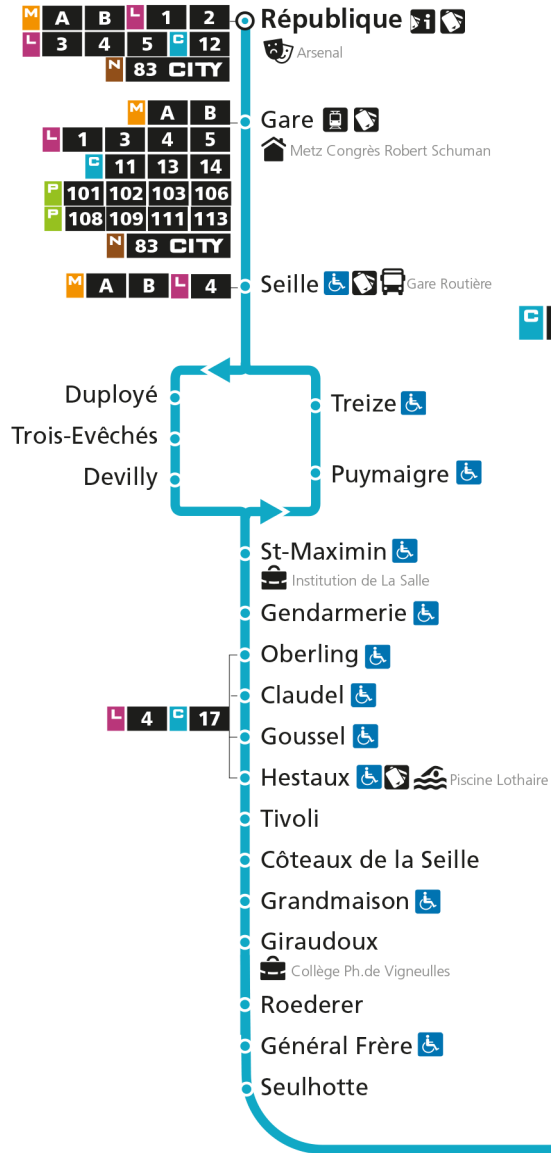

C 12 République

- Arrêt accessible aux personnes à mobilité réduite
- Espace Mobilité
- Point de vente LE MET'

C 12 Grange-aux-BoisRetrouvez tous les horaires du réseau LE MET' sur lemet.fr

C**12****GRANGE-AUX-BOIS**

arrêt TROIS EVECHES

**Horaires valables du 31 Août 2020 au 04 Juillet 2021**

Lundi à vendredi

Samedi

Dimanche et jours fériés

4h		4h		4h	
5h	46	5h	49	5h	
6h	23 51	6h	20 51	6h	
7h	25 47	7h	22 52	7h	
8h	07 28 48	8h	23 53	8h	24
9h	18 48	9h	23 53	9h	54
10h	22 51	10h	24 54	10h	
11h	21 53	11h	24 54	11h	24
12h	22 38	12h	24 54	12h	54
13h	04 32	13h	24 54	13h	
14h	06 32	14h	24 54	14h	37
15h	04 37	15h	24 44	15h	
16h	07 27 47	16h	05 25 45	16h	07
17h	09 33 54	17h	05 25 45	17h	38
18h	14 34 55	18h	05 25 49	18h	
19h	25 55	19h	21 50	19h	08
20h	23 53	20h	20 53	20h	52
21h		21h		21h	
22h		22h		22h	
23h		23h		23h	
00h		00h		00h	

C 12 République

- Arrêt accessible aux personnes à mobilité réduite
- Espace Mobilité
- Point de vente LE MET'

C 12 Grange-aux-Bois

C**12****GRANGE-AUX-BOIS**

arrêt DEVILLY

**Horaires valables du 31 Août 2020 au 04 Juillet 2021**