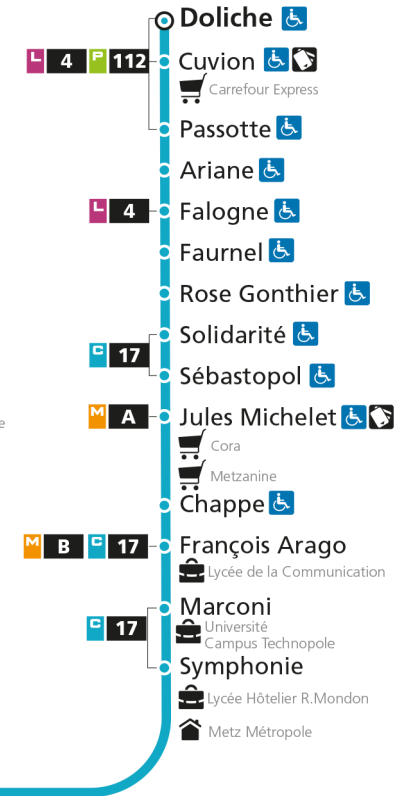

- Arrêt accessible aux personnes à mobilité réduite
- Espace Mobilité
- Point de vente LE MET'

C 12 Grange-aux-Bois