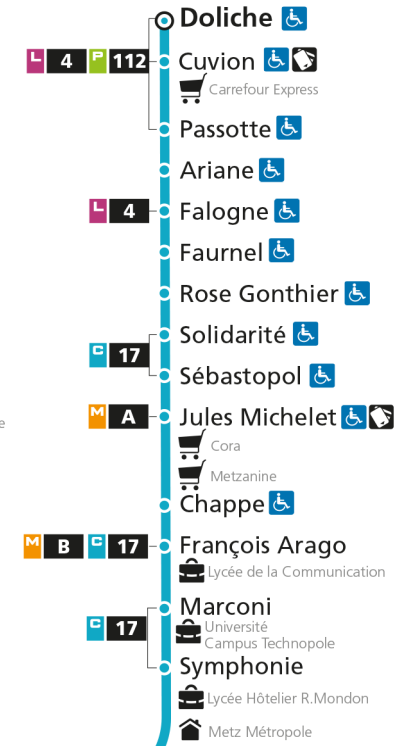

C 12 République

- Arrêt accessible aux personnes à mobilité réduite
- Espace Mobilité
- Point de vente LE MET'

C 12 Grange-aux-Bois

C**12****GRANGE-AUX-BOIS**

arrêt FAURNEL

**Horaires valables du 31 Août 2020 au 04 Juillet 2021**

C 12 République

- Arrêt accessible aux personnes à mobilité réduite
- Espace Mobilité
- Point de vente LE MET'

C 12 Grange-aux-Bois

C**12****GRANGE-AUX-BOIS**

arrêt FALOGNE

**Horaires valables du 31 Août 2020 au 04 Juillet 2021**