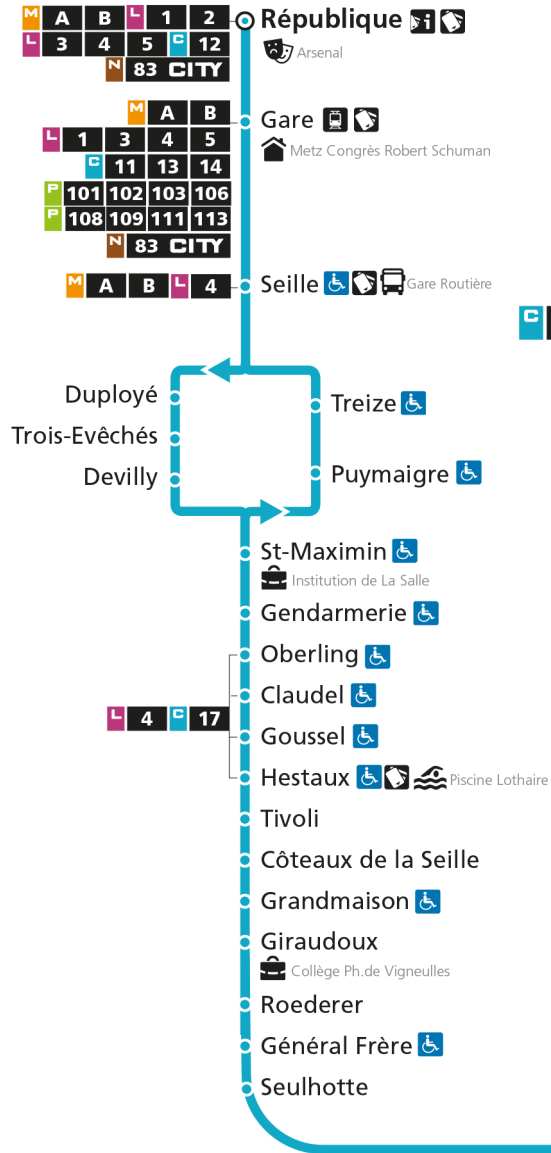

arrêt JULES MICHELET

**Horaires valables du 31 Août 2020 au 04 Juillet 2021**

Lundi à vendredi

Samedi

Dimanche et jours fériés

4h		4h		4h	
5h		5h		5h	
6h	02 39	6h	05 36	6h	
7h	07 47	7h	07 38	7h	
8h	10 30 50	8h	09 40	8h	41
9h	08 37	9h	10 40	9h	
10h	07 41	10h	10 42	10h	11
11h	10 40	11h	12 42	11h	41
12h	12 41 57	12h	12 42	12h	
13h	23 51	13h	12 42	13h	11
14h	25 51	14h	12 42	14h	54
15h	23 57	15h	12 42	15h	
16h	27 48	16h	02 23 43	16h	24
17h	10 32 55	17h	03 23 43	17h	57
18h	14 34 53	18h	03 23 43	18h	
19h	13 43	19h	07 39	19h	25
20h	12 39	20h	08 38	20h	
21h	09	21h	09	21h	09
22h		22h		22h	
23h		23h		23h	
00h		00h		00h	

C 12 République

- Arrêt accessible aux personnes à mobilité réduite
- Espace Mobilité
- Point de vente LE MET'

C 12 Grange-aux-Bois

C**12****GRANGE-AUX-BOIS**

arrêt SEBASTOPOL

**Horaires valables du 31 Août 2020 au 04 Juillet 2021**