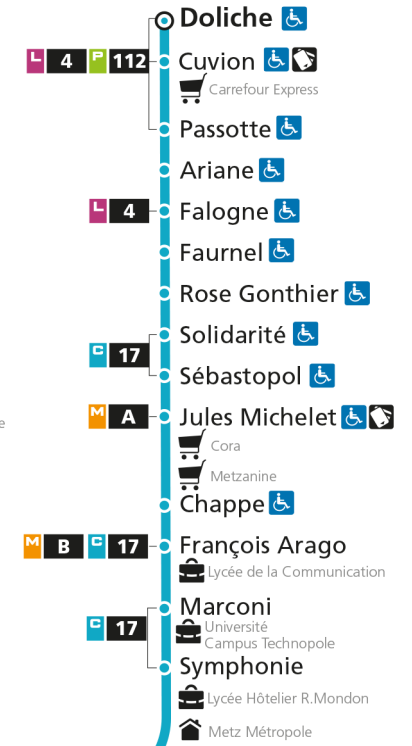

C 12 République

- Arrêt accessible aux personnes à mobilité réduite
- Espace Mobilité
- Point de vente LE MET'

C 12 Grange-aux-Bois

C**12****GRANGE-AUX-BOIS**

arrêt HESTAUX

**Horaires valables du 31 Août 2020 au 04 Juillet 2021**

C 12 République

- Arrêt accessible aux personnes à mobilité réduite
- Espace Mobilité
- Point de vente LE MET'

C 12 Grange-aux-BoisRetrouvez tous les horaires du réseau LE MET' sur leMET.fr

C**12****GRANGE-AUX-BOIS**