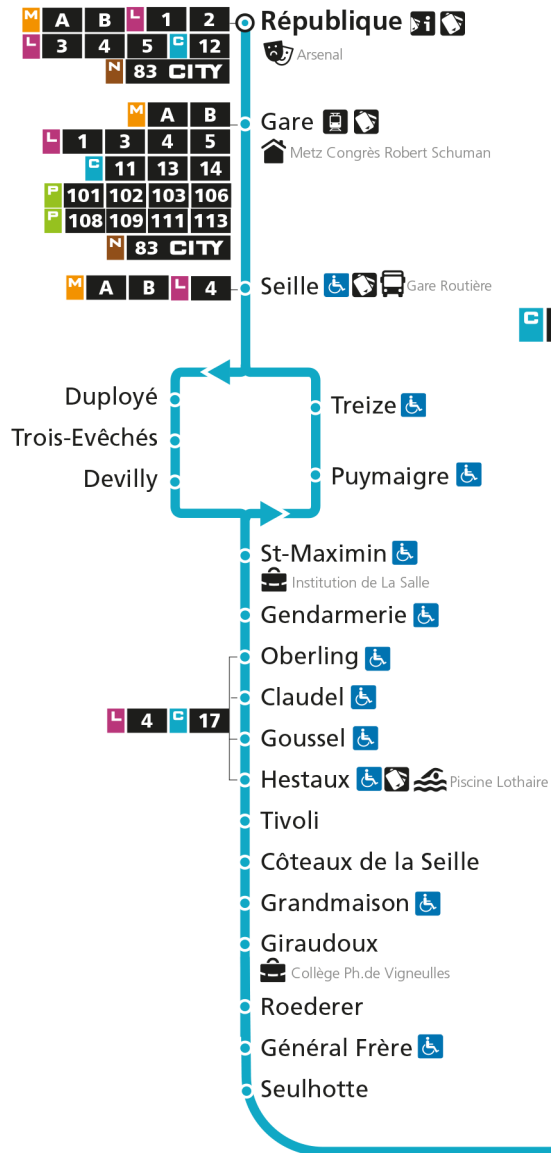

C

12

GRANGE-AUX-BOIS

arrêt CUVION

Horaires valables du 31 Août 2020 au 04 Juillet 2021

Lundi à vendredi

Samedi

Dimanche et jours fériés

4h		4h		4h	
5h		5h		5h	
6h	10 47	6h	12 43	6h	
7h	15 57	7h	14 45	7h	
8h	20 40 59	8h	18 49	8h	48
9h	17 46	9h	19 49	9h	
10h	16 50	10h	19 51	10h	18
11h	19 51	11h	21 51	11h	49
12h	23 50	12h	21 51	12h	
13h	05 31 59	13h	21 51	13h	20
14h	33 59	14h	21 51	14h	
15h	32	15h	21 51	15h	02
16h	07 37 59	16h	11 32 52	16h	33
17h	23 45	17h	12 32 52	17h	
18h	07 24 44	18h	12 32 52	18h	06
19h	02 22 52	19h	16 48	19h	33
20h	19 46	20h	17 47	20h	
21h	16	21h	15	21h	16
22h		22h		22h	
23h		23h		23h	
00h		00h		00h	

C 12 République

- Arrêt accessible aux personnes à mobilité réduite
- Espace Mobilité
- Point de vente LE MET'

C 12 Grange-aux-Bois