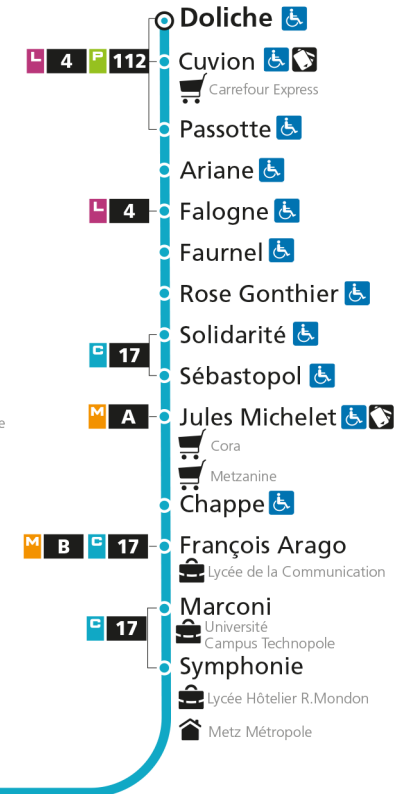

C 12 République

- Arrêt accessible aux personnes à mobilité réduite
- Espace Mobilité
- Point de vente LE MET'

C 12 Grange-aux-BoisRetrouvez tous les horaires du réseau LE MET' sur lemet.fr

C**12****GRANGE-AUX-BOIS**arrêt **GOUSSEL****Horaires valables du 31 Août 2020 au 04 Juillet 2021**