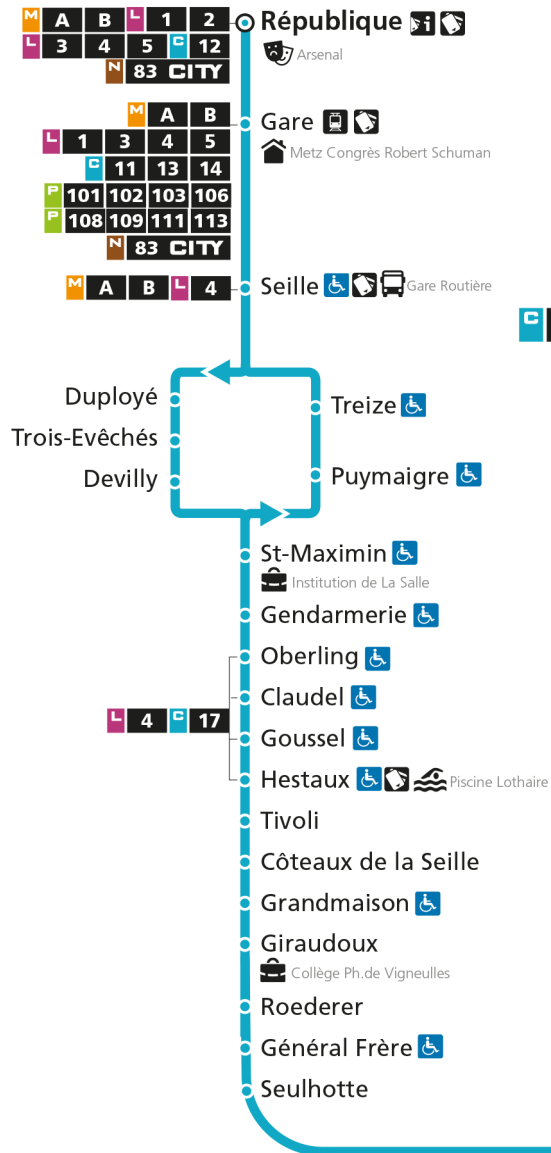

C 12 République

- Arrêt accessible aux personnes à mobilité réduite
- Espace Mobilité
- Point de vente LE MET'

C 12 Grange-aux-BoisRetrouvez tous les horaires du réseau LE MET' sur leMET.fr

C**12****GRANGE-AUX-BOIS**

arrêt TIVOLI

**Horaires valables du 31 Août 2020 au 04 Juillet 2021**

Lundi à vendredi

Samedi

Dimanche et jours fériés

4h		4h		4h	
5h	52	5h	55	5h	
6h	29 57	6h	26 57	6h	
7h	33 56	7h	28 59	7h	
8h	16 37 56	8h	30	8h	31
9h	26 56	9h	00 30	9h	
10h	30 59	10h	00 31	10h	01
11h	29	11h	01 31	11h	31
12h	01 30 46	12h	01 31	12h	
13h	12 40	13h	01 31	13h	01
14h	14 40	14h	01 31	14h	44
15h	12 46	15h	01 31 51	15h	
16h	16 36 56	16h	12 32 52	16h	14
17h	19 42	17h	12 32 52	17h	46
18h	03 23 42	18h	12 32 56	18h	
19h	02 32	19h	28 57	19h	15
20h	02 29 59	20h	27 59	20h	59
21h		21h		21h	
22h		22h		22h	
23h		23h		23h	
00h		00h		00h	