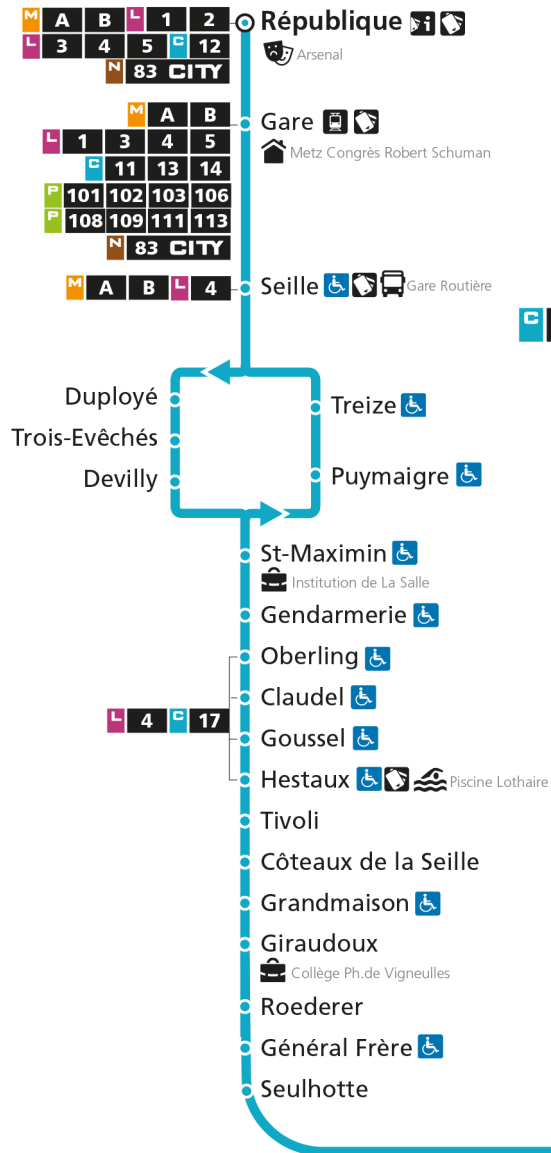

C

12

GRANGE-AUX-BOIS

arrêt SEBASTOPOL

Horaires valables du 31 Août 2020 au 04 Juillet 2021

Lundi à vendredi

Samedi

Dimanche et jours fériés

4h		4h		4h	
5h		5h		5h	
6h	05 42	6h	07 38	6h	
7h	10 50	7h	09 40	7h	
8h	13 33 53	8h	12 43	8h	44
9h	11 40	9h	13 43	9h	
10h	10 44	10h	13 45	10h	14
11h	13 43	11h	15 45	11h	44
12h	15 44	12h	15 45	12h	
13h	00 26 54	13h	15 45	13h	14
14h	28 54	14h	15 45	14h	57
15h	26	15h	15 45	15h	
16h	01 31 52	16h	05 26 46	16h	27
17h	15 37 59	17h	06 26 46	17h	
18h	18 38 56	18h	06 26 46	18h	00
19h	16 46	19h	10 42	19h	28
20h	15 42	20h	11 41	20h	
21h	12	21h	12	21h	12
22h		22h		22h	
23h		23h		23h	
00h		00h		00h	

C 12 République

- Arrêt accessible aux personnes à mobilité réduite
- Espace Mobilité
- Point de vente LE MET'

C 12 Grange-aux-Bois