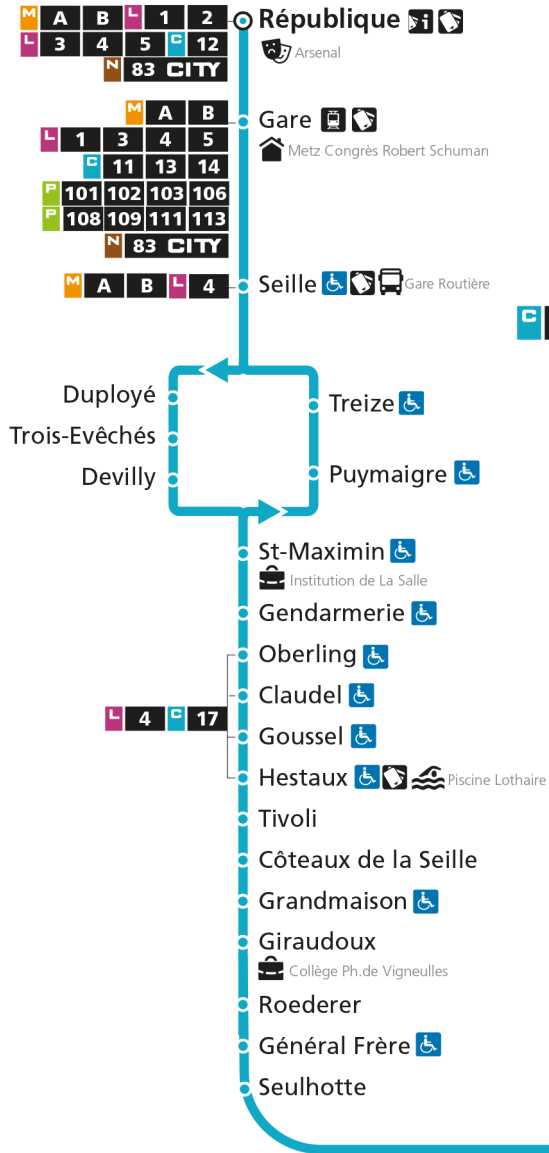

C

12

GRANGE-AUX-BOIS

arrêt **GOUSSEL**

Horaires valables du 31 Août 2020 au 04 Juillet 2021

Lundi à vendredi

Samedi

Dimanche et jours fériés

4h		4h		4h	
5h	51	5h	54	5h	
6h	28 56	6h	25 56	6h	
7h	31 54	7h	27 57	7h	
8h	14 35 54	8h	28 58	8h	29
9h	24 54	9h	28 58	9h	59
10h	28 57	10h	29 59	10h	
11h	27 59	11h	29 59	11h	29
12h	28 44	12h	29 59	12h	59
13h	10 38	13h	29 59	13h	
14h	12 38	14h	29 59	14h	42
15h	10 44	15h	29 49	15h	
16h	14 34 54	16h	10 30 50	16h	12
17h	17 40	17h	10 30 50	17h	44
18h	01 21 40	18h	10 30 54	18h	
19h	00 30	19h	26 55	19h	13
20h	00 28 58	20h	25 57	20h	57
21h		21h		21h	
22h		22h		22h	
23h		23h		23h	
00h		00h		00h	

C 12 République