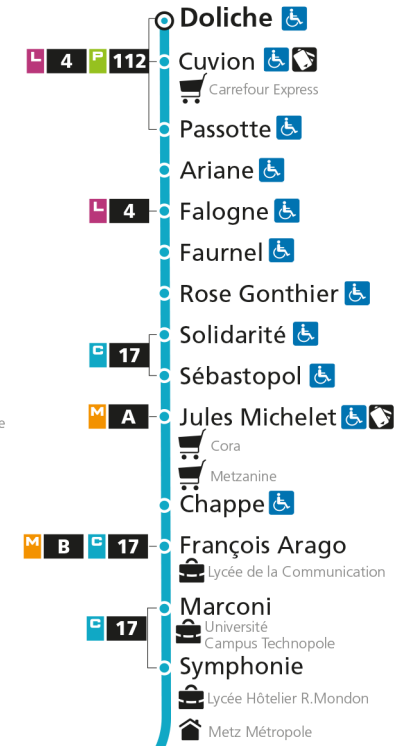

C 12 République

- Arrêt accessible aux personnes à mobilité réduite
- Espace Mobilité
- Point de vente LE MET'

C 12 Grange-aux-BoisRetrouvez tous les horaires du réseau LE MET' sur lemet.fr

C**12****GRANGE-AUX-BOIS**