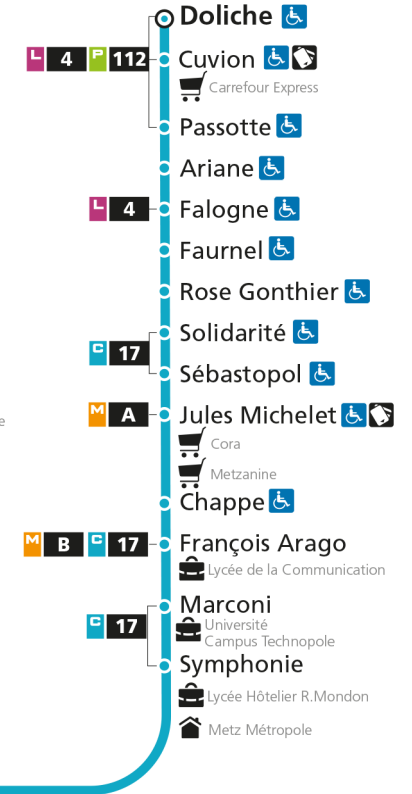

C 12 République

- Arrêt accessible aux personnes à mobilité réduite
- Espace Mobilité
- Point de vente LE MET'

C 12 Grange-aux-BoisRetrouvez tous les horaires du réseau LE MET' sur lemet.fr

C**12****GRANGE-AUX-BOIS**