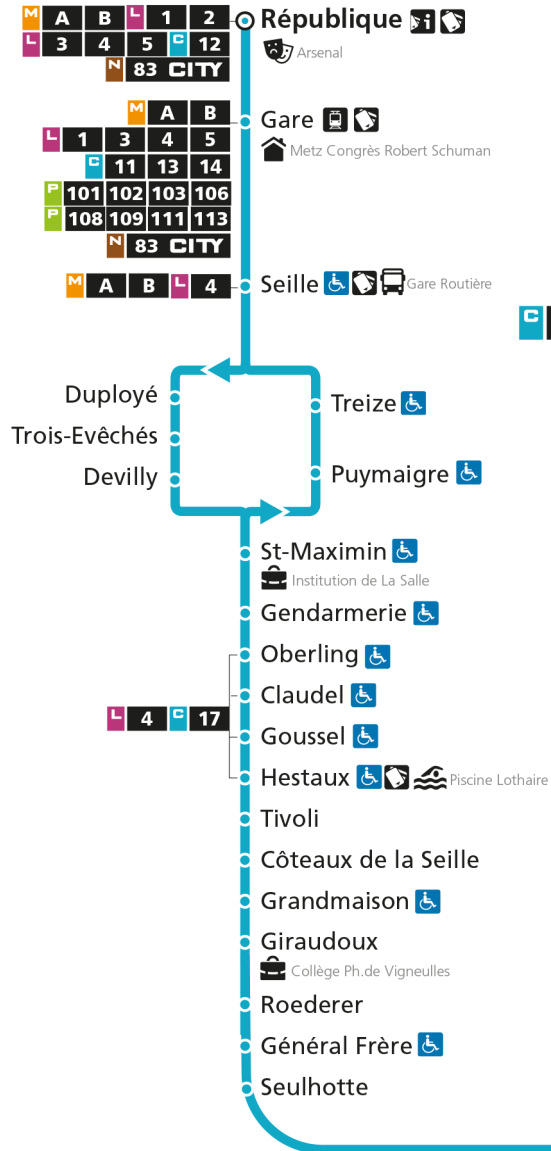

C

12

GRANGE-AUX-BOIS

arrêt GIRAUDOUX

Horaires valables du 31 Août 2020 au 04 Juillet 2021

Lundi à vendredi

Samedi

Dimanche et jours fériés

4h		4h		4h	
5h	55	5h	58	5h	
6h	32	6h	29	6h	
7h	00 37	7h	00 31	7h	
8h	00 20 41 59	8h	02 33	8h	34
9h	29 59	9h	03 33	9h	
10h	33	10h	03 34	10h	04
11h	02 32	11h	04 34	11h	34
12h	04 33 49	12h	04 34	12h	
13h	15 43	13h	04 34	13h	04
14h	17 43	14h	04 34	14h	47
15h	15 49	15h	04 34 54	15h	
16h	19 39 59	16h	15 35 55	16h	17
17h	22 45	17h	15 35 55	17h	49
18h	06 26 45	18h	15 35 59	18h	
19h	05 35	19h	31	19h	18
20h	05 32	20h	00 30	20h	
21h	02	21h	02	21h	02
22h		22h		22h	
23h		23h		23h	
00h		00h		00h	

C 12 République

- Arrêt accessible aux personnes à mobilité réduite
- Espace Mobilité
- Point de vente LE MET'

C 12 Grange-aux-Bois