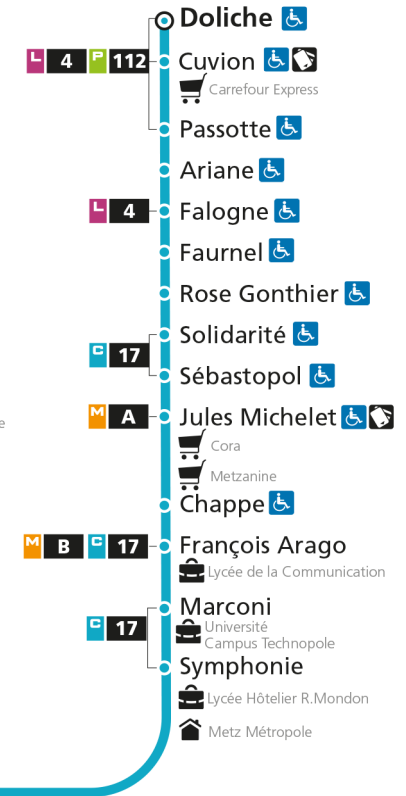

arrêt JULES MICHELET

**Horaires valables du 31 Août 2020 au 04 Juillet 2021**

Lundi à vendredi

Samedi

Dimanche et jours fériés

4h		4h		4h	
5h		5h		5h	
6h	02 39	6h	05 36	6h	
7h	07 47	7h	07 38	7h	
8h	10 30 50	8h	09 40	8h	41
9h	08 37	9h	10 40	9h	
10h	07 41	10h	10 42	10h	11
11h	10 40	11h	12 42	11h	41
12h	12 41 57	12h	12 42	12h	
13h	23 51	13h	12 42	13h	11
14h	25 51	14h	12 42	14h	54
15h	23 57	15h	12 42	15h	
16h	27 48	16h	02 23 43	16h	24
17h	10 32 55	17h	03 23 43	17h	57
18h	14 34 53	18h	03 23 43	18h	
19h	13 43	19h	07 39	19h	25
20h	12 39	20h	08 38	20h	
21h	09	21h	09	21h	09
22h		22h		22h	
23h		23h		23h	
00h		00h		00h	

C 12 République

- Arrêt accessible aux personnes à mobilité réduite
- Espace Mobilité
- Point de vente LE MET'

C 12 Grange-aux-Bois

C**12****GRANGE-AUX-BOIS**

arrêt SEBASTOPOL

**Horaires valables du 31 Août 2020 au 04 Juillet 2021**