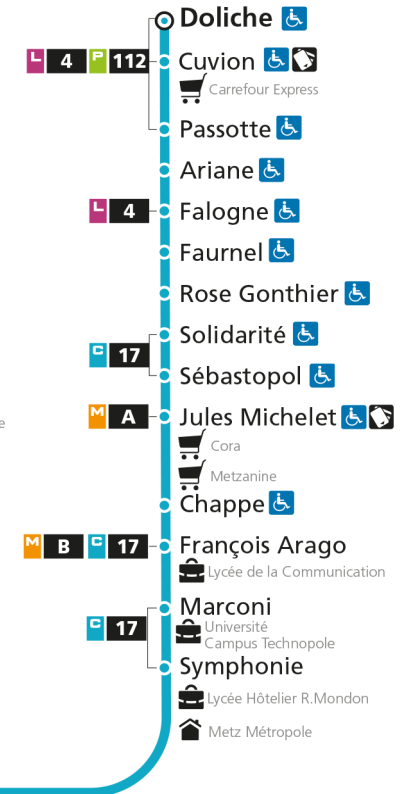

C 12 République

- Arrêt accessible aux personnes à mobilité réduite
- Espace Mobilité
- Point de vente LE MET'

C 12 Grange-aux-Bois

C**12****GRANGE-AUX-BOIS**

arrêt PASSOTTE

**Horaires valables du 31 Août 2020 au 04 Juillet 2021**

C 12 République

- Arrêt accessible aux personnes à mobilité réduite
- Espace Mobilité
- Point de vente LE MET'

C 12 Grange-aux-Bois

C**12****GRANGE-AUX-BOIS**

arrêt CUVION

**Horaires valables du 31 Août 2020 au 04 Juillet 2021**