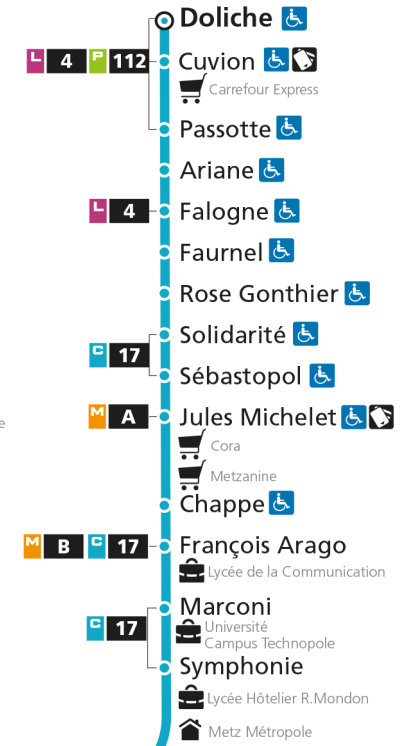

C 12 République

- Arrêt accessible aux personnes à mobilité réduite
- Espace Mobilité
- Point de vente LE MET'

C 12 Grange-aux-BoisRetrouvez tous les horaires du réseau LE MET' sur lemet.fr

C**12****GRANGE-AUX-BOIS**arrêt **GOUSSEL****Horaires valables du 31 Août 2020 au 04 Juillet 2021**

C 12 République

- Arrêt accessible aux personnes à mobilité réduite
- Espace Mobilité
- Point de vente LE MET'

C 12 Grange-aux-Bois

C**12****GRANGE-AUX-BOIS**

arrêt HESTAUX

**Horaires valables du 31 Août 2020 au 04 Juillet 2021**