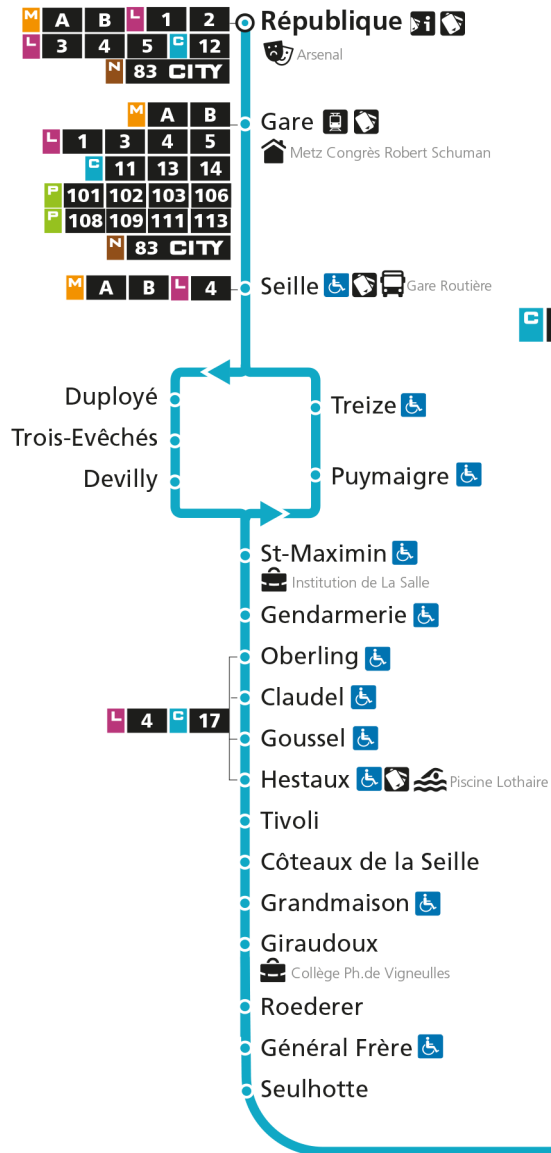

C 12 République

- Arrêt accessible aux personnes à mobilité réduite
- Espace Mobilité
- Point de vente LE MET'

C 12 Grange-aux-Bois

C**12****GRANGE-AUX-BOIS**

arrêt CHAPPE

**Horaires valables du 31 Août 2020 au 04 Juillet 2021**