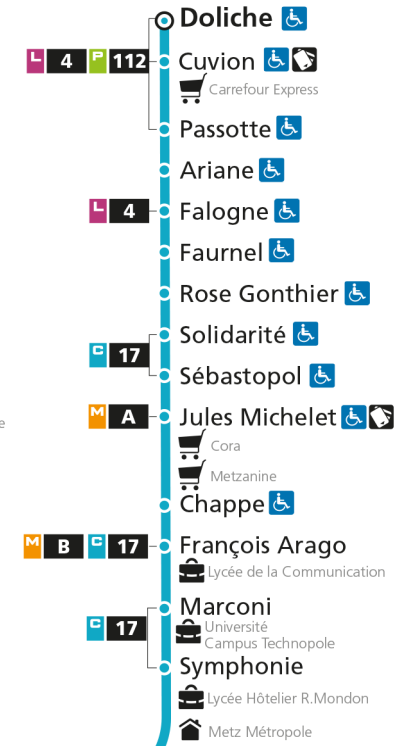

C 12 République

- Arrêt accessible aux personnes à mobilité réduite
- Espace Mobilité
- Point de vente LE MET'

C 12 Grange-aux-BoisRetrouvez tous les horaires du réseau LE MET' sur lemet.fr

C**12****GRANGE-AUX-BOIS**

C 12 République

- Arrêt accessible aux personnes à mobilité réduite
- Espace Mobilité
- Point de vente LE MET'

C 12 Grange-aux-Bois

C**12****GRANGE-AUX-BOIS**arrêt **CLAUDEL****Horaires valables du 31 Août 2020 au 04 Juillet 2021**