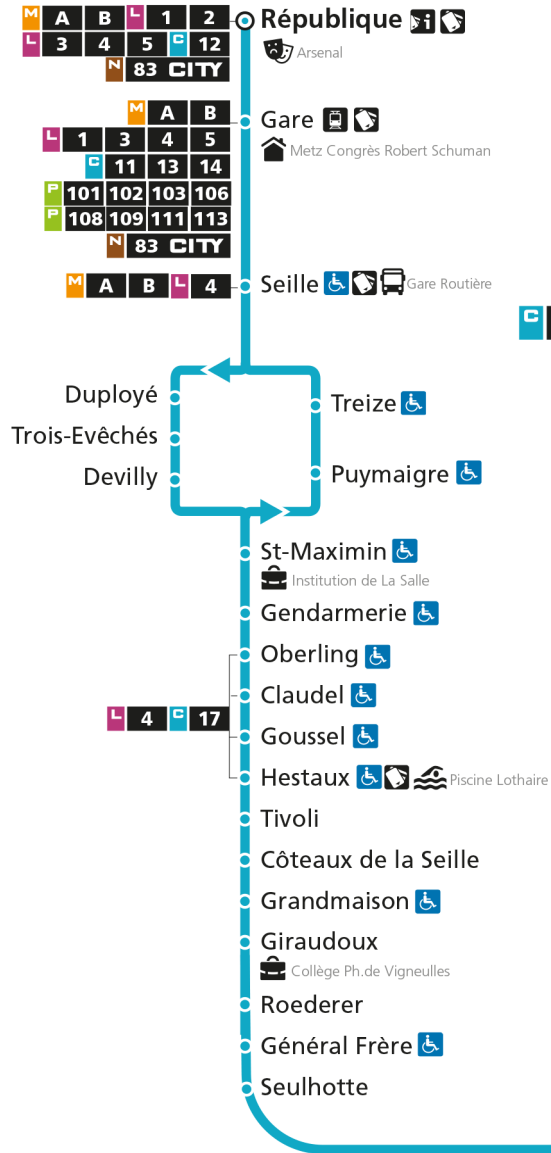

C**12****GRANGE-AUX-BOIS**

arrêt REPUBLIQUE

**Horaires valables du 31 Août 2020 au 04 Juillet 2021**

Lundi à vendredi

Samedi

Dimanche et jours fériés

4h		4h		4h	
5h	38	5h	42	5h	
6h	15 43	6h	13 44	6h	
7h	15 35 55	7h	15 45	7h	
8h	16 36	8h	16 46	8h	18
9h	06 36	9h	16 46	9h	48
10h	10 39	10h	16 46	10h	
11h	09 41	11h	16 46	11h	18
12h	10 26 52	12h	16 46	12h	48
13h	20 54	13h	16 46	13h	
14h	20 52	14h	16 46	14h	30
15h	25 55	15h	16 36 56	15h	
16h	15 35 57	16h	16 36 56	16h	00
17h	21 42	17h	16 36 56	17h	30
18h	02 23 44	18h	16 40	18h	
19h	14 45	19h	12 42	19h	00
20h	15 45	20h	12 46	20h	45
21h		21h		21h	
22h		22h		22h	
23h		23h		23h	
00h		00h		00h	

C 12 République

- Arrêt accessible aux personnes à mobilité réduite
- Espace Mobilité
- Point de vente LE MET'

C 12 Grange-aux-Bois

C**12****GRANGE-AUX-BOIS**

arrêt GARE

**Horaires valables du 31 Août 2020 au 04 Juillet 2021**

C 12 République

- Arrêt accessible aux personnes à mobilité réduite
- Espace Mobilité
- Point de vente LE MET'

C 12 Grange-aux-BoisRetrouvez tous les horaires du réseau LE MET' sur lemet.fr

C**12****GRANGE-AUX-BOIS**