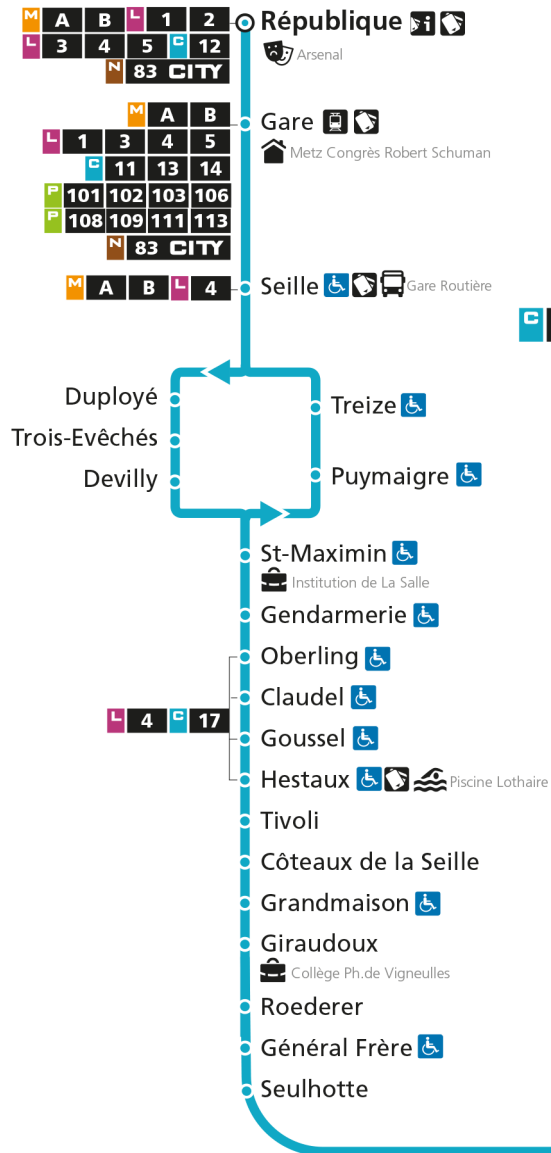

arrêt SYMPHONIE

**Horaires valables du 31 Août 2020 au 04 Juillet 2021**

Lundi à vendredi

Samedi

Dimanche et jours fériés

4h		4h		4h	
5h	57	5h		5h	
6h	34	6h	00 31	6h	
7h	02 41	7h	02 33	7h	
8h	04 24 44	8h	04 35	8h	36
9h	02 31	9h	05 35	9h	
10h	01 35	10h	05 36	10h	06
11h	04 34	11h	06 36	11h	36
12h	06 35 51	12h	06 36	12h	
13h	17 45	13h	06 36	13h	06
14h	19 45	14h	06 36	14h	49
15h	17 51	15h	06 36 56	15h	
16h	21 41	16h	17 37 57	16h	19
17h	01 24 47	17h	17 37 57	17h	51
18h	08 28 47	18h	17 37	18h	
19h	07 37	19h	01 33	19h	20
20h	07 34	20h	02 32	20h	
21h	04	21h	04	21h	04
22h		22h		22h	
23h		23h		23h	
00h		00h		00h	

C 12 République

- Arrêt accessible aux personnes à mobilité réduite
- Espace Mobilité
- Point de vente LE MET'

C 12 Grange-aux-BoisRetrouvez tous les horaires du réseau LE MET' sur lemet.fr

C**12****GRANGE-AUX-BOIS**arrêt **MARCONI****Horaires valables du 31 Août 2020 au 04 Juillet 2021**