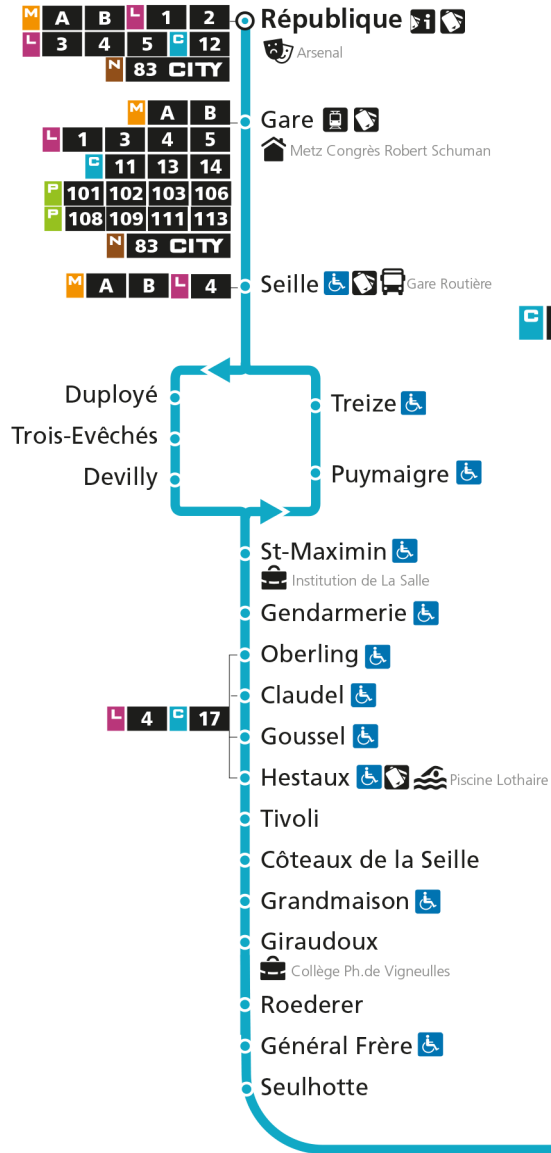

C 12 République

- Arrêt accessible aux personnes à mobilité réduite
- Espace Mobilité
- Point de vente LE MET'

C 12 Grange-aux-BoisRetrouvez tous les horaires du réseau LE MET' sur lemet.fr

C**12****GRANGE-AUX-BOIS**

arrêt DUPLOYE

**Horaires valables du 31 Août 2020 au 04 Juillet 2021**

Lundi à vendredi

Samedi

Dimanche et jours fériés

4h		4h		4h	
5h	45	5h	48	5h	
6h	22 50	6h	19 50	6h	
7h	23 45	7h	21 51	7h	
8h	05 26 46	8h	22 52	8h	23
9h	16 46	9h	22 52	9h	53
10h	20 49	10h	23 53	10h	
11h	19 51	11h	23 53	11h	23
12h	20 36	12h	23 53	12h	53
13h	02 30	13h	23 53	13h	
14h	04 30	14h	23 53	14h	36
15h	02 35	15h	23 43	15h	
16h	05 25 45	16h	04 24 44	16h	06
17h	07 31 52	17h	04 24 44	17h	36
18h	12 32 53	18h	04 24 48	18h	
19h	23 54	19h	20 49	19h	06
20h	22 52	20h	19 52	20h	51
21h		21h		21h	
22h		22h		22h	
23h		23h		23h	
00h		00h		00h	

arrêt TROIS EVECHES

**Horaires valables du 31 Août 2020 au 04 Juillet 2021**

Lundi à vendredi

Samedi

Dimanche et jours fériés

4h		4h		4h	
5h	46	5h	49	5h	
6h	23 51	6h	20 51	6h	
7h	25 47	7h	22 52	7h	
8h	07 28 48	8h	23 53	8h	24
9h	18 48	9h	23 53	9h	54
10h	22 51	10h	24 54	10h	
11h	21 53	11h	24 54	11h	24
12h	22 38	12h	24 54	12h	54
13h	04 32	13h	24 54	13h	
14h	06 32	14h	24 54	14h	37
15h	04 37	15h	24 44	15h	
16h	07 27 47	16h	05 25 45	16h	07
17h	09 33 54	17h	05 25 45	17h	38
18h	14 34 55	18h	05 25 49	18h	
19h	25 55	19h	21 50	19h	08
20h	23 53	20h	20 53	20h	52
21h		21h		21h	
22h		22h		22h	
23h		23h		23h	
00h		00h		00h	