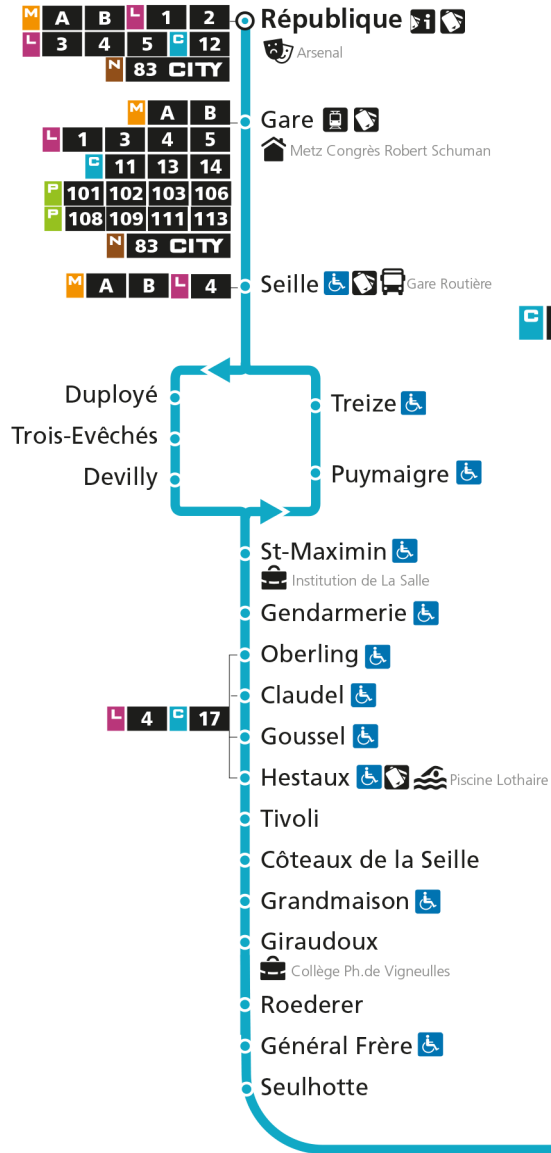

C 12 République

- Arrêt accessible aux personnes à mobilité réduite
- Espace Mobilité
- Point de vente LE MET'

C 12 Grange-aux-BoisRetrouvez tous les horaires du réseau LE MET' sur lemet.fr

C**12****REPUBLIQUE**

arrêt FAURNEL

**Horaires valables du 31 Août 2020 au 04 Juillet 2021**

Lundi à vendredi

Samedi

Dimanche et jours fériés

4h		4h 58		4h	
5h	02 32	5h 28 58		5h	
6h	02 29 49	6h 28 58		6h	
7h	08 29 49	7h 29 59		7h	40
8h	13 53	8h 30		8h	
9h	28 58	9h 00 33		9h	10
10h	28	10h 03 33		10h	40
11h	01 30	11h 03 33		11h	
12h	02 34	12h 03 33		12h	10
13h	03 33	13h 03 33		13h	35
14h	03 33	14h 03 33		14h	
15h	03 30 51	15h 03 23 43		15h	17
16h	12 33 53	16h 03 23 43		16h	47
17h	13 35 57	17h 05 25 45		17h	
18h	23 58	18h 05 31		18h	17
19h	33	19h 03 29 59		19h	53
20h	03 43	20h 29 59		20h	
21h		21h		21h	
22h		22h		22h	
23h		23h		23h	
00h		00h		00h	