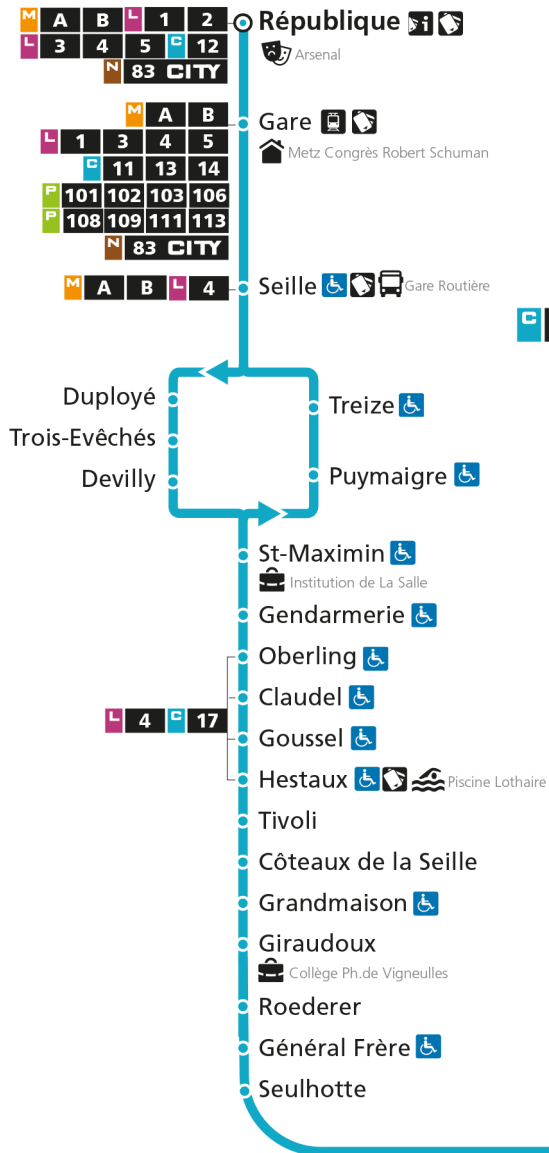

C 12 République

- Arrêt accessible aux personnes à mobilité réduite
- Espace Mobilité
- Point de vente LE MET'

C 12 Grange-aux-BoisRetrouvez tous les horaires du réseau LE MET' sur lemet.fr

C**12****REPUBLIQUE**

arrêt ROSE GONTHIER

**Horaires valables du 31 Août 2020 au 04 Juillet 2021**

Lundi à vendredi

Samedi

Dimanche et jours fériés

4h		4h	59	4h	
5h	03 33	5h	29 59	5h	
6h	03 30 50	6h	29 59	6h	
7h	09 30 50	7h	30	7h	41
8h	14 54	8h	00 31	8h	
9h	29 59	9h	01 34	9h	11
10h	29	10h	04 34	10h	41
11h	02 31	11h	04 34	11h	
12h	03 35	12h	04 34	12h	11
13h	04 34	13h	04 34	13h	36
14h	04 34	14h	04 34	14h	
15h	04 31 52	15h	04 24 44	15h	18
16h	13 34 54	16h	04 24 44	16h	48
17h	14 36 58	17h	06 26 46	17h	
18h	24 59	18h	06 32	18h	18
19h	34	19h	04 30	19h	54
20h	04 44	20h	00 30	20h	
21h		21h	00	21h	
22h		22h		22h	
23h		23h		23h	
00h		00h		00h	

C 12 République

- Arrêt accessible aux personnes à mobilité réduite
- Espace Mobilité
- Point de vente LE MET'

C 12 Grange-aux-BoisRetrouvez tous les horaires du réseau LE MET' sur lemet.fr

C**12****REPUBLIQUE**
arrêt SOLIDARITE**Horaires valables du 31 Août 2020 au 04 Juillet 2021**