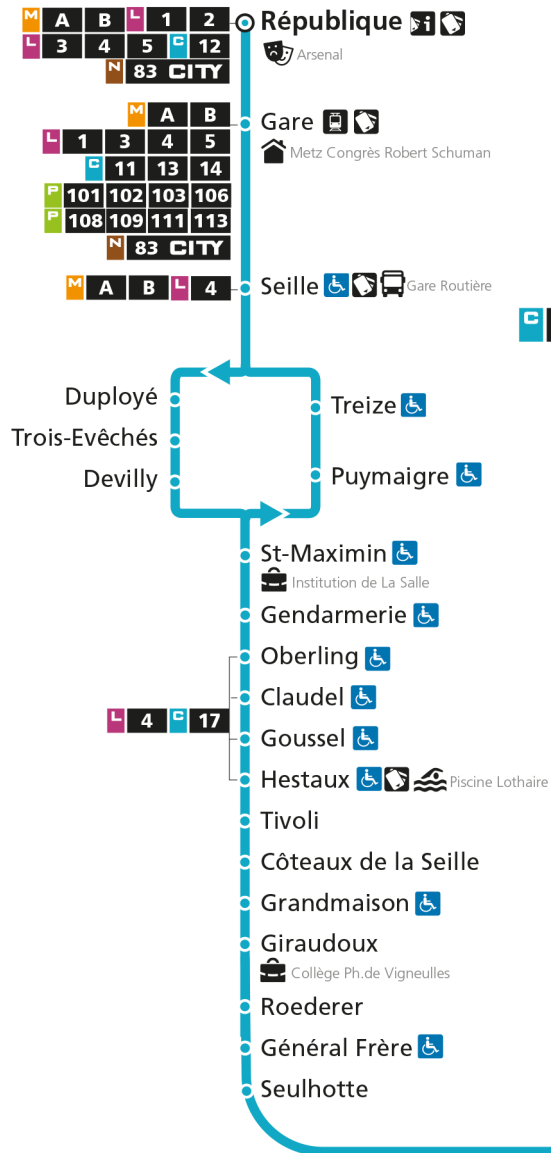

C 12 République

- Arrêt accessible aux personnes à mobilité réduite
- Espace Mobilité
- Point de vente LE MET'

C 12 Grange-aux-BoisRetrouvez tous les horaires du réseau LE MET' sur lemet.fr

C**12****REPUBLIQUE**

arrêt CUVION

**Horaires valables du 31 Août 2020 au 04 Juillet 2021**

Lundi à vendredi

Samedi

Dimanche et jours fériés

4h		4h	55	4h	
5h	00 30	5h	25 55	5h	
6h	00 27 47	6h	25 55	6h	
7h	05 25 45	7h	26 56	7h	37
8h	10 50	8h	27 57	8h	
9h	25 55	9h	30	9h	07
10h	25 58	10h	00 30	10h	37
11h	27 59	11h	00 30	11h	
12h	31	12h	00 30	12h	07
13h	00 30	13h	00 30	13h	32
14h	00 30	14h	00 30	14h	
15h	00 27 48	15h	00 20 40	15h	14
16h	09 30 50	16h	00 20 40	16h	44
17h	10 32 54	17h	02 22 42	17h	
18h	20 55	18h	02 28	18h	14
19h	30	19h	00 26 56	19h	50
20h	00 40	20h	26 56	20h	
21h		21h		21h	
22h		22h		22h	
23h		23h		23h	
00h		00h		00h	