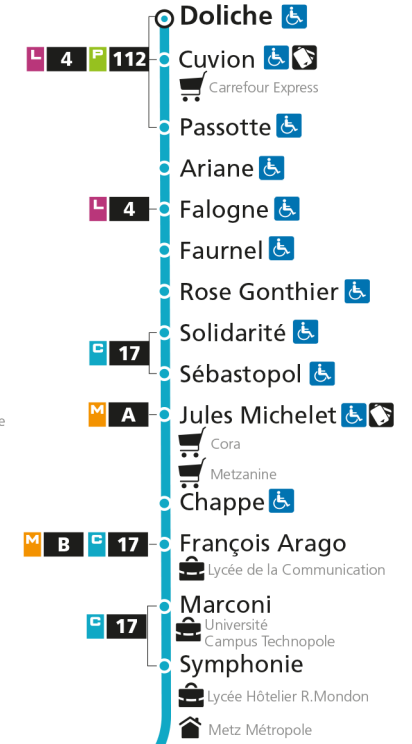

C 12 République

- Arrêt accessible aux personnes à mobilité réduite
- Espace Mobilité
- Point de vente LE MET'

C 12 Grange-aux-BoisRetrouvez tous les horaires du réseau LE MET' sur lemet.fr

C**12****REPUBLIQUE**