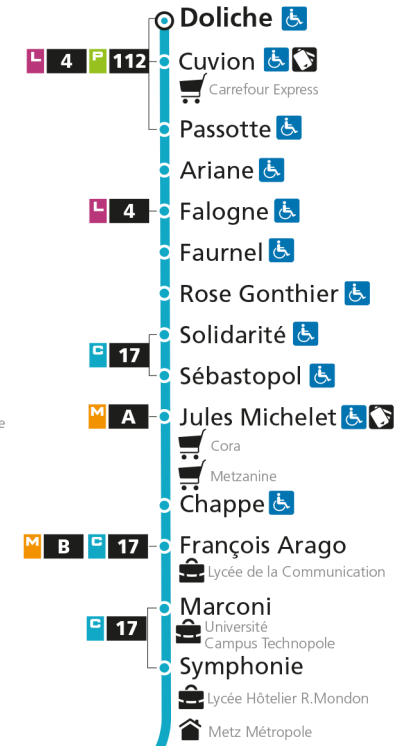

- Arrêt accessible aux personnes à mobilité réduite
- Espace Mobilité
- Point de vente LE MET'

C 12 Grange-aux-Bois