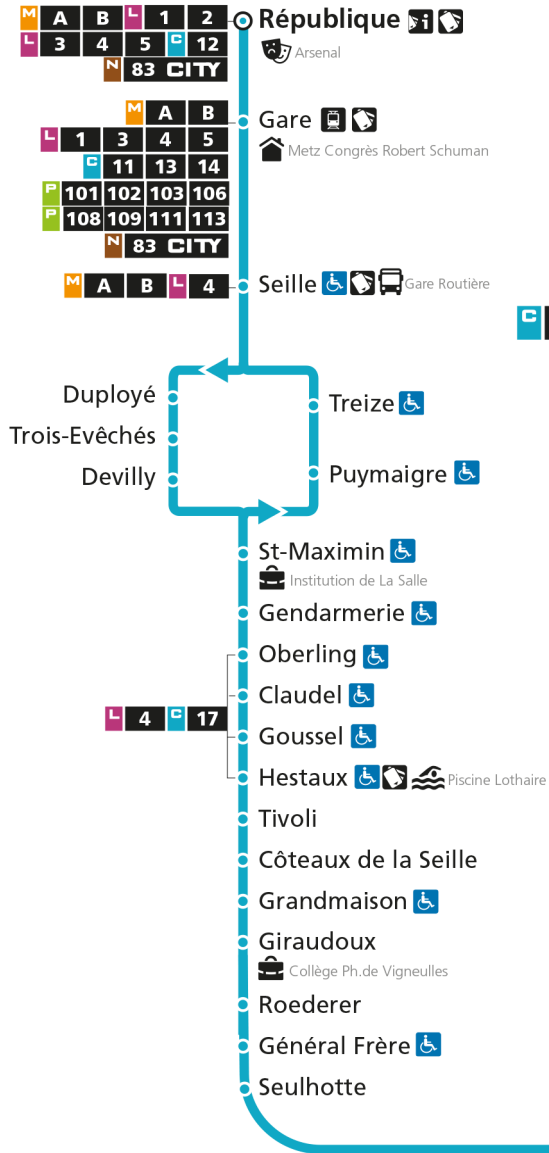

C 12 République

- Arrêt accessible aux personnes à mobilité réduite
- Espace Mobilité
- Point de vente LE MET'

C 12 Grange-aux-BoisRetrouvez tous les horaires du réseau LE MET' sur lemet.fr

C**12****REPUBLIQUE**