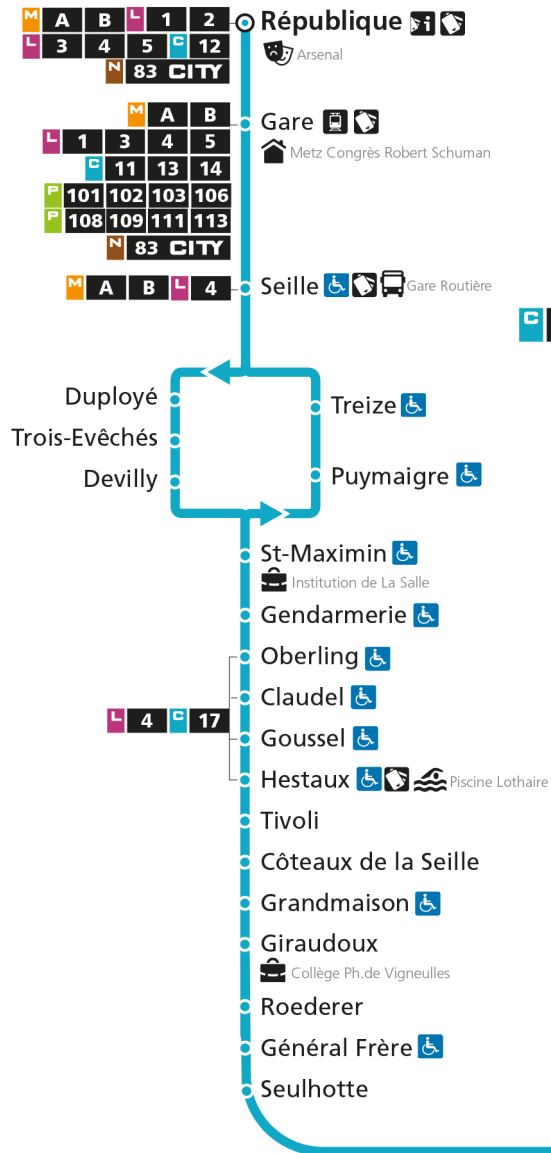

C

12

REPUBLIQUE
arrêt GENDARMERIE

Horaires valables du 31 Août 2020 au 04 Juillet 2021

Lundi à vendredi

Samedi

Dimanche et jours fériés

4h		4h		4h	
5h	20 50	5h	18 48	5h	
6h	20 49	6h	18 48	6h	
7h	10 31 53	7h	19 50	7h	
8h	14 37	8h	21 52	8h	00
9h	15 50	9h	22 55	9h	30
10h	20 50	10h	25 55	10h	
11h	23 52	11h	25 55	11h	00
12h	25 57	12h	25 55	12h	30
13h	26 56	13h	25 55	13h	55
14h	26 56	14h	25 55	14h	
15h	26 53	15h	25 45	15h	37
16h	14 35 58	16h	05 25 45	16h	
17h	19 39	17h	05 27 47	17h	07
18h	00 22 44	18h	07 27 53	18h	37
19h	19 53	19h	24 50	19h	
20h	23	20h	20 49	20h	13
21h	03	21h	19	21h	
22h		22h		22h	
23h		23h		23h	
00h		00h		00h	

C 12 République

- Arrêt accessible aux personnes à mobilité réduite
- Espace Mobilité
- Point de vente LE MET'

C 12 Grange-aux-Bois