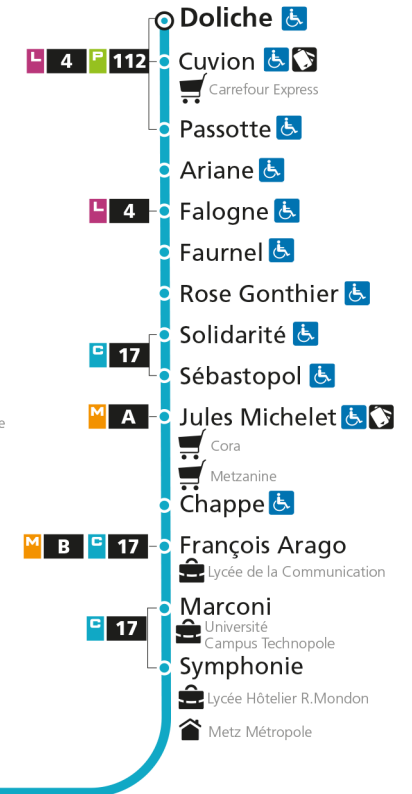

C 12 République

- Arrêt accessible aux personnes à mobilité réduite
- Espace Mobilité
- Point de vente LE MET'

C 12 Grange-aux-BoisRetrouvez tous les horaires du réseau LE MET' sur lemet.fr

C

12

REPUBLIQUE