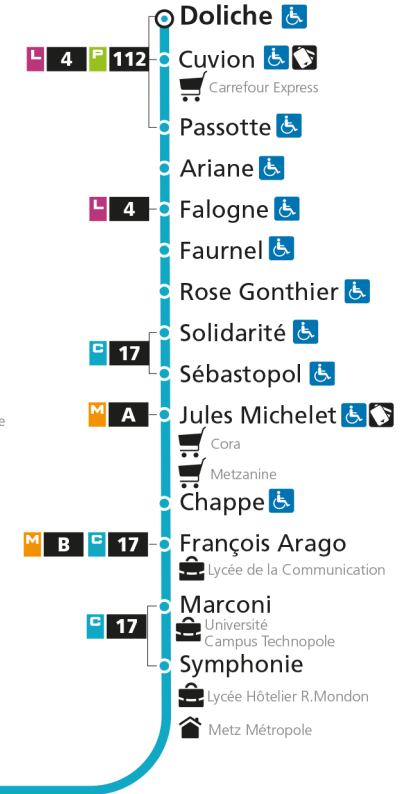

- Arrêt accessible aux personnes à mobilité réduite
- Espace Mobilité
- Point de vente LE MET'

C 12 Grange-aux-Bois