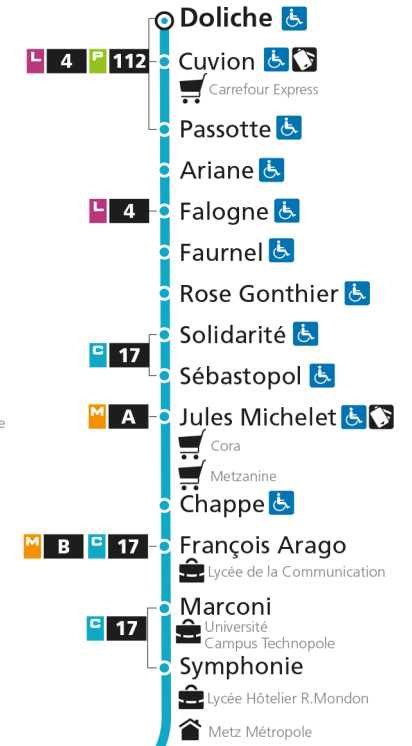

C 12 République

- Arrêt accessible aux personnes à mobilité réduite
- Espace Mobilité
- Point de vente LE MET'

C 12 Grange-aux-BoisRetrouvez tous les horaires du réseau LE MET' sur lemet.fr

C**12****REPUBLIQUE**

C 12 République

Arrêt accessible aux personnes à mobilité réduite

Espace Mobilité

Point de vente LE MET'

C 12 Grange-aux-BoisRetrouvez tous les horaires du réseau LE MET' sur lemet.fr

C**12****REPUBLIQUE**