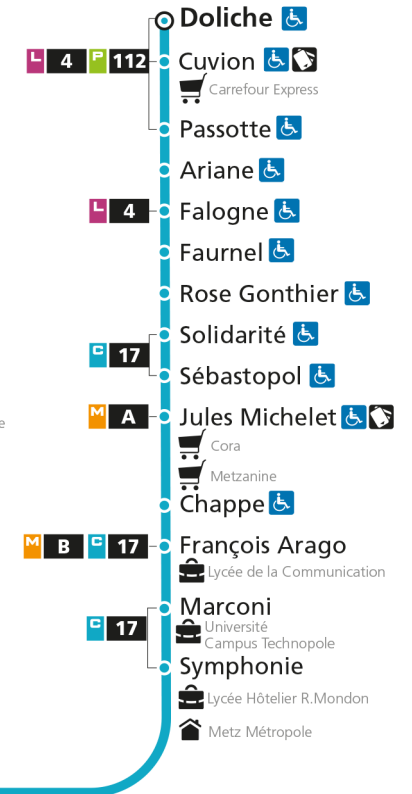

C 12 République

- Arrêt accessible aux personnes à mobilité réduite
- Espace Mobilité
- Point de vente LE MET'

C 12 Grange-aux-BoisRetrouvez tous les horaires du réseau LE MET' sur lemet.fr

C**12****REPUBLIQUE**
arrêt GIRAUDOUX**Horaires valables du 31 Août 2020 au 04 Juillet 2021**