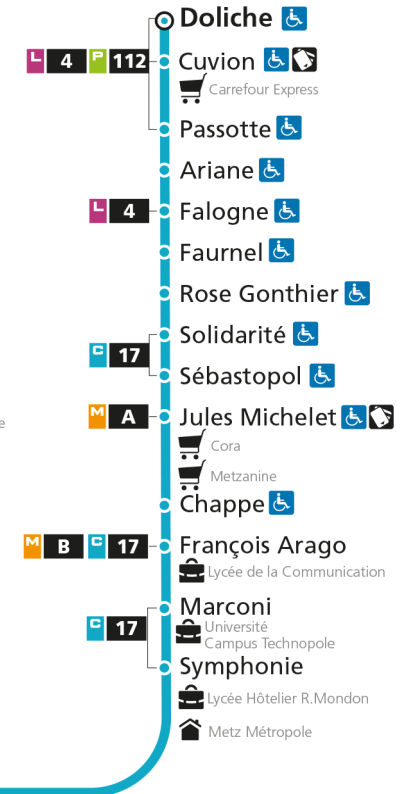

C 12 République

- Arrêt accessible aux personnes à mobilité réduite
- Espace Mobilité
- Point de vente LE MET'

C 12 Grange-aux-BoisRetrouvez tous les horaires du réseau LE MET' sur lemet.fr

C**12****REPUBLIQUE**

C 12 République

- Arrêt accessible aux personnes à mobilité réduite
- Espace Mobilité
- Point de vente LE MET'

C 12 Grange-aux-BoisRetrouvez tous les horaires du réseau LE MET' sur lemet.fr

C**12****REPUBLIQUE**arrêt **MARCONI****Horaires valables du 31 Août 2020 au 04 Juillet 2021**