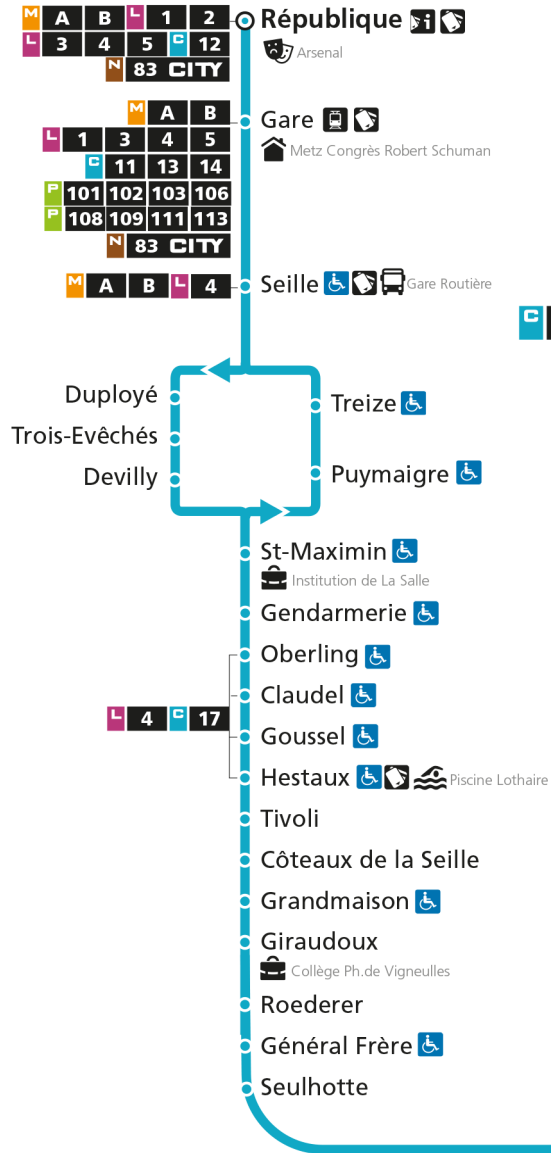

C 12 République

- Arrêt accessible aux personnes à mobilité réduite
- Espace Mobilité
- Point de vente LE MET'

C 12 Grange-aux-BoisRetrouvez tous les horaires du réseau LE MET' sur lemet.fr

C**12****REPUBLIQUE**