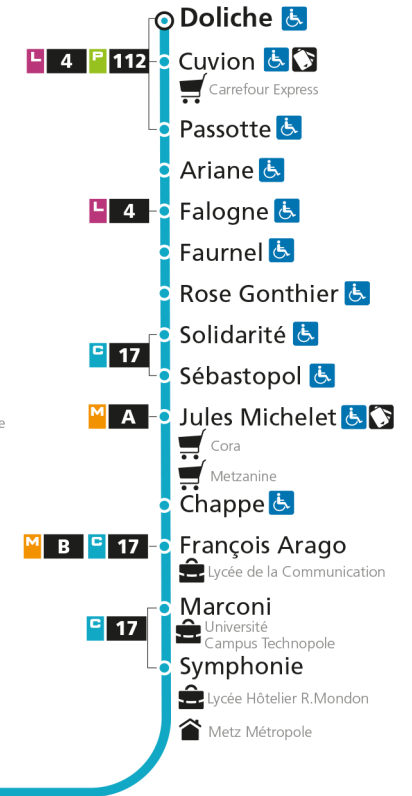

C 12 République

- Arrêt accessible aux personnes à mobilité réduite
- Espace Mobilité
- Point de vente LE MET'

C 12 Grange-aux-BoisRetrouvez tous les horaires du réseau LE MET' sur lemet.fr

C**12****REPUBLIQUE**

arrêt JULES MICHELET

**Horaires valables du 31 Août 2020 au 04 Juillet 2021**

Lundi à vendredi

Samedi

Dimanche et jours fériés

4h		4h		4h	
5h	06 36	5h	03 33	5h	
6h	06 34 54	6h	03 33	6h	
7h	14 35 55	7h	03 34	7h	46
8h	19 59	8h	05 36	8h	
9h	34	9h	06 39	9h	16
10h	04 34	10h	09 39	10h	46
11h	07 36	11h	09 39	11h	
12h	08 40	12h	09 39	12h	16
13h	09 39	13h	09 39	13h	41
14h	09 39	14h	09 39	14h	
15h	09 36 57	15h	09 29 49	15h	23
16h	18 39 59	16h	09 29 49	16h	53
17h	19 41	17h	11 31 51	17h	
18h	03 29	18h	11 37	18h	23
19h	04 38	19h	09 35	19h	59
20h	08 48	20h	05 34	20h	
21h		21h	04	21h	
22h		22h		22h	
23h		23h		23h	
00h		00h		00h	