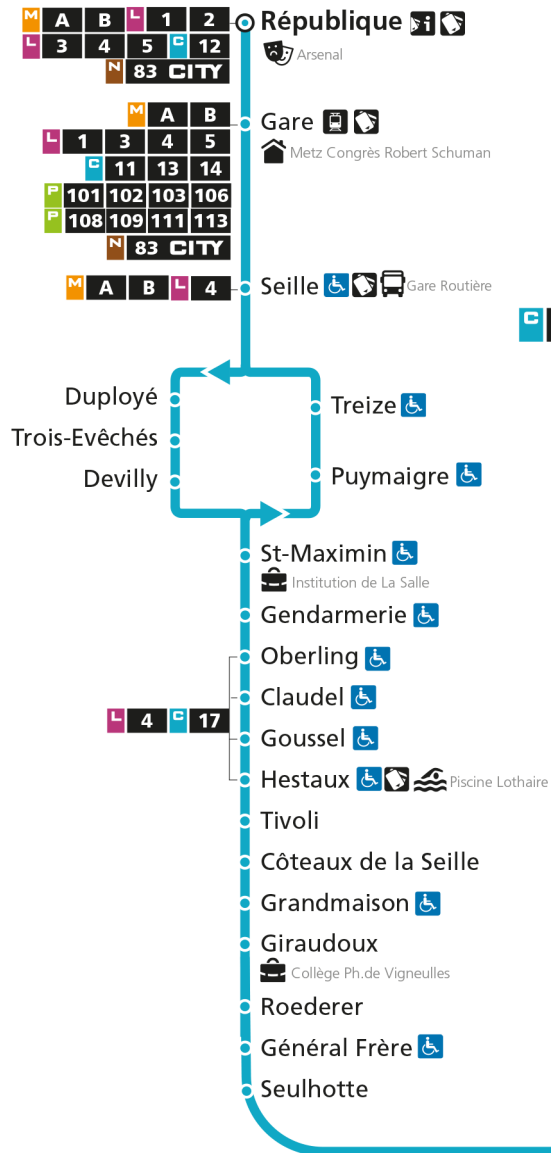

C

12

REPUBLIQUE
arrêt SOLIDARITE

Horaires valables du 31 Août 2020 au 04 Juillet 2021

Lundi à vendredi

Samedi

Dimanche et jours fériés

4h		4h		4h	
5h	04 34	5h	00 30	5h	
6h	04 31 51	6h	00 30	6h	
7h	11 31 51	7h	00 31	7h	43
8h	16 56	8h	02 33	8h	
9h	31	9h	03 36	9h	13
10h	01 31	10h	06 36	10h	43
11h	04 33	11h	06 36	11h	
12h	05 37	12h	06 36	12h	13
13h	06 36	13h	06 36	13h	38
14h	06 36	14h	06 36	14h	
15h	06 33 54	15h	06 26 46	15h	20
16h	15 36 56	16h	06 26 46	16h	50
17h	16 38	17h	08 28 48	17h	
18h	00 26	18h	08 34	18h	20
19h	01 35	19h	06 32	19h	56
20h	05 45	20h	02 31	20h	
21h		21h	01	21h	
22h		22h		22h	
23h		23h		23h	
00h		00h		00h	

C 12 République

- Arrêt accessible aux personnes à mobilité réduite
- Espace Mobilité
- Point de vente LE MET'

C 12 Grange-aux-Bois