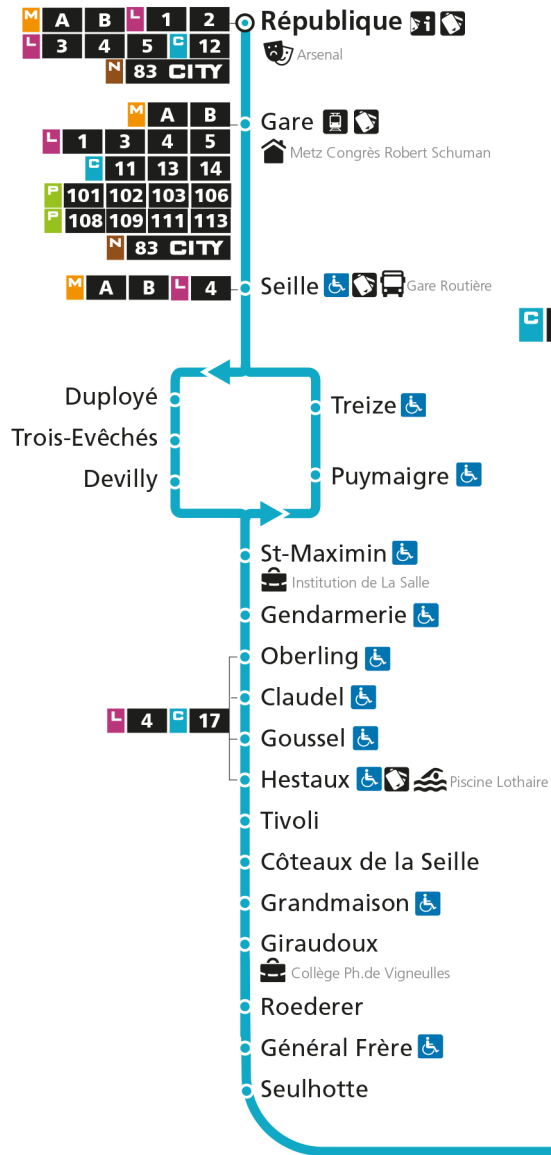

C

12

REPUBLIQUE

arrêt COTEAUX DE LA SEILLE

Horaires valables du 31 Août 2020 au 04 Juillet 2021

Lundi à vendredi

Samedi

Dimanche et jours fériés

4h		4h		4h	
5h	15 45	5h	13 43	5h	
6h	15 43	6h	13 43	6h	
7h	04 25 47	7h	14 45	7h	56
8h	07 30	8h	16 47	8h	
9h	10 45	9h	17 50	9h	26
10h	15 45	10h	20 50	10h	56
11h	18 47	11h	20 50	11h	
12h	19 51	12h	20 50	12h	26
13h	20 50	13h	20 50	13h	51
14h	20 50	14h	20 50	14h	
15h	20 47	15h	20 40	15h	33
16h	08 29 52	16h	00 20 40	16h	
17h	12 32 54	17h	00 22 42	17h	03
18h	16 39	18h	02 22 48	18h	33
19h	14 48	19h	19 45	19h	
20h	18 58	20h	15 44	20h	09
21h		21h	14	21h	
22h		22h		22h	
23h		23h		23h	
00h		00h		00h	

C 12 République