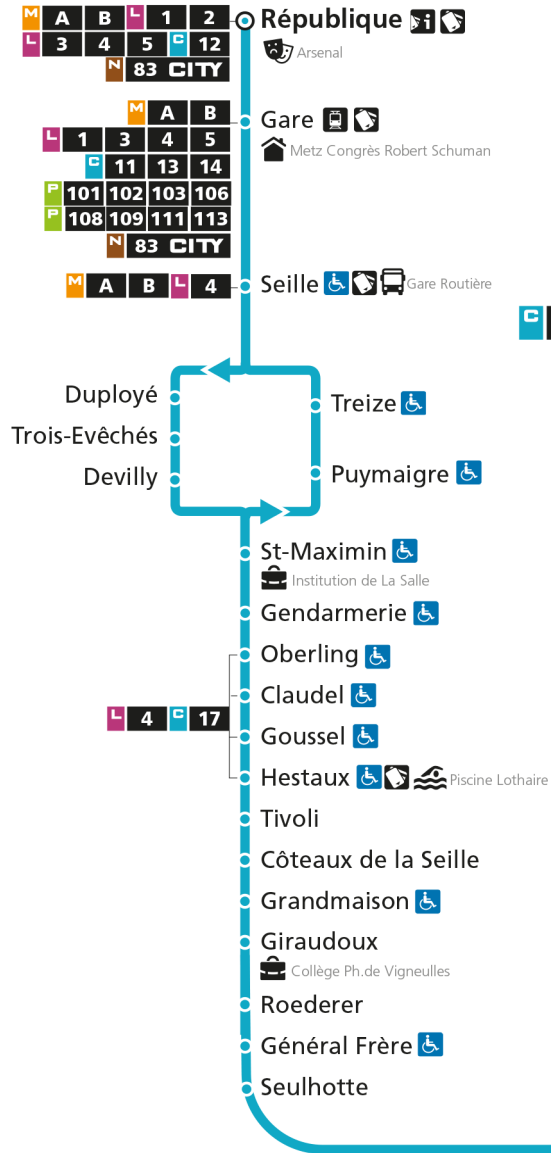

C

12

REPUBLIQUE

arrêt TIVOLI

Horaires valables du 31 Août 2020 au 04 Juillet 2021

Lundi à vendredi

Samedi

Dimanche et jours fériés

4h		4h		4h	
5h	16 46	5h	14 44	5h	
6h	16 44	6h	14 44	6h	
7h	05 26 48	7h	15 46	7h	56
8h	09 32	8h	17 48	8h	
9h	11 46	9h	18 51	9h	26
10h	16 46	10h	21 51	10h	56
11h	19 48	11h	21 51	11h	
12h	20 52	12h	21 51	12h	26
13h	21 51	13h	21 51	13h	51
14h	21 51	14h	21 51	14h	
15h	21 48	15h	21 41	15h	33
16h	09 30 53	16h	01 21 41	16h	
17h	14 34 55	17h	01 23 43	17h	03
18h	17 40	18h	03 23 49	18h	33
19h	15 49	19h	20 46	19h	
20h	19 59	20h	16 45	20h	09
21h		21h	15	21h	
22h		22h		22h	
23h		23h		23h	
00h		00h		00h	

C 12 République