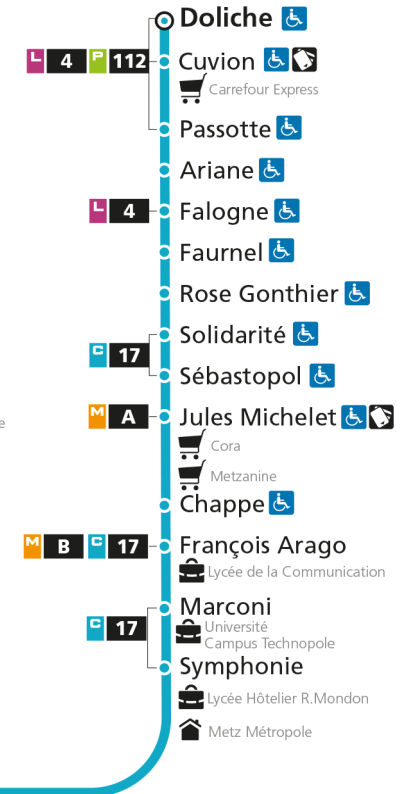

C 12 République

- Arrêt accessible aux personnes à mobilité réduite
- Espace Mobilité
- Point de vente LE MET'

C 12 Grange-aux-BoisRetrouvez tous les horaires du réseau LE MET' sur lemet.fr

C**12****REPUBLIQUE**arrêt **ARIANE****Horaires valables du 31 Août 2020 au 04 Juillet 2021**

C 12 République

- Arrêt accessible aux personnes à mobilité réduite
- Espace Mobilité
- Point de vente LE MET'

C 12 Grange-aux-BoisRetrouvez tous les horaires du réseau LE MET' sur lemet.fr

C**12****REPUBLIQUE**