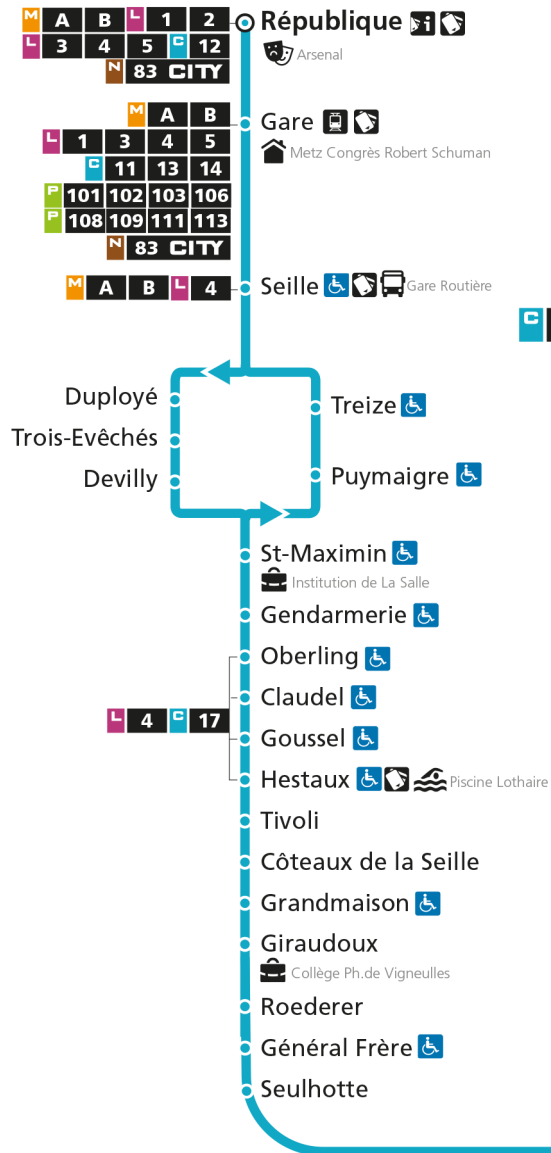

C

12

REPUBLIQUE

arrêt ROEDERER

Horaires valables du 31 Août 2020 au 04 Juillet 2021

Lundi à vendredi

Samedi

Dimanche et jours fériés

4h		4h		4h	
5h	12 42	5h	10 40	5h	
6h	12 40	6h	10 40	6h	
7h	01 22 44	7h	11 42	7h	52
8h	04 27	8h	13 44	8h	
9h	07 42	9h	14 47	9h	22
10h	12 42	10h	17 47	10h	52
11h	15 44	11h	17 47	11h	
12h	16 48	12h	17 47	12h	22
13h	17 47	13h	17 47	13h	47
14h	17 47	14h	17 47	14h	
15h	17 44	15h	17 37 57	15h	29
16h	05 26 49	16h	17 37 57	16h	59
17h	09 29 51	17h	19 39 59	17h	
18h	13 36	18h	19 45	18h	29
19h	11 45	19h	16 42	19h	
20h	15 55	20h	12 41	20h	05
21h		21h	11	21h	
22h		22h		22h	
23h		23h		23h	
00h		00h		00h	

C 12 République

- Arrêt accessible aux personnes à mobilité réduite
- Espace Mobilité
- Point de vente LE MET'

C 12 Grange-aux-Bois