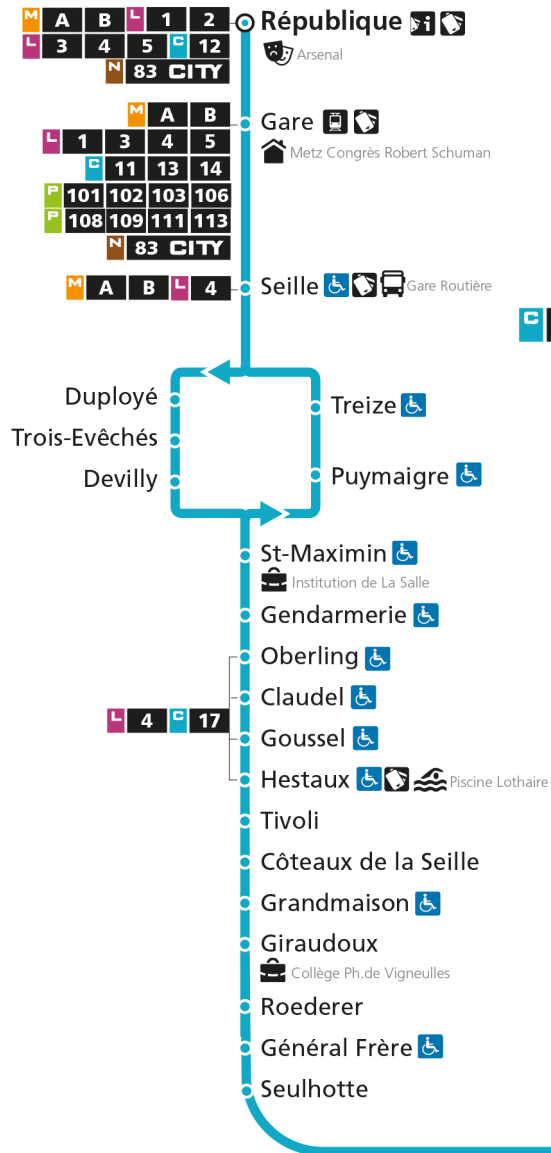

C 12 République

- Arrêt accessible aux personnes à mobilité réduite
- Espace Mobilité
- Point de vente LE MET'

C 12 Grange-aux-BoisRetrouvez tous les horaires du réseau LE MET' sur lemet.fr

C**12****REPUBLIQUE**

C 12 République

- Arrêt accessible aux personnes à mobilité réduite
- Espace Mobilité
- Point de vente LE MET'

C 12 Grange-aux-BoisRetrouvez tous les horaires du réseau LE MET' sur lemet.fr

C**12****REPUBLIQUE**arrêt **MARCONI****Horaires valables du 31 Août 2020 au 04 Juillet 2021**