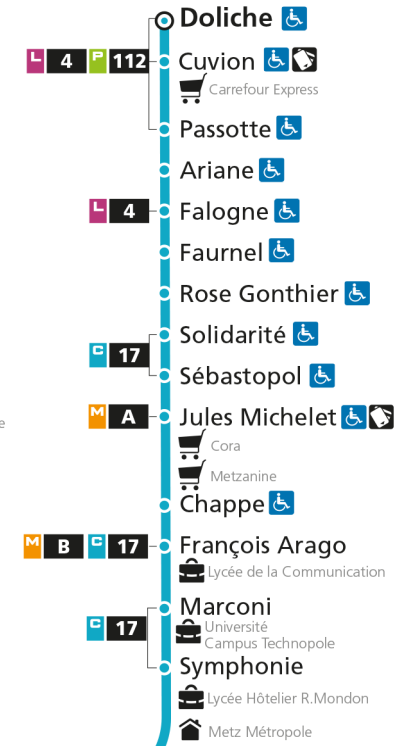

C 12 République

- Arrêt accessible aux personnes à mobilité réduite
- Espace Mobilité
- Point de vente LE MET'

C 12 Grange-aux-BoisRetrouvez tous les horaires du réseau LE MET' sur lemet.fr

C**12****REPUBLIQUE**arrêt **MARCONI****Horaires valables du 31 Août 2020 au 04 Juillet 2021**

C 12 République

- Arrêt accessible aux personnes à mobilité réduite
- Espace Mobilité
- Point de vente LE MET'

C 12 Grange-aux-BoisRetrouvez tous les horaires du réseau LE MET' sur lemet.fr

C**12****REPUBLIQUE**
arrêt SYMPHONIE**Horaires valables du 31 Août 2020 au 04 Juillet 2021**