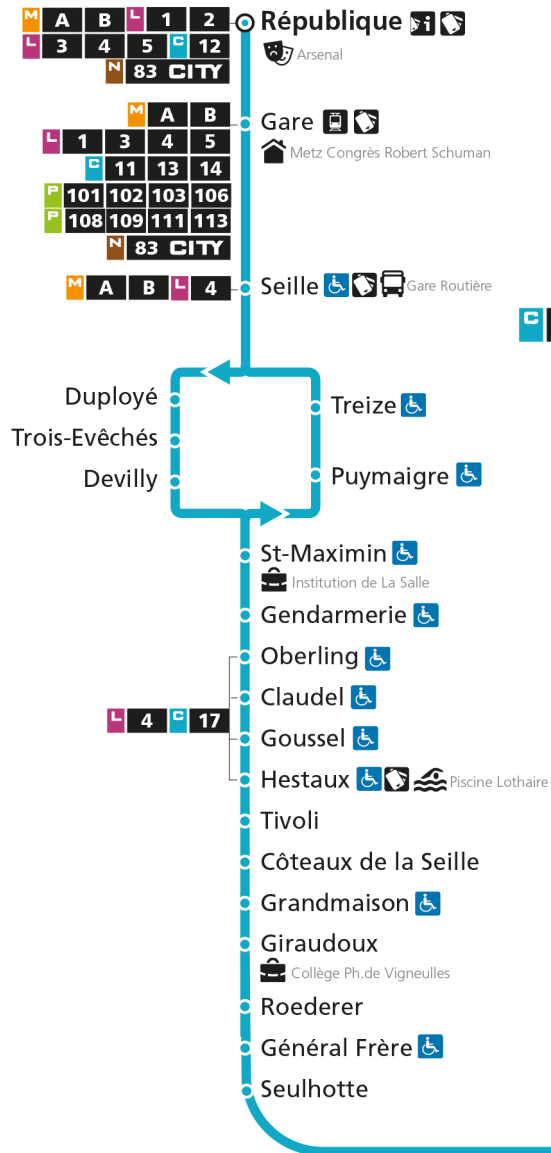

C

12

REPUBLIQUE

arrêt **ARIANE**

Horaires valables du 31 Août 2020 au 04 Juillet 2021

Lundi à vendredi

Samedi

Dimanche et jours fériés

4h		4h 56	4h
5h	01 31	5h 26 56	5h
6h	01 28 48	6h 26 56	6h
7h	07 27 47	7h 27 58	7h 39
8h	12 52	8h 29 59	8h
9h	27 57	9h 32	9h 09
10h	27	10h 02 32	10h 39
11h	00 29	11h 02 32	11h
12h	01 33	12h 02 32	12h 09
13h	02 32	13h 02 32	13h 34
14h	02 32	14h 02 32	14h
15h	02 29 50	15h 02 22 42	15h 16
16h	11 32 52	16h 02 22 42	16h 46
17h	12 34 56	17h 04 24 44	17h
18h	22 57	18h 04 30	18h 16
19h	31	19h 02 28 58	19h 52
20h	01 41	20h 27 57	20h
21h		21h	21h
22h		22h	22h
23h		23h	23h
00h		00h	00h

C 12 République

- Arrêt accessible aux personnes à mobilité réduite
- Espace Mobilité
- Point de vente LE MET'

C 12 Grange-aux-Bois