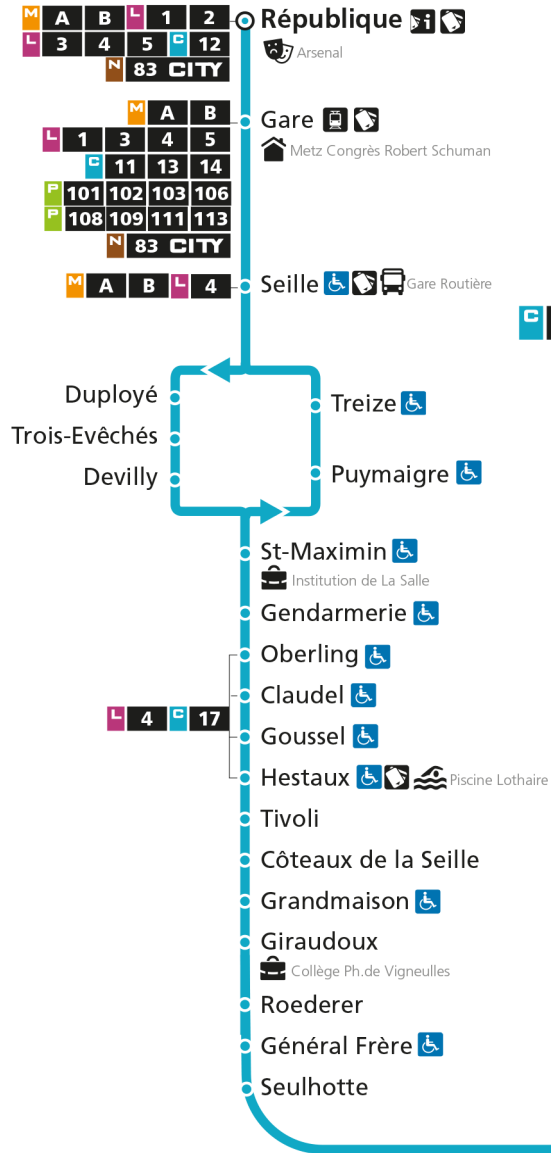

C 12 République

- Arrêt accessible aux personnes à mobilité réduite
- Espace Mobilité
- Point de vente LE MET'

C 12 Grange-aux-BoisRetrouvez tous les horaires du réseau LE MET' sur lemet.fr

C**12****REPUBLIQUE**

arrêt JULES MICHELET

**Horaires valables du 31 Août 2020 au 04 Juillet 2021**

Lundi à vendredi

Samedi

Dimanche et jours fériés

4h		4h		4h	
5h	06 36	5h	03 33	5h	
6h	06 34 54	6h	03 33	6h	
7h	14 35 55	7h	03 34	7h	46
8h	19 59	8h	05 36	8h	
9h	34	9h	06 39	9h	16
10h	04 34	10h	09 39	10h	46
11h	07 36	11h	09 39	11h	
12h	08 40	12h	09 39	12h	16
13h	09 39	13h	09 39	13h	41
14h	09 39	14h	09 39	14h	
15h	09 36 57	15h	09 29 49	15h	23
16h	18 39 59	16h	09 29 49	16h	53
17h	19 41	17h	11 31 51	17h	
18h	03 29	18h	11 37	18h	23
19h	04 38	19h	09 35	19h	59
20h	08 48	20h	05 34	20h	
21h		21h	04	21h	
22h		22h		22h	
23h		23h		23h	
00h		00h		00h	