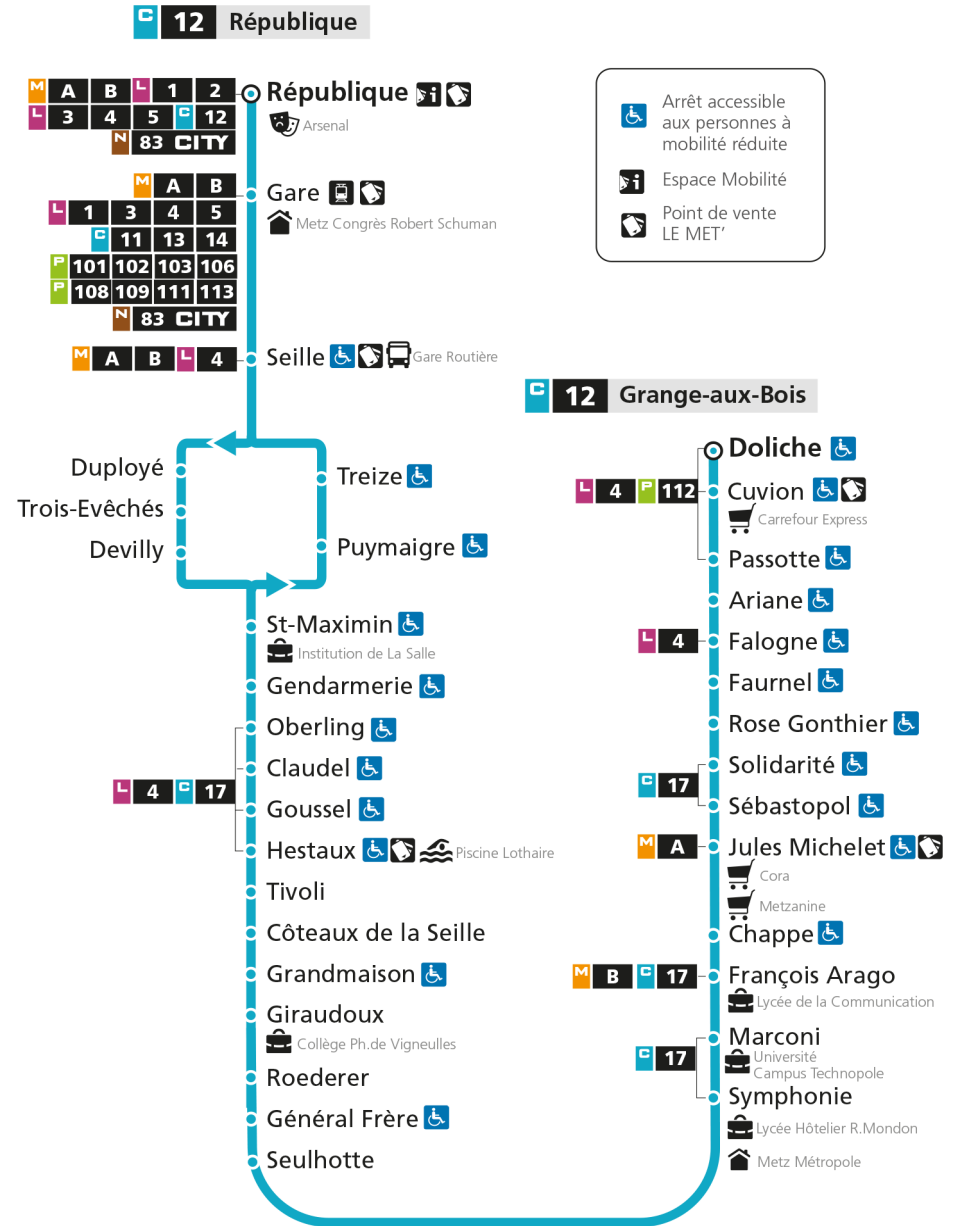

C

12

REPUBLIQUE
arrêt GRANDMAISON

Horaires valables du 31 Août 2020 au 04 Juillet 2021

Lundi à vendredi

Samedi

Dimanche et jours fériés

4h		4h		4h	
5h	14 44	5h	12 42	5h	
6h	14 42	6h	12 42	6h	
7h	03 24 46	7h	13 44	7h	54
8h	06 29	8h	15 46	8h	
9h	09 44	9h	16 49	9h	24
10h	14 44	10h	19 49	10h	54
11h	17 46	11h	19 49	11h	
12h	18 50	12h	19 49	12h	24
13h	19 49	13h	19 49	13h	49
14h	19 49	14h	19 49	14h	
15h	19 46	15h	19 39 59	15h	31
16h	07 28 51	16h	19 39 59	16h	
17h	11 31 53	17h	21 41	17h	01
18h	15 38	18h	01 21 47	18h	31
19h	13 47	19h	18 44	19h	
20h	17 57	20h	14 43	20h	07
21h		21h	13	21h	
22h		22h		22h	
23h		23h		23h	
00h		00h		00h	

- Arrêt accessible aux personnes à mobilité réduite
- Espace Mobilité
- Point de vente LE MET'