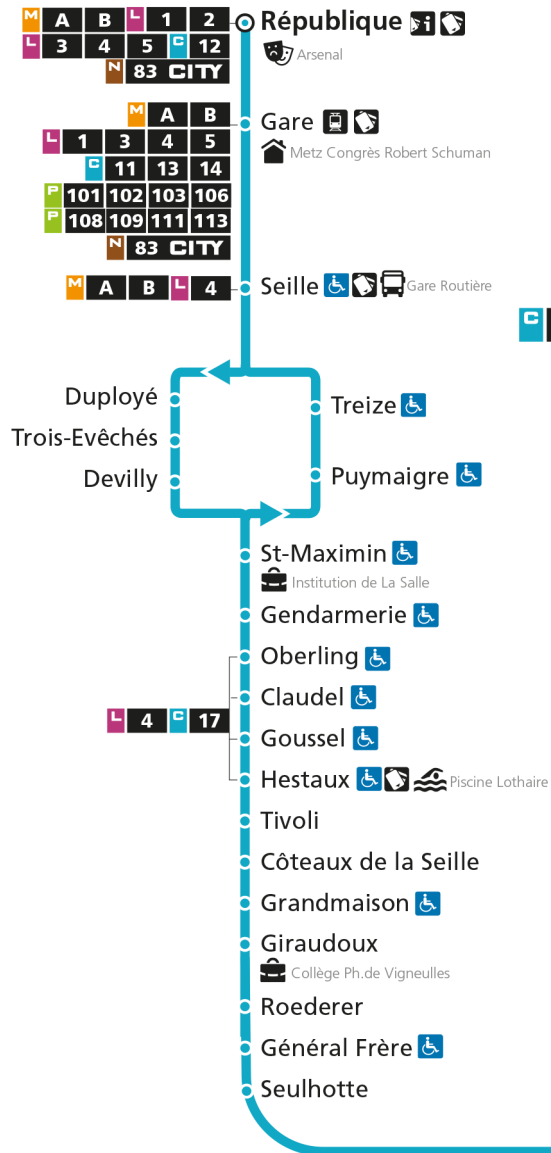

C

12

REPUBLIQUE

arrêt OBERLING

Horaires valables du 31 Août 2020 au 04 Juillet 2021

Lundi à vendredi

Samedi

Dimanche et jours fériés

4h		4h		4h	
5h	19 49	5h	17 47	5h	
6h	19 48	6h	17 47	6h	
7h	09 30 52	7h	18 49	7h	59
8h	13 36	8h	20 51	8h	
9h	14 49	9h	21 54	9h	29
10h	19 49	10h	24 54	10h	59
11h	22 51	11h	24 54	11h	
12h	24 56	12h	24 54	12h	29
13h	25 55	13h	24 54	13h	54
14h	25 55	14h	24 54	14h	
15h	25 52	15h	24 44	15h	36
16h	13 34 57	16h	04 24 44	16h	
17h	18 38 59	17h	04 26 46	17h	06
18h	21 43	18h	06 26 52	18h	36
19h	18 52	19h	23 49	19h	
20h	22	20h	19 48	20h	12
21h	02	21h	18	21h	
22h		22h		22h	
23h		23h		23h	
00h		00h		00h	

C 12 République

- Arrêt accessible aux personnes à mobilité réduite
- Espace Mobilité
- Point de vente LE MET'

C 12 Grange-aux-Bois