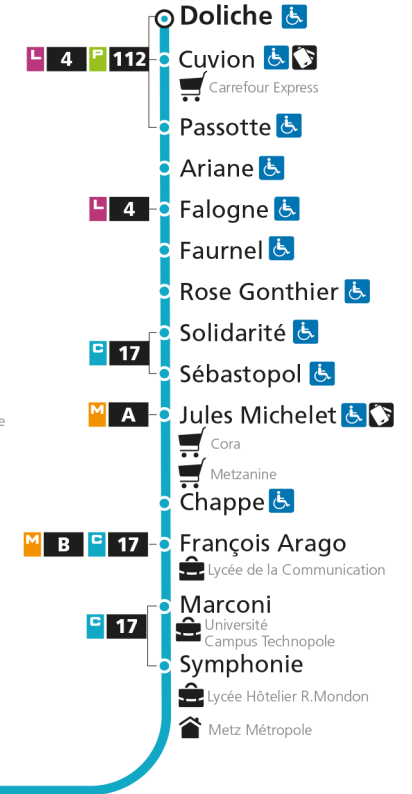

C 12 République

- Arrêt accessible aux personnes à mobilité réduite
- Espace Mobilité
- Point de vente LE MET'

C 12 Grange-aux-BoisRetrouvez tous les horaires du réseau LE MET' sur lemet.fr

C**12****REPUBLIQUE**