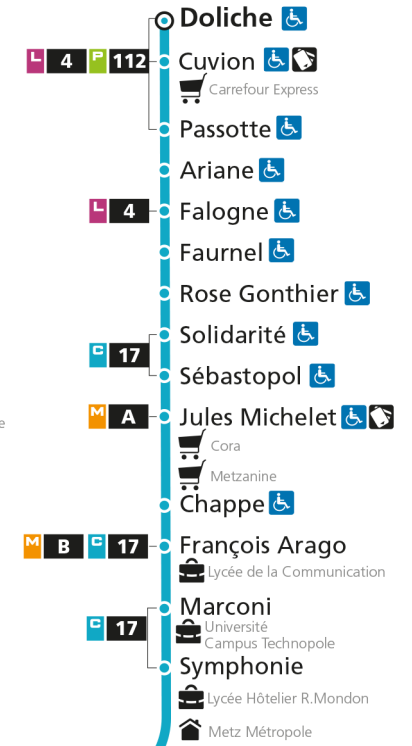

C 12 République

- Arrêt accessible aux personnes à mobilité réduite
- Espace Mobilité
- Point de vente LE MET'

C 12 Grange-aux-BoisRetrouvez tous les horaires du réseau LE MET' sur lemet.fr

C**12****REPUBLIQUE**
arrêt SYMPHONIE**Horaires valables du 31 Août 2020 au 04 Juillet 2021**

C 12 République

- Arrêt accessible aux personnes à mobilité réduite
- Espace Mobilité
- Point de vente LE MET'

C 12 Grange-aux-BoisRetrouvez tous les horaires du réseau LE MET' sur lemet.fr

C**12****REPUBLIQUE**