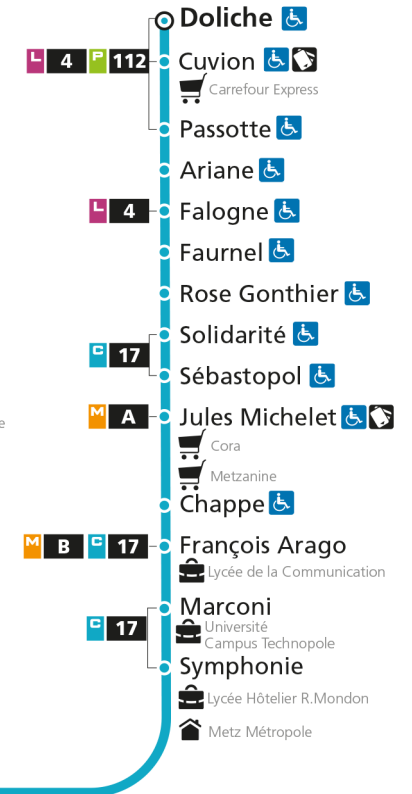

Retrouvez tous les horaires du réseau LE MET' sur leMET.fr