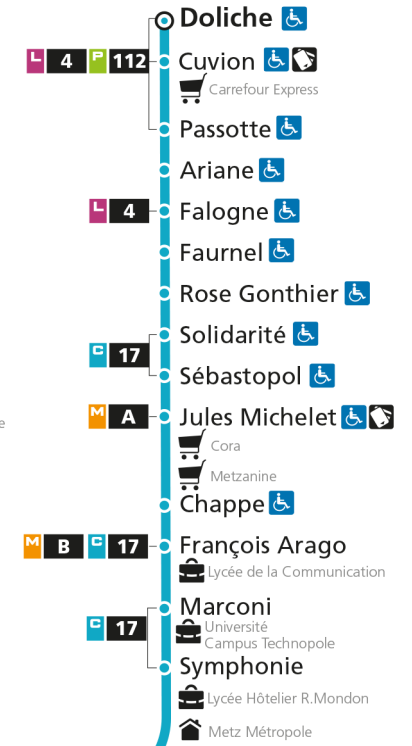

C 12 République

- Arrêt accessible aux personnes à mobilité réduite
- Espace Mobilité
- Point de vente LE MET'

C 12 Grange-aux-BoisRetrouvez tous les horaires du réseau LE MET' sur lemet.fr

C**12****REPUBLIQUE**

arrêt ROSE GONTHIER

**Horaires valables du 31 Août 2020 au 04 Juillet 2021**

Lundi à vendredi

Samedi

Dimanche et jours fériés

4h		4h	59	4h	
5h	03 33	5h	29 59	5h	
6h	03 30 50	6h	29 59	6h	
7h	09 30 50	7h	30	7h	41
8h	14 54	8h	00 31	8h	
9h	29 59	9h	01 34	9h	11
10h	29	10h	04 34	10h	41
11h	02 31	11h	04 34	11h	
12h	03 35	12h	04 34	12h	11
13h	04 34	13h	04 34	13h	36
14h	04 34	14h	04 34	14h	
15h	04 31 52	15h	04 24 44	15h	18
16h	13 34 54	16h	04 24 44	16h	48
17h	14 36 58	17h	06 26 46	17h	
18h	24 59	18h	06 32	18h	18
19h	34	19h	04 30	19h	54
20h	04 44	20h	00 30	20h	
21h		21h	00	21h	
22h		22h		22h	
23h		23h		23h	
00h		00h		00h	

C 12 République

- Arrêt accessible aux personnes à mobilité réduite
- Espace Mobilité
- Point de vente LE MET'

C 12 Grange-aux-BoisRetrouvez tous les horaires du réseau LE MET' sur lemet.fr

C**12****REPUBLIQUE**
arrêt SOLIDARITE**Horaires valables du 31 Août 2020 au 04 Juillet 2021**