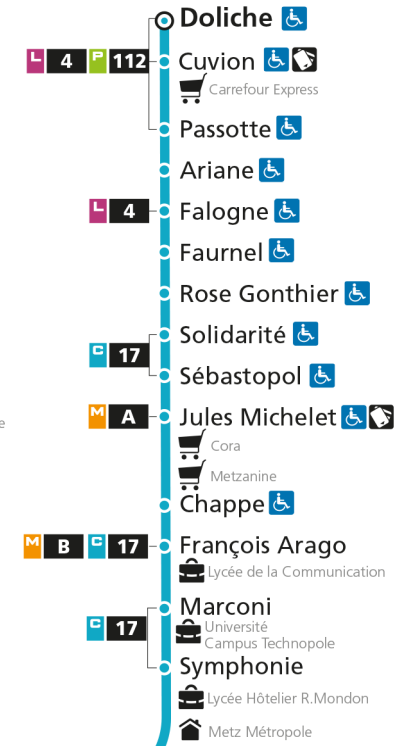

C 12 République

- Arrêt accessible aux personnes à mobilité réduite
- Espace Mobilité
- Point de vente LE MET'

C 12 Grange-aux-BoisRetrouvez tous les horaires du réseau LE MET' sur lemet.fr

C**12****REPUBLIQUE**