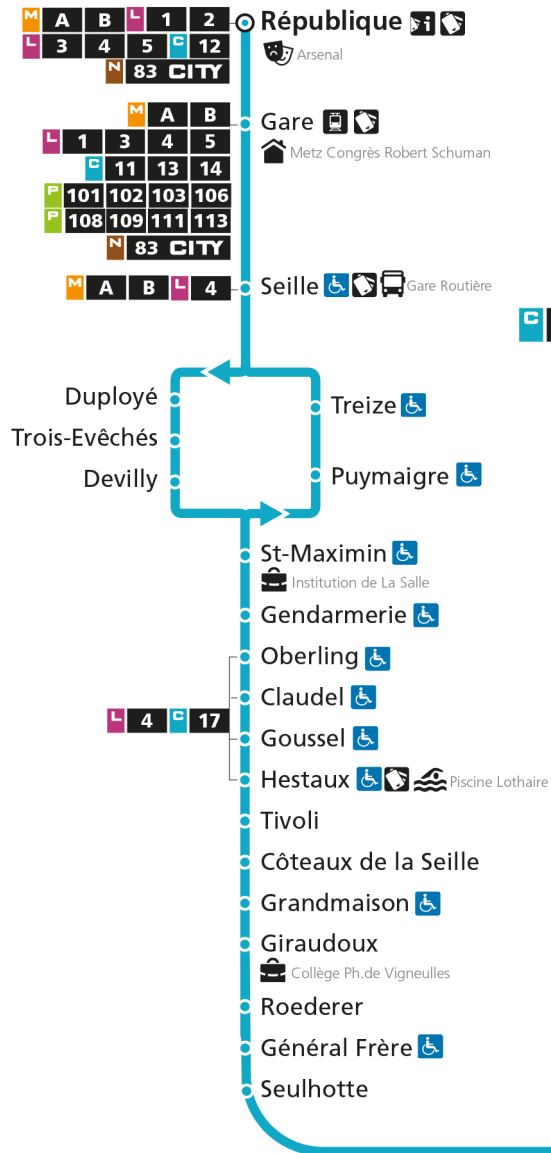

C

12

REPUBLIQUE
arrêt GIRAUDOUX

Horaires valables du 31 Août 2020 au 04 Juillet 2021

Lundi à vendredi

Samedi

Dimanche et jours fériés

4h		4h		4h	
5h	13 43	5h	11 41	5h	
6h	13 41	6h	11 41	6h	
7h	02 23 45	7h	12 43	7h	53
8h	05 28	8h	14 45	8h	
9h	08 43	9h	15 48	9h	23
10h	13 43	10h	18 48	10h	53
11h	16 45	11h	18 48	11h	
12h	17 49	12h	18 48	12h	23
13h	18 48	13h	18 48	13h	48
14h	18 48	14h	18 48	14h	
15h	18 45	15h	18 38 58	15h	30
16h	06 27 50	16h	18 38 58	16h	
17h	10 30 52	17h	20 40	17h	00
18h	14 37	18h	00 20 46	18h	30
19h	12 46	19h	17 43	19h	
20h	16 56	20h	13 42	20h	06
21h		21h	12	21h	
22h		22h		22h	
23h		23h		23h	
00h		00h		00h	

C 12 République

- Arrêt accessible aux personnes à mobilité réduite
- Espace Mobilité
- Point de vente LE MET'

C 12 Grange-aux-Bois