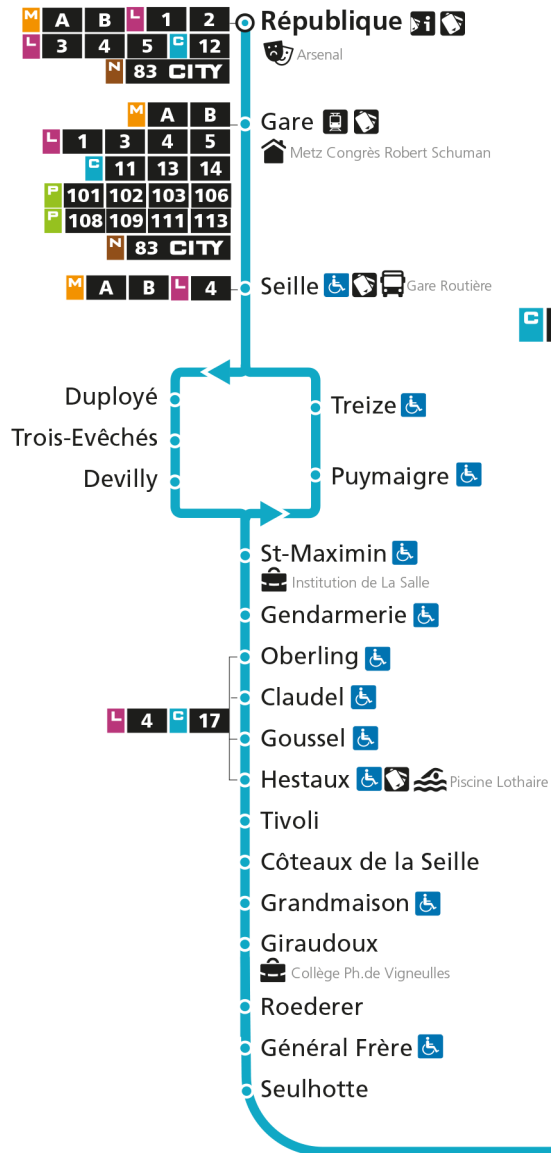

C

12

REPUBLIQUE
arrêt SYMPHONIE

Horaires valables du 31 Août 2020 au 04 Juillet 2021

Lundi à vendredi

Samedi

Dimanche et jours fériés

4h		4h		4h	
5h	10 40	5h	08 38	5h	
6h	10 38 59	6h	08 38	6h	
7h	20 42	7h	09 40	7h	50
8h	02 25	8h	11 42	8h	
9h	05 40	9h	12 45	9h	20
10h	10 40	10h	15 45	10h	50
11h	13 42	11h	15 45	11h	
12h	14 46	12h	15 45	12h	20
13h	15 45	13h	15 45	13h	45
14h	15 45	14h	15 45	14h	
15h	15 42	15h	15 35 55	15h	27
16h	03 24 46	16h	15 35 55	16h	57
17h	06 26 48	17h	17 37 57	17h	
18h	10 34	18h	17 43	18h	27
19h	09 43	19h	14 40	19h	
20h	13 53	20h	10 39	20h	03
21h		21h	09	21h	
22h		22h		22h	
23h		23h		23h	
00h		00h		00h	

C 12 République

- Arrêt accessible aux personnes à mobilité réduite
- Espace Mobilité
- Point de vente LE MET'

C 12 Grange-aux-Bois