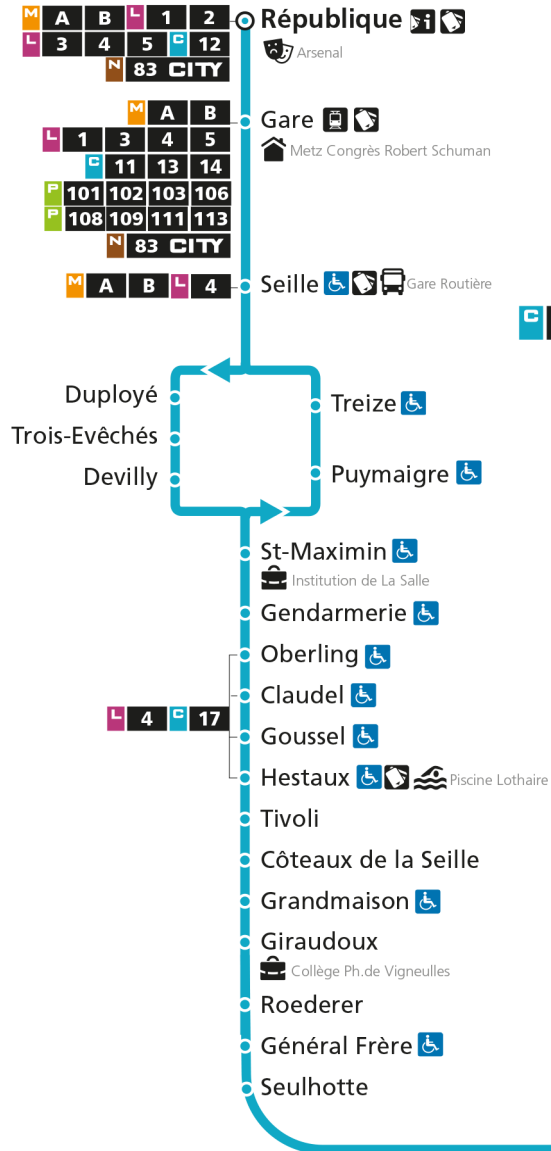

C 12 République

- Arrêt accessible aux personnes à mobilité réduite
- Espace Mobilité
- Point de vente LE MET'

C 12 Grange-aux-BoisRetrouvez tous les horaires du réseau LE MET' sur lemet.fr

C**12****REPUBLIQUE**