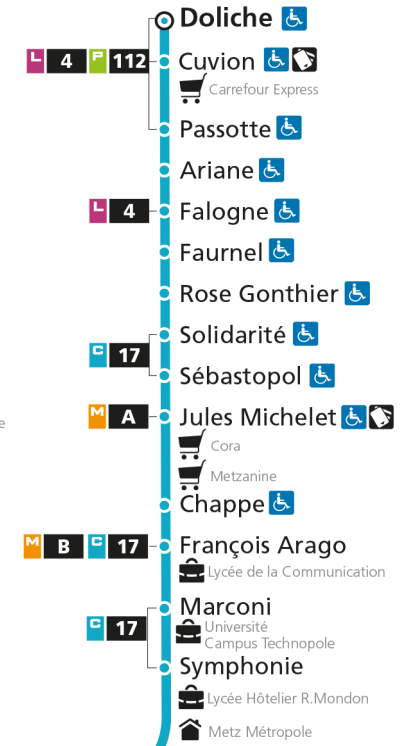

C 12 République

- Arrêt accessible aux personnes à mobilité réduite
- Espace Mobilité
- Point de vente LE MET'

C 12 Grange-aux-Bois

C**12****REPUBLIQUE**

arrêt HESTAUX

**Horaires valables du 31 Août 2020 au 04 Juillet 2021**