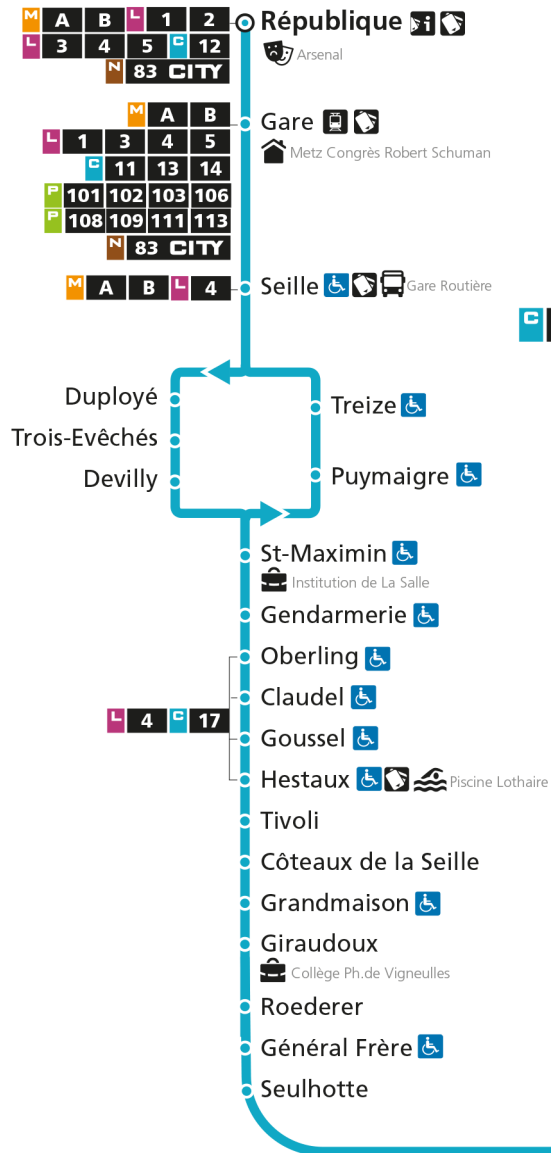

C

12

REPUBLIQUE

arrêt HESTAUX

Horaires valables du 31 Août 2020 au 04 Juillet 2021

Lundi à vendredi

Samedi

Dimanche et jours fériés

4h		4h		4h	
5h	16 46	5h	14 44	5h	
6h	16 45	6h	14 44	6h	
7h	06 27 49	7h	15 46	7h	57
8h	10 33	8h	17 48	8h	
9h	11 46	9h	18 51	9h	27
10h	16 46	10h	21 51	10h	57
11h	19 48	11h	21 51	11h	
12h	21 53	12h	21 51	12h	27
13h	22 52	13h	21 51	13h	52
14h	22 52	14h	21 51	14h	
15h	22 49	15h	21 41	15h	34
16h	10 31 54	16h	01 21 41	16h	
17h	15 35 56	17h	01 23 43	17h	04
18h	18 40	18h	03 23 49	18h	34
19h	15 49	19h	20 46	19h	
20h	19 59	20h	16 45	20h	10
21h		21h	15	21h	
22h		22h		22h	
23h		23h		23h	
00h		00h		00h	

C 12 République

- Arrêt accessible aux personnes à mobilité réduite
- Espace Mobilité
- Point de vente LE MET'

C 12 Grange-aux-Bois