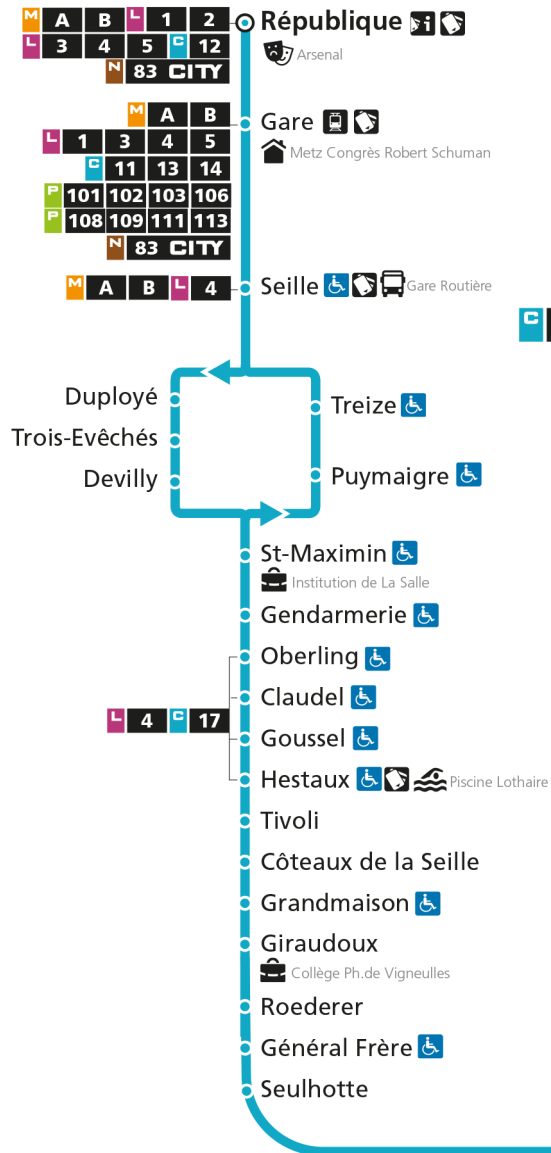

C 12 République

Arrêt accessible aux personnes à mobilité réduite

Espace Mobilité

Point de vente LE MET'

C 12 Grange-aux-Bois

Retrouvez tous les horaires du réseau LE MET' sur lemet.fr

C**12****REPUBLIQUE**arrêt **CLAUDEL****Horaires valables du 31 Août 2020 au 04 Juillet 2021**