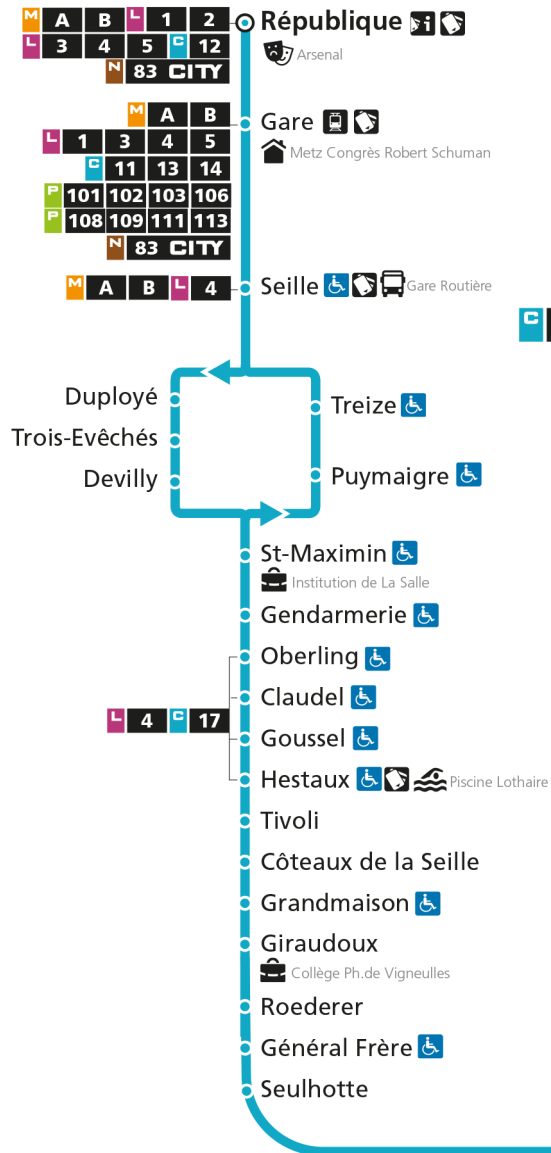

C 12 République

- Arrêt accessible aux personnes à mobilité réduite
- Espace Mobilité
- Point de vente LE MET'

C 12 Grange-aux-BoisRetrouvez tous les horaires du réseau LE MET' sur lemet.fr

C**12****REPUBLIQUE**

arrêt SEULHOTTE

**Horaires valables du 31 Août 2020 au 04 Juillet 2021**

Lundi à vendredi

Samedi

Dimanche et jours fériés

4h		4h		4h	
5h	11 41	5h	09 39	5h	
6h	11 39	6h	09 39	6h	
7h	00 21 43	7h	10 41	7h	51
8h	03 26	8h	12 43	8h	
9h	06 41	9h	13 46	9h	21
10h	11 41	10h	16 46	10h	51
11h	14 43	11h	16 46	11h	
12h	15 47	12h	16 46	12h	21
13h	16 46	13h	16 46	13h	46
14h	16 46	14h	16 46	14h	
15h	16 43	15h	16 36 56	15h	28
16h	04 25 48	16h	16 36 56	16h	58
17h	08 28 50	17h	18 38 58	17h	
18h	12 35	18h	18 44	18h	28
19h	10 44	19h	15 41	19h	
20h	14 54	20h	11 40	20h	04
21h		21h	10	21h	
22h		22h		22h	
23h		23h		23h	
00h		00h		00h	

C 12 République

Arrêt accessible aux personnes à mobilité réduite

Espace Mobilité

Point de vente LE MET'

C 12 Grange-aux-BoisRetrouvez tous les horaires du réseau LE MET' sur lemet.fr

C**12****REPUBLIQUE**