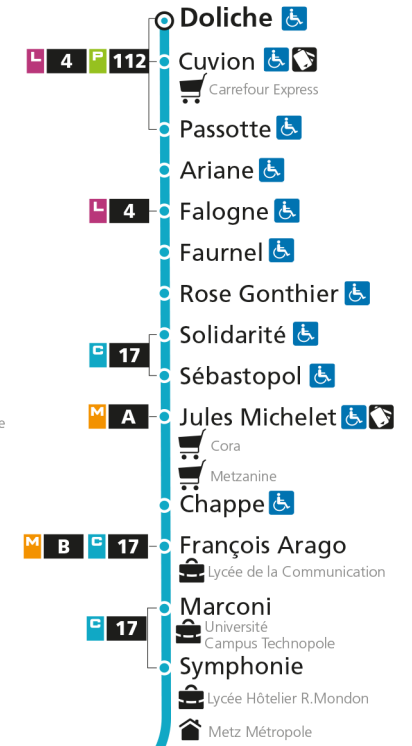

C 12 République

Arrêt accessible aux personnes à mobilité réduite

Espace Mobilité

Point de vente LE MET'

C 12 Grange-aux-Bois

Retrouvez tous les horaires du réseau LE MET' sur lemet.fr

C**12****REPUBLIQUE**arrêt **CLAUDEL****Horaires valables du 31 Août 2020 au 04 Juillet 2021**

C 12 République

- Arrêt accessible aux personnes à mobilité réduite
- Espace Mobilité
- Point de vente LE MET'

C 12 Grange-aux-BoisRetrouvez tous les horaires du réseau LE MET' sur lemet.fr

C**12****REPUBLIQUE**