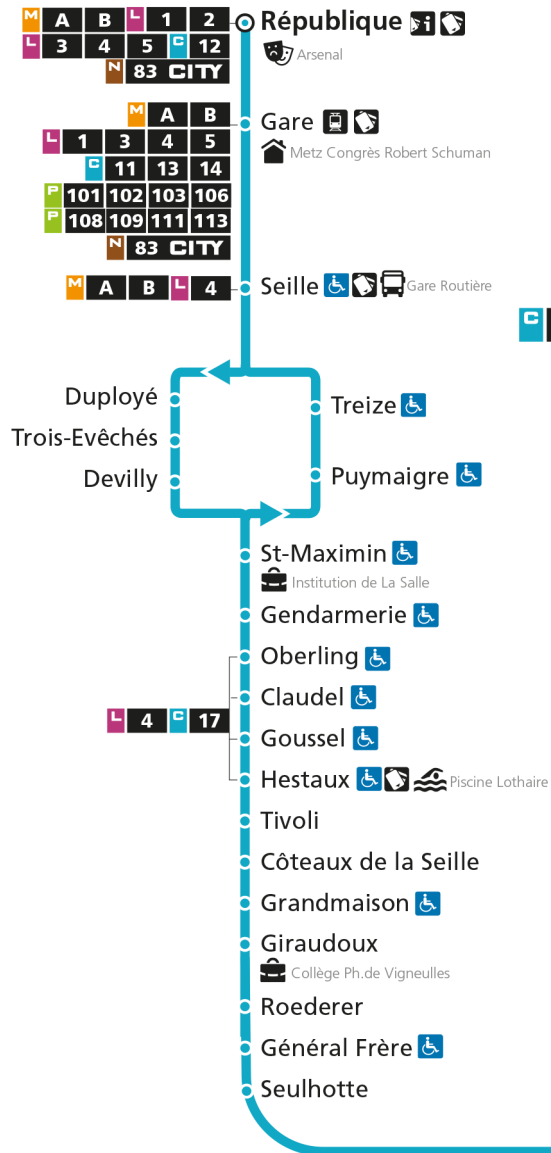

C 12 République

- Arrêt accessible aux personnes à mobilité réduite
- Espace Mobilité
- Point de vente LE MET'

C 12 Grange-aux-BoisRetrouvez tous les horaires du réseau LE MET' sur lemet.fr

C**12****REPUBLIQUE**

arrêt SEBASTOPOL

**Horaires valables du 31 Août 2020 au 04 Juillet 2021**

Lundi à vendredi

Samedi

Dimanche et jours fériés

4h		4h		4h	
5h	05 35	5h	01 31	5h	
6h	05 32 52	6h	01 31	6h	
7h	12 33 53	7h	01 32	7h	44
8h	17 57	8h	03 34	8h	
9h	32	9h	04 37	9h	14
10h	02 32	10h	07 37	10h	44
11h	05 34	11h	07 37	11h	
12h	06 38	12h	07 37	12h	14
13h	07 37	13h	07 37	13h	39
14h	07 37	14h	07 37	14h	
15h	07 34 55	15h	07 27 47	15h	21
16h	16 37 57	16h	07 27 47	16h	51
17h	17 39	17h	09 29 49	17h	
18h	01 27	18h	09 35	18h	21
19h	02 36	19h	07 33	19h	57
20h	06 46	20h	03 32	20h	
21h		21h	02	21h	
22h		22h		22h	
23h		23h		23h	
00h		00h		00h	