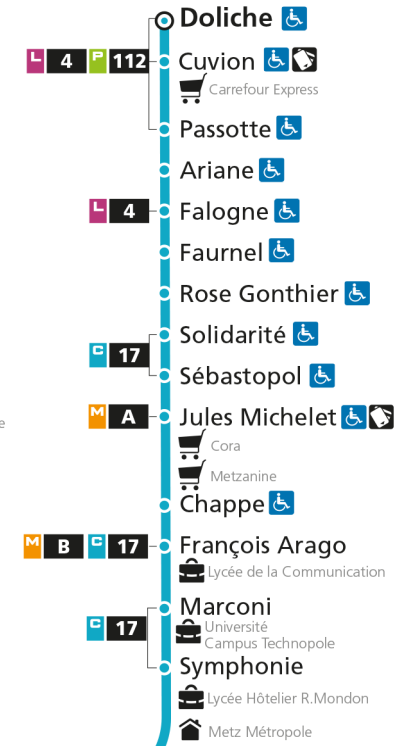

C 12 République

- Arrêt accessible aux personnes à mobilité réduite
- Espace Mobilité
- Point de vente LE MET'

C 12 Grange-aux-BoisRetrouvez tous les horaires du réseau LE MET' sur lemet.fr

C**12****REPUBLIQUE**

arrêt FALOGNE

**Horaires valables du 31 Août 2020 au 04 Juillet 2021**

Lundi à vendredi

Samedi

Dimanche et jours fériés

4h		4h	57	4h	
5h	02 32	5h	27 57	5h	
6h	02 29 49	6h	27 57	6h	
7h	07 28 48	7h	28 58	7h	39
8h	12 52	8h	29 59	8h	
9h	27 57	9h	32	9h	09
10h	27	10h	02 32	10h	39
11h	00 29	11h	02 32	11h	
12h	01 33	12h	02 32	12h	09
13h	02 32	13h	02 32	13h	34
14h	02 32	14h	02 32	14h	
15h	02 29 50	15h	02 22 42	15h	16
16h	11 32 52	16h	02 22 42	16h	46
17h	12 34 56	17h	04 24 44	17h	
18h	22 57	18h	04 30	18h	16
19h	32	19h	02 28 58	19h	52
20h	02 42	20h	28 58	20h	
21h		21h		21h	
22h		22h		22h	
23h		23h		23h	
00h		00h		00h	