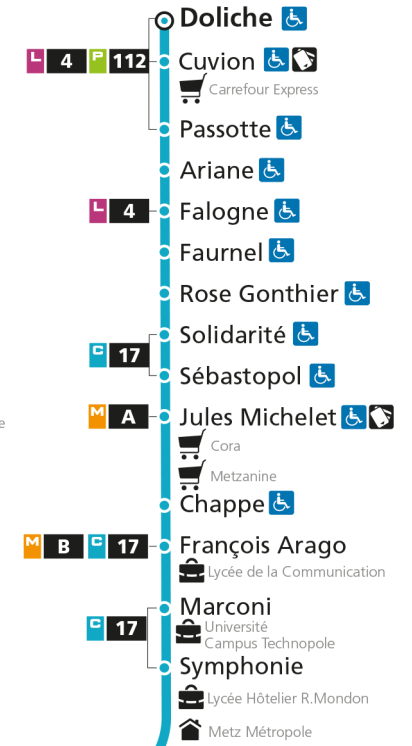

C 12 République

- Arrêt accessible aux personnes à mobilité réduite
- Espace Mobilité
- Point de vente LE MET'

C 12 Grange-aux-BoisRetrouvez tous les horaires du réseau LE MET' sur lemet.fr

C**12****REPUBLIQUE**

arrêt SEBASTOPOL

**Horaires valables du 31 Août 2020 au 04 Juillet 2021**

Lundi à vendredi

Samedi

Dimanche et jours fériés

4h		4h		4h	
5h	05 35	5h	01 31	5h	
6h	05 32 52	6h	01 31	6h	
7h	12 33 53	7h	01 32	7h	44
8h	17 57	8h	03 34	8h	
9h	32	9h	04 37	9h	14
10h	02 32	10h	07 37	10h	44
11h	05 34	11h	07 37	11h	
12h	06 38	12h	07 37	12h	14
13h	07 37	13h	07 37	13h	39
14h	07 37	14h	07 37	14h	
15h	07 34 55	15h	07 27 47	15h	21
16h	16 37 57	16h	07 27 47	16h	51
17h	17 39	17h	09 29 49	17h	
18h	01 27	18h	09 35	18h	21
19h	02 36	19h	07 33	19h	57
20h	06 46	20h	03 32	20h	
21h		21h	02	21h	
22h		22h		22h	
23h		23h		23h	
00h		00h		00h	