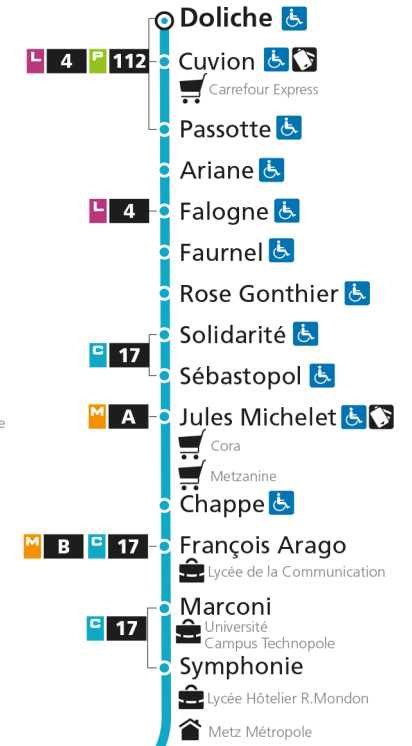

C 12 République

Arrêt accessible aux personnes à mobilité réduite

Espace Mobilité

Point de vente LE MET'

C 12 Grange-aux-Bois

Retrouvez tous les horaires du réseau LE MET' sur lemet.fr

C**12****REPUBLIQUE**arrêt **CLAUDEL****Horaires valables du 31 Août 2020 au 04 Juillet 2021**