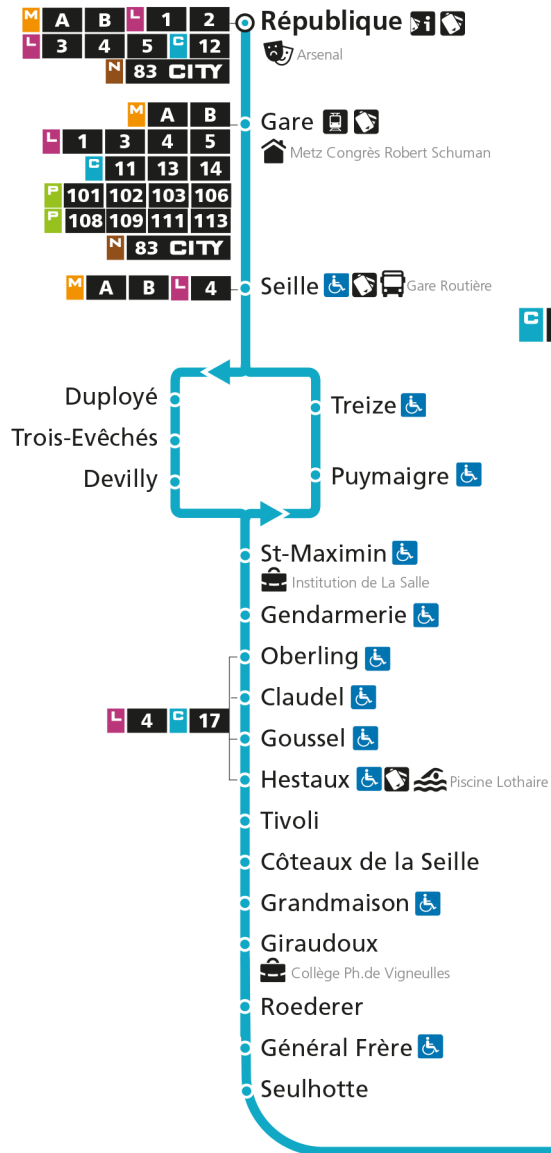

C 12 République

- Arrêt accessible aux personnes à mobilité réduite
- Espace Mobilité
- Point de vente LE MET'

C 12 Grange-aux-BoisRetrouvez tous les horaires du réseau LE MET' sur lemet.fr

C**12****REPUBLIQUE**

arrêt CHAPPE

**Horaires valables du 31 Août 2020 au 04 Juillet 2021**

Lundi à vendredi

Samedi

Dimanche et jours fériés

4h		4h		4h	
5h	08 38	5h	04 34	5h	
6h	08 35 55	6h	04 34	6h	
7h	16 37 57	7h	05 36	7h	47
8h	21	8h	07 38	8h	
9h	01 36	9h	08 41	9h	17
10h	06 36	10h	11 41	10h	47
11h	09 38	11h	11 41	11h	
12h	10 42	12h	11 41	12h	17
13h	11 41	13h	11 41	13h	42
14h	11 41	14h	11 41	14h	
15h	11 38 59	15h	11 31 51	15h	24
16h	20 41	16h	11 31 51	16h	54
17h	01 21 43	17h	13 33 53	17h	
18h	05 30	18h	13 39	18h	24
19h	05 39	19h	10 36	19h	
20h	09 49	20h	06 35	20h	00
21h		21h	05	21h	
22h		22h		22h	
23h		23h		23h	
00h		00h		00h	