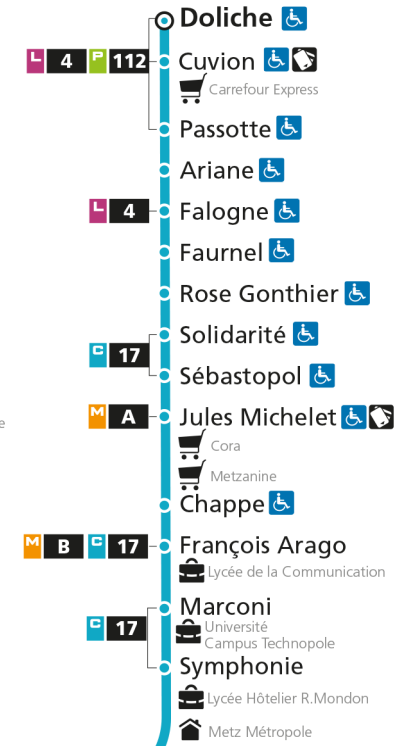

C 12 République

- Arrêt accessible aux personnes à mobilité réduite
- Espace Mobilité
- Point de vente LE MET'

C 12 Grange-aux-BoisRetrouvez tous les horaires du réseau LE MET' sur lemet.fr

C**12****REPUBLIQUE**
arrêt SOLIDARITE**Horaires valables du 31 Août 2020 au 04 Juillet 2021**

C 12 République

- Arrêt accessible aux personnes à mobilité réduite
- Espace Mobilité
- Point de vente LE MET'

C 12 Grange-aux-BoisRetrouvez tous les horaires du réseau LE MET' sur lemet.fr

C**12****REPUBLIQUE**