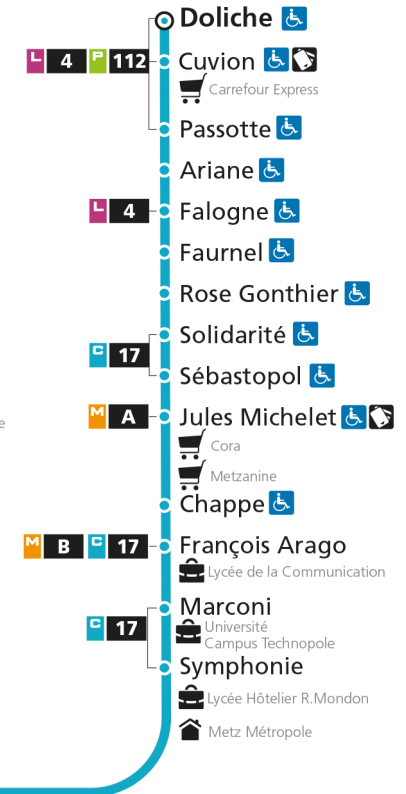

C 12 République

- Arrêt accessible aux personnes à mobilité réduite
- Espace Mobilité
- Point de vente LE MET'

C 12 Grange-aux-BoisRetrouvez tous les horaires du réseau LE MET' sur lemet.fr

C**12****REPUBLIQUE**

C 12 République

- Arrêt accessible aux personnes à mobilité réduite
- Espace Mobilité
- Point de vente LE MET'

C 12 Grange-aux-BoisRetrouvez tous les horaires du réseau LE MET' sur lemet.fr

C**12****REPUBLIQUE**arrêt **ARIANE****Horaires valables du 31 Août 2020 au 04 Juillet 2021**