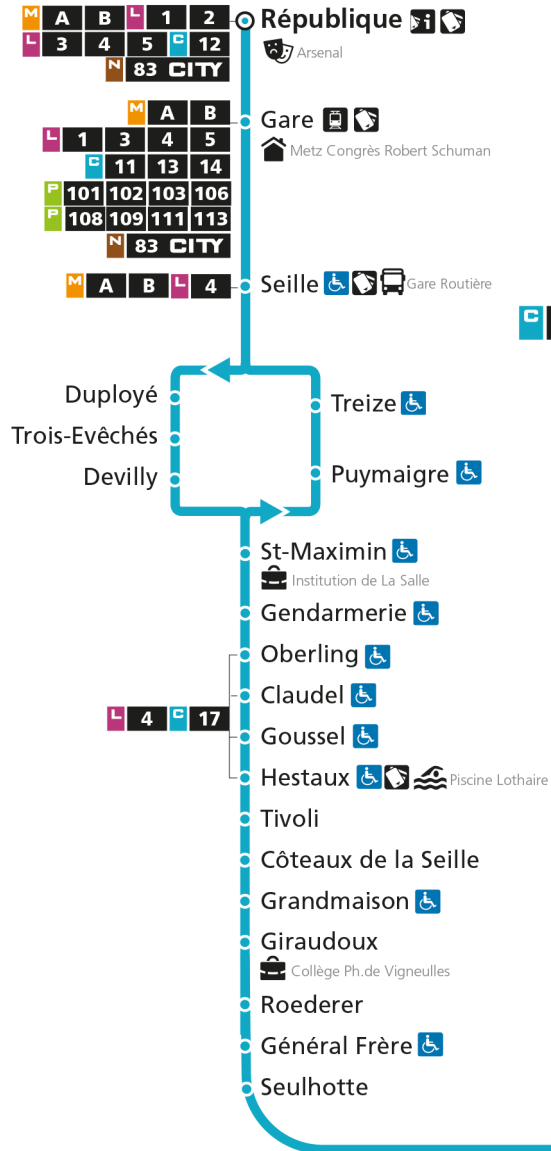

C

12

REPUBLIQUE

arrêt GENERAL FRERE

Horaires valables du 31 Août 2020 au 04 Juillet 2021

Lundi à vendredi

Samedi

Dimanche et jours fériés

4h		4h		4h	
5h	12 42	5h	10 40	5h	
6h	12 40	6h	10 40	6h	
7h	01 22 44	7h	11 42	7h	52
8h	04 27	8h	13 44	8h	
9h	07 42	9h	14 47	9h	22
10h	12 42	10h	17 47	10h	52
11h	15 44	11h	17 47	11h	
12h	16 48	12h	17 47	12h	22
13h	17 47	13h	17 47	13h	47
14h	17 47	14h	17 47	14h	
15h	17 44	15h	17 37 57	15h	29
16h	05 26 49	16h	17 37 57	16h	59
17h	09 29 51	17h	19 39 59	17h	
18h	13 36	18h	19 45	18h	29
19h	11 45	19h	16 42	19h	
20h	15 55	20h	12 41	20h	05
21h		21h	11	21h	
22h		22h		22h	
23h		23h		23h	
00h		00h		00h	

C 12 République