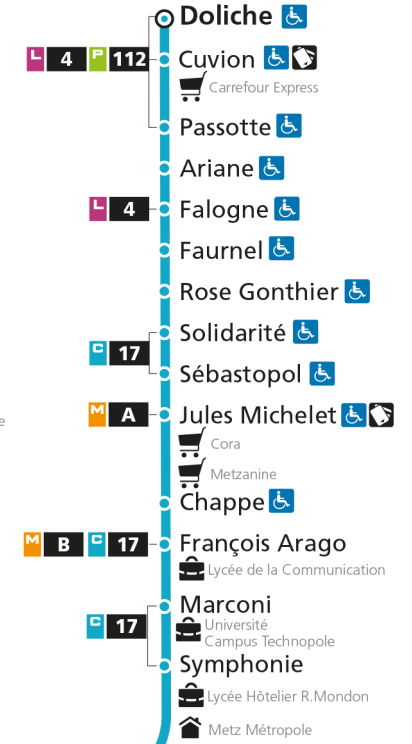

C**12****REPUBLIQUE**

arrêt DOLICHE

**Horaires valables du 31 Août 2020 au 04 Juillet 2021**

Lundi à vendredi

Samedi

Dimanche et jours fériés

4h		4h	55	4h	
5h	00 30	5h	25 55	5h	
6h	00 27 47	6h	25 55	6h	
7h	05 25 45	7h	26 56	7h	37
8h	10 50	8h	27 57	8h	
9h	25 55	9h	30	9h	07
10h	25 58	10h	00 30	10h	37
11h	27 59	11h	00 30	11h	
12h	31	12h	00 30	12h	07
13h	00 30	13h	00 30	13h	32
14h	00 30	14h	00 30	14h	
15h	00 27 48	15h	00 20 40	15h	14
16h	09 30 50	16h	00 20 40	16h	44
17h	10 32 54	17h	02 22 42	17h	
18h	20 55	18h	02 28	18h	14
19h	30	19h	00 26 56	19h	50
20h	00 40	20h	26 56	20h	
21h		21h		21h	
22h		22h		22h	
23h		23h		23h	
00h		00h		00h	

C 12 République

- Arrêt accessible aux personnes à mobilité réduite
- Espace Mobilité
- Point de vente LE MET'

C 12 Grange-aux-BoisRetrouvez tous les horaires du réseau LE MET' sur lemet.fr

C**12****REPUBLIQUE**