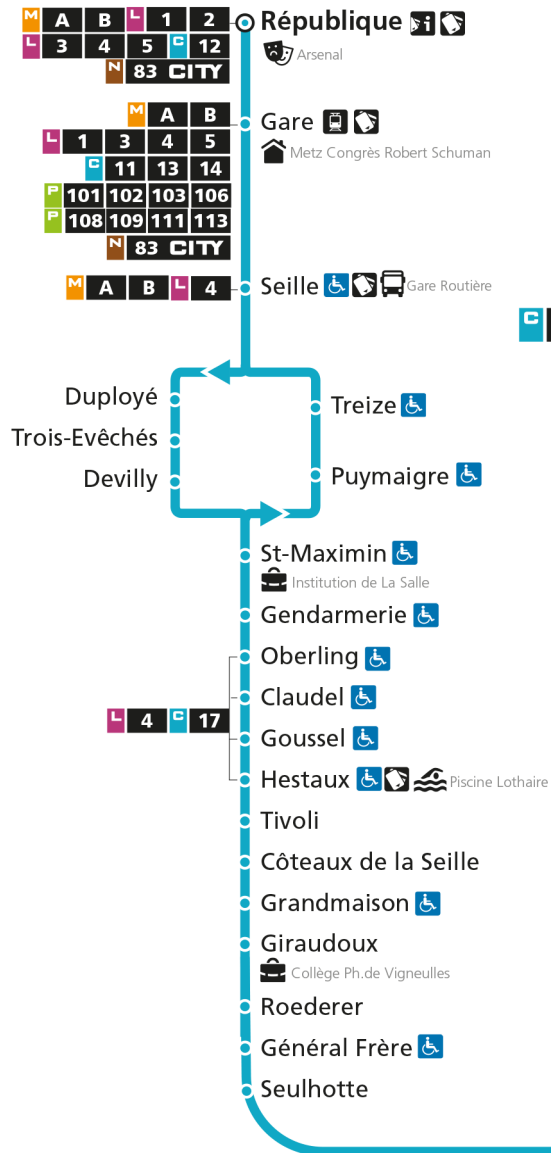

C

12

REPUBLIQUE

arrêt **MARCONI**

Horaires valables du 31 Août 2020 au 04 Juillet 2021

Lundi à vendredi

Samedi

Dimanche et jours fériés

4h		4h		4h	
5h	10 40	5h	07 37	5h	
6h	10 38 58	6h	07 37	6h	
7h	19 41	7h	08 39	7h	50
8h	01 24	8h	10 41	8h	
9h	04 39	9h	11 44	9h	20
10h	09 39	10h	14 44	10h	50
11h	12 41	11h	14 44	11h	
12h	13 45	12h	14 44	12h	20
13h	14 44	13h	14 44	13h	45
14h	14 44	14h	14 44	14h	
15h	14 41	15h	14 34 54	15h	27
16h	02 23 44	16h	14 34 54	16h	57
17h	04 24 47	17h	16 36 56	17h	
18h	09 33	18h	16 42	18h	27
19h	08 42	19h	13 39	19h	
20h	12 52	20h	09 38	20h	03
21h		21h	08	21h	
22h		22h		22h	
23h		23h		23h	
00h		00h		00h	

C 12 République

- Arrêt accessible aux personnes à mobilité réduite
- Espace Mobilité
- Point de vente LE MET'

C 12 Grange-aux-Bois