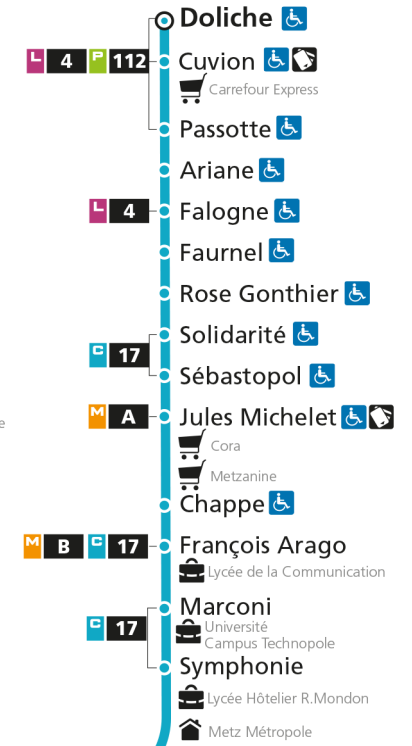

C 12 République

- Arrêt accessible aux personnes à mobilité réduite
- Espace Mobilité
- Point de vente LE MET'

C 12 Grange-aux-BoisRetrouvez tous les horaires du réseau LE MET' sur lemet.fr

C**12****REPUBLIQUE**
arrêt GIRAUDOUX**Horaires valables du 31 Août 2020 au 04 Juillet 2021**

C 12 République

- Arrêt accessible aux personnes à mobilité réduite
- Espace Mobilité
- Point de vente LE MET'

C 12 Grange-aux-BoisRetrouvez tous les horaires du réseau LE MET' sur lemet.fr

C

12

REPUBLIQUE
arrêt GRANDMAISON