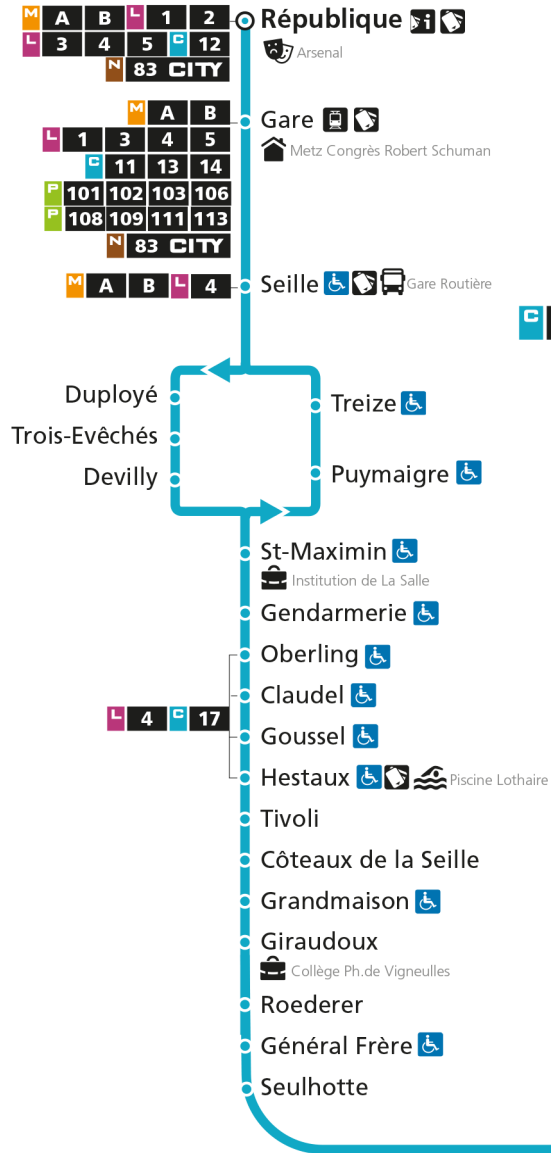

C**12****REPUBLIQUE**

arrêt DOLICHE

**Horaires valables du 31 Août 2020 au 04 Juillet 2021**

Lundi à vendredi

Samedi

Dimanche et jours fériés

4h		4h	55	4h	
5h	00 30	5h	25 55	5h	
6h	00 27 47	6h	25 55	6h	
7h	05 25 45	7h	26 56	7h	37
8h	10 50	8h	27 57	8h	
9h	25 55	9h	30	9h	07
10h	25 58	10h	00 30	10h	37
11h	27 59	11h	00 30	11h	
12h	31	12h	00 30	12h	07
13h	00 30	13h	00 30	13h	32
14h	00 30	14h	00 30	14h	
15h	00 27 48	15h	00 20 40	15h	14
16h	09 30 50	16h	00 20 40	16h	44
17h	10 32 54	17h	02 22 42	17h	
18h	20 55	18h	02 28	18h	14
19h	30	19h	00 26 56	19h	50
20h	00 40	20h	26 56	20h	
21h		21h		21h	
22h		22h		22h	
23h		23h		23h	
00h		00h		00h	

C 12 République

- Arrêt accessible aux personnes à mobilité réduite
- Espace Mobilité
- Point de vente LE MET'

C 12 Grange-aux-BoisRetrouvez tous les horaires du réseau LE MET' sur lemet.fr

C**12****REPUBLIQUE**