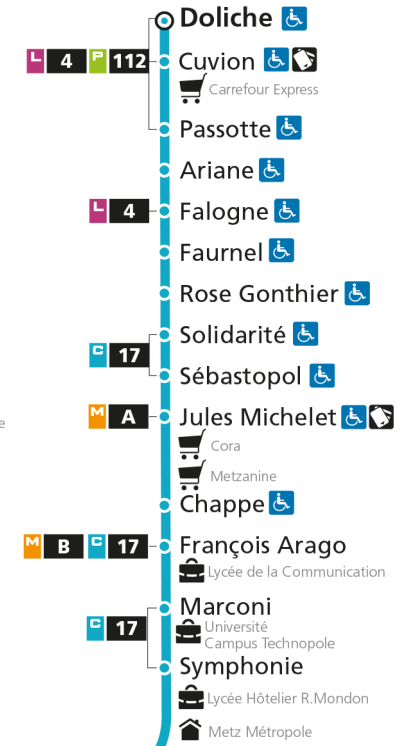

C 12 République

- Arrêt accessible aux personnes à mobilité réduite
- Espace Mobilité
- Point de vente LE MET'

C 12 Grange-aux-BoisRetrouvez tous les horaires du réseau LE MET' sur lemet.fr

C**12****REPUBLIQUE**

arrêt CHAPPE

**Horaires valables du 31 Août 2020 au 04 Juillet 2021**

Lundi à vendredi

Samedi

Dimanche et jours fériés

4h		4h		4h	
5h	08 38	5h	04 34	5h	
6h	08 35 55	6h	04 34	6h	
7h	16 37 57	7h	05 36	7h	47
8h	21	8h	07 38	8h	
9h	01 36	9h	08 41	9h	17
10h	06 36	10h	11 41	10h	47
11h	09 38	11h	11 41	11h	
12h	10 42	12h	11 41	12h	17
13h	11 41	13h	11 41	13h	42
14h	11 41	14h	11 41	14h	
15h	11 38 59	15h	11 31 51	15h	24
16h	20 41	16h	11 31 51	16h	54
17h	01 21 43	17h	13 33 53	17h	
18h	05 30	18h	13 39	18h	24
19h	05 39	19h	10 36	19h	
20h	09 49	20h	06 35	20h	00
21h		21h	05	21h	
22h		22h		22h	
23h		23h		23h	
00h		00h		00h	