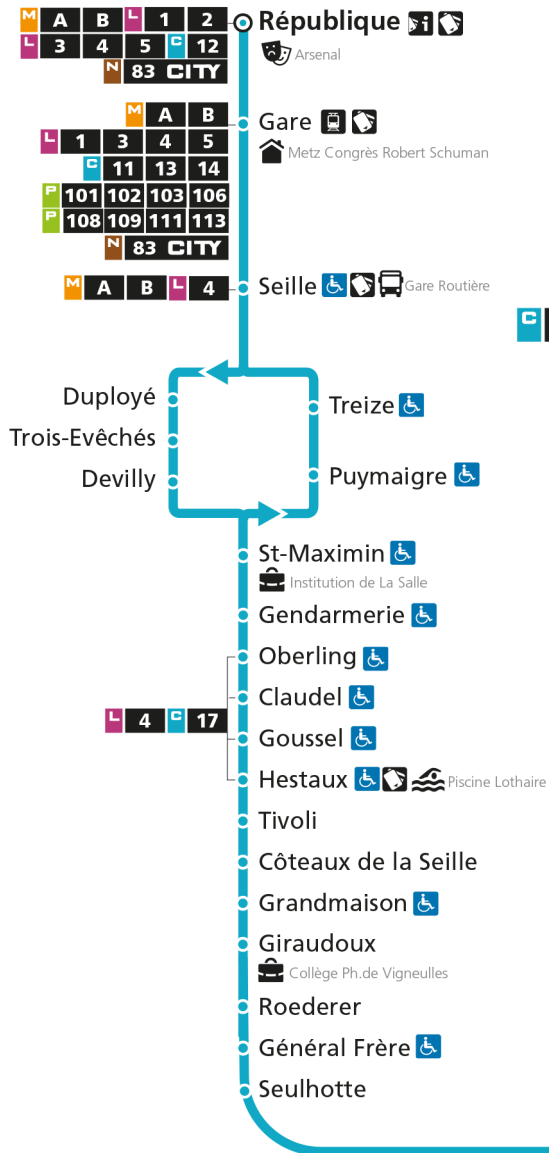

C 12 République

- Arrêt accessible aux personnes à mobilité réduite
- Espace Mobilité
- Point de vente LE MET'

C 12 Grange-aux-BoisRetrouvez tous les horaires du réseau LE MET' sur lemet.fr

C**12****REPUBLIQUE**

arrêt PASSOTTE

**Horaires valables du 31 Août 2020 au 04 Juillet 2021**

Lundi à vendredi

Samedi

Dimanche et jours fériés

4h		4h 56	
5h	00 30	5h 26 56	
6h	00 27 47	6h 26 56	
7h	06 26 46	7h 27 57	7h 38
8h	11 51	8h 28 58	8h
9h	26 56	9h 31	9h 08
10h	26 59	10h 01 31	10h 38
11h	28	11h 01 31	11h
12h	00 32	12h 01 31	12h 08
13h	01 31	13h 01 31	13h 33
14h	01 31	14h 01 31	14h
15h	01 28 49	15h 01 21 41	15h 15
16h	10 31 51	16h 01 21 41	16h 45
17h	11 33 55	17h 03 23 43	17h
18h	21 56	18h 03 29	18h 15
19h	31	19h 01 27 57	19h 51
20h	01 41	20h 27 57	20h
21h		21h	21h
22h		22h	22h
23h		23h	23h
00h		00h	00h

C 12 République

- Arrêt accessible aux personnes à mobilité réduite
- Espace Mobilité
- Point de vente LE MET'

C 12 Grange-aux-BoisRetrouvez tous les horaires du réseau LE MET' sur lemet.fr

C**12****REPUBLIQUE**arrêt **ARIANE****Horaires valables du 31 Août 2020 au 04 Juillet 2021**