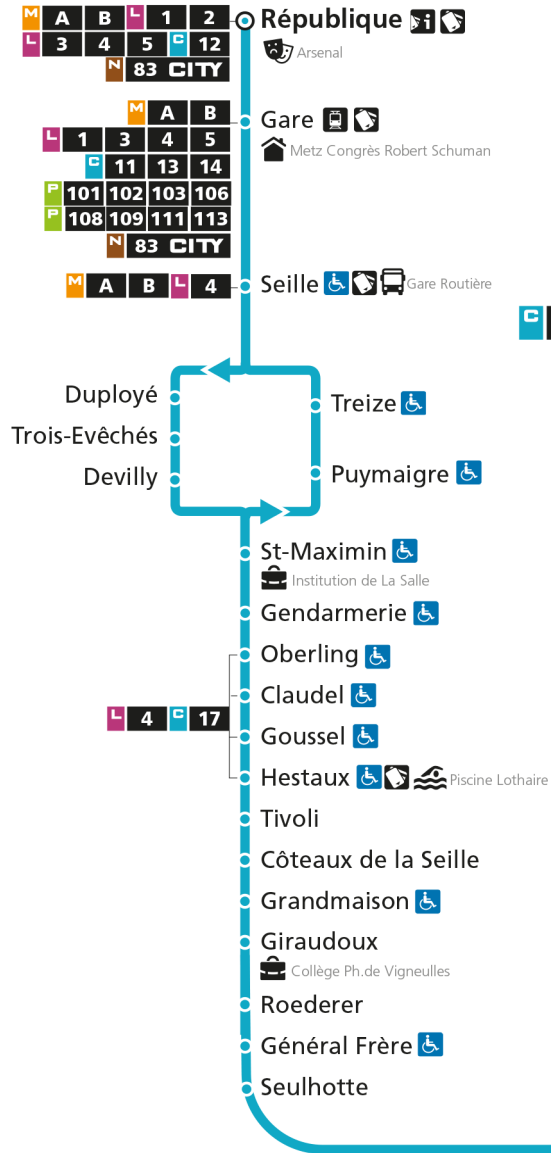

C 12 République

- Arrêt accessible aux personnes à mobilité réduite
- Espace Mobilité
- Point de vente LE MET'

C 12 Grange-aux-BoisRetrouvez tous les horaires du réseau LE MET' sur lemet.fr

C**12****REPUBLIQUE**

arrêt FALOGNE

**Horaires valables du 31 Août 2020 au 04 Juillet 2021**

Lundi à vendredi

Samedi

Dimanche et jours fériés

4h		4h	57	4h	
5h	02 32	5h	27 57	5h	
6h	02 29 49	6h	27 57	6h	
7h	07 28 48	7h	28 58	7h	39
8h	12 52	8h	29 59	8h	
9h	27 57	9h	32	9h	09
10h	27	10h	02 32	10h	39
11h	00 29	11h	02 32	11h	
12h	01 33	12h	02 32	12h	09
13h	02 32	13h	02 32	13h	34
14h	02 32	14h	02 32	14h	
15h	02 29 50	15h	02 22 42	15h	16
16h	11 32 52	16h	02 22 42	16h	46
17h	12 34 56	17h	04 24 44	17h	
18h	22 57	18h	04 30	18h	16
19h	32	19h	02 28 58	19h	52
20h	02 42	20h	28 58	20h	
21h		21h		21h	
22h		22h		22h	
23h		23h		23h	
00h		00h		00h	