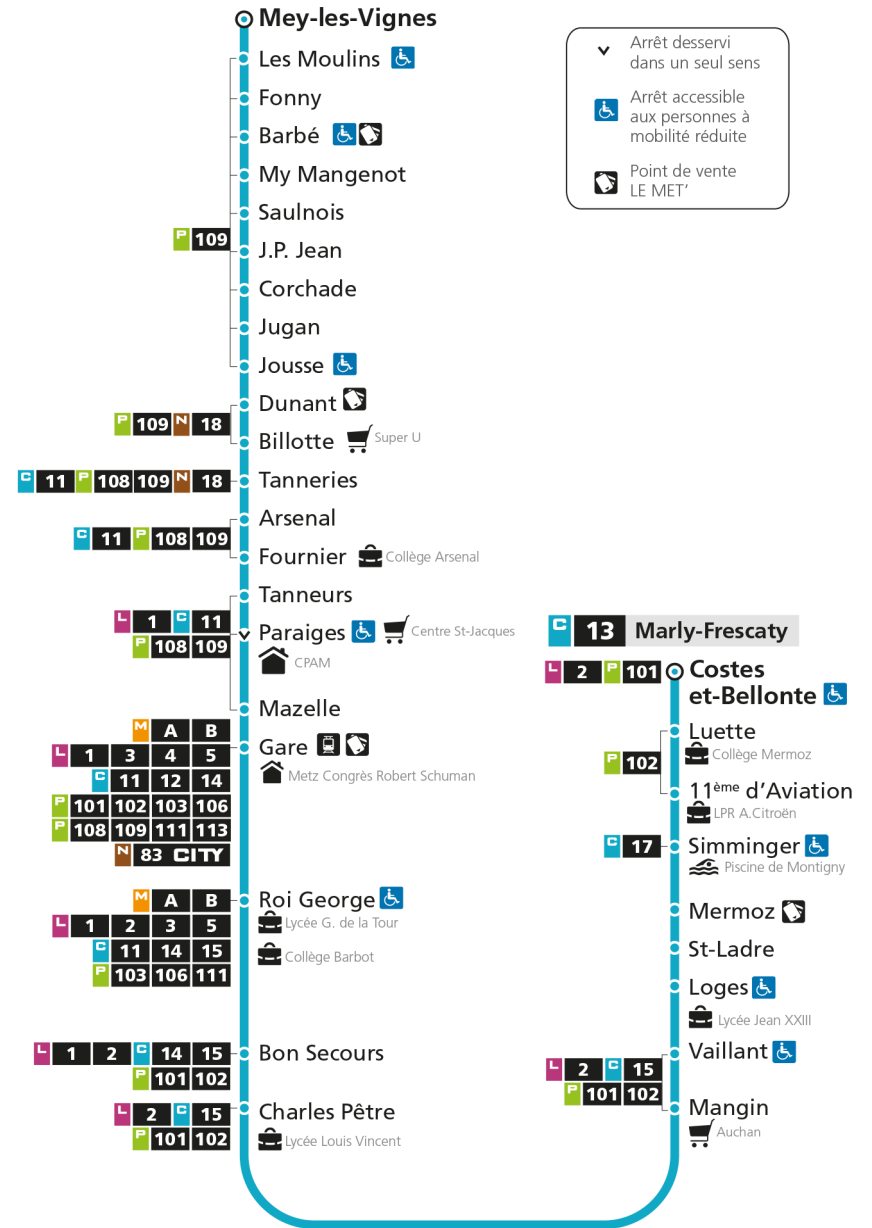

C 13 MeyRetrouvez tous les horaires du réseau LE MET' sur lemet.fr

C**13****MARLY-FRESCATY**

arrêt MY MANGENOT

**Horaires valables du 31 Août 2020 au 04 Juillet 2021**

Lundi à vendredi

Samedi

Dimanche et jours fériés

C 13 MeyRetrouvez tous les horaires du réseau LE MET' sur lemet.fr

C**13****MARLY-FRESCATY**

arrêt SAULNOIS

**Horaires valables du 31 Août 2020 au 04 Juillet 2021**

Lundi à vendredi

Samedi

Dimanche et jours fériés

4h		4h		4h	
5h	50	5h	51	5h	
6h	24 53	6h	25 57	6h	
7h	10 31 58	7h	27 59	7h	51
8h	21 45	8h	31	8h	51
9h	20 53	9h	03 36	9h	51
10h	26	10h	07 39	10h	51
11h	00 30	11h	11 43	11h	51
12h	01 34	12h	15 49	12h	46
13h	07 39	13h	21 52	13h	36
14h	12 45	14h	23 52	14h	26
15h	05 23 43	15h	15 40	15h	16
16h	06 29 53	16h	05 30 55	16h	06 56
17h	14 36 57	17h	21 45	17h	46
18h	21 53	18h	15 45	18h	36
19h	27	19h	23 55	19h	22
20h	00 27 56	20h	24 54	20h	06 56
21h		21h		21h	
22h		22h		22h	
23h		23h		23h	
00h		00h		00h	

C 13 MeyRetrouvez tous les horaires du réseau LE MET' sur lemet.fr

C**13****MARLY-FRESCATY**

arrêt J.P. JEAN

**Horaires valables du 31 Août 2020 au 04 Juillet 2021**

Lundi à vendredi

Samedi

Dimanche et jours fériés