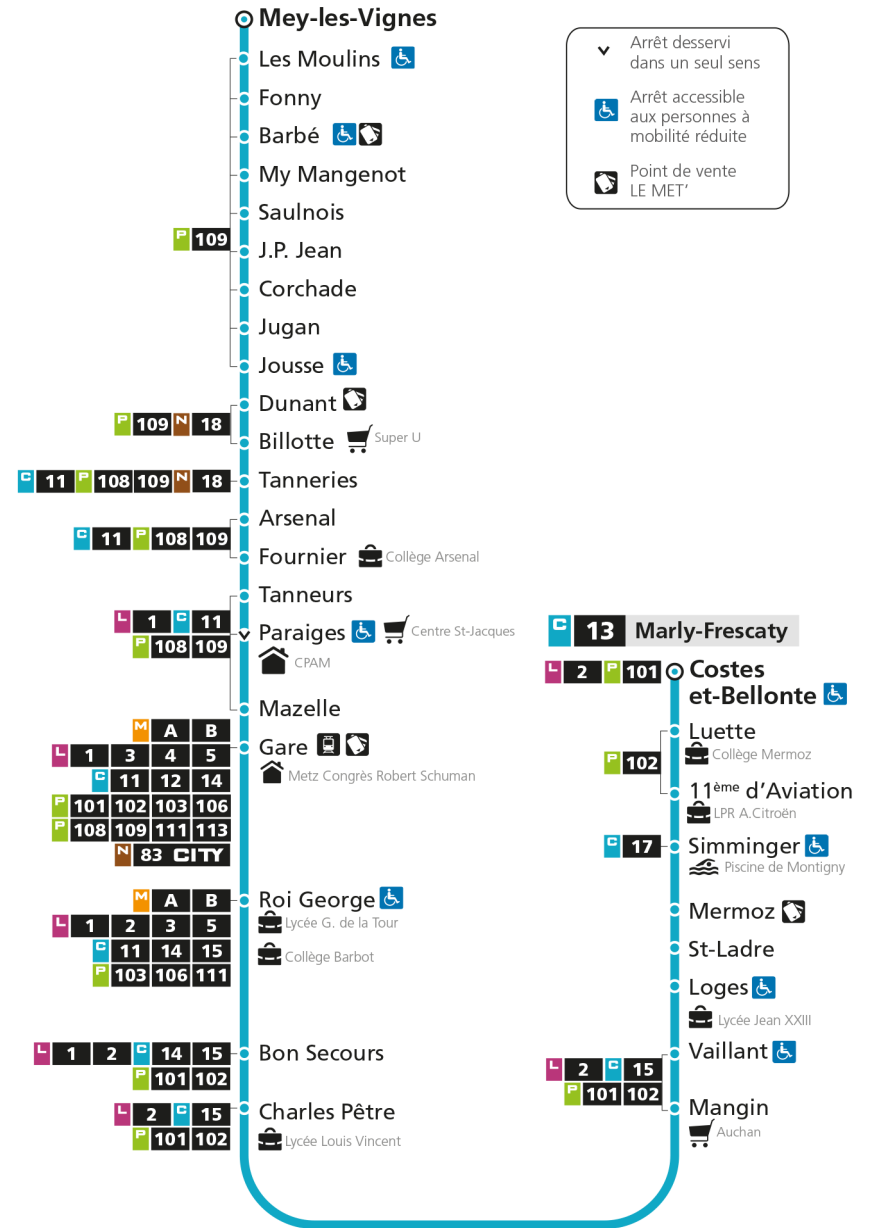

C 13 MeyRetrouvez tous les horaires du réseau LE MET' sur lemet.fr

C**13****MARLY-FRESCATY**arrêt **TANNEURS****Horaires valables du 31 Août 2020 au 04 Juillet 2021**

Lundi à vendredi

Samedi

Dimanche et jours fériés

4h		4h		4h	
5h		5h		5h	
6h	03 38	6h	02 36	6h	
7h	07 25 46	7h	09 41	7h	
8h	13 36	8h	13 45	8h	02
9h	00 34	9h	17 50	9h	02
10h	07 40	10h	21 53	10h	02
11h	14 43	11h	25 57	11h	02
12h	14 47	12h	29	12h	02 57
13h	20 52	13h	02 34	13h	47
14h	25 58	14h	05 36	14h	37
15h	18 37 58	15h	05 28 53	15h	27
16h	21 44	16h	18 44	16h	17
17h	09 30 51	17h	09 34 58	17h	07 57
18h	12 34	18h	28 58	18h	47
19h	06 39	19h	35	19h	33
20h	12 39	20h	06 35	20h	16
21h	08	21h	05	21h	05
22h		22h		22h	
23h		23h		23h	
00h		00h		00h	

C 13 MeyRetrouvez tous les horaires du réseau LE MET' sur lemet.fr

C**13****MARLY-FRESCATY**arrêt **PARAIGES****Horaires valables du 31 Août 2020 au 04 Juillet 2021**

Lundi à vendredi

Samedi

Dimanche et jours fériés