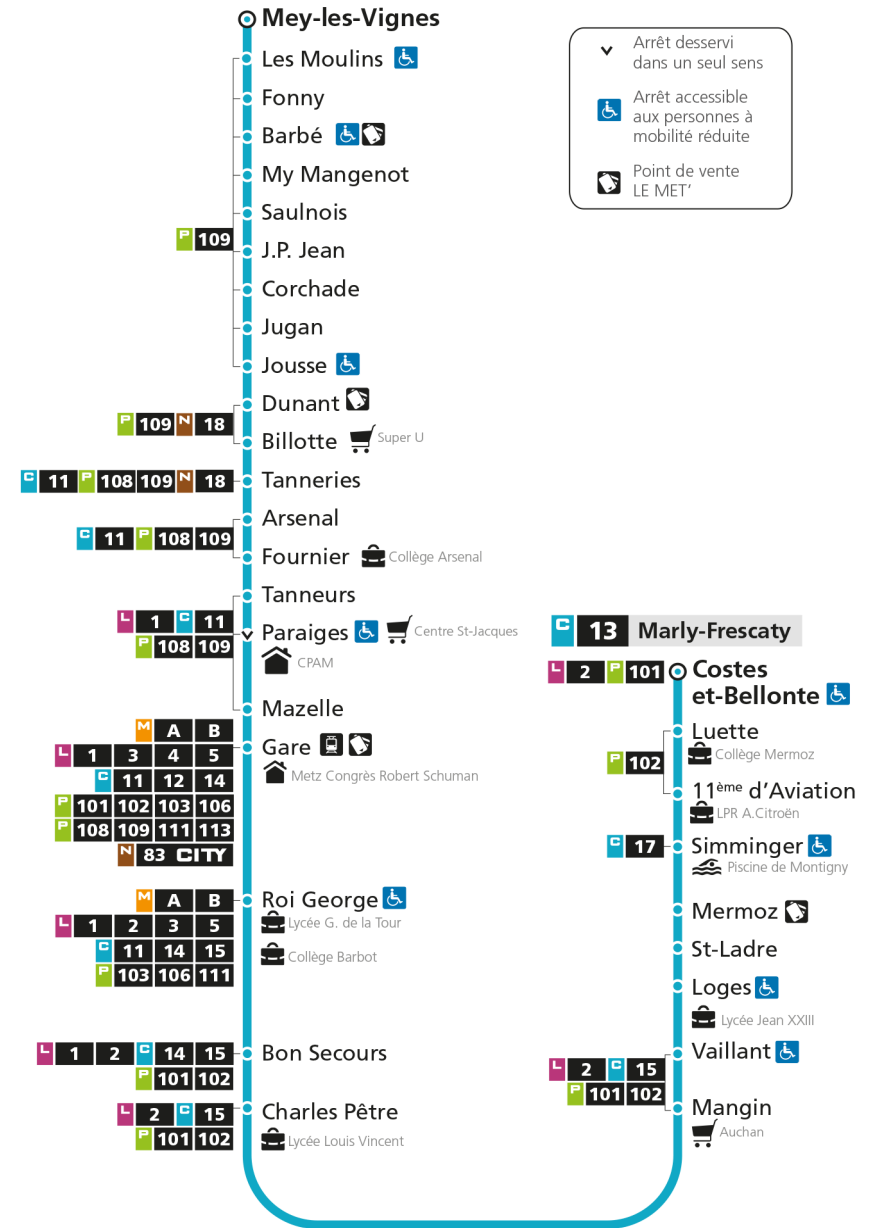

C

13

MARLY-FRESCATY

arrêt MAZELLE

Horaires valables du 31 Août 2020 au 04 Juillet 2021

Lundi à vendredi

Samedi

Dimanche et jours fériés

4h		4h		4h	
5h		5h		5h	
6h	06 41	6h	05 39	6h	
7h	10 28 49	7h	12 44	7h	
8h	16 39	8h	16 48	8h	05
9h	03 37	9h	20 53	9h	05
10h	10 43	10h	24 56	10h	05
11h	17 46	11h	28	11h	05
12h	17 50	12h	00 32	12h	05
13h	23 55	13h	05 37	13h	00 49
14h	28	14h	08 39	14h	39
15h	01 21 40	15h	08 31 56	15h	29
16h	02 25 48	16h	21 47	16h	19
17h	13 34 55	17h	12 37	17h	09 59
18h	16 37	18h	01 31	18h	49
19h	09 42	19h	01 38	19h	35
20h	15 42	20h	09 38	20h	18
21h	11	21h	08	21h	07
22h		22h		22h	
23h		23h		23h	
00h		00h		00h	

C 13 Mey

Retrouvez tous les horaires du réseau LE MET' sur lemet.fr