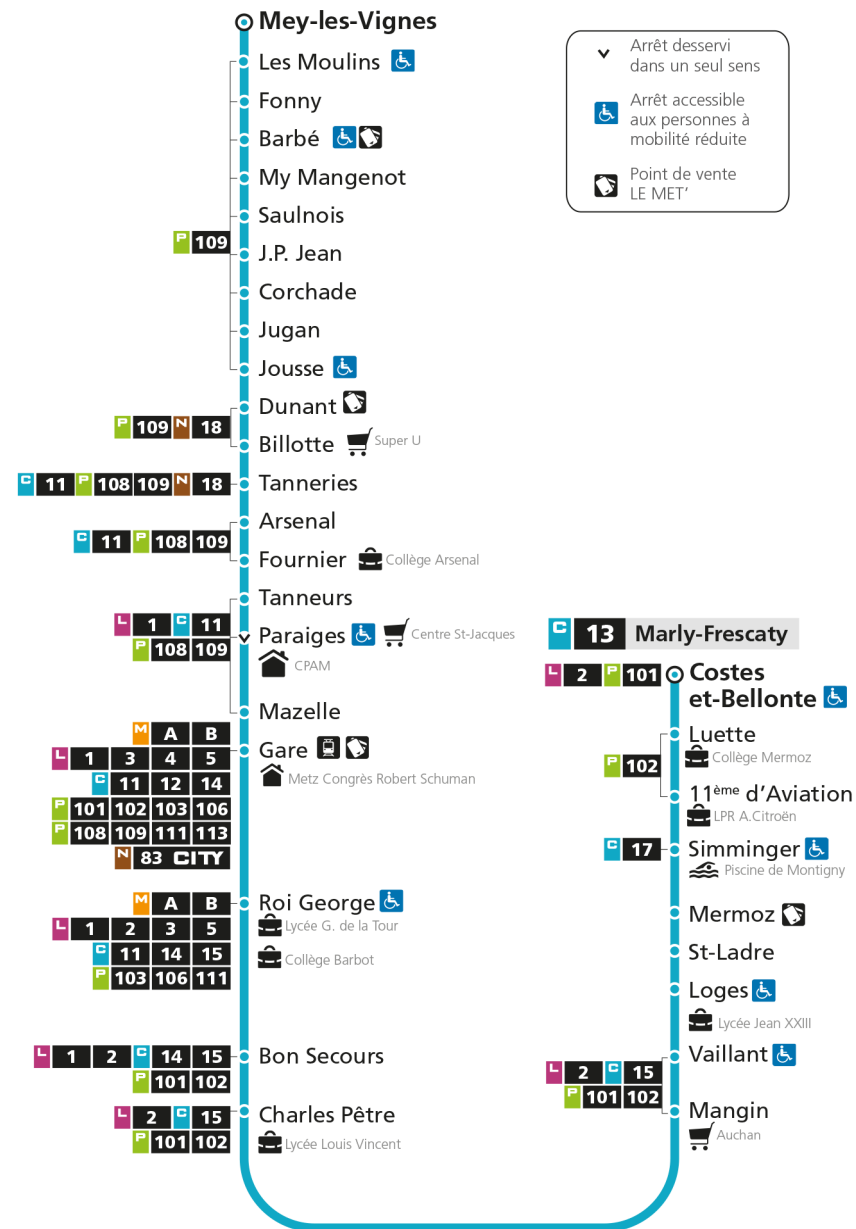

C 13 MeyRetrouvez tous les horaires du réseau LE MET' sur lemet.fr

C**13****MARLY-FRESCATY**

arrêt BILLOTTE

**Horaires valables du 31 Août 2020 au 04 Juillet 2021**

Lundi à vendredi

Samedi

Dimanche et jours fériés

4h		4h		4h	
5h	56	5h	56	5h	
6h	31	6h	30	6h	
7h	00 17 38	7h	03 34	7h	56
8h	05 28 52	8h	06 38	8h	56
9h	27	9h	10 43	9h	56
10h	00 33	10h	14 46	10h	56
11h	07 36	11h	18 50	11h	56
12h	07 40	12h	22 55	12h	51
13h	13 45	13h	27 58	13h	41
14h	18 51	14h	29 58	14h	31
15h	11 30 50	15h	21 46	15h	21
16h	13 36	16h	11 36	16h	11
17h	00 21 42	17h	01 27 51	17h	01 51
18h	03 26 58	18h	21 51	18h	41
19h	32	19h	28	19h	27
20h	05 32	20h	00 29 59	20h	11
21h	01	21h		21h	00
22h		22h		22h	
23h		23h		23h	
00h		00h		00h	

C 13 MeyRetrouvez tous les horaires du réseau LE MET' sur leMET.fr

C**13****MARLY-FRESCATY**

arrêt TANNERIES

**Horaires valables du 31 Août 2020 au 04 Juillet 2021**

Lundi à vendredi

Samedi

Dimanche et jours fériés