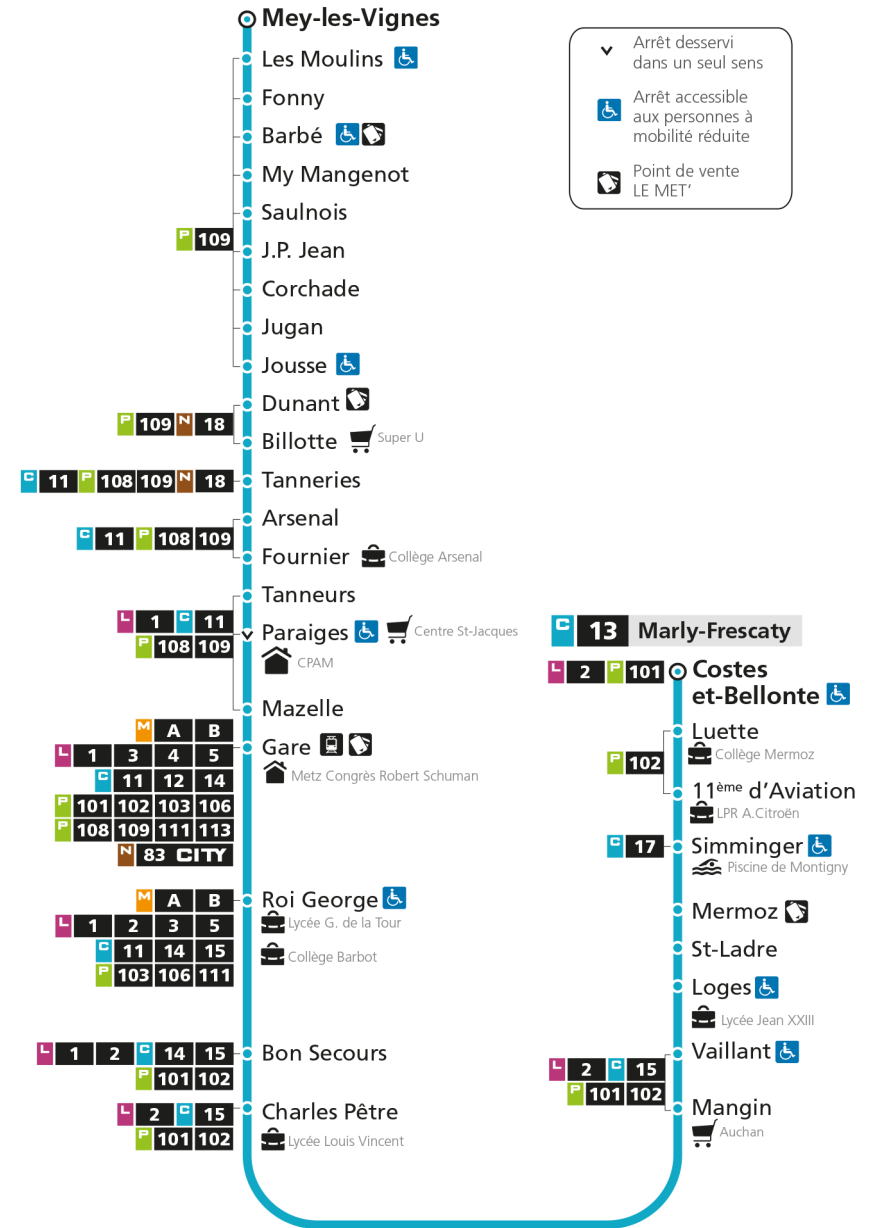

C

13

MARLY-FRESCATY

arrêt JUGAN

Horaires valables du 31 Août 2020 au 04 Juillet 2021

Lundi à vendredi

Samedi

Dimanche et jours fériés

4h		4h		4h	
5h	52	5h	53	5h	
6h	27 56	6h	27 59	6h	
7h	14 35	7h	30	7h	53
8h	02 25 49	8h	02 34	8h	53
9h	23 56	9h	06 39	9h	53
10h	29	10h	10 42	10h	53
11h	03 32	11h	14 46	11h	53
12h	03 36	12h	18 51	12h	48
13h	09 41	13h	23 54	13h	38
14h	14 47	14h	25 54	14h	28
15h	07 26 46	15h	17 42	15h	18
16h	09 32 56	16h	07 32 57	16h	08 58
17h	17 38 59	17h	23 47	17h	48
18h	23 55	18h	17 47	18h	38
19h	29	19h	25 57	19h	24
20h	02 29 58	20h	26 56	20h	08 58
21h		21h		21h	
22h		22h		22h	
23h		23h		23h	
00h		00h		00h	

C 13 Mey

Retrouvez tous les horaires du réseau LE MET' sur lemet.fr