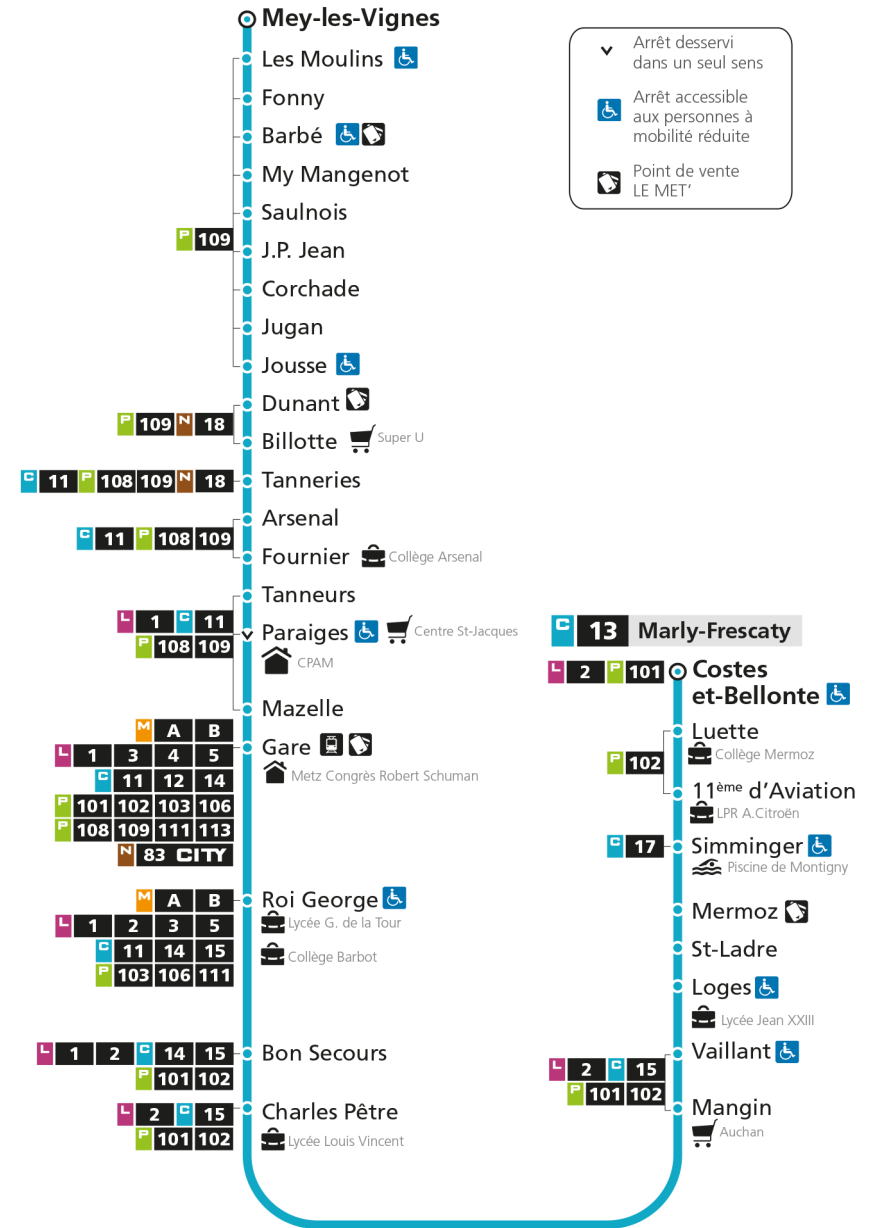

C 13 MeyRetrouvez tous les horaires du réseau LE MET' sur lemet.fr

C**13****MARLY-FRESCATY**arrêt **TANNEURS****Horaires valables du 31 Août 2020 au 04 Juillet 2021**

Lundi à vendredi

Samedi

Dimanche et jours fériés

C 13 MeyRetrouvez tous les horaires du réseau LE MET' sur lemet.fr

C**13****MARLY-FRESCATY**arrêt **PARAIGES****Horaires valables du 31 Août 2020 au 04 Juillet 2021**

Lundi à vendredi

Samedi

Dimanche et jours fériés

4h		4h		4h	
5h		5h		5h	
6h	04 39	6h	03 37	6h	
7h	08 26 47	7h	10 42	7h	
8h	14 37	8h	14 46	8h	03
9h	01 35	9h	18 51	9h	03
10h	08 41	10h	22 54	10h	03
11h	15 44	11h	26 58	11h	03
12h	15 48	12h	30	12h	03 58
13h	21 53	13h	03 35	13h	48
14h	26 59	14h	06 37	14h	38
15h	19 38	15h	06 29 54	15h	28
16h	00 23 46	16h	19 45	16h	18
17h	10 31 52	17h	10 35 59	17h	08 58
18h	13 35	18h	29 59	18h	48
19h	07 40	19h	36	19h	34
20h	13 40	20h	07 36	20h	17
21h	09	21h	06	21h	06
22h		22h		22h	
23h		23h		23h	
00h		00h		00h	

C 13 MeyRetrouvez tous les horaires du réseau LE MET' sur lemet.fr

C**13****MARLY-FRESCATY**

arrêt MAZELLE

**Horaires valables du 31 Août 2020 au 04 Juillet 2021**

Lundi à vendredi

Samedi

Dimanche et jours fériés