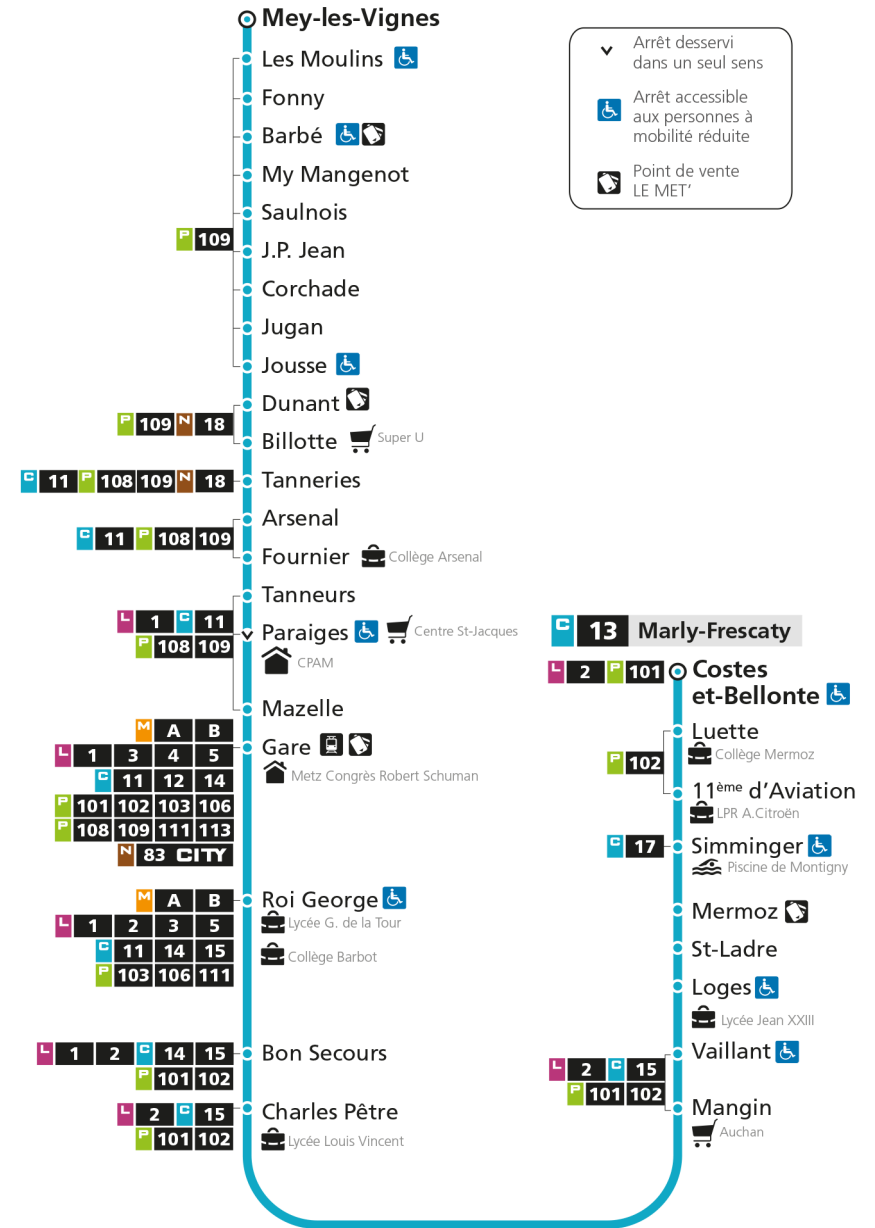

C 13 MeyRetrouvez tous les horaires du réseau LE MET' sur lemet.fr

C**13****MARLY-FRESCATY**

arrêt CORCHADE

**Horaires valables du 31 Août 2020 au 04 Juillet 2021**

Lundi à vendredi

Samedi

Dimanche et jours fériés

4h		4h		4h	
5h	52	5h	53	5h	
6h	27 56	6h	27 59	6h	
7h	13 34	7h	30	7h	53
8h	01 24 48	8h	02 34	8h	53
9h	23 56	9h	06 39	9h	53
10h	29	10h	10 42	10h	53
11h	03 32	11h	14 46	11h	53
12h	03 36	12h	18 51	12h	48
13h	09 41	13h	23 54	13h	38
14h	14 47	14h	25 54	14h	28
15h	07 26 46	15h	17 42	15h	18
16h	09 32 56	16h	07 32 57	16h	08 58
17h	17 38 59	17h	23 47	17h	48
18h	23 55	18h	17 47	18h	38
19h	29	19h	25 57	19h	24
20h	02 29 58	20h	26 56	20h	08 58
21h		21h		21h	
22h		22h		22h	
23h		23h		23h	
00h		00h		00h	

C 13 MeyRetrouvez tous les horaires du réseau LE MET' sur lemet.fr

C**13****MARLY-FRESCATY**

arrêt JUGAN

**Horaires valables du 31 Août 2020 au 04 Juillet 2021**

Lundi à vendredi

Samedi

Dimanche et jours fériés