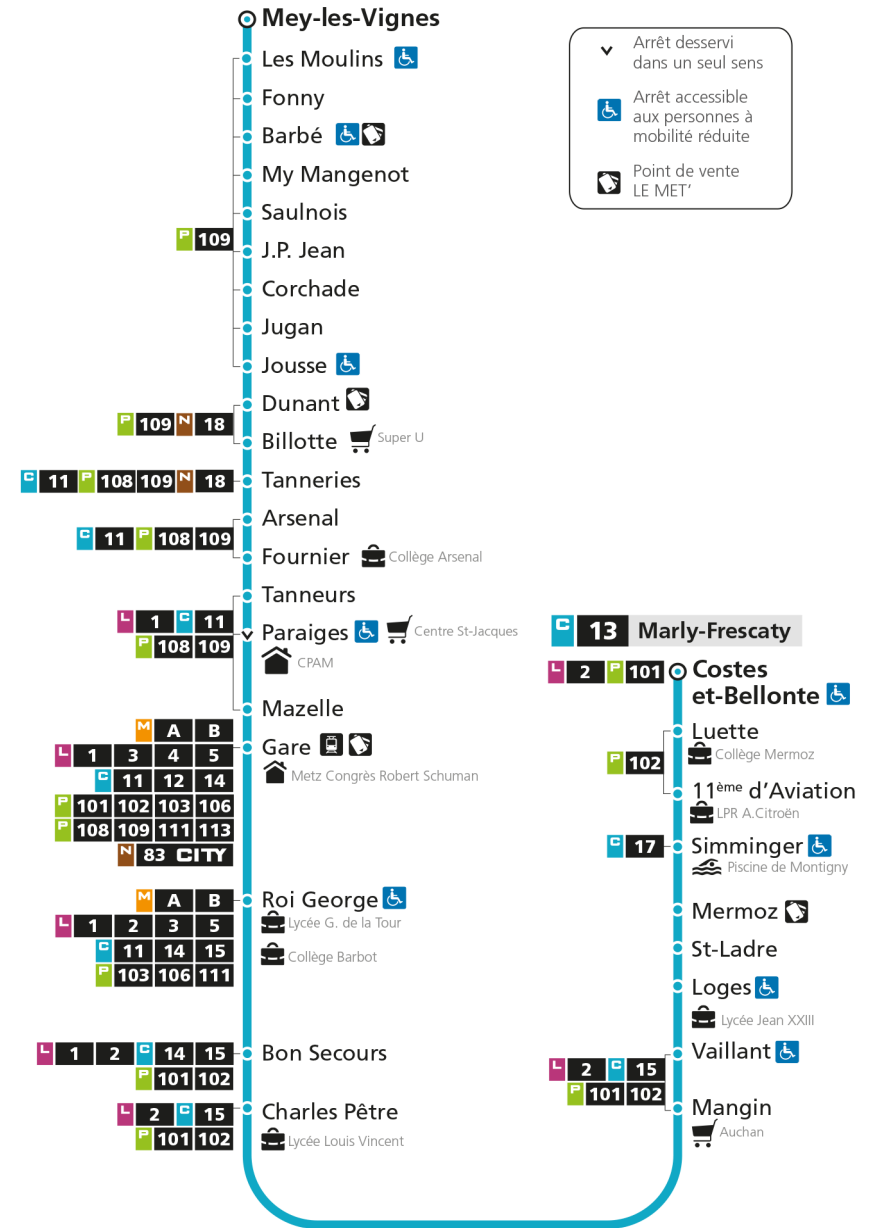

C 13 MeyRetrouvez tous les horaires du réseau LE MET' sur lemet.fr

C**13****MARLY-FRESCATY**

arrêt FOURNIER

**Horaires valables du 31 Août 2020 au 04 Juillet 2021**

Lundi à vendredi

Samedi

Dimanche et jours fériés

4h		4h		4h	
5h		5h		5h	
6h	01 36	6h	00 34	6h	
7h	05 23 44	7h	07 39	7h	
8h	11 34 58	8h	11 43	8h	00
9h	32	9h	15 48	9h	00
10h	05 38	10h	19 51	10h	00
11h	12 41	11h	23 55	11h	00
12h	12 45	12h	27	12h	00 55
13h	18 50	13h	00 32	13h	45
14h	23 56	14h	03 34	14h	35
15h	16 35 56	15h	03 26 51	15h	25
16h	19 42	16h	16 41	16h	15
17h	06 27 48	17h	06 32 56	17h	05 55
18h	09 31	18h	26 56	18h	45
19h	03 37	19h	33	19h	31
20h	10 37	20h	04 33	20h	15
21h	06	21h	03	21h	04
22h		22h		22h	
23h		23h		23h	
00h		00h		00h	

C 13 MeyRetrouvez tous les horaires du réseau LE MET' sur lemet.fr

C**13****MARLY-FRESCATY**arrêt **TANNEURS****Horaires valables du 31 Août 2020 au 04 Juillet 2021**

Lundi à vendredi

Samedi

Dimanche et jours fériés