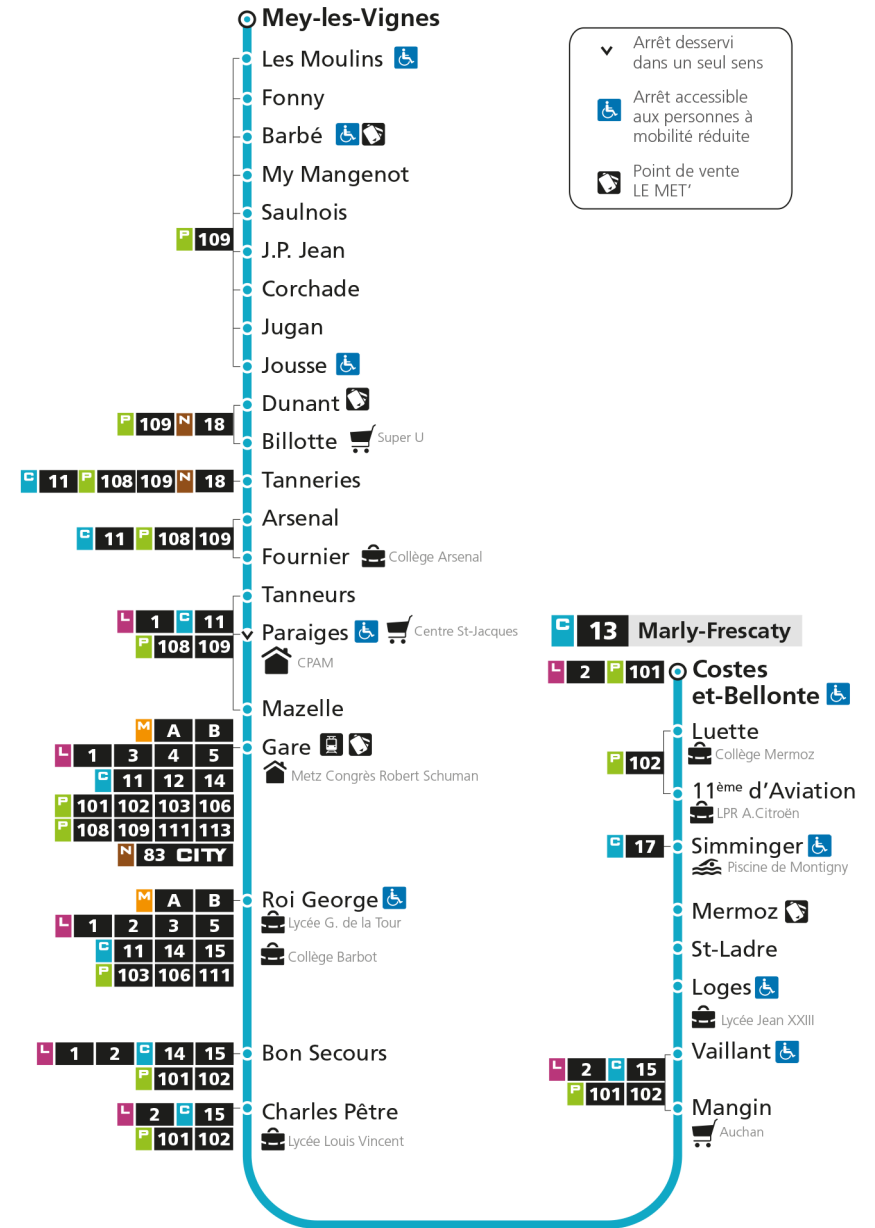

C 13 MeyRetrouvez tous les horaires du réseau LE MET' sur lemet.fr

C**13****MARLY-FRESCATY**

arrêt BARBE

**Horaires valables du 31 Août 2020 au 04 Juillet 2021**

Lundi à vendredi

Samedi

Dimanche et jours fériés

C 13 MeyRetrouvez tous les horaires du réseau LE MET' sur lemet.fr

C**13****MARLY-FRESCATY**

arrêt MY MANGENOT

**Horaires valables du 31 Août 2020 au 04 Juillet 2021**

Lundi à vendredi

Samedi

Dimanche et jours fériés

4h		4h		4h	
5h	49	5h	50	5h	
6h	23 52	6h	24 56	6h	
7h	09 30 57	7h	26 58	7h	50
8h	20 44	8h	30	8h	50
9h	19 52	9h	02 34	9h	50
10h	25 59	10h	06 38	10h	50
11h	29	11h	10 42	11h	50
12h	00 33	12h	14 48	12h	45
13h	06 38	13h	20 51	13h	35
14h	11 44	14h	22 51	14h	25
15h	04 22 42	15h	14 39	15h	15
16h	05 28 52	16h	04 29 54	16h	05 55
17h	13 35 56	17h	20 44	17h	45
18h	20 52	18h	14 44	18h	35
19h	26 59	19h	22 54	19h	21
20h	26 55	20h	23 53	20h	05 55
21h		21h		21h	
22h		22h		22h	
23h		23h		23h	
00h		00h		00h	

C 13 MeyRetrouvez tous les horaires du réseau LE MET' sur lemet.fr

C**13****MARLY-FRESCATY**

arrêt SAULNOIS

**Horaires valables du 31 Août 2020 au 04 Juillet 2021**

Lundi à vendredi

Samedi

Dimanche et jours fériés