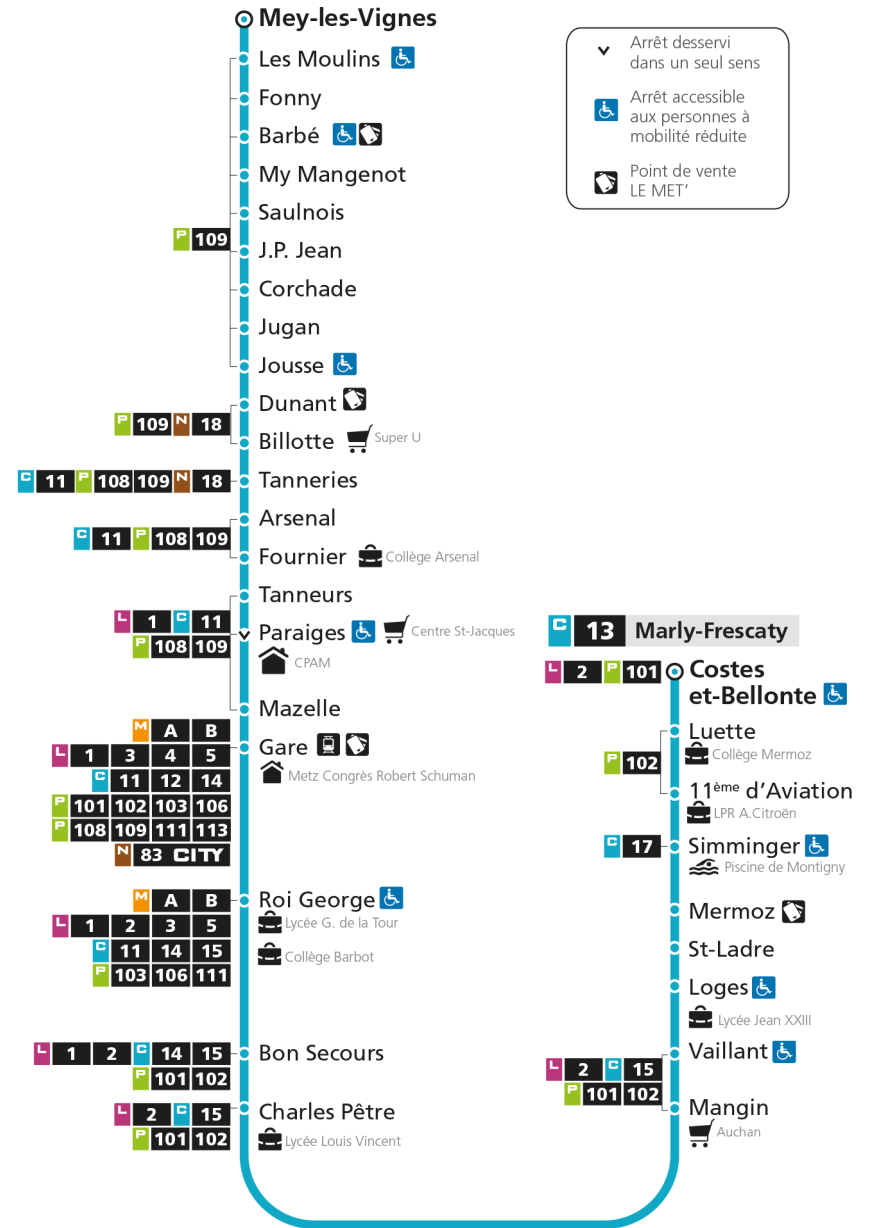

C

13

MARLY-FRESCATY

arrêt TANNERIES

Horaires valables du 31 Août 2020 au 04 Juillet 2021

Lundi à vendredi

Samedi

Dimanche et jours fériés

4h		4h		4h	
5h	57	5h	57	5h	
6h	32	6h	31	6h	
7h	01 19 40	7h	04 35	7h	57
8h	07 30 54	8h	07 39	8h	57
9h	28	9h	11 44	9h	57
10h	01 34	10h	15 47	10h	57
11h	08 37	11h	19 51	11h	57
12h	08 41	12h	23 56	12h	52
13h	14 46	13h	28 59	13h	42
14h	19 52	14h	30 59	14h	32
15h	12 31 51	15h	22 47	15h	22
16h	14 37	16h	12 37	16h	12
17h	01 22 43	17h	02 28 52	17h	02 52
18h	04 27 59	18h	22 52	18h	42
19h	33	19h	29	19h	28
20h	06 33	20h	01 30	20h	12
21h	02	21h	00	21h	01
22h		22h		22h	
23h		23h		23h	
00h		00h		00h	

C 13 Mey

Retrouvez tous les horaires du réseau LE MET' sur lemet.fr