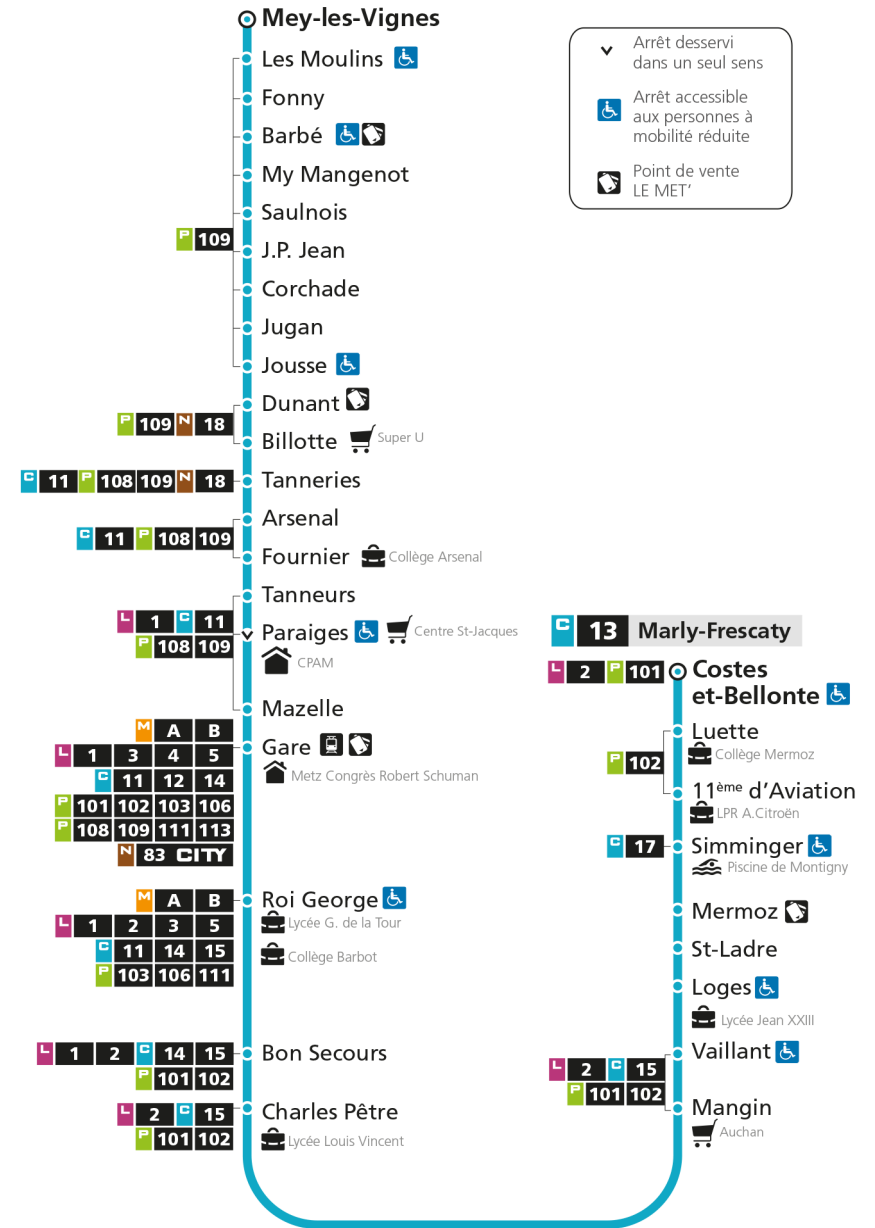

C

13

MARLY-FRESCATY

arrêt DUNANT

Horaires valables du 31 Août 2020 au 04 Juillet 2021

Lundi à vendredi

Samedi

Dimanche et jours fériés

4h		4h		4h	
5h	54	5h	55	5h	
6h	29 58	6h	29	6h	
7h	16 37	7h	01 32	7h	55
8h	04 27 51	8h	04 36	8h	55
9h	25 58	9h	08 41	9h	55
10h	31	10h	12 44	10h	55
11h	05 34	11h	16 48	11h	55
12h	05 38	12h	20 53	12h	50
13h	11 43	13h	25 56	13h	40
14h	16 49	14h	27 56	14h	30
15h	09 28 48	15h	19 44	15h	20
16h	11 34 58	16h	09 34 59	16h	10
17h	19 40	17h	25 49	17h	00 50
18h	01 25 57	18h	19 49	18h	40
19h	31	19h	27 59	19h	26
20h	04 31	20h	28 58	20h	10 59
21h	00	21h		21h	
22h		22h		22h	
23h		23h		23h	
00h		00h		00h	

C 13 Mey

Retrouvez tous les horaires du réseau LE MET' sur lemet.fr