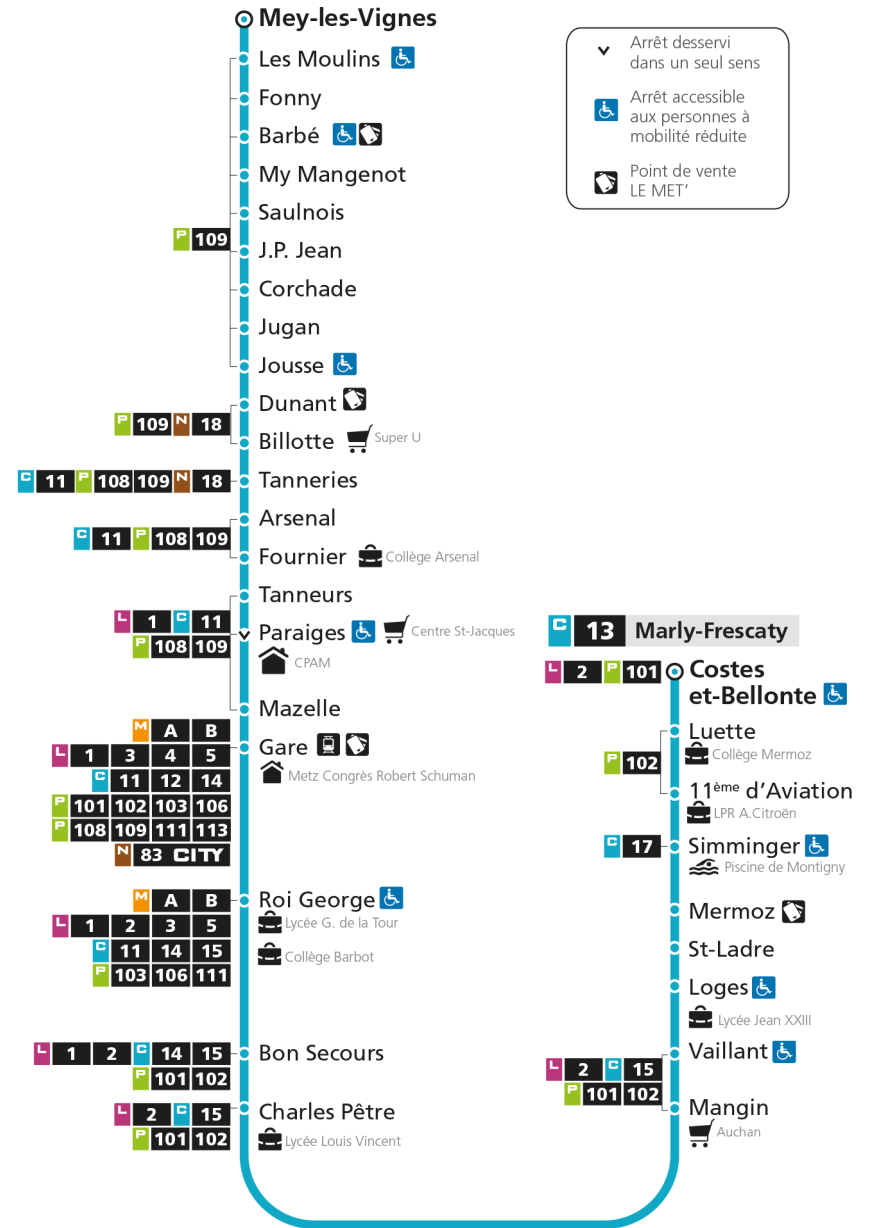

4h		4h		4h	
5h		5h		5h	
6h	10 46	6h	09 43	6h	
7h	15 34 55	7h	16 49	7h	
8h	22 44	8h	21 53	8h	14
9h	08 42	9h	25 59	9h	14
10h	15 48	10h	30	10h	14
11h	22 52	11h	02 34	11h	14
12h	23 56	12h	06 38	12h	14
13h	29	13h	10 42	13h	05 54
14h	01 34	14h	13 44	14h	44
15h	07 27 47	15h	14 37	15h	34
16h	09 32 55	16h	02 27 53	16h	24
17h	20 41	17h	18 43	17h	14
18h	01 22 43	18h	07 37	18h	04 54
19h	15 47	19h	07 43	19h	40
20h	20 47	20h	14 43	20h	23
21h	16	21h	13	21h	12
22h		22h		22h	
23h		23h		23h	
00h		00h		00h	

C 13 MeyRetrouvez tous les horaires du réseau LE MET' sur lemet.fr

C**13****MARLY-FRESCATY**arrêt **BON SECOURS****Horaires valables du 31 Août 2020 au 04 Juillet 2021**

Lundi à vendredi

Samedi

Dimanche et jours fériés

4h		4h		4h	
5h		5h		5h	
6h	13 49	6h	12 46	6h	
7h	18 37 59	7h	19 52	7h	
8h	26 48	8h	24 56	8h	17
9h	12 46	9h	28	9h	17
10h	19 52	10h	02 33	10h	17
11h	26 56	11h	05 37	11h	17
12h	27	12h	09 41	12h	17
13h	00 33	13h	14 46	13h	08 57
14h	05 38	14h	17 48	14h	47
15h	11 31 51	15h	18 41	15h	37
16h	13 36 59	16h	06 31 57	16h	27
17h	24 45	17h	22 47	17h	17
18h	05 26 47	18h	11 41	18h	07 57
19h	19 50	19h	11 47	19h	43
20h	23 50	20h	18 46	20h	26
21h	19	21h	16	21h	15
22h		22h		22h	
23h		23h		23h	
00h		00h		00h	

C 13 MeyRetrouvez tous les horaires du réseau LE MET' sur lemet.fr

C**13****MARLY-FRESCATY**

arrêt CHARLES PETRE

**Horaires valables du 31 Août 2020 au 04 Juillet 2021**

Lundi à vendredi

Samedi

Dimanche et jours fériés