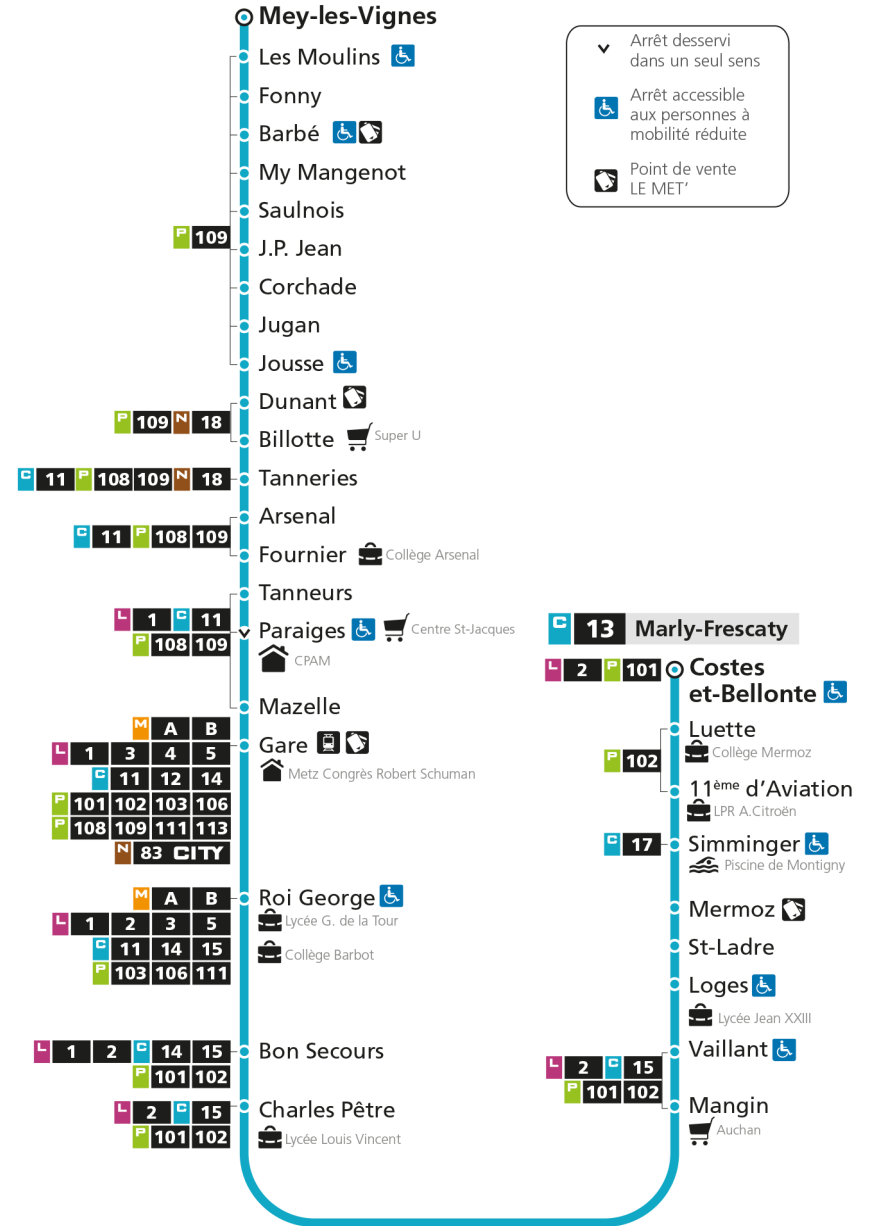

C

13

MARLY-FRESCATY

arrêt ARSENAL

Horaires valables du 31 Août 2020 au 04 Juillet 2021

Lundi à vendredi

Samedi

Dimanche et jours fériés

4h		4h
5h	5h 59	5h
6h 00 35	6h 33	6h
7h 04 22 43	7h 06 38	7h 59
8h 10 33 57	8h 10 42	8h 59
9h 31	9h 14 47	9h 59
10h 04 37	10h 18 50	10h 59
11h 11 40	11h 22 54	11h 59
12h 11 44	12h 26 59	12h 54
13h 17 49	13h 31	13h 44
14h 22 55	14h 02 33	14h 34
15h 15 34 54	15h 02 25 50	15h 24
16h 17 40	16h 15 40	16h 14
17h 05 26 47	17h 05 31 55	17h 04 54
18h 08 30	18h 25 55	18h 44
19h 02 36	19h 32	19h 30
20h 09 36	20h 03 32	20h 14
21h 05	21h 02	21h 03
22h	22h	22h
23h	23h	23h
00h	00h	00h

C 13 Mey

Retrouvez tous les horaires du réseau LE MET' sur lemet.fr