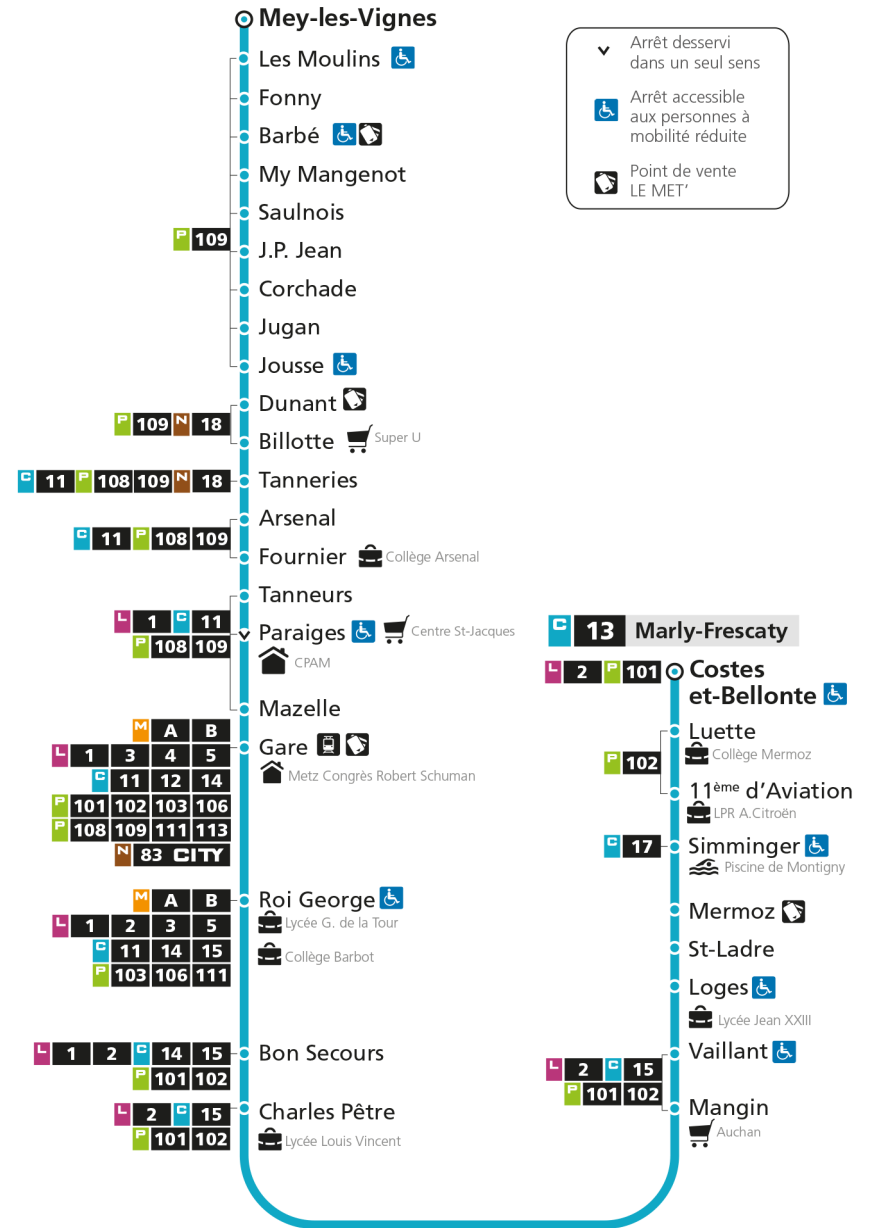

C

13

MARLY-FRESCATY

arrêt JOUSSE

Horaires valables du 31 Août 2020 au 04 Juillet 2021

Lundi à vendredi

Samedi

Dimanche et jours fériés

4h		4h		4h	
5h	53	5h	54	5h	
6h	28 57	6h	28	6h	
7h	15 36	7h	00 31	7h	54
8h	03 26 50	8h	03 35	8h	54
9h	24 57	9h	07 40	9h	54
10h	30	10h	11 43	10h	54
11h	04 33	11h	15 47	11h	54
12h	04 37	12h	19 52	12h	49
13h	10 42	13h	24 55	13h	39
14h	15 48	14h	26 55	14h	29
15h	08 27 47	15h	18 43	15h	19
16h	10 33 57	16h	08 33 58	16h	09 59
17h	18 39	17h	24 48	17h	49
18h	00 24 56	18h	18 48	18h	39
19h	30	19h	26 58	19h	25
20h	03 30 59	20h	27 57	20h	09 59
21h		21h		21h	
22h		22h		22h	
23h		23h		23h	
00h		00h		00h	

C 13 Mey

Retrouvez tous les horaires du réseau LE MET' sur leMET.fr