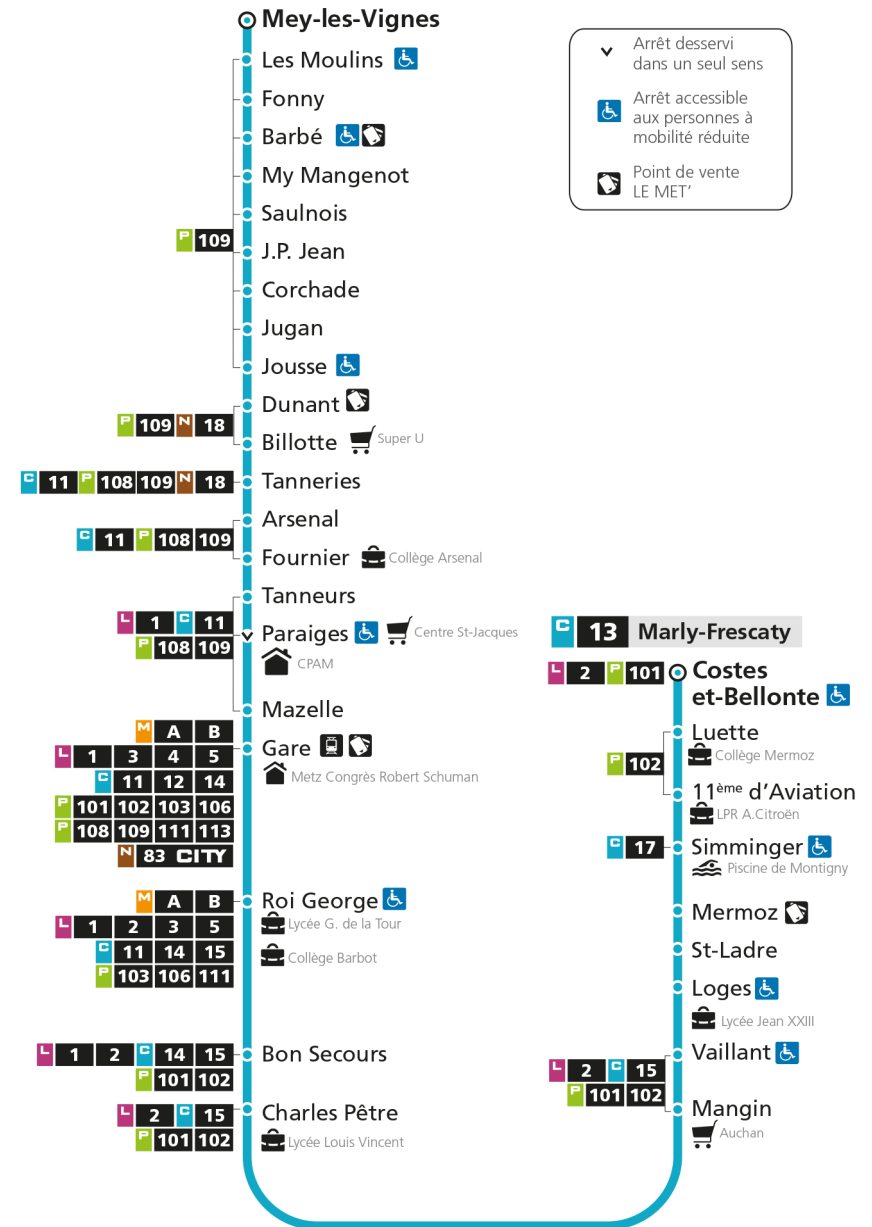

C 13 MeyRetrouvez tous les horaires du réseau LE MET' sur lemet.fr

C**13****MARLY-FRESCATY**

arrêt J.P. JEAN

**Horaires valables du 31 Août 2020 au 04 Juillet 2021**

Lundi à vendredi

Samedi

Dimanche et jours fériés

4h		4h		4h	
5h	50	5h	52	5h	
6h	25 54	6h	26 57	6h	
7h	11 32 59	7h	28	7h	52
8h	22 46	8h	00 32	8h	52
9h	21 54	9h	04 37	9h	52
10h	27	10h	08 40	10h	52
11h	01 30	11h	12 44	11h	52
12h	01 34	12h	16 49	12h	47
13h	07 39	13h	21 52	13h	37
14h	12 45	14h	23 52	14h	27
15h	05 24 44	15h	15 40	15h	17
16h	07 30 54	16h	05 30 55	16h	07 57
17h	15 36 57	17h	21 45	17h	47
18h	21 53	18h	15 45	18h	37
19h	28	19h	23 55	19h	23
20h	01 28 57	20h	25 55	20h	07 57
21h		21h		21h	
22h		22h		22h	
23h		23h		23h	
00h		00h		00h	

C 13 MeyRetrouvez tous les horaires du réseau LE MET' sur lemet.fr

C**13****MARLY-FRESCATY**

arrêt CORCHADE

**Horaires valables du 31 Août 2020 au 04 Juillet 2021**

Lundi à vendredi

Samedi

Dimanche et jours fériés