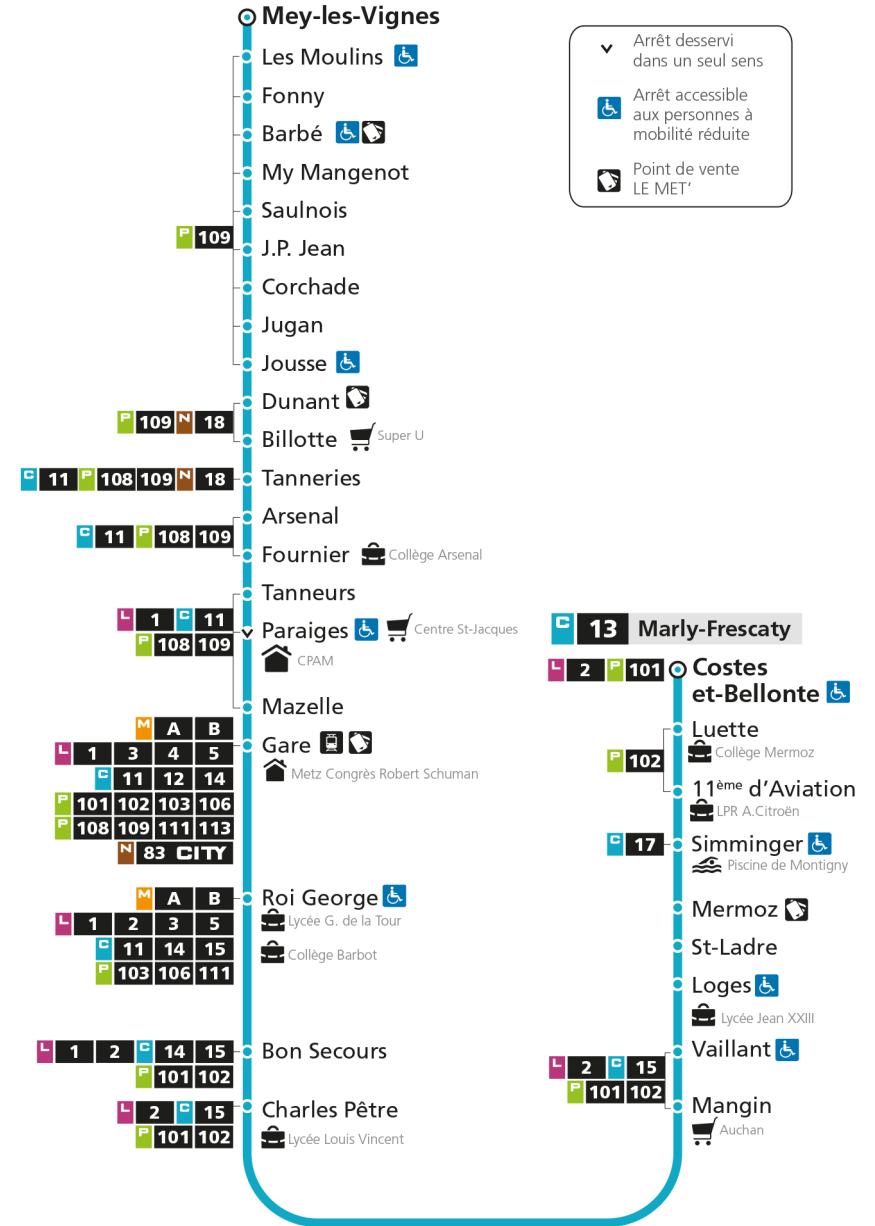

C**13****MARLY-FRESCATY**

arrêt MEY LES VIGNES

**Horaires valables du 31 Août 2020 au 04 Juillet 2021**

Lundi à vendredi

Samedi

Dimanche et jours fériés

Lundi à vendredi		Samedi		Dimanche et jours fériés	
4h		4h		4h	
5h	45	5h	47	5h	
6h	19 48	6h	21 52	6h	
7h	05 26 53	7h	22 54	7h	47
8h	16 40	8h	26 58	8h	47
9h	15 48	9h	29	9h	47
10h	21 55	10h	02 34	10h	47
11h	25 56	11h	06 38	11h	47
12h	29	12h	10 44	12h	42
13h	02 34	13h	16 47	13h	32
14h	07 40	14h	18 47	14h	22
15h	00 18 38	15h	10 35	15h	12
16h	01 24 48	16h	00 25 50	16h	02 52
17h	09 31 52	17h	16 40	17h	42
18h	16 48	18h	10 40	18h	32
19h	23 56	19h	18 50	19h	18
20h	23 52	20h	20 50	20h	02 52
21h		21h		21h	
22h		22h		22h	
23h		23h		23h	
00h		00h		00h	

C 13 MeyRetrouvez tous les horaires du réseau LE MET' sur lemet.fr

C**13****MARLY-FRESCATY**

arrêt LES MOULINS

**Horaires valables du 31 Août 2020 au 04 Juillet 2021**

Lundi à vendredi

Samedi

Dimanche et jours fériés

C 13 MeyRetrouvez tous les horaires du réseau LE MET' sur lemet.fr

C**13****MARLY-FRESCATY**

arrêt FONNY

**Horaires valables du 31 Août 2020 au 04 Juillet 2021**

Lundi à vendredi

Samedi

Dimanche et jours fériés