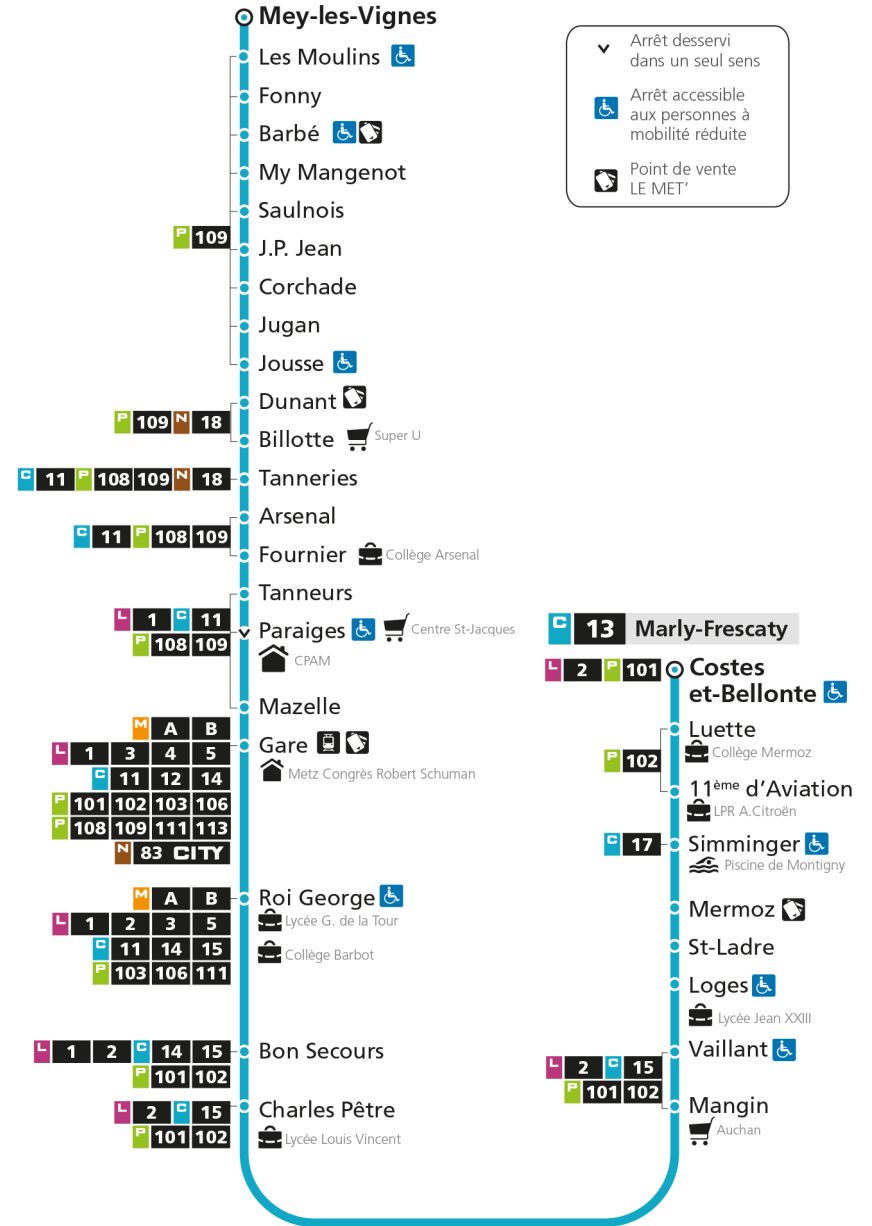

4h	4h	4h
5h 47	5h 48	5h
6h 21 50	6h 22 54	6h
7h 07 28 55	7h 24 56	7h 48
8h 18 42	8h 28	8h 48
9h 17 50	9h 00 31	9h 48
10h 23 57	10h 04 36	10h 48
11h 27 58	11h 08 40	11h 48
12h 31	12h 12 46	12h 43
13h 04 36	13h 18 49	13h 33
14h 09 42	14h 20 49	14h 23
15h 02 20 40	15h 12 37	15h 13
16h 03 26 50	16h 02 27 52	16h 03 53
17h 11 33 54	17h 18 42	17h 43
18h 18 50	18h 12 42	18h 33
19h 24 57	19h 20 52	19h 19
20h 24 53	20h 21 51	20h 03 53
21h	21h	21h
22h	22h	22h
23h	23h	23h
00h	00h	00h

C 13 MeyRetrouvez tous les horaires du réseau LE MET' sur lemet.fr

C**13****MARLY-FRESCATY**

arrêt BARBE

**Horaires valables du 31 Août 2020 au 04 Juillet 2021**

Lundi à vendredi

Samedi

Dimanche et jours fériés

4h		4h		4h	
5h	48	5h	49	5h	
6h	22 51	6h	23 55	6h	
7h	08 29 56	7h	25 57	7h	49
8h	19 43	8h	29	8h	49
9h	18 51	9h	01 33	9h	49
10h	24 58	10h	05 37	10h	49
11h	28 59	11h	09 41	11h	49
12h	32	12h	13 47	12h	44
13h	05 37	13h	19 50	13h	34
14h	10 43	14h	21 50	14h	24
15h	03 21 41	15h	13 38	15h	14
16h	04 27 51	16h	03 28 53	16h	04 54
17h	12 34 55	17h	19 43	17h	44
18h	19 51	18h	13 43	18h	34
19h	25 58	19h	21 53	19h	20
20h	25 54	20h	22 52	20h	04 54
21h		21h		21h	
22h		22h		22h	
23h		23h		23h	
00h		00h		00h	

C 13 MeyRetrouvez tous les horaires du réseau LE MET' sur lemet.fr

C**13****MARLY-FRESCATY**

arrêt MY MANGENOT

**Horaires valables du 31 Août 2020 au 04 Juillet 2021**

Lundi à vendredi

Samedi

Dimanche et jours fériés