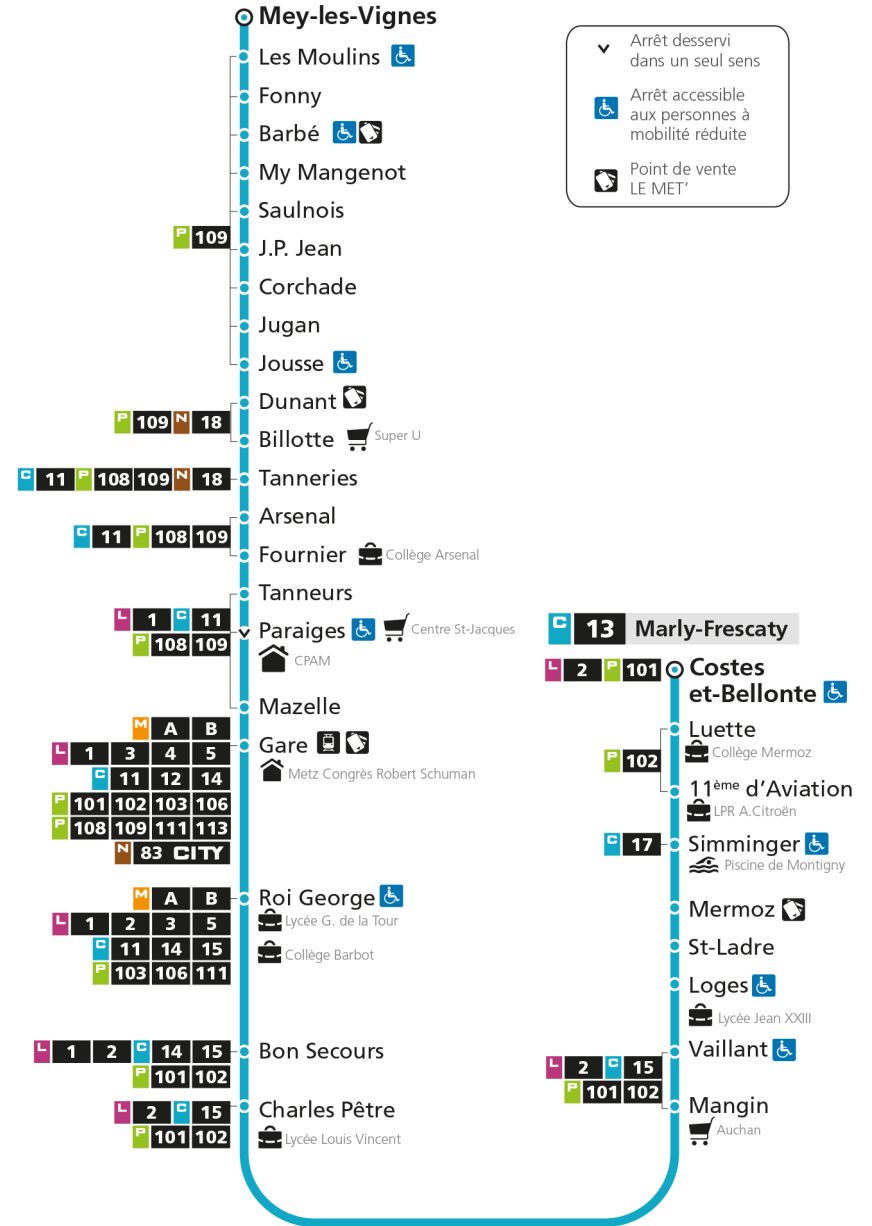

C

13

MARLY-FRESCATY

arrêt ROI GEORGE

Horaires valables du 31 Août 2020 au 04 Juillet 2021

Lundi à vendredi

Samedi

Dimanche et jours fériés

4h		4h		4h	
5h		5h		5h	
6h	10 46	6h	09 43	6h	
7h	15 34 55	7h	16 49	7h	
8h	22 44	8h	21 53	8h	14
9h	08 42	9h	25 59	9h	14
10h	15 48	10h	30	10h	14
11h	22 52	11h	02 34	11h	14
12h	23 56	12h	06 38	12h	14
13h	29	13h	10 42	13h	05 54
14h	01 34	14h	13 44	14h	44
15h	07 27 47	15h	14 37	15h	34
16h	09 32 55	16h	02 27 53	16h	24
17h	20 41	17h	18 43	17h	14
18h	01 22 43	18h	07 37	18h	04 54
19h	15 47	19h	07 43	19h	40
20h	20 47	20h	14 43	20h	23
21h	16	21h	13	21h	12
22h		22h		22h	
23h		23h		23h	
00h		00h		00h	

C 13 Mey

Retrouvez tous les horaires du réseau LE MET' sur lemet.fr