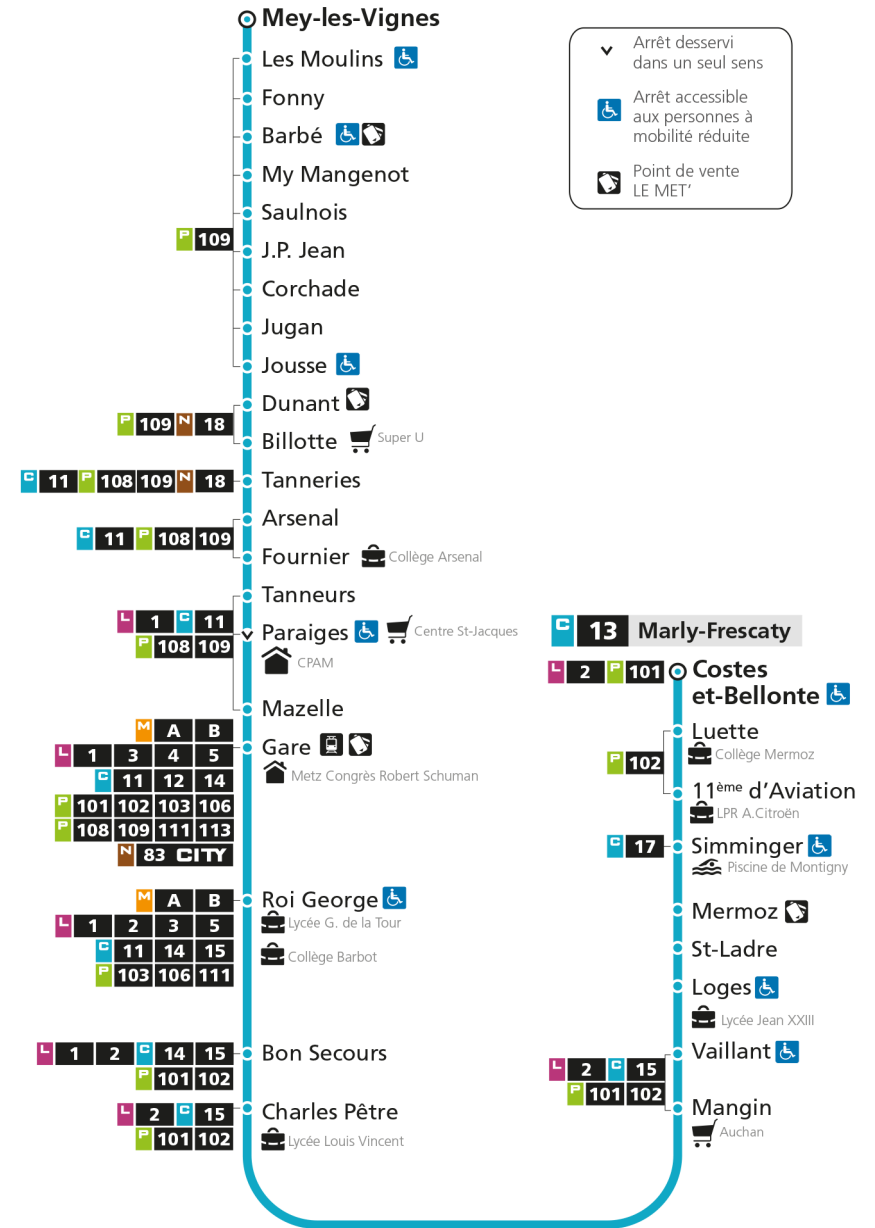

C

13

MARLY-FRESCATY

arrêt VAILLANT

Horaires valables du 31 Août 2020 au 04 Juillet 2021

Lundi à vendredi

Samedi

Dimanche et jours fériés

4h		4h		4h	
5h		5h		5h	
6h	15 51	6h	14 48	6h	
7h	21 42	7h	21 54	7h	
8h	04 31 53	8h	26 58	8h	19
9h	15 49	9h	30	9h	19
10h	22 55	10h	04 35	10h	19
11h	29 59	11h	07 39	11h	19
12h	30	12h	11 43	12h	19
13h	03 36	13h	16 48	13h	10 59
14h	08 41	14h	19 50	14h	49
15h	14 34 55	15h	21 44	15h	39
16h	17 40	16h	09 34	16h	29
17h	03 27 48	17h	00 25 50	17h	19
18h	08 29 49	18h	14 44	18h	09 59
19h	21 52	19h	14 50	19h	45
20h	25 52	20h	21 49	20h	28
21h	21	21h	18	21h	17
22h		22h		22h	
23h		23h		23h	
00h		00h		00h	

C 13 Mey

Retrouvez tous les horaires du réseau LE MET' sur lemet.fr