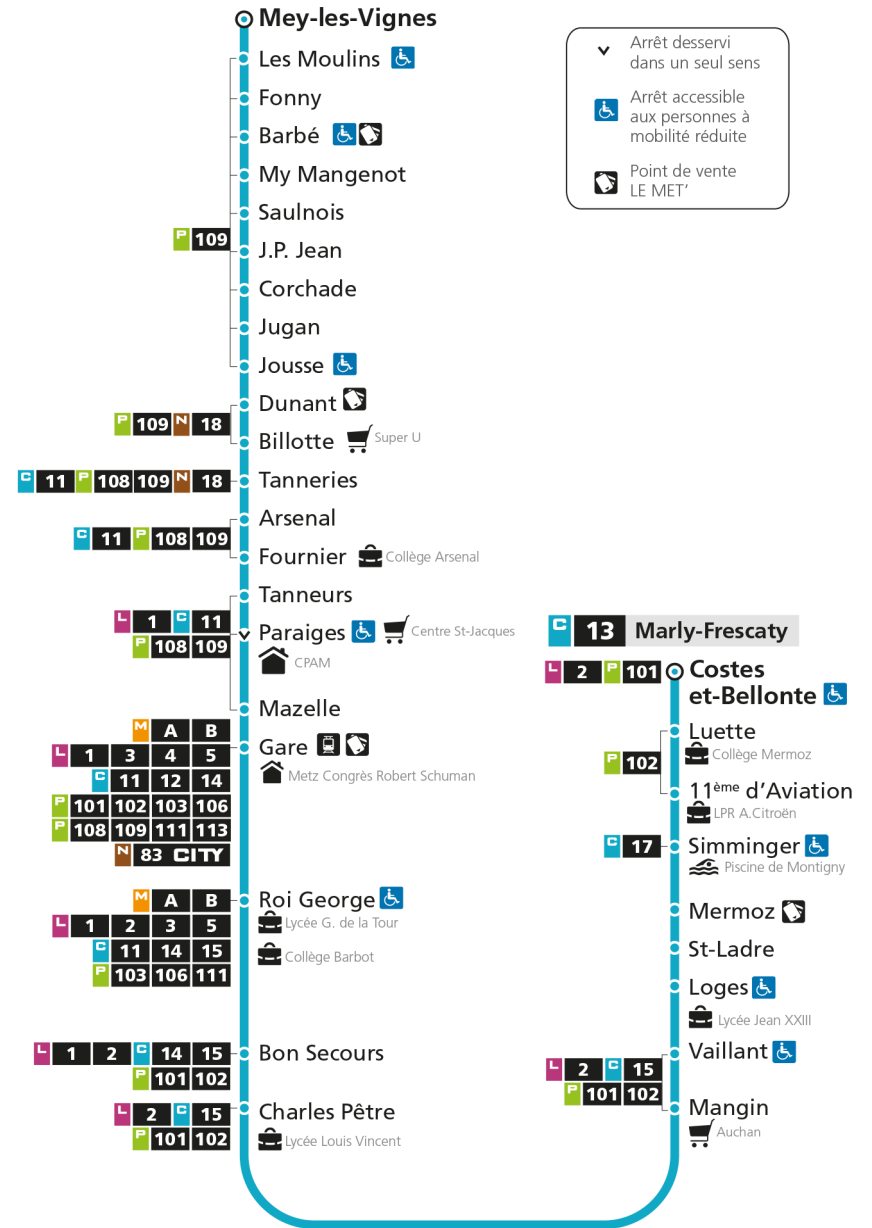

C

13

MARLY-FRESCATY

arrêt CHARLES PETRE

Horaires valables du 31 Août 2020 au 04 Juillet 2021

Lundi à vendredi

Samedi

Dimanche et jours fériés

4h		4h		4h	
5h		5h		5h	
6h	13 49	6h	12 46	6h	
7h	18 38	7h	19 52	7h	
8h	00 27 49	8h	24 56	8h	17
9h	12 46	9h	28	9h	17
10h	19 52	10h	02 33	10h	17
11h	26 56	11h	05 37	11h	17
12h	27	12h	09 41	12h	17
13h	00 33	13h	14 46	13h	08 57
14h	05 38	14h	17 48	14h	47
15h	11 31 52	15h	18 41	15h	37
16h	14 37	16h	06 31 57	16h	27
17h	00 24 45	17h	22 47	17h	17
18h	05 26 47	18h	11 41	18h	07 57
19h	19 50	19h	11 47	19h	43
20h	23 50	20h	18 46	20h	26
21h	19	21h	16	21h	15
22h		22h		22h	
23h		23h		23h	
00h		00h		00h	

C 13 Mey

Retrouvez tous les horaires du réseau LE MET' sur lemet.fr