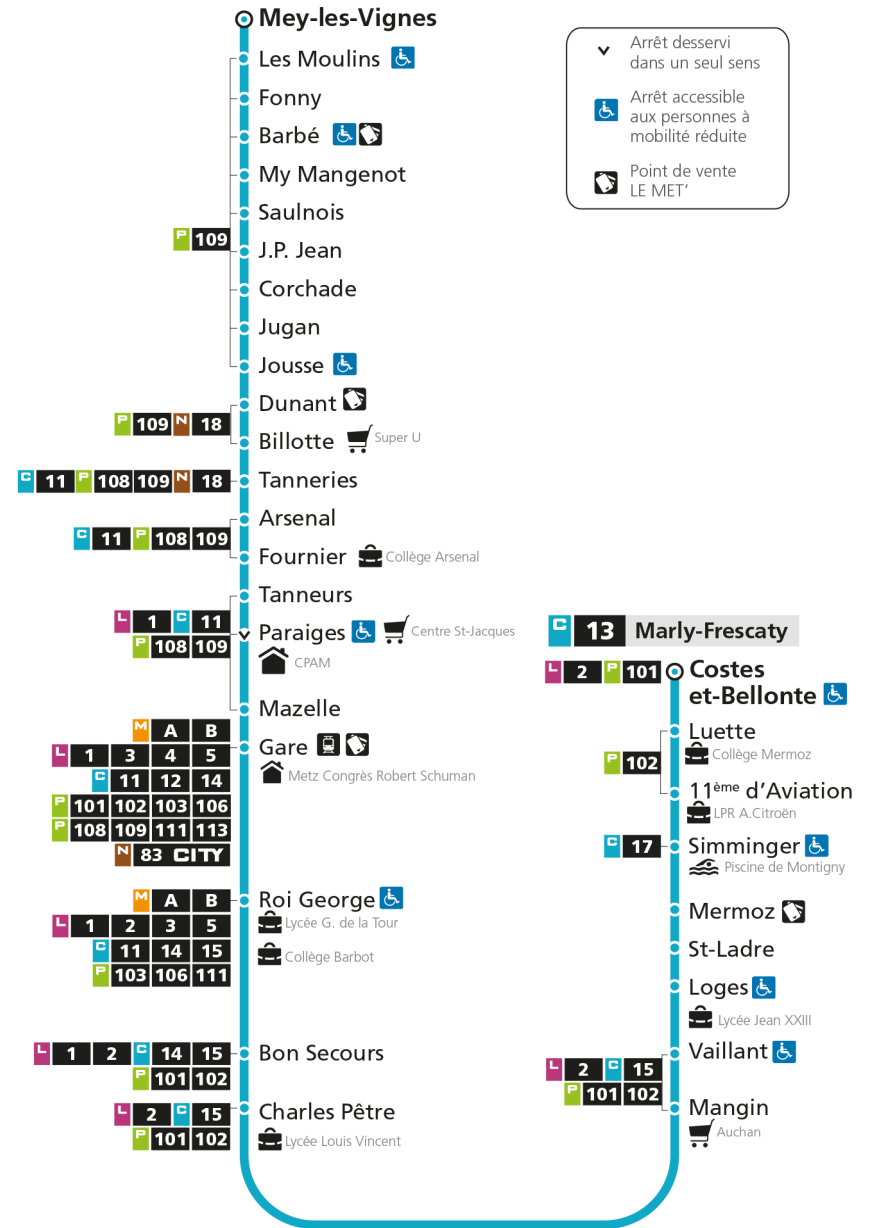

C 13 MeyRetrouvez tous les horaires du réseau LE MET' sur lemet.fr

C**13****MARLY-FRESCATY**

arrêt GARE

**Horaires valables du 31 Août 2020 au 04 Juillet 2021**

Lundi à vendredi

Samedi

Dimanche et jours fériés

4h		4h		4h	
5h		5h		5h	
6h	09 44	6h	08 42	6h	
7h	13 32 53	7h	15 47	7h	
8h	20 42	8h	19 51	8h	12
9h	06 40	9h	23 57	9h	12
10h	13 46	10h	28	10h	12
11h	20 50	11h	00 32	11h	12
12h	21 54	12h	04 36	12h	12
13h	27 59	13h	08 40	13h	03 52
14h	32	14h	11 42	14h	42
15h	05 25 44	15h	12 35	15h	32
16h	06 29 52	16h	00 25 51	16h	22
17h	17 38 59	17h	16 41	17h	12
18h	20 41	18h	05 35	18h	02 52
19h	13 45	19h	05 41	19h	38
20h	18 45	20h	12 41	20h	21
21h	14	21h	11	21h	10
22h		22h		22h	
23h		23h		23h	
00h		00h		00h	

C 13 MeyRetrouvez tous les horaires du réseau LE MET' sur lemet.fr

C**13****MARLY-FRESCATY**

arrêt ROI GEORGE

**Horaires valables du 31 Août 2020 au 04 Juillet 2021**

Lundi à vendredi

Samedi

Dimanche et jours fériés