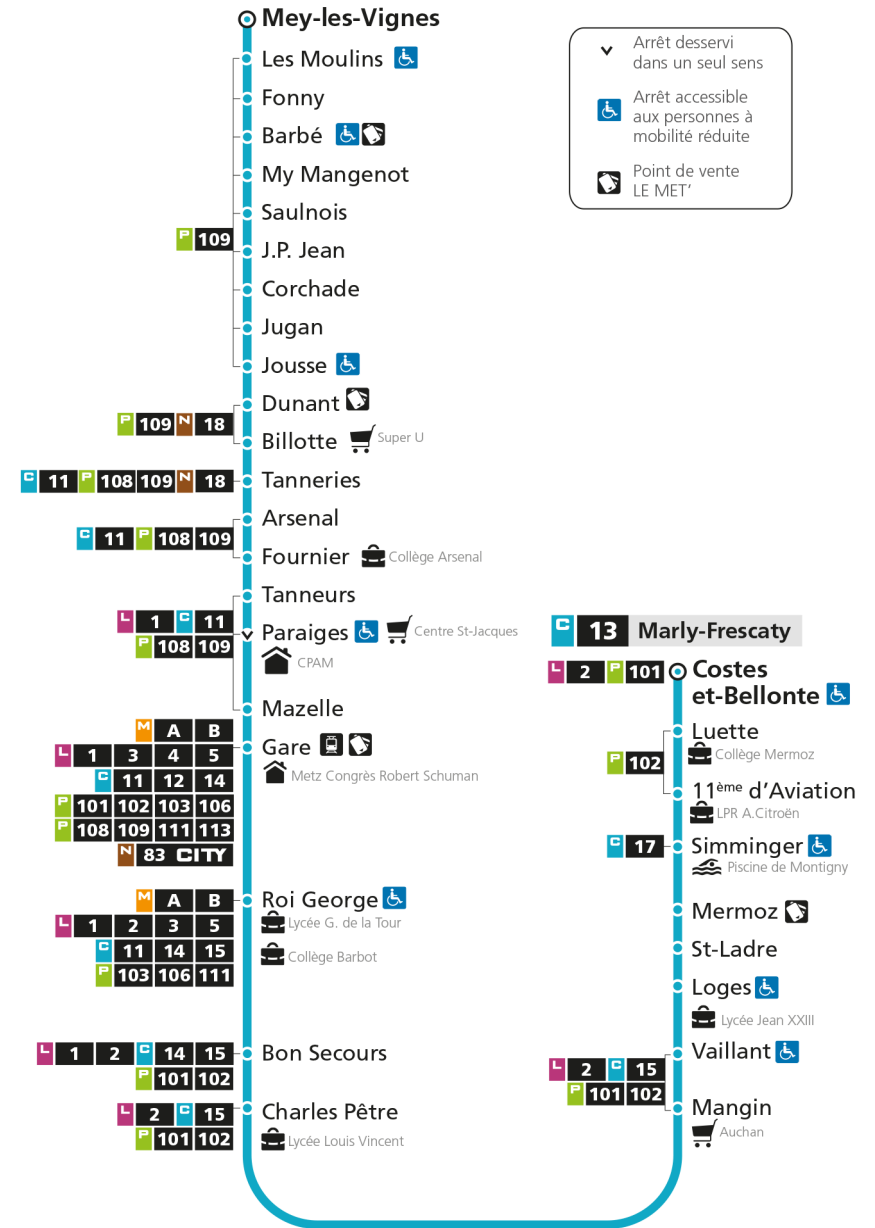

C 13 MeyRetrouvez tous les horaires du réseau LE MET' sur lemet.fr

C**13****MARLY-FRESCATY**

arrêt FONNY

**Horaires valables du 31 Août 2020 au 04 Juillet 2021**

Lundi à vendredi

Samedi

Dimanche et jours fériés

4h	4h	4h
5h 47	5h 48	5h
6h 21 50	6h 22 54	6h
7h 07 28 55	7h 24 56	7h 48
8h 18 42	8h 28	8h 48
9h 17 50	9h 00 31	9h 48
10h 23 57	10h 04 36	10h 48
11h 27 58	11h 08 40	11h 48
12h 31	12h 12 46	12h 43
13h 04 36	13h 18 49	13h 33
14h 09 42	14h 20 49	14h 23
15h 02 20 40	15h 12 37	15h 13
16h 03 26 50	16h 02 27 52	16h 03 53
17h 11 33 54	17h 18 42	17h 43
18h 18 50	18h 12 42	18h 33
19h 24 57	19h 20 52	19h 19
20h 24 53	20h 21 51	20h 03 53
21h	21h	21h
22h	22h	22h
23h	23h	23h
00h	00h	00h

C 13 MeyRetrouvez tous les horaires du réseau LE MET' sur lemet.fr

C**13****MARLY-FRESCATY**

arrêt BARBE

**Horaires valables du 31 Août 2020 au 04 Juillet 2021**

Lundi à vendredi

Samedi

Dimanche et jours fériés

C 13 MeyRetrouvez tous les horaires du réseau LE MET' sur lemet.fr

C**13****MARLY-FRESCATY**

arrêt MY MANGENOT

**Horaires valables du 31 Août 2020 au 04 Juillet 2021**

Lundi à vendredi

Samedi

Dimanche et jours fériés