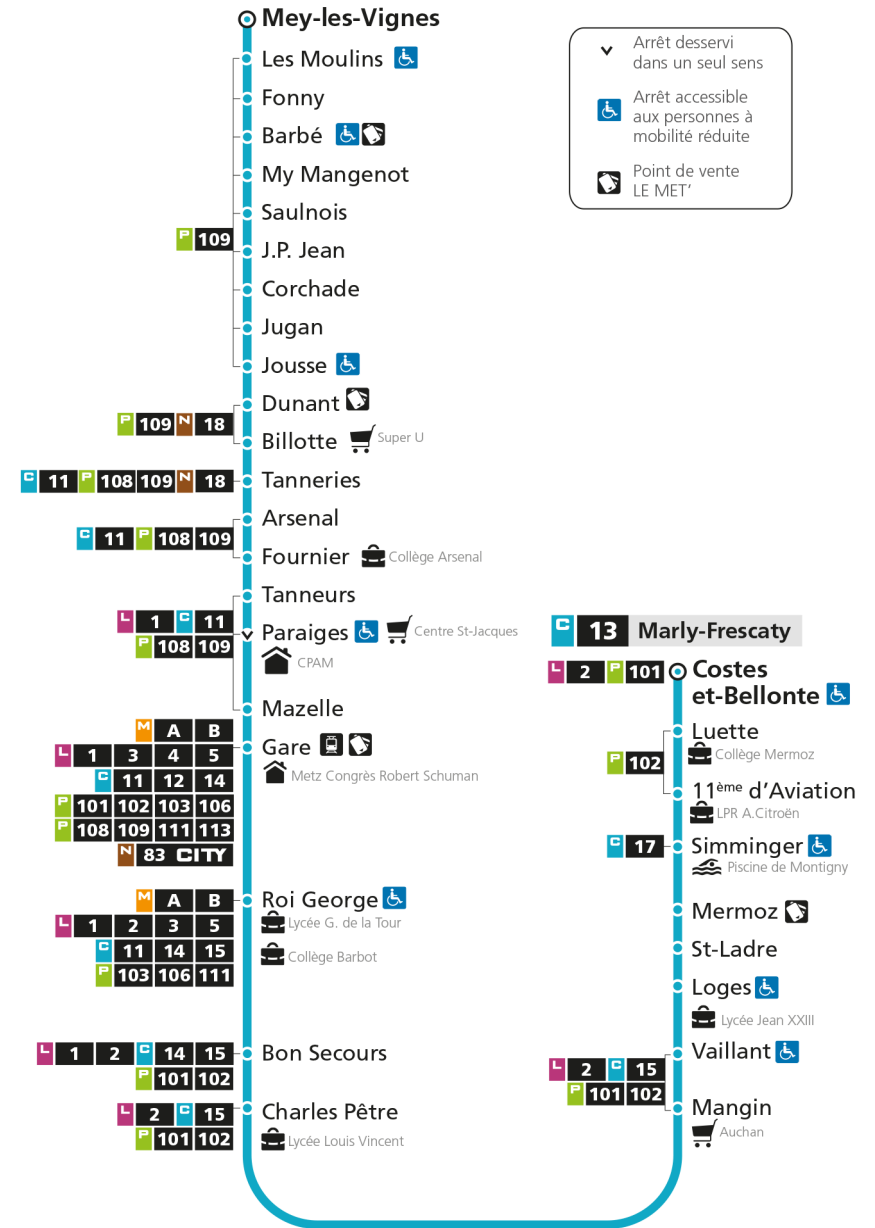

C

13

MARLY-FRESCATY

arrêt MERMOZ

Horaires valables du 31 Août 2020 au 04 Juillet 2021

Lundi à vendredi

Samedi

Dimanche et jours fériés

4h		4h		4h	
5h		5h		5h	
6h	18 54	6h	17 51	6h	
7h	25 48	7h	24 58	7h	
8h	09 35 57	8h	30	8h	23
9h	19 53	9h	02 34	9h	23
10h	26 59	10h	08 39	10h	23
11h	33	11h	11 43	11h	23
12h	04 35	12h	15 47	12h	23
13h	08 41	13h	20 52	13h	14
14h	13 46	14h	23 54	14h	03 53
15h	19 39	15h	25 48	15h	43
16h	00 22 45	16h	13 38	16h	33
17h	08 32 53	17h	04 29 54	17h	23
18h	13 34 54	18h	18 48	18h	13
19h	26 57	19h	18 54	19h	03 49
20h	30 57	20h	25 53	20h	32
21h	26	21h	22	21h	20
22h		22h		22h	
23h		23h		23h	
00h		00h		00h	

C 13 Mey

Retrouvez tous les horaires du réseau LE MET' sur lemet.fr