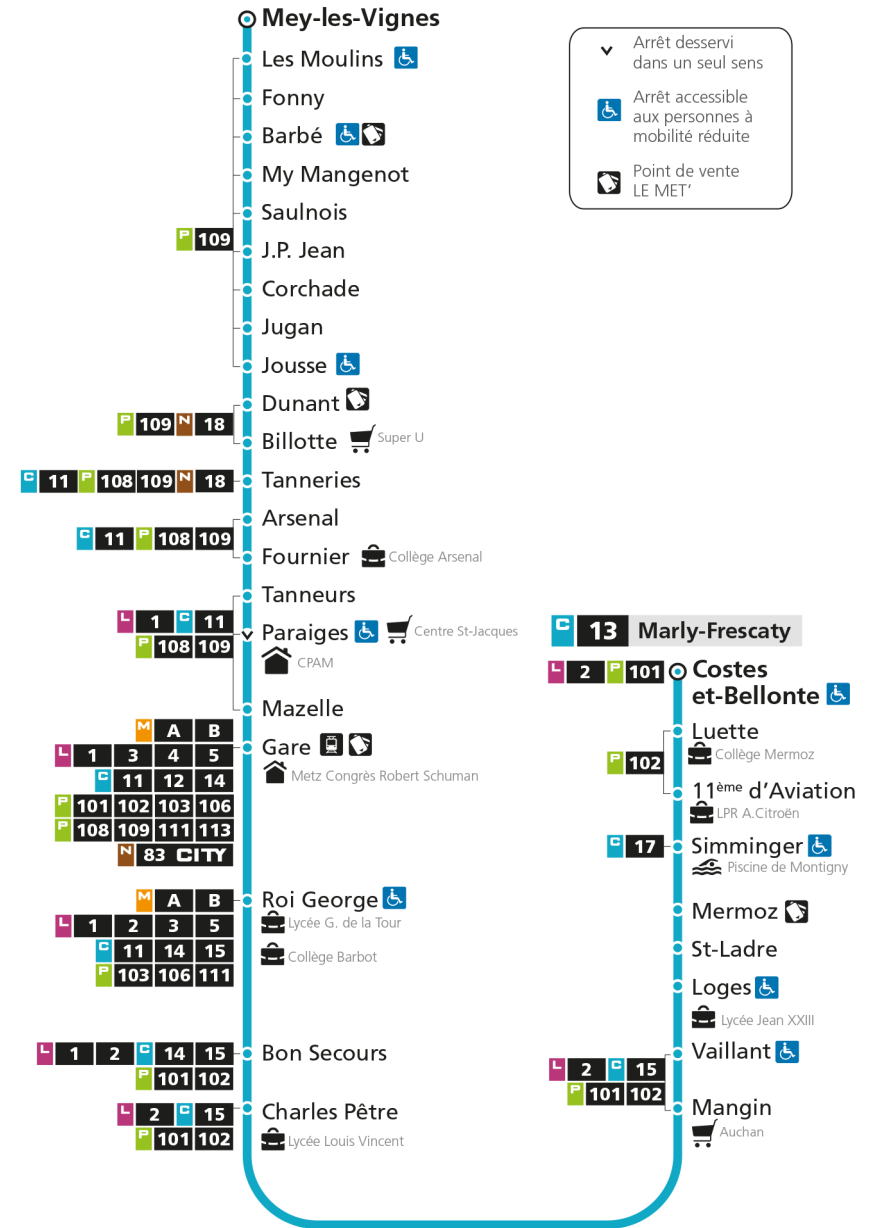

C

13

MARLY-FRESCATY

arrêt LOGES

Horaires valables du 31 Août 2020 au 04 Juillet 2021

Lundi à vendredi

Samedi

Dimanche et jours fériés

4h		4h		4h	
5h		5h		5h	
6h	17 53	6h	15 49	6h	
7h	23 45	7h	22 56	7h	
8h	06 33 55	8h	28	8h	21
9h	17 51	9h	00 32	9h	21
10h	24 57	10h	06 37	10h	21
11h	31	11h	09 41	11h	21
12h	01 32	12h	13 45	12h	21
13h	05 38	13h	18 50	13h	12
14h	10 43	14h	21 52	14h	01 51
15h	16 36 57	15h	23 46	15h	41
16h	19 42	16h	11 36	16h	31
17h	05 29 50	17h	02 27 52	17h	21
18h	10 31 51	18h	16 46	18h	11
19h	23 54	19h	16 52	19h	01 47
20h	27 54	20h	23 51	20h	30
21h	23	21h	20	21h	18
22h		22h		22h	
23h		23h		23h	
00h		00h		00h	

C 13 Mey

Retrouvez tous les horaires du réseau LE MET' sur lemet.fr