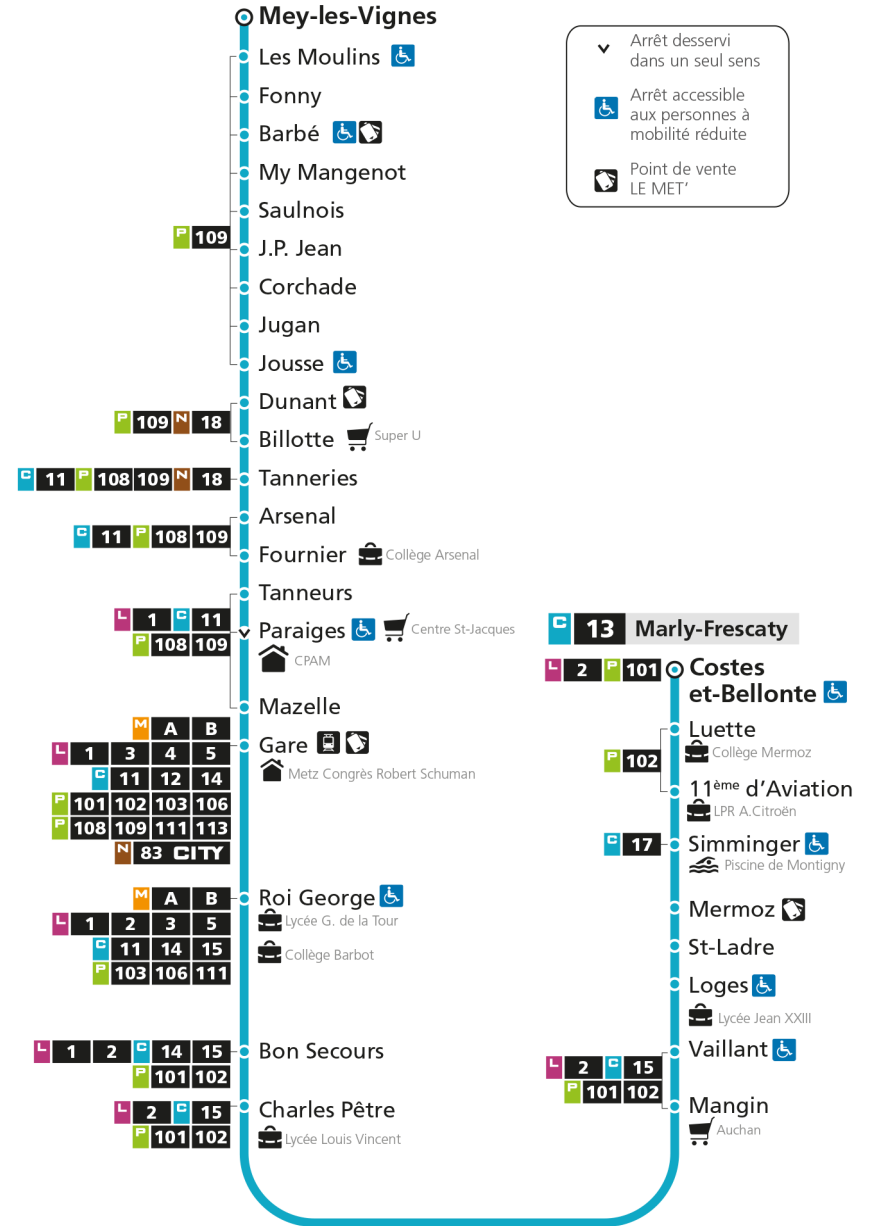

C

13

MARLY-FRESCATY

arrêt 11ème D'AVIATION

Horaires valables du 31 Août 2020 au 04 Juillet 2021

Lundi à vendredi

Samedi

Dimanche et jours fériés

4h		4h		4h	
5h		5h		5h	
6h	22 58	6h	21 55	6h	
7h	29 53	7h	28	7h	
8h	14 40	8h	02 34	8h	27
9h	02 23 57	9h	06 38	9h	27
10h	30	10h	12 43	10h	27
11h	03 37	11h	15 47	11h	27
12h	08 39	12h	19 51	12h	27
13h	12 45	13h	24 56	13h	18
14h	17 50	14h	27 58	14h	07 57
15h	23 43	15h	29 52	15h	47
16h	05 27 50	16h	17 42	16h	37
17h	13 37 58	17h	08 33 58	17h	27
18h	18 39 59	18h	22 52	18h	17
19h	31	19h	22 58	19h	07 53
20h	01 34	20h	29 57	20h	36
21h	01 30	21h	26	21h	23
22h		22h		22h	
23h		23h		23h	
00h		00h		00h	

C 13 Mey

Retrouvez tous les horaires du réseau LE MET' sur lemet.fr