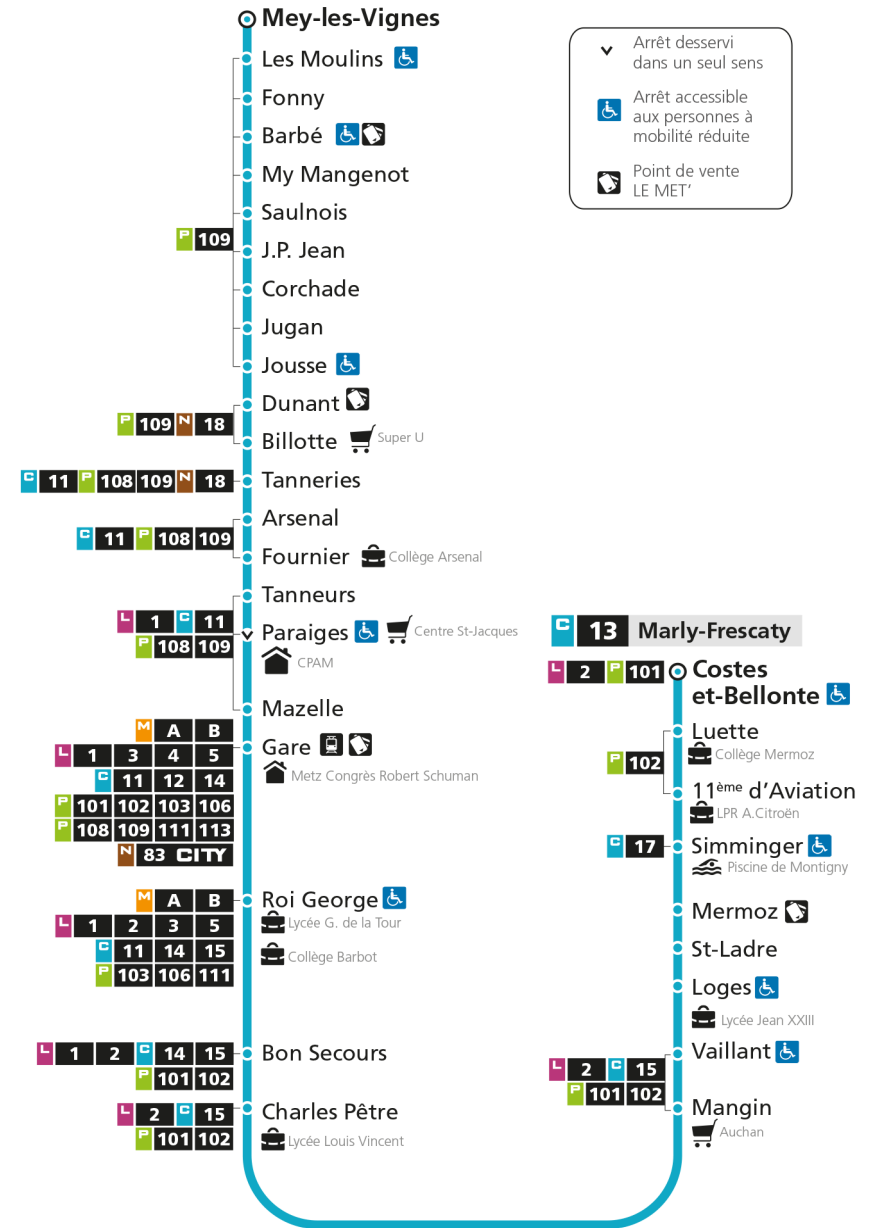

C

13

MARLY-FRESCATY

arrêt ST-LADRE

Horaires valables du 31 Août 2020 au 04 Juillet 2021

Lundi à vendredi

Samedi

Dimanche et jours fériés

4h		4h		4h	
5h		5h		5h	
6h	17 53	6h	15 49	6h	
7h	23 46	7h	22 56	7h	
8h	07 33 55	8h	28	8h	21
9h	17 51	9h	00 32	9h	21
10h	24 57	10h	06 37	10h	21
11h	31	11h	09 41	11h	21
12h	02 33	12h	13 45	12h	21
13h	06 39	13h	18 50	13h	12
14h	11 44	14h	21 52	14h	01 51
15h	17 37 58	15h	23 46	15h	41
16h	20 43	16h	11 36	16h	31
17h	06 30 51	17h	02 27 52	17h	21
18h	11 32 52	18h	16 46	18h	11
19h	24 55	19h	16 52	19h	01 47
20h	28 55	20h	23 51	20h	30
21h	24	21h	20	21h	18
22h		22h		22h	
23h		23h		23h	
00h		00h		00h	

C 13 Mey

Retrouvez tous les horaires du réseau LE MET' sur lemet.fr