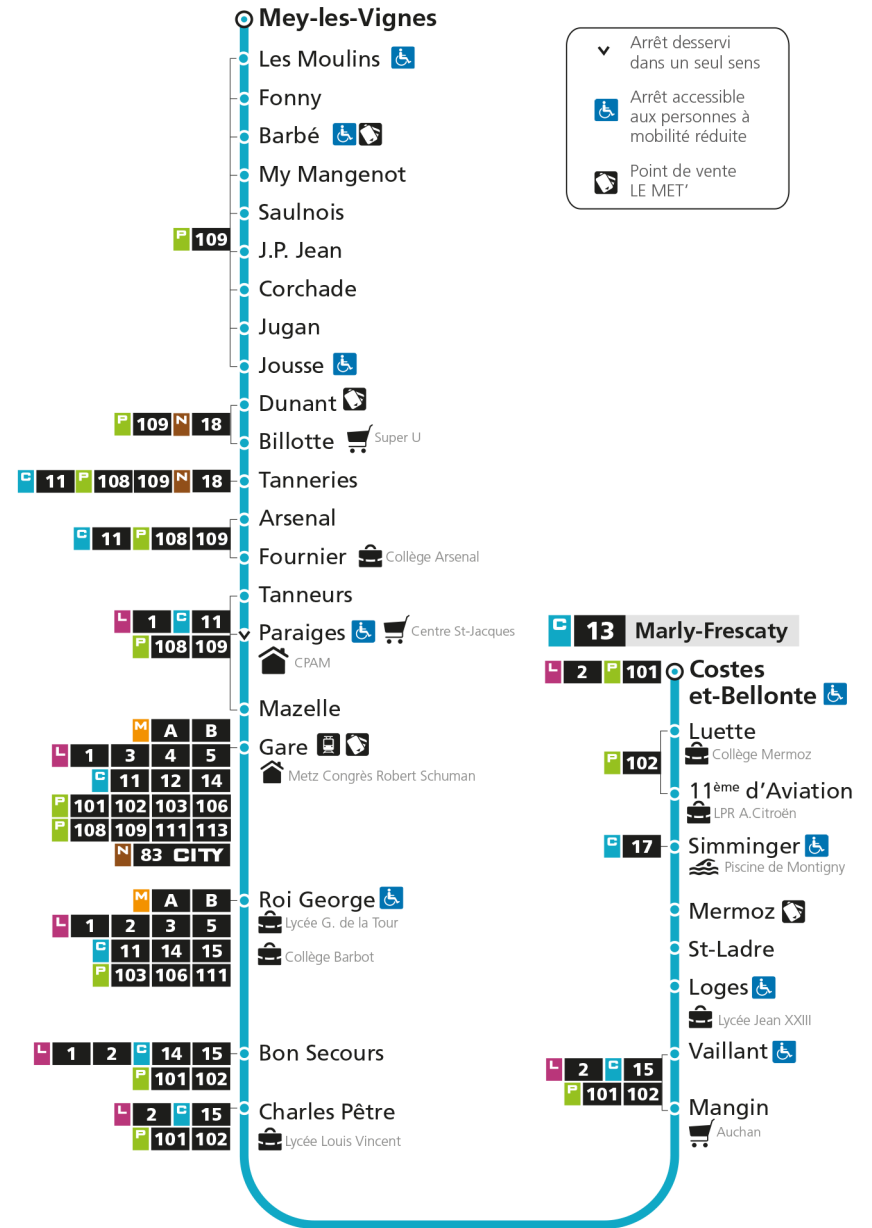

C

13

MARLY-FRESCATY

arrêt SIMMINGER

Horaires valables du 31 Août 2020 au 04 Juillet 2021

Lundi à vendredi

Samedi

Dimanche et jours fériés

4h		4h		4h	
5h		5h		5h	
6h	20 56	6h	18 52	6h	
7h	27 50	7h	25	7h	
8h	11 37 59	8h	00 32	8h	24
9h	21 55	9h	04 36	9h	24
10h	28	10h	10 41	10h	24
11h	01 35	11h	13 45	11h	24
12h	06 37	12h	17 49	12h	24
13h	10 43	13h	22 54	13h	15
14h	15 48	14h	25 56	14h	04 54
15h	21 41	15h	27 50	15h	44
16h	02 24 47	16h	15 40	16h	34
17h	10 34 55	17h	06 31 56	17h	24
18h	15 36 56	18h	20 50	18h	14
19h	28 59	19h	20 56	19h	04 50
20h	31 58	20h	26 54	20h	33
21h	27	21h	23	21h	21
22h		22h		22h	
23h		23h		23h	
00h		00h		00h	

C 13 Mey

Retrouvez tous les horaires du réseau LE MET' sur lemet.fr