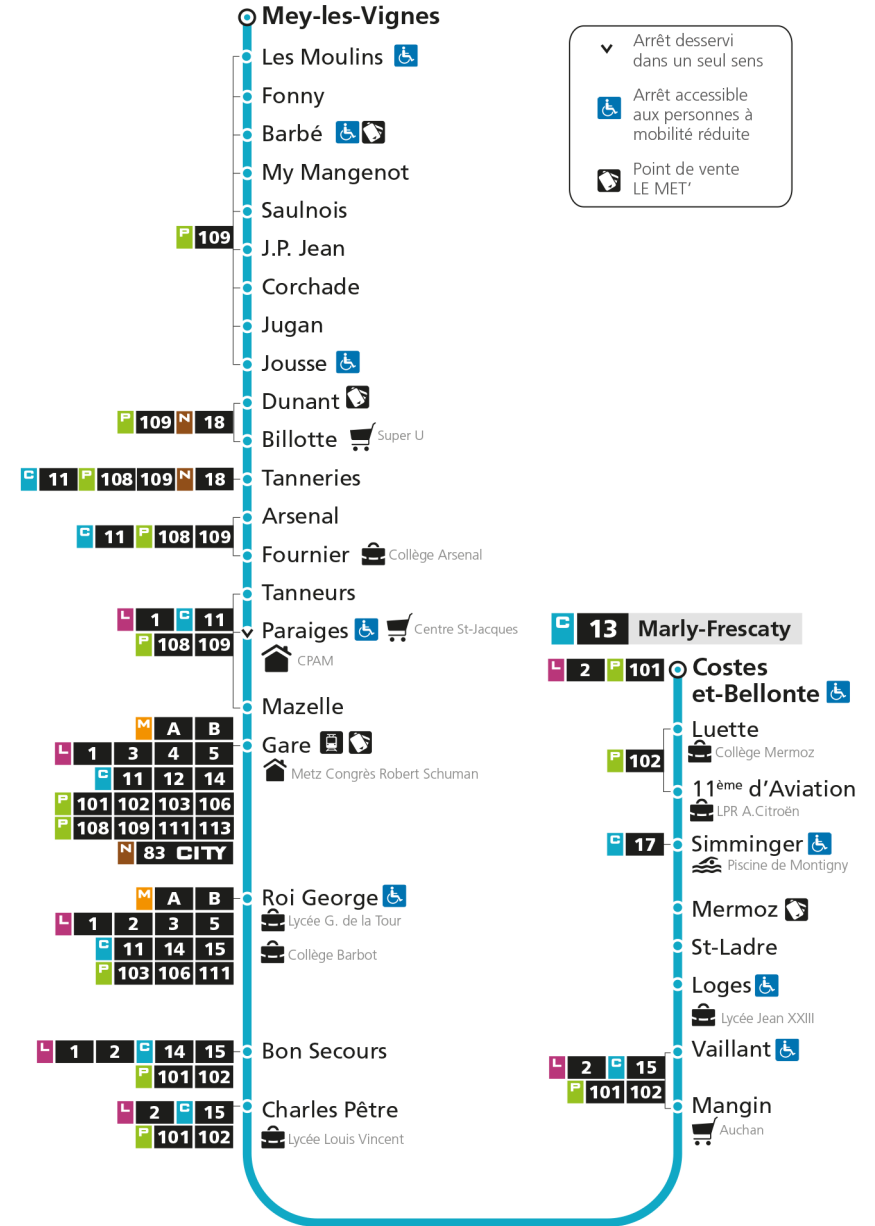

C

13

MARLY-FRESCATY

arrêt MANGIN

Horaires valables du 31 Août 2020 au 04 Juillet 2021

Lundi à vendredi

Samedi

Dimanche et jours fériés

4h		4h		4h	
5h		5h		5h	
6h	14 50	6h	13 47	6h	
7h	20 40	7h	20 53	7h	
8h	01 28 50	8h	25 57	8h	18
9h	14 48	9h	29	9h	18
10h	21 54	10h	03 34	10h	18
11h	28 58	11h	06 38	11h	18
12h	29	12h	10 42	12h	18
13h	02 35	13h	15 47	13h	09 58
14h	07 40	14h	18 49	14h	48
15h	13 33 53	15h	20 43	15h	38
16h	15 38	16h	08 33 59	16h	28
17h	01 26 47	17h	24 49	17h	18
18h	07 28 48	18h	13 43	18h	08 58
19h	20 51	19h	13 49	19h	44
20h	24 51	20h	20 48	20h	27
21h	20	21h	17	21h	16
22h		22h		22h	
23h		23h		23h	
00h		00h		00h	

C 13 Mey

Retrouvez tous les horaires du réseau LE MET' sur lemet.fr