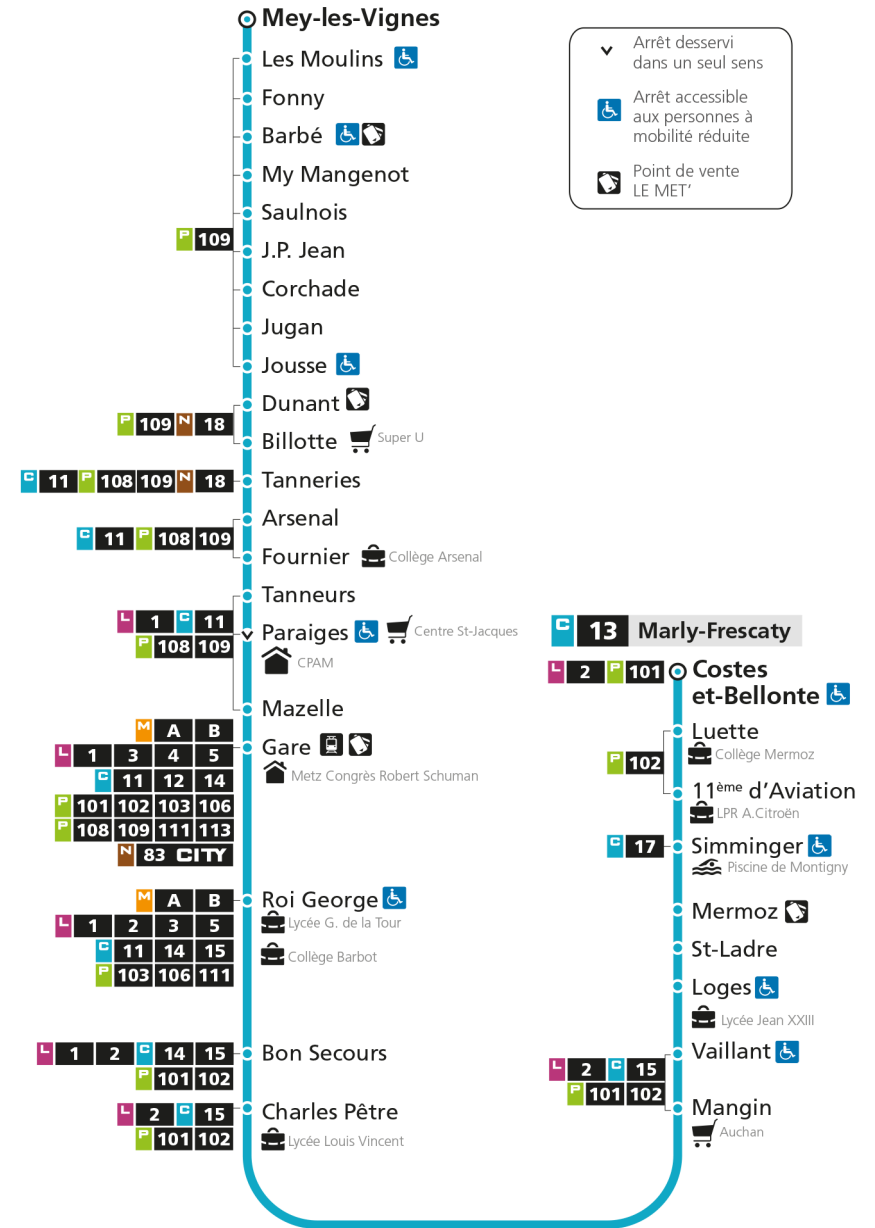

C

13

MARLY-FRESCATY

arrêt LUETTE

Horaires valables du 31 Août 2020 au 04 Juillet 2021

Lundi à vendredi

Samedi

Dimanche et jours fériés

4h		4h		4h	
5h		5h		5h	
6h	23 59	6h	21 55	6h	
7h	30 54	7h	28	7h	
8h	15 41	8h	03 35	8h	27
9h	03 24 58	9h	07 39	9h	27
10h	31	10h	13 44	10h	27
11h	04 38	11h	16 48	11h	27
12h	09 40	12h	20 52	12h	27
13h	13 46	13h	25 57	13h	18
14h	18 51	14h	28 59	14h	07 57
15h	24 44	15h	30 53	15h	47
16h	06 28 51	16h	18 43	16h	37
17h	14 38 59	17h	09 34 59	17h	27
18h	19 40	18h	23 53	18h	17
19h	00 32	19h	23 59	19h	07 53
20h	02 34	20h	29 57	20h	36
21h	01 30	21h	26	21h	23
22h		22h		22h	
23h		23h		23h	
00h		00h		00h	

C 13 Mey

Retrouvez tous les horaires du réseau LE MET' sur lemet.fr