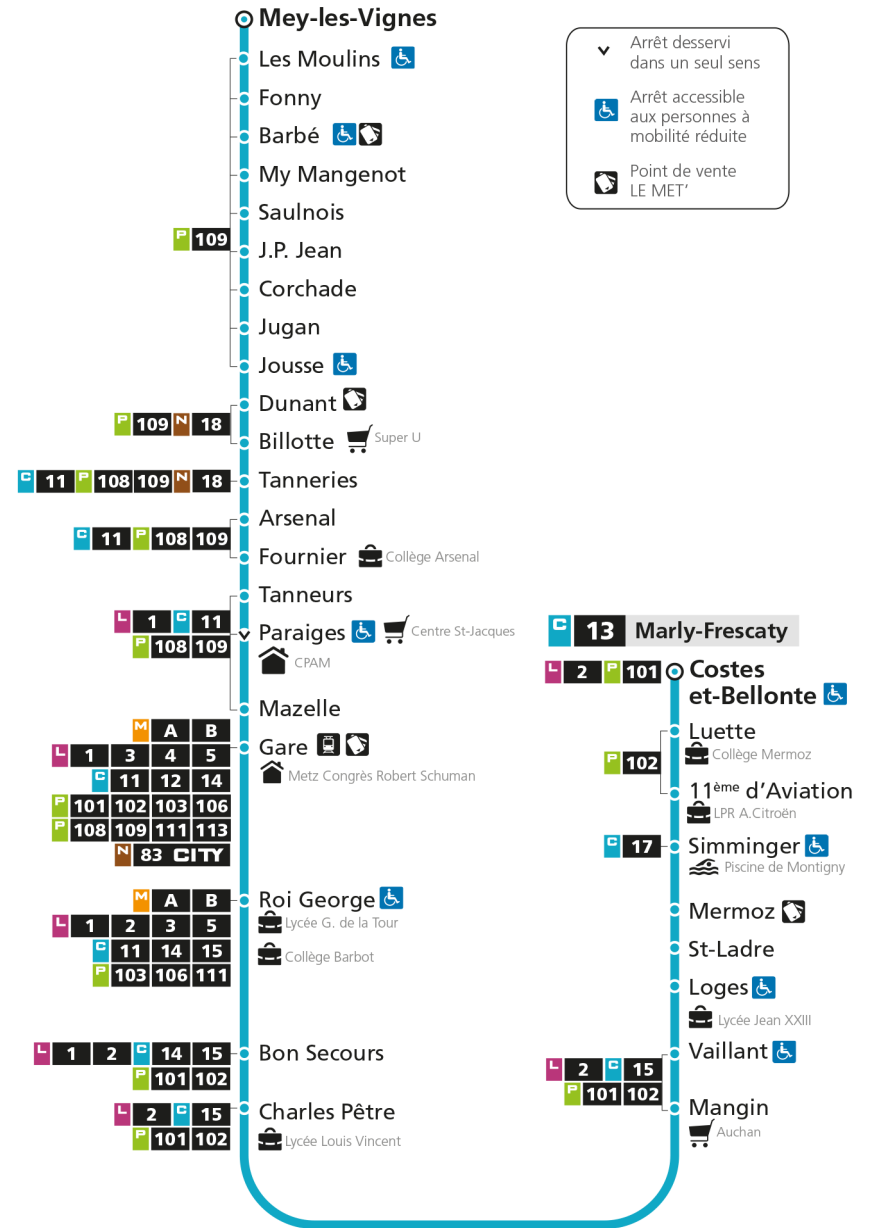

C**13****MARLY-FRESCATY**

arrêt MEY LES VIGNES

**Horaires valables du 31 Août 2020 au 04 Juillet 2021**

Lundi à vendredi

Samedi

Dimanche et jours fériés

Lundi à vendredi		Samedi		Dimanche et jours fériés	
4h		4h		4h	
5h	45	5h	47	5h	
6h	19 48	6h	21 52	6h	
7h	05 26 53	7h	22 54	7h	47
8h	16 40	8h	26 58	8h	47
9h	15 48	9h	29	9h	47
10h	21 55	10h	02 34	10h	47
11h	25 56	11h	06 38	11h	47
12h	29	12h	10 44	12h	42
13h	02 34	13h	16 47	13h	32
14h	07 40	14h	18 47	14h	22
15h	00 18 38	15h	10 35	15h	12
16h	01 24 48	16h	00 25 50	16h	02 52
17h	09 31 52	17h	16 40	17h	42
18h	16 48	18h	10 40	18h	32
19h	23 56	19h	18 50	19h	18
20h	23 52	20h	20 50	20h	02 52
21h		21h		21h	
22h		22h		22h	
23h		23h		23h	
00h		00h		00h	

C 13 MeyRetrouvez tous les horaires du réseau LE MET' sur lemet.fr

C**13****MARLY-FRESCATY**

arrêt LES MOULINS

**Horaires valables du 31 Août 2020 au 04 Juillet 2021**

Lundi à vendredi

Samedi

Dimanche et jours fériés

4h	4h	4h
5h 46	5h 48	5h
6h 20 49	6h 22 53	6h
7h 06 27 54	7h 23 55	7h 48
8h 17 41	8h 27 59	8h 48
9h 16 49	9h 31	9h 48
10h 22 56	10h 03 35	10h 48
11h 26 57	11h 07 39	11h 48
12h 30	12h 11 45	12h 43
13h 03 35	13h 17 48	13h 33
14h 08 41	14h 19 48	14h 23
15h 01 19 39	15h 11 36	15h 13
16h 02 25 49	16h 01 26 51	16h 03 53
17h 10 32 53	17h 17 41	17h 43
18h 17 49	18h 11 41	18h 33
19h 24 57	19h 19 51	19h 19
20h 24 53	20h 21 51	20h 03 53
21h	21h	21h
22h	22h	22h
23h	23h	23h
00h	00h	00h

C 13 MeyRetrouvez tous les horaires du réseau LE MET' sur lemet.fr

C**13****MARLY-FRESCATY**

arrêt FONNY

**Horaires valables du 31 Août 2020 au 04 Juillet 2021**

Lundi à vendredi

Samedi

Dimanche et jours fériés