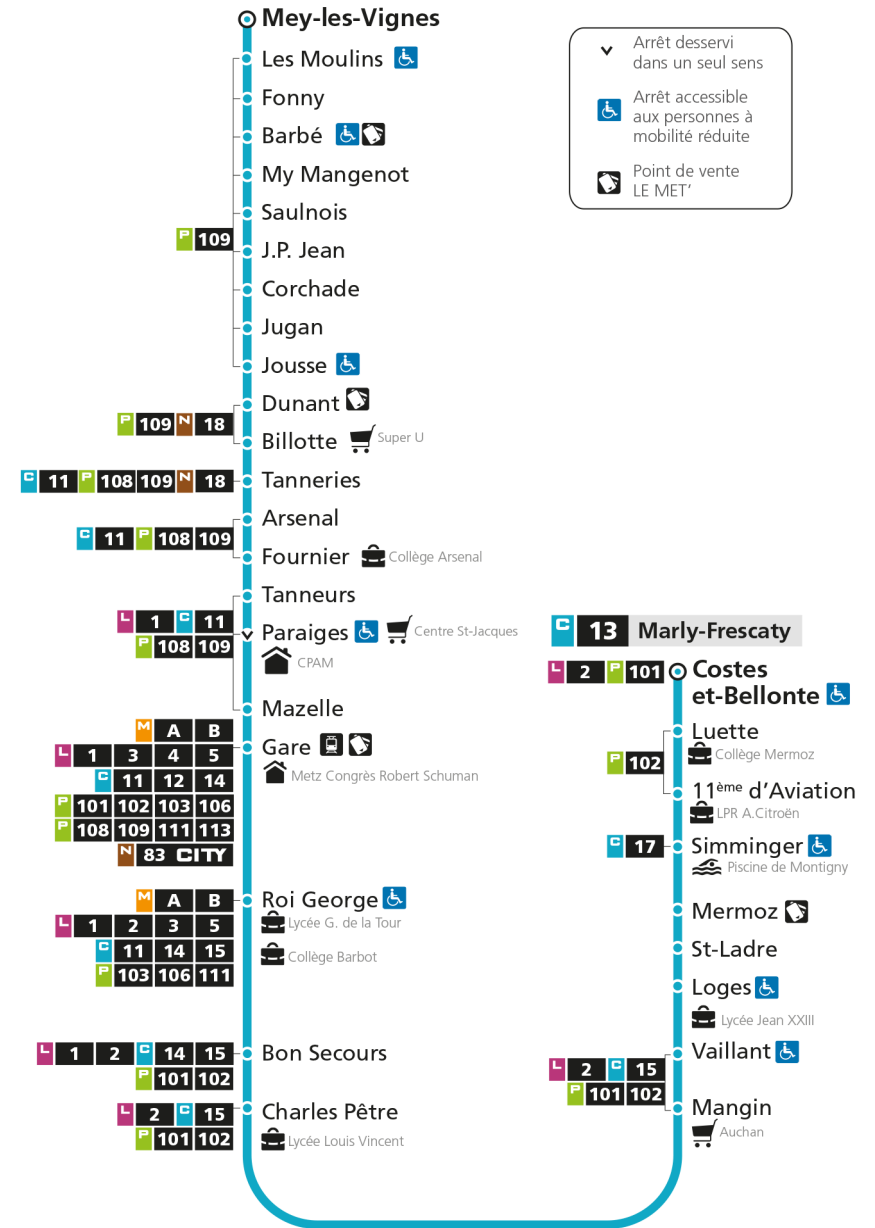

C

13

MEY

arrêt **CORCHADE**

Horaires valables du 31 Août 2020 au 04 Juillet 2021

Lundi à vendredi

Samedi

Dimanche et jours fériés

4h		4h		4h	
5h	32	5h	34	5h	
6h	07 36	6h	05 35	6h	
7h	07 36	7h	05 35	7h	
8h	02 22 42 58	8h	07 40	8h	24
9h	29	9h	12 44	9h	24
10h	03 37	10h	17 49	10h	24
11h	08 43	11h	23 55	11h	24
12h	16 48	12h	29	12h	24
13h	20 52	13h	00 32	13h	06 55
14h	25 58	14h	04 34	14h	45
15h	20 42	15h	07 38	15h	35
16h	04 28 49	16h	07 32 57	16h	28
17h	12 38 59	17h	23 49	17h	21
18h	21 42	18h	14 38	18h	11
19h	03 38	19h	01 33	19h	01 48
20h	06 37	20h	05 35	20h	30
21h	08	21h	11	21h	07
22h		22h		22h	
23h		23h		23h	
00h		00h		00h	

C 13 Mey

Retrouvez tous les horaires du réseau LE MET' sur lemet.fr