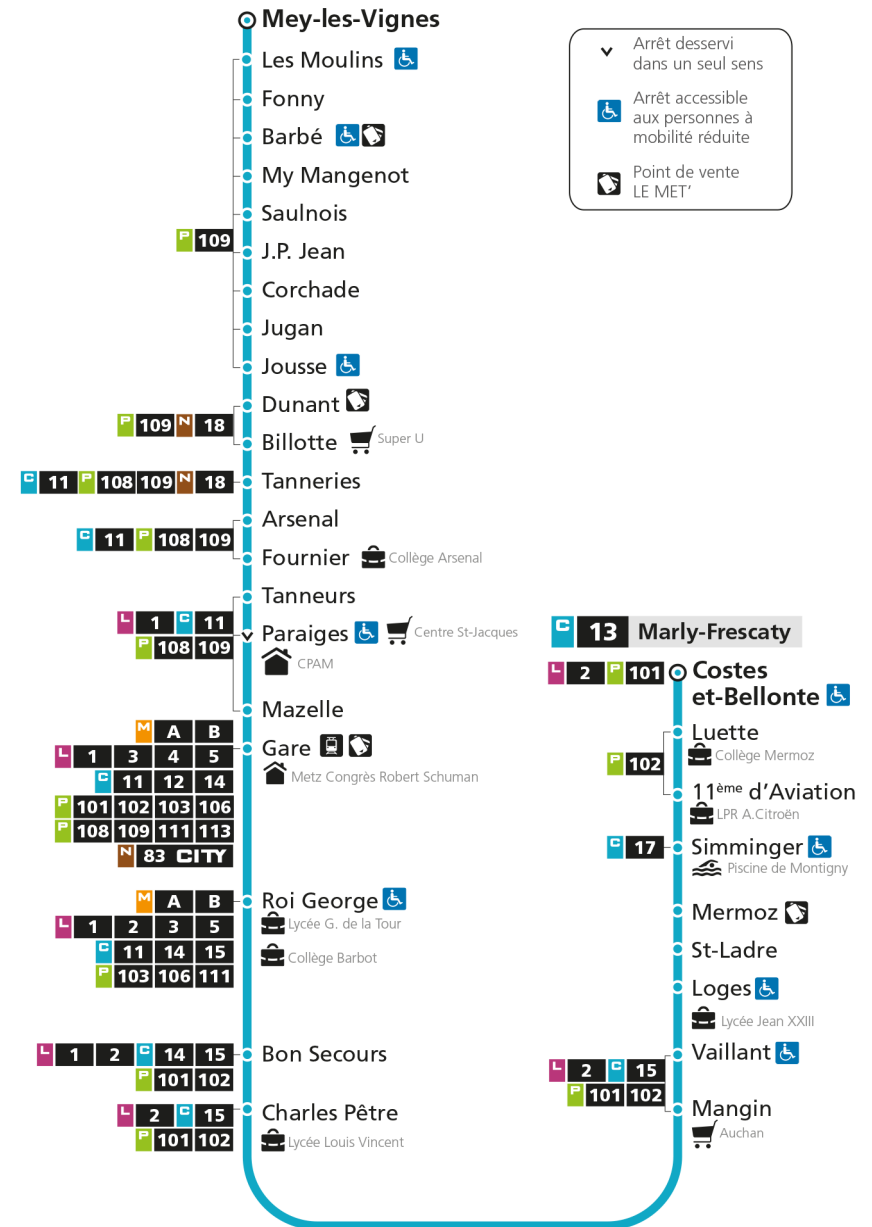

C 13 MeyRetrouvez tous les horaires du réseau LE MET' sur lemet.fr

C**13****MEY**
arrêt GARE**Horaires valables du 31 Août 2020 au 04 Juillet 2021**

Lundi à vendredi

Samedi

Dimanche et jours fériés

4h		4h		4h	
5h	20 55	5h	22 53	5h	
6h	24 55	6h	23 53	6h	
7h	23 46	7h	23 55	7h	
8h	06 26 44	8h	28	8h	12
9h	15 49	9h	00 32	9h	12
10h	23 54	10h	04 36	10h	12
11h	29	11h	09 41	11h	12
12h	02 34	12h	15 46	12h	12 54
13h	06 38	13h	18 50	13h	44
14h	11 44	14h	20 53	14h	34
15h	06 28 50	15h	24 53	15h	24
16h	12 33 56	16h	18 43	16h	17
17h	20 42	17h	09 35	17h	10 59
18h	04 27 48	18h	00 24 47	18h	49
19h	24 54	19h	19 52	19h	38
20h	25 56	20h	24	20h	20 57
21h		21h	00	21h	
22h		22h		22h	
23h		23h		23h	
00h		00h		00h	

C 13 MeyRetrouvez tous les horaires du réseau LE MET' sur lemet.fr

C**13****MEY**

arrêt MAZELLE

**Horaires valables du 31 Août 2020 au 04 Juillet 2021**

Lundi à vendredi

Samedi

Dimanche et jours fériés

4h		4h		4h	
5h	22 57	5h	24 55	5h	
6h	26 57	6h	25 55	6h	
7h	25 49	7h	25 57	7h	
8h	09 29 46	8h	30	8h	14
9h	17 51	9h	02 34	9h	14
10h	25 56	10h	06 38	10h	14
11h	31	11h	11 43	11h	14
12h	04 36	12h	17 48	12h	14 56
13h	08 40	13h	20 52	13h	46
14h	13 46	14h	22 55	14h	36
15h	08 30 52	15h	26 55	15h	26
16h	15 36 59	16h	20 45	16h	19
17h	23 45	17h	11 37	17h	12
18h	07 30 51	18h	02 26 49	18h	01 51
19h	26 56	19h	21 54	19h	40
20h	27 58	20h	26	20h	22 59
21h		21h	02	21h	
22h		22h		22h	
23h		23h		23h	
00h		00h		00h	