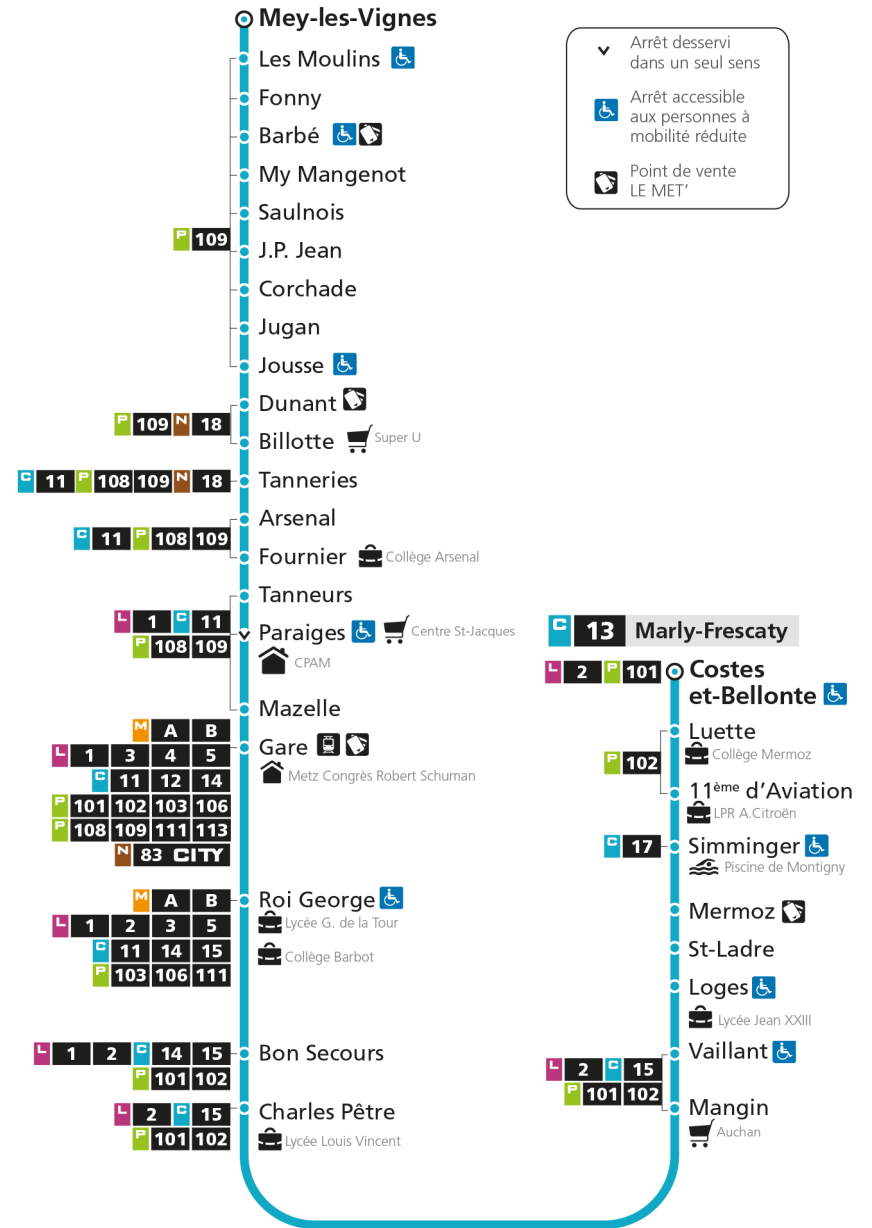

C

13

MEY

arrêt **VAILLANT**

Horaires valables du 31 Août 2020 au 04 Juillet 2021

Lundi à vendredi

Samedi

Dimanche et jours fériés

4h		4h		4h	
5h	13 48	5h	15 46	5h	
6h	17 47	6h	16 46	6h	
7h	14 35 55	7h	16 48	7h	
8h	15 34	8h	20 52	8h	02
9h	06 40	9h	24 56	9h	02
10h	14 45	10h	28	10h	01
11h	20 52	11h	00 32	11h	01
12h	24 56	12h	06 38	12h	00 46
13h	28	13h	10 42	13h	37
14h	01 34 56	14h	12 45	14h	27
15h	17 39	15h	16 45	15h	17
16h	01 22 45	16h	10 35 59	16h	09
17h	08 31 53	17h	25 51	17h	02 52
18h	16 38	18h	16 39	18h	42
19h	15 45	19h	11 44	19h	32
20h	16 47	20h	17 53	20h	14 51
21h		21h		21h	
22h		22h		22h	
23h		23h		23h	
00h		00h		00h	

C 13 Mey

Retrouvez tous les horaires du réseau LE MET' sur lemet.fr