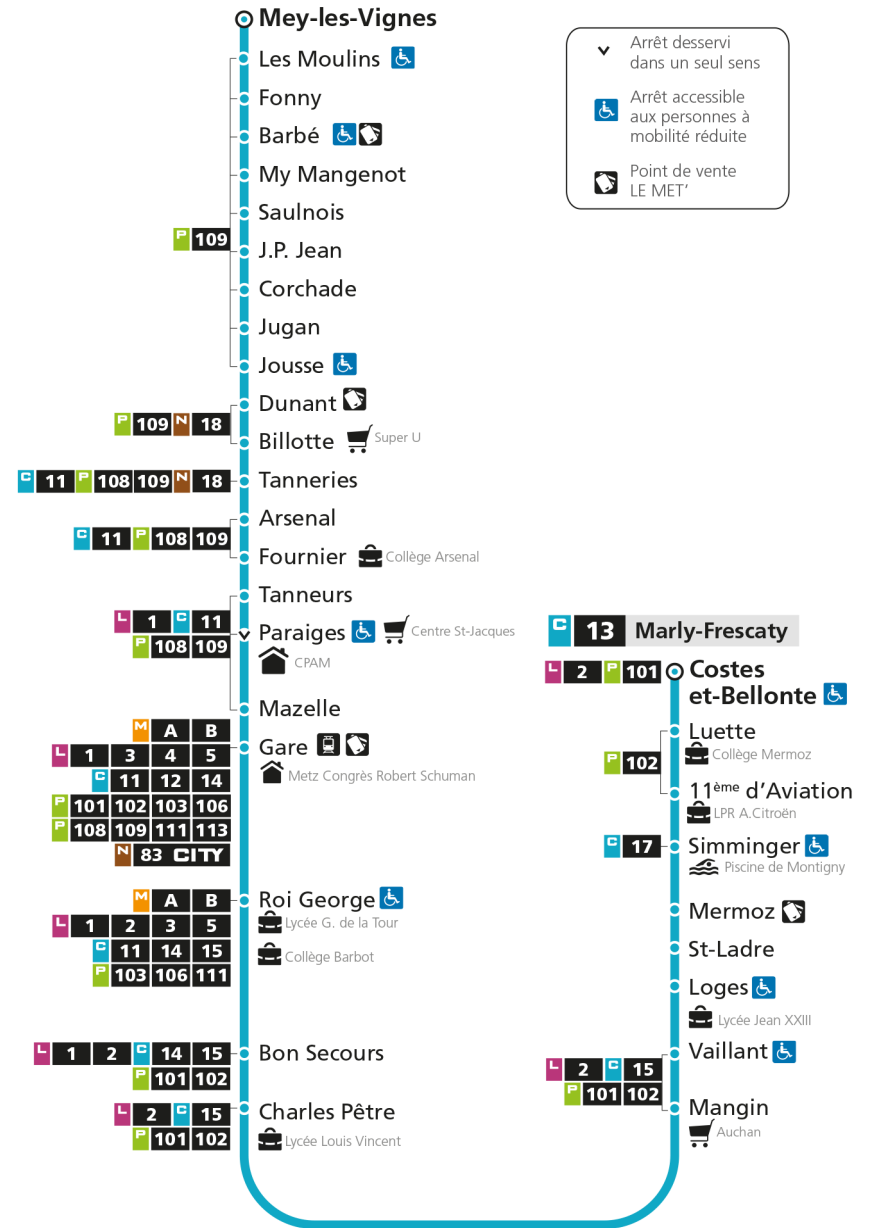

C 13 Mey

C**13****MEY**
arrêt FONNY**Horaires valables du 31 Août 2020 au 04 Juillet 2021**

Lundi à vendredi

Samedi

Dimanche et jours fériés

4h		4h		4h	
5h	36	5h	37	5h	
6h	11 40	6h	08 38	6h	
7h	11 40	7h	08 38	7h	
8h	06 26 46	8h	10 43	8h	27
9h	02 33	9h	15 47	9h	27
10h	07 41	10h	20 52	10h	27
11h	12 47	11h	27 59	11h	27
12h	20 52	12h	33	12h	27
13h	24 56	13h	03 35	13h	09 58
14h	29	14h	07 37	14h	48
15h	02 24 46	15h	10 42	15h	38
16h	08 32 53	16h	11 36	16h	31
17h	17 43	17h	01 27 53	17h	24
18h	04 25 46	18h	18 42	18h	14
19h	06 41	19h	05 37	19h	04 51
20h	09 40	20h	09 39	20h	33
21h	11	21h	14	21h	10
22h		22h		22h	
23h		23h		23h	
00h		00h		00h	

C 13 Mey

- ▼ Arrêt desservi dans un seul sens
- ♿ Arrêt accessible aux personnes à mobilité réduite
- 🛒 Point de vente LE MET'

C**13****MEY**

arrêt LES MOULINS

**Horaires valables du 31 Août 2020 au 04 Juillet 2021**