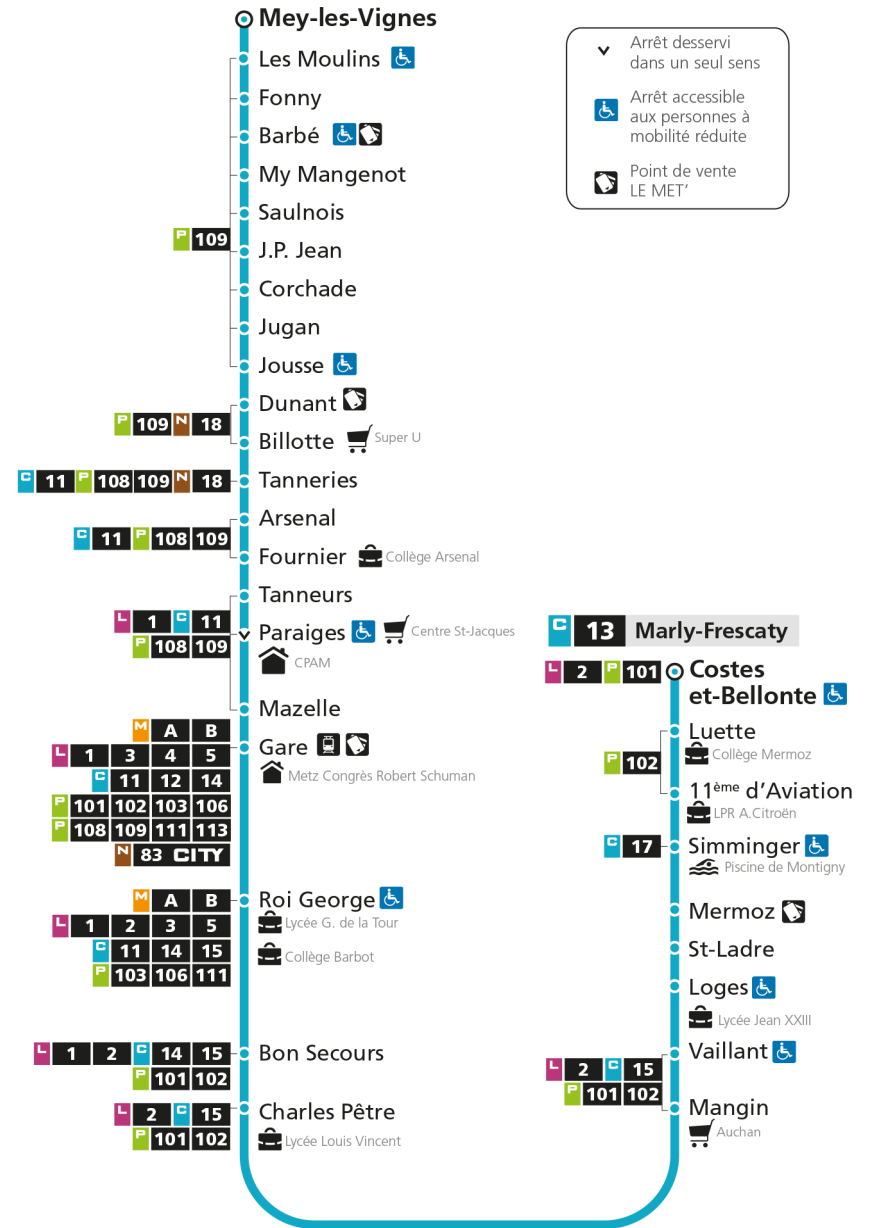

C 13 MeyRetrouvez tous les horaires du réseau LE MET' sur lemet.fr

C**13****MEY**
arrêt MERMOZ**Horaires valables du 31 Août 2020 au 04 Juillet 2021**

Lundi à vendredi

Samedi

Dimanche et jours fériés

4h		4h		4h	
5h	10 45	5h	13 44	5h	
6h	14 44	6h	14 44	6h	
7h	10 30 50	7h	14 45	7h	59
8h	10 30	8h	17 49	8h	59
9h	03 37	9h	21 53	9h	58
10h	11 42	10h	25 57	10h	58
11h	17 48	11h	29	11h	57
12h	20 52	12h	03 35	12h	43
13h	24 57	13h	07 39	13h	34
14h	30 52	14h	09 42	14h	24
15h	13 35 57	15h	13 42	15h	14
16h	18 40	16h	07 32 56	16h	06 59
17h	03 27 50	17h	22 48	17h	49
18h	13 35	18h	13 36	18h	39
19h	12 42	19h	08 41	19h	29
20h	13 44	20h	14 50	20h	11 49
21h		21h		21h	
22h		22h		22h	
23h		23h		23h	
00h		00h		00h	

C 13 MeyRetrouvez tous les horaires du réseau LE MET' sur lemet.fr

C**13****MEY**
arrêt ST-LADRE**Horaires valables du 31 Août 2020 au 04 Juillet 2021**

Lundi à vendredi

Samedi

Dimanche et jours fériés

4h		4h		4h	
5h	11 46	5h	14 45	5h	
6h	15 45	6h	15 45	6h	
7h	11 31 51	7h	15 46	7h	
8h	11 31	8h	18 50	8h	00
9h	04 38	9h	22 54	9h	00 59
10h	12 43	10h	26 58	10h	59
11h	18 49	11h	30	11h	58
12h	21 53	12h	04 36	12h	44
13h	25 58	13h	08 40	13h	35
14h	31 53	14h	10 43	14h	25
15h	14 36 58	15h	14 43	15h	15
16h	19 41	16h	08 33 57	16h	07
17h	04 28 51	17h	23 49	17h	00 50
18h	14 36	18h	14 37	18h	40
19h	13 43	19h	09 42	19h	30
20h	14 45	20h	15 51	20h	12 50
21h		21h		21h	
22h		22h		22h	
23h		23h		23h	
00h		00h		00h	