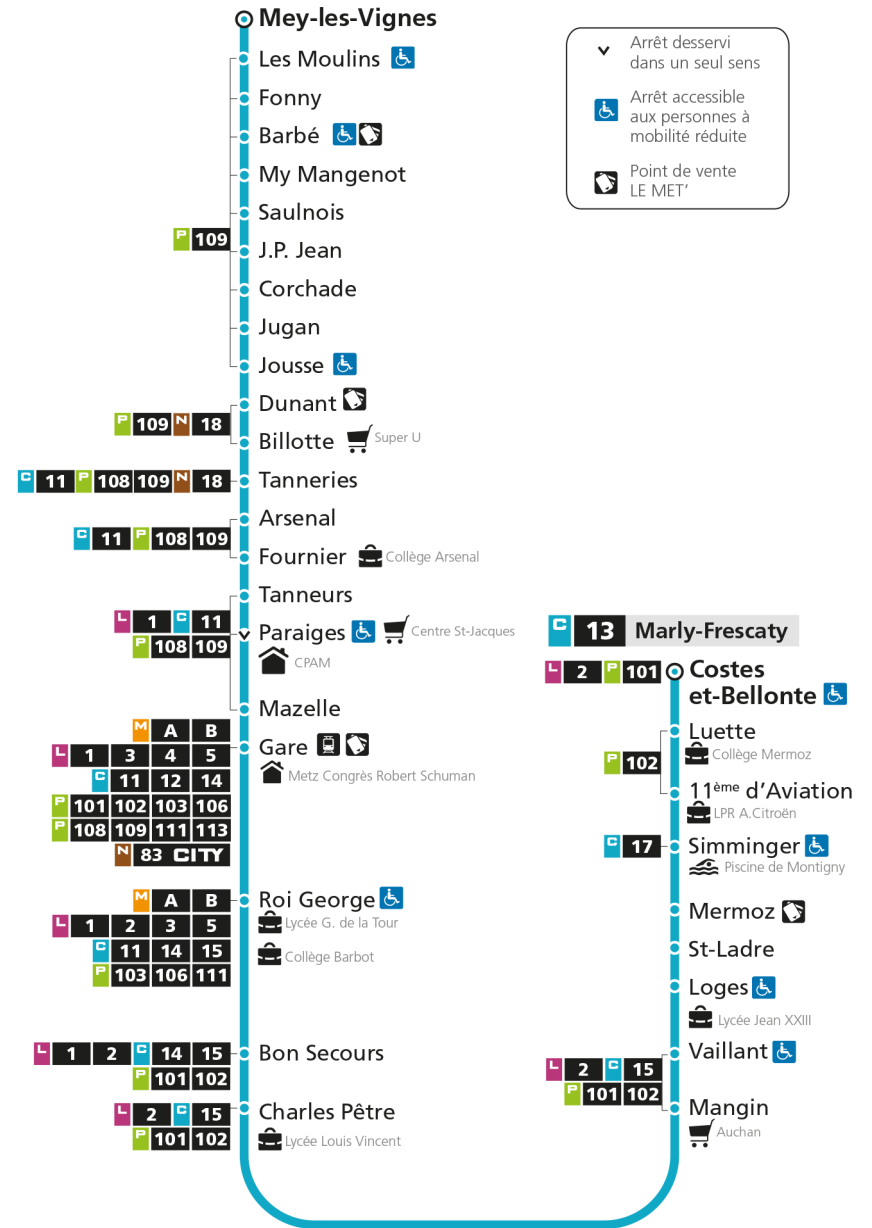

C 13 MeyRetrouvez tous les horaires du réseau LE MET' sur lemet.fr

C**13****MEY**

arrêt MAZELLE

**Horaires valables du 31 Août 2020 au 04 Juillet 2021**

Lundi à vendredi

Samedi

Dimanche et jours fériés

4h		4h		4h	
5h	22 57	5h	24 55	5h	
6h	26 57	6h	25 55	6h	
7h	25 49	7h	25 57	7h	
8h	09 29 46	8h	30	8h	14
9h	17 51	9h	02 34	9h	14
10h	25 56	10h	06 38	10h	14
11h	31	11h	11 43	11h	14
12h	04 36	12h	17 48	12h	14 56
13h	08 40	13h	20 52	13h	46
14h	13 46	14h	22 55	14h	36
15h	08 30 52	15h	26 55	15h	26
16h	15 36 59	16h	20 45	16h	19
17h	23 45	17h	11 37	17h	12
18h	07 30 51	18h	02 26 49	18h	01 51
19h	26 56	19h	21 54	19h	40
20h	27 58	20h	26	20h	22 59
21h		21h	02	21h	
22h		22h		22h	
23h		23h		23h	
00h		00h		00h	

C 13 MeyRetrouvez tous les horaires du réseau LE MET' sur lemet.fr

C**13****MEY**
arrêt TANNEURS**Horaires valables du 31 Août 2020 au 04 Juillet 2021**

Lundi à vendredi

Samedi

Dimanche et jours fériés

4h		4h		4h	
5h	24 59	5h	26 57	5h	
6h	28 59	6h	27 57	6h	
7h	27 51	7h	27 59	7h	
8h	11 31 48	8h	32	8h	16
9h	19 53	9h	04 36	9h	16
10h	27 58	10h	08 40	10h	16
11h	33	11h	13 45	11h	16
12h	06 38	12h	19 50	12h	16 58
13h	10 42	13h	22 54	13h	48
14h	15 48	14h	24 57	14h	38
15h	10 32 54	15h	28 57	15h	28
16h	17 38	16h	22 47	16h	21
17h	01 26 47	17h	13 39	17h	14
18h	09 32 53	18h	04 28 51	18h	03 53
19h	28 58	19h	23 56	19h	41
20h	29	20h	28	20h	23
21h	00	21h	04	21h	00
22h		22h		22h	
23h		23h		23h	
00h		00h		00h	