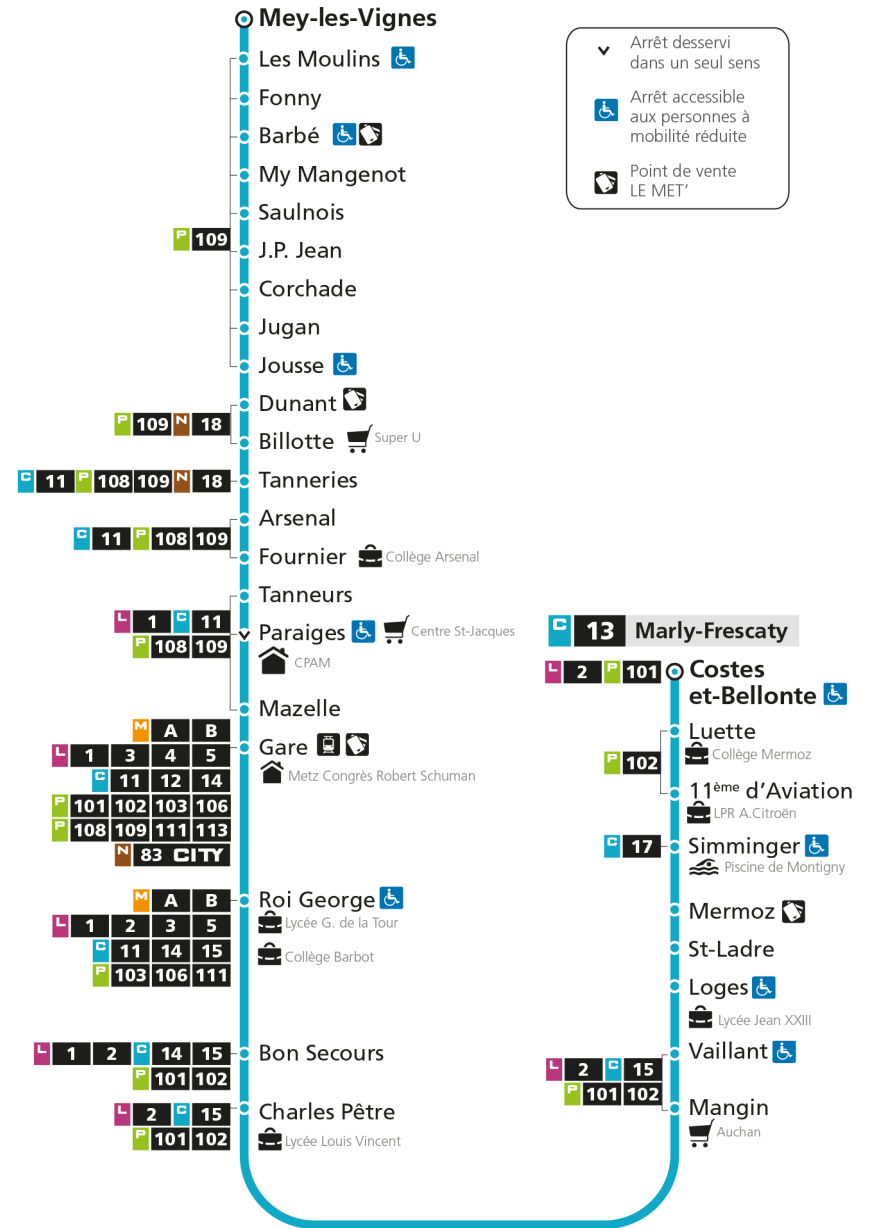

C 13 MeyRetrouvez tous les horaires du réseau LE MET' sur lemet.fr

C**13****MEY**

arrêt MANGIN

**Horaires valables du 31 Août 2020 au 04 Juillet 2021**

Lundi à vendredi

Samedi

Dimanche et jours fériés

4h		4h		4h	
5h	14 49	5h	16 47	5h	
6h	18 48	6h	17 47	6h	
7h	15 37 57	7h	17 49	7h	
8h	17 36	8h	21 53	8h	03
9h	07 41	9h	25 57	9h	03
10h	15 46	10h	29	10h	02
11h	21 54	11h	01 33	11h	02
12h	26 58	12h	07 39	12h	01 47
13h	30	13h	11 43	13h	38
14h	03 36 58	14h	13 46	14h	28
15h	19 41	15h	17 46	15h	18
16h	03 24 47	16h	11 36	16h	10
17h	10 33 55	17h	00 26 52	17h	03 53
18h	18 39	18h	17 40	18h	43
19h	16 46	19h	12 45	19h	33
20h	17 48	20h	18 54	20h	15 52
21h		21h		21h	
22h		22h		22h	
23h		23h		23h	
00h		00h		00h	

C 13 MeyRetrouvez tous les horaires du réseau LE MET' sur lemet.fr

C**13****MEY**

arrêt CHARLES PETRE

Horaires valables du 31 Août 2020 au 04 Juillet 2021

Lundi à vendredi

Samedi

Dimanche et jours fériés

4h		4h		4h	
5h	15 50	5h	17 48	5h	
6h	19 49	6h	18 48	6h	
7h	16 38 58	7h	18 50	7h	
8h	18 37	8h	22 54	8h	04
9h	08 42	9h	26 58	9h	04
10h	16 47	10h	30	10h	03
11h	22 55	11h	02 34	11h	03
12h	27 59	12h	08 40	12h	02 48
13h	31	13h	12 44	13h	39
14h	04 37 59	14h	14 47	14h	29
15h	20 42	15h	18 47	15h	19
16h	04 25 48	16h	12 37	16h	11
17h	11 34 56	17h	01 27 53	17h	04 54
18h	19 40	18h	18 41	18h	44
19h	17 47	19h	13 46	19h	34
20h	18 49	20h	19 55	20h	16 53
21h		21h		21h	
22h		22h		22h	
23h		23h		23h	
00h		00h		00h	

C 13 MeyRetrouvez tous les horaires du réseau LE MET' sur lemet.fr

C**13****MEY**arrêt **BON SECOURS****Horaires valables du 31 Août 2020 au 04 Juillet 2021**

Lundi à vendredi

Samedi

Dimanche et jours fériés