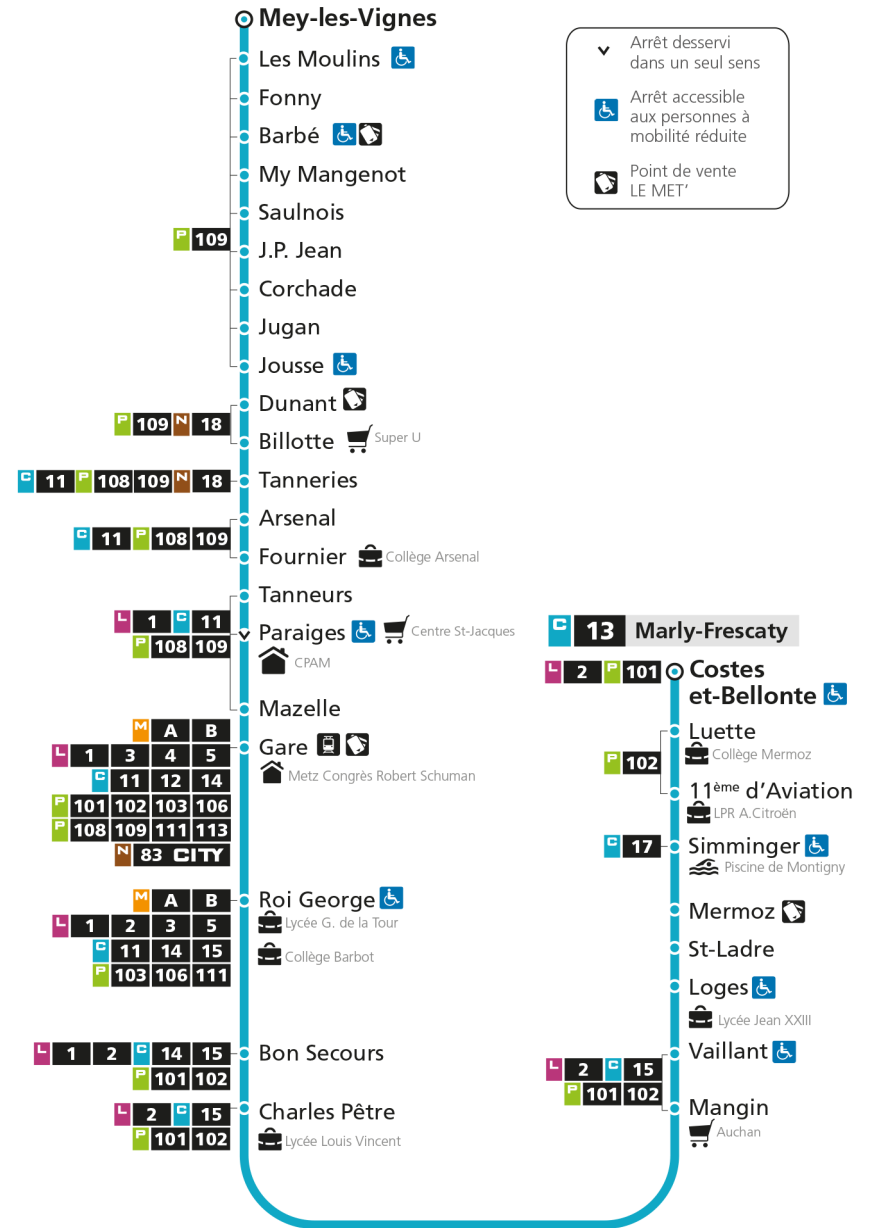

C 13 MeyRetrouvez tous les horaires du réseau LE MET' sur lemet.fr

C**13****MEY**
arrêt JOUSSE**Horaires valables du 31 Août 2020 au 04 Juillet 2021**

Lundi à vendredi

Samedi

Dimanche et jours fériés

4h		4h		4h	
5h	30	5h	32	5h	
6h	05 34	6h	03 33	6h	
7h	05 34	7h	03 33	7h	
8h	00 20 40 56	8h	05 38	8h	22
9h	27	9h	10 42	9h	22
10h	01 35	10h	15 47	10h	22
11h	06 41	11h	21 53	11h	22
12h	14 46	12h	27 58	12h	22
13h	18 50	13h	30	13h	04 53
14h	23 56	14h	02 32	14h	43
15h	18 40	15h	05 36	15h	33
16h	02 25 46	16h	05 30 55	16h	26
17h	09 35 56	17h	21 47	17h	19
18h	18 40	18h	12 36 59	18h	09 59
19h	01 36	19h	31	19h	46
20h	04 35	20h	03 33	20h	28
21h	06	21h	09	21h	05
22h		22h		22h	
23h		23h		23h	
00h		00h		00h	

C 13 Mey

C**13****MEY**
arrêt JUGAN**Horaires valables du 31 Août 2020 au 04 Juillet 2021**

Lundi à vendredi

Samedi

Dimanche et jours fériés

4h		4h		4h	
5h	31	5h	33	5h	
6h	06 35	6h	04 34	6h	
7h	06 35	7h	04 34	7h	
8h	01 21 41 57	8h	06 39	8h	23
9h	28	9h	11 43	9h	23
10h	02 36	10h	16 48	10h	23
11h	07 42	11h	22 54	11h	23
12h	15 47	12h	28 59	12h	23
13h	19 51	13h	31	13h	05 54
14h	24 57	14h	03 33	14h	44
15h	19 41	15h	06 37	15h	34
16h	03 27 48	16h	06 31 56	16h	27
17h	11 37 58	17h	22 48	17h	20
18h	20 41	18h	13 37	18h	10
19h	02 37	19h	00 32	19h	00 47
20h	05 36	20h	04 34	20h	29
21h	07	21h	10	21h	06
22h		22h		22h	
23h		23h		23h	
00h		00h		00h	

C 13 MeyRetrouvez tous les horaires du réseau LE MET' sur lemet.fr

C**13****MEY**arrêt **CORCHADE****Horaires valables du 31 Août 2020 au 04 Juillet 2021**

Lundi à vendredi

Samedi

Dimanche et jours fériés