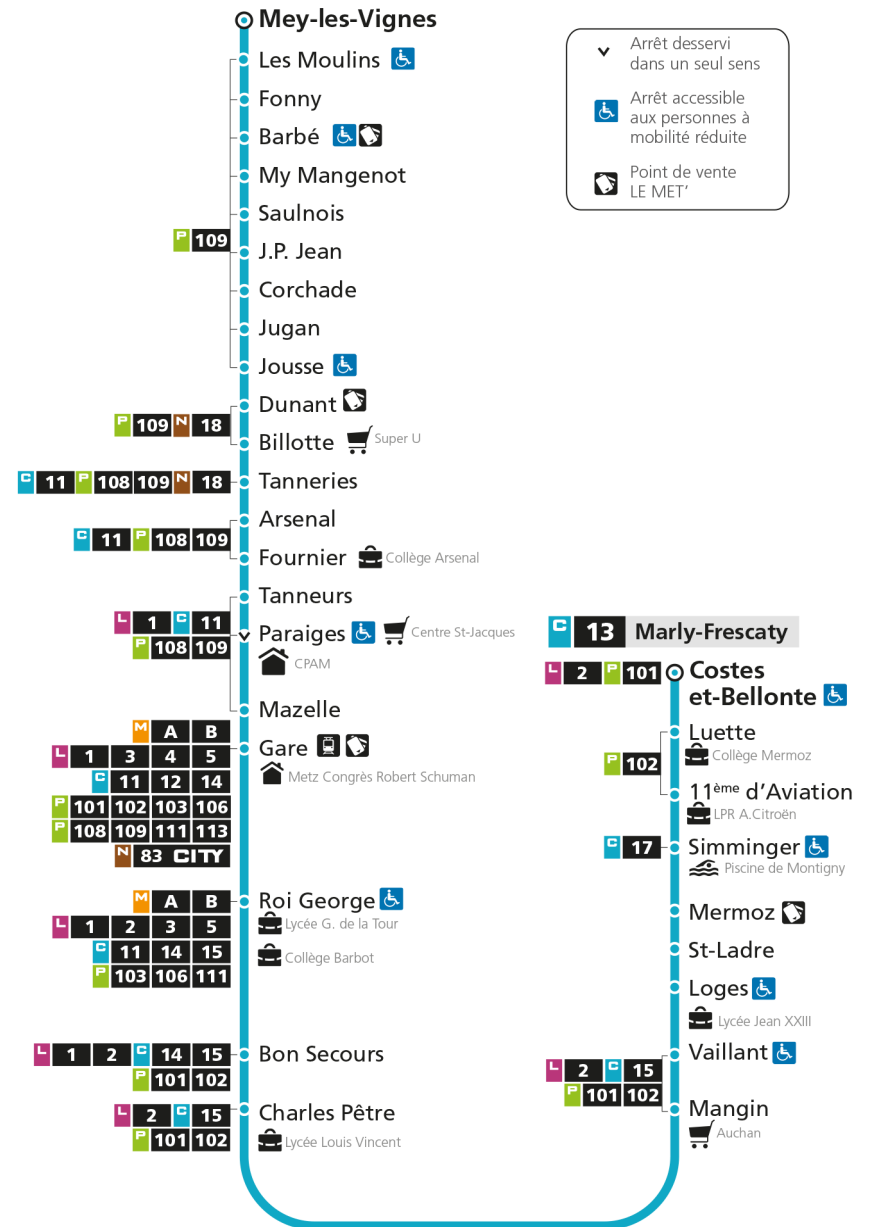

C

13

MEY

arrêt 11ème D'AVIATION

Horaires valables du 31 Août 2020 au 04 Juillet 2021

Lundi à vendredi

Samedi

Dimanche et jours fériés

4h		4h		4h	
5h	06 41	5h	10 41	5h	
6h	10 40	6h	11 41	6h	
7h	06 26 46	7h	11 41	7h	56
8h	06 26 59	8h	13 45	8h	56
9h	33	9h	17 49	9h	55
10h	07 38	10h	21 53	10h	55
11h	13 44	11h	25 59	11h	54
12h	16 48	12h	31	12h	40
13h	20 53	13h	03 35	13h	31
14h	26 48	14h	05 38	14h	21
15h	09 31 53	15h	09 38	15h	11
16h	14 36 59	16h	03 28 52	16h	03 56
17h	23 46	17h	18 44	17h	46
18h	09 31	18h	09 32	18h	36
19h	08 39	19h	04 38	19h	26
20h	10 41	20h	11 47	20h	08 46
21h		21h		21h	
22h		22h		22h	
23h		23h		23h	
00h		00h		00h	

C 13 Mey

Retrouvez tous les horaires du réseau LE MET' sur lemet.fr