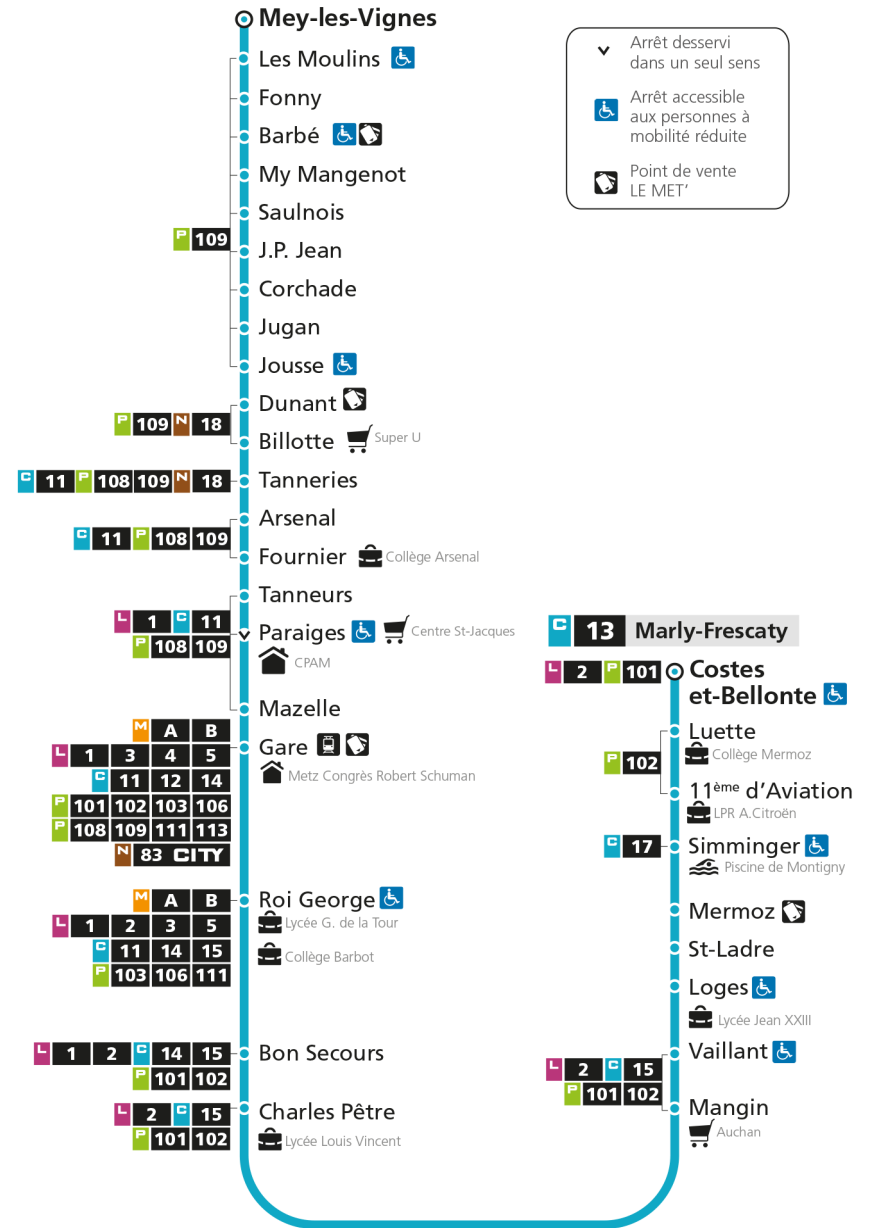

C

13

MEY

arrêt ARSENAL

Horaires valables du 31 Août 2020 au 04 Juillet 2021

Lundi à vendredi

Samedi

Dimanche et jours fériés

4h		4h		4h	
5h	25	5h	27 58	5h	
6h	00 29	6h	28 58	6h	
7h	00 29 53	7h	28	7h	
8h	13 33 50	8h	00 33	8h	17
9h	21 55	9h	05 37	9h	17
10h	29	10h	10 42	10h	17
11h	00 35	11h	15 47	11h	17
12h	08 40	12h	21 52	12h	17 59
13h	12 44	13h	24 56	13h	49
14h	17 50	14h	26 59	14h	39
15h	12 34 56	15h	30 59	15h	29
16h	19 40	16h	24 49	16h	22
17h	03 28 49	17h	15 41	17h	15
18h	11 34 55	18h	06 30 53	18h	04 54
19h	30 59	19h	25 58	19h	43
20h	30	20h	29	20h	25
21h	01	21h	05	21h	02
22h		22h		22h	
23h		23h		23h	
00h		00h		00h	

C 13 Mey

Retrouvez tous les horaires du réseau LE MET' sur lemet.fr