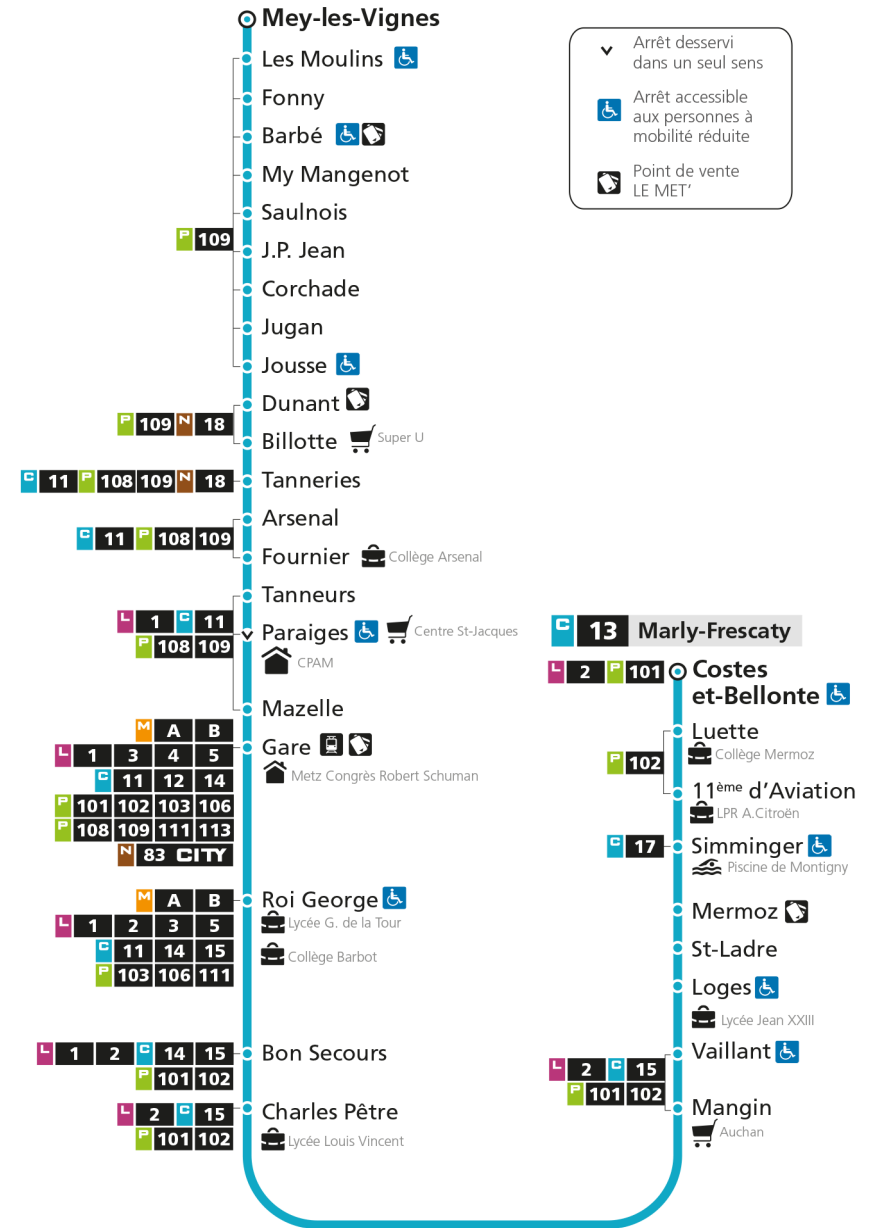

C

13

MEY
arrêt ST-LADRE

Horaires valables du 31 Août 2020 au 04 Juillet 2021

Lundi à vendredi

Samedi

Dimanche et jours fériés

4h		4h		4h	
5h	11 46	5h	14 45	5h	
6h	15 45	6h	15 45	6h	
7h	11 31 51	7h	15 46	7h	
8h	11 31	8h	18 50	8h	00
9h	04 38	9h	22 54	9h	00 59
10h	12 43	10h	26 58	10h	59
11h	18 49	11h	30	11h	58
12h	21 53	12h	04 36	12h	44
13h	25 58	13h	08 40	13h	35
14h	31 53	14h	10 43	14h	25
15h	14 36 58	15h	14 43	15h	15
16h	19 41	16h	08 33 57	16h	07
17h	04 28 51	17h	23 49	17h	00 50
18h	14 36	18h	14 37	18h	40
19h	13 43	19h	09 42	19h	30
20h	14 45	20h	15 51	20h	12 50
21h		21h		21h	
22h		22h		22h	
23h		23h		23h	
00h		00h		00h	

C 13 Mey

Retrouvez tous les horaires du réseau LE MET' sur leMET.fr