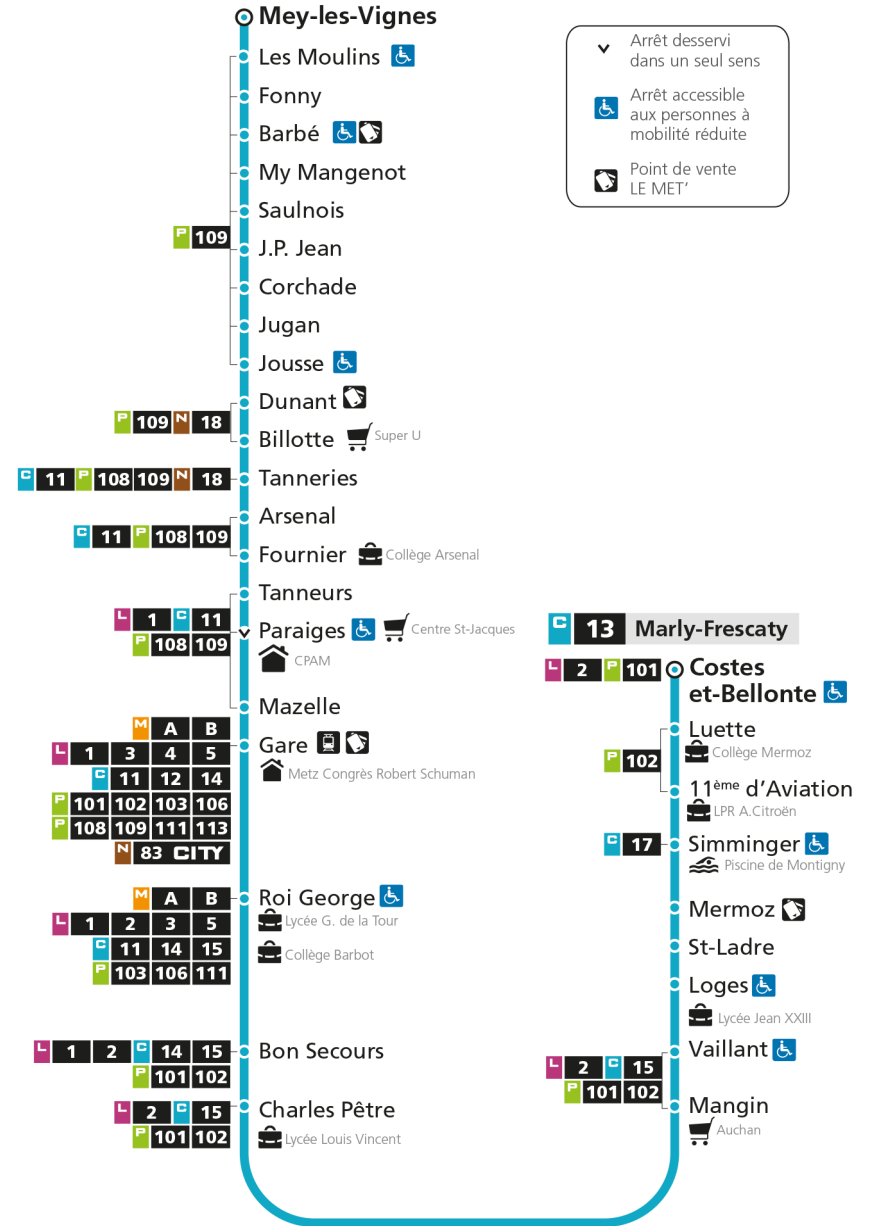

C

13

MEY

arrêt **BILLOTTE**

Horaires valables du 31 Août 2020 au 04 Juillet 2021

Lundi à vendredi

Samedi

Dimanche et jours fériés

4h		4h		4h	
5h	28	5h	30	5h	
6h	03 32	6h	01 31	6h	
7h	03 32 58	7h	01 31	7h	
8h	18 38 54	8h	03 36	8h	20
9h	25 59	9h	08 40	9h	20
10h	33	10h	13 45	10h	20
11h	04 39	11h	19 51	11h	20
12h	12 44	12h	25 56	12h	20
13h	16 48	13h	28	13h	02 52
14h	21 54	14h	00 30	14h	42
15h	16 38	15h	03 34	15h	32
16h	00 23 44	16h	03 28 53	16h	25
17h	07 33 54	17h	19 45	17h	18
18h	16 38 59	18h	10 34 57	18h	07 57
19h	34	19h	29	19h	45
20h	02 33	20h	01 32	20h	27
21h	04	21h	08	21h	04
22h		22h		22h	
23h		23h		23h	
00h		00h		00h	

C 13 Mey

Retrouvez tous les horaires du réseau LE MET' sur lemet.fr