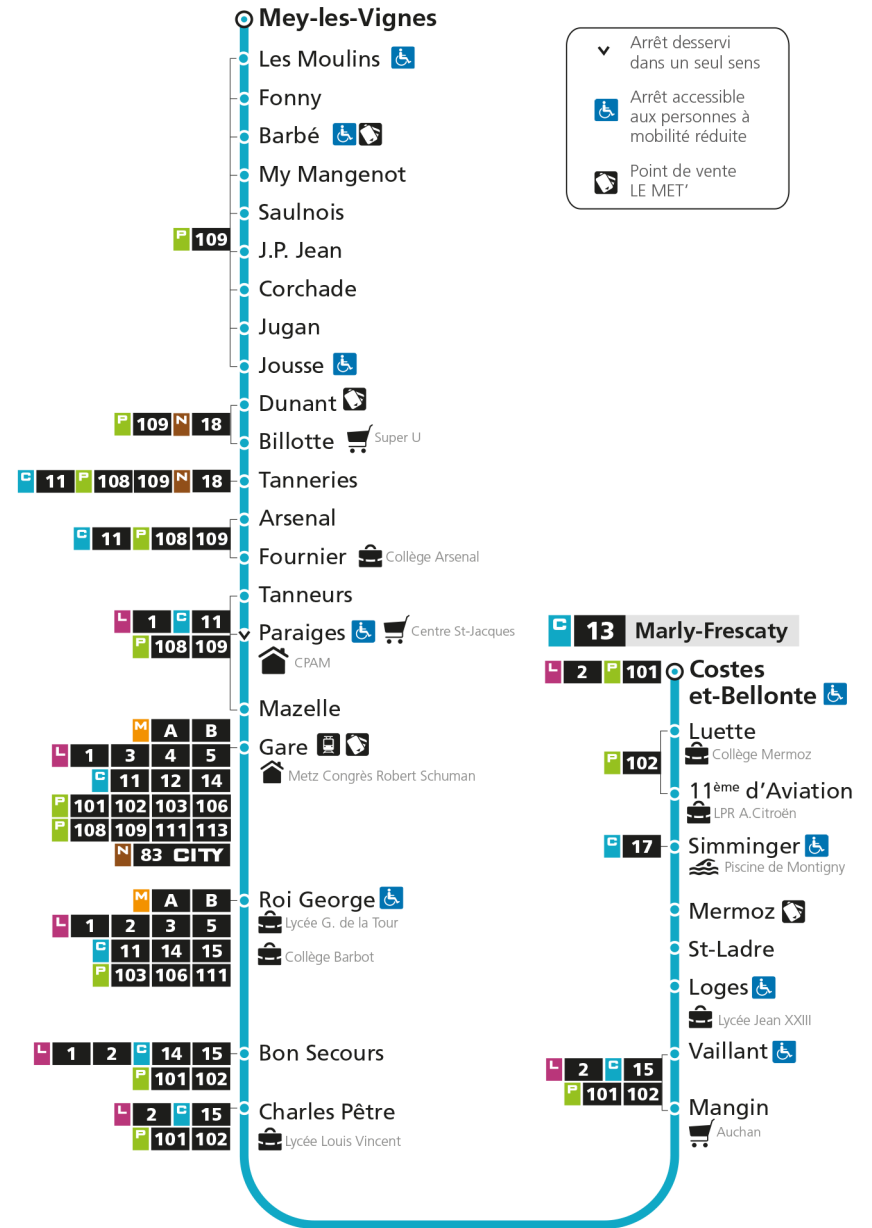

C 13 Mey

C**13****MEY**
arrêt BARBE**Horaires valables du 31 Août 2020 au 04 Juillet 2021**

Lundi à vendredi

Samedi

Dimanche et jours fériés

4h		4h		4h	
5h	35	5h	36	5h	
6h	10 39	6h	07 37	6h	
7h	10 39	7h	07 37	7h	
8h	05 25 45	8h	09 42	8h	26
9h	01 32	9h	14 46	9h	26
10h	06 40	10h	19 51	10h	26
11h	11 46	11h	26 58	11h	26
12h	19 51	12h	32	12h	26
13h	23 55	13h	02 34	13h	08 57
14h	28	14h	06 36	14h	47
15h	01 23 45	15h	09 41	15h	37
16h	07 31 52	16h	10 35	16h	30
17h	15 41	17h	00 26 52	17h	23
18h	02 24 45	18h	17 41	18h	13
19h	05 40	19h	04 36	19h	03 50
20h	08 39	20h	08 38	20h	32
21h	10	21h	13	21h	09
22h		22h		22h	
23h		23h		23h	
00h		00h		00h	

C 13 Mey

C**13****MEY**
arrêt FONNY**Horaires valables du 31 Août 2020 au 04 Juillet 2021**

Lundi à vendredi

Samedi

Dimanche et jours fériés

4h		4h		4h	
5h	36	5h	37	5h	
6h	11 40	6h	08 38	6h	
7h	11 40	7h	08 38	7h	
8h	06 26 46	8h	10 43	8h	27
9h	02 33	9h	15 47	9h	27
10h	07 41	10h	20 52	10h	27
11h	12 47	11h	27 59	11h	27
12h	20 52	12h	33	12h	27
13h	24 56	13h	03 35	13h	09 58
14h	29	14h	07 37	14h	48
15h	02 24 46	15h	10 42	15h	38
16h	08 32 53	16h	11 36	16h	31
17h	17 43	17h	01 27 53	17h	24
18h	04 25 46	18h	18 42	18h	14
19h	06 41	19h	05 37	19h	04 51
20h	09 40	20h	09 39	20h	33
21h	11	21h	14	21h	10
22h		22h		22h	
23h		23h		23h	
00h		00h		00h	

C 13 Mey

- ▼ Arrêt desservi dans un seul sens
- ♿ Arrêt accessible aux personnes à mobilité réduite
- 🛒 Point de vente LE MET'

C**13****MEY**

arrêt LES MOULINS

**Horaires valables du 31 Août 2020 au 04 Juillet 2021**