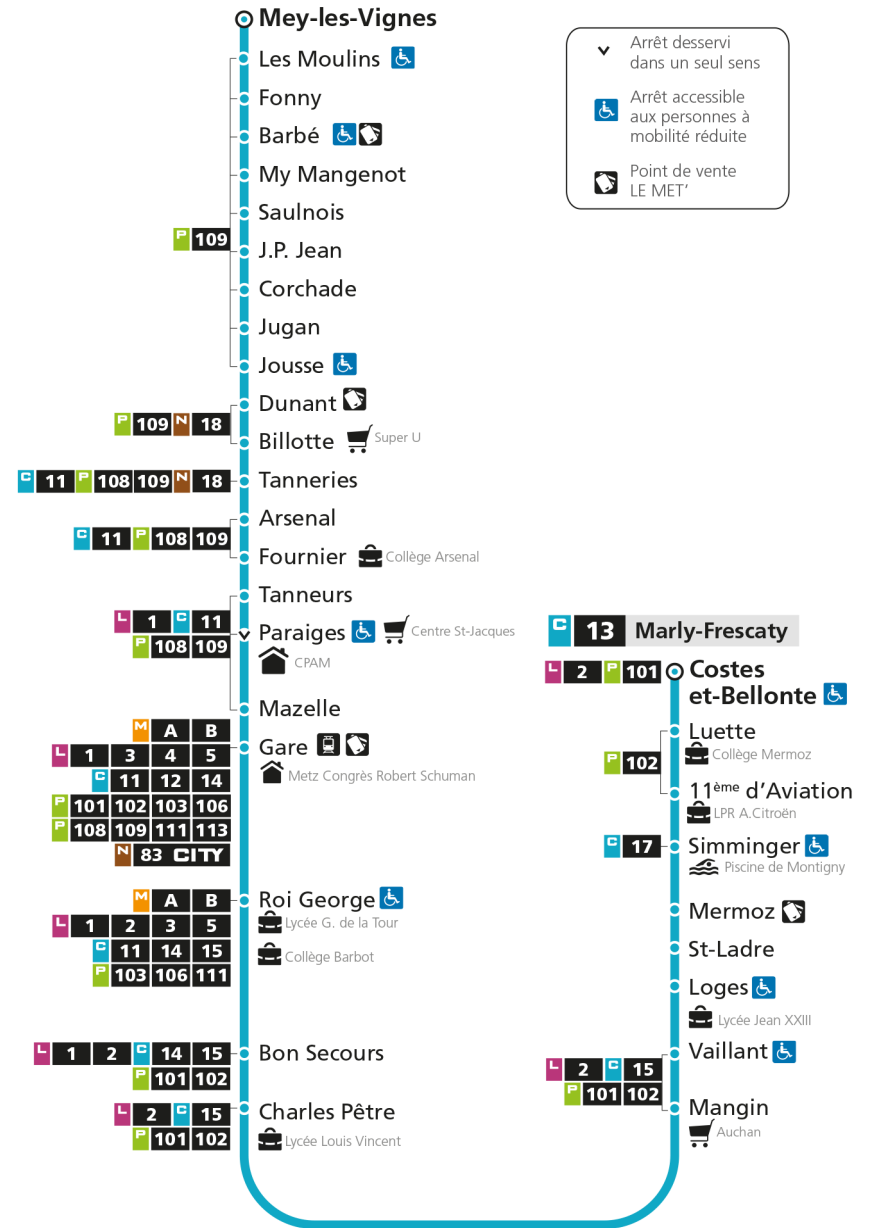

4h		4h		4h	
5h	28	5h	30	5h	
6h	03 32	6h	01 31	6h	
7h	03 32 58	7h	01 31	7h	
8h	18 38 54	8h	03 36	8h	20
9h	25 59	9h	08 40	9h	20
10h	33	10h	13 45	10h	20
11h	04 39	11h	19 51	11h	20
12h	12 44	12h	25 56	12h	20
13h	16 48	13h	28	13h	02 52
14h	21 54	14h	00 30	14h	42
15h	16 38	15h	03 34	15h	32
16h	00 23 44	16h	03 28 53	16h	25
17h	07 33 54	17h	19 45	17h	18
18h	16 38 59	18h	10 34 57	18h	07 57
19h	34	19h	29	19h	45
20h	02 33	20h	01 32	20h	27
21h	04	21h	08	21h	04
22h		22h		22h	
23h		23h		23h	
00h		00h		00h	

C 13 MeyRetrouvez tous les horaires du réseau LE MET' sur lemet.fr

C**13****MEY**
arrêt DUNANT**Horaires valables du 31 Août 2020 au 04 Juillet 2021**

Lundi à vendredi

Samedi

Dimanche et jours fériés

4h		4h		4h	
5h	29	5h	31	5h	
6h	04 33	6h	02 32	6h	
7h	04 33 59	7h	02 32	7h	
8h	19 39 55	8h	04 37	8h	21
9h	26	9h	09 41	9h	21
10h	00 34	10h	14 46	10h	21
11h	05 40	11h	20 52	11h	21
12h	13 45	12h	26 57	12h	21
13h	17 49	13h	29	13h	03 53
14h	22 55	14h	01 31	14h	43
15h	17 39	15h	04 35	15h	33
16h	01 24 45	16h	04 29 54	16h	26
17h	08 34 55	17h	20 46	17h	19
18h	17 39	18h	11 35 58	18h	08 58
19h	00 35	19h	30	19h	46
20h	03 34	20h	02 33	20h	28
21h	05	21h	09	21h	05
22h		22h		22h	
23h		23h		23h	
00h		00h		00h	

C 13 MeyRetrouvez tous les horaires du réseau LE MET' sur lemet.fr

C**13****MEY**
arrêt JOUSSE**Horaires valables du 31 Août 2020 au 04 Juillet 2021**

Lundi à vendredi

Samedi

Dimanche et jours fériés

4h		4h		4h	
5h	30	5h	32	5h	
6h	05 34	6h	03 33	6h	
7h	05 34	7h	03 33	7h	
8h	00 20 40 56	8h	05 38	8h	22
9h	27	9h	10 42	9h	22
10h	01 35	10h	15 47	10h	22
11h	06 41	11h	21 53	11h	22
12h	14 46	12h	27 58	12h	22
13h	18 50	13h	30	13h	04 53
14h	23 56	14h	02 32	14h	43
15h	18 40	15h	05 36	15h	33
16h	02 25 46	16h	05 30 55	16h	26
17h	09 35 56	17h	21 47	17h	19
18h	18 40	18h	12 36 59	18h	09 59
19h	01 36	19h	31	19h	46
20h	04 35	20h	03 33	20h	28
21h	06	21h	09	21h	05
22h		22h		22h	
23h		23h		23h	
00h		00h		00h	