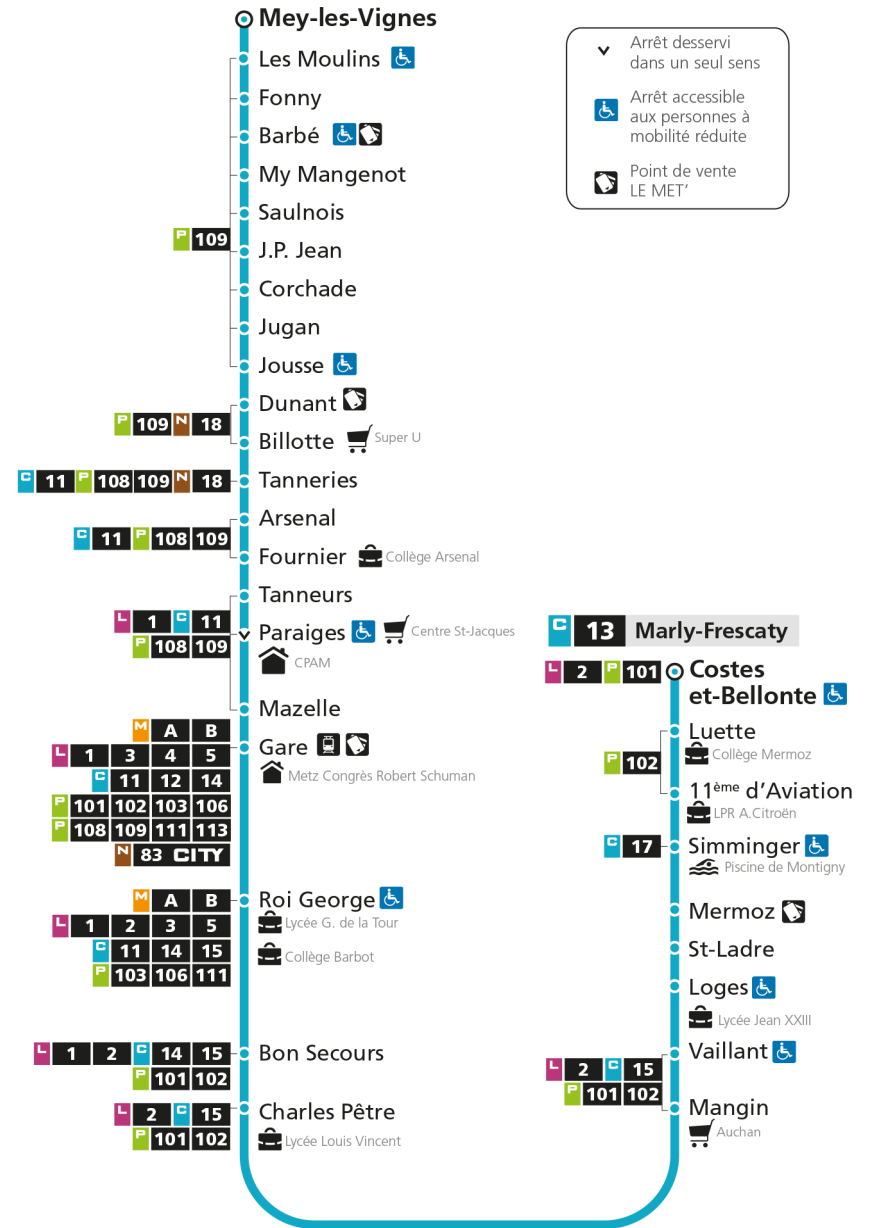

C 13 MeyRetrouvez tous les horaires du réseau LE MET' sur lemet.fr

C**13****MEY**
arrêt JOUSSE**Horaires valables du 31 Août 2020 au 04 Juillet 2021**

Lundi à vendredi

Samedi

Dimanche et jours fériés

4h		4h		4h	
5h	30	5h	32	5h	
6h	05 34	6h	03 33	6h	
7h	05 34	7h	03 33	7h	
8h	00 20 40 56	8h	05 38	8h	22
9h	27	9h	10 42	9h	22
10h	01 35	10h	15 47	10h	22
11h	06 41	11h	21 53	11h	22
12h	14 46	12h	27 58	12h	22
13h	18 50	13h	30	13h	04 53
14h	23 56	14h	02 32	14h	43
15h	18 40	15h	05 36	15h	33
16h	02 25 46	16h	05 30 55	16h	26
17h	09 35 56	17h	21 47	17h	19
18h	18 40	18h	12 36 59	18h	09 59
19h	01 36	19h	31	19h	46
20h	04 35	20h	03 33	20h	28
21h	06	21h	09	21h	05
22h		22h		22h	
23h		23h		23h	
00h		00h		00h	

C 13 Mey

C**13****MEY**
arrêt JUGAN**Horaires valables du 31 Août 2020 au 04 Juillet 2021**

Lundi à vendredi

Samedi

Dimanche et jours fériés

4h		4h		4h	
5h	31	5h	33	5h	
6h	06 35	6h	04 34	6h	
7h	06 35	7h	04 34	7h	
8h	01 21 41 57	8h	06 39	8h	23
9h	28	9h	11 43	9h	23
10h	02 36	10h	16 48	10h	23
11h	07 42	11h	22 54	11h	23
12h	15 47	12h	28 59	12h	23
13h	19 51	13h	31	13h	05 54
14h	24 57	14h	03 33	14h	44
15h	19 41	15h	06 37	15h	34
16h	03 27 48	16h	06 31 56	16h	27
17h	11 37 58	17h	22 48	17h	20
18h	20 41	18h	13 37	18h	10
19h	02 37	19h	00 32	19h	00 47
20h	05 36	20h	04 34	20h	29
21h	07	21h	10	21h	06
22h		22h		22h	
23h		23h		23h	
00h		00h		00h	