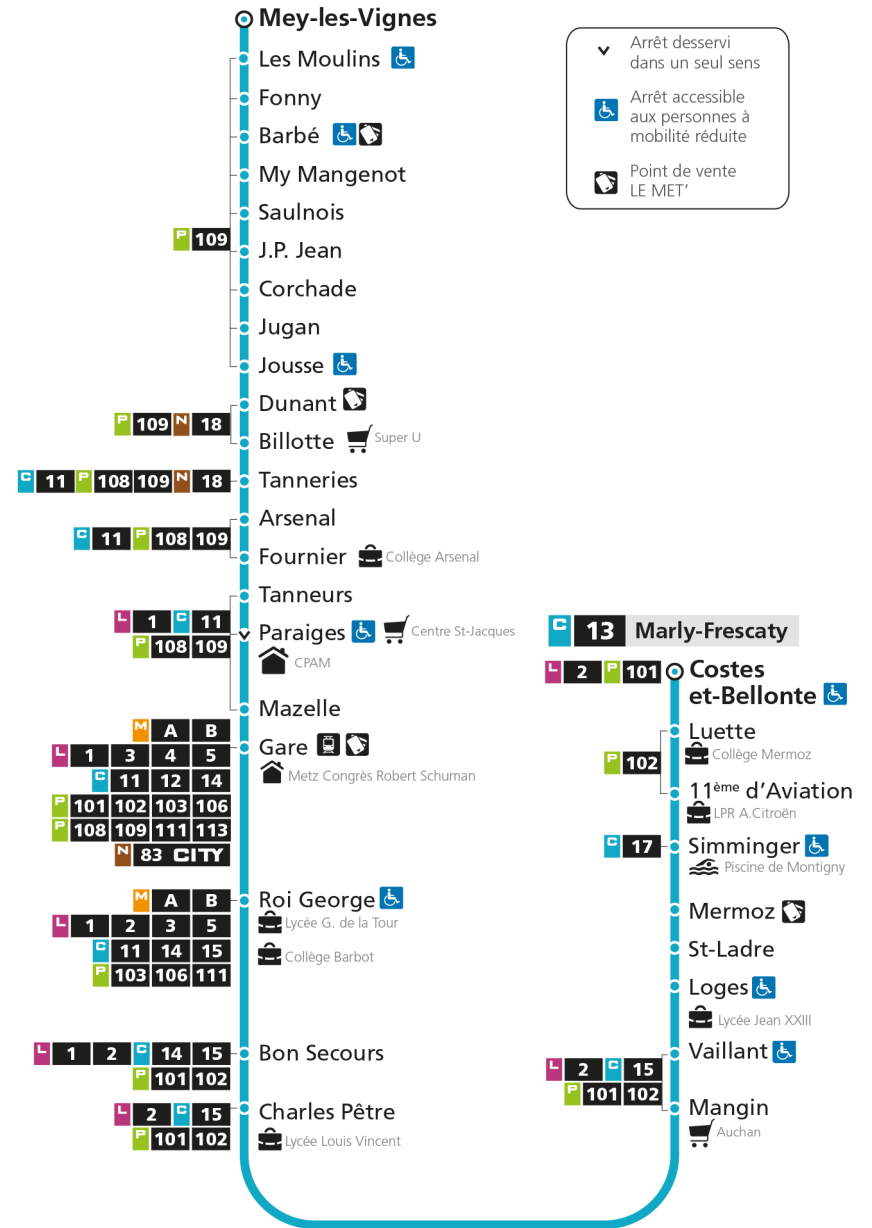

C

13

MEY

arrêt FOURNIER

Horaires valables du 31 Août 2020 au 04 Juillet 2021

Lundi à vendredi

Samedi

Dimanche et jours fériés

4h		4h		4h	
5h	25	5h	27 58	5h	
6h	00 29	6h	28 58	6h	
7h	00 28 52	7h	28	7h	
8h	12 32 49	8h	00 33	8h	17
9h	20 54	9h	05 37	9h	17
10h	28 59	10h	09 41	10h	17
11h	34	11h	14 46	11h	17
12h	07 39	12h	20 51	12h	17 59
13h	11 43	13h	23 55	13h	49
14h	16 49	14h	25 58	14h	39
15h	11 33 55	15h	29 58	15h	29
16h	18 39	16h	23 48	16h	22
17h	02 27 48	17h	14 40	17h	15
18h	10 33 54	18h	05 29 52	18h	04 54
19h	29 59	19h	24 57	19h	42
20h	30	20h	29	20h	24
21h	01	21h	05	21h	01
22h		22h		22h	
23h		23h		23h	
00h		00h		00h	

C 13 Mey

Retrouvez tous les horaires du réseau LE MET' sur lemet.fr