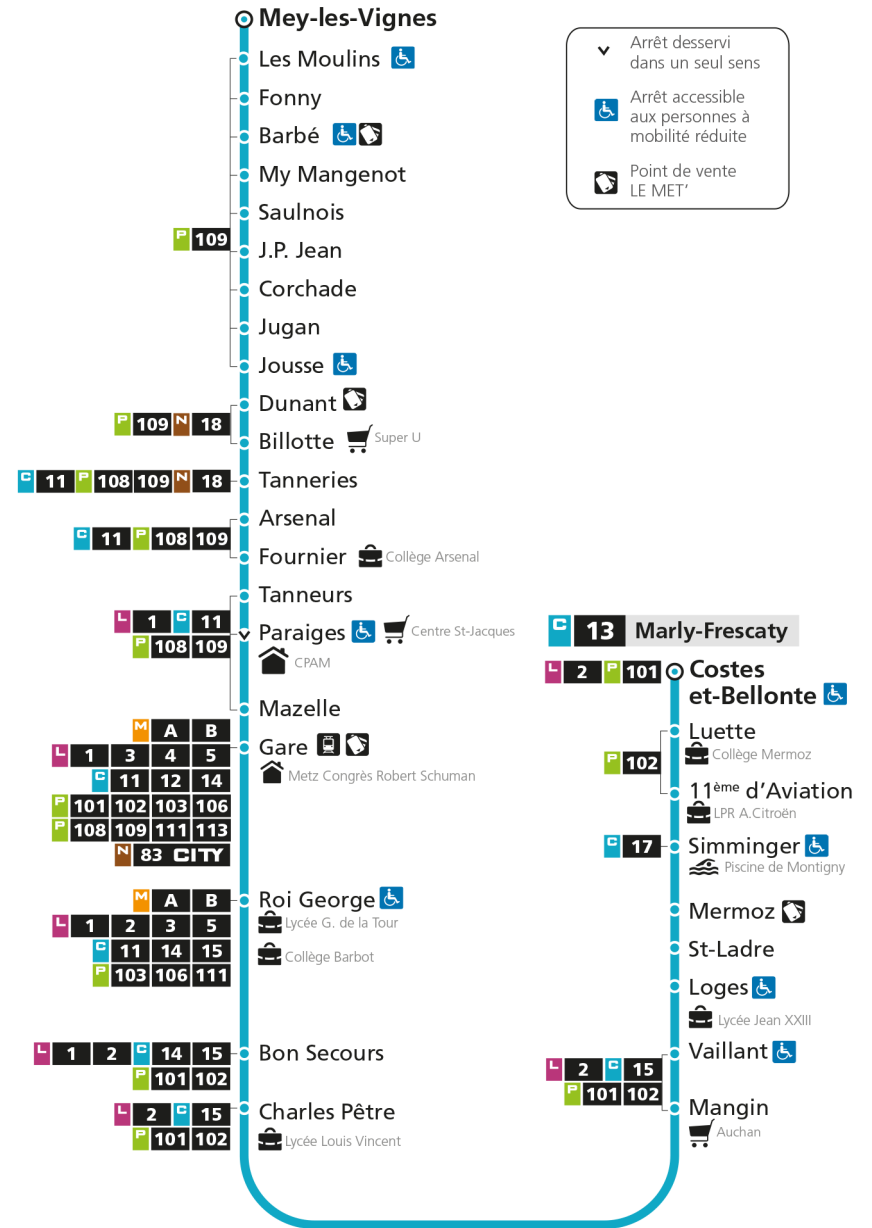

C

13

MEY

arrêt ROI GEORGE

Horaires valables du 31 Août 2020 au 04 Juillet 2021

Lundi à vendredi

Samedi

Dimanche et jours fériés

4h		4h		4h	
5h	18 53	5h	20 51	5h	
6h	22 52	6h	21 51	6h	
7h	20 43	7h	21 53	7h	
8h	03 23 41	8h	25 57	8h	06
9h	12 46	9h	29	9h	06
10h	20 51	10h	01 33	10h	06
11h	26 59	11h	06 38	11h	06
12h	31	12h	12 43	12h	06 52
13h	03 35	13h	15 47	13h	42
14h	08 41	14h	17 50	14h	32
15h	03 25 47	15h	21 50	15h	22
16h	09 30 53	16h	15 40	16h	15
17h	16 39	17h	06 32 57	17h	08 57
18h	01 24 45	18h	21 44	18h	47
19h	21 51	19h	16 49	19h	36
20h	22 53	20h	22 58	20h	18 55
21h		21h		21h	
22h		22h		22h	
23h		23h		23h	
00h		00h		00h	

C 13 Mey

Retrouvez tous les horaires du réseau LE MET' sur lemet.fr