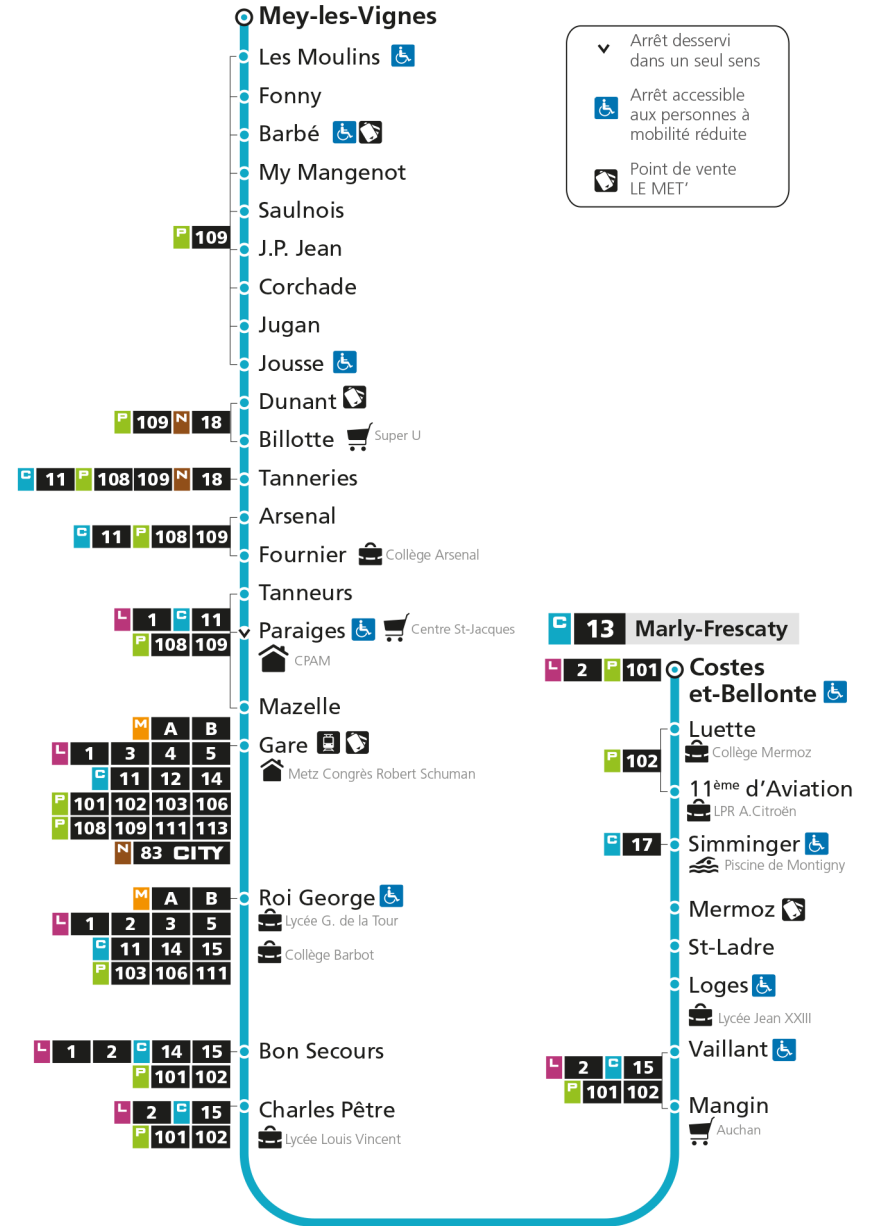

C

13

MEY

arrêt MY MANGENOT

Horaires valables du 31 Août 2020 au 04 Juillet 2021

Lundi à vendredi

Samedi

Dimanche et jours fériés

4h		4h		4h	
5h	34	5h	36	5h	
6h	09 38	6h	07 37	6h	
7h	09 38	7h	07 37	7h	
8h	04 24 44	8h	09 42	8h	26
9h	00 31	9h	14 46	9h	26
10h	05 39	10h	19 51	10h	26
11h	10 45	11h	25 57	11h	26
12h	18 50	12h	31	12h	26
13h	22 54	13h	02 34	13h	08 57
14h	27	14h	06 36	14h	47
15h	00 22 44	15h	09 40	15h	37
16h	06 30 51	16h	09 34 59	16h	30
17h	15 41	17h	25 51	17h	23
18h	02 23 44	18h	16 40	18h	13
19h	05 40	19h	03 35	19h	03 50
20h	08 39	20h	07 37	20h	32
21h	10	21h	13	21h	09
22h		22h		22h	
23h		23h		23h	
00h		00h		00h	

C 13 Mey