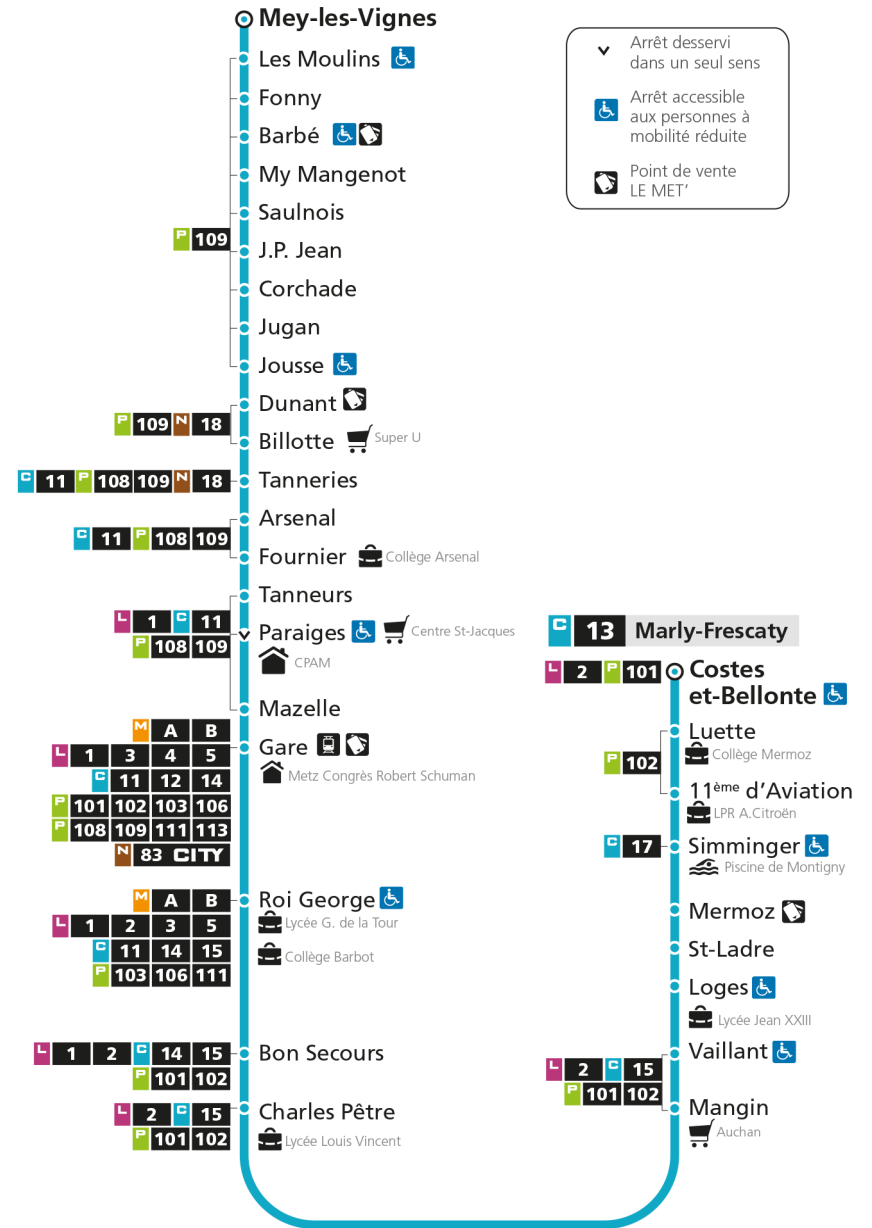

C 13 MeyRetrouvez tous les horaires du réseau LE MET' sur lemet.fr

C**13****MEY**
arrêt SAULNOIS**Horaires valables du 31 Août 2020 au 04 Juillet 2021**

Lundi à vendredi

Samedi

Dimanche et jours fériés

4h		4h		4h	
5h	33	5h	35	5h	
6h	08 37	6h	06 36	6h	
7h	08 37	7h	06 36	7h	
8h	03 23 43 59	8h	08 41	8h	25
9h	30	9h	13 45	9h	25
10h	04 38	10h	18 50	10h	25
11h	09 44	11h	24 56	11h	25
12h	17 49	12h	30	12h	25
13h	21 53	13h	01 33	13h	07 56
14h	26 59	14h	05 35	14h	46
15h	21 43	15h	08 39	15h	36
16h	05 29 50	16h	08 33 58	16h	29
17h	14 40	17h	24 50	17h	22
18h	01 22 43	18h	15 39	18h	12
19h	04 39	19h	02 34	19h	02 49
20h	07 38	20h	06 36	20h	31
21h	09	21h	12	21h	08
22h		22h		22h	
23h		23h		23h	
00h		00h		00h	

C 13 MeyRetrouvez tous les horaires du réseau LE MET' sur lemet.fr

C**13****MEY**

arrêt MY MANGENOT

**Horaires valables du 31 Août 2020 au 04 Juillet 2021**

Lundi à vendredi

Samedi

Dimanche et jours fériés

4h		4h		4h	
5h	34	5h	36	5h	
6h	09 38	6h	07 37	6h	
7h	09 38	7h	07 37	7h	
8h	04 24 44	8h	09 42	8h	26
9h	00 31	9h	14 46	9h	26
10h	05 39	10h	19 51	10h	26
11h	10 45	11h	25 57	11h	26
12h	18 50	12h	31	12h	26
13h	22 54	13h	02 34	13h	08 57
14h	27	14h	06 36	14h	47
15h	00 22 44	15h	09 40	15h	37
16h	06 30 51	16h	09 34 59	16h	30
17h	15 41	17h	25 51	17h	23
18h	02 23 44	18h	16 40	18h	13
19h	05 40	19h	03 35	19h	03 50
20h	08 39	20h	07 37	20h	32
21h	10	21h	13	21h	09
22h		22h		22h	
23h		23h		23h	
00h		00h		00h	