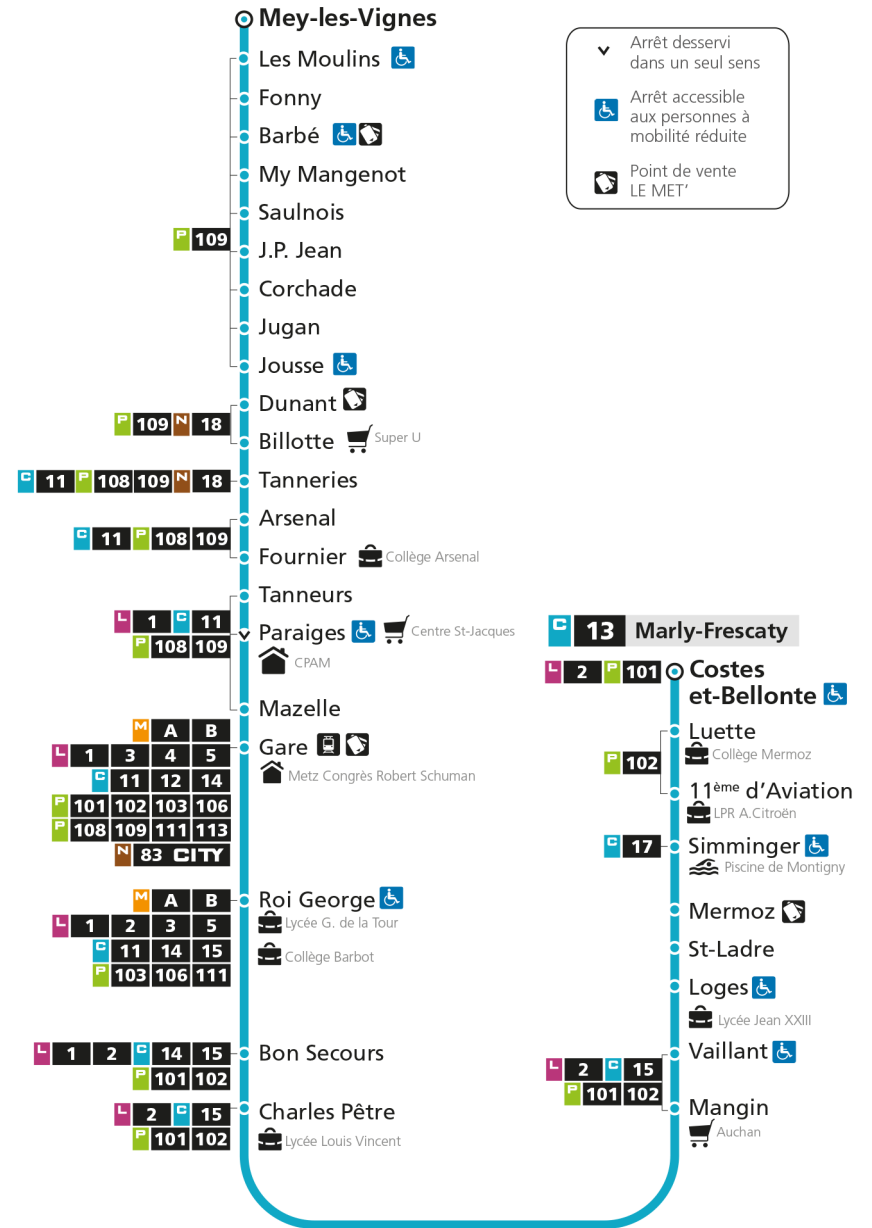

4h		4h		4h	
5h	06 41	5h	10 41	5h	
6h	10 40	6h	11 41	6h	
7h	06 26 46	7h	11 41	7h	56
8h	06 26 59	8h	13 45	8h	56
9h	33	9h	17 49	9h	55
10h	07 38	10h	21 53	10h	55
11h	13 44	11h	25 59	11h	54
12h	16 48	12h	31	12h	40
13h	20 53	13h	03 35	13h	31
14h	26 48	14h	05 38	14h	21
15h	09 31 53	15h	09 38	15h	11
16h	14 36 59	16h	03 28 52	16h	03 56
17h	23 46	17h	18 44	17h	46
18h	09 31	18h	09 32	18h	36
19h	08 39	19h	04 38	19h	26
20h	10 41	20h	11 47	20h	08 46
21h		21h		21h	
22h		22h		22h	
23h		23h		23h	
00h		00h		00h	

C 13 MeyRetrouvez tous les horaires du réseau LE MET' sur lemet.fr

C**13****MEY**

arrêt SIMMINGER

**Horaires valables du 31 Août 2020 au 04 Juillet 2021**

Lundi à vendredi

Samedi

Dimanche et jours fériés

4h		4h		4h	
5h	08 43	5h	11 42	5h	
6h	12 42	6h	12 42	6h	
7h	08 28 48	7h	12 43	7h	57
8h	08 28	8h	15 47	8h	57
9h	01 35	9h	19 51	9h	56
10h	09 40	10h	23 55	10h	56
11h	15 46	11h	27	11h	55
12h	18 50	12h	01 33	12h	41
13h	22 55	13h	05 37	13h	32
14h	28 50	14h	07 40	14h	22
15h	11 33 55	15h	11 40	15h	12
16h	16 38	16h	05 30 54	16h	04 57
17h	01 25 48	17h	20 46	17h	47
18h	11 33	18h	11 34	18h	37
19h	10 40	19h	06 39	19h	27
20h	11 42	20h	12 48	20h	09 47
21h		21h		21h	
22h		22h		22h	
23h		23h		23h	
00h		00h		00h	

C 13 MeyRetrouvez tous les horaires du réseau LE MET' sur lemet.fr

C**13****MEY**
arrêt MERMOZ**Horaires valables du 31 Août 2020 au 04 Juillet 2021**

Lundi à vendredi

Samedi

Dimanche et jours fériés

4h		4h		4h	
5h	10 45	5h	13 44	5h	
6h	14 44	6h	14 44	6h	
7h	10 30 50	7h	14 45	7h	59
8h	10 30	8h	17 49	8h	59
9h	03 37	9h	21 53	9h	58
10h	11 42	10h	25 57	10h	58
11h	17 48	11h	29	11h	57
12h	20 52	12h	03 35	12h	43
13h	24 57	13h	07 39	13h	34
14h	30 52	14h	09 42	14h	24
15h	13 35 57	15h	13 42	15h	14
16h	18 40	16h	07 32 56	16h	06 59
17h	03 27 50	17h	22 48	17h	49
18h	13 35	18h	13 36	18h	39
19h	12 42	19h	08 41	19h	29
20h	13 44	20h	14 50	20h	11 49
21h		21h		21h	
22h		22h		22h	
23h		23h		23h	
00h		00h		00h	