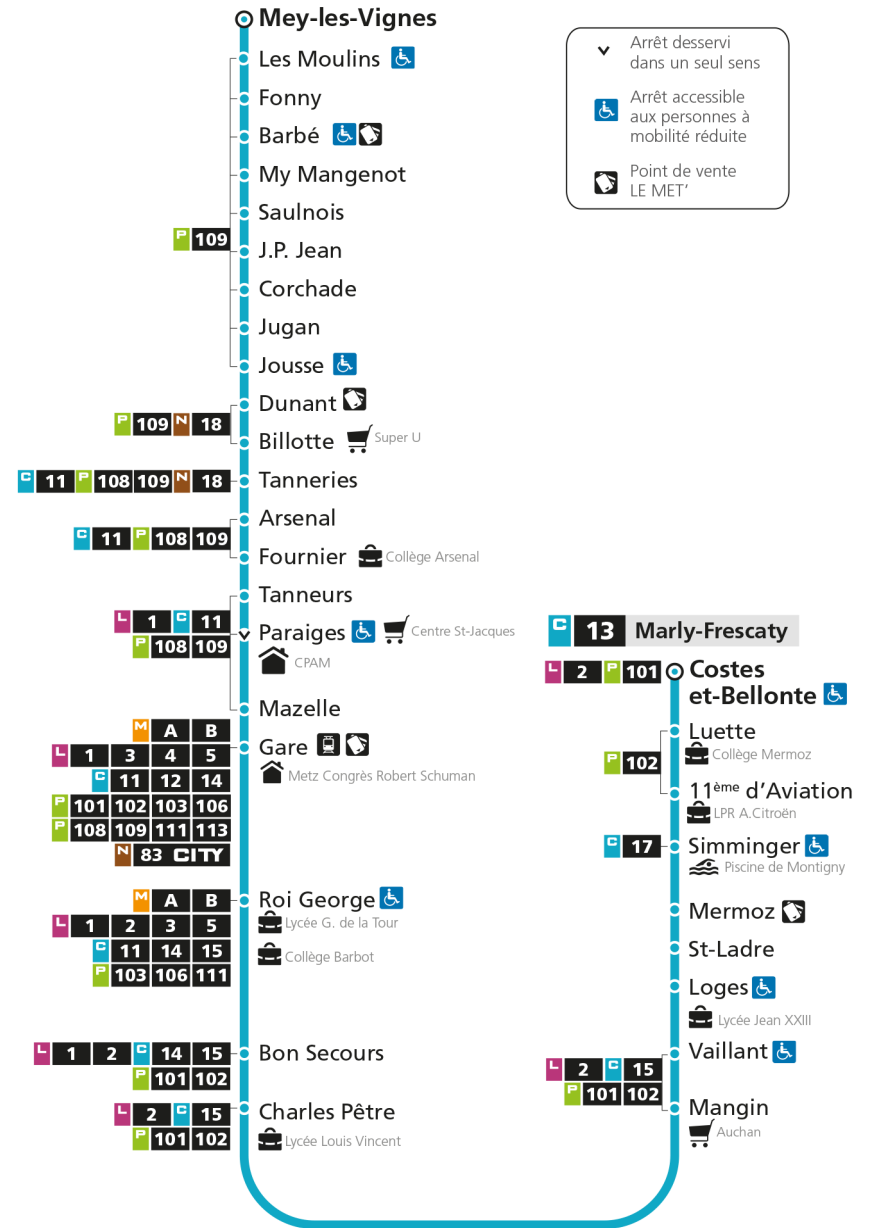

C**13****MEY**arrêt **COSTES ET BELLONTE****Horaires valables du 31 Août 2020 au 04 Juillet 2021**

Lundi à vendredi

Samedi

Dimanche et jours fériés

4h	4h	4h
5h 05 40	5h 09 40	5h
6h 09 39	6h 10 40	6h
7h 05 25 45	7h 10 40	7h 55
8h 05 25 58	8h 12 44	8h 55
9h 32	9h 16 48	9h 54
10h 06 37	10h 20 52	10h 54
11h 12 43	11h 24 58	11h 53
12h 15 47	12h 30	12h 39
13h 19 52	13h 02 34	13h 30
14h 25 47	14h 04 37	14h 20
15h 08 30 52	15h 08 37	15h 10
16h 13 35 58	16h 02 27 51	16h 02 55
17h 22 45	17h 17 43	17h 45
18h 08 30	18h 08 31	18h 35
19h 07 38	19h 03 37	19h 25
20h 09 40	20h 10 46	20h 07 46
21h	21h	21h
22h	22h	22h
23h	23h	23h
00h	00h	00h

C 13 MeyRetrouvez tous les horaires du réseau LE MET' sur lemet.fr

C**13****MEY**

arrêt LUETTE

**Horaires valables du 31 Août 2020 au 04 Juillet 2021**

Lundi à vendredi

Samedi

Dimanche et jours fériés

4h		4h		4h	
5h	05 40	5h	09 40	5h	
6h	09 39	6h	10 40	6h	
7h	05 25 45	7h	10 40	7h	55
8h	05 25 58	8h	12 44	8h	55
9h	32	9h	16 48	9h	54
10h	06 37	10h	20 52	10h	54
11h	12 43	11h	24 58	11h	53
12h	15 47	12h	30	12h	39
13h	19 52	13h	02 34	13h	30
14h	25 47	14h	04 37	14h	20
15h	08 30 52	15h	08 37	15h	10
16h	13 35 58	16h	02 27 51	16h	02 55
17h	22 45	17h	17 43	17h	45
18h	08 30	18h	08 31	18h	35
19h	07 38	19h	03 37	19h	25
20h	09 40	20h	10 46	20h	07 46
21h		21h		21h	
22h		22h		22h	
23h		23h		23h	
00h		00h		00h	

C 13 MeyRetrouvez tous les horaires du réseau LE MET' sur lemet.fr

C**13****MEY**arrêt 11^{ème} D'AVIATION**Horaires valables du 31 Août 2020 au 04 Juillet 2021**

Lundi à vendredi

Samedi

Dimanche et jours fériés