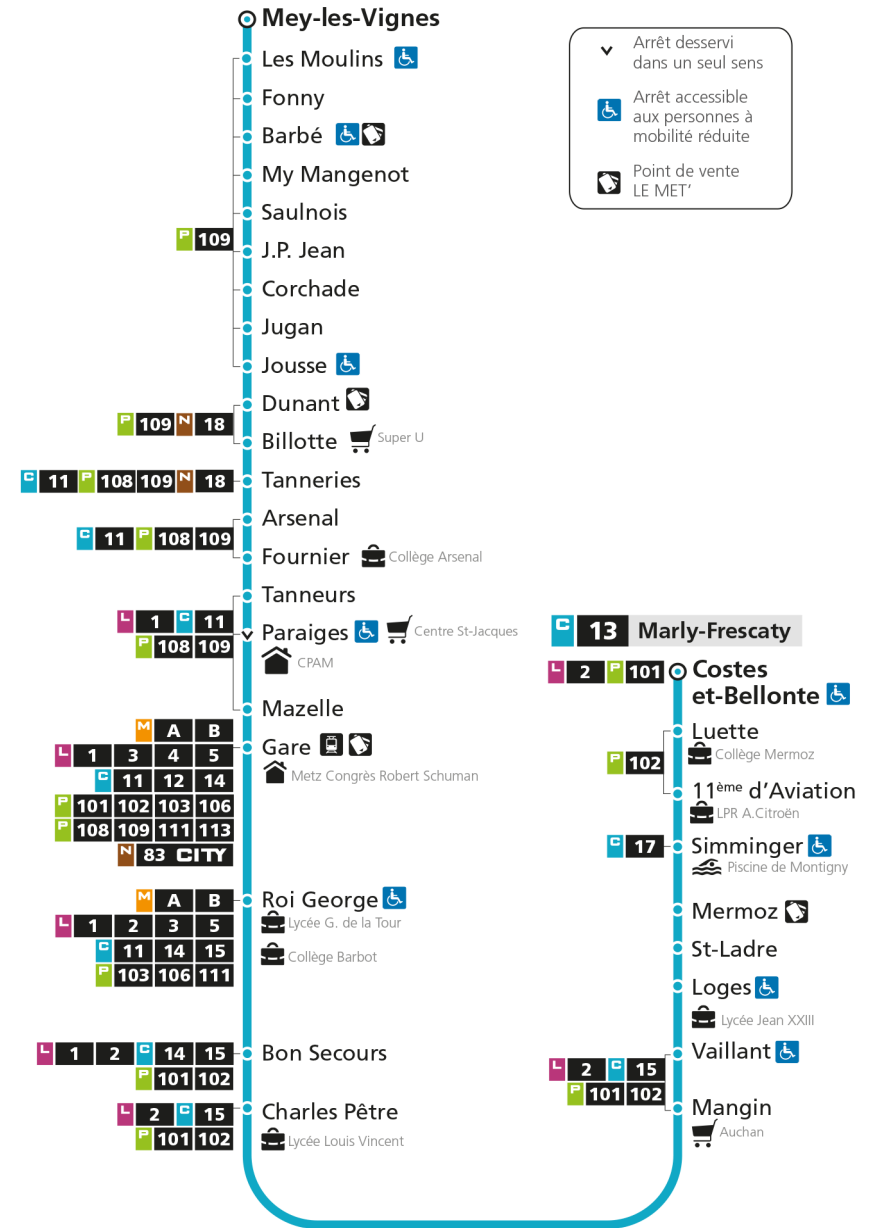

C

13

MEY

arrêt TANNERIES

Horaires valables du 31 Août 2020 au 04 Juillet 2021

Lundi à vendredi

Samedi

Dimanche et jours fériés

4h		4h		4h	
5h	28	5h	30	5h	
6h	03 32	6h	01 31	6h	
7h	03 32 57	7h	01 31	7h	
8h	17 37 53	8h	03 36	8h	20
9h	24 58	9h	08 40	9h	20
10h	32	10h	13 45	10h	20
11h	03 38	11h	18 50	11h	20
12h	11 43	12h	24 55	12h	20
13h	15 47	13h	27 59	13h	02 52
14h	20 53	14h	29	14h	42
15h	15 37 59	15h	02 33	15h	32
16h	22 43	16h	02 27 52	16h	25
17h	06 32 53	17h	18 44	17h	18
18h	15 37 58	18h	09 33 56	18h	07 57
19h	33	19h	28	19h	45
20h	02 33	20h	01 32	20h	27
21h	04	21h	08	21h	04
22h		22h		22h	
23h		23h		23h	
00h		00h		00h	

C 13 Mey

Retrouvez tous les horaires du réseau LE MET' sur lemet.fr