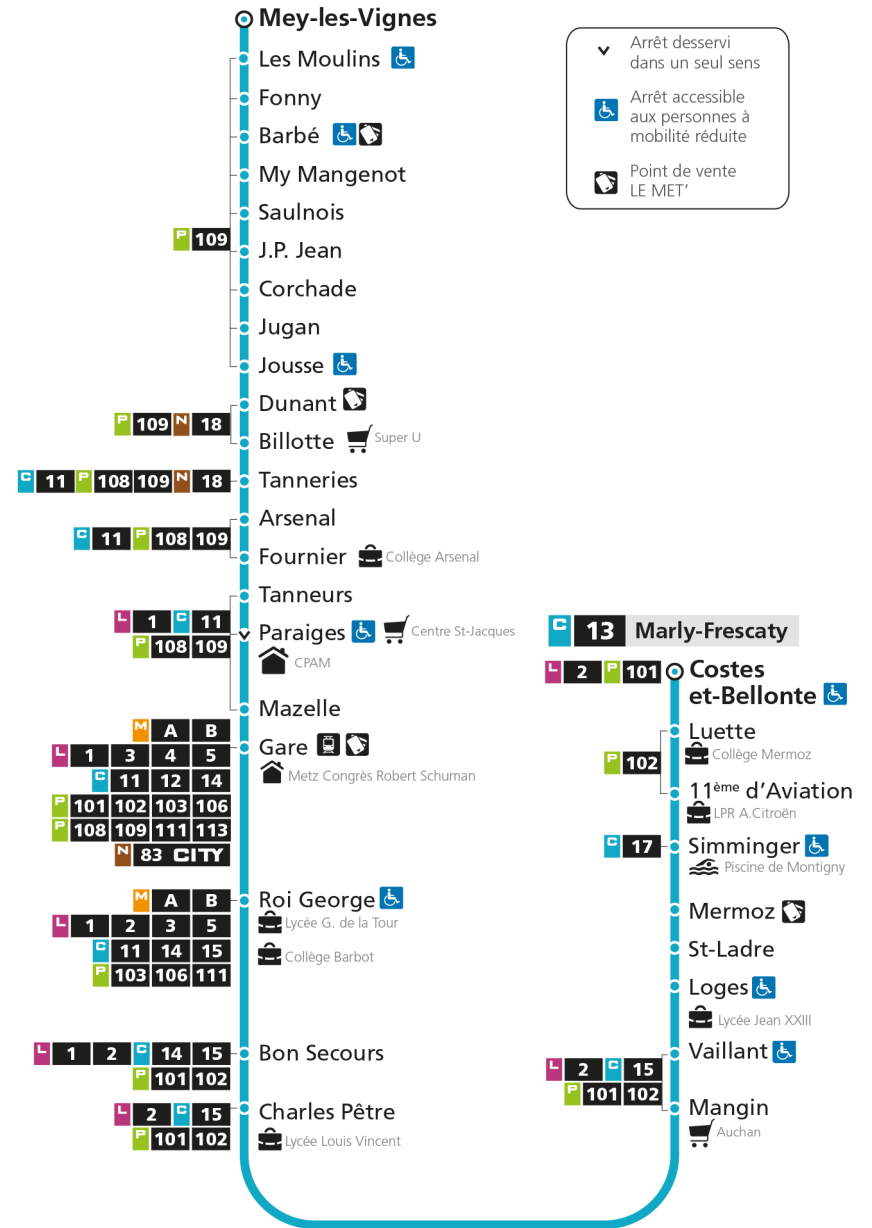

4h		4h		4h	
5h	32	5h	34	5h	
6h	07 36	6h	05 35	6h	
7h	07 36	7h	05 35	7h	
8h	02 22 42 58	8h	07 40	8h	24
9h	29	9h	12 44	9h	24
10h	03 37	10h	17 49	10h	24
11h	08 43	11h	23 55	11h	24
12h	16 48	12h	29	12h	24
13h	20 52	13h	00 32	13h	06 55
14h	25 58	14h	04 34	14h	45
15h	20 42	15h	07 38	15h	35
16h	04 28 49	16h	07 32 57	16h	28
17h	12 38 59	17h	23 49	17h	21
18h	21 42	18h	14 38	18h	11
19h	03 38	19h	01 33	19h	01 48
20h	06 37	20h	05 35	20h	30
21h	08	21h	11	21h	07
22h		22h		22h	
23h		23h		23h	
00h		00h		00h	

C 13 MeyRetrouvez tous les horaires du réseau LE MET' sur lemet.fr

C**13****MEY**

arrêt J.P. JEAN

**Horaires valables du 31 Août 2020 au 04 Juillet 2021**

Lundi à vendredi

Samedi

Dimanche et jours fériés

4h		4h		4h	
5h	32	5h	34	5h	
6h	07 36	6h	05 35	6h	
7h	07 36	7h	05 35	7h	
8h	02 22 42 58	8h	07 40	8h	24
9h	29	9h	12 44	9h	24
10h	03 37	10h	17 49	10h	24
11h	08 43	11h	23 55	11h	24
12h	16 48	12h	29	12h	24
13h	20 52	13h	00 32	13h	06 55
14h	25 58	14h	04 34	14h	45
15h	20 42	15h	07 38	15h	35
16h	04 28 49	16h	07 32 57	16h	28
17h	13 39	17h	23 49	17h	21
18h	00 21 42	18h	14 38	18h	11
19h	03 38	19h	01 33	19h	01 48
20h	06 37	20h	05 35	20h	30
21h	08	21h	11	21h	07
22h		22h		22h	
23h		23h		23h	
00h		00h		00h	

C 13 MeyRetrouvez tous les horaires du réseau LE MET' sur lemet.fr

C**13****MEY**
arrêt SAULNOIS**Horaires valables du 31 Août 2020 au 04 Juillet 2021**

Lundi à vendredi

Samedi

Dimanche et jours fériés

4h		4h		4h	
5h	33	5h	35	5h	
6h	08 37	6h	06 36	6h	
7h	08 37	7h	06 36	7h	
8h	03 23 43 59	8h	08 41	8h	25
9h	30	9h	13 45	9h	25
10h	04 38	10h	18 50	10h	25
11h	09 44	11h	24 56	11h	25
12h	17 49	12h	30	12h	25
13h	21 53	13h	01 33	13h	07 56
14h	26 59	14h	05 35	14h	46
15h	21 43	15h	08 39	15h	36
16h	05 29 50	16h	08 33 58	16h	29
17h	14 40	17h	24 50	17h	22
18h	01 22 43	18h	15 39	18h	12
19h	04 39	19h	02 34	19h	02 49
20h	07 38	20h	06 36	20h	31
21h	09	21h	12	21h	08
22h		22h		22h	
23h		23h		23h	
00h		00h		00h	