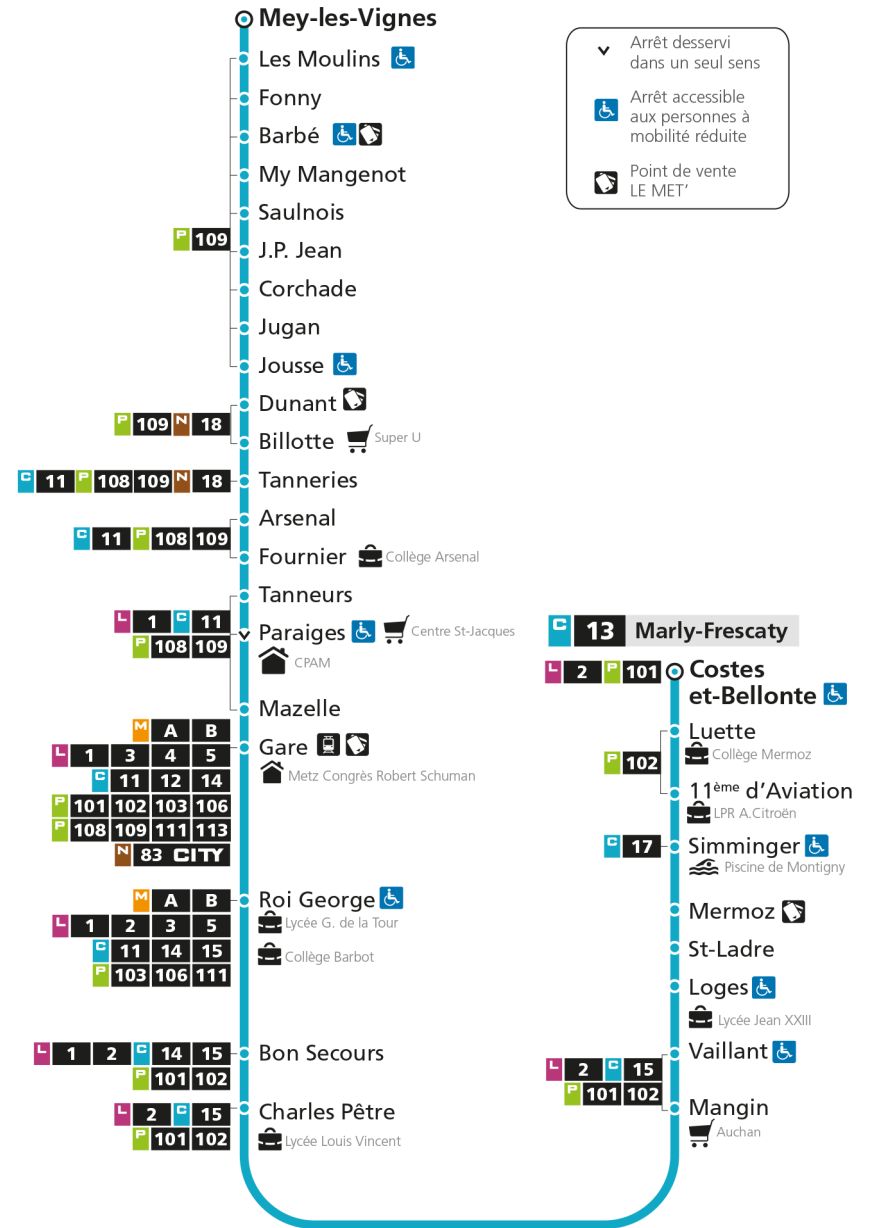

C 13 MeyRetrouvez tous les horaires du réseau LE MET' sur lemet.fr

C**13****MEY**

arrêt CHARLES PETRE

Horaires valables du 31 Août 2020 au 04 Juillet 2021

Lundi à vendredi

Samedi

Dimanche et jours fériés

4h		4h		4h	
5h	15 50	5h	17 48	5h	
6h	19 49	6h	18 48	6h	
7h	16 38 58	7h	18 50	7h	
8h	18 37	8h	22 54	8h	04
9h	08 42	9h	26 58	9h	04
10h	16 47	10h	30	10h	03
11h	22 55	11h	02 34	11h	03
12h	27 59	12h	08 40	12h	02 48
13h	31	13h	12 44	13h	39
14h	04 37 59	14h	14 47	14h	29
15h	20 42	15h	18 47	15h	19
16h	04 25 48	16h	12 37	16h	11
17h	11 34 56	17h	01 27 53	17h	04 54
18h	19 40	18h	18 41	18h	44
19h	17 47	19h	13 46	19h	34
20h	18 49	20h	19 55	20h	16 53
21h		21h		21h	
22h		22h		22h	
23h		23h		23h	
00h		00h		00h	

C 13 MeyRetrouvez tous les horaires du réseau LE MET' sur lemet.fr

C**13****MEY**arrêt **BON SECOURS****Horaires valables du 31 Août 2020 au 04 Juillet 2021**

Lundi à vendredi

Samedi

Dimanche et jours fériés

4h		4h		4h	
5h	16 51	5h	18 49	5h	
6h	20 50	6h	19 49	6h	
7h	18 40	7h	19 51	7h	
8h	00 20 39	8h	23 55	8h	05
9h	10 44	9h	27 59	9h	05
10h	18 49	10h	31	10h	04
11h	24 57	11h	03 35	11h	04
12h	29	12h	09 41	12h	04 50
13h	01 33	13h	13 45	13h	41
14h	06 39	14h	15 48	14h	31
15h	01 22 44	15h	19 48	15h	21
16h	06 27 50	16h	13 38	16h	13
17h	13 36 58	17h	03 29 55	17h	06 55
18h	21 42	18h	19 42	18h	45
19h	19 49	19h	14 47	19h	35
20h	20 51	20h	20 56	20h	17 54
21h		21h		21h	
22h		22h		22h	
23h		23h		23h	
00h		00h		00h	

C 13 Mey

- ▼ Arrêt desservi dans un seul sens
- ♿ Arrêt accessible aux personnes à mobilité réduite
- 🛒 Point de vente LE MET'

C**13****MEY**

arrêt ROI GEORGE

**Horaires valables du 31 Août 2020 au 04 Juillet 2021**