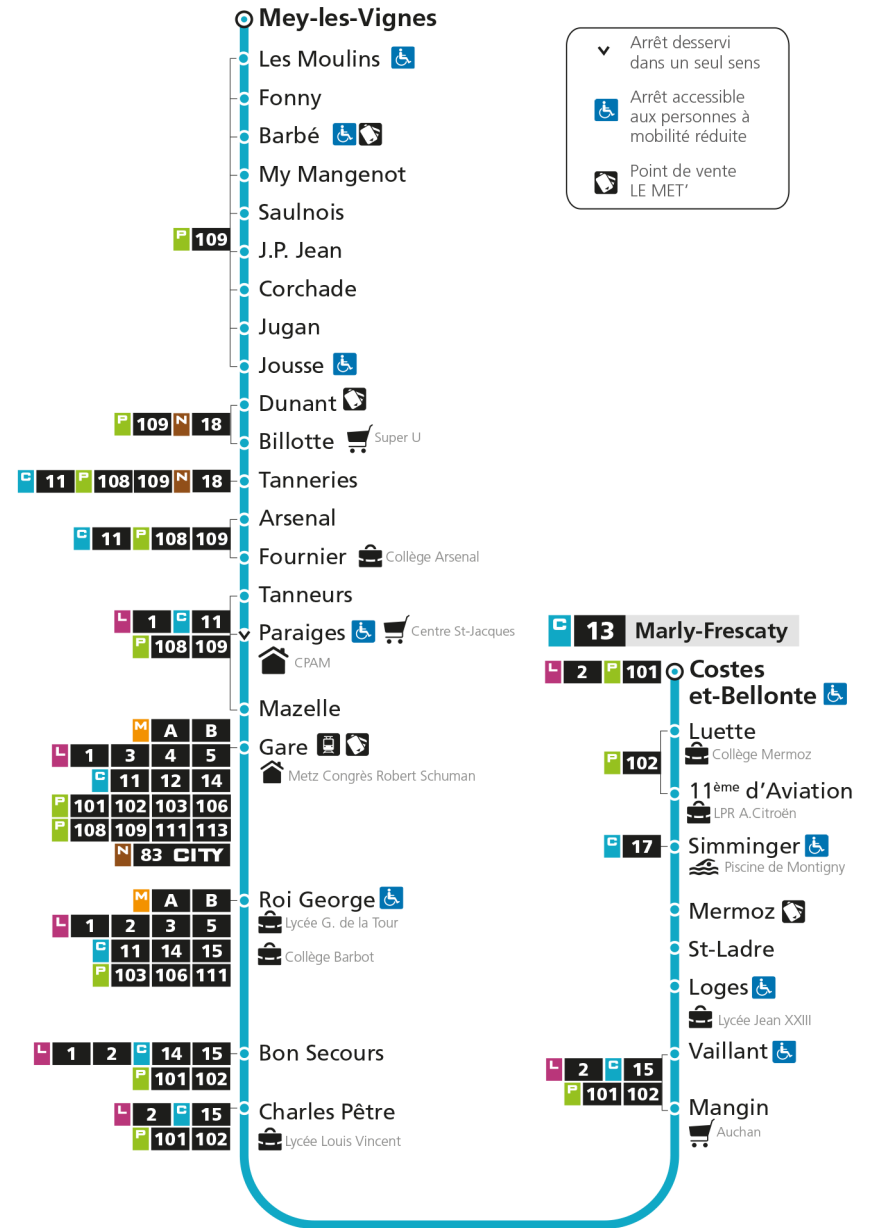

C 13 MeyRetrouvez tous les horaires du réseau LE MET' sur lemet.fr

C**13****MEY**
arrêt ST-LADRE**Horaires valables du 31 Août 2020 au 04 Juillet 2021**

Lundi à vendredi

Samedi

Dimanche et jours fériés

4h		4h		4h	
5h	11 46	5h	14 45	5h	
6h	15 45	6h	15 45	6h	
7h	11 31 51	7h	15 46	7h	
8h	11 31	8h	18 50	8h	00
9h	04 38	9h	22 54	9h	00 59
10h	12 43	10h	26 58	10h	59
11h	18 49	11h	30	11h	58
12h	21 53	12h	04 36	12h	44
13h	25 58	13h	08 40	13h	35
14h	31 53	14h	10 43	14h	25
15h	14 36 58	15h	14 43	15h	15
16h	19 41	16h	08 33 57	16h	07
17h	04 28 51	17h	23 49	17h	00 50
18h	14 36	18h	14 37	18h	40
19h	13 43	19h	09 42	19h	30
20h	14 45	20h	15 51	20h	12 50
21h		21h		21h	
22h		22h		22h	
23h		23h		23h	
00h		00h		00h	

C 13 MeyRetrouvez tous les horaires du réseau LE MET' sur leMET.fr

C**13****MEY**
arrêt LOGES**Horaires valables du 31 Août 2020 au 04 Juillet 2021**

Lundi à vendredi

Samedi

Dimanche et jours fériés

4h		4h		4h	
5h	12 47	5h	15 46	5h	
6h	16 46	6h	16 46	6h	
7h	13 33 53	7h	16 47	7h	
8h	13 33	8h	19 51	8h	01
9h	05 39	9h	23 55	9h	01
10h	13 44	10h	27 59	10h	00
11h	19 51	11h	31	11h	00 59
12h	23 55	12h	05 37	12h	45
13h	27	13h	09 41	13h	36
14h	00 33 55	14h	11 44	14h	26
15h	16 38	15h	15 44	15h	16
16h	00 21 43	16h	09 34 58	16h	08
17h	06 30 52	17h	24 50	17h	01 51
18h	15 37	18h	15 38	18h	41
19h	14 44	19h	10 43	19h	31
20h	15 46	20h	16 52	20h	13 51
21h		21h		21h	
22h		22h		22h	
23h		23h		23h	
00h		00h		00h	

C 13 MeyRetrouvez tous les horaires du réseau LE MET' sur lemet.fr

C**13****MEY**arrêt **VAILLANT****Horaires valables du 31 Août 2020 au 04 Juillet 2021**

Lundi à vendredi

Samedi

Dimanche et jours fériés