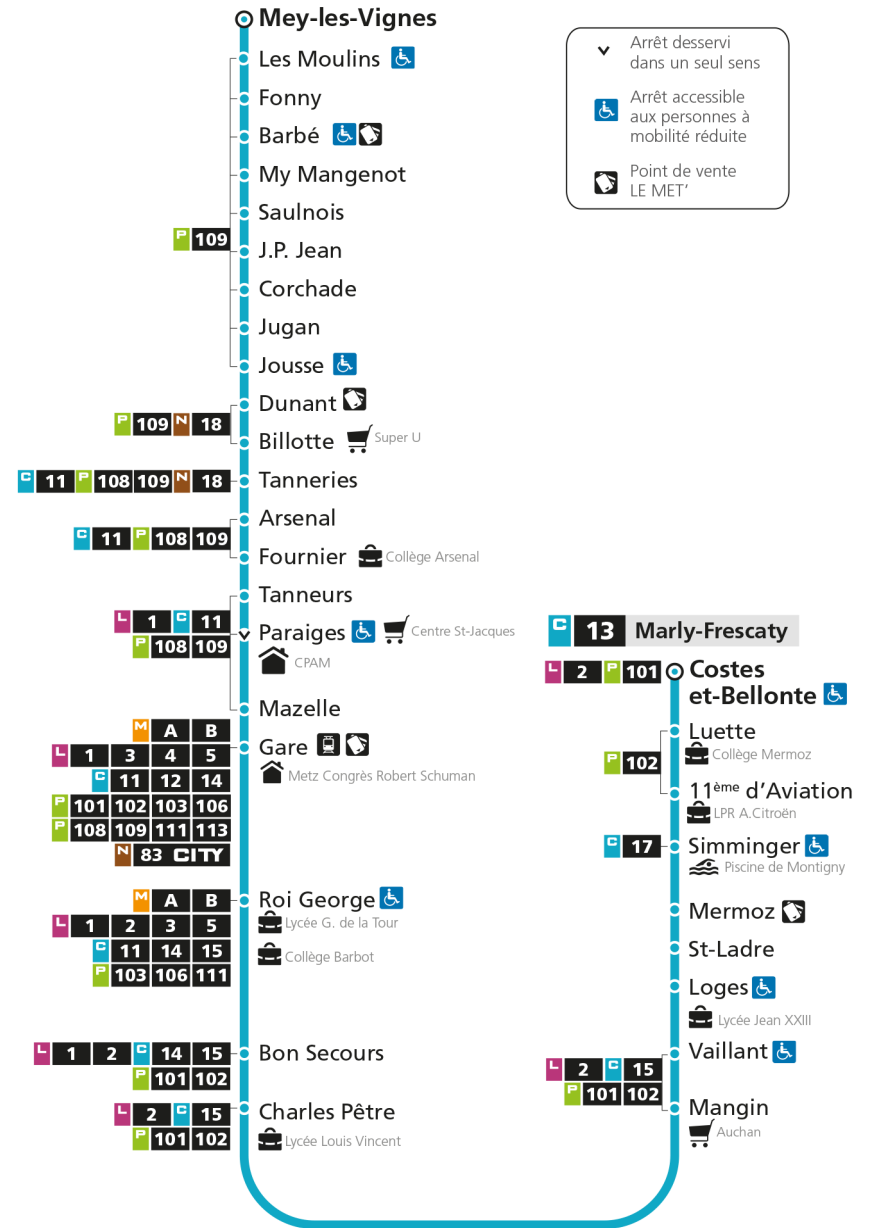

4h		4h		4h	
5h	13 48	5h	15 46	5h	
6h	17 47	6h	16 46	6h	
7h	14 35 55	7h	16 48	7h	
8h	15 34	8h	20 52	8h	02
9h	06 40	9h	24 56	9h	02
10h	14 45	10h	28	10h	01
11h	20 52	11h	00 32	11h	01
12h	24 56	12h	06 38	12h	00 46
13h	28	13h	10 42	13h	37
14h	01 34 56	14h	12 45	14h	27
15h	17 39	15h	16 45	15h	17
16h	01 22 45	16h	10 35 59	16h	09
17h	08 31 53	17h	25 51	17h	02 52
18h	16 38	18h	16 39	18h	42
19h	15 45	19h	11 44	19h	32
20h	16 47	20h	17 53	20h	14 51
21h		21h		21h	
22h		22h		22h	
23h		23h		23h	
00h		00h		00h	

C 13 MeyRetrouvez tous les horaires du réseau LE MET' sur lemet.fr

C**13****MEY**

arrêt MANGIN

**Horaires valables du 31 Août 2020 au 04 Juillet 2021**

Lundi à vendredi

Samedi

Dimanche et jours fériés

4h		4h		4h	
5h	14 49	5h	16 47	5h	
6h	18 48	6h	17 47	6h	
7h	15 37 57	7h	17 49	7h	
8h	17 36	8h	21 53	8h	03
9h	07 41	9h	25 57	9h	03
10h	15 46	10h	29	10h	02
11h	21 54	11h	01 33	11h	02
12h	26 58	12h	07 39	12h	01 47
13h	30	13h	11 43	13h	38
14h	03 36 58	14h	13 46	14h	28
15h	19 41	15h	17 46	15h	18
16h	03 24 47	16h	11 36	16h	10
17h	10 33 55	17h	00 26 52	17h	03 53
18h	18 39	18h	17 40	18h	43
19h	16 46	19h	12 45	19h	33
20h	17 48	20h	18 54	20h	15 52
21h		21h		21h	
22h		22h		22h	
23h		23h		23h	
00h		00h		00h	

C 13 MeyRetrouvez tous les horaires du réseau LE MET' sur lemet.fr

C**13****MEY**

arrêt CHARLES PETRE

Horaires valables du 31 Août 2020 au 04 Juillet 2021

Lundi à vendredi

Samedi

Dimanche et jours fériés

4h		4h		4h	
5h	15 50	5h	17 48	5h	
6h	19 49	6h	18 48	6h	
7h	16 38 58	7h	18 50	7h	
8h	18 37	8h	22 54	8h	04
9h	08 42	9h	26 58	9h	04
10h	16 47	10h	30	10h	03
11h	22 55	11h	02 34	11h	03
12h	27 59	12h	08 40	12h	02 48
13h	31	13h	12 44	13h	39
14h	04 37 59	14h	14 47	14h	29
15h	20 42	15h	18 47	15h	19
16h	04 25 48	16h	12 37	16h	11
17h	11 34 56	17h	01 27 53	17h	04 54
18h	19 40	18h	18 41	18h	44
19h	17 47	19h	13 46	19h	34
20h	18 49	20h	19 55	20h	16 53
21h		21h		21h	
22h		22h		22h	
23h		23h		23h	
00h		00h		00h	