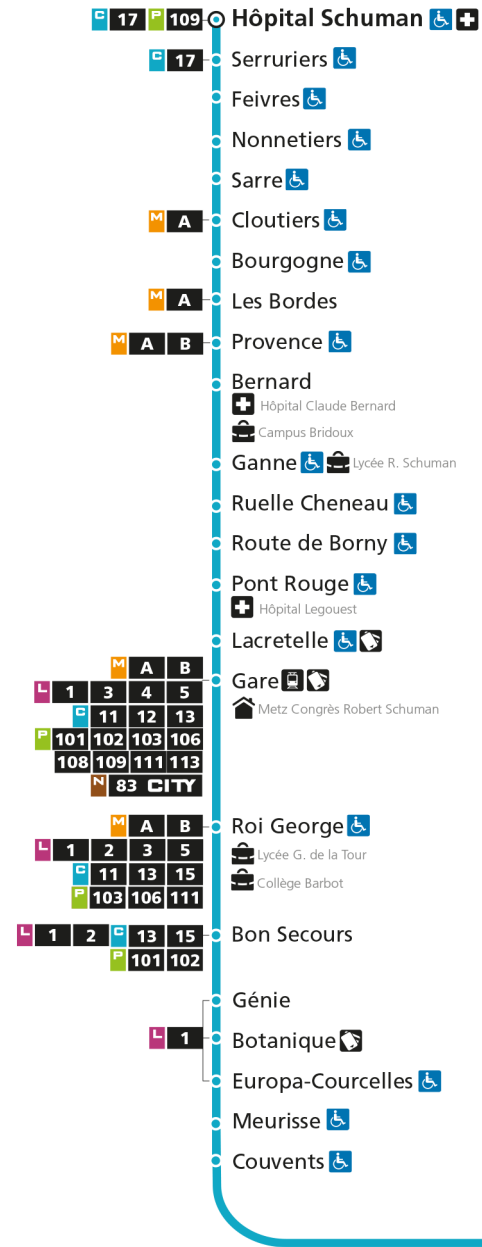

**C 14 Hôpital Schuman**

- ▼ Arrêt desservi dans un seul sens
- ♿ Arrêt accessible aux personnes à mobilité réduite
- 👤 Point de vente LE MET'
- 🏠 Hôtel de Ville

**C 14 Moulins Mairie**

**C****14****MOULINS MAIRIE**