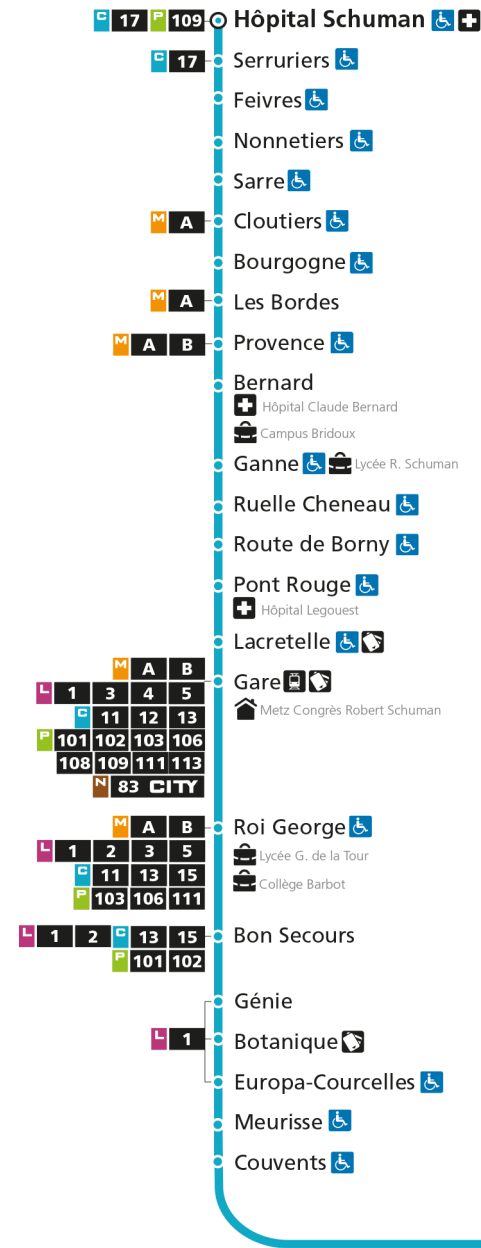

C

14

MOULINS MAIRIE

arrêt CLOUTIERS

Horaires valables du 31 Août 2020 au 04 Juillet 2021

Lundi à vendredi

Samedi

Dimanche et jours fériés

4h		4h		4h	
5h	09 51	5h	07 52	5h	
6h	24 52	6h	25 55	6h	02a
7h	11 32 53	7h	27 57	7h	54
8h	13 33 55	8h	28 59	8h	54
9h	22 50	9h	30	9h	54
10h	23 53	10h	00 30	10h	54
11h	23 53	11h	00 30	11h	54
12h	23 53	12h	00 30	12h	54
13h	23 53	13h	00 30	13h	54
14h	23 53	14h	00 29 59	14h	54
15h	22 42	15h	26 46	15h	54
16h	02 23 43	16h	07 28 49	16h	52
17h	06 28 50	17h	09 30 50	17h	50
18h	12 33	18h	12 35	18h	50
19h	01 33	19h	05 35	19h	39
20h	05 37	20h	04 36	20h	
21h	20	21h	19	21h	19
22h		22h		22h	
23h		23h		23h	
00h		00h		00h	

a - Via RE : HOPITAL SCHUMAN - BELLETANCHE. #Horaire disponible uniquement sur réservation au 0800 00 29 38 (appel e

C 14 Hôpital Schuman