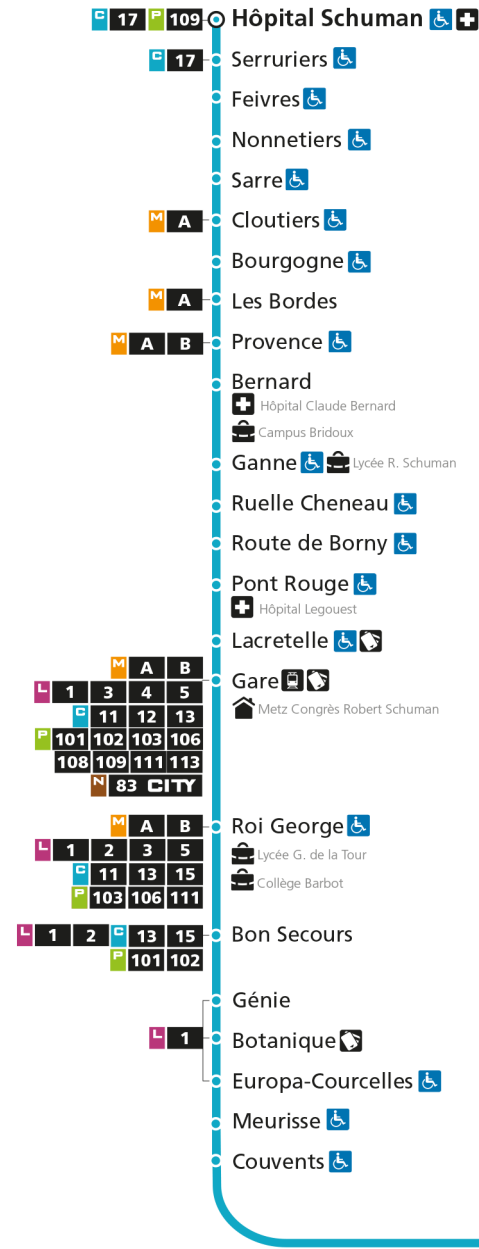

**C 14 Hôpital Schuman**

- ▼ Arrêt desservi dans un seul sens
- ♿ Arrêt accessible aux personnes à mobilité réduite
- 👤 Point de vente LE MET'
- 🏠 Hôtel de Ville

**C 14 Moulins Mairie**

**C****14****MOULINS MAIRIE**

**C 14 Hôpital Schuman**

- ▼ Arrêt desservi dans un seul sens
- ♿ Arrêt accessible aux personnes à mobilité réduite
- 👤 Point de vente LE MET'
- 🏠 Hôtel de Ville

**C 14 Moulin Mairie**Retrouvez tous les horaires du réseau LE MET' sur [leMET.fr](http://leMET.fr)