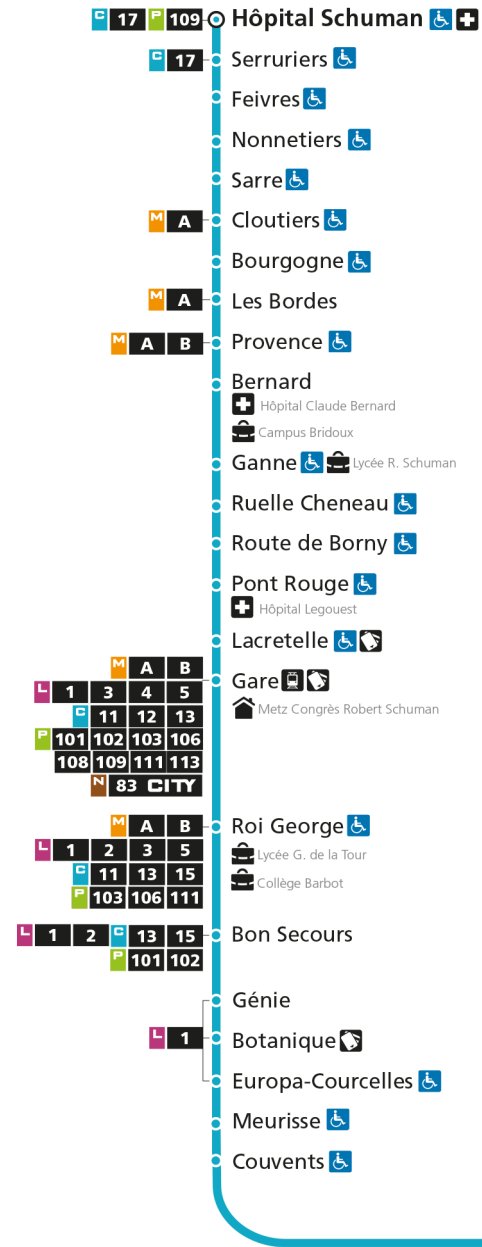

a - Via RE : HOPITAL SCHUMAN - BELLETANCHE. #Horaire disponible uniquement sur réservation au 0800 00 29 38 (appel e

**C 14** Hôpital Schuman

- ▼ Arrêt desservi dans un seul sens
- ♿ Arrêt accessible aux personnes à mobilité réduite
- 👤 Point de vente LE MET'
- 🏠 Hôtel de Ville