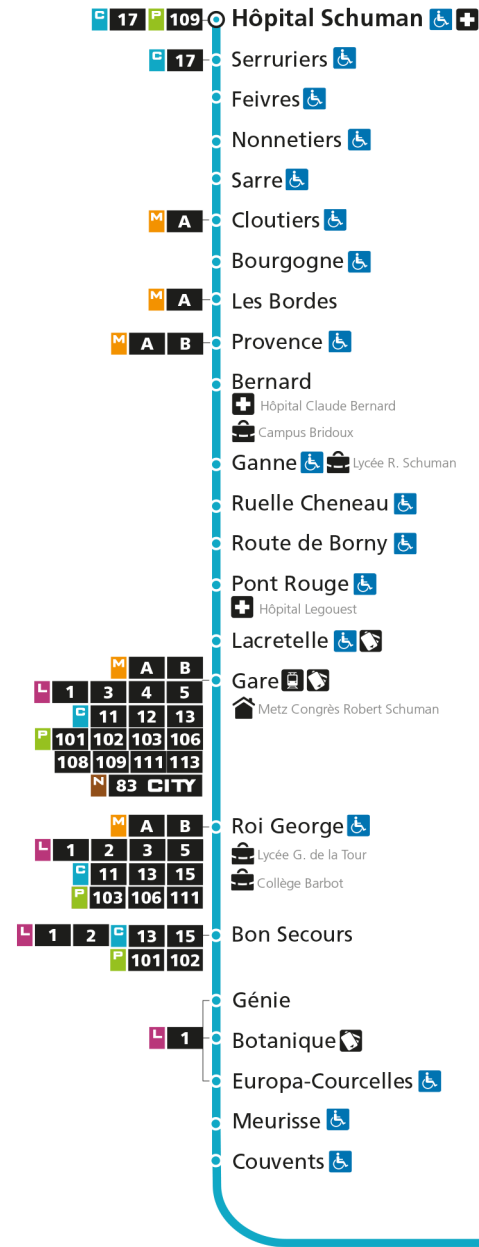

C

14

MOULINS MAIRIE

arrêt PROVENCE

Horaires valables du 31 Août 2020 au 04 Juillet 2021

Lundi à vendredi

Samedi

Dimanche et jours fériés

4h		4h		4h	
5h	12 54	5h	10 55	5h	
6h	27 55	6h	28 58	6h	04*
7h	15 36 57	7h	30	7h	57
8h	17 37 59	8h	00 31	8h	57
9h	26 54	9h	02 33	9h	57
10h	27 57	10h	03 33	10h	57
11h	27 57	11h	03 33	11h	57
12h	27 57	12h	03 33	12h	57
13h	27 57	13h	03 33	13h	57
14h	27 57	14h	03 32	14h	57
15h	26 46	15h	02 29 49	15h	57
16h	06 27 47	16h	10 31 52	16h	55
17h	10 32 54	17h	12 34 54	17h	53
18h	16 36	18h	16 38	18h	53
19h	04 36	19h	08 38	19h	42
20h	08 40	20h	07 39	20h	
21h	23	21h	22	21h	22
22h		22h		22h	
23h		23h		23h	
00h		00h		00h	

* - Horaire disponible uniquement sur réservation au 0800 00 29 38 (appel et service gratuits)

C 14 Hôpital Schuman