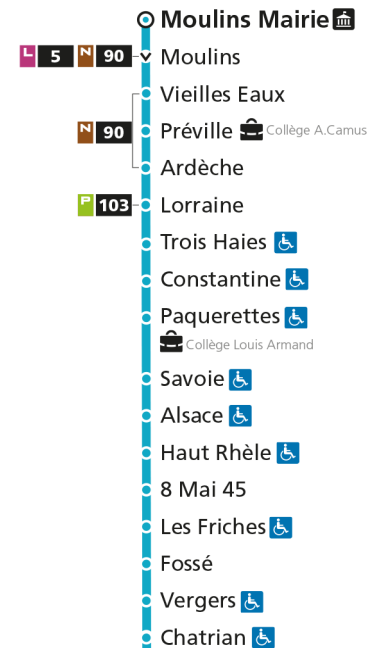

**C 14 Moulin Mairie**Retrouvez tous les horaires du réseau LE MET' sur [lemet.fr](http://lemet.fr)

**C****14****MOULINS MAIRIE**

arrêt BERNARD

**Horaires valables du 31 Août 2020 au 04 Juillet 2021**

Lundi à vendredi

**C 14** Hôpital Schuman

- ▼ Arrêt desservi dans un seul sens
- ♿ Arrêt accessible aux personnes à mobilité réduite
- 👤 Point de vente LE MET'
- 🏠 Hôtel de Ville

**C 14** Moulin MairieRetrouvez tous les horaires du réseau LE MET' sur [lemet.fr](http://lemet.fr)