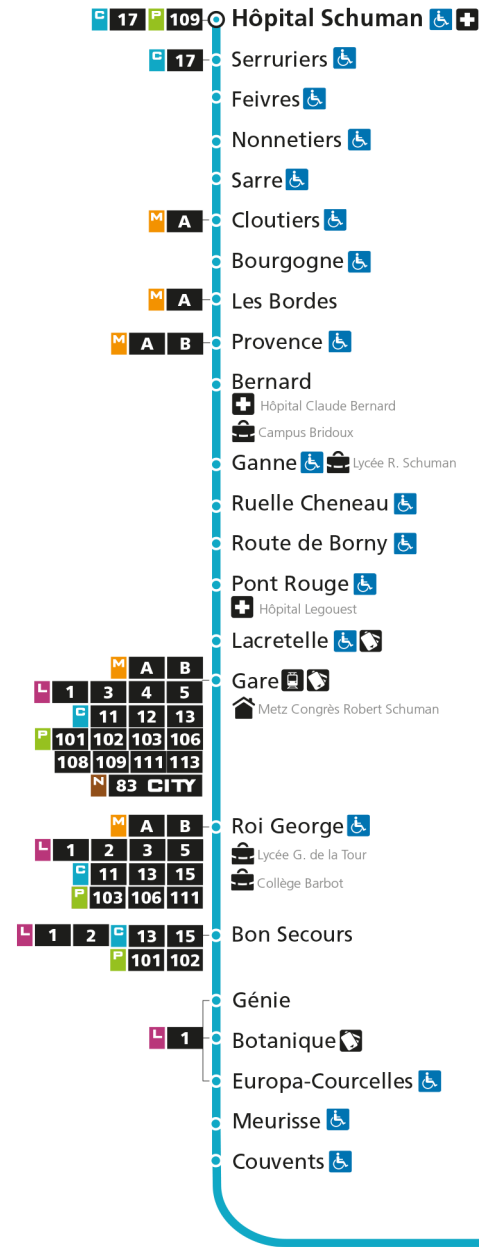

**C 14** Hôpital Schuman

- ▼ Arrêt desservi dans un seul sens
- ♿ Arrêt accessible aux personnes à mobilité réduite
- 👤 Point de vente LE MET'
- 🏠 Hôtel de Ville

**C 14** Moulin MairieRetrouvez tous les horaires du réseau LE MET' sur [lemet.fr](http://lemet.fr)

**C 14 Hôpital Schuman**

- ▼ Arrêt desservi dans un seul sens
- ♿ Arrêt accessible aux personnes à mobilité réduite
- 👤 Point de vente LE MET'
- 🏠 Hôtel de Ville

**C 14 Moulins Mairie**

**C****14****MOULINS MAIRIE**