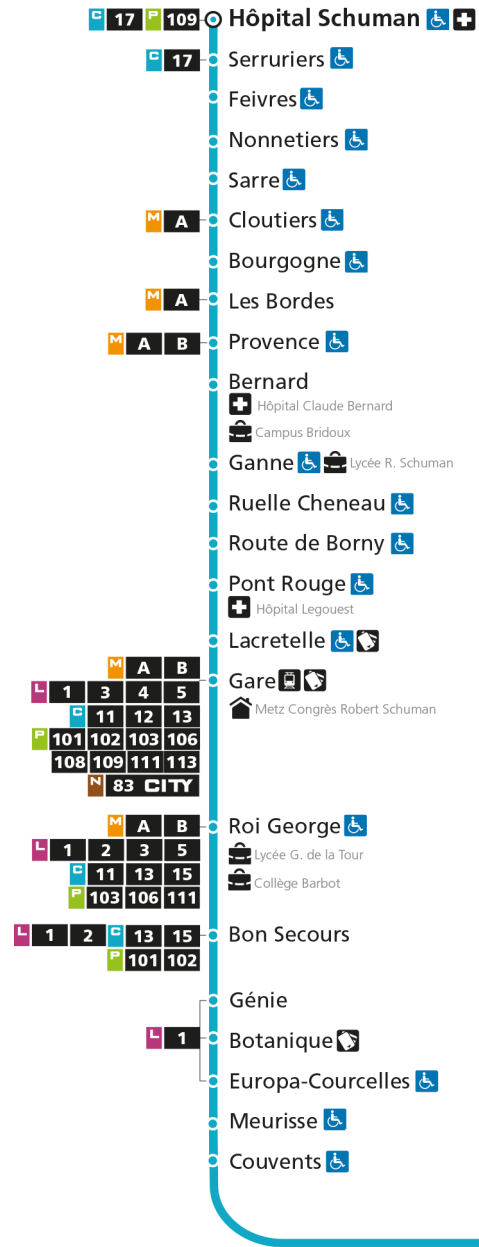

**C 14 Hôpital Schuman**

- ▼ Arrêt desservi dans un seul sens
- ♿ Arrêt accessible aux personnes à mobilité réduite
- 👤 Point de vente LE MET'
- 🏠 Hôtel de Ville

**C 14 Moulins Mairie**

**C****14****MOULINS MAIRIE**