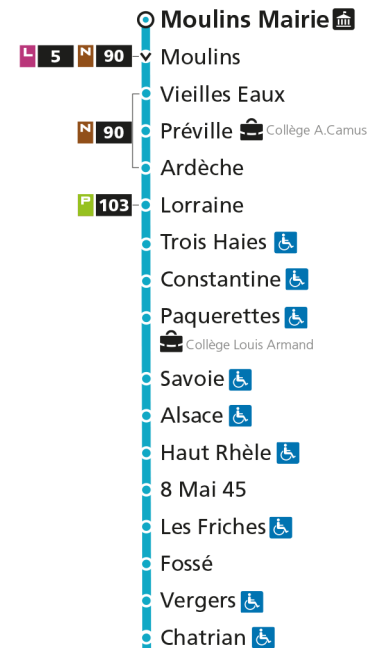

**C 14** Hôpital Schuman

- ▼ Arrêt desservi dans un seul sens
- ♿ Arrêt accessible aux personnes à mobilité réduite
- 👤 Point de vente LE MET'
- 🏠 Hôtel de Ville

**C 14** Moulin Mairie

**C****14****MOULINS MAIRIE**

**C 14** Hôpital Schuman

- ▼ Arrêt desservi dans un seul sens
- ♿ Arrêt accessible aux personnes à mobilité réduite
- 👤 Point de vente LE MET'
- 🏠 Hôtel de Ville

**C 14** Moulines MairieRetrouvez tous les horaires du réseau LE MET' sur [lemet.fr](http://lemet.fr)