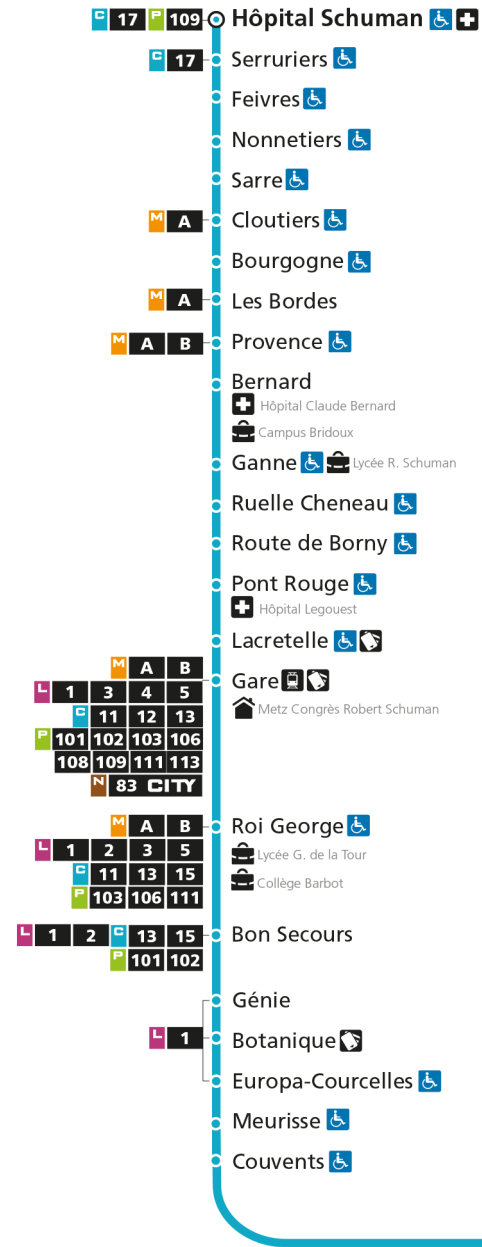

C

14

MOULINS MAIRIE

arrêt SERRURIERS

Horaires valables du 31 Août 2020 au 04 Juillet 2021

Lundi à vendredi

Samedi

Dimanche et jours fériés

4h		4h		4h	
5h	06 48	5h	04 49	5h	
6h	21 49	6h	22 52	6h	00a
7h	08 29 50	7h	24 54	7h	51
8h	10 30 52	8h	25 56	8h	51
9h	19 47	9h	27 57	9h	51
10h	20 50	10h	27 57	10h	51
11h	20 50	11h	27 57	11h	51
12h	20 50	12h	27 57	12h	51
13h	20 50	13h	27 57	13h	51
14h	20 50	14h	26 56	14h	51
15h	19 39 59	15h	23 43	15h	51
16h	20 39	16h	04 24 46	16h	49
17h	02 24 46	17h	06 27 47	17h	47
18h	08 30 58	18h	09 32	18h	47
19h	30	19h	02 32	19h	36
20h	02 34	20h	01 33	20h	
21h	17	21h	16	21h	16
22h		22h		22h	
23h		23h		23h	
00h		00h		00h	

a - Via RE : HOPITAL SCHUMAN - BELLETANCHE. #Horaire disponible uniquement sur réservation au 0800 00 29 38 (appel e

C 14 Hôpital Schuman

C 14 Moulins Mairie