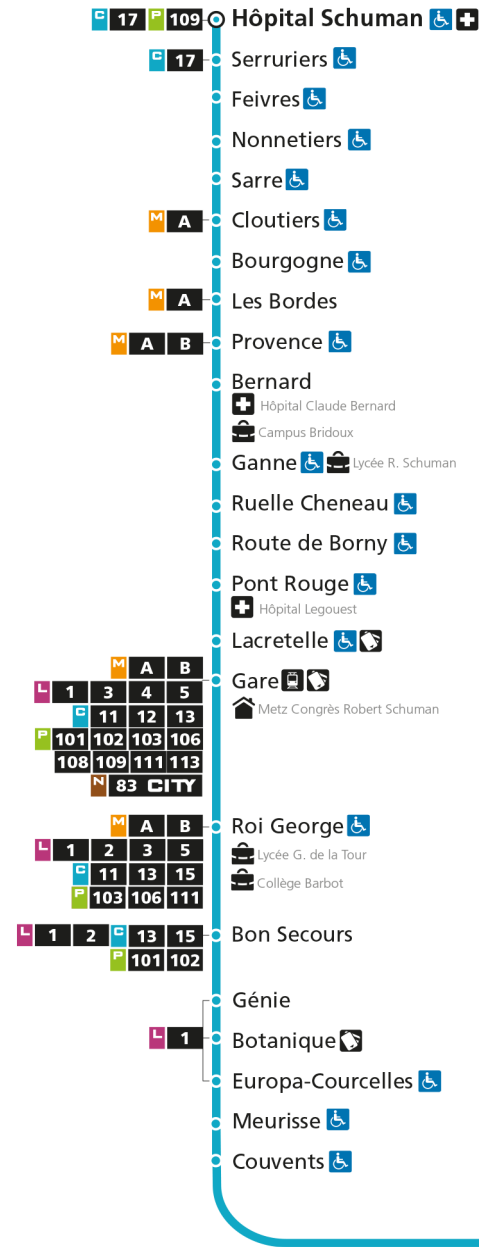

C

14

MOULINS MAIRIE

arrêt LES BORDES

Horaires valables du 31 Août 2020 au 04 Juillet 2021

Lundi à vendredi

Samedi

Dimanche et jours fériés

4h		4h		4h	
5h	11 53	5h	09 54	5h	
6h	26 54	6h	27 57	6h	03*
7h	13 34 55	7h	29 59	7h	56
8h	15 35 57	8h	30	8h	56
9h	24 52	9h	01 32	9h	56
10h	25 55	10h	02 32	10h	56
11h	25 55	11h	02 32	11h	56
12h	25 55	12h	02 32	12h	56
13h	25 55	13h	02 32	13h	56
14h	25 55	14h	02 31	14h	56
15h	24 44	15h	01 28 48	15h	56
16h	04 25 45	16h	09 30 51	16h	54
17h	08 30 52	17h	11 32 52	17h	52
18h	14 35	18h	14 37	18h	52
19h	03 35	19h	07 37	19h	41
20h	07 39	20h	06 38	20h	
21h	22	21h	21	21h	21
22h		22h		22h	
23h		23h		23h	
00h		00h		00h	

* - Horaire disponible uniquement sur réservation au 0800 00 29 38 (appel et service gratuits)

C 14 Hôpital Schuman