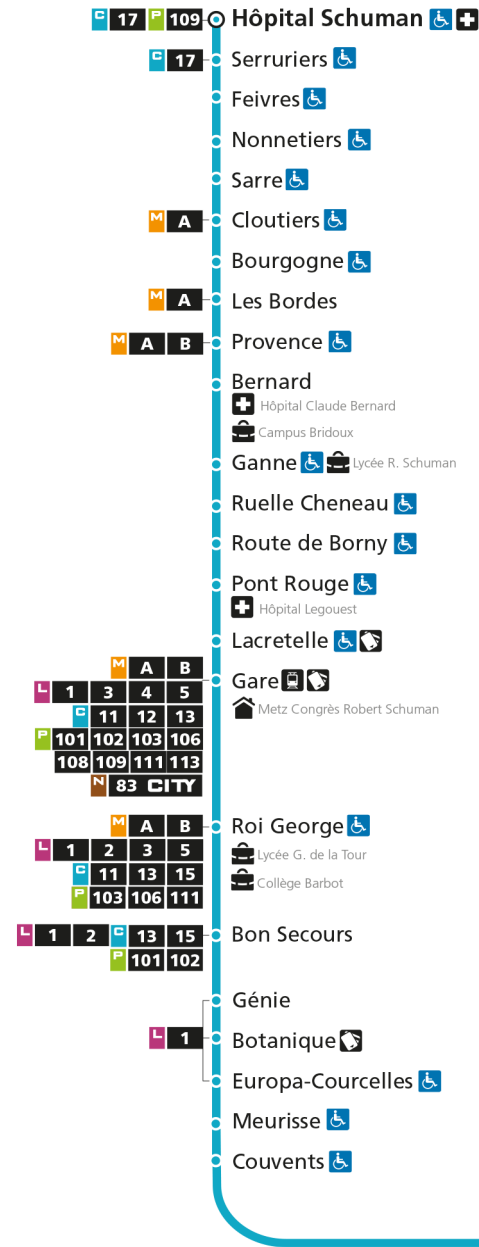

C

14

MOULINS MAIRIE
arrêt RUELLE CHENEAU

Horaires valables du 31 Août 2020 au 04 Juillet 2021

Lundi à vendredi

Samedi

Dimanche et jours fériés

4h		4h		4h	
5h	16 58	5h	14 59	5h	
6h	31	6h	32	6h	
7h	00 20 41	7h	02 35	7h	
8h	03 23 43	8h	05 36	8h	01
9h	04 31 59	9h	07 38	9h	01
10h	32	10h	08 38	10h	01
11h	02 32	11h	08 38	11h	01
12h	02 32	12h	08 38	12h	01
13h	02 32	13h	08 38	13h	01
14h	02 32	14h	08 37	14h	01
15h	02 31 51	15h	07 34 54	15h	01
16h	11 33 54	16h	15 37 57	16h	01 59
17h	17 38	17h	17 39 59	17h	57
18h	00 22 42	18h	21 43	18h	57
19h	09 41	19h	13 43	19h	46
20h	13 44	20h	11 43	20h	
21h	27	21h	26	21h	26
22h		22h		22h	
23h		23h		23h	
00h		00h		00h	

C 14 Hôpital Schuman