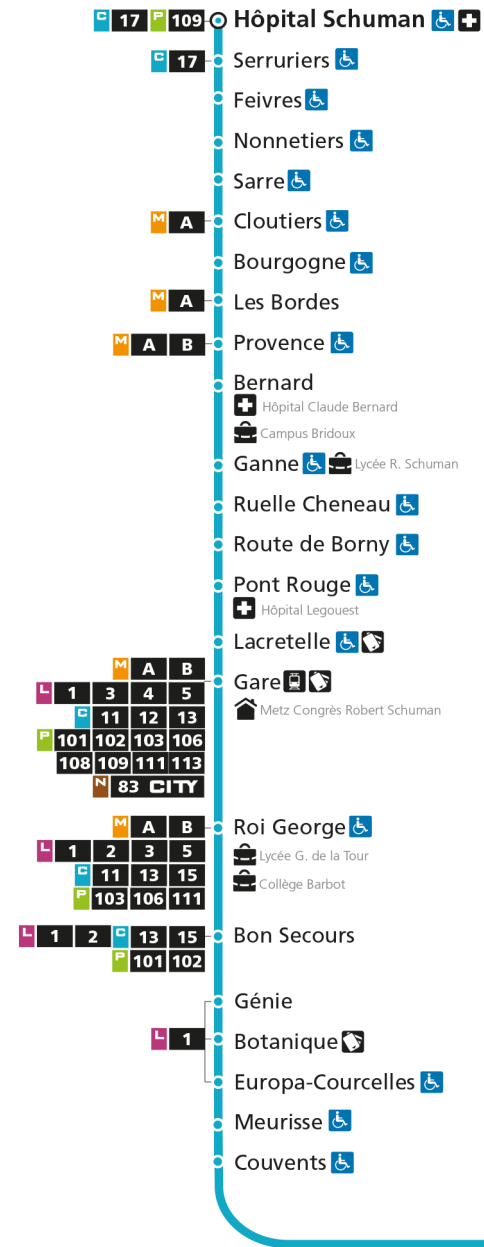

C

14

MOULINS MAIRIE

arrêt NONNETIERS

Horaires valables du 31 Août 2020 au 04 Juillet 2021

Lundi à vendredi

Samedi

Dimanche et jours fériés

4h		4h		4h	
5h	08 50	5h	06 51	5h	
6h	23 51	6h	24 54	6h	01a
7h	10 31 52	7h	26 56	7h	53
8h	12 32 54	8h	27 58	8h	53
9h	21 49	9h	29 59	9h	53
10h	22 52	10h	29 59	10h	53
11h	22 52	11h	29 59	11h	53
12h	22 52	12h	29 59	12h	53
13h	22 52	13h	29 59	13h	53
14h	22 52	14h	28 58	14h	53
15h	21 41	15h	25 45	15h	53
16h	01 22 41	16h	06 26 48	16h	51
17h	04 26 48	17h	08 29 49	17h	49
18h	10 32	18h	11 34	18h	49
19h	00 32	19h	04 34	19h	38
20h	04 36	20h	03 35	20h	
21h	19	21h	18	21h	18
22h		22h		22h	
23h		23h		23h	
00h		00h		00h	

a - Via RE : HOPITAL SCHUMAN - BELLETANCHE. #Horaire disponible uniquement sur réservation au 0800 00 29 38 (appel e

C 14 Hôpital Schuman

C 14 Moulin Mairie