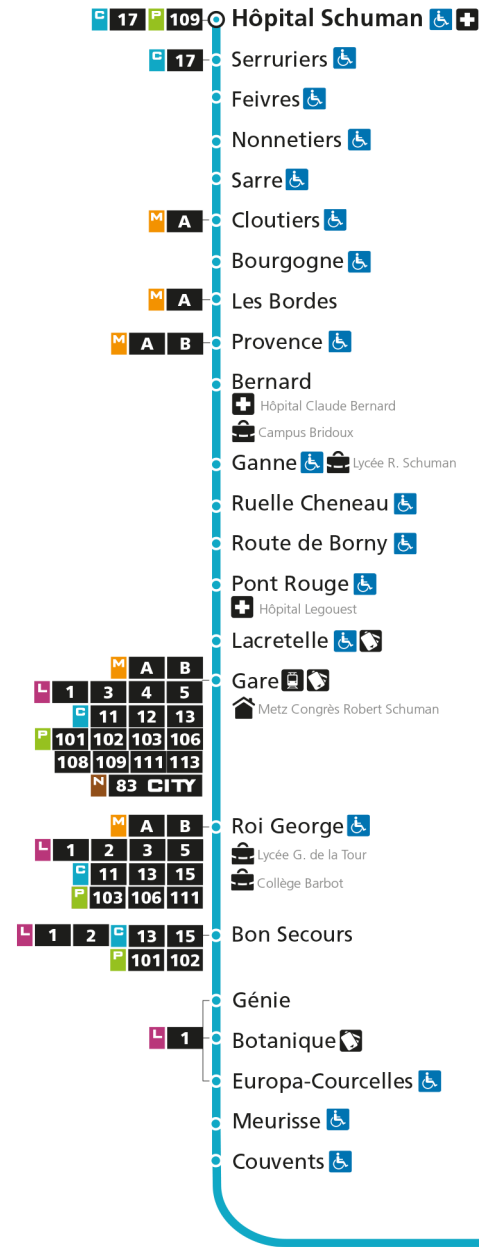

**C 14 Hôpital Schuman**

- ▼ Arrêt desservi dans un seul sens
- ♿ Arrêt accessible aux personnes à mobilité réduite
- 👤 Point de vente LE MET'
- 🏠 Hôtel de Ville

**C 14 Moulins Mairie**

**C****14****MOULINS MAIRIE**