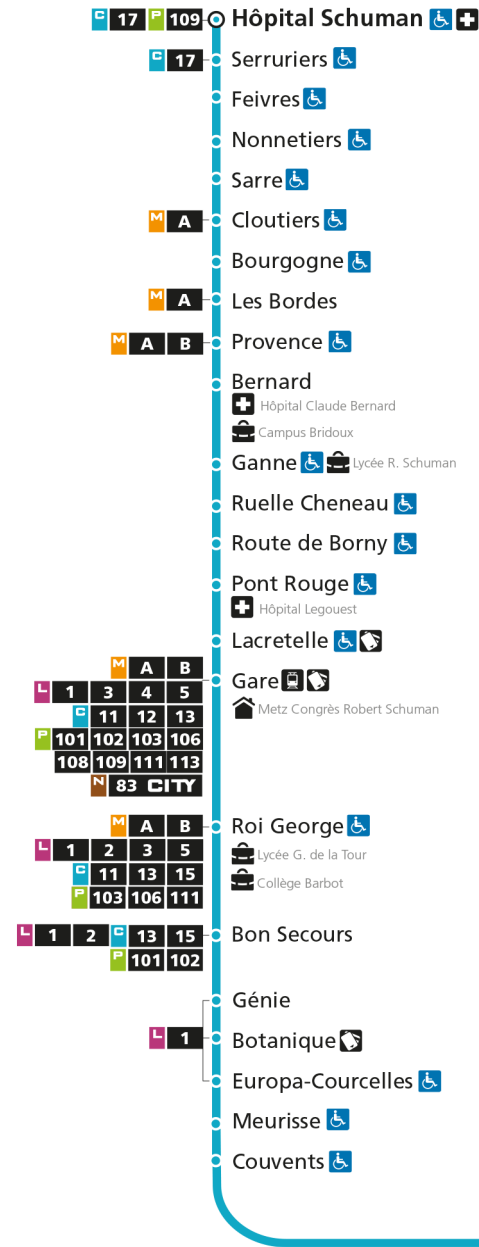

**C 14** Hôpital Schuman

- ▼ Arrêt desservi dans un seul sens
- ♿ Arrêt accessible aux personnes à mobilité réduite
- 👤 Point de vente LE MET'
- 🏠 Hôtel de Ville

**C 14** Moulin MairieRetrouvez tous les horaires du réseau LE MET' sur [lemet.fr](http://lemet.fr)

**C 14 Hôpital Schuman**

- ▼ Arrêt desservi dans un seul sens
- ♿ Arrêt accessible aux personnes à mobilité réduite
- 👤 Point de vente LE MET'
- 🏠 Hôtel de Ville

**C 14 Moulin Mairie**

**C****14****MOULINS MAIRIE**