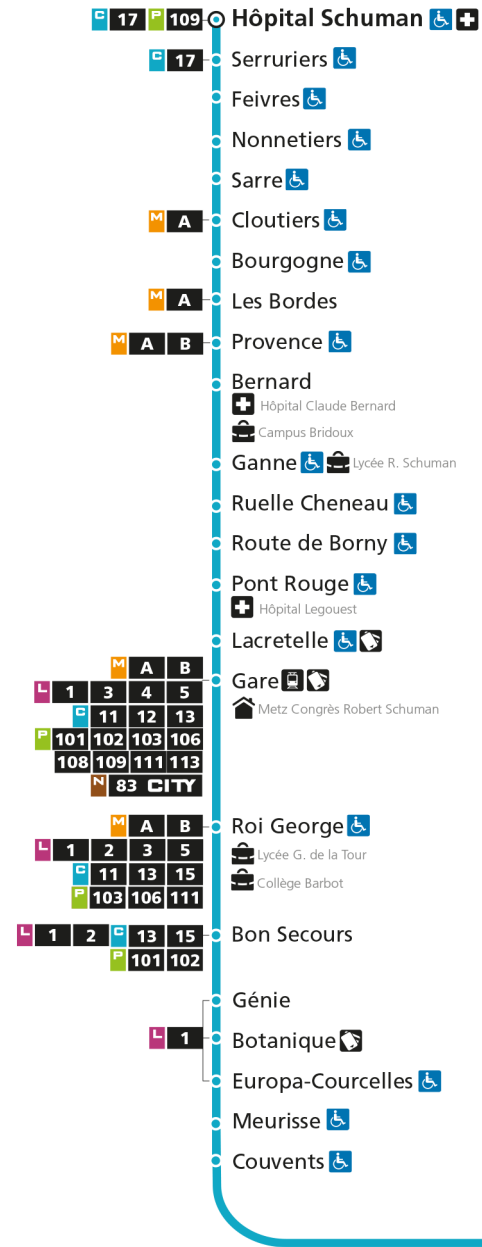

**C 14 Hôpital Schuman**

- ▼ Arrêt desservi dans un seul sens
- ♿ Arrêt accessible aux personnes à mobilité réduite
- 👤 Point de vente LE MET'
- 🏠 Hôtel de Ville

**C 14 Moulins Mairie**

**C****14****MOULINS MAIRIE**

**C 14 Hôpital Schuman**

- ▼ Arrêt desservi dans un seul sens
- ♿ Arrêt accessible aux personnes à mobilité réduite
- 🏠 Point de vente LE MET'
- 🏨 Hôtel de Ville

**C 14 Moulin Mairie**Retrouvez tous les horaires du réseau LE MET' sur [lemet.fr](http://lemet.fr)