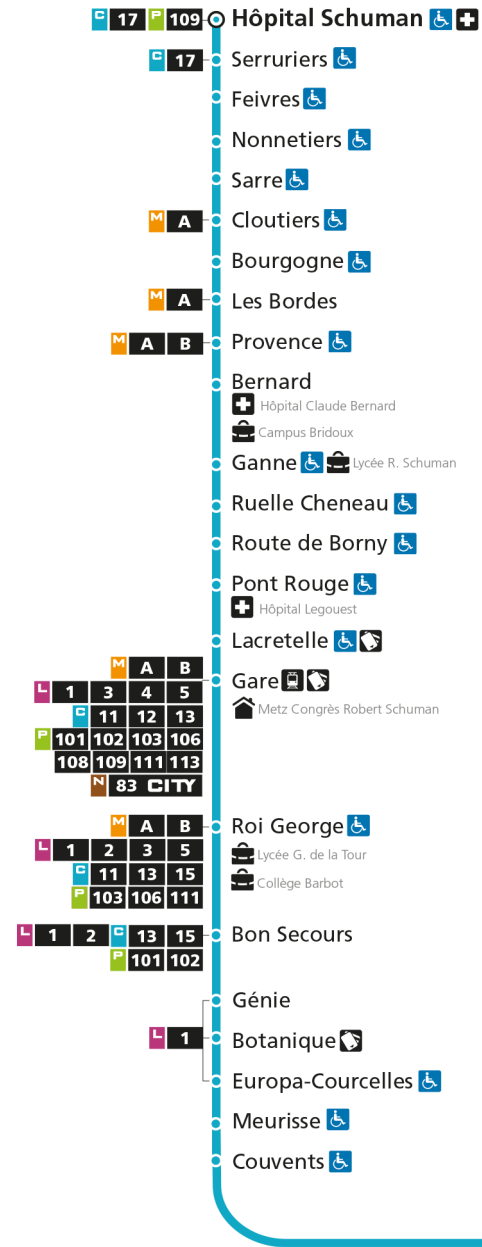

**C 14 Hôpital Schuman**

- ▼ Arrêt desservi dans un seul sens
- ♿ Arrêt accessible aux personnes à mobilité réduite
- 👤 Point de vente LE MET'
- 🏠 Hôtel de Ville

**C 14 Moulin Mairie**Retrouvez tous les horaires du réseau LE MET' sur [lemet.fr](http://lemet.fr)