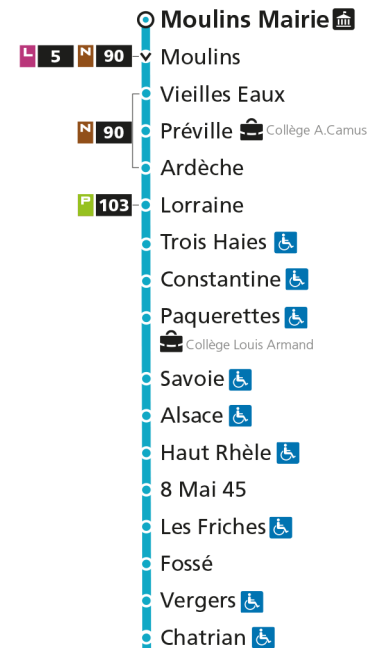

**C 14 Hôpital Schuman**

- ▼ Arrêt desservi dans un seul sens
- ♿ Arrêt accessible aux personnes à mobilité réduite
- 👤 Point de vente LE MET'
- 🏠 Hôtel de Ville

**C 14 Moulins Mairie**

**C****14****MOULINS MAIRIE**

arrêt GENIE

**Horaires valables du 31 Août 2020 au 04 Juillet 2021**

Lundi à vendredi

Samedi

Dimanche et jours fériés

4h		4h		4h	
5h	29	5h	27	5h	
6h	11 44	6h	12 45	6h	
7h	15 35 57	7h	15 49	7h	
8h	18 38 58	8h	19 50	8h	18
9h	19 46	9h	21 52	9h	18
10h	14 47	10h	22 52	10h	18
11h	17 47	11h	22 52	11h	18
12h	17 47	12h	22 52	12h	18
13h	17 47	13h	22 52	13h	14
14h	17 47	14h	22 51	14h	14
15h	17 46	15h	21 48	15h	14
16h	06 26 48	16h	08 30 52	16h	14
17h	11 34 55	17h	12 32 54	17h	13
18h	16 37 57	18h	14 36 58	18h	11
19h	24 54	19h	28 58	19h	11
20h	26 57	20h	25 56	20h	00
21h	40	21h	39	21h	38
22h		22h		22h	
23h		23h		23h	
00h		00h		00h	

**C 14** Hôpital Schuman

- ▼ Arrêt desservi dans un seul sens
- ♿ Arrêt accessible aux personnes à mobilité réduite
- 👤 Point de vente LE MET'
- 🏠 Hôtel de Ville

**C 14** Moulin MairieRetrouvez tous les horaires du réseau LE MET' sur [lemet.fr](http://lemet.fr)