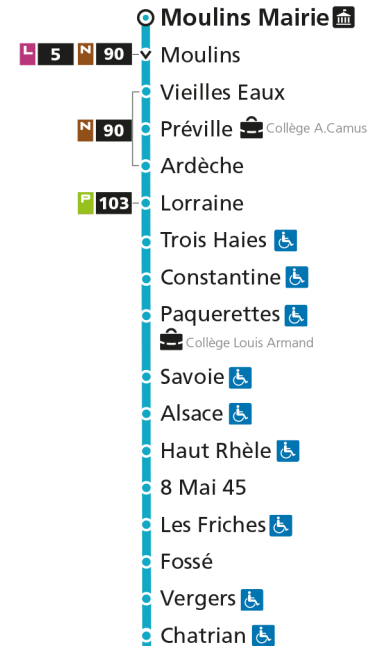

**C 14 Hôpital Schuman**

- ▼ Arrêt desservi dans un seul sens
- ♿ Arrêt accessible aux personnes à mobilité réduite
- 👤 Point de vente LE MET'
- 🏠 Hôtel de Ville

**C 14 Moulin Mairie**

**C****14****MOULINS MAIRIE**