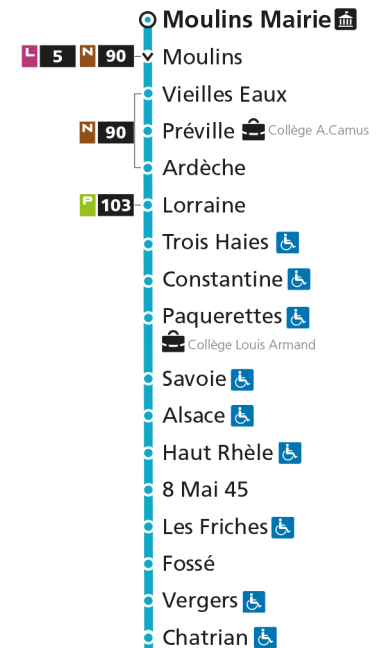

Retrouvez tous les horaires du réseau LE MET' sur lemet.fr