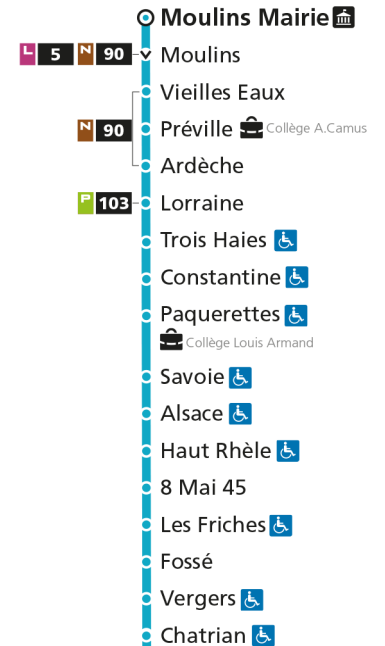

**C 14** Hôpital Schuman

- ▼ Arrêt desservi dans un seul sens
- ♿ Arrêt accessible aux personnes à mobilité réduite
- 👤 Point de vente LE MET'
- 🏠 Hôtel de Ville

**C 14** Moulin MairieRetrouvez tous les horaires du réseau LE MET' sur [lemet.fr](http://lemet.fr)

**C 14 Hôpital Schuman**

- ▼ Arrêt desservi dans un seul sens
- ♿ Arrêt accessible aux personnes à mobilité réduite
- 👤 Point de vente LE MET'
- 🏠 Hôtel de Ville

**C 14 Moulin Mairie**

**C****14****MOULINS MAIRIE**