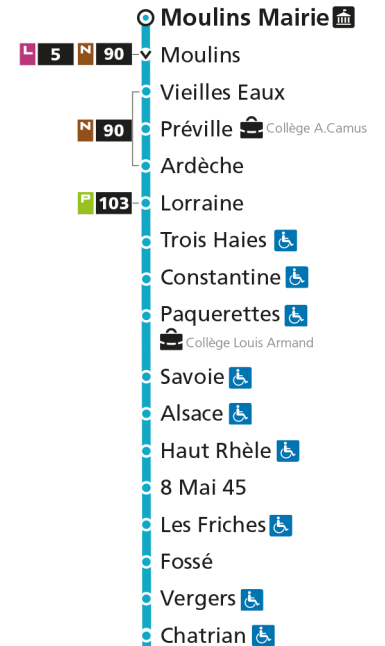

**C 14 Hôpital Schuman**

- ▼ Arrêt desservi dans un seul sens
- ♿ Arrêt accessible aux personnes à mobilité réduite
- 👤 Point de vente LE MET'
- 🏠 Hôtel de Ville

**C 14 Moulins Mairie**

**C****14****MOULINS MAIRIE**

**C 14 Hôpital Schuman**

- ▼ Arrêt desservi dans un seul sens
- ♿ Arrêt accessible aux personnes à mobilité réduite
- 🏠 Point de vente LE MET'
- 🏨 Hôtel de Ville

**C 14 Moulin Mairie**Retrouvez tous les horaires du réseau LE MET' sur [lemet.fr](http://lemet.fr)