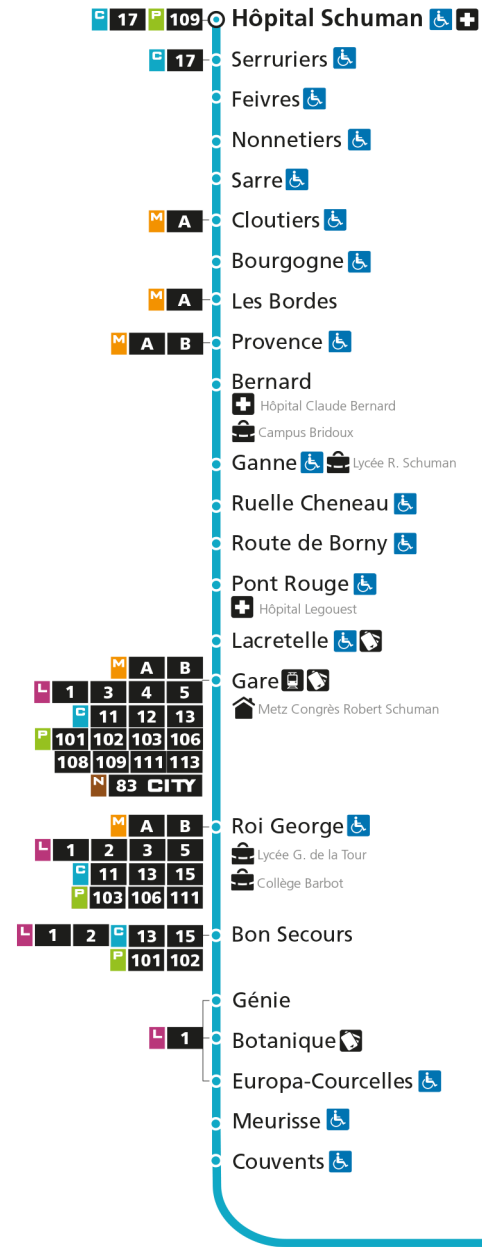

**C 14** Hôpital Schuman

- ▼ Arrêt desservi dans un seul sens
- ♿ Arrêt accessible aux personnes à mobilité réduite
- 👤 Point de vente LE MET'
- 🏠 Hôtel de Ville

**C 14** Moulin MairieRetrouvez tous les horaires du réseau LE MET' sur [lemet.fr](http://lemet.fr)