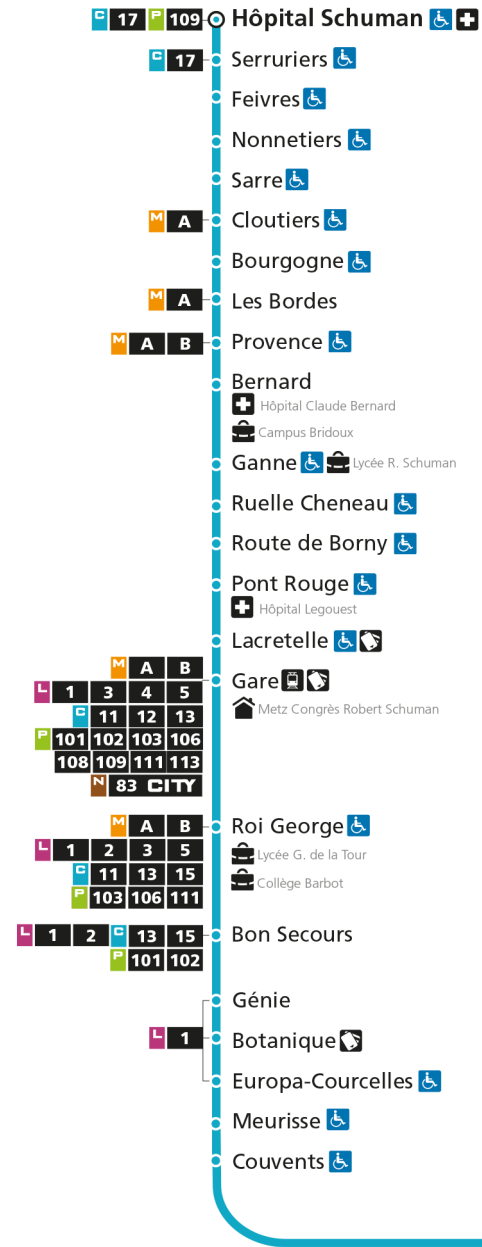

C

14

MOULINS MAIRIE

arrêt BERNARD

Horaires valables du 31 Août 2020 au 04 Juillet 2021

Lundi à vendredi

Samedi

Dimanche et jours fériés

4h		4h		4h	
5h	13 55	5h	11 56	5h	
6h	28 57	6h	29 59	6h	
7h	17 38 59	7h	32	7h	58
8h	19 39	8h	02 33	8h	58
9h	01 28 56	9h	04 35	9h	58
10h	29 59	10h	05 35	10h	58
11h	29 59	11h	05 35	11h	58
12h	29 59	12h	05 35	12h	58
13h	29 59	13h	05 35	13h	58
14h	29 59	14h	05 34	14h	58
15h	28 48	15h	04 31 51	15h	58
16h	08 29 50	16h	12 33 54	16h	56
17h	13 34 56	17h	14 36 56	17h	54
18h	18 38	18h	18 40	18h	54
19h	06 38	19h	10 40	19h	43
20h	10 41	20h	08 40	20h	
21h	24	21h	23	21h	23
22h		22h		22h	
23h		23h		23h	
00h		00h		00h	

C 14 Hôpital Schuman