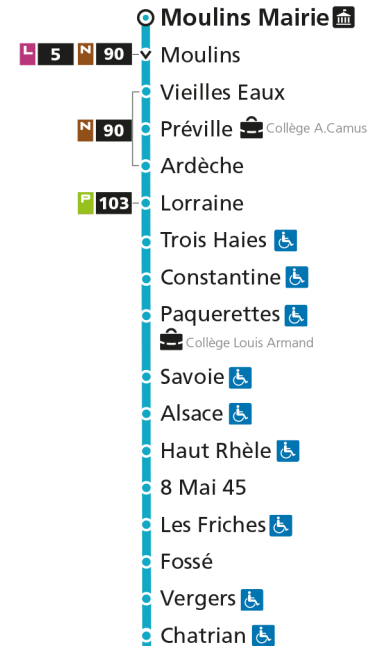

- ▼ Arrêt desservi dans un seul sens
- ♿ Arrêt accessible aux personnes à mobilité réduite
- 👤 Point de vente LE MET'
- 🏠 Hôtel de Ville

C 14 Moulins Mairie