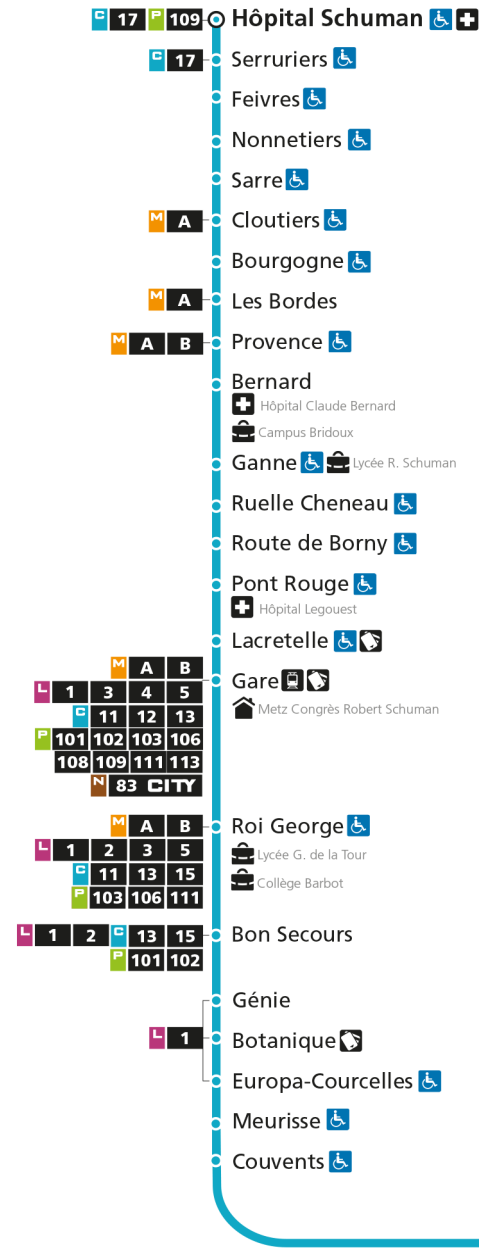

**C 14 Hôpital Schuman**

- ▼ Arrêt desservi dans un seul sens
- ♿ Arrêt accessible aux personnes à mobilité réduite
- 👤 Point de vente LE MET'
- 🏠 Hôtel de Ville

**C 14 Moulins Mairie**

**C****14****MOULINS MAIRIE**