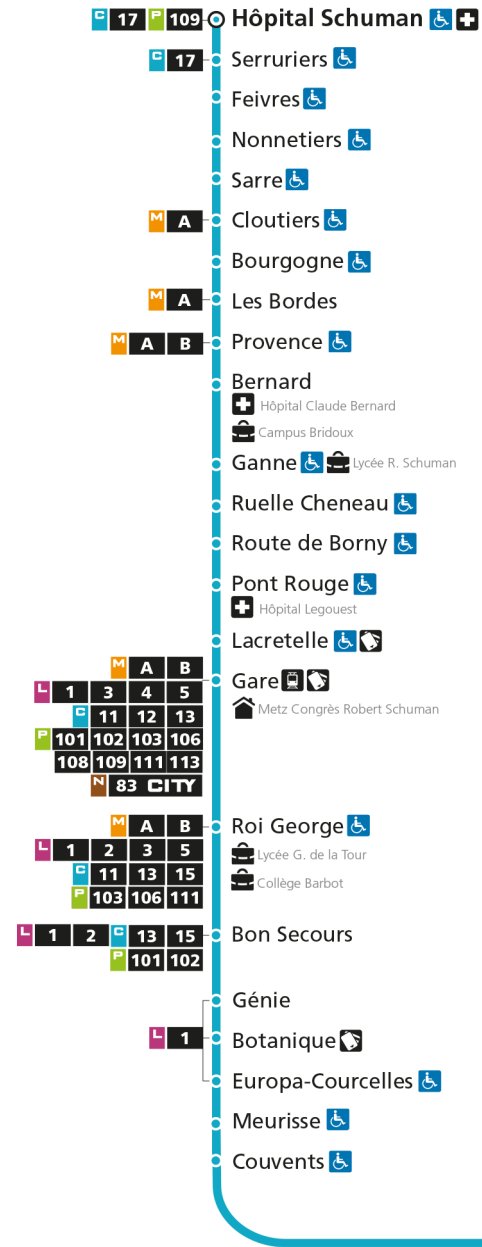

C

14

MOULINS MAIRIE

arrêt ROI GEORGE

Horaires valables du 31 Août 2020 au 04 Juillet 2021

Lundi à vendredi

Samedi

Dimanche et jours fériés

4h		4h		4h	
5h	25	5h	23	5h	
6h	07 40	6h	08 41	6h	
7h	10 30 51	7h	11 45	7h	
8h	13 33 53	8h	15 46	8h	14
9h	14 41	9h	16 47	9h	14
10h	09 42	10h	17 47	10h	14
11h	12 42	11h	17 47	11h	14
12h	12 42	12h	17 47	12h	14
13h	12 42	13h	17 47	13h	10
14h	12 42	14h	17 46	14h	10
15h	12 41	15h	16 43	15h	10
16h	01 21 43	16h	03 25 47	16h	10
17h	06 29 50	17h	07 27 49	17h	09
18h	11 32 52	18h	09 31 53	18h	07
19h	19 50	19h	23 53	19h	07 56
20h	22 53	20h	21 52	20h	
21h	36	21h	35	21h	34
22h		22h		22h	
23h		23h		23h	
00h		00h		00h	

C 14 Hôpital Schuman

C 14 Moulines Mairie