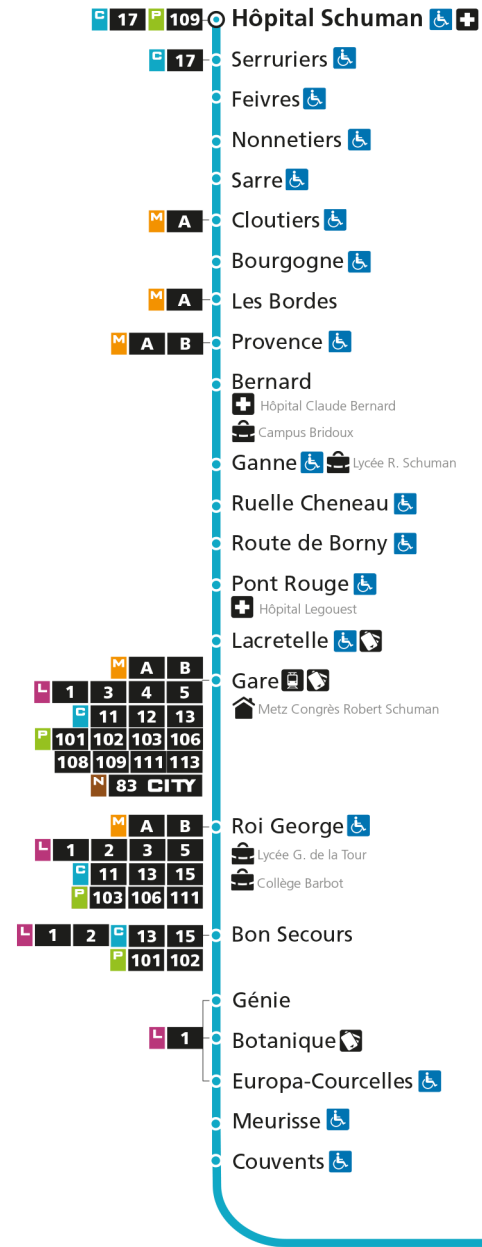

**C 14** Hôpital Schuman

- ▼ Arrêt desservi dans un seul sens
- ♿ Arrêt accessible aux personnes à mobilité réduite
- 👤 Point de vente LE MET'
- 🏠 Hôtel de Ville

**C 14** Moulin Mairie

**C****14****MOULINS MAIRIE**