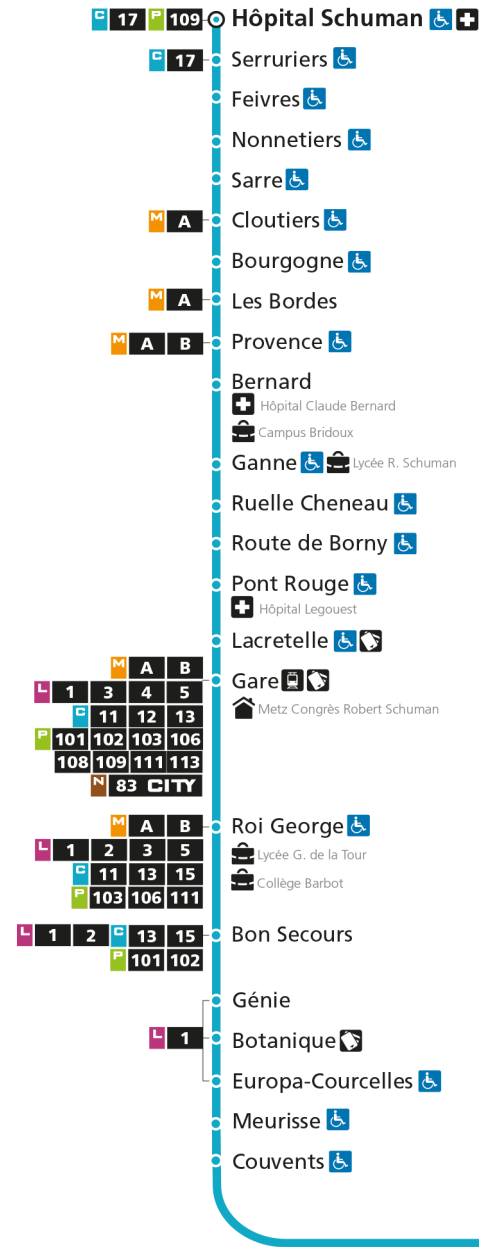

C

14

MOULINS MAIRIE

arrêt ALSACE

Horaires valables du 31 Août 2020 au 04 Juillet 2021

Lundi à vendredi

Samedi

Dimanche et jours fériés

4h		4h		4h	
5h	38	5h	36	5h	
6h	20 53	6h	21 54	6h	
7h	24 46	7h	24 59	7h	
8h	09 29 49	8h	29	8h	28
9h	08 29 56	9h	00 31	9h	28
10h	24 57	10h	02 32	10h	28
11h	27 57	11h	02 32	11h	28
12h	27 57	12h	02 32	12h	27
13h	27 57	13h	01 31	13h	23
14h	27 57	14h	01 31	14h	23
15h	27 56	15h	00 30 57	15h	23
16h	17 37 59	16h	17 39	16h	23
17h	23 46	17h	02 22 42	17h	22
18h	07 27 48	18h	04 24 46	18h	20
19h	07 34	19h	08 38	19h	20
20h	04 35	20h	08 34	20h	09
21h	04 47	21h	03 46	21h	46
22h		22h		22h	
23h		23h		23h	
00h		00h		00h	

C 14 Hôpital Schuman