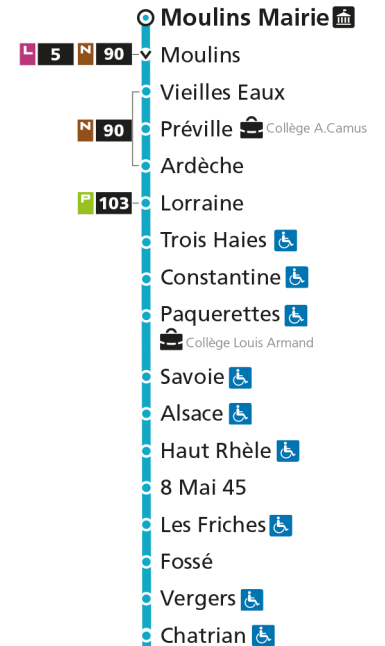

**C 14 Hôpital Schuman**

- ▼ Arrêt desservi dans un seul sens
- ♿ Arrêt accessible aux personnes à mobilité réduite
- 👤 Point de vente LE MET'
- 🏠 Hôtel de Ville

**C 14 Moulin Mairie**

**C****14****MOULINS MAIRIE**

**C 14** Hôpital Schuman

- ▼ Arrêt desservi dans un seul sens
- ♿ Arrêt accessible aux personnes à mobilité réduite
- 👤 Point de vente LE MET'
- 🏠 Hôtel de Ville

**C 14** Moulin Mairie

**C****14****MOULINS MAIRIE**