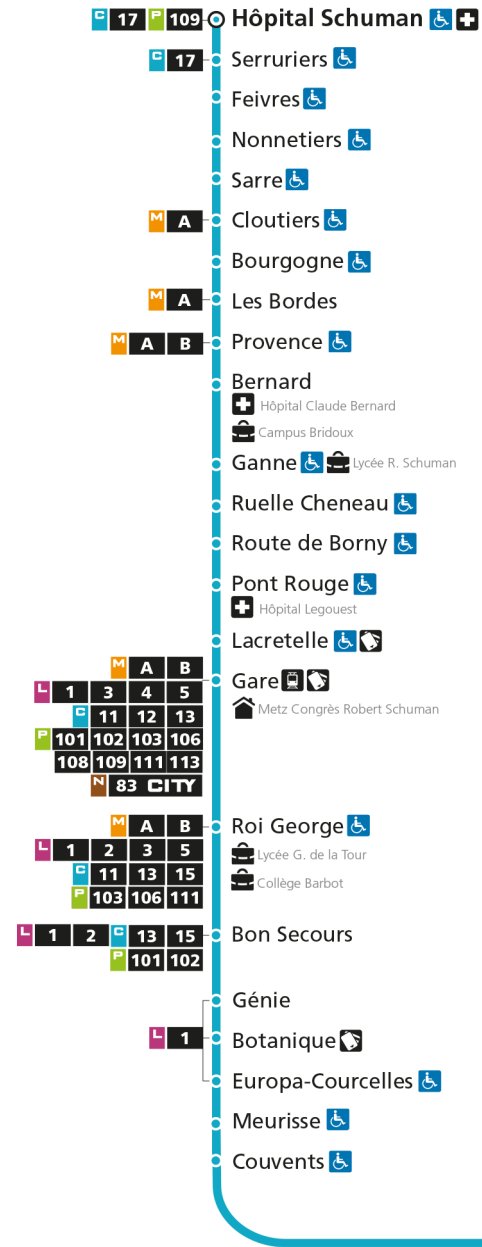

**C 14 Hôpital Schuman**

- ▼ Arrêt desservi dans un seul sens
- ♿ Arrêt accessible aux personnes à mobilité réduite
- 👤 Point de vente LE MET'
- 🏠 Hôtel de Ville

**C 14 Moulin Mairie**

**C****14****MOULINS MAIRIE**