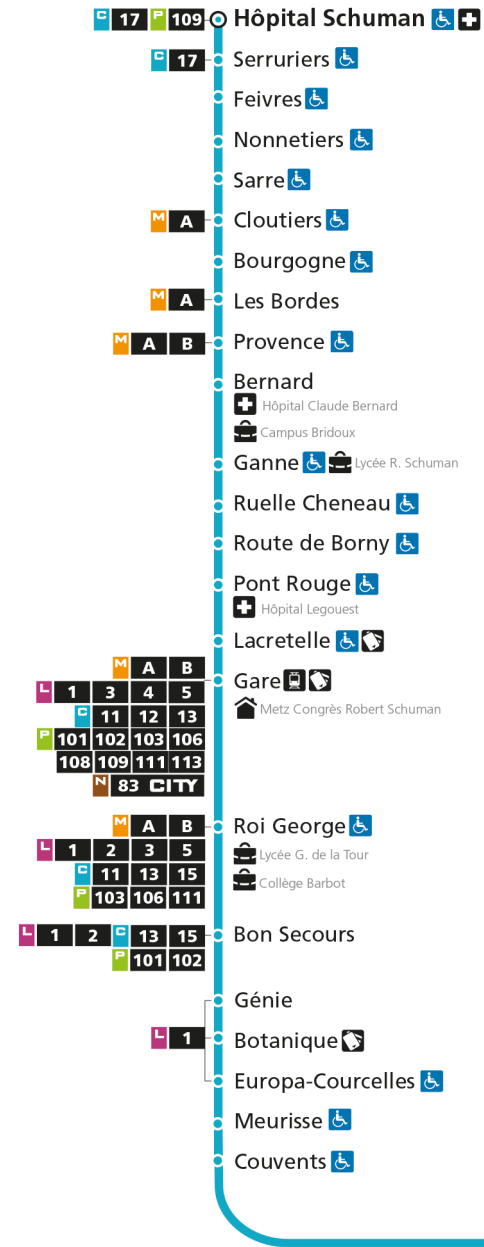

**C 14** Hôpital Schuman

- ▼ Arrêt desservi dans un seul sens
- ♿ Arrêt accessible aux personnes à mobilité réduite
- 👤 Point de vente LE MET'
- 🏠 Hôtel de Ville

**C 14** Moulin Mairie

**C****14****MOULINS MAIRIE**

**C 14** Hôpital Schuman

- ▼ Arrêt desservi dans un seul sens
- ♿ Arrêt accessible aux personnes à mobilité réduite
- 👤 Point de vente LE MET'
- 🏠 Hôtel de Ville

**C 14** Moulines MairieRetrouvez tous les horaires du réseau LE MET' sur [lemet.fr](http://lemet.fr)