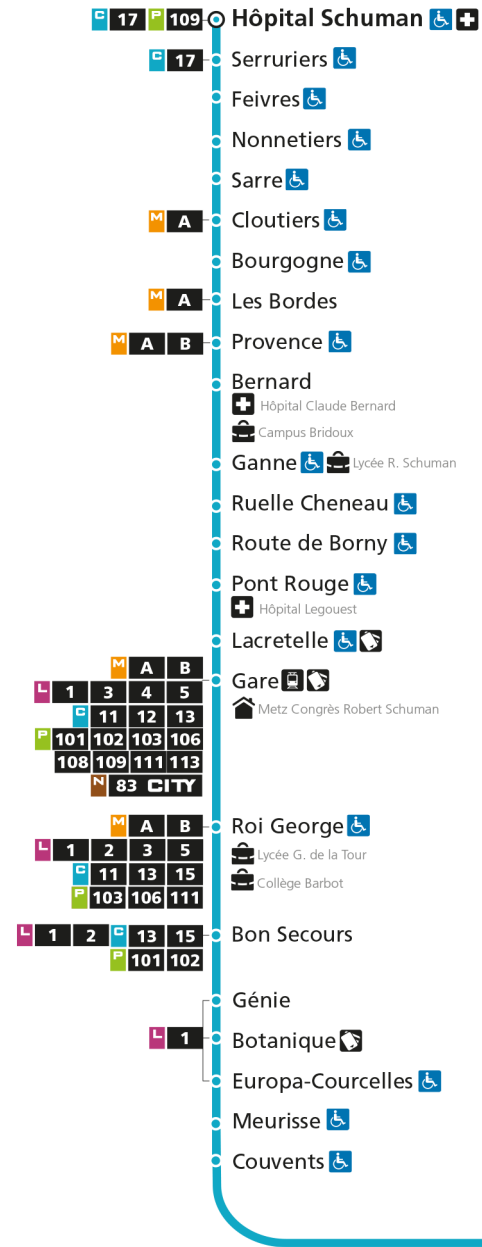

a - Via RE : HOPITAL SCHUMAN - BELLETANCHE. #Horaire disponible uniquement sur réservation au 0800 00 29 38 (appel e

**C 14 Hôpital Schuman**

- ▼ Arrêt desservi dans un seul sens
- ♿ Arrêt accessible aux personnes à mobilité réduite
- 👤 Point de vente LE MET'
- 🏠 Hôtel de Ville