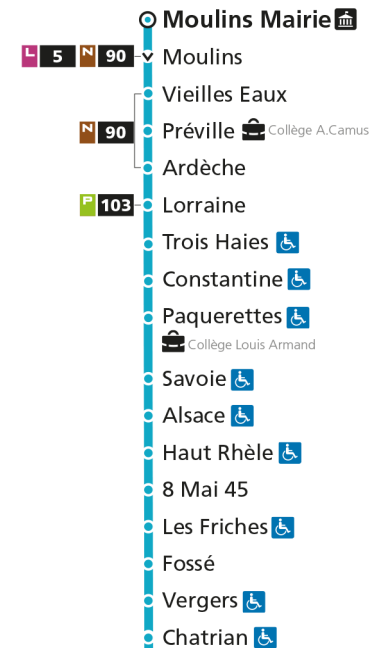

- ▼ Arrêt desservi dans un seul sens
- Arrêt accessible aux personnes à mobilité réduite
- Point de vente LE MET'
- Hôtel de Ville

C 14 Moulin Mairie