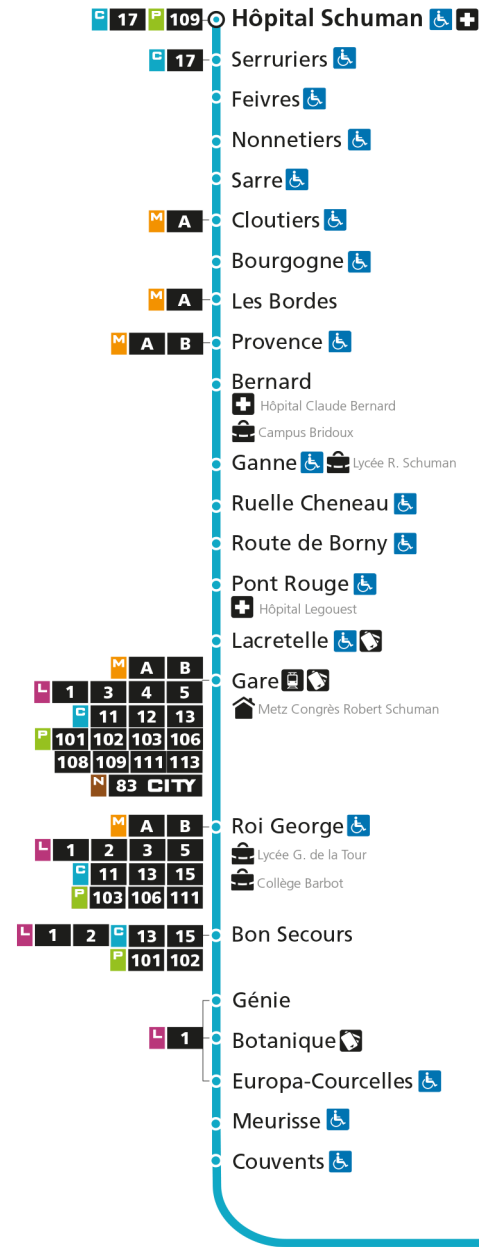

**C 14** Hôpital Schuman

- ▼ Arrêt desservi dans un seul sens
- ♿ Arrêt accessible aux personnes à mobilité réduite
- 👤 Point de vente LE MET'
- 🏠 Hôtel de Ville

**C 14** Moulin MairieRetrouvez tous les horaires du réseau LE MET' sur [lemet.fr](http://lemet.fr)

**14 Hôpital Schuman**

- ▼ Arrêt desservi dans un seul sens
- ♿ Arrêt accessible aux personnes à mobilité réduite
- 👤 Point de vente LE MET'
- 🏠 Hôtel de Ville

**14 Moulin Mairie**

**C****14****MOULINS MAIRIE**  
arrêt RUELLE CHENEAU**Horaires valables du 31 Août 2020 au 04 Juillet 2021**