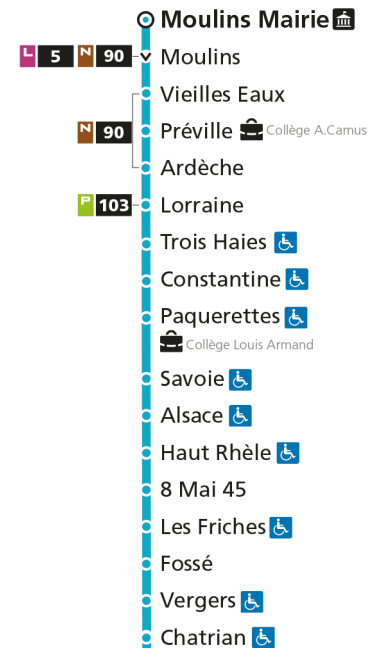

C 14 Moulin Mairie