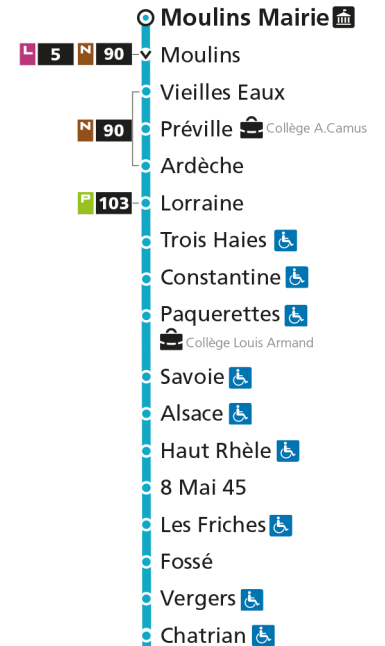

**C 14** Hôpital Schuman

- ▼ Arrêt desservi dans un seul sens
- ♿ Arrêt accessible aux personnes à mobilité réduite
- 👤 Point de vente LE MET'
- 🏠 Hôtel de Ville

**C 14** Moulins MairieRetrouvez tous les horaires du réseau LE MET' sur [lemet.fr](http://lemet.fr)

**C 14 Hôpital Schuman**

- ▼ Arrêt desservi dans un seul sens
- ♿ Arrêt accessible aux personnes à mobilité réduite
- 👤 Point de vente LE MET'
- 🏠 Hôtel de Ville

**C 14 Moulins Mairie**

**C****14****MOULINS MAIRIE**