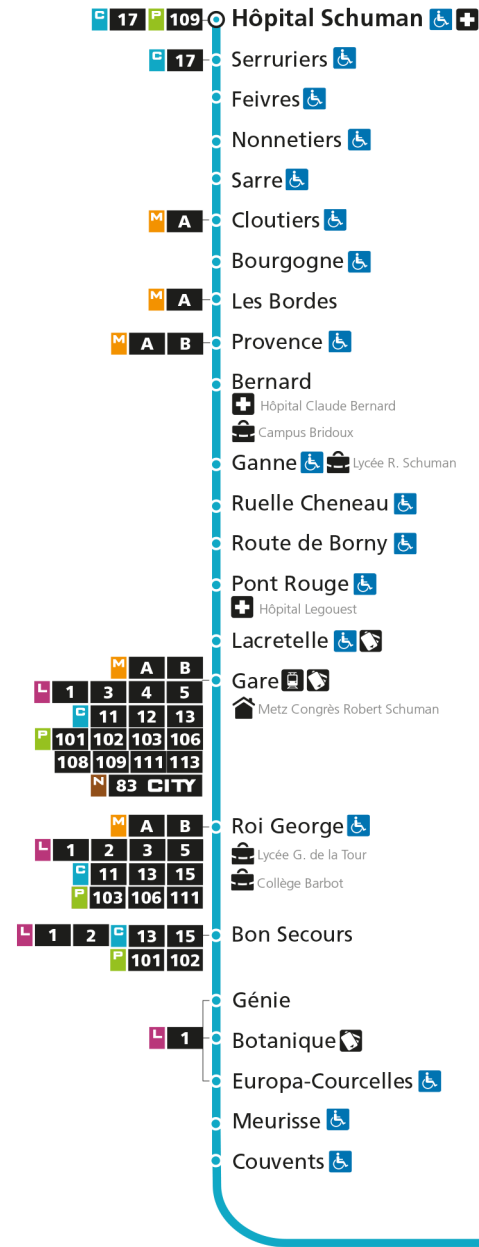

**C 14 Hôpital Schuman**

- ▼ Arrêt desservi dans un seul sens
- ♿ Arrêt accessible aux personnes à mobilité réduite
- 👤 Point de vente LE MET'
- 🏠 Hôtel de Ville

**C 14 Moulin Mairie**

**C****14****MOULINS MAIRIE**