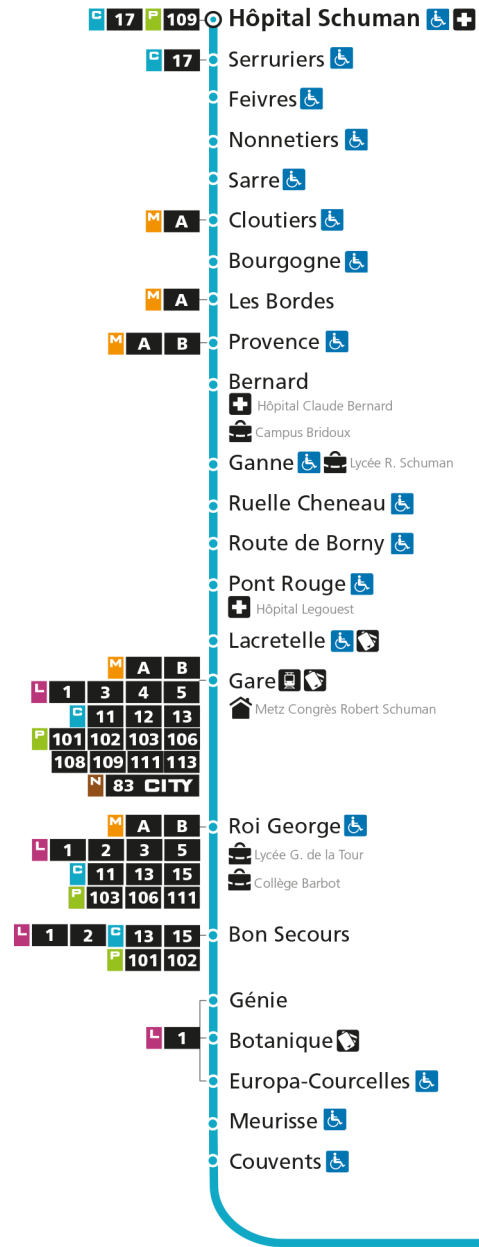

**C 14** Hôpital Schuman

- ▼ Arrêt desservi dans un seul sens
- ♿ Arrêt accessible aux personnes à mobilité réduite
- 👤 Point de vente LE MET'
- 🏠 Hôtel de Ville

**C 14** Moulin MairieRetrouvez tous les horaires du réseau LE MET' sur [lemet.fr](http://lemet.fr)

**C 14** Hôpital Schuman

- ▼ Arrêt desservi dans un seul sens
- ♿ Arrêt accessible aux personnes à mobilité réduite
- 👤 Point de vente LE MET'
- 🏠 Hôtel de Ville

**C 14** Moulins MairieRetrouvez tous les horaires du réseau LE MET' sur [lemet.fr](http://lemet.fr)