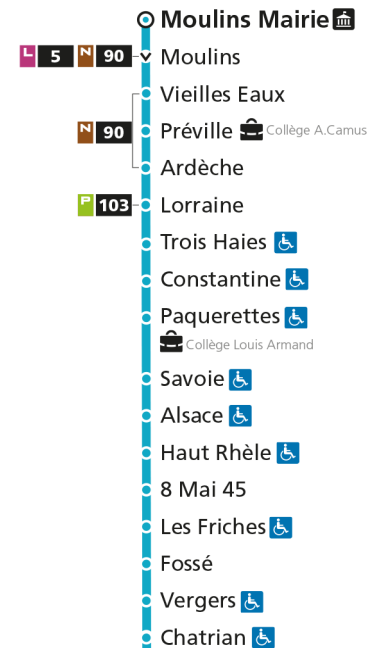

**C 14 Hôpital Schuman**

- ▼ Arrêt desservi dans un seul sens
- ♿ Arrêt accessible aux personnes à mobilité réduite
- 👤 Point de vente LE MET'
- 🏠 Hôtel de Ville

**C 14 Moulin Mairie**

**C****14****MOULINS MAIRIE**

**C 14 Hôpital Schuman**

- ▼ Arrêt desservi dans un seul sens
- ♿ Arrêt accessible aux personnes à mobilité réduite
- 👤 Point de vente LE MET'
- 🏠 Hôtel de Ville

**C 14 Moulin Mairie**Retrouvez tous les horaires du réseau LE MET' sur [lemet.fr](http://lemet.fr)