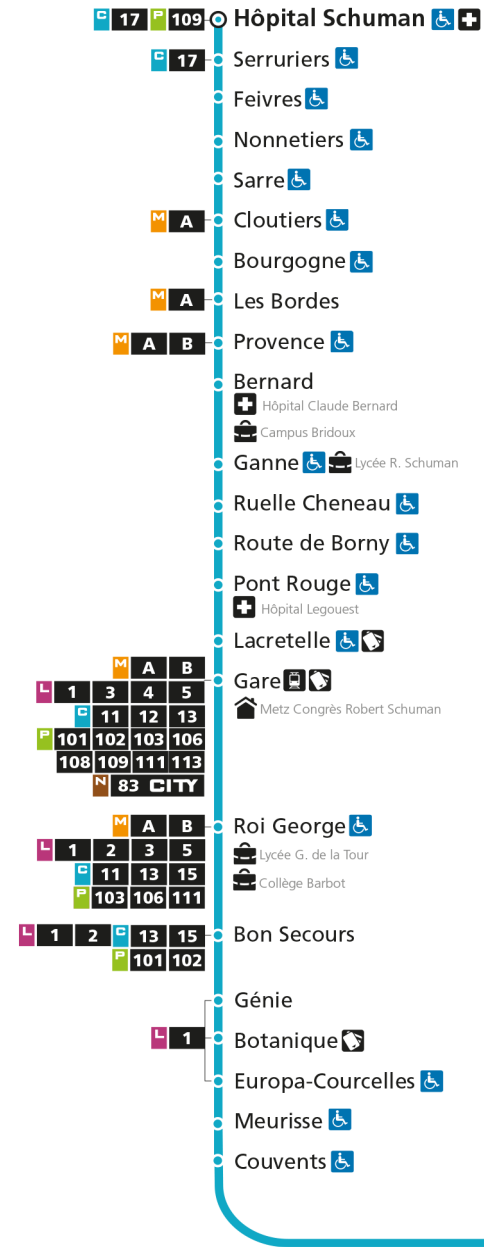

**C 14 Hôpital Schuman**

- ▼ Arrêt desservi dans un seul sens
- ♿ Arrêt accessible aux personnes à mobilité réduite
- 🏠 Point de vente LE MET'
- 🏨 Hôtel de Ville

**C 14 Moulin Mairie**Retrouvez tous les horaires du réseau LE MET' sur [lemet.fr](http://lemet.fr)

**C 14** Hôpital Schuman

- ▼ Arrêt desservi dans un seul sens
- ♿ Arrêt accessible aux personnes à mobilité réduite
- 👤 Point de vente LE MET'
- 🏠 Hôtel de Ville

**C 14** Moulin MairieRetrouvez tous les horaires du réseau LE MET' sur [lemet.fr](http://lemet.fr)