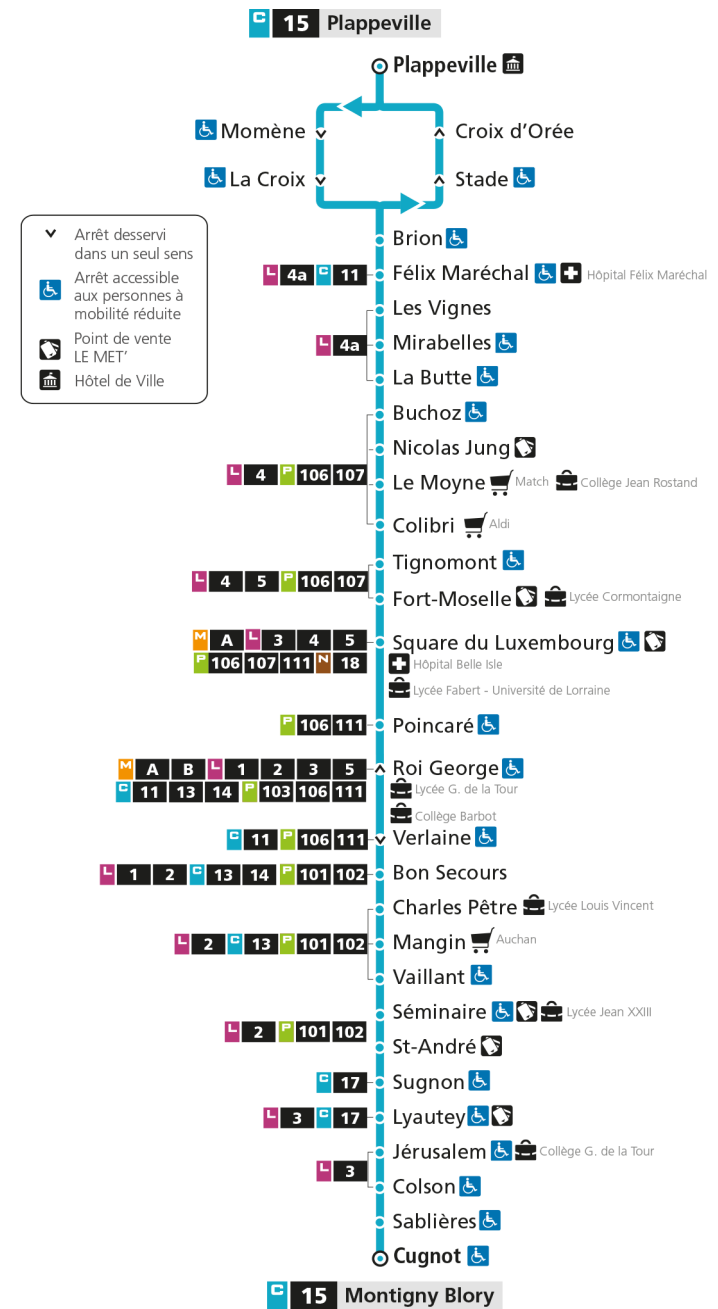

C

15

MONTIGNY BLORY

arrêt COLSON

Horaires valables du 31 Août 2020 au 04 Juillet 2021

Lundi à vendredi

Samedi

Dimanche et jours fériés

4h	5h	6h	7h	8h	9h	10h	11h	12h	13h	14h	15h	16h	17h	18h	19h	20h	21h	22h	23h	00h	
			55	46	44	39	26	26	04	02 39	29	25	27	27	22						
			48	38	28	58		28	58		33		03	33							

Retrouvez tous les horaires du réseau LE MET' sur lemet.fr