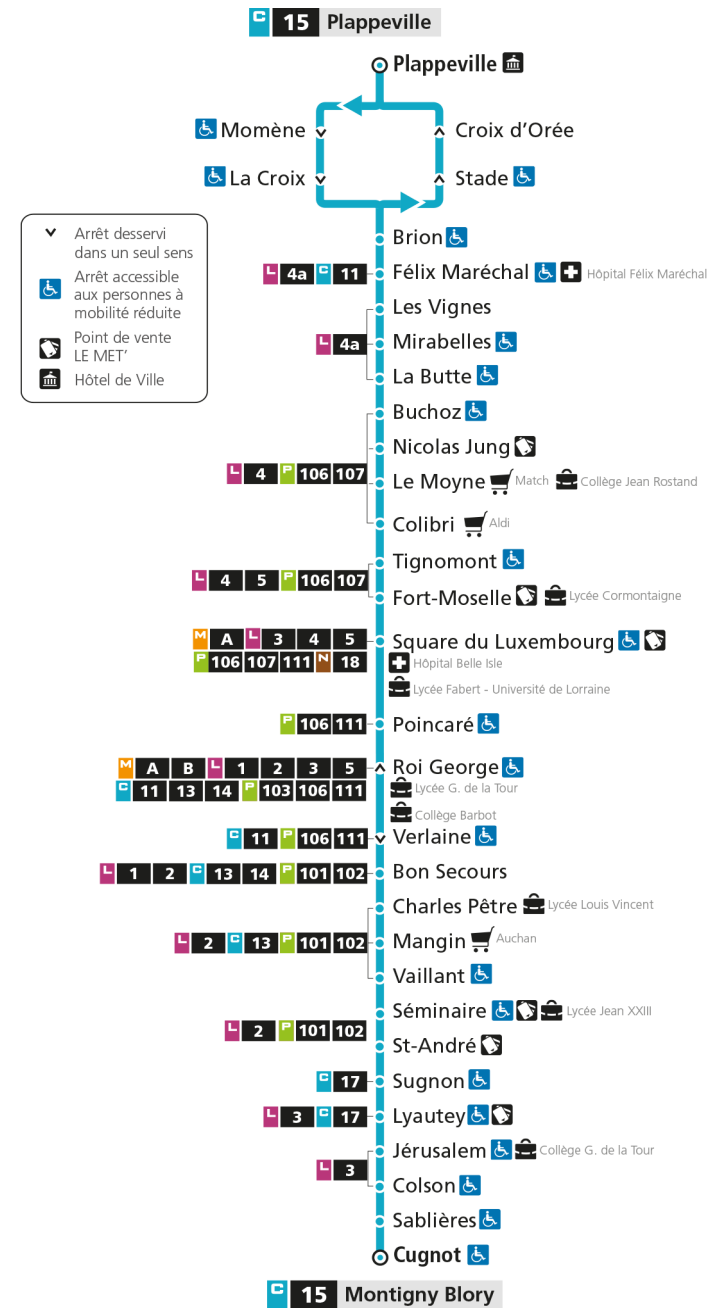

4h		4h		4h	
5h		5h		5h	
6h		6h		6h	
7h	23	7h	23	7h	
8h	18	8h	13	8h	
9h	18	9h	03	9h	
10h	13	10h	33	10h	
11h	00	11h		11h	
12h	00 38	12h	03	12h	
13h	36	13h	33	13h	
14h	13	14h		14h	
15h	03 58	15h	08	15h	
16h	58	16h	38	16h	
17h	58	17h		17h	
18h	58	18h	08	18h	
19h		19h		19h	
20h		20h		20h	
21h		21h		21h	
22h		22h		22h	
23h		23h		23h	
00h		00h		00h	

Retrouvez tous les horaires du réseau LE MET' sur lemet.fr

C**15****MONTIGNY BLORY**

arrêt LES VIGNES

**Horaires valables du 31 Août 2020 au 04 Juillet 2021**

Lundi à vendredi

Samedi

Dimanche et jours fériés

4h		4h		4h	
5h		5h		5h	
6h		6h		6h	
7h	24	7h	24	7h	
8h	19	8h	14	8h	
9h	19	9h	04	9h	
10h	14	10h	34	10h	
11h	01	11h		11h	
12h	01 39	12h	04	12h	
13h	37	13h	34	13h	
14h	14	14h		14h	
15h	04 59	15h	09	15h	
16h	59	16h	39	16h	
17h	59	17h		17h	
18h	59	18h	09	18h	
19h		19h		19h	
20h		20h		20h	
21h		21h		21h	
22h		22h		22h	
23h		23h		23h	
00h		00h		00h	

Retrouvez tous les horaires du réseau LE MET' sur leMET.fr

C**15****MONTIGNY BLORY**

arrêt MIRABELLES

**Horaires valables du 31 Août 2020 au 04 Juillet 2021**

Lundi à vendredi

Samedi

Dimanche et jours fériés