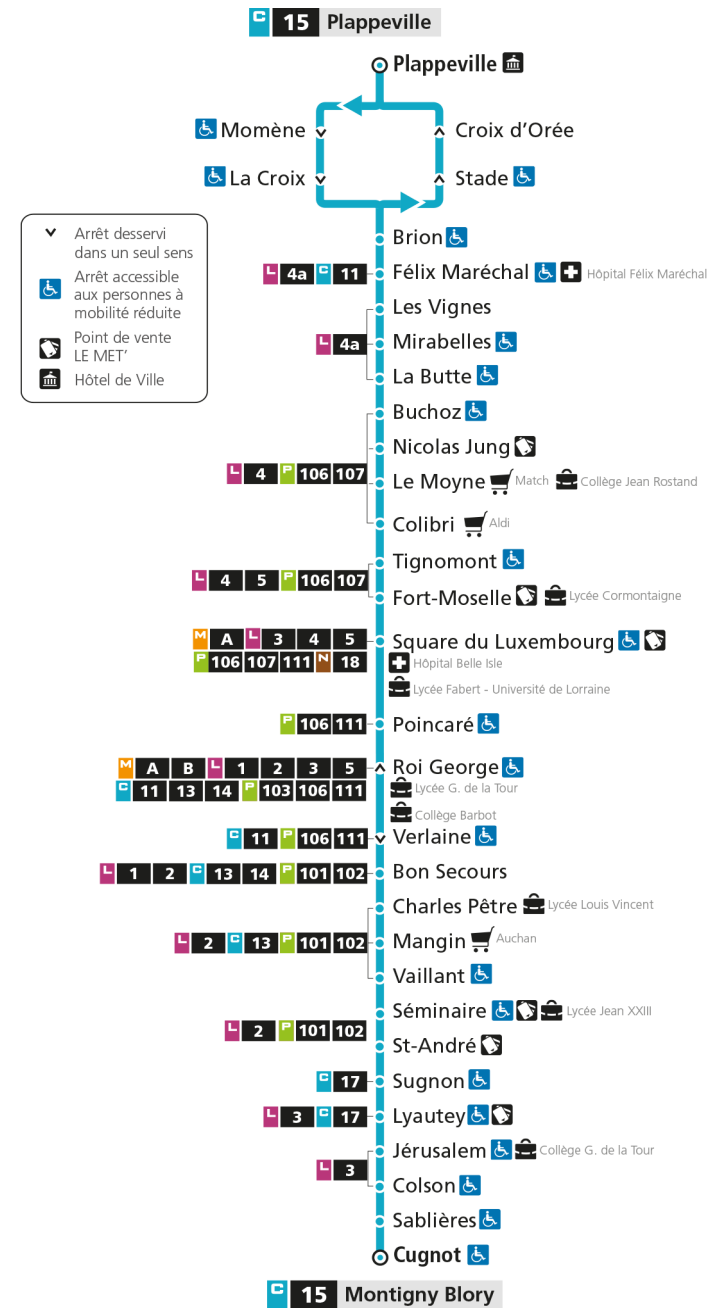

C

15

MONTIGNY BLORY

arrêt SEMINAIRE

Horaires valables du 31 Août 2020 au 04 Juillet 2021

Lundi à vendredi

Samedi

Dimanche et jours fériés

4h		4h		4h	
5h		5h		5h	
6h		6h		6h	
7h	51	7h	44	7h	
8h	42	8h	34	8h	
9h	40	9h	24	9h	
10h	35	10h	54	10h	
11h	22	11h		11h	
12h	22	12h	24	12h	
13h	00 58	13h	54	13h	
14h	35	14h		14h	
15h	25	15h	29	15h	
16h	21	16h	59	16h	
17h	22	17h		17h	
18h	22	18h	29	18h	
19h	18	19h		19h	
20h		20h		20h	
21h		21h		21h	
22h		22h		22h	
23h		23h		23h	
00h		00h		00h	

Retrouvez tous les horaires du réseau LE MET' sur lemet.fr