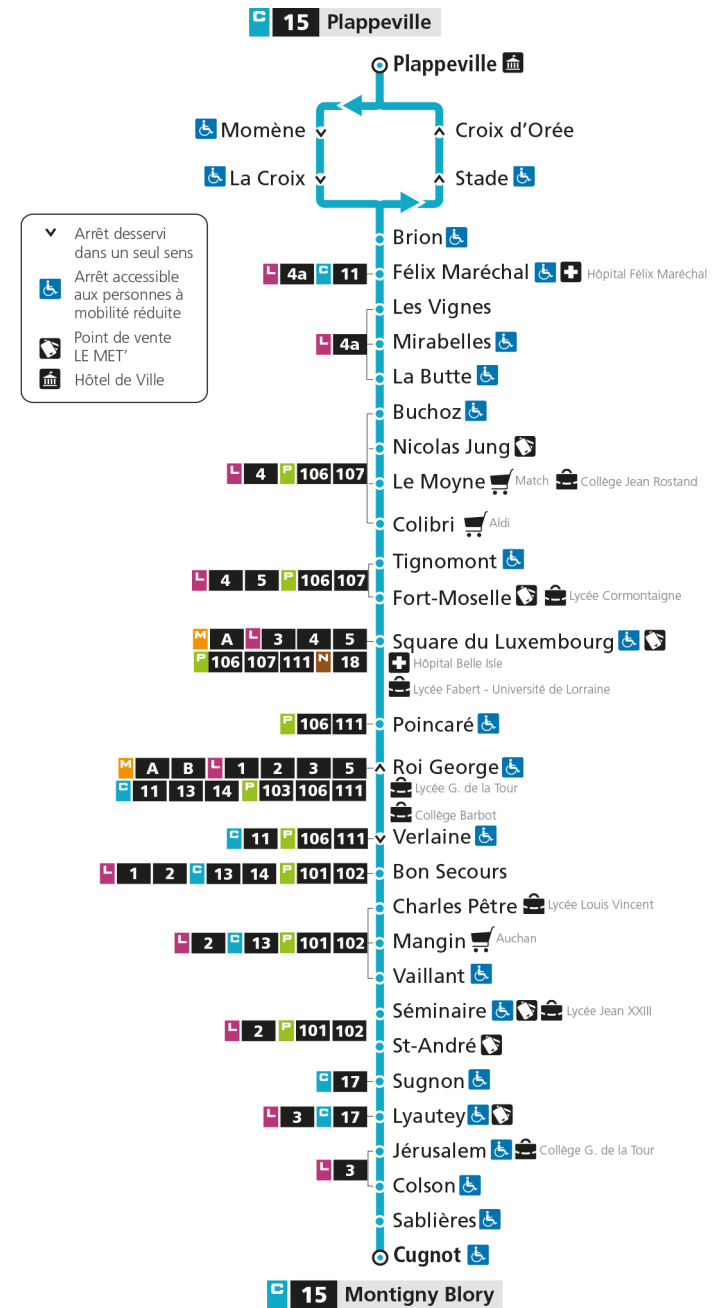

C

15

MONTIGNY BLORY

arrêt TIGNOMONT

Horaires valables du 31 Août 2020 au 04 Juillet 2021

Lundi à vendredi

Samedi

Dimanche et jours fériés

4h		4h		4h	
5h		5h		5h	
6h		6h		6h	
7h	32	7h	29	7h	
8h	26	8h	19	8h	
9h	24	9h	09	9h	
10h	19	10h	39	10h	
11h	06	11h		11h	
12h	06 44	12h	09	12h	
13h	42	13h	39	13h	
14h	19	14h		14h	
15h	09	15h	14	15h	
16h	04	16h	44	16h	
17h	05	17h		17h	
18h	05	18h	14	18h	
19h	04	19h		19h	
20h		20h		20h	
21h		21h		21h	
22h		22h		22h	
23h		23h		23h	
00h		00h		00h	

Retrouvez tous les horaires du réseau LE MET' sur lemet.fr