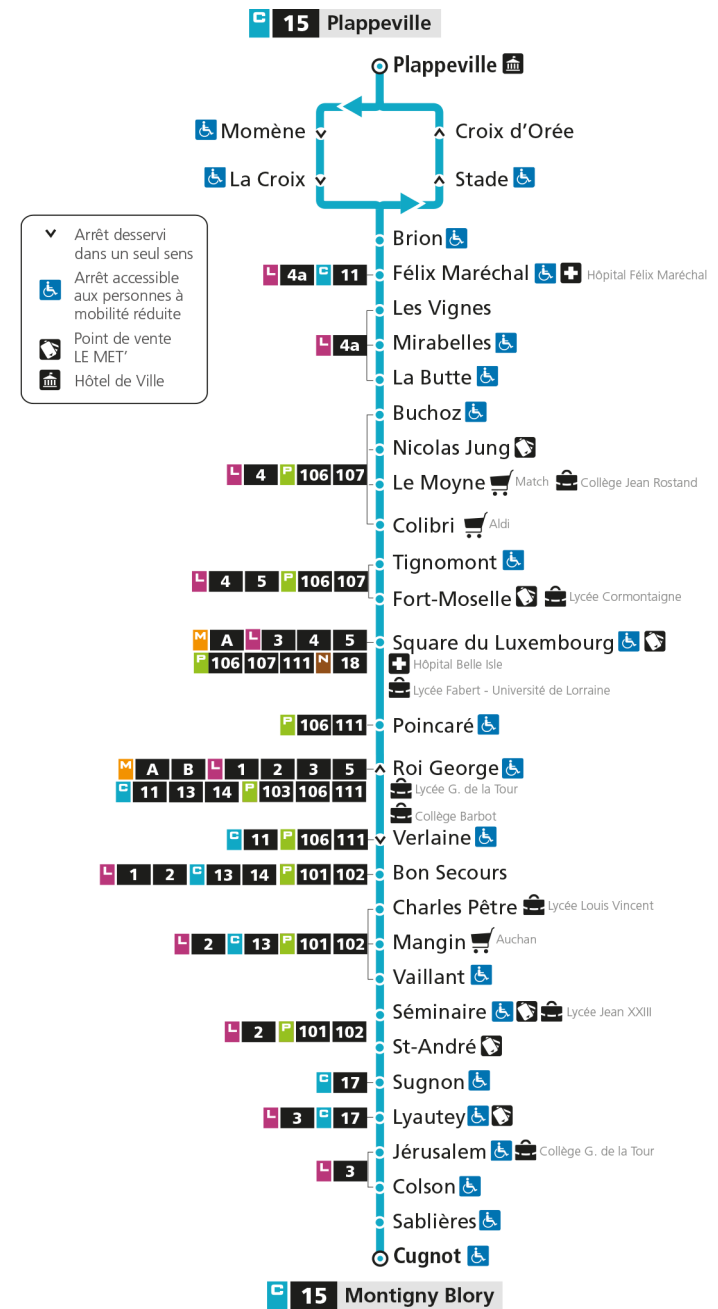

C

15

MONTIGNY BLORY

arrêt SUGNON

Horaires valables du 31 Août 2020 au 04 Juillet 2021

Lundi à vendredi

Samedi

Dimanche et jours fériés

4h		4h		4h	
5h		5h		5h	
6h		6h		6h	
7h	52	7h	45	7h	
8h	43	8h	35	8h	
9h	41	9h	25	9h	
10h	36	10h	55	10h	
11h	23	11h		11h	
12h	23	12h	25	12h	
13h	01 59	13h	55	13h	
14h	36	14h		14h	
15h	26	15h	30	15h	
16h	22	16h		16h	
17h	24	17h	00	17h	
18h	24	18h	30	18h	
19h	19	19h		19h	
20h		20h		20h	
21h		21h		21h	
22h		22h		22h	
23h		23h		23h	
00h		00h		00h	

Retrouvez tous les horaires du réseau LE MET' sur leMET.fr