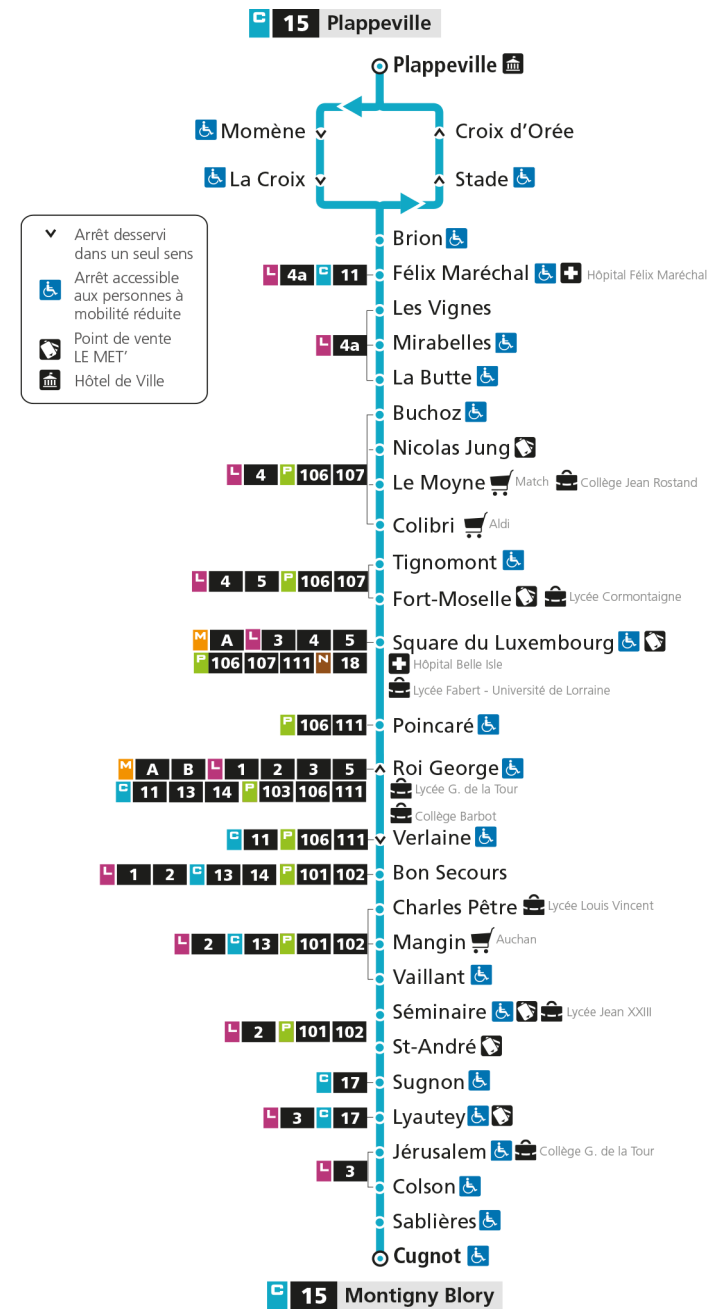

C

15

MONTIGNY BLORY

arrêt VAILLANT

Horaires valables du 31 Août 2020 au 04 Juillet 2021

Lundi à vendredi

Samedi

Dimanche et jours fériés

4h		4h		4h	
5h		5h		5h	
6h		6h		6h	
7h	49	7h	43	7h	
8h	40	8h	33	8h	
9h	38	9h	23	9h	
10h	33	10h	53	10h	
11h	20	11h		11h	
12h	20 58	12h	23	12h	
13h	56	13h	53	13h	
14h	33	14h		14h	
15h	23	15h	28	15h	
16h	19	16h	58	16h	
17h	20	17h		17h	
18h	20	18h	28	18h	
19h	17	19h		19h	
20h		20h		20h	
21h		21h		21h	
22h		22h		22h	
23h		23h		23h	
00h		00h		00h	

Retrouvez tous les horaires du réseau LE MET' sur lemet.fr