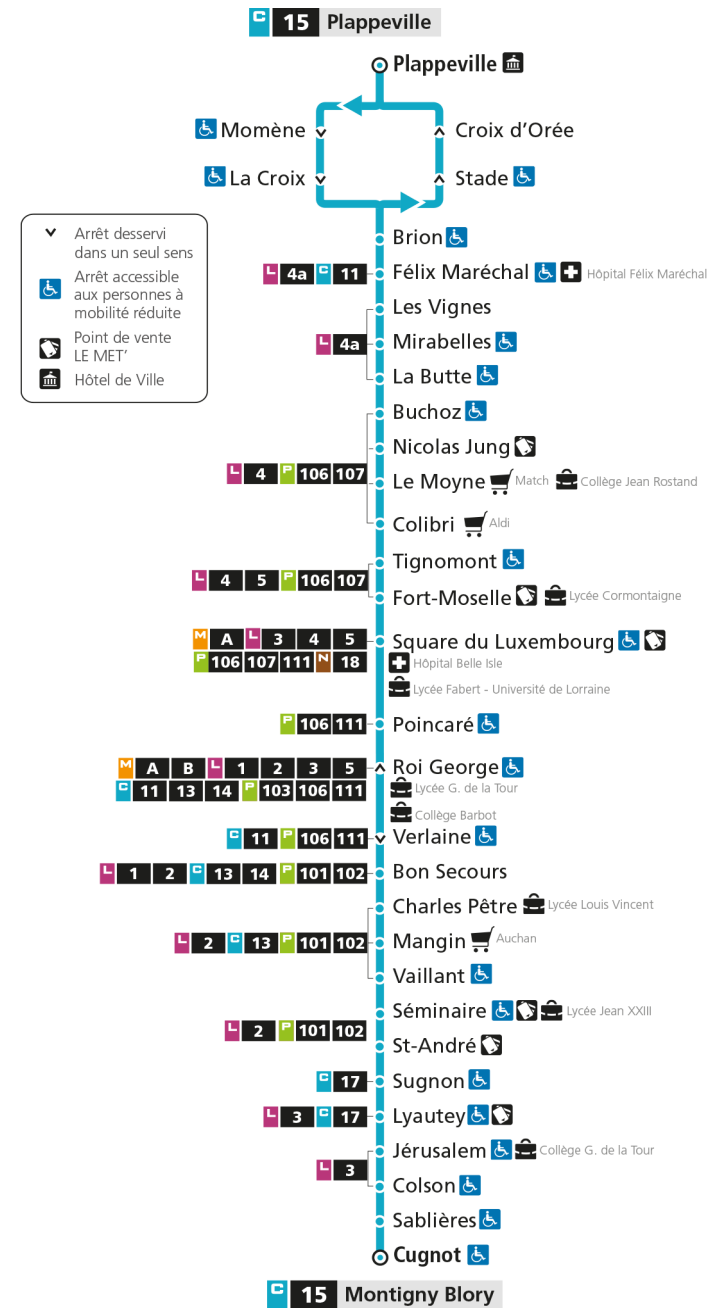

Retrouvez tous les horaires du réseau LE MET' sur lemet.fr

C**15****MONTIGNY BLORY**

arrêt SQUARE DU LUXEMBOURG

**Horaires valables du 31 Août 2020 au 04 Juillet 2021**

Lundi à vendredi

Samedi

Dimanche et jours fériés

4h		4h		4h	
5h		5h		5h	
6h		6h		6h	
7h	38	7h	32	7h	
8h	30	8h	22	8h	
9h	28	9h	12	9h	
10h	23	10h	42	10h	
11h	10	11h		11h	
12h	10 48	12h	12	12h	
13h	46	13h	42	13h	
14h	23	14h		14h	
15h	13	15h	17	15h	
16h	08	16h	47	16h	
17h	09	17h		17h	
18h	09	18h	17	18h	
19h	07	19h		19h	
20h		20h		20h	
21h		21h		21h	
22h		22h		22h	
23h		23h		23h	
00h		00h		00h	

Retrouvez tous les horaires du réseau LE MET' sur lemet.fr

C**15****MONTIGNY BLORY**

arrêt POINCARE

**Horaires valables du 31 Août 2020 au 04 Juillet 2021**

Lundi à vendredi

Samedi

Dimanche et jours fériés

4h		4h		4h	
5h		5h		5h	
6h		6h		6h	
7h	40	7h	34	7h	
8h	32	8h	24	8h	
9h	30	9h	14	9h	
10h	25	10h	44	10h	
11h	12	11h		11h	
12h	12 50	12h	14	12h	
13h	48	13h	44	13h	
14h	25	14h		14h	
15h	15	15h	19	15h	
16h	10	16h	49	16h	
17h	11	17h		17h	
18h	11	18h	19	18h	
19h	09	19h		19h	
20h		20h		20h	
21h		21h		21h	
22h		22h		22h	
23h		23h		23h	
00h		00h		00h	