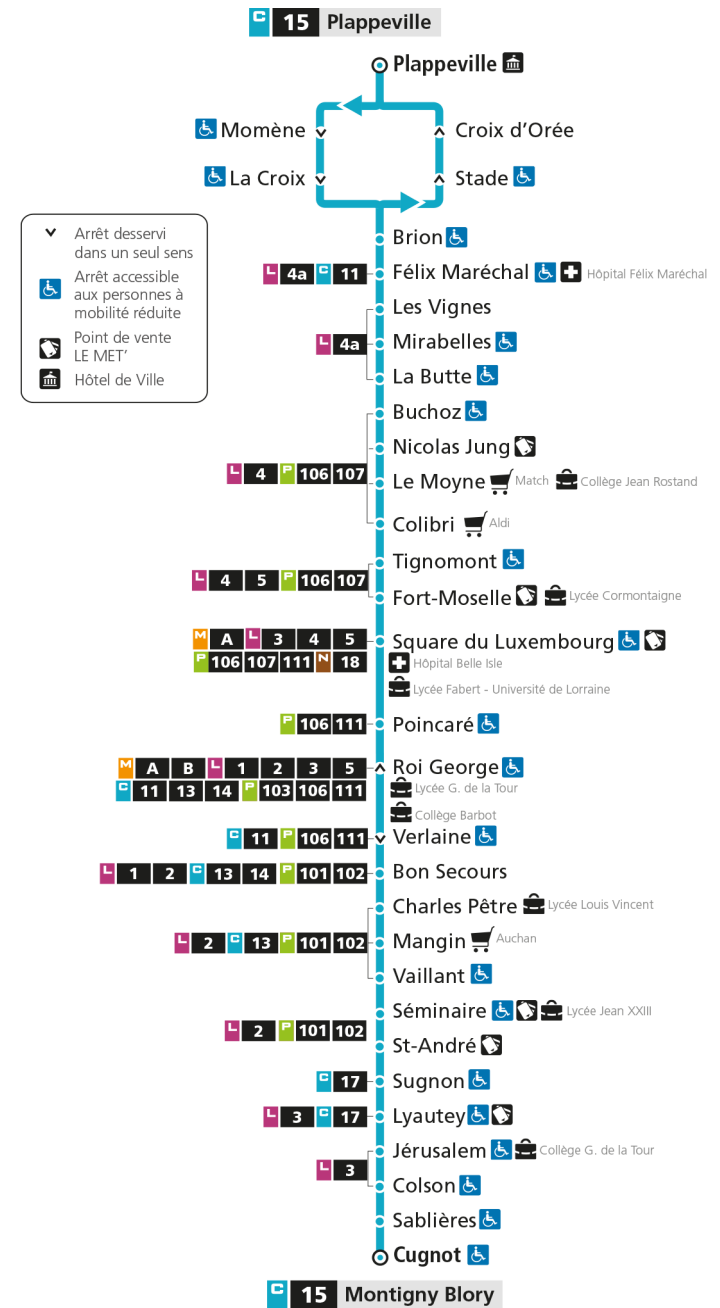

C**15****MONTIGNY BLORY**arrêt **PLAPPEVILLE****Horaires valables du 31 Août 2020 au 04 Juillet 2021**

Lundi à vendredi

Samedi

Dimanche et jours fériés

4h		4h		4h	
5h		5h		5h	
6h		6h		6h	
7h	20	7h	20	7h	
8h	15	8h	10	8h	
9h	15	9h	00	9h	
10h	10 57	10h	30	10h	
11h	57	11h		11h	
12h	35	12h	00	12h	
13h	33	13h	30	13h	
14h	10	14h		14h	
15h	00 55	15h	05	15h	
16h	55	16h	35	16h	
17h	55	17h		17h	
18h	55	18h	05	18h	
19h		19h		19h	
20h		20h		20h	
21h		21h		21h	
22h		22h		22h	
23h		23h		23h	
00h		00h		00h	

Retrouvez tous les horaires du réseau LE MET' sur lemet.fr

C**15****MONTIGNY BLORY**

arrêt MOMENE

**Horaires valables du 31 Août 2020 au 04 Juillet 2021**

Lundi à vendredi

Samedi

Dimanche et jours fériés

4h		4h		4h	
5h		5h		5h	
6h		6h		6h	
7h	20	7h	20	7h	
8h	15	8h	10	8h	
9h	15	9h	00	9h	
10h	10 57	10h	30	10h	
11h	57	11h		11h	
12h	35	12h	00	12h	
13h	33	13h	30	13h	
14h	10	14h		14h	
15h	00 55	15h	05	15h	
16h	55	16h	35	16h	
17h	55	17h		17h	
18h	55	18h	05	18h	
19h		19h		19h	
20h		20h		20h	
21h		21h		21h	
22h		22h		22h	
23h		23h		23h	
00h		00h		00h	

Retrouvez tous les horaires du réseau LE MET' sur lemet.fr

C**15****MONTIGNY BLORY**

arrêt LA CROIX

**Horaires valables du 31 Août 2020 au 04 Juillet 2021**

Lundi à vendredi

Samedi

Dimanche et jours fériés

4h		4h		4h	
5h		5h		5h	
6h		6h		6h	
7h	21	7h	21	7h	
8h	16	8h	11	8h	
9h	16	9h	01	9h	
10h	11 58	10h	31	10h	
11h	58	11h		11h	
12h	36	12h	01	12h	
13h	34	13h	31	13h	
14h	11	14h		14h	
15h	01 56	15h	06	15h	
16h	56	16h	36	16h	
17h	56	17h		17h	
18h	56	18h	06	18h	
19h		19h		19h	
20h		20h		20h	
21h		21h		21h	
22h		22h		22h	
23h		23h		23h	
00h		00h		00h	

Retrouvez tous les horaires du réseau LE MET' sur lemet.fr

C**15****MONTIGNY BLORY**

arrêt BRION

**Horaires valables du 31 Août 2020 au 04 Juillet 2021**

Lundi à vendredi

Samedi

Dimanche et jours fériés

4h	5h	6h	7h	8h	9h	10h	11h	12h	13h	14h	15h	16h	17h	18h	19h	20h	21h	22h	23h	00h	
			21	16	16	11 58	58	36	34	11	01 56	56	56	56							
			21	11	01	31		01	31		06	36		06							