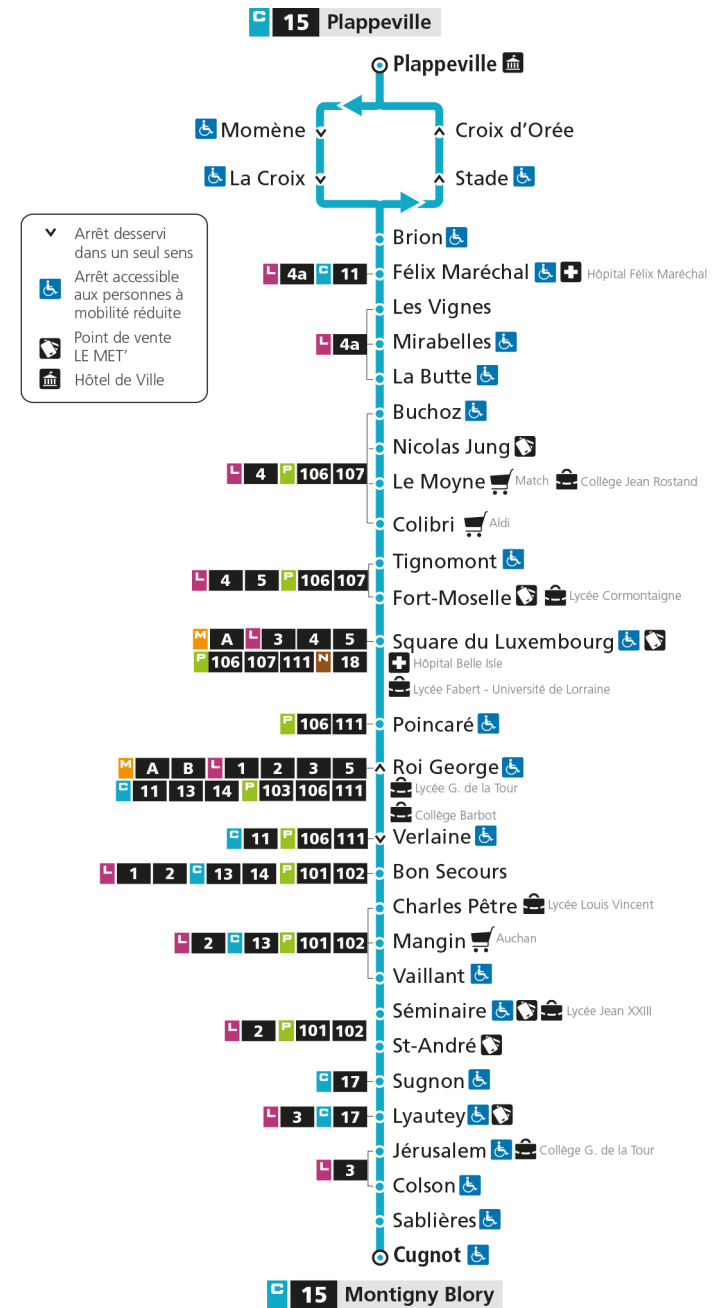

C

15

MONTIGNY BLORY

arrêt FELIX MARECHAL

Horaires valables du 31 Août 2020 au 04 Juillet 2021

Lundi à vendredi

Samedi

Dimanche et jours fériés

4h		4h		4h	
5h		5h		5h	
6h		6h		6h	
7h	23	7h	23	7h	
8h	18	8h	13	8h	
9h	18	9h	03	9h	
10h	13	10h	33	10h	
11h	00	11h		11h	
12h	00 38	12h	03	12h	
13h	36	13h	33	13h	
14h	13	14h		14h	
15h	03 58	15h	08	15h	
16h	58	16h	38	16h	
17h	58	17h		17h	
18h	58	18h	08	18h	
19h		19h		19h	
20h		20h		20h	
21h		21h		21h	
22h		22h		22h	
23h		23h		23h	
00h		00h		00h	

Retrouvez tous les horaires du réseau LE MET' sur lemet.fr