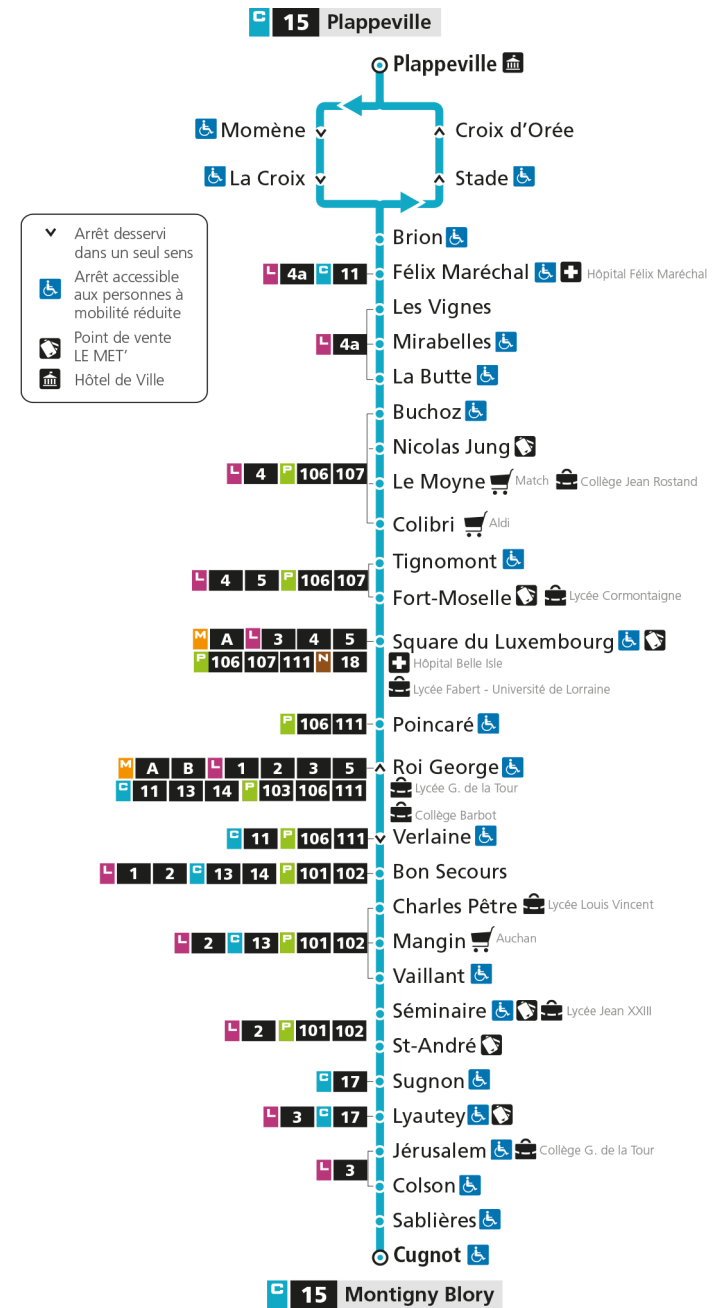

Retrouvez tous les horaires du réseau LE MET' sur lemet.fr

C**15****MONTIGNY BLORY**

arrêt LE MOYNE

**Horaires valables du 31 Août 2020 au 04 Juillet 2021**

Lundi à vendredi

Samedi

Dimanche et jours fériés

4h		4h		4h	
5h		5h		5h	
6h		6h		6h	
7h	30	7h	27	7h	
8h	24	8h	17	8h	
9h	23	9h	07	9h	
10h	18	10h	37	10h	
11h	05	11h		11h	
12h	05 43	12h	07	12h	
13h	41	13h	37	13h	
14h	18	14h		14h	
15h	08	15h	12	15h	
16h	03	16h	42	16h	
17h	03	17h		17h	
18h	03	18h	12	18h	
19h	02	19h		19h	
20h		20h		20h	
21h		21h		21h	
22h		22h		22h	
23h		23h		23h	
00h		00h		00h	

Retrouvez tous les horaires du réseau LE MET' sur leMET.fr

C**15****MONTIGNY BLORY**

arrêt COLIBRI

**Horaires valables du 31 Août 2020 au 04 Juillet 2021**

Lundi à vendredi

Samedi

Dimanche et jours fériés

4h		4h		4h	
5h		5h		5h	
6h		6h		6h	
7h	31	7h	28	7h	
8h	25	8h	18	8h	
9h	23	9h	08	9h	
10h	18	10h	38	10h	
11h	05	11h		11h	
12h	05 43	12h	08	12h	
13h	41	13h	38	13h	
14h	18	14h		14h	
15h	08	15h	13	15h	
16h	03	16h	43	16h	
17h	04	17h		17h	
18h	04	18h	13	18h	
19h	03	19h		19h	
20h		20h		20h	
21h		21h		21h	
22h		22h		22h	
23h		23h		23h	
00h		00h		00h	