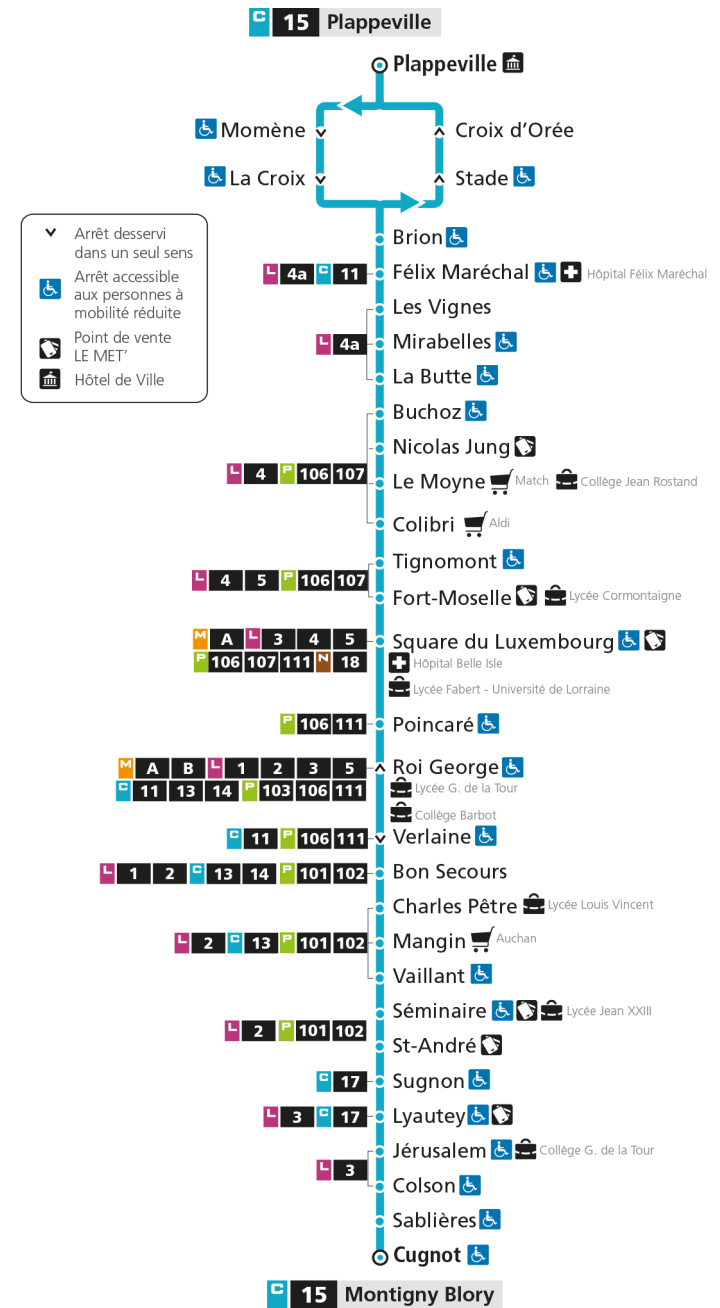

C

15

MONTIGNY BLORY

arrêt JERUSALEM

Horaires valables du 31 Août 2020 au 04 Juillet 2021

Lundi à vendredi

Samedi

Dimanche et jours fériés

4h		4h		4h	
5h		5h		5h	
6h		6h		6h	
7h	54	7h	47	7h	
8h	45	8h	37	8h	
9h	43	9h	27	9h	
10h	38	10h	57	10h	
11h	25	11h		11h	
12h	25	12h	27	12h	
13h	03	13h	57	13h	
14h	01 38	14h		14h	
15h	28	15h	32	15h	
16h	24	16h		16h	
17h	26	17h	02	17h	
18h	26	18h	32	18h	
19h	21	19h		19h	
20h		20h		20h	
21h		21h		21h	
22h		22h		22h	
23h		23h		23h	
00h		00h		00h	

Retrouvez tous les horaires du réseau LE MET' sur lemet.fr