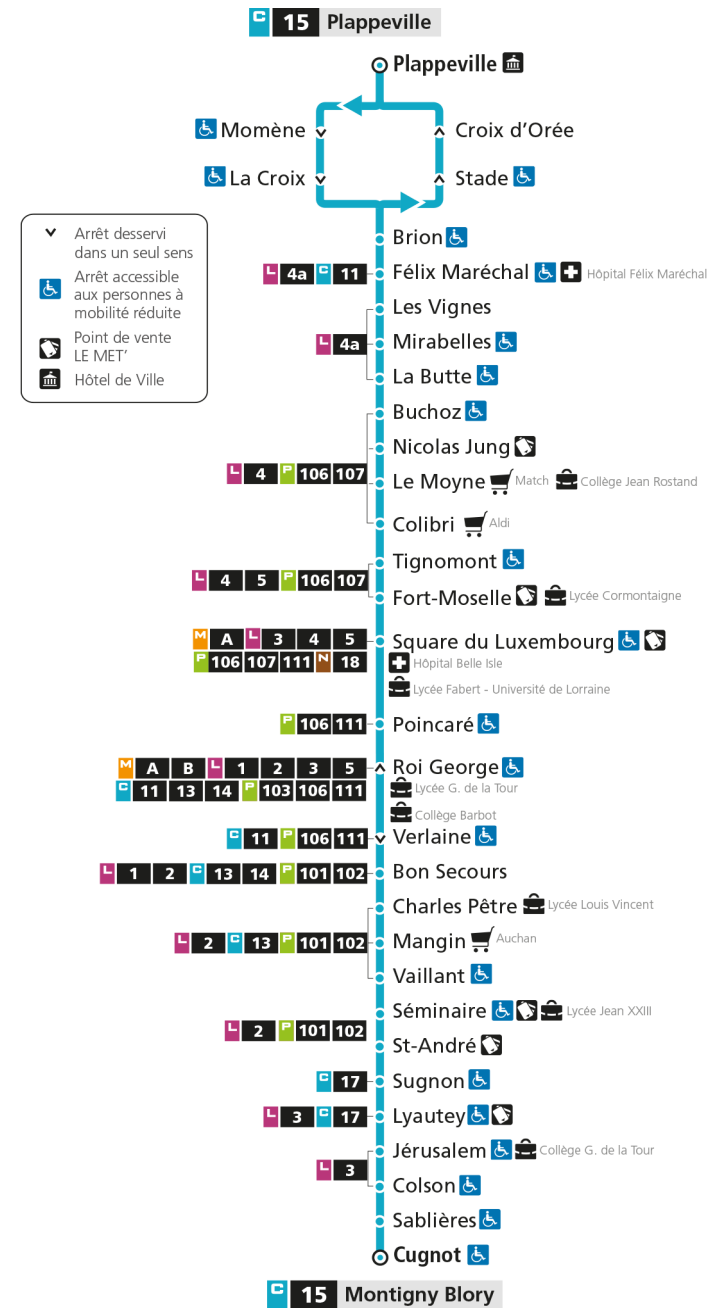

4h		4h		4h	
5h		5h		5h	
6h		6h		6h	
7h	51	7h	44	7h	
8h	42	8h	34	8h	
9h	40	9h	24	9h	
10h	35	10h	54	10h	
11h	22	11h		11h	
12h	22	12h	24	12h	
13h	00 58	13h	54	13h	
14h	35	14h		14h	
15h	25	15h	29	15h	
16h	21	16h	59	16h	
17h	22	17h		17h	
18h	22	18h	29	18h	
19h	18	19h		19h	
20h		20h		20h	
21h		21h		21h	
22h		22h		22h	
23h		23h		23h	
00h		00h		00h	

Retrouvez tous les horaires du réseau LE MET' sur lemet.fr

C**15****MONTIGNY BLORY**

arrêt ST-ANDRE

**Horaires valables du 31 Août 2020 au 04 Juillet 2021**

Lundi à vendredi

Samedi

Dimanche et jours fériés

4h		4h		4h	
5h		5h		5h	
6h		6h		6h	
7h	51	7h	44	7h	
8h	42	8h	34	8h	
9h	40	9h	24	9h	
10h	35	10h	54	10h	
11h	22	11h		11h	
12h	22	12h	24	12h	
13h	00 58	13h	54	13h	
14h	35	14h		14h	
15h	25	15h	29	15h	
16h	21	16h	59	16h	
17h	23	17h		17h	
18h	23	18h	29	18h	
19h	18	19h		19h	
20h		20h		20h	
21h		21h		21h	
22h		22h		22h	
23h		23h		23h	
00h		00h		00h	

Retrouvez tous les horaires du réseau LE MET' sur lemet.fr

C**15****MONTIGNY BLORY**

arrêt SUGNON

**Horaires valables du 31 Août 2020 au 04 Juillet 2021**

Lundi à vendredi

Samedi

Dimanche et jours fériés

4h		4h		4h	
5h		5h		5h	
6h		6h		6h	
7h	52	7h	45	7h	
8h	43	8h	35	8h	
9h	41	9h	25	9h	
10h	36	10h	55	10h	
11h	23	11h		11h	
12h	23	12h	25	12h	
13h	01 59	13h	55	13h	
14h	36	14h		14h	
15h	26	15h	30	15h	
16h	22	16h		16h	
17h	24	17h	00	17h	
18h	24	18h	30	18h	
19h	19	19h		19h	
20h		20h		20h	
21h		21h		21h	
22h		22h		22h	
23h		23h		23h	
00h		00h		00h	

Retrouvez tous les horaires du réseau LE MET' sur lemet.fr

C**15****MONTIGNY BLORY**

arrêt JERUSALEM

**Horaires valables du 31 Août 2020 au 04 Juillet 2021**

Lundi à vendredi

Samedi

Dimanche et jours fériés