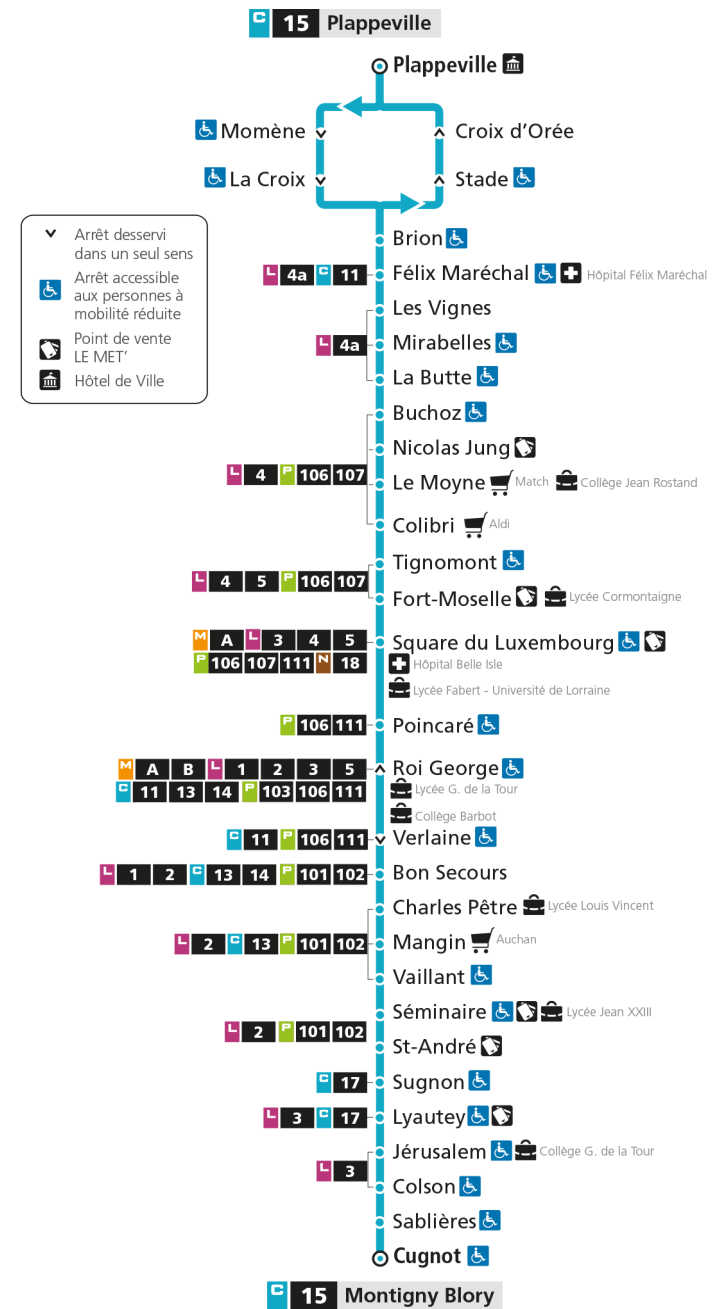

C

15

MONTIGNY BLORY

arrêt **BON SECOURS**

Horaires valables du 31 Août 2020 au 04 Juillet 2021

Lundi à vendredi

Samedi

Dimanche et jours fériés

4h		4h		4h	
5h		5h		5h	
6h		6h		6h	
7h	45	7h	39	7h	
8h	36	8h	29	8h	
9h	34	9h	19	9h	
10h	29	10h	49	10h	
11h	16	11h		11h	
12h	16 54	12h	19	12h	
13h	52	13h	49	13h	
14h	29	14h		14h	
15h	19	15h	24	15h	
16h	15	16h	54	16h	
17h	16	17h		17h	
18h	16	18h	24	18h	
19h	13	19h		19h	
20h		20h		20h	
21h		21h		21h	
22h		22h		22h	
23h		23h		23h	
00h		00h		00h	

Retrouvez tous les horaires du réseau LE MET' sur leMET.fr