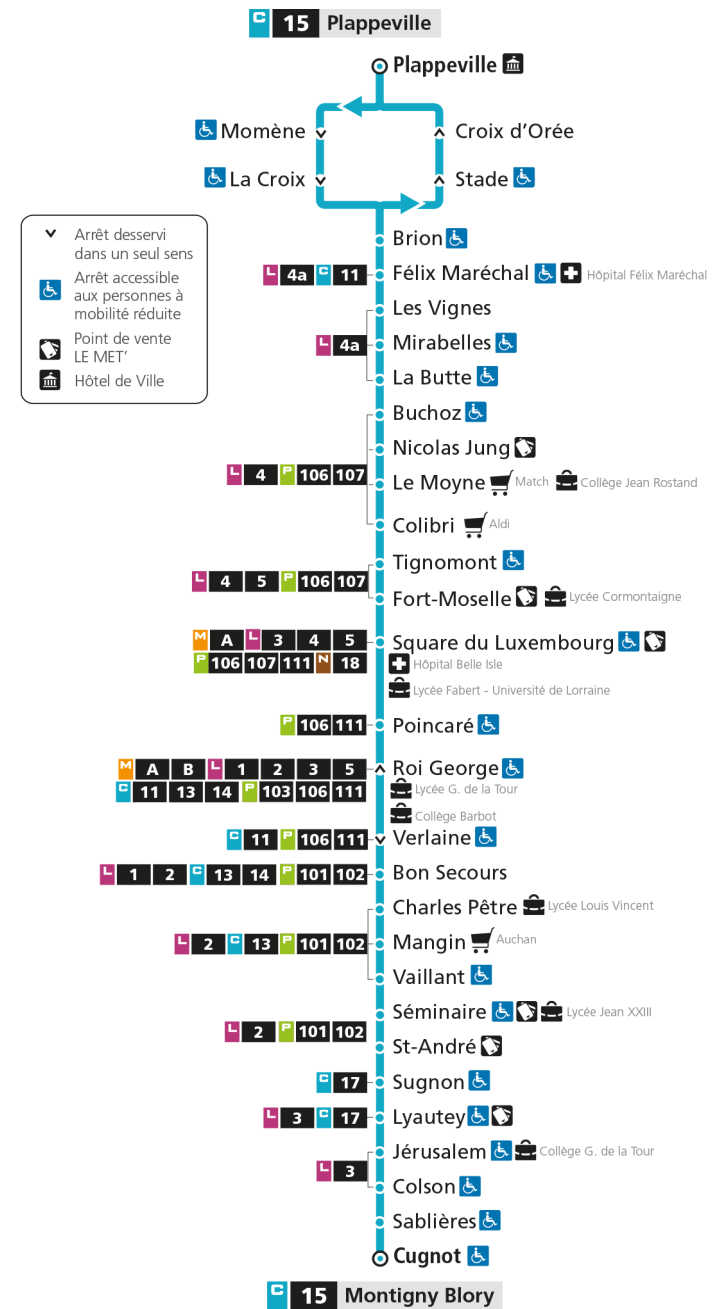

C**15****MONTIGNY BLORY**arrêt **PLAPPEVILLE****Horaires valables du 31 Août 2020 au 04 Juillet 2021**

Lundi à vendredi

Samedi

Dimanche et jours fériés

4h		4h		4h	
5h		5h		5h	
6h		6h		6h	
7h	20	7h	20	7h	
8h	15	8h	10	8h	
9h	15	9h	00	9h	
10h	10 57	10h	30	10h	
11h	57	11h		11h	
12h	35	12h	00	12h	
13h	33	13h	30	13h	
14h	10	14h		14h	
15h	00 55	15h	05	15h	
16h	55	16h	35	16h	
17h	55	17h		17h	
18h	55	18h	05	18h	
19h		19h		19h	
20h		20h		20h	
21h		21h		21h	
22h		22h		22h	
23h		23h		23h	
00h		00h		00h	

Retrouvez tous les horaires du réseau LE MET' sur lemet.fr

C**15****MONTIGNY BLORY**

arrêt MOMENE

**Horaires valables du 31 Août 2020 au 04 Juillet 2021**

Lundi à vendredi

Samedi

Dimanche et jours fériés

4h		4h		4h	
5h		5h		5h	
6h		6h		6h	
7h	20	7h	20	7h	
8h	15	8h	10	8h	
9h	15	9h	00	9h	
10h	10 57	10h	30	10h	
11h	57	11h		11h	
12h	35	12h	00	12h	
13h	33	13h	30	13h	
14h	10	14h		14h	
15h	00 55	15h	05	15h	
16h	55	16h	35	16h	
17h	55	17h		17h	
18h	55	18h	05	18h	
19h		19h		19h	
20h		20h		20h	
21h		21h		21h	
22h		22h		22h	
23h		23h		23h	
00h		00h		00h	

Retrouvez tous les horaires du réseau LE MET' sur lemet.fr

C**15****MONTIGNY BLORY**

arrêt LA CROIX

**Horaires valables du 31 Août 2020 au 04 Juillet 2021**

Lundi à vendredi

Samedi

Dimanche et jours fériés

4h		4h		4h	
5h		5h		5h	
6h		6h		6h	
7h	21	7h	21	7h	
8h	16	8h	11	8h	
9h	16	9h	01	9h	
10h	11 58	10h	31	10h	
11h	58	11h		11h	
12h	36	12h	01	12h	
13h	34	13h	31	13h	
14h	11	14h		14h	
15h	01 56	15h	06	15h	
16h	56	16h	36	16h	
17h	56	17h		17h	
18h	56	18h	06	18h	
19h		19h		19h	
20h		20h		20h	
21h		21h		21h	
22h		22h		22h	
23h		23h		23h	
00h		00h		00h	

Retrouvez tous les horaires du réseau LE MET' sur lemet.fr

C**15****MONTIGNY BLORY**

arrêt BRION

**Horaires valables du 31 Août 2020 au 04 Juillet 2021**

Lundi à vendredi

Samedi

Dimanche et jours fériés

4h	5h	6h	7h	8h	9h	10h	11h	12h	13h	14h	15h	16h	17h	18h	19h	20h	21h	22h	23h	00h	
			21	16	16	11 58	58	36	34	11	01 56	56	56	56							
			21	11	01	31		01	31		06	36		06							