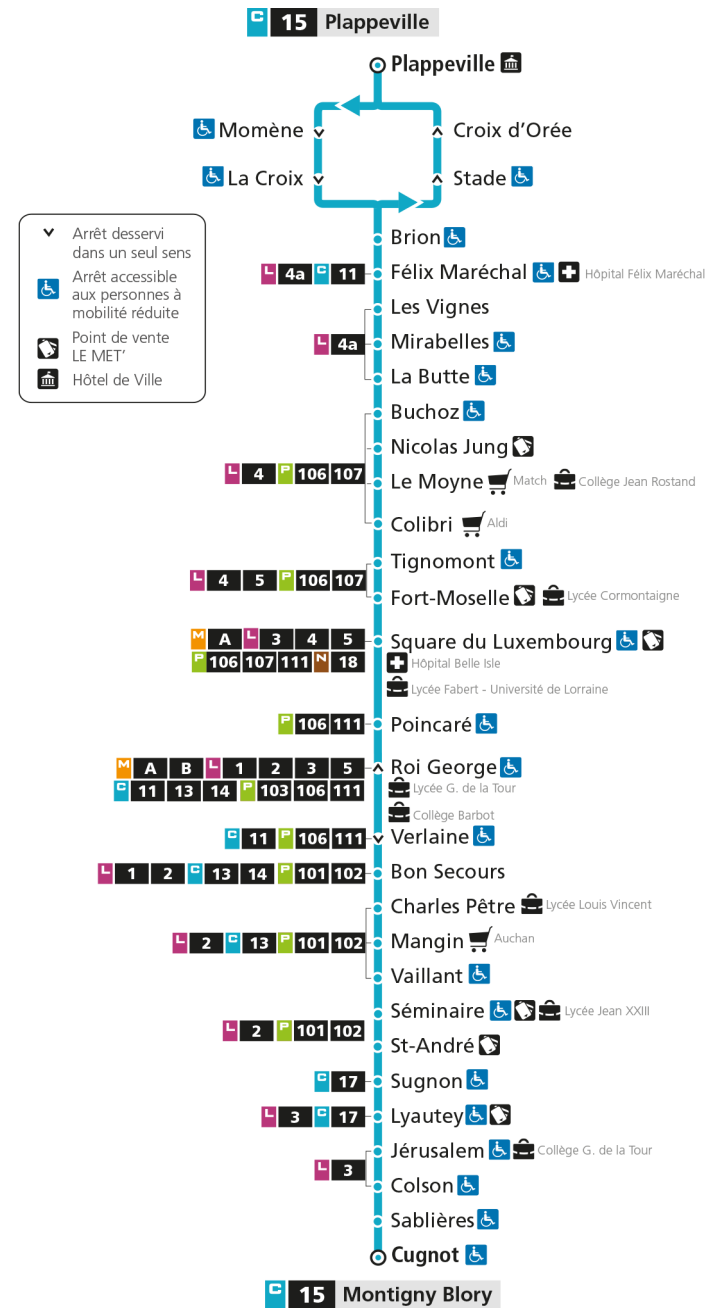

C**15****MONTIGNY BLORY**arrêt **PLAPPEVILLE****Horaires valables du 31 Août 2020 au 04 Juillet 2021**

Lundi à vendredi

Samedi

Dimanche et jours fériés

4h		4h		4h	
5h		5h		5h	
6h		6h		6h	
7h	20	7h	20	7h	
8h	15	8h	10	8h	
9h	15	9h	00	9h	
10h	10 57	10h	30	10h	
11h	57	11h		11h	
12h	35	12h	00	12h	
13h	33	13h	30	13h	
14h	10	14h		14h	
15h	00 55	15h	05	15h	
16h	55	16h	35	16h	
17h	55	17h		17h	
18h	55	18h	05	18h	
19h		19h		19h	
20h		20h		20h	
21h		21h		21h	
22h		22h		22h	
23h		23h		23h	
00h		00h		00h	

Retrouvez tous les horaires du réseau LE MET' sur lemet.fr

C**15****MONTIGNY BLORY**

arrêt MOMENE

**Horaires valables du 31 Août 2020 au 04 Juillet 2021**

Lundi à vendredi

Samedi

Dimanche et jours fériés

4h		4h		4h	
5h		5h		5h	
6h		6h		6h	
7h	20	7h	20	7h	
8h	15	8h	10	8h	
9h	15	9h	00	9h	
10h	10 57	10h	30	10h	
11h	57	11h		11h	
12h	35	12h	00	12h	
13h	33	13h	30	13h	
14h	10	14h		14h	
15h	00 55	15h	05	15h	
16h	55	16h	35	16h	
17h	55	17h		17h	
18h	55	18h	05	18h	
19h		19h		19h	
20h		20h		20h	
21h		21h		21h	
22h		22h		22h	
23h		23h		23h	
00h		00h		00h	

Retrouvez tous les horaires du réseau LE MET' sur lemet.fr

C**15****MONTIGNY BLORY**

arrêt LA CROIX

**Horaires valables du 31 Août 2020 au 04 Juillet 2021**

Lundi à vendredi

Samedi

Dimanche et jours fériés

4h		4h		4h	
5h		5h		5h	
6h		6h		6h	
7h	21	7h	21	7h	
8h	16	8h	11	8h	
9h	16	9h	01	9h	
10h	11 58	10h	31	10h	
11h	58	11h		11h	
12h	36	12h	01	12h	
13h	34	13h	31	13h	
14h	11	14h		14h	
15h	01 56	15h	06	15h	
16h	56	16h	36	16h	
17h	56	17h		17h	
18h	56	18h	06	18h	
19h		19h		19h	
20h		20h		20h	
21h		21h		21h	
22h		22h		22h	
23h		23h		23h	
00h		00h		00h	

Retrouvez tous les horaires du réseau LE MET' sur lemet.fr

C**15****MONTIGNY BLORY**

arrêt BRION

**Horaires valables du 31 Août 2020 au 04 Juillet 2021**

Lundi à vendredi

Samedi

Dimanche et jours fériés

4h	5h	6h	7h	8h	9h	10h	11h	12h	13h	14h	15h	16h	17h	18h	19h	20h	21h	22h	23h	00h	
			21	16	16	11 58	58	36	34	11	01 56	56	56	56							
			21	11	01	31		01	31		06	36		06							