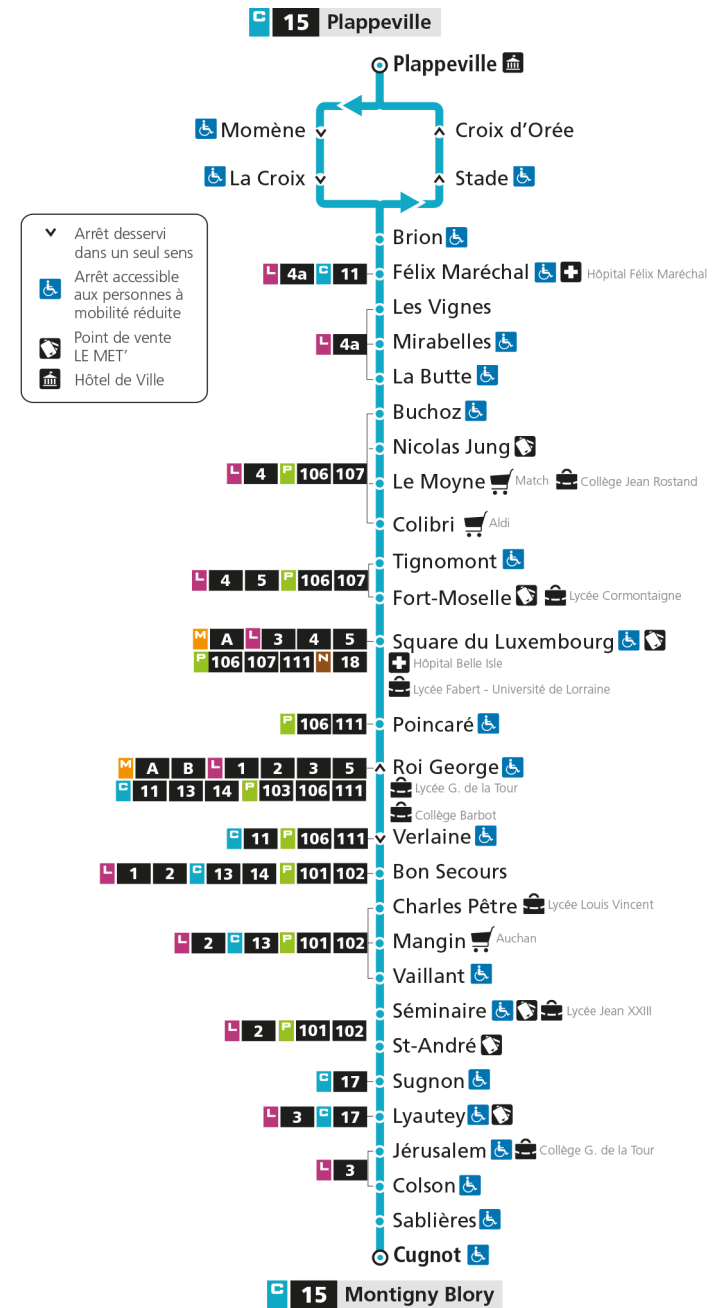

Retrouvez tous les horaires du réseau LE MET' sur lemet.fr

C**15****MONTIGNY BLORY**

arrêt SUGNON

**Horaires valables du 31 Août 2020 au 04 Juillet 2021**

Lundi à vendredi

Samedi

Dimanche et jours fériés

4h		4h		4h	
5h		5h		5h	
6h		6h		6h	
7h	52	7h	45	7h	
8h	43	8h	35	8h	
9h	41	9h	25	9h	
10h	36	10h	55	10h	
11h	23	11h		11h	
12h	23	12h	25	12h	
13h	01 59	13h	55	13h	
14h	36	14h		14h	
15h	26	15h	30	15h	
16h	22	16h		16h	
17h	24	17h	00	17h	
18h	24	18h	30	18h	
19h	19	19h		19h	
20h		20h		20h	
21h		21h		21h	
22h		22h		22h	
23h		23h		23h	
00h		00h		00h	

Retrouvez tous les horaires du réseau LE MET' sur leMET.fr

C**15****MONTIGNY BLORY**

arrêt LYAUTEY

**Horaires valables du 31 Août 2020 au 04 Juillet 2021**

Lundi à vendredi

Samedi

Dimanche et jours fériés

4h		4h		4h	
5h		5h		5h	
6h		6h		6h	
7h	53	7h	46	7h	
8h	44	8h	36	8h	
9h	42	9h	26	9h	
10h	37	10h	56	10h	
11h	24	11h		11h	
12h	24	12h	26	12h	
13h	02	13h	56	13h	
14h	00 37	14h		14h	
15h	27	15h	31	15h	
16h	23	16h		16h	
17h	25	17h	01	17h	
18h	25	18h	31	18h	
19h	20	19h		19h	
20h		20h		20h	
21h		21h		21h	
22h		22h		22h	
23h		23h		23h	
00h		00h		00h	

Retrouvez tous les horaires du réseau LE MET' sur lemet.fr

C**15****MONTIGNY BLORY**

arrêt JERUSALEM

**Horaires valables du 31 Août 2020 au 04 Juillet 2021**

Lundi à vendredi

Samedi

Dimanche et jours fériés