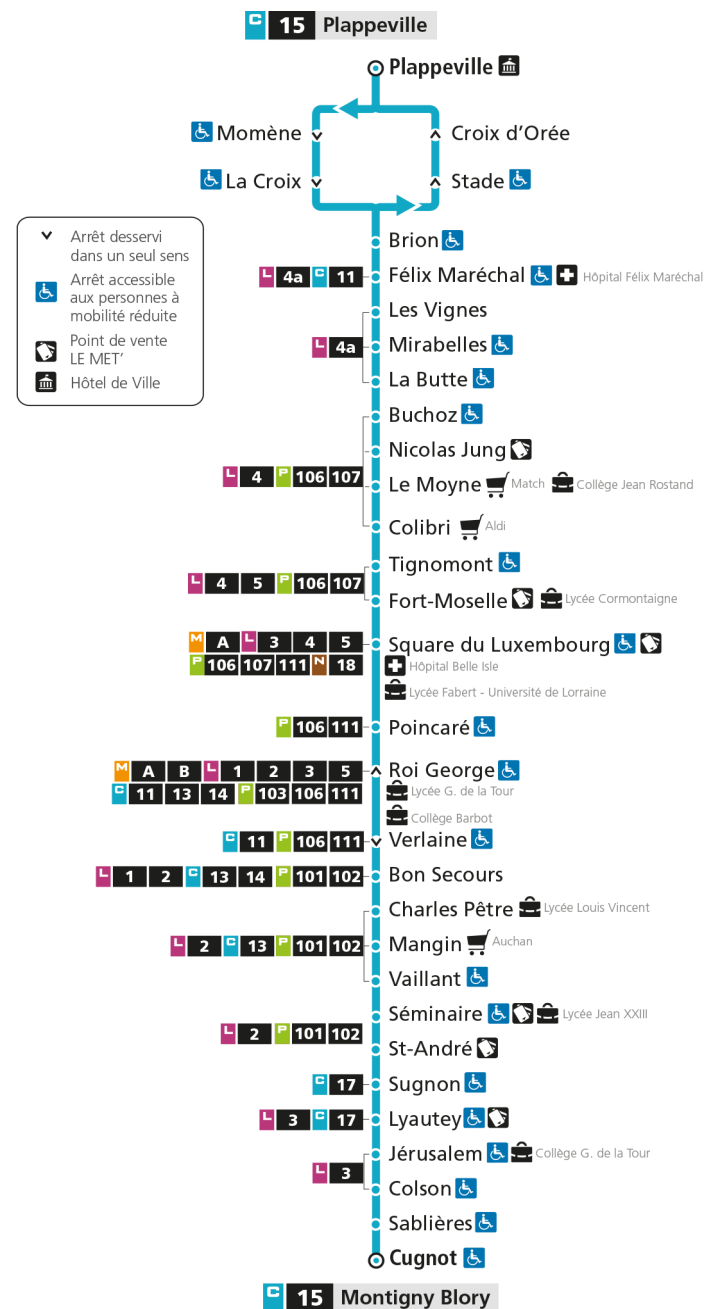

C**15****MONTIGNY BLORY**arrêt **PLAPPEVILLE****Horaires valables du 31 Août 2020 au 04 Juillet 2021**

Lundi à vendredi

Samedi

Dimanche et jours fériés

4h		4h		4h	
5h		5h		5h	
6h		6h		6h	
7h	20	7h	20	7h	
8h	15	8h	10	8h	
9h	15	9h	00	9h	
10h	10 57	10h	30	10h	
11h	57	11h		11h	
12h	35	12h	00	12h	
13h	33	13h	30	13h	
14h	10	14h		14h	
15h	00 55	15h	05	15h	
16h	55	16h	35	16h	
17h	55	17h		17h	
18h	55	18h	05	18h	
19h		19h		19h	
20h		20h		20h	
21h		21h		21h	
22h		22h		22h	
23h		23h		23h	
00h		00h		00h	

Retrouvez tous les horaires du réseau LE MET' sur lemet.fr

C**15****MONTIGNY BLORY**

arrêt LA CROIX

**Horaires valables du 31 Août 2020 au 04 Juillet 2021**

Lundi à vendredi

Samedi

Dimanche et jours fériés

4h		4h		4h	
5h		5h		5h	
6h		6h		6h	
7h	21	7h	21	7h	
8h	16	8h	11	8h	
9h	16	9h	01	9h	
10h	11 58	10h	31	10h	
11h	58	11h		11h	
12h	36	12h	01	12h	
13h	34	13h	31	13h	
14h	11	14h		14h	
15h	01 56	15h	06	15h	
16h	56	16h	36	16h	
17h	56	17h		17h	
18h	56	18h	06	18h	
19h		19h		19h	
20h		20h		20h	
21h		21h		21h	
22h		22h		22h	
23h		23h		23h	
00h		00h		00h	

Retrouvez tous les horaires du réseau LE MET' sur lemet.fr

C**15****MONTIGNY BLORY**

arrêt BRION

**Horaires valables du 31 Août 2020 au 04 Juillet 2021**

Lundi à vendredi

Samedi

Dimanche et jours fériés

4h	5h	6h	7h	8h	9h	10h	11h	12h	13h	14h	15h	16h	17h	18h	19h	20h	21h	22h	23h	00h	
			21	16	16	11 58	58	36	34	11	01 56	56	56	56							
			21	11	01	31		01	31		06	36		06							

Retrouvez tous les horaires du réseau LE MET' sur leMET.fr

C**15****MONTIGNY BLORY**

arrêt FELIX MARECHAL

**Horaires valables du 31 Août 2020 au 04 Juillet 2021**

Lundi à vendredi

Samedi

Dimanche et jours fériés