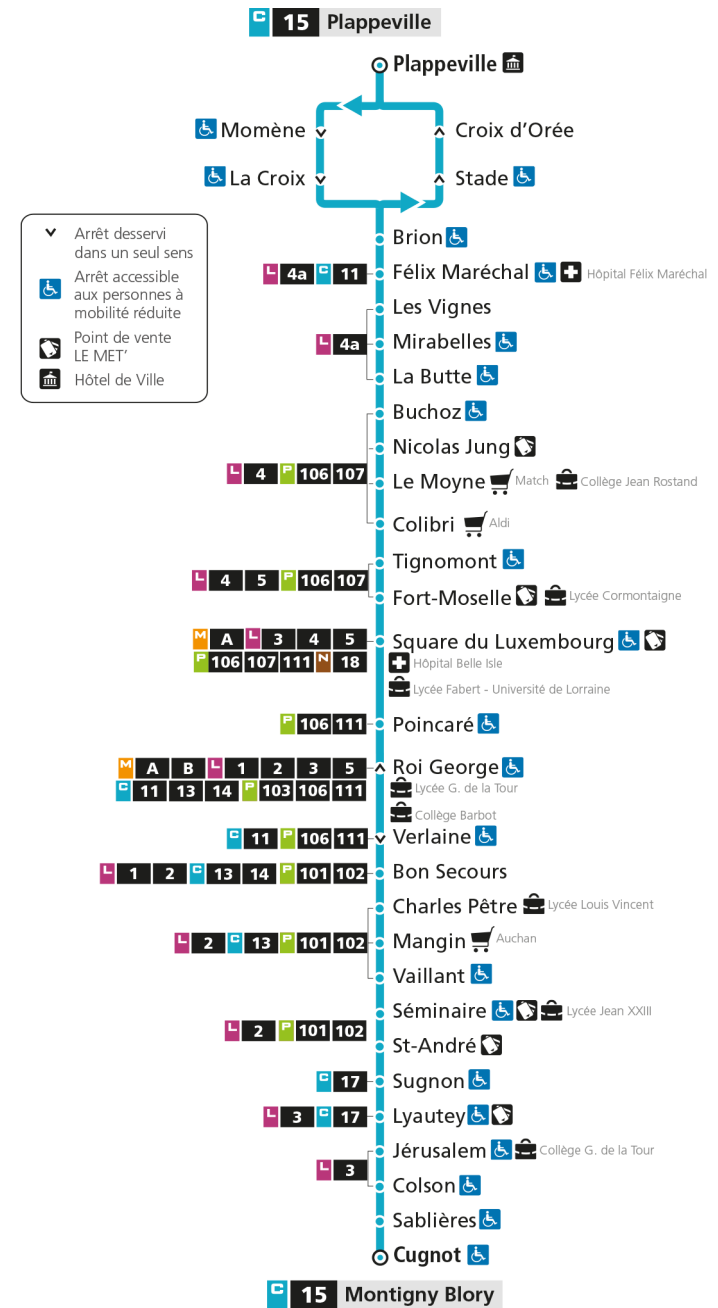

4h		4h		4h	
5h		5h		5h	
6h		6h		6h	
7h	38	7h	32	7h	
8h	30	8h	22	8h	
9h	28	9h	12	9h	
10h	23	10h	42	10h	
11h	10	11h		11h	
12h	10 48	12h	12	12h	
13h	46	13h	42	13h	
14h	23	14h		14h	
15h	13	15h	17	15h	
16h	08	16h	47	16h	
17h	09	17h		17h	
18h	09	18h	17	18h	
19h	07	19h		19h	
20h		20h		20h	
21h		21h		21h	
22h		22h		22h	
23h		23h		23h	
00h		00h		00h	

Retrouvez tous les horaires du réseau LE MET' sur lemet.fr

C**15****MONTIGNY BLORY**

arrêt POINCARE

**Horaires valables du 31 Août 2020 au 04 Juillet 2021**

Lundi à vendredi

Samedi

Dimanche et jours fériés

4h		4h		4h	
5h		5h		5h	
6h		6h		6h	
7h	40	7h	34	7h	
8h	32	8h	24	8h	
9h	30	9h	14	9h	
10h	25	10h	44	10h	
11h	12	11h		11h	
12h	12 50	12h	14	12h	
13h	48	13h	44	13h	
14h	25	14h		14h	
15h	15	15h	19	15h	
16h	10	16h	49	16h	
17h	11	17h		17h	
18h	11	18h	19	18h	
19h	09	19h		19h	
20h		20h		20h	
21h		21h		21h	
22h		22h		22h	
23h		23h		23h	
00h		00h		00h	

Retrouvez tous les horaires du réseau LE MET' sur lemet.fr

C**15****MONTIGNY BLORY**

arrêt VERLAINE

**Horaires valables du 31 Août 2020 au 04 Juillet 2021**

Lundi à vendredi

Samedi

Dimanche et jours fériés

4h		4h		4h	
5h		5h		5h	
6h		6h		6h	
7h	44	7h	39	7h	
8h	36	8h	29	8h	
9h	34	9h	19	9h	
10h	29	10h	49	10h	
11h	16	11h		11h	
12h	16 54	12h	19	12h	
13h	52	13h	49	13h	
14h	29	14h		14h	
15h	19	15h	24	15h	
16h	14	16h	54	16h	
17h	15	17h		17h	
18h	15	18h	24	18h	
19h	13	19h		19h	
20h		20h		20h	
21h		21h		21h	
22h		22h		22h	
23h		23h		23h	
00h		00h		00h	