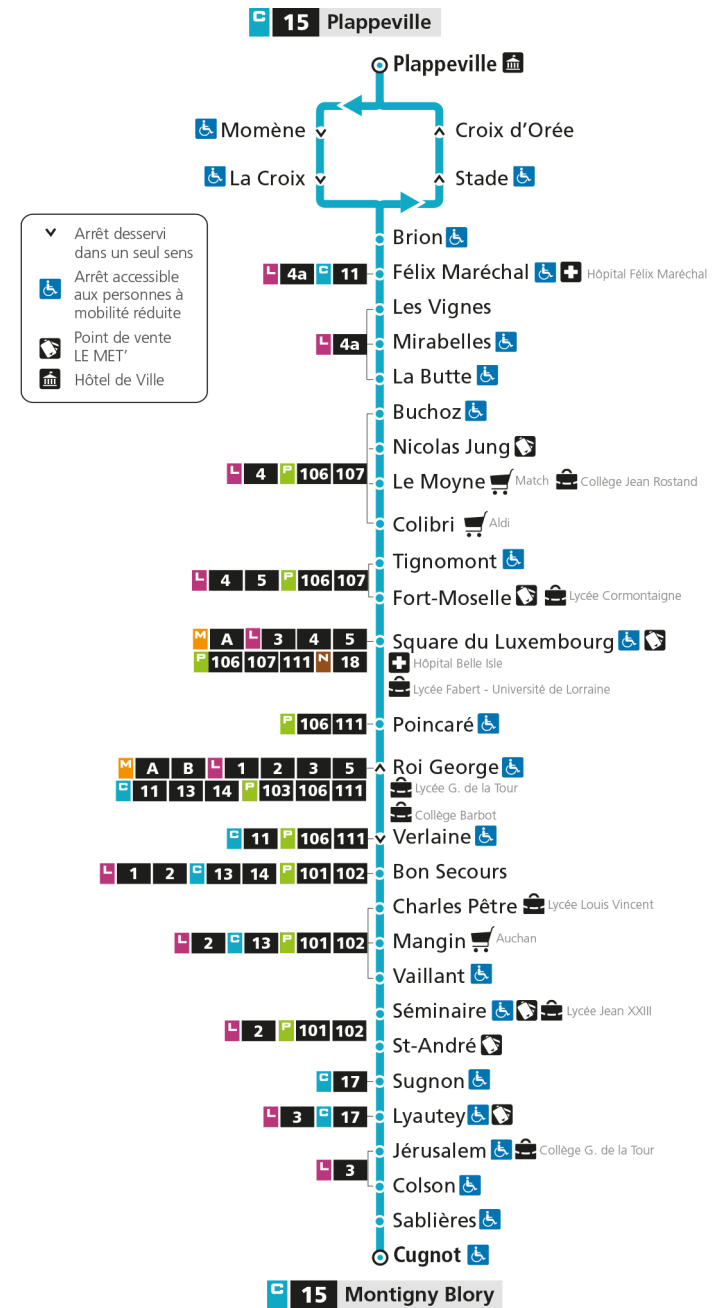

Retrouvez tous les horaires du réseau LE MET' sur lemet.fr

C**15****MONTIGNY BLORY**

arrêt LE MOYNE

**Horaires valables du 31 Août 2020 au 04 Juillet 2021**

Lundi à vendredi

Samedi

Dimanche et jours fériés

4h		4h		4h	
5h		5h		5h	
6h		6h		6h	
7h	30	7h	27	7h	
8h	24	8h	17	8h	
9h	23	9h	07	9h	
10h	18	10h	37	10h	
11h	05	11h		11h	
12h	05 43	12h	07	12h	
13h	41	13h	37	13h	
14h	18	14h		14h	
15h	08	15h	12	15h	
16h	03	16h	42	16h	
17h	03	17h		17h	
18h	03	18h	12	18h	
19h	02	19h		19h	
20h		20h		20h	
21h		21h		21h	
22h		22h		22h	
23h		23h		23h	
00h		00h		00h	

Retrouvez tous les horaires du réseau LE MET' sur leMET.fr

C**15****MONTIGNY BLORY**

arrêt COLIBRI

**Horaires valables du 31 Août 2020 au 04 Juillet 2021**

Lundi à vendredi

Samedi

Dimanche et jours fériés

4h		4h		4h	
5h		5h		5h	
6h		6h		6h	
7h	31	7h	28	7h	
8h	25	8h	18	8h	
9h	23	9h	08	9h	
10h	18	10h	38	10h	
11h	05	11h		11h	
12h	05 43	12h	08	12h	
13h	41	13h	38	13h	
14h	18	14h		14h	
15h	08	15h	13	15h	
16h	03	16h	43	16h	
17h	04	17h		17h	
18h	04	18h	13	18h	
19h	03	19h		19h	
20h		20h		20h	
21h		21h		21h	
22h		22h		22h	
23h		23h		23h	
00h		00h		00h	

Retrouvez tous les horaires du réseau LE MET' sur leMET.fr

C**15****MONTIGNY BLORY**

arrêt TIGNOMONT

**Horaires valables du 31 Août 2020 au 04 Juillet 2021**

Lundi à vendredi

Samedi

Dimanche et jours fériés