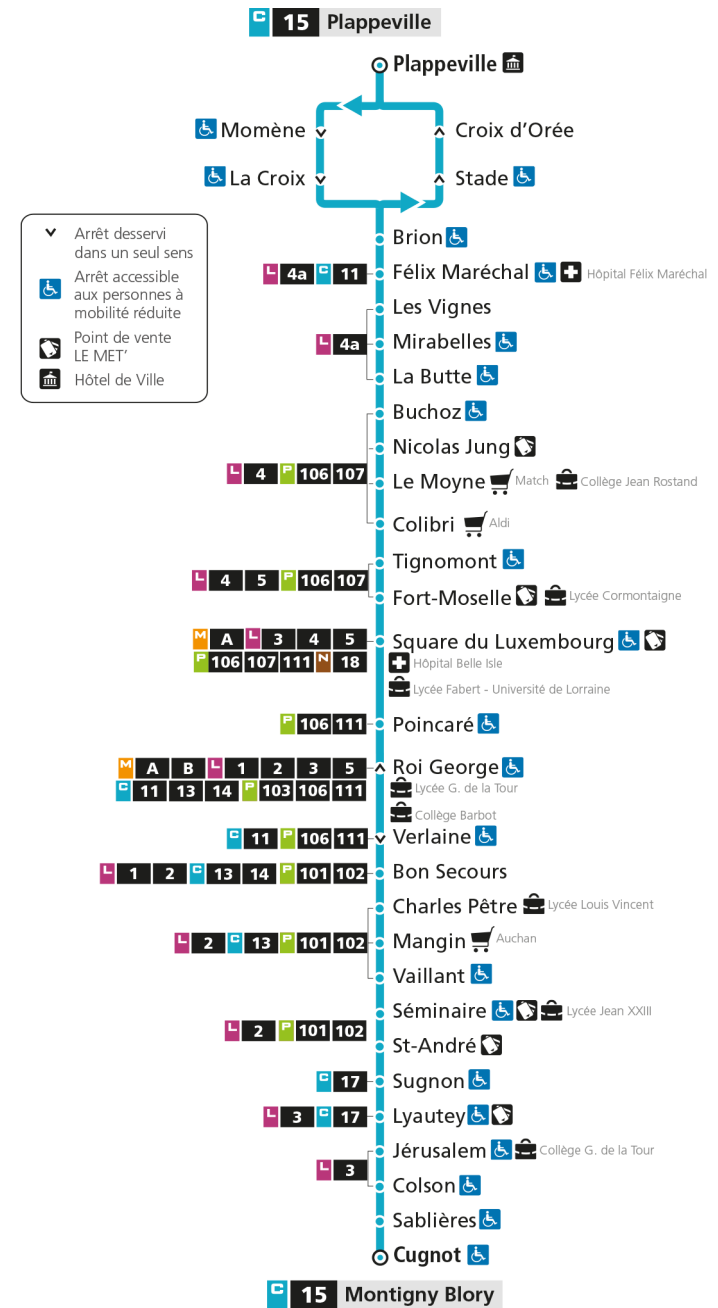

4h		4h		4h	
5h		5h		5h	
6h		6h		6h	
7h	25	7h	24	7h	
8h	20	8h	14	8h	
9h	19	9h	04	9h	
10h	14	10h	34	10h	
11h	01	11h		11h	
12h	01 39	12h	04	12h	
13h	37	13h	34	13h	
14h	14	14h		14h	
15h	04 59	15h	09	15h	
16h	59	16h	39	16h	
17h	59	17h		17h	
18h	59	18h	09	18h	
19h		19h		19h	
20h		20h		20h	
21h		21h		21h	
22h		22h		22h	
23h		23h		23h	
00h		00h		00h	

Retrouvez tous les horaires du réseau LE MET' sur leMET.fr

C**15****MONTIGNY BLORY**

arrêt LA BUTTE

**Horaires valables du 31 Août 2020 au 04 Juillet 2021**

Lundi à vendredi

Samedi

Dimanche et jours fériés

4h		4h		4h	
5h		5h		5h	
6h		6h		6h	
7h	26	7h	25	7h	
8h	21	8h	15	8h	
9h	20	9h	05	9h	
10h	15	10h	35	10h	
11h	02	11h		11h	
12h	02 40	12h	05	12h	
13h	38	13h	35	13h	
14h	15	14h		14h	
15h	05	15h	10	15h	
16h	00	16h	40	16h	
17h	00	17h		17h	
18h	00	18h	10	18h	
19h	00	19h		19h	
20h		20h		20h	
21h		21h		21h	
22h		22h		22h	
23h		23h		23h	
00h		00h		00h	

Retrouvez tous les horaires du réseau LE MET' sur leMET.fr

C**15****MONTIGNY BLORY**

arrêt BUCHOZ

**Horaires valables du 31 Août 2020 au 04 Juillet 2021**

Lundi à vendredi

Samedi

Dimanche et jours fériés

4h		4h		4h	
5h		5h		5h	
6h		6h		6h	
7h	27	7h	26	7h	
8h	22	8h	16	8h	
9h	21	9h	06	9h	
10h	16	10h	36	10h	
11h	03	11h		11h	
12h	03 41	12h	06	12h	
13h	39	13h	36	13h	
14h	16	14h		14h	
15h	06	15h	11	15h	
16h	01	16h	41	16h	
17h	01	17h		17h	
18h	01	18h	11	18h	
19h	01	19h		19h	
20h		20h		20h	
21h		21h		21h	
22h		22h		22h	
23h		23h		23h	
00h		00h		00h	