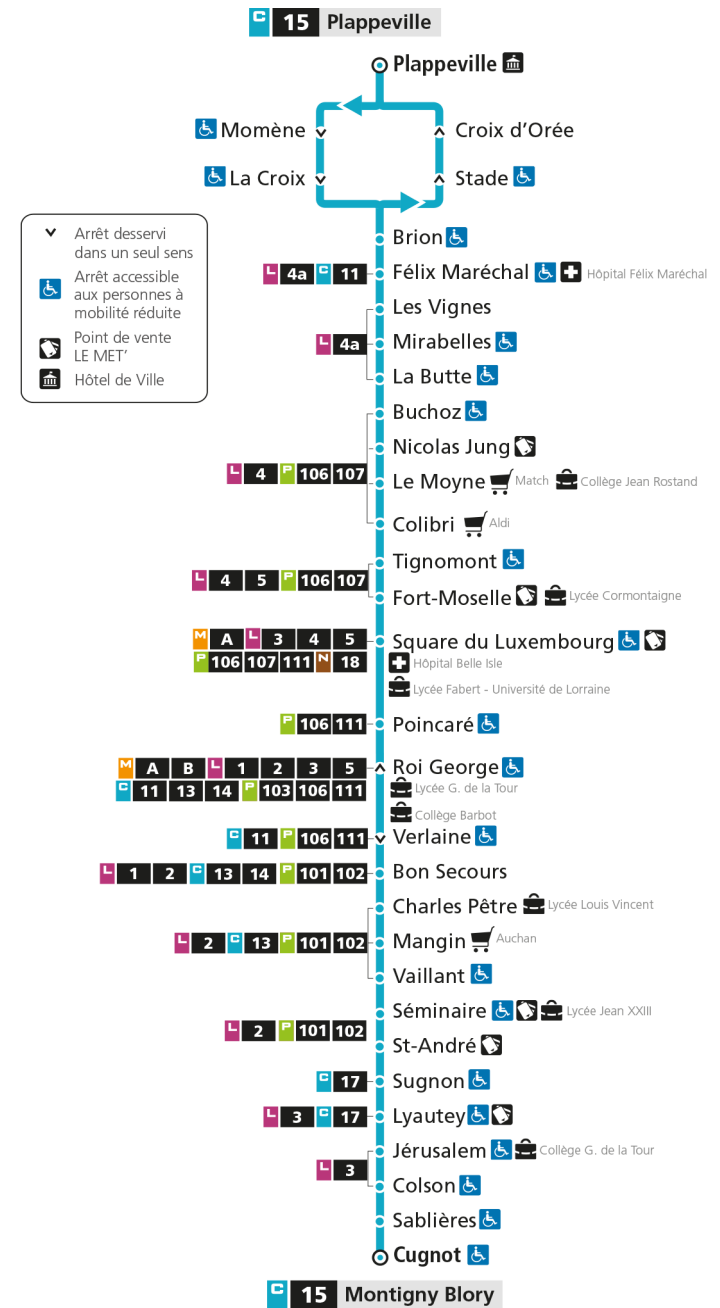

4h		4h		4h	
5h		5h		5h	
6h		6h		6h	
7h	47	7h	41	7h	
8h	38	8h	31	8h	
9h	36	9h	21	9h	
10h	31	10h	51	10h	
11h	18	11h		11h	
12h	18 56	12h	21	12h	
13h	54	13h	51	13h	
14h	31	14h		14h	
15h	21	15h	26	15h	
16h	17	16h	56	16h	
17h	18	17h		17h	
18h	18	18h	26	18h	
19h	15	19h		19h	
20h		20h		20h	
21h		21h		21h	
22h		22h		22h	
23h		23h		23h	
00h		00h		00h	

Retrouvez tous les horaires du réseau LE MET' sur lemet.fr

C**15****MONTIGNY BLORY**

arrêt MANGIN

**Horaires valables du 31 Août 2020 au 04 Juillet 2021**

Lundi à vendredi

Samedi

Dimanche et jours fériés

4h		4h		4h	
5h		5h		5h	
6h		6h		6h	
7h	48	7h	41	7h	
8h	39	8h	31	8h	
9h	37	9h	21	9h	
10h	32	10h	51	10h	
11h	19	11h		11h	
12h	19 57	12h	21	12h	
13h	55	13h	51	13h	
14h	32	14h		14h	
15h	22	15h	26	15h	
16h	18	16h	56	16h	
17h	19	17h		17h	
18h	19	18h	26	18h	
19h	15	19h		19h	
20h		20h		20h	
21h		21h		21h	
22h		22h		22h	
23h		23h		23h	
00h		00h		00h	

Retrouvez tous les horaires du réseau LE MET' sur leMET.fr

C**15****MONTIGNY BLORY**

arrêt VAILLANT

**Horaires valables du 31 Août 2020 au 04 Juillet 2021**

Lundi à vendredi

Samedi

Dimanche et jours fériés

4h		4h		4h	
5h		5h		5h	
6h		6h		6h	
7h	49	7h	43	7h	
8h	40	8h	33	8h	
9h	38	9h	23	9h	
10h	33	10h	53	10h	
11h	20	11h		11h	
12h	20 58	12h	23	12h	
13h	56	13h	53	13h	
14h	33	14h		14h	
15h	23	15h	28	15h	
16h	19	16h	58	16h	
17h	20	17h		17h	
18h	20	18h	28	18h	
19h	17	19h		19h	
20h		20h		20h	
21h		21h		21h	
22h		22h		22h	
23h		23h		23h	
00h		00h		00h	