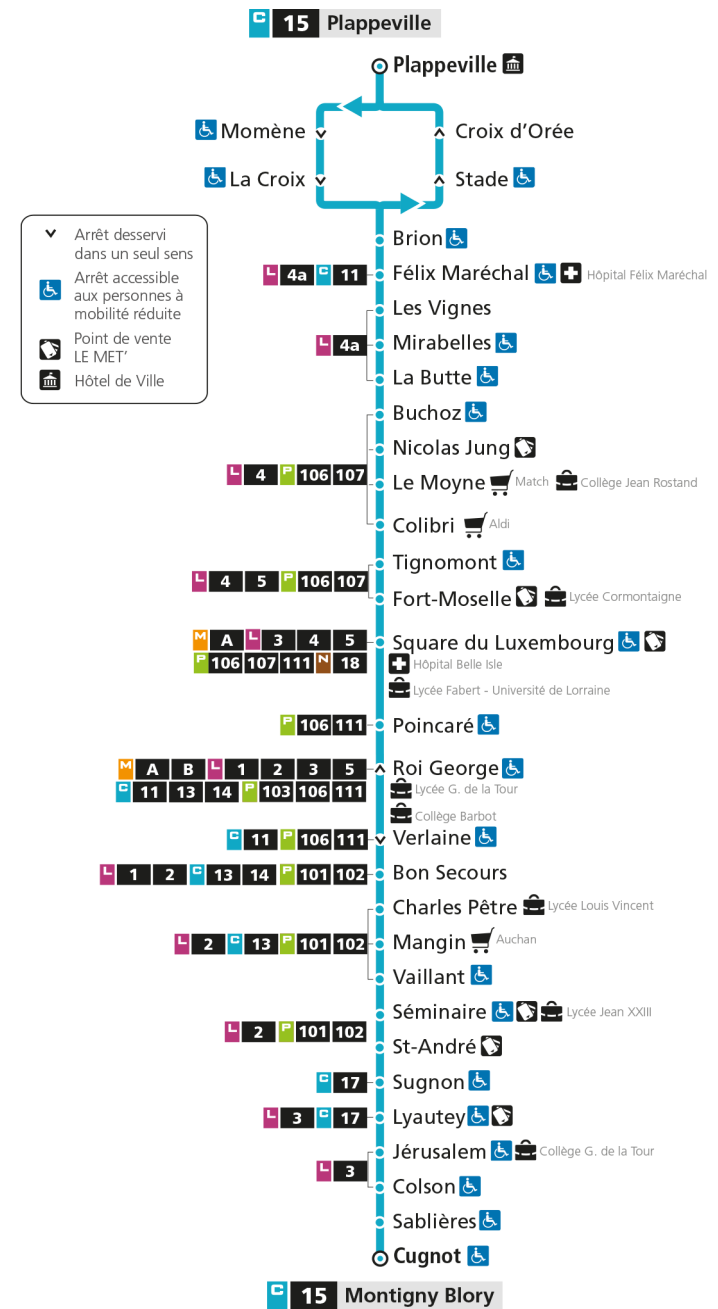

C

15

MONTIGNY BLORY

arrêt CHARLES PETRE

Horaires valables du 31 Août 2020 au 04 Juillet 2021

Lundi à vendredi

Samedi

Dimanche et jours fériés

4h		4h		4h	
5h		5h		5h	
6h		6h		6h	
7h	47	7h	41	7h	
8h	38	8h	31	8h	
9h	36	9h	21	9h	
10h	31	10h	51	10h	
11h	18	11h		11h	
12h	18 56	12h	21	12h	
13h	54	13h	51	13h	
14h	31	14h		14h	
15h	21	15h	26	15h	
16h	17	16h	56	16h	
17h	18	17h		17h	
18h	18	18h	26	18h	
19h	15	19h		19h	
20h		20h		20h	
21h		21h		21h	
22h		22h		22h	
23h		23h		23h	
00h		00h		00h	

Retrouvez tous les horaires du réseau LE MET' sur lemet.fr