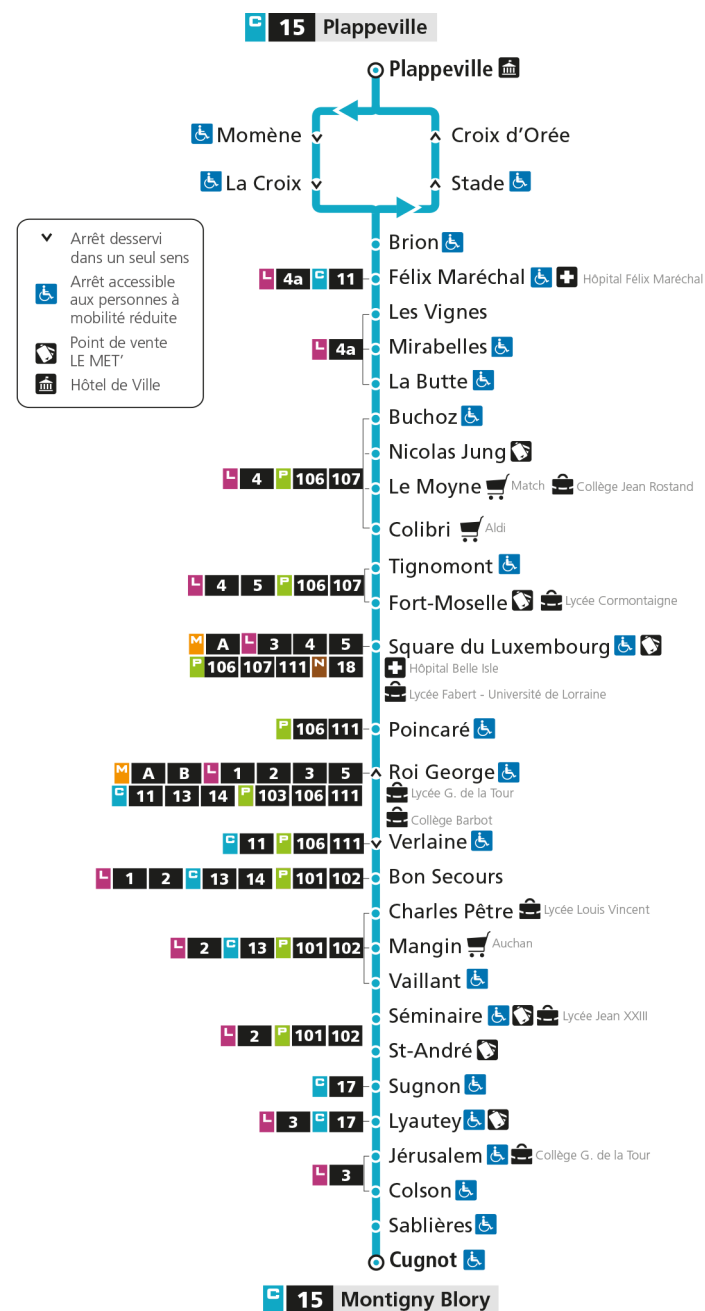

Retrouvez tous les horaires du réseau LE MET' sur leMET.fr

C**15****MONTIGNY BLORY**

arrêt LA BUTTE

**Horaires valables du 31 Août 2020 au 04 Juillet 2021**

Lundi à vendredi

Samedi

Dimanche et jours fériés

4h		4h		4h	
5h		5h		5h	
6h		6h		6h	
7h	26	7h	25	7h	
8h	21	8h	15	8h	
9h	20	9h	05	9h	
10h	15	10h	35	10h	
11h	02	11h		11h	
12h	02 40	12h	05	12h	
13h	38	13h	35	13h	
14h	15	14h		14h	
15h	05	15h	10	15h	
16h	00	16h	40	16h	
17h	00	17h		17h	
18h	00	18h	10	18h	
19h	00	19h		19h	
20h		20h		20h	
21h		21h		21h	
22h		22h		22h	
23h		23h		23h	
00h		00h		00h	

Retrouvez tous les horaires du réseau LE MET' sur leMET.fr

C**15****MONTIGNY BLORY**

arrêt BUCHOZ

**Horaires valables du 31 Août 2020 au 04 Juillet 2021**

Lundi à vendredi

Samedi

Dimanche et jours fériés

4h		4h		4h	
5h		5h		5h	
6h		6h		6h	
7h	27	7h	26	7h	
8h	22	8h	16	8h	
9h	21	9h	06	9h	
10h	16	10h	36	10h	
11h	03	11h		11h	
12h	03 41	12h	06	12h	
13h	39	13h	36	13h	
14h	16	14h		14h	
15h	06	15h	11	15h	
16h	01	16h	41	16h	
17h	01	17h		17h	
18h	01	18h	11	18h	
19h	01	19h		19h	
20h		20h		20h	
21h		21h		21h	
22h		22h		22h	
23h		23h		23h	
00h		00h		00h	

Retrouvez tous les horaires du réseau LE MET' sur lemet.fr

C**15****MONTIGNY BLORY**

arrêt NICOLAS JUNG

**Horaires valables du 31 Août 2020 au 04 Juillet 2021**

Lundi à vendredi

Samedi

Dimanche et jours fériés