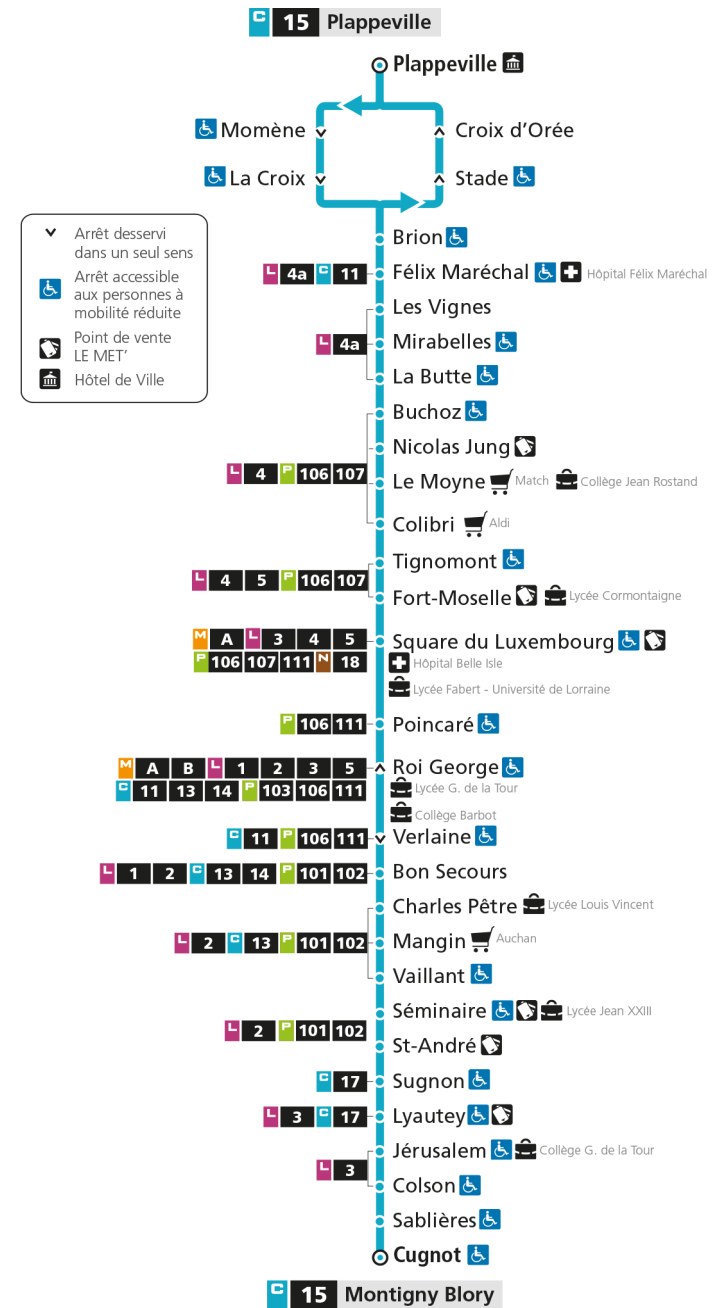

4h		4h		4h	
5h		5h		5h	
6h		6h		6h	
7h	32	7h	29	7h	
8h	26	8h	19	8h	
9h	24	9h	09	9h	
10h	19	10h	39	10h	
11h	06	11h		11h	
12h	06 44	12h	09	12h	
13h	42	13h	39	13h	
14h	19	14h		14h	
15h	09	15h	14	15h	
16h	04	16h	44	16h	
17h	05	17h		17h	
18h	05	18h	14	18h	
19h	04	19h		19h	
20h		20h		20h	
21h		21h		21h	
22h		22h		22h	
23h		23h		23h	
00h		00h		00h	

Retrouvez tous les horaires du réseau LE MET' sur lemet.fr

C**15****MONTIGNY BLORY**

arrêt FORT MOSELLE

**Horaires valables du 31 Août 2020 au 04 Juillet 2021**

Lundi à vendredi

Samedi

Dimanche et jours fériés

4h		4h		4h	
5h		5h		5h	
6h		6h		6h	
7h	36	7h	31	7h	
8h	29	8h	21	8h	
9h	27	9h	11	9h	
10h	22	10h	41	10h	
11h	09	11h		11h	
12h	09 47	12h	11	12h	
13h	45	13h	41	13h	
14h	22	14h		14h	
15h	12	15h	16	15h	
16h	07	16h	46	16h	
17h	08	17h		17h	
18h	08	18h	16	18h	
19h	06	19h		19h	
20h		20h		20h	
21h		21h		21h	
22h		22h		22h	
23h		23h		23h	
00h		00h		00h	

Retrouvez tous les horaires du réseau LE MET' sur lemet.fr

C**15****MONTIGNY BLORY**

arrêt SQUARE DU LUXEMBOURG

**Horaires valables du 31 Août 2020 au 04 Juillet 2021**

Lundi à vendredi

Samedi

Dimanche et jours fériés