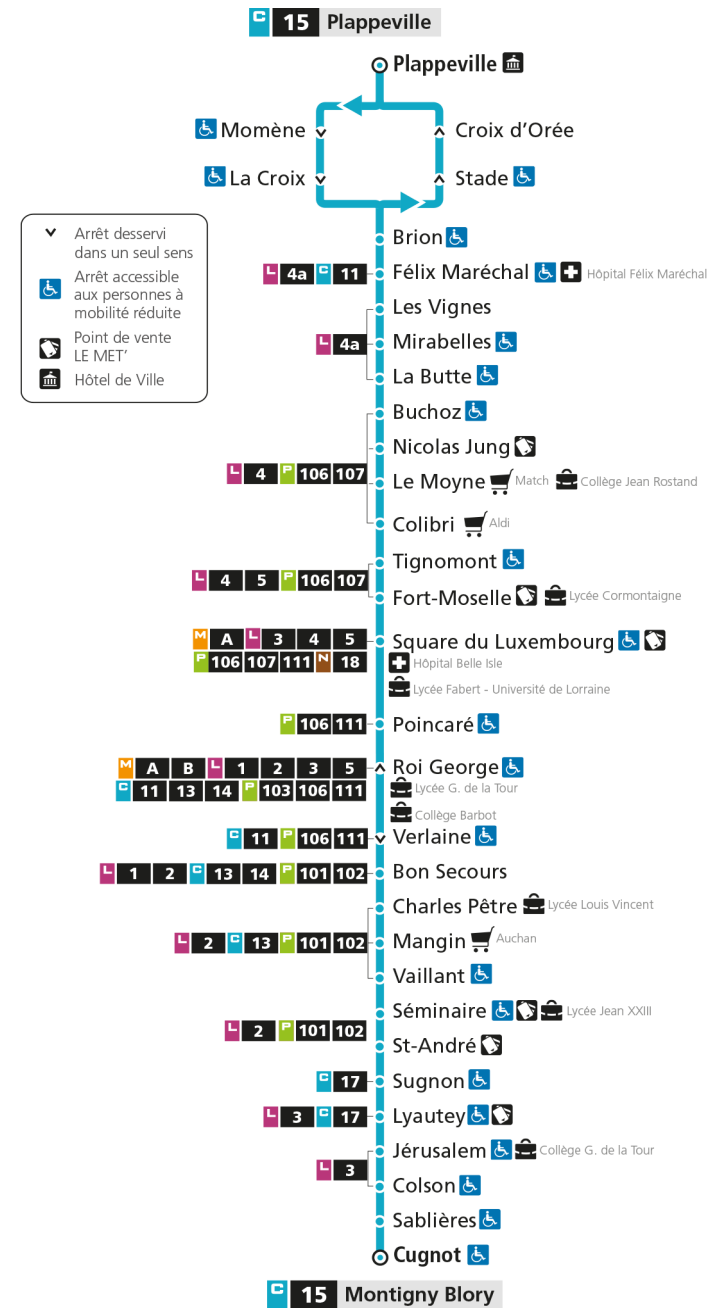

C

15

MONTIGNY BLORY

arrêt NICOLAS JUNG

Horaires valables du 31 Août 2020 au 04 Juillet 2021

Lundi à vendredi

Samedi

Dimanche et jours fériés

4h		4h		4h	
5h		5h		5h	
6h		6h		6h	
7h	28	7h	26	7h	
8h	23	8h	16	8h	
9h	21	9h	06	9h	
10h	16	10h	36	10h	
11h	03	11h		11h	
12h	03 41	12h	06	12h	
13h	39	13h	36	13h	
14h	16	14h		14h	
15h	06	15h	11	15h	
16h	01	16h	41	16h	
17h	02	17h		17h	
18h	02	18h	11	18h	
19h	01	19h		19h	
20h		20h		20h	
21h		21h		21h	
22h		22h		22h	
23h		23h		23h	
00h		00h		00h	

Retrouvez tous les horaires du réseau LE MET' sur lemet.fr