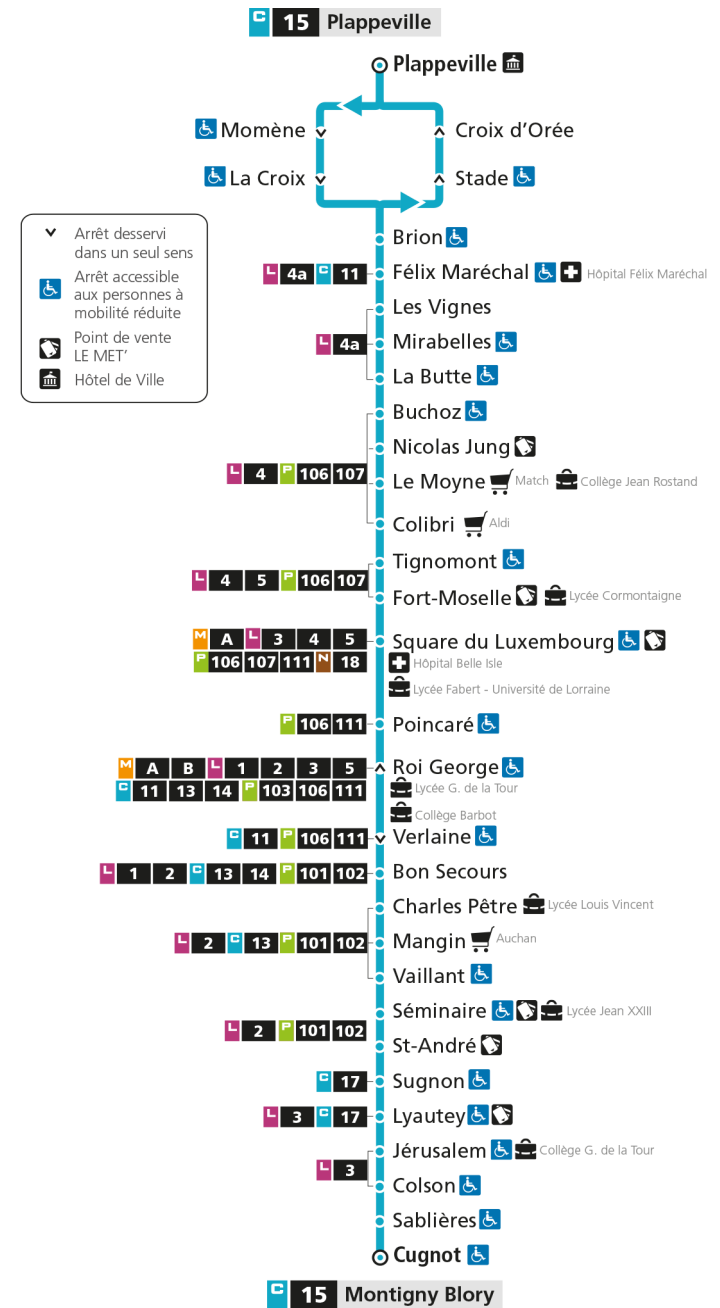

C

15

MONTIGNY BLORY

arrêt SABLIERES

Horaires valables du 31 Août 2020 au 04 Juillet 2021

Lundi à vendredi

Samedi

Dimanche et jours fériés

4h		4h		4h	
5h		5h		5h	
6h		6h		6h	
7h	57	7h	49	7h	
8h	47	8h	39	8h	
9h	45	9h	29	9h	
10h	40	10h	59	10h	
11h	27	11h		11h	
12h	28	12h	29	12h	
13h	05	13h	59	13h	
14h	03 40	14h		14h	
15h	30	15h	34	15h	
16h	26	16h		16h	
17h	28	17h	04	17h	
18h	28	18h	34	18h	
19h	23	19h		19h	
20h		20h		20h	
21h		21h		21h	
22h		22h		22h	
23h		23h		23h	
00h		00h		00h	

Retrouvez tous les horaires du réseau LE MET' sur lemet.fr