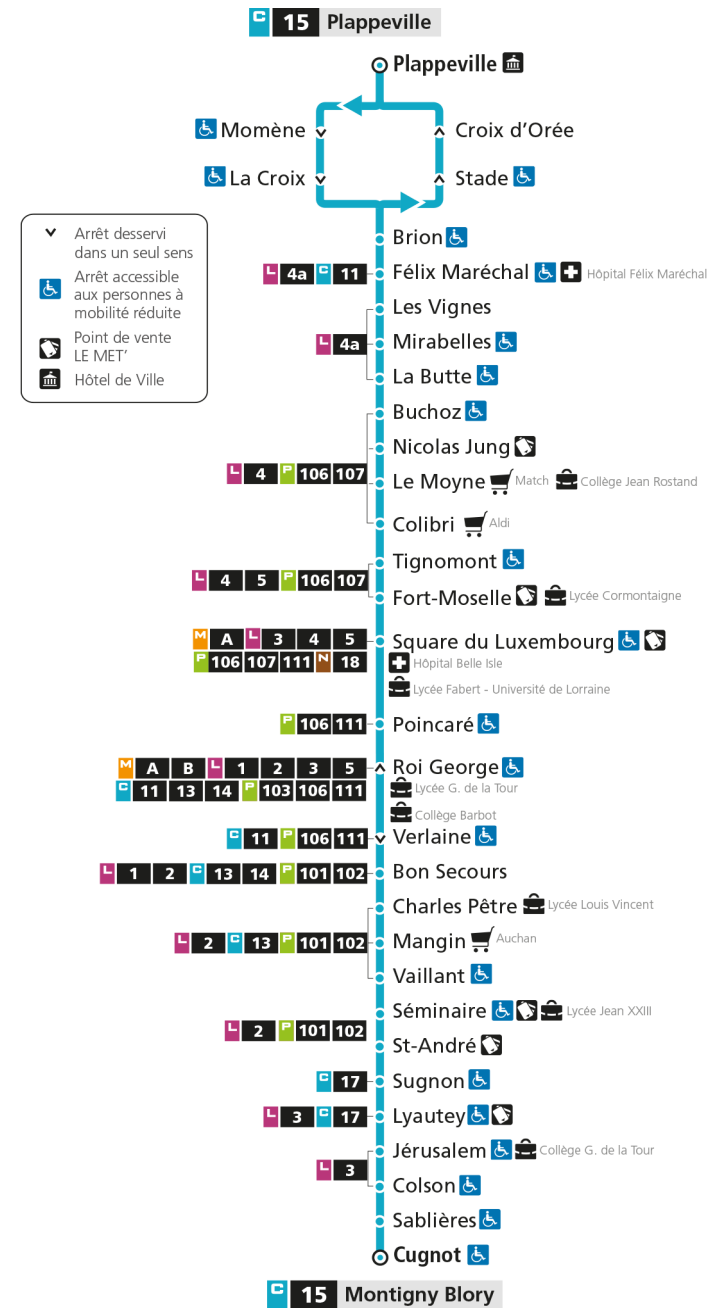

4h		4h		4h	
5h		5h		5h	
6h		6h		6h	
7h	24	7h	24	7h	
8h	19	8h	14	8h	
9h	19	9h	04	9h	
10h	14	10h	34	10h	
11h	01	11h		11h	
12h	01 39	12h	04	12h	
13h	37	13h	34	13h	
14h	14	14h		14h	
15h	04 59	15h	09	15h	
16h	59	16h	39	16h	
17h	59	17h		17h	
18h	59	18h	09	18h	
19h		19h		19h	
20h		20h		20h	
21h		21h		21h	
22h		22h		22h	
23h		23h		23h	
00h		00h		00h	

Retrouvez tous les horaires du réseau LE MET' sur leMET.fr

C**15****MONTIGNY BLORY**

arrêt MIRABELLES

**Horaires valables du 31 Août 2020 au 04 Juillet 2021**

Lundi à vendredi

Samedi

Dimanche et jours fériés

4h		4h		4h	
5h		5h		5h	
6h		6h		6h	
7h	25	7h	24	7h	
8h	20	8h	14	8h	
9h	19	9h	04	9h	
10h	14	10h	34	10h	
11h	01	11h		11h	
12h	01 39	12h	04	12h	
13h	37	13h	34	13h	
14h	14	14h		14h	
15h	04 59	15h	09	15h	
16h	59	16h	39	16h	
17h	59	17h		17h	
18h	59	18h	09	18h	
19h		19h		19h	
20h		20h		20h	
21h		21h		21h	
22h		22h		22h	
23h		23h		23h	
00h		00h		00h	

Retrouvez tous les horaires du réseau LE MET' sur leMET.fr

C**15****MONTIGNY BLORY**

arrêt LA BUTTE

**Horaires valables du 31 Août 2020 au 04 Juillet 2021**

Lundi à vendredi

Samedi

Dimanche et jours fériés

4h		4h		4h	
5h		5h		5h	
6h		6h		6h	
7h	26	7h	25	7h	
8h	21	8h	15	8h	
9h	20	9h	05	9h	
10h	15	10h	35	10h	
11h	02	11h		11h	
12h	02 40	12h	05	12h	
13h	38	13h	35	13h	
14h	15	14h		14h	
15h	05	15h	10	15h	
16h	00	16h	40	16h	
17h	00	17h		17h	
18h	00	18h	10	18h	
19h	00	19h		19h	
20h		20h		20h	
21h		21h		21h	
22h		22h		22h	
23h		23h		23h	
00h		00h		00h	