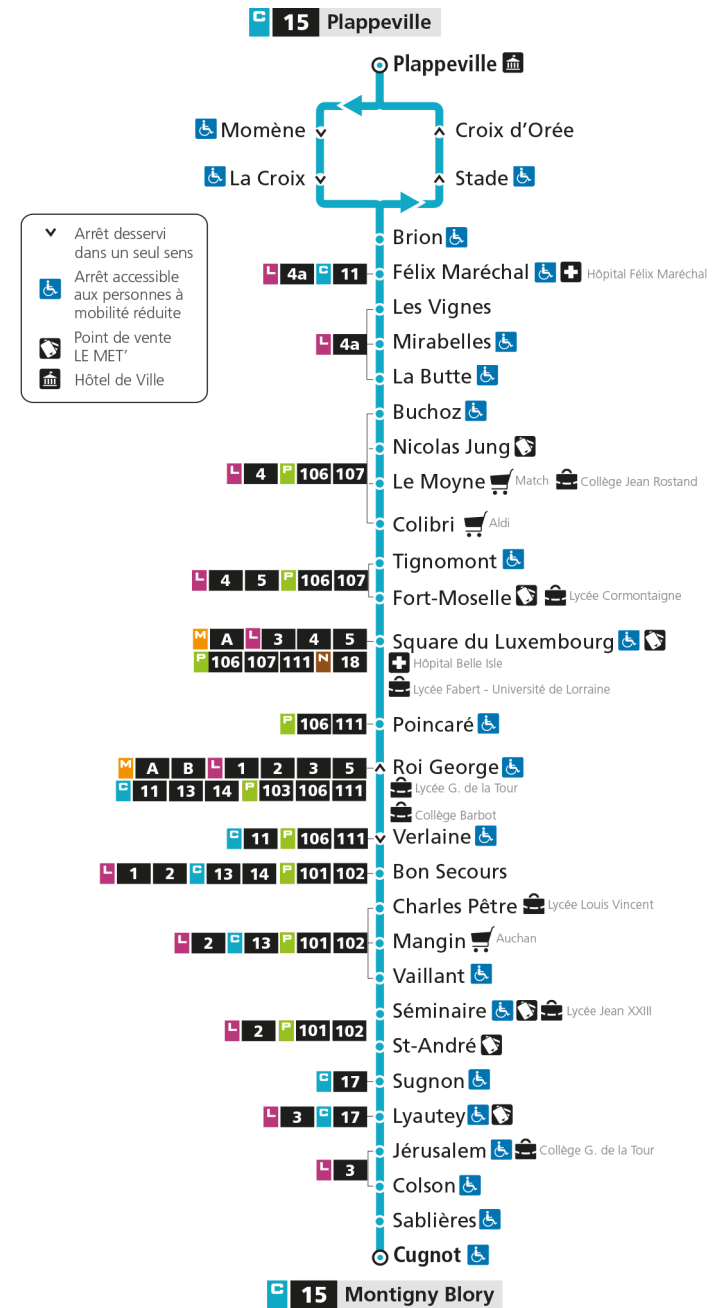

C

15

MONTIGNY BLORY

arrêt VERLAINE

Horaires valables du 31 Août 2020 au 04 Juillet 2021

Lundi à vendredi

Samedi

Dimanche et jours fériés

4h		4h		4h	
5h		5h		5h	
6h		6h		6h	
7h	44	7h	39	7h	
8h	36	8h	29	8h	
9h	34	9h	19	9h	
10h	29	10h	49	10h	
11h	16	11h		11h	
12h	16 54	12h	19	12h	
13h	52	13h	49	13h	
14h	29	14h		14h	
15h	19	15h	24	15h	
16h	14	16h	54	16h	
17h	15	17h		17h	
18h	15	18h	24	18h	
19h	13	19h		19h	
20h		20h		20h	
21h		21h		21h	
22h		22h		22h	
23h		23h		23h	
00h		00h		00h	

Retrouvez tous les horaires du réseau LE MET' sur lemet.fr