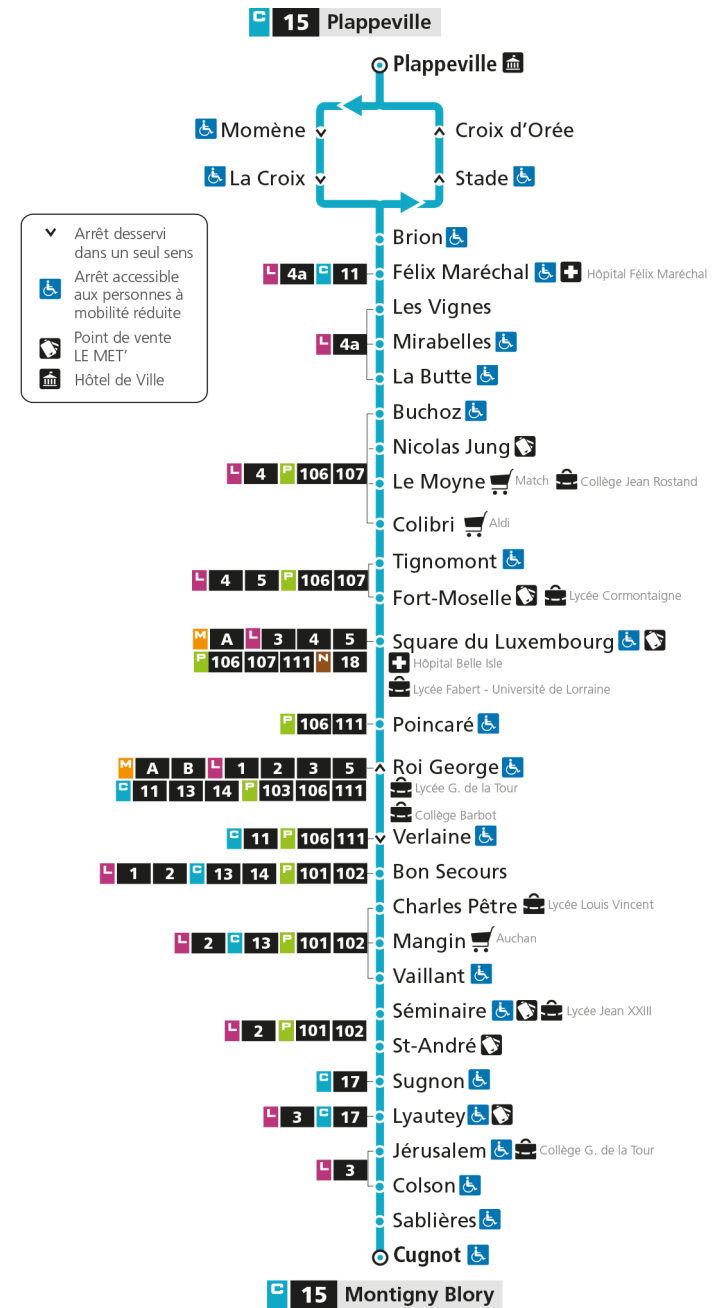

C

15

PLAPPEVILLE
arrêt FORT MOSELLE

Horaires valables du 31 Août 2020 au 04 Juillet 2021

Lundi à vendredi

Samedi

Dimanche et jours fériés

4h		4h		4h	
5h		5h		5h	
6h		6h		6h	
7h	49	7h	47	7h	
8h	49	8h	47	8h	
9h	39	9h		9h	
10h	39	10h	14	10h	
11h	34	11h	44	11h	
12h	13	12h		12h	
13h	13 44	13h	14	13h	
14h	39	14h	44	14h	
15h	30	15h		15h	
16h	23	16h	17	16h	
17h	23	17h	47	17h	
18h	22	18h		18h	
19h	12	19h	07	19h	
20h		20h		20h	
21h		21h		21h	
22h		22h		22h	
23h		23h		23h	
00h		00h		00h	

Retrouvez tous les horaires du réseau LE MET' sur leMET.fr