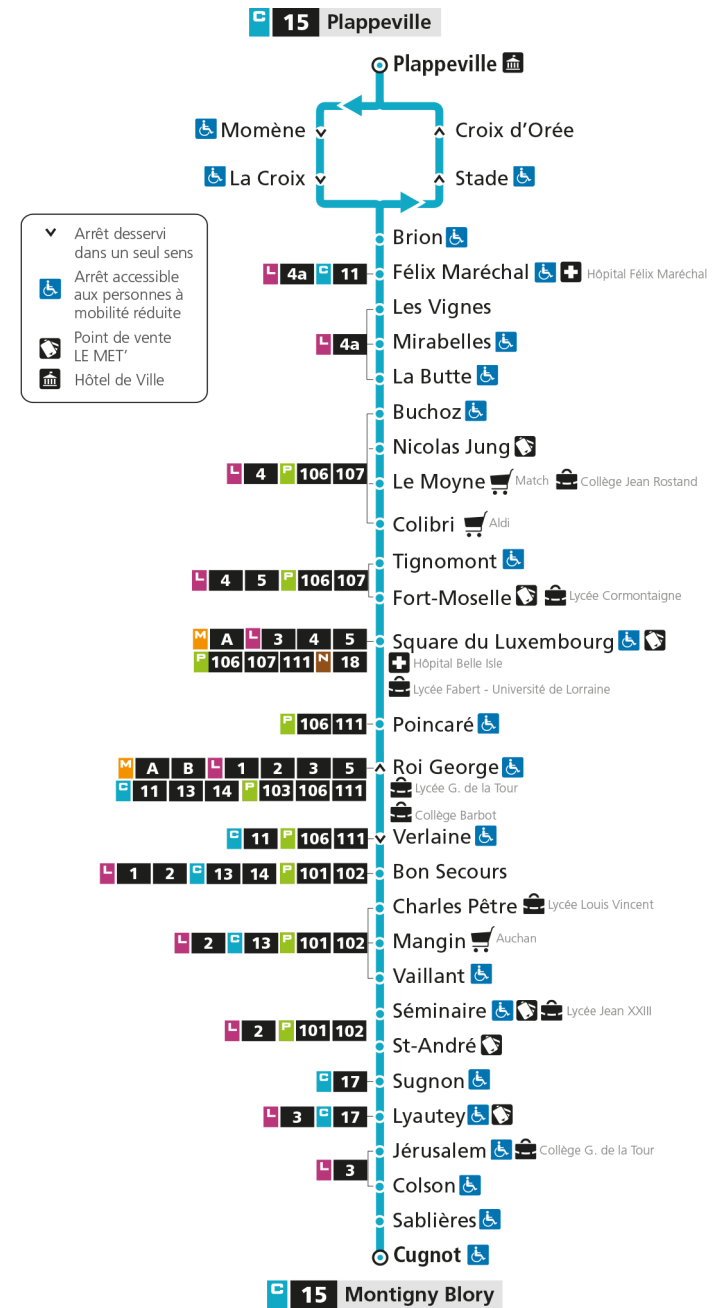

C

15

PLAPPEVILLE

arrêt CHARLES PETRE

Horaires valables du 31 Août 2020 au 04 Juillet 2021

Lundi à vendredi

Samedi

Dimanche et jours fériés

4h		4h		4h	
5h		5h		5h	
6h		6h		6h	
7h	36	7h	31	7h	
8h	36	8h	31	8h	
9h	27	9h		9h	
10h	27	10h	01	10h	
11h	22	11h	31	11h	
12h	01	12h		12h	
13h	01 32	13h	01	13h	
14h	27	14h	31	14h	
15h	18	15h		15h	
16h	08	16h	01	16h	
17h	08	17h	31	17h	
18h	08	18h	55	18h	
19h	01	19h		19h	
20h		20h		20h	
21h		21h		21h	
22h		22h		22h	
23h		23h		23h	
00h		00h		00h	

Retrouvez tous les horaires du réseau LE MET' sur lemet.fr