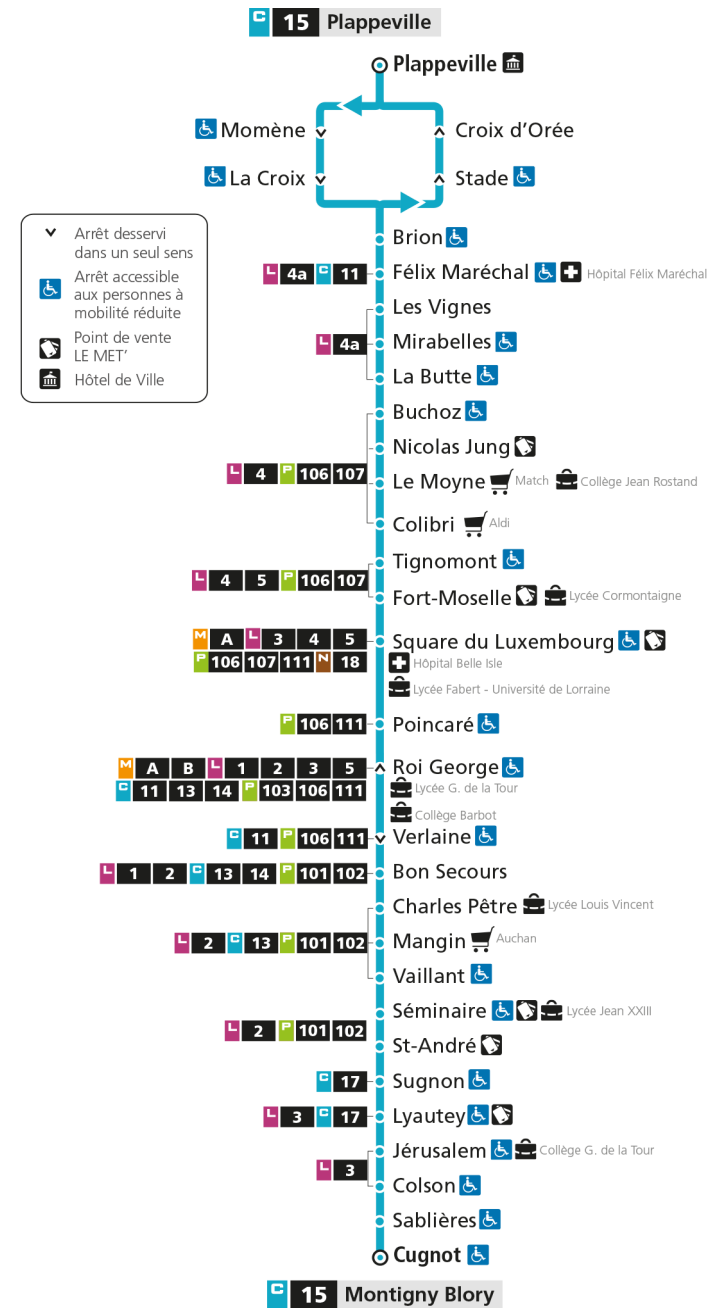

C**15****PLAPPEVILLE**

arrêt SABLIERES

**Horaires valables du 31 Août 2020 au 04 Juillet 2021**

Lundi à vendredi

Samedi

Dimanche et jours fériés

4h		4h		4h	
5h		5h		5h	
6h		6h		6h	
7h	20	7h	20	7h	
8h	20	8h	20	8h	
9h	15	9h	50	9h	
10h	15	10h		10h	
11h	10 49	11h	20	11h	
12h	49	12h	50	12h	
13h	20	13h		13h	
14h	15	14h	20	14h	
15h	05 55	15h	50	15h	
16h	55	16h		16h	
17h	55	17h	20	17h	
18h	50	18h	45	18h	
19h		19h		19h	
20h		20h		20h	
21h		21h		21h	
22h		22h		22h	
23h		23h		23h	
00h		00h		00h	

Retrouvez tous les horaires du réseau LE MET' sur leMET.fr

C**15****PLAPPEVILLE**

arrêt COLSON

**Horaires valables du 31 Août 2020 au 04 Juillet 2021**

Lundi à vendredi

Samedi

Dimanche et jours fériés

4h		4h		4h	
5h		5h		5h	
6h		6h		6h	
7h	24	7h	23	7h	
8h	24	8h	23	8h	
9h	19	9h	53	9h	
10h	19	10h		10h	
11h	14 53	11h	23	11h	
12h	53	12h	53	12h	
13h	24	13h		13h	
14h	19	14h	23	14h	
15h	09 59	15h	53	15h	
16h	59	16h		16h	
17h	59	17h	23	17h	
18h	54	18h	48	18h	
19h		19h		19h	
20h		20h		20h	
21h		21h		21h	
22h		22h		22h	
23h		23h		23h	
00h		00h		00h	

Retrouvez tous les horaires du réseau LE MET' sur leMET.fr

C**15****PLAPPEVILLE**

arrêt JERUSALEM

**Horaires valables du 31 Août 2020 au 04 Juillet 2021**

Lundi à vendredi

Samedi

Dimanche et jours fériés

4h		4h		4h	
5h		5h		5h	
6h		6h		6h	
7h	24	7h	23	7h	
8h	24	8h	23	8h	
9h	19	9h	53	9h	
10h	19	10h		10h	
11h	14 53	11h	23	11h	
12h	53	12h	53	12h	
13h	24	13h		13h	
14h	19	14h	23	14h	
15h	09 59	15h	53	15h	
16h	59	16h		16h	
17h	59	17h	23	17h	
18h	54	18h	48	18h	
19h		19h		19h	
20h		20h		20h	
21h		21h		21h	
22h		22h		22h	
23h		23h		23h	
00h		00h		00h	