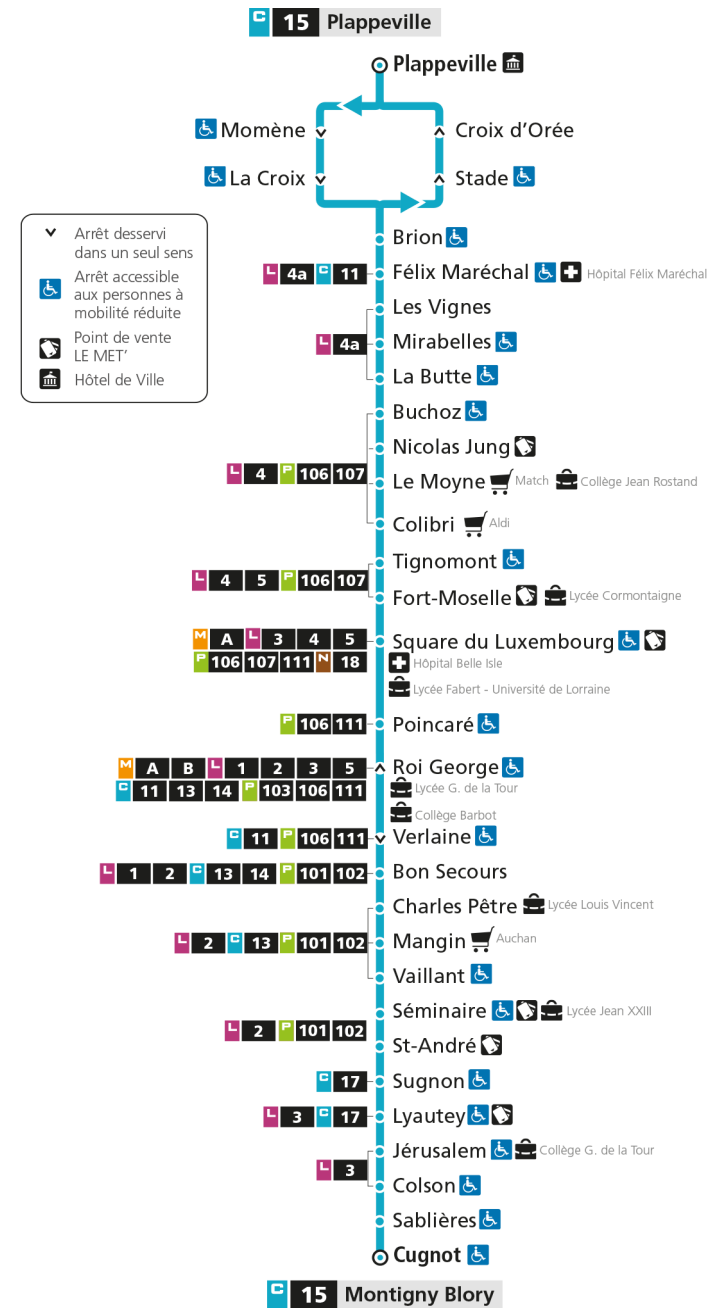

Retrouvez tous les horaires du réseau LE MET' sur leMET.fr

C**15****PLAPPEVILLE**

arrêt POINCARE

Horaires valables du 31 Août 2020 au 04 Juillet 2021

Lundi à vendredi

Samedi

Dimanche et jours fériés

4h		4h		4h	
5h		5h		5h	
6h		6h		6h	
7h	44	7h	40	7h	
8h	44	8h	40	8h	
9h	34	9h		9h	
10h	34	10h	09	10h	
11h	29	11h	39	11h	
12h	08	12h		12h	
13h	08 39	13h	09	13h	
14h	34	14h	39	14h	
15h	25	15h		15h	
16h	17	16h	10	16h	
17h	17	17h	40	17h	
18h	17	18h		18h	
19h	08	19h	02	19h	
20h		20h		20h	
21h		21h		21h	
22h		22h		22h	
23h		23h		23h	
00h		00h		00h	

Retrouvez tous les horaires du réseau LE MET' sur leMET.fr

C**15****PLAPPEVILLE**

arrêt MIRABELLES

**Horaires valables du 31 Août 2020 au 04 Juillet 2021**

Lundi à vendredi

Samedi

Dimanche et jours fériés

4h		4h		4h	
5h		5h		5h	
6h		6h		6h	
7h	55	7h	51	7h	
8h	55	8h	51	8h	
9h	44	9h		9h	
10h	44	10h	19	10h	
11h	39	11h	49	11h	
12h	19	12h		12h	
13h	19 50	13h	19	13h	
14h	45	14h	49	14h	
15h	36	15h		15h	
16h	30	16h	22	16h	
17h	30	17h	52	17h	
18h	29	18h		18h	
19h	17	19h	12	19h	
20h		20h		20h	
21h		21h		21h	
22h		22h		22h	
23h		23h		23h	
00h		00h		00h	

Retrouvez tous les horaires du réseau LE MET' sur leMET.fr

C**15****PLAPPEVILLE**

arrêt LES VIGNES

**Horaires valables du 31 Août 2020 au 04 Juillet 2021**

Lundi à vendredi

Samedi

Dimanche et jours fériés

4h		4h		4h	
5h		5h		5h	
6h		6h		6h	
7h	56	7h	52	7h	
8h	56	8h	52	8h	
9h	45	9h		9h	
10h	45	10h	20	10h	
11h	40	11h	50	11h	
12h	20	12h		12h	
13h	20 51	13h	20	13h	
14h	46	14h	50	14h	
15h	37	15h		15h	
16h	31	16h	23	16h	
17h	31	17h	53	17h	
18h	30	18h		18h	
19h	18	19h	13	19h	
20h		20h		20h	
21h		21h		21h	
22h		22h		22h	
23h		23h		23h	
00h		00h		00h	