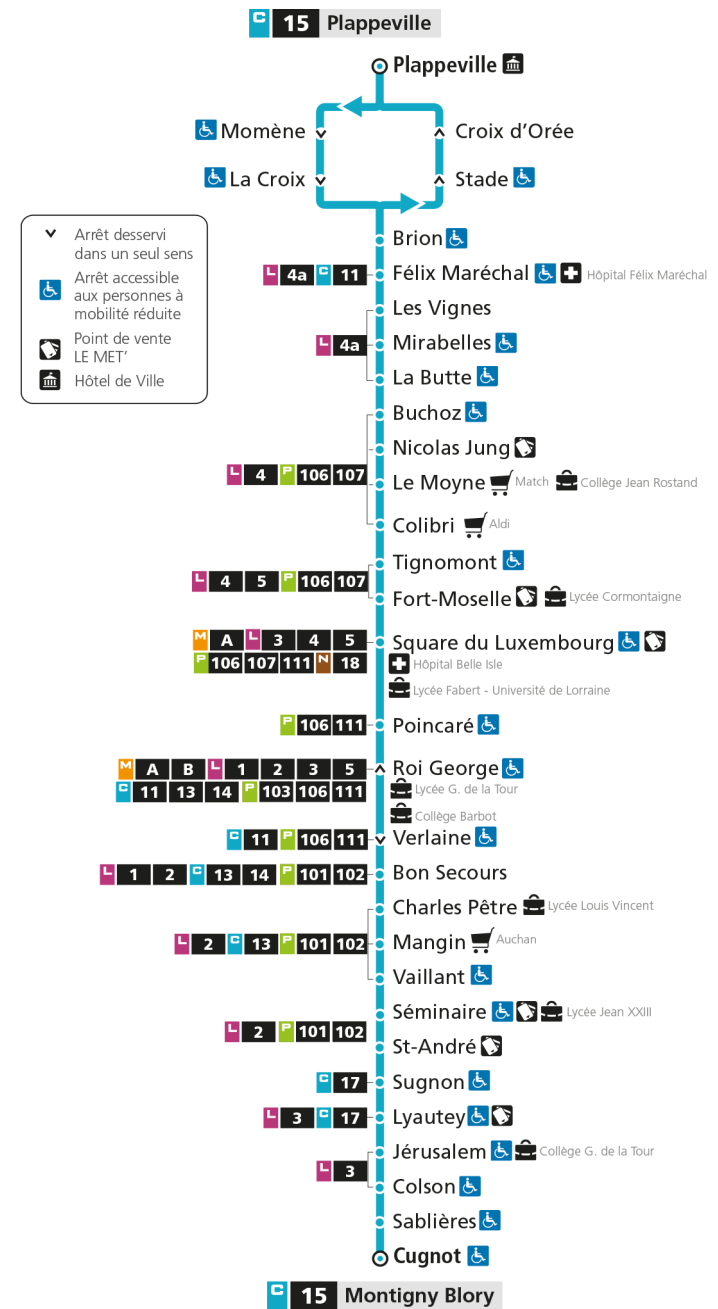

C

15

PLAPPEVILLE

arrêt FELIX MARECHAL

Horaires valables du 31 Août 2020 au 04 Juillet 2021

Lundi à vendredi

Samedi

Dimanche et jours fériés

4h		4h		4h	
5h		5h		5h	
6h		6h		6h	
7h	58	7h	54	7h	
8h	58	8h	54	8h	
9h	47	9h		9h	
10h	47	10h	22	10h	
11h	42	11h	52	11h	
12h	22	12h		12h	
13h	22 53	13h	22	13h	
14h	48	14h	52	14h	
15h	39	15h		15h	
16h	33	16h	25	16h	
17h	33	17h	55	17h	
18h	32	18h		18h	
19h	20	19h	15	19h	
20h		20h		20h	
21h		21h		21h	
22h		22h		22h	
23h		23h		23h	
00h		00h		00h	

Retrouvez tous les horaires du réseau LE MET' sur lemet.fr