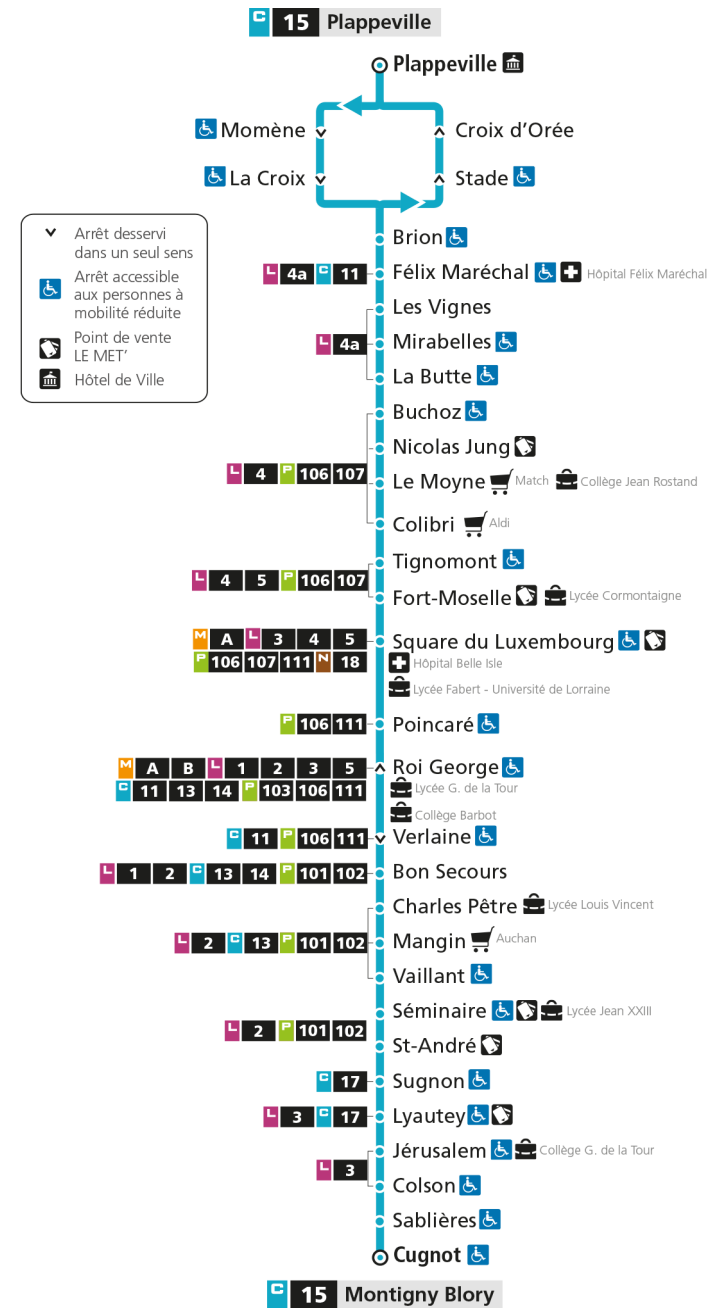

C

15

PLAPPEVILLE

arrêt STADE

Horaires valables du 31 Août 2020 au 04 Juillet 2021

Lundi à vendredi

Samedi

Dimanche et jours fériés

4h		4h		4h	
5h		5h		5h	
6h		6h		6h	
7h		7h 55		7h	
8h 00		8h 55		8h	
9h 00 49		9h		9h	
10h 49		10h 23		10h	
11h 44		11h 53		11h	
12h 24		12h		12h	
13h 24 55		13h 23		13h	
14h 50		14h 53		14h	
15h 41		15h		15h	
16h 35		16h 26		16h	
17h 35		17h 56		17h	
18h 34		18h		18h	
19h 22		19h 16		19h	
20h		20h		20h	
21h		21h		21h	
22h		22h		22h	
23h		23h		23h	
00h		00h		00h	

Retrouvez tous les horaires du réseau LE MET' sur leMET.fr