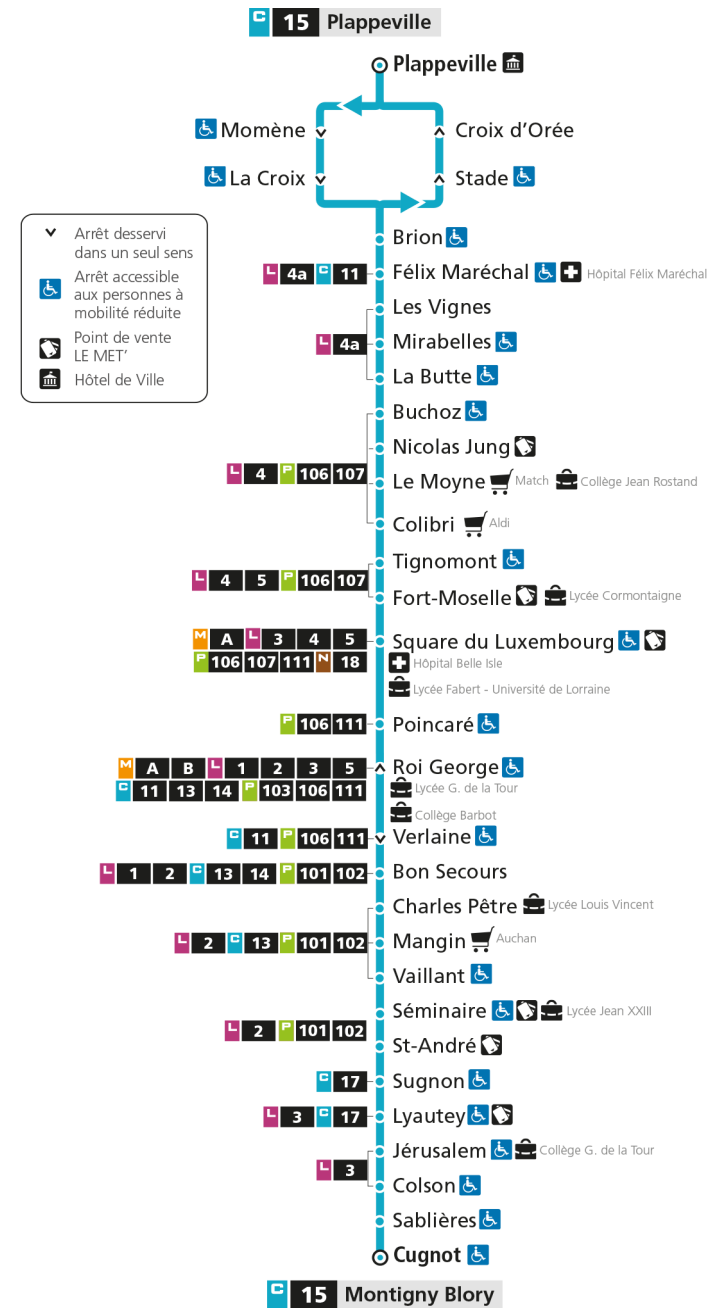

C

15

PLAPPEVILLE

arrêt SQUARE DU LUXEMBOURG

Horaires valables du 31 Août 2020 au 04 Juillet 2021

Lundi à vendredi

Samedi

Dimanche et jours fériés

4h		4h		4h	
5h		5h		5h	
6h		6h		6h	
7h	48	7h	45	7h	
8h	48	8h	45	8h	
9h	38	9h		9h	
10h	38	10h	13	10h	
11h	33	11h	43	11h	
12h	12	12h		12h	
13h	12 43	13h	13	13h	
14h	38	14h	43	14h	
15h	29	15h		15h	
16h	21	16h	15	16h	
17h	21	17h	45	17h	
18h	21	18h		18h	
19h	11	19h	06	19h	
20h		20h		20h	
21h		21h		21h	
22h		22h		22h	
23h		23h		23h	
00h		00h		00h	

Retrouvez tous les horaires du réseau LE MET' sur leMET.fr