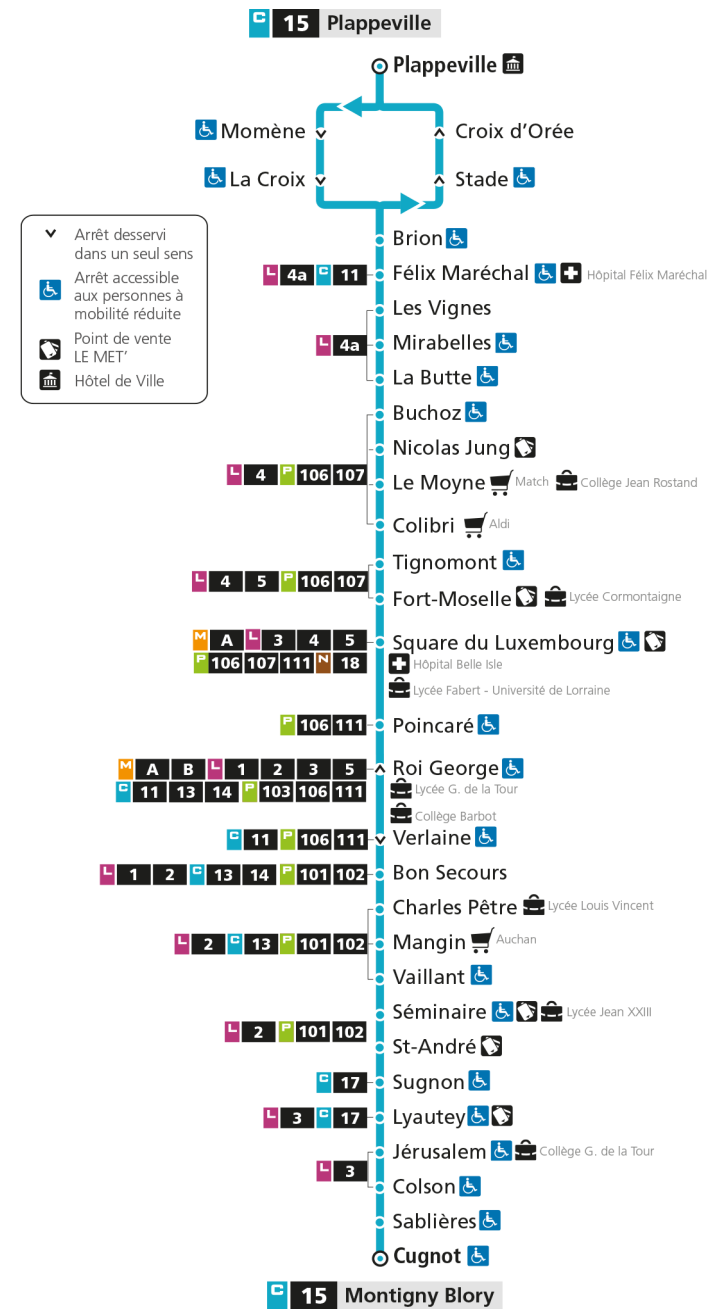

Retrouvez tous les horaires du réseau LE MET' sur leMET.fr

C**15****PLAPPEVILLE**

arrêt ROI GEORGE

**Horaires valables du 31 Août 2020 au 04 Juillet 2021**

Lundi à vendredi

Samedi

Dimanche et jours fériés

4h		4h		4h	
5h		5h		5h	
6h		6h		6h	
7h	39	7h	34	7h	
8h	39	8h	34	8h	
9h	30	9h		9h	
10h	30	10h	04	10h	
11h	25	11h	34	11h	
12h	04	12h		12h	
13h	04 35	13h	04	13h	
14h	30	14h	34	14h	
15h	21	15h		15h	
16h	12	16h	04	16h	
17h	12	17h	34	17h	
18h	12	18h	58	18h	
19h	04	19h		19h	
20h		20h		20h	
21h		21h		21h	
22h		22h		22h	
23h		23h		23h	
00h		00h		00h	

Retrouvez tous les horaires du réseau LE MET' sur leMET.fr

C**15****PLAPPEVILLE**

arrêt POINCARE

Horaires valables du 31 Août 2020 au 04 Juillet 2021

Lundi à vendredi

Samedi

Dimanche et jours fériés

4h		4h		4h	
5h		5h		5h	
6h		6h		6h	
7h	44	7h	40	7h	
8h	44	8h	40	8h	
9h	34	9h		9h	
10h	34	10h	09	10h	
11h	29	11h	39	11h	
12h	08	12h		12h	
13h	08 39	13h	09	13h	
14h	34	14h	39	14h	
15h	25	15h		15h	
16h	17	16h	10	16h	
17h	17	17h	40	17h	
18h	17	18h		18h	
19h	08	19h	02	19h	
20h		20h		20h	
21h		21h		21h	
22h		22h		22h	
23h		23h		23h	
00h		00h		00h	

Retrouvez tous les horaires du réseau LE MET' sur leMET.fr

C**15****PLAPPEVILLE**

arrêt SQUARE DU LUXEMBOURG

Horaires valables du 31 Août 2020 au 04 Juillet 2021

Lundi à vendredi

Samedi

Dimanche et jours fériés