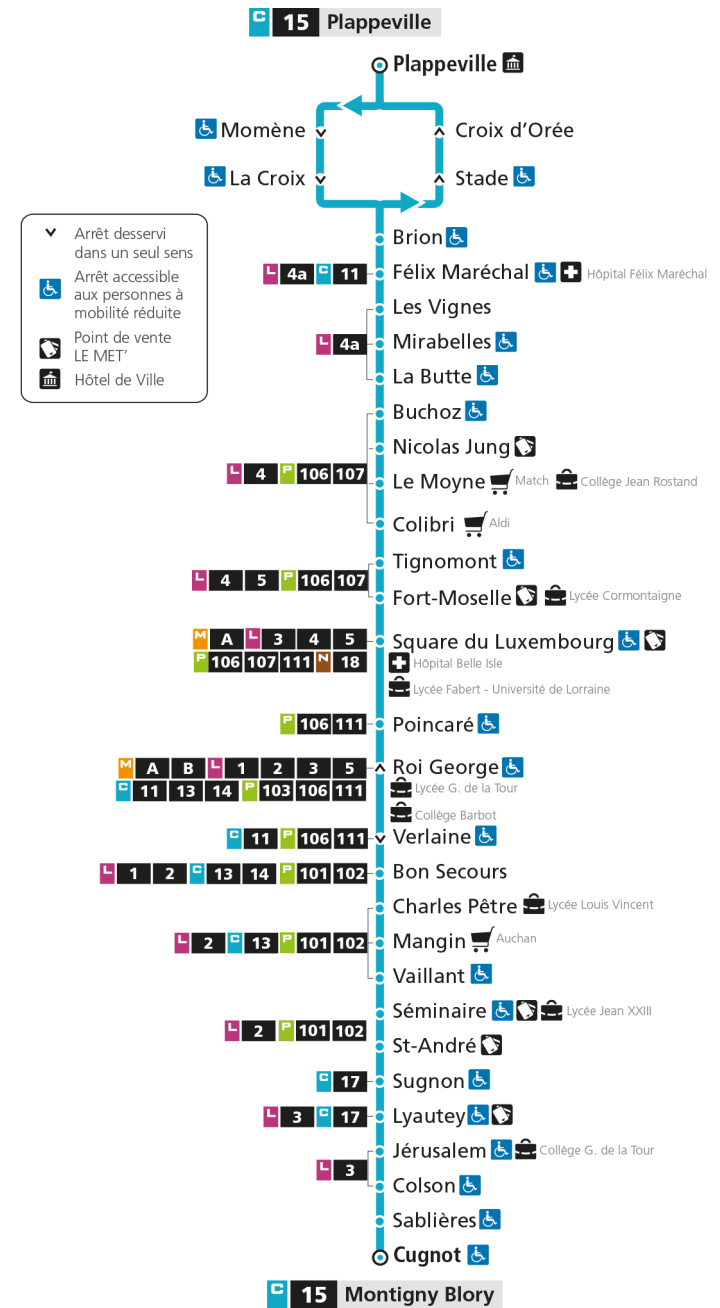

C

15

PLAPPEVILLE

arrêt COLIBRI

Horaires valables du 31 Août 2020 au 04 Juillet 2021

Lundi à vendredi

Samedi

Dimanche et jours fériés

4h		4h		4h	
5h		5h		5h	
6h		6h		6h	
7h	51	7h	48	7h	
8h	51	8h	48	8h	
9h	41	9h		9h	
10h	41	10h	16	10h	
11h	36	11h	46	11h	
12h	15	12h		12h	
13h	15 46	13h	16	13h	
14h	41	14h	46	14h	
15h	32	15h		15h	
16h	26	16h	19	16h	
17h	26	17h	49	17h	
18h	25	18h		18h	
19h	14	19h	09	19h	
20h		20h		20h	
21h		21h		21h	
22h		22h		22h	
23h		23h		23h	
00h		00h		00h	

Retrouvez tous les horaires du réseau LE MET' sur leMET.fr