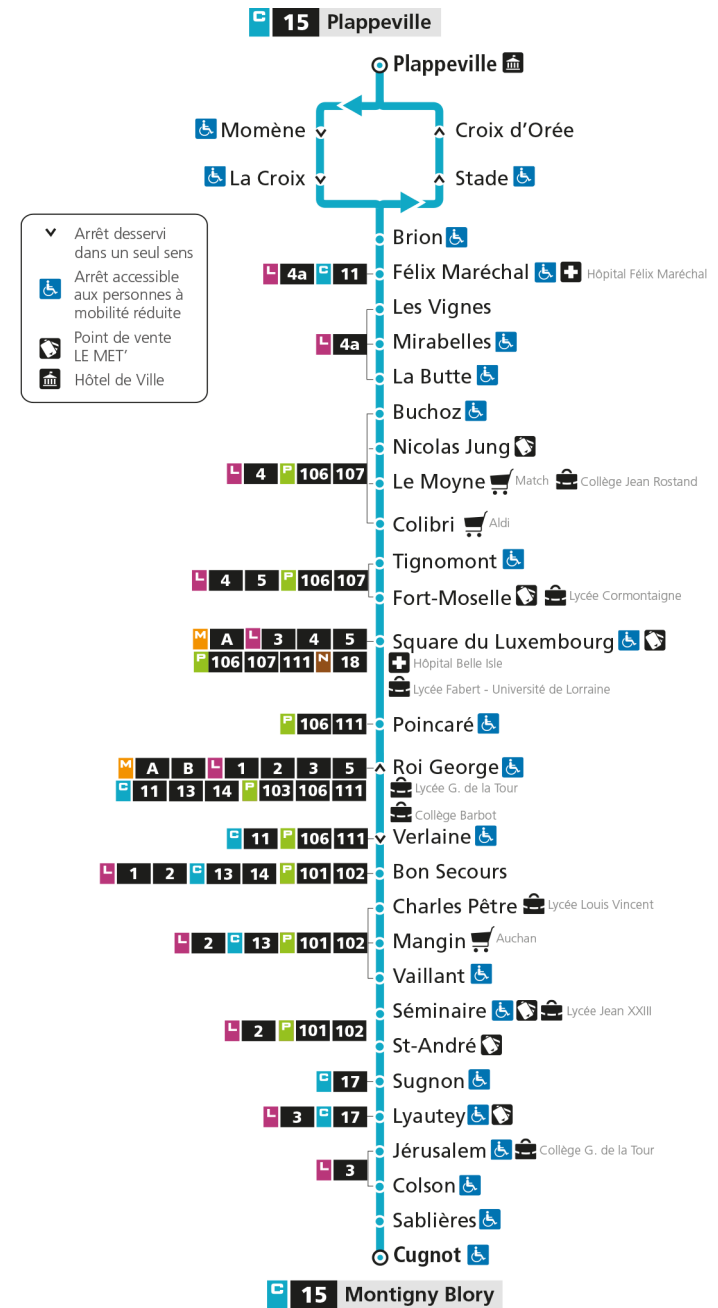

C

15

PLAPPEVILLE

arrêt LYAUTEY

Horaires valables du 31 Août 2020 au 04 Juillet 2021

Lundi à vendredi

Samedi

Dimanche et jours fériés

4h		4h		4h	
5h		5h		5h	
6h		6h		6h	
7h	25	7h	24	7h	
8h	25	8h	24	8h	
9h	20	9h	54	9h	
10h	20	10h		10h	
11h	15 54	11h	24	11h	
12h	54	12h	54	12h	
13h	25	13h		13h	
14h	20	14h	24	14h	
15h	10	15h	54	15h	
16h	00	16h		16h	
17h	00	17h	24	17h	
18h	00 55	18h	49	18h	
19h		19h		19h	
20h		20h		20h	
21h		21h		21h	
22h		22h		22h	
23h		23h		23h	
00h		00h		00h	

Retrouvez tous les horaires du réseau LE MET' sur leMET.fr