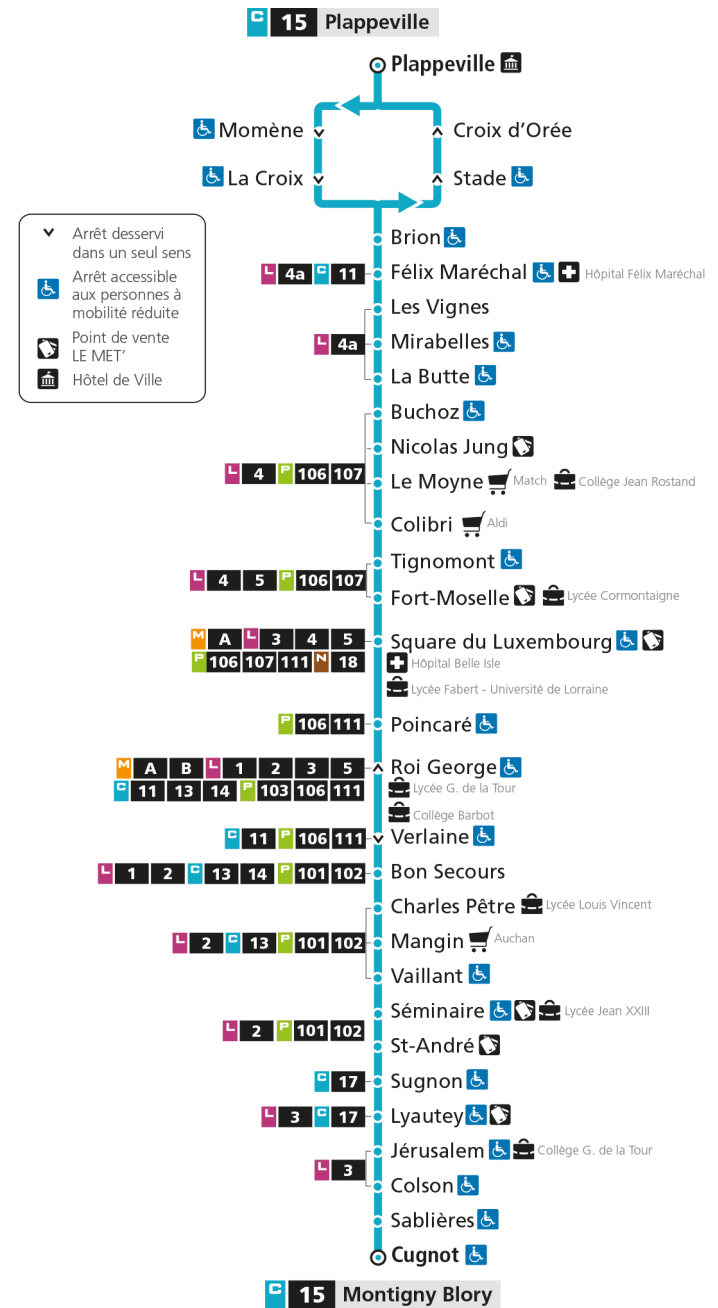

C

15

PLAPPEVILLE
arrêt CROIX D'OREE

Horaires valables du 31 Août 2020 au 04 Juillet 2021

Lundi à vendredi

Samedi

Dimanche et jours fériés

4h		4h		4h	
5h		5h		5h	
6h		6h		6h	
7h		7h	56	7h	
8h	03	8h	56	8h	
9h	03 51	9h		9h	
10h	51	10h	24	10h	
11h	46	11h	54	11h	
12h	27	12h		12h	
13h	27 58	13h	24	13h	
14h	53	14h	54	14h	
15h	44	15h		15h	
16h	37	16h	27	16h	
17h	37	17h	57	17h	
18h	36	18h		18h	
19h	24	19h	17	19h	
20h		20h		20h	
21h		21h		21h	
22h		22h		22h	
23h		23h		23h	
00h		00h		00h	

Retrouvez tous les horaires du réseau LE MET' sur lemet.fr