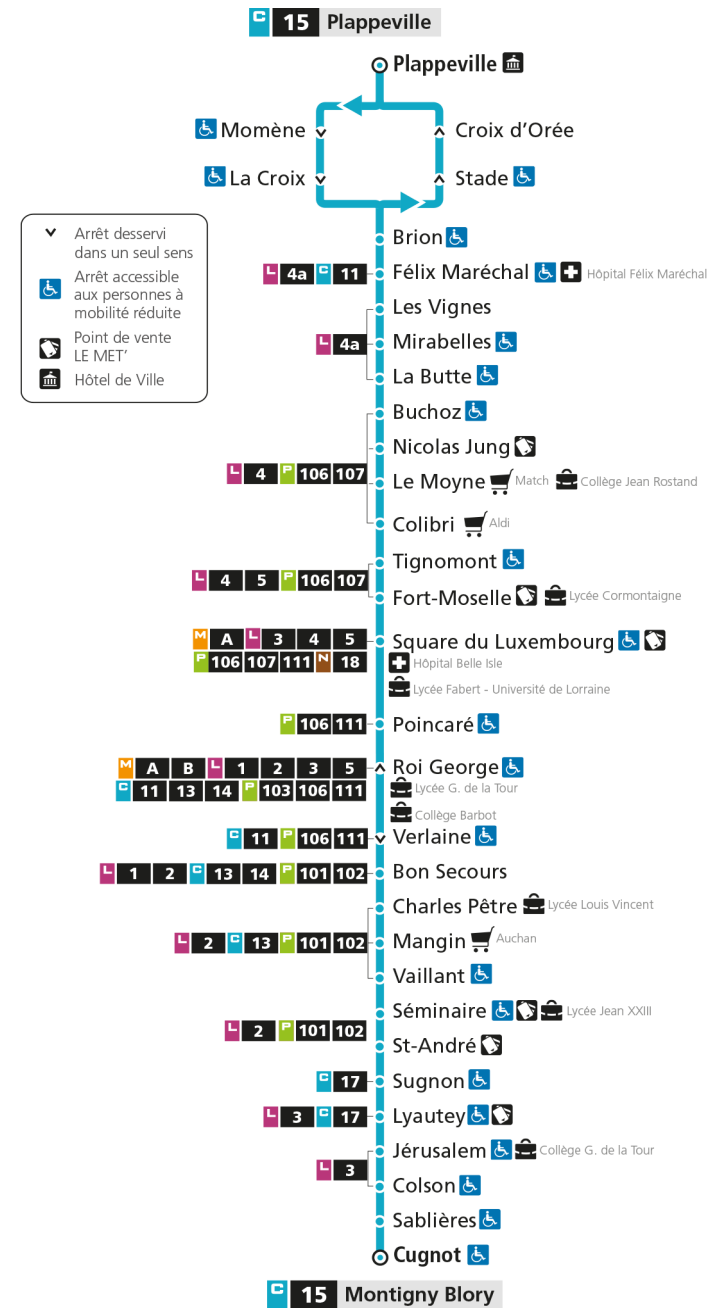

C

15

PLAPPEVILLE

arrêt BRION

Horaires valables du 31 Août 2020 au 04 Juillet 2021

Lundi à vendredi

Samedi

Dimanche et jours fériés

4h		4h		4h	
5h		5h		5h	
6h		6h		6h	
7h	59	7h	54	7h	
8h	59	8h	54	8h	
9h	48	9h		9h	
10h	48	10h	22	10h	
11h	43	11h	52	11h	
12h	23	12h		12h	
13h	23 54	13h	22	13h	
14h	49	14h	52	14h	
15h	40	15h		15h	
16h	34	16h	25	16h	
17h	34	17h	55	17h	
18h	33	18h		18h	
19h	21	19h	15	19h	
20h		20h		20h	
21h		21h		21h	
22h		22h		22h	
23h		23h		23h	
00h		00h		00h	

Retrouvez tous les horaires du réseau LE MET' sur leMET.fr