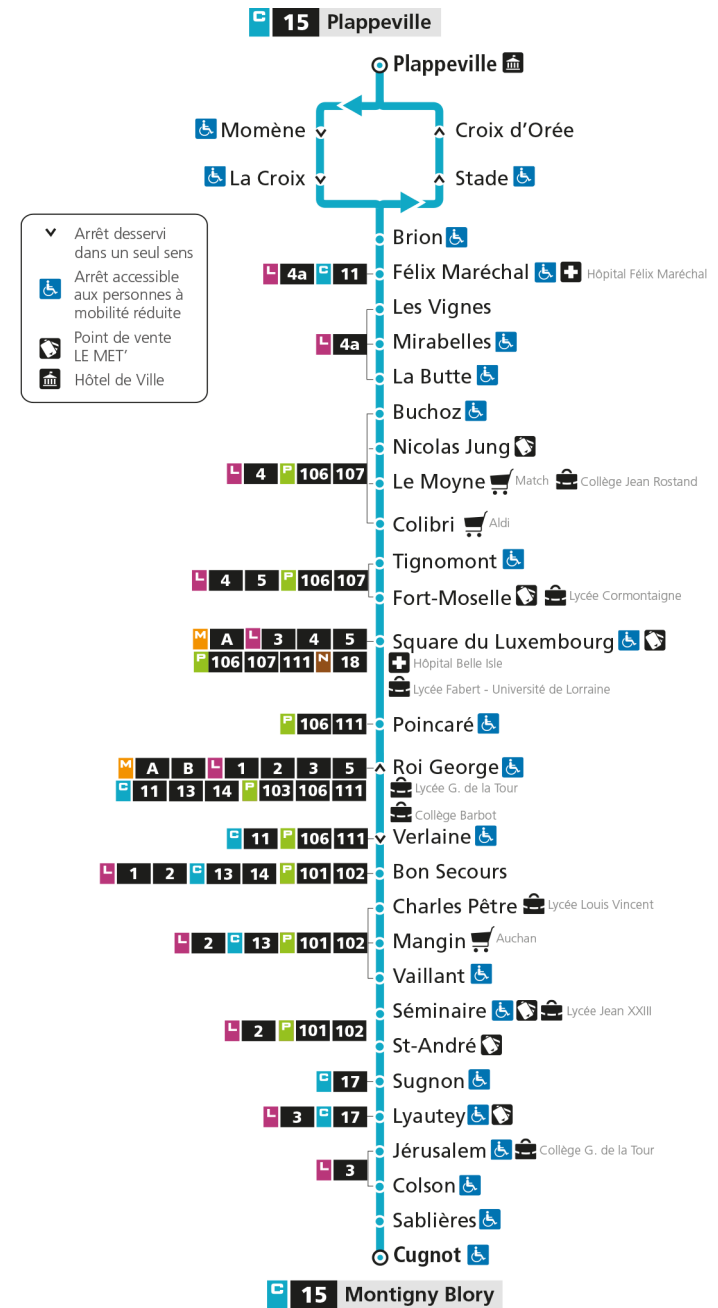

Retrouvez tous les horaires du réseau LE MET' sur leMET.fr

C**15****PLAPPEVILLE**

arrêt POINCARE

Horaires valables du 31 Août 2020 au 04 Juillet 2021

Lundi à vendredi

Samedi

Dimanche et jours fériés

4h		4h		4h	
5h		5h		5h	
6h		6h		6h	
7h	44	7h	40	7h	
8h	44	8h	40	8h	
9h	34	9h		9h	
10h	34	10h	09	10h	
11h	29	11h	39	11h	
12h	08	12h		12h	
13h	08 39	13h	09	13h	
14h	34	14h	39	14h	
15h	25	15h		15h	
16h	17	16h	10	16h	
17h	17	17h	40	17h	
18h	17	18h		18h	
19h	08	19h	02	19h	
20h		20h		20h	
21h		21h		21h	
22h		22h		22h	
23h		23h		23h	
00h		00h		00h	

4h		4h		4h	
5h		5h		5h	
6h		6h		6h	
7h	53	7h	50	7h	
8h	53	8h	50	8h	
9h	43	9h		9h	
10h	43	10h	18	10h	
11h	38	11h	48	11h	
12h	17	12h		12h	
13h	17 48	13h	18	13h	
14h	43	14h	48	14h	
15h	34	15h		15h	
16h	28	16h	21	16h	
17h	28	17h	51	17h	
18h	27	18h		18h	
19h	16	19h	11	19h	
20h		20h		20h	
21h		21h		21h	
22h		22h		22h	
23h		23h		23h	
00h		00h		00h	

Retrouvez tous les horaires du réseau LE MET' sur leMET.fr

C**15****PLAPPEVILLE**arrêt **BUCHOZ****Horaires valables du 31 Août 2020 au 04 Juillet 2021**

Lundi à vendredi

Samedi

Dimanche et jours fériés

4h		4h		4h	
5h		5h		5h	
6h		6h		6h	
7h	53	7h	50	7h	
8h	53	8h	50	8h	
9h	43	9h		9h	
10h	43	10h	18	10h	
11h	38	11h	48	11h	
12h	17	12h		12h	
13h	17 48	13h	18	13h	
14h	43	14h	48	14h	
15h	34	15h		15h	
16h	28	16h	21	16h	
17h	28	17h	51	17h	
18h	27	18h		18h	
19h	16	19h	11	19h	
20h		20h		20h	
21h		21h		21h	
22h		22h		22h	
23h		23h		23h	
00h		00h		00h	

Retrouvez tous les horaires du réseau LE MET' sur leMET.fr

C**15****PLAPPEVILLE**

arrêt LA BUTTE

**Horaires valables du 31 Août 2020 au 04 Juillet 2021**

Lundi à vendredi

Samedi

Dimanche et jours fériés

4h		4h		4h	
5h		5h		5h	
6h		6h		6h	
7h	54	7h	51	7h	
8h	54	8h	51	8h	
9h	44	9h		9h	
10h	44	10h	19	10h	
11h	39	11h	49	11h	
12h	18	12h		12h	
13h	18 49	13h	19	13h	
14h	44	14h	49	14h	
15h	35	15h		15h	
16h	29	16h	22	16h	
17h	29	17h	52	17h	
18h	28	18h		18h	
19h	17	19h	12	19h	
20h		20h		20h	
21h		21h		21h	
22h		22h		22h	
23h		23h		23h	
00h		00h		00h	