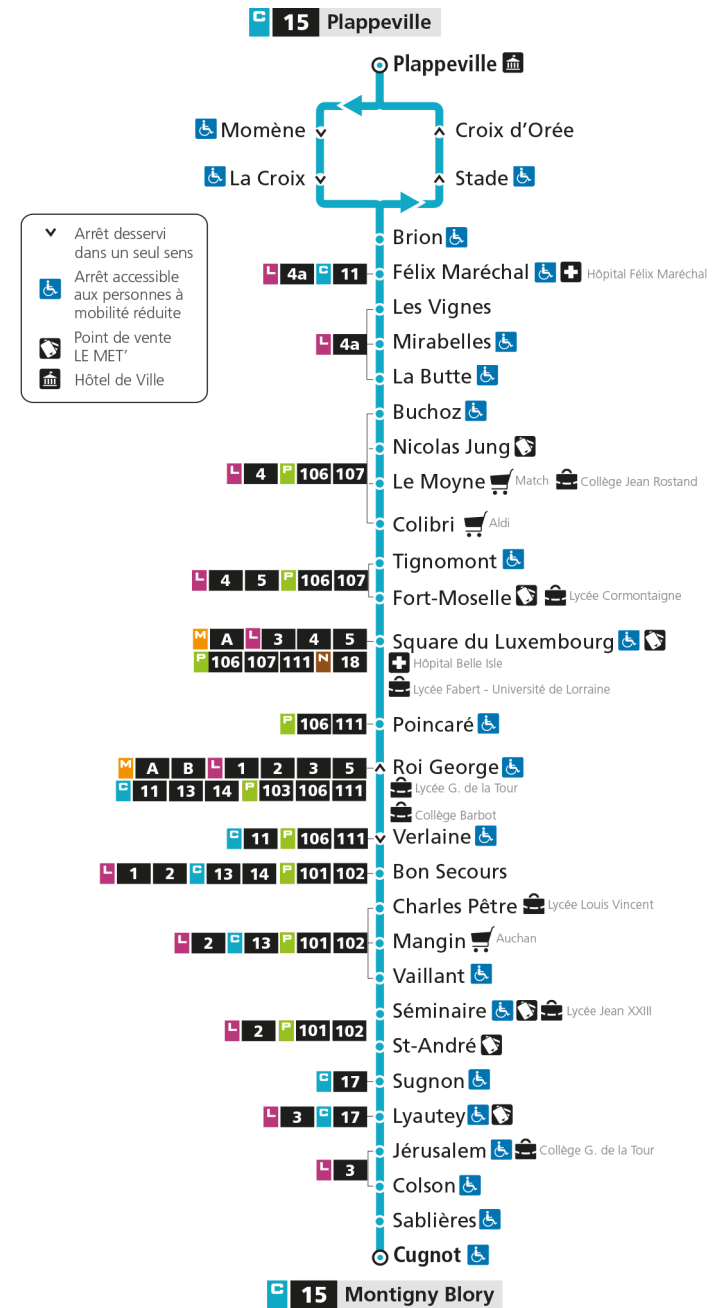

Retrouvez tous les horaires du réseau LE MET' sur leMET.fr

C**15****PLAPPEVILLE**

arrêt ST-ANDRE

**Horaires valables du 31 Août 2020 au 04 Juillet 2021**

Lundi à vendredi

Samedi

Dimanche et jours fériés

4h		4h		4h	
5h		5h		5h	
6h		6h		6h	
7h	29	7h	27	7h	
8h	29	8h	27	8h	
9h	23	9h	57	9h	
10h	23	10h		10h	
11h	18 57	11h	27	11h	
12h	57	12h	57	12h	
13h	28	13h		13h	
14h	23	14h	27	14h	
15h	13	15h	57	15h	
16h	03	16h		16h	
17h	03	17h	27	17h	
18h	03 57	18h	51	18h	
19h		19h		19h	
20h		20h		20h	
21h		21h		21h	
22h		22h		22h	
23h		23h		23h	
00h		00h		00h	

Retrouvez tous les horaires du réseau LE MET' sur lemet.fr

C**15****PLAPPEVILLE**

arrêt VAILLANT

**Horaires valables du 31 Août 2020 au 04 Juillet 2021**

Lundi à vendredi

Samedi

Dimanche et jours fériés

4h		4h		4h	
5h		5h		5h	
6h		6h		6h	
7h	32	7h	29	7h	
8h	32	8h	29	8h	
9h	25	9h	59	9h	
10h	25	10h		10h	
11h	20 59	11h	29	11h	
12h	59	12h	59	12h	
13h	30	13h		13h	
14h	25	14h	29	14h	
15h	15	15h	59	15h	
16h	05	16h		16h	
17h	05	17h	29	17h	
18h	05 59	18h	53	18h	
19h		19h		19h	
20h		20h		20h	
21h		21h		21h	
22h		22h		22h	
23h		23h		23h	
00h		00h		00h	

Retrouvez tous les horaires du réseau LE MET' sur leMET.fr

C**15****PLAPPEVILLE**

arrêt MANGIN

**Horaires valables du 31 Août 2020 au 04 Juillet 2021**

Lundi à vendredi

Samedi

Dimanche et jours fériés

4h		4h		4h	
5h		5h		5h	
6h		6h		6h	
7h	34	7h	30	7h	
8h	34	8h	30	8h	
9h	26	9h		9h	
10h	26	10h	00	10h	
11h	21	11h	30	11h	
12h	00	12h		12h	
13h	00 31	13h	00	13h	
14h	26	14h	30	14h	
15h	16	15h		15h	
16h	06	16h	00	16h	
17h	06	17h	30	17h	
18h	06	18h	54	18h	
19h	00	19h		19h	
20h		20h		20h	
21h		21h		21h	
22h		22h		22h	
23h		23h		23h	
00h		00h		00h	