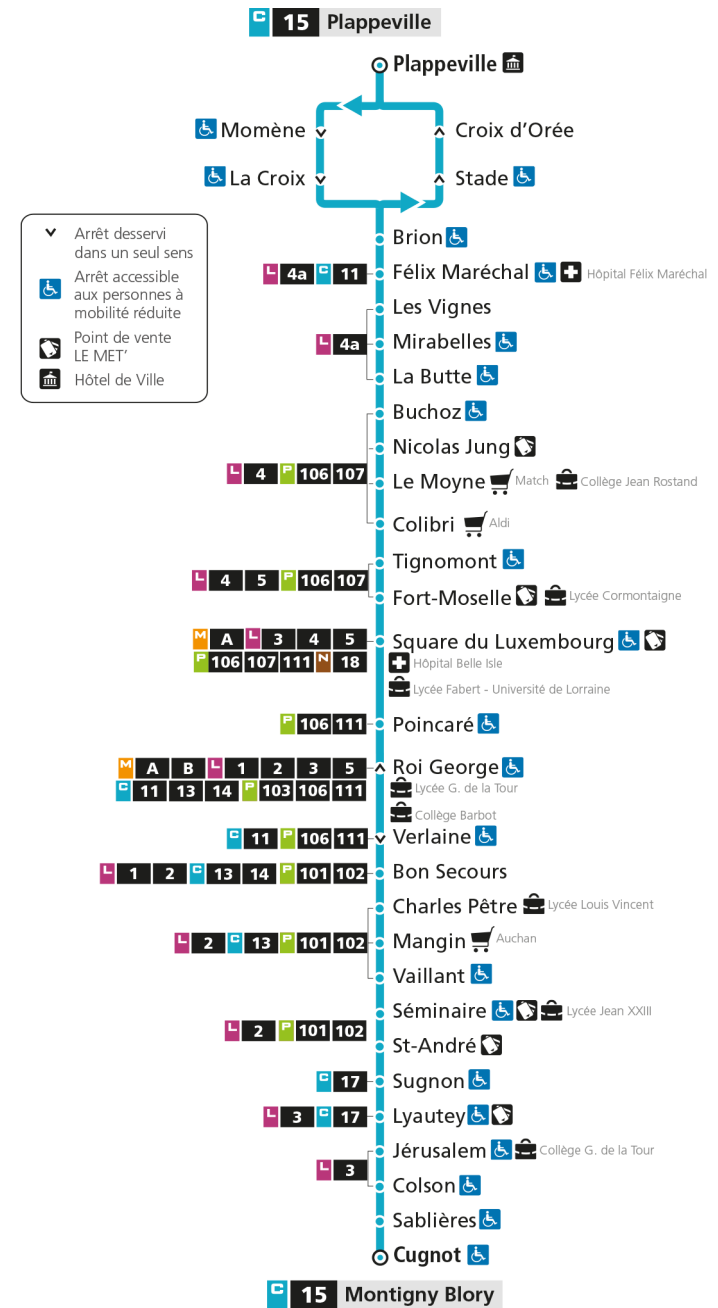

Retrouvez tous les horaires du réseau LE MET' sur leMET.fr

C**15****PLAPPEVILLE**

arrêt ST-ANDRE

**Horaires valables du 31 Août 2020 au 04 Juillet 2021**

Lundi à vendredi

Samedi

Dimanche et jours fériés

4h		4h		4h	
5h		5h		5h	
6h		6h		6h	
7h	29	7h	27	7h	
8h	29	8h	27	8h	
9h	23	9h	57	9h	
10h	23	10h		10h	
11h	18 57	11h	27	11h	
12h	57	12h	57	12h	
13h	28	13h		13h	
14h	23	14h	27	14h	
15h	13	15h	57	15h	
16h	03	16h		16h	
17h	03	17h	27	17h	
18h	03 57	18h	51	18h	
19h		19h		19h	
20h		20h		20h	
21h		21h		21h	
22h		22h		22h	
23h		23h		23h	
00h		00h		00h	

Retrouvez tous les horaires du réseau LE MET' sur lemet.fr

C**15****PLAPPEVILLE**

arrêt SEMINAIRE

**Horaires valables du 31 Août 2020 au 04 Juillet 2021**

Lundi à vendredi

Samedi

Dimanche et jours fériés

4h		4h		4h	
5h		5h		5h	
6h		6h		6h	
7h 30		7h 28		7h	
8h 30		8h 28		8h	
9h 24		9h 58		9h	
10h 24		10h		10h	
11h 19 58		11h 28		11h	
12h 58		12h 58		12h	
13h 29		13h		13h	
14h 24		14h 28		14h	
15h 14		15h 58		15h	
16h 04		16h		16h	
17h 04		17h 28		17h	
18h 04 58		18h 52		18h	
19h		19h		19h	
20h		20h		20h	
21h		21h		21h	
22h		22h		22h	
23h		23h		23h	
00h		00h		00h	

Retrouvez tous les horaires du réseau LE MET' sur lemet.fr

C**15****PLAPPEVILLE**

arrêt VAILLANT

**Horaires valables du 31 Août 2020 au 04 Juillet 2021**

Lundi à vendredi

Samedi

Dimanche et jours fériés

4h		4h		4h	
5h		5h		5h	
6h		6h		6h	
7h	32	7h	29	7h	
8h	32	8h	29	8h	
9h	25	9h	59	9h	
10h	25	10h		10h	
11h	20 59	11h	29	11h	
12h	59	12h	59	12h	
13h	30	13h		13h	
14h	25	14h	29	14h	
15h	15	15h	59	15h	
16h	05	16h		16h	
17h	05	17h	29	17h	
18h	05 59	18h	53	18h	
19h		19h		19h	
20h		20h		20h	
21h		21h		21h	
22h		22h		22h	
23h		23h		23h	
00h		00h		00h	