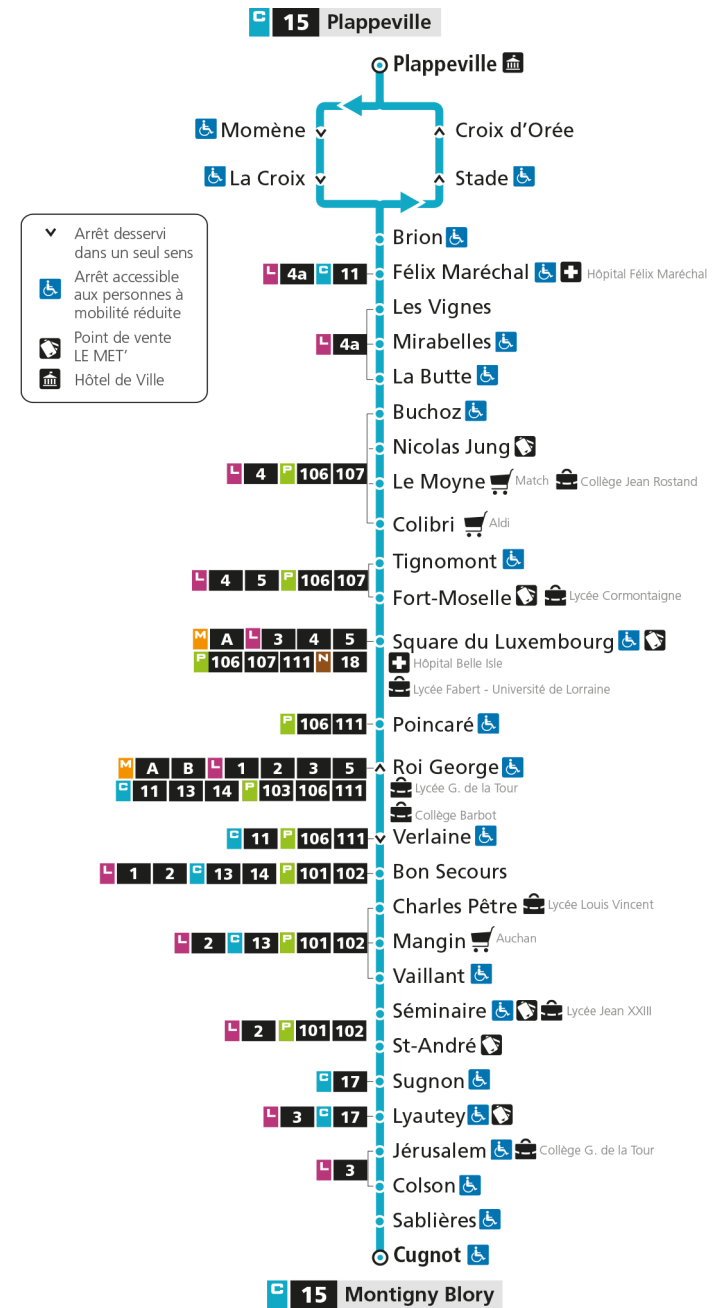

C

15

PLAPPEVILLE

arrêt LE MOYNE

Horaires valables du 31 Août 2020 au 04 Juillet 2021

Lundi à vendredi

Samedi

Dimanche et jours fériés

4h	5h	6h	7h	8h	9h	10h	11h	12h	13h	14h	15h	16h	17h	18h	19h	20h	21h	22h	23h	00h	
			52	52	42	42	37	16	16 47	42	33	26	26	25	15						
			49	49		17	47		17	47		20	50		10						

Retrouvez tous les horaires du réseau LE MET' sur lemet.fr