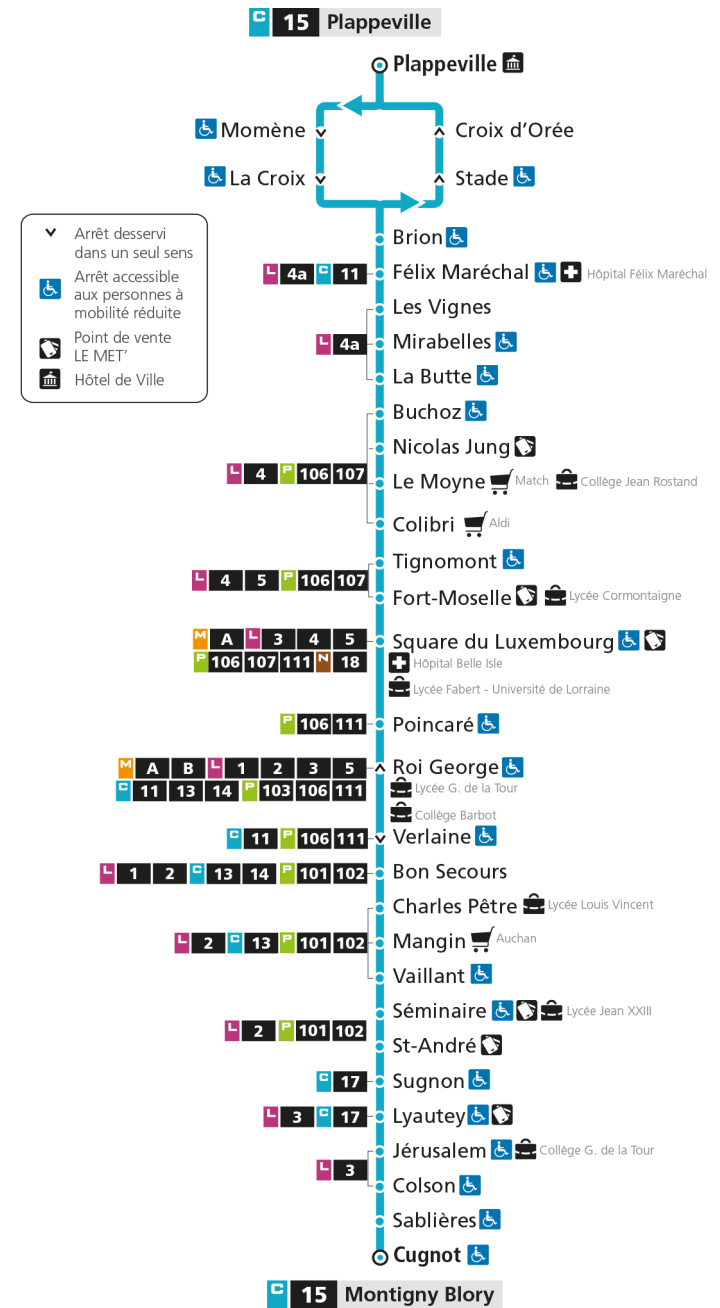

C**15****PLAPPEVILLE**

arrêt SABLIERES

**Horaires valables du 31 Août 2020 au 04 Juillet 2021**

Lundi à vendredi

Samedi

Dimanche et jours fériés

4h		4h		4h	
5h		5h		5h	
6h		6h		6h	
7h	20	7h	20	7h	
8h	20	8h	20	8h	
9h	15	9h	50	9h	
10h	15	10h		10h	
11h	10 49	11h	20	11h	
12h	49	12h	50	12h	
13h	20	13h		13h	
14h	15	14h	20	14h	
15h	05 55	15h	50	15h	
16h	55	16h		16h	
17h	55	17h	20	17h	
18h	50	18h	45	18h	
19h		19h		19h	
20h		20h		20h	
21h		21h		21h	
22h		22h		22h	
23h		23h		23h	
00h		00h		00h	

Retrouvez tous les horaires du réseau LE MET' sur leMET.fr

C**15****PLAPPEVILLE**

arrêt COLSON

**Horaires valables du 31 Août 2020 au 04 Juillet 2021**

Lundi à vendredi

Samedi

Dimanche et jours fériés

4h		4h		4h	
5h		5h		5h	
6h		6h		6h	
7h	24	7h	23	7h	
8h	24	8h	23	8h	
9h	19	9h	53	9h	
10h	19	10h		10h	
11h	14 53	11h	23	11h	
12h	53	12h	53	12h	
13h	24	13h		13h	
14h	19	14h	23	14h	
15h	09 59	15h	53	15h	
16h	59	16h		16h	
17h	59	17h	23	17h	
18h	54	18h	48	18h	
19h		19h		19h	
20h		20h		20h	
21h		21h		21h	
22h		22h		22h	
23h		23h		23h	
00h		00h		00h	

Retrouvez tous les horaires du réseau LE MET' sur leMET.fr

C**15****PLAPPEVILLE**

arrêt JERUSALEM

**Horaires valables du 31 Août 2020 au 04 Juillet 2021**

Lundi à vendredi

Samedi

Dimanche et jours fériés

4h		4h		4h	
5h		5h		5h	
6h		6h		6h	
7h	24	7h	23	7h	
8h	24	8h	23	8h	
9h	19	9h	53	9h	
10h	19	10h		10h	
11h	14 53	11h	23	11h	
12h	53	12h	53	12h	
13h	24	13h		13h	
14h	19	14h	23	14h	
15h	09 59	15h	53	15h	
16h	59	16h		16h	
17h	59	17h	23	17h	
18h	54	18h	48	18h	
19h		19h		19h	
20h		20h		20h	
21h		21h		21h	
22h		22h		22h	
23h		23h		23h	
00h		00h		00h	