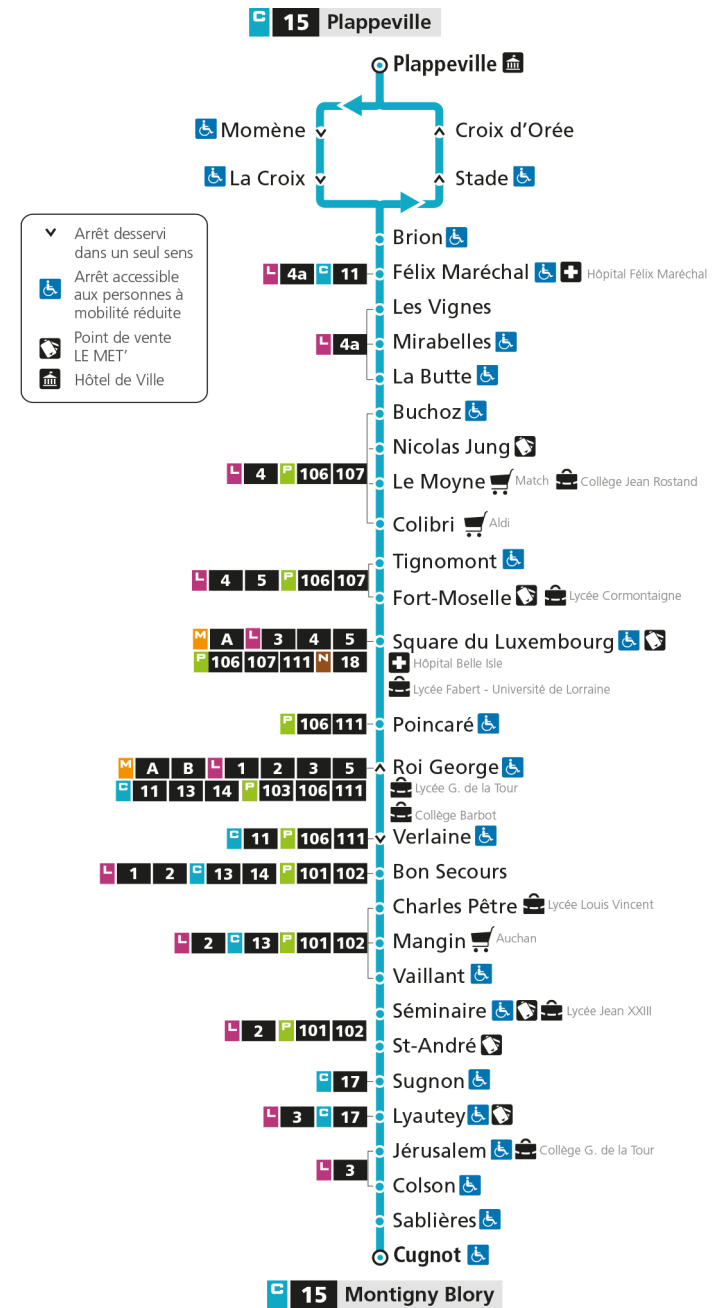

Retrouvez tous les horaires du réseau LE MET' sur lemet.fr

C**15****PLAPPEVILLE**arrêt **BON SECOURS****Horaires valables du 31 Août 2020 au 04 Juillet 2021**

Lundi à vendredi

Samedi

Dimanche et jours fériés

4h		4h		4h	
5h		5h		5h	
6h		6h		6h	
7h	37	7h	32	7h	
8h	37	8h	32	8h	
9h	28	9h		9h	
10h	28	10h	02	10h	
11h	23	11h	32	11h	
12h	02	12h		12h	
13h	02 33	13h	02	13h	
14h	28	14h	32	14h	
15h	19	15h		15h	
16h	09	16h	02	16h	
17h	09	17h	32	17h	
18h	09	18h	56	18h	
19h	02	19h		19h	
20h		20h		20h	
21h		21h		21h	
22h		22h		22h	
23h		23h		23h	
00h		00h		00h	

Retrouvez tous les horaires du réseau LE MET' sur leMET.fr

C**15****PLAPPEVILLE**

arrêt ROI GEORGE

**Horaires valables du 31 Août 2020 au 04 Juillet 2021**

Lundi à vendredi

Samedi

Dimanche et jours fériés

4h		4h		4h	
5h		5h		5h	
6h		6h		6h	
7h	39	7h	34	7h	
8h	39	8h	34	8h	
9h	30	9h		9h	
10h	30	10h	04	10h	
11h	25	11h	34	11h	
12h	04	12h		12h	
13h	04 35	13h	04	13h	
14h	30	14h	34	14h	
15h	21	15h		15h	
16h	12	16h	04	16h	
17h	12	17h	34	17h	
18h	12	18h	58	18h	
19h	04	19h		19h	
20h		20h		20h	
21h		21h		21h	
22h		22h		22h	
23h		23h		23h	
00h		00h		00h	

Retrouvez tous les horaires du réseau LE MET' sur leMET.fr

C**15****PLAPPEVILLE**

arrêt POINCARE

Horaires valables du 31 Août 2020 au 04 Juillet 2021

Lundi à vendredi

Samedi

Dimanche et jours fériés

4h		4h		4h	
5h		5h		5h	
6h		6h		6h	
7h	44	7h	40	7h	
8h	44	8h	40	8h	
9h	34	9h		9h	
10h	34	10h	09	10h	
11h	29	11h	39	11h	
12h	08	12h		12h	
13h	08 39	13h	09	13h	
14h	34	14h	39	14h	
15h	25	15h		15h	
16h	17	16h	10	16h	
17h	17	17h	40	17h	
18h	17	18h		18h	
19h	08	19h	02	19h	
20h		20h		20h	
21h		21h		21h	
22h		22h		22h	
23h		23h		23h	
00h		00h		00h	