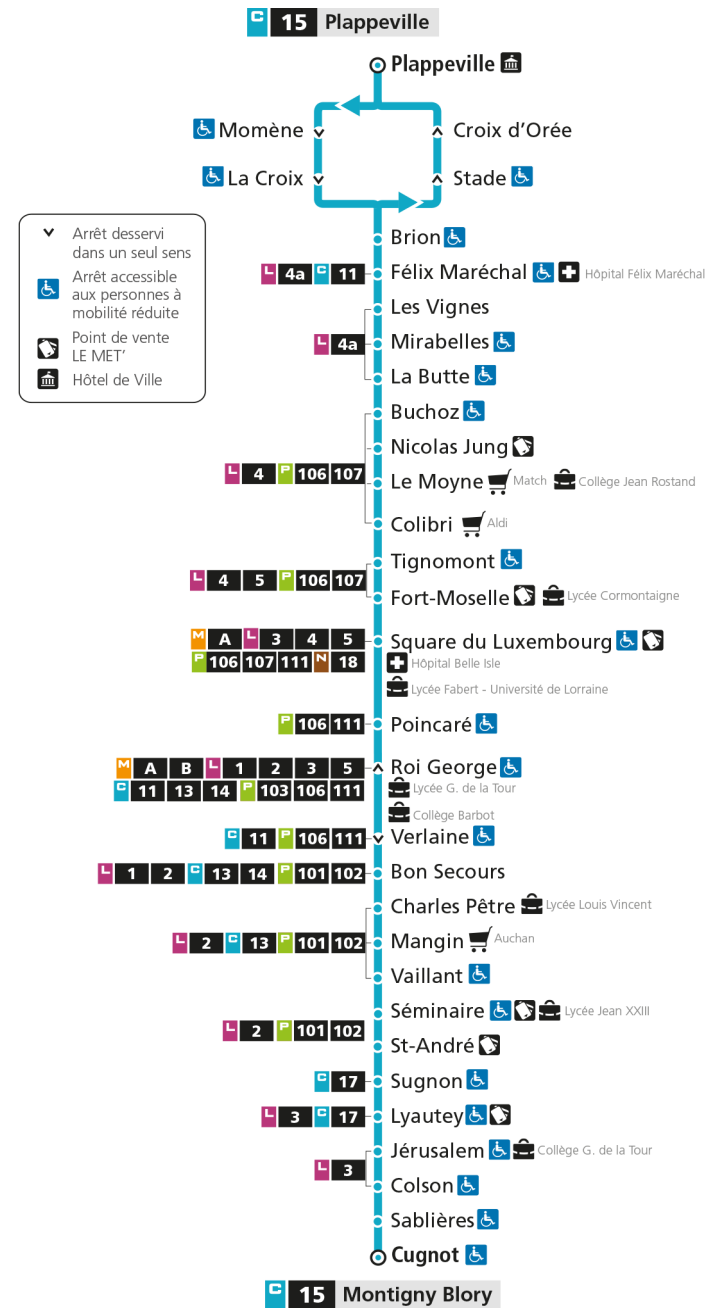

4h		4h		4h	
5h		5h		5h	
6h		6h		6h	
7h	37	7h	32	7h	
8h	37	8h	32	8h	
9h	28	9h		9h	
10h	28	10h	02	10h	
11h	23	11h	32	11h	
12h	02	12h		12h	
13h	02 33	13h	02	13h	
14h	28	14h	32	14h	
15h	19	15h		15h	
16h	09	16h	02	16h	
17h	09	17h	32	17h	
18h	09	18h	56	18h	
19h	02	19h		19h	
20h		20h		20h	
21h		21h		21h	
22h		22h		22h	
23h		23h		23h	
00h		00h		00h	

Retrouvez tous les horaires du réseau LE MET' sur leMET.fr

C**15****PLAPPEVILLE**

arrêt ROI GEORGE

**Horaires valables du 31 Août 2020 au 04 Juillet 2021**

Lundi à vendredi

Samedi

Dimanche et jours fériés

4h		4h		4h	
5h		5h		5h	
6h		6h		6h	
7h	39	7h	34	7h	
8h	39	8h	34	8h	
9h	30	9h		9h	
10h	30	10h	04	10h	
11h	25	11h	34	11h	
12h	04	12h		12h	
13h	04 35	13h	04	13h	
14h	30	14h	34	14h	
15h	21	15h		15h	
16h	12	16h	04	16h	
17h	12	17h	34	17h	
18h	12	18h	58	18h	
19h	04	19h		19h	
20h		20h		20h	
21h		21h		21h	
22h		22h		22h	
23h		23h		23h	
00h		00h		00h	

Retrouvez tous les horaires du réseau LE MET' sur leMET.fr

C**15****PLAPPEVILLE**

arrêt POINCARE

Horaires valables du 31 Août 2020 au 04 Juillet 2021

Lundi à vendredi

Samedi

Dimanche et jours fériés

4h		4h		4h	
5h		5h		5h	
6h		6h		6h	
7h	44	7h	40	7h	
8h	44	8h	40	8h	
9h	34	9h		9h	
10h	34	10h	09	10h	
11h	29	11h	39	11h	
12h	08	12h		12h	
13h	08 39	13h	09	13h	
14h	34	14h	39	14h	
15h	25	15h		15h	
16h	17	16h	10	16h	
17h	17	17h	40	17h	
18h	17	18h		18h	
19h	08	19h	02	19h	
20h		20h		20h	
21h		21h		21h	
22h		22h		22h	
23h		23h		23h	
00h		00h		00h	

Retrouvez tous les horaires du réseau LE MET' sur leMET.fr

C**15****PLAPPEVILLE**

arrêt SQUARE DU LUXEMBOURG

Horaires valables du 31 Août 2020 au 04 Juillet 2021

Lundi à vendredi

Samedi

Dimanche et jours fériés