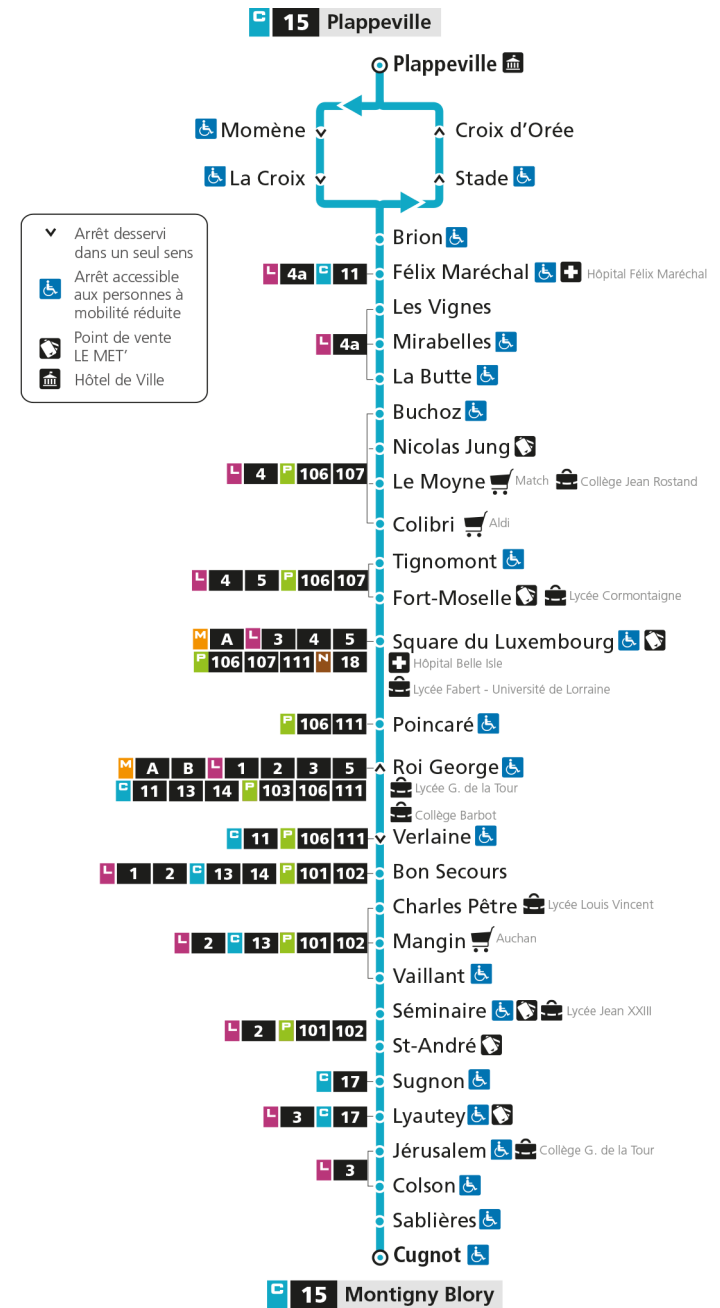

C

15

PLAPPEVILLE
arrêt NICOLAS JUNG

Horaires valables du 31 Août 2020 au 04 Juillet 2021

Lundi à vendredi

Samedi

Dimanche et jours fériés

4h		4h		4h	
5h		5h		5h	
6h		6h		6h	
7h	53	7h	50	7h	
8h	53	8h	50	8h	
9h	43	9h		9h	
10h	43	10h	18	10h	
11h	38	11h	48	11h	
12h	17	12h		12h	
13h	17 48	13h	18	13h	
14h	43	14h	48	14h	
15h	34	15h		15h	
16h	28	16h	21	16h	
17h	28	17h	51	17h	
18h	27	18h		18h	
19h	16	19h	11	19h	
20h		20h		20h	
21h		21h		21h	
22h		22h		22h	
23h		23h		23h	
00h		00h		00h	

Retrouvez tous les horaires du réseau LE MET' sur leMET.fr