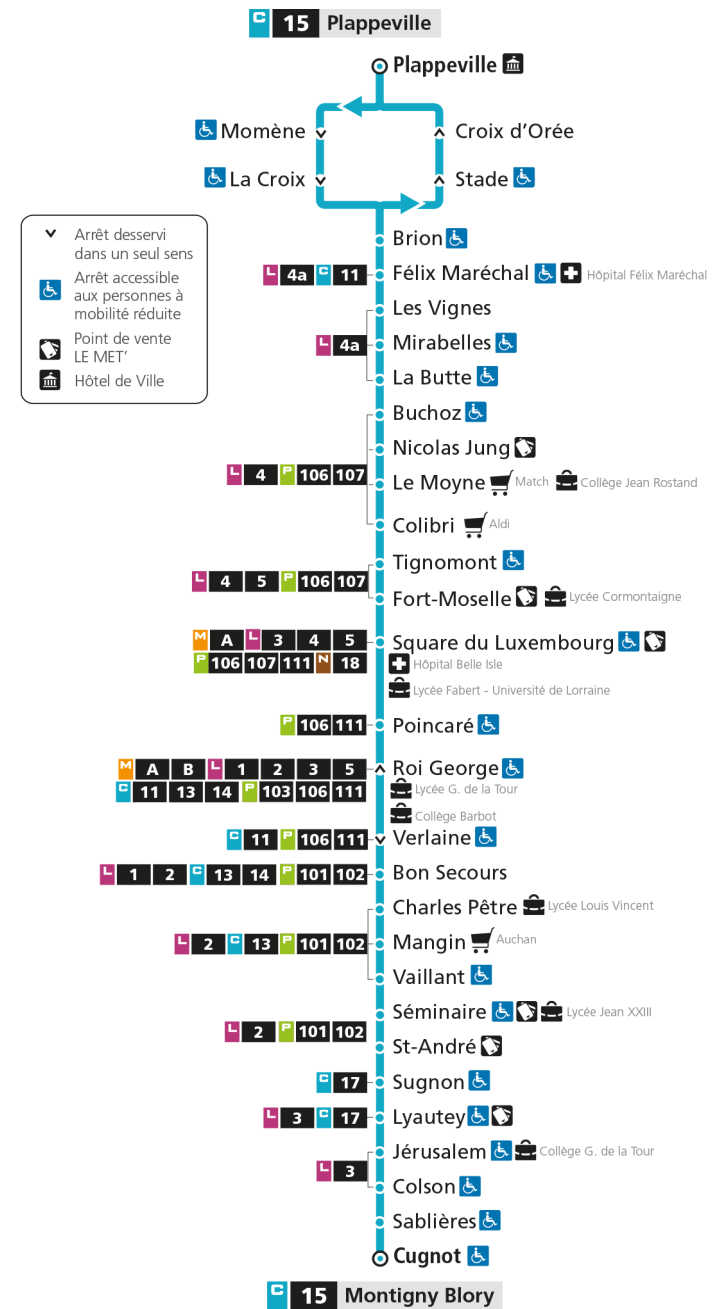

Retrouvez tous les horaires du réseau LE MET' sur lemet.fr

C**15****PLAPPEVILLE**

arrêt VAILLANT

**Horaires valables du 31 Août 2020 au 04 Juillet 2021**

Lundi à vendredi

Samedi

Dimanche et jours fériés

4h		4h		4h	
5h		5h		5h	
6h		6h		6h	
7h	32	7h	29	7h	
8h	32	8h	29	8h	
9h	25	9h	59	9h	
10h	25	10h		10h	
11h	20 59	11h	29	11h	
12h	59	12h	59	12h	
13h	30	13h		13h	
14h	25	14h	29	14h	
15h	15	15h	59	15h	
16h	05	16h		16h	
17h	05	17h	29	17h	
18h	05 59	18h	53	18h	
19h		19h		19h	
20h		20h		20h	
21h		21h		21h	
22h		22h		22h	
23h		23h		23h	
00h		00h		00h	

Retrouvez tous les horaires du réseau LE MET' sur leMET.fr

C**15****PLAPPEVILLE**

arrêt MANGIN

**Horaires valables du 31 Août 2020 au 04 Juillet 2021**

Lundi à vendredi

Samedi

Dimanche et jours fériés

4h		4h		4h	
5h		5h		5h	
6h		6h		6h	
7h	34	7h	30	7h	
8h	34	8h	30	8h	
9h	26	9h		9h	
10h	26	10h	00	10h	
11h	21	11h	30	11h	
12h	00	12h		12h	
13h	00 31	13h	00	13h	
14h	26	14h	30	14h	
15h	16	15h		15h	
16h	06	16h	00	16h	
17h	06	17h	30	17h	
18h	06	18h	54	18h	
19h	00	19h		19h	
20h		20h		20h	
21h		21h		21h	
22h		22h		22h	
23h		23h		23h	
00h		00h		00h	

Retrouvez tous les horaires du réseau LE MET' sur leMET.fr

C**15****PLAPPEVILLE**

arrêt CHARLES PETRE

**Horaires valables du 31 Août 2020 au 04 Juillet 2021**

Lundi à vendredi

Samedi

Dimanche et jours fériés

Retrouvez tous les horaires du réseau LE MET' sur leMET.fr

C**15****PLAPPEVILLE**

arrêt ROI GEORGE

**Horaires valables du 31 Août 2020 au 04 Juillet 2021**

Lundi à vendredi

Samedi

Dimanche et jours fériés

4h		4h		4h	
5h		5h		5h	
6h		6h		6h	
7h	39	7h	34	7h	
8h	39	8h	34	8h	
9h	30	9h		9h	
10h	30	10h	04	10h	
11h	25	11h	34	11h	
12h	04	12h		12h	
13h	04 35	13h	04	13h	
14h	30	14h	34	14h	
15h	21	15h		15h	
16h	12	16h	04	16h	
17h	12	17h	34	17h	
18h	12	18h	58	18h	
19h	04	19h		19h	
20h		20h		20h	
21h		21h		21h	
22h		22h		22h	
23h		23h		23h	
00h		00h		00h	