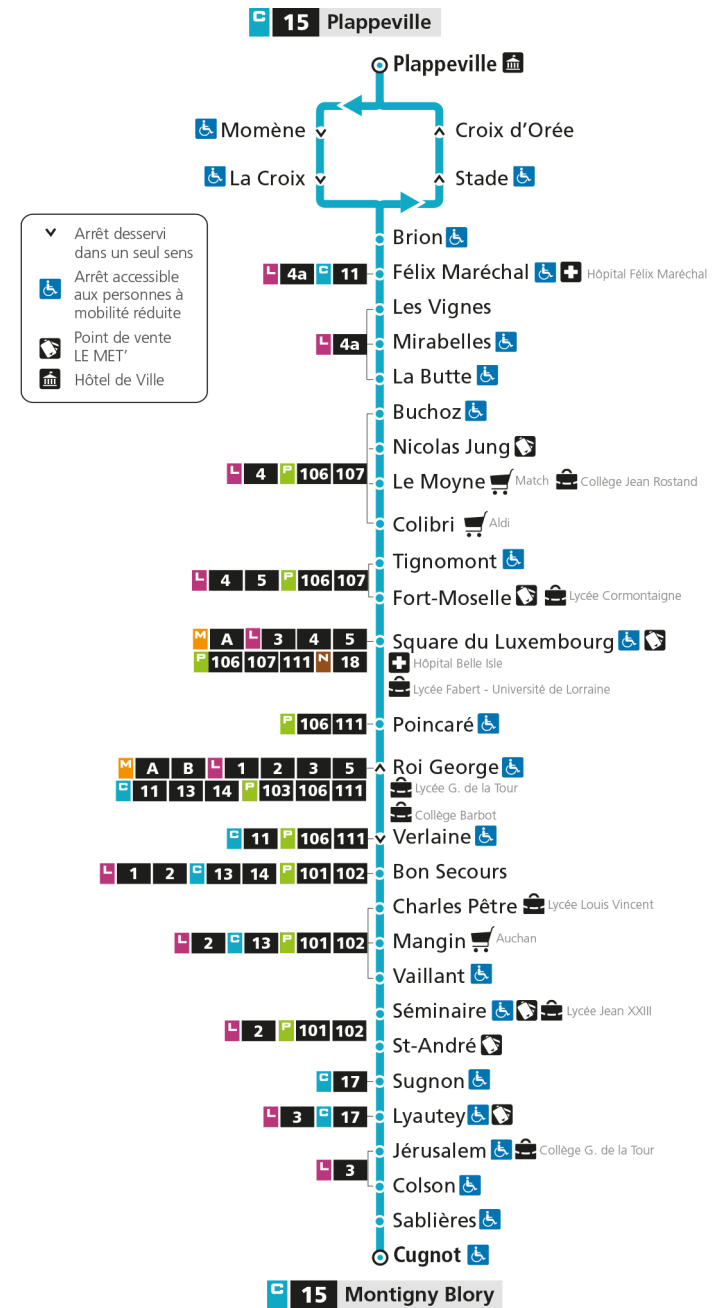

Retrouvez tous les horaires du réseau LE MET' sur leMET.fr

C**15****PLAPPEVILLE**

arrêt COLSON

**Horaires valables du 31 Août 2020 au 04 Juillet 2021**

Lundi à vendredi

Samedi

Dimanche et jours fériés

4h		4h		4h	
5h		5h		5h	
6h		6h		6h	
7h	24	7h	23	7h	
8h	24	8h	23	8h	
9h	19	9h	53	9h	
10h	19	10h		10h	
11h	14 53	11h	23	11h	
12h	53	12h	53	12h	
13h	24	13h		13h	
14h	19	14h	23	14h	
15h	09 59	15h	53	15h	
16h	59	16h		16h	
17h	59	17h	23	17h	
18h	54	18h	48	18h	
19h		19h		19h	
20h		20h		20h	
21h		21h		21h	
22h		22h		22h	
23h		23h		23h	
00h		00h		00h	

Retrouvez tous les horaires du réseau LE MET' sur leMET.fr

C**15****PLAPPEVILLE**

arrêt JERUSALEM

**Horaires valables du 31 Août 2020 au 04 Juillet 2021**

Lundi à vendredi

Samedi

Dimanche et jours fériés

4h		4h		4h	
5h		5h		5h	
6h		6h		6h	
7h	24	7h	23	7h	
8h	24	8h	23	8h	
9h	19	9h	53	9h	
10h	19	10h		10h	
11h	14 53	11h	23	11h	
12h	53	12h	53	12h	
13h	24	13h		13h	
14h	19	14h	23	14h	
15h	09 59	15h	53	15h	
16h	59	16h		16h	
17h	59	17h	23	17h	
18h	54	18h	48	18h	
19h		19h		19h	
20h		20h		20h	
21h		21h		21h	
22h		22h		22h	
23h		23h		23h	
00h		00h		00h	

Retrouvez tous les horaires du réseau LE MET' sur leMET.fr

C**15****PLAPPEVILLE**

arrêt LYAUTEY

Horaires valables du 31 Août 2020 au 04 Juillet 2021

Lundi à vendredi

Samedi

Dimanche et jours fériés

4h		4h		4h	
5h		5h		5h	
6h		6h		6h	
7h	25	7h	24	7h	
8h	25	8h	24	8h	
9h	20	9h	54	9h	
10h	20	10h		10h	
11h	15 54	11h	24	11h	
12h	54	12h	54	12h	
13h	25	13h		13h	
14h	20	14h	24	14h	
15h	10	15h	54	15h	
16h	00	16h		16h	
17h	00	17h	24	17h	
18h	00 55	18h	49	18h	
19h		19h		19h	
20h		20h		20h	
21h		21h		21h	
22h		22h		22h	
23h		23h		23h	
00h		00h		00h	