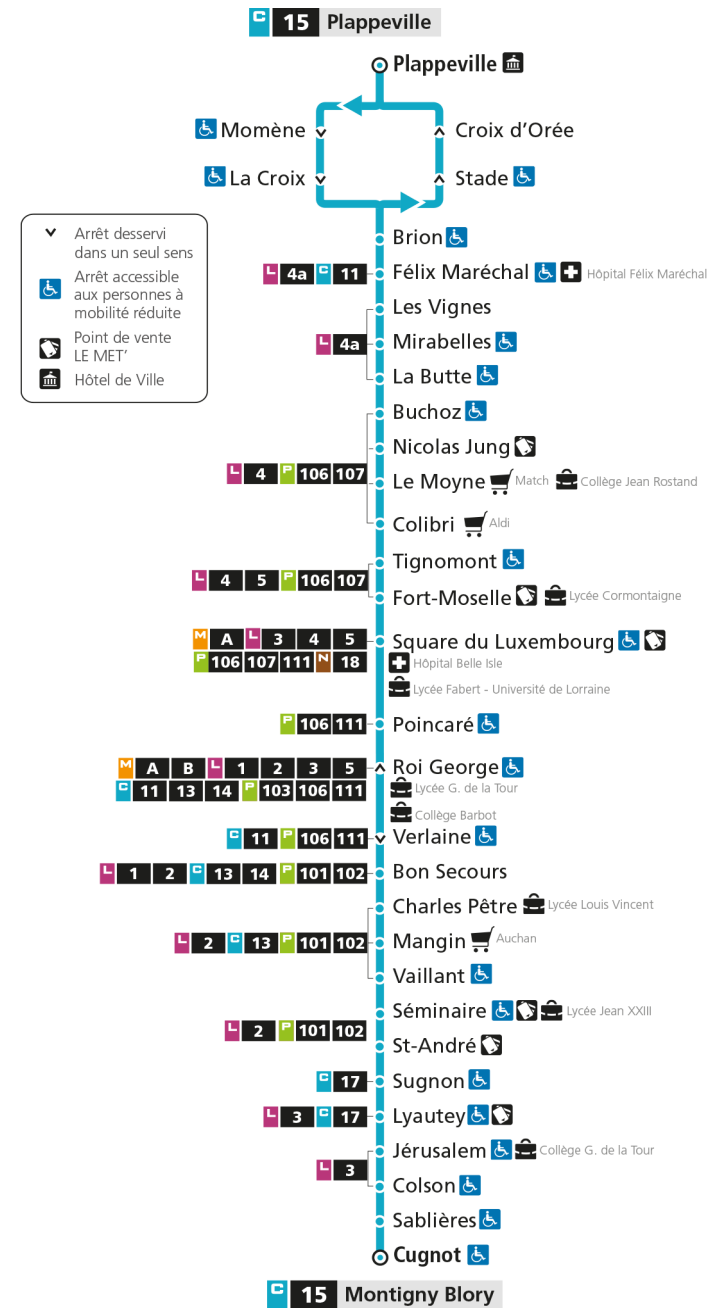

Retrouvez tous les horaires du réseau LE MET' sur leMET.fr

C**15****PLAPPEVILLE**

arrêt JERUSALEM

**Horaires valables du 31 Août 2020 au 04 Juillet 2021**

Lundi à vendredi

Samedi

Dimanche et jours fériés

4h		4h		4h	
5h		5h		5h	
6h		6h		6h	
7h	24	7h	23	7h	
8h	24	8h	23	8h	
9h	19	9h	53	9h	
10h	19	10h		10h	
11h	14 53	11h	23	11h	
12h	53	12h	53	12h	
13h	24	13h		13h	
14h	19	14h	23	14h	
15h	09 59	15h	53	15h	
16h	59	16h		16h	
17h	59	17h	23	17h	
18h	54	18h	48	18h	
19h		19h		19h	
20h		20h		20h	
21h		21h		21h	
22h		22h		22h	
23h		23h		23h	
00h		00h		00h	

Retrouvez tous les horaires du réseau LE MET' sur leMET.fr

C**15****PLAPPEVILLE**

arrêt ST-ANDRE

**Horaires valables du 31 Août 2020 au 04 Juillet 2021**

Lundi à vendredi

Samedi

Dimanche et jours fériés

4h		4h		4h	
5h		5h		5h	
6h		6h		6h	
7h	29	7h	27	7h	
8h	29	8h	27	8h	
9h	23	9h	57	9h	
10h	23	10h		10h	
11h	18 57	11h	27	11h	
12h	57	12h	57	12h	
13h	28	13h		13h	
14h	23	14h	27	14h	
15h	13	15h	57	15h	
16h	03	16h		16h	
17h	03	17h	27	17h	
18h	03 57	18h	51	18h	
19h		19h		19h	
20h		20h		20h	
21h		21h		21h	
22h		22h		22h	
23h		23h		23h	
00h		00h		00h	

Retrouvez tous les horaires du réseau LE MET' sur lemet.fr

C**15****PLAPPEVILLE**

arrêt SEMINAIRE

**Horaires valables du 31 Août 2020 au 04 Juillet 2021**

Lundi à vendredi

Samedi

Dimanche et jours fériés

4h		4h		4h	
5h		5h		5h	
6h		6h		6h	
7h 30		7h 28		7h	
8h 30		8h 28		8h	
9h 24		9h 58		9h	
10h 24		10h		10h	
11h 19 58		11h 28		11h	
12h 58		12h 58		12h	
13h 29		13h		13h	
14h 24		14h 28		14h	
15h 14		15h 58		15h	
16h 04		16h		16h	
17h 04		17h 28		17h	
18h 04 58		18h 52		18h	
19h		19h		19h	
20h		20h		20h	
21h		21h		21h	
22h		22h		22h	
23h		23h		23h	
00h		00h		00h	