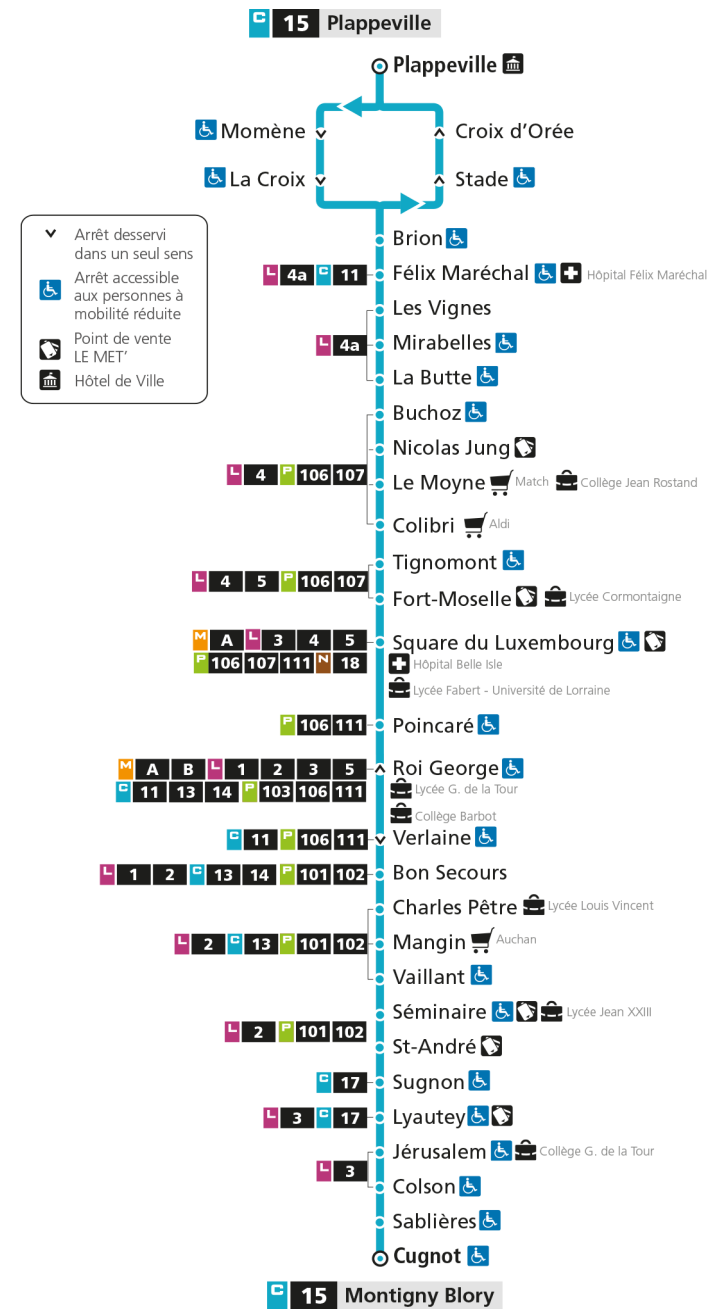

Retrouvez tous les horaires du réseau LE MET' sur leMET.fr

C**15****PLAPPEVILLE**

arrêt POINCARE

Horaires valables du 31 Août 2020 au 04 Juillet 2021

Lundi à vendredi

Samedi

Dimanche et jours fériés

4h		4h		4h	
5h		5h		5h	
6h		6h		6h	
7h	44	7h	40	7h	
8h	44	8h	40	8h	
9h	34	9h		9h	
10h	34	10h	09	10h	
11h	29	11h	39	11h	
12h	08	12h		12h	
13h	08 39	13h	09	13h	
14h	34	14h	39	14h	
15h	25	15h		15h	
16h	17	16h	10	16h	
17h	17	17h	40	17h	
18h	17	18h		18h	
19h	08	19h	02	19h	
20h		20h		20h	
21h		21h		21h	
22h		22h		22h	
23h		23h		23h	
00h		00h		00h	

Retrouvez tous les horaires du réseau LE MET' sur leMET.fr

C**15****PLAPPEVILLE**

arrêt LA BUTTE

**Horaires valables du 31 Août 2020 au 04 Juillet 2021**

Lundi à vendredi

Samedi

Dimanche et jours fériés

4h		4h		4h	
5h		5h		5h	
6h		6h		6h	
7h	54	7h	51	7h	
8h	54	8h	51	8h	
9h	44	9h		9h	
10h	44	10h	19	10h	
11h	39	11h	49	11h	
12h	18	12h		12h	
13h	18 49	13h	19	13h	
14h	44	14h	49	14h	
15h	35	15h		15h	
16h	29	16h	22	16h	
17h	29	17h	52	17h	
18h	28	18h		18h	
19h	17	19h	12	19h	
20h		20h		20h	
21h		21h		21h	
22h		22h		22h	
23h		23h		23h	
00h		00h		00h	

Retrouvez tous les horaires du réseau LE MET' sur leMET.fr

C**15****PLAPPEVILLE**

arrêt MIRABELLES

**Horaires valables du 31 Août 2020 au 04 Juillet 2021**

Lundi à vendredi

Samedi

Dimanche et jours fériés

4h		4h		4h	
5h		5h		5h	
6h		6h		6h	
7h	55	7h	51	7h	
8h	55	8h	51	8h	
9h	44	9h		9h	
10h	44	10h	19	10h	
11h	39	11h	49	11h	
12h	19	12h		12h	
13h	19 50	13h	19	13h	
14h	45	14h	49	14h	
15h	36	15h		15h	
16h	30	16h	22	16h	
17h	30	17h	52	17h	
18h	29	18h		18h	
19h	17	19h	12	19h	
20h		20h		20h	
21h		21h		21h	
22h		22h		22h	
23h		23h		23h	
00h		00h		00h	