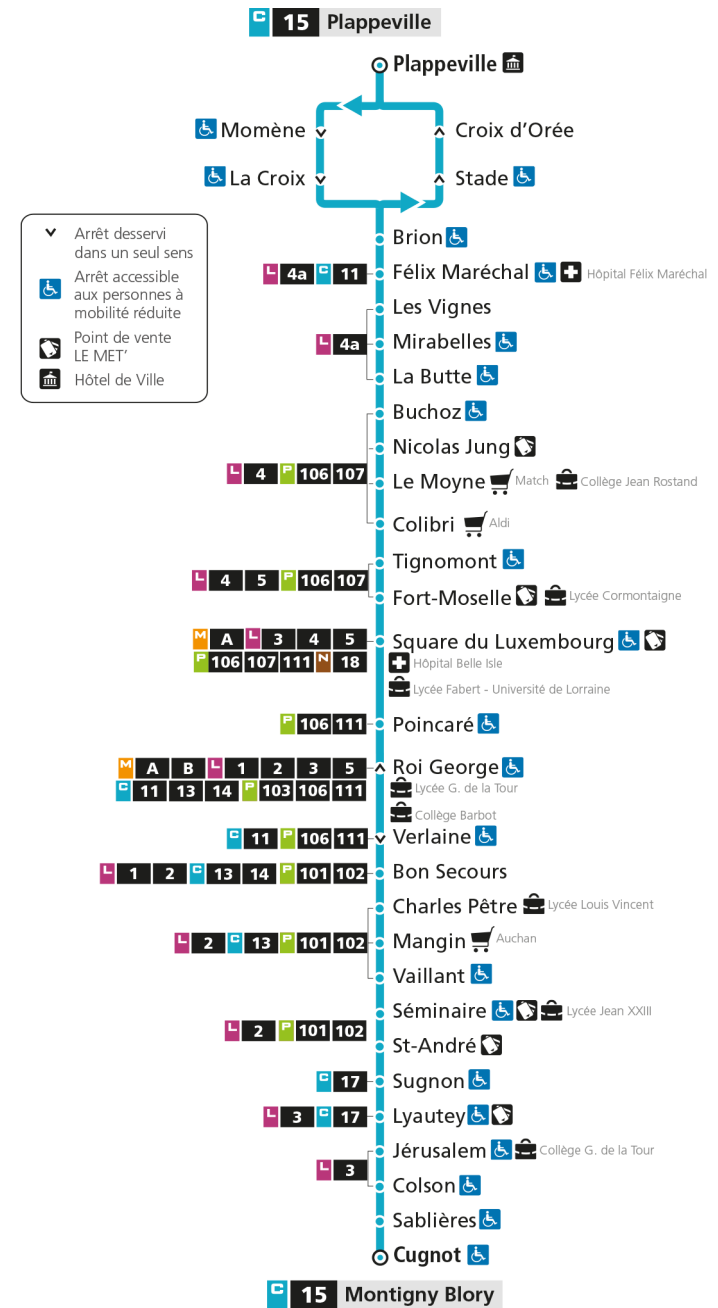

C

15

PLAPPEVILLE

arrêt LES VIGNES

Horaires valables du 31 Août 2020 au 04 Juillet 2021

Lundi à vendredi

Samedi

Dimanche et jours fériés

4h		4h		4h	
5h		5h		5h	
6h		6h		6h	
7h	56	7h	52	7h	
8h	56	8h	52	8h	
9h	45	9h		9h	
10h	45	10h	20	10h	
11h	40	11h	50	11h	
12h	20	12h		12h	
13h	20 51	13h	20	13h	
14h	46	14h	50	14h	
15h	37	15h		15h	
16h	31	16h	23	16h	
17h	31	17h	53	17h	
18h	30	18h		18h	
19h	18	19h	13	19h	
20h		20h		20h	
21h		21h		21h	
22h		22h		22h	
23h		23h		23h	
00h		00h		00h	

Retrouvez tous les horaires du réseau LE MET' sur leMET.fr