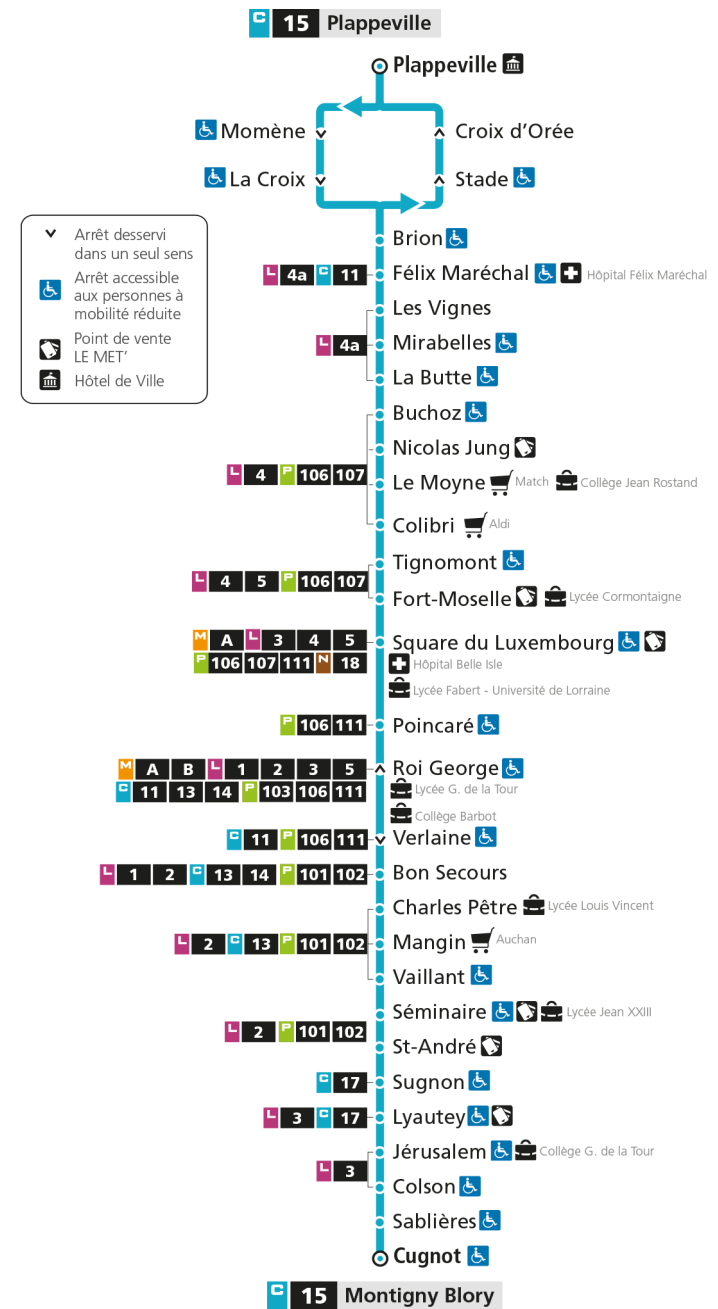

Retrouvez tous les horaires du réseau LE MET' sur leMET.fr

C**15****PLAPPEVILLE**

arrêt POINCARE

Horaires valables du 31 Août 2020 au 04 Juillet 2021

Lundi à vendredi

Samedi

Dimanche et jours fériés

4h		4h		4h	
5h		5h		5h	
6h		6h		6h	
7h	44	7h	40	7h	
8h	44	8h	40	8h	
9h	34	9h		9h	
10h	34	10h	09	10h	
11h	29	11h	39	11h	
12h	08	12h		12h	
13h	08 39	13h	09	13h	
14h	34	14h	39	14h	
15h	25	15h		15h	
16h	17	16h	10	16h	
17h	17	17h	40	17h	
18h	17	18h		18h	
19h	08	19h	02	19h	
20h		20h		20h	
21h		21h		21h	
22h		22h		22h	
23h		23h		23h	
00h		00h		00h	

4h		4h		4h	
5h		5h		5h	
6h		6h		6h	
7h	49	7h	47	7h	
8h	49	8h	47	8h	
9h	39	9h		9h	
10h	39	10h	14	10h	
11h	34	11h	44	11h	
12h	13	12h		12h	
13h	13 44	13h	14	13h	
14h	39	14h	44	14h	
15h	30	15h		15h	
16h	23	16h	17	16h	
17h	23	17h	47	17h	
18h	22	18h		18h	
19h	12	19h	07	19h	
20h		20h		20h	
21h		21h		21h	
22h		22h		22h	
23h		23h		23h	
00h		00h		00h	

Retrouvez tous les horaires du réseau LE MET' sur leMET.fr

C**15****PLAPPEVILLE**

arrêt TIGNOMONT

**Horaires valables du 31 Août 2020 au 04 Juillet 2021**

Lundi à vendredi

Samedi

Dimanche et jours fériés

4h		4h		4h	
5h		5h		5h	
6h		6h		6h	
7h	50	7h	48	7h	
8h	50	8h	48	8h	
9h	40	9h		9h	
10h	40	10h	15	10h	
11h	35	11h	45	11h	
12h	14	12h		12h	
13h	14 45	13h	15	13h	
14h	40	14h	45	14h	
15h	31	15h		15h	
16h	24	16h	18	16h	
17h	24	17h	48	17h	
18h	23	18h		18h	
19h	13	19h	08	19h	
20h		20h		20h	
21h		21h		21h	
22h		22h		22h	
23h		23h		23h	
00h		00h		00h	

Retrouvez tous les horaires du réseau LE MET' sur leMET.fr

C**15****PLAPPEVILLE**

arrêt COLIBRI

**Horaires valables du 31 Août 2020 au 04 Juillet 2021**

Lundi à vendredi

Samedi

Dimanche et jours fériés

4h		4h		4h	
5h		5h		5h	
6h		6h		6h	
7h	51	7h	48	7h	
8h	51	8h	48	8h	
9h	41	9h		9h	
10h	41	10h	16	10h	
11h	36	11h	46	11h	
12h	15	12h		12h	
13h	15 46	13h	16	13h	
14h	41	14h	46	14h	
15h	32	15h		15h	
16h	26	16h	19	16h	
17h	26	17h	49	17h	
18h	25	18h		18h	
19h	14	19h	09	19h	
20h		20h		20h	
21h		21h		21h	
22h		22h		22h	
23h		23h		23h	
00h		00h		00h	