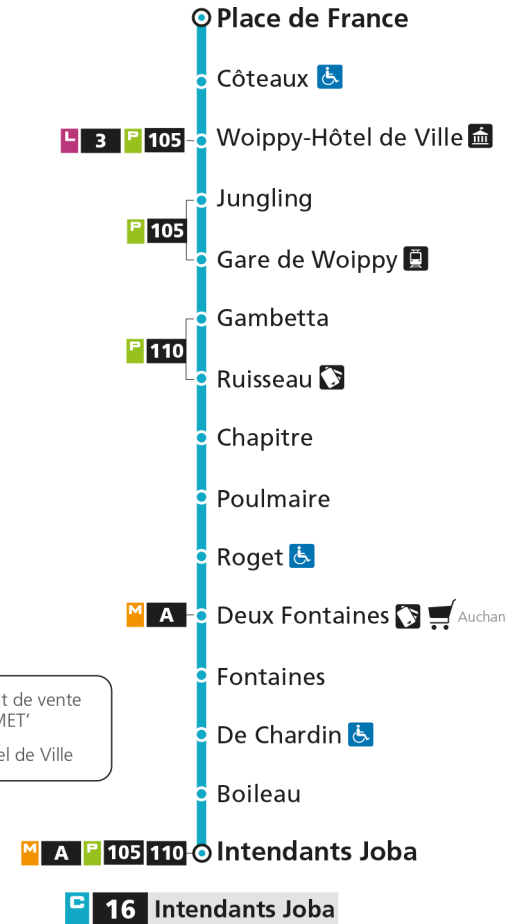

C

16

INTENDANTS JOBA

arrêt DEUX FONTAINES

Horaires valables du 31 Août 2020 au 04 Juillet 2021

Lundi à vendredi	Samedi	Dimanche et jours fériés
4h	4h	4h
5h	5h	5h
6h 10 31 54	6h 28	6h
7h 16 38	7h 08 50	7h
8h 00 23 45	8h 30	8h
9h 07 29 51	9h 10 50	9h
10h 13 35 57	10h 32	10h
11h 19 41	11h 12 52	11h
12h 03 25 47	12h 32	12h
13h 09 31 53	13h 12 52	13h
14h 15 37 59	14h 32	14h
15h 21 43	15h 12 52	15h
16h 06 28 50	16h 32	16h
17h 12 34 57	17h 12 52	17h
18h 20 41	18h 32	18h
19h 01 23 44	19h 11 51	19h
20h 06	20h	20h
21h	21h	21h
22h	22h	22h
23h	23h	23h
00h	00h	00h

C 16 Woippy