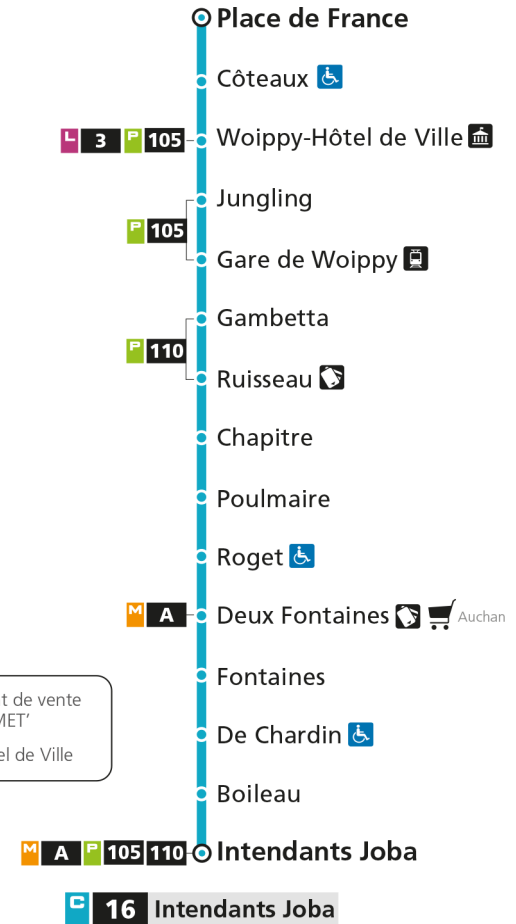

C

16

INTENDANTS JOBA

arrêt FONTAINES

Horaires valables du 31 Août 2020 au 04 Juillet 2021

Lundi à vendredi		Samedi		Dimanche et jours fériés	
4h		4h		4h	
5h		5h		5h	
6h	10 31 54	6h 28		6h	
7h	16 38	7h 08 50		7h	
8h	00 23 45	8h 30		8h	
9h	07 29 51	9h 10 50		9h	
10h	13 35 57	10h 32		10h	
11h	19 41	11h 12 52		11h	
12h	03 25 47	12h 32		12h	
13h	09 31 53	13h 12 52		13h	
14h	15 37 59	14h 32		14h	
15h	21 43	15h 12 52		15h	
16h	06 28 50	16h 32		16h	
17h	12 34 57	17h 12 52		17h	
18h	20 41	18h 32		18h	
19h	01 23 44	19h 11 51		19h	
20h	06	20h		20h	
21h		21h		21h	
22h		22h		22h	
23h		23h		23h	
00h		00h		00h	

C 16 Woippy