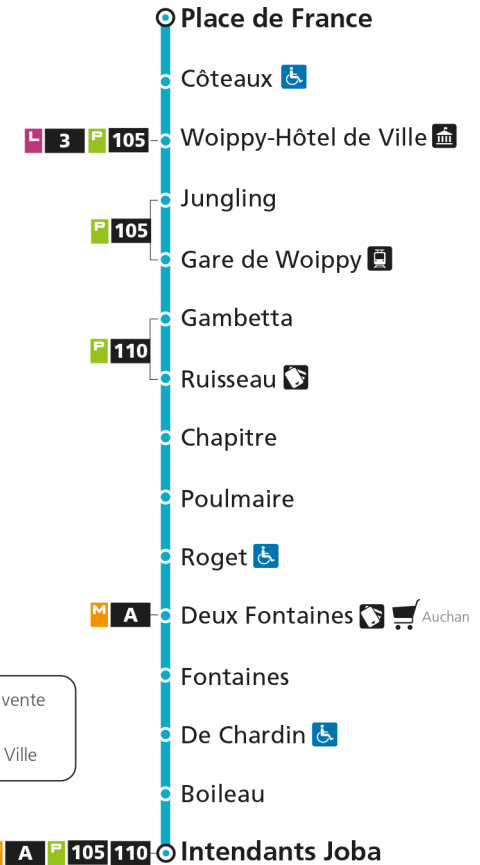

C

16

INTENDANTS JOBA

arrêt DE CHARDIN

Horaires valables du 31 Août 2020 au 04 Juillet 2021

Lundi à vendredi

Samedi

Dimanche et jours fériés

Heure	Lundi à vendredi	Samedi	Dimanche et jours fériés
4h		4h	4h
5h		5h	5h
6h	11 32 55	6h 29	6h
7h	17 39	7h 09 51	7h
8h	01 24 46	8h 31	8h
9h	08 30 52	9h 11 51	9h
10h	14 36 58	10h 33	10h
11h	20 42	11h 13 53	11h
12h	04 26 48	12h 33	12h
13h	10 32 54	13h 13 53	13h
14h	16 38	14h 33	14h
15h	00 22 44	15h 13 53	15h
16h	07 29 51	16h 33	16h
17h	13 35 58	17h 13 53	17h
18h	21 42	18h 33	18h
19h	02 24 45	19h 12 52	19h
20h	07	20h	20h
21h		21h	21h
22h		22h	22h
23h		23h	23h
00h		00h	00h

C 16 Woippy

C 16 Intendants Joba