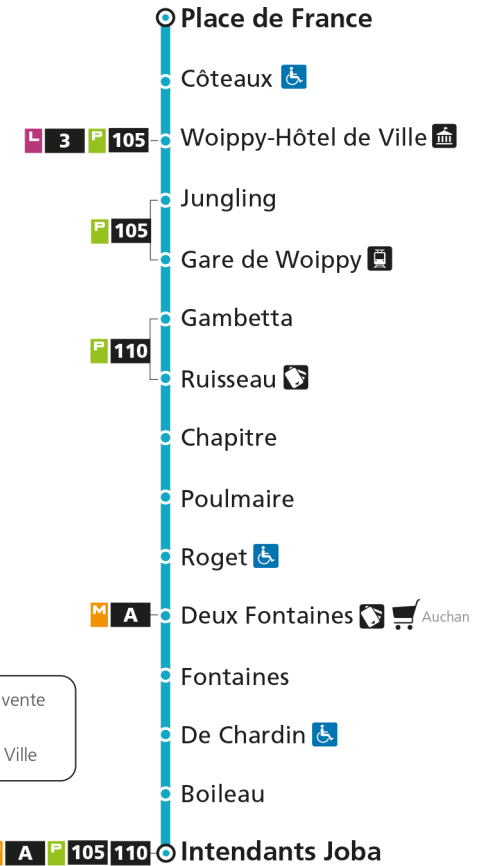

C**16****WOIPPY**
arrêt BOILEAU**Horaires valables du 31 Août 2020 au 04 Juillet 2021**

Lundi à vendredi	Samedi	Dimanche et jours fériés
4h	4h	4h
5h	5h	5h
6h 00 21 43	6h 00 40	6h
7h 06 28 51	7h 20	7h
8h 13 34 56	8h 00 40	8h
9h 18 40	9h 20	9h
10h 02 25 47	10h 01 41	10h
11h 07 30 52	11h 21	11h
12h 14 36 58	12h 01 41	12h
13h 20 42	13h 21	13h
14h 04 26 48	14h 01 41	14h
15h 10 32 54	15h 20	15h
16h 16 39	16h 01 41	16h
17h 01 23 45	17h 21	17h
18h 08 30 51	18h 03 40	18h
19h 13 35 57	19h 20	19h
20h	20h 00	20h
21h	21h	21h
22h	22h	22h
23h	23h	23h
00h	00h	00h

C 16 Woippy**C 16 Intendants Joba**

Point de vente
LE MET'

Hôtel de Ville

C**16****WOIPPY**

arrêt FONTAINES

**Horaires valables du 31 Août 2020 au 04 Juillet 2021**

Lundi à vendredi

Samedi