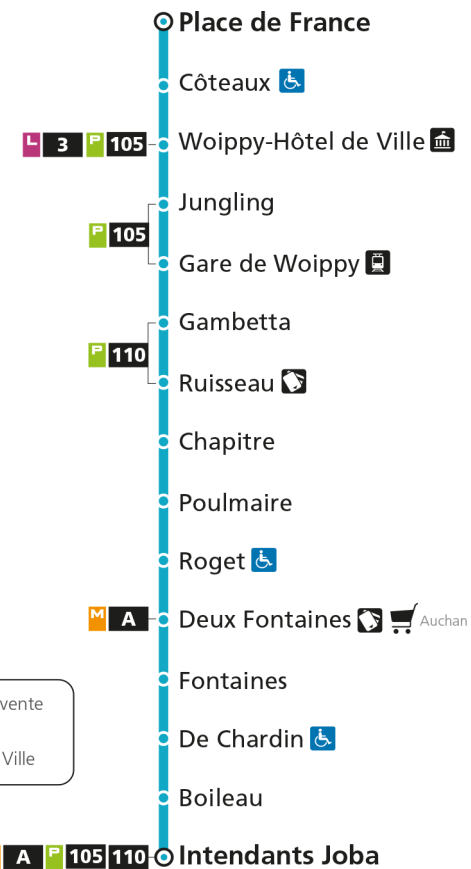

C

16

WOIPPY

arrêt GAMBETTA

Horaires valables du 31 Août 2020 au 04 Juillet 2021

Lundi à vendredi

Samedi

Dimanche et jours fériés

Heure	Lundi à vendredi	Samedi	Dimanche et jours fériés
4h		4h	4h
5h		5h	5h
6h	07 28 50	6h 08 48	6h
7h	14 36 59	7h 28	7h
8h	21 42	8h 08 48	8h
9h	04 26 48	9h 28	9h
10h	10 35 57	10h 10 50	10h
11h	15 38	11h 30	11h
12h	00 22 44	12h 10 50	12h
13h	06 28 50	13h 30	13h
14h	12 34 56	14h 10 50	14h
15h	18 40	15h 29	15h
16h	02 27 48	16h 10 50	16h
17h	10 32 54	17h 30	17h
18h	16 38 59	18h 12 49	18h
19h	21 43	19h 28	19h
20h	05	20h 08	20h
21h		21h	21h
22h		22h	22h
23h		23h	23h
00h		00h	00h

C 16 Woippy

C 16 Intendants Joba