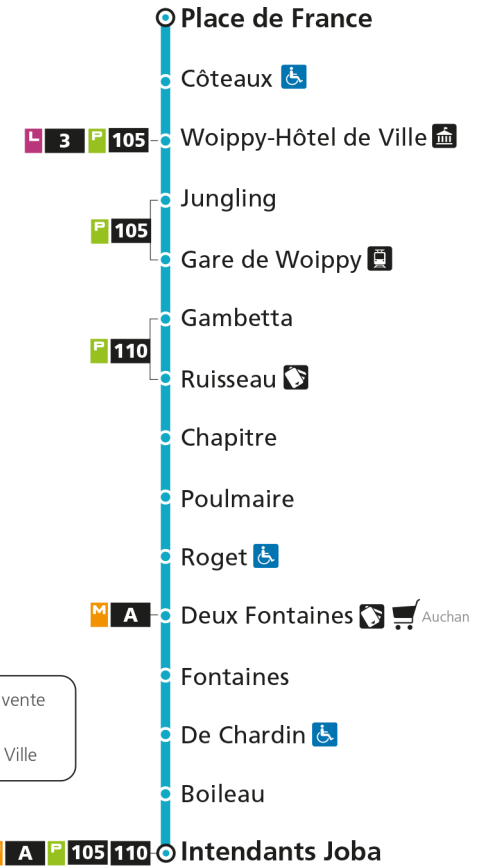

C 16 Woippy**C 16 Intendants Joba**

C**16****WOIPPY**

arrêt POULMAIRE

**Horaires valables du 31 Août 2020 au 04 Juillet 2021**

Lundi à vendredi

Samedi

Dimanche et jours fériés

4h		4h		4h	
5h		5h		5h	
6h	03 24 46	6h	04 44	6h	
7h	10 32 55	7h	24	7h	
8h	17 38	8h	04 44	8h	
9h	00 22 44	9h	24	9h	
10h	06 31 53	10h	06 46	10h	
11h	11 34 56	11h	26	11h	
12h	18 40	12h	06 46	12h	
13h	02 24 46	13h	26	13h	
14h	08 30 52	14h	06 46	14h	
15h	14 36 58	15h	25	15h	
16h	23 44	16h	06 46	16h	
17h	06 28 50	17h	26	17h	
18h	12 34 55	18h	08 45	18h	
19h	17 39	19h	24	19h	
20h	01	20h	04	20h	
21h		21h		21h	
22h		22h		22h	
23h		23h		23h	
00h		00h		00h	

C 16 Woippy**C 16 Intendants Joba**

Point de vente LE MET'
 Hôtel de Ville

C**16****WOIPPY**
arrêt CHAPITRE**Horaires valables du 31 Août 2020 au 04 Juillet 2021**

Lundi à vendredi

Samedi

Dimanche et jours fériés