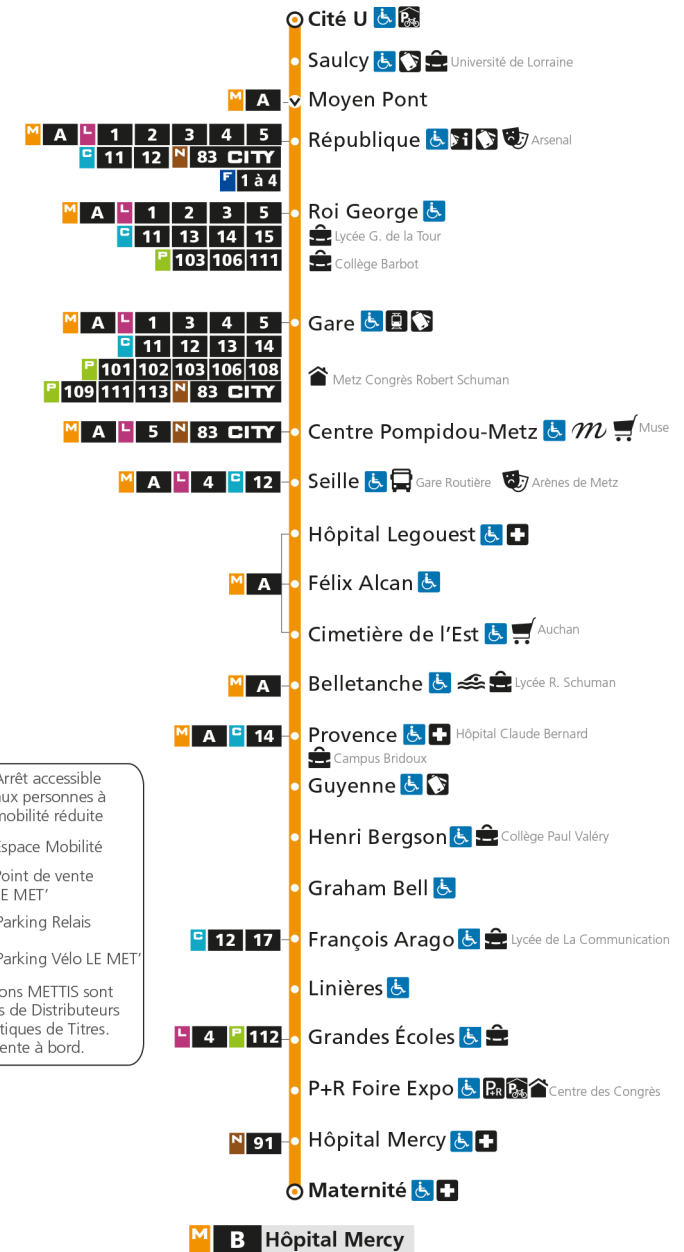

M

B

HOPITAL MERCY

arrêt CITE U

Horaires valables du 31 Août 2020 au 04 Juillet 2021

Lundi à vendredi

Samedi

Dimanche et jours fériés

4h		4h		4h	
5h	16 31	5h	17 32	5h	13
6h	05 23 38 51	6h	00 28 58	6h	30
7h	03 12 20 29 39 49	7h	23 43	7h	05 55
8h	01 11 21 30 38 49 59	8h	03 23 43	8h	25 55
9h	09 19 29 39 49 59	9h	03 21 36 51	9h	25 55
10h	09 19 29 39 49 59	10h	06 21 36 51	10h	25 55
11h	09 19 29 39 49 59	11h	06 21 36 51	11h	25 55
12h	09 19 29 39 49 59	12h	06 21 36 51	12h	25 55
13h	09 19 29 39 49 59	13h	06 18 29 39 50	13h	25 55
14h	09 19 29 39 49 59	14h	00 11 21 32 42 53	14h	25 55
15h	09 19 29 39 49 59	15h	03 14 24 35 45 56	15h	25 55
16h	09 20 30 40 50	16h	06 17 27 38 48 59	16h	25 55
17h	00 11 21 32 41 51	17h	09 20 30 41 51	17h	25 55
18h	01 10 20 30 40 51	18h	02 12 23 33 44 54	18h	25 55
19h	01 11 21 30 40 53	19h	05 15 26 38 50	19h	25 55
20h	08 23 38 53	20h	05 21 36 51	20h	25 56
21h	11 33 56	21h	08 30 55	21h	26 56
22h	24 54	22h	24 54	22h	26 55
23h	24 54	23h	24 54	23h	25 55
00h		00h		00h	

M B Université Saulcy

Retrouvez tous les horaires du réseau LE MET' sur lemet.fr