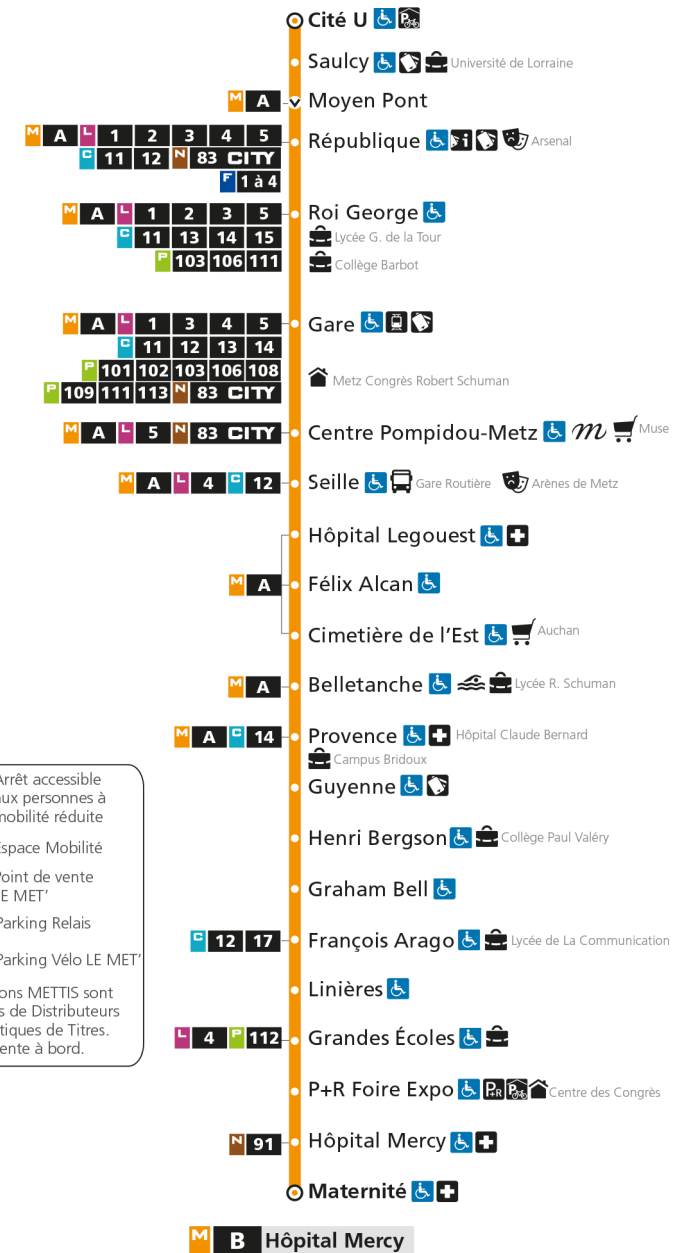

M

B

HOPITAL MERCY

arrêt ROI GEORGE

Horaires valables du 31 Août 2020 au 04 Juillet 2021

Lundi à vendredi

Samedi

Dimanche et jours fériés

4h		4h		4h	
5h	22 37	5h	23 38	5h	19
6h	11 29 44 57	6h	06 34	6h	36
7h	10 19 27 36 46 57	7h	04 29 49	7h	11
8h	09 19 29 38 46 56	8h	09 29 49	8h	01 31
9h	06 16 26 36 46 56	9h	09 27 42 57	9h	01 31
10h	06 16 26 36 46 56	10h	12 27 42 57	10h	01 31
11h	06 16 26 36 46 56	11h	12 27 42 57	11h	01 31
12h	06 16 26 36 46 56	12h	12 27 42 57	12h	01 31
13h	06 16 26 36 46 56	13h	12 24 35 45 56	13h	01 31
14h	06 16 26 36 46 56	14h	06 17 27 38 48 59	14h	01 31
15h	06 16 26 36 46 56	15h	09 20 30 41 51	15h	01 31
16h	07 17 28 38 48 58	16h	02 12 23 33 44 54	16h	01 31
17h	08 19 29 40 49 59	17h	05 15 26 36 47 57	17h	01 31
18h	09 18 28 38 48 58	18h	08 18 29 39 50	18h	01 31
19h	08 17 27 36 46 59	19h	00 11 21 32 44 56	19h	01 31
20h	14 29 44 59	20h	11 27 42 57	20h	01 31
21h	17 39	21h	14 36	21h	02 32
22h	02 30	22h	01 30	22h	02 32
23h	00 30	23h	00 30	23h	01 31
00h	00	00h	00	00h	01

M B Université Saulcy

Arrêt accessible aux personnes à mobilité réduite
Espace Mobilité
Point de vente LE MET'
Parking Relais
Parking Vélo LE MET'
Les stations METTIS sont équipées de Distributeurs Automatiques de Titres. Pas de vente à bord.

Retrouvez tous les horaires du réseau LE MET' sur lemet.fr