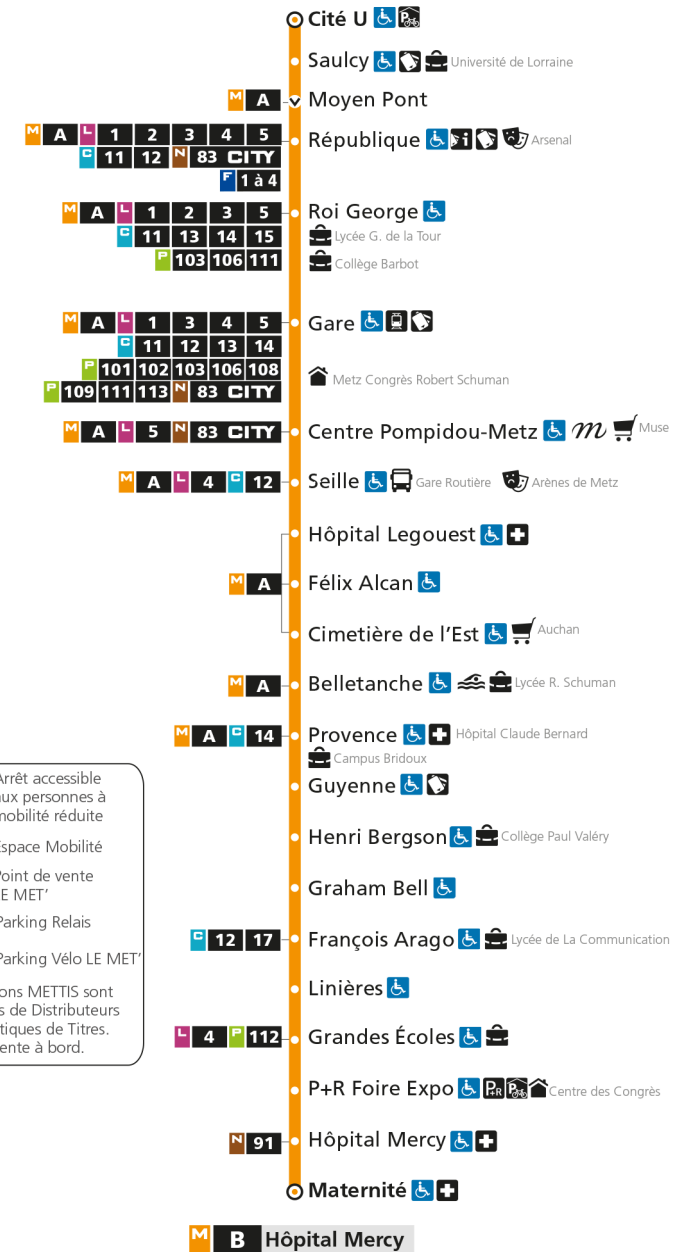

M

B

HOPITAL MERCY

arrêt GARE

Horaires valables du 31 Août 2020 au 04 Juillet 2021

Lundi à vendredi

Samedi

Dimanche et jours fériés

4h		4h		4h	
5h	24 39	5h	25 40	5h	21
6h	13 31 46 59	6h	08 36	6h	38
7h	12 21 29 38 48 59	7h	06 31 51	7h	13
8h	11 21 31 40 48 58	8h	11 31 51	8h	03 33
9h	08 18 28 38 48 58	9h	11 29 44 59	9h	03 33
10h	08 18 28 38 48 58	10h	14 29 44 59	10h	03 33
11h	08 18 28 38 48 58	11h	14 29 44 59	11h	03 33
12h	08 18 28 38 48 58	12h	14 29 44 59	12h	03 33
13h	08 18 28 38 48 58	13h	14 26 37 47 58	13h	03 33
14h	08 18 28 38 48 58	14h	08 19 29 40 50	14h	03 33
15h	08 18 28 38 48 58	15h	01 11 22 32 43 53	15h	03 33
16h	09 19 30 40 50	16h	04 14 25 35 46 56	16h	03 33
17h	00 10 21 31 42 51	17h	07 17 28 38 49 59	17h	03 33
18h	01 11 20 30 40 50	18h	10 20 31 41 52	18h	03 33
19h	00 10 19 29 38 48	19h	02 13 23 34 46 58	19h	03 33
20h	01 16 31 46	20h	13 29 44 59	20h	03 33
21h	01 19 41	21h	16 38	21h	04 34
22h	04 32	22h	03 32	22h	04 34
23h	02 32	23h	02 32	23h	03 33
00h	02	00h	02	00h	03

M B Université Saulcy

Retrouvez tous les horaires du réseau LE MET' sur lemet.fr