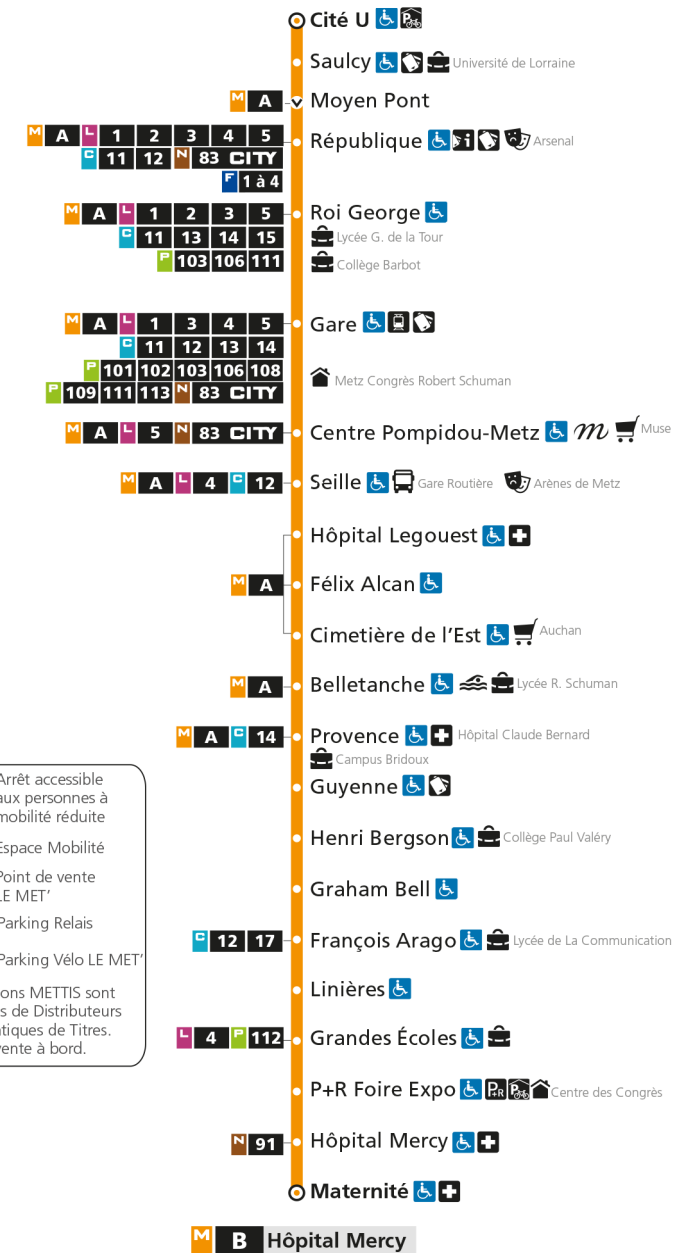

M

B

HOPITAL MERCY

arrêt REPUBLIQUE

Horaires valables du 31 Août 2020 au 04 Juillet 2021

Lundi à vendredi

Samedi

Dimanche et jours fériés

4h		4h		4h	
5h	21 36	5h	22 37	5h	18
6h	10 28 43 56	6h	05 33	6h	35
7h	08 17 25 34 44 55	7h	03 28 48	7h	10
8h	07 17 27 36 44 55	8h	08 28 48	8h	00 30
9h	05 15 25 35 45 55	9h	08 26 41 56	9h	00 30
10h	05 15 25 35 45 55	10h	11 26 41 56	10h	00 30
11h	05 15 25 35 45 55	11h	11 26 41 56	11h	00 30
12h	05 15 25 35 45 55	12h	11 26 41 56	12h	00 30
13h	05 15 25 35 45 55	13h	11 23 34 44 55	13h	00 30
14h	05 15 25 35 45 55	14h	05 16 26 37 47 58	14h	00 30
15h	05 15 25 35 45 55	15h	08 19 29 40 50	15h	00 30
16h	05 15 26 36 46 56	16h	01 11 22 32 43 53	16h	00 30
17h	06 17 27 38 47 57	17h	04 14 25 35 46 56	17h	00 30
18h	07 16 26 36 46 57	18h	07 17 28 38 49 59	18h	00 30
19h	07 16 26 35 45 58	19h	10 20 31 43 55	19h	00 30
20h	13 28 43 58	20h	10 26 41 56	20h	00 30
21h	16 38	21h	13 35	21h	01 31
22h	01 29 59	22h	00 29 59	22h	01 31
23h	29 59	23h	29 59	23h	00 30
00h		00h		00h	00

M B Université Saulcy

Arrêt accessible aux personnes à mobilité réduite
Espace Mobilité
Point de vente LE MET'
Parking Relais
Parking Vélo LE MET'
Les stations METTIS sont équipées de Distributeurs Automatiques de Titres. Pas de vente à bord.

Retrouvez tous les horaires du réseau LE MET' sur lemet.fr