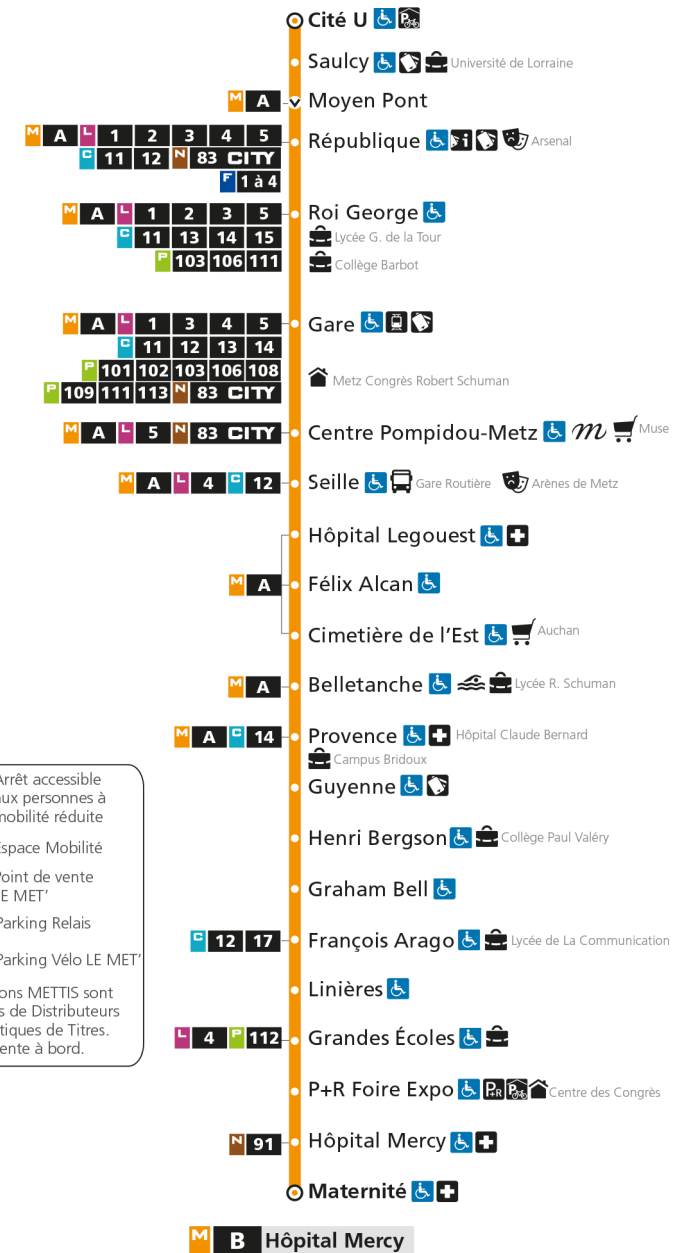

M

B

HOPITAL MERCY

arrêt PROVENCE

Horaires valables du 31 Août 2020 au 04 Juillet 2021

Lundi à vendredi

Samedi

Dimanche et jours fériés

4h		4h		4h	
5h	34 49	5h	35 50	5h	31
6h	23 41 56	6h	18 46	6h	48
7h	09 22 31 40 50	7h	16 41	7h	23
8h	00 10 21 31 41 50 58	8h	01 21 41	8h	13 43
9h	08 18 28 38 48 58	9h	01 21 39 54	9h	13 43
10h	08 18 28 38 48 58	10h	09 24 39 54	10h	13 43
11h	08 18 28 38 48 58	11h	09 24 39 54	11h	13 43
12h	08 18 28 38 48 58	12h	09 24 39 54	12h	13 43
13h	08 18 28 38 48 58	13h	09 24 36 47 57	13h	13 43
14h	08 18 28 38 48 58	14h	08 18 29 39 50	14h	13 43
15h	08 18 28 38 48 58	15h	00 11 21 32 42 53	15h	13 43
16h	08 19 29 40 50	16h	03 14 24 35 45 56	16h	13 43
17h	00 10 20 31 41 52	17h	06 17 27 38 48 59	17h	13 43
18h	01 11 21 30 40 50	18h	09 20 30 41 51	18h	13 43
19h	00 10 20 29 39 48 58	19h	02 12 23 33 44 56	19h	13 43
20h	11 26 41 56	20h	08 23 39 54	20h	13 43
21h	11 29 51	21h	09 26 47	21h	13 43
22h	14 42	22h	12 41	22h	13 43
23h	12 42	23h	11 41	23h	12 42
00h	12	00h	11	00h	12

M B Université Saulcy

Retrouvez tous les horaires du réseau LE MET' sur lemet.fr