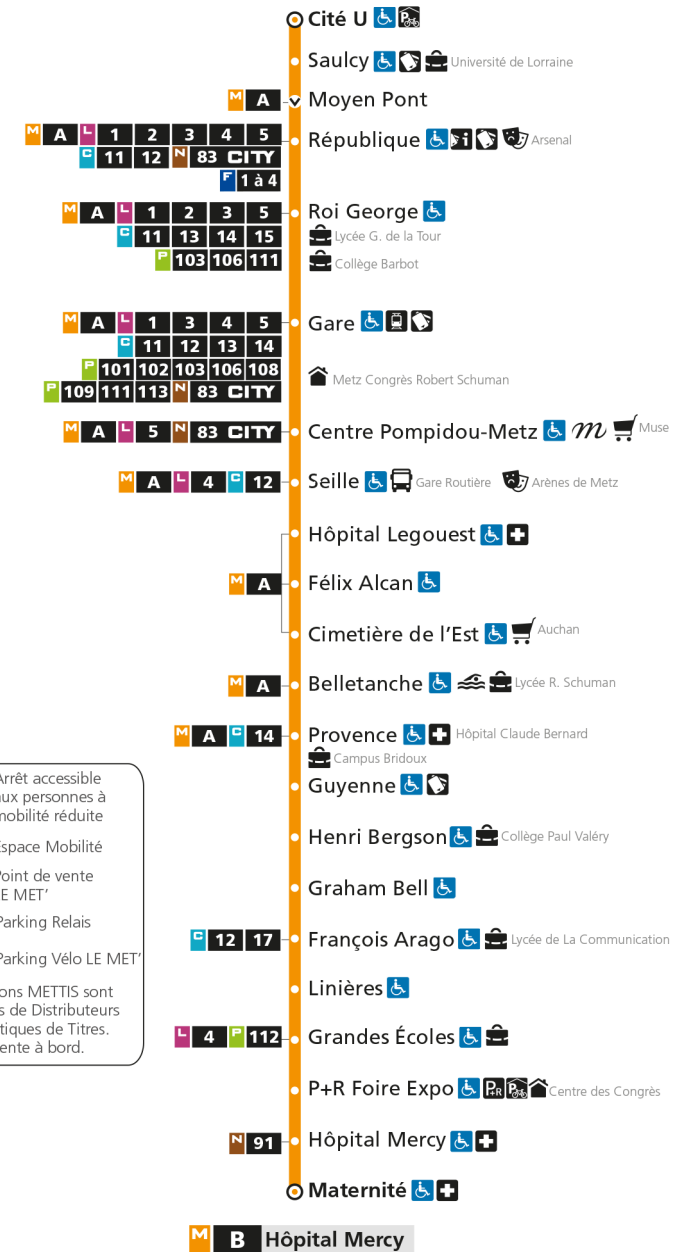

M

B

HOPITAL MERCY

arrêt GUYENNE

Horaires valables du 31 Août 2020 au 04 Juillet 2021

Lundi à vendredi

Samedi

Dimanche et jours fériés

4h		4h		4h	
5h	34 49	5h	35 50	5h	31
6h	23 41 56	6h	18 46	6h	48
7h	09 22 31 40 50	7h	16 41	7h	23
8h	00 10 21 31 41 50 58	8h	01 21 41	8h	13 43
9h	08 18 28 38 48 58	9h	01 21 39 54	9h	13 43
10h	08 18 28 38 48 58	10h	09 24 39 54	10h	13 43
11h	08 18 28 38 48 58	11h	09 24 39 54	11h	13 43
12h	08 18 28 38 48 58	12h	09 24 39 54	12h	13 43
13h	08 18 28 38 48 58	13h	09 24 36 47 57	13h	13 43
14h	08 18 28 38 48 58	14h	08 18 29 39 50	14h	13 43
15h	08 18 28 38 48 58	15h	00 11 21 32 42 53	15h	13 43
16h	08 19 29 40 50	16h	03 14 24 35 45 56	16h	13 43
17h	00 10 20 31 41 52	17h	06 17 27 38 48 59	17h	13 43
18h	01 11 21 30 40 50	18h	09 20 30 41 51	18h	13 43
19h	00 10 20 29 39 48 58	19h	02 12 23 33 44 56	19h	13 43
20h	11 26 41 56	20h	08 23 39 54	20h	13 43
21h	11 29 51	21h	09 26 47	21h	13 43
22h	14 42	22h	12 41	22h	13 43
23h	12 42	23h	11 41	23h	12 42
00h	12	00h	11	00h	12

M B Université Saulcy

Arrêt accessible aux personnes à mobilité réduite
Espace Mobilité
Point de vente LE MET'
Parking Relais
Parking Vélo LE MET'
Les stations METTIS sont équipées de Distributeurs Automatiques de Titres. Pas de vente à bord.