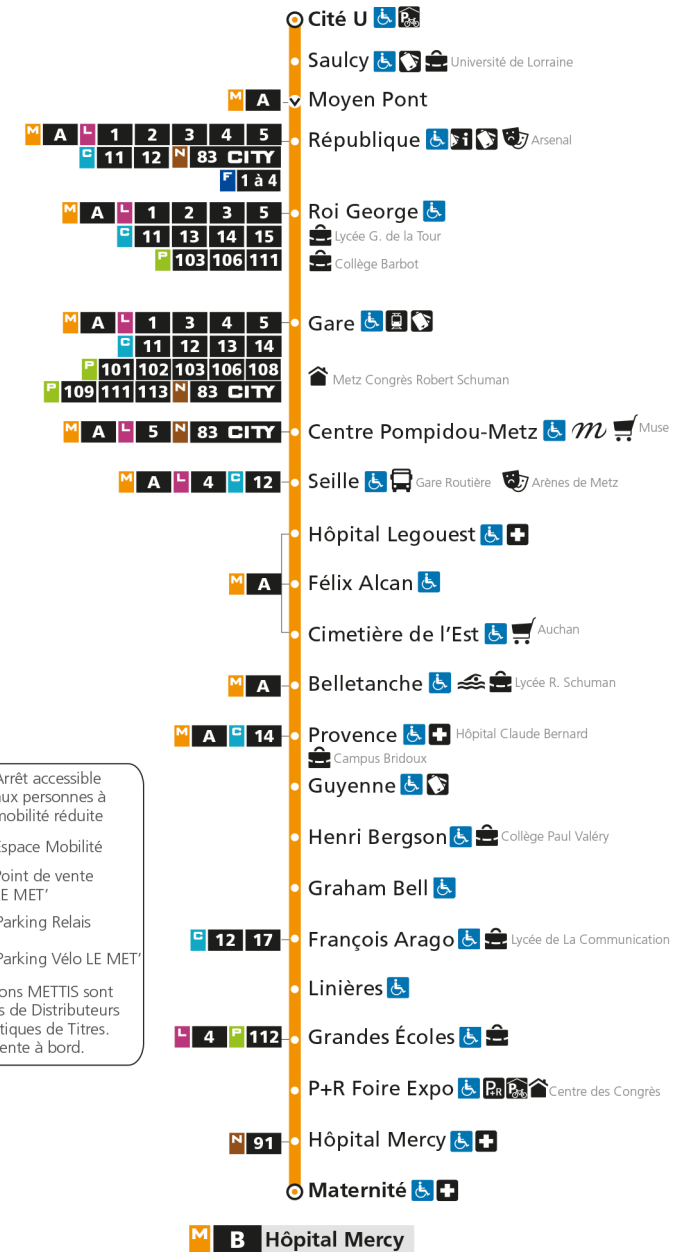

M

B

HOPITAL MERCY
arrêt FRANCOIS ARAGO

Horaires valables du 31 Août 2020 au 04 Juillet 2021

Lundi à vendredi

Samedi

Dimanche et jours fériés

4h		4h		4h	
5h	38 53	5h	38 53	5h	34
6h	27 45	6h	21 49	6h	51
7h	00 13 26 35 44 54	7h	19 44	7h	26
8h	04 14 25 35 45 54	8h	04 24 44	8h	16 46
9h	02 12 22 32 42 52	9h	04 24 42 57	9h	16 46
10h	02 12 22 32 42 52	10h	12 27 42 57	10h	16 46
11h	02 12 22 32 42 52	11h	12 27 42 57	11h	16 46
12h	02 12 22 32 42 52	12h	12 27 42 57	12h	16 46
13h	02 12 22 32 42 52	13h	12 27 39 50	13h	16 46
14h	02 12 22 32 42 52	14h	00 11 21 32 42 53	14h	16 46
15h	02 12 22 32 42 52	15h	03 14 24 35 45 56	15h	16 46
16h	02 12 23 33 44 54	16h	06 17 27 38 48 59	16h	16 46
17h	04 14 24 35 45 56	17h	09 20 30 41 51	17h	16 46
18h	05 15 25 34 44 53	18h	02 12 23 33 44 54	18h	16 46
19h	03 13 23 32 42 51	19h	05 15 26 36 47 59	19h	16 46
20h	01 14 29 44 59	20h	11 26 42 57	20h	16 46
21h	14 32 54	21h	12 29 50	21h	16 46
22h	17 45	22h	15 44	22h	16 46
23h	15 45	23h	14 44	23h	15 45
00h	15	00h	14	00h	15

M B Université Saulcy

Arrêt accessible aux personnes à mobilité réduite
Espace Mobilité
Point de vente LE MET'
Parking Relais
Parking Vélo LE MET'
Les stations METTIS sont équipées de Distributeurs Automatiques de Titres. Pas de vente à bord.