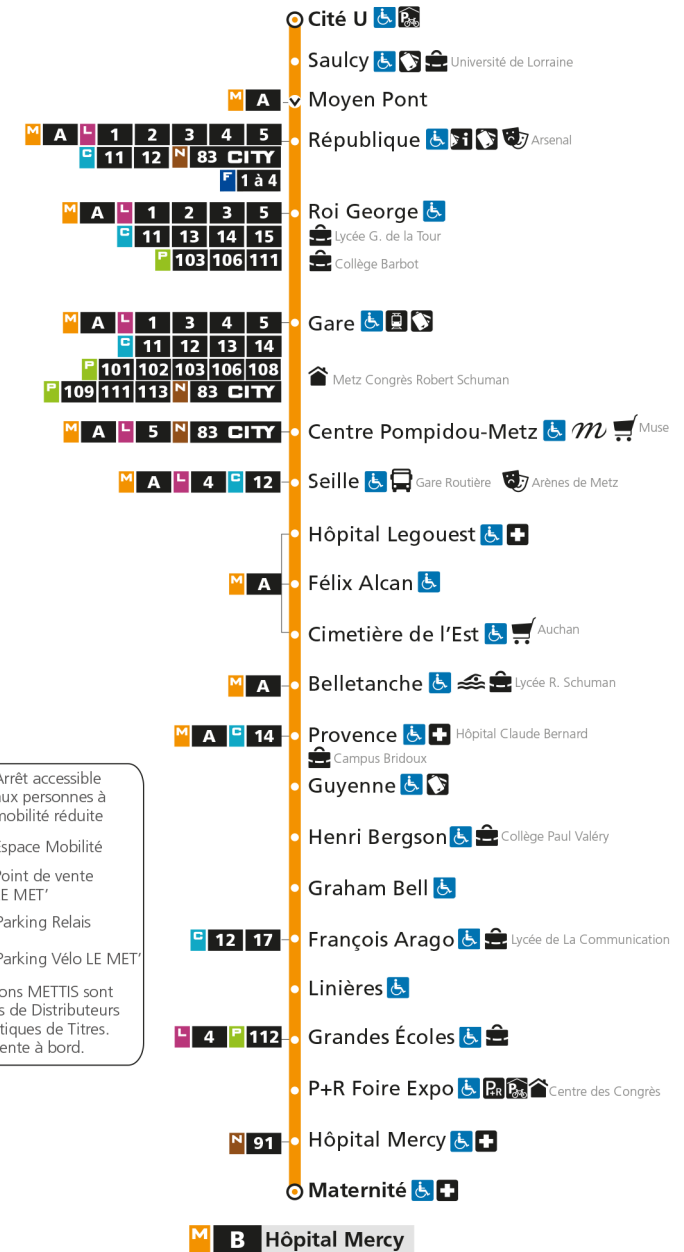

M

B

HOPITAL MERCY

arrêt SAULCY

Horaires valables du 31 Août 2020 au 04 Juillet 2021

Lundi à vendredi

Samedi

Dimanche et jours fériés

4h		4h		4h	
5h	17 32	5h	18 33	5h	14
6h	06 24 39 52	6h	01 29 59	6h	31
7h	04 13 21 30 40 50	7h	24 44	7h	06 56
8h	02 12 22 31 39 50	8h	04 24 44	8h	26 56
9h	00 10 20 30 40 50	9h	04 22 37 52	9h	26 56
10h	00 10 20 30 40 50	10h	07 22 37 52	10h	26 56
11h	00 10 20 30 40 50	11h	07 22 37 52	11h	26 56
12h	00 10 20 30 40 50	12h	07 22 37 52	12h	26 56
13h	00 10 20 30 40 50	13h	07 19 30 40 51	13h	26 56
14h	00 10 20 30 40 50	14h	01 12 22 33 43 54	14h	26 56
15h	00 10 20 30 40 50	15h	04 15 25 36 46 57	15h	26 56
16h	00 10 21 31 41 51	16h	07 18 28 39 49	16h	26 56
17h	01 12 22 33 42 52	17h	00 10 21 31 42 52	17h	26 56
18h	02 11 21 31 41 52	18h	03 13 24 34 45 55	18h	26 56
19h	02 12 22 31 41 54	19h	06 16 27 39 51	19h	26 56
20h	09 24 39 54	20h	06 22 37 52	20h	26 57
21h	12 34 57	21h	09 31 56	21h	27 57
22h	25 55	22h	25 55	22h	27 56
23h	25 55	23h	25 55	23h	26 56
00h		00h		00h	

M B Université Saulcy

Arrêt accessible aux personnes à mobilité réduite
Espace Mobilité
Point de vente LE MET'
Parking Relais
Parking Vélo LE MET'
Les stations METTIS sont équipées de Distributeurs Automatiques de Titres. Pas de vente à bord.

Retrouvez tous les horaires du réseau LE MET' sur lemet.fr