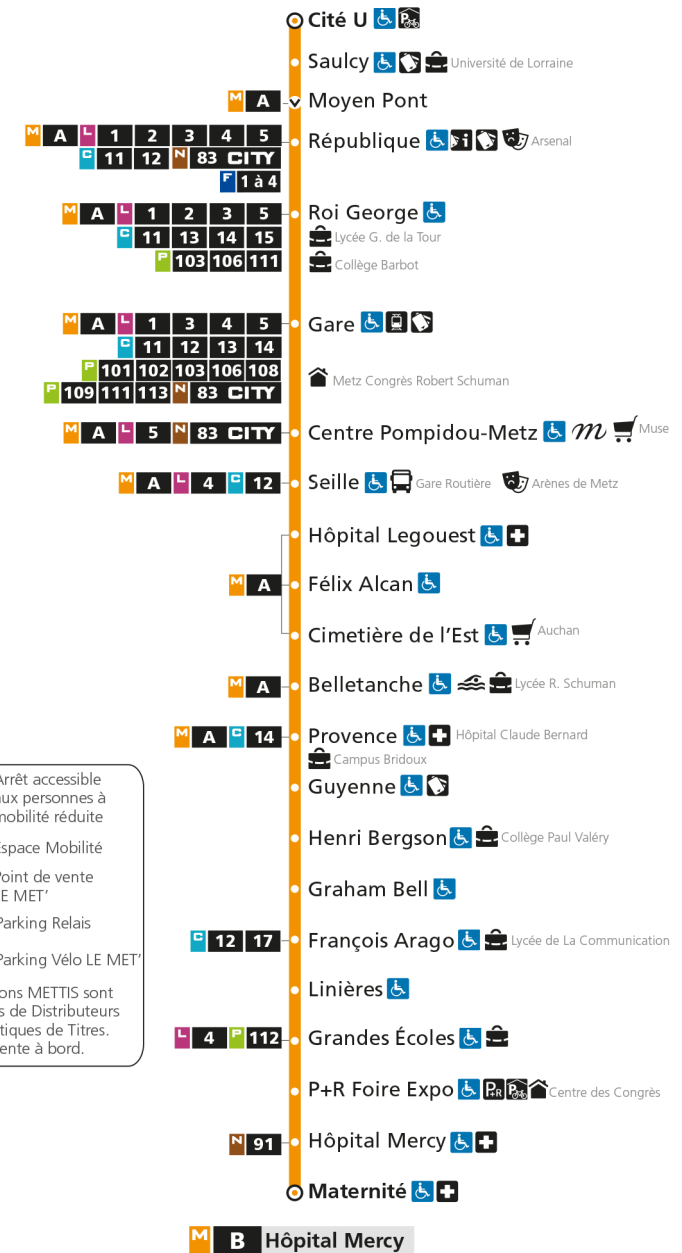

M

B

HOPITAL MERCY

arrêt CIMETIERE DE L'EST

Horaires valables du 31 Août 2020 au 04 Juillet 2021

Lundi à vendredi

Samedi

Dimanche et jours fériés

4h		4h		4h	
5h	30 45	5h	31 46	5h	27
6h	19 37 52	6h	14 42	6h	44
7h	05 18 27 36 46 56	7h	12 37 57	7h	19
8h	06 17 27 37 46 54	8h	17 37 57	8h	09 39
9h	04 14 24 34 44 54	9h	17 35 50	9h	09 39
10h	04 14 24 34 44 54	10h	05 20 35 50	10h	09 39
11h	04 14 24 34 44 54	11h	05 20 35 50	11h	09 39
12h	04 14 24 34 44 54	12h	05 20 35 50	12h	09 39
13h	04 14 24 34 44 54	13h	05 20 32 43 53	13h	09 39
14h	04 14 24 34 44 54	14h	04 14 25 35 46 56	14h	09 39
15h	04 14 24 34 44 54	15h	07 17 28 38 49 59	15h	09 39
16h	04 15 25 36 46 56	16h	10 20 31 41 52	16h	09 39
17h	06 16 27 37 48 57	17h	02 13 23 34 44 55	17h	09 39
18h	07 17 26 36 46 56	18h	05 16 26 37 47 58	18h	09 39
19h	06 16 25 35 44 54	19h	08 19 29 40 52	19h	09 39
20h	07 22 37 52	20h	04 19 35 50	20h	09 39
21h	07 25 47	21h	05 22 44	21h	10 40
22h	10 38	22h	09 38	22h	10 40
23h	08 38	23h	08 38	23h	09 39
00h	08	00h	08	00h	09

M B Université Saulcy

Arrêt accessible aux personnes à mobilité réduite
Espace Mobilité
Point de vente LE MET'
Parking Relais
Parking Vélo LE MET'
Les stations METTIS sont équipées de Distributeurs Automatiques de Titres. Pas de vente à bord.