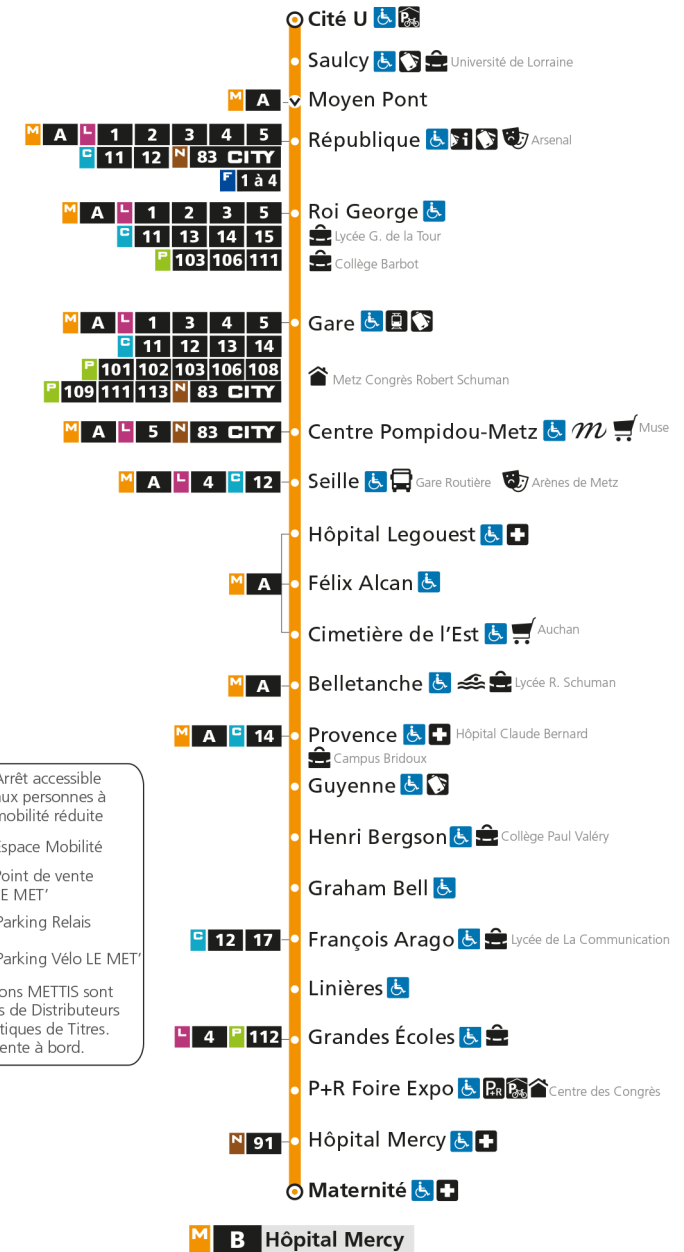

M

B

HOPITAL MERCY

arrêt HENRI BERGSON

Horaires valables du 31 Août 2020 au 04 Juillet 2021

Lundi à vendredi

Samedi

Dimanche et jours fériés

4h		4h		4h	
5h	35 50	5h	36 51	5h	32
6h	24 42 57	6h	19 47	6h	49
7h	10 23 32 41 51	7h	17 42	7h	24
8h	01 11 22 32 42 51 59	8h	02 22 42	8h	14 44
9h	09 19 29 39 49 59	9h	02 22 40 55	9h	14 44
10h	09 19 29 39 49 59	10h	10 25 40 55	10h	14 44
11h	09 19 29 39 49 59	11h	10 25 40 55	11h	14 44
12h	09 19 29 39 49 59	12h	10 25 40 55	12h	14 44
13h	09 19 29 39 49 59	13h	10 25 37 48 58	13h	14 44
14h	09 19 29 39 49 59	14h	09 19 30 40 51	14h	14 44
15h	09 19 29 39 49 59	15h	01 12 22 33 43 54	15h	14 44
16h	09 20 30 41 51	16h	04 15 25 36 46 57	16h	14 44
17h	01 11 21 32 42 53	17h	07 18 28 39 49	17h	14 44
18h	02 12 22 31 41 51	18h	00 10 21 31 42 52	18h	14 44
19h	01 11 21 30 40 49 59	19h	03 13 24 34 45 57	19h	14 44
20h	12 27 42 57	20h	09 24 40 55	20h	14 44
21h	12 30 52	21h	10 27 48	21h	14 44
22h	15 43	22h	13 42	22h	14 44
23h	13 43	23h	12 42	23h	13 43
00h	13	00h	12	00h	13

M B Université Saulcy

Arrêt accessible aux personnes à mobilité réduite
Espace Mobilité
Point de vente LE MET'
Parking Relais
Parking Vélo LE MET'
Les stations METTIS sont équipées de Distributeurs Automatiques de Titres. Pas de vente à bord.