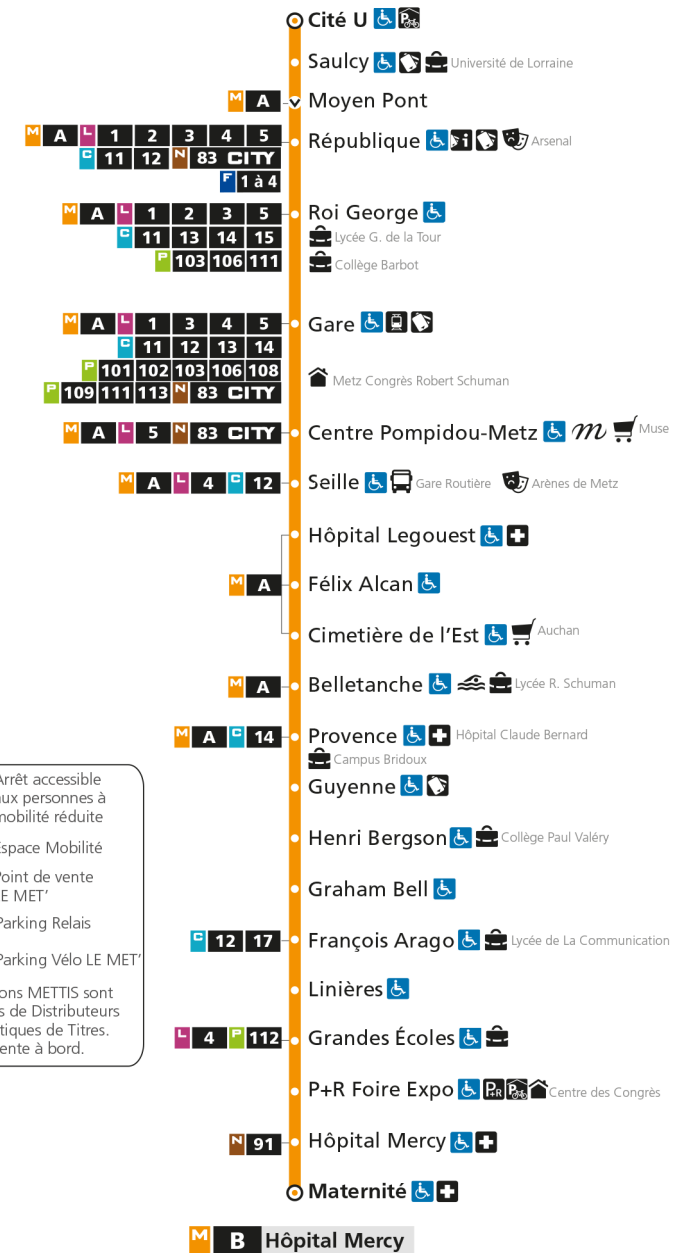

M

B

HOPITAL MERCY

arrêt FELIX ALCAN

Horaires valables du 31 Août 2020 au 04 Juillet 2021

Lundi à vendredi

Samedi

Dimanche et jours fériés

4h		4h		4h	
5h	29 44	5h	30 45	5h	26
6h	18 36 51	6h	13 41	6h	43
7h	04 17 26 35 44 54	7h	11 36 56	7h	18
8h	05 16 26 36 45 53	8h	16 36 56	8h	08 38
9h	03 13 23 33 43 53	9h	16 34 49	9h	08 38
10h	03 13 23 33 43 53	10h	04 19 34 49	10h	08 38
11h	03 13 23 33 43 53	11h	04 19 34 49	11h	08 38
12h	03 13 23 33 43 53	12h	04 19 34 49	12h	08 38
13h	03 13 23 33 43 53	13h	04 19 31 42 52	13h	08 38
14h	03 13 23 33 43 53	14h	03 13 24 34 45 55	14h	08 38
15h	03 13 23 33 43 53	15h	06 16 27 37 48 58	15h	08 38
16h	03 14 24 35 45 55	16h	09 19 30 40 51	16h	08 38
17h	05 15 26 36 47 56	17h	01 12 22 33 43 54	17h	08 38
18h	06 16 25 35 45 55	18h	04 15 25 36 46 57	18h	08 38
19h	05 15 24 34 43 53	19h	07 18 28 39 51	19h	08 38
20h	06 21 36 51	20h	03 18 34 49	20h	08 38
21h	06 24 46	21h	04 21 43	21h	09 39
22h	09 37	22h	08 37	22h	09 39
23h	07 37	23h	07 37	23h	08 38
00h	07	00h	07	00h	08

M B Université Saulcy

Arrêt accessible aux personnes à mobilité réduite
Espace Mobilité
Point de vente LE MET'
Parking Relais
Parking Vélo LE MET'
Les stations METTIS sont équipées de Distributeurs Automatiques de Titres. Pas de vente à bord.