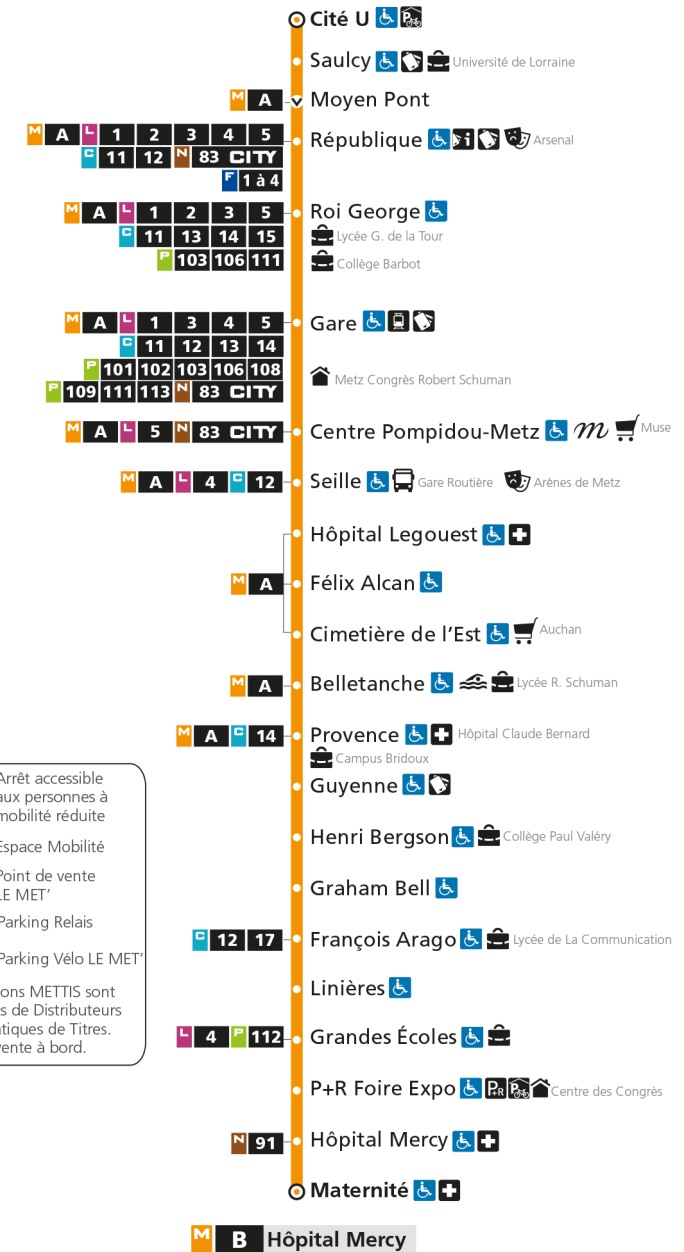

M

B

HOPITAL MERCY
arrêt GRANDES ECOLES

Horaires valables du 31 Août 2020 au 04 Juillet 2021

Lundi à vendredi

Samedi

Dimanche et jours fériés

4h		4h		4h	
5h	42 57	5h	42 57	5h	38
6h	31 49	6h	25 53	6h	55
7h	04 17 30 39 48 58	7h	23 48	7h	30
8h	08 18 29 39 49 58	8h	08 28 48	8h	20 50
9h	06 16 26 36 46 56	9h	08 28 46	9h	20 50
10h	06 16 26 36 46 56	10h	01 16 31 46	10h	20 50
11h	06 16 26 36 46 56	11h	01 16 31 46	11h	20 50
12h	06 16 26 36 46 56	12h	01 16 31 46	12h	20 50
13h	06 16 26 36 46 56	13h	01 16 31 43 54	13h	20 50
14h	06 16 26 36 46 56	14h	04 15 25 36 46 57	14h	20 50
15h	06 16 26 36 46 56	15h	07 18 28 39 49	15h	20 50
16h	06 16 27 37 48 58	16h	00 10 21 31 42 52	16h	20 50
17h	08 18 28 39 49	17h	03 13 24 34 45 55	17h	20 50
18h	00 09 19 29 38 48 57	18h	06 16 27 37 48 58	18h	20 50
19h	07 17 27 36 46 55	19h	09 19 30 40 51	19h	20 50
20h	05 18 33 48	20h	03 15 30 46	20h	20 50
21h	03 18 36 58	21h	01 16 33 54	21h	20 50
22h	21 49	22h	19 48	22h	20 50
23h	19 49	23h	18 48	23h	19 49
00h	19	00h	18	00h	19

M B Université Saulcy

Arrêt accessible aux personnes à mobilité réduite
Espace Mobilité
Point de vente LE MET'
Parking Relais
Parking Vélo LE MET'
Les stations METTIS sont équipées de Distributeurs Automatiques de Titres. Pas de vente à bord.