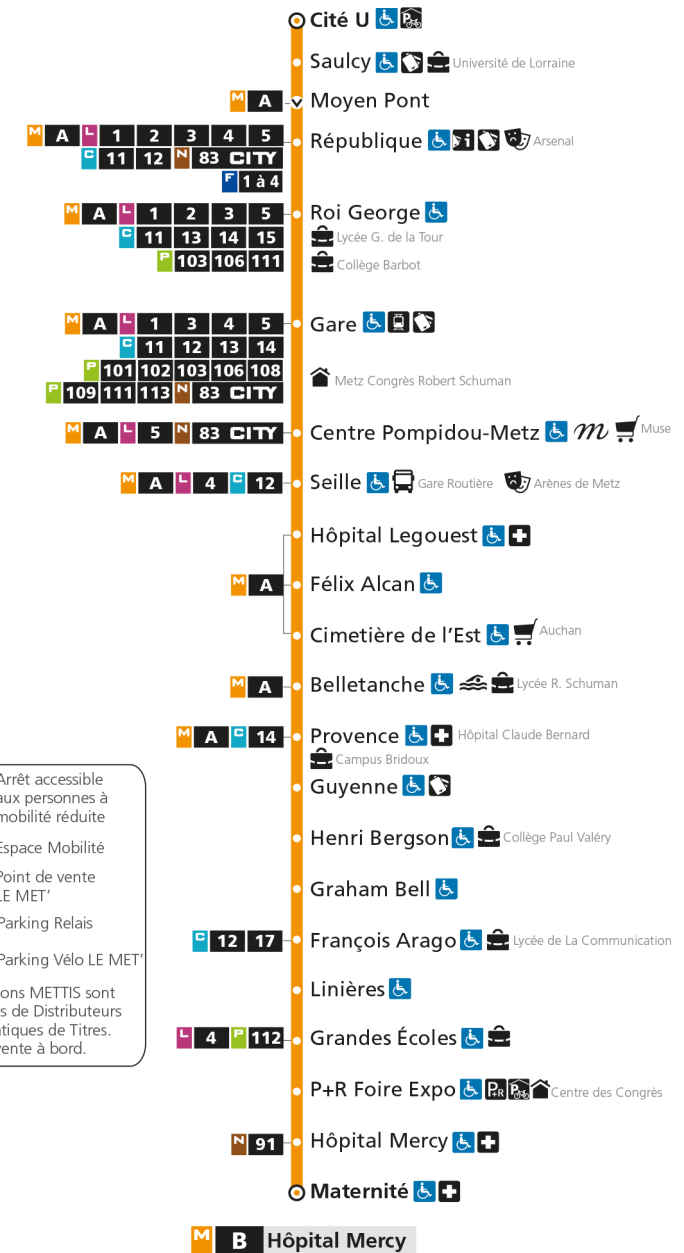

M

B

HOPITAL MERCY

arrêt LINIERES

Horaires valables du 31 Août 2020 au 04 Juillet 2021

Lundi à vendredi

Samedi

Dimanche et jours fériés

4h		4h		4h	
5h	40 55	5h	40 55	5h	36
6h	29 47	6h	23 51	6h	53
7h	02 15 28 37 46 56	7h	21 46	7h	28
8h	06 16 27 37 47 56	8h	06 26 46	8h	18 48
9h	04 14 24 34 44 54	9h	06 26 44 59	9h	18 48
10h	04 14 24 34 44 54	10h	14 29 44 59	10h	18 48
11h	04 14 24 34 44 54	11h	14 29 44 59	11h	18 48
12h	04 14 24 34 44 54	12h	14 29 44 59	12h	18 48
13h	04 14 24 34 44 54	13h	14 29 41 52	13h	18 48
14h	04 14 24 34 44 54	14h	02 13 23 34 44 55	14h	18 48
15h	04 14 24 34 44 54	15h	05 16 26 37 47 58	15h	18 48
16h	04 14 25 35 46 56	16h	08 19 29 40 50	16h	18 48
17h	06 16 26 37 47 58	17h	01 11 22 32 43 53	17h	18 48
18h	07 17 27 36 46 55	18h	04 14 25 35 46 56	18h	18 48
19h	05 15 25 34 44 53	19h	07 17 28 38 49	19h	18 48
20h	03 16 31 46	20h	01 13 28 44 59	20h	18 48
21h	01 16 34 56	21h	14 31 52	21h	18 48
22h	19 47	22h	17 46	22h	18 48
23h	17 47	23h	16 46	23h	17 47
00h	17	00h	16	00h	17

M B Université Saulcy

Arrêt accessible aux personnes à mobilité réduite
Espace Mobilité
Point de vente LE MET'
Parking Relais
Parking Vélo LE MET'
Les stations METTIS sont équipées de Distributeurs Automatiques de Titres. Pas de vente à bord.