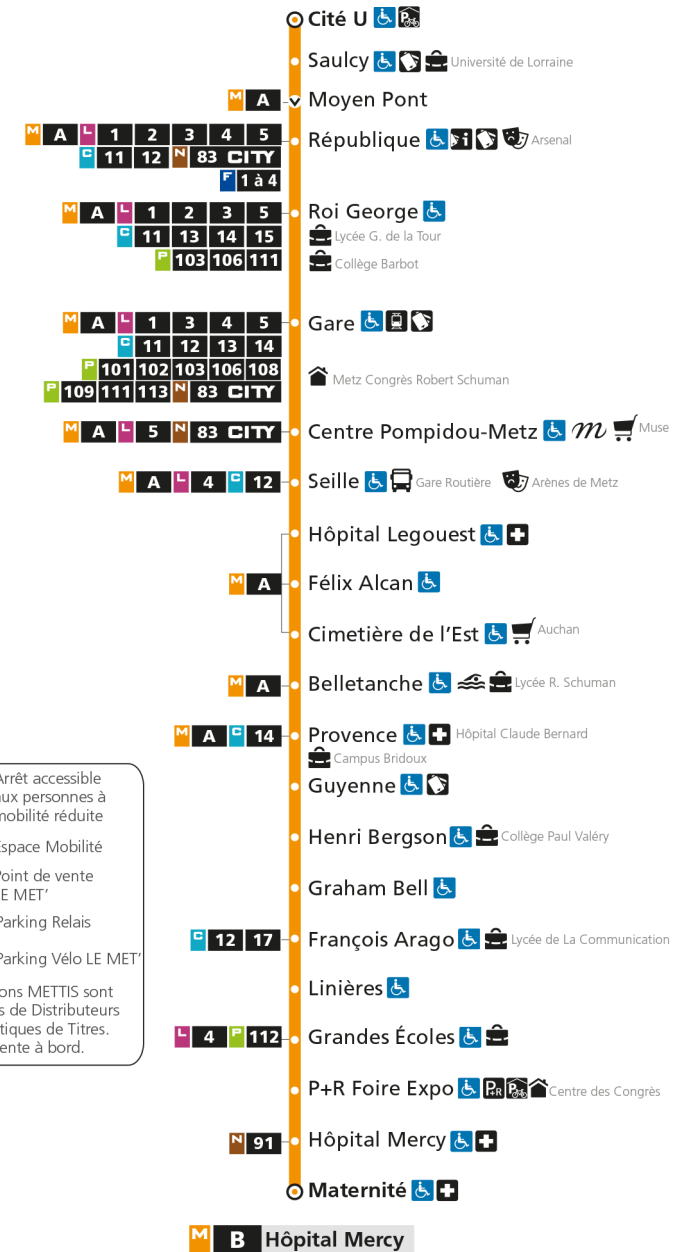

M

B

HOPITAL MERCY

arrêt P+R FOIRE EXPO

Horaires valables du 31 Août 2020 au 04 Juillet 2021

Lundi à vendredi

Samedi

Dimanche et jours fériés

4h		4h		4h	
5h	43 58	5h	43 58	5h	38
6h	32 50	6h	26 54	6h	55
7h	05 18 31 40 49 59	7h	24 49	7h	30
8h	09 19 30 40 50 59	8h	09 29 49	8h	20 50
9h	07 17 27 37 47 57	9h	09 29 47	9h	20 50
10h	07 17 27 37 47 57	10h	02 17 32 47	10h	20 50
11h	07 17 27 37 47 57	11h	02 17 32 47	11h	20 50
12h	07 17 27 37 47 57	12h	02 17 32 47	12h	20 50
13h	07 17 27 37 47 57	13h	02 17 32 44 55	13h	20 50
14h	07 17 27 37 47 57	14h	05 16 26 37 47 58	14h	20 50
15h	07 17 27 37 47 57	15h	08 19 29 40 50	15h	20 50
16h	07 17 28 38 49 59	16h	01 11 22 32 43 53	16h	20 50
17h	09 19 29 40 50	17h	04 14 25 35 46 56	17h	20 50
18h	01 10 20 30 39 49 58	18h	07 17 28 38 49 59	18h	20 50
19h	08 18 28 37 47 56	19h	10 20 31 41 52	19h	20 50
20h	06 19 34 48	20h	04 16 30 46	20h	20 50
21h	03 18 36 58	21h	01 16 33 54	21h	20 50
22h	21 49	22h	19 48	22h	20 50
23h	19 49	23h	18 48	23h	19 49
00h	19	00h	18	00h	19

M B Université Saulcy