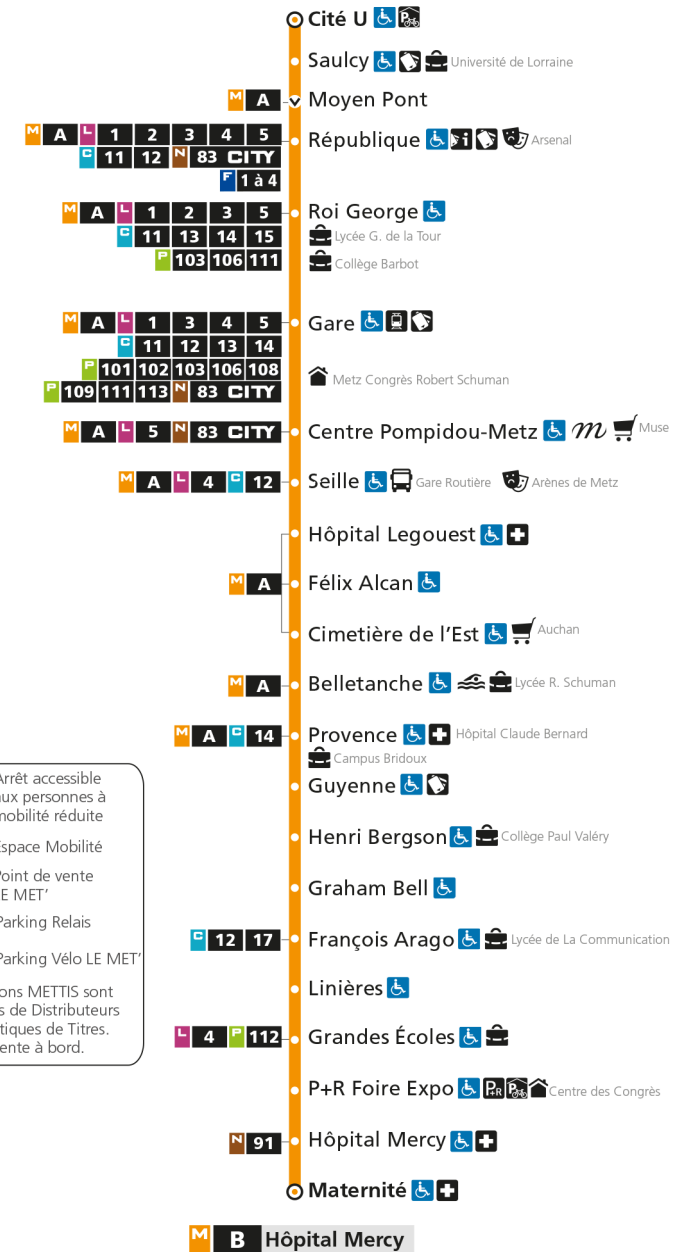

M

B

HOPITAL MERCY

arrêt GRAHAM BELL

Horaires valables du 31 Août 2020 au 04 Juillet 2021

Lundi à vendredi

Samedi

Dimanche et jours fériés

4h		4h		4h	
5h	37 52	5h	37 52	5h	33
6h	26 44 59	6h	20 48	6h	50
7h	12 25 34 43 53	7h	18 43	7h	25
8h	03 13 24 34 44 53	8h	03 23 43	8h	15 45
9h	01 11 21 31 41 51	9h	03 23 41 56	9h	15 45
10h	01 11 21 31 41 51	10h	11 26 41 56	10h	15 45
11h	01 11 21 31 41 51	11h	11 26 41 56	11h	15 45
12h	01 11 21 31 41 51	12h	11 26 41 56	12h	15 45
13h	01 11 21 31 41 51	13h	11 26 38 49 59	13h	15 45
14h	01 11 21 31 41 51	14h	10 20 31 41 52	14h	15 45
15h	01 11 21 31 41 51	15h	02 13 23 34 44 55	15h	15 45
16h	01 11 22 32 43 53	16h	05 16 26 37 47 58	16h	15 45
17h	03 13 23 34 44 55	17h	08 19 29 40 50	17h	15 45
18h	04 14 24 33 43 52	18h	01 11 22 32 43 53	18h	15 45
19h	02 12 22 31 41 50	19h	04 14 25 35 46 58	19h	15 45
20h	00 13 28 43 58	20h	10 25 41 56	20h	15 45
21h	13 31 53	21h	11 28 49	21h	15 45
22h	16 44	22h	14 43	22h	15 45
23h	14 44	23h	13 43	23h	14 44
00h	14	00h	13	00h	14

M B Université Saulcy

Arrêt accessible aux personnes à mobilité réduite
Espace Mobilité
Point de vente LE MET'
Parking Relais
Parking Vélo LE MET'
Les stations METTIS sont équipées de Distributeurs Automatiques de Titres. Pas de vente à bord.