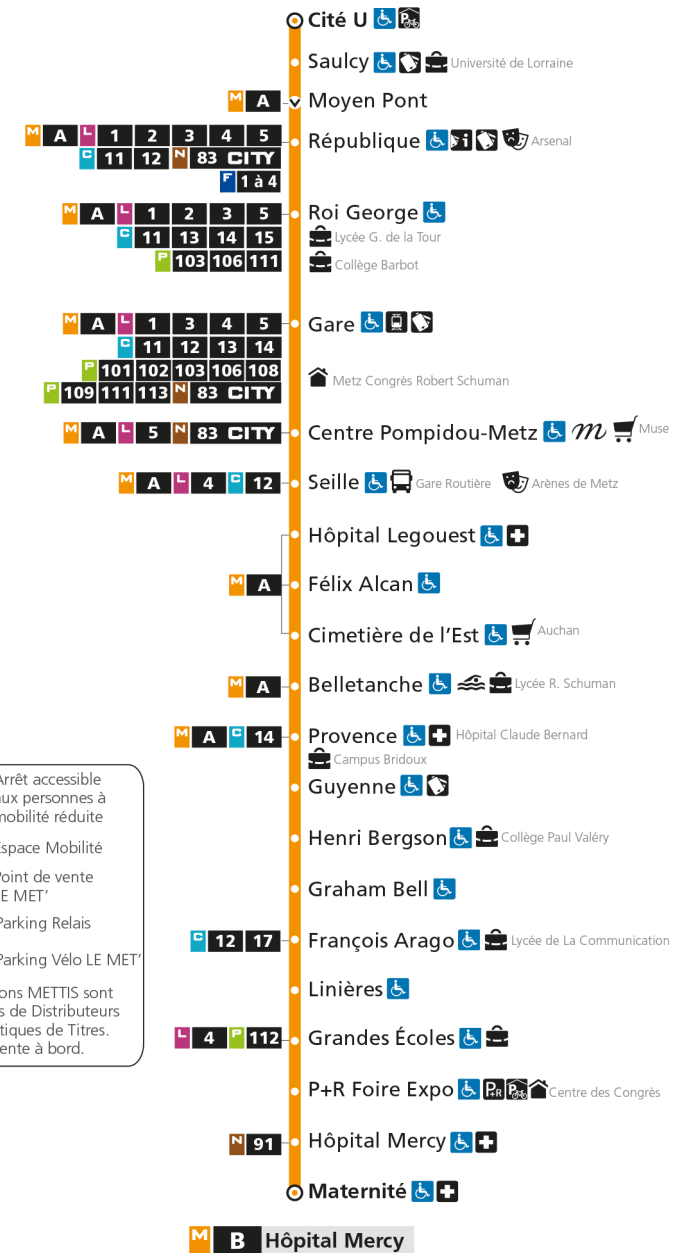

M

B

HOPITAL MERCY

arrêt CENTRE POMPIDOU METZ

Horaires valables du 31 Août 2020 au 04 Juillet 2021

Lundi à vendredi

Samedi

Dimanche et jours fériés

4h		4h		4h	
5h	25 40	5h	26 41	5h	22
6h	14 32 47	6h	09 37	6h	39
7h	00 13 22 30 39 49	7h	07 32 52	7h	14
8h	00 12 22 32 41 49 59	8h	12 32 52	8h	04 34
9h	09 19 29 39 49 59	9h	12 30 45	9h	04 34
10h	09 19 29 39 49 59	10h	00 15 30 45	10h	04 34
11h	09 19 29 39 49 59	11h	00 15 30 45	11h	04 34
12h	09 19 29 39 49 59	12h	00 15 30 45	12h	04 34
13h	09 19 29 39 49 59	13h	00 15 27 38 48 59	13h	04 34
14h	09 19 29 39 49 59	14h	09 20 30 41 51	14h	04 34
15h	09 19 29 39 49 59	15h	02 12 23 33 44 54	15h	04 34
16h	10 20 31 41 51	16h	05 15 26 36 47 57	16h	04 34
17h	01 11 22 32 43 52	17h	08 18 29 39 50	17h	04 34
18h	02 12 21 31 41 51	18h	00 11 21 32 42 53	18h	04 34
19h	01 11 20 30 39 49	19h	03 14 24 35 47 59	19h	04 34
20h	02 17 32 47	20h	14 30 45	20h	04 34
21h	02 20 42	21h	00 17 39	21h	05 35
22h	05 33	22h	04 33	22h	05 35
23h	03 33	23h	03 33	23h	04 34
00h	03	00h	03	00h	04

M B Université Saulcy

Arrêt accessible aux personnes à mobilité réduite
Espace Mobilité
Point de vente LE MET'
Parking Relais
Parking Vélo LE MET'

Les stations METTIS sont équipées de Distributeurs Automatiques de Titres. Pas de vente à bord.