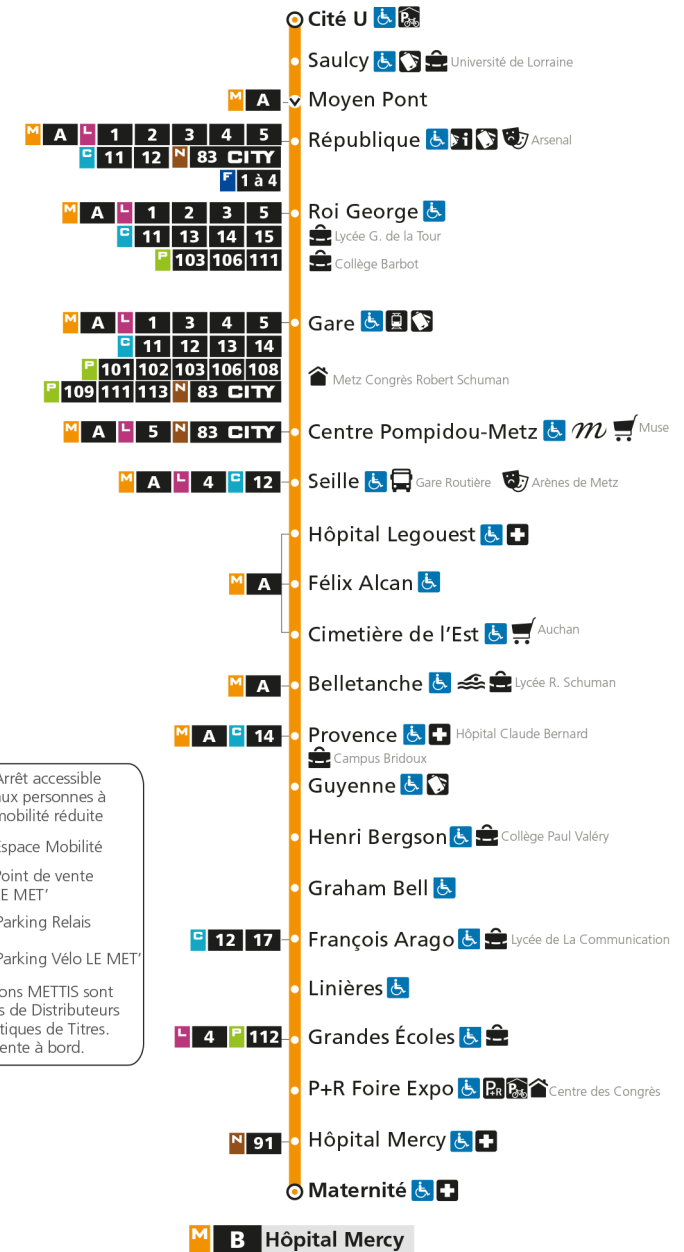

M

B

HOPITAL MERCY
arrêt HOPITAL LEGOUEST

Horaires valables du 31 Août 2020 au 04 Juillet 2021

Lundi à vendredi

Samedi

Dimanche et jours fériés

4h		4h		4h	
5h	28 43	5h	29 44	5h	25
6h	17 35 50	6h	12 40	6h	42
7h	03 16 25 34 43 53	7h	10 35 55	7h	17
8h	04 15 25 35 44 52	8h	15 35 55	8h	07 37
9h	02 12 22 32 42 52	9h	15 33 48	9h	07 37
10h	02 12 22 32 42 52	10h	03 18 33 48	10h	07 37
11h	02 12 22 32 42 52	11h	03 18 33 48	11h	07 37
12h	02 12 22 32 42 52	12h	03 18 33 48	12h	07 37
13h	02 12 22 32 42 52	13h	03 18 30 41 51	13h	07 37
14h	02 12 22 32 42 52	14h	02 12 23 33 44 54	14h	07 37
15h	02 12 22 32 42 52	15h	05 15 26 36 47 57	15h	07 37
16h	02 13 23 34 44 54	16h	08 18 29 39 50	16h	07 37
17h	04 14 25 35 46 55	17h	00 11 21 32 42 53	17h	07 37
18h	05 15 24 34 44 54	18h	03 14 24 35 45 56	18h	07 37
19h	04 14 23 33 42 52	19h	06 17 27 38 50	19h	07 37
20h	05 20 35 50	20h	02 17 33 48	20h	07 37
21h	05 23 45	21h	03 20 42	21h	08 38
22h	08 36	22h	07 36	22h	08 38
23h	06 36	23h	06 36	23h	07 37
00h	06	00h	06	00h	07

M B Université Saulcy

Arrêt accessible aux personnes à mobilité réduite
Espace Mobilité
Point de vente LE MET'
Parking Relais
Parking Vélo LE MET'
Les stations METTIS sont équipées de Distributeurs Automatiques de Titres. Pas de vente à bord.