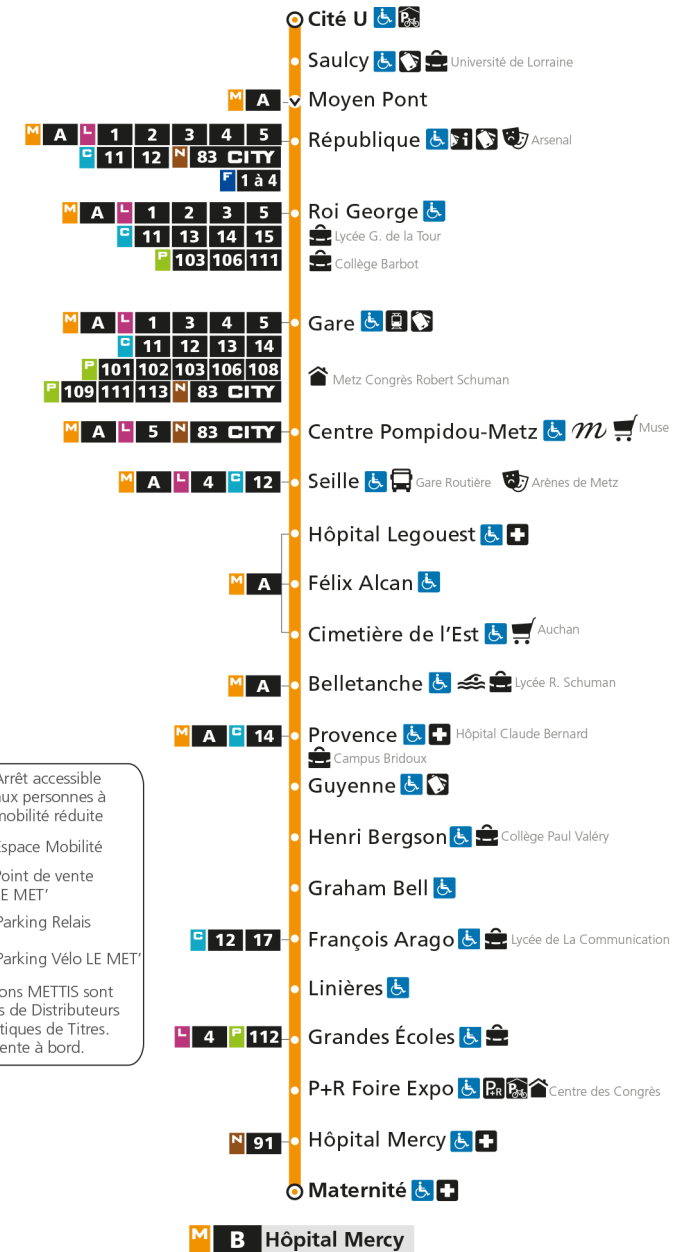

M

B

HOPITAL MERCY

arrêt HOPITAL MERCY

Horaires valables du 31 Août 2020 au 04 Juillet 2021

Lundi à vendredi

Samedi

Dimanche et jours fériés

4h		4h		4h	
5h	46	5h	46	5h	41
6h	01 35 53	6h	01 29 57	6h	58
7h	08 21 34 43 52	7h	27 52	7h	33
8h	02 12 22 33 43 53	8h	12 32 52	8h	23 53
9h	02 10 20 30 40 50	9h	12 32 50	9h	23 53
10h	00 10 20 30 40 50	10h	05 20 35 50	10h	23 53
11h	00 10 20 30 40 50	11h	05 20 35 50	11h	23 53
12h	00 10 20 30 40 50	12h	05 20 35 50	12h	23 53
13h	00 10 20 30 40 50	13h	05 20 35 47 58	13h	23 53
14h	00 10 20 30 40 50	14h	08 19 29 40 50	14h	23 53
15h	00 10 20 30 40 50	15h	01 11 22 32 43 53	15h	23 53
16h	00 10 20 31 41 52	16h	04 14 25 35 46 56	16h	23 53
17h	02 12 22 32 43 53	17h	07 17 28 38 49 59	17h	23 53
18h	04 13 23 33 42 52	18h	10 20 31 41 52	18h	23 53
19h	01 11 21 31 40 50 59	19h	02 13 23 34 44 55	19h	23 53
20h	09 22 37 51	20h	07 19 33 49	20h	23 53
21h	06 21 39	21h	04 19 36 57	21h	23 53
22h	01 24 52	22h	22 51	22h	23 53
23h	22 52	23h	21 51	23h	22 52
00h	22	00h	21	00h	22

M B Université Saulcy

Arrêt accessible aux personnes à mobilité réduite
Espace Mobilité
Point de vente LE MET'
Parking Relais
Parking Vélo LE MET'
Les stations METTIS sont équipées de Distributeurs Automatiques de Titres. Pas de vente à bord.