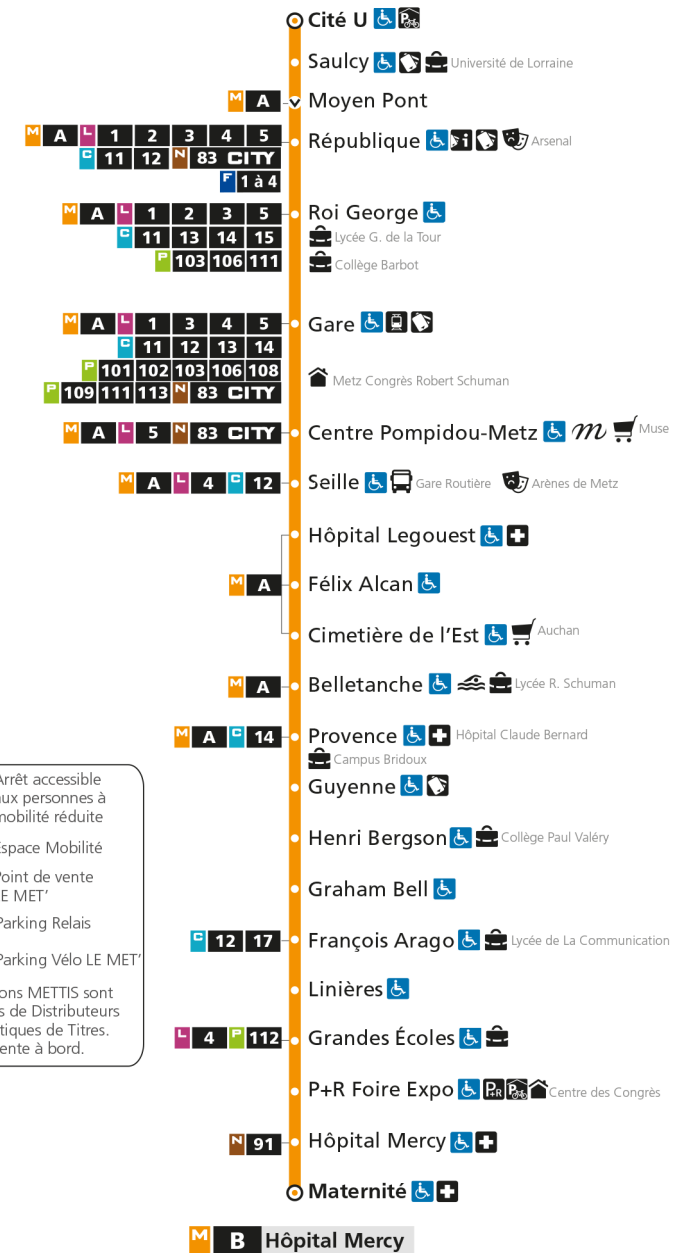

M

B

HOPITAL MERCY

arrêt BELLETANCHE

Horaires valables du 31 Août 2020 au 04 Juillet 2021

Lundi à vendredi

Samedi

Dimanche et jours fériés

4h		4h		4h	
5h	32 47	5h	33 48	5h	29
6h	21 39 54	6h	16 44	6h	46
7h	07 20 29 38 48 58	7h	14 39 59	7h	21
8h	08 19 29 39 48 56	8h	19 39 59	8h	11 41
9h	06 16 26 36 46 56	9h	19 37 52	9h	11 41
10h	06 16 26 36 46 56	10h	07 22 37 52	10h	11 41
11h	06 16 26 36 46 56	11h	07 22 37 52	11h	11 41
12h	06 16 26 36 46 56	12h	07 22 37 52	12h	11 41
13h	06 16 26 36 46 56	13h	07 22 34 45 55	13h	11 41
14h	06 16 26 36 46 56	14h	06 16 27 37 48 58	14h	11 41
15h	06 16 26 36 46 56	15h	09 19 30 40 51	15h	11 41
16h	06 17 27 38 48 58	16h	01 12 22 33 43 54	16h	11 41
17h	08 18 29 39 50 59	17h	04 15 25 36 46 57	17h	11 41
18h	09 19 28 38 48 58	18h	07 18 28 39 49	18h	11 41
19h	08 18 27 37 46 56	19h	00 10 21 31 42 54	19h	11 41
20h	09 24 39 54	20h	06 21 37 52	20h	11 41
21h	09 27 49	21h	07 24 45	21h	11 41
22h	12 40	22h	10 39	22h	11 41
23h	10 40	23h	09 39	23h	10 40
00h	10	00h	09	00h	10

M B Université Saulcy

Arrêt accessible aux personnes à mobilité réduite
Espace Mobilité
Point de vente LE MET'
Parking Relais
Parking Vélo LE MET'
Les stations METTIS sont équipées de Distributeurs Automatiques de Titres. Pas de vente à bord.

Retrouvez tous les horaires du réseau LE MET' sur lemet.fr