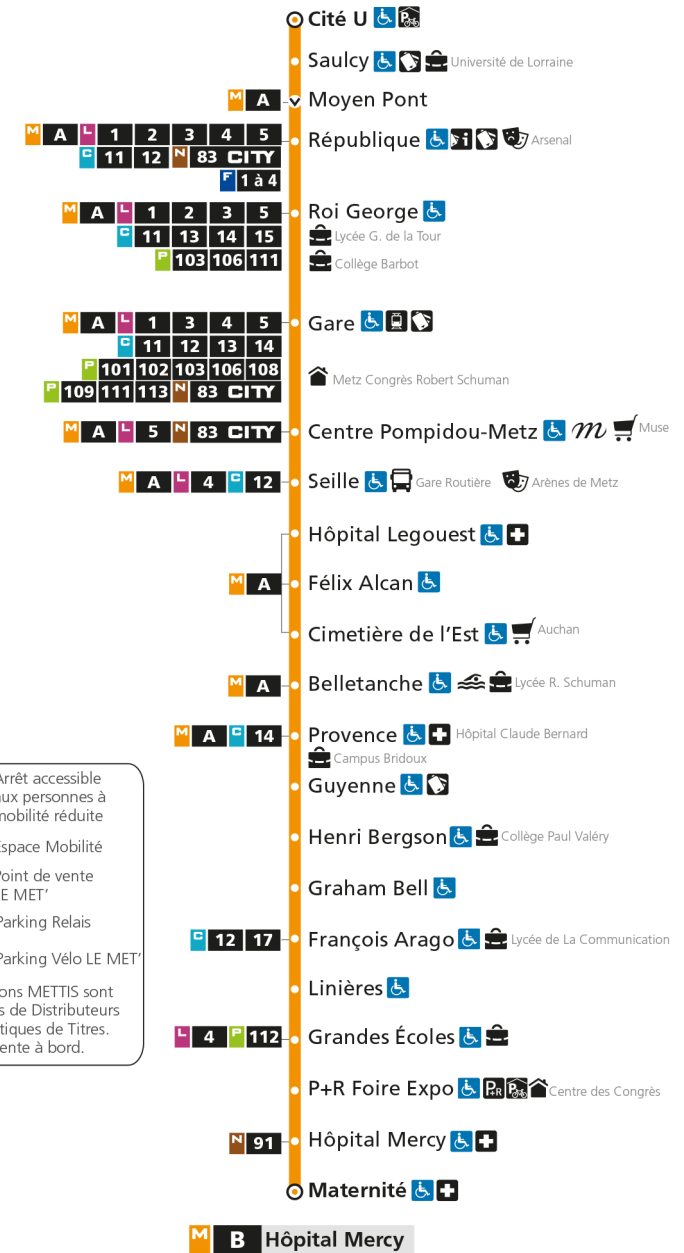

M

B

HOPITAL MERCY

arrêt SEILLE

Horaires valables du 31 Août 2020 au 04 Juillet 2021

Lundi à vendredi

Samedi

Dimanche et jours fériés

4h		4h		4h	
5h	26 41	5h	27 42	5h	23
6h	15 33 48	6h	10 38	6h	40
7h	01 14 23 32 41 51	7h	08 33 53	7h	15
8h	02 13 23 33 42 50	8h	13 33 53	8h	05 35
9h	00 10 20 30 40 50	9h	13 31 46	9h	05 35
10h	00 10 20 30 40 50	10h	01 16 31 46	10h	05 35
11h	00 10 20 30 40 50	11h	01 16 31 46	11h	05 35
12h	00 10 20 30 40 50	12h	01 16 31 46	12h	05 35
13h	00 10 20 30 40 50	13h	01 16 28 39 49	13h	05 35
14h	00 10 20 30 40 50	14h	00 10 21 31 42 52	14h	05 35
15h	00 10 20 30 40 50	15h	03 13 24 34 45 55	15h	05 35
16h	00 11 21 32 42 52	16h	06 16 27 37 48 58	16h	05 35
17h	02 12 23 33 44 53	17h	09 19 30 40 51	17h	05 35
18h	03 13 22 32 42 52	18h	01 12 22 33 43 54	18h	05 35
19h	02 12 21 31 40 50	19h	04 15 25 36 48	19h	05 35
20h	03 18 33 48	20h	00 15 31 46	20h	05 35
21h	03 21 43	21h	01 18 40	21h	06 36
22h	06 34	22h	05 34	22h	06 36
23h	04 34	23h	04 34	23h	05 35
00h	04	00h	04	00h	05

M B Université Saulcy

Arrêt accessible aux personnes à mobilité réduite
Espace Mobilité
Point de vente LE MET'
Parking Relais
Parking Vélo LE MET'
Les stations METTIS sont équipées de Distributeurs Automatiques de Titres. Pas de vente à bord.