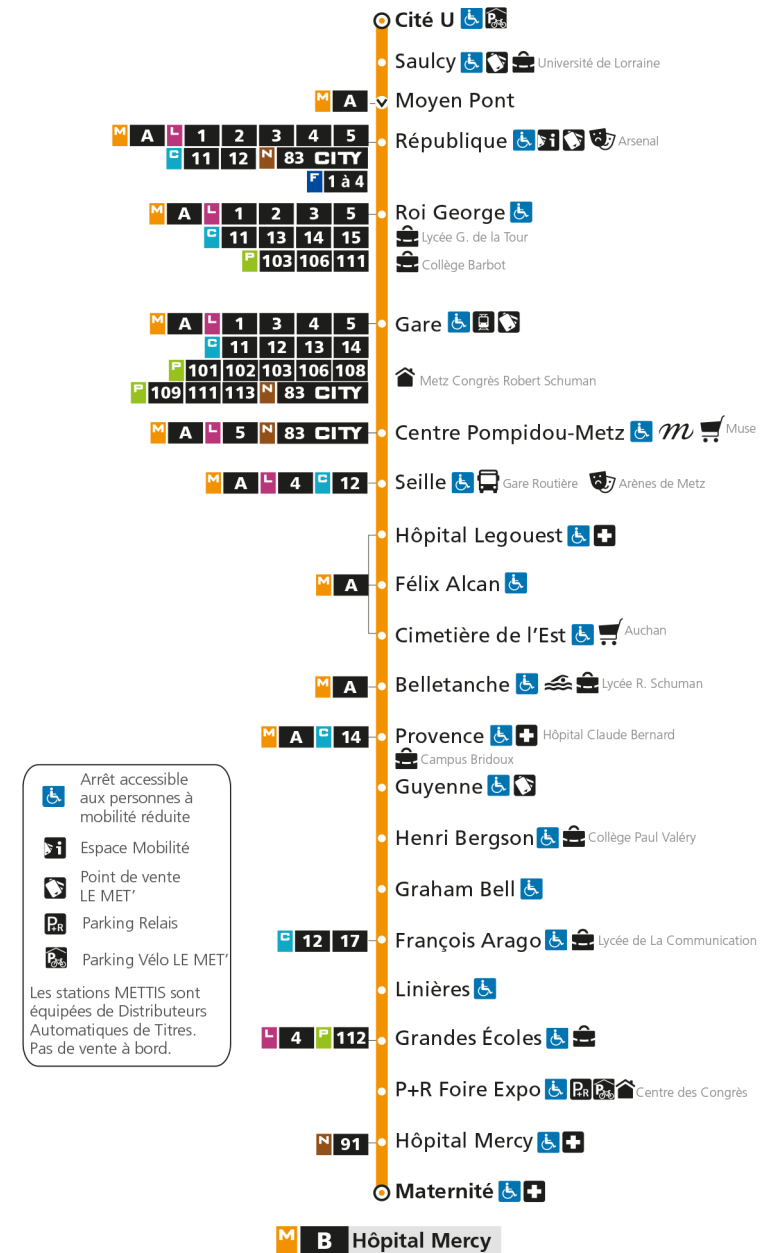

M

B

UNIVERSITE SAULCY

arrêt REPUBLIQUE

Horaires valables du 31 Août 2020 au 04 Juillet 2021

Lundi à vendredi

Samedi

Dimanche et jours fériés

4h		4h		4h	
5h	56	5h		5h	
6h	27 40 55	6h	08 38	6h	16
7h	05 15 24 33 45 55	7h	08 33 53	7h	39
8h	03 13 24 35 45 55	8h	13 33 53	8h	14 44
9h	05 15 25 35 45 55	9h	13 31 46	9h	14 44
10h	05 15 25 35 45 55	10h	01 16 31 46	10h	14 44
11h	05 15 25 35 45 55	11h	01 16 31 46	11h	14 44
12h	05 15 25 35 45 55	12h	01 16 30 45	12h	14 44
13h	05 15 25 35 45 55	13h	00 15 28 38 49 59	13h	14 44
14h	05 15 25 35 45 55	14h	10 20 31 41 52	14h	14 44
15h	05 15 25 35 45 56	15h	02 13 23 34 44 55	15h	14 44
16h	06 16 25 30x 35 45 55	16h	05 16 26 37 47 58	16h	14 44
17h	06 16 26 33x 35 45 54	17h	09 19 29 40 50	17h	14 44
18h	02x 05 15 25 35 45 54	18h	01 11 24 32 43 53	18h	14 44
19h	02x 07 16 25 35 45 57	19h	04 15 26 37 48	19h	14 44
20h	12 27 43	20h	01 16 31 46	20h	14 44
21h	00 21 43	21h	01 20 43	21h	14 44
22h	12 42	22h	13 43	22h	14 44
23h	12 42	23h	13 43	23h	14 44
00h	12 42	00h	12 42	00h	14 41

x - Circule uniquement en période scolaire

M B Université Saulcy

Arrêt accessible aux personnes à mobilité réduite
Espace Mobilité
Point de vente LE MET'
Parking Relais
Parking Vélo LE MET'
Les stations METTIS sont équipées de Distributeurs Automatiques de Titres. Pas de vente à bord.

Retrouvez tous les horaires du réseau LE MET' sur lemet.fr