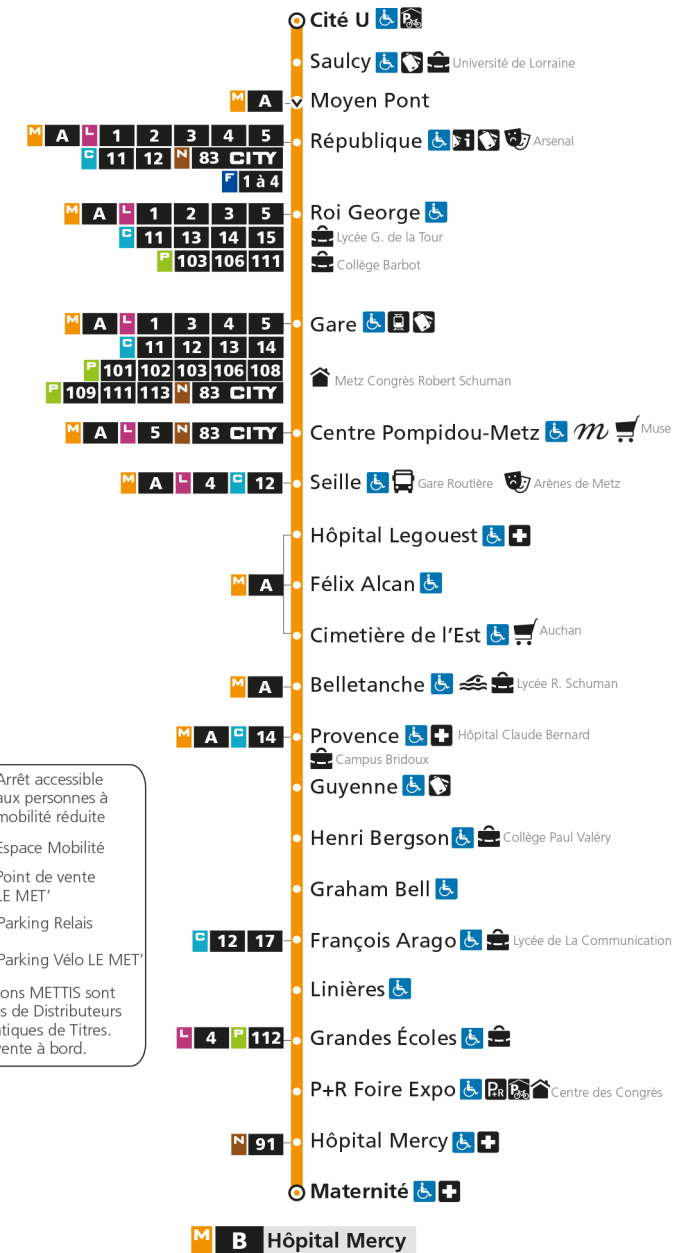

M

B

UNIVERSITE SAULCY

arrêt SAULCY

Horaires valables du 31 Août 2020 au 04 Juillet 2021

Lundi à vendredi

Samedi

Dimanche et jours fériés

4h		4h		4h	
5h	59	5h		5h	
6h	30 43 58	6h	10 40	6h	18
7h	09 19 28 37 50	7h	10 35 55	7h	41
8h	00 08 18 27 38 48 57	8h	15 35 55	8h	16 46
9h	07 17 27 37 47 57	9h	15 33 48	9h	16 46
10h	07 17 27 37 47 57	10h	03 18 33 48	10h	16 46
11h	07 17 27 37 47 57	11h	03 18 33 48	11h	16 46
12h	07 17 27 37 47 57	12h	03 18 32 47	12h	16 46
13h	07 17 27 37 47 57	13h	02 17 30 40 51	13h	16 46
14h	07 17 27 37 47 57	14h	01 12 22 33 43 54	14h	16 46
15h	07 17 27 37 47 58	15h	04 15 25 36 46 57	15h	16 46
16h	08 19 28 33x 38 48 58	16h	07 18 28 39 49	16h	16 46
17h	09 19 29 36x 38 48 57	17h	00 11 21 31 42 52	17h	16 46
18h	05x 08 18 28 38 48 57	18h	03 13 26 34 45 55	18h	16 46
19h	05x 10 19 28 38 48	19h	06 17 28 39 50	19h	16 46
20h	00 15 30 46	20h	03 18 33 48	20h	16 46
21h	03 24 46	21h	03 22 45	21h	16 46
22h	15 45	22h	15 45	22h	16 46
23h	15 45	23h	15 45	23h	16 46
00h	15 45	00h	14 44	00h	16 43

x - Circule uniquement en période scolaire

M B Université Saulcy

Arrêt accessible aux personnes à mobilité réduite
Espace Mobilité
Point de vente LE MET'
Parking Relais
Parking Vélo LE MET'
Les stations METTIS sont équipées de Distributeurs Automatiques de Titres. Pas de vente à bord.

Retrouvez tous les horaires du réseau LE MET' sur lemet.fr