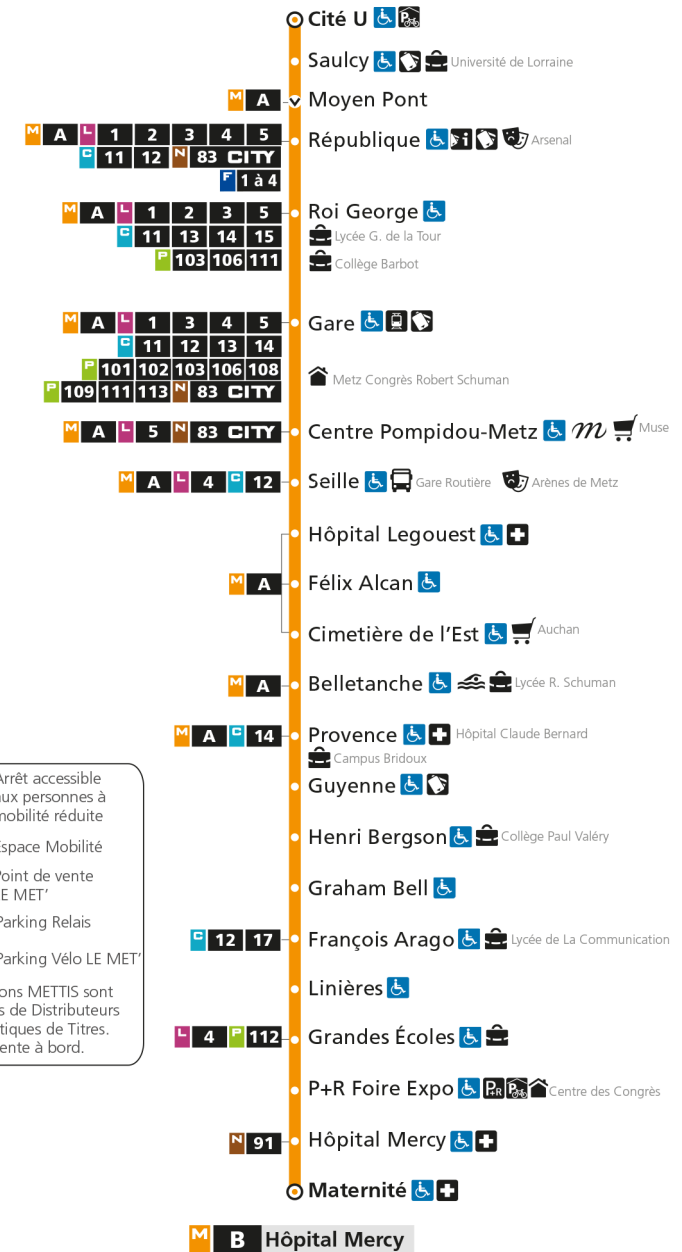

M

B

UNIVERSITE SAULCY

arrêt HENRI BERGSON

Horaires valables du 31 Août 2020 au 04 Juillet 2021

Lundi à vendredi

Samedi

Dimanche et jours fériés

4h		4h		4h	
5h	41	5h	53	5h	
6h	12 25 40 50 59	6h	23 53	6h	01
7h	08 17 28 38 46 57	7h	18 38 58	7h	24 59
8h	08 19 29 39 49 59	8h	18 38 58	8h	29 59
9h	09 19 29 39 49 59	9h	15 30 45	9h	29 59
10h	09 19 29 39 49 59	10h	00 15 30 45	10h	29 59
11h	09 19 29 39 49 59	11h	00 15 30 45	11h	29 59
12h	09 19 29 39 49 59	12h	00 14 29 44 59	12h	29 59
13h	09 19 29 39 49 59	13h	12 22 33 43 54	13h	29 59
14h	09 19 29 39 49 59	14h	04 15 25 36 46 57	14h	29 59
15h	09 19 29 40 50	15h	07 18 28 39 49	15h	29 59
16h	00 09 14x 19 29 39 49 58	16h	00 10 21 31 42 53	16h	29 59
17h	08 15x 17 27 36 44x 48 58	17h	03 13 24 34 45 55	17h	29 59
18h	09 19 29 38 46x 51	18h	08 16 27 37 48 59	18h	29 59
19h	00 10 20 30 42 57	19h	10 21 32 45	19h	29 59
20h	12 28 45	20h	00 15 30 45	20h	29 59
21h	06 28 57	21h	04 28 58	21h	29 59
22h	27 57	22h	28 58	22h	29 59
23h	27 58	23h	28 57	23h	29 59
00h	28	00h	27	00h	26

x - Circule uniquement en période scolaire

M B Université Saulcy

Arrêt accessible aux personnes à mobilité réduite
Espace Mobilité
Point de vente LE MET'
Parking Relais
Parking Vélo LE MET'
Les stations METTIS sont équipées de Distributeurs Automatiques de Titres. Pas de vente à bord.

Retrouvez tous les horaires du réseau LE MET' sur lemet.fr