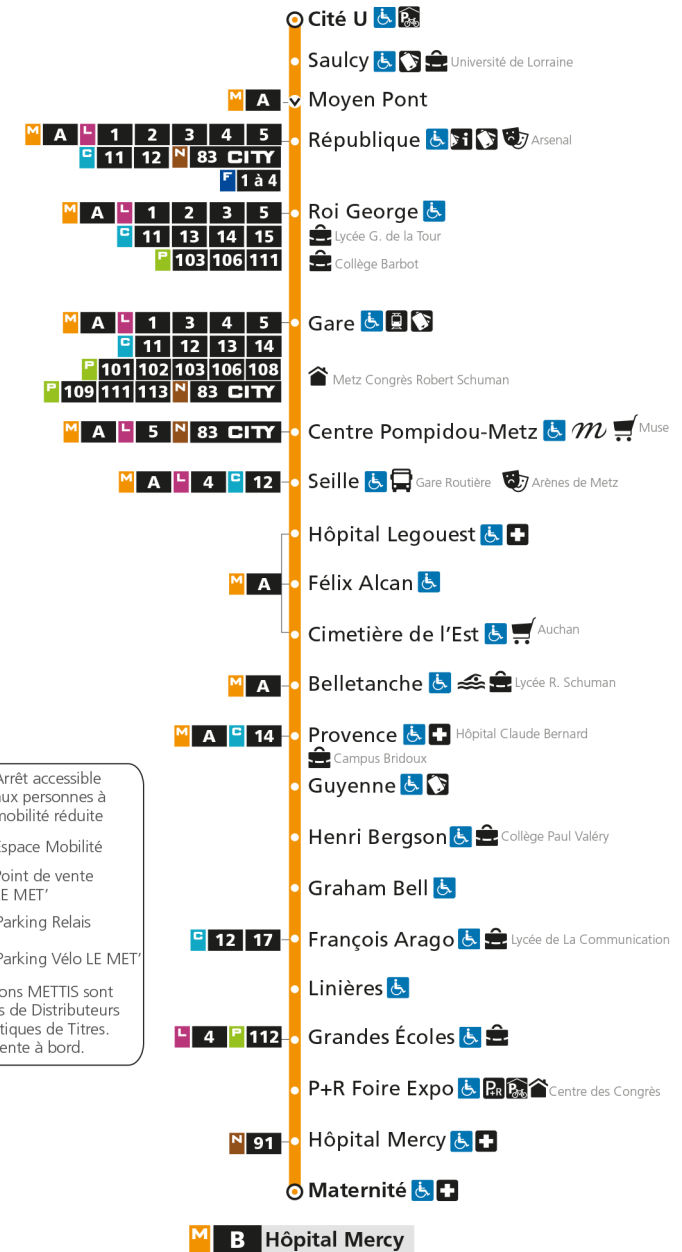

M

B

UNIVERSITE SAULCY

arrêt ROI GEORGE

Horaires valables du 31 Août 2020 au 04 Juillet 2021

Lundi à vendredi

Samedi

Dimanche et jours fériés

4h		4h		4h	
5h	54	5h		5h	
6h	25 38 53	6h	05 35	6h	13
7h	03 12 21 30 42 52	7h	05 30 50	7h	36
8h	00 10 21 32 42 52	8h	10 30 50	8h	11 41
9h	02 12 22 32 42 52	9h	10 28 43 58	9h	11 41
10h	02 12 22 32 42 52	10h	13 28 43 58	10h	11 41
11h	02 12 22 32 42 52	11h	13 28 43 58	11h	11 41
12h	02 12 22 32 42 52	12h	13 27 42 57	12h	11 41
13h	02 12 22 32 42 52	13h	12 25 35 46 56	13h	11 41
14h	02 12 22 32 42 52	14h	07 17 28 38 49 59	14h	11 41
15h	02 12 22 32 42 53	15h	10 20 31 41 52	15h	11 41
16h	03 13 22 27x 32 42 52	16h	02 13 23 34 44 55	16h	11 41
17h	02 12 22 29x 32 42 51 59x	17h	06 16 26 37 47 58	17h	11 41
18h	02 12 22 32 42 51 59x	18h	08 21 29 40 50	18h	11 41
19h	04 13 22 32 42 54	19h	01 12 23 34 45 58	19h	11 41
20h	09 24 40 57	20h	13 28 43 58	20h	11 41
21h	18 40	21h	17 40	21h	11 41
22h	09 39	22h	10 40	22h	11 41
23h	09 39	23h	10 40	23h	11 41
00h	09 39	00h	09 39	00h	11 38

x - Circule uniquement en période scolaire

M B Université Saulcy

Arrêt accessible aux personnes à mobilité réduite
Espace Mobilité
Point de vente LE MET'
Parking Relais
Parking Vélo LE MET'
Les stations METTIS sont équipées de Distributeurs Automatiques de Titres. Pas de vente à bord.

Retrouvez tous les horaires du réseau LE MET' sur lemet.fr