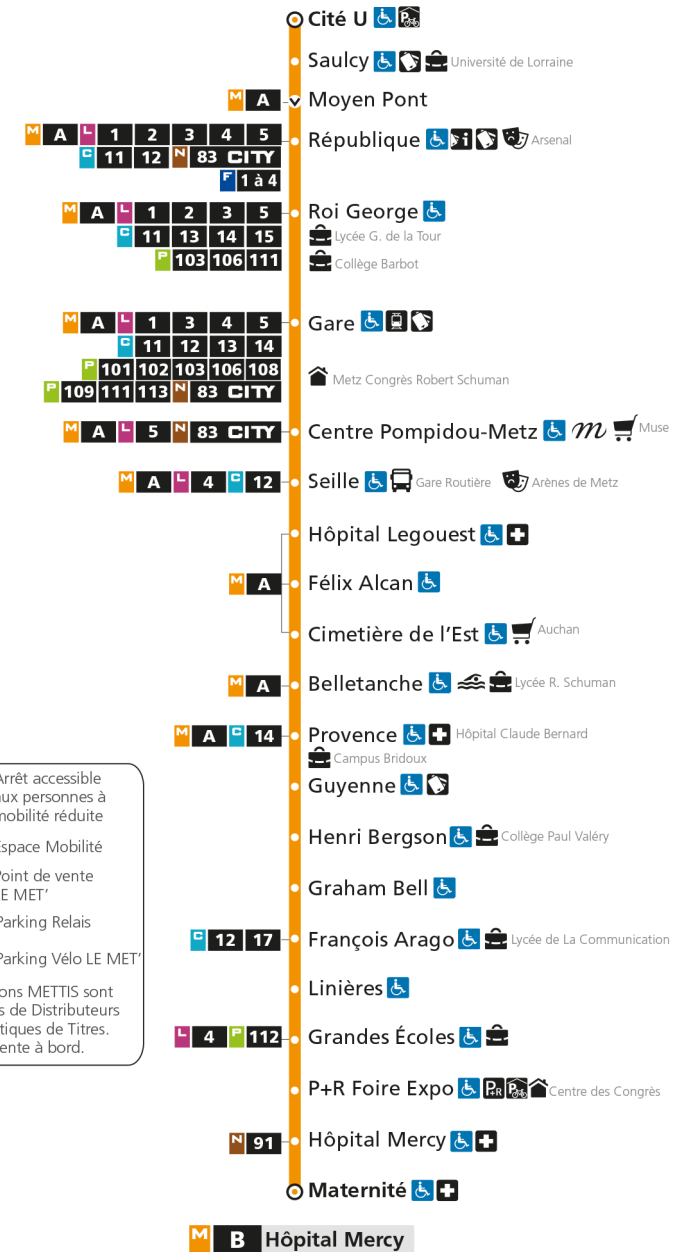

M

B

UNIVERSITE SAULCY

arrêt GRANDES ECOLES

Horaires valables du 31 Août 2020 au 04 Juillet 2021

Lundi à vendredi

Samedi

Dimanche et jours fériés

4h		4h		4h	
5h	36	5h	47	5h	56
6h	07 20 35 45 54	6h	17 47	6h	
7h	02 11 22 32 40 51	7h	12 32 52	7h	19 54
8h	02 13 23 33 43 53	8h	12 32 52	8h	24 54
9h	03 13 23 33 43 53	9h	09 24 39 54	9h	24 54
10h	03 13 23 33 43 53	10h	09 24 39 54	10h	24 54
11h	03 13 23 33 43 53	11h	09 24 39 54	11h	24 54
12h	03 13 23 33 43 53	12h	08 23 38 53	12h	24 54
13h	03 13 23 33 43 53	13h	06 16 27 37 48 58	13h	24 54
14h	03 13 23 33 43 53	14h	09 19 30 40 51	14h	24 54
15h	03 13 23 34 44 54	15h	01 12 22 33 43 54	15h	24 54
16h	03 10x 13 23 33 43 52	16h	04 15 25 36 47 57	16h	24 54
17h	02 09x 11 21 30 38x 42 52	17h	07 18 28 39 49	17h	24 54
18h	03 13 23 32 40x 45 54	18h	02 10 21 31 42 53	18h	24 54
19h	04 14 24 36 51	19h	04 15 26 40 55	19h	24 54
20h	06 22 40	20h	10 25 40 59	20h	24 54
21h	01 23 52	21h	23 53	21h	24 54
22h	22 52	22h	23 53	22h	24 54
23h	22 53	23h	23 52	23h	24 54
00h	23	00h	22	00h	21

x - Circule uniquement en période scolaire

M B Université Saulcy

Retrouvez tous les horaires du réseau LE MET' sur lemet.fr