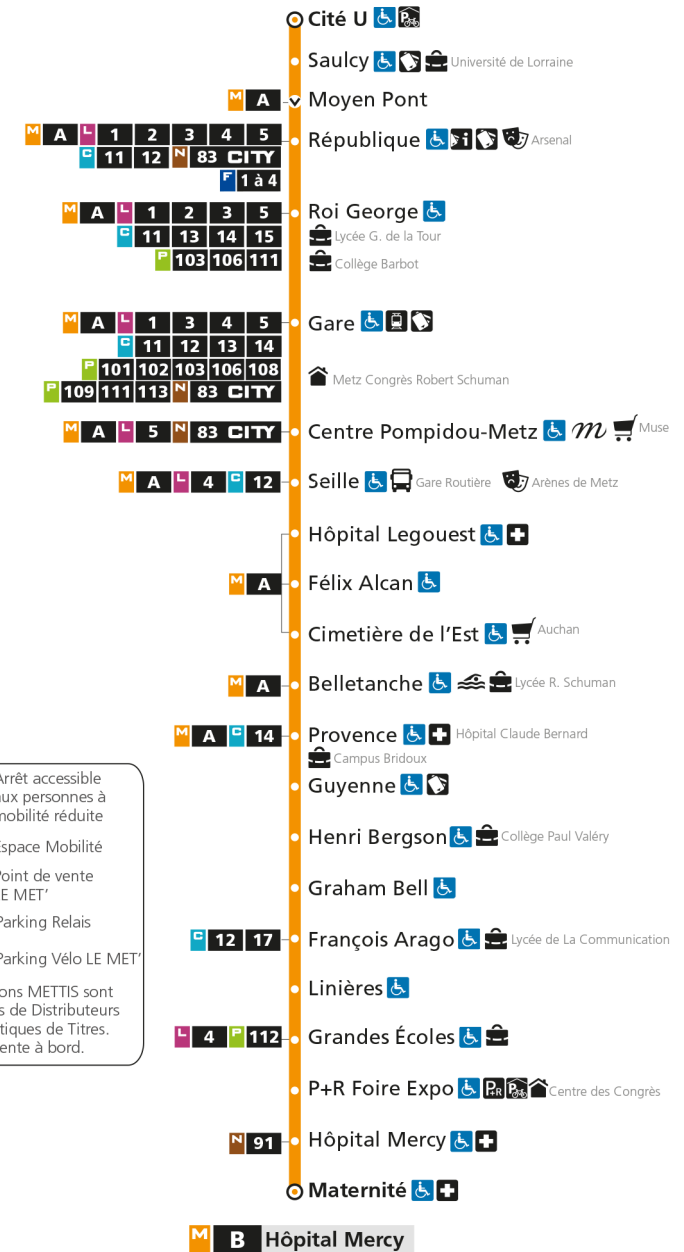

M

B

UNIVERSITE SAULCY

arrêt GUYENNE

Horaires valables du 31 Août 2020 au 04 Juillet 2021

Lundi à vendredi

Samedi

Dimanche et jours fériés

4h		4h		4h	
5h	42	5h	54	5h	
6h	13 26 41 51	6h	24 54	6h	02
7h	00 09 18 29 39 47 58	7h	19 39 59	7h	25
8h	09 20 30 40 50	8h	19 39 59	8h	00 30
9h	00 10 20 30 40 50	9h	16 31 46	9h	00 30
10h	00 10 20 30 40 50	10h	01 16 31 46	10h	00 30
11h	00 10 20 30 40 50	11h	01 16 31 46	11h	00 30
12h	00 10 20 30 40 50	12h	01 15 30 45	12h	00 30
13h	00 10 20 30 40 50	13h	00 13 23 34 44 55	13h	00 30
14h	00 10 20 30 40 50	14h	05 16 26 37 47 58	14h	00 30
15h	00 10 20 30 41 51	15h	08 19 29 40 50	15h	00 30
16h	01 10 15x 20 30 40 50 59	16h	01 11 22 32 43 54	16h	00 30
17h	09 16x 18 28 37 45x 49 59	17h	04 14 25 35 46 56	17h	00 30
18h	10 20 30 39 47x 52	18h	09 17 28 38 49	18h	00 30
19h	01 11 21 31 43 58	19h	00 11 22 33 46	19h	00 30
20h	13 29 46	20h	01 16 31 46	20h	00 30
21h	07 29 58	21h	05 29 59	21h	00 30
22h	28 58	22h	29 59	22h	00 30
23h	28 59	23h	29 58	23h	00 30
00h	29	00h	28	00h	00 27

x - Circule uniquement en période scolaire

M B Université Saulcy

Arrêt accessible aux personnes à mobilité réduite
Espace Mobilité
Point de vente LE MET'
Parking Relais
Parking Vélo LE MET'
Les stations METTIS sont équipées de Distributeurs Automatiques de Titres. Pas de vente à bord.

Retrouvez tous les horaires du réseau LE MET' sur lemet.fr