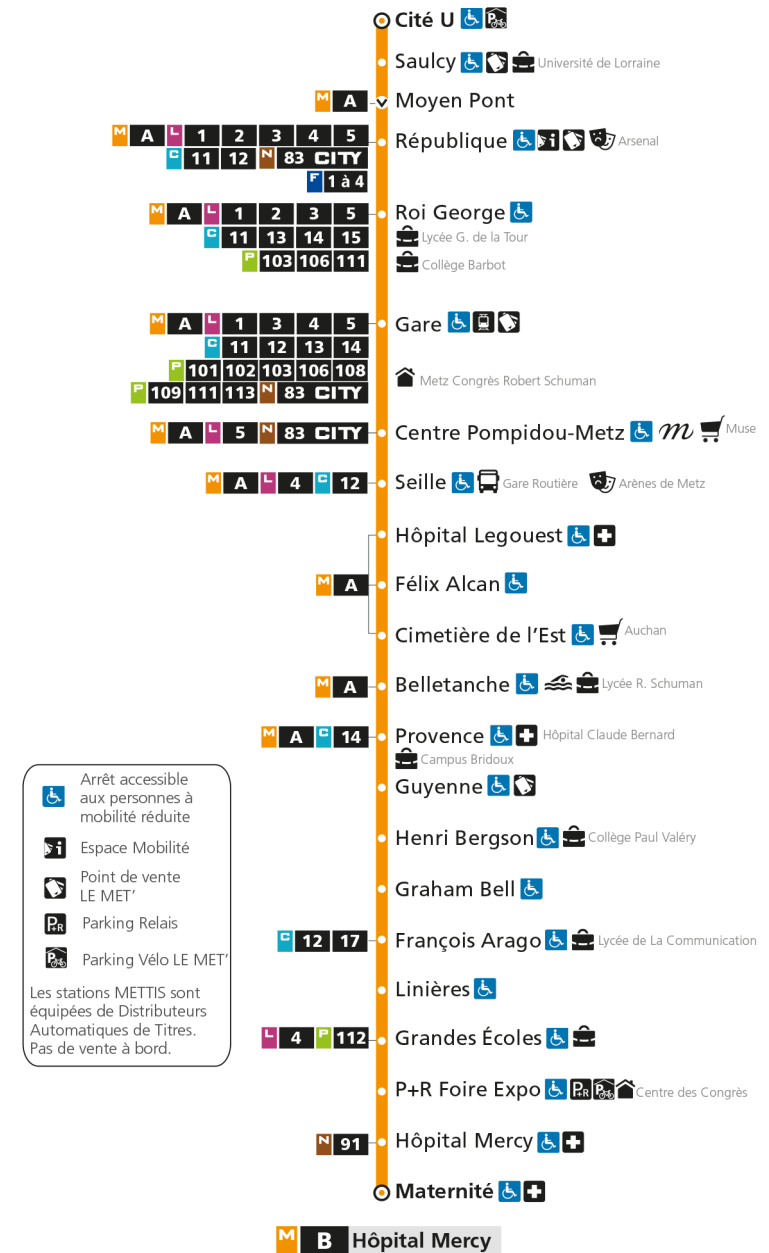

x - Circule uniquement en période scolaire

M B Université SaulcyRetrouvez tous les horaires du réseau LE MET' sur lemet.fr

M**B****UNIVERSITE SAULCY**

arrêt LINIERES

**Horaires valables du 31 Août 2020 au 04 Juillet 2021**

x - Circule uniquement en période scolaire

M B Université SaulcyRetrouvez tous les horaires du réseau LE MET' sur lemet.fr

M**B****UNIVERSITE SAULCY**

arrêt FRANCOIS ARAGO

**Horaires valables du 31 Août 2020 au 04 Juillet 2021**