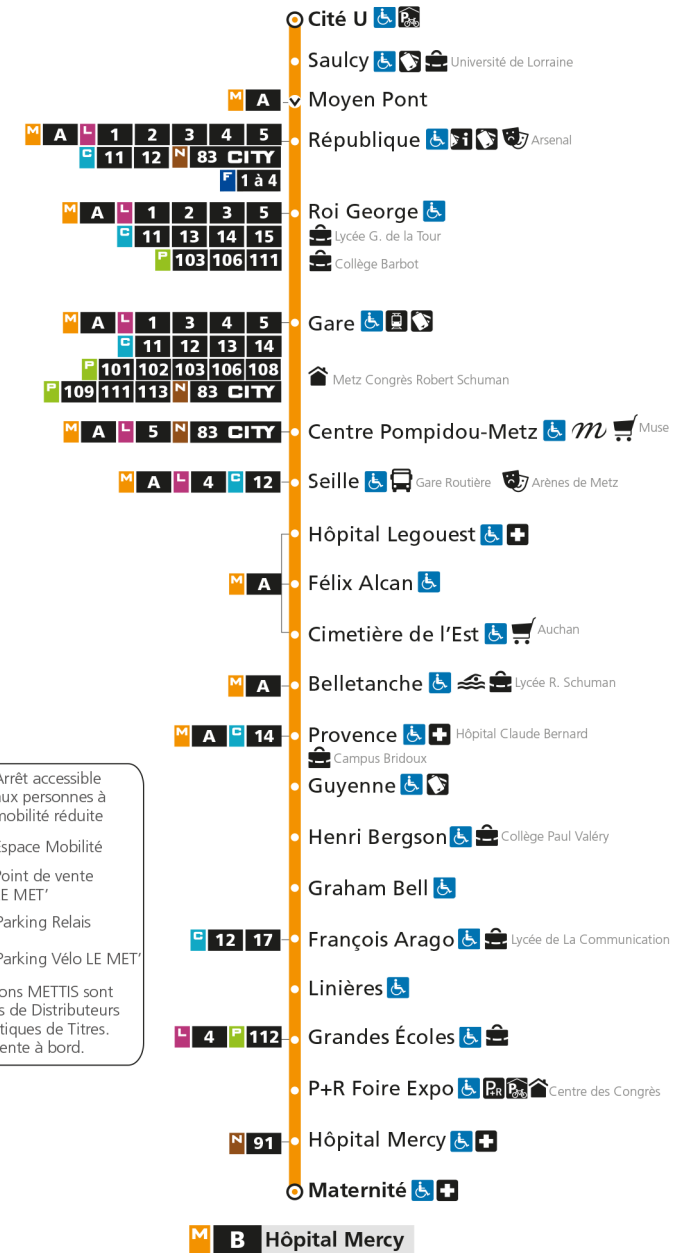

M

B

UNIVERSITE SAULCY

arrêt FELIX ALCAN

Horaires valables du 31 Août 2020 au 04 Juillet 2021

Lundi à vendredi

Samedi

Dimanche et jours fériés

4h		4h		4h	
5h	47	5h	59	5h	
6h	18 31 46 56	6h	29 59	6h	07
7h	05 14 23 34 44 52	7h	24 44	7h	30
8h	03 14 25 35 45 55	8h	04 24 44	8h	05 35
9h	05 15 25 35 45 55	9h	04 21 36 51	9h	05 35
10h	05 15 25 35 45 55	10h	06 21 36 51	10h	05 35
11h	05 15 25 35 45 55	11h	06 21 36 51	11h	05 35
12h	05 15 25 35 45 55	12h	06 20 35 50	12h	05 35
13h	05 15 25 35 45 55	13h	05 18 28 39 49	13h	05 35
14h	05 15 25 35 45 55	14h	00 10 21 31 42 52	14h	05 35
15h	05 15 25 35 46 56	15h	03 13 24 34 45 55	15h	05 35
16h	06 15 20x 25 35 45 55	16h	06 16 27 37 48 59	16h	05 35
17h	04 14 21x 24 34 43 51x 55	17h	09 19 30 40 51	17h	05 35
18h	05 15 25 35 44 52x 57	18h	01 14 22 33 43 54	18h	05 35
19h	06 16 26 36 48	19h	05 16 27 38 51	19h	05 35
20h	03 18 34 51	20h	06 21 36 51	20h	05 35
21h	12 34	21h	10 34	21h	05 35
22h	03 33	22h	04 34	22h	05 35
23h	03 33	23h	04 34	23h	05 35
00h	04 34	00h	03 33	00h	05 32

x - Circule uniquement en période scolaire

M B Université Saulcy

- Arrêt accessible aux personnes à mobilité réduite
- Espace Mobilité
- Point de vente LE MET'
- Parking Relais
- Parking Vélo LE MET'

Les stations METTIS sont équipées de Distributeurs Automatiques de Titres. Pas de vente à bord.

Retrouvez tous les horaires du réseau LE MET' sur lemet.fr