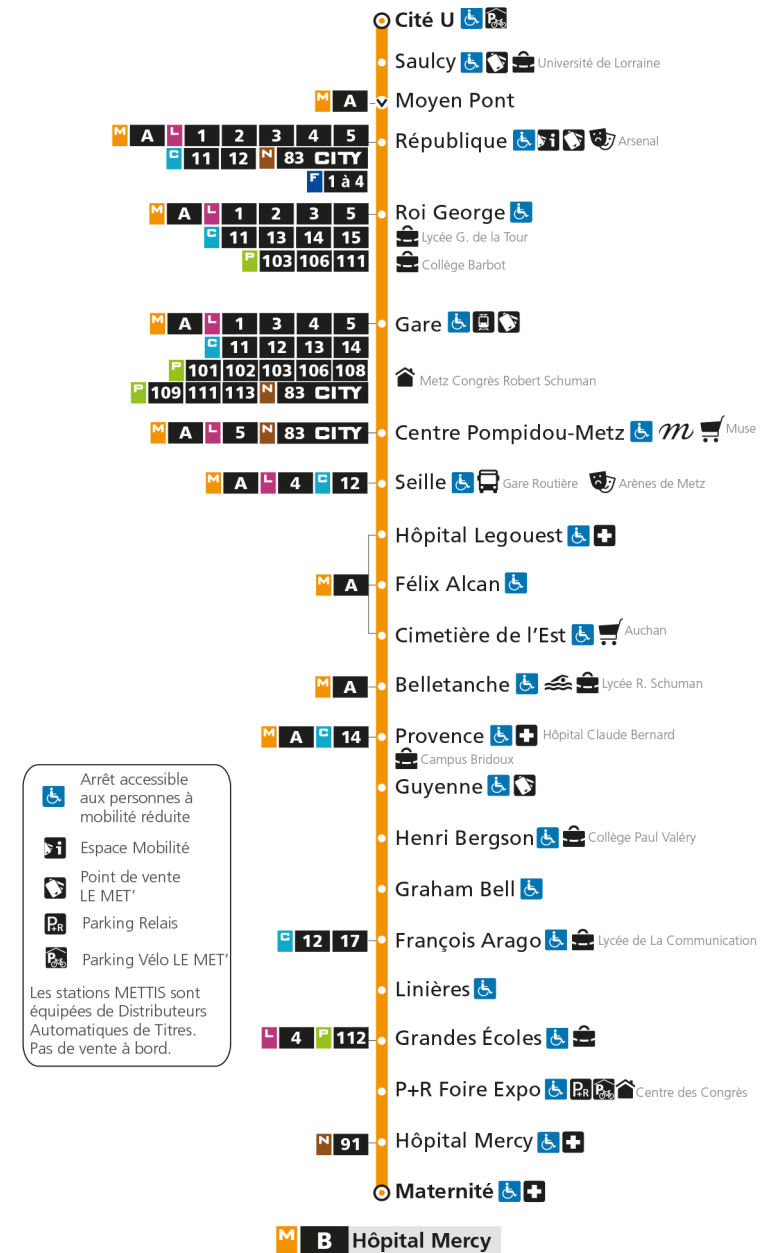

M

B

UNIVERSITE SAULCY

arrêt BELLETANCHE

Horaires valables du 31 Août 2020 au 04 Juillet 2021

Lundi à vendredi

Samedi

Dimanche et jours fériés

4h		4h
5h	44	5h 56
6h	15 28 43 53	6h 26 56
7h	02 11 20 31 41 49	7h 21 41
8h	00 11 22 32 42 52	8h 01 21 41
9h	02 12 22 32 42 52	9h 01 18 33 48
10h	02 12 22 32 42 52	10h 03 18 33 48
11h	02 12 22 32 42 52	11h 03 18 33 48
12h	02 12 22 32 42 52	12h 03 17 32 47
13h	02 12 22 32 42 52	13h 02 15 25 36 46 57
14h	02 12 22 32 42 52	14h 07 18 28 39 49
15h	02 12 22 32 43 53	15h 00 10 21 31 42 52
16h	03 12 17x 22 32 42 52	16h 03 13 24 34 45 56
17h	01 11 18x 21 31 40 48x 52	17h 06 16 27 37 48 58
18h	02 12 22 32 41 49x 54	18h 11 19 30 40 51
19h	03 13 23 33 45	19h 02 13 24 35 48
20h	00 15 31 48	20h 03 18 33 48
21h	09 31	21h 07 31
22h	00 30	22h 01 31
23h	00 30	23h 01 31
00h	01 31	00h 02 29

x - Circule uniquement en période scolaire

M B Université Saulcy

Arrêt accessible aux personnes à mobilité réduite
Espace Mobilité
Point de vente LE MET'
Parking Relais
Parking Vélo LE MET'
Les stations METTIS sont équipées de Distributeurs Automatiques de Titres. Pas de vente à bord.

Retrouvez tous les horaires du réseau LE MET' sur lemet.fr