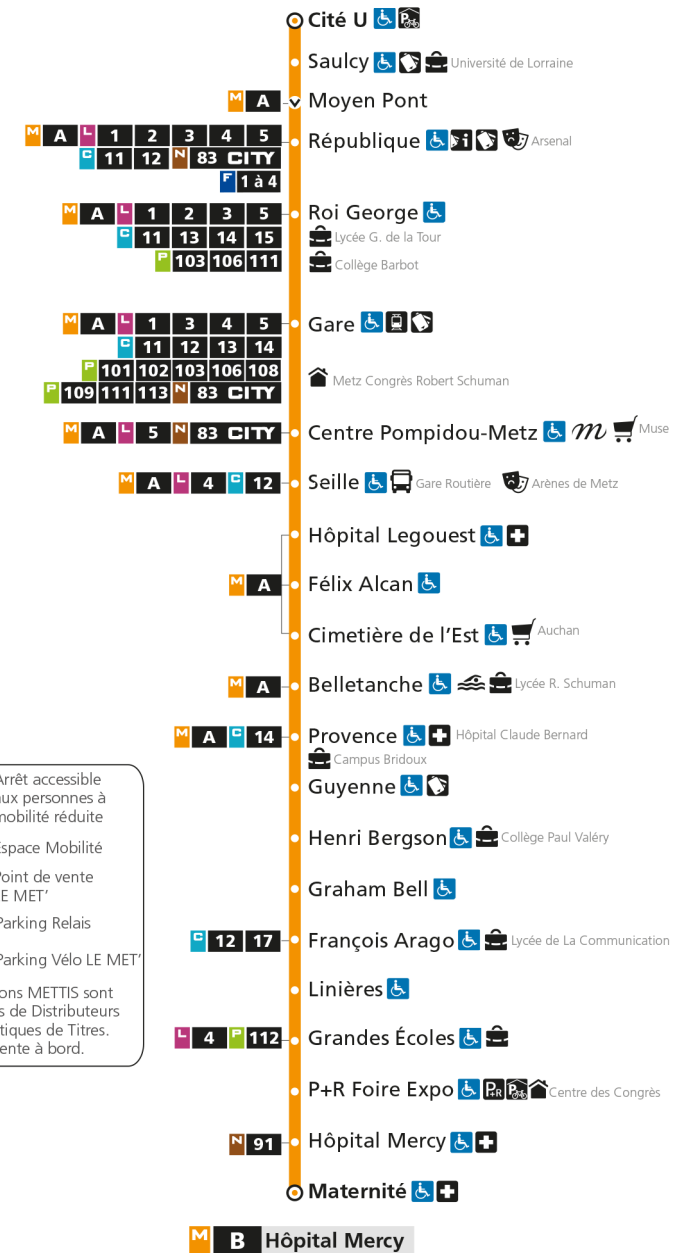

M

B

UNIVERSITE SAULCY

arrêt **PROVENCE**

Horaires valables du 31 Août 2020 au 04 Juillet 2021

Lundi à vendredi

Samedi

Dimanche et jours fériés

4h		4h		4h	
5h	43	5h	55	5h	
6h	14 27 42 52	6h	25 55	6h	03
7h	01 10 19 30 40 48 59	7h	20 40	7h	26
8h	10 21 31 41 51	8h	00 20 40	8h	01 31
9h	01 11 21 31 41 51	9h	00 17 32 47	9h	01 31
10h	01 11 21 31 41 51	10h	02 17 32 47	10h	01 31
11h	01 11 21 31 41 51	11h	02 17 32 47	11h	01 31
12h	01 11 21 31 41 51	12h	02 16 31 46	12h	01 31
13h	01 11 21 31 41 51	13h	01 14 24 35 45 56	13h	01 31
14h	01 11 21 31 41 51	14h	06 17 27 38 48 59	14h	01 31
15h	01 11 21 31 42 52	15h	09 20 30 41 51	15h	01 31
16h	02 11 16x 21 31 41 51	16h	02 12 23 33 44 55	16h	01 31
17h	00 10 17x 20 30 39 47x 51	17h	05 15 26 36 47 57	17h	01 31
18h	01 11 21 31 40 48x 53	18h	10 18 29 39 50	18h	01 31
19h	02 12 22 32 44 59	19h	01 12 23 34 47	19h	01 31
20h	14 30 47	20h	02 17 32 47	20h	01 31
21h	08 30 59	21h	06 30	21h	01 31
22h	29 59	22h	00 30	22h	01 31
23h	29	23h	00 30 59	23h	01 31
00h	00 30	00h	29	00h	01 28

x - Circule uniquement en période scolaire

M B Université Saulcy

Arrêt accessible aux personnes à mobilité réduite
Espace Mobilité
Point de vente LE MET'
Parking Relais
Parking Vélo LE MET'
Les stations METTIS sont équipées de Distributeurs Automatiques de Titres. Pas de vente à bord.

Retrouvez tous les horaires du réseau LE MET' sur lemet.fr