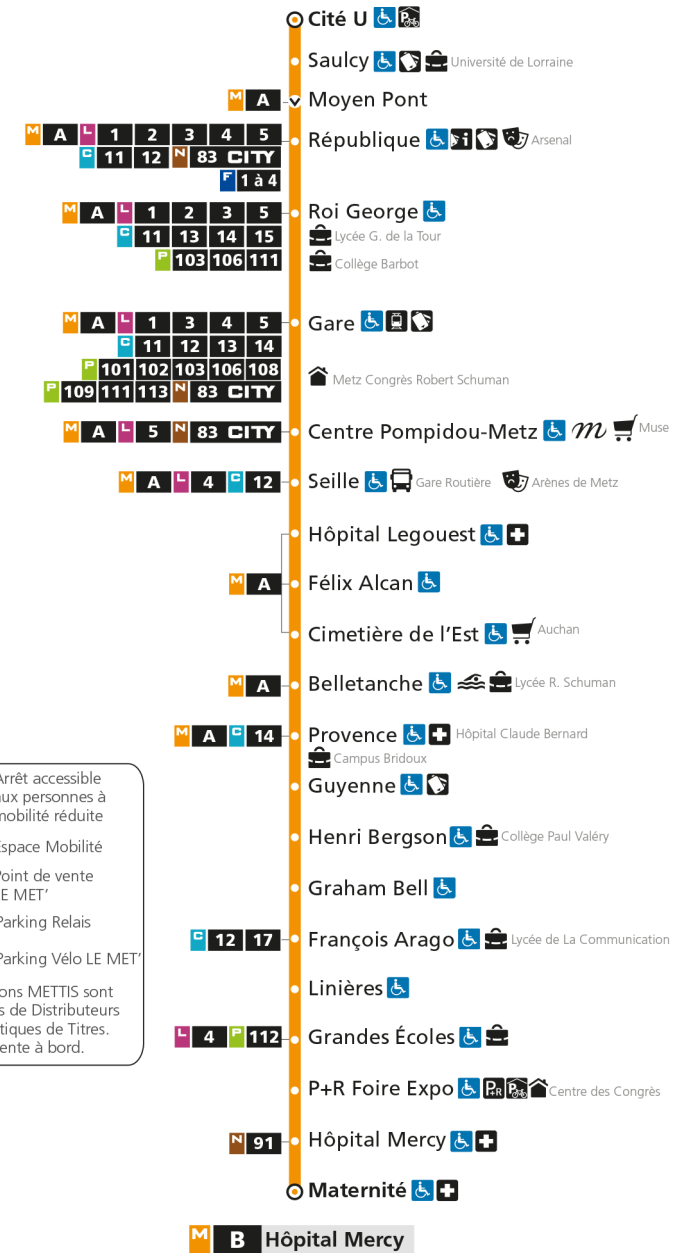

M

B

UNIVERSITE SAULCY

arrêt FRANCOIS ARAGO

Horaires valables du 31 Août 2020 au 04 Juillet 2021

Lundi à vendredi

Samedi

Dimanche et jours fériés

4h		4h		4h	
5h	39	5h	50	5h	59
6h	10 23 38 48 57	6h	20 50	6h	
7h	05 14 25 35 43 54	7h	15 35 55	7h	22 57
8h	05 16 26 36 46 56	8h	15 35 55	8h	27 57
9h	06 16 26 36 46 56	9h	12 27 42 57	9h	27 57
10h	06 16 26 36 46 56	10h	12 27 42 57	10h	27 57
11h	06 16 26 36 46 56	11h	12 27 42 57	11h	27 57
12h	06 16 26 36 46 56	12h	11 26 41 56	12h	27 57
13h	06 16 26 36 46 56	13h	09 19 30 40 51	13h	27 57
14h	06 16 26 36 46 56	14h	01 12 22 33 43 54	14h	27 57
15h	06 16 26 37 47 57	15h	04 15 25 36 46 57	15h	27 57
16h	06 12x 16 26 36 46 55	16h	07 18 28 39 50	16h	27 57
17h	05 12x 15 25 34 42x 46 56	17h	00 10 21 31 42 52	17h	27 57
18h	06 16 26 35 43x 48 57	18h	05 13 24 34 45 56	18h	27 57
19h	07 17 27 39 54	19h	07 18 29 43 58	19h	27 57
20h	09 25 43	20h	13 28 43	20h	27 57
21h	04 26 55	21h	02 26 56	21h	27 57
22h	25 55	22h	26 56	22h	27 57
23h	25 56	23h	26 55	23h	27 57
00h	26	00h	25	00h	24

x - Circule uniquement en période scolaire

M B Université Saulcy

Arrêt accessible aux personnes à mobilité réduite
Espace Mobilité
Point de vente LE MET'
Parking Relais
Parking Vélo LE MET'
Les stations METTIS sont équipées de Distributeurs Automatiques de Titres. Pas de vente à bord.

Retrouvez tous les horaires du réseau LE MET' sur lemet.fr