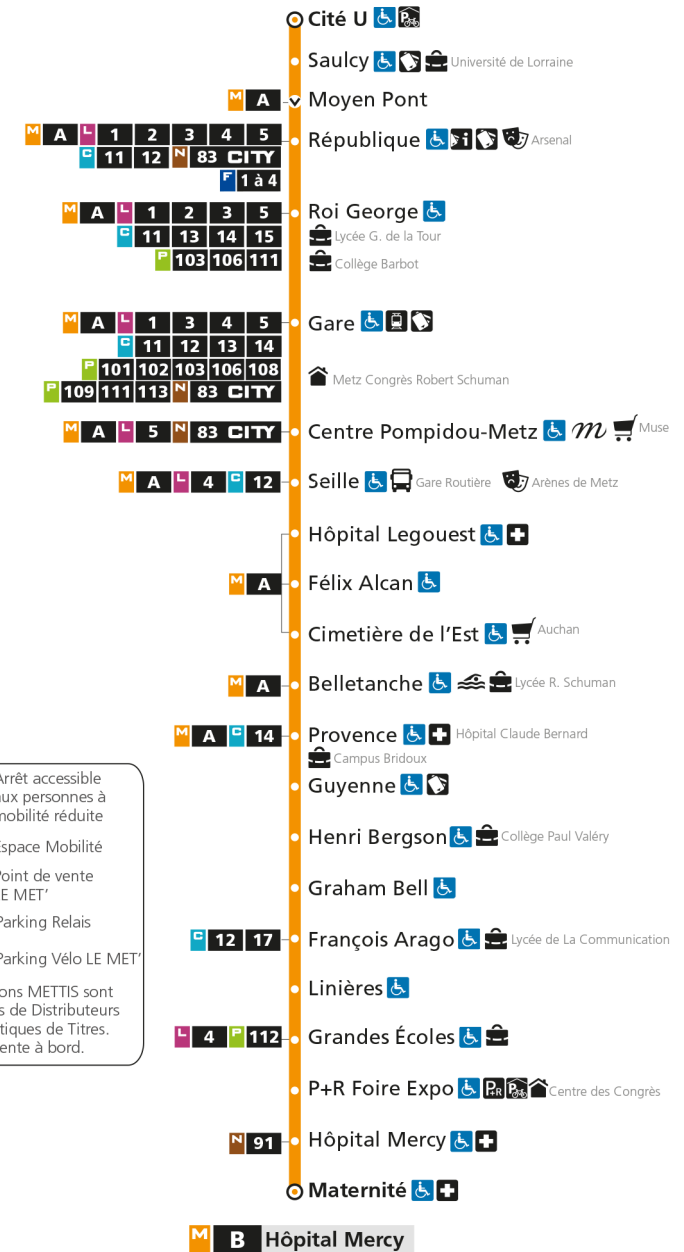

M

B

UNIVERSITE SAULCY

arrêt GARE

Horaires valables du 31 Août 2020 au 04 Juillet 2021

Lundi à vendredi

Samedi

Dimanche et jours fériés

4h		4h		4h	
5h	53	5h		5h	
6h	24 37 52	6h	04 34	6h	12
7h	02 11 20 29 41 51 59	7h	04 29 49	7h	35
8h	09 20 31 41 51	8h	09 29 49	8h	10 40
9h	01 11 21 31 41 51	9h	09 27 42 57	9h	10 40
10h	01 11 21 31 41 51	10h	12 27 42 57	10h	10 40
11h	01 11 21 31 41 51	11h	12 27 42 57	11h	10 40
12h	01 11 21 31 41 51	12h	12 26 41 56	12h	10 40
13h	01 11 21 31 41 51	13h	11 24 34 45 55	13h	10 40
14h	01 11 21 31 41 51	14h	06 16 27 37 48 58	14h	10 40
15h	01 11 21 31 41 52	15h	09 19 30 40 51	15h	10 40
16h	02 12 21 26x 31 41 51	16h	01 12 22 33 43 54	16h	10 40
17h	01 11 21 28x 31 41 50 58x	17h	05 15 25 36 46 57	17h	10 40
18h	01 11 21 31 41 50 58x	18h	07 20 28 39 49	18h	10 40
19h	03 12 21 31 41 53	19h	00 11 22 33 44 57	19h	10 40
20h	08 23 39 56	20h	12 27 42 57	20h	10 40
21h	17 39	21h	16 39	21h	10 40
22h	08 38	22h	09 39	22h	10 40
23h	08 38	23h	09 39	23h	10 40
00h	08 38	00h	08 38	00h	10 37

x - Circule uniquement en période scolaire

M B Université Saulcy

Arrêt accessible aux personnes à mobilité réduite
Espace Mobilité
Point de vente LE MET'
Parking Relais
Parking Vélo LE MET'
Les stations METTIS sont équipées de Distributeurs Automatiques de Titres. Pas de vente à bord.

Retrouvez tous les horaires du réseau LE MET' sur lemet.fr