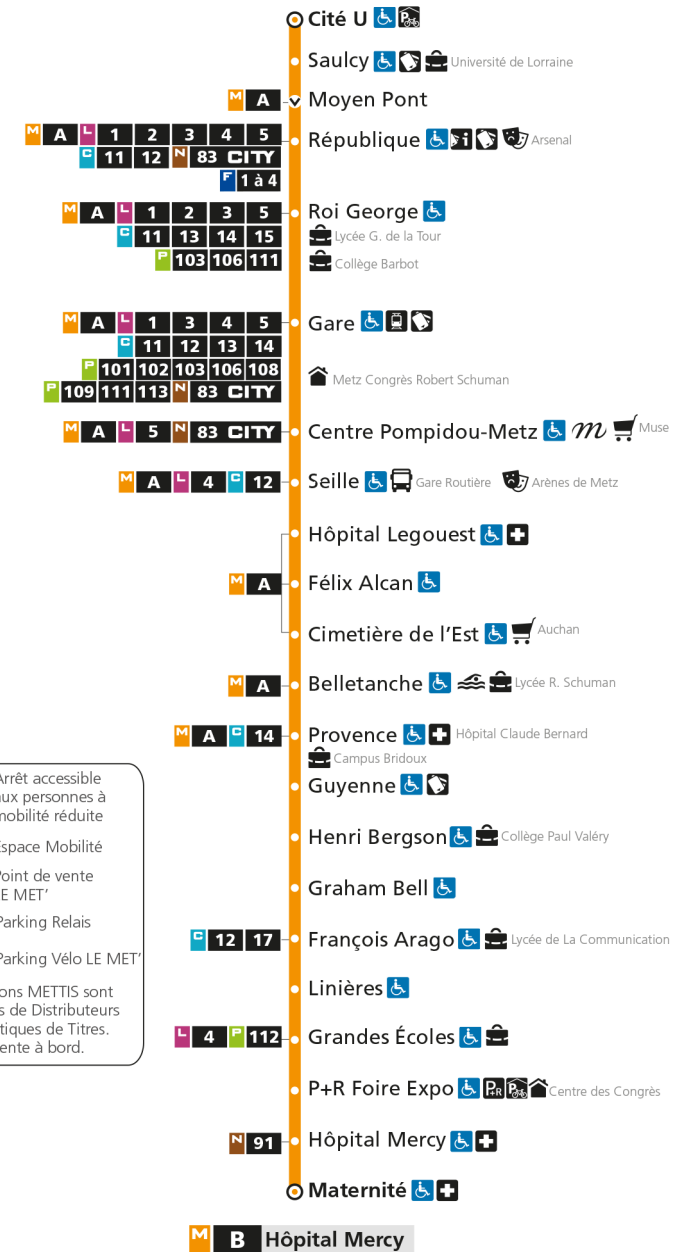

M**B****UNIVERSITE SAULCY**

arrêt MATERNITE

**Horaires valables du 31 Août 2020 au 04 Juillet 2021**

Lundi à vendredi

Samedi

Dimanche et jours fériés

4h		4h		4h	
5h	31	5h	42	5h	50
6h	02 15 30 40 49 57	6h	12 42	6h	
7h	06 17 27 35 46 57	7h	06 26 46	7h	13 48
8h	08 18 27 37 47 57	8h	06 26 46	8h	18 48
9h	07 17 27 37 47 57	9h	04 19 34 49	9h	18 48
10h	07 17 27 37 47 57	10h	04 19 34 49	10h	18 48
11h	07 17 27 37 47 57	11h	04 19 34 49	11h	18 48
12h	07 17 27 37 47 57	12h	03 18 33 48	12h	18 48
13h	07 17 27 37 47 57	13h	01 11 22 32 43 53	13h	18 48
14h	07 17 27 37 47 57	14h	04 14 25 35 46 56	14h	18 48
15h	07 17 28 38 48 57	15h	07 17 28 38 49 59	15h	18 48
16h	07 17 27 37 46 56	16h	10 20 31 42 52	16h	18 48
17h	05 15 24 36 46 57	17h	02 13 23 34 44 57	17h	18 48
18h	08 18 27 40 49 59	18h	05 16 26 37 48 59	18h	18 48
19h	09 19 31 46	19h	10 21 35 50	19h	18 48
20h	01 17 35 56	20h	05 20 35 54	20h	18 48
21h	18 47	21h	18 48	21h	19 49
22h	17 47	22h	18 48	22h	19 49
23h	17 48	23h	18 47	23h	19 49
00h	18	00h	17	00h	16

M B Université Saulcy

Arrêt accessible aux personnes à mobilité réduite
 Espace Mobilité
 Point de vente LE MET'
 Parking Relais
 Parking Vélo LE MET'
 Les stations METTIS sont équipées de Distributeurs Automatiques de Titres. Pas de vente à bord.