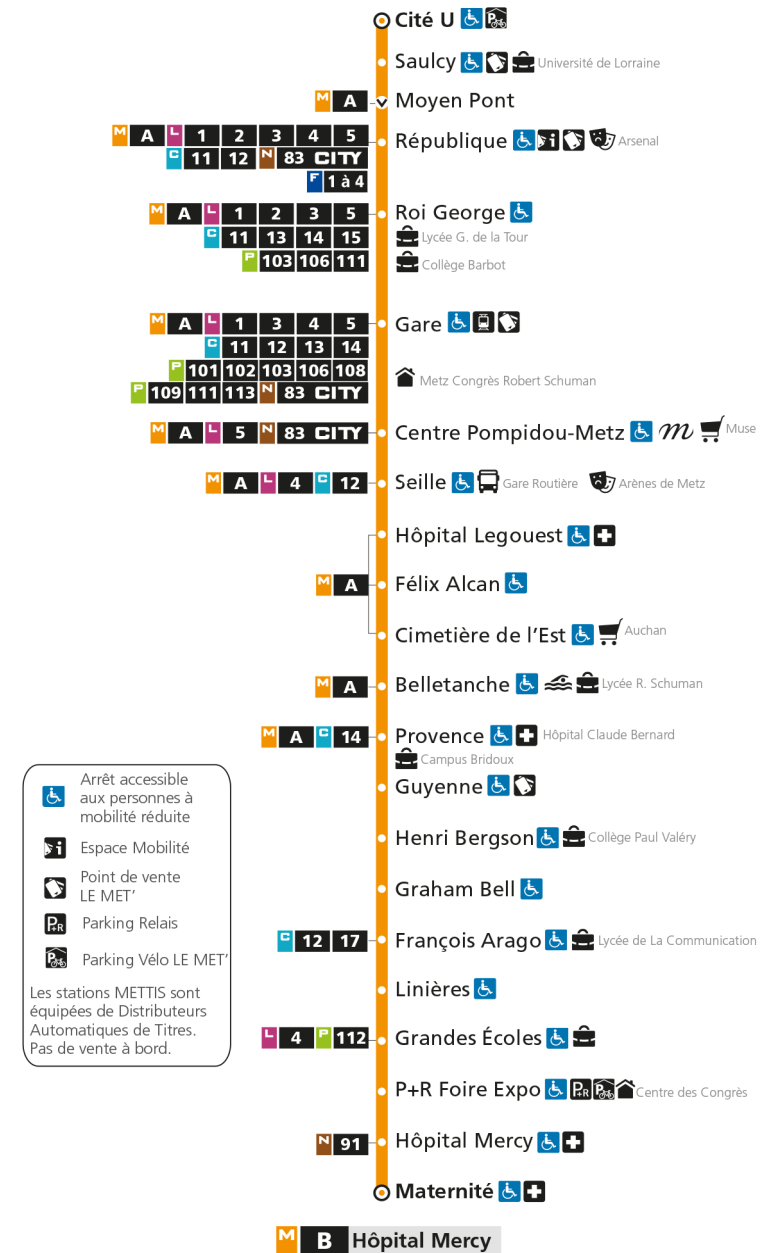

M

B

UNIVERSITE SAULCY

arrêt GRAHAM BELL

Horaires valables du 31 Août 2020 au 04 Juillet 2021

Lundi à vendredi

Samedi

Dimanche et jours fériés

4h		4h		4h	
5h	40	5h	51	5h	
6h	11 24 39 49 58	6h	21 51	6h	00
7h	06 15 26 36 44 55	7h	16 36 56	7h	23 58
8h	06 17 27 37 47 57	8h	16 36 56	8h	28 58
9h	07 17 27 37 47 57	9h	13 28 43 58	9h	28 58
10h	07 17 27 37 47 57	10h	13 28 43 58	10h	28 58
11h	07 17 27 37 47 57	11h	13 28 43 58	11h	28 58
12h	07 17 27 37 47 57	12h	12 27 42 57	12h	28 58
13h	07 17 27 37 47 57	13h	10 20 31 41 52	13h	28 58
14h	07 17 27 37 47 57	14h	02 13 23 34 44 55	14h	28 58
15h	07 17 27 38 48 58	15h	05 16 26 37 47 58	15h	28 58
16h	07 13x 17 27 37 47 56	16h	08 19 29 40 51	16h	28 58
17h	06 13x 16 26 35 43x 47 57	17h	01 11 22 32 43 53	17h	28 58
18h	07 17 27 36 44x 49 58	18h	06 14 25 35 46 57	18h	28 58
19h	08 18 28 40 55	19h	08 19 30 44 59	19h	28 58
20h	10 26 44	20h	14 29 44	20h	28 58
21h	05 27 56	21h	03 27 57	21h	28 58
22h	26 56	22h	27 57	22h	28 58
23h	26 57	23h	27 56	23h	28 58
00h	27	00h	26	00h	25

x - Circule uniquement en période scolaire

M B Université Saulcy

Retrouvez tous les horaires du réseau LE MET' sur lemet.fr