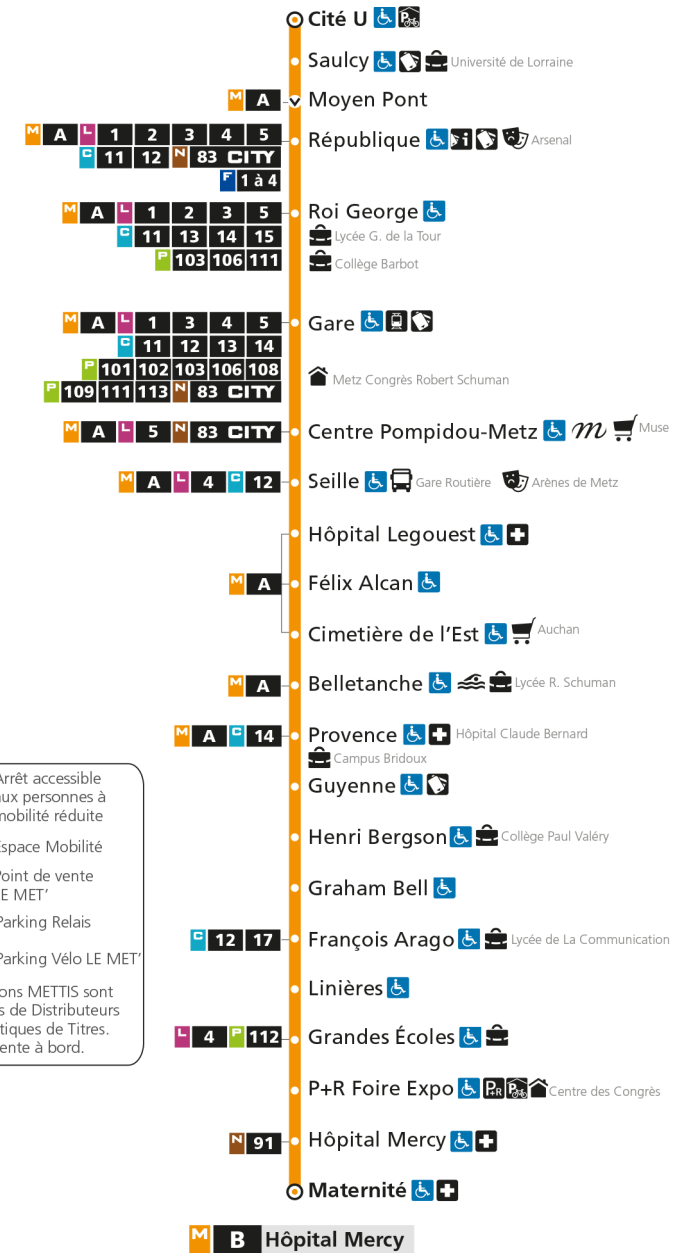

M

B

UNIVERSITE SAULCY

arrêt HOPITAL LEGOUEST

Horaires valables du 31 Août 2020 au 04 Juillet 2021

Lundi à vendredi

Samedi

Dimanche et jours fériés

4h		4h
5h	49	5h
6h	20 33 48 58	6h 00 30
7h	07 16 25 36 46 54	7h 00 25 45
8h	05 16 27 37 47 57	8h 05 25 45
9h	07 17 27 37 47 57	9h 05 23 38 53
10h	07 17 27 37 47 57	10h 08 23 38 53
11h	07 17 27 37 47 57	11h 08 23 38 53
12h	07 17 27 37 47 57	12h 08 22 37 52
13h	07 17 27 37 47 57	13h 07 20 30 41 51
14h	07 17 27 37 47 57	14h 02 12 23 33 44 54
15h	07 17 27 37 48 58	15h 05 15 26 36 47 57
16h	08 17 22x 27 37 47 57	16h 08 18 29 39 50
17h	06 16 23x 26 36 45 53x 57	17h 01 11 21 32 42 53
18h	07 17 27 37 46 54x 59	18h 03 16 24 35 45 56
19h	08 17 27 37 49	19h 07 18 29 40 53
20h	04 19 35 52	20h 08 23 38 53
21h	13 35	21h 12 35
22h	04 34	22h 05 35
23h	04 34	23h 05 35
00h	05 35	00h 04 34

x - Circule uniquement en période scolaire

M B Université Saulcy

Arrêt accessible aux personnes à mobilité réduite
Espace Mobilité
Point de vente LE MET'
Parking Relais
Parking Vélo LE MET'

Les stations METTIS sont équipées de Distributeurs Automatiques de Titres. Pas de vente à bord.

Retrouvez tous les horaires du réseau LE MET' sur lemet.fr