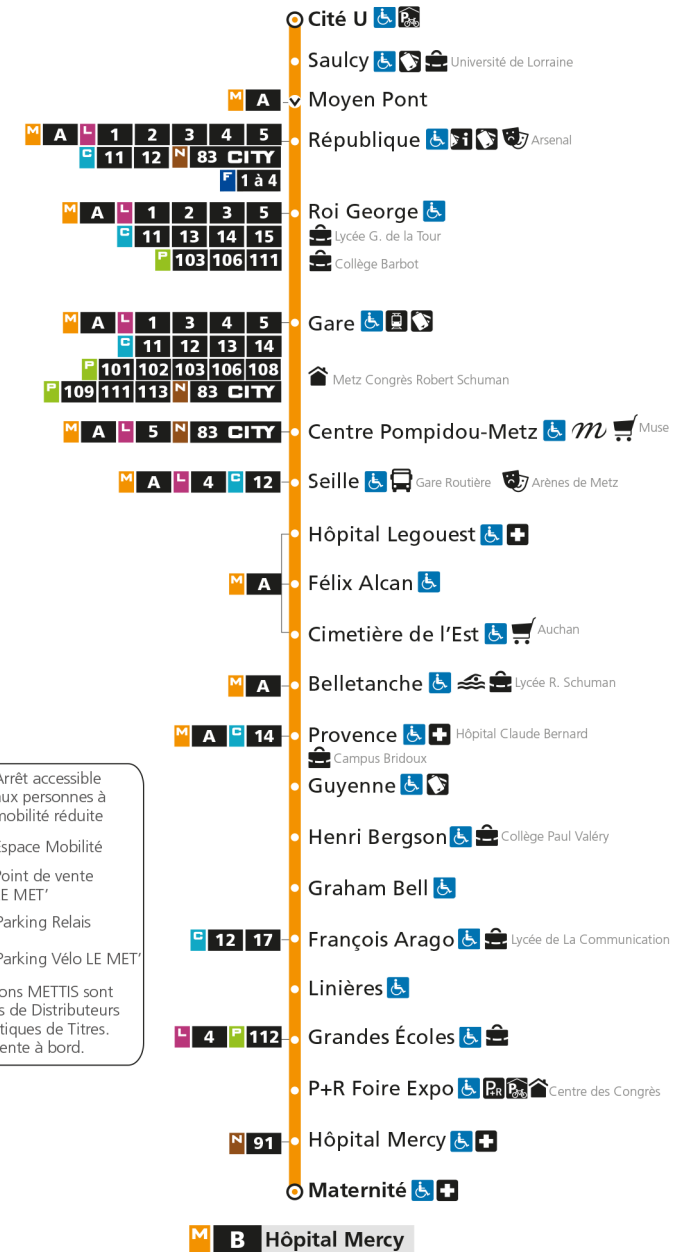

M

B

UNIVERSITE SAULCY

arrêt HOPITAL MERCY

Horaires valables du 31 Août 2020 au 04 Juillet 2021

Lundi à vendredi

Samedi

Dimanche et jours fériés

4h		4h		4h	
5h	32	5h	43	5h	51
6h	03 16 31 41 50 58	6h	13 43	6h	
7h	07 18 28 36 47 58	7h	07 27 47	7h	14 49
8h	09 19 28 38 48 58	8h	07 27 47	8h	19 49
9h	08 18 28 38 48 58	9h	05 20 35 50	9h	19 49
10h	08 18 28 38 48 58	10h	05 20 35 50	10h	19 49
11h	08 18 28 38 48 58	11h	05 20 35 50	11h	19 49
12h	08 18 28 38 48 58	12h	04 19 34 49	12h	19 49
13h	08 18 28 38 48 58	13h	02 12 23 33 44 54	13h	19 49
14h	08 18 28 38 48 58	14h	05 15 26 36 47 57	14h	19 49
15h	08 18 29 39 49 58	15h	08 18 29 39 50	15h	19 49
16h	08 18 28 38 47 57	16h	00 11 21 32 43 53	16h	19 49
17h	06 16 25 37 47 58	17h	03 14 24 35 45 58	17h	19 49
18h	09 19 28 41 50	18h	06 17 27 38 49	18h	19 49
19h	00 10 20 32 47	19h	00 11 22 36 51	19h	19 49
20h	02 18 36 57	20h	06 21 36 55	20h	19 49
21h	19 48	21h	19 49	21h	20 50
22h	18 48	22h	19 49	22h	20 50
23h	18 49	23h	19 48	23h	20 50
00h	19	00h	18	00h	17

M B Université Saulcy

Arrêt accessible aux personnes à mobilité réduite
Espace Mobilité
Point de vente LE MET'
Parking Relais
Parking Vélo LE MET'
Les stations METTIS sont équipées de Distributeurs Automatiques de Titres. Pas de vente à bord.