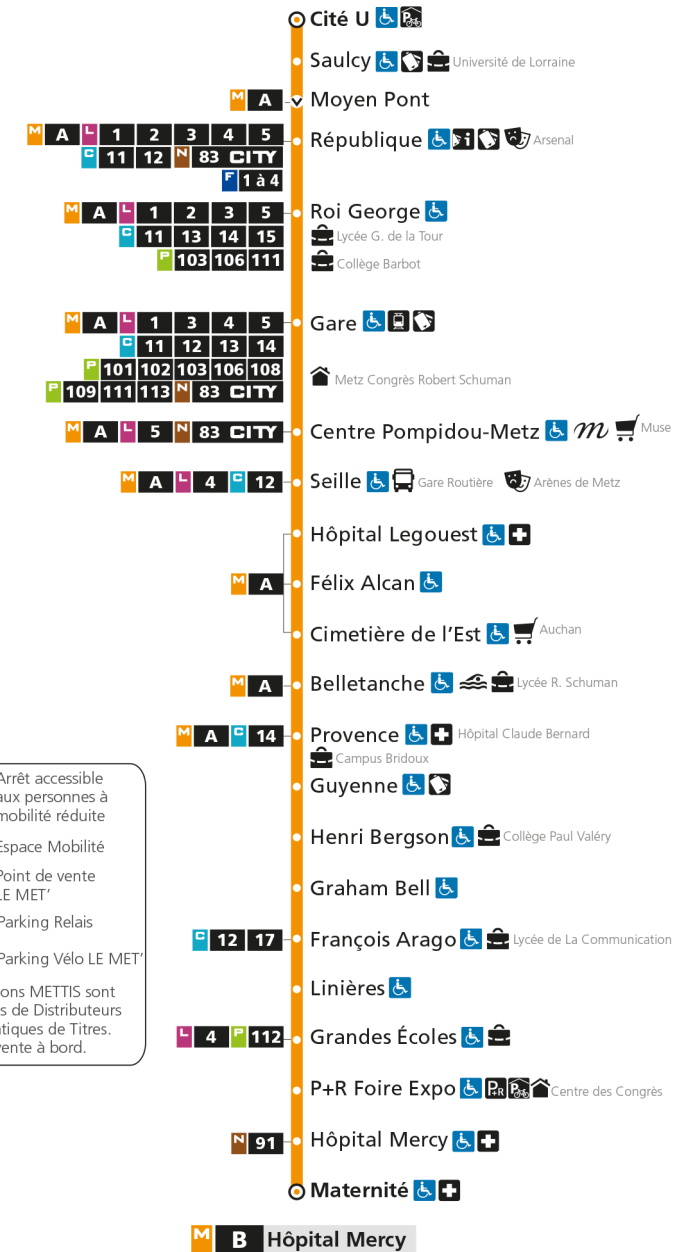

M

B

UNIVERSITE SAULCY

arrêt SEILLE

Horaires valables du 31 Août 2020 au 04 Juillet 2021

Lundi à vendredi

Samedi

Dimanche et jours fériés

4h		4h
5h	50	5h
6h	21 34 49 59	6h 01 31
7h	08 17 26 37 47 55	7h 01 26 46
8h	06 17 28 38 48 58	8h 06 26 46
9h	08 18 28 38 48 58	9h 06 24 39 54
10h	08 18 28 38 48 58	10h 09 24 39 54
11h	08 18 28 38 48 58	11h 09 24 39 54
12h	08 18 28 38 48 58	12h 09 23 38 53
13h	08 18 28 38 48 58	13h 08 21 31 42 52
14h	08 18 28 38 48 58	14h 03 13 24 34 45 55
15h	08 18 28 38 49 59	15h 06 16 27 37 48 58
16h	09 18 23x 28 38 48 58	16h 09 19 30 40 51
17h	07 17 24x 27 37 46 54x 58	17h 02 12 22 33 43 54
18h	08 18 28 38 47 55x	18h 04 17 25 36 46 57
19h	00 09 18 28 38 50	19h 08 19 30 41 54
20h	05 20 36 53	20h 09 24 39 54
21h	14 36	21h 13 36
22h	05 35	22h 06 36
23h	05 35	23h 06 36
00h	06 36	00h 07 34

x - Circule uniquement en période scolaire

M B Université Saulcy

Arrêt accessible aux personnes à mobilité réduite
Espace Mobilité
Point de vente LE MET'
Parking Relais
Parking Vélo LE MET'
Les stations METTIS sont équipées de Distributeurs Automatiques de Titres. Pas de vente à bord.

Retrouvez tous les horaires du réseau LE MET' sur lemet.fr