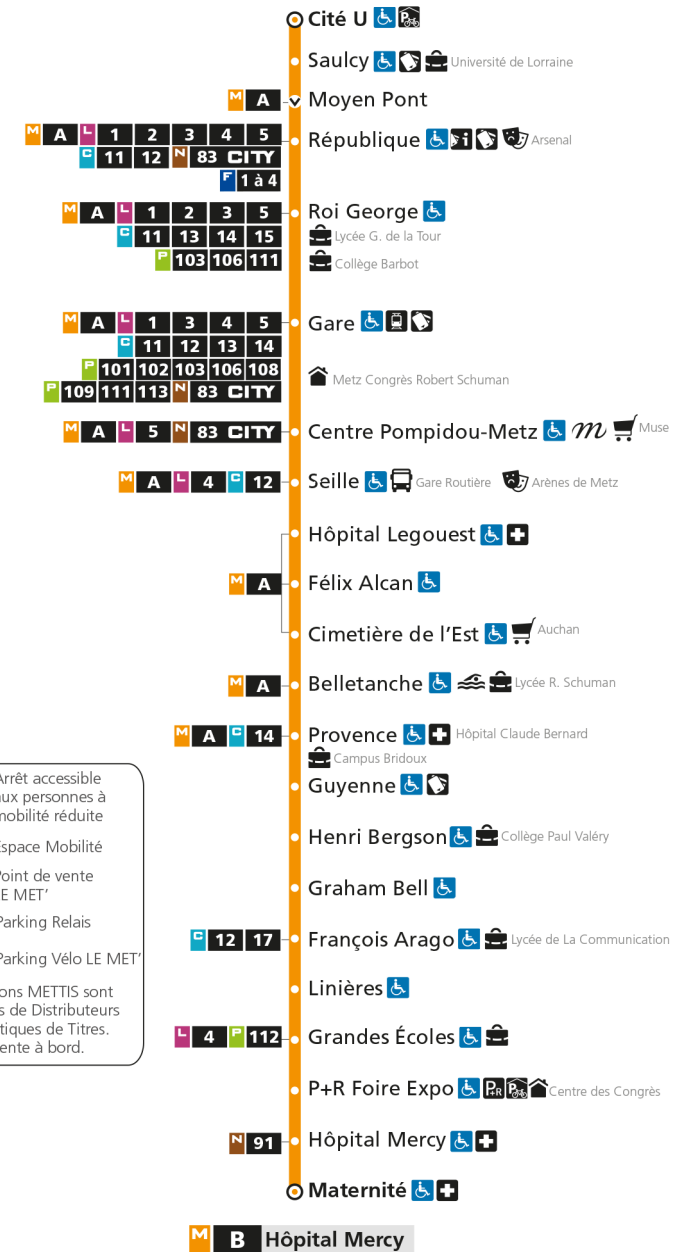

M**B****UNIVERSITE SAULCY**

arrêt P+R FOIRE EXPO

**Horaires valables du 31 Août 2020 au 04 Juillet 2021**

Lundi à vendredi

Samedi

Dimanche et jours fériés

4h		4h		4h	
5h	35	5h	46	5h	54
6h	06 19 34 44 53	6h	16 46	6h	
7h	01 10 21 31 39 50	7h	10 30 50	7h	17 52
8h	01 12 22 31 41 51	8h	10 30 50	8h	22 52
9h	01 11 21 31 41 51	9h	08 23 38 53	9h	22 52
10h	01 11 21 31 41 51	10h	08 23 38 53	10h	22 52
11h	01 11 21 31 41 51	11h	08 23 38 53	11h	22 52
12h	01 11 21 31 41 51	12h	07 22 37 52	12h	22 52
13h	01 11 21 31 41 51	13h	05 15 26 36 47 57	13h	22 52
14h	01 11 21 31 41 51	14h	08 18 29 39 50	14h	22 52
15h	01 11 21 32 42 52	15h	00 11 21 32 42 53	15h	22 52
16h	01 11 21 31 41 50	16h	03 14 24 35 46 56	16h	22 52
17h	00 09 19 28 40 50	17h	06 17 27 38 48	17h	22 52
18h	01 12 22 31 44 53	18h	01 09 20 30 41 52	18h	22 52
19h	03 13 23 35 50	19h	03 14 25 39 54	19h	22 52
20h	05 21 39	20h	09 24 39 58	20h	22 52
21h	00 22 51	21h	22 52	21h	23 53
22h	21 51	22h	22 52	22h	23 53
23h	21 52	23h	22 51	23h	23 53
00h	22	00h	21	00h	20

M B Université Saulcy

Arrêt accessible aux personnes à mobilité réduite
 Espace Mobilité
 Point de vente LE MET'
 Parking Relais
 Parking Vélo LE MET'
 Les stations METTIS sont équipées de Distributeurs Automatiques de Titres. Pas de vente à bord.