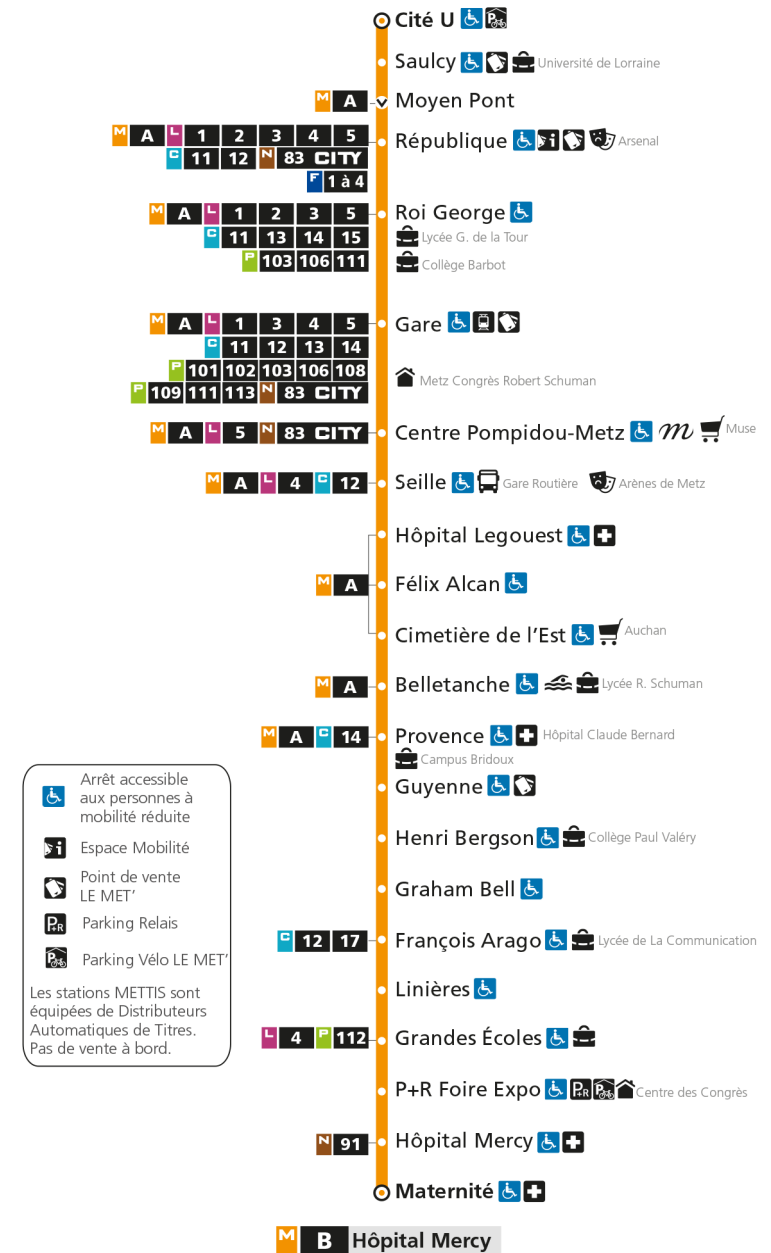

M

B

UNIVERSITE SAULCY

arrêt CIMETIERE DE L'EST

Horaires valables du 31 Août 2020 au 04 Juillet 2021

Lundi à vendredi

Samedi

Dimanche et jours fériés

4h		4h		4h	
5h	45	5h	57	5h	
6h	16 29 44 54	6h	27 57	6h	05
7h	03 12 21 32 42 50	7h	22 42	7h	28
8h	01 12 23 33 43 53	8h	02 22 42	8h	03 33
9h	03 13 23 33 43 53	9h	02 19 34 49	9h	03 33
10h	03 13 23 33 43 53	10h	04 19 34 49	10h	03 33
11h	03 13 23 33 43 53	11h	04 19 34 49	11h	03 33
12h	03 13 23 33 43 53	12h	04 18 33 48	12h	03 33
13h	03 13 23 33 43 53	13h	03 16 26 37 47 58	13h	03 33
14h	03 13 23 33 43 53	14h	08 19 29 40 50	14h	03 33
15h	03 13 23 33 44 54	15h	01 11 22 32 43 53	15h	03 33
16h	04 13 18x 23 33 43 53	16h	04 14 25 35 46 57	16h	03 33
17h	02 12 19x 22 32 41 49x 53	17h	07 17 28 38 49 59	17h	03 33
18h	03 13 23 33 42 50x 55	18h	12 20 31 41 52	18h	03 33
19h	04 14 24 34 46	19h	03 14 25 36 49	19h	03 33
20h	01 16 32 49	20h	04 19 34 49	20h	03 33
21h	10 32	21h	08 32	21h	03 33
22h	01 31	22h	02 32	22h	03 33
23h	01 31	23h	02 32	23h	03 33
00h	02 32	00h	01 31	00h	03 30

x - Circule uniquement en période scolaire

M B Université Saulcy

Retrouvez tous les horaires du réseau LE MET' sur lemet.fr