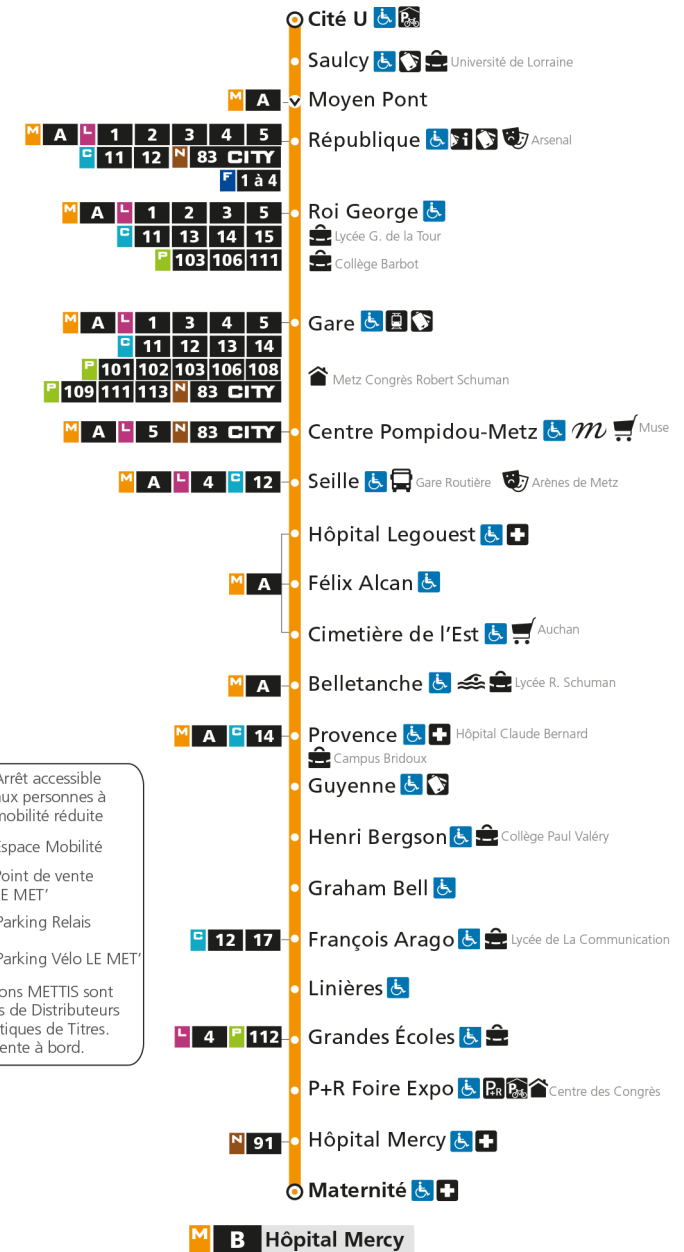

M

B

UNIVERSITE SAULCY
arrêt CENTRE POMPIDOU METZ

Horaires valables du 31 Août 2020 au 04 Juillet 2021

Lundi à vendredi

Samedi

Dimanche et jours fériés

4h		4h		4h	
5h	51	5h		5h	
6h	22 35 50	6h	02 32	6h	10
7h	00 09 18 27 39 49 57	7h	02 27 47	7h	33
8h	07 18 29 39 49 59	8h	07 27 47	8h	08 38
9h	09 19 29 39 49 59	9h	07 25 40 55	9h	08 38
10h	09 19 29 39 49 59	10h	10 25 40 55	10h	08 38
11h	09 19 29 39 49 59	11h	10 25 40 55	11h	08 38
12h	09 19 29 39 49 59	12h	10 24 39 54	12h	08 38
13h	09 19 29 39 49 59	13h	09 22 32 43 53	13h	08 38
14h	09 19 29 39 49 59	14h	04 14 25 35 46 56	14h	08 38
15h	09 19 29 39 50	15h	07 17 28 38 49 59	15h	08 38
16h	00 10 19 24x 29 39 49 59	16h	10 20 31 41 52	16h	08 38
17h	09 19 26x 29 39 48 56x 59	17h	03 13 23 34 44 55	17h	08 38
18h	09 19 29 39 48 56x	18h	05 18 26 37 47 58	18h	08 38
19h	01 10 19 29 39 51	19h	09 20 31 42 55	19h	08 38
20h	06 21 37 54	20h	10 25 40 55	20h	08 38
21h	15 37	21h	14 37	21h	08 38
22h	06 36	22h	07 37	22h	08 38
23h	06 36	23h	07 37	23h	08 38
00h	07 37	00h	06 36	00h	08 35

x - Circule uniquement en période scolaire

M B Université Saulcy

Arrêt accessible aux personnes à mobilité réduite
Espace Mobilité
Point de vente LE MET'
Parking Relais
Parking Vélo LE MET'
Les stations METTIS sont équipées de Distributeurs Automatiques de Titres. Pas de vente à bord.

Retrouvez tous les horaires du réseau LE MET' sur lemet.fr