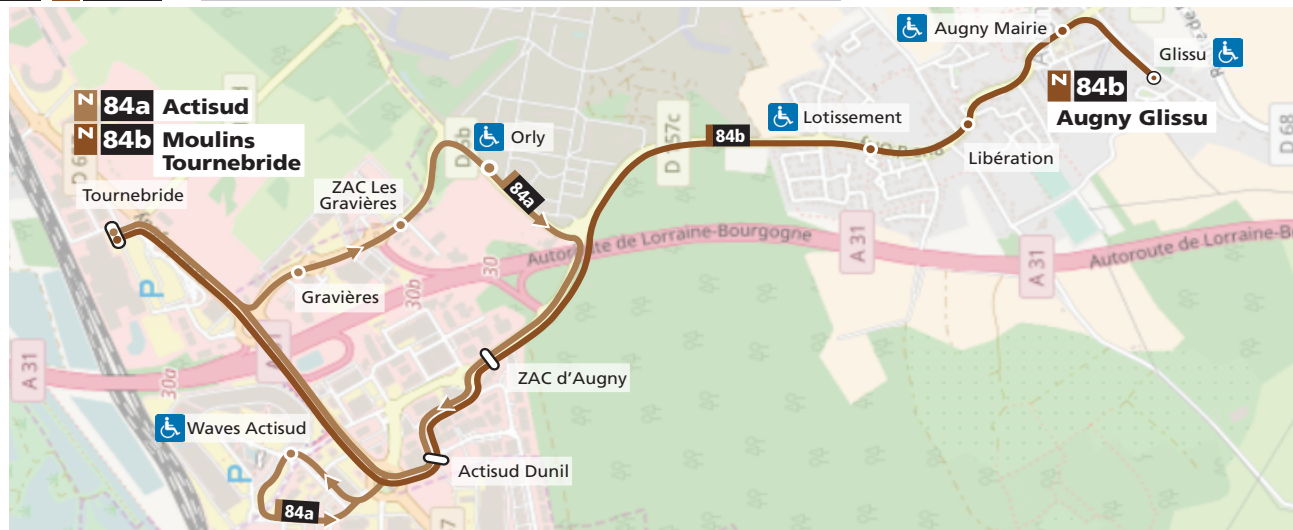

84b → Moulins Tournebride

DU LUNDI AU VENDREDI

Glissu	Augny Mairie	Libération	Lotissement	Zac d'Augny	Tournebride arrivée N84b	Tournebride départ L1
8h22	8h23	8h24	8h25	8h30	8h34	8h40
11h55	11h56	11h57	11h58	12h03	12h07	12h11
13h35	13h36	13h37	13h38	13h43	13h47	13h50
15h50	15h51	15h52	15h53	15h58	16h02	16h10
17h57	17h58	17h59	18h00	18h05	18h09	18h12

de 7h15 à 19h45

du lundi au samedi

NAVETTE

IMPRESSUM - 4 000 - Cx.

lemet.fr

0 800 00 29 38

Service & appel gratuits

PLAN DE SECTEUR AUGNY - MOULINS TOURNEBRIDE

84a **Actisud**

DU LUNDI AU VENDREDI

Tournebride arrivée L1	Tournebride départ N84a	Gravières	Orly	Zac d'Augny	Waves Actisud	Tournebride arrivée N84a	Tournebride Départ L1
7h17	7h20	7h23	7h25	7h28	7h31	7h36	7h39
7h32	7h41	7h44	7h46	7h49	7h52	7h57	8h00
8h42	8h42	8h45	8h47	8h50	8h53	8h58	9h00
9h02	9h02	9h05	9h07	9h10	9h13	9h18	9h20
9h21	9h22	9h25	9h27	9h30	9h33	9h38	9h40
9h51	9h52	9h55	9h57	10h00	10h03	10h08	10h10
10h11	10h12	10h15	10h17	10h20	10h23	10h28	10h30
10h41	10h42	10h45	10h47	10h50	10h53	10h58	11h00
11h11	11h13	11h16	11h18	11h21	11h24	11h29	11h31
12h11	12h12	12h15	12h17	12h20	12h23	12h28	12h30
12h31	12h32	12h35	12h37	12h40	12h43	12h48	12h50
12h51	12h52	12h55	12h57	13h00	13h03	13h08	13h11
13h51	13h52	13h55	13h57	14h00	14h03	14h08	14h10
14h12	14h13	14h16	14h18	14h21	14h24	14h29	14h30
14h42	14h43	14h46	14h48	14h51	14h54	14h59	15h01
15h02	15h03	15h06	15h08	15h11	15h14	15h19	15h21
16h02	16h03	16h06	16h08	16h11	16h14	16h19	16h20
16h23	16h27	16h30	16h32	16h35	16h38	16h43	16h51
16h43	16h49	16h52	16h54	16h57	17h00	17h05	17h11
17h13	17h17	17h20	17h22	17h25	17h28	17h33	17h42
18h05	18h16	18h19	18h21	18h24	18h27	18h32	18h34
18h34	18h37	18h40	18h42	18h45	18h48	18h53	18h58
19h02	19h06	19h09	19h11	19h14	19h17	19h22	19h27
19h32	19h35	19h38	19h40	19h43	19h46	19h51	20h00